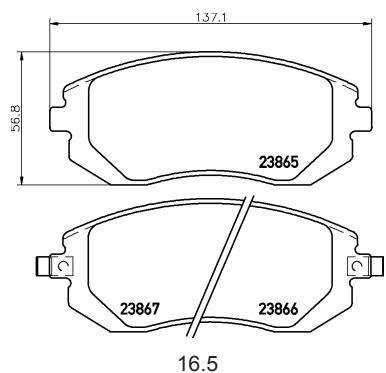

NP7001

CHEVROLET, SUBARU