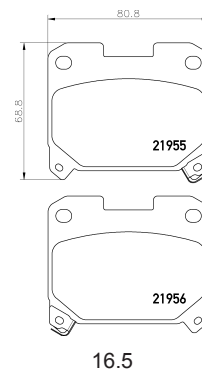

NP1040

TOYOTA