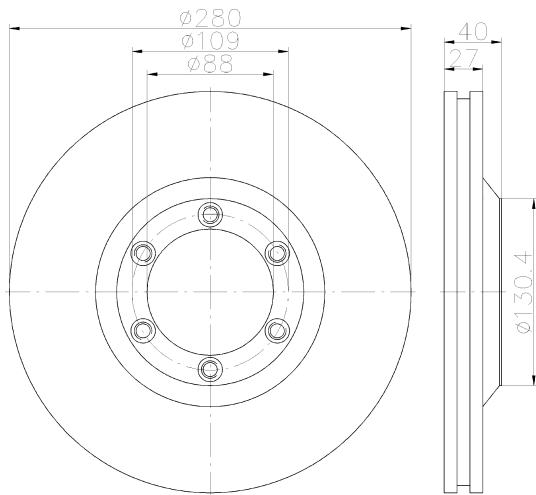

ND4002

25.6

ISUZU