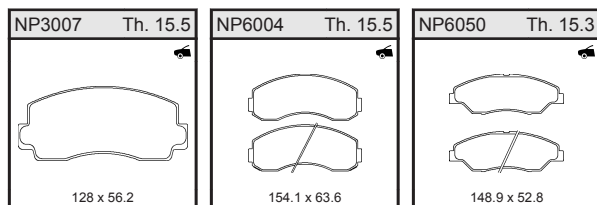

ASIA MOTORS