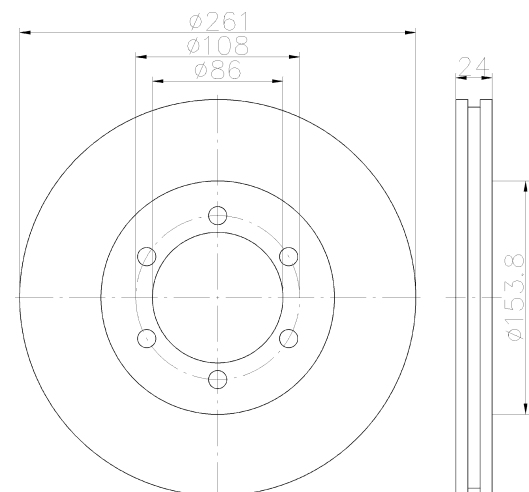

ND6013

22

KIA