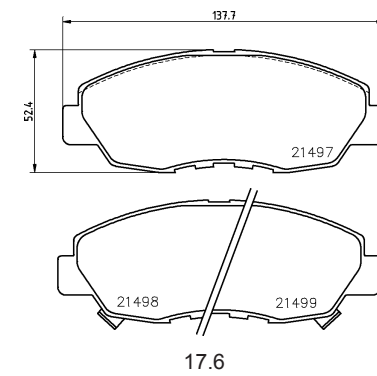

NP8000

HONDA