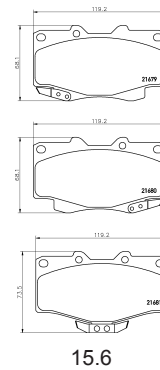

NP1003

TOYOTA