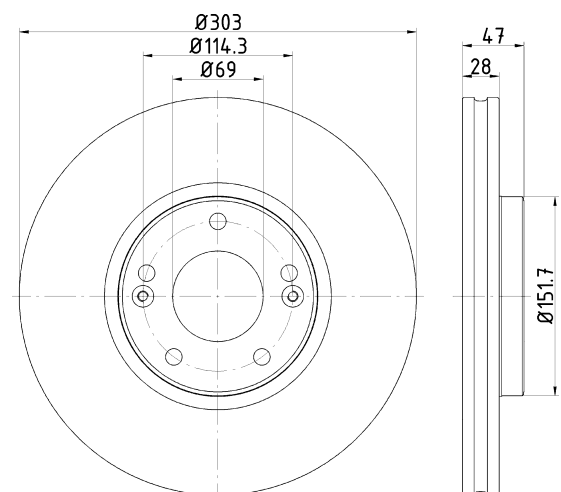

ND6029

26.4

HYUNDAI, KIA