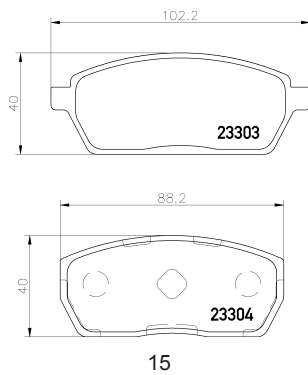

NP9001

SUZUKI