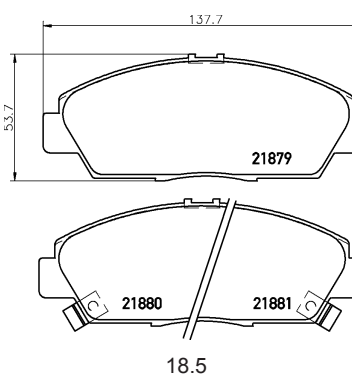

NP8016

HONDA