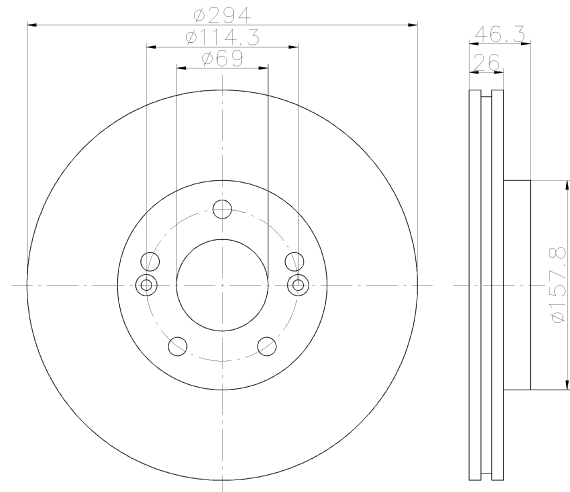

### ND6021

24.4

HYUNDAI