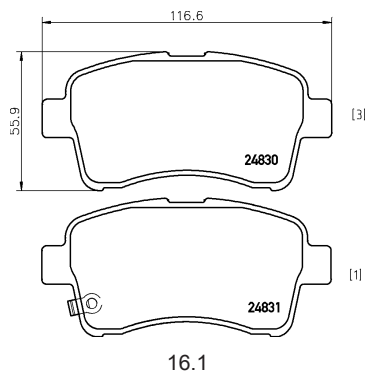

NP9010

SUZUKI