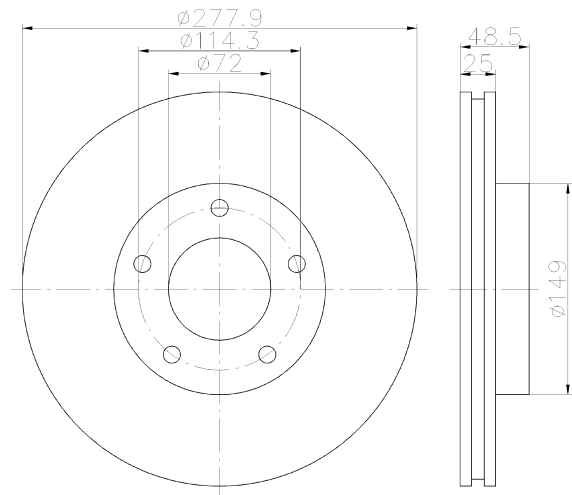

ND5001

23

MAZDA