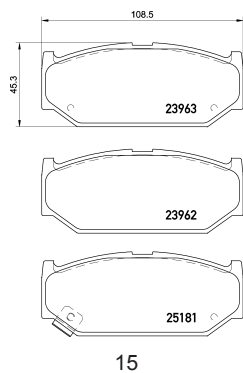

NP9009

SUZUKI