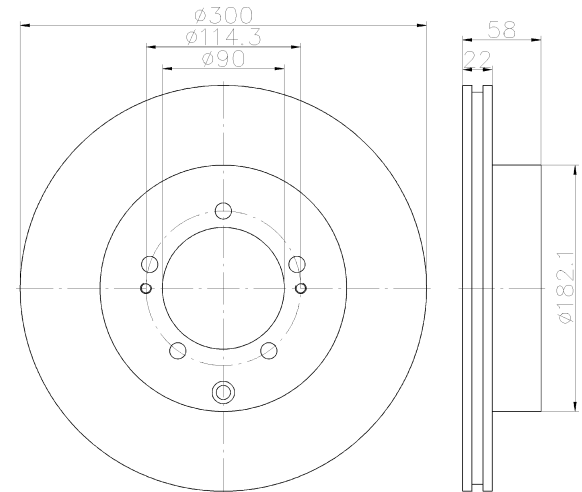

ND3006

20

MITSUBISHI