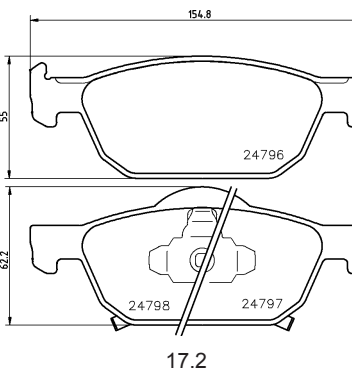

NP8018

HONDA