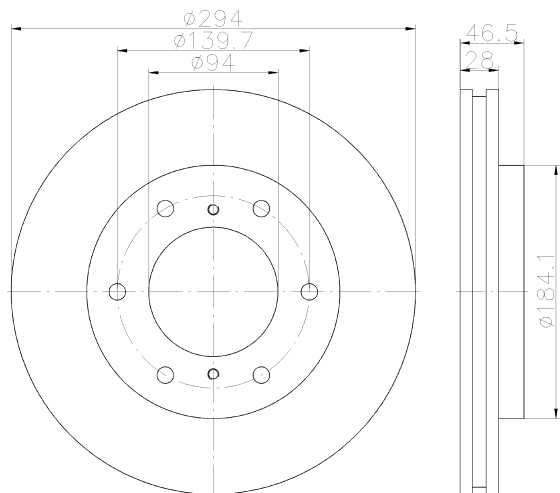

### ND4001

24.6

ISUZU