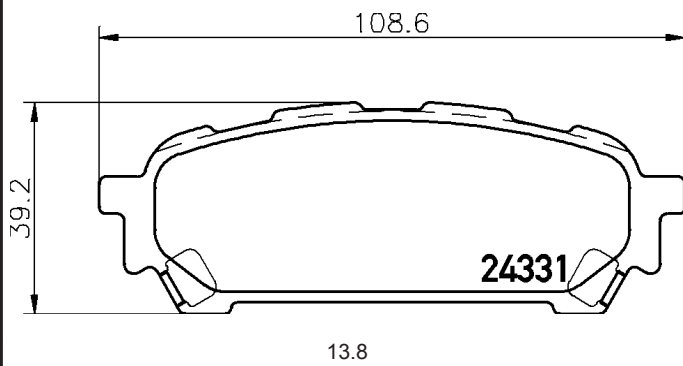

NP7009

SUBARU