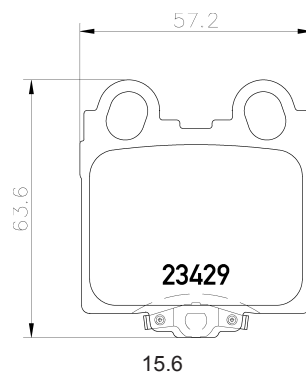

NP1038

LEXUS, TOYOTA