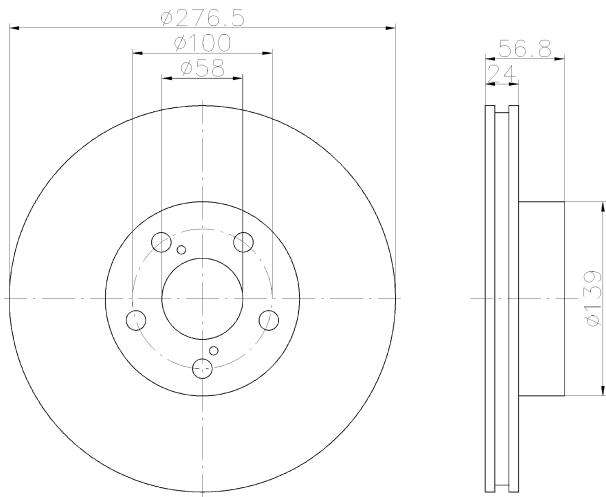

ND7003

CHEVROLET, SUBARU, TOYOTA