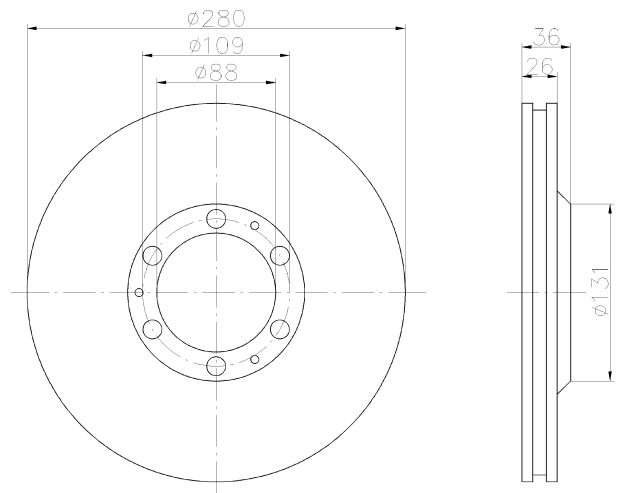

### ND4001

24.6

ISUZU