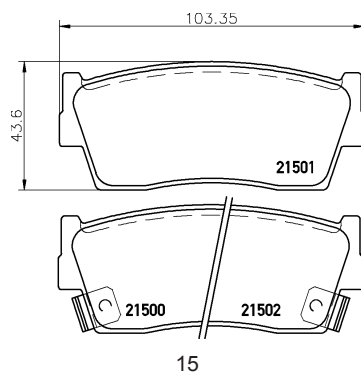

NP9007

SUZUKI