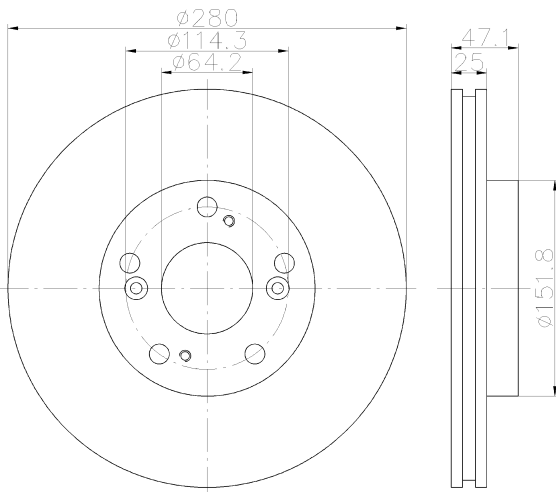

ND8015

HONDA