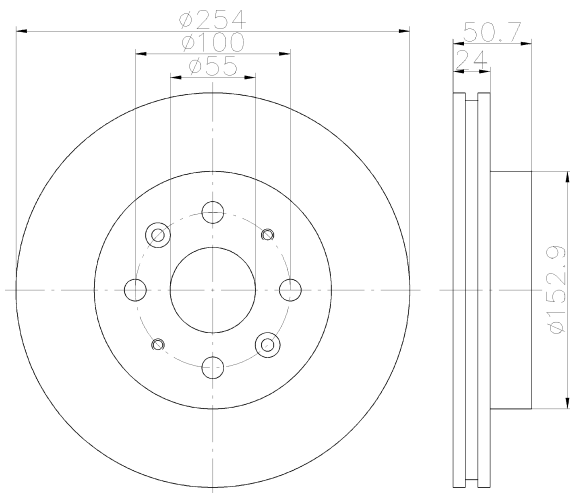

ND6022

22

KIA