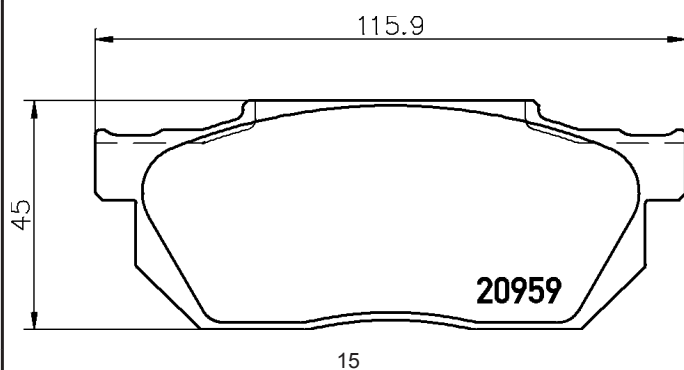

NP8017

HONDA