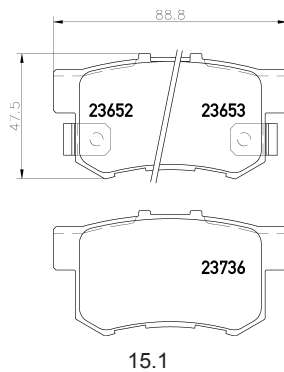

NP8001

HONDA