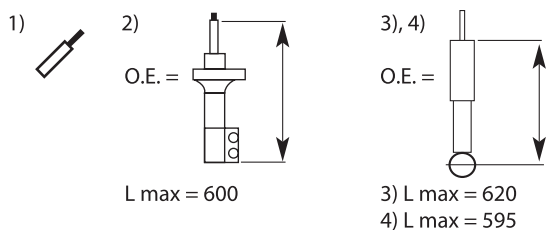

MODEL FAHRZEUG MODELE	YEAR JAHR ANNEE	FRONT	REAR	FRONT	REAR	FRONT	REAR	FRONT	REAR
								PROTECTION KIT MOUNTING KIT	

Toyota (J)

Corolla (1.02-)

1.4 (ZZE120)	1.02 -		741070	324701 L 324700 R	351701	334818 L 334817 R	341816	910049 SM5215	910053 SM5382
1.4 D, D4D									
1.6 (ZZE121)									
2.0 TD (CDE120)									

Corolla (E12U_) (11.01-)

1.4, 1.4 VVTi (ZZE120)	11.01 -		741070	324701 L 324700 R	351701	334818 L 334817 R	341816	910049 SM5215	910053 SM5382
1.4 D (ZZE121)									
1.6, 1.6 VVTi (ZZE121)									
1.8, 1.8 VVTi (ZZE123)									
2.0 TD, 2.0 D4D (CDE120)									
Exc. Rough Road Package									

Corolla Verso

1.4 D4D, 1.4 D	9.01 - 12.03	733048 L▼ 733049 R▼	741070		351701	333359 L 333358 R	341816	910048 SM5215	910053 SM5382
1.6 VVTi (ZZE121)									
1.8 VVTi (ZZE122)									
2.0 TD, D4D (CDE120)									

Land Cruiser

KZJ 90 3.0 Diesel	3.96 - 9.02	741068	743041	351031	354005	341232	344288		
KZJ 95 3.0 Diesel									
KDJ 90 3.0 Diesel									
KDJ 95 3.0 Diesel									
VZJ 90 3.4									
VZJ 95 3.4									
Exc.									

MR 2

2.0 16V (SW20)	90 - 00	765015▼	765016▼			365099	365100	SM5161	
Incl. ABS									

RAV 4 2WD

ALL (SXA10)	4.94 - 1.98			375035¹⁾ 324039 L²⁾ 324038 R²⁾	243033³⁾	365093¹⁾ 334483 L²⁾ 334482 R²⁾	343272³⁾ 553195³⁾▼	910110 SM5162	
ALL (SXA11)	1.98 - 4.00								
ALL (SXA10)	8.96 - 4.00			324039 L²⁾ 324038 R²⁾		334483 L²⁾ 334482 R²⁾	343313⁴⁾	910110 SM5162	
(ZCA25)	5.00 -			324057 L 324056 R	243033	334332 L▼ 334331 R▼ 3340114 L 3340113 R	343272 553195▼	910050 SM5162	
2.0 (ACA20)									
2.0 TD (CLA20)									
2.0 D