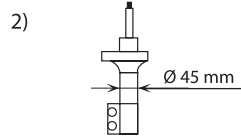

Sunny Excellent

 1400	(PB 210)	5.73 - 2.76		364003						
 1400	(KPB 210, KGB 211)	5.73 - 2.76		364003						

Sunny, Sunny Traveller / Q-bic

1200 	(VB 110, B 120)	1.70 - 5.73		362001			443066	343121		
120Y Exc.	(VB 210)	5.73 - 10.77		362001			443066	343121		
120Y ⊕	(VB 210)	2.76 - 7.78					443066	343121	553083