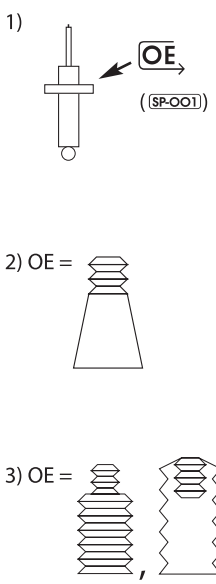

MODEL FAHRZEUG MODELE	YEAR JAHR ANNEE	FRONT/VORNE/AVANT				REAR/HINTEN/ARRIERE			
		PREMIUM Twin-tube Oil	EXCEL-G Twin-tube Gas	GAS-A-JUST Mono-tube Gas		PREMIUM Twin-tube Oil	EXCEL-G Twin-tube Gas	GAS-A-JUST Mono-tube Gas	

Volkswagen (D)

Golf III, Vento , Jetta III Exc.

(2WD) Golf, Vento 1.4 i, 1.6 i, 1.8 i 1.9 Diesel, 1.9 Turbo Diesel, 1.9 TDI Incl. GT	(1H)	9.91 - 98	633712	333712		443800¹⁾	343191¹⁾	
				<u>324025</u>		<u>(SP-001)</u>	<u>(SP-001)</u>	
			915401²⁾	SM1701▼	910087		SM9700	
			915407³⁾▼	SM1700⁴⁾				
			910088	SM1704⁴⁾				
(2WD) Golf, Vento 2.0 GTi, 2.0 16V GTi, 2.8 VR6 2.8V, 1.9 SDI 2.0 8V	(1H)	9.91 - 98	634810	334810			343258¹⁾	
				<u>324025</u>		<u>(SP-001)</u>		
			915407▼	SM1701▼	910087		SM9700	
			910088	SM1700⁴⁾				
				SM1704⁴⁾				
(4WD) Golf Syncro, 1.8 Exc. Country	(1H)	1.93 - 98	633712	333712				
				<u>324025</u>				
			915407▼	SM1701▼				
			910088	SM1700				

4)

Model		Year	KYB		
Golf III	1.4 / 1.6	9.91- 8.94	SM1700		
		8.94- 98	SM1704		
		1.8	AAM	9.91- 8.94	SM1700
			ABS	8.94- 98	SM1704
			ADZ	9.91- 8.94	SM1700
			ACC	8.94- 6.95	SM1704
	1.9 D / 1.9 TD / 2.0 / 2.8	10.94- 98	SM1704		
		12.94- 98	SM1704		
	Vento	1.9 D / 1.9 TD / 2.0 / 2.8	9.91- 8.94	SM1700	
			8.94- 98	SM1704	
		1.9 TDI	6.93- 8.94	SM1700	
			7.95- 98	SM1704	
1.9 SDi / 2.0 GL / 2.0 GTi 16V / 2.8 VR6		9.91- 8.94	SM1700		
		1.92- 9.97	SM1704		
Golf III Variant	1.4 / 1.6	9.91- 8.94	SM1700		
		8.94- 98	SM1704		
		9.91- 8.94	SM1700		
	1.8	AAM	8.94- 98	SM1704	
		ABS	9.91- 8.94	SM1700	
		ADZ	8.94- 6.95	SM1704	
		ACC	10.94- 98	SM1704	
		1.9 D / 1.9 TD / 2.0 / 2.8	12.94- 98	SM1704	
			9.91- 8.94	SM1700	
	1.9 TDI	8.94- 98	SM1704		
		6.93- 8.94	SM1700		
			8.94- 98	SM1704	

Model		Year	KYB	
Golf III Variant	1.4 / 1.6	9.91- 8.94	SM1700	
		8.94- 98	SM1704	
		9.91- 8.94	SM1700	
	1.8	AAM	8.94- 98	SM1704
		ABS	9.91- 8.94	SM1700
		ADZ	8.94- 6.95	SM1704
		ACC	10.94- 98	SM1704
		1.9 D / 1.9 TD / 2.0 / 2.8	12.94- 98	SM1704
			9.91- 8.94	SM1700
	1.9 TDI	8.94- 98	SM1704	
		6.93- 8.94	SM1700	
			8.94- 98	SM1704