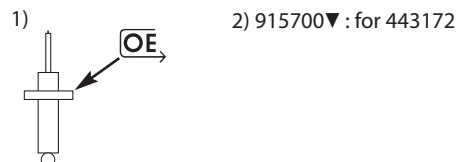

Golf I, Jetta I Exc.

Golf Jetta Exc. GTI, Turbo Diesel	73 - 8.83 8.78 - 2.84	663009 [RN-001]	363001 [RN-001] 373012 [RN-001]		441018 443172¹⁾▼	341007 351007		
			910088 SM5508		915700²⁾▼			
Golf GTI, Turbo-Diesel Jetta GTI, Turbo-Diesel	9.76 - 12.83 9.76 - 2.84		363001 [RN-001] 373012 [RN-001]			341007 351007		
			910088 SM5508		915700²⁾▼