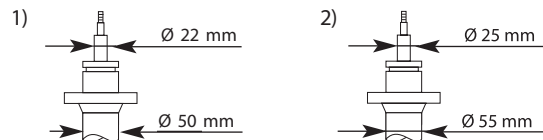

MODEL FAHRZEUG MODELE	YEAR JAHR ANNEE	FRONT/VORNE/AVANT			REAR/HINTEN/ARRIERE		
		PREMIUM Twin-tube Oil	EXCEL-G Twin-tube Gas	GAS-A-JUST Mono-tube Gas	PREMIUM Twin-tube Oil	EXCEL-G Twin-tube Gas	GAS-A-JUST Mono-tube Gas

Volkswagen Commercial (D)

Caddy Life, Caddy Maxi Life

Caddy Life (2WD) (2K) Exc. H/D, , 1.6 BiFuel, 2.0 Ecofuel	3.04 -		334834¹⁾ 335808²⁾		344457		
		910177 SM1714					
Caddy Life (2WD) (2K) H/D, , Exc. 1.6 BiFuel, 2.0 Ecofuel	3.04 -		334834¹⁾ 335808²⁾		344458		
		910177 SM1714					
Caddy Life, Caddy Maxi Life (2WD) 2.0 Ecofuel	(2K) 4.06 -						
		910177 SM1714					
Caddy Life (4WD) Caddy Life Maxi (4WD) Exc. H/D,	(2K) 5.08 -		335808²⁾		349201		
		910177 SM1714					
Caddy Life Maxi (2WD) Incl. H/D Exc. , 1.6 BiFuel, 2.0 EcoFuel	(2K) 09 -		335808²⁾		349227		
		910177 SM1714					

Caddy, Caddy Maxi

Caddy (2WD) (2K) H/D, , Exc. 1.6 BiFuel, 2.0 Ecofuel	(2K) 2.04 -		334834¹⁾ 335808²⁾		344458		
		910177 SM1714					
Caddy (4WD) Caddy Maxi (4WD) Exc. H/D,	(2K) 11.08 -		335808²⁾		349201		
		910177 SM1714					
Caddy Maxi (2WD) Incl. H/D Exc. , 1.6 BiFuel, 2.0 EcoFuel	(2K) 8.10 -		335808²⁾		349227		
		910177 SM1714