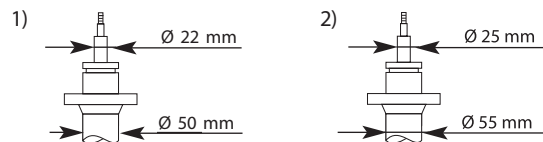

### Crafter

30 2.5 TDI (kW : 65, 80, 100, 120) Exc. H/D	(2E) 4.06 -		331701		343484		
		940003  SM1547					
30 2.5 TDI (kW : 65, 80, 100, 120) H/D	(2E) 4.06 -		331702		349045		
		940003  SM1547					
35 2.5 TDI (kW : 65, 80, 100, 120) Exc. H/D,	(2E) 4.06 -		331701		343484		
		940003  SM1547					
35 2.5 TDI (kW : 65, 80, 100, 120) H/D Exc.	(2E) 4.06 -		331701		349045		
		940003  SM1547					