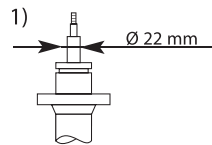

Moskwitch (RUS)

2141

2141	87 -		365800¹⁾				344277