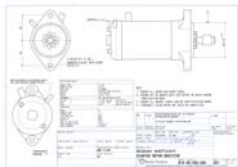

DENSO

011671A

12V 0,6KW

CW / 9Z