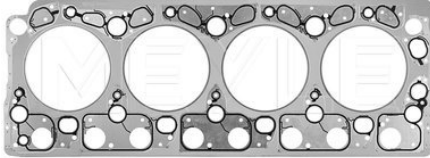

Cylinder head gasket

References

904 016 11 20

904 016 13 20

Application info

ATEGO [01/98-10/04]
ATEGO 2 [10/04--]

LK/LN2 [01/84-12/98]

034 001 0068 | MMX1543