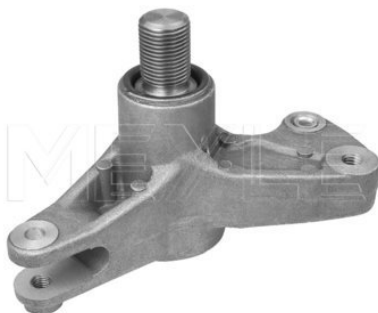

014 020 0095/S | MMX0103

Tensioner, fan belt

Notes

Kit

References

606 200 00 73

606 200 01 73

Parts list

014 020 0095 | MMX0102

Tensioner, fan belt

Application info

UNIMOG [01/55-03/90]