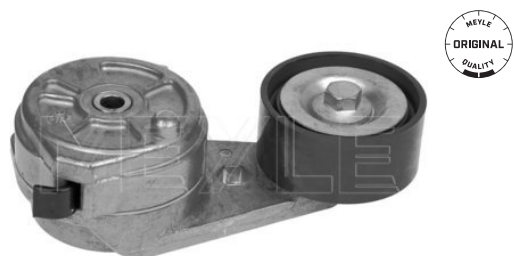

ACTROS MP4 [07/11--]

Belt tensioner
034 000 0002 | MBT0057
References

541 200 08 70

541 200 15 70

Application info

ACTROS [04/96-10/03]

Belt tensioner
034 000 0008 | MBT0012
Notes

 Belt Pulley Ø [mm]
 Height [mm]