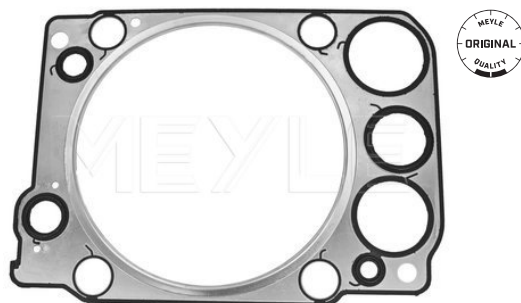

References

541 016 13 20

Application info

ACTROS [04/96-10/03]
ACTROS MP2 / MP3 [10/02--]

AXOR 2 [10/04-10/05]