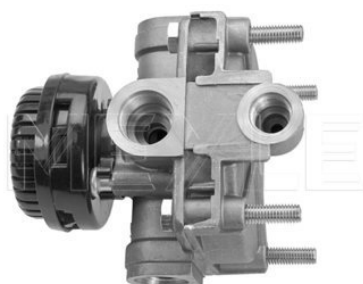

034 043 0067 | MBX0115

Relay valve

Notes

Pressure [bar]	8
Thread Size	M22x1,5
Thread Size	M16x1,5
Number of Inlets / Outlets	4

References

004 429 62 44