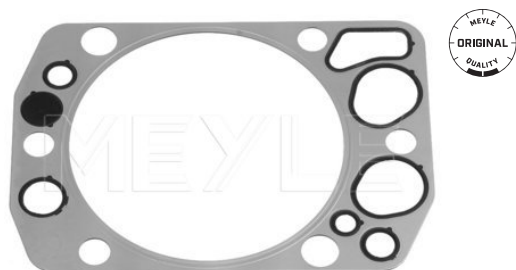

References

422 016 00 20   422 016 07 20
422 016 02 20   442 016 00 20
422 016 06 20   442 016 03 20

Application info

MK (12/87-09/96)   O 303 (10/74-09/92)
NG (08/73-09/96)   SK (07/87-09/96)