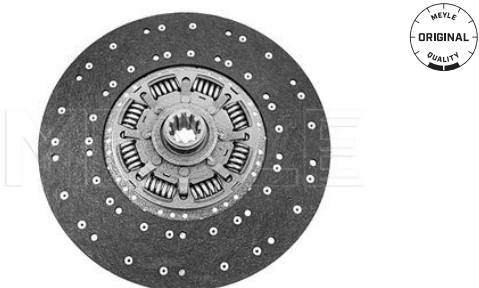

Application info

 ATEGO (01/98-10/04)
 ECONIC (01/98--)

NG (08/73-09/96)

Clutch disc
037 430 1003 | MMX0282
Notes

 Parameter 430 DZO
 Diameter [mm] 430

References

 008 250 19 03 008 250 51 03
 008 250 20 03 011 250 04 03
 008 250 37 03