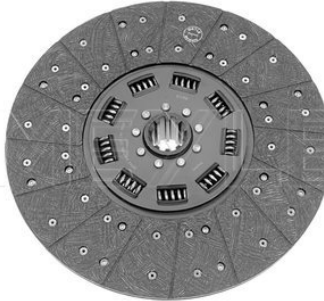

037 191 2035 | MMX0267

Clutch disc

Notes

Parameter 380 FZ0
Diameter [mm] 380

References

007 250 10 03

Application info

NG (08/73-09/96)

SK (07/87-09/96)