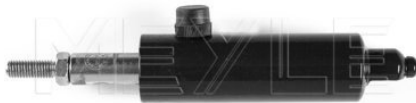

0 340 (01/91-08/95)
0 404 (--10/99)
SK (07/87-09/96)
TOURISMO (0 350) (08/95--)

034 007 0004 | MBX0014

Slave cylinder

Notes

Diameter [mm]
Thread Size

Black
30
M6x1

References

000 072 01 12