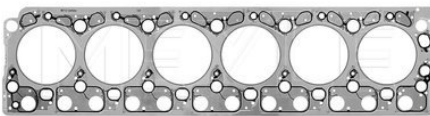

034 001 0068 | MMX1543

Cylinder head gasket

References

906 016 11 20

906 016 12 20

Application info

ATEGO [01/98-10/04]
ATEGO 2 [10/04--]
AXOR [01/02-10/04]
AXOR 2 [10/04-10/05]

ECONIC [01/98--]
TOURINO [0 510] [10/03--]
TOURO [0 500] [10/01--]