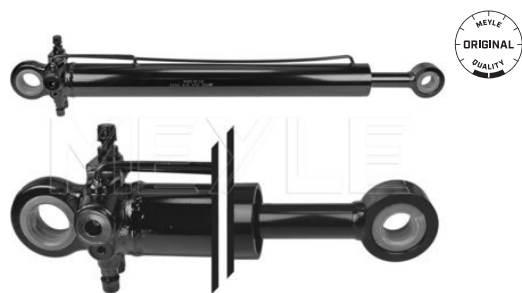

Outer thread [mm]	M12x1,5
Thickness [mm]	60
Length 2 [mm]	1155
Length 1 [mm]	698
Width 1 [mm]	60

References

002 553 57 05	002 553 91 05
002 553 77 05	

Application info

ACTROS (04/96-10/03)

ACTROS MP2 / MP3 (10/02--)