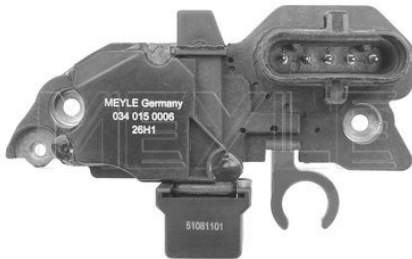

Voltage regulator

Notes

Number of Poles 5
Voltage [V] 28.3

References

000 154 24 05 000 154 27 05
000 154 26 05 000 154 38 05

Application info

ACTROS (04/96-10/03)
ACTROS MP2 / MP3 (10/02--)

ATEGO (01/98-10/04)
ATEGO 2 (10/04--)