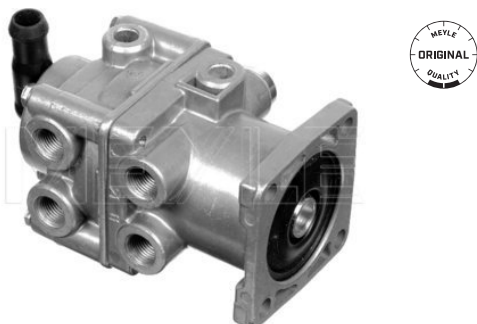

Brake valve, service brake

034 043 0010 | MBX0095

Notes

Thread Size M16x1,5
Operating Pressure [bar] 10

References

001 431 83 05   001 431 89 05

Application info

NG (08/73-09/96)

Multi-circuit protection valve

034 043 0014 | MBX0097

Notes

Thread Size M22x1,5