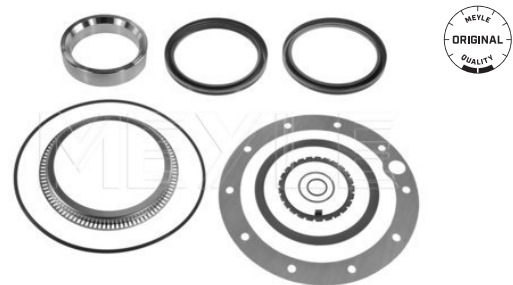

References

940 350 06 35