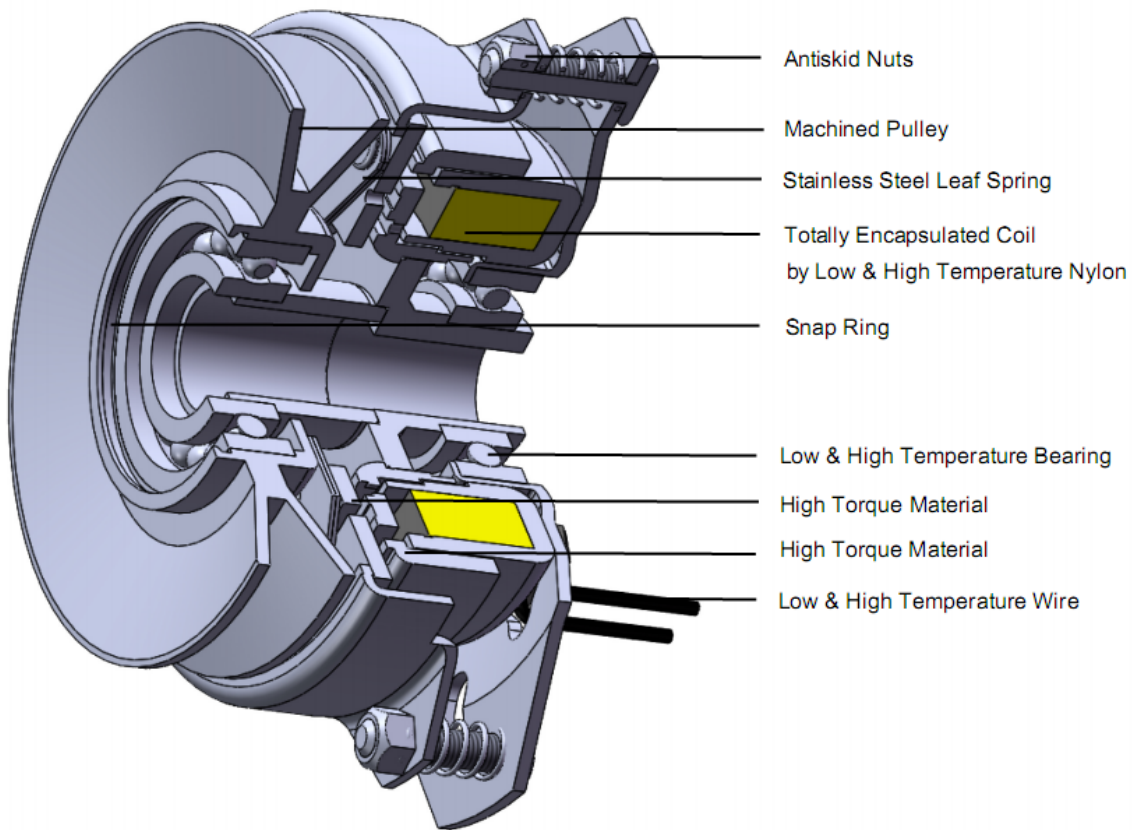

# RAW POWER PTO CLUTCHES