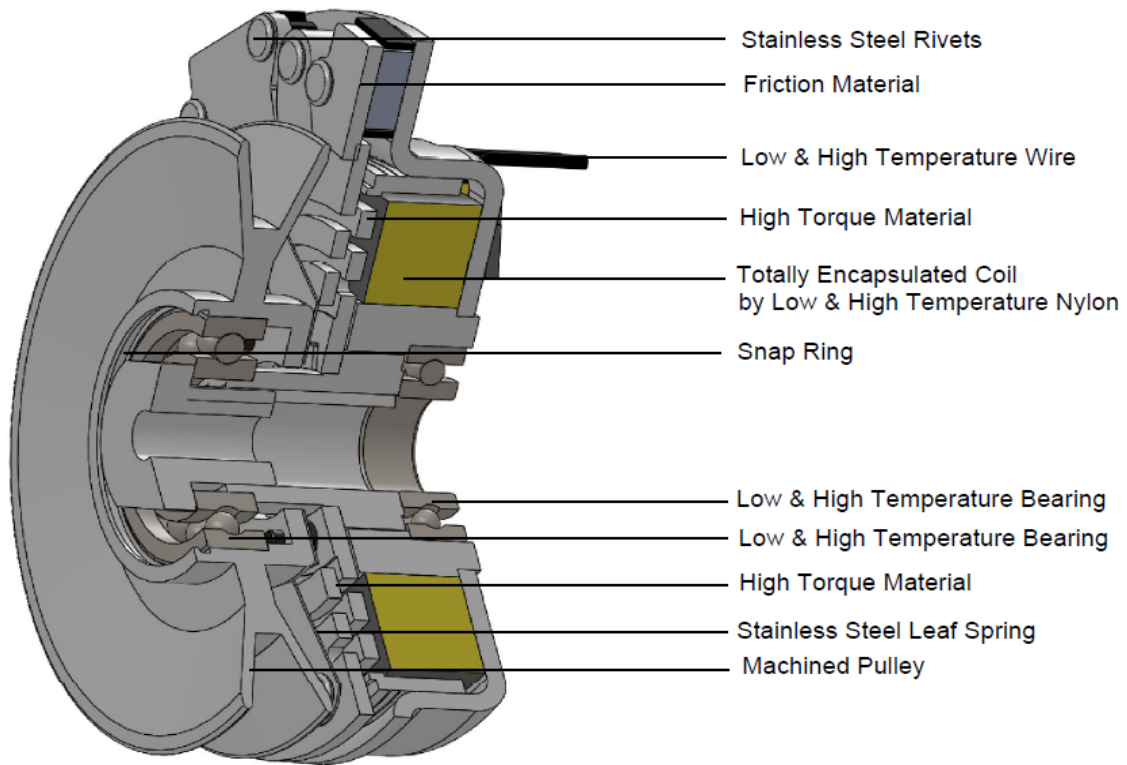

# RAW POWER PTO CLUTCHES