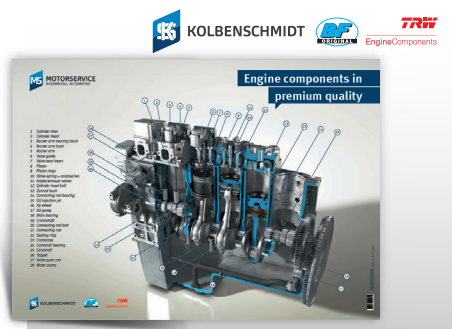

50 020 011-02

Poster – Engine Parts in Premium Quality
Paper, tearproof, landscape format, DIN A1 (59.4 x 84.1 cm), individually packed

Poster – Motorenteile in Premiumqualität
Papier, reißfest, Querformat, DIN A1 (59,4 x 84,1 cm), Einzelverpackung