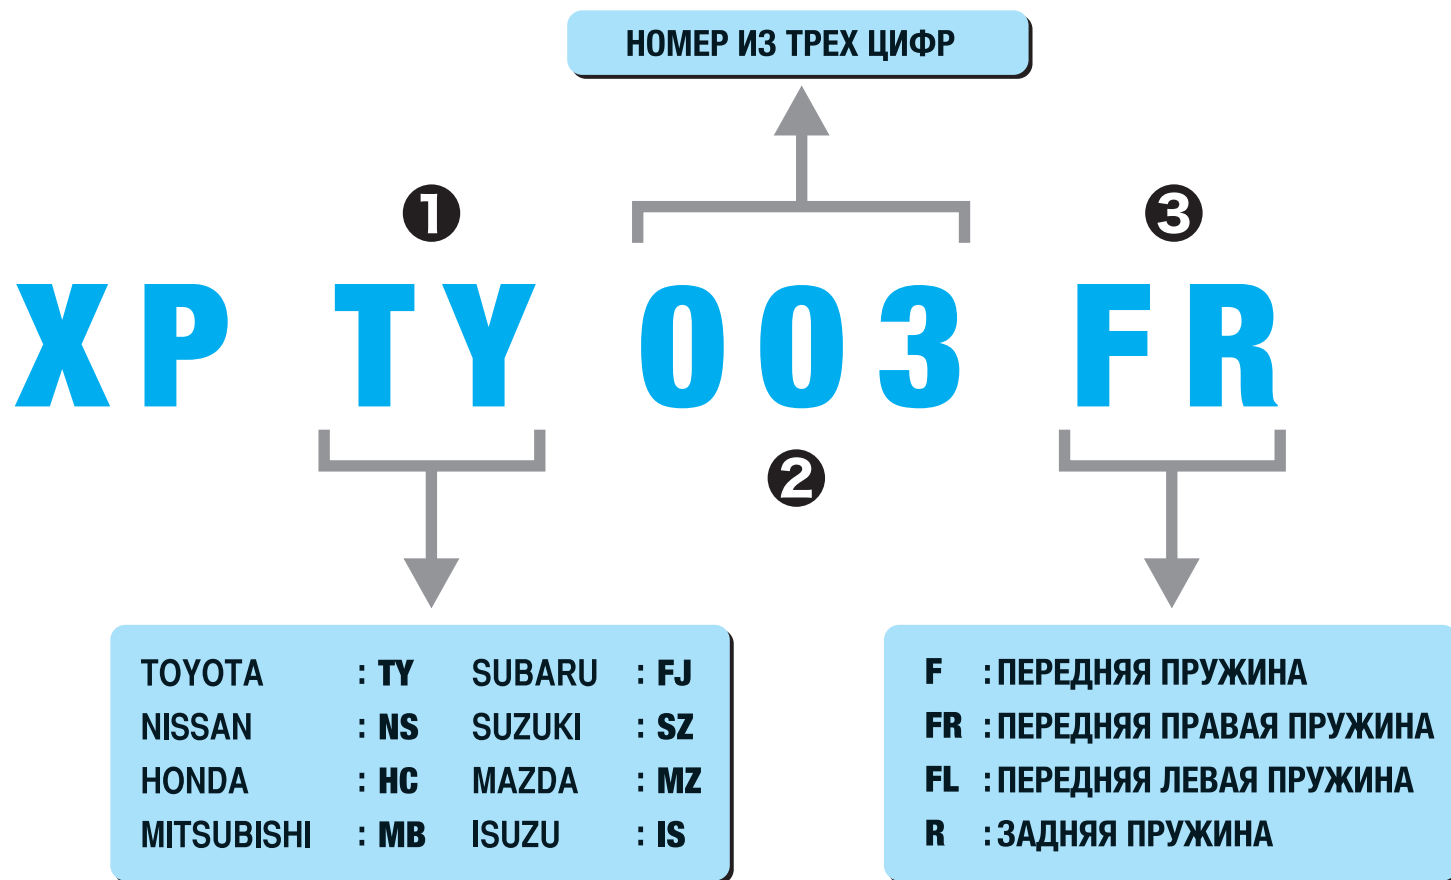

ORTHIA	083
S2000	077
S-MX	078
STEP WGN	078
STREAM	079

mitsubishi

CHARIOT GRANDIS	086
DELICA SPACE GEAR / CARGO	091
DIAMANTE	084
GALANT / ETERNA / EMERAUDE	086
LIBERO / LIBERO CARGO	085
LANCER	086
LANCER / MIRAGE	086
OUTLANDER	090
OUTLANDER XL	091
PAJERO	087
PAJERO IO	089
PAJERO JR	089
PAJERO MINI	090
RVR	090

subaru

FORESTER S10	092
FORESTER S11	093
FORESTER S11 (левый руль)	094

FORESTER S12	094
IMPREZA G11	095
LEGACY B11	098
LEGACY B12	103
LEGACY B13	105
OUTBACK (левый руль)	105

suzuki

ESCUDO	107
GRAND VITARA (левый руль)	108

mazda

BONGO FRIENDEE	115
CAPELLA	109
CAPELLA CARGO	110
CAPELLA WAGON	111
CX-7	116
DEMIO	113
FAMILIA	111
FAMILIA WAGON	112
MPV	114
MAZDA 3 (левый руль)	116
MAZDA 6 (левый руль)	116
PREMACY	115
ROADSTER	113
TRIBUTE	115

isuzu

BIGHORN	117
MU	117
MU / WIZARD	117
WIZARD / WIZARD ALIVE	117

НОМЕР NHK