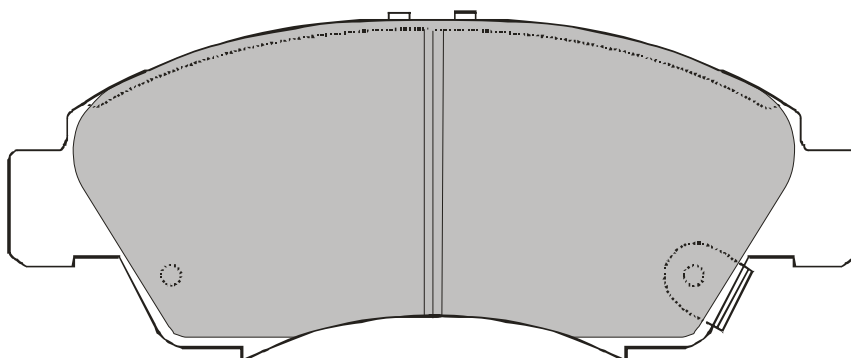

Bild / photo / Photo

Bremssystem
brake system
Système de freinage

6408

AKEBONO

6409

ATE