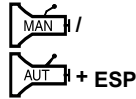

wahlweise / alternatively / Facultatif / alternatywnie / на выбор:

001 545 38 09

4-polig / 4 pole / tetrapolaire / 4-biegunowa / 4-полюсный

SWAG 10 93 6745

Ref.No. 001 545 87 09