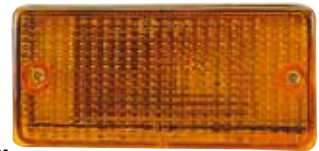

12V21W

215-1638

FRONT LAMP
R 26130-11A00
L 26135-11A00
100PCS 3.43CFT
00-215-1638 LENS
200PCS 1.8CFT

12V21W

215-1402

SIDE LAMP
R 26160-01A00
L 26165-01A00
200PCS 2.34CFT

R 26160-A0G30
L 26165-A0G30