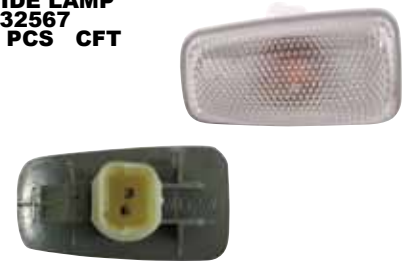

WY5W

TBA

550-2401N

GILLE
780484
5PCS 2.8CFT