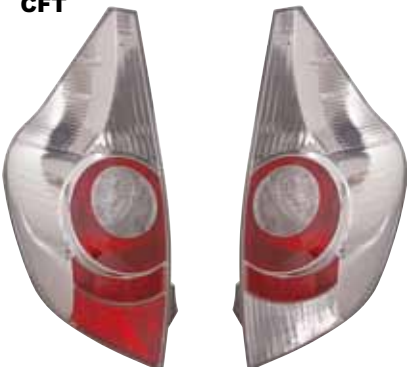

212-19W9-LD-UE

TAIL LAMP
R 81551-52A80
L 81561-52880
PCS
CFT