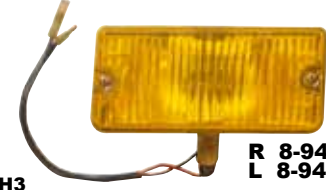

213-2003

FOG LAMP

R 8-94130915-1
L 8-94130916-1
50PCS 3.65CFT