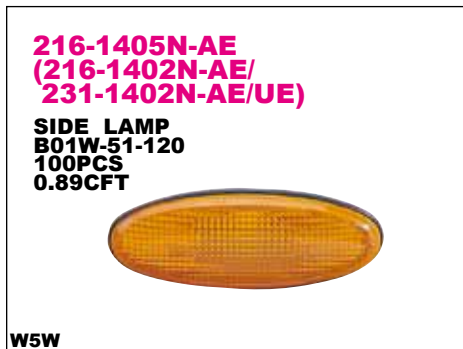

216-1405N-AE

**(216-1402N-AE/
231-1402N-AE/UE)**

SIDE LAMP

B01W-51-120

100PCS

0.89CFT

W5W