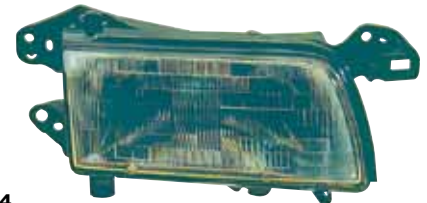

TBA

316-1102-HS
HEAD LAMP
R 8BL2-51-030A
L 8BL2-51-040A
6PCS 6.52CFT