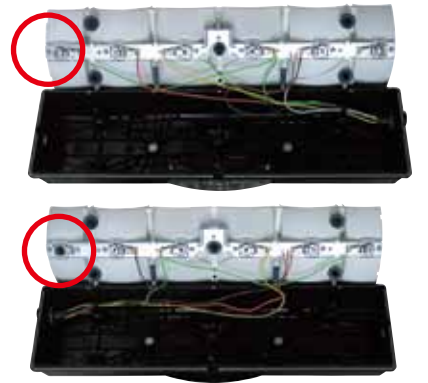

M-BZ

REPLACEMENT FOR

ACTROS '96-'02
AXOR '96-'04

REPLACEMENT FOR

ACTROS '03-'09

440-1139-LD-E/EF 24V
HEAD LAMP
LD-E: R 0301081118
L 0301081117
R 0301081122 R 0301081320
L 0301081121 L 0301081319
4PCS 5.1CFT

H4/W5W
H4/H1/W5W MANUAL

440-1139-LD-EM/EMF 24V
HEAD LAMP
R
L
4PCS 5.1CFT

H4/W5W
H4/H1/5W ELEC,W/S MOTOR

440-1139-LDEMY 24V
HEAD LAMP
R
L
4PCS 5.1CFT

H4/P21W/W5W ELEC,W/S MOTOR

440-1139-LD-EY 24V
HEAD LAMP
R 0301081114
L 0301081119
4PCS 5.1CFT

H4/P21W/W5W MANUAL

440-1189-ND-E
HIGH BEAM ASSIST
R A0028208556
L A0028208456
PCS CFT

H3/24V TBA

440-2008-UE ZK TYPE
FOG LAMP
R A0028208756
L A0028208656
12PCS 2.11CFT

H3

440-2006-UE MM TYPE
FOG LAMP
R 0301709010
L 0301709009
PCS
CFT

H1 TBA

440-1941 R-LD-WE R L
L-LD-WE
TAIL LAMP
R A0015406370 R 2VP007500-421
L A0015406270 L 2VD007500-411
6PCS 5.04CFT

P21W/P21W/P21W/P21W/R10W/R10W/R10W

440-1941 R-RD-WE R L
L-RD-WE
TAIL LAMP
R A0015406570 R 2VP007500-421
L A0015406470 L 2VD007500-411
6PCS 5.04CFT