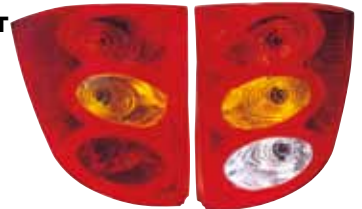

550-1939R-LD-UE L-LD-UE

TAIL LAMP

R 6351V5
L 6350V5
6PCS
6.26CFT