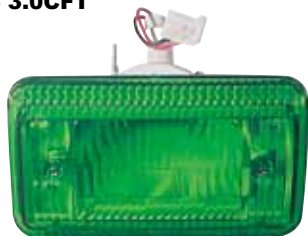

## 214-2204N-A

TOP LAMP  
20PCS 3.0CFT

24V10W