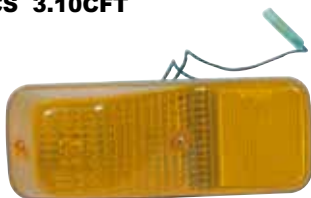

24V10W

215-1964
TAIL LAMP
R
L
10PCS
3.97CFT