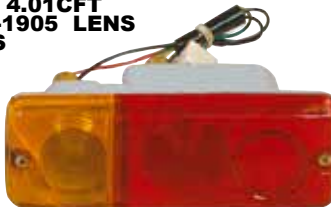

211-1905

TAIL LAMP(PICK UP)
R 81550-87575-000
L 81560-87507-000
50PCS 4.01CFT
00-211-1905 LENS
200PCS
3.5CFT