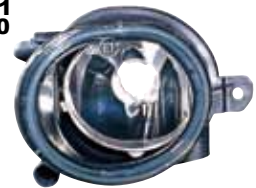

H11

773-2011-AQ

FOG LAMP
R 0305085002 R 150471336
L 0305085001 L 150471335
R 30764931
L 30764930
12PCS
1.70CFT