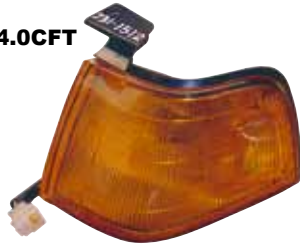

231-1512-A

CORNER LAMP
R L
20PCS 4.0CFT