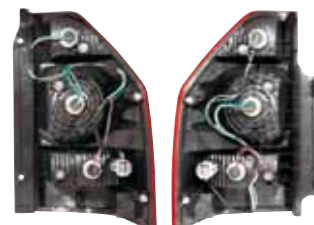

214-1317-UE

BACK LAMP

R MN133776

L MN133775

20PCS 2.70CFT