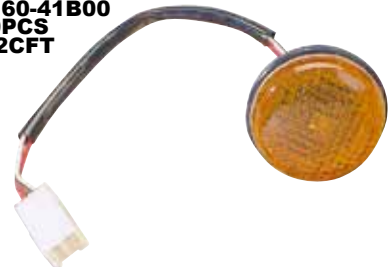

W5W

215-1417N-YU
SIDE LAMP
26160-41B00
250PCS 2.22CFT

W5W

215-1651-A
FRONT LAMP
R 26130-04B00
L 26135-04B00
50PCS 2.60CFT