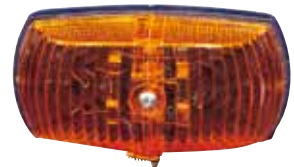

100-1430-Y
SIDE LAMP
PCS CFT