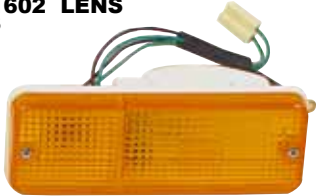

218-1602-X

FRONT LAMP
R 35601-79002
L 35602-79002
50PCS 2.03CFT
00-218-1602 LENS
200 PCS
1.81CFT

12V5W/12V10W

218-1503N

SIDE LAMP
35430-80001
200PCS 5.85CFT
00-218-1503 LENS
1000PCS 2.5 CFT