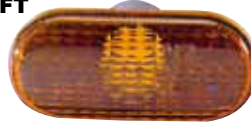

551-1403N-UE

SIDE LAMP
0033-090-601
200PCS 1.02CFT