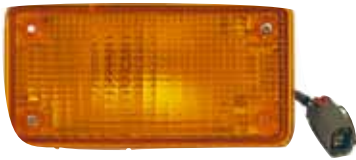

REPLACEMENT FOR

TRUCK UD340 '84-'89

REPLACEMENT FOR

TRUCK UD460 '04- QUON '04-

REPLACEMENT FOR

TRUCK CH520,450 CD520

215-1531
CORNER LAMP
R
L
50PCS 6.14CFT
00-215-1531 LENS
50PCS 4.2CFT

24V10W/24V21/5W

215-11F5-RDHEM
HEAD LAMP
R 26010-0Z000
L 26013-0Z000
PCS CFT

D2R/H1/W5W

TBA

215-1138-RD-LD-C,Y
HEAD LAMP
R
L
4PCS 3.76CFT

43T

H4/H3C

215-1636
FRONT LAMP
R 26180-Z2001
L 26185-Z2001
50PCS 4.11CFT

UD'340

24V21W

215-2042
FOG LAMP
R 26150-0Z00C
L 26155-0Z00C
PCS CFT

H3

TBA

215-1545-A/U
CORNER LAMP
R 26120-00Z00
L 26125-00Z00
20PCS 5.61CFT

24V21W/24V21/5W

215-2005N-Y
FOG LAMP
26150-Z5007
50PCS 4.00CFT

24V35W

215-1674
FRONT LAMP
R 26180-0Z70A
L 26185-0Z70A
PCS CFT

P21W

TBA

215-1414
SIDE LAMP
R 26180-00J05
L 26185-00J05
100PCS 3.17CFT

24V10W

215-1302N
BACK LAMP
50PCS 4.00CFT

24V35W

215-1448N
SIDE LAMP
26180-0Z00B
PCS CFT

P21W

TBA

00-215-2202P
TOP LAMP
20PCS 1.18CFT

NS