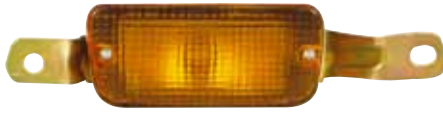

REPLACEMENT FOR

CRESSIDA RX12 '78 RX30 '80

212-1201

LIGHT CASE
R 53031-29035
L 53032-29035
50PCS 4.5CFT

TBA

212-1631

FRONT LAMP
R 81510-29405
L 81520-29405
50PCS 3.86CFT
00-212-1631 LENS
200PCS 3.6CFT

'78-'79

TBA

212-1525

CORNER LAMP
R 81730-29126
L 81740-29116
100PCS 1.25CFT
00-212-1525 LENS
1000PCS 3.4CFT

TBA

212-1908

TAIL LAMP
R 81505-29225
L 81506-29145
20PCS 5.45CFT
00-212-1908 LENS
100PCS 3.02CFT

'78

12V

212-1633

FRONT LAMP
R 81610-29185
L 81620-29175
50PCS 3.9CFT

00-212-1633 LENS
200PCS 1.69CFT

12V10W

212-1909

TAIL LAMP
R 81505-29035
L 81506-29035
20PCS 6.67CFT
00-212-1909 LENS
100PCS 3.02CFT

'79

12V

212-1632

FRONT LAMP
R 81610-29085
L 81620-29075
50PCS 4.2CFT

00-212-1632 LENS
200PCS 2.48CFT

12V10W

'78

212-1301N

BACK LAMP
81670-29075
200PCS 3.10CFT
00-212-1301 LENS
200PCS 3.02CFT

REPLACEMENT FOR

CRESSIDA RX60 '81-'82

212-1103-RD LD

HEAD LAMP
RD:
R 81110-80097
L 81150-80094
6PCS 4.16CFT

LD:
R 81110-80098
L 81150-80095

47-212-1103-RD
GLASS LD
10PCS 1.4CFT

43T

H4

212-1504-U

CORNER LAMP
R 81510-29665
L 81520-29665
50PCS 6.49CFT

12V5W/12V10W

212-1504-N

CORNER LAMP
R 81511-22250
L 81521-22250
50PCS 6.74CFT

12V5W/12V10W

212-1606

FRONT LAMP
R 81510-29505
L 81520-29505
50PCS 3.08CFT
00-212-1606 LENS
200PCS 1.26CFT

12V10W

212-1910-K U

TAIL LAMP
R 81505-29305
L 81506-29225
10PCS 4.32CFT
212-1910-K
20PCS 4.32CFT