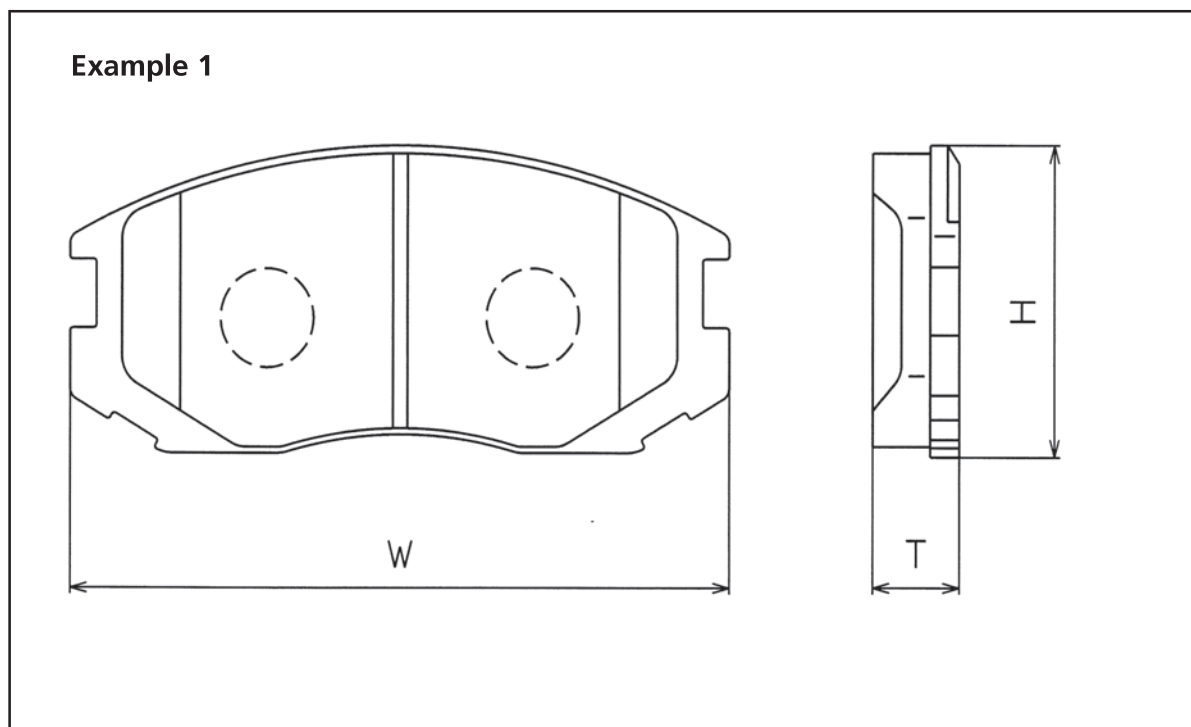

# ディスクパッド形状一覧表

(Catalog for Disc Pad Figure)

※図中 W・H・T寸法の見方

図中にある W・H・T寸法は、例1、例2に示した位置の寸法になっています。  
尚、寸法は概略寸法を表示しておりますので、実際の寸法と若干異なる場合があります。

※(Rough Size)

**A1N005**ランドクルーザー70  
LAND CRUISER70

HZJ71,71V

99.08~