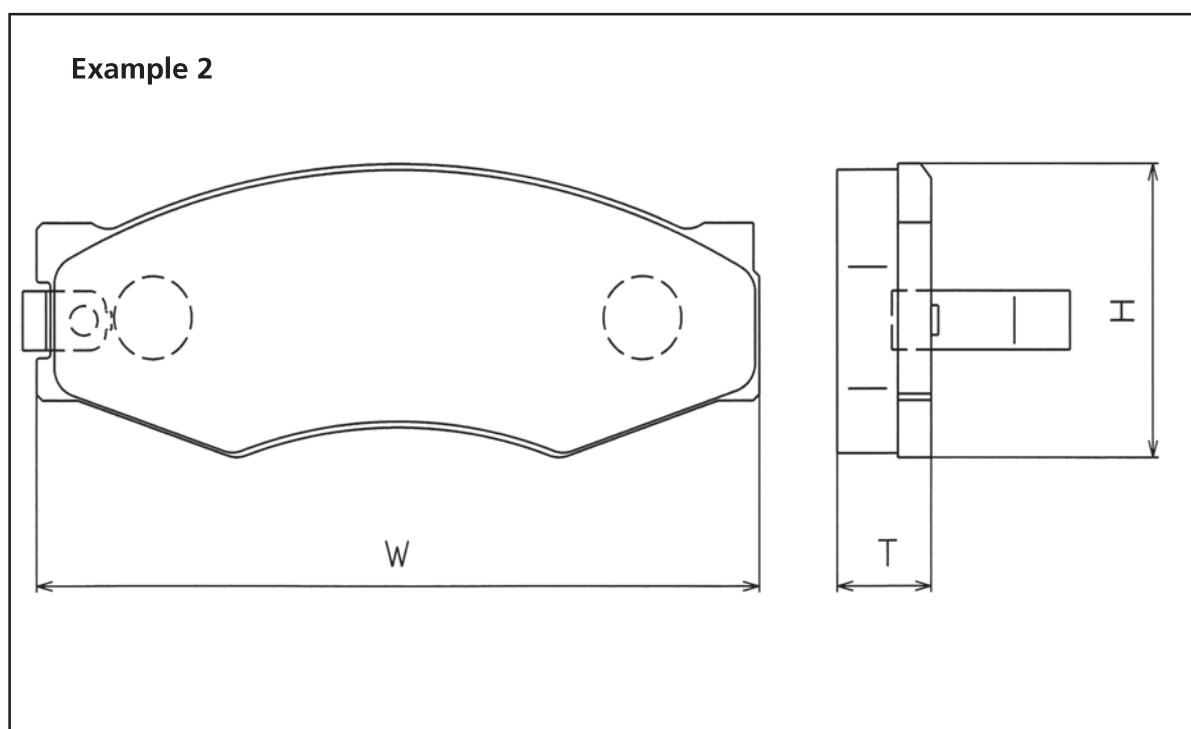

# ディスクパッド形状一覧表

(Catalog for Disc Pad Figure)

※図中 W・H・T寸法の見方

図中にある W・H・T寸法は、例1、例2に示した位置の寸法になっています。  
尚、寸法は概略寸法を表示しておりますので、実際の寸法と若干異なる場合があります。

※(Rough Size)

**A1N005**ランドクルーザー70  
LAND CRUISER70

HZJ71,71V

99.08~