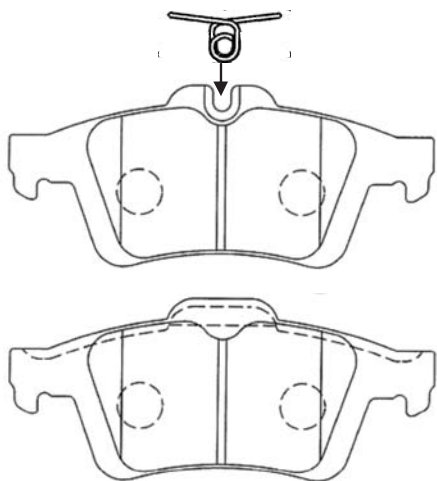

E2N065 アクセラ
AXELA BKEP,BK5P 03.09~

rear プレマシー
PREMACY CREW,CR3W 05.02~