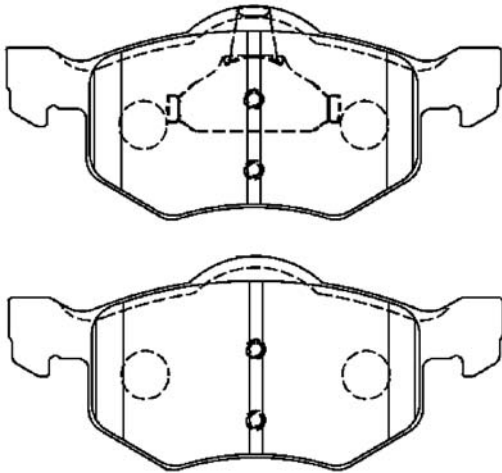

2001~

front FOR ESCAPE

W : 156.4 H : 66.5 T : 18.5

**E1N068**

6(MAZDA SPEED)

2006.~

front

W : 156.4 H : 66.5 T : 18.5