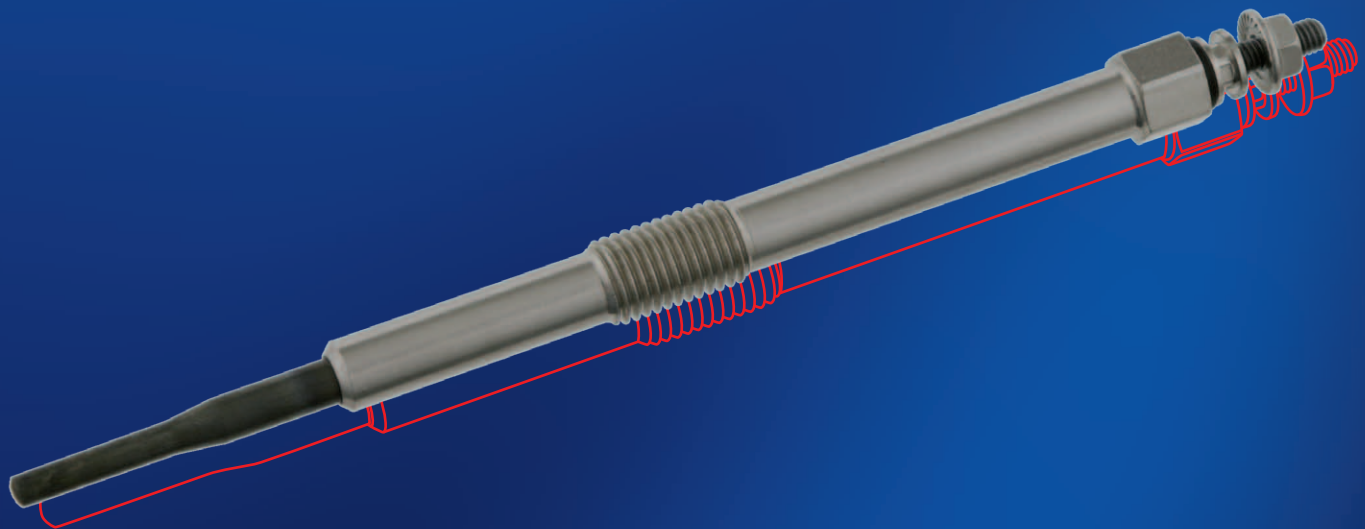

## ALFA ROMEO

**33**  
(1988→1994)

<b>1.8 TD</b>	54/73	VM82A	<b>15960</b>
---------------	-------	-------	--------------

**75**  
(1985→1992)

<b>2.0 TD</b>	70/95	VM80A	<b>15960</b>
	81/110	VM81A	

**147**  
(2001→ )