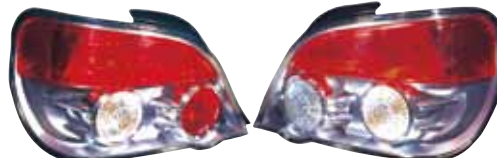

# IMPREZA '03-'06

**220-1919P3LD-AE**  
**220-1919P3RD-AE**  
**TAIL LAMP**  
 2PRS 4.21CFT

**OEM PARTS**  
 220-1918R/L-LD-UE

**OEM PARTS**  
 220-1919R/L-LD-UE

**LED**

**TUNING PARTS**  
 220-1919P3LD-AE