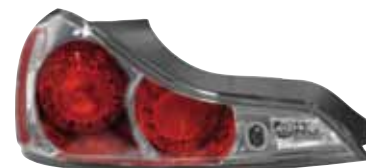

325-1905PXAS-C