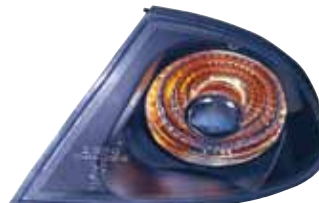

PY21W*2 BLACK

444-1519PXAEV