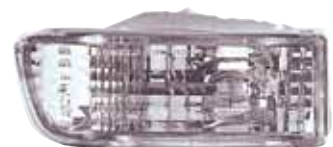

TUNING PARTS
312-1636PTU-VC