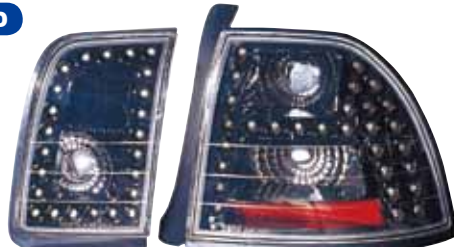

TUNING PARTS
317-1940FXBS2

LED