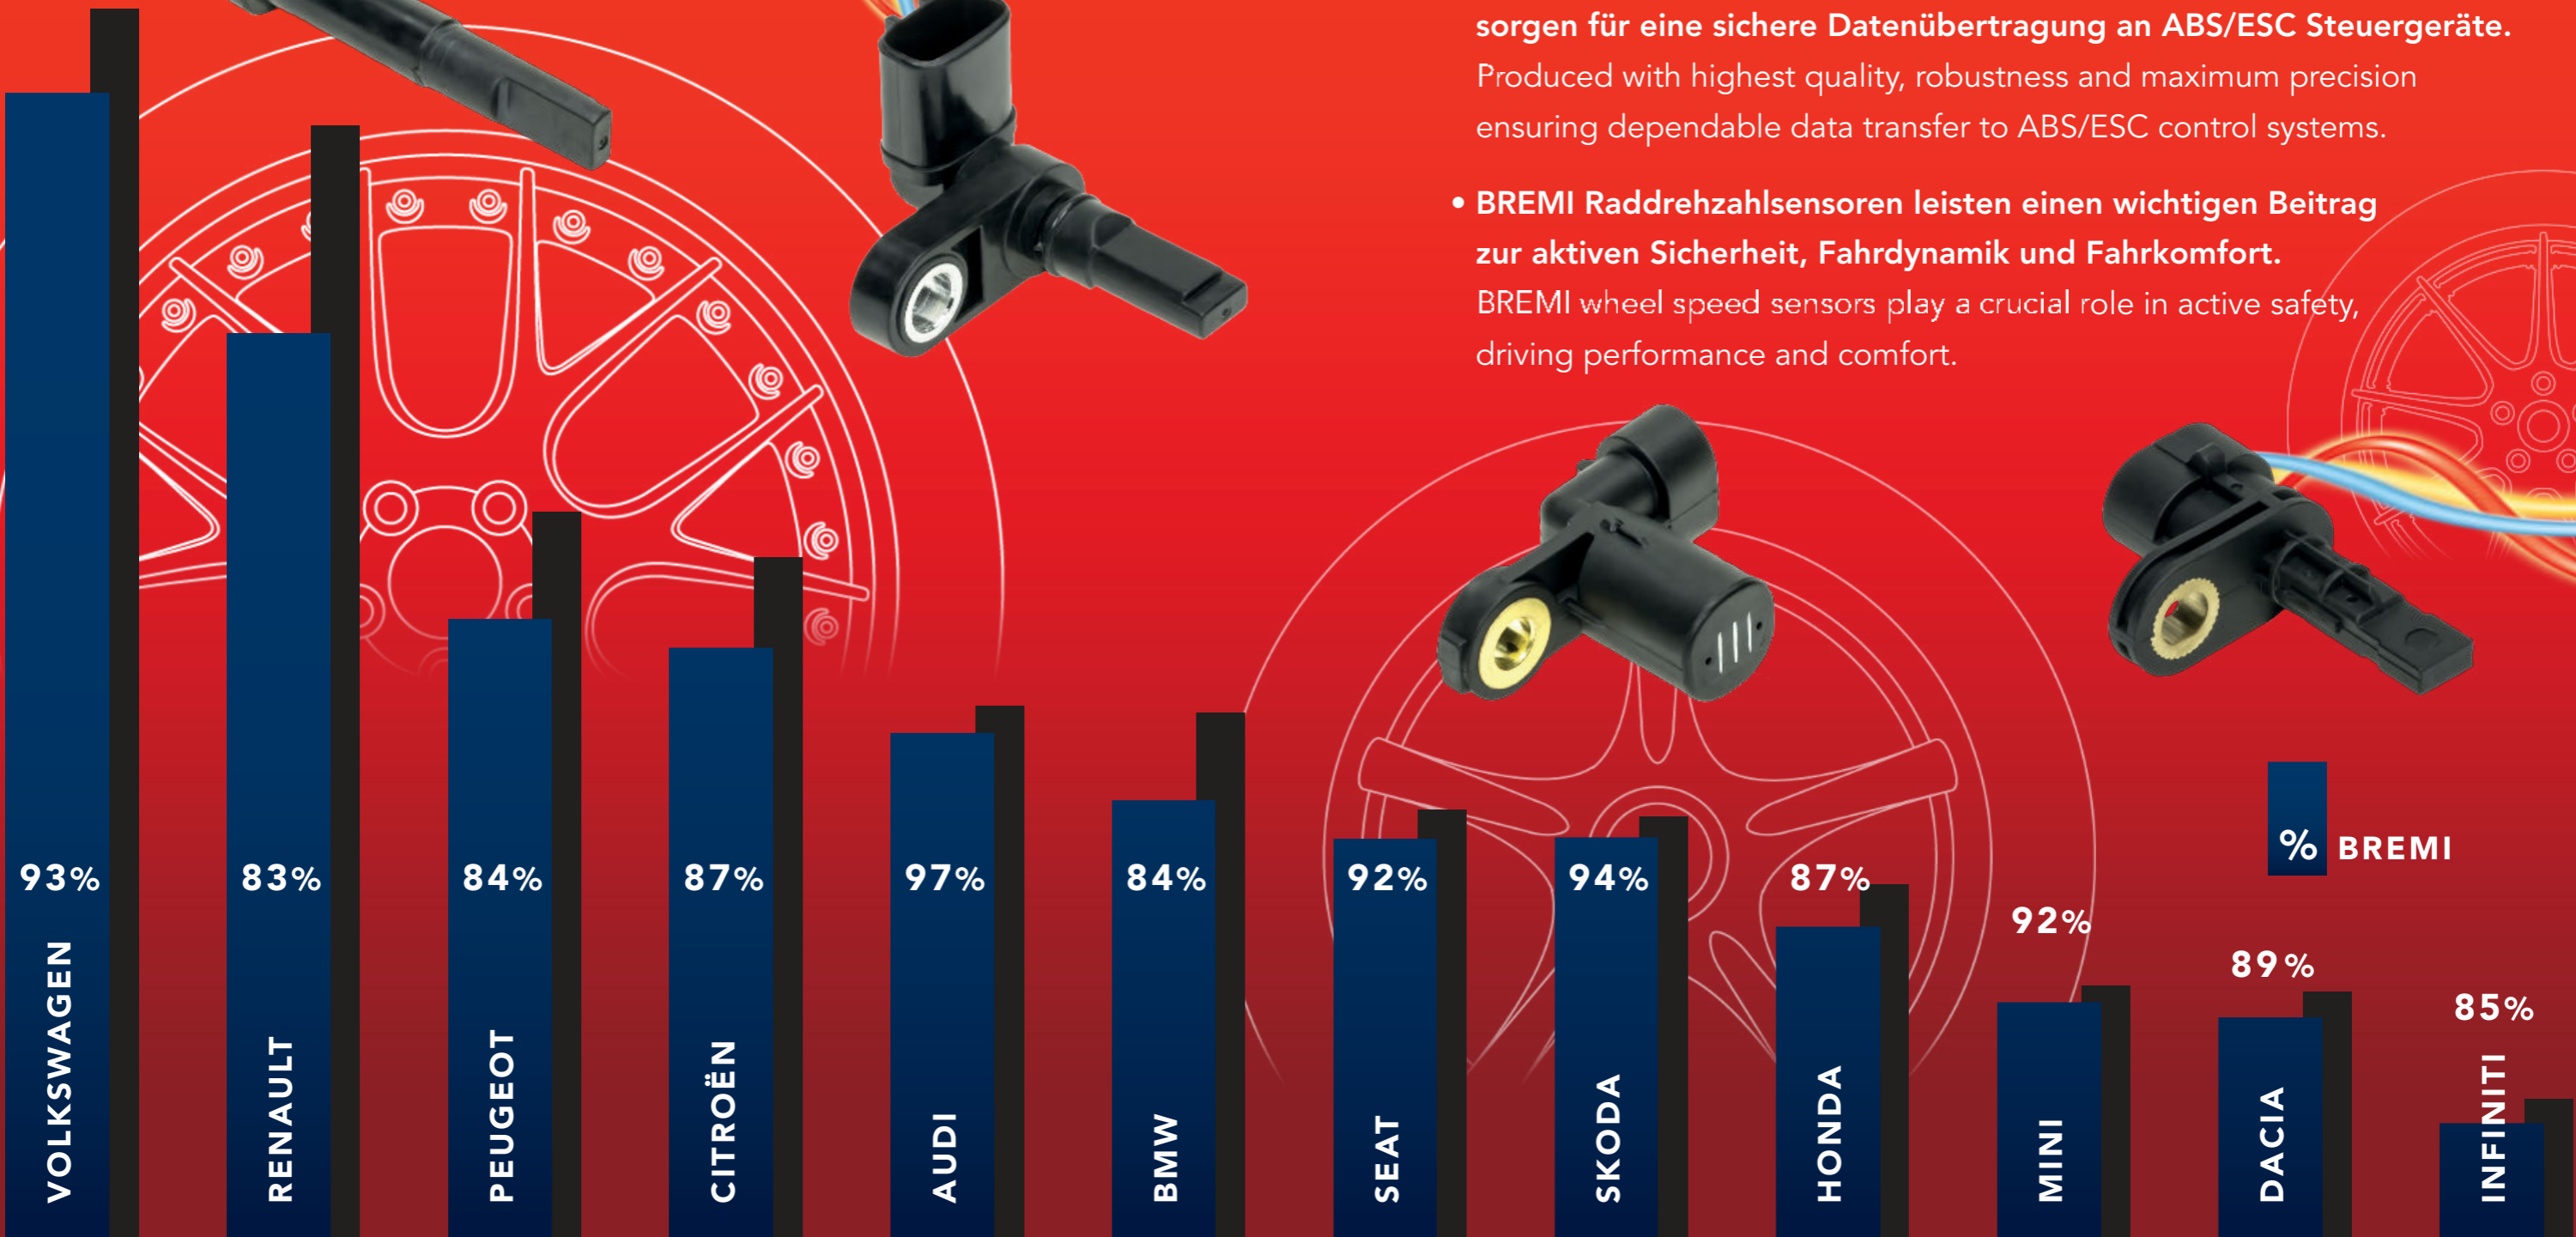

- BREMI bietet eines der umfangreichsten Sortimente qualitativ hochwertigster Raddrehzahlsensoren mit größter Marktabdeckung für den globalen Ersatzteilmarkt.

One of the widest product ranges now including high-quality wheel speed sensors with maximum market coverage

- Maximale Fertigungspräzision, höchste Qualität und Robustheit sorgen für eine sichere Datenübertragung an ABS/ESC Steuergeräte.

Produced with highest quality, robustness and maximum precision ensuring dependable data transfer to ABS/ESC control systems.

- BREMI Raddrehzahlsensoren leisten einen wichtigen Beitrag zur aktiven Sicherheit, Fahrdynamik und Fahrkomfort.

BREMI wheel speed sensors play a crucial role in active safety, driving performance and comfort.

KOMPLETT AUS EINER HAND: GRÖSSTE MARKTABDECKUNG IN BEWÄHRTER QUALITÄT!

YOUR SINGLE SOURCE – MAXIMUM MARKET COVERAGE AND PROVEN QUALITY!