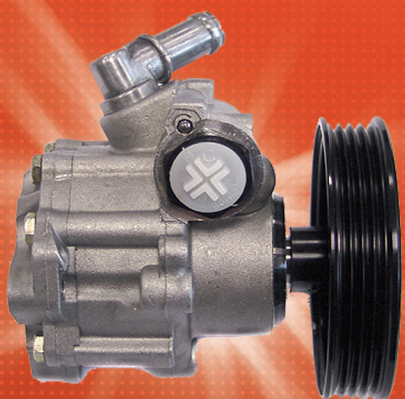

03.2013

Katalog

Servopumpen Lenkung

Catalogue Power steering pumps · Catalogue Pompes d'assistance de direction

ALFA ROMEO

ALFA ROMEO GT (937)			11.03-09.10
27011	1.9 JTD		
ALFA ROMEO GTV (916C_)			09.94-10.05
27004	2.0 T.SPARK 16V		
27010	3.0 V6 24V		
27011	1.8 16V		
ALFA ROMEO SPIDER (115)			03.71-12.93
27016	2000		
ALFA ROMEO SPIDER (916S_)			09.94-04.05
27004	2.0 T.SPARK 16V		
27010	3.0 V6 24V		
27011	2.0 T.SPARK 16V		
ALFA ROMEO 145 (930)			07.94-01.01
27001	1.9 TD		
27002	1.6 i.e.		
27003	1.9 JTD		
27004	2.0 16V Quadrifoglio		
27021	1.9 TD		
ALFA ROMEO 146 (930)			12.94-01.01
27001	1.9 TD		
27002	1.7 i.e. 16V		
27003	1.9 TD		
27004	2.0 16V T.S.		
27021	1.9 TD		
ALFA ROMEO 147 (937)			01.01-03.10
27011	1.9 JTDM 16V		
ALFA ROMEO 155 (167)			01.92-12.97
27001	1.9 TD		
27004	2.0 T.S. 16V		
27005	2.0 16V Turbo Q4		
27006	2.5 TD		
27007	2.5 V6		
27008	1.8 T.S.		
27021	1.9 TD		
ALFA ROMEO 156 Sportwagon (932)			05.00-05.06
27009	1.9 JTD		
27010	2.5 V6 24V		
27011	1.8 16V T.SPARK		
ALFA ROMEO 156 (932)			09.97-09.05
27009	1.9 JTD		
27010	2.5 V6 24V		
27011	1.8 16V T.SPARK		
ALFA ROMEO 164 (164)			01.87-09.98
27008	2.0 T.S.		
27012	2.5 TD		
27014	2.5 V6		
27015	2.0 T.S.		
ALFA ROMEO 166 (936)			09.98-06.07
27004	2.0 T.Spark		
27010	3.0 V6 24V		
27011	2.4 JTD		
ALFA ROMEO 33 Sportwagon (905A)			01.84-12.89
27016	1.5 4x4		
ALFA ROMEO 33 Sportwagon (907B)			01.90-09.94
27016	1.7 i.e.		
ALFA ROMEO 33 (905)			05.83-12.93
27016	1.5 4x4		
ALFA ROMEO 33 (907A)			01.90-09.94
27016	1.7 i.e.		
ALFA ROMEO 75 (162B)			05.85-12.92
27000	1.6	90 mm	