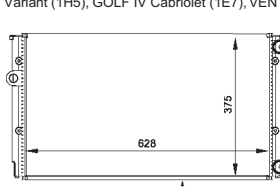

8MK 376 714-044
VW GOLF III (1H1), GOLF III Cabriolet (1E7), GOLF III
Variant (1H5), GOLF IV Cabriolet (1E7), VENTO (1H2)

8MK 376 714-061
FORD FIESTA Box (J5_, J3_), FIESTA IV (JA_, JB_)
MAZDA 121 III (JASM, JBSM)