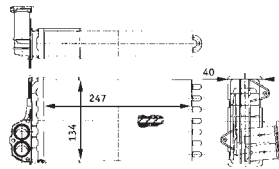

8FH 351 311-341

CITROËN XSARA PICASSO (N68)
PEUGEOT 206 CC (2D), 206 Hatchback (2A/C), 206 Saloon,
206 SW (2E/K)