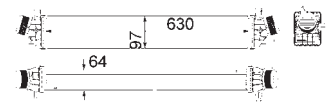

8ML 376 756-291

ALFA ROMEO GIULIETTA (940)