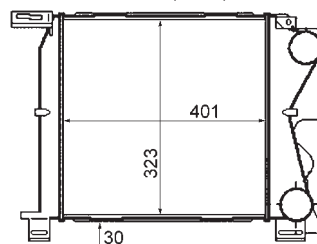

8ML 376 760-691

CHRYSLER VOYAGER IV (RG, RS)