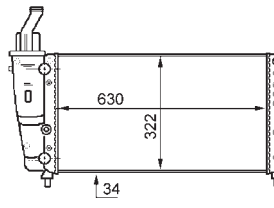

8MK 376 718-084

FIAT PUNTO (176), PUNTO Convertible (176C)
LANCIA Y (840A)