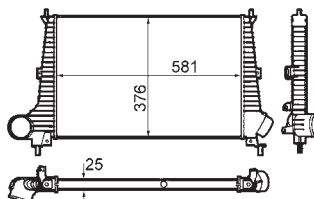

8ML 376 760-601

SAAB 9-5 (YS3E), 9-5 Estate (YS3E)