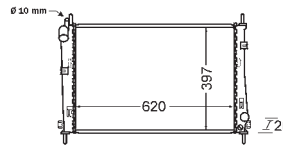

8MK 376 754-781

FORD AUSTRALIA/MONDEO Hatchback (HE),
MONDEO Saloon (HE)
FORD MONDEO III (B5Y), MONDEO III Estate (BWY),
MONDEO III Saloon (B4Y)