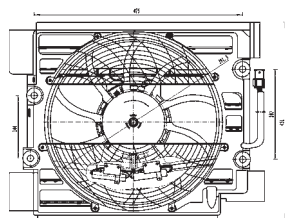

8EW 351 040-101

BMW 5 (E39), 5 Touring (E39)

8EW 351 040-111

BMW 5 (E39), 5 Touring (E39)

8EW 351 040-311

CITROËN NEMO Box (AA_), NEMO Estate
FIAT FIORINO Box Body / Estate (225), QUBO (225)
PEUGEOT BIPPER (AA_), BIPPER Tepee