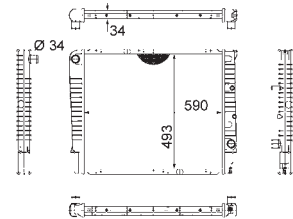

8MK 376 720-791
VOLVO 960 II (964), 960 II Estate (965), S90, V90
Estate

8MK 376 721-001
VOLVO 740 (744), 740 Kombi (745), 940 (944), 940 II
(944), 940 II Estate (945), 940 Kombi (945), 960 (964),
960 Kombi (965)