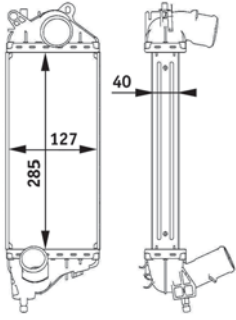

8ML 376 727-601

IVECO DAILY II Box Body / Estate, DAILY II Dumptruck, DAILY II Platform/Chassis

8ML 376 729-541

VOLVO C30, C70 II Convertible, S40 II (MS), V50 (MW)

8ML 376 729-551

MINI MINI (R50, R53)

8ML 376 729-561