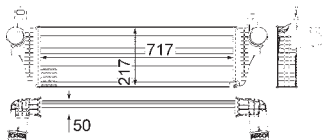

8ML 376 755-471

VW MULTIVAN V (7HM, 7HN, 7HF, 7EF, 7EM, 7EN), TRANSPORTER V
Box (7HA, 7HH, 7EA, 7EH), TRANSPORTER V Bus (7HB, 7HJ, 7EB,
7EJ, 7EF), TRANSPORTER V Platform/Chassis (7JD, 7JE, 7JL, 7JY,
7JZ, 7FD)