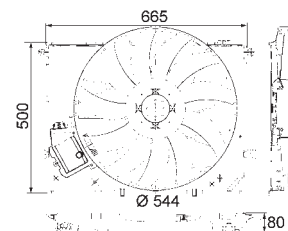

8EW 351 040-101

BMW 5 (E39), 5 Touring (E39)

8EW 351 040-111

BMW 5 (E39), 5 Touring (E39)

8EW 351 040-311

CITROËN NEMO Box (AA_), NEMO Estate
FIAT FIORINO Box Body / Estate (225), QUBO (225)
PEUGEOT BIPPER (AA_), BIPPER Tepee