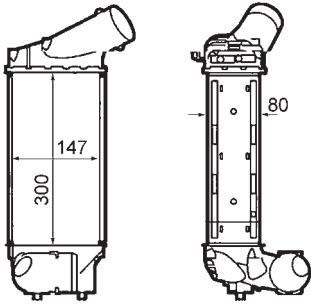

8ML 376 760-731

CITROËN C4 Coupe (LA_), C4 I (LC_), C4 Picasso I (UD_)
PEUGEOT 307 (3A/C), 307 Break (3E), 307 CC (3B), 307 SW (3H),
308 (4A_, 4C_), 308 CC, 308 SW