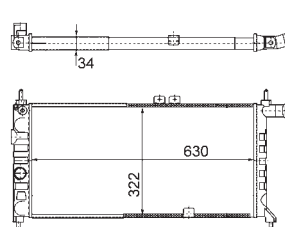

8MK 376 715-751
OPEL KADETT E (39-, 49-), KADETT E Box (37-, 47-), KADETT E Combo (38-, 48-), KADETT E Convertible (43B-), KADETT E Estate (35-, 36-, 45-, 46-), KADETT E Hatchback (33-, 34-, 43-, 44-)
VAUXHALL CAVALIER Mk III (87), CAVALIER Mk III Hatchback