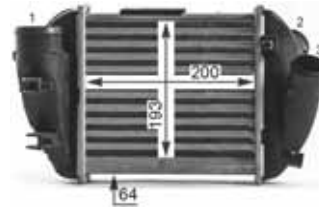

8ML 376 900-361

AUDI A4 (8E2, B6), A4 (8EC, B7), A4 Avant (8E5, B6), A4 Avant (8ED, B7),
A4 Convertible (8H7, B6, 8HE, B7)