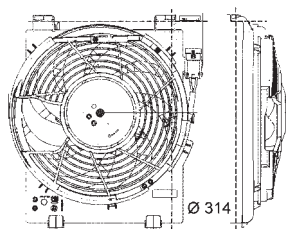

8EW 009 157-451

HOLDEN BARINA Hatchback (XC)
OPEL CORSA C (F08, F68), CORSA C Box (F08, W5L)
VAUXHALL CORSA Mk II (C) (W5L, F08), CORSAVAN Mk II (C)