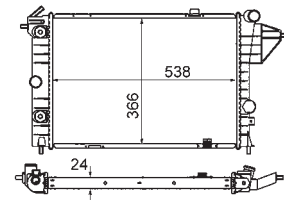

8MK 376 715-731
OPEL VECTRA A (86-, 87-), VECTRA A Hatchback (88-, 89-)
VAUXHALL CAVALIER Mk III (87), CAVALIER Mk III Hatchback