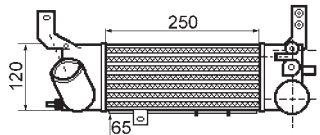

8ML 376 756-551

MAZDA 323 F VI (BJ), 323 S VI (BJ), PREMACY (CP)