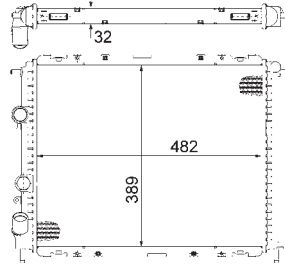

8MK 376 717-794

RENAULT CLIO II (BB0/1/2_, CB0/1/2_), CLIO II Box (SB0/1/2_)