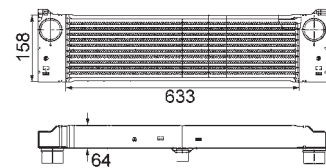

8ML 376 746-501

BMW 5 (E60), 5 Touring (E61), 6 (E63), 6 Convertible (E64), 7 (E65, E66, E67)

8ML 376 746-531

CITROËN NEMO Box (AA_), NEMO Estate
FIAT FIORINO Box Body / Estate (225), QUBO (225)
PEUGEOT BIPPER (AA_), BIPPER Tepee