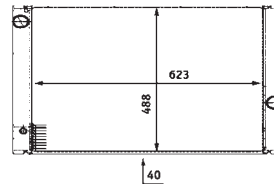

8MK 376 718-001

BMW 5 (E60), 5 Touring (E61), 6 (E63), 6 Convertible (E64), 7 (E65, E66, E67)