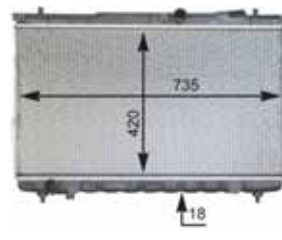

8MK 376 762-351
HYUNDAISANTA FÉ I (SM)