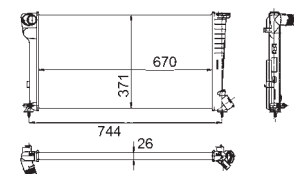

8MK 376 755-351

CITROËN BERLINGO (MF), BERLINGO Box (M_)
PEUGEOT 306 Hatchback (7A, 7C, N3, N5),
PARTNER Box (5), PARTNER Combispace (5F)