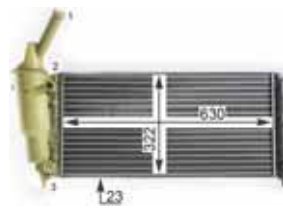

8MK 376 900-251
LANCIA Y (840A)