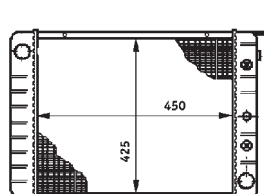

8MK 376 720-691

VOLVO 240 (P242, P244), 240 Kombi (P245), 740 (744), 740 Kombi (745), 760 (704, 764), 940 (944), 940 II (944), 940 II Estate (945), 940 Kombi (945)