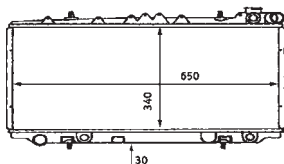

8MK 376 715-581
NISSAN PRIMERA (P10), PRIMERA Hatchback (P10)