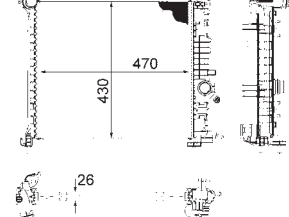

8MK 376 756-451
OPEL MERIVA B
VAUXHALL MERIVA Mk II (B)