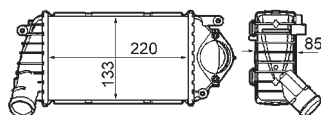

8ML 376 760-631

SEAT AROSA (6H)
VW LUPO (6X1, 6E1), POLO (6N2)