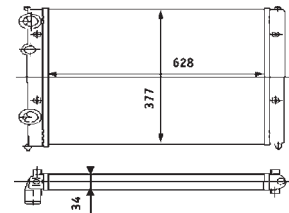

8MK 376 714-441
SEAT CORDOBA (6K1, 6K2), CORDOBA Vario (6K5), IBIZA II (6K1), INCA (6K9)
VW CADDY II Box (9K9A), CADDY II Estate (9K9B), POLO CLASSIC (6KV2), POLO Variant (6KV5)