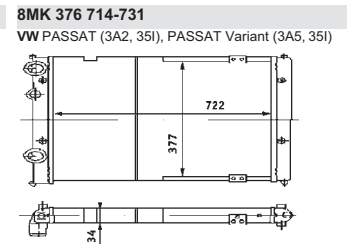

Kühlmittelkühler
Coolant radiators
Radiateurs de liquide de refroidissement
Radiadores
Radiatore del liquido di raffreddamento

Radiateurs
Радиаторы
Motor su radyatörleri
Chłodnice