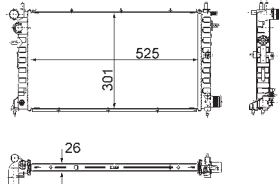

8MK 376 716-461

PEUGEOT 106 I (1A, 1C), 106 Van (1_)