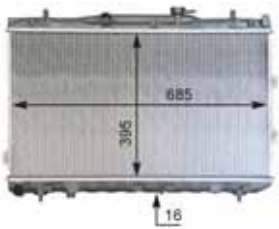

8MK 376 769-001
HYUNDAI TERRACAN (HP)

8MK 376 769-011
MINI MINI (R50, R53), MINI Convertible (R52)

8MK 376 769-221
KIA JOICE

8MK 376 769-351
KIA CERATO (LD), CERATO Saloon (LD)

8MK 376 769-591
MAZDA 323 F VI (BJ)