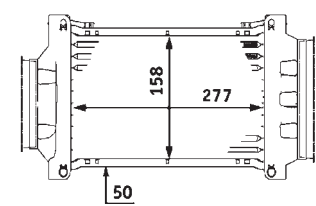

8ML 376 723-431

MINI MINI (R50, R53), MINI Convertible (R52)