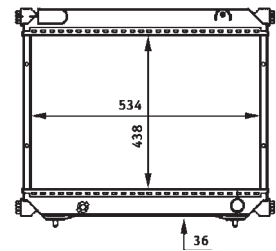

8MK 376 717-691

SUZUKI VITARA (ET), VITARA (ET, TA), VITARA Cabrio (ET), VITARA Cabrio (ET, TA)