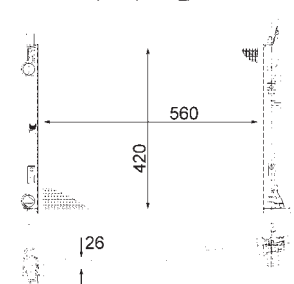

8MK 376 755-521

RENAULT KANGOO / GRAND KANGOO (KW0/1_),
KANGOO Express (FW0/1_)