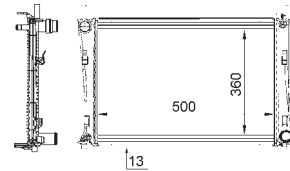

8MK 376 764-291

FORD FIESTA V (JH_, JD_), FIESTA Van

8MK 376 764-311

FORD AUSTRALIAFIESTA Hatchback (WP, WQ)
FORD FIESTA V (JH_, JD_), FUSION (JU_)
MAZDA2 (DY)

8MK 376 764-314

FORD AUSTRALIAFIESTA Hatchback (WP, WQ)
FORD FIESTA V (JH_, JD_), FUSION (JU_)
MAZDA2 (DY)