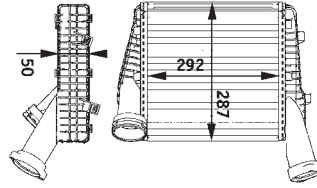

8ML 376 729-561

AUDI Q7 (4L)
PORSCHE CAYENNE
VW TOUAREG (7LA, 7L6, 7L7), TOUAREG (7P5)