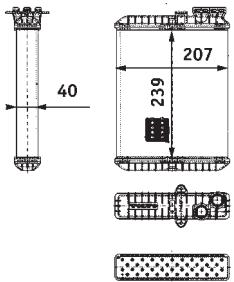

8FH 351 311-391

VOLVO S60 I, S80 I (TS, XY), V70 II (SW), XC70 CROSS COUNTRY,
XC90 I