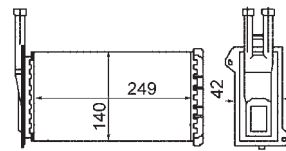

8FH 351 311-571

FORD SIERRA (GBG, GB4), SIERRA Estate (BNG), SIERRA Hatchback
(GBC, GBG)