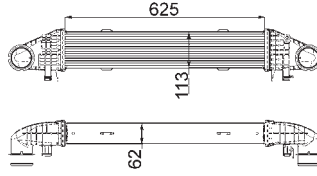

8ML 376 777-241

BMW X5 (E53)

8ML 376 777-261

OPEL ASTRA GTC J, ASTRA J Sports Tourer, ASTRA J, CASCADA (W13)
VAUXHALL ASTRA Mk VI (J) Sports Tourer, ASTRA Mk VI (J)

8ML 376 777-281

CHEVROLET CRUZE (J300), CRUZE Hatchback (J305), ORLANDO (J309)
HOLDEN CRUZE Saloon (JG, JH)
OPEL ASTRA J Sports Tourer, ASTRA J, CASCADA (W13), ZAFIRA TOURER C (P12)
VAUXHALL ASTRA Mk VI (J) Sports Tourer, ASTRA Mk VI (J), ZAFIRA Mk III (P12)