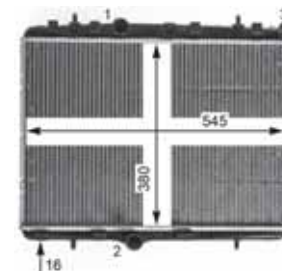

8MK 376 900-311
CITROËN C2 (JM_), C3 I (FC_), C3 Picasso, C4 Coupe (LA_), C4 Grand Picasso I (UA_), C4 I (LC_), C4 Picasso I (UD_), C4 Saloon, C5 II (RC_), C5 II Break (RE_), C-ELYSEE, DS3
PEUGEOT 1007 (KM_), 2008, 207 (WA_, WC_), 207 CC (WD_), 207 SW (WK_), 208, 301, 307 (3A/C), 307 Break (3E), 307 CC (3B), 307 SW (3H), 308 (4A_, 4C_)