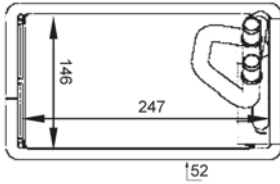

8FH 351 333-101

NISSAN MURANO (Z50), PATHFINDER (R51)