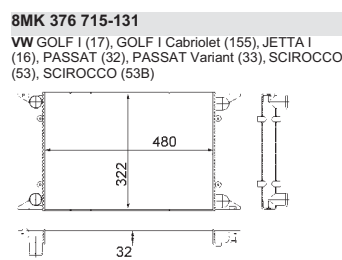

Kühlmittelkühler
Coolant radiators
Radiateurs de liquide de refroidissement
Radiadores
Radiatore del liquido di raffreddamento

Radiateurs
Радиаторы
Motor su radyatörleri
Chłodnice