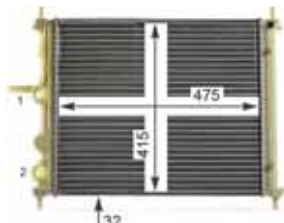

8MK 376 900-141

FIAT MULTIPLA (186)