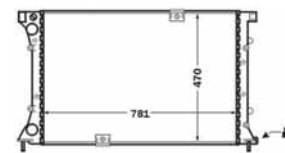

8MK 376 771-771

NISSAN PRIMASTAR Box (X83), PRIMASTAR Bus
(X83)
OPEL VIVARO Box (F7), VIVARO Combi (J7),
VIVARO Platform/Chassis (E7)
RENAULT TRAFIC II Box (FL), TRAFIC II Bus (JL),
TRAFIC II Platform/Chassis (EL)
VAUXHALL VIVARO Box (F7), VIVARO Combi (J7),
VIVARO Platform/Chassis (E7)