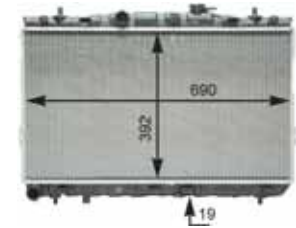

8MK 376 762-111
HYUNDAI COUPE (GK)