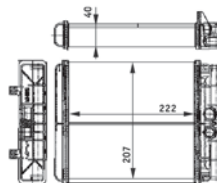

8FH 351 312-581
MERCEDES-BENZVIANO (W639), VITO / MIXTO Box (W639), VITO Bus (W639)

8FH 351 312-681
MERCEDES-BENZVARIO Box Body / Estate

8FH 351 312-771
BMW 5 (E34), 5 Touring (E34), 7 (E32)

8FH 351 312-791
MERCEDES-BENZSL (R129)