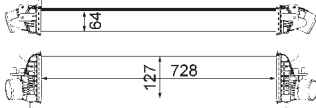

8ML 376 762-171

NISSAN MURANO (Z51)