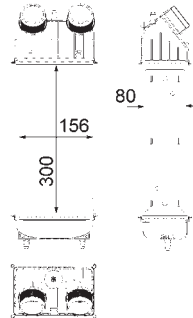

8ML 376 756-401

CITROËN C3 Picasso