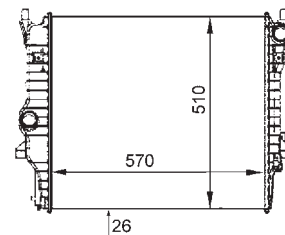

8MK 376 764-371

JAGUARS-TYPE (CCX)