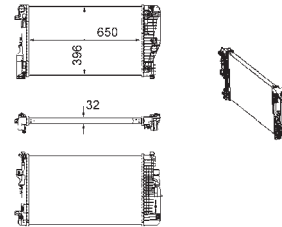

8MK 376 756-131
MERCEDES-BENZ VIANO (W639), **VITO / MIXTO Box (W639)**, **VITO Bus (W639)**