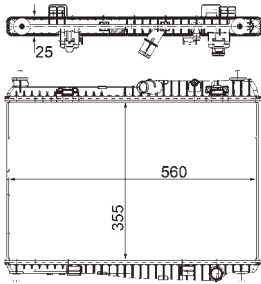

8MK 376 754-764

FORD AUSTRALIA/FIESTA Hatchback (WS)
FORD FIESTA Van, FIESTA VI