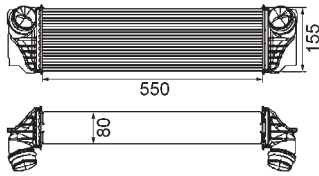

8ML 376 746-411

BMW 5 (F10, F18), 5 Gran Turismo (F07), 5 Touring (F11), 7 (F01, F02, F03, F04)