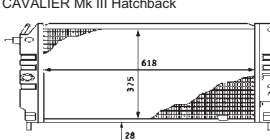

8MK 376 715-721
HOLDEN CALIBRA (YE)
OPEL CALIBRA A (85-), VECTRA A (86-, 87-), VECTRA A Hatchback (88-, 89-)
VAUXHALL CALIBRA, CAVALIER Mk III (87), CAVALIER Mk III Hatchback