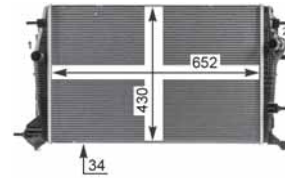

8MK 376 700-431
RENAULT GRAND SCÉNIC III (JZ0/1_), SCÉNIC III (JZ0/1_)