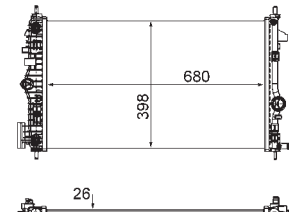

8MK 376 754-361

OPEL INSIGNIA Estate, INSIGNIA Saloon, INSIGNIA
SAAB 9-5 (YS3G)
VAUXHALL INSIGNIA Estate, INSIGNIA Saloon,
INSIGNIA

8MK 376 754-381

FIAT IDEA
LANCIA YPSILON (843)

8MK 376 754-384

FIAT IDEA
LANCIA YPSILON (843)