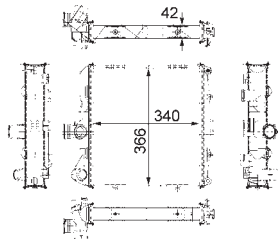

8MK 376 732-791

CITROËN XM (Y4), XM Break (Y4)

8MK 376 733-671

PORSCHE 911 (997), 911 Convertible (997), 911 Targa (997), BOXSTER (987), CAYMAN (987)

8MK 376 733-701

RENAULT TRUCKSMASCOTT Box Body / Estate, MASCOTT Platform/Chassis