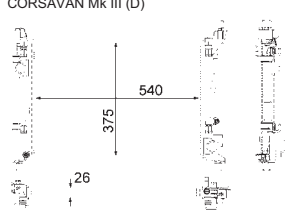

8MK 376 756-321
OPEL ADAM, **CORSA D Van**, **CORSA D VAUXHALL ADAM**, **CORSA Mk III (D) (L_8)**, **CORSAVAN Mk III (D)**