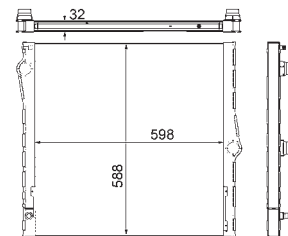

8MK 376 753-011
BMW X5 (E70)