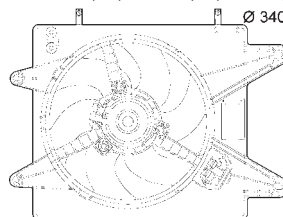

8EW 351 039-431

FIAT BRAVA (182), BRAVO I (182), MAREA (185), MAREA Weekend (185), MULTIPLA (186)