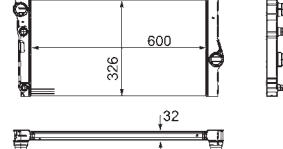

8MK 376 755-371

BMW 5 (F10, F18), 5 Gran Turismo (F07), 5 Touring
(F11), 6 Convertible (F12), 6 Coupe (F13), 6 Gran
Coupe (F06), 7 (F01, F02, F03, F04)