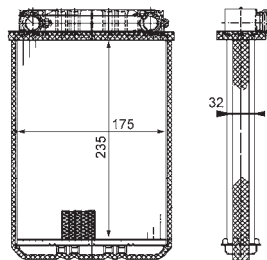

8FH 351 311-181

MERCEDES-BENZ C-CLASS (W203), C-CLASS Coupe (CL203), C-CLASS T-Model (S203), CLK (C209), CLK Convertible (A209), G-CLASS (W463), G-CLASS Cabrio (W463), SL (R230)