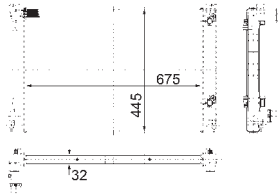

8MK 376 732-511

AUDI (FAW) A6L Saloon (4F2, C6), AUDI A6 (4F2, C6), A6 Avant (4F5, C6)