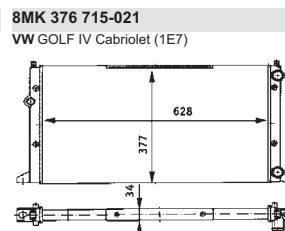

Kühlmittelkühler
Coolant radiators
Radiateurs de liquide de refroidissement
Radiadores
Radiatore del liquido di raffreddamento

Radiateurs
Радиаторы
Motor su radyatörleri
Chłodnice