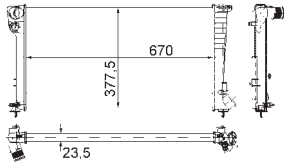

8MK 376 715-521
CITROËN BERLINGO (MF), BERLINGO Box (M-), XSARA (N1), XSARA Break (N2), XSARA Coupe (N0)
PEUGEOT 306 (7B, N3, N5), 306 Break (7E, N3, N5), 306 Hatchback (7A, 7C, N3, N5), PARTNER Box (5), PARTNER CombiSpace (5F)