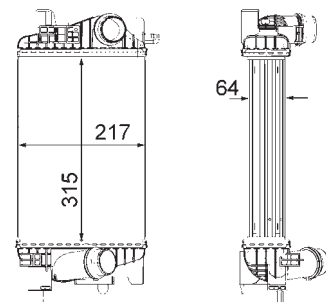

8ML 376 756-421

OPEL MERIVA B VAUXHALL MERIVA Mk II (B)