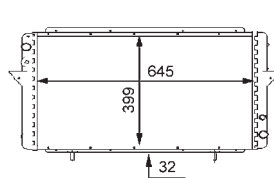

8MK 376 716-081

RENAULT MASTER I Box (T_), MASTER I Bus (T_), MASTER I Platform/Chassis (P_)