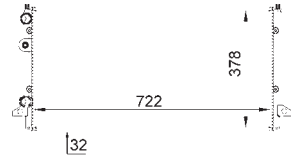

8MK 376 717-751

VW PASSAT (3A2, 351), PASSAT Variant (3A5, 351)