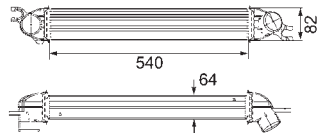

8ML 376 746-451

MINI MINI (R50, R53), MINI (R56), MINI CLUBMAN (R55), MINI Convertible (R57), MINI COUNTRYMAN (R60), MINI PACEMAN (R61)