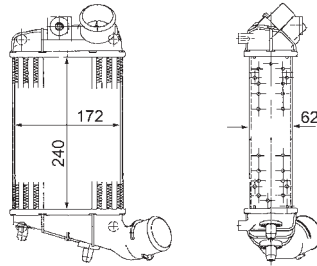

8ML 376 746-561
ALFA ROMEO 147 (937), GT (937)