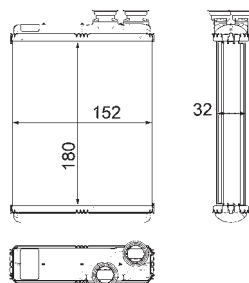

8FH 351 315-501

CITROËN C3 II, DS3