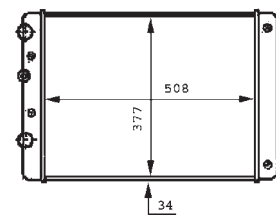

8MK 376 717-714

VW LUPO (6X1, 6E1), POLO (6N1), POLO (6N2), POLO Box (6NF)