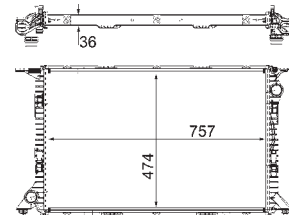

Kühlmittelkühler
Coolant radiators
Radiateurs de liquide de refroidissement
Radiadores
Radiatore del liquido di raffreddamento

Radiateurs
Радиаторы
Motor su radyatörleri
Chłodnice