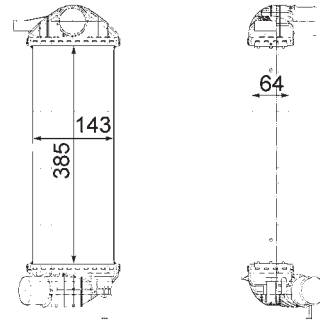

8ML 376 755-541

RENAULT KANGOO / GRAND KANGOO (KW0/1_), KANGOO BE BOP
(KW0/1_), KANGOO Express (FW0/1_)