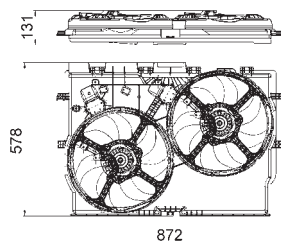

8EW 351 041-441

FIAT DUCATO Box (244), DUCATO Box (250), DUCATO Bus (244, Z_), DUCATO Bus (250), DUCATO Platform/Chassis (244), DUCATO Platform/Chassis (250)