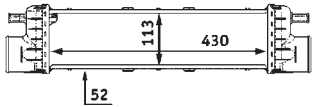

8ML 376 723-191

MERCEDES-BENZ-CLASS (W463), G-CLASS Cabrio (W463), S-CLASS (W140)