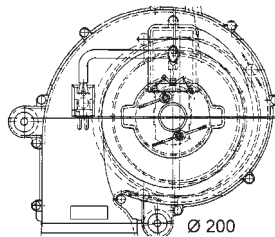

8EW 009 159-221

PORSCHE 911 (993), 911 Convertible (993), 911 Targa (993)

Ø 200