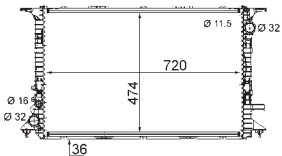

8MK 376 756-681

AUDI A8 (4H_)