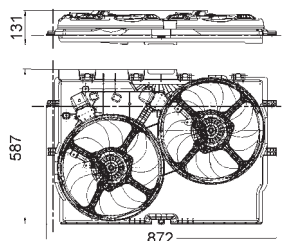

8EW 351 041-431

FIAT DUCATO Box (244), DUCATO Box (250), DUCATO Bus (244, Z_), DUCATO Bus (250), DUCATO Platform/Chassis (244), DUCATO Platform/Chassis (250)