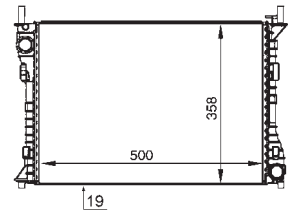

8MK 376 764-351

FORD AUSTRALIAFIESTA Hatchback (WP, WQ)
FORD FIESTA V (JH_, JD_)