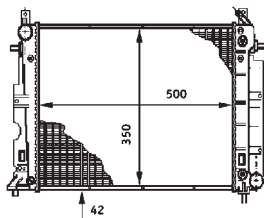

8MK 376 720-531

SAAB 900 II Convertible, 900 II Coupe, 900 II