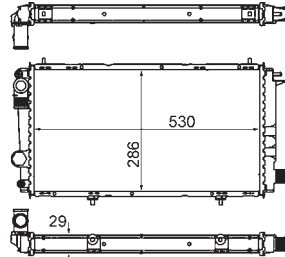

8MK 376 715-441
CITROËN C15 (VD-)