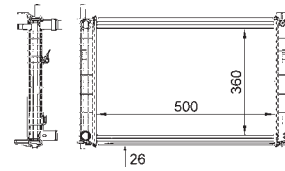

8MK 376 764-321

FORD FIESTA V (JH_, JD_), FIESTA Van, FUSION (JU_)
MAZDA2 (DY)