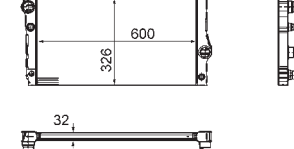

8MK 376 755-381

BMW (BRILLIANCE) 5 SERIES (F18)
BMW 5 (F10, F18), 5 Gran Turismo (F07),
5 Touring (F11), 7 (F01, F02, F03, F04)