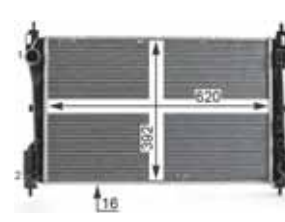

8MK 376 900-121

FIAT PUNTO (199), PUNTO / GRANDE PUNTO (199),
PUNTO EVO (199), PUNTO Van (199)