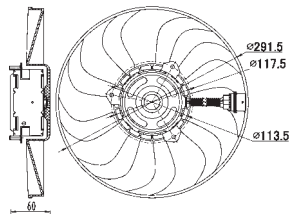

8EW 351 039-781

VW (SVW) POLO Hatchback, POLO JINQIN Hatchback, POLO JINQU Saloon, POLO Saloon