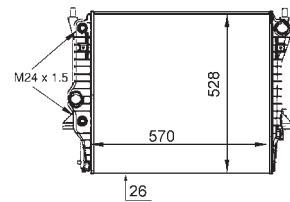

8MK 376 764-361

JAGUARS-TYPE (CCX)