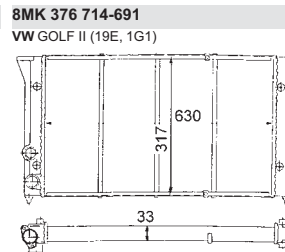

Kühlmittelkühler
Coolant radiators
Radiateurs de liquide de refroidissement
Radiadores
Radiatore del liquido di raffreddamento

Radiateurs
Радиаторы
Motor su radyatörleri
Chłodnice