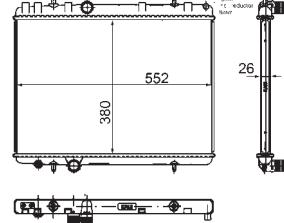

8MK 376 755-331

CITROËN C5 II (RC_), C5 II Break (RE_), C5 III (RD_),
C5 III Break (TD_)
PEUGEOT 407 (6D_), 407 Coupe (6C_), 407 SW (6E_)