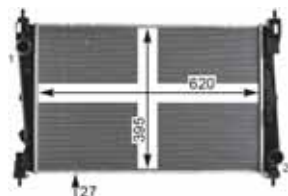

8MK 376 900-281
FIAT BRAVO II (198)
LANCIA DELTA III (844)