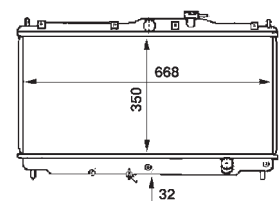

8MK 376 707-354

HONDA ACCORD IV (CB), ACCORD IV Aerodeck (CB)

8MK 376 707-401

TOYOTA CAMRY (CV1, XV1, V1), CAMRY Station Wagon (XV1, CV1, V10)

8MK 376 707-411

MAZDA 323 C IV (BG), 323 S IV (BG)

8MK 376 707-431