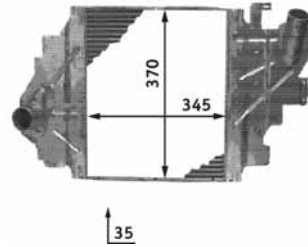

8ML 376 723-361

RENAULT CLIO II (BB0/1/2_, CB0/1/2_), CLIO II Box (SB0/1/2_), THALIA I (LB0/1/2_)