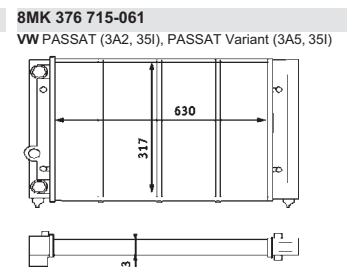

Kühlmittelkühler
Coolant radiators
Radiateurs de liquide de refroidissement
Radiadores
Radiatore del liquido di raffreddamento

Radiateurs
Радиаторы
Motor su radyatörleri
Chłodnice