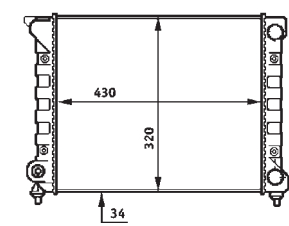

8MK 376 718-071

VW PASSAT (3A2, 351), PASSAT Variant (3A5, 351)