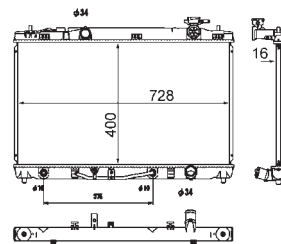

8MK 376 790-201
TOYOTA CAMRY Saloon (_XV4_)