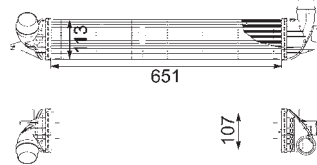

8ML 376 745-241

RENAULT LAGUNA Coupe (DT0/1), LAGUNA III (BT0/1), LAGUNA III Grandtour (KT0/1)