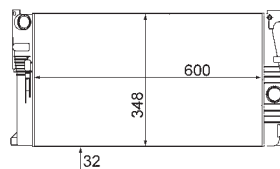

8MK 376 791-781
BMW 1 (F20), 1 (F21), 2 Coupe (F22), 3 (F30, F35,
F80), 3 Gran Turismo (F34), 3 Touring (F31), 4
Convertible (F33, F83), 4 Coupe (F32, F82), 4 Gran
Coupe (F36)