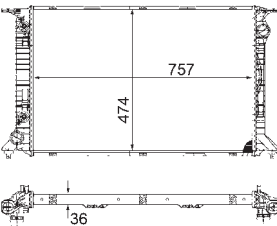

Kühlmittelkühler
Coolant radiators
Radiateurs de liquide de refroidissement
Radiadores
Radiatore del liquido di raffreddamento

Radiateurs
Радиаторы
Motor su radyatörleri
Chłodnice