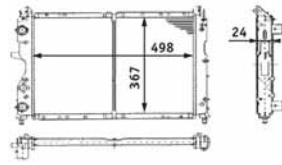

8MK 376 716-171

ALFA ROMEO 155 (167)
FIAT TEMPRA (159), TEMPRA S.W. (159), TIPO (160)
LANCIADEDRA (835), DEDRA SW (835), DELTA II (836)