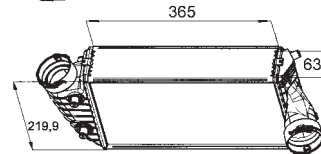

8ML 376 765-761

PORSCHE 911 (996), 911 Convertible (996)