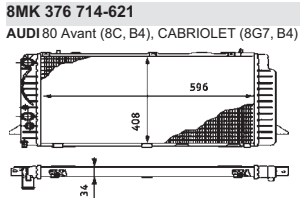

Kühlmittelkühler
Coolant radiators
Radiateurs de liquide de refroidissement
Radiadores
Radiatore del liquido di raffreddamento

Radiateurs
Радиаторы
Motor su radyatörleri
Chłodnice