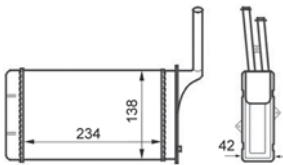

8FH 351 024-461

CITROËN AX (ZA_)
PEUGEOT 106 I (1A, 1C)