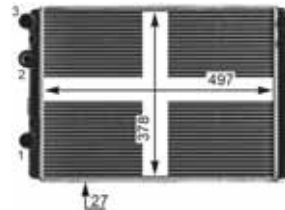

8MK 376 700-461
TOYOTA AVENSIS Estate (ZRT27, ADT27), AVENSIS Saloon (ZRT27, ADT27)

8MK 376 700-471
SEAT AROSA (6H)
VW LUPO (6X1, 6E1), POLO (6N2)

8MK 376 700-481
VW TRANSPORTER IV Box (70XA), TRANSPORTER IV Bus (70XB, 70XC, 7DB, 7DW), TRANSPORTER IV Platform/Chassis (70XD)