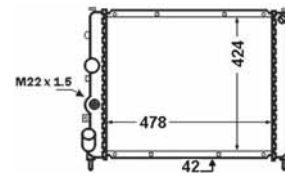

PEUGEOT 307 (3A/C), 307 Break (3E), 307 SW (3H)

8MK 376 771-501

CITROËN C25 Box (280_, 290_)
PEUGEOT 206 CC (2D), 206 Hatchback (2A/C),
206 Saloon, 206 SW (2E/K)

8MK 376 771-661

RENAULT KANGOO (KC0/1_), KANGOO Express
(FC0/1_)