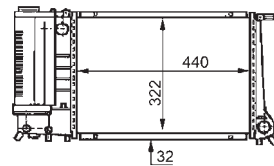

8MK 376 717-464

BMW 3 (E30), 3 (E36), 3 Convertible (E36), 3 Coupe (E36), 3 Touring (E30), 3 Touring (E36), 5 (E34), 5 Touring (E34)