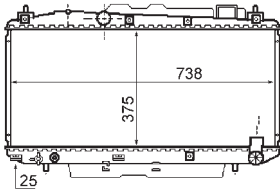

8MK 376 755-791
TOYOTA RAV 4 II (CLA2_), **XA2_**, **ZCA2_**, **ACA2_)**