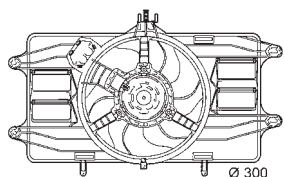

8EW 351 039-461

FIAT DOBLO (119), DOBLO Cargo (223)