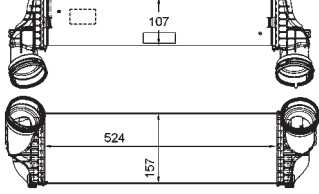

8ML 376 746-261

BMW X5 (E70), X5 (F15, F85), X6 (E71, E72)