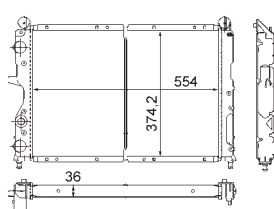

8MK 376 716-121

FIAT TEMPRA (159), TEMPRA S.W. (159), TIPO (160)
LANCIADEDRA (835)

8MK 376 716-131

PEUGEOT 205 Box, 205 I (741A/C), 205 I Convertible (741B, 20D), 205 II (20A/C)

8MK 376 716-141

ALFA ROMEO 155 (167)
FIAT TEMPRA (159), TEMPRA S.W. (159), TIPO (160)
LANCIADEDRA (835)