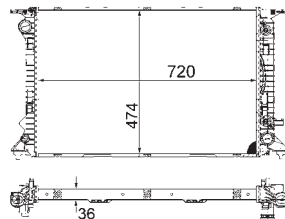

Kühlmittelkühler
Coolant radiators
Radiateurs de liquide de refroidissement
Radiadores
Radiatore del liquido di raffreddamento

Radiateurs
Радиаторы
Motor su radyatörleri
Chłodnice