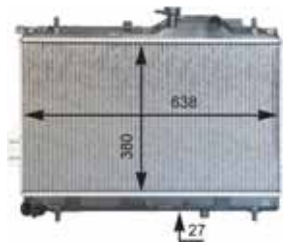

8MK 376 762-301
HYUNDAIMATRIX (FC)