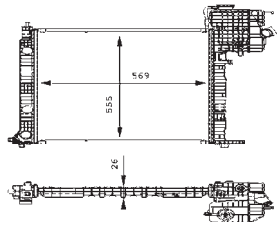

8MK 376 714-321

MERCEDES-BENZV-CLASS (638/2), VITO Box (638), VITO Bus (638)