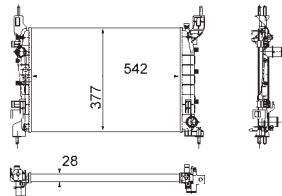

8MK 376 756-521

FIAT LINEA (323), PUNTO / GRANDE PUNTO (199)