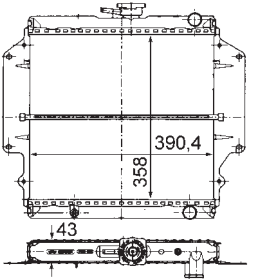

8MK 376 716-391

SUZUKI SAMURAI (SJ), SJ 413