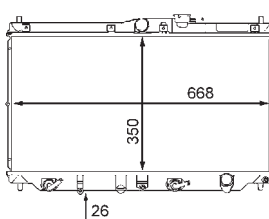

8MK 376 707-431

HONDA ACCORD IV (CB), ACCORD IV Aerodeck (CB), ROVER 600 (RH)