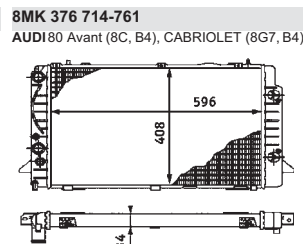

Kühlmittelkühler
Coolant radiators
Radiateurs de liquide de refroidissement
Radiadores
Radiatore del liquido di raffreddamento

Radiateurs
Радиаторы
Motor su radyatörleri
Chłodnice