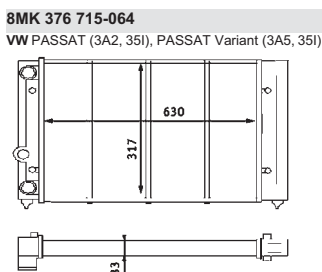

Kühlmittelkühler
Coolant radiators
Radiateurs de liquide de refroidissement
Radiadores
Radiatore del liquido di raffreddamento

Radiateurs
Радиаторы
Motor su radyatörleri
Chłodnice