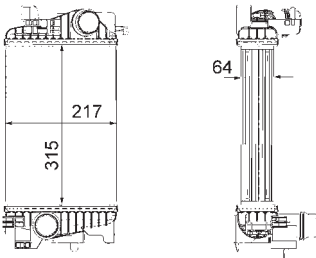

8ML 376 756-431

OPEL MERIVA B VAUXHALL MERIVA Mk II (B)