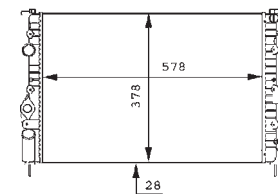

8MK 376 717-491

8MK 376 717-451

RENAULT MEGANE I (BA0/1_), MEGANE I Cabriolet (EA0/1_), MEGANE I Classic (LA0/1_), MEGANE I Coach (DA0/1_), MEGANE I Grandtour (KA0/1_), MEGANE Scenic (JA0/1_), SCÉNIC I (JA0/1_)