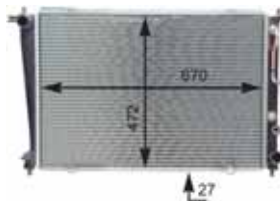

8MK 376 763-121

HYUNDAI H-1 Box, H-1 Platform/Chassis