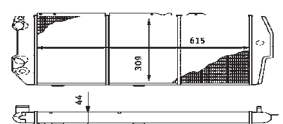

8MK 376 714-581
AUDI 100 (44, 44Q, C3), 100 Avant (44, 44Q, C3), 200 (44, 44Q), 200 Avant (44, 44Q)