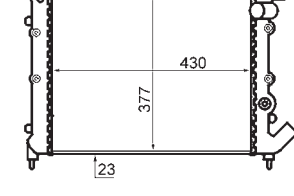

8MK 376 706-411

RENAULT RAPID Box (F40_, G40_)