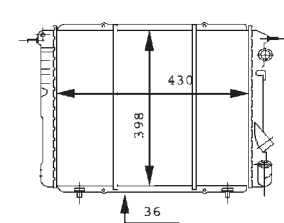

8MK 376 716-191

RENAULT 19 I (B/C53_), 19 I Box (S53_), 19 I Cabriolet (D53_), 19 I Chamade (L53_), 19 II (B/C53_), 19 II Cabriolet (D53_, 853_), 19 II Chamade (L53_)