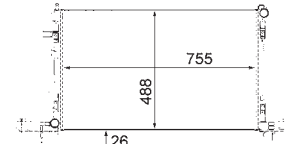

8MK 376 735-371
VW JETTA IV (162, 163)

8MK 376 735-381
NISSAN JUKE (F15)

8MK 376 735-391
RENAULT GRAND SCÉNIC III (JZ0/1_), SCÉNIC III (JZ0/1_)

8MK 376 735-401
MITSUBISHI COLT VI (Z3_A, Z2_A)
SMART FORFOUR (454)

8MK 376 737-091
NISSAN NV400 Box, NV400 Bus, NV400 Platform/Chassis
OPEL MOVANO B Box, MOVANO B Bus, MOVANO B Platform/Chassis
RENAULT MASTER III Box (FV), MASTER III Bus (JV), MASTER III Platform/Chassis (EV, HV, UV)
VAUXHALL MOVANO Mk II (B) Chassis/Cab, MOVANO Mk II (B) Combi, MOVANO Mk II (B) VAN

8MK 376 737-101
NISSAN NV400 Box, NV400 Bus, NV400 Platform/Chassis
OPEL MOVANO B Box, MOVANO B Bus, MOVANO B Platform/Chassis
RENAULT MASTER III Box (FV), MASTER III Bus (JV), MASTER III Platform/Chassis (EV, HV, UV)
VAUXHALL MOVANO Mk II (B) Chassis/Cab, MOVANO Mk II (B) Combi, MOVANO Mk II (B) VAN

8MK 376 737-104
NISSAN NV400 Box, NV400 Bus, NV400 Platform/Chassis
OPEL MOVANO B Box, MOVANO B Bus, MOVANO B Platform/Chassis
RENAULT MASTER III Box (FV), MASTER III Bus (JV), MASTER III Platform/Chassis (EV, HV, UV)
VAUXHALL MOVANO Mk II (B) Chassis/Cab, MOVANO Mk II (B) Combi, MOVANO Mk II (B) VAN

8MK 376 737-111
AUDI A6 (4F2, C6), A6 Allroad (4FH, C6), A6 Avant (4F5, C6)