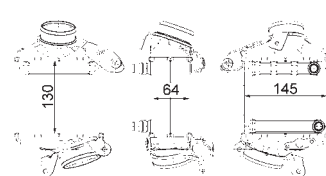

8ML 376 746-431

BMW 5 (F10, F18), 5 Gran Turismo (F07), 5 Touring (F11), 6 Convertible (F12), 6 Coupe (F13), 7 (F01, F02, F03, F04), X5 (E70), X6 (E71, E72)