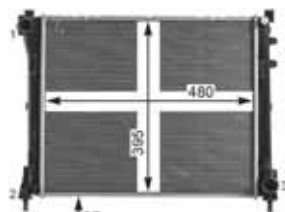

8MK 376 900-291
LANCIA YPSILON (846)