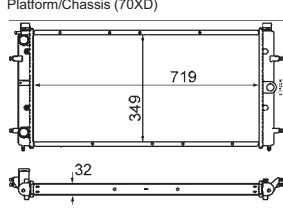

8MK 376 714-481
VW TRANSPORTER IV Box (70XA), TRANSPORTER IV Bus (70XB, 70XC, 7DB, 7DW), TRANSPORTER IV Platform/Chassis (70XD)