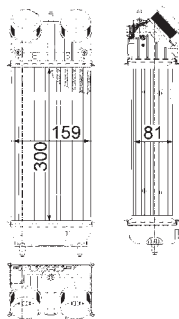

8ML 376 822-231

CITROËN DS3