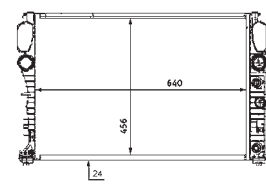

8MK 376 718-021

MERCEDES-BENZ (BBDC)-CLASS (W211)
MERCEDES-BENZCLS (C219), E-CLASS (W211),
E-CLASS T-Model (S211)