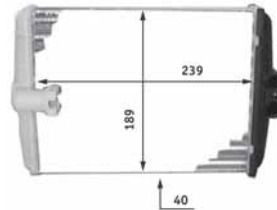

8FH 351 311-761

MERCEDES-BENZ C-CLASS (W202), SLK (R170)