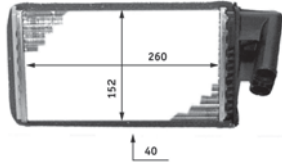

8FH 351 311-691

MERCEDES-BENZ CABRIOLET (A124), COUPE (C124), KOMBI Estate
 (S124), Saloon (W124)

8FH 351 311-701

RENAULT LAGUNA I (B56_, 556_), LAGUNA I Grandtour (K56_),
 LAGUNA II (BG0/1_), LAGUNA II Grandtour (KG0/1_)