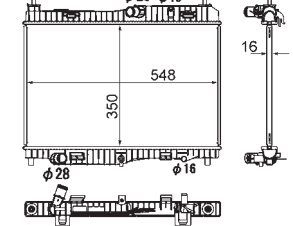

8MK 376 790-581
LEXUS CT (ZWA1_)
TOYOTA PRIUS (ZWW3_)

8MK 376 790-501
FORD FIESTA VI