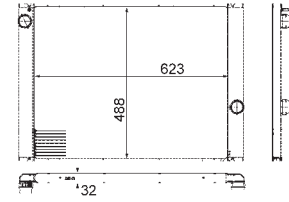

8MK 376 755-591
BMW 5 (E60), **5 Touring (E61)**, **6 (E63)**, **6 Convertible (E64)**