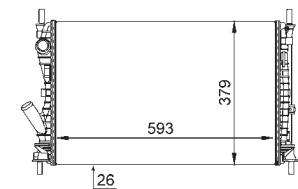

8MK 376 764-441

FORD FIESTA V (JH_, JD_), FUSION (JU_)