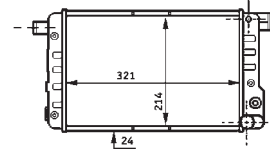

8MK 376 717-051
FIAT CINQUECENTO (170)