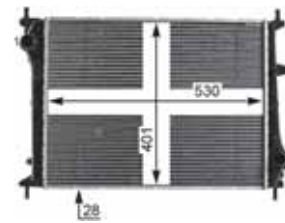

8MK 376 900-151

FIAT MULTIPLA (186)