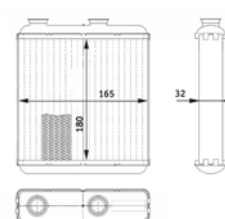

8FH 351 311-231

OPEL MERIVA VAUXHALL MERIVA Mk I (A)