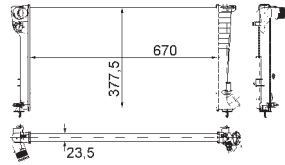

8MK 376 715-524
CITROËN BERLINGO (MF), BERLINGO Box (M-), XSARA (N1), XSARA Break (N2), XSARA Coupe (N0)
PEUGEOT 306 (7B, N3, N5), 306 Break (7E, N3, N5), 306 Hatchback (7A, 7C, N3, N5), PARTNER Box (5), PARTNER CombiSpace (5F)