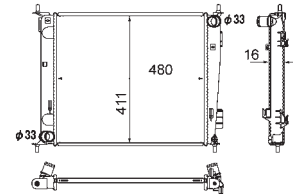

8MK 376 790-421
KIA SOUL (AM)