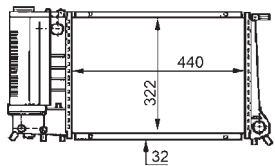

8MK 376 717-461

BMW 3 (E30), 3 (E36), 3 Convertible (E36), 3 Coupe (E36), 3 Touring (E30), 3 Touring (E36), 5 (E34), 5 Touring (E34)