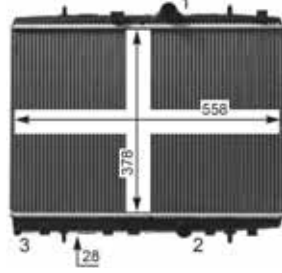

8MK 376 700-234

CITROËN C2 (JM_), C-ELYSEE, DS3 Convertible, DS3
 PEUGEOT 1007 (KM_), 2008, 207 (WA_, WC_),
 207 CC (WD_), 207 SW (WK_), 208, 301

8MK 376 700-241

DACIA DUSTER

8MK 376 700-251

FIAT PALIO Weekend (178DX), SIENA (178_),
 STRADA Pickup (178E)