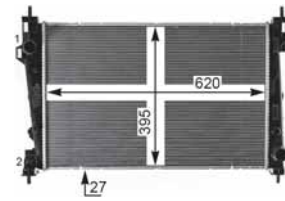

8MK 376 900-034

ALFA ROMEO GIULIETTA (940)