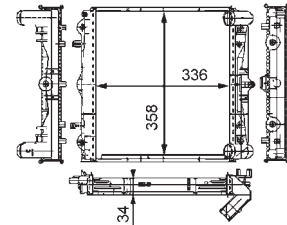

8MK 376 714-294

PORSCHE 911 (996), 911 Convertible (996), 911 Targa (996), BOXSTER (986)