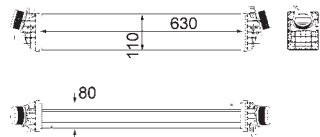

8ML 376 756-281

ALFA ROMEO GIULIETTA (940)