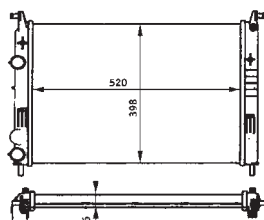

8MK 376 720-581

FIAT PALIO (178BX), PALIO Weekend (178DX), SIENA (178_)