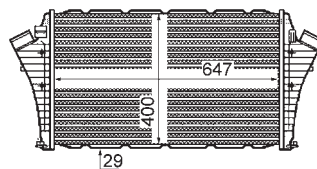

8ML 376 760-661

SAAB 9-3 (YS3F), 9-3 Convertible (YS3F), 9-3 Estate, 9-3X