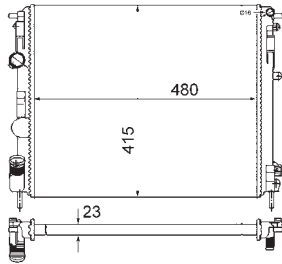

8MK 376 719-691

RENAULT CLIO II (BB0/1/2_, CB0/1/2_), KANGOO (KC0/1_), KANGOO Express (FC0/1_)