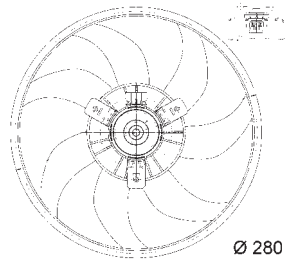

Kondensator-/Kühlmittelkühler-Lüfter, Visco®
Condenser-radiator fans, Visco®
Groupes Moto-Ventilateur (GMV)
de condenseur ou radiateur, Visco®
Ventiladores del condensador/radiador, Visco®
Ventole per condensatore-radiatore, Visco®

Condensor-/Radiateur-ventilatoren, Visco®
Вентилятор конденсатора/радиатора охлаждающей
жидкости, Visco®
Kondensatör/soğutucu madde radyatörü fanı, Visco®
Wentylatory skraplacza/chłodnicy, Visco®

8EW 351 039-761

OPEL CORSA C (F08, F68)
VAUXHALL CORSA Mk II (C) (W5L, F08)