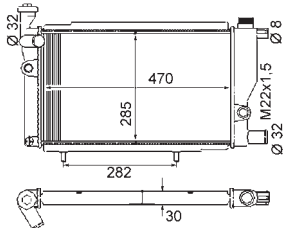

8MK 376 715-381
PEUGEOT 205 Box, 205 I (741A/C), 205 I Convertible (741B, 20D), 205 II (20A/C)