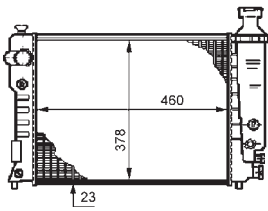

8MK 376 720-101
PEUGEOT 405 I (15B), 405 I Break (15E), 405 II (4B), 405 II Break (4E)