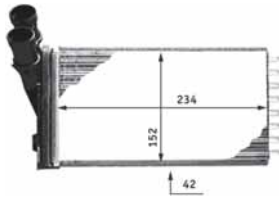

8FH 351 311-281

CITROËN XANTIA (X1), XANTIA (X2), XANTIA Break (X1), XANTIA
Break (X2), XSARA (N1), XSARA Break (N2), XSARA Coupe (N0)
PEUGEOT 306 (7B, N3, N5), 306 Break (7E, N3, N5),
306 Convertible (7D, N3, N5), 306 Hatchback (7A, 7C, N3, N5)