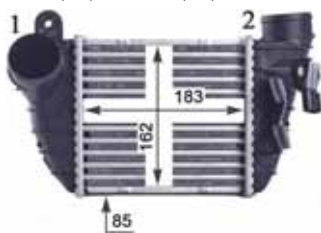

8ML 376 760-701

AUDI TT (8N3), TT Roadster (8N9)