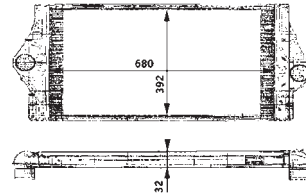

8ML 376 723-211

RENAULT ESPACE IV (JK0/1_), VEL SATIS (BJ0_)

8ML 376 723-221

RENAULT ESPACE IV (JK0/1_), LAGUNA II (BG0/1_), LAGUNA II Grandtour (KG0/1_), VEL SATIS (BJ0_)

8ML 376 723-251

SEAT CORDOBA (6K1, 6K2), CORDOBA Vario (6K5), IBIZA II (6K1)
VW CADDY II Box (9K9A), CADDY II Estate (9K9B), POLO CLASSIC (6KV2), POLO Variant (6KV5)