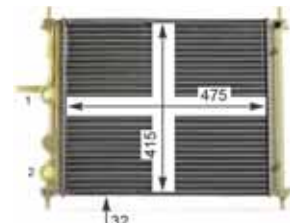

8MK 376 900-144

FIAT MULTIPLA (186)