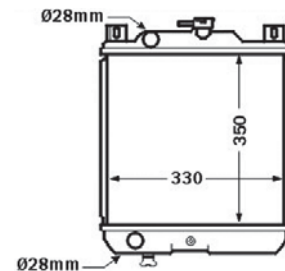

8MK 376 772-641

SUZUKI SWIFT II Saloon (AH, AJ)