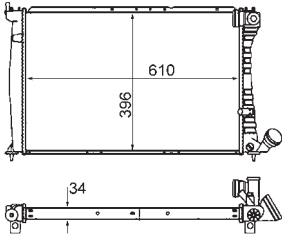

8MK 376 716-501
CITROËN XANTIA (X1), XANTIA (X2), XANTIA Break (X1), XANTIA Break (X2)