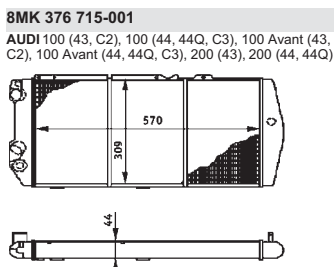

Kühlmittelkühler
Coolant radiators
Radiateurs de liquide de refroidissement
Radiadores
Radiatore del liquido di raffreddamento

Radiateurs
Радиаторы
Motor su radyatörleri
Chłodnice