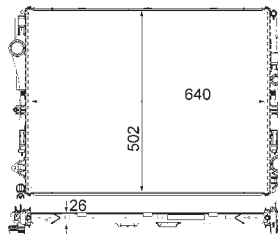

8MK 376 924-071

MERCEDES-BENZS-CLASS (W222, V222, X222), S-CLASS Coupe (C217)