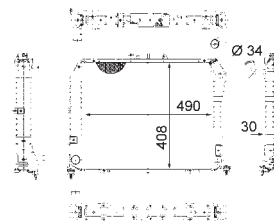

8MK 376 705-701

TOYOTA HIACE III Box (YH7_, LH6_, LH7_, LH5_,
YH5_, YH6_), HIACE III Wagon (LH1_, RZH1_),
HIACE IV Box (LXH1_, RZH1_, LH1_), HIACE IV Bus
(LH1_)

8MK 376 705-731

AUDI 100 (43, C2), 100 (44, 44Q, C3), 100 Avant (43,
C2), 100 Avant (44, 44Q, C3)