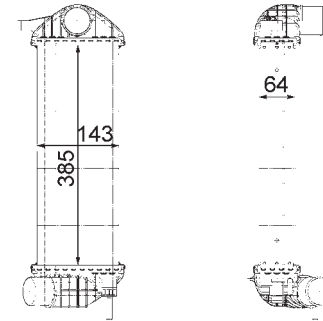

8ML 376 755-551

RENAULT KANGOO / GRAND KANGOO (KW0/1_), KANGOO BE BOP
(KW0/1_), KANGOO Express (FW0/1_)