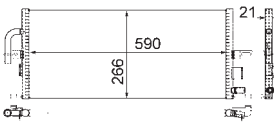

8MK 376 721-081
MERCEDES-BENZS-CLASS (W220), S-CLASS
Coupe (C215), SL (R230)