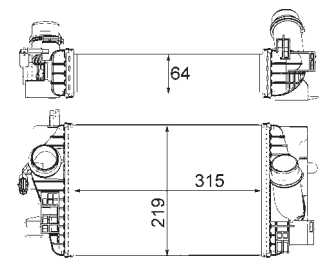

8ML 376 751-131

OPEL MERIVA B
VAUXHALL MERIVA Mk II (B)