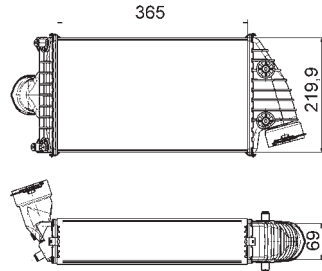

8ML 376 765-191

PORSCHE 911 (996)