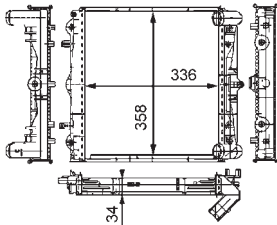

8MK 376 714-191

PORSCHE 911 (996), 911 Convertible (996), 911 Targa (996), BOXSTER (986)