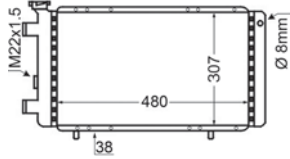

8MK 376 705-781

RENAULT 18 (134_), 18 Variable (135_), FUEGO (136_), TRAFIC Box (T1, T3, T4), TRAFIC Bus (T5, T6, T7), TRAFIC Platform/Chassis (P6)