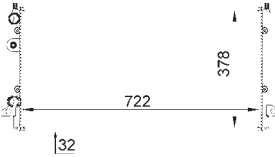

8MK 376 717-754

VW PASSAT (3A2, 351), PASSAT Variant (3A5, 351)