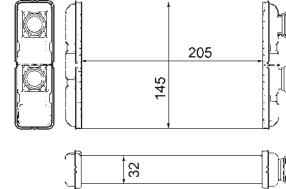

8FH 351 311-321

BMW 3 (E46), 3 Compact (E46), 3 Convertible (E46), 3 Coupe (E46), 3
Touring (E46)