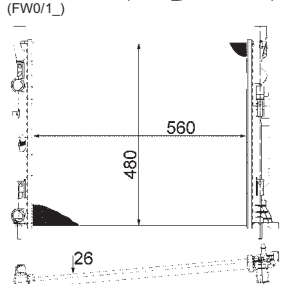

8MK 376 755-514

RENAULT KANGOO / GRAND KANGOO (KW0/1_),
KANGOO BE BOP (KW0/1_), KANGOO Express
(FW0/1_)