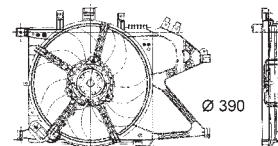

8EW 009 157-441

HOLDEN BARINA Hatchback (XC)
OPEL CORSA C (F08, F68), CORSA C Box (F08, W5L)
VAUXHALL CORSA Mk II (C) (W5L, F08), CORSAVAN Mk II (C)