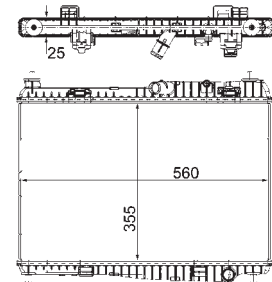

8MK 376 754-761
FORD AUSTRALIA FIESTA Hatchback (WS)
FORD FIESTA Van, FIESTA VI