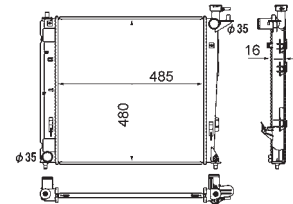

8MK 376 790-461
HYUNDAI ix35 (LM, EL, ELH)
KIA SPORTAGE (SL)