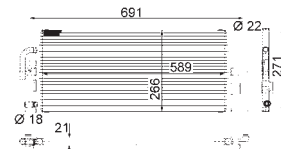

8MK 376 718-031

MERCEDES-BENZS-CLASS (W220)