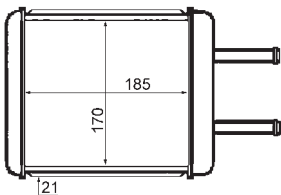

8FH 351 315-741

KIA CARNIVAL I (LP)