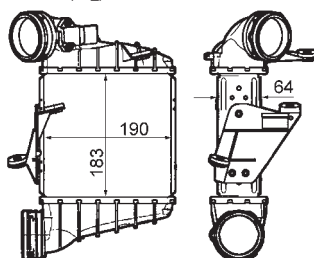

8ML 376 760-681

SEAT CORDOBA (6L2), IBIZA IV (6L1)
SKODA FABIA (6Y2)
VW POLO (9N_)