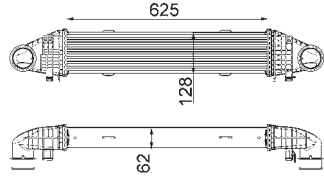

8ML 376 777-111

MERCEDES-BENZ C-CLASS (W204), C-CLASS Coupe (C204), C-CLASS T-Model (S204), GLK-CLASS (X204)