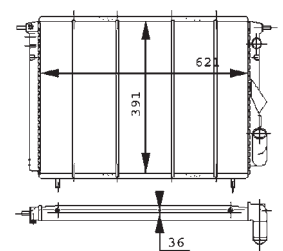

8MK 376 716-211

RENAULTSPACE II (J/S63_)