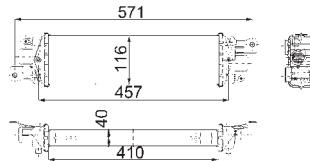

8ML 376 746-671
FIAT PALIO (178BX), SIENA (178_)