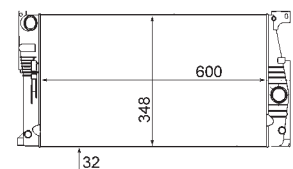

8MK 376 791-791
BMW 1 (F20), 1 (F21), 2 Coupe (F22), 3 (F30, F35,
F80), 3 Gran Turismo (F34), 3 Touring (F31), 4
Convertible (F33, F83), 4 Coupe (F32, F82), 4 Gran
Coupe (F36)