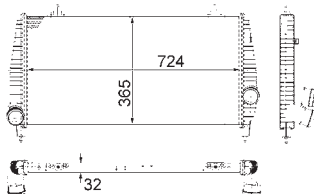

8ML 376 756-751

CITROËN C3 (EA_, EB_)
FIAT ULYSSE (179AX)
LANCIA PHEDRA (179)
PEUGEOT 807 (E)