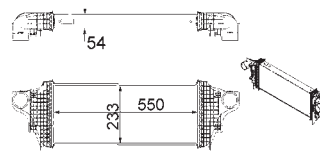

8ML 376 754-611

MERCEDES-BENZ GL-CLASS (X164), M-CLASS (W164), R-CLASS
(W251, V251)