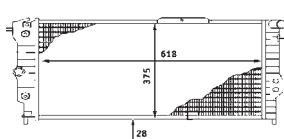

8MK 376 715-741
HOLDEN CALIBRA (YE)
LADA 110
OPEL CALIBRA A (85-), VECTRA A (86-, 87-), VECTRA A Hatchback (88-, 89-)
VAUXHALL CALIBRA, CAVALIER Mk III (87), CAVALIER Mk III Hatchback