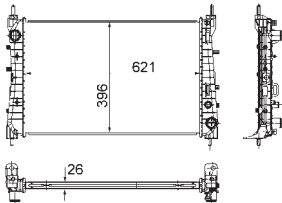

8MK 376 756-511

FIAT LINEA (323)