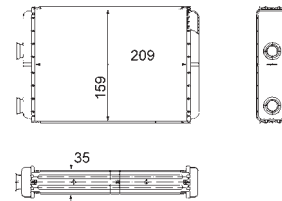

8FH 351 308-251

FIAT DOBLO (119), DOBLO Cargo (223), IDEA, PUNTO (188), PUNTO Van (188AX)
LANCIA MUSA (350), YPSILON (843)