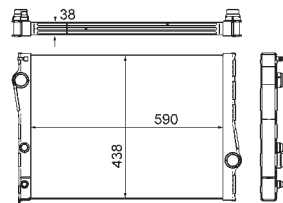

8MK 376 753-001
BMW X5 (E70), X6 (E71, E72)