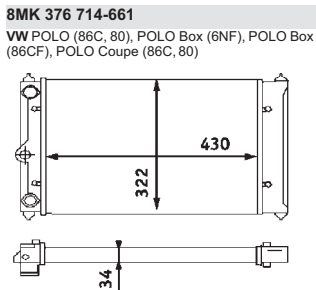

Kühlmittelkühler
Coolant radiators
Radiateurs de liquide de refroidissement
Radiadores
Radiatore del liquido di raffreddamento

Radiateurs
Радиаторы
Motor su radyatörleri
Chłodnice