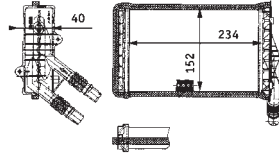

8FH 351 311-311

NISSAN KUBISTAR (X76)
RENAULT KANGOO (KC0/1 _), KANGOO Express (FC0/1 _)