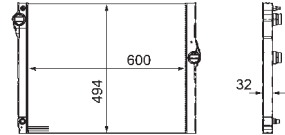

8MK 376 754-121

BMW 7 (F01, F02, F03, F04)