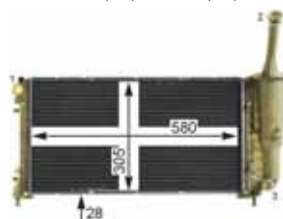

8MK 376 900-271
FIAT IDEA
LANCIAMUSA (350), YPSILON (843)