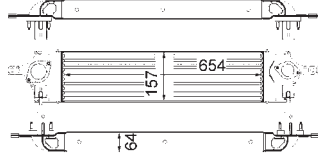

8ML 376 762-191

NISSAN X-TRAIL (T31)