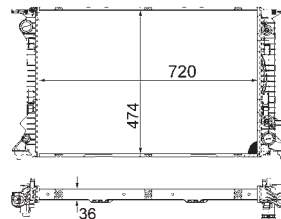

8MK 376 754-754
AUDI Q5 (8R)