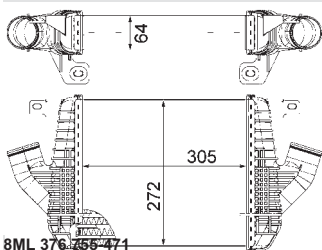

8ML 376 751-231