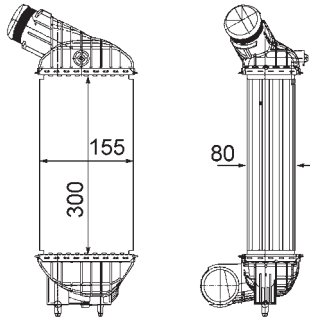

8ML 376 746-591
CITROËN C4 Grand Picasso I (UA_), C4 Picasso I (UD_)
PEUGEOT 3008, 308 SW, 5008