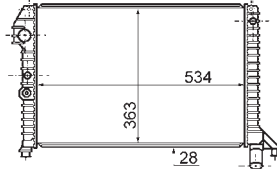

8MK 376 708-741

FIAT PUNTO (176), PUNTO Convertible (176C)

8MK 376 708-781

SAAB 9000 Hatchback, 9000

8MK 376 709-031

VOLVO 440 K (445), 460 L (464), 480 E

8MK 376 709-041

MERCEDES-BENZ T2/L Box Body / Estate, T2/L Dumptruck, T2/L Municipal Vehicle, T2/L Platform/Chassis