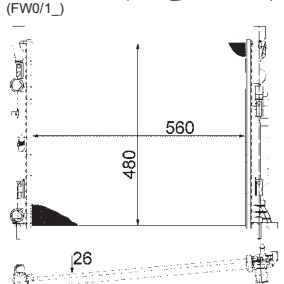

8MK 376 755-511

RENAULT KANGOO / GRAND KANGOO (KW0/1_),
KANGOO BE BOP (KW0/1_), KANGOO Express
(FW0/1_)