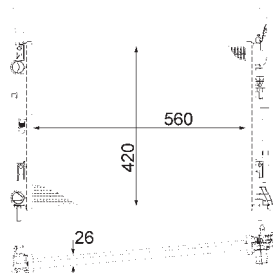

8MK 376 755-531
RENAULT KANGOO / GRAND KANGOO (KW0/1_)
KANGOO BE BOP (KW0/1_), **KANGOO Express (FW0/1_)**