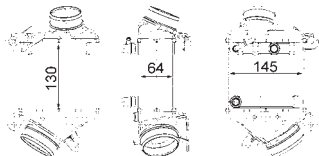

8ML 376 746-441

BMW 5 (F10, F18), 5 Gran Turismo (F07), 5 Touring (F11), 6 Convertible (F12), 6 Coupe (F13), 7 (F01, F02, F03, F04), X5 (E70), X6 (E71, E72)