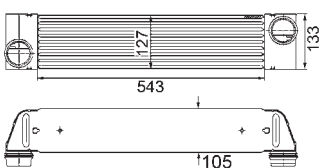

8ML 376 746-501

BMW 5 (E60), 5 Touring (E61), 6 (E63), 6 Convertible (E64), 7 (E65, E66, E67)

8ML 376 746-531

CITROËN NEMO Box (AA_), NEMO Estate
FIAT FIORINO Box Body / Estate (225), QUBO (225)
PEUGEOT BIPPER (AA_), BIPPER Tepee