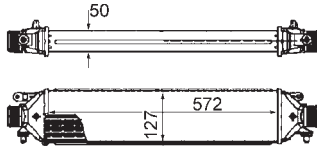

AUDI A4 (8EC, B7), A4 Avant (8ED, B7), A4 Convertible (8H7, B6, 8HE, B7)
SEAT EXEO (3R2), EXEO ST (3R5)

8ML 376 899-131

ALFA ROMEO GIULIETTA (940), MITO (955)
FIAT BRAVO II (198), BRAVO Van (198),
DOBLO Box Body / Estate (263), DOBLO MPV (152, 263),
DOBLO Platform/Chassis (263), PUNTO / GRANDE PUNTO (199),
PUNTO EVO (199)