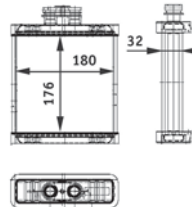

8FH 351 311-111

AUDI A1 (8X1, 8XF), A1 Sportback (8XA, 8XK), SEAT CORDOBA (6L2), IBIZA IV (6L1), SKODA FABIA (6Y2), FABIA Combi (6Y5), FABIA Praktik, FABIA Saloon (6Y3), ROOMSTER (5J), VW FOX (5Z1, 5Z3), POLO (9N_), POLO Saloon (9A4)