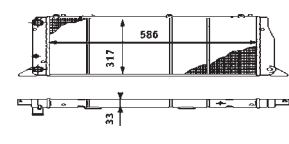

8MK 376 714-571
AUDI 80 (81, 85, B2), 80 (89, 89Q, 8A, B3), 80 (8C, B4), 80 Avant (8C, B4), CABRIOLET (8G7, B4), COUPE (81, 85), COUPE (89, 8B)