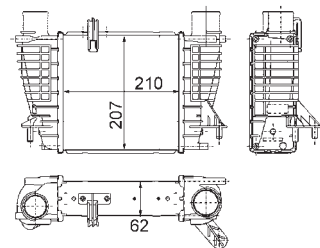

8ML 376 756-621

RENAULT CLIO Grandtour (KR0/1_), CLIO III (BR0/1, CR0/1), MODUS / GRAND MODUS (F/J/P0_)