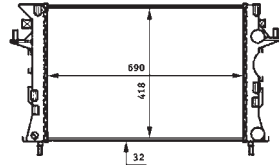

8MK 376 716-304

RENAULT ESPACE III (JE0_), ESPACE IV (JK0/1_),
LAGUNA II (BG0/1_), LAGUNA II Grandtour (KG0/1_),
VEL SATIS (BJ0_)