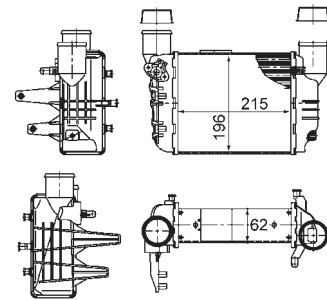

8ML 376 783-581

AUDI (FAW) A4 Saloon (8E2, B6)
AUDI A4 (8E2, B6), A4 (8EC, B7), A4 Avant (8E5, B6), A4 Avant (8ED, B7), A4 Convertible (8H7, B6, 8HE, B7)
SEAT EXEO (3R2), EXEO ST (3R5)