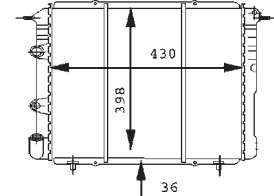

8MK 376 716-181

RENAULT TRAFIC Box (TXX), TRAFIC Bus (TXW), TRAFIC Platform/Chassis (PXX)