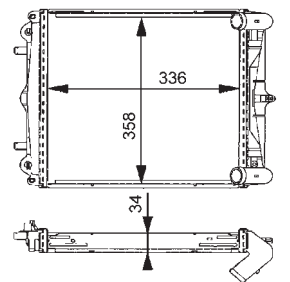

8MK 376 713-791
PORSCHE 911 (996), 911 Convertible (996), 911
Targa (996), BOXSTER (986)