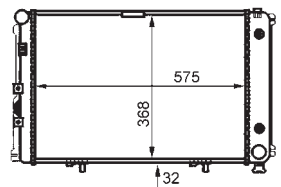

8MK 376 714-014
MERCEDES-BENZ 190 (W201)