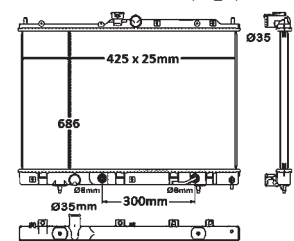

8MK 376 790-341
NISSAN MITSUBISHI OUTLANDER I (CU_W)