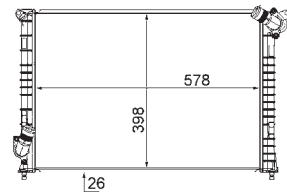

8MK 376 749-511
MINI MINI (R50, R53), MINI Convertible (R52)