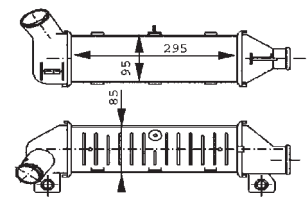

8ML 376 723-211

RENAULT ESPACE IV (JK0/1_), VEL SATIS (BJ0_)

8ML 376 723-221

RENAULT ESPACE IV (JK0/1_), LAGUNA II (BG0/1_), LAGUNA II Grandtour (KG0/1_), VEL SATIS (BJ0_)

8ML 376 723-251

SEAT CORDOBA (6K1, 6K2), CORDOBA Vario (6K5), IBIZA II (6K1)
VW CADDY II Box (9K9A), CADDY II Estate (9K9B), POLO CLASSIC (6KV2), POLO Variant (6KV5)