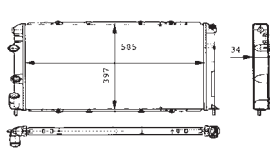

8MK 376 715-531
RENAULT MEGANE I (BA0/1-), MEGANE I Cabriolet (EA0/1-), MEGANE I Classic (LA0/1-), MEGANE I Coach (DA0/1-), MEGANE I Grandtour (KA0/1-), MEGANE Scenic (JA0/1-)