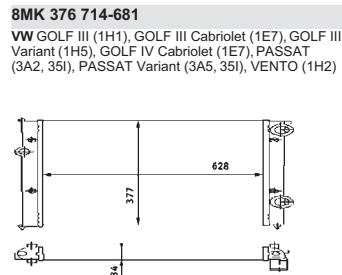

Kühlmittelkühler
Coolant radiators
Radiateurs de liquide de refroidissement
Radiadores
Radiatore del liquido di raffreddamento

Radiateurs
Радиаторы
Motor su radyatörleri
Chłodnice