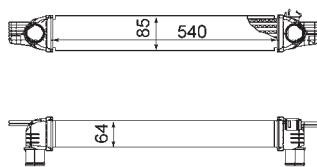

8ML 376 746-501

BMW 5 (E60), 5 Touring (E61), 6 (E63), 6 Convertible (E64), 7 (E65, E66, E67)

8ML 376 746-531

CITROËN NEMO Box (AA_), NEMO Estate
FIAT FIORINO Box Body / Estate (225), QUBO (225)
PEUGEOT BIPPER (AA_), BIPPER Tepee