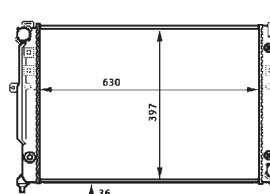

8MK 376 720-601

AUDI (FAW) A6L Saloon (4B5, C5)
AUDI A4 (8D2, B5), A4 Avant (8D5, B5), A6 (4A, C4), A6 (4B2, C5), A6 Avant (4A, C4), A6 Avant (4B5, C5)
SKODA SUPERB (3U4)
VW (SVW) PASSAT LINGYU Saloon (B5), PASSAT Saloon (B5)
VW PASSAT (3B2), PASSAT (3B3), PASSAT Variant (3B5), PASSAT Variant (3B6)