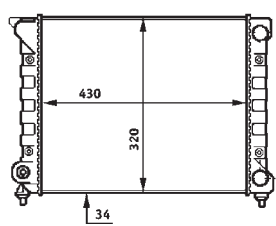

8MK 376 718-074

VW PASSAT (3A2, 351), PASSAT Variant (3A5, 351)