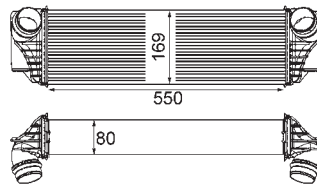

8ML 376 746-421

BMW 5 (F10, F18), 5 Gran Turismo (F07), 5 Touring (F11), 7 (F01, F02, F03, F04)