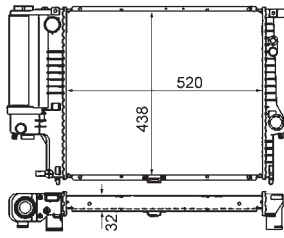

8MK 376 888-134

BMW 5 (E39), 5 Touring (E39)