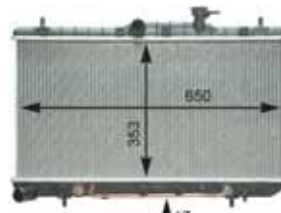

8MK 376 762-771

HYUNDAI ACCENT II (LC)