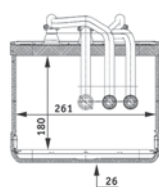

8FH 351 311-211

BMW 7 (E65, E66, E67)