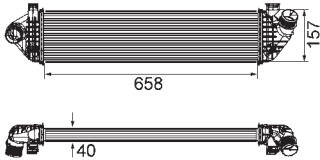

8ML 376 746-581
VOLVO C30, C70 II Convertible, S40 II (MS), V50 (MW)