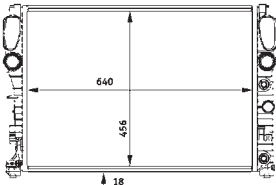

8MK 376 718-014

MERCEDES-BENZ (BBDC)-CLASS (W211)
MERCEDES-BENZCLS (C219), E-CLASS (W211),
E-CLASS T-Model (S211)