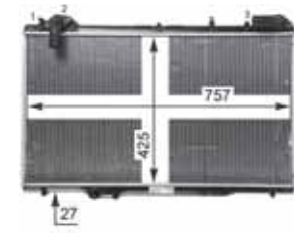

8MK 376 771-681

RENAULT ESPACE III (JE0_)