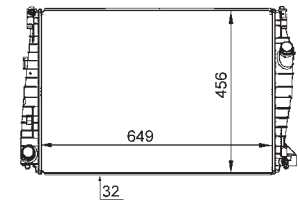

8MK 376 764-331

ALFA ROMEO159 (939), 159 Sportwagon (939), BRERA, SPIDER (939)