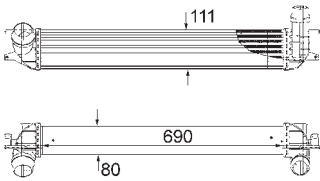

8ML 376 745-701

RENAULT LAGUNA Coupe (DT0/1), LAGUNA III (BT0/1), LAGUNA III Grandtour (KT0/1)