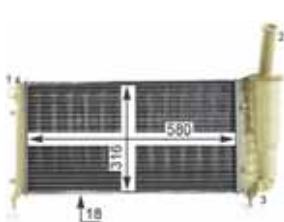

8MK 376 900-104

FIAT PUNTO (188), PUNTO / GRANDE PUNTO (199),
PUNTO Van (188AX)