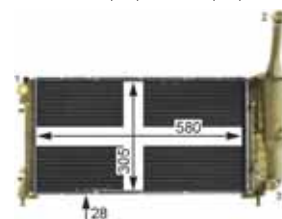

8MK 376 900-274
FIAT IDEA
LANCIAMUSA (350), YPSILON (843)