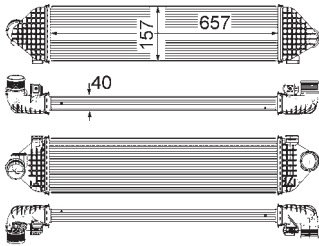

8ML 376 755-631

FORD GALAXY (WA6), MONDEO IV (BA7), MONDEO IV Turnier (BA7), S-MAX (WA6)