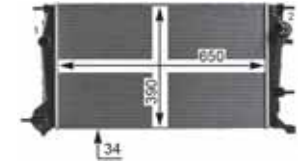

8MK 376 700-421
RENAULT MEGANE III Coupe (DZ0/1_), MEGANE III Grandtour (KZ0/1), MEGANE III Hatchback (BZ0_)