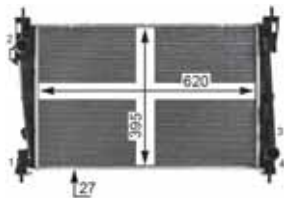

8MK 376 900-001

ALFA ROMEO GT (937)

8MK 376 900-011

ALFA ROMEO MITO (955)
FIAT DOBLO Box Body / Estate (263),
DOBLO MPV (152, 263),
DOBLO Platform/Chassis (263)

8MK 376 900-021

ALFA ROMEO GIULIETTA (940)

8MK 376 900-031