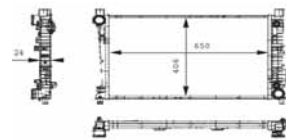

8MK 376 714-334

MERCEDES-BENZC-CLASS (W203), C-CLASS Coupe (CL203), C-CLASS T-Model (S203), CLC-CLASS (CL203), CLK (C209), CLK Convertible (A209), SLK (R171)