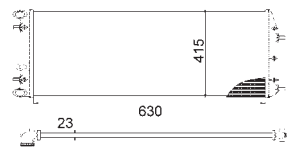

8MK 376 717-701

SEAT CORDOBA (6L2), IBIZA IV (6L1), IBIZA V (6J5), IBIZA V SPORTCOUPE (6J1)
SKODA (SWV) FABIA
SKODA FABIA (6Y2), FABIA Combi (6Y5), FABIA Combi, FABIA Praktik, FABIA Saloon (6Y3), FABIA, ROOMSTER (5J), ROOMSTER Praktik (5J)
VW (SWV) POLO CROSS (9N3), POLO Hatchback, POLO JINQIN Hatchback, POLO JINQIN Saloon, POLO Saloon
VW FOX (5Z1, 5Z3), POLO (9N_), POLO Saloon (9A4)