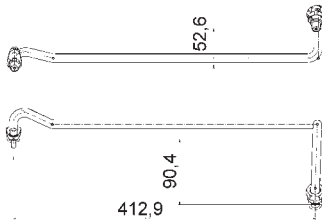

Tuberías, intercambiadores de calor
Tubazioni, scambiatore di calore
Leidingen, warmtewisselaar

8MY 376 755-561
PORSCHE, VW