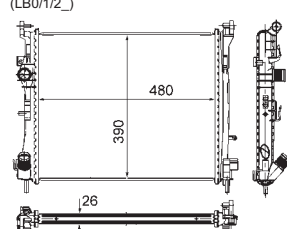

8MK 376 748-751
RENAULT CLIO II (BB0/1/2_, CB0/1/2_), THALIA I
(LB0/1/2_)