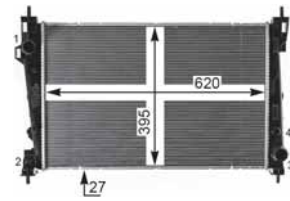

8MK 376 900-031

ALFA ROMEO GIULIETTA (940)