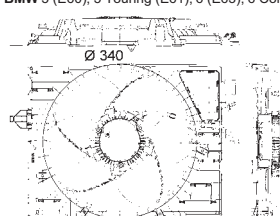

Ø 460

8EW 351 043-071

BMW (BRILLIANCE)S SERIES (E60)
BMW 5 (E60), 5 Touring (E61), 6 (E63), 6 Convertible (E64)