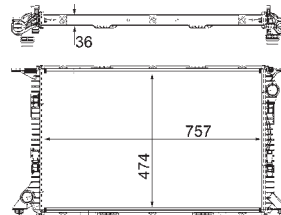

8MK 376 754-731
AUDI A5 (8T3), A5 Sportback (8TA)