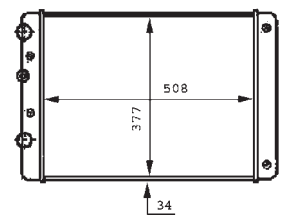

8MK 376 717-711

VW LUPO (6X1, 6E1), POLO (6N1), POLO (6N2), POLO Box (6NF)