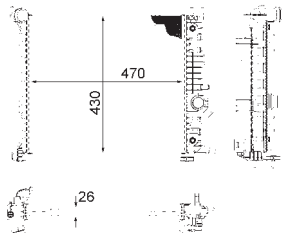

8MK 376 756-471

OPEL MERIVA B
VAUXHALLMERIVA Mk II (B)