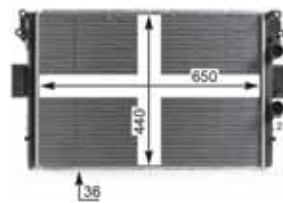

8MK 376 900-204
FIAT DOBLO Box Body / Estate (263), DOBLO MPV (152, 263), DOBLO Platform/Chassis (263)

8MK 376 900-211
FIAT PANDA (519, 319)

8MK 376 900-221
FIAT PANDA (519, 319)

8MK 376 900-231
IVECO DAILY III Box Body / Estate, DAILY III Platform/Chassis