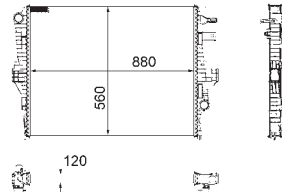

8MK 376 756-341
PORSCHE CAYENNE
VW TOUAREG (7P5)