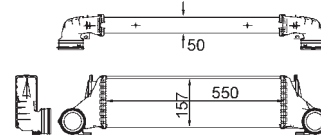

8ML 376 777-241

BMW X5 (E53)

8ML 376 777-261

OPEL ASTRA GTC J, ASTRA J Sports Tourer, ASTRA J, CASCADA (W13)
VAUXHALL ASTRA Mk VI (J) Sports Tourer, ASTRA Mk VI (J)

8ML 376 777-281

CHEVROLET CRUZE (J300), CRUZE Hatchback (J305), ORLANDO (J309)
HOLDEN CRUZE Saloon (JG, JH)
OPEL ASTRA J Sports Tourer, ASTRA J, CASCADA (W13), ZAFIRA TOURER C (P12)
VAUXHALL ASTRA Mk VI (J) Sports Tourer, ASTRA Mk VI (J), ZAFIRA Mk III (P12)