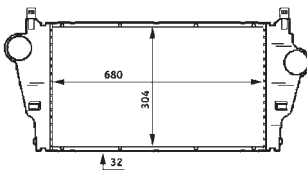

8ML 376 723-291

RENAULT ESPACE IV (JK0/1_), LAGUNA II (BG0/1_), LAGUNA II Grandtour (KG0/1_), VEL SATIS (BJ0_)