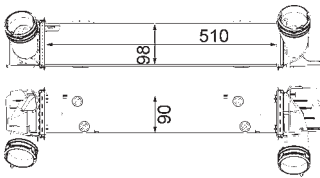

8ML 376 731-791

BMW 1 (E81), 1 (E87), 1 Convertible (E88), 1 Coupe (E82), 3 (E90), 3 Touring (E91), X1 (E84)