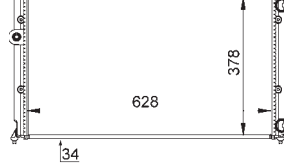

8MK 376 714-451
SEAT CORDOBA (6K1, 6K2), IBIZA II (6K1), INCA (6K9)
VW POLO CLASSIC (6KV2), POLO Variant (6KV5)