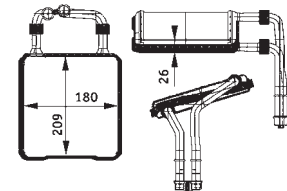

8FH 351 311-191

MERCEDES-BENZ (BBDC) E-CLASS (W211), MERCEDES-BENZ CLS (C219), E-CLASS (W211), E-CLASS T-Model (S211)