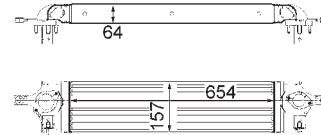

8ML 376 746-601
NISSAN QASHQAI / QASHQAI +2 (J10, JJ10)