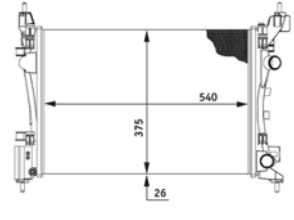

8MK 376 728-794

OPEL CORSA D VAUXHALLCORSA Mk III (D) (L_8)