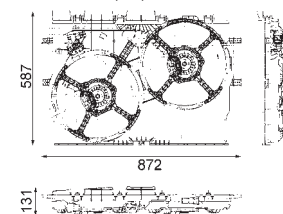

8EW 351 041-451

FIAT DUCATO Box (244), DUCATO Box (250), DUCATO Bus (244, Z_), DUCATO Bus (250), DUCATO Platform/Chassis (244), DUCATO Platform/Chassis (250)