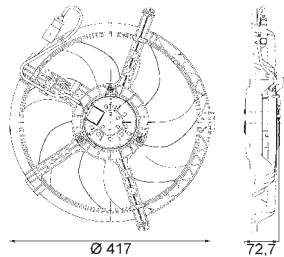

8EW 351 042-741

MINI MINI (R50, R53), MINI (R56), MINI CLUBMAN (R55), MINI Convertible (R57), MINI COUNTRYMAN (R60),
MINI Coupe (R58), MINI PACEMAN (R61)