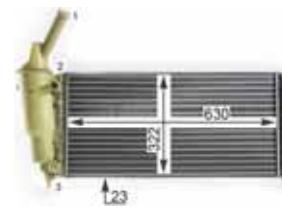

8MK 376 900-234
IVECO DAILY III Box Body / Estate, DAILY III Platform/Chassis

8MK 376 900-241
LANCIA Y (840A)

8MK 376 900-244
LANCIA Y (840A)

8MK 376 900-251
LANCIA Y (840A)

8MK 376 900-254
LANCIA Y (840A)