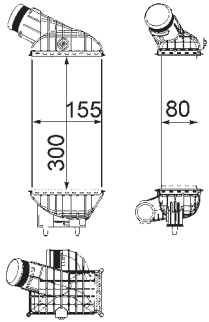

8ML 376 746-791

PEUGEOT 3008, 308 CC, 308 SW, 5008