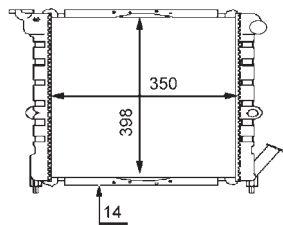

8MK 376 716-061

RENAULT 11 (B/C37_) 9 (L42_), RAPID Box (F40_, G40_), SUPER 5 (B/C40_), SUPER 5 Box (S40_)