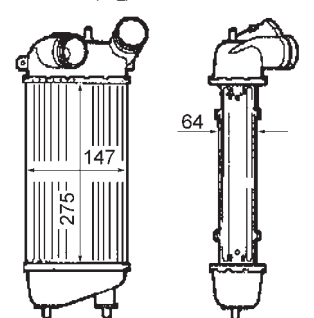

8ML 376 760-711

CITROËN C3 I (FC_)