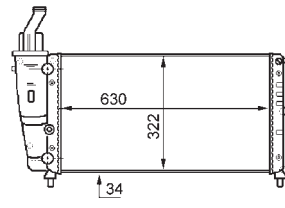

8MK 376 718-081

FIAT PUNTO (176), PUNTO Convertible (176C)
LANCIA Y (840A)