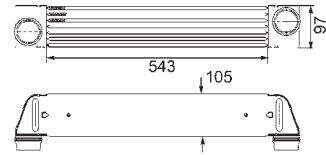

8ML 376 746-461

BMW 5 (E60), 5 Touring (E61)