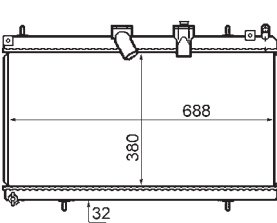

8MK 376 732-791

CITROËN XM (Y4), XM Break (Y4)

8MK 376 733-671

PORSCHE 911 (997), 911 Convertible (997), 911 Targa (997), BOXSTER (987), CAYMAN (987)

8MK 376 733-701

RENAULT TRUCKSMASCOTT Box Body / Estate, MASCOTT Platform/Chassis