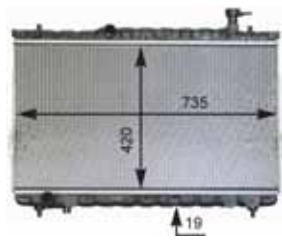

8MK 376 762-331
HYUNDAISANTA FÉ I (SM)