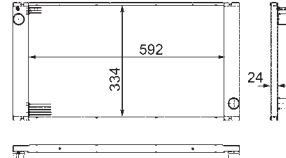

8MK 376 754-221

MINI MINI (R56), MINI CLUBMAN (R55), MINI
Convertible (R57), MINI COUNTRYMAN (R60), MINI
Coupe (R58), MINI PACEMAN (R61), MINI Roadster
(R59)