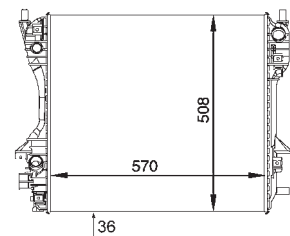

8MK 376 764-421

JAGUARS-TYPE (CCX)