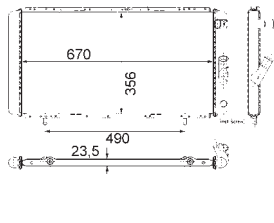

8MK 376 715-351

PEUGEOT 205 Box, 205 I (741A/C), 205 I Convertible (741B, 20D), 205 II (20A/C)

8MK 376 715-361

RENAULT 21 (B48_), 21 Box (S48_), 21 Estate (K48_), 21 Saloon (L48_), ESPACE I (J11_)

8MK 376 715-371