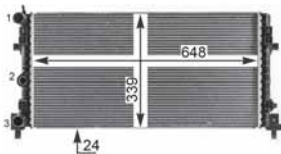

8MK 376 901-021

SEAT ALHAMBRA (710)
VW SHARAN (7N), TIGUAN (5N_)

8MK 376 901-031

CITROËN C4 Grand Picasso I (UA_), C4 I (LC_), C4 II (B7), C4 Picasso I (UD_), C4 Saloon
PEUGEOT 307 (3A/C), 307 Break (3E), 307 CC (3B), 307 SW (3H), 308 (4A_, 4C_), 308 SW

8MK 376 901-041

SKODA FELICIA I (6U1), FELICIA I Estate (6U5), FELICIA I Fun (797), FELICIA II (6U1), FELICIA II Estate (6U5)

8MK 376 901-051

CITROËN C1 (PM_, PN_)
PEUGEOT 107
TOYOTA AIGO (WNB1_, KGB1_)

8MK 376 901-071

CITROËN C3 II, C3 Picasso, DS3 Convertible, DS3
PEUGEOT 207 (WA_, WC_), 207 CC (WD_), 207 SW (W_), 208, 308 SW

8MK 376 901-081

FIAT PUNTO (188)

8MK 376 901-091

VW NEW BEETLE (9C1, 1C1), NEW BEETLE Convertible (1Y7)

8MK 376 901-101

FORD GALAXY (WGR)
SEAT ALHAMBRA (7V8, 7V9)
VW SHARAN (7M8, 7M9, 7M6)

8MK 376 901-121

CITROËN AX (ZA-)

8MK 376 901-131

VW PASSAT (32B), PASSAT Saloon (32B), PASSAT Variant (32B), SANTANA (32B)

8MK 376 902-001

AUDI A1 (8X1, 8XF), A1 Sportback (8XA, 8XK)
SEAT IBIZA V (6J5), IBIZA V SPORTCOUPE (6J1), IBIZA V ST (6J8), TOLEDO IV (KG3)
SKODA FABIA Combi, FABIA, RAPID (NH3), RAPID Spaceback (NH1), ROOMSTER (5J), ROOMSTER Praktik (5J)
VW POLO (6R, 6C), POLO Saloon