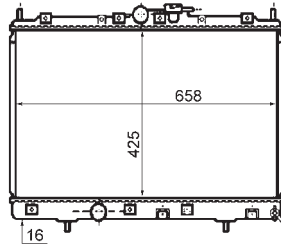

8MK 376 753-671
MITSUBISHI PAJERO PININ (H6_W, H7_W)