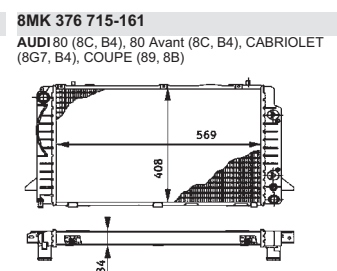

Kühlmittelkühler
Coolant radiators
Radiateurs de liquide de refroidissement
Radiadores
Radiatore del liquido di raffreddamento

Radiateurs
Радиаторы
Motor su radyatörleri
Chłodnice