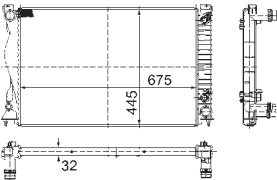

8MK 376 732-501

AUDI (FAW) A6L Saloon (4F2, C6), AUDI A6 (4F2, C6), A6 Allroad (4FH, C6), A6 Avant (4F5, C6)