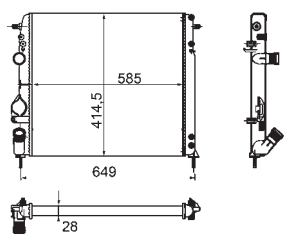

8MK 376 755-361

RENAULT MEGANE I Cabriolet (EA0/1_), MEGANE I
Classic (LA0/1_), MEGANE I Coach (DA0/1_),
MEGANE I Grandtour (KA0/1_)