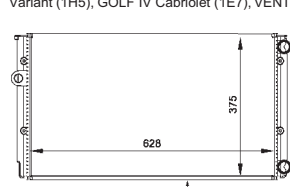

8MK 376 714-044
VW GOLF III (1H1), GOLF III Cabriolet (1E7), GOLF III
Variant (1H5), GOLF IV Cabriolet (1E7), VENTO (1H2)