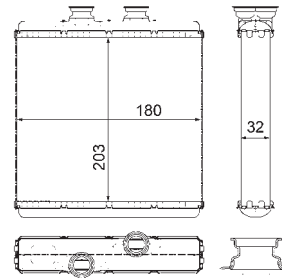

8FH 351 315-411

MERCEDES-BENZ (BDDC)-CLASS (W212)
MERCEDES-BENZ C-CLASS (W204), C-CLASS T-Model (S204)