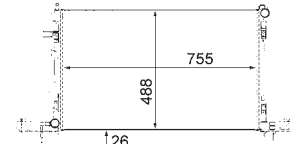

8MK 376 735-371
VW JETTA IV (162, 163)

8MK 376 735-381
NISSAN JUKE (F15)

8MK 376 735-391
RENAULT GRAND SCÉNIC III (JZ0/1_), SCÉNIC III (JZ0/1_)

8MK 376 735-401
MITSUBISHI COLT VI (Z3_A, Z2_A)
SMART FORFOUR (454)

8MK 376 737-091
NISSAN NV400 Box, NV400 Bus, NV400 Platform/Chassis
OPEL MOVANO B Box, MOVANO B Bus, MOVANO B Platform/Chassis
RENAULT MASTER III Box (FV), MASTER III Bus (JV), MASTER III Platform/Chassis (EV, HV, UV)
VAUXHALL MOVANO Mk II (B) Chassis/Cab, MOVANO Mk II (B) Combi, MOVANO Mk II (B) VAN

8MK 376 737-101
NISSAN NV400 Box, NV400 Bus, NV400 Platform/Chassis
OPEL MOVANO B Box, MOVANO B Bus, MOVANO B Platform/Chassis
RENAULT MASTER III Box (FV), MASTER III Bus (JV), MASTER III Platform/Chassis (EV, HV, UV)
VAUXHALL MOVANO Mk II (B) Chassis/Cab, MOVANO Mk II (B) Combi, MOVANO Mk II (B) VAN

8MK 376 737-104
NISSAN NV400 Box, NV400 Bus, NV400 Platform/Chassis
OPEL MOVANO B Box, MOVANO B Bus, MOVANO B Platform/Chassis
RENAULT MASTER III Box (FV), MASTER III Bus (JV), MASTER III Platform/Chassis (EV, HV, UV)
VAUXHALL MOVANO Mk II (B) Chassis/Cab, MOVANO Mk II (B) Combi, MOVANO Mk II (B) VAN

8MK 376 737-111
AUDI A6 (4F2, C6), A6 Allroad (4FH, C6), A6 Avant (4F5, C6)