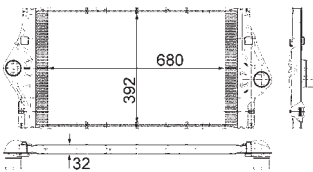

8ML 376 723-211

RENAULT ESPACE IV (JK0/1_), VEL SATIS (BJ0_)

8ML 376 723-221

RENAULT ESPACE IV (JK0/1_), LAGUNA II (BG0/1_), LAGUNA II Grandtour (KG0/1_), VEL SATIS (BJ0_)

8ML 376 723-251

SEAT CORDOBA (6K1, 6K2), CORDOBA Vario (6K5), IBIZA II (6K1)
VW CADDY II Box (9K9A), CADDY II Estate (9K9B), POLO CLASSIC (6KV2), POLO Variant (6KV5)