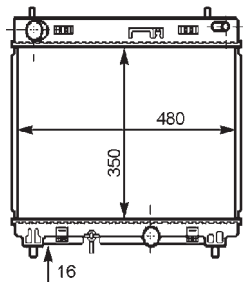

8MK 376 756-791

TOYOTA YARIS (SCP9_, NSP9_, KSP9_, NCP9_,
ZSP9_)