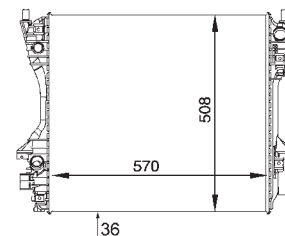

8MK 376 764-431

JAGUARS-TYPE (CCX)