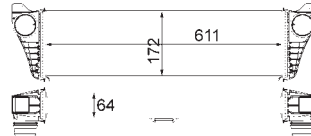

8ML 376 737-191

MERCEDES-BENZ VITO Bus (W639)