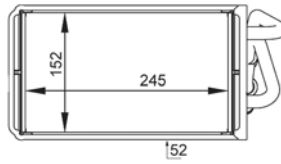

Innenraum-Wärmetauscher
Heating elements
Chauffages
Calefactores
Risaldatori

Verwärmingsradiatoren
Теплообменники
Kabin içi kalorifer petekleri
Wymienniki ciepła

8FH 351 316-531

RENAULT AVANTIME (DE0_), ESPACE III (JE0_)

8FH 351 333-001

FORD AUSTRALIA TRANSIT Box (VF), TRANSIT Bus (VF, VG),
TRANSIT Platform/Chassis (VF, VG)
FORD TRANSIT Box (E...), TRANSIT Bus (E...),
TRANSIT Platform/Chassis (E...)