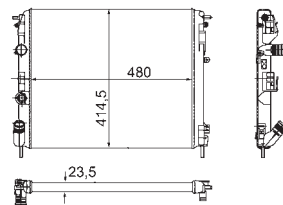

8MK 376 755-341

RENAULT CLIO II (BB0/1/2_, CB0/1/2_)