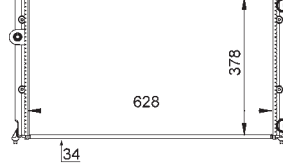

8MK 376 714-454
SEAT CORDOBA (6K1, 6K2), IBIZA II (6K1), INCA (6K9)
VW POLO CLASSIC (6KV2), POLO Variant (6KV5)