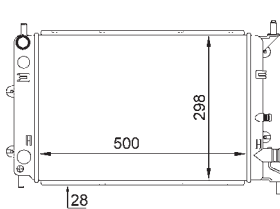

8MK 376 714-191
FORD FIESTA III (GFJ)

8MK 376 714-194

FORD FIESTA III (GFJ)

8MK 376 714-241

FORD FIESTA Box (J5_, J3_), FIESTA Box (JV_), FIESTA IV (JA_, JB_)
MAZDA 121 III (JASM, JBMS)

8MK 376 714-244

FORD FIESTA Box (J5_, J3_), FIESTA Box (JV_), FIESTA IV (JA_, JB_)
MAZDA 121 III (JASM, JBMS)