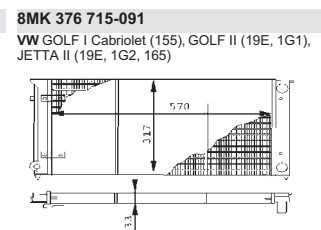

Kühlmittelkühler
Coolant radiators
Radiateurs de liquide de refroidissement
Radiadores
Radiatore del liquido di raffreddamento

Radiateurs
Радиаторы
Motor su radyatörleri
Chłodnice