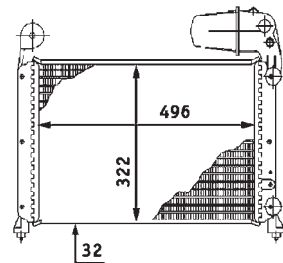

8MK 376 716-121

FIAT TEMPRA (159), TEMPRA S.W. (159), TIPO (160)
LANCIADEDRA (835)

8MK 376 716-131

PEUGEOT 205 Box, 205 I (741A/C), 205 I Convertible (741B, 20D), 205 II (20A/C)

8MK 376 716-141

ALFA ROMEO 155 (167)
FIAT TEMPRA (159), TEMPRA S.W. (159), TIPO (160)
LANCIADEDRA (835)