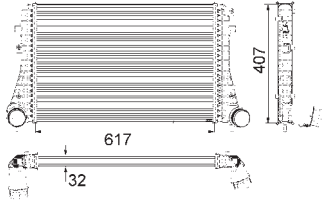

8ML 376 746-741

SEAT ALHAMBRA (710)
VW PASSAT (362), PASSAT (3C2), PASSAT CC (357),
PASSAT Variant (365), PASSAT Variant (3C5), SHARAN (7N),
TIGUAN (5N_)