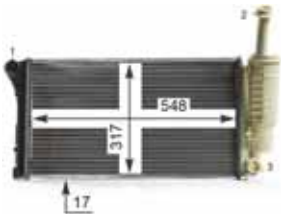

8MK 376 700-281

FIAT PANDA (169), PANDA (519, 319), PANDA Van
(169)