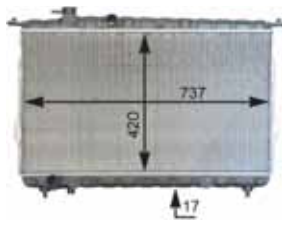

8MK 376 762-441
KIA RIO II (JB), RIO II Saloon (JB)

8MK 376 762-451
KIA RIO II (JB), RIO II Saloon (JB)

8MK 376 762-481
KIA MAGENTIS (GD)

8MK 376 762-491
KIA MAGENTIS (GD)

8MK 376 762-521
DAEWOOMATIZ (KLYA), MATIZ Box (KLA4)