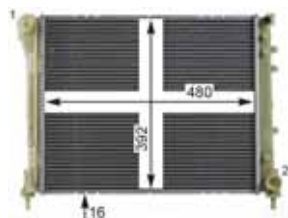

8MK 376 900-204
FIAT DOBLO Box Body / Estate (263), DOBLO MPV (152, 263), DOBLO Platform/Chassis (263)

8MK 376 900-211
FIAT PANDA (519, 319)

8MK 376 900-221
FIAT PANDA (519, 319)

8MK 376 900-231
IVECO DAILY III Box Body / Estate, DAILY III Platform/Chassis