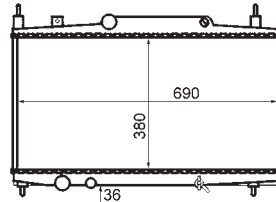

8MK 376 717-531

PEUGEOT 206 CC (2D), 206 Hatchback (2A/C), 206 SW (2E/K)

8MK 376 717-551

IVECO DAILY III Box Body / Estate, DAILY III Platform/Chassis

8MK 376 717-591

CITROËN C5 I (DC_), C5 I Break (DE_), C5 II (RC_), C8 (EA_, EB_)
FIAT ULYSSE (179AX)
LANCIA PHEDRA (179)
PEUGEOT 607 (9D, 9U), 807 (E)