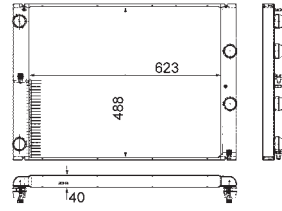

8MK 376 755-581
BMW 5 (E60), **5 Touring (E61)**, **6 (E63)**, **6 Convertible (E64)**