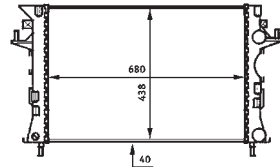

8MK 376 716-311

RENAULT ESPACE IV (JK0/1_), LAGUNA II
Grandtour (KG0/1_), VEL SATIS (BJ0_)

8MK 376 716-321

SEAT CORDOBA (6K2), CORDOBA Vario (6K5),
IBIZA III (6K1)

8MK 376 716-324

SEAT CORDOBA (6K2), CORDOBA Vario (6K5),
IBIZA III (6K1)