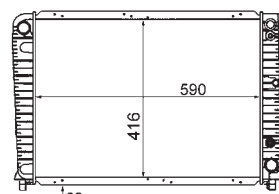

8MK 376 720-721

VOLVO 740 (744), 740 Kombi (745), 940 (944), 940 II (944), 940 II Estate (945), 940 Kombi (945), 960 (964), 960 Kombi (965)