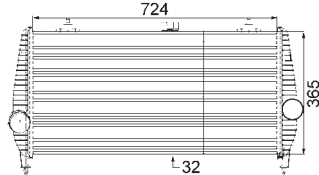

8ML 376 746-231

CITROËN C5 II (RC_), C5 II Break (RE_), C5 III (RD_), C5 III Break
(TD_), C6 (TD_)
PEUGEOT 407 (6D_), 407 Coupe (6C_), 407 SW (6E_), 607 (9D, 9U)