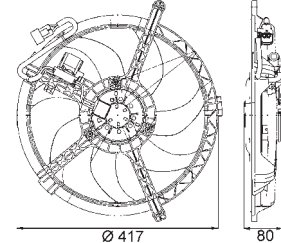

8EW 351 042-731

MINI MINI (R56), MINI CLUBMAN (R55), MINI Convertible (R57), MINI Coupe (R58)