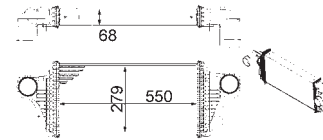

8ML 376 754-621

MERCEDES-BENZ GL-CLASS (X164), M-CLASS (W164)