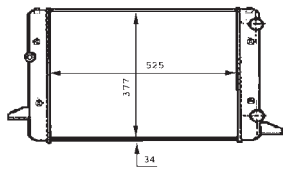

8MK 376 717-741

VW PASSAT (3A2, 351), PASSAT Variant (3A5, 351)