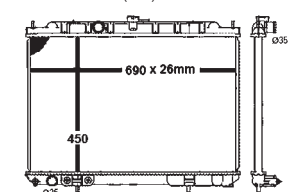

8MK 376 790-301
NISSAN X-TRAIL (T30)