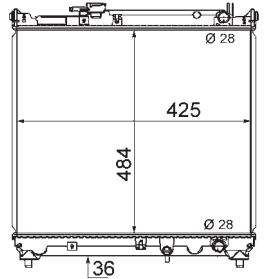

8MK 376 716-421

SUZUKI VITARA (ET, TA), VITARA Cabrio (ET, TA)