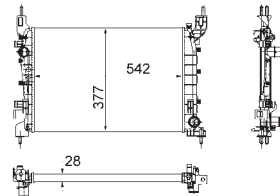

8MK 376 756-524

FIAT LINEA (323), PUNTO / GRANDE PUNTO (199)