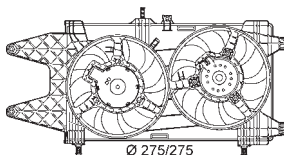

8EW 351 039-441

FIAT PUNTO (188), PUNTO Van (188AX)