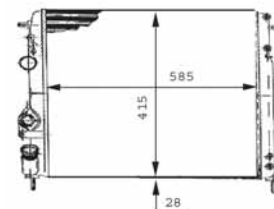

8MK 376 717-481

RENAULT MEGANE I (BA0/1_), MEGANE I Cabriolet (EA0/1_), MEGANE I Classic (LA0/1_), MEGANE I Coach (DA0/1_), MEGANE I Grandtour (KA0/1_), MEGANE Scenic (JA0/1_), SCÉNIC I (JA0/1_)