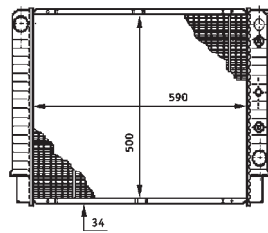

8MK 376 720-791
VOLVO 960 II (964), 960 II Estate (965), S90, V90
Estate

8MK 376 721-001
VOLVO 740 (744), 740 Kombi (745), 940 (944), 940 II
(944), 940 II Estate (945), 940 Kombi (945), 960 (964),
960 Kombi (965)