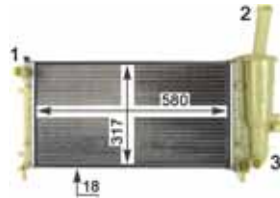

8MK 376 754-424

FIAT PUNTO (188), PUNTO Van (188AX)