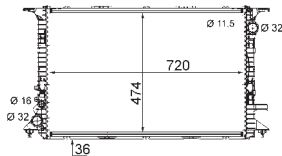

8MK 376 756-684

AUDI A8 (4H_)