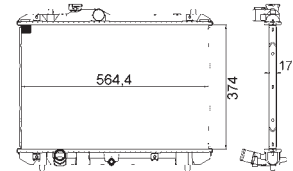

8MK 376 756-531

SUZUKI SWIFT III (MZ, EZ)