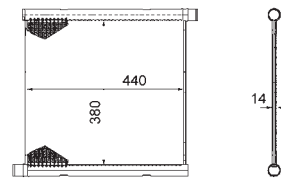

Kühlmittelkühler
Coolant radiators
Radiateurs de liquide de refroidissement
Radiadores
Radiatore del liquido di raffreddamento

Radiateurs
Радиаторы
Motor su radyatörleri
Chłodnice