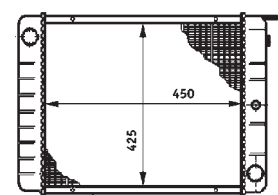

8MK 376 720-681

VOLVO 240 (P242, P244), 240 Kombi (P245), 740 (744), 740 Kombi (745)