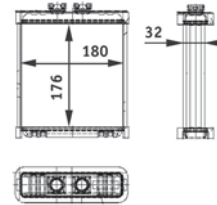

8FH 351 311-121

AUDI A2 (8Z0)