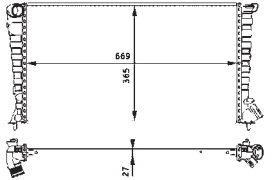

8MK 376 717-601

CITROËN XSARA (N1), XSARA Break (N2)
PEUGEOT 306 (7B, N3, N5), 306 Break (7E, N3, N5), 306 Hatchback (7A, 7C, N3, N5)