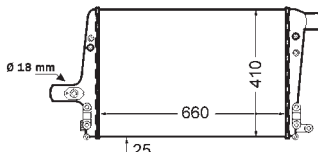

8ML 376 776-041

AUDI A6 (4B2, C5), A6 Avant (4B5, C5)