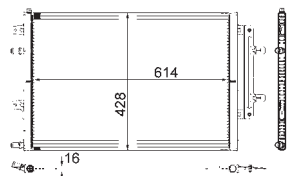

8MK 376 737-211
AUDI A8 (4H_)