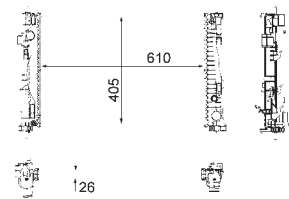

8MK 376 756-251
ALFA ROMEO GIULIETTA (940)