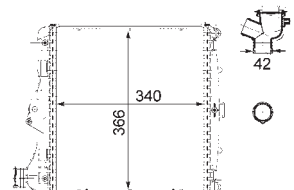

8MK 376 730-581

PORSCHE 911 (997), 911 Convertible (997), 911 Targa (997), BOXSTER (987), CAYMAN (987)