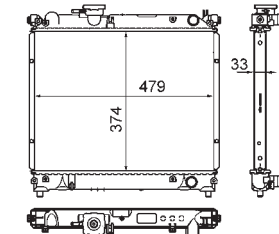

8MK 376 716-411

SUZUKI VITARA (ET, TA), VITARA Cabrio (ET, TA)