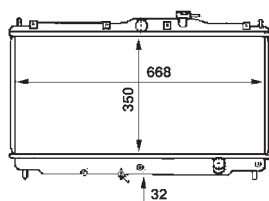

8MK 376 707-354

HONDA ACCORD IV (CB), ACCORD IV Aerodeck (CB)

8MK 376 707-401

TOYOTA CAMRY (CV1, XV1, V1), CAMRY Station Wagon (XV1, CV1, V10)

8MK 376 707-411

MAZDA 323 C IV (BG), 323 S IV (BG)

8MK 376 707-431