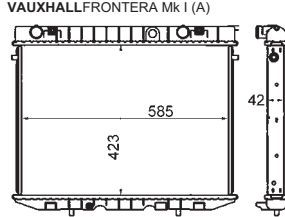

8MK 376 705-621

OPEL FRONTERA A (5_MWL4)
VAUXHALL FRONTERA Mk I (A)