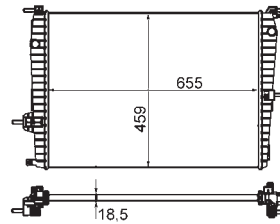

8MK 376 756-591

RENAULT FLUENCE (L30_)