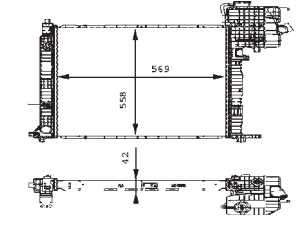

8MK 376 714-311

MERCEDES-BENZV-CLASS (638/2), VITO Box (638), VITO Bus (638)