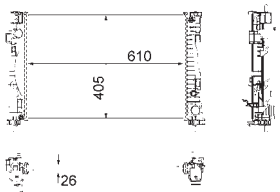

8MK 376 756-261
ALFA ROMEO 4C (960), **4C SPIDER (960)**, **GIULIETTA (940)**