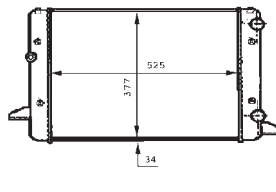

8MK 376 717-744

VW PASSAT (3A2, 351), PASSAT Variant (3A5, 351)