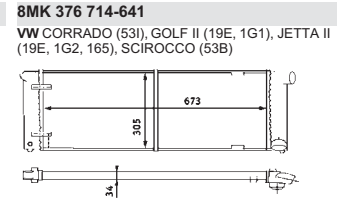

Kühlmittelkühler
Coolant radiators
Radiateurs de liquide de refroidissement
Radiadores
Radiatore del liquido di raffreddamento

Radiateurs
Радиаторы
Motor su radyatörleri
Chłodnice