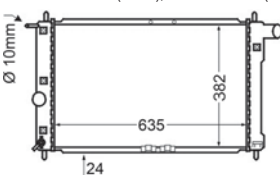

8MK 376 705-671

DAEWOO LANOS (KLAT), LANOS Saloon (KLAT)