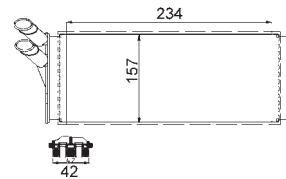

8FH 351 311-421

AUDI (FAW) 80 (8C2)
AUDI 80 (89, 89Q, 8A, B3), 80 (8C, B4), 80 Avant (8C, B4), 90 (81, 85,
B2), 90 (89, 89Q, 8A, B3), A4 (8D2, B5), A4 Avant (8D5, B5),
CABRIOLET (8G7, B4), COUPE (81, 85), COUPE (89, 8B),
QUATTRO (85)
SKODA SUPERB (3U4)
VW PASSAT (3B2), PASSAT Variant (3B5)