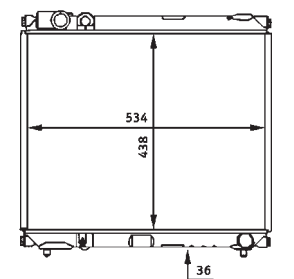

8MK 376 716-441

SUZUKI VITARA (ET, TA)