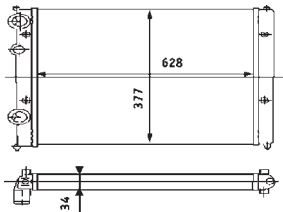

8MK 376 714-444
SEAT CORDOBA (6K1, 6K2), CORDOBA Vario (6K5), IBIZA II (6K1), INCA (6K9)
VW CADDY II Box (9K9A), CADDY II Estate (9K9B), POLO CLASSIC (6KV2), POLO Variant (6KV5)