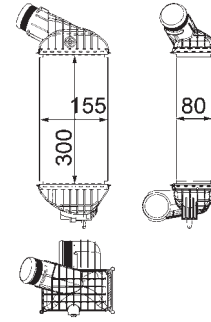

8ML 376 746-781

PEUGEOT RCZ