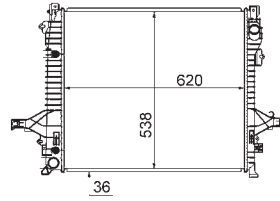

8MK 376 756-481

VOLVO XC90 I