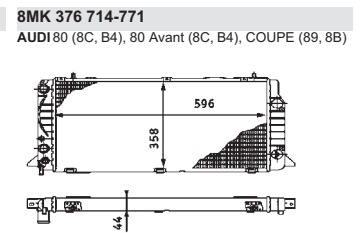

Kühlmittelkühler
Coolant radiators
Radiateurs de liquide de refroidissement
Radiadores
Radiatore del liquido di raffreddamento

Radiateurs
Радиаторы
Motor su radyatörleri
Chłodnice