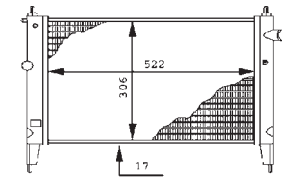

8MK 376 716-071

OPEL ASTRA F (56_, 57_), ASTRA F Convertible (53 B), ASTRA F Estate (51_, 52_), ASTRA F Hatchback (53_, 54_, 58_, 59_), ASTRA F Van (55_), ASTRA G Box (F70), ASTRA G Estate (F35_), ASTRA G Hatchback (F48_, F08_), ASTRA G Saloon (F69_)
VAUXHALLASTRA Mk III (F) Convertible, ASTRA Mk III (F) Estate, ASTRA Mk III (F) Hatchback, ASTRA Mk III (F), ASTRA Mk IV (G) Estate, ASTRA Mk IV (G) Hatchback, ASTRA Mk IV (G) Saloon