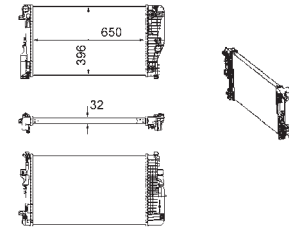

8MK 376 756-134
MERCEDES-BENZ VIANO (W639), **VITO / MIXTO Box (W639)**, **VITO Bus (W639)**