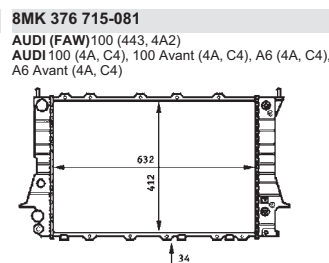

Kühlmittelkühler
Coolant radiators
Radiateurs de liquide de refroidissement
Radiadores
Radiatore del liquido di raffreddamento

Radiateurs
Радиаторы
Motor su radyatörleri
Chłodnice