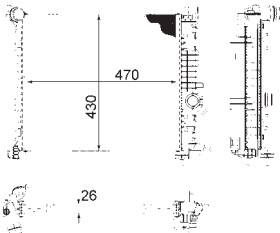

8MK 376 756-461

OPEL MERIVA B
VAUXHALLMERIVA Mk II (B)