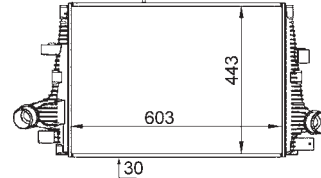

8ML 376 763-541

HYUNDAI MATRIX (FC)

8ML 376 765-061

ALFA ROMEO 159 (939), 159 Sportwagon (939), BRERA, SPIDER (939)

8ML 376 765-071

FORD FIESTA V (JH_, JD_), FUSION (JU_)

8ML 376 765-101

FORD AUSTRALIA TRANSIT Box (VM), TRANSIT Bus (VM), TRANSIT
Platform/Chassis (VM)
FORD TRANSIT Box, TRANSIT Bus, TRANSIT Platform/Chassis,
TRANSIT TOURNEO