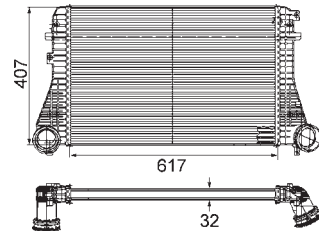

8ML 376 746-201

VW PASSAT (362), PASSAT (3C2), PASSAT CC (357), PASSAT Variant
(365), PASSAT Variant (3C5), TIGUAN (5N_)