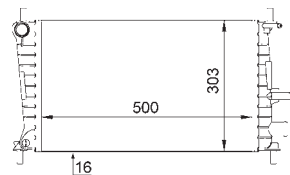

8MK 376 707-321

FORD FIESTA IV (JA, JB), MAZDA 121 III (JASM, JBSM)