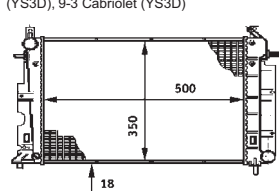

8MK 376 720-541

SAAB 900 II Convertible, 900 II Coupe, 900 II, 9-3 (YS3D), 9-3 Cabriolet (YS3D)