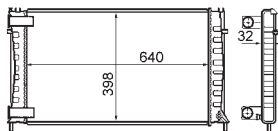

8MK 376 732-791

CITROËN XM (Y4), XM Break (Y4)

8MK 376 733-671

PORSCHE 911 (997), 911 Convertible (997), 911 Targa (997), BOXSTER (987), CAYMAN (987)

8MK 376 733-701

RENAULT TRUCKSMASCOTT Box Body / Estate, MASCOTT Platform/Chassis