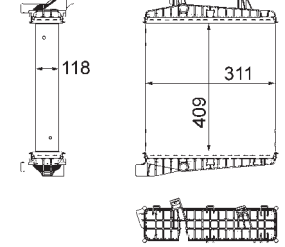

8MK 376 756-391
PORSCHE CAYENNE
VW TOUAREG (7P5)