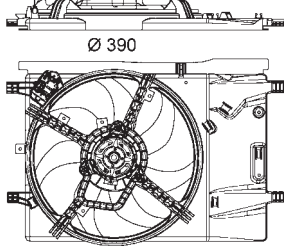

8EW 351 040-331

FIAT FIORINO Box Body / Estate (225)