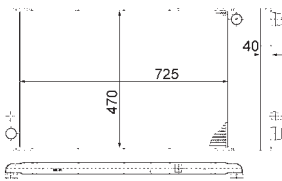

8MK 376 756-771

AUDI A8 (4E_)