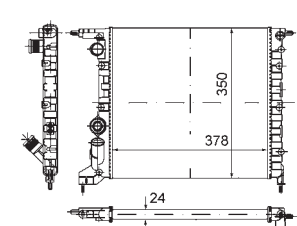

8MK 376 720-024

RENAULT CLIO I (B/C57_, 5/357_), CLIO I Box (S57_)