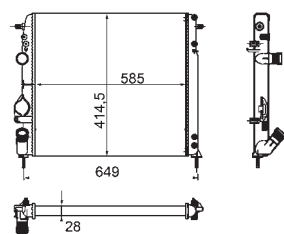

8MK 376 755-364

RENAULT MEGANE I Cabriolet (EA0/1_), MEGANE I
Classic (LA0/1_), MEGANE I Coach (DA0/1_),
MEGANE I Grandtour (KA0/1_)