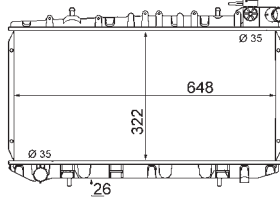

8MK 376 716-351

NISSAN SUNNY III (N14), SUNNY III Hatchback
(N14), SUNNY III Liftback (N14), SUNNY III Traveller
(Y10)