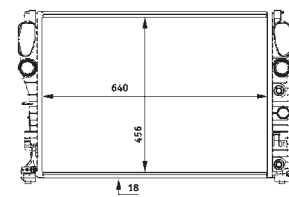

8MK 376 718-011

MERCEDES-BENZ (BBDC)-CLASS (W211)
MERCEDES-BENZCLS (C219), E-CLASS (W211),
E-CLASS T-Model (S211)