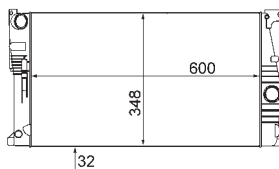

8MK 376 791-771
BMW 1 (F20), 1 (F21), 2 Coupe (F22), 3 (F30, F35,
F80), 3 Gran Turismo (F34), 3 Touring (F31), 4
Convertible (F33, F83), 4 Coupe (F32, F82), 4 Gran
Coupe (F36)