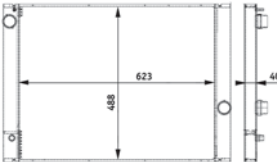

8MK 376 729-501

BMW 7 (E65, E66, E67)