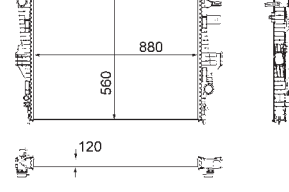

8MK 376 756-351
VW TOUAREG (7P5)