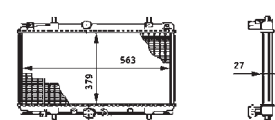

8MK 376 719-251

LANCIALYBRA (839AX), LYBRA SW (839BX)

8MK 376 719-261

LANCIALYBRA (839AX), LYBRA SW (839BX)

8MK 376 719-291

PEUGEOT 406 (8B), 406 Break (8E/F), 406 Coupe
(8C), 607 (9D, 9U)

8MK 376 719-351

AUDI 100 (4A, C4), 100 Avant (4A, C4)