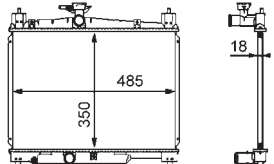

8MK 376 718-421

TOYOTA YARIS (SCP1_ , NLP1_ , NCP1_)