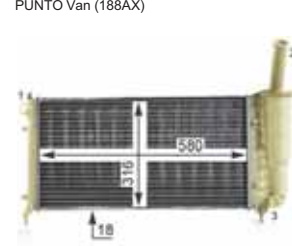

8MK 376 900-101

FIAT PUNTO (188), PUNTO / GRANDE PUNTO (199),
PUNTO Van (188AX)