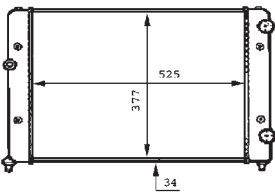

8MK 376 717-734

VW PASSAT (3A2, 351), PASSAT Variant (3A5, 351)