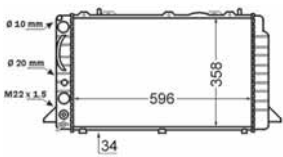

8MK 376 714-464
AUDI 80 (8C, B4), 80 Avant (8C, B4), CABRIOLET (8G7, B4), COUPE (89, 8B)