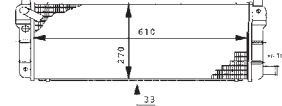

8MK 376 716-121

FIAT TEMPRA (159), TEMPRA S.W. (159), TIPO (160)
LANCIADEDRA (835)

8MK 376 716-131

PEUGEOT 205 Box, 205 I (741A/C), 205 I Convertible (741B, 20D), 205 II (20A/C)

8MK 376 716-141

ALFA ROMEO 155 (167)
FIAT TEMPRA (159), TEMPRA S.W. (159), TIPO (160)
LANCIADEDRA (835)