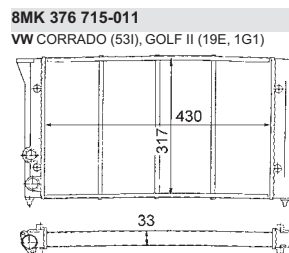

Kühlmittelkühler
Coolant radiators
Radiateurs de liquide de refroidissement
Radiadores
Radiatore del liquido di raffreddamento

Radiateurs
Радиаторы
Motor su radyatörleri
Chłodnice