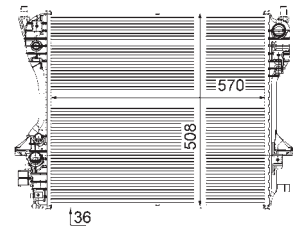

8MK 376 756-671

JAGUAR XJ (X35_, J12_, J24_)