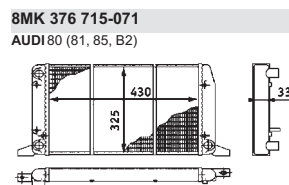

Kühlmittelkühler
Coolant radiators
Radiateurs de liquide de refroidissement
Radiadores
Radiatore del liquido di raffreddamento

Radiateurs
Радиаторы
Motor su radyatörleri
Chłodnice