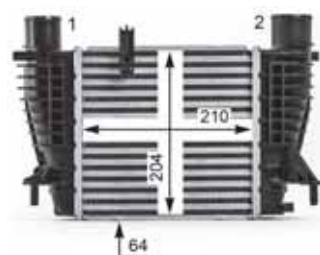

FORD MONDEO IV (BA7), MONDEO IV Saloon (BA7), MONDEO IV
Turnier (BA7), S-MAX (WA6)

8ML 376 700-131

NISSAN CUBE (E42), JUKE (F15), NV200 Box, NV200 EVALIA, TIIDA
Hatchback (C11X), TIIDA Saloon (SC11X)

8ML 376 700-141