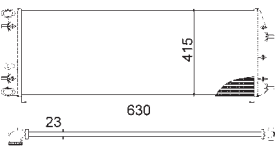

8MK 376 717-704

SEAT CORDOBA (6L2), IBIZA IV (6L1), IBIZA V (6J5), IBIZA V SPORTCOUPE (6J1)
SKODA FABIA (6Y2), FABIA Combi (6Y5), FABIA Combi, FABIA Praktik, FABIA Saloon (6Y3), FABIA, ROOMSTER (5J), ROOMSTER Praktik (5J)
VW (SWV) POLO CROSS (9N3), POLO Hatchback, POLO JINQIN Hatchback, POLO JINQIN Saloon, POLO Saloon
VW FOX (5Z1, 5Z3), POLO (9N_), POLO Saloon (9A4)