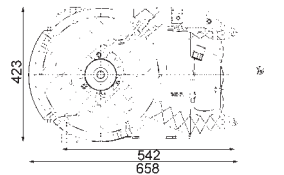

8EW 351 041-291

MINI MINI (R50, R53)