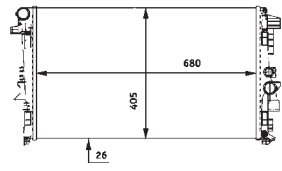

8MK 376 719-741

MERCEDES-BENZ VIANO (W639), VITO / MIXTO Box (W639), VITO Bus (W639)