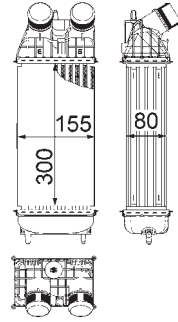

8ML 376 746-771

PEUGEOT 207 (WA_, WC_)