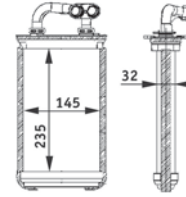

8FH 351 311-291

BMW 3 Compact (E36)