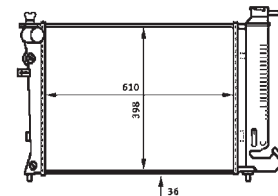

CITROËN ZX (N2), ZX Break (N2)
PEUGEOT 306 (7B, N3, N5), 306 Break (7E, N3, N5), 306 Hatchback (7A, 7C, N3, N5)