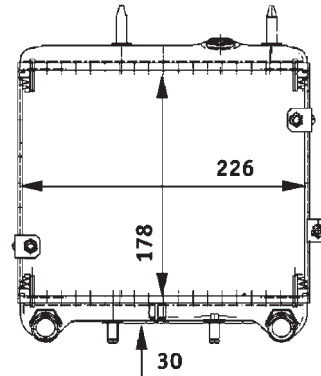

8MO 376 725-271

MERCEDES-BENZ-CLASS (W140), S-CLASS (W220), SL (R230)