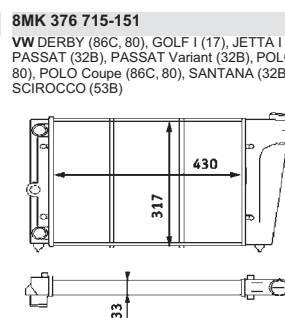

Kühlmittelkühler
Coolant radiators
Radiateurs de liquide de refroidissement
Radiadores
Radiatore del liquido di raffreddamento

Radiateurs
Радиаторы
Motor su radyatörleri
Chłodnice