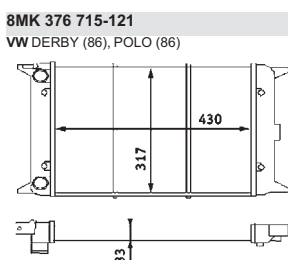

Kühlmittelkühler
Coolant radiators
Radiateurs de liquide de refroidissement
Radiadores
Radiatore del liquido di raffreddamento

Radiateurs
Радиаторы
Motor su radyatörleri
Chłodnice