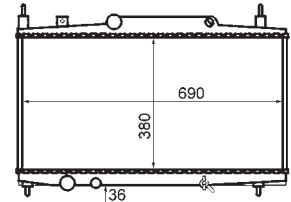

8MK 376 717-594

CITROËN C5 I (DC_), C5 I Break (DE_), C5 II (RC_), C5 II Break (RE_), C8 (EA_, EB_)
FIAT ULYSSE (179AX)
LANCIA PHEDRA (179)
PEUGEOT 607 (9D, 9U), 807 (E)