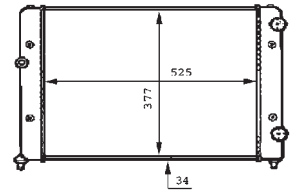

8MK 376 717-731

VW PASSAT (3A2, 351), PASSAT Variant (3A5, 351)