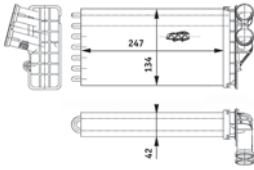

8FH 351 311-261

CITROËN C4 Coupe (LA _), C4 I (LC _), C4 Picasso I (UD _), C4 Saloon
PEUGEOT 307 (3A/C), 307 Break (3E), 307 CC (3B), 307 SW (3H)