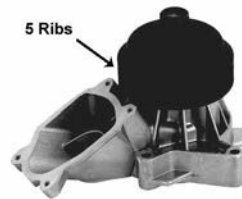

24-0430

24-0432A

24-0759

24-0893

24-0965

24-1046

24-1053

		METELLI ref.			NOTE	Adaptable for OES
320 D (96 kW) Eng.M47R	02-	24-0759			A/T	11 51 0 393 730,11 51 7 786 736
320 i (110 kW) Eng.M52B(206S3)Vanos	98-00	24-0432A				11 51 1 433 712/ 828,11 51 1 722 536 11 51 1 730 414,11 51 1 740 241 11 51 1 744 243,11 51 7 503 884 11 51 7 504 040,11 51 7 527 799 11 51 7 527 910
320 i (125 kW) Eng.M54226S1	00-	24-0432A				11 51 1 433 712/ 828,11 51 1 722 536 11 51 1 730 414,11 51 1 740 241 11 51 1 744 243,11 51 7 503 884 11 51 7 504 040,11 51 7 527 799 11 51 7 527 910
323 i (125 kW) Eng.M52B25(Vanos)	98-00	24-0432A				11 51 1 433 712/ 828,11 51 1 722 536 11 51 1 730 414,11 51 1 740 241 11 51 1 744 243,11 51 7 503 884 11 51 7 504 040,11 51 7 527 799 11 51 7 527 910
325 i, xi (141 kW) Eng.M54256S5	00-	24-0432A				11 51 1 433 712/ 828,11 51 1 722 536 11 51 1 730 414,11 51 1 740 241 11 51 1 744 243,11 51 7 503 884 11 51 7 504 040,11 51 7 527 799 11 51 7 527 910
328 i (142 kW) Eng.M52B28	98-00	24-0432A				11 51 1 433 712/ 828,11 51 1 722 536 11 51 1 730 414,11 51 1 740 241 11 51 1 744 243,11 51 7 503 884 11 51 7 504 040,11 51 7 527 799 11 51 7 527 910
330 D, xd (135 kW) Eng.M57D30	10/99-	24-1053				11 51 7 786 192
330 D, xd (150 kW) Eng.M57N306D2	98-	24-1046				11 51 7 788 306,11 51 7 806 349
330 i, xi (170 kW) Eng.M54306S3	00-	24-0432A				11 51 1 433 712/ 828,11 51 1 722 536 11 51 1 730 414,11 51 1 740 241 11 51 1 744 243,11 51 7 503 884 11 51 7 504 040,11 51 7 527 799 11 51 7 527 910
3 IV Cabrio, Coupe (E46) '4/99-'12/04						
316 Ci (Exc. Cabrio) (77 kW) Eng.M43B16(164E3)	00-	24-0430				11 51 0 393 338,11 51 1 721 872 11 51 1 727 468,11 51 1 734 595/ 602
316 Ci (Exc. Cabrio) (85 kW) Eng.N45B16A	2/02-	24-0893				11 51 7 511 220/ 1
318 Ci (105 kW) Eng.N42B20/N46B20	9/01-	24-0893				11 51 7 511 220/ 1
318 Ci (Exc. Cabrio) (87 kW) Eng.M43B19	99-01	24-0430				11 51 0 393 338,11 51 1 721 872 11 51 1 727 468,11 51 1 734 595/ 602
320 CD (110 kW) Eng.M47N204D4	03-	24-0965				11 51 7 790 135,11 51 7 791 834 11 51 7 801 609,11 51 7 805 810
	03-	24-1046			A/T	11 51 7 788 306,11 51 7 806 349
320 Ci (125 kW) Eng.M54226S1/M54B22	00-	24-0432A				11 51 1 433 712/ 828,11 51 1 722 536 11 51 1 730 414,11 51 1 740 241 11 51 1 744 243,11 51 7 503 884 11 51 7 504 040,11 51 7 527 799 11 51 7 527 910
320 Ci (Exc. Cabrio) (110 kW) Eng.M52B(206S4)	99-00	24-0432A				11 51 1 433 712/ 828,11 51 1 722 536 11 51 1 730 414,11 51 1 740 241 11 51 1 744 243,11 51 7 503 884 11 51 7 504 040,11 51 7 527 799 11 51 7 527 910
323 Ci (125 kW) Eng.M52B25(Vanos)	99-00	24-0432A				11 51 1 433 712/ 828,11 51 1 722 536 11 51 1 730 414,11 51 1 740 241 11 51 1 744 243,11 51 7 503 884 11 51 7 504 040,11 51 7 527 799 11 51 7 527 910
325 Ci (141 kW) Eng.M54256S5	00-	24-0432A				11 51 1 433 712/ 828,11 51 1 722 536 11 51 1 730 414,11 51 1 740 241 11 51 1 744 243,11 51 7 503 884 11 51 7 504 040,11 51 7 527 799 11 51 7 527 910