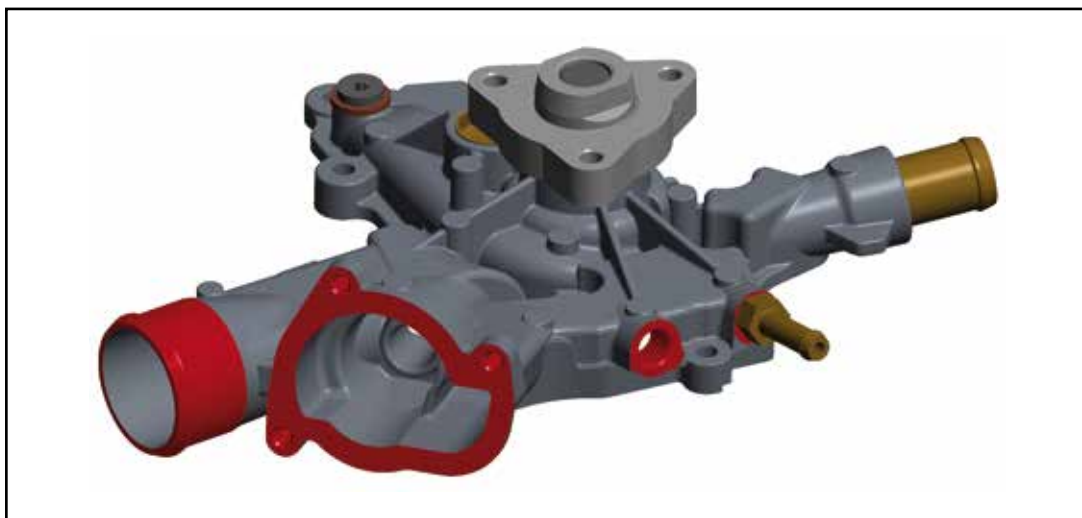

perature di un circuito pressurizzato.

Dotati di uno o più radiatori, con circuiti secondari per il riscaldamento dell'abitacolo ed in alcuni casi dotati anche di un circuito per il raffreddamento della turbina, i circuiti di raffreddamento hanno il loro cuore nella pompa acqua.

1.4 Schema moderno circuito di raffreddamento

Funzionamento di una pompa acqua

Sebbene negli ultimi anni le pompe acqua abbiano subito importanti cambiamenti legati alle evoluzioni dei motori su cui sono montate, la grande maggioranza delle pompe acqua ha mantenuto una struttura "classica", le cui regole di progettazione non hanno subito drastici cambiamenti. Troviamo sempre una presa di moto meccanica, necessaria per trascinare in rotazione l'albero del cuscinetto interno a cui è collegata la girante che è il componente che trasferisce al flu-

ido la potenza meccanica che arriva dal motore.

I componenti ad alta specializzazione come la tenuta meccanica ed il cusci-

netto sono ormai molto industrializzati, costruiti con materiali altamente performanti che nel tempo si sono evoluti per durare sempre più a lungo e con-

2.1 Pompa acqua con sede termostato integrata nel corpo

temporaneamente resistere a temperature sempre più elevate.

È grazie all'azione della girante che il liquido di raffreddamento è in grado di vincere la resistenza del circuito di raffreddamento (di solito molto tortuoso), fluire e quindi essere in grado di trasferire calore dal motore al radiatore, che a sua volta lo cede all'ambiente esterno (immagine 2.1).