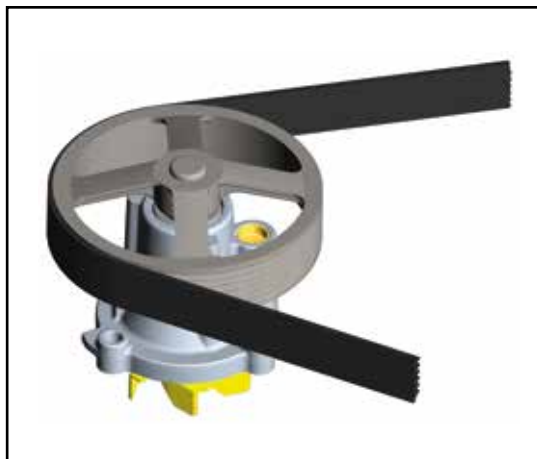

Nella maggioranza dei casi la pompa ha una puleggia che viene trascinata da una cinghia dentata, generalmente è la stessa cinghia che muove gli alberi a camme del motore (immagine 3.1).

In alcuni casi per esigenze legate al percorso della cinghia, la pompa acqua ha un puleggia senza dentatura perché il moto vie-

ne trasmesso soltanto per attrito con il dorso della cinghia stessa (immagine 3.2). L'impiego della cinghia di distribuzione non è l'unico caso nel quale la pompa acqua riceve la potenza dalla cin-

ghia, anzi ci sono una grande quantità di motori che, a causa del layout dei vari ausiliari hanno una cinghia dedicata esclusivamente a tutti questi servizi come ad esempio, la pompa olio del

3.1 Pompa acqua con presa di moto sui denti della cinghia motore

3.2 Pompa acqua con presa di moto sul dorso della cinghia motore

servosterzo, la pompa da alta pressione del gasolio, il compressore del condizionatore, ed ovviamente anche la pompa acqua. In questi casi le cinghie impiegate per dare potenza ai servizi è di tipo Poly-V; più silenziosa e di più facile impiego rispetto alla cinghia dentata, è capace di garantire un funzionamento impeccabile ad ogni velocità di

vero che le soluzioni per dare potenza ad una pompa acqua non si limitano alla sola cinghia motore (o alla cinghia servizi quando la distribuzione è mossa da una catena). Esistono infatti una serie di varianti nelle quali si ha un accoppiamento meccanico vero e proprio che fa uso di alberi con profili scanalati (immagine 3.4).