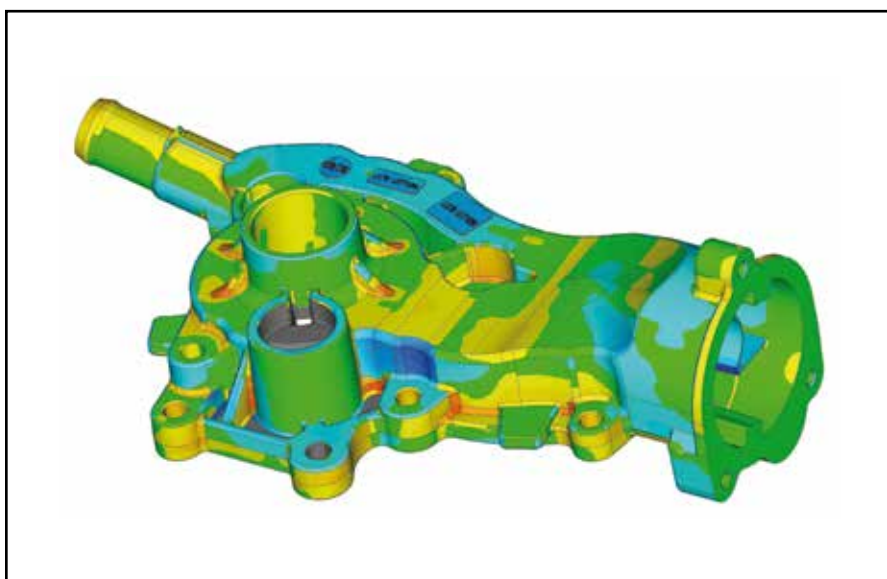

5.2 Controllo dimensionale 3D corpo pompa acqua