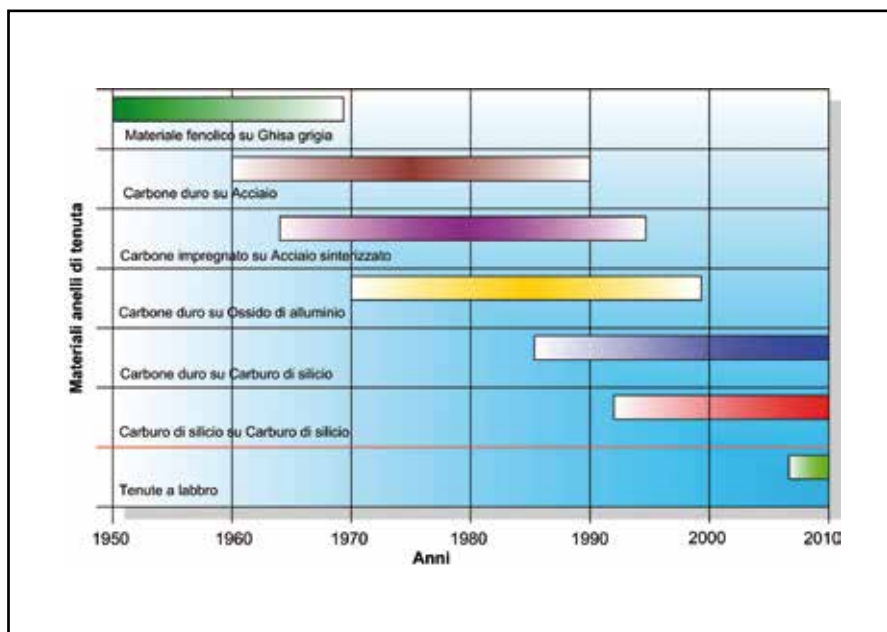

8.6 Storia dei materiali degli anelli usati nelle tenute meccaniche

Mozzi e pulegge

Le pulegge, che ricevono la potenza meccanica dalla cinghia o in rari casi dalla catena, sono i componenti che tengono effettivamente in rotazione l'alberino del cuscinetto e di conseguenza la girante.

I mozzi svolgono la medesima funzione, vengono impiegati quando, per ragioni progettuali, l'ingombro della puleggia è superiore alla zona in cui ci sono i fori di fissaggio della pompa acqua nella sua sede; dal punto di vista funzionale sono considerabili alla stessa stregua.

Montati per interferenza sulla parte superiore dell'alberino del cuscinetto, devono essere perfettamente fissati per reggere le sollecitazioni che arrivano dalla cinghia del motore (immagine 8.7).

La geometria esterna delle pulegge è fatta secondo tolleranze rigorose;

solo in questo modo si è in grado di garantire il perfetto accoppiamento tra puleggia e cinghia; questo si traduce in un funzionamento esente da vibrazioni e rumore ed una vita della cinghia in linea con i migliori standard.