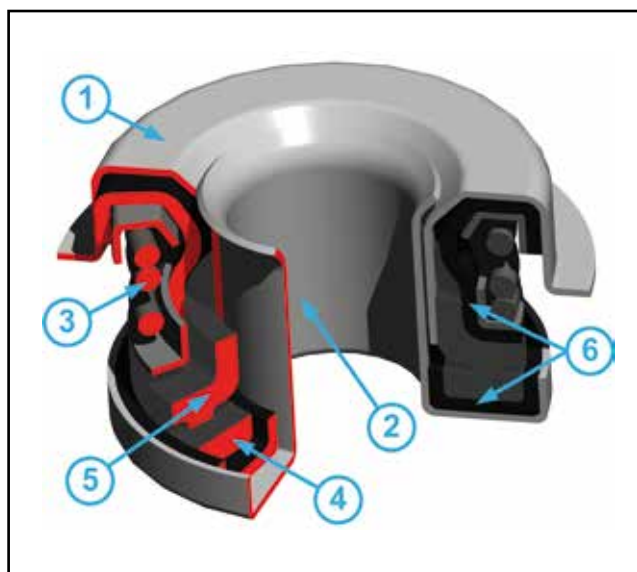

Tenute meccaniche

La tenuta meccanica moderna è un componente altamente industrializzato, molto compatto e costruito interamente con materiali di alta qualità, è il componente che garantisce l'assenza

di perdite di liquido dalla pompa acqua. Indipendentemente dalle soluzioni tecniche dei dettagli i componenti che costituiscono la tenuta meccanica sono quasi sempre gli stessi (immagine 8.4):