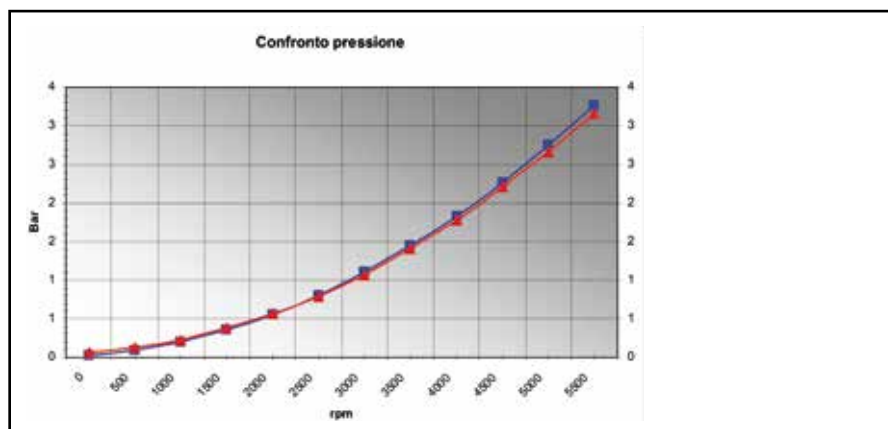

6.6 Grafico di confronto portata