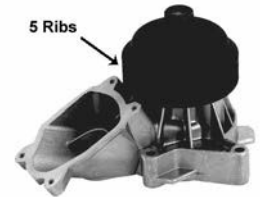

24-0857

24-1046

24-1053

24-1054