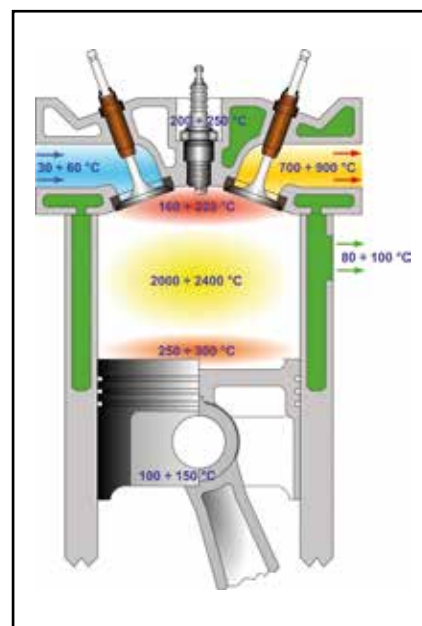

I motori a combustione interna ed il circuito di raffreddamento

Ogni combustibile (gasolio, benzina, metano, ecc.) ha in sé una grande quantità di energia, questa è energia "chimica" che viene liberata sotto forma di pressione e calore durante la combustione.

All'interno del volume del cilindro chiuso tra la testa motore ed il cielo del pistone, si incendia la miscela di aria e combustibile trasformando l'energia chimica in calore e pressione (da qui il termine motore a combustione interna).

La particolare struttura meccanica del motore è in grado di trasformare l'energia liberata dallo scoppio in energia meccanica per il veicolo (o per altri scopi se per esempio il motore è un motore per applicazioni industriali).

Le temperature che si sviluppano all'interno della camera di combustione sono elevatissime, e tutto questo calore deve in qualche modo essere asportato; se così non fosse si arriverebbe ben presto prima ad un surriscaldamento del motore e poco dopo alla sua fusione. Per asportare il calore generato durante la combustione, tutto intorno al cilindro e nella testata ci sono un gran numero di canali nei quali scorre liquido di raffreddamento del motore.

Il liquido assorbe calore dalle pareti dei condotti scaldandosi ed il suo fluire lo porta poi a cedere il calore che porta con sé all'ambiente circostante mediante il radiatore (immagine 1.1).

1.1 Temperature nelle varie zone del motore

I motivi principali per cui i motori sono raffreddati a liquido sono due: potenze specifiche sempre più elevate, temperature di funzionamento sempre migliori.

Questi due fattori hanno contribuito già da tempo a fare convergere tutti i costruttori di motori verso soluzioni con raffreddamento a liquido, anche quei costruttori che storicamente avevano fatto scelte inizialmente diverse.

Raffreddare i motori mediante un liquido li rende più compatti (sono senza le ingombranti alettature tipiche dei motori raffreddati ad aria) ed in grado di funzionare a temperature più alte, migliorando complessivamente il rendimento.

Il calore generato dalla combustione del carburante nella camera di scoppio passa nell'ambiente circostante seguendo vie diverse: con i gas di scarico, per irraggiamento e conduzione verso l'ambiente che circonda il moto-

re stesso, ed infine attraverso il circuito di raffreddamento del motore (immagine 1.2).

Tenere sotto controllo la temperatura del motore è fondamentale, il buon funzionamento dello stesso dipende dal mantenimento della corretta temperatura; temperature troppo elevate compromettono la lubrificazione prima e successivamente i materiali del motore, mentre temperature troppo basse fanno lavorare il motore con eccessivi attriti e combustione non corretta.

Compito del circuito di raffreddamento del motore è quindi tenere sotto controllo la temperatura del motore curandosi sia del transitorio termico che dello smaltimento del calore prodotto all'interno del motore durante il funzionamento. I primi circuiti di raffreddamento non avevano nemmeno una pompa acqua per la circolazione for-