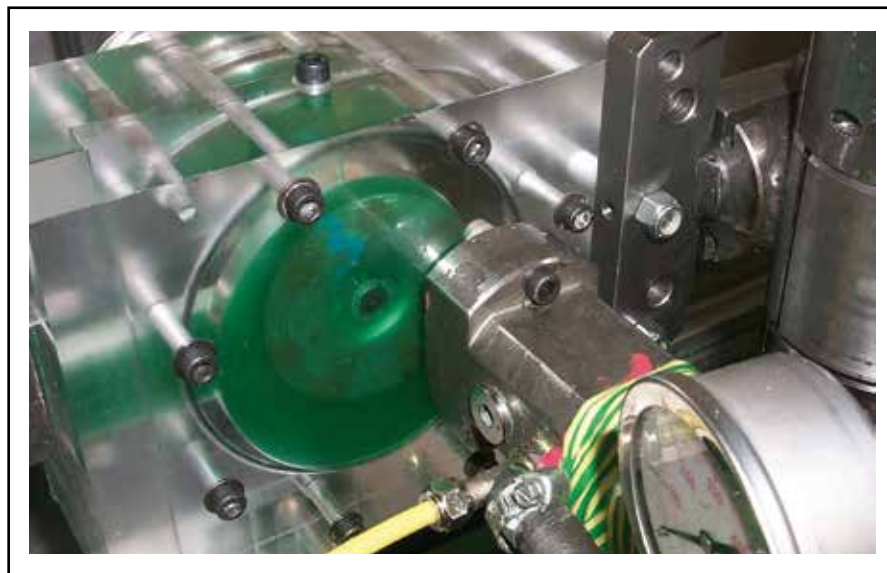

6.4 Attrezzatura di test trasparente

Forti della nostra lunga storia aziendale, abbiamo in house la capacità di eseguire un ampio insieme di prove ad ogni livello al fine di caratterizzare nel modo più completo il comportamento idraulico (e non solo) dei nostri prodotti (immagine 6.6).