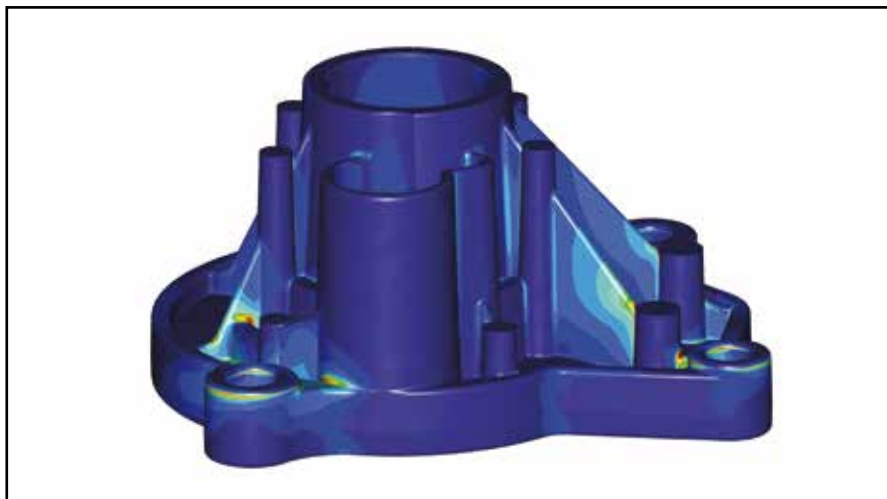

Design di una pompa acqua

I fattori che concorrono a dare letteralmente forma ad una pompa acqua sono molti: prestazioni, affidabilità, lunga durata, unite ad una qualità complessiva ai massimi livelli sono le caratteristiche che cerchiamo durante lo sviluppo di ogni nostro prodotto. La geometria del corpo pompa è frutto non soltanto di considerazioni tecniche, legate alla sollecitazione a cui il corpo stesso è sottoposto, ma anche frutto della morfologia dell'intero circuito di raffreddamento.

Spesso infatti la pompa acqua è in punto d'incontro dei circuiti "secondari" di circolazione del refrigerante quali riscaldamento abitacolo, raffreddamento turbina, ecc.

Inserite nella maggioranza dei casi in un vano direttamente nel basamento

motore, le pompe acqua si trovano ad operare in un ambiente gravoso; le alte temperature del liquido di raffreddamento e dell'aria sotto cofano, unite alle continue vibrazioni del moto-

re, costituiscono l'ambiente di lavoro abituale per una pompa acqua.

Tutto questo si riflette in un processo di design ad hoc per ogni specifico riferimento.

5.1 Analisi strutturale corpo pompa acqua

Ogni pompa acqua viene sviluppata secondo criteri comuni di progettazione affinati nell'esperienza aziendale che ormai ha raggiunto il mezzo secolo.

Analisi ad elementi finiti vengono effettuate per assicurarsi che le pompe acqua, sottoposte alla peggiore combinazione di condizioni di esercizio, sia ancora in grado di reggere le sollecitazioni mantenendo inoltre un adeguato margine di sicurezza ulteriore (immagine 5.1).

Spesso sulla pompa acqua sono montate una serie di masse rotanti aggiuntive (giunti viscostatici, ventilatori, ecc.); queste masse possono costituire un ulteriore aggravio delle condizioni di funzionamento della pompa (quando queste masse fossero diventate eccentriche).

Questo è un ulteriore aspetto del quale è necessario tenere conto in sede di dimensionamento; la presenza di

masse rotanti, che possono essere fonte di sollecitazioni aggiuntive, è fonte di un notevole incremento delle forze agenti sul corpo pompa che si sommano a quelle già presenti.

Il rigoroso rispetto delle dimensioni

imposte dal progetto è un altro aspetto cruciale, un completo controllo ottico effettuato in 3 dimensioni assicura che la geometria sia conforme a quanto stabilito in sede di progettazione (immagine 5.2).