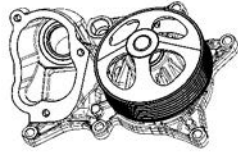

24-1058

24-1116

24-1164

24-1178