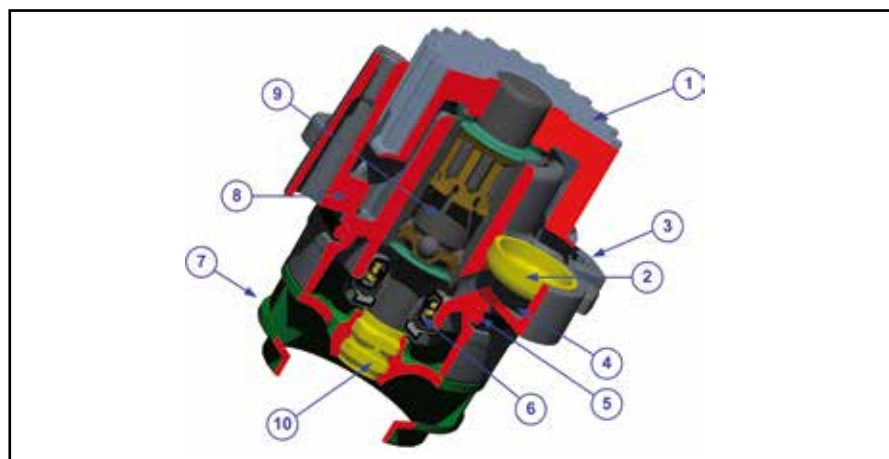

4.1 Sezione di una pompa acqua e dei suoi componenti

2014

Water Pumps, timing belt Kit with water pump / Pompe Acqua, Kit Distribuzione con Pompa Acqua / Pompes a Eau, Kit distribution avec Pompe a Eau / Wasserpumpen, Spannrollen Kit mit Wasserpumpe / Bombas de Agua, Kit Distribución con Bomba de Agua