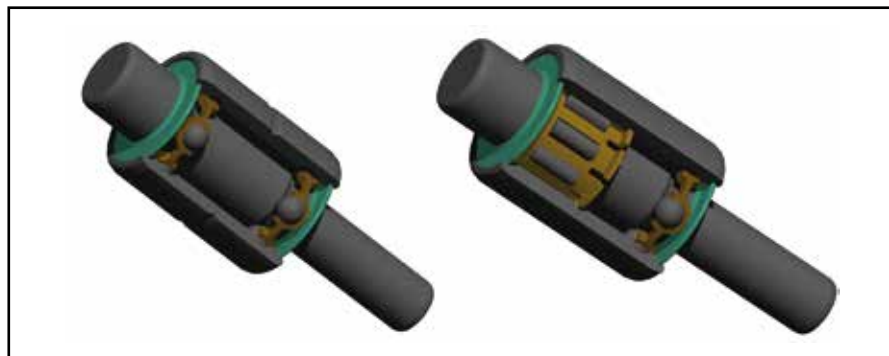

Focus sui componenti principali

Ogni componente in una pompa acqua deve svolgere un compito ben preciso e deve quindi avere caratteristiche conformi a requisiti chiari. Sebbene anche la pompa acqua, come un qualunque altro organo meccanico, sia soggetta ad una normale usura, l'impiego di componenti di alta qualità, unito ad un processo di produzione sempre sotto rigoroso controllo, assicura un elevato grado di affidabilità ed una lunga durata del prodotto. Prima di introdurre un componente nuovo i nostri tecnici eseguono dei selettivi test di omologazione con lo scopo di assicurarsi che le prestazioni del componente siano in linea con le aspettative, soltanto dopo esito positivo il componente entra a far parte dei particolari che i progettisti possono impiegare in un nostro prodotto.

Cuscinetti

I cuscinetti sono direttamente responsabili di reggere i carichi che arrivano dalla tensione della cinghia. Nati come derivazione dei classici cuscinetti di uso comune, i cuscinetti per pompa acqua sono ormai progettati su dimensioni specifiche, e sono fatti per durare

8.1 Cuscinetto sfera-sfera e rullo-sfera

una volta montati nella pompa acqua non necessitano di alcun intervento di manutenzione.

Vengono assemblati per interferenza nel corpo e l'accurato controllo delle tolleranze dell'accoppiamento, unito al controllo in tempo reale delle forze di piantaggio, assicurano un accoppiamento ottimale con il corretto mantenimento del gioco radiale del cuscinetto (immagine 8.1).

Giranti

Le giranti, sono i componenti che assicurano effettivamente le prestazioni idrauliche di una pompa acqua; sono specificatamente progettate e prodotte per garantire pressione e portata adeguate per il motore cui la pompa è destinata.