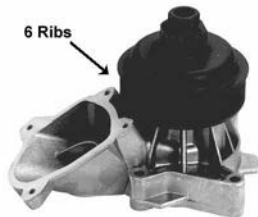

24-0430

24-0432A

24-0759

24-0893

24-0965

24-1046

24-1053

		METELLI ref.			NOTE	Adaptable for OES
320 D (96 kW) Eng.M47R	02-	24-0759			A/T	11 51 0 393 730,11 51 7 786 736
320 i (110 kW) Eng.M52B(206S3)Vanos	98-00	24-0432A				11 51 1 433 712/ 828,11 51 1 722 536 11 51 1 730 414,11 51 1 740 241 11 51 1 744 243,11 51 7 503 884 11 51 7 504 040,11 51 7 527 799 11 51 7 527 910
320 i (125 kW) Eng.M54226S1	00-	24-0432A				11 51 1 433 712/ 828,11 51 1 722 536 11 51 1 730 414,11 51 1 740 241 11 51 1 744 243,11 51 7 503 884 11 51 7 504 040,11 51 7 527 799 11 51 7 527 910
323 i (125 kW) Eng.M52B25(Vanos)	98-00	24-0432A				11 51 1 433 712/ 828,11 51 1 722 536 11 51 1 730 414,11 51 1 740 241 11 51 1 744 243,11 51 7 503 884 11 51 7 504 040,11 51 7 527 799 11 51 7 527 910
325 i, xi (141 kW) Eng.M54256S5	00-	24-0432A				11 51 1 433 712/ 828,11 51 1 722 536 11 51 1 730 414,11 51 1 740 241 11 51 1 744 243,11 51 7 503 884 11 51 7 504 040,11 51 7 527 799 11 51 7 527 910
328 i (142 kW) Eng.M52B28	98-00	24-0432A				11 51 1 433 712/ 828,11 51 1 722 536 11 51 1 730 414,11 51 1 740 241 11 51 1 744 243,11 51 7 503 884 11 51 7 504 040,11 51 7 527 799 11 51 7 527 910
330 D, xd (135 kW) Eng.M57D30	10/99-	24-1053				11 51 7 786 192
330 D, xd (150 kW) Eng.M57N306D2	98-	24-1046				11 51 7 788 306,11 51 7 806 349
330 i, xi (170 kW) Eng.M54306S3	00-	24-0432A				11 51 1 433 712/ 828,11 51 1 722 536 11 51 1 730 414,11 51 1 740 241 11 51 1 744 243,11 51 7 503 884 11 51 7 504 040,11 51 7 527 799 11 51 7 527 910
3 IV Cabrio, Coupe (E46) '4/99-'12/04						
316 Ci (Exc. Cabrio) (77 kW) Eng.M43B16(164E3)	00-	24-0430				11 51 0 393 338,11 51 1 721 872 11 51 1 727 468,11 51 1 734 595/ 602
316 Ci (Exc. Cabrio) (85 kW) Eng.N45B16A	2/02-	24-0893				11 51 7 511 220/ 1
318 Ci (105 kW) Eng.N42B20/N46B20	9/01-	24-0893				11 51 7 511 220/ 1
318 Ci (Exc. Cabrio) (87 kW) Eng.M43B19	99-01	24-0430				11 51 0 393 338,11 51 1 721 872 11 51 1 727 468,11 51 1 734 595/ 602
320 CD (110 kW) Eng.M47N204D4	03-	24-0965				11 51 7 790 135,11 51 7 791 834 11 51 7 801 609,11 51 7 805 810
	03-	24-1046			A/T	11 51 7 788 306,11 51 7 806 349
320 Ci (125 kW) Eng.M54226S1/M54B22	00-	24-0432A				11 51 1 433 712/ 828,11 51 1 722 536 11 51 1 730 414,11 51 1 740 241 11 51 1 744 243,11 51 7 503 884 11 51 7 504 040,11 51 7 527 799 11 51 7 527 910
320 Ci (Exc. Cabrio) (110 kW) Eng.M52B(206S4)	99-00	24-0432A				11 51 1 433 712/ 828,11 51 1 722 536 11 51 1 730 414,11 51 1 740 241 11 51 1 744 243,11 51 7 503 884 11 51 7 504 040,11 51 7 527 799 11 51 7 527 910
323 Ci (125 kW) Eng.M52B25(Vanos)	99-00	24-0432A				11 51 1 433 712/ 828,11 51 1 722 536 11 51 1 730 414,11 51 1 740 241 11 51 1 744 243,11 51 7 503 884 11 51 7 504 040,11 51 7 527 799 11 51 7 527 910
325 Ci (141 kW) Eng.M54256S5	00-	24-0432A				11 51 1 433 712/ 828,11 51 1 722 536 11 51 1 730 414,11 51 1 740 241 11 51 1 744 243,11 51 7 503 884 11 51 7 504 040,11 51 7 527 799 11 51 7 527 910