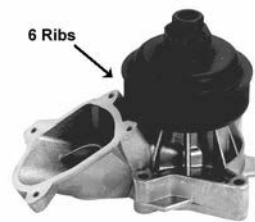

24-0857

24-1046

24-1053

24-1054