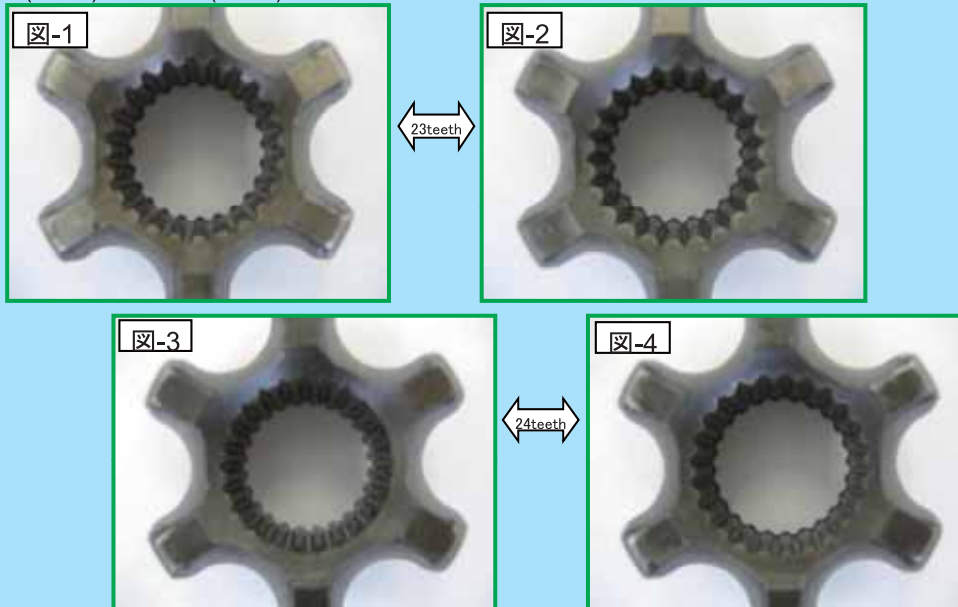

EXPRESSION

メーカー別注意事項

1. ドライブシャフトスプライン部Aの形状違い
  - マツダ CAPELLA / CAPELLA CARGO / TELSTER (GD / GV type) etc.,
    MA-05 (図-1) or MA-07 (図-2).
  - 三菱 GALANT / ETERNA (E5# type) etc.,
    MI-03 (図-1) or MI-10 (図-2).
  - 日産 PRAIRIE etc.,
    NI-09 (図-1) or NI-19 (図-2).
  - トヨタ CAMRY / VISTA etc.,
    TO-09 (図-3) or TO-32 (図-4).