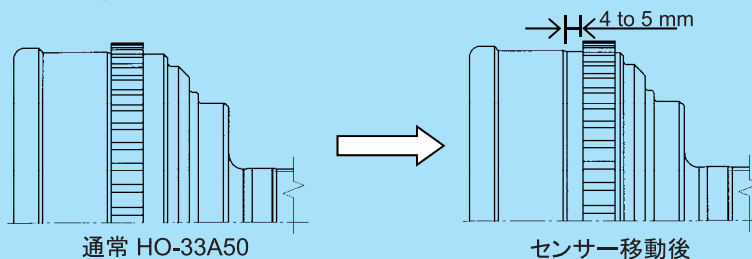

3. ABSセンサー取付け位置の変更

ホンダ ODYSSEY HO-33 / HO-33A50

ABSセンサーを移動し、センサーが感知するところまで移動してください。正確な位置は現車を参考にしてください
マイナスドライバーを使用して4~5mmタイヤ方向へ移動してください。