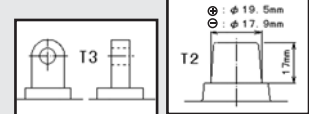

Тонкие клеммы (тип T1) имеют следующие размеры: высота 17 мм., диаметр плюсовой клеммы 14,7 мм, минусовой - 13 мм.

Толстые клеммы (тип T2) имеют следующие размеры: высота 17 мм., диаметр плюсовой клеммы 19,5 мм, минусовой - 17,9 мм.