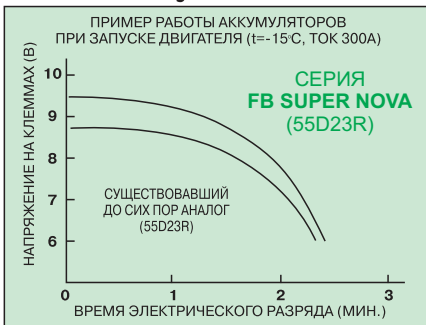

ХАРАКТЕРИСТИКИ АККУМУЛЯТОРОВ FB SUPER NOVA

Отличные пусковые свойства