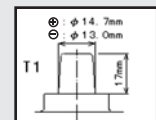

ХАРАКТЕРИСТИКИ АККУМУЛЯТОРОВ FB SUPER NOVA

Отличные пусковые свойства

Долговечность

Неприхотливость в обслуживании

УСЛОВИЯ ГАРАНТИИ

Дистрибьютор аккумулятора принимает на себя гарантию на дефекты производства и материалов, которые могут быть выявлены в течение гарантийного срока. Гарантийный иск удовлетворяется заменой на аналогичный аккумулятор. Гарантийный иск вступает в силу только по предъявлении дефектного аккумулятора в чистом виде и полностью заполненного гарантийного талона и чека.

Дистрибьютор аккумулятора не несет ответственность за аккумуляторы неисправные вследствие их неправильной эксплуатации. Для сохранения гарантии покупатель должен соблюдать условия, изложенные в настоящей инструкции по эксплуатации.

Гарантия распространяется на дефекты производства:

- Низкая плотность электролита в любой банке аккумулятора (ниже 1,24) при его покупке.
- Производственные дефекты составных частей аккумулятора.
- Обрыв цепи в аккумуляторе.
- Замыкание в банке аккумулятора (кипение).
- Высокий саморазряд (падение плотности в отключенном аккумуляторе на 0,01 г/см³ за сутки).

Гарантия распространяется на следующие дефекты аккумулятора при условии исправности электрооборудования автомобиля и его соответствия комплектации с завода*:

"Типоразмеры аккумуляторов, производимых согласно японскому стандарту JIS"

Стандартное обозначение любого японского аккумулятора состоит из ряда букв и цифр. Как они расшифровываются?

Рассмотрим на примере: Кодировка 46B24L

Первая цифра "46"

эксплуатационный показатель, характеризующий отношение между емкостью аккумулятора и работой стартера. Чем выше число, тем выше рабочие характеристики батареи. Это первое число может состоять из двух или трех цифр.