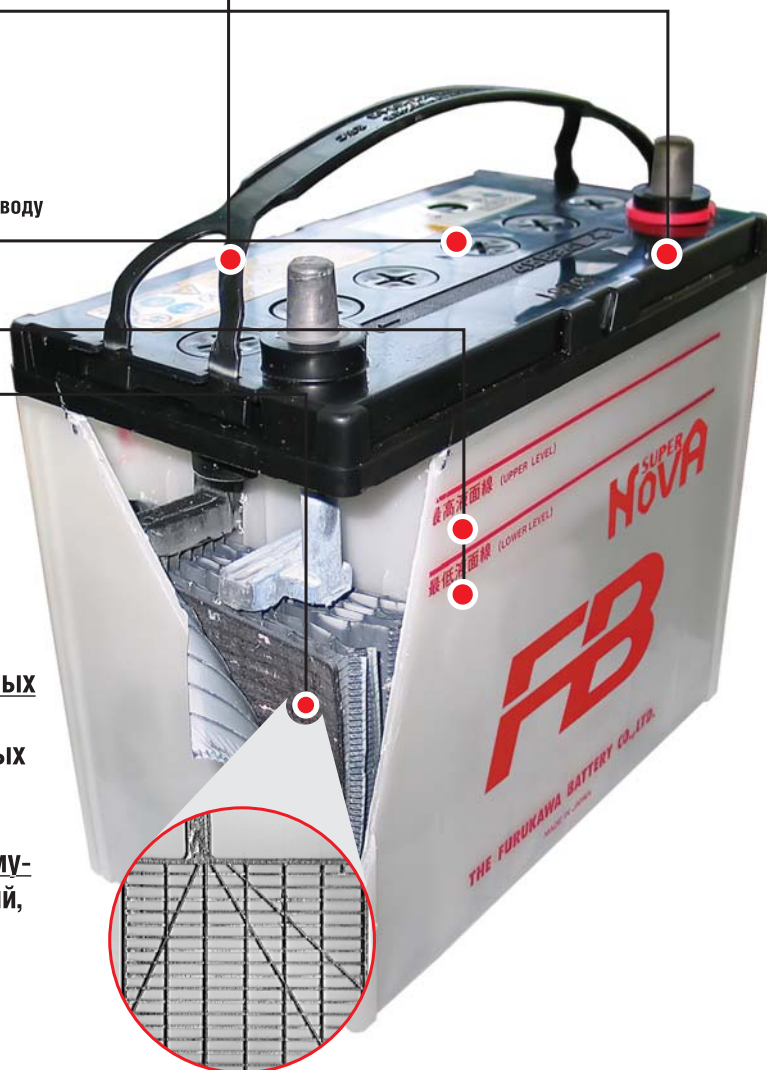

Аккумуляторы производятся в соответствии с японским промышленным стандартом JIS и идеально подходят для японских автомобилей. Поставляются на конвейеры **ВСЕХ** японских автозаводов.

Проверено в условиях русской зимы! Уверенный запуск двигателя в самые сильные морозы, долгий срок службы и потрясающая надежность ставят эти аккумуляторы на первое место среди аналогов!

- Удобная ручка для переноски.
- Красное кольцо позволяет легко найти плюсовую клемму.

- Удобный и информативный индикатор степени разряда батареи и уровня электролита.

1. Зарядка не требуется
2. Зарядка необходима
3. Добавить дистиллированную воду

- Шкала уровня электролита.

- Сверхдолгий срок службы аккумуляторов в любом климате обеспечивается применением технологии BOOK-MOLD и CCS при изготовлении пластин. Это гарантирует надежное удержание активной массы на решетках.

- Повышенный пусковой ток при отрицательных температурах обеспечивается за счет того, что выводы отрицательных и положительных пластин в каждом блоке сближены.

- Относятся к классу необслуживаемых аккумуляторов, т. к. в сплав пластин входит кальций, обеспечивающий крайне низкие потери электролита в процессе эксплуатации, и доливать воду обычно не требуется.