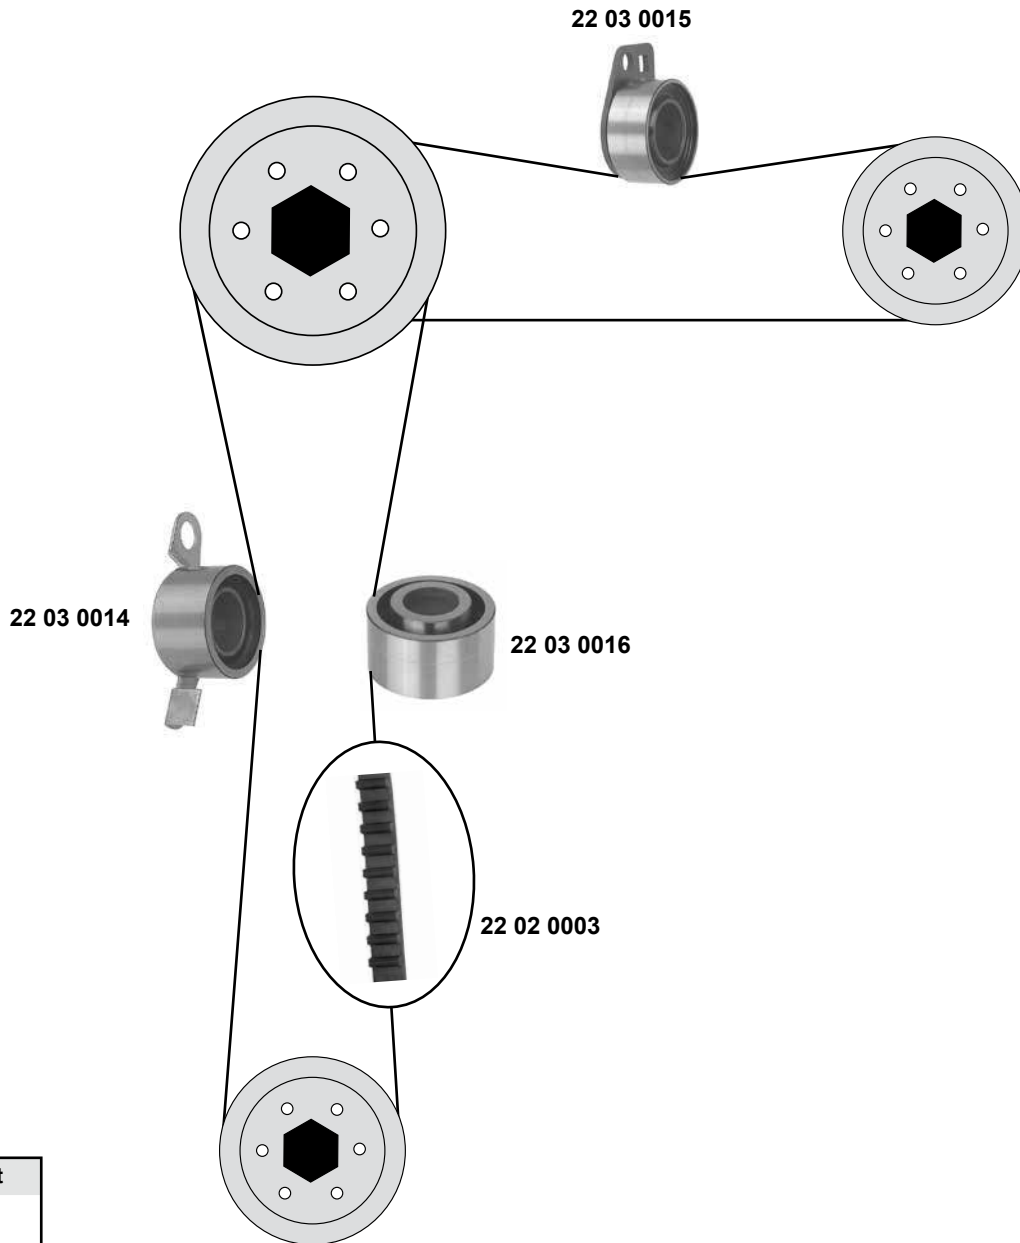

2,0 D

220 / 420: alle / all
620: (mot.) (V) BM 246797 →

SWAG GERMANY	Ref. - No.			
22 02 0003	GTB 2003	Zahnriemen / timing belt		Z 112 B28
22 02 0016	GTB 2003 S1	Rep. Satz Zahnriemen / rep. kit timing belt		
22 03 0014	LHP 100390	Spannrolle / tension roller		ØA 60 ØI 32 B32
22 03 0015	LHP 100550	Spannrolle / tension roller		ØA 60 ØI 32 B26
22 03 0016	LHV 100120	Umlenkrolle / deflection pulley		ØA 60 B32