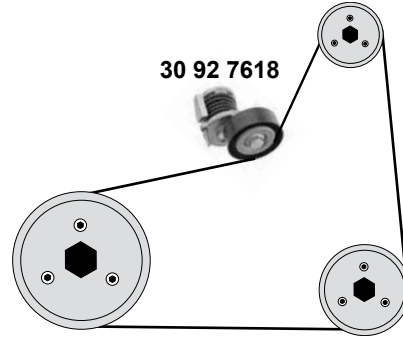

AUDI A6 (4F) (05→11)

2,0 TDI

(BLB/ BNA / BRE / BRF)

2,0 TDI

(BLB / BNA / BRE / BRF / BVG)

2,0 TDI

(CAGB/CAHA/CAHB)

Ref. - No.

30 03 0094	03L 109 244 C	Umlenkrolle / deflection pulley	ØA 28 ØI 8 B34
30 03 0098	038 109 244 J	Umlenkrolle / deflection pulley	ØA 40 ØI 37 B35
30 92 7618	038 903 315 AH	Riemenspanner / belt tensioner	ØA 70 B24
30 92 9345	03G 109 244 A	Umlenkrolle / deflection pulley	ØA80 ØI 12 B34,3
30 93 0215	03L 109 243 E	Spannrolle / tension roller	ØA 68,5 B35
30 93 0580	03G 198 119 A	Rep. Satz Zahnriemen / rep. kit timing belt	Z 141 B30
30 93 0621	03G 145 276	Umlenkrolle / deflection pulley	ØA 70 ØI 8 B27
30 93 4127	03L 109 119 F	Zahnriemen / timing belt	Z 160 B 30
30 93 4128	03L 198 119	Rep. Satz Zahnriemen / rep. kit timing belt	Z 160 B 30,77
32 92 3554	03G 109 119	Zahnriemen / timing belt	Z 141 B30
32 92 4752	03G 109 243	Spannrolle / tension roller	ØA 68 ØI 8 B36
32 92 4754	038 109 244 J	Umlenkrolle / deflection pulley	ØA 80 ØI 10 B34
32 92 4756	03G 198 119	Rep. Satz Zahnriemen / rep. kit timing belt	Z 141 B 30