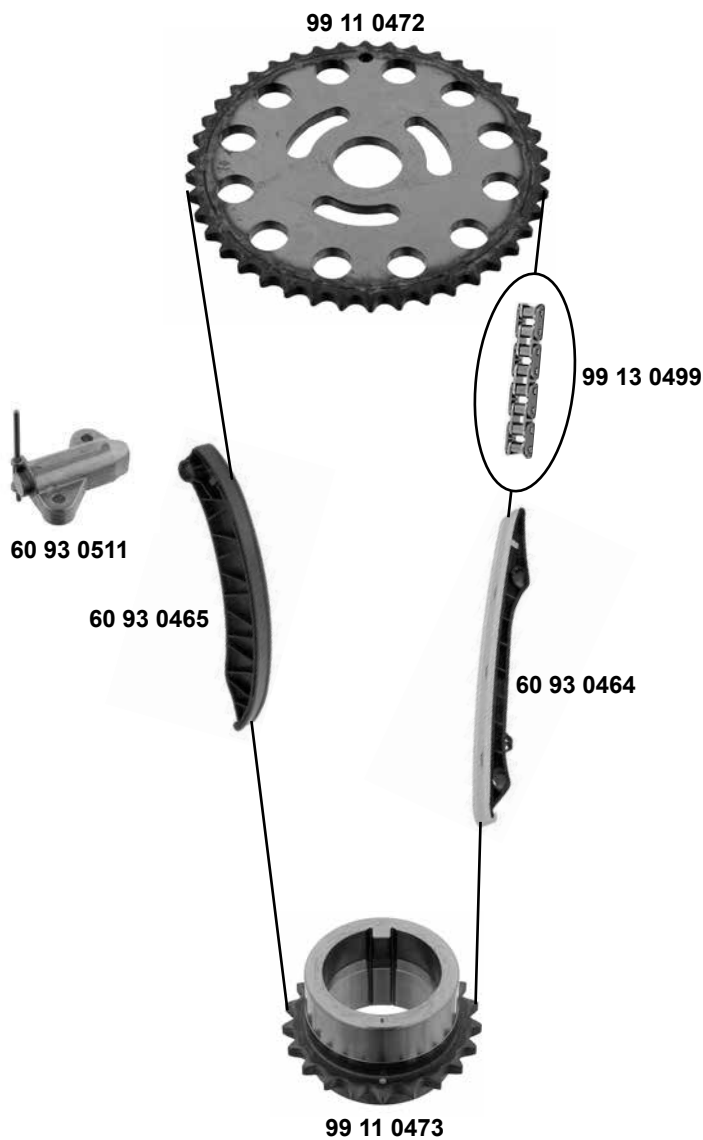

Ref. - No.			
60 93 0464	-	Gleitschiene / sliding rail		
60 93 0465	-	Gleitschiene / sliding rail		
60 93 0511	13070-00Q0G	Kettenspanner / chain tensioner		
99 11 0472	-	Nockenwellenrad / camshaft timing gear		Z 42
99 11 0473	-	Kurbelwellenzahnrad / crankshaft gear		Z 21
99 13 0499	-	Steuerkette / timing chain		112 E
99 13 0639	13028-00Q0E SK	Rep. Satz Steuerkette / rep. kit timing chain