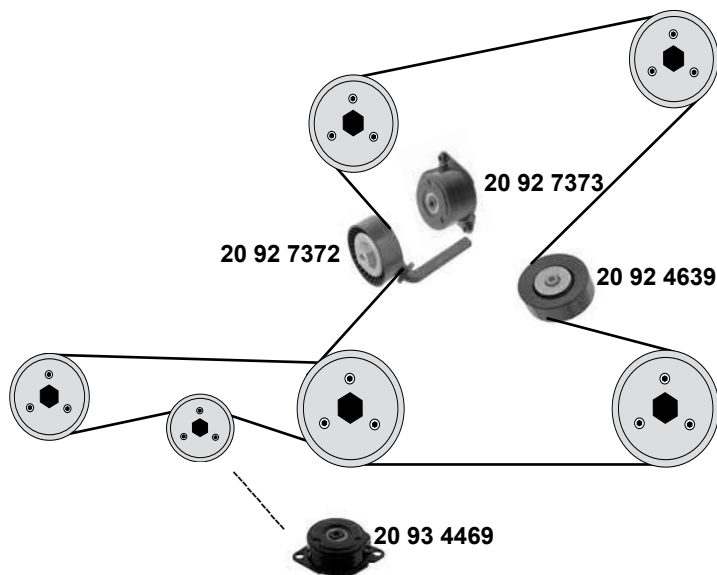

BMW X 5 I (E53)

(01→03)

3,0 d
(M57)

SWAG GERMANY	Ref. - No.			
20 03 0038	11 28 2 247 435	Umlenkrolle / deflection pulley	AC	AØ70 B23
20 92 1271	13 52 2 247 644	Kettenspanner / chain tensioner		AØ66 B28
20 92 7375	11 28 2 354 130	Riemenspanner / belt tensioner		AØ 70 B25,5
20 93 0114	11 28 2 354 131	Spannrolle / tension roller		
20 93 0116	64 55 7 788 684	Spannrolle / tension roller		
20 93 0117	64 55 7 786 076	Spannrolle / tension roller		
99 11 0285	11 31 2 248 728	Steuerkette / roller chain simplex		G67 HP- 1 90E
99 11 0345	13 52 2 248 729	Steuerkette / timing chain		68 E
99 13 0343	11 31 2 248 728 S2	Rep. Satz Steuerkette / rep. kit timing chain		90 E
99 13 0344	13 52 2 248 729 S1	Rep. Satz Steuerkette / rep. kit timing chain	68 E	