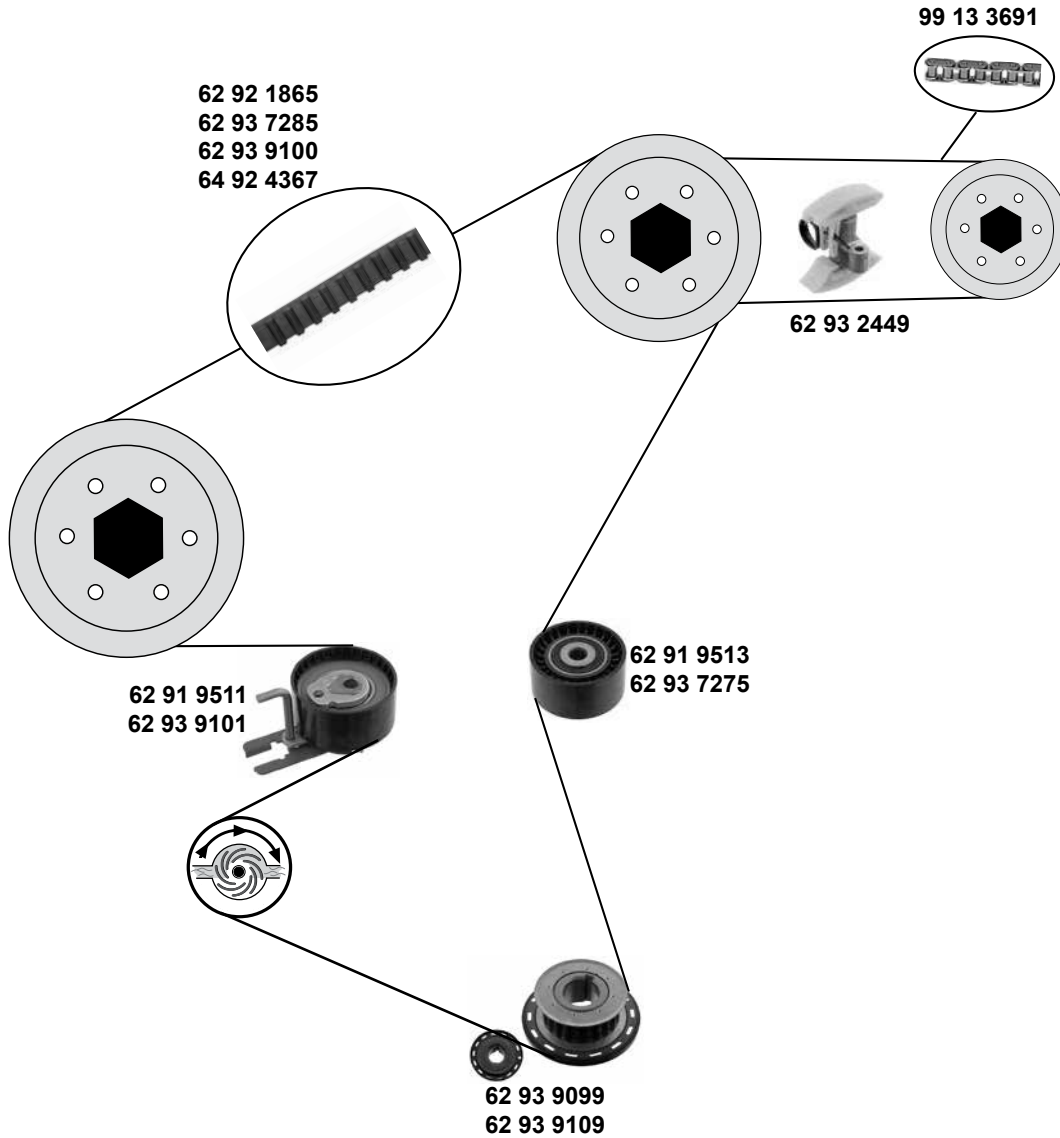

1,4 / 1,6 HDi

(DV6ATED4/DV6TED4/V6DTED/DV6C/DV4C/DV4TD / DV6TED4BU)

Rep. Satz / rep. kit SWAG 62 92 1867	Rep. Satz / rep. kit SWAG 62 93 9200	Rep. Satz / rep. kit SWAG 62 93 9201	Rep. Satz / rep. kit SWAG 62 93 9202
Rep. Satz / rep. kit SWAG 62 93 9203	Rep. Satz / rep. kit SWAG 62 93 9204	Rep. Satz / rep. kit SWAG 62 93 9205	Rep. Satz / rep. kit SWAG 64 92 4369