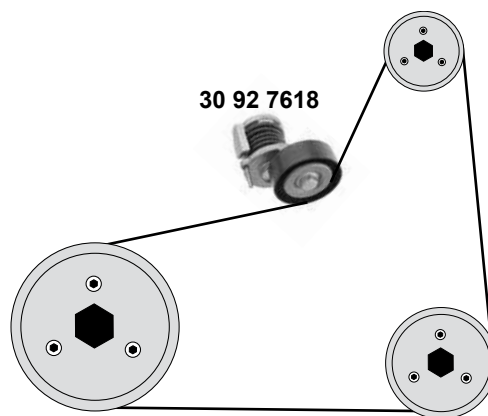

AUDI
Q5 (8R)
(08→)

2,0 TDI
(CAHA / CAHB / CAGA / CAGB)

2,0 TDI
(CJCB / CJCA / CGLA / CGLB / CMGA)

2,0 TDI
(CGLA / CGLB / CJCA / CJCB / CMGA)

Ref. - No.

30 03 0016	03L 109 244 d	Umlenkrolle / deflection pulley	ØA 28 ØI 8 B29
30 03 0094	03L 109 244 C	Umlenkrolle / deflection pulley	ØA 28 ØI 8 B34
30 03 0098	038 109 244 J	Umlenkrolle / deflection pulley	ØA 40 ØI 37 B35
32 92 4754	038 109 244 J	Umlenkrolle / deflection pulley	ØA 80 ØI 10 B34
30 92 7618	038 903 315 AH	Riemenspanner / belt tensioner	ØA 70 B24
30 93 0215	03L 109 243 E	Spannrolle / tension roller	ØA 68,5 B35
30 93 4126	03L 109 119 C	Zahnriemen / timing belt	Z 160 B25
30 93 4127	03L 109 119 F	Zahnriemen / timing belt	Z 160 B30
30 93 4128	03L 198 119	Rep. Satz Zahnriemen / rep. kit timing belt	Z 160 B 30
30 93 4783	03L 109 244 J	Umlenkrolle / deflection pulley	