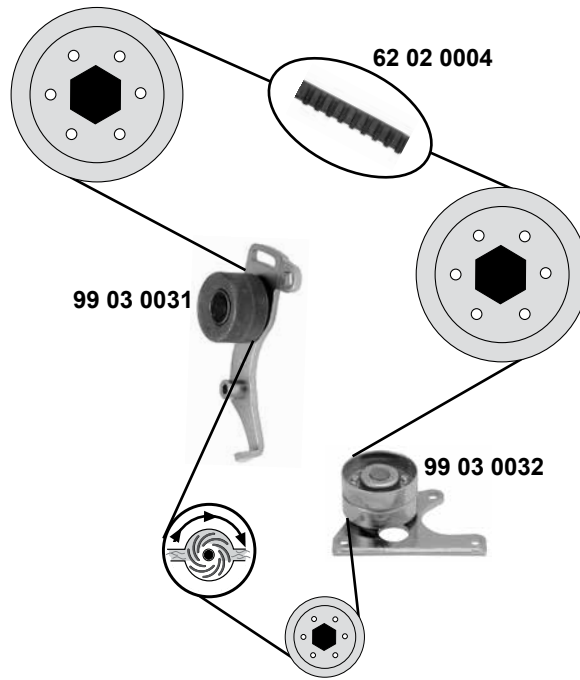

1,8 D / 1,9 D
(XUD7 / XUD9)