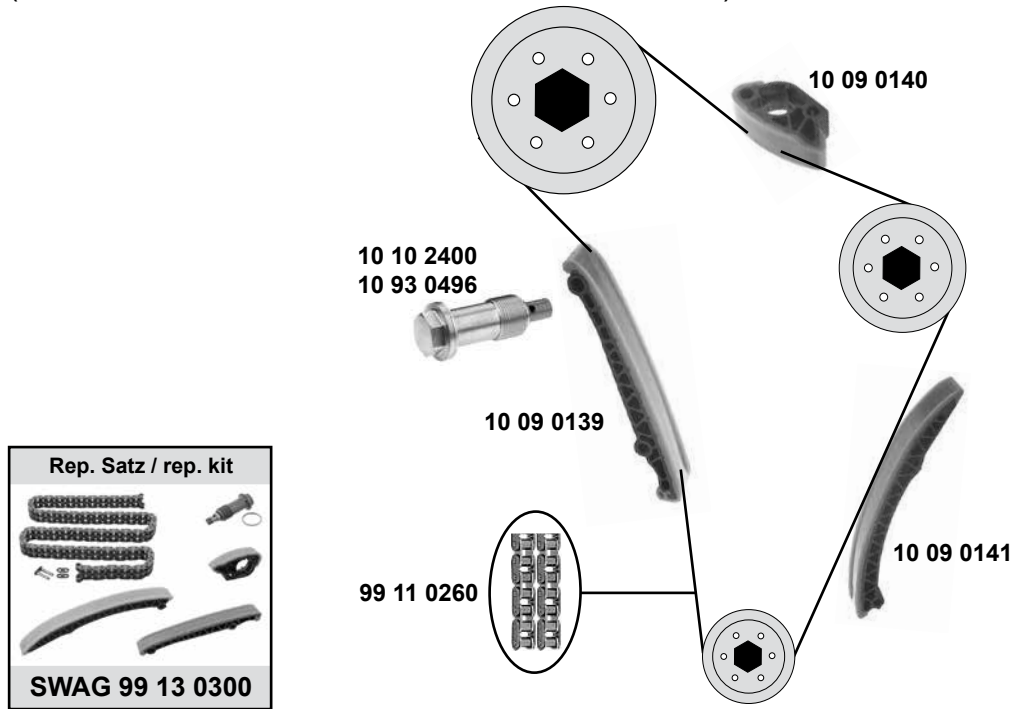

SC/C 200 CDI / SC 220 CDI / 270 CDI / TCDI / C 30 AMG (OM 611.962 / OM 612.962,990 / OM 646.962,963)

- (1) Nietverschluß / riveted link / bouchon de rivet / rivetti / cierre de roblón
- (2) (mot.) OM 611.962 (ch.) B 438527 → / X 065665 → / (mot.) OM 612.990 / (mot.) OM 612.962 (ch.) F 177685 → / R 028782 → / (mot.) OM 646.962,963 SA 522672 03
- (3) (ex.) (mot.) OM 612.990 / OM 646.962,963
- (4) (mot.) 611.962 / OM 612.962 / 646.962,963

Ref. - No.

Ref. - No.	Description	Notes	Dimensions
10 09 0139	Gleitschiene / sliding rail		
10 09 0140	Gleitschiene / sliding rail		
10 09 0141	Gleitschiene / sliding rail		
10 10 2400	Kettenspanner / chain tensioner	(3) OLD	
10 14 0007	Generatorfreilauf / alternator overrun pulley	(3)	
10 92 6775	Riemenspanner / belt tensioner	(3)	
10 93 0496	Kettenspanner / chain tensioner	NEW	
10 93 1975	Spannrolle / tension roller	(3)	ØA 70 B27
30 03 0032	Umlenkrolle / deflection pulley	(2)	ØA 64 B23
99 11 0260	Steuerkette / timing chain	(1) (4)	E 110
99 13 0300	Rep. Satz Steuerkette / rep. kit timing chain		E 110