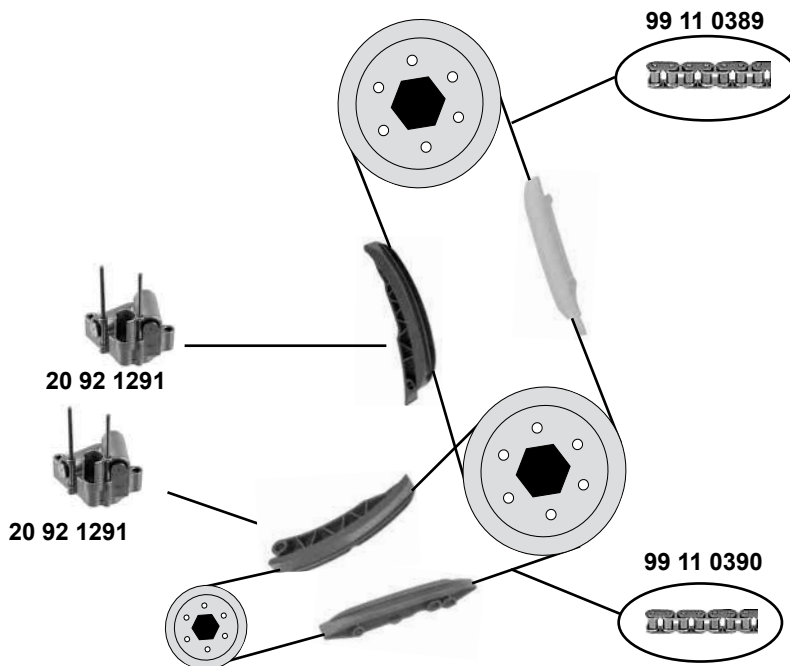

730 d / Ld
(M57N/N2)

740 d / 745 d
(N67N)

(1) für Wasserpumpe / Generator / for water pump/generator

Ref. - No.

20 92 1291	13 52 7 787 299	Kettenspanner / chain tensioner		
20 92 4639	11 28 7 799 464	Umlenkrolle / deflection pulley	(1)	AØ70 B27
20 92 6955	11 28 7 806 252	Riemenspanner / belt tensioner	(1)	AØ60 B29
20 92 7372	11 28 7 807 021	Spannrolle / tension roller		AØ70 B26
20 92 7373	11 28 7 786 880	Riemenspanner / belt tensioner		
20 93 4469	64 55 7 786 711	Riemenspanner / belt tensioner	(mot.) M57N	
99 11 0389	11 31 8 506 869	Steuerkette / timing chain		74 E
99 11 0390	13 52 8 506 969	Steuerkette / timing chain		66 E
99 13 0347	11 31 8 506 869 S1	Rep. Satz Steuerkette / rep. kit timing chain		74 E
99 13 0348	13 52 8 506 969 S1	Rep. Satz Steuerkette / rep. kit timing chain		66 E