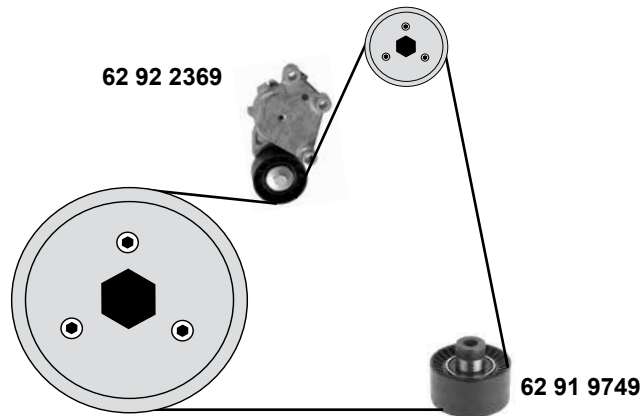

(1) → (ch.) 196529

SWAG GERMANY	Ref. - No.			
62 91 9511	30751981	Spannrolle / tension roller	(1)	Ø A 60 B29
62 91 9513	30711069	Umlenkrolle / deflection pulley		Ø A 60 B30
62 91 9749	30637505	Umlenkrolle / deflection pulley		ØA 60 B30
62 92 2369	31251129	Spannrolle / tension roller		ØA 65
62 93 2449	31259232 SK	Kettenspanner / chain tensioner		
62 93 9099	31251356	Zahnrad / gear		
64 92 4367	30777770	Zahnriemen / timing belt		Z 137 B25
64 92 4369	31370440	Rep.Satz Zahnriemen / rep. kit timing belt		Z 137 B25
99 13 3691	8653755	Steuerkette / timing chain		40 E
99 13 3692	31259232	Rep. Satz Steuerkette / rep. kit timing chain