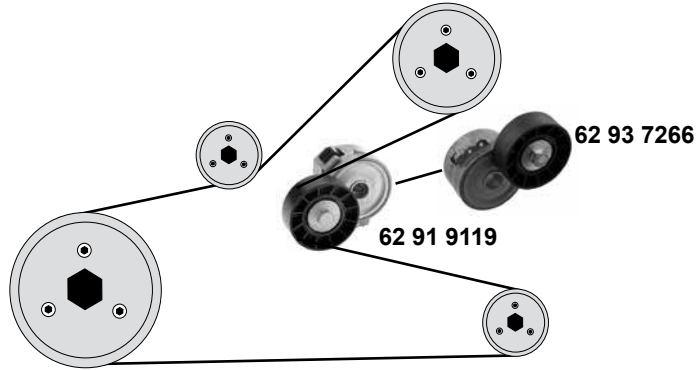

FIAT Scudo Nuovo (270)

(07→)

2,0 D

(1) (mot.) 2,0 D alle / all

Ref. - No.

62 91 9119	9653522380
62 93 4805	9654127380
62 93 7266	1611424380
62 93 9390	9671609180

Riemenspanner / belt tensioner
Riemenspanner / belt tensioner
Riemenspanner / belt tensioner
Riemenspanner / belt tensioner

(1) 15/05/07→
120 kW
(1) →15/05/07
120 kW

ØA 70 B25
ØA 60 B25
ØA 70 B25
ØA 65 B25