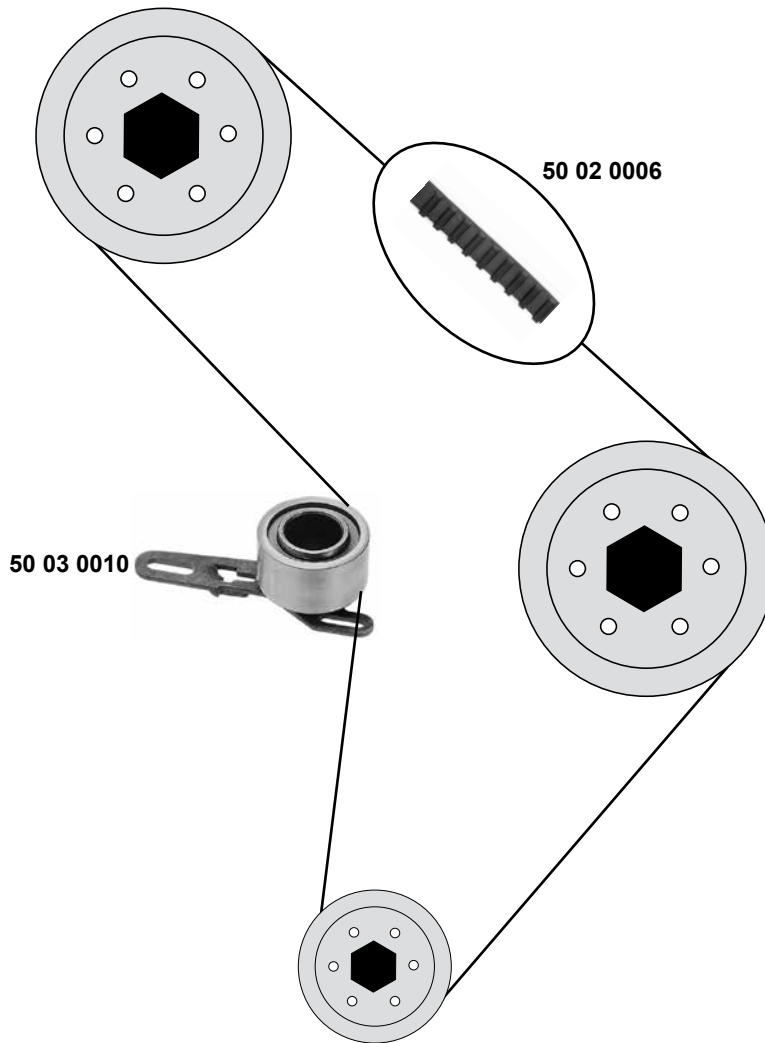

2,5 D / TD

	Ref. - No.			
50 02 0006	6 138 677	Zahnriemen / timing belt	Modell: → 11/85	Z 130
50 03 0010	6 121 753	Spannrolle / tension roller		ØA60 B32
50 03 0011	6 094 168	Spannrolle / tension roller		74,1 x 9,7 x 43