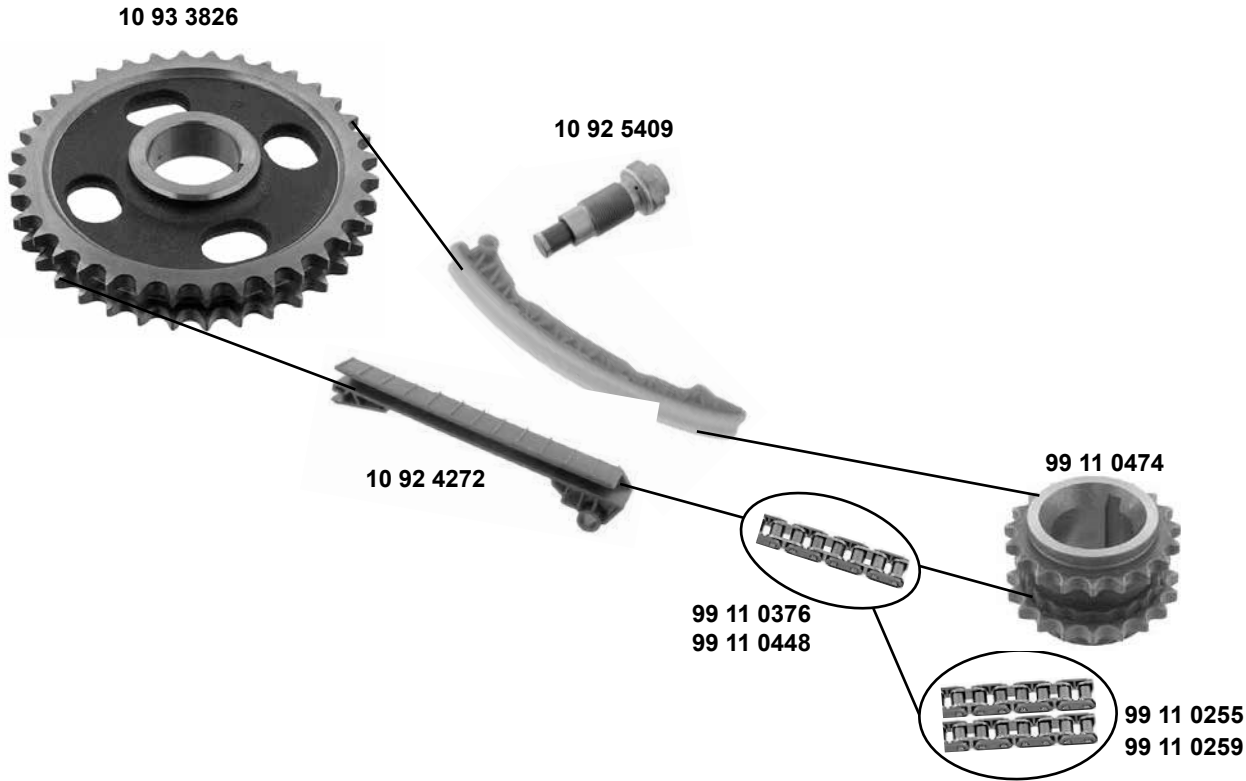

A 160 CDI / A 170 CDI

(OM 668.940,941,942)

Rep. Satz / rep. kit SWAG 10 93 6594	Rep. Satz / rep. kit SWAG 10 93 7699	Rep. Satz / rep. kit SWAG 99 13 0326	Rep. Satz / rep. kit SWAG 99 13 0327	Rep. Satz / rep. kit SWAG 99 13 3834

i	(1) neue Ausführung / new execution	(3) (mot.) 30097017 →
	(2) (mot.) → 30097016	

SWAG GERMANY	Ref. - No.		i	
10 92 4272	668 052 02 16	Gleitschiene / sliding rail		
10 92 5409	668 050 01 11	Kettenspanner / chain tensioner	(1)	
10 93 3826	668 052 01 01	Nockenwellenrad / camshaft gear	(mot.) 30327868→	
10 93 6594	668 052 01 01 S1	Rep. Satz Steuerkette / rep. kit timing chain	(mot.) 30097017→	
10 93 7699	668 050 01 11 S5	Rep. Satz Steuerkette / rep. kit timing chain	(mot.) 30327868→	
99 11 0255	003 997 71 94	Steuerkette / timing chain	(2)	
99 11 0259	003 997 76 94	Steuerkette / timing chain	(2)	
99 11 0376	000 993 68 76 S1	Steuerkette / timing chain	(mot.) 30327868→	
99 11 0474	668 050 00 03	Kurbelwellenzahnrad / crankshaft gear		
99 11 0448	668 997 05 94	Steuerkette / timing chain	(3)	
99 13 0326	668 050 01 11 S1	Rep. Satz Steuerkette / rep. kit timing chain	(2)	
99 13 0327	668 050 01 11 S2	Rep. Satz Steuerkette / rep. kit timing chain		
99 13 3834	668 050 01 11 S3	Rep. Satz Steuerkette / rep. kit timing chain	(mot.) 30097017→	

180 VG