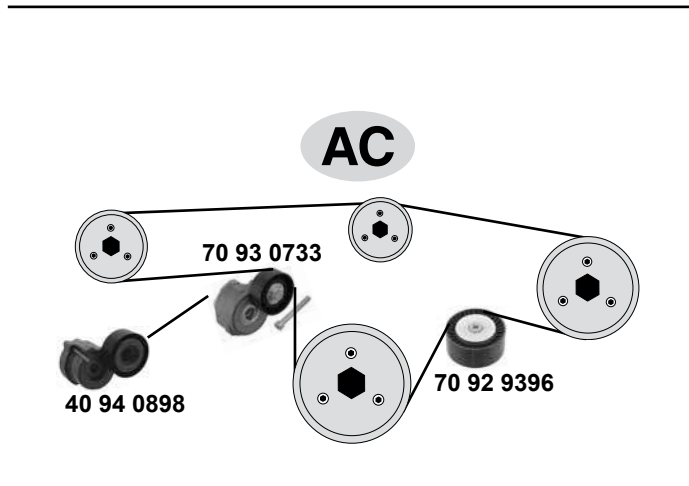

1,9 TD

(Z 1,9 DT / Z1,9 DTL / Z 1,9 DTJ / Z 1,9 DTH)

(1) (mot.) Z1,9 DT	→(ch.) 75189052 / 78104400 / 72172468
(mot.) Z1,9 DTL	→(ch.) 75189052 / 78104400 / 72207929
(mot.) Z1,9 DTH / Z1,9 DTJ	→(ch.) 75189052 / 78104400 / 72212298

(2) (mot.) Z1,9 DT	(ch.) 72172469 / 75189053 / 780144401→
(mot.) Z1,9 DTL	(ch.) 72207930 / 75189053 / 781044401→
(mot.) Z1,9 DTH / Z1,9 DTJ	(ch.) 72212299 / 75189053 / 781014401→

(3) (mot.) Z1,9 DT	(ch.) 72172469 / 75189053 / 781044401 / 8B000001 / 7G...→
(mot.) Z1,9 DTL	(ch.) 72207930 / 75189053 / 781044401 / 8B000001 / 7G...→
(mot.) Z1,9 DTH / Z1,9 DTJ	(ch.) 72212299 / 75189053 / 781014401 / 8B000001 / 7G...→

SWAG GERMANY	Ref. - No.			
40 94 0898	55561330	Riemenspanner / belt tensioner	(3)	ØA 65 B26
70 03 0029	93186866	Spannrolle / tension roller		ØA 53 B29
70 92 3654	93178807	Umlenkrolle / deflection pulley		ØA 65 B30
70 92 3655	93185336 S1	Rep. Satz Zahnriemen / rep. kit timing belt	(mot.) Z 1,9 DT/DTL	Z 190 B24
70 92 8305	93191278 SK	Rep. Satz Zahnriemen / rep. kit timing belt	(mot.) Z 1,9 DTJ/DTH	Z199 B24
70 92 8306	93178812	Zahnriemen / timing belt	(mot.) Z 1,9 DTJ/DTH	Z199 B24
70 92 9396	55562251	Umlenkrolle / deflection pulley		ØA 70 B26
70 93 0733	55190813	Riemenspanner / belt tensioner	(1)	ØA 65
70 93 1089	55190812	Umlenkrolle / deflection pulley	(2)	ØA 65 B26
74 02 0005	93185336	Zahnriemen / timing belt	(mot.) Z 1,9 DT/DTL	Z 190 B24