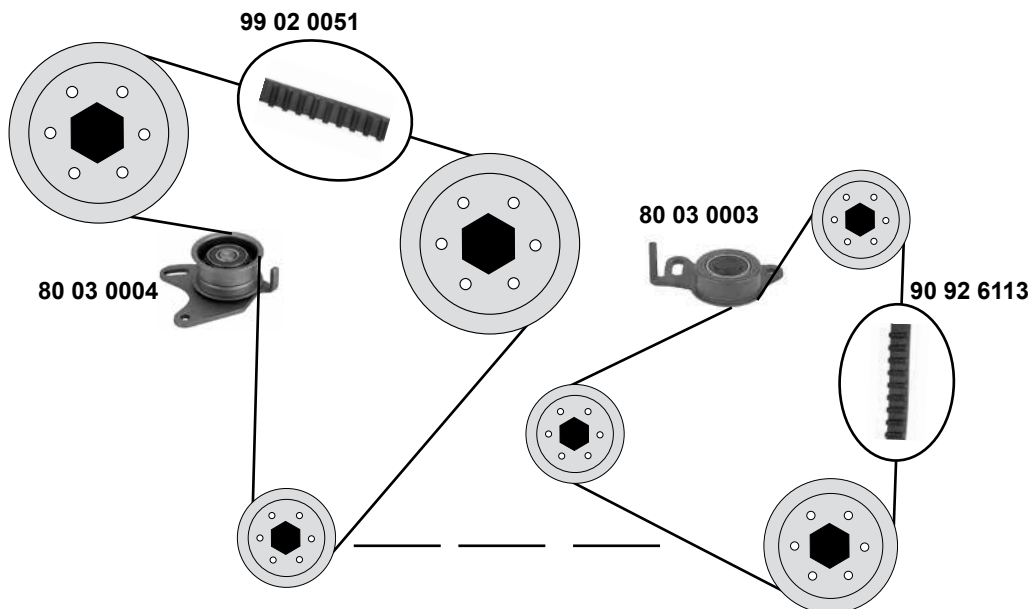

SWAG	Ref. - No.			
80 03 0003	23357-42030	Spannrolle / tension roller		ØA 58 B19
80 03 0004	24317-42020	Spannrolle / tension roller		ØA 60 B34
90 92 6113	23356-42500	Zahnriemen / timing belt		Z 99
90 92 6114	23356-42500 S1	Rep. Satz Zahnriemen / rep. kit timing belt		Z 99
90 92 6184	24315-42200 S1	Rep. Satz Zahnriemen / rep. kit timing belt		Z 163
91 92 6198	0K88R-12-205	Zahnriemen / timing belt		Z 152 B29
99 02 0051	24315-42200	Zahnriemen / timing belt		Z 163