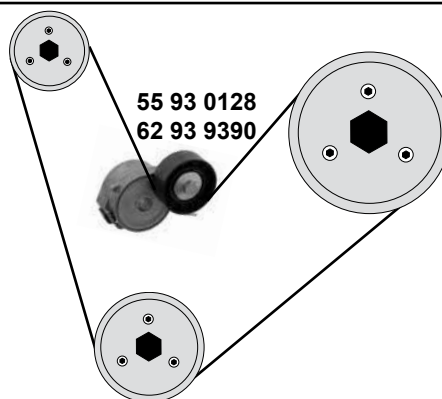

(1) 03/10 → / nur/only 163PS

(2) nur/only 115PS/130PS/143PS

(3) nur ohne Partikelfilter / only whitout particulate filter

(4) nur/only 115PS/136PS/140PS/150PS/163PS

Ref. - No.

Ref. - No.				
50 92 4197	1 231 976	Zahnriemen / timing belt	(2) (3)	Z 116 B25
55 93 0128	1 318 336	Riemenspanner / belt tensioner	(ex.) 163 PS	ØA 65 B25,5
62 92 6027	1 231 975	Spannrolle / tension roller	(2)	ØA 60 B29
62 92 6816	1 707 035	Umlenkrolle / deflection pulley		ØA 60,2 H30,2
62 92 6818	1 231 979	Rep. Satz Zahnriemen / rep. kit timing belt	(2) (3)	Z 116 B25
62 93 7211	1 231 971	Kettenspanner / chain tensioner		
62 93 7224	1 231 977	Gleitschiene / sliding rail		
62 93 7230	1 231 971 S1	Steuerkettensatz / timing chain kit		
62 93 7290	1 707 030	Zahnriemen	(3) (4)	Z 116 B25,4
62 93 7353	1 707 028	Spannrolle / timing belt	nur/only 163 PS	ØA 60 H29
62 93 7460	1 683 833	Rep. Satz Zahnriemen / rep. kit timing belt	(3) (4)	Z 116 B25,4
62 93 9390	1 768 088	Riemenspanner / belt tensioner	(1)	
99 13 3691	1 231 282	Steuerkette simplex / timing chain simplex		G67HP-6 / 40E