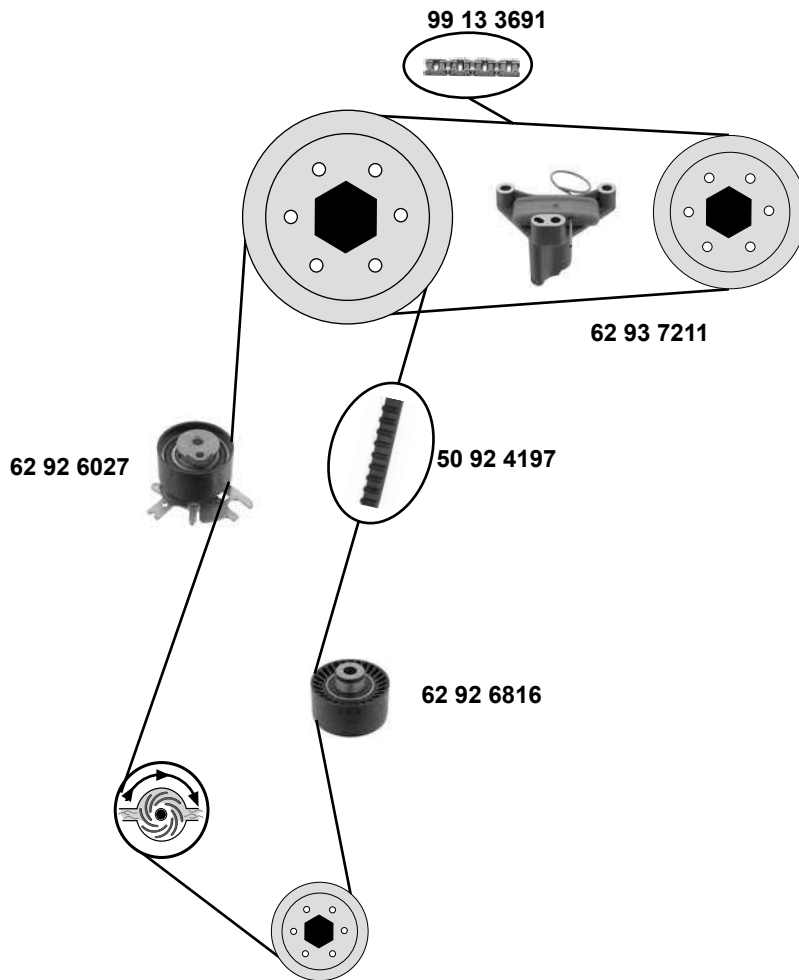

2,0 HDi (DW10BTED4)

- (1) 307 06.01 → 04.05
- (2) 307 Restyling 05.05→08.07

SWAG GERMANY	Ref. - No.			
50 92 4197	0816.G3	Zahnriemen / timing belt		Z 116 B25
62 92 6027	0829.A4	Spannrolle / tension roller		ØA 60 B29
62 92 6816	0830.51	Umlenkrolle / deflection pulley	(1) (2)	ØA 60 ØI 10 B30
62 92 6818	0831.T5	Rep. Satz Zahnriemen / rep. kit timing belt	(1) (2)	Z 116 B25
62 93 7211	0849.22	Kettenspanner / chain tensioner	(1) (2)	
62 93 7230	0849.23	Rep. Satz Steuerkette / rep. kit timing chain	(1) (2)	
62 93 7266	5751.A7	Riemenspanner / belt tensioner	(1) (2)	ØA 70 B25
99 13 3691	0816.F6	Steuerkette / timing chain	endlos / endless	E 40