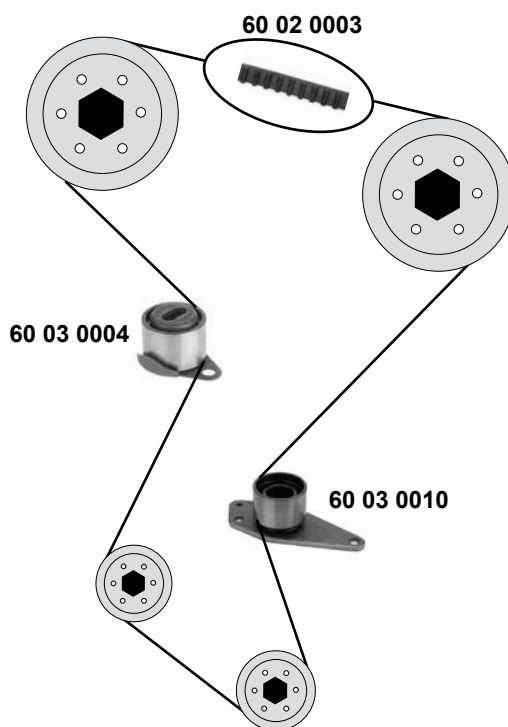

Ref. - No.

60 02 0003	77 00 875 439	Zahnriemen / timing belt	Z 153 B25,4
60 03 0004	77 00 726 440	Spannrolle / tension roller	ØA50 B31
60 03 0010	82 00 051 091	Umlenkrolle / deflection pulley	ØA50 B31
60 03 0055	82 00 102 941	Spannrolle / tension roller	ØA 60 B32
60 91 9853	82 00 537 033	Zahnriemen / timing belt	Z 123 B27
60 92 1270	77 01 477 028	Rep. Satz Zahnriemen / rep. kit timing belt	Z 123 B27
99 02 0052	77 01 468 168	Rep. Satz Zahnriemen / rep. kit timing belt	Z 153 B25,4