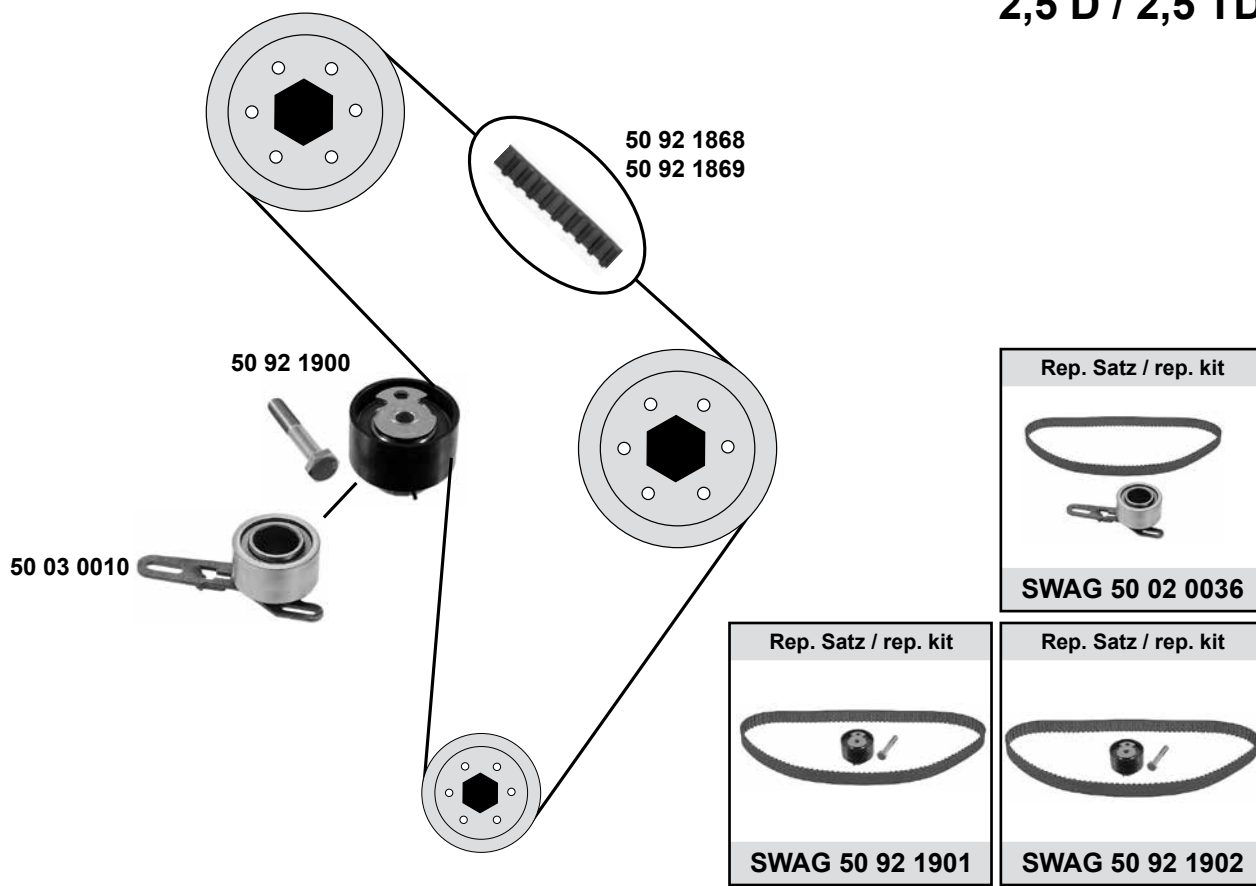

servo (ex.) **AC** / **AC** (ex.) servo