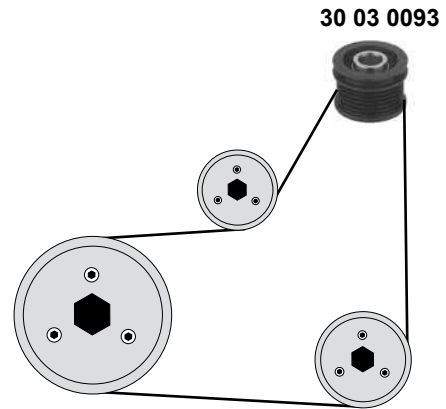

1,9 D

(AEF)

Caddy 3

(03 → 11)