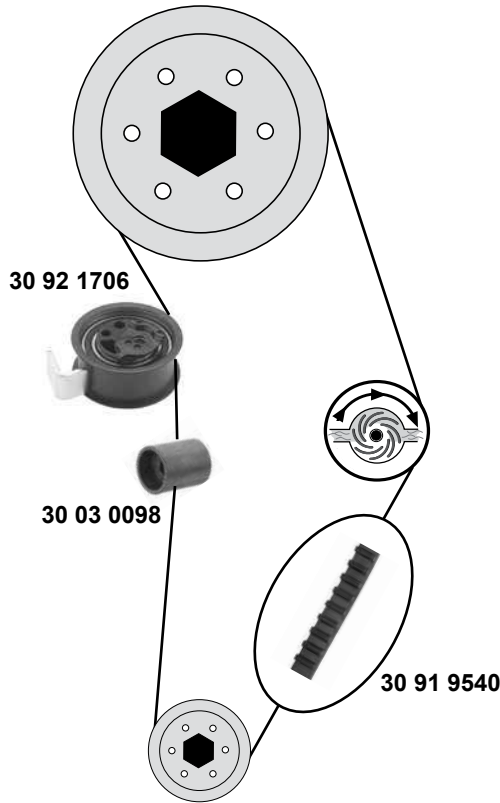

1,9 TDI (ATD / AXR / ASZ / ARL)

1,9 TDI (ATD / AXR / ASZ / ARL)