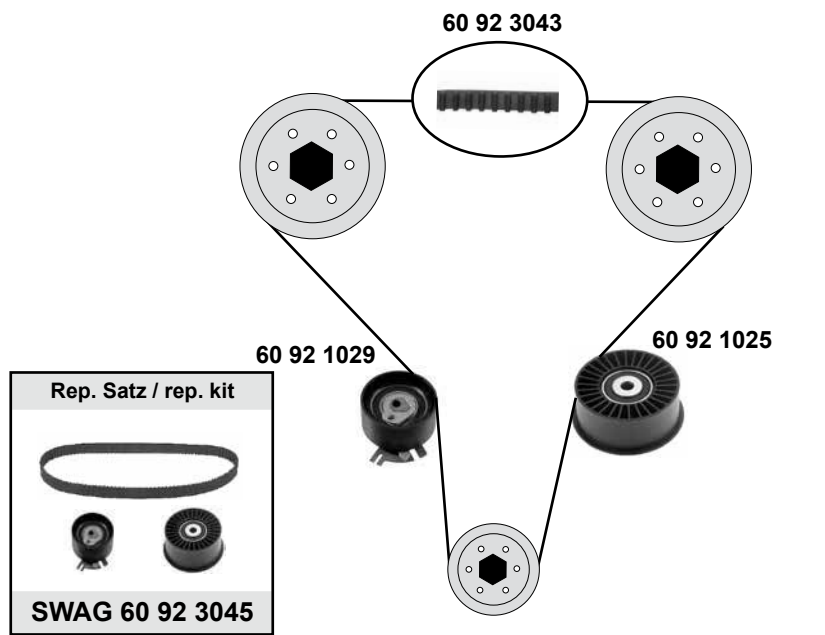

2,2 D

(G9T-600,702,703)

2,0 DCI

(M9R)