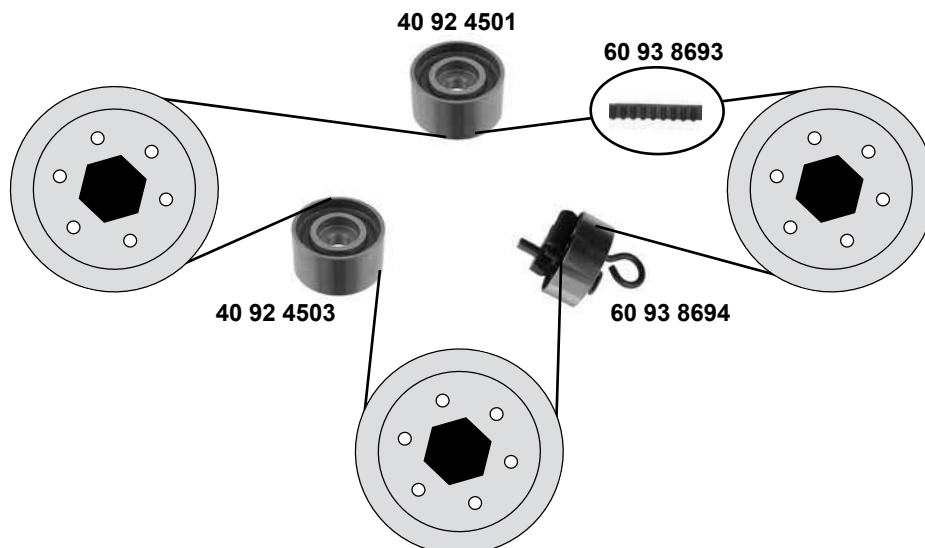

3,0 TD

(Y3,0 DT/ Z3,0DT)

Rep. Satz / rep. kit

SWAG 60 93 8695