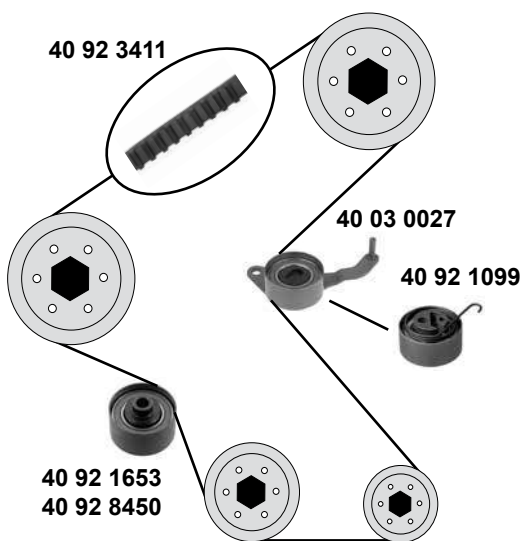

1,7 DT

(Y 1,7 DT/Z1,7DTJ/DTR/A1,7DTH/DTR)

1,7 DTL

(Z 1,7 DTL)