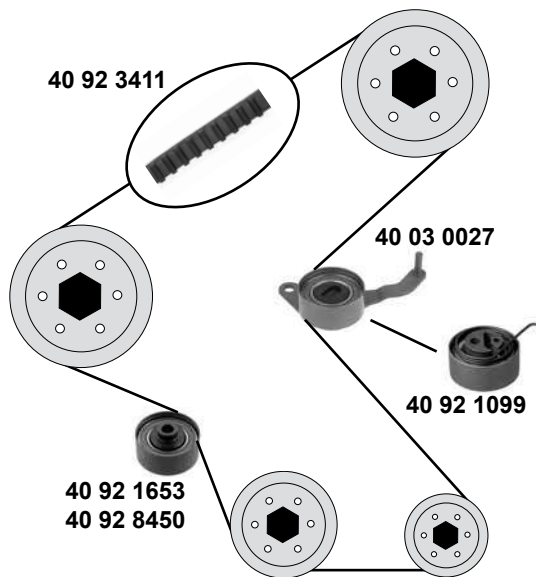

1,7 DT

(Y1,7DT/Y1,7DTL)