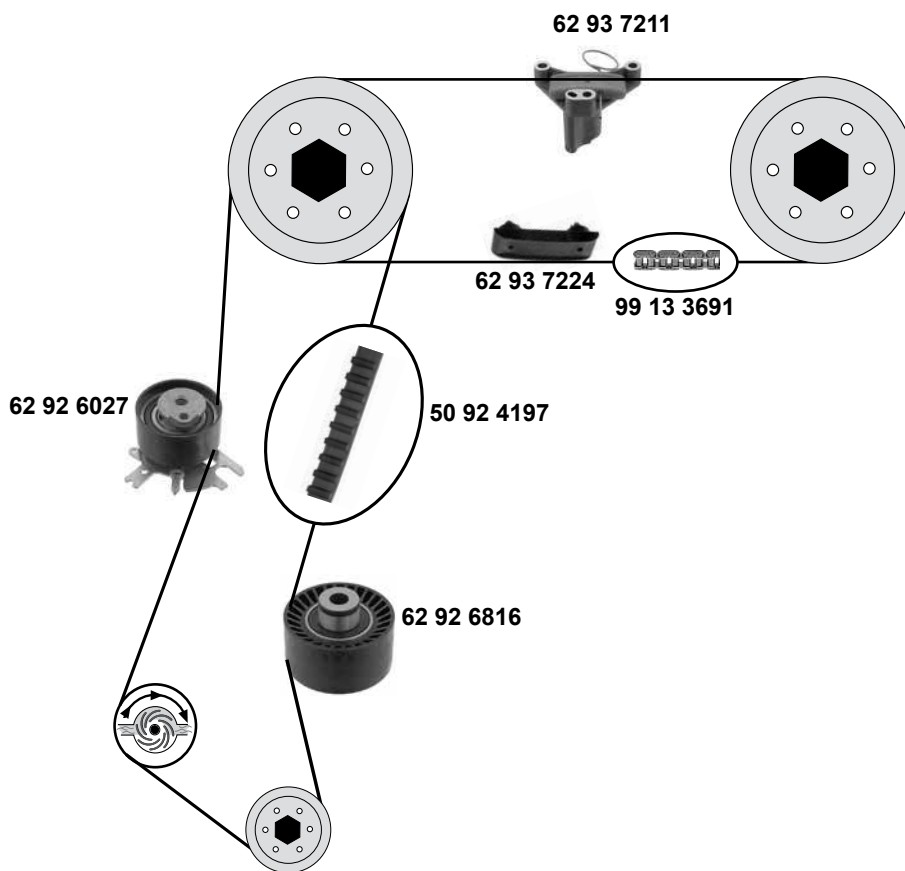

2,0 TDCi

Rep. Satz / rep. kit

SWAG 62 92 6818

Rep. Satz / rep. kit

SWAG 62 93 7230