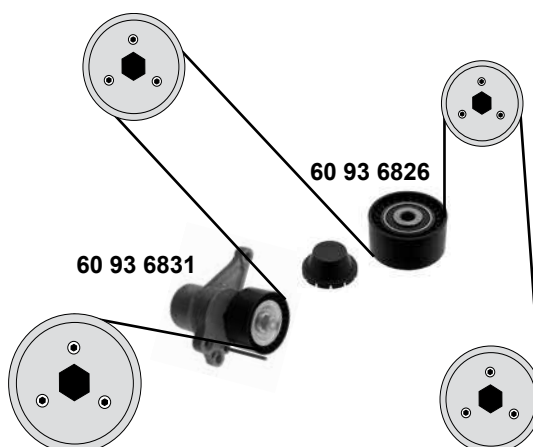

SWAG	Ref. - No.			
60 93 0464	82 00 337 106	Gleitschiene / sliding rail		
60 93 0465	82 00 337 109	Gleitschiene / sliding rail		
60 93 0511	82 00 918 797	Kettenspanner / chain tensioner		
60 93 6826	82 00 725 951	Umlenkrolle / deflection pulley		ØA 60 ØI 10 H 30
60 93 6831	82 00 357 406	Riemenspanner / belt tensioner		ØA 65 H 29,5
99 11 0472	82 00 918 794	Nockenwellenrad / camshaft gear		Z 42
99 11 0473	82 00 918 795	Kurbelwellenzahnrad / crankshaft gear		Z 21
99 13 0499	82 00 343 394	Steuerkette / timing chain		112 E
99 13 0639	77 01 476 597	Rep. Satz Steuerkette / rep.kit timing chain