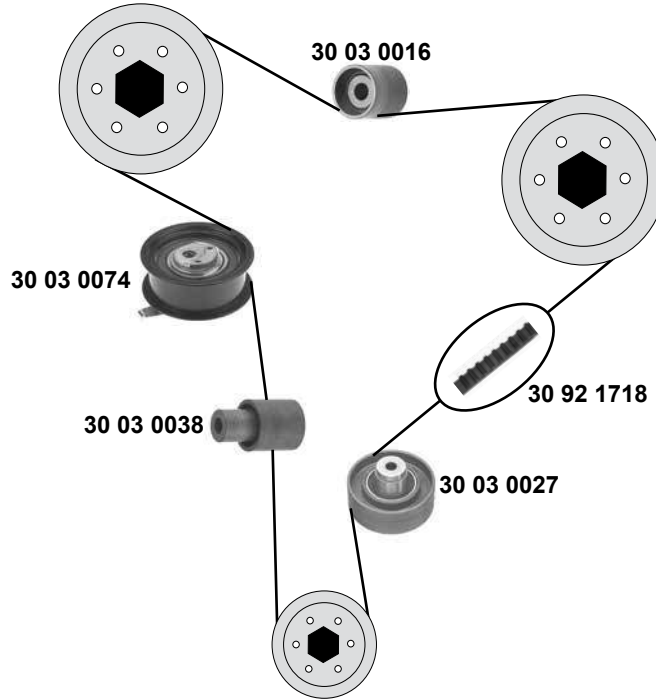

1,6 TDI / 1,9 SDI / TDI
(AGP / AGR / ALH / AQM / ASV)