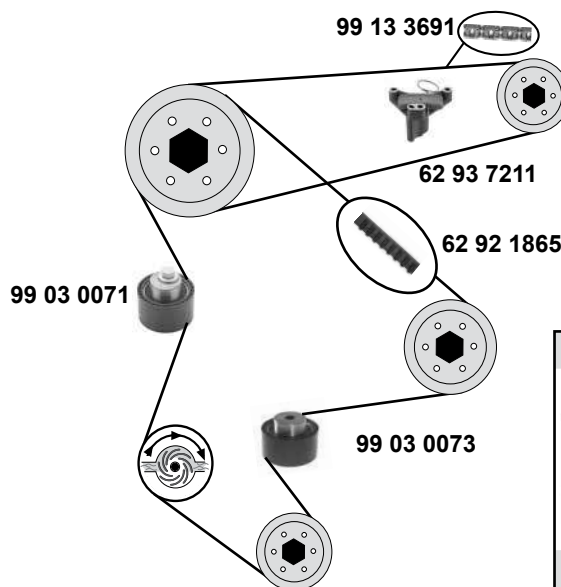

2,0 HDI

(DW10ATED4)

Rep. Satz / rep. kit

SWAG 62 92 7390

Rep. Satz / rep. kit

SWAG 62 93 7230

(1) (mot.) DW10BTED4 / DW10UTED4

(2) (mot.) DW10CTED4 / DW10CB

Ref. - No.

Ref. - No.				
50 92 4197	0816.G3	Zahnriemen / timing belt	(1)	Z 116 B25
62 92 1865	0816.E7	Zahnriemen / timing belt	(1)	Z 144 B25,4
62 92 6027	0829.A4	Spannrolle / tension roller	(1)	ØA 60 B29
62 92 6816	0830.51	Umlenkrolle / deflection pulley	(1)	ØA 60 ØI 10 B30
62 92 6818	0831.T5	Rep. Satz Zahnriemen / rep. kit timing belt	(1)	
62 92 7390	0831.S2	Rep. Satz Zahnriemen / rep. kit timing belt		
62 93 7211	0849.22	Kettenspanner / chain tensioner		
62 93 7230	0849.23	Rep. Satz Steuerkette / rep kit timing chain		
62 93 7290	0816.K8	Zahnriemen / timing belt	(2) 09→	Z116 B24,5
62 93 7353	0829.G6	Spannrolle / tension roller	(2)	ØA 60 B29
62 93 7460	0831.W1	Rep. Satz Zahnriemen / rep. kit timing belt	(2)	
99 03 0071	0829.59	Spannrolle / tension roller	O 10011 →	ØA 60 B30
99 03 0073	0830.28	Umlenkrolle / deflection pulley	O 10011 →	ØA 60 B30
99 13 36 91	0816.F6	Steuerkette / timing chain	endlos / endless	40 E