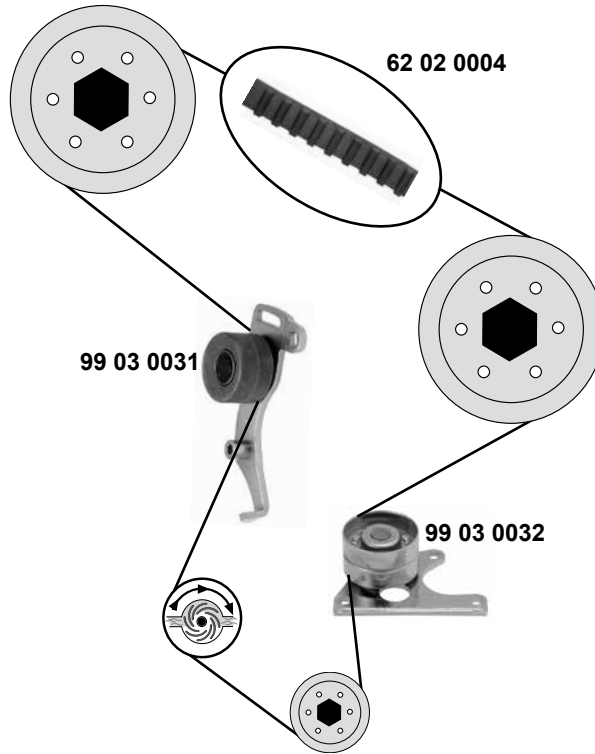

1,8 D / 1,9 D

(XUD7 / XUD7T / XUD9)

Modell: 01/94→