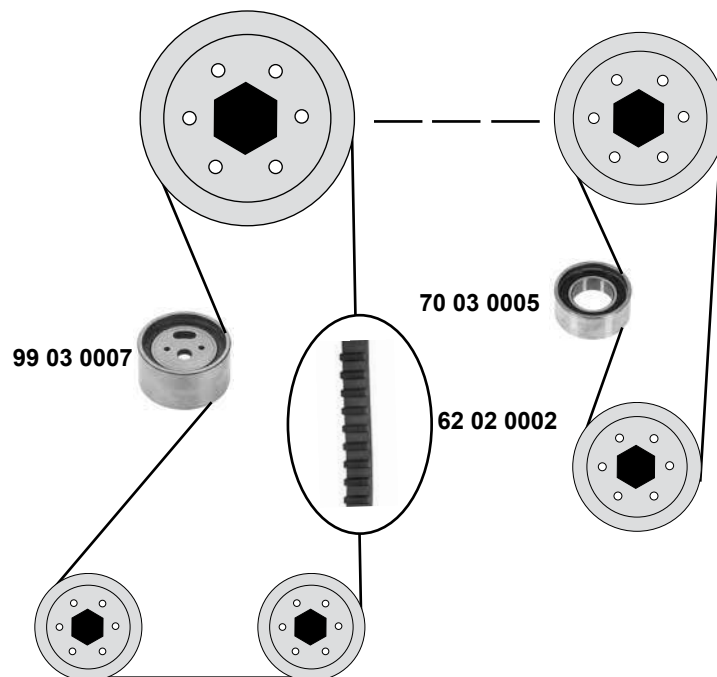

CITROËN C25

(82→94)

1,9 HDi (XUD9A)

2,5 D (CRD93)

Ref. - No.

70 03 0005	26 207 509	Spannrolle / tension roller	ØA 57 B24
62 02 0002	0816.33	Zahnriemen / timing belt	Z 118 B32,08
62 02 0004	0816.98	Zahnriemen / timing belt	Z 136 B25,4
62 02 0018	0831.09	Rep. Satz Zahnriemen / rep. kit timing belt	Z 136 B25,4
99 03 0003	0829.11	Spannrolle / tension roller	ØA 60 B34
99 03 0004	0830.02	Umlenkrolle / deflection pulley	ØA 60 B34
99 03 0007	0818.22	Spannrolle / tension roller	ØA 67,5 B35,5