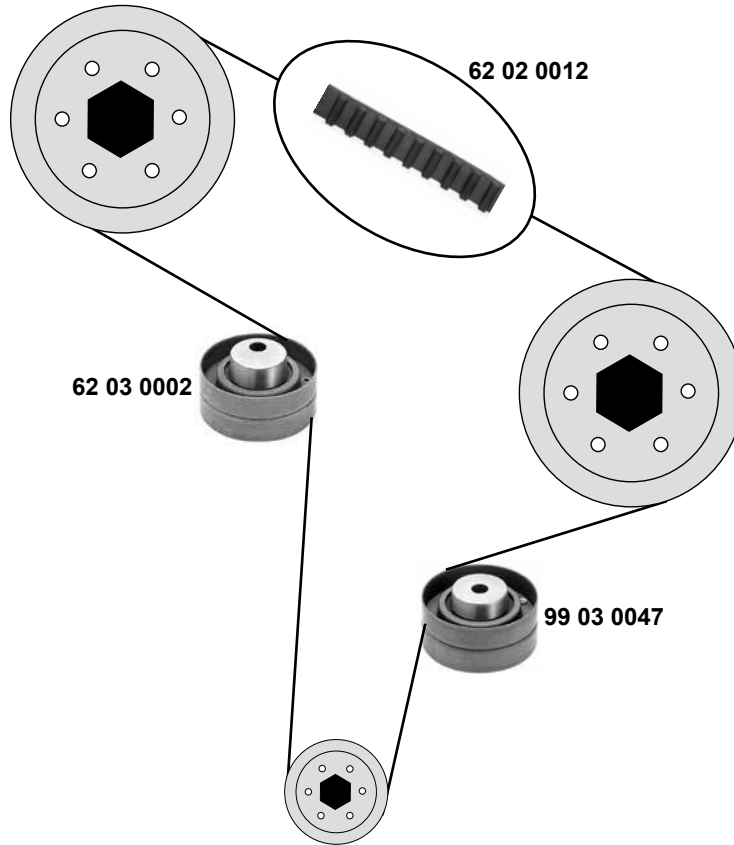

Ref. - No.

62 02 0012	0816.68
62 02 0013	0831.36
62 03 0002	0818.20
99 03 0047	0830.12
99 03 0048	6453.R8

Zahnriemen / timing belt
Rep. Satz Zahnriemen / rep. kit timing belt
Spannrolle / tension roller
Umlenkrolle / deflection pulley
Spannrolle / tension roller

Z 141 B28
ØA 70,5 B32 / 40
ØA 70,5 B32 / 37
ØA 93,5 B26