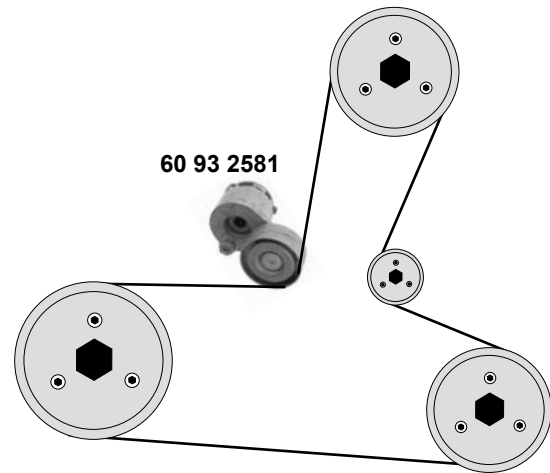

AC

Ref. - No.

60 92 1910	4430 892
60 92 2055	4408 922
60 92 2056	4430 891
60 92 2329	4411 707
60 92 3397	4413 791
60 93 2581	4401 567

Zahnriemen / timing belt
Spannrolle / tension roller
Rep. Satz Zahnriemen / rep. kit timing belt
Riemenspanner / belt tensioner
Umlenkrolle / deflection pulley
Riemenspanner / belt tensioner

Z 132 B26
ØA 60 B30,8
Z 132 B26
ØA 65 B30
ØA 60 Ø117 B31
ØA 65 B26