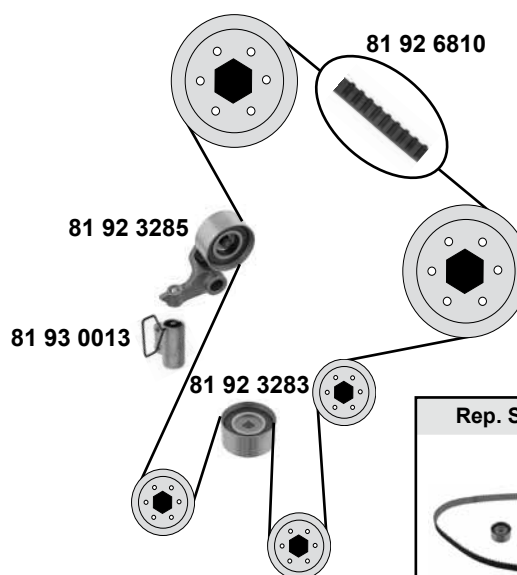

2,0 TD
(1CDFTV)

Rep. Satz / rep. kit

SWAG 81 92 6811

Corolla (ADE150) (1ADFTV) (11/06→03/09)
Corolla Verso (AUR10) (2ADFHV) (11/06→03/09)