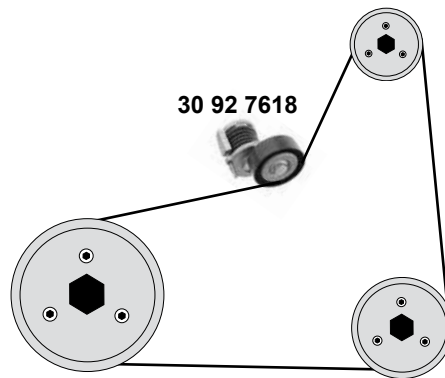

2,0 TDI

(CFFA/CFFB/CFGB/CFFE)

SWAG GERMANY	Ref. - No.			
30 03 0016	03L 109 244 D	Umlenkrolle / deflection pulley		ØA 70 B24 Z 160
30 92 7618	038 903 315 AH	Riemenspanner / belt tensioner		
30 93 4126	03L 109 119 C	Zahnriemen / timing belt	(ex.) CFFE	
30 93 4783	03L 109 244	Umlenkrolle / deflection pulley	(ex.) CFFE	
30 93 7019	03L 109 244 G	Umlenkrolle / deflection pulley	12/10 →