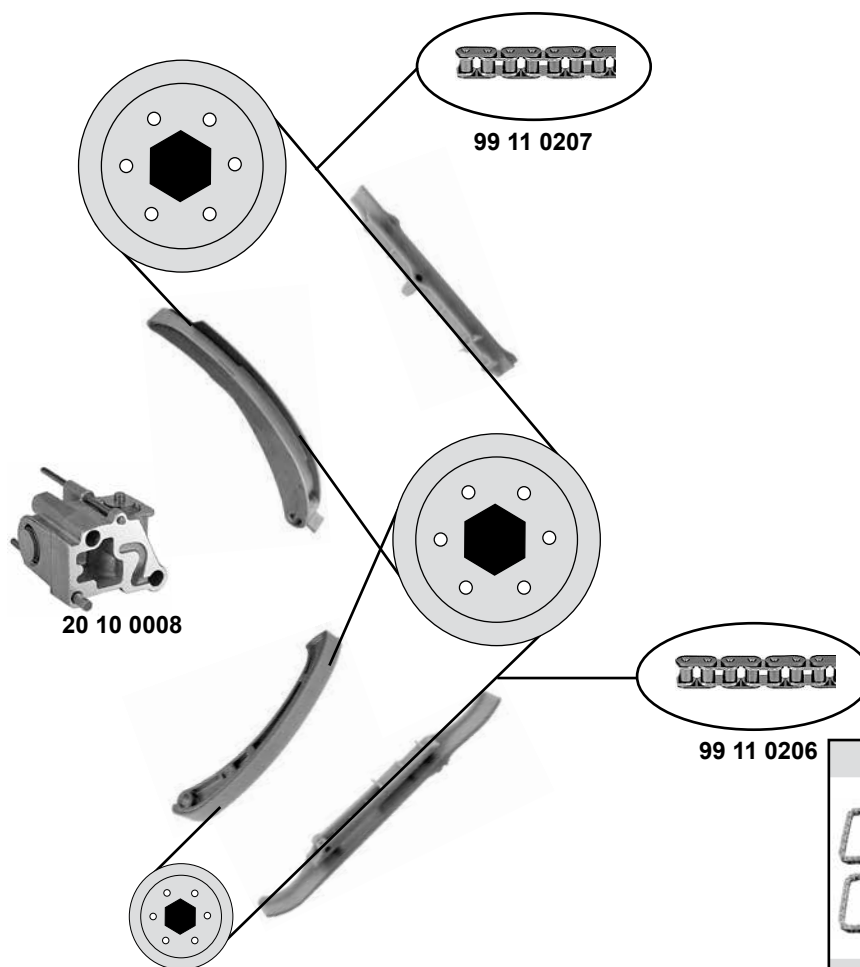

BMW 5 'er (E28/E34) (83→95)

524 d/td (M21)

Ref. - No.

20 02 0003 11 31 1 279 125
20 03 0001 11 31 2 241 090

Zahnriemen / timing belt
Spannrolle / tension roller

Z 138 B 28,5
24 x 67 x 33

	Ref. - No.			
20 03 0011	11 28 2 244 754	Spannrolle / tension roller		70 x 23
20 03 0012	11 28 2 245 166	Umlenkrolle / deflection pulley		80 x 23,5
20 10 0008	13 52 2 243 950	Kettenspanner / chain tensioner		
20 52 0007	11 28 2 248 168	Schwingungsdämpfer / vibration damper		
99 11 0206	13 52 2 246 583	Steuerkette / timing chain		74 E
99 11 0207	11 31 2 246 582	Steuerkette / timing chain		80 E
99 13 0384	13 52 8 506 969 S1	Rep. Satz Steuerkette / rep. kit timing chain		74 E 80 E