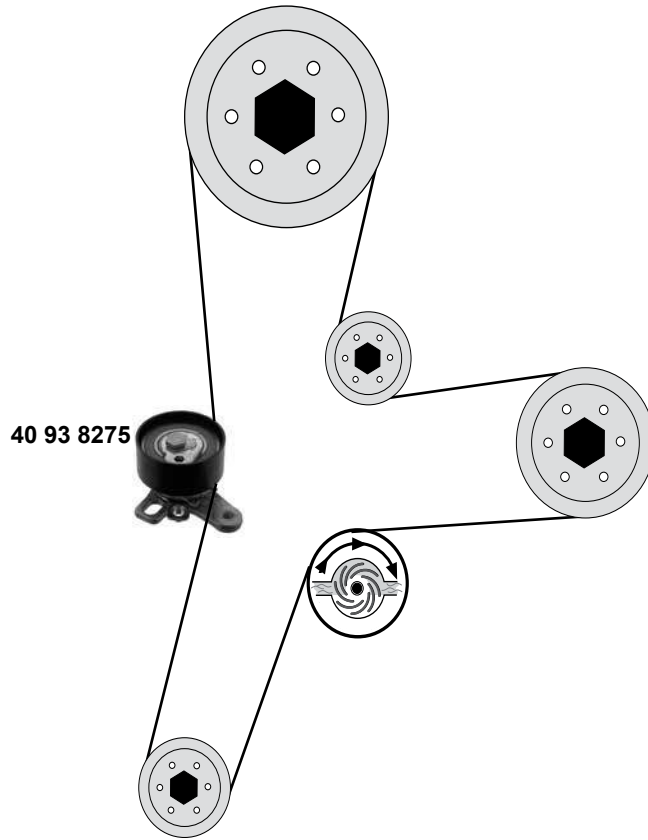

2,0 D

(Z20DM / Z20DMH)