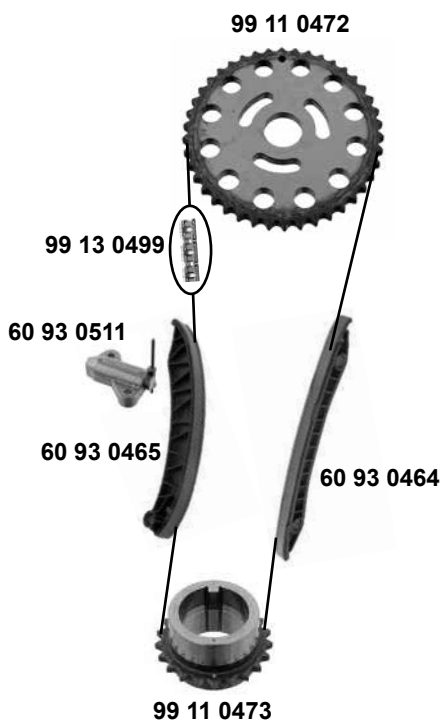

SWAG	Ref. - No.			
60 92 1025	82 00 004 593	Umlenkrolle / deflection pulley		ØA 75,2 B32
60 92 1029	82 00 127 467	Spannrolle / tension roller		ØA 70 B32
60 92 3043	82 00 127 627	Zahnriemen / timing belt		Z 89 B25
60 92 3045	77 01 473 849	Rep. Satz Zahnriemen / rep. kit timing belt		
60 93 0464	82 00 337 106	Gleitschiene / sliding rail		
60 93 0465	82 00 337 109	Gleitschiene / sliding rail		
60 93 0511	82 00 918 797	Kettenspanner / chain tensioner		
60 93 2018	82 00 761 529	Riemenspanner / belt tensioner	AC	
60 93 6826	82 00 725 951	Umlenkrolle / deflection pulley		ØA 60 ØI 10 H 30
60 93 6831	82 00 357 406	Riemenspanner / belt tensioner		ØA 65 H 29,5
99 11 0472	82 00 918 794	Nockenwellenrad / camshaft gear		Z 42
99 11 0473	82 00 918 795	Kurbelwellenzahnrad / crankshaft gear		Z 21
99 13 0499	82 00 343 394	Steuerkette / timing chain		112 E
99 13 0639	77 01 476 597	Rep. Satz Steuerkette / rep. kit timing chain		