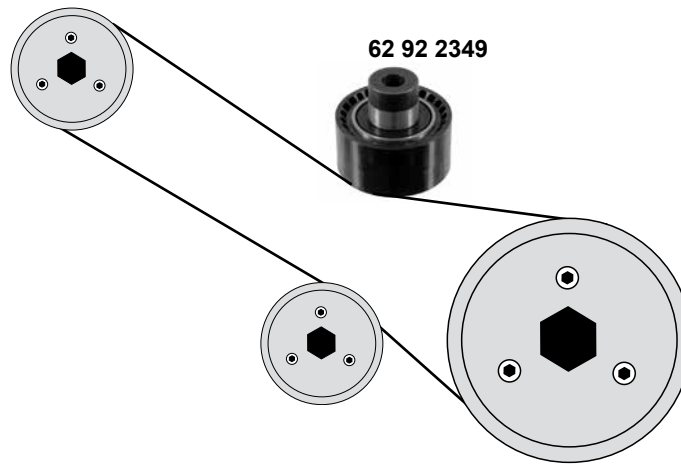

MAZDA

Mazda 2 (DY/DE)

(03→)

1,4 DI / 1,6 DI

(ex.) AC

- (1) (mot.) 1,4 (DY) →07(mot.) 1,4 (DE) 07→
- (2) (mot.) 1,6 (DE) 10/07→

Ref. - No.

62 91 9511	Y401-12-770D	Spannrolle / tension roller	(1)	ØA 30 H 29
62 91 9513	Y401-12-730	Umlenkrolle / deflection pulley	(1)	ØA 60 H 30
62 92 1865	Y401-12-205A	Zahnriemen / timing belt	(mot.) DY 1,4	Z 144 B24,5
62 92 1867	Y401-12-205A S1	Rep. Satz Zahnriemen / rep. kit timing belt	(1)	Z 144 B24,5
62 92 2349	Y401-15-930	Umlenkrolle / deflection pulley	(mot.) DY 1,4	ØA51 H26 B22
62 93 7275	Y650-12-730A	Umlenkrolle / deflection pulley	(2)	ØA 61 ØI 10 H 30