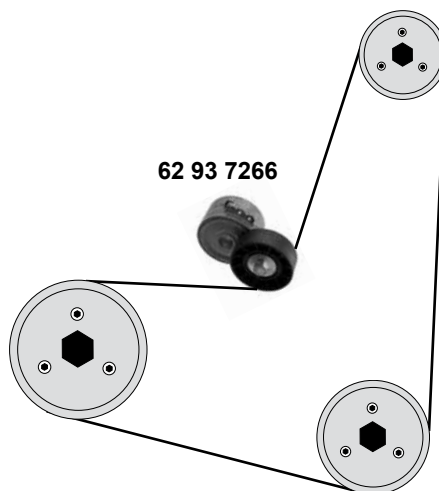

Ref. - No.			
50 92 4197	0816.G3	Zahnriemen / timing belt		Z 116 B25
62 92 6027	0829.A4	Spannrolle / tension roller		ØA 60 B29
62 92 6816	0830.51	Umlenkrolle / deflection pulley		ØA 60 Ø110 B30
62 92 6818	0831.T5	Rep. Satz Zahnriemen / rep. kit timing belt		
62 93 7224	0829.94	Gleitschiene / sliding rail		
62 93 7230	0849.23	Rep. Satz Steuerkette / rep kit timing chain		
62 93 7266	5751.A7	Riemenspanner / belt tensioner		ØA 70 B25
99 13 3691	0816.F6	Steuerkette / timing chain	endlos / endless	40 E
99 13 3691	0849.22	Kettenspanner / chain tensioner