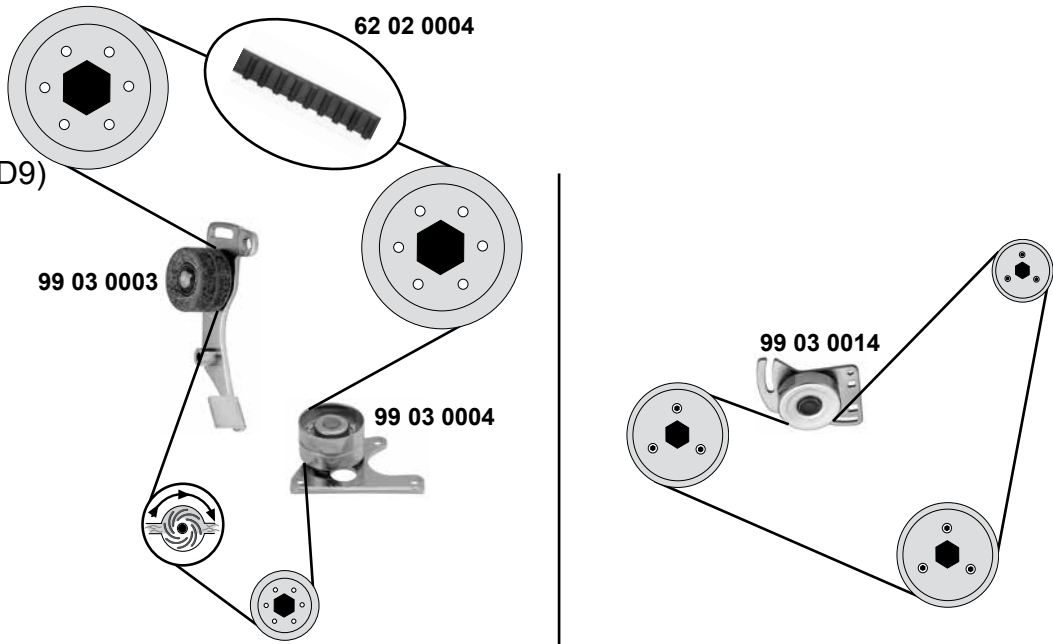

(2)	ØA 70 B25 ØA 60 ØI 10 B30
(1)	ØA 65 B25 E40

PEUGEOT 308 II

(13→)

1,6 HDi (DV6C / DV6DTE)

309 (86→93) 1,8 D / 1,9 D (XUD7 / XUD7T / XUD9)

(1) (mot.) DV6C + Start Stop

SWAG GERMANY	Ref. - No.			
62 02 0004	0816.98	Zahnriemen / timing belt		Z 136 B25,4
62 02 0018	0831.09	Rep. Satz Zahnriemen / rep. kit timing belt		
62 93 7275	0830.75	Umlenkrolle / deflection pulley		ØA 61 B 30
62 93 7285	0816.L0	Zahnriemen / timing belt		Z 141 B 25,4
62 93 9101	0829.F8	Spannrolle / tension roller		ØA 60 B 29
62 93 9109	96 772 672 80	Zahnrad / gear		
62 93 9203	16 087 474 80	Rep. Satz Zahnriemen / rep. kit timing belt		
62 93 9204	16 087 474 80 S1	Rep. Satz Zahnriemen / rep. kit timing belt		
62 93 9400	5751.K4	Riemenspanner / belt tensioner	(1)	ØA 65 B25
62 93 9410	98 018 752 80	Riemenspanner / belt tensioner	(1)	ØA 65 B25
99 03 0004	0830.02	Umlenkrolle / deflection pulley		ØA 60 B34
99 03 0003	0829.11	Spannrolle / tension roller		ØA 60 B34
99 03 0014	6453.76	Spannrolle / tension roller		ØA 58 B22,5