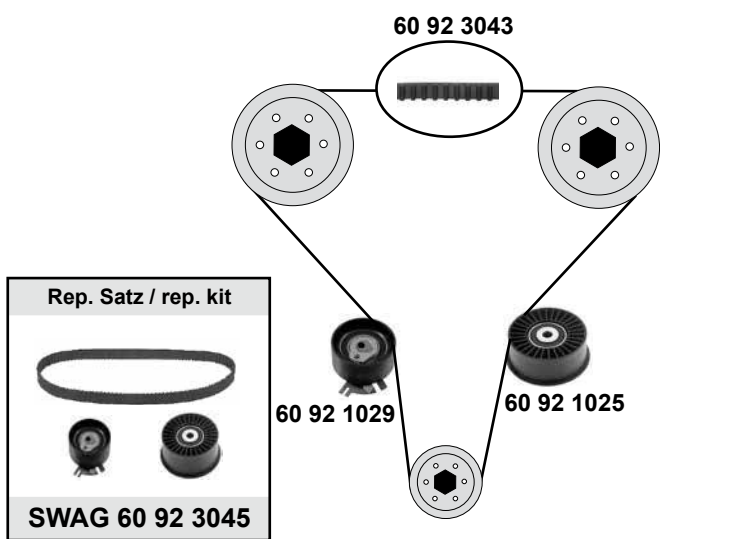

- (1) (mot.) F9Q-770,772,774 AC
- (2) (mot.) G9U-720,724 / G9T-720722
- (3) (mot.) G9T-720,722,754 / (mot.) G9U-632,650,720,754 AC
- (4) (mot.) G9T-720,722,754 (ex.) AC / (mot.) G9U-632,650,720,754 (ex.) AC

SWAG	Ref. - No.			
60 92 1025	82 00 004 593	Umlenkrolle / deflection pulley	(2)	ØA 75,2 B32
60 92 1029	82 00 127 467	Spannrolle / tension roller	(2)	ØA70 B32
60 92 1033	82 00 104 754	Umlenkrolle / deflection pulley	(2) AC	ØA 60,2 ØI 17 B5,5
60 92 1910	82 00 542 740	Zahnriemen / timing belt		Z 132 B26
60 92 2055	77 00 111 822	Spannrolle / tension roller		ØA60 B30,8
60 92 2056	77 01 477 048	Rep. Satz Zahnriemen / rep. kit timing belt		Z 132 B26
60 92 2329	82 00 071 402	Riemenspanner / belt tensioner	(1)	ØA65 B30
60 92 3043	82 00 127 627	Zahnriemen / timing belt	(2)	Z 89 B25
60 92 3045	77 01 473 849	Rep. Satz Zahnriemen / rep. kit timing belt	(2)	
60 93 2018	82 00 761 529	Riemenspanner / belt tensioner	(3)	ØA
60 93 2581	82 00 840 824	Riemenspanner / belt tensioner	(ex.) AC	
60 93 7154	82 00 761 531	Riemenspanner / belt tensioner	(4)	ØA 60