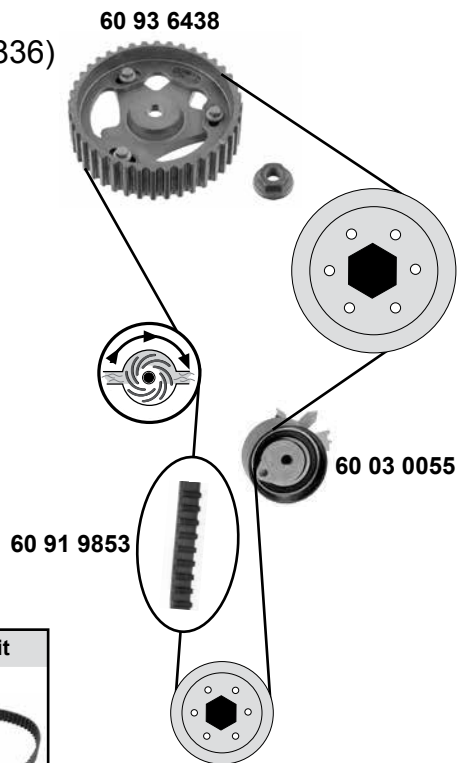

1,5 D

(K9K-830,832,836)