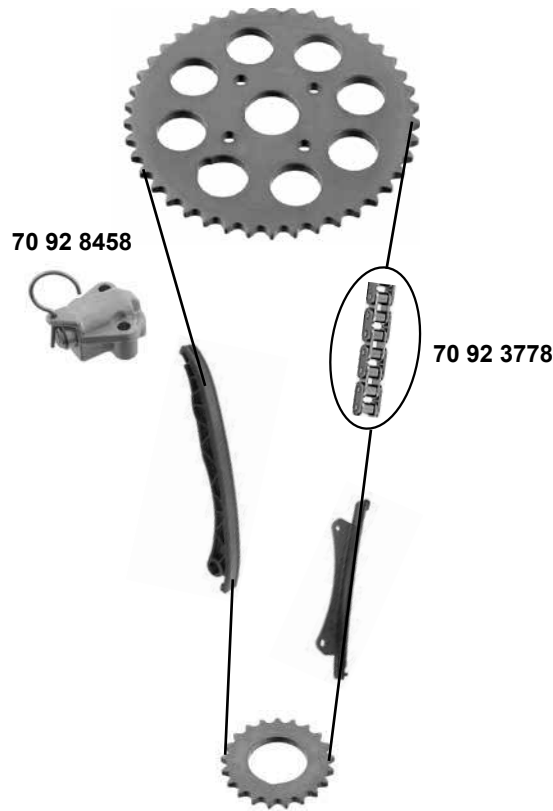

1,3 D

AC

(1) für Generator / for alternator: 90A / 105A (05→) / 70 kW (11→)

Ref. - No.

70 92 3778 55221385

Steuerkette / timing chain

120 E

70 92 8458 55197785

Kettenspanner / chain tensioner

(1)

70 93 0029 77362721

Riemenscheibe / belt pulley

(1)

ØA 59 ØI17 B38,1

99 13 1622 5522 1385 S1

Rep. Satz Steuerkette / rep. kit timing chain

(1)

120 E