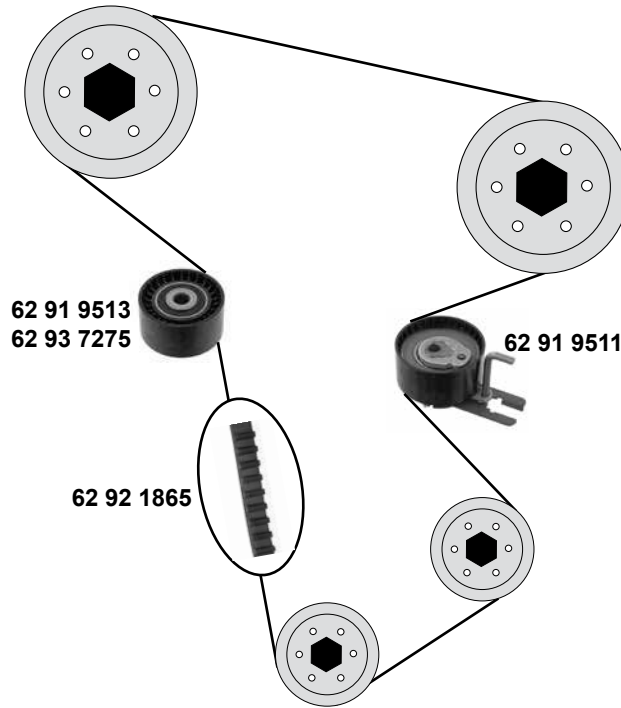

1,4 DI / 1,6 DI