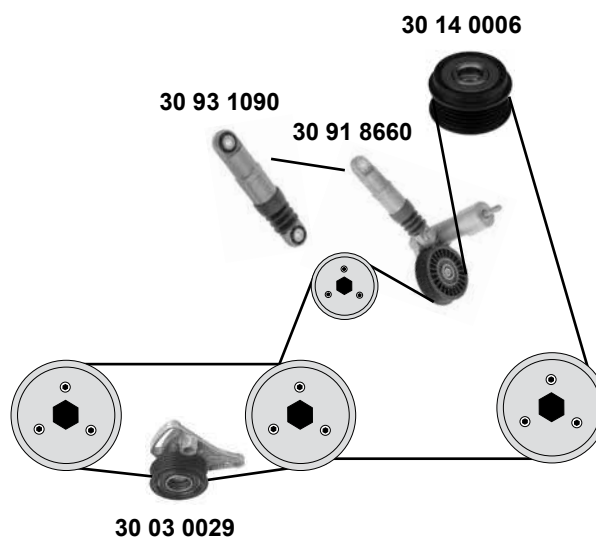

1,9 TDI

(AVB/ AVF / AWX)

Ref. - No.	Description	AC	Dimensions
30 03 0029	Spannrolle / tension roller	Modell: → 02	ØA 28 B34
30 03 0094	Umlenkrolle / deflection pulley	Modell: → 02	ØA 40 B35
30 03 0098	Umlenkrolle / deflection pulley		
30 14 0006	Riemenscheibe Generator / belt pulley alternator		
30 91 8660	Riemenspanner / belt tensioner		
30 91 9540	Zahnriemen / timing belt		Z 120 B30
30 92 1706	Spannrolle / tension roller	Modell: 03 →	ØA 68 B31,5
30 92 1722	Riemenspanner / belt tensioner	Modell: → 02	
30 92 1726	Rep. Satz Zahnriemen / rep. kit timing belt	Modell: → 02	
30 93 1090	Schwingungsdämpfer / vibration absorber		
99 03 0084	Spannrolle / tension roller	Modell: → 02	ØA 72 B35