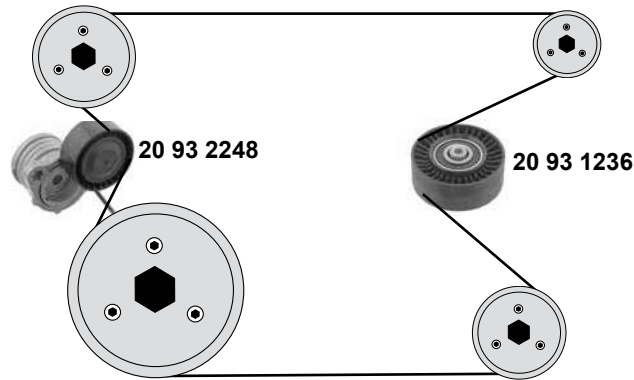

BMW

1 'er (E87)

(04→07)

118 d / 120d

(M47 N)

SWAG GERMANY	Ref. - No.			
20 92 1291	13 52 7 787 299	Kettenspanner / chain tensioner		
20 93 1236	11 28 7 790 448	Umlenkrolle / deflection pulley		AØ 70 B 26
20 93 2248	11 28 7 790 447	Riemenspanner / belt tensioner		AØ 64 B 26
99 11 0389	11 31 8 506 869	Steuerkette / timing chain		74 E
99 11 0390	13 52 8 506 969	Steuerkette / timing chain		67 E
99 13 0347	11 31 8 506 869 S1	Rep. Satz Steuerkette / rep. kit timing chain		74 E
99 13 0348	13 52 8 506 969 S1	Rep. Satz Steuerkette / rep. kit timing chain		66 E