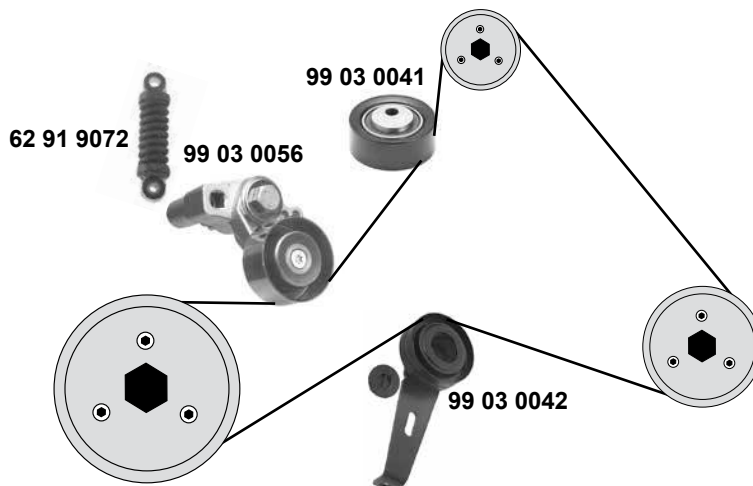

SWAG	Ref. - No.			
62 02 0004	0816.98	Zahnriemen / timing belt		Z 136 B25,4
62 91 9072	5751.81	Riemenspanner / belt tensioner	AC + servo	Z 136 B25,51
99 02 0055	0831.27	Rep. Satz Zahnriemen / rep. kit timing belt		ØA60 B34
99 03 0031	0829.33	Spannrolle / tension roller		ØA60 B34
99 03 0032	0830.13	Umlenkrolle / deflection pulley		ØA 70 B27/29
99 03 0041	5751.29	Spannrolle / tension roller	AC	ØA 85 B26
99 03 0042	5751.38	Spannrolle / tension roller	(ex.) AC	ØA 60 B26,5
99 03 0056	5751.30	Spannrolle / tension roller	AC + servo