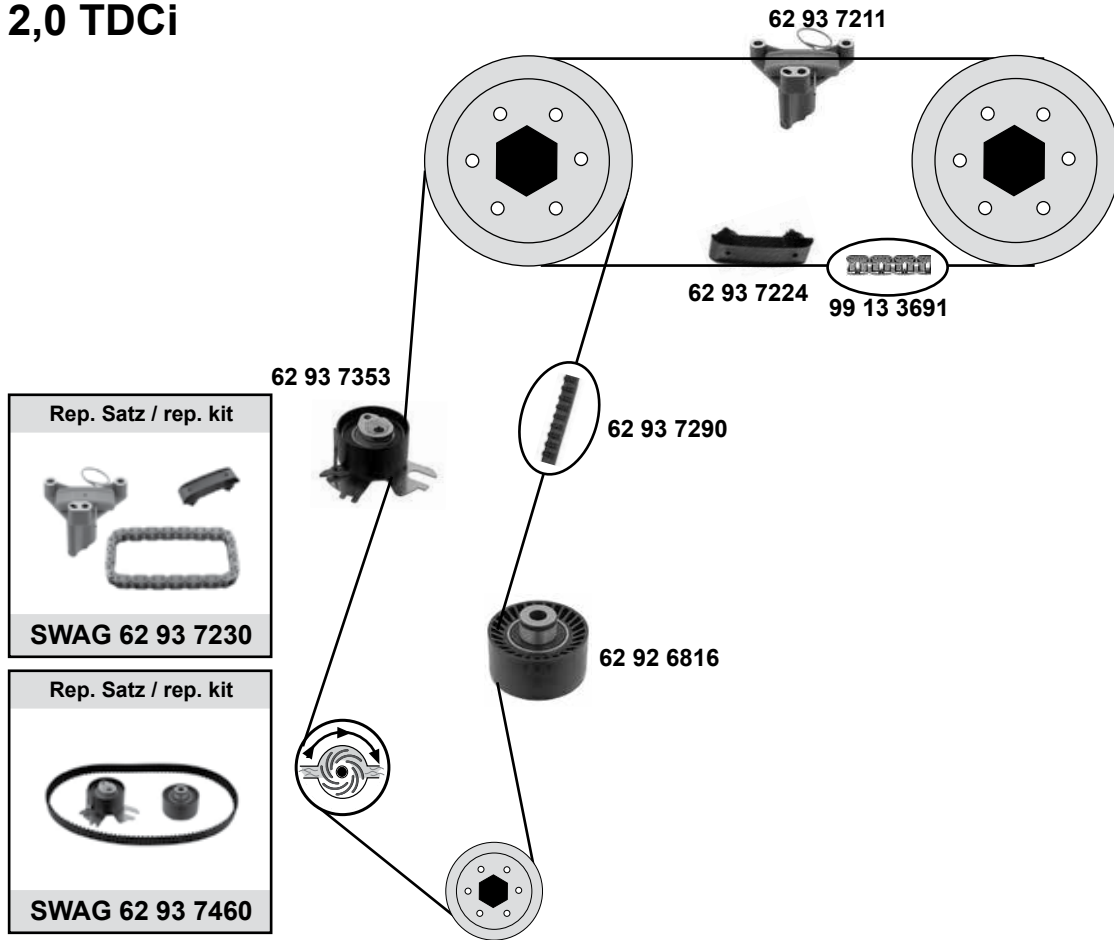

2,0 TDCi

(1) nur ohne Partikelfilter / only without particulate filter

SWAG GERMANY	Ref. - No.			
62 92 6816	1 707 035			ØA 60,2 H30,2
62 93 7211	1 231 971			
62 93 7224	1 231 977			
62 93 7230	1 231 971 S1			
62 93 7290	1 707 030		(1)	Z 116 B25,4
62 93 7353	1 707 028			ØA 60 H29
62 93 7460	1 683 833		(1)	Z 116 B25,4
62 93 9390	1 768 088		nur/only 163PS	
99 13 3691	1 231 282		endlos / endless	G67HP-6 / 40E