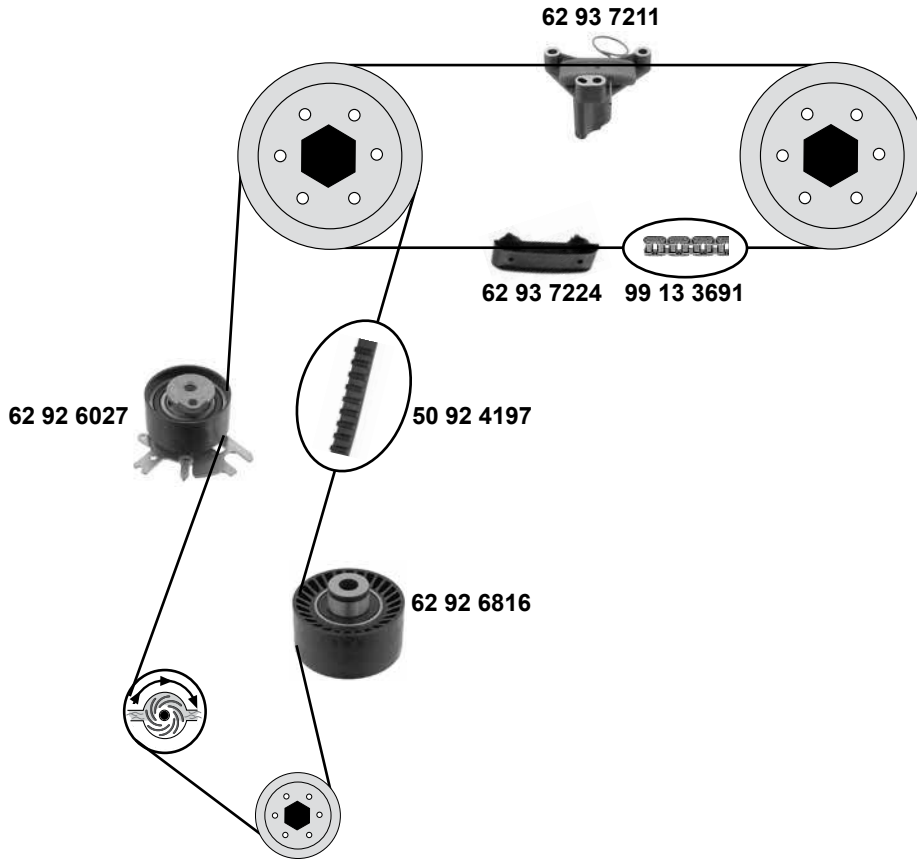

2,0 TDCi

(1) nur ohne Partikelfilter / only without particulate filter

SWAG GERMANY	Ref. - No.			
50 92 4197	1 231 976	Zahnriemen / timing belt	(1)	Z 116 B25
55 93 0128	1 318 336	Riemenspanner / belt tensioner	11/03 →	ØA 65 B25,5
62 92 6027	1 231 975	Spannrolle / tension roller		ØA 60 B29
62 92 6816	1 707 035	Umlenkrolle / deflection pulley		ØA 60,2 H30,2
62 92 6818	1 231 979	Rep. Satz Zahnriemen / rep. kit timing belt	(1)	Z 116 B25
62 93 7211	1 231 971	Kettenspanner / chain tensioner	04/05 →	
62 93 7224	1 231 977	Gleitschiene / sliding rail	04/05 →	
62 93 7230	1 231 971 S1	Rep. Satz Steuerkette / rep. kit timing chain	04/05 →	
62 93 7266	1 310 771	Riemenspanner / belt tensioner	→ 10/03	ØA 70 B25
99 13 3691	1 231 282	Steuerkette simplex / timing chain simplex	04/05 →	G67HP-6 / 40E