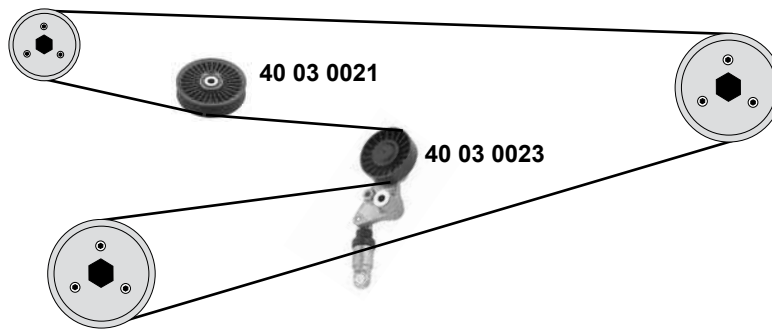

2,0 TD / 2,2 TD
(X 2,0 DTH / Y 2,2 DTH)