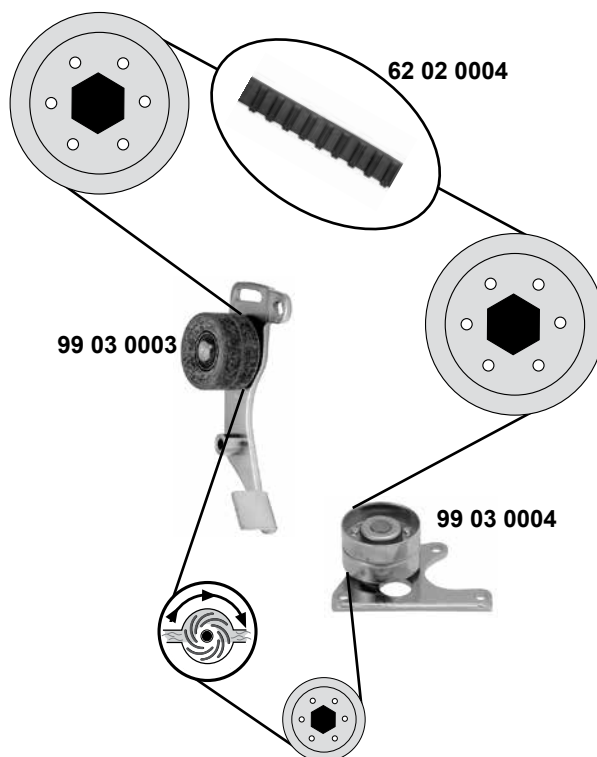

1,8 D / 1,9 D
(XUD7 / XUD7T / XUD9 / XUD9A / XU9TE)

Modell: → 01/94