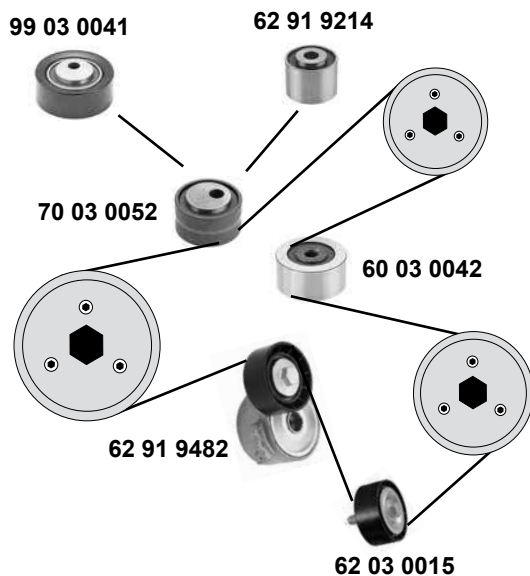

FIAT Scudo (220) (95→06)

1,9 D (DW8)

(1) (ex.) variable servo

(2) servo (ex.) AC

Ref. - No.

Part No.	Description	Notes	Dimensions
60 03 0042	Spannrolle / tension roller	(ex.) AC	ØA 50 B26
62 03 0015	Umlenkrolle / deflection pulley	(1) (2)	ØA 60 B25
62 91 9072	Schwingungsdämpfer / vibration damper	servo AC	
62 91 9214	Umlenkrolle / deflection pulley	servo (1) (ex.) AC	ØA 37 B27
62 91 9482	Spannrolle / tension roller	(2)	ØA 60 Z 140
62 91 9615	Rep. Satz Zahnriemen / rep. kit timing belt	(ex.) AC	ØA 50 B26 Z 140 B25,4
70 03 0052	Spannrolle / tension roller		
99 02 0071	Zahnriemen / timing belt		
99 03 0041	Umlenkrolle / deflection pulley	servo AC	ØA 70 ØI 10/16
99 03 0056	Spannrolle / tension roller	servo AC	ØA 60 B26,5
99 03 0059	Spannrolle / tension roller	man.	ØA 85 B26
99 03 0071	Spannrolle / tension roller		ØA 60 ØI 13
99 03 0073	Umlenkrolle / deflection pulley		ØA 60 ØI 10