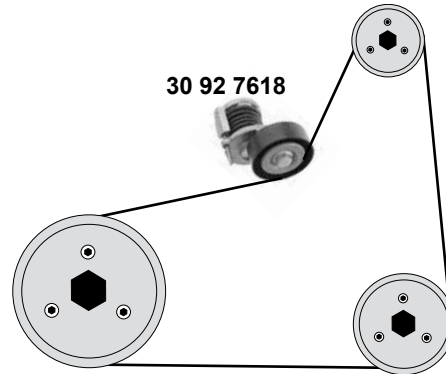

SEAT Ibiza (6J) (08→)

1,2 / 1,6 / 2,0 TDI (CAYB/CAYC/CFHD/CFWA/CLNA)

1,2 / 1,4 / 1,6 / 1,9 / 2,0 TDI (CFWA/BMS/CAYB/CAYC/BLS/BXJ/CFHD)

Inca (6K) (96→03) 1,9 SDI (AYQ)

SWAG GERMANY	Ref. - No.			
30 03 0016	03L 109 244 D	Umlenkrolle / deflection pulley	(ex.) CAYC	ØA 28 B29
30 03 0027	038 109 244 M	Umlenkrolle / deflection pulley		ØA 80 Ø1 10 B29
30 03 0038	038 109 244 E	Umlenkrolle / deflection pulley		ØA 28 Ø1 8 B29
30 03 0074	038 109 243 N	Spannrolle / tension roller		ØA 68 Ø1 8 B25
30 92 1718	038 109 119 M	Zahnriemen / timing belt		Z 141 B25
30 92 1720	038 198 119 E	Rep. Satz Zahnriemen / rep. kit timing belt	005 518 →	
30 92 7618	038 903 315 AH	Riemenspanner / belt tensioner	AC	ØA 70 B24
30 93 4126	03L 109 119 C	Zahnriemen / timing belt	(ex.) CAYC	Z 160
30 93 4783	03L 109 244	Umlenkrolle / deflection pulley