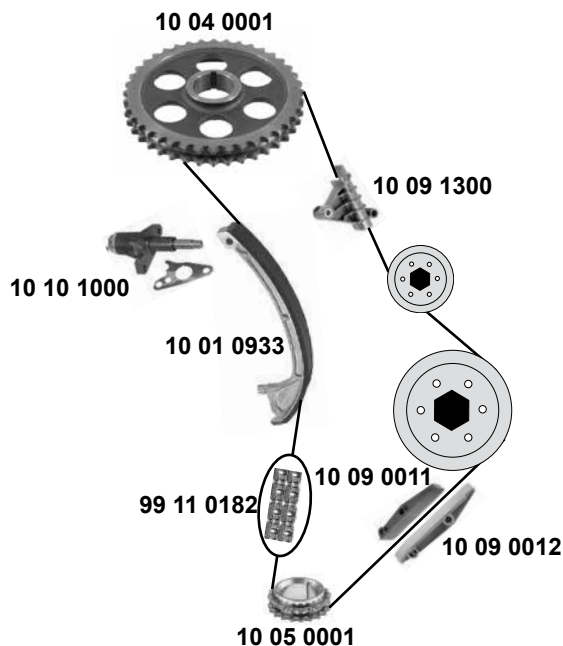

MERCEDES-BENZ

G-Klasse (BM 460 / 461)

(79→)

300 GD

(OM 617.931,932,933,938)