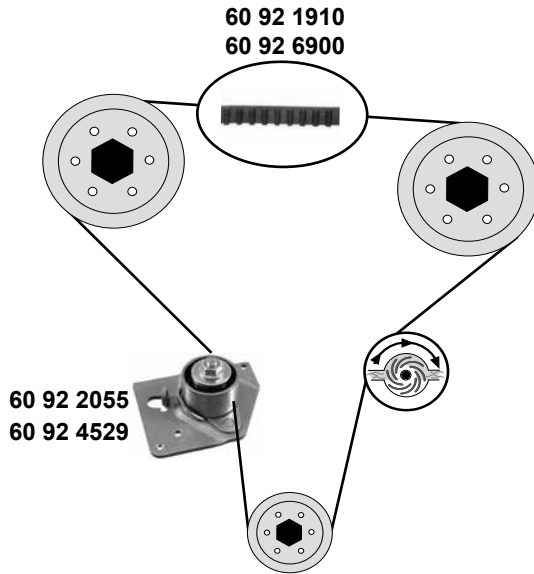

1,9 D

(F9Q-650/664/670/674/750/752/754/758/759)