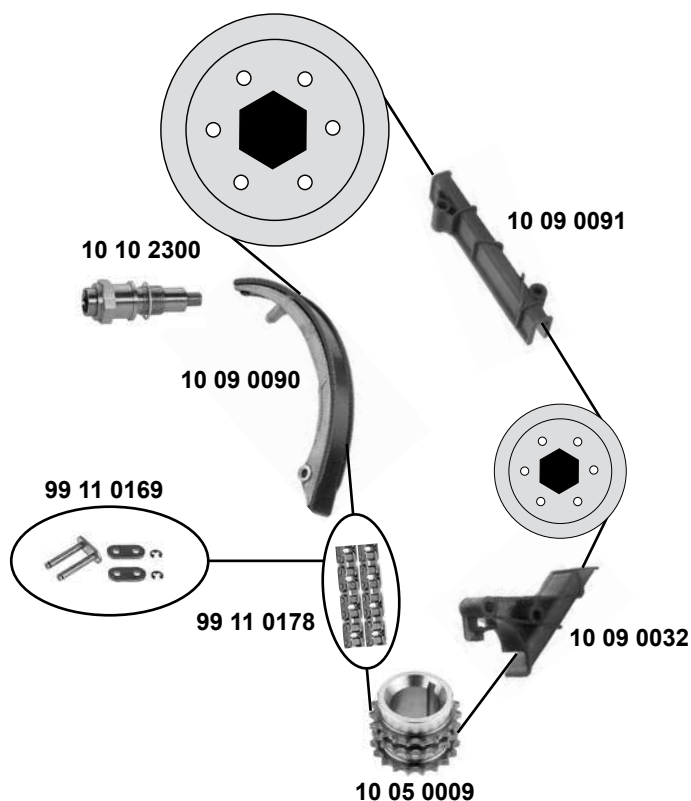

C 250 D / C 250 TD / C 250 Turbo
(OM 605.910,960)

Rep. Satz / rep. kit

SWAG 99 13 0301