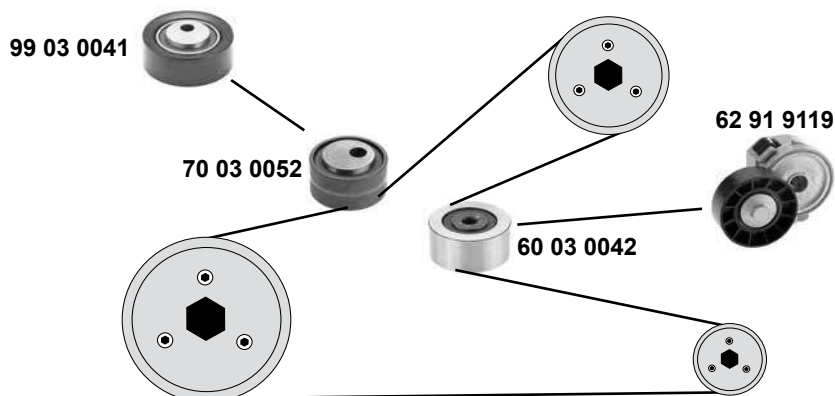

(1) DW12TED4 → O 10010

(3) DW10ATED/DW10

(2) DW12TED4 O 10011→

(4) DW12TED4

Ref. - No.

60 03 0042	5751.96	Spannrolle / tension roller	(ex.) AC	ØA 50 B26
62 02 0024	0816.A6	Zahnriemen / timing belt	(4)	Z 146 B25,4
62 91 9119	5751.55	Riemenspanner / belt tensioner		ØA 70 B25
62 91 9621	0831.60	Rep. Satz Zahnriemen / rep. kit timing belt	(1)	146 Z B24,96
62 91 9623	0831.R8	Rep. Satz Zahnriemen / rep. kit timing belt	(3)	141 Z B25,4
62 92 7376	0829.C3	Spannrolle / tension roller	(2)	ØA 62 B30
62 92 7377	0829.C4	Umlenkrolle / deflection pulley	(2)	ØA 62 B30
62 92 7391	0831.S3	Rep. Satz Zahnriemen / rep. kit timing belt	(2)	Z 146 B25,4
62 93 7211	0849.22	Kettenspanner / chain tensioner	(4) 99 →04	
62 93 7230	0849.23	Rep. Satz Steuerkette / rep. kit timing chain	(4)	40 E
70 03 0052	5751.56	Spannrolle / tension roller	(ex.) AC	ØA 50 B26
99 02 0072	0816.A9	Zahnriemen / timing belt	(3)	Z 141 B25,4
99 03 0041	5751.29	Spannrolle / tension roller	servo AC	ØA 70 ØI 10/16
99 03 0071	0829.59	Spannrolle / tension roller	(1)	ØA 60 ØI 13
99 03 0073	0830.63	Umlenkrolle / deflection pulley	(1)	ØA 60 ØI 10
99 13 3691	0816.F6	Steuerkette / timing chain	(4) 00 →