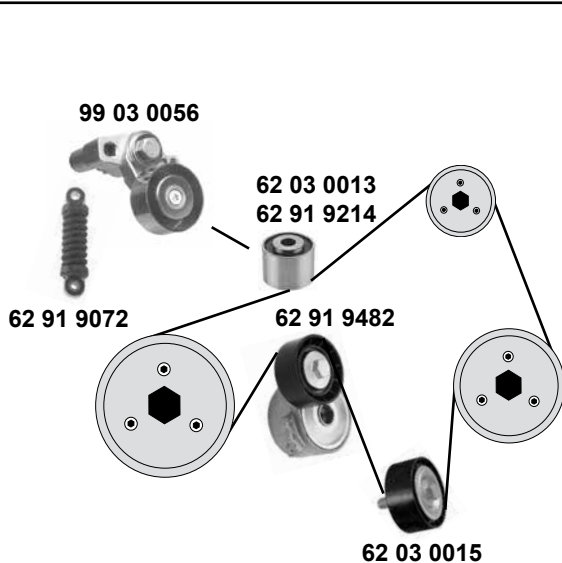

Ref. - No.

Ref. - No.	Description	Notes	Dimensions
60 92 2369	5751.86	Riemenspanner / belt tensioner	(1) ØA 65 B25,5
62 91 9749	5751.87	Umlenkrolle / deflection pulley	(mot.) DV4TD ØA 60 B30
62 92 2779	5751.89	Riemenspanner / belt tensioner	(2) ØA 55 B25
62 93 2820	5751.90	Umlenkrolle / deflection pulley	(mot.) DV4TD
62 93 2820	5751.E6	Umlenkrolle / deflection pulley	(3) (4) (5) ØA60 B30
62 93 4805	5751.F3	Riemenspanner / belt tensioner	(6) ØA 60 B25
62 93 7268	5751.E5	Umlenkrolle / deflection pulley	(mot.) DV6TED4 ØA 70 B27