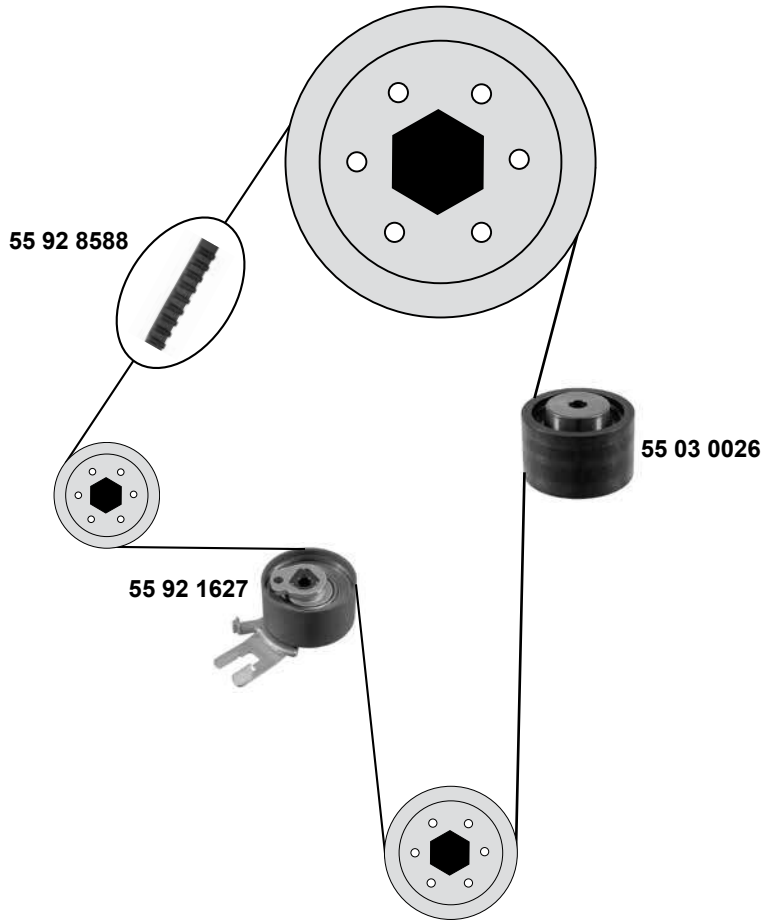

(D 5204 T..., D 5244 T...)

(1) D 5244....→(mot.) 884797
D 5204....(mot.) 1046802→

Ref. - No.

55 03 0026	8692561
55 92 1627	30731774
55 92 8588	30731772
55 92 8589	30731772 S1
55 93 0146	31330379

Umlenkrolle / deflection pulley
Spannrolle / tension roller
Zahnriemen / timing belt
Rep.Satz Zahnriemen / rep kit. timing belt
Riemenspanner / belt tensioner

(1)

Ø A 53 B32
ØA 59 B32
Z 132 B28
Z 132 B28