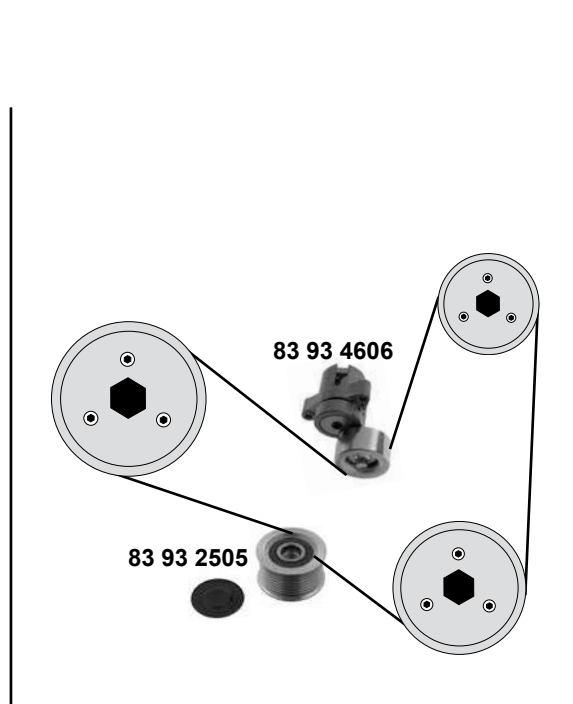

2,0 / 2,2 DI

Rep. Satz / rep. kit

SWAG 83 93 1726

- (1) (mod.) GG/GY → 02/08 / (mod.) GH 02/08 →
- (2) (mod.) GG/GY 06/05 → 02/08 / (mod.) GH 02/08 →
- (3) (mod.) GG/GY 06/02 → 08/07 / (mod.) GH 08/07 →

Ref. - No.

83 92 6982	RF5C-12-730	Umlenkrolle / deflection pulley		ØA 58 H 33
83 92 7004	RF5C-12-700	Spannrolle / tension roller		ØA 58 H 33
83 92 7263	RF5C-12-205A	Zahnriemen / timing belt	02/02 → 03/05	Z 153 B 30
83 92 7266	RF7J-12-205 S1	Rep.Satz Zahnriemen / rep.kit timing belt	02/02 → 03/05	Z 153 B 30
83 93 1725	RF7J-12-205	Zahnriemen / timing belt	03/05 → 07/07	Z 150 B 30
83 93 1726	RF7J-12-205 S1	Rep. Satz Zahnriemen / rep.kit timing belt	03/05 → 07/07	Z 150 B 30
83 93 2505	RF5C-18-330A	Riemenscheibe / belt pulley	(3)	ØA 65 ØI 17 B39
83 93 4606	RF7J-15-980	Riemenspanner / belt tensioner	(2)	ØA 71 B 36
83 93 4610	RF2A-12-770B	Riemenspanner / belt tensioner	(1)	ØA 31