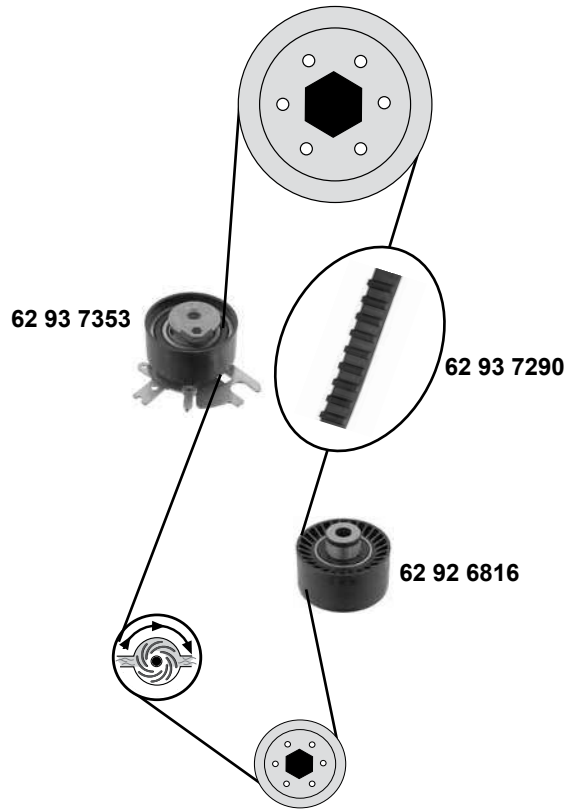

2,0 TDCi

(1) nur ohne Partikelfilter / only without particulate filter

Ref. - No.

62 92 6816	1 707 035	Umlenkrolle / deflection pulley	(1)	ØA 60,2 H30,2
62 93 7290	1 707 030	Zahnriemen / timing belt	(1)	Z 116 B25,4
62 93 7353	1 707 028	Spannrolle / timing belt	(1)	ØA 60 H29
62 93 7460	1 683 833	Rep. Satz Zahnriemen / rep. kit timing belt	(1)	Z 116 B25,4
62 93 9390	1 768 088	Riemenspanner / belt tensioner