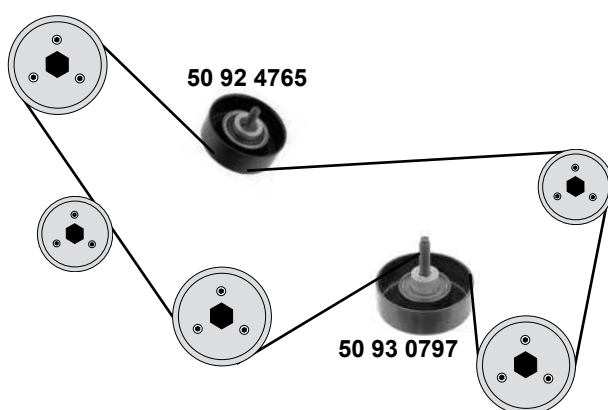

Ref. - No.			
50 91 8976	1 113 180	Zahnriemen / timing belt	Modell 02/00 → (ex.) AC	Z 91 B20
50 92 1972	1 215 978	Spannrolle / tension roller		ØA 74 ØI 24
50 92 4765	1 139 951	Umlenkrolle / deflection pulley		ØA 70 H25
50 92 6117	1 201 255	Rep. Satz Zahnriemen / rep. kit timing belt		Z 91 B20
50 93 0797	1 149 503	Umlenkrolle / deflection pulley		ØA 76,5 B 30