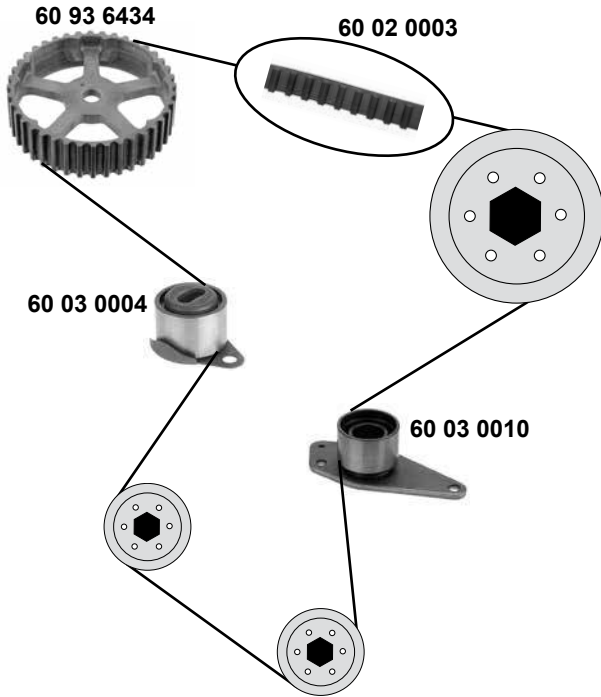

RENAULT Megane 1 / Scénic 1

(96→03)

1,9 D (F8Q)

1,9 D (F9Q-650,750,752,754)

Ref. - No.

60 02 0003	77 00 875 439	Zahnriemen / timing belt	Z 135 B25,4
60 03 0004	77 00 726 440	Spannrolle / tension roller	ØA 50 B31
60 03 0010	82 00 051 091	Umlenkrolle / deflection pulley	ØA 50 B31
60 92 1307	77 00 102 395	Riemenspanner / belt tensioner	ØA60 B25,5
60 92 1910	82 00 542 740	Zahnriemen / timing belt	Z 132 B26
60 92 2055	77 00 111 822	Spannrolle / tension roller	ØA60 B30,8
60 92 2056	77 01 477 048	Rep. Satz Zahnriemen / rep. kit timing belt	Z 132 B26
60 92 2119	82 00 071 404	Umlenkrolle / deflection pulley	ØA60 Ø112 B31
60 93 6434	77 00 866 844	Nockenwellenrad / camshaft timing gear