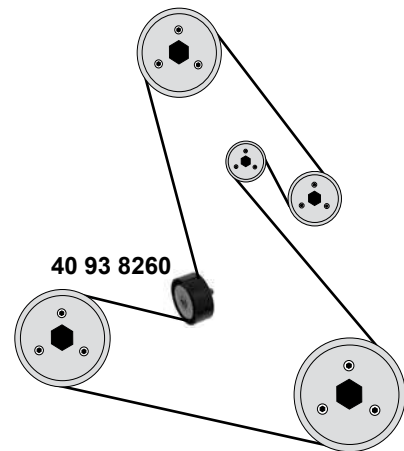

2,0 D

(Z20DM / Z20DMH)

- (1) Agila A (mot.) Z1,3DT / Agila B (mot.) Z1,3DTJ
- (2) Agila A (mot.) Z1,3DT mit Valeo 70A /combined with Valeo 70A

Ref. - No.

40 92 7365	0636 166
40 93 8260	4805 183
40 93 8275	4815 241
70 92 3778	5636 444
70 92 8458	5636 089
70 93 0029	1204 517
99 13 1622	6606 024 SK

Riemenspanner / belt tensioner	
Spannrolle / tension roller	
Spannrolle / tension roller	
Steuerkette / timing chain	(1)
Kettenspanner / chain tensioner	(1)
Generatorfreilauf / alternator overrun pulley	(2)
Rep. Satz Steuerkette / rep. kit timing chain	

ØA 65 B25,5
ØA 65 B26
ØA 60 B27
120 E
ØA59 Ø17 B38,1