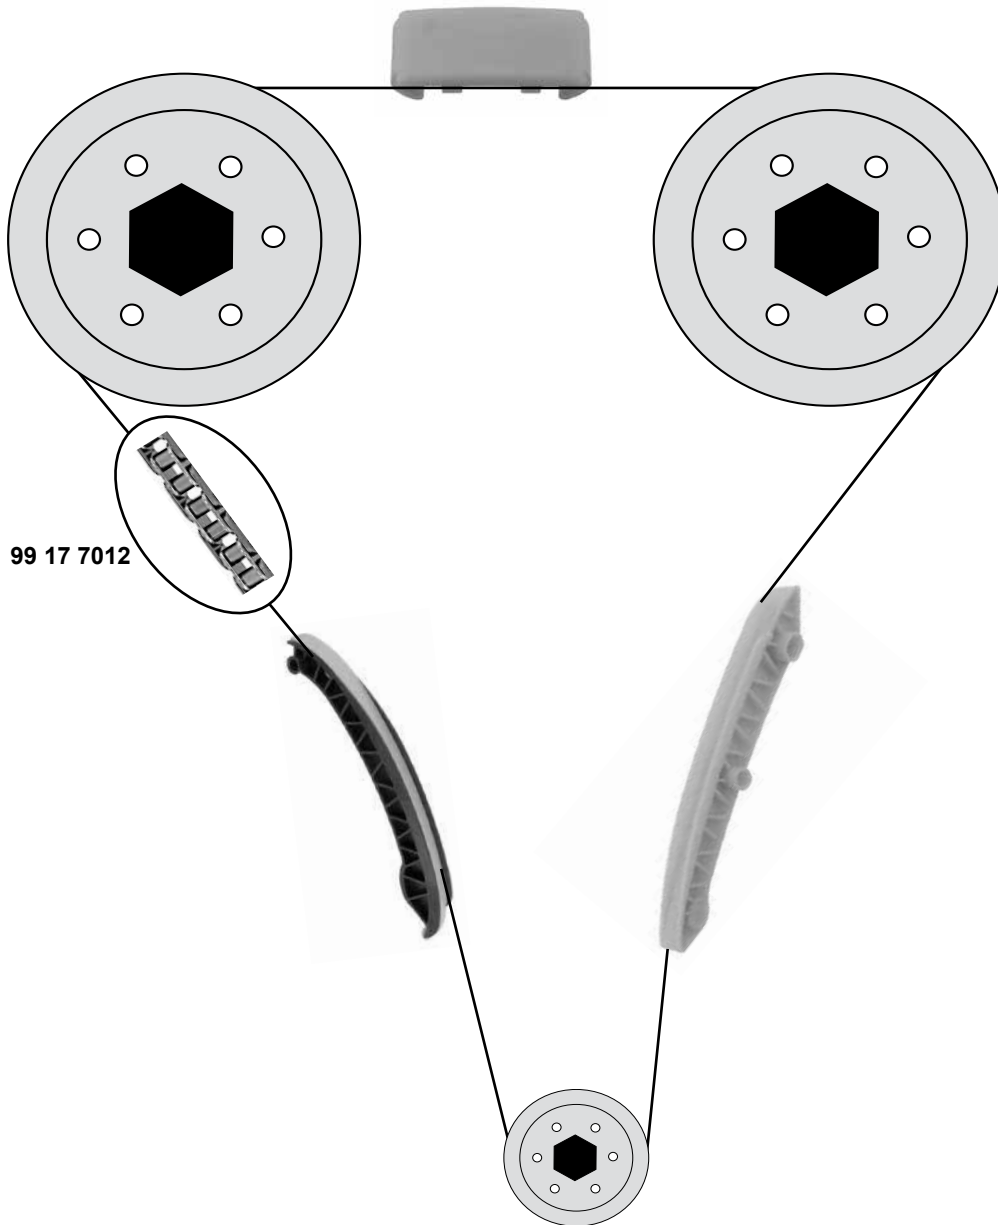

311 CDI / 411 CDI Classic (OM 646.701)

Ref. - No.

10 10 2400 640 050 01 11
99 13 0300 640 050 01 11 S1
99 17 7012 000 993 21 76

Kettenspanner / chain tensioner
Rep. Satz Steuerkette / rep. kit timing chain
Steuerkette mit Nietverschluss/ timing chain with

E 110
142 N