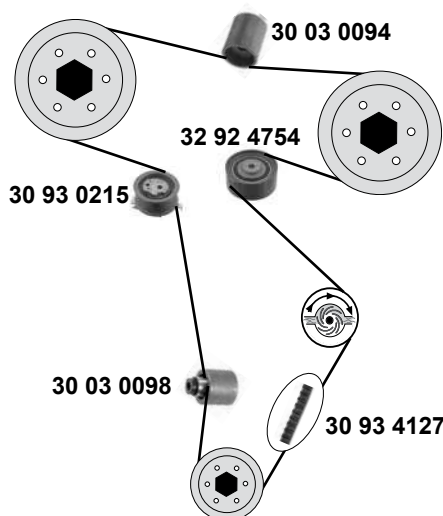

(1) (mot.) AZV/BKD → 5P-7-032 500
(mot.) BMN
(mot.) CEGA → 09

(2) (mot.) AZV/BKD 5P-7-032 501 →
(mot.) BMN

Ref. - No.

Ref. - No.				
30 03 0094	03L 109 244 C	Umlenkrolle / deflection pulley	→ 09	ØA 28 B34
30 03 0098	038 109 244 J	Umlenkrolle / deflection pulley	→ 09	ØA 28 B34
30 92 7618	038 903 315 AH	Riemenspanner / belt tensioner	AC	ØA 70 B24
30 92 8025	03G 903 315 C	Riemenspanner / belt tensioner	(2)	ØA 90 B24,6
30 92 9345	03G 109 244 A	Umlenkrolle / deflection pulley	(2)	ØA 80 B34,3
30 93 0215	03L 109 243 E	Spannrolle / tension roller	→ 09	ØA 68,5 Ø18,5 B35
30 93 0580	03G 198 119 A	Rep. Satz Zahnriemen / rep. kit timing belt	(2)	
30 93 4127	03L 109 119 F	Zahnriemen / timing belt	→ 09	Z 160 B30
30 93 4128	03L 198 119	Rep. Satz Zahnriemen / rep. kit timing belt	→ 09	
32 92 3554	03G 109 119	Zahnriemen / timing belt		Z 141 B30
32 92 4754	03G 109 244	Umlenkrolle / deflection pulley	(1)	ØA 80 B34
32 92 4756	03G 198 119	Rep. Satz Zahnriemen / rep. kit timing belt	(1)	
32 92 4752	03G 109 243	Spannrolle / tension roller		ØA 78 B36