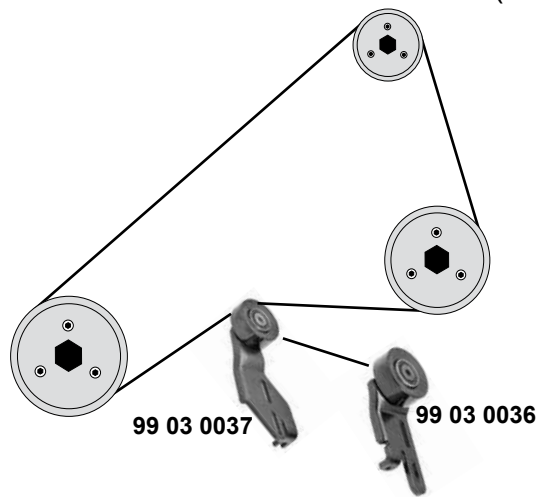

62 02 0004	0816.98
62 02 0008	0831.Q6
62 02 0015	0831.46
64 03 0001	0829.30
99 02 0030	0816.64
99 03 0006	0830.37
99 03 0036	5751.27
99 03 0037	5751.26

Zahnriemen / timing belt
Rep. Satz Zahnriemen / rep. kit timing belt
Rep. Satz Zahnriemen / rep. kit timing belt
Spannrolle / tension roller
Zahnriemen / timing belt
Umlenkrolle / deflection pulley
Spannrolle / tension roller
Spannrolle / tension roller

Z 136 B25,4
ØA 59 ØI 13
Z 143 B25,4
ØA 60 ØI 10
ØA 59 B24,5
ØA 59 B24,5