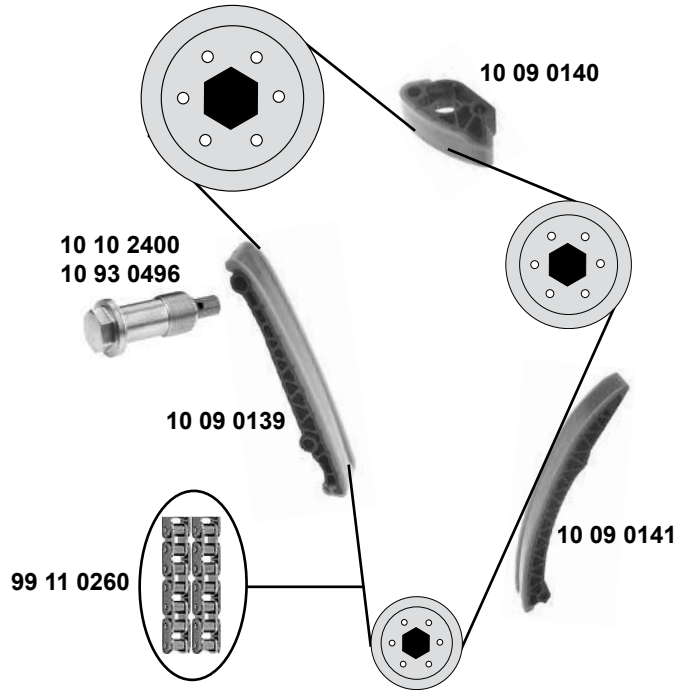

Vito CDI

(OM 611... / 646...)

- (1) Nietverschluss / riveted link / bouchon de rivet / rivetti / cierre de roblón
- (2) **638 (mot.)** 611.980 **(ch.)** B 438527 → / X 065665 →/ **639 (mot.)** OM 646.980 - 983 SA 522672 03
- (3) **(mot.)** 611.980 / 646.980-983

Ref. - No.

Ref. - No.	Description	Quantity	Notes
10 09 0139	Gleitschiene / sliding rail	(3)	
10 09 0140	Gleitschiene / sliding rail	(3)	
10 09 0141	Gleitschiene / sliding rail	(3)	
10 10 2400	Kettenspanner / chain tensioner	(ex.)	OM 642.990
10 14 0007	Generatorfreilauf / alternator overrun pulley		
10 92 6775	Riemenspanner / belt tensioner	(ex.)	OM 642.990
10 92 7527	Riemenspanner / belt tensioner		OM 642.990
10 93 1975	Spannrolle / tension roller		ØA 70 B27
10 93 0496	Kettenspanner / chain tensioner	(3) NEW	
30 03 0032	Umlenkrolle / deflection pulley	(2)	ØA 64 B23
40 03 0021	Umlenkrolle / deflection pulley		OM 646.980-983
99 11 0260	Steuerkette / timing chain	(1) (3)	
99 13 0300	Rep. Satz Steuerkette / rep. kit timing chain	(3)	E 110