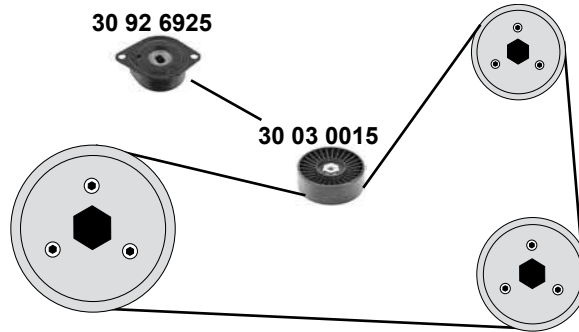

(ex.) ASY
(ex.) ASY
(ex.) ASY
(mot.) ASY
(ex.) AC

ØA 28 B34
Z 120 B30
ØA 68 B31,5
Z 141 B25
ØA 90 B24,6

SEAT Ibiza / Cordoba (6K)

(93→96)

1,9 D / TD

(AAZ / 1Y)

(1) (mot.) AAZ → 552 765
(mot.) 1Y → 378 364

(2) (mot.) AAZ 552 766 →
(mot.) 1Y 378 364 →