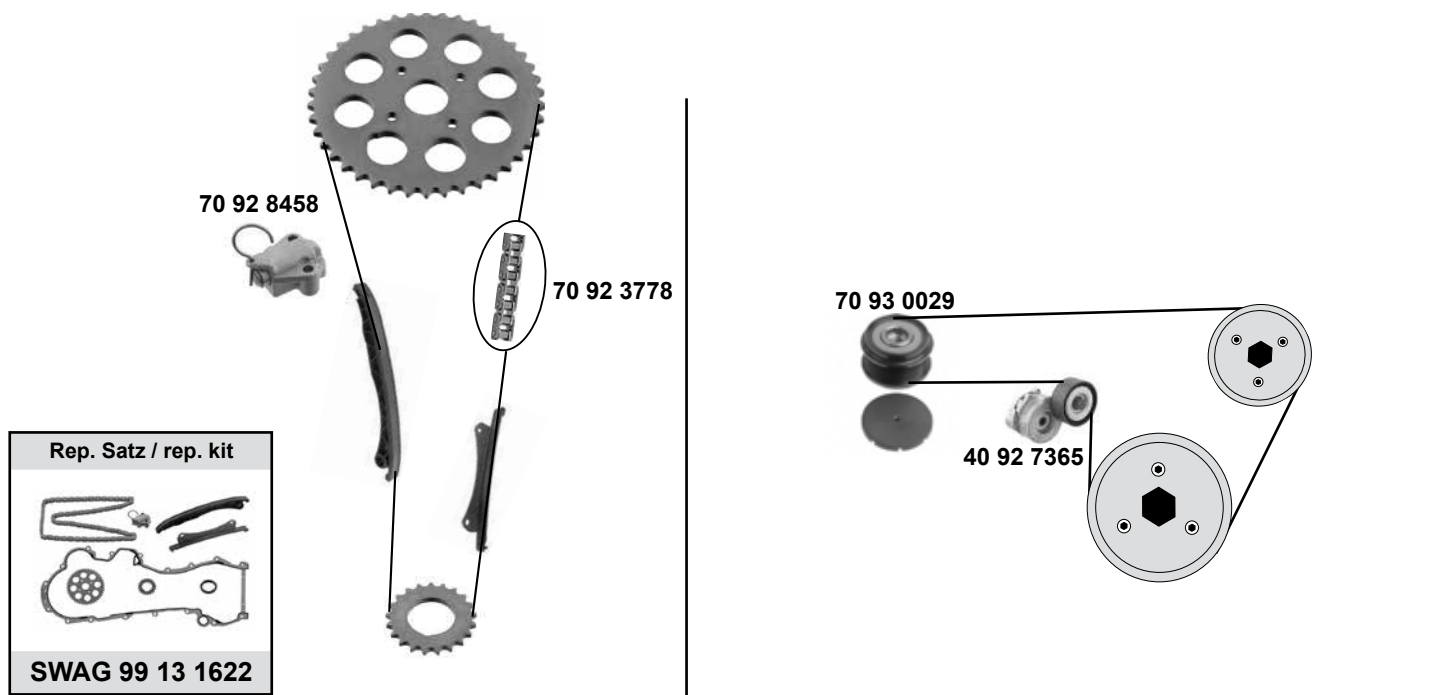

(1) für Generator / for alternator: 90A / 105A (only Turkey)

Ref. - No.

40 92 7365	51821653	Riemenspanner / belt tensioner		
70 03 0029	55238027	Spannrolle / tension roller		ØA 64 B40 Z26
70 92 3654	71771498	Umlenkrolle / deflection pulley	77 kW	ØA 53 B29
70 92 3778	55221385	Steuerkette / timing chain		120 E
70 92 8458	55197785	Kettenspanner / chain tensioner	1,3 JTD	
70 93 0029	77362721	Riemenscheibe / belt pulley	(1)	ØA 59 ØI17 B38,1
74 02 0005	71731639	Zahnriemen / timing belt		Z190 B24
99 13 1622	55221385 S1	Rep. Satz Steuerkette / rep. kit timing chain	70 kW	120 E