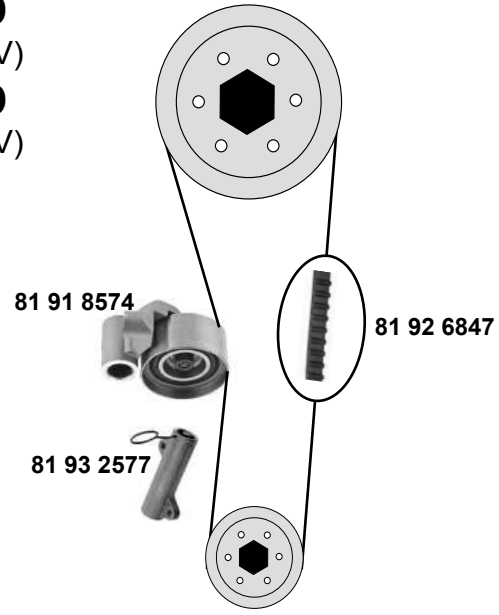

2,5 TD
(2KDFTV)
3,0 TD
(1KDFTV)