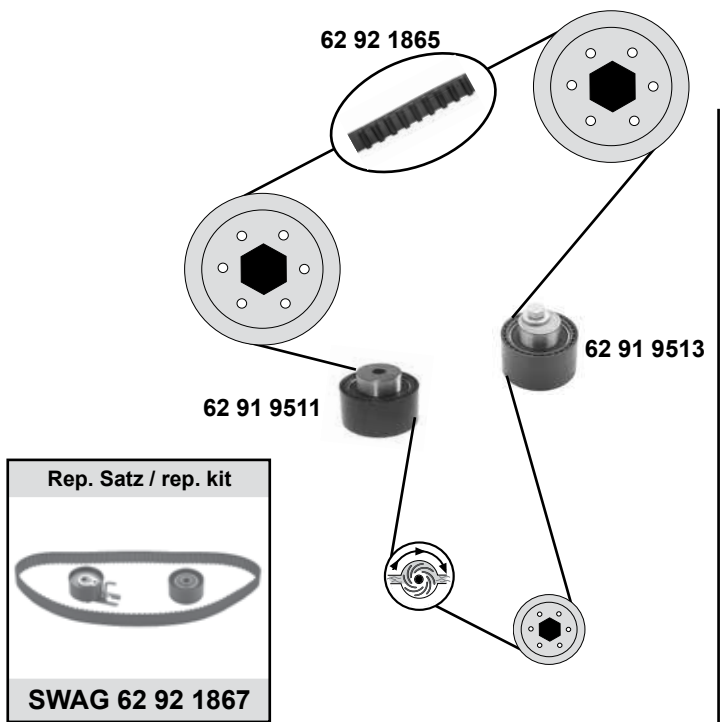

2,1 HDi

(XUD11A / XUD11ATE / XUD11BTE)

(1) (mot.) XUD11ATE / XUD11BTE

Ref. - No.

62 91 9072	5751.81	Riemenspanner / belt tensioner	AC + servo	
99 02 0032	0816.54	Zahnriemen / timing belt	(1)	Z 149 B25,4
99 02 0048	0816.54 S	Rep. Satz Zahnriemen / rep. kit timing belt	(1)	Z 149 B25,27
99 03 0006	0830.37	Umlenkrolle / deflection pulley		ØA 60 ØI 10 B34
99 03 0012	0818.19	Spannrolle / tension roller		ØA 57 B31
99 03 0041	5751.29	Spannrolle / tension roller		ØA 70 B27/29
99 03 0042	5751.38	Spannrolle / tension roller	(ex.) AC	ØA 85 B26
99 03 0056	5751.30	Spannrolle / tension roller	AC + servo	ØA 60 B26,5