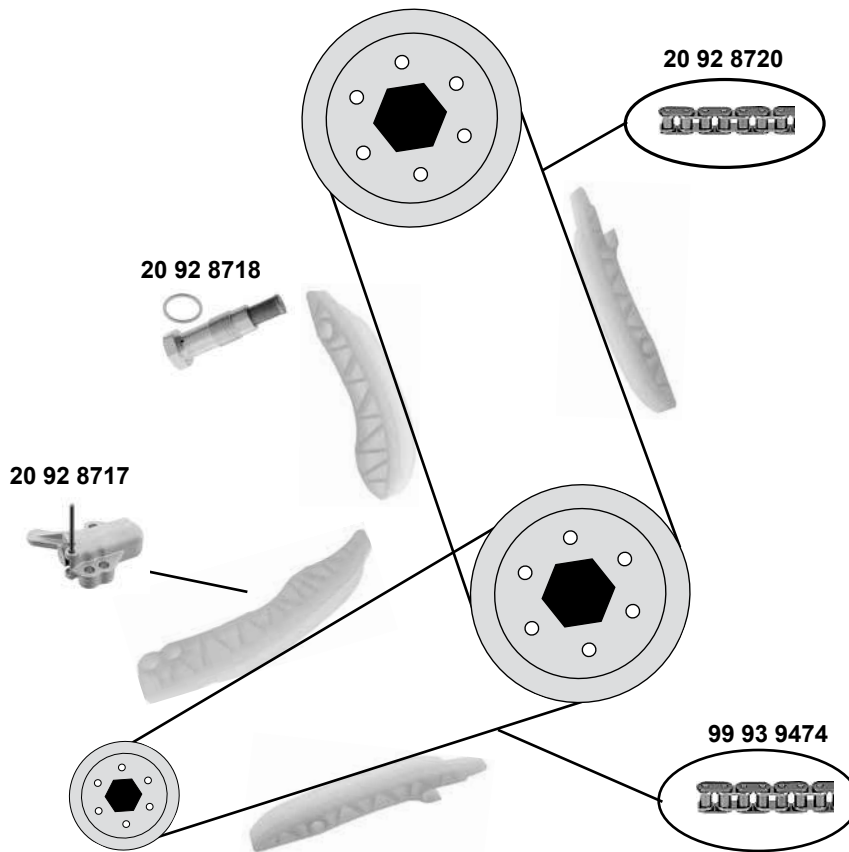

1,8 d / 2,0 d (N47)

SWAG GERMANY	Ref. - No.			
20 92 8717	13 52 7 797 905	Kettenspanner / chain tensioner		
20 92 8718	11 31 7 797 901	Kettenspanner / chain tensioner		
20 92 8720	11 31 8 510 014	Steuerkette / timing chain		86 E
20 93 0441	11 28 7 800 562	Umlenkrolle / deflection pulley		AØ55 B28
20 93 6636	11 28 7 800 334	Riemenspanner / belt tensioner		AØ 55 B29
20 93 9475	13 52 8 572 504 S1	Rep. Satz Steuerkette / rep. kit timing chain		70 E
99 13 0349	11 31 8 510 014 S1	Rep. Satz Steuerkette / rep. kit timing chain		86 E
99 93 9474	13 52 8 572 504	Steuerkette / timing chain		70 E