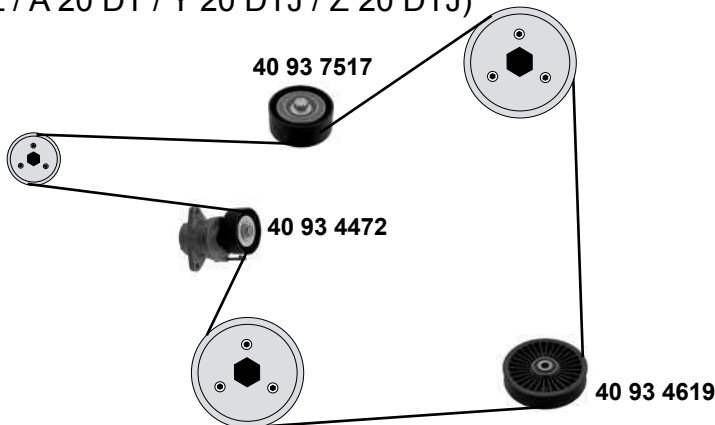

OPEL Zafira C

(10/11→)

2,0
(A 2,0 DTR / A 20 DTL / A 20 DT / Y 20 DTJ / Z 20 DTJ / A 20 DTH)

2,0
(A 2,0 DTH / A 20 DTL / A 20 DT / Y 20 DTJ / Z 20 DTJ)

SWAG GERMANY	Ref. - No.			
40 93 4472	1340 269	Riemenspanner / belt tensioner		
40 93 4619	5636 412	Umlenkrolle / deflection pulley		ØA 124
40 93 7517	1854 740	Umlenkrolle / deflection pulley		ØA 65
70 03 0029	0636 685	Spannrolle / tension roller		ØA 64 B40
70 92 3654	5636 743	Umlenkrolle / deflection pulley		ØA 53 ØI 10 B 31/29
70 92 8305	1606 434 SK	Rep. Satz Zahnriemen / rep. kit timing belt	(ex.) A2,0DTR	
70 92 8306	5636 344	Zahnriemen / timing belt		Z 199 B24