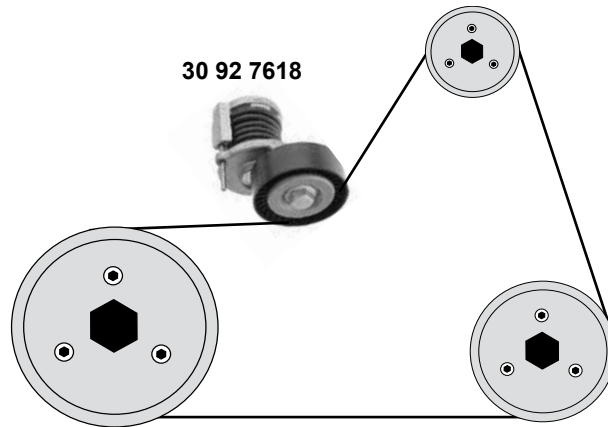

Ref. - No.

30 03 0016	03L 109 244 D
30 03 0098	038 109 244 J
32 92 4754	03G 109 244
30 92 7618	038 903 315 AH
30 93 4126	03L 109 119 C

Umlenkrolle / deflection pulley
Umlenkrolle / deflection pulley
Umlenkrolle / deflection pulley
Riemenspanner / tension roller
Zahnriemen / timing belt

ØA 28 B29
ØA 40 B35
ØA 80 B34
ØA 70 B24
Z 160