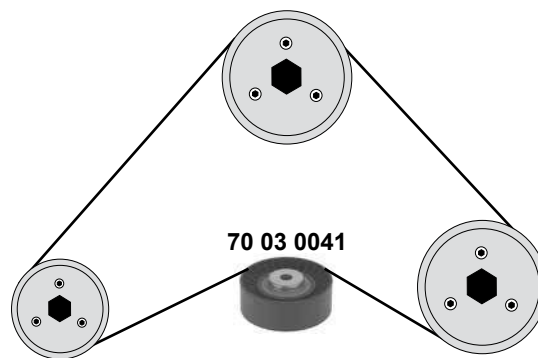

1,7 D

Ref. - No.

70 02 0024	7565617
70 03 0007	46740727
70 03 0008	46740726
70 03 0041	46547564

Zahnriemen / timing belt
Spannrolle / tension roller
Umlenkrolle / deflection pulley
Spannrolle / tension roller

Z 168 B22
ØA 61 H 33
ØA 61 H 51
ØA 80 H 28,5