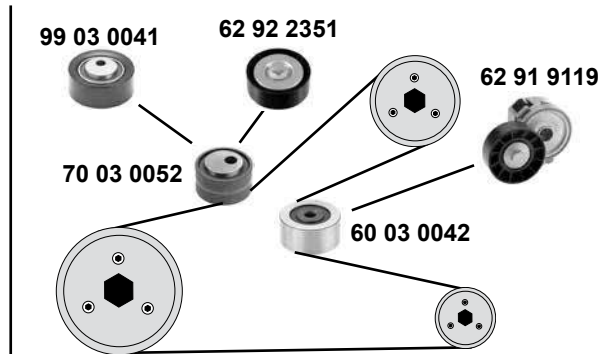

(DW10ATED)

SWAG GERMANY	Ref. - No.			
60 03 0042	5751.57	Spannrolle / tension roller	DW10 (ex.) AC	ØA 50 B26
70 03 0052	5751.56	Spannrolle / tension roller	DW10 (ex.) AC	ØA 50 B26
62 02 0024	0816.A6	Zahnriemen / timing belt		Z 146 B25,4
62 91 9119	5751.55	Riemenspanner / belt tensioner		ØA 70 B25
62 91 9623	0831.R8	Rep. Satz Zahnriemen / rep. kit timing belt	DW10	Z141 B25,4
62 92 2351	5751.76	Umlenkrolle / deflection pulley	DW12	ØA 70 B24,8
62 92 2369	5751.86	Riemenspanner / belt tensioner		ØA 65 B25,5
62 93 7275	0830.75	Umlenkrolle / deflection pulley		ØA 61 B30
62 93 7285	0816.L0	Zahnriemen / timing belt		Z 141 B25,4
62 93 9101	0829.F8	Spannrolle / tension roller		ØA 61 B29
62 93 9109	96 772 672 80	Zahnrad / gear		
62 93 9203	16 087 474 80	Rep. Satz Zahnriemen / rep. kit timing belt		
62 93 9204	16 087 474 80 S1	Rep. Satz Zahnriemen / rep. kit timing belt		
99 03 0041	5751.29	Umlenkrolle / deflection pulley	DW10	ØA 70 ØI 10/16
99 03 0071	0829.59	Spannrolle / tension roller		ØA 60 ØI 13 B30
99 03 0073	0830.28	Umlenkrolle / deflection pulley		ØA 60 ØI 10 B30