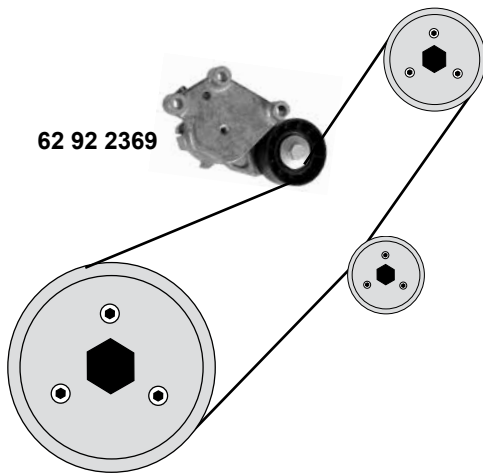

1,6 HDi

(DV6C / DV6DTED / DV6DTED M)

(1) DS4 01/11→ (mot.) DV6C, DV6DTED, DV6DTEDM
DS5 08/11→ (mot.) DV6C

(2) DS4 01/11→ (mot.) DV6C, DV6DTED
DS5 08/11→ (mot.) DV6C

Ref. - No.

Ref. - No.	Description	Part No.	Dimensions
62 92 2369	Riemenspanner / belt tensioner	DS4	
62 93 7275	Umlenkrolle / deflection pulley	(2)	ØA 61 B30
62 93 7285	Zahnriemen / timing belt	(1)	Z 141 B25,4
62 93 9099	Zahnrad / gear	(1) → O 12719	
62 93 9101	Spannrolle / tension roller	(1)	ØA 60 B30
62 93 9109	Zahnrad / gear	(1) O 12720 →	
62 93 9203	Rep. Satz Zahnriemen / rep. kit timing belt	(1)	
62 93 9204	Rep. Satz Zahnriemen / rep. kit timing belt	(1) O 12720 →	
62 93 9205	Rep. Satz Zahnriemen / rep. kit timing belt	(1) → O 12719	
62 93 9400	Riemenspanner / belt tensioner	(2) + Start stop	ØA65 B25
62 93 9410	Riemenspanner / belt tensioner	(2) + Start stop	ØA65 B 25