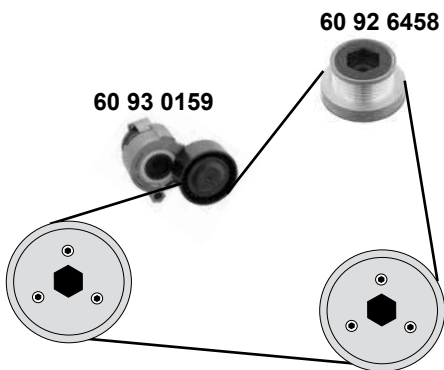

RENAULT Megane 2

(02→08)

1,5 D
(K9K-722)

1,5 D
(K9K-722,728)

AC

1,5 D
(K9K-722,724,728,729,732)

(ex.) AC

Ref. - No.

60 03 0055	82 00 102 941
60 91 9853	82 00 537 033
60 92 1270	77 01 477 028
60 92 2281	82 00 328 372
60 92 6458	82 00 113 636
60 92 8287	82 00 641 468
60 93 0159	82 00 608 550
60 93 6438	77 01 478 037

Spannrolle / tension roller
Zahnriemen / timing belt
Rep. Satz Zahnriemen / rep. kit timing belt
Riemenspanner / belt tensioner
Generatorfreilauf / alternator overrun pulley
Umlenkrolle / deflection pulley
Riemenspanner / belt tensioner
Nockenwellenrad / camshaft timing gear

Valeo / Bosch

01/05 →

ØA 60 B32
Z 123 B27
Z 123 B27
ØA 65,4
ØA76,4 B38
ØA131,5
ØA 65