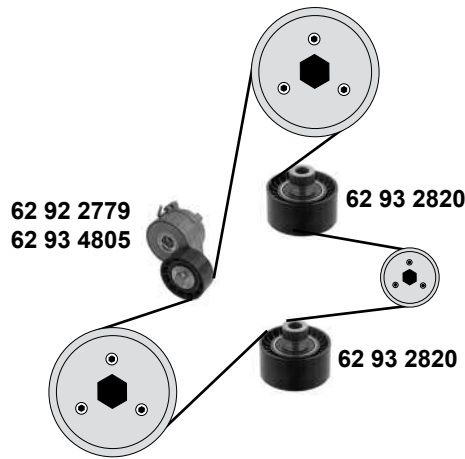

1,6 HDi
(DV6TED4 /DV6ATED4)