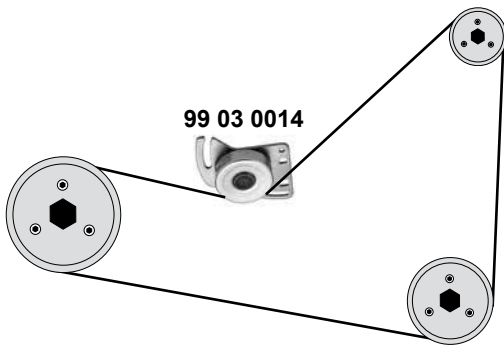

1,8 / 1,9 HDi (XUD7 / XUD9 / XU9TE)

SWAG GERMANY	Ref. - No.			
62 02 0004	0816.98	Zahnriemen / timing belt		Z 136 B25,4
62 02 0018	0831.09	Rep. Satz Zahnriemen / rep. kit timing belt	Modell: → 01/94	Z 136 B25,4
62 91 9072	5751.81	Riemenspanner / belt tensioner	AC + servo	
99 02 0055	0831.27	Rep. Satz Zahnriemen / rep. kit timing belt	Modell: 01/94 →	Z 136 B25,51
99 03 0003	0829.11	Spannrolle / tension roller	Modell: → 01/94	ØA 60 B34
99 03 0004	0830.02	Umlenkrolle / deflection pulley	Modell: → 01/94	ØA 60 B34
99 03 0014	6453.76	Spannrolle / tension roller	AC	ØA 58 B22,5
99 03 0031	0829.33	Spannrolle / tension roller	Modell: 01/94 →	ØA 60 B34
99 03 0032	0830.13	Umlenkrolle / deflection pulley	Modell: 01/94 →	ØA 60 B34
99 03 0040	5751.24	Umlenkrolle / deflection roller	AC	ØA 60 B28
99 03 0041	5751.29	Umlenkrolle / deflection roller	AC	ØA 70 ØI 10/16
99 03 0042	5751.38	Spannrolle / tension roller	AC oder/or servo	ØA 85 B26
99 03 0056	5751.30	Riemenspanner / belt tensioner	AC + servo	ØA60 B26,5