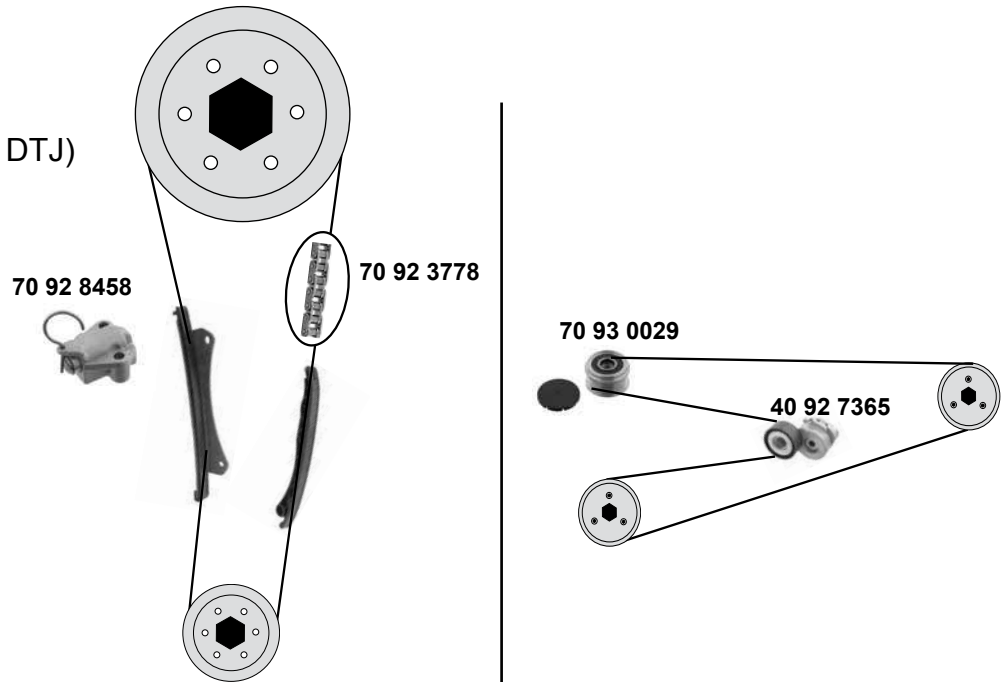

1,3 D

(Y 1,3 DT / Z 1,3 DT / Z 1,3 DTJ)

- (1) (ch.) →R 3999999 / →R 4999999 / →R 999999
- (2) (ch.) S 3000001 →/ S 4000001 →/ S 6000001 →
- (3) mit Valeo 70A / combined with Valeo 70A

SWAG	Ref. - No.			
40 02 0005	0636 366	Zahnriemen / timing belt		Z 136 B25,4
40 03 0003	0636 730	Umlenkrolle / deflection pulley	(mot.) → 00029082	ØA 65 ØI 12 B31
40 03 0026	0636 735	Spannrolle / tension roller	(1)	ØA 65 B28,5
40 03 0027	0636 741	Spannrolle / tension roller	(2)	ØA 65 B28
40 92 6084	0636 366 S2	Rep. Satz Zahnriemen / rep. kit timing belt	(2)	Z 136 B25,4
40 92 7365	0636 166	Riemenspanner / belt tensioner		AØ65 B25,5
40 92 8450	0636 928	Umlenkrolle / deflection pulley	(mot.) 029083 →	AØ65 B28,5
70 92 3778	5636 444	Steuerkette / timing chain		120 E
70 92 8458	5636 443	Kettenspanner / chain tensioner		
70 93 0029	1204 517	Generatorfreilauf / alternator overrun pulley	(3)	ØA59 ØI 17 B38,1
99 13 1622	6606 024 SK	Rep. Satz Steuerekette / rep. kit timing chain		120 E