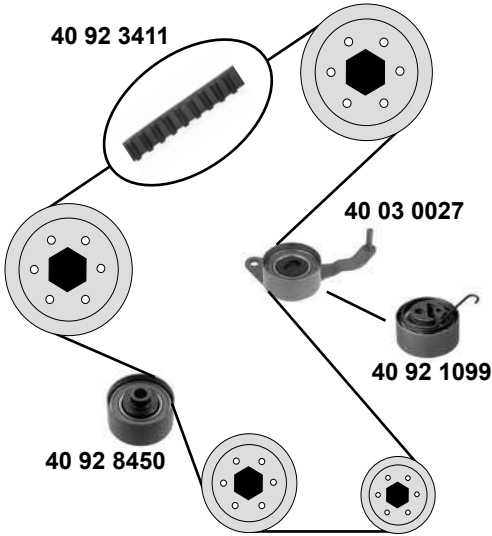

Z 176 B24
Z 176 B24
27 x 52
26 x 59

VAUXHALL Astra Mk IV / G

(98→04)

1,7 DT

(Y 1,7 DT)

1,7 DTL

(Z 1,7 DTL)

Ref. - No.