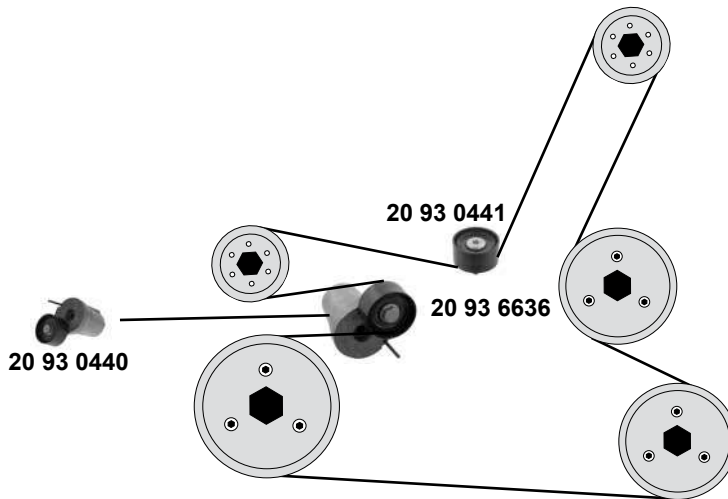

730 d / 740 d/ld/dx

(N 57)

Rep. Satz / rep. kit

SWAG 99 13 0349

Rep. Satz / rep. kit

SWAG 99 13 6076

(1) F01 730d, 740d / F02 730Ld

SWAG GERMANY	Ref. - No.			
20 92 8717	13 52 7 797 905	Kettenspanner / chain tensioner		
20 92 8718	11 31 7 797 901	Kettenspanner / chain tensioner		
20 92 8720	11 31 8 510 014	Rollenkette / roller chain		86 E
99 13 0349	11 31 8 510 014 S1	Rep. Satz Steuerkette / rep. kit timing chain	(1)	86 E
20 93 0440	11 28 7 800 333	Riemenspanner / belt tensioner	(ex.) Dynamic drive	AØ55 B29
20 93 0441	11 28 7 800 562	Umlenkrolle / deflection pulley		AØ55 B28
99 13 6075	11 31 8 506 654	Steuerkette / timing chain		72 E
99 13 6076	11 31 8 506 654 S1	Rep. Satz Steuerkette / rep. kit timing chain		72 E
20 93 6636	11 28 7 800 334	Riemenspanner / belt tensioner	Dynamic Drive	AØ 55 B29