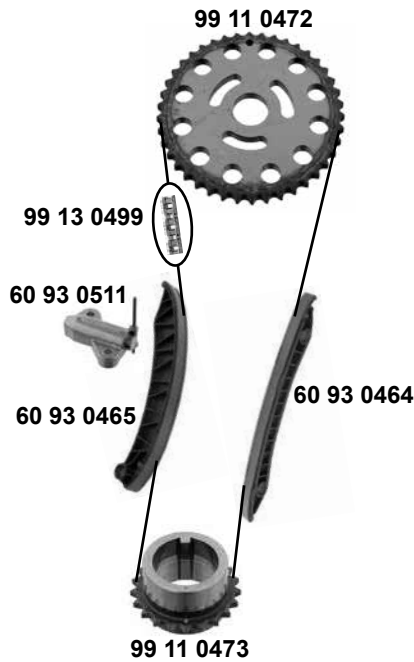

Ref. - No.

60 92 6900	82 00 542 743	Zahnriemen / timing belt	
60 93 0464	82 00 337 106	Gleitschiene / sliding rail	
60 93 0465	82 00 337 109	Gleitschiene / sliding rail	
60 93 0511	82 00 918 797	Kettenspanner / chain tensioner	
60 93 6826	82 00 725 951	Umlenkrolle / deflection pulley	ØA 60 Ø1 10 H 30
60 93 6831	82 00 357 406	Riemenspanner / belt tensioner	ØA 65 H 29,5
60 94 3668	82 01 033 287	Spannrolle / tensioner bearing	ØA 67 H 30,5
60 94 3669	82 01 038 625	Rep. Satz Zahnriemen / rep. kit timing belt	
99 11 0472	82 00 918 794	Nockenwellenrad / camshaft gear	Z 42
99 11 0473	82 00 918 795	Kurbelwellenzahnrad / crankshaft gear	Z 21
99 13 0499	82 00 343 394	Steuerkette / timing chain	
99 13 0639	77 01 476 597	Rep. Satz Steuerkette / rep. kit timing chain