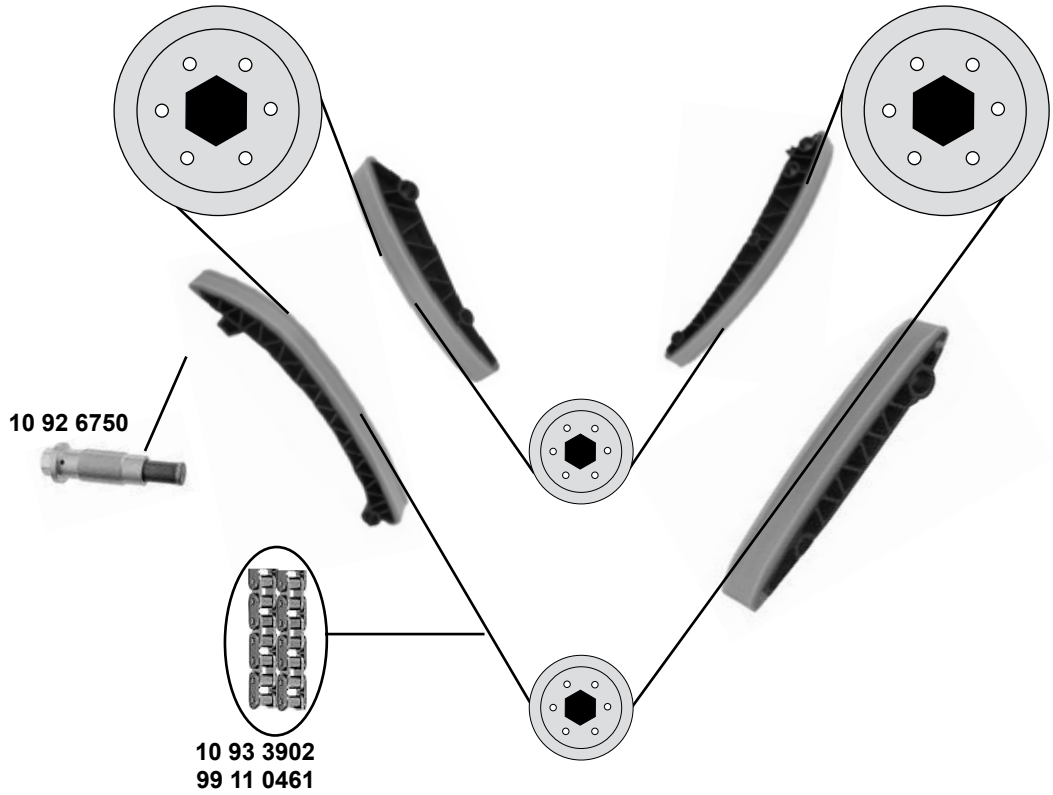

C / GLK-Klasse

(OM 642.830,832,834,835,960,961)