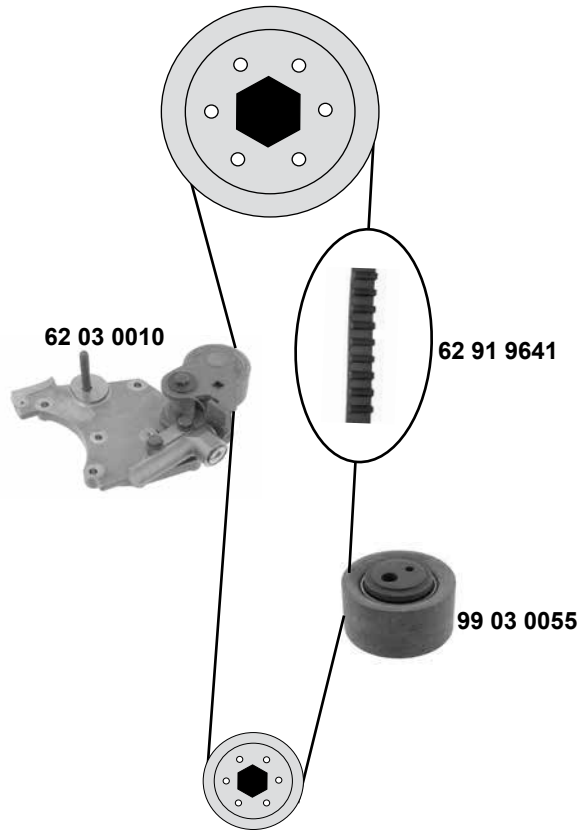

2,5 D
(DJ5TED)