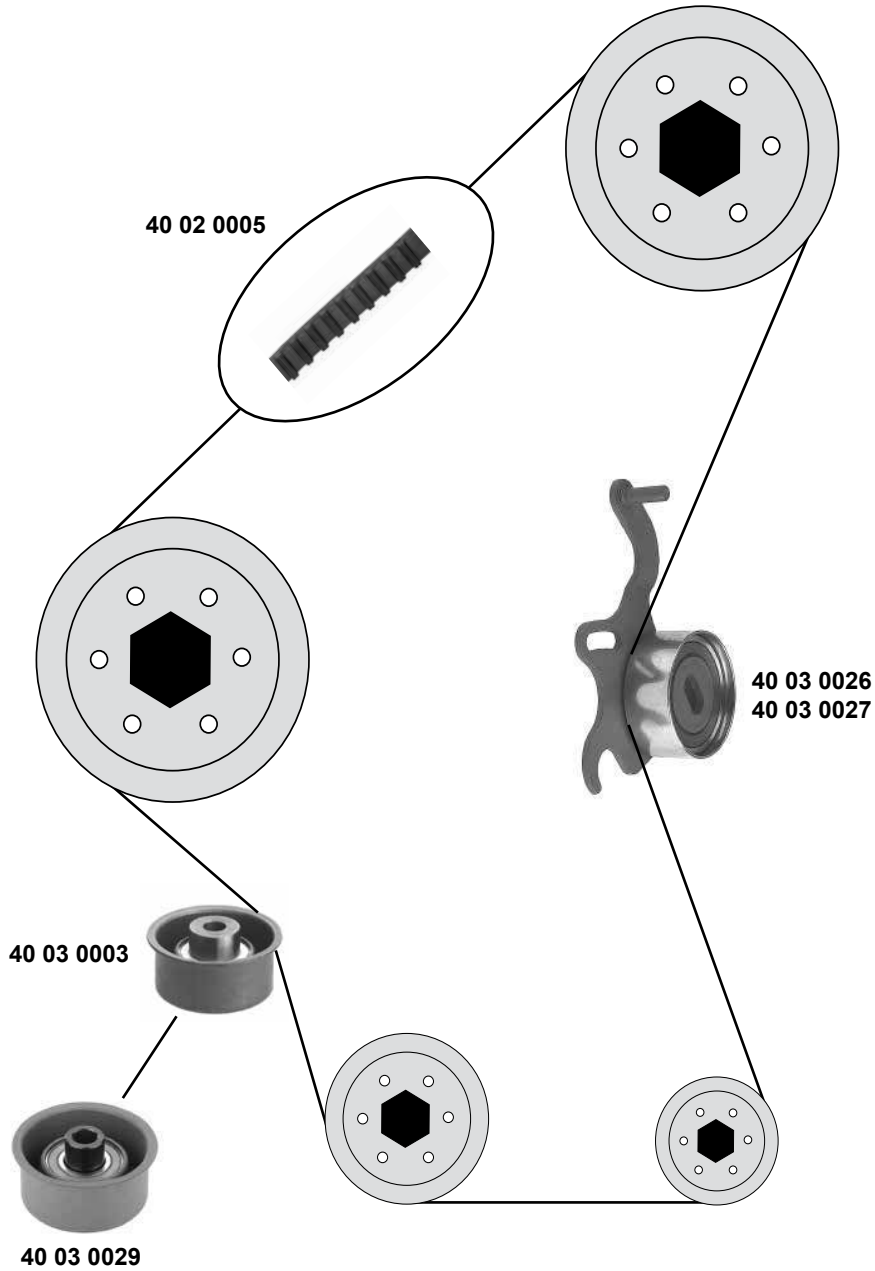

(1)

ØA 65 B25,5
120 E
ØA59 ØI 17 B38,1

VAUXHALL Vectra Mk I / B

(96→02)

1,7 TD / X 1,7 TD

(1) (mot.) X1,7 TD 00029078→

Ref. - No.

40 02 0005	94449307	Zahnriemen / timing belt		Z 136 B25,4
40 03 0003	94106001	Umlenkrolle / deflection pulley	(mot.)→000290078	ØA 65 ØI 12 B31
40 03 0026	97010530	Spannrolle / tension roller		ØA 65 B28,5
40 03 0027	97112438	Spannrolle / tension roller	(1)	ØA 65 B34
40 03 0029	97129939	Umlenkrolle / deflection pulley	(1)	ØA 65 B31
40 92 6084	94449307 S2	Rep. Satz Zahnriemen / rep. kit timing belt	(1)	