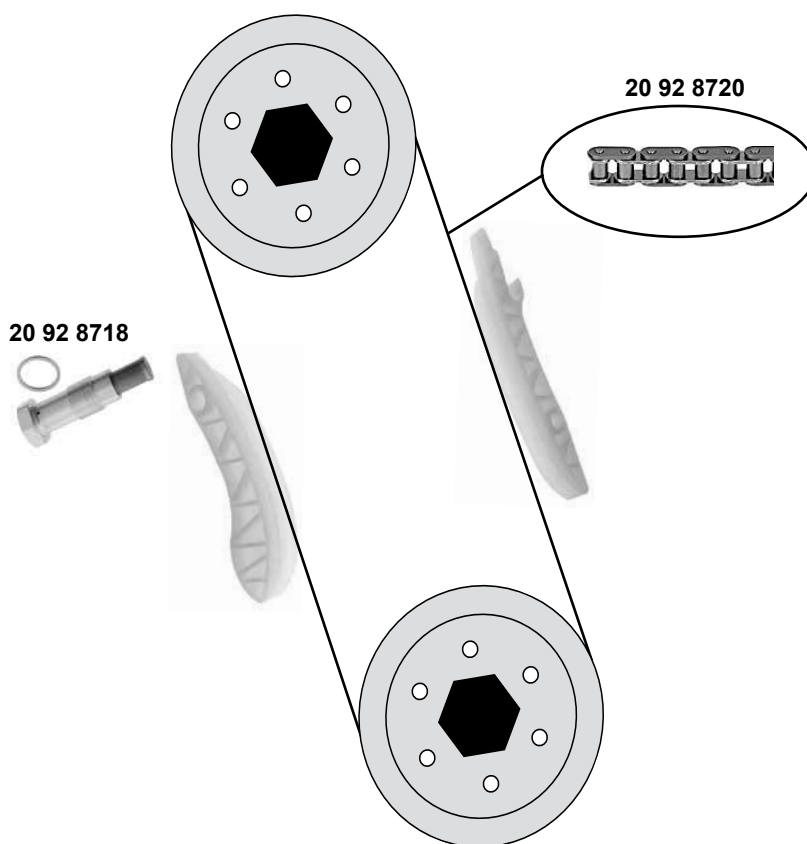

218d/220d/225d
(N47N)

Ref. - No.

20 92 8718	11 31 7 797 901	Kettenspanner / chain tensioner
20 92 8720	11 31 8 510 014	Steuerkette / timing chain
20 93 7552	11 28 7 810 807	Riemenspanner / belt tensioner
99 13 0349	11 31 8 510 014 S1	Rep. Satz Steuerkette / rep. kit timing chain

86 E
ØA 65
86 E