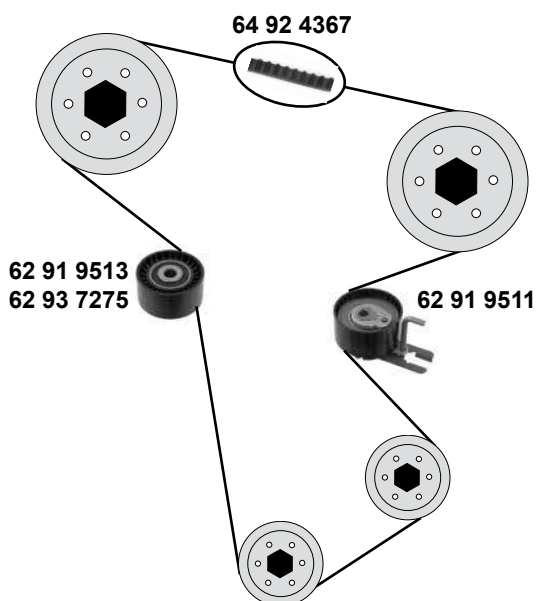

MAZDA

Mazda 3 (BK / BL)

(03→)

1,6 DI

2,0 D