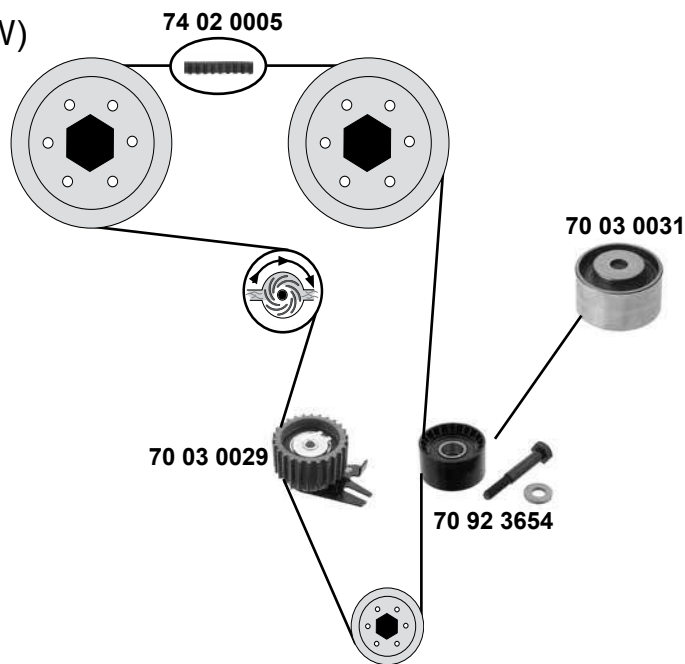

1,9 D

(46kW / 74kW / 77kW / 88kW)

Rep. Satz / rep. kit

SWAG 70 92 3655

- (1) (mot.) 1,9 D →12
- (2) → 15/05/03 / (mot.) →3646771
- (3) (mot.) 1,9 D 74 / 77 kW / →05

SWAG GERMANY	Ref. - No.			
70 03 0029	55238027	Spannrolle / tension roller		ØA 65 H 30
70 03 0031	71736493	Umlenkrolle / deflection pulley	(2) →04	ØA 53
70 92 3654	71771498	Umlenkrolle / deflection pulley	(1)	ØA 53 B29
70 92 3655	71736726	Rep. Satz Zahnriemen / rep. kit timing belt	(3)	
70 92 3778	55221385	Steuerkette / timing chain		120 E
70 92 8458	55197785	Kettenspanner / chain tensioner		
74 02 0005	71731639	Zahnriemen / timing belt	(3)	
99 13 1622	55221385 S1	Rep. Satz Steuerkette / rep. kit timing chain	04→	120 E