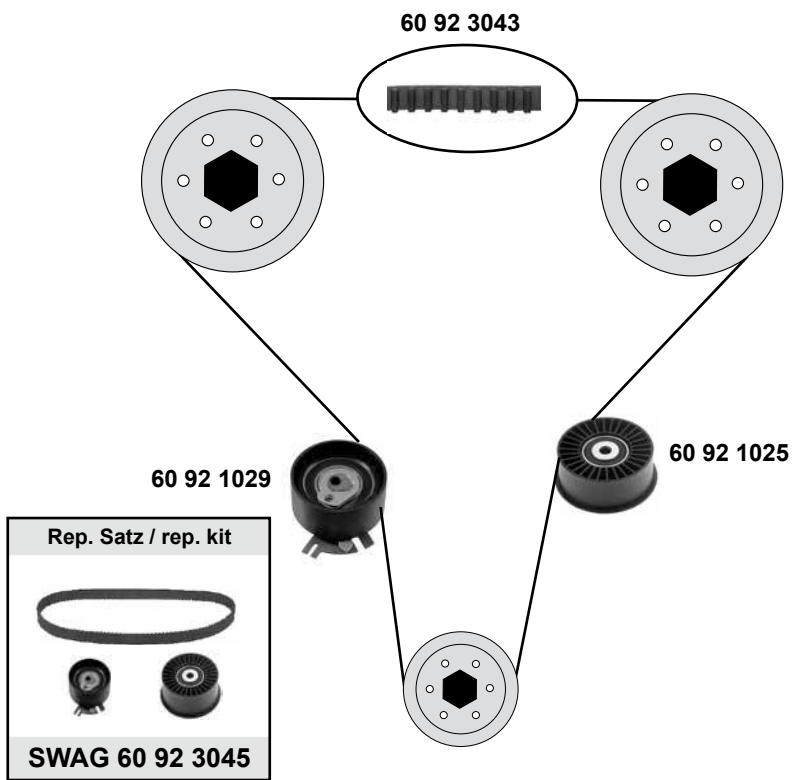

SWAG	Ref. - No.			
40 92 3411	93192782	Zahnriemen / timing belt		Z 131 B25
60 92 1025	09201540	Umlenkrolle / deflection pulley		ØA 75,2 B32
60 92 1029	09109430	Spannrolle / tension roller		ØA 70 B32
60 92 2119	93160779	Umlenkrolle / deflection pulley	AC (mot.) 9GU-730	ØA 60 ØI 12 B31
60 92 3043	09109429	Zahnriemen / timing belt		Z 89 B25
60 92 3045	09109428	Rep. Satz Zahnriemen / rep. kit timing belt		
60 93 2018	93161842	Riemenspanner / belt tensioner		ØA 60
60 93 7154	93161922	Riemenspanner / belt tensioner	(mot.) G9U-730 (ex.) AC	ØA 60