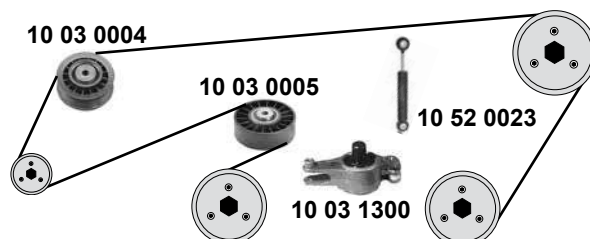

Rep. Satz / rep. kit

SWAG 99 90 8486

(1) Nietverschluß / riveted link / bouchon de rivet / rivetti / cierre de roblón

Ref. - No.

Part No.	Ref. - No.	Description	Notes	Dimensions / Specifications
10 03 0004	601 200 10 70	Umlenkrolle / idler bearing	(ex.) AC	ØA 64 B31,5/21,8
10 03 0005	601 200 09 70	Spannrolle / tension roller		ØA80 B25/31
10 03 1300	601 200 17 73	Hebel / lever		
10 04 1400	601 052 00 01	Nockenwellenrad / camshaft gear	(mot.) 930,939,983	Z 38
10 05 0009	606 052 00 03	Kurbelwellenzahnrad / crankshaft gear	(mot.) 930,939,983	Z 18
10 09 0031	601 050 08 16	Gleitschiene / sliding rail		
10 09 0032	601 052 05 16	Gleitschiene / sliding rail		
10 09 0033	601 052 03 16	Gleitschiene / sliding rail		
10 10 1700	601 050 07 11	Kettenspanner / chain tensioner		
10 52 0023	604 200 02 14	Schwingungsdämpfer / vibration damper		55 N - 1200 N
99 11 0169	000 997 28 98	Kettenglied / chain link	(mot.) 930,939,983	
99 11 0174	003 997 55 94	Steuerkette / timing chain	(1)	D 126 E
99 13 0302	601 050 07 11 S1	Rep. Satz Steuerkette / rep. kit timing chain		
99 90 8486	601 200 17 73 S	Rep. Satz Hebel / rep kit lever