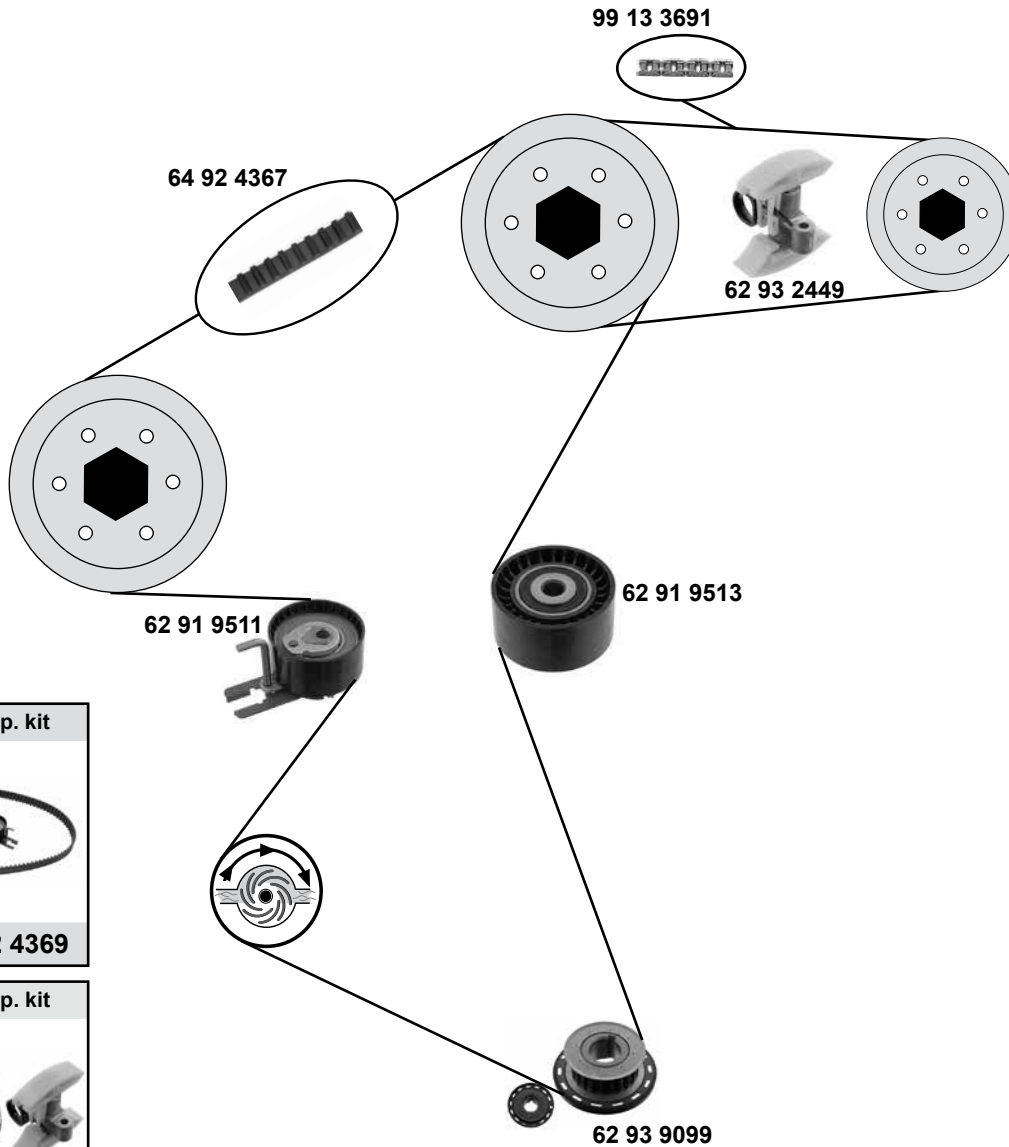

- (1) 05.05 → 08.07
- (2) endlos /endless

SWAG GERMANY	Ref. - No.			
62 91 9511	0829.88	Spannrolle / tension roller		
62 91 9513	0830.48	Umlenkrolle / deflection pulley		
62 93 9099	0805.E5	Zahnrad / gear	(1)	Z 137 B25
64 92 4367	0816.G7	Zahnriemen / timing belt		
64 92 4369	0831.V4	Rep. Satz Zahnriemen / rep. kit timing belt		Z 137 B25
62 93 2449	0816.J1 SK	Kettenspanner / chain tensioner		
99 13 3691	0816.F6	Steuerkette / timing chain	(2)	E40
99 13 3692	0816.J1	Rep. Satz Steuerkette / rep. kit timing chain