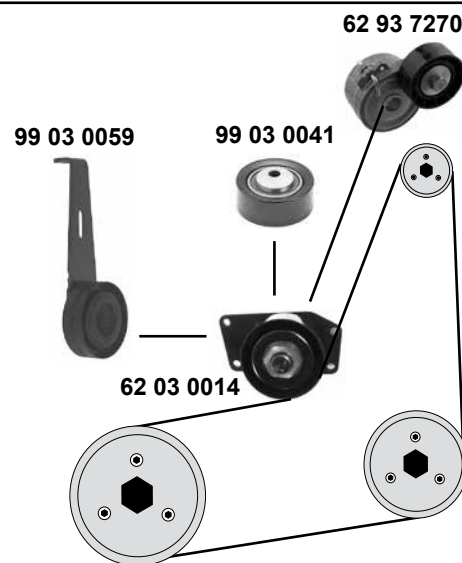

Ref. - No.

Ref. - No.	Description	Notes	Dimensions
60 92 2369	5751.86	Riemenspanner / belt tensioner	(1) ØA 65 B25,5
62 91 9749	5751.87	Umlenkrolle / deflection pulley	(mot.) DV4TD ØA 60 B30
62 92 2779	5751.89	Riemenspanner / belt tensioner	(2) ØA 55 B25
62 93 2820	5751.90	Umlenkrolle / deflection pulley	(mot.) DV4TD
62 93 2820	5751.E6	Umlenkrolle / deflection pulley	(3) (4) (5) ØA60 B30
62 93 4805	5751.F3	Riemenspanner / belt tensioner	(6) ØA 60 B25
62 93 7268	5751.E5	Umlenkrolle / deflection pulley	(mot.) DV6TED4 ØA 70 B27