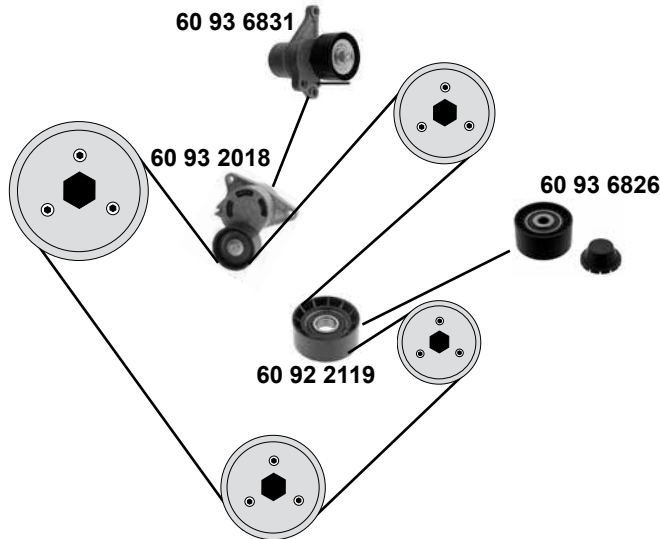

2,0 CDTI

(M9R-780,-782,-784,-786,-788,-630,-692)

SWAG	Ref. - No.			
60 92 2119	93160779	Umlenkrolle / deflection pulley		ØA 60 ØI 12 B31
60 93 0464	-----	Gleitschiene / sliding rail		
60 93 0465	-----	Gleitschiene / sliding rail		
60 93 0511	93161657	Kettenspanner / chain tensioner		
60 93 2018	93161842	Riemenspanner / belt tensioner		ØA 60
60 93 6826	--	Umlenkrolle / deflection pulley	alle /all	ØA60 ØI 10 H30
60 93 6831	--	Riemenspanner / belt tensioner	alle /all	ØA65 B29,5
99 11 0472	-----	Nockenwellenrad / camshaft timing gear		Z 42
99 11 0473	-----	Kurbelwellenzahnrad / crankshaft gear		Z 21
99 13 0499	-----	Steuerkette / timing chain		
99 13 0639	93161656 SK	Rep. Satz Steuerkette / rep. kit timing chain		112 E