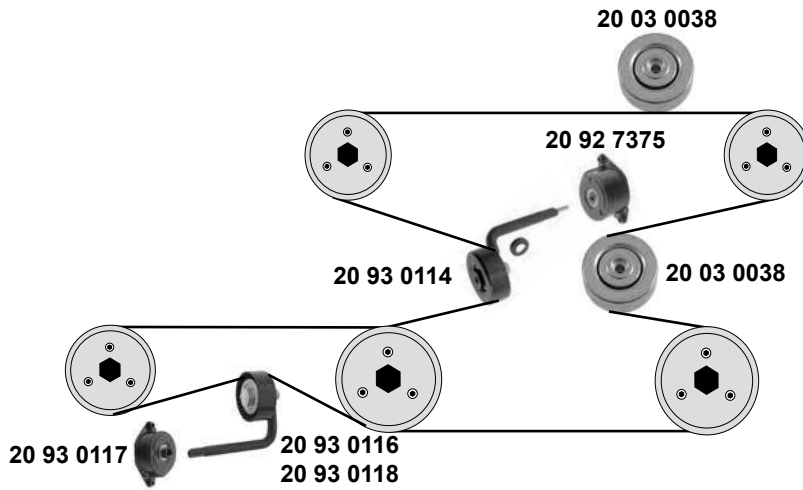

BMW

5 'er (E39)

(98→04)

525 d / 530 d

(M57)

SWAG	Ref. - No.			
20 03 0038	11 28 2 247 435	Umlenkrolle / deflection pulley	AC →10/00	AØ 70 B23
20 92 1271	13 52 2 247 644	Kettenspanner / chain tensioner		AØ 66 B28
20 92 7375	11 28 2 354 130	Riemenspanner / belt tensioner		
20 93 0114	11 28 2 354 131	Spannrolle / tension roller		
20 93 0116	64 55 7 788 684	Spannrolle / tension roller		
20 93 0117	64 55 7 786 076	Riemenspanner / belt tensioner		
20 93 0118	64 55 2 354 034	Spannrolle / tension roller		
99 11 0285	11 31 2 248 728	Steuerkette / timing chain		G67 HP- 1 90E
99 11 0345	13 52 2 248 729	Steuerkette / timing chain		68 E
99 13 0343	11 31 2 248 728 S2	Rep. Satz Steuerkette / rep. kit timing chain		90 E
99 13 0344	13 52 2 248 729 S1	Rep. Satz Steuerkette / rep. kit timing chain	68 E	