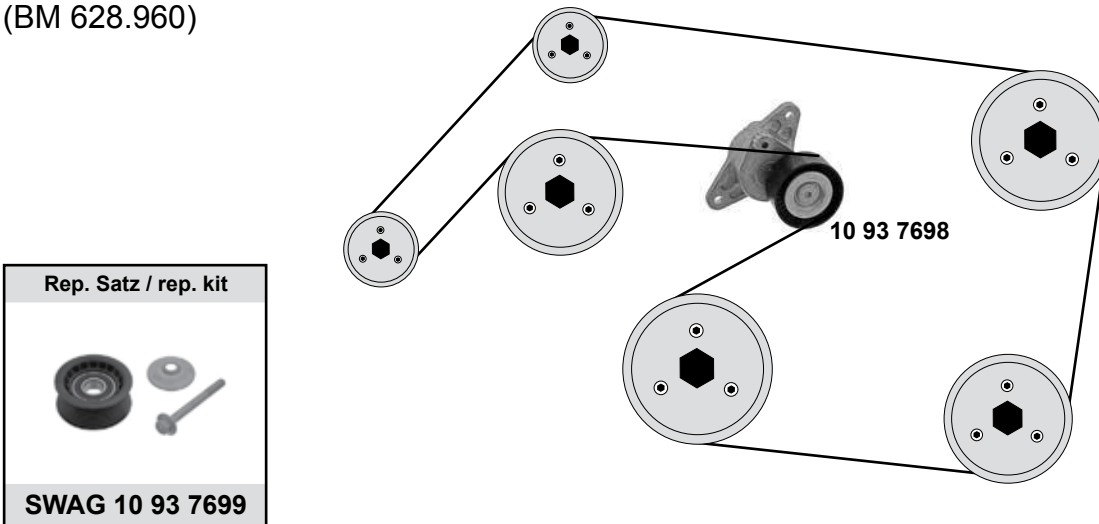

S 400 CDI

(BM 628.960)

(1) (mot.) 960/961/962/963

Ref. - No.

Ref. - No.				
10 09 0140	611 052 03 16	Gleitschiene / sliding rail	(1)	
10 92 4277	628 052 01 16	Gleitschiene oben links / sliding rail upper left	(1)	
10 92 4278	628 052 00 16	Gleitschiene unten rechts / sliding rail lower right	(1)	
10 92 4279	628 052 03 16	Gleitschiene unten links / sliding rail lower left	(1)	
10 92 4280	628 052 05 16	Gleitschiene oben rechts / sliding rail upper right	(1)	
10 92 6750	642 050 03 11	Kettenspanner / chain tensioner		
10 93 7698	628 200 01 70	Riemenspanner / belt tensioner		ØA 70 B28
10 93 7699	628 202 00 19	Rep.Satz Umlenkrolle / rep. kit deflection pulley		ØA 62
99 13 0319	642 050 03 11 S1	Rep. Satz Steuerkette / rep. kit timing chain	(mot.) 960	
99 13 0395	004 997 09 94	Steuerkette / timing chain	(mot.) 960