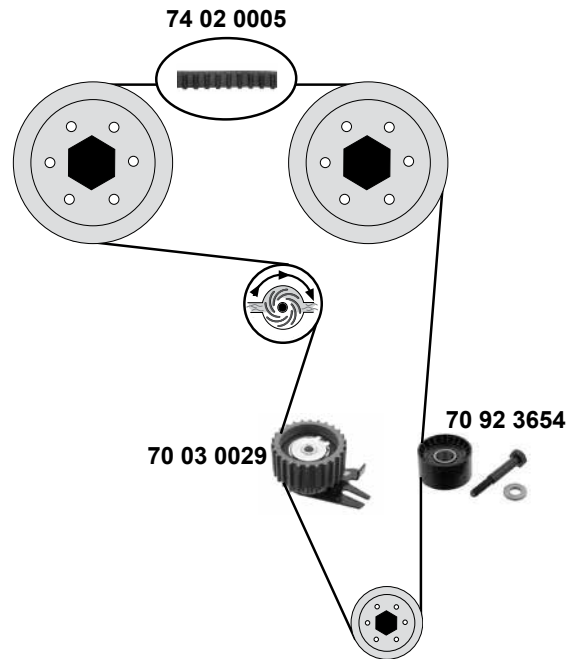

1,6 D / 1,9 D

- (1) (mot.) 1,6 D / 1,9 D 74kW
- (2) (mot.) 1,6 D / ac / 08→

Ref. - No.

70 03 0029	55238027	Spannrolle / tension roller	(1)	ØA 64 B40 Z26
70 92 3654	71771498	Umlenkrolle / deflection pulley		ØA 53 B29
70 92 3655	71736726	Rep. Satz Zahnriemen / rep. kit timing belt	1,9 D	Z 190
70 92 7247	71771437	Umlenkrolle / deflection pulley	1,9 D	ØA 80 H 25
70 92 9396	51758383	Umlenkrolle / deflection pulley	(2)	ØA 70 B 26
74 02 0005	71731639	Zahnriemen / timing belt	1,9 D	Z190 B24