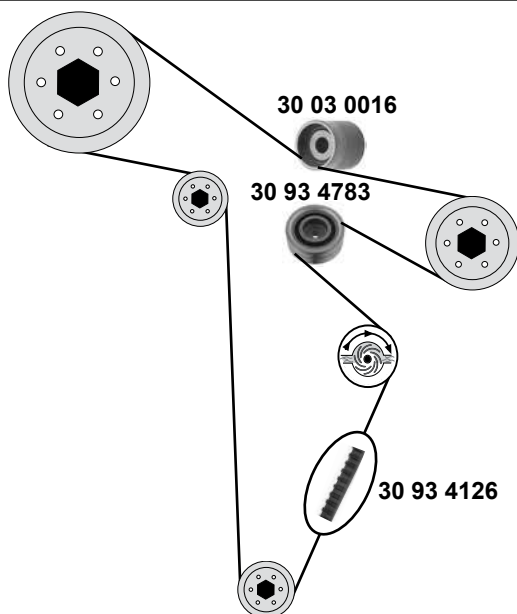

A3 / S3 / sportb. / quattro / Cabrio (8P)

(03→)

1,6 / 2,0 TDI

(CFFB/CFFA/CFGB/CLJA/CAYB/CAYC/CBAA/CBAB/CBBB)

	(1) A3/S3/sportb./quattro A3 cabrio	09→ (mot.) CFFB/CFFA/CFGB/CLJA/CAYB/CAYC 08→ (mot.) CFFA/CFFB/CFGB
	(2) A3/S3/sportb./quattro A3 cabrio	09→ (ex.) (mot.) CBAA/CBAB/CBBB 08→ (mot.) CAYC/CFFA/CFFB
	(3) A3/sportb./quattro A3 cabrio	03→ (mot.) CAYB/CAYC/CFFA/CFFB/CFGB/CLJA 08→ (mot.) CAYC/CFFA/CFFB
	(4) A3/sportb./quattro A3 cabrio	08→ (mot.) CAYB/CAYC/CBAA/CBAB/CBBB/PR-9AK/9AP 08→ (mot.) CAYC/CBAA/CBAB/PR-9AK/9AP

30 03 0016	03L 109 244 D	Umlenkrolle / deflection pulley	(2)	ØA 28 ØI 8 B29
30 03 0027	038 109 244 M	Umlenkrolle / deflection pulley		ØA 80 ØI 10 B29
30 03 0038	038 109 244 E	Umlenkrolle / deflection pulley		ØA 28 ØI 10 B29
30 03 0074	038 109 243 N	Spannrolle / tension roller		ØA 68 ØI 8 B 25
30 92 1718	038 109 119 M	Zahnriemen / timing belt		Z 141 B25
30 92 1720	038 198 119 E	Rep. Satz Zahnriemen / rep. kit timing belt		Z 141 B25
30 92 7618	038 903 315 AH	Riemenspanner / belt tensioner	(4)	ØA 70 B24
30 93 4126	03L 109 119 C	Zahnriemen / timing belt	(1)	Z 160 B25
30 93 4783	03L 109 244 J	Umlenkrolle / deflection pulley	(3)