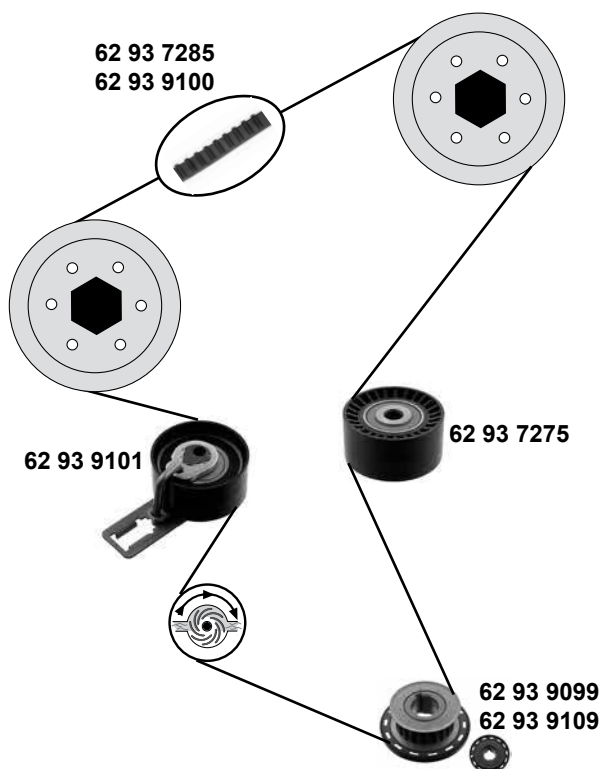

1,4 / 1,6 HDI
(DV4C / DV6C / DV6DTED)

Rep. Satz / rep. kit	Rep. Satz / rep. kit
SWAG 62 93 9200	SWAG 62 93 9203
Rep. Satz / rep. kit	Rep. Satz / rep. kit
SWAG 62 93 9204	SWAG 62 93 9205