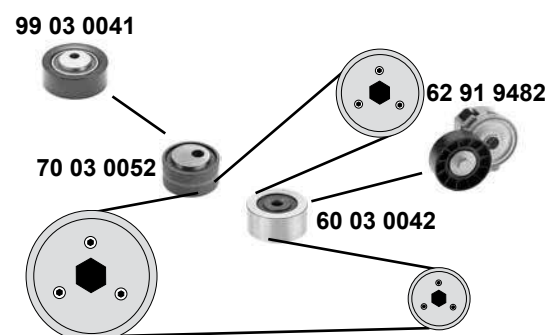

- (1) 307 Restyling 05.05→08.07 (mot.) DV6TED4 / (mot.) DV6ATED4 → O 10548 / (mot.) DV6ATED4 O 11074→
- (2) 05.05→08.07 DV6TED4 / DV6ATED4 O 10556→O 11073
- (3) 307 → 05.05
- (4) 307 Restyling 05.05→08.07 DV6TED4 / DV6ATED4 → O 11073

60 03 0042	5751.96	Spannrolle / tension roller	(ex.) AC	ØA 50 B26
62 91 9482	5751.74	Spannrolle / tension roller		ØA 60
62 91 9623	0831.82	Rep. Satz Zahnriemen / rep. kit timing belt		Z 141 B25,4
62 91 9749	5751.87	Umlenkrolle / deflection pulley	(mot.) DV4TD(ex.) AC	ØA 60 B30
62 92 2369	5751.86	Riemenspanner / belt tensioner	(1) (3)	ØA 65 B25,5
62 93 2820	5751.E6	Umlenkrolle / deflection pulley	(2)	ØA 60 B30
62 93 7268	5751.E5	Umlenkrolle / deflection pulley	(4)	
70 03 0052	5751.56	Spannrolle / tension roller	(ex.) AC	ØA 50 B26
99 02 0072	0816.A9	Zahnriemen / timing belt		Z 141 B25,4
99 03 0041	5751.29	Spannrolle / tension roller	servo AC	
99 03 0071	0829.59	Spannrolle / tension roller		ØA 60 ØI 13
99 03 0073	0830.63	Umlenkrolle / deflection pulley		ØA 60 ØI 10