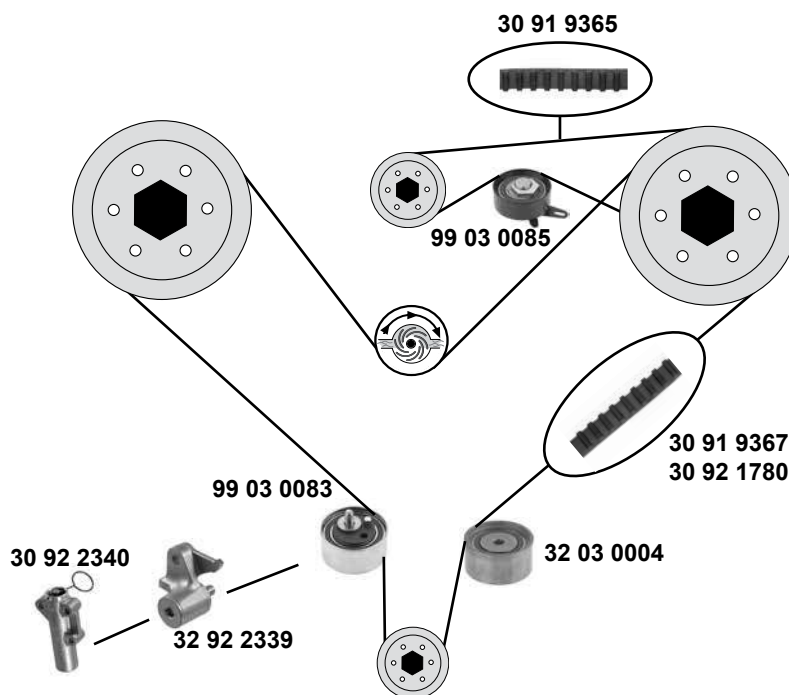

AUDI A6 (4B) (98→05)

1,9 TDI (AWX / AVF / AJM)

(1) (mot.) AWX / AVF / (ch.) → 4B-2-120 000

(2) (mot.) AWX / AVF / (ch.) → 4B-2-120 001

Ref. - No.

30 03 0094	03L 109 244 C	Umlenkrolle / deflection pulley	(1)	ØA 28 Ø1 8 B34
30 03 0098	038 109 244 J	Umlenkrolle / deflection pulley	(2)	ØA 40 B35
30 91 8660	038 903 315 P	Rep. Satz Riemenstapner / rep. kit belt tensioning damer	(ex.) (mot.) AJM	
30 91 9540	038 109 119 P	Zahnriemen / timing belt		Z 120 B30
30 92 1706	038 109 243 M	Spannrolle / tension roller	(2)	ØA 68 B31,5
30 92 1722	045 109 479 B	Riemenstapner / belt tensioner	11/00 →	
30 92 1724	038 198 119 A	Rep. Satz Zahnriemen / rep. kit timing belt	(2)	Z 120 B30
30 92 1726	038 109 119 P S1	Rep. Satz Zahnriemen / rep. kit timing belt	(1)	Z 120 B30
30 93 1090	038 145 299 A	Schwingungsdämpfer / vibration absorber		
32 92 4708	038 198 119 B	Rep. Satz Zahnriemen / rep. kit timing belt	(mot.) AJM → 01	Z 120
32 92 6033	045 109 479 C	Riemenstapner / belt tensioner	(mot.) AJM	
99 03 0084	045 109 243 C	Spannrolle / tension roller	(1)	ØA 72 B31 / 35