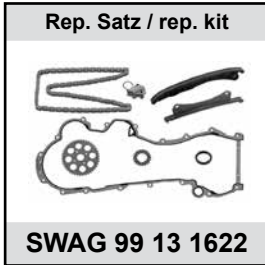

FIAT Panda MY (169)

(09→11)

1,3 D

Panda Classic / Nuova (312)

(12→)

1,3 D

- (1) Panda My (mot.) 1,2 (51kW) / 1,3 D
  Panda Classic (mot.) 1,2 (51kW) / 1,3 →12
  Panda Nuova (mot.) 1,2 (51kW) / 1,3

Ref. - No.

70 92 3778	46439454
70 92 8458	55197785
99 13 1622	55221385 S1

Steuerkette / timing chain
Kettenspanner / chain tensioner
Rep. Satz Steuerkette / rep. kit timing chain

(1)

120 E
120 E