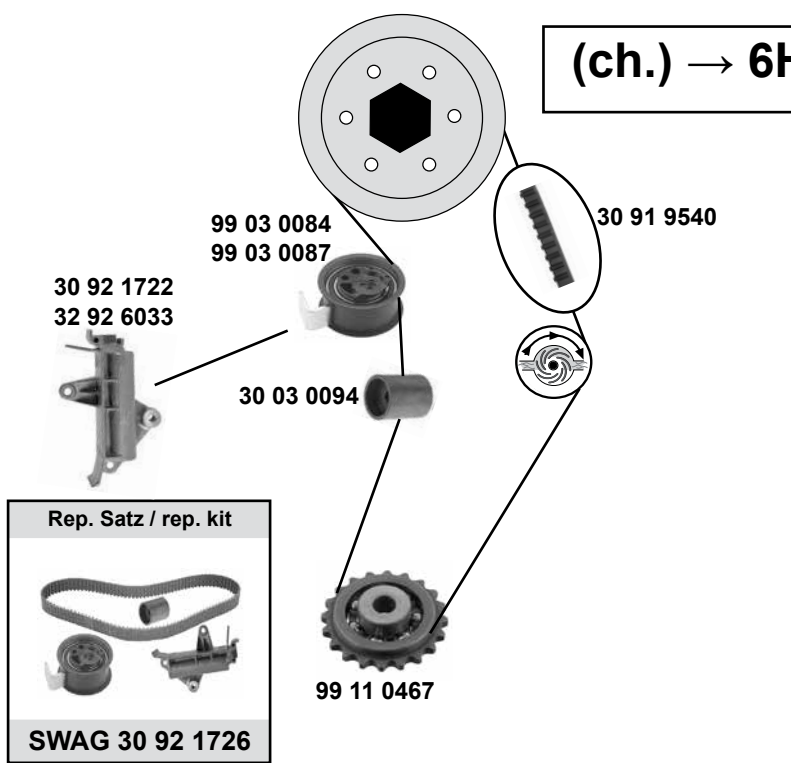

(ch.) → 6H-2-230 000

Rep. Satz / rep. kit

SWAG 30 92 1726