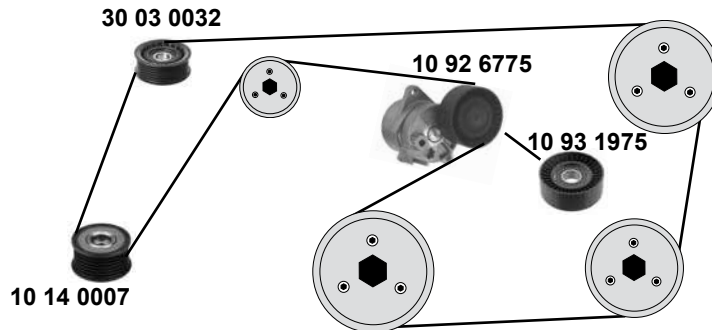

SC/C 200 CDI / SC 220 CDI / 270 CDI / TCDI / C 30 AMG (OM 611.962 / OM 612.962,990 / OM 646.962,963)

- (1) Nietverschluß / riveted link / bouchon de rivet / rivetti / cierre de roblón
- (2) (mot.) OM 611.962 (ch.) B 438527 → / X 065665 → / (mot.) OM 612.990 / (mot.) OM 612.962 (ch.) F 177685 → / R 028782 → / (mot.) OM 646.962,963 SA 522672 03
- (3) (ex.) (mot.) OM 612.990 / OM 646.962,963
- (4) (mot.) 611.962 / OM 612.962 / 646.962,963

Ref. - No.

Ref. - No.	Description	Notes	Dimensions
10 09 0139	Gleitschiene / sliding rail		
10 09 0140	Gleitschiene / sliding rail		
10 09 0141	Gleitschiene / sliding rail		
10 10 2400	Kettenspanner / chain tensioner	(3) OLD	
10 14 0007	Generatorfreilauf / alternator overrun pulley	(3)	
10 92 6775	Riemenspanner / belt tensioner	(3)	
10 93 0496	Kettenspanner / chain tensioner	NEW	
10 93 1975	Spannrolle / tension roller	(3)	ØA 70 B27
30 03 0032	Umlenkrolle / deflection pulley	(2)	ØA 64 B23
99 11 0260	Steuerkette / timing chain	(1) (4)	E 110
99 13 0300	Rep. Satz Steuerkette / rep. kit timing chain		E 110