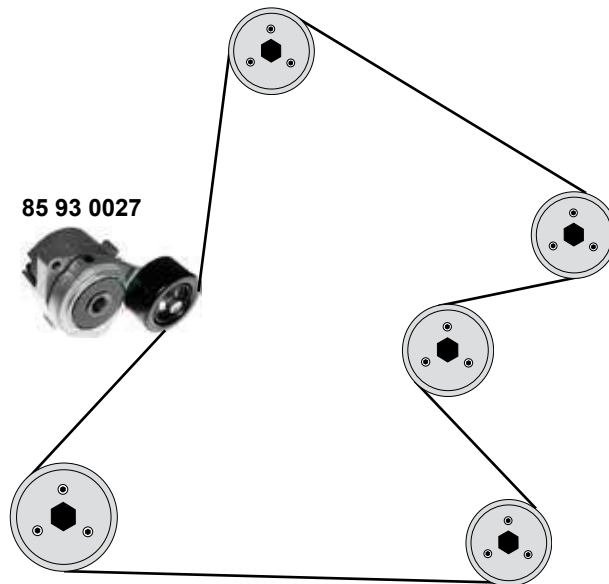

2,2 D
(N22A1)