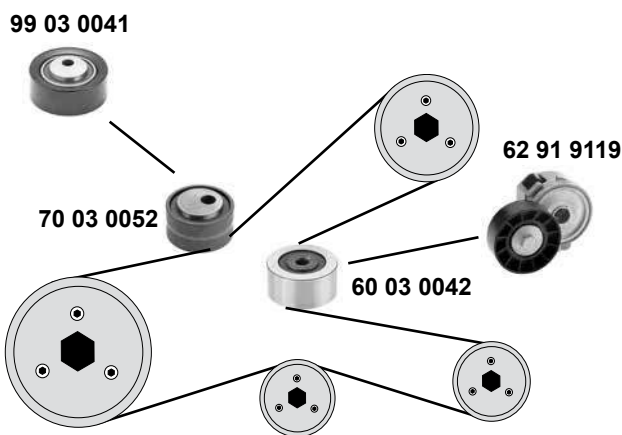

2,0 HDi

(DW10ATED / DW10BTED)

SWAG GERMANY	Ref. - No.			
60 03 0042	5751.96	Spannrolle / tension roller	(ex.) AC	ØA 50 B26
62 91 9072	5751.81	Schwingungsdämpfer / vibration damper	servo AC	
62 91 9119	5751.55	Riemenspanner / belt tensioner		ØA 70 B25
62 91 9623	0831.82	Rep. Satz Zahnriemen / rep. kit timing belt	(ex.) DW10ATED4	
62 92 1865	0816.E7	Zahnriemen / timing belt	(mot.) DW10ATED4	Z 144 B25,4
62 92 7376	0829.C3	Spannrolle / tension roller	O 10011 →	ØA 62 B30
62 92 7377	0829.C4	Umlenkrolle / deflection pulley	O 10011 →	ØA 62 B30
62 92 7390	0831.73	Rep. Satz Zahnriemen / rep. kit timing belt	→ O 10010	Z 141 B25,4
62 92 7394	0831.K4	Rep. Satz Zahnriemen / rep. kit timing belt	O 10011 →	Z 141 B25,4
62 93 7211	0849.22	Kettenspanner / chain tensioner	(mot.) DW10ATED4	
62 93 7230	0849.23	Rep. Satz Steuerkette / rep. kit timing chain	(mot.) DW10ATED4	
70 03 0052	5751.56	Spannrolle / tension roller	(ex.) AC	ØA 50 B26
99 02 0072	0816.A9	Zahnriemen / timing belt	(ex.) DW10ATED4	Z 141 B25,4
99 03 0041	5751.29	Spannrolle / tension roller	AC	ØA 70 ØI 10/16
99 03 0056	5751.30	Spannrolle / tension roller	servo AC	ØA 60 B26,5
99 03 0071	0829.59	Spannrolle / tension roller	(ex.) DW10ATED4	ØA 60 ØI 13
99 03 0073	0830.28	Umlenkrolle / deflection pulley	(ex.) DW10ATED4	ØA 60 ØI 10
99 13 3691	0816.F6	Steuerkette / timing chain	endlos / endless