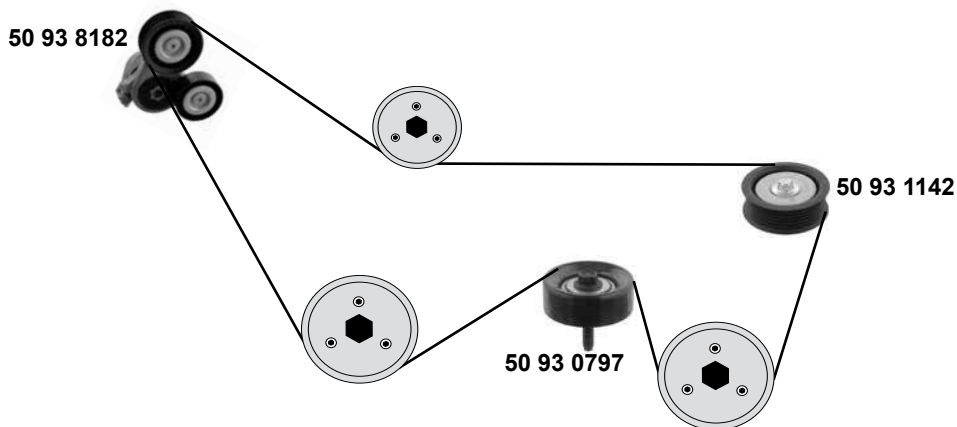

(ex.) AC

→ 11/07

endlos / endless

ØA 60 H 29
ØA 60 H 30
ØA74 ØI25 B31
ØA73 B22
Z 137 B25
Z 137 B25
G67HP-6 / 40E

FORD Focus 04 (07/04→12/07)

1,8 TDCi

1,8 TDCi

SWAG GERMANY	Ref. - No.			
50 91 8976	1 113 180	Zahnriemen / timing belt	11/04 → 11/07	Z 91 B20
50 92 1972	1 215 978	Spannrolle / tension roller	11/04 → 11/07	ØA74 ØI 24
50 92 6117	1 201 255	Rep. Satz Zahnriemen / rep. kit timing belt	11/04 → 11/07	Z 91 B20
50 93 0797	1 149 503	Umlenkrolle / deflection pulley		ØA 76,5 B30
50 93 1142	1 361 876	Umlenkrolle / deflection pulley	(ex.) AC	ØA 62 B22
50 93 8182	1 367 254	Riemenspanner / belt tensioner	04/05 →	ØA 82/70 B28/24