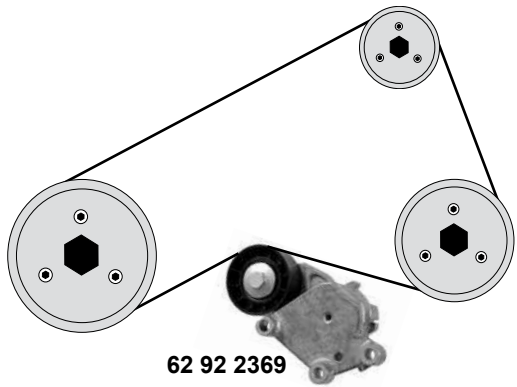

1,6 HDi (DV6C)

SWAG	Ref. - No.			
62 92 2369	5751.86	Riemenspanner / belt tensioner	(ex.) Start - Stopp	ØA 65 B25,5
62 93 7275	0830.75	Umlenkrolle / idler bearing		ØA 61 B 30
62 93 7285	0816.L0	Zahnriemen / timing belt		Z 141 B 25,4
62 93 9099	0805.E5	Zahnrad / gear	→ O 12719	
62 93 9101	0829.F8	Spannrolle / tensioner bearing		ØA 60 B 29
62 93 9109	96 772 672 80	Zahnrad / gear	O 12720 →	
62 93 9203	16 087 474 80	Rep. Satz Zahnriemen / rep. kit timing belt	O 12720→	
62 93 9204	16 087 474 80 S1	Rep. Satz Zahnriemen / rep. kit timing belt	→ O 12719	
62 93 9205	16 087 474 80 S2	Rep. Satz Zahnriemen / rep. kit timing belt	+ Start Stop	ØA 65 B25
62 93 9400	5751.K4	Riemenspanner / belt tensioner	+ Start Stop	ØA 65 B25
62 93 9410	98 018 752 80	Riemenspanner / belt tensioner