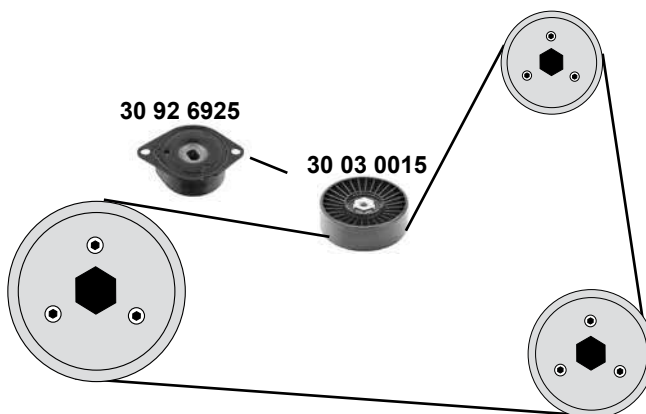

Ref. - No.

30 02 0020	028 109 119 P
30 03 0015	028 145 278 E
30 03 0018	028 109 244
30 03 0055	028 109 243 F
30 05 0008	028 105 263 D
30 92 6925	028 903 315 R
99 02 0069	028 109 119 P S3

Zahnriemen / timing belt
Spannrolle / tension roller
Umlenkrolle / deflection pulley
Spannrolle / tension roller
Kurbelwellenzahnrad / crankshaft gear
Riemenspanner / tension roller
Rep. Satz Zahnriemen / rep. kit timing belt

(ex.) (mot.) AHU

Z 137 B25,4
ØA 78 ØI 8 B26
ØA 28 ØI 8 B31,5
ØA 67 ØI 8 B25
Z 22