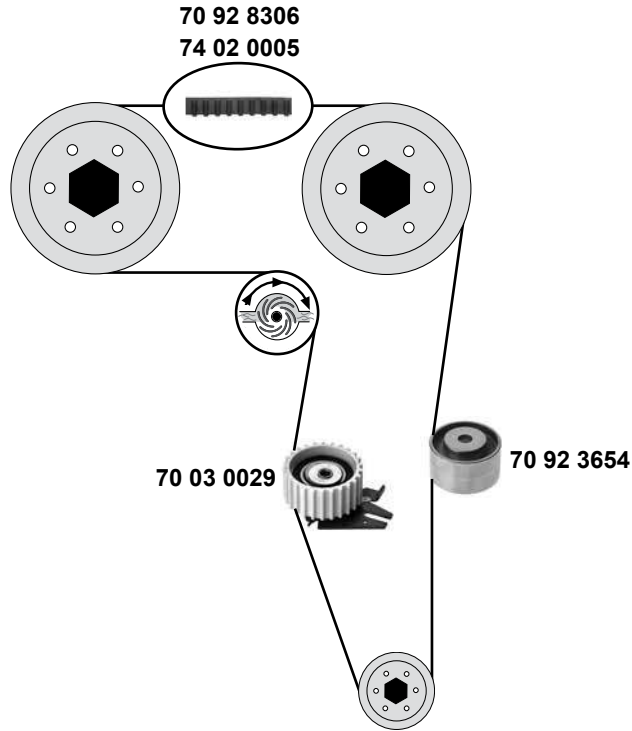

1,9 TD

(Z1,9 DT / Z 1,9 DTH / Z 1,9 DTL)

(1) →(ch.) 71111927 / 4899999

Ref. - No.

40 94 0898	55561330	Riemenspanner / belt tensioner	(ch.) 71111928, 78... →	ØA 65 B26
70 03 0029	93186866	Spannrolle / tension roller		ØA 53 B29
70 92 3654	93178807	Umlenkrolle / deflection pulley		ØA 65 B30
70 92 3655	93185336 S1	Rep. Satz Zahnriemen / rep. kit timing belt	(mot.) DT/DTL	Z 190 B24
70 92 8305	93191278 SK	Rep. Satz Zahnriemen / rep. kit timing belt	(mot.) DTH	Z 199 B24
70 92 8306	93178812	Zahnriemen / timing belt	(mot.) DTH	Z 199 B24
70 92 9396	55562251	Umlenkrolle / deflection pulley	→(ch.) 71111972	ØA 70 B26
70 93 0733	55190813	Riemenspanner / belt tensioner	(1)	ØA 65
70 93 1089	55190812	Spannrolle / tension roller		ØA 65 B26
74 02 0005	93185336	Zahnriemen / timing belt	(mot.) DT/DTL	Z 190 B24