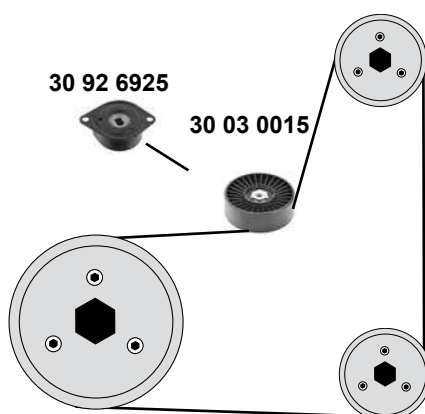

(1) 120A Lichtmaschine / alternator

(2) (mot.) ABL: → 029319
(mot.) 1X: → 120077

(3) (mot.) ABL: 029320 →
(mot.) 1X: → 120077
(mot.) 1X: → 120078

Ref. - No.

Ref. - No.	Part Description	Quantity	Notes
30 02 0020	028 109 119 P Zahnriemen / timing belt		Z 137 B25,4
30 03 0007	068 109 119 E Spannrolle / tension roller	(2)	ØA 72 ØI 10 B27
30 03 0015	028 145 278 E Spannrolle / tension roller	(1)	ØA 78 ØI 8 B26
30 03 0018	028 109 244 Umlenkrolle / deflection pulley	(3)	ØA 28 ØI 8 B31,5
30 03 0055	028 109 243 F Spannrolle / tension roller	(3)	ØA 67 ØI 8 B25
30 05 0007	028 105 263 E Kurbelwellenzahnrad / crankshaft gear		Z 22
30 92 6925	028 903 315 R Riemenspanner / tension roller	93→	
99 02 0064	028 198 119 Rep. Satz Zahnriemen / rep. kit timing belt	(2)	
99 02 0069	028 198 119 C Rep. Satz Zahnriemen / rep. kit timing belt	(3)