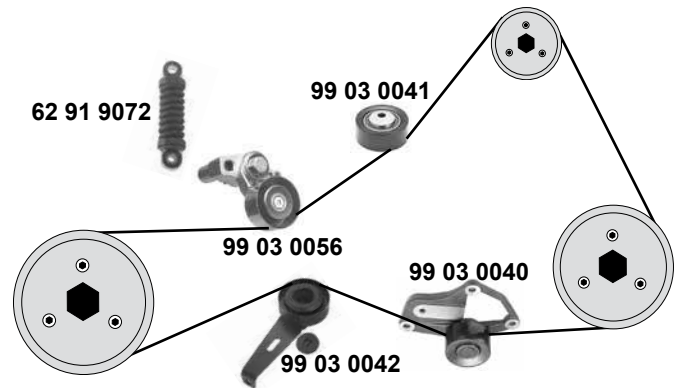

Modell: 01/94 →