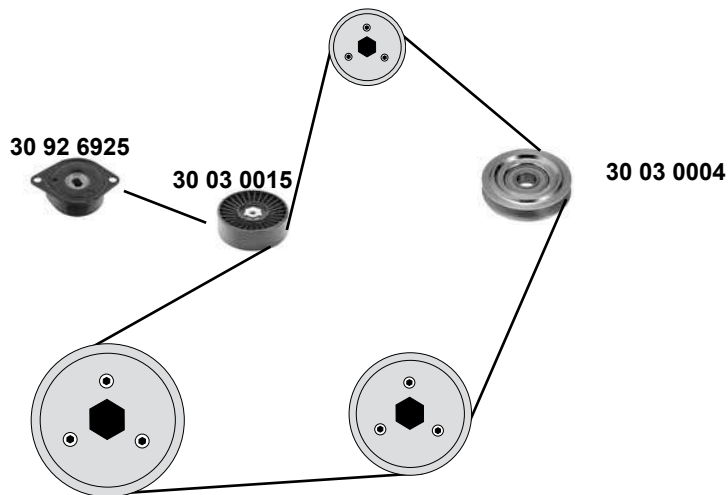

1,9 D / 1,9 TD

(AAZ / 1Y / SB/ RA)

SWAG GERMANY	Ref. - No.			
30 02 0002	068 109 119 E	Zahnriemen / timing belt	(mot.) SB/ RA	Z 135 B25
30 02 0020	028 109 119 P	Zahnriemen / timing belt	(ex.) (mot.) SB/ RA	Z 137 B25,4
30 03 0004	068 260 940	Umlenkrolle / deflection pulley	(mot.) AAZ + AC	ØA 70 ØI 15 B13
30 03 0007	068 109 119 E	Spannrolle / tension roller		ØA 72 ØI 10 B27
30 03 0015	028 145 278 E	Spannrolle / tension roller		ØA 78 ØI 8 B25
30 92 6925	028 903 315 R	Riemenspanner / tension roller		
99 02 0063	068 109 119 E S1	Rep. Satz Zahnriemen / rep. kit timing belt	(mot.) SB/ RA	
99 02 0064	028 198 119	Rep. Satz Zahnriemen / rep. kit timing belt	(ex.) (mot.) SB/ RA