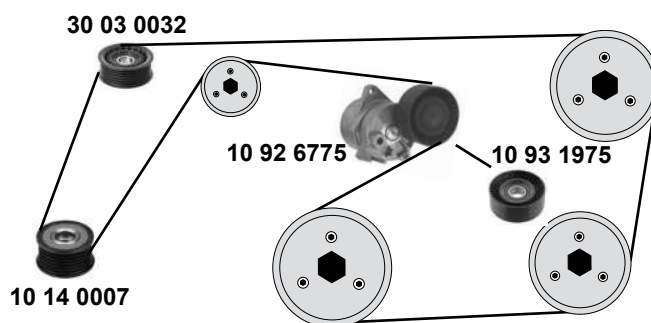

(1) (ch.) B 438527 → / X 065665 →

(2) Nietverschluß / riveted link / bouchon de rivet / rivetti / cierre de roblón

Ref. - No.

Ref. - No.				
10 09 0141	611 052 04 16	Gleitschiene / sliding rail		
10 09 0140	611 052 03 16	Gleitschiene / sliding rail		
10 09 0139	611 052 00 16	Gleitschiene / sliding rail		
10 10 2400	640 050 01 11	Kettenspanner / chain tensioner	OLD	
10 14 0007	611 155 00 15	Generatorfreilauf / alternator overrun pulley		
10 92 6775	646 200 02 70	Riemenspanner / belt tensioner		
10 93 0496	640 050 02 11	Kettenspanner / chain tensioner	NEW	
10 93 1975	611 202 00 19	Spannrolle / tension roller		ØA 70 B27
30 03 0032	272 202 09 19	Umlenkrolle / deflection pulley	(1)	ØA 64 B23
99 11 0260	003 997 75 94	Steuerkette / timing chain	(2)	
99 13 0300	640 050 01 11 S1	Rep. Satz Steuerkette / rep. kit timing chain		E 110