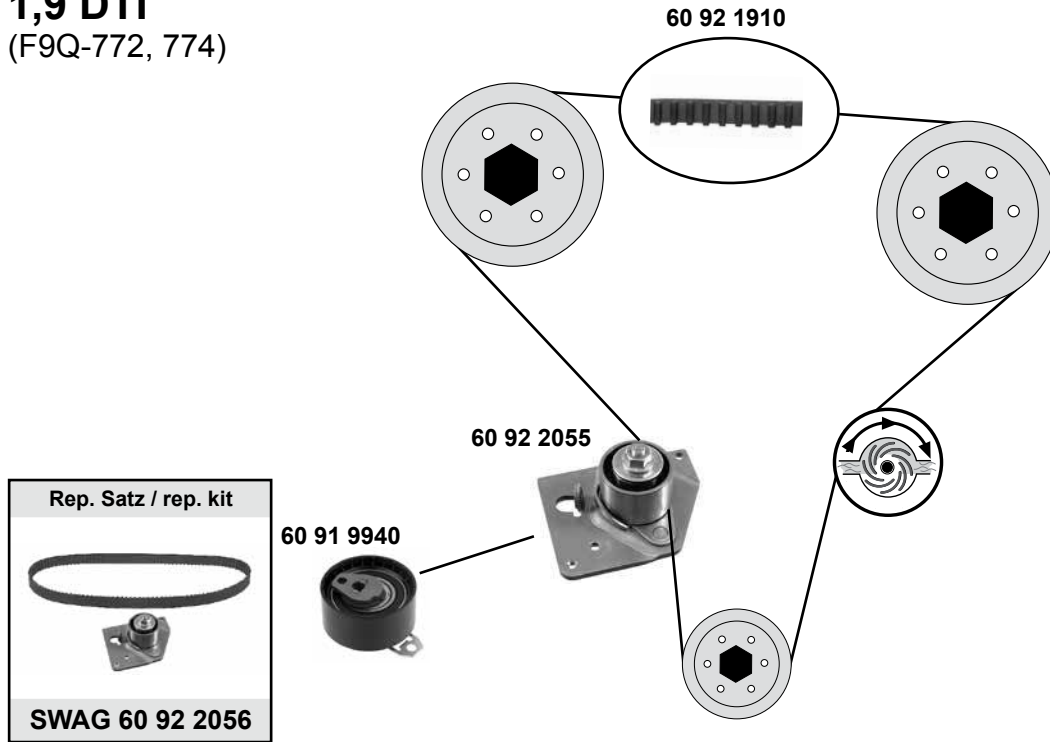

1,9 DTI (F9Q-772, 774)