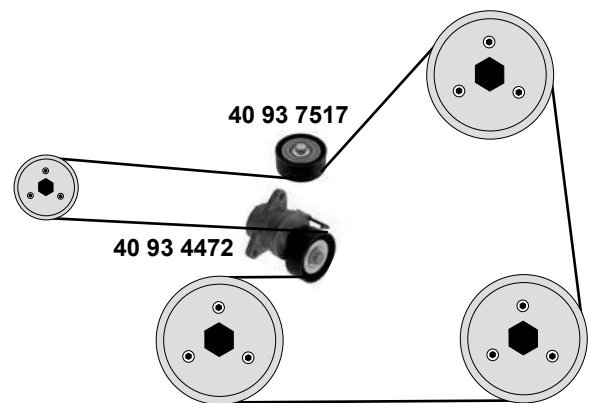

Ref. - No.

40 93 4472	55 562 864
40 93 7517	55 562 865
70 03 0029	55 566 028
70 92 3654	93 178 807
70 92 8305	93 178 812 S1
70 92 8306	93 178 812
70 92 9396	55 562 251

Riemenspanner / belt tensioner
Umlenkrolle / deflection pulley
Spannrolle / tension roller
Umlenkrolle / deflection pulley
Rep. Satz Zahnriemen / rep. kit timing belt
Zahnriemen / timing belt
Umlenkrolle / deflection pulley