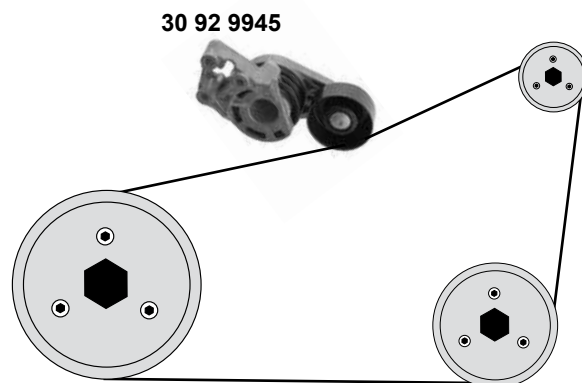

1,4 TDI (BNM)