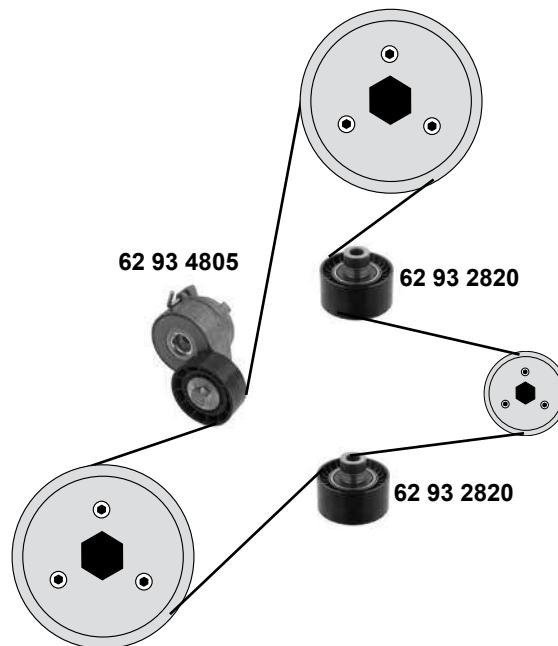

1,6 HDi

(DV6ETEDM / DV6ETED4 / DV6C / DV6DTED/M DV6ATED4)

- (1) (mot.) DV6BTED4BU / DV6AUTED4 / DV6B / DV6ATED
- (2) (mot.) DV6DTED +Start Stop
- (3) (mot.) DV6BUTED4 / DV6AUTED4 / DV6B / DV6ATED4
- (4) (mot.) DV6TED4BU (mot.) DV6TED4 O 10949→
  (mot.) DV6C / DV6ETED4 / DV6DTED M / DV6ETED M (ex.) Start-Stop

Ref. - No.

Ref. - No.	Description	Quantity	Dimensions
62 92 2369	Riemenspanner / belt tensioner	(4)	ØA 65 B25,5
62 93 2820	Umlenkrolle / deflection pulley	(1)	ØA 60 B30
62 93 4805	Riemenspanner / belt tensioner	(3)	ØA60 B25
62 93 9400	Riemenspanner / belt tensioner	(2)	ØA 65 B25
62 93 9410	Riemenspanner / belt tensioner	(2)	ØA 65 B25