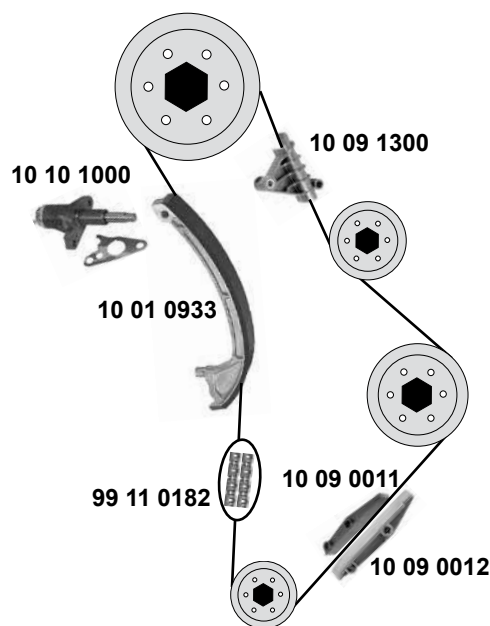

L406 D G/ L407 DG Transporter

(OM 615.910,938 / 616.910)

Ref. - No.	Part Description	Notes	Key
10 01 0933	615 050 09 16 Gleitschiene / sliding rail		
10 04 0001	121 052 03 01 Nockenwellenrad / camshaft gear	(ex.) (mot.) 617.913	
10 05 0001	615 052 02 03 Kurbelwellenzahnrad / crankshaft gear	(ex.) (mot.) 617.913	Z 20 ØI 36
10 09 0011	615 052 11 16 Gleitschiene / sliding rail		
10 09 0012	615 052 10 16 Gleitschiene / sliding rail		
10 09 1300	615 050 14 16 Gleitschiene / sliding rail		
10 10 1000	615 050 08 11 Kettenspanner / chain tensioner		
99 11 0182	003 997 62 94 Steuerkette / timing chain		D 136 N
99 13 0324	615 050 08 11 S1 Rep. Satz Steuerkette / rep. kit timing chain		
99 91 0934	615 050 09 16 S Rep. Satz Gleitschiene / rep. kit timing chain	(mot.) 616,913