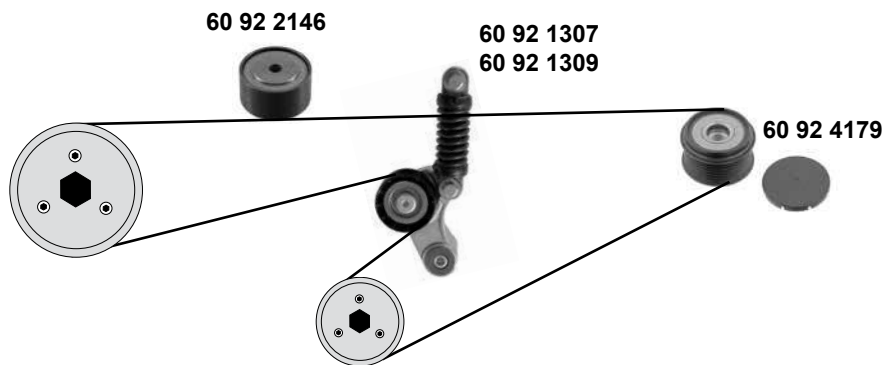

1,9 TD
(D4192T)

(1) AC (mot.) → 7795

(2) AC (mot.) → 7795

Ref. - No.

55 92 3202	30864046	Zahnriemen / timing belt	(mot.) 3535 →	Z 153 B25,4
55 92 3203	30864046 S1	Rep. Satz Zahnriemen / rep. kit timing belt	(mot.) 3535 →	
60 03 0004	3343741	Spannrolle / tension roller		ØA 50 ØI 23,5 B31
60 03 0010	30621261	Umlenkrolle / deflection pulley		ØA 50 B31
60 91 9931	30865078	Umlenkrolle / deflection pulley	(mot.) 20560 →	ØA 60,6 B32,5
60 92 1307	30852898	Riemenspanner / belt tensioner	(1)	ØA 60 B25,5
60 92 1309	30812354	Riemenspanner / belt tensioner	(2)	ØA 60 B25,5
60 92 2146	30621270	Umlenkrolle / deflection pulley	AC	ØA 50 B26
60 92 4179	8641982	Riemenscheibe Generator / pulley alternator