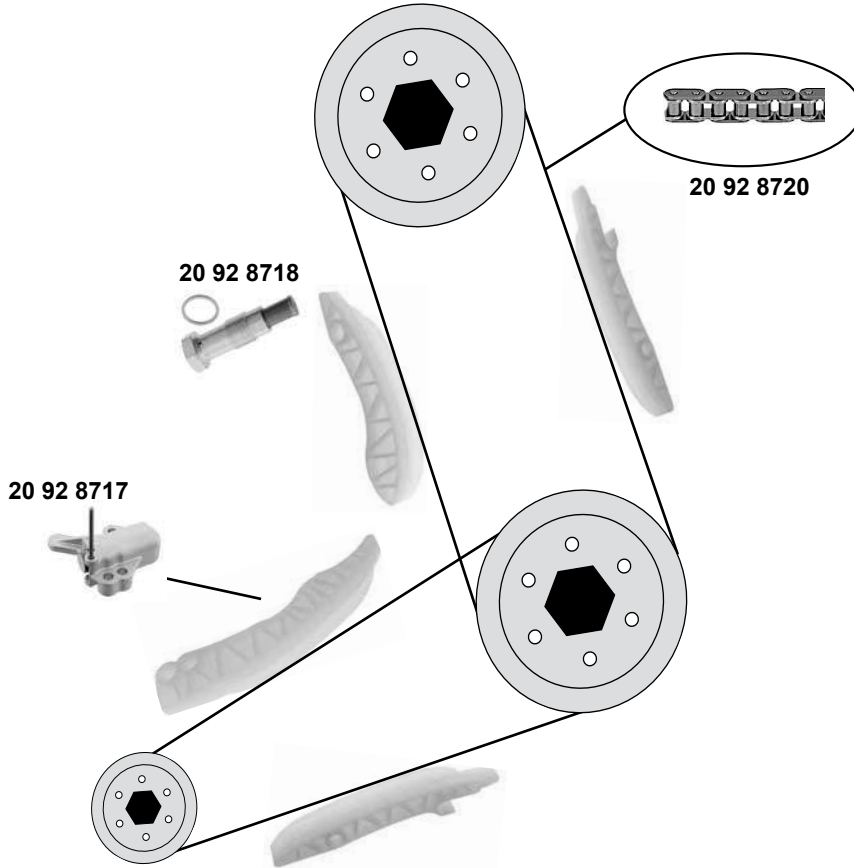

2,5d/dx
(M57N2)

	Ref. - No.			
20 92 8717	13 52 7 797 904	Kettenspanner / chain tensioner		
20 92 8718	11 31 7 797 901	Kettenspanner / chain tensioner		
20 92 8720	11 31 8 510 014	Steuerkette / timing chain		86 E
20 93 7552	11 28 7 810 807	Riemenspanner / belt tensioner		ØA 65/60 B26
99 13 0349	11 31 8 510 014 S1	Rep. Satz Steuerkette / rep. kit timing chain		86 E