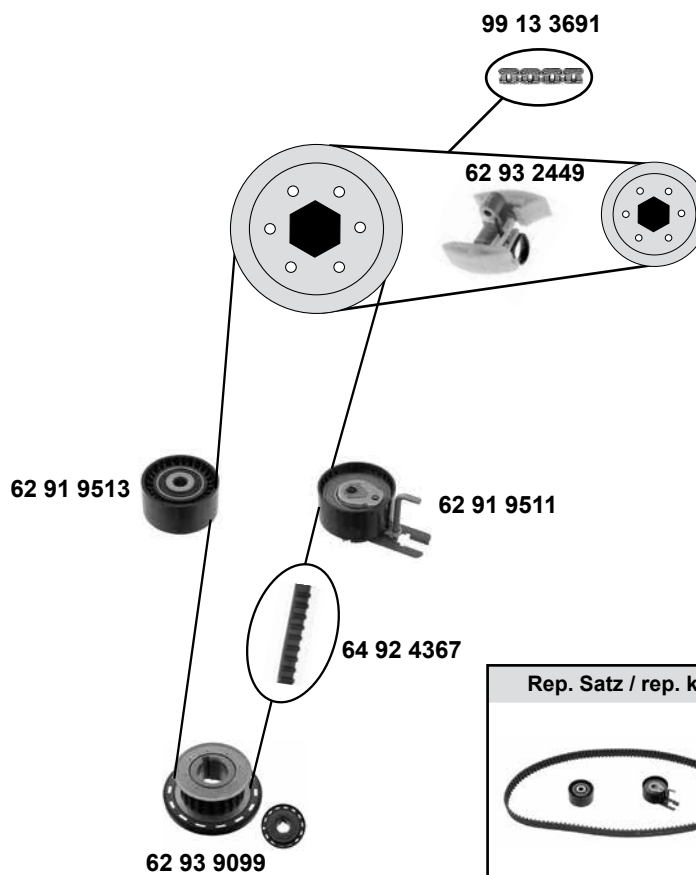

1,6 TD
(D 4164 T)

Rep. Satz / rep. kit	Rep. Satz / rep. kit
SWAG 64 92 4369	SWAG 99 13 3692

1,6 TD
(D 4164 T)