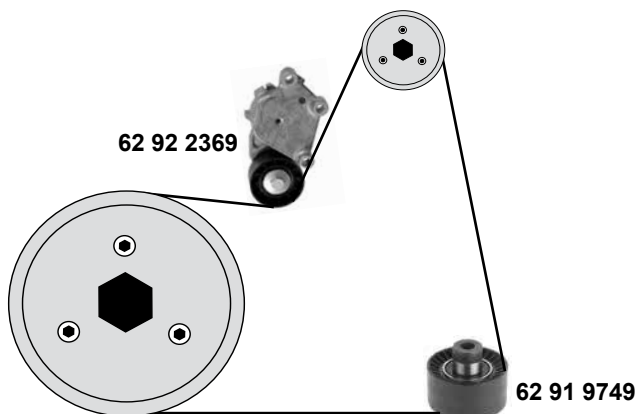

(1) → (ch.) 196529

	Ref. - No.			
62 91 9511	30751981	Spannrolle / tension roller	(1)	Ø A 60 B29
62 91 9513	30711069	Umlenkrolle / deflection pulley		Ø A 60 B30
62 91 9749	30637505	Umlenkrolle / deflection pulley		Ø A 60 B30
62 92 2369	31251129	Spannrolle / tension roller		Ø A 65
62 93 2449	31259232 SK	Kettenspanner / chain tensioner		Z 137 B25
62 93 9099	31251356	Zahnrad / gear		Z 137 B25
64 92 4367	30777770	Zahnriemen / timing belt		40 E
64 92 4369	31370440	Rep.Satz Zahnriemen / rep. kit timing belt		
99 13 3691	8653755	Steuerkette / timing chain		
99 13 3692	31259232	Rep. Satz Steuerkette / rep. kit timing chain