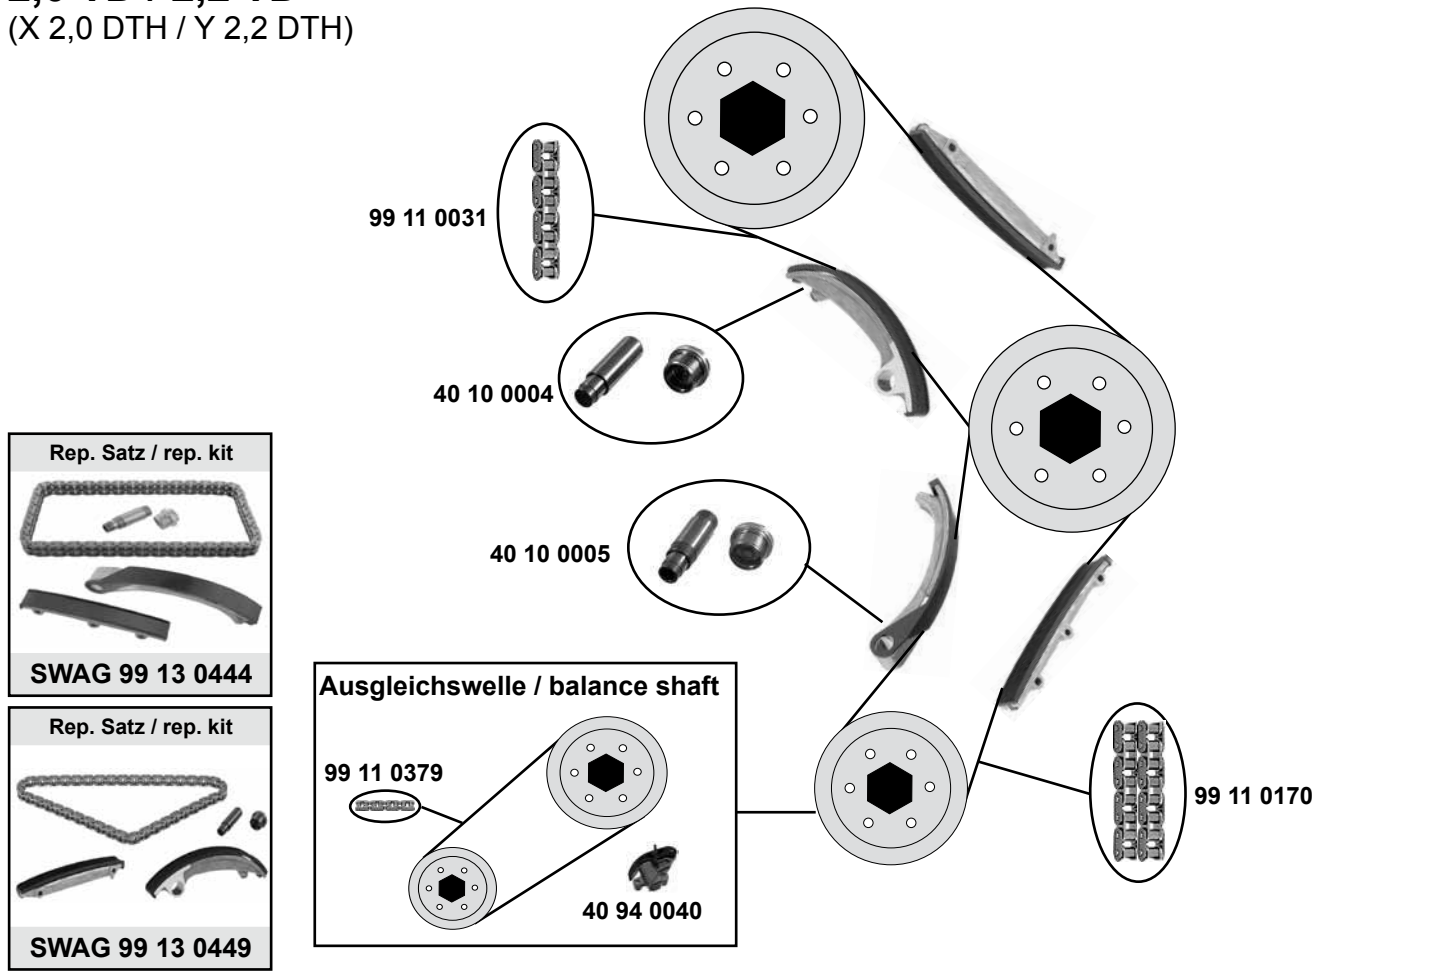

2,0 TD / 2,2 TD
(X 2,0 DTH / Y 2,2 DTH)