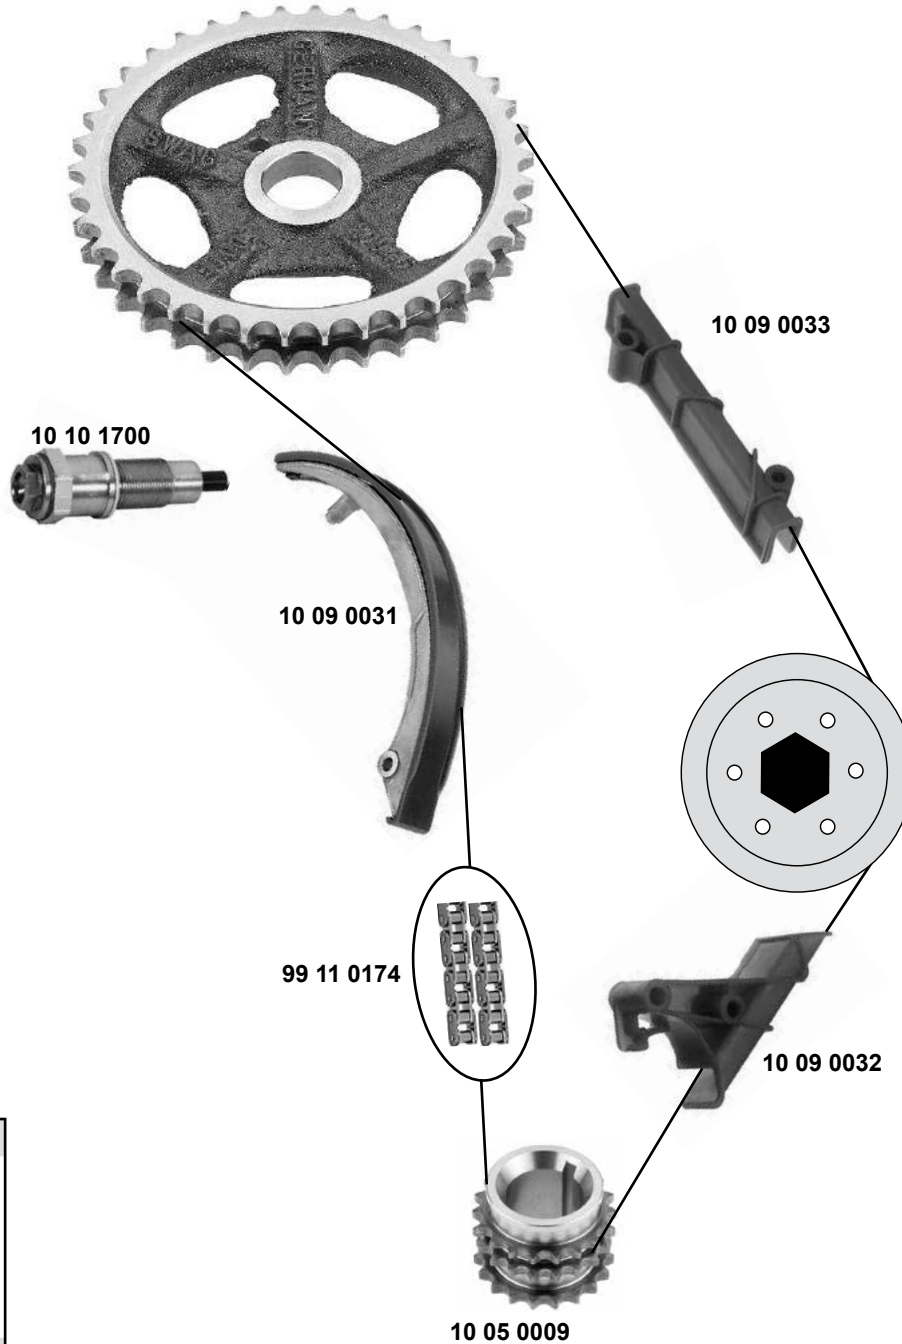

Vito 108 D / 110 D (BM 638)

(OM 601.942,970)

(1) Nietverschluß / riveted link / bouchon de rivet / rivetti / cierre de roblón

Ref. - No.

10 05 0009	606 052 00 03	Kurbelwellenzahnrad / crankshaft gear		Z 18
10 09 0031	601 050 08 16	Gleitschiene / sliding rail		
10 09 0032	601 052 05 16	Gleitschiene / sliding rail		
10 09 0033	601 052 03 16	Gleitschiene / sliding rail		
10 10 1700	601 050 07 11	Kettenspanner / chain tensioner		
99 11 0174	003 997 55 94	Steuerkette / timing chain	(1)	D 126 E
99 13 0302	601 050 07 11 S1	Rep. Satz Steuerkette / rep. kit timing chain