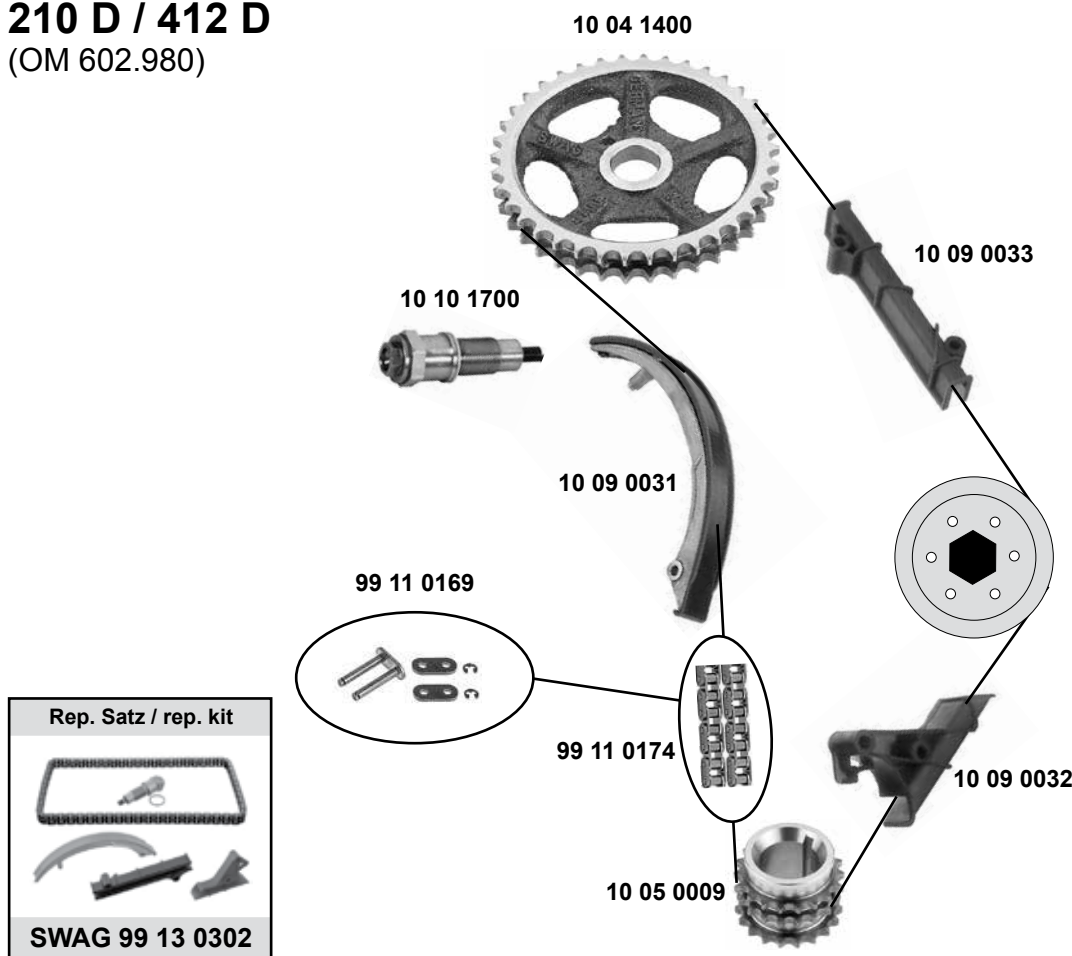

210 D / 412 D

(OM 602.980)

- (1) 980: (mot.) 001914 → (mot.) 000026 →
- (2) Nietverschluß / riveted Link

SWAG GERMANY	Ref. - No.			
10 03 0023	606 200 00 73	Hebel / lever		
10 03 0001	601 200 07 70	Spannrolle / tension roller	(ex.) AC	ØA75 B26 / 31,5
10 03 0005	601 200 09 70	Spannrolle / tension roller		ØA80 B25 / 31
10 04 1400	601 052 00 01	Nockenwellenrad / camshaft gear	(1)	Z 38
10 05 0009	606 052 00 03	Kurbelwellenzahnrad / crankshaft gear	(1)	Z 18
10 09 0031	601 050 08 16	Gleitschiene / sliding rail		
10 09 0032	601 052 05 16	Gleitschiene / sliding rail		
10 09 0033	601 052 03 16	Gleitschiene / sliding rail		
10 10 1700	601 050 07 11	Kettenspanner / chain tensioner		
10 52 0023	604 200 02 14	Schwingungsdämpfer / vibration damper		55 N - 1200 N
10 92 6070	606 200 00 73 S2	Rep.Satz Hebel / rep kit lever		
99 11 0169	000 997 28 98	Kettenglied / chain link		
99 11 0174	003 997 55 94	Steuerkette / timing chain	(1) (2)	D 126 E
99 13 0302	601 050 07 11 S2	Rep. Satz Steuerkette / rep. kit timing chain