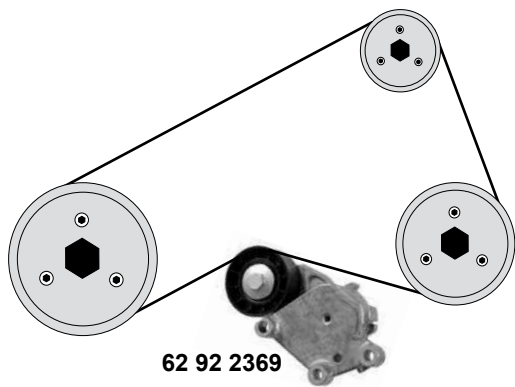

1,4 / 1,6 HDi (DV4C / DV6C / DV6DTE)

Rep. Satz / rep. kit SWAG 62 93 9200	Rep. Satz / rep. kit SWAG 62 93 9201
Rep. Satz / rep. kit SWAG 62 93 9203	Rep. Satz / rep. kit SWAG 62 93 9204

- (1) (mot.) DV4C (ex.) Start - Stop
- (2) (ex.) (mot.) DV4C / + Start - Stop

Ref. - No.

Ref. - No.				
62 92 2369	5751.86	Riemenspanner / belt tensioner	(1)	ØA 65 B25,5 ØA 60 B30
62 93 7275	0830.75	Umlenkrolle / deflection pulley		
62 93 9100	0816.L0	Zahnriemen / timing belt	(ex.) (mot.) DV4C	
62 93 9100	0816.L1	Zahnriemen / timing belt	(mot.) DV4C	Z 139 B25,4
62 93 9101	0829.F8	Spannrolle / tension roller	(mot.) DV4C	ØA 60 B29
62 93 9109	96 772 672 80	Zahnrad / gear		
62 93 9200	16 087 476 80	Rep. Satz Zahnriemen / rep. kit timing belt	(mot.) DV4C	
62 93 9201	16 087 476 80 S1	Rep. Satz Zahnriemen / rep. kit timing belt	(mot.) DV4C	
62 93 9203	16 087 474 80	Rep. Satz Zahnriemen / rep. kit timing belt	(ex.) (mot.) DV4C	
62 93 9204	16 087 474 80 S1	Rep. Satz Zahnriemen / rep. kit timing belt	(ex.) (mot.) DV4C	
62 93 9400	5751.K4	Riemenspanner / belt tensioner	(2)	ØA 65 B25
62 93 9410	98 018 752 80	Riemenspanner / belt tensioner	(2)	ØA 65 B25