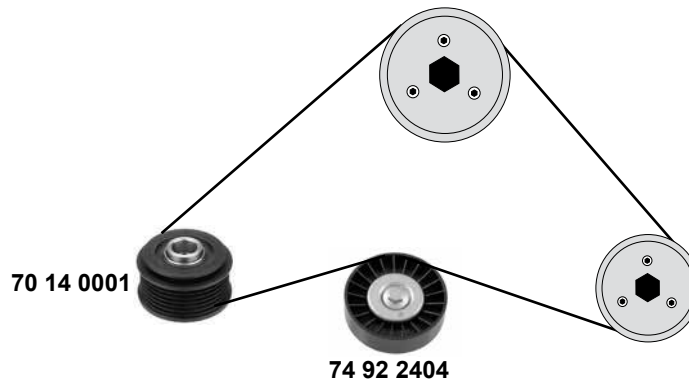

2,4 D

(1) für Generator / for alternator / alternateur / alternatore / generator: 4654 4329 / 4655 4408

(2) (mot.) 2.4 JTD 100kW

Ref. - No.

70 02 0046	7764914	Zahnriemen / timing belt	(mot.) TDS → 0130186	Z 193
70 03 0029	55238027	Spannrolle / tension roller		ØA 65 H 30
70 03 0031	71736493	Umlenkrolle / deflection pulley		ØA 53 H 29
70 14 0001	9948225	Riemenscheibe Generator / belt pulley alternator	(1) Modell: 99 →	Ø A61
70 92 3654	55187100	Umlenkrolle / deflection pulley	91 kW / 100kW	ØA 53 B29
74 02 0005	71731639	Zahnriemen / timing belt	(2)	Z 190 B 24
74 92 2404	46547566	Umlenkrolle / deflection pulley		ØA 90
99 02 0062	71731639 S1	Rep. Satz Zahnriemen / rep. kit timing belt	(mot.) JTD	