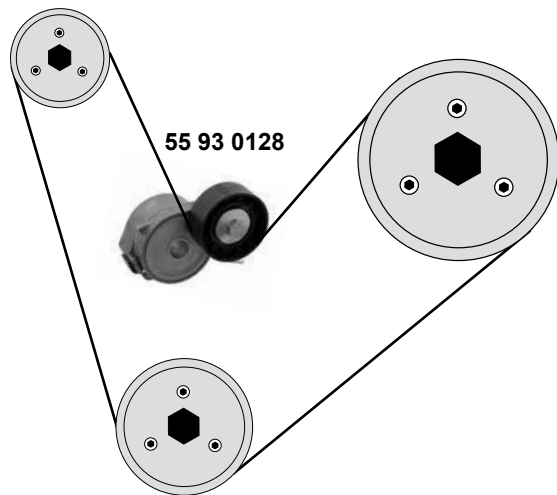

2,0 TDCi

(1) nur ohne Partikelfilter / only without particulate filter

SWAG GERMANY	Ref. - No.			
50 92 4197	1 231 976	Zahnriemen / timing belt	(1) → 07/10	Z 116 B25
55 93 0128	1 318 336	Riemenspanner / belt tensioner		ØA 65 B25,5
62 92 6027	1 231 975	Spannrolle / tension roller	→ 07/10	ØA 60 B29
62 92 6816	1 707 035	Umlenkrolle / deflection pulley	→ 07/10	ØA 60,2 H30,2
62 92 6818	1 231 979	Rep. Satz Zahnriemen / rep. kit timing belt	(1)	Z 116 B25
62 93 7211	1 231 971	Kettenspanner / chain tensioner		
62 93 7224	1 231 977	Gleitschiene / sliding rail		
62 93 7230	1 231 971 S1	Rep. Satz Steuerkette / rep. kit timing chain		
99 13 3691	1 231 282	Steuerkette simplex / timing chain simplex		G67HP-6 / 40E