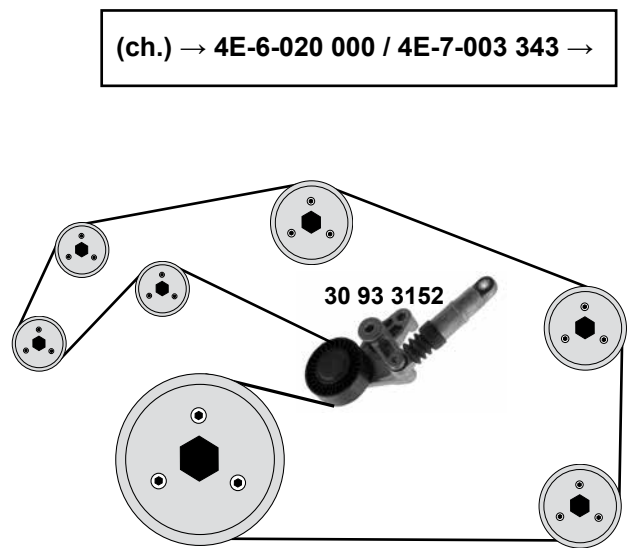

Ref. - No.

30 92 5411	057 109 218 K
30 92 5415	059 109 217
30 93 3152	059 145 201 E
32 03 0003	057 109 243 A
32 92 2343	057 109 487

Kettenspanner / chain tensioner
Kettenspanner / chain tensioner
Riemenspanner / belt tensioner
Spannrolle / tension roller
Riemenspanner / belt tensioner

ØA 59 B34
Z 141 B30