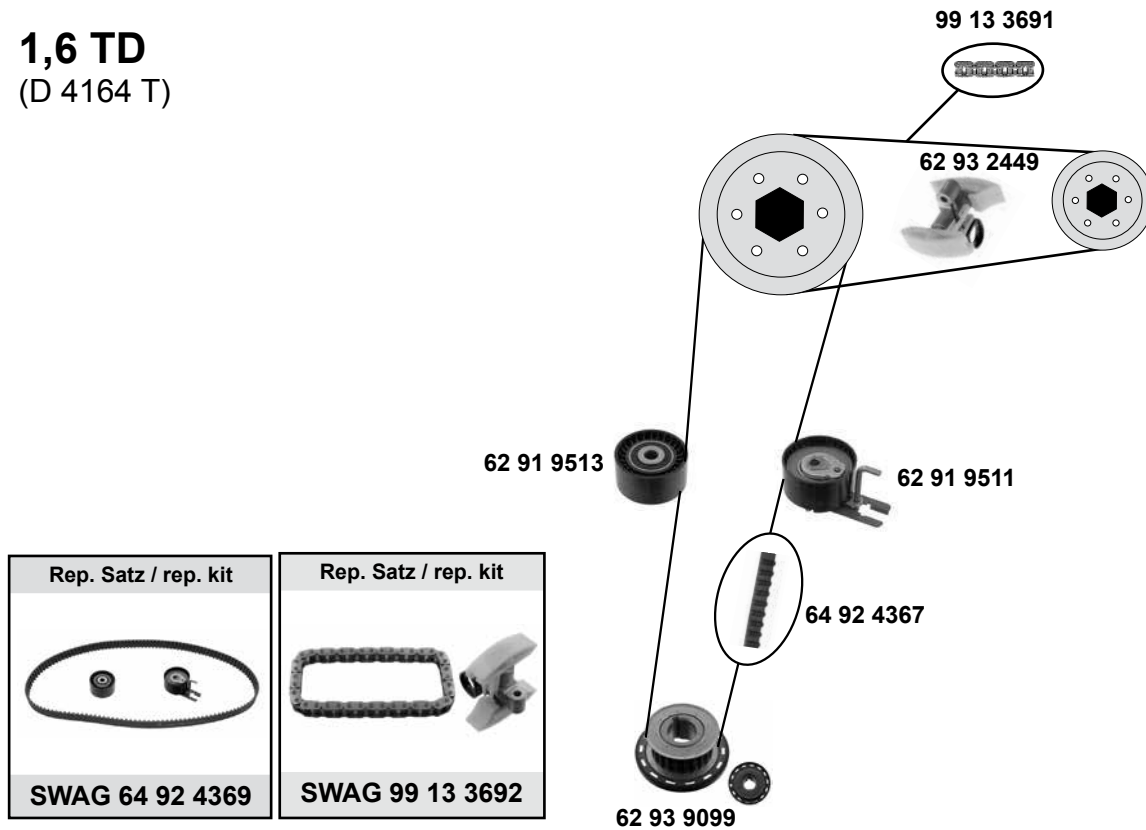

1,6 TD
(D 4164 T)

1,6 TD
(D 4164 T)