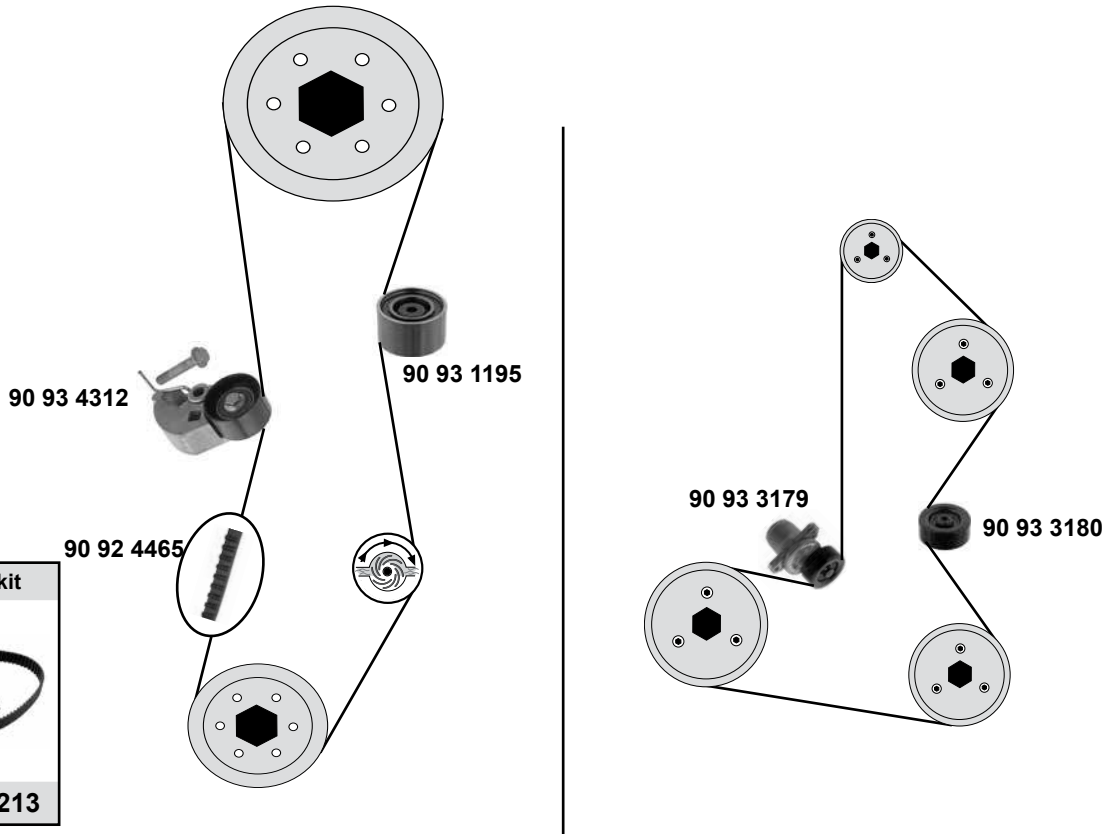

HYUNDAI Getz (02→)

1,5 D (D3EA)

Getz (05→) 1,5 D (D4FA)

SWAG GERMANY	Ref. - No.			
90 92 4465	24312-27000	Zahnriemen / timing belt	07/03 → 08/05	Z 123
90 93 1195	24810-27250	Umlenkrolle / deflection pulley	07/03 → 08/05	ØA 58 B32
90 93 1213	24312-27000 S1	Rep. Satz Zahnriemen / rep. kit timing belt	07/03 → 08/05	Z 123
90 93 3179	25281-27060	Riemenspanner / belt tensioner	07/03 → 09/04	
90 93 3180	25287-27001	Umlenkrolle / deflection pulley	07/03 → 08/05	ØA 70 B27,5
90 93 4312	24410-27250	Spannrolle / tension roller	07/03 → 08/05	ØA 58 B32
99 13 1002	24351-2A000	Steuerkette / timing chain		84 E
99 13 1003	24361-2A000	Steuerkette / timing chain		76 E