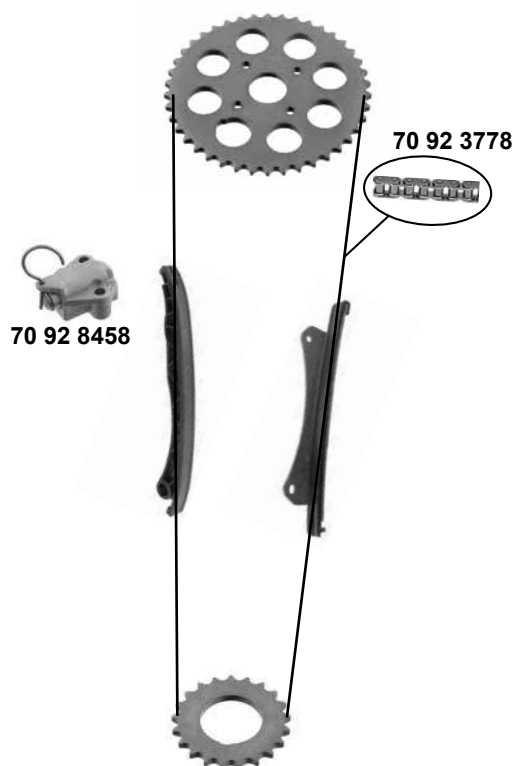

1,3 HDi
(F13DTE5)