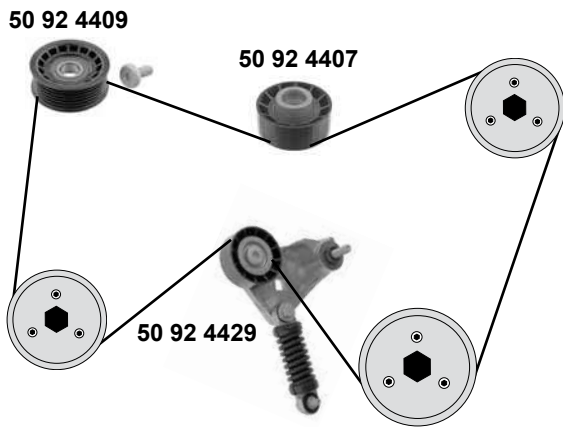

FORD

Mondeo 00

(10/00→01/07)

2,0 / 2,2 TDCi

- (1) 10/00 → 05/03 / 90 PS/115 PS
 10/01 → 05/03 / 130 PS
 09/02 → 05/03 / 115 PS
- (2) 03/04 → 01/07 / (mot.) 2,0
 08/04 → 01/07 / (mot.) 2,2

Ref. - No.

Ref. - No.	Description	Notes	Dimensions
50 92 4407	Umlenkrolle / deflection pulley		ØA 65 B26
50 92 4409	Umlenkrolle / deflection pulley		ØA 69 B26,1
50 92 4429	Riemenspanner / belt tensioner		ØA 65
50 92 8364	Riemenspanner / belt tensioner		ØA 52
50 93 6291	Gleitschiene / sliding rail	(1) / (ex.) 2,2	
50 93 6295	Steuerkette / timing chain	→ 02/04 / (ex.) 2,2	D 66 E
50 93 6296	Kettenspanner / chain tensioner	(2)	
50 93 6297	Kettenspanner / chain tensioner	01→04 / (ex.) 2,2	
50 94 0150	Gleitschiene / sliding rail	04→	
50 94 0151	Gleitschiene / sliding rail		