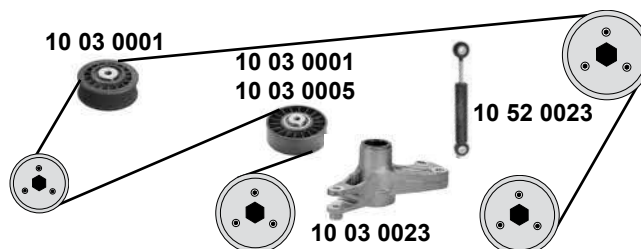

208 D → 408 D
(OM 601.943)

(1) Nietverschluß / riveted link / bouchon de rivet / rivetti / cierre de roblón

Ref. - No.

Ref. - No.				
10 03 0001	601 200 07 70	Spannrolle / tension roller	servo man.	ØA75 B26 / 31,5
10 03 0005	601 200 09 70	Spannrolle / tension roller		ØA80 B25 / 31
10 03 0023	606 200 00 73	Hebel / Lever		
10 04 1400	601 052 00 01	Nockenwellenrad / camshaft gear		Z 38
10 05 0009	606 052 00 03	Kurbelwellenzahnrad / crankshaft gear		Z 18
10 09 0031	601 050 08 16	Gleitschiene / sliding rail		
10 09 0033	601 052 03 16	Gleitschiene / sliding rail		
10 10 1700	601 050 07 11	Kettenspanner / chain tensioner		
10 52 0023	604 200 02 14	Schwingungsdämpfer / vibration damper		55 N - 1200 N
10 92 6070	606 200 00 73 S2	Rep.Satz Hebel / rep kit lever		
60 72 0014	601 052 05 16	Gleitschiene / sliding rail		
99 11 0169	000 997 28 98	Kettenglied / chain link		
99 11 0174	003 997 55 94	Steuerkette / timing chain	(1)	D 126 E
99 13 0302	601 050 07 11 S1	Rep. Satz Steuerkette / rep. kit timing chain