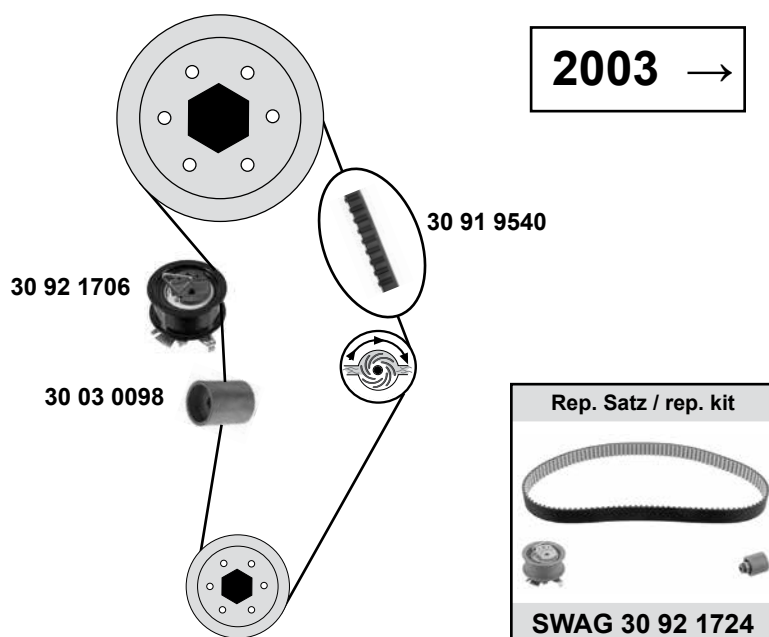

1,9 TDI (PD)

(ANU / AUY / ASZ)

→ 2002

1,9 / 2,0 TDI (PD)

(ANU / AUY / ASZ / BTB / BRT)

2003 →

- (1) (mot.) AUY / ASZ (mot.) ANU 005 001 →
- (2) (mot.) BVK → (ch.) 7M-6-506 379 / (mot.) ANU / ASZ / AUY / BTB → (ch.) 7M-9-500 001 / (mot.) BRT 06/00 →
- (3) (mot.) ANU / ASZ / BTB 06/00 → (ch.) 7M-8-520 000 / (mot.) AUY 06/00 → (ch.) 7M-6-506 378
- (4) (mot.) BRT

Ref. - No.

Ref. - No.			
30 03 0094	045 109 243 C	Spannrolle / tension roller	(1)
30 03 0098	038 109 244 J	Umlenkrolle / deflection pulley	
30 91 9540	038 109 119 P	Zahnriemen / timing belt	(3) (4)
30 92 1706	038 109 243 M	Spannrolle / tension roller	
30 92 1722	045 109 479 B	Riemenspanner / belt tensioner	(2)
30 92 1724	038 198 119 A	Rep. Satz Zahnriemen / rep. kit timing belt	
30 92 1726	038 109 119 P S1	Rep. Satz Zahnriemen / rep. kit timing belt	
30 92 1746	038 903 315 F	Riemenspanner / belt tensioner	
30 92 8025	03G 903 315 C	Riemenspanner / belt tensioner	
30 97 7712	045 109 244 A	Umlenkrolle / deflection pulley