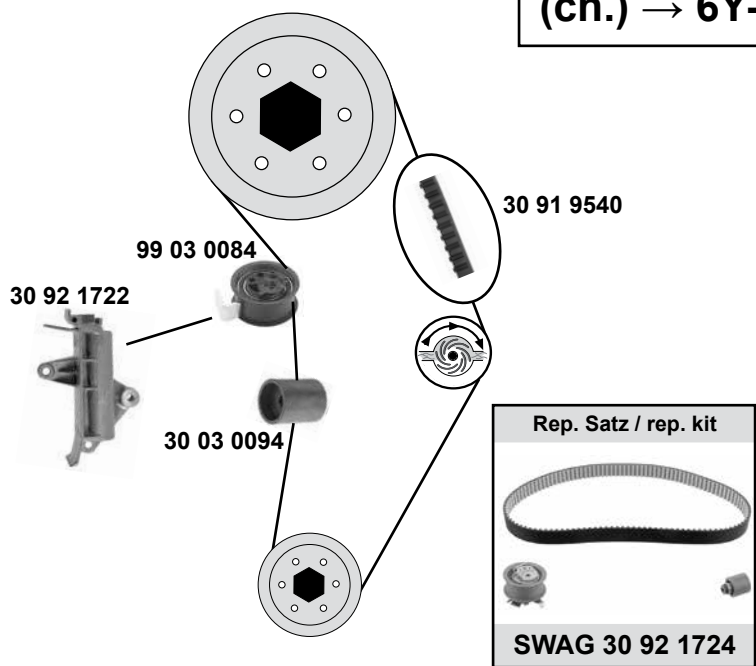

(ch.) → 6Y-2- 407 000
(ch.) → 6Y-2X032 050

1,9 TDI (PD)
(ATD / ASZ)