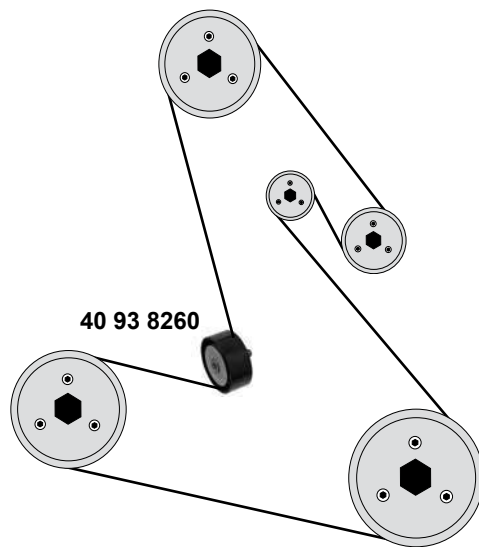

2,0 D

(Z20DM / Z20DMH)