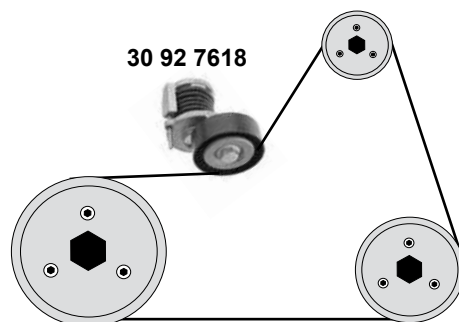

(1) Cordoba 2003 →
Ibiza 2002 → 2010

(2) Cordoba 2002 →
Ibiza 2002 → 2005

Ref. - No.

30 03 0016	03L 109 244 D	Umlenkrolle / deflection pulley	(1)	ØA 28 ØI 8 B29
30 03 0027	038 109 244 M	Umlenkrolle / deflection pulley	(2)	ØA 80 ØI 10 B29
30 03 0038	038 109 244 E	Umlenkrolle / deflection pulley		ØA 28 ØI 8 B29
30 03 0074	038 109 243 N	Spannrolle / tension roller		ØA 68 ØI 8 B25
30 03 0098	038 109 244 J	Umlenkrolle / deflection pulley		ØA 28 B34
30 91 9540	038 109 119 P	Zahnriemen / timing belt		Z 120 B30
30 92 1706	038 109 243 M	Spannrolle / tension roller		ØA 68 B31,5
30 92 1718	038 109 119 M	Zahnriemen / timing belt	(2)	Z 141 B25
30 92 1720	038 198 119 E	Rep. Satz Zahnriemen / rep. kit timing belt	→ 05	
30 92 1724	038 198 119 A	Rep. Satz Zahnriemen / rep. kit timing belt		
30 92 7618	038 903 315 AH	Riemenspanner / belt tensioner	AC (ex.) AMF	ØA 70 B24
30 93 2556	038 109 119 M S2	Rep. Satz Zahnriemen / rep. kit timing belt