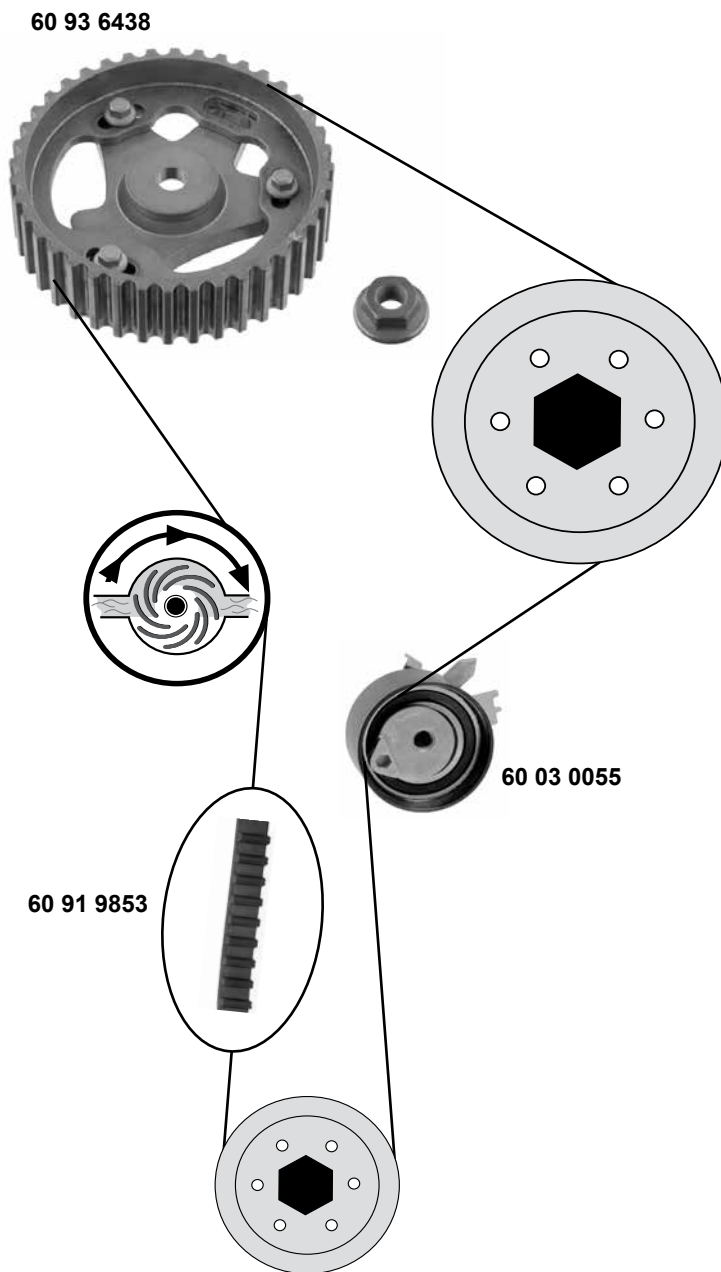

1,5 D
(K9K)

	Ref. - No.			
60 03 0055	82 00 102 941	Spannrolle / tension roller		ØA 60 B32
60 91 9853	82 00 537 033	Zahnriemen / timing belt		Z 123 B27
60 92 1270	77 01 477 028	Rep. Satz Zahnriemen / rep. kit timing belt		Z 123 B27
60 93 6438	77 01 478 037	Nockenwellenrad / camshaft timing gear