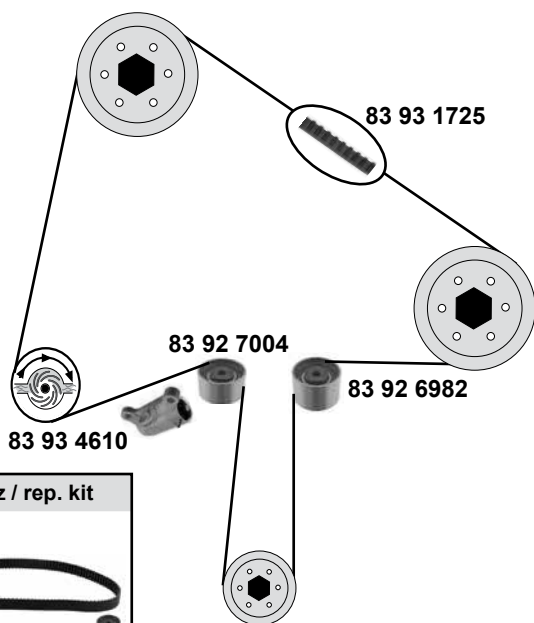

Ref. - No.

62 91 9511	Y401-12-770D	Spannrolle / tension roller	→ 11/08	ØA 60 H 29
62 91 9513	Y401-12-730	Umlenkrolle / deflection pulley	→ 11/08	ØA 60 H 30
62 92 2369	Y601-15-980	Riemenspanner / belt tensioner	(mot.) BK / 03/06 → 11/08	ØA73 B22
62 93 7275	Y650-12-730A	Umlenkrolle / deflection pulley	(mot) BL / 06/09 →	ØA 61 ØI 10 H 30
64 92 4367	Y6Y1-12-205	Zahnriemen / timing belt	(mot) BK / 03/06 → 11/08	Z 137 B25
83 92 6982	RF5C-12-730	Umlenkrolle / deflection pulley	(mot) BK / 03/06 → 11/08	ØA 58 H 33
83 92 7004	RF5C-12-700	Spannrolle / tension roller	(mot) BK / 03/06 → 11/08	ØA 58 H 33
83 93 1725	RF7J-12-205	Zahnriemen / timing belt	(mot) BK / 03/06 → 11/08	Z 150 B30
83 93 1726	RF7J-12-205 S1	Rep. Satz Zahnriemen / rep.kit timing belt	(mot) BK / 03/06 → 11/08	Z 150 B30
83 93 2505	RF5C-18-330A	Riemenscheibe / belt pulley	10/03 → 06/09	ØA 65 ØI 17 B39
83 93 4606	RF7J-15-980	Riemenspanner / belt tensioner	(mot) BK / 12/06 → 06/09	ØA 71 B 36
83 93 4610	RF2A-12-770B	Riemenspanner / belt tensioner	(mot) BK / 12/06 → 06/09	ØA 31