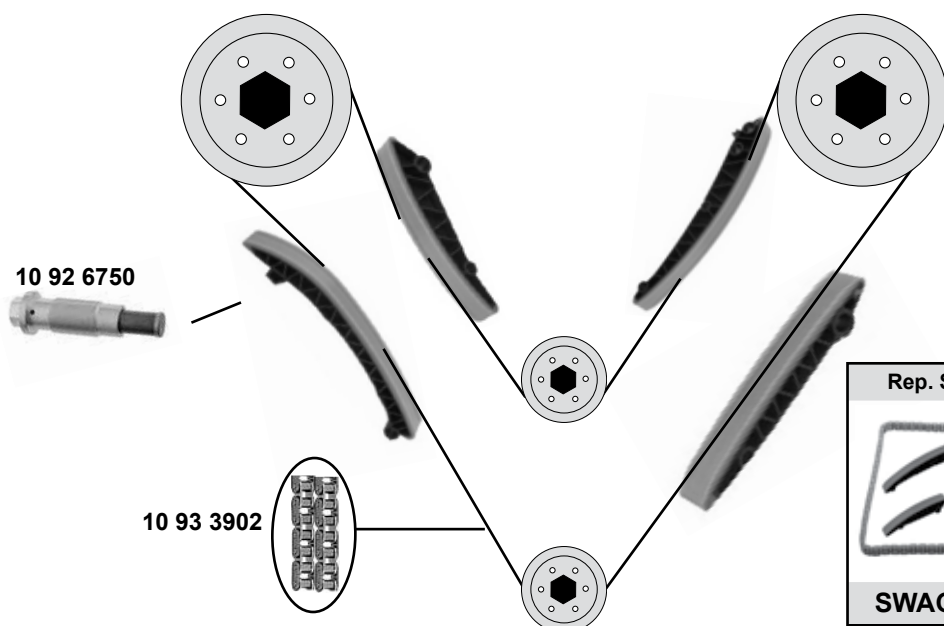

C / GLK Klasse

(OM 642.910)