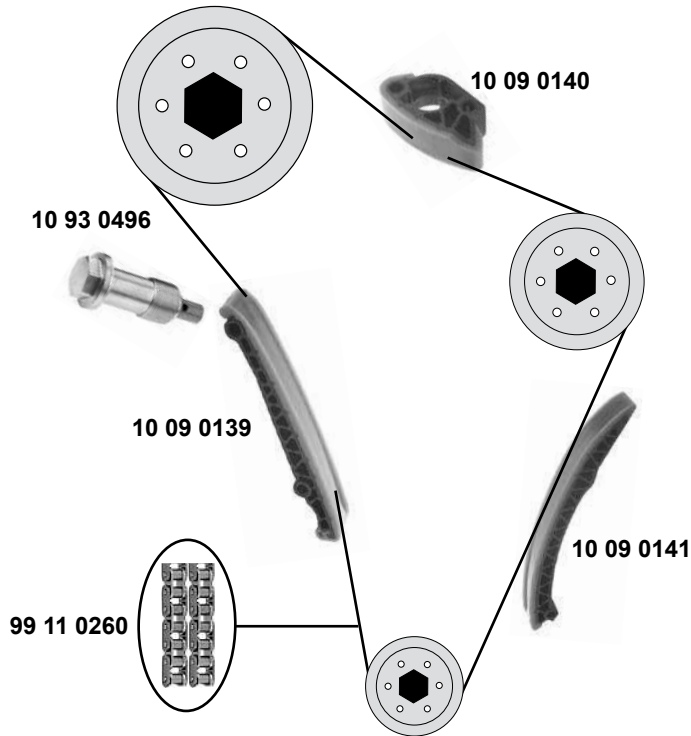

SC 200/220 CDI (OM 646.811/812)

C 200/220 CDI / C 320 CDI (OM 646.) (OM 642.830,832,834,960,961)