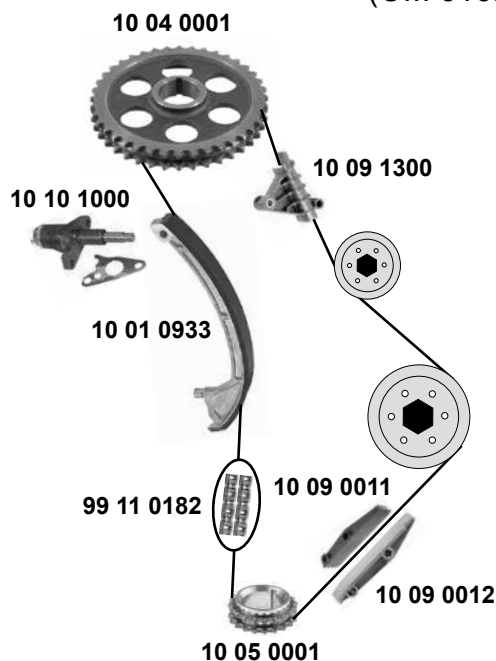

407 D → 410 D

(OM 616.913 / OM 616.939 / OM 617.913)