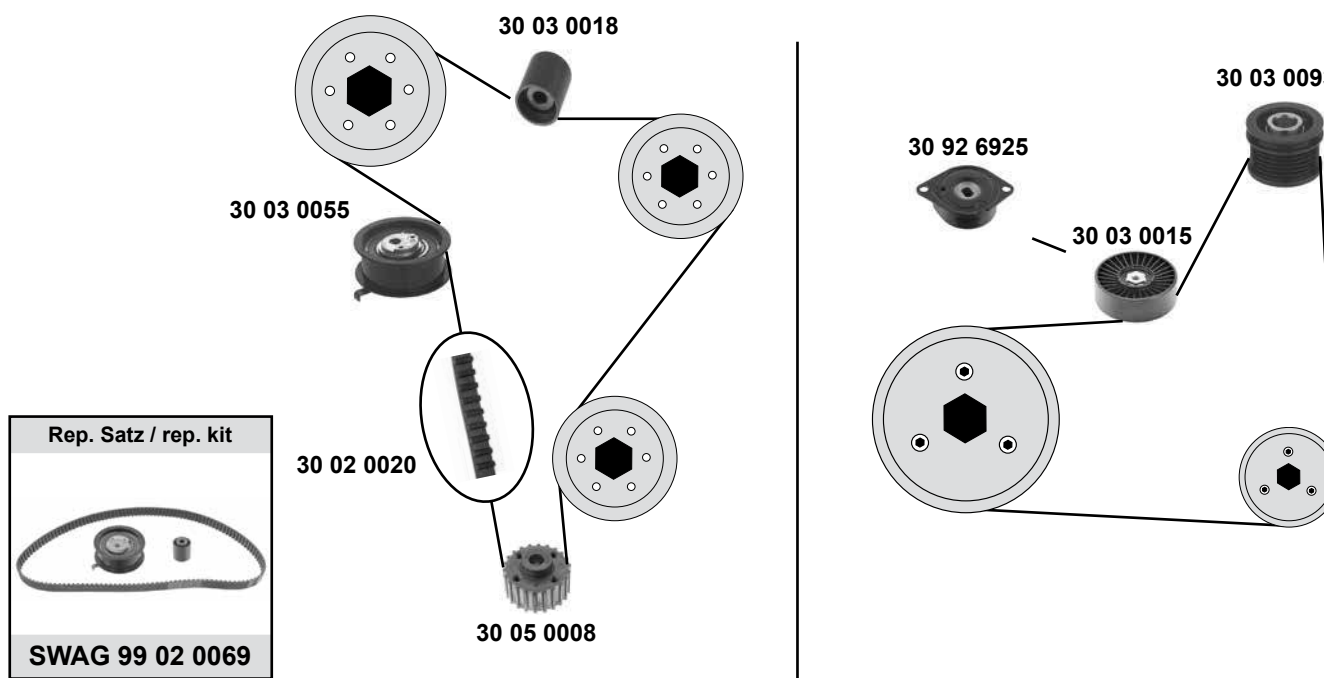

Ref. - No.

30 02 0020	028 109 119 P	Zahnriemen / timing belt	Z 137 B25,4
30 03 0015	028 145 278 E	Spannrolle / tension roller	ØA 78 ØI 8 B26
30 03 0018	028 109 244	Umlenkrolle / deflection pulley	ØA 28 ØI 8 B31,5
30 03 0025	028 109 243	Spannrolle / tension roller	ØA 67 ØI 8 B25
30 03 0055	028 109 243 F	Spannrolle / tension roller	ØA 67 ØI 8 B25
30 03 0093	028 903 119 AQ	Riemenscheibe Generator / belt pulley alternator	
30 05 0008	028 105 263 D	Kurbelwellenzahnrad / crankshaft gear	Z 22
30 92 6925	028 903 315 R	Riemenspanner / tension roller	
99 02 0067	028 198 119 B	Rep. Satz Zahnriemen / rep. kit timing belt	
99 02 0069	028 198 119 C	Rep. Satz Zahnriemen / rep. kit timing belt