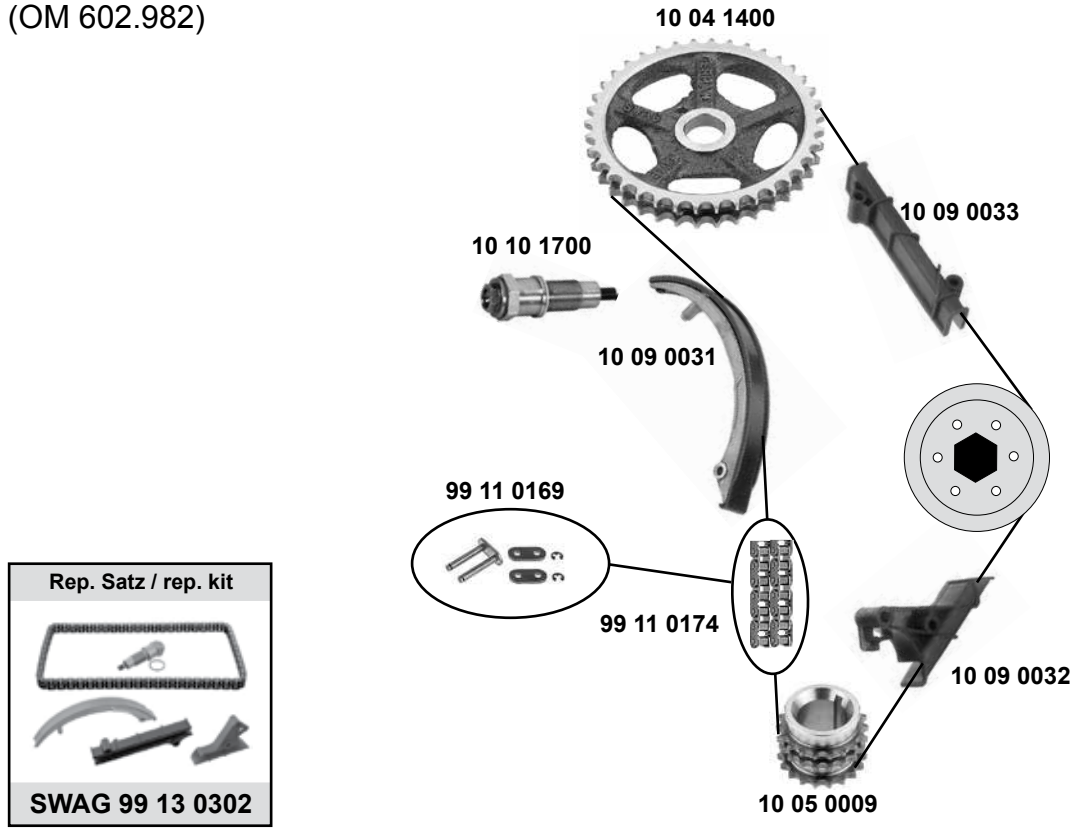

E 290 Turbodiesel

(OM 602.982)

(1) Nietverschluss / riveted link / bouchon de rivet / rivetti / cierre de roblón

Ref. - No.

Part No.	Description	Notes	Dimensions
10 03 0001	Spannrolle / tension roller	(ex.) AC	ØA75 B26/31,5
10 03 0005	Spannrolle / tension roller		Ø80 B25 / 31
10 03 0023	Hebel / lever		
10 04 1400	Nockenwellenrad / camshaft gear		Z 38
10 05 0009	Kurbelwellenzahnrad / crankshaft gear		Z 18
10 09 0031	Gleitschiene / sliding rail		
10 09 0032	Gleitschiene / sliding rail		
10 09 0033	Gleitschiene / sliding rail		
10 10 1700	Kettenspanner / chain tensioner		
10 52 0023	Schwingungsdämpfer / vibration damper		55 N - 1200 N
10 92 6070	Rep.Satz Hebel / rep kit lever		
99 11 0169	Kettenglied / chain link		
99 11 0174	Steuerkette / timing chain	(1)	D 126 E
99 13 0302	Rep. Satz Steuerkette / rep. kit timing chain