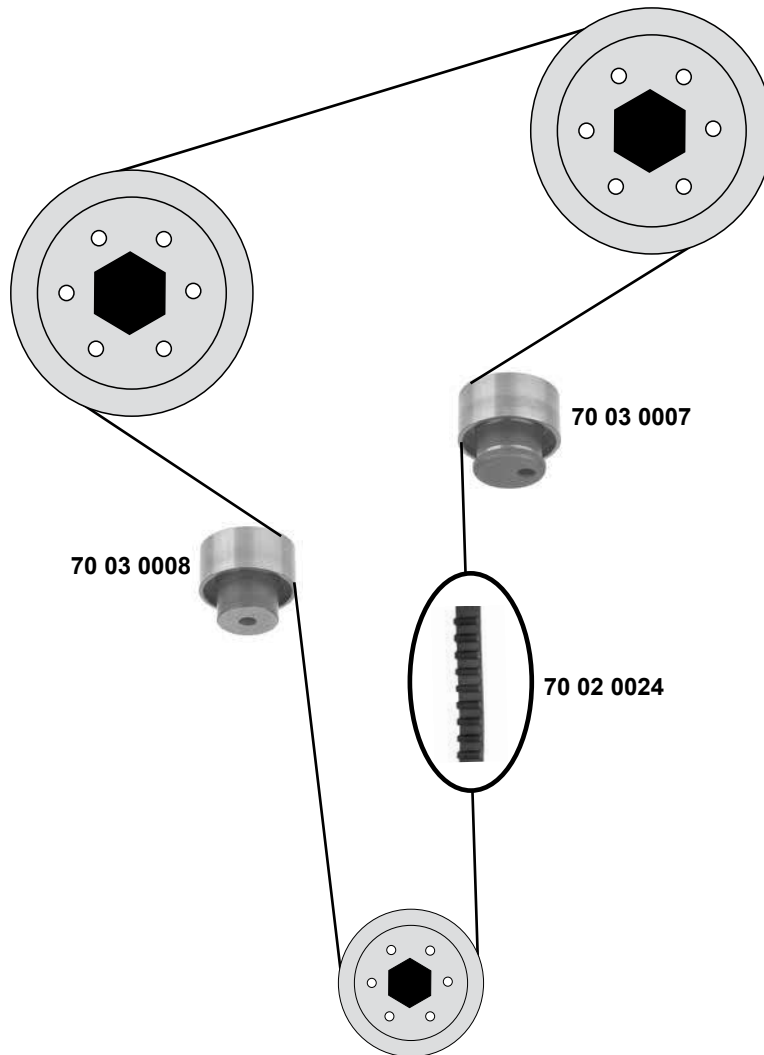

1,7 D

Ref. - No.

70 02 0024	7565617
70 03 0007	46740727
70 03 0008	46740726
70 03 0041	46547564

Zahnriemen / timing belt
Spannrolle / tension roller
Umlenkrolle / deflection pulley
Spannrolle / tension roller

Z 168 B22
ØA 61 H 33
ØA 61 H 51
ØA 80 H 28,5