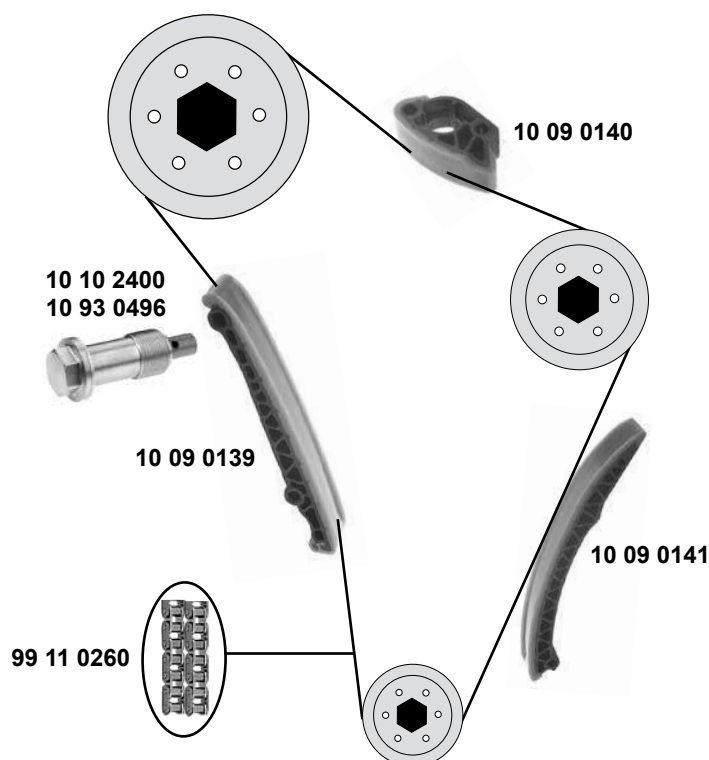

G 270 CDI

(OM 612.963/965/966)

- (1) Nietverschluß / riveted link / bouchon de rivet / rivetti / cierre de roblón
 (2) OM 612.965 (ch.) X 127404 →
 (3) Rippenzahl 6

Ref. - No.

Ref. - No.				
10 09 0139	611 052 00 16	Gleitschiene / sliding rail		
10 09 0140	611 052 03 16	Gleitschiene / sliding rail		
10 09 0141	611 052 04 16	Gleitschiene / sliding rail		
10 10 2400	640 050 01 11	Kettenspanner / chain tensioner	OLD	
10 14 0007	611 155 00 15	Generatorfreilauf / alternator overrun pulley		
10 92 6775	646 200 02 70	Riemenspanner / belt tensioner	(mot.) 612.965	
10 92 8225	611 234 03 93	Umlenkrolle mit Halter / deflection pulley with holder	(ex.) 612.963	
10 93 0496	640 050 02 11	Kettenspanner / chain tensioner	NEW	
10 93 1975	611 202 00 19	Spannrolle / tension roller		ØA 70 B27
30 03 0032	272 202 10 19	Umlenkrolle / deflection pulley	(2)	ØA 64 B23
40 03 0021	611 234 02 93	Umlenkrolle / deflection pulley	(3) (ex.) 612.963	
99 11 0260	003 997 75 94	Steuerkette / timing chain	(1)	
99 13 0300	640 050 01 11 S1	Rep. Satz Steuerkette / rep. kit timing chain		110 E