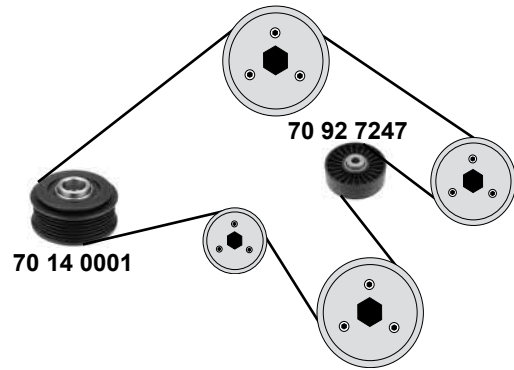

1,9 D

- (1) für Generator / for Alternator: 75A / 90A / 105A
- (2) (mot.) 1,9 DS 15/5/2003→ / (mot.) 1,9 JTD 59kW,63kW 15/5/2003→ / (mot.) 1,9 JTD 74kW
- (3) (mot.) 1,9 D →15/05/03 (mot.) →3646771

Ref. - No.

Ref. - No.	Description	Notes	Dimensions
70 03 0029	Spannrolle / tension roller	(3)	ØA 65 H 30
70 03 0031	Umlenkrolle / deflection pulley	(3)	ØA 53
70 14 0001	Riemenscheibe / belt pulley	(1) 99→	Ø A61
70 92 3654	Umlenkrolle / deflection pulley	(2)	ØA 53 B29
70 92 3655	Rep. Satz Zahnriemen / rep. kit timing belt		Z 190
70 92 7247	Umlenkrolle / deflection pulley	63/74 kW	ØA 80 H 25
70 92 7480	Spannrolle / tension roller	03→	ØA 65 H 25,5
70 93 0029	Riemenscheibe / belt pulley	(1) 03→	ØA 59 Ø117 B38,1
74 02 0005	Zahnriemen / timing belt	59/63/74 kW	Z190 B24