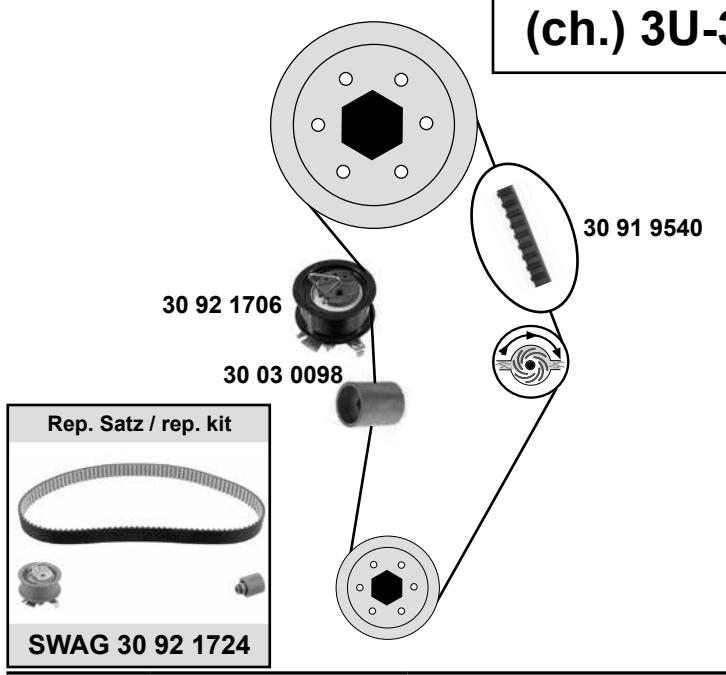

(ch.) 3U-3-009 507 →