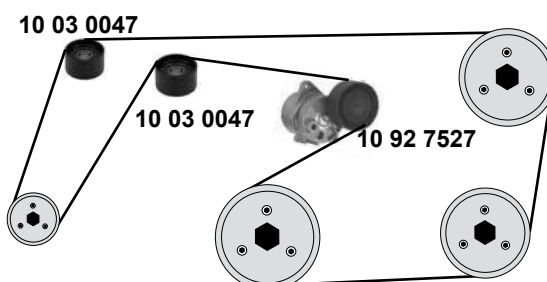

CLK 320 CDI
(OM 642.910)

	Ref. - No.			
10 03 0047	642 200 10 70	Umlenkrolle / deflection pulley		ØA 54 B30
10 92 6750	642 050 03 11	Kettenspanner / chain tensioner		
10 92 7527	642 200 13 70	Riemenspanner / belt tensioner		
10 93 0279	642 050 09 16	Gleitschienensatz / timing-chain guides kit		
10 93 3902	000 993 63 76 S1	Steuerkette / timing chain		190 E
10 93 6419	642 050 09 16 S1	Rep. Satz Steuerkette / rep. kit timing chain		
99 11 0461	000 993 10 76	Steuerkette / roller chain		
99 13 0321	642 050 03 11 S3	Rep. Satz Steuerkette / rep. kit timing chain