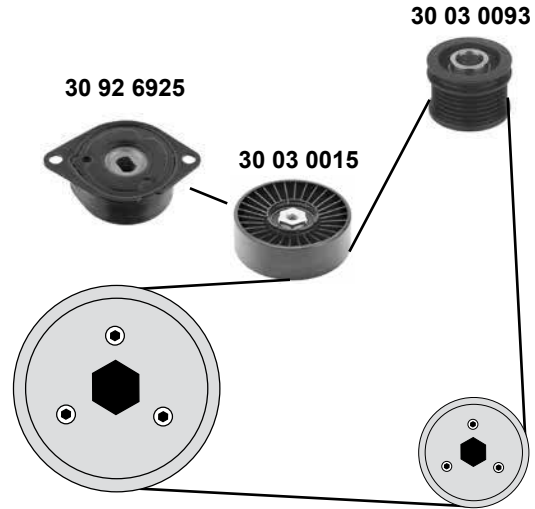

1,9 D / TD
(AAZ / 1Y)

(mot.) → **AAZ 552 765**
(mot.) → **1Y 378 364**