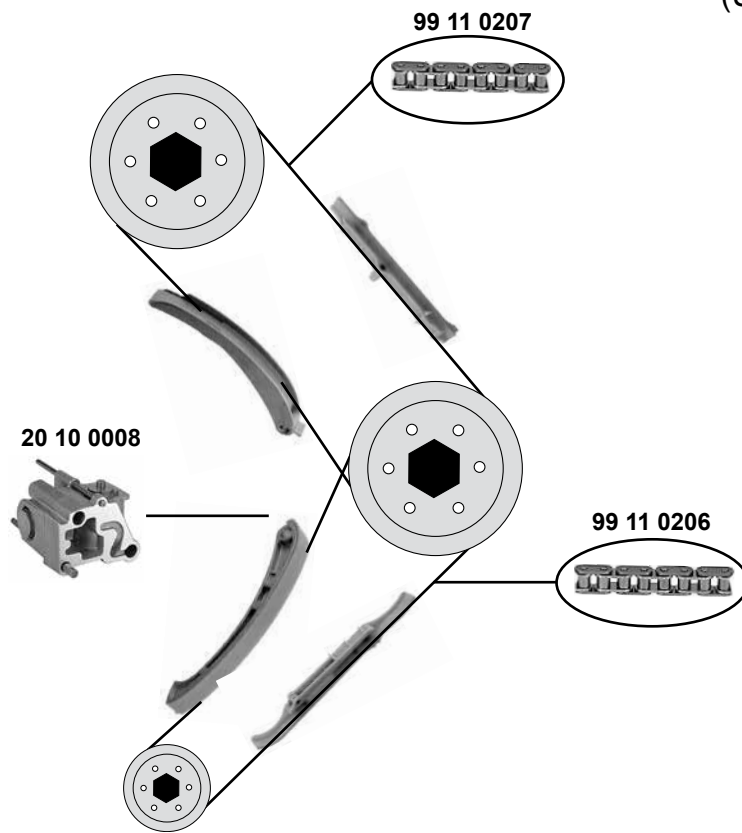

Rep. Satz / rep. kit

SWAG 99 13 0384