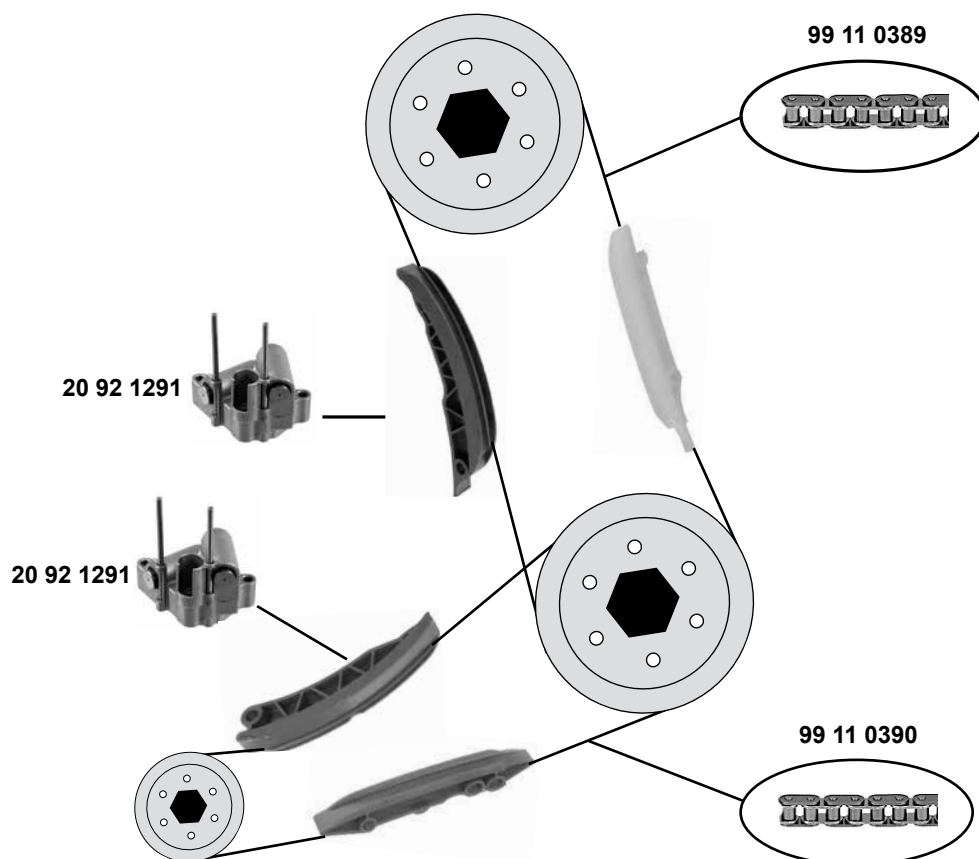

BMW X 1 (E84)

(09→)

1,6d / 1,8 d/xd / 2,0 d/ed/dx / 2,3 dx / 2,5dx
(N47/N47N)

(1) (mot.) N47 / (ex.) 1,6d, 2,5dx

Ref. - No.

20 92 8717	13 52 7 797 905	Kettenspanner / chain tensioner		
20 92 8718	11 31 7 797 901	Kettenspanner / chain tensioner		
20 92 8720	11 31 8 510 014	Steuerkette / timing chain		
20 93 0440	11 28 7 800 333	Riemenspanner / belt tensioner	(1)	86 E
20 93 0441	11 28 7 800 562	Umlenkrolle / deflection pulley	(1)	AØ55 B29
20 93 7552	11 28 7 810 807	Riemenspanner / belt tensioner	2,0d/ed N47N	AØ55 B28
20 93 9475	13 52 8 572 504 S1	Rep. Satz Steuerkette / rep. kit timing chain	N47N →01/13	ØA 65/60 B26
99 13 0349	11 31 8 510 014 S1	Rep. Satz Steuerkette / rep. kit timing chain		86 E
99 93 9474	13 52 8 572 504	Steuerkette / timing chain	N47N	70 E