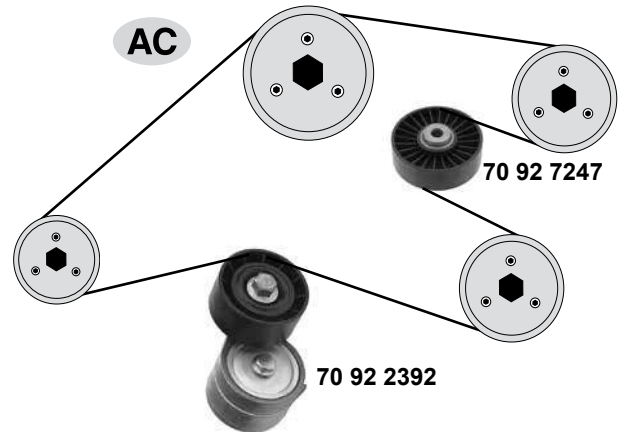

1,9 110kW / 125kW