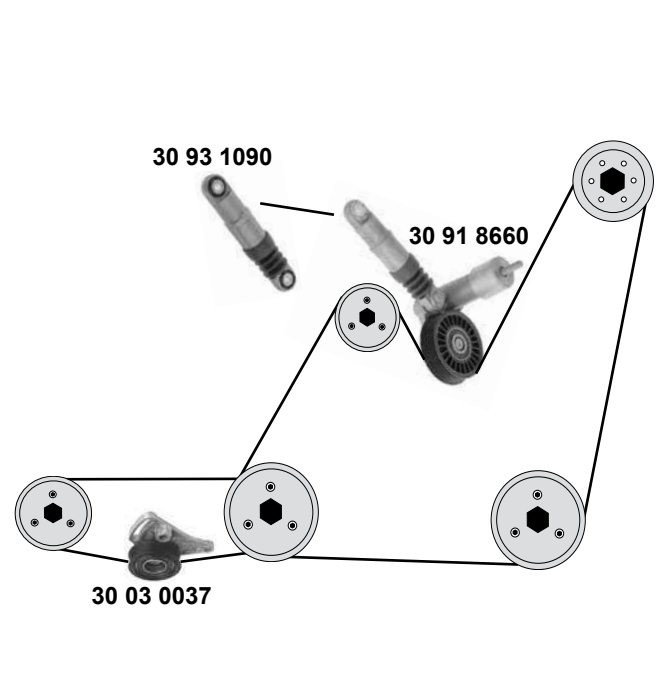

1,9 TDI (PD)
(AWX / AVB / AVF)

(ch.) → 3U-3-009 506