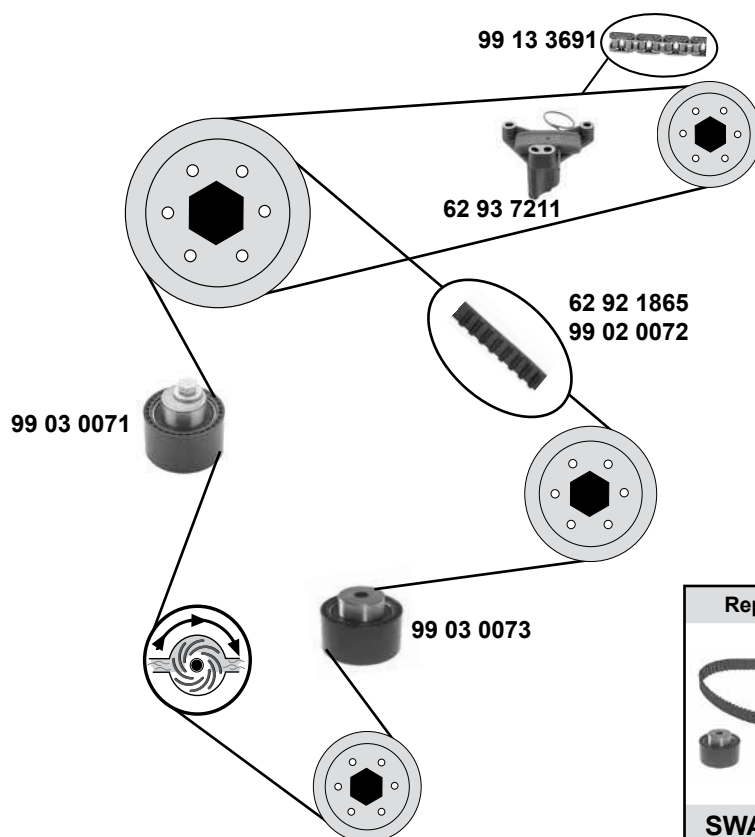

60 03 0042	5751.96	Spannrolle / tension roller	(ex.) AC	ØA 50 B26
62 91 9119	5751.55	Riemenspanner / belt tensioner		ØA 70 B25
62 91 9623	0831.82	Rep. Satz Zahnriemen / rep. kit timing belt	DW10ATED	
62 92 1865	0816.E7	Zahnriemen / timing belt	DW10ATED4	Z 144 B25,4
62 92 7390	0831.73	Rep. Satz Zahnriemen / rep. kit timing belt	DW10ATED4	Z 141 B25,4
62 93 7211	0849.22	Kettenspanner / chain tensioner	DW10ATED4	
62 93 7230	0849.23	Rep. Satz Steuerkette / rep. kit timing chain	DW10ATED4	40 E
70 03 0052	5751.56	Spannrolle / tension roller	(ex.) AC	ØA 50 B26
99 02 0072	0816.A9	Zahnriemen / timing belt	DW10ATED	Z 141 B25,4
99 03 0041	5751.29	Spannrolle / tension roller	servo AC	ØA 70 ØI 10/16
99 03 0071	0829.59	Spannrolle / tension roller		ØA 60 ØI 13
99 03 0073	0830.28	Umlenkrolle / deflection pulley		ØA 60 ØI 10
99 13 3691	0816.F6	Steuerkette / timing chain	endlos/endless	E 40