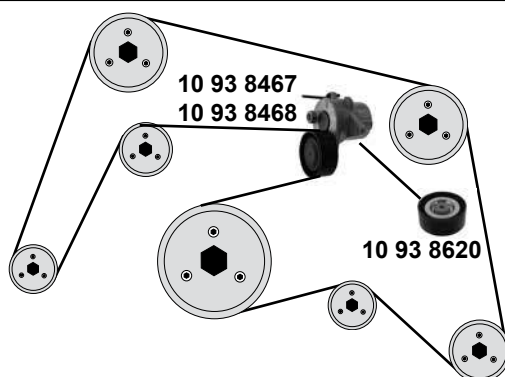

E 200 CDI / E 250 CDI (OM 651.924,925)

- (1) Nietverschluss / riveted link / bouchon de rivet / rivetti / cierre de roblón
- (2) Gültig für Eco Start-Stop Funktion / valid for „Eco Start-Stop function“ / 7-Gang / 7-gear
- (3) Ungültig für Eco Start-Stop Funktion / not valid for „Eco Start-Stop function“ / 7-Gang / 7-gear

	Ref. - No.			
10 92 5408	651 050 07 00	Kettenspanner / chain tensioner		
10 92 5440	651 052 00 00	Nockenwellenrad / camshaft timing gear		ØA 92,5 Z 30
10 92 6750	642 050 03 11	Kettenspanner / chain tensioner		
10 93 3826	668 052 01 01	Nockenwellenrad / camshaft timing gear	→2012	
10 93 3901	000 993 62 76 S1	Steuerkette / timing chain		96 E
10 93 6593	651 052 00 01 S1	Rep. Satz Steuerkette / rep. kit timing chain	→2012	
10 93 8467	651 200 13 70	Riemenspanner / belt tensioner	(2)	ØA 65 B 26
10 93 8468	651 200 17 70	Riemenspanner / belt tensioner	(3)	ØA 65 B 26
10 93 8620	651 200 03 70	Spannrolle / tension roller		ØA 65 B 26
99 11 0376	000 993 68 76 S1	Steuerkette / timing chain	→2012	108 E
99 11 0460	000 993 62 76	Steuerkette / timing chain	(1)	96 N
99 13 0257	651 052 00 16	Gleitschiene / sliding rail	→2012	
99 13 0258	651 052 00 16	Gleitschiene / sliding rail	→2012	
99 13 0323	651 050 01 00 S1	Rep. Satz Steuerkette / rep. kit timing chain	→2012