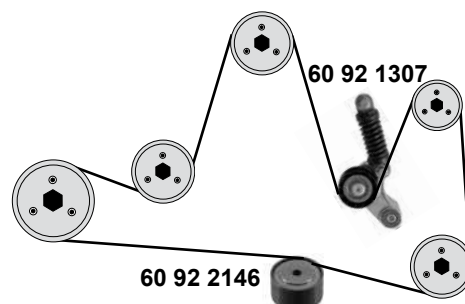

1,9 D
(F9Q-722)

AC **2,2 D**
(G8T-714,716)