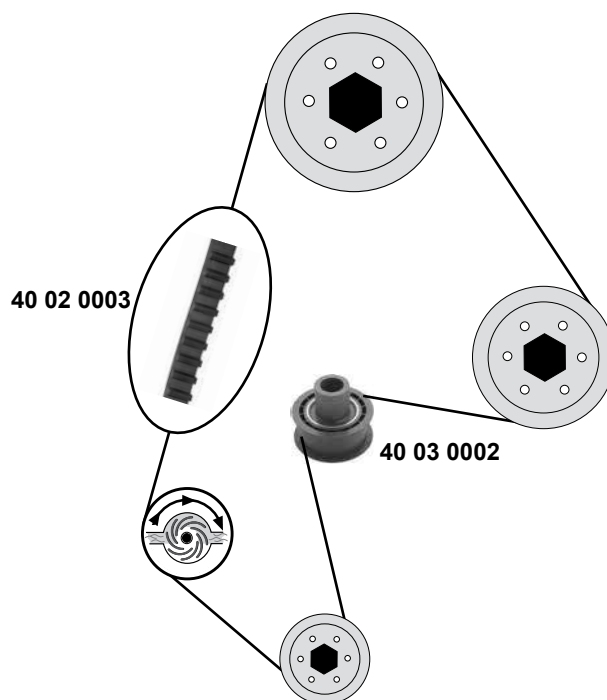

1,7 D

(mot.) → 14363650