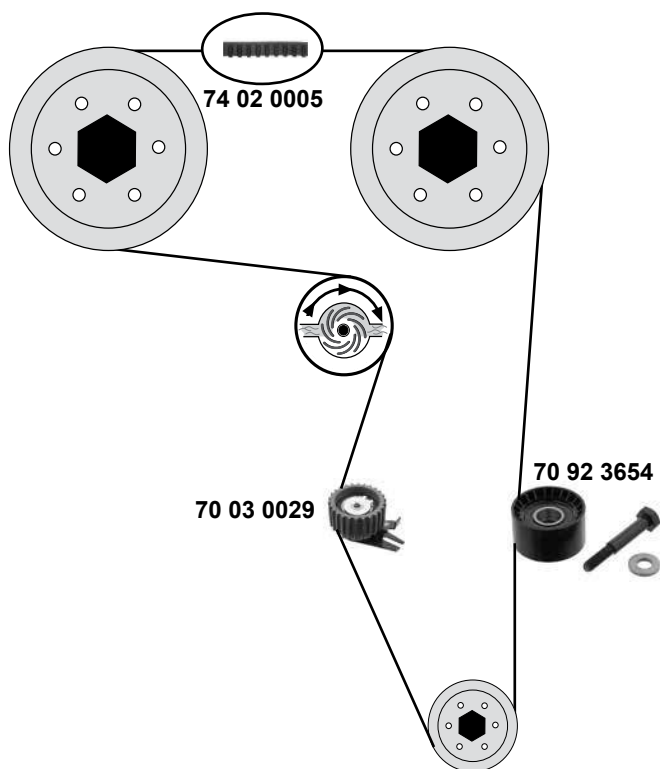

Multijet

ØA 64 Z26
ØA 53 B29
Z 199 B24
ØA 70 B26

1,3 D

1,7 D

1,9 D

- (1) 02 → / (mot.) 1,9 D (DAT 15/5/2003→)
- (2) für Generator / for alternator: 90A / 02 →
- (3) 97 → 02 (ex.) AC
02 → AC

Ref. - No.

70 03 0029	55238027	Spannrolle / tension roller			ØA 64 Z26
70 03 0031	71736493	Umlenkrolle / deflection pulley			ØA 53
70 92 3654	71771498	Umlenkrolle / deflection pulley	(1)		ØA 53 B29
70 93 0029	77362721	Riemenscheibe / belt pulley	(2)		ØA 59 ØI17 B38,1
70 93 6441	46439454	Umlenkrolle / deflection pulley	(3)		ØA 80 B17