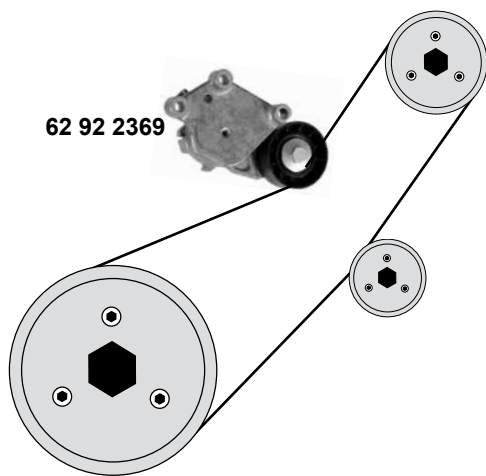

- (1) (mot.) DV6C / DV6DTED O 12720 → / (mot.) DV4C O 12630 →
- (2) (mot.) DV6C / DV6DTED → O 12719 / (mot.) DV4C → O 12629

	Ref. - No.			
62 92 2369	5751.86	Riemenspanner / belt tensioner		
62 93 7275	0830.75	Umlenkrolle / deflection pulley		
62 93 7285	0816.L0	Zahnriemen / timing belt	(ex.) DV4C	ØA 61 B30 Z 141 B25,4
62 93 9099	0805.E5	Zahnrad / gear	(2)	
62 93 9100	0816.L1	Zahnriemen / timing belt	(mot.) DV4C	Z 139 B25,4 ØA60 ØI 29
62 93 9101	0819.F8	Spannrolle / tension roller	(1)	
62 93 9109	96 772 672 80	Zahnrad / gear	(mot.) DV4C	
62 93 9200	16 087 476 80	Rep. Satz Zahnriemen / rep. kit timing belt	(ex.) DV4C	
62 93 9203	16 087 474 80	Rep. Satz Zahnriemen / rep. kit timing belt	(ex.) DV4C / O 12720 →	
62 93 9204	16 087 474 80 S1	Rep. Satz Zahnriemen / rep. kit timing belt	(ex.) DV4C / → O 12719	
62 93 9205	16 087 474 80 S2	Rep. Satz Zahnriemen / rep. kit timing belt	+ Start stop	ØA65 B25
62 93 9400	5751.K4	Riemenspanner / belt tensioner	+ Start stop	ØA65 B 25
62 93 9410	98 018 752 80	Riemenspanner / belt tensioner