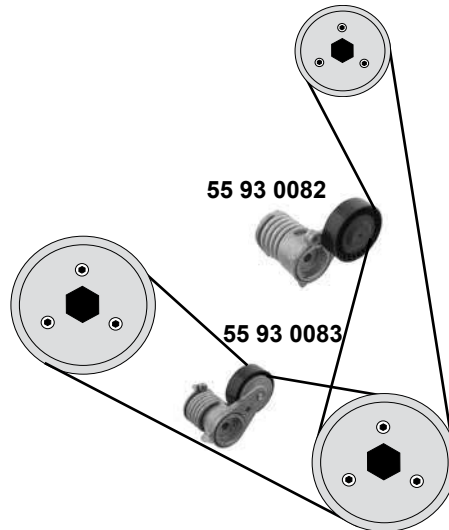

Ref. - No.

55 03 0026	8692561
55 92 1627	30731774
55 92 8588	30731772
55 92 8589	30731772 S1
55 93 0082	31251653
55 93 0083	31251654

Umlenkrolle / deflection pulley
Spannrolle / tension roller
Zahnriemen / timing belt
Rep.Satz Zahnriemen / rep. kit timing belt
Riemenspanner / belt tensioner
Riemenspanner / belt tensioner

Ø A 53 B32
ØA 59 B32
Z 132 B28
Z 132 B28