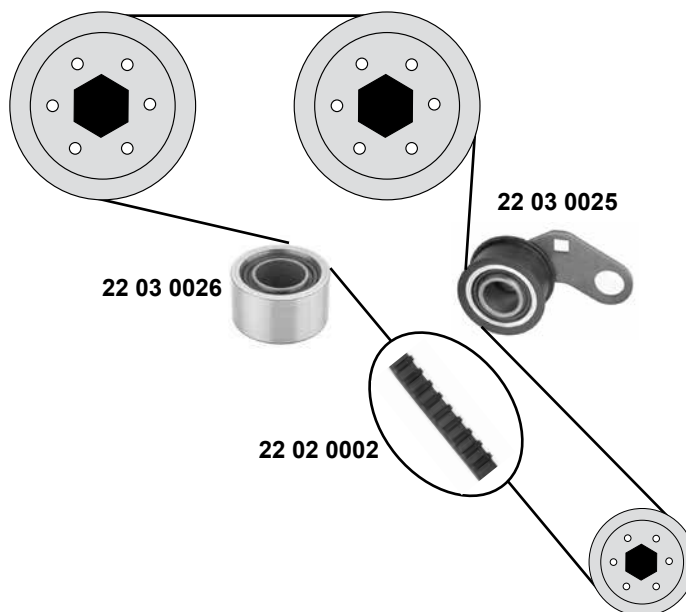

2,5 TD
(nur / only 300TDI)

Modell: → VA 117353