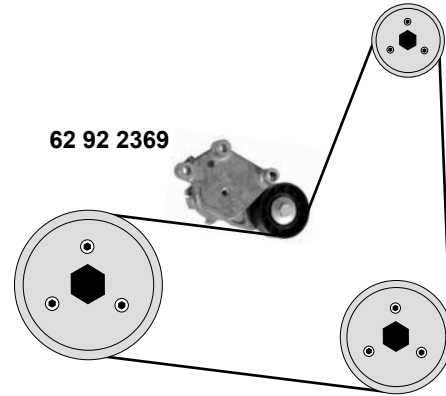

1,6 HDi

(DV6C / DV6ETED 4 / DV6DTED M / DV6ETED M / DV6TED4BU / DV6TED4)