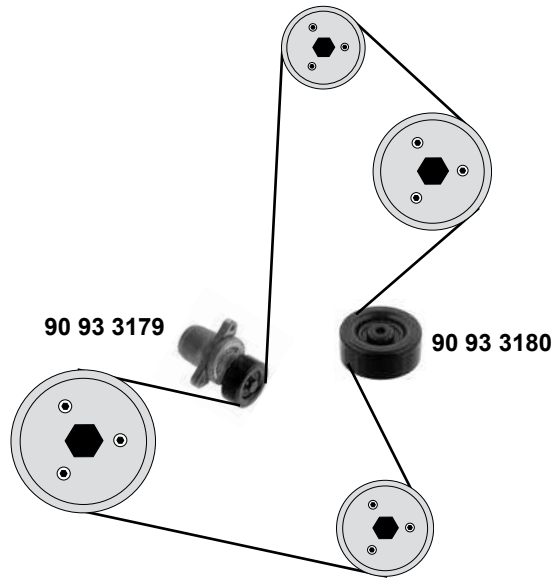

2,0 D

(1) (mot.) 1,5 DOHC,TDI 10/04 → 10/06 / (mot.) 1,6 DOHC,TCI 09/06 →

Ref. - No.

90 92 4465	24312-27000	Zahnriemen / timing belt	→ 10.06	Z 123 B28
90 93 1195	24810-27250	Umlenkrolle / deflection pulley	→ 10/06	ØA 58 B32
90 93 1213	24312-27000 S1	Rep. Satz Zahnriemen / rep. kit timing belt	→ 10/06	Z 123 B28
90 93 3179	25281-27060	Riemenspanner / belt tensioner	→ 10/06	
90 93 3180	25287-27001	Umlenkrolle / deflection pulley		ØA 70 B27,5
90 93 4312	24410-27250	Spannrolle / tension roller	→ 10/06	Ø A 58 B32
99 13 1002	24351-2A000	Steuerkette / timing chain	(1)	
99 13 1003	24361-2A000	Steuerkette für Einspritzpumpe / timing chain for fuel injection pump	(1)