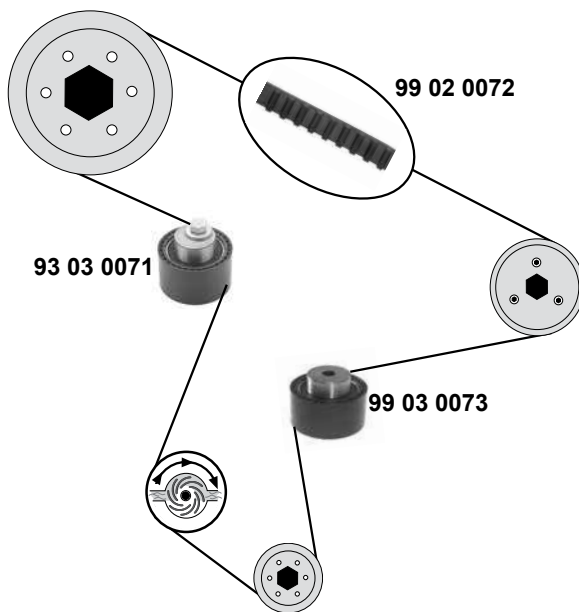

Ref. - No.

60 03 0042	5751.96	Spannrolle / tension roller	(ex.) AC	ØA 50 B26
62 91 9072	5751.81	Schwingungsdämpfer / vibration damper	servo AC	ØA 70 B25
62 91 9119	5751.55	Riemenspanner / belt tensioner		
62 91 9623	0831.82	Rep. Satz Zahnriemen / rep. kit timing belt		
70 03 0052	5751.56	Spannrolle / tension roller	(ex.) AC	ØA 50 B26
99 02 0072	0816.A9	Zahnriemen / timing belt		Z 141 B25,4
99 03 0041	5751.29	Spannrolle / tension roller	servo AC	ØA 70 ØI 10/16
99 03 0056	5751.30	Spannrolle / tension roller	servo AC	ØA 60 B26,5
99 03 0071	0829.59	Spannrolle / tension roller		ØA 60 ØI 13
99 03 0073	0830.28	Umlenkrolle / deflection pulley		ØA 60 ØI 10