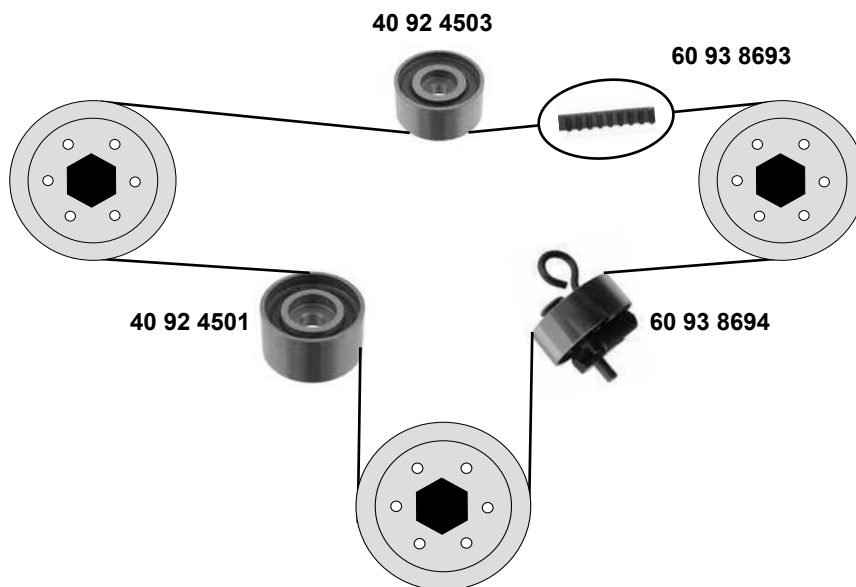

40 92 4501	59 54 516	Umlenkrolle / deflection pulley	ØA 58 B28
40 92 4503	59 54 524	Umlenkrolle / deflection pulley	ØA 58 B28
58 03 0001	53 40 617	Umlenkrolle / deflection pulley	ØA 95 Ø110 B 32
60 92 7507	59 54 763	Umlenkrolle / deflection pulley	ØA 70 Ø1 12
60 92 7541	59 54 805	Umlenkrolle / deflection pulley	ØA 85 Ø1 10
60 93 8693	59 54 557	Zahnriemen / timing belt	Z 116 B25
60 93 8694	59 54 508	Spannrolle / tension roller	ØA 72 B28
60 93 8695	59 545 57 S1	Rep. Satz Zahnriemen / rep. kit timing belt	Z 116 B25