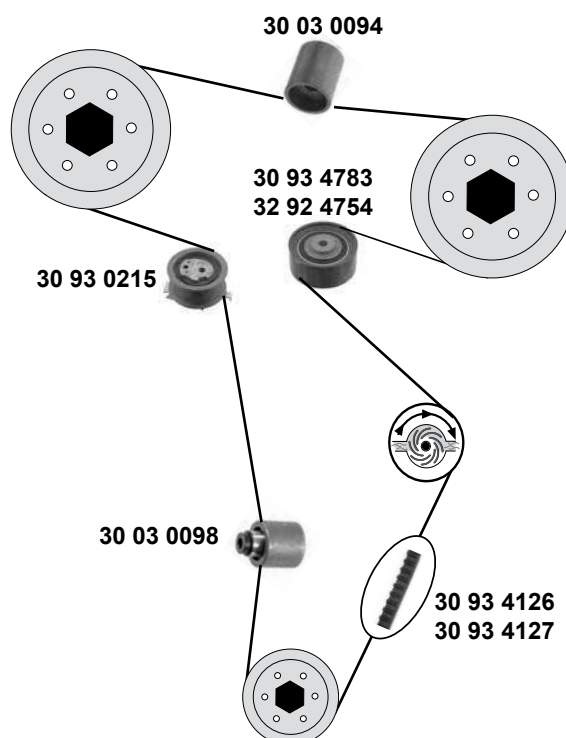

1,6 / 2,0 TDI

(AZV / BKD / BMN / CAYC / CEGA / CAYB / CFHC / CFJA / CLCB)