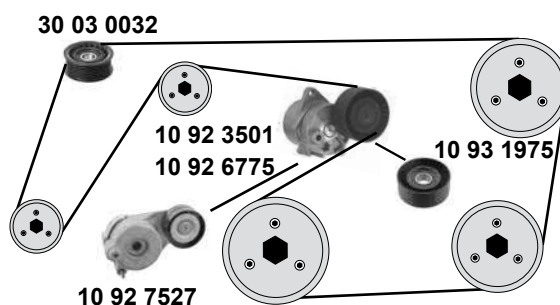

(1) Nietverschluß / riveted link / bouchon de rivet / rivetti / cierre de roblón

(2) (mot.) 646.820,821,951,961 / 647.961 / 648.961

(3) (mot.) 646.820,821,951,961 / 647.961

(4) (mot.) 646.951,961 / 648.961

(5) (mot.) 646.951,961 / 647.961 → 06/2003

(6) (mot.) 646.951 SA 522672 03 / (mot.) 647.961 / (mot.) 648.961

Ref. - No.

SWAG	Ref. - No.			
10 09 0139	611 052 00 16	Gleitschiene / sliding rail	(3)	
10 09 0140	611 052 03 16	Gleitschiene / sliding rail	(3)	
10 09 0141	611 052 04 16	Gleitschiene / sliding rail	(3)	
10 10 2400	640 050 01 11	Kettenspanner / chain tensioner	(4) OLD	
10 92 3501	646 200 00 70	Riemenspanner / belt tensioner	(5)	
10 92 6775	646 200 02 70	Riemenspanner / belt tensioner	(2)	
10 92 7527	642 200 13 70	Riemenspanner / belt tensioner	(mot.) 642.920,921	
10 93 0496	640 050 02 11	Kettenspanner / chain tensioner	(3) NEW	
10 93 1975	611 202 00 19	Spannrolle / tension roller	(2)	ØA 70 B27
30 03 0032	272 202 09 19	Spannrolle / tension roller	(6)	ØA 64 B23
99 11 0260	003 997 75 94	Steuerkette / timing chain	(1) (3)	
99 13 0300	640 050 01 11 S1	Rep. Satz Steuerkette / rep. kit timing chain	(3)	E 110