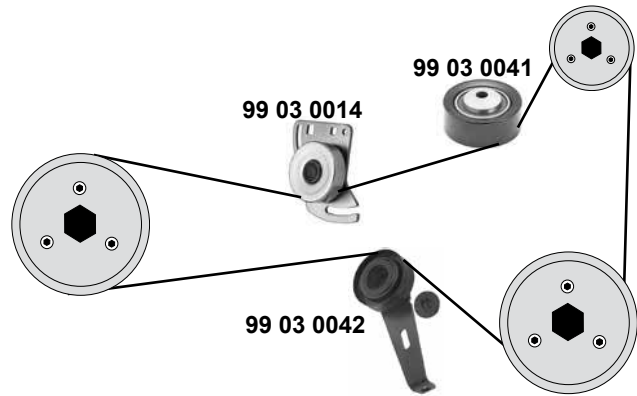

1,8 D / 1,9 D
(XUD7 / XUD9)