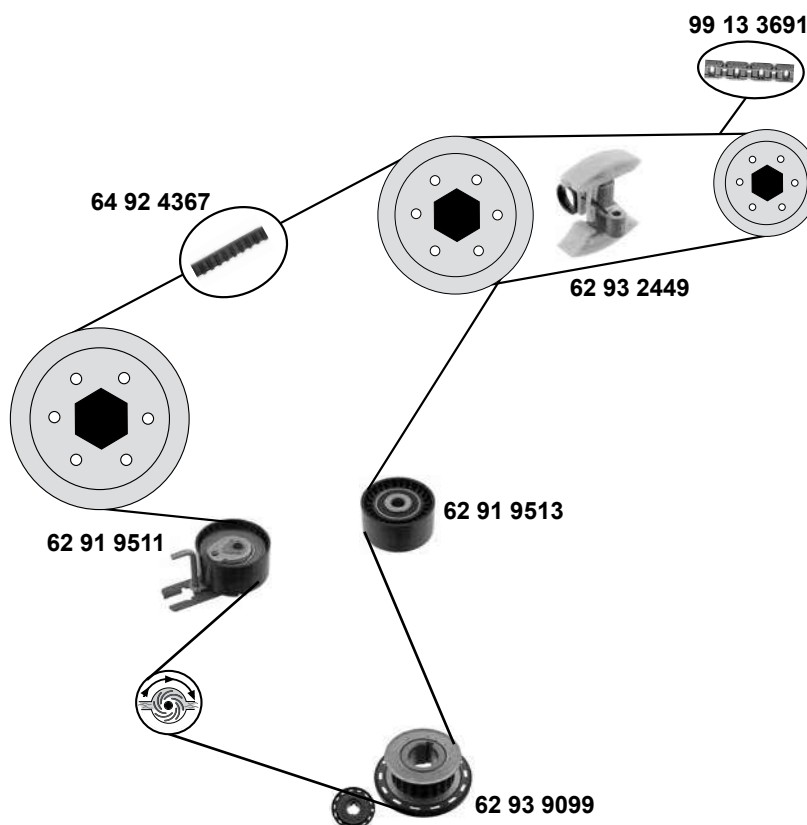

Rep. Satz / rep. kit

SWAG 64 92 4369

Rep. Satz / rep. kit

SWAG 99 13 3692