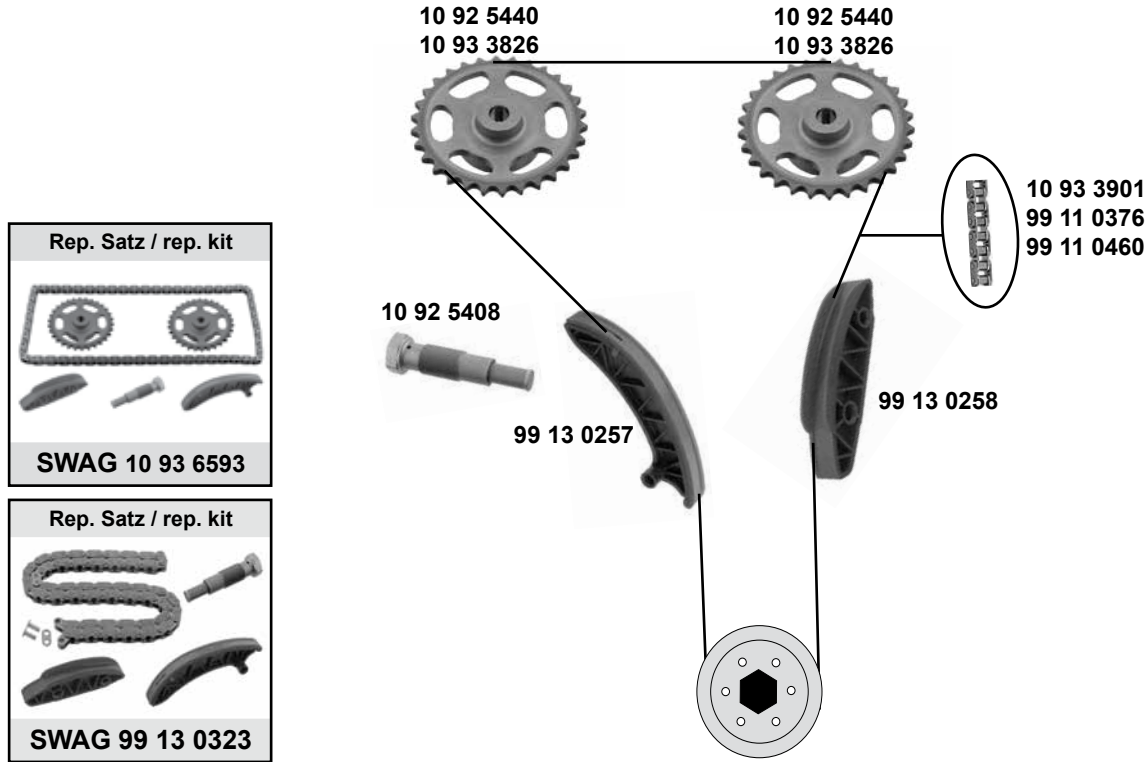

(OM 651.980)