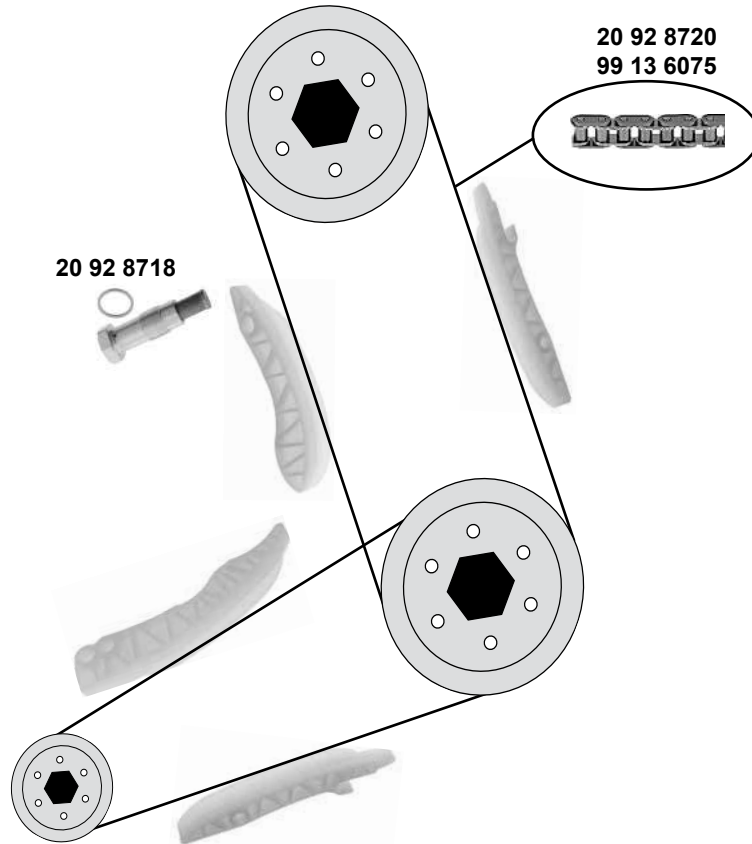

640d/dx
(N57/N)

Rep. Satz / rep. kit

SWAG 99 13 0349

Rep. Satz / rep. kit

SWAG 99 13 6076