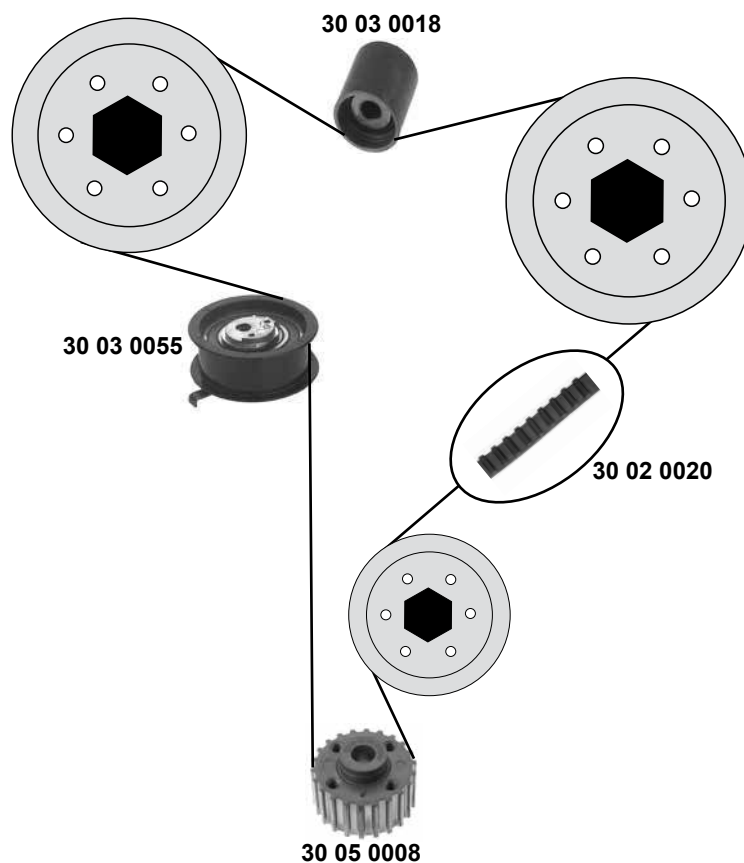

SWAG	Ref. - No.			
30 03 0015	028 145 278 E	Umlenkrolle / deflection pulley		ØA78 ØI 8 B26
30 03 0018	028 109 244	Umlenkrolle / deflection pulley		ØA28 ØI 8 B31,5
30 03 0055	028 109 243 F	Spannrolle / tension roller		ØA67 ØI 8 B25
30 02 0020	028 109 119 P	Zahnriemen / timing belt		Z 137 B25,4
30 05 0008	028 105 263 D	Kurbelwellenrad / crankshaft gear		Z 22
30 92 6925	028 903 315 R	Riemenspanner / tension roller		
99 02 0069	028 198 119 C	Rep. Satz Zahnriemen / rep. kit timing belt		Z 137 B25,05