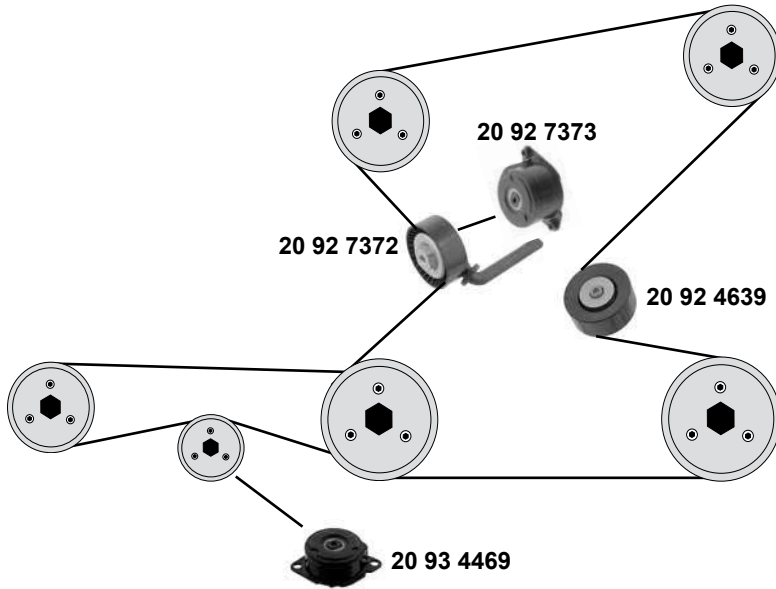

330 d/xd (M57N)

Rep. Satz / rep. kit

SWAG 99 13 0347

Rep. Satz / rep. kit

SWAG 99 13 0348

Ref. - No.

20 92 1291	13 52 7 787 299
20 92 4639	11 28 7 799 464
20 92 7372	11 28 7 807 021
20 92 7373	11 28 7 786 880
20 93 4469	64 55 7 786 711
99 11 0389	11 31 8 506 869
99 11 0390	13 52 8 506 969
99 13 0347	11 31 8 506 869 S1
99 13 0348	13 52 8 506 969 S1

Kettenspanner / chain tensioner
Umlenkrolle / deflection pulley
Spannrolle / tension roller
Riemenspanner / belt tensioner
Riemenspanner / belt tensioner
Steuerkette / timing chain
Steuerkette / timing chain
Rep. Satz Steuerkette / rep. kit timing chain
Rep. Satz Steuerkette / rep. kit timing chain

→ 09/04
→ 09/04 **AC**

AØ70 B27
AØ70 B26
AØ66
74 E
67 E
74 E
66 E