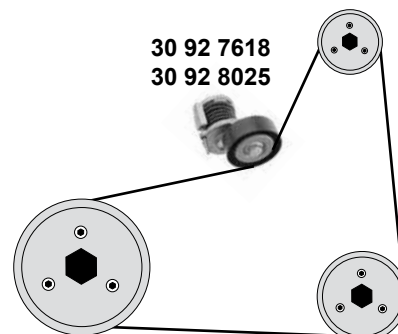

1,6 TDI / 2,0 TDI

(CBBB/CAYC/CFFB/CFGB/CLJA)