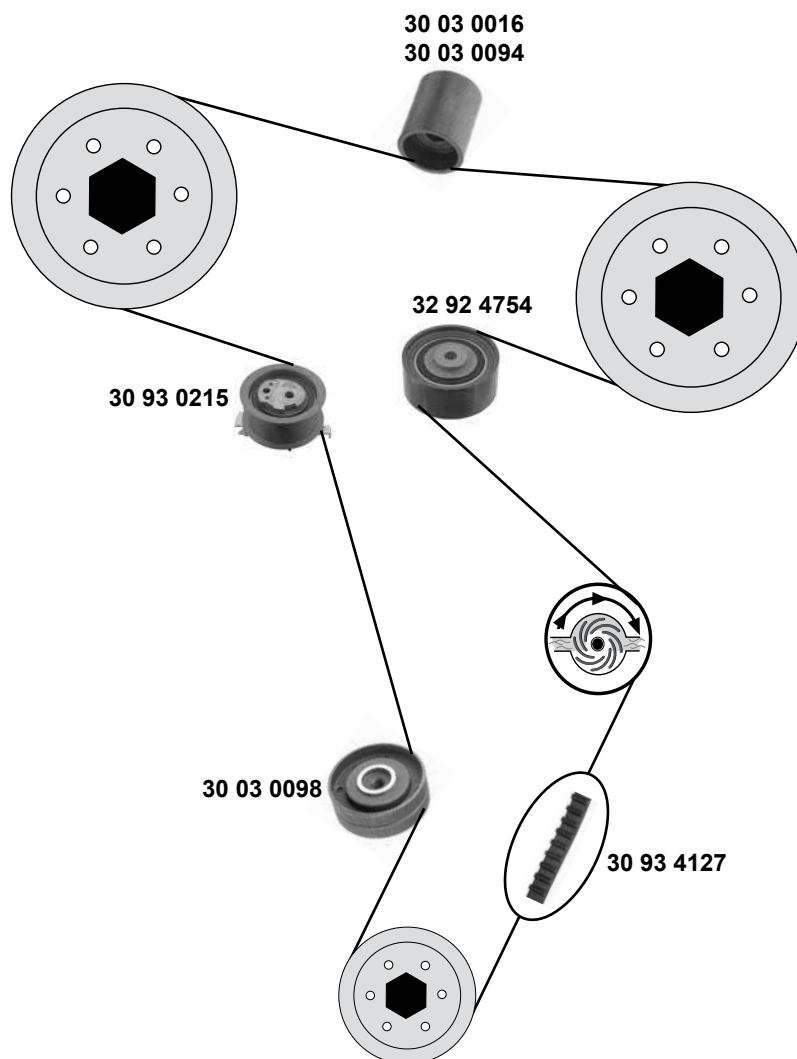

- (1) 08 →11 (ch.) → 8F-BN000
- (2) (mot.) CAHA/CAHB/CAGA/CAGB/CMEA
- (3) (mot.) CGLC/CGLD/CJCA/CJCB/CJCD/CMFA/CMTB

Ref. - No.

Ref. - No.	Description	Quantity	Dimensions
30 03 0016	Umlenkrolle / deflection pulley	(3)	ØA 28 ØI 8 B29
30 03 0094	Umlenkrolle / deflection pulley	(2)	ØA 28 ØI 8 B34
30 03 0098	Umlenkrolle / deflection pulley	(2)	ØA 40 ØI 37 B35
32 92 4754	Umlenkrolle / deflection pulley	(2)	ØA 80 ØI 10 B34
30 92 5411	Kettenspanner / chain tensioner		
30 92 5415	Kettenspanner / chain tensioner	(mot.) CAPA	
30 92 7618	Riemenspanner / belt tensioner	(2)	ØA 70 B24
30 93 0215	Spannrolle / tension roller	(2)	ØA 68,5 B35
30 93 0621	Spannrolle / tension roller	(2)	ØA 70 ØI 8 B27
30 93 3153	Riemenspanndämpfer / belt tensioner damper	(1)	
30 93 4127	Zahnriemen / timing belt	(2)	Z 160 B30
30 93 4128	Rep. Satz Zahnriemen / rep. kit timing belt	(2)	Z 160 B 30,77