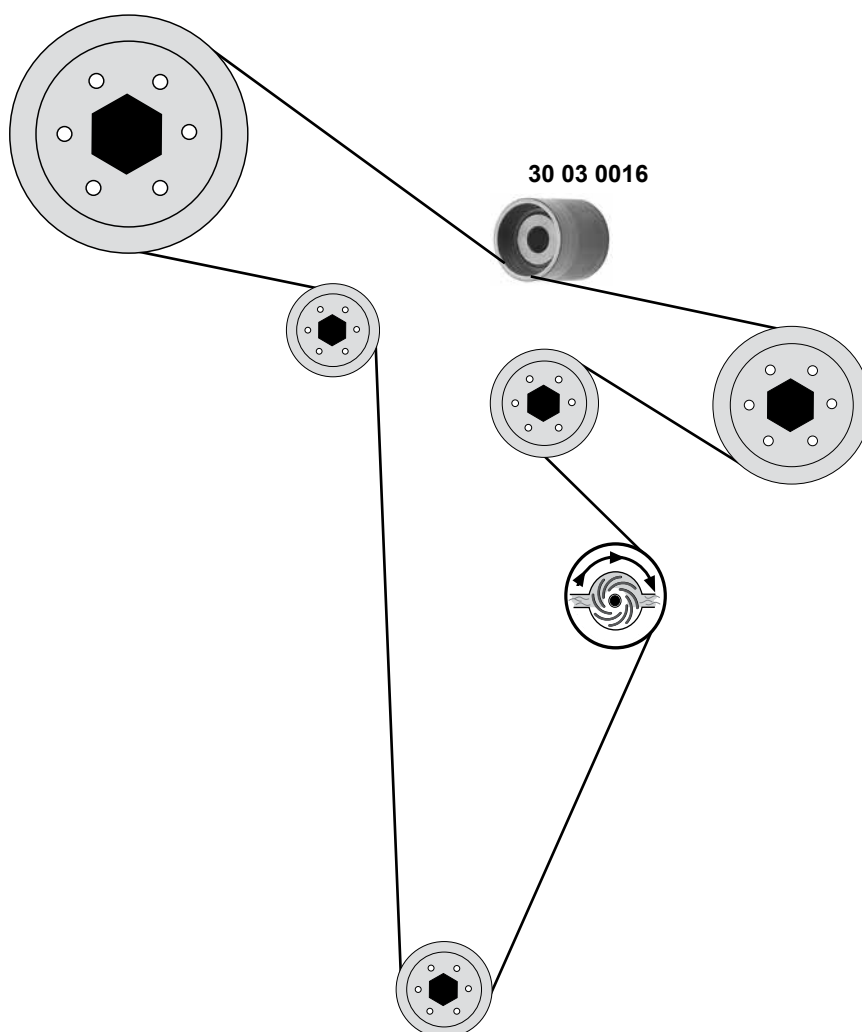

Ref. - No.

30 03 0094	03L 109 244 C	Umlenkrolle / deflection pulley	(1)	ØA 28 ØI 8 B34
30 03 0098	038 109 244 J	Umlenkrolle / deflection pulley	(1)	ØA 40 ØI 37 B35
30 92 7618	038 903 315 AH	Riemenspanner / belt tensioner		ØA 70 B24
30 93 0215	03L 109 243 E	Spannrolle / tension roller	(1)	ØA 68,5 B35
30 93 0621	06G 145 276	Umlenkrolle / deflection pulley		ØA 70 ØI 8 B27
30 93 4127	03L 109 119 F	Zahnriemen / timing belt	(1)	Z 160 B 30
30 93 4128	03L 198 119	Rep. Satz Zahnriemen / rep. kit timing belt	(1)	Z 160 B 30,77
30 93 4783	03L 109 244 J	Umlenkrolle / deflection pulley	(2)	
32 92 4754	038 109 244 J	Umlenkrolle / deflection pulley	(1)	ØA 80 ØI 10 B34