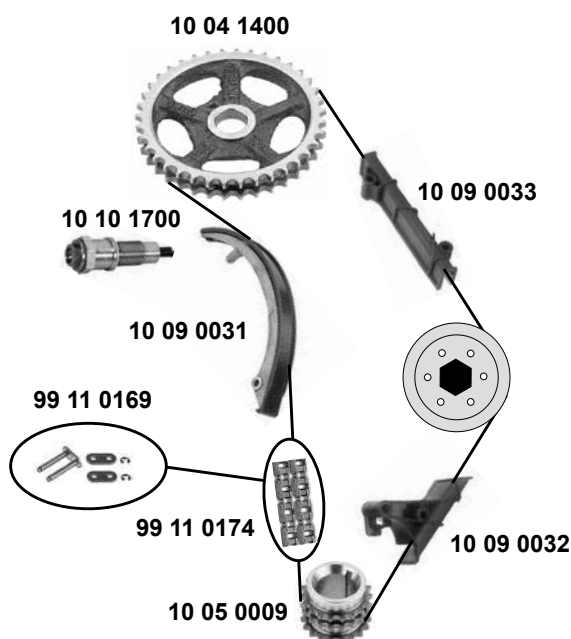

MERCEDES-BENZ

G-Klasse (BM 463)

(89→93)

300 GD / G 300 D
(OM 603.931,972)

(1) Nietverschluß / riveted link
(4) (mot.) 603.931

(2) 931: (mot.) → 003134
 (mot.) → 001145

(3) 931: (mot.) 003135 →
 (mot.) 001146 →

	Ref. - No.			
10 03 0004	601 200 10 70	Umlenkrolle / idler bearing	(4) AC	ØA69 B26 / 31,5
10 03 0005	601 200 09 70	Spannrolle / tension roller	(4)	ØA 80 B25 / 31
10 03 0023	606 200 00 73	Hebel / lever	(3)	
10 03 1300	601 200 17 73	Hebel / lever	(2)	
10 03 1700	606 200 00 73 S1	Rep.Satz Hebel / rep kit lever	(4)	
10 04 1400	601 052 00 01	Nockenwellenrad / camshaft gear	(4)	Z 38
10 05 0009	606 052 00 03	Kurbelwellenzahnrad / crankshaft gear	(4)	Z 18
10 09 0031	601 050 08 16	Gleitschiene / sliding rail		
10 09 0032	601 052 05 16	Gleitschiene / sliding rail		
10 09 0033	601 052 03 16	Gleitschiene / sliding rail		
10 10 1700	601 050 07 11	Kettenspanner / chain tensioner		
10 52 0018	103 200 01 14	Schwingungsdämpfer / vibration damper	(4)	55 N - 900 N
10 92 6070	606 200 00 73 S2	Rep. Satz Hebel / rep kit lever	(4)	
99 11 0169	000 997 28 98	Kettenglied / chain link	(4)	
99 11 0174	003 997 55 94	Steuerkette / timing chain	(1)	D 126 E
99 13 0302	601 050 07 11 S1	Rep. Satz Steuerkette / rep. kit timing chain		
99 90 8486	601 200 17 73 S	Rep.Satz Hebel / rep kit lever	(2)