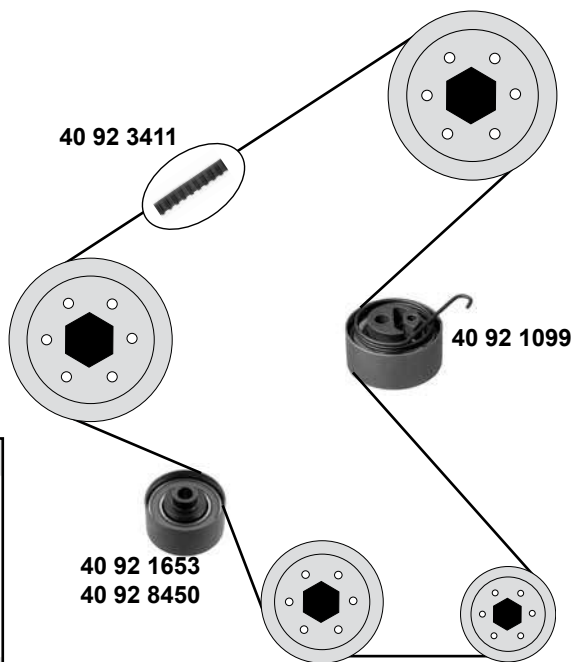

(1) Y 1,7 DTL / Y 1,7 DT (mot.)→328704

(2) Z 1,7 DTL alle/all / Y 1,7 DTL (mot.) 328705→

Ref. - No.

40 03 0027	0636 741	Spannrolle / tension roller	(1)	ØA 65 B34 / 28
40 92 1099	5636 739	Spannrolle / tension roller	(2)	ØA 65 B28,5
40 92 1653	5636 935	Umlenkrolle / deflection pulley		Z131 B25
40 92 3411	5636105	Zahnriemen / timing belt		Z131 B25
40 92 3413	1606 388 SK	Rep. Satz Zahnriemen / rep. kit timing belt	(1)	Z131 B25
40 92 3415	1606 389 SK	Rep. Satz Zahnriemen / rep. kit timing belt	(2)	Z131 B25
40 92 6937	6854 427	Umlenkrolle / deflection pulley	(mot.)1306916→	ØA 76 B26
40 92 7729	1204 853	Riemenspanner / belt tensioner		ØA 70 B26
40 92 8450	0636 928	Umlenkrolle / deflection pulley	(mot.) 1548039→	ØA 65 B28,5
40 93 1973	6204 663	Riemenspanner / belt tensioner		ØA 70 B26