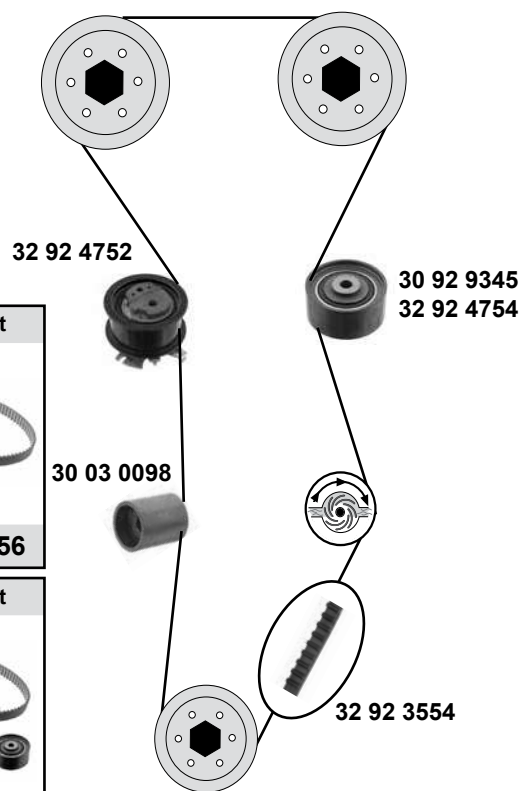

SEAT Altea (5P) (04→)

1,9 TDI (BKC / BJB)

2,0 TDI (AZV / BKD / BMN)