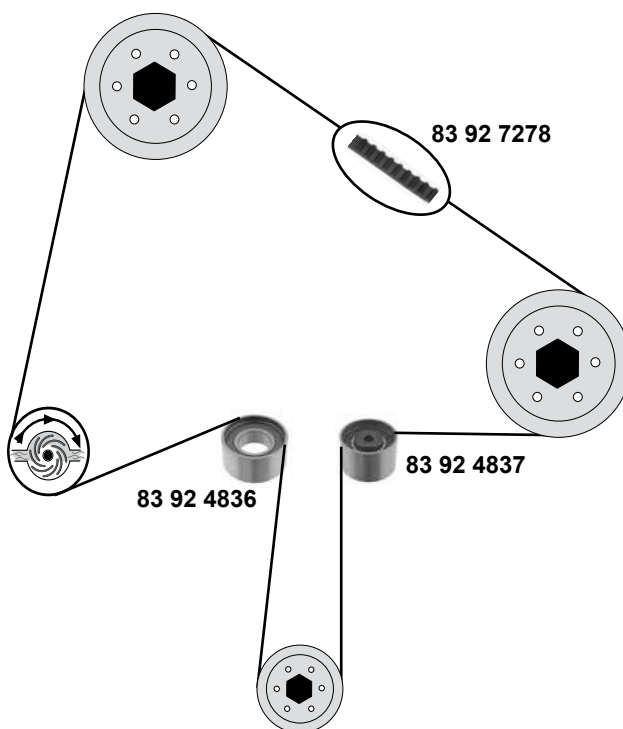

Ref. - No.

83 92 6982	RF5C-12-730	Umlenkrolle / deflection pulley		ØA 58 H 33
83 92 7004	RF5C-12-700	Spannrolle / tension roller		ØA 58 H 33
83 92 7263	RF5C-12-205A	Zahnriemen / timing belt	02/02 → 03/05	Z 153 B 30
83 92 7266	RF7J-12-205 S1	Rep.Satz Zahnriemen / rep.kit timing belt	02/02 → 03/05	Z 153 B 30
83 93 1725	RF7J-12-205	Zahnriemen / timing belt	03/05 → 07/07	Z 150 B 30
83 93 1726	RF7J-12-205 S1	Rep. Satz Zahnriemen / rep.kit timing belt	03/05 → 07/07	Z 150 B 30
83 93 2505	RF5C-18-330A	Riemenscheibe / belt pulley	(3)	ØA 65 ØI 17 B39
83 93 4606	RF7J-15-980	Riemenspanner / belt tensioner	(2)	ØA 71 B 36
83 93 4610	RF2A-12-770B	Riemenspanner / belt tensioner	(1)	ØA 31