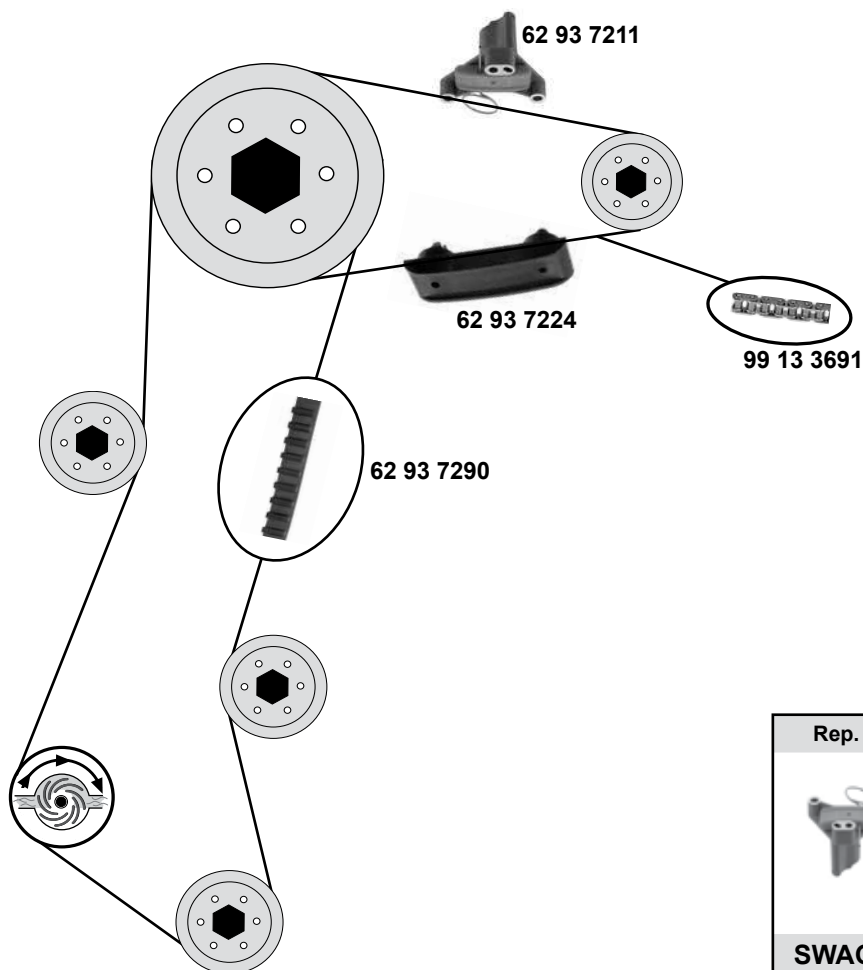

2,0 HDI
(DW10BTED4 / DW10CTED4 / DW10CB)

(1) 10→ / (mot.) DW10CTED4 endlos / endless

(2) (mot.) DW10CTED4 , DW10CB

Ref. - No.

62 93 7211	0849.22	Kettenspanner / chain tensioner	(ex.) DW10BTED4	
62 93 7224	0829.94	Gleitschiene / sliding rail	(ex.) DW10BTED4	
62 93 7230	0849.23	Rep. Satz Steuerkette / rep kit timing chain	(ex.) DW10BTED4	
62 93 7290	0816.K8	Zahnriemen / timing belt	(ex.) DW10BTED4	Z116 B24,5
62 93 9390	5751.H8	Riemenspanner / belt tensioner	(2) AC	ØA 65 B25
99 13 3691	0816.F6	Steuerkette / timing chain	(1)	40 E