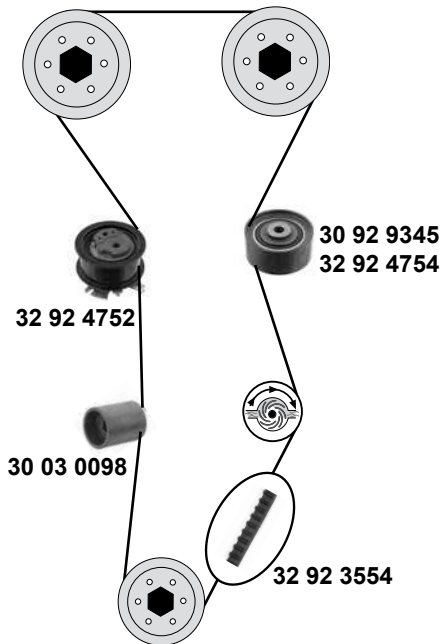

2,0 TDI

(BVE / BMV / BMA / BKP / BUZ / BMR)

Rep. Satz / rep. kit

SWAG 32 92 4756

Rep. Satz / rep. kit

SWAG 30 93 0580