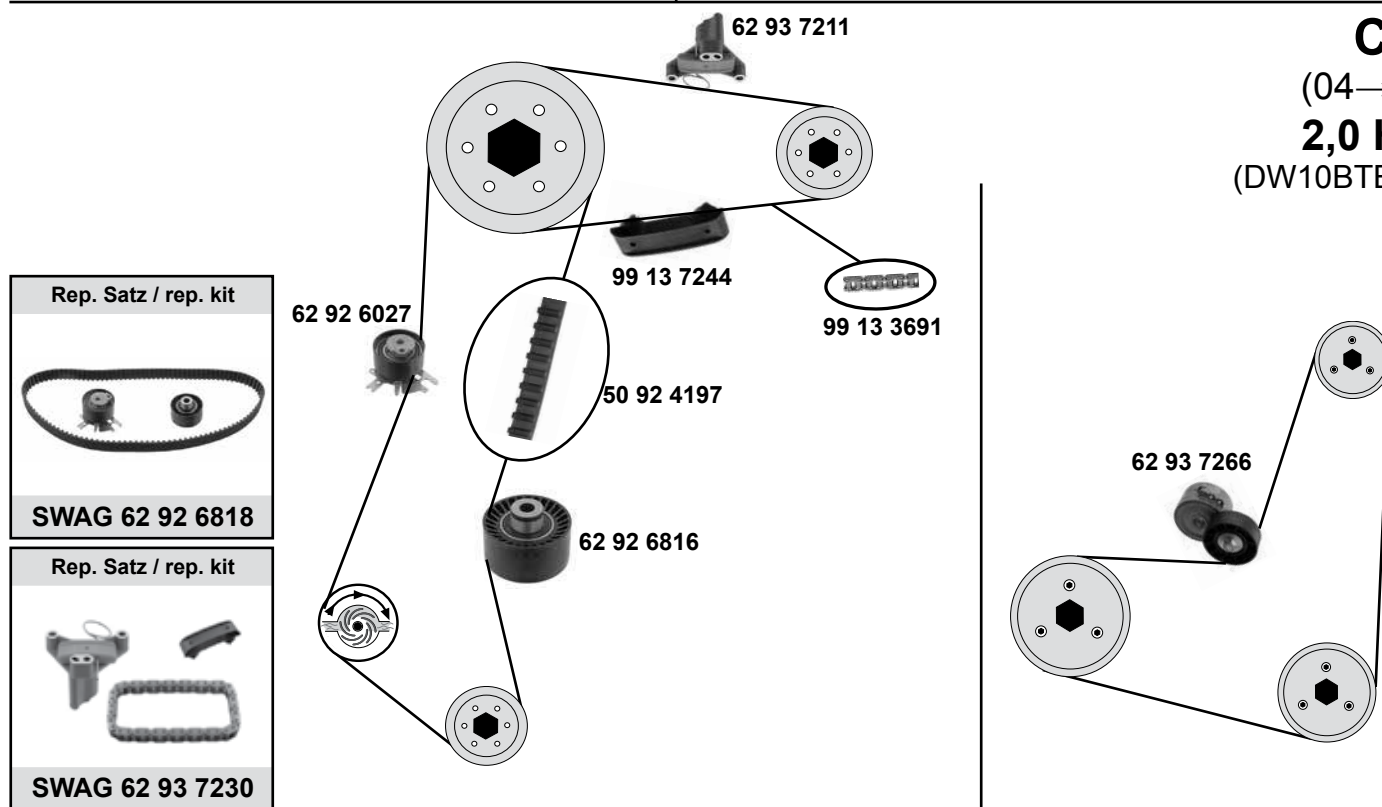

C4 I
(04→09)
2,0 HDI
(DW10BTED4)

(1) O 10556 →11073 / →09

Ref. - No.

50 92 4197	0816.G3	Zahnriemen / timing belt		Z 116 B25
62 92 2369	5751.86	Riemenspanner / belt tensioner	→09	
62 92 6027	0829.A4	Spannrolle / tension roller		ØA 60 B29
62 92 6816	0830.51	Umlenkrolle / deflection pulley		ØA60 ØI 10 B30
62 92 6818	0831.T5	Rep. Satz Zahnriemen / rep. kit timing belt		
62 93 2820	5751.E6	Spannrolle / tension roller	(1)	ØA 60 ØI 10,2 B30
62 93 7211	0849.22	Kettenspanner / chain tensioner		
62 93 7224	0829.94	Gleitschiene / sliding rail		
62 93 7230	0849.23	Rep. Satz Steuerkette / rep kit timing chain		
62 93 7266	5751.A7	Riemenspanner / belt tensioner		ØA 70 B25
62 93 7268	5751.E5	Umlenkrolle / deflection pulley	O 10556 → 11073	ØA 70 ØI 10 B27
99 13 3691	0816.F6	Steuerkette / timing chain	endlos / endless	E 40