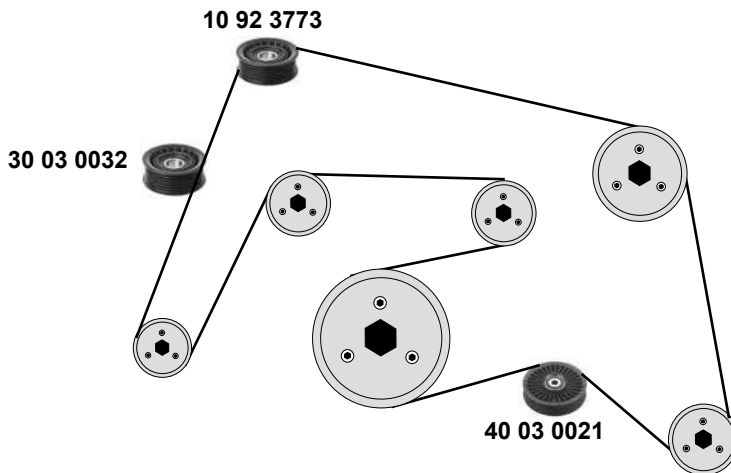

209 CDI→518 CDI (OM 651.955,956,957)

(1) OM 646.984-986,989,990 SA 522672 03
OM 651.955,956,957

Ref. - No.

10 10 2400	640 050 01 11
10 92 3773	000 202 04 19
10 92 5408	651 050 00 11
10 93 1975	611 202 00 19
30 03 0032	272 202 09 19
40 03 0021	611 234 02 93
99 13 0300	640 050 01 11 S1

Kettenspanner / chain tensioner
Umlenkrolle / deflection pulley
Kettenspannter / chain tensioner
Spannrolle / tension roller
Umlenkrolle / deflection pulley
Umlenkrolle / deflection pulley
Rep. Satz Steuerkette / rep. kit timing chain

OM 946.989,990
(1)

ØA 70 B27
ØA 64 B23

E 110