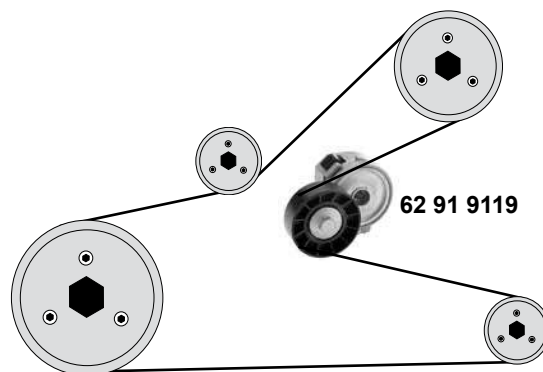

(1) nur/only servo

Ref. - No.

62 02 0004	71739919	Zahnriemen / timing belt	(1)	Z 136 B25,4
62 91 9119	9653522380	Riemenspanner / belt tensioner		ØA 70 B 25
70 93 6365	46439471	Umlenkrolle / deflection pulley		ØA 80 B27
99 02 0055	9467266080	Rep. Satz Zahnriemen / rep. kit timing belt		Z 136 B25,51
99 03 0031	9617188680	Spannrolle / tension roller		ØA 60 H 34
99 03 0032	9615923380	Umlenkrolle / deflection pulley		ØA 60 H 34
99 03 0042	9627860780	Spannrolle / tension roller	ØA 85 H 26