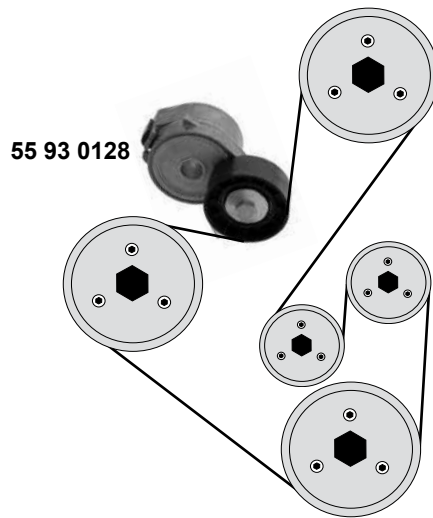

2,0 TD
(D 4204T)