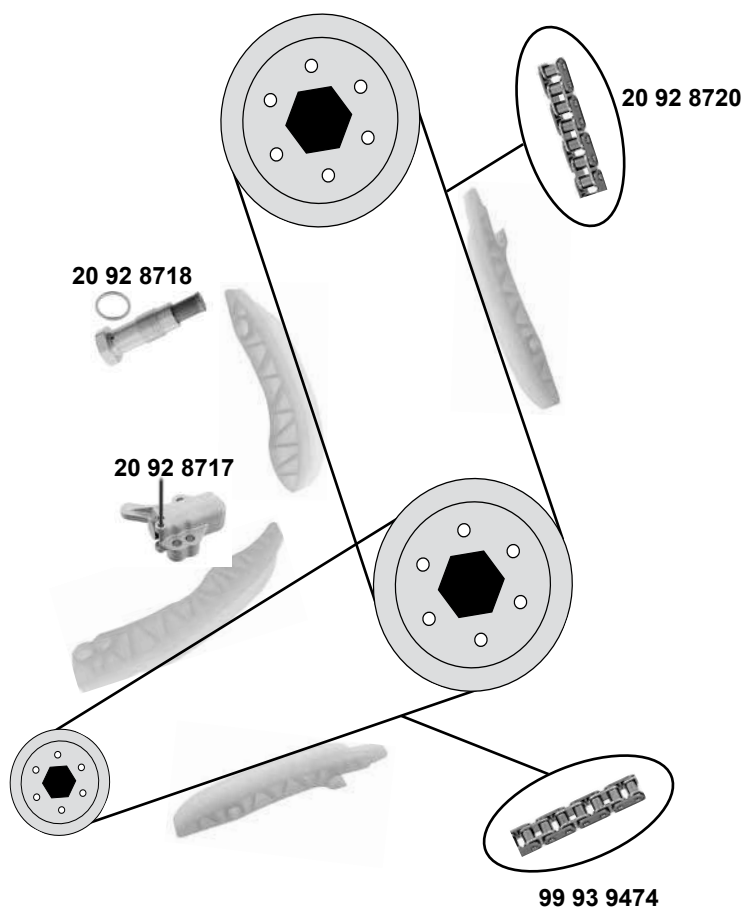

Clubman/Coupe/Cabriolet/Countryman/ Paceman/Cooper D/DX/SD/SDX One D/DX/SD 1,6D/2,0D

Rep. Satz / rep. kit

SWAG 20 93 9475

Rep. Satz / rep. kit

SWAG 99 13 0349

20 92 8717	13 52 7 797 905	Kettenspanner / chain tensioner		
20 92 8718	11 31 7 797 901	Kettenspanner / chain tensioner		
20 92 8720	11 31 8 510 014	Steuerkette / timing chain		
20 93 9475	13 52 8 572 504 S1	Rep. Satz Steuerkette / rep. kit timing chain	→01/13	
99 13 0349	11 31 8 572 503 S1	Rep. Satz Steuerkette / rep. kit timing chain		
99 93 9474	13 52 8 572 504	Steuerkette / timing chain		

86 E
70E
86 E
70E