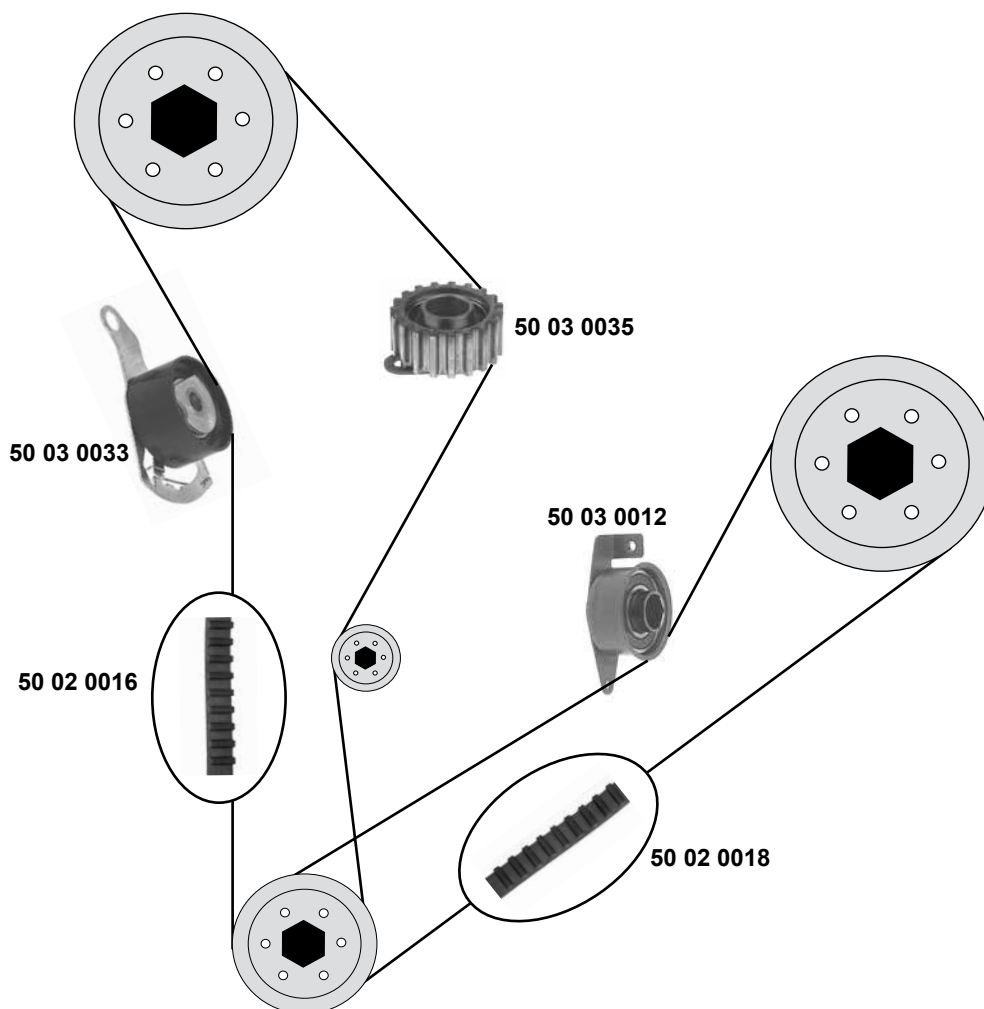

SWAG	Ref. - No.			
50 02 0018	1 005 828	Zahnriemen / timing belt		Z 85 B22
50 02 0016	1 113 179	Zahnriemen / timing belt		Z 116 B22
50 02 0024	1 005 828 S1	Rep. Satz Zahnriemen / rep. kit timing belt		Z 85 B22
50 02 0039	1 005 824 S2	Rep. Satz Zahnriemen / rep. kit timing belt		Z 116 B22
50 03 0012	1 005 822	Spannrolle / tension roller		ØA67
50 03 0033	1 099 553	Spannrolle / tension roller		ØA50,3 B25,5
50 03 0035	1 099 552	Umlenkrolle / deflection pulley		56,2 x 25,4 x 29,5
50 92 7081	1 005 824 S3	Rep. Satz Zahnriemen / rep. kit timing belt