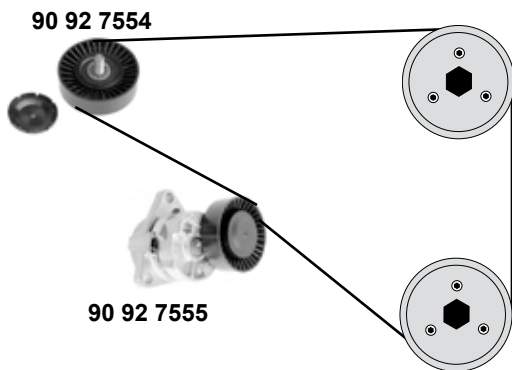

2,9 (CRDI)

Ref. - No.

80 03 0003	23357-42030	Spannrolle / tension roller	ØA 58 B22,5
80 03 0004	24317-42020	Spannrolle / tension roller	ØA 60 B34
90 92 6113	23356-42500	Zahnriemen / timing belt	Z 99
90 92 6114	23356-42500 S1	Rep. Satz Zahnriemen / rep. kit timing belt	Z 99
90 92 6184	24315-42200 S1	Rep. Satz Zahnriemen / rep. kit timing belt	Z 163
90 92 7554	25281-4X000	Umlenkrolle / deflection pulley	ØA 76 B22
90 92 7555	25281-4X000	Spannrolle / tension roller	ØA 76 B22
91 92 2843	24322-4x000	Spannrolle / tension roller	ØA 59 B34
91 92 2844	0K88R-12740	Umlenkrolle / deflection pulley	ØA 55 B34
91 92 2845	0K88R-12750	Umlenkrolle / deflection pulley	ØA 55 B34
91 92 6197	24317-4X001	Umlenkrolle / deflection pulley	ØA 60 B34
91 92 6198	0K88R-12205	Zahnriemen / timing belt	Z 152
99 02 0051	24315-42200	Zahnriemen / timing belt	Z 163