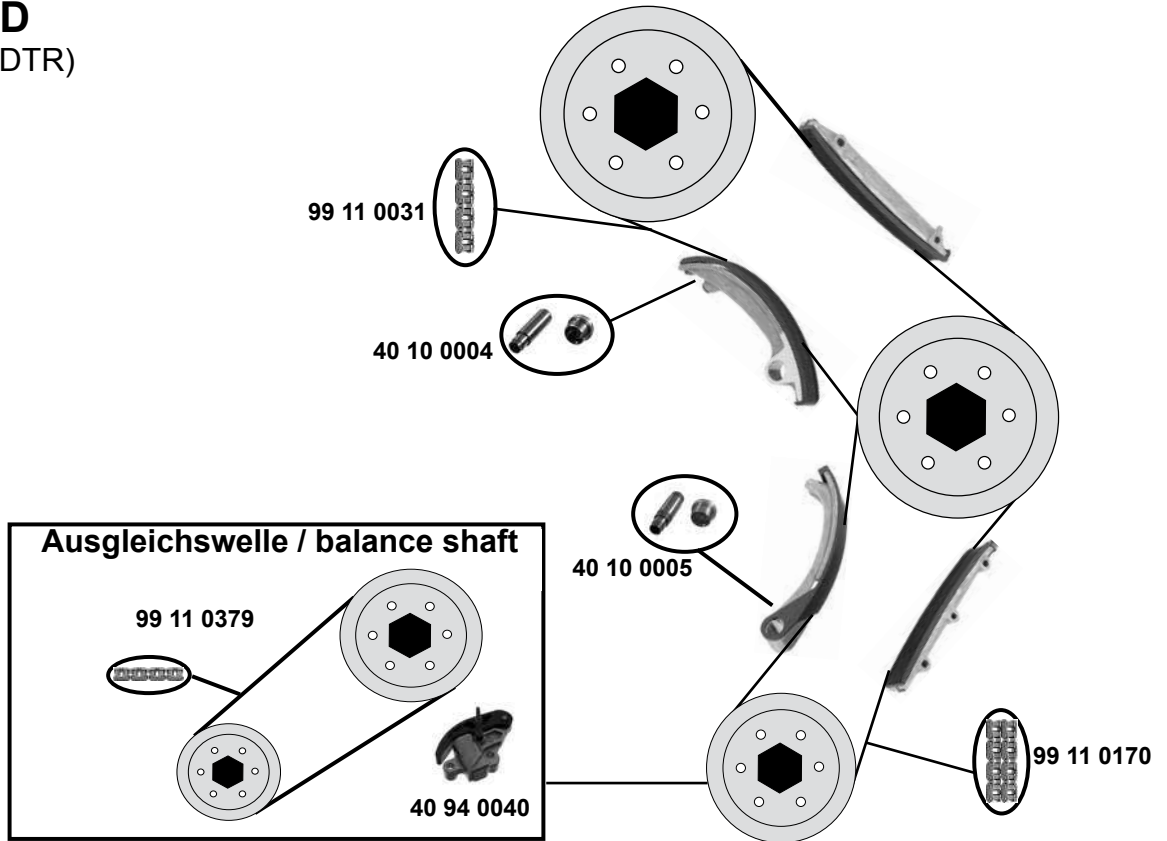

2,0 TD / 2,2 TD (Y2,0 DTH / Y 2,2 DTR)

SWAG GERMANY	Ref. - No.			
40 03 0021	6340 551	Umlenkrolle / deflection pulley	(mot.) Y2,2DTR	ØA 109 B26,4
40 03 0023	1340 530	Riemenspanner / belt tensioner		ØA 90 B24,4
40 10 0004	5636 386	Kettenspanner / chain tensioner		
40 10 0005	5636 387	Kettenspanner / chain tensioner		
40 94 0040	0615 006	Kettenspanner / chain tensioner		
99 11 0031	5636 353	Steuerkette einfach / timing chain simplex		80 E
99 11 0170	5636 352	Steuerkette zweifach / timing chain duplex	78 E	
99 11 0379	0615 010	Steuerkette einfach / timing chain simplex	74 E	
99 13 0444	6606 025 SK	Rep. Satz Steuerkette / rep. kit timing chain	78 E	
99 13 0449	5636 353 S1	Rep. Satz Steuerkette / rep. kit timing chain	80 E