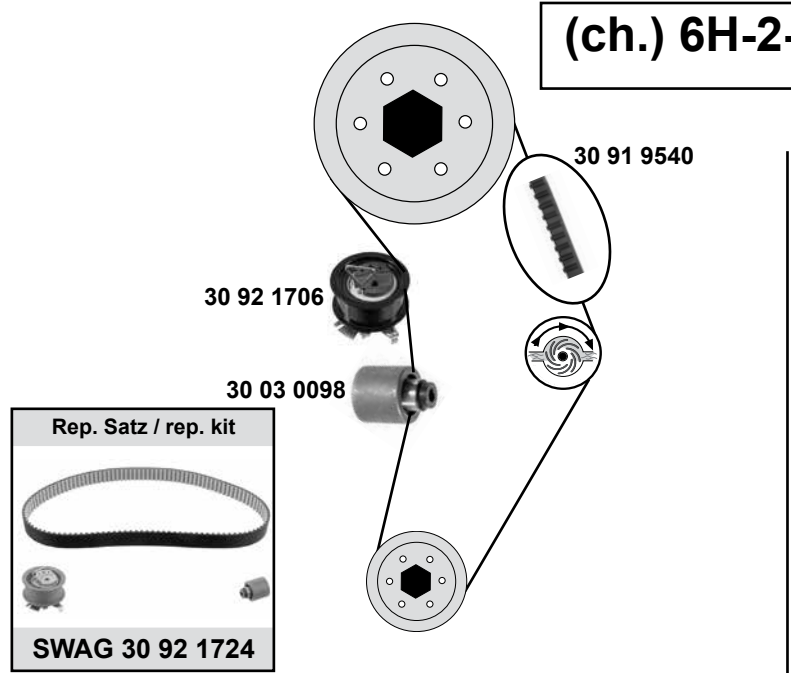

(ch.) 6H-2-230 001 →

Rep. Satz / rep. kit

SWAG 30 92 1724