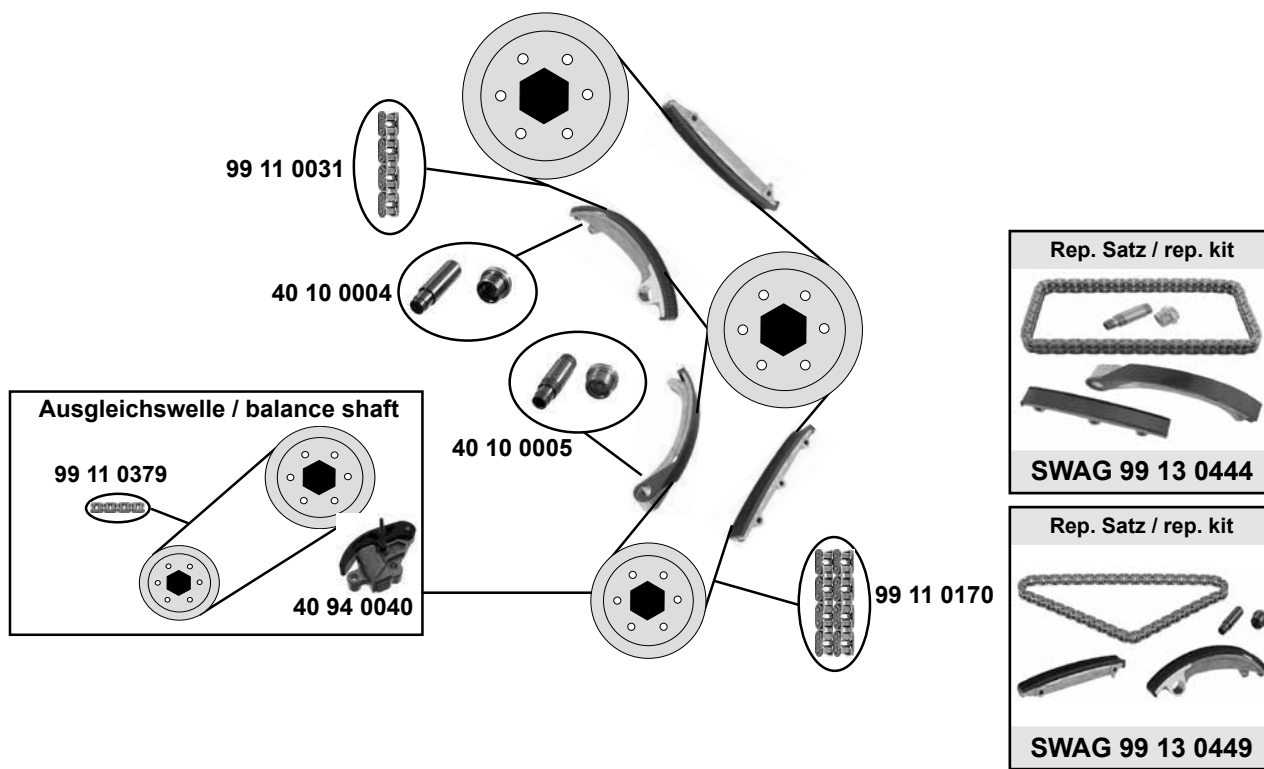

2,0 TD / 2,2 TD
(Y2,0 DTH / Y 2,2 DTR)

SWAG	Ref. - No.			
40 03 0021	55350960	Umlenkrolle / deflection pulley		ØA 109 B26,4
40 03 0023	09180809	Riemenspanner / belt tensioner		ØA 90 B24,4
40 10 0004	24418171	Kettenspanner / chain tensioner		
40 10 0005	24418172	Kettenspanner / chain tensioner		
40 93 4619	97250750	Umlenkrolle / deflection pulley		ØA 124
40 94 0040	90573822	Kettenspanner / chain tensioner	(mot.) Y2,2DTR	
99 11 0031	90529248	Steuerkette / timing chain		80 E
99 11 0170	90529247	Steuerkette / timing chain		78 E
99 13 0444	90529247 S1	Rep. Satz Steuerkette / rep. kit timing chain		78 E
99 13 0449	90529248 S1	Rep. Satz Steuerkette / rep. kit timing chain		80 E