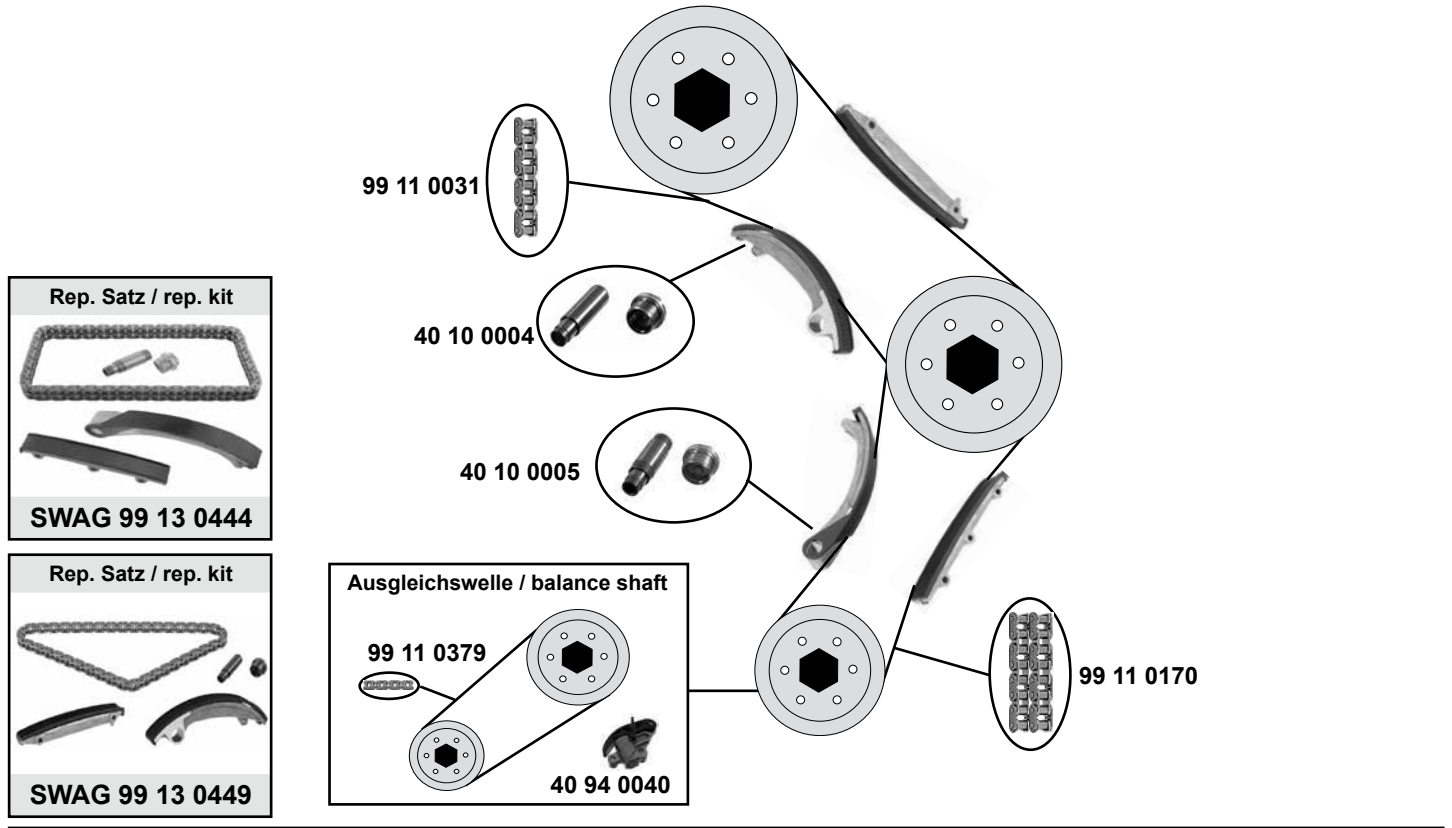

2,0 TD / 2,2 TD (X 2,0 DTL / X 2,0 DTH / Y 2,0 DTH / Y 2,2 DTR)

SWAG GERMANY	Ref. - No.			
40 03 0021	6340 551	Umlenkrolle / deflection pulley	(mot.) Y2,2DTR	ØA 109 B23
40 03 0023	1340 530	Riemenspanner / belt tensioner		ØA 90 B24,4
40 10 0004	5636 386	Kettenspanner / chain tensioner		
40 10 0005	5636 387	Kettenspanner / chain tensioner		
40 94 0040	0615 006	Kettenspanner / chain tensioner		
99 11 0031	5636 353	Steuerkette einfach / timing chain simplex		80 E
99 11 0170	5636 352	Steuerkettekette zweifach / roller chain duplex	78 E	
99 11 0379	0615 010	Steuerkette einfach / timing chain simplex	74 E	
99 13 0444	6606 025 SK	Rep. Satz Steuerkette / rep. kit timing chain	78 E	
99 13 0449	5636 353 S1	Rep. Satz Steuerkette / rep. kit timing chain	80 E