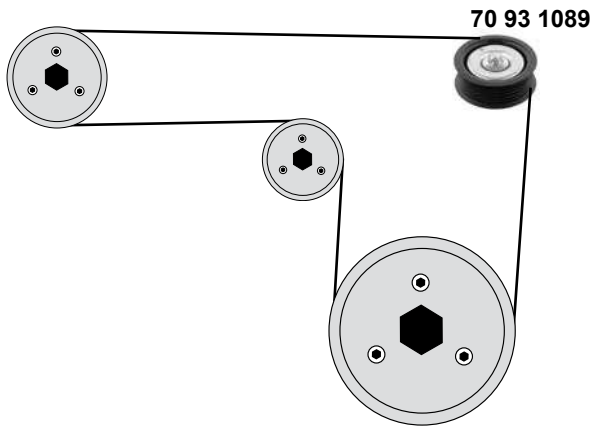

1,9 TD

(Z1,9 DT / Z 1,9 DTH / Z 1,9 DTL)

(1) →(ch.) 71111927 / 4899999

Ref. - No.

40 94 0898	55561330	Riemenspanner / belt tensioner	(ch.) 71111928, 78... →	ØA 65 B26
70 03 0029	93186866	Spannrolle / tension roller		ØA 53 B29
70 92 3654	93178807	Umlenkrolle / deflection pulley		ØA 65 B30
70 92 3655	93185336 S1	Rep. Satz Zahnriemen / rep. kit timing belt	(mot.) DT/DTL	Z 190 B24
70 92 8305	93191278 SK	Rep. Satz Zahnriemen / rep. kit timing belt	(mot.) DTH	Z 199 B24
70 92 8306	93178812	Zahnriemen / timing belt	(mot.) DTH	Z 199 B24
70 92 9396	55562251	Umlenkrolle / deflection pulley	→(ch.) 71111972	ØA 70 B26
70 93 0733	55190813	Riemenspanner / belt tensioner	(1)	ØA 65
70 93 1089	55190812	Spannrolle / tension roller		ØA 65 B26
74 02 0005	93185336	Zahnriemen / timing belt	(mot.) DT/DTL	Z 190 B24