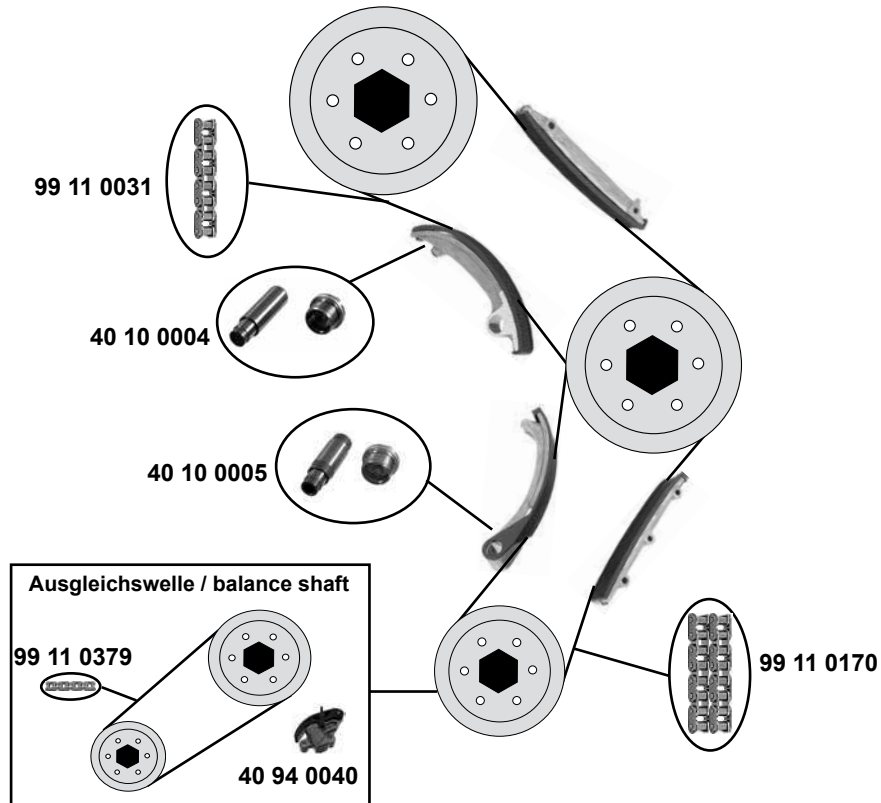

2,0 TD / 2,2 TD
(Y2,0 DTH / Y 2,2 DTR)

2,0 TD / 2,2 TD
(Y2,0DTH / Y 2,2 DTR)