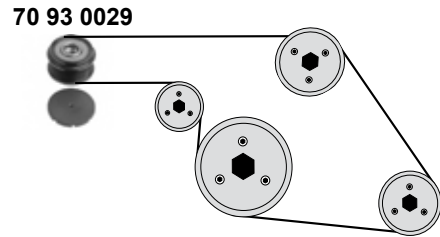

FIAT

Punto II (188)

(99→10)

1,3 D

AC

1,9 D

- (1) für Generator / for Alternator: 75A / 90A / 105A
- (2) (mot.) 1,9 DS 15/5/2003→ / (mot.) 1,9 JTD 59kW,63kW 15/5/2003→ / (mot.) 1,9 JTD 74kW
- (3) (mot.) 1,9 D →15/05/03 (mot.) →3646771

Ref. - No.

Ref. - No.	Description	Notes	Dimensions
70 03 0029	Spannrolle / tension roller	(3)	ØA 65 H 30
70 03 0031	Umlenkrolle / deflection pulley	(3)	ØA 53
70 14 0001	Riemenscheibe / belt pulley	(1) 99→	Ø A61
70 92 3654	Umlenkrolle / deflection pulley	(2)	ØA 53 B29
70 92 3655	Rep. Satz Zahnriemen / rep. kit timing belt		Z 190
70 92 7247	Umlenkrolle / deflection pulley	63/74 kW	ØA 80 H 25
70 92 7480	Spannrolle / tension roller	03→	ØA 65 H 25,5
70 93 0029	Riemenscheibe / belt pulley	(1) 03→	ØA 59 Ø117 B38,1
74 02 0005	Zahnriemen / timing belt	59/63/74 kW	Z190 B24