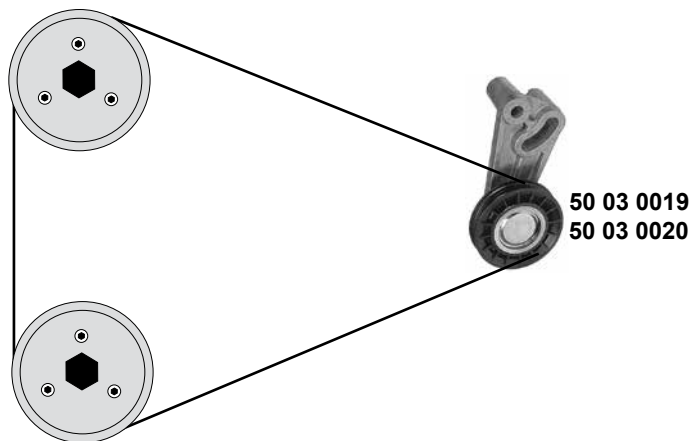

1,8 D / TD

SWAG GERMANY	Ref. - No.			
50 02 0016	1 113 179	Zahnriemen / timing belt		Z 116 B22
50 02 0018	1 005 828	Zahnriemen / timing belt		Z 85 B22
50 02 0024	1 005 828 S1	Rep. Satz Zahnriemen / rep. kit timing belt		Z 85 B22
50 02 0030	1 005 824 S1	Rep. Satz Zahnriemen / rep. kit timing belt		Z 116 B22
50 03 0004	1 113 169	Umlenkrolle / deflection pulley		ØA56,2 B26,7
50 03 0012	1 005 822	Spannrolle / tension roller		ØA67
50 03 0019	6 616 951	Spannrolle / tension roller	man.	76 x 16 x 75,5
50 03 0020	6 616 952	Spannrolle / tension roller	servo	76 x 16 x 41,4
50 03 0021	1 005 516	Spannrolle / tension roller		52 x 22,3 x 28,3