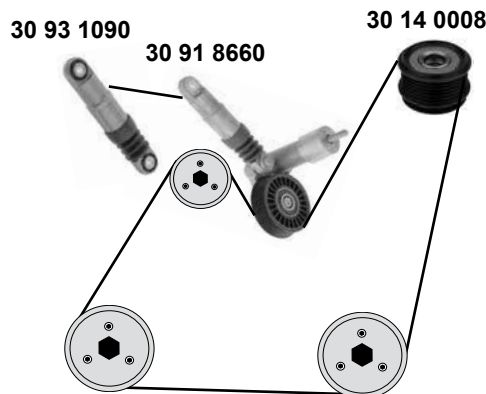

1,9 TDI

(ATD / AXR / AUY / ASZ / ARU)

(mot.) AUY / ATD