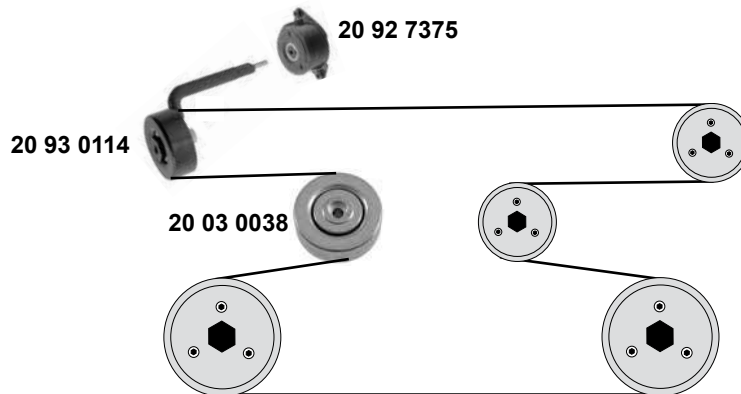

2,5 TD 24V

(Y 2,5 TD)

SWAG GERMANY	Ref. - No.			
20 03 0038	6340 539	Umlenkrolle / deflection pulley		ØA70 Ø18 B23
20 92 1271	5636 389	Kettenspanner / chain tensioner		
20 92 7375	1854 352	Riemenspanner / belt tensioner		ØA66 B28
20 93 0114	6340 543	Spannrolle / tension roller		ØA70 B25,5 / 23
99 11 0285	5636 322	Steuerkette / timing chain		90 E
99 11 0345	5636 390	Steuerkette / timing chain		68 E
99 13 0343	5636 322 S1	Rep. Satz Steuerkette / rep. kit timing chain		90 E
99 13 0344	6606 025 SK	Rep. Satz Steuerkette / rep. kit timing chain		68 E