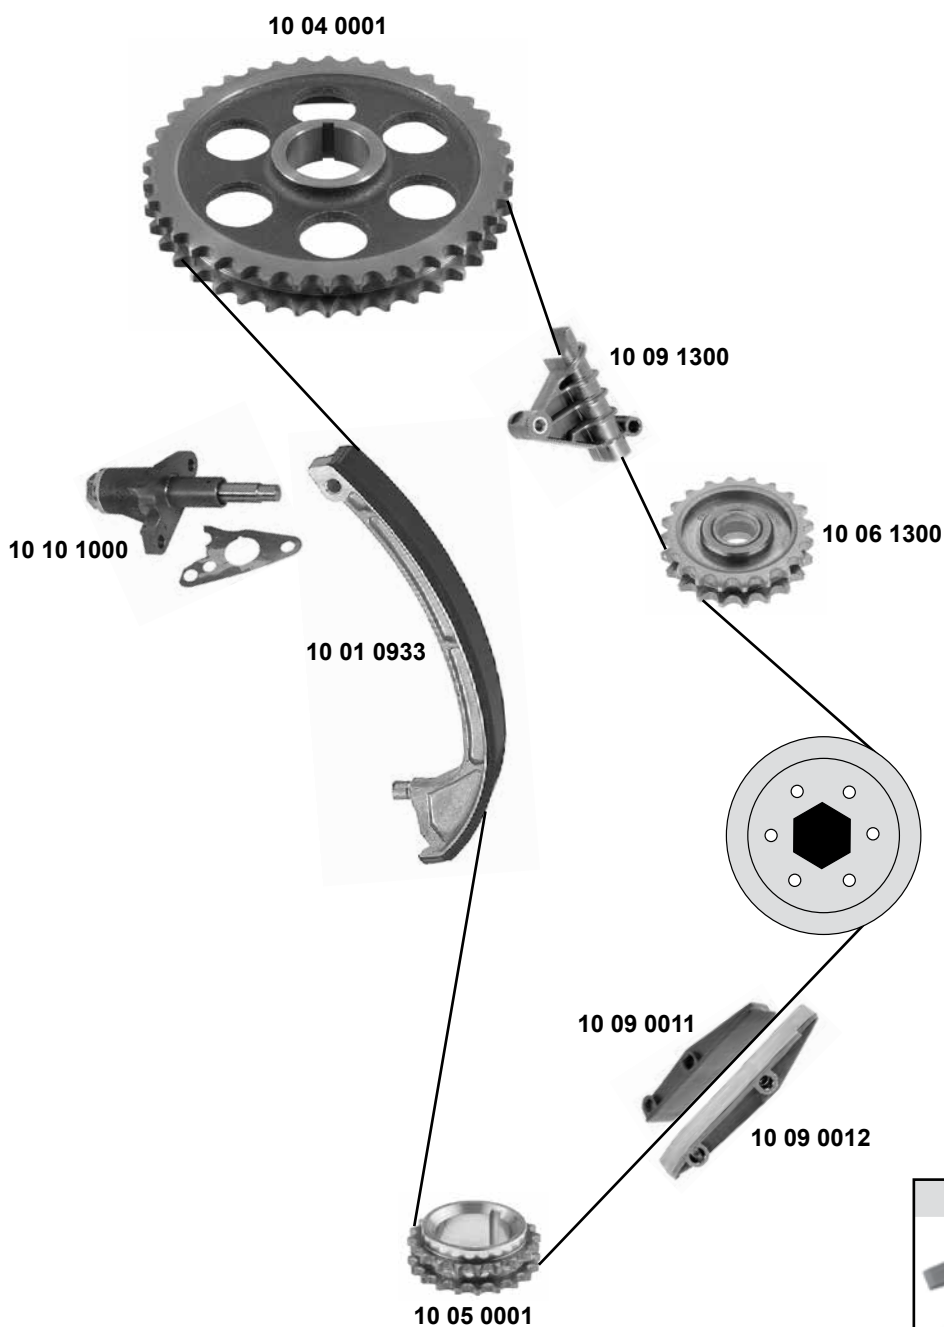

Rep. Satz / rep. kit

SWAG 99 91 0934

SWAG	Ref. - No.			
10 01 0933	615 050 09 16			
10 04 0001	121 052 03 01			
10 05 0001	615 052 02 03			
10 06 1300	621 050 04 09			
10 09 0011	615 052 11 16			
10 09 0012	615 052 10 16			
10 09 1300	615 050 14 16			
10 10 1000	615 050 08 11			
99 91 0934	615 050 09 16 S1			
		Gleitschiene / sliding rail		
		Nockenwellenrad / camshaft gear		
		Kurbelwellenzahnrad / crankshaft gear		
		Zwischenrad / intermediate gear		
		Gleitschiene / sliding rail		
		Gleitschiene / sliding rail		
		Gleitschiene / sliding rail		
		Kettenspanner / chain tensioner		
		Rep. Satz Gleitschiene / rep. kit sliding rail