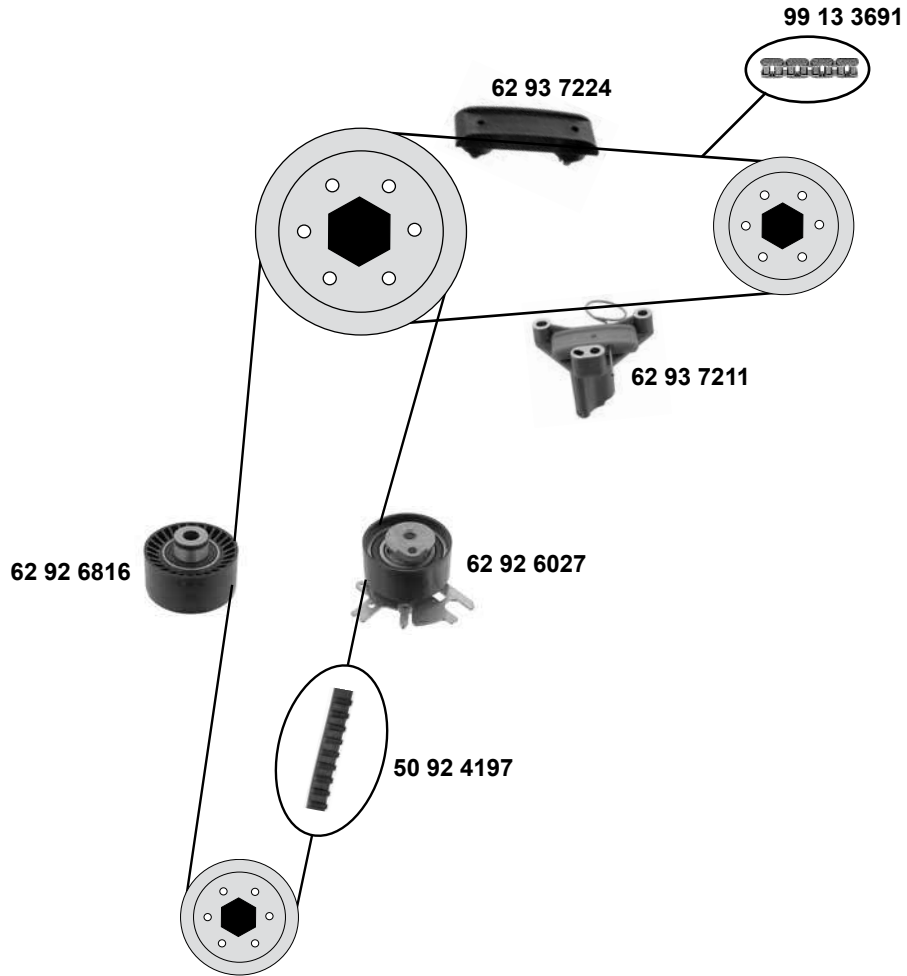

2,0 TD
(D 4204T)