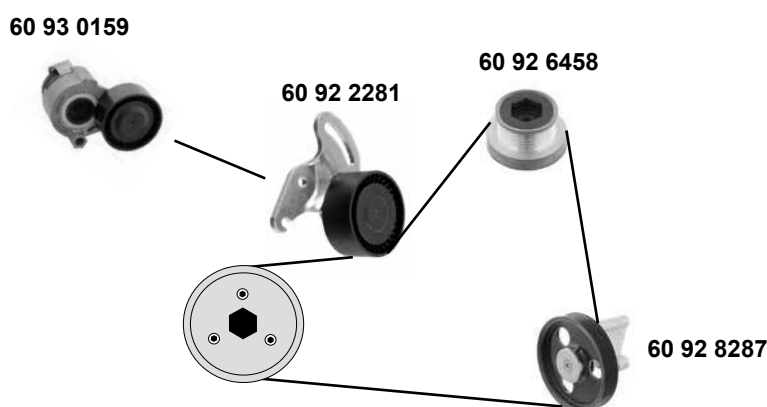

Rep. Satz / rep. kit

SWAG 60 92 1270