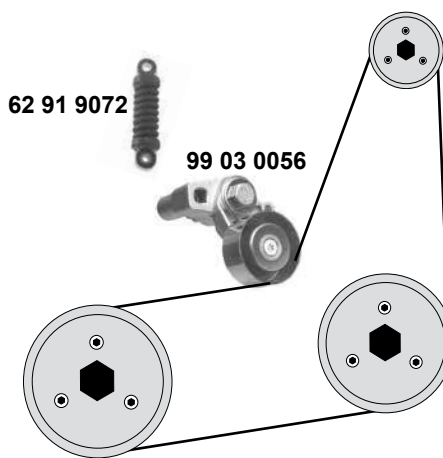

2,0 HDi

(DW10ATED / DW10BTED)

SWAG GERMANY	Ref. - No.			
60 03 0042	5751.96	Spannrolle / tension roller	(ex.) AC	ØA 50 B26
62 91 9072	5751.81	Schwingungsdämpfer / vibration damper	servo AC	
62 91 9119	5751.55	Riemenspanner / belt tensioner		ØA 70 B25
62 91 9623	0831.82	Rep. Satz Zahnriemen / rep. kit timing belt	(ex.) DW10ATED4	
62 92 1865	0816.E7	Zahnriemen / timing belt	(mot.) DW10ATED4	Z 144 B25,4
62 92 7376	0829.C3	Spannrolle / tension roller	O 10011 →	ØA 62 B30
62 92 7377	0829.C4	Umlenkrolle / deflection pulley	O 10011 →	ØA 62 B30
62 92 7390	0831.73	Rep. Satz Zahnriemen / rep. kit timing belt	→ O 10010	Z 141 B25,4
62 92 7394	0831.K4	Rep. Satz Zahnriemen / rep. kit timing belt	O 10011 →	Z 141 B25,4
62 93 7211	0849.22	Kettenspanner / chain tensioner	(mot.) DW10ATED4	
62 93 7230	0849.23	Rep. Satz Steuerkette / rep. kit timing chain	(mot.) DW10ATED4	
70 03 0052	5751.56	Spannrolle / tension roller	(ex.) AC	ØA 50 B26
99 02 0072	0816.A9	Zahnriemen / timing belt	(ex.) DW10ATED4	Z 141 B25,4
99 03 0041	5751.29	Spannrolle / tension roller	AC	ØA 70 ØI 10/16
99 03 0056	5751.30	Spannrolle / tension roller	servo AC	ØA 60 B26,5
99 03 0071	0829.59	Spannrolle / tension roller	(ex.) DW10ATED4	ØA 60 ØI 13
99 03 0073	0830.28	Umlenkrolle / deflection pulley	(ex.) DW10ATED4	ØA 60 ØI 10
99 13 3691	0816.F6	Steuerkette / timing chain	endlos / endless