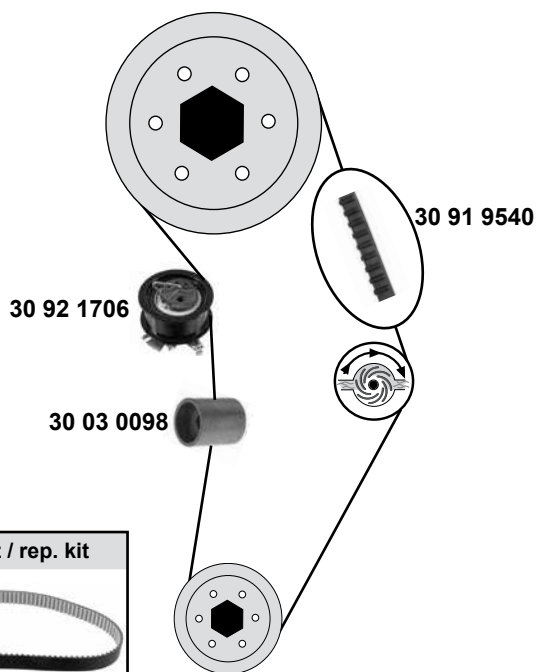

SEAT Altea (5P) (04→)

1,9 TDI (BKC / BJB)

2,0 TDI (AZV / BKD / BMN)