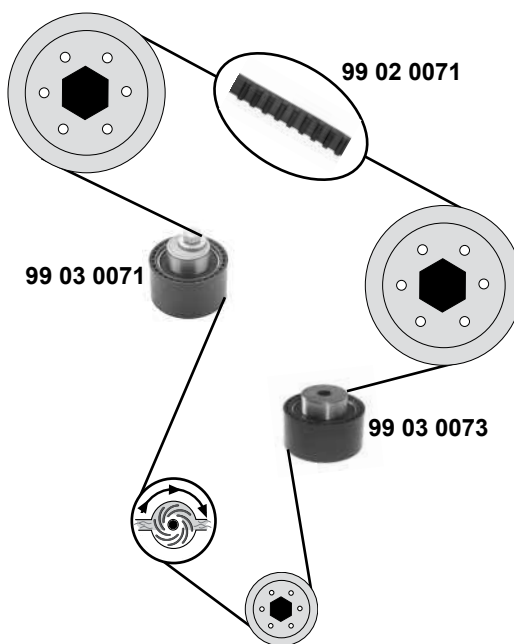

1,9 D
(DW8)

i (1) (ex.) variable servo (2) servo (ex.) AC (3) → O 08374

SWAG GERMANY	Ref. - No.		i	
60 03 0042	5751.96	Spannrolle / tension roller	(ex.) AC	ØA 50 B26
62 91 9072	5751.81	Schwingungsdämpfer / vibration damper	servo AC	
62 91 9214	5751.67	Umlenkrolle / deflection pulley	(1) servo (ex.) AC	ØA 37 B27
62 91 9482	5751.74	Spannrolle / tension roller	(2)	ØA 60
62 91 9615	0831.58	Rep. Satz Zahnriemen / rep. kit timing belt		
62 03 0013	5751.91	Umlenkrolle / deflection pulley	(2) (3)	ØA 60 B26,5
62 03 0015	5751.73	Umlenkrolle / deflection pulley	(1) (2)	ØA 60 B25
62 93 7270	5751.94	Riemenspanner / belt tensioner	O 09520 →	ØA 60 B25
70 03 0052	5751.56	Spannrolle / tension roller	(3) servo (ex.) AC	ØA 50 B26
99 02 0071	0816.93	Zahnriemen / timing belt		Z 140 B25,4
99 03 0041	5751.29	Spannrolle / tension roller	servo AC	ØA 70 ØI 10/16
99 03 0056	5751.30	Spannrolle / tension roller	servo AC	ØA 60 B26,5
99 03 0059	5751.45	Spannrolle / tension roller	man.	ØA 85 B26
99 03 0071	0829.59	Spannrolle / tension roller		ØA 60 ØI 13
99 03 0073	0830.28	Umlenkrolle / deflection pulley		ØA 60 ØI 10