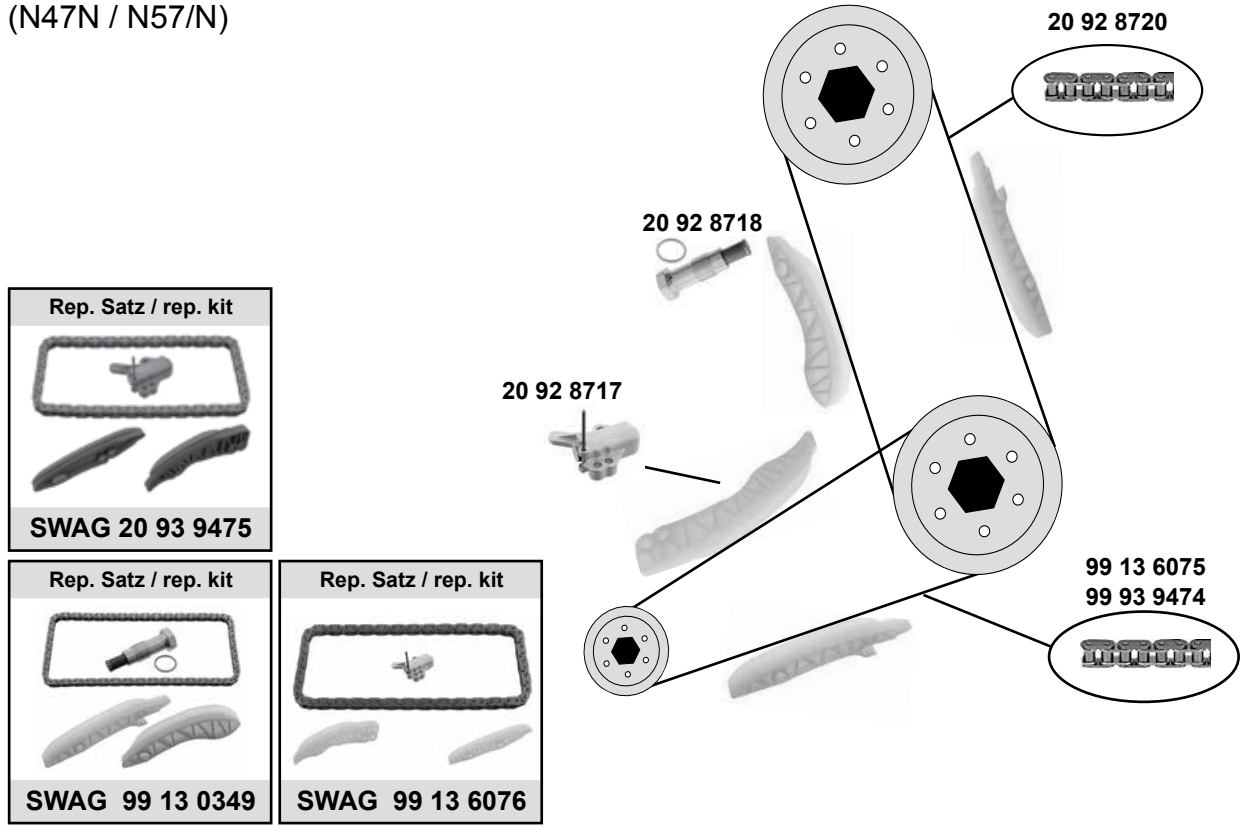

520d / 530 d/xd / 535d

(N47N / N57/N)

SWAG	Ref. - No.			
20 92 8717	13 52 7 797 904	Kettenspanner / chain tensioner	N57	
20 92 8718	11 31 7 797 901	Kettenspanner / chain tensioner		
20 92 8720	11 31 8 510 014	Steuerkette / timing chain		86 E
20 93 0440	11 28 7 800 333	Riemenspanner / belt tensioner	N57 AC	AØ 55 B29
20 93 0441	11 28 7 800 562	Umlenkrolle / deflection pulley	N57 AC	AØ 55 B28
20 93 9475	13 52 8 572 504 S1	Rep. Satz Steuerkette / rep. kit timing chain	520D N47N→08/13	
99 13 0349	11 31 8 510 014 S1	Rep. Satz Steuerkette / rep. kit timing chain		86 E
99 13 6075	11 31 8 506 654	Steuerkette simplex / timing chain simplex	N57/N	72 E
99 13 6076	11 31 8 506 654 S1	Rep. Satz Steuerkette / rep. kit timing chain	N57/N	
99 93 9474	13 52 8 572 504	Steuerkette / timing chain	520D N47N→12/13	70 E