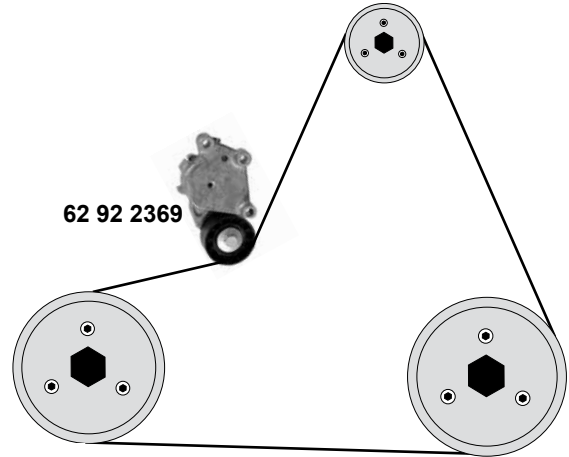

1,5 / 1,6 TDCi