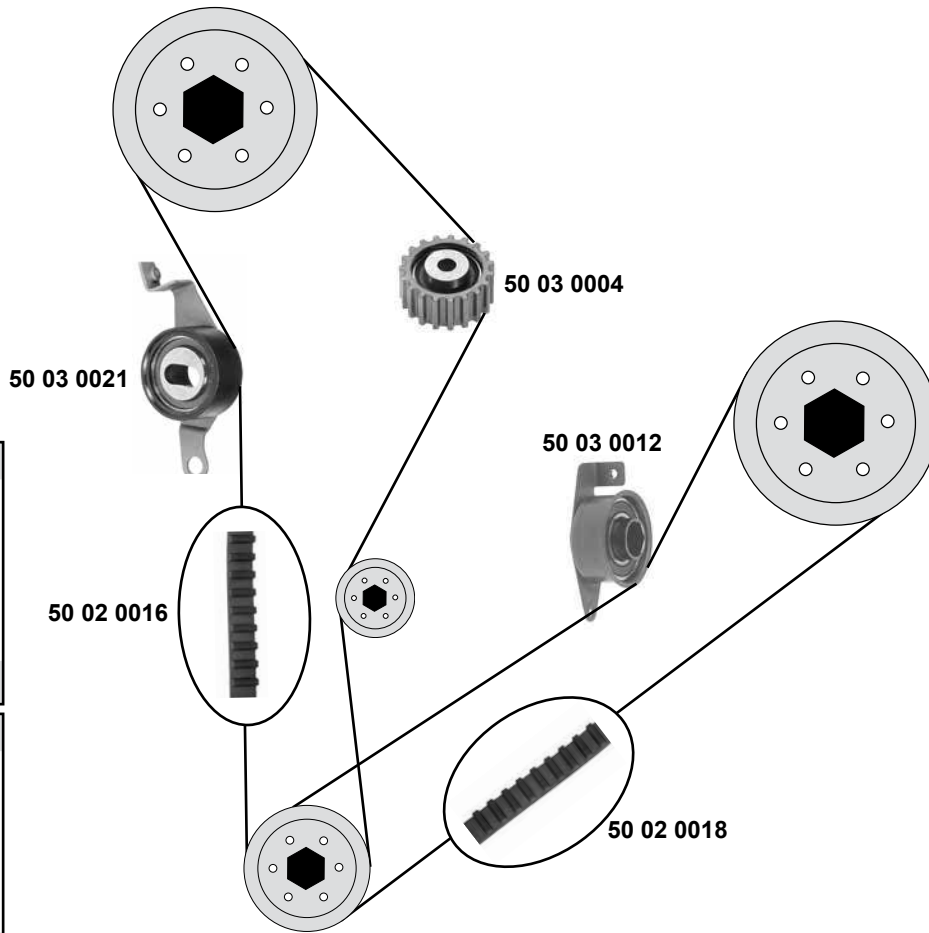

1,8 D / TD

SWAG GERMANY	Ref. - No.			
50 02 0016	1 113 179	Zahnriemen / timing belt		Z 116 B22
50 02 0018	1 005 828	Zahnriemen / timing belt		Z 85 B22
50 02 0024	1 005 828 S1	Rep. Satz Zahnriemen / rep. kit timing belt		Z 85 B22
50 02 0030	1 005 824 S1	Rep. Satz Zahnriemen / rep. kit timing belt		Z 116 B22
50 03 0004	1 113 169	Umlenkrolle / deflection pulley		ØA56,2 B26,7
50 03 0012	1 005 822	Spannrolle / tension roller		ØA67
50 03 0019	6 616 951	Spannrolle / tension roller	man.	76 x 16 x 75,5
50 03 0020	6 616 952	Spannrolle / tension roller	servo	76 x 16 x 41,4
50 03 0021	1 005 516	Spannrolle / tension roller		52 x 22,3 x 28,3