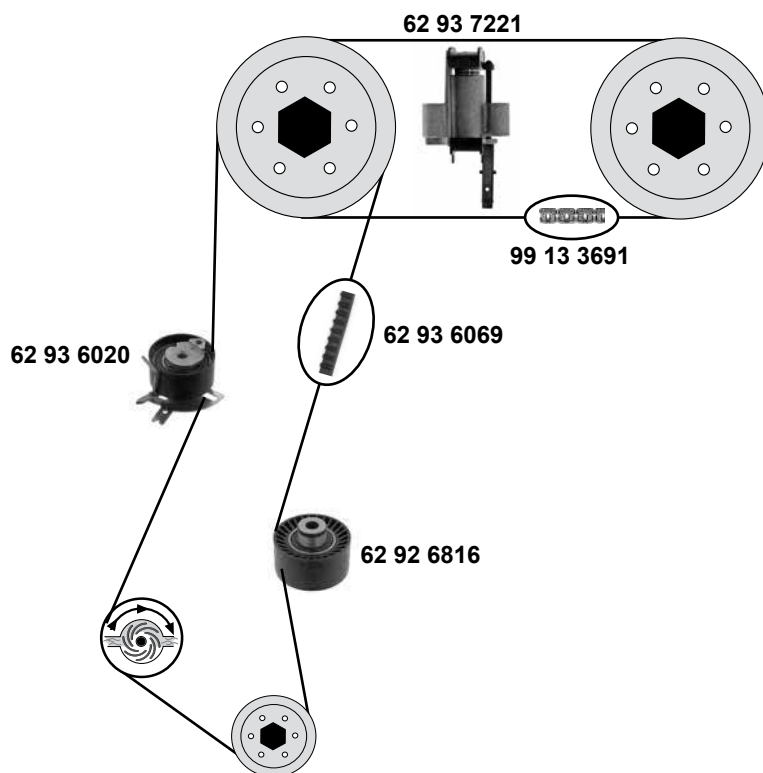

Ref. - No.

50 92 4197	1 231 976	Zahnriemen / timing belt	(2) (3)	Z 116 B25
50 93 3977	1 387 066	Umlenkrolle / deflection pulley		ØA 70
62 92 6027	1 231 975	Spannrolle / tension roller	nur/only 115PS/130PS	ØA 60 B29
62 92 6816	1 707 035	Umlenkrolle / deflection pulley		ØA 60,2 H30,2
62 92 6818	1 231 979	Rep. Satz Zahnriemen / rep. kit timing belt	(2) (3)	Z 116 B25
62 93 7211	1 231 971	Kettenspanner / chain tensioner	03/10 →	
62 93 7224	1 231 977	Gleitschiene / sliding rail	03/10 →	
62 93 7230	1 231 971 S1	Steuerkettensatz / timing chain kit	03/10 →	
62 93 7290	1 707 030	Zahnriemen / timing belt	(3) (4)	Z 116 B 25,4
62 93 7353	1 707 028	Spannrolle / timing belt	nur/only 163PS	ØA 60 H29
62 93 7460	1 683 833	Rep. Satz Zahnriemen / rep. kit timing belt	(3) (4)	Z 116 B25,4
62 93 9390	1 768 088	Riemenspanner / belt tensioner	(1)	
99 13 3691	1 231 282	Steuerkette simplex / timing chain simplex		G67HP-6 / 40E