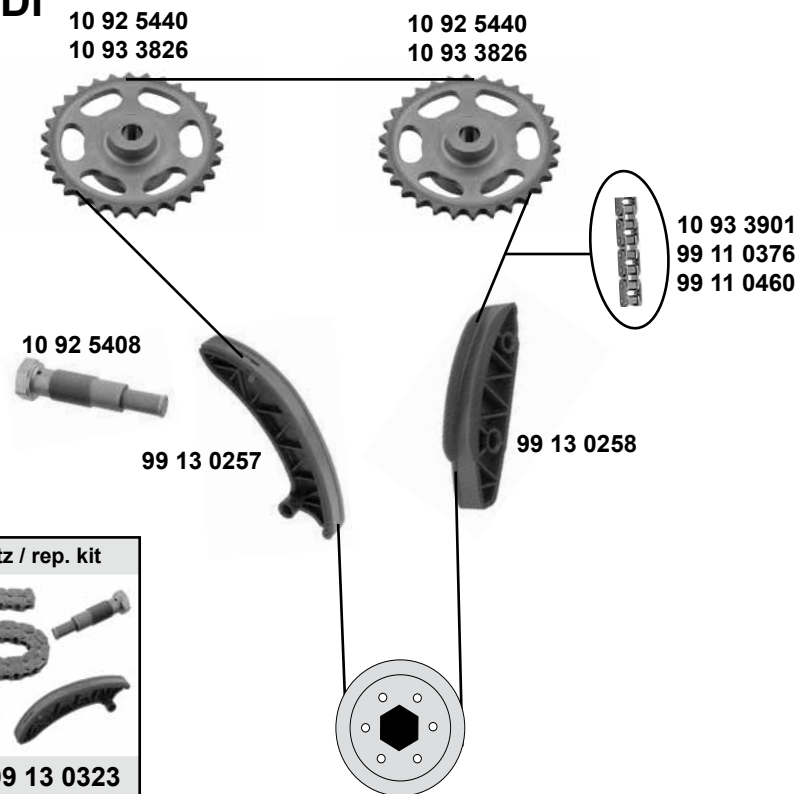

E 200 CDI / E 250 CDI (OM 651.924,925)

- (1) Nietverschluss / riveted link / bouchon de rivet / rivetti / cierre de roblón
- (2) Gültig für Eco Start-Stop Funktion / valid for „Eco Start-Stop function“ / 7-Gang / 7-gear
- (3) Ungültig für Eco Start-Stop Funktion / not valid for „Eco Start-Stop function“ / 7-Gang / 7-gear

	Ref. - No.			
10 92 5408	651 050 07 00	Kettenspanner / chain tensioner		
10 92 5440	651 052 00 00	Nockenwellenrad / camshaft timing gear		ØA 92,5 Z 30
10 92 6750	642 050 03 11	Kettenspanner / chain tensioner		
10 93 3826	668 052 01 01	Nockenwellenrad / camshaft timing gear	→2012	
10 93 3901	000 993 62 76 S1	Steuerkette / timing chain		96 E
10 93 6593	651 052 00 01 S1	Rep. Satz Steuerkette / rep. kit timing chain	→2012	
10 93 8467	651 200 13 70	Riemenspanner / belt tensioner	(2)	ØA 65 B 26
10 93 8468	651 200 17 70	Riemenspanner / belt tensioner	(3)	ØA 65 B 26
10 93 8620	651 200 03 70	Spannrolle / tension roller		ØA 65 B 26
99 11 0376	000 993 68 76 S1	Steuerkette / timing chain	→2012	108 E
99 11 0460	000 993 62 76	Steuerkette / timing chain	(1)	96 N
99 13 0257	651 052 00 16	Gleitschiene / sliding rail	→2012	
99 13 0258	651 052 00 16	Gleitschiene / sliding rail	→2012	
99 13 0323	651 050 01 00 S1	Rep. Satz Steuerkette / rep. kit timing chain	→2012