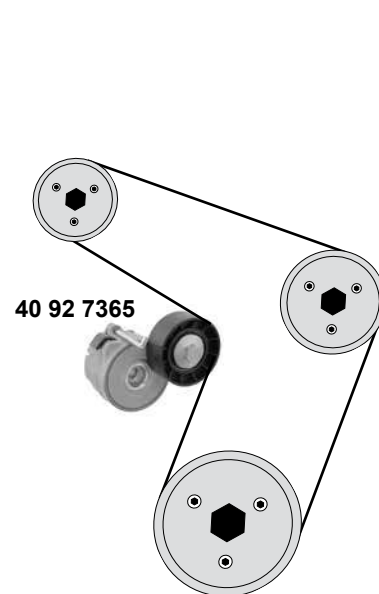

120 E
ØA 65 H 25,5
ØA 59 ØI17 B38,1

FIAT Grande Punto (199)

(05→12)

1,6 D / 1,9 D

(1) für Generator / for Alternator: 4654 4329 / 4655 4408

(2) →09 (mot.) 1,6 / 1,9 D Multijet

Ref. - No.

Ref. - No.	Description	Notes	Dimensions
70 03 0029	Spannrolle / tension roller	→09 (mot.) 1,6 D	ØA 64 B40 Z 26
70 14 0001	Riemenscheibe / belt pulley	(1) (mot.) 1,9	Ø A61
70 92 3654	Umlenkrolle / deflection pulley	(2)	ØA 53 B29
70 92 3655	Rep. Satz Zahnriemen / rep. kit timing belt	(mot.) 1,9	Z 190
70 92 7247	Umlenkrolle / deflection pulley	(mot.) 1,9	ØA 80 H 25
70 92 9396	Umlenkrolle / deflection pulley	(mot.) 1,9 / →09	ØA 70 B26
70 93 0733	Spannrolle / tension roller	(mot.) 1,9 AC	ØA 65
70 93 1089	Umlenkrolle / deflection pulley	(mot.) 1,9 / (ex.) AC	ØA 65 B26
74 02 0005	Zahnriemen / timing belt	(mot.) 1,9	Z190 B24