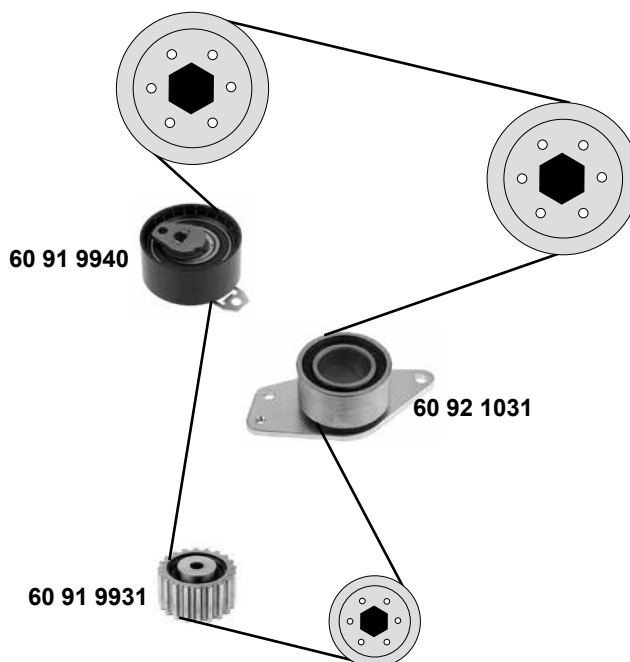

60 02 0006	16806-00QAP	Zahnriemen / timing belt		Z 151 B25,4
60 02 0018	16806-00QAS	Rep. Satz Zahnriemen / rep. kit timing belt		
60 03 0004	13077-00QAC	Spannrolle / tension roller		ØA50 B31
60 03 0007	13077-00QAH	Umlenkrolle / deflection pulley		ØA50 B30,5
60 91 9931	13052-00QAC	Umlenkrolle / deflection pulley		ØA60,6 B32,5
60 91 9940	13077-00QAE	Spannrolle / tension roller	F9Q	ØA65,4 B30,5
60 92 1031	13070-00QAG	Umlenkrolle / deflection pulley	F9Q	ØA60,6 B32,5