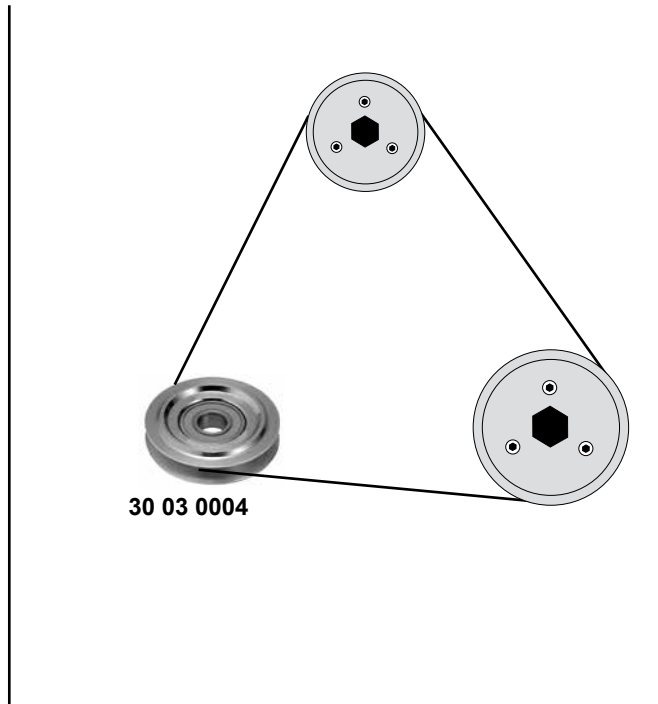

1,6 D / 1,6 TD

(JK / RA / SB)