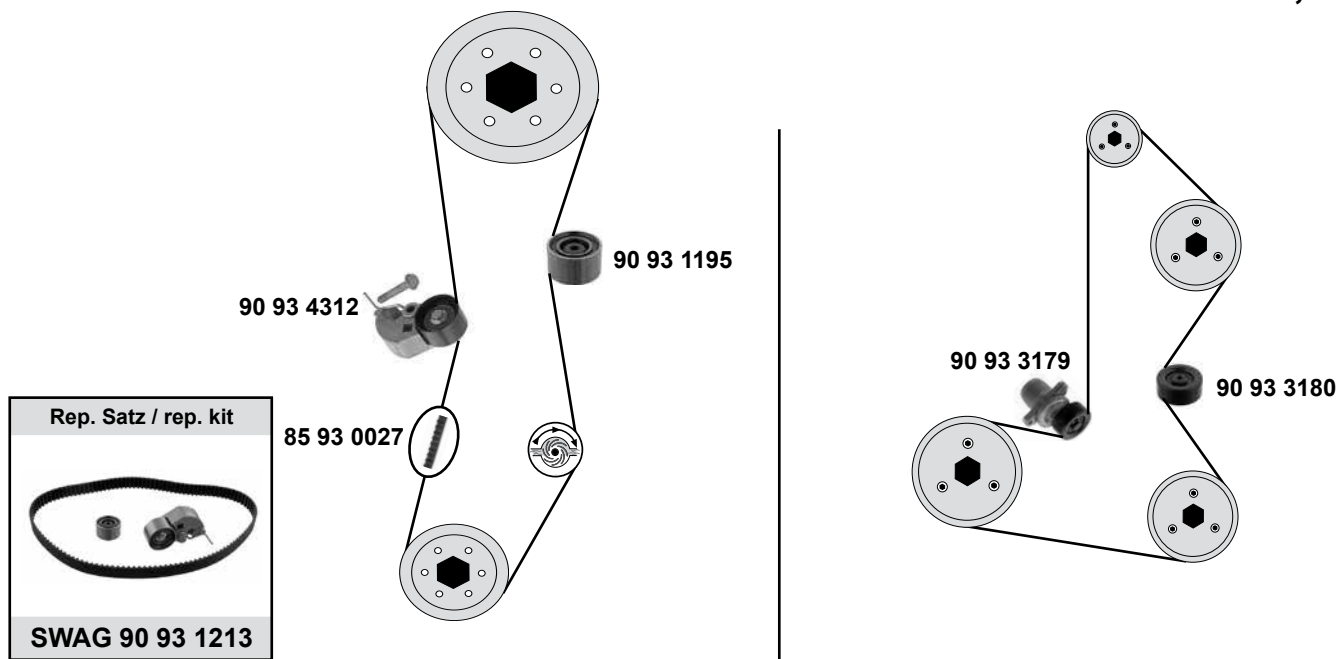

1,5 CRDI (D3EA)

Accent (12/06→) 1,5 CR (D4FA)