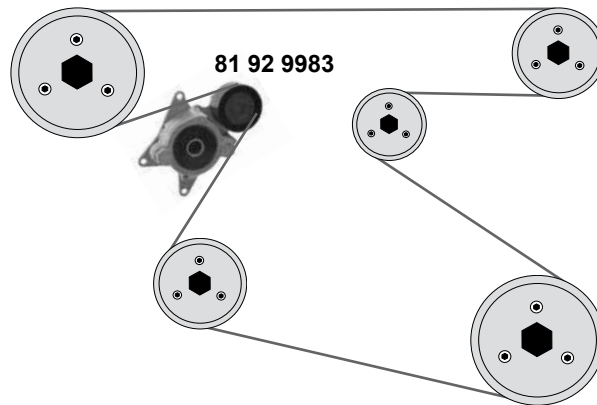

LEXUS IS 220d (ALA30)

(11/05→)

2,2 TD

(2ADFHV / ADFTV)

2,2 TD

(2ADFHV)

Ref. - No.

81 92 9983 16620-0R010
99 13 0669 13506-26010