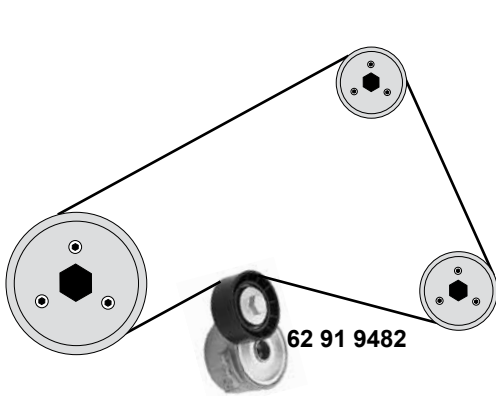

2,0 HDi

(DW10TD / DW10ATED)

Ref. - No.

60 03 0042	5751.57	Spannrolle / tension roller	(ex.) AC	ØA 50 B26
62 91 9119	5751.55	Spannrolle / tension roller		ØA 70 B25
62 91 9482	5751.74	Spannrolle / tension roller		ØA 60
62 91 9623	0831.83	Rep. Satz Zahnriemen / rep. kit timing belt		Z141 B25,4
70 03 0052	5751.56	Spannrolle / tension roller	(ex.) AC	ØA 50 B26
99 02 0072	0816.A9	Zahnriemen / timing belt		Z 141 B25,4
99 03 0041	5751.29	Umlenkrolle / deflection pulley	AC + servo	ØA 70 ØI 10/16
99 03 0071	0829.59	Spannrolle / tension roller		ØA 60 ØI 13 B30
99 03 0073	0830.28	Umlenkrolle / deflection pulley		ØA 60 ØI 10 B30