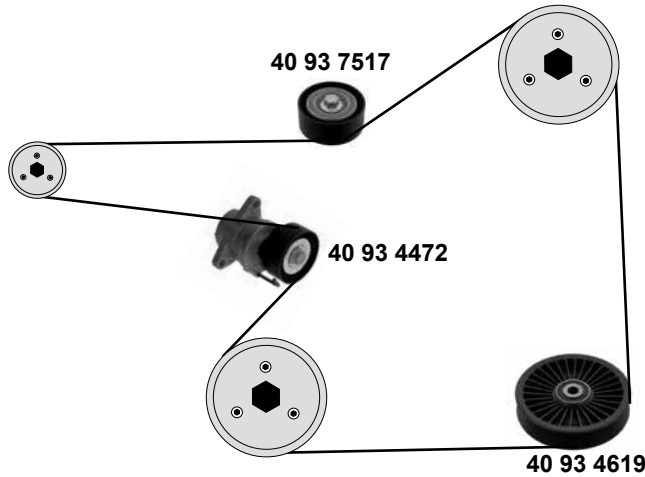

(1) (mot.) A 2,0 DTH / (ex.) AC

Ref. - No.

40 93 4472	1340 269	Riemenspanner / belt tensioner		ØA 70 x 2,6
40 93 4619	5636 412	Umlenkrolle / deflection pulley	(1)	ØA 124
40 93 7517	1854 740	Umlenkrolle / deflection pulley		ØA 65
70 03 0029	0636 685	Spannrolle / tension roller		ØA 64 B40
70 92 3654	5636 743	Umlenkrolle / deflection pulley		ØA 53 x 31/29
70 92 8305	1606 434 S1	Rep. Satz Zahnriemen / rep. kit timing belt		Z 199
70 92 8306	5636 344	Zahnriemen / timing belt