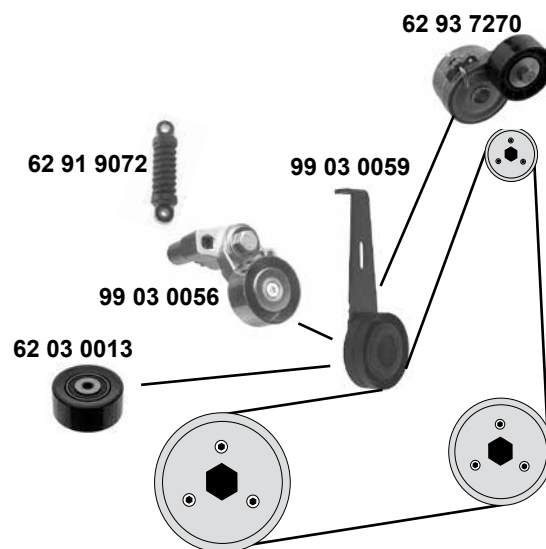

1,9 D
(DW8)

i (1) (ex.) variable servo (2) servo (ex.) AC (3) → O 08374

SWAG GERMANY	Ref. - No.		i	
60 03 0042	5751.96	Spannrolle / tension roller	(ex.) AC	ØA 50 B26
62 91 9072	5751.81	Schwingungsdämpfer / vibration damper	servo AC	
62 91 9214	5751.67	Umlenkrolle / deflection pulley	(1) servo (ex.) AC	ØA 37 B27
62 91 9482	5751.74	Spannrolle / tension roller	(2)	ØA 60
62 91 9615	0831.58	Rep. Satz Zahnriemen / rep. kit timing belt		
62 03 0013	5751.91	Umlenkrolle / deflection pulley	(2) (3)	ØA 60 B26,5
62 03 0015	5751.73	Umlenkrolle / deflection pulley	(1) (2)	ØA 60 B25
62 93 7270	5751.94	Riemenspanner / belt tensioner	O 09520 →	ØA 60 B25
70 03 0052	5751.56	Spannrolle / tension roller	(3) servo (ex.) AC	ØA 50 B26
99 02 0071	0816.93	Zahnriemen / timing belt		Z 140 B25,4
99 03 0041	5751.29	Spannrolle / tension roller	servo AC	ØA 70 ØI 10/16
99 03 0056	5751.30	Spannrolle / tension roller	servo AC	ØA 60 B26,5
99 03 0059	5751.45	Spannrolle / tension roller	man.	ØA 85 B26
99 03 0071	0829.59	Spannrolle / tension roller		ØA 60 ØI 13
99 03 0073	0830.28	Umlenkrolle / deflection pulley		ØA 60 ØI 10