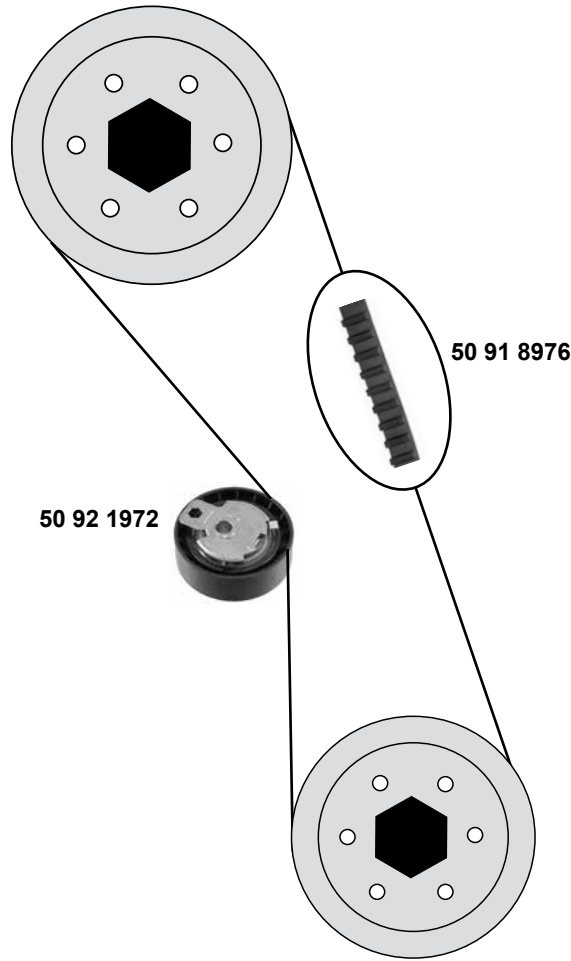

(ex.) AC

→ 11/07

endlos / endless

ØA 60 H 29
ØA 60 H 30
ØA74 ØI25 B31
ØA73 B22
Z 137 B25
Z 137 B25
G67HP-6 / 40E

FORD Focus 04 (07/04→12/07)

1,8 TDCi

1,8 TDCi

SWAG GERMANY	Ref. - No.			
50 91 8976	1 113 180	Zahnriemen / timing belt	11/04 → 11/07	Z 91 B20
50 92 1972	1 215 978	Spannrolle / tension roller	11/04 → 11/07	ØA74 ØI 24
50 92 6117	1 201 255	Rep. Satz Zahnriemen / rep. kit timing belt	11/04 → 11/07	Z 91 B20
50 93 0797	1 149 503	Umlenkrolle / deflection pulley		ØA 76,5 B30
50 93 1142	1 361 876	Umlenkrolle / deflection pulley	(ex.) AC	ØA 62 B22
50 93 8182	1 367 254	Riemenspanner / belt tensioner	04/05 →	ØA 82/70 B28/24