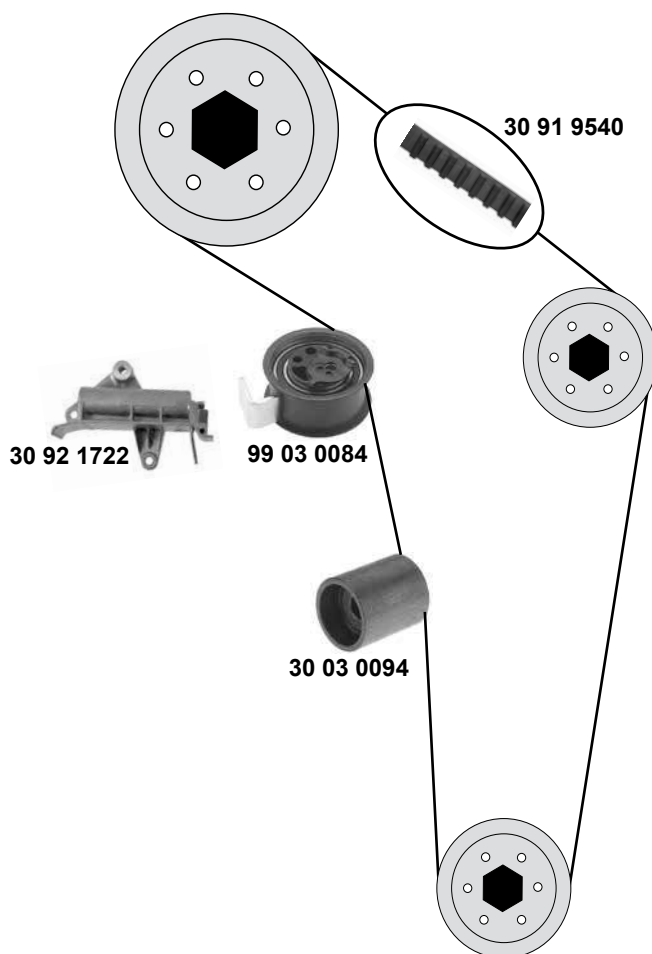

Ref. - No.			
30 03 0094	1 100 585	Umlenkrolle / deflection pulley		ØA28 B34
30 91 9540	1 250 636	Zahnriemen / timing belt	nur/only 90 PS	Z 120 B30
30 92 1722	1 119 023	Riemenspanner / belt tensioner		
30 92 1726	1 131 812 S1	Rep. Satz Zahnriemen / rep. kit timing belt	(ex.) 96kw / 130PS	
30 92 6925	1 039 808	Riemenspanner / belt tensioner		
99 03 0084	1 119 021	Spannrolle / tension roller		ØA72 B35