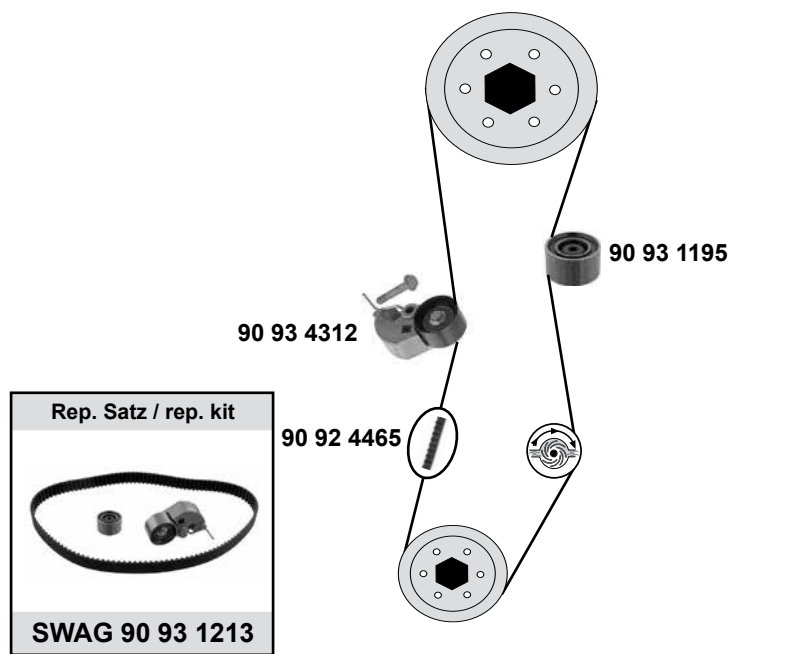

- (1) Tucson → 05/05
- (2) Tucson → 10/05

	Ref. - No.			
90 92 4465	24312-27000	Zahnriemen / timing belt	→ 12/05	Z 123
90 93 1195	24810-27250	Umlenkrolle / deflection pulley	→ 12/05	ØA 58 B32
90 93 1213	24312-27000 S1	Rep. Satz Zahnriemen / rep. kit timing belt	→ 12/05	Z 123
90 93 3179	25281-27060	Riemenspanner / belt tensioner	(1)	
90 93 3180	25287-27001	Umlenkrolle / deflection pulley	(2)	ØA 70 B27,5
90 93 4312	24410-27250	Spannrolle / tension roller	→ 12/05	ØA 58 B32