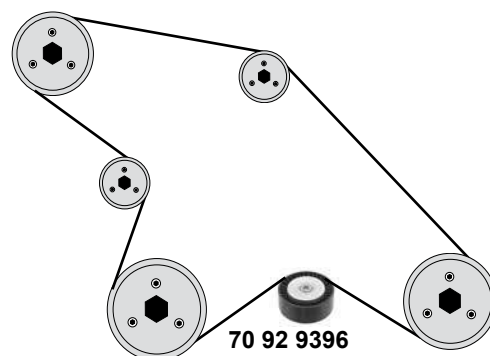

120 E
ØA 65 H 25,5
ØA 59 ØI17 B38,1

FIAT Grande Punto (199)

(05→12)

1,6 D / 1,9 D

(1) für Generator / for Alternator: 4654 4329 / 4655 4408

(2) →09 (mot.) 1,6 / 1,9 D Multijet

Ref. - No.

Ref. - No.	Description	Notes	Dimensions
70 03 0029	Spannrolle / tension roller	→09 (mot.) 1,6 D	ØA 64 B40 Z 26
70 14 0001	Riemenscheibe / belt pulley	(1) (mot.) 1,9	Ø A61
70 92 3654	Umlenkrolle / deflection pulley	(2)	ØA 53 B29
70 92 3655	Rep. Satz Zahnriemen / rep. kit timing belt	(mot.) 1,9	Z 190
70 92 7247	Umlenkrolle / deflection pulley	(mot.) 1,9	ØA 80 H 25
70 92 9396	Umlenkrolle / deflection pulley	(mot.) 1,9 / →09	ØA 70 B26
70 93 0733	Spannrolle / tension roller	(mot.) 1,9 AC	ØA 65
70 93 1089	Umlenkrolle / deflection pulley	(mot.) 1,9 / (ex.) AC	ØA 65 B26
74 02 0005	Zahnriemen / timing belt	(mot.) 1,9	Z190 B24