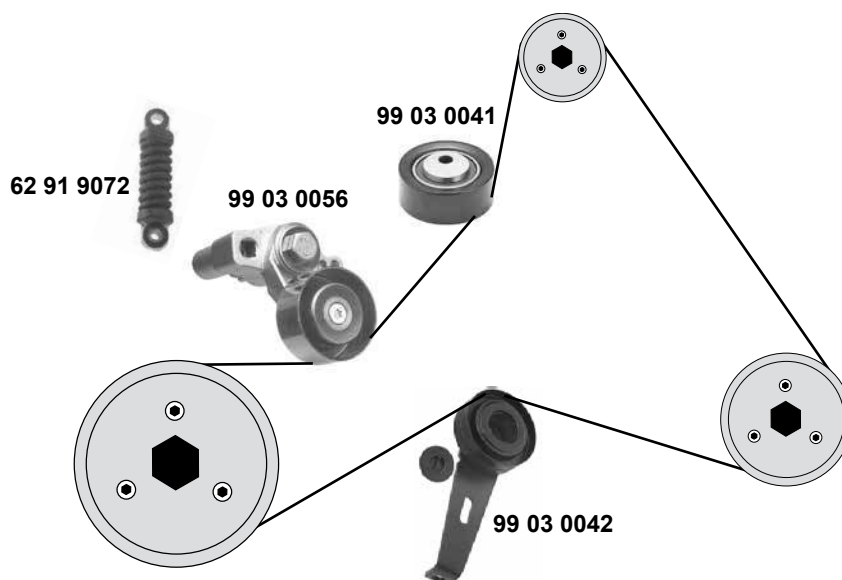

SWAG	Ref. - No.			
62 02 0004	0816.98	Zahnriemen / timing belt		Z 136 B25,4
62 91 9072	5751.81	Riemenspanner / belt tensioner	AC + servo	Z 136 B25,51
99 02 0055	0831.27	Rep. Satz Zahnriemen / rep. kit timing belt		ØA 60 B34
99 03 0031	0829.33	Spannrolle / tension roller		ØA 60 B34
99 03 0032	0830.13	Umlenkrolle / deflection pulley		ØA 70 B27/29
99 03 0041	5751.29	Spannrolle / tension roller	AC	ØA 85 B26
99 03 0042	5751.38	Spannrolle / tension roller	(ex.) AC	ØA 60 B26,5
99 03 0056	5751.30	Spannrolle / tension roller	AC