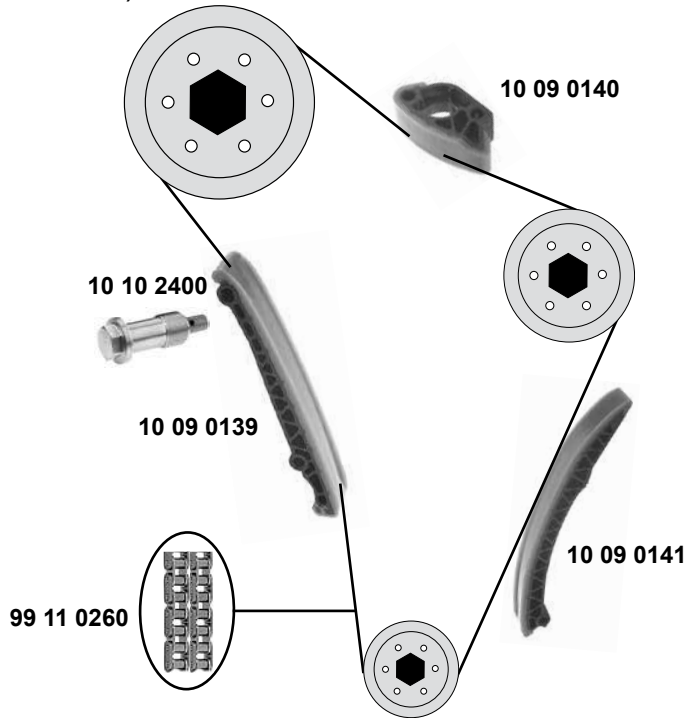

CLK 220 CDI / 270 CDI (OM 612.962,967 / OM 646.966)

- (1) Nietverschluß / riveted link / bouchon de rivet / rivetti / cierre de roblón
- (2) (mot.) OM 612.962 (mot.) OM 646.966 SA 5226672 03

Ref. - No.

Ref. - No.	Description	Notes	Dimensions
10 09 0139	Gleitschiene / sliding rail		
10 09 0140	Gleitschiene / sliding rail		
10 09 0141	Gleitschiene / sliding rail		
10 10 2400	Kettenspanner / chain tensioner		
10 14 0007	Generatorfreilauf / alternator overrun pulley		
10 92 6775	Riemenspanner / belt tensioner	(mot.) 646.966	
10 92 7527	Riemenspanner / belt tensioner	(mot.) 646.966	
10 93 1975	Spannrolle / tension roller		ØA 70 B27
30 03 0032	Umlenkrolle / deflection pulley	(2)	ØA 64 B23
99 11 0260	Steuerkette / timing chain	(1) (mot.) 646.966	
99 13 0300	Rep. Satz Steuerkette / rep. kit timing chain		E 110