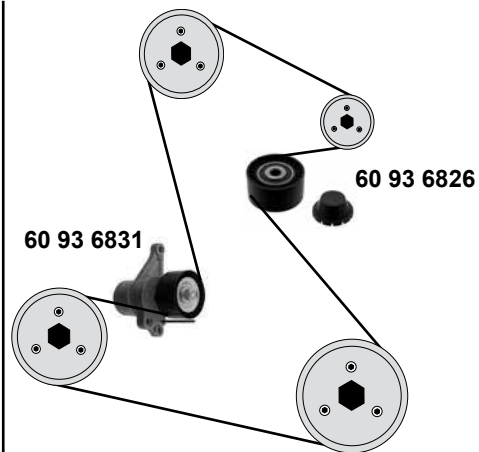

Movano B (10→) 2,3 CDTI (M9T)

SWAG	Ref. - No.			
60 92 1025	4506 092	Umlenkrolle / deflection pulley	(ex.) (mot.) G9U-632/650 ØA 75,2 B32	
60 92 1029	4401 430	Spannrolle / tension roller	(ex.) (mot.) G9U-632/650 ØA70 B32	
60 93 0465	-----	Gleitschiene / sliding rail	alle / all	
60 93 0511	4449 126	Kettenspanner / chain tensioner	alle / all	
60 93 2018	4431 739	Riemenspanner / belt tensioner	AC	ØA 60
60 93 6826	--	Umlenkrolle / deflection pulley	alle / all	ØA60 ØI 10 H30
60 93 6831	--	Riemenspanner / belt tensioner	alle / all	ØA65 B29,5
60 93 7154	4432 089	Riemenspanner / belt tensioner	(ex.) 9GU-692 / (ex.) AC	ØA 60
60 93 7999	4420 455 SK	Rep. Satz Steuerkette / rep. kit timing chain	alle / all	
60 93 8184	--	Gleitschiene / sliding rail	alle / all	
99 11 0472	-----	Nockenwellenrad / camshaft timing gear	alle / all	
99 11 0473	-----	Kurbelwellenzahnrad / crankshaft gear	alle / all	
99 13 8185	--	Steuerkette / timing chain	alle / all	116 E