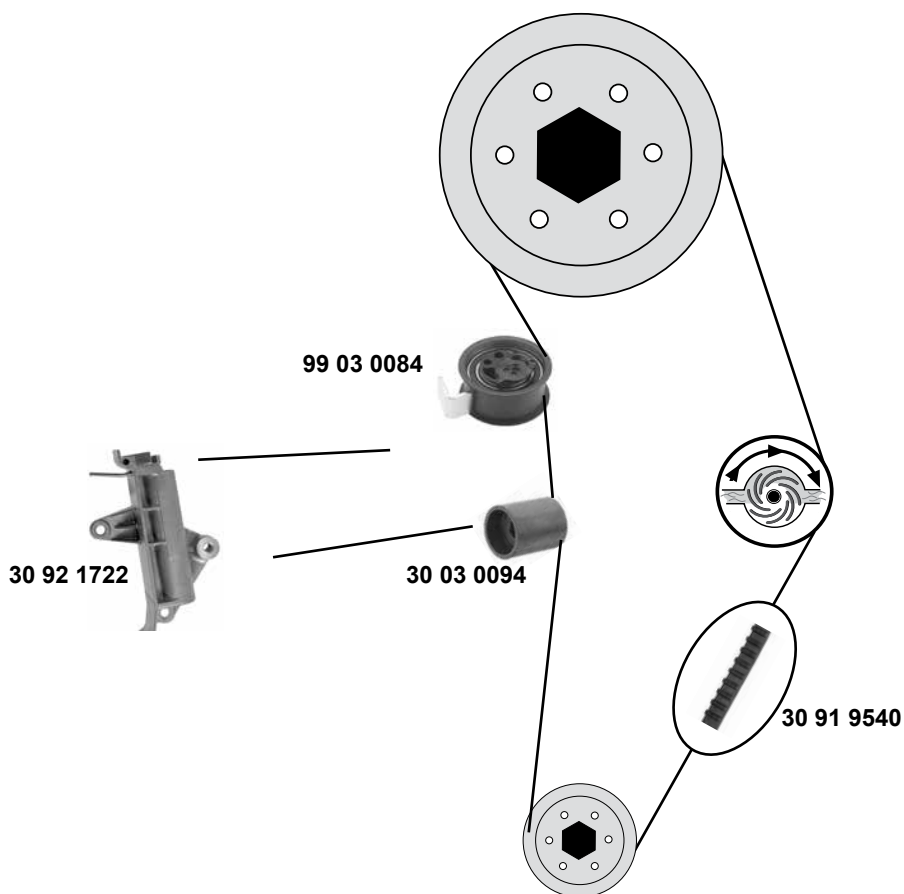

SWAG GERMANY	Ref. - No.			
30 03 0094	045 109 244 A	Umlenkrolle / deflection pulley	(ex.) ATJ	ØA 28 ØI 8 B34
30 91 8660	038 903 315 P	Riemenspanner / belt tensioner	(ex.) ATJ	
30 91 9540	038 109 119 P	Zahnriemen / timing belt	(ex.) ATJ	Z 120 B30
30 92 1722	045 109 479 B	Riemenspanner / belt tensioner	08/98→	
30 92 1726	038 109 119 P S1	Rep. Satz Zahnriemen / rep. kit timing belt	(ex.) ATJ	Z 120 B30
99 03 0084	045 109 243 C	Spannrolle / tension roller	(ex.) ATJ	ØA 72 B31 / 35