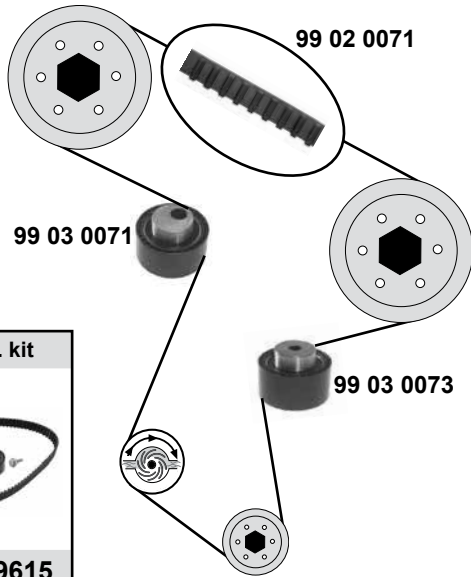

1,9 HDi

(DW8)

(1) (ex.) variable servo

(2) servo (ex.) AC

(3) → O 08374

Ref. - No.

60 03 0042	5751.57	Spannrolle / tension roller	(ex.) AC	ØA 50 B26
62 03 0015	5751.73	Umlenkrolle / deflection pulley	(1) (2)	ØA 59,8 B25
62 91 9072	5751.81	Riemenspanner / belt tensioner	AC + servo	
62 91 9214	5751.67	Umlenkrolle / deflection pulley	(1) servo (ex.) AC	ØA 37 ØI 10 B27
62 91 9482	5751.74	Spannrolle / tension roller	(2)	ØA 60
62 91 9615	0831.58	Rep. Satz Zahnriemen / rep. kit timing belt	AC O 09520 →	Z 140 B25,4
62 93 7270	5751.94	Riemenspanner / belt tensioner	(3) servo (ex.) AC	ØA 60 B25
70 03 0052	5751.56	Spannrolle / tension roller	AC + servo	ØA 50 B26
99 03 0041	5751.29	Umlenkrolle / deflection pulley	AC + servo	ØA 70 ØI 10/16
99 03 0056	5751.30	Spannrolle / tension roller	AC + servo	ØA 60 B26,5
99 03 0059	5751.45	Spannrolle / tension roller	man.	ØA 85 B26
99 03 0071	0829.59	Spannrolle / tension roller		ØA 60 ØI 13 B30
99 03 0073	0830.28	Umlenkrolle / deflection pulley		ØA 60 ØI 10 B30
99 02 0071	0816.93	Zahnriemen / timing belt		Z 140 B25,4