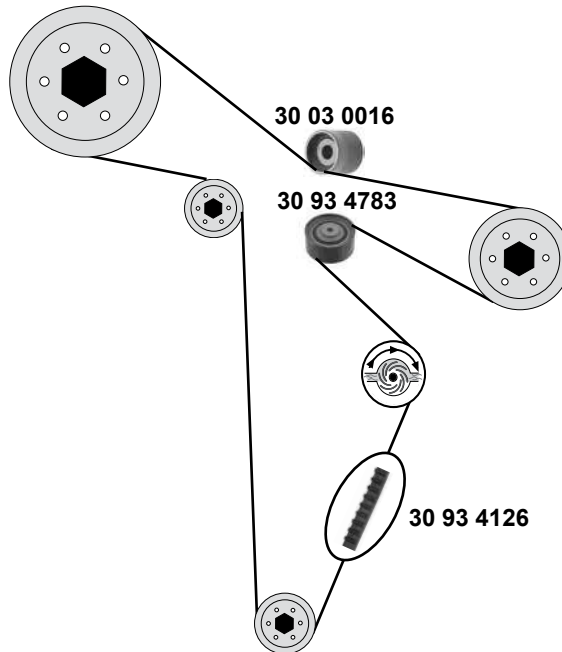

1,2 / 1,6 TDI

(CAYB/CAYC/CFWA)

(1) (mot.) CFWA/CAYB/CAYC → (ch.) 5J-BB600134
→ (ch.) 5J-BK601010
→ (ch.) 5J-B5021950

Ref. - No.

30 03 0016	03L 109 244 D
30 92 7618	038 903 315 AH
30 92 9945	045 903 315 A
30 93 0620	038 903 315 AB
30 93 4126	03L 109 119 C
30 93 4783	03L 109 244 J

Umlenkrolle / deflection pulley
Riemenspanner / belt tensioner
Riemenspanner / belt tensioner
Riemenspanner / belt tensioner
Zahnriemen / timing belt
Umlenkrolle / deflection pulley

(ex.) AC (mot.) AXR/BSW

(ex.) AC (mot.) AXR/BSW
(1)

ØA 28 B29
ØA 70 B24
ØA 90 B24,6
Z 160