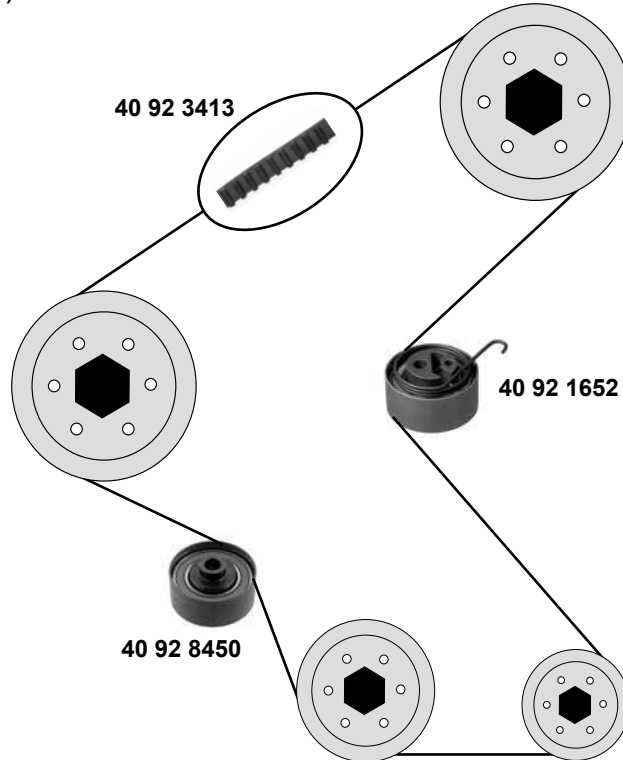

1,7 CDTI

(Z 1,7 DTJ / A 1,7 DTJ / DTR)

AC