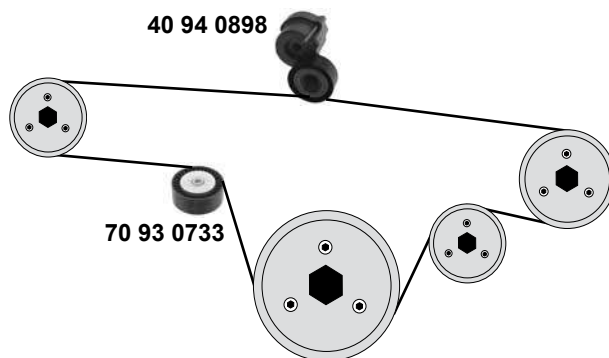

AC

SWAG GERMANY	Ref. - No.			
40 94 0898	51820520	Riemenspanner / belt tensioner	15/12/09 →	ØA 65 H 26
70 03 0029	55238027	Spannrolle / tension roller		ØA 64 H 40
70 92 3654	55187100	Umlenkrolle / deflection pulley		ØA 53 B29
70 92 8305	55183528 S1	Rep. Satz Zahnriemen / rep. kit timing belt		Z199 B24
70 92 8306	55183528	Zahnriemen / timing belt	(ex.) 1,6	ØA 70 B26
70 92 9396	51758383	Umlenkrolle / deflection pulley	(mot.) 2,0