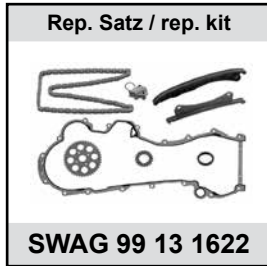

1,3 D

(Z1,3 DTJ/DTH/DTE / A1,3DTC/DTE/ A1,3DTR)

(1) (mot.) Z1,3 DTJ/DTH/DTE / A1,3DTC/DTE/ A1,3DTR

(2) (mot.) Z1,3 DTE / A1,3DTC/DTE/ A1,3DTR / mit 140A Lichtmaschine / with 140A alternator

Ref. - No.

40 92 7365	0636 166	Spannrolle / tension roller	(1)	ØA 65 B25,5
40 93 4599	1204 177	Generatorfreilauf / alternator overrun pulley	(2)	
70 92 3778	5636 444	Rollenkette / roller chain	(ex.) A1,3DTL	120 E
70 92 8458	5636 443	Kettenspanner / chain tensioner	(ex.) A1,3DTL	
99 13 1622	6606 024 SK	Rep. Satz Steuerkette / rep. kit timing chain	(ex.) A1,3DTL	120 E