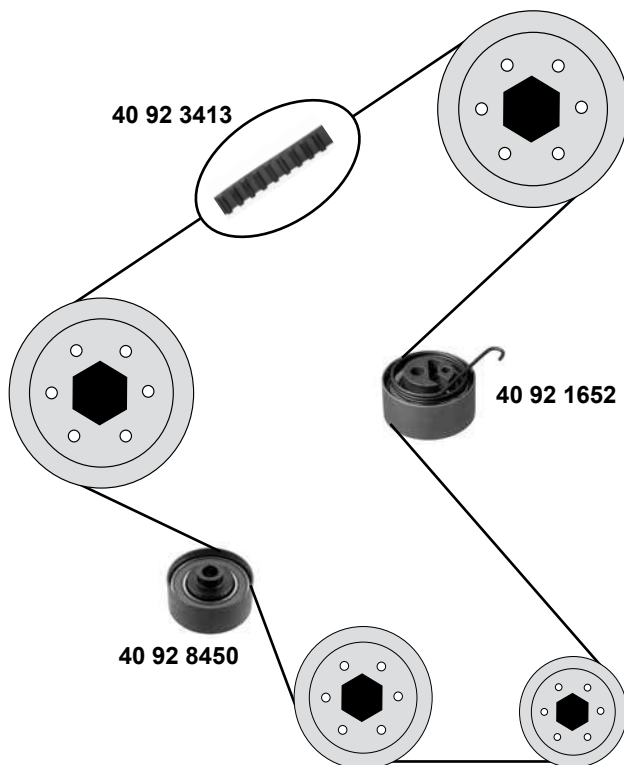

AC

40 92 1652	97249945	Spannrolle / tension roller	ØA 65 B28,5
40 92 3411	97212727	Zahnriemen / timing belt	Z 131 B25
40 92 6937	98012238	Umlenkrolle / deflection pulley	ØA 76 B26
40 92 8450	97376296	Umlenkrolle / deflection pulley	ØA 65 B28,5
40 92 8451	98014186 S1	Rep. Satz Zahnriemen / rep. kit timing belt	Z 131 B25
40 93 1973	98005564	Riemenspanner / belt tensioner	ØA 70 B26