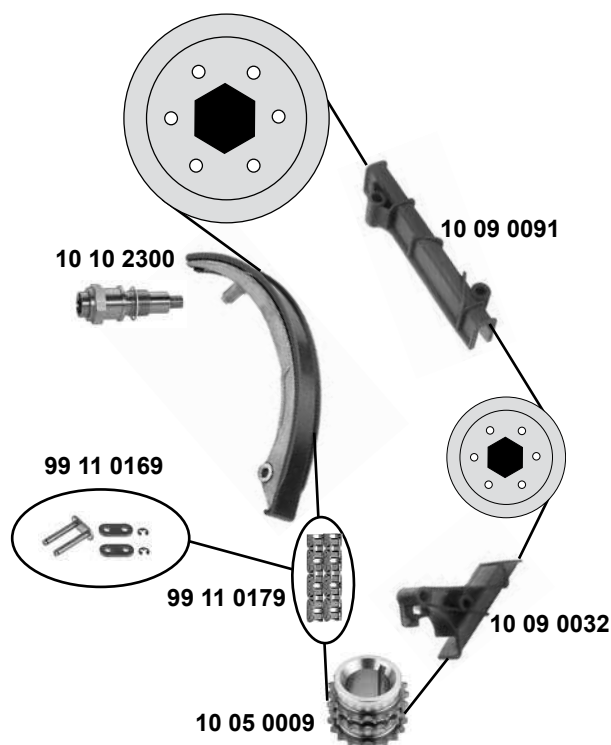

E 200 D / E 220 D
(OM 604.912,917 / 605.912,962 / 606.912.962)

(1) Nietverschluss / riveted link / bouchon de rivet / rivetti / cierre de roblón

Ref. - No.

SWAG	Ref. - No.			
10 03 0005	601 200 09 70	Spannrolle / tension roller	(mot.) 604.912,917	ØA 80 B25 / 31
10 03 0023	606 200 00 73	Hebel / lever	(mot.) 604.912,917	Z 18
10 05 0009	606 052 00 03	Kurbelwellenzahnrad / crankshaft gear		
10 09 0032	601 052 05 16	Gleitschiene / sliding rail		
10 09 0091	606 052 01 16	Gleitschiene / sliding rail		
10 10 2300	606 050 02 11	Kettenspanner / chain tensioner		
10 52 0023	604 200 02 14	Schwingungsdämpfer / vibration damper	(mot.) 604.912,917	55 N - 1200 N
10 92 6070	606 200 00 73 S2	Rep.Satz Hebel / rep kit lever	(mot.) 604.912,917	
99 11 0169	000 997 28 98	Kettenglied / chain link	(mot.) 604.912,917	
99 11 0179	003 997 56 94	Steuerkette / timing chain	(1)	D 457 / 130 N
99 13 0301	606 050 02 11 S1	Rep.Satz Steuerekette / rep kit timing chain