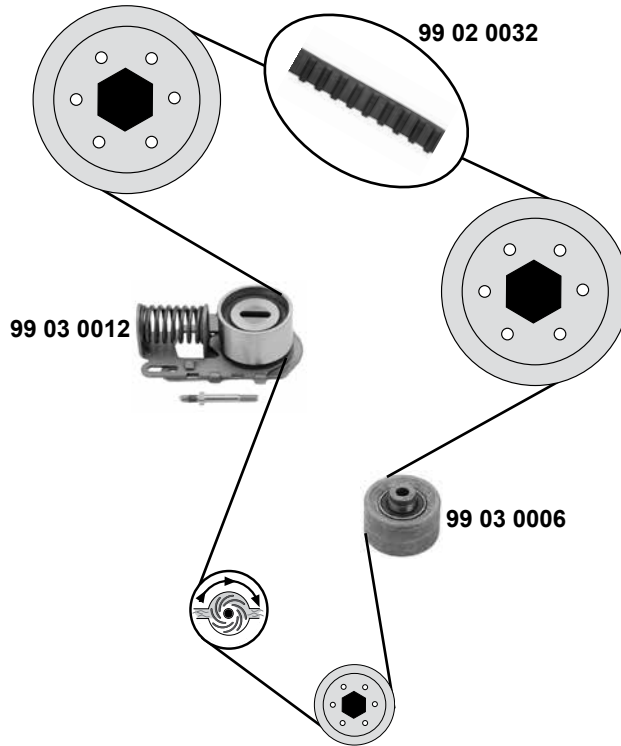

2,1 HDi

(XUD11A / XUD11ATE / XUD11BTE)

(1) (mot.) XUD11ATE / XUD11BTE

Ref. - No.

62 91 9072	5751.81	Riemenspanner / belt tensioner	AC + servo	
99 02 0032	0816.54	Zahnriemen / timing belt	(1)	Z 149 B25,4
99 02 0048	0816.54 S	Rep. Satz Zahnriemen / rep. kit timing belt	(1)	Z 149 B25,27
99 03 0006	0830.37	Umlenkrolle / deflection pulley		ØA 60 ØI 10 B34
99 03 0012	0818.19	Spannrolle / tension roller		ØA 57 B31
99 03 0041	5751.29	Spannrolle / tension roller		ØA 70 B27/29
99 03 0042	5751.38	Spannrolle / tension roller	(ex.) AC	ØA 85 B26
99 03 0056	5751.30	Spannrolle / tension roller	AC + servo	ØA 60 B26,5