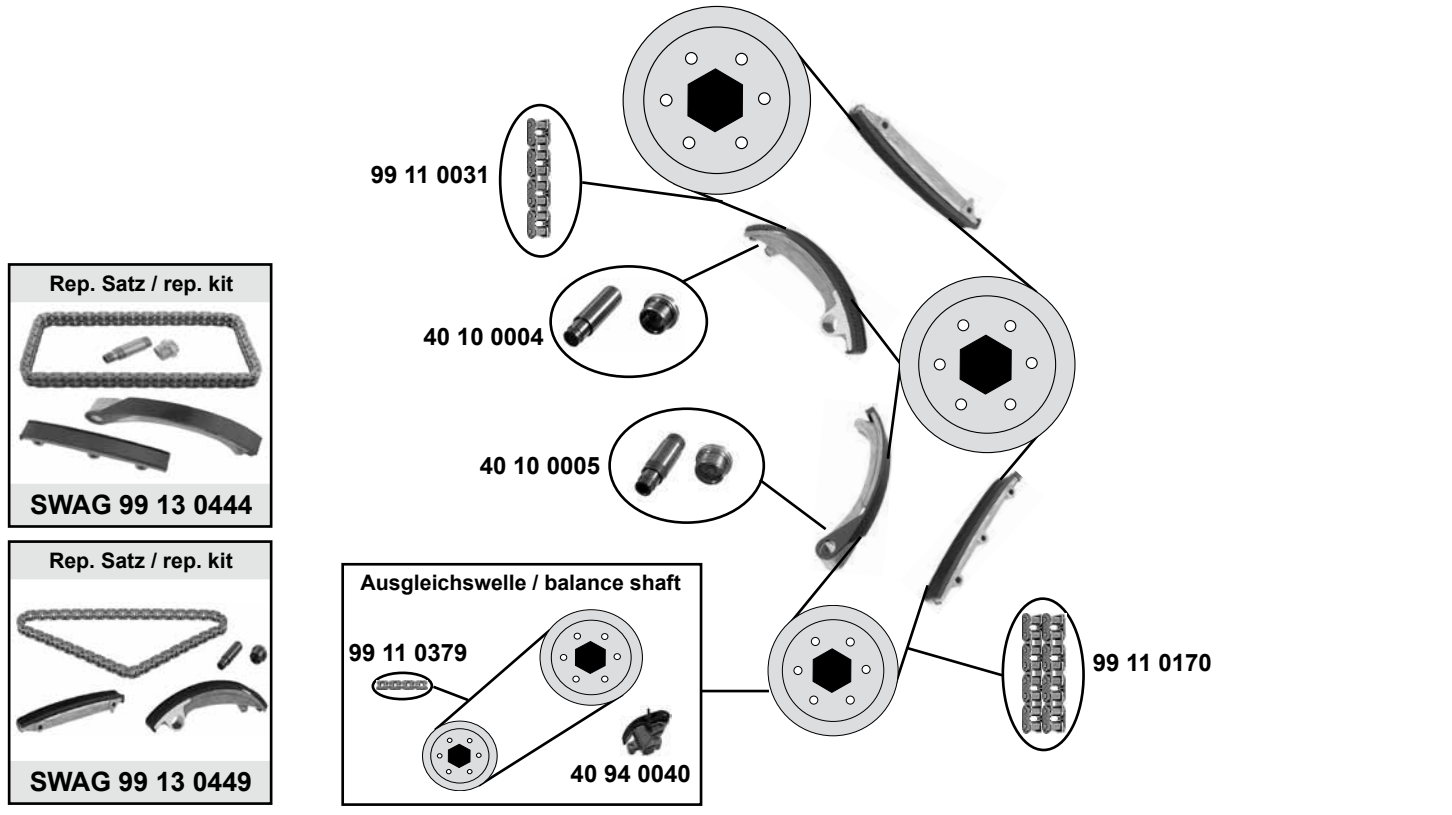

2,0 TD / 2,2 TD

(X 2,0 DTL / Y 2,0 DTL / Y 2,0 DTH / Y 2,2 DTR)

SWAG GERMANY	Ref. - No.			
40 03 0021	55350960	Spannrolle / tension roller		ØA 109 B26,4
40 03 0023	09180809	Riemenspanner / belt tensioner		ØA 90 B24,4
40 10 0004	24418171	Kettenspanner / chain tensioner	(mot.) Y2,2DTR	
40 10 0005	24418172	Kettenspanner / chain tensioner		
40 94 0040	90573822	Kettenspanner / chain tensioner		
99 11 0031	90529248	Steuerkette / timing chain		80 E
99 11 0170	90529247	Steuerkette / timing chain		78 E
99 13 0444	90529247 S1	Rep. Satz Steuerkette / rep. kit timing chain		78 E
99 13 0449	90529248 S1	Rep. Satz Steuerkette / rep. kit timing chain		80 E