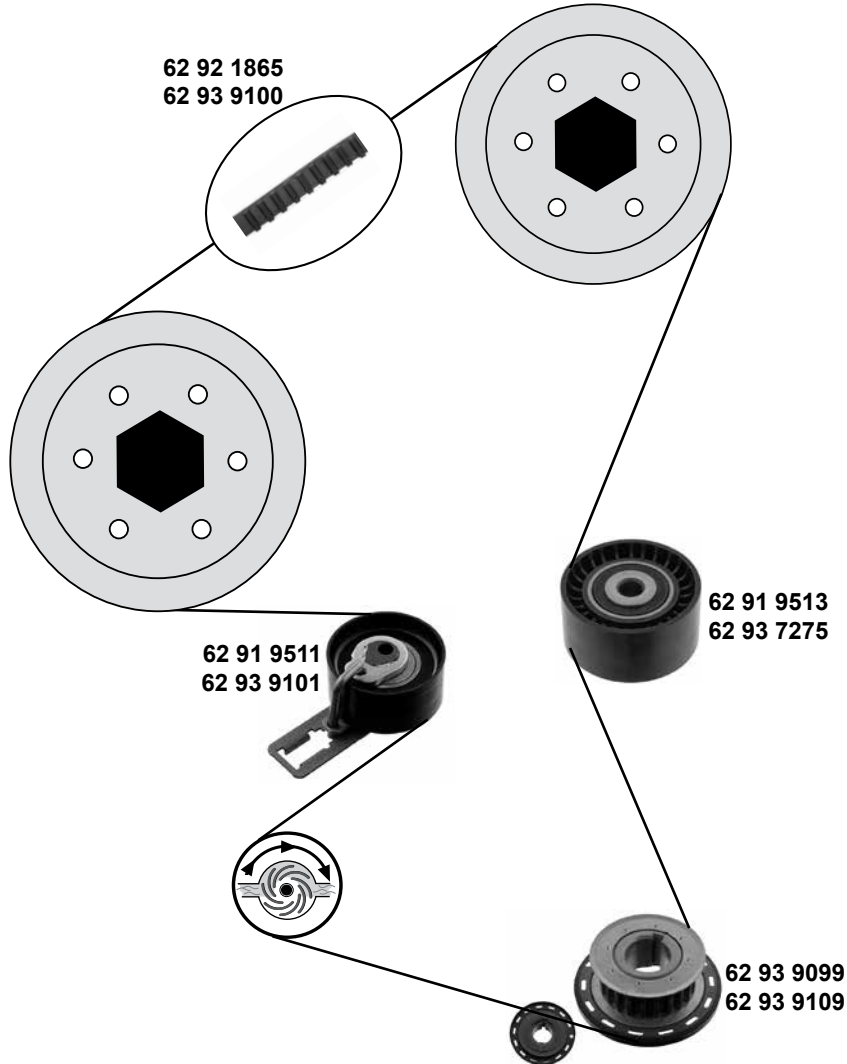

(1) (mot.) DV4C

(2) (mot.) DV4C → O 12719

SWAG GERMANY	Ref. - No.			
62 91 9511	0829.88	Spannrolle / tension roller	(mot.) DV4TD	ØA 60 B29
62 91 9513	0830.48	Umlenkrolle / deflection pulley	(mot.) DV4TD	ØA 60 B30
62 92 1865	0816.E7	Zahnriemen / timing belt	(mot.) DV4TD	Z 144 B25,4
62 92 1867	0831.T3	Rep. Satz Zahnriemen / rep. kit timing belt	(mot.) DV4TD	
62 93 7275	0830.75	Umlenkrolle / deflection pulley	(1)	ØA 61 B30
62 93 9099	0805.E5	Zahnrad / gear	(2) (mot.) DV4TD	
62 93 9100	0816.L1	Zahnriemen / timing belt	(1)	Z 139 B25,4
62 93 9101	0829.F8	Spannrolle / tension roller	(1)	ØA 60 B29
62 93 9109	96 772 672 80	Zahnrad / gear	(1) O 12720 →	
62 93 9200	16 087 476 80	Rep. Satz Zahnriemen / rep. kit timing belt	(1)	
62 93 9201	16 087 476 80 S1	Rep. Satz Zahnriemen / rep. kit timing belt	(1) O 12630 →	
62 93 9202	16 087 476 80 S2	Rep. Satz Zahnriemen / rep. kit timing belt	(1) O → 12629