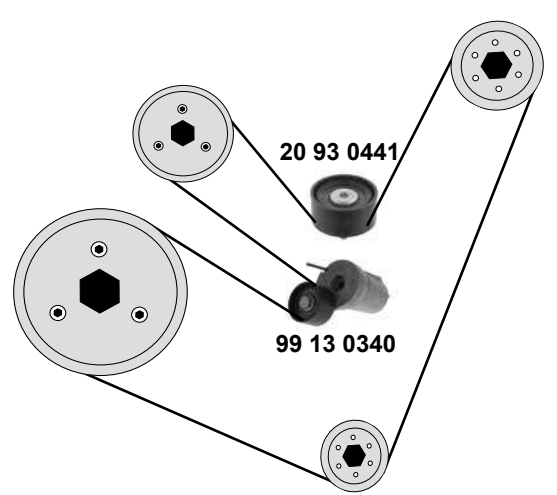

520d / 530 d/xd / 535d

(N47N / N57/N)

SWAG	Ref. - No.			
20 92 8717	13 52 7 797 904	Kettenspanner / chain tensioner	N57	
20 92 8718	11 31 7 797 901	Kettenspanner / chain tensioner		
20 92 8720	11 31 8 510 014	Steuerkette / timing chain		86 E
20 93 0440	11 28 7 800 333	Riemenspanner / belt tensioner	N57 AC	AØ 55 B29
20 93 0441	11 28 7 800 562	Umlenkrolle / deflection pulley	N57 AC	AØ 55 B28
20 93 9475	13 52 8 572 504 S1	Rep. Satz Steuerkette / rep. kit timing chain	520D N47N→08/13	
99 13 0349	11 31 8 510 014 S1	Rep. Satz Steuerkette / rep. kit timing chain		86 E
99 13 6075	11 31 8 506 654	Steuerkette simplex / timing chain simplex	N57/N	72 E
99 13 6076	11 31 8 506 654 S1	Rep. Satz Steuerkette / rep. kit timing chain	N57/N	
99 93 9474	13 52 8 572 504	Steuerkette / timing chain	520D N47N→12/13	70 E