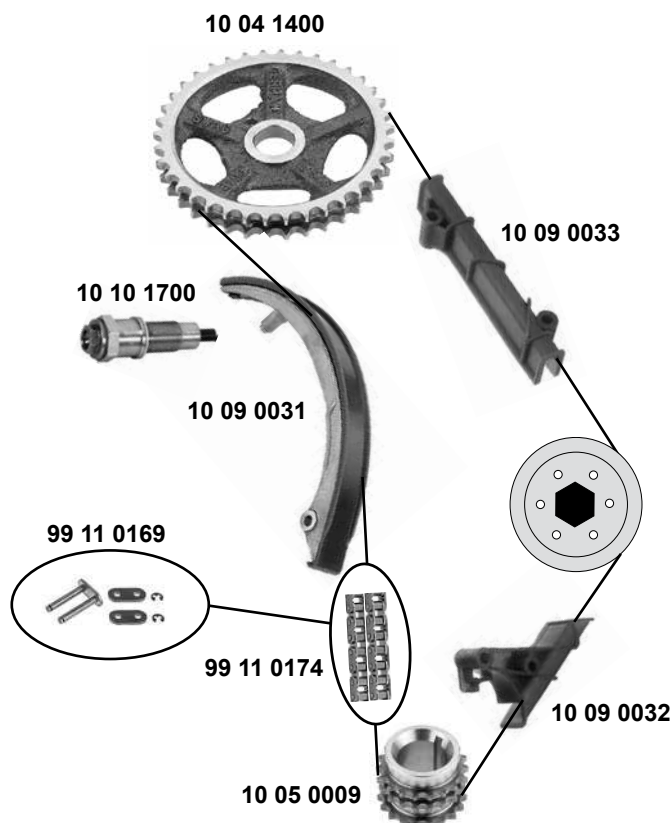

MERCEDES-BENZ

507D / 508D (BM 667)

(78→)

512 D
(OM 602.984)

(1) Nietverschluß / riveted link / bouchon de rivet / rivetti / cierre de roblón

Ref. - No.

Part No.	Ref. - No.	Description
10 03 0001	601 200 07 70	Spannrolle / tension roller
10 03 0005	601 200 09 70	Spannrolle / tension roller
10 03 0023	606 200 00 73	Hebel / lever
10 04 1400	601 052 00 01	Nockenwellenrad / camshaft gear
10 05 0009	606 052 00 03	Kurbelwellenzahnrad / crankshaft gear
10 09 0031	601 050 08 16	Gleitschiene / sliding rail
10 09 0032	601 052 05 16	Gleitschiene / sliding rail
10 09 0033	601 052 03 16	Gleitschiene / sliding rail
10 10 1700	601 050 07 11	Kettenspanner / chain tensioner
10 52 0023	604 200 02 14	Schwingungsdämpfer / vibration damper
10 92 6070	606 200 00 73 S2	Rep.Satz Hebel / rep kit lever
99 11 0174	003 997 55 94	Steuerkette / timing chain
99 11 0169	000 997 28 98	Kettenglied / chain link
99 13 0302	601 050 07 11 S1	Rep. Satz Steuerekette / rep. kit timing chain kit

(ex.) AC

ØA75 B26 / 31,5
ØA80 B25 / 31

Z 38
Z 18

55 N - 1200 N

(1)

D 126 E