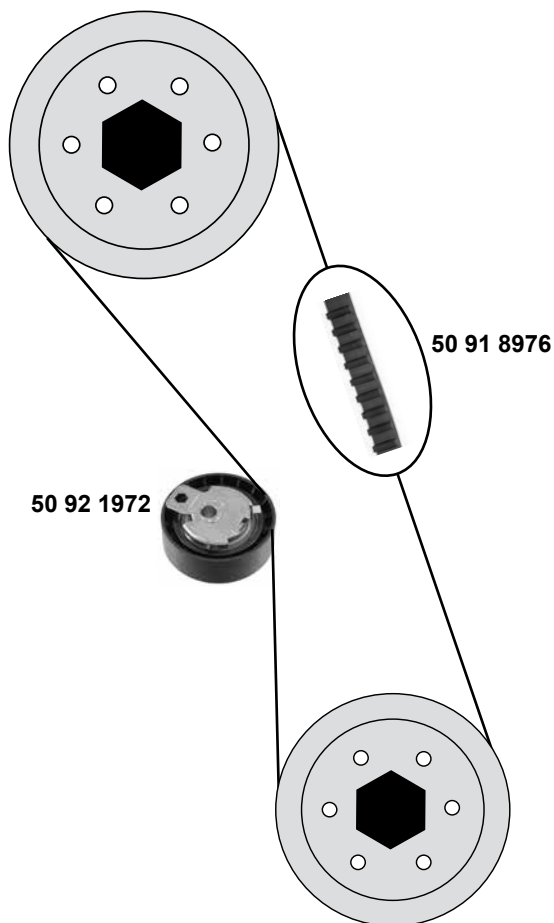

FORD Focus 08 (12/07→12/10)

1,6 TDCi

Rep. Satz / rep. kit

SWAG 64 92 4369

Rep. Satz / rep. kit

SWAG 99 13 3692

SWAG GERMANY	Ref. - No.			
62 91 9511	1 562 503	Spannrolle / tension roller		ØA 60 H 29
62 91 9513	1 145 955	Umlenkrolle / deflection pulley		ØA 60 H 30
62 92 2369	1 690 293	Riemenspanner / belt tensioner		ØA73 B22
62 93 2449	1 231 280	Kettenspanner / chain tensioner		
64 92 4367	1 446 647	Zahnriemen / timing belt		Z 137 B25
64 92 4369	1 446 648	Rep. Satz Zahnriemen / rep. kit timing belt		Z 137 B25
99 13 3691	1 231 282	Steuerkette simplex / timing chain simplex		G67HP-6 / 40E
99 13 3692	1 448 169	Steuerkettensatz / timing chain kit		