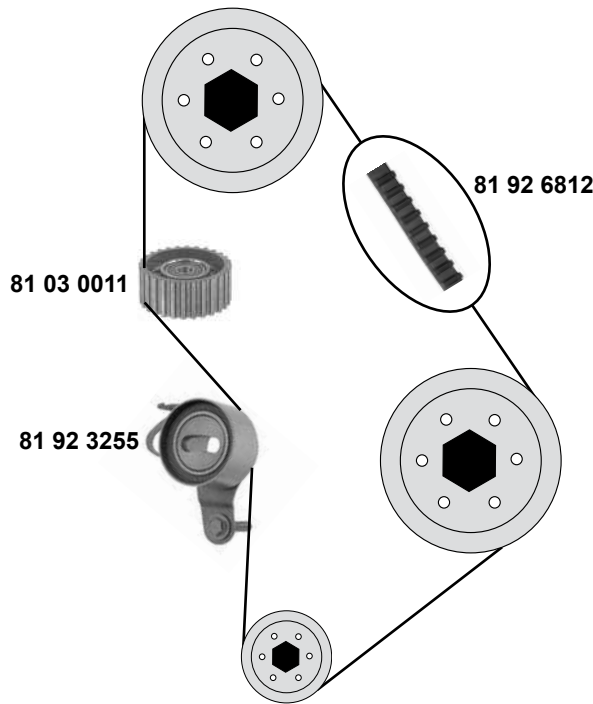

4Runner (95→03)

2,8 D (3L)

3,0 D (5L)

(1) (mot.) 3L 12/95 → 06/01
(mot.) 5L 06/01 → 05/03

(2) Modell KZN185 11/95 → 11/02
Modell KZN205 08/01 → 12/04
Modell KZN215 11/02 →

Ref. - No.

81 03 0003	13503-54020	Umlenkrolle / deflection pulley		ØA 60 B 30
81 03 0008	13505-54010	Spannrolle / tension roller		ØA 60 B 31,2
81 03 0011	13503-54030	Umlenkrolle / deflection pulley	(1)	ØA 83 B 35
81 92 3255	13505-54021	Spannrolle / tension roller	(1)	ØA 62 B 35
81 92 4451	13568-69085	Zahnriemen / timing belt	(2)	
81 92 4630	13505-67050	Spannrolle / tension roller	(2)	ØA 62 H 28,5
81 92 6812	13568-59106	Zahnriemen / timing belt	(1)	Z 129 B 31
81 92 6813	13568-59106 S1	Rep.Satz Zahnriemen / rep.kit timing belt	(1)	Z 129 B 31