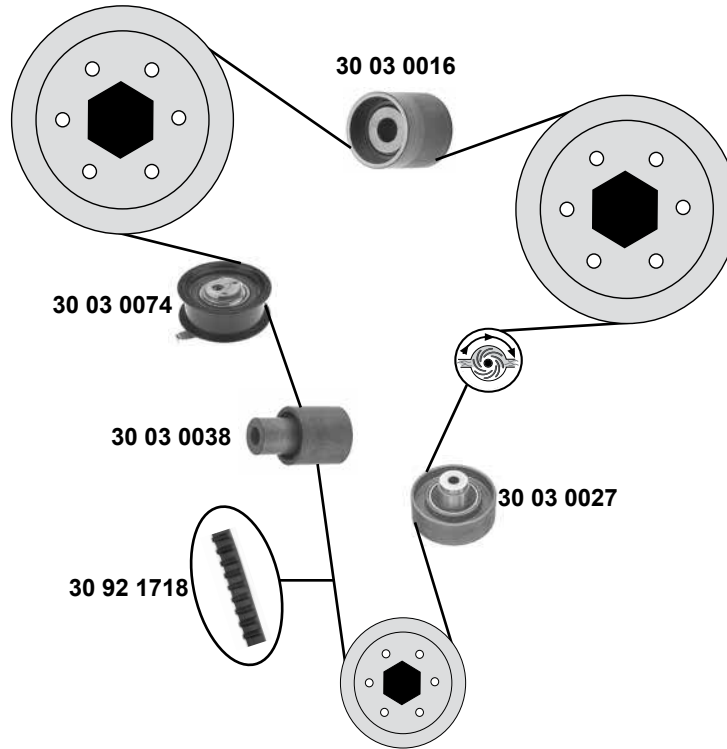

1,9 TDI

(AGR / AGP / AHF / ASV / ALH / AQM)

(1) (mot.) AGP 97 → 00
(mot.) AGR 97 → 98
(mot.) AQM 01 →

(2) (mot.) 006 066 / 044 442 / 400 000 →

(3) (mot.) AQM 045 001 →
(mot.) ALH 500 001 →

Ref. - No.

Ref. - No.	Description	Quantity	Dimensions
30 03 0016	Umlenkrolle / deflection pulley	(2)	ØA 28 ØI 8 B29
30 03 0027	Umlenkrolle / deflection pulley	(2)	ØA 80 ØI 10 B29
30 03 0038	Umlenkrolle / deflection pulley	(2)	ØA 28 ØI 8 B29
30 03 0080	Umlenkrolle / deflection pulley	(ex.) (mot.) AQM / ALH	ØA 65 ØI 8 B25
30 03 0074	Spannrolle / tension roller	(2)	ØA 68 ØI 8 B25
30 92 1718	Zahnriemen / timing belt	(3)	Z 141 B25
30 92 1720	Rep. Satz Zahnriemen / rep. kit timing belt	(3)	
32 92 4653	Riemenspanner / tension roller	(1) (ex.) (mot.) AQM / ALH