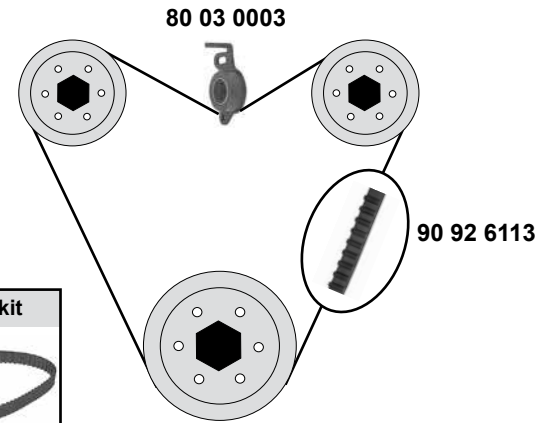

2,5 D (D4BH)

für Ausgleichswelle / for balancer shaft