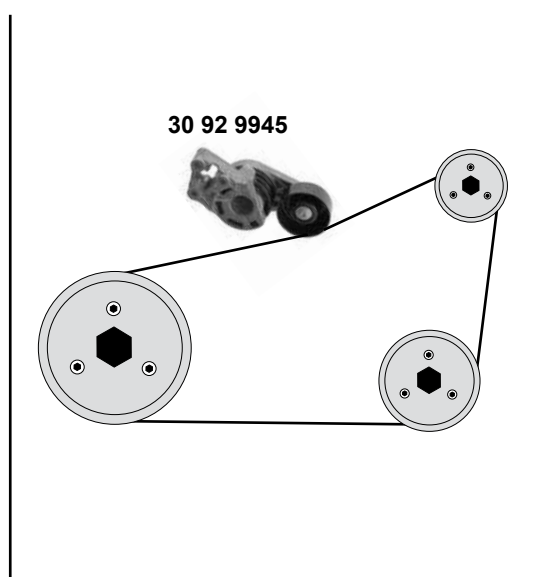

VOLKSWAGEN

Lupo (6X/6E)

(99→)

1,2 TDI 3L

(ANY / AYZ)