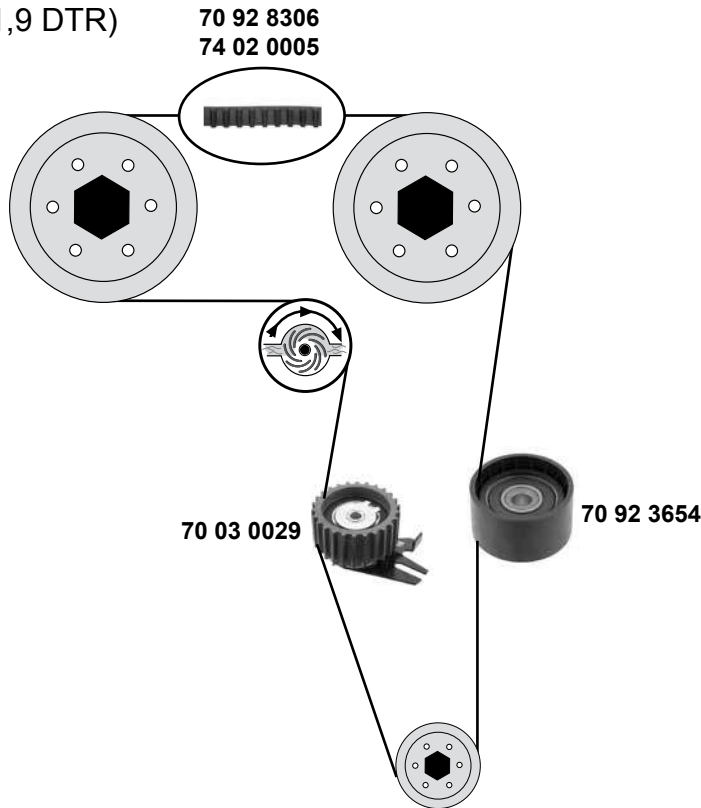

1,9 D

(Z1,9 DT/Z 1,9 DTH/Z1,9 DTR)

(Z1,9 DT / DTH / DTR)