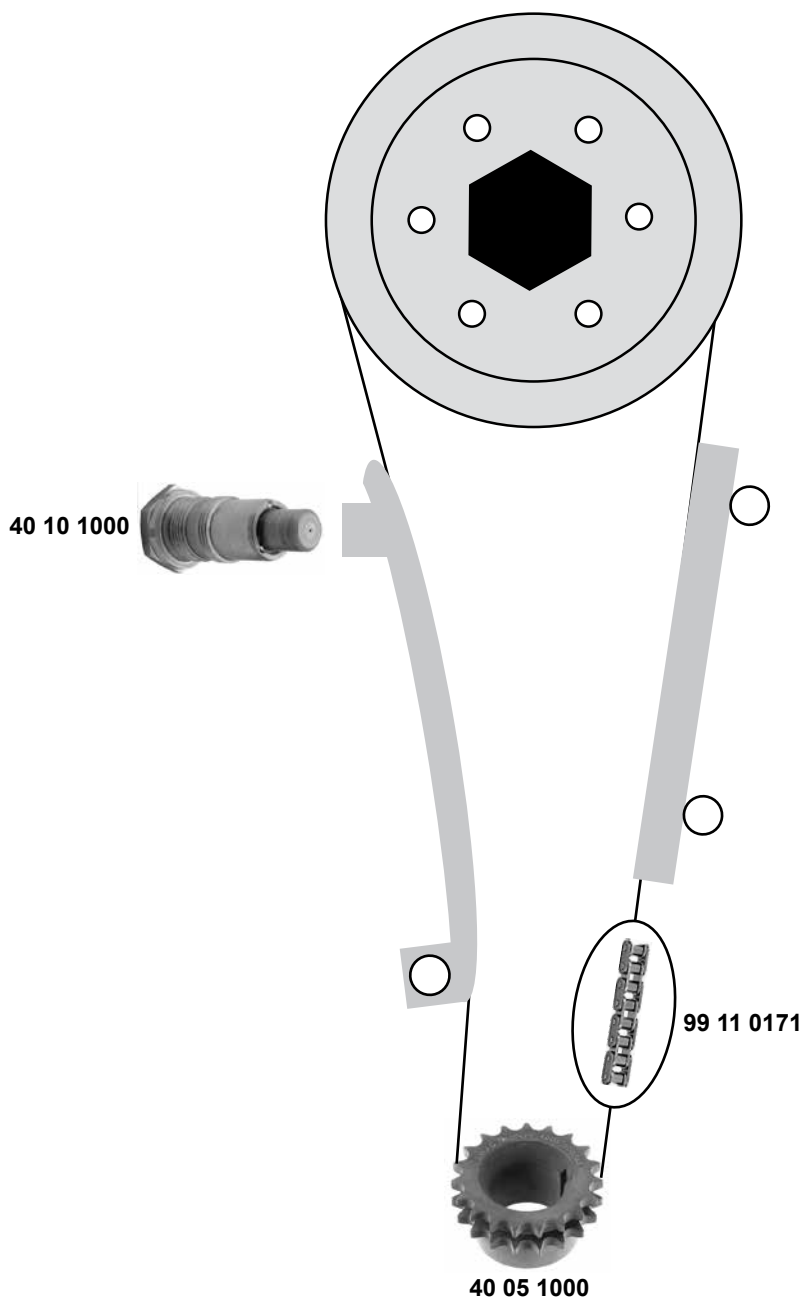

2,3 D
(Y 2,3 D)

VAUXHALL Cavalier Mk III

(89→95)

1,7 D

(mot.) → 14363650

1,7 D

(1,7 DR / 1,7 DTL)

(mot.) 1,7 DR 14363651 →