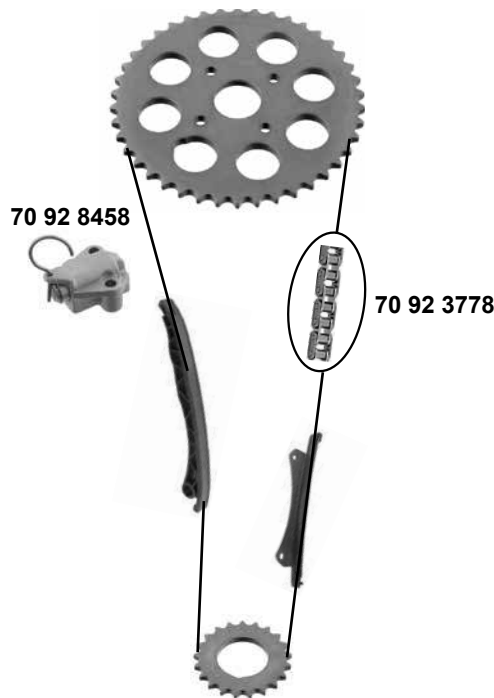

Panda Classic / Nuova (312)

(12→)

1,3 D

- (1) Panda My (mot.) 1,2 (51kW) / 1,3 D
  Panda Classic (mot.) 1,2 (51kW) / 1,3 →12
  Panda Nuova (mot.) 1,2 (51kW) / 1,3

Ref. - No.

70 92 3778	46439454
70 92 8458	55197785
99 13 1622	55221385 S1

Steuerkette / timing chain
Kettenspanner / chain tensioner
Rep. Satz Steuerkette / rep. kit timing chain

(1)

120 E
120 E