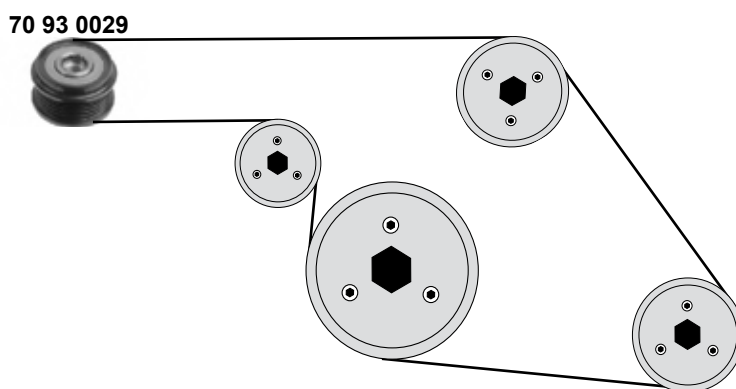

AC

(1) für Generator / for alternator: 90A

Ref. - No.

70 92 3778	55221385
70 92 8458	55197785
70 93 0029	77362721
99 13 1622	55221385 S1

Steuerkette / timing chain
Kettenspanner / chain tensioner
Riemenscheibe / belt pulley
Rep. Satz Steuerkette / rep. kit timing chain

(1)

120 E
ØA 59 ØI17 B38,1
120 E