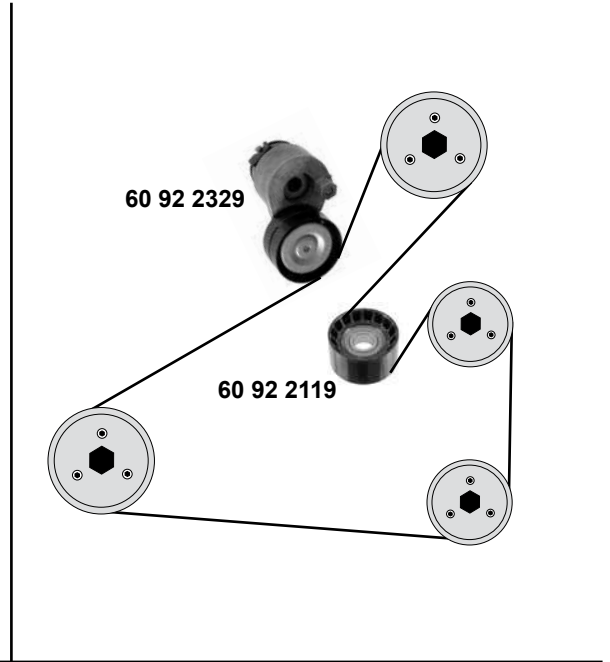

1,9 D

(F9Q-680,820)