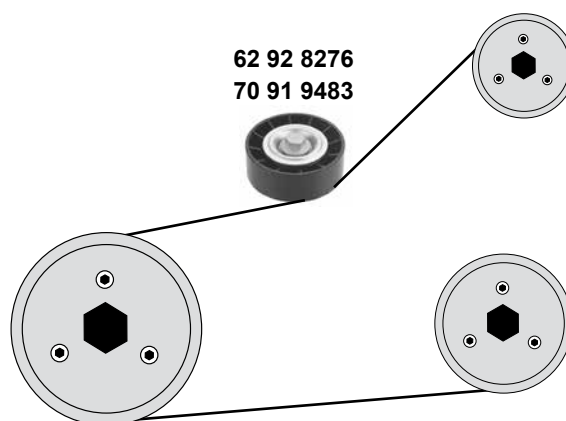

Ø A 60 B26
ØA 70,5 B38
ØA 96,5 B26
Z 147 B32
Z 147 B32
ØA 93 ØI 8/26 B26
ØA 70,5 B38

2,5 SOFIM / 2,8 TD / 2,8 HDI

(1) (mot.) 2800 TD
(2) (mot.) Sofim 2500 D / 2800 HDI

Ref. - No.

62 92 8276	6453.SQ	Umlenkrolle / deflection pulley	(mot.) 2800 TD/2500 D	ØA 70 B 25
70 02 0034	0816.E5	Zahnriemen / timing belt	(2)	Z 152 B 30
70 03 0050	0818.32	Umlenkrolle / deflection pulley		ØA 67 B 49,9
70 91 9483	6453.FL	Umlenkrolle / deflection pulley	(mot.) 2800 HDI	ØA 69,7 B 24,8
70 92 9389	0830.32	Spannrolle / tension roller	(2)	ØA63,75 ØI25 B34
70 92 9391	0816.E5 S1	Rep. Satz Zahnriemen / rep. kit timing belt	(2)	Z 152 B 30
70 92 9393	0816.A4 S1	Rep. Satz Zahnriemen / rep. kit timing belt	(1)	Z 154 B 30
99 02 0073	0816.A4	Zahnriemen / timing belt	(1)	Z 154 B 30