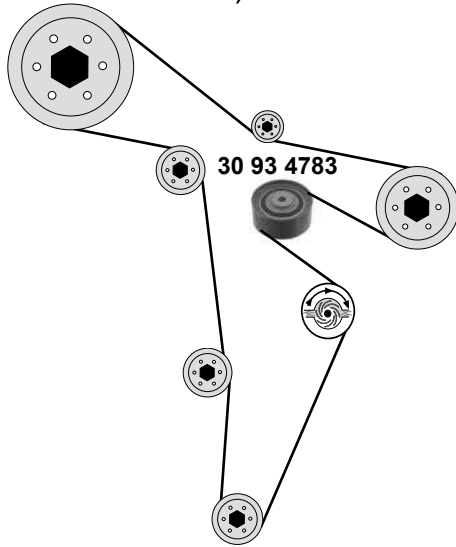

2,0 TDI

(CKTB/CKTC/CKUB/CKUC)