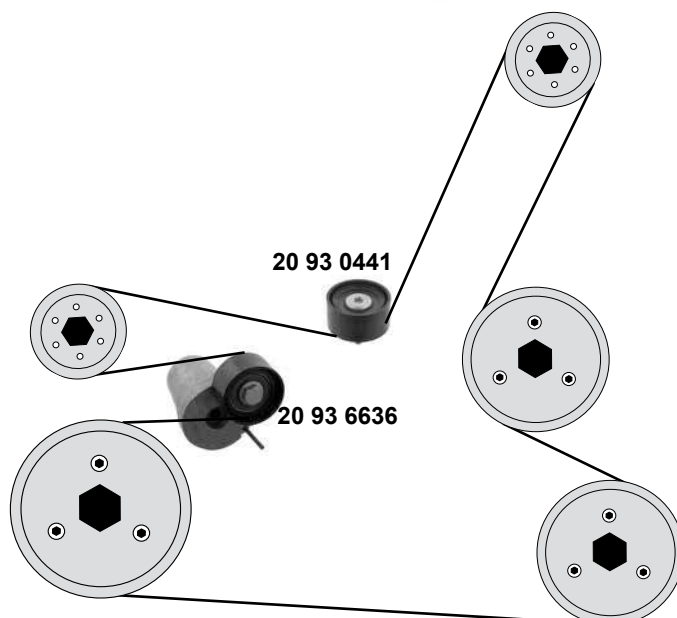

20 92 8717	13 52 7 797 905	Kettenspanner / chain tensioner		
20 92 8718	11 31 7 797 901	Kettenspanner / chain tensioner		
20 92 8720	11 31 8 510 014	Steuerkette/ timing chain		86 E
20 93 0441	11 28 7 800 562	Umlenkrolle / deflection pulley	alle / all	
20 93 6636	11 28 7 800 334	Riemenspanner / belt tensioner	Dynamic Drive	AØ 55 B29
99 13 0349	11 31 8 510 014 S1	Rep. Satz Steuerkette / rep. kit timing chain		86 E
99 13 6075	11 31 8 506 654	Steuerkette / timing chain		72 E
99 13 6076	11 31 8 506 654 S1	Rep. Satz Steuerkette / rep. kit timing chain		72 E