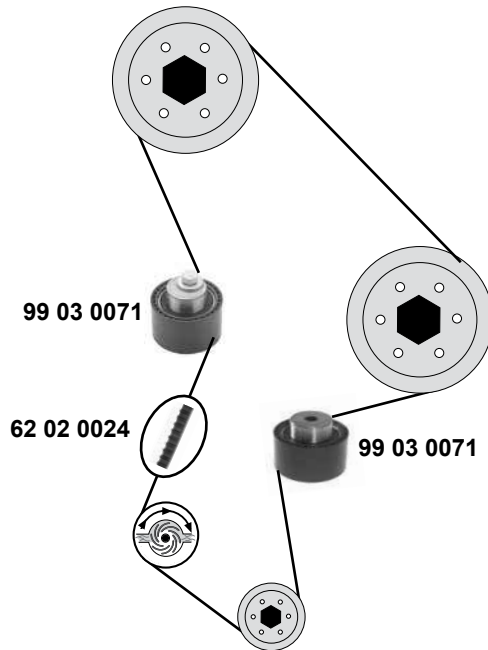

(DW10ATED)

SWAG GERMANY	Ref. - No.			
60 03 0042	5751.57	Spannrolle / tension roller	DW10 (ex.) AC	ØA 50 B26
70 03 0052	5751.56	Spannrolle / tension roller	DW10 (ex.) AC	ØA 50 B26
62 02 0024	0816.A6	Zahnriemen / timing belt		Z 146 B25,4
62 91 9119	5751.55	Riemenspanner / belt tensioner		ØA 70 B25
62 91 9623	0831.R8	Rep. Satz Zahnriemen / rep. kit timing belt	DW10	Z141 B25,4
62 92 2351	5751.76	Umlenkrolle / deflection pulley	DW12	ØA 70 B24,8
62 92 2369	5751.86	Riemenspanner / belt tensioner		ØA 65 B25,5
62 93 7275	0830.75	Umlenkrolle / deflection pulley		ØA 61 B30
62 93 7285	0816.L0	Zahnriemen / timing belt		Z 141 B25,4
62 93 9101	0829.F8	Spannrolle / tension roller		ØA 61 B29
62 93 9109	96 772 672 80	Zahnrad / gear		
62 93 9203	16 087 474 80	Rep. Satz Zahnriemen / rep. kit timing belt		
62 93 9204	16 087 474 80 S1	Rep. Satz Zahnriemen / rep. kit timing belt		
99 03 0041	5751.29	Umlenkrolle / deflection pulley	DW10	ØA 70 ØI 10/16
99 03 0071	0829.59	Spannrolle / tension roller		ØA 60 ØI 13 B30
99 03 0073	0830.28	Umlenkrolle / deflection pulley		ØA 60 ØI 10 B30