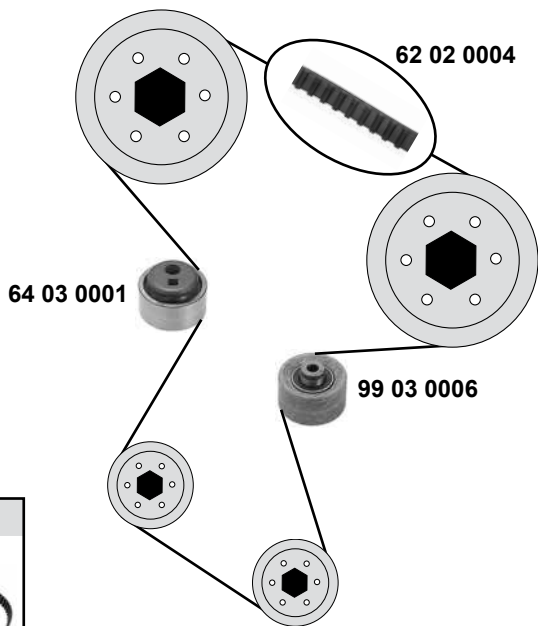

1,4 D
(TUD3)

1,5 D
(TUD5)

62 02 0004	0816.98
62 02 0008	0831.Q6
62 02 0015	0831.46
64 03 0001	0829.30
99 02 0030	0816.64
99 03 0006	0830.37
99 03 0036	5751.27
99 03 0037	5751.26

Zahnriemen / timing belt
Rep. Satz Zahnriemen / rep. kit timing belt
Rep. Satz Zahnriemen / rep. kit timing belt
Spannrolle / tension roller
Zahnriemen / timing belt
Umlenkrolle / deflection pulley
Spannrolle / tension roller
Spannrolle / tension roller