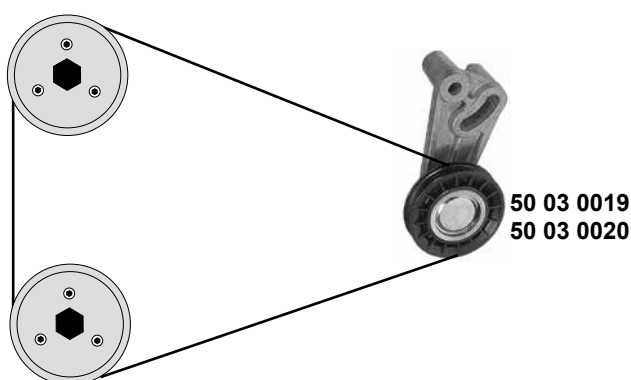

SWAG	Ref. - No.	Description	Part Numbers
50 02 0009	7 174 114	Zahnriemen / timing belt	Z 116 B20
50 02 0010	1 657 013	Zahnriemen / timing belt	Z 85 B23
50 02 0025	7 174 114 S2	Rep. Satz Zahnriemen / rep. kit timing belt	Z 116 B20
50 02 0026	1 657 013 S1	Rep. Satz Zahnriemen / rep. kit timing belt	Z 85 B23
50 02 0031	7 174 114 S1	Rep. Satz Zahnriemen / rep. kit timing belt	Z 116 B20
50 03 0004	1 113 169	Umlenkrolle / deflection pulley	ØA56,2 B26,7
50 03 0007	7 330 712	Spannrolle / tension roller	ØA52 B29,8
50 03 0012	1 005 822	Spannrolle / tension roller	ØA67
50 03 0017	6 177 883	Spannrolle / tension roller	ØA58 B26
50 03 0019	6 616 951	Spannrolle / tension roller	76 x 16 x 75,5
50 03 0020	6 616 952	Spannrolle / tension roller	76 x 16 x 41,4