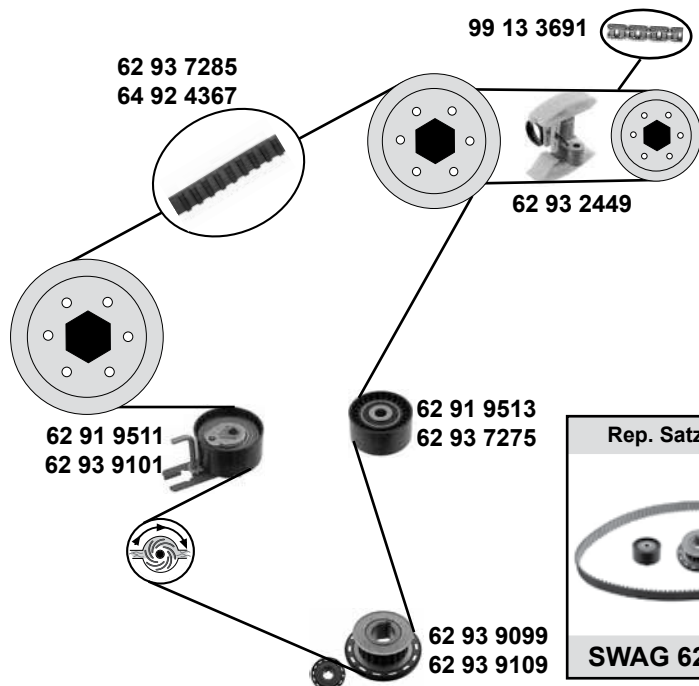

(1) (mot.) DV6TED4

(2) (mot.) DV6C

(3) 3008 (mot.) DV6TED4 / DV6C

(4) 5008 (mot.) DV6TED4/(mot.) DV6C (ex.) Start-Stop

(5) (mot.) DV6C + Start - Stop

	Ref. - No.			
62 91 9511	0829.88	Spannrolle / tension roller	(1)	ØA 60 B29
62 91 9513	0830.48	Umlenkrolle / deflection pulley	(1)	ØA 60 B30
62 92 2369	5751.86	Riemenspanner / belt tensioner	(3) (4)	ØA 65 B25,5
62 93 2449	0816.J1 SK	Kettenspanner / chain tensioner	(1)	
62 93 7275	0830.75	Umlenkrolle / deflection pulley	(2)	ØA 61 B 30
62 93 7285	0816.L0	Zahnriemen / timing belt	(2)	Z 141 B 25,4
62 93 9099	0805.E5	Zahnrad / gear	(1) (2)→O 12719	
62 93 9101	0829.F8	Spannrolle / tension roller	(2)	ØA 60 B29
62 93 9109	96 772 672 80	Zahnrad / gear	(2)→O 12720	
62 93 9203	16 087 474 80	Rep. Satz Zahnriemen / rep. kit timing belt	(2)	
62 93 9204	16 087 474 80 S1	Rep. Satz Zahnriemen / rep. kit timing belt	(2) O 12720→	
62 93 9205	16 087 474 80 S2	Rep. Satz Zahnriemen / rep. kit timing belt	(2) →O 12719	
62 93 9400	5751.K4	Riemenspanner / belt tensioner	(5)	ØA 65 B25
62 93 9410	98 018 752 80	Riemenspanner / belt tensioner	(5)	ØA 65 B25
64 92 4367	0816.G7	Zahnriemen / timing belt	(1)	Z 137 B25
64 92 4369	0831.V4	Rep. Satz Zahnriemen / rep. kit timing belt	(1)	Z 137 B25
99 13 3691	0816.F6	Steuerkette / timing chain	(1) endlos/endless	40 E
99 13 3692	0816.J1	Rep. Satz Steuerkette / rep. kit timing chain	(1)	40 E