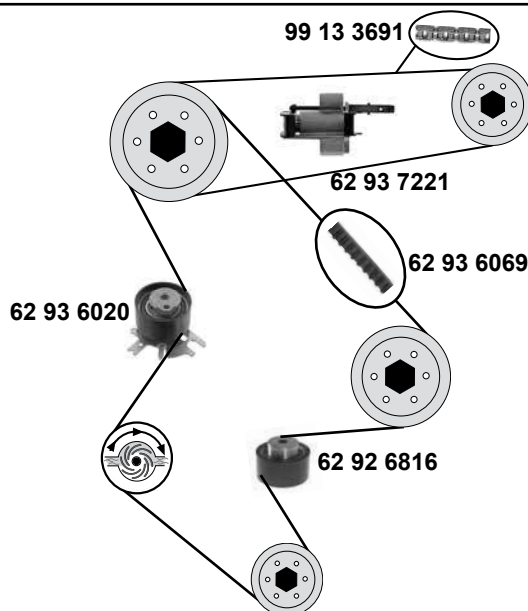

2,2 HDi
(DW12C)

Rep. Satz / rep. kit

SWAG 62 93 6230

Rep. Satz / rep. kit

SWAG 62 93 7620

- (1) (mot.) DW12C mit
  (2) endlos / endless
  (3) (mot.) DW10CTED4
  (4) (mot.) DW10BTED4

Ref. - No.

Ref. - No.				
62 92 6816	0830.51	Umlenkrolle / deflection pulley	(4)	ØA 60 Ø110 B30
62 93 6020	0829.F5	Spannrolle / tension roller	(1)	ØA 60 B29
62 93 6069	0816.J5	Zahnriemen / timing belt		Z 118
62 93 6230	0831.V5	Rep. Satz Zahnriemen / rep. kit timing belt		
62 93 7211	0849.22	Kettenspanner / chain tensioner	(3) (4)	
62 93 7221	0849.30	Kettenspanner / chain tensioner		
62 93 7230	0849.23	Rep. Satz Steuerkette / rep. kit timing chain	(3) (4)	
62 93 7290	0816.K8	Zahnriemen / timing belt		
62 93 7353	0829.G6	Spannrolle / tension roller	(3)	ØA 60 B29
62 93 7460	0831.W1	Rep. Satz Zahnriemen / rep. kit timing belt	(3)	
62 93 7620	0816.F6 S1	Rep. Satz Steuerkette / rep. kit timing chain		
99 13 3691	0816.F6	Steuerkette / timing chain	(2)	40 E