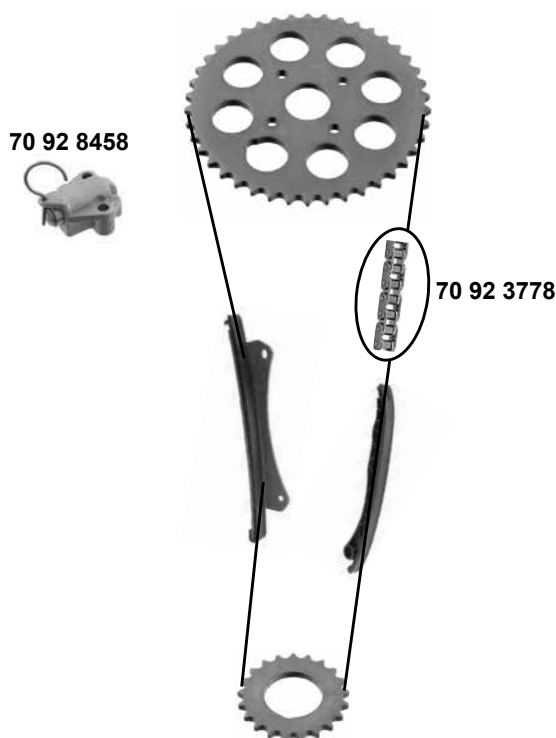

1,3 CDTI
(A 1,3 FD)

Rep. Satz / rep. kit

SWAG 70 93 1622