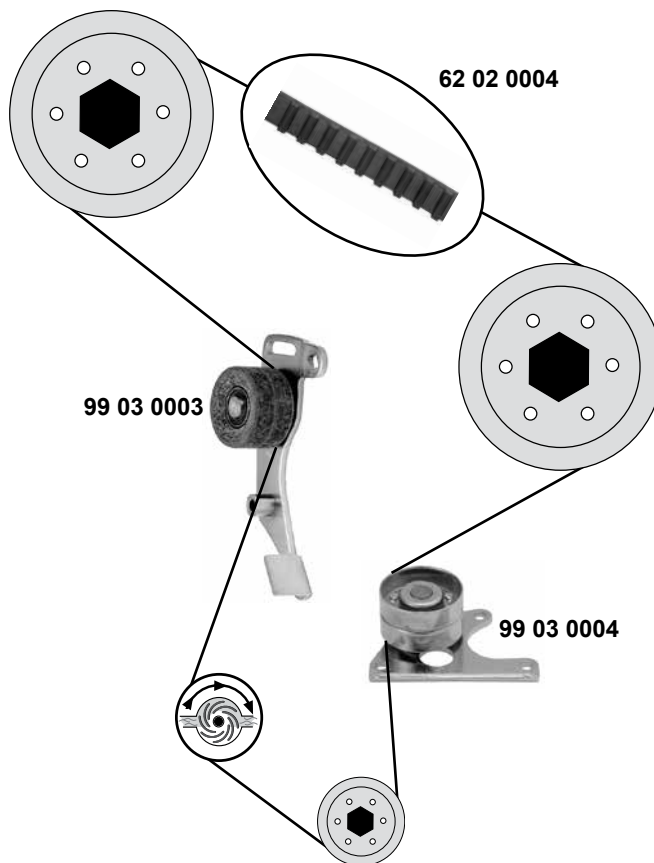

Modell: → 01/94

Ref. - No.

62 02 0004	0816.98
62 02 0018	0831.09
99 03 0003	0829.11
99 03 0004	0830.02
99 03 0014	6453.76

Zahnriemen / timing belt
Rep. Satz Zahnriemen / rep. kit timing belt
Spannrolle / tension Roller
Umlenkrolle / deflection pulley
Spannrolle / tension roller

Z 136 B25,4
ØA 60 B34
ØA 60 B34
ØA 58 B22,5