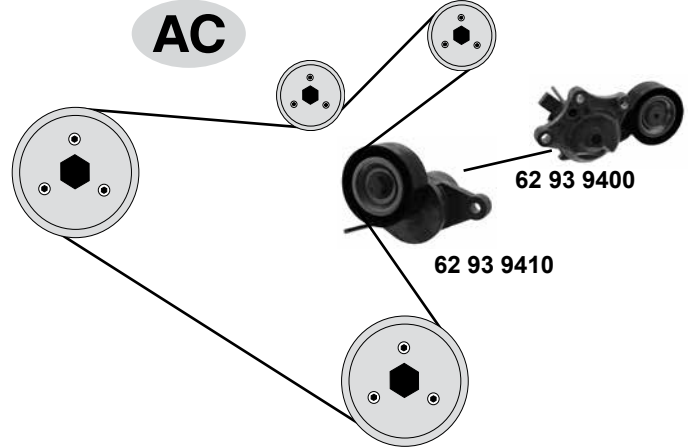

1,4 / 1,6 HDi (DV4C / DV6C / DV6DTE)

Rep. Satz / rep. kit SWAG 62 93 9200	Rep. Satz / rep. kit SWAG 62 93 9201
Rep. Satz / rep. kit SWAG 62 93 9203	Rep. Satz / rep. kit SWAG 62 93 9204

- (1) (mot.) DV4C (ex.) Start - Stop
- (2) (ex.) (mot.) DV4C / + Start - Stop

Ref. - No.

Ref. - No.				
62 92 2369	5751.86	Riemenspanner / belt tensioner	(1)	ØA 65 B25,5 ØA 60 B30
62 93 7275	0830.75	Umlenkrolle / deflection pulley		
62 93 9100	0816.L0	Zahnriemen / timing belt	(ex.) (mot.) DV4C	
62 93 9100	0816.L1	Zahnriemen / timing belt	(mot.) DV4C	Z 139 B25,4
62 93 9101	0829.F8	Spannrolle / tension roller	(mot.) DV4C	ØA 60 B29
62 93 9109	96 772 672 80	Zahnrad / gear		
62 93 9200	16 087 476 80	Rep. Satz Zahnriemen / rep. kit timing belt	(mot.) DV4C	
62 93 9201	16 087 476 80 S1	Rep. Satz Zahnriemen / rep. kit timing belt	(mot.) DV4C	
62 93 9203	16 087 474 80	Rep. Satz Zahnriemen / rep. kit timing belt	(ex.) (mot.) DV4C	
62 93 9204	16 087 474 80 S1	Rep. Satz Zahnriemen / rep. kit timing belt	(ex.) (mot.) DV4C	
62 93 9400	5751.K4	Riemenspanner / belt tensioner	(2)	ØA 65 B25
62 93 9410	98 018 752 80	Riemenspanner / belt tensioner	(2)	ØA 65 B25