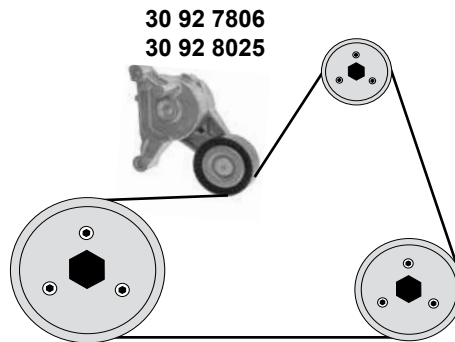

1,9 / 2,0 TDI (AZV/BKD/BMN BKC/BLS/BXE/BXF/BMM)

(1) (mot.) AZV/BKD →1P-7-000 000
(mot.) BMN / CEGA

(2) (mot.) AZV/BKD 1P-7-000 001→
(mot.) BMN

(3) (mot.) BKC/BLS/BXE/BXF/BMM

Ref. - No.

30 03 0098	038 109 244 J	Umlenkrolle / deflection pulley	(mot.) CEGA	ØA 28 B34
30 92 7806	03G 903 315 A	Spannrolle / tension roller	(mot.) AZV/AKB/BMN	
30 92 8025	03G 903 315 C	Riemenspanner / belt tensioner	(3)	ØA 90 B24,6
30 92 9345	03G 109 244 A	Umlenkrolle / deflection pulley	(2)	ØA 80 B34,3
30 93 0580	03G 198 119 A	Rep. Satz Zahnriemen / rep. kit timing belt	(2)	
32 92 3554	03G 109 119	Zahnriemen / timing belt		Z 141 B30
32 92 4752	03G 109 243	Spannrolle / tension roller	(ex.) (mot.) CEGA	ØA 78 B36
32 92 4754	03G 109 244	Umlenkrolle / deflection pulley	(1)	ØA 80 B34
32 92 4756	03G 198 119	Rep. Satz Zahnriemen / rep. kit timing belt	(1)