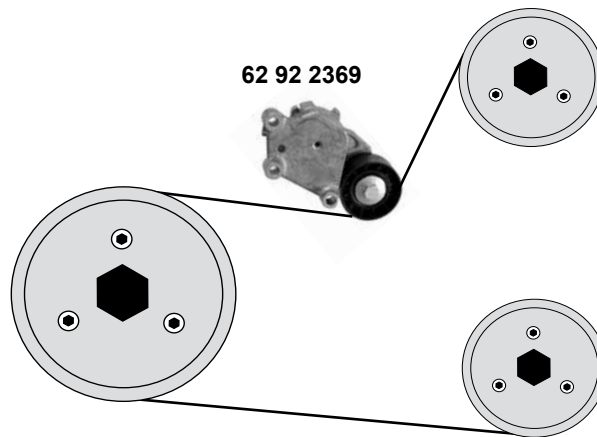

Cooper D

One D

SWAG GERMANY	Ref. - No.			
62 91 9511	11 31 7 805 960	Spannrolle / tension roller		Ø A 60 B29
62 91 9513	11 31 7 805 961	Umlenkrolle / deflection pulley		Ø A 60 B30
62 92 2369	11 28 7 795 037	Riemenspanner / belt tensioner		Ø A 65
62 93 2449	11 31 7 805 967 SK1	Kettenspanner / chain tensioner		
62 93 9099	11 21 7 805 949	Zahnrad für Kurbelwelle / gear wheel for crankshaft		Z 22
64 92 4367	11 31 8 509 744	Zahnriemen / timing belt		Z137 B25
64 92 4369	11 31 8 509 744 S1	Rep. Satz Zahnriemen / rep.kit timing belt		Z137 B25
99 13 3691	11 31 7 805 967 SK2	Steuerkette / timing chain		40 E
99 13 3692	11 31 7 805 967	Rep. Satz Steuerkette / rep. kit timing chain		40 E