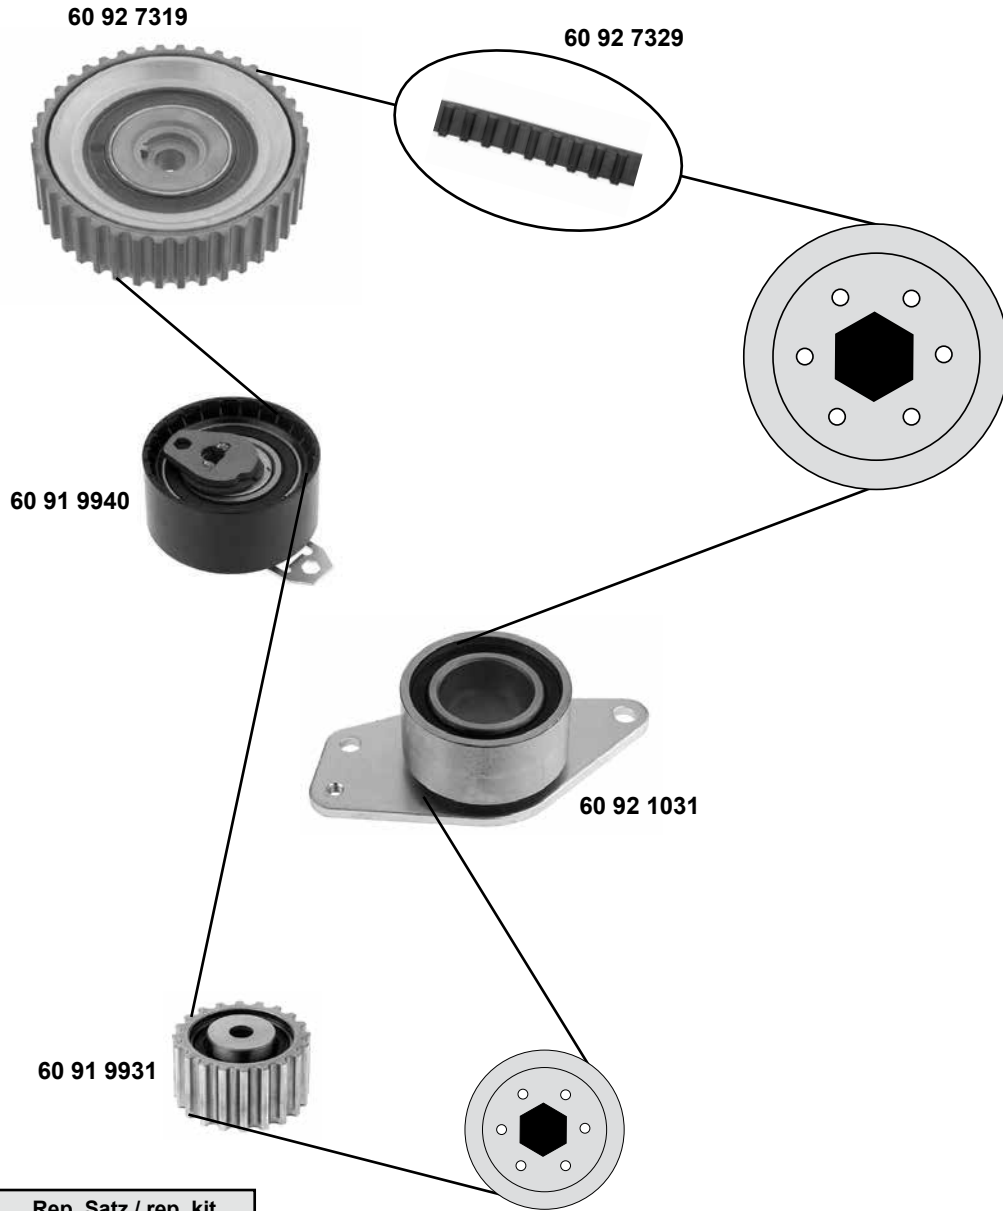

1,9 D

(F9Q-770)