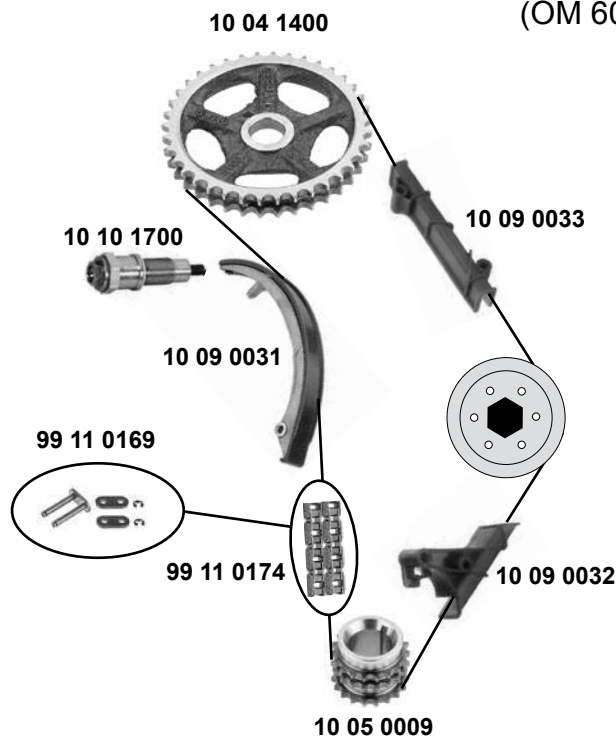

250 GD / 290 GD / 290 GDTurbo

(OM 602.930,938,939,942,946,947,983)

Rep. Satz / rep. kit

SWAG 99 13 0302