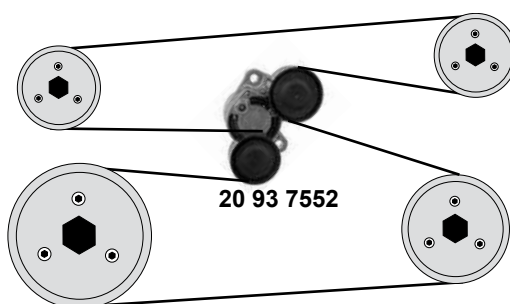

3,0dx / 4,0dx / 5,0dx
(N57N)

	Ref. - No.			
20 92 8717	13 52 7 797 904	Kettenspanner / chain tensioner		
20 92 8718	11 31 7 797 901	Kettenspanner / chain tensioner		
20 92 8720	11 31 8 510 014	Steuerkette / timing chain		86 E
20 93 7552	11 28 7 810 807	Riemenspanner / belt tensioner		ØA 65/60 B26
99 13 0349	11 31 8 510 014 S1	Rep. Satz Steuerkette / rep. kit timing chain		86 E
99 13 6075	11 31 8 506 654	Steuerkette / timing chain		72 E
99 13 6076	11 31 8 506 654 S1	Rep. Satz Steuerkette / rep. kit timing chain		72 E