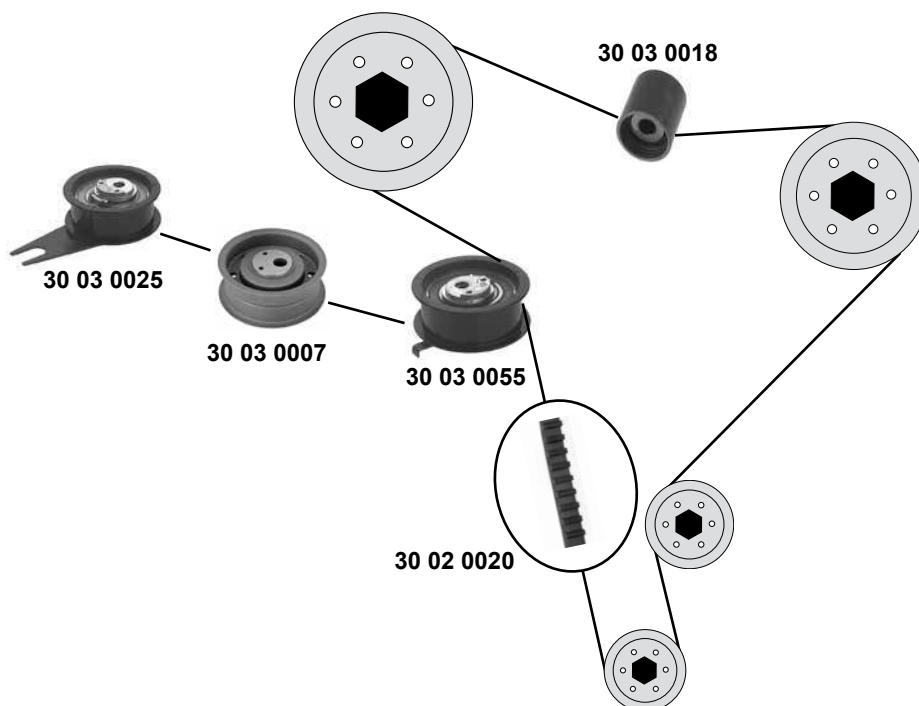

1,9 TDI
(1Z / AAZ / AHU / ALE / AFN)

Rep. Satz / rep. kit

SWAG 99 02 0067

Rep. Satz / rep. kit

SWAG 99 02 0069