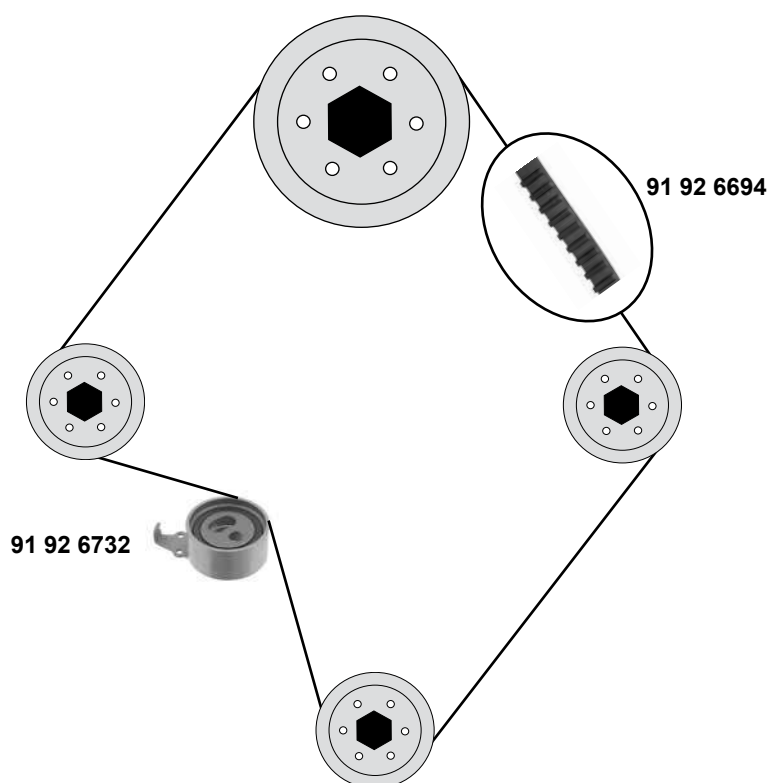

HYUNDAI

Verna

(11/01→12/06)

1,5 (TCI)

Verna

(12/06→)

1,5 CRDI

SWAG GERMANY	Ref. - No.			
90 92 4465	24312-27000	Zahnriemen / timing belt		Z 123
90 93 1195	24810-27250	Umlenkrolle / deflection pulley		ØA 58 B32
90 93 1213	24312-27000 S1	Rep. Satz Zahnriemen / rep. kit timing belt		Z 123
90 93 3179	25281-27060	Riemenspanner / belt tensioner	11/01 → 09/04	
90 93 3180	25287-27001	Umlenkrolle / deflection pulley	11/01 → 03/06	ØA 70 B27,5
90 93 4312	24410-27250	Spannrolle / tension roller		ØA 58 B32
99 13 1002	24351-2A000	Steuerkette / timing chain		84 E
99 13 1003	24361-2A000	Steuerkette / timing chain		76 E