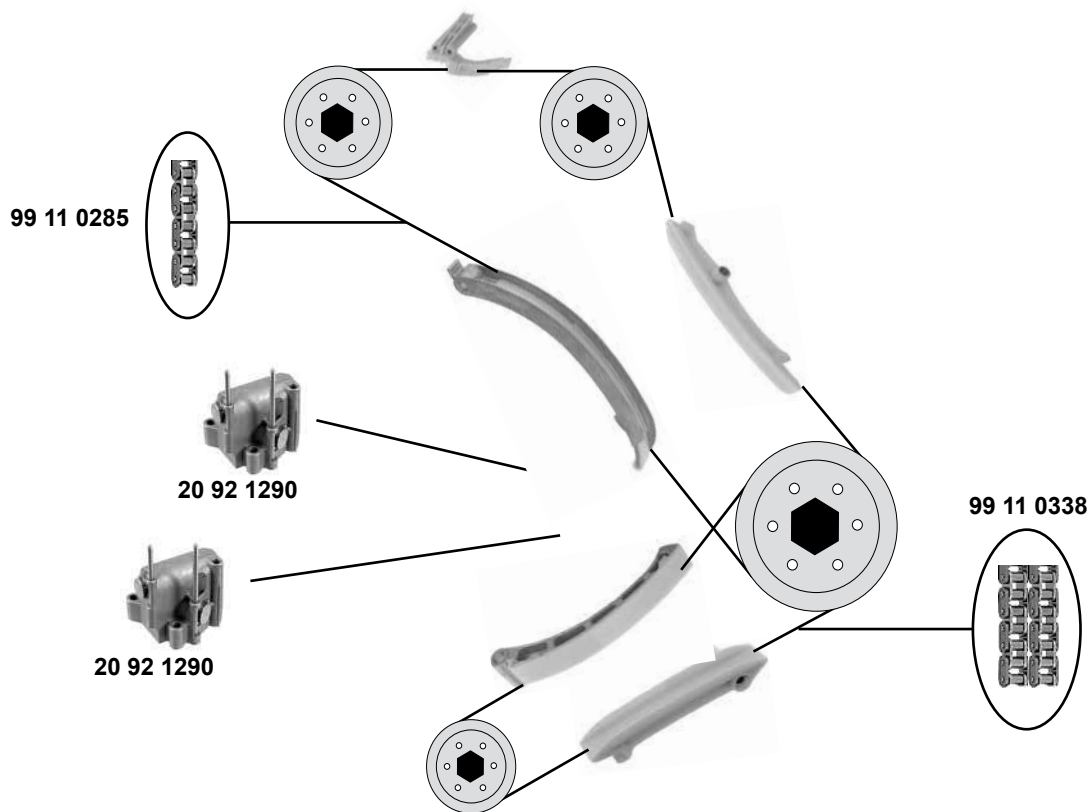

BMW 5 'er (E39) (95→04)

525 td/tds (M51)

Rep. Satz / rep. kit

SWAG 99 13 0384

SWAG GERMANY	Ref. - No.			
20 03 0012	11 28 2 245 166	Umlenkrolle / deflection pulley		80 x 23,5
20 03 0011	11 28 2 244 754	Spannrolle / tension roller		70 x 23
20 03 0026	64 55 2 245 584	Spannrolle / tension roller	AC	70 x 24,5
20 10 0008	13 52 2 243 950	Kettenspanner / chain tensioner		
20 52 0007	11 28 2 248 168	Schwingungsdämpfer / vibration damper		
99 11 0206	13 52 2 246 583	Steuerkette / timing chain		74 E
99 11 0207	11 31 2 246 582	Steuerkette / timing chain		80 E
99 13 0384	13 52 8 506 969 S1	Rep. Satz Steuerkette / rep. kit timing chain		74 E + 80 E