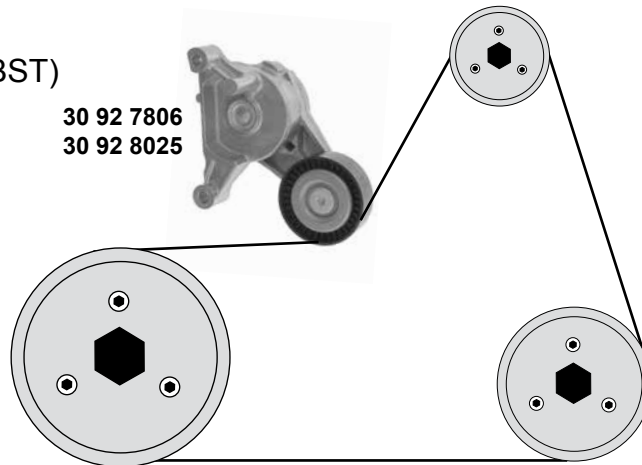

1,9 TDI / 2,0 SDI

(BLS/BSU/BMM/BJB/BDJ/BST)

30 92 7806
30 92 8025

(1) (mot.) BJB/BDJ/BST → (ch.) 2K-6-048 669

Ref. - No.

30 03 0063	028 109 243 G
30 03 0093	028 903 119 AQ
30 91 9360	028 109 119 AC
30 92 7806	03G 903 315 A
30 92 8025	03G 903 315 C

Spannrolle / tension roller
Riemenscheibe Generator / belt pulley alternator
Zahnriemen / timing belt
Riemenspanner / belt tensioner
Riemenspanner / belt tensioner

(1)

AC (ch.) 2K-6-000 001 →

ØA 67 ØI 8 B24
Z 137 B23
ØA 70
ØA 70 B 24