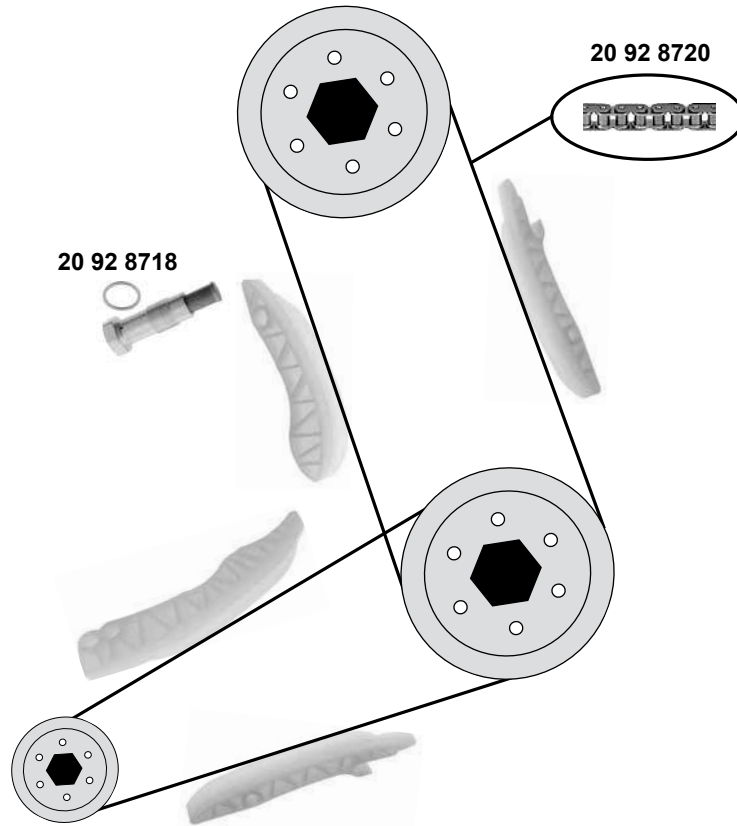

420d/dx/425d
(N47 N)

Rep. Satz / rep. kit

SWAG 99 13 0349