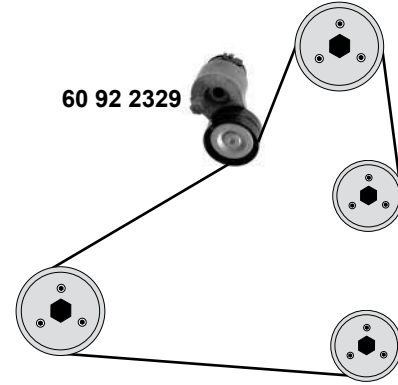

1,9 D
(01/02→)
(F9Q)