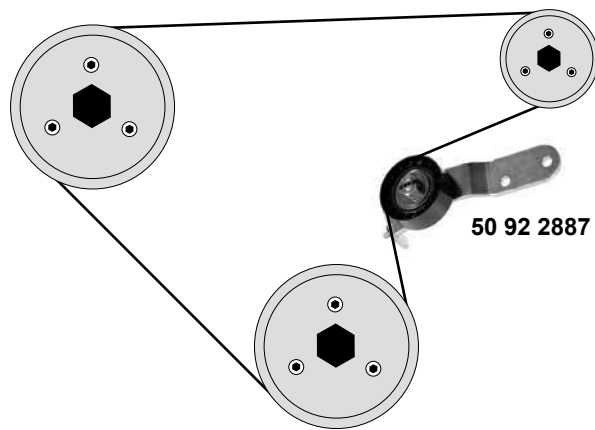

1,8 D

SWAG GERMANY	Ref. - No.			
50 02 0016	1 113 179	Zahnriemen / timing belt		Z 116 B22
50 02 0018	1 113 169	Zahnriemen / timing belt		Z 85 B22
50 02 0024	1 005 828 S1	Rep. Satz Zahnriemen / rep. kit timing belt		Z 85 B22
50 02 0030	1 005 824 S1	Rep. Satz Zahnriemen / rep. kit timing belt		Z 116 B22
50 03 0004	1 113 169	Umlenkrolle / deflection pulley		ØA56,2 B26,7
50 03 0012	1 005 822	Spannrolle / tension roller		ØA67
50 03 0021	1 005 516	Spannrolle / tension roller		52 x 22,3 x 28,3
50 92 2887	1 088 100	Riemenspanner / belt tensioner	servo AC	ØA60 B22