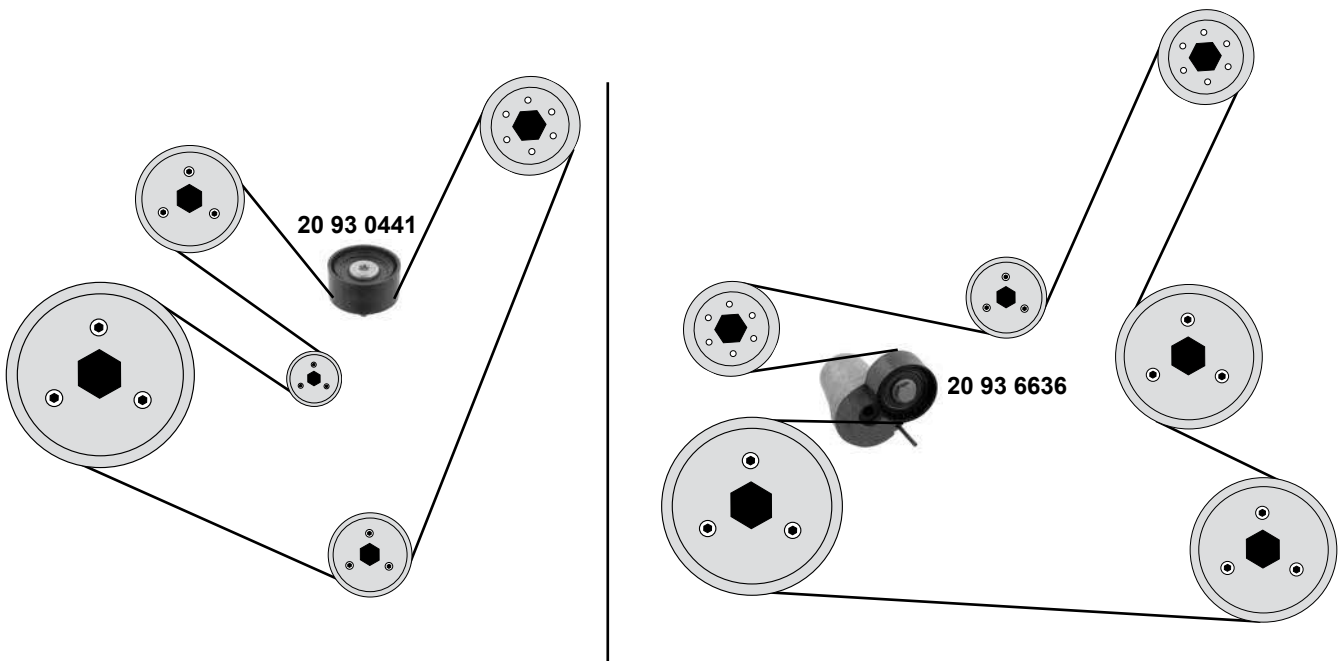

BMW

5'er (E60LCI / E61LCI)

(05→10)

520 d

(N47)

SWAG	Ref. - No.			
20 92 8717	13 52 7 797 905	Kettenspanner / chain tensioner		
20 92 8718	11 31 7 797 901	Kettenspanner / chain tensioner		
20 92 8720	11 31 8 510 014	Steuerkette / timing chain		86 E
20 93 0441	11 28 7 800 562	Umlenkrolle / deflection pulley		AØ 55 B28
20 93 6636	11 28 7 800 334	Riemenspanner / belt tensioner		AØ 55 B29
20 93 9475	13 52 8 572 504 S1	Rep. Satz Steuerkette / rep. kit timing chain		
99 13 0349	11 31 8 510 014 S1	Rep. Satz Steuerkette / rep. kit timing chain		86 E
99 93 9474	13 52 8 572 504	Steuerkette / timing chain		70 E