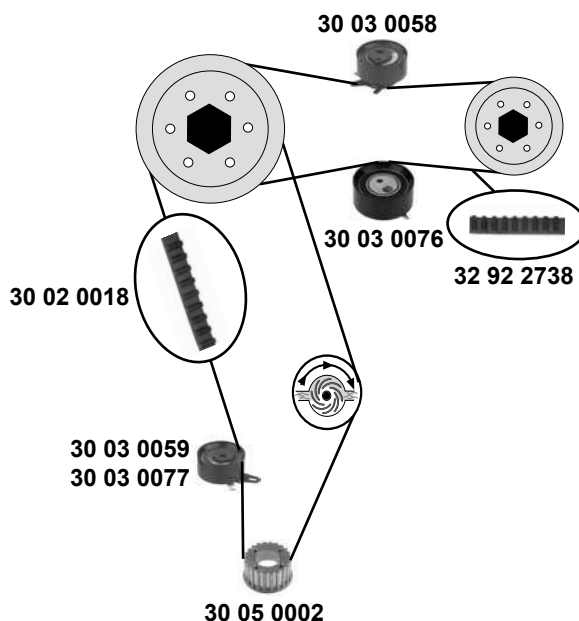

2,5 TDI

(ACV / AUF / AYC / AHY / AJT / AXG / AXL / AYY)

2,5 TDI

(AET / AEU / APL / AVT / AJA / AJT / ACV / AYC / AUF / AYY)