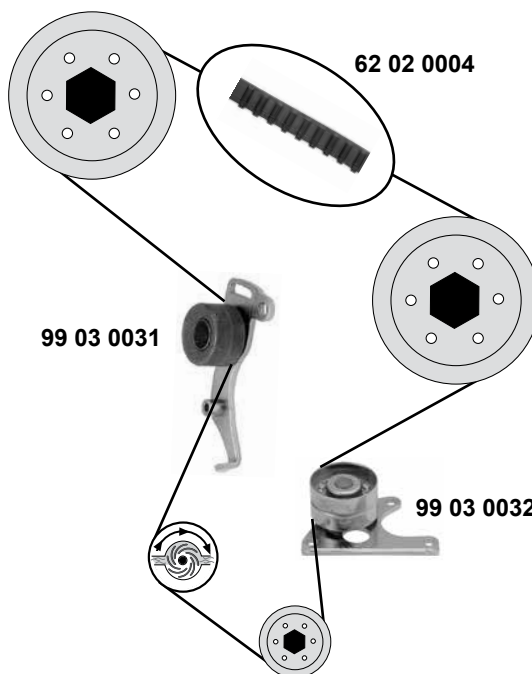

Ref. - No.

62 02 0004	0816.98	Zahnriemen / timing belt	Z 136 B25,4
62 02 0018	0831.09	Rep. Satz Zahnriemen / rep. kit timing belt	Z 136 B25,4
99 02 0055	0831.27	Rep. Satz Zahnriemen / rep. kit timing belt	Z 136 B25,51
99 03 0003	0829.11	Spannrolle / tension Roller	ØA 60 B34
99 03 0004	0830.02	Umlenkrolle / deflection pulley	ØA 60 B34
99 03 0031	0829.33	Spannrolle / tension roller	ØA 60 B34
99 03 0032	0830.13	Umlenkrolle / deflection pulley	ØA 60 B34