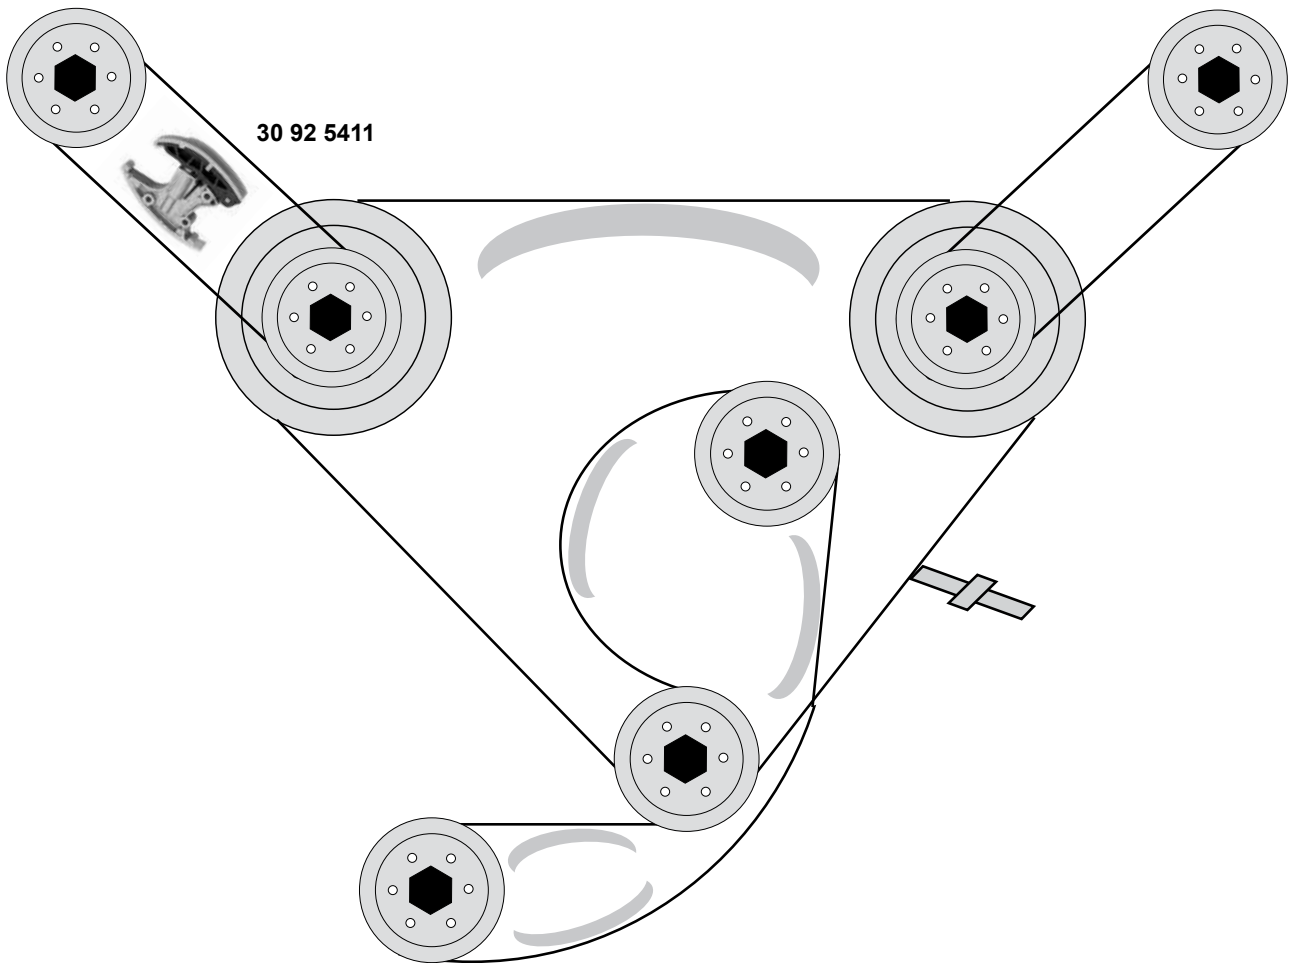

2,7/3,0 TDI (CGKA/CGKB/CCWA)