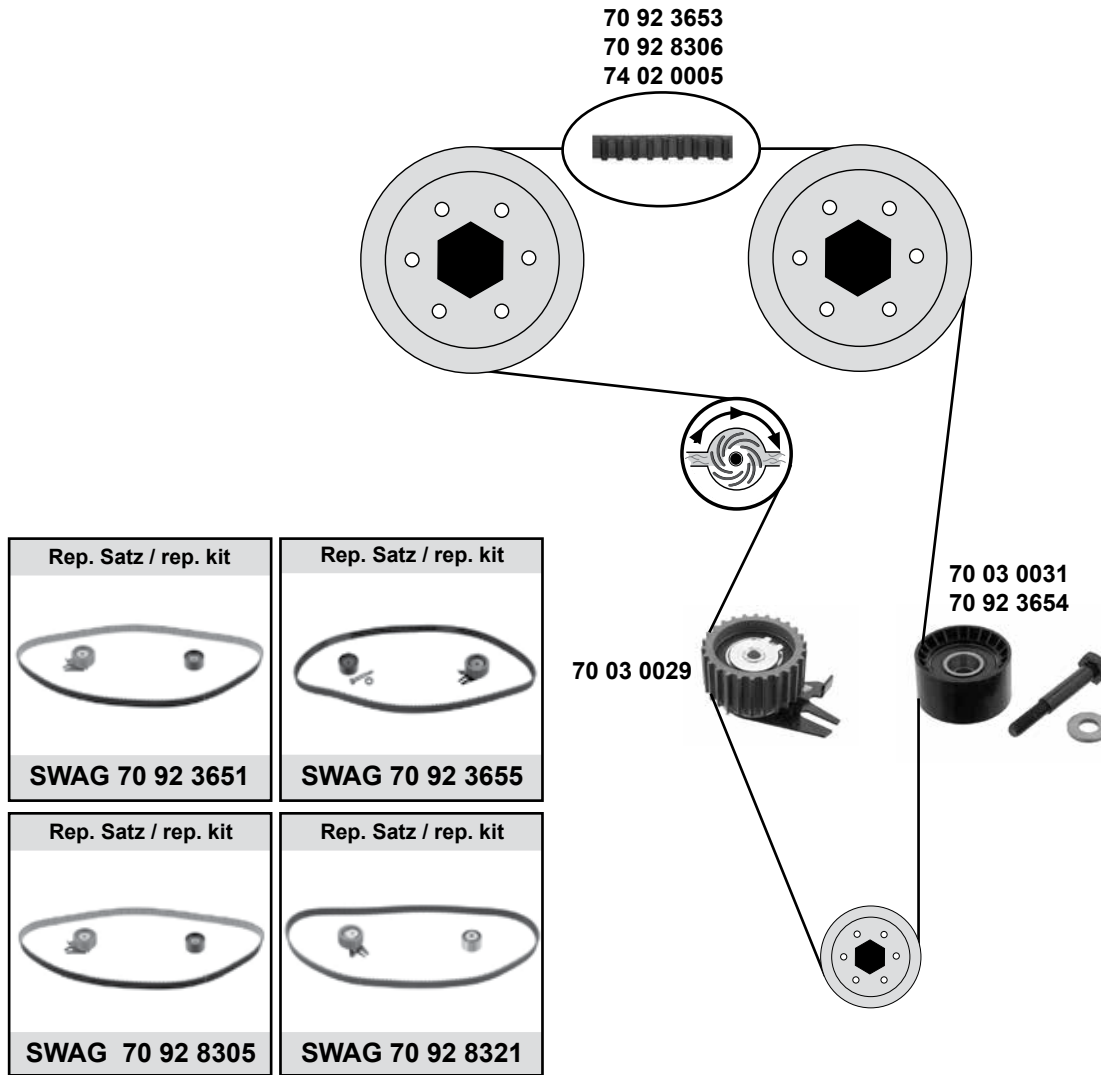

1,9 D

- (1) 147 (937) 00 → 10 (mot.) 1,9 JTD 16V
- (2) 147 (937) 00 → 10 (mot.) 1,9
- (3) 147 (937) 00 → 10 (mot.) 1,9 JTD 15/5/2003→ / 1,9 JTDM
- (4) 147 (937) 00 → 10 (mot.) 1,9 D 74kW,85kW,88kW
- (5) 147 (937) 00 → 10 (mot.) 1,9 D 74kW,85kW,93kW,100kW,103kW,110kW →15/5/2003 (mot.) →3646771
- (6) 147 (937) 00 → 10 (mot.) 1,9 D 74kW,85kW,(937 A2.000),88kW
- (7) 147 (937) 00 → 10 (mot.) 1,9 D 93kW,100kW,103kW,110kW →15/5/2003 (mot.) →3646771
- (8) 147 (937) 00 → 10 (mot.) 1,9 JTD 16 V 15/5/2003→

SWAG GERMANY	Ref. - No.			
70 03 0029	55238027	Spannrolle / tension roller	(2)	ØA 65 Z26
70 03 0031	71736493	Umlenkrolle / deflection pulley	(5)	ØA/o 53
74 02 0005	71731639	Zahnriemen / timing belt	(4)	Z190 B24
70 92 3651	46791189 S1	Rep. Satz Zahnriemen / rep. kit timing belt	(ex.) CF4	Z198 B24
70 92 3653	46791189	Zahnriemen / timing belt	(ex.) CF4	Z198 B24
70 92 3654	55187100	Umlenkrolle / deflection pulley	(3)	ØI 10 B29
70 92 3655	71736726	Rep. Satz Zahnriemen / rep. kit timing belt	(6)	
70 92 8305	55183528 S1	Rep. Satz Zahnriemen / rep. kit timing belt	(8)	
70 92 8306	55183528	Zahnriemen / timing belt	(1)	Z199 B24
70 92 8321	55183528 S2	Rep. Satz Zahnriemen / rep. kit timing belt	(7)