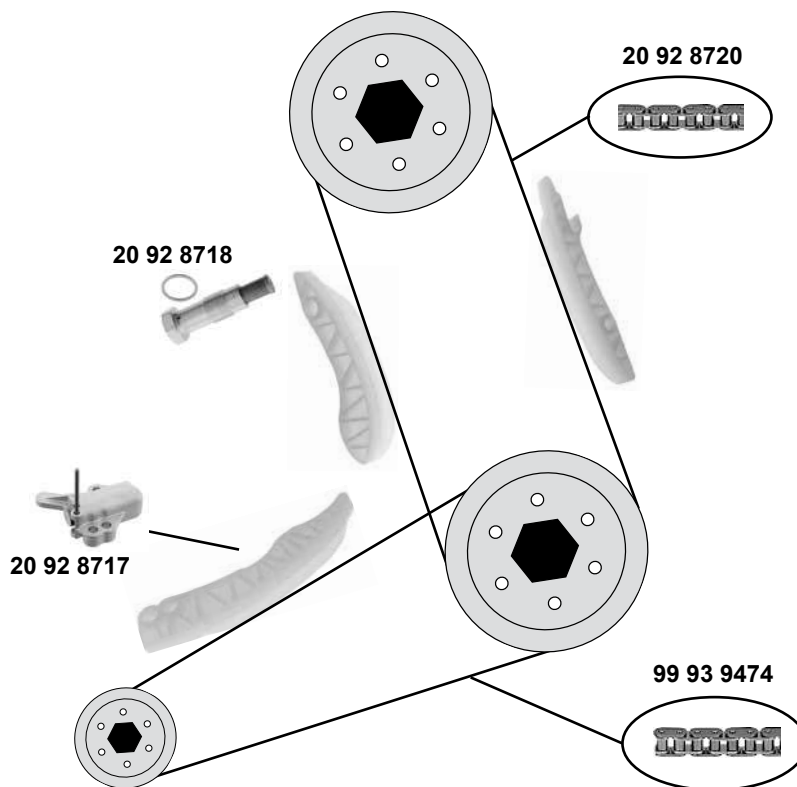

BMW

3 'er (E90LCI/E91LCI/E92LCI/E93LCI)

(08→13)

316 d / 318 d / 320 d/ed/xd
(N47/ N)

Ref. - No.

20 92 8717	13 52 7 797 905	Kettenspanner / chain tensioner		
20 92 8718	11 31 7 797 901	Kettenspanner / chain tensioner		
20 92 8720	11 31 8 510 014	Steuerkette / timing chain		86 E
20 93 7552	11 28 7 810 807	Riemenspanner / belt tensioner		ØA 65/60 B26
20 93 9475	13 52 8 572 504 S1	Rep. Satz Steuerkette / rep. kit timing chain	→08/13	70 E
99 13 0349	11 31 8 510 014 S1	Rep. Satz Steuerkette / rep. kit timing chain		86 E
99 93 9474	13 52 8 572 504	Steuerkette / timing chain	→08/13	70 E