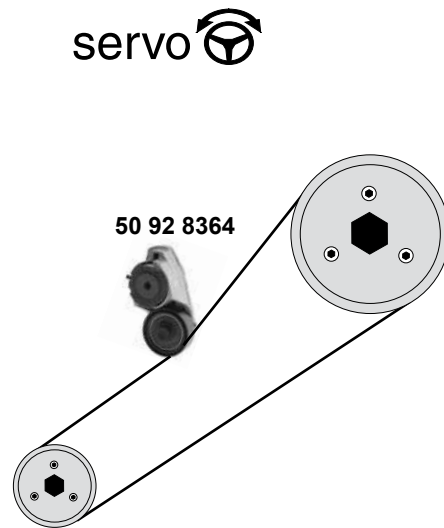

2,0 TDCi

Ref. - No.

50 92 4407	1 201 178
50 92 4409	1 128 896
50 92 4429	1 201 181
50 92 8364	1 132 644
50 93 6291	1 141 681
50 93 6295	1 099 874
50 93 6297	1 406 306
50 94 0150	1 096 496
50 94 0151	1 334 536

Umlenkrolle / deflection pulley
Umlenkrolle / deflection pulley
Riemenspanner / belt tensioner
Riemenspanner / belt tensioner
Gleitschiene / sliding rail
Steuerkette / timing chain
Kettenspanner / chain tensioner
Gleitschiene / sliding rail
Gleitschiene / sliding rail

AC
AC
AC
08/00 → 05/03
08/00 →
08/00 →
→04
04→

ØA 65 B26
ØA 69 B26,1
ØA 65
ØA 52
D 66 E