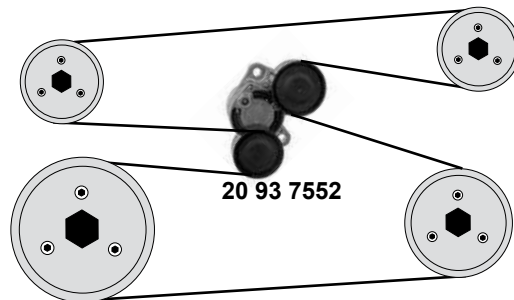

SWAG GERMANY	Ref. - No.			
20 92 8718	11 31 7 797 901	Kettenspanner / chain tensioner		
20 92 8720	11 31 8 510 014	Steuerkette / timing chain		86 E
20 93 7552	11 28 7 810 807	Riemenspanner / belt tensioner		ØA 65/60 B26
99 13 0349	11 31 8 510 014 S1	Rep. Satz Steuerkette / rep. kit timing chain		86 E