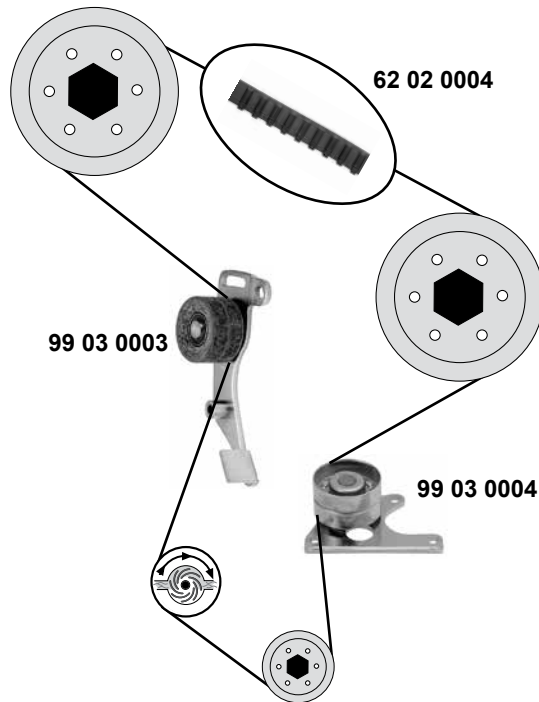

CITROËN C25

(82→94)

1,9 HDi (XUD9A)

2,5 D (CRD93)

Ref. - No.

70 03 0005	26 207 509	Spannrolle / tension roller	ØA 57 B24
62 02 0002	0816.33	Zahnriemen / timing belt	Z 118 B32,08
62 02 0004	0816.98	Zahnriemen / timing belt	Z 136 B25,4
62 02 0018	0831.09	Rep. Satz Zahnriemen / rep. kit timing belt	Z 136 B25,4
99 03 0003	0829.11	Spannrolle / tension roller	ØA 60 B34
99 03 0004	0830.02	Umlenkrolle / deflection pulley	ØA 60 B34
99 03 0007	0818.22	Spannrolle / tension roller	ØA 67,5 B35,5