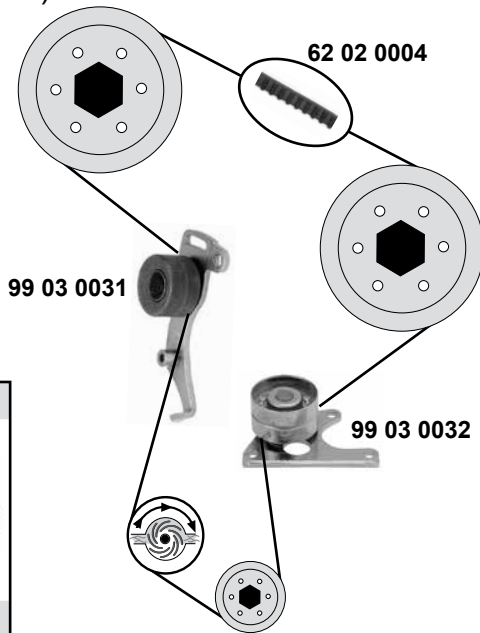

1,9 D

(XUD9SD / XUD9TE)

(1) 405 man. AC

(2) 406 (ex.) AC

Ref. - No.

62 02 0004	0816.98	Zahnriemen / timing belt		Z 136 B25,4
62 91 9072	5751.81	Schwingungsdämpfer / vibration damper	servo AC	
99 02 0055	0831.27	Rep. Satz Zahnriemen / rep. kit timing belt		
99 03 0014	6453.76	Spannrolle / tension roller		ØA 58 B22,5
99 03 0031	0829.33	Spannrolle / tension roller		ØA 60 B34
99 03 0032	0830.13	Umlenkrolle / deflection pulley		ØA 60 B34
99 03 0041	5751.29	Spannrolle / tension roller		ØA 70 B27/29
99 03 0042	5751.38	Spannrolle / tension roller	(1) (2)	ØA 85 B26
99 03 0056	5751.30	Spannrolle / tension roller		ØA 60 B26,5