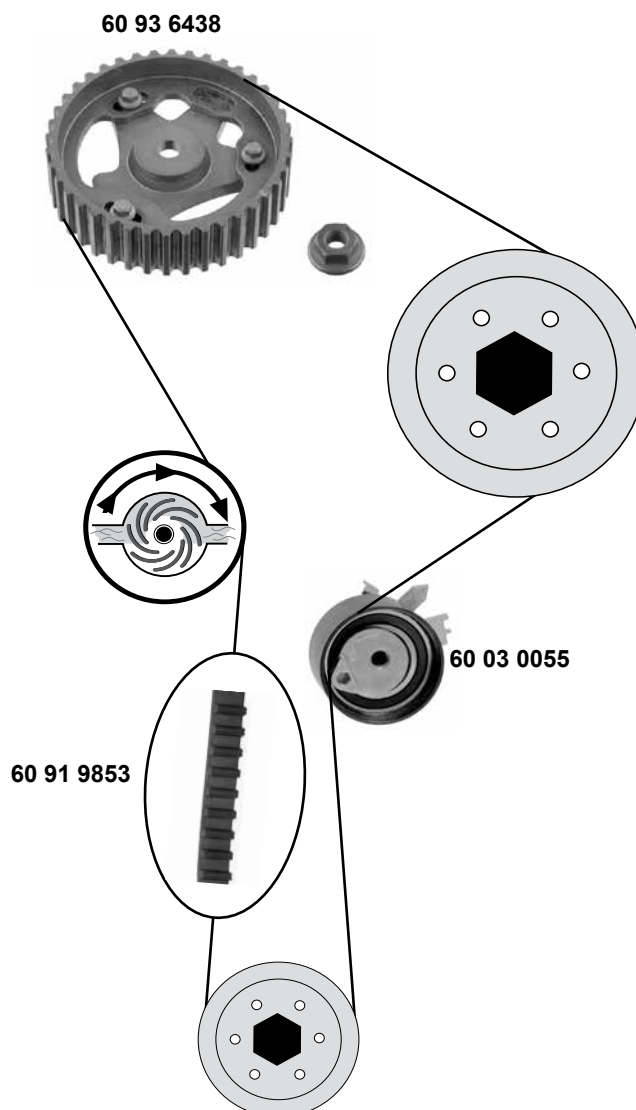

1,5 D
(K9K-792,796)

1,5 D
(K9K-790,796)