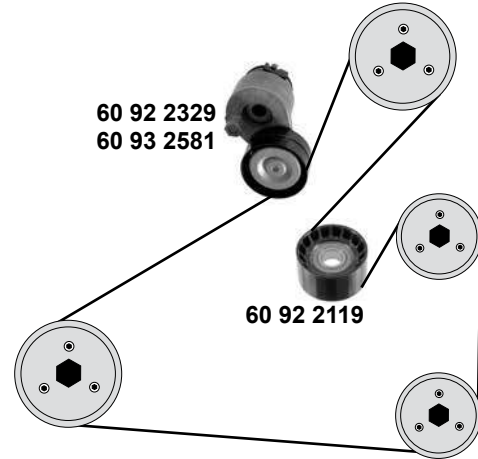

1,9 / 2.0 D (F9Q)