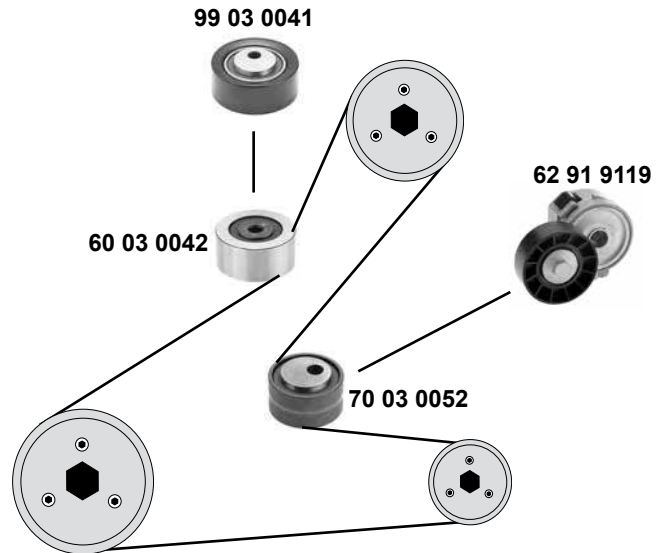

2,0 HDi
(DW10TD)