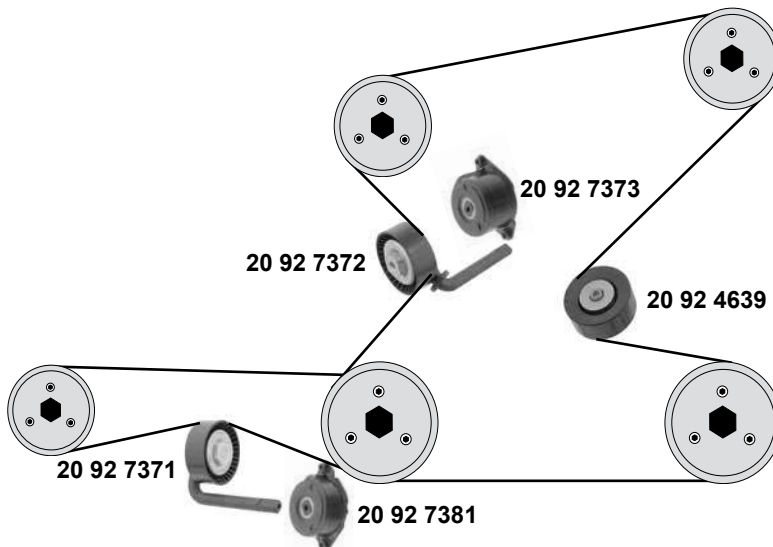

BMW

3'er (E46)

(01→06)

318 d / 320 d

(M47N)

Ref. - No.

20 92 1291	13 52 7 787 299	Kettenspanner / chain tensioner		
20 92 4639	11 28 7 799 464	Umlenkrolle / deflection pulley		AØ70 B27
20 92 7371	64 55 7 786 545	Spannrolle / tension roller	→ 09/04 AC	AØ70 B26
20 92 7372	11 28 7 807 021	Spannrolle / tension roller		AØ70 B26
20 92 7373	11 28 7 786 880	Riemenspanner / belt tensioner		AØ66
20 92 7381	64 55 7 787 371	Riemenspanner / belt tensioner	→ 09/04 AC	
99 11 0389	11 31 8 506 869	Steuerkette / timing chain		74 E
99 11 0390	13 52 8 506 969	Steuerkette / timing chain		67 E
99 13 0347	11 31 8 506 869 S1	Rep. Satz Steuerkette / rep. kit timing chain		74 E
99 13 0348	13 52 8 506 969 S1	Rep. Satz Steuerkette / rep. kit timing chain		66 E

Ref. - No.

20 03 0038	11 28 2 247 435	Umlenkrolle / deflection pulley	AC →10/00	AØ 70 B23
20 92 1271	13 52 2 247 644	Kettenspanner / chain tensioner		AØ 66 B28
20 92 7375	11 28 2 354 130	Riemenspanner / belt tensioner		AØ 70 B25,5
20 93 0114	11 28 2 354 131	Spannrolle / tension roller		
20 93 0116	64 55 7 788 684	Spannrolle / tension roller		
20 93 0117	64 55 7 786 076	Riemenspanner / belt tensioner		
20 93 0118	64 55 2 354 034	Spannrolle / tension roller		
99 11 0285	11 31 2 248 728	Rollenkette einfach / roller chain simplex		G67 HP- 1 90 E
99 11 0345	13 52 2 248 729	Steuerkette / timing chain		68 E
99 13 0343	11 31 2 248 728 S2	Rep. Satz Steuerkette / rep. kit timing chain		90 E
99 13 0344	13 52 2 248 729 S1	Rep. Satz Steuerkette / rep. kit timing chain	68 E	