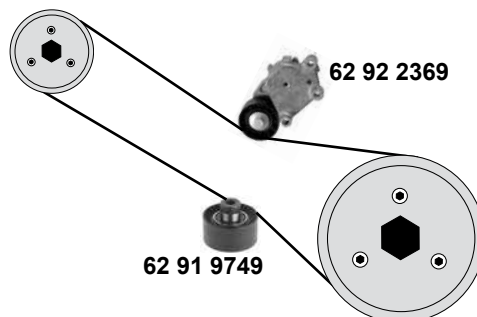

1,4 / 1,6 TDCi

1,4 TDCi

1,6 TDCi

(1) (ex.) 1,4 / endlos / endless

Ref. - No.

62 91 9511	1 562 503	Spannrolle / tension roller		ØA 60 H 29
62 91 9513	1 145 955	Umlenkrolle / deflection pulley		ØA 60 H 30
62 91 9749	1 222 856	Umlenkrolle / deflection pulley		ØA 60 H 30
62 92 1865	1 145 950	Zahnriemen / timing belt	AC	Z 144 B25,4
62 92 1867	1 211 185	Rep. Satz Zahnriemen / rep. kit timing belt	(ex.) 1,6	Z 116 B22
62 92 2349	1 222 855	Umlenkrolle / deflection pulley	(ex.) 1,6	ØA 51 H 26
62 92 2369	1 690 293	Riemenspanner / belt tensioner	(ex.) AC	ØA73 B22
64 92 4367	1 446 647	Zahnriemen / timing belt	(ex.) 1,4	Z 137 B25
64 92 4369	1 446 648	Rep. Satz Zahnriemen / rep. kit timing belt	(ex.) 1,4	Z 137 B25
62 93 2449	1 231 280	Kettenspanner / chain tensioner	(ex.) 1,4	
99 13 3691	1 231 282	Steuerkette simplex / timing chain simplex	(1)	G67HP-6 / 40E
99 13 3692	1 448 169	Steuerkettensatz / timing chain kit	(ex.) 1,4	