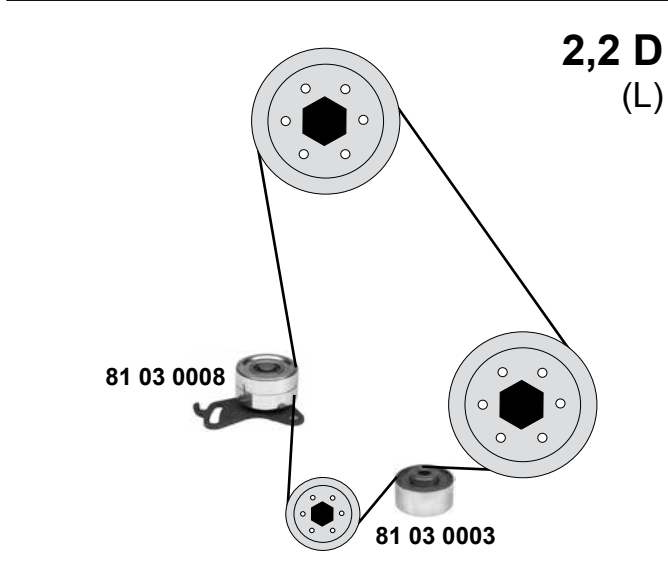

(2) (KDH) (mot.) 2KDFTV
(KLH) 01/05 → 08/01 → 08/06
(3) (mot.) L 82 → 88

Ref. - No.

Ref. - No.	Description	Quantity	Dimensions
81 03 0003	Umlenkrolle / deflection pulley	(3)	ØA 60 B 30
81 03 0008	Spannrolle / tension roller	(3)	ØA 60 B 31,2
81 03 0011	Umlenkrolle / deflection pulley	(1)	ØA 83 B 35
81 91 8574	Spannrolle / tension roller	(2)	ØA 62 B 38
81 92 3255	Spannrolle / tension roller	(1)	ØA 62 B 35
81 92 6812	Zahnriemen / timing belt	(1)	Z 129 B 31
81 92 6813	Rep.Satz Zahnriemen / rep.kit timing belt	(1)	Z 129 B 31
81 92 6847	Zahnriemen / timing belt	(2)	Z 97 B 25
81 93 2577	Riemenspanner / belt tensioner	(2)	