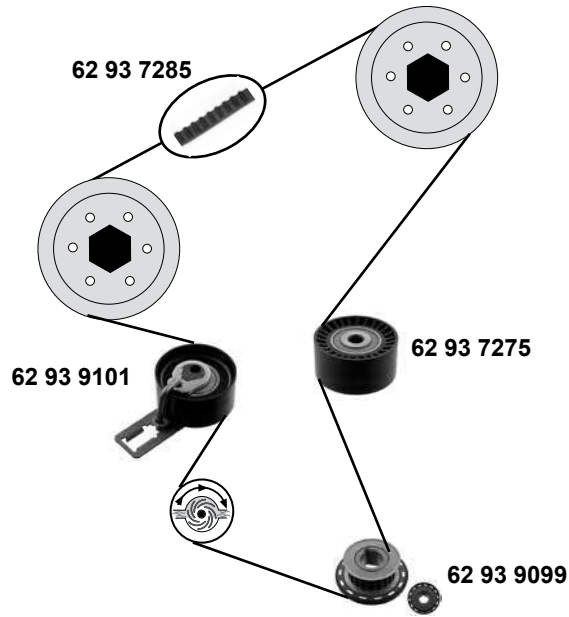

1,6 HDi

(DV6C / DV6DTED / DV6DTED M)

(1) DS4 01/11→ (mot.) DV6C, DV6DTED, DV6DTEDM
DS5 08/11→ (mot.) DV6C

(2) DS4 01/11→ (mot.) DV6C, DV6DTED
DS5 08/11→ (mot.) DV6C

Ref. - No.

Ref. - No.	Description	Part No.	Dimensions
62 92 2369	Riemenspanner / belt tensioner	DS4	
62 93 7275	Umlenkrolle / deflection pulley	(2)	ØA 61 B30
62 93 7285	Zahnriemen / timing belt	(1)	Z 141 B25,4
62 93 9099	Zahnrad / gear	(1) → O 12719	
62 93 9101	Spannrolle / tension roller	(1)	ØA 60 B30
62 93 9109	Zahnrad / gear	(1) O 12720 →	
62 93 9203	Rep. Satz Zahnriemen / rep. kit timing belt	(1)	
62 93 9204	Rep. Satz Zahnriemen / rep. kit timing belt	(1) O 12720 →	
62 93 9205	Rep. Satz Zahnriemen / rep. kit timing belt	(1) → O 12719	
62 93 9400	Riemenspanner / belt tensioner	(2) + Start stop	ØA65 B25
62 93 9410	Riemenspanner / belt tensioner	(2) + Start stop	ØA65 B 25