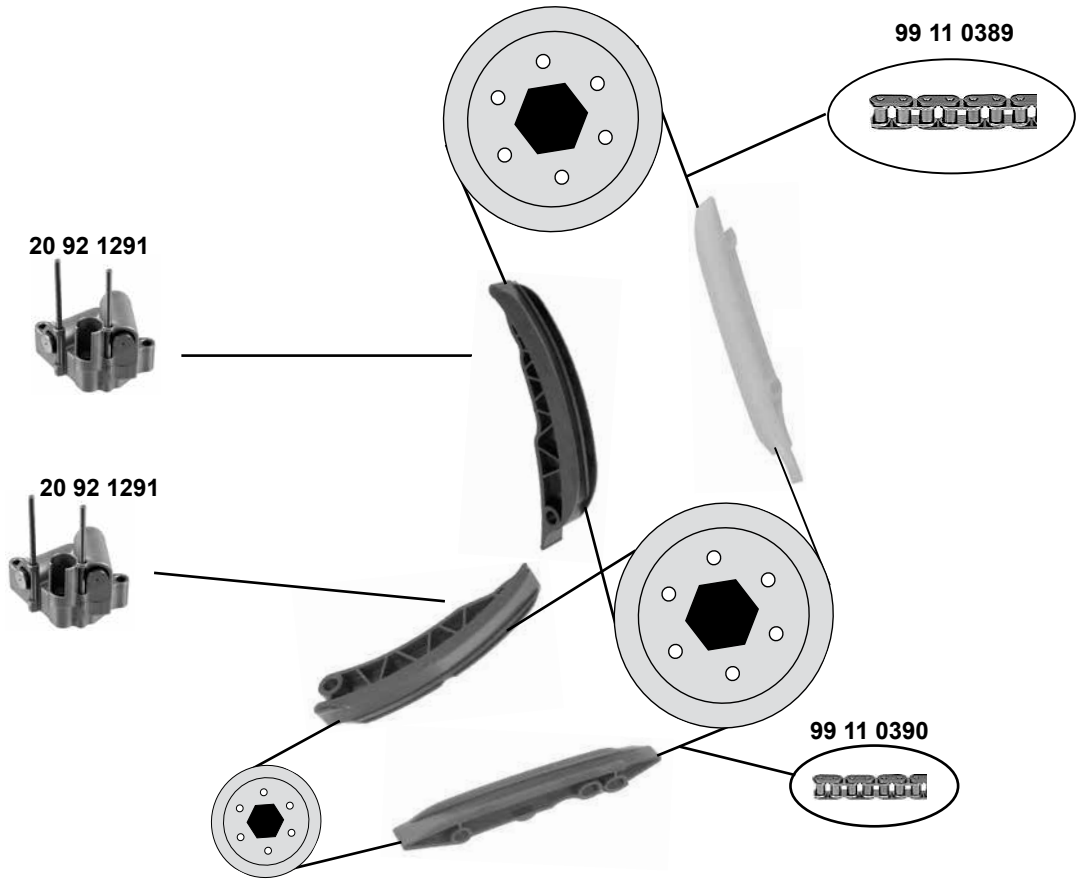

318 d / 320 d

(M47N)

Ref. - No.

20 92 1291	13 52 7 787 299	Kettenspanner / chain tensioner		
20 92 4639	11 28 7 799 464	Umlenkrolle / deflection pulley		AØ70 B27
20 92 7371	64 55 7 786 545	Spannrolle / tension roller	→ 09/04 AC	AØ70 B26
20 92 7372	11 28 7 807 021	Spannrolle / tension roller		AØ70 B26
20 92 7373	11 28 7 786 880	Riemenspanner / belt tensioner		AØ66
20 92 7381	64 55 7 787 371	Riemenspanner / belt tensioner	→ 09/04 AC	
99 11 0389	11 31 8 506 869	Steuerkette / timing chain		74 E
99 11 0390	13 52 8 506 969	Steuerkette / timing chain		67 E
99 13 0347	11 31 8 506 869 S1	Rep. Satz Steuerkette / rep. kit timing chain		74 E
99 13 0348	13 52 8 506 969 S1	Rep. Satz Steuerkette / rep. kit timing chain		66 E