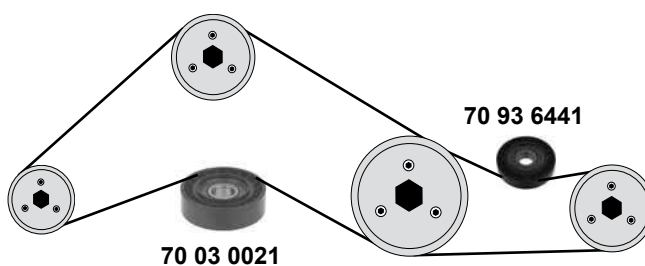

(1)

120 E

(1) Strada : 99 → 05 AC / 05 → (ex.) AC

Ref. - No.

70 02 0024	71771437
70 03 0007	46740727
70 03 0008	46740726
70 03 0021	46424716
70 93 6441	46439454

Zahnriemen / timing belt
Spannrolle / tension roller
Umlenkrolle / deflection pulley
Spannrolle / tension roller
Umlenkrolle / deflection pulley