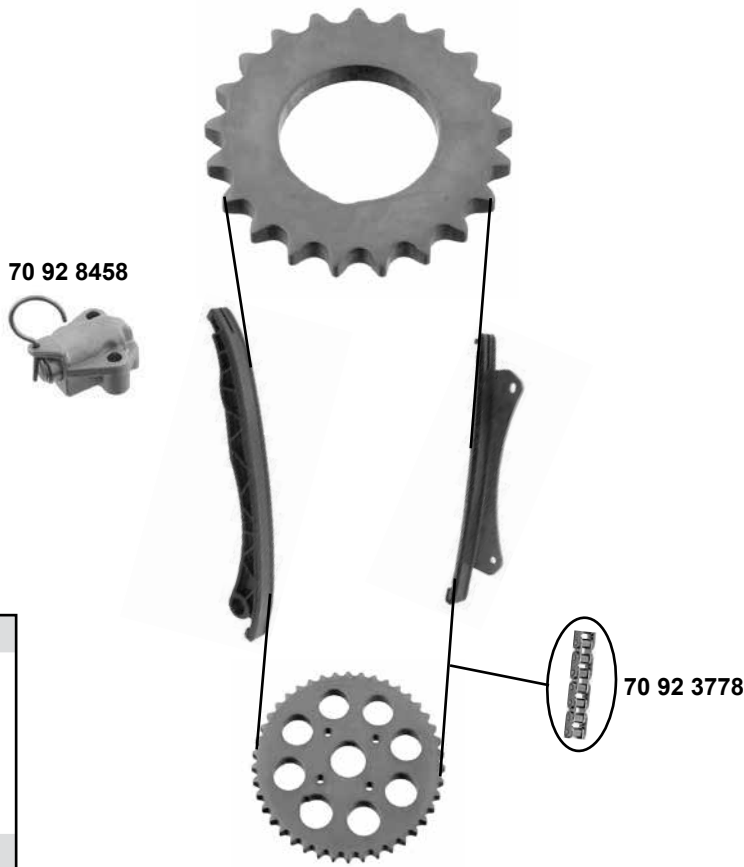

1,3 D

1,3 JTD