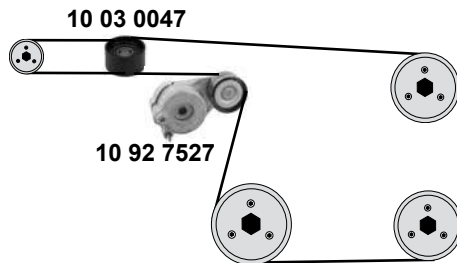

CLS 320 CDI (OM 642.920)

SWAG GERMANY	Ref. - No.			
10 03 0047	642 200 10 70	Umlenkrolle / deflection pulley		190 E
10 92 6750	642 050 03 11	Kettenspanner / chain tensioner		
10 92 7527	642 200 13 70	Riemenspanner / belt tensioner		
10 93 0279	642 050 09 16	Gleitschienensatz / timing-chain guides kit		
10 93 3902	000 993 63 76 S1	Steuerkette / timing chain		
10 93 6419	642 050 09 16 S1	Rep. Satz Steuerkette / rep. kit timing chain		
99 13 0321	642 050 03 11 S3	Rep. Satz Steuerkette / rep. kit timing chain