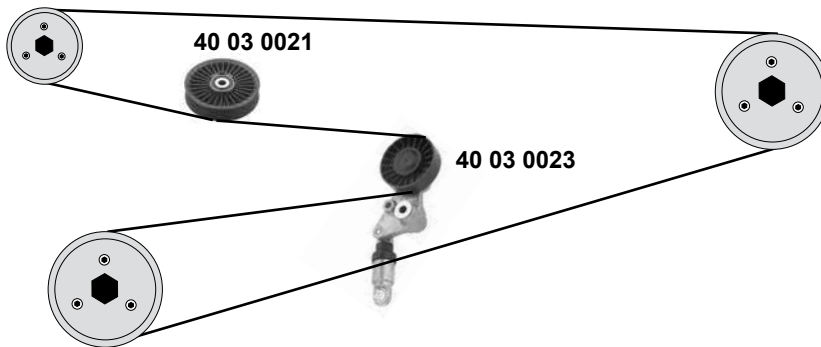

2,0 TD / 2,2 TD

(X 2,0 DTL / Y 2,0 DTL / Y 2,0 DTH / Y 2,2 DTR)

SWAG GERMANY	Ref. - No.			
40 03 0021	55350960	Spannrolle / tension roller		ØA 109 B26,4
40 03 0023	09180809	Riemenspanner / belt tensioner		ØA 90 B24,4
40 10 0004	24418171	Kettenspanner / chain tensioner	(mot.) Y2,2DTR	
40 10 0005	24418172	Kettenspanner / chain tensioner		
40 94 0040	90573822	Kettenspanner / chain tensioner		
99 11 0031	90529248	Steuerkette / timing chain		80 E
99 11 0170	90529247	Steuerkette / timing chain		78 E
99 13 0444	90529247 S1	Rep. Satz Steuerkette / rep. kit timing chain		78 E
99 13 0449	90529248 S1	Rep. Satz Steuerkette / rep. kit timing chain		80 E