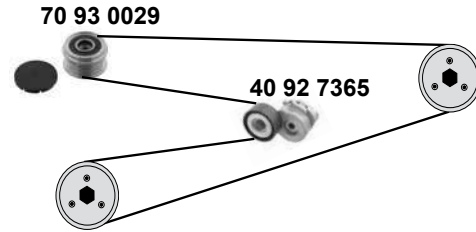

Antara

(06→)