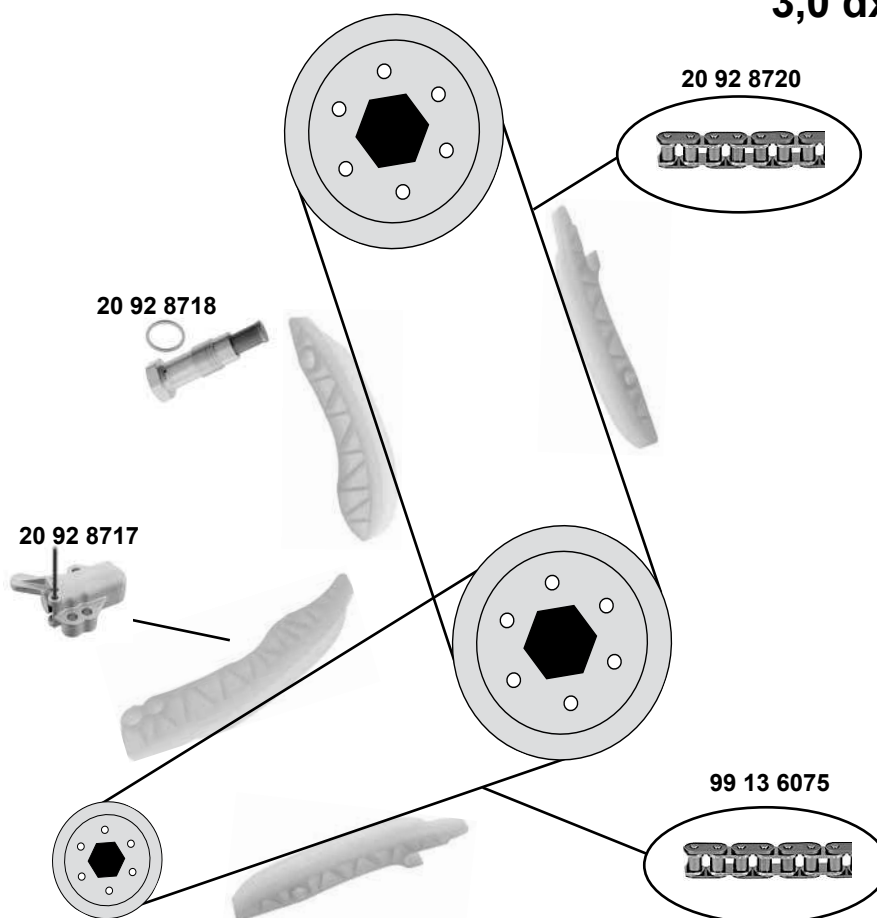

3,0 dx / 3,5 dx / 4,0 dx
(N57)

3,0 d / 4,0 dx
(N57)