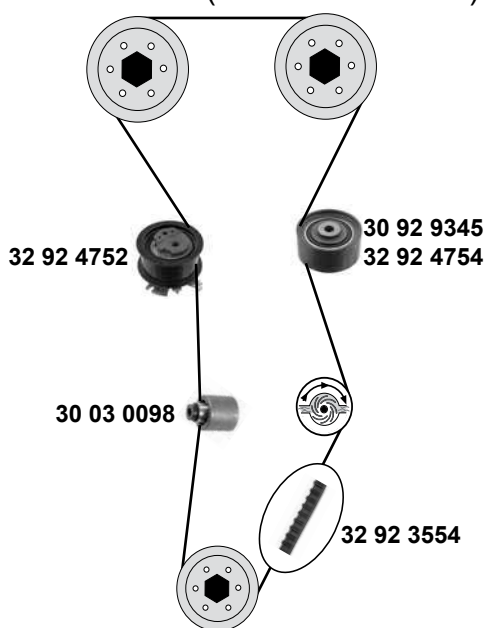

(1) (mot.) AZV/BKD → 5P-7-032 500
(mot.) BMN
(mot.) CEGA → 09

(2) (mot.) AZV/BKD 5P-7-032 501 →
(mot.) BMN

Ref. - No.

Ref. - No.				
30 03 0094	03L 109 244 C	Umlenkrolle / deflection pulley	→ 09	ØA 28 B34
30 03 0098	038 109 244 J	Umlenkrolle / deflection pulley	→ 09	ØA 28 B34
30 92 7618	038 903 315 AH	Riemenspanner / belt tensioner	AC	ØA 70 B24
30 92 8025	03G 903 315 C	Riemenspanner / belt tensioner	(2)	ØA 90 B24,6
30 92 9345	03G 109 244 A	Umlenkrolle / deflection pulley	(2)	ØA 80 B34,3
30 93 0215	03L 109 243 E	Spannrolle / tension roller	→ 09	ØA 68,5 Ø18,5 B35
30 93 0580	03G 198 119 A	Rep. Satz Zahnriemen / rep. kit timing belt	(2)	
30 93 4127	03L 109 119 F	Zahnriemen / timing belt	→ 09	Z 160 B30
30 93 4128	03L 198 119	Rep. Satz Zahnriemen / rep. kit timing belt	→ 09	
32 92 3554	03G 109 119	Zahnriemen / timing belt		Z 141 B30
32 92 4754	03G 109 244	Umlenkrolle / deflection pulley	(1)	ØA 80 B34
32 92 4756	03G 198 119	Rep. Satz Zahnriemen / rep. kit timing belt	(1)	
32 92 4752	03G 109 243	Spannrolle / tension roller		ØA 78 B36