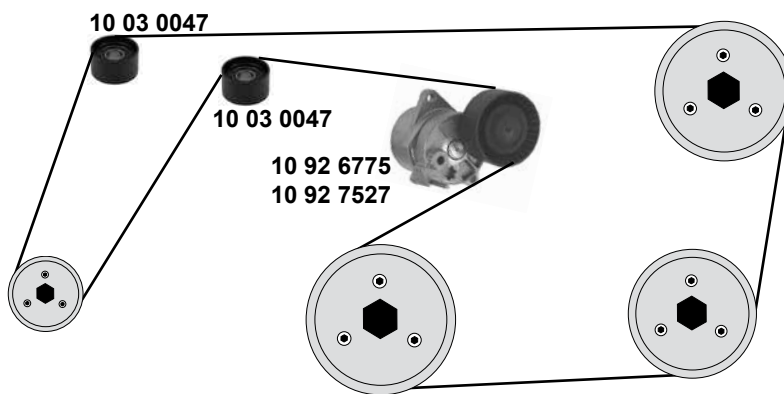

CLS 350 (OM 642.853,854)

SWAG	Ref. - No.			
10 03 0047	642 200 10 70	Umlenkrolle / deflection pulley		ØA 54 B30
10 92 6750	642 050 03 11	Kettenspanner / chain tensioner		
10 92 7527	642 200 13 70	Riemenspanner / belt tensioner		
10 93 0279	642 050 09 16	Gleitschienensatz / timing-chain guides kit		
10 93 3902	000 993 63 76 S1	Steuerkette / timing chain		190 E
10 93 6419	642 050 09 16 S1	Rep. Satz Steuerkette / rep. kit timing chain		
99 13 0321	642 050 03 11 S3	Rep. Satz Steuerkette / rep. kit timing chain