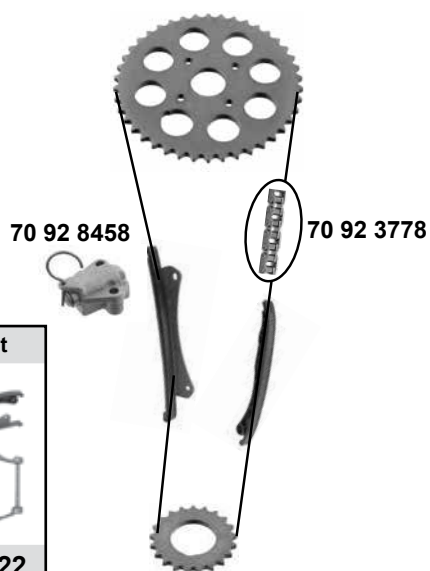

(1) (ch.)→R 3999999 / →R 4999999 / →R 999999

(2) (ch.) S 3000001→ / S 4000001→ / S 6000001→

(3) mit Valeo 70A / combined with Valeo 70A

Ref. - No.

SWAG Ref. - No.	Description	Notes	Dimensions
40 02 0005	Zahnriemen / timing belt		Z 136 B25,4
40 03 0003	Umlenkrolle / deflection pulley	(mot.)→00029082	ØA 65 ØI 12 B31
40 03 0026	Spannrolle / tension roller	(1)	ØA 65 B28,5
40 03 0027	Spannrolle / tension roller	(2)	ØA 65 B28
40 03 0029	Umlenkrolle / deflection pulley	(2)	ØA 65 B31
40 92 6084	Rep. Satz Zahnriemen / rep. kit timing belt	(2)	Z 136 B25,4
40 92 7365	Riemenspanner / belt tensioner		ØA 65 B28,5
40 92 8450	Umlenkrolle / deflection pulley	(mot.) 029083→	AØ65 B28,5
70 92 3778	Steuerkette / timing chain		120 E
70 92 8458	Kettenspanner / chain tensioner		
70 93 0029	Generatorfreilauf / alternator overrun pulley	(3)	ØA59 ØI17B38,1
99 13 1622	Rep. Satz Steuerkette / rep. kit timing chain		120 E