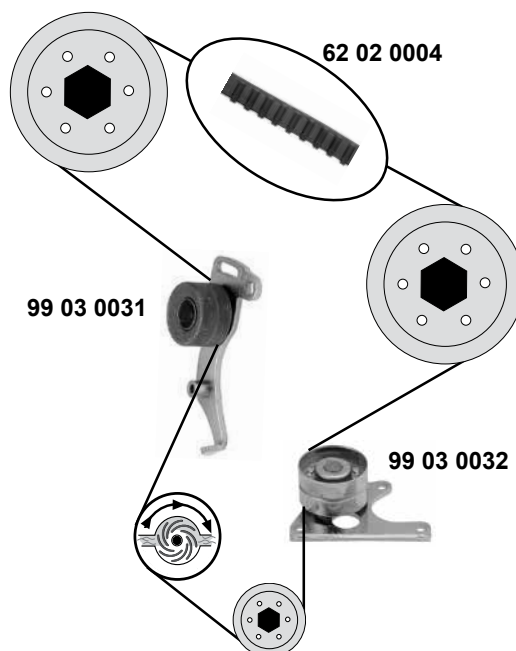

Modell: 01/94 →