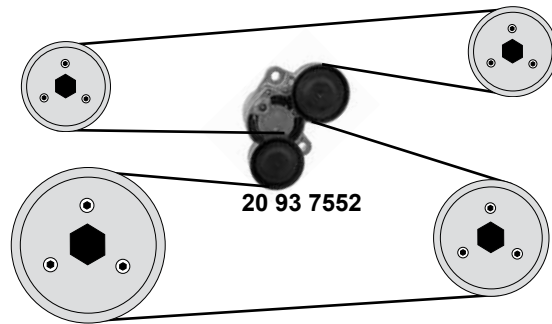

(1) (mot.) N47 / (ex.) 1,6d, 2,5dx

Ref. - No.

20 92 8717	13 52 7 797 905	Kettenspanner / chain tensioner		
20 92 8718	11 31 7 797 901	Kettenspanner / chain tensioner		
20 92 8720	11 31 8 510 014	Steuerkette / timing chain		
20 93 0440	11 28 7 800 333	Riemenspanner / belt tensioner	(1)	86 E
20 93 0441	11 28 7 800 562	Umlenkrolle / deflection pulley	(1)	AØ55 B29
20 93 7552	11 28 7 810 807	Riemenspanner / belt tensioner	2,0d/ed N47N	AØ55 B28
20 93 9475	13 52 8 572 504 S1	Rep. Satz Steuerkette / rep. kit timing chain	N47N →01/13	ØA 65/60 B26
99 13 0349	11 31 8 510 014 S1	Rep. Satz Steuerkette / rep. kit timing chain		86 E
99 93 9474	13 52 8 572 504	Steuerkette / timing chain	N47N	70 E