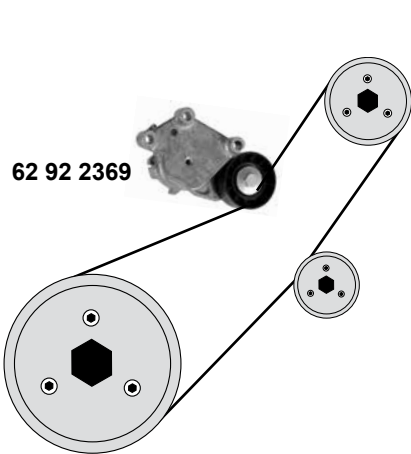

1,6 HDi

(DV6C / DV6DTED / DV6DTED M)

(1) (mot.) DV6C / DV6DTED AC +Start Stop

SWAG GERMANY	Ref. - No.			
62 92 2369	5751.86	Riemenspanner / belt tensioner	(ex.) Start-Stop	
62 93 7275	0830.75	Umlenkrolle / deflection pulley	→ O 12978	ØA61 B30
62 93 7285	0816.L0	Zahnriemen / timing belt		ØA 141 B25,4
62 93 9099	0805.E5	Zahnrad / gear	→ O 12978	
62 93 9101	0829.F8	Spannrolle / tension roller	→ O 12978	ØA 60 B29
62 93 9109	96 772 672 80	Zahnrad / gear	O 12720 →	
62 93 9203	16 087 474 80	Rep. Satz Zahnriemen / rep. kit timing belt	O 12720 →	
62 93 9204	16 087 474 80 S1	Rep. Satz Zahnriemen / rep. kit timing belt	→ O 12719	
62 93 9205	16 087 474 80 S2	Rep. Satz Zahnriemen / rep. kit timing belt		
62 93 9400	5751.K4	Riemenspanner / belt tensioner	(1) 11→	ØA 65 B25
62 93 9410	98 018 752 80	Riemenspanner / belt tensioner	(1) 11→	ØA 65 B25