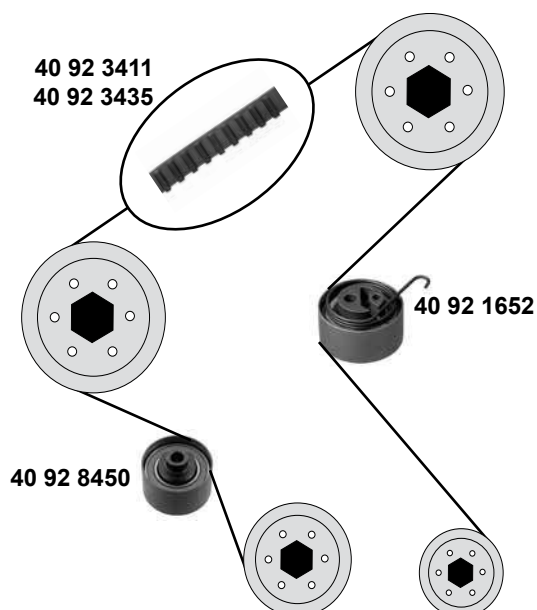

1,7 TD

(Z 1,7 DTL / Z 1,7 DTH / Z 1,7 DTJ / DTR / A 1,7 DTJ / DTR)

- (1) (mot.) Z 1,7 DTL/DTH
- (2) (mot.) Z 1,7 DTJ/DTR / A 1,7 DTJ/DTR/DTH
- (3) (mot.) Z 1,7 DTJ/DTR/DTH / A 1,7 DTJ/DTR
- (4) (mot.) Z 1,7 DTJ/DTR / A 1,7 DTH/DTR
- (5) (mot.) Z 1,7 DTL/DTH man. 1306916→
- (6) (mot.) Z 1,7 DTL/DTH (mot.) 1548039→

Ref. - No.

Ref. - No.	Description	Quantity	Notes	Dimensions
40 92 1652	Spannrolle / tension roller	(4)		ØA 65 B28,5
40 92 3411	Zahnriemen / timing belt	(2)		Z 131 B25
40 92 3435	Zahnriemen / timing belt	(1)		Z 129 B25
40 92 3437	Rep. Satz Zahnriemen / rep. kit timing belt	(1)		Z 129 B25
40 92 6937	Umlenkrolle / deflection pulley	(4) (5) AC		ØA 76 B26
40 92 7729	Riemenspanner / belt tensioner	(mot.)	Z 1,7 DTL	ØA 70 B26
40 92 8450	Umlenkrolle / deflection pulley	(4) (6)		ØA 65 B28,5
40 92 8451	Rep. Satz Zahnriemen / rep. kit timing belt	(4)		Z 131 B25
40 93 1973	Riemenspanner / belt tensioner	(3)		70x26