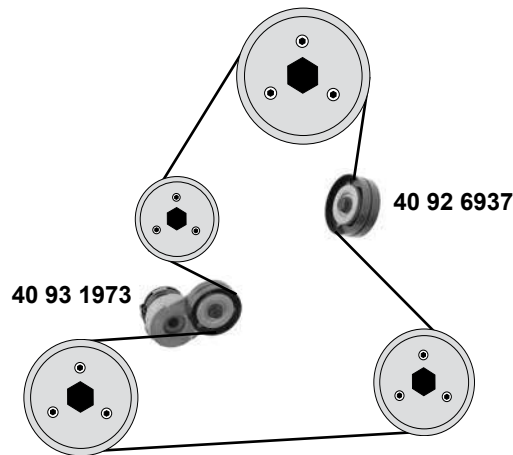

AC

SWAG GERMANY	Ref. - No.			
40 92 1652	97249945	Spannrolle / tension roller		ØA 65 B28,5
40 92 3411	97212727	Zahnriemen / timing belt		Z 131 B25
40 92 6937	98012238	Umlenkrolle / deflection pulley		ØA 76 B26
40 92 8450	97376296	Umlenkrolle / deflection pulley		ØA 65 B28,5
40 92 8451	98014186 S1	Rep. Satz Zahnriemen / rep. kit timing belt		Z 131 B25
40 93 1973	98005564	Riemenspanner / belt tensioner		70x26