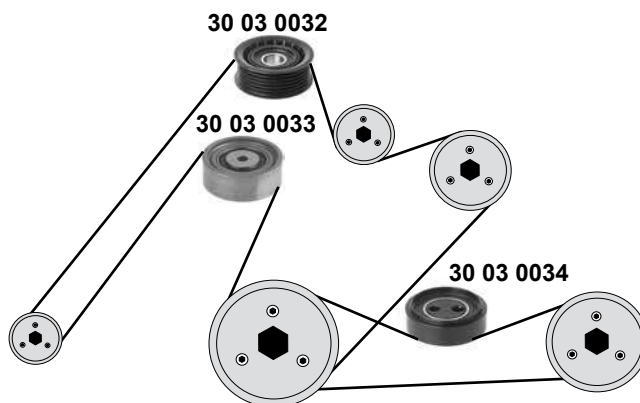

SWAG GERMANY	Ref. - No.			
30 03 0032	059 903 341 A	Umlenkrolle / deflection pulley	Modell. 98 →	ØA 64 ØI 17 B23
30 03 0034	059 260 523 B	Spannrolle / tension roller	AC	ØA 63 ØI 8 B17
30 03 0033	059 903 341	Umlenkrolle / deflection pulley	Modell: 98 →	ØA 64 ØI 8 B24
30 91 9365	059 130 113 A	Zahnriemen / timing belt		Z 87 B24
30 91 9367	059 109 119 A	Zahnriemen / timing belt	(ex.) (mot.) AKE	Z 207 B32
30 92 1780	059 109 119 B	Zahnriemen / timing belt	(mot.) AKE	Z 207 B30
32 92 2339	059 109 487 C	Riemenspanner / belt tensioner		
30 92 2340	059 109 479 B	Riemenspanner / belt tensioner		
30 92 7292	059 109 119 A S2	Rep. Satz Zahnriemen / rep. kit timing belt	(mot.) AFB/ AKN	Z 207 B32
30 92 7296	059 109 119 A S3	Rep. Satz Zahnriemen / rep. kit timing belt	(mot.) AFB/ AKN	Z 207 B32
30 92 7302	059 109 119 B S4	Rep. Satz Zahnriemen / rep. kit timing belt	(mot.) AKE	Z 207 B30
32 03 0004	059 109 244 B	Umlenkrolle / deflection pulley	(ex.) (mot.) AKE	ØA 70 ØI 10 B34
32 92 6123	059 109 119 B S1	Rep. Satz Zahnriemen / rep. kit timing belt	(mot.) AKE	Z 207 B30
32 92 6124	059 109 119 B S2	Rep. Satz Zahnriemen / rep. kit timing belt	(mot.) AKE	Z 207 B30
99 03 0083	059 109 243 J	Spannrolle / tension roller	(ch.) →4D-1-014000	ØA 72 B34
99 03 0085	059 109 243 L	Spannrolle / tension roller		ØA 73 B27