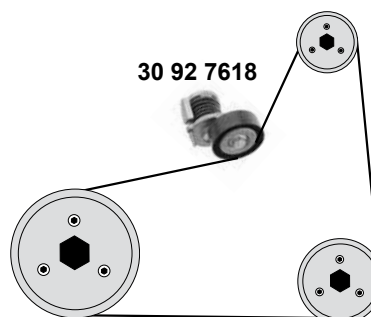

A3 / S3 / sportb. / quattro / Cabrio (8P)

(03→)

1,6 / 2,0 TDI

(CFFB/CFFA/CFGB/CLJA/CAYB/CAYC/CBAA/CBAB/CBBB)

	(1) A3/S3/sportb./quattro A3 cabrio	09→ (mot.) CFFB/CFFA/CFGB/CLJA/CAYB/CAYC 08→ (mot.) CFFA/CFFB/CFGB
	(2) A3/S3/sportb./quattro A3 cabrio	09→ (ex.) (mot.) CBAA/CBAB/CBBB 08→ (mot.) CAYC/CFFA/CFFB
	(3) A3/sportb./quattro A3 cabrio	03→ (mot.) CAYB/CAYC/CFFA/CFFB/CFGB/CLJA 08→ (mot.) CAYC/CFFA/CFFB
	(4) A3/sportb./quattro A3 cabrio	08→ (mot.) CAYB/CAYC/CBAA/CBAB/CBBB/PR-9AK/9AP 08→ (mot.) CAYC/CBAA/CBAB/PR-9AK/9AP

30 03 0016	03L 109 244 D	Umlenkrolle / deflection pulley	(2)	ØA 28 ØI 8 B29
30 03 0027	038 109 244 M	Umlenkrolle / deflection pulley		ØA 80 ØI 10 B29
30 03 0038	038 109 244 E	Umlenkrolle / deflection pulley		ØA 28 ØI 10 B29
30 03 0074	038 109 243 N	Spannrolle / tension roller		ØA 68 ØI 8 B 25
30 92 1718	038 109 119 M	Zahnriemen / timing belt		Z 141 B25
30 92 1720	038 198 119 E	Rep. Satz Zahnriemen / rep. kit timing belt		Z 141 B25
30 92 7618	038 903 315 AH	Riemenspanner / belt tensioner	(4)	ØA 70 B24
30 93 4126	03L 109 119 C	Zahnriemen / timing belt	(1)	Z 160 B25
30 93 4783	03L 109 244 J	Umlenkrolle / deflection pulley	(3)