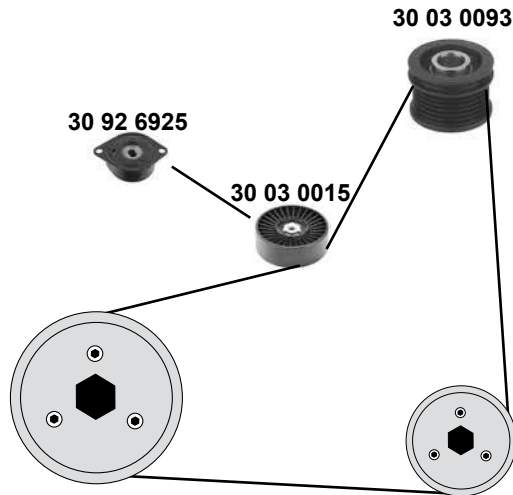

1,9 TDI (1Z / AHU / AFN / AVG)

SWAG GERMANY	Ref. - No.			
30 03 0015	028 145 278 E	Spannrolle / tension roller		ØA 78 ØI 8 B26
30 03 0018	028 109 244	Umlenkrolle / deflection pulley		ØA 28 ØI 8 B31,5
30 03 0055	028 109 243 F	Spannrolle / tension roller		ØA 67 ØI 8 B25
30 03 0093	028 903 119 AA	Generatorfreilauf / Freewheel Clutch, generator		
30 05 0008	028 105 263 D	Kurbelwellenzahnrad / crankshaft gear		Z 22
30 91 9534	028 109 119 AA	Zahnriemen / timing belt		Z 137
30 91 9554	028 109 119 AA S1	Rep. Satz Zahnriemen / rep. kit timing belt		
30 92 6925	028 903 315 R	Riemenspanner / tension roller