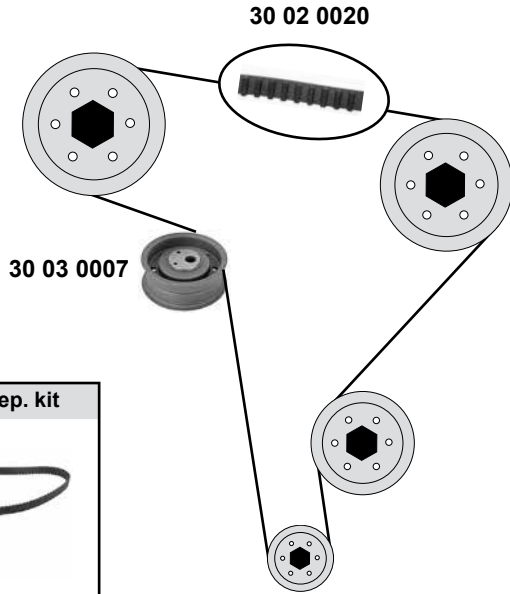

1,9 D / TD
(AAZ / 1Y)

(mot.) → **AAZ 552 765**
(mot.) → **1Y 378 364**