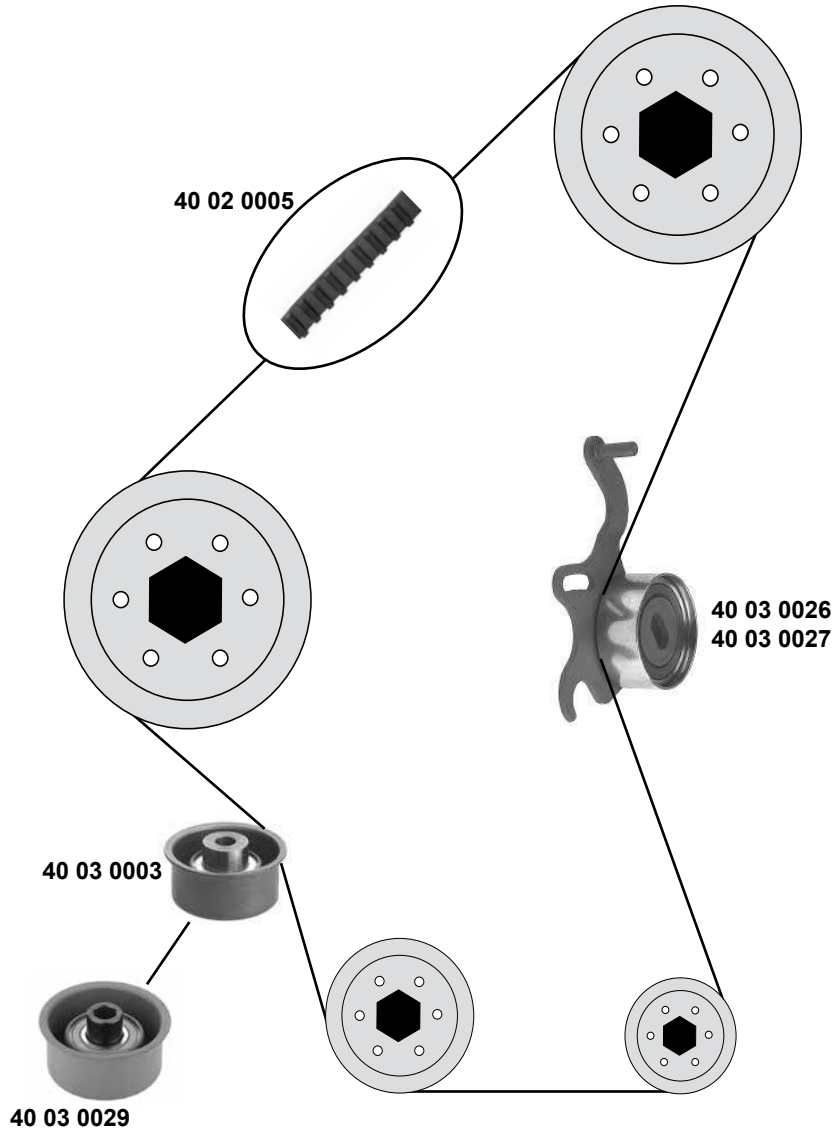

VAUXHALL Astra Mk III / F

(92→98)

1,7 TD

(1) (ch.)→R 2599999,→R 9999999,→R 6999999,R→8999999

(2) (ch.) S 2500001→,S 5000001→,S 6000001→,SP 000001→

Ref. - No.

40 02 0005	94449307	Zahnriemen / timing belt		Z 136 B25,4
40 03 0003	94106001	Umlenkrolle / deflection pulley	(mot.)→ 00029078	ØA 65 ØI 12 B31
40 03 0026	97010530	Spannrolle / tension roller	(1)	ØA 65 B28,5
40 03 0027	97112438	Spannrolle / tension roller	(2)	ØA 65 B28
40 03 0029	97129939	Umlenkrolle / deflection pulley	(2)	ØA 65 B 31
40 92 6084	94449307 S2	Rep. Satz Zahnriemen / rep. kit timing belt	(2)