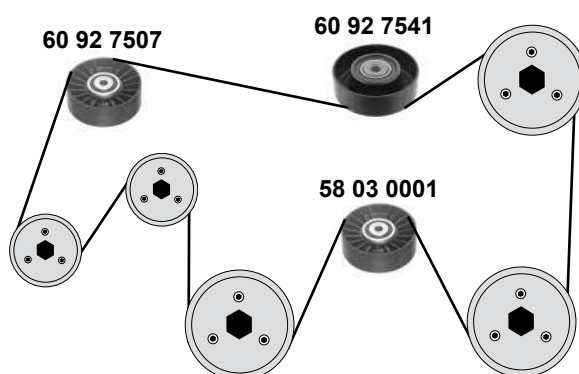

40 92 4501	59 54 516	Umlenkrolle / deflection pulley	ØA 58 B28
40 92 4503	59 54 524	Umlenkrolle / deflection pulley	ØA 58 B28
58 03 0001	53 40 617	Umlenkrolle / deflection pulley	ØA 95 Ø110 B 32
60 92 7507	59 54 763	Umlenkrolle / deflection pulley	ØA 70 Ø1 12
60 92 7541	59 54 805	Umlenkrolle / deflection pulley	ØA 85 Ø1 10
60 93 8693	59 54 557	Zahnriemen / timing belt	Z 116 B25
60 93 8694	59 54 508	Spannrolle / tension roller	ØA 72 B28
60 93 8695	59 545 57 S1	Rep. Satz Zahnriemen / rep. kit timing belt	Z 116 B25