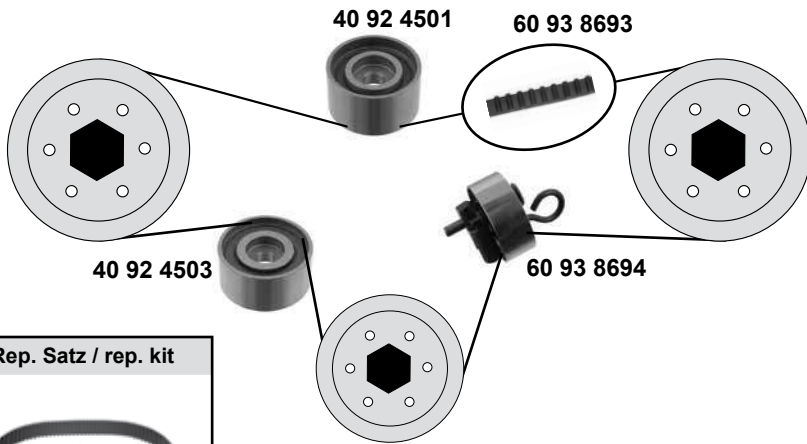

Ref. - No.

Ref. - No.	Description	Notes	Dimensions
40 92 4501	Umlenkrolle / deflection pulley		Ø 58 B 28
40 92 4503	Umlenkrolle / deflection pulley		Ø 58 B 28
60 92 7507	Umlenkrolle / deflection pulley		
60 92 7541	Umlenkrolle / deflection pulley	(mot.) P9X-701	
60 93 0464	Gleitschiene / sliding rail	(mot.) P9X-701	
60 93 0465	Gleitschiene / sliding rail		
60 93 0511	Kettenspanner / chain tensioner		
60 93 8693	Zahnriemen / timing belt	(mot.) P9X-701	Z 116 B 25
60 93 8694	Spannrolle / tension roller		Ø 72 B 28
60 93 8695	Rep. Satz Zahnriemen / rep. kit timing belt	(mot.) P9X-701	
99 11 0472	Nockenwellenrad / camshaft gear		Z 42
99 11 0473	Kurbelwellenzahnrad / crankshaft gear		Z 21
99 13 0499	Steuerkette / timing chain		
99 13 0639	Rep. Satz Steuerkette / rep. kit timing chain