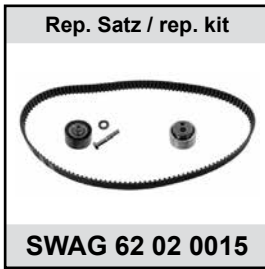

Ref. - No.			
62 02 0004	0816.98	Zahnriemen / timing belt		Z 136 B25,4
62 02 0015	0831.R3	Rep. Satz Zahnriemen / rep. kit timing belt		Z 136 B25,4
64 03 0001	0829.30	Spannrolle / tension roller		ØA 59 ØI 13 B28
99 03 0006	0830.37	Umlenkrolle / deflection pulley		ØA 60 ØI 10 B34
99 03 0036	5751.27	Spannrolle / tension roller	servo man.	ØA 69 B24,5
99 03 0037	5751.26	Spannrolle / tension roller		ØA 69 B24,5