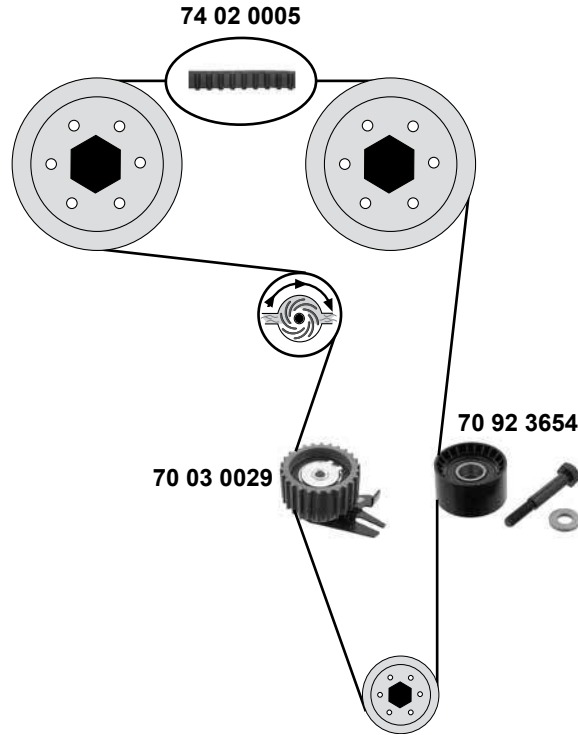

FIAT Grande Punto (199)

(05→12)

1,6 D / 1,9 D

(1) für Generator / for Alternator: 4654 4329 / 4655 4408

(2) →09 (mot.) 1,6 / 1,9 D Multijet

Ref. - No.

Ref. - No.	Description	Notes	Dimensions
70 03 0029	Spannrolle / tension roller	→09 (mot.) 1,6 D	ØA 64 B40 Z 26
70 14 0001	Riemenscheibe / belt pulley	(1) (mot.) 1,9	Ø A61
70 92 3654	Umlenkrolle / deflection pulley	(2)	ØA 53 B29
70 92 3655	Rep. Satz Zahnriemen / rep. kit timing belt	(mot.) 1,9	Z 190
70 92 7247	Umlenkrolle / deflection pulley	(mot.) 1,9	ØA 80 H 25
70 92 9396	Umlenkrolle / deflection pulley	(mot.) 1,9 / →09	ØA 70 B26
70 93 0733	Spannrolle / tension roller	(mot.) 1,9 AC	ØA 65
70 93 1089	Umlenkrolle / deflection pulley	(mot.) 1,9 / (ex.) AC	ØA 65 B26
74 02 0005	Zahnriemen / timing belt	(mot.) 1,9	Z190 B24