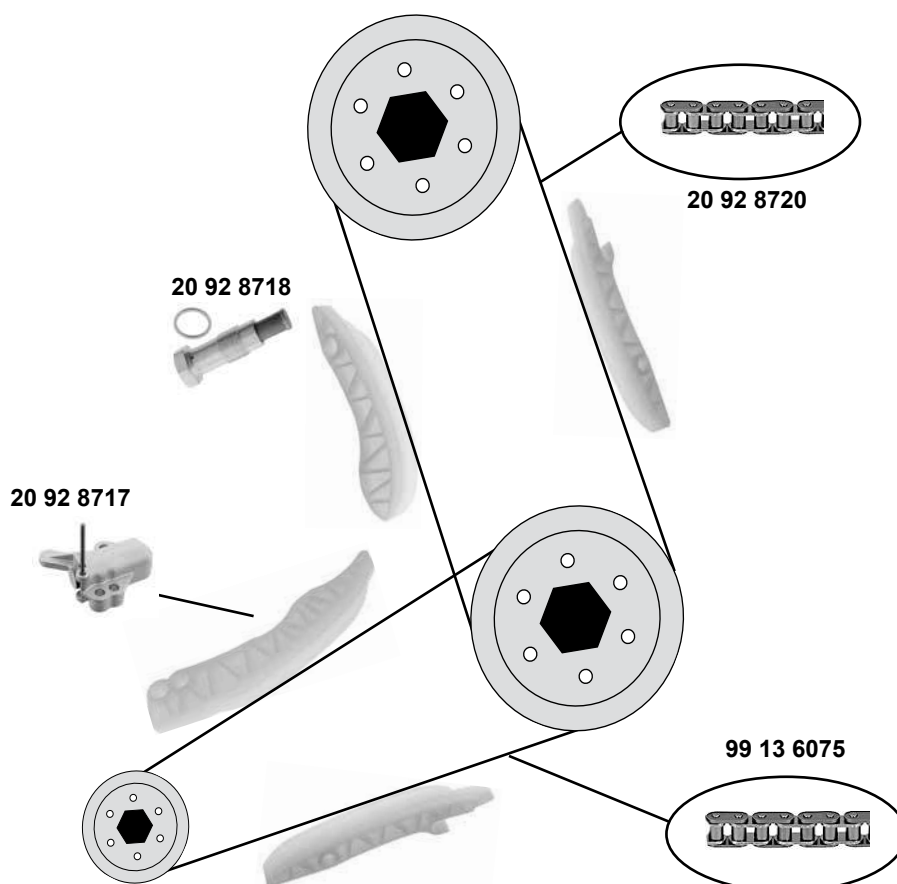

20 92 8717	13 52 7 797 905	Kettenspanner / chain tensioner
20 92 8718	11 31 7 797 901	Kettenspanner / chain tensioner
20 92 8720	11 31 8 510 014	Steuerkette / timing chain
20 93 7552	11 28 7 810 807	Riemenspanner / belt tensioner
99 13 0349	11 31 8 510 014 S1	Rep. Satz Steuerkette / rep. kit timing chain
99 13 6075	11 31 8 506 654	Steuerkette simplex / timing chain simplex
99 13 6076	11 31 8 506 654 S1	Rep. Satz Steuerkette / rep. kit timing chain

86 E
ØA 65/60 B26
86 E
72 E