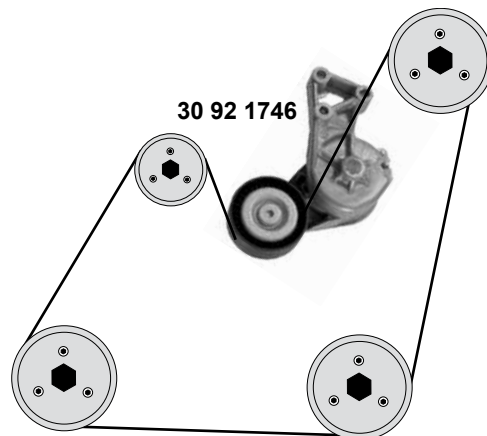

(ch.) → 1M-2-R- 120 000

1,9 TDI (PD)
(ARL / ASZ/ AXR)