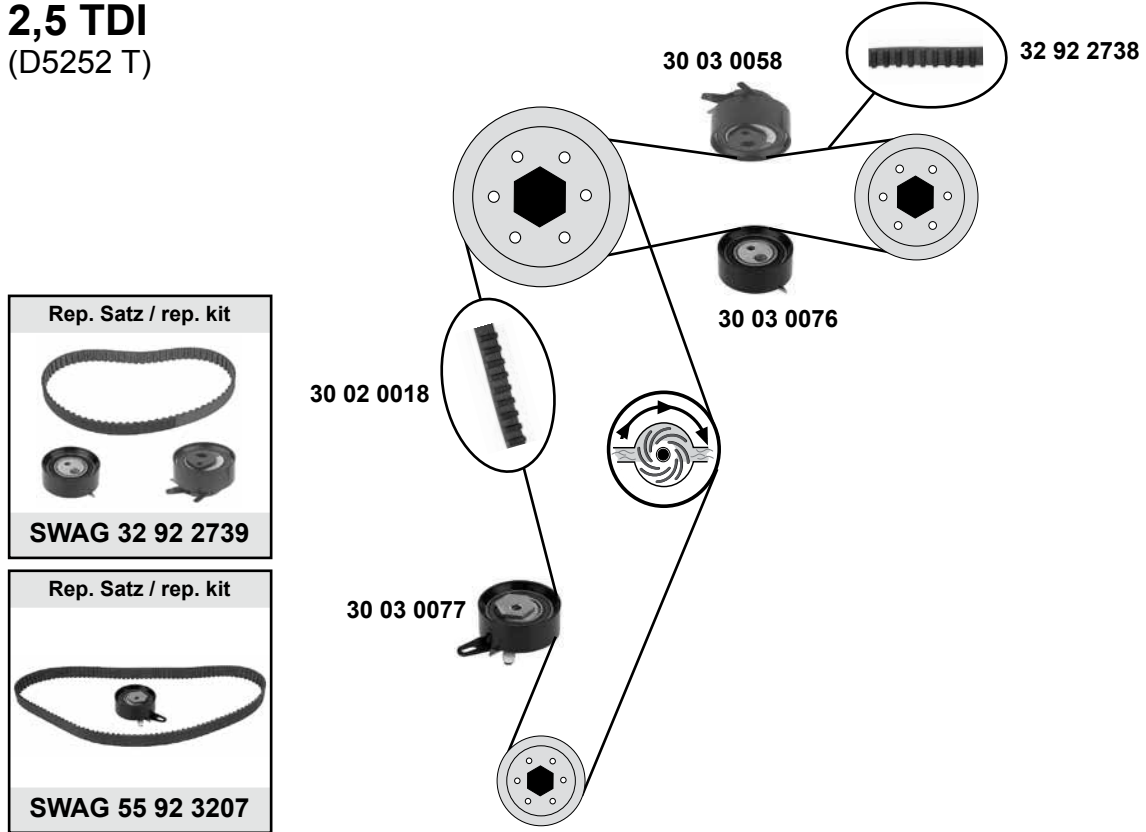

2,5 TDI (D5252 T)

(1) für Einspritzpumpe / for Injection pump / pompe d'injection / bomba de inyeccion / pompa iniezione

SWAG GERMANY	Ref. - No.			
30 02 0018	272462	Zahnriemen / timing belt		Z 122 B26,5
30 03 0058	9207927	Spannrolle / tension roller		ØA 66 ØI 8 B24
30 03 0076	9180594	Umlenkrolle / deflection pulley		ØA 63,5 ØI 8 B24
30 03 0077	8677053	Spannrolle / tension roller		ØA 73 ØI 8 B27
32 92 2738	9202398	Zahnriemen / timing belt	(1)	Z 81 B21
32 92 2739	9202398 S1	Rep. Satz Zahnriemen / rep. kit timing belt	(1)	Z 81 B21
55 92 3207	272462 S1	Rep. Satz Zahnriemen / rep. kit timing belt		
55 92 4328	9179314	Spannrolle / tension roller		Ø A 76 B24