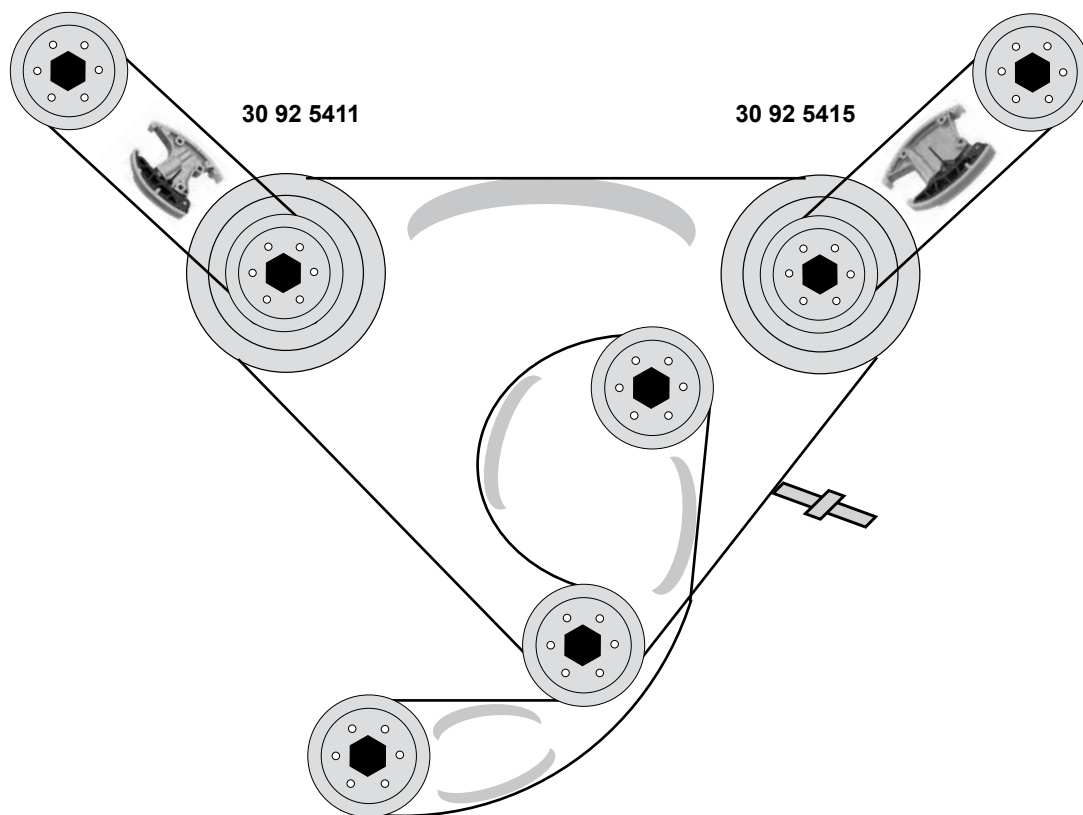

3,0 V6 TDI
(BMK / CARA / CEXA /CAXA)

(1) (mot.) BMK / CARA / CEXA (ch.) → 3D-B-000 001

(2) (mot.) CAXA 11 →

Ref. - No.

30 92 5411 057 109 218 K
30 92 5415 059 109 217 C
30 93 3153 059 145 201 F

Kettenspanner / chain tensioner
Kettenspanner / chain tensioner
Riemenspanndämpfer / belt tensioner damper

(2)
(mot.) BMK → 07
(1)