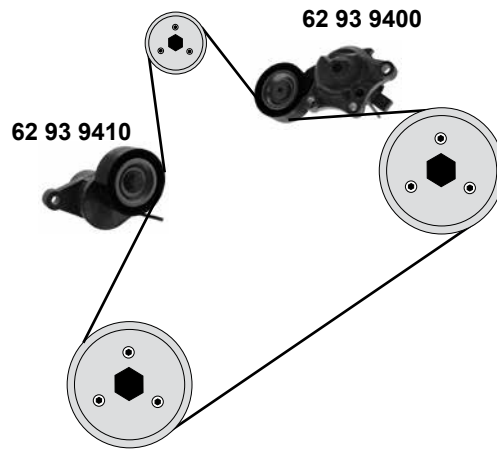

1,6 HDi

(DV6C / DV6DTED / DV6DTED M)

(1) (mot.) DV6C / DV6DTED AC +Start Stop

SWAG GERMANY	Ref. - No.			
62 92 2369	5751.86	Riemenspanner / belt tensioner	(ex.) Start-Stop	
62 93 7275	0830.75	Umlenkrolle / deflection pulley	→ O 12978	ØA61 B30
62 93 7285	0816.L0	Zahnriemen / timing belt		ØA 141 B25,4
62 93 9099	0805.E5	Zahnrad / gear	→ O 12978	
62 93 9101	0829.F8	Spannrolle / tension roller	→ O 12978	ØA 60 B29
62 93 9109	96 772 672 80	Zahnrad / gear	O 12720 →	
62 93 9203	16 087 474 80	Rep. Satz Zahnriemen / rep. kit timing belt	O 12720 →	
62 93 9204	16 087 474 80 S1	Rep. Satz Zahnriemen / rep. kit timing belt	→ O 12719	
62 93 9205	16 087 474 80 S2	Rep. Satz Zahnriemen / rep. kit timing belt		
62 93 9400	5751.K4	Riemenspanner / belt tensioner	(1) 11→	ØA 65 B25
62 93 9410	98 018 752 80	Riemenspanner / belt tensioner	(1) 11→	ØA 65 B25