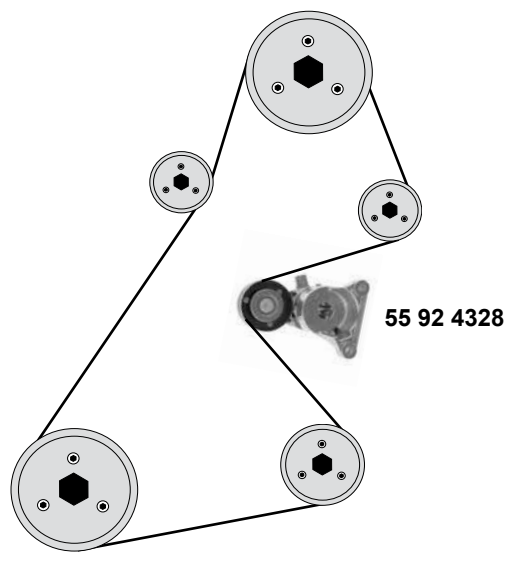

2,5 TDI (D5252 T)

(1) für Einspritzpumpe / for Injection pump / pompe d'injection / bomba de inyeccion / pompa iniezione

SWAG GERMANY	Ref. - No.			
30 02 0018	272462	Zahnriemen / timing belt		Z 122 B26,5
30 03 0058	9207927	Spannrolle / tension roller		ØA 66 ØI 8 B24
30 03 0076	9180594	Umlenkrolle / deflection pulley		ØA 63,5 ØI 8 B24
30 03 0077	8677053	Spannrolle / tension roller		ØA 73 ØI 8 B27
32 92 2738	9202398	Zahnriemen / timing belt	(1)	Z 81 B21
32 92 2739	9202398 S1	Rep. Satz Zahnriemen / rep. kit timing belt	(1)	Z 81 B21
55 92 3207	272462 S1	Rep. Satz Zahnriemen / rep. kit timing belt		
55 92 4328	9179314	Spannrolle / tension roller		Ø A 76 B24