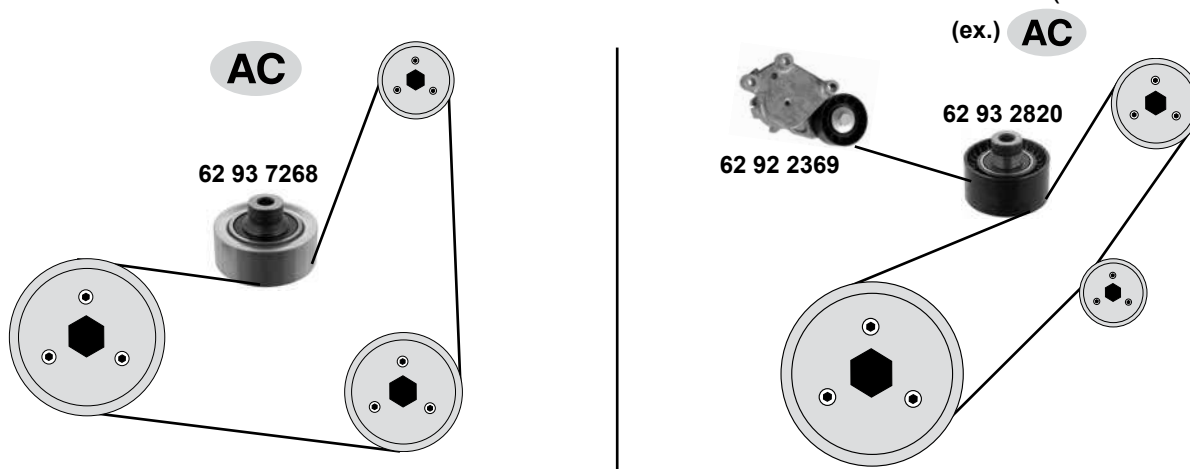

1,6 HDI
(DV6TED4/DV6ATED4)