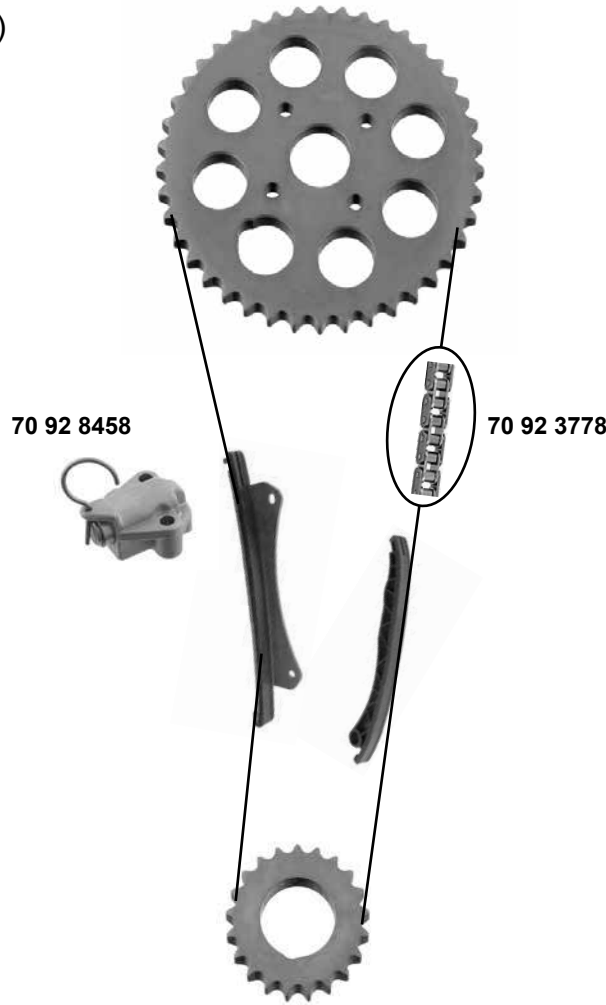

1,3 D
(Y 1,3 DT / Z 1,3 DT / Z 1,3 DTJ)