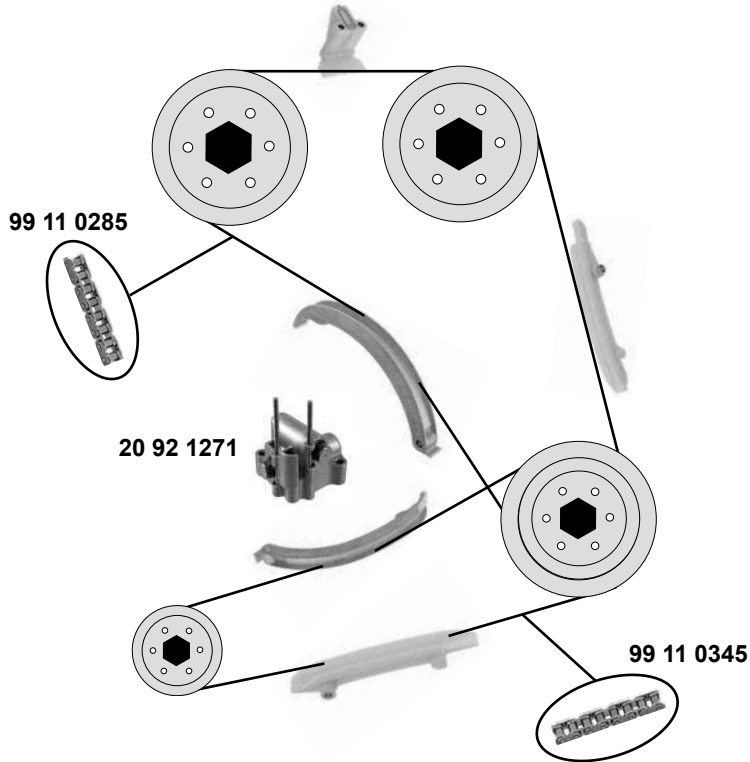

2,5 TD 24V
(Y 2,5 TD)