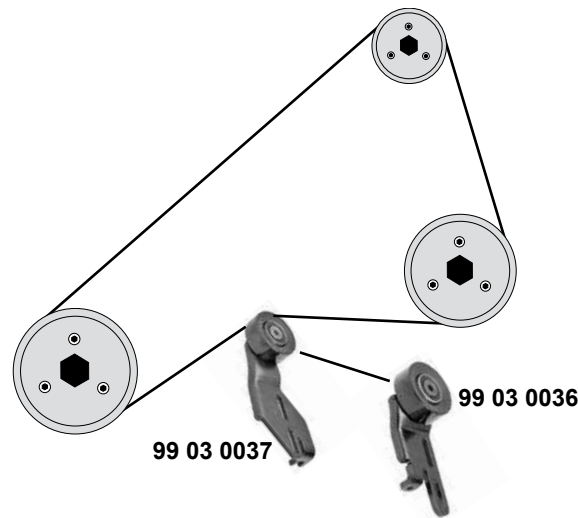

1,5 HDi (TUD5)

	Ref. - No.			
62 02 0004	0816.98	Zahnriemen / timing belt		Z 136 B25,4
62 02 0015	0816.72 S	Rep. Satz Zahnriemen / rep. kit timing belt		Z 136 B25,4
64 03 0001	0829.30	Spannrolle / tension roller		ØA 59 ØI 13 B28
99 03 0006	0830.37	Umlenkrolle / deflection pulley		ØA 60 ØI 10 B34
99 03 0036	5751.27	Spannrolle / tension roller	servo man.	ØA 69 B24,5
99 03 0037	5751.26	Spannrolle / tension roller		ØA 69 B24,5