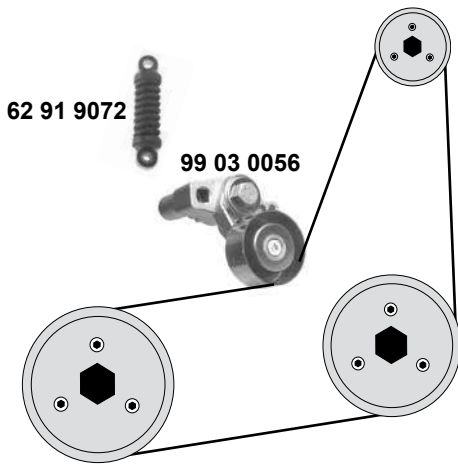

1,8 D / 1,9 D
(XUD7 / XUD9)