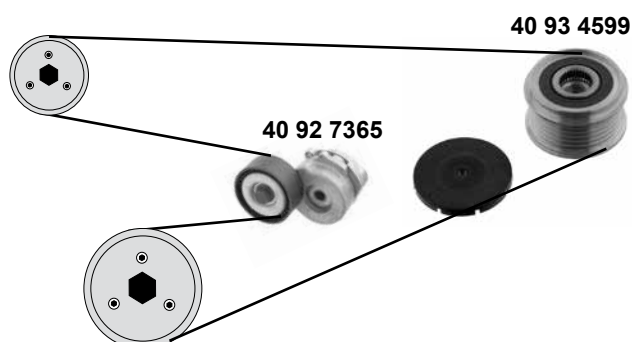

(1) (mot.)Z1,3 DTJ/DTH/DTE / A1,3DTC/DTE/ A1,3DTR

(2) (mot.)Z1,3 DTE / A1,3DTC/DTE/ A1,3DTR / mit 140A Lichtmaschine / with 140A alternator

Ref. - No.

Ref. - No.	Description	Quantity	Notes
40 92 7365	Spannrolle / tension roller	(1)	ØA 65 B25,5
40 93 4599	Generatorfreilauf / alternator overrun pulley	(2)	
70 92 3778	Rollenkette / roller chain	(ex.) A1,3DTL	120 E
70 92 8458	Kettenspanner / chain tensioner	(ex.) A1,3DTL	
99 13 1622	Rep. Satz Steuerkette / rep. kit timing chain	(ex.) A1,3DTL	120 E