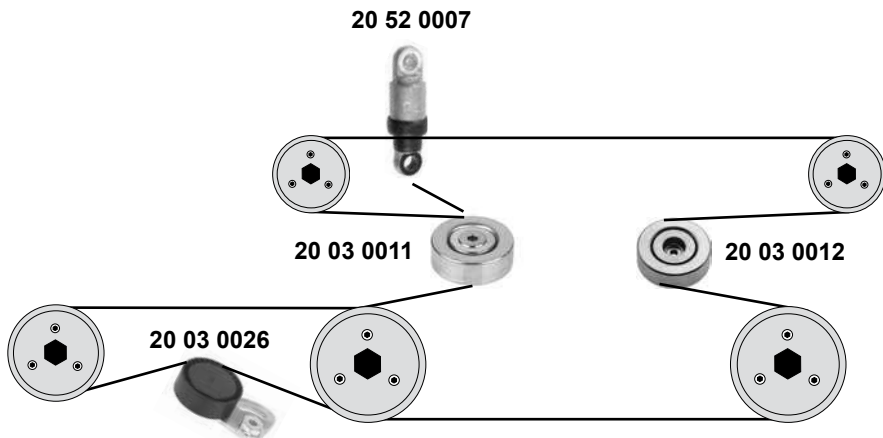

BMW 5 'er (E39) (95→04)

525 td/tds (M51)

Rep. Satz / rep. kit

SWAG 99 13 0384

SWAG GERMANY	Ref. - No.			
20 03 0012	11 28 2 245 166	Umlenkrolle / deflection pulley		80 x 23,5
20 03 0011	11 28 2 244 754	Spannrolle / tension roller		70 x 23
20 03 0026	64 55 2 245 584	Spannrolle / tension roller	AC	70 x 24,5
20 10 0008	13 52 2 243 950	Kettenspanner / chain tensioner		
20 52 0007	11 28 2 248 168	Schwingungsdämpfer / vibration damper		
99 11 0206	13 52 2 246 583	Steuerkette / timing chain		74 E
99 11 0207	11 31 2 246 582	Steuerkette / timing chain		80 E
99 13 0384	13 52 8 506 969 S1	Rep. Satz Steuerkette / rep. kit timing chain		74 E + 80 E