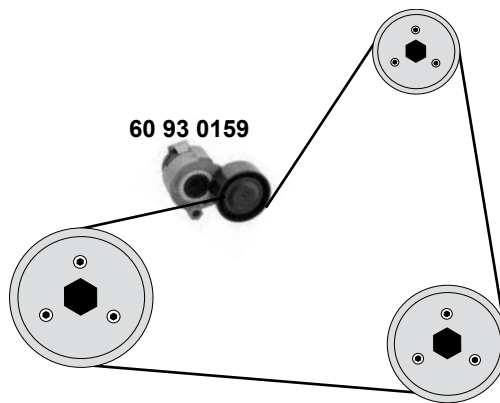

Rep. Satz / rep. kit

SWAG 60 92 1270

60 93 0159