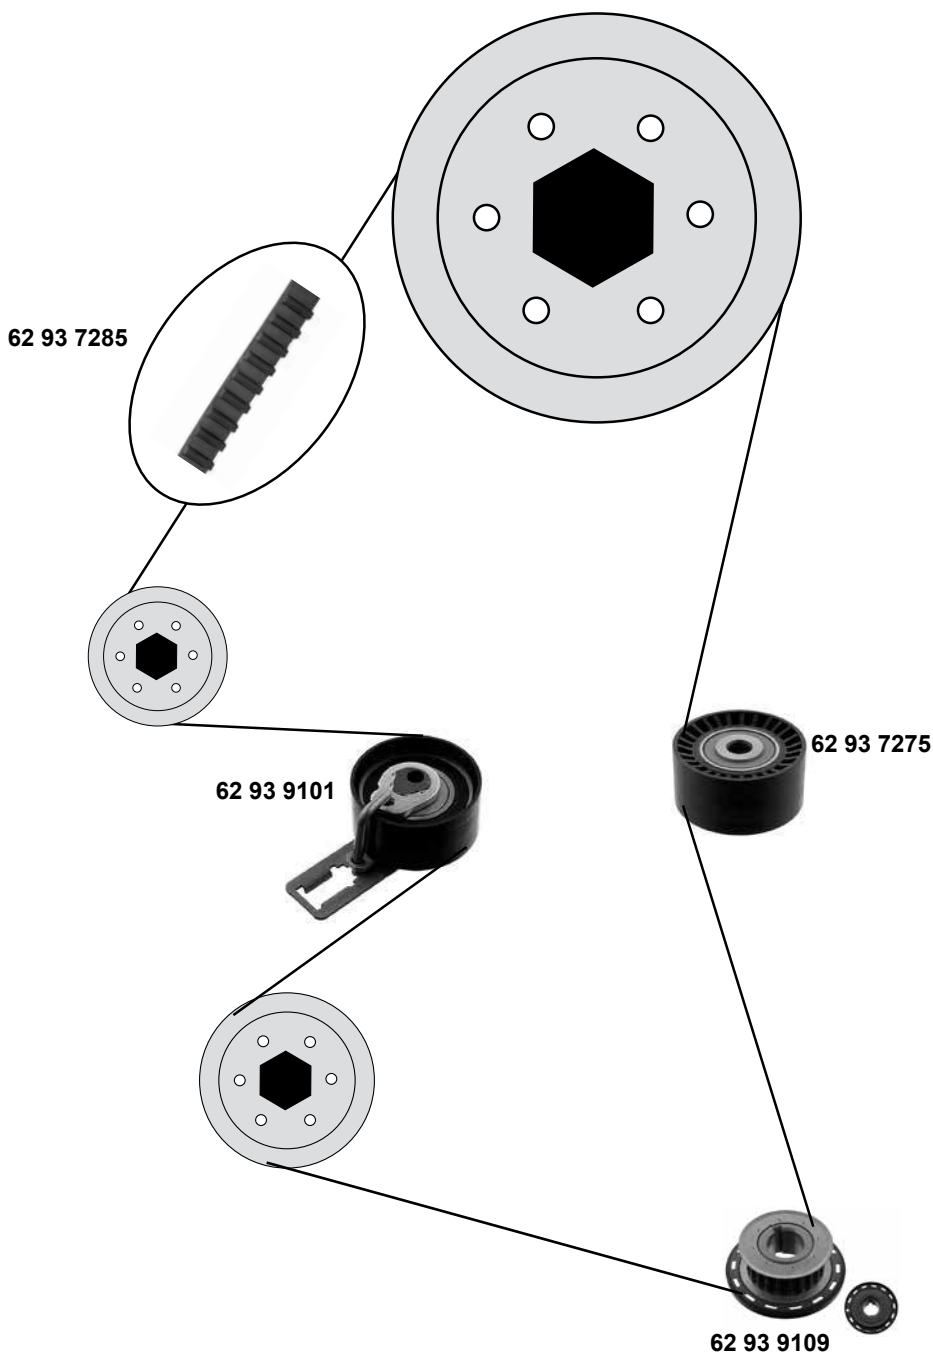

1,6 TD
(D 4162 T)

(1) mit Start/Stopfunktion/ with start/stopsystem

	Ref. - No.			
62 93 7275	31339887	Umlenkrolle / deflection pulley	(1)	B 30 Z 141 B25,4 ØA 60 ØI 29
62 93 7285	31370046 SK	Zahnriemen / timing belt		
62 93 9101	31370047	Spannrolle / tension roller		
62 93 9109	31370048	Zahnrad / gear		
62 93 9203	31370046	Rep.Satz Zahnriemen / rep kit. timing belt		
62 93 9204	31370046 S1	Rep.Satz Zahnriemen / rep kit. timing belt