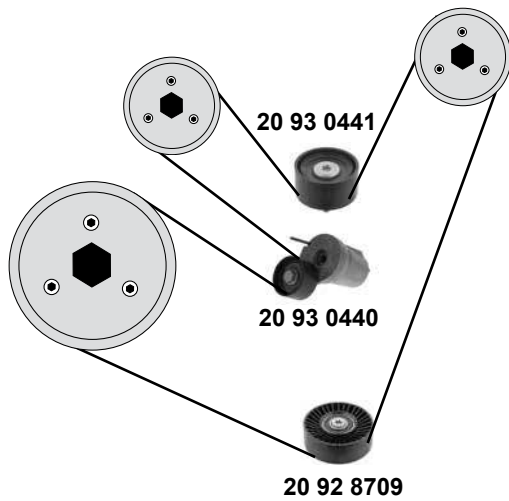

BMW

3'er (E90LCI / E91LCI / E92/LCI / E93/LCI)

(07→13)

325d / 330 d/dx

(N57)

SWAG GERMANY	Ref. - No.			
20 92 8709	11 28 7 556 251	Umlenkrolle / deflection pulley	(ex.) 330 dx	Ø 80 B28
20 92 8720	11 31 8 510 014	Steuerkette / timing chain		86 E
20 92 8717	13 52 7 797 904	Kettenspanner / chain tensioner		
20 92 8718	11 31 7 797 901	Kettenspanner / chain tensioner		
20 93 0440	11 28 7 800 333	Riemenspanner / belt tensioner	AC	AØ55 B29
20 93 0441	11 28 7 800 562	Umlenkrolle / deflection pulley	AC	AØ55 B28
99 13 0349	11 31 8 510 014 S1	Rep. Satz Steuerkette / rep. kit timing chain		86 E
99 13 6075	11 31 8 506 654	Steuerkette / timing chain		72 E
99 13 6076	11 31 8 506 654 S1	Rep. Satz Steuerkette / rep. kit timing chain		72 E