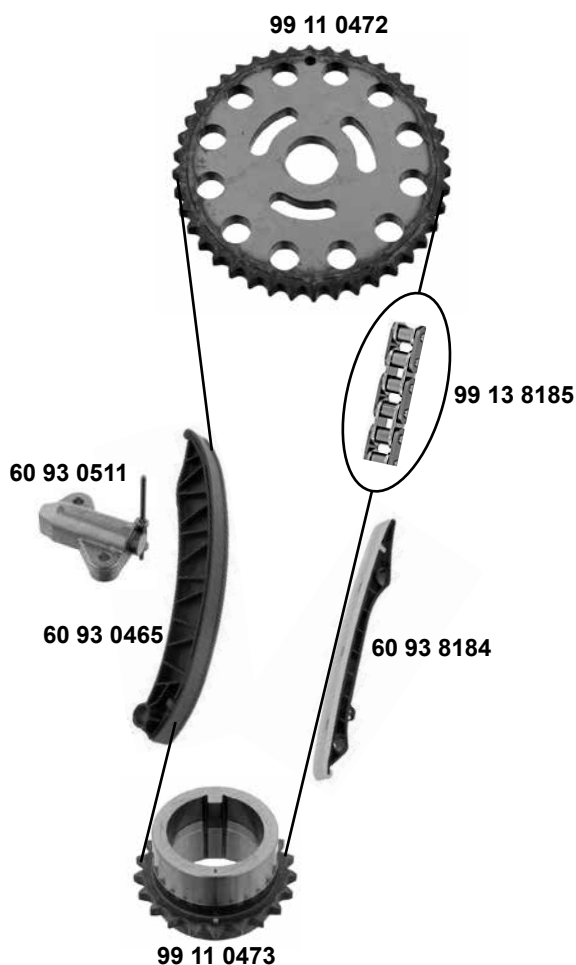

Ref. - No.

Part No.	Ref. - No.	Description	Dimensions
60 93 0465	82 00 337 109	Gleitschiene / sliding rail	
60 93 0511	82 00 918 797	Kettenspanner / chain tensioner	
60 93 6826	82 00 725 951	Umlenkrolle / deflection pulley	ØA 60 ØI 10 H 30
60 93 6831	82 00 357 406	Riemenspanner / belt tensioner	ØA 65 H 29,5
60 93 7999	13 OC 118 63R	Rep. Satz Steuerkette / rep.kit timing chain	
60 93 8184	82 00 805 645	Gleitschiene / sliding rail	
99 11 0472	82 00 918 794	Nockenwellenrad / camshaft gear	Z 42
99 11 0473	82 00 918 795	Kurbelwellenzahnrad / crankshaft gear	Z 21
99 13 8185	82 01 012 338	Steuerkette / timing chain	116 E