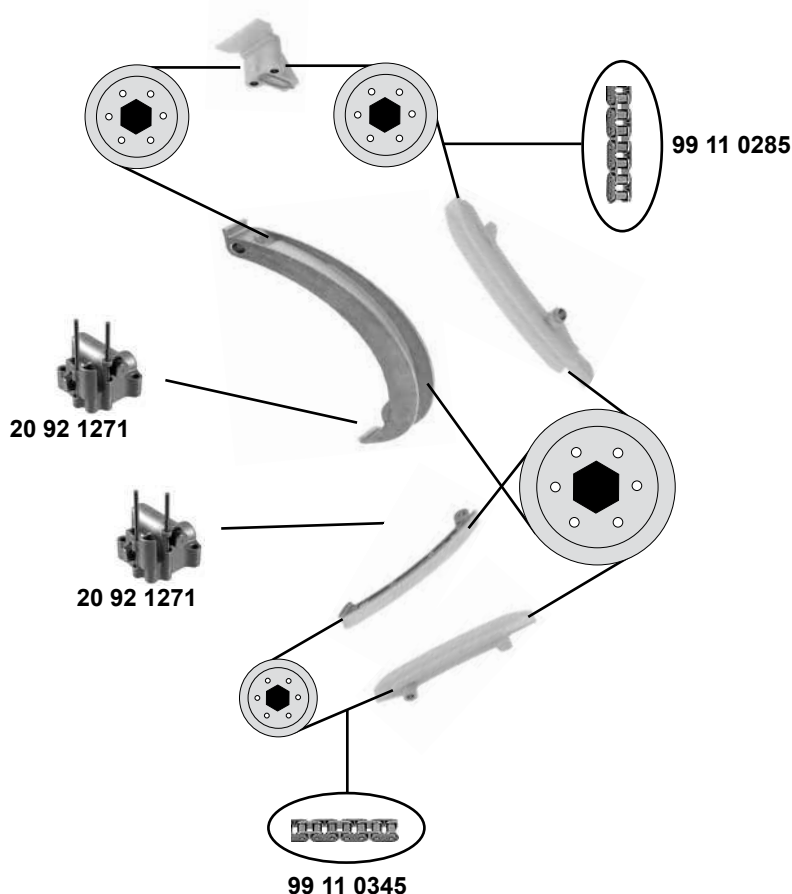

Ref. - No.

20 03 0038	11 28 2 247 435	Umlenkrolle / deflection pulley	AC →10/00	AØ 70 B23
20 92 1271	13 52 2 247 644	Kettenspanner / chain tensioner		AØ 66 B28
20 92 7375	11 28 2 354 130	Riemenspanner / belt tensioner		AØ 70 B25,5
20 93 0114	11 28 2 354 131	Spannrolle / tension roller		
20 93 0116	64 55 7 788 684	Spannrolle / tension roller		
20 93 0117	64 55 7 786 076	Riemenspanner / belt tensioner		
20 93 0118	64 55 2 354 034	Spannrolle / tension roller		
99 11 0285	11 31 2 248 728	Rollenkette einfach / roller chain simplex		G67 HP- 1 90 E
99 11 0345	13 52 2 248 729	Steuerkette / timing chain		68 E
99 13 0343	11 31 2 248 728 S2	Rep. Satz Steuerkette / rep. kit timing chain		90 E
99 13 0344	13 52 2 248 729 S1	Rep. Satz Steuerkette / rep. kit timing chain	68 E	