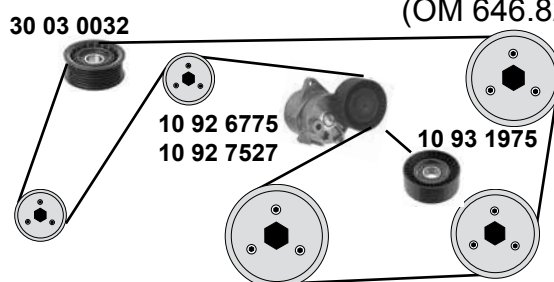

C 200 CDI / C220 CDI / SC/CLC 200 CDI

(OM 646.820,821,951,962,963,966,980-986,990)