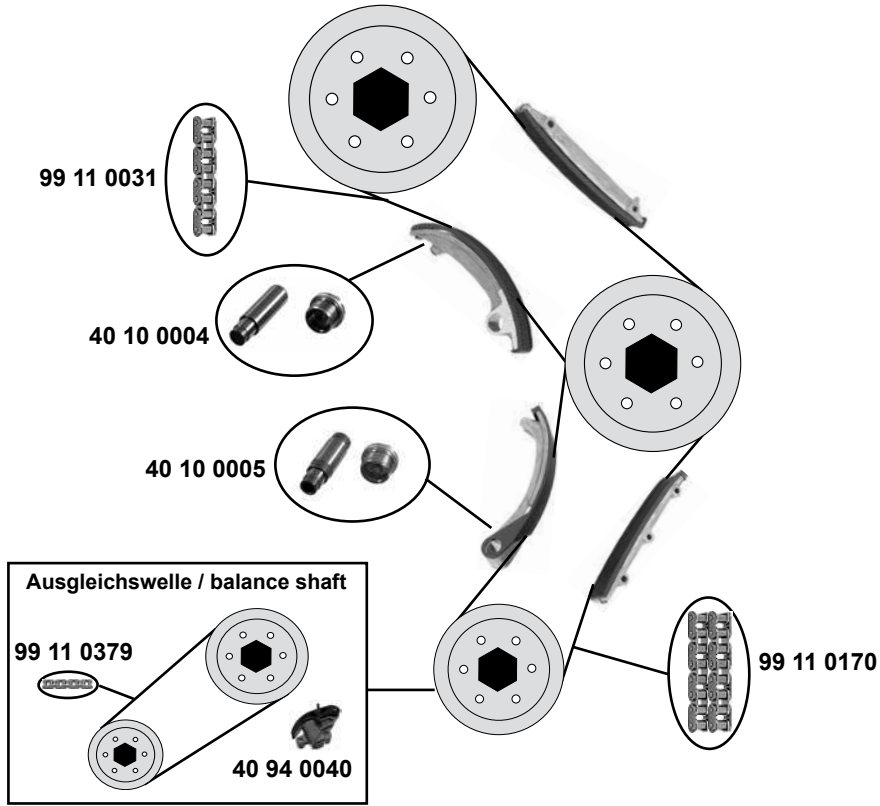

2,0 TD / 2,2 TD

(X 2,0 DTL / Y 2,0 DTL / Y 2,0 DTH / Y 2,2 DTR)

SWAG GERMANY	Ref. - No.			
40 03 0021	6340 551	Umlenkrolle / deflection pulley	(mot.) Y2,2DTR	ØA 109 B26,4
40 03 0023	1340 530	Riemenspanner / belt tensioner		ØA 90 B24,4
40 10 0004	5636 386	Kettenspanner / chain tensioner		
40 10 0005	5636 387	Kettenspanner / chain tensioner		
40 94 0040	0615 006	Kettenspanner / chain tensioner		
99 11 0031	5636 353	Steuerkette / timing chain		80 E
99 11 0170	5636 352	Steuerkette / timing chain	78 E	
99 11 0379	0615 010	Steuerkette einfach / timing chain simplex	78 E	
99 13 0444	6606 025 SK	Rep. Satz Steuerkette / rep. kit timing chain	80 E	
99 13 0449	5636 353 S1	Rep. Satz Steuerkette / rep. kit timing chain	78 E