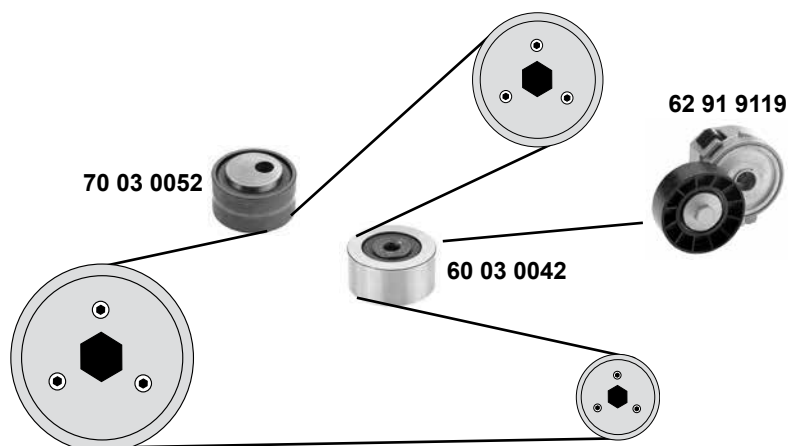

(1) 607 Lifting 12/04 → 09.10

Ref. - No.

62 92 6027	0829.A4	Spannrolle / tension roller	05 →	ØA 60 B29
62 92 6816	0830.51	Umlenkrolle / deflection pulley	(1)	ØA 60,2 H30,2
62 92 6818	0831.T5	Rep. Satz Zahnriemen / rep. kit timing belt	(125kW)	Z 116 B25
62 93 6020	0829.F5	Spannrolle / tension roller		ØA 60 B29
62 93 6069	0816.J5	Zahnriemen / timing belt		Z 118
62 93 6230	0831.V5	Rep. Satz Zahnriemen / rep. kit timing belt	(1)	
62 93 7221	0849.30	Kettenspanner / chain tensioner	(04→10)	
62 93 7620	0816.F6 S1	Rep. Satz Steuerkette / rep. kit timing chain		
99 13 3691	0816.F6	Steuerkette / timing chain	endlos / endless	E 40