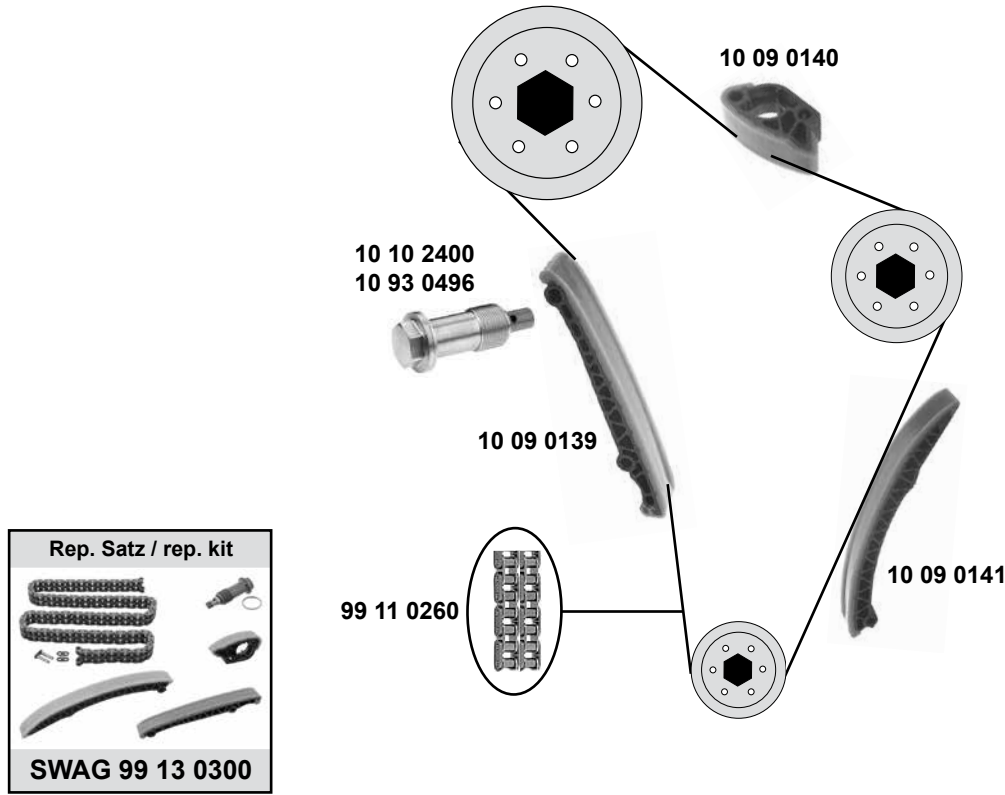

C 200 CDI/TCDI / C 220 CDI/TCDI (OM 611.960)

(1) Nietverschluss / riveted link / bouchon de rivet / rivetti / cierre de roblón

(2) (ch.) B 438527 → / X 065665 →

Ref. - No.

Ref. - No.	Description	Status	Dimensions / Notes
10 09 0139	Gleitschiene / sliding rail		
10 09 0140	Gleitschiene / sliding rail		
10 09 0141	Gleitschiene / sliding rail		
10 10 2400	Kettenspanner / chain tensioner	OLD	
10 14 0007	Generatorfreilauf / alternator overrun pulley		
10 92 6775	Riemenspanner / belt tensioner		
10 93 0496	Kettenspanner / chain tensioner	NEW	
10 93 1975	Spannrolle / tension roller		ØA 70 B27
30 03 0032	Umlenkrolle / deflection pulley	(2)	ØA 64 B23
99 11 0260	Steuerkette / timing chain	(1)	
99 13 0300	Rep. Satz Steuerkette / rep. kit timing chain		E 110