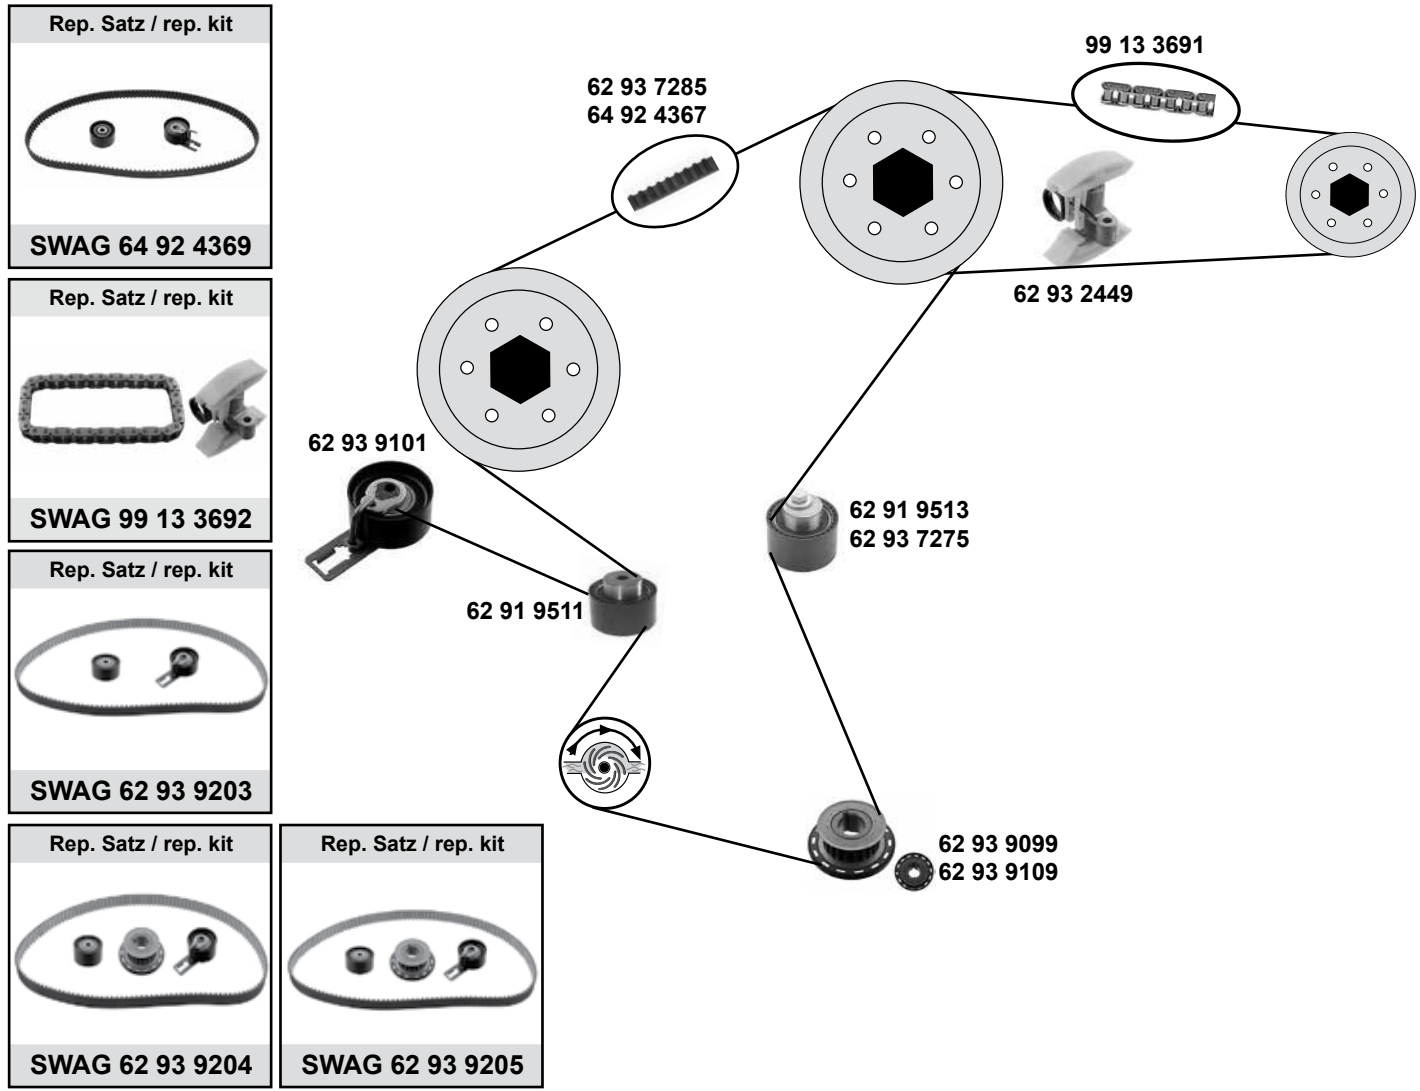

1,6 HDi

(DV6C / DV6TED4)

(1) (mot.) DV6TED4

(2) endlos / endless

(3) (mot.) DV6C →13

(4) (mot.) DV6C

SWAG GERMANY	Ref. - No.			
60 93 7275	0830.75	Umlenkrolle / deflection pulley	(3)	ØA 61 B30
62 91 9511	0829.88	Spannrolle / tension roller	(1) →09	ØA 60 B29
62 91 9513	0830.48	Umlenkrolle / deflection pulley	(1) →09	ØA 60 B30
62 93 2449	0816.J1 SK	Kettenspanner / chain tensioner	(1)	
62 93 7285	0816.L0	Zahnriemen / timing belt	(3)	Z141 B25,4
62 93 9099	0805.E5	Zahnrad / gear	(1) / (4) → O 12719	
62 93 9101	0829.F8	Spannrolle / tension roller	(4)	ØA 60 B29
62 93 9109	96 772 672 80	Zahnrad / gear	(3) O 12720 →	
62 93 9203	19 087 474 80	Rep. Satz Zahnriemen / rep. kit timing belt	(3)	
62 93 9204	16 087 474 80 S1	Rep. Satz Zahnriemen / rep. kit timing belt	(3) O 12720 →	
62 93 9205	16 087 474 80 S2	Rep. Satz Zahnriemen / rep. kit timing belt	(4) → O 12719/09→	
64 92 4367	0816.G7	Zahnriemen / timing belt		
64 92 4369	0831.V4	Rep. Satz Zahnriemen / rep. kit timing belt	(1)	
99 13 3691	0816.F6	Steuerkette / timing chain	(1) (2)	40 E
99 13 3692	0816.J1	Rep. Satz Steuerkette / rep kit timing chain	(1) (2)	E 40