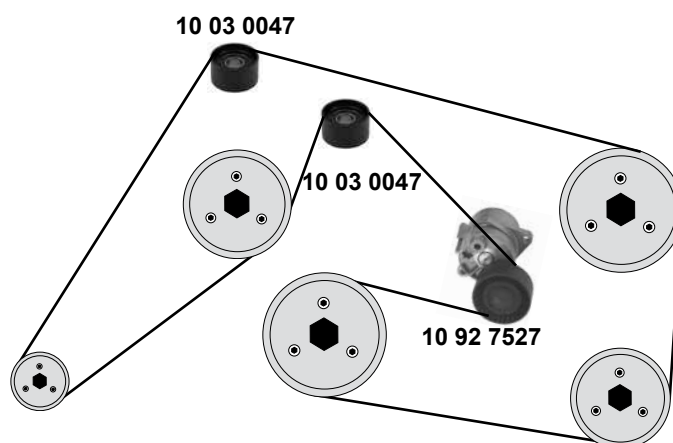

E 350 BLUETEC / E 350 CDI

(OM 642.850,852,856,858)

E 350

(OM 642.850,852,856,858)

Ref. - No.

10 03 0047	642 200 10 70	Umlenkrolle / deflection pulley
10 92 6750	642 050 03 11	Kettenspanner / chain tensioner
10 92 7527	642 200 13 70	Riemenspanner / belt tensioner
10 93 0279	642 050 09 16	Gleitschienensatz / timing-chain guides kit
10 93 3902	000 993 63 76 S1	Steuerkette / timing chain
10 93 6419	642 050 09 16 S1	Rep. Satz Steuerkette / rep. kit timing chain
99 13 0321	642 050 03 11 S3	Rep. Satz Steuerkette / rep. kit timing chain