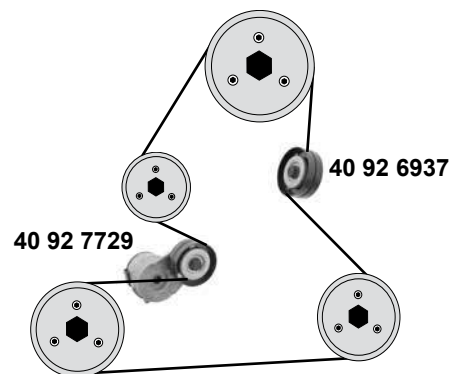

AC

1,7 DTH

(Z 1,7 DTH)