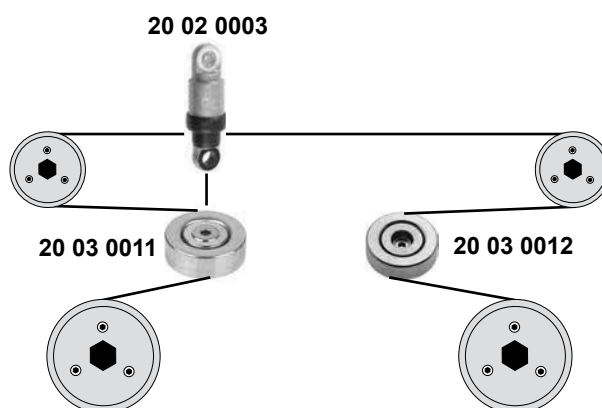

BMW 5 'er (E28/E34) (83→95)

524 d/td (M21)

Ref. - No.

20 02 0003 11 31 1 279 125
20 03 0001 11 31 2 241 090

Zahnriemen / timing belt
Spannrolle / tension roller

Z 138 B 28,5
24 x 67 x 33

	Ref. - No.			
20 03 0011	11 28 2 244 754	Spannrolle / tension roller		70 x 23
20 03 0012	11 28 2 245 166	Umlenkrolle / deflection pulley		80 x 23,5
20 10 0008	13 52 2 243 950	Kettenspanner / chain tensioner		
20 52 0007	11 28 2 248 168	Schwingungsdämpfer / vibration damper		
99 11 0206	13 52 2 246 583	Steuerkette / timing chain		74 E
99 11 0207	11 31 2 246 582	Steuerkette / timing chain		80 E
99 13 0384	13 52 8 506 969 S1	Rep. Satz Steuerkette / rep. kit timing chain		74 E 80 E