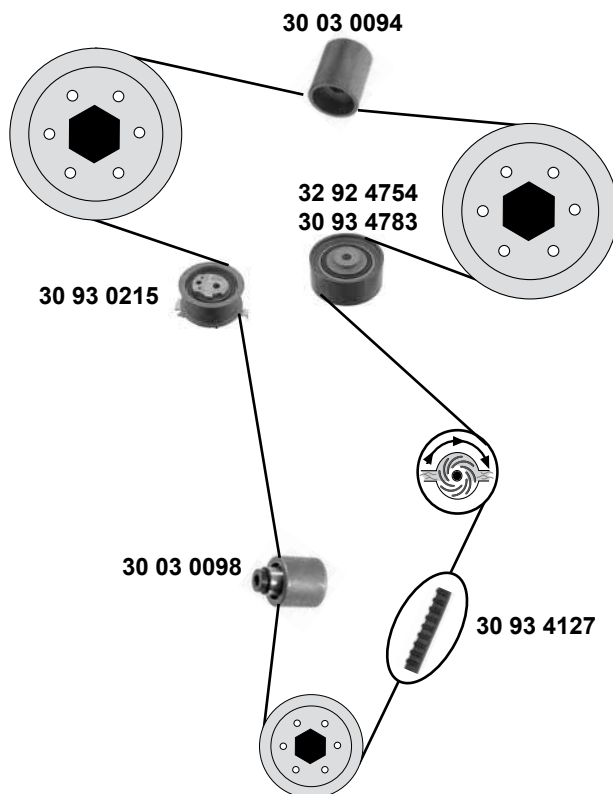

2,0 TDI
(CBAB / CFFA / CFFB)

2,0 TDI
(CBAB / BMM)