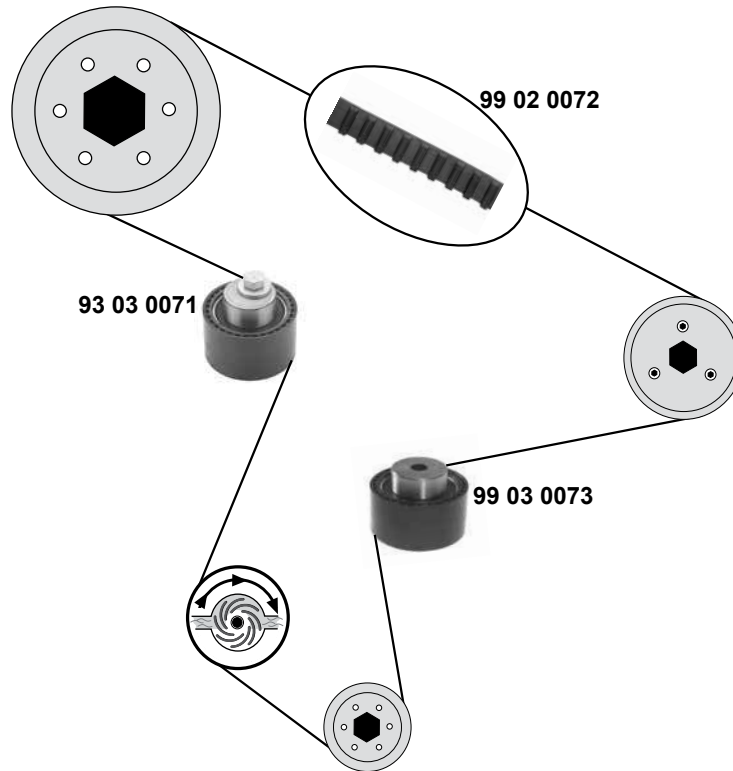

2,0 HDi
(DW10TD)