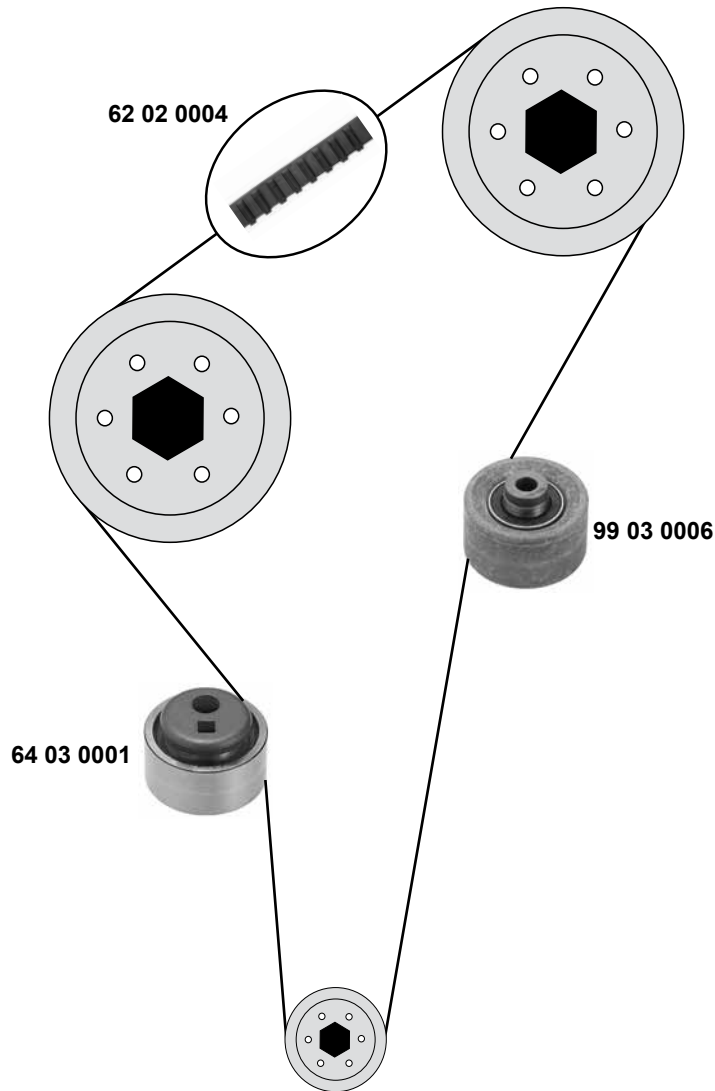

1,5 D
(TD15)