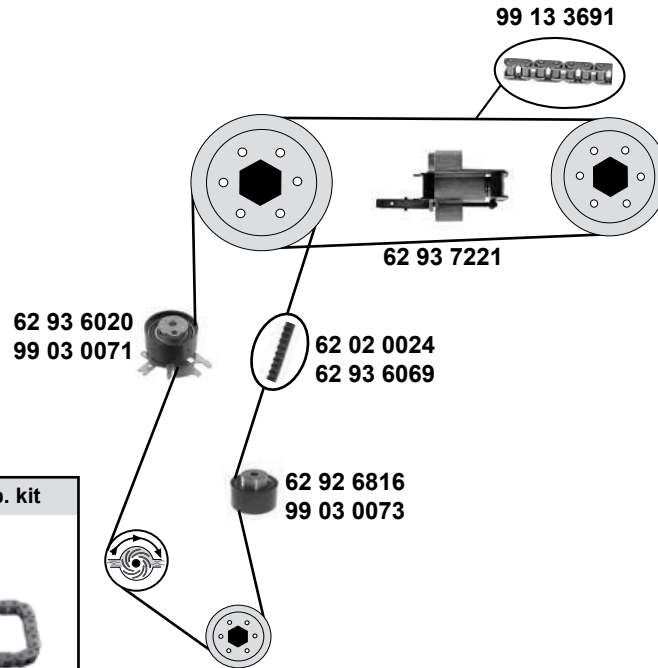

2,2 HDi (DW12BTED4)

(1) → O10011

SWAG GERMANY	Ref. - No.			
99 03 0071	0829.59	Spannrolle / tension roller	(1)	ØA 60 B30
99 03 0073	0830.28	Umlenkrolle / deflection pulley	(1)	ØA 60 B30
62 02 0024	0816.A6	Zahnriemen / timing belt	(1)	Z 146 B25,4
62 91 9621	0831.60	Rep. Satz Zahnriemen / rep. kit timing belt	(1)	Z 146 B24,96
62 92 6816	0830.51	Umlenkrolle / deflection pulley		ØA 60,2 H30,2
99 13 3691	0816.F6	Steuerkette / timing chain	endlos / endless	40 E
62 93 6020	0829.F5	Spannrolle / tension roller		ØA 60 B29
62 93 6069	0816.J5	Zahnriemen / timing belt		Z118 B25,4
62 93 6230	0831.V5	Rep. Satz Zahnriemen / rep. kit timing belt		
62 93 6859	5751.G0	Riemenspanner / belt tensioner		ØA65 B25,5
62 93 7221	0849.30	Kettenspanner / chain tensioner		
62 93 7620	0816.F6 S1	Rep. Satz Steuerkette / rep kit timing chain