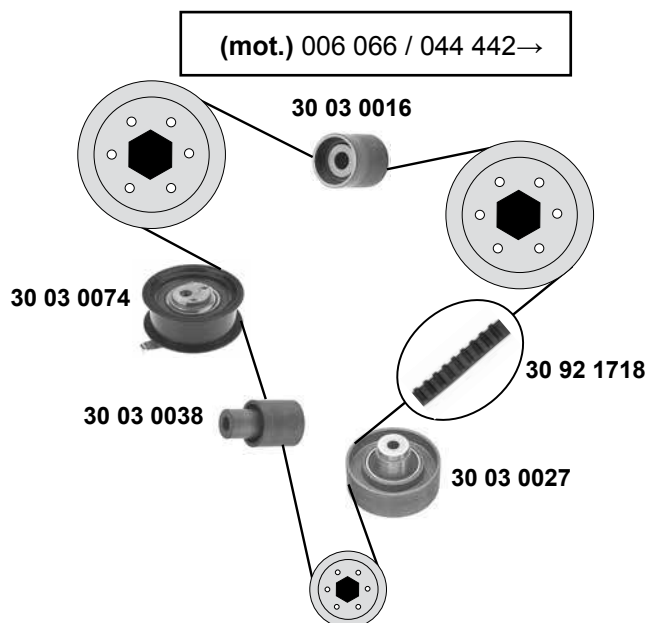

(3) (mot.) AZV/BKD/CBAA/CBAB/CBBB / 04→10

(4) (mot.) AZV/BKD/BMN/BUY 04→

Ref. - No.

30 03 0098	038 109 244 J	Umlenkrolle / deflection pulley		ØA 40 ØI 37 B35
30 92 7806	03G 903 315 A	Riemenspanner / Tensioner Assembly	(4)	ØA 70 H 25
30 92 8025	03G 903 315 C	Riemenspanner / Tensioner Assembly	(mot.) BMM →10	ØA 70 B24
30 92 9345	03G 109 244 A	Umlenkrolle / deflection pulley	(2)	ØA 80 B34,3
30 93 0580	03G 198 119 A	Rep. Satz Zahnriemen / rep. kit timing belt	(2)	Z 141 B30
32 92 3554	03G 109 119	Zahnriemen / timing belt	(mot.) AZV/BKD 04→	Z 141 B30
32 92 4752	03G 109 243	Spannrolle / tension roller	(4)	ØA 68 ØI 8 B36
32 92 4754	03G 109 244	Umlenkrolle / deflection pulley	(3)	ØA 80 ØI 10 B34
32 92 4756	03G 198 119	Rep. Satz Zahnriemen / rep. kit timing belt	(1)	Z 141 B 30