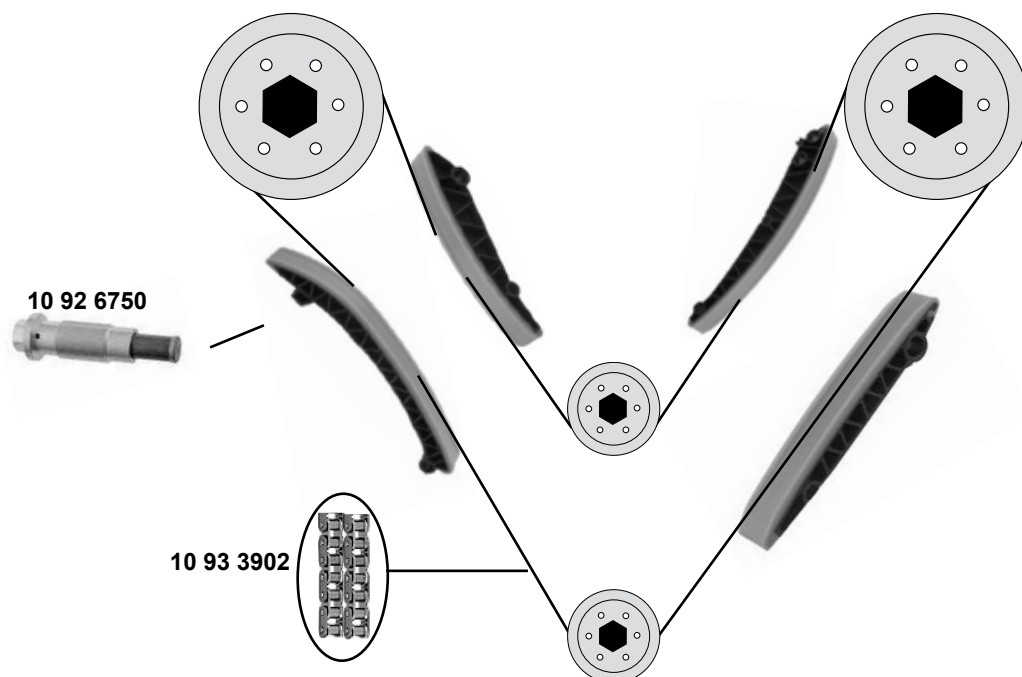

ML / GL 350
(OM 642.826)

Rep. Satz / rep. kit

SWAG 10 93 0279

Rep. Satz / rep. kit

SWAG 10 93 6419

Rep. Satz / rep. kit

SWAG 99 13 0321