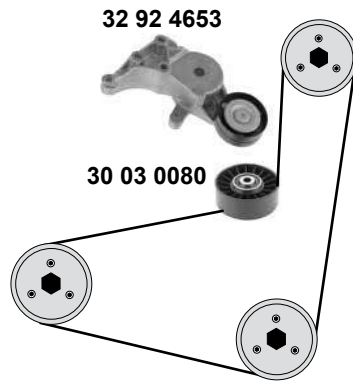

1,9 SDI / TDI

(AGP / AGR / ALH / AQM / ASV / AHF)

(1) (mot.) 030 000 →
(ex.) (mot.) AGP / CAYC

(2) (ex.) (mot.) AHF / CAYC

(3) (mot.) AQM 045 001 → / (mot.) ASV 150 001 → / ALH 500 001 →
(mot.) AGR 565 001 → / (mot.) AGP 595 001 →

Ref. - No.

Ref. - No.	Description	Quantity	Notes	Dimensions
30 03 0016	03L 109 244 D Umlenkrolle / deflection pulley	(1)		ØA 28 ØI 8 B29
30 03 0027	038 109 244 M Umlenkrolle / deflection pulley	(1)		ØA 80 ØI 10 B29
30 03 0038	038 109 244 E Umlenkrolle / deflection pulley	(1)		ØA 28 ØI 8 B29
30 03 0074	038 109 243 N Spannrolle / tension roller	(ex.)	AGP	ØA 68 ØI 8 B25
30 03 0080	038 145 276 Umlenkrolle / deflection pulley	(2)	AC	ØA 68 ØI 8 B25
30 92 1718	038 109 119 M Zahnriemen / timing belt	(ex.)	AGP	Z 141 B25
30 92 1720	038 198 119 E Rep. Satz Zahnriemen / rep. kit timing belt	(3)		
32 92 4653	038 903 315 K Riemenspanner / tension roller	02→	(mot.) AQM