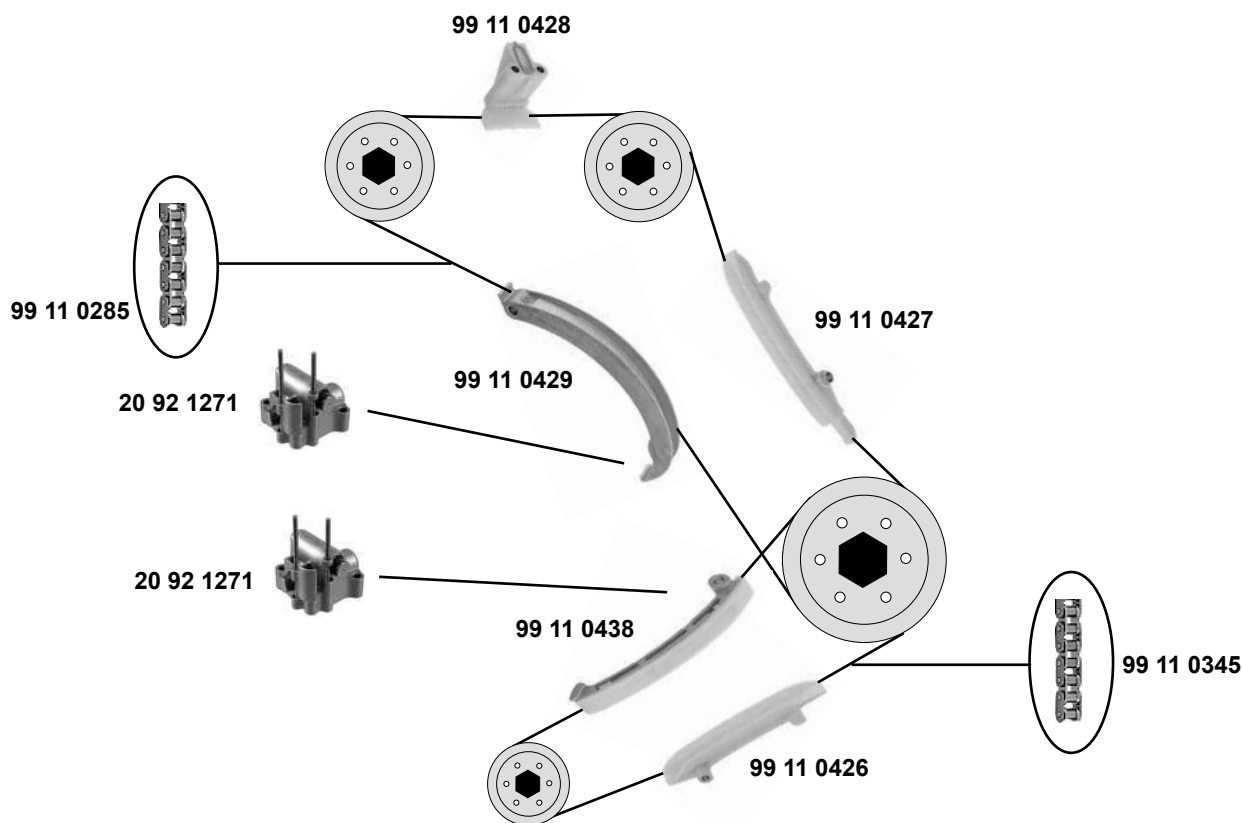

SWAG	Ref. - No.			
20 92 1271	PQG 100320L	Kettenspanner / chain tensioner		
99 11 0285	LHN 100840L	Steuerkette / timing chain		90E
99 11 0426	PRF100050L	Gleitschiene / sliding rail		
99 11 0427	LGJ 100990L	Gleitschiene / sliding rail		
99 11 0428	LGJ 101000L	Gleitschiene / sliding rail		
99 11 0429	LGJ 100980L	Gleitschiene / sliding rail		
99 11 0438	PRF100040L	Gleitschiene / sliding rail		
99 11 0345	MVF100070L	Steuerkette / timing chain		68E
99 13 0343	LHN 100840L S2	Rep. Satz Steuerkette / rep. kit timing chain		90E