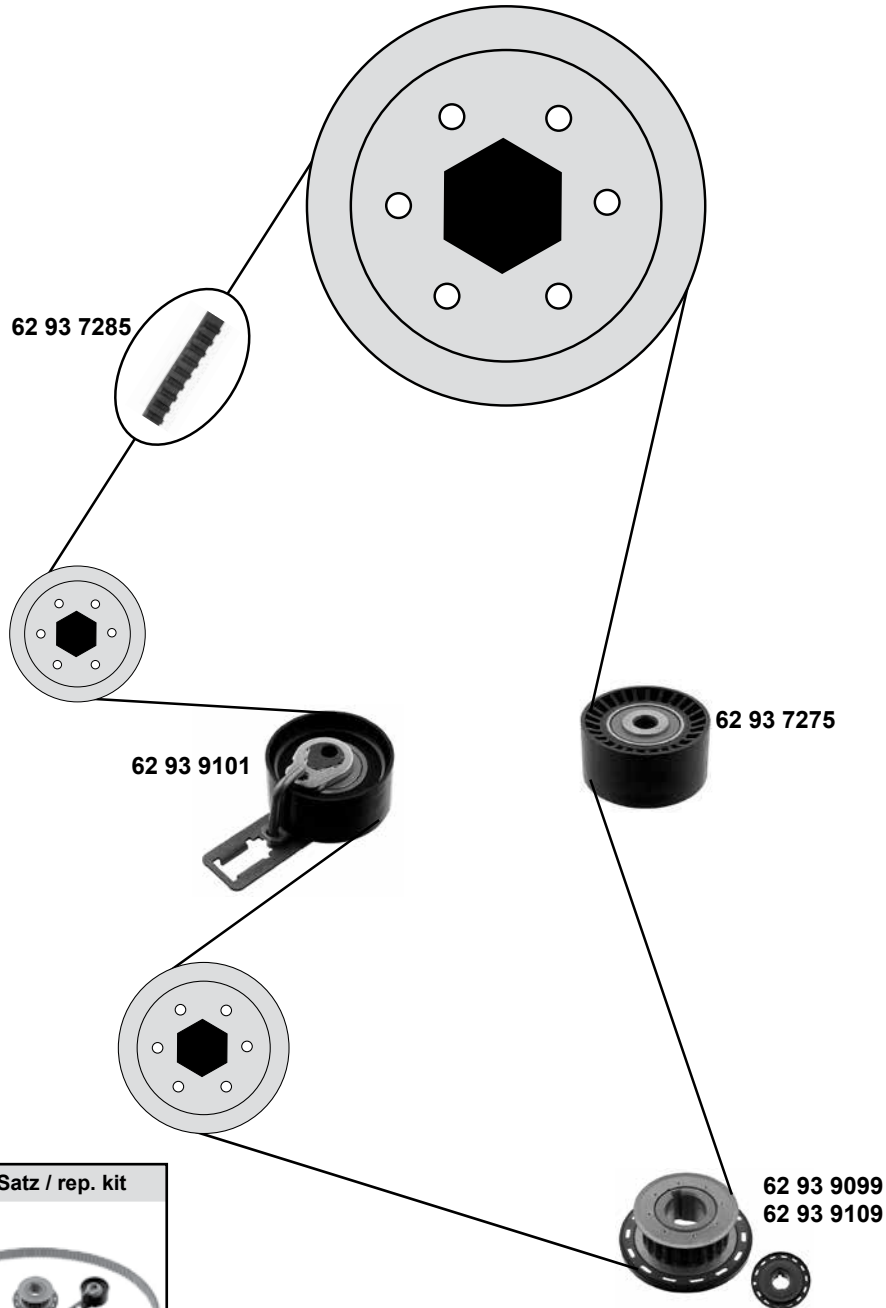

1,6 TD

(D 4162 T)

- (1) mit Start/Stopfunktion / with start/stopsystem
- (2) ohne Start/Stopfunktion / without start/stopsystem

Ref. - No.

Ref. - No.	Part Name	Quantity	Dimensions
62 93 7275	Umlenkrolle / deflection pulley		B 30
62 93 7285	Zahnriemen / timing belt		Z 141 B25,4
62 93 9099	Zahnrad / gear	(2)	
62 93 9101	Spannrolle / tension roller		ØA 60 ØI 29
62 93 9109	Zahnrad / gear	(1)	
62 93 9203	Rep.Satz Zahnriemen / rep kit. timing belt		
62 93 9204	Rep.Satz Zahnriemen / rep kit. timing belt	(1)	
62 93 9205	Rep.Satz Zahnriemen / rep kit. timing belt	(2)