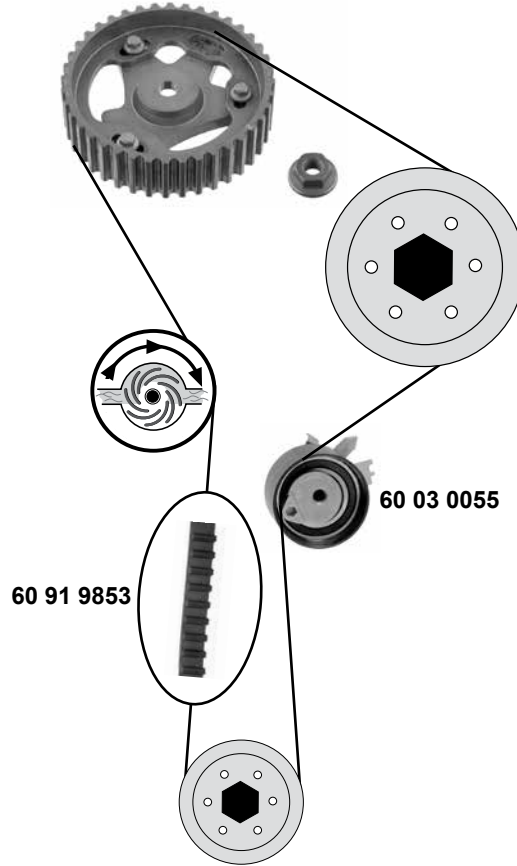

1,5 D

(K9K-718/740)

60 93 6438