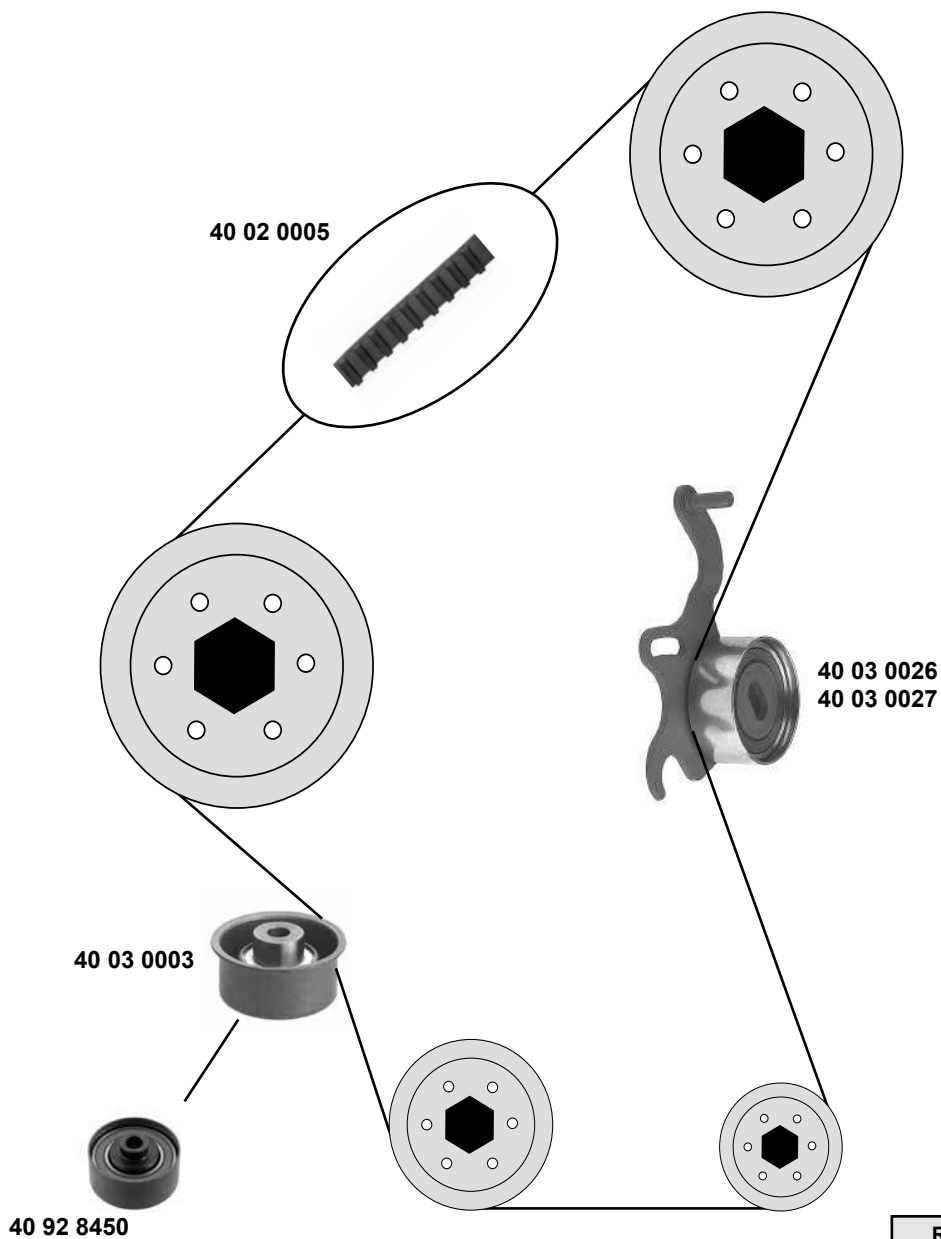

1,7 TD / X 1,7 TD

(1) (mot.) X1,7 TD 00029078→

Ref. - No.

40 02 0005	0636 366	Zahnriemen / timing belt		
40 03 0003	0636 730	Umlenkrolle / deflection pulley	(mot.)→000290078	Z 136 B25,4
40 03 0026	0636 735	Spannrolle / tension roller		ØA 65 ØI 12 B31
40 03 0027	0636 741	Spannrolle / tension roller	(1)	ØA 65 B28,5
40 92 6084	0636 366 S2	Rep. Satz Zahnriemen / rep. kit timing belt	(1)	ØA 65 B34
40 92 8450	0636 928	Umlenkrolle / deflection pulley	(1)