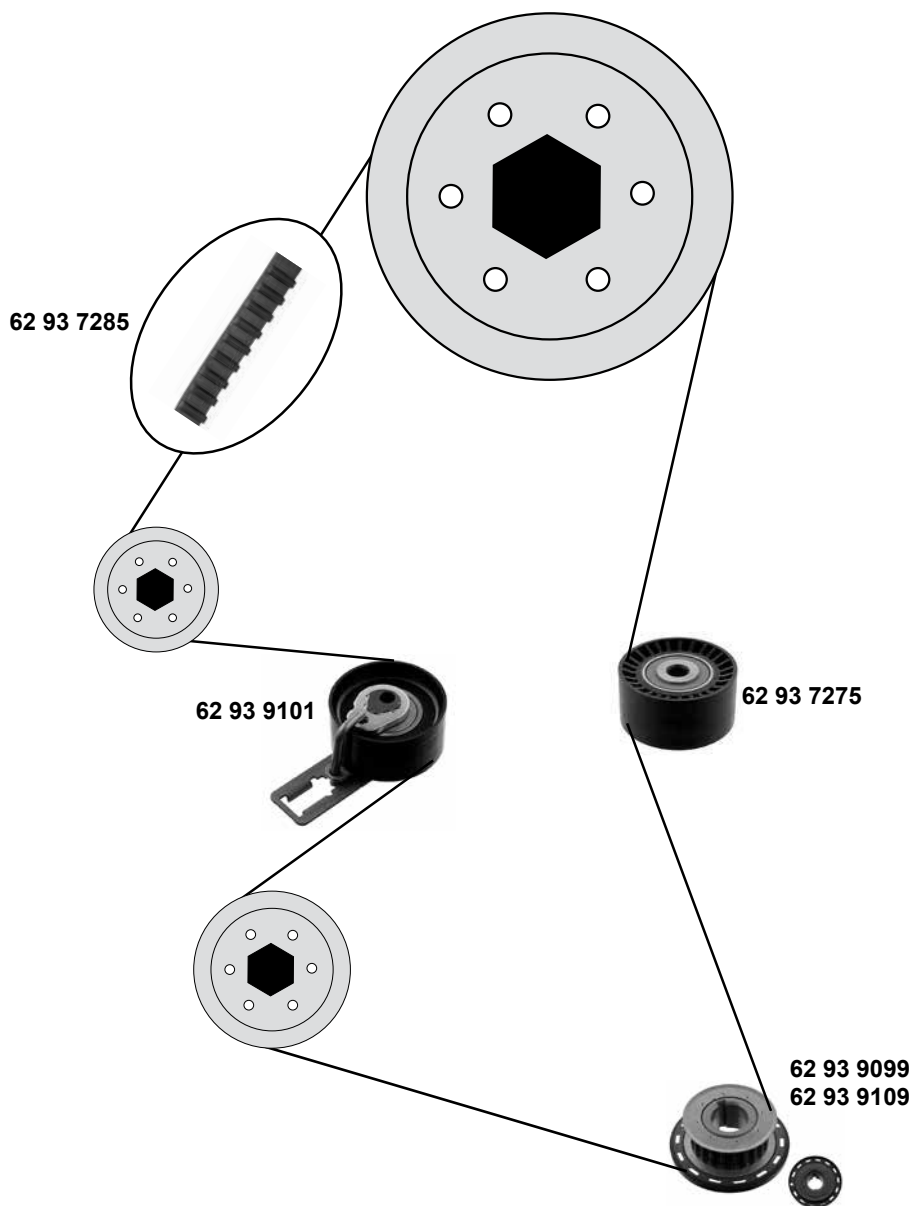

1,9 TD

(D4192T3 / T4)

(1) D 4192 T3 (mot.) → 19167
D 4192 T4 (mot.) → 25353

(2) D 4192 T3 (mot.) 19168 →

(3) D 4192 T/T2/T3/T4 / (ex.) AC

Ref. - No.

60 92 1033	30883834	Umlenkrolle / deflection pulley	(1) AC	ØA 62,2 B25,5
60 92 1910	30883810	Zahnriemen / timing belt		Z 132 B26
60 92 2055	30883811	Spannrolle / tension roller		ØA 50 B30,8
60 92 2056	30777408	Rep. Satz Zahnriemen / rep. kit timing belt		
60 92 2119	30638631	Umlenkrolle / deflection pulley	(2) OLD AC	ØA 60 B31
60 92 2329	30638574	Spannrolle / tension roller	AC	ØA 65 B30
60 92 3397	30652243	Umlenkrolle / deflection pulley	(2) AC	ØA 60 B31
60 93 2581	31310434	Riemenspanner / belt tensioner	(3)	ØA 65 B26