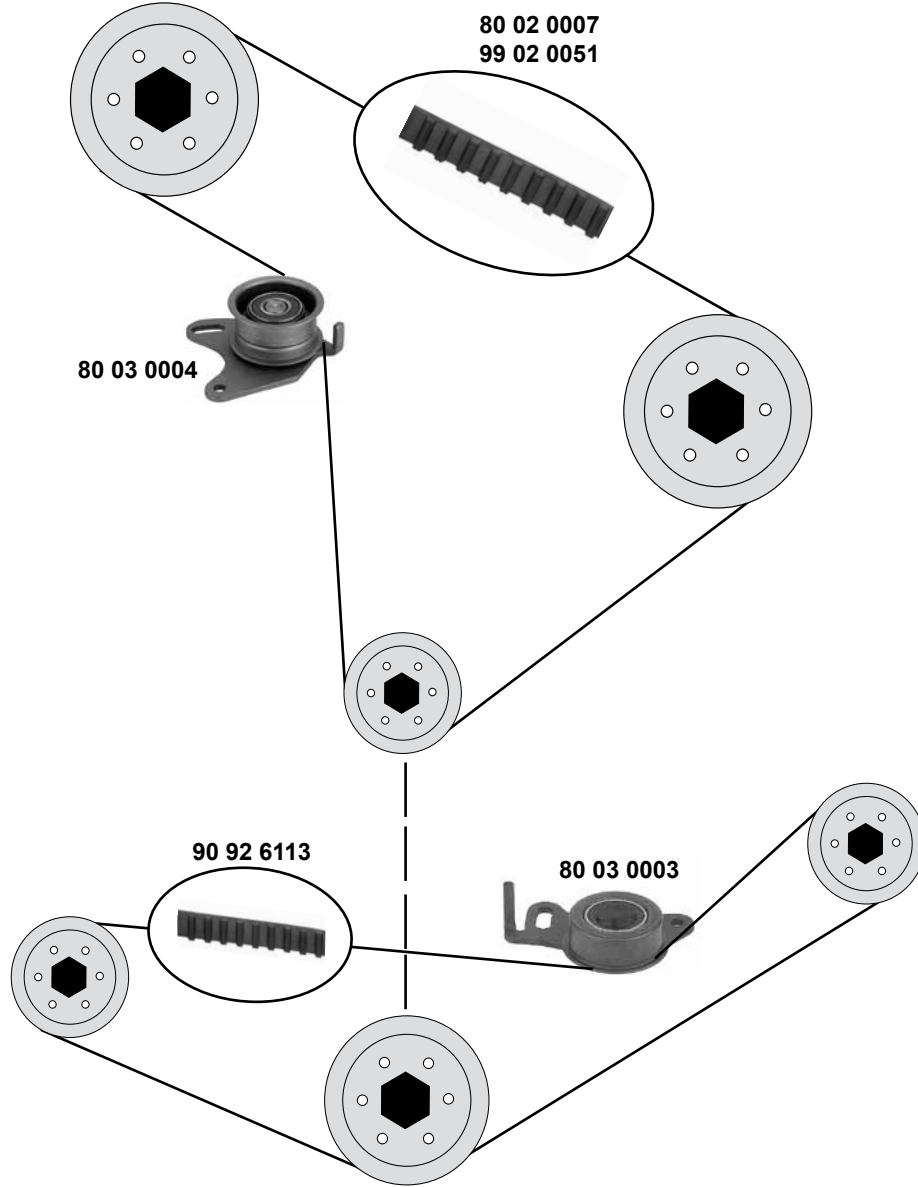

2,5 D / TD

SWAG GERMANY	Ref. - No.			
80 02 0007	XD134377	Zahnriemen / timing belt	→ 93	Z 163 B25,4
80 03 0003	MD050125	Spannrolle / tension roller		ØA 58 H22,5
80 03 0004	MD050135	Spannrolle / tension roller		ØA 60 H34
90 92 6113	MD310484	Zahnriemen / timing belt		Z 99 B19
90 92 6114	MD310484 S1	Rep.Satz Zahnriemen / rep. kit timing belt		Z 99 B19
90 92 6184	MD300470 S1	Rep.Satz Zahnriemen / rep. kit timing belt		Z 163 B25
99 02 0051	MD300470	Zahnriemen / timing belt	93 →	Z 163 B25