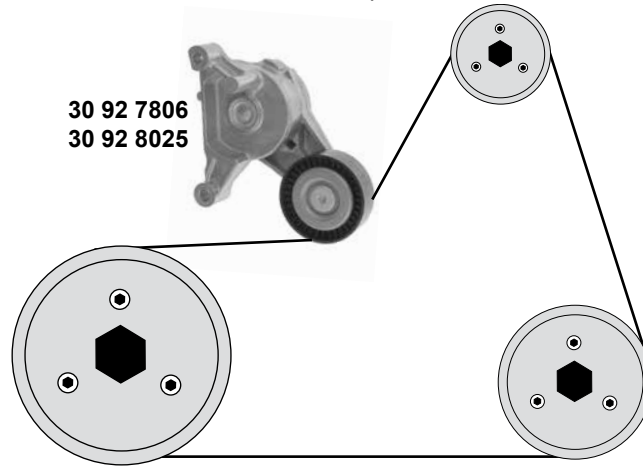

1,9 / 2,0 TDI (BRU/AVQ/BKC/AZV/BKD/BMN/BLS/BMM/BXE/BXJ)

(1) (ex.) (mot.) BMN/BLS/BMM/BXE/BXF/BXJ

Ref. - No.

30 03 0098	038 109 244 J	Umlenkrolle / deflection pulley		ØA 28 B34
30 91 9540	038 109 119 P	Zahnriemen / timing belt		Z 120 B30
30 92 1706	038 109 243 M	Spannrolle / tension roller		ØA 68 B31,5
30 92 1724	038 198 119 A	Rep. Satz Zahnriemen / rep. kit timing belt		
32 92 3554	03G 109 119	Zahnriemen / timing belt		Z 141 B30
32 92 4752	03G 109 243	Spannrolle / tension roller		ØA 78 B 36
32 92 4756	03G 198 119	Rep. Satz Zahnriemen / rep. kit timing belt	(1)	
30 92 7806	03G 903 315 A	Riemenspanner / belt tensioner		ØA 70
30 92 8025	06G 903 315 C	Riemenspanner / belt tensioner		ØA 90 B 24,6
30 92 9345	03G 109 244 A	Umlenkrolle / deflection pulley		ØA 80 B34,3
30 93 0580	03G 198 119 A	Rep. Satz Zahnriemen / rep. kit timing belt	(ch.) 1T-6-185 467 →