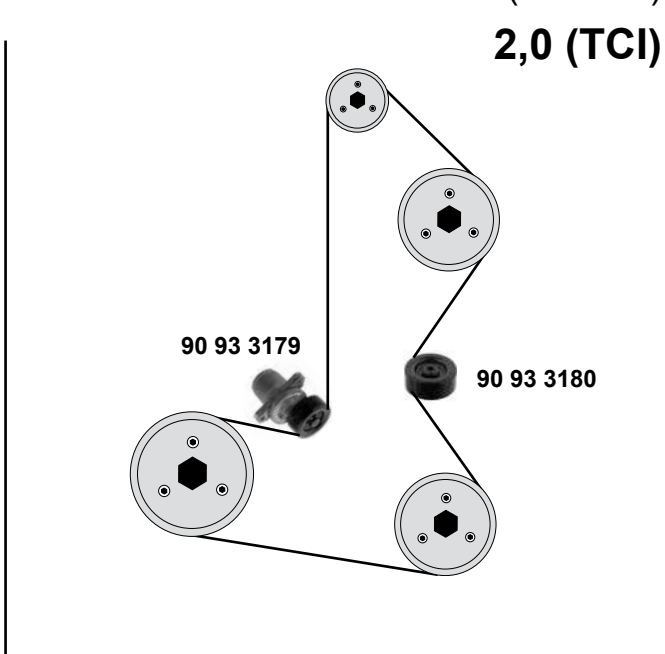

- (1) Tucson → 05/05
- (2) Tucson → 10/05

	Ref. - No.			
90 92 4465	24312-27000	Zahnriemen / timing belt	→ 12/05	Z 123
90 93 1195	24810-27250	Umlenkrolle / deflection pulley	→ 12/05	ØA 58 B32
90 93 1213	24312-27000 S1	Rep. Satz Zahnriemen / rep. kit timing belt	→ 12/05	Z 123
90 93 3179	25281-27060	Riemenspanner / belt tensioner	(1)	
90 93 3180	25287-27001	Umlenkrolle / deflection pulley	(2)	ØA 70 B27,5
90 93 4312	24410-27250	Spannrolle / tension roller	→ 12/05	ØA 58 B32