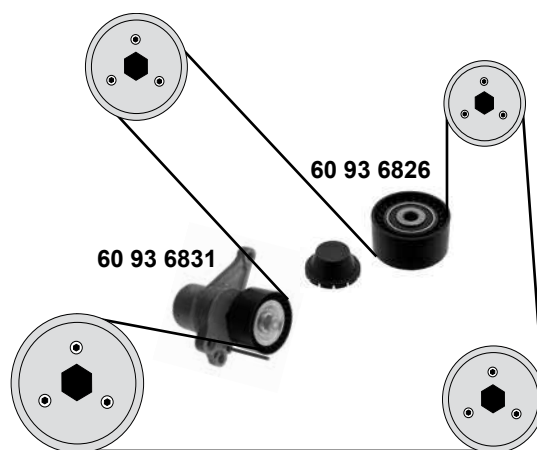

60 03 0055	82 00 102 941	Spannrolle / tension roller	ØA 60 H 32
60 91 9853	82 00 537 033	Zahnriemen / timing belt	Z 123 B 27
60 92 1270	77 01 477 028	Rep. Satz Zahnriemen / rep. kit timing belt	Z 123 B27
60 93 0464	82 00 337 106	Gleitschiene / sliding rail	
60 93 0465	82 00 337 109	Gleitschiene / sliding rail	
60 93 0511	82 00 918 797	Kettenspanner / chain tensioner	
60 93 6826	82 00 725 951	Umlenkrolle / deflection pulley	ØA 60 ØI 10 H 30
60 93 6831	82 00 357 406	Riemenspanner / belt tensioner	ØA 65 H 29,5
99 11 0472	82 00 918 794	Nockenwellenrad / camshaft gear	Z 42
99 11 0473	82 00 918 795	Kurbelwellenzahnrad / crankshaft gear	Z 21
99 13 0499	82 00 343 394	Steuerkette / timing chain	112 E
99 13 0639	77 01 476 597	Rep. Satz Steuerkette / rep. kit timing chain