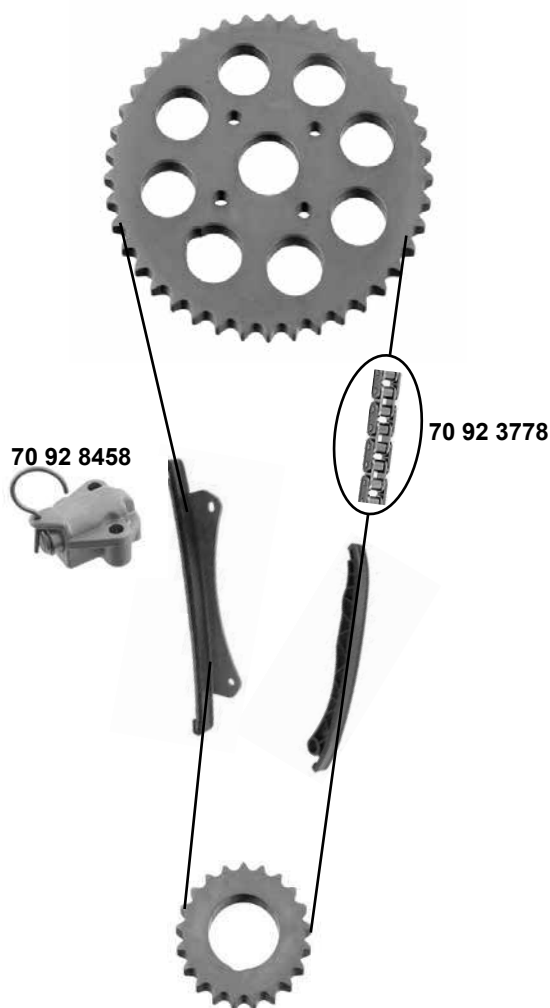

1,3 D

(Y 1,3 DT / Z 1,3 DT / Z 1,3 DTJ)