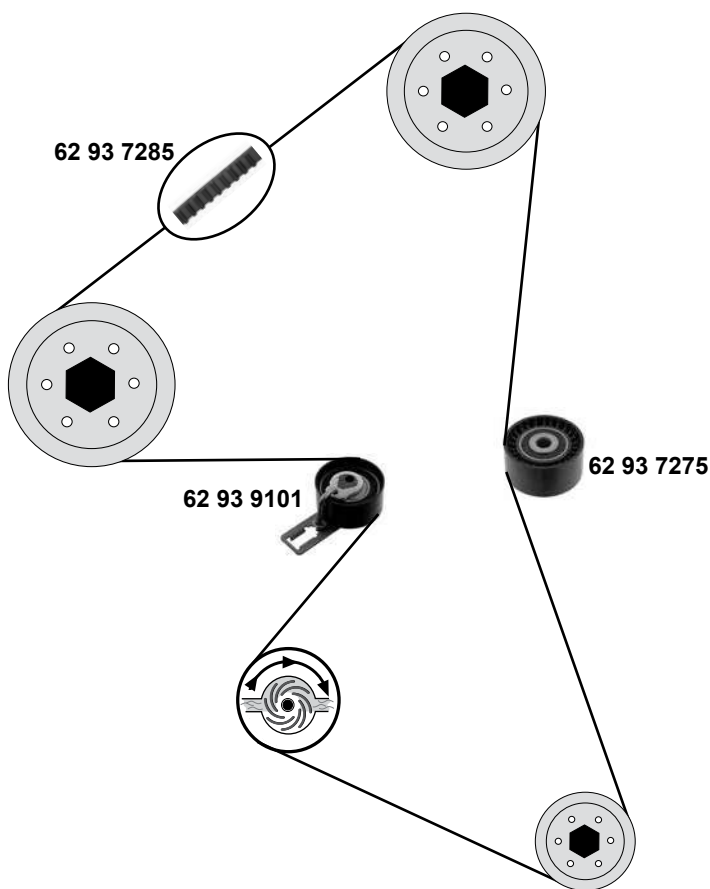

Ref. - No.

62 92 2369	1 690 293	Riemenspanner / belt tensioner	02/11 →	ØA73 B22
62 93 7275	1 725 441	Umlenkrolle / deflection pulley	01/11 →	ØA 61 H 30
62 93 7285	1 738 632	Zahnriemen / timing belt	01/11 →	Z 141 B25,4
62 93 9101	1 739 145	Spannrolle / tension roller	01/11 →	ØA 60 Ø I 29
62 93 9203	1 787 857	Rep. Satz Zahnriemen / rep. kit timing belt	01/11 →	Z 141 B25,4