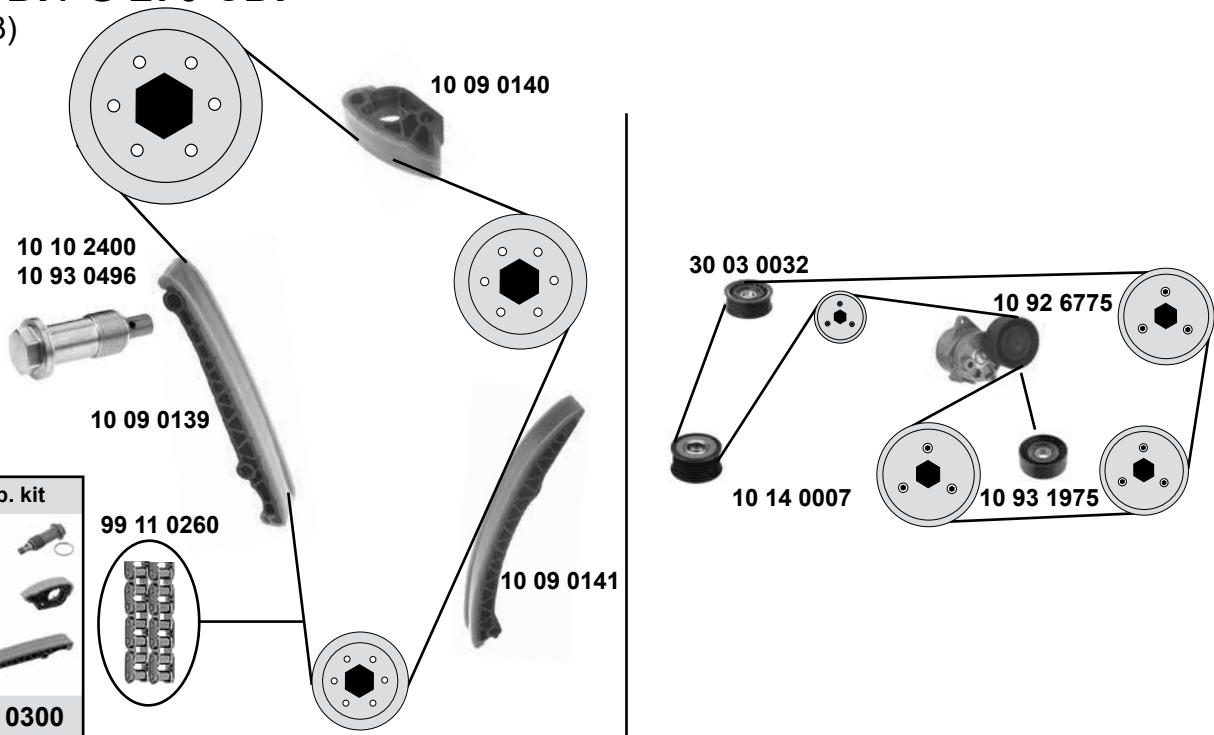

ML 270 CDI / G 270 CDI

(OM 612.963)

ML -Klasse

(OM 628.963)