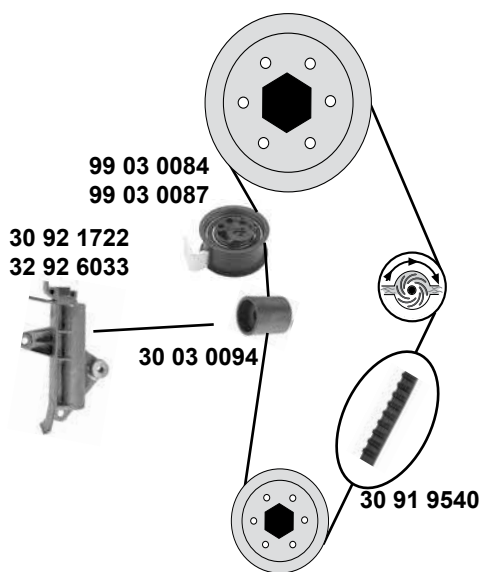

1,4 TDI

(AMF)

(1) (mot.) AMF 011 495 →
(ch.) → 6X-2-015 000
→ 07/05

(2) (mot.) → AMF 011 494
(ch.) → 6X-2-015 000

Ref. - No.

30 03 0094	045 109 244 A	Umlenkrolle / deflection pulley	
30 14 0008	022 903 119 C	Riemenscheibe Generator / belt pulley alternator	ØA 28 B34
30 91 9540	038 109 119 P	Zahnriemen / timing belt	ØA 61 ØI 17
30 91 9542	045 109 119 L	Zahnriemen / timing belt	Z 120
30 91 9544	045 109 119 L S1	Rep. Satz Zahnriemen / rep. kit timing belt	Z 117 B30
30 92 1722	045 109 479 B	Riemenspanner / belt tensioner	
30 92 1726	038 109 119 P S1	Rep. Satz Zahnriemen / rep. kit timing belt	
30 92 9945	045 903 315 A	Riemenspanner / belt tensioner	
32 92 2341	045 109 479 D	Riemenspanner / belt tensioner	
32 92 4708	038 198 119 B	Rep. Satz Zahnriemen / rep. kit timing belt	
32 92 6033	045 109 479 C	Riemenspanner / belt tensioner	
99 03 0084	045 109 243 C	Spannrolle / tension roller	
99 03 0087	045 109 243 B	Spannrolle / tension roller	

(1)
(mot.) AMF 011 495 →
→ 06

(2)
(mot.) AMF → 011 494
(mot.) AMF 011 495 →
(mot.) AMF → 011 494

ØA 72 B35/31
ØA 72 B35/31