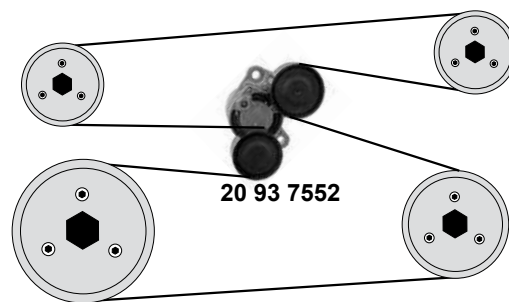

BMW 5'er (F10 Limousine/ F11 Touring) (10→13)

525d/dx / 530d/dx /535d/dx
(N47S1 / N57/N/S/Z)

- (1) (ex.) Dynamic Drive
- (2) Dynamic Drive

SWAG	Ref. - No.			
20 92 8709	11 28 7 556 251	Umlenkrolle / deflection pulley	(mot) N57 is	AØ 80 B28
20 92 8717	13 52 7 797 904	Kettenspanner / chain tensioner	(ex.)(mot) N47S1	
20 92 8718	11 31 7 797 901	Kettenspanner / chain tensioner		
20 92 8720	11 31 8 510 014	Steuerkette / timing chain		86 E
20 93 0440	11 28 7 800 333	Riemenspanner / belt tensioner	(1) (mot) N57	AØ55 B29
20 93 0441	11 28 7 800 562	Umlenkrolle / deflection pulley	(mot) N57	AØ55 B28
20 93 6636	11 28 7 800 334	Riemenspanner / belt tensioner	(2) N57N/S	AØ 55 B29
99 13 0349	11 31 8 510 014 S1	Rep. Satz Steuerkette / rep. kit timing chain		86 E
99 13 6075	11 31 8 506 654	Steuerkette simplex / timing chain simplex	(ex.)(mot) N47S1	72 E
99 13 6076	11 31 8 506 654 S1	Rep. Satz Steuerkette / rep. kit timing chain	(ex.)(mot) N47S1	72 E