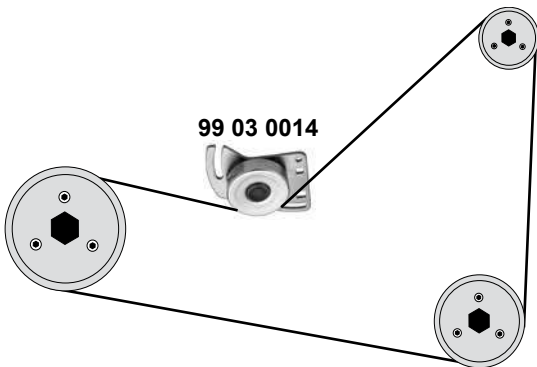

Modell: 01/94 →