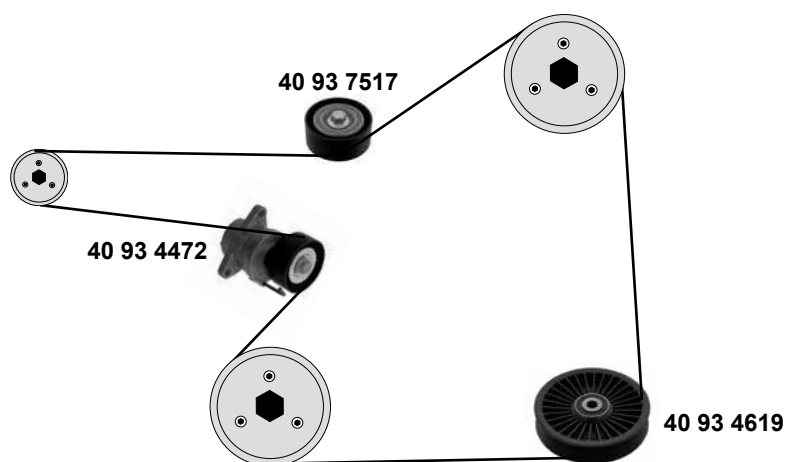

2,0 CDTI

(A 2,0 DTH / Y 2,0 DTJ / Z 2,0 DT)