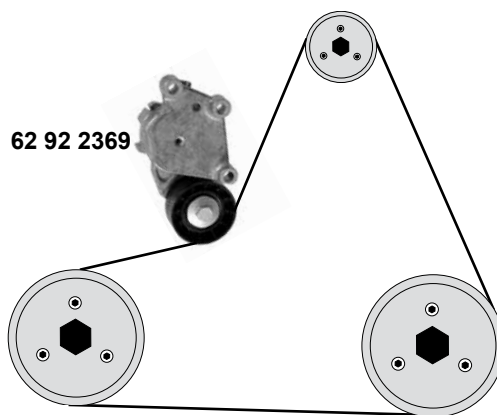

FORD Focus 08 (12/07→12/10)

1,6 TDCi

Rep. Satz / rep. kit

SWAG 64 92 4369

Rep. Satz / rep. kit

SWAG 99 13 3692

SWAG GERMANY	Ref. - No.			
62 91 9511	1 562 503	Spannrolle / tension roller		ØA 60 H 29
62 91 9513	1 145 955	Umlenkrolle / deflection pulley		ØA 60 H 30
62 92 2369	1 690 293	Riemenspanner / belt tensioner		ØA73 B22
62 93 2449	1 231 280	Kettenspanner / chain tensioner		
64 92 4367	1 446 647	Zahnriemen / timing belt		Z 137 B25
64 92 4369	1 446 648	Rep. Satz Zahnriemen / rep. kit timing belt		Z 137 B25
99 13 3691	1 231 282	Steuerkette simplex / timing chain simplex		G67HP-6 / 40E
99 13 3692	1 448 169	Steuerkettensatz / timing chain kit		