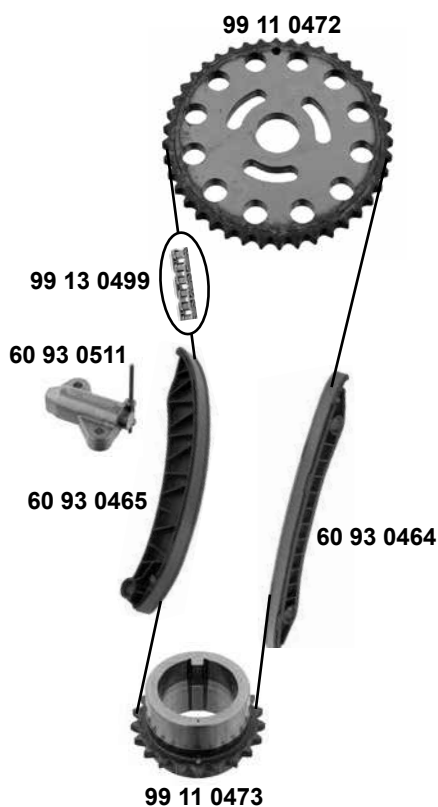

60 03 0055	82 00 102 941	Spannrolle / tension roller	ØA 60 H 32
60 91 9853	82 00 537 033	Zahnriemen / timing belt	Z 123 B 27
60 92 1270	77 01 477 028	Rep. Satz Zahnriemen / rep. kit timing belt	Z 123 B27
60 93 0464	82 00 337 106	Gleitschiene / sliding rail	
60 93 0465	82 00 337 109	Gleitschiene / sliding rail	
60 93 0511	82 00 918 797	Kettenspanner / chain tensioner	
60 93 6826	82 00 725 951	Umlenkrolle / deflection pulley	ØA 60 ØI 10 H 30
60 93 6831	82 00 357 406	Riemenspanner / belt tensioner	ØA 65 H 29,5
99 11 0472	82 00 918 794	Nockenwellenrad / camshaft gear	Z 42
99 11 0473	82 00 918 795	Kurbelwellenzahnrad / crankshaft gear	Z 21
99 13 0499	82 00 343 394	Steuerkette / timing chain	112 E
99 13 0639	77 01 476 597	Rep. Satz Steuerkette / rep. kit timing chain