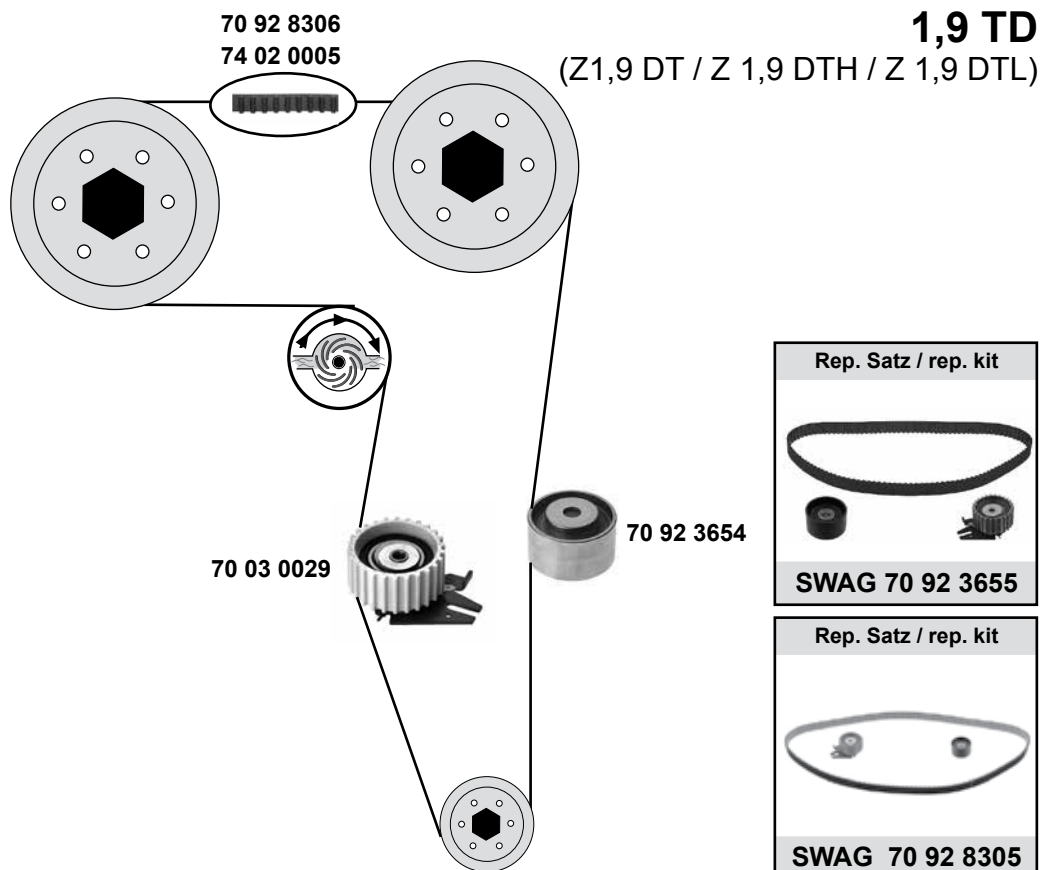

1,9 TD
(Z1,9 DT / Z1,9 DTL / Z1,9 DTH)

Ref. - No.

40 94 0898	55561330	Riemenspanner / belt tensioner	(ch.) 71111928 →	ØA 65 B26
70 03 0029	93186866	Spannrolle / tension roller		ØA 53 B29
70 92 3654	93178807	Umlenkrolle / deflection pulley		ØA 65 B30
70 92 3655	93185336 S1	Rep. Satz Zahnriemen / rep. kit timing belt	(mot.) DT/DTL	Z 190 B24
70 92 8305	93191278 SK	Rep. Satz Zahnriemen / rep. kit timing belt	(mot.) DTH	Z 199 B24
70 92 8306	93178812	Zahnriemen / timing belt	(mot.) DTH	Z 199 B24
70 92 9396	55562251	Umlenkrolle / deflection pulley	→(ch.) 71111927	ØA 70 B26
70 93 0733	55190813	Riemenspanner / belt tensioner	→(ch.) 71111927	ØA 65
70 93 1089	55190812	Spannrolle / tension roller		ØA 65 B26
74 02 0005	93185336	Zahnriemen / timing belt	(mot.) DT/DTL	Z 190 B24