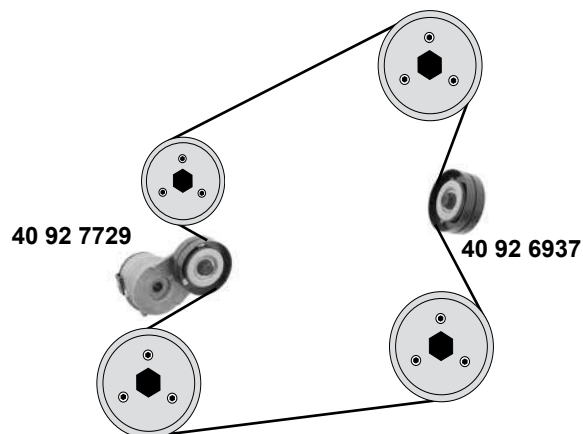

1,7 DT

(Y 1,7 DT/Z1,7DTJ/DTR/A1,7DTH/DTR)

1,7 DTL

(Z 1,7 DTL)