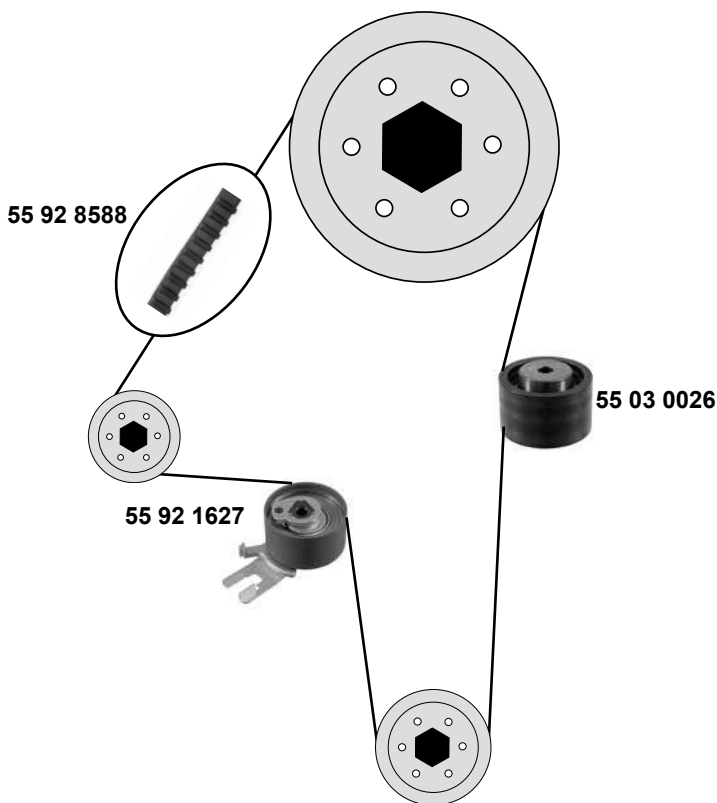

Umlenkrolle / deflection pulley
Spannrolle / tension roller
Zahnriemen / timing belt
Rep.Satz Zahnriemen / rep kit. timing belt
Riemenspanner / belt tensioner

(1)

Ø A 53 B32
ØA 59 B32
Z 132 B28
Z 132 B28