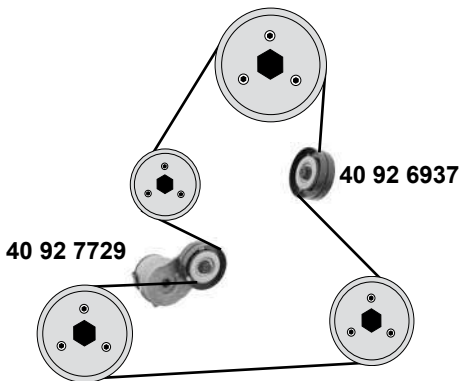

AC

- (1) (mot.) Z 1,7 DTL/DTH
- (2) (mot.) Z 1,7 DTJ/DTR / A 1,7 DTJ/DTR/DTH
- (3) (mot.) Z 1,7 DTJ/DTR/DTH / A 1,7 DTJ/DTR
- (4) (mot.) Z 1,7 DTJ/DTR / A 1,7 DTH/DTR
- (5) (mot.) Z 1,7 DTL/DTH man. ⚙️ 1306916→
- (6) (mot.) Z 1,7 DTL/DTH (mot.) 1548039→

SWAG GERMANY	Ref. - No.			
40 92 1652	5636 403	Spannrolle / tension roller	(4)	ØA 65 B28,5
40 92 3411	5636105	Zahnriemen / timing belt	(2)	Z 131 B25
40 92 3435	5636 402	Zahnriemen / timing belt	(1)	Z 129 B25
40 92 3437	5636 402 S1	Rep. Satz Zahnriemen / rep. kit timing belt	(1)	Z 129 B25
40 92 6937	6854 427	Umlenkrolle / deflection pulley	(4) (5)	ØA 76 B26
40 92 7729	1204 853	Riemenspanner / belt tensioner	(mot.) Z 1,7 DTL	ØA 70 B26
40 92 8450	0636 928	Umlenkrolle / deflection pulley	(4) (6)	ØA 65 B28,5
40 92 8451	5636 086 S1	Rep. Satz Zahnriemen / rep. kit timing belt	(4)	Z 131 B25
40 93 1973	6204 663	Riemenspanner / belt tensioner	(3)	70x26