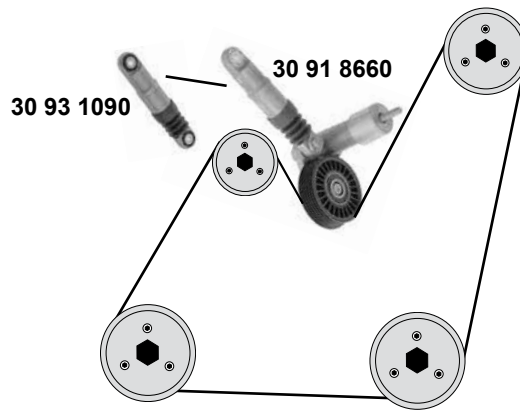

1,9 TDI (AWX / AVF / AJM)

(1) (mot.) AWX / AVF / (ch.) → 4B-2-120 000

(2) (mot.) AWX / AVF / (ch.) → 4B-2-120 001

Ref. - No.

30 03 0094	03L 109 244 C	Umlenkrolle / deflection pulley	(1)	ØA 28 Ø1 8 B34
30 03 0098	038 109 244 J	Umlenkrolle / deflection pulley	(2)	ØA 40 B35
30 91 8660	038 903 315 P	Rep. Satz Riemenstapner / rep. kit belt tensioning damer	(ex.) (mot.) AJM	
30 91 9540	038 109 119 P	Zahnriemen / timing belt		Z 120 B30
30 92 1706	038 109 243 M	Spannrolle / tension roller	(2)	ØA 68 B31,5
30 92 1722	045 109 479 B	Riemenstapner / belt tensioner	11/00 →	
30 92 1724	038 198 119 A	Rep. Satz Zahnriemen / rep. kit timing belt	(2)	Z 120 B30
30 92 1726	038 109 119 P S1	Rep. Satz Zahnriemen / rep. kit timing belt	(1)	Z 120 B30
30 93 1090	038 145 299 A	Schwingungsdämpfer / vibration absorber		
32 92 4708	038 198 119 B	Rep. Satz Zahnriemen / rep. kit timing belt	(mot.) AJM → 01	Z 120
32 92 6033	045 109 479 C	Riemenstapner / belt tensioner	(mot.) AJM	
99 03 0084	045 109 243 C	Spannrolle / tension roller	(1)	ØA 72 B31 / 35