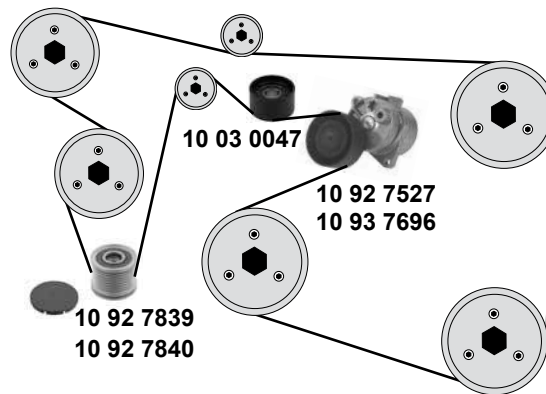

(1) 220 A Generator Bosch (OM 642.870,950)

(2) 220 A Generator Bosch (OM 642.870,950)

(3) OM 642.950 (mot.) →40777759

Ref. - No.

SWAG	Ref. - No.			
10 03 0047	642 200 10 70	Umlenkrolle / deflection pulley		
10 92 6750	642 050 03 11	Kettenspanner / chain tensioner	(ex.)	642.952
10 92 7527	642 200 13 70	Riemenspanner / belt tensioner		
10 92 7839	642 150 07 60	Generatorfreilauf / alternator overrun pulley	(2)	
10 92 7840	629 150 00 60	Generatorfreilauf / alternator overrun pulley	(1)	
10 93 0279	642 050 09 16	Gleitschienensatz / timing-chain guides kit		
10 93 3902	000 993 63 76 S1	Steuerkette / timing chain		190 E
10 93 6419	642 050 09 16 S1	Rep. Satz Steuerkette / rep. kit timing chain		
10 93 7696	642 200 14 70	Riemenspanner / belt tensioner	(3)	ØA 65 B32
99 13 0321	642 050 03 11 S3	Rep. Satz Steuerkette / rep. kit timing chain