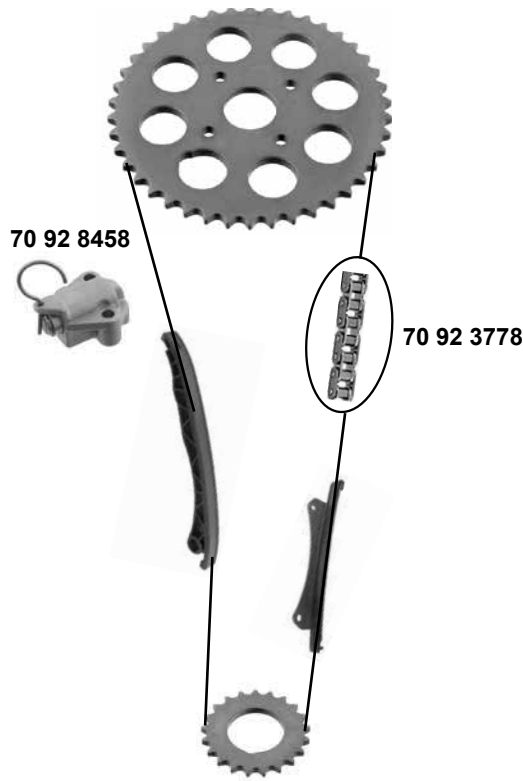

FIAT Panda MY (169)

(09→11)

1,3 D

Panda Classic / Nuova (312)

(12→)

1,3 D

- (1) Panda My (mot.) 1,2 (51kW) / 1,3 D
  Panda Classic (mot.) 1,2 (51kW) / 1,3 →12
  Panda Nuova (mot.) 1,2 (51kW) / 1,3

Ref. - No.

70 92 3778	46439454
70 92 8458	55197785
99 13 1622	55221385 S1

Steuerkette / timing chain
Kettenspanner / chain tensioner
Rep. Satz Steuerkette / rep. kit timing chain

(1)

120 E
120 E