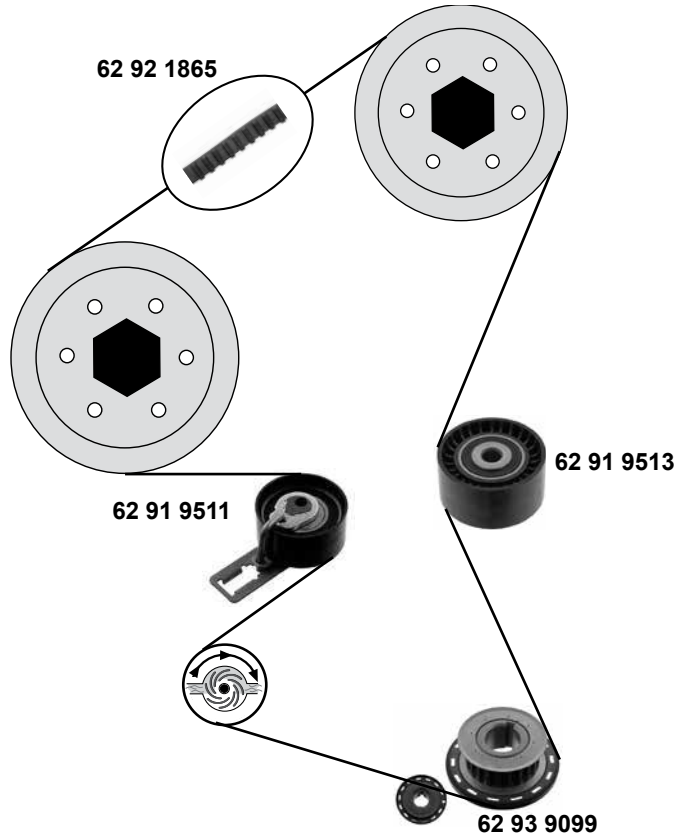

1,4 HDi

(DV4TD)

Ref. - No.

62 91 9511	0829.88
62 91 9513	0830.48
62 92 1865	0816.E7
62 92 1867	0831.T3
62 92 2369	5751.86
62 93 9099	0805.E5

Spannrolle / tension roller
Umlenkrolle / deflection pulley
Zahnriemen / timing belt
Rep. Satz Zahnriemen / rep. kit timing belt
Riemenspanner / belt tensioner
Zahnrad / gear

ØA 60 B29
ØA 60 B30
Z 144 B25,4
Z 144
ØA 65 B25,5