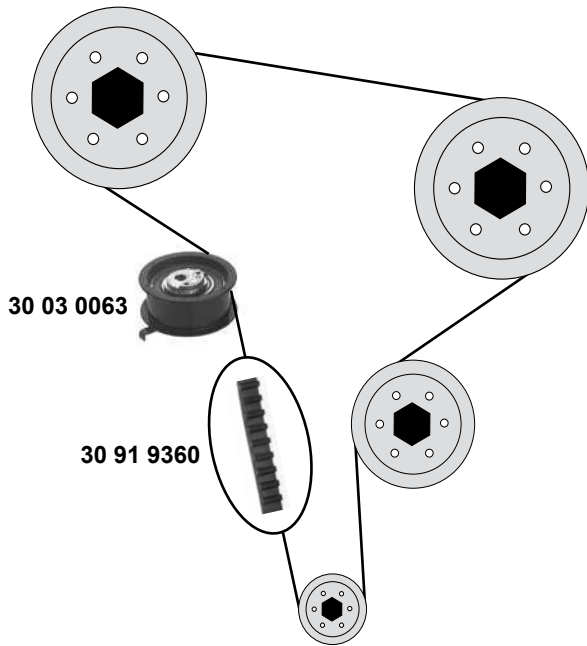

1,9 D

(AEF)

Caddy 3

(03 → 11)