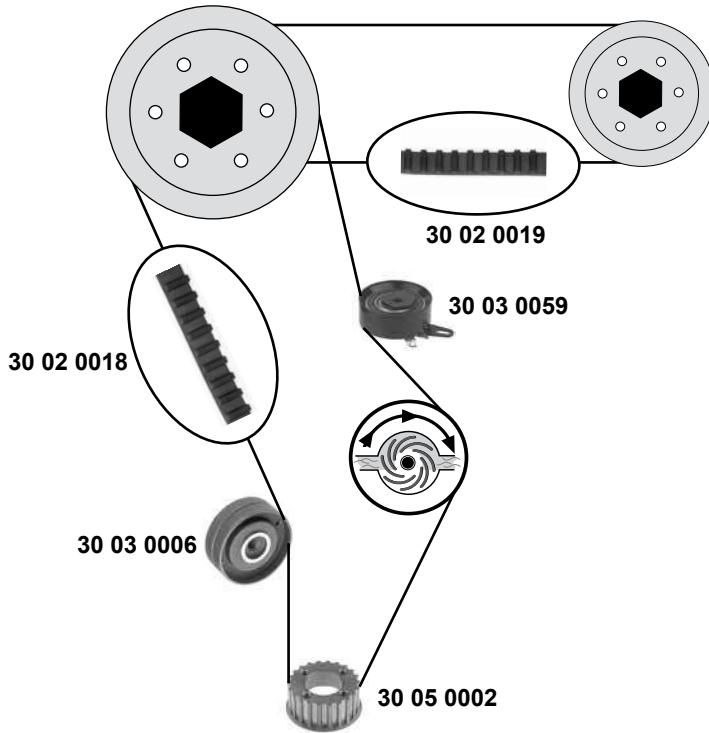

2,4 D
(AAB/ AJA)