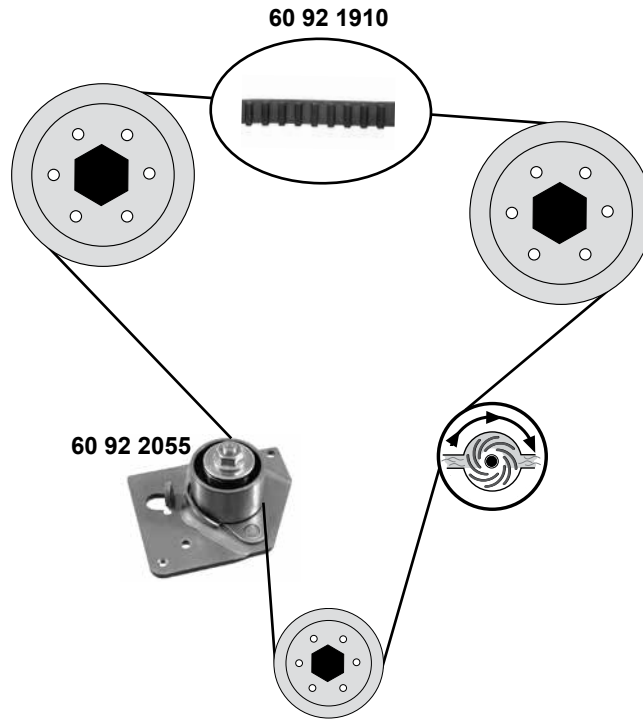

1,9 DT / 1,9 DTI
(F9Q-760, 762)