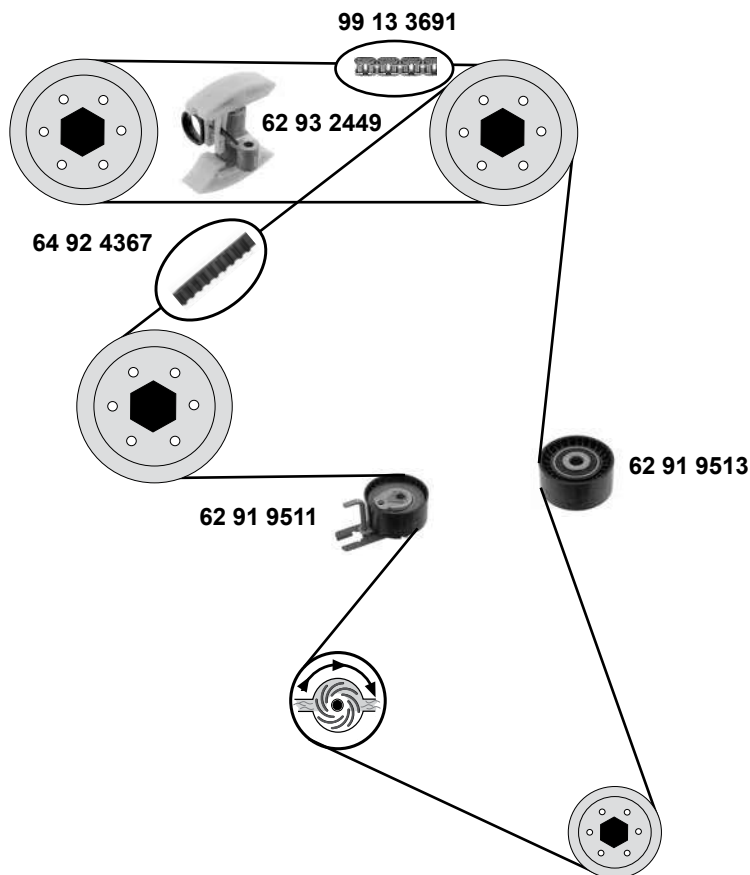

ØA73 B22
ØA 61 H 30
Z 141 B25,4
ØA 60 Ø I 29
Z 141 B25,4

FORD
Focus 99
 (01/99→11/04)

1,8 TDCi

1,8 TDCi

SWAG GERMANY	Ref. - No.			
50 91 8976	1 113 180	Zahnriemen / timing belt		Z 91 B20
50 92 1972	1 215 978	Spannrolle / tension roller		ØA74 ØI24
50 92 4618	1 145 493	Umlenkrolle / deflection pulley		ØA 90,5 H 30
50 92 6117	1 201 255	Rep. Satz Zahnriemen / rep. kit timing belt		Z 91 B20
50 92 8094	1 473 384	Riemenspanner / belt tensioner		ØA70 B26