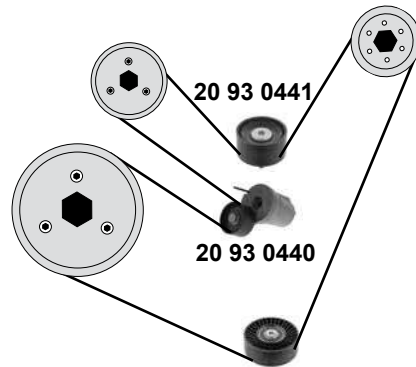

316 d / 318 d / 320 d/xd

(N47)

- (1) E90 / E91 318d, 320d / E90LCI 316d, 318d, 320d/xd/ed / E91LCI 318d, 320d/xd / E92 320d/xd / E92LCI 320d/xd / E93 320d, 330d / E93LCI 320d
- (2) E90 / E91 318d, 320d / E90LCI 316d, 318d, 320d/xd/ed / E91LCI 316d, 318d, 320d/xd/ed / E92 320d/xd / E93 320d

SWAG GERMANY	Ref. - No.			
20 92 8709	11 28 7 556 251	Umlenkrolle / deflection pulley		AØ80 B28
20 92 8717	13 52 7 797 905	Kettenspanner / chain tensioner		
20 92 8718	11 31 7 797 901	Kettenspanner / chain tensioner		
20 92 8720	11 31 8 510 014	Steuerkette / timing chain		86 E
20 93 0440	11 28 7 800 333	Riemenspanner / belt tensioner		AØ55 B29
20 93 0441	11 28 7 800 562	Umlenkrolle / deflection pulley		AØ80 B28
20 93 9475	13 52 8 572 504 S1	Rep. Satz Steuerkette / rep. kit timing chain	(2)	
99 13 0349	11 31 8 510 014 S1	Rep. Satz Steuerkette / rep. kit timing chain	(1)	86 E
99 93 9474	13 52 8 572 504	Steuerkette / timing chain	(2)	70 E