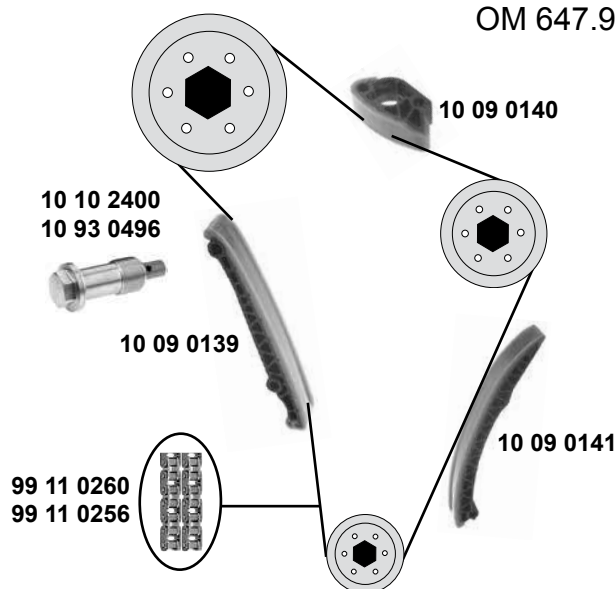

208 CDI → 616 CDI

(OM 611.981,987 / OM 612.981 / OM 646.984,985,986,989,990 /
OM 647.961,981 / OM 651.955,956,957)

- (1) (mot.) OM 611.981,987 (ch.) B 438527 → / X 065665 → / 612.981 / 903-904 OM 647.981
- (2) (mot.) OM 611.981,987 / 612.984 / 647.981
- (3) (ex.) (mot.) OM 646.984,985,986,989,990
- (4) (mot.) OM 611.981,983,987 / 612.983,984 / 647.981 // endlos / endless
- (5) (ex.) (mot.) OM 647.961 / 651.955-957
- (6) Nietverschluß / riveted link / bouchon de rivet / rivetti / cierre de roblón

Ref. - No.

Ref. - No.				
10 09 0139	611 052 00 16	Gleitschiene / sliding rail	(2)	
10 09 0140	611 052 03 16	Gleitschiene / sliding rail	(5)	
10 09 0141	611 052 04 16	Gleitschiene / sliding rail	(5)	
10 10 2400	640 050 01 11	Kettenspanner / chain tensioner	(2) OLD	
10 14 0001	611 150 01 60	Generatorfreilauf / alternator overrun pulley	Freilauf / free wheel	
10 92 3773	000 202 04 19	Umlenkrolle / deflection pulley	OM 647.981	
10 92 6775	646 200 02 70	Riemenspanner / belt tensioner	(3)	
10 92 8225	611 234 03 93	Umlenkrolle mit Halter / deflection pulley with holder	(2)	
10 93 0496	640 050 02 11	Kettenspanner / chain tensioner	(5) NEW	
10 93 1975	611 202 00 19	Spannrolle / tension roller	(3)	ØA 70 B27
30 03 0032	272 202 09 19	Umlenkrolle / deflection pulley	(1)	ØA 64 B23
40 03 0021	611 234 02 93	Umlenkrolle / deflection pulley	(2)	
99 11 0256	003 997 70 94	Steuerkette zweifach / roller chain double	(4)	
99 11 0260	003 997 75 94	Steuerkette / timing chain	(5) (6)	
99 13 0300	640 050 01 11 S1	Rep. Satz Steuerkette / rep. kit timing chain	(5)	E 110