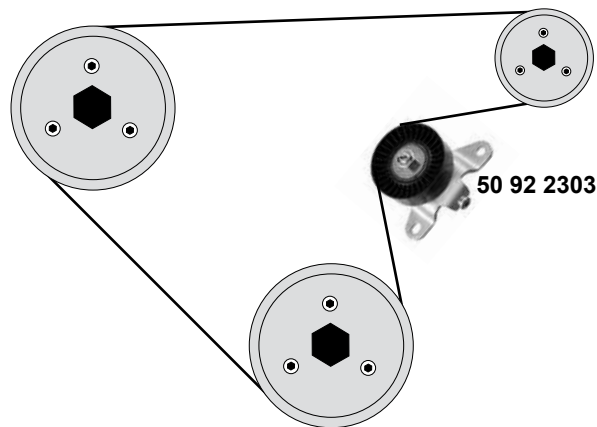

1,8 D

SWAG GERMANY	Ref. - No.			
50 02 0018	1 113 169	Zahnriemen / timing belt		Z 85 B22
50 02 0024	1 005 828 S1	Rep. Satz Zahnriemen / rep. kit timing belt		Z 85 B22
50 02 0039	1 005 824 S2	Rep. Satz Zahnriemen / rep. kit timing belt		Z 116 B22
50 03 0012	1 005 822	Spannrolle / tension roller		ØA67
50 03 0033	1 099 553	Spannrolle / tension roller		ØA50,3 B25,5
50 03 0035	1 099 552	Umlenkrolle / deflection pulley		56,2 x 25,4 x 29,5
50 92 2303	1 089 679	Riemenspanner / belt tensioner		ØA73 B22
50 92 7081	1 005 824 S3	Rep. Satz Zahnriemen / rep. kit timing belt	servo + AC 02/97 →