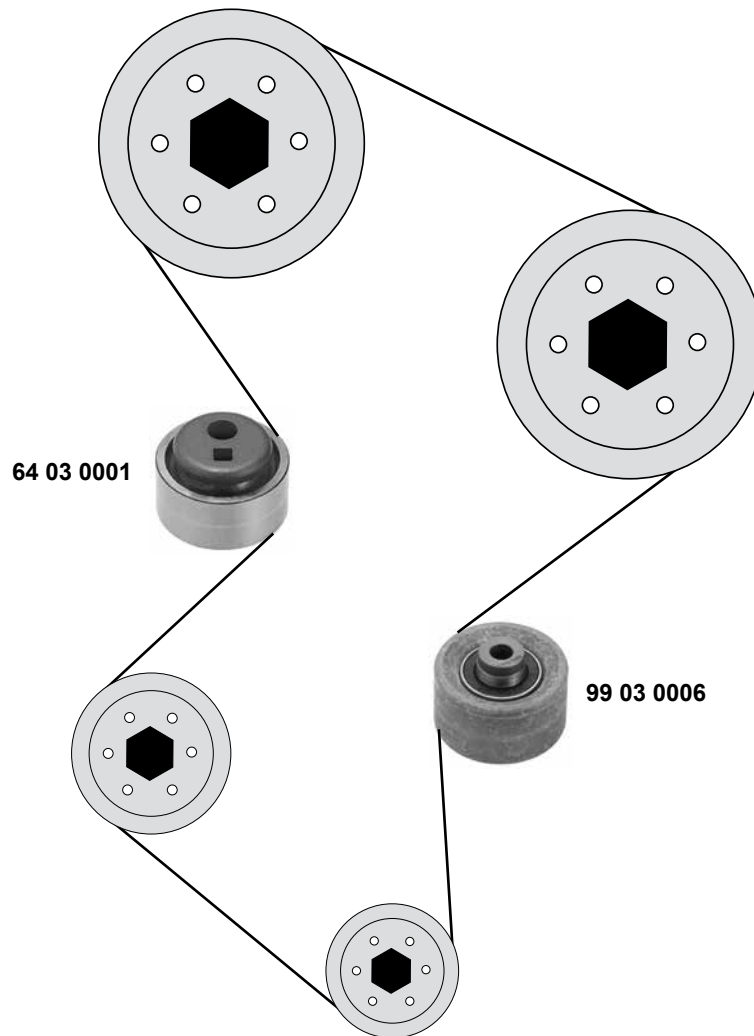

90 E
68 E

1,4 D / 1,5 D

1,4D: (mot.) E 409474 →
1,5D: alle / all

(1) 1,7 TD Modell: 10/92 → 02/96 (mot.) → E 4016153
1,9 D Modell: 10/92 → 02/96 (mot.) → E 4014119

(2) 1,7 D Modell: 03/96 →

Ref. - No.

Spannrolle / tension roller
Spannrolle / tension roller