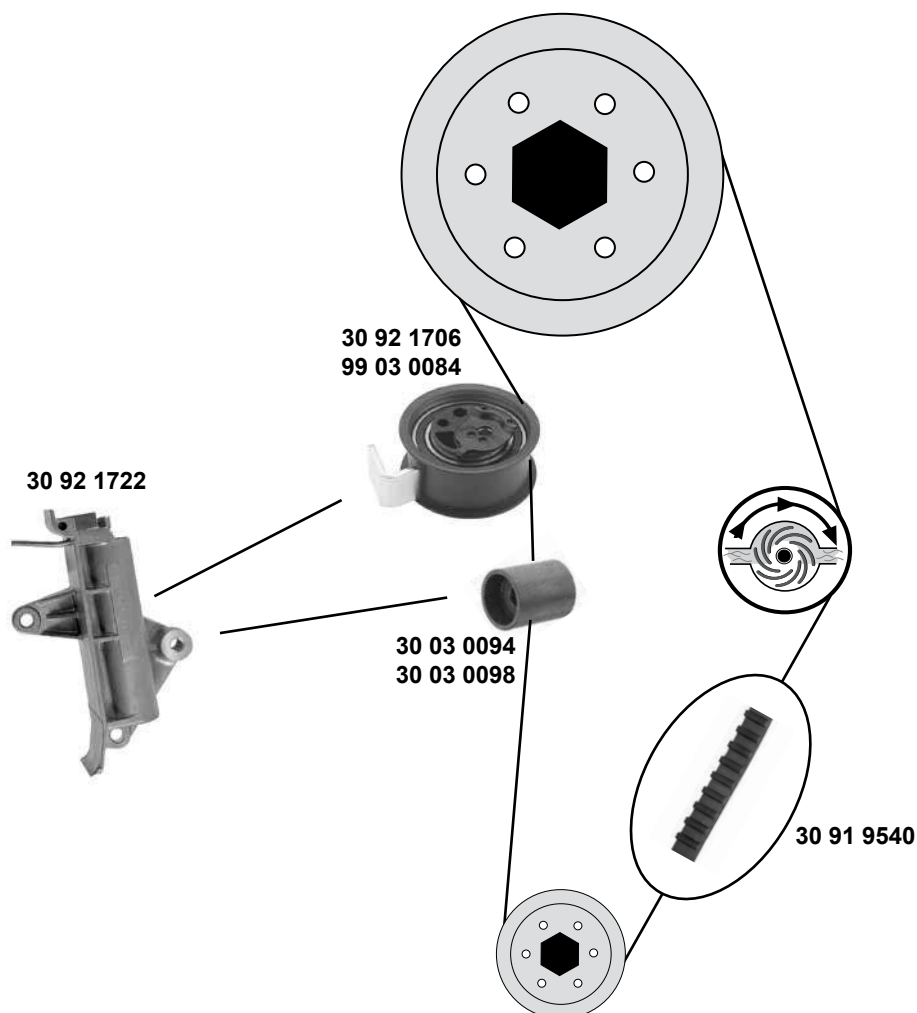

Ref. - No.

30 03 0016	058 109 244	Umlenkrolle / deflection pulley	(ex.) AHL	ØA 28 ØI 8 B29
30 03 0027	038 109 244 M	Umlenkrolle / deflection pulley		ØA 80 ØI 10 B29
30 03 0038	038 109 244 E	Umlenkrolle / deflection pulley		ØA 28 ØI 10 B29
30 14 0002	038 903 119	Riemenscheibe Generator / belt pulley alternator	(ch.) → 8L-W-095 000	ØA 61 ØI 17 H40,4
30 14 0008	022 903 119 C	Riemenscheibe Generator / belt pulley alternator	(ch.) 8L-W-095 001 →	ØA 61 ØI 17 H41
30 03 0074	038 109 243 N	Spannrolle / tension roller	NEW	ØA 68 ØI 8 B25
30 91 9362	038 109 119 D	Zahnriemen / timing belt	(1)	Z 141 B25,4
30 92 1718	038 109 119 M	Zahnriemen / timing belt	(2)	Z 141 B25
30 92 1720	038 198 119 E	Rep. Satz Zahnriemen / rep. kit timing belt	(2)	Z 141 B25