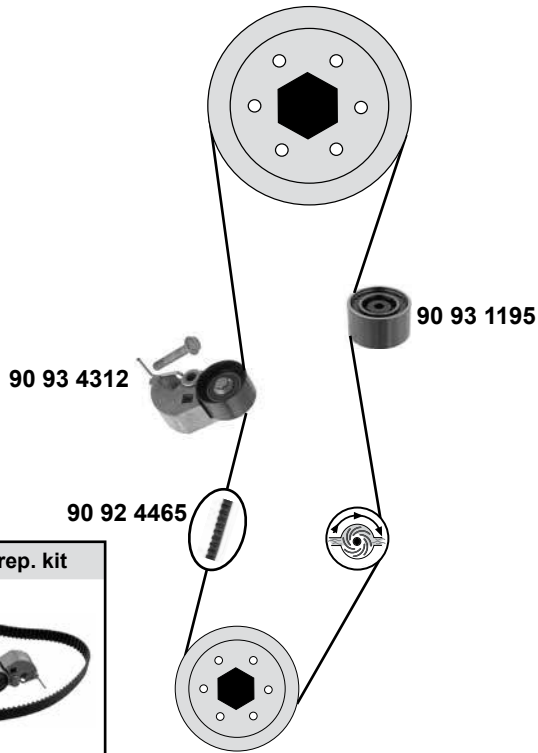

HYUNDAI Santa Fe

(08/00→)

2,0 (TCI)

2,2 CRD

(1) 2,0 TCI 12/00 →12/05
2,2 CRD 09/06 →

Ref. - No.

90 92 4465	24312-27000	Zahnriemen / timing belt	→ 12/05	Z 123
90 93 1195	24810-27250	Umlenkrolle / deflection pulley	→ 12/05	ØA 58 B32
90 93 1213	24312-27000 S1	Rep. Satz Zahnriemen / rep. kit timing belt	→ 12/05	Z 123
90 93 3179	25281-27060	Riemenspanner / belt tensioner	12/00 →12/05	
90 93 3180	25287-27001	Umlenkrolle / deflection pulley	(1)	ØA 70 B27,5
90 93 4312	24410-27250	Spannrolle / tension roller	→ 12/05	ØA 58 B32