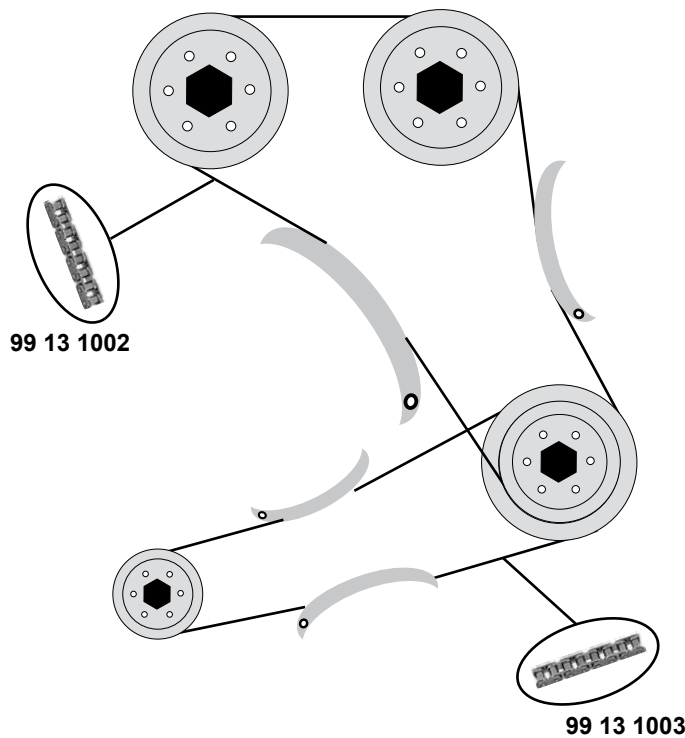

1,1 D

(DOHC,TCI)

SWAG GERMANY	Ref. - No.			
80 03 0003	23357-42030	Spannrolle / tension roller	08/01→ 10/05	ØA 58 B22,5
80 03 0004	24317-42020	Spannrolle / tension roller	08/01 →10/05	ØA 60 B34
90 92 6113	23356-42500	Zahnriemen / timing belt	08/01 →10/05	Z 99
90 92 6114	23356-42500 S1	Rep. Satz Zahnriemen / rep. kit timing belt	08/01 →10/05	Z 99
90 92 6184	24315-42200 S1	Rep. Satz Zahnriemen / rep. kit timing belt	08/01 →10/05	Z 163
99 02 0051	24315-42200	Zahnriemen / timing belt	08/01→ 10/05	Z 163
99 13 1002	24351-2A000	Steuerkette / timing chain		84 E
99 13 1003	24361-2A000	Steuerkette / timing chain		76 E