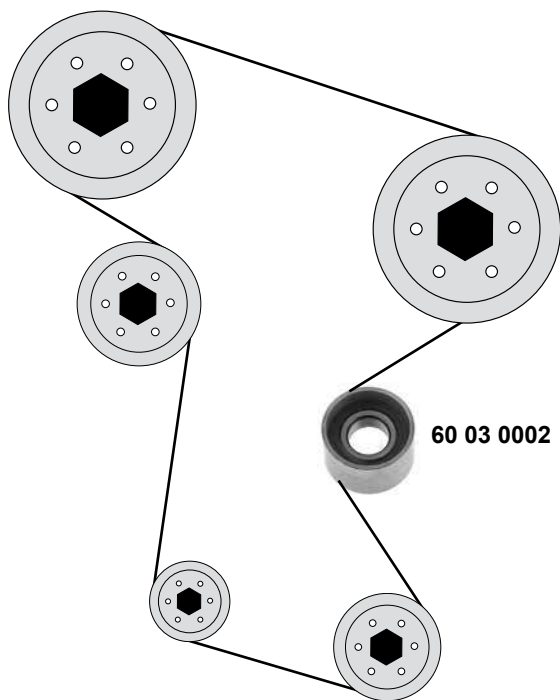

(mot.) → 32767