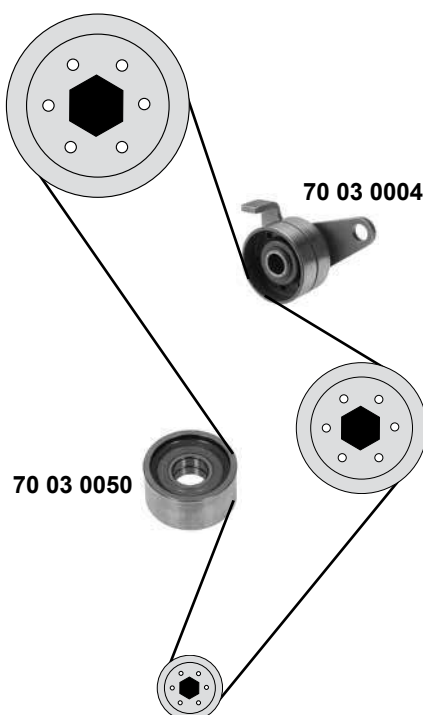

2,5 D
(S8U-758 / S8U-780 / S8U-782)