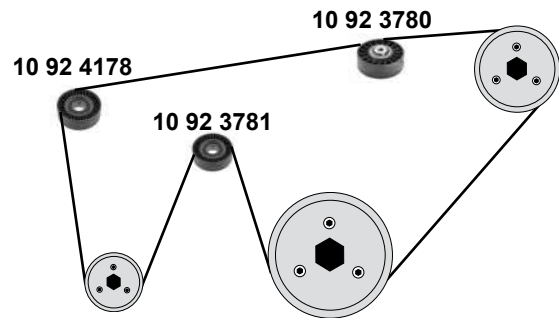

MERCEDES-BENZ A-Klasse (BM 169)

(05→)

A160/180/200 CDI

(BM 169.006/007/008/306/307/308/)

(OM 640.940,941,942)

AC

(ex.) AC

(1) Nietverschluss / riveted link / bouchon de rivet / rivetti / cierre de roblón

Ref. - No.

10 92 3779	640 202 04 19	Spannrolle / tension roller	AC	ØA 70 B22
10 92 3780	640 202 03 19	Umlenkrolle / deflection pulley	(ex.) AC	
10 92 3781	166 202 06 19	Spannrolle / tension roller		
10 92 4178	266 202 00 19	Umlenkrolle / deflection pulley		
10 93 6934	640 200 33 70	Riemenspanner / belt tensioner		
99 11 0376	000 993 68 76 S1	Steuerkette / timing chain	(1)	108 E
99 11 0448	668 997 05 94	Steuerkette / timing chain	(1)	108 N
99 13 0322	640 050 02 11 S1	Rep. Satz Steuerkette / rep. kit timing chain	(mot.) 30145734