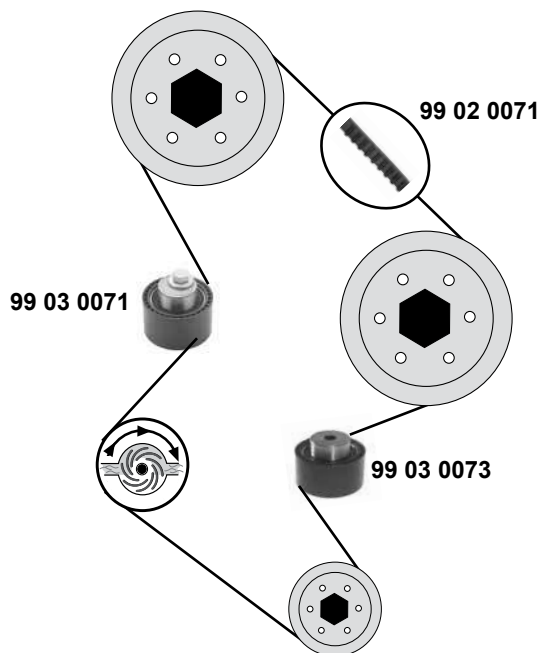

Ref. - No.

Ref. - No.	Description	Notes	Dimensions
60 92 2369	5751.86	Riemenspanner / belt tensioner	(1) ØA 65 B25,5
62 91 9749	5751.87	Umlenkrolle / deflection pulley	(mot.) DV4TD ØA 60 B30
62 92 2779	5751.89	Riemenspanner / belt tensioner	(2) ØA 55 B25
62 93 2820	5751.90	Umlenkrolle / deflection pulley	(mot.) DV4TD
62 93 2820	5751.E6	Umlenkrolle / deflection pulley	(3) (4) (5) ØA60 B30
62 93 4805	5751.F3	Riemenspanner / belt tensioner	(6) ØA 60 B25
62 93 7268	5751.E5	Umlenkrolle / deflection pulley	(mot.) DV6TED4 ØA 70 B27