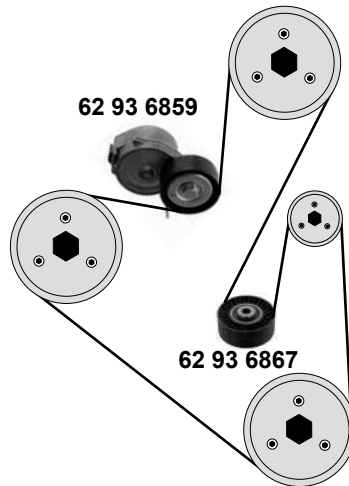

2,2 HDi (DW12METED4 / DW12ME5)

(1) (mot.) DW12BTED4
(mot.) DW12ME5

Ref. - No.

62 92 6816	0830.51	Umlenkrolle / deflection pulley	→13	ØA60 ØI 10 B30
62 93 6020	0829.F5	Spannrolle / tension roller	(1)	ØA 60 B29
62 93 6069	0816.J5	Zahnriemen / timing belt		Z118 B25,4
62 93 6230	0831.V5	Rep. Satz Zahnriemen / rep. kit timing belt		
62 93 6859	5751.G0	Riemenspanner / belt tensioner		ØA65 B25,5
62 93 6867	5751.G1	Umlenkrolle / deflection pulley		ØA70 B26
62 93 7221	0849.30	Kettenspanner / chain tensioner		
62 93 7620	0816.F6 S1	Rep. Satz Steuerkette / rep kit timing chain		
99 13 3691	0816.F6	Steuerkette / timing chain	endlos / endless	E 40