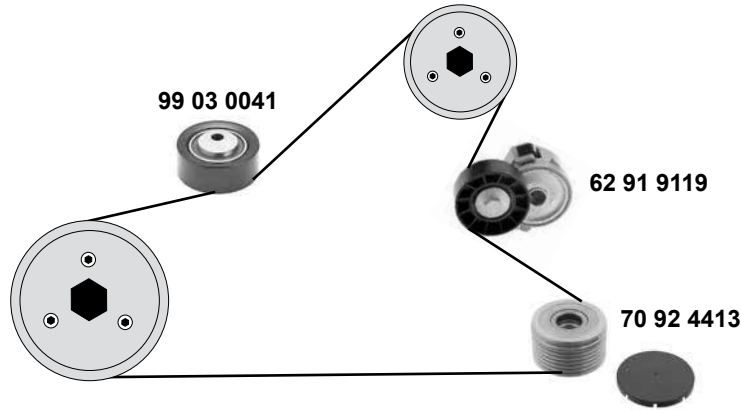

2,0 HDI

(DW10ATED / DW10BTED4 / DW10CTED4 / DW10CB / DW10UTED)

(1) (ex.) DW10BTED4

(2) (mot.) DW10BTED4 / DW10UTED

(3) (mot.) DW10CTED4 / DW10CB ac

Ref. - No.

62 91 9119	5751.55
62 93 7266	5751.A7
62 93 9390	5751.H8
70 92 4413	5705.4F S1
99 03 0041	5751.29

Spannrolle / tension roller
Riemenspanner / belt tensioner
Riemenspanner / belt tensioner
Riemenscheibe Generator / belt pulley alternator
Umlenkrolle / deflection pulley

(2)
(3)
für / for Valeo 150A
(1) AC + servo

ØA 70 B25
ØA 70 B25
ØA 65 B25
ØA 58,5 B32,5
ØA 70 ØI 10/16