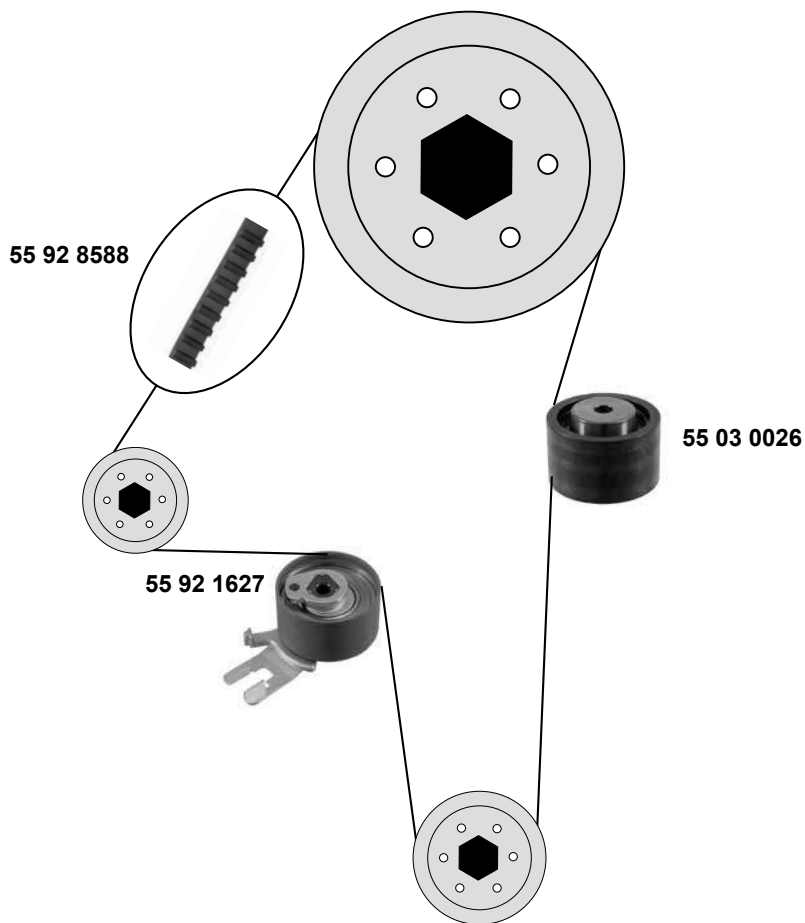

2,0 TD / 2,4 TD
(D 5204 T..., D 5244 T...)

Ref. - No.

55 03 0026	8692561
55 92 1627	30731774
55 92 8588	30731772
55 92 8589	30731772 S1
55 93 0146	31330379

Umlenkrolle / deflection pulley
Spannrolle / tension roller
Zahnriemen / timing belt
Rep.Satz Zahnriemen / rep kit. timing belt
Riemenspanner / belt tensioner

(mot.) 1046802→

Ø A 53 B32
ØA 59 B32
Z 132 B28
Z 132 B28