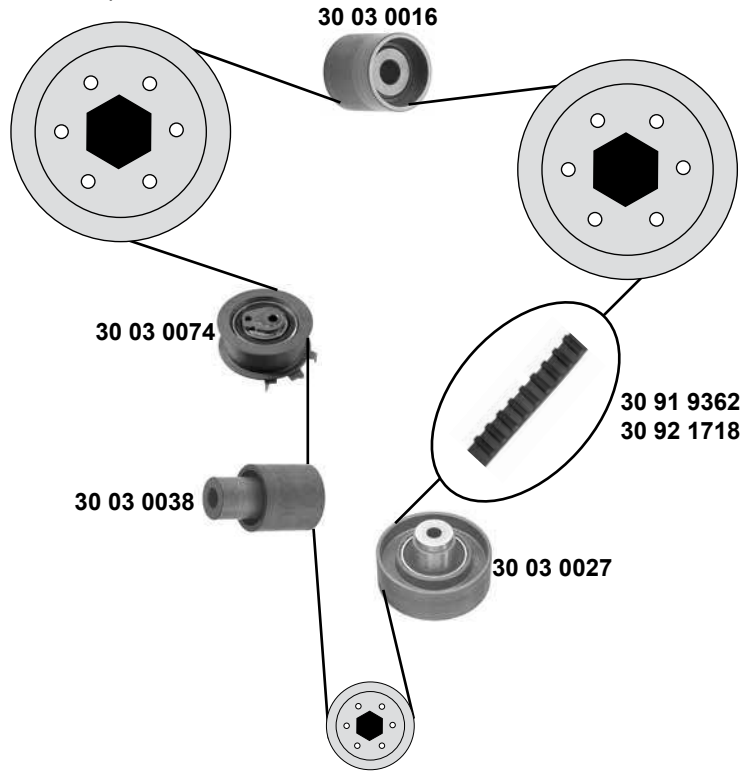

1,9 TDI (ALH / AHL / ASV / AGR / AHF)

(1) (mot.) ALH → 500 000
(mot.) ASV → 150 000
(mot.) AHF → 595 000

(2) (mot.) ALH 500 001 →
(mot.) ASV 150 001 →
(mot.) AHF 595 001 →
(mot.) AGR 044 442 →

Ref. - No.

30 03 0016	058 109 244	Umlenkrolle / deflection pulley	(ex.) AHL	ØA 28 ØI 8 B29
30 03 0027	038 109 244 M	Umlenkrolle / deflection pulley		ØA 80 ØI 10 B29
30 03 0038	038 109 244 E	Umlenkrolle / deflection pulley		ØA 28 ØI 10 B29
30 14 0002	038 903 119	Riemenscheibe Generator / belt pulley alternator	(ch.) → 8L-W-095 000	ØA 61 ØI 17 H40,4
30 14 0008	022 903 119 C	Riemenscheibe Generator / belt pulley alternator	(ch.) 8L-W-095 001 →	ØA 61 ØI 17 H41
30 03 0074	038 109 243 N	Spannrolle / tension roller	NEW	ØA 68 ØI 8 B25
30 91 9362	038 109 119 D	Zahnriemen / timing belt	(1)	Z 141 B25,4
30 92 1718	038 109 119 M	Zahnriemen / timing belt	(2)	Z 141 B25
30 92 1720	038 198 119 E	Rep. Satz Zahnriemen / rep. kit timing belt	(2)	Z 141 B25