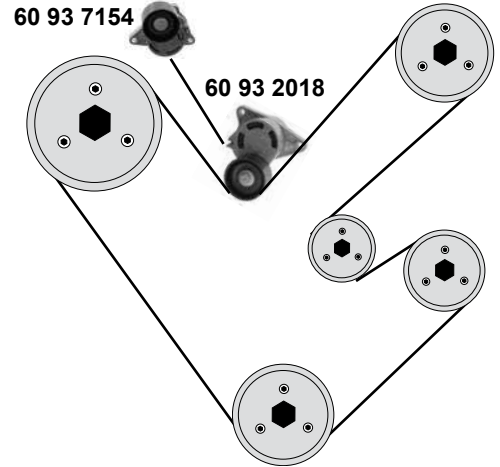

OPEL Movano A (03→10)

2,5 CDTI (G9U-724,750,754)

2,5 CDTI (G9U-632,-650,-692)

Movano B (10→) 2,3 CDTI (M9T)

SWAG	Ref. - No.			
60 92 1025	4506 092	Umlenkrolle / deflection pulley	(ex.) (mot.) G9U-632/650 ØA 75,2 B32	
60 92 1029	4401 430	Spannrolle / tension roller	(ex.) (mot.) G9U-632/650 ØA70 B32	
60 93 0465	-----	Gleitschiene / sliding rail	alle / all	
60 93 0511	4449 126	Kettenspanner / chain tensioner	alle / all	
60 93 2018	4431 739	Riemenspanner / belt tensioner	AC	ØA 60
60 93 6826	--	Umlenkrolle / deflection pulley	alle / all	ØA60 ØI 10 H30
60 93 6831	--	Riemenspanner / belt tensioner	alle / all	ØA65 B29,5
60 93 7154	4432 089	Riemenspanner / belt tensioner	(ex.) 9GU-692 / (ex.) AC	ØA 60
60 93 7999	4420 455 SK	Rep. Satz Steuerkette / rep. kit timing chain	alle / all	
60 93 8184	--	Gleitschiene / sliding rail	alle / all	
99 11 0472	-----	Nockenwellenrad / camshaft timing gear	alle / all	
99 11 0473	-----	Kurbelwellenzahnrad / crankshaft gear	alle / all	
99 13 8185	--	Steuerkette / timing chain	alle / all	116 E