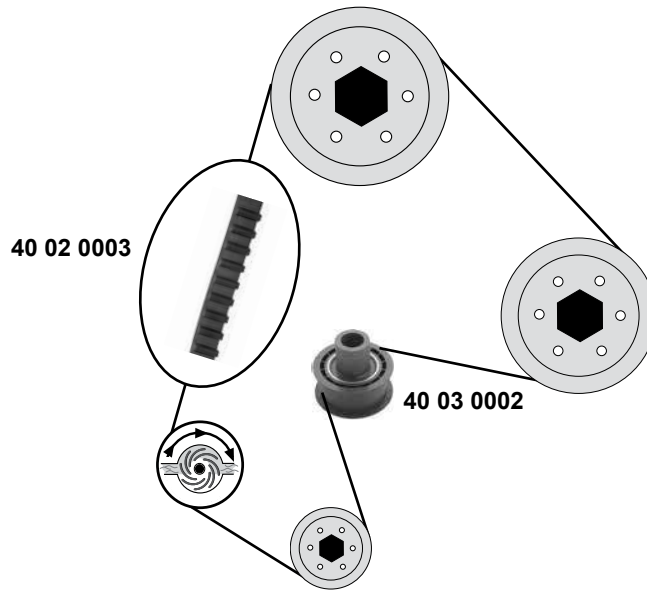

1,7 D

(mot.) → 14363650

1,7 D (1,7 DR / 1,7 DTL)

(mot.) 1,7 DR 14363651 →