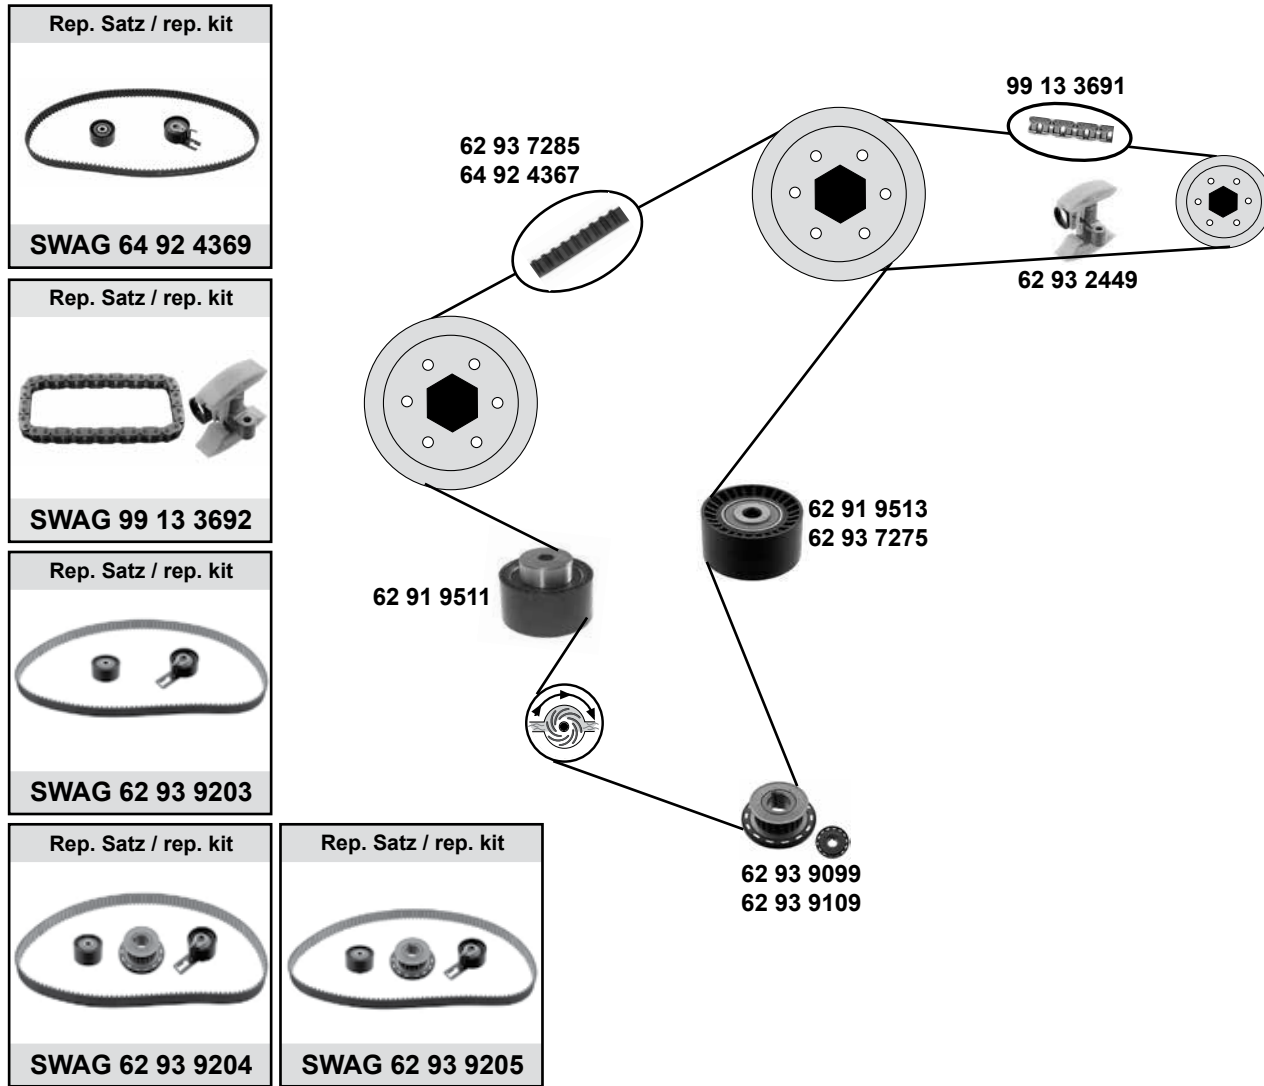

CITROËN C3 Picasso

(09→)

1,4 D / 1,6 HDi

(DV6C / DV6DTEd / DV6TED4 / DV6ATED4)

- (1) (mot.) DV6C/DV6DTEd
- (2) (mot.) DV6TED4 / DV6ATED4

SWAG GERMANY	Ref. - No.			
62 91 9511	0829.88	Spannrolle / tension roller	(2)	ØA 60 B29
62 91 9513	0830.48	Umlenkrolle / deflection pulley	(2)	ØA 60 B30
62 93 2449	0816.J1 SK	Kettenspanner / chain tensioner	(2)	
62 93 7275	0830.75	Umlenkrolle / deflection pulley	(1)	ØA 61 B30
62 93 7285	0816.L0	Zahnriemen / timing belt	(1) → O 12978	Z141 B25,4
62 93 9099	0805.E5	Zahnrad / gear	(1) → O 12719	
62 93 9109	96 772 672 80	Zahnrad / gear	(1) O 12720→	
62 93 9203	16 087 474 80	Rep. Satz Zahnriemen / rep. kit timing belt	(1)	
62 93 9204	16 087 474 80 S1	Rep. Satz Zahnriemen / rep. kit timing belt	(1) O 12720→	
62 93 9205	16 087 474 80 S2	Rep. Satz Zahnriemen / rep. kit timing belt	(1) → O 12719	
64 92 4367	0816.G7	Zahnriemen / timing belt	(2)	Z 137
64 92 4369	0831.V4	Rep. Satz Zahnriemen / rep. kit timing belt	(2)	
99 13 3691	0816.F6	Steuerkette / timing chain	(2) endlos/endless	E 40
99 13 3692	0816.J1	Rep. Satz Steuerkette / rep kit timing chain	(2) endlos/endless	E 40