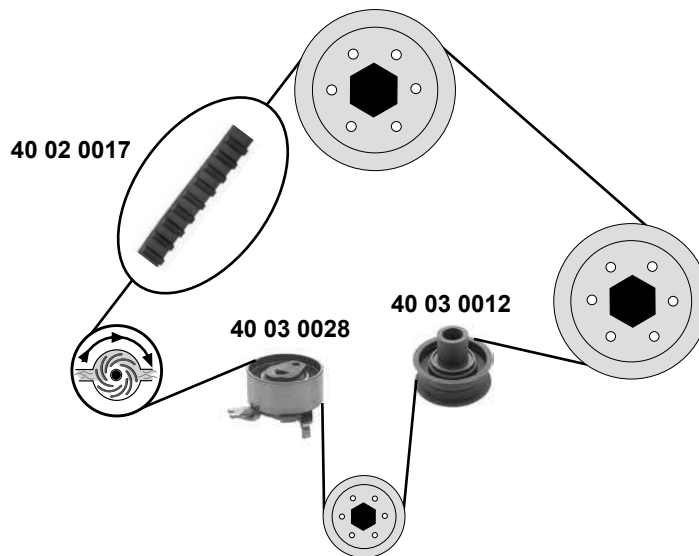

ØA 65 B25,5 120 E
ØA59 ØI 17 B38,1

OPEL Vectra A (89→95)

1,7 D

(mot.) → 14363650

1,7 D (1,7 DR / 1,7 DTL)

(mot.) 1,7 DR 14363651 →

SWAG GERMANY	Ref. - No.			
40 02 0003	0636 563	Zahnriemen / timing belt		Z 146 B24
40 02 0017	5636 355	Zahnriemen / timing belt		Z 176 B24
40 02 0026	5636 355 S2	Rep. Satz Zahnriemen / rep. kit timing belt		
40 03 0002	0636 422	Umlenkrolle / deflection pulley		27x71x58,5
40 03 0012	5636 424	Umlenkrolle / deflection pulley		27x52
40 03 0028	5636 738	Spannrolle / tension roller		26 x 59