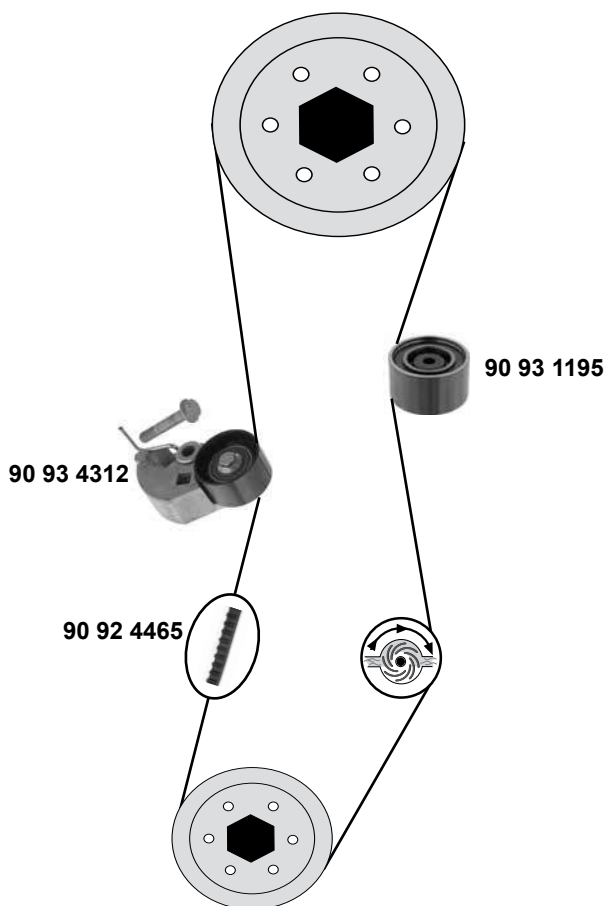

	Ref. - No.			
90 92 4465	24312-27000	Zahnriemen / timing belt	→ 05/05	Z 123
90 93 1195	24810-27250	Umlenkrolle / deflection pulley	→ 05/05	ØA 58 B32
90 93 1213	24312-27000 S1	Rep. Satz Zahnriemen / rep. kit timing belt	→ 05/05	Z 123
90 93 3179	25281-27060	Riemenspanner / belt tensioner	07/01 → 09/04	
90 93 3180	25287-27001	Umlenkrolle / deflection pulley	07/01 → 05/05	ØA 70 B27,5
90 93 4312	24410-27250	Spannrolle / tension roller	→ 05/05	ØA 58 B32