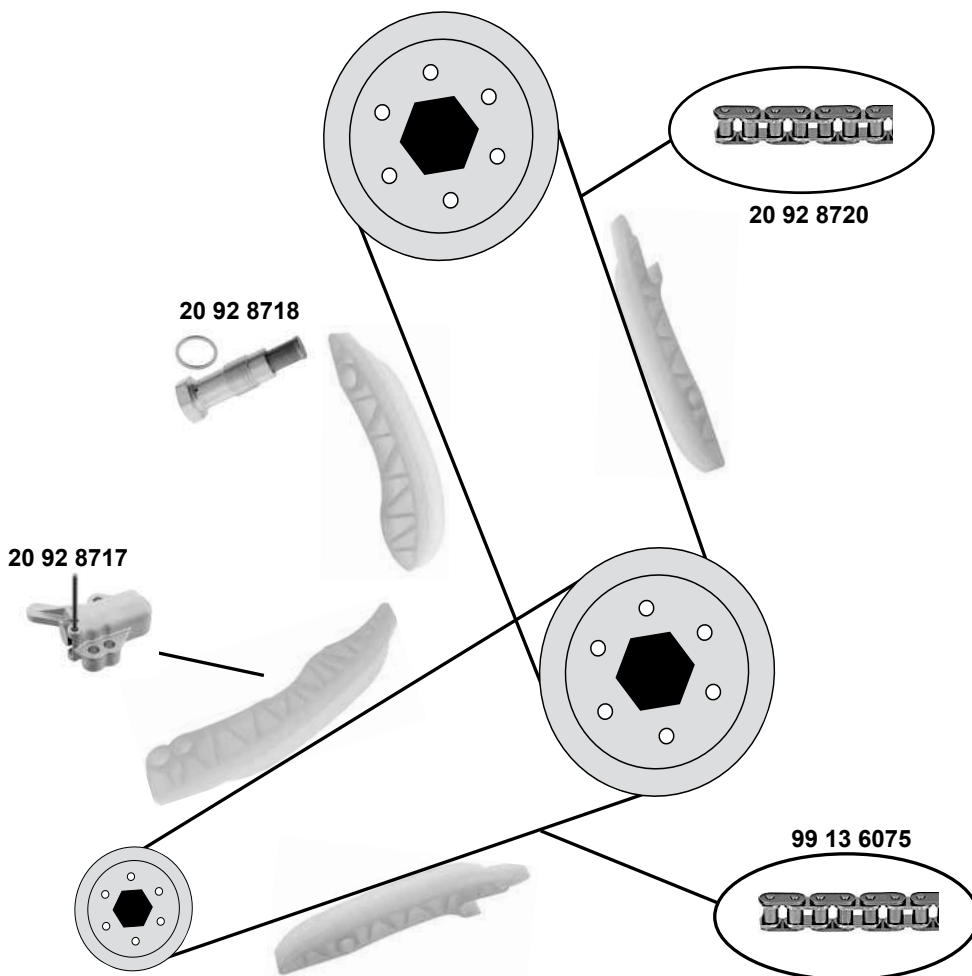

Rep. Satz / rep. kit

SWAG 99 13 0349

Rep. Satz / rep. kit

SWAG 99 13 6076