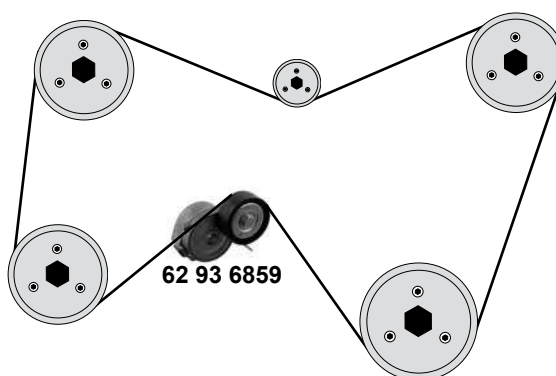

(1) 175PS / 03/08 → / 200PS / 11/10 →

Ref. - No.

62 92 6816	1 707 035	Umlenkrolle / deflection pulley		ØA 60,2 H30,2
62 93 6020	1 538 439	Spannrolle / tension roller		ØA 60 H29
62 93 6069	1 451 510	Zahnriemen / timing belt		Z 118 B25,4
62 93 6230	1 451 510 S1	Rep. Satz Zahnriemen / rep. kit timing belt		
62 93 6859	1 477 061	Riemenspanner / belt tensioner	(1)	
62 93 7221	1 427 902	Kettenspanner / chain tensioner	(1)	
62 93 7620	1427 902 S1	Steuerkettensatz / timing chain kit	(1)	
99 13 3691	1 231 282	Steuerkette simplex / timing chain simplex	(1)	G67HP-6 / 40E