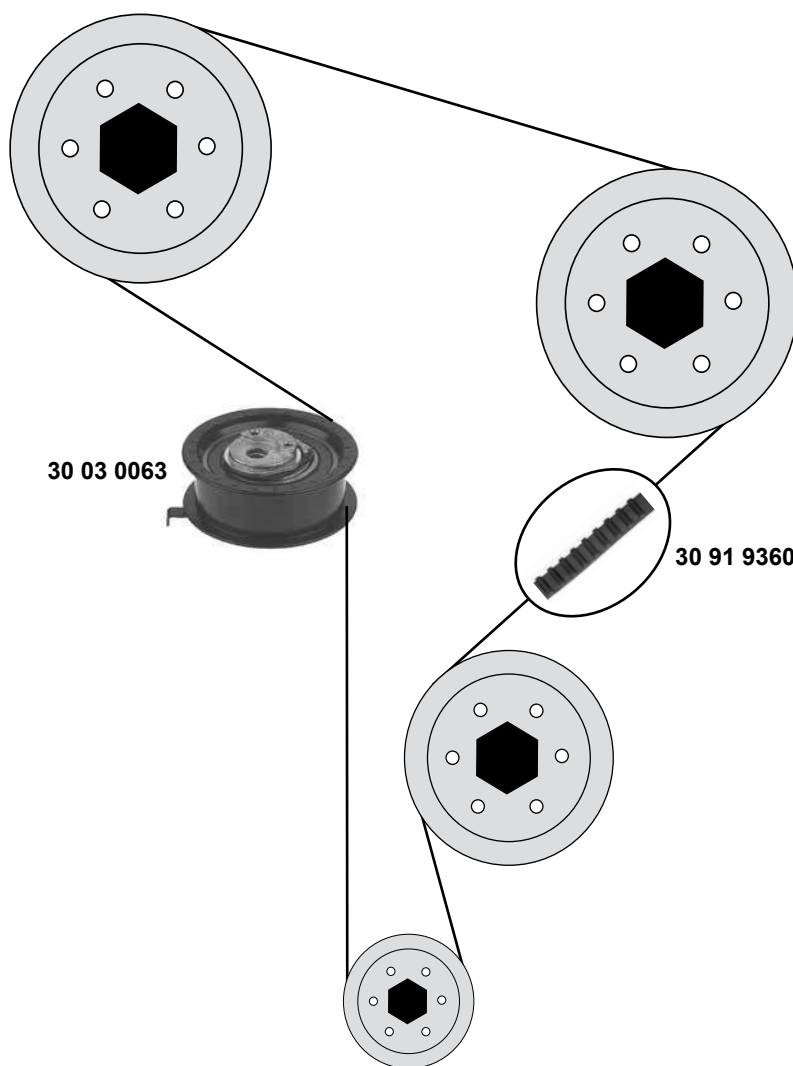

Ref. - No.

30 03 0063	028 109 243 G	Spannrolle / tension roller
30 91 9360	028 109 119 AC	Zahnriemen / timing belt
32 92 1238	028 109 119 AC S2	Rep. Satz Zahnriemen / rep. kit timing belt

ØA 67 ØI 8 B24
Z 137 B23