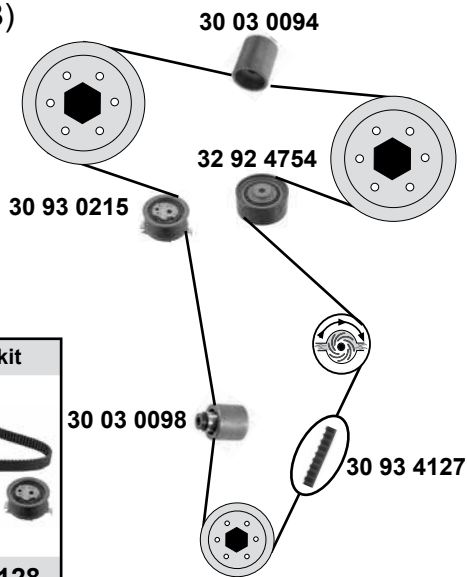

2,0 TDI (CBDB/CBBB)