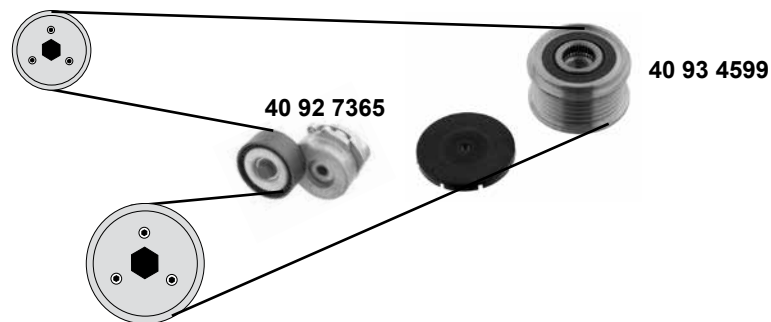

1,3 D

(Z1,3 DTJ/DTH/DTE / A1,3DTC/DTE/ A1,3DTR)

(1) (mot.) Z1,3 DTJ/DTH/DTE / A1,3DTC/DTE/ A1,3DTR

(2) (mot.) Z1,3 DTE / A1,3DTC/DTE/ A1,3DTR / mit 140A Lichtmaschine / with 140A alternator

Ref. - No.

40 92 7365	0636 166	Spannrolle / tension roller	(1)	ØA 65 B25,5
40 93 4599	1204 177	Generatorfreilauf / alternator overrun pulley	(2)	
70 92 3778	5636 444	Rollenkette / roller chain	(ex.) A1,3DTL	120 E
70 92 8458	5636 443	Kettenspanner / chain tensioner	(ex.) A1,3DTL	
99 13 1622	6606 024 SK	Rep. Satz Steuerkette / rep. kit timing chain	(ex.) A1,3DTL	120 E