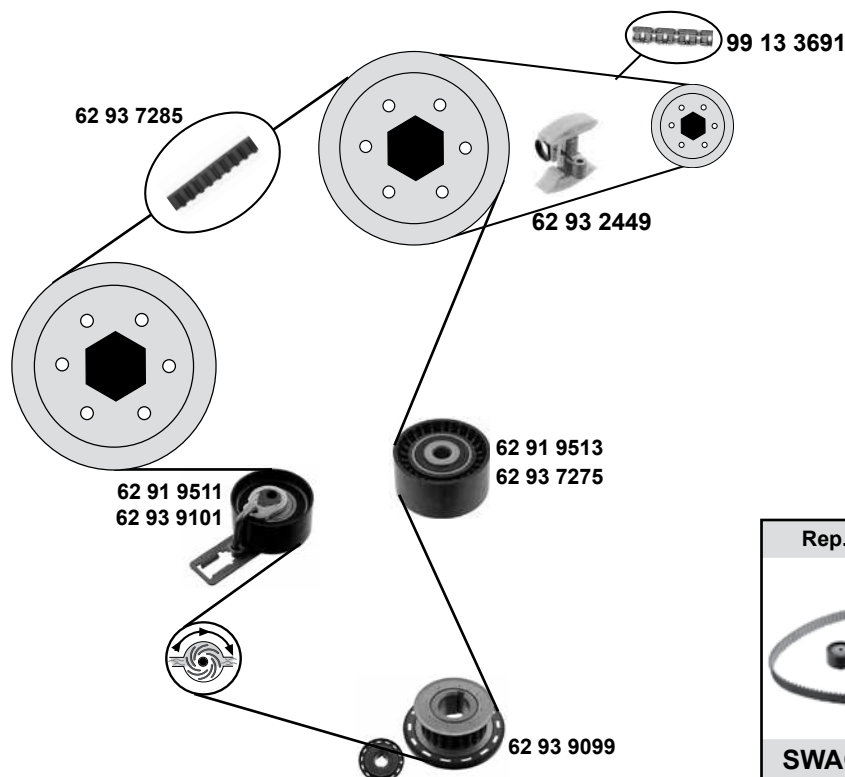

1,6 HDI

(DV6DU / DV6UC / DV6DU M / DV6UTED4)

Rep. Satz / rep. kit

SWAG 62 93 9203

Rep. Satz / rep. kit

SWAG 62 93 9204

Rep. Satz / rep. kit

SWAG 62 93 9205

Rep. Satz / rep. kit

SWAG 99 13 3692