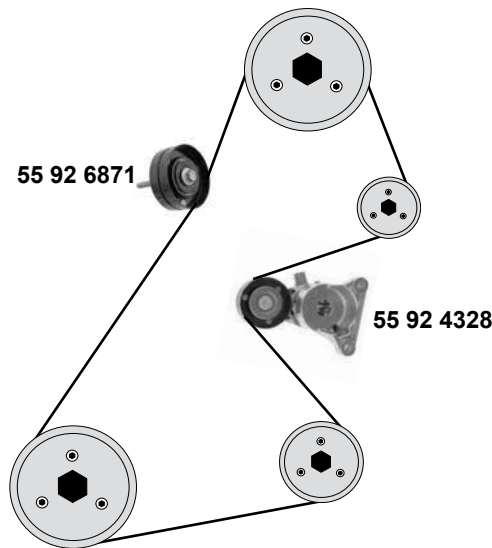

2,5 TDI

(D5252 T)

(1) für Einspritzpumpe / for Injection pump / pompe d'injection / bomba de inyeccion / pompa iniezione

SWAG	Ref. - No.			
30 02 0018	272462	Zahnriemen / timing belt		Z 122 B26,5
30 03 0058	9207927	Spannrolle / tension roller		ØA 66 ØI 8 B24
30 03 0076	9180594	Umlenkrolle / deflection pulley		ØA 63,5 ØI 8 B24
30 03 0077	8677053	Spannrolle / tension roller		ØA 73 ØI 8 B27
32 92 2738	9202398	Zahnriemen / timing belt	(1)	Z 81 B21
32 92 2739	9202398 S1	Rep. Satz Zahnriemen / rep. kit timing belt	(1)	Z 81 B21
55 92 3207	272462 S1	Rep. Satz Zahnriemen / rep. kit timing belt		
55 92 4328	9179314	Spannrolle / tension roller		Ø A 76 B24
55 92 6871	9207905	Umlenkrolle / deflection pulley		Ø A 76 B26