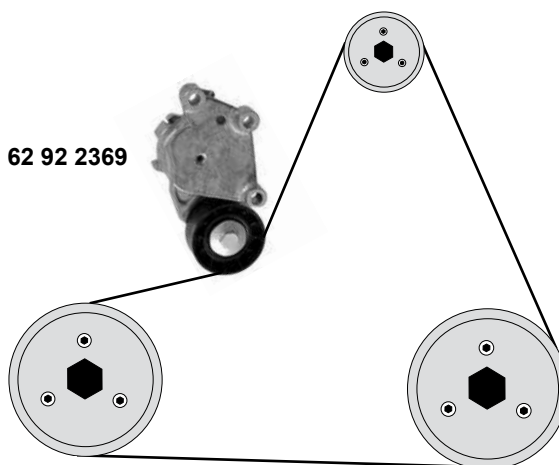

Ref. - No.

62 92 2369	1 690 293	Riemenspanner / belt tensioner	02/11 →	ØA73 B22
62 93 7275	1 725 441	Umlenkrolle / deflection pulley	01/11 →	ØA 61 H 30
62 93 7285	1 738 632	Zahnriemen / timing belt	01/11 →	Z 141 B25,4
62 93 9101	1 739 145	Spannrolle / tension roller	01/11 →	ØA 60 Ø I 29
62 93 9203	1 787 857	Rep. Satz Zahnriemen / rep. kit timing belt	01/11 →	Z 141 B25,4