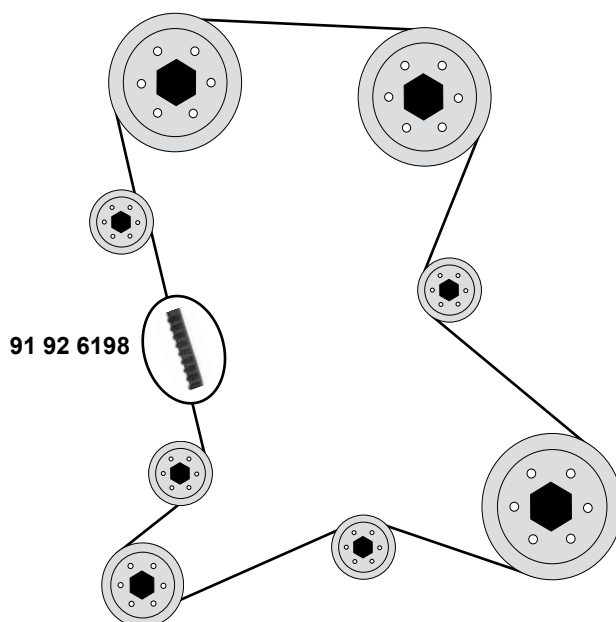

SWAG	Ref. - No.			
80 03 0003	23357-42030	Spannrolle / tension roller		ØA 58 B19
80 03 0004	24317-42020	Spannrolle / tension roller		ØA 60 B34
90 92 6113	23356-42500	Zahnriemen / timing belt		Z 99
90 92 6114	23356-42500 S1	Rep. Satz Zahnriemen / rep. kit timing belt		Z 99
90 92 6184	24315-42200 S1	Rep. Satz Zahnriemen / rep. kit timing belt		Z 163
91 92 6198	0K88R-12-205	Zahnriemen / timing belt		Z 152 B29
99 02 0051	24315-42200	Zahnriemen / timing belt		Z 163