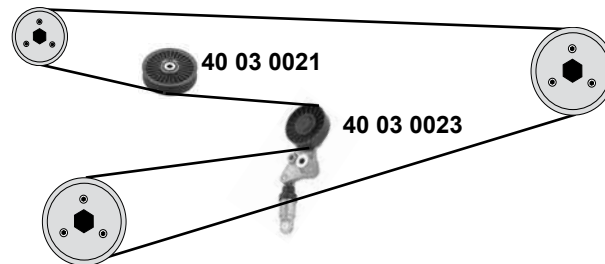

SWAG	Ref. - No.			
40 03 0021	55350960	Spannrolle / tension roller	(mot.) Y2,2DTR	ØA 109 B26,4 ØA 90 B24,4
40 03 0023	09180809	Riemenspanner / belt tensioner		
40 10 0004	24418171	Kettenspanner / chain tensioner		
40 10 0005	24418172	Kettenspanner / chain tensioner		
40 94 0040	90573822	Kettenspanner / chain tensioner		
99 11 0031	90529248	Steuerkette / timing chain		
99 11 0170	90529247	Steuerkette / timing chainx	80 E	
99 11 0379	09128999	Steuerkette einfach / timing chain simplex	78 E	
99 13 0444	90529247 S1	Rep. Satz Steuerkette / rep. kit timing chain	74 E	
99 13 0449	90529248 S1	Rep. Satz Steuerkette / rep. kit timing chain