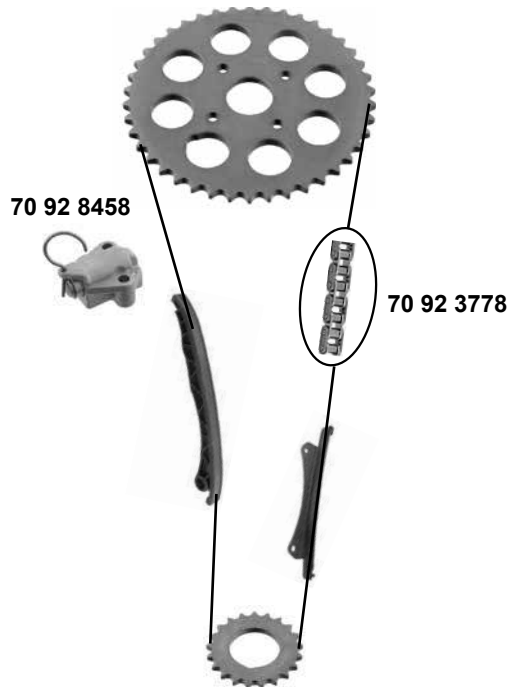

1,3 D

Rep. Satz / rep. kit

SWAG 99 13 1622