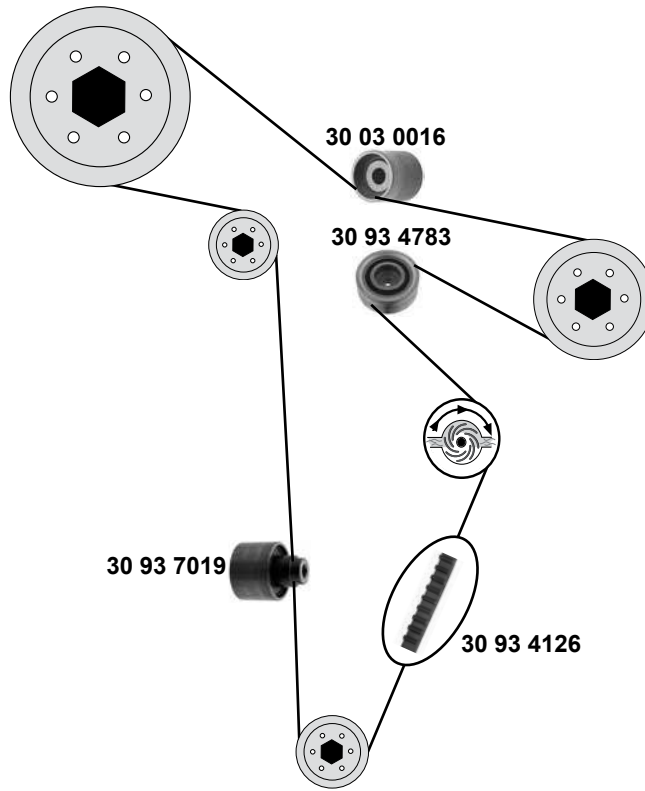

2,0 TDI

(CFFA/CFFB/CFGB/CFFE)

SWAG GERMANY	Ref. - No.			
30 03 0016	03L 109 244 D	Umlenkrolle / deflection pulley		ØA 70 B24 Z 160
30 92 7618	038 903 315 AH	Riemenspanner / belt tensioner		
30 93 4126	03L 109 119 C	Zahnriemen / timing belt	(ex.) CFFE	
30 93 4783	03L 109 244	Umlenkrolle / deflection pulley	(ex.) CFFE	
30 93 7019	03L 109 244 G	Umlenkrolle / deflection pulley	12/10 →