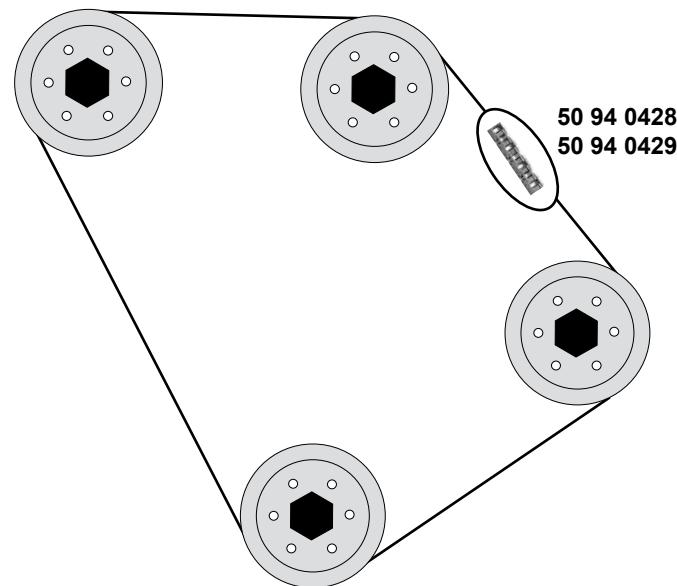

Tourneo Custom 13
(09/12→)
2,2 TDCi

i (1) 175PS / 03/08 → / 200PS / 11/10 →

	Ref. - No.			
50 94 0428	1 704 089	Steuerkette / timing chain		132 E
50 94 0429	1 704 087	Steuerkette / timing chain		122 E
62 92 6816	1 707 035	Umlenkrolle / deflection pulley		ØA 60,2 H30,2
62 93 6020	1 538 439	Spannrolle / tension roller		ØA 60 H29
62 93 6069	1 451 510	Zahnriemen / timing belt	08→	Z 118 B25,4
62 93 6230	1 451 510 S1	Rep. Satz Zahnriemen / rep. kit timing belt	08→	
62 93 6859	1 477 061	Riemenspanner / belt tensioner	(1)	
62 93 7221	1 427 902	Kettenspanner / chain tensioner	(1)	
62 93 7620	1427 902 S1	Steuerkettensatz / timing chain kit	(1)	
99 13 3691	1 231 282	Steuerkette simplex / timing chain simplex	(1) / endlos / endless	G67HP-6 / 40E