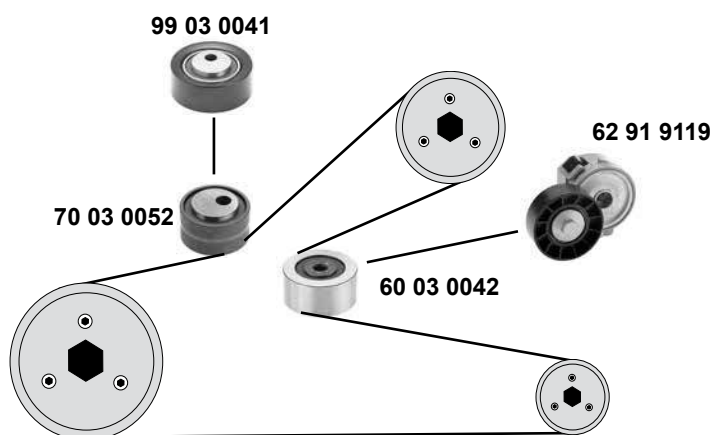

60 03 0042	5751.96	Spannrolle / tension roller	(ex.) AC	ØA 50 B26
62 91 9119	5751.55	Riemenspanner / belt tensioner		ØA 70 B25
62 91 9623	0831.82	Rep. Satz Zahnriemen / rep. kit timing belt	DW10ATED	
62 92 1865	0816.E7	Zahnriemen / timing belt	DW10ATED4	Z 144 B25,4
62 92 7390	0831.73	Rep. Satz Zahnriemen / rep. kit timing belt	DW10ATED4	Z 141 B25,4
62 93 7211	0849.22	Kettenspanner / chain tensioner	DW10ATED4	
62 93 7230	0849.23	Rep. Satz Steuerkette / rep. kit timing chain	DW10ATED4	40 E
70 03 0052	5751.56	Spannrolle / tension roller	(ex.) AC	ØA 50 B26
99 02 0072	0816.A9	Zahnriemen / timing belt	DW10ATED	Z 141 B25,4
99 03 0041	5751.29	Spannrolle / tension roller	servo AC	ØA 70 ØI 10/16
99 03 0071	0829.59	Spannrolle / tension roller		ØA 60 ØI 13
99 03 0073	0830.28	Umlenkrolle / deflection pulley		ØA 60 ØI 10
99 13 3691	0816.F6	Steuerkette / timing chain	endlos/endless	E 40