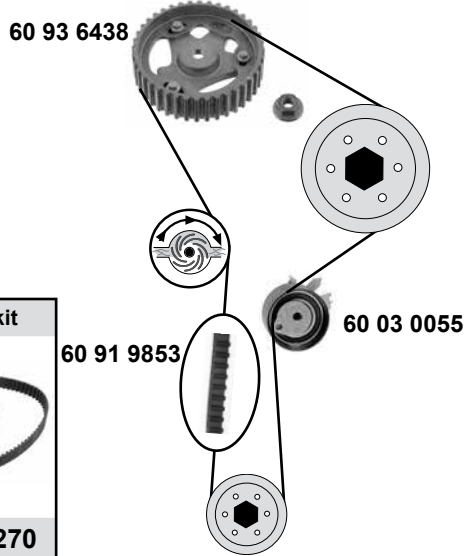

1,5 D

(K9K-722,724,728,732,734)