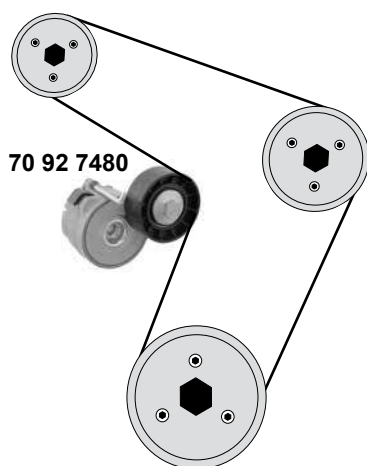

(1) für Generator / for Alternator: 75A / 90A / 105A

Ref. - No.

70 92 3778	46439454	Steuerkette / timing chain	(1)	120 E
70 92 7480	51821652	Spannrolle / tension roller		ØA 65 H 25,5
70 92 8458	55197785	Kettenspanner / chain tensioner		
70 93 0029	55197785	Riemenscheibe / belt pulley		ØA 59 ØI17 B38,1
99 13 1622	55221385 S1	Rep. Satz Steuerkette / rep. kit timing chain		120 E