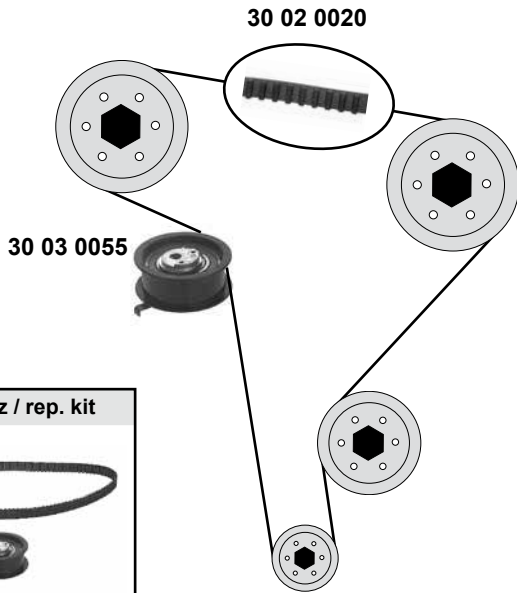

(mot.) **AAZ 552 766** →
(mot.) **1Y 378 365** →