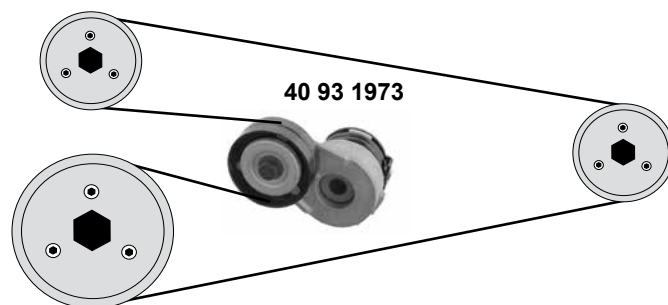

AC

40 92 1652	97249945	Spannrolle / tension roller	ØA 65 B28,5
40 92 3411	97212727	Zahnriemen / timing belt	Z 131 B25
40 92 6937	98012238	Umlenkrolle / deflection pulley	ØA 76 B26
40 92 8450	97376296	Umlenkrolle / deflection pulley	ØA 65 B28,5
40 92 8451	98014186 S1	Rep. Satz Zahnriemen / rep. kit timing belt	Z 131 B25
40 93 1973	98005564	Riemenspanner / belt tensioner	ØA 70 B26