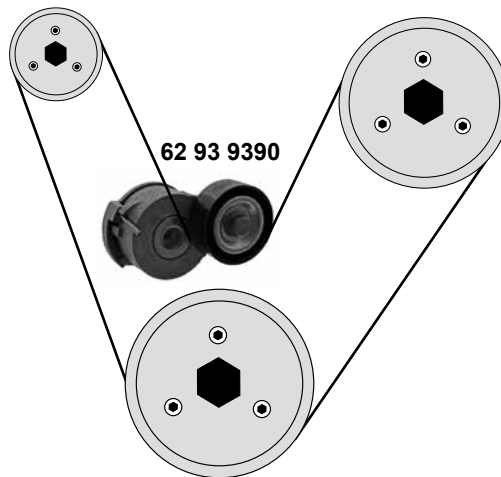

2,0 TDCi

- (1) nur/only 163PS / 08/11 →
- (2) nur ohne Partikelfilter / only whitout particulate filter

Ref. - No.

62 92 6816	1 707 035	Umlenkrolle / deflection pulley		ØA 60,2 H30,2
62 93 7211	1 231 971	Kettenspanner / chain tensioner		
62 93 7224	1 231 977	Gleitschiene / sliding rail		
62 93 7230	1 231 971 S1	Rep. Satz Steuerkette / rep. kit timing chain		
62 93 7290	1 707 030	Zahnriemen / timing belt	(2)	Z 116 B25,4
62 93 7353	1 707 028	Spannrolle / timing belt		ØA 60 H29
62 93 7460	1 683 833	Rep. Satz Zahnriemen / rep. kit timing belt	(2)	Z 116 B25,4
62 93 9390	1 768 088	Riemenspanner / belt tensioner	(1)	
99 13 3691	1 231 282	Steuerkette simplex / timing chain simplex		G67HP-6 / 40E