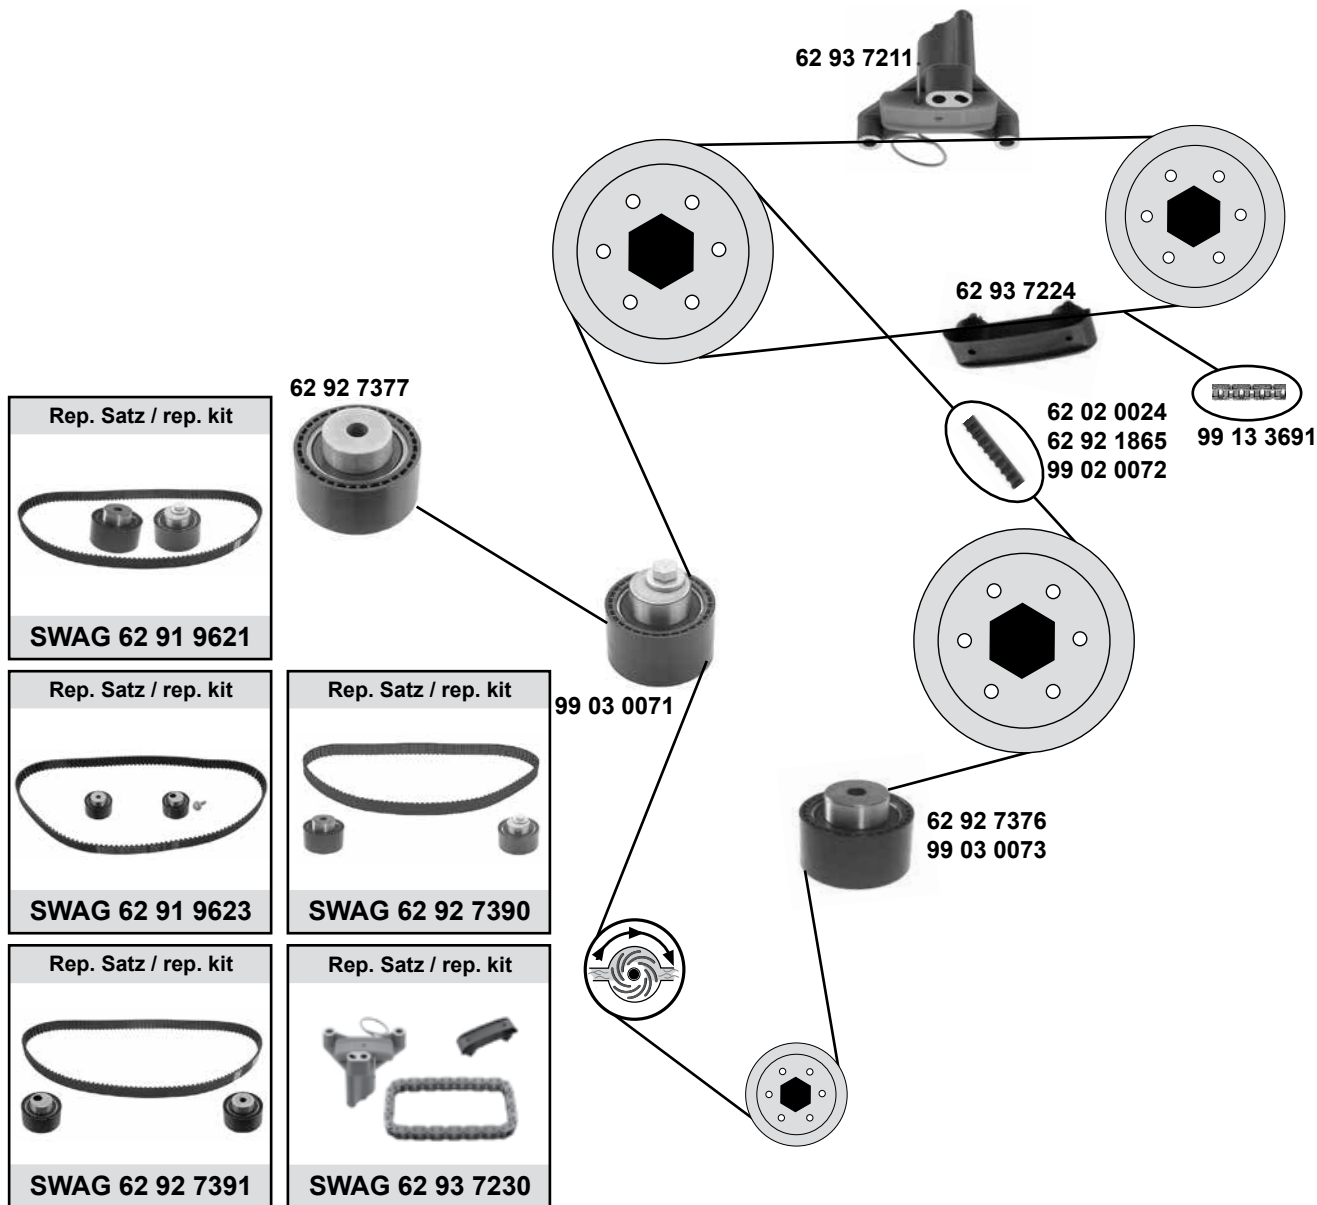

FIAT Ulysse II Nuovo (179)

(01→10)

2,0 D / 2,2

(1) (mot.) 2,0 JTD 16V

SWAG GERMANY	Ref. - No.			
62 02 0024	9463380180	Zahnriemen / timing belt	(mot.) 2,2	Z 146 B25,4
62 91 9621	9467626980	Rep. Satz Zahnriemen / rep. kit timing belt	(mot.) 2,2 cf	Z 146 B25,4
62 91 9623	9467628980	Rep. Satz Zahnriemen / rep. kit timing belt	(mot.) 2,0 8V	Z 141 B25,4
62 92 1865	9464034380	Zahnriemen / timing belt	(mot.) 2,0 16V	Z 144 B24,4
62 92 7376	9467521380	Umlenkrolle / deflection pulley		ØA 62 ØI 13,3
62 92 7377	9467521480	Spannrolle / tension roller		ØA 62
62 92 7390	9467626880	Rep. Satz Zahnriemen / rep. kit timing belt	(mot.) 2,0 16V	Z 144 B24,4
62 92 7391	9467544580	Rep. Satz Zahnriemen / rep. kit timing belt	(mot.) 2,2	Z 146 B25,4
62 93 7211	9400849229	Kettenspanner / chain tensioner	(1)	
62 93 7224	9400829949	Gleitschiene / sliding rail	(1)	
62 93 7230	9400849239	Rep. Satz Steuerkette / rep. kit timing chain	(1)	
99 02 0072	9463380680	Zahnriemen / timing belt	(mot.) 2,0 8V	Z 141 B25,4
99 03 0071	9400829629	Spannrolle / tension roller		ØA 60 ØI 13
99 03 0073	9400830319	Umlenkrolle / deflection pulley		ØA 60 ØI 10
99 13 3691	9464474289	Steuerkette simplex / timing chain simplex	(1) endlos / endless	E 40