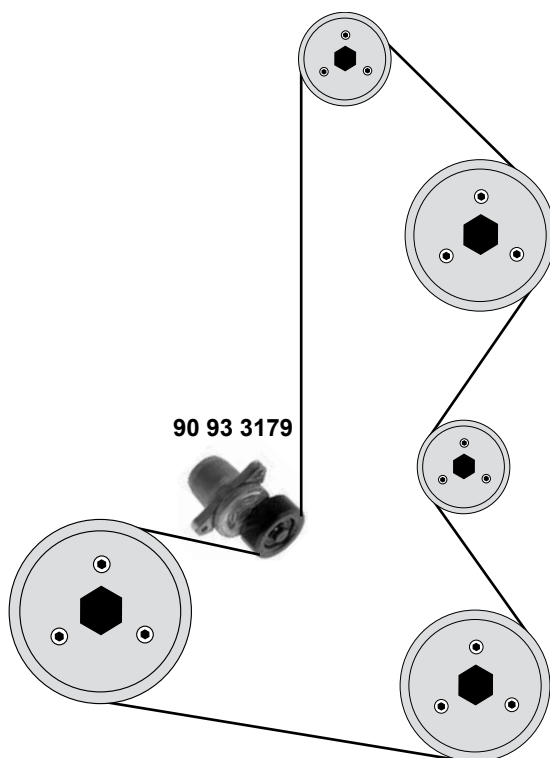

HYUNDAI H100

(93→)

2,5 D
(D4BA/D4BF)

H100 Truck

(10/95→12/03)

2,5 D
(D4BH)

für Ausgleichswelle / for balancer shaft

SWAG GERMANY	Ref. - No.			
80 03 0003	23357-42030	Spannrolle / tension roller		ØA 58 B22,5
80 03 0004	24317-42020	Spannrolle / tension roller		ØA 60 B34
90 92 6113	23356-42500	Zahnriemen / timing belt		Z 99
90 92 6114	23356-42500 S1	Rep. Satz Zahnriemen / rep. kit timing belt		Z 99
90 92 6184	24315-42200 S1	Rep. Satz Zahnriemen / rep. kit timing belt		Z 163
99 02 0051	24315-42200	Zahnriemen / timing belt		Z 163