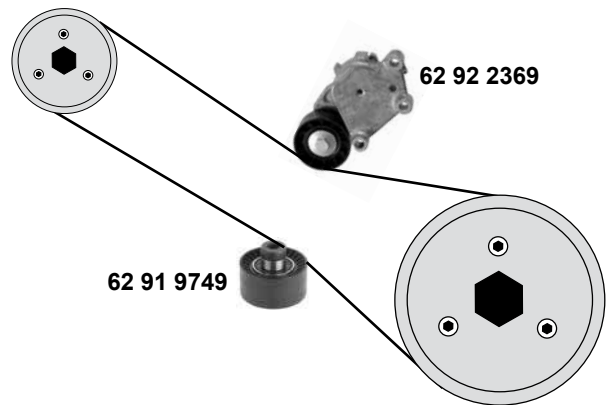

FORD Fiesta 02

(11/01→06/08)

1,4 / 1,6 TDCi

1,4 TDCi

1,6 TDCi

SWAG	Ref. - No.			
62 91 9511	1 562 503	Spannrolle / tension roller		ØA 60 H 29
62 91 9513	1 145 955	Umlenkrolle / deflection pulley		ØA 60 H 30
62 91 9749	1 222 856	Umlenkrolle / deflection pulley		ØA 60 H 30
62 92 1865	1 145 950	Zahnriemen / timing belt	AC	Z 144 B25,4
62 92 1867	1 211 185	Rep. Satz Zahnriemen / rep. kit timing belt	(ex.) 1,6	Z 116 B22
62 92 2349	1 222 855	Umlenkrolle / deflection pulley	(ex.) 1,6	ØA 51 H 26
62 92 2369	1 690 293	Riemenspanner / belt tensioner	(ex.) AC	ØA73 B22
62 93 2449	1 231 280	Kettenspanner / chain tensioner	(ex.) 1,4	
64 92 4367	1 446 647	Zahnriemen / timing belt	(ex.) 1,4	Z 137 B25
64 92 4369	1 446 648	Rep. Satz Zahnriemen / rep. kit timing belt	(ex.) 1,4	Z 137 B25
99 13 3691	1 231 282	Steuerkette simplex / timing chain simplex	(ex.) 1,4	G67HP-6 / 40E
99 13 3692	1 448 169	Steuerkettensatz / timing chain kit	(ex.) 1,4	