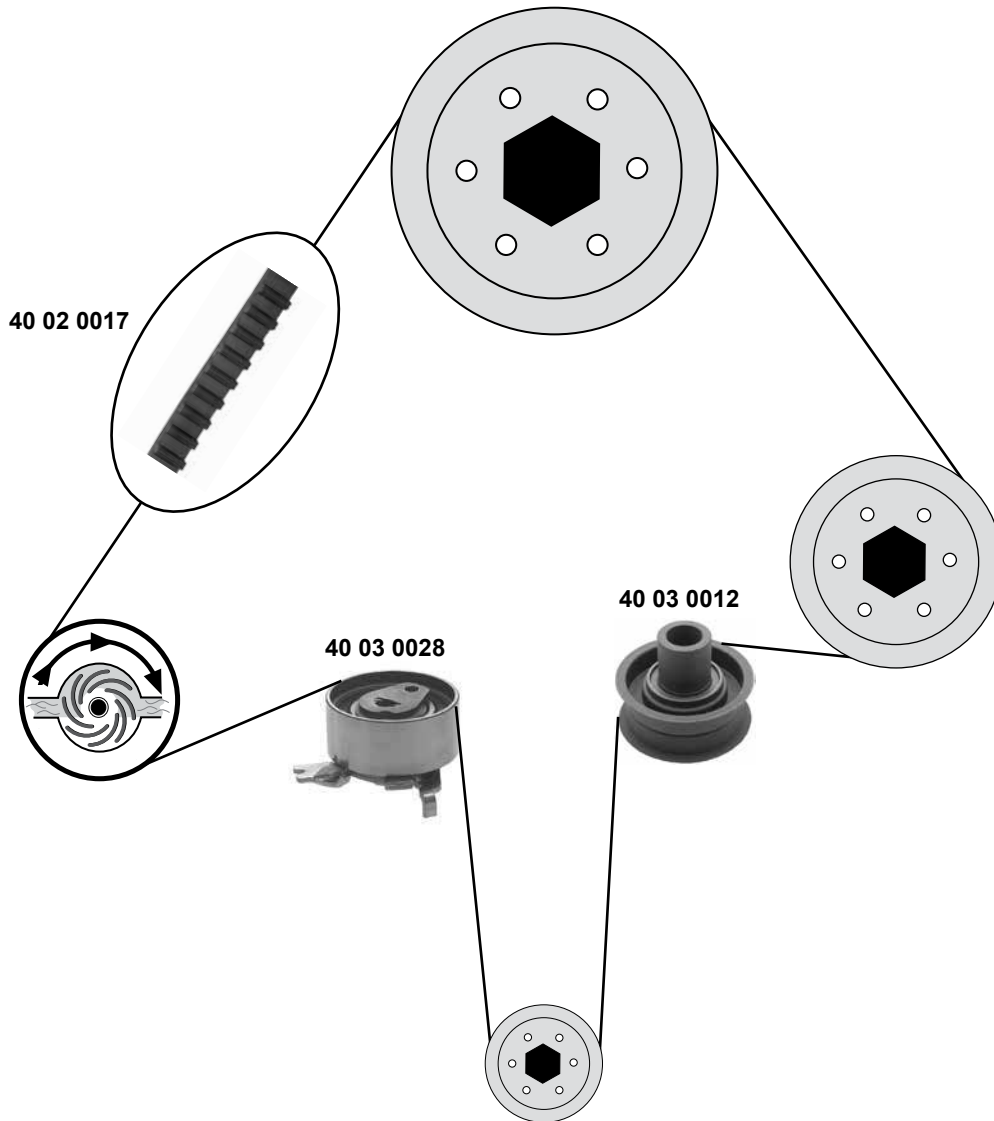

Ref. - No.			
40 02 0017	5636 355	Zahnriemen / timing belt		Z 176 B24
40 02 0026	5636 355 S2	Rep. Satz Zahnriemen / rep. kit timing belt		Z 176 B24
40 03 0012	5636 424	Umlenkrolle / deflection pulley		27 x 52
40 03 0028	5636 738	Spannrolle / tension roller		26 x 59