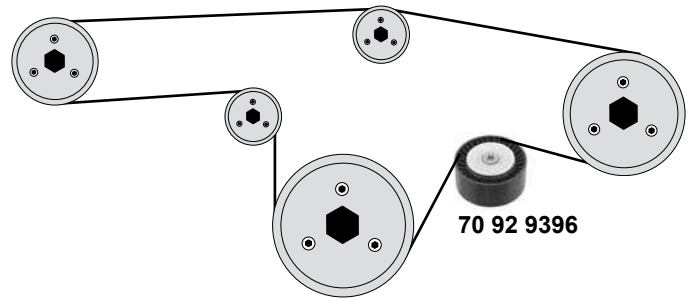

1,9 TID

(Z 1,9 DTH)

9-5 II

(10 →)