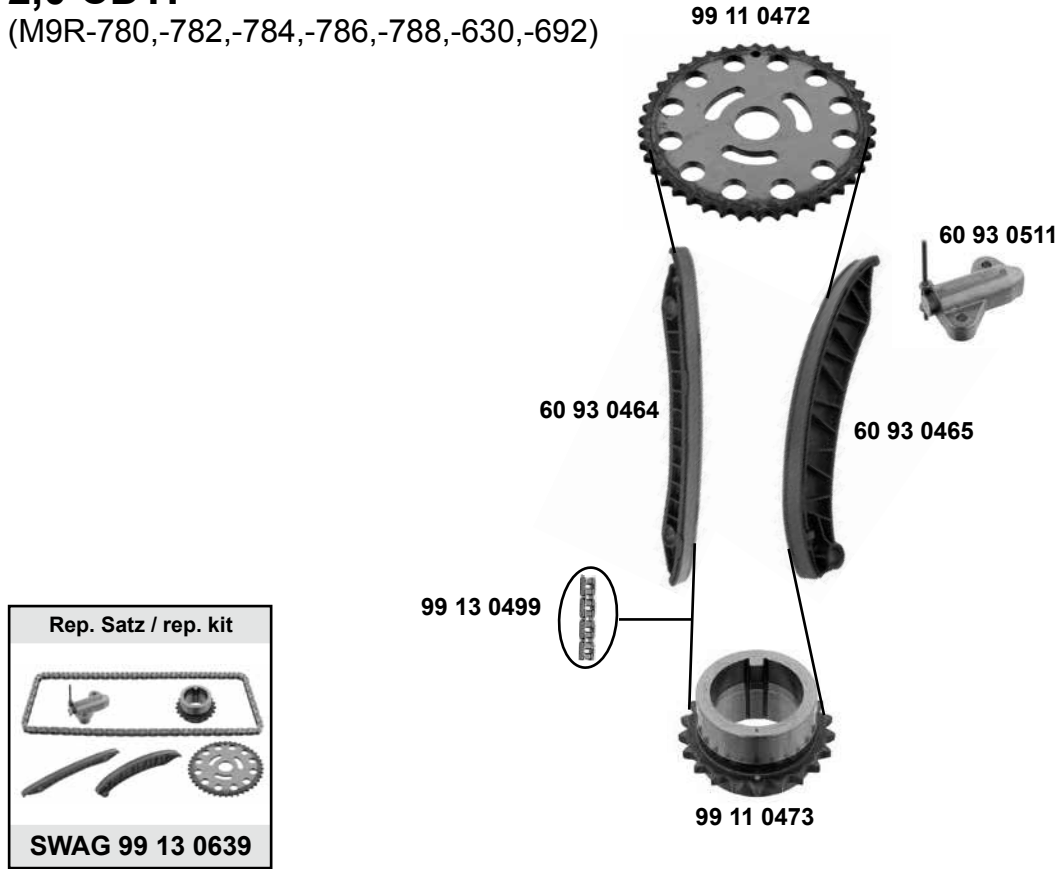

2,0 CDTI

(M9R-780,-782,-784,-786,-788,-630,-692)

SWAG	Ref. - No.			
60 92 2119	93160779	Umlenkrolle / deflection pulley		ØA 60 ØI 12 B31
60 93 0464	-----	Gleitschiene / sliding rail		
60 93 0465	-----	Gleitschiene / sliding rail		
60 93 0511	93161657	Kettenspanner / chain tensioner		
60 93 2018	93161842	Riemenspanner / belt tensioner		ØA 60
60 93 6826	--	Umlenkrolle / deflection pulley	alle /all	ØA60 ØI 10 H30
60 93 6831	--	Riemenspanner / belt tensioner	alle /all	ØA65 B29,5
99 11 0472	-----	Nockenwellenrad / camshaft timing gear		Z 42
99 11 0473	-----	Kurbelwellenzahnrad / crankshaft gear		Z 21
99 13 0499	-----	Steuerkette / timing chain		
99 13 0639	93161656 SK	Rep. Satz Steuerkette / rep. kit timing chain		112 E