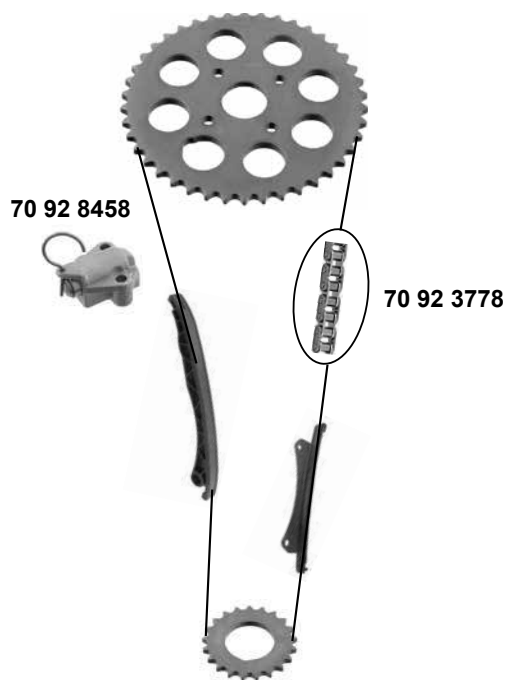

1,3 D

(1) für Generator / for Alternator: 75A / 90A / 105A

Ref. - No.

70 02 0024	7565617	Zahnriemen / timing belt		Z 168 B22
70 03 0007	46740727	Spannrolle / tension roller		ØA 61 H 33 / 51
70 03 0008	46740726	Umlenkrolle / deflection pulley		ØA 61 H 30 / 51
70 03 0021	46424716	Spannrolle / tension roller		ØA 80 H 24
70 92 3778	55221385	Steuerkette / timing chain		120 E
70 92 8458	55197785	Kettenspanner / chain tensioner	03→05	
70 93 6441	46439454	Umlenkrolle / deflection pulley	(1)	ØA 80 B17
99 13 1622	55221385 S1	Rep. Satz Steuerkette / rep. kit timing chain	03→	120 E