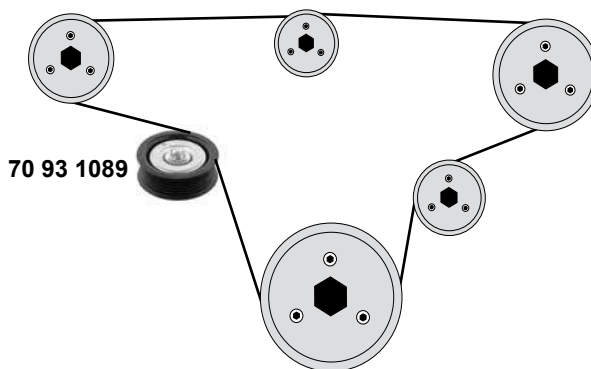

1,9 D / 2,0 D

(1) (mot.) 1,9 D 88kW / 2,0 D
(3) (mot.) 1,9 D / (mot.) 2,0 D AC

(2) (mot.) 2,0 D Multijet

(4) (mot.) 1,9 / 2,0 D Multijet

Ref. - No.

70 03 0029	55238027	Spannrolle / tension roller	(1) (2) →11	ØA 64 Z26
70 92 3654	71771498	Umlenkrolle / deflection pulley	(4)	ØA 53 B29
70 92 8305	55183528 S1	Rep. Satz Zahnriemen / rep. kit timing belt	(2)	
70 92 8306	55183528	Zahnriemen / timing belt	(2) →11	Z 199 B24
70 92 9396	51758383	Umlenkrolle / deflection pulley	(3) →11	ØA 70 B26
70 93 1089	51758384	Umlenkrolle / deflection pulley		ØA 65 B26