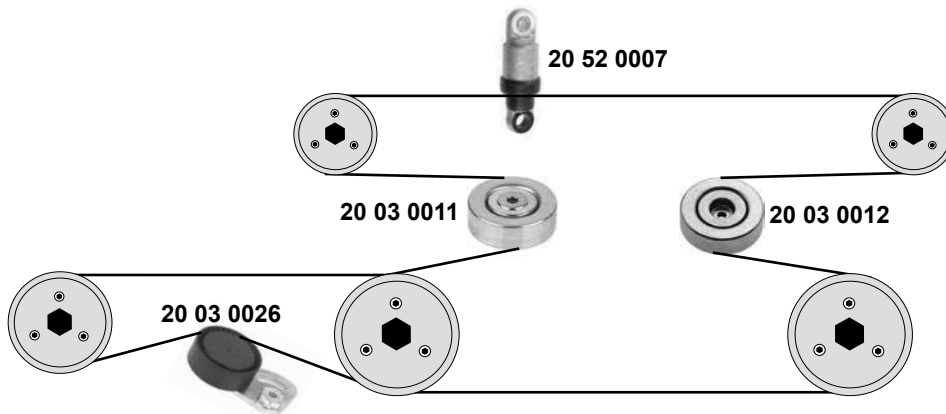

318 tds / 325 td / tds (E36)

(M41/M51)

Ref. - No.

20 02 0003	11 31 1 279 125	Zahnriemen / timing belt		Z 138 B 28,5
20 03 0001	11 31 2 241 090	Spannrolle / tension roller		24 x 67 x 33
20 03 0011	11 28 2 244 754	Spannrolle / tension roller		70 x 23
20 03 0012	11 28 2 245 166	Umlenkrolle / deflection pulley		80 x 23,5
20 03 0026	64 55 2 245 584	Spannrolle / tension roller	(mot.) M 41 AC	70 x 24,5
20 10 0008	13 52 2 243 950	Kettenspanner / chain tensioner		
20 52 0007	11 28 2 248 168	Riemenspanner / belt tensioner		
99 11 0206	13 52 2 246 583	Steuerkette unten / timing chain lower		74 E
99 11 0207	11 31 2 246 582	Steuerkette oben / timing chain upper		80 E
99 13 0384	11 31 2 246 582 S1	Rep. Satz Steuerkette / rep. kit timing chain		74 E / 80 E