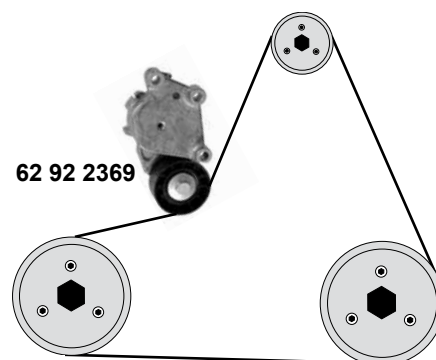

1,6 TDCi

1,8 TDCi