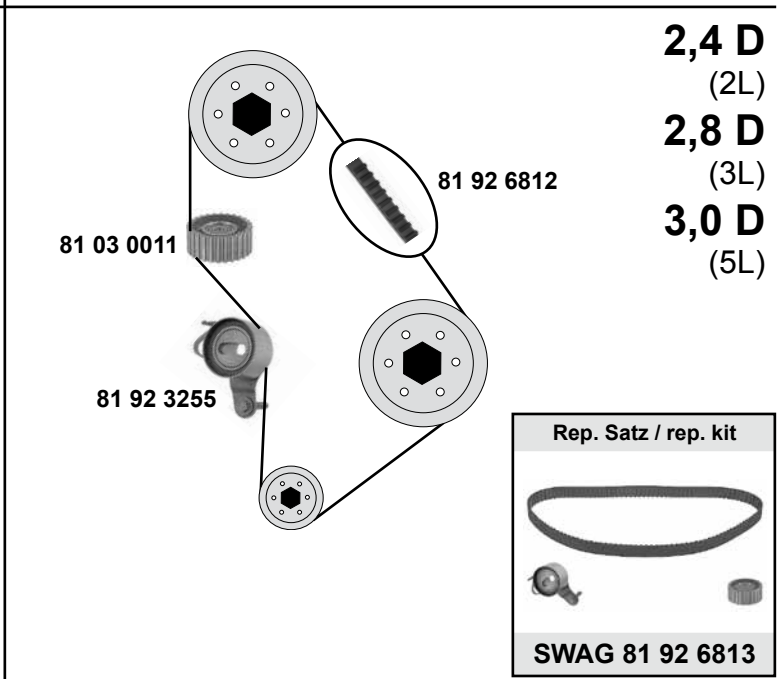

(2) (KDH) (mot.) 2KDFTV
(KLH) 01/05 → 08/01 → 08/06
(3) (mot.) L 82 → 88

Ref. - No.

Ref. - No.	Description	Quantity	Dimensions
81 03 0003	Umlenkrolle / deflection pulley	(3)	ØA 60 B 30
81 03 0008	Spannrolle / tension roller	(3)	ØA 60 B 31,2
81 03 0011	Umlenkrolle / deflection pulley	(1)	ØA 83 B 35
81 91 8574	Spannrolle / tension roller	(2)	ØA 62 B 38
81 92 3255	Spannrolle / tension roller	(1)	ØA 62 B 35
81 92 6812	Zahnriemen / timing belt	(1)	Z 129 B 31
81 92 6813	Rep.Satz Zahnriemen / rep.kit timing belt	(1)	Z 129 B 31
81 92 6847	Zahnriemen / timing belt	(2)	Z 97 B 25
81 93 2577	Riemenspanner / belt tensioner	(2)	