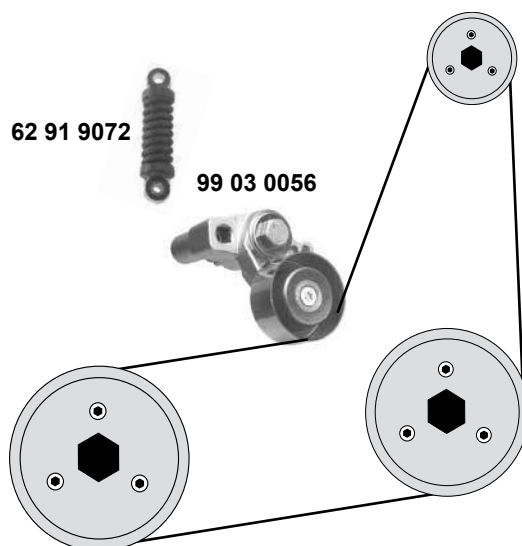

Ref. - No.			
60 03 0042	9642965780	Spannrolle / tension roller	(ex.) AC	ØA 50 B26
62 91 9072	9405751819	Schwingungsdämpfer / vibration damper	servo AC	
62 91 9119	9653522380	Riemensteller / belt tensioner	2,0 D alle / all →06	ØA 70 B 25
70 03 0052	9633315180	Spannrolle / tension roller	(ex.) AC	ØA 50 B26
99 03 0041	9618888580	Umlenkrolle / deflection pulley	servo AC	ØA 70 ØI 10/16
99 03 0056	9623001280	Spannrolle / tension roller	servo AC	ØA 60 B26,5