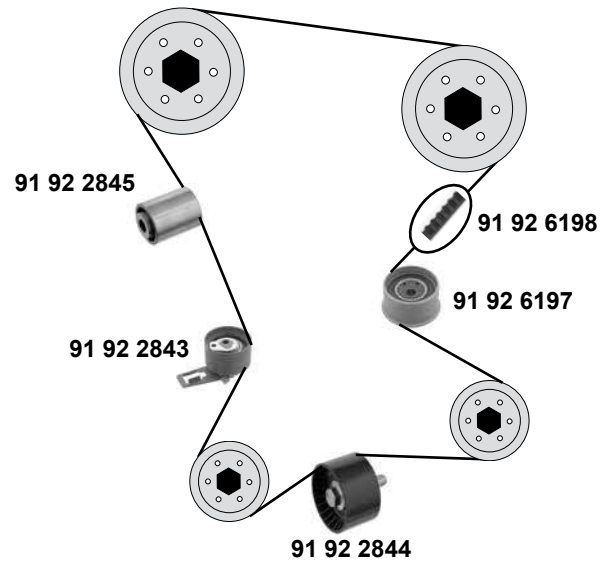

2,9 (CRDI)

Ref. - No.

80 03 0003	23357-42030	Spannrolle / tension roller	ØA 58 B22,5
80 03 0004	24317-42020	Spannrolle / tension roller	ØA 60 B34
90 92 6113	23356-42500	Zahnriemen / timing belt	Z 99
90 92 6114	23356-42500 S1	Rep. Satz Zahnriemen / rep. kit timing belt	Z 99
90 92 6184	24315-42200 S1	Rep. Satz Zahnriemen / rep. kit timing belt	Z 163
90 92 7554	25281-4X000	Umlenkrolle / deflection pulley	ØA 76 B22
90 92 7555	25281-4X000	Spannrolle / tension roller	ØA 76 B22
91 92 2843	24322-4x000	Spannrolle / tension roller	ØA 59 B34
91 92 2844	0K88R-12740	Umlenkrolle / deflection pulley	ØA 55 B34
91 92 2845	0K88R-12750	Umlenkrolle / deflection pulley	ØA 55 B34
91 92 6197	24317-4X001	Umlenkrolle / deflection pulley	ØA 60 B34
91 92 6198	0K88R-12205	Zahnriemen / timing belt	Z 152
99 02 0051	24315-42200	Zahnriemen / timing belt	Z 163