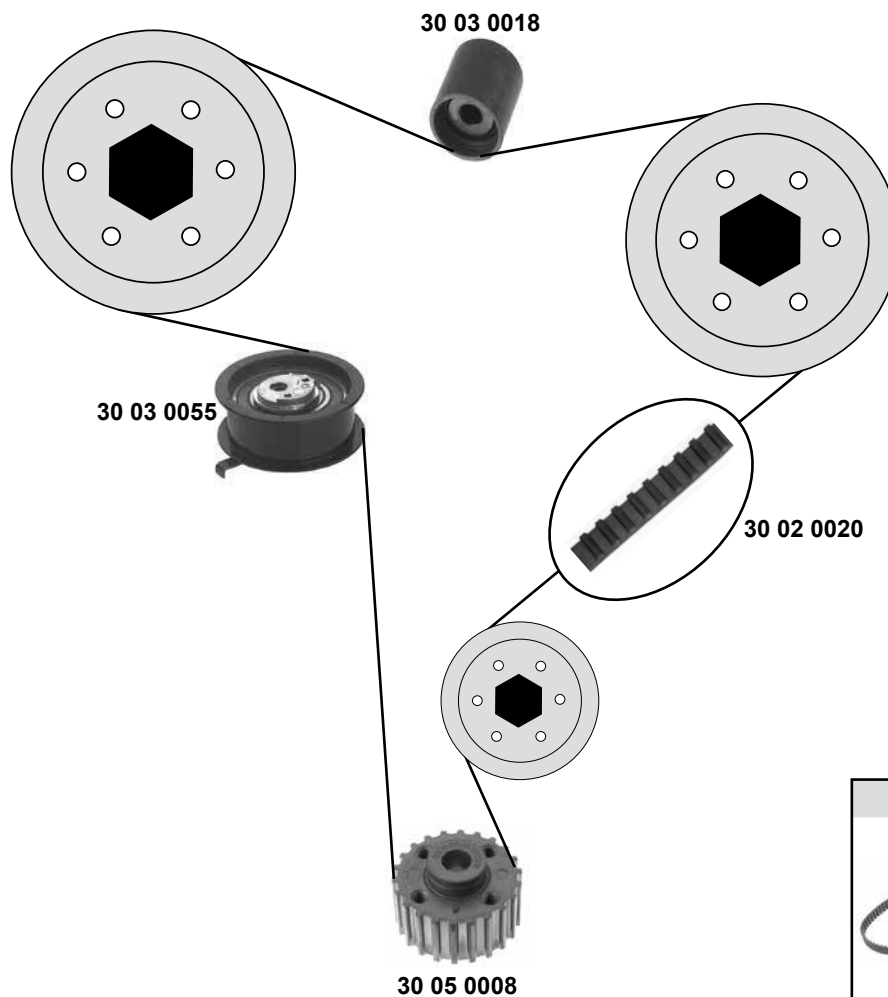

Kettenspanner / chain tensioner
Kettenspanner / chain tensioner
Riemenspanner / belt tensioner
Spannrolle / tension roller
Riemenspanner / belt tensioner

ØA 59 B34
Z 141 B30

Ref. - No.

Ref. - No.	Description	Dimensions
30 02 0020	Zahnriemen / timing belt	Z 137 B25,4
30 03 0015	Umlenkrolle / deflection pulley	ØA 78 ØI 8 B26
30 03 0018	Umlenkrolle / deflection pulley	ØA 28 ØI 8 B31,5
30 03 0055	Spannrolle / tension roller	ØA 67 ØI 8 B25
30 05 0008	Kurbelwellenrad / crankshaft gear	Z 22
30 92 6925	Riemenspanner / tension roller	
99 02 0069	Rep. Satz Zahnriemen / rep. kit timing belt	Z 137 B25,05