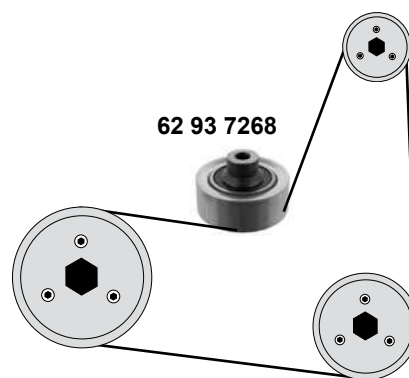

(1) → O 10947

(2) (mot.) DV6TED4 / (mot.) DV6C (ex.) Start-Stop

(3) (mot.) DV6C AC +Start Stop

Ref. - No.

62 92 2369	5751.86
62 93 2820	5751.E6
62 93 7268	5751.E5
62 93 9400	5751.K4
62 93 9410	98 018 752 80

Riemenspanner / belt tensioner
Spannrolle / tension roller
Umlenkrolle / deflection pulley
Riemenspanner / belt tensioner
Riemenspanner / belt tensioner

(2)

(1) AC

(3) →13

(3) →13

ØA60 ØI10,2 B30
ØA 70 ØI 10 B27
ØA 65 B25
ØA 65 B25