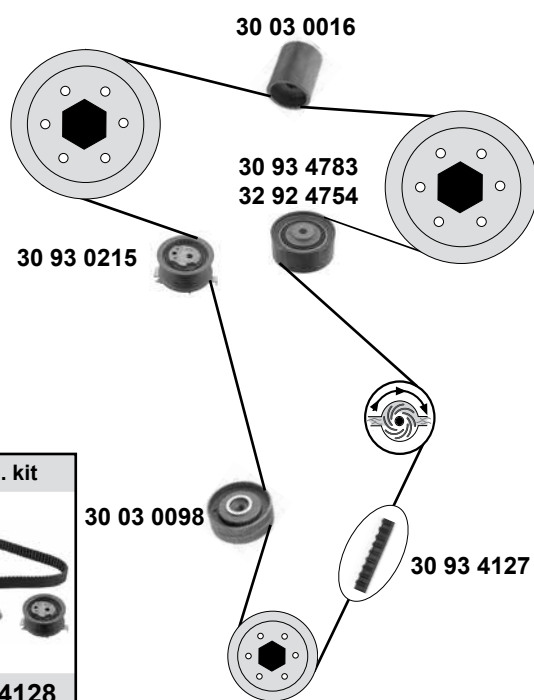

(ch.) 4L-7-034 592 → / → 4L-BD000 001

	(1) Audi TT / TTS coupe / road.	07 → 09	(mot.) CFGB/CBB
		10 →	(mot.) CFGB
(2) Audi TT / TTS coupe / road./ quattro	08 →	(mot.) CBBB/CFGB/PR-9AK	

Ref. - No.	Description	Quantity	Part No.
30 03 0016	Umlenkrolle / deflection pulley	(mot.)	CFGB ØA 28 ØI 8 B29
30 03 0098	Umlenkrolle / deflection pulley	(1)	ØA 40 ØI 37 B35
32 92 4754	Umlenkrolle / deflection pulley	(mot.)	CBBB ØA 80 ØI 10 B34
30 92 7618	Riemenspanner/ belt tensioner	(2)	
30 93 0215	Spannrolle / tension roller	(1)	ØA 68,5 B35
30 93 3152	Riemenspanndämfer / belt tensioner damper		
30 93 4127	Zahnriemen / timing belt	(1)	Z 160 B 30
30 93 4128	Rep. Satz Zahnriemen / rep. kit timing belt	(1)	Z 160 B 30,77
30 93 4783	Umlenkrolle / deflection pulley	(mot.)	CFGB