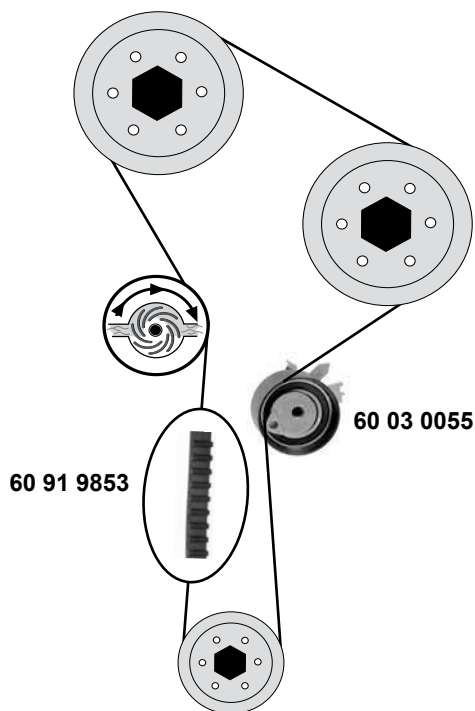

1,5 D
(K9K-422)

R 19 / R 21
(86→96)
1,9 D
(F8Q)