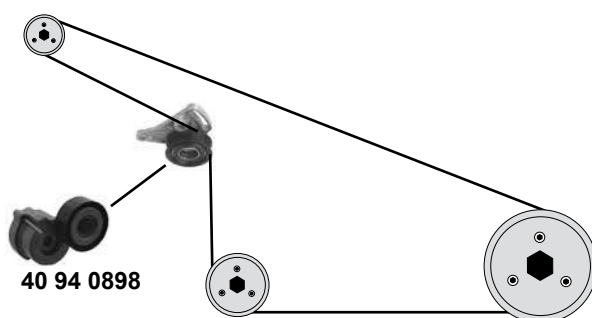

1,6 D (77kW)
2,0 D (100kW / 103kW / 110kW / 125kW)

(1) →13 / (mot.) 2,0 JTDM 103kW,125kW

(2) (mot.) 1,6 77kW (mot.) 2,0 JTDM 103kW,125kW

(3) (ex.) tropische Länder / (ex.) tropical Countries

Ref. - No.

40 94 0898	51820520	Riemenspanner / belt tensioner	(2) (3) →13	ØA 65 x 26
70 03 0029	55238027	Spannrolle / tension roller	→ 13	ØA 65 B30 Z26
70 92 3654	55187100	Umlenkrolle / deflection pulley	(2)	ØI 10 B 29
70 92 8306	55183528	Zahnriemen / timing belt	(1)	Z199 B24
70 92 9396	51758383	Umlenkrolle / deflection pulley	(2) →13	ØA 70 B26