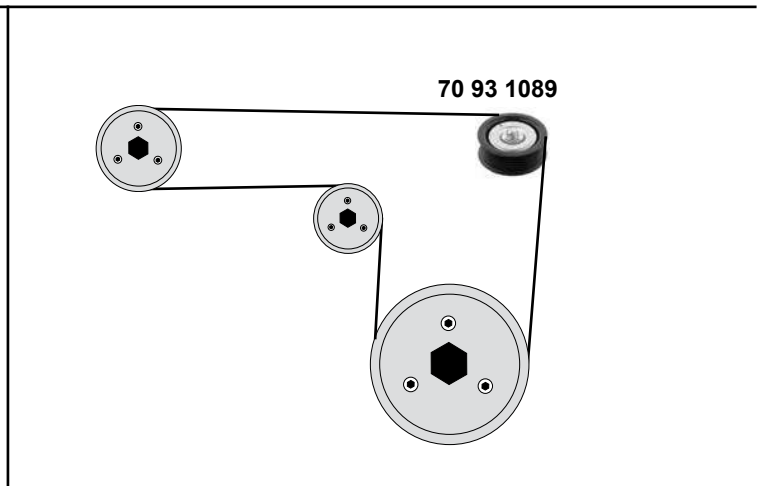

1,9 TD

(Z 1,9 DT / Z1,9 DTL / Z 1,9 DTJ / Z 1,9 DTH)

(1) (mot.) Z1,9 DT	→(ch.) 75189052 / 78104400 / 72172468
(mot.) Z1,9 DTL	→(ch.) 75189052 / 78104400 / 72207929
(mot.) Z1,9 DTH / Z1,9 DTJ	→(ch.) 75189052 / 78104400 / 72212298

(2) (mot.) Z1,9 DT	(ch.) 72172469 / 75189053 / 780144401→
(mot.) Z1,9 DTL	(ch.) 72207930 / 75189053 / 781044401→
(mot.) Z1,9 DTH / Z1,9 DTJ	(ch.) 72212299 / 75189053 / 781014401→

(3) (mot.) Z1,9 DT	(ch.) 72172469 / 75189053 / 781044401 / 8B000001 / 7G...→
(mot.) Z1,9 DTL	(ch.) 72207930 / 75189053 / 781044401 / 8B000001 / 7G...→
(mot.) Z1,9 DTH / Z1,9 DTJ	(ch.) 72212299 / 75189053 / 781014401 / 8B000001 / 7G...→

SWAG GERMANY	Ref. - No.			
40 94 0898	55561330	Riemenspanner / belt tensioner	(3)	ØA 65 B26
70 03 0029	93186866	Spannrolle / tension roller		ØA 53 B29
70 92 3654	93178807	Umlenkrolle / deflection pulley		ØA 65 B30
70 92 3655	93185336 S1	Rep. Satz Zahnriemen / rep. kit timing belt	(mot.) Z 1,9 DT/DTL	Z 190 B24
70 92 8305	93191278 SK	Rep. Satz Zahnriemen / rep. kit timing belt	(mot.) Z 1,9 DTJ/DTH	Z199 B24
70 92 8306	93178812	Zahnriemen / timing belt	(mot.) Z 1,9 DTJ/DTH	Z199 B24
70 92 9396	55562251	Umlenkrolle / deflection pulley		ØA 70 B26
70 93 0733	55190813	Riemenspanner / belt tensioner	(1)	ØA 65
70 93 1089	55190812	Umlenkrolle / deflection pulley	(2)	ØA 65 B26
74 02 0005	93185336	Zahnriemen / timing belt	(mot.) Z 1,9 DT/DTL	Z 190 B24