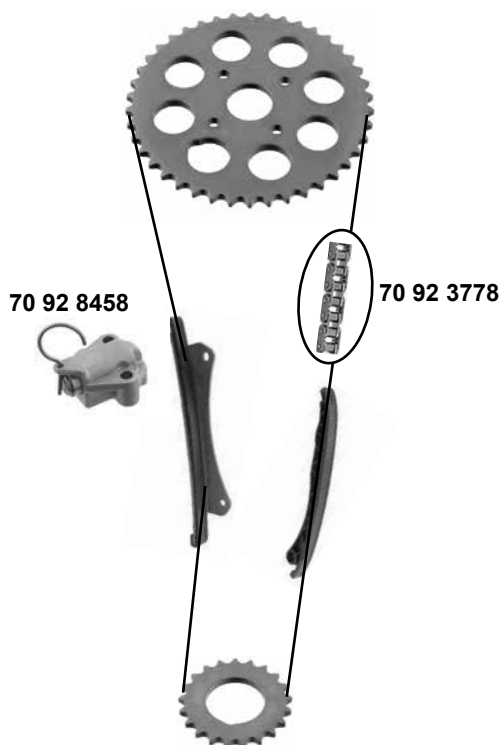

1,3 D

(Z1,3 DTJ/DTH/DTE / A1,3DTC/DTE/ A1,3DTR)

Rep. Satz / rep. kit

SWAG 70 93 1622