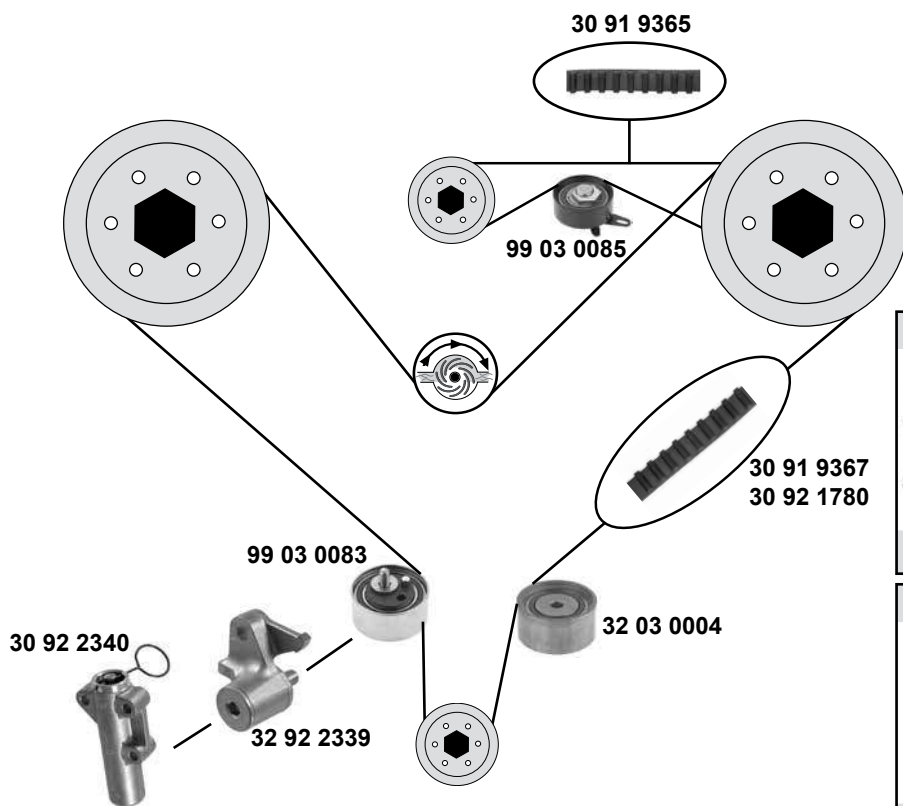

SWAG GERMANY	Ref. - No.			
30 03 0032	059 903 341 A	Umlenkrolle / deflection pulley	Modell. 98 →	ØA 64 ØI 17 B23
30 03 0034	059 260 523 B	Spannrolle / tension roller	AC	ØA 63 ØI 8 B17
30 03 0033	059 903 341	Umlenkrolle / deflection pulley	Modell: 98 →	ØA 64 ØI 8 B24
30 91 9365	059 130 113 A	Zahnriemen / timing belt		Z 87 B24
30 91 9367	059 109 119 A	Zahnriemen / timing belt	(ex.) (mot.) AKE	Z 207 B32
30 92 1780	059 109 119 B	Zahnriemen / timing belt	(mot.) AKE	Z 207 B30
32 92 2339	059 109 487 C	Riemenspanner / belt tensioner		
30 92 2340	059 109 479 B	Riemenspanner / belt tensioner		
30 92 7292	059 109 119 A S2	Rep. Satz Zahnriemen / rep. kit timing belt	(mot.) AFB/ AKN	Z 207 B32
30 92 7296	059 109 119 A S3	Rep. Satz Zahnriemen / rep. kit timing belt	(mot.) AFB/ AKN	Z 207 B32
30 92 7302	059 109 119 B S4	Rep. Satz Zahnriemen / rep. kit timing belt	(mot.) AKE	Z 207 B30
32 03 0004	059 109 244 B	Umlenkrolle / deflection pulley	(ex.) (mot.) AKE	ØA 70 ØI 10 B34
32 92 6123	059 109 119 B S1	Rep. Satz Zahnriemen / rep. kit timing belt	(mot.) AKE	Z 207 B30
32 92 6124	059 109 119 B S2	Rep. Satz Zahnriemen / rep. kit timing belt	(mot.) AKE	Z 207 B30
99 03 0083	059 109 243 J	Spannrolle / tension roller	(ch.) →4D-1-014000	ØA 72 B34
99 03 0085	059 109 243 L	Spannrolle / tension roller		ØA 73 B27