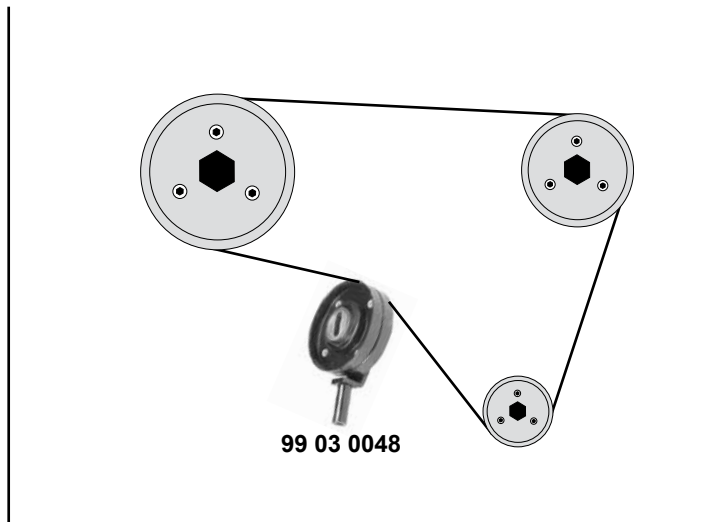

SWAG	Ref. - No.			
62 02 0012	0816.68	Zahnriemen / timing belt		Z 141 B28
62 02 0013	0816.64 S	Rep. Satz Zahnriemen / rep. kit timing belt		Z 141 B28
62 03 0002	0818.20	Spannrolle / tension roller		ØA 70,5 B32 / 40
62 91 9511	0829.88	Spannrolle / tension roller		ØA 60 B29
62 91 9513	0830.48	Umlenkrolle / deflection pulley		ØA 60 B 30
62 92 1865	0816.E7	Zahnriemen / timing belt		Z 144 B 25,4
62 92 1867	0831.T3	Rep. Satz Zahnriemen / rep. kit timing belt		
62 92 2779	5751.89	Riemenspanner / belt tensioner		ØA 55 B 25
99 03 0047	0830.12	Umlenkrolle / deflection pulley		ØA 70,5 B32 / 37
99 03 0048	6453.R8	Spannrolle / tension roller		ØA 93,5 B26