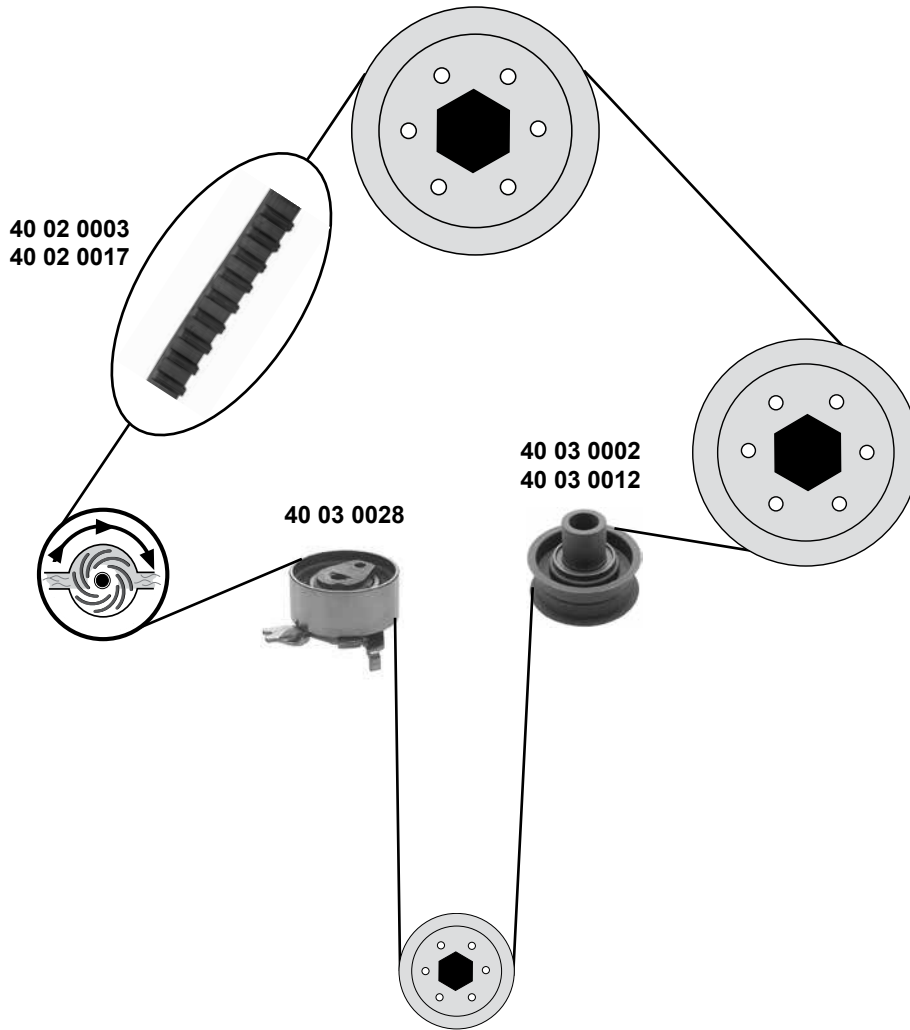

VAUXHALL Astra Mk II

(85→93)

1,7 D
(DR)

SWAG GERMANY	Ref. - No.			
40 02 0003	90410784	Zahnriemen / timing belt	(mot.)→14363650	Z 146 B 24
40 02 0017	90530598	Zahnriemen / timing belt	(mot.) 14363651→	Z 176 B 24
40 02 0026	90530598 S2	Rep. Satz Zahnriemen / rep. kit timing belt	(mot.) 14363651→	
40 03 0002	90264022	Umlenkrolle / deflection pulley	(mot.)→14363650	27 x 71 x 58,5
40 03 0012	09128741	Umlenkrolle / deflection pulley	(mot.) 14363651→	ØA 52 ØI 27
40 03 0028	09158004	Spannrolle / tension roller		26 x 59