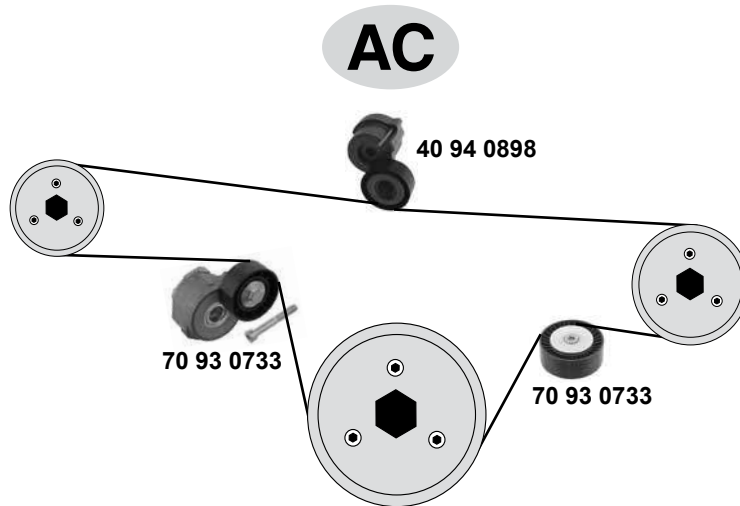

1,6 D/ 1,9 D/ 2,0 D