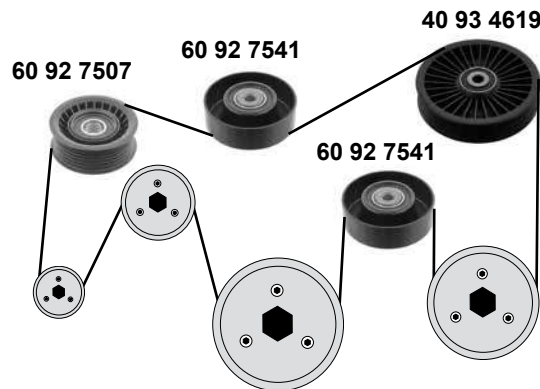

3,0 TD

(Y3,0DT / Z3,0DT)

Ref. - No.

40 92 4501	97229131	Umlenkrolle / deflection pulley	ØA 52 x 28
40 92 4503	97229132	Umlenkrolle / deflection pulley	ØA 58 x 28
40 93 4619	97250750	Umlenkrolle / deflection pulley	ØA 124
60 92 7507	97312464	Umlenkrolle / deflection pulley	ØA 70 x 22,6
60 92 7541	97241065	Umlenkrolle / deflection pulley	ØA 85 x 26
60 93 8693	97229277	Zahnriemen / timing belt	Z 116 B25
60 93 8694	97229145	Spannrolle / tension roller	ØA 72 x 28
60 93 8695	97229277	Rep. Satz Zahnriemen / rep. kit timing belt	