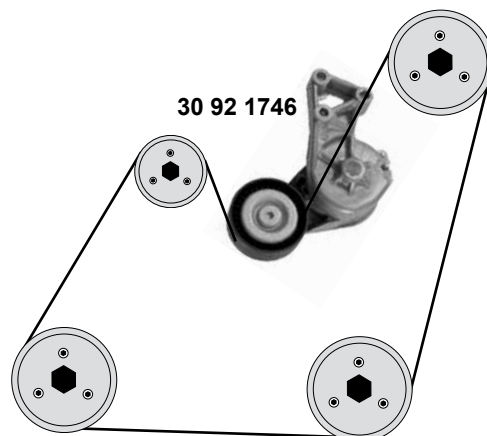

(ch.) 1M-2-R- 120 001 →