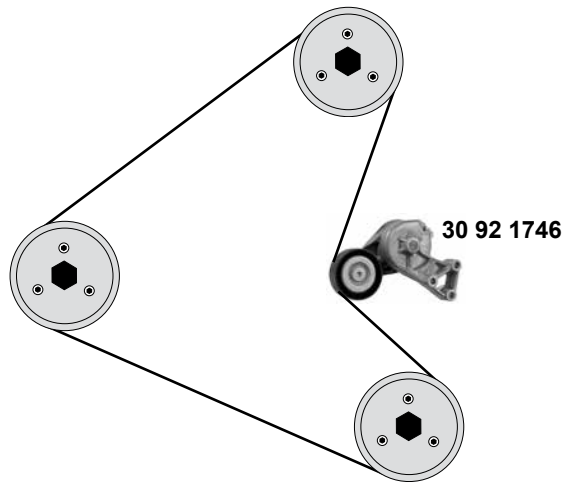

1,9 TDI

(Modell 05/02 →)

(1) 04/00→ nur/only 90PS /115PS / 01/03→ nur/only 130PS / 01/05→ nur/only 150PS

(2) 05/02→ nur/only 90PS /115PS / 01/03→ nur/only 130PS / 01/05→ nur/only 150PS

Ref. - No.

30 03 0094	1 100 585	Umlenkrolle / deflection pulley		ØA28 B34
30 03 0098	1 221 491	Umlenkrolle / deflection pulley	(2)	ØA40 B35
30 91 9540	1 250 636	Zahnriemen / timing belt	(1)	Z 120 B30
30 92 1706	1 221 490	Spannrolle / tension roller	(2)	ØA68 B36
30 92 1722	1 119 023	Riemenspanner Zahnriemen / timing belt tensioner		
30 92 1724	1 131 812 S1	Rep. Satz Zahnriemen / rep. kit timing belt		Z 137 B25
30 92 1726	1 131 812 S2	Rep. Satz Zahnriemen / rep. kit timing belt	(ex.) 96kw / 130PS	Z 120 B30
30 92 1746	1 122 523	Riemenspanner / belt tensioner		
99 03 0084	1 119 021	Spannrolle / tension roller		ØA72 B35