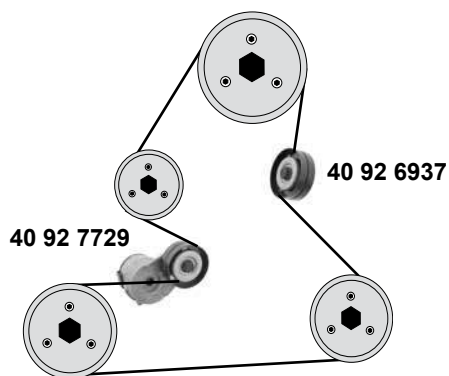

1,7 D

(Y 1,7 DT / Z 1,7 DTH / Z 1,7 DT / DTR)

AC

(ex.) AC

1. **(1) (mot.) Z 1,7 DT/DTR**
2. **(2) (mot.) Y 1,7 DT (mot.) 328705→ / Z1,7 DTH alle / all**
3. **(3) (mot.) Y 1,7 DT→(mot.) 328704**
4. **(4) (mot.) Y 1,7 DT**

Ref. - No.

Part No.	Ref. - No.	Description	Quantity	Dimensions
40 03 0027	97112438	Spannrolle / tension roller	(3)	ØA 65 B28,5
40 92 1099	97249944	Spannrolle / tension roller	(2)	65 x 28 x 34,5
40 92 1652	97249945	Spannrolle / tension roller	(1)	ØA 65 B28,5
40 92 3411	97212727	Zahnriemen / timing belt	alle / all	Z 131 B25
40 92 3413	93188136 SK	Rep. Satz Zahnriemen / rep. kit timing belt	(3)	Z 131 B25
40 92 3415	93188137 SK	Rep. Satz Zahnriemen / rep. kit timing belt	(2)	Z 131 B25
40 92 6937	98012238	Umlenkrolle / deflection pulley	alle / all	ØA 76 B26
40 92 7729	97184929	Riemenspanner / belt tensioner	(4)	ØA 70 B26
40 92 8450	97376296	Umlenkrolle / deflection pulley	alle / all	ØA 65 B28,5
40 92 8451	98014186 S1	Rep. Satz Zahnriemen / rep. kit timing belt	(1)	Z 131 B25
40 93 1973	6204 663	Riemenspanner / belt tensioner	(1)	ØA 70 B26