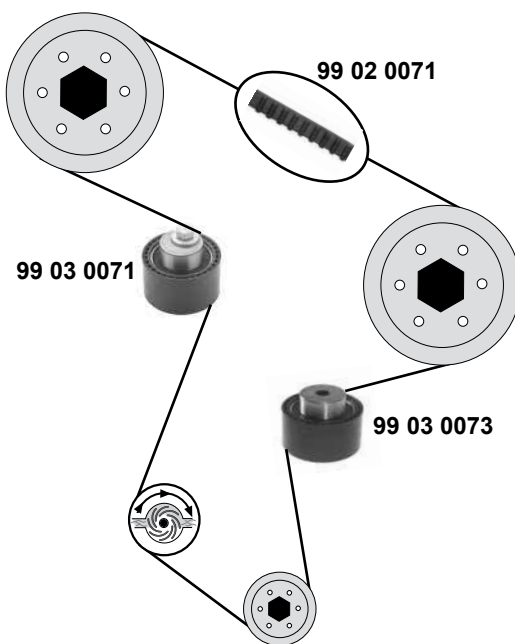

FIAT Scudo (220) (95→06)

1,9 D (DW8)

(1) (ex.) variable servo

(2) servo (ex.) AC

Ref. - No.

Part No.	Description	Notes	Dimensions
60 03 0042	Spannrolle / tension roller	(ex.) AC	ØA 50 B26
62 03 0015	Umlenkrolle / deflection pulley	(1) (2)	ØA 60 B25
62 91 9072	Schwingungsdämpfer / vibration damper	servo AC	
62 91 9214	Umlenkrolle / deflection pulley	servo (1) (ex.) AC	ØA 37 B27
62 91 9482	Spannrolle / tension roller	(2)	ØA 60 Z 140
62 91 9615	Rep. Satz Zahnriemen / rep. kit timing belt	(ex.) AC	ØA 50 B26 Z 140 B25,4
70 03 0052	Spannrolle / tension roller		
99 02 0071	Zahnriemen / timing belt		
99 03 0041	Umlenkrolle / deflection pulley	servo AC	ØA 70 ØI 10/16
99 03 0056	Spannrolle / tension roller	servo AC	ØA 60 B26,5
99 03 0059	Spannrolle / tension roller	man.	ØA 85 B26
99 03 0071	Spannrolle / tension roller		ØA 60 ØI 13
99 03 0073	Umlenkrolle / deflection pulley		ØA 60 ØI 10