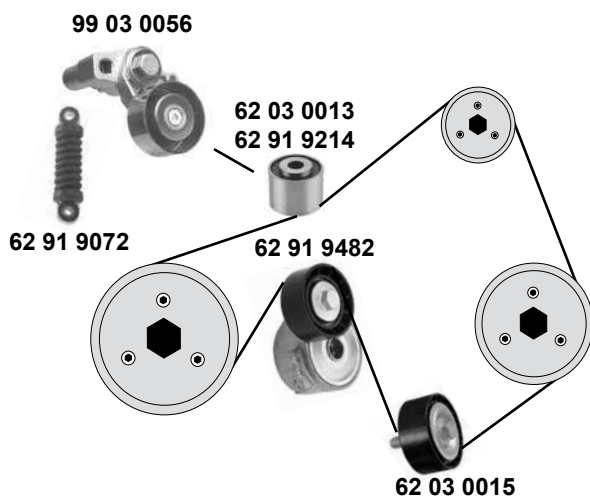

- (1) (ex.) variable servo
- (2) O 08375→
- (3) Limosine (mot.) DW8 ex. variable servo (ex.) AC → O 08374
  Break (mot.) DW8 ex. variable servo (ex.) AC → O 08374

Ref. - No.

Ref. - No.	Description	Notes	Dimensions
62 03 0013	Umlenkrolle / deflection pulley	(3)	ØA 60 B 26,5
62 03 0015	Umlenkrolle / deflection pulley	(1) (2) servo	ØA 60 B 25
62 91 9072	Schwingungsdämpfer / vibration damper	servo AC	
62 91 9214	Umlenkrolle / deflection pulley	servo (1) (ex.) AC	ØA 37 B 27
62 91 9482	Spannrolle / tension roller	servo AC (1) (2)	ØA 60
62 91 9615	Rep. Satz Zahnriemen / rep. kit timing belt		
99 02 0071	Zahnriemen / timing belt		Z 140 B 25,4
99 03 0041	Spannrolle / tension roller	servo AC	ØA 70 ØI 10/16
99 03 0056	Riemenspanner / belt tensioner	servo AC	ØA 60 B 26,5
99 03 0059	Spannrolle / tension roller	man.	ØA 85 B 26
99 03 0071	Spannrolle / tension roller		ØA 60 ØI 13
99 03 0073	Umlenkrolle / deflection pulley		ØA 60 ØI 10 B42,2