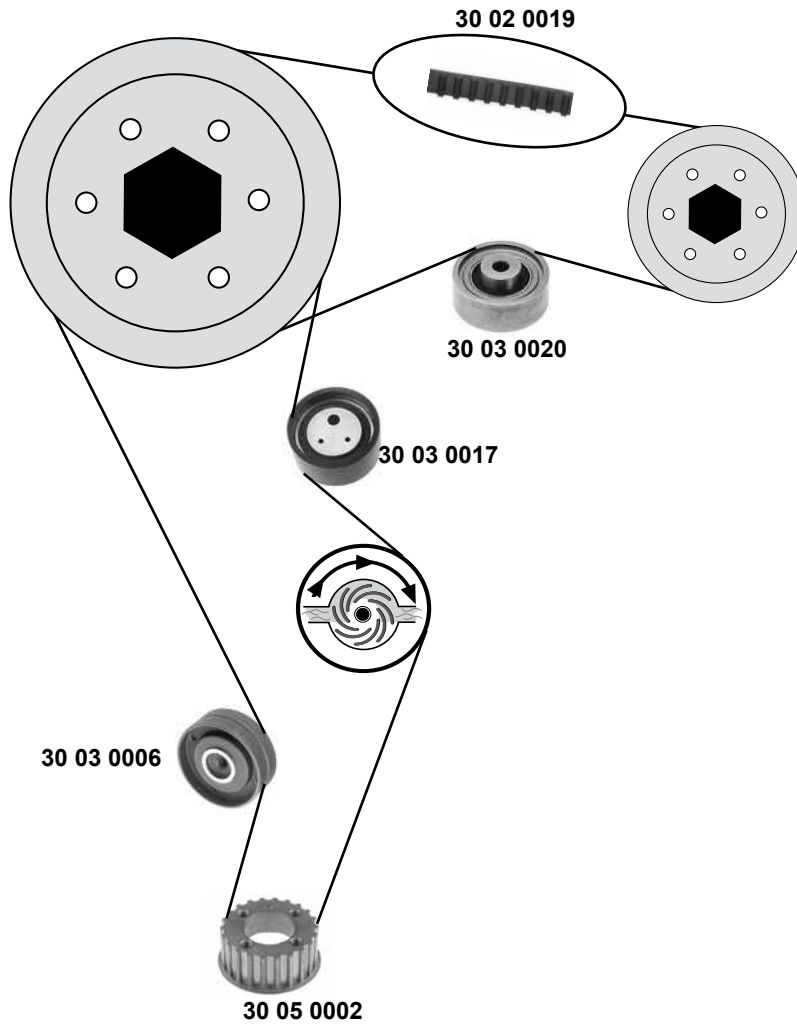

Ref. - No.			
30 02 0019	074 130 113	Zahnriemen / timing belt		Z 77 B20
30 03 0006	069 109 243 B	Umlenkrolle / deflection pulley		ØA 74 B27 ØI 27
30 03 0017	074 109 243 B	Spannrolle / tension roller		ØA 63 B28
30 03 0020	046 130 195 B	Umlenkrolle / deflection pulley		ØA 64,5 B24,5
30 05 0002	069 105 263	Kurbelwellenrad / crankshaft gear		Z 22