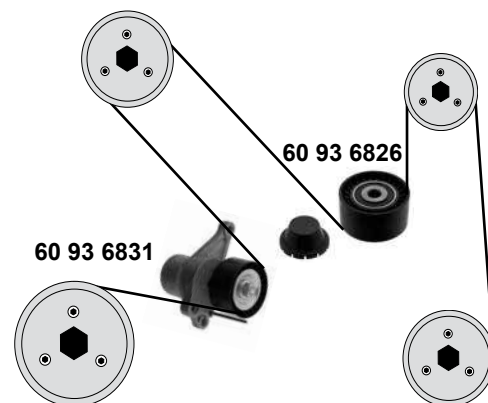

SWAG	Ref. - No.			
60 92 1025	82 00 004 593	Umlenkrolle / deflection pulley		ØA 75,2 B32
60 92 1029	82 00 127 467	Spannrolle / tension roller		ØA 70 B32
60 92 3043	82 00 127 627	Zahnriemen / timing belt		Z 89 B25
60 92 3045	77 01 473 849	Rep. Satz Zahnriemen / rep. kit timing belt		
60 93 0464	82 00 337 106	Gleitschiene / sliding rail		
60 93 0465	82 00 337 109	Gleitschiene / sliding rail		
60 93 0511	82 00 918 797	Kettenspanner / chain tensioner		
60 93 2018	82 00 761 529	Riemenspanner / belt tensioner	AC	
60 93 6826	82 00 725 951	Umlenkrolle / deflection pulley		ØA 60 ØI 10 H 30
60 93 6831	82 00 357 406	Riemenspanner / belt tensioner		ØA 65 H 29,5
99 11 0472	82 00 918 794	Nockenwellenrad / camshaft gear		Z 42
99 11 0473	82 00 918 795	Kurbelwellenzahnrad / crankshaft gear		Z 21
99 13 0499	82 00 343 394	Steuerkette / timing chain		112 E
99 13 0639	77 01 476 597	Rep. Satz Steuerkette / rep. kit timing chain