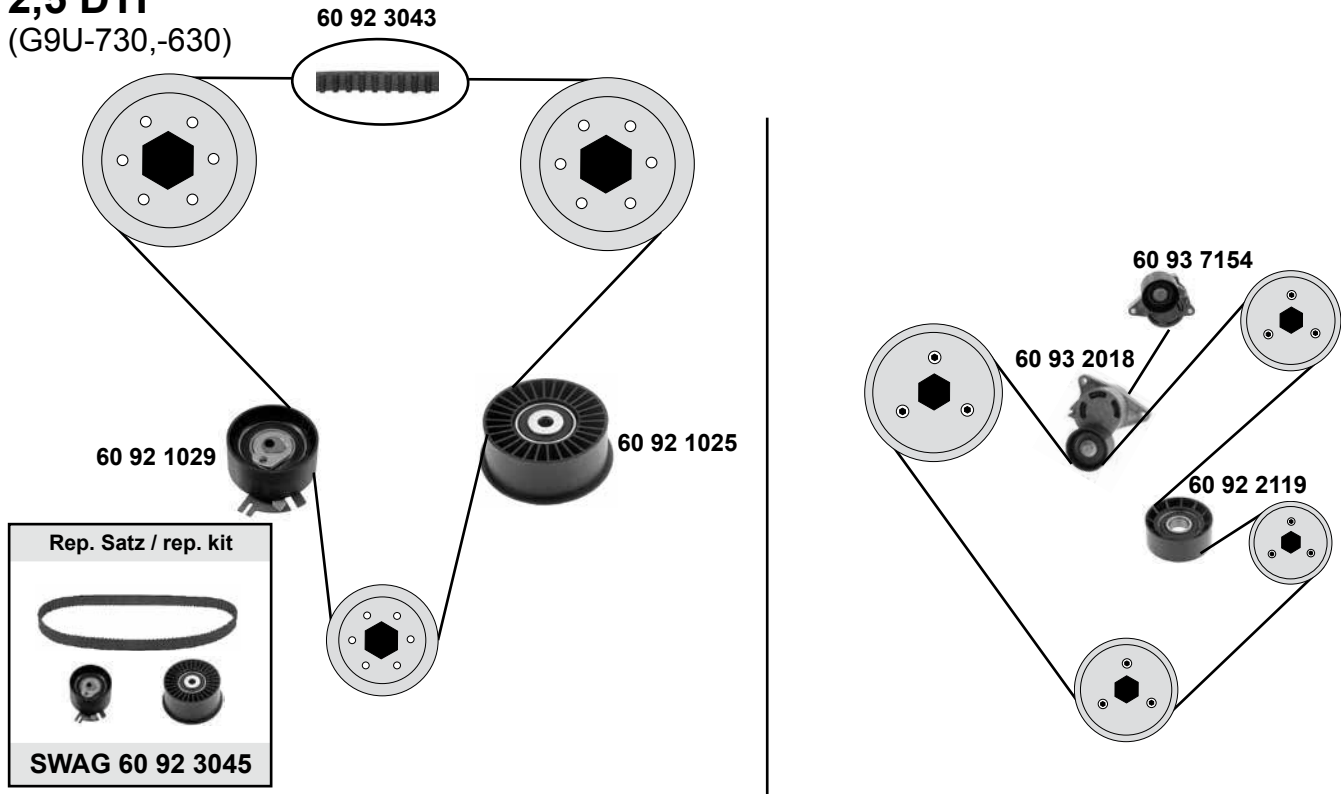

OPEL Vivaro

(03→)

2,5 DTI

(G9U-730,-630)

Zafira A

(98→04)

1,7 CDTI

(Y1,7DT / Z1,7DTL)