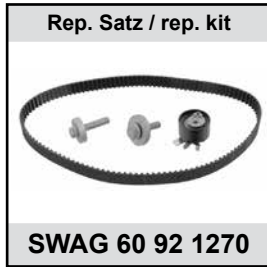

1,9 TDI

(AGR / AGP / AHF / ASV / ALH / AQM)

(1) (mot.) AGP 97 → 00
(mot.) AGR 97 → 98
(mot.) AQM 01 →

(2) (mot.) 006 066 / 044 442 / 400 000 →

(3) (mot.) AQM 045 001 →
(mot.) ALH 500 001 →

Ref. - No.

Ref. - No.	Description	Quantity	Dimensions
30 03 0016	Umlenkrolle / deflection pulley	(2)	ØA 28 ØI 8 B29
30 03 0027	Umlenkrolle / deflection pulley	(2)	ØA 80 ØI 10 B29
30 03 0038	Umlenkrolle / deflection pulley	(2)	ØA 28 ØI 8 B29
30 03 0080	Umlenkrolle / deflection pulley	(ex.) (mot.) AQM / ALH	ØA 65 ØI 8 B25
30 03 0074	Spannrolle / tension roller	(2)	ØA 68 ØI 8 B25
30 92 1718	Zahnriemen / timing belt	(3)	Z 141 B25
30 92 1720	Rep. Satz Zahnriemen / rep. kit timing belt	(3)	
32 92 4653	Riemenspanner / tension roller	(1) (ex.) (mot.) AQM / ALH