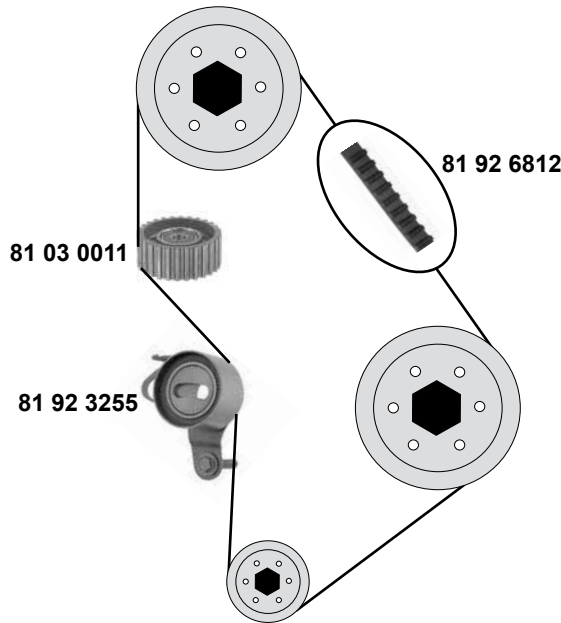

2,4 D (2L)
2,8 D (3L)
3,0 D (5L)