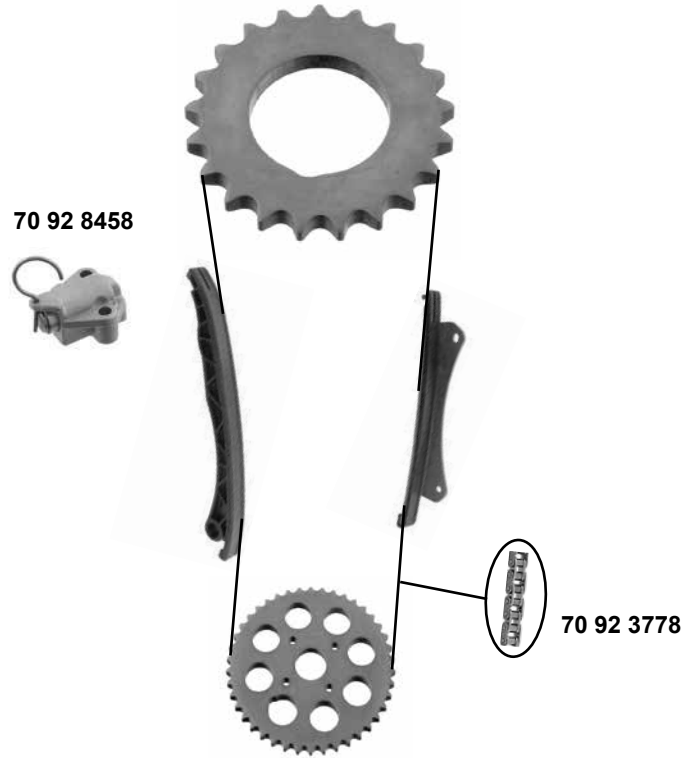

1,3 D

AC

(1) für Generator / for alternator / alternateur / alternatore / generator: 4654 4329 / 4655 4408

Ref. - No.

70 92 3778	55221385
70 92 7480	51821652
70 92 8458	55197785
70 93 0029	77362721
99 13 1622	55221385 S1

Steuerkette / timing chain
Riemenspanner / Tensioner Assembly
Kettenspanner./ chain tensioner
Riemenscheibe / belt pulley
Rep. Satz Steuerkettensatz / rep. kit timing chain

(1)

120 E
ØA 65 B25,5
ØA 59 ØI17 B38,1
120 E