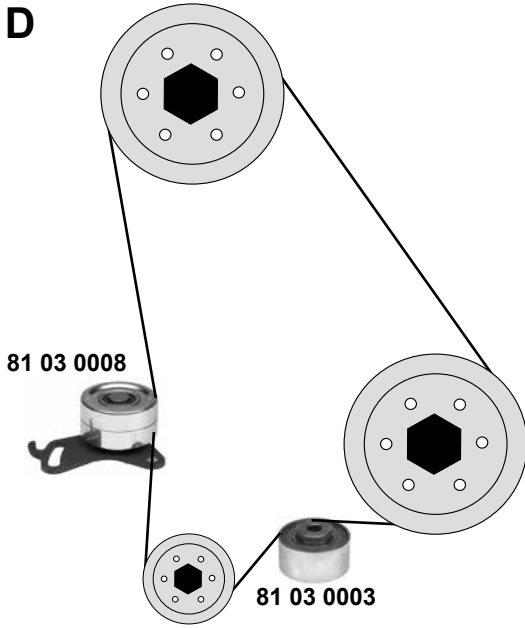

TOYOTA

Hiace

(89→)

2,2 D
(L)

2,5 TD
(2KDFTV)
3,0 TD
(1KDFTV)

2,4 D (2L)
2,8 D (3L)
3,0 D (5L)

(1) (mot.) 2L 12/95 → 08/01
05/03 → 07/03
(mot.) 3L 07/99 → 08/00
(mot.) 5L 02/95 → 02/06

(2) (KDH) (mot.) 2KDFTV
(KLH) 01/05 → 08/01 → 08/06
(3) (mot.) L 82 → 88

Ref. - No.

Ref. - No.	Description	Quantity	Dimensions
81 03 0003	Umlenkrolle / deflection pulley	(3)	ØA 60 B 30
81 03 0008	Spannrolle / tension roller	(3)	ØA 60 B 31,2
81 03 0011	Umlenkrolle / deflection pulley	(1)	ØA 83 B 35
81 91 8574	Spannrolle / tension roller	(2)	ØA 62 B 38
81 92 3255	Spannrolle / tension roller	(1)	ØA 62 B 35
81 92 6812	Zahnriemen / timing belt	(1)	Z 129 B 31
81 92 6813	Rep.Satz Zahnriemen / rep.kit timing belt	(1)	Z 129 B 31
81 92 6847	Zahnriemen / timing belt	(2)	Z 97 B 25
81 93 2577	Riemenspanner / belt tensioner	(2)