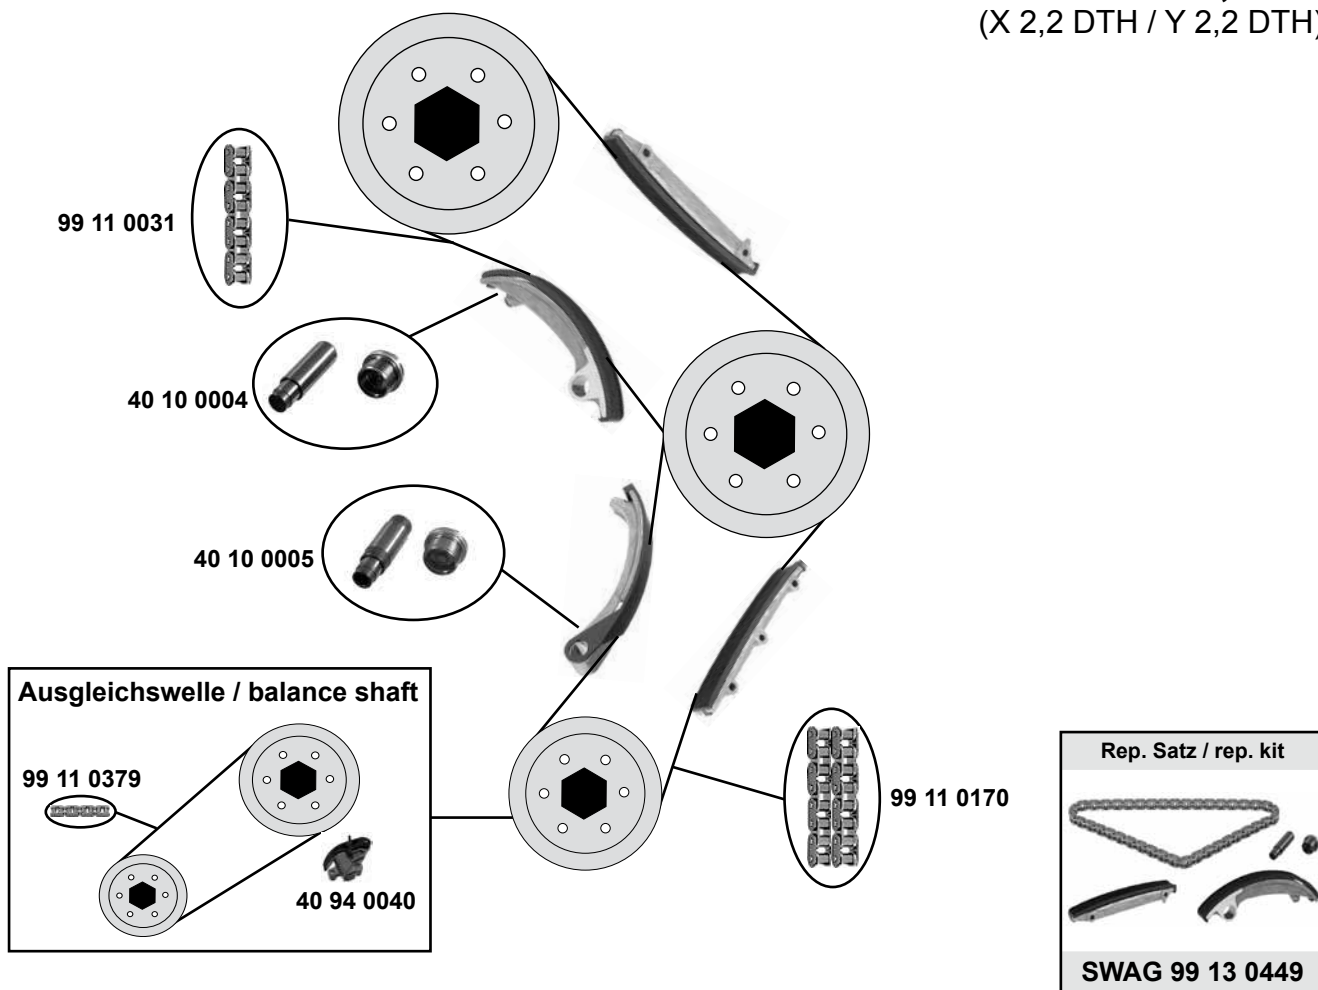

SWAG	Ref. - No.			
40 03 0023	1340 530	Riemenspanner / belt tensioner		ØA 90 B24,4
40 10 0004	5636 386	Kettenspanner / chain tensioner		
40 10 0005	5636 387	Kettenspanner / chain tensioner		
40 94 0040	0615 006	Kettenspanner / chain tensioner		
99 11 0031	5636 353	Steuerkette einfach / timing chain		80 E
99 11 0170	5636 352	Steuerkette zweifach / roller chain duplex		78 E
99 11 0379	0615 010	Steuerkette einfach / timing chain simplex		78 E
99 13 0449	5636 353 S1	Rep. Satz Steuerkette / rep. kit timing chain	Simplex