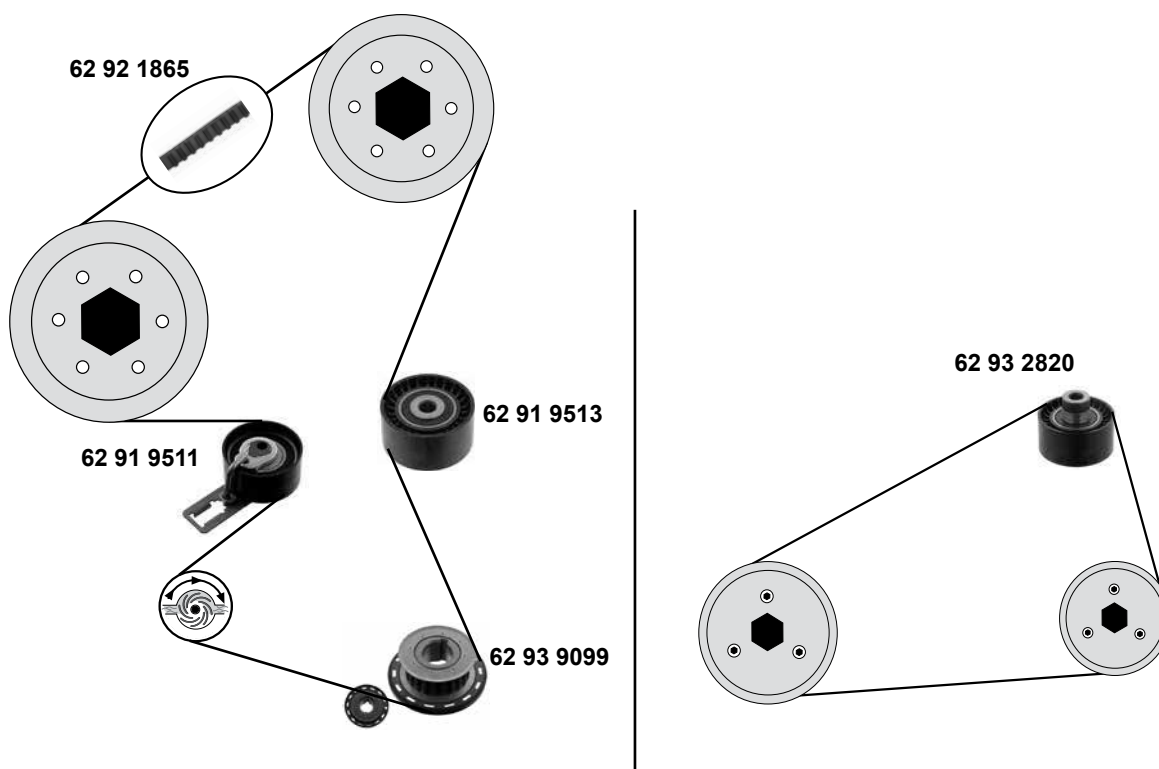

1,4 HDi
(DV4TED)