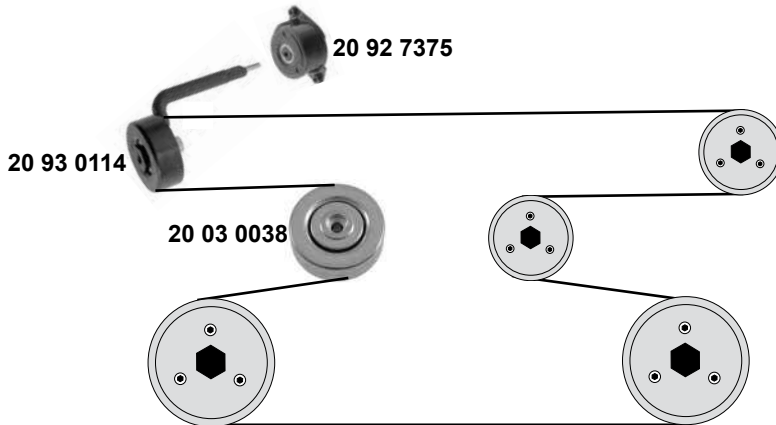

2,5 TD 24V
(Y 2,5 TD)