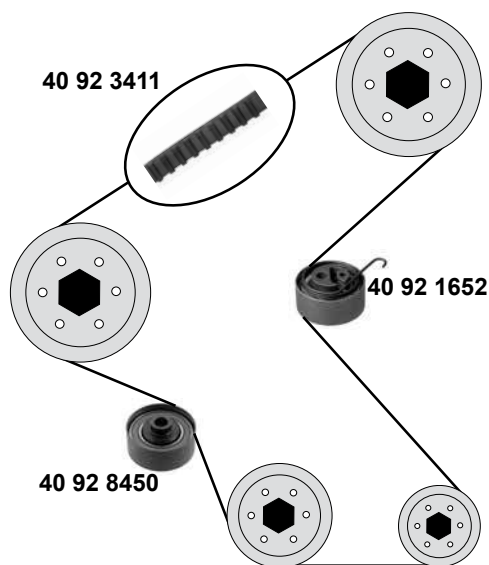

1,7 D
(Z 1,7 DTR / A 1,7 DTS / A1,7DTR)

(Z 1,7 DTR/A1,7DTS)