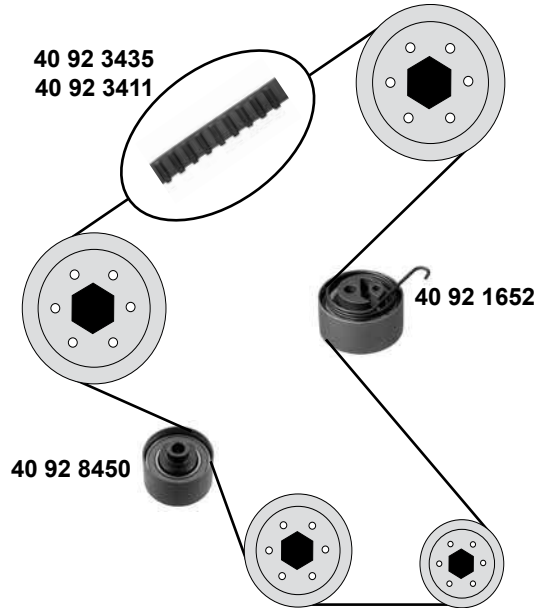

(1)

ØA 65 B25,5 120 E
ØA59 ØI17 B38,1

OPEL

Astra H

(04→09)

1,7 TD

(Z 1,7 DTL / Z 1,7 DTH / Z 1,7 DTJ / DTR / A 1,7 DTJ / DTR)

AC