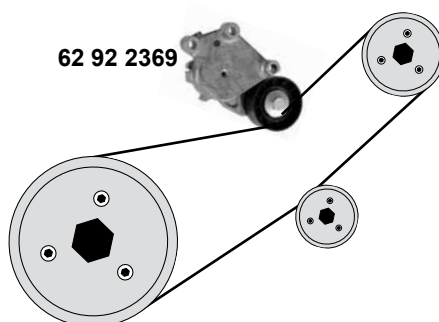

2,2 HDi (DW12METED4 / DW12ME5)

(1) (mot.) DW12BTED4
(mot.) DW12ME5

Ref. - No.

62 92 6816	0830.51	Umlenkrolle / deflection pulley	→13	ØA60 ØI 10 B30
62 93 6020	0829.F5	Spannrolle / tension roller	(1)	ØA 60 B29
62 93 6069	0816.J5	Zahnriemen / timing belt		Z118 B25,4
62 93 6230	0831.V5	Rep. Satz Zahnriemen / rep. kit timing belt		
62 93 6859	5751.G0	Riemenspanner / belt tensioner		ØA65 B25,5
62 93 6867	5751.G1	Umlenkrolle / deflection pulley		ØA70 B26
62 93 7221	0849.30	Kettenspanner / chain tensioner		
62 93 7620	0816.F6 S1	Rep. Satz Steuerkette / rep kit timing chain		
99 13 3691	0816.F6	Steuerkette / timing chain	endlos / endless	E 40