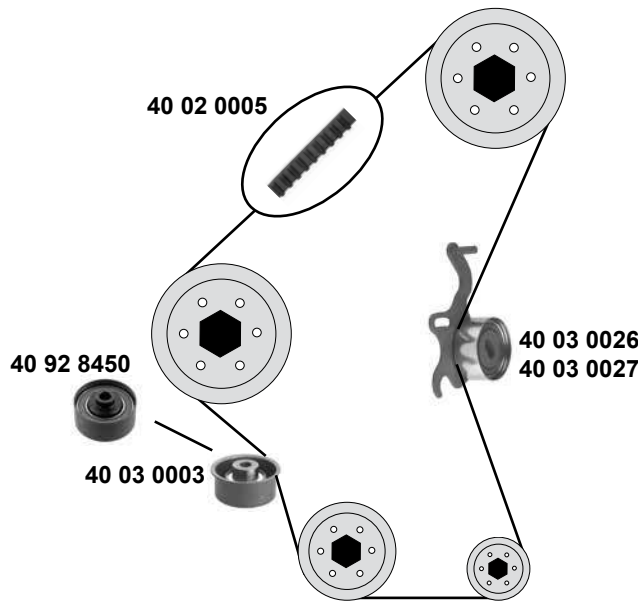

1,7 D (1,7 D / X 1,7 D)

Corsa C

(01→06)