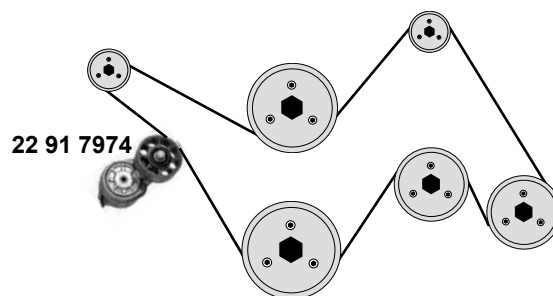

2,5 TD
(nur / only 200TDI)

2,5 TD
(nur / only 300TDI)