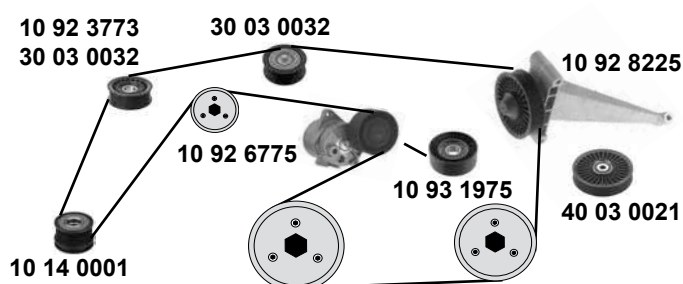

208 CDI → 616 CDI

(OM 611.981,987 / OM 612.981 / OM 646.984,985,986,989,990 /
OM 647.961,981 / OM 651.955,956,957)

- (1) (mot.) OM 611.981,987 (ch.) B 438527 → / X 065665 → / 612.981 / 903-904 OM 647.981
- (2) (mot.) OM 611.981,987 / 612.984 / 647.981
- (3) (ex.) (mot.) OM 646.984,985,986,989,990
- (4) (mot.) OM 611.981,983,987 / 612.983,984 / 647.981 // endlos / endless
- (5) (ex.) (mot.) OM 647.961 / 651.955-957
- (6) Nietverschluß / riveted link / bouchon de rivet / rivetti / cierre de roblón

Ref. - No.

Ref. - No.				
10 09 0139	611 052 00 16	Gleitschiene / sliding rail	(2)	
10 09 0140	611 052 03 16	Gleitschiene / sliding rail	(5)	
10 09 0141	611 052 04 16	Gleitschiene / sliding rail	(5)	
10 10 2400	640 050 01 11	Kettenspanner / chain tensioner	(2) OLD	
10 14 0001	611 150 01 60	Generatorfreilauf / alternator overrun pulley	Freilauf / free wheel	
10 92 3773	000 202 04 19	Umlenkrolle / deflection pulley	OM 647.981	
10 92 6775	646 200 02 70	Riemenspanner / belt tensioner	(3)	
10 92 8225	611 234 03 93	Umlenkrolle mit Halter / deflection pulley with holder	(2)	
10 93 0496	640 050 02 11	Kettenspanner / chain tensioner	(5) NEW	
10 93 1975	611 202 00 19	Spannrolle / tension roller	(3)	ØA 70 B27
30 03 0032	272 202 09 19	Umlenkrolle / deflection pulley	(1)	ØA 64 B23
40 03 0021	611 234 02 93	Umlenkrolle / deflection pulley	(2)	
99 11 0256	003 997 70 94	Steuerkette zweifach / roller chain double	(4)	
99 11 0260	003 997 75 94	Steuerkette / timing chain	(5) (6)	
99 13 0300	640 050 01 11 S1	Rep. Satz Steuerkette / rep. kit timing chain	(5)	E 110