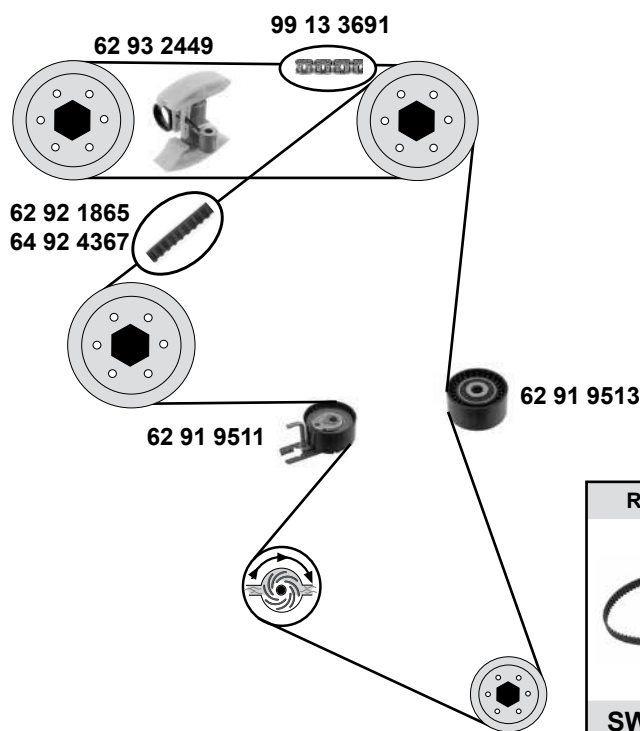

1,4 / 1,6 TDCi

1,4 TDCi

1,6 TDCi

(1) (ex.) 1,4 / endlos / endless

Ref. - No.

62 91 9511	1 562 503	Spannrolle / tension roller		ØA 60 H 29
62 91 9513	1 145 955	Umlenkrolle / deflection pulley		ØA 60 H 30
62 91 9749	1 222 856	Umlenkrolle / deflection pulley		ØA 60 H 30
62 92 1865	1 145 950	Zahnriemen / timing belt	AC	Z 144 B25,4
62 92 1867	1 211 185	Rep. Satz Zahnriemen / rep. kit timing belt	(ex.) 1,6	Z 116 B22
62 92 2349	1 222 855	Umlenkrolle / deflection pulley	(ex.) 1,6	ØA 51 H 26
62 92 2369	1 690 293	Riemenspanner / belt tensioner	(ex.) AC	ØA73 B22
64 92 4367	1 446 647	Zahnriemen / timing belt	(ex.) 1,4	Z 137 B25
64 92 4369	1 446 648	Rep. Satz Zahnriemen / rep. kit timing belt	(ex.) 1,4	Z 137 B25
62 93 2449	1 231 280	Kettenspanner / chain tensioner	(ex.) 1,4	
99 13 3691	1 231 282	Steuerkette simplex / timing chain simplex	(1)	G67HP-6 / 40E
99 13 3692	1 448 169	Steuerkettensatz / timing chain kit	(ex.) 1,4	