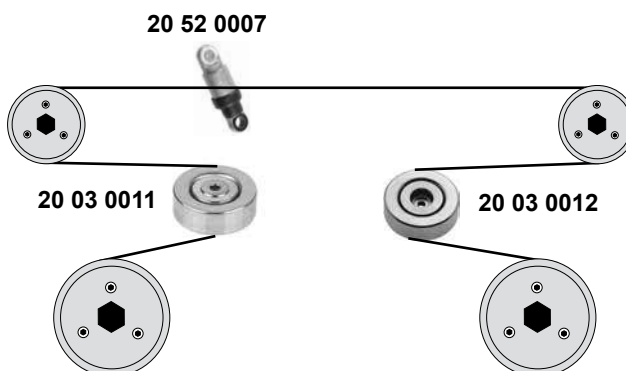

20 03 0011	1340 543	Umlenkrolle / deflection pulley	Ø70 B23
20 03 0012	1340 540	Umlenkrolle / deflection pulley	ØA 80 B23,5
20 10 0008	0636 386	Kettenspanner / chain tensioner	
20 52 0007	1340 653	Riemenspanner / belt tensioner	
99 11 0206	5636 366	Steuerkette / timing chain	74 E
99 11 0207	5636 365	Steuerkette / timing chain	80 E
99 13 0384	5636 365 S1	Rep. Satz Steuerkette / rep. kit timing chain	