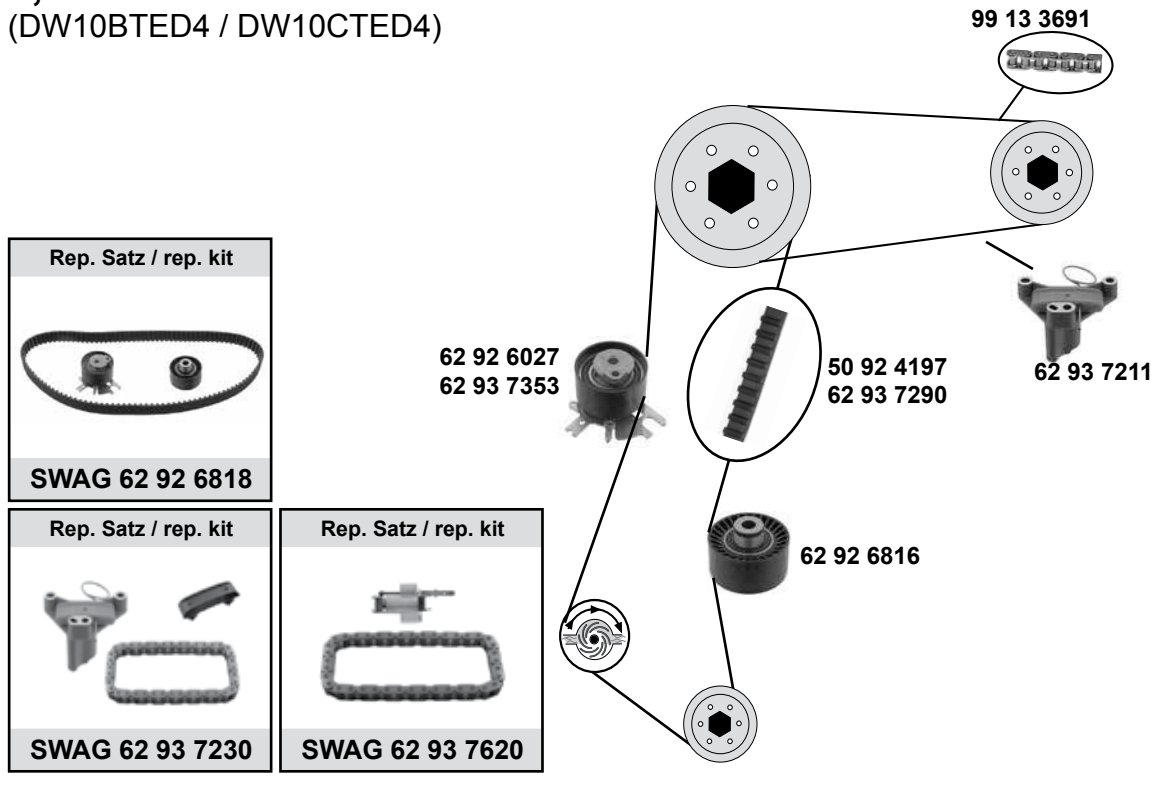

PEUGEOT 407

(04→)

2,0 D

(DW10BTED4 / DW10CTED4)

(1) (mot.) DW10BTED4

(2) (mot.) DW10CTED4

(3) endlos / endless

SWAG GERMANY	Ref. - No.			
50 92 4197	0816.G3	Zahnriemen / timing belt	(1)	Z 116 B25
62 92 6027	0829.A4	Spannrolle / tension roller	(1)	ØA 60 B29
62 92 6816	0830.51	Umlenkrolle / deflection pulley	(1)	ØA 60 ØI10 B30
62 92 6818	0831.T5	Rep. Satz Zahnriemen / rep. kit timing belt	(1)	Z 116 B25
62 93 7211	0849.22	Kettenspanner / chain tensioner	(1) (2)	
62 93 7230	0849.23	Rep. Satz Steuerkette / rep. kit timing chain	(1) (2)	
62 93 7266	5751.A7	Riemenspanner / belt tensioner	(1)	ØA 70 B25
62 93 7290	0816.K8	Zahnriemen / timing belt	(2)	ØA 60 B29
62 93 7353	0829.G6	Spannrolle / tension roller	(2)	ØA 60 B29
62 93 7460	0831.W1	Rep. Satz Zahnriemen / rep. kit timing belt	(2)	
62 93 9390	5751.H8	Riemenspanner / belt tensioner	(2)	ØA 65 B25
99 13 3691	0816.F6	Steuerkette / timing chain	(3)	40 E