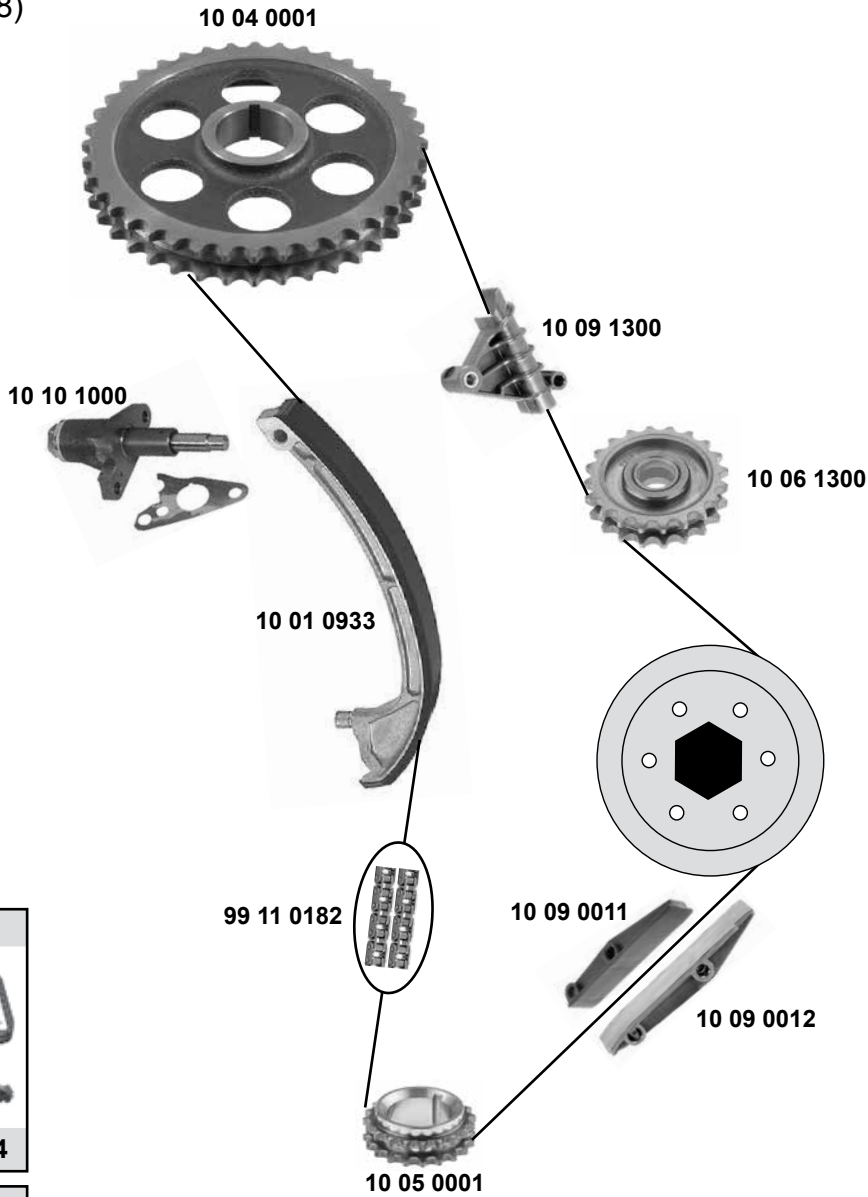

240 GD / 300 GD

(OM 616.936,938)

SWAG	Ref. - No.			
10 01 0933	615 050 09 16	Gleitschiene / sliding rail		
10 04 0001	121 052 03 01	Nockenwellenrad / camshaft gear		
10 05 0001	615 052 02 03	Kurbelwellenzahnrad / crankshaft gear		Z 20 ØI 36
10 06 1300	621 050 04 09	Zwischenrad / intermediate gear		
10 09 0011	615 052 11 16	Gleitschiene / sliding rail		
10 09 0012	615 052 10 16	Gleitschiene / sliding rail		
10 09 1300	615 050 14 16	Gleitschiene / sliding rail		
10 10 1000	615 050 08 11	Kettenspanner / chain tensioner		
99 11 0182	003 997 62 94	Steuerkette / timing chain		D 557 / 136 N
99 13 0324	615 050 08 11 S1	Rep. Satz Steuerkette / rep. kit timing chain		
99 91 0934	615 050 09 16 S	Rep. Satz Gleitschiene / rep. kit timing chain