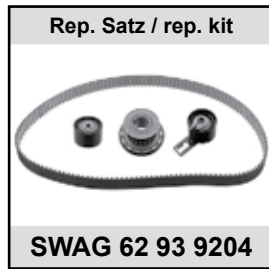

1,6 HDi (DV6C)

SWAG	Ref. - No.			
62 92 2369	5751.86	Riemenspanner / belt tensioner	(ex.) Start - Stopp	ØA 65 B25,5
62 93 7275	0830.75	Umlenkrolle / idler bearing		ØA 61 B 30
62 93 7285	0816.L0	Zahnriemen / timing belt		Z 141 B 25,4
62 93 9099	0805.E5	Zahnrad / gear	→ O 12719	
62 93 9101	0829.F8	Spannrolle / tensioner bearing		ØA 60 B 29
62 93 9109	96 772 672 80	Zahnrad / gear	O 12720 →	
62 93 9203	16 087 474 80	Rep. Satz Zahnriemen / rep. kit timing belt	O 12720→	
62 93 9204	16 087 474 80 S1	Rep. Satz Zahnriemen / rep. kit timing belt	→ O 12719	
62 93 9205	16 087 474 80 S2	Rep. Satz Zahnriemen / rep. kit timing belt	+ Start Stop	ØA 65 B25
62 93 9400	5751.K4	Riemenspanner / belt tensioner	+ Start Stop	ØA 65 B25
62 93 9410	98 018 752 80	Riemenspanner / belt tensioner