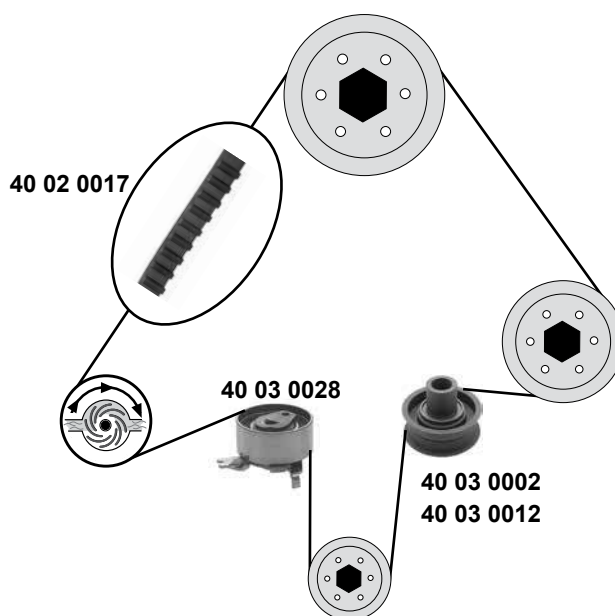

1,7 D
(DR / DTL)

(mot.) 1,7 DR 14363651 →