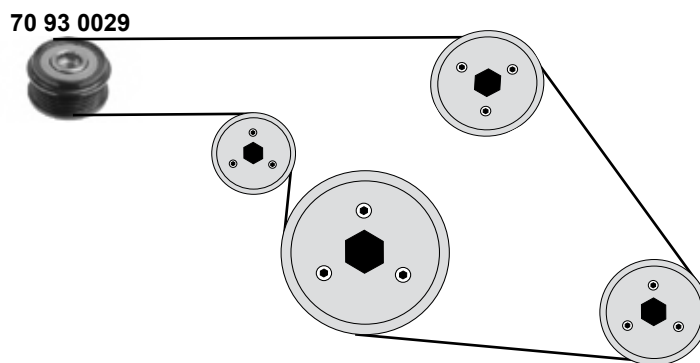

AC

(1) für Generator / for Alternator: 4654 4329 / 4655 4408

Ref. - No.

70 92 3778	55221385
70 92 8458	55197785
70 93 0029	77362721
99 13 1622	55221385 S1

Steuerkette / timing chain
Kettenspanner / chain tensioner
Riemenscheibe / belt pulley
Rep. Satz Steuerkette / rep. kit timing chain

(1) 04 →
04→05

120 E
ØA 59 ØI17 B38,1
120 E