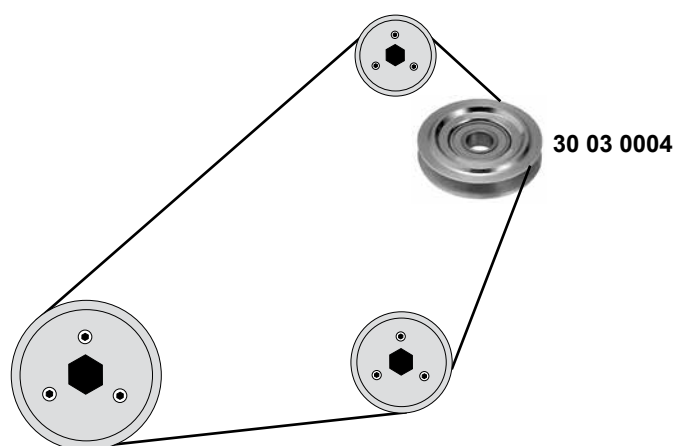

1,5 D / 1,6 D / TD
(CK / CR / JP / JR / ME / RA / SB)