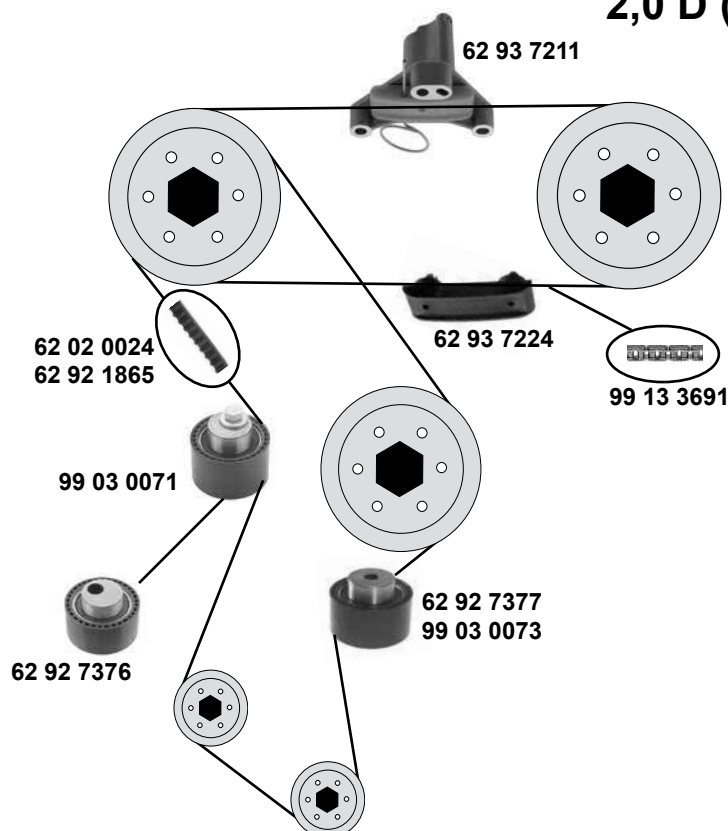

07→12
07→12
for / für 75A + 90A
07→12

120 E
ØA 59 B38,1
120 E

1,6 D / 1,9 D

AC

1,6 D

1,9 D

AC

2,0 D (80kW / 88kW) / 2,2 D (94kW)