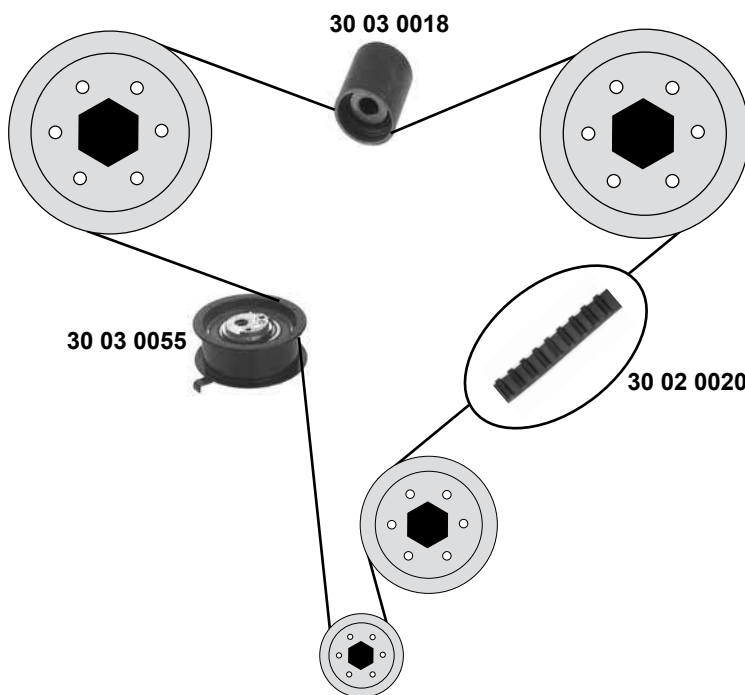

AUDI
A6 (4A)
(95→97)

2,5 TDI
(AAT / AEL)

A6 / S6 / avant / quattro (4B)
(96→01)

1,8
(ADR/AEB/AFY/AJL/APU/ARK/ANB)

SWAG GERMANY	Ref. - No.			
30 02 0018	074 109 119 R	Zahnriemen / timing belt		Z 122 B26,5
30 03 0016	03L 109 244 d	Umlenkrolle / deflection pulley		ØA 28 ØI 8 B29
30 03 0019	046 130 195 B	Spannrolle / tension roller		ØA 60 B24
30 03 0020	046 130 195 B	Umlenkrolle / deflection pulley		ØA 64,5 B24,5
30 03 0059	074 109 243 F	Spannrolle / tension roller		ØA 73 B27
30 05 0002	069 105 263	Kurbelwellenrad / crankshaft gear		Z 22
30 93 2647	074 109 119 R S5	Rep. Satz Zahnriemen / rep. kit timing belt		Z 80