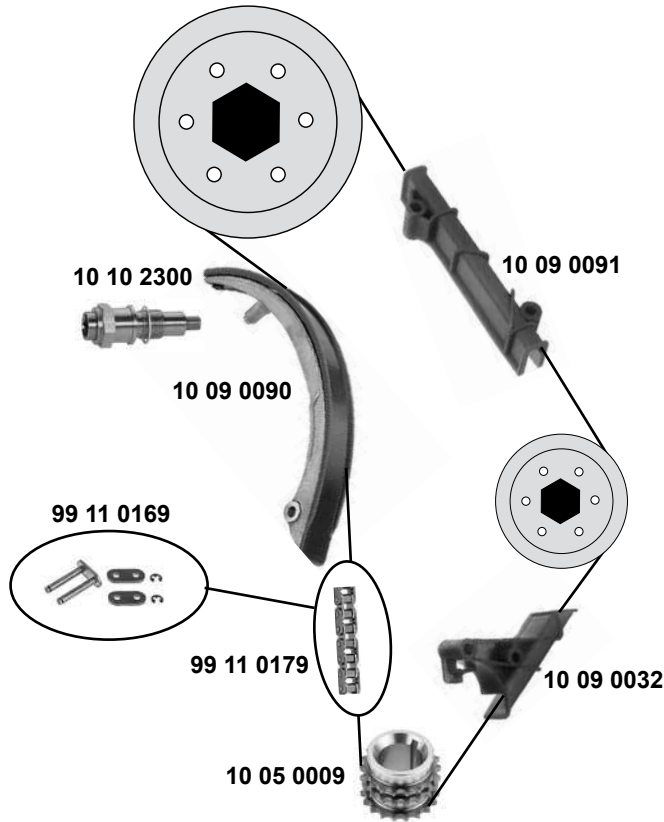

S 300 D Turbo (OM 606.961)

(1) Nietverschluss / riveted link / bouchon de rivet / rivetti / cierre de roblón

Ref. - No.

10 03 0005	601 200 09 70	Spannrolle / tension roller
10 03 0023	606 200 00 73	Hebel / lever
10 03 1700	606 200 00 73 S1	Rep. Satz Hebel / rep. kit lever
10 05 0009	606 052 00 03	Kurbelwellenzahnrad / crankshaft gear
10 09 0032	601 052 05 16	Gleitschiene / sliding rail
10 09 0090	606 050 02 16	Gleitschiene / sliding rail
10 09 0091	606 052 01 16	Gleitschiene / sliding rail
10 10 2300	606 050 02 11	Kettenspanner / chain tensioner
10 52 0023	604 200 02 14	Schwingungsdämpfer / vibration damper
99 11 0169	000 997 28 98	Kettenglied / chain link
99 11 0179	003 997 56 94	Steuerkette / timing chain
99 13 0301	606 050 02 11 S1	Rep. Satz Steuerkette / rep kit timing chain

(1)

ØA 80 B25 / 31

Z 18

55 N - 1200 N

D 457 / 130 N