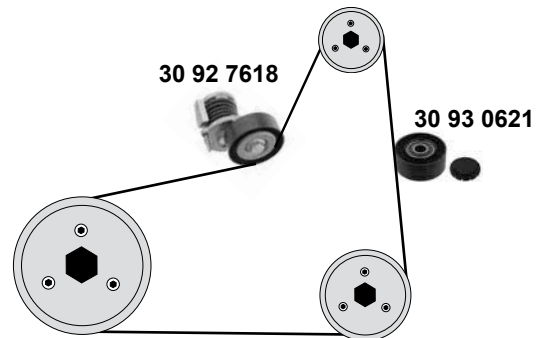

2,0 TDI

(CAGB/CAHA/CAHB)

Ref. - No.

30 03 0094	03L 109 244 C	Umlenkrolle / deflection pulley	ØA 28 ØI 8 B34
30 03 0098	038 109 244 J	Umlenkrolle / deflection pulley	ØA 40 ØI 37 B35
30 92 7618	038 903 315 AH	Riemenspanner / belt tensioner	ØA 70 B24
30 92 9345	03G 109 244 A	Umlenkrolle / deflection pulley	ØA80 ØI 12 B34,3
30 93 0215	03L 109 243 E	Spannrolle / tension roller	ØA 68,5 B35
30 93 0580	03G 198 119 A	Rep. Satz Zahnriemen / rep. kit timing belt	Z 141 B30
30 93 0621	03G 145 276	Umlenkrolle / deflection pulley	ØA 70 ØI 8 B27
30 93 4127	03L 109 119 F	Zahnriemen / timing belt	Z 160 B 30
30 93 4128	03L 198 119	Rep. Satz Zahnriemen / rep. kit timing belt	Z 160 B 30,77
32 92 3554	03G 109 119	Zahnriemen / timing belt	Z 141 B30
32 92 4752	03G 109 243	Spannrolle / tension roller	ØA 68 ØI 8 B36
32 92 4754	038 109 244 J	Umlenkrolle / deflection pulley	ØA 80 ØI 10 B34
32 92 4756	03G 198 119	Rep. Satz Zahnriemen / rep. kit timing belt	Z 141 B 30