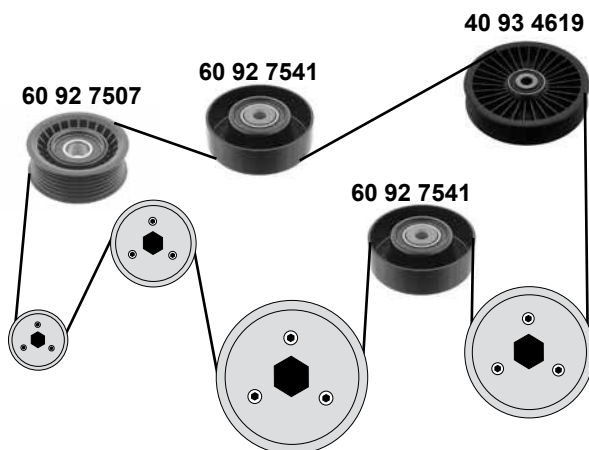

40 92 4501	5636 755	Umlenkrolle / deflection pulley	ØA 58 ØI 10 B28
40 92 4503	5636 756	Umlenkrolle / deflection pulley	ØA 58 ØI 10 B28
40 93 4619	5636 412	Umlenkrolle / deflection pulley	AØ 124
60 92 7507	5636 437	Umlenkrolle / deflection pulley	ØA 70 ØI 12
60 92 7541	5636 411	Umlenkrolle / deflection pulley	ØA 85 ØI 10
60 93 8693	5636 405	Zahnriemen / timing belt	Z 116 B25
60 93 8694	5636 404	Spannrolle / tension roller	ØA 72 x 28
60 93 8695	5636 757 S1	Rep. Satz Zahnriemen / rep. kit timing belt	