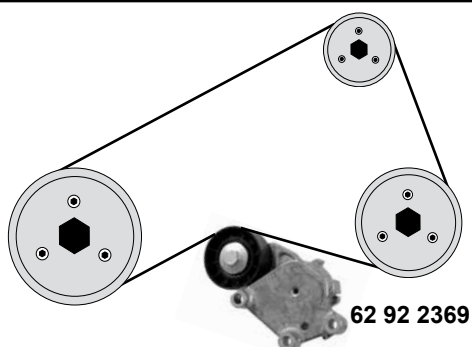

(1) (mot.) DV6TED4

(2) (mot.) DV6C

(3) 3008 (mot.) DV6TED4 / DV6C

(4) 5008 (mot.) DV6TED4/(mot.) DV6C (ex.) Start-Stop

(5) (mot.) DV6C + Start - Stop

	Ref. - No.			
62 91 9511	0829.88	Spannrolle / tension roller	(1)	ØA 60 B29
62 91 9513	0830.48	Umlenkrolle / deflection pulley	(1)	ØA 60 B30
62 92 2369	5751.86	Riemenspanner / belt tensioner	(3) (4)	ØA 65 B25,5
62 93 2449	0816.J1 SK	Kettenspanner / chain tensioner	(1)	
62 93 7275	0830.75	Umlenkrolle / deflection pulley	(2)	ØA 61 B 30
62 93 7285	0816.L0	Zahnriemen / timing belt	(2)	Z 141 B 25,4
62 93 9099	0805.E5	Zahnrad / gear	(1) (2)→O 12719	
62 93 9101	0829.F8	Spannrolle / tension roller	(2)	ØA 60 B29
62 93 9109	96 772 672 80	Zahnrad / gear	(2)→O 12720	
62 93 9203	16 087 474 80	Rep. Satz Zahnriemen / rep. kit timing belt	(2)	
62 93 9204	16 087 474 80 S1	Rep. Satz Zahnriemen / rep. kit timing belt	(2) O 12720→	
62 93 9205	16 087 474 80 S2	Rep. Satz Zahnriemen / rep. kit timing belt	(2) →O 12719	
62 93 9400	5751.K4	Riemenspanner / belt tensioner	(5)	ØA 65 B25
62 93 9410	98 018 752 80	Riemenspanner / belt tensioner	(5)	ØA 65 B25
64 92 4367	0816.G7	Zahnriemen / timing belt	(1)	Z 137 B25
64 92 4369	0831.V4	Rep. Satz Zahnriemen / rep. kit timing belt	(1)	Z 137 B25
99 13 3691	0816.F6	Steuerkette / timing chain	(1) endlos/endless	40 E
99 13 3692	0816.J1	Rep. Satz Steuerkette / rep. kit timing chain	(1)	40 E