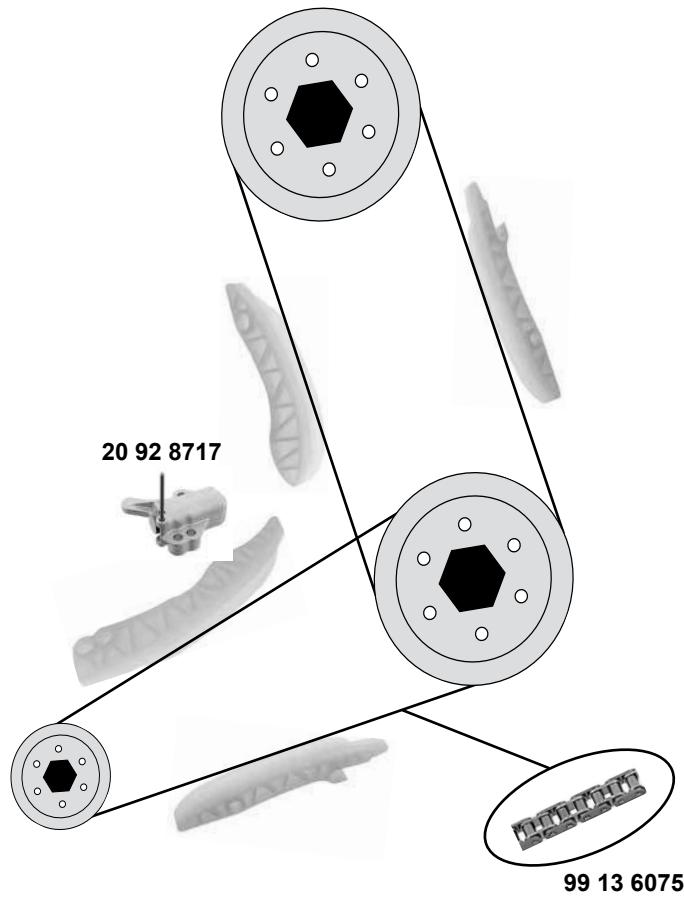

Cooper D/One D B 37 C

SWAG	Ref. - No.			
20 92 8717	13 52 7 797 905	Kettenspanner / chain tensioner		
99 13 6075	11 31 8 506 654	Steuerkette / timing chain		72 E
99 13 6076	11 31 8 506 654 S1	Rep. Satz Steuerkette / rep. kit timing chain		72 E