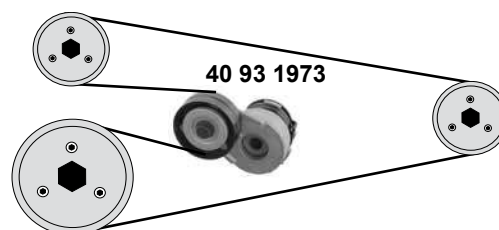

1,7 D

(Y 1,7 DT / Z 1,7 DTH / Z 1,7 DT / DTR)

AC

(ex.) AC

1. **(1) (mot.) Z 1,7 DT/DTR**
2. **(2) (mot.) Y 1,7 DT (mot.) 328705→ / Z1,7 DTH alle / all**
3. **(3) (mot.) Y 1,7 DT→(mot.) 328704**
4. **(4) (mot.) Y 1,7 DT**

Ref. - No.

Part No.	Ref. - No.	Description	Quantity	Dimensions
40 03 0027	97112438	Spannrolle / tension roller	(3)	ØA 65 B28,5
40 92 1099	97249944	Spannrolle / tension roller	(2)	65 x 28 x 34,5
40 92 1652	97249945	Spannrolle / tension roller	(1)	ØA 65 B28,5
40 92 3411	97212727	Zahnriemen / timing belt	alle / all	Z 131 B25
40 92 3413	93188136 SK	Rep. Satz Zahnriemen / rep. kit timing belt	(3)	Z 131 B25
40 92 3415	93188137 SK	Rep. Satz Zahnriemen / rep. kit timing belt	(2)	Z 131 B25
40 92 6937	98012238	Umlenkrolle / deflection pulley	alle / all	ØA 76 B26
40 92 7729	97184929	Riemenspanner / belt tensioner	(4)	ØA 70 B26
40 92 8450	97376296	Umlenkrolle / deflection pulley	alle / all	ØA 65 B28,5
40 92 8451	98014186 S1	Rep. Satz Zahnriemen / rep. kit timing belt	(1)	Z 131 B25
40 93 1973	6204 663	Riemenspanner / belt tensioner	(1)	ØA 70 B26