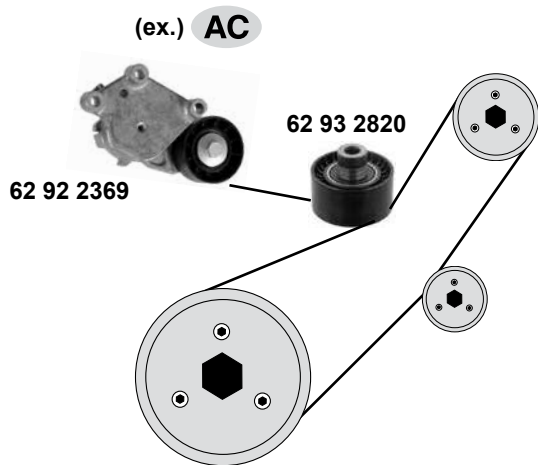

(1) → O 10947

(2) (mot.) DV6TED4 / (mot.) DV6C (ex.) Start-Stop

(3) (mot.) DV6C AC +Start Stop

Ref. - No.

62 92 2369	5751.86
62 93 2820	5751.E6
62 93 7268	5751.E5
62 93 9400	5751.K4
62 93 9410	98 018 752 80

Riemenspanner / belt tensioner
Spannrolle / tension roller
Umlenkrolle / deflection pulley
Riemenspanner / belt tensioner
Riemenspanner / belt tensioner

(2)

(1) AC

(3) →13

(3) →13

ØA60 ØI10,2 B30
ØA 70 ØI 10 B27
ØA 65 B25
ØA 65 B25