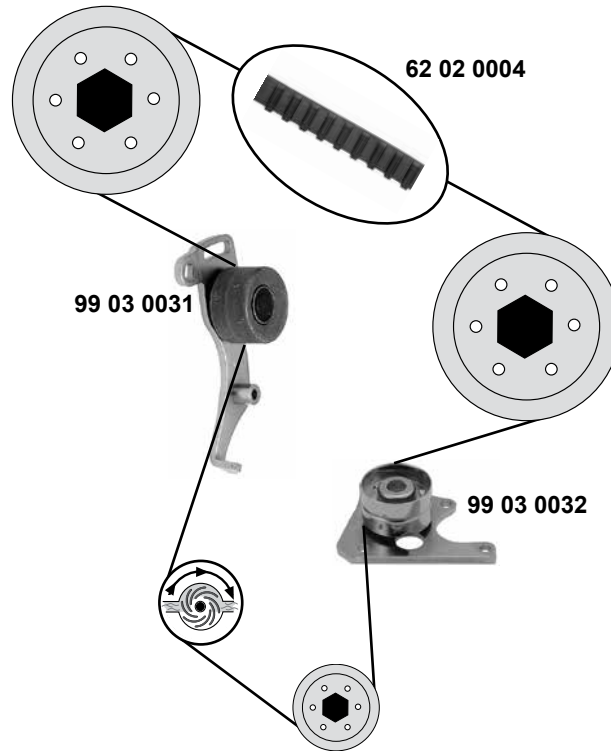

1,9 HDi

(XUD9TE)

SWAG GERMANY	Ref. - No.			
62 02 0004	0816.98	Zahnriemen / timing belt		Z 136 B25,4
62 91 9072	5751.81	Riemenspanner / belt tensioner	AC + servo	Z 136 B25,51
99 02 0055	0831.27	Rep. Satz Zahnriemen / rep. kit timing belt		Z 136 B25,51
99 03 0031	0829.33	Spannrolle / tension roller		ØA 60 B34
99 03 0032	0830.13	Umlenkrolle / deflection pulley		ØA 60 B34
99 03 0041	5751.29	Spannrolle / tension roller		ØA 70 B27/29
99 03 0042	5751.38	Spannrolle / tension roller	(ex.) AC	ØA 85 B26
99 03 0056	5751.30	Spannrolle / tension roller	AC	ØA 60 B26,5