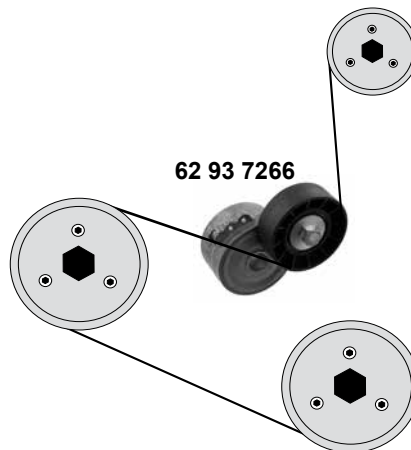

SWAG GERMANY	Ref. - No.			
50 92 4197	8653650	Zahnriemen / timing belt		Z 116 B25
62 92 6027	8653651	Spannrolle / tension roller		Ø A 60 B29
62 92 6816	8653652	Umlenkrolle / deflection pulley		Ø A 60,2 B30,2
62 92 6818	8653649	Rep.Satz Zahnriemen / rep kit. timing belt		Z 116 B25
62 93 7211	30725030	Kettenspanner / chain tensioner		
62 93 7224	8653756	Gleitschiene / sliding rail		
62 93 7230	8653755 S1	Rep. Satz Steuerkette / rep. kit timing chain		
62 93 7266	30684427	Riemenspanner / belt tensioner		Ø A 70 B25
99 13 3691	8653755	Steuerkette / timing chain		40 E