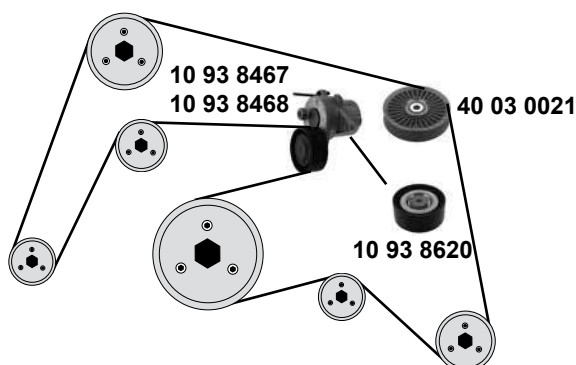

Coupe/Cabriolet
 (OM 651.911)

Rep. Satz / rep. kit

SWAG 10 93 6593

Rep. Satz / rep. kit

SWAG 99 13 0323

(1) Nietverschluss / riveted link / bouchon de rivet / rivetti / cierre de roblón

(2) Gültig für Eco Start-Stop Funktion / valid for „Eco Start-Stop function“ / 7-Gang / 7-gear