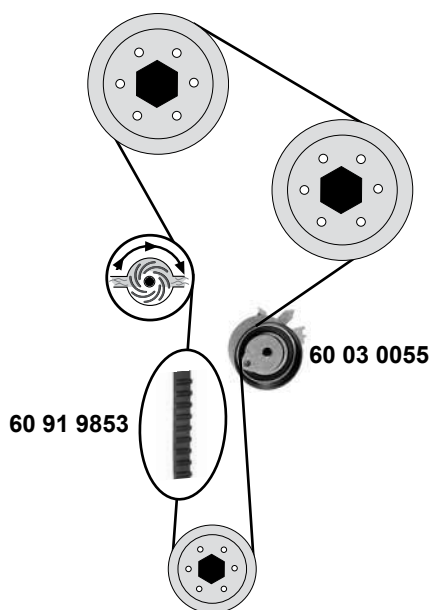

1,5 D
(K9K)

2,0 DCI
(M9R)