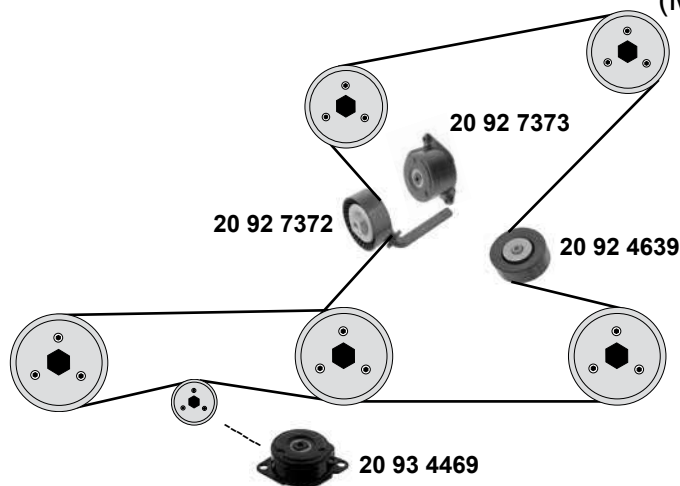

730 d / Ld
(M57N/N2)