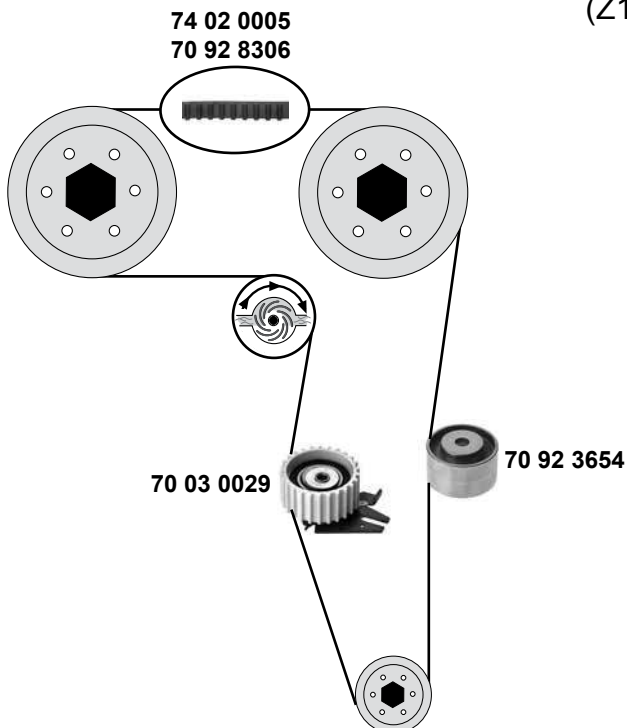

AC

(1) →(ch.) 71111927 / 4899999

Ref. - No.

40 94 0898	1340 258	Riemenspanner / belt tensioner	(ch.) 71111928, 78... →	ØA 65 B26
70 03 0029	0636 685	Spannrolle / tension roller		ØA 64 B40
70 92 3654	5636 743	Umlenkrolle / deflection pulley		ØA 65 B30
70 92 3655	6606 028 SK	Rep. Satz Zahnriemen / rep. kit timing belt	(mot.) DT/DTL	Z190 B24
70 92 8305	1606 434 SK	Rep. Satz Zahnriemen / rep. kit timing belt	(mot.) Z1,9DTH	Z 199 B24
70 92 8306	5636 344	Zahnriemen / timing belt	(mot.) DTH	Z 199 B24
70 92 9396	6340 572	Umlenkrolle / deflection pulley	→ (ch.) 71111927	ØA 70 B26
70 93 0733	6340 557	Riemenspanner / belt tensioner	(1)	ØA 65
70 93 1089	6340 556	Spannrolle / tension roller		ØA 65 B26
74 02 0005	5636 463	Zahnriemen / timing belt	(mot.) DT/DTL	Z 190 B24