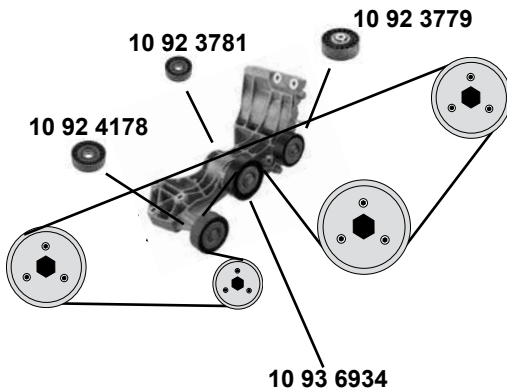

MERCEDES-BENZ A-Klasse (BM 169)

(05→)

A160/180/200 CDI

(BM 169.006/007/008/306/307/308/)

(OM 640.940,941,942)

AC

(ex.) AC

(1) Nietverschluss / riveted link / bouchon de rivet / rivetti / cierre de roblón

Ref. - No.

10 92 3779	640 202 04 19	Spannrolle / tension roller	AC	ØA 70 B22
10 92 3780	640 202 03 19	Umlenkrolle / deflection pulley	(ex.) AC	
10 92 3781	166 202 06 19	Spannrolle / tension roller		
10 92 4178	266 202 00 19	Umlenkrolle / deflection pulley		
10 93 6934	640 200 33 70	Riemenspanner / belt tensioner		
99 11 0376	000 993 68 76 S1	Steuerkette / timing chain	(1)	108 E
99 11 0448	668 997 05 94	Steuerkette / timing chain	(1)	108 N
99 13 0322	640 050 02 11 S1	Rep. Satz Steuerkette / rep. kit timing chain	(mot.) 30145734