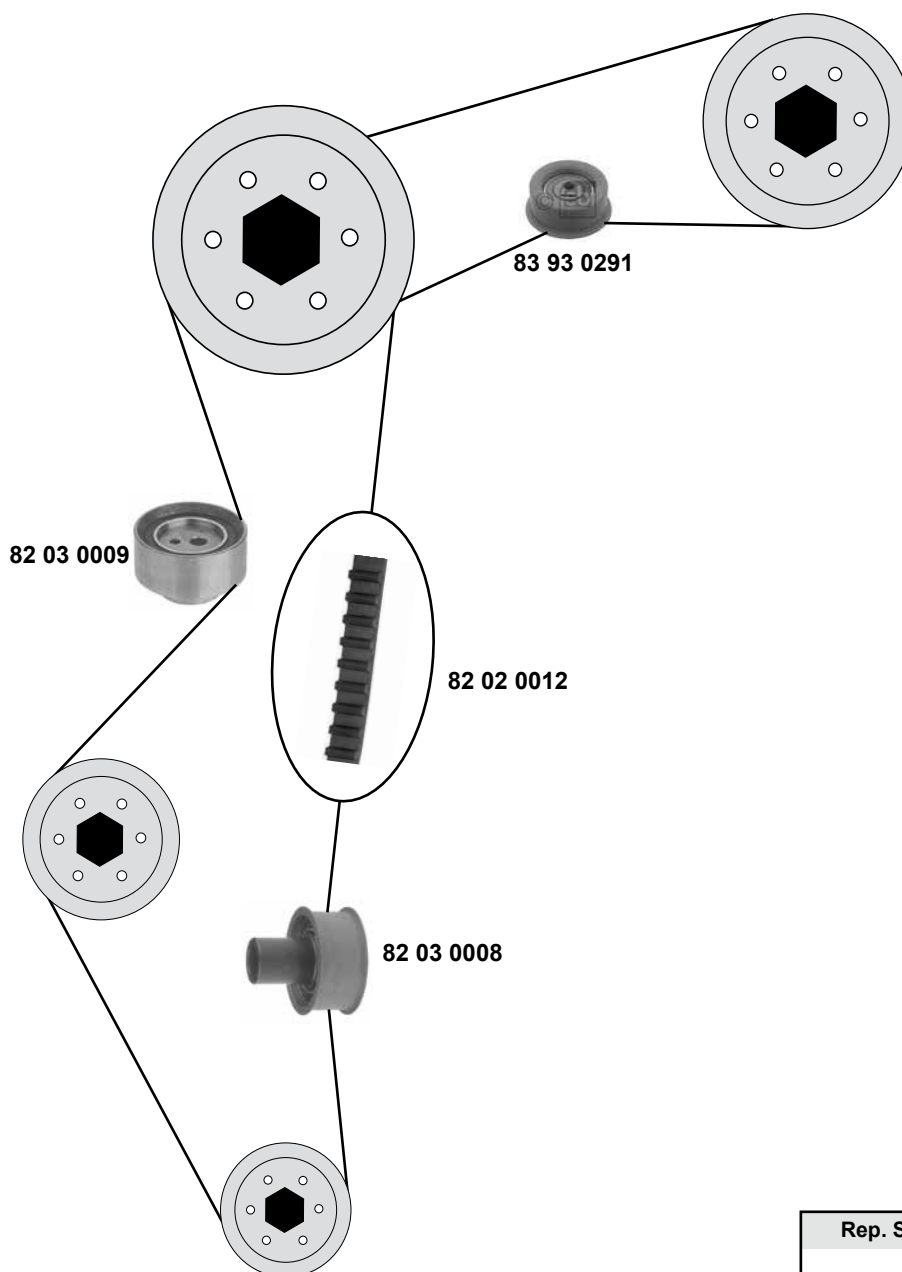

Ref. - No.

82 02 0012	13028-2J685	Zahnriemen / timing belt
82 03 0008	13077-54A02	Umlenkrolle / deflection pulley
82 03 0009	13070-57J10	Spannrolle / tension roller
82 92 4823	13028-2J685 S1	Rep. Satz Zahnriemen / rep. kit timing belt
83 93 0291	13070-16A10	Spannrolle / tension roller

(mot.) CD20

Z 111 B25,4
ØA 60 H 60,5
ØA 70 H 30,5
Z 111 B25,4
ØA 60 H26