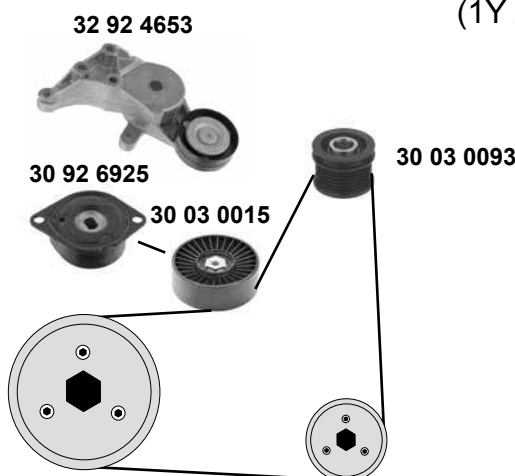

Rep. Satz / rep. kit

SWAG 99 02 0069

1,7 SDI / 1,9 D / 1,9 SDI / 1,9 TDI
(1Y / AEY / AHB / AHU / ALE / AYQ)