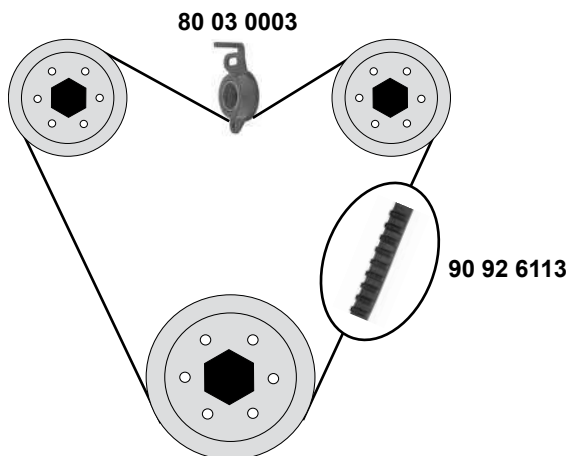

für Ausgleichswelle / for balancer shaft

Rep. Satz / rep. kit

SWAG 90 92 6114