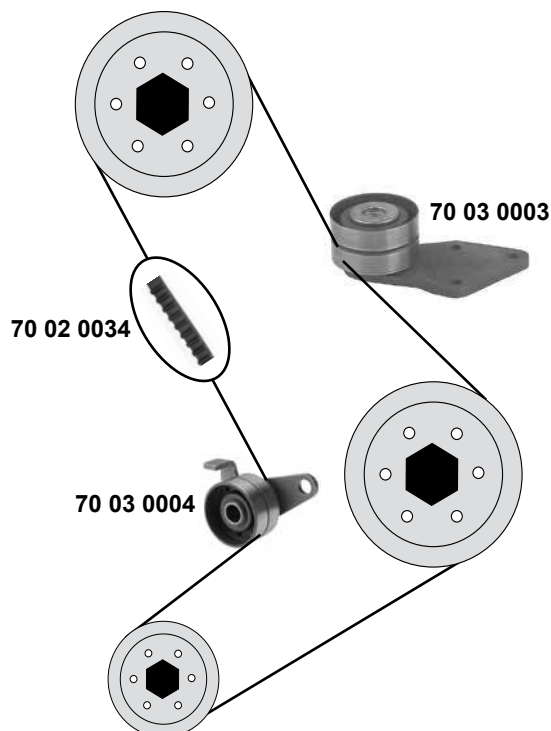

2,8 D 90kW,94kW,107 kW