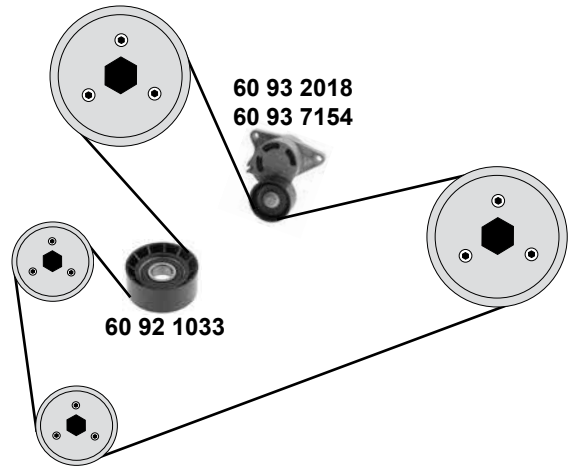

2,5 D (G9U)

SWAG GERMANY	Ref. - No.			
60 92 1025	82 00 004 593	Umlenkrolle / deflection pulley		ØA 75,2 B32
60 92 1029	82 00 127 467	Spannrolle / tension roller		ØA70 B32
60 92 1033	82 00 104 754	Umlenkrolle / deflection pulley	AC Modell→03/02	ØA 60,2 ØI 17 B5,5 Z 132 B26
60 92 1910	82 00 542 740	Zahnriemen / timing belt		ØA60 B30,8 Z 132 B26
60 92 2055	77 00 111 822	Spannrolle / tension roller		ØA 60,2 ØI 17 B5,5
60 92 2056	77 01 477 048	Rep. Satz Zahnriemen / rep. kit timing belt		ØA65 B30
60 92 2119	82 00 071 404	Umlenkrolle / deflection pulley	AC Modell 03/02→	Z 89 B25
60 92 2329	82 00 071 402	Riemenspanner / belt tensioner	(mot.) 760/762 AC	
60 92 3043	82 00 127 627	Zahnriemen / timing belt		
60 92 3045	77 01 473 849	Rep. Satz Zahnriemen / rep. kit timing belt		
60 92 3397	82 00 285 009	Umlenkrolle / deflection pulley	Modell 03/02→	ØA 60,2 ØI 17 B5,5
60 93 2018	82 00 761 529	Riemenspanner / belt tensioner	(mot.) 630/720 AC	ØA65
60 93 2581	82 00 840 824	Riemenspanner / belt tensioner	(ex.) AC	
60 93 7154	82 00 761 531	Riemenspanner / belt tensioner	(ex.) AC 630/730	ØA 60