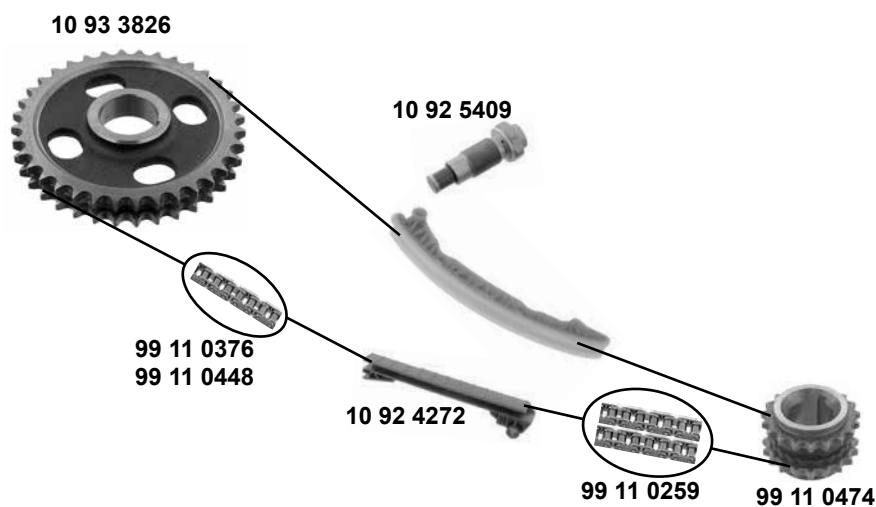

(OM 668.)

Rep. Satz / rep. kit

SWAG 10 93 7699

Rep. Satz / rep. kit

SWAG 99 13 0326

Rep. Satz / rep. kit

SWAG 99 13 0327