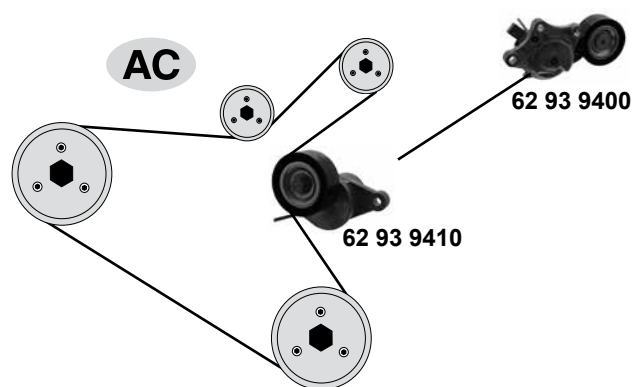

1,6 HDi (DV6C)

SWAG	Ref. - No.			
62 92 2369	5751.86	Riemenspanner / belt tensioner	(ex.) Start - Stopp	ØA 65 B25,5
62 93 7275	0830.75	Umlenkrolle / idler bearing		ØA 61 B 30
62 93 7285	0816.L0	Zahnriemen / timing belt		Z 141 B 25,4
62 93 9099	0805.E5	Zahnrad / gear	→ O 12719	
62 93 9101	0829.F8	Spannrolle / tensioner bearing		ØA 60 B 29
62 93 9109	96 772 672 80	Zahnrad / gear	O 12720 →	
62 93 9203	16 087 474 80	Rep. Satz Zahnriemen / rep. kit timing belt	O 12720→	
62 93 9204	16 087 474 80 S1	Rep. Satz Zahnriemen / rep. kit timing belt	→ O 12719	
62 93 9205	16 087 474 80 S2	Rep. Satz Zahnriemen / rep. kit timing belt	+ Start Stop	ØA 65 B25
62 93 9400	5751.K4	Riemenspanner / belt tensioner	+ Start Stop	ØA 65 B25
62 93 9410	98 018 752 80	Riemenspanner / belt tensioner