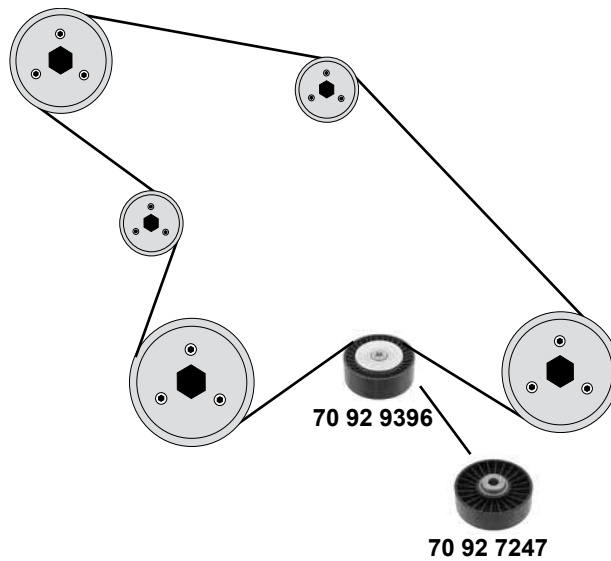

1,6 D / 1,9 D

- (1) (mot.) 1,6 D / 1,9 D 74kW
- (2) (mot.) 1,6 D / ac / 08→

Ref. - No.

70 03 0029	55238027	Spannrolle / tension roller	(1)	ØA 64 B40 Z26
70 92 3654	71771498	Umlenkrolle / deflection pulley		ØA 53 B29
70 92 3655	71736726	Rep. Satz Zahnriemen / rep. kit timing belt	1,9 D	Z 190
70 92 7247	71771437	Umlenkrolle / deflection pulley	1,9 D	ØA 80 H 25
70 92 9396	51758383	Umlenkrolle / deflection pulley	(2)	ØA 70 B 26
74 02 0005	71731639	Zahnriemen / timing belt	1,9 D	Z190 B24