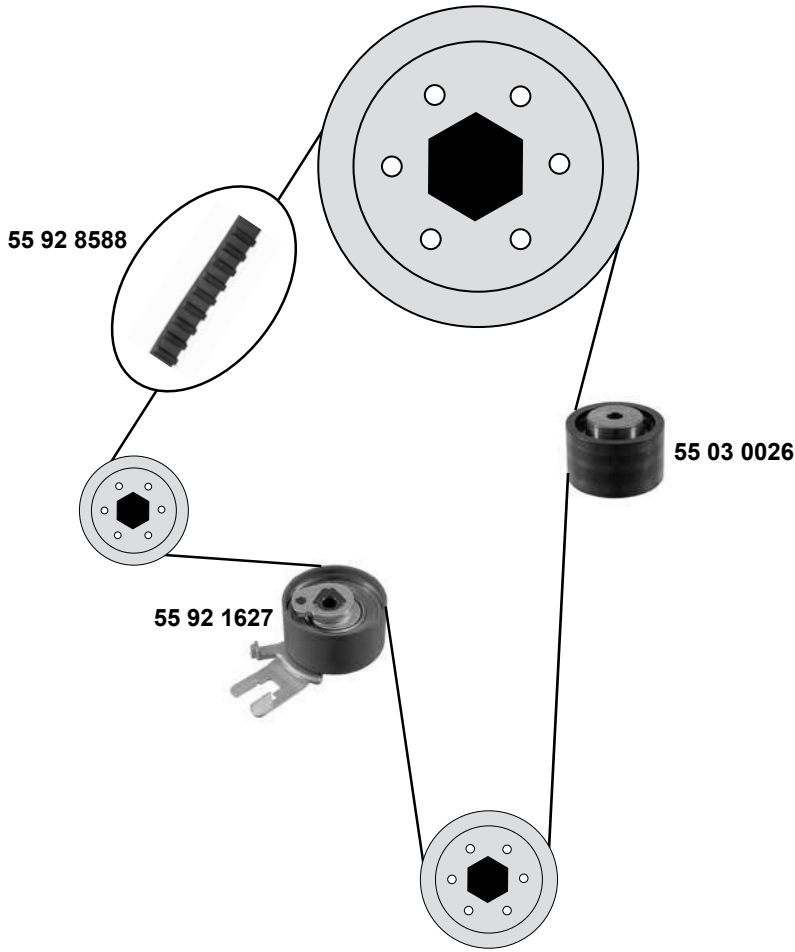

2,0 TD
(D 5204 T...)

2,0 TD
(D 5....)