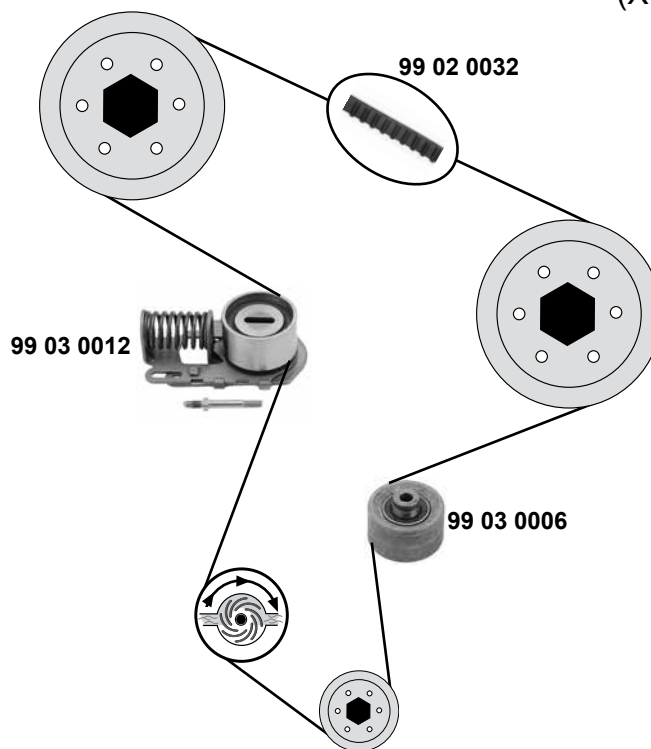

62 93 7266

(1) (mot.) DW10CTED4 (ex.) Start Stop

Ref. - No.

Riemenspanner / belt tensioner
Riemenspanner / belt tensioner
Riemenspanner / belt tensioner

(mot.) DW12C
(1)

ØA 65 B29
ØA 70 B25
ØA 65 B25

62 93 6859 5751.G0
62 93 7266 5751.A7
62 93 9390 5751.H8