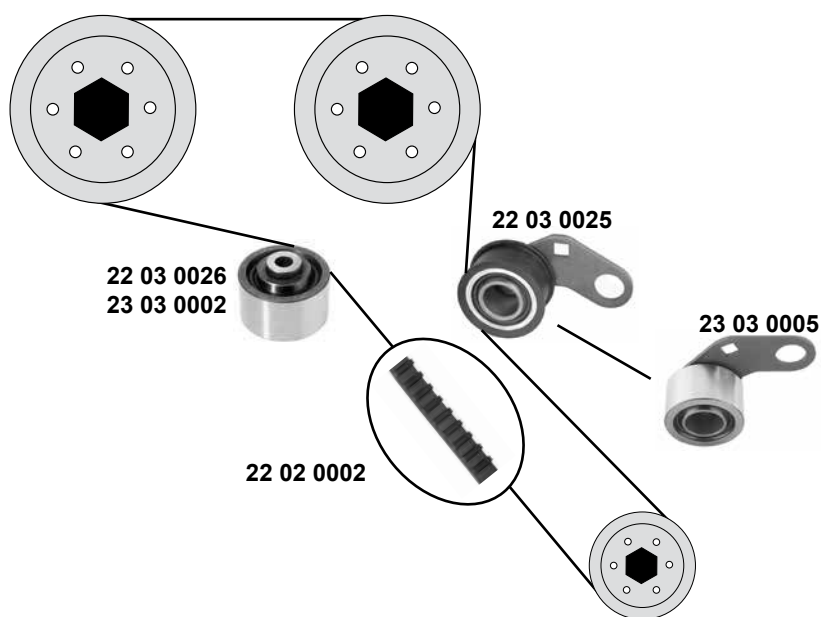

Rep. Satz / rep. kit

SWAG 22 02 0009

	Ref. - No.			
22 02 0002	ERR 1092	Zahnriemen / timing belt	(ch.) VA 560897 →	Z 118 B 30
22 02 0009	ERR 1092 S1	Rep. Satz Zahnriemen / rep. kit timing belt	(ch.) VA 560898 →	
22 03 0025	ERR 1972	Spannrolle / tension roller	(ch.) → VA 560897	ØA 67/74
22 03 0026	ETC 8560	Umlenkrolle / deflection pulley	(ch.) → VA 560897	
22 91 7974	ERR 4708	Riemenspanner / belt tensioner	(mot.) MA 081992 →	
23 03 0001	ERR 2530	Spannrolle / tension roller		ØA 67 B 36,5
23 03 0002	LHV 100150	Umlenkrolle / deflection pulley	(ch.) VA 560898 →	ØA 64,5 ØI 10 B 35
23 03 0005	LHP 100680	Spannrolle / tension roller	(ch.) VA 560898 →	ØA 73 ØI 30 B 37