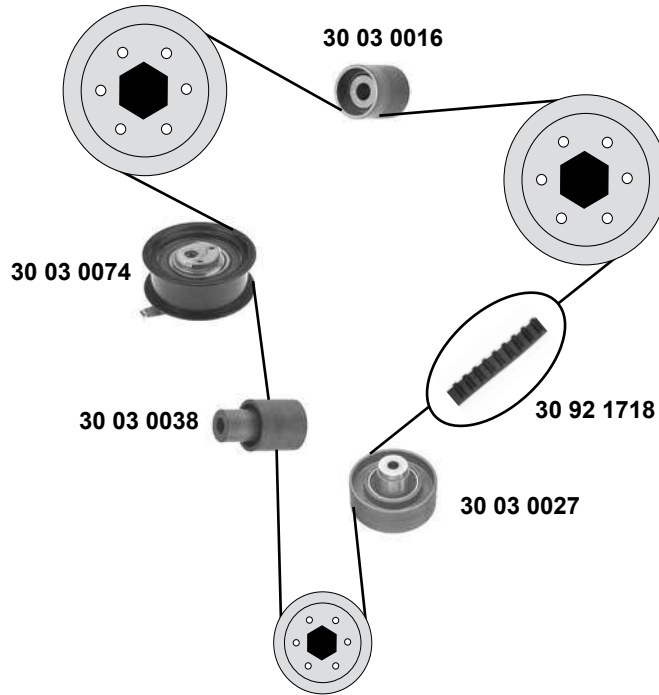

1,9 SDI / TDI

(AGP / AGR / ALH / AQM / ASV / AHF)

(1) (mot.) 030 000 →
(ex.) (mot.) AGP / CAYC

(2) (ex.) (mot.) AHF / CAYC

(3) (mot.) AQM 045 001 → / (mot.) ASV 150 001 → / ALH 500 001 →
(mot.) AGR 565 001 → / (mot.) AGP 595 001 →

Ref. - No.

Ref. - No.	Description	Quantity	Notes	Dimensions
30 03 0016	03L 109 244 D Umlenkrolle / deflection pulley	(1)		ØA 28 ØI 8 B29
30 03 0027	038 109 244 M Umlenkrolle / deflection pulley	(1)		ØA 80 ØI 10 B29
30 03 0038	038 109 244 E Umlenkrolle / deflection pulley	(1)		ØA 28 ØI 8 B29
30 03 0074	038 109 243 N Spannrolle / tension roller	(ex.)	AGP	ØA 68 ØI 8 B25
30 03 0080	038 145 276 Umlenkrolle / deflection pulley	(2)	AC	ØA 68 ØI 8 B25
30 92 1718	038 109 119 M Zahnriemen / timing belt	(ex.)	AGP	Z 141 B25
30 92 1720	038 198 119 E Rep. Satz Zahnriemen / rep. kit timing belt	(3)		
32 92 4653	038 903 315 K Riemenspanner / tension roller	02→	(mot.) AQM