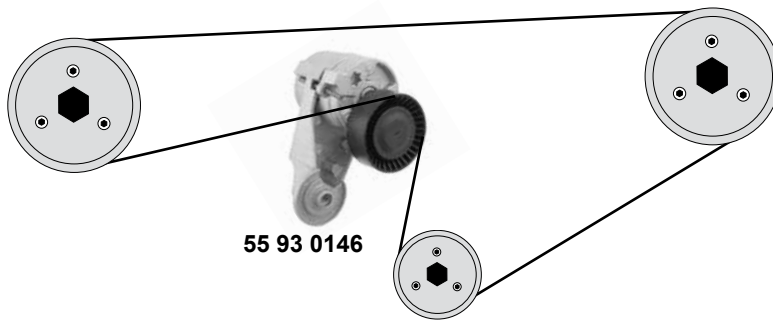

(D 5204 T..., D 5244 T...)

(1) D 5244....→(mot.) 884797
D 5204....(mot.) 1046802→

Ref. - No.

55 03 0026	8692561
55 92 1627	30731774
55 92 8588	30731772
55 92 8589	30731772 S1
55 93 0146	31330379

Umlenkrolle / deflection pulley
Spannrolle / tension roller
Zahnriemen / timing belt
Rep.Satz Zahnriemen / rep kit. timing belt
Riemenspanner / belt tensioner

(1)

Ø A 53 B32
ØA 59 B32
Z 132 B28
Z 132 B28