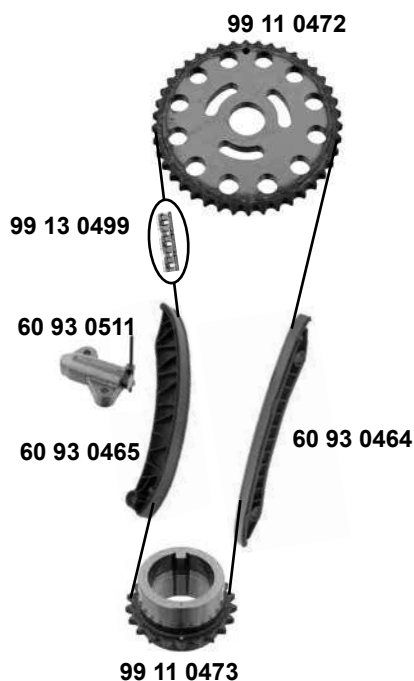

Ref. - No.

Ref. - No.	Description	Quantity	Notes	Dimensions
60 92 1025	Umlenkrolle / deflection pulley			ØA75,2 B32
60 92 1029	Spannrolle / tension roller			ØA70 B32
60 92 1033	Umlenkrolle / deflection pulley			ØA 60,2 ØI 17 B5,5
60 92 1910	Zahnriemen / timing belt	(4)		Z 132 B26
60 92 2055	Spannrolle / tension roller	(4)		ØA60 B30,8
60 92 2056	Rep. Satz Zahnriemen / rep. kit timing belt	(4)		Z 132 B26
60 92 2329	Riemenspanner / belt tensioner	(2)		ØA65 B30
60 92 3043	Zahnriemen / timing belt			Z 89 B25
60 92 3045	Rep. Satz Zahnriemen / rep. kit timing belt			
60 92 3397	Umlenkrolle / deflection pulley	(ex.)	AC (3)	ØA60 ØI17 B31
60 92 4529	Spannrolle / tension roller	(1)		ØA 50
60 92 6900	Zahnriemen / timing belt	(1)		Z 133 B26
60 92 6901	Rep. Satz Zahnriemen / rep. kit timing belt	(1)		Z 133 B26
60 93 2018	Riemenspanner / belt tensioner			ØA60
60 93 2581	Riemenspanner / belt tensioner	(ex.)	AC	