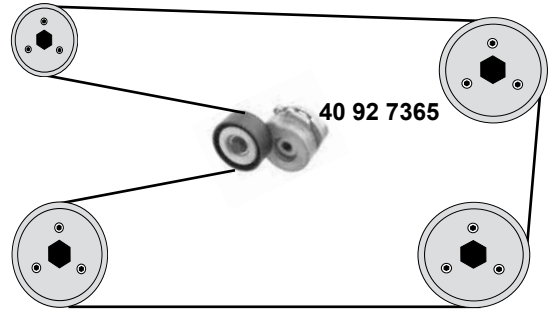

1,3 CDTI

(A 1,3 DTC/DTE)