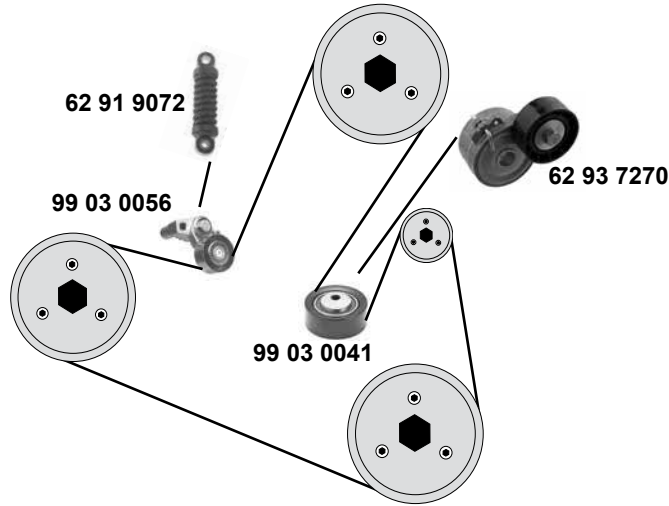

1,9 D
(DW8 / DW8B)

AC