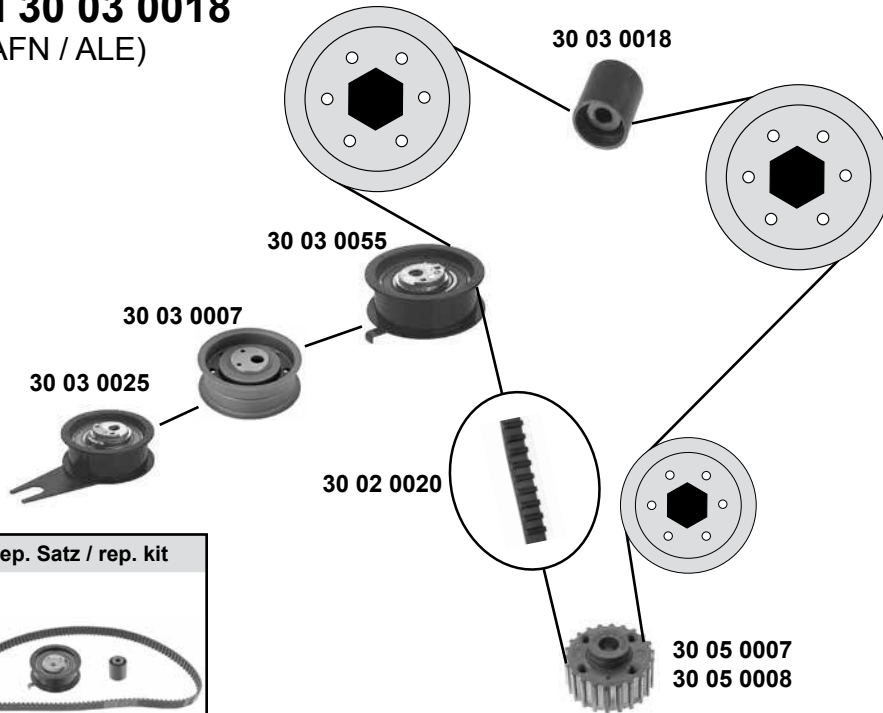

1,9 TD / TDI / SDI 30 03 0018

(AAZ / 1Y / 1Z / AHU / AFN / ALE)

(1) (mot.) 1Z → 289 575
AHU → 136 385
AFN → 136 733

(2) (mot.) AAZ → 634 078
1Y → 705 902

(3) (mot.) 1Y 705 903 →
AHU 136 386 →
AAZ 634 079 →
AFN 136 734 →
1Z 289 577 →

(4) (mot.) 1Y / AAZ

(5) (mot.) AFN / AHU / 1Z

Ref. - No.

Ref. - No.	Description	Quantity	Dimensions
30 02 0020	Zahnriemen / timing belt	(2)	Z 137 B25,4
30 03 0007	Spannrolle / tension roller	(2)	ØA 72 B27
30 03 0018	Umlenkrolle / deflection pulley	(1)	ØA 28 ØI 8 B31,5
30 03 0025	Spannrolle / tension roller	(1)	ØA 67 ØI 8 B25
30 03 0055	Spannrolle / tension roller	(3)	ØA 67 ØI 8 B25
30 05 0007	Kurbelwellenzahnrad / crankshaft gear	(4)	Z 22
30 05 0008	Kurbelwellenzahnrad / crankshaft gear	(5)	Z 22
30 92 6925	Riemenspanner / tension roller	(2)	
99 02 0064	Rep. Satz Zahnriemen / rep. kit timing belt	(2)	
99 02 0067	Rep. Satz Zahnriemen / rep. kit timing belt	(1)	
99 02 0069	Rep. Satz Zahnriemen / rep. kit timing belt	(3)