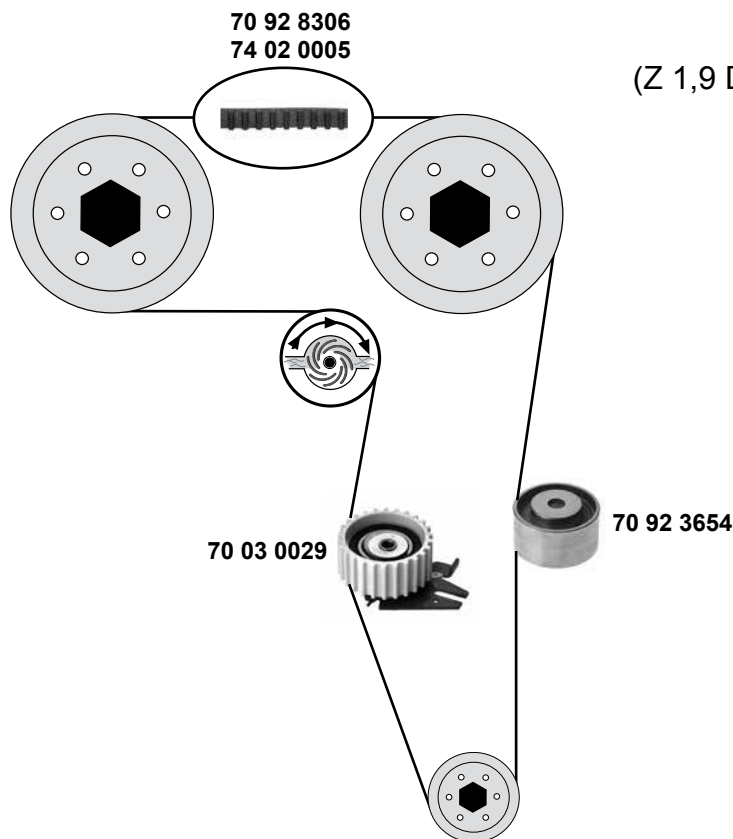

1,9 TD
(Z 1,9 DT / Z1,9 DTL / Z 1,9 DTH)

	(1) (mot.) Z 1,9 DT	→ (ch.) 72172468 / 7G150345
	(mot.) Z 1,9 DTL	→ (ch.) 72207929 / 7G150345
	(mot.) Z 1,9 DTH	→ (ch.) 72212298 / 7G150345
	(2) (mot.) Z 1,9 DT	(ch.) 72172469 / 7G150346 →
	(mot.) Z 1,9 DTL	(ch.) 72207930 / 7G150346 →
	(mot.) Z 1,9 DTH	(ch.) 72212299 / 7G150346 →

	Ref. - No.			
40 94 0898	1340 258	Riemenspanner / belt tensioner	(2)	ØA 65 B26
70 03 0029	0636 685	Spannrolle / tension roller		ØA 64 B40
70 92 3654	5636 743	Umlenkrolle / deflection pulley		ØA 53 ØI 10 B 31/29
70 92 3655	6606 028 SK	Rep. Satz Zahnriemen / rep. kit timing belt	(mot.) Z 1,9 DT/DTL	Z 190 B24
70 92 8305	1606 434 SK	Rep. Satz Zahnriemen / rep. kit timing belt	(mot.) Z 1,9 DTH	Z 199 B24
70 92 8306	5636 344	Zahnriemen / timing belt	(mot.) Z 1,9 DTH	Z 199 B24
70 92 9396	6340 572	Umlenkrolle / deflection pulley	(1)	ØA 70 B26
70 93 0733	6340 557	Riemenspanner / belt tensioner	(1)	ØA 65 B26
70 93 1089	6340 556	Umlenkrolle / deflection pulley		ØA 65 B26
74 02 0005	5636 463	Zahnriemen / timing belt	(mot.) Z 1,9 DT/DTL	Z 190 B24