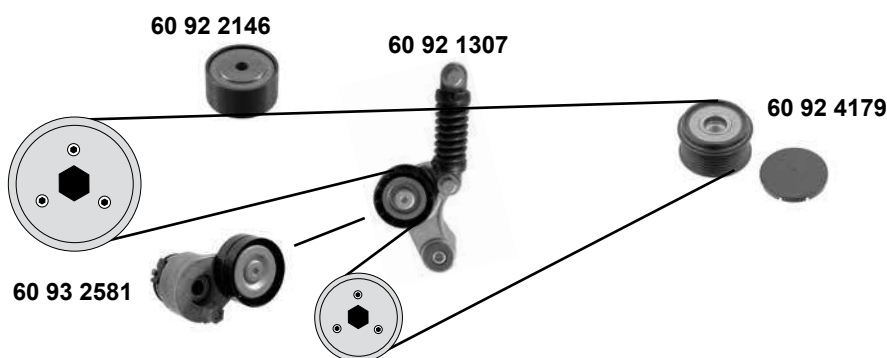

SWAG	Ref. - No.			
55 91 9498	30865077	Zahnriemen / timing belt		Z 153 B26
55 91 9500	30865077 S1	Rep. Satz Zahnriemen / rep. kit timing belt		
60 03 0004	3343741	Spannrolle / tension roller		ØA 50 ØI 23,5 B31
60 91 9471	8642248	Umlenkrolle / deflection pulley		Ø A 65 B42
60 91 9931	30865078	Umlenkrolle / deflection pulley	(mot.) 20560 →	ØA 60,6 B32,5
60 92 1307	30852898	Riemenspanner / belt tensioner	AC	ØA 60 B25,5
60 92 2146	30621270	Umlenkrolle / deflection pulley	AC	ØA 50 B26
60 92 4179	8641982	Riemenscheibe Generator / pulley alternator		Z 153 B26
60 92 4805	30865077 S2	Rep. Satz Zahnriemen / rep. kit timing belt		ØA 65 B26
60 93 2581	31310434	Riemenspanner / belt tensioner	(ex.) AC