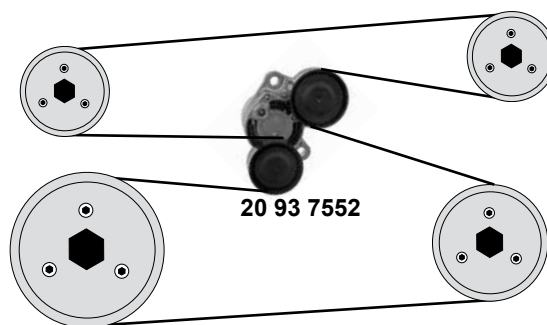

Ref. - No.			
20 92 8717	13 52 7 797 905	Kettenspanner / chain tensioner	(ex.) 1,8d	86 E
20 92 8718	11 31 7 797 901	Kettenspanner / chain tensioner		ØA 65/60 B26
20 92 8720	11 31 8 510 014	Steuerkette / timing chain		86 E
20 93 7552	11 28 7 810 807	Riemenspanner / belt tensioner		72 E
99 13 0349	11 31 8 510 014 S1	Rep. Satz Steuerkette / rep. kit timing chain		72 E
99 13 6075	11 31 8 506 654	Steuerkette simplex / timing chain simplex		
99 13 6076	11 31 8 506 654 S1	Rep. Satz Steuerkette / rep. kit timing chain