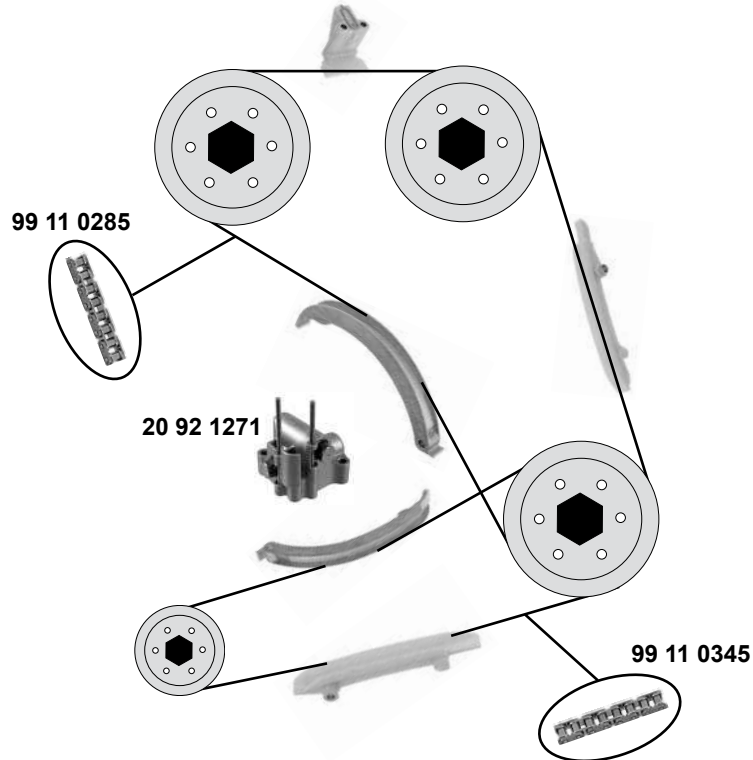

2,5 TD 24V

(Y 2,5 TD)

SWAG GERMANY	Ref. - No.			
20 03 0038	6340 539	Umlenkrolle / deflection pulley		ØA70 Ø18 B23
20 92 1271	5636 389	Kettenspanner / chain tensioner		
20 92 7375	1854 352	Riemenspanner / belt tensioner		ØA66 B28
20 93 0114	6340 543	Spannrolle / tension roller		ØA70 B25,5 / 23
99 11 0285	5636 322	Steuerkette / timing chain		90 E
99 11 0345	5636 390	Steuerkette / timing chain		68 E
99 13 0343	5636 322 S1	Rep. Satz Steuerkette / rep. kit timing chain		90 E
99 13 0344	6606 025 SK	Rep. Satz Steuerkette / rep. kit timing chain		68 E