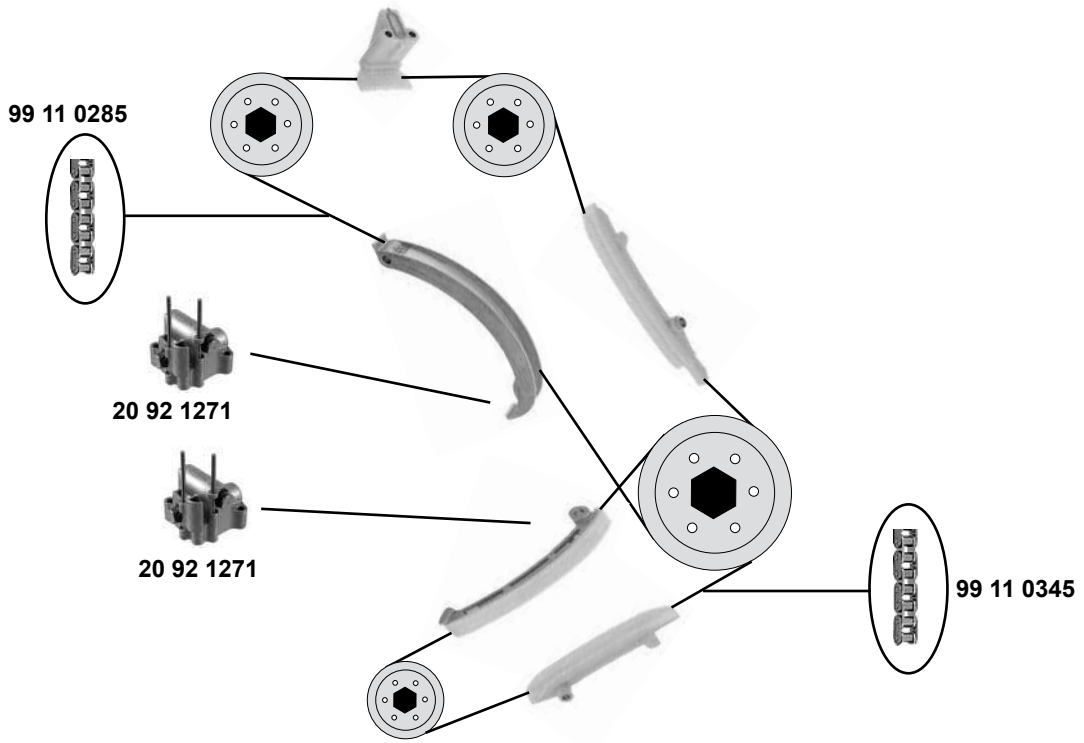

BMW

5 'er (E39)

(98→04)

525 d / 530 d

(M57)

SWAG	Ref. - No.			
20 03 0038	11 28 2 247 435	Umlenkrolle / deflection pulley	AC →10/00	AØ 70 B23
20 92 1271	13 52 2 247 644	Kettenspanner / chain tensioner		AØ 66 B28
20 92 7375	11 28 2 354 130	Riemenspanner / belt tensioner		
20 93 0114	11 28 2 354 131	Spannrolle / tension roller		
20 93 0116	64 55 7 788 684	Spannrolle / tension roller		
20 93 0117	64 55 7 786 076	Riemenspanner / belt tensioner		
20 93 0118	64 55 2 354 034	Spannrolle / tension roller		
99 11 0285	11 31 2 248 728	Steuerkette / timing chain		G67 HP- 1 90E
99 11 0345	13 52 2 248 729	Steuerkette / timing chain		68 E
99 13 0343	11 31 2 248 728 S2	Rep. Satz Steuerkette / rep. kit timing chain		90 E
99 13 0344	13 52 2 248 729 S1	Rep. Satz Steuerkette / rep. kit timing chain	68 E	