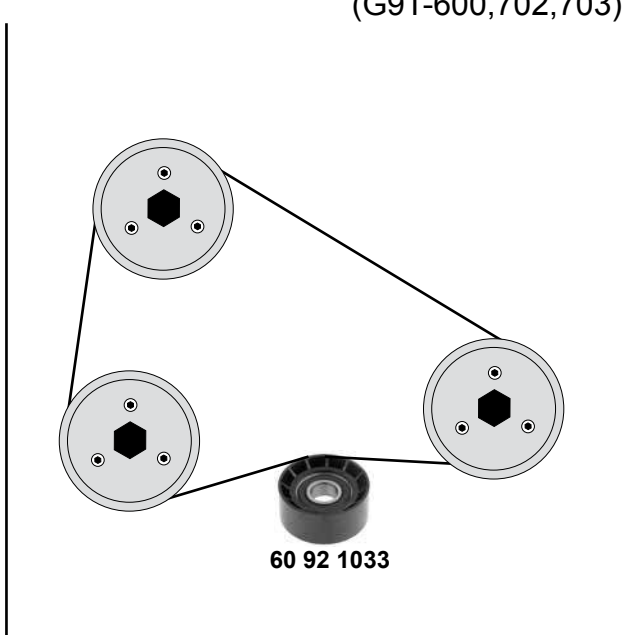

2,2 D

(G9T-600,702,703)

2,0 DCI

(M9R)