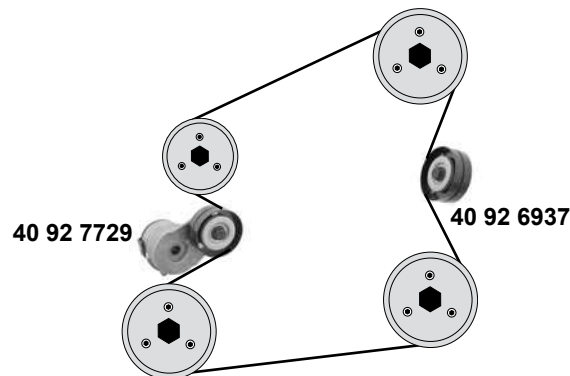

- (1) (mot.) Y1,7DT
- (2) (mot.) Y1,7DT / Z1,7DTL

Ref. - No.

40 03 0027	0636 741	Spannrolle / tension roller	(1) (mot.)→ 328704	ØA 65 B34 / 28
40 92 1099	5636 739	Spannrolle / tension roller	(mot.) 328705→	ØA 65 B28,5
40 92 1652	5636 403	Spannrolle / tension roller		ØA 65 B28,5
40 92 1653	5636 935	Umlenkrolle / deflection pulley		Z 131 B25
40 92 3411	5636105	Zahnriemen / timing belt		Z 131 B25
40 92 3413	1606 388 SK	Rep. Satz Zahnriemen / rep. kit timing belt	(1) (mot.)→ 328704	Z 131 B25
40 92 3415	1606 389 SK	Rep. Satz Zahnriemen / rep. kit timing belt	(mot.) 328705→	Z 131 B25
40 92 3435	5636 402	Zahnriemen / timing belt		Z 129 B25
40 92 3437	5636 402 S1	Rep. Satz Zahnriemen / rep. kit timing belt		Z 129 B25
40 92 6937	6854 427	Umlenkrolle / deflection pulley	(2) AC 1306916→	ØA 76 B26
40 92 7729	1204 853	Riemenspanner / belt tensioner	(1)	ØA 70 B26
40 92 8450	0636 928	Umlenkrolle / deflection pulley	(1) (mot.) 1548039→	ØA 65 ØI 12 B 34,5