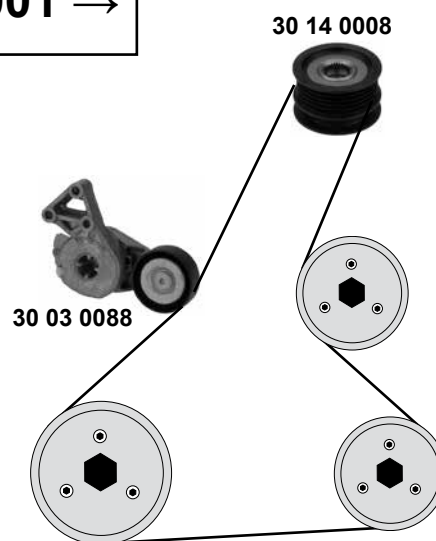

Ref. - No.

30 03 0088	06A 903 315 E	Riemenspanner / belt tensioner	
30 03 0094	045 109 244 A	Umlenkrolle / deflection pulley	ØA 28 B34
30 03 0098	038 109 244 J	Umlenkrolle / deflection pulley	
30 14 0008	038 903 119 A	Riemenscheibe Generator / belt pulley alternator	
30 91 9540	038 109 119 P	Zahnriemen / timing belt	Z 120 B30
30 92 1706	038 109 243 M	Spannrolle / tension roller	ØA 68 B31,5
30 92 1722	045 109 479 B	Riemenspanner / belt tensioner	(mot.) AMF 011 495 →
30 92 1724	038 198 119 A	Rep. Satz Zahnriemen / rep. kit timing belt	
30 92 1726	038 109 119 P S1	Rep. Satz Zahnriemen / rep. kit timing belt	(mot.) AMF → 011 494
32 92 6033	045 109 479 C	Riemenspanner / belt tensioner	(mot.) AMF 011 495 →
99 03 0084	045 109 243 C	Spannrolle / tension roller	ØA 72 B31/ 35
99 03 0087	045 109 243 B	Spannrolle / tension roller	ØA 72 B31/ 35
99 11 0467	045 103 319 A	Kettenrad / sprocket	Z 20