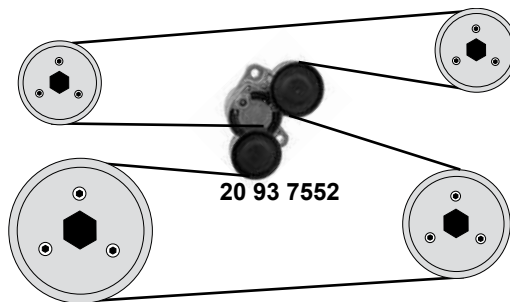

2,5d/dx
(M57N2)

	Ref. - No.			
20 92 8717	13 52 7 797 904	Kettenspanner / chain tensioner		
20 92 8718	11 31 7 797 901	Kettenspanner / chain tensioner		
20 92 8720	11 31 8 510 014	Steuerkette / timing chain		86 E
20 93 7552	11 28 7 810 807	Riemenspanner / belt tensioner		ØA 65/60 B26
99 13 0349	11 31 8 510 014 S1	Rep. Satz Steuerkette / rep. kit timing chain		86 E