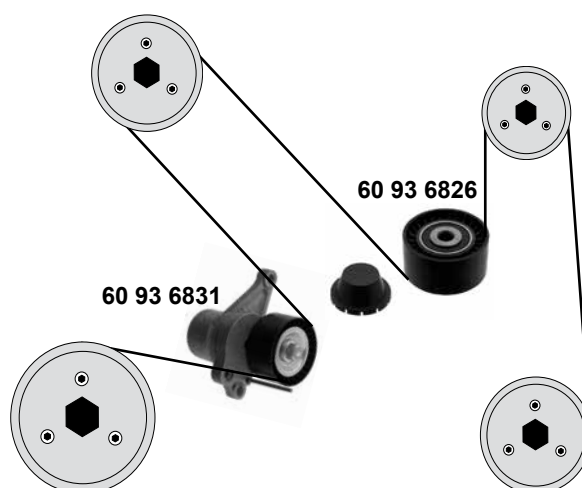

Ref. - No.

Part No.	Ref. - No.	Description	Dimensions
60 93 0465	82 00 337 109	Gleitschiene / sliding rail	
60 93 0511	82 00 918 797	Kettenspanner / chain tensioner	
60 93 6826	82 00 725 951	Umlenkrolle / deflection pulley	ØA 60 ØI 10 H 30
60 93 6831	82 00 357 406	Riemenspanner / belt tensioner	ØA 65 H 29,5
60 93 7999	13 OC 118 63R	Rep. Satz Steuerkette / rep.kit timing chain	
60 93 8184	82 00 805 645	Gleitschiene / sliding rail	
99 11 0472	82 00 918 794	Nockenwellenrad / camshaft gear	Z 42
99 11 0473	82 00 918 795	Kurbelwellenzahnrad / crankshaft gear	Z 21
99 13 8185	82 01 012 338	Steuerkette / timing chain	116 E