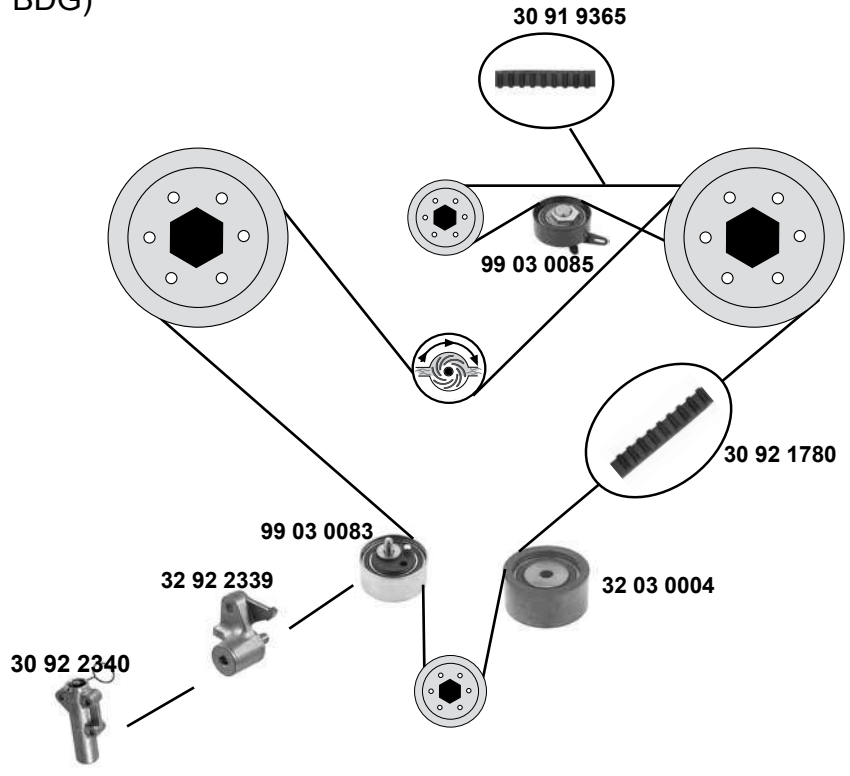

2,5 TDI (AKE / AYM / BFC / BAU / BDH / BCZ / BDG)

SWAG GERMANY	Ref. - No.			
30 03 0032	059 903 341 A	Umlenkrolle / deflection pulley	AC	ØA 64 B23
30 03 0033	059 903 341	Umlenkrolle / deflection pulley		ØA 64 B24
30 03 0034	059 260 523 B	Spannrolle / tension roller		ØA 63 B17
32 03 0004	059 109 244 B	Umlenkrolle / deflection pulley		ØA 70 B34
30 91 9365	059 130 113 A	Zahnriemen / timing belt		Z 87 B24
30 91 9734	059 145 276	Umlenkrolle / deflection pulley		ØA 76 B24,5
30 92 1780	059 109 119 B	Zahnriemen / timing belt		Z 207 B30
30 92 2340	059 109 479 B	Riemenspanner / belt tensioner		Z 207 B30
30 92 7302	059 109 119 B S4	Rep. Satz Zahnriemen / rep. kit timing belt		Z 207 B30
32 92 2339	059 109 487 C	Riemenspanner / belt tensioner		Z 207 B30
32 92 6123	059 109 119 B S1	Rep. Satz Zahnriemen / rep. kit timing belt	Z 207 B30	
32 92 6124	059 109 119 B S2	Rep. Satz Zahnriemen / rep. kit timing belt	Z 207 B30	
99 03 0083	059 109 243 J	Spannrolle / tension roller	ØA 72 B34	
99 03 0085	059 109 243 L	Spannrolle / tension roller	ØA 73 B27