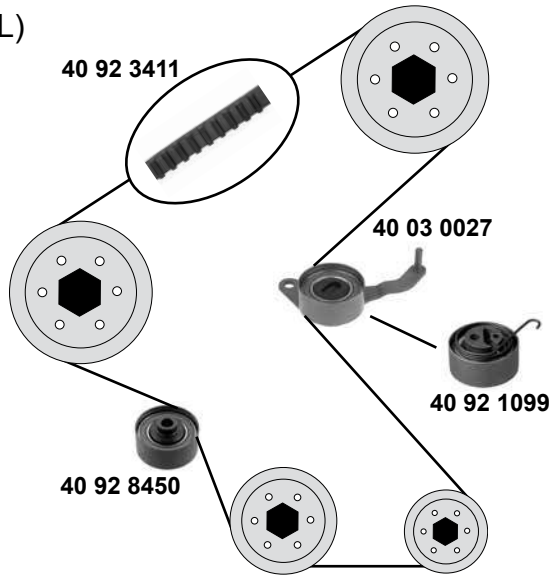

1,7 DT

(Y 1,7 DT / Y 1,7 DTL)