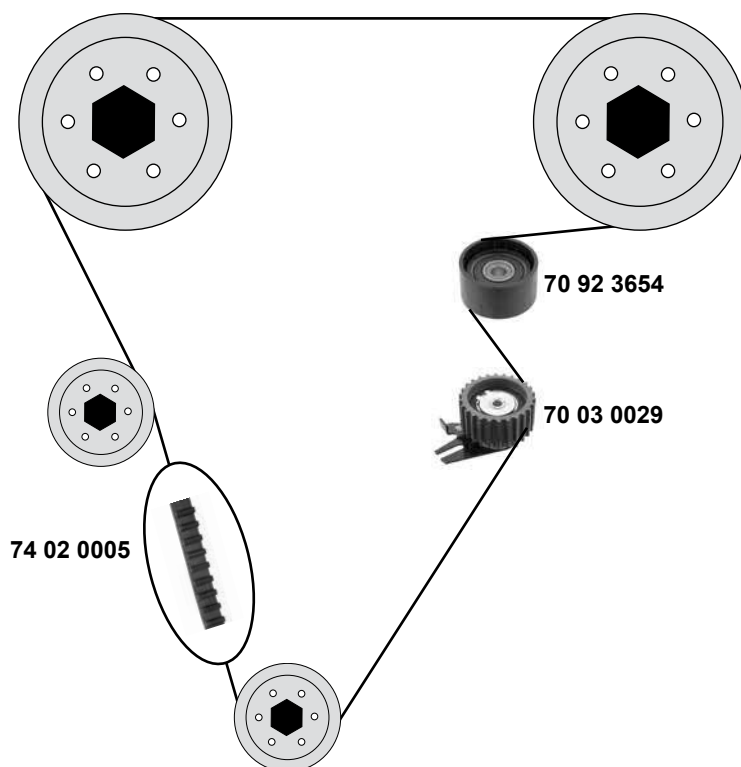

SWAG	Ref. - No.			
74 02 0005	12761-79J50-000	Zahnriemen / timing belt		Z 190 B24
70 03 0029	12810-79J51-000	Spannrolle / tension roller		ØA 65 B 30
70 92 3654	12781-79J50-000	Umlenkrolle / deflection pulley		ØA 53 H29/31
70 92 3655	12761-79J50-000S1	Rep. Satz Zahnriemen / rep. kit timing belt		Z 190 B24