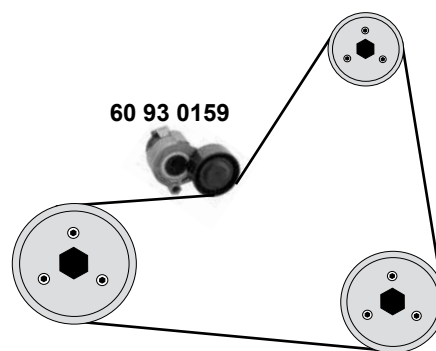

Ref. - No.

Ref. - No.	Description	Quantity	Notes	Dimensions
60 92 1025	Umlenkrolle / deflection pulley			ØA75,2 B32
60 92 1029	Spannrolle / tension roller			ØA70 B32
60 92 1033	Umlenkrolle / deflection pulley			ØA 60,2 ØI 17 B5,5
60 92 1910	Zahnriemen / timing belt	(4)		Z 132 B26
60 92 2055	Spannrolle / tension roller	(4)		ØA60 B30,8
60 92 2056	Rep. Satz Zahnriemen / rep. kit timing belt	(4)		Z 132 B26
60 92 2329	Riemenspanner / belt tensioner	(2)		ØA65 B30
60 92 3043	Zahnriemen / timing belt			Z 89 B25
60 92 3045	Rep. Satz Zahnriemen / rep. kit timing belt			
60 92 3397	Umlenkrolle / deflection pulley	(ex.)	AC (3)	ØA60 ØI17 B31
60 92 4529	Spannrolle / tension roller	(1)		ØA 50
60 92 6900	Zahnriemen / timing belt	(1)		Z 133 B26
60 92 6901	Rep. Satz Zahnriemen / rep. kit timing belt	(1)		Z 133 B26
60 93 2018	Riemenspanner / belt tensioner			ØA60
60 93 2581	Riemenspanner / belt tensioner	(ex.)	AC	