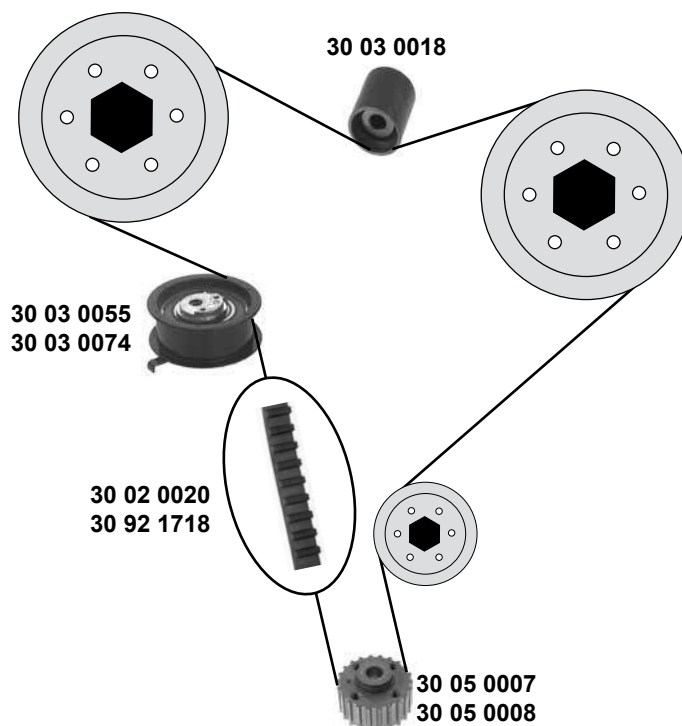

1,7 SDI / 1,9 D / 1,9 SDI / 1,9 TDI
(1Y / AEY / AHB / AHU / ALE)