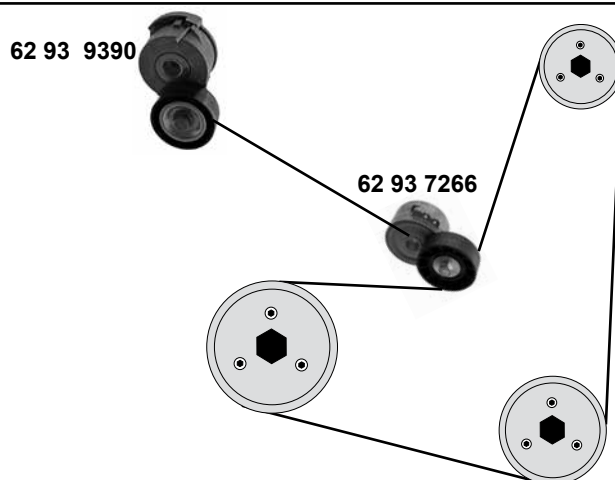

2,0 HDi

(DW10BTED4 / DW10CTED4)

(1) (mot.) DW10CTED4

(2) (mot.) DW10BTED4

Ref. - No.

Ref. - No.	Description	Quantity	Part No.
50 92 4197	Zahnriemen / timing belt	(2)	Z 116 B25
62 92 6027	Spannrolle / tension roller	(2)	ØA 60 B29
62 92 6816	Umlenkrolle / deflection pulley	(2)	ØA 60,2 B30,2
62 92 6818	Rep. Satz Zahnriemen / rep. kit timing belt	(2)	Z 116 B25
62 93 7230	Rep. Satz Steuerkette / rep kit timing chain	(2)	
62 93 7266	Riemenspanner / belt tensioner	(2)	ØA 70 B25
62 93 7290	Zahnriemen / timing belt	(1)	Z 116 B24,5
62 93 7353	Spannrolle / tension roller	(1)	ØA 60 B29
62 93 7460	Rep. Satz Zahnriemen / rep. kit timing belt	(1)	
62 93 9390	Riemenspanner / belt tensioner	(1)	ØA 65 B25
99 13 3691	Steuerkette / timing chain		40 E
99 13 3691	Kettenspanner / chain tensioner	endlos / endless	