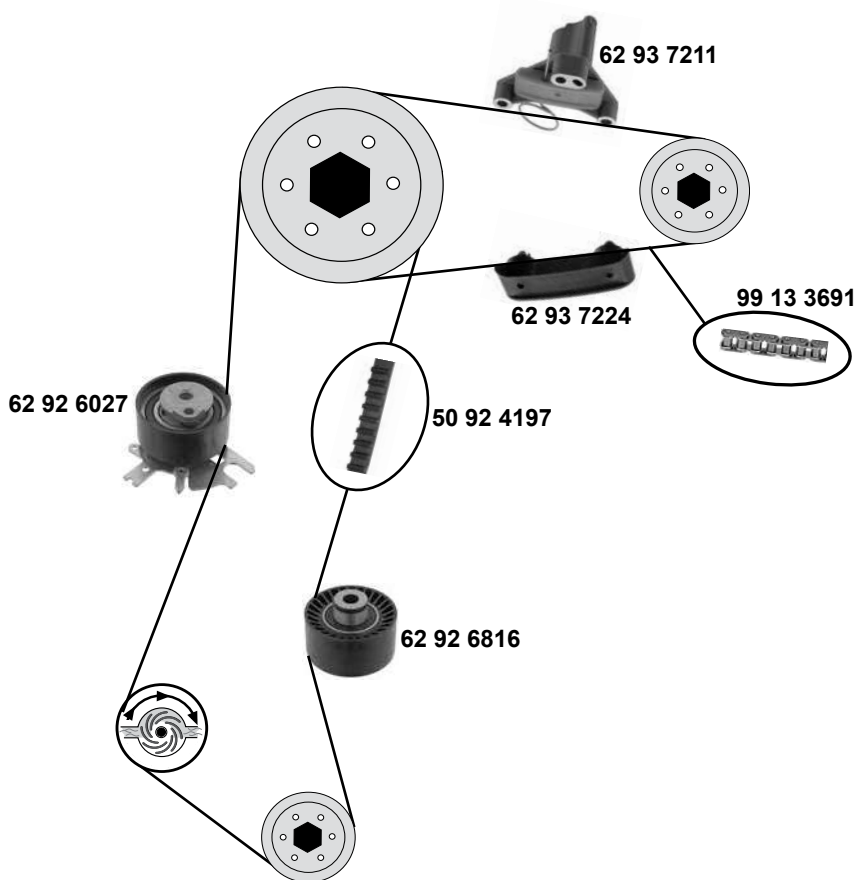

Rep. Satz / rep. kit
SWAG 62 92 6818
Rep. Satz / rep. kit
SWAG 62 93 7230