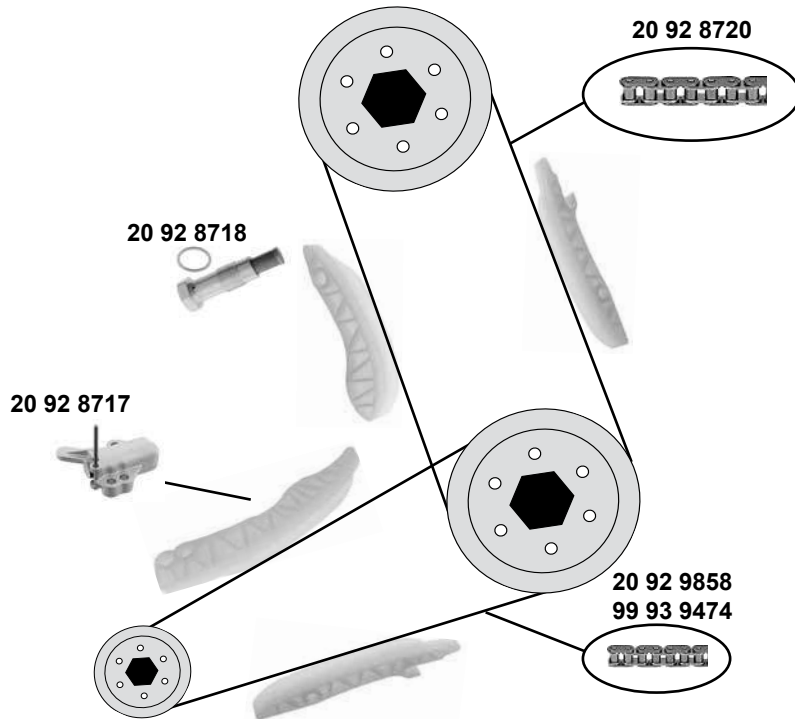

BMW

5'er (E60LCI / E61LCI)

(05→10)

520 d

(N47)

SWAG	Ref. - No.			
20 92 8717	13 52 7 797 905	Kettenspanner / chain tensioner		
20 92 8718	11 31 7 797 901	Kettenspanner / chain tensioner		
20 92 8720	11 31 8 510 014	Steuerkette / timing chain		86 E
20 93 0441	11 28 7 800 562	Umlenkrolle / deflection pulley		AØ 55 B28
20 93 6636	11 28 7 800 334	Riemenspanner / belt tensioner		AØ 55 B29
20 93 9475	13 52 8 572 504 S1	Rep. Satz Steuerkette / rep. kit timing chain		
99 13 0349	11 31 8 510 014 S1	Rep. Satz Steuerkette / rep. kit timing chain		86 E
99 93 9474	13 52 8 572 504	Steuerkette / timing chain		70 E