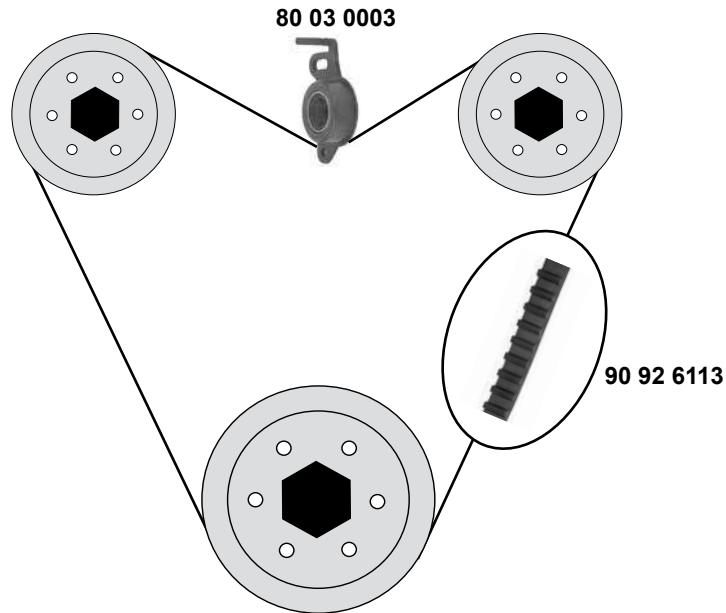

2,5 D
(D4BH)

für Ausgleichswelle / for balancer shaft

Rep. Satz / rep. kit

SWAG 90 92 6114