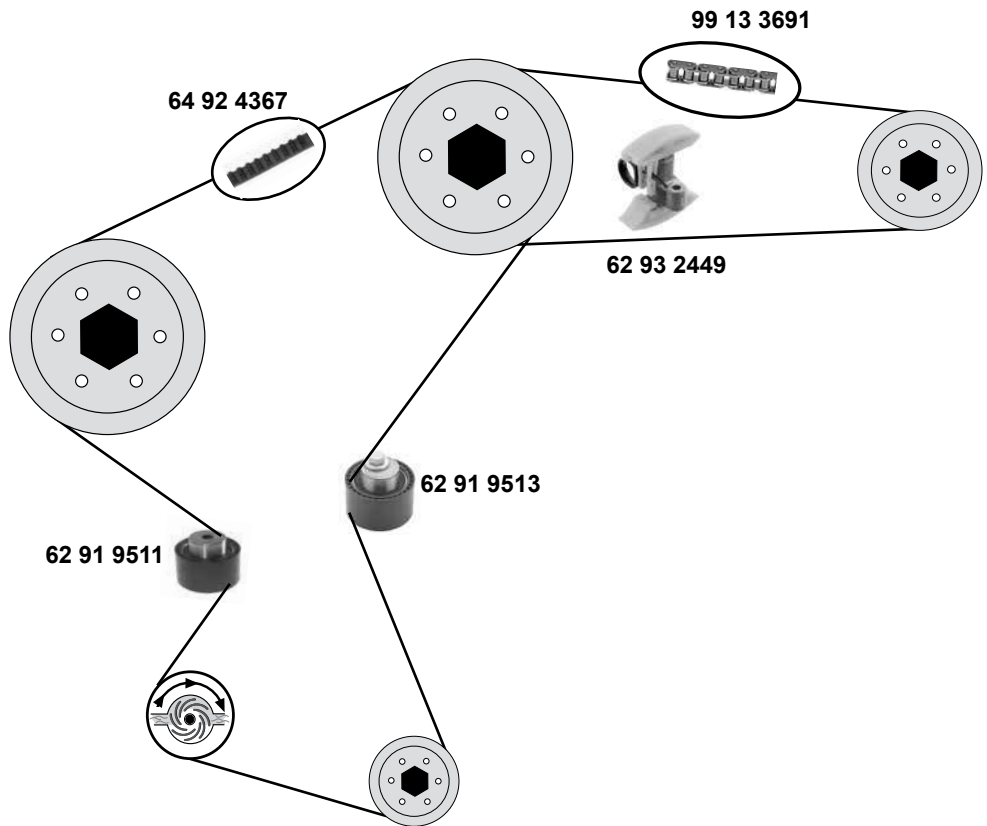

SWAG GERMANY	Ref. - No.			
62 91 9511	0829.88	Spannrolle / tension roller		ØA 60 B29
62 91 9513	0830.48	Umlenkrolle / deflection pulley		ØA 60 B30
62 92 2779	5751.89	Spannrolle / tension roller		ØA 55 B25
64 92 4367	0816.G7	Zahnriemen / timing belt		Z 137
64 92 4369	0831.V4	Rep. Satz Zahnriemen / rep. kit timing belt		
62 93 2449	0816.J1 SK	Kettenspanner / chain tensioner		
99 13 3691	0816.F6	Steuerkette / timing chain	endlos / endless	40 E
99 13 3692	0816.J1	Rep. Satz Steuerkette / rep kit timing chain	endlos / endless	40 E