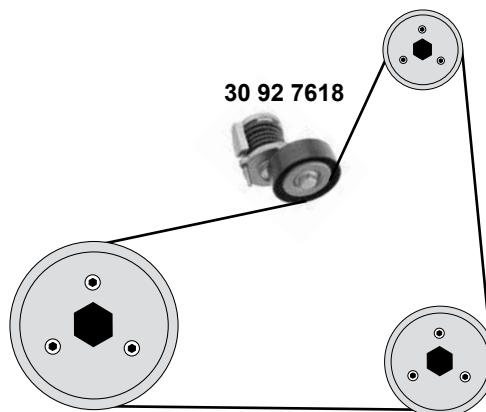

(ch.) 6Y-2- 407 001 →
(ch.) 6Y-2X032 051 →