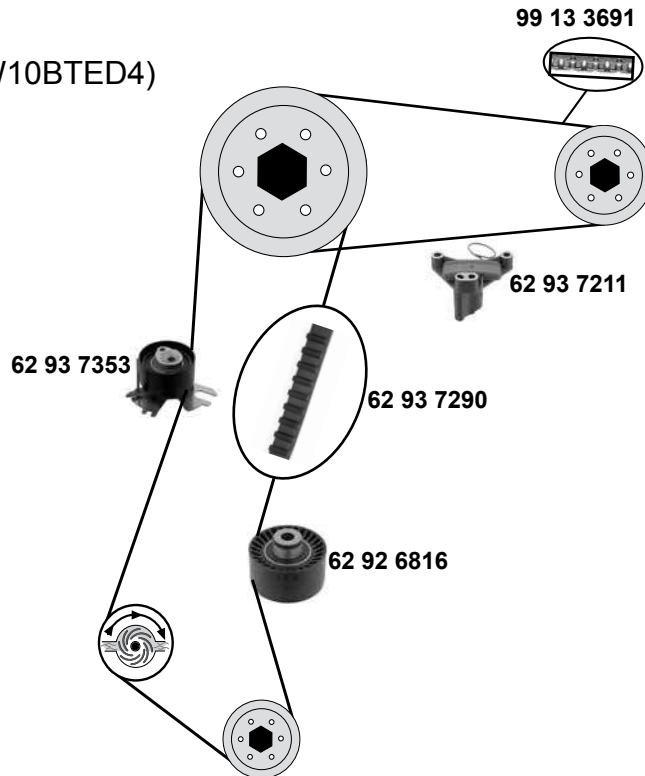

- (1) (mot.) DV6TED4 / DV6ATED4 / DV6DTED / DV6DTED M / DV6C M / (mot.) DV6C (ex.) Start - Stopp
- (2) (mot.) DW10CB / DW10CTED4
- (3) (mot.) DW10CTED4 / DW10BTED4 endlos /endless
- (4) (mot.) DV6C + Start Stopp

SWAG GERMANY	Ref. - No.			
62 92 2369	5751.86	Riemenspanner / belt tensioner	(1)	ØA 65 B25,5
62 92 6816	0830.51	Umlenkrolle / deflection pulley	DW10BTED4	ØA 60 ØI 10H30,2
62 93 7211	0849.22	Kettenspanner / chain tensioner		
62 93 7230	0849.23	Rep. Satz Steuerkette / rep. kit timing chain		
62 93 7290	0816.K8	Zahnriemen / timing belt		
62 93 7353	0829.G6	Spannrolle / tension roller		ØA 60 B29
62 93 7460	0831.W1	Rep. Satz Zahnriemen / rep. kit timing belt	(2)	
62 93 9400	5751.K4	Riemenspanner / belt tensioner	(4)	ØA65 B25
62 93 9410	98 018 752 80	Riemenspanner / belt tensioner	(4)	ØA65 B25
99 13 3691	0816.F6	Steuerkette / timing chain	(3)	E40