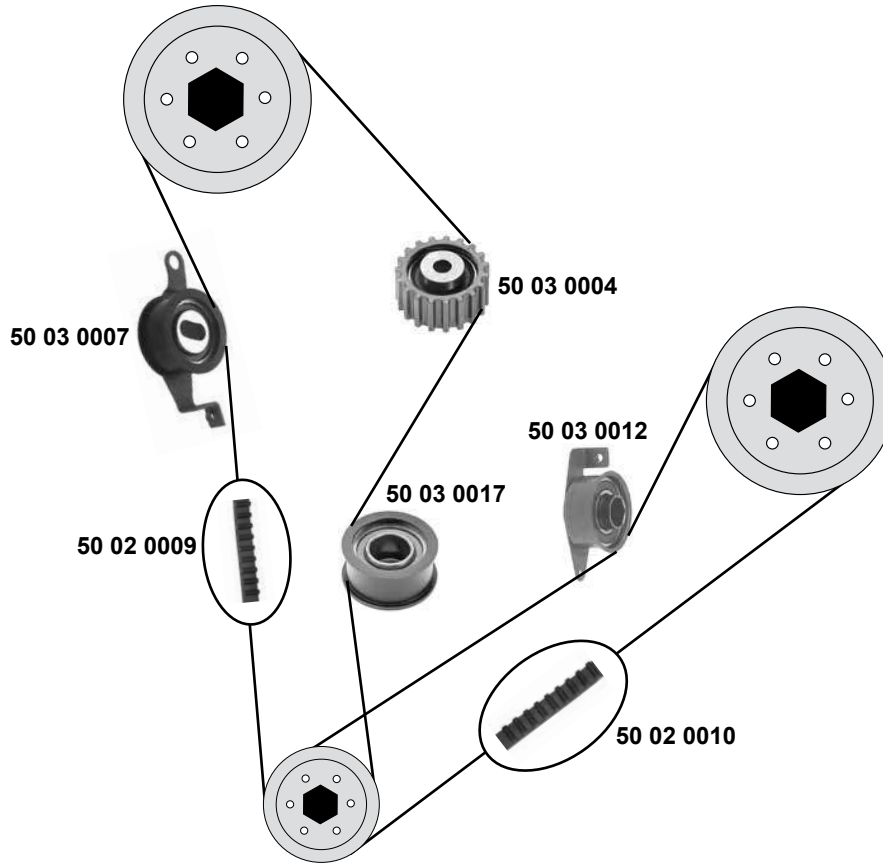

1,8 D / TD

SWAG	Ref. - No.			
50 02 0009	7 174 114	Zahnriemen / timing belt		Z 116 B20
50 02 0010	1 657 013	Zahnriemen / timing belt		Z 85 B23
50 02 0025	7 174 114 S2	Rep. Satz Zahnriemen / rep. kit timing belt		Z 116 B20
50 02 0026	1 657 013 S1	Rep. Satz Zahnriemen / rep. kit timing belt		Z 85 B23
50 02 0031	7 174 114 S1	Rep. Satz Zahnriemen / rep. kit timing belt		Z 116 B20
50 03 0004	1 113 169	Umlenkrolle / deflection pulley		ØA56,2 B26,7
50 03 0007	7 330 712	Spannrolle / tension roller		ØA52 B29,8
50 03 0017	6 177 883	Spannrolle / tension roller		ØA58 B26
50 03 0019	6 616 951	Spannrolle / tension roller		76 x 16 x 75,5
50 03 0020	6 616 952	Spannrolle / tension roller		76 x 16 x 41,4
50 03 0012	1 005 822	Spannrolle / tension roller		ØA67