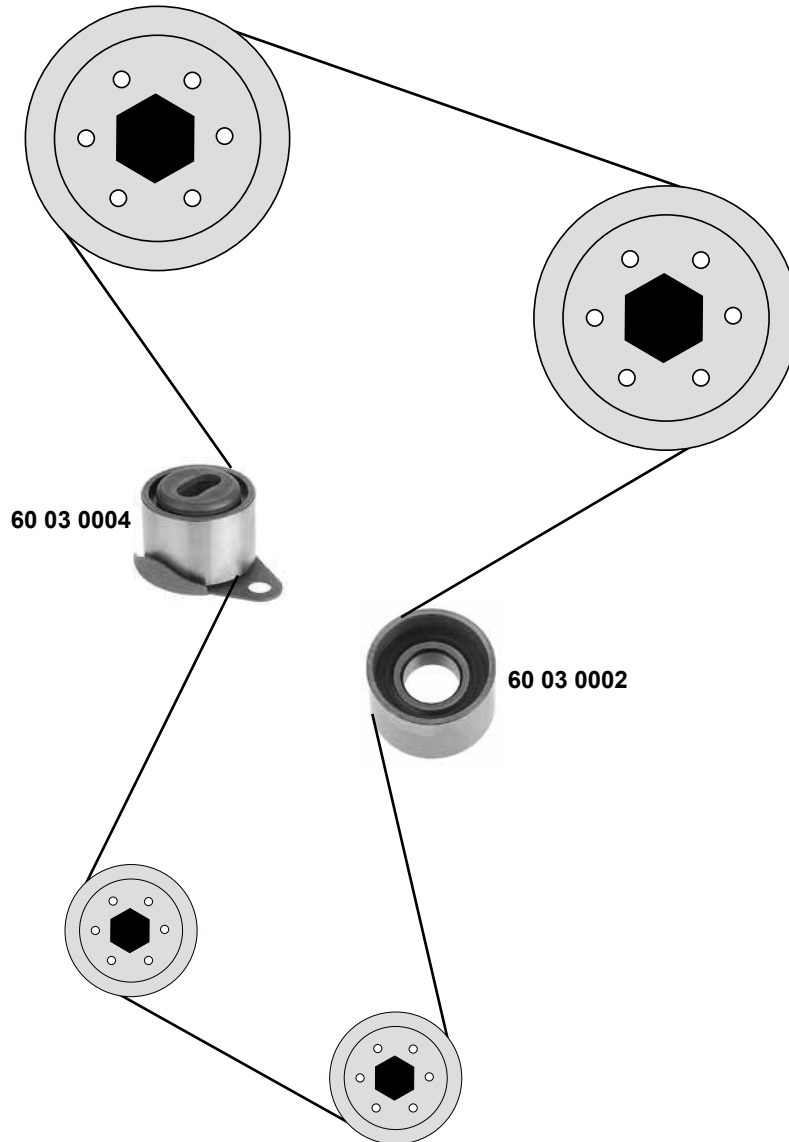

1,6 D
(F8M- 720,730)

(1) Modell: 01/86→01/88

(2) Modell: 02/88→93

Ref. - No.

60 03 0002 77 00 696 987
60 03 0004 77 00 726 440

Umlenkrolle / deflection pulley
Spannrolle / tension roller

(1)
(2)

ØA 50 ØI 22 B31
ØA 50 B31