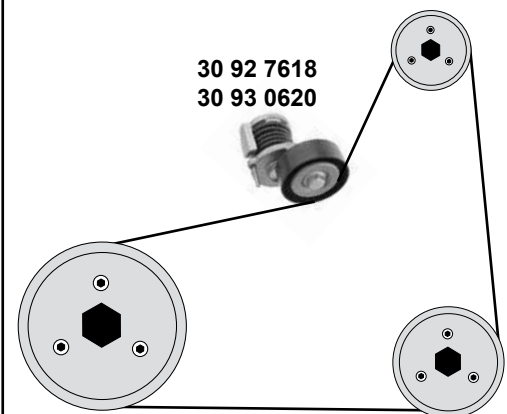

Ref. - No.

30 03 0016	058 109 244	Umlenkrolle / deflection pulley
30 03 0027	038 109 244 M	Umlenkrolle / deflection pulley
30 03 0038	038 109 244 E	Umlenkrolle / deflection pulley
30 03 0074	038 109 243 N	Spannrolle / tension roller
30 03 0098	038 109 244 J	Umlenkrolle / deflection pulley
30 91 9540	038 109 119 P	Zahnriemen / timing belt
30 92 1706	038 109 243 M	Spannrolle / tension roller
30 92 1718	038 109 119 M	Zahnriemen / timing belt
30 92 1720	038 198 119 E	Rep. Satz Zahnriemen / rep. kit timing belt
30 92 1724	038 198 119 A	Rep. Satz Zahnriemen / rep. kit timing belt
30 92 7618	038 903 315 AH	Riemenspanner / belt tensioner
30 92 9945	045 903 315 A	Riemenspanner / belt tensioner
30 93 0620	038 903 315 AB	Riemenspanner / belt tensioner
30 93 2556	038 109 119 M S2	Rep. Satz Zahnriemen / rep. kit timing belt

(mot.) 021 001 →
AC (ex.) ATD/ASZ

(ex.) AC

ØA 28 ØI 8 B29
ØA 80 ØI 10 B29
ØA 28 ØI 8 B29
ØA 68 B25
ØA 28 B34
Z 120 B30
ØA 68 B31,5
Z 141 B25
ØA 70 B24
ØA 90 B24,6