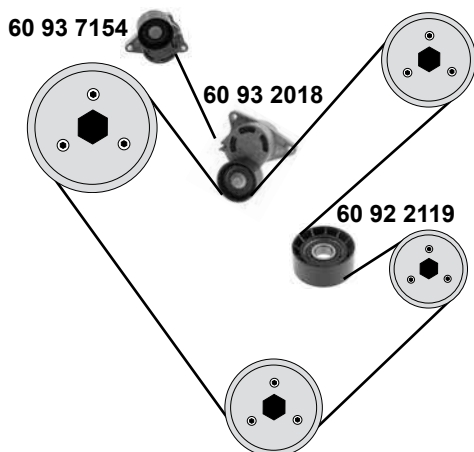

2,2 D (G9T-720,722,750) AC

2,5 D (G9U-750) AC

(G9U-632,650,720,724,730,750,754) AC / (ex. AC)

2,5 D

(S8U-772)