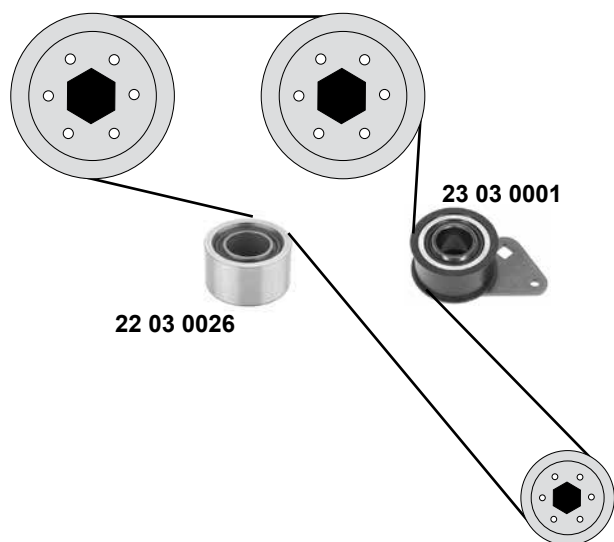

2,5 TD
(nur / only 200TDI)

2,5 TD
(nur / only 300TDI)