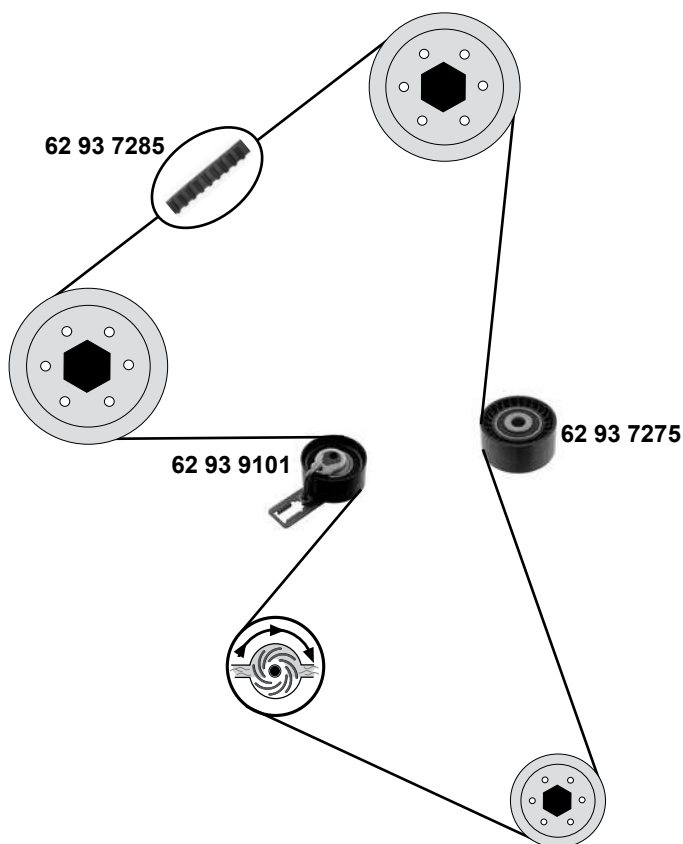

Ref. - No.

50 92 4197	1 231 976	Zahnriemen / timing belt	(1)	Z 116 B25
55 93 0128	1 318 336	Riemenspanner / belt tensioner		ØA 65 B25,5
62 92 6027	1 231 975	Spannrolle / tension roller		ØA 60 B29
62 92 6816	1 707 035	Umlenkrolle / deflection pulley		ØA 60 H30,2
62 92 6818	1 231 979	Rep. Satz Zahnriemen / rep. kit timing belt	(1)	Z 116 B25
62 93 7211	1 231 971	Kettenspanner / chain tensioner		
62 93 7224	1 231 977	Gleitschiene / sliding rail		
62 93 7230	1 231 971 S1	Rep. Satz Steuerkette / rep. kit timing chain		
99 13 3691	1 231 282	Steuerkette simplex / timing chain simplex		G67HP-6 / 40E