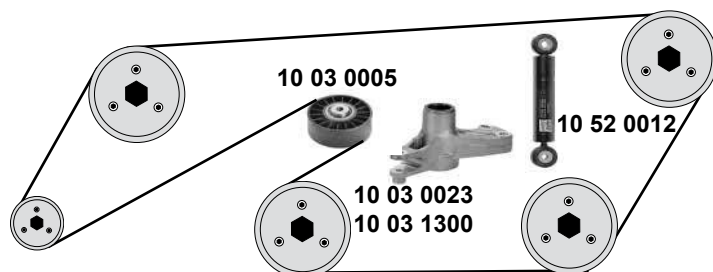

Rep. Satz / rep. kit

SWAG 10 03 1700

Rep. Satz / rep. kit

SWAG 10 92 6070

(1) 962: (mot.) → 030482
(mot.) → 019162

(2) 962: (mot.) 030483 →
(mot.) 019163 →

(3) Nietverschluß / riveted
link bouchon de rivet /
rivetti cierre de roblón

Ref. - No.

Ref. - No.	Description	Quantity	Notes
10 03 0005	Spannrolle / tension roller		ØA 80 B25 / 31
10 03 0023	Hebel / lever	(2)	
10 03 1300	Hebel / lever	(1)	
10 03 1700	Rep.Satz Hebel / rep kit lever	(2)	
10 04 1400	Nockenwellenrad / camshaft gear		Z 38
10 05 0009	Kurbelwellenzahnrad / crankshaft gear		Z 18
10 09 0031	Gleitschiene / sliding rail		
10 09 0032	Gleitschiene / sliding rail		
10 09 0033	Gleitschiene / sliding rail		
10 10 1700	Kettenspanner / chain tensioner		
10 52 0012	Schwingungsdämpfer / vibration damper		80 N - 1050 N
10 92 6070	Rep.Satz Hebel / rep kit lever	(2)	
10 93 6592	Rep. Satz Steuerkette / rep. kit timing chain		
99 11 0169	Kettenglied / chain link		
99 11 0174	Rollenkette zweifach / roller chain double	(3)	D 126 E
99 13 0302	Rep. Satz Steuerkette / rep. kit timing chain