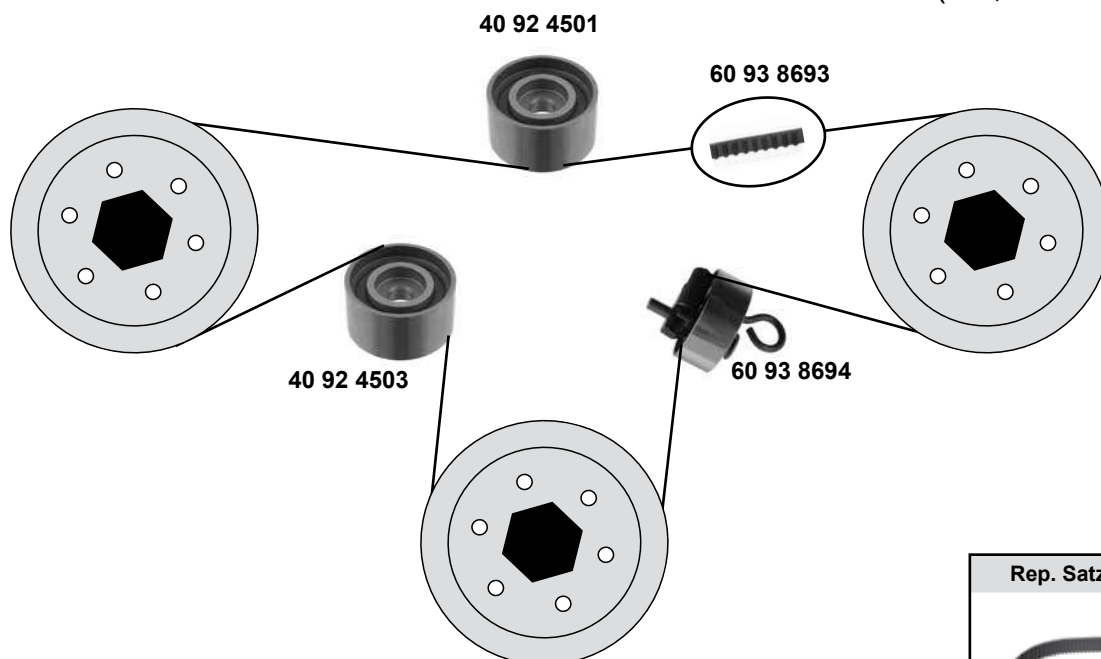

3,0 TD
(Y 3,0 DT / Z 3,0 DT)

3,0 TD
(Y 3,0 DT / Z 3,0 DT)

40 92 4501	97229131	Umlenkrolle / deflection pulley	ØA 52 x 28
40 92 4503	97229132	Umlenkrolle / deflection pulley	ØA 58 x 28
40 93 4619	97250750	Umlenkrolle / deflection pulley	AØ 124
60 92 7507	97312464	Umlenkrolle / deflection pulley	ØA 70 x 22,6
60 92 7541	97241065	Umlenkrolle / deflection pulley	ØA 85 x 26
60 93 8693	97229277	Zahnriemen / timing belt	Z 116 B25
60 93 8694	97229145	Spannrolle / tension roller	ØA 72 x 28
60 93 8695	97381209 S1	Rep. Satz Zahnriemen / rep. kit timing belt	