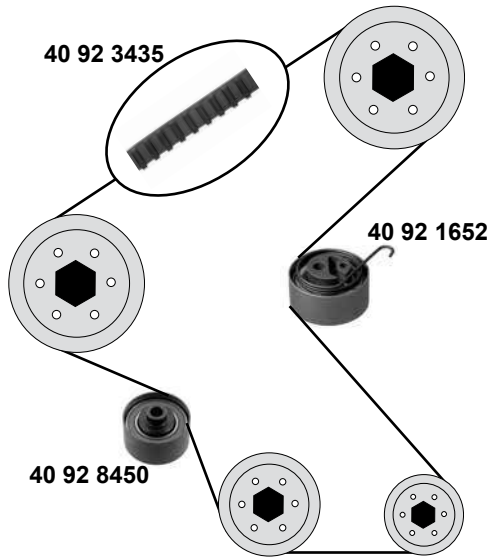

Z 176 B24
Z 176 B24
27 x 52
26 x 59

VAUXHALL Astra Mk IV / G

(98→04)

1,7 DT

(Y 1,7 DT)

1,7 DTL

(Z 1,7 DTL)

Ref. - No.