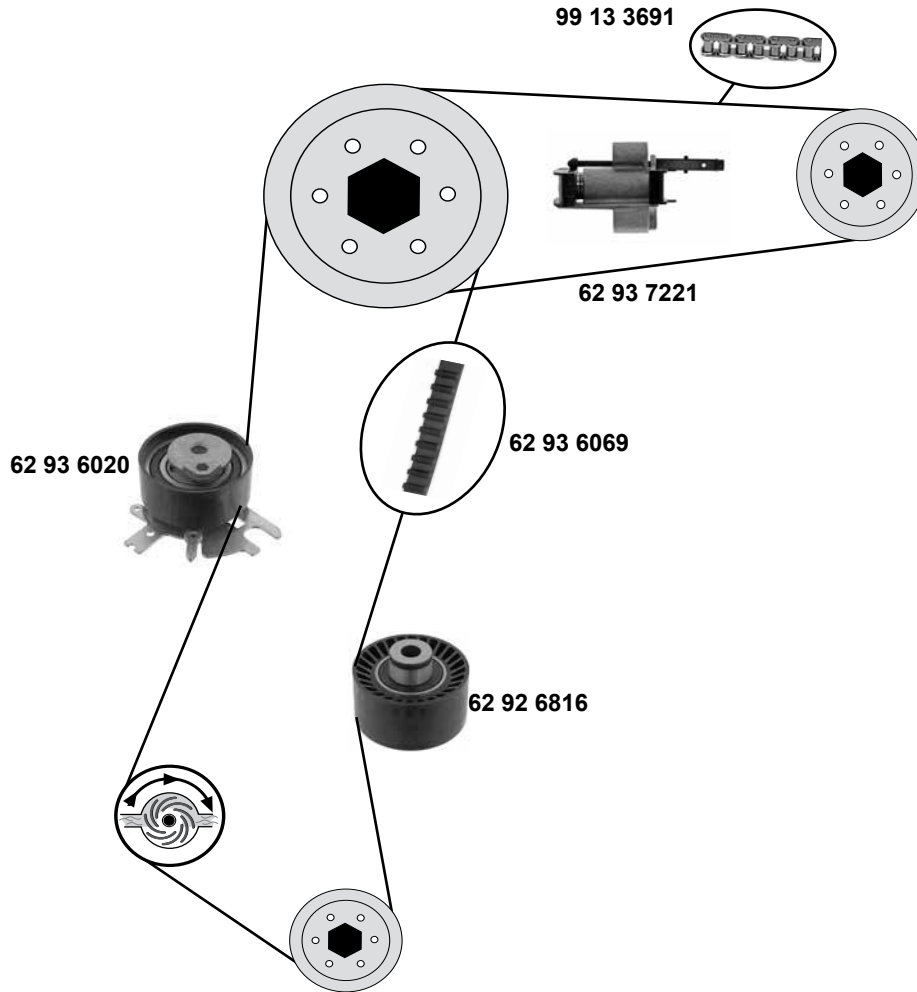

(1) 607 Lifting 12/04 → 09.10

Ref. - No.

62 92 6027	0829.A4	Spannrolle / tension roller	05 →	ØA 60 B29
62 92 6816	0830.51	Umlenkrolle / deflection pulley	(1)	ØA 60,2 H30,2
62 92 6818	0831.T5	Rep. Satz Zahnriemen / rep. kit timing belt	(125kW)	Z 116 B25
62 93 6020	0829.F5	Spannrolle / tension roller		ØA 60 B29
62 93 6069	0816.J5	Zahnriemen / timing belt		Z 118
62 93 6230	0831.V5	Rep. Satz Zahnriemen / rep. kit timing belt	(1)	
62 93 7221	0849.30	Kettenspanner / chain tensioner	(04→10)	
62 93 7620	0816.F6 S1	Rep. Satz Steuerkette / rep. kit timing chain		
99 13 3691	0816.F6	Steuerkette / timing chain	endlos / endless	E 40