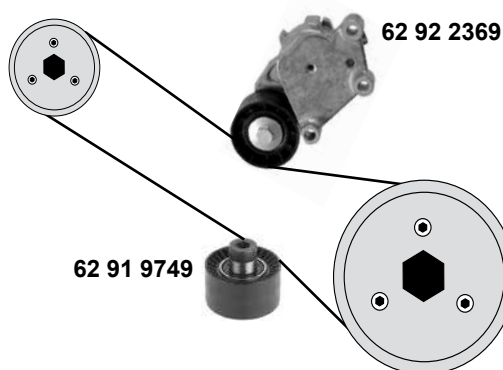

62 91 9511	1 562 503
62 91 9513	1 145 955
62 91 9749	1 222 856
62 92 2369	1 690 293
64 92 4367	1 446 647
62 93 2449	1 231 280
64 92 4369	1 446 648
99 13 3691	1 231 282
99 13 3692	1 448 169

Spannrolle / tension roller
Umlenkrolle / deflection pulley
Umlenkrolle deflection pulley
Riemenspanner / belt tensioner
Zahnriemen / timing belt
Kettenspanner / chain tensioner
Rep. Satz Zahnriemen / rep. kit timing belt
Steuerkette simplex / timing chain simplex
Steuerkettensatz / timing chain kit

(ex.) AC

→ 11/07

endlos / endless

ØA 60 H 29
ØA 60 H 30
ØA74 ØI25 B31
ØA73 B22
Z 137 B25
Z 137 B25
G67HP-6 / 40E