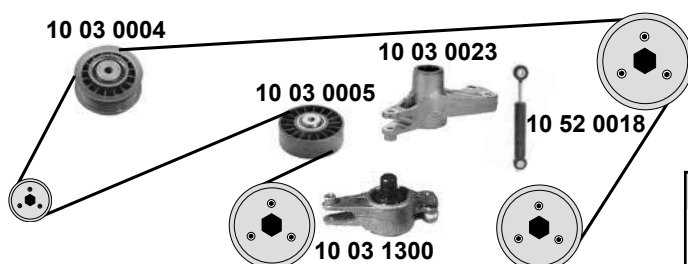

MERCEDES-BENZ

G-Klasse (BM 463)

(89→93)

300 GD / G 300 D
(OM 603.931,972)

(1) Nietverschluß / riveted link
(4) (mot.) 603.931

(2) 931: (mot.) → 003134
 (mot.) → 001145

(3) 931: (mot.) 003135 →
 (mot.) 001146 →

	Ref. - No.			
10 03 0004	601 200 10 70	Umlenkrolle / idler bearing	(4) AC	ØA69 B26 / 31,5
10 03 0005	601 200 09 70	Spannrolle / tension roller	(4)	ØA 80 B25 / 31
10 03 0023	606 200 00 73	Hebel / lever	(3)	
10 03 1300	601 200 17 73	Hebel / lever	(2)	
10 03 1700	606 200 00 73 S1	Rep.Satz Hebel / rep kit lever	(4)	
10 04 1400	601 052 00 01	Nockenwellenrad / camshaft gear	(4)	Z 38
10 05 0009	606 052 00 03	Kurbelwellenzahnrad / crankshaft gear	(4)	Z 18
10 09 0031	601 050 08 16	Gleitschiene / sliding rail		
10 09 0032	601 052 05 16	Gleitschiene / sliding rail		
10 09 0033	601 052 03 16	Gleitschiene / sliding rail		
10 10 1700	601 050 07 11	Kettenspanner / chain tensioner		
10 52 0018	103 200 01 14	Schwingungsdämpfer / vibration damper	(4)	55 N - 900 N
10 92 6070	606 200 00 73 S2	Rep. Satz Hebel / rep kit lever	(4)	
99 11 0169	000 997 28 98	Kettenglied / chain link	(4)	
99 11 0174	003 997 55 94	Steuerkette / timing chain	(1)	D 126 E
99 13 0302	601 050 07 11 S1	Rep. Satz Steuerkette / rep. kit timing chain		
99 90 8486	601 200 17 73 S	Rep.Satz Hebel / rep kit lever	(2)