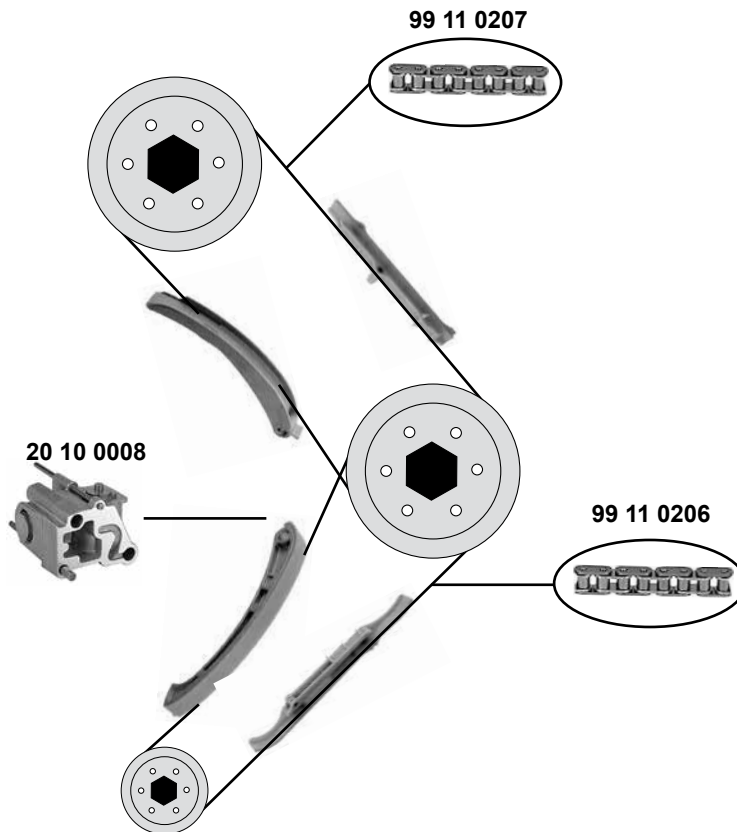

20 03 0011	1340 543	Umlenkrolle / deflection pulley	Ø70 B23
20 03 0012	1340 540	Umlenkrolle / deflection pulley	ØA 80 B23,5
20 10 0008	0636 386	Kettenspanner / chain tensioner	
20 52 0007	1340 653	Riemenspanner / belt tensioner	
99 11 0206	5636 366	Steuerkette / timing chain	74 E
99 11 0207	5636 365	Steuerkette / timing chain	80 E
99 13 0384	5636 365 S1	Rep. Satz Steuerkette / rep. kit timing chain	