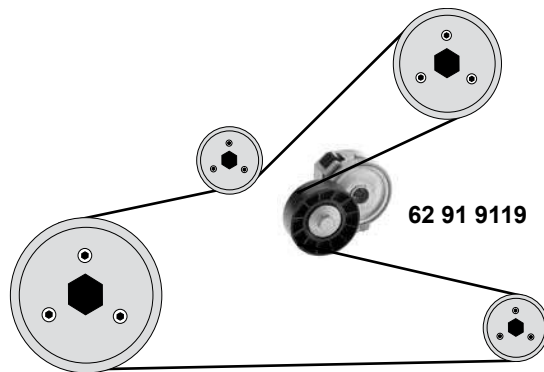

SWAG GERMANY	Ref. - No.			
37 93 0167	500393575	Spannrolle / tension roller	02 → 06 AC	ØA 74 H 18
37 93 0168	504000412	Umlenkrolle / deflections pulley		ØA 70 H 29
37 93 0178	504086751	Spannrolle / tension roller	02 → 06 (ex.) AC	ØA 70 H 28,4
62 91 9119	9653522380	Riemenspanner / belt tensioner	→06 / → 15/05/04	ØA 70 B 25
62 93 0978	504076915	Zahnriemen / timing belt		Z 178 B30
70 92 1878	504183759	Spannrolle / tension roller		
70 93 0980	500388688	Umlenkrolle / deflections pulley		B34
70 93 1053	71736716	Rep. Satz Zahnriemen / rep. kit timing belt		Z 178 B30