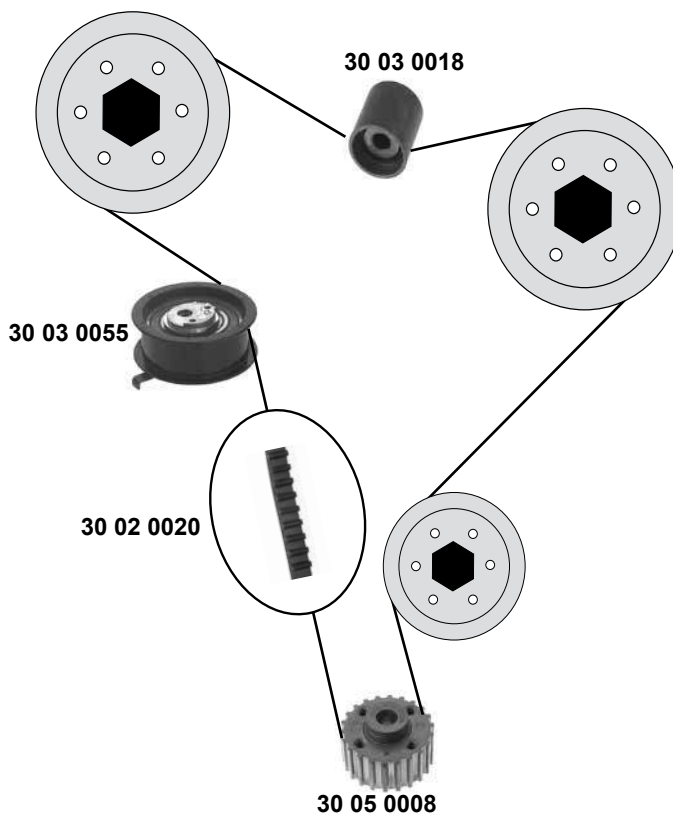

Ref. - No.

30 02 0020	028 109 119 P
30 03 0015	028 145 278 E
30 03 0018	028 109 244
30 03 0055	028 109 243 F
30 05 0008	028 105 263 D
30 92 6925	028 903 315 R
99 02 0069	028 109 119 P S3

Zahnriemen / timing belt
Spannrolle / tension roller
Umlenkrolle / deflection pulley
Spannrolle / tension roller
Kurbelwellenzahnrad / crankshaft gear
Riemenspanner / tension roller
Rep. Satz Zahnriemen / rep. kit timing belt

(ex.) (mot.) AHU

Z 137 B25,4
ØA 78 ØI 8 B26
ØA 28 ØI 8 B31,5
ØA 67 ØI 8 B25
Z 22