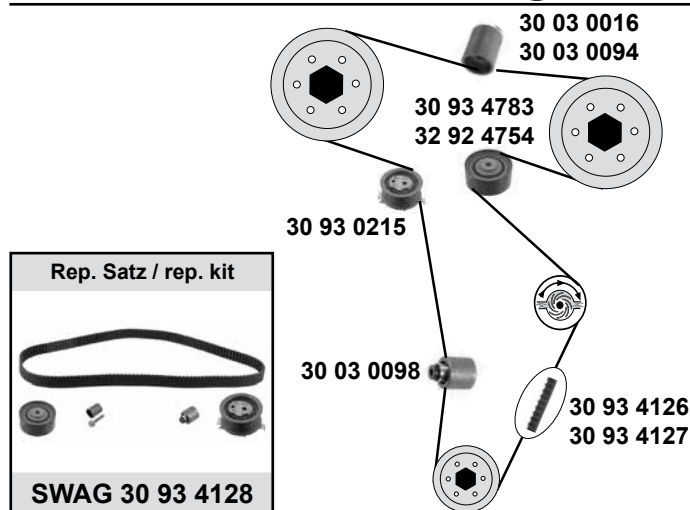

1,6 TDI / 2,0 TDI

(CBBB/CAYC/CFFB/CFGB/CLJA)