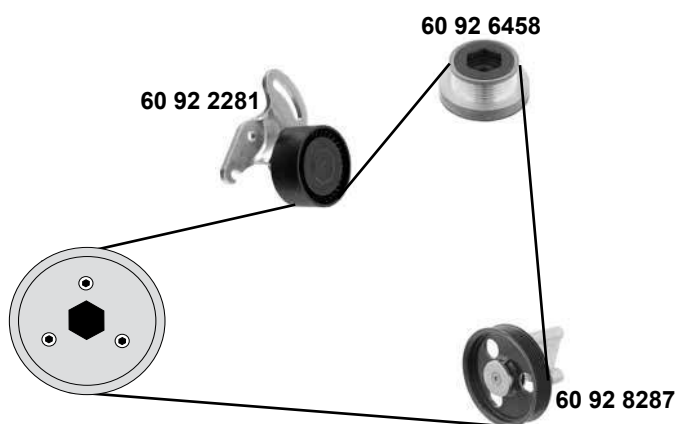

1,5 D
(K9K)

1,5 D
(K9K-790 ,796)

AC

(ex.) **AC**

1,5
(K9K)

SWAG GERMANY	Ref. - No.			
60 03 0055	82 00 102 941	Spannrolle / tension roller	(mot.) K9K-790	ØA 60 B32
60 91 9853	28 00 039 519	Zahnriemen / timing belt		Z 123 B27
60 92 1270	77 01 477 028	Rep. Satz Zahnriemen / rep. kit timing belt	(ex.) servo (ex.) AC	Z 123 B26,8
60 92 2281	82 00 328 372	Spannrolle / tension roller		ØA 65,4 B26
60 92 6458	82 00 113 636	Riemenscheibe Generator / belt pulley alternator	10→	ØA 76,4 B38
60 92 8287	82 00 641 468	Umlenkrolle / deflection pulley		ØA 131,5 B27
60 93 0159	82 00 608 550	Riemenspanner / belt tensioner		ØA 65 H26
60 93 6438	77 01 478 037	Nockenwellenrad / camshaft timing gear		