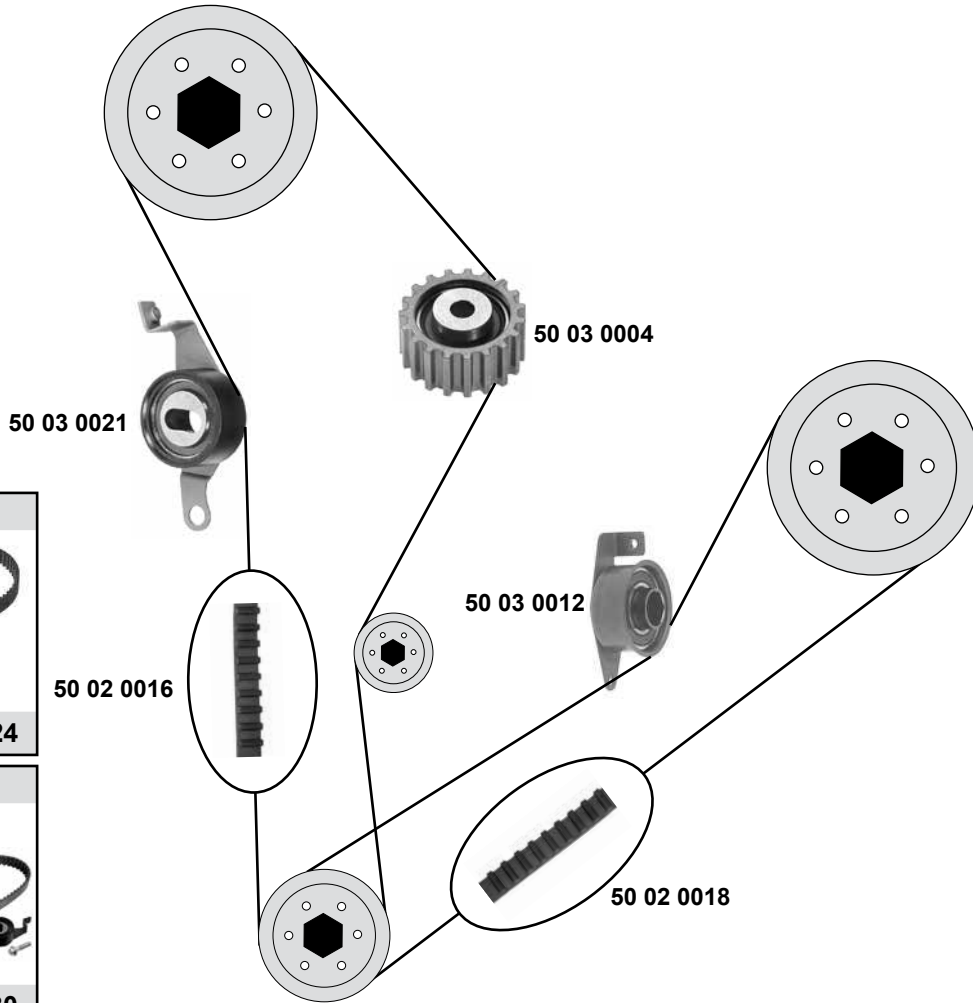

1,8 D

SWAG GERMANY	Ref. - No.			
50 02 0016	1 113 179	Zahnriemen / timing belt		Z 116 B22
50 02 0018	1 113 169	Zahnriemen / timing belt		Z 85 B22
50 02 0024	1 005 828 S1	Rep. Satz Zahnriemen / rep. kit timing belt		Z 85 B22
50 02 0030	1 005 824 S1	Rep. Satz Zahnriemen / rep. kit timing belt		Z 116 B22
50 03 0004	1 113 169	Umlenkrolle / deflection pulley		ØA56,2 B26,7
50 03 0012	1 005 822	Spannrolle / tension roller		ØA67
50 03 0021	1 005 516	Spannrolle / tension roller		52 x 22,3 x 28,3
50 92 2887	1 088 100	Riemenspanner / belt tensioner	servo AC	ØA60 B22