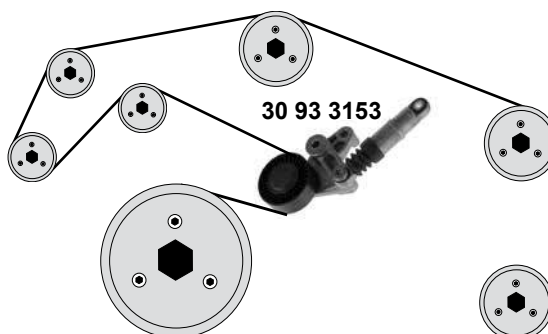

(1) → 10 (mot.) BKS/BUN/CASA/CASB/CASC/CATA
11 → (mot.) CASA/CASD/CATA/CKDA

Ref. - No.

30 92 5411	057 109 218 K
30 92 5415	059 109 217 C
30 92 7618	038 903 315 AH
30 93 3153	059 145 201 F
30 93 4126	03L 109 119 C
30 93 4783	03L 109 244 J

Kettenspanner / chain tensioner
Kettenspanner / chain tensioner
Riemenspanner / belt tensioner
Riemenspanndämpfer / belt tensioner damper
Zahnriemen / timing belt
Umlenkrolle / deflection pulley

(1)
(mot.) BKS/BUN → 10
→ 10
11 →

ØA 70 B 24
Z 160