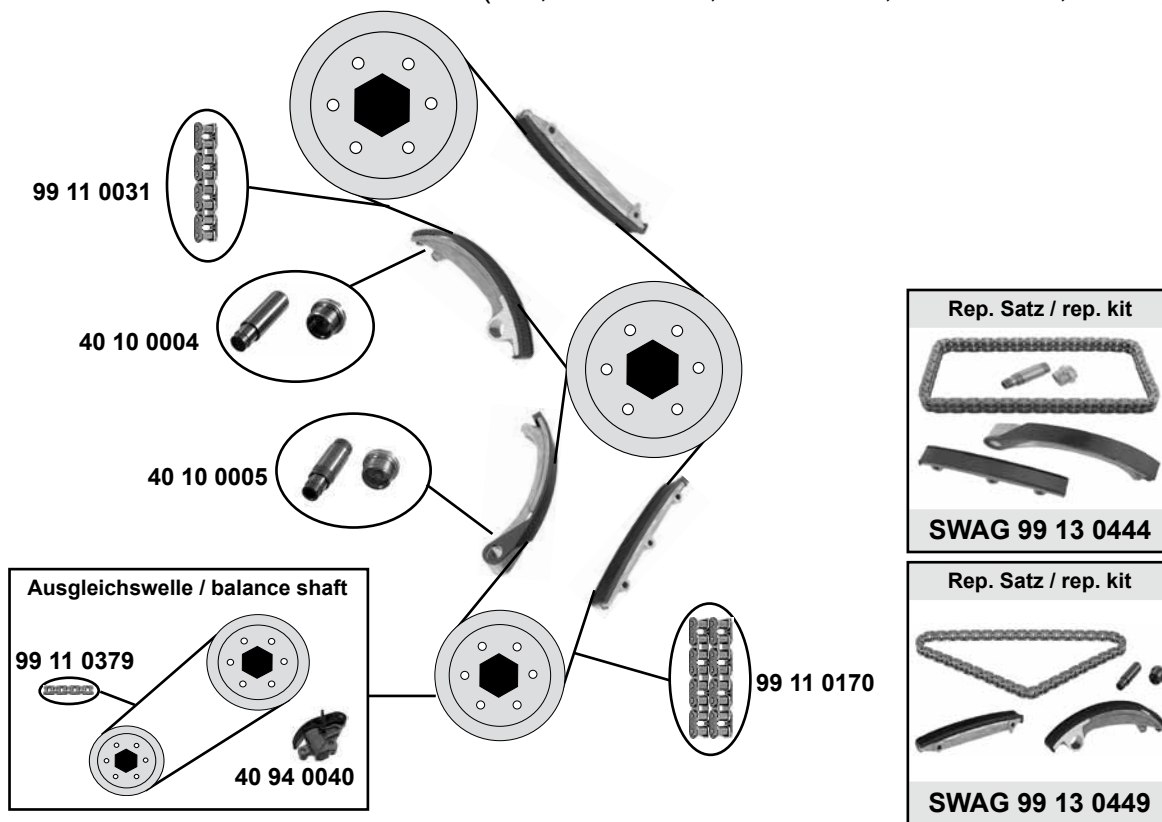

2,0 TD / 2,2 TD
(X 2,0 DTL / X 2,0 DTH / Y 2,0 DTH / Y 2,2 DTR)

SWAG	Ref. - No.			
40 03 0021	55350960	Umlenkrolle / deflection pulley	(mot.) Y2,2DTR	ØA 109 B23
40 03 0023	09180809	Riemenspanner / belt tensioner		ØA 90 B24,4
40 10 0004	24418171	Kettenspanner / chain tensioner		
40 10 0005	24418172	Kettenspanner / chain tensioner		
40 94 0040	90573822	Kettenspanner / chain tensioner		
99 11 0031	90529248	Steuerkette / timing chain		80 E
99 11 0170	90529247	Steuerkette / timing chain		78 E
99 11 0379	09128999	Steuerkette einfach / timing chain simplex		74 E
99 13 0444	90529247 S1	Rep. Satz Steuerkette / rep. kit timing chain		
99 13 0449	90529248 S1	Rep. Satz Steuerkette / rep. kit timing chain