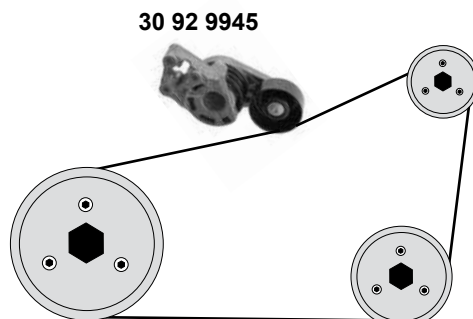

1,9 TDI

(ATD / ASZ / BPX / ASY)

1,9 TDI

(ASY / ASZ / ATD / AXR / BLT / BPX / BUK)

30 03 0098	038 109 244 J
30 91 9540	038 109 119 P
30 92 1706	038 109 243 M
30 92 1718	038 109 119 M
30 92 1724	038 198 119 A
30 92 9945	045 903 315 A
30 93 0620	038 903 315 AB

Umlenkrolle / deflection pulley
Zahnriemen / timing belt
Spannrolle / tension roller
Zahnriemen / timing belt
Rep. Satz Zahnriemen / rep. kit timing belt
Riemenspanner / belt tensioner
Riemenspanner / belt tensioner

(ex.) ASY
(ex.) ASY
(ex.) ASY
(mot.) ASY
(ex.) AC

ØA 28 B34
Z 120 B30
ØA 68 B31,5
Z 141 B25
ØA 90 B24,6