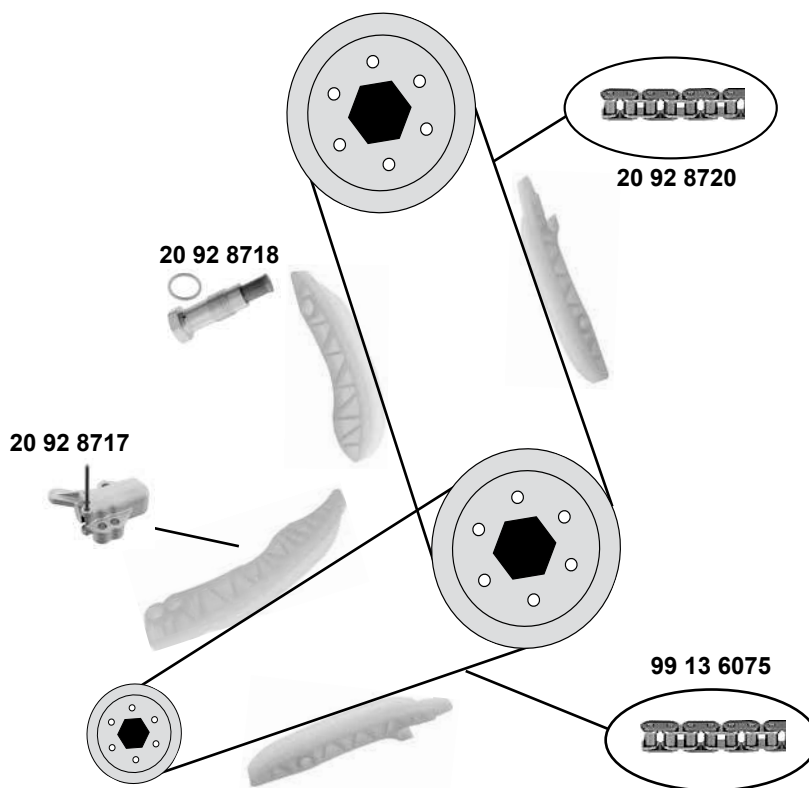

520d / 530 d/dx / 535d/dx
(N47N / N57/N/Z)