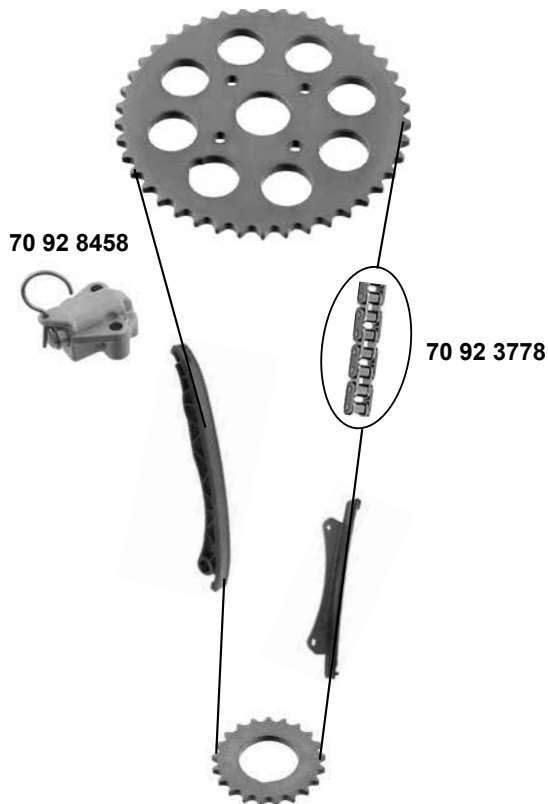

AC

(1) für Generator / for alternator: 90A / 105A

Ref. - No.

70 92 3778	55221385	Steuerkette / timing chain	(1)	120 E
70 92 7480	51821652	Spannrolle / tension roller		ØA 65 H 25,5
70 92 8458	55197785	Kettenspanner / chain tensioner		
70 93 0029	77362721	Riemenscheibe / belt pulley		ØA 59; ØI17 B38,1
99 13 1622	55221385 S1	Rep. Satz Steuerkette / rep. kit timing chain		120 E