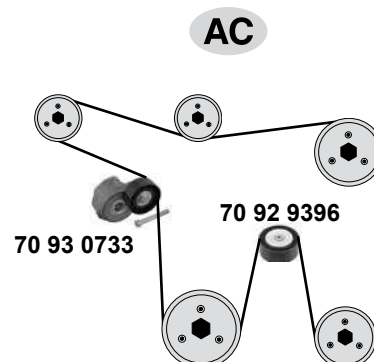

(3) 13→
(1) →13
(1) (2) 13→

ØA 65 B30 Z26
Z 199 B24
ØA 70 B26
ØA 65 x 26

1,3 D

MiTo (955)
(08→11)

1,6 D (85kW / 88kW)

1,6 D (85kW / 88kW)

ALFA ROMEO MiTo MY

(11→)