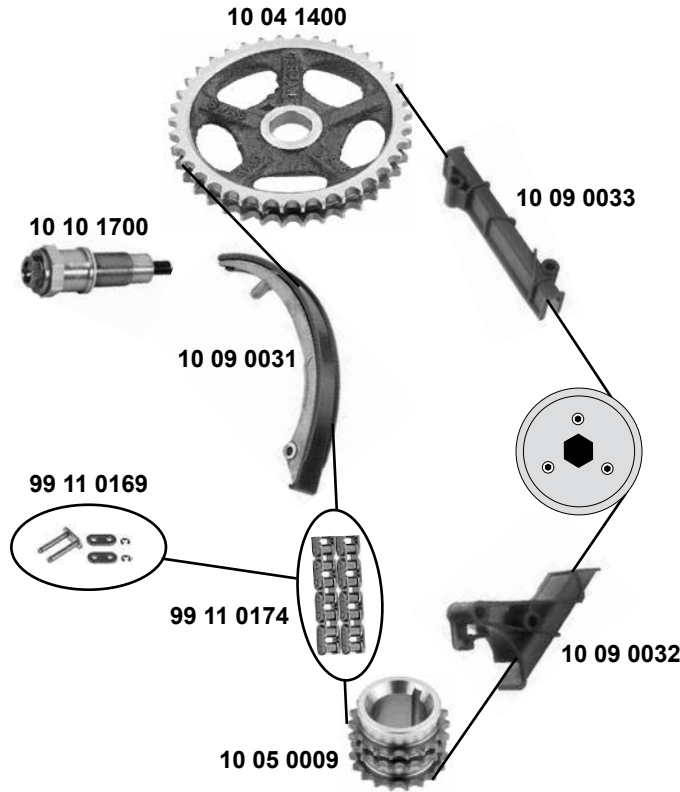

Vito 108 D / 110 D / 230 TD

(OM 601.942,970)

- (1) Nietverschluss / riveted link / bouchon de rivet / rivetti / cierre de roblón
- (2) 942: (mot.) 460421 → / 970: alle / all

Ref. - No.

Ref. - No.	Description	Notes	Dimensions
10 03 0004	Umlenkrolle / idler bearing	man. ⚠	ØA69 B26 / 31,5
10 03 0005	Spannrolle / tension roller	AC	ØA80 B25/31
10 03 0023	Hebel / lever		
10 04 1400	Nockenwellenrad / camshaft gear		Z 38
10 05 0009	Kurbelwellenzahnrad / crankshaft gear		Z 18
10 09 0031	Gleitschiene / sliding rail		
10 09 0032	Gleitschiene / sliding rail		
10 09 0033	Gleitschiene / sliding rail		
10 10 1700	Kettenspanner / chain tensioner		
10 14 0006	Generatorfreilauf / alternator overrun pulley		
10 52 0023	Schwingungsdämpfer / vibration damper		55 N - 1200 N
10 92 6070	Rep.Satz Hebel / rep kit lever		
99 11 0169	Kettenglied / chain link		
99 11 0174	Steuerkette / timing chain	(1) (2)	D 126 E
99 13 0302	Rep. Satz Steuerkette / rep. kit timing chain