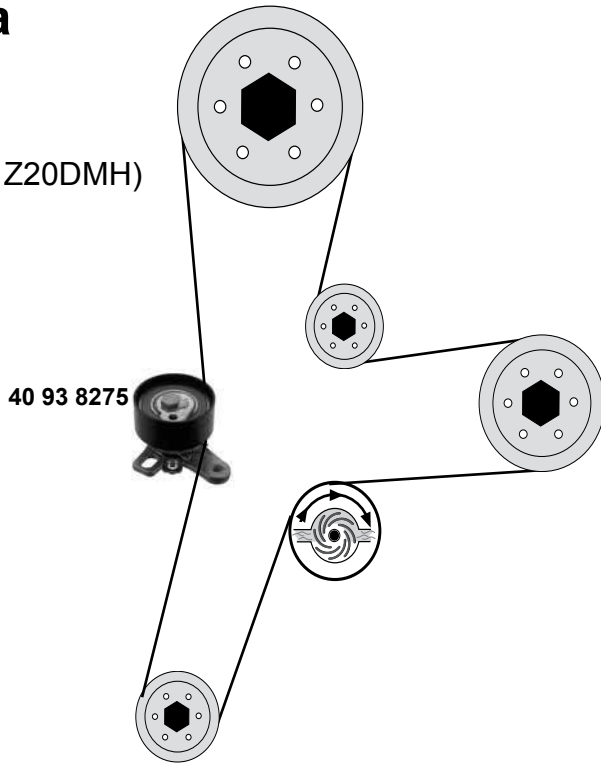

2,0 D

(Z20DM / Z20DMH)

- (1) Agila A (mot.) Z1,3DT / Agila B (mot.) Z1,3DTJ
- (2) Agila A (mot.) Z1,3DT mit Valeo 70A /combined with Valeo 70A

Ref. - No.

40 92 7365	0636 166
40 93 8260	4805 183
40 93 8275	4815 241
70 92 3778	5636 444
70 92 8458	5636 089
70 93 0029	1204 517
99 13 1622	6606 024 SK

Riemenspanner / belt tensioner	
Spannrolle / tension roller	
Spannrolle / tension roller	
Steuerkette / timing chain	(1)
Kettenspanner / chain tensioner	(1)
Generatorfreilauf / alternator overrun pulley	(2)
Rep. Satz Steuerkette / rep. kit timing chain	

ØA 65 B25,5
ØA 65 B26
ØA 60 B27
120 E
ØA59 Ø17 B38,1