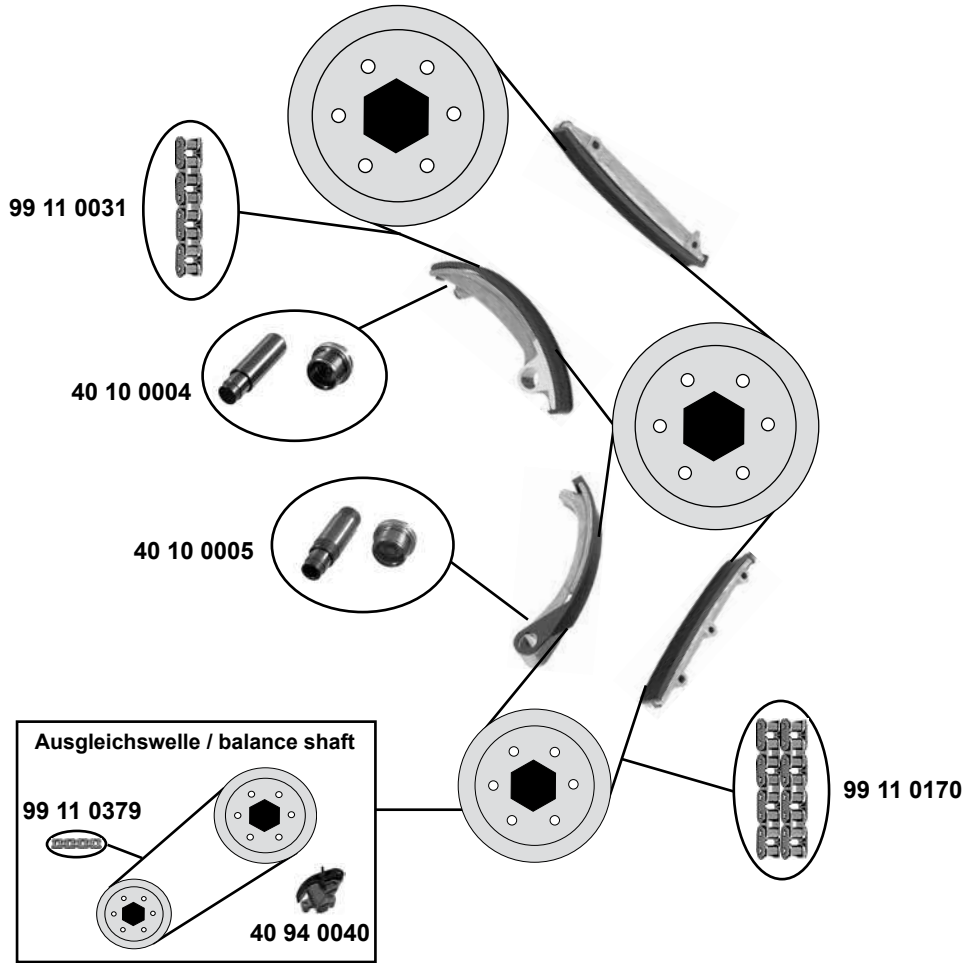

2,0 TD / 2,2 TD
(X 2,0 DTH / Y 2,2 DTH)