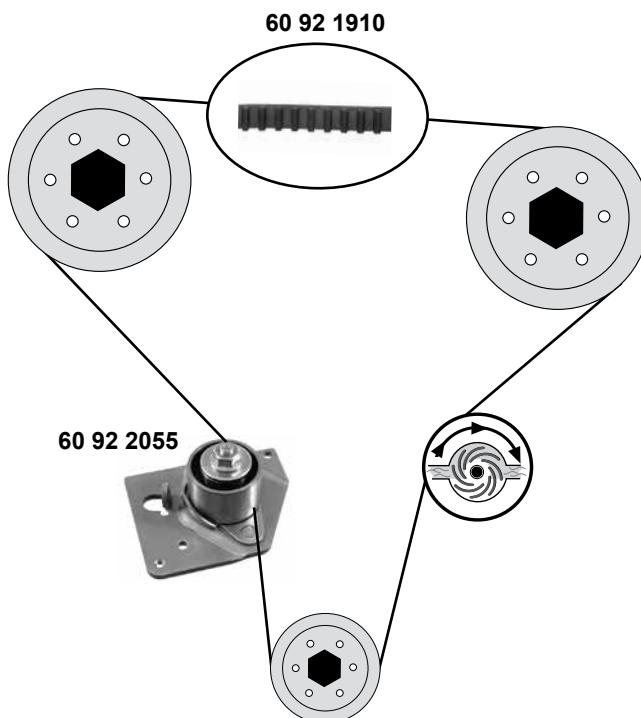

1,9DT / 1,9 DTI
(F9Q-760, -762)