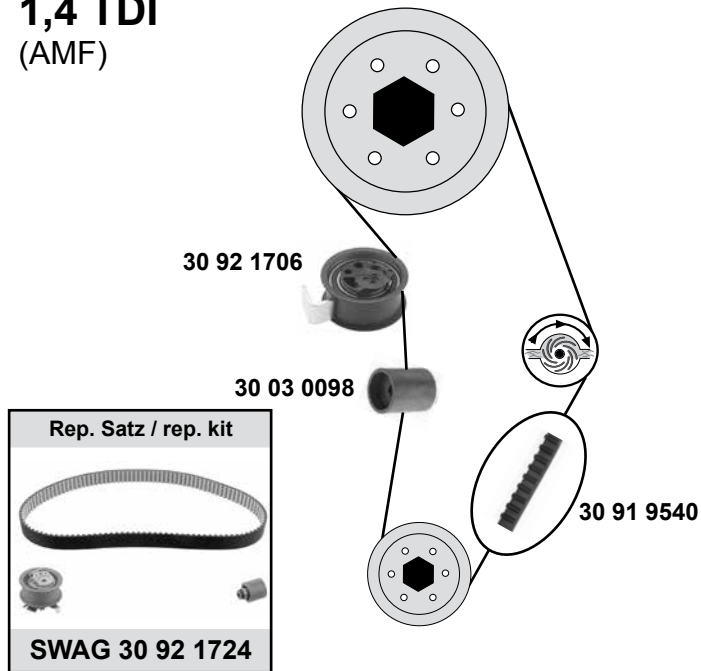

1,4 TDI (AMF)

1,4 TDI (AMF / BNM / BNV)