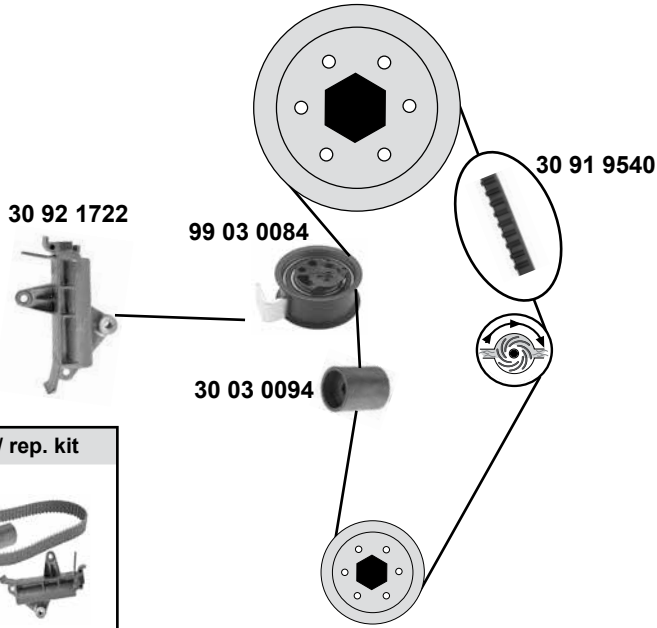

1,9 TDI (PD)
(ARL / ASZ)

(ch.) → 1M-2-R- 120 000