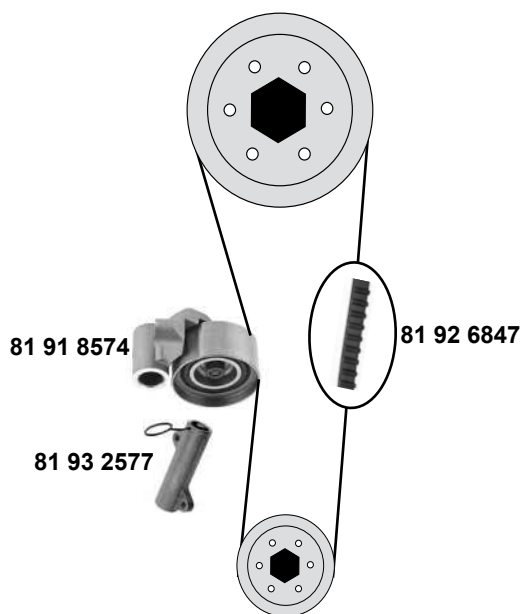

2 KDFTV 2,5
1 KDFTV 3,0

2,4 D (2L)
2,8 D (3L)
3,0 D (5L)