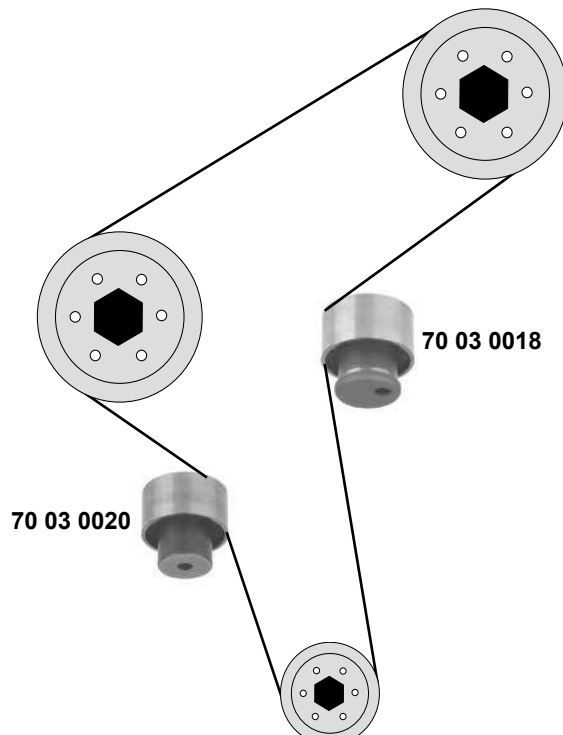

FIAT
Stilo (192)
(01→10)

1,9 16V

Talento (290)
(88→94)

1,9 D

(1) (mot.) 1,9 93kW,100kW,103kW / 03→07

Ref. - No.

70 03 0018	7596877
70 03 0020	7596876
70 93 6442	60671789

Spannrolle / tension roller
Umlenkrolle / deflection pulley
Umlenkrolle / deflection pulley