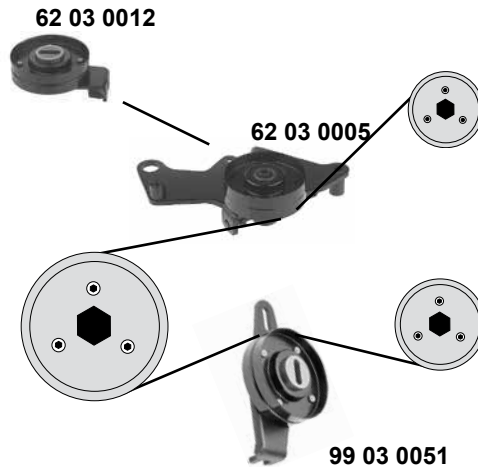

ØA 70,5 B32 / 37
ØA 70,5 B32 / 40
ØA 80 B26
ØA 93,5 B26
ØA 93,5 B26
Z 141 B28
Z 141 B28

CITROËN Jumper I+II

(94→06)

2,4 HDi (DJ5TED)

SWAG GERMANY	Ref. - No.			
99 03 0051	4007.E4	Spannrolle / tension roller	servo	ØA 93,5 B26
99 03 0055	0830.44	Umlenkrolle / deflection pulley		ØA 70,5 B38
62 03 0010	0829.74	Umlenkrolle / deflection pulley		ØA 70,5 B38
62 03 0012	6453.AN	Spannrolle / tension roller	AC	ØA 93,5 B26
62 03 0005	1281.38	Spannrolle / tension roller		ØA 60 B26
62 91 9641	0829.74	Zahnriemen / timing belt	96 →	Z 147 B32
62 92 6145	0831.64	Rep. Satz Zahnriemen / rep. kit timing belt	96 →	Z 147 B32