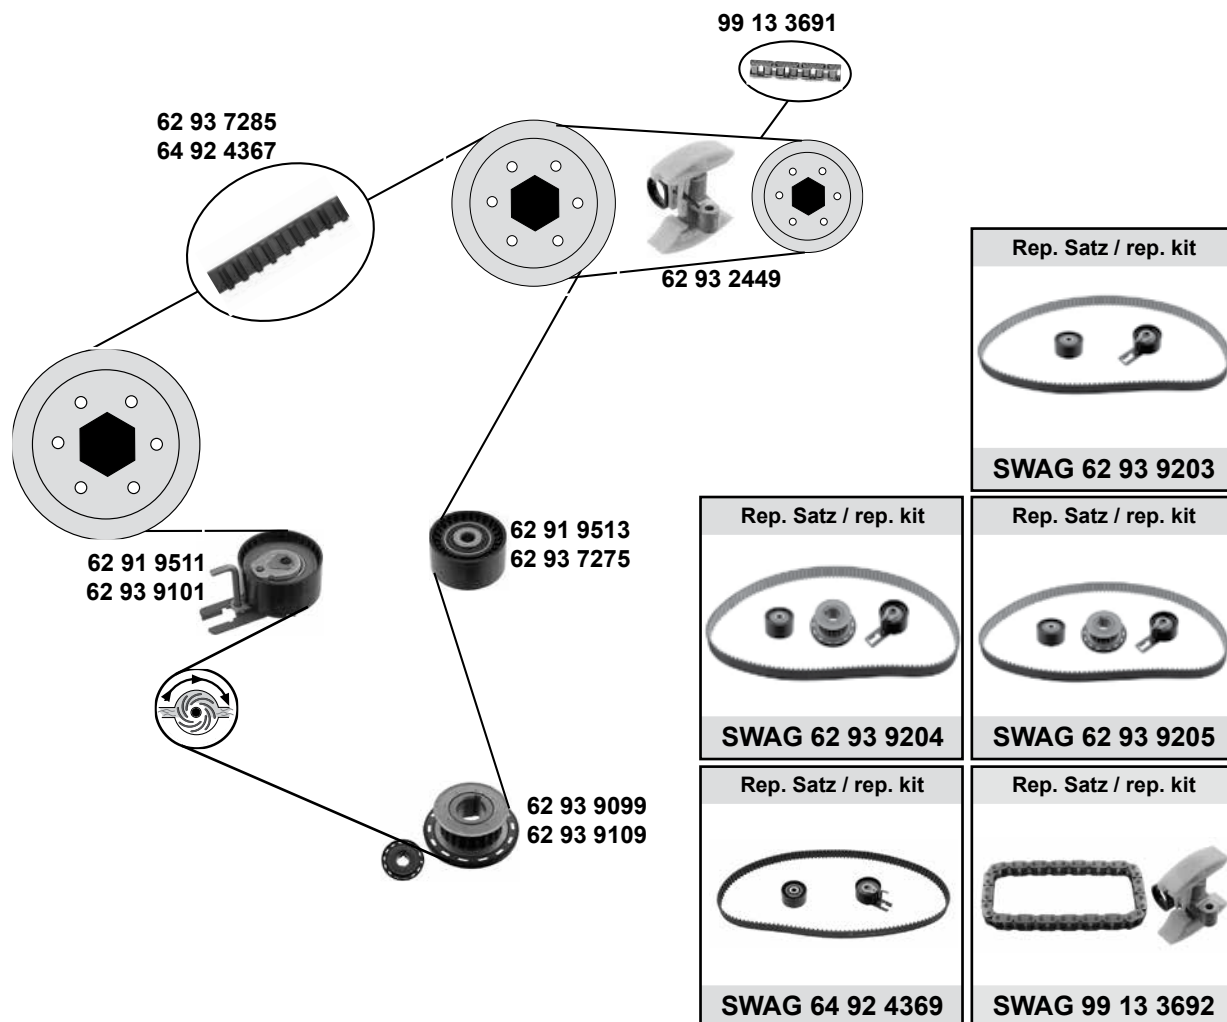

PEUGEOT 307

(00→08)

2,0 HDi (DW10BTED4)

- (1) 307 06.01 → 04.05
- (2) 307 Restyling 05.05→08.07

SWAG GERMANY	Ref. - No.			
50 92 4197	0816.G3	Zahnriemen / timing belt		Z 116 B25
62 92 6027	0829.A4	Spannrolle / tension roller		ØA 60 B29
62 92 6816	0830.51	Umlenkrolle / deflection pulley	(1) (2)	ØA 60 ØI 10 B30
62 92 6818	0831.T5	Rep. Satz Zahnriemen / rep. kit timing belt	(1) (2)	Z 116 B25
62 93 7211	0849.22	Kettenspanner / chain tensioner	(1) (2)	
62 93 7230	0849.23	Rep. Satz Steuerkette / rep. kit timing chain	(1) (2)	
62 93 7266	5751.A7	Riemenspanner / belt tensioner	(1) (2)	ØA 70 B25
99 13 3691	0816.F6	Steuerkette / timing chain	endlos / endless	E 40