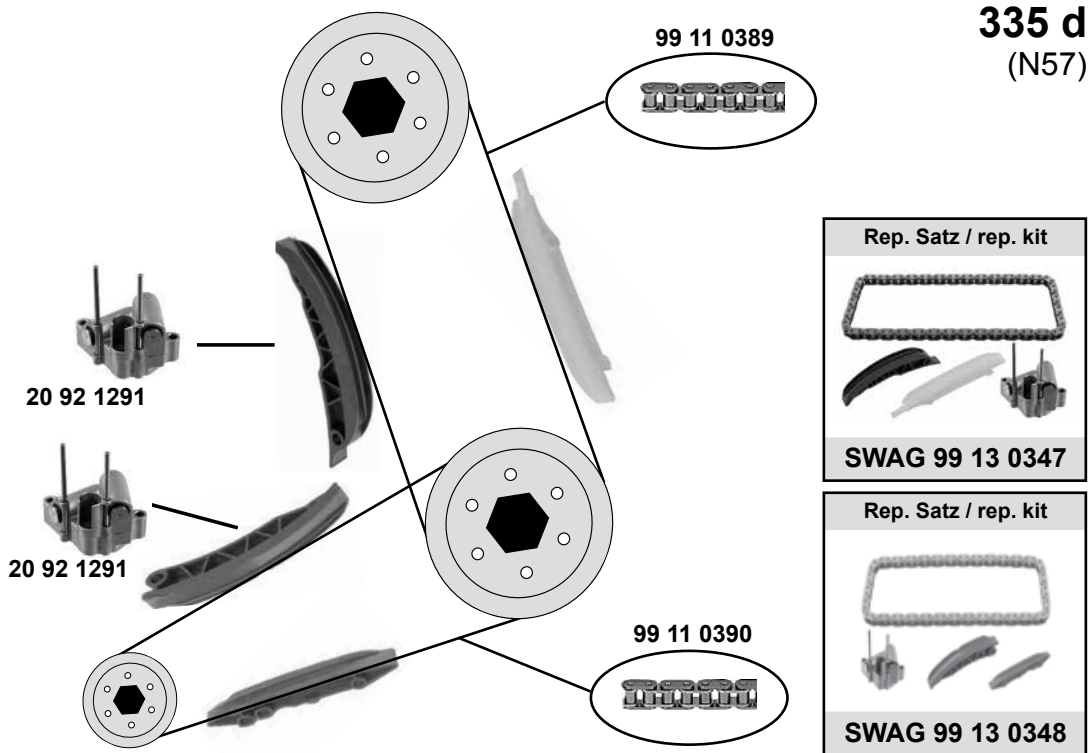

BMW 3 'er (E92 LCI) (10→13)

**335 d
(N57)**

Ref. - No.

20 92 1291	13 52 7 787 299	Kettenspanner / chain tensioner	
20 92 7372	11 28 7 807 021	Spannrolle / tension roller	AØ70 B26
20 92 7373	11 28 7 786 880	Riemenspanner / belt tensioner	
20 93 1236	11 28 7 790 448	Umlenkrolle / deflection pulley	AØ70 B26
99 11 0389	11 31 8 506 869	Steuerkette / timing chain	74 E
99 11 0390	13 52 8 506 969	Steuerkette / timing chain	67 E
99 13 0347	11 31 8 506 869 S1	Rep. Satz Steuerkette / rep. kit timing chain	74 E
99 13 0348	13 52 8 506 969 S1	Rep. Satz Steuerkette / rep. kit timing chain	66 E