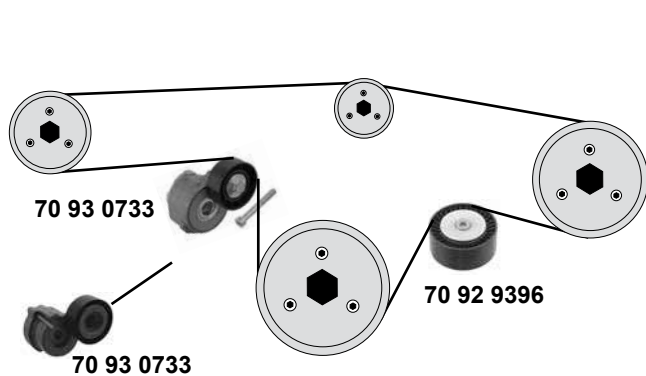

AC

(1) →(ch.) 71111927 / 4899999

Ref. - No.

40 94 0898	1340 258	Riemenspanner / belt tensioner	(ch.) 71111928, 78... →	ØA 65 B26
70 03 0029	0636 685	Spannrolle / tension roller		ØA 64 B40
70 92 3654	5636 743	Umlenkrolle / deflection pulley		ØA 65 B30
70 92 3655	6606 028 SK	Rep. Satz Zahnriemen / rep. kit timing belt	(mot.) DT/DTL	Z190 B24
70 92 8305	1606 434 SK	Rep. Satz Zahnriemen / rep. kit timing belt	(mot.) Z1,9DTH	Z 199 B24
70 92 8306	5636 344	Zahnriemen / timing belt	(mot.) DTH	Z 199 B24
70 92 9396	6340 572	Umlenkrolle / deflection pulley	→ (ch.) 71111927	ØA 70 B26
70 93 0733	6340 557	Riemenspanner / belt tensioner	(1)	ØA 65
70 93 1089	6340 556	Spannrolle / tension roller		ØA 65 B26
74 02 0005	5636 463	Zahnriemen / timing belt	(mot.) DT/DTL	Z 190 B24