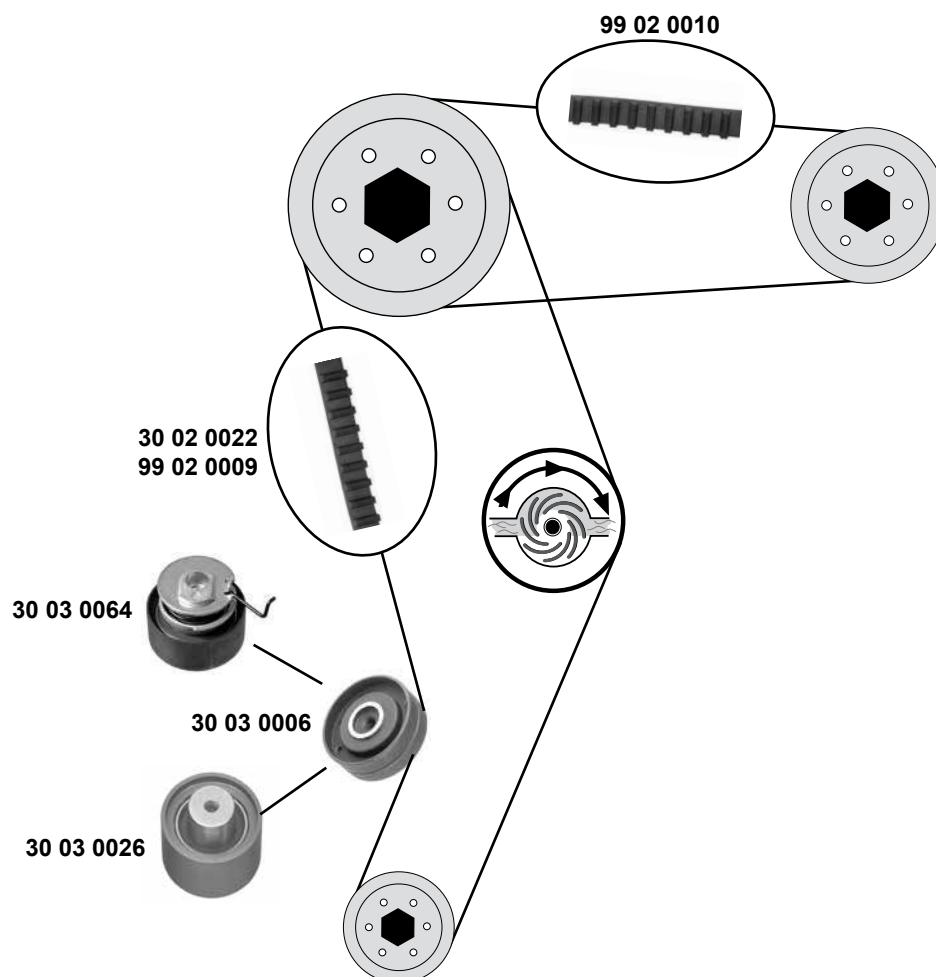

30 02 0022	9135933	Zahnriemen / timing belt	Modell: 94 →	Z120 B25,4
30 03 0006	1257120	Umlenkrolle / deflection pulley	Modell: → 93	Ø A75 B34
30 03 0026	9135946	Umlenkrolle / deflection pulley	Modell: 94 →	Ø A64 B64
30 03 0064	9135937	Umlenkrolle / deflection pulley	Modell: 93 →	Ø A65 B27
99 02 0009	3507227	Zahnriemen / timing belt	Modell: → 93	Z119 B25,4
99 02 0010	1257237	Zahnriemen / timing belt		Z 75 B20