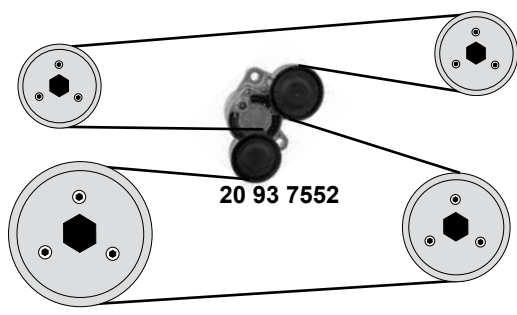

AC

	Ref. - No.			
20 92 8717	13 52 7 797 904	Kettenspanner / chain tensioner	(mot.) N57/N/Z	
20 92 8718	11 31 7 797 901	Kettenspanner / chain tensioner		
20 92 8720	11 31 8 510 014	Steuerkette / timing chain		86 E
99 13 0349	11 31 8 510 014 S1	Rep. Satz Steuerkette / rep. kit timing chain		86 E
99 13 6075	11 31 8 506 654	Steuerkette simplex / timing chain simplex	(mot.) N57/N/Z	72 E
99 13 6076	11 31 8 506 654 S1	Rep. Satz Steuerkette / rep. kit timing chain	(mot.) N57/N/Z	
20 93 7552	11 28 7 810 807	Riemenspanner / belt tensioner	(ex.) Dynamic Drive	ØA 65/60 B26