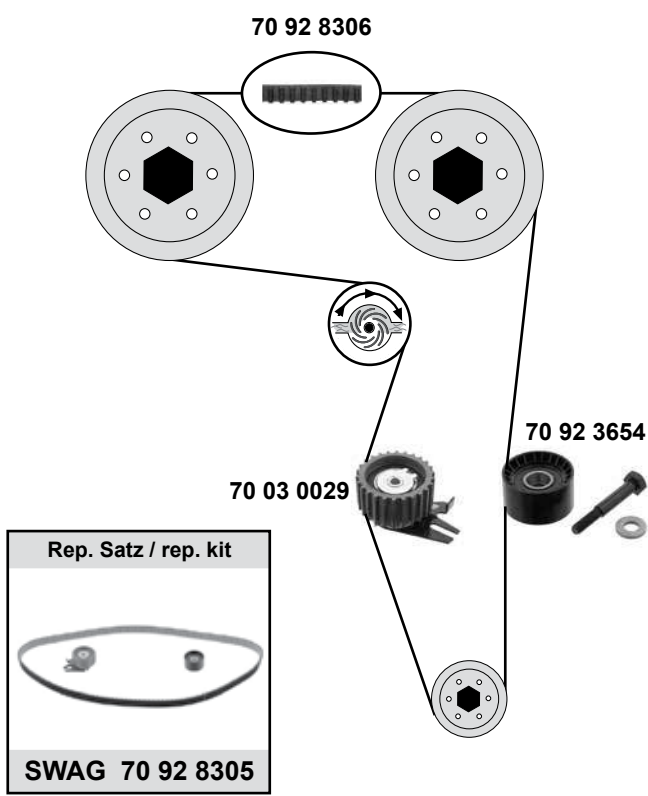

(1) (mot.) 1,9 D 88kW / 2,0 D
(3) (mot.) 1,9 D / (mot.) 2,0 D AC

(2) (mot.) 2,0 D Multijet

(4) (mot.) 1,9 / 2,0 D Multijet

Ref. - No.

70 03 0029	55238027	Spannrolle / tension roller	(1) (2) →11	ØA 64 Z26
70 92 3654	71771498	Umlenkrolle / deflection pulley	(4)	ØA 53 B29
70 92 8305	55183528 S1	Rep. Satz Zahnriemen / rep. kit timing belt	(2)	
70 92 8306	55183528	Zahnriemen / timing belt	(2) →11	Z 199 B24
70 92 9396	51758383	Umlenkrolle / deflection pulley	(3) →11	ØA 70 B26
70 93 1089	51758384	Umlenkrolle / deflection pulley		ØA 65 B26