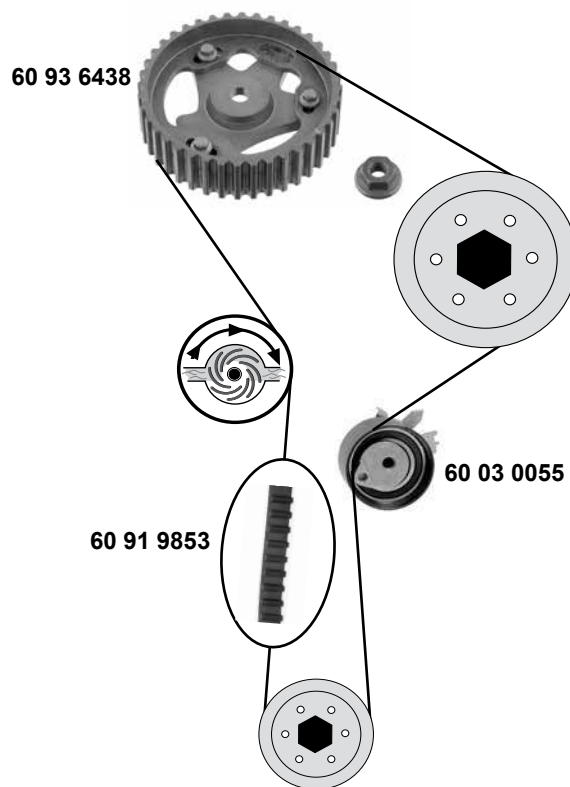

1,5 D
(K9K)

Duster
(10→)
1,5 D
(K9K)