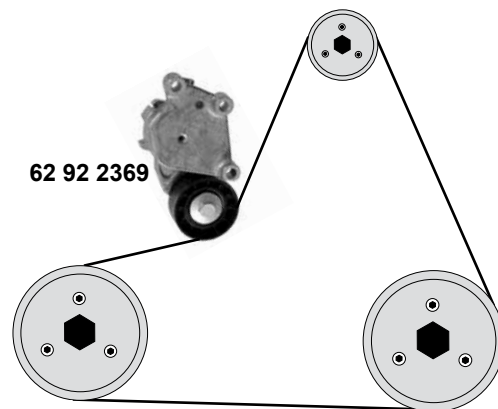

1,6 TDCi

1,8 TDCi

Ref. - No.

50 91 8976	1 113 180	Zahnriemen / timing belt		Z 91 B20
50 92 1972	1 215 978	Spannrolle / tension roller		ØA74 ØI 24
62 92 2369	1 690 293	Riemenspanner / belt tensioner	02/11 →	ØA73 B22
50 92 6117	1 201 255	Rep. Satz Zahnriemen / rep. kit timing belt		Z 91 B20
50 93 0797	1 149 503	Umlenkrolle / deflection pulley		ØA 76,5 B30
62 93 7275	1 725 441	Umlenkrolle / deflection pulley	01/11 →	ØA 61 H 30
62 93 7285	1 738 632	Zahnriemen / timing belt	01/11 →	Z 141 B25,4
62 93 9101	1 739 145	Spannrolle / tension roller	01/11 →	ØA 60 Ø I 29
62 93 9203	1 787 857	Rep. Satz Zahnriemen / rep. kit timing belt	01/11 →	Z 141 B25,4