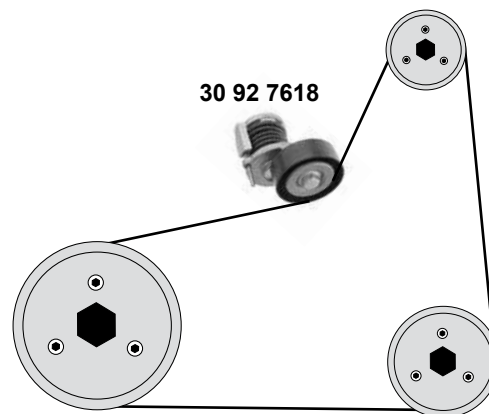

(ch.) → 6Y-2- 407 000
(ch.) → 6Y-2X032 050

1,9 TDI (PD)
(ATD / ASZ)