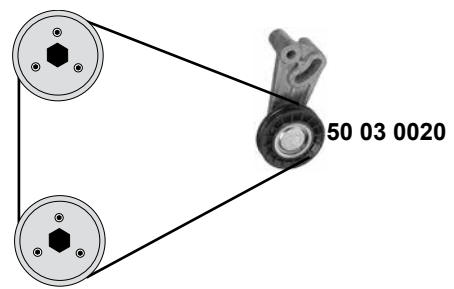

1,8 D / TD

SWAG	Ref. - No.			
50 02 0009	7 174 114	Zahnriemen / timing belt		Z 116 B20
50 02 0010	1 657 013	Zahnriemen / timing belt		Z 85 B23
50 02 0025	7 174 114 S2	Rep. Satz Zahnriemen / rep. kit timing belt		Z 116 B20
50 02 0026	1 657 013 S1	Rep. Satz Zahnriemen / rep. kit timing belt		Z 85 B23
50 02 0031	7 174 114 S1	Rep. Satz Zahnriemen / rep. kit timing belt		Z 116 B20
50 03 0004	1 113 169	Umlenkrolle / deflection pulley		ØA56,2 B26,7
50 03 0007	7 330 712	Spannrolle / tension roller		ØA52 B29,8
50 03 0017	6 177 883	Spannrolle / tension roller		ØA58 B26
50 03 0019	6 616 951	Spannrolle / tension roller		76 x 16 x 75,5
50 03 0020	6 616 952	Spannrolle / tension roller		76 x 16 x 41,4
50 03 0012	1 005 822	Spannrolle / tension roller		ØA67