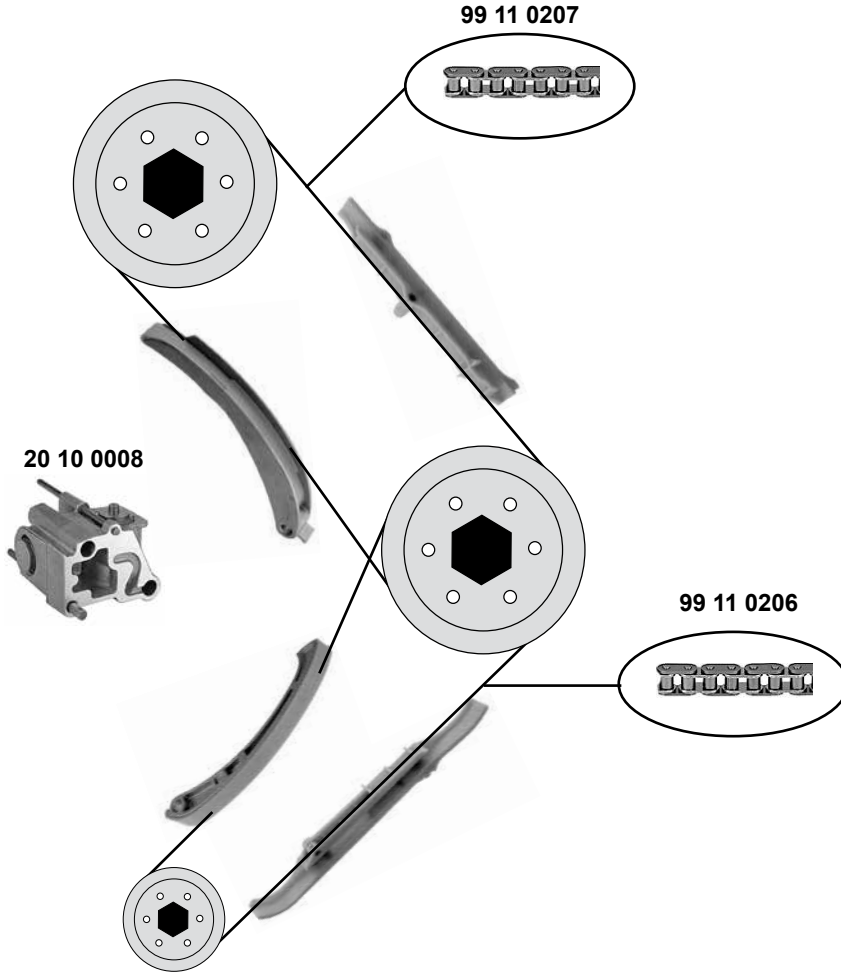

525 td/tds (M51)