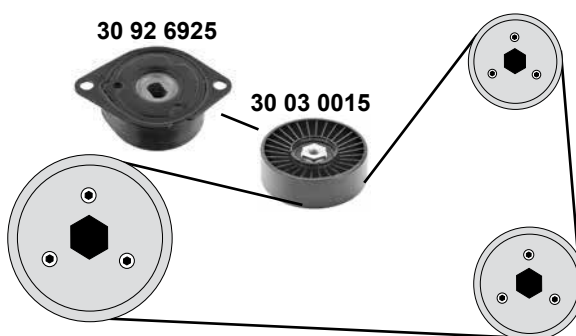

Rep. Satz / rep. kit

SWAG 99 02 0069