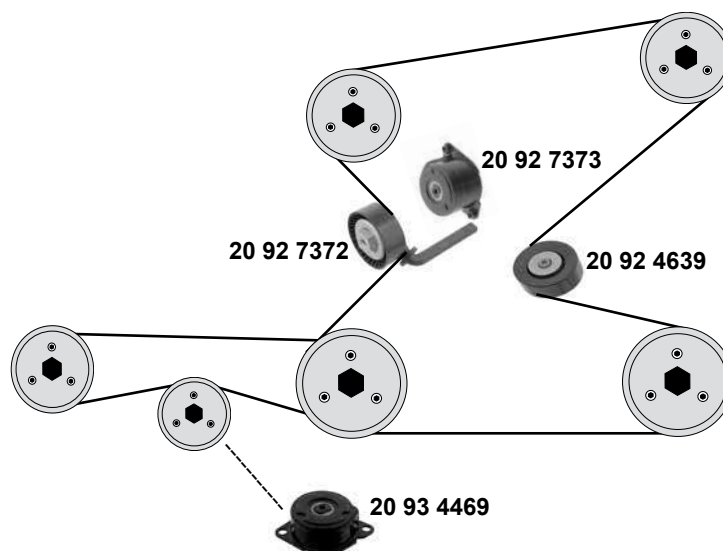

2,0 d / 3,0 d
 (M47N2 / M57N)

Rep. Satz / rep. kit

SWAG 99 13 0347

Rep. Satz / rep. kit

SWAG 99 13 0348

(1) (mot.) M57N AC /→ 06

Ref. - No.

20 92 1291	13 52 7 787 299	Kettenspanner / chain tensioner		
20 92 4639	11 28 7 799 464	Umlenkrolle / deflection pulley		AØ70 B27
20 92 7372	11 28 7 807 021	Spannrolle / tension roller	(mot.) M47N2	AØ70 B26
20 92 7373	11 28 7 786 880	Riemenspanner / belt tensioner		
20 93 4469	64 55 7 786 711	Riemenspanner / belt tensioner	(1)	
99 11 0389	11 31 8 506 869	Steuerkette / timing chain		74 E
99 11 0390	13 52 8 506 969	Steuerkette / timing chain		67 E
99 13 0347	11 31 8 506 869 S1	Rep. Satz Steuerkette / rep. kit timing chain		74 E
99 13 0348	13 52 8 506 969 S1	Rep. Satz Steuerkette / rep. kit timing chain		66 E