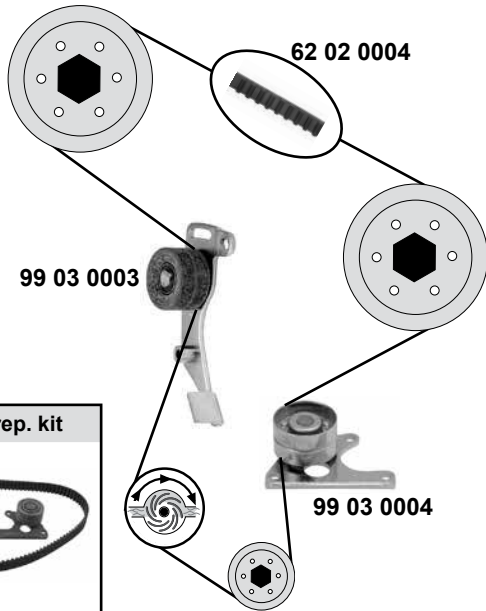

1,8 D / 1,9 D

(XUD7 / XUD7T / XUD9 / XU9TE)

Modell: → 01/94