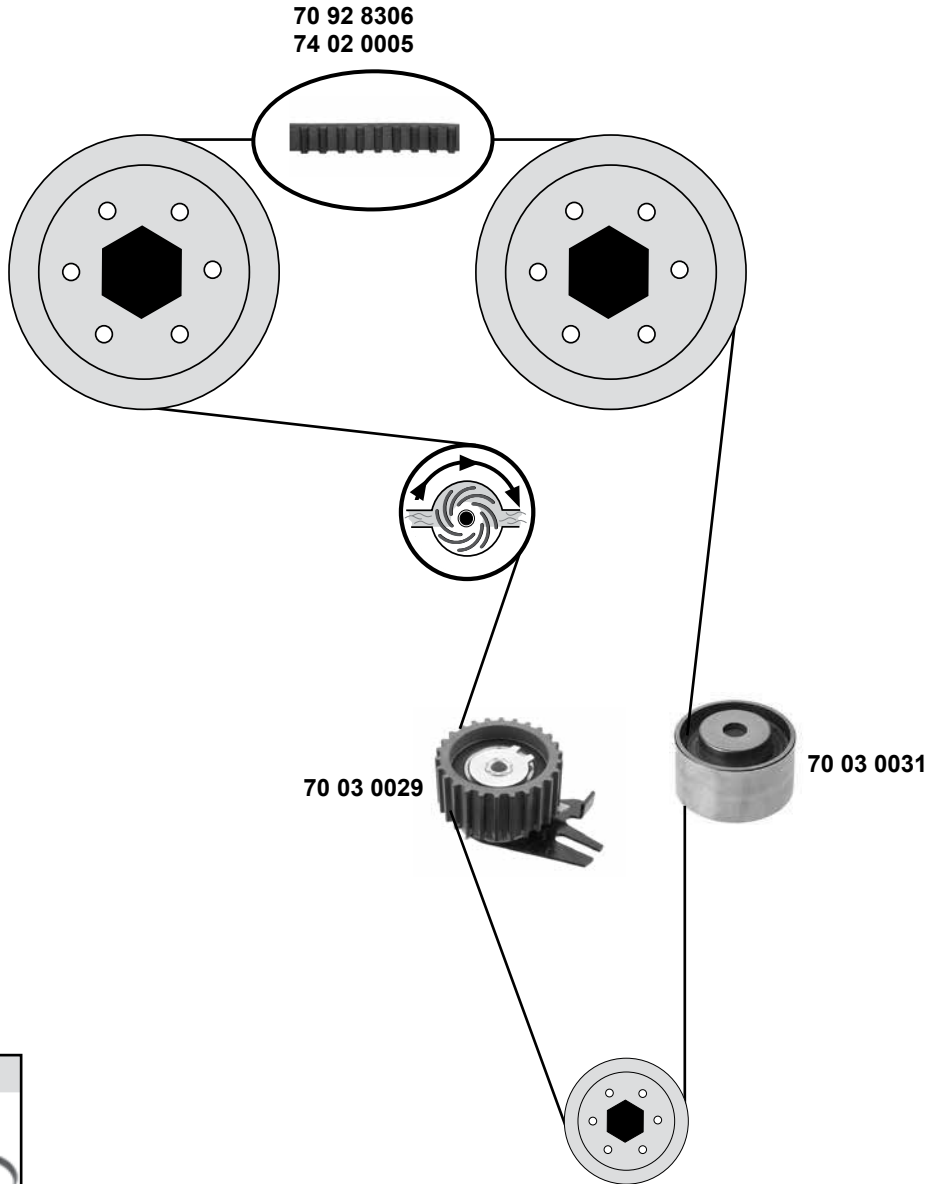

2,4 D (103kW / 110kW / 129kW /132kW)

- (1) (mot.) 2,4 JTD 132kW
- (2) (mot.) 2.4 D 103kW, 110kW, 129kW,132kW
- (3) (mot.) 2.4 D 103kW, 110kW

SWAG GERMANY	Ref. - No.			
70 03 0029	55238027	Spannrolle / tension roller	(1)	ØA 65 Z26
70 03 0031	71736493	Umlenkrolle / deflection pulley	(2)	ØA 53 B29
70 92 8306	55183528	Zahnriemen / timing belt	2.4 JTD 132kW	Z199 B24
70 92 8321	55183528 S2	Rep. Satz Zahnriemen / rep. kit timing belt	(mot.) 2.4 132kW	
74 02 0005	71731639	Zahnriemen / timing belt	(3)	Z190 B24