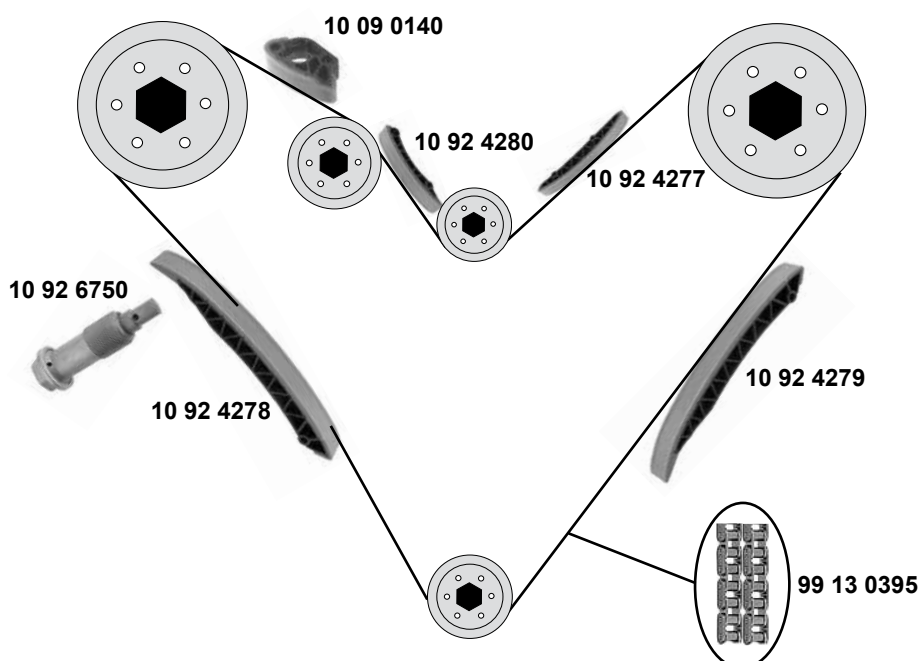

ML 280 / 320 / GL 320 CDI
(OM 642.820,940)

ML 400 CDI
(OM 628.)

(1) (mot.) 628.960/961/962/963

(2) 220 A Generator Bosch

(3) 180 A Generator Valeo

Ref. - No.

SWAG	Ref. - No.			
10 03 0047	642 200 10 70	Umlenkrolle / deflection pulley		
10 09 0140	611 052 03 16	Gleitschiene / sliding rail	(mot.) 963	
10 92 4277	628 052 01 16	Gleitschiene oben links / sliding rail upper left	(1)	
10 92 4278	628 052 00 16	Gleitschiene unten rechts / sliding rail lower right	(1)	
10 92 4279	628 052 03 16	Gleitschiene unten links / sliding rail lower left	(1)	
10 92 4280	628 052 05 16	Gleitschiene oben rechts / sliding rail upper right	(1)	
10 92 6750	642 050 03 11	Kettenspanner / chain tensioner	(mot.) 963	
10 92 7527	642 200 13 70	Riemenspanner / belt tensioner		
10 92 7839	642 150 07 60	Generatorfreilauf / alternator overrun pulley	(3)	
10 92 7840	629 150 00 60	Generatorfreilauf / alternator overrun pulley	(2)	
99 13 0319	642 050 03 11 S1	Rep. Satz Steuerkette / rep. kit timing chain	(mot.) 963	
99 13 0395	642 050 03 11 S1	Steuerkette / timing chain	(mot.) 963