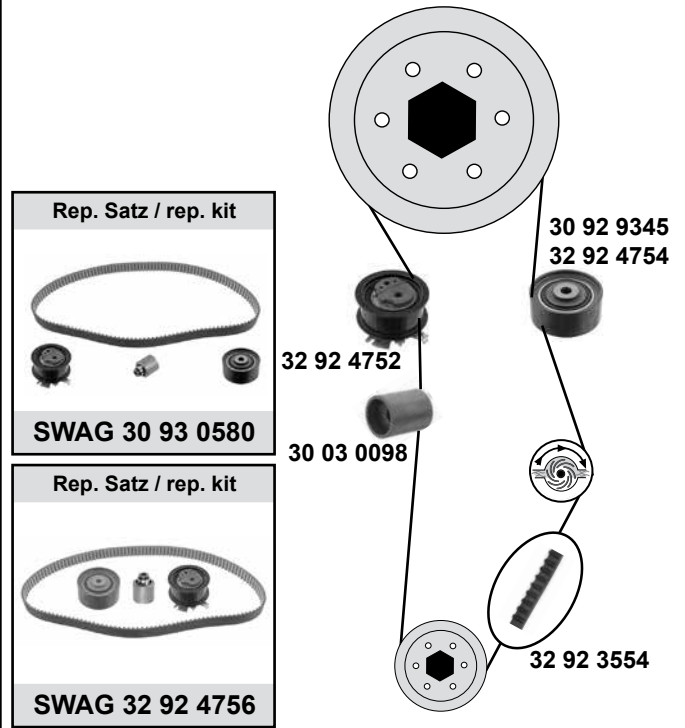

2,0 TDI (AZV / BKD / BMN)