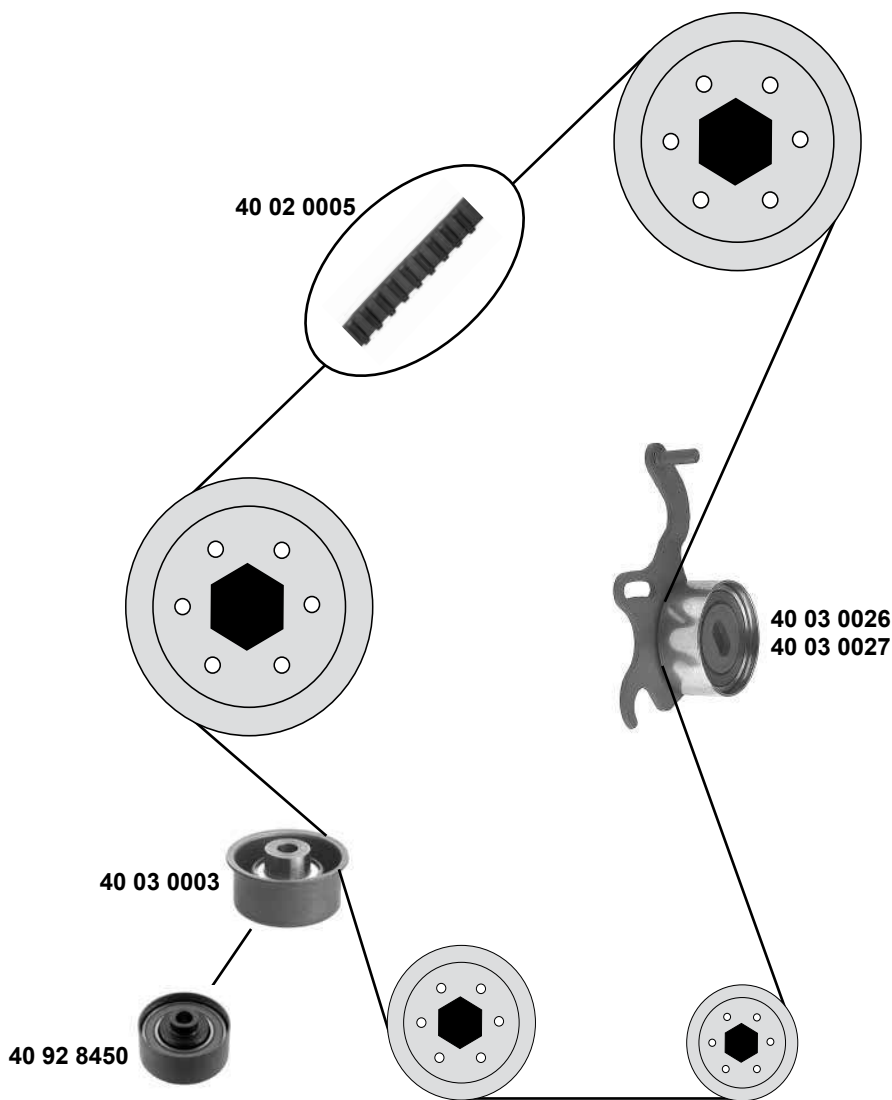

- (1) (ch.) → R 2599999, → R 9999999, → R 6999999, R → 8999999
- (2) (ch.) S 2500001→, S 5000001→, S 6000001→, SP 000001→

Ref. - No.

Ref. - No.	Description	Quantity	Part No.
40 02 0005	Zahnriemen / timing belt		Z 136 B25,4
40 03 0003	Umlenkrolle / deflection pulley	(1)	ØA 65 ØI 12 B31
40 03 0026	Spannrolle / tension roller	(1)	ØA 65 B28,5
40 03 0027	Spannrolle / tension roller	(2)	ØA 65 B28
40 92 6084	Rep. Satz Zahnriemen / rep. kit timing belt	(2)	
40 92 8450	Umlenkrolle / deflection pulley	(2)	ØA 65 ØI 12 B31