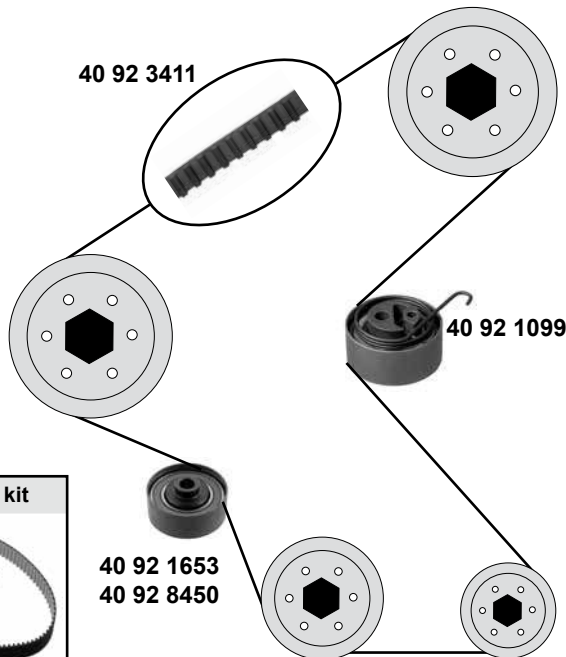

1,7 DTH

(Z 1,7 DTH)

(1) Y 1,7 DTL / Y 1,7 DT (mot.)→328704

(2) Z 1,7 DTL alle/all / Y 1,7 DTL (mot.) 328705→

Ref. - No.

40 03 0027	97112438	Spannrolle / tension roller
40 92 1099	97249944	Spannrolle / tension roller
40 92 1653	97309495	Umlenkrolle / deflection pulley
40 92 3411	97212727	Zahnriemen / timing belt
40 92 3413	93188136 SK	Rep. Satz Zahnriemen / rep. kit timing belt
40 92 3415	93188137 SK	Rep. Satz Zahnriemen / rep. kit timing belt
40 92 6937	98012238	Umlenkrolle / deflection pulley
40 92 7729	97184929	Riemenspanner / belt tensioner
40 92 8450	97376296	Umlenkrolle / deflection pulley
40 93 1973	98005564	Riemenspanner / belt tensioner

(1)	ØA 65 B34 / 28
(2)	ØA 65 B28,5
	Z131 B25
(1)	Z131 B25
(2)	Z131 B25
AC	ØA 76 B26
	ØA 70 B26
(mot.) 1548039→	ØA 65 B28,5
	ØA 70 B26