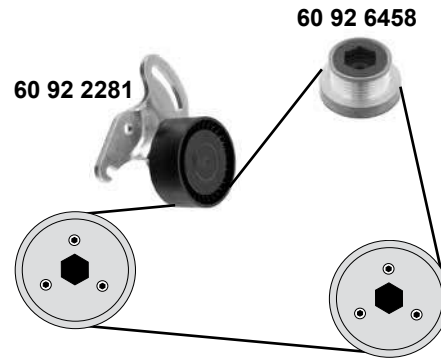

1,5 D (K9K)

(ex.) AC

60 92 2281

60 92 6458