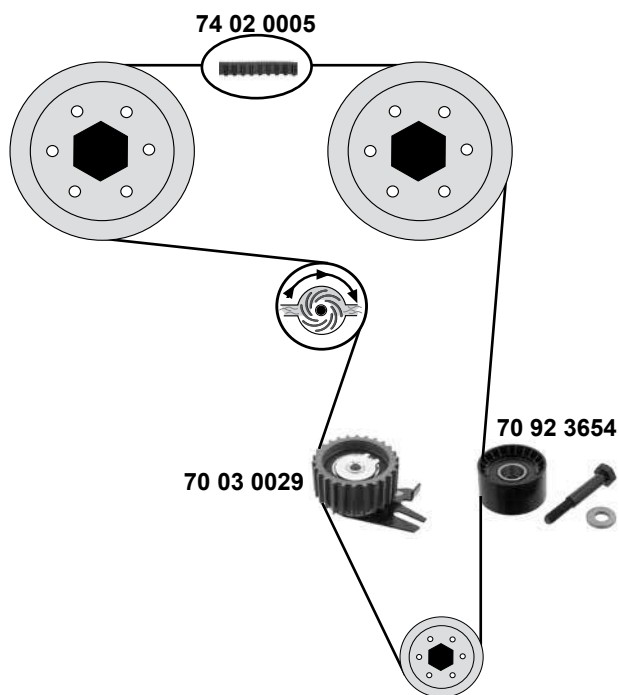

120 E
ØA 65 H 25,5
ØA 59 ØI17 B38,1

FIAT Grande Punto (199)

(05→12)

1,6 D / 1,9 D

(1) für Generator / for Alternator: 4654 4329 / 4655 4408

(2) →09 (mot.) 1,6 / 1,9 D Multijet

Ref. - No.

Ref. - No.	Description	Notes	Dimensions
70 03 0029	Spannrolle / tension roller	→09 (mot.) 1,6 D	ØA 64 B40 Z 26
70 14 0001	Riemenscheibe / belt pulley	(1) (mot.) 1,9	Ø A61
70 92 3654	Umlenkrolle / deflection pulley	(2)	ØA 53 B29
70 92 3655	Rep. Satz Zahnriemen / rep. kit timing belt	(mot.) 1,9	Z 190
70 92 7247	Umlenkrolle / deflection pulley	(mot.) 1,9	ØA 80 H 25
70 92 9396	Umlenkrolle / deflection pulley	(mot.) 1,9 / →09	ØA 70 B26
70 93 0733	Spannrolle / tension roller	(mot.) 1,9 AC	ØA 65
70 93 1089	Umlenkrolle / deflection pulley	(mot.) 1,9 / (ex.) AC	ØA 65 B26
74 02 0005	Zahnriemen / timing belt	(mot.) 1,9	Z190 B24