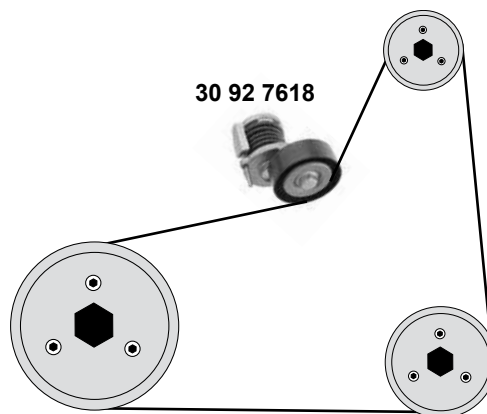

AUDI Q3 (8U) (12→)

2,0 TDI (CFFA / CFFB / CFGC / CFGD / CLLB)

Ref. - No.

30 03 0016 03L 109 244 D
30 92 7618 038 903 315 AH

Umlenkrolle / deflection pulley
Riemenspanner / belt tensioner

ØA 28 ØI 8 B29
ØA 70 B24

AUDI
Q5 (8R)
(08→)

2,0 TDI
(CAHA / CAHB / CAGA / CAGB)

2,0 TDI
(CJCB / CJCA / CGLA / CGLB / CMGA)

2,0 TDI
(CGLA / CGLB / CJCA / CJCB / CMGA)

Ref. - No.

30 03 0016	03L 109 244 d	Umlenkrolle / deflection pulley	ØA 28 ØI 8 B29
30 03 0094	03L 109 244 C	Umlenkrolle / deflection pulley	ØA 28 ØI 8 B34
30 03 0098	038 109 244 J	Umlenkrolle / deflection pulley	ØA 40 ØI 37 B35
32 92 4754	038 109 244 J	Umlenkrolle / deflection pulley	ØA 80 ØI 10 B34
30 92 7618	038 903 315 AH	Riemenspanner / belt tensioner	ØA 70 B24
30 93 0215	03L 109 243 E	Spannrolle / tension roller	ØA 68,5 B35
30 93 4126	03L 109 119 C	Zahnriemen / timing belt	Z 160 B25
30 93 4127	03L 109 119 F	Zahnriemen / timing belt	Z 160 B30
30 93 4128	03L 198 119	Rep. Satz Zahnriemen / rep. kit timing belt	Z 160 B 30
30 93 4783	03L 109 244 J	Umlenkrolle / deflection pulley	