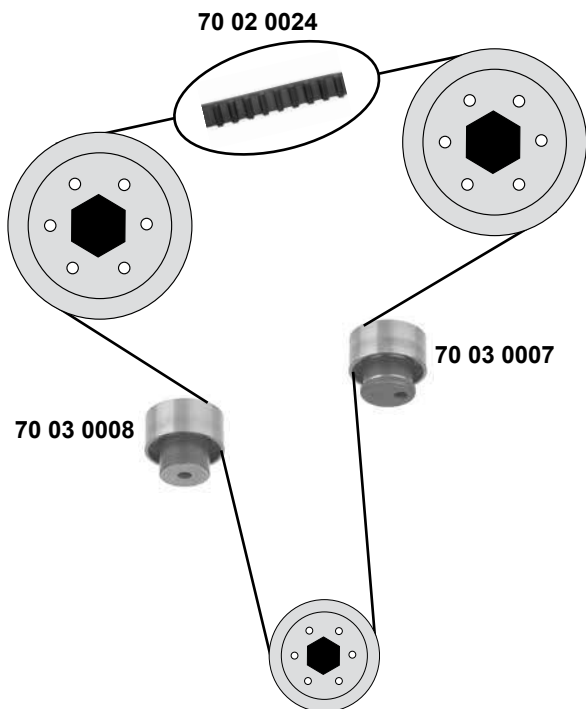

1,7 D

Punto II (188)
(99→10)

1,3 D