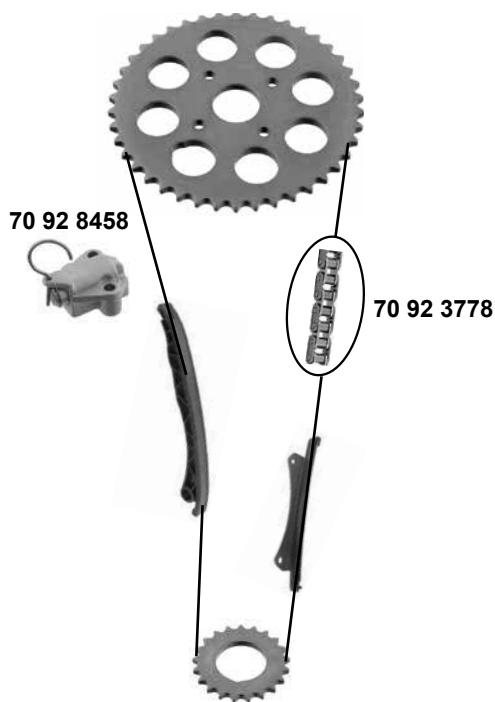

(1) für Generator / for Alternator: 75A / 90A / 105A

Ref. - No.

70 92 3778	46439454	Steuerkette / timing chain	(1)	120 E
70 92 7480	51821652	Spannrolle / tension roller		ØA 65 H 25,5
70 92 8458	55197785	Kettenspanner / chain tensioner		
70 93 0029	55197785	Riemenscheibe / belt pulley		ØA 59 ØI17 B38,1
99 13 1622	55221385 S1	Rep. Satz Steuerkette / rep. kit timing chain		120 E