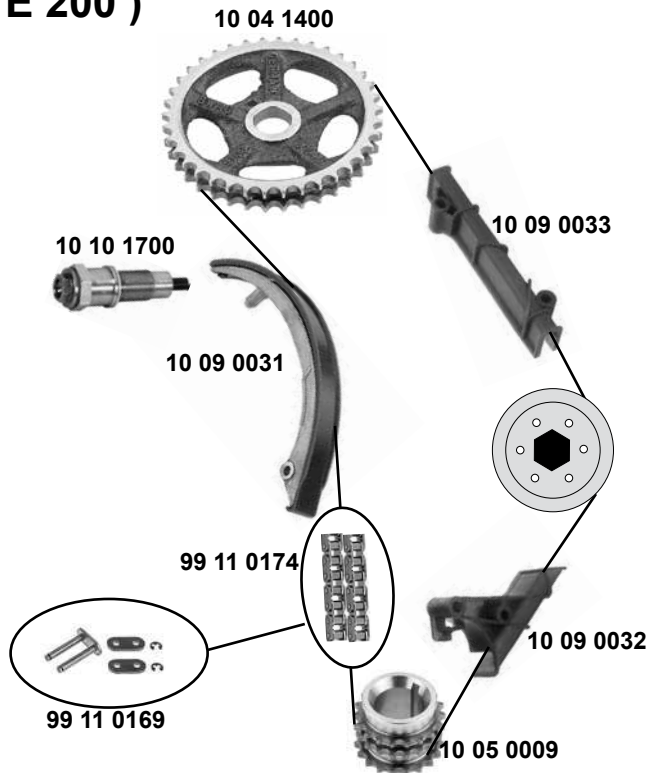

200 D / 200 TD (E 200)
(OM 601.912)