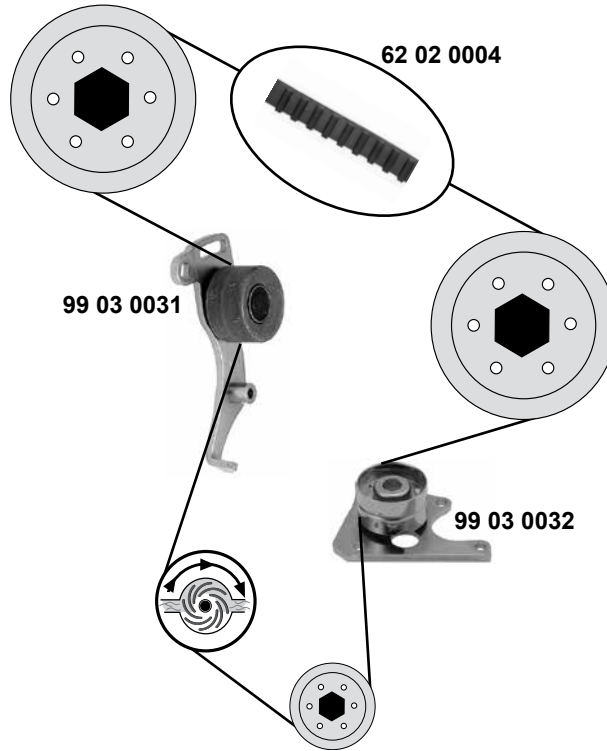

1,9 D
(XUD9TE)