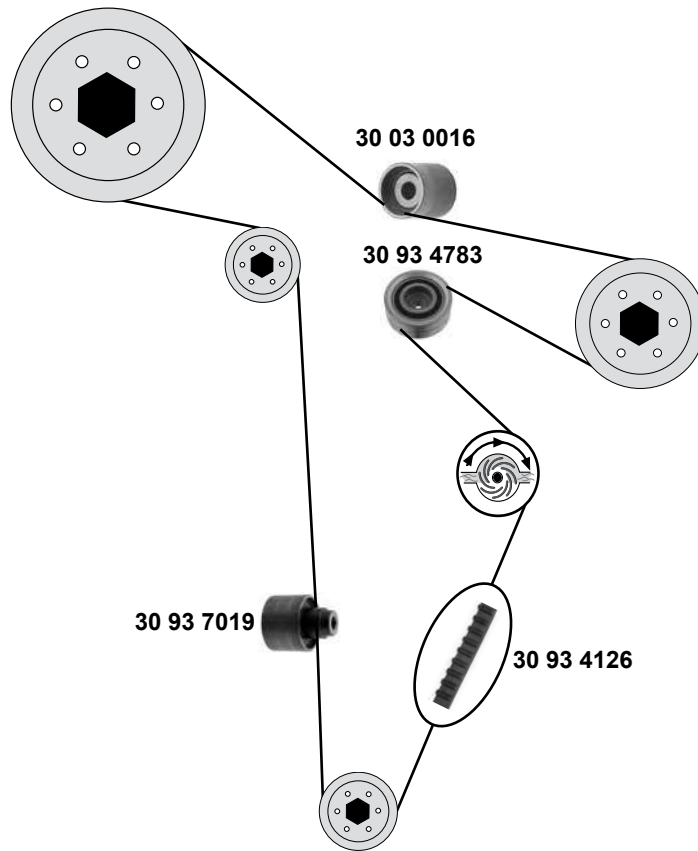

1,2 / 1,6 TDI

(CFWA/CAYA/CAYB/CAYC/CLNA)

Ref. - No.

30 03 0016	03L 109 244 D
30 92 7618	038 903 315 AH
30 93 4126	03L 109 119 C
30 93 4783	03L 109 244
30 93 7019	03L 109 244 G

Umlenkrolle / deflection pulley
Riemenspanner / belt tensioner
Zahnriemen / timing belt
Umlenkrolle / deflection pulley
Umlenkrolle / deflection pulley

10 →

ØA 28 B29
ØA 70 B24
Z 160