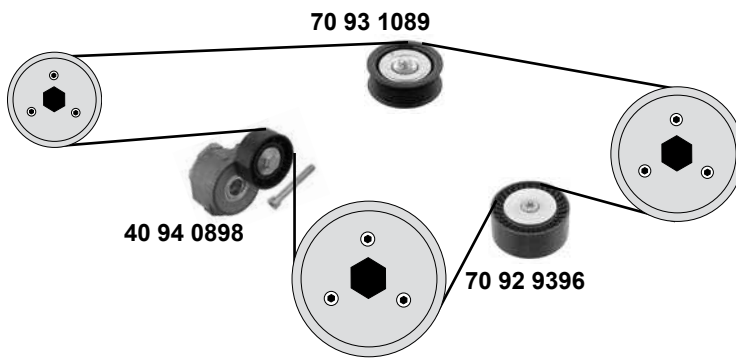

SWAG GERMANY	Ref. - No.			
40 94 0898	55 561 330	Riemenspanner / belt tensioner	(ch.) 71145526→	ØA 65 B 26
70 03 0029	55 566 028	Spannrolle / tension roller		ØA 64,5 Z 26
70 92 3654	93 178 807	Umlenkrolle / deflection pulley		ØA 53 B31
70 92 3655	93 185 336 S1	Rep. Satz Zahnriemen / rep. kit timing belt	(mot.) Z 1,9 DT	Z 190 B24
70 92 8305	93 178 812 S1	Rep. Satz Zahnriemen / rep. kit timing belt	(mot.) Z 1,9 DTH/DTR	Z 199 B24
70 92 8306	93 178 812	Zahnriemen / timing belt		Z 199 B24
70 92 9396	55 562 251	Umlenkrolle / deflection pulley		ØA 70 B 26
70 93 1089	55 190 812	Spannrolle / tension roller	(ex.) (mot.) Z 1,9 DTL	ØA 65 B26
74 02 0005	93 185 336	Zahnriemen / timing belt	Z 1,9 DT	Z 190 B 24