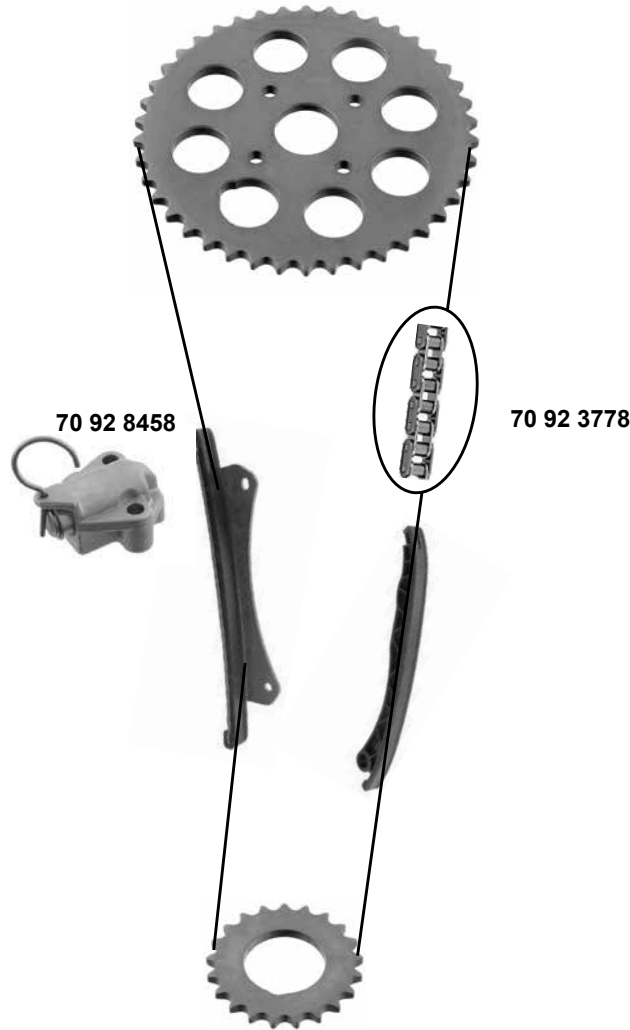

1,3 CDTI
(A 1,3 DTE)