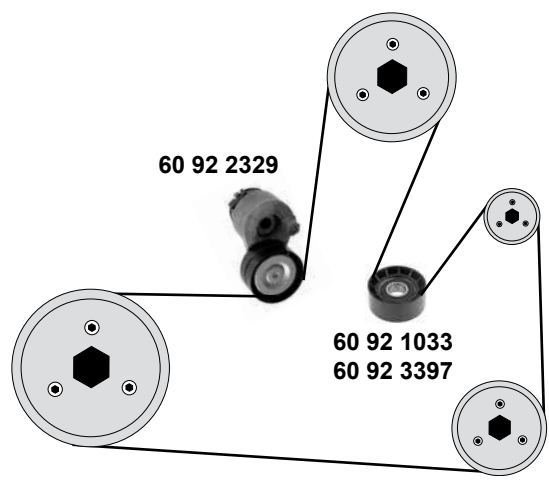

AC

SWAG GERMANY	Ref. - No.			
60 91 9940	4401 416	Spannrolle / tension roller	(mot.) F9Q-770	ØA65,4 B32
60 92 1033	4410 595	Umlenkrolle / deflection pulley	→ (ch.) C029793	Z 132 B26
60 92 1910	4430 892	Zahnriemen / timing belt		ØA60 B30,8
60 92 2055	4408 922	Spannrolle / tension roller		Z 132 B26
60 92 2056	4430 891	Rep. Satz Zahnriemen / rep. kit timing belt		ØA 65 B30
60 92 2329	4411 707	Riemenspanner / belt tensioner		17x60x31
60 92 3397	4413 791	Umlenkrolle / deflection pulley	(ch.) C029794 →	ØA 65
60 93 2581	4401 567	Riemenspanner / belt tensioner