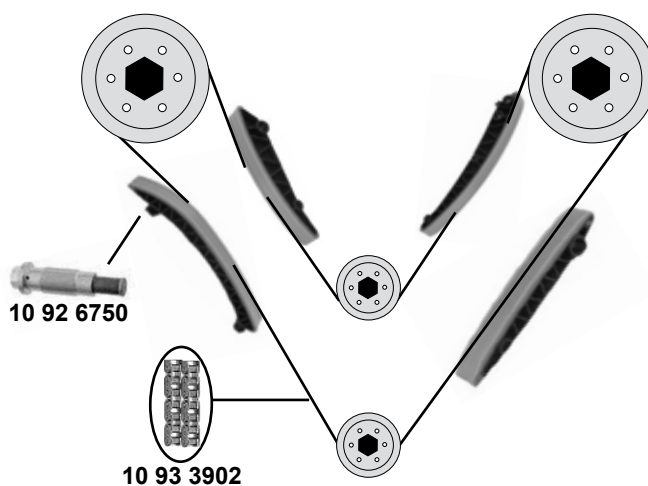

Ref. - No.

10 03 0047	642 200 10 70	Umlenkrolle / deflection pulley
10 92 4273	629 050 01 16	Gleitschiene / sliding rail
10 92 4274	629 050 02 16	Gleitschiene / sliding rail
10 92 4275	629 050 03 16	Gleitschiene / sliding rail
10 92 4276	629 050 04 16	Gleitschiene / sliding rail
10 92 6750	642 050 03 11	Kettenspanner / chain tensioner
10 92 7527	642 200 13 70	Riemenspanner / belt tensioner
10 93 0279	642 050 09 16	Gleitschienensatz / timing-chain guides kit
10 93 3902	000 993 63 76 S1	Steuerkette / timing chain
99 13 0320	642 050 03 11 S2	Rep. Satz Steuerkette / rep. kit timing chain
99 13 0321	642 050 03 11 S3	Rep. Satz Steuerkette / rep. kit timing chain
99 13 0498	000 993 30 76	Steuerkette / timing chain

ØA 54 B30

190 E