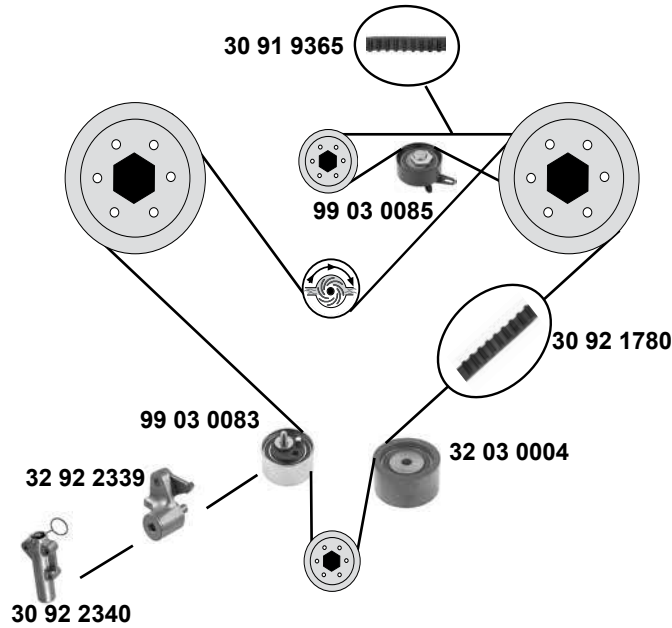

2,5 TD

(BCZ / BDG)

Ref. - No.

30 03 0098	038 109 244 J	Umlenkrolle / deflection pulley	ØA 40 ØI 37 B35
30 91 9365	059 130 113 A	Zahnriemen / timing belt	Z 87 B24
30 92 1780	059 109 119 B	Zahnriemen / timing belt	Z 207 B30
30 92 2340	059 109 487 C	Riemenspanner / belt tensioner	
30 92 7302	059 109 119 B S4	Rep. Satz Zahnriemen / rep. kit timing belt	Z 207 B30
30 92 7618	038 903 315 AH	Riemenspanner / belt tensioner	ØA 70 B24
30 92 9345	03G 109 244 A	Umlenkrolle / deflection pulley	ØA 80 ØI 12 B34,3
30 93 0621	03G 145 276	Umlenkrolle / deflection pulley	ØA 70 ØI 8 B27
32 03 0004	059 109 244 B	Umlenkrolle / deflection pulley	ØA 70 B34
32 92 2339	059 109 487 C	Riemenspanner / belt tensioner	
32 92 3554	03G 109 119	Zahnriemen / timing belt	Z 141 B30
32 92 4752	03G 109 243	Spannrolle / tension roller	ØA 68 ØI 8 B36
32 92 4756	03G 198 119	Rep. Satz Zahnriemen / rep. kit timing belt	Z 141 B 30
32 92 6123	059 109 119 B S1	Rep. Satz Zahnriemen / rep. kit timing belt	Z 207
32 92 6124	059 109 479 B	Rep. Satz Zahnriemen / rep. kit timing belt	Z 207
99 03 0083	059 109 243 J	Spannrolle / tension roller	ØA 72 B34
99 03 0085	059 109 243 L	Spannrolle / tension roller	ØA 73 B27