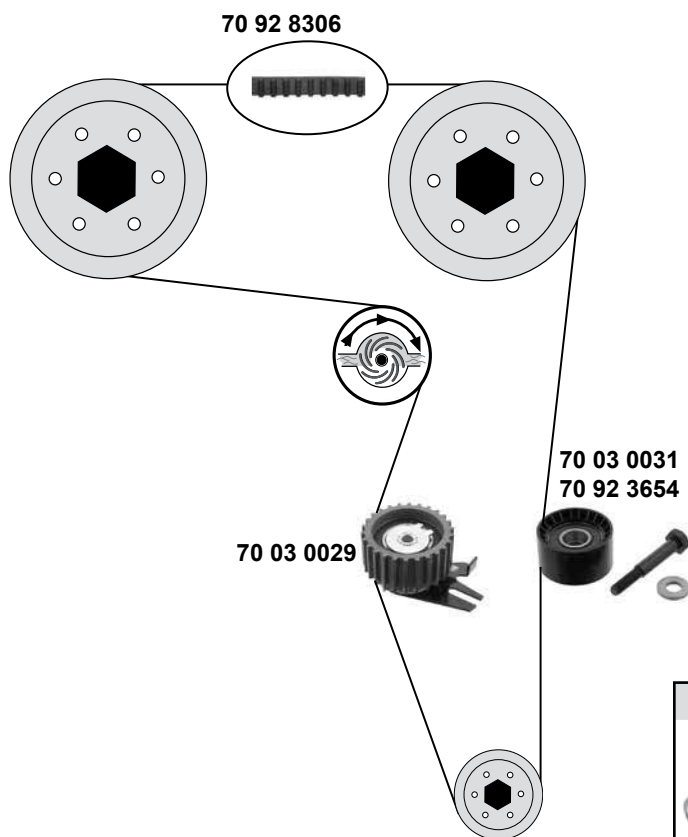

2,0 D (120kW,125kW) / 2,4 D (147kW,154kW)

SWAG	Ref. - No.			
70 03 0029	55238027	Spannrolle / tension roller		ØA 65 B30 Z26
70 03 0031	71736493	Umlenkrolle / deflection pulley	2,4 D	ØA 53 B29
70 92 3654	55187100	Umlenkrolle / deflection pulley	Coupe 120kW 08 →	ØI 10 B29
70 92 8305	55183528 S1	Rep. Satz Zahnriemen / rep. kit timing belt	Coupe 120 kW 08→	Z199 B24
70 92 8306	55183528	Zahnriemen / timing belt	(ex.) 125kW	
70 92 8321	55183528 S2	Rep. Satz Zahnriemen / rep. kit timing belt	2,4 D	
70 92 9396	51758383	Umlenkrolle / deflection pulley		ØA 70 B25
70 93 0733	51773551	Riemenspanner / belt tensioner	120kW	ØA 65