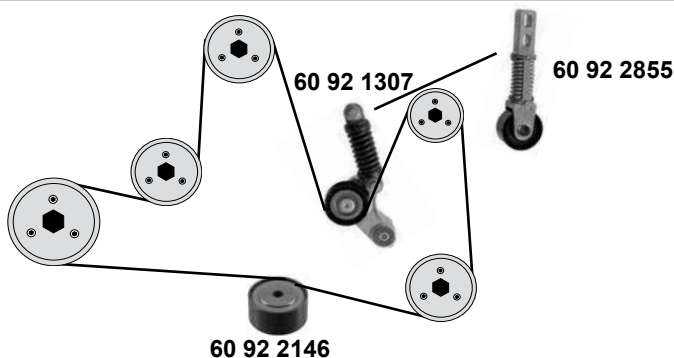

1,9 D

(F9Q-732,733,734,738,740,748)

1,9 D

(F9Q-731,744)

60 92 2146

(1)	Megane 1	(mot.) F9Q-732/733/738 →02
	Megane 1 Classic / Break	(mot.) F9Q-732/733/738
	Megane 1 Coach	(mot.) F9Q-732/733
	Megane 1 Scenic	(mot.) F9Q-732/733/734/738/740/748
	Megane 1 Scenic	(mot.) F9Q-736 →10/00
(2)	Megane 1	(mot.) F9Q-731/744 →02
	Megane 1 Classic / Break	(mot.) F9Q-731/744
	Megane 1 Coach	(mot.) F9Q-731
	Megane 1 Scenic	(mot.) F9Q-731/744
	Megane 1 Scenic	(mot.) F9Q-736 →10/00

Ref. - No.

55 91 9498	82 00 542 741	Zahnriemen / timing belt		Z 153 B26
55 91 9500	77 01 477 046	Rep. Satz Zahnriemen / rep. kit timing belt	(1)	Z 153 B26
60 03 0004	77 00 726 440	Spannrolle / tension roller		ØA50 B31
60 91 9471	82 00 045 735	Umlenkrolle / deflection pulley		ØA65 B31
60 91 9931	82 00 420 964	Umlenkrolle / deflection pulley		ØA60,6 B32,5
60 92 1031	77 00 116 054	Umlenkrolle / deflection pulley		ØA65 B30,8
60 92 1307	77 00 102 395	Riemenspanner / belt tensioner	AC Modell→03/01	ØA60 B25,5
60 92 2146	82 00 065 479	Umlenkrolle / deflection pulley	AC	ØA50 Ø18 B26
60 92 2855	82 00 230 958	Riemenspanner / belt tensioner	AC Modell 03/01→	ØA60 B25,5
60 92 7319	82 00 548 227	Nockenwellenrad / camshaft timing gear		ØA120 H30 Z40
60 92 7329	82 00 542 746	Zahnriemen / timing belt		Z 153 B26
60 92 7353	77 01 477 026 S1	Rep. Satz Zahnriemen / rep. kit timing belt	(2)	Z 153 B26
60 92 9388	77 01 477 049	Rep. Satz Zahnriemen / rep. kit timing belt	(2)	Z 153 B26