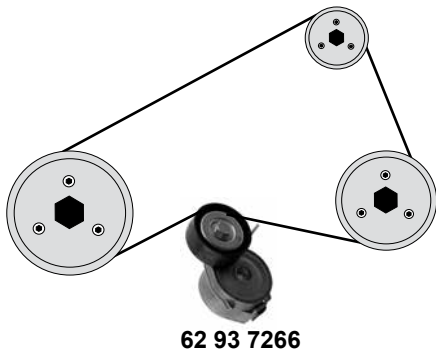

2,0 D

(DW10BTED4 / DW10CTED4)

(1) (mot.) DW10BTED4

(2) (mot.) DW10CTED4

(3) endlos / endless

SWAG GERMANY	Ref. - No.			
50 92 4197	0816.G3	Zahnriemen / timing belt	(1)	Z 116 B25
62 92 6027	0829.A4	Spannrolle / tension roller	(1)	ØA 60 B29
62 92 6816	0830.51	Umlenkrolle / deflection pulley	(1)	ØA 60 ØI10 B30
62 92 6818	0831.T5	Rep. Satz Zahnriemen / rep. kit timing belt	(1)	Z 116 B25
62 93 7211	0849.22	Kettenspanner / chain tensioner	(1) (2)	
62 93 7230	0849.23	Rep. Satz Steuerkette / rep. kit timing chain	(1) (2)	
62 93 7266	5751.A7	Riemenspanner / belt tensioner	(1)	ØA 70 B25
62 93 7290	0816.K8	Zahnriemen / timing belt	(2)	ØA 60 B29
62 93 7353	0829.G6	Spannrolle / tension roller	(2)	ØA 60 B29
62 93 7460	0831.W1	Rep. Satz Zahnriemen / rep. kit timing belt	(2)	
62 93 9390	5751.H8	Riemenspanner / belt tensioner	(2)	ØA 65 B25
99 13 3691	0816.F6	Steuerkette / timing chain	(3)	40 E