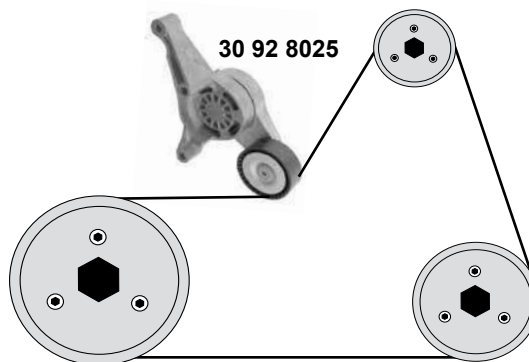

(1) (mot.) AZV/BKD → 5P-7-032 500
(mot.) BMN
(mot.) CEGA → 09

(2) (mot.) AZV/BKD 5P-7-032 501 →
(mot.) BMN

Ref. - No.

Ref. - No.				
30 03 0094	03L 109 244 C	Umlenkrolle / deflection pulley	→ 09	ØA 28 B34
30 03 0098	038 109 244 J	Umlenkrolle / deflection pulley	→ 09	ØA 28 B34
30 92 7618	038 903 315 AH	Riemenspanner / belt tensioner	AC	ØA 70 B24
30 92 8025	03G 903 315 C	Riemenspanner / belt tensioner	(2)	ØA 90 B24,6
30 92 9345	03G 109 244 A	Umlenkrolle / deflection pulley	(2)	ØA 80 B34,3
30 93 0215	03L 109 243 E	Spannrolle / tension roller	→ 09	ØA 68,5 Ø18,5 B35
30 93 0580	03G 198 119 A	Rep. Satz Zahnriemen / rep. kit timing belt	(2)	
30 93 4127	03L 109 119 F	Zahnriemen / timing belt	→ 09	Z 160 B30
30 93 4128	03L 198 119	Rep. Satz Zahnriemen / rep. kit timing belt	→ 09	
32 92 3554	03G 109 119	Zahnriemen / timing belt		Z 141 B30
32 92 4754	03G 109 244	Umlenkrolle / deflection pulley	(1)	ØA 80 B34
32 92 4756	03G 198 119	Rep. Satz Zahnriemen / rep. kit timing belt	(1)	
32 92 4752	03G 109 243	Spannrolle / tension roller		ØA 78 B36