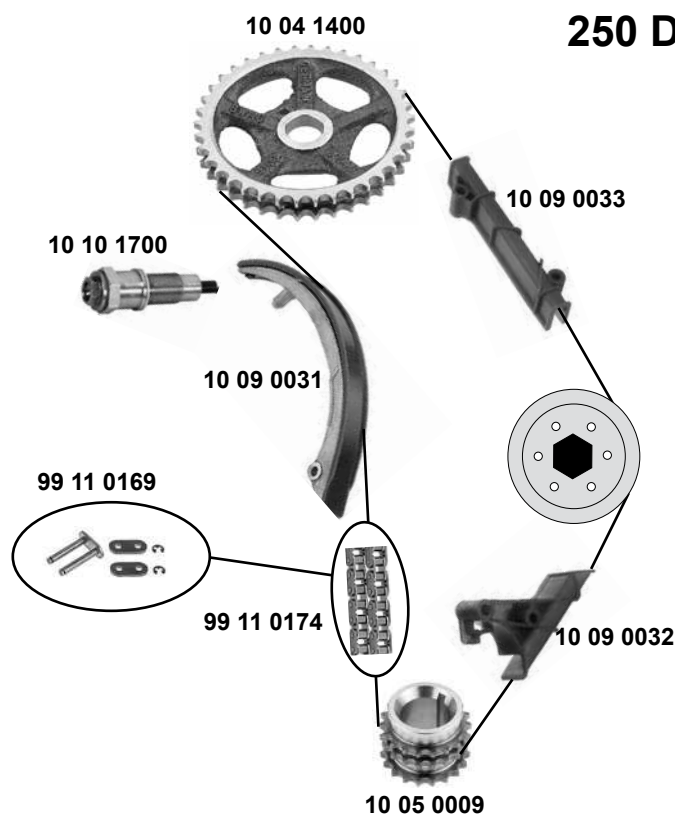

250 D Turbodiesel (E 250)

(OM 602.962)

Rep. Satz / rep. kit

SWAG 10 93 6592

Rep. Satz / rep. kit

SWAG 99 13 0302