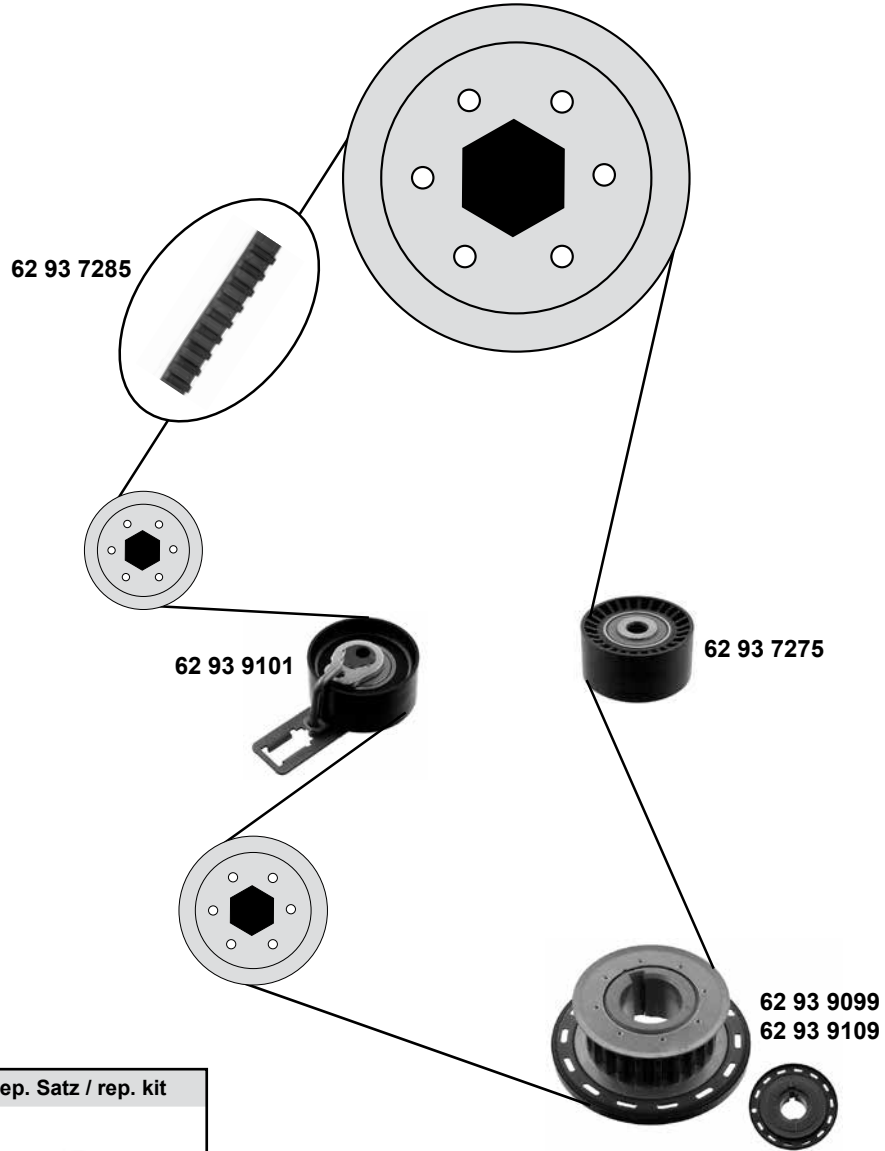

1,6 TD
(D 4162 T)

- (1) mit Start/Stopfunktion / with start/stopsystem
  (2) ohne Start/Stopfunktion / without start/stopsystem

Ref. - No.

Ref. - No.	Part Name	Quantity	Dimensions
62 93 7275	Umlenkrolle / deflection pulley		B 30
62 93 7285	Zahnriemen / timing belt		Z 141 B25,4
62 93 9099	Zahnrad / gear	(2)	
62 93 9101	Spannrolle / tension roller		ØA 60 ØI 29
62 93 9109	Zahnrad / gear	(1)	
62 93 9203	Rep.Satz Zahnriemen / rep kit. timing belt		
62 93 9204	Rep.Satz Zahnriemen / rep kit. timing belt	(1)	
62 93 9205	Rep.Satz Zahnriemen / rep kit. timing belt	(2)