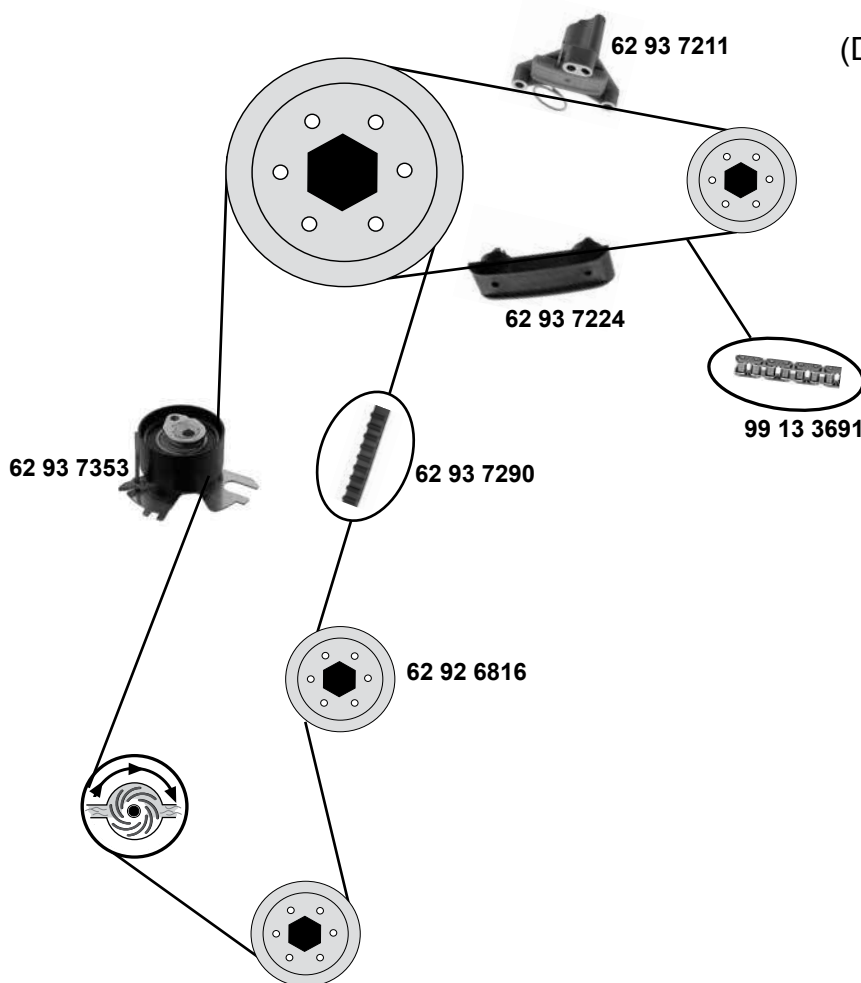

1,6 HDi

(DV6C / DV6DTED / DV6DTED M)

(1) DS4 01/11→ (mot.) DV6C, DV6DTED, DV6DTEDM
DS5 08/11→ (mot.) DV6C

(2) DS4 01/11→ (mot.) DV6C, DV6DTED
DS5 08/11→ (mot.) DV6C

Ref. - No.

Ref. - No.	Description	Part No.	Dimensions
62 92 2369	Riemenspanner / belt tensioner	DS4	
62 93 7275	Umlenkrolle / deflection pulley	(2)	ØA 61 B30
62 93 7285	Zahnriemen / timing belt	(1)	Z 141 B25,4
62 93 9099	Zahnrad / gear	(1) → O 12719	
62 93 9101	Spannrolle / tension roller	(1)	ØA 60 B30
62 93 9109	Zahnrad / gear	(1) O 12720 →	
62 93 9203	Rep. Satz Zahnriemen / rep. kit timing belt	(1)	
62 93 9204	Rep. Satz Zahnriemen / rep. kit timing belt	(1) O 12720 →	
62 93 9205	Rep. Satz Zahnriemen / rep. kit timing belt	(1) → O 12719	
62 93 9400	Riemenspanner / belt tensioner	(2) + Start stop	ØA65 B25
62 93 9410	Riemenspanner / belt tensioner	(2) + Start stop	ØA65 B 25