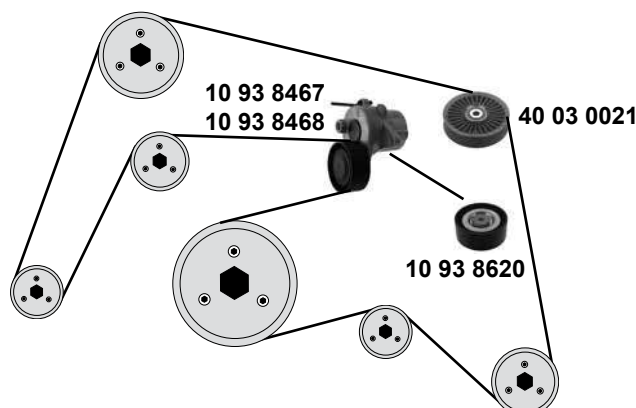

(1) Nietverschluß / riveted link / bouchon de rivet / rivetti / cierre de roblón

(2) Gültig für Eco Start-Stop Funktion / valid for „Eco Start-Stop function“ / 7-Gang / 7-gear

(3) Ungültig für Eco Start-Stop Funktion / not valid for „Eco Start-Stop function“ / 7-Gang / 7-gear

Ref. - No.

Ref. - No.	Part Name	Notes	Part Name
10 92 5408	651 050 07 00	Kettenspanner / chain tensioner	
10 92 6750	642 050 03 11	Kettenspanner / chain tensioner	
10 93 3826	668 052 01 01	Nockenwellenrad / camshaft timing gear	→2012
10 93 3901	000 993 62 76 S1	Steuerkette / timing chain	
10 93 6593	651 052 00 01 S1	Rep. Satz Steuerkette / rep. kit timing chain	→2012
10 93 8467	651 200 13 70	Riemenspanner / belt tensioner	(2)
10 93 8468	651 200 17 70	Riemenspanner / belt tensioner	(3)
10 93 8620	651 200 03 70	Spannrolle / tension roller	ØA 65 B 26
40 03 0021	611 234 01 93	Umlenkrolle / deflection pulley	ØA 65 B 26
99 11 0376	000 993 68 76 S1	Steuerkette / timing chain	→2012
99 11 0460	000 993 62 76	Steuerkette / timing chain	(1)
99 13 0257	651 052 00 16	Gleitschiene / sliding rail	→2012
99 13 0258	651 052 00 16	Gleitschiene / sliding rail	→2012
99 13 0323	651 050 01 00 S1	Rep. Satz Steuerkette / rep. kit timing chain	108 E 96 N