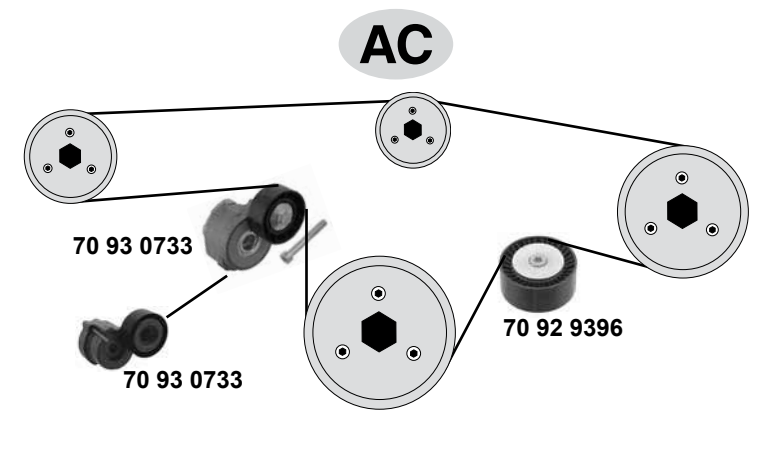

1,9 TD

(Z 1,9 DT / Z1,9 DTL / Z 1,9 DTH)

	(1) (mot.) Z 1,9 DT	→(ch.) 72172468 / 7G150345
	(mot.) Z 1,9 DTL	→(ch.) 72207929 / 7G150345
	(mot.) Z 1,9 DTH	→(ch.) 72212298 / 7G150345
(2)	(mot.) Z 1,9 DT	(ch.) 72172469 / 7G150346 →
	(mot.) Z 1,9 DTL	(ch.) 72207930 / 7G150346 →
	(mot.) Z 1,9 DTH	(ch.) 72212299 / 7G150346 →

SWAG GERMANY	Ref. - No.			
40 94 0898	55561330	Riemenspanner / belt tensioner	(2)	ØA 65 B26
70 03 0029	93186866	Spannrolle / tension roller		ØA 53 B29
70 92 3654	93178807	Umlenkrolle / deflection pulley		ØA 53 Ø1 10 B31
70 92 3655	93185336 S1	Rep. Satz Zahnriemen / rep. kit timing belt	(mot.) Z 1,9 DT/DTL	Z 190 B24
70 92 8305	93191278 SK	Rep. Satz Zahnriemen / rep. kit timing belt	(mot.) Z 1,9 DTH	Z 199 B24
70 92 8306	93178812	Zahnriemen / timing belt	(mot.) Z 1,9 DTH	Z 199 B24
70 92 9396	55562251	Umlenkrolle / deflection pulley	(1)	ØA 70 B26
70 93 0733	55190813	Riemenspanner / belt tensioner		ØA 65 B26
70 93 1089	55190812	Spannrolle / tension roller	(mot.) Z 1,9 DT/DTL	Z 190 B24
74 02 0005	93185336	Zahnriemen / timing belt