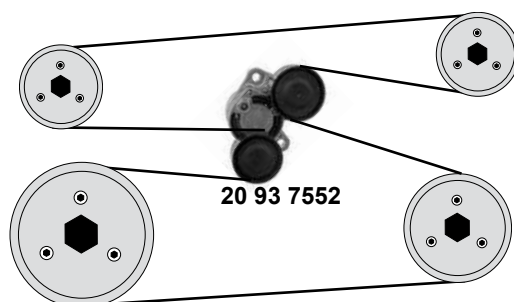

SWAG	Ref. - No.			
20 92 8717	13 52 7 797 905	Kettenspanner / chain tensioner		
20 92 8718	11 31 7 797 901	Kettenspanner / chain tensioner		
20 92 8720	11 31 8 510 014	Rollenkette / roller chain		86 E
20 93 7552	11 28 7 810 807	Riemenspanner / belt tensioner		ØA 65/60 B26
99 13 0349	11 31 8 510 014 S1	Rep. Satz Steuerkette / rep. kit timing chain		86 E
99 13 6075	11 31 8 506 654	Steuerkette simplex / timing chain simplex		72 E
99 13 6076	11 31 8 506 654 S1	Rep. Satz Steuerkette / rep. kit timing chain