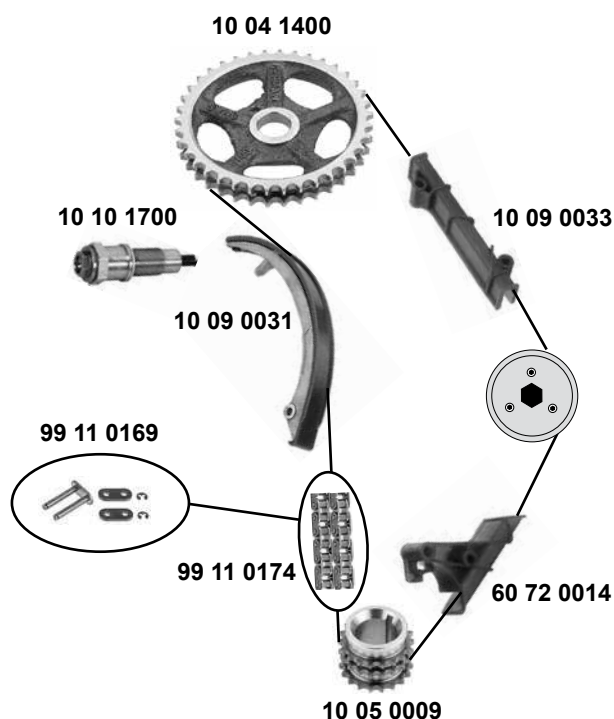

208 D → 408 D
(OM 601.943)

(1) Nietverschluß / riveted link / bouchon de rivet / rivetti / cierre de roblón

Ref. - No.

Ref. - No.				
10 03 0001	601 200 07 70	Spannrolle / tension roller	servo man.	ØA75 B26 / 31,5
10 03 0005	601 200 09 70	Spannrolle / tension roller		ØA80 B25 / 31
10 03 0023	606 200 00 73	Hebel / Lever		
10 04 1400	601 052 00 01	Nockenwellenrad / camshaft gear		Z 38
10 05 0009	606 052 00 03	Kurbelwellenzahnrad / crankshaft gear		Z 18
10 09 0031	601 050 08 16	Gleitschiene / sliding rail		
10 09 0033	601 052 03 16	Gleitschiene / sliding rail		
10 10 1700	601 050 07 11	Kettenspanner / chain tensioner		
10 52 0023	604 200 02 14	Schwingungsdämpfer / vibration damper		55 N - 1200 N
10 92 6070	606 200 00 73 S2	Rep.Satz Hebel / rep kit lever		
60 72 0014	601 052 05 16	Gleitschiene / sliding rail		
99 11 0169	000 997 28 98	Kettenglied / chain link		
99 11 0174	003 997 55 94	Steuerkette / timing chain	(1)	D 126 E
99 13 0302	601 050 07 11 S1	Rep. Satz Steuerkette / rep. kit timing chain