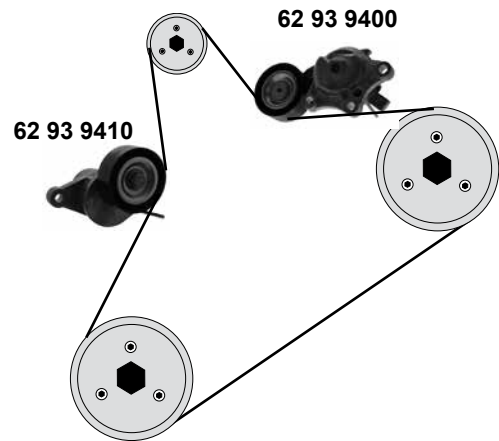

1,6 HDi

(DV6C / DV6DTED / DV6DTED M)

(1) DS4 01/11→ (mot.) DV6C, DV6DTED, DV6DTEDM
DS5 08/11→ (mot.) DV6C

(2) DS4 01/11→ (mot.) DV6C, DV6DTED
DS5 08/11→ (mot.) DV6C

Ref. - No.

Ref. - No.	Description	Part No.	Dimensions
62 92 2369	Riemenspanner / belt tensioner	DS4	
62 93 7275	Umlenkrolle / deflection pulley	(2)	ØA 61 B30
62 93 7285	Zahnriemen / timing belt	(1)	Z 141 B25,4
62 93 9099	Zahnrad / gear	(1) → O 12719	
62 93 9101	Spannrolle / tension roller	(1)	ØA 60 B30
62 93 9109	Zahnrad / gear	(1) O 12720 →	
62 93 9203	Rep. Satz Zahnriemen / rep. kit timing belt	(1)	
62 93 9204	Rep. Satz Zahnriemen / rep. kit timing belt	(1) O 12720 →	
62 93 9205	Rep. Satz Zahnriemen / rep. kit timing belt	(1) → O 12719	
62 93 9400	Riemenspanner / belt tensioner	(2) + Start stop	ØA65 B25
62 93 9410	Riemenspanner / belt tensioner	(2) + Start stop	ØA65 B 25