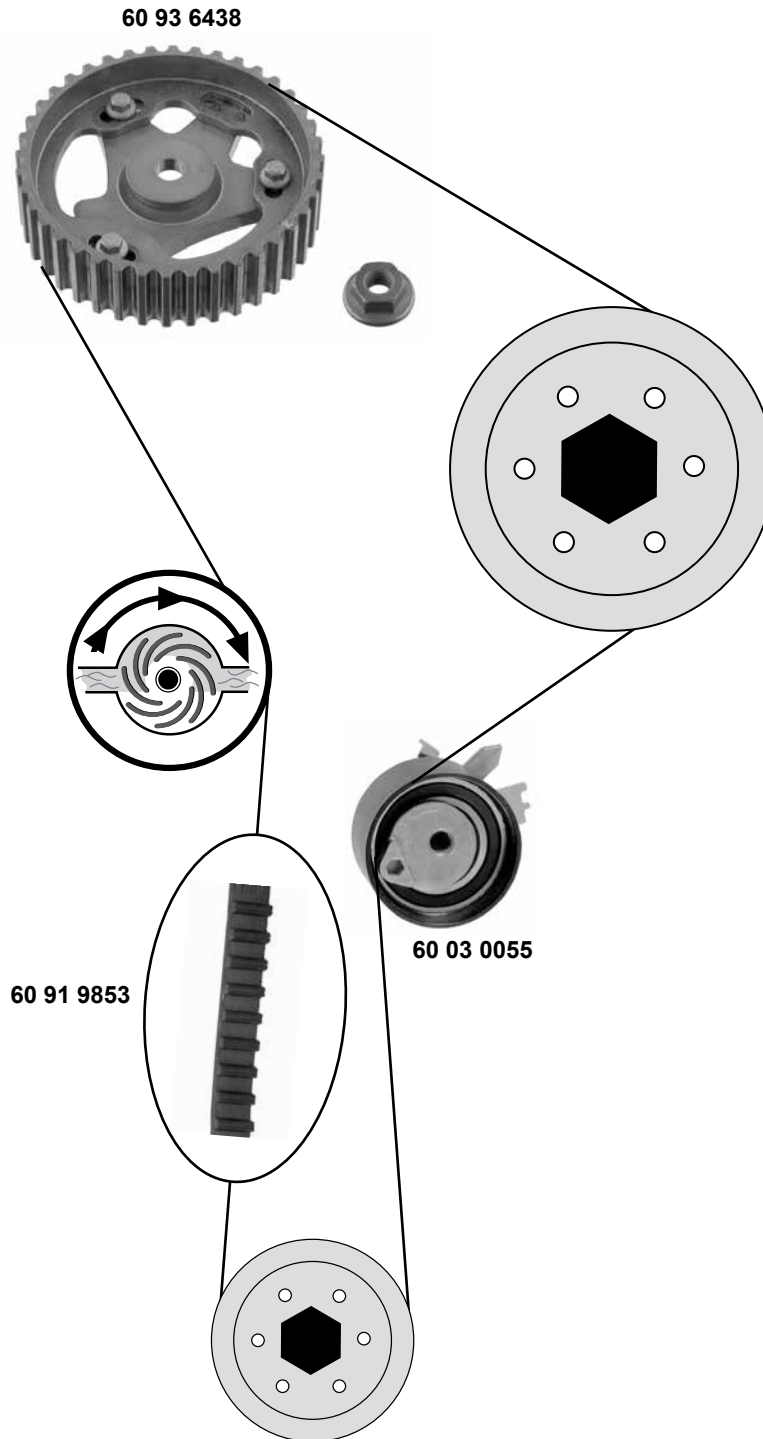

1,5 D
(K9K)

	Ref. - No.			
60 03 0055	82 00 102 941	Spannrolle / tension roller		ØA 60 B32 Z 123 B27
60 91 9853	82 00 537 033	Zahnriemen / timing belt		
60 92 1270	77 01 477 028	Rep. Satz Zahnriemen / rep. kit timing belt		
60 93 6438	77 01 478 037	Nockenwellenrad / camshaft timing gear