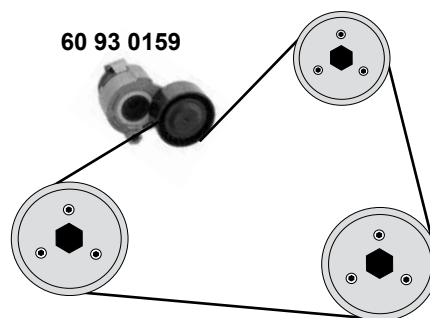

**1,5 D
(K9K)**

**1,5 D
(K9K-790 ,796)**

**1,5
(K9K)**

SWAG GERMANY	Ref. - No.			
60 03 0055	82 00 102 941	Spannrolle / tension roller		ØA 60 B32
60 91 9853	28 00 039 519	Zahnriemen / timing belt		Z 123 B27
60 92 1270	77 01 477 028	Rep. Satz Zahnriemen / rep. kit timing belt		Z 123 B26,8
60 92 2281	82 00 328 372	Spannrolle / tension roller		ØA 65,4 B26
60 92 6458	82 00 113 636	Riemenscheibe Generator / belt pulley alternator		ØA 76,4 B38
60 92 8287	82 00 641 468	Umlenkrolle / deflection pulley		ØA 131,5 B27
60 93 0159	82 00 608 550	Riemenspanner / belt tensioner		ØA 65 H26
60 93 6438	77 01 478 037	Nockenwellenrad / camshaft timing gear		