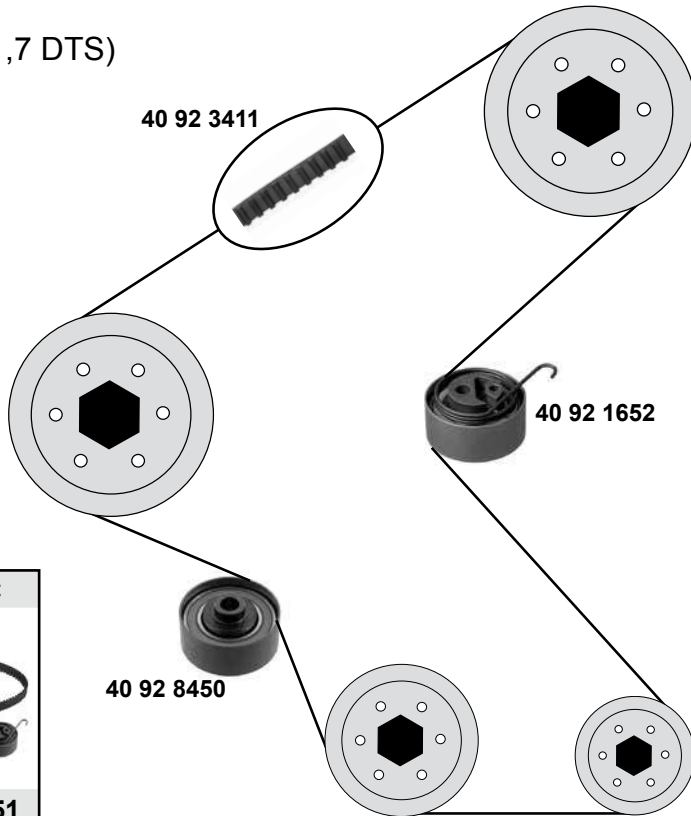

1,7 D
(Z 1,7 DTR / A 1,7 DTS)

(Z 1,7 DTR)