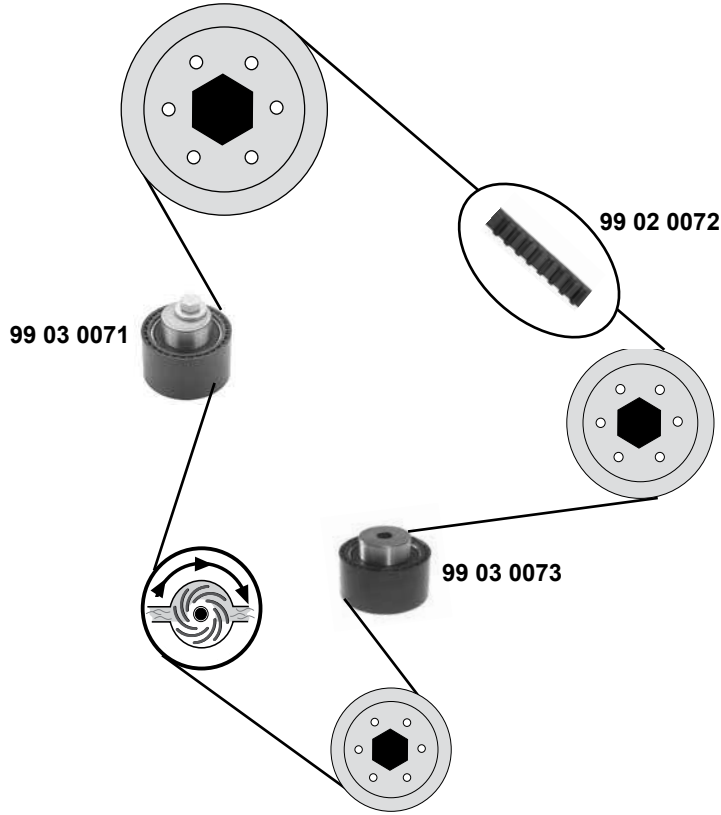

2,0 HDi

(DW10TD / DW10ATED)

Ref. - No.

60 03 0042	5751.57	Spannrolle / tension roller	(ex.) AC	ØA 50 B26
62 91 9119	5751.55	Spannrolle / tension roller		ØA 70 B25
62 91 9482	5751.74	Spannrolle / tension roller		ØA 60
62 91 9623	0831.83	Rep. Satz Zahnriemen / rep. kit timing belt		Z141 B25,4
70 03 0052	5751.56	Spannrolle / tension roller	(ex.) AC	ØA 50 B26
99 02 0072	0816.A9	Zahnriemen / timing belt		Z 141 B25,4
99 03 0041	5751.29	Umlenkrolle / deflection pulley	AC + servo	ØA 70 ØI 10/16
99 03 0071	0829.59	Spannrolle / tension roller		ØA 60 ØI 13 B30
99 03 0073	0830.28	Umlenkrolle / deflection pulley		ØA 60 ØI 10 B30