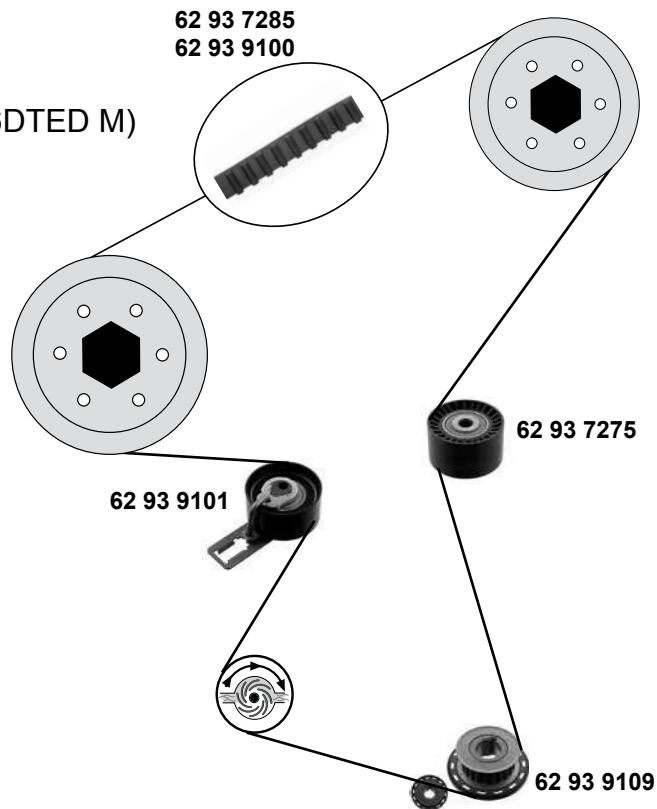

1,4/1,6 HDi

(DV6C/DV4C/DV6DTED/DV6ETED M/DV6DTED M)

Rep. Satz / rep. kit SWAG 62 93 9200	Rep. Satz / rep. kit SWAG 62 93 9201
Rep. Satz / rep. kit SWAG 62 93 9203	Rep. Satz / rep. kit SWAG 62 93 9204