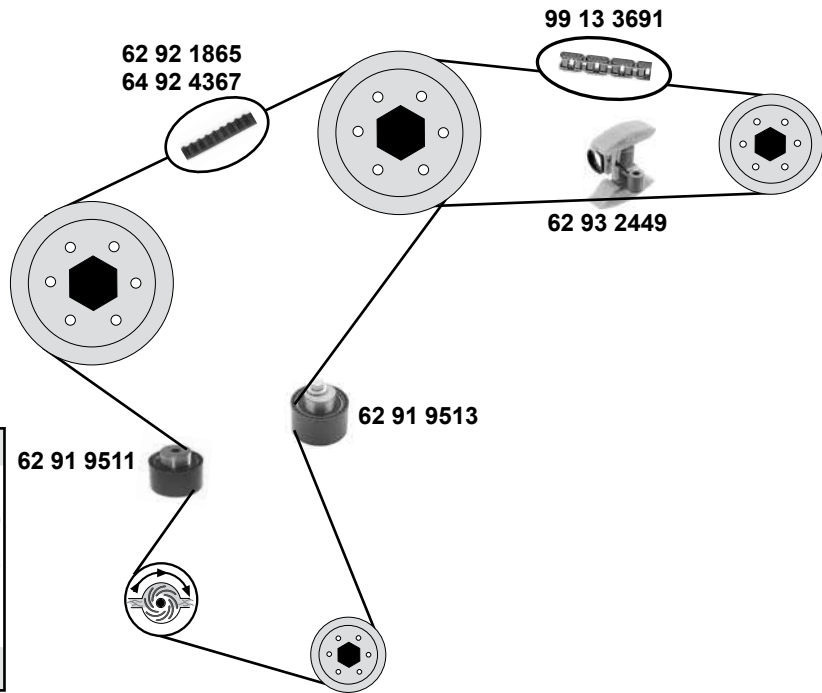

1,4 D / 1,6 HDi
(DV4TD/DV6ATED4/DV6TED4)