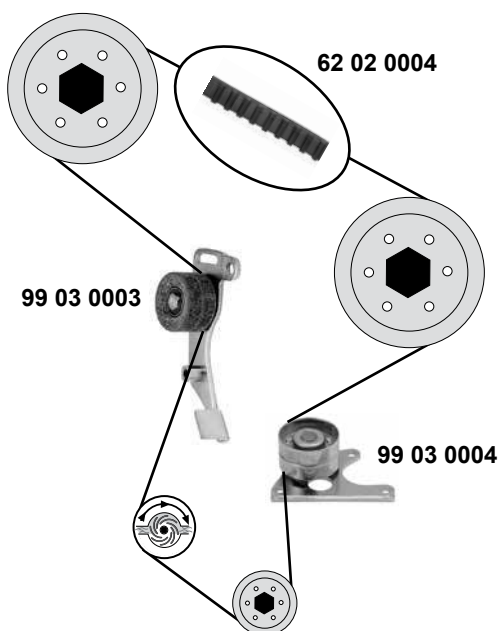

→ **O 06264**

1,8 HDi
(XUD7)

O 06265 →

1,8 D
(XUD7)