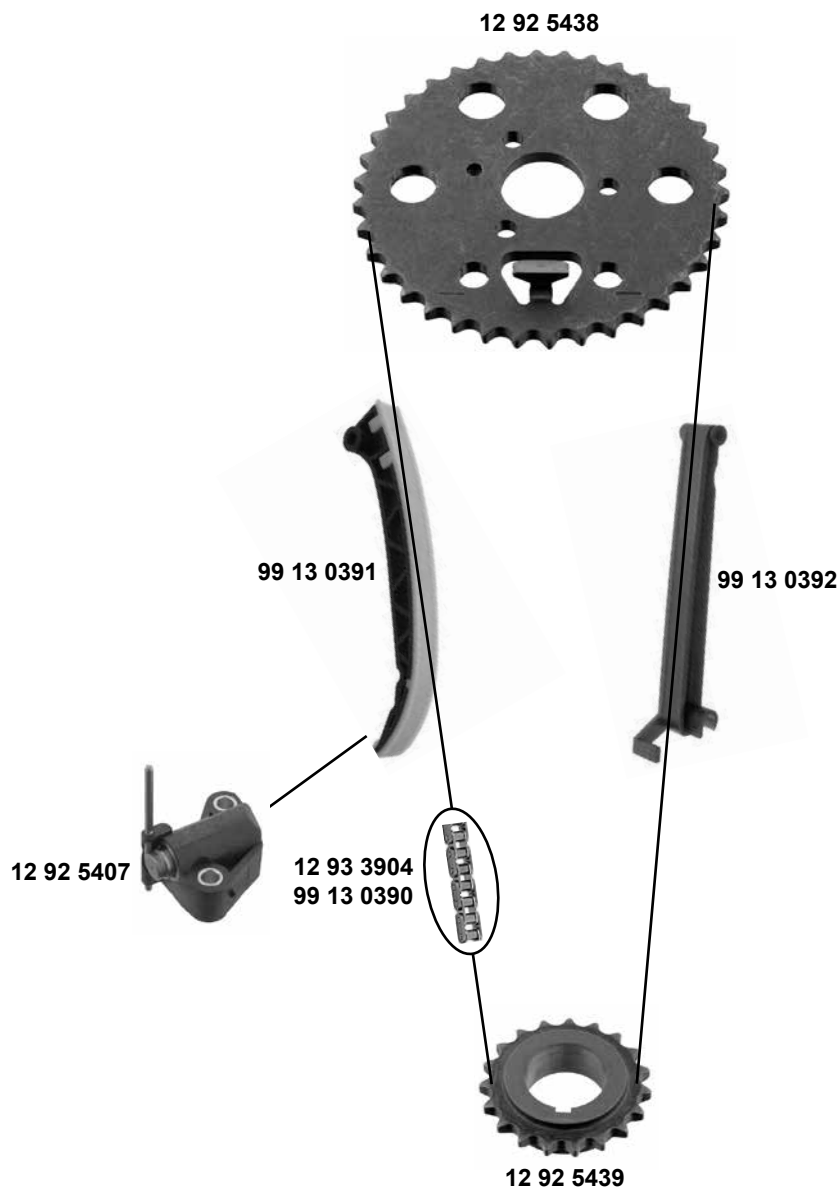

SMART Forfour

(04→)

1,5 CDI

(BM.454.000 / 001)

SWAG GERMANY	Ref. - No.			
10 10 2400	640 050 01 11	Kettenspanner / chain tensioner		
10 93 0496	640 050 01 11	Kettenspanner / chain tensioner		
12 93 6915	640 050 01 11 S2	Rep. Satz Steuerkette / rep. kit timing chain		
99 11 0376	000 993 68 76 S1	Steuerkette endlos/ roller chain endless		108 E
99 11 0413	000 997 31 98	Kettenglied / chain link		
99 11 0448	668 997 05 94	Steuerkette / roller chain		108 E