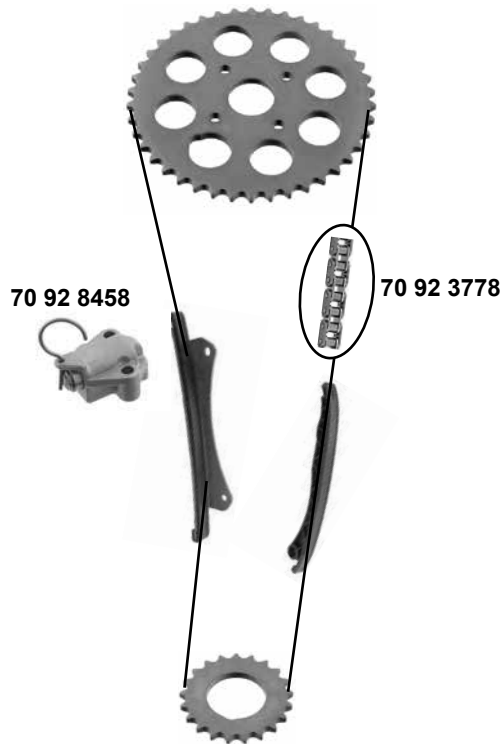

1,3 D

(Z1,3 DTJ/DTH/DTE / A1,3DTC/DTE/ A1,3DTR)

(1) (mot.) Z1,3 DTJ/DTH/DTE / A1,3DTC/DTE/ A1,3DTR

(2) (mot.) Z1,3 DTE / A1,3DTC/DTE/ A1,3DTR / mit 140A Lichtmaschine / with 140A alternator

Ref. - No.

40 92 7365	0636 166	Spannrolle / tension roller	(1)	ØA 65 B25,5
40 93 4599	1204 177	Generatorfreilauf / alternator overrun pulley	(2)	
70 92 3778	5636 444	Rollenkette / roller chain	(ex.) A1,3DTL	120 E
70 92 8458	5636 443	Kettenspanner / chain tensioner	(ex.) A1,3DTL	
99 13 1622	6606 024 SK	Rep. Satz Steuerkette / rep. kit timing chain	(ex.) A1,3DTL	120 E