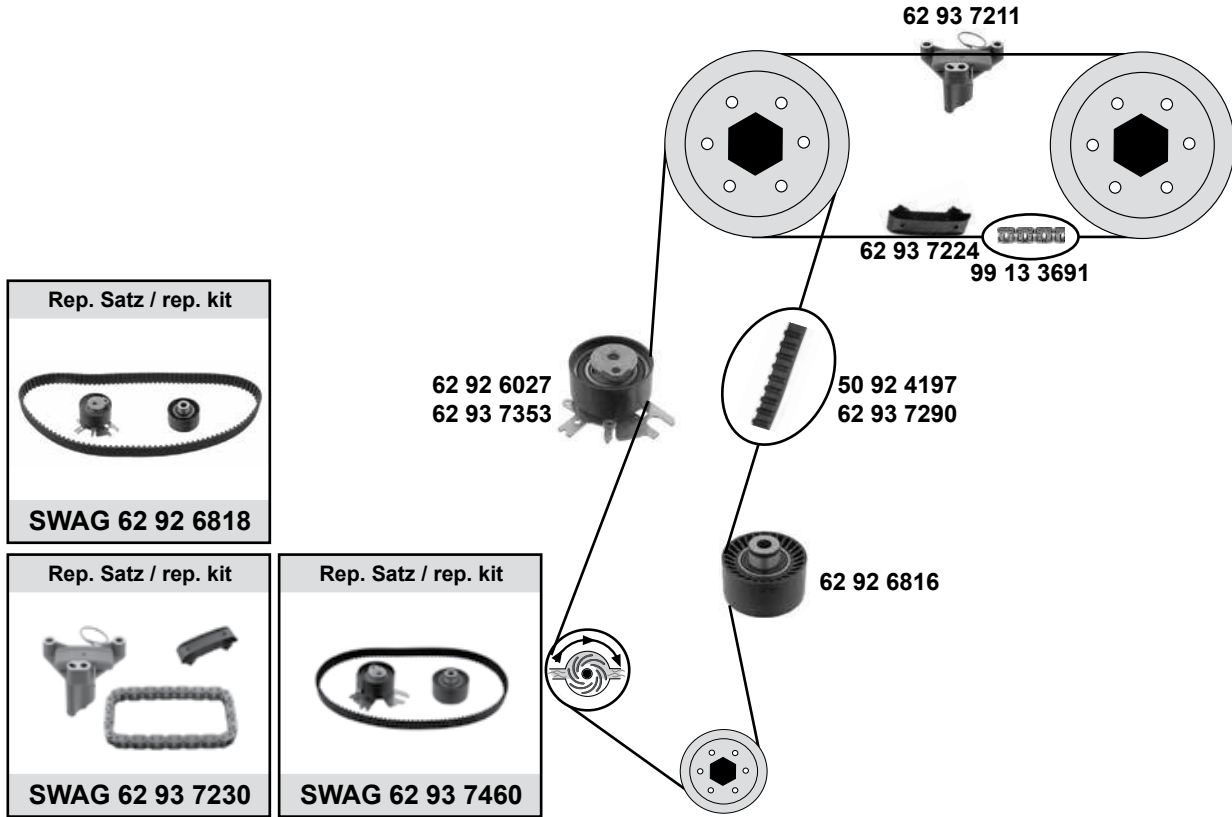

FORD S-Max 06

(03/06→)

2,0 TDCi

i	(1) 03/10 → / nur/only 163PS	(2) nur/only 115PS/130PS/143PS
	(3) nur ohne Partikelfilter / only whitout particulate filter	(4) nur/only 115PS/136PS/140PS/150PS/163PS

SWAG GERMANY	Ref. - No.		i	
50 92 4197	1 231 976	Zahnriemen / timing belt	(2) (3)	Z 116 B25
55 93 0128	1 318 336	Riemenspanner / belt tensioner	(ex.) 163 PS	ØA 65 B25,5
62 92 6027	1 231 975	Spannrolle / tension roller	nur/only 115PS/130PS	ØA 60 B29
62 92 6816	1 707 035	Umlenkrolle / deflection pulley		ØA 60,2 H30,2
62 92 6818	1 231 979	Rep. Satz Zahnriemen / rep. kit timing belt	(2) (3)	Z 116 B25
62 93 7211	1 231 971	Kettenspanner / chain tensioner		
62 93 7224	1 231 977	Gleitschiene / sliding rail		
62 93 7230	1 231 971 S1	Steuerkettensatz / timing chain kit		
62 93 7290	1 707 030	Zahnriemen / timing belt	(3) (4)	Z 116 B 25,4
62 93 7353	1 707 028	Spannrolle / timing belt	nur/only 163PS	ØA 60 H29
62 93 7460	1 683 833	Rep. Satz Zahnriemen / rep. kit timing belt	(3) (4)	Z 116 B25,4
62 93 9390	1 768 088	Riemenspanner / belt tensioner	(1)	
99 13 3691	1 231 282	Steuerkette simplex / timing chain simplex		G67HP-6 / 40E