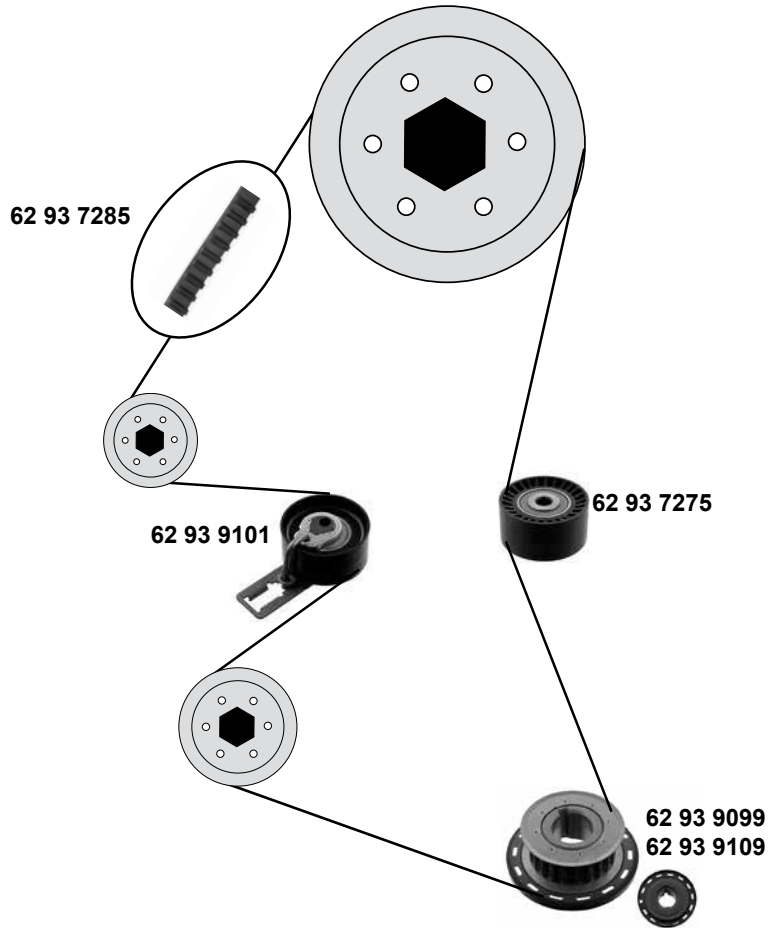

1,6 TD

(D 4162 T)

(1) mit / with Start / Stopfunktion

(2) ohne / without Start / Stopfunktion

Ref. - No.

62 93 7275	31339887	Umlenkrolle / deflection pulley		B 30
62 93 7285	31370046 SK	Zahnriemen / timing belt		Z 141 B25,4
62 93 9099	31251356	Zahnrad / gear	(2)	
62 93 9101	31370047	Spannrolle / tension roller		ØA 60 ØI 29
62 93 9109	31370048	Zahnrad / gear	(1)	
62 93 9203	31370046	Rep.Satz Zahnriemen / rep kit. timing belt		
62 93 9204	31370046 S1	Rep.Satz Zahnriemen / rep kit. timing belt	(1)	
62 93 9205	31370046 S2	Rep.Satz Zahnriemen / rep kit. timing belt	(2)