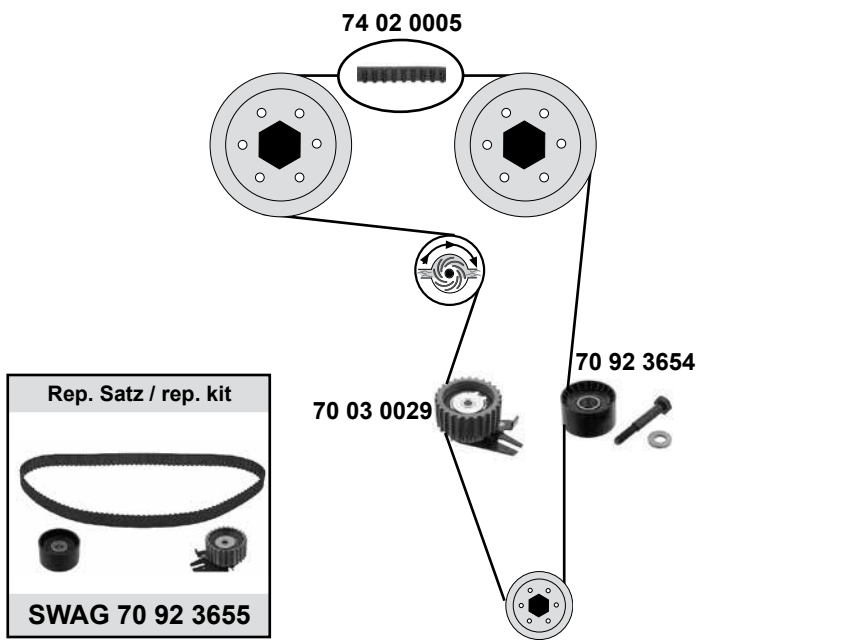

1,9 D
(8V)

1,9 D
(16V)