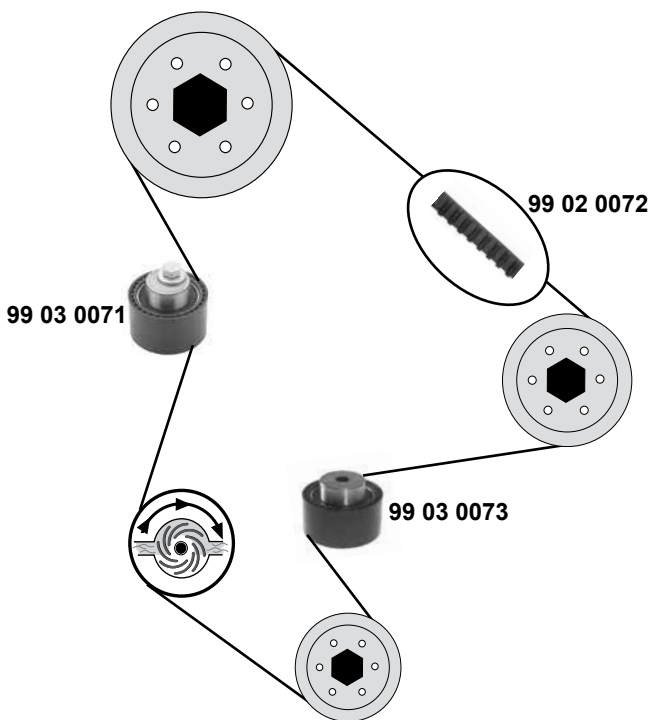

2,0 HDi
(DW10TD)

60 03 0042	5751.57	Spannrolle / tension roller	(ex.) AC	ØA 50 B26
62 91 9119	5751.55	Spannrolle / tension roller		ØA 70 B25
62 91 9623	0831.83	Rep. Satz Zahnriemen / rep. kit timing belt		Z141 B25,4
62 93 6867	5751.G1	Umlenkrolle / deflection pulley	AC O 10768→	ØA 70 B25
70 03 0052	5751.56	Spannrolle / tension roller	(ex.) AC	ØA 50 B26
99 02 0072	0816.A9	Zahnriemen / timing belt		Z 141 B25,4
99 03 0041	5751.29	Umlenkrolle / deflection pulley	AC	ØA 70 ØI 10/16
99 03 0071	0829.59	Spannrolle / tension roller		ØA 60 ØI 13 B30
99 03 0073	0830.28	Spannrolle / tension roller		ØA 60 ØI 10