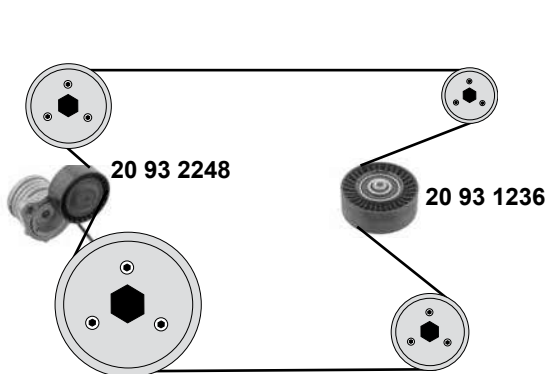

BMW

3'er (E90/LCI / E91/LCI / E92 / E93)

(05→13)

318d / 320d
(M47N2)

325d / 330d/xd / 335d
(M57N2)

Ref. - No.

20 92 1291	13 52 7 787 299	Kettenspanner / chain tensioner		
20 92 7372	11 28 7 807 021	Riemenspanner / belt drive components	535 d	AØ70 B26
20 92 7373	11 28 7 786 880	Riemenspanner / belt drive components	535 d	
20 93 1236	11 28 7 790 448	Umlenkrolle / deflection pulley		AØ70 B26
20 93 2248	11 28 7 790 447	Riemenspanner / belt tensioner	(ex.) 535 d	AØ64 B26
99 11 0389	11 31 8 506 869	Steuerkette / timing chain		74 E
99 11 0390	13 52 8 506 969	Steuerkette / timing chain		67 E
99 13 0347	11 31 8 506 869 S1	Rep. Satz Steuerkette / rep. kit timing chain		74 E
99 13 0348	13 52 8 506 969 S1	Rep. Satz Steuerkette / rep. kit timing chain		66 E