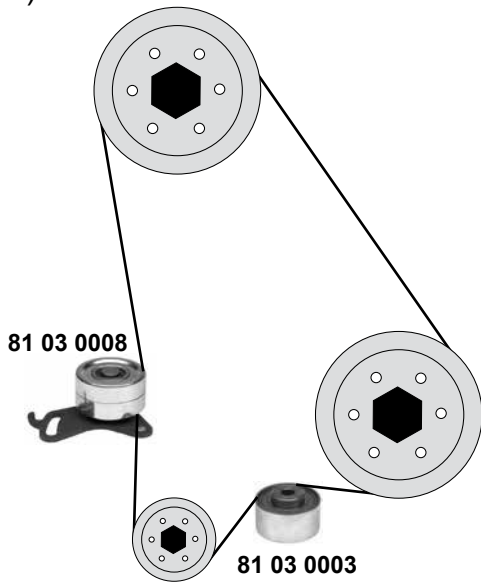

TOYOTA 4Runner (83→89)

2,4 D (1L)

3,0 D (1KZTE)

4Runner (95→03)

2,8 D (3L)

3,0 D (5L)

(1) (mot.) 3L 12/95 → 06/01
(mot.) 5L 06/01 → 05/03

(2) Modell KZN185 11/95 → 11/02
Modell KZN205 08/01 → 12/04
Modell KZN215 11/02 →

Ref. - No.

81 03 0003	13503-54020	Umlenkrolle / deflection pulley		ØA 60 B 30
81 03 0008	13505-54010	Spannrolle / tension roller		ØA 60 B 31,2
81 03 0011	13503-54030	Umlenkrolle / deflection pulley	(1)	ØA 83 B 35
81 92 3255	13505-54021	Spannrolle / tension roller	(1)	ØA 62 B 35
81 92 4451	13568-69085	Zahnriemen / timing belt	(2)	
81 92 4630	13505-67050	Spannrolle / tension roller	(2)	ØA 62 H 28,5
81 92 6812	13568-59106	Zahnriemen / timing belt	(1)	Z 129 B 31
81 92 6813	13568-59106 S1	Rep.Satz Zahnriemen / rep.kit timing belt	(1)	Z 129 B 31