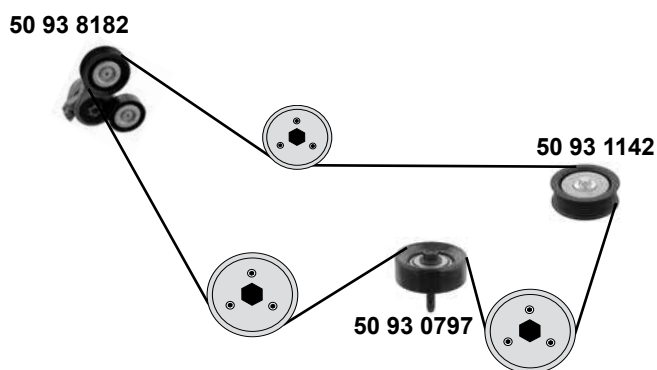

Ref. - No.

50 91 8976	1 113 180	Zahnriemen / timing belt		Z 91 B20
50 92 1972	1 215 978	Spannrolle / tension roller		ØA74 ØI 24
50 92 6117	1 201 255	Rep. Satz Zahnriemen / rep. kit timing belt		Z 91 B20
50 93 0797	1 149 503	Umlenkrolle / deflection pulley		ØA 76,5 B30
50 93 1142	1 361 876	Umlenkrolle / deflection pulley	(ex.) AC	ØA 62 B22
50 93 8182	1 367 254	Riemenspanner / belt tensioner	04/05 →	ØA 82/70 B28/24