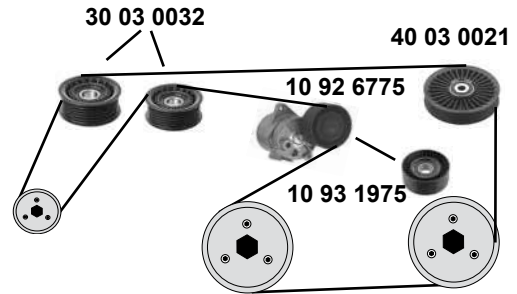

209 CDI→518 CDI (OM 646.984-986,989,990)