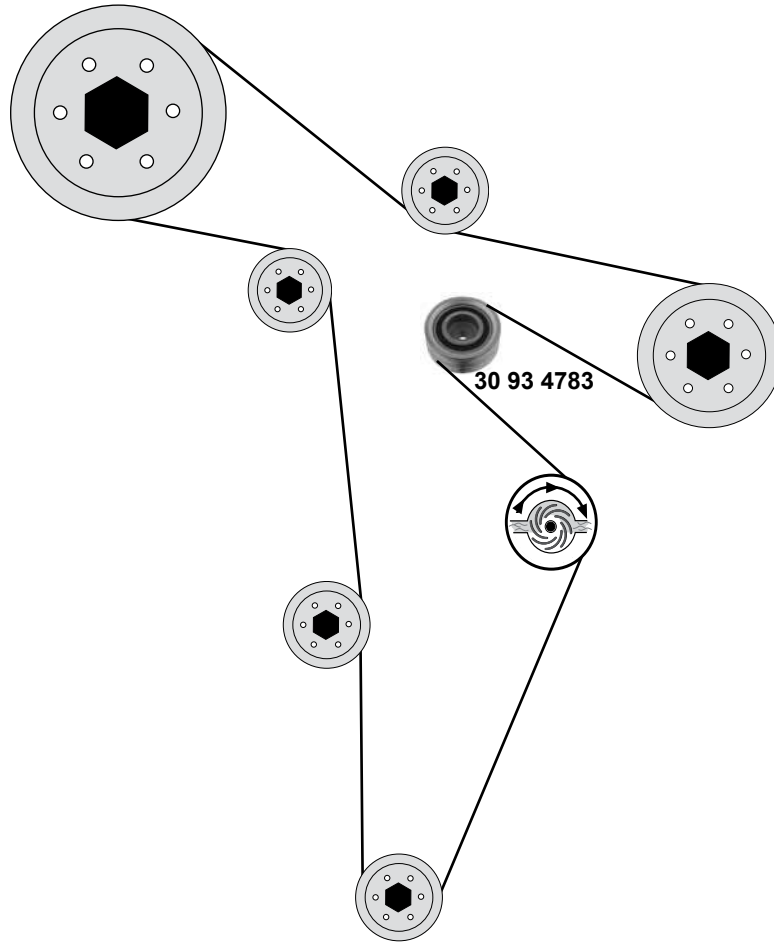

VOLKSWAGEN Passat 6 / CC /variant/ 4motion (36)

(10→)

1,6 / 2,0 TDI

(CAYC/CFFA/CFFB/CFGB/CLLA)

Ref. - No.

30 92 7618 038 903 315 AH
30 93 4783 03L 109 244 J

Riemenspanner / belt tensioner
Umlenkrolle / deflection pulley