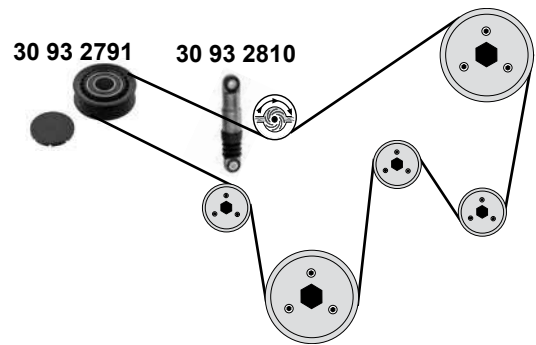

2,5 TDI

(BJJ/BJK/BJL/BJM/CEBA/CEBB/CECA/CECB)

- (1) (ex.) BJJ/BJK/BJL/BJM
- (2) (ex.) CEBA/CEBB/CECA/CECB
- (3) Crafter 35/50 (2E/F) / (2F) (mot.) BJJ / BJK / BJL / BJM / CEBA / CEBB / CECA / CECB
  Crafter 30/50 (2EF) (mot.) BJJ / BJK / BJL / BJM / CEBA / CEBB / CECA / CECB

SWAG GERMANY	Ref. - No.			
30 03 0016	03L 109 244 D	Umlenkrolle / deflection pulley		ØA 28 ØI 8 B 29
30 03 0027	038 109 244 M	Umlenkrolle / deflection pulley		ØA 80 ØI 10 B 29
30 03 0077	074 109 243 E	Spannrolle / tension roller	(3)	ØA 73 ØI 8 B 27
30 92 7618	038 903 315 AH	Riemenspanner / belt tensioner		ØA 70 B24
30 93 0621	03G 145 276	Umlenkrolle / deflection pulley		ØA 70 ØI 8 B 27
30 93 2791	076 145 278	Spannrolle / tension roller		
30 93 2810	076 145 299	Schwingungsdämpfer / vibration absorber		
30 93 4122	076 109 116 A	Zahnriemen / timing belt		Z 141
30 93 4123	076 198 119	Rep. Satz Zahnriemen / rep. kit timing belt	(2)	Z 141
30 93 4124	076 198 119 S1	Rep. Satz Zahnriemen / rep. kit timing belt	(1)	Z 141
30 93 4783	03L 109 244 J	Umlenkrolle / deflection pulley