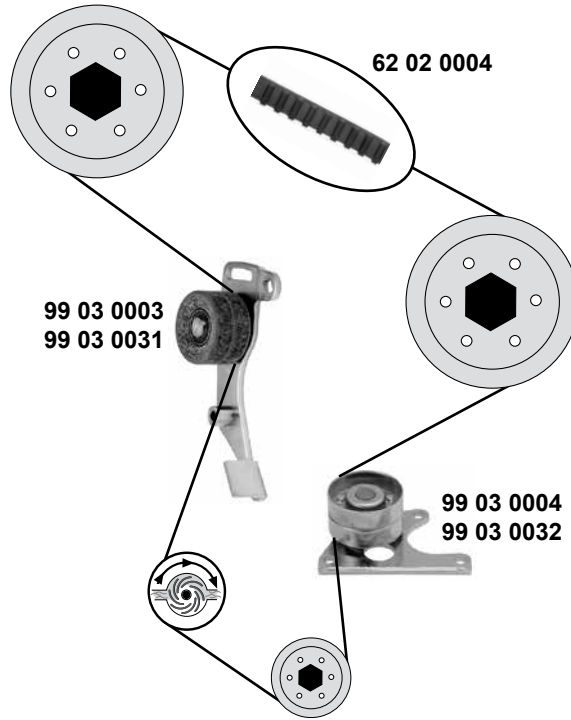

1,8 / 1,9 HDi (XUD7 / XUD9 / XU9TE)

SWAG GERMANY	Ref. - No.			
62 02 0004	0816.98	Zahnriemen / timing belt		Z 136 B25,4
62 02 0018	0831.09	Rep. Satz Zahnriemen / rep. kit timing belt	Modell: → 01/94	Z 136 B25,4
62 91 9072	5751.81	Riemenspanner / belt tensioner	AC + servo	
99 02 0055	0831.27	Rep. Satz Zahnriemen / rep. kit timing belt	Modell: 01/94 →	Z 136 B25,51
99 03 0003	0829.11	Spannrolle / tension roller	Modell: → 01/94	ØA 60 B34
99 03 0004	0830.02	Umlenkrolle / deflection pulley	Modell: → 01/94	ØA 60 B34
99 03 0014	6453.76	Spannrolle / tension roller	AC	ØA 58 B22,5
99 03 0031	0829.33	Spannrolle / tension roller	Modell: 01/94 →	ØA 60 B34
99 03 0032	0830.13	Umlenkrolle / deflection pulley	Modell: 01/94 →	ØA 60 B34
99 03 0040	5751.24	Umlenkrolle / deflection roller	AC	ØA 60 B28
99 03 0041	5751.29	Umlenkrolle / deflection roller	AC	ØA 70 ØI 10/16
99 03 0042	5751.38	Spannrolle / tension roller	AC oder/or servo	ØA 85 B26
99 03 0056	5751.30	Riemenspanner / belt tensioner	AC + servo	ØA60 B26,5