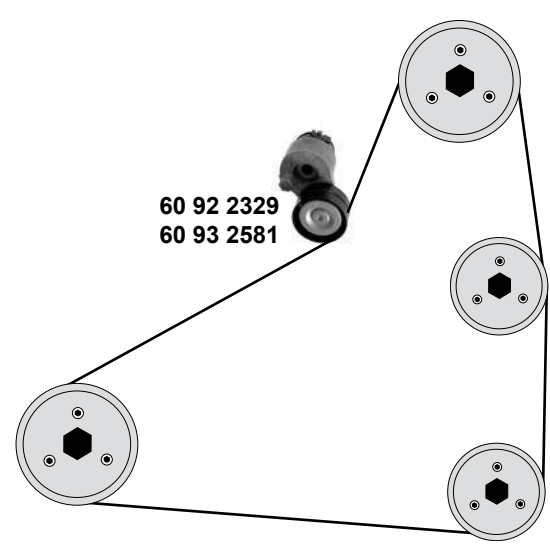

1,9 D (F9Q)

2,2 D (G9T)