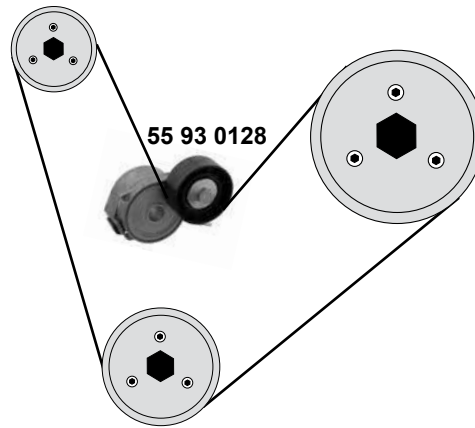

2,0 TDCi

(1) nur ohne Partikelfilter / only without particulate filter

Ref. - No.

50 92 4197	1 231 976	Zahnriemen / timing belt	(1)	Z 116 B25
55 93 0128	1 318 336	Riemenspanner / belt tensioner		ØA 65 B25,5
62 92 6027	1 231 975	Spannrolle / tension roller		ØA 60 B29
62 92 6816	1 707 035	Umlenkrolle / deflection pulley		ØA 60 H30,2
62 92 6818	1 231 979	Rep. Satz Zahnriemen / rep. kit timing belt	(1)	Z 116 B25
62 93 7211	1 231 971	Kettenspanner / chain tensioner		
62 93 7224	1 231 977	Gleitschiene / sliding rail		
62 93 7230	1 231 971 S1	Rep. Satz Steuerkette / rep. kit timing chain		
99 13 3691	1 231 282	Steuerkette simplex / timing chain simplex		G67HP-6 / 40E