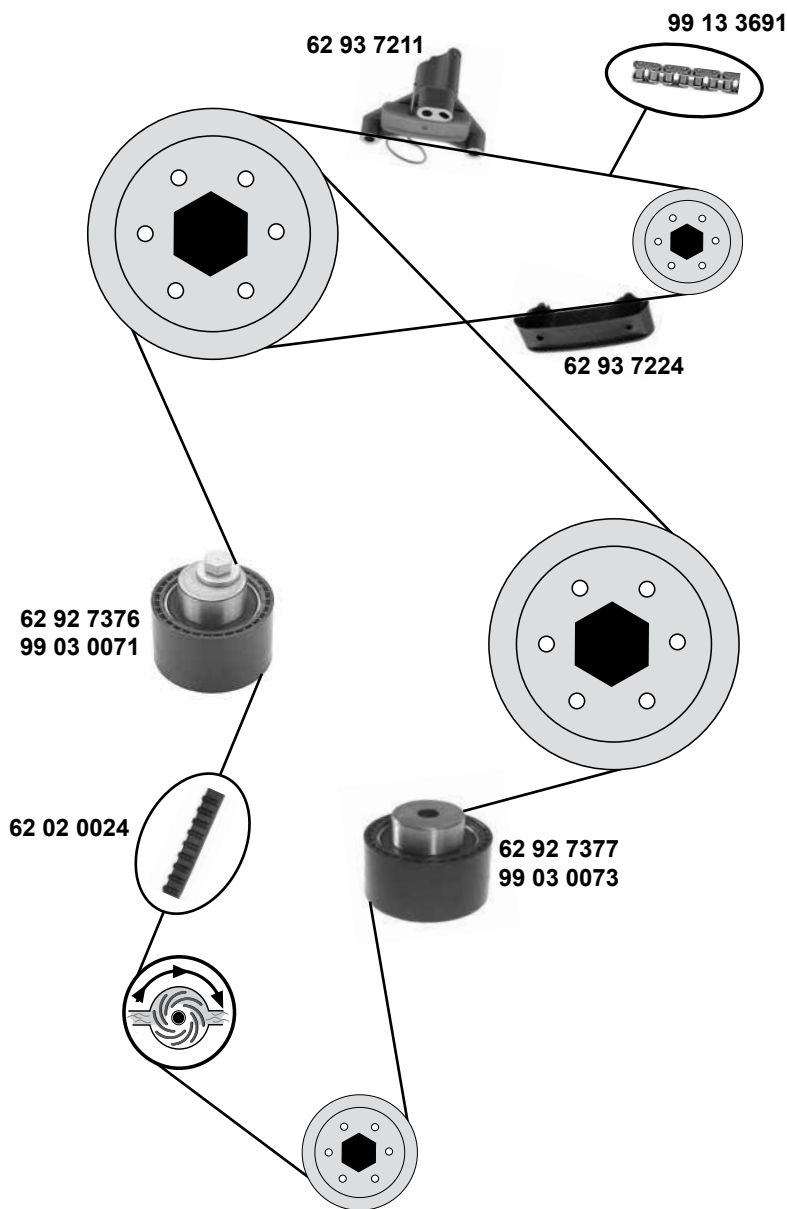

(DW10ATED)

SWAG GERMANY	Ref. - No.			
60 03 0042	5751.57	Spannrolle / tension roller	DW10 (ex.) AC	ØA 50 B26
70 03 0052	5751.56	Spannrolle / tension roller	DW10 (ex.) AC	ØA 50 B26
62 02 0024	0816.A6	Zahnriemen / timing belt		Z 146 B25,4
62 91 9119	5751.55	Riemenspanner / belt tensioner		ØA 70 B25
62 91 9623	0831.R8	Rep. Satz Zahnriemen / rep. kit timing belt	DW10	Z141 B25,4
62 92 2351	5751.76	Umlenkrolle / deflection pulley	DW12	ØA 70 B24,8
62 92 2369	5751.86	Riemenspanner / belt tensioner		ØA 65 B25,5
62 93 7275	0830.75	Umlenkrolle / deflection pulley		ØA 61 B30
62 93 7285	0816.L0	Zahnriemen / timing belt		Z 141 B25,4
62 93 9101	0829.F8	Spannrolle / tension roller		ØA 61 B29
62 93 9109	96 772 672 80	Zahnrad / gear		
62 93 9203	16 087 474 80	Rep. Satz Zahnriemen / rep. kit timing belt		
62 93 9204	16 087 474 80 S1	Rep. Satz Zahnriemen / rep. kit timing belt		
99 03 0041	5751.29	Umlenkrolle / deflection pulley	DW10	ØA 70 ØI 10/16
99 03 0071	0829.59	Spannrolle / tension roller		ØA 60 ØI 13 B30
99 03 0073	0830.28	Umlenkrolle / deflection pulley		ØA 60 ØI 10 B30