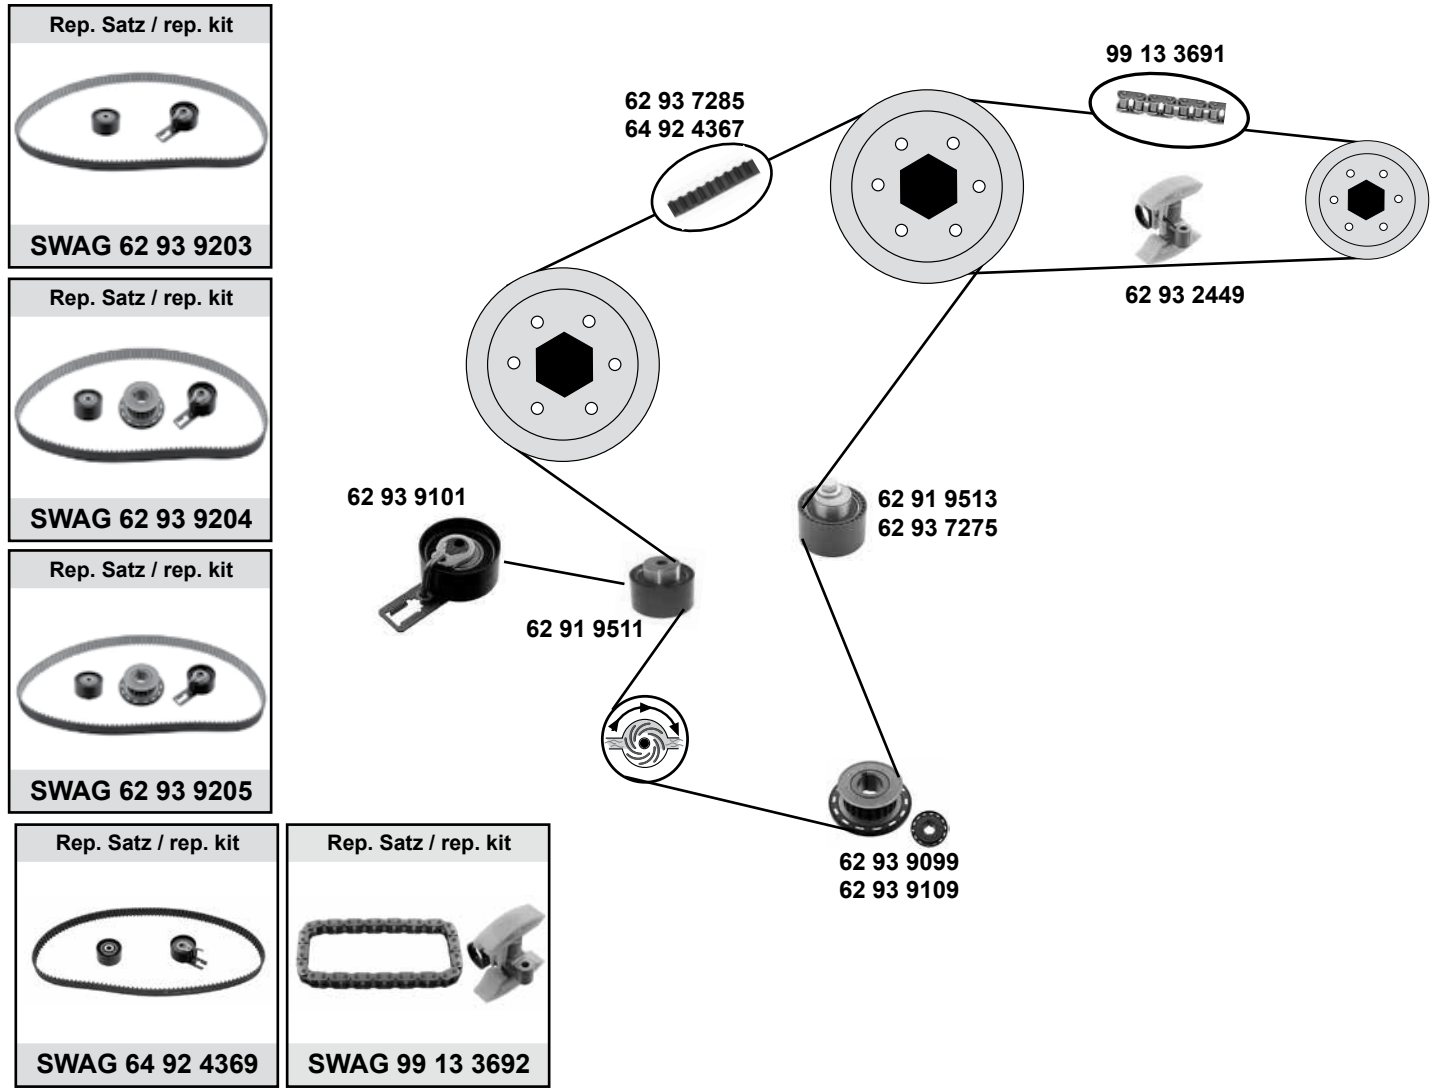

1,6 HDI

(DV6C/M / DV6TED4 / DV6ATED4 / DV6DTED/M)

	(1) (mot.) DV6C / DV6TED4 / DV6ATED4	(2) (mot.) DV6C M
	(3) (mot.) DV6C/M / DV6DTED / DV6DTEDM	(4) (mot.) DV6TED4 / DV6ATED4

SWAG GERMANY	Ref. - No.			
62 91 9511	0829.88	Spannrolle / tension roller	(1)	ØA 60 B29
62 91 9513	0830.48	Umlenkrolle / deflection pulley	(1)	ØA 60 B30
62 93 2449	0816.J1 SK	Kettenspanner / chain tensioner	(4)	
62 93 7275	0830.75	Umlenkrolle / deflection pulley	(2)	ØA 61 B30
62 93 7285	0816.L0	Zahnriemen / timing belt	(2) → O 12978	Z141 B25,4
62 93 9099	0805.E5	Zahnrad / gear	(2)	
60 93 9101	0829.F8	Spannrolle / tension roller	(3)	ØA 60 B29
62 93 9109	96 772 672 80	Zahnrad / gear	(2) O 12720→	
62 93 9203	16 087 474 80	Rep. Satz Zahnriemen / rep. kit timing belt	(2)	
62 93 9204	16 087 474 80 S1	Rep. Satz Zahnriemen / rep. kit timing belt	(2) O 12720→	
62 93 9205	16 087 474 80 S2	Rep. Satz Zahnriemen / rep. kit timing belt	(2) → O 12719	
64 92 4367	0816.G7	Zahnriemen / timing belt	(4)	Z 137
64 92 4369	0831.V4	Rep. Satz Zahnriemen / rep. kit timing belt	(4)	
99 13 3691	0816.F6	Steuerkette / timing chain	(1) endlos / endless	E 40
99 13 3692	0816.J1	Rep. Satz Steuerkette / rep kit timing chain	(4) endlos / endless	E 40