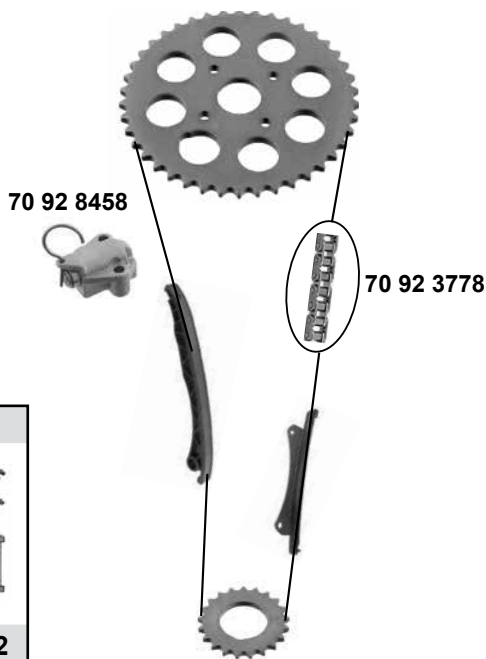

120 E
ØA 65 H 25,5
ØA 59 ØI17 B38,1

FIAT Grande Punto (199)

(05→12)

1,6 D / 1,9 D

(1) für Generator / for Alternator: 4654 4329 / 4655 4408

(2) →09 (mot.) 1,6 / 1,9 D Multijet

Ref. - No.

Ref. - No.	Description	Notes	Dimensions
70 03 0029	Spannrolle / tension roller	→09 (mot.) 1,6 D	ØA 64 B40 Z 26
70 14 0001	Riemenscheibe / belt pulley	(1) (mot.) 1,9	Ø A61
70 92 3654	Umlenkrolle / deflection pulley	(2)	ØA 53 B29
70 92 3655	Rep. Satz Zahnriemen / rep. kit timing belt	(mot.) 1,9	Z 190
70 92 7247	Umlenkrolle / deflection pulley	(mot.) 1,9	ØA 80 H 25
70 92 9396	Umlenkrolle / deflection pulley	(mot.) 1,9 / →09	ØA 70 B26
70 93 0733	Spannrolle / tension roller	(mot.) 1,9 AC	ØA 65
70 93 1089	Umlenkrolle / deflection pulley	(mot.) 1,9 / (ex.) AC	ØA 65 B26
74 02 0005	Zahnriemen / timing belt	(mot.) 1,9	Z190 B24