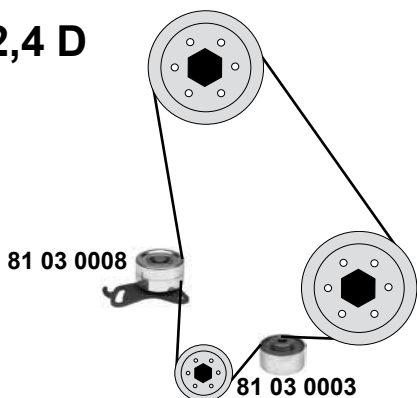

2,2 / 2,4 D (L / LT)