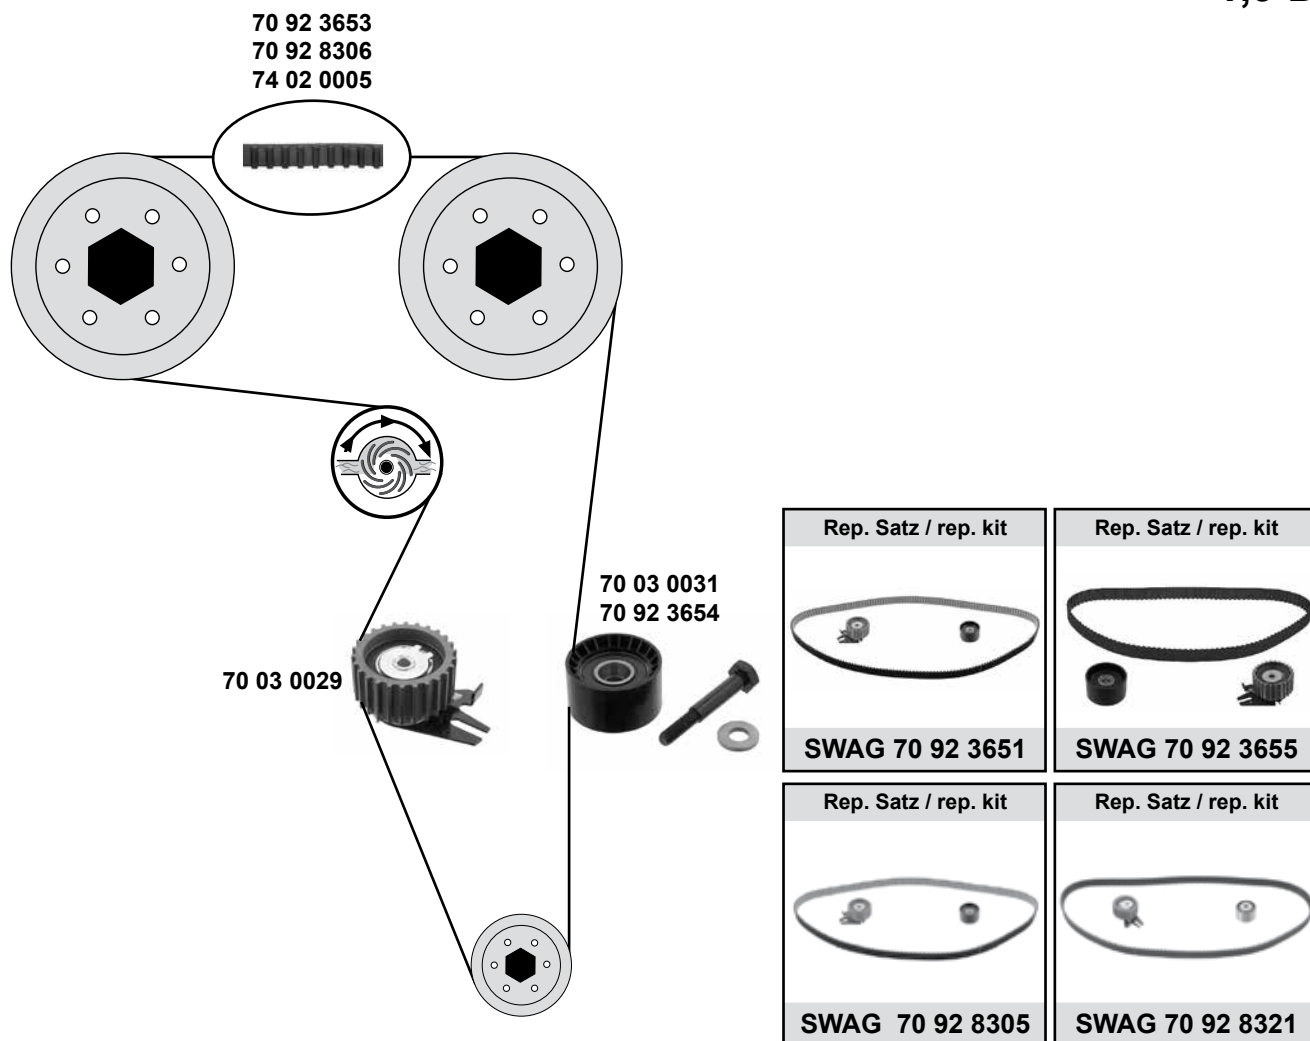

(1)	156 (932) 01 → 05 (mot.) 1,9 JTD 93kW,110kW
(2)	156 (932) → 05 (mot.) 1,9 JTD 81kW,85kW,93kW,100kW,110kW (mot.) 2,4 JTD
(3)	156 (932) 97 → 05 (mot.) 1,9 JTD / 2,4 JTD
(4)	156 (932) 97 → 05 (mot.) 1,9 D 85kW,110kW (mot.) 2,4 D
(5)	156 (932) 01 → 05 (mot.) 1,9 D 85kW,93kW,100kW,110kW→15/05/2003 (mot.) →3646771 (mot.) 2,4 JTD 110kW,120kW,129kW
(6)	156 (932) 97 → 05 (mot.) 1,9 D 81kW,85kW
(7)	156 (932) 01 → 05 (mot.) 1,9 D 93kW,110kW→15/05/2003 (mot.) →3646771
(8)	156 (932) 00 → 10 (mot.) 1,9 JTD 93kW,110kW

Ref. - No.

Ref. - No.	Description	Quantity	Part No.
70 03 0029	Spannrolle / tension roller	(2)	ØA 65 Z26
70 03 0031	Umlenkrolle / deflection pulley	(5)	ØA/o 53
70 92 3651	Rep. Satz Zahnriemen / rep. kit timing belt	(ex.) CF4	Z198 B24
70 92 3653	Zahnriemen / timing belt	(ex.) CF4	Z198 B24
70 92 3654	Umlenkrolle / deflection pulley	(3)	Ø1 10 B29
70 92 3655	Rep. Satz Zahnriemen / rep. kit timing belt	(6)	
70 92 8305	Rep. Satz Zahnriemen / rep. kit timing belt	(8)	
70 92 8306	Zahnriemen / timing belt	(1)	Z199 B24
70 92 8321	Rep. Satz Zahnriemen / rep. kit timing belt	(7)	
74 02 0005	Zahnriemen / timing belt	(4)	Z190 B24