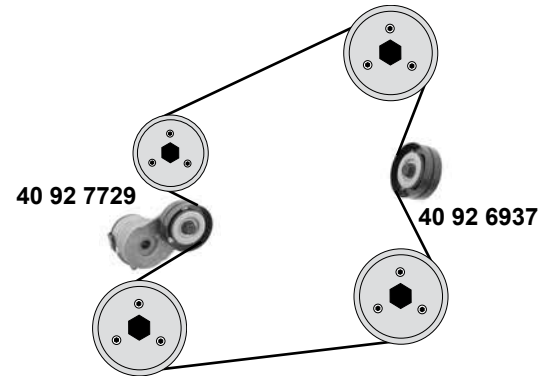

Z 176 B24
Z 176 B24
27 x 52
26 x 59

VAUXHALL Astra Mk IV / G

(98→04)

1,7 DT

(Y 1,7 DT)

1,7 DTL

(Z 1,7 DTL)

Ref. - No.