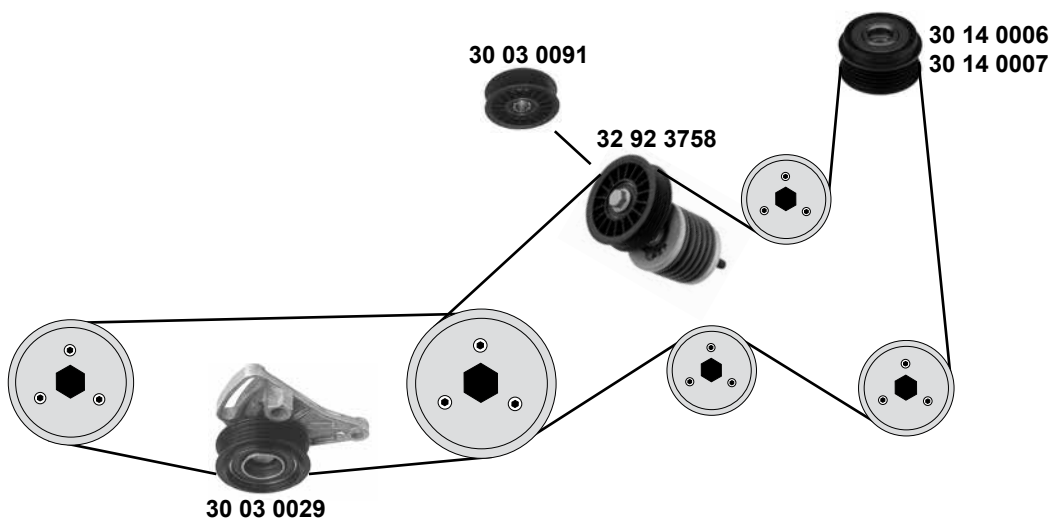

AUDI
A6 (4A)
(95→97)

2,5 TDI
(AAT / AEL)

A6 / S6 / avant / quattro (4B)
(96→01)

1,8
(ADR/AEB/AFY/AJL/APU/ARK/ANB)

SWAG GERMANY	Ref. - No.			
30 02 0018	074 109 119 R	Zahnriemen / timing belt		Z 122 B26,5
30 03 0016	03L 109 244 d	Umlenkrolle / deflection pulley		ØA 28 ØI 8 B29
30 03 0019	046 130 195 B	Spannrolle / tension roller		ØA 60 B24
30 03 0020	046 130 195 B	Umlenkrolle / deflection pulley		ØA 64,5 B24,5
30 03 0059	074 109 243 F	Spannrolle / tension roller		ØA 73 B27
30 05 0002	069 105 263	Kurbelwellenrad / crankshaft gear		Z 22
30 93 2647	074 109 119 R S5	Rep. Satz Zahnriemen / rep. kit timing belt		Z 80