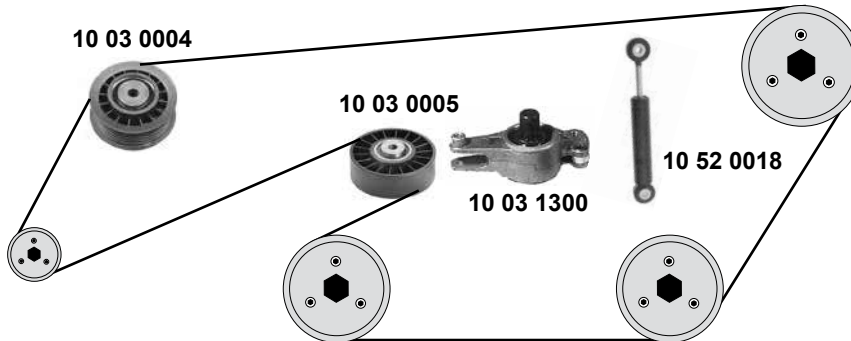

250 GD (OM 602.931)

(1) Nietverschluss / riveted link / bouchon de rivet / rivetti / cierre de roblón

Ref. - No.

10 03 0004	601 200 10 70	Umlenkrolle / idler bearing		ØA69 B26 / 31,5
10 03 0005	601 200 09 70	Spannrolle / tension roller		ØA 80 B25 / 31
10 03 1300	601 200 17 73	Hebel / lever	(1)	Z 38
10 04 1400	601 052 00 01	Nockenwellenrad / camshaft gear		Z 18
10 05 0009	606 052 00 03	Kurbelwellenzahnrad / crankshaft gear		
10 09 0031	601 050 08 16	Gleitschiene / sliding rail		
10 09 0032	601 052 05 16	Gleitschiene / sliding rail		
10 09 0033	601 052 03 16	Gleitschiene / sliding rail		
10 10 1700	601 050 07 11	Kettenspanner / chain tensioner		
10 52 0018	103 200 01 14	Schwingungsdämpfer / vibration damper		55 N - 900 N
99 11 0169	000 997 28 98	Kettenglied / chain link		
99 11 0174	003 997 55 94	Steuerkette / timing chain		D 126 E
99 13 0302	601 050 07 11 S1	Rep. Satz Steuerkette / rep. kit timing chain		
99 90 8486	601 200 17 73 S	Rep.Satz Hebel / rep kit lever