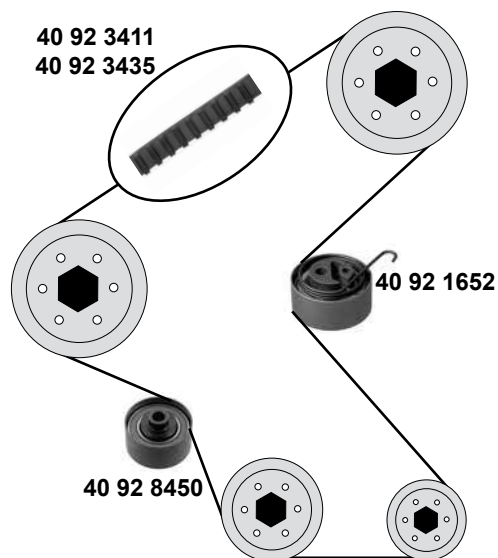

- (1) (mot.) Y1,7DT
- (2) (mot.) Y1,7DT / Z1,7DTL

Ref. - No.

40 03 0027	0636 741	Spannrolle / tension roller	(1) (mot.)→ 328704	ØA 65 B34 / 28
40 92 1099	5636 739	Spannrolle / tension roller	(mot.) 328705→	ØA 65 B28,5
40 92 1652	5636 403	Spannrolle / tension roller		ØA 65 B28,5
40 92 1653	5636 935	Umlenkrolle / deflection pulley		Z 131 B25
40 92 3411	5636105	Zahnriemen / timing belt		Z 131 B25
40 92 3413	1606 388 SK	Rep. Satz Zahnriemen / rep. kit timing belt	(1) (mot.)→ 328704	Z 131 B25
40 92 3415	1606 389 SK	Rep. Satz Zahnriemen / rep. kit timing belt	(mot.) 328705→	Z 131 B25
40 92 3435	5636 402	Zahnriemen / timing belt		Z 129 B25
40 92 3437	5636 402 S1	Rep. Satz Zahnriemen / rep. kit timing belt		Z 129 B25
40 92 6937	6854 427	Umlenkrolle / deflection pulley	(2) AC 1306916→	ØA 76 B26
40 92 7729	1204 853	Riemenspanner / belt tensioner	(1)	ØA 70 B26
40 92 8450	0636 928	Umlenkrolle / deflection pulley	(1) (mot.) 1548039→	ØA 65 ØI 12 B 34,5