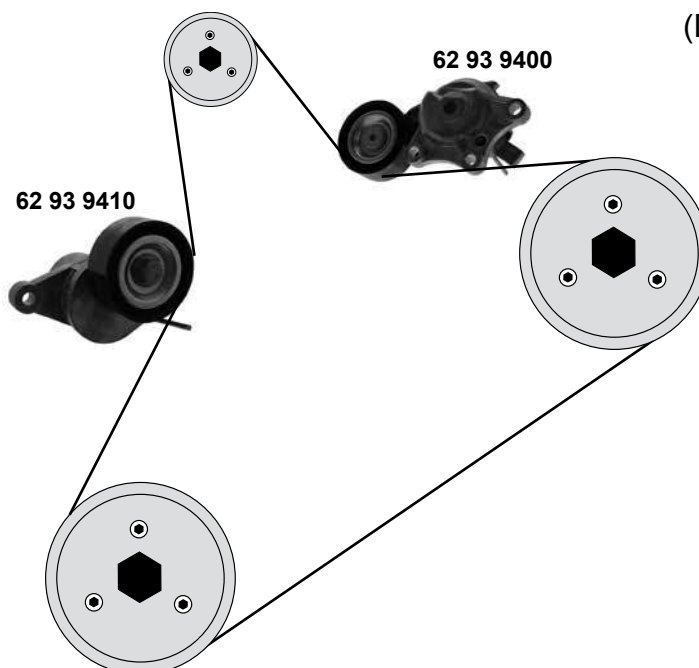

1,4 D / 1,6 HDi
(DV4C / DV6C / DV6DTED)

1,4 D / 1,6 D
(DV4TD/DV4TED4/DV6TED4/DV6ATED4/DV6C/DV6DTED)
(ex.) AC