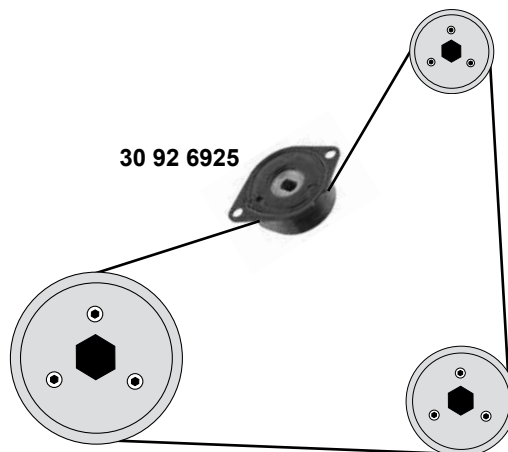

1,9 TDI

SWAG GERMANY	Ref. - No.			
30 03 0018	1 005 120	Umlenkrolle / deflection pulley		ØA28 B31,5
30 03 0055	1 058 458	Spannrolle / tension roller		ØA67 Ø1 8 B25
30 91 9534	1 145 904	Zahnriemen / timing belt		Z 137 B25
30 91 9554	1 145 904 S1	Rep. Satz Zahnriemen / rep. kit timing belt		Z 137 B25
30 92 6925	1 039 808	Riemenspanner / belt tensioner