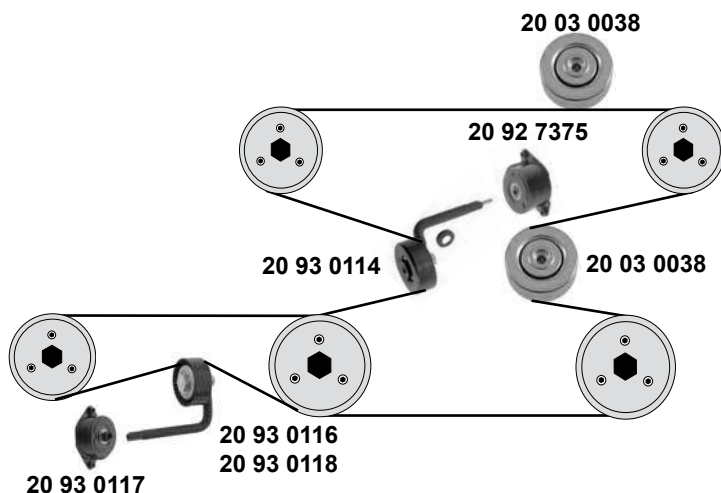

Ref. - No.

20 03 0038	11 28 2 247 435	Umlenkrolle / deflection pulley	AC →10/00	AØ 70 B23
20 92 1271	13 52 2 247 644	Kettenspanner / chain tensioner		AØ 66 B28
20 92 7375	11 28 2 354 130	Riemenspanner / belt tensioner		AØ 70 B25,5
20 93 0114	11 28 2 354 131	Spannrolle / tension roller		
20 93 0116	64 55 7 788 684	Spannrolle / tension roller		
20 93 0117	64 55 7 786 076	Riemenspanner / belt tensioner		
20 93 0118	64 55 2 354 034	Spannrolle / tension roller		
99 11 0285	11 31 2 248 728	Rollenkette einfach / roller chain simplex		G67 HP- 1 90 E
99 11 0345	13 52 2 248 729	Steuerkette / timing chain		68 E
99 13 0343	11 31 2 248 728 S2	Rep. Satz Steuerkette / rep. kit timing chain		90 E
99 13 0344	13 52 2 248 729 S1	Rep. Satz Steuerkette / rep. kit timing chain	68 E	