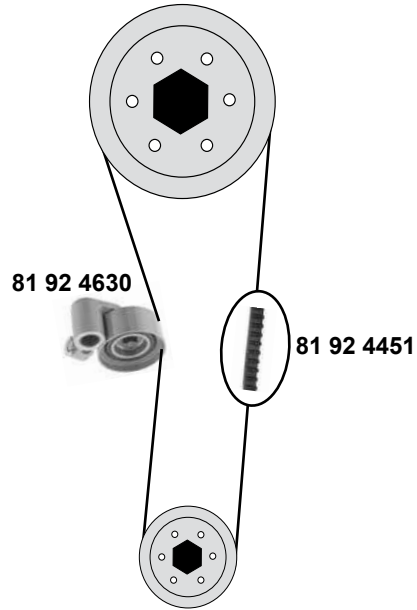

3,0 D (1KZTE)