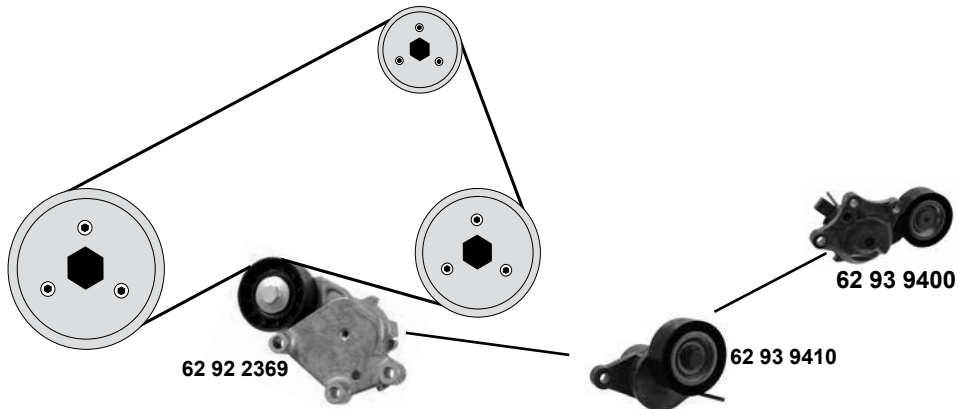

1,6 HDi

(DV6ATED4/DV6TED4/DV6C/DV6DTED M/DV6DTED/DV6C M)

2,0 HDi

(DW10CB/DW10CTED4/DW10BTED4)