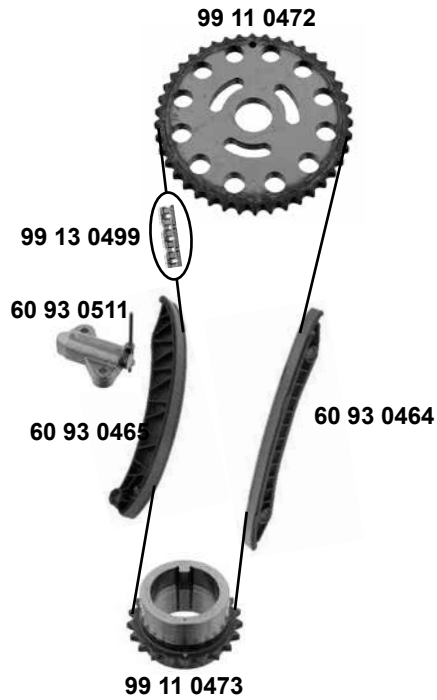

2,0 D (M9R)

3,0 D (P9X-701,715)