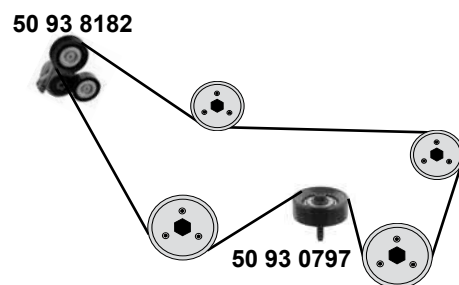

Ref. - No.

50 91 8976	1 113 180
50 92 1972	1 215 978
50 92 6117	1 201 255
50 93 0797	1 149 503
50 93 8182	1 367 254
62 91 9511	1 562 503
62 91 9513	1 145 955
62 92 2369	1 690 293
64 92 4367	1 446 647
64 92 4369	1 446 648
62 93 2449	1 231 280
99 13 3691	1 231 282
99 13 3692	1 448 169

Zahnriemen / timing belt
Spannrolle / tension roller
Rep. Satz Zahnriemen / rep. kit timing belt
Umlenkrolle / deflection pulley
Riemenspanner / belt tensioner
Spannrolle / tension roller
Umlenkrolle / deflection pulley
Riemenspanner / belt tensioner
Zahnriemen / timing belt
Rep. Satz Zahnriemen / rep. kit timing belt
Kettenspanner / chain tensioner
Steuerkette simplex / timing chain simplex
Steuerkettensatz / timing chain kit

endlos / endless

Z 91 B20
ØA74 ØI 24
Z 91 B20
ØA 76,5 B30
ØA 82/70 B28/24
ØA 60 H 29
ØA 60 H 30
ØA73 B22
Z 137 B25
Z 137 B25
G67HP-6 / 40E