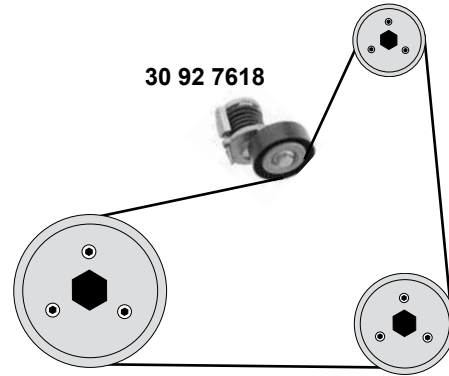

AUDI A1 (8x) (10→)

1,6 / 2,0 TDI (CAYC/CAYB/CFHB/CFHD)

A2 (8Z) (00→05) 1,2 / 1,4 TDI (ANY / AMF / BHC / ATL)

SWAG GERMANY	Ref. - No.			
30 03 0016	03L 109 244 D	Umlenkrolle / deflection pulley	11 →	ØA 28 ØI 8 B29
30 92 7618	038 903 315 AH	Riemenspanner / belt tensioner	AC	ØA 70 B24
30 92 9945	045 903 315 A	Riemenspanner / belt tensioner		
30 93 4126	03L 109 119 C	Zahnriemen / timing belt	11 →	Z 160 B25
30 93 4783	03L 109 244	Umlenkrolle / deflection pulley		ØA 80 B30