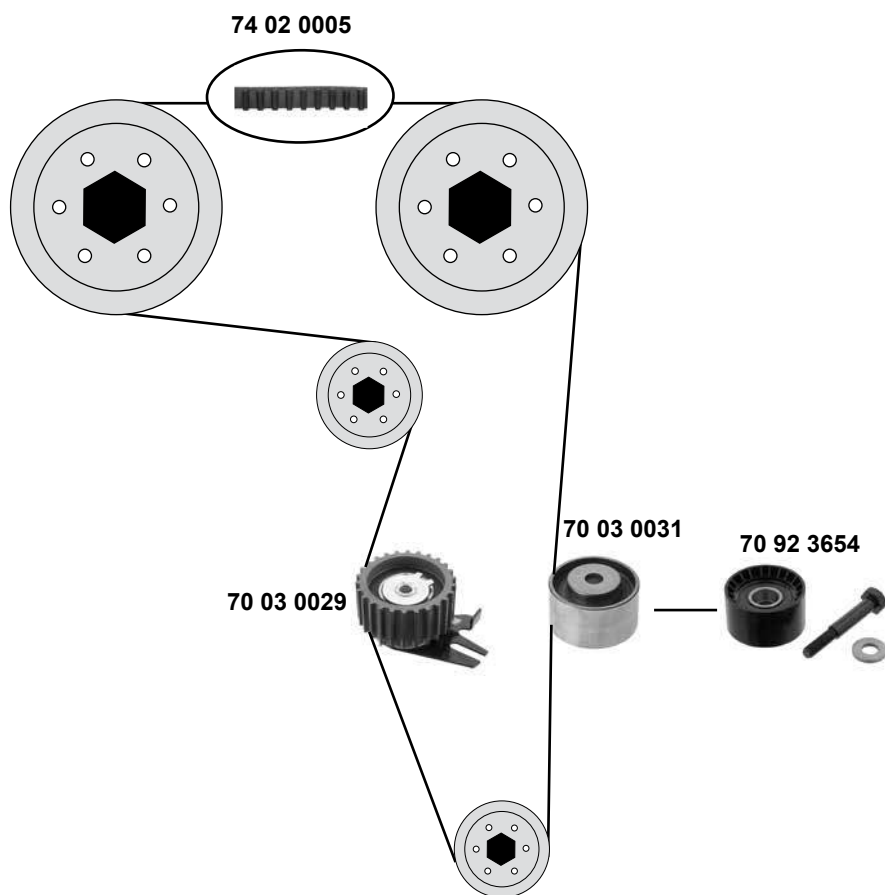

1,9 D / 2,4 D

(1) für Generator / for alternator / alternateur / alternatore / generator: 4654 4329 / 4655 4408

(2) (mot.) 1,9 JTD / 05/2003 → / → (mot.) 3646771

(3) (mot.) 1,9 JTD 15/05/2003 → / (mot.) 2,4 JTD

Ref. - No.

Ref. - No.	Description	Quantity	Notes
70 03 0029	Spannrolle / tension roller	(1)	ØA 65 B40
70 03 0031	Umlenkrolle / deflection pulley	(2)	ØA 53 B29
70 14 0001	Riemenscheibe Generator / belt pulley alternator	(1)	ØA 61
70 92 2392	Riemenspanner / belt tensioner	(mot.)	1,9 JTD
70 92 3654	Umlenkrolle / deflection pulley	(3)	ØA 53 B29
70 92 3655	Rep. Satz Zahnriemen / rep. kit timing belt	(mot.)	1,9 JTD
74 02 0005	Zahnriemen / timing belt	(mot.)	1,9 JTD
74 92 2404	Umlenkrolle / deflection pulley		ØA 90
99 02 0062	Rep. Satz Zahnriemen / rep. kit timing belt		Z 190