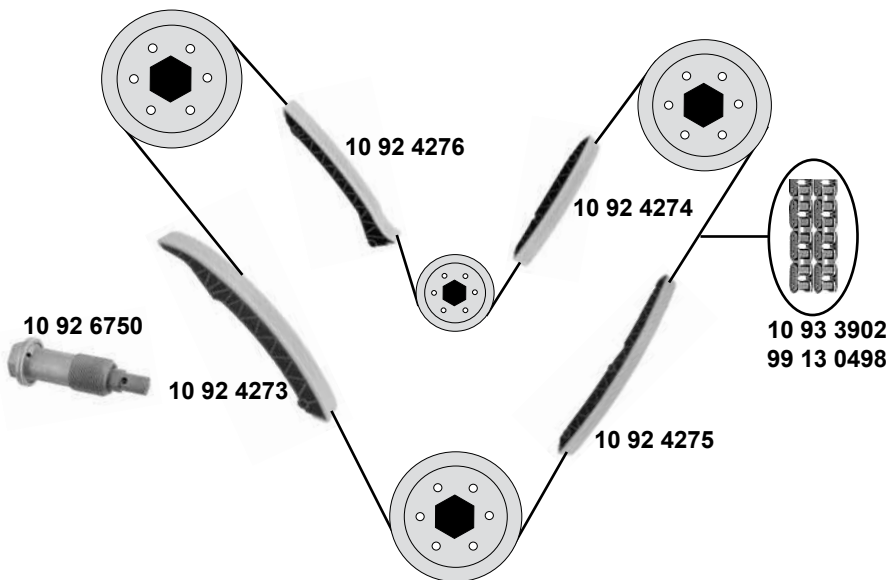

ML 420 CDI 4-Matic

(OM 642.820,822,912,940)

M-Klasse / GL-Klasse (BM 164)

(05→)