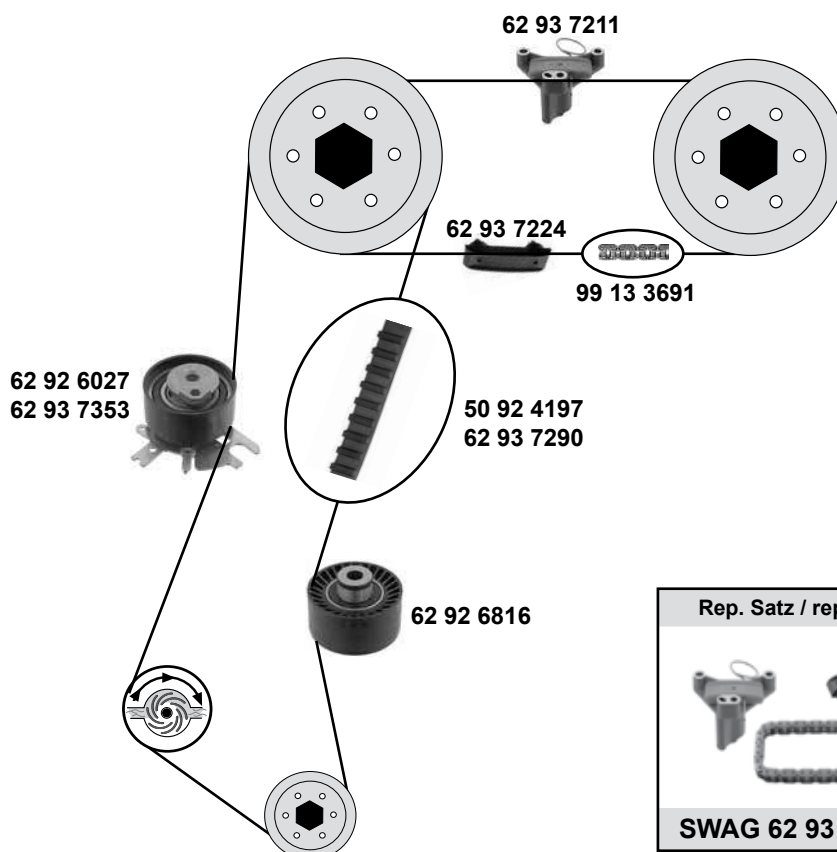

Rep. Satz / rep. kit

SWAG 62 92 6818

Rep. Satz / rep. kit

SWAG 62 93 7230

Rep. Satz / rep. kit

SWAG 62 93 7460