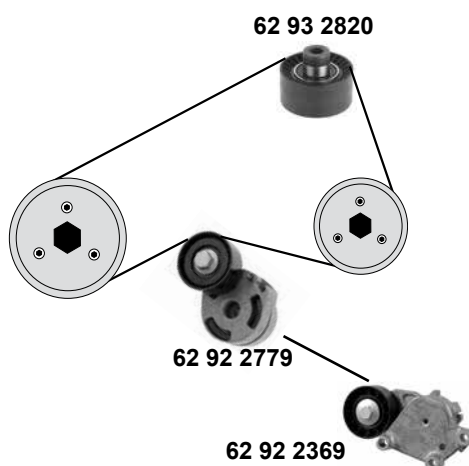

(1) O 11620→ mit FAP / O 11921→ ohne FAP

Ref. - No.

Ref. - No.	Description	Notes	Dimensions
62 91 9511	Spannrolle / tension roller		ØA 60 B29
62 91 9513	Umlenkrolle / deflection pulley		ØA 60 B30
62 92 2369	Riemenspanner / belt tensioner	servo → O 11920	ØA 65 B25,5
62 92 2779	Riemenspanner / belt tensioner		ØA 55 B25
62 93 2449	Kettenspanner / chain tensioner	(1)	ØA 60 B30
62 93 2820	Umlenkrolle / deflection pulley		
62 93 9099	Zahnrad / gear		
64 92 4367	Zahnriemen / timing belt		Z 137 B 25
64 92 4369	Rep. Satz Zahnriemen / rep. kit timing belt		
99 13 3691	Steuerkette / timing chain	endlos /endless	40 E
99 13 3692	Rep. Satz Steuerkette / rep. kit timing chain		40 E