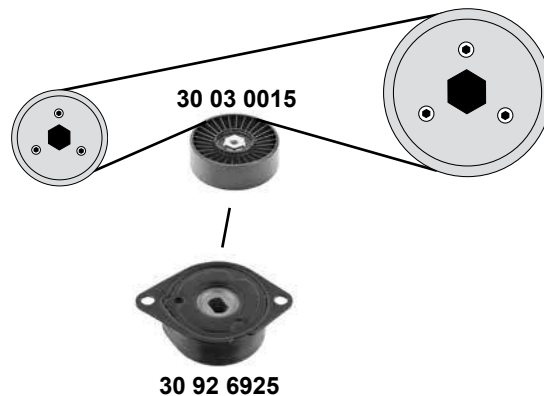

AUDI
80 (8C)
(92→96)

1,9 TD
(AAZ)

(mot.) AAZ → 552 765

1,9 TDI
(1Z)

(mot.) 1Z → 289 575