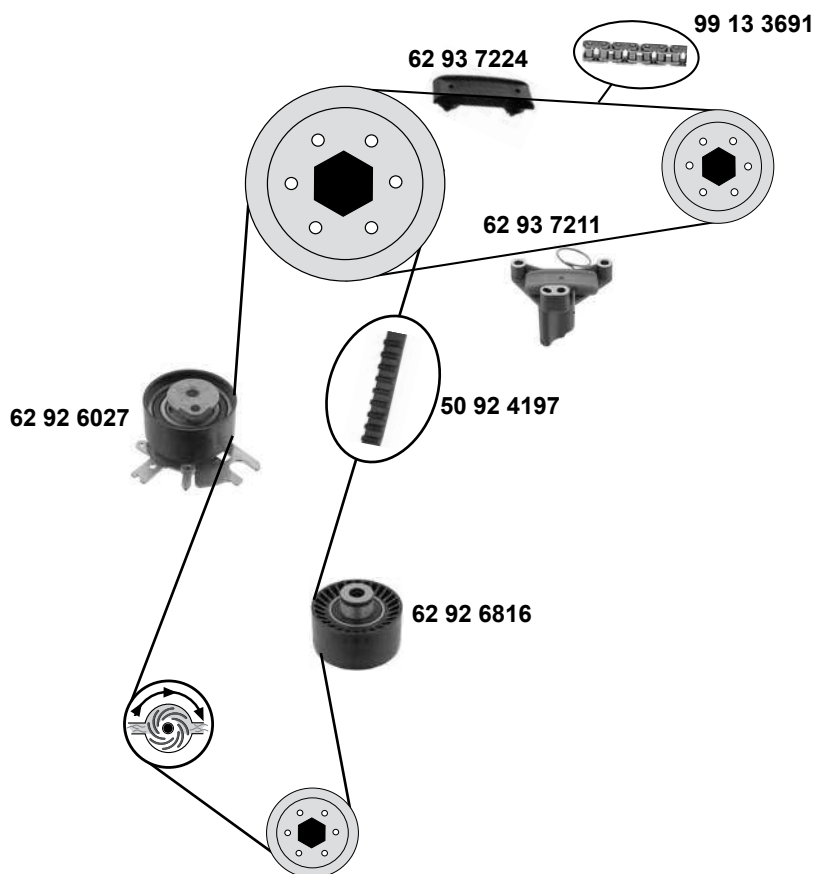

(1) 607 Lifting 12/04 → 09/10

SWAG	Ref. - No.			
50 92 4197	0816.G3	Zahnriemen / timing belt	05 →	Z 116 B25
62 92 6027	0829.A4	Spannrolle / tension roller	05 →	ØA 60 B29
62 92 6816	0830.51	Umlenkrolle / deflection pulley	(1)	ØA 60,2 H30,2
62 92 6818	0831.T5	Rep. Satz Zahnriemen / rep. kit timing belt		Z 116 B25
62 93 7211	0849.22	Kettenspanner / chain tensioner		
62 93 7224	0829.94	Gleitschiene / sliding rail		
62 93 7230	0849.23	Rep. Satz Steuerkette / rep. kit timing chain	(1)	
62 93 7266	5751.A7	Riemenspanner / belt tensioner	(1)	ØA 70 B25
99 13 3691	0816.F6	Steuerkette / timing chain	endlos / endless	E 40