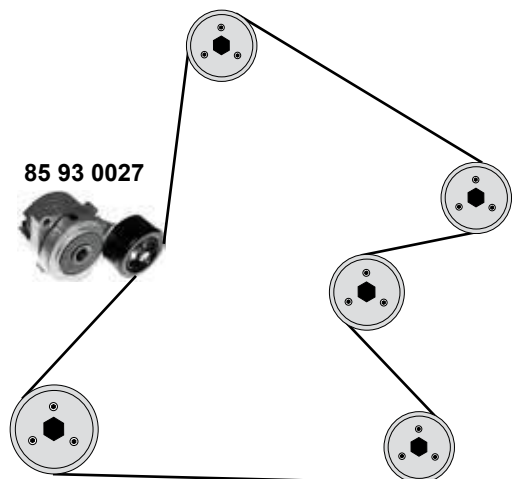

Civic VII

(06→)

2,2 D
(N22A2)

Ref. - No.

85 93 0027 31170-RBD-E02
99 13 0699 14401-RBD-E01

Riemenspanner / belt tensioner
Steuerkette / timing chain

→ 08

Ø A 70 B28
118 E