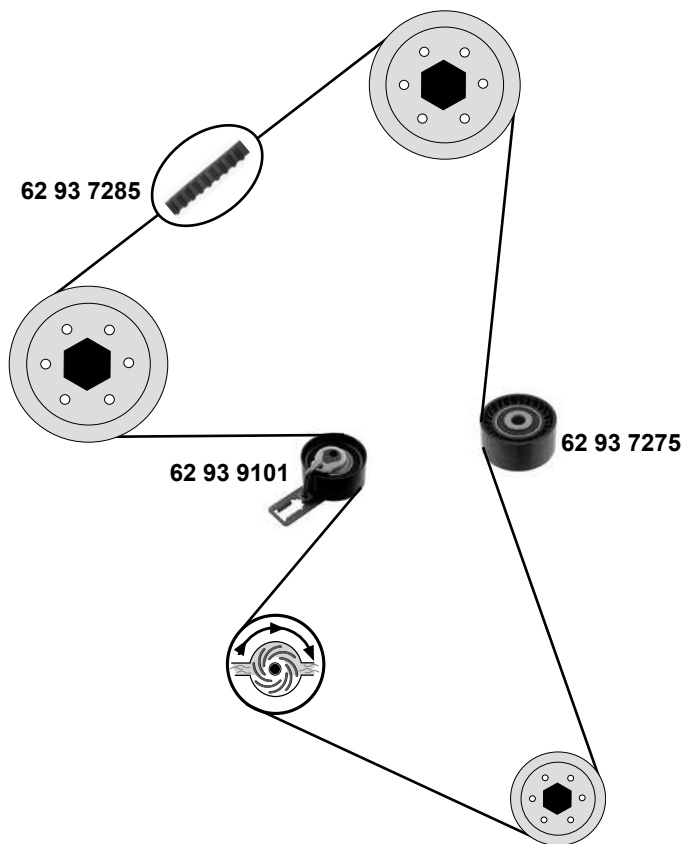

ØA 61 H 30
Z 139 / B25,4
ØA 60 Ø I 29
Z 139 / B25,4

FORD Fiesta 08

(07/08→11/12)

1,5 TDCi / 1,6 TDCi 8V/16V

- (1) (ex.) mot. 1,6 TDCi 16V
- (2) (mot.) 1,6 TDCi / nur/only 90PS

SWAG GERMANY	Ref. - No.			
62 91 9511	1 562 503	Spannrolle / tension roller	(mot.) 1,6 16V	ØA 60 H 29
62 91 9513	1 145 955	Umlenkrolle / deflection pulley	(mot.) 1,6 16V	ØA 60 H 30
62 92 2369	1 690 293	Riemenspanner / belt tensioner	(mot.) 1,6 16V	ØA 73 B22
62 93 2449	1 231 280	Kettenspanner / chain tensioner	(2)	
62 93 7275	1 725 441	Umlenkrolle / deflection pulley	(1) / 01/11 →	ØA 61 H 30
62 93 7285	1 738 632	Zahnriemen / timing belt	(1) / 01/11 →	Z 141 B25,4
62 93 9101	1 739 145	Spannrolle / tension roller	(1) / 01/11 →	ØA 60 Ø I 29
62 93 9203	1 787 857	Rep. Satz Zahnriemen / rep. kit timing belt	(1) / 01/11 →	Z 141 B25,4
64 92 4367	1 446 647	Zahnriemen / timing belt	(mot.) 1,6 16V	Z 137 B25
64 92 4369	1 446 648	Rep. Satz Zahnriemen / rep. kit timing belt	(mot.) 1,6 16V	Z 137 B25
99 13 3691	1 231 282	Steuerkette simplex / timing chain simplex	(2) / endlos / endless	G67HP-6 / 40E
99 13 3692	1 448 169	Steuerkettensatz / timing chain kit	(2)	