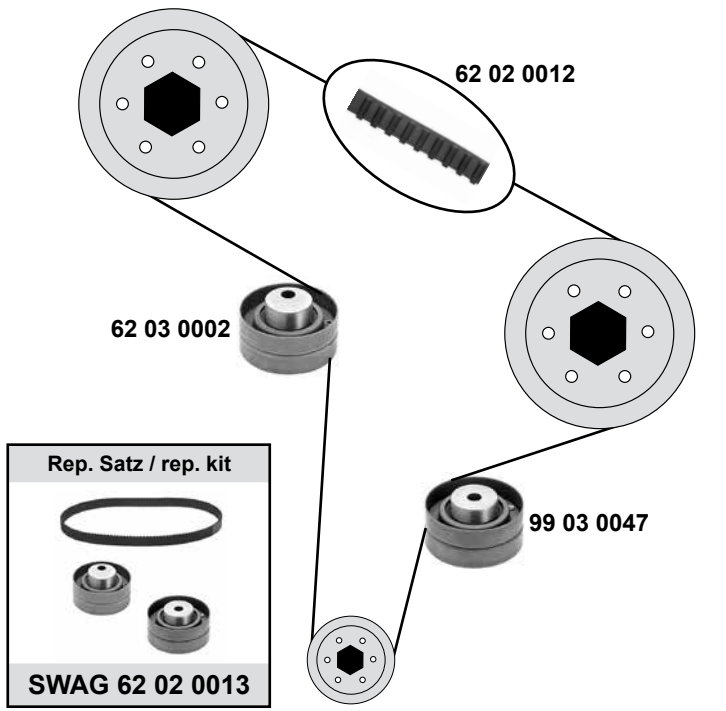

2,1 HDi

(XUD11A / XUD11ATE / XUD11BTE)

(1) (mot.) XUD11ATE / XUD11BTE

Ref. - No.

62 91 9072	5751.81	Riemenspanner / belt tensioner	AC + servo	
99 02 0032	0816.54	Zahnriemen / timing belt	(1)	Z 149 B25,4
99 02 0048	0816.54 S	Rep. Satz Zahnriemen / rep. kit timing belt	(1)	Z 149 B25,27
99 03 0006	0830.37	Umlenkrolle / deflection pulley		ØA 60 ØI 10 B34
99 03 0012	0818.19	Spannrolle / tension roller		ØA 57 B31
99 03 0041	5751.29	Spannrolle / tension roller		ØA 70 B27/29
99 03 0042	5751.38	Spannrolle / tension roller	(ex.) AC	ØA 85 B26
99 03 0056	5751.30	Spannrolle / tension roller	AC + servo	ØA 60 B26,5