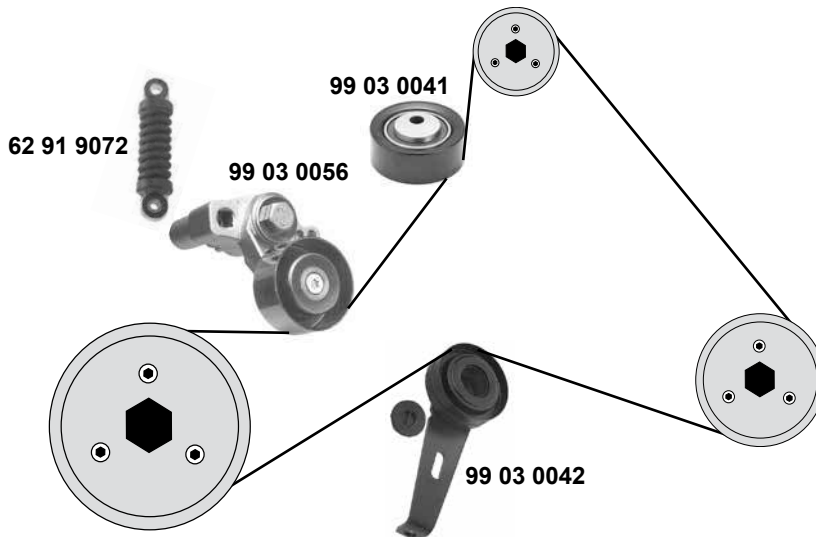

1,9 D (D8B/ D9B/ DHX)

SWAG GERMANY	Ref. - No.			
62 02 0004	71739919	Zahnriemen / timing belt		Z 136 B25,4
62 91 9072	9405751819	Schwingungsdämpfer / vibration damper	servo AC	
99 02 0055	9467266080	Rep. Satz Zahnriemen / rep. kit timing belt		Z 136 B25,51
99 03 0031	9617188680	Spannrolle / tension roller		ØA 60 B34
99 03 0032	9615923380	Umlenkrolle / deflection pulley		ØA 60 B34
99 03 0041	9618888580	Spannrolle / tension roller		ØA 70 B27/29
99 03 0042	9627860780	Spannrolle / tension roller	(ex.) AC	ØA 85 B26
99 03 0056	9623001280	Spannrolle / tension roller	servo AC	ØA 60 B26,5