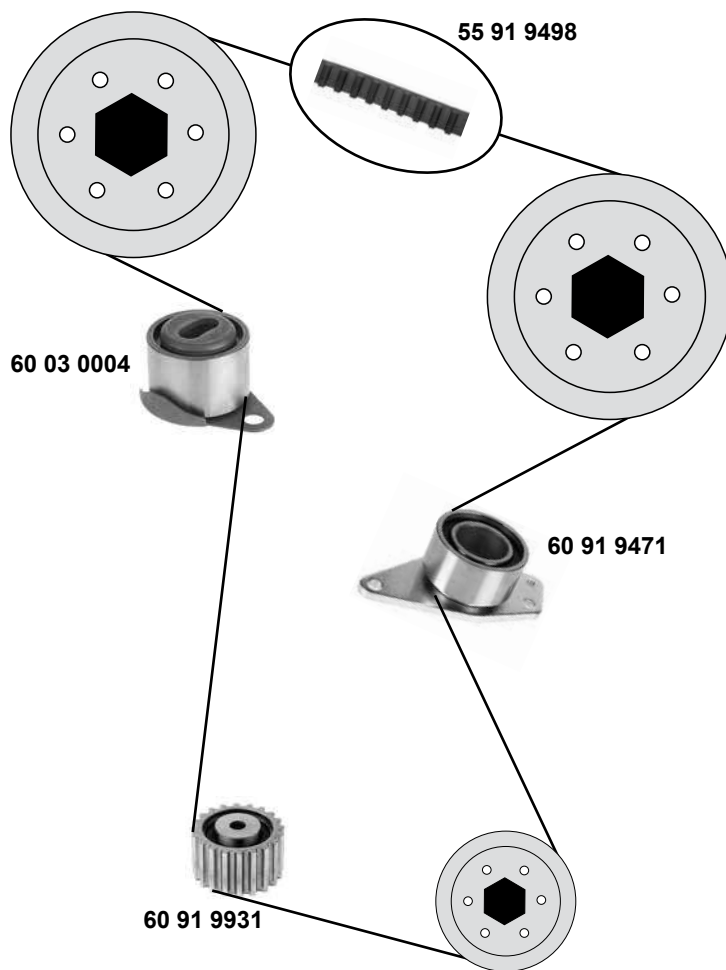

SWAG	Ref. - No.			
55 91 9498	30865077	Zahnriemen / timing belt		Z 153 B26
55 91 9500	30865077 S1	Rep. Satz Zahnriemen / rep. kit timing belt		
60 03 0004	3343741	Spannrolle / tension roller		ØA 50 ØI 23,5 B31
60 91 9471	8642248	Umlenkrolle / deflection pulley		Ø A 65 B42
60 91 9931	30865078	Umlenkrolle / deflection pulley	(mot.) 20560 →	ØA 60,6 B32,5
60 92 1307	30852898	Riemenspanner / belt tensioner	AC	ØA 60 B25,5
60 92 2146	30621270	Umlenkrolle / deflection pulley	AC	ØA 50 B26
60 92 4179	8641982	Riemenscheibe Generator / pulley alternator		Z 153 B26
60 92 4805	30865077 S2	Rep. Satz Zahnriemen / rep. kit timing belt		ØA 65 B26
60 93 2581	31310434	Riemenspanner / belt tensioner	(ex.) AC