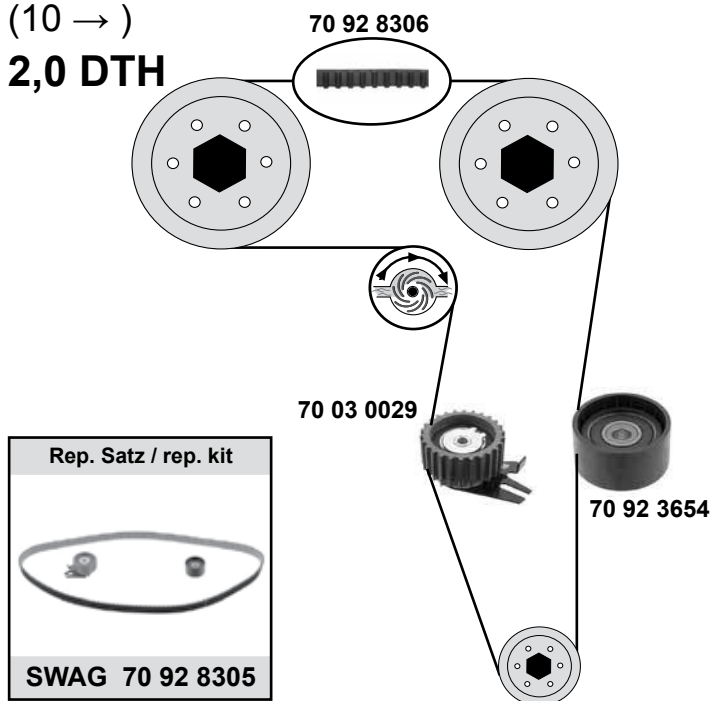

Ref. - No.

40 93 4472	55 562 864
40 93 7517	55 562 865
70 03 0029	55 566 028
70 92 3654	93 178 807
70 92 8305	93 178 812 S1
70 92 8306	93 178 812
70 92 9396	55 562 251

Riemenspanner / belt tensioner
Umlenkrolle / deflection pulley
Spannrolle / tension roller
Umlenkrolle / deflection pulley
Rep. Satz Zahnriemen / rep. kit timing belt
Zahnriemen / timing belt
Umlenkrolle / deflection pulley