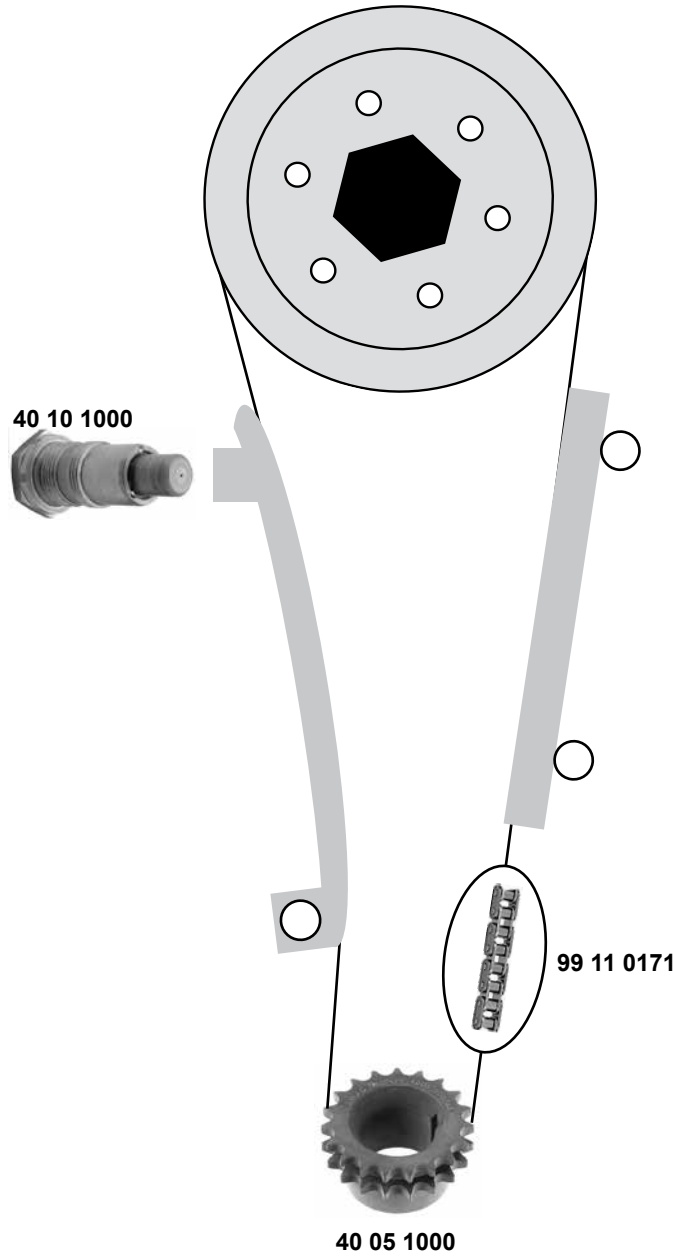

2,3 TD

	Ref. - No.			
40 05 1000	-----	Kurbelwellenzahnrad / crankshaft gear		
40 10 1000	0636 377	Kettenspanner / chain tensioner		
99 11 0171	0636 362	Steuerkette / timing chain		D 457 / 188 E