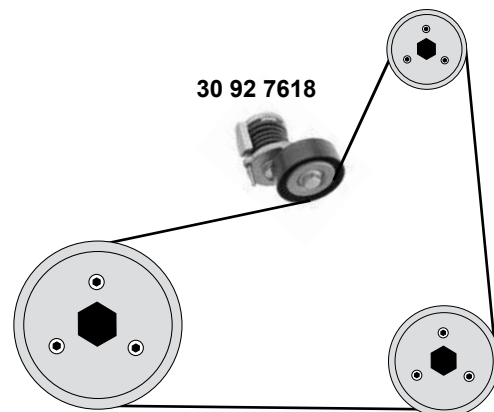

(ch.) 4L-7-034 592 → / → 4L-BD000 001

	(1) Audi TT / TTS coupe / road.	07 → 09	(mot.) CFGB/CBB
		10 →	(mot.) CFGB
(2) Audi TT / TTS coupe / road./ quattro	08 →	(mot.) CBBB/CFGB/PR-9AK	

Ref. - No.	Description	Quantity	Part No.
30 03 0016	Umlenkrolle / deflection pulley	(mot.)	CFGB ØA 28 ØI 8 B29
30 03 0098	Umlenkrolle / deflection pulley	(1)	ØA 40 ØI 37 B35
32 92 4754	Umlenkrolle / deflection pulley	(mot.)	CBBB ØA 80 ØI 10 B34
30 92 7618	Riemenspanner/ belt tensioner	(2)	
30 93 0215	Spannrolle / tension roller	(1)	ØA 68,5 B35
30 93 3152	Riemenspanndämfer / belt tensioner damper		
30 93 4127	Zahnriemen / timing belt	(1)	Z 160 B 30
30 93 4128	Rep. Satz Zahnriemen / rep. kit timing belt	(1)	Z 160 B 30,77
30 93 4783	Umlenkrolle / deflection pulley	(mot.)	CFGB