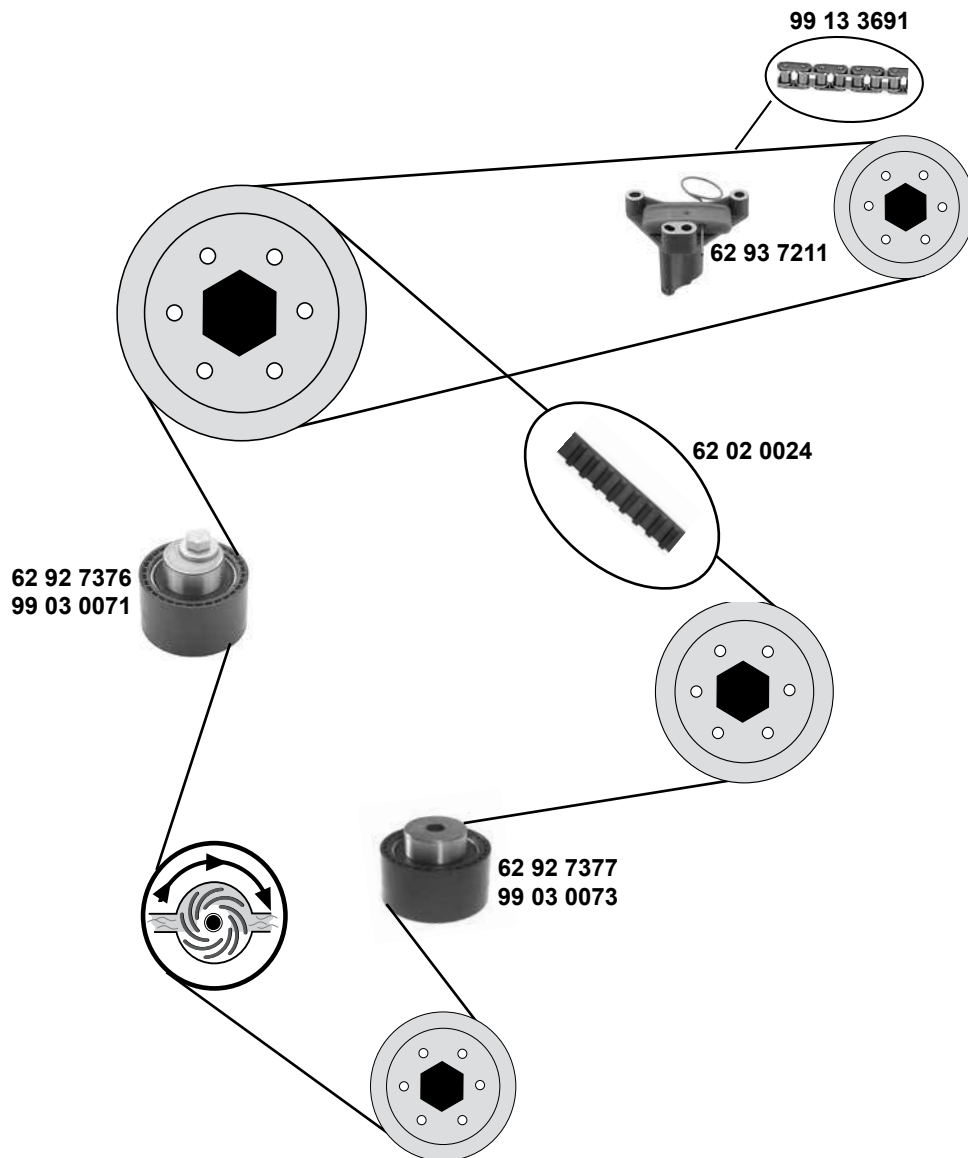

(1) → O10011

(2) O 10011 →

	Ref. - No.			
62 02 0024	0816.A6	Zahnriemen / timing belt		Z 146 B25,4
62 91 9621	0831.60	Rep. Satz Zahnriemen / rep. kit timing belt	(1)	Z 146 B24,96
62 92 7376	0829.C3	Spannrolle / tension roller	(2)	ØA 62 B30
62 92 7377	0829.C4	Umlenkrolle / deflection pulley	(2)	ØA 62 B30
62 92 7391	0831.K7	Rep. Satz Zahnriemen / rep. kit timing belt	(2)	Z 146 B25,4
62 93 7211	0849.22	Kettenspanner / chain tensioner		
99 03 0071	0829.59	Spannrolle / tension roller	(1)	ØA 60 B30
99 03 0073	0830.28	Umlenkrolle / deflection pulley	(1)	ØA 60 B30
99 13 3691	0816.F6	Steuerkette / timing chain	endlos / endless	40 E