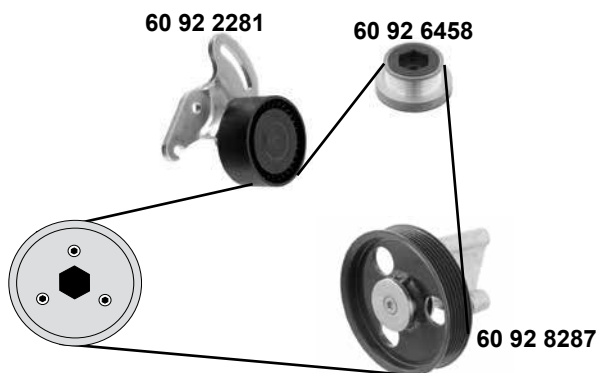

**1,5 D
(K9K)**

**1,5 D
(K9K-790 ,796)**

**1,5
(K9K)**

SWAG GERMANY	Ref. - No.			
60 03 0055	82 00 102 941	Spannrolle / tension roller		ØA 60 B32
60 91 9853	28 00 039 519	Zahnriemen / timing belt		Z 123 B27
60 92 1270	77 01 477 028	Rep. Satz Zahnriemen / rep. kit timing belt		Z 123 B26,8
60 92 2281	82 00 328 372	Spannrolle / tension roller		ØA 65,4 B26
60 92 6458	82 00 113 636	Riemenscheibe Generator / belt pulley alternator		ØA 76,4 B38
60 92 8287	82 00 641 468	Umlenkrolle / deflection pulley		ØA 131,5 B27
60 93 0159	82 00 608 550	Riemenspanner / belt tensioner		ØA 65 H26
60 93 6438	77 01 478 037	Nockenwellenrad / camshaft timing gear		