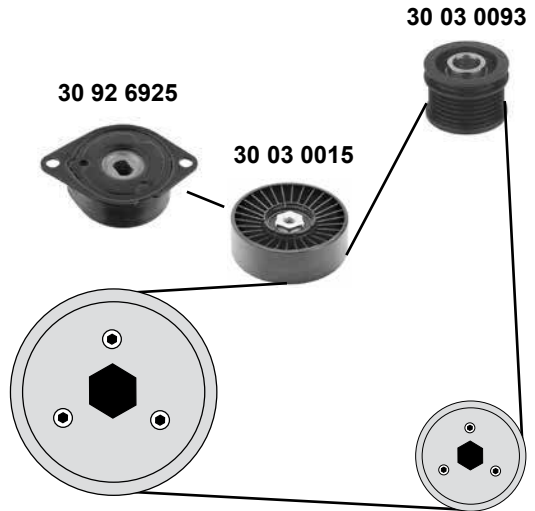

(mot.) **AAZ 552 766** →
(mot.) **1Y 378 365** →