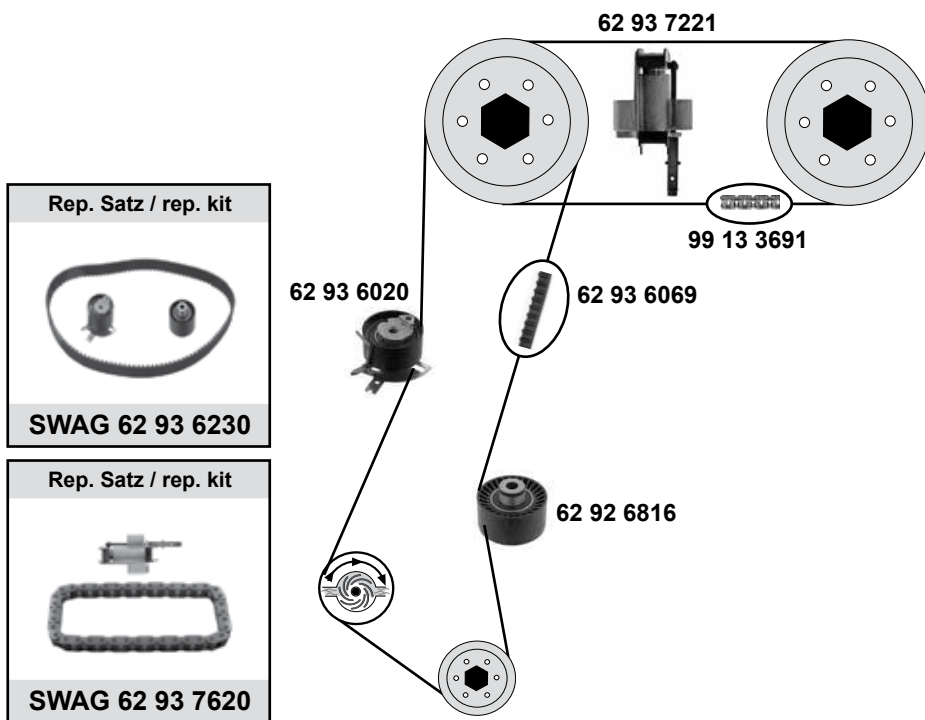

SWAG GERMANY	Ref. - No.		i	
50 92 4197	1 231 976	Zahnriemen / timing belt	(2) (3)	Z 116 B25
55 93 0128	1 318 336	Riemenspanner / belt tensioner	(ex.) 163 PS	ØA 65 B25,5
62 92 6027	1 231 975	Spannrolle / tension roller	nur/only 115PS/130PS	ØA 60 B29
62 92 6816	1 707 035	Umlenkrolle / deflection pulley		ØA 60,2 H30,2
62 92 6818	1 231 979	Rep. Satz Zahnriemen / rep. kit timing belt	(2) (3)	Z 116 B25
62 93 7211	1 231 971	Kettenspanner / chain tensioner		
62 93 7224	1 231 977	Gleitschiene / sliding rail		
62 93 7230	1 231 971 S1	Steuerkettensatz / timing chain kit		
62 93 7290	1 707 030	Zahnriemen / timing belt	(3) (4)	Z 116 B 25,4
62 93 7353	1 707 028	Spannrolle / timing belt	nur/only 163PS	ØA 60 H29
62 93 7460	1 683 833	Rep. Satz Zahnriemen / rep. kit timing belt	(3) (4)	Z 116 B25,4
62 93 9390	1 768 088	Riemenspanner / belt tensioner	(1)	
99 13 3691	1 231 282	Steuerkette simplex / timing chain simplex		G67HP-6 / 40E