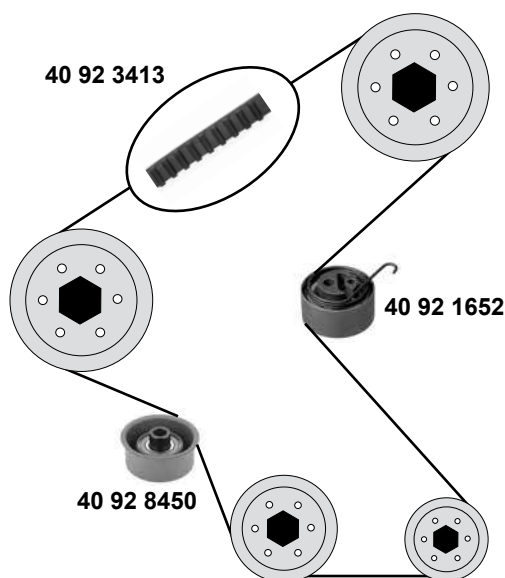

40 92 1652	97249945	Spannrolle / tension roller	(ex.) A1,7DTN/DTC	ØA 65 B28,5
40 92 3411	97212727	Zahnriemen / timing belt	(ex.) A1,7DTN/DTC	Z 131 B25
40 92 7365	55574238	Riemenspanner / belt tensioner		
40 92 8450	97376296	Umlenkrolle / deflection pulley		ØA 65 B28,5
40 92 8451	93196791 SK	Rep. Satz Zahnriemen / rep. kit timing belt	(ex.) A1,7DTN/DTC	Z 131 B25
70 92 3778	5636 444	Steuerkette / timing chain		120 E
70 92 8458	93190427	Kettenspanner / chain tensioner		
99 13 1622	93191273 SK	Rep. Satz Steuerkette / rep. kit timing chain