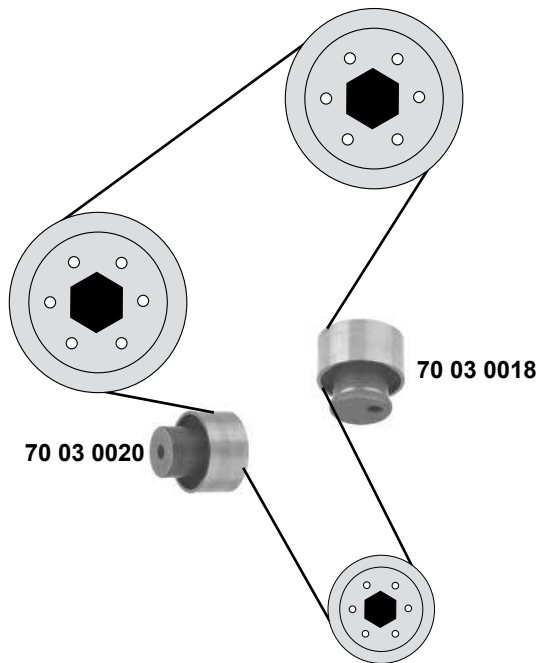

1,9 D

Delta II (836)
(93→99)

1,9 D