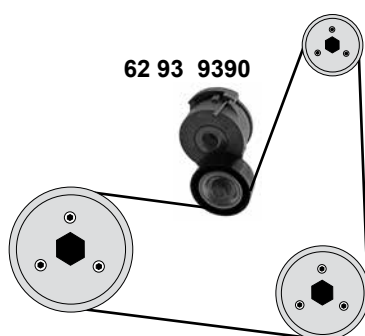

2,0 HDI
(DW10BTED4 / DW10CTED4 / DW10CB)

(1) 10→ / (mot.) DW10CTED4 endlos / endless

(2) (mot.) DW10CTED4 , DW10CB

Ref. - No.

62 93 7211	0849.22	Kettenspanner / chain tensioner	(ex.) DW10BTED4	
62 93 7224	0829.94	Gleitschiene / sliding rail	(ex.) DW10BTED4	
62 93 7230	0849.23	Rep. Satz Steuerkette / rep kit timing chain	(ex.) DW10BTED4	
62 93 7290	0816.K8	Zahnriemen / timing belt	(ex.) DW10BTED4	Z116 B24,5
62 93 9390	5751.H8	Riemenspanner / belt tensioner	(2) AC	ØA 65 B25
99 13 3691	0816.F6	Steuerkette / timing chain	(1)	40 E