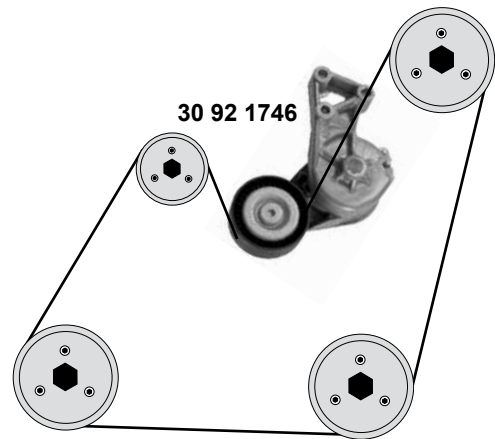

Rep. Satz / rep. kit

SWAG 30 92 1726

(ch.) 1M-2-R- 120 001 →