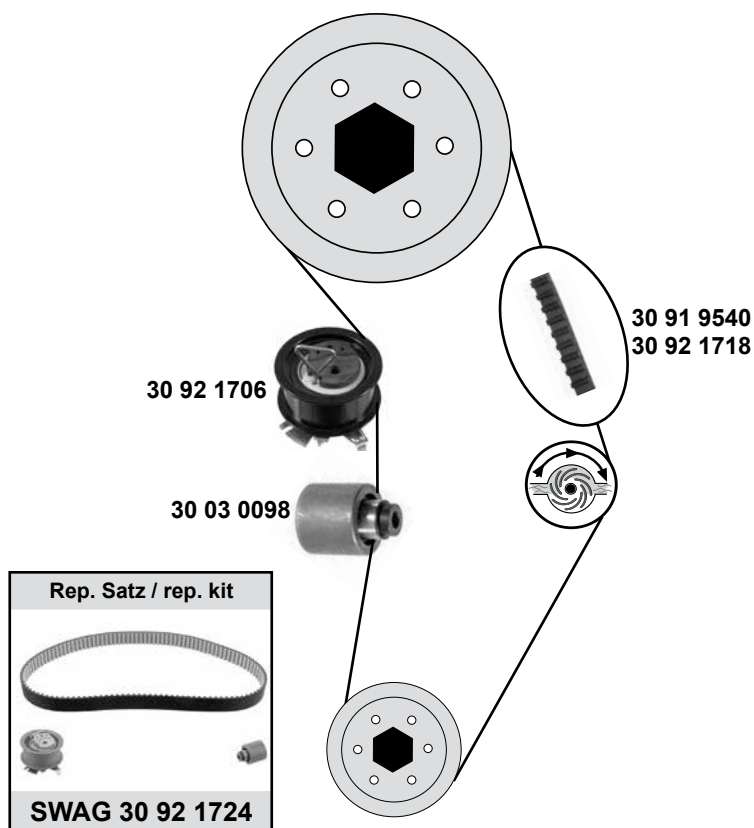

1,9 TDI

(ATD / ASZ / BPX / ASY)

1,9 TDI

(ASY / ASZ / ATD / AXR / BLT / BPX / BUK)

30 03 0098	038 109 244 J
30 91 9540	038 109 119 P
30 92 1706	038 109 243 M
30 92 1718	038 109 119 M
30 92 1724	038 198 119 A
30 92 9945	045 903 315 A
30 93 0620	038 903 315 AB

Umlenkrolle / deflection pulley
Zahnriemen / timing belt
Spannrolle / tension roller
Zahnriemen / timing belt
Rep. Satz Zahnriemen / rep. kit timing belt
Riemenspanner / belt tensioner
Riemenspanner / belt tensioner

(ex.) ASY
(ex.) ASY
(ex.) ASY
(mot.) ASY
(ex.) AC

ØA 28 B34
Z 120 B30
ØA 68 B31,5
Z 141 B25
ØA 90 B24,6