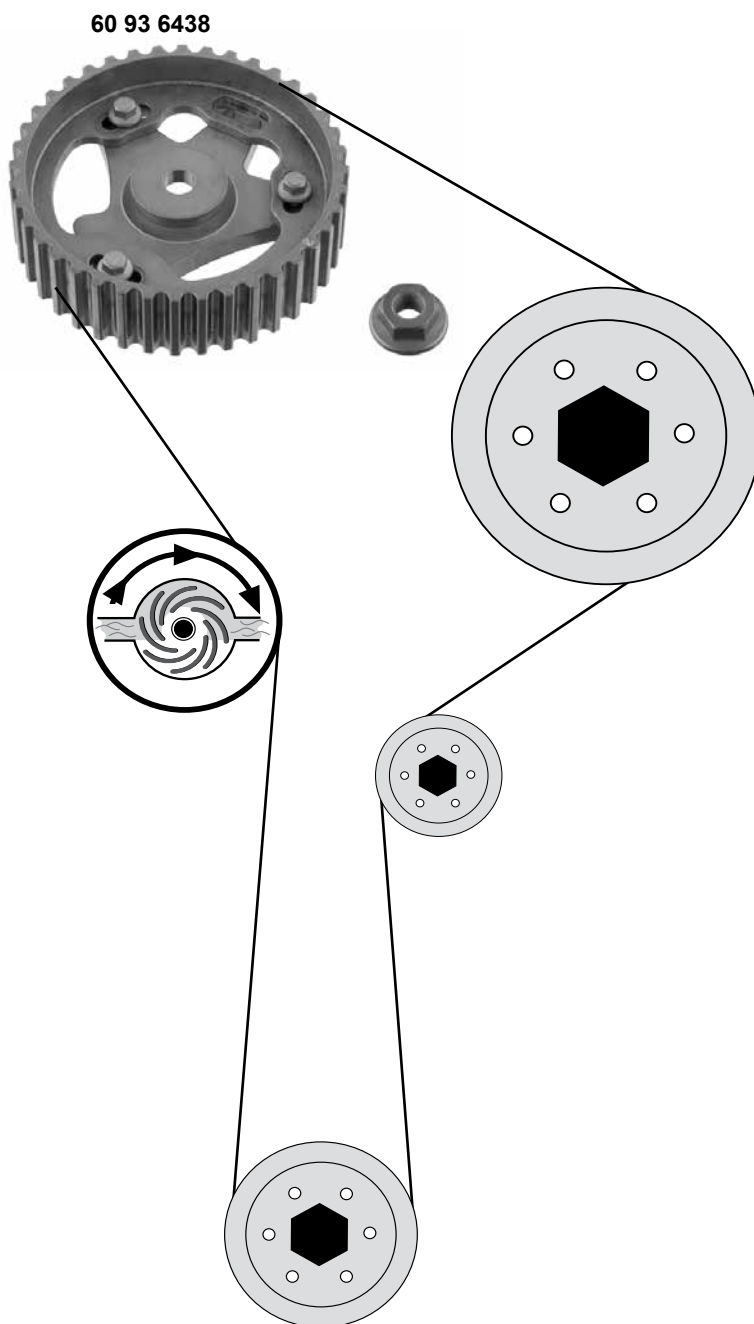

1,5 D
(K9K)

Ref. - No.

60 93 6438 77 01 478 037

Nockenwellenrad / camshaft timing gear