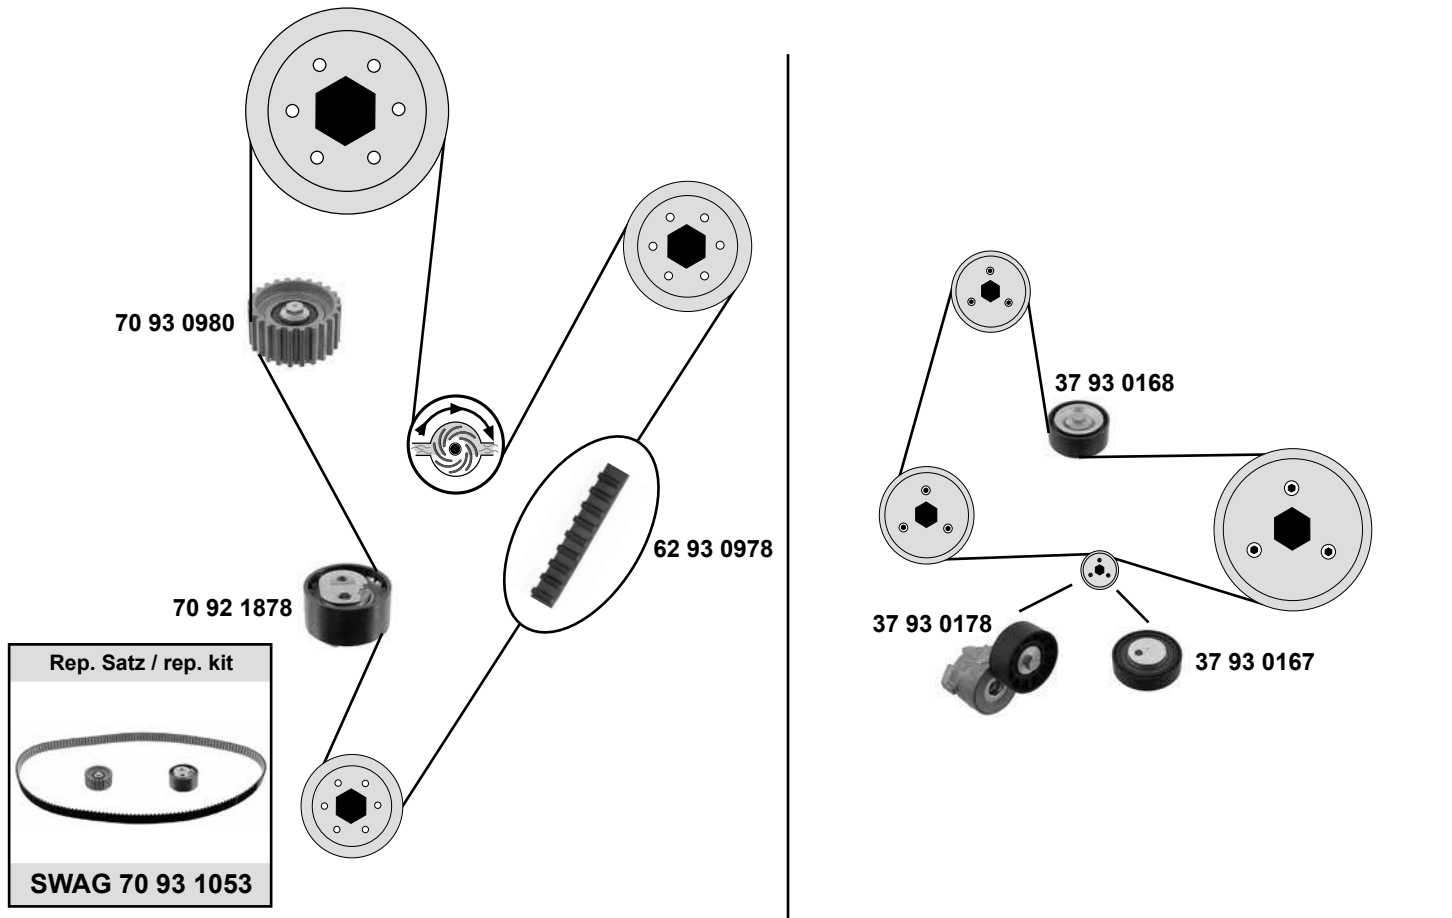

2,3 D

Ducato Rest. (244) (01→) 2,0 D