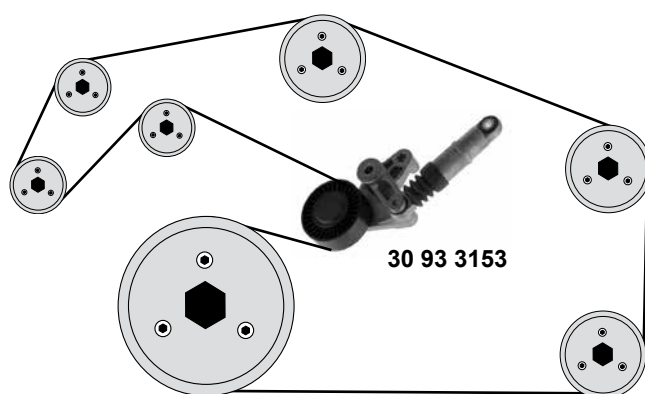

3,0 V6 TDI
(BMK / CARA / CEXA /CAXA)

(1) (mot.) BMK / CARA / CEXA (ch.) → 3D-B-000 001

(2) (mot.) CAXA 11 →

Ref. - No.

30 92 5411 057 109 218 K
30 92 5415 059 109 217 C
30 93 3153 059 145 201 F

Kettenspanner / chain tensioner
Kettenspanner / chain tensioner
Riemenspanndämpfer / belt tensioner damper

(2)
(mot.) BMK → 07
(1)