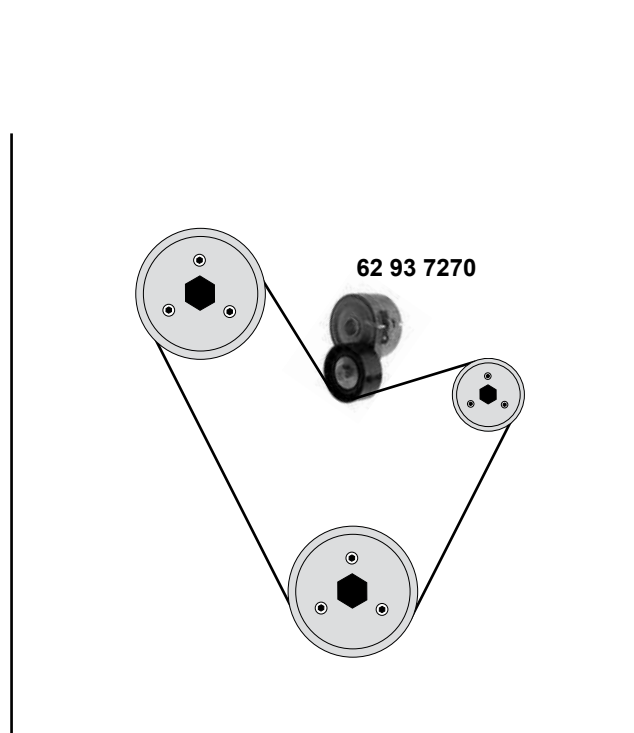

1,9 HDi (DW8B)

(1) AC + servo O 09611 →

SWAG	Ref. - No.			
62 03 0015	5751.73	Umlenkrolle / deflection pulley	(ex.) AC	ØA 59,8 B25
62 91 9072	5751.81	Riemenspanner / belt tensioner	AC	
62 91 9214	5751.67	Umlenkrolle / deflection pulley	(ex.) AC	ØA 37 ØI 10 B27
62 91 9482	5751.74	Spannrolle / tension roller	(ex.) AC	ØA 60
62 91 9615	0831.58	Rep. Satz Zahnriemen / rep. kit timing belt		Z 140 B25,4
62 93 7270	5751.94	Riemenspanner / belt tensioner	(1)	ØA 60 B25
99 02 0071	0816.93	Zahnriemen / timing belt		Z 140 B25,4
99 03 0041	5751.29	Umlenkrolle / deflection pulley	AC	ØA 70 ØI 10/16
99 03 0056	5751.30	Riemenspanner / belt tensioner	AC	ØA 60 B26,5
99 03 0071	0829.59	Spannrolle / tension roller		ØA 60 ØI 13 B30
99 03 0073	0830.28	Spannrolle / tension roller		ØA 60 ØI 10 B30