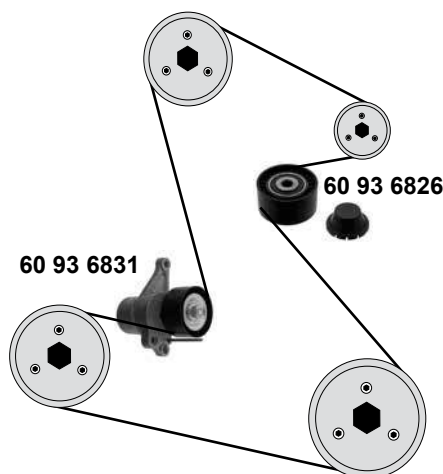

SWAG	Ref. - No.			
60 93 0465	-----	Gleitschiene / sliding rail	alle /all	
60 93 0511	93198575	Kettenspanner / chain tensioner	alle /all	
60 93 6826	--	Umlenkrolle / deflection pulley	alle /all	ØA60 ØI 10 H30
60 93 6831	--	Riemenspanner / belt tensioner	alle /all	ØA65 B29,5
60 93 7999	96168149 SK	Rep. Satz Steuerkette / rep. kit timing chain	alle /all	
60 93 8184	--	Gleitschiene / sliding rail	alle /all	
99 11 0472	-----	Nockenwellenrad / camshaft timing gear	alle /all	
99 11 0473	-----	Kurbelwellenzahnrad / crankshaft gear	alle /all	
99 13 8185	--	Steuerkette / timing chain	alle /all	116 E