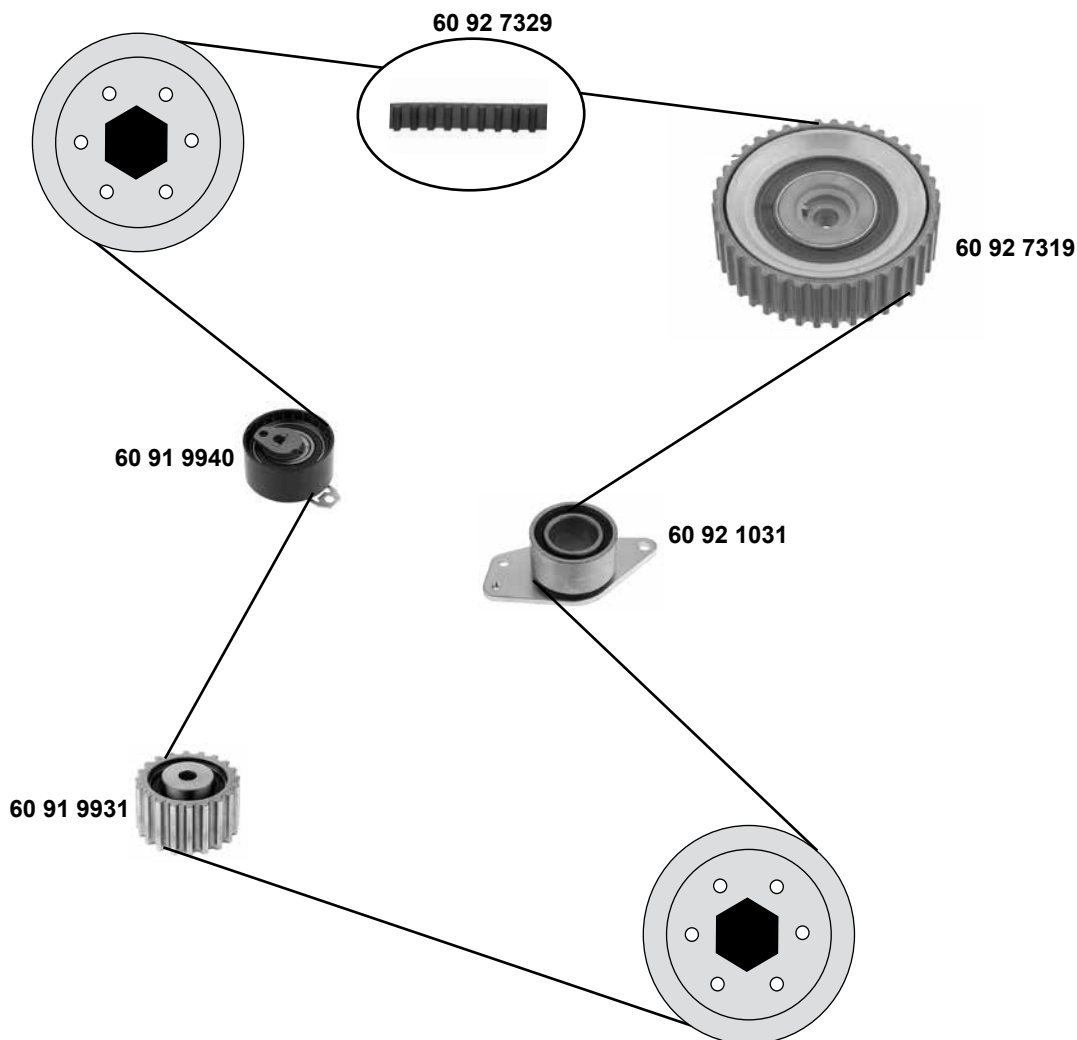

SWAG	Ref. - No.			
60 91 9931	4402 639	Umlenkrolle / deflection pulley		ØA 60,1 H 32,5
60 91 9940	4401 416	Spannrolle / tension roller		ØA 65,4 H 30,5
60 92 1031	4402 632	Umlenkrolle / deflection pulley		ØA 65 Ø130,8 H 32,5
60 92 7319	-----	Nockenwellenrad / camshaft timing gear		ØA 120 H30 Z 40
60 92 7329	-----	Zahnriemen / timing belt		Z 153 B26
60 92 7353	4404 309	Rep. Satz Zahnriemen / rep. kit timing belt		Z 153 B26