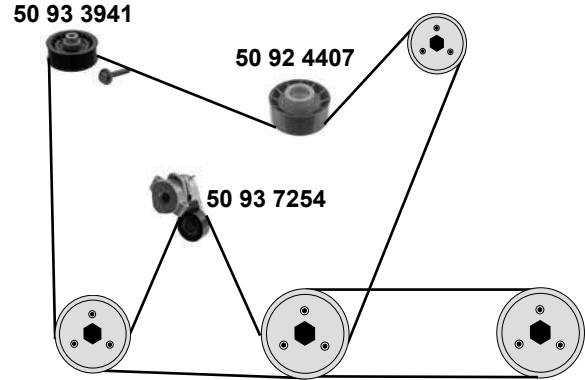

FIAT Ducato (250) (06→11)

2,2 D

3,0 D (107kW / 114kW)

(1) Duplex / links / left

(2) Simplex / links / left (mot.) → 1442630

Ref. - No.

37 94 0812	504294672 SK
37 94 0813	504310251 SK
50 92 4407	9678770180
50 93 3941	1609010680
50 93 7254	9658142780
50 94 0429	9677427780

Steuerkette / timing chain
Steuerkette / timing chain
Umlenkrolle / deflection pulley
Umlenkrolle / deflection pulley
Riemenspanner / belt tensioner
Steuerkette / timing chain

(1)	E 82
(2)	E 120
AC	ØA 65 B32
AC	ØA 65 B22,5
74kW	ØA 65 B26
74 kW / Simplex	E 122