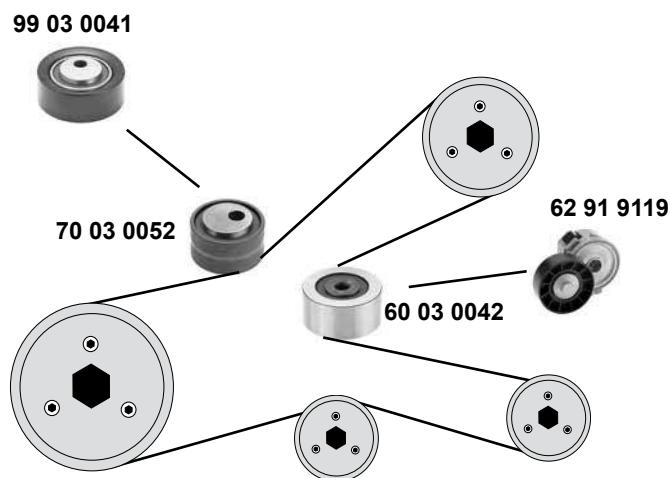

FIAT Scudo (220) (95→06)

2,0 D (8 V / 16 V)

(1) (mot.) 2,0D / →06

(2) endlos / endless

SWAG	Ref. - No.			
62 91 9623	9467628980	Rep. Satz Zahnriemen / rep. kit timing belt	8V	Z 141 B25,4
62 92 1865	9464034380	Zahnriemen / timing belt		Z 144 B25,4
62 92 7376	9467521380	Spannrolle / tension roller	16V / O 10011→	ØA 62 H30
62 92 7390	9467626880	Rep. Satz Zahnriemen / rep. kit timing belt	16V / →O 10010	Z 144 B25,4
62 92 7394	9467628380	Rep. Satz Zahnriemen / rep. kit timing belt	16V / O 10011→	Z 144 B25,4
62 93 7221	9400849229	Kettenspanner / chain tensioner	(1)	
62 93 7224	9400829949	Gleitschiene / sliding rail	(1)	
62 93 7230	9400849239	Rep. Satz Steuerkette / rep. kit timing chain	(1)	
99 02 0072	9463380680	Zahnriemen / timing belt		Z 141 B25,4
99 03 0071	9400829629	Spannrolle / tension roller		ØA 60 ØI 13
99 03 0073	9400830319	Umlenkrolle / deflection pulley		ØA 60 ØI 10
99 13 3691	9464474289	Steuerkette simplex / timing chain simplex	(1) (2)	E 40