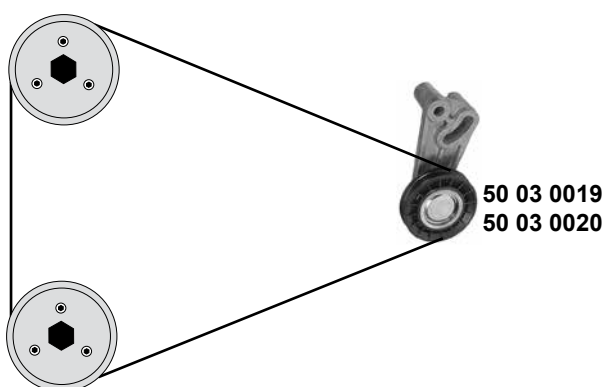

50 03 0019
50 03 0020

50 02 0009	7 174 114	Zahnriemen / timing belt		Z 116 B20
50 02 0010	1 657 013	Zahnriemen / timing belt		Z 85 B23
50 02 0025	7 174 114 S2	Rep. Satz Zahnriemen / rep. kit timing belt		Z 116 B20
50 02 0026	1 657 013 S1	Rep. Satz Zahnriemen / rep. kit timing belt		Z 85 B23
50 02 0031	7 174 114 S1	Rep. Satz Zahnriemen / rep. kit timing belt		Z 116 B20
50 03 0004	1 113 169	Umlenkrolle / deflection pulley		ØA56,2 B26,7
50 03 0007	7 330 712	Spannrolle / tension roller		ØA52 B29,8
50 03 0012	1 005 822	Spannrolle / tension roller		ØA67
50 03 0017	6 177 883	Spannrolle / tension roller		ØA58 B26
50 03 0019	6 616 951	Spannrolle / tension roller	man.	76 x 16 x 75,5
50 03 0020	6 616 952	Spannrolle / tension roller	servo	76 x 16 x 41,4