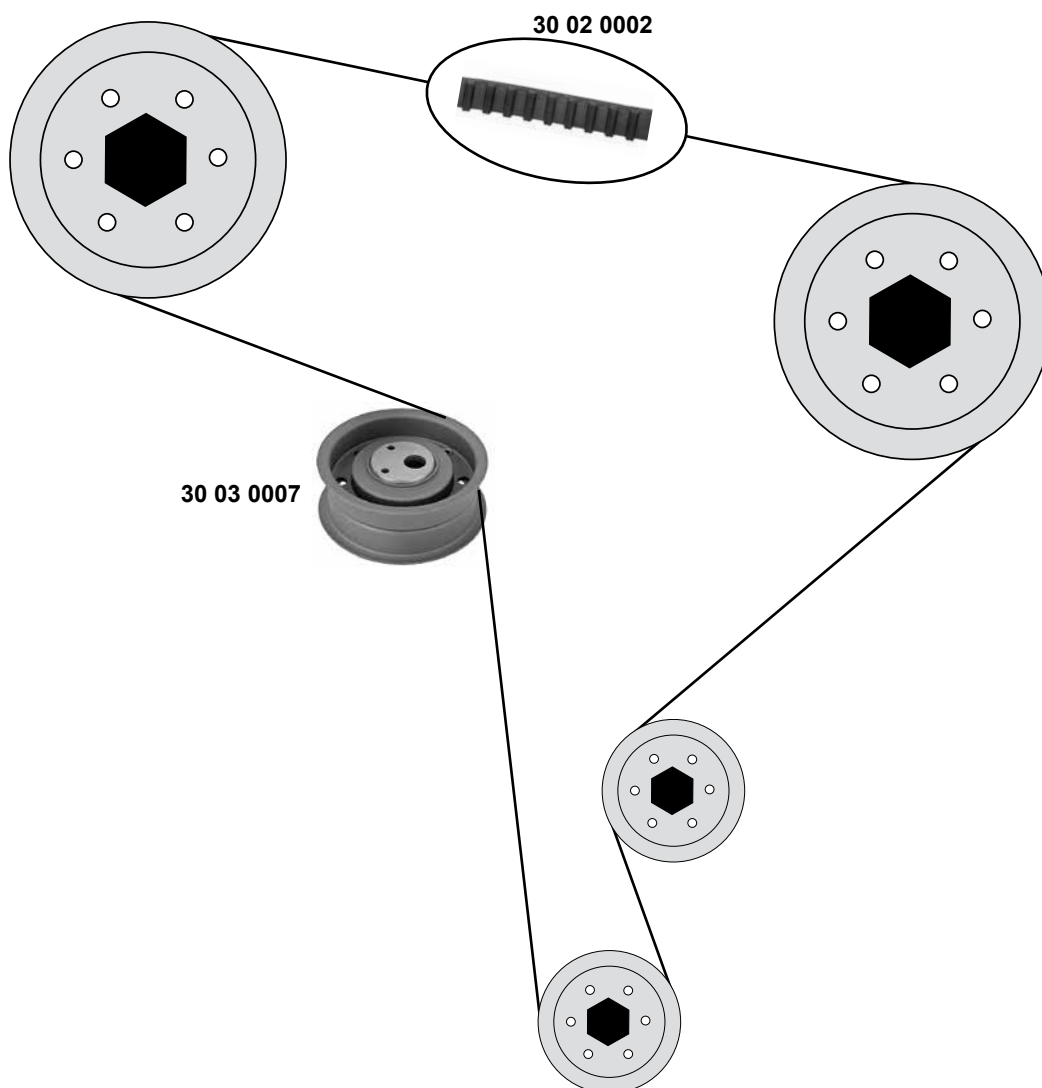

Rep. Satz / rep. kit

SWAG 99 02 0063