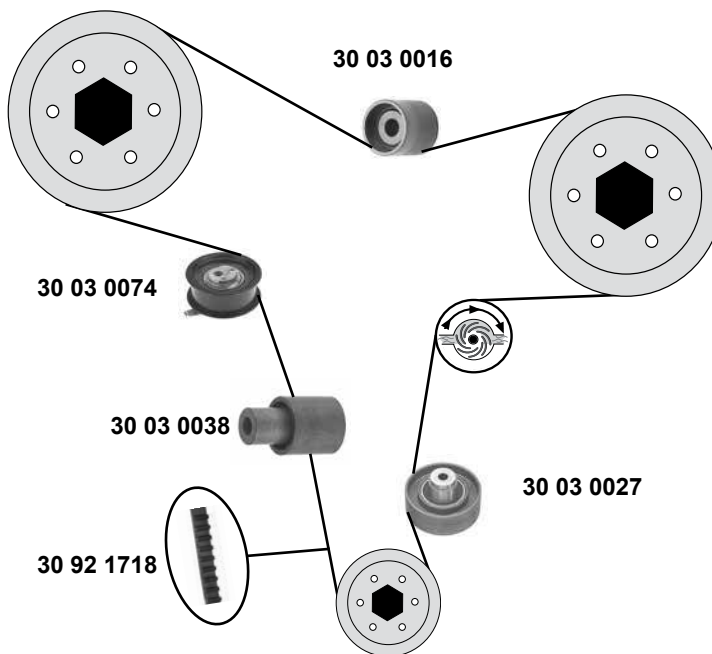

(mot.) 030 000 →

(1) (mot.) AQM 045 001 → / (mot.) ASV 150 001 → / ALH 500 001 →
(mot.) AGR 565 001 → / (mot.) AGP 595 001 →

Ref. - No.

30 03 0016	03L 109 244 D	Umlenkrolle / deflection pulley		ØA 28 ØI 8 B29
30 03 0027	038 109 244 M	Umlenkrolle / deflection pulley		ØA 80 ØI 10 B29
30 03 0038	038 109 244 E	Umlenkrolle / deflection pulley		ØA 28 ØI 8 B29
30 03 0074	038 109 244 N	Spannrolle / tension roller		ØA 68 ØI 8 B25
30 92 1690	038 903 315 C	Riemenspanner / belt tensioner	(ex.) (mot.) AQM	
30 92 1718	038 109 119 M	Zahnriemen / timing belt	(1)	Z 141
30 92 1720	038 198 119 E	Rep. Satz Zahnriemen / rep. kit timing belt	02→04 (mot.) AQM	
32 92 4653	038 903 315 K	Riemenspanner / tension roller