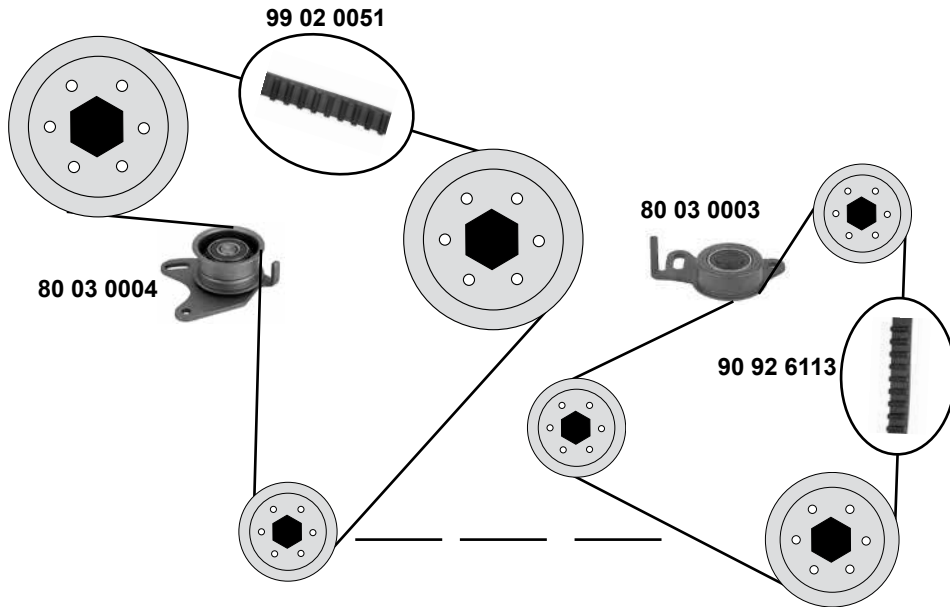

2,5 D (D4BH / 4D56)