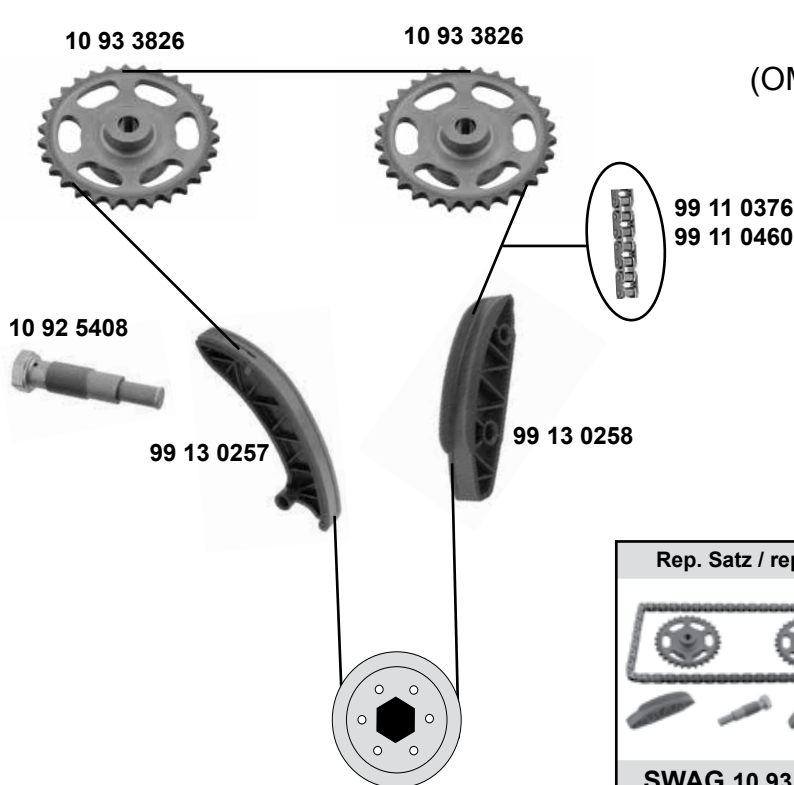

C / GLK-Klasse

(OM 642.830,832,834,835,960,961)

GLK 320 CDI 4 Matic

(OM 642.830,832,834,835,960,961)

Ref. - No.

10 03 0047	642 200 10 70	Umlenkrolle / deflection pulley		
10 92 6750	642 050 03 11	Kettenspanner / chain tensioner		
10 92 7527	642 200 13 70	Riemenspanner / belt tensioner		
10 93 0279	642 050 09 16	Gleitschienensatz / timing-chain guides kit		
10 93 3902	000 993 63 76 S1	Steuerkette / timing chain		190 E
10 93 6419	642 050 09 16 S1	Rep. Satz Steuerkette / rep. kit timing chain	(ex.) 960	
99 11 0461	000 993 10 76	Steuerkette / timing chain	OM 642.960,961	190 E
99 13 0321	642 050 03 11 S3	Rep. Satz Steuerkette / rep. kit timing chain		