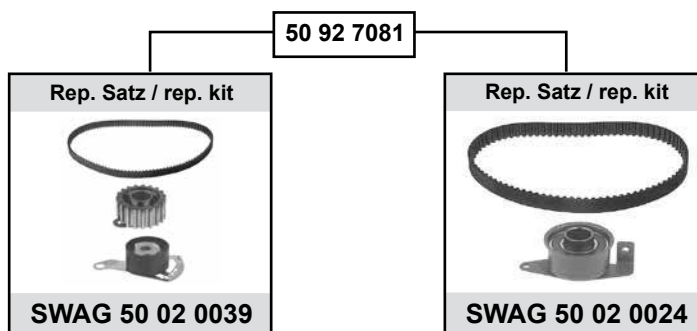

SWAG	Ref. - No.			
50 02 0018	1 005 828	Zahnriemen / timing belt		Z 85 B22
50 02 0016	1 113 179	Zahnriemen / timing belt		Z 116 B22
50 02 0024	1 005 828 S1	Rep. Satz Zahnriemen / rep. kit timing belt		Z 85 B22
50 02 0039	1 005 824 S2	Rep. Satz Zahnriemen / rep. kit timing belt		Z 116 B22
50 03 0012	1 005 822	Spannrolle / tension roller		ØA67
50 03 0033	1 099 553	Spannrolle / tension roller		ØA50,3 B25,5
50 03 0035	1 099 552	Umlenkrolle / deflection pulley		56,2 x 25,4 x 29,5
50 92 7081	1 005 824 S3	Rep. Satz Zahnriemen / rep. kit timing belt