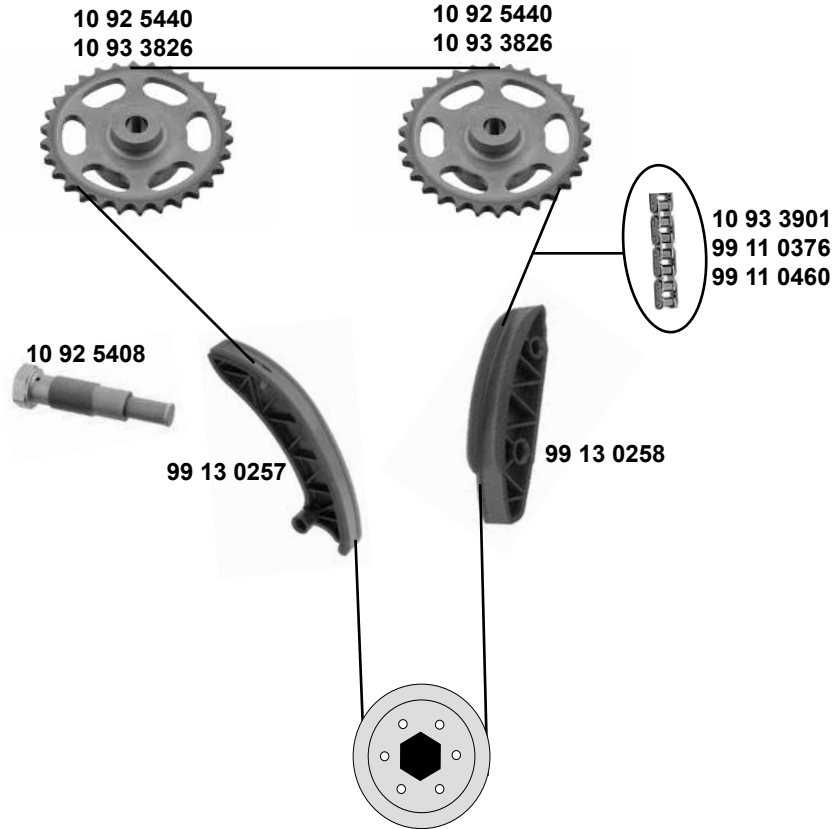

(OM 651.960)