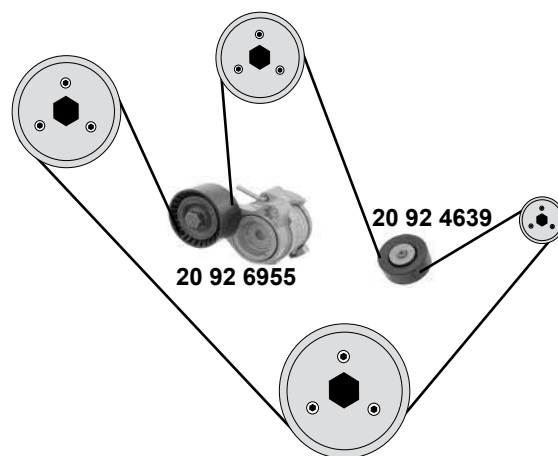

740 d / 745 d
(N67N)

(1) für Wasserpumpe / Generator / for water pump/generator

Ref. - No.

20 92 1291	13 52 7 787 299	Kettenspanner / chain tensioner		
20 92 4639	11 28 7 799 464	Umlenkrolle / deflection pulley	(1)	AØ70 B27
20 92 6955	11 28 7 806 252	Riemenspanner / belt tensioner	(1)	AØ60 B29
20 92 7372	11 28 7 807 021	Spannrolle / tension roller		AØ70 B26
20 92 7373	11 28 7 786 880	Riemenspanner / belt tensioner		
20 93 4469	64 55 7 786 711	Riemenspanner / belt tensioner	(mot.) M57N	
99 11 0389	11 31 8 506 869	Steuerkette / timing chain		74 E
99 11 0390	13 52 8 506 969	Steuerkette / timing chain		66 E
99 13 0347	11 31 8 506 869 S1	Rep. Satz Steuerkette / rep. kit timing chain		74 E
99 13 0348	13 52 8 506 969 S1	Rep. Satz Steuerkette / rep. kit timing chain		66 E