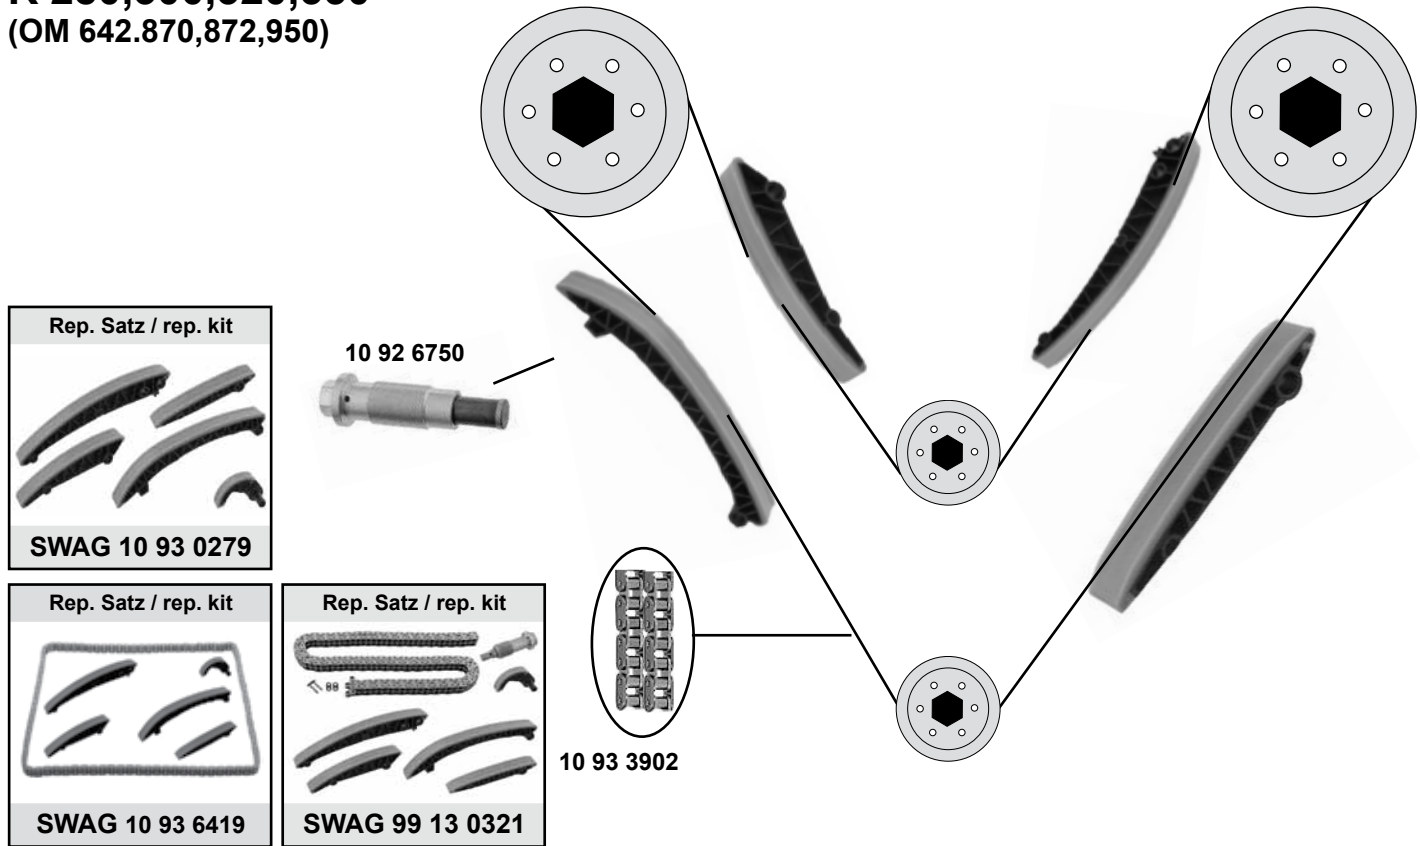

R 280,300,320,350
(OM 642.870,872,950)

R 280,300,320,350
(OM 642.870,950)