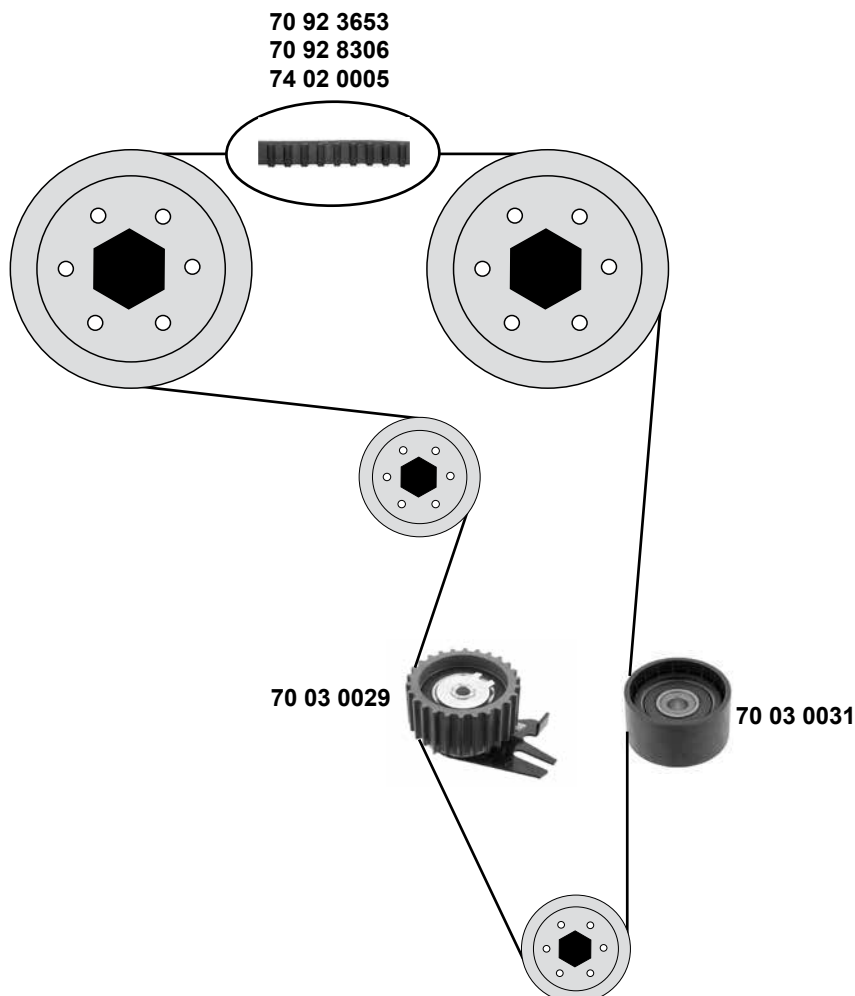

2,4 D 10V (110kW)
2,4 JTD 20V

Rep. Satz / rep. kit	Rep. Satz / rep. kit	Rep. Satz / rep. kit	Rep. Satz / rep. kit
SWAG 70 92 3651	SWAG 70 92 3655	SWAG 70 92 8321	SWAG 99 02 0062

- (1) (mot.) 2,4 JTD (129kW)
  (2) (mot.) 2,4 JTD (110kW)
  (3) (mot.) 2,4 Multijet (ex.) 136kW

Ref. - No.

Ref. - No.	Description	Power / Notes	Dimensions
70 03 0029	Spannrolle / tension roller	(ex.) 136kW	ØA 64 H 40
70 03 0031	Umlenkrolle / deflection pulley	(1) (3)	ØA 53 H 29
70 92 3651	Rep. Satz Zahnriemen / rep. kit timing belt	(mot.) 2,4 JTD 20V	
70 92 3653	Zahnriemen / timing belt	(mot.) 2,4 JTD 20V	Z198 B24
70 92 3655	Rep. Satz Zahnriemen / rep. kit timing belt		
70 92 8306	Zahnriemen / timing belt	(1)	Z199 B24
70 92 8321	Rep. Satz Zahnriemen / rep. kit timing belt	20 V (129 kW)	Z 199 B24
74 02 0005	Zahnriemen / timing belt	(2)	Z190 B 24
99 02 0062	Rep. Satz Zahnriemen / rep. kit timing belt	(ex.) 2,4 JTD 20V