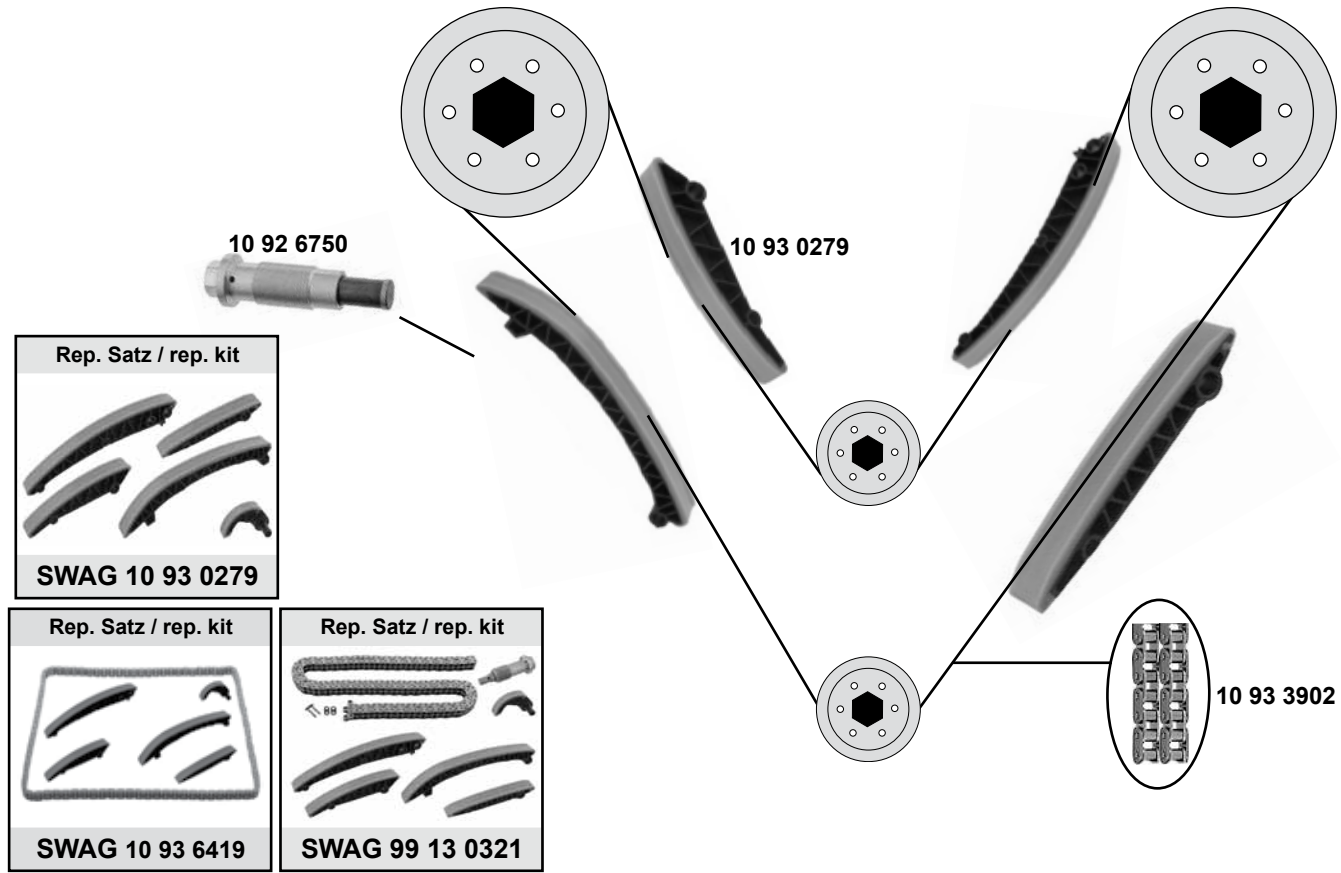

CLS 350 (OM 642.853,854)

SWAG	Ref. - No.			
10 03 0047	642 200 10 70	Umlenkrolle / deflection pulley		ØA 54 B30
10 92 6750	642 050 03 11	Kettenspanner / chain tensioner		
10 92 7527	642 200 13 70	Riemenspanner / belt tensioner		
10 93 0279	642 050 09 16	Gleitschienensatz / timing-chain guides kit		
10 93 3902	000 993 63 76 S1	Steuerkette / timing chain		190 E
10 93 6419	642 050 09 16 S1	Rep. Satz Steuerkette / rep. kit timing chain		
99 13 0321	642 050 03 11 S3	Rep. Satz Steuerkette / rep. kit timing chain