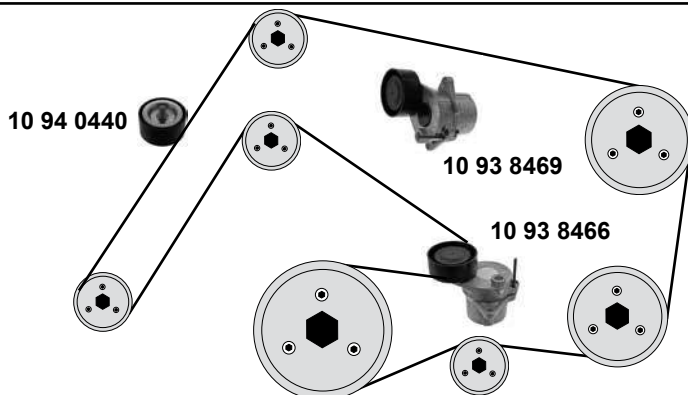

2,2 CDI
(OM 651.940)

- (1) Nietverschluß / riveted link / bouchon de rivet / rivetti / cierre de roblón
  (2) Gültig für Eco Start-Stop Funktion / Valid for „Eco Start-Stop function“
  (3) Ungültig für Eco Start-Stop Funktion / not valid for „Eco Start-Stop function“

Ref. - No.

Part No.	Ref. - No.	Description	Notes	Dimensions
10 92 5408	651 050 07 00	Kettenspanner / chain tensioner		
10 92 5440	651 052 00 00	Nockenwellenrad / camshaft timing gear		ØA 92,5 Z 30
10 93 3826	668 052 01 01	Nockenwellenrad / camshaft timing gear	→2012	
10 93 3901	000 993 62 76 S1	Steuerkette / timing chain		96 E
10 93 6593	651 052 00 01 S1	Rep. Satz Steuerkette / rep. kit timing chain	→2012	
10 93 8466	651 200 12 70	Riemenspanner / belt tensioner	(2)	ØA 65 B26
10 93 8469	651 200 18 70	Riemenspanner / belt tensioner	(3)	ØA 65 B26
10 94 0440	651 200 07 70	Umlenkrolle / deflection pulley		
99 11 0376	000 993 68 76 S1	Steuerkette / timing chain	→2012	108 E
99 11 0460	000 993 62 76	Steuerkette / timing chain	(1)	96 N
99 13 0257	651 052 00 16	Gleitschiene / sliding rail	→2012	
99 13 0258	651 052 00 16	Gleitschiene / sliding rail	→2012	
99 13 0323	651 050 00 11 S1	Rep. Satz Steuerkette / rep. kit timing chain	→2012