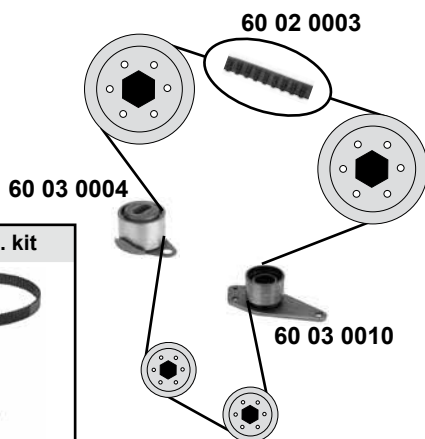

R 5 (02/85→95)

1,6 D (F8M- 720,730)

Modell: 02/88 →