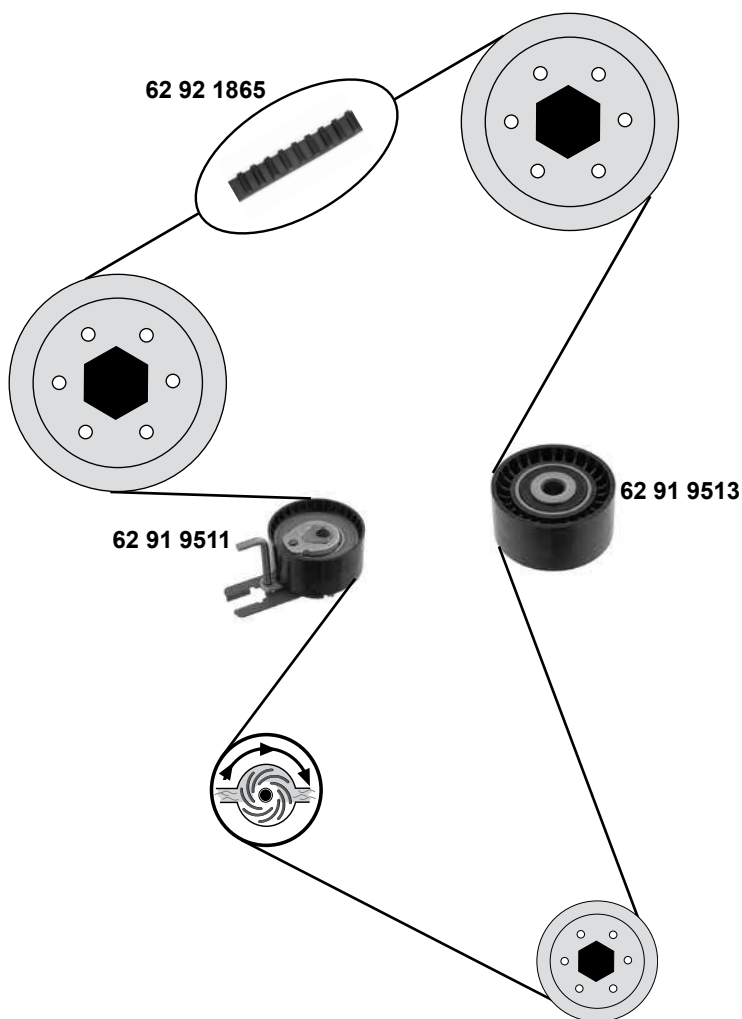

PEUGEOT 306

(93→01)

2,0 HDi (DW10TD)

SWAG GERMANY	Ref. - No.			
60 03 0042	5751.96	Spannrolle / tension roller	(ex.) AC	ØA 50 B26
62 91 9119	5751.55	Riemenspanner / belt tensioner		ØA 70 B25
62 91 9623	0831.R8	Rep. Satz Zahnriemen / rep. kit timing belt		
70 03 0052	5751.56	Spannrolle / tension roller	(ex.) AC	ØA 50 B26
99 02 0072	0816.A9	Zahnriemen / timing belt		Z 141 B25,4
99 03 0041	5751.29	Spannrolle / tension roller	servo	ØA 70 ØI 10/16
99 03 0071	0829.59	Spannrolle / tension roller	AC	ØA 60 ØI 13
99 03 0073	0830.63	Umlenkrolle / deflection pulley		ØA 60 ØI 10 B42,2