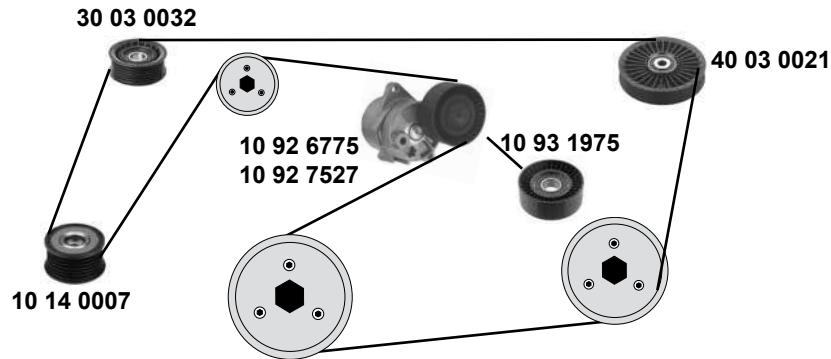

Vito CDI

(OM 611... / 646...)

- (1) Nietverschluss / riveted link / bouchon de rivet / rivetti / cierre de roblón
- (2) **638 (mot.)** 611.980 **(ch.)** B 438527 → / X 065665 →/ **639 (mot.)** OM 646.980 - 983 SA 522672 03
- (3) **(mot.)** 611.980 / 646.980-983

Ref. - No.

Ref. - No.	Description	Quantity	Notes
10 09 0139	Gleitschiene / sliding rail	(3)	
10 09 0140	Gleitschiene / sliding rail	(3)	
10 09 0141	Gleitschiene / sliding rail	(3)	
10 10 2400	Kettenspanner / chain tensioner	(ex.)	OM 642.990
10 14 0007	Generatorfreilauf / alternator overrun pulley		
10 92 6775	Riemenspanner / belt tensioner	(ex.)	OM 642.990
10 92 7527	Riemenspanner / belt tensioner		OM 642.990
10 93 1975	Spannrolle / tension roller		ØA 70 B27
10 93 0496	Kettenspanner / chain tensioner	(3) NEW	
30 03 0032	Umlenkrolle / deflection pulley	(2)	ØA 64 B23
40 03 0021	Umlenkrolle / deflection pulley		OM 646.980-983
99 11 0260	Steuerkette / timing chain	(1) (3)	
99 13 0300	Rep. Satz Steuerkette / rep. kit timing chain	(3)	E 110