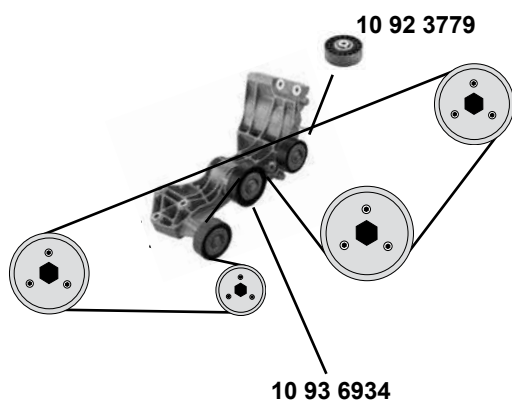

MERCEDES-BENZ B-Klasse (BM 245) (05→)

B 180 CDI
(BM 245.207/208)
(OM 640.940/941)

AC

(ex.) AC

Ref. - No.

10 92 3779	640 202 04 19	Umlenkrolle / deflection pulley	AC	
10 92 3780	640 202 03 19	Umlenkrolle / deflection pulley	(ex.) AC	
10 93 0496	640 050 02 11	Kettenspanner / chain tensioner	(mot.) 30145734	→
10 93 6934	640 200 33 70	Riemenspanner / belt tensioner		
99 11 0376	000 993 68 76 S1	Steuerkette / timing chain		108 E
99 11 0448	668 997 05 94	Steuerkette / timing chain	(mot.) 30145734	→ 108 N
99 13 0322	640 050 02 11 S1	Rep. Satz Steuerkette / rep. kit timing chain	(mot.) 30145734	→