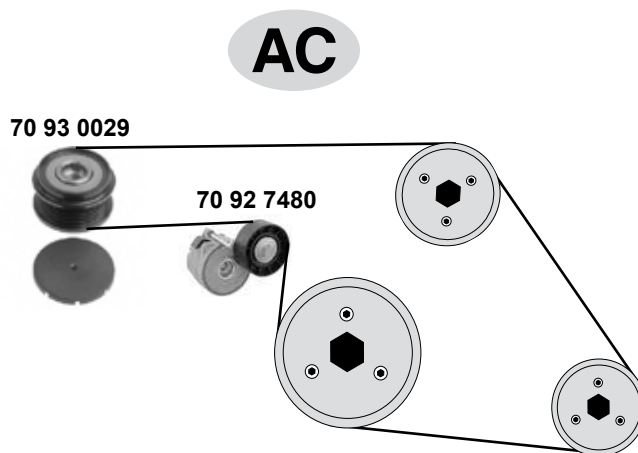

Ref. - No.

70 92 3778	55221385
70 92 7480	51821652
70 92 8458	55197785
70 93 0029	77362721
99 13 1622	55221385 S1

Steuerkette / timing chain
Riemenspanner / Tensioner Assembly
Kettenspanner / chain tensioner
Riemenscheibe / belt pulley
Rep. Satz Steuerkette / rep. kit timing chain

07→12
07→12
for / für 75A + 90A
07→12

120 E
ØA 59 B38,1
120 E