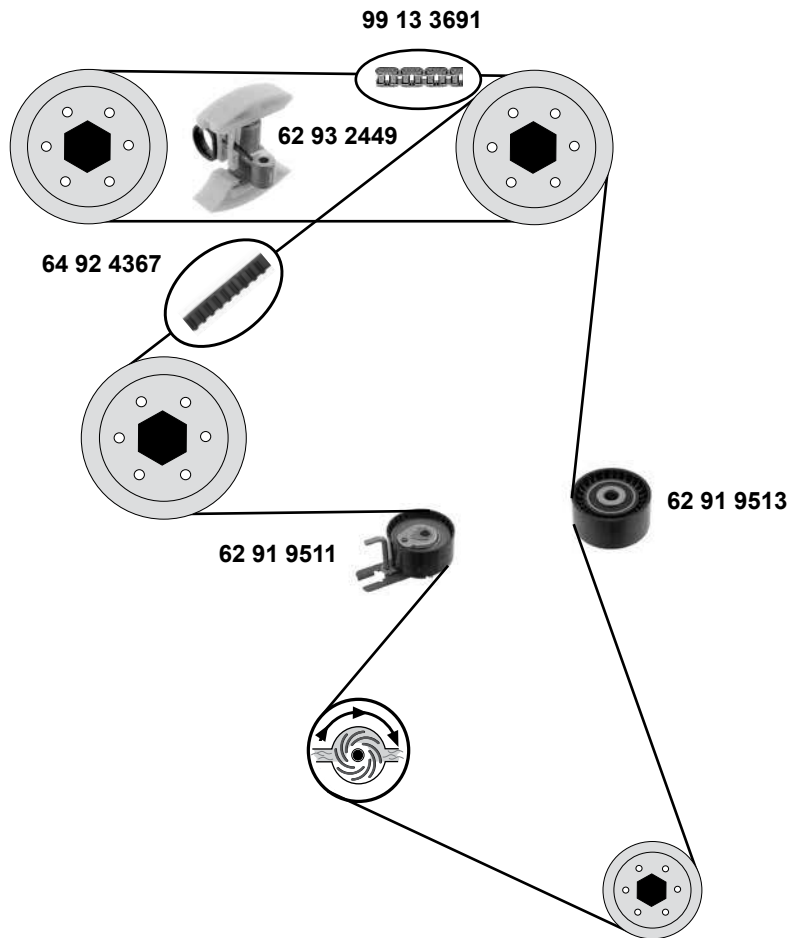

FORD Focus 08 (12/07→12/10)

1,6 TDCi

Rep. Satz / rep. kit

SWAG 64 92 4369

Rep. Satz / rep. kit

SWAG 99 13 3692

SWAG GERMANY	Ref. - No.			
62 91 9511	1 562 503	Spannrolle / tension roller		ØA 60 H 29
62 91 9513	1 145 955	Umlenkrolle / deflection pulley		ØA 60 H 30
62 92 2369	1 690 293	Riemenspanner / belt tensioner		ØA73 B22
62 93 2449	1 231 280	Kettenspanner / chain tensioner		
64 92 4367	1 446 647	Zahnriemen / timing belt		Z 137 B25
64 92 4369	1 446 648	Rep. Satz Zahnriemen / rep. kit timing belt		Z 137 B25
99 13 3691	1 231 282	Steuerkette simplex / timing chain simplex		G67HP-6 / 40E
99 13 3692	1 448 169	Steuerkettensatz / timing chain kit		