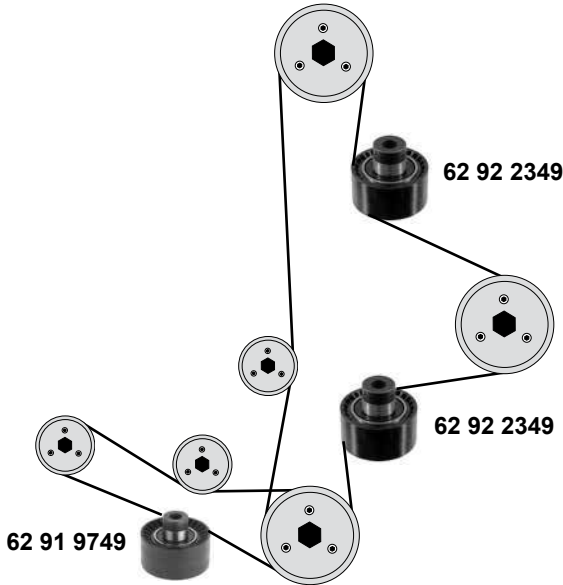

FORD Fiesta 02

(11/01→06/08)

1,4 / 1,6 TDCi

1,4 TDCi

1,6 TDCi

SWAG	Ref. - No.			
62 91 9511	1 562 503	Spannrolle / tension roller		ØA 60 H 29
62 91 9513	1 145 955	Umlenkrolle / deflection pulley		ØA 60 H 30
62 91 9749	1 222 856	Umlenkrolle / deflection pulley		ØA 60 H 30
62 92 1865	1 145 950	Zahnriemen / timing belt	AC	Z 144 B25,4
62 92 1867	1 211 185	Rep. Satz Zahnriemen / rep. kit timing belt	(ex.) 1,6	Z 116 B22
62 92 2349	1 222 855	Umlenkrolle / deflection pulley	(ex.) 1,6	ØA 51 H 26
62 92 2369	1 690 293	Riemenspanner / belt tensioner	(ex.) AC	ØA73 B22
62 93 2449	1 231 280	Kettenspanner / chain tensioner	(ex.) 1,4	
64 92 4367	1 446 647	Zahnriemen / timing belt	(ex.) 1,4	Z 137 B25
64 92 4369	1 446 648	Rep. Satz Zahnriemen / rep. kit timing belt	(ex.) 1,4	Z 137 B25
99 13 3691	1 231 282	Steuerkette simplex / timing chain simplex	(ex.) 1,4	G67HP-6 / 40E
99 13 3692	1 448 169	Steuerkettensatz / timing chain kit	(ex.) 1,4	