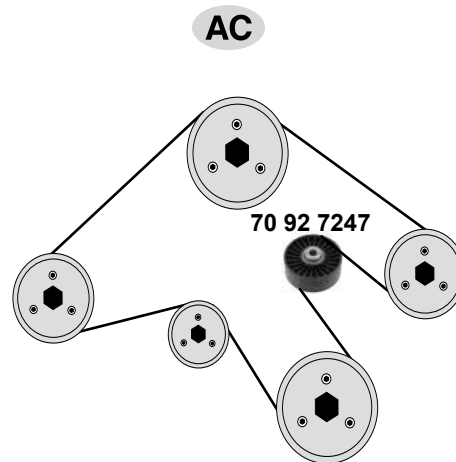

1,9 D
(8V)

1,9 D
(16V)