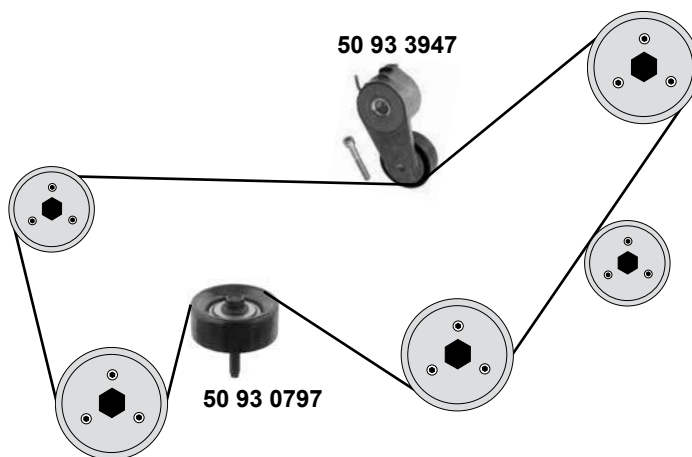

1,8 TDCi

Ref. - No.

30 91 9540	1 113 180
50 92 1972	1 215 978
50 92 6117	1 201 255
50 93 0797	1 149 503
50 93 3947	1 425 510

Zahnriemen / timing belt
Spannrolle / tension roller
Rep. Satz Zahnriemen / rep. kit timing belt
Umlenkrolle / deflection pulley
Riemenspanner / belt tensioner

Z 91 B20
ØA74 ØI 24
Z 91 B20
ØA 76,5 B30
ØA 65 B23