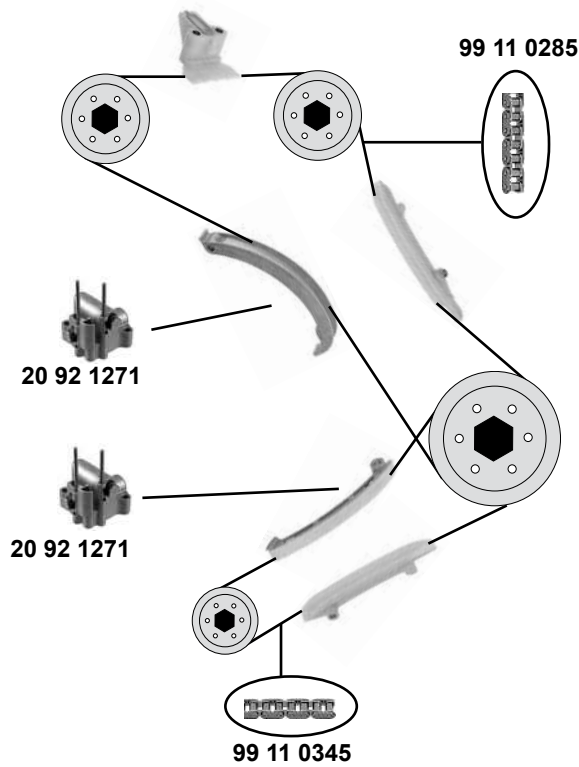

BMW X 5 I (E53)

(01→03)

3,0 d
(M57)

SWAG GERMANY	Ref. - No.			
20 03 0038	11 28 2 247 435	Umlenkrolle / deflection pulley	AC	AØ70 B23
20 92 1271	13 52 2 247 644	Kettenspanner / chain tensioner		AØ66 B28
20 92 7375	11 28 2 354 130	Riemenspanner / belt tensioner		AØ 70 B25,5
20 93 0114	11 28 2 354 131	Spannrolle / tension roller		
20 93 0116	64 55 7 788 684	Spannrolle / tension roller		
20 93 0117	64 55 7 786 076	Spannrolle / tension roller		
99 11 0285	11 31 2 248 728	Steuerkette / roller chain simplex		G67 HP- 1 90E
99 11 0345	13 52 2 248 729	Steuerkette / timing chain		68 E
99 13 0343	11 31 2 248 728 S2	Rep. Satz Steuerkette / rep. kit timing chain		90 E
99 13 0344	13 52 2 248 729 S1	Rep. Satz Steuerkette / rep. kit timing chain	68 E