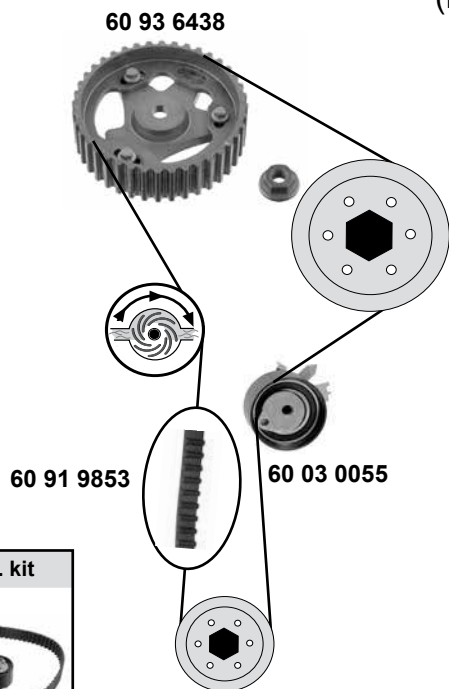

1,5 D
(K9K)

1,5 D
(K9K-790 ,796)

AC

(ex.) **AC**

1,5
(K9K)

SWAG GERMANY	Ref. - No.			
60 03 0055	82 00 102 941	Spannrolle / tension roller	(mot.) K9K-790	ØA 60 B32
60 91 9853	28 00 039 519	Zahnriemen / timing belt		Z 123 B27
60 92 1270	77 01 477 028	Rep. Satz Zahnriemen / rep. kit timing belt	(ex.) servo (ex.) AC	Z 123 B26,8
60 92 2281	82 00 328 372	Spannrolle / tension roller		ØA 65,4 B26
60 92 6458	82 00 113 636	Riemenscheibe Generator / belt pulley alternator	10→	ØA 76,4 B38
60 92 8287	82 00 641 468	Umlenkrolle / deflection pulley		ØA 131,5 B27
60 93 0159	82 00 608 550	Riemenspanner / belt tensioner		ØA 65 H26
60 93 6438	77 01 478 037	Nockenwellenrad / camshaft timing gear