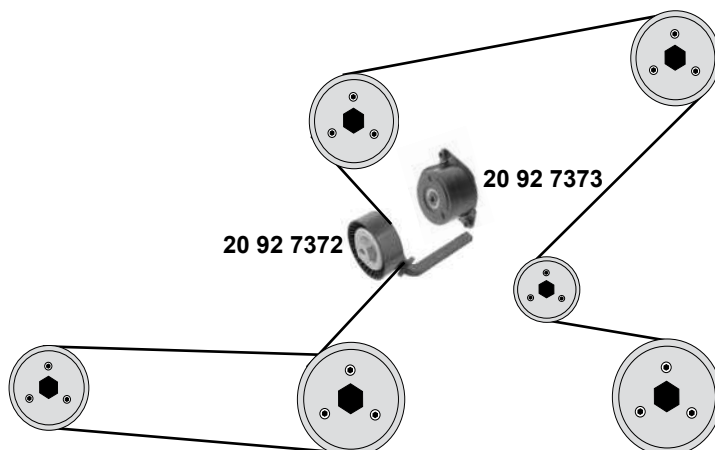

BMW 3 'er (E92 LCI) (10→13)

**335 d
(N57)**

Ref. - No.

20 92 1291	13 52 7 787 299	Kettenspanner / chain tensioner	
20 92 7372	11 28 7 807 021	Spannrolle / tension roller	AØ70 B26
20 92 7373	11 28 7 786 880	Riemenspanner / belt tensioner	
20 93 1236	11 28 7 790 448	Umlenkrolle / deflection pulley	AØ70 B26
99 11 0389	11 31 8 506 869	Steuerkette / timing chain	74 E
99 11 0390	13 52 8 506 969	Steuerkette / timing chain	67 E
99 13 0347	11 31 8 506 869 S1	Rep. Satz Steuerkette / rep. kit timing chain	74 E
99 13 0348	13 52 8 506 969 S1	Rep. Satz Steuerkette / rep. kit timing chain	66 E