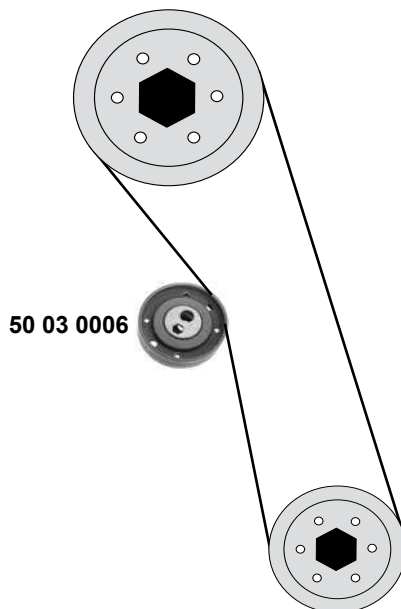

SWAG	Ref. - No.			
50 02 0016	1 113 179	Zahnriemen / timing belt		Z 116 B22
50 02 0018	1 113 169	Zahnriemen / timing belt		Z 85 B22
50 02 0024	1 005 828 S1	Rep. Satz Zahnriemen / rep. kit timing belt		Z 85 B22
50 02 0039	1 005 824 S2	Rep. Satz Zahnriemen / rep. kit timing belt		Z 116 B22
50 03 0006	6 121 780	Spannrolle / tension roller		ØA72 B31,5
50 03 0012	1 005 822	Spannrolle / tension roller		ØA67
50 03 0033	1 099 553	Spannrolle / tension roller		ØA50,3 B25,5
50 03 0035	1 099 552	Umlenkrolle / deflection pulley		56,2 x 25,4 x 29,5
50 92 2303	1 089 679	Riemenspanner / belt tensioner		ØA73 B22
50 92 7081	1 005 824 S3	Rep. Satz Zahnriemen / rep. kit timing belt	servo AC → 02/99