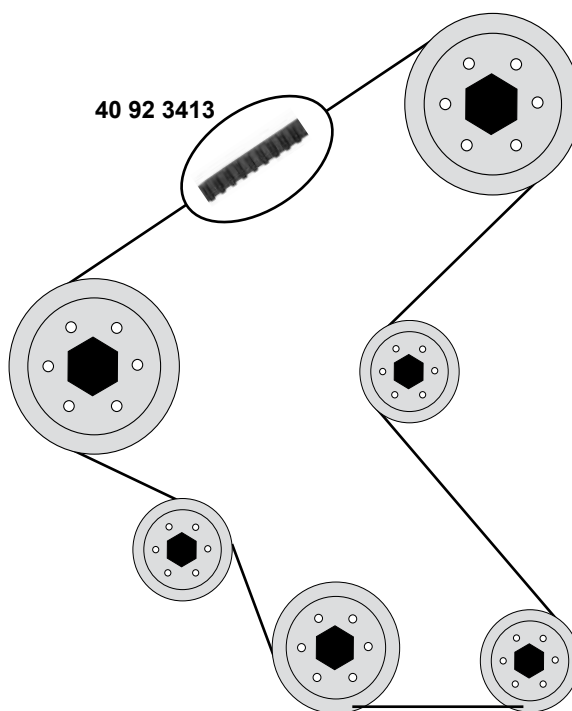

SWAG	Ref. - No.			
40 92 3411	93192782	Zahnriemen / timing belt		Z 131 B25
60 92 1025	09201540	Umlenkrolle / deflection pulley		ØA 75,2 B32
60 92 1029	09109430	Spannrolle / tension roller		ØA 70 B32
60 92 2119	93160779	Umlenkrolle / deflection pulley	AC (mot.) 9GU-730	ØA 60 ØI 12 B31
60 92 3043	09109429	Zahnriemen / timing belt		Z 89 B25
60 92 3045	09109428	Rep. Satz Zahnriemen / rep. kit timing belt		
60 93 2018	93161842	Riemenspanner / belt tensioner		ØA 60
60 93 7154	93161922	Riemenspanner / belt tensioner	(mot.) G9U-730 (ex.) AC	ØA 60