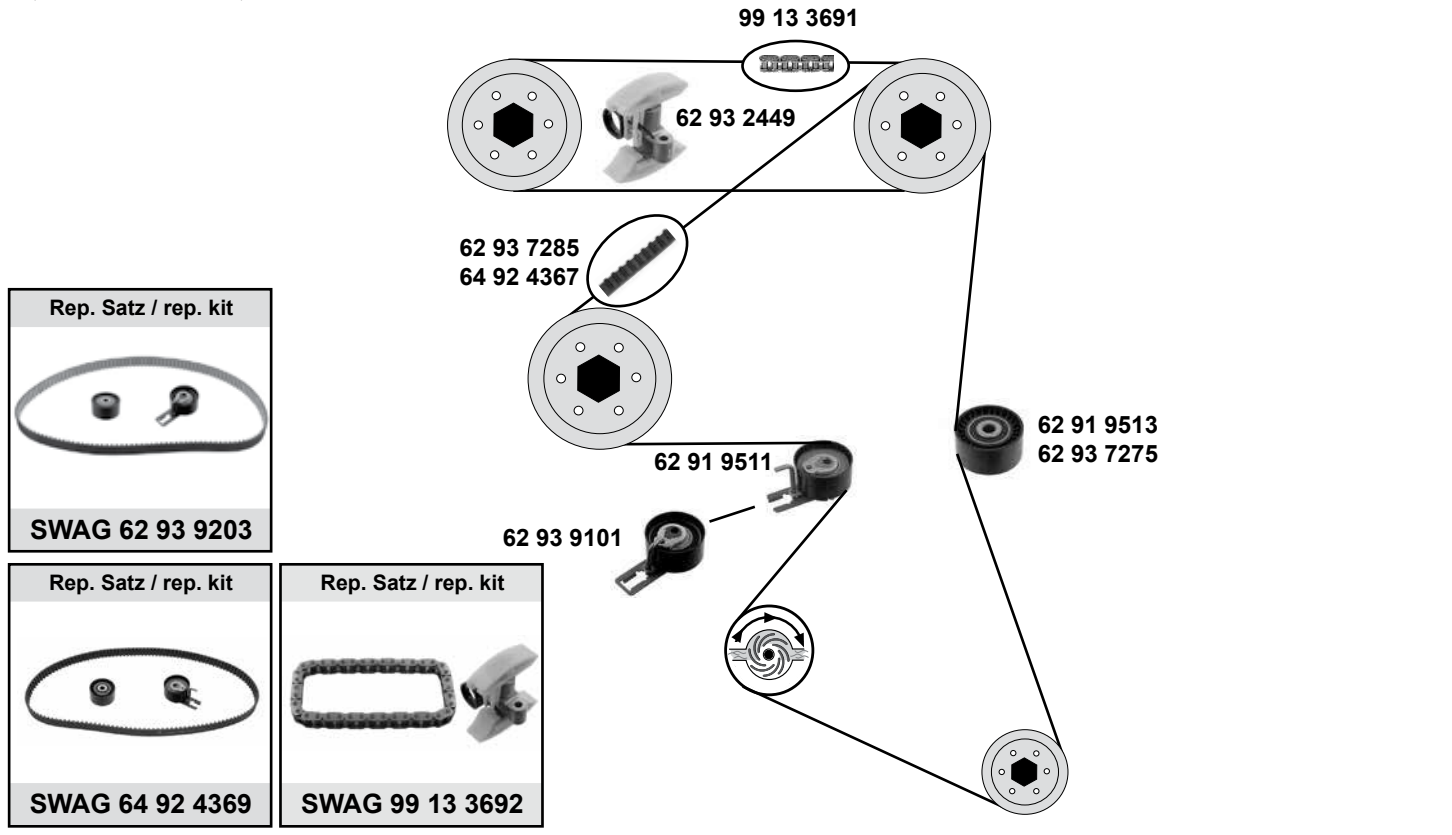

ØA 61 H 30
Z 139 / B25,4
ØA 60 Ø I 29
Z 139 / B25,4

FORD Fiesta 08

(07/08→11/12)

1,5 TDCi / 1,6 TDCi 8V/16V

- (1) (ex.) mot. 1,6 TDCi 16V
- (2) (mot.) 1,6 TDCi / nur/only 90PS

SWAG GERMANY	Ref. - No.			
62 91 9511	1 562 503	Spannrolle / tension roller	(mot.) 1,6 16V	ØA 60 H 29
62 91 9513	1 145 955	Umlenkrolle / deflection pulley	(mot.) 1,6 16V	ØA 60 H 30
62 92 2369	1 690 293	Riemenspanner / belt tensioner	(mot.) 1,6 16V	ØA 73 B22
62 93 2449	1 231 280	Kettenspanner / chain tensioner	(2)	
62 93 7275	1 725 441	Umlenkrolle / deflection pulley	(1) / 01/11 →	ØA 61 H 30
62 93 7285	1 738 632	Zahnriemen / timing belt	(1) / 01/11 →	Z 141 B25,4
62 93 9101	1 739 145	Spannrolle / tension roller	(1) / 01/11 →	ØA 60 Ø I 29
62 93 9203	1 787 857	Rep. Satz Zahnriemen / rep. kit timing belt	(1) / 01/11 →	Z 141 B25,4
64 92 4367	1 446 647	Zahnriemen / timing belt	(mot.) 1,6 16V	Z 137 B25
64 92 4369	1 446 648	Rep. Satz Zahnriemen / rep. kit timing belt	(mot.) 1,6 16V	Z 137 B25
99 13 3691	1 231 282	Steuerkette simplex / timing chain simplex	(2) / endlos / endless	G67HP-6 / 40E
99 13 3692	1 448 169	Steuerkettensatz / timing chain kit	(2)	