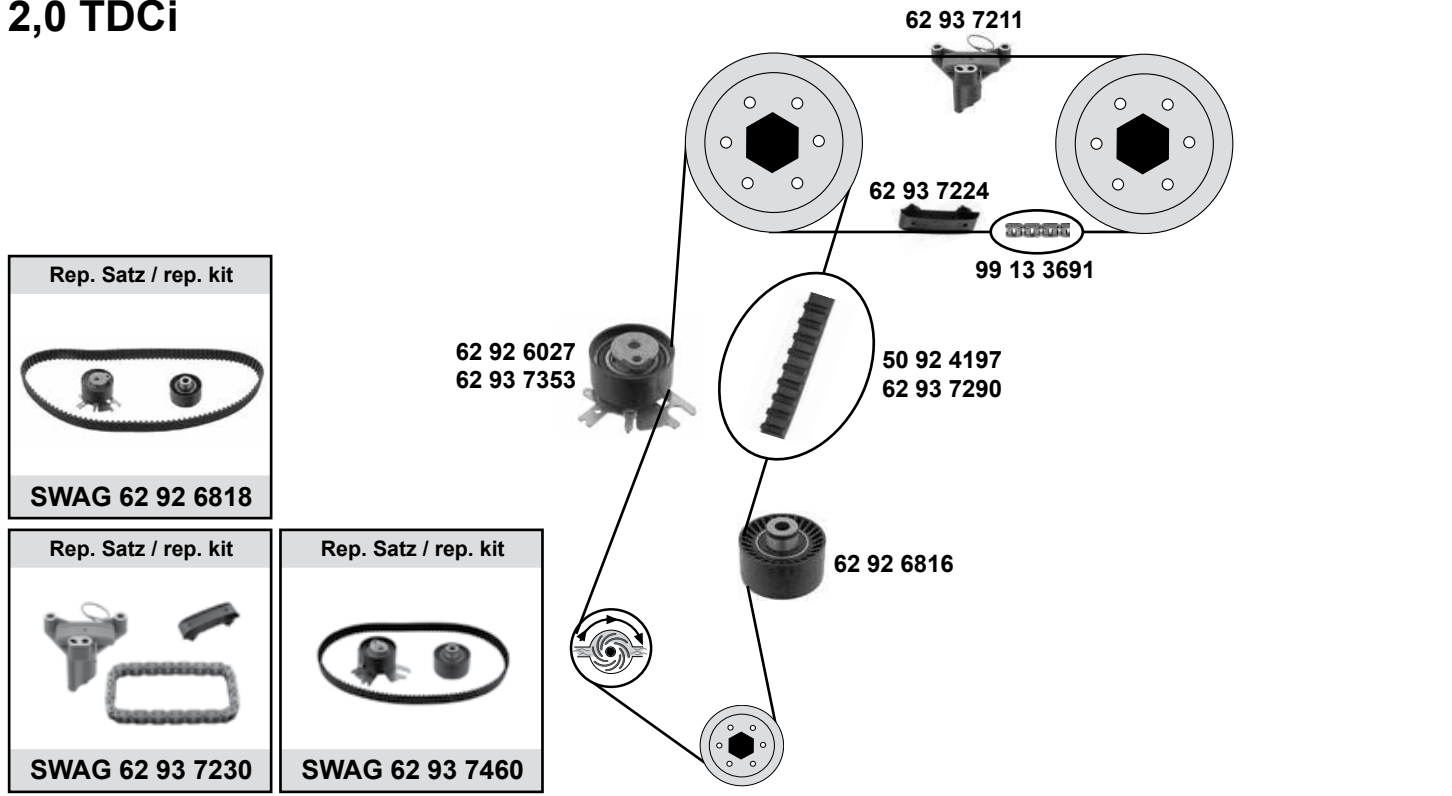

FORD Mondeo 07

(02/07→)

2,0 TDCi

2,0 (Duratorq)

2,0 TDCi

- (1) nur/only 163PS04/12 →
- (2) nur/only 115PS/130PS/143PS
- (3) nur ohne Partikelfilter / only whitout particulate filter
- (4) nur/only 115PS/136PS/140PS/150PS/163PS

Ref. - No.

50 92 4197	1 231 976	Zahnriemen / timing belt	(2) (3)	Z 116 B25
50 93 3977	1 387 066	Umlenkrolle / deflection pulley		ØA 70
62 92 6027	1 231 975	Spannrolle / tension roller	nur/only 115PS/130PS	ØA 60 B29
62 92 6816	1 707 035	Umlenkrolle / deflection pulley		ØA 60,2 H30,2
62 92 6818	1 231 979	Rep. Satz Zahnriemen / rep. kit timing belt	(2) (3)	Z 116 B25
62 93 7211	1 231 971	Kettenspanner / chain tensioner	03/10 →	
62 93 7224	1 231 977	Gleitschiene / sliding rail	03/10 →	
62 93 7230	1 231 971 S1	Steuerkettensatz / timing chain kit	03/10 →	
62 93 7290	1 707 030	Zahnriemen / timing belt	(3) (4)	Z 116 B 25,4
62 93 7353	1 707 028	Spannrolle / timing belt	nur/only 163PS	ØA 60 H29
62 93 7460	1 683 833	Rep. Satz Zahnriemen / rep. kit timing belt	(3) (4)	Z 116 B25,4
62 93 9390	1 768 088	Riemenspanner / belt tensioner	(1)	
99 13 3691	1 231 282	Steuerkette simplex / timing chain simplex		G67HP-6 / 40E