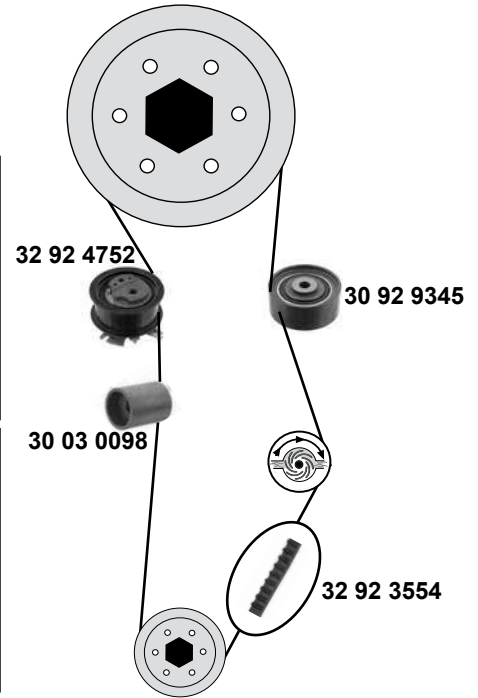

2,0 TDI (AZV / BKD / BMN)