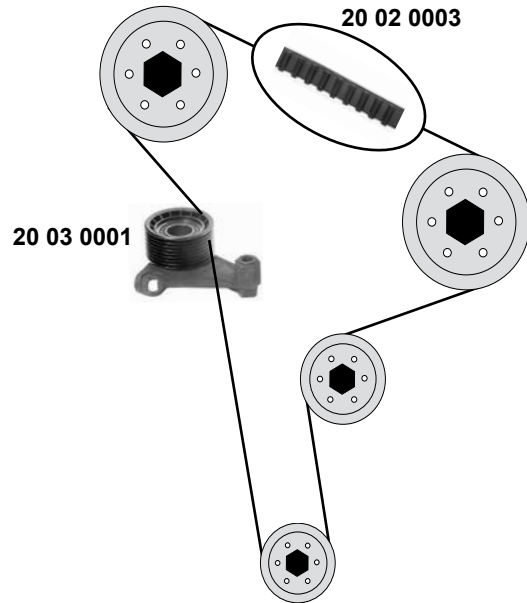

318 tds / 325 td / tds (E36)

(M41/M51)

Ref. - No.

20 02 0003	11 31 1 279 125	Zahnriemen / timing belt		Z 138 B 28,5
20 03 0001	11 31 2 241 090	Spannrolle / tension roller		24 x 67 x 33
20 03 0011	11 28 2 244 754	Spannrolle / tension roller		70 x 23
20 03 0012	11 28 2 245 166	Umlenkrolle / deflection pulley		80 x 23,5
20 03 0026	64 55 2 245 584	Spannrolle / tension roller	(mot.) M 41 AC	70 x 24,5
20 10 0008	13 52 2 243 950	Kettenspanner / chain tensioner		
20 52 0007	11 28 2 248 168	Riemenspanner / belt tensioner		
99 11 0206	13 52 2 246 583	Steuerkette unten / timing chain lower		74 E
99 11 0207	11 31 2 246 582	Steuerkette oben / timing chain upper		80 E
99 13 0384	11 31 2 246 582 S1	Rep. Satz Steuerkette / rep. kit timing chain		74 E / 80 E