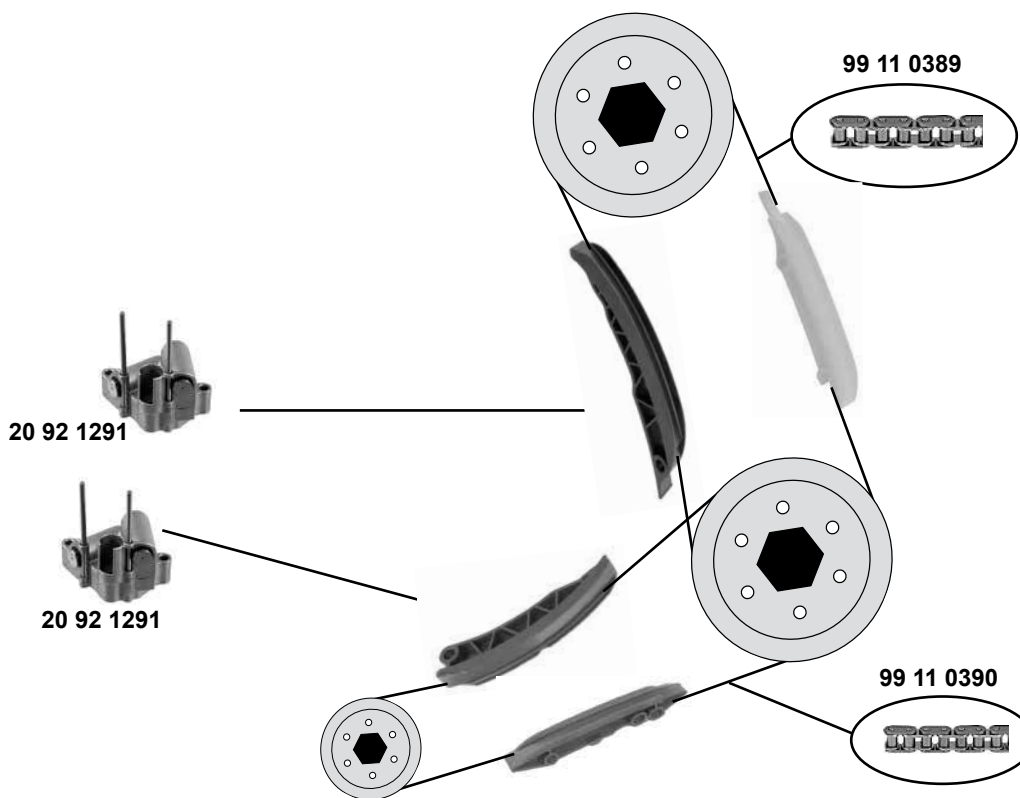

BMW X 5 I (E53)

(01→03)

3,0 d
(M57)

SWAG GERMANY	Ref. - No.			
20 03 0038	11 28 2 247 435	Umlenkrolle / deflection pulley	AC	AØ70 B23
20 92 1271	13 52 2 247 644	Kettenspanner / chain tensioner		AØ66 B28
20 92 7375	11 28 2 354 130	Riemenspanner / belt tensioner		AØ 70 B25,5
20 93 0114	11 28 2 354 131	Spannrolle / tension roller		
20 93 0116	64 55 7 788 684	Spannrolle / tension roller		
20 93 0117	64 55 7 786 076	Spannrolle / tension roller		
99 11 0285	11 31 2 248 728	Steuerkette / roller chain simplex		G67 HP- 1 90E
99 11 0345	13 52 2 248 729	Steuerkette / timing chain		68 E
99 13 0343	11 31 2 248 728 S2	Rep. Satz Steuerkette / rep. kit timing chain		90 E
99 13 0344	13 52 2 248 729 S1	Rep. Satz Steuerkette / rep. kit timing chain	68 E	