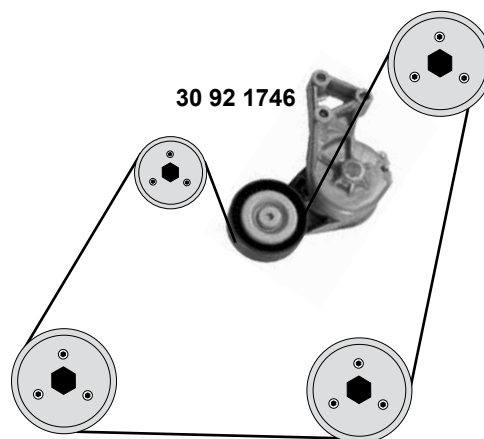

(mot.) ASZ / ATD 211 246 →