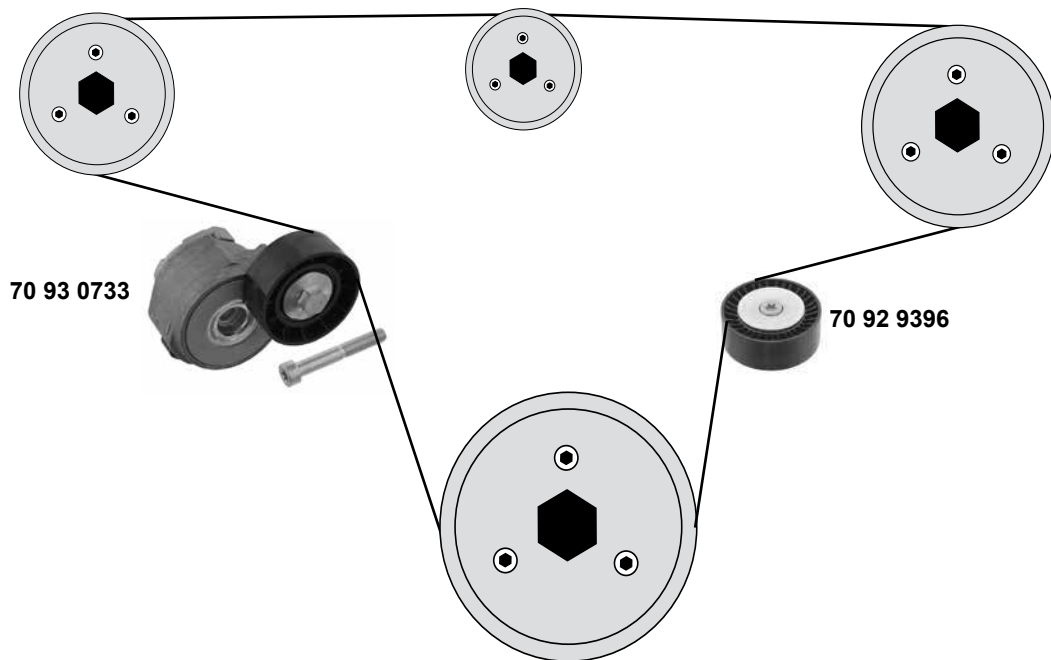

1,6 D / 1,9 D

70 93 0733

70 92 9396