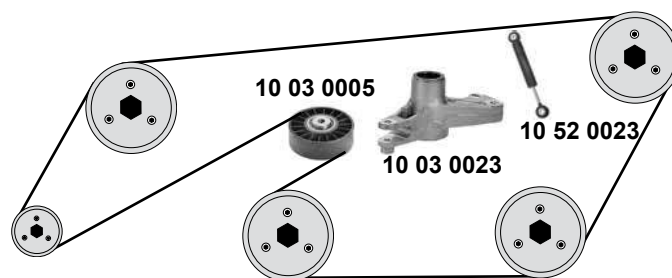

E 200 D / E 220 D
(OM 604.912,917 / 605.912,962 / 606.912.962)

(1) Nietverschluss / riveted link / bouchon de rivet / rivetti / cierre de roblón

Ref. - No.

SWAG	Ref. - No.			
10 03 0005	601 200 09 70	Spannrolle / tension roller	(mot.) 604.912,917	ØA 80 B25 / 31
10 03 0023	606 200 00 73	Hebel / lever	(mot.) 604.912,917	Z 18
10 05 0009	606 052 00 03	Kurbelwellenzahnrad / crankshaft gear		
10 09 0032	601 052 05 16	Gleitschiene / sliding rail		
10 09 0091	606 052 01 16	Gleitschiene / sliding rail		
10 10 2300	606 050 02 11	Kettenspanner / chain tensioner		
10 52 0023	604 200 02 14	Schwingungsdämpfer / vibration damper	(mot.) 604.912,917	55 N - 1200 N
10 92 6070	606 200 00 73 S2	Rep.Satz Hebel / rep kit lever	(mot.) 604.912,917	
99 11 0169	000 997 28 98	Kettenglied / chain link	(mot.) 604.912,917	
99 11 0179	003 997 56 94	Steuerkette / timing chain	(1)	D 457 / 130 N
99 13 0301	606 050 02 11 S1	Rep.Satz Steuerekette / rep kit timing chain