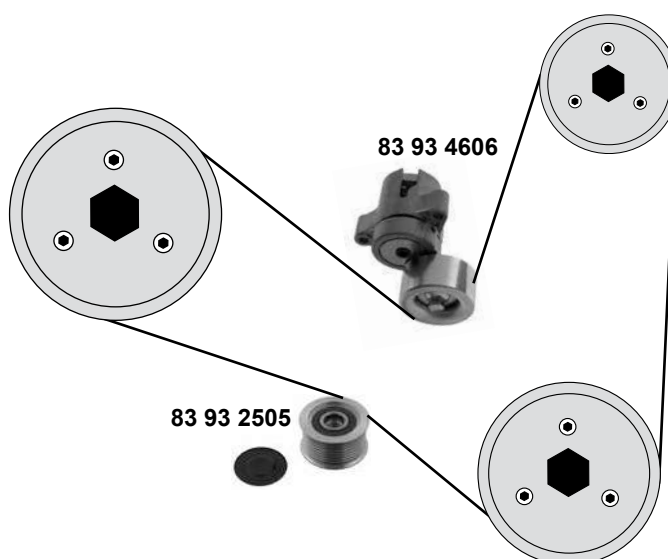

83 92 6982	RF5C-12-730	Umlenkrolle / deflection pulley		ØA 58 H 33
83 92 7004	RF5C-12-700	Spannrolle / tension roller		ØA 58 H 33
83 93 1726	RF7J-12-205 S1	Rep.Satz Zahnriemen / rep.kit timing belt		Z 150 B 30
83 93 1725	RF7J-12-205	Zahnriemen / timing belt		Z 150 B 30
83 93 2505	RF5C-18-330A	Riemenscheibe / belt pulley		ØA 65 ØI 17 B39
83 93 4606	RF7J-15-980	Riemenspanner / belt tensioner	06/05 → 06/10	ØA 71 B 36
83 93 4610	RF2A-12-770B	Riemenspanner / belt tensioner	03/05 → 06/10	ØA 31