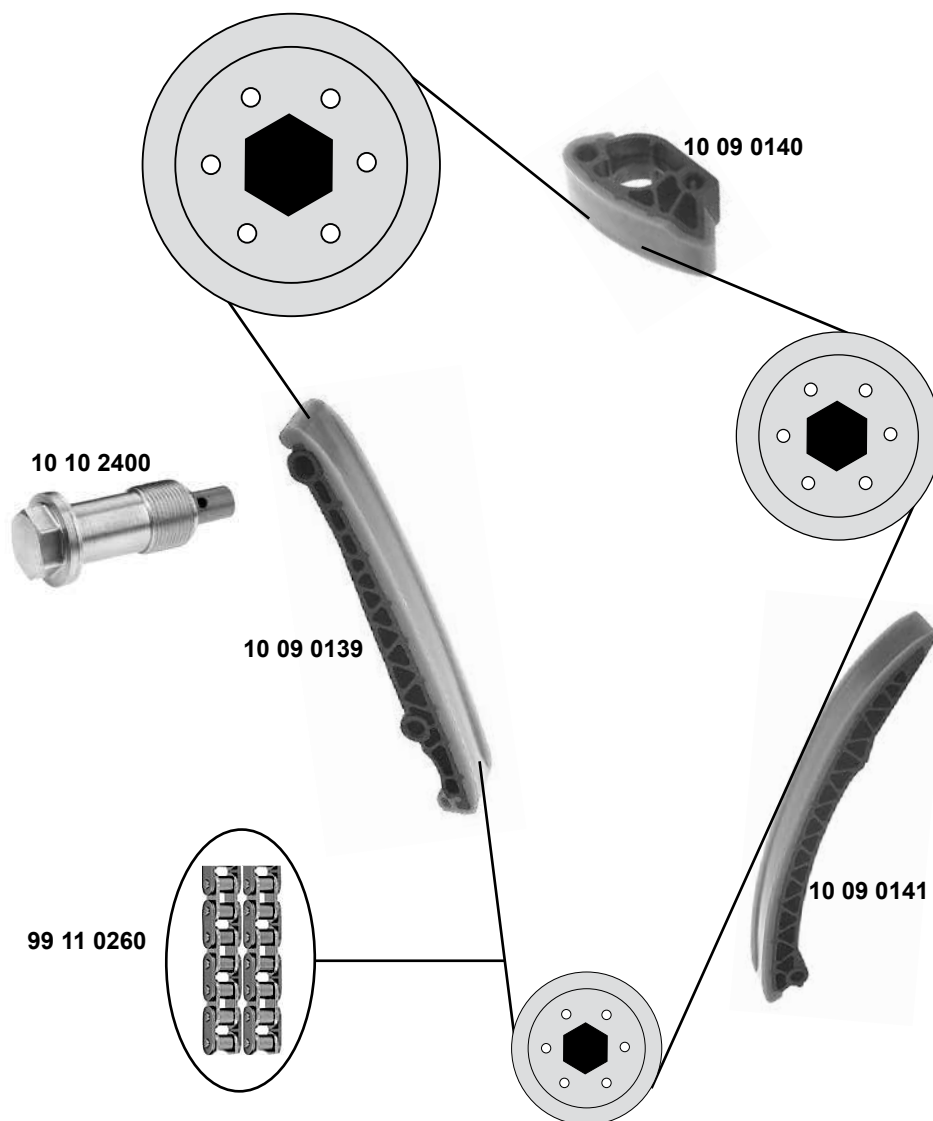

(OM 646.989,990)

Ref. - No.

10 09 0139	611 052 00 16	Gleitschiene / sliding rail
10 09 0140	611 052 03 16	Gleitschiene / sliding rail
10 09 0141	611 052 04 16	Gleitschiene / sliding rail
10 10 2400	640 050 01 11	Kettenspanner / chain tensioner
99 13 0300	640 050 01 11 S1	Rep. Satz Steuerkette / rep. kit timing chain

110 E