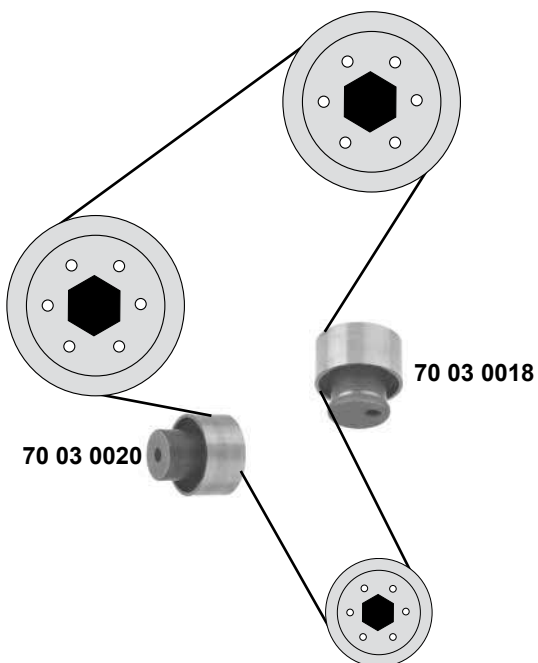

Delta II (836)
(93→99)

1,9 D