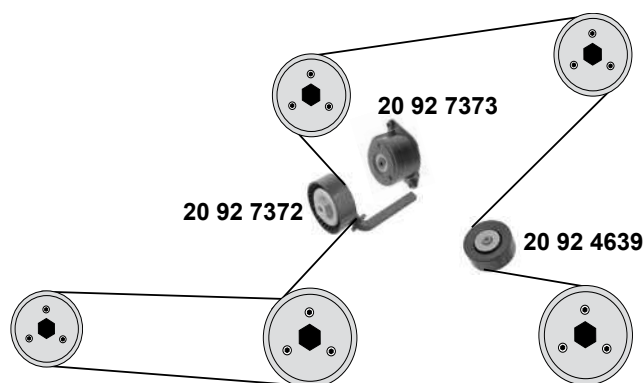

20 92 1291	13 52 7 787 299	Kettenspanner / chain tensioner	
20 92 4639	11 28 7 799 464	Umlenkrolle / deflection pulley	AØ70 B27
20 92 7372	11 28 7 807 021	Spannrolle / tension roller	AØ70 B26
20 92 7373	11 28 7 786 880	Riemenspanner / belt tensioner	
99 11 0389	11 31 8 506 869	Steuerkette / timing chain	74 E
99 11 0390	13 52 8 506 969	Steuerkette / timing chain	66 E
99 13 0347	11 31 8 506 869 S1	Rep. Satz Steuerkette / rep. kit timing chain	74 E
99 13 0348	13 52 8 506 969 S1	Rep. Satz Steuerkette / rep. kit timing chain	66 E