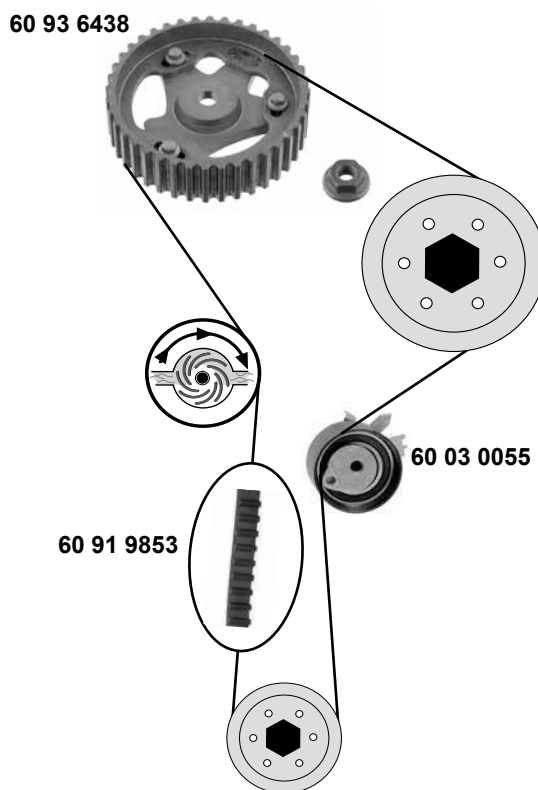

1,5 D
(K9K)

Duster
(10→)
1,5 D
(K9K)