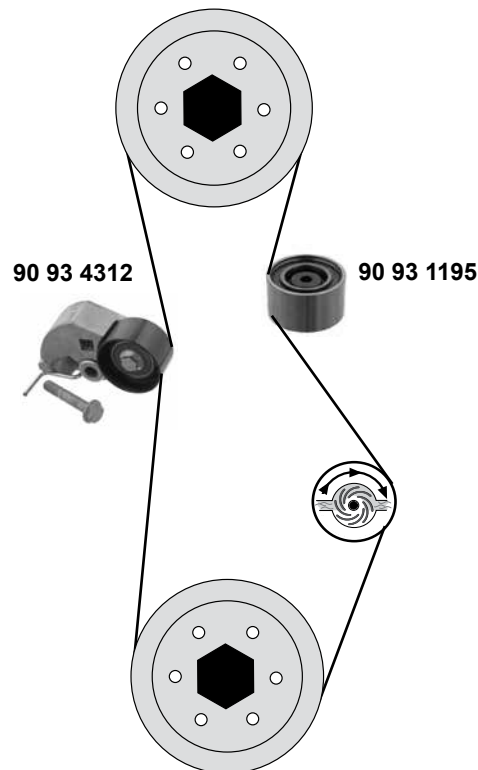

1,6D CRDI

2,0D CRDI

Ref. - No.

90 93 1195	24810-27250
90 93 3179	25281-27060
90 93 4312	24410-27250
99 13 1002	24351-2A000
99 13 1003	24361-2A000

Umlenkrolle / deflection pulley
Riemenspanner / belt tensioner
Spannrolle / tension roller
Steuerkette / timing chain
Steuerkette / timing chain

08/06 →

ØA58 B32
ØA58 B32
84 E
76 E