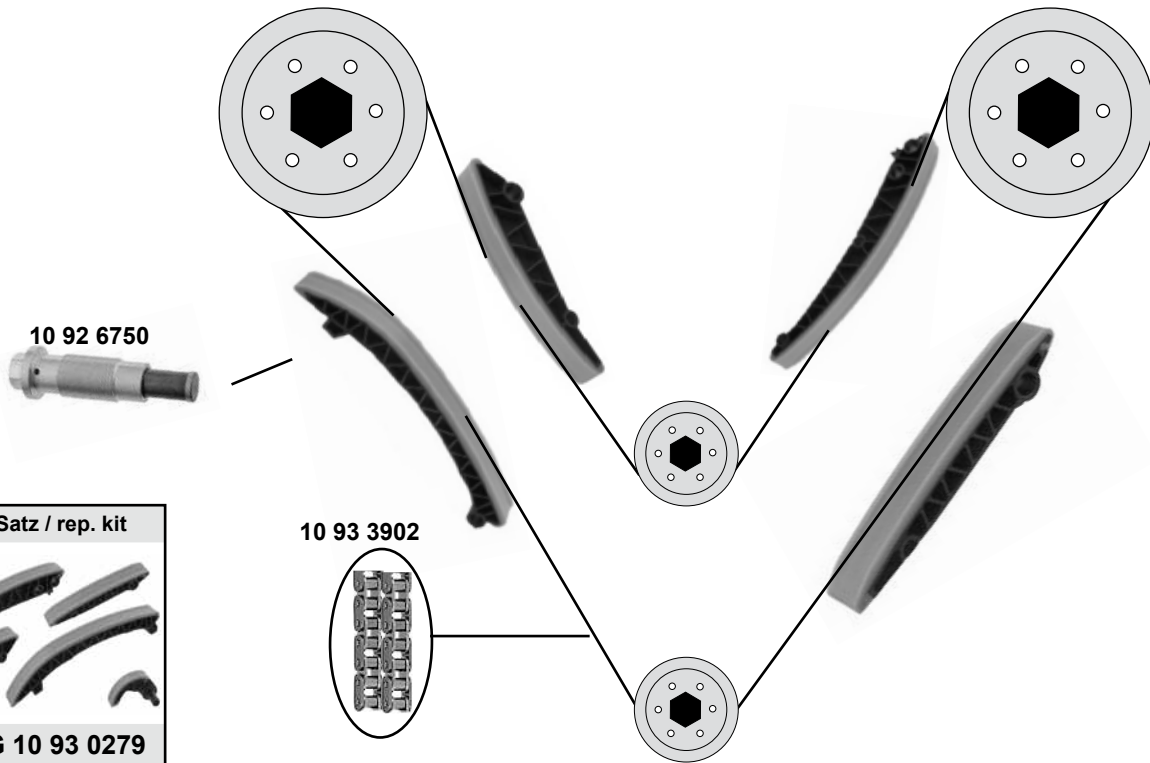

CLS 320 CDI (OM 642.920)

SWAG GERMANY	Ref. - No.			
10 03 0047	642 200 10 70	Umlenkrolle / deflection pulley		190 E
10 92 6750	642 050 03 11	Kettenspanner / chain tensioner		
10 92 7527	642 200 13 70	Riemenspanner / belt tensioner		
10 93 0279	642 050 09 16	Gleitschienensatz / timing-chain guides kit		
10 93 3902	000 993 63 76 S1	Steuerkette / timing chain		
10 93 6419	642 050 09 16 S1	Rep. Satz Steuerkette / rep. kit timing chain		
99 13 0321	642 050 03 11 S3	Rep. Satz Steuerkette / rep. kit timing chain