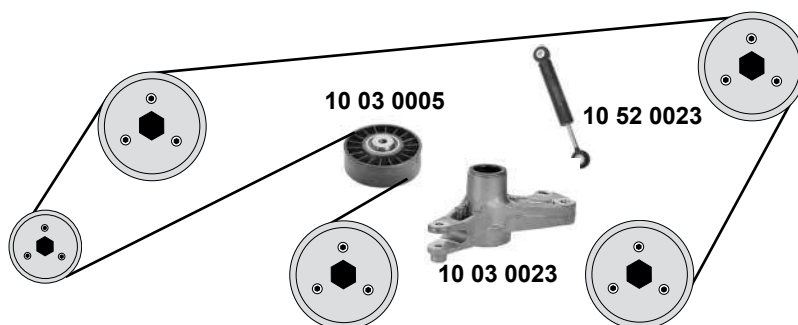

Rep. Satz / rep. kit

SWAG 10 92 6070

(1) Nietverschluß / riveted link / bouchon de rivet / rivetti / cierre de roblón

Ref. - No.

10 03 0005	601 200 09 70
10 03 0023	606 200 00 73
10 05 0009	606 052 00 03
10 09 0032	601 052 05 16
10 09 0090	606 050 02 16
10 09 0091	606 052 01 16
10 10 2300	606 050 02 11
10 52 0023	604 200 02 14
10 92 6070	606 200 00 73 S2
99 11 0169	000 997 28 98
99 11 0178	003 997 56 94
99 13 0301	606 050 02 11 S1

Spannrolle / tension roller
Hebel / lever
Kurbelwellenzahnrad / crankshaft gear
Gleitschiene / sliding rail
Gleitschiene / sliding rail
Gleitschiene / sliding rail
Kettenspanner / chain tensioner
Schwingungsdämpfer / vibration damper
Rep.Satz Hebel / rep kit lever
Kettenglied / chain link
Steuerkette / timing chain
Rep. Satz Steuerkette / rep kit timing chain

(1)

ØA80 B25 / 31

Z 18

55 N - 1200 N

D 457 / 130 N