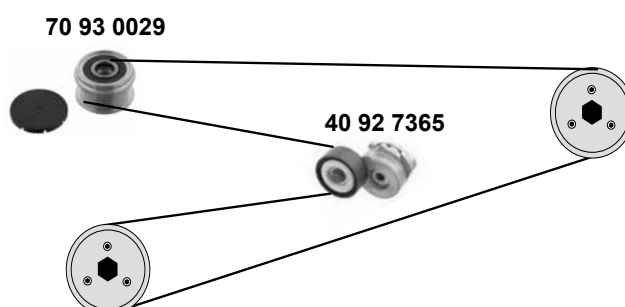

(1) (ch.)→R 3999999 / →R 4999999 / →R 999999

(2) (ch.) S 3000001→ / S 4000001→ / S 6000001→

(3) mit Valeo 70A / combined with Valeo 70A

Ref. - No.

SWAG Ref. - No.	Description	Notes	Dimensions
40 02 0005	Zahnriemen / timing belt		Z 136 B25,4
40 03 0003	Umlenkrolle / deflection pulley	(mot.)→00029082	ØA 65 ØI 12 B31
40 03 0026	Spannrolle / tension roller	(1)	ØA 65 B28,5
40 03 0027	Spannrolle / tension roller	(2)	ØA 65 B28
40 03 0029	Umlenkrolle / deflection pulley	(2)	ØA 65 B31
40 92 6084	Rep. Satz Zahnriemen / rep. kit timing belt	(2)	Z 136 B25,4
40 92 7365	Riemenspanner / belt tensioner		ØA 65 B28,5
40 92 8450	Umlenkrolle / deflection pulley	(mot.) 029083→	AØ65 B28,5
70 92 3778	Steuerkette / timing chain		120 E
70 92 8458	Kettenspanner / chain tensioner		
70 93 0029	Generatorfreilauf / alternator overrun pulley	(3)	ØA59 ØI17B38,1
99 13 1622	Rep. Satz Steuerkette / rep. kit timing chain		120 E