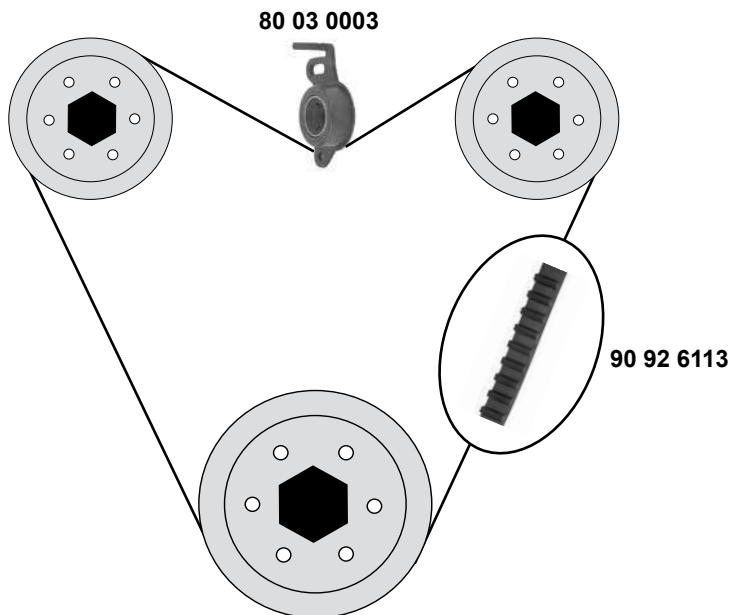

2,5 D
(D4BH)

für Ausgleichswelle / for balancer shaft

Ref. - No.

80 03 0003	23357-42030	Spannrolle / tension roller	ØA 58 B22,5
80 03 0004	24317-42020	Spannrolle / tension roller	ØA 60 B34
90 92 6113	23356-42500	Zahnriemen / timing belt	Z 99
90 92 6114	23356-42500 S1	Rep. Satz Zahnriemen / rep. kit timing belt	Z 99
90 92 6184	24315-42200 S1	Rep. Satz Zahnriemen / rep. kit timing belt	Z 163
99 02 0051	24315-42200	Zahnriemen / timing belt	Z 163