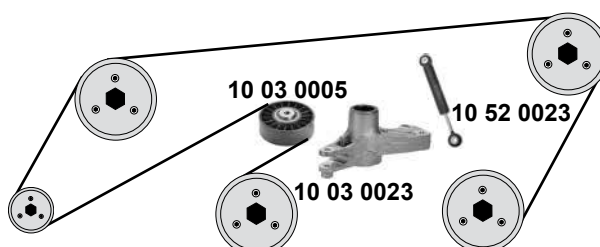

E 300 TD Turbo
(OM 606.910)

(1) Nietverschluß / riveted link / bouchon de rivet / rivetti / cierre de roblón

Ref. - No.

SWAG	Ref. - No.			
10 03 0005	601 200 09 70	Spannrolle / tension roller		ØA80 B25 / 31
10 03 0023	606 200 00 73	Hebel / lever		
10 03 1700	606 200 00 73 S1	Rep. Satz Hebel / rep. kit lever		
10 05 0009	606 052 00 03	Kurbelwellenzahnrad / crankshaft gear		Z 18
10 09 0032	601 052 05 16	Gleitschiene / sliding rail		
10 09 0090	606 050 02 16	Gleitschiene / sliding rail		
10 09 0091	606 052 01 16	Gleitschiene / sliding rail		
10 10 2300	606 050 02 11	Kettenspanner / chain tensioner		
10 52 0023	604 200 02 14	Schwingungsdämpfer / vibration damper		55 N - 1200 N
99 11 0169	000 997 28 98	Kettenglied / chain link		
99 11 0178	003 997 56 94	Steuerkette / timing chain	(1)	D 457 / 130 N
99 13 0301	606 050 02 11 S1	Rep. Satz Steuerekette / rep. kit timing chain