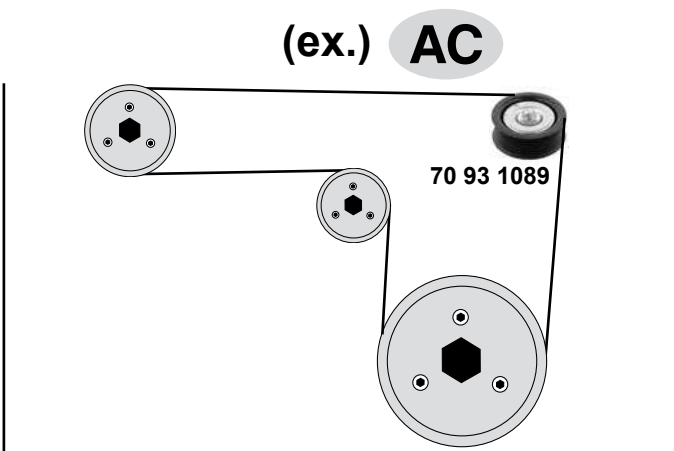

1,9 TD

(Z 1,9 DT / Z1,9 DTL / Z 1,9 DTH)

	(1) (mot.) Z 1,9 DT	→(ch.) 72172468 / 7G150345
	(mot.) Z 1,9 DTL	→(ch.) 72207929 / 7G150345
	(mot.) Z 1,9 DTH	→(ch.) 72212298 / 7G150345
(2)	(mot.) Z 1,9 DT	(ch.) 72172469 / 7G150346 →
	(mot.) Z 1,9 DTL	(ch.) 72207930 / 7G150346 →
	(mot.) Z 1,9 DTH	(ch.) 72212299 / 7G150346 →

SWAG GERMANY	Ref. - No.			
40 94 0898	55561330	Riemenspanner / belt tensioner	(2)	ØA 65 B26
70 03 0029	93186866	Spannrolle / tension roller		ØA 53 B29
70 92 3654	93178807	Umlenkrolle / deflection pulley		ØA 53 Ø1 10 B31
70 92 3655	93185336 S1	Rep. Satz Zahnriemen / rep. kit timing belt	(mot.) Z 1,9 DT/DTL	Z 190 B24
70 92 8305	93191278 SK	Rep. Satz Zahnriemen / rep. kit timing belt	(mot.) Z 1,9 DTH	Z 199 B24
70 92 8306	93178812	Zahnriemen / timing belt	(mot.) Z 1,9 DTH	Z 199 B24
70 92 9396	55562251	Umlenkrolle / deflection pulley	(1)	ØA 70 B26
70 93 0733	55190813	Riemenspanner / belt tensioner		ØA 65 B26
70 93 1089	55190812	Spannrolle / tension roller	(mot.) Z 1,9 DT/DTL	Z 190 B24
74 02 0005	93185336	Zahnriemen / timing belt