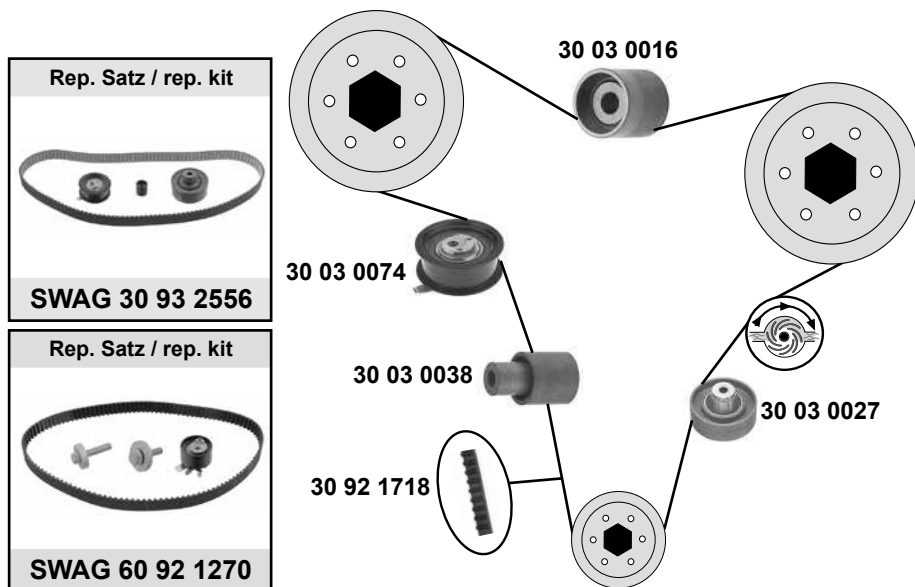

1,9 SDI (ASY)

1,9 SDI / TDI (ASY/AXR/BLT/ASZ/ATD)