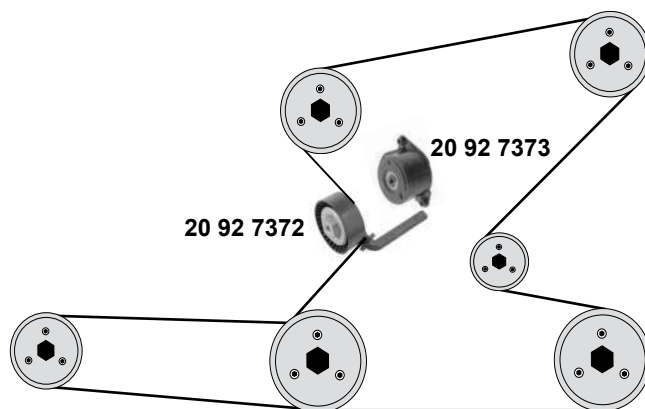

BMW

3'er (E90/LCI / E91/LCI / E92 / E93)

(05→13)

318d / 320d
(M47N2)

325d / 330d/xd / 335d
(M57N2)

Ref. - No.

20 92 1291	13 52 7 787 299	Kettenspanner / chain tensioner		
20 92 7372	11 28 7 807 021	Riemenspanner / belt drive components	535 d	AØ70 B26
20 92 7373	11 28 7 786 880	Riemenspanner / belt drive components	535 d	
20 93 1236	11 28 7 790 448	Umlenkrolle / deflection pulley		AØ70 B26
20 93 2248	11 28 7 790 447	Riemenspanner / belt tensioner	(ex.) 535 d	AØ64 B26
99 11 0389	11 31 8 506 869	Steuerkette / timing chain		74 E
99 11 0390	13 52 8 506 969	Steuerkette / timing chain		67 E
99 13 0347	11 31 8 506 869 S1	Rep. Satz Steuerkette / rep. kit timing chain		74 E
99 13 0348	13 52 8 506 969 S1	Rep. Satz Steuerkette / rep. kit timing chain		66 E