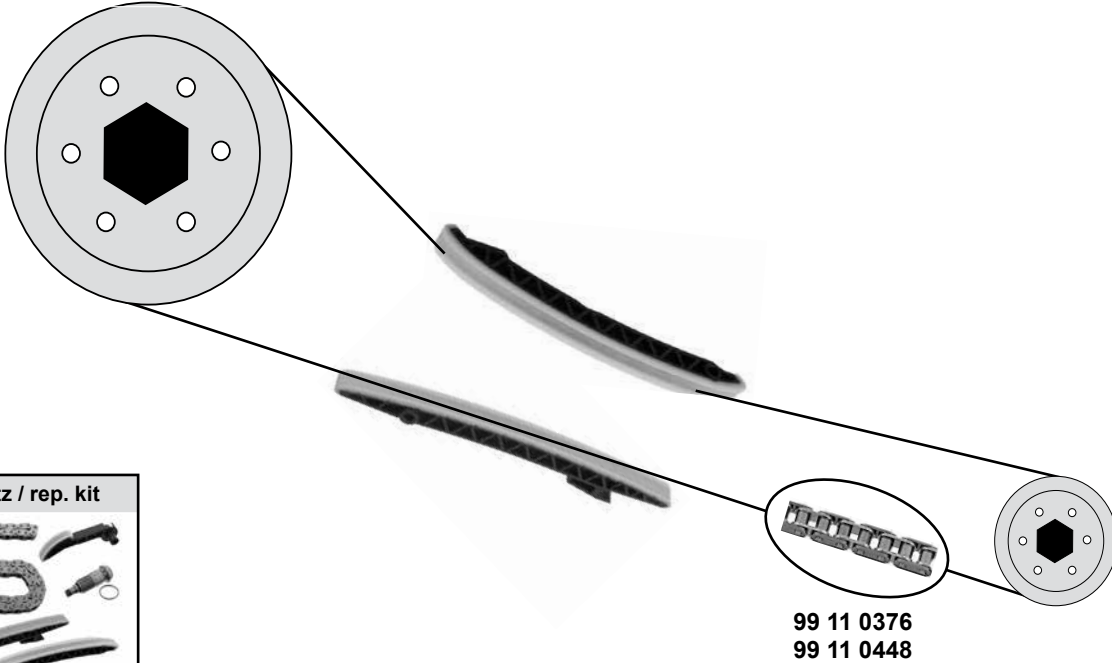

A160/180/200 CDI

(BM 169.006/007/008/306/307/308/)

(OM 640.940,941,942)

AC