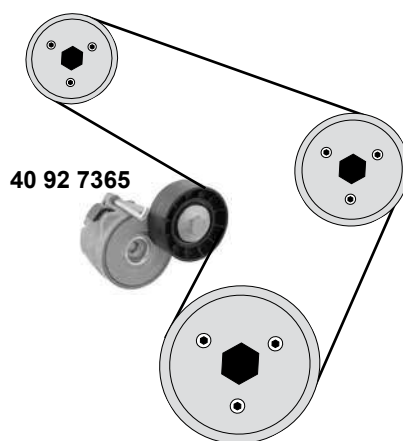

1,3 D

MiTo (955)
(08→11)

1,6 D (85kW / 88kW)

1,6 D (85kW / 88kW)