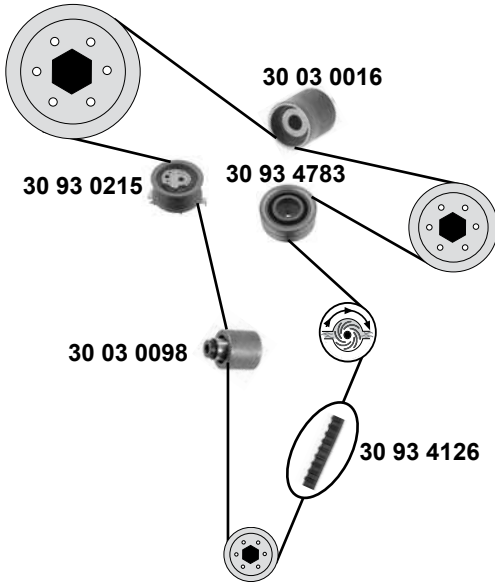

1,6 TDI (CAYC/CAYB)