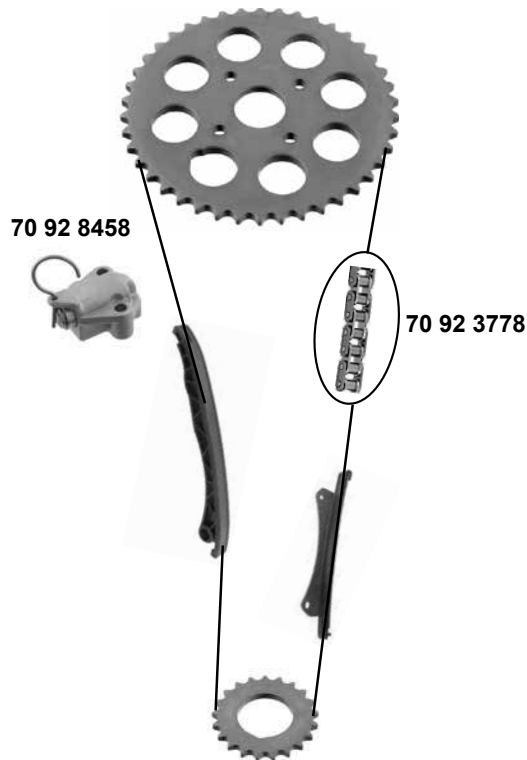

Punto MY

(13→)

1,3 D

Rep. Satz / rep. kit

SWAG 99 13 1622

SWAG	Ref. - No.			
70 92 3778	55221385	Steuerkette / timing chain		120 E
70 92 8458	55197785	Kettenspanner / chain tensioner		
99 13 1622	55221385 S1	Rep. Satz Steuerkette / rep. kit timing chain		120 E