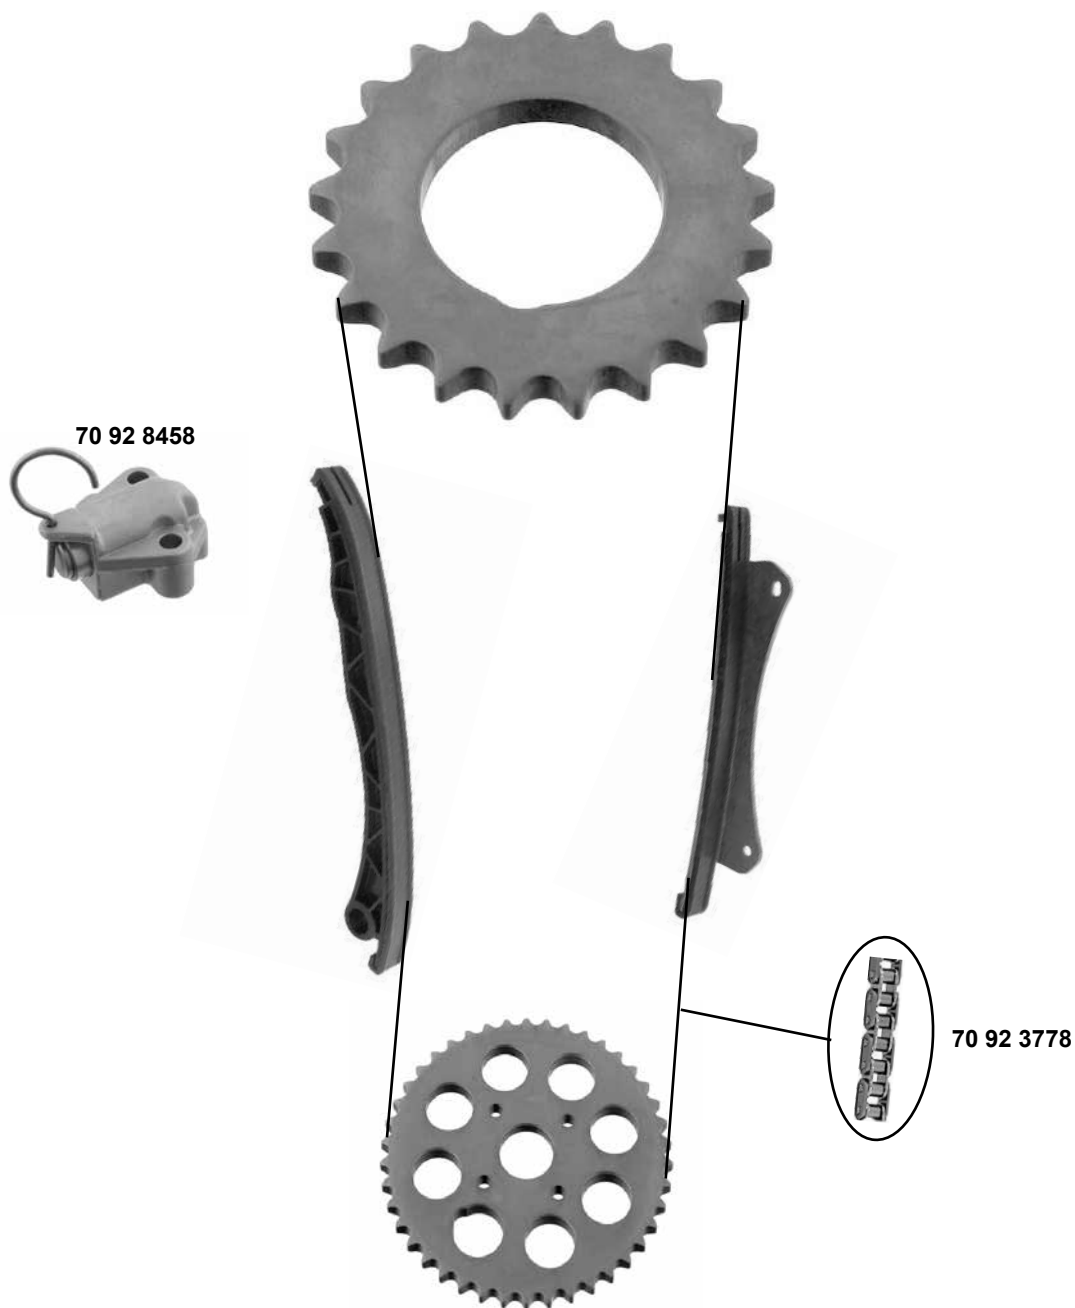

Ref. - No.

70 92 3778	55221385
70 92 8458	55197785
99 13 1622	55221385 S1

Steuerkette / timing chain
Kettenspanner./ chain tensioner
Rep. Satz Steuerkettensatz / rep. kit timing chain

120 E
120 E