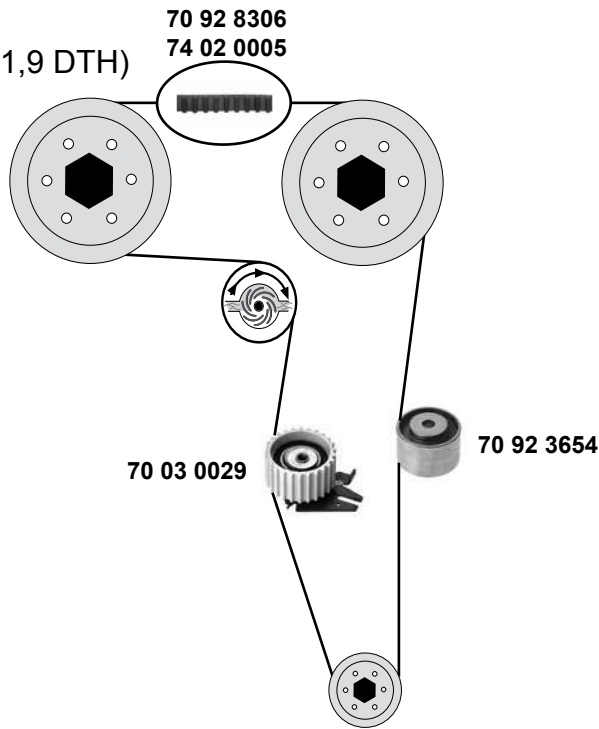

1,9 TD

(Z 1,9 DT / Z1,9 DTL / Z 1,9 DTJ / Z 1,9 DTH)

(1) (mot.) Z1,9 DT	→(ch.) 75189052 / 78104400 / 72172468
(mot.) Z1,9 DTL	→(ch.) 75189052 / 78104400 / 72207929
(mot.) Z1,9 DTH / Z1,9 DTJ	→(ch.) 75189052 / 78104400 / 72212298

(2) (mot.) Z1,9 DT	(ch.) 72172469 / 75189053 / 780144401→
(mot.) Z1,9 DTL	(ch.) 72207930 / 75189053 / 781044401→
(mot.) Z1,9 DTH / Z1,9 DTJ	(ch.) 72212299 / 75189053 / 781014401→

(3) (mot.) Z1,9 DT	(ch.) 72172469 / 75189053 / 781044401 / 8B000001 / 7G...→
(mot.) Z1,9 DTL	(ch.) 72207930 / 75189053 / 781044401 / 8B000001 / 7G...→
(mot.) Z1,9 DTH / Z1,9 DTJ	(ch.) 72212299 / 75189053 / 781014401 / 8B000001 / 7G...→

SWAG GERMANY	Ref. - No.			
40 94 0898	55561330	Riemenspanner / belt tensioner	(3)	ØA 65 B26
70 03 0029	93186866	Spannrolle / tension roller		ØA 53 B29
70 92 3654	93178807	Umlenkrolle / deflection pulley		ØA 65 B30
70 92 3655	93185336 S1	Rep. Satz Zahnriemen / rep. kit timing belt	(mot.) Z 1,9 DT/DTL	Z 190 B24
70 92 8305	93191278 SK	Rep. Satz Zahnriemen / rep. kit timing belt	(mot.) Z 1,9 DTJ/DTH	Z199 B24
70 92 8306	93178812	Zahnriemen / timing belt	(mot.) Z 1,9 DTJ/DTH	Z199 B24
70 92 9396	55562251	Umlenkrolle / deflection pulley		ØA 70 B26
70 93 0733	55190813	Riemenspanner / belt tensioner	(1)	ØA 65
70 93 1089	55190812	Umlenkrolle / deflection pulley	(2)	ØA 65 B26
74 02 0005	93185336	Zahnriemen / timing belt	(mot.) Z 1,9 DT/DTL	Z 190 B24