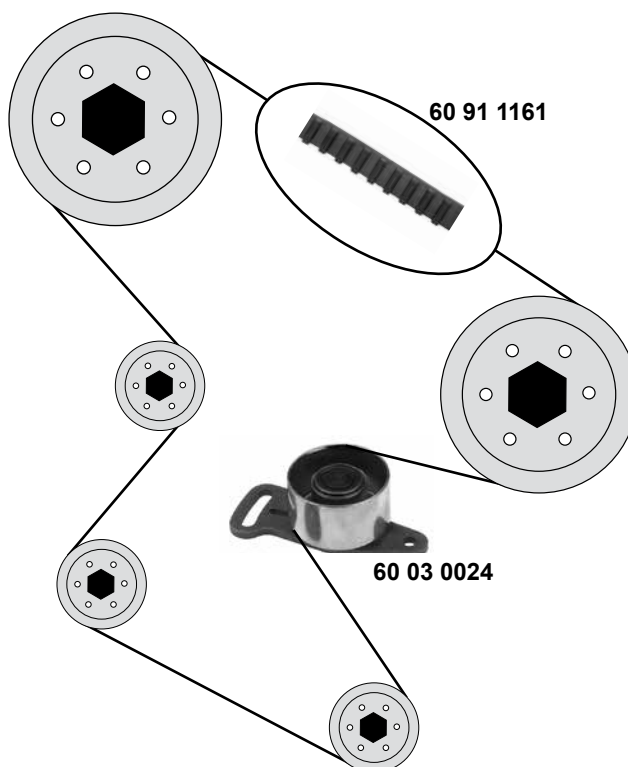

Ref. - No.

60 03 0024	77 00 871 169
60 03 0048	77 00 862 615
60 91 1161	77 00 853 862
60 92 4541	77 00 106 708
99 02 0051	77 00 875 412

Spannrolle / tension roller
Umlenkrolle / deflection pulley
Zahnriemen / timing belt
Riemenspanner / belt tensioner
Zahnriemen / timing belt

92→96
92→96

ØA 60 B30
ØA 80 B32
Z 148 B25
ØA 65
Z 163 B25,4