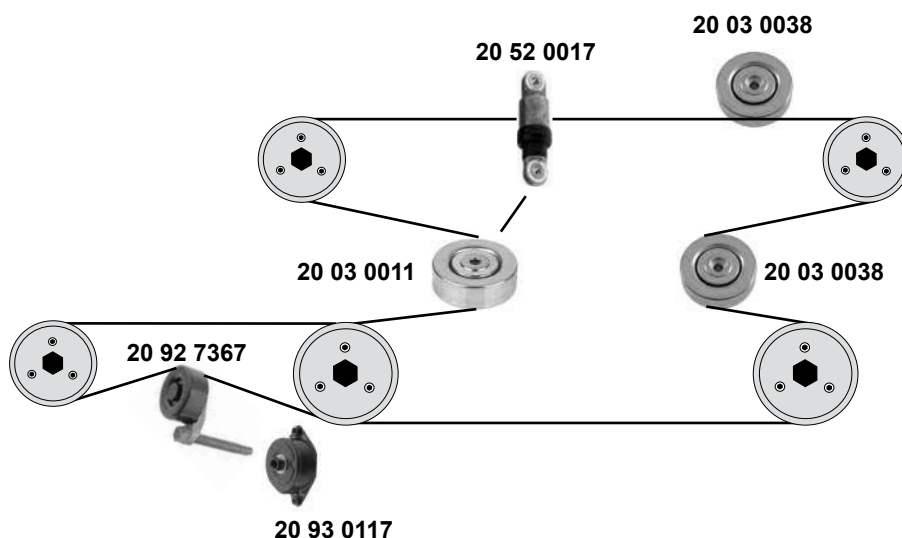

SWAG	Ref. - No.			
20 03 0011	11 28 2 244 754	Spannrolle / tension roller		70 x 23
20 03 0038	11 28 2 247 435	Umlenkrolle / deflection pulley		AØ 70 B23
20 52 0017	11 28 2 248 169	Schwingungsdämpfer / vibration damper		
20 92 1290	13 52 2 246 808	Kettenspanner / chain tensioner		
20 92 7367	64 55 2 354 036	Spannrolle / tension roller	AC	AØ 70 B28
20 93 0117	64 55 7 786 076	Riemenspanner / belt tensioner	AC	
99 11 0338	13 52 2 247 193	Steuerkette / timing chain		D67 HP-2 74E
99 11 0285	11 31 2 248 728	Steuerkette / timing chain		G67 HP- 1 90E
99 13 0341	11 31 2 248 728 S1	Rep. Satz Steuerkette / rep. kit timing chain		90 E
99 13 0342	13 52 2 247 193 S1	Rep. Satz Steuerkette / rep. kit timing chain		74 E