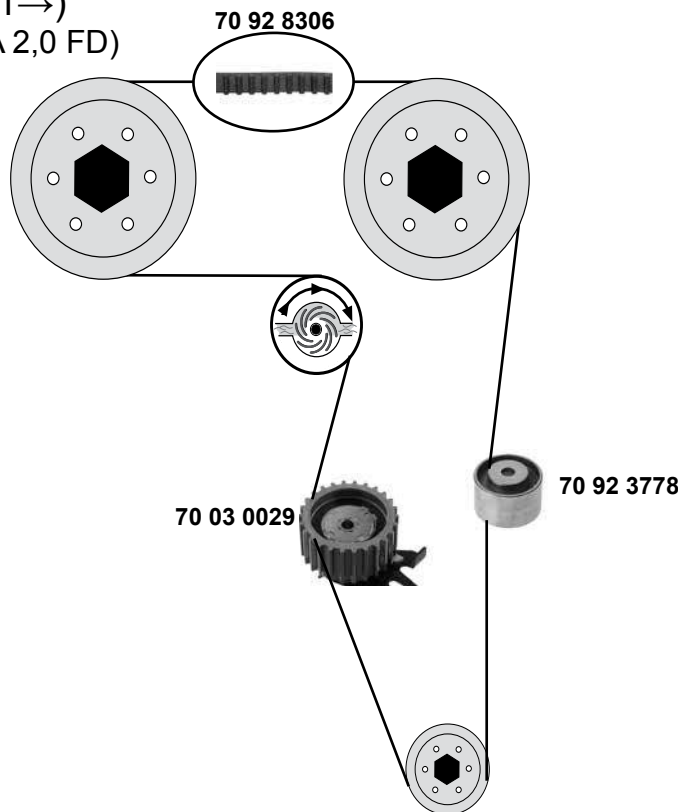

1,6 / 2,0 CDTI (2011→)

(A 1,6 FDL / A 1,6 FDH / A 2,0 FD)

SWAG GERMANY	Ref. - No.			
70 03 0029	0636 685	Spannrolle / tension roller		ØA 64 B40
70 92 3654	5636 743	Umlenkrolle / deflection pulley		
70 92 3778	5636 444	Steuerkette / timing chain	Simplex	E 120
70 92 8305	1606 434 S1	Rep. Satz Zahnriemen / rep. kit timing belt	A 2,0 FD	
70 92 8306	5636 344	Zahnriemen / timing belt	A 2,0 FD	Z 199 B24
70 92 8458	5636 089	Kettenspanner / chain tensioner		
99 13 1622	6606 024 SK	Rep. Satz Steuerkette / rep. kit timing chain