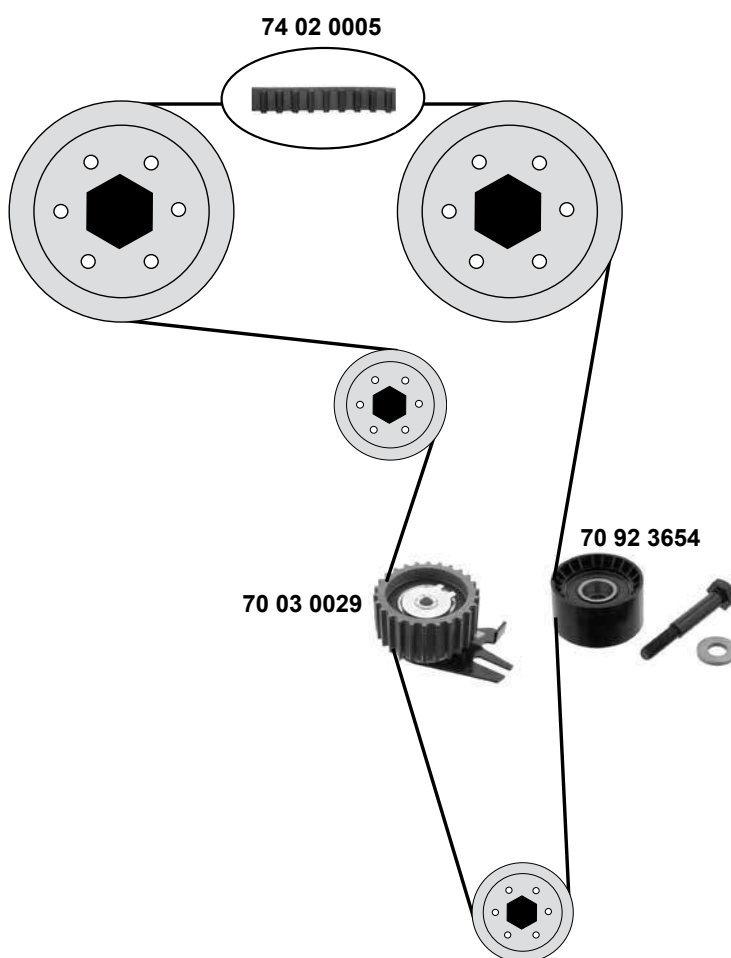

07→12
07→12
for / für 75A + 90A
07→12

120 E
ØA 59 B38,1
120 E

1,6 D / 1,9 D

AC

1,6 D

1,9 D

AC

2,0 D (80kW / 88kW) / 2,2 D (94kW)