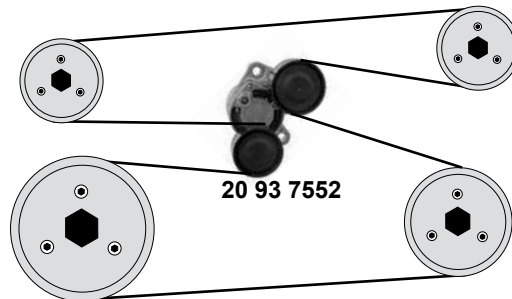

316 d / 318 d/dx / 320 d/ed/xd/325d

(N47 N / S1)

SWAG GERMANY	Ref. - No.			
20 92 8718	11 31 7 797 901	Kettenspanner / chain tensioner		
20 92 8720	11 31 8 510 014	Steuerkette / timing chain		86 E
20 93 7552	11 28 7 810 807	Riemenspanner / belt tensioner		ØA 65/60 B26
20 93 9475	13 52 8 572 504 S1	Rep. Satz Steuerkette / rep. kit timing chain	→08/13	
99 13 0349	11 31 8 510 014 S1	Rep. Satz Steuerkette / rep. kit timing chain		86 E
99 93 9474	13 52 8 572 504	Steuerkette / timing chain	→12/13	70 E