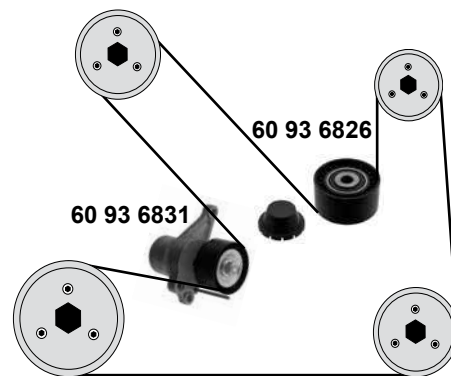

Ref. - No.

60 92 4529	82 00 071 267
60 92 6900	82 00 248 497
60 92 6901	77 01 477 050
60 92 7445	82 00 472 180
60 93 0464	82 00 337 106
60 93 0465	82 00 337 109
60 93 0511	82 00 918 797
60 93 6826	82 00 725 951
60 93 6831	82 00 357 406
99 11 0472	82 00 918 794
99 11 0473	82 00 918 795
99 13 0499	82 00 343 394
99 13 0639	77 01 476 597

Spannrolle / tension roller
Zahnriemen / timing belt
Rep. Satz Zahnriemen / rep. kit timing belt
Riemenspanner / belt tensioner
Gleitschiene / sliding rail
Gleitschiene / sliding rail
Kettenspanner / chain tensioner
Umlenkrolle / deflection pulley
Riemenspanner / belt tensioner
Nockenwellenrad / camshaft gear
Kurbelwellenzahnrad / crankshaft gear
Steuerkette / timing chain
Rep. Satz Steuerkette / rep. kit timing chain

ØA 50
Z 133 B26
Z 133 B26
ØA 65 H30

ØA 60 ØI 10 H 30
ØA 65 H 29,5
Z 42
Z 21
112 E