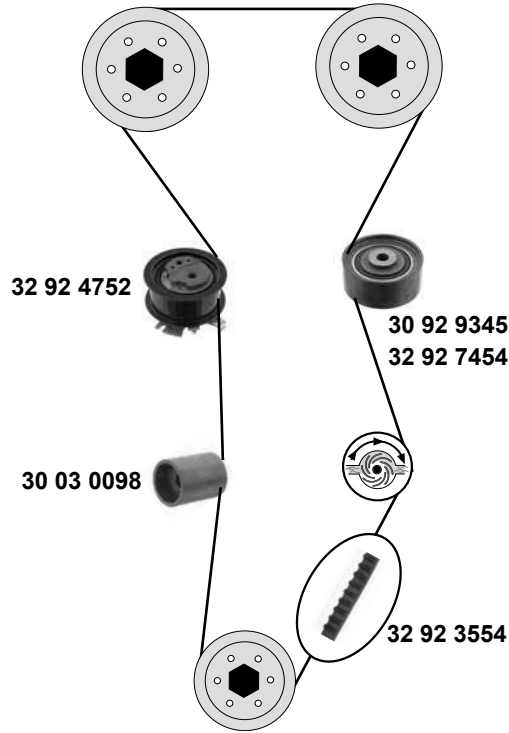

2,0 TDI (AZV / BKD / BMN / CEGA)