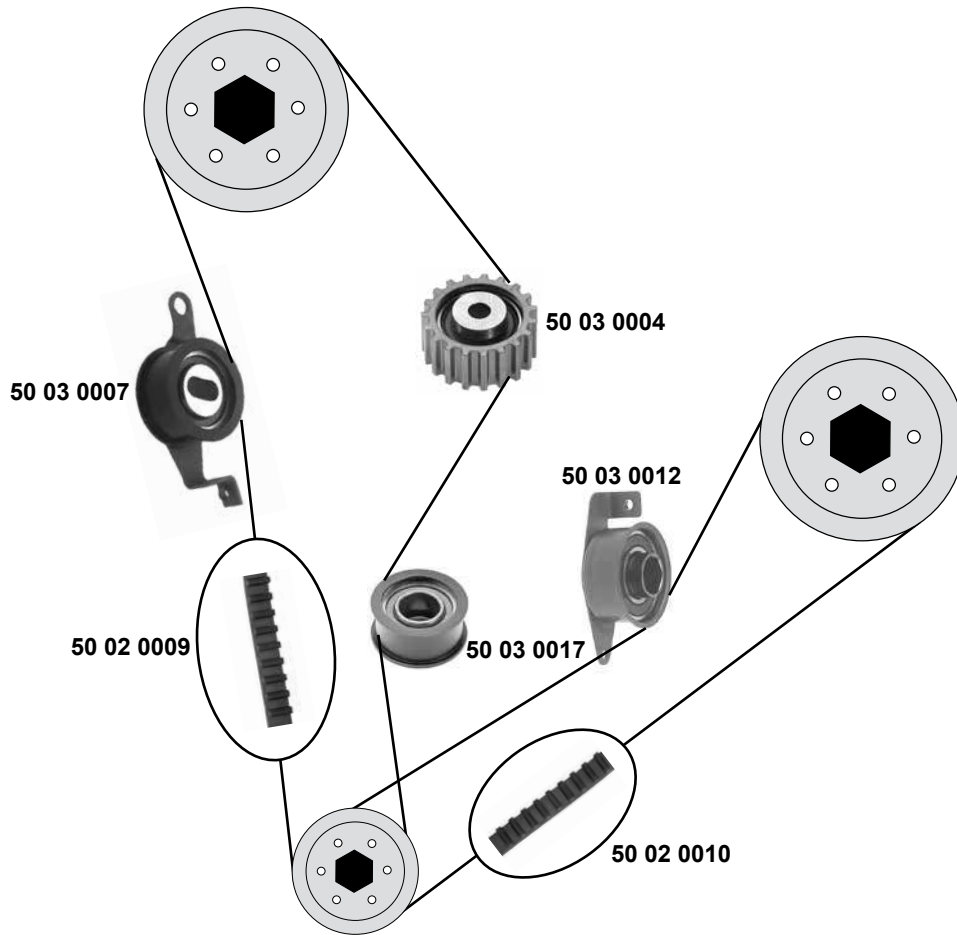

1,8 D

SWAG	Ref. - No.			
50 02 0009	7 174 114	Zahnriemen / timing belt		Z 116 B20
50 02 0010	1 657 013	Zahnriemen / timing belt		Z 85 B23
50 02 0025	7 174 114 S2	Rep. Satz Zahnriemen / rep. kit timing belt		Z 116 B20
50 02 0026	1 657 013 S1	Rep. Satz Zahnriemen / rep. kit timing belt		Z 85 B23
50 02 0031	7 174 114 S1	Rep. Satz Zahnriemen / rep. kit timing belt		Z 116 B20
50 03 0004	1 113 169	Umlenkrolle / deflection pulley		ØA56,2 B26,7
50 03 0007	7 330 712	Spannrolle / tension roller		ØA52 B29,8
50 03 0012	1 005 822	Spannrolle / tension roller		ØA67
50 03 0017	6 177 883	Spannrolle / tension roller		ØA58 B26
50 03 0019	6 616 951	Spannrolle / tension roller	man. servo	76 x 16 x 75,5
50 03 0020	6 616 952	Spannrolle / tension roller		76 x 16 x 41,4