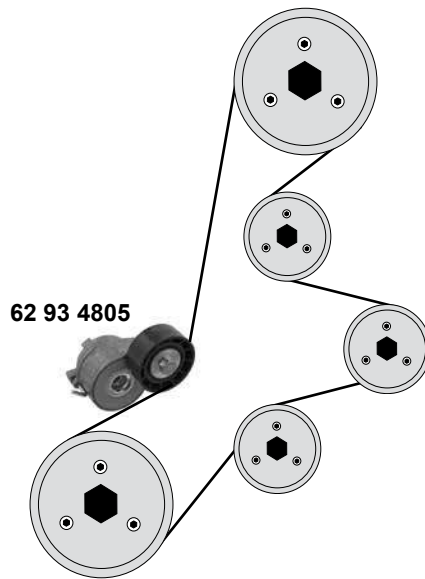

1,6 D
(66kW)