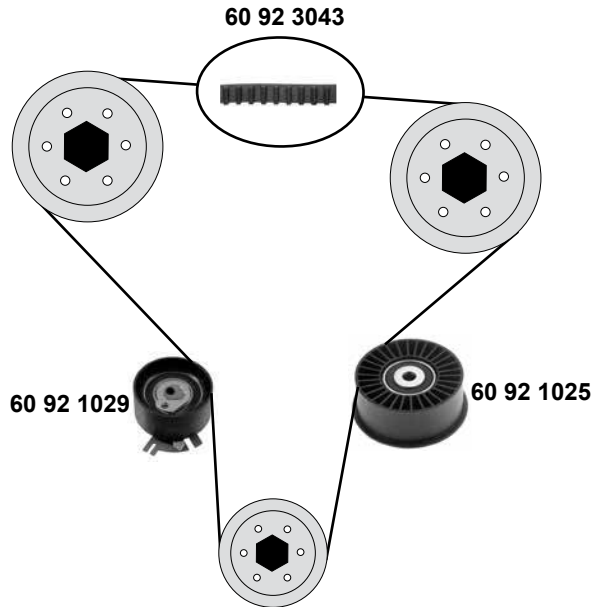

2,5 D (G9U)

SWAG GERMANY	Ref. - No.			
60 92 1025	13077-00QAA	Umlenkrolle / deflection pulley		ØA 75,2 B32
60 92 1029	13070-00QAE	Spannrolle / tension roller		ØA70 B32
60 92 1910	16806-00QAC	Zahnriemen / timing belt		Z 132 B26
60 92 2055	13070-00QAC	Spannrolle / tension roller		ØA60 B30,8
60 92 2056	16806-00QAF	Rep. Satz Zahnriemen / rep. kit timing belt		Z 132 B26
60 92 2119	11925-00QAE	Umlenkrolle / deflection pulley		ØA60 Ø112 B31
60 92 2329	11750-00QAD	Riemenspanner / belt tensioner	AC →09	ØA65 B30
60 92 3043	16806-00QAH	Zahnriemen / timing belt		Z 89 B25
60 92 3045	16806-00QAG	Rep. Satz Zahnriemen / rep. kit timing belt		
60 93 2581	11750-00Q0A	Riemenspanner / belt tensioner	(mot.) 1,9 (ex.) AC →09	ØA65