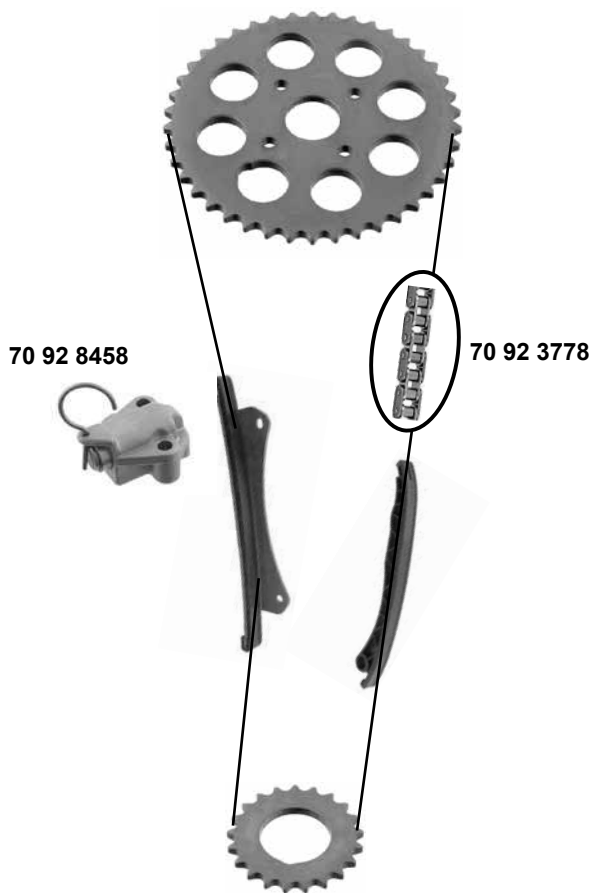

(1) mit Valeo 70A /combined with Valeo 70A

Ref. - No.

40 92 7365	55574238	Riemenspanner / belt tensioner
70 92 3778	93177407	Steuerkette / timing chain
70 92 8458	93190427	Kettenspanner / chain tensioner
70 93 0029	93192631	Generatorfreilauf / alternator overrun pulley
99 13 1622	93191273 SK	Rep. Satz Steuerekette / rep. kit timing chain

(1)

ØA 65 B25,5
120 E
ØA59 ØI 17 B38,1