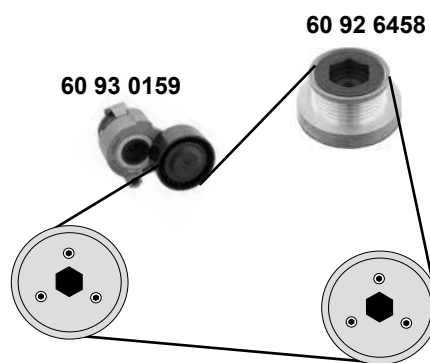

1,5 D
(K9K-790 ,796)

AC

(ex.) **AC**

1,5
(K9K)