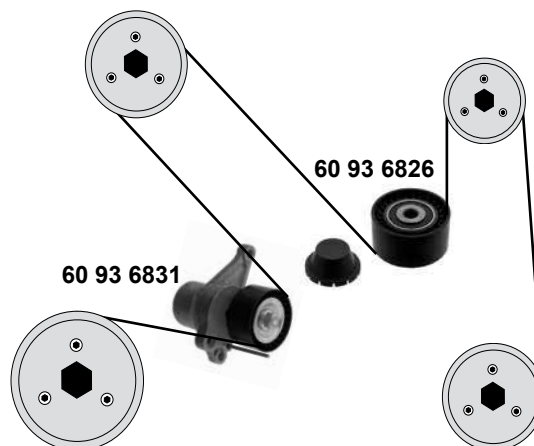

RENAULT Megane 3

(08→)

1,6 / 2,0 DCI (R9M/M9R)

1,9 DCI (F9Q-870,872)