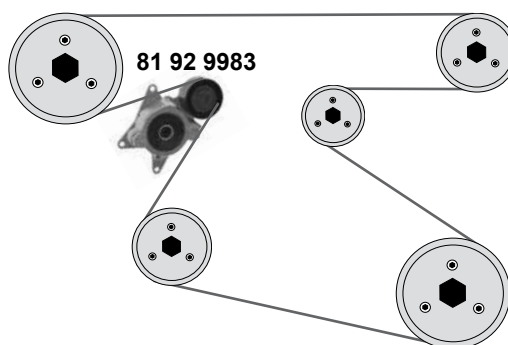

1,4 TD / 2,0 TD
(NDE150) / (1NDTV) / (1ADFTV)

2,0 TD
(1CDFTV)

Rep. Satz / rep. kit

SWAG 81 92 6811

Corolla (ADE150) (1ADFTV) (11/06→03/09)
Corolla Verso (AUR10) (2ADFHV) (11/06→03/09)

(1) **Corolla** (E11)08/00 → 11/01
(E12)11/01 →