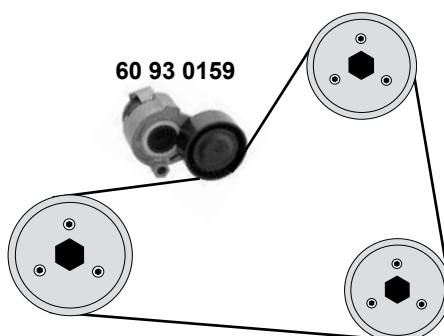

1,5 D

(K9K-800,802,804,806,808,812)

1,5 D

(K9K-800,802,804,806,808,812)

AC

Ref. - No.

60 03 0055	82 00 102 941
60 91 9853	82 00 537 033
60 92 1270	77 01 477 028
60 93 0159	82 00 608 550
60 93 6438	77 01 478 037