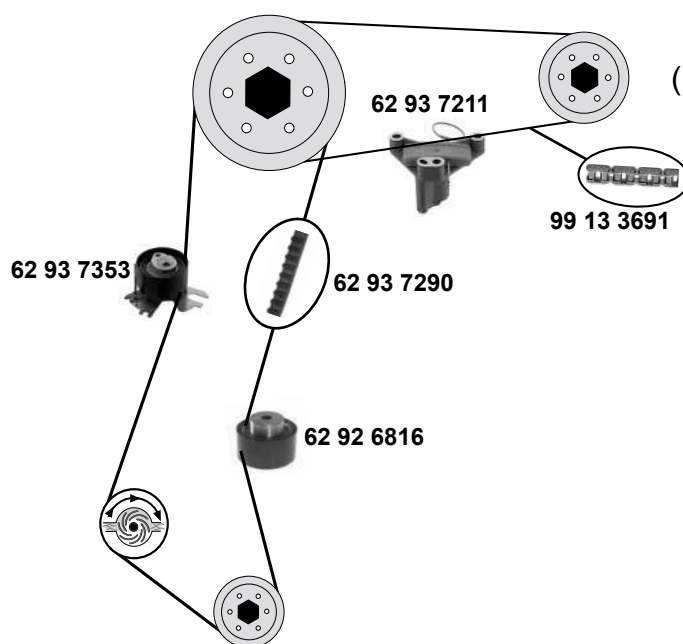

PEUGEOT 508

(10→)

1,6 HDi (DV6C)

SWAG	Ref. - No.			
62 92 2369	5751.86	Riemenspanner / belt tensioner	(ex.) Start - Stopp	ØA 65 B25,5
62 93 7275	0830.75	Umlenkrolle / idler bearing		ØA 61 B 30
62 93 7285	0816.L0	Zahnriemen / timing belt		Z 141 B 25,4
62 93 9099	0805.E5	Zahnrad / gear	→ O 12719	
62 93 9101	0829.F8	Spannrolle / tensioner bearing		ØA 60 B 29
62 93 9109	96 772 672 80	Zahnrad / gear	O 12720 →	
62 93 9203	16 087 474 80	Rep. Satz Zahnriemen / rep. kit timing belt	O 12720→	
62 93 9204	16 087 474 80 S1	Rep. Satz Zahnriemen / rep. kit timing belt	→ O 12719	
62 93 9205	16 087 474 80 S2	Rep. Satz Zahnriemen / rep. kit timing belt	+ Start Stop	ØA 65 B25
62 93 9400	5751.K4	Riemenspanner / belt tensioner	+ Start Stop	ØA 65 B25
62 93 9410	98 018 752 80	Riemenspanner / belt tensioner		