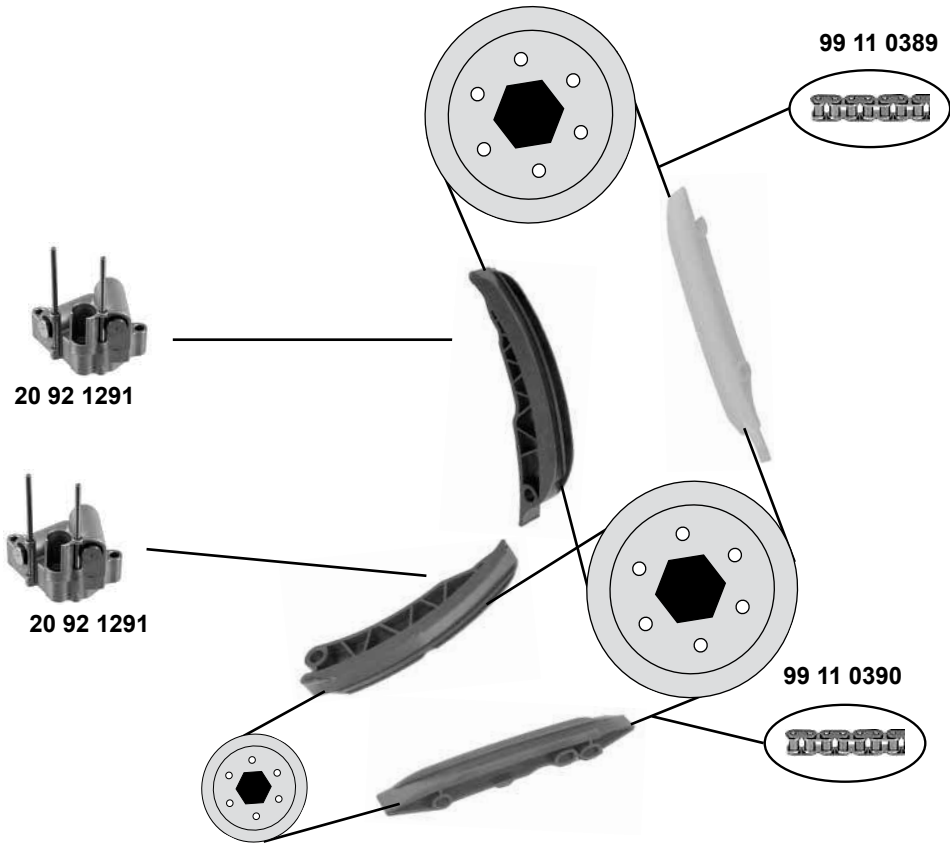

330 d/xd (M57N)

Rep. Satz / rep. kit

SWAG 99 13 0347

Rep. Satz / rep. kit

SWAG 99 13 0348

Ref. - No.

20 92 1291	13 52 7 787 299
20 92 4639	11 28 7 799 464
20 92 7372	11 28 7 807 021
20 92 7373	11 28 7 786 880
20 93 4469	64 55 7 786 711
99 11 0389	11 31 8 506 869
99 11 0390	13 52 8 506 969
99 13 0347	11 31 8 506 869 S1
99 13 0348	13 52 8 506 969 S1

Kettenspanner / chain tensioner
Umlenkrolle / deflection pulley
Spannrolle / tension roller
Riemenspanner / belt tensioner
Riemenspanner / belt tensioner
Steuerkette / timing chain
Steuerkette / timing chain
Rep. Satz Steuerkette / rep. kit timing chain
Rep. Satz Steuerkette / rep. kit timing chain

→ 09/04
→ 09/04 **AC**

AØ70 B27
AØ70 B26
AØ66
74 E
67 E
74 E
66 E