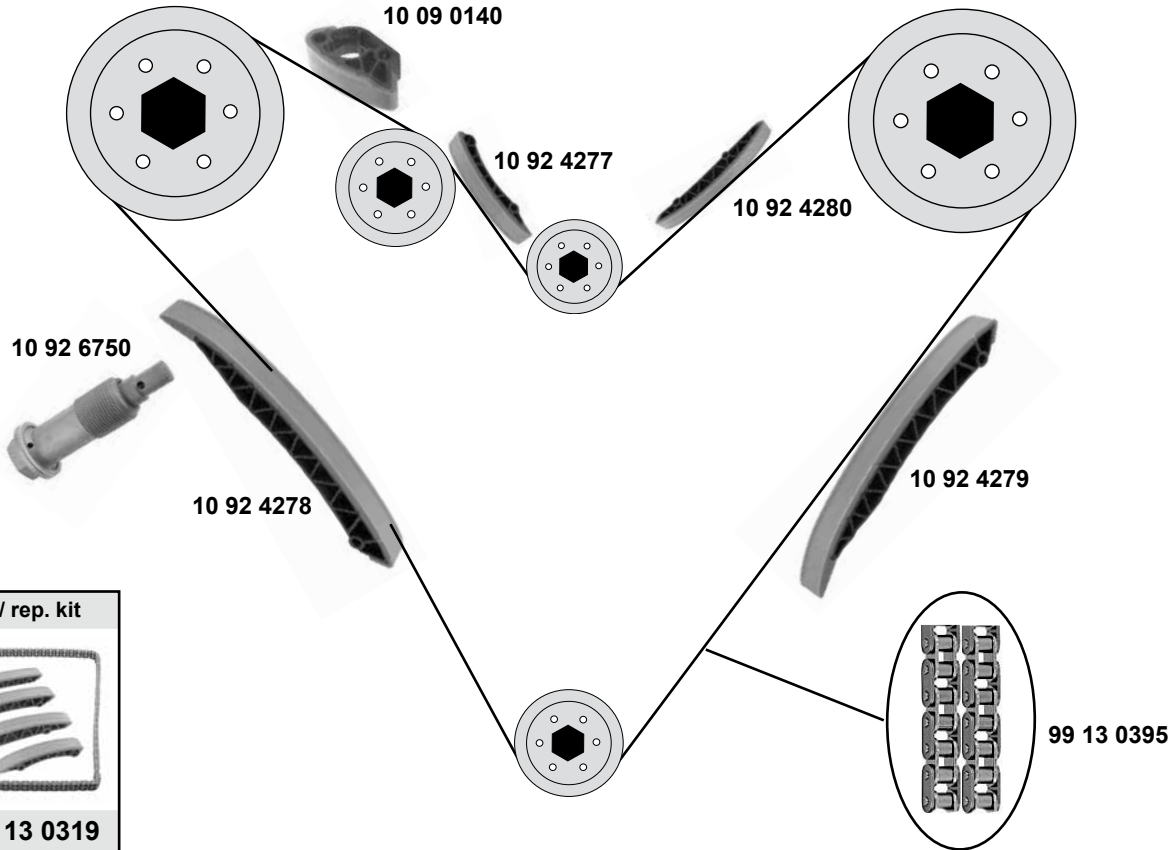

G 400 CDI

(OM 628.960/961/962)

G 400 CDI

(OM 628.960/962)