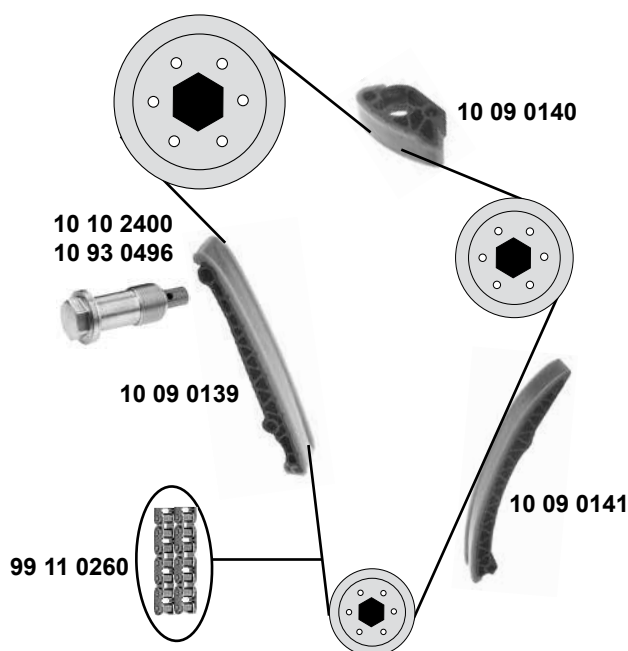

(1) (ch.) B 438527 → / X 065665 →

(2) Nietverschluß / riveted link / bouchon de rivet / rivetti / cierre de roblón

Ref. - No.

Ref. - No.				
10 09 0141	611 052 04 16	Gleitschiene / sliding rail		
10 09 0140	611 052 03 16	Gleitschiene / sliding rail		
10 09 0139	611 052 00 16	Gleitschiene / sliding rail		
10 10 2400	640 050 01 11	Kettenspanner / chain tensioner	OLD	
10 14 0007	611 155 00 15	Generatorfreilauf / alternator overrun pulley		
10 92 6775	646 200 02 70	Riemenspanner / belt tensioner		
10 93 0496	640 050 02 11	Kettenspanner / chain tensioner	NEW	
10 93 1975	611 202 00 19	Spannrolle / tension roller		ØA 70 B27
30 03 0032	272 202 09 19	Umlenkrolle / deflection pulley	(1)	ØA 64 B23
99 11 0260	003 997 75 94	Steuerkette / timing chain	(2)	
99 13 0300	640 050 01 11 S1	Rep. Satz Steuerkette / rep. kit timing chain		E 110