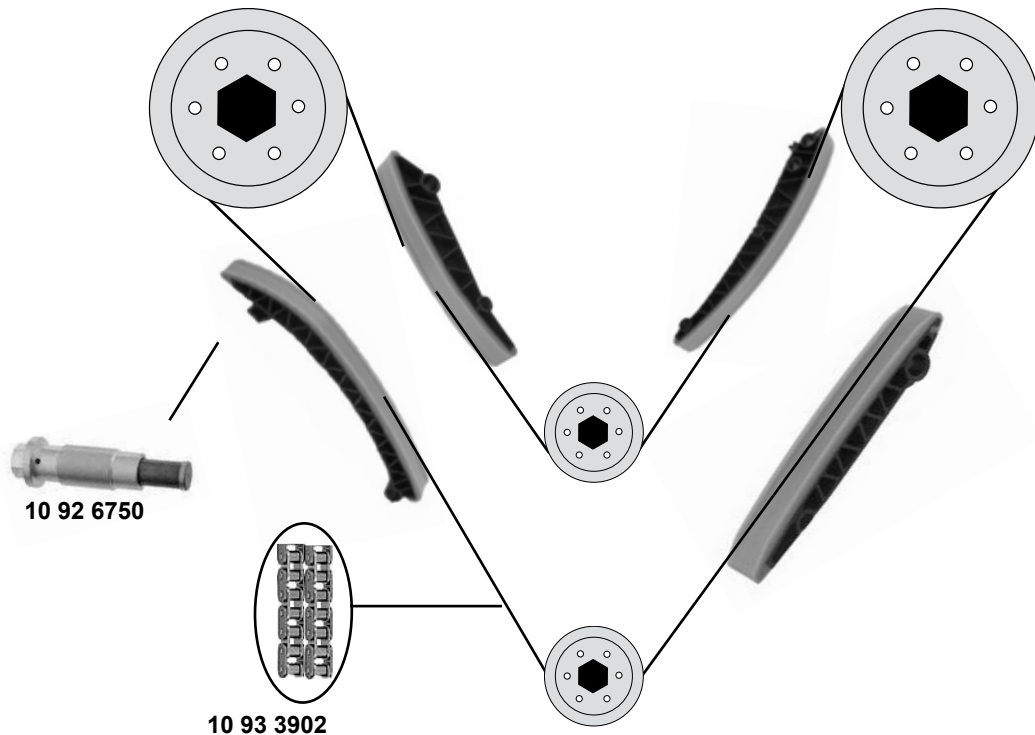

E-Klasse (OM 642.836,838)

SWAG GERMANY	Ref. - No.			
10 03 0047	642 200 10 70	Umlenkrolle / deflection pulley		ØA 54 B30
10 92 6750	642 050 03 11	Kettenspanner / chain tensioner		
10 92 7527	642 200 13 70	Riemenspanner / belt tensioner		
10 93 0279	642 050 09 16	Gleitschienensatz / timing-chain guides kit		
10 93 3902	000 993 63 76 S1	Steuerkette / timing chain		190 E
10 93 6419	642 050 09 16 S1	Rep. Satz Steuerkette / rep. kit timing chain		
99 13 0321	642 050 03 11 S3	Rep. Satz Steuerkette / rep. kit timing chain