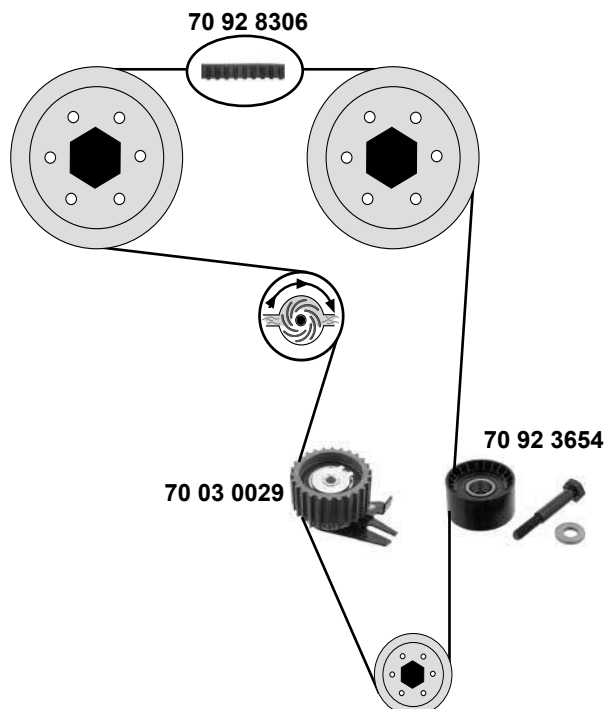

Ducato Nuovo (244)
(11→)
2,0 D