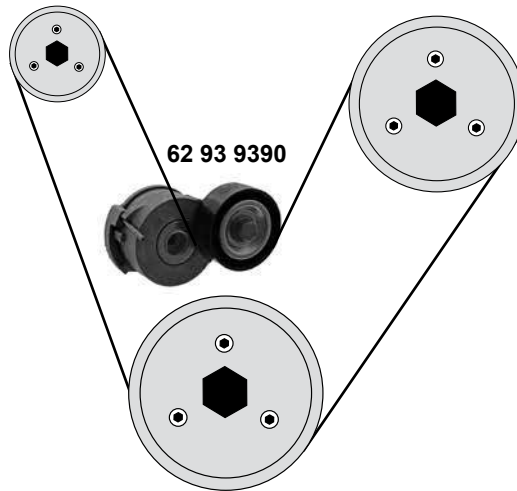

2,0 TDCi

(1) nur ohne Partikelfilter / only without particulate filter

SWAG GERMANY	Ref. - No.			
62 92 6816	1 707 035			ØA 60,2 H30,2
62 93 7211	1 231 971			
62 93 7224	1 231 977			
62 93 7230	1 231 971 S1			
62 93 7290	1 707 030		(1)	Z 116 B25,4
62 93 7353	1 707 028			ØA 60 H29
62 93 7460	1 683 833		(1)	Z 116 B25,4
62 93 9390	1 768 088		nur/only 163PS	
99 13 3691	1 231 282		endlos / endless	G67HP-6 / 40E