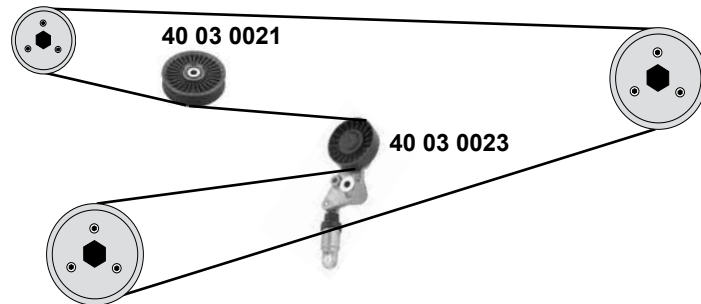

2,0 TD / 2,2 TD (Y2,0 DTH / Y 2,2 DTR)

SWAG GERMANY	Ref. - No.			
40 03 0021	6340 551	Umlenkrolle / deflection pulley	(mot.) Y2,2DTR	ØA 109 B26,4
40 03 0023	1340 530	Riemenspanner / belt tensioner		ØA 90 B24,4
40 10 0004	5636 386	Kettenspanner / chain tensioner		
40 10 0005	5636 387	Kettenspanner / chain tensioner		
40 94 0040	0615 006	Kettenspanner / chain tensioner		
99 11 0031	5636 353	Steuerkette einfach / timing chain simplex		80 E
99 11 0170	5636 352	Steuerkette zweifach / timing chain duplex	78 E	
99 11 0379	0615 010	Steuerkette einfach / timing chain simplex	74 E	
99 13 0444	6606 025 SK	Rep. Satz Steuerkette / rep. kit timing chain	78 E	
99 13 0449	5636 353 S1	Rep. Satz Steuerkette / rep. kit timing chain	80 E