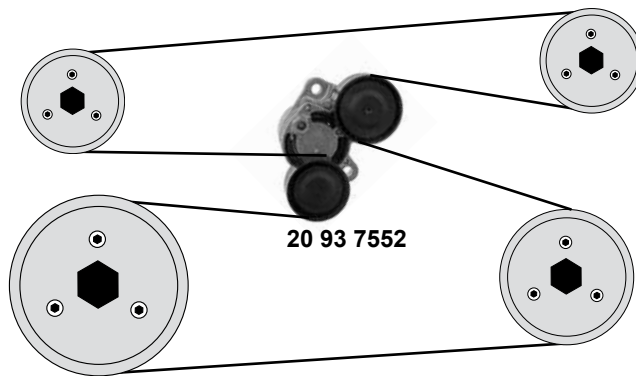

Ref. - No.			
20 92 8718	11 31 7 797 901	Kettenspanner / chain tensioner		
20 92 8720	11 31 8 510 014	Steuerkette / timing chain		86 E
20 93 7552	11 28 7 810 807	Riemenspanner / belt tensioner		ØA 65/60 B26
99 13 0349	11 31 8 510 014 S1	Rep. Satz Steuerkette / rep. kit timing chain		86 E
99 13 6075	11 31 8 506 654	Steuerkette simplex / timing chain simplex		72 E
99 13 6076	11 31 8 506 654 S1	Rep. Satz Steuerkette / rep. kit timing chain		72 E