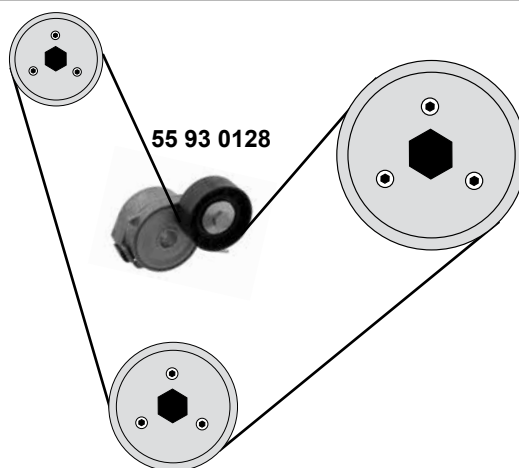

(1) nur ohne Partikelfilter / only without particulate filter

Ref. - No.

50 92 4197	1 231 976	Zahnriemen / timing belt	(1)	Z 116 B25
55 93 0128	1 318 336	Riemenspanner / belt tensioner		ØA 65 B25,5
62 92 6027	1 231 975	Spannrolle / tension roller		ØA 60 B29
62 92 6816	1 707 035	Umlenkrolle / deflection pulley		ØA 60,2 H30,2
62 92 6818	1 231 979	Rep. Satz Zahnriemen / rep. kit timing belt	(1)	Z 116 B25
62 93 7211	1 231 971	Kettenspanner / chain tensioner		
62 93 7224	1 231 977	Gleitschiene / sliding rail		
62 93 7230	1 231 971 S1	Rep. Satz Steuerkette / rep. kit timing chain		
99 13 3691	1 231 282	Steuerkette simplex / timing chain simplex		G67HP-6 / 40E