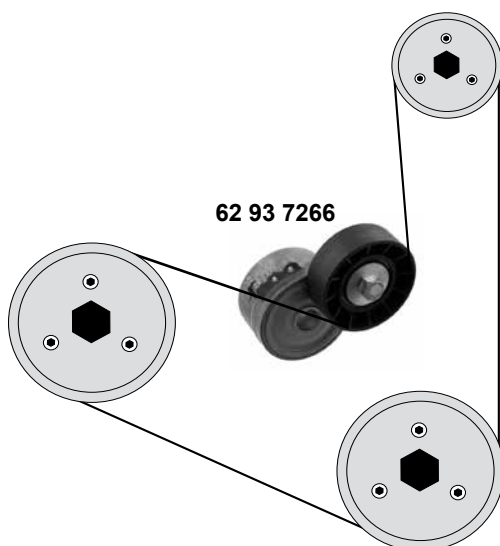

Ref. - No.

50 92 4197	8653650	Zahnriemen / timing belt	Z 116 B25
62 92 6027	8653651	Spannrolle / tension roller	Ø A 60 B29
62 92 6816	8653652	Umlenkrolle / deflection pulley	Ø A 60,2 B30,2
62 92 6818	8653649	Rep.Satz Zahnriemen / rep kit. timing belt	Z 116 B25
62 93 7211	30725030	Kettenspanner / chain tensioner	
62 93 7224	8653756	Gleitschiene / sliding rail	
62 93 7230	8653755 S1	Steuerkettensatz / timing chain kit	
62 93 7266	30684427	Riemenspanner / belt tensioner	Ø A 70 B25
99 13 3691	8653755	Steuerkette / timing chain	40 E