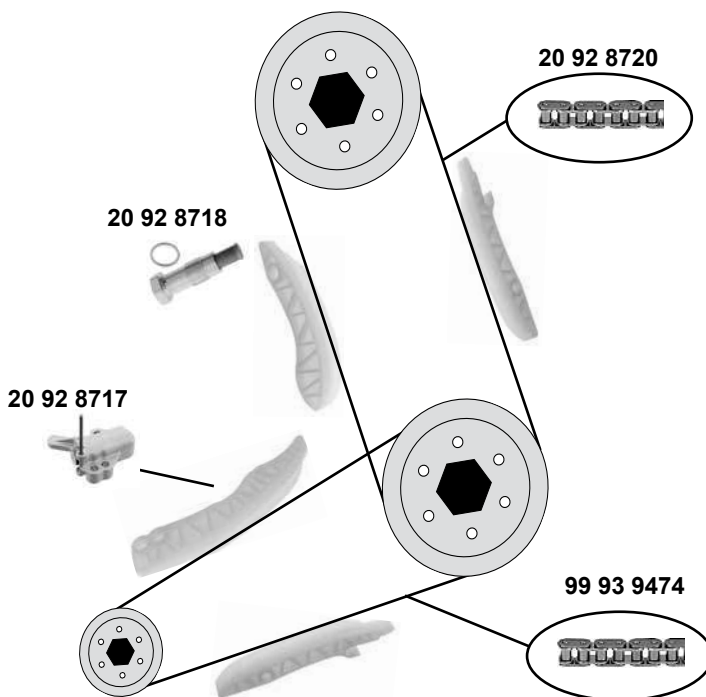

BMW 1 'er (E81/82/ 87LCI/88) (06→13)

116 d / 118 d / 120d / 123d
(N 47)

- (1) E 81,E 87LCI: 116d,118d,120d,123d / E82,E 88 118d,120d,123d
- (2) E 81,E 87LCI: 116d,118d,120d,123d →01/13 / E82 118d,120d,123d→ 01/13 / E88 118d,120d,123d
- (3) E 81,E 87LCI: 116d,118d,120d,123d / E82 118d,120d,123d / E88 118d,120d,123d

SWAG	Ref. - No.			
20 92 8709	11 28 7 556 251	Umlenkrolle / deflection pulley		AØ80 B28
20 92 8717	13 52 7 797 905	Kettenspanner / chain tensioner	(1)	
20 92 8718	11 31 7 797 901	Kettenspanner / chain tensioner		
20 92 8720	11 31 8 510 014	Steuerkette / timing chain		86 E
20 93 0440	11 28 7 800 333	Riemenspanner / belt tensioner		AØ55 B29
20 93 0441	11 28 7 800 562	Umlenkrolle / deflection pulley		AØ55 B28
20 93 9475	13 52 8 572 504 S1	Rep. Satz Steuerkette / rep. kit timing chain	(2)	70 E
99 13 0349	11 31 8 510 014 S1	Rep. Satz Steuerkette / rep. kit timing chain	(1)	86 E
99 93 9474	13 52 8 572 504	Steuerkette / timing chain	(3)	70 E