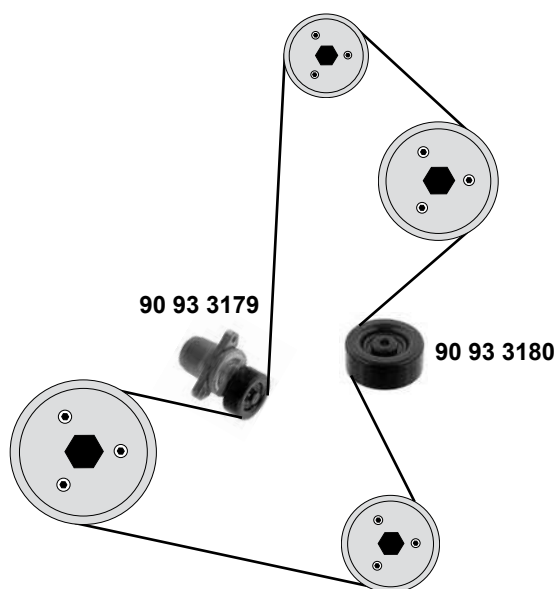

Ref. - No.

90 93 1195	24810-27250
90 93 3179	25281-27060
90 93 3180	25287-27001
90 93 4312	24410-27250

Umlenkrolle / deflection pulley
Riemenspanner / belt tensioner
Umlenkrolle / deflection pulley
Spannrolle / tension roller

12/07→

ØA 58 B32
ØA 70 B27,5
ØA58 B32