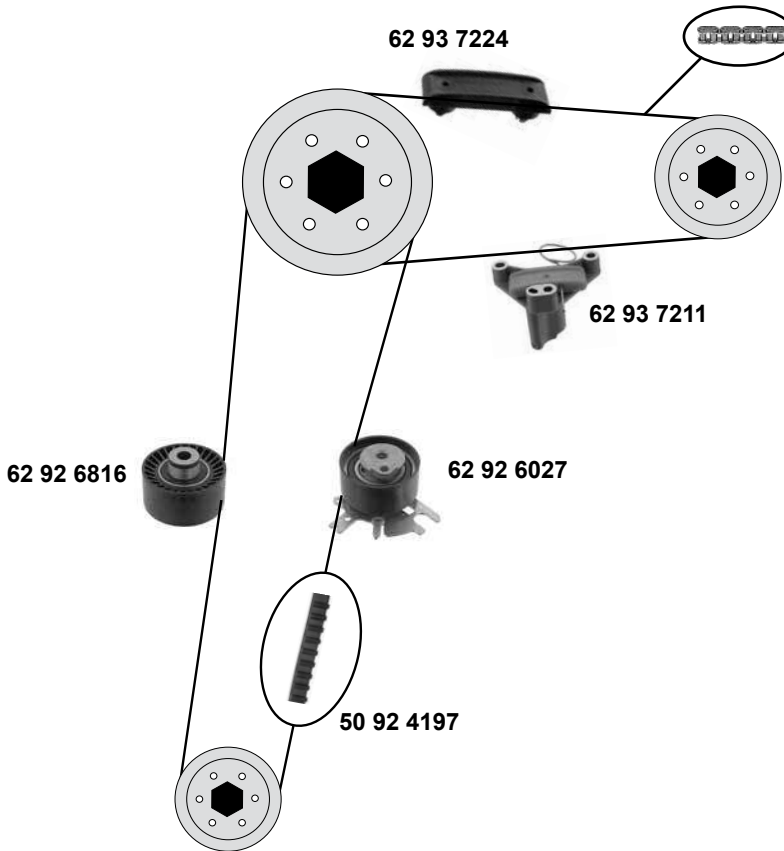

2,0 TD
(D42....)

99 13 3691

Rep. Satz / rep. kit

SWAG 62 92 6818

Rep. Satz / rep. kit

SWAG 62 93 7230