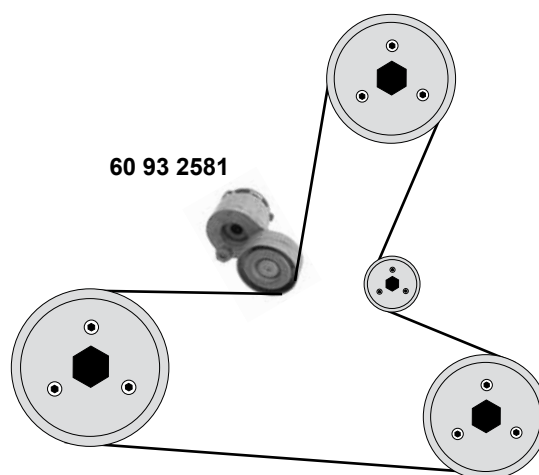

AC

Ref. - No.

60 92 1910	93161479	Zahnriemen / timing belt	Z 132 B26
60 92 2055	91160164	Spannrolle / tension roller	ØA60 B30,8
60 92 2056	93161478	Rep. Satz Zahnriemen / rep. kit timing belt	Z 132 B26
60 92 2329	93160746	Riemenspanner / belt tensioner	ØA 65 B30
60 92 3397	93161273	Umlenkrolle / deflection pulley	17x60x31
60 93 2581	09109567	Riemenspanner / belt tensioner	ØA 65 B26