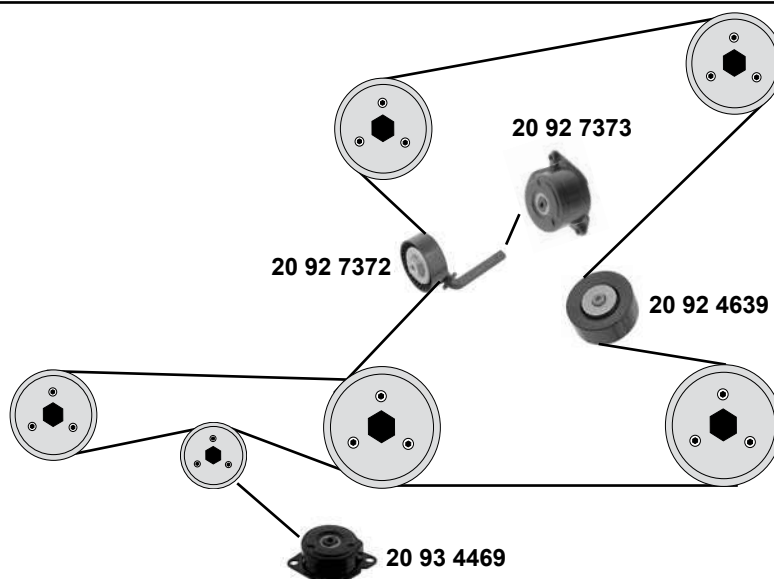

BMW 5'er (E60/LCI / E61/LCI) (03→10)

525d / 530d / 535d
(M57N/2)

(1) nur/only (mot.) M57N AC → 09/04 / (ex.) 535d

Ref. - No.

20 92 1291	13 52 7 787 299	Kettenspanner / chain tensioner	(1)	
20 92 4639	11 28 7 799 464	Umlenkrolle / deflection pulley		AØ 70 B27
20 92 7372	11 28 7 807 021	Spannrolle / tension roller		AØ 70 B26
20 92 7373	11 28 7 786 880	Riemenspanner / belt tensioner		
20 93 4469	64 55 7 786 711	Riemenspanner / belt tensioner		
99 11 0389	11 31 8 506 869	Steuerkette / timing chain		74 E
99 11 0390	13 52 8 506 969	Steuerkette / timing chain		67 E
99 13 0347	11 31 8 506 869 S1	Rep. Satz Steuerkette / rep. kit timing chain	74 E	
99 13 0348	13 52 8 506 969 S1	Rep. Satz Steuerkette / rep. kit timing chain	66 E