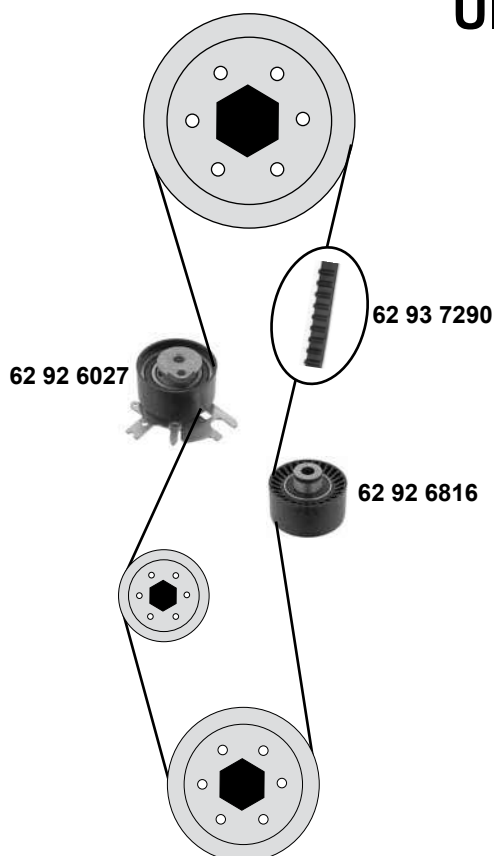

(1) 2,0 D 88kW,100kW 15/07/07→ / 2,0 D alle / all /2,2D 94 kW,120kW

(2) 2,0 D 88kW,100kW →15/07/07

Ref. - No.

SWAG	Ref. - No.			
60 03 0042	9642965780	Spannrolle / tension roller	(ex.) AC	ØA 50 B26
62 91 9119	9653522380	Riemenspanner / belt tensioner	(1)	ØA 70 B25
62 92 6027	9464640480	Spannrolle / tension roller		ØA60 B29
62 92 6816	9400830509	Umlenkrolle / deflection pulley		ØA 60,2 B30,2
62 93 7266	1611424380	Riemenspanner / belt tensioner	(2)	ØA 70 B25
62 93 7290	9464640380	Zahnriemen / timing belt		Z 116 B25,4
70 03 0052	9633315180	Spannrolle / tension roller	(ex.) AC	ØA 50 B26