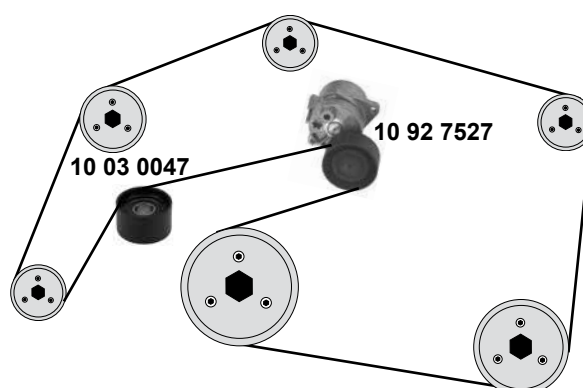

10 03 0047	642 200 10 70	Umlenkrolle / deflection pulley	
10 92 6750	642 050 03 11	Kettenspanner / chain tensioner	
10 92 7527	642 200 13 70	Riemenspanner / belt tensioner	
10 93 0279	642 050 09 16	Gleitschienensatz / timing-chain guides kit	
10 93 3902	000 993 63 76 S1	Steuerkette / timing chain	
10 93 6419	642 050 09 16 S1	Rep. Satz Steuerkette / rep. kit timing chain	
99 13 0321	642 050 03 11 S3	Rep. Satz Steuerkette / rep. kit timing chain	