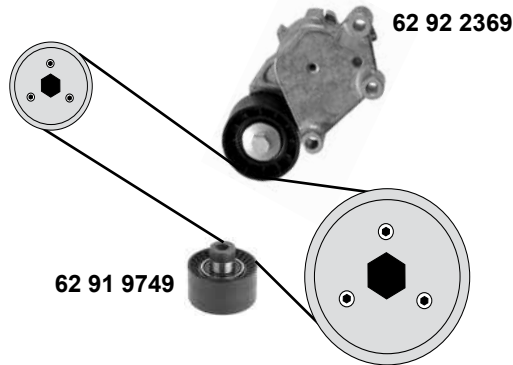

Ref. - No.

62 91 9511	1 562 503	Spannrolle / tension roller		ØA 60 H 29
62 91 9513	1 145 955	Umlenkrolle / deflection pulley		ØA 60 H 30
62 91 9749	1 222 856	Umlenkrolle / deflection pulley		ØA74 ØI25 B31
62 92 2369	1 690 293	Riemenspanner / belt tensioner		ØA73 B22
62 93 2449	1 231 280	Kettenspanner / chain tensioner		
64 92 4367	1 446 647	Zahnriemen / timing belt		Z 137 B25
64 92 4369	1 446 648	Rep. Satz Zahnriemen / rep. kit timing belt		Z 137 B25
99 13 3691	1 231 282	Steuerkette simplex / timing chain simplex	endlos / endless / 04/05 →	G67HP-6 / 40E
99 13 3692	1 448 169	Steuerkettensatz / timing chain kit	04/05 →