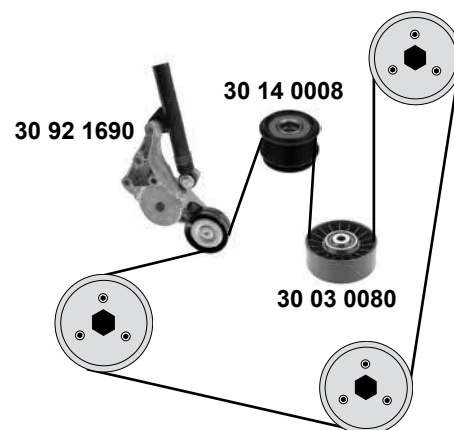

1,9 TDI

(ALH)

New Beetle (5C)

(12→)

1,6 / 2,0 TDI

(CAYC / CFFB / CJAA)