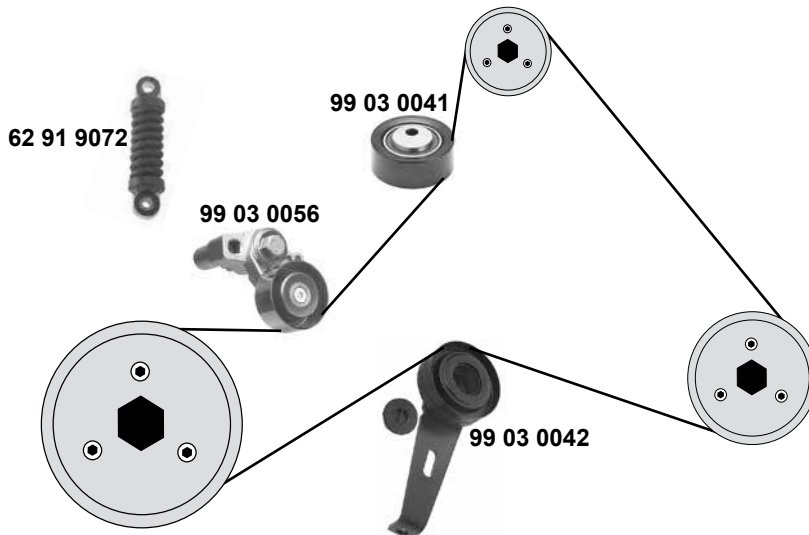

1,9 D
(XUD9 / XU9TE)