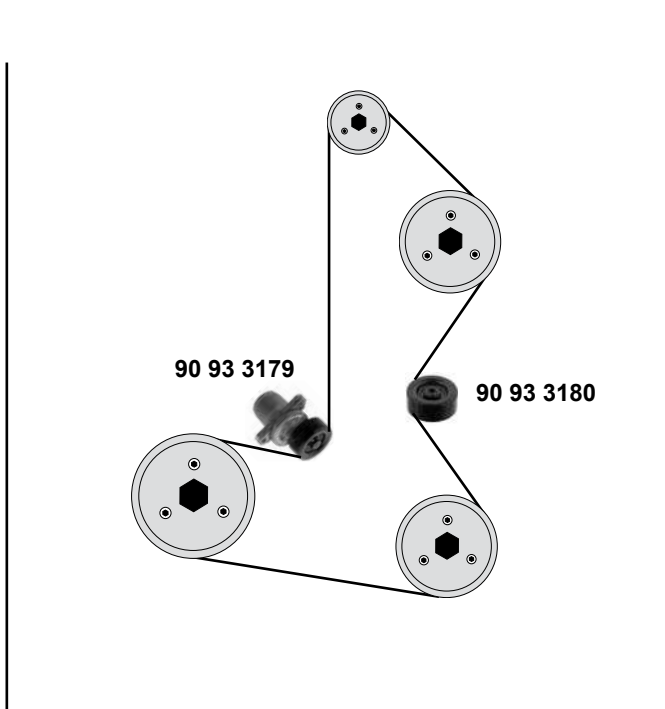

- (1) Tucson → 05/05
- (2) Tucson → 10/05

	Ref. - No.			
90 92 4465	24312-27000	Zahnriemen / timing belt	→ 12/05	Z 123
90 93 1195	24810-27250	Umlenkrolle / deflection pulley	→ 12/05	ØA 58 B32
90 93 1213	24312-27000 S1	Rep. Satz Zahnriemen / rep. kit timing belt	→ 12/05	Z 123
90 93 3179	25281-27060	Riemenspanner / belt tensioner	(1)	
90 93 3180	25287-27001	Umlenkrolle / deflection pulley	(2)	ØA 70 B27,5
90 93 4312	24410-27250	Spannrolle / tension roller	→ 12/05	ØA 58 B32