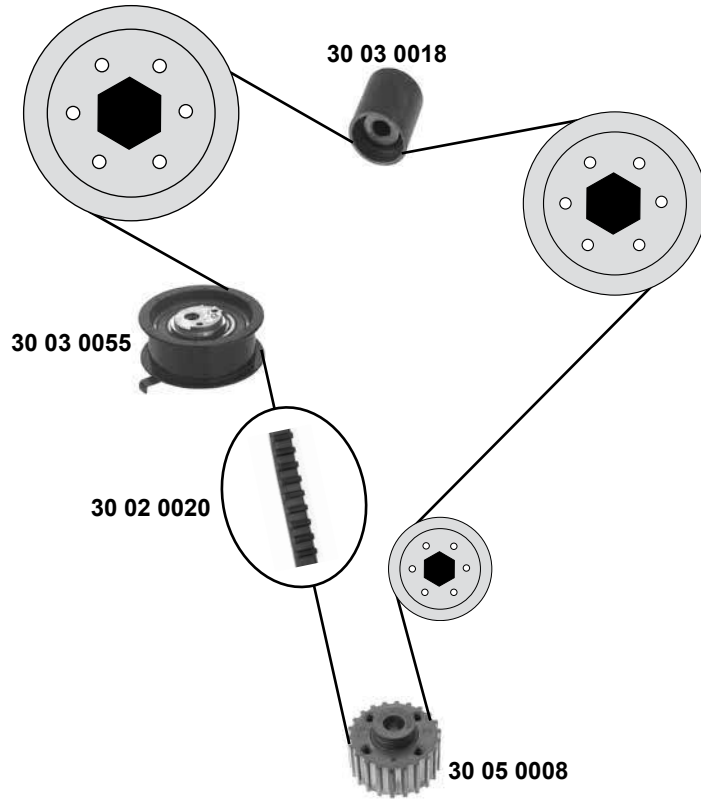

1,9 TDI

(1Z / AHU / ALE / AFN)

Ref. - No.

30 02 0020	028 109 119 P	Zahnriemen / timing belt	Z 137 B25,4
30 03 0015	028 145 278 E	Spannrolle / tension roller	ØA 78 ØI 8 B26
30 03 0018	028 109 244	Umlenkrolle / deflection pulley	ØA 28 ØI 8 B31,5
30 03 0055	028 109 243 F	Spannrolle / tension roller	ØA 67 ØI 8 B25
30 03 0093	028 903 119 AQ	Riemenscheibe Generator / belt pulley alternator	
30 05 0008	028 105 263 D	Kurbelwellenzahnrad / crankshaft gear	Z 22
30 92 6925	028 903 315 R	Riemenspanner / tension roller	
99 02 0069	028 198 119 C	Rep. Satz Zahnriemen / rep. kit timing belt