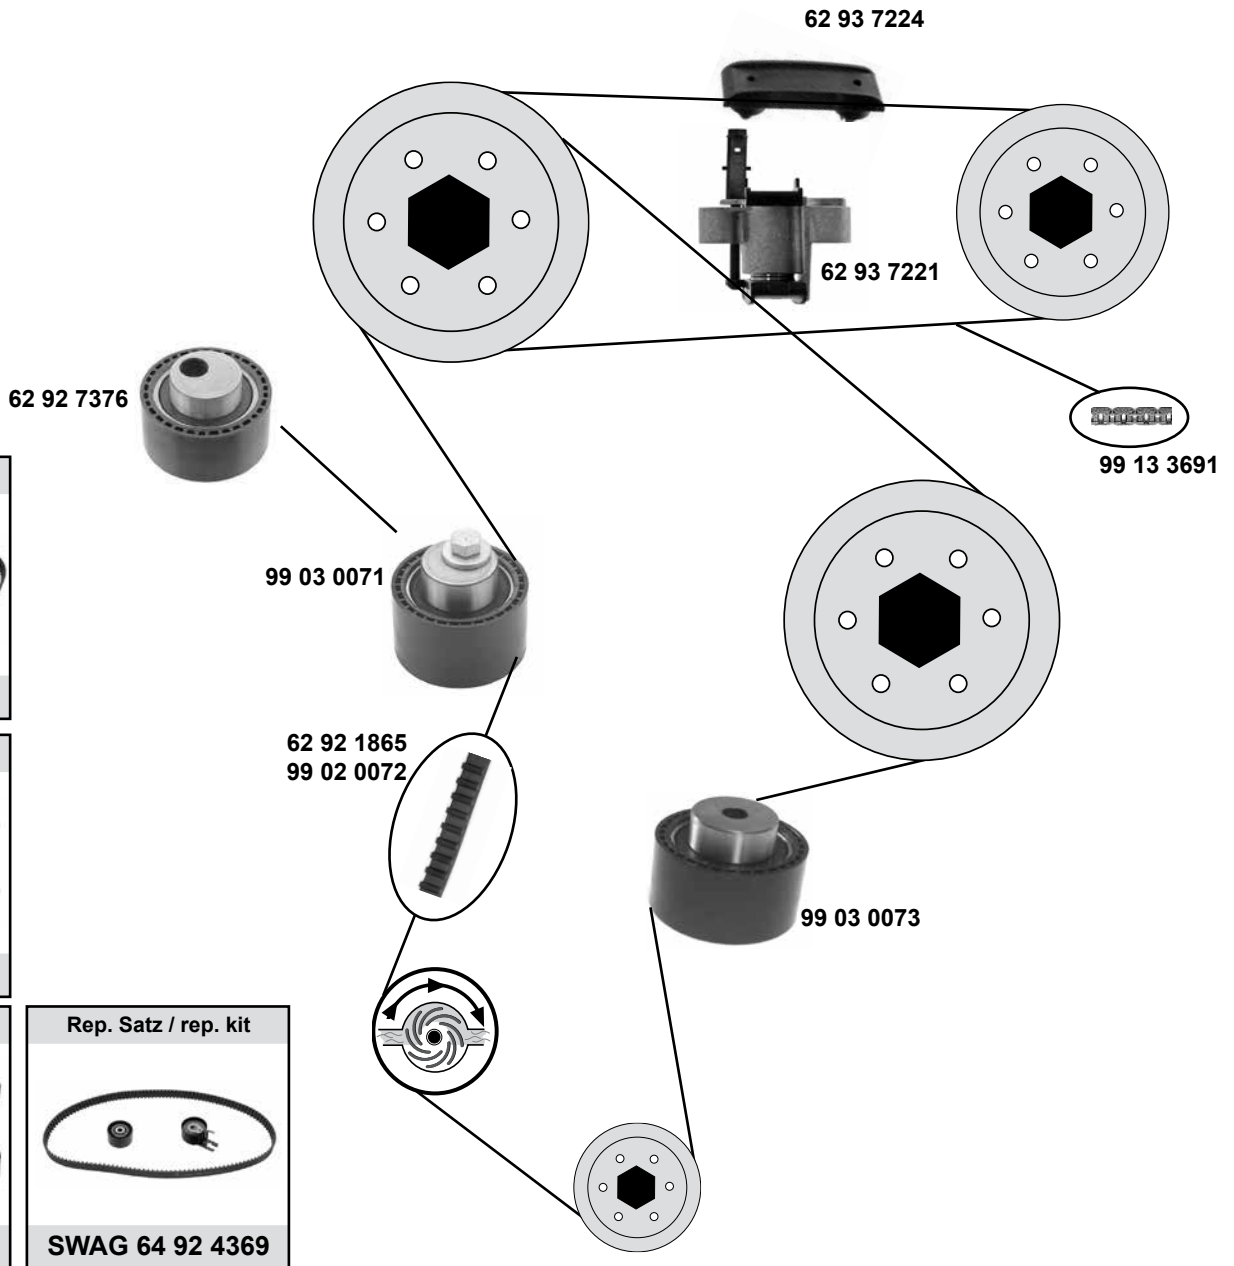

2,0 D (8 V / 16 V)

(1) (mot.) 2,0D / →06

(2) endlos / endless

SWAG	Ref. - No.			
62 91 9623	9467628980	Rep. Satz Zahnriemen / rep. kit timing belt	8V	Z 141 B25,4
62 92 1865	9464034380	Zahnriemen / timing belt		Z 144 B25,4
62 92 7376	9467521380	Spannrolle / tension roller	16V / O 10011→	ØA 62 H30
62 92 7390	9467626880	Rep. Satz Zahnriemen / rep. kit timing belt	16V / →O 10010	Z 144 B25,4
62 92 7394	9467628380	Rep. Satz Zahnriemen / rep. kit timing belt	16V / O 10011→	Z 144 B25,4
62 93 7221	9400849229	Kettenspanner / chain tensioner	(1)	
62 93 7224	9400829949	Gleitschiene / sliding rail	(1)	
62 93 7230	9400849239	Rep. Satz Steuerkette / rep. kit timing chain	(1)	
99 02 0072	9463380680	Zahnriemen / timing belt		Z 141 B25,4
99 03 0071	9400829629	Spannrolle / tension roller		ØA 60 ØI 13
99 03 0073	9400830319	Umlenkrolle / deflection pulley		ØA 60 ØI 10
99 13 3691	9464474289	Steuerkette simplex / timing chain simplex	(1) (2)	E 40