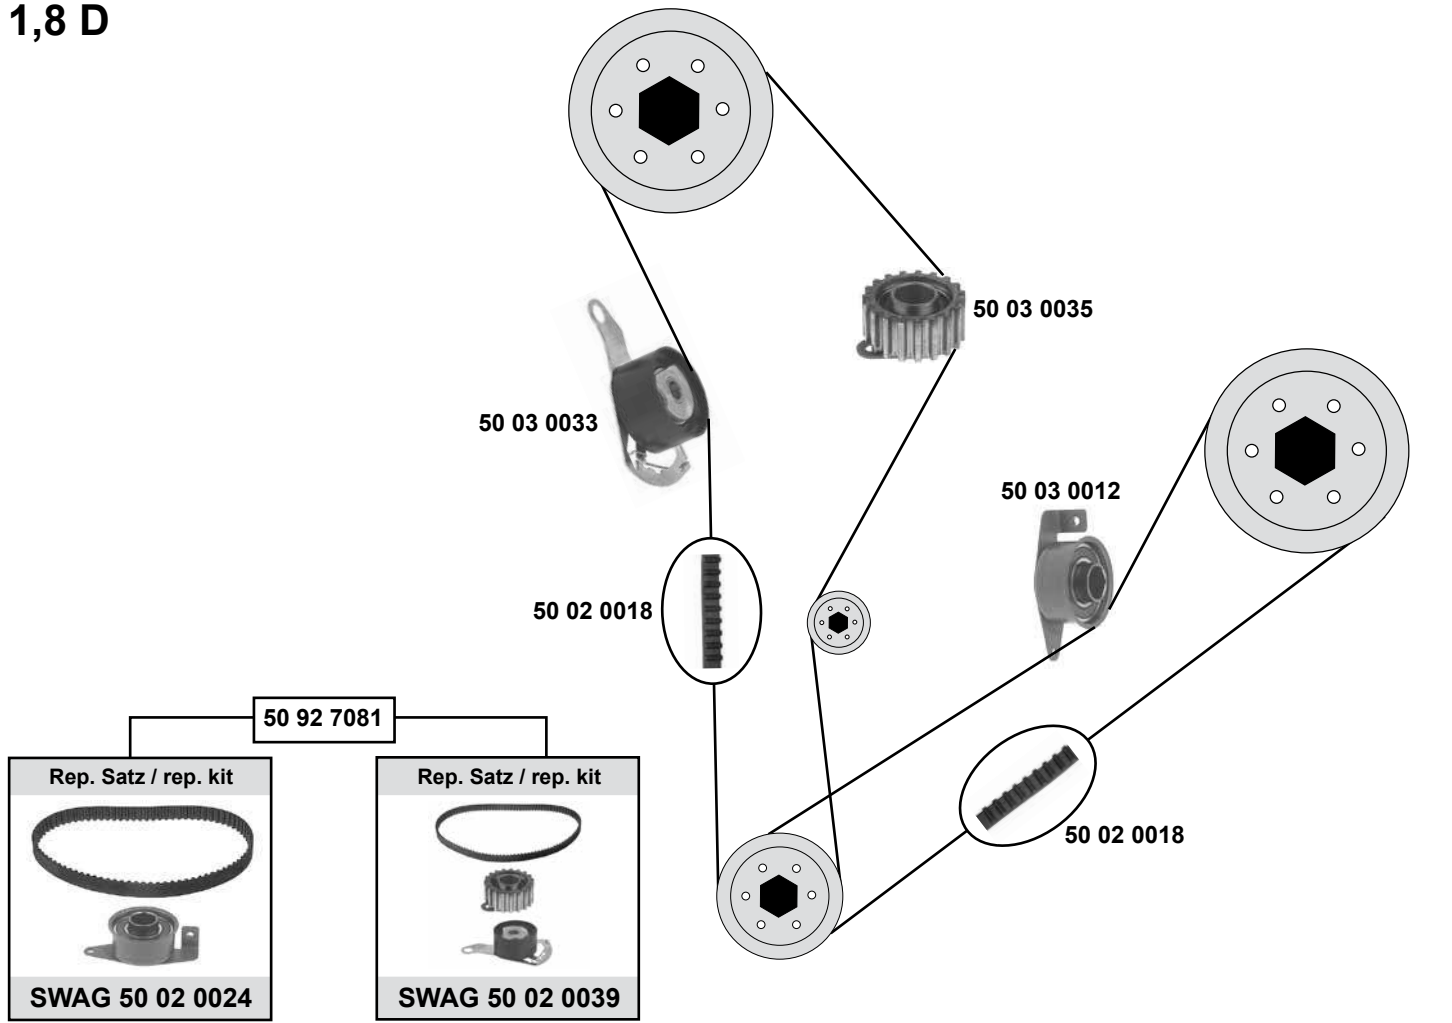

1,8 D

SWAG GERMANY	Ref. - No.			
50 02 0018	1 113 169	Zahnriemen / timing belt		Z 85 B22
50 02 0024	1 005 828 S1	Rep. Satz Zahnriemen / rep. kit timing belt		Z 85 B22
50 02 0039	1 005 824 S2	Rep. Satz Zahnriemen / rep. kit timing belt		Z 116 B22
50 03 0012	1 005 822	Spannrolle / tension roller		ØA67
50 03 0033	1 099 553	Spannrolle / tension roller		ØA50,3 B25,5
50 03 0035	1 099 552	Umlenkrolle / deflection pulley		56,2 x 25,4 x 29,5
50 92 2303	1 089 679	Riemenspanner / belt tensioner		ØA73 B22
50 92 7081	1 005 824 S3	Rep. Satz Zahnriemen / rep. kit timing belt	servo + AC 02/97 →