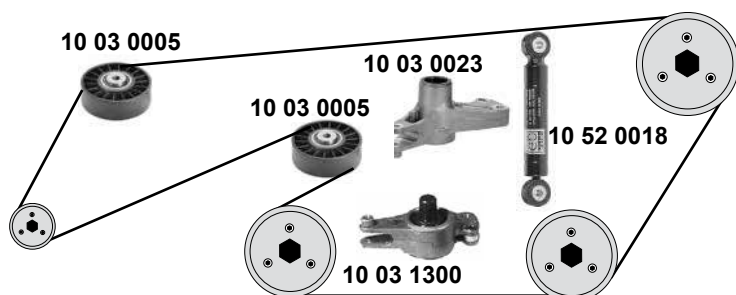

350 GD Turbo

(OM 603.972)

(1) Nietverschluß / riveted link / bouchon de rivet / rivetti / cierre de roblón

SWAG GERMANY	Ref. - No.			
10 03 0005	601 200 09 70	Spannrolle / tension roller		ØA 80 B25 / 31
10 03 0023	606 200 00 73	Hebel / lever	(mot.) 002394 →	
10 03 1300	601 200 17 73	Hebel / lever	(mot.) → 002393	
10 03 1700	606 200 00 73 S1	Rep.Satz Hebel / rep kit lever	(mot.) 002394 →	
10 04 1400	601 052 00 01	Nockenwellenrad / camshaft gear		Z 38
10 05 0009	606 052 00 03	Kurbelwellenzahnrad / crankshaft gear		Z 18
10 09 0031	601 050 08 16	Gleitschiene / sliding rail		
10 09 0032	601 052 05 16	Gleitschiene / sliding rail		
10 10 1700	601 050 07 11	Kettenspanner / chain tensioner		
10 52 0018	103 200 01 14	Schwingungsdämpfer / vibration damper	(mot.) 002394 →	55 N - 900 N
10 92 6070	606 200 00 73 S2	Rep.Satz Hebel / rep kit lever	(mot.) 002394 →	
99 11 0169	000 997 28 98	Kettenglied / chain link		
99 11 0174	003 997 55 94	Steuerkette / timing chain	(1) (mot.) 004407 →	D 126 E
99 11 0175	003 997 48 94	Steuerkette / timing chain	(1) (2) (mot.) → 004406	D 457 / 126 N
99 13 0302	601 050 07 11 S1	Rep. Satz Steuerkette / rep. kit timing chain		D 126 E