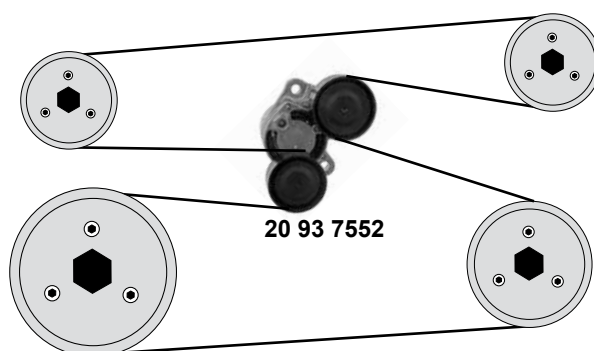

BMW

3 'er (E90LCI/E91LCI/E92LCI/E93LCI)

(08→13)

316 d / 318 d / 320 d/ed/xd
(N47/ N)

Ref. - No.

20 92 8717	13 52 7 797 905	Kettenspanner / chain tensioner		
20 92 8718	11 31 7 797 901	Kettenspanner / chain tensioner		
20 92 8720	11 31 8 510 014	Steuerkette / timing chain		86 E
20 93 7552	11 28 7 810 807	Riemenspanner / belt tensioner		ØA 65/60 B26
20 93 9475	13 52 8 572 504 S1	Rep. Satz Steuerkette / rep. kit timing chain	→08/13	70 E
99 13 0349	11 31 8 510 014 S1	Rep. Satz Steuerkette / rep. kit timing chain		86 E
99 93 9474	13 52 8 572 504	Steuerkette / timing chain	→08/13	70 E