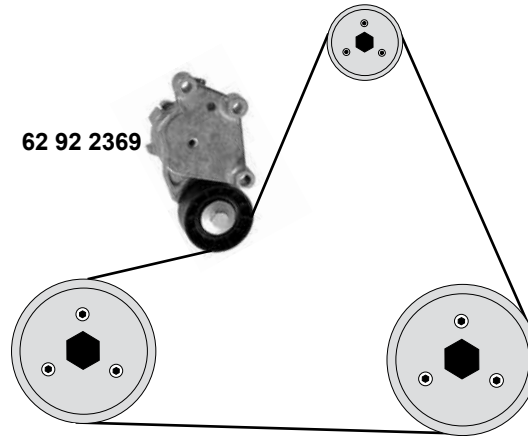

ØA 61 H 30
Z 139 / B25,4
ØA 60 Ø I 29
Z 139 / B25,4

FORD Fiesta 08

(07/08→11/12)

1,5 TDCi / 1,6 TDCi 8V/16V

- (1) (ex.) mot. 1,6 TDCi 16V
- (2) (mot.) 1,6 TDCi / nur/only 90PS

SWAG GERMANY	Ref. - No.			
62 91 9511	1 562 503	Spannrolle / tension roller	(mot.) 1,6 16V	ØA 60 H 29
62 91 9513	1 145 955	Umlenkrolle / deflection pulley	(mot.) 1,6 16V	ØA 60 H 30
62 92 2369	1 690 293	Riemenspanner / belt tensioner	(mot.) 1,6 16V	ØA 73 B22
62 93 2449	1 231 280	Kettenspanner / chain tensioner	(2)	
62 93 7275	1 725 441	Umlenkrolle / deflection pulley	(1) / 01/11 →	ØA 61 H 30
62 93 7285	1 738 632	Zahnriemen / timing belt	(1) / 01/11 →	Z 141 B25,4
62 93 9101	1 739 145	Spannrolle / tension roller	(1) / 01/11 →	ØA 60 Ø I 29
62 93 9203	1 787 857	Rep. Satz Zahnriemen / rep. kit timing belt	(1) / 01/11 →	Z 141 B25,4
64 92 4367	1 446 647	Zahnriemen / timing belt	(mot.) 1,6 16V	Z 137 B25
64 92 4369	1 446 648	Rep. Satz Zahnriemen / rep. kit timing belt	(mot.) 1,6 16V	Z 137 B25
99 13 3691	1 231 282	Steuerkette simplex / timing chain simplex	(2) / endlos / endless	G67HP-6 / 40E
99 13 3692	1 448 169	Steuerkettensatz / timing chain kit	(2)	