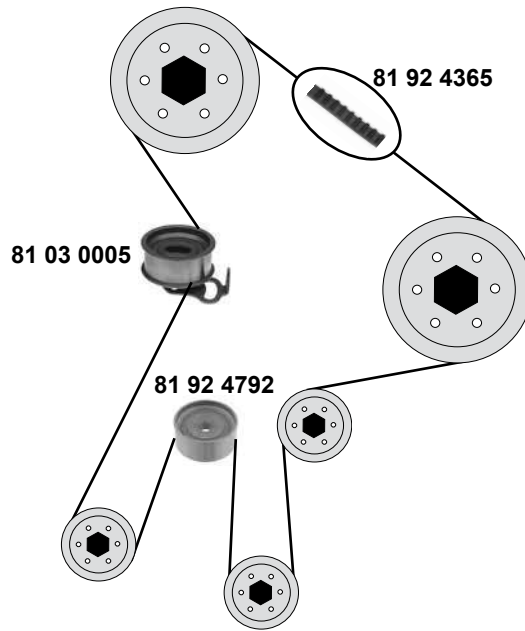

2,0 D
(2C)

Cressida

(80→88)

Crown

(79→87)

2,2 D / 2,4 D

(L / 2L)