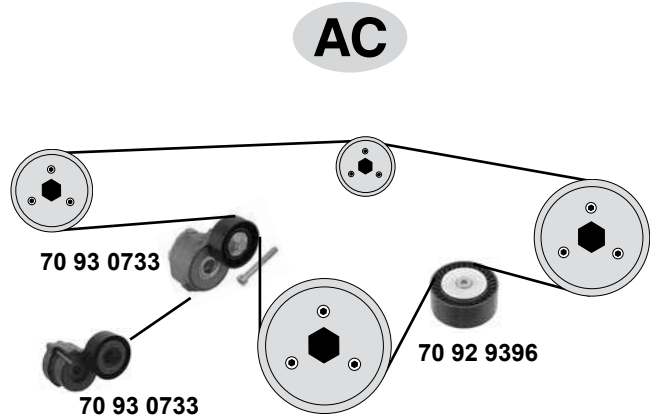

1,9 TD

(Z1,9 DT / Z 1,9 DTH / Z 1,9 DTL)

(1) →(ch.) 71111927 / 4899999

Ref. - No.

40 94 0898	55561330	Riemenspanner / belt tensioner	(ch.) 71111928, 78... →	ØA 65 B26
70 03 0029	93186866	Spannrolle / tension roller		ØA 53 B29
70 92 3654	93178807	Umlenkrolle / deflection pulley		ØA 65 B30
70 92 3655	93185336 S1	Rep. Satz Zahnriemen / rep. kit timing belt	(mot.) DT/DTL	Z 190 B24
70 92 8305	93191278 SK	Rep. Satz Zahnriemen / rep. kit timing belt	(mot.) DTH	Z 199 B24
70 92 8306	93178812	Zahnriemen / timing belt	(mot.) DTH	Z 199 B24
70 92 9396	55562251	Umlenkrolle / deflection pulley	→(ch.) 71111972	ØA 70 B26
70 93 0733	55190813	Riemenspanner / belt tensioner	(1)	ØA 65
70 93 1089	55190812	Spannrolle / tension roller		ØA 65 B26
74 02 0005	93185336	Zahnriemen / timing belt	(mot.) DT/DTL	Z 190 B24