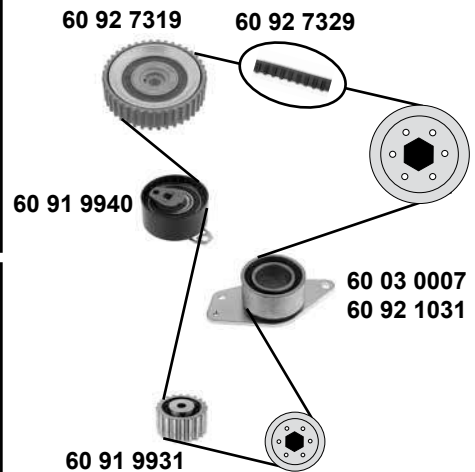

1,9 D (F9Q-780,782)

SWAG GERMANY	Ref. - No.			
60 02 0006	77 01 063 979	Zahnriemen / timing belt		Z 151 B25,4
60 02 0018	77 01 469 774	Rep. Satz Zahnriemen / rep. kit timing belt		Z 151 B25,27
60 03 0004	77 00 726 440	Spannrolle / tension roller		ØA50 B31
60 03 0007	82 00 469 376	Umlenkrolle / deflection pulley		ØA50 B30,5
60 03 0055	82 00 102 941	Spannrolle / tension roller		ØA 60 B32
60 91 9853	82 00 537 033	Zahnriemen / timing belt		Z 123 B27
60 91 9931	82 00 420 964	Umlenkrolle / deflection pulley		ØA60,6 B32,5
60 91 9940	82 00 079 341	Spannrolle / tension roller		ØA65,4 B30,5
60 92 1031	77 00 116 054	Umlenkrolle / deflection pulley		ØA65 B30,8
60 92 1270	77 01 477 028	Rep. Satz Zahnriemen / rep. kit timing belt		Z 123 B27
60 92 2281	82 00 328 372	Riemenspanner / belt tensioner		ØA 65,4
60 92 6458	82 00 113 636	Generatorfreilauf / alternator overrun pulley	Valeo	ØA 76,4 B38
60 92 7319	82 00 548 227	Nockenwellenrad / camshaft timing gear		Z 40 ØA 120 Ø113
60 92 7329	82 00 542 746	Zahnriemen / timing belt		Z 153 B26
60 92 7353	77 01 477 026 S1	Rep. Satz Zahnriemen / rep. kit timing belt		Z 153 B26
60 92 9388	77 01 477 049	Rep. Satz Zahnriemen / rep. kit timing belt		Z 153 B26
60 93 0159	82 00 608 550	Riemenspanner / belt tensioner	01/05→05/05	ØA 65
60 93 6434	77 00 866 844	Nockenwellenrad / camshaft timing gear