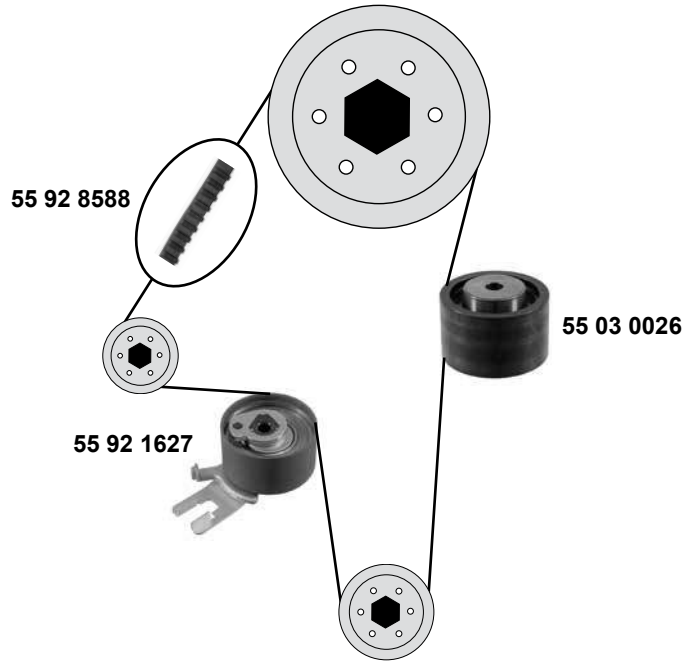

2,0 TD / 2,4 TD

(D 5204 T...,D 5244 T...)

2,0 TD / 2,4 TD

(D 5.)