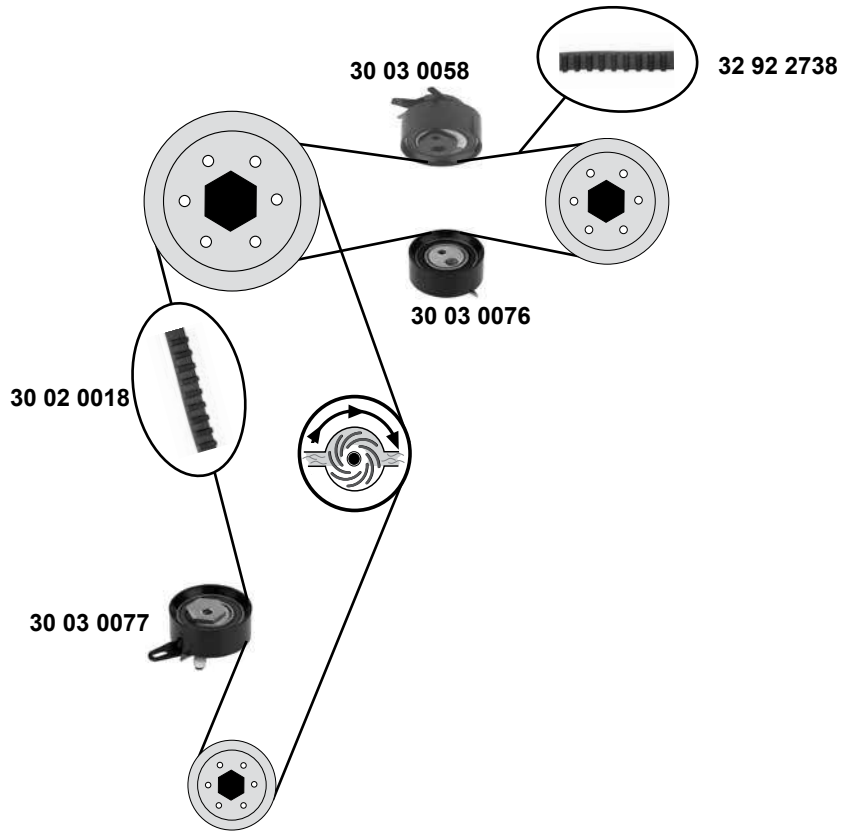

2,5 TDI

(D5252 T)

(1) für Einspritzpumpe / for Injection pump / pompe d'injection / bomba de inyeccion / pompa iniezione

SWAG	Ref. - No.			
30 02 0018	272462	Zahnriemen / timing belt		Z 122 B26,5
30 03 0058	9207927	Spannrolle / tension roller		ØA 66 ØI 8 B24
30 03 0076	9180594	Umlenkrolle / deflection pulley		ØA 63,5 ØI 8 B24
30 03 0077	8677053	Spannrolle / tension roller		ØA 73 ØI 8 B27
32 92 2738	9202398	Zahnriemen / timing belt	(1)	Z 81 B21
32 92 2739	9202398 S1	Rep. Satz Zahnriemen / rep. kit timing belt	(1)	Z 81 B21
55 92 3207	272462 S1	Rep. Satz Zahnriemen / rep. kit timing belt		
55 92 4328	9179314	Spannrolle / tension roller		Ø A 76 B24
55 92 6871	9207905	Umlenkrolle / deflection roller		Ø A 76 B26