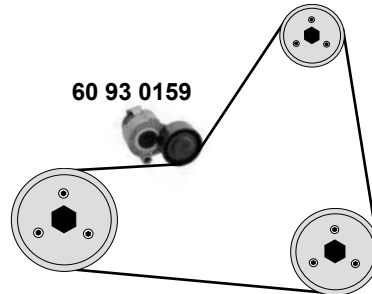

1,5 D

K9K-722,728

Scénic 3

(09→)