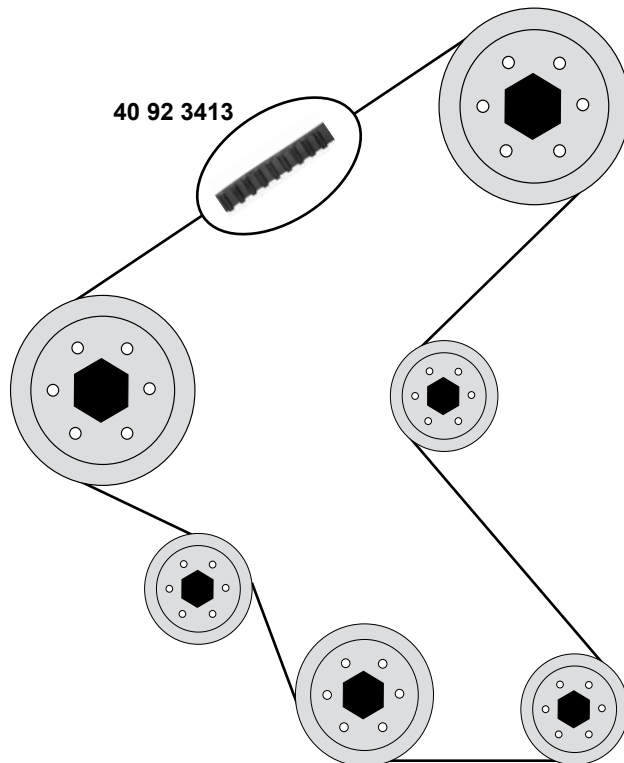

SWAG GERMANY	Ref. - No.			
40 92 3411	5636105	Zahnriemen / timing belt		Z 131 B25
60 92 1025	4506 092	Umlenkrolle / deflection pulley		ØA 75,2 B32
60 92 1029	4401 430	Spannrolle / tension roller		ØA 70 B32
60 92 2119	4414 654	Umlenkrolle / deflection pulley	AC (mot.) 9GU-730	
60 92 3043	4401 429	Zahnriemen / timing belt		Z 89 B25
60 92 3045	4401 428	Rep. Satz Zahnriemen / rep. kit timing belt		
60 93 2018	4431 739	Riemenspanner / belt tensioner	AC	ØA 60
60 93 7154	4432 089	Riemenspanner / belt tensioner	(mot.) G9U-730 (ex.) AC	ØA 60