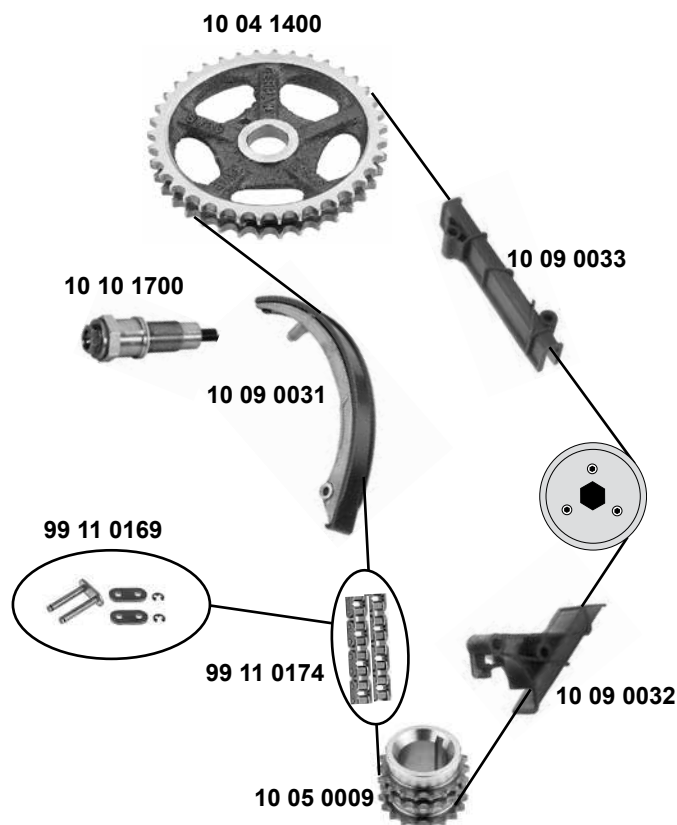

507 D / 508 D
(OM 601.941)

(1) Nietverschluß / riveted link / bouchon de rivet / rivetti / cierre de roblón

SWAG	Ref. - No.			
10 03 0004	601 200 10 70	Umlenkrolle / idler bearing	(ex.) AC	ØA64 B31,5
10 03 0005	601 200 09 70	Spannrolle / tension roller	man.	ØA80 B25 / 31
10 03 1300	601 200 17 73	Hebel / lever		
10 04 1400	601 052 00 01	Nockenwellenrad / camshaft gear		Z 38
10 05 0009	606 052 00 03	Kurbelwellenzahnrad / crankshaft gear		Z 18
10 09 0031	601 050 08 16	Gleitschiene / sliding rail		
10 09 0032	601 052 05 16	Gleitschiene / sliding rail		
10 09 0033	601 052 03 16	Gleitschiene / sliding rail		
10 10 1700	601 050 07 11	Kettenspanner / chain tensioner		
10 52 0018	103 200 01 14	Schwingungsdämpfer / vibration damper		55 N - 900 N
99 11 0169	000 997 28 98	Kettenglied / chain Link		
99 11 0174	003 997 55 94	Steuerkette / timing chain	(1)	D 126 E
99 13 0302	601 050 07 11 S1	Rep. Satz Steuerkette / rep. kit timing chain kit		
99 90 8486	601 200 17 73 S1	Rep. Satz Hebel / rep. kit lever