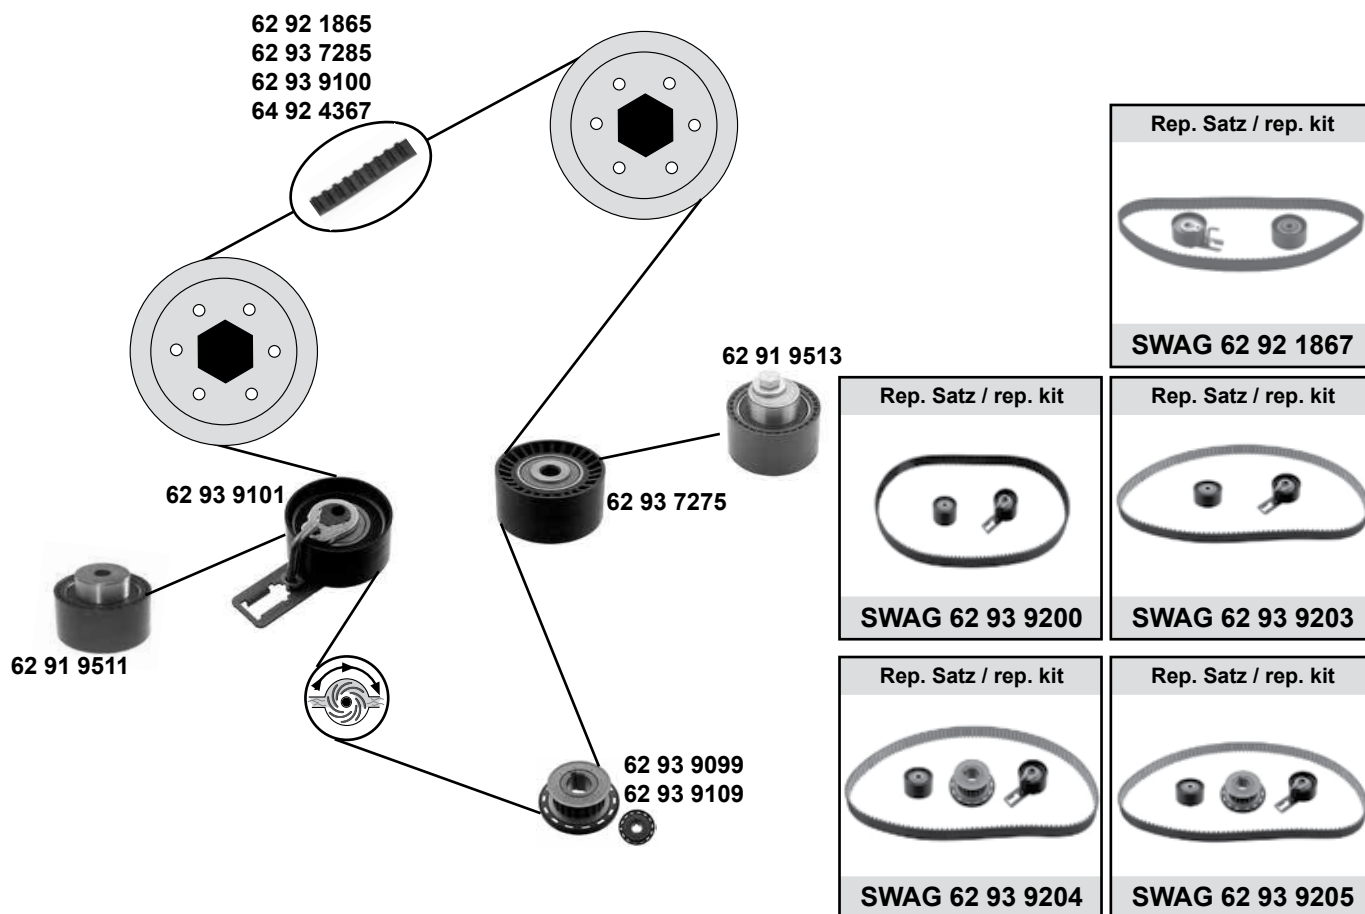

1,4 HDi / 1,6 HDi

(DV4C / DV4TD / DV6C / DV6ATED4 / DV6DTED/M / DV6ETED/M)

(1) (mot.) DV4C/DV6C/DV6DTED/DV6ETED/DV6DTEDM / DV6ETEDM

(2) (mot.) DV6C/DV6DTED/DV6ETEDM / DV6DTEDM

(3) (mot.) DV4C/DV6C/DV6DTED/DV6DTEDM/DV6ETEDM

(4) (mot.) DV6C/DV6DTED

(5) (mot.) DV6ETEDM / DV6DTEDM / (mot.) DV6C/DV6DTED O 12720→

(6) (mot.) DV6ATED4

(7) (mot.) DV4TD

Ref. - No.

Ref. - No.				
62 91 9511	0829.88	Spannrolle / tension roller	(6) (7)	ØA 60 B29
62 91 9513	0830.48	Umlenkrolle / deflection pulley	(6) (7)	ØA 60 B30
62 92 1865	0816.E7	Zahnriemen / timing belt	(7)	Z 144 B25,4
62 92 1867	0831.T3	Rep. Satz Zahnriemen / rep. kit timing belt	(7)	
62 93 7275	0830.75	Umlenkrolle / deflection pulley	(1)	ØA 61 B30
62 93 7285	0816.L0	Zahnriemen / timing belt	(2) → O 12978	Z141 B25,4
62 93 9099	0805.E5	Zahnrad / gear	(4) → O 12719	
62 93 9100	0816.L1	Zahnriemen / timing belt	(3)	Z139 B25,4
62 93 9101	0829.F8	Spannrolle / tension roller	(3)	ØA60 ØI 29
62 93 9109	96 772 672 80	Zahnrad / gear	(5)	
62 93 9200	16 087 476 80	Rep. Satz Zahnriemen / rep. kit timing belt	(3)	
62 93 9203	16 087 474 80	Rep. Satz Zahnriemen / rep. kit timing belt	(2)	
62 93 9204	16 087 474 80 S1	Rep. Satz Zahnriemen / rep. kit timing belt	(5)	
62 93 9205	16 087 474 80 S2	Rep. Satz Zahnriemen / rep. kit timing belt	(4) → O 12719	
64 92 4367	0816.G7	Zahnriemen / timing belt	(6)	Z 137