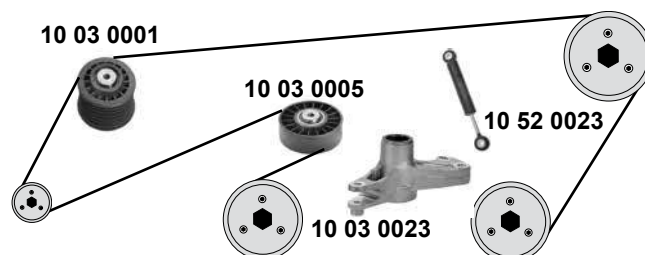

MERCEDES-BENZ

507D / 508D (BM 667)

(78→)

512 D
(OM 602.984)

(1) Nietverschluß / riveted link / bouchon de rivet / rivetti / cierre de roblón

Ref. - No.

Part No.	Ref. - No.	Description
10 03 0001	601 200 07 70	Spannrolle / tension roller
10 03 0005	601 200 09 70	Spannrolle / tension roller
10 03 0023	606 200 00 73	Hebel / lever
10 04 1400	601 052 00 01	Nockenwellenrad / camshaft gear
10 05 0009	606 052 00 03	Kurbelwellenzahnrad / crankshaft gear
10 09 0031	601 050 08 16	Gleitschiene / sliding rail
10 09 0032	601 052 05 16	Gleitschiene / sliding rail
10 09 0033	601 052 03 16	Gleitschiene / sliding rail
10 10 1700	601 050 07 11	Kettenspanner / chain tensioner
10 52 0023	604 200 02 14	Schwingungsdämpfer / vibration damper
10 92 6070	606 200 00 73 S2	Rep.Satz Hebel / rep kit lever
99 11 0174	003 997 55 94	Steuerkette / timing chain
99 11 0169	000 997 28 98	Kettenglied / chain link
99 13 0302	601 050 07 11 S1	Rep. Satz Steuerekette / rep. kit timing chain kit

(ex.) AC

ØA75 B26 / 31,5
ØA80 B25 / 31

Z 38
Z 18

55 N - 1200 N

(1)

D 126 E