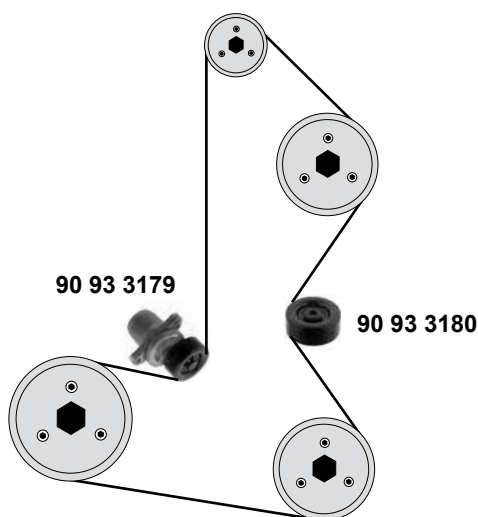

	Ref. - No.			
90 92 4465	24312-27000	Zahnriemen / timing belt	→ 05/05	Z 123
90 93 1195	24810-27250	Umlenkrolle / deflection pulley	→ 05/05	ØA 58 B32
90 93 1213	24312-27000 S1	Rep. Satz Zahnriemen / rep. kit timing belt	→ 05/05	Z 123
90 93 3179	25281-27060	Riemenspanner / belt tensioner	07/01 → 09/04	
90 93 3180	25287-27001	Umlenkrolle / deflection pulley	07/01 → 05/05	ØA 70 B27,5
90 93 4312	24410-27250	Spannrolle / tension roller	→ 05/05	ØA 58 B32