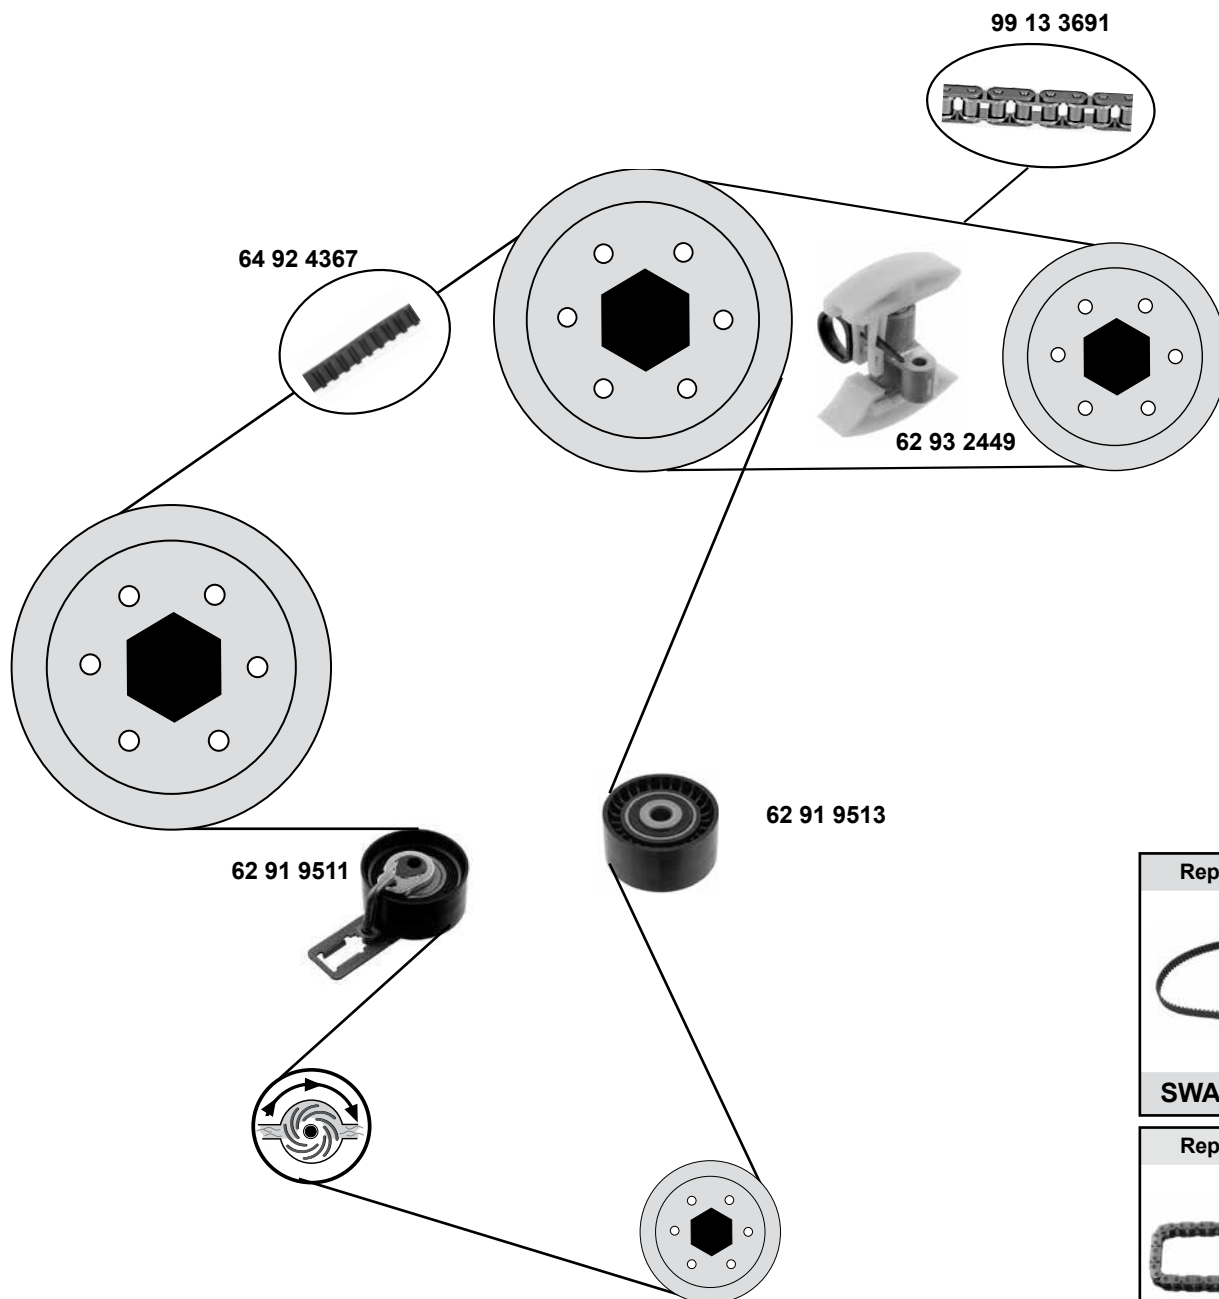

Ref. - No.

Ref. - No.	Description	Quantity	Dimensions
62 92 2369	Riemenspanner / belt tensioner	(4)	ØA 65 B25,5
62 93 2820	Umlenkrolle / deflection pulley	(1)	ØA 60 B30
62 93 4805	Riemenspanner / belt tensioner	(3)	ØA60 B25
62 93 9400	Riemenspanner / belt tensioner	(2)	ØA 65 B25
62 93 9410	Riemenspanner / belt tensioner	(2)	ØA 65 B25