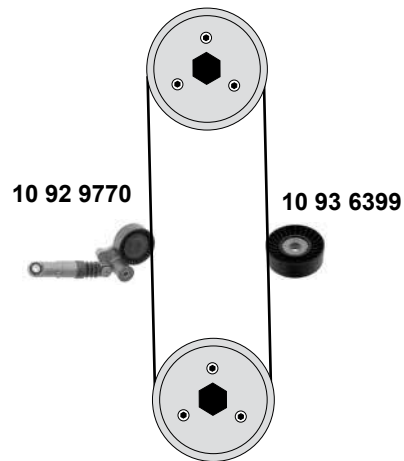

209 CDI→518 CDI

(OM 642.896,898,992,993)

SWAG GERMANY	Ref. - No.			
10 92 6750	642 050 03 11	Kettenspanner / chain tensioner		
10 92 7527	642 200 13 70	Riemenspanner / belt tensioner	(mot.) 992,993	
10 92 9770	642 200 16 70	Riemenspanner / belt tensioner	(mot.) 992,993	
10 93 0279	642 050 09 16	Gleitschienensatz / timing-chain guides kit		
10 93 3902	000 993 63 76 S1	Steuerkette / timing chain		
10 93 6399	642 200 06 70	Umlenkrolle / deflection pulley		190 E
10 93 6419	642 050 09 16 S1	Rep. Satz Steuerkette / rep. kit timing chain		ØA 80
99 13 0321	642 050 03 11 S3	Rep. Satz Steuerkette / rep. kit timing chain