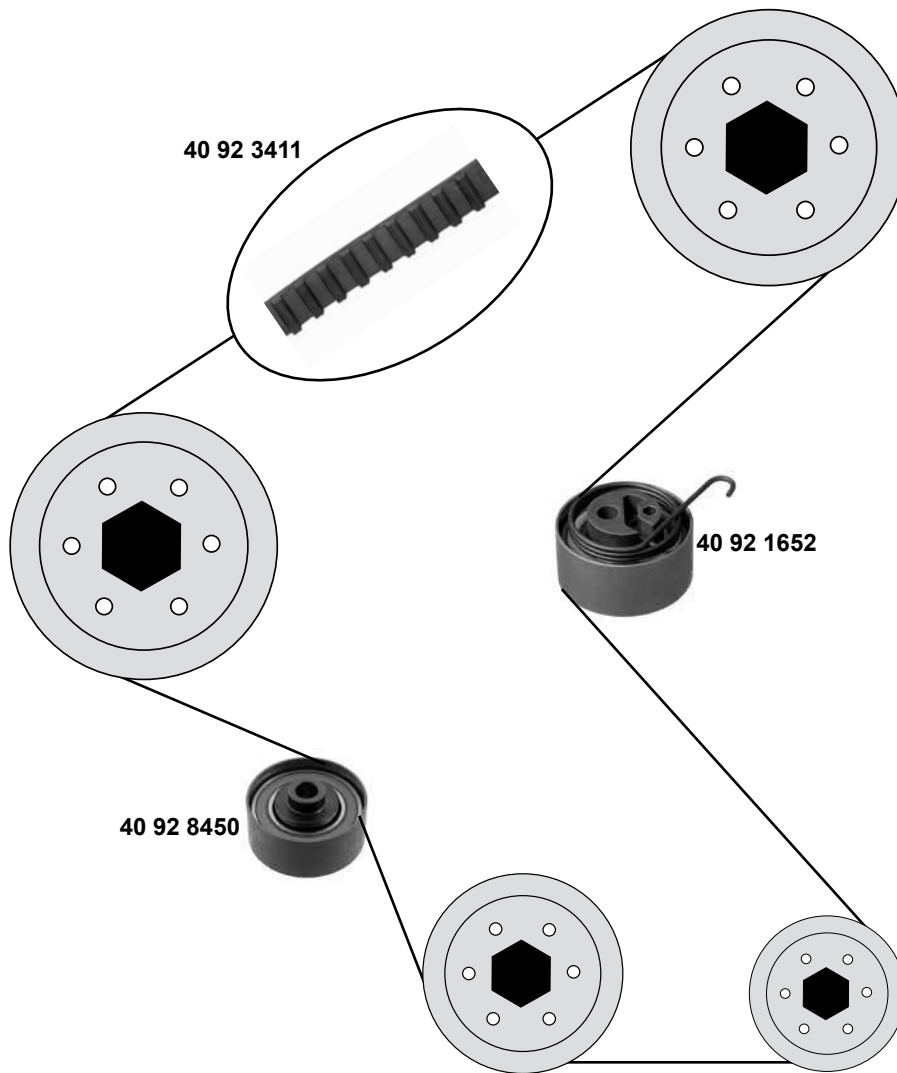

SWAG®	Ref. - No.			
40 92 1652	5636 403	Spannrolle / tension roller		ØA 65 B28,5
40 92 3411	5636105	Zahnriemen / timing belt		Z 131 B25
40 92 8450	0636 928	Umlenkrolle / deflection pulley		ØA 65 B28,5
40 92 8451	1606 384 SK	Rep. Satz Zahnriemen / rep. kit timing belt		Z 131 B25