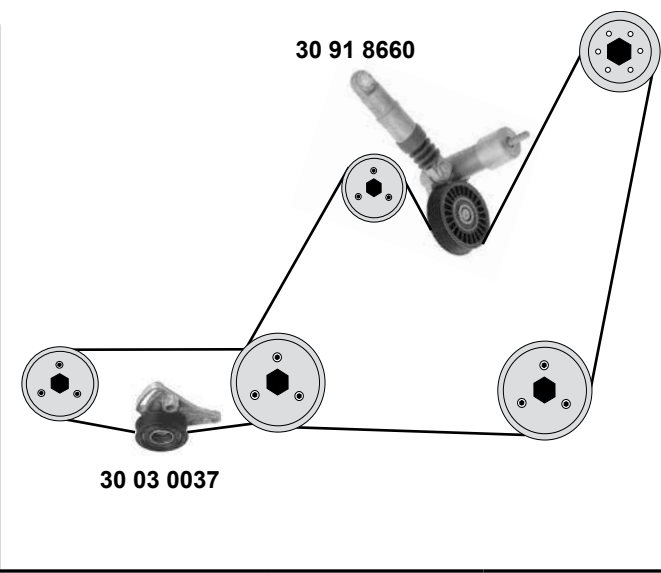

(ch.) 3U-3-009 507 →