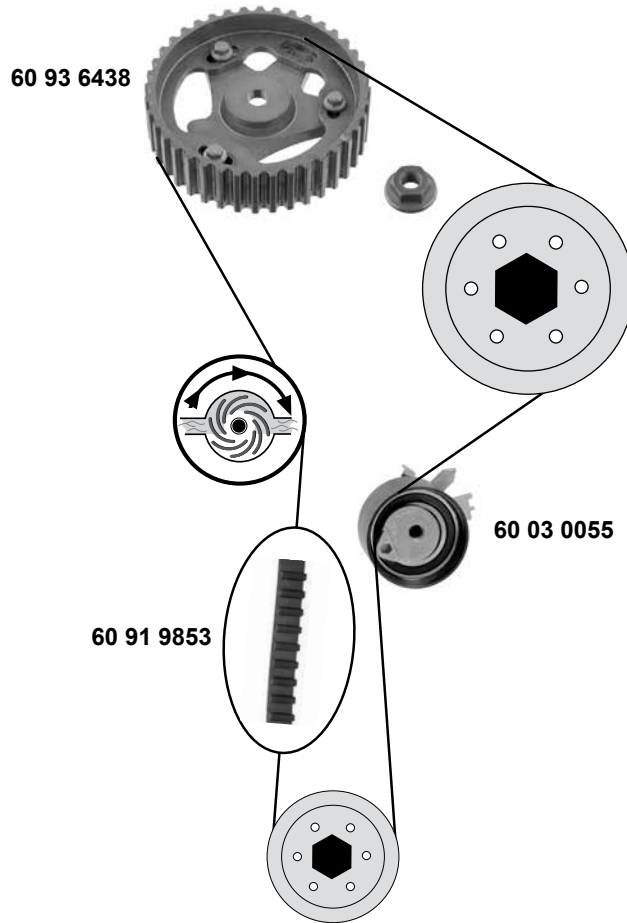

1,5 D
(K9K-722)

1,5 D
(K9K-722,728)

AC