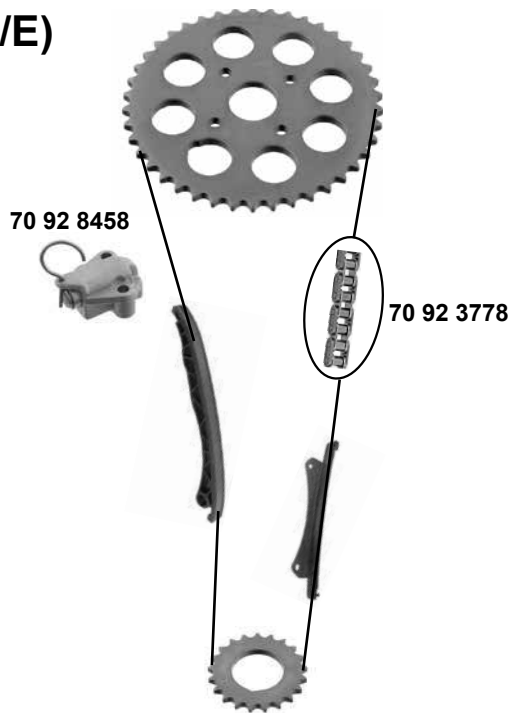

Strada / Rest.2 (178/E) (05→) 1,2 / 1,3 D

Rep. Satz / rep. kit

SWAG 99 13 1622

- (1) →15/05/03 (mot.) →3646771
- (2) Strada Rest.2 (178E) 05→11 / Strada (178) 11→

SWAG GERMANY	Ref. - No.			
70 03 0029	55238027	Spannrolle / tension roller		ØA 64 Z26
70 03 0031	71736493	Umlenkrolle / deflection pulley	(1)	ØA 53
70 92 3654	71771498	Umlenkrolle / deflection pulley	15/5/2003→	ØA 53 B29
70 92 3655	71736726	Rep. Satz Zahnriemen / rep. kit timing belt		Z 190
70 92 3778	55221385	Steuerkette / timing chain		120 E
70 92 8458	55197785	Kettenspanner / chain tensioner	(1)	
74 02 0005	71731639	Zahnriemen / timing belt	59 kW	Z 190 B 24
99 13 1622	55221385 S1	Rep. Satz Steuerkette / rep. kit timing chain	(2)