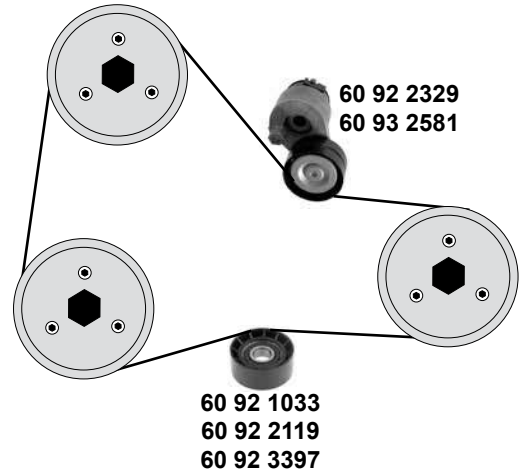

RENAULT Trafic 2

(01→)

1,9 D (F9Q)

2,5 D (G9U)

SWAG GERMANY	Ref. - No.			
60 92 1025	82 00 004 593	Umlenkrolle / deflection pulley		ØA 75,2 B32
60 92 1029	82 00 127 467	Spannrolle / tension roller		ØA70 B32
60 92 1033	82 00 104 754	Umlenkrolle / deflection pulley	AC Modell→03/02	ØA 60,2 ØI 17 B5,5 Z 132 B26
60 92 1910	82 00 542 740	Zahnriemen / timing belt		ØA60 B30,8 Z 132 B26
60 92 2055	77 00 111 822	Spannrolle / tension roller		ØA 60,2 ØI 17 B5,5
60 92 2056	77 01 477 048	Rep. Satz Zahnriemen / rep. kit timing belt		ØA65 B30
60 92 2119	82 00 071 404	Umlenkrolle / deflection pulley	AC Modell 03/02→	Z 89 B25
60 92 2329	82 00 071 402	Riemenspanner / belt tensioner	(mot.) 760/762 AC	
60 92 3043	82 00 127 627	Zahnriemen / timing belt		
60 92 3045	77 01 473 849	Rep. Satz Zahnriemen / rep. kit timing belt		
60 92 3397	82 00 285 009	Umlenkrolle / deflection pulley	Modell 03/02→	ØA 60,2 ØI 17 B5,5
60 93 2018	82 00 761 529	Riemenspanner / belt tensioner	(mot.) 630/720 AC	ØA65
60 93 2581	82 00 840 824	Riemenspanner / belt tensioner	(ex.) AC	
60 93 7154	82 00 761 531	Riemenspanner / belt tensioner	(ex.) AC 630/730	ØA 60