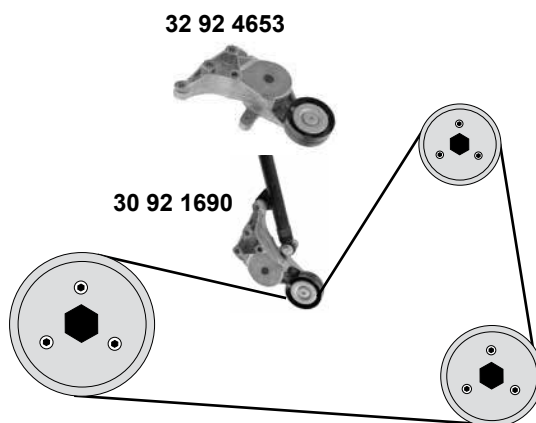

(mot.) 030 000 →

(1) (mot.) AQM 045 001 → / (mot.) ASV 150 001 → / ALH 500 001 →
(mot.) AGR 565 001 → / (mot.) AGP 595 001 →

Ref. - No.

30 03 0016	03L 109 244 D	Umlenkrolle / deflection pulley		ØA 28 ØI 8 B29
30 03 0027	038 109 244 M	Umlenkrolle / deflection pulley		ØA 80 ØI 10 B29
30 03 0038	038 109 244 E	Umlenkrolle / deflection pulley		ØA 28 ØI 8 B29
30 03 0074	038 109 244 N	Spannrolle / tension roller		ØA 68 ØI 8 B25
30 92 1690	038 903 315 C	Riemenspanner / belt tensioner	(ex.) (mot.) AQM	
30 92 1718	038 109 119 M	Zahnriemen / timing belt	(1)	Z 141
30 92 1720	038 198 119 E	Rep. Satz Zahnriemen / rep. kit timing belt	02→04 (mot.) AQM	
32 92 4653	038 903 315 K	Riemenspanner / tension roller