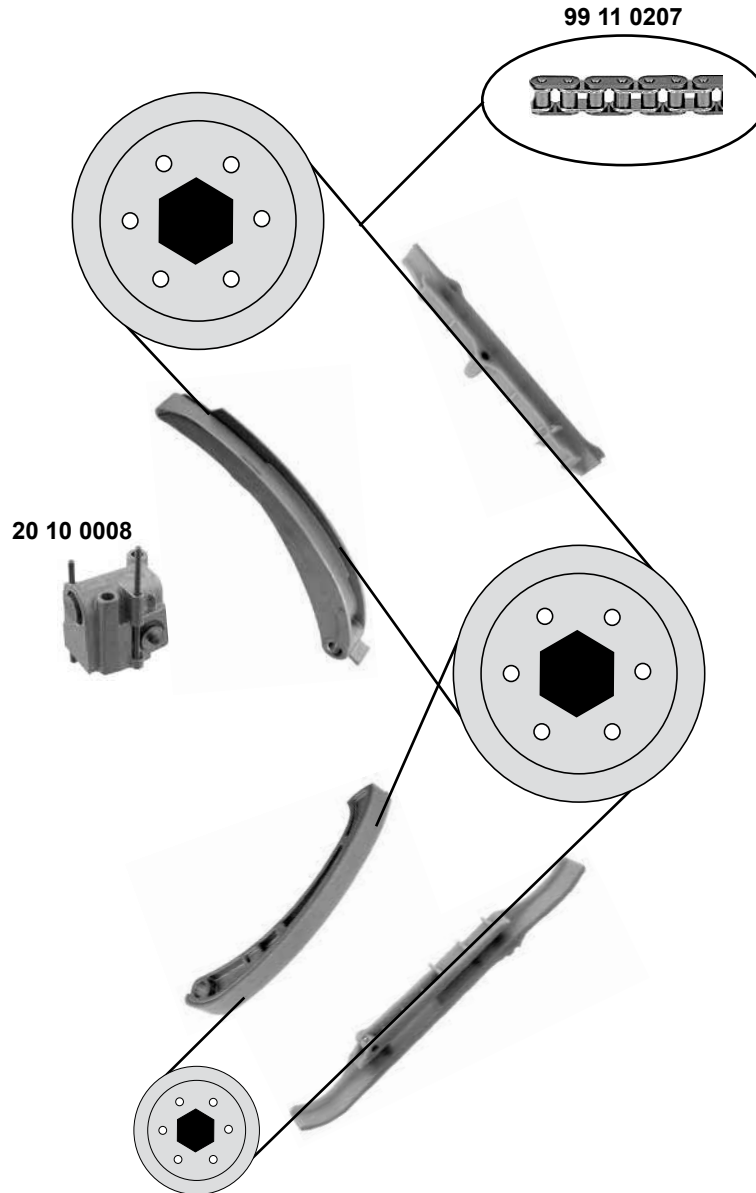

SWAG 62 93 7620

LAND ROVER Range Rover II

(94→02)

2,5 D
(M51)

Ref. - No.

20 10 0008 STC 2282
99 11 0207 STC 3358

Kettenspanner / chain tensioner
Steuerkette / timing chain

95 → 02