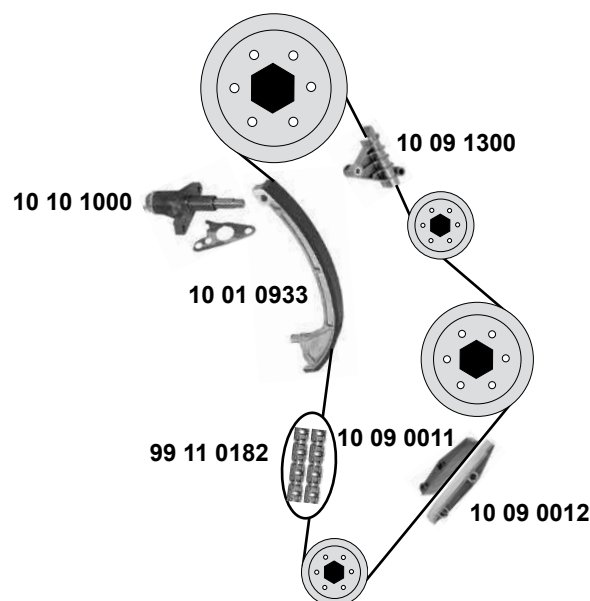

200 D / 220 D
(OM 615.912,913)

Rep. Satz / rep. kit

SWAG 99 13 0324

(1) 910: (mot.) 005356 →
(mot.) 003611 →
916: (mot.) 062398 →
(mot.) 017022 →

(2) 910: (mot.) 025094 →
(mot.) 023329 →
916: (mot.) 093355 →
(mot.) 030155 →

Ref. - No.

SWAG Ref. - No.	Part Description	Quantity	Notes
10 01 0933	615 050 09 16 Gleitschiene / sliding rail		
10 04 0001	121 052 03 01 Nockenwellenrad / camshaft gear		
10 05 0001	615 052 02 03 Kurbelwellenzahnrad / crankshaft gear		Z 20 ØI 36
10 09 0011	615 052 11 16 Gleitschiene / sliding rail	(2)	
10 09 0012	615 052 10 16 Gleitschiene / sliding rail	(2)	
10 09 1300	615 050 14 16 Gleitschiene / sliding rail		
10 10 1000	615 050 08 11 Kettenspanner / chain tensioner	(1)	
99 11 0182	003 997 62 94 Steuerkette / timing chain	(ex.) (mot.) 616.910	D 136 N
99 13 0324	615 050 08 11 S1 Rep. Satz Steuerkette / rep. kit timing chain	(ex.) (mot.) 616.910	
99 91 0934	615 050 09 16 S Rep. Satz Gleitschiene / rep. kit sliding rail	(ex.) (mot.) 616.910