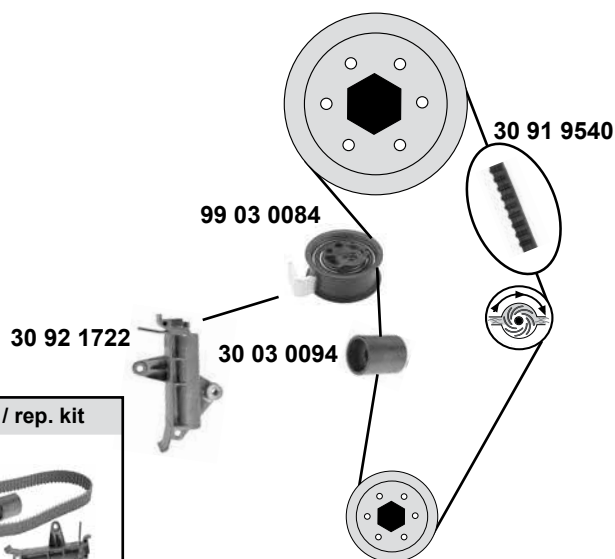

(mot.) ATD → 211 245

1,9 TDI (PD)
(ATD / ASZ)

(mot.) ASZ / ATD 211 246 →

(1) (mot.) ATD / (ch.) → 1U-2A008026 / → 1U-32716385 / → 1U-38680305

Ref. - No.

30 03 0094	045 109 244 A	Umlenkrolle / deflection pulley	(1)	ØA 28 B34
30 03 0098	038 109 244 J	Umlenkrolle / deflection pulley		ØA 28 B34
30 91 9540	038 109 119 P	Zahnriemen / timing belt		Z 120 B30
30 92 1706	038 109 243 M	Spannrolle / tension roller		ØA 68 B31,5
30 92 1722	045 109 479 B	Riemenspanner / belt tensioner		
30 92 1724	038 198 119 A	Rep. Satz Zahnriemen / rep. kit timing belt		
30 92 1726	038 109 119 P S1	Rep. Satz Zahnriemen / rep. kit timing belt		
30 92 1746	038 903 315 F	Riemenspanner / belt tensioner		
99 03 0084	045 109 243 C	Spannrolle / tension roller		ØA 72 B35/31