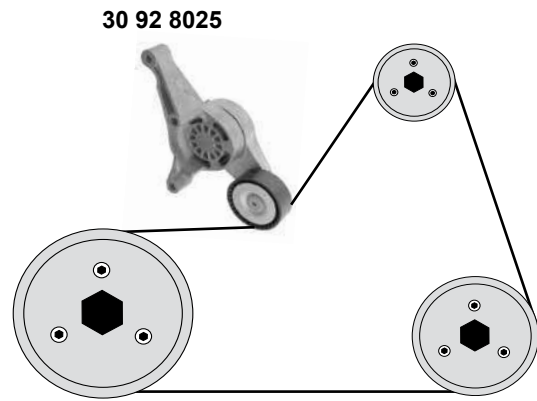

1,9 / 2,0 TDI

(BKC/BLS/BXE/BMP)