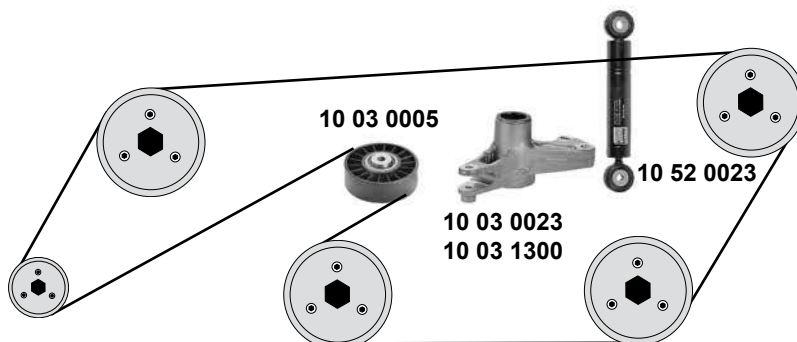

300 D / 300 TD / 300 TD Turbo / E 300 Turbo

(OM 603.960)

10 04 1400

(1) Nietverschluss / riveted link / bouchon de rivet / rivetti / cierre de roblón

SWAG GERMANY	Ref. - No.			
10 03 0005	601 200 09 70	Spannrolle / tension roller		ØA 80 B25 / 31
10 03 0023	606 200 00 73	Hebel / lever	(mot.) 049509 →	
10 03 1300	601 200 17 73	Hebel / lever	(mot.) → 049508	
10 03 1700	606 200 00 73 S1	Rep.Satz Hebel / rep kit lever		
10 04 1400	601 052 00 01	Nockenwellenrad / camshaft gear		Z 38
10 05 0009	606 052 00 03	Kurbelwellenzahnrad / crankshaft gear		Z 18
10 09 0031	601 050 08 16	Gleitschiene / sliding rail		
10 09 0032	601 052 05 16	Gleitschiene / sliding rail		
10 09 0033	601 052 03 16	Gleitschiene / sliding rail		
10 10 1700	601 050 07 11	Kettenspanner / chain tensioner		
10 52 0023	604 200 02 14	Schwingungsdämpfer / vibration damper	(mot.) 049509 →	55 N - 1200 N
10 92 6070	606 200 00 73 S2	Rep.Satz Hebel / rep kit lever	(mot.) 049509 →	
10 93 6592	601 052 00 01 S1	Rep. Satz Steuerkette / rep. kit timing chain		
99 11 0169	000 997 28 98	Kettenglied / chain link		
99 11 0174	003 997 55 94	Steuerkette / timing chain	(1) (mot.) 054726 →	D 126 E
99 11 0175	003 997 48 94	Steuerkette / timing chain	(1) (2) (mot.) → 054725	D 557 / 126 N
99 13 0302	601 050 07 11 S1	Rep. Satz Steuerkette / rep. kit timing chain