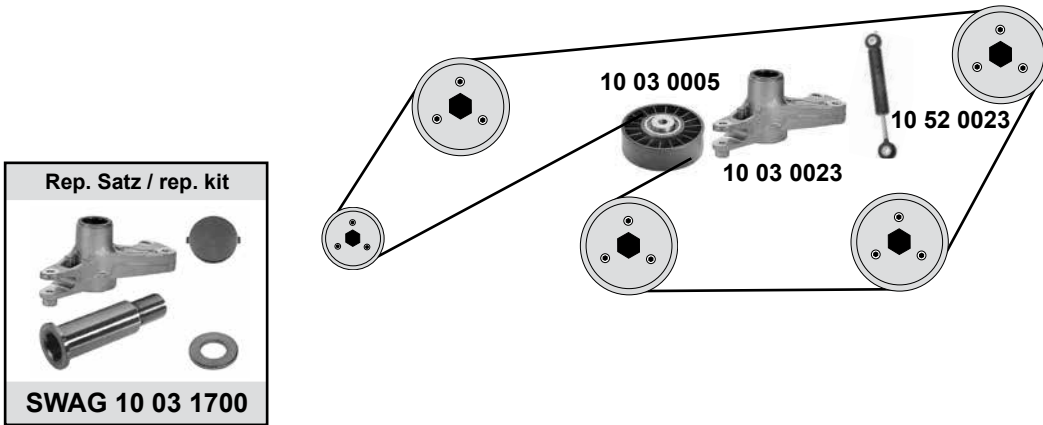

S 300 D Turbo (OM 606.961)

(1) Nietverschluss / riveted link / bouchon de rivet / rivetti / cierre de roblón

Ref. - No.

10 03 0005	601 200 09 70	Spannrolle / tension roller
10 03 0023	606 200 00 73	Hebel / lever
10 03 1700	606 200 00 73 S1	Rep. Satz Hebel / rep. kit lever
10 05 0009	606 052 00 03	Kurbelwellenzahnrad / crankshaft gear
10 09 0032	601 052 05 16	Gleitschiene / sliding rail
10 09 0090	606 050 02 16	Gleitschiene / sliding rail
10 09 0091	606 052 01 16	Gleitschiene / sliding rail
10 10 2300	606 050 02 11	Kettenspanner / chain tensioner
10 52 0023	604 200 02 14	Schwingungsdämpfer / vibration damper
99 11 0169	000 997 28 98	Kettenglied / chain link
99 11 0179	003 997 56 94	Steuerkette / timing chain
99 13 0301	606 050 02 11 S1	Rep. Satz Steuerkette / rep kit timing chain

(1)

ØA 80 B25 / 31

Z 18

55 N - 1200 N

D 457 / 130 N