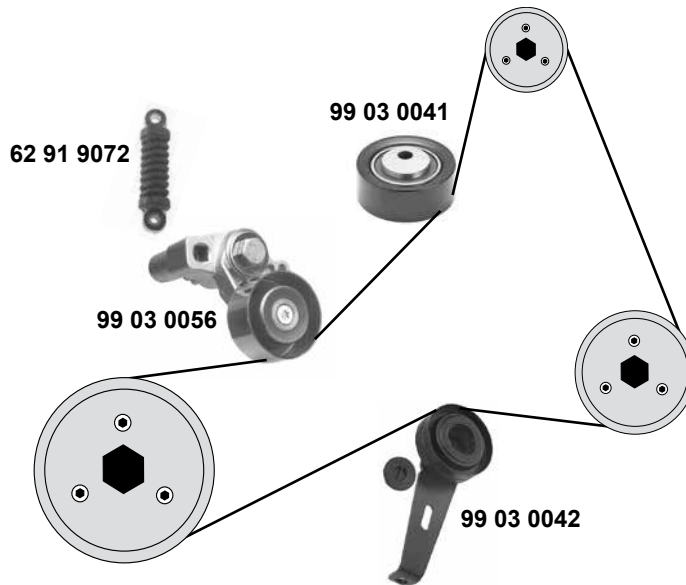

2,1 D (XUD11BTE)

SWAG GERMANY	Ref. - No.			
62 91 9072	5751.81	Schwingungsdämpfer / vibration damper	servo	AC
99 02 0032	0816.54	Zahnriemen / timing belt		Z 149 B25,4
99 02 0048	0831.R0	Rep. Satz Zahnriemen / rep. kit timing belt		
99 03 0006	0830.37	Umlenkrolle / deflection pulley		ØA60 B34
99 03 0012	0818.19	Spannrolle / tension roller		ØA 60 B34
99 03 0041	5751.29	Spannrolle / tension roller		ØA 70 B27/29
99 03 0042	5751.38	Spannrolle / tension roller	(ex.)	ØA 85 B26
99 03 0056	5751.30	Spannrolle / tension roller		ØA 60 B26,5