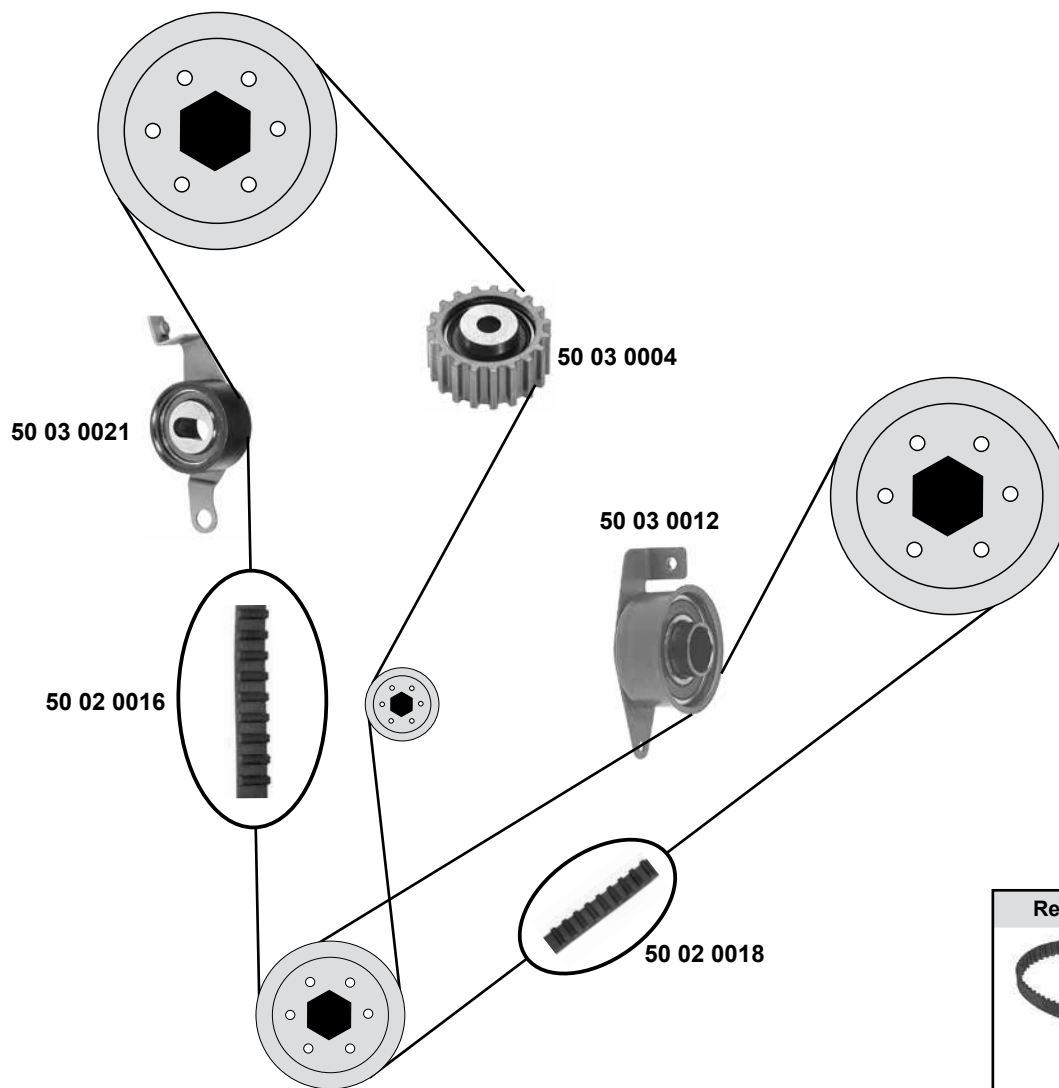

	Ref. - No.			
50 02 0016	1 113 179	Zahnriemen / timing belt		Z 116 B22
50 02 0018	1 113 169	Zahnriemen / timing belt		Z 85 B22
50 02 0024	1 005 828 S1	Rep. Satz Zahnriemen / rep. kit timing belt		Z 85 B22
50 02 0030	1 005 824 S1	Rep. Satz Zahnriemen / rep. kit timing belt		Z 116 B22
50 03 0004	1 113 169	Umlenkrolle / deflection pulley		ØA56,2 B26,7
50 03 0012	1 005 822	Spannrolle / tension roller		ØA67
50 03 0021	1 005 516	Spannrolle / tension roller		52 x 22,3 x 28,3