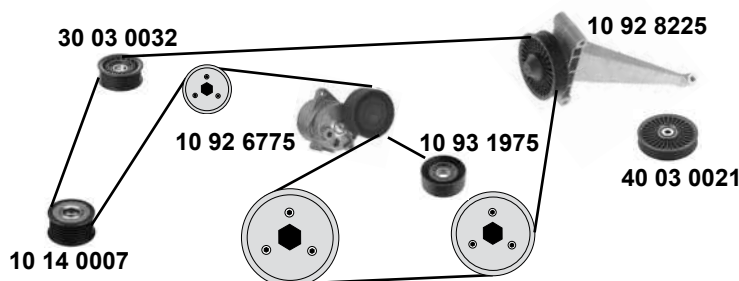

G 270 CDI

(OM 612.963/965/966)

- (1) Nietverschluß / riveted link / bouchon de rivet / rivetti / cierre de roblón
 (2) OM 612.965 (ch.) X 127404 →
 (3) Rippenzahl 6

Ref. - No.

Ref. - No.				
10 09 0139	611 052 00 16	Gleitschiene / sliding rail		
10 09 0140	611 052 03 16	Gleitschiene / sliding rail		
10 09 0141	611 052 04 16	Gleitschiene / sliding rail		
10 10 2400	640 050 01 11	Kettenspanner / chain tensioner	OLD	
10 14 0007	611 155 00 15	Generatorfreilauf / alternator overrun pulley		
10 92 6775	646 200 02 70	Riemenspanner / belt tensioner	(mot.) 612.965	
10 92 8225	611 234 03 93	Umlenkrolle mit Halter / deflection pulley with holder	(ex.) 612.963	
10 93 0496	640 050 02 11	Kettenspanner / chain tensioner	NEW	
10 93 1975	611 202 00 19	Spannrolle / tension roller		ØA 70 B27
30 03 0032	272 202 10 19	Umlenkrolle / deflection pulley	(2)	ØA 64 B23
40 03 0021	611 234 02 93	Umlenkrolle / deflection pulley	(3) (ex.) 612.963	
99 11 0260	003 997 75 94	Steuerkette / timing chain	(1)	
99 13 0300	640 050 01 11 S1	Rep. Satz Steuerkette / rep. kit timing chain		110 E