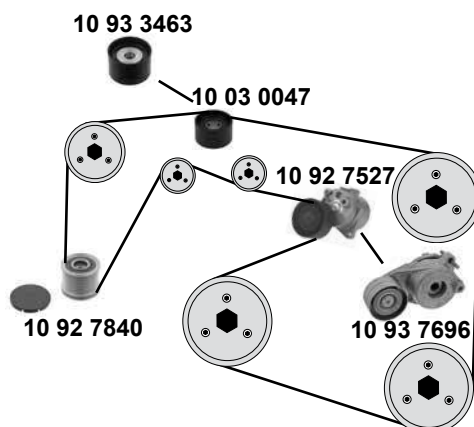

(1) (mot.) 642.930,932

Ref. - No.

SWAG	Ref. - No.			
10 03 0047	642 200 10 70	Umlenkrolle / deflection pulley	(1) (mot.) 40 582550 →	
10 92 6750	642 050 03 11	Kettenspanner / chain tensioner		
10 92 7527	642 200 13 70	Riemenspanner / belt tensioner		
10 92 7840	629 150 00 60	Generatorfreilauf / alternator overrun pulley	(1)	
10 93 0279	642 050 09 16	Gleitschienensatz / timing-chain guides kit		
10 93 3463	642 200 05 70	Umlenkrolle / deflection pulley	(1) → (mot.) 40 582550	
10 93 3902	000 993 63 76 S1	Steuerkette / timing chain		190 E
10 93 6419	642 050 09 16 S1	Rep. Satz Steuerkette / rep. kit timing chain	(ex.) 861	
10 93 7696	642 200 14 70	Riemenspanner / belt tensioner	(1) (mot.) →40777759	ØA 65 B32
99 13 0321	642 050 03 11 S3	Rep. Satz Steuerkette / rep. kit timing chain