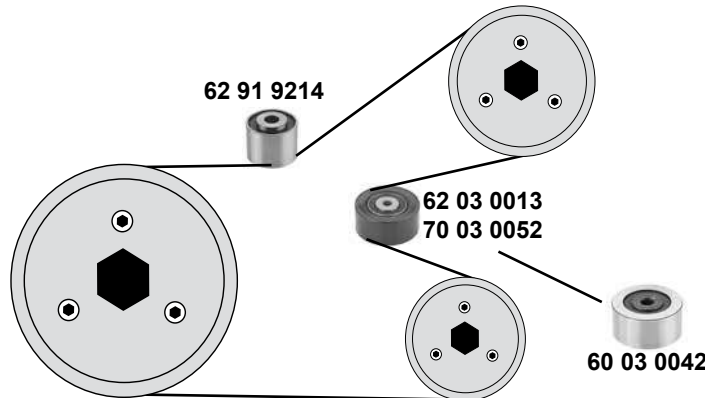

1,9 D
(DW8 / DW8B)

AC