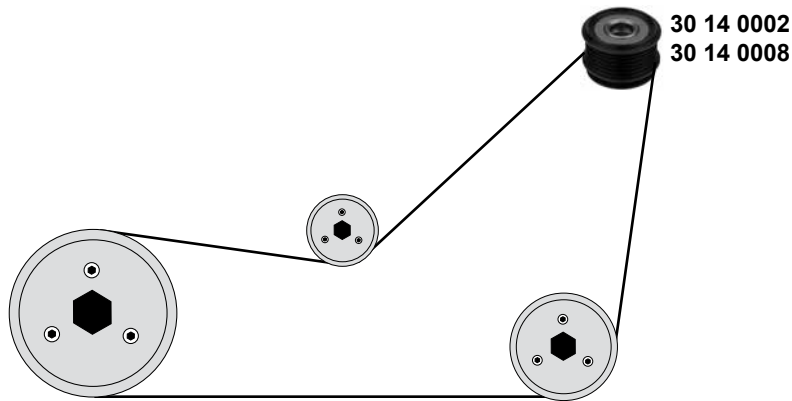

1,9 TDI (ALH / AHL / ASV / AGR / AHF)

(1) (mot.) ALH → 500 000
(mot.) ASV → 150 000
(mot.) AHF → 595 000

(2) (mot.) ALH 500 001 →
(mot.) ASV 150 001 →
(mot.) AHF 595 001 →
(mot.) AGR 044 442 →

Ref. - No.

30 03 0016	058 109 244	Umlenkrolle / deflection pulley	(ex.) AHL	ØA 28 ØI 8 B29
30 03 0027	038 109 244 M	Umlenkrolle / deflection pulley		ØA 80 ØI 10 B29
30 03 0038	038 109 244 E	Umlenkrolle / deflection pulley		ØA 28 ØI 10 B29
30 14 0002	038 903 119	Riemenscheibe Generator / belt pulley alternator	(ch.) → 8L-W-095 000	ØA 61 ØI 17 H40,4
30 14 0008	022 903 119 C	Riemenscheibe Generator / belt pulley alternator	(ch.) 8L-W-095 001 →	ØA 61 ØI 17 H41
30 03 0074	038 109 243 N	Spannrolle / tension roller	NEW	ØA 68 ØI 8 B25
30 91 9362	038 109 119 D	Zahnriemen / timing belt	(1)	Z 141 B25,4
30 92 1718	038 109 119 M	Zahnriemen / timing belt	(2)	Z 141 B25
30 92 1720	038 198 119 E	Rep. Satz Zahnriemen / rep. kit timing belt	(2)	Z 141 B25