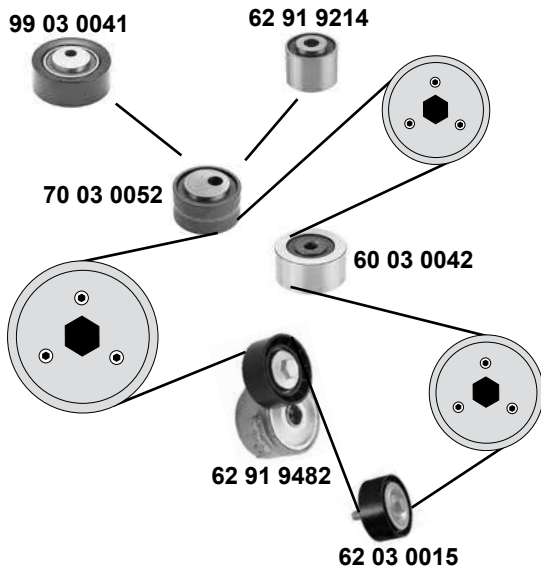

1,9 HDi

(DW8)

(1) (ex.) variable servo

(2) servo (ex.) AC

(3) → O 08374

Ref. - No.

60 03 0042	5751.57	Spannrolle / tension roller	(ex.) AC	ØA 50 B26
62 03 0015	5751.73	Umlenkrolle / deflection pulley	(1) (2)	ØA 59,8 B25
62 91 9072	5751.81	Riemenspanner / belt tensioner	AC + servo	
62 91 9214	5751.67	Umlenkrolle / deflection pulley	(1) servo (ex.) AC	ØA 37 ØI 10 B27
62 91 9482	5751.74	Spannrolle / tension roller	(2)	ØA 60
62 91 9615	0831.58	Rep. Satz Zahnriemen / rep. kit timing belt	AC O 09520 →	Z 140 B25,4
62 93 7270	5751.94	Riemenspanner / belt tensioner	(3) servo (ex.) AC	ØA 60 B25
70 03 0052	5751.56	Spannrolle / tension roller	AC + servo	ØA 50 B26
99 03 0041	5751.29	Umlenkrolle / deflection pulley	AC + servo	ØA 70 ØI 10/16
99 03 0056	5751.30	Spannrolle / tension roller	AC + servo	ØA 60 B26,5
99 03 0059	5751.45	Spannrolle / tension roller	man.	ØA 85 B26
99 03 0071	0829.59	Spannrolle / tension roller		ØA 60 ØI 13 B30
99 03 0073	0830.28	Umlenkrolle / deflection pulley		ØA 60 ØI 10 B30
99 02 0071	0816.93	Zahnriemen / timing belt		Z 140 B25,4