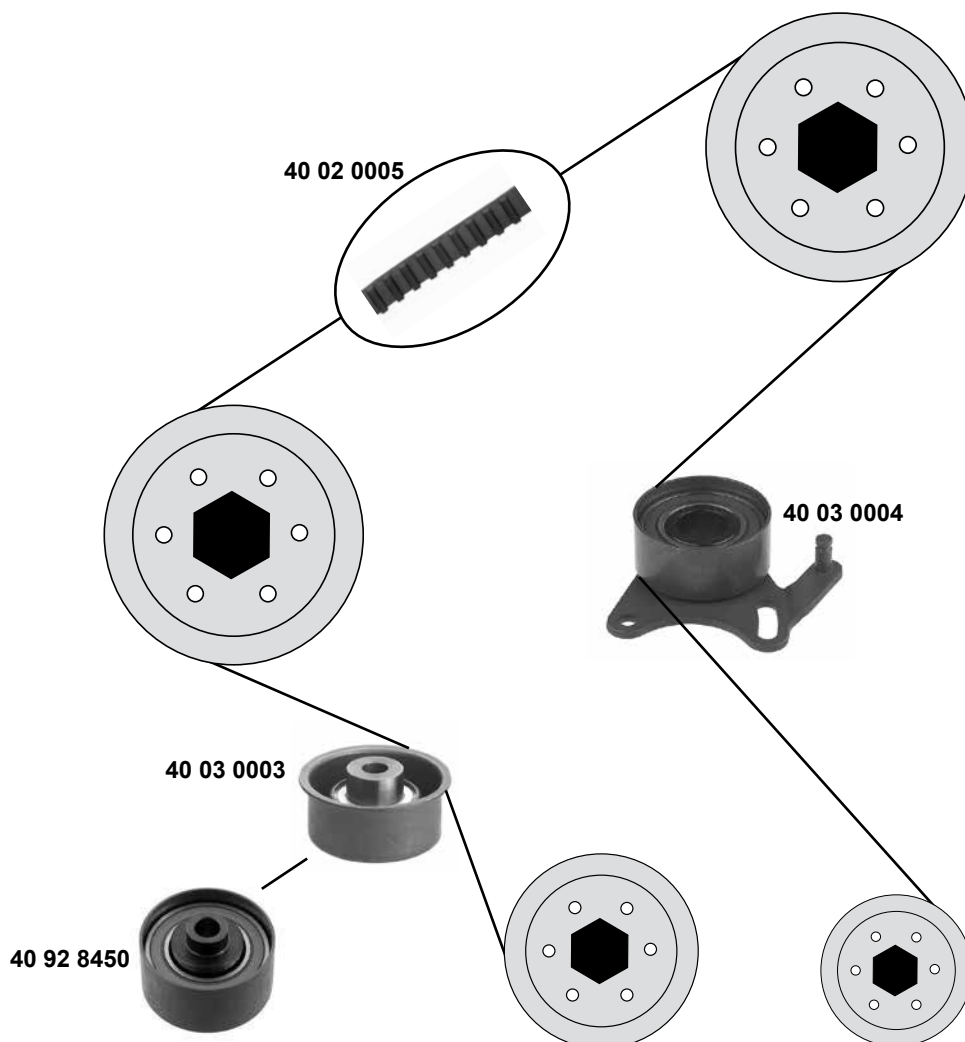

- (1) CORSA B (mot.) →00029082 // CORSA A: alle/all
- (2) CORSA B (mot.) 00029083→

Ref. - No.

40 02 0005	0636 366	Zahnriemen / timing belt		Z 136 B25,4
40 02 0019	0636 366 S1	Rep. Satz Zahnriemen / rep. kit timing belt	(1)	Z 136 B25,4
40 03 0003	0636 730	Umlenkrolle / deflection pulley	(1)	ØA 65 ØI 12 B31
40 03 0004	0636 741	Spannrolle / tension roller		65 x 28 x 34,5
40 92 8450	0636 928	Umlenkrolle / deflection pulley	(2)	ØA 65 B 28,5