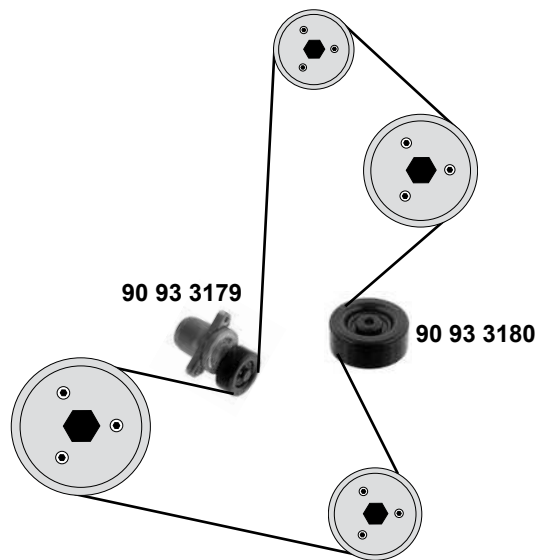

2,0 D

Ref. - No.

90 93 1195	24810-27250
90 93 3179	25281-27060
90 93 3180	25287-27001
90 93 4312	24410-27250

Umlenkrolle / deflection pulley
Riemenspanner / belt tensioner
Umlenkrolle / deflection pulley
Spannrolle / tension roller

12/07 →

ØA 58 B32

ØA 70 B27,5