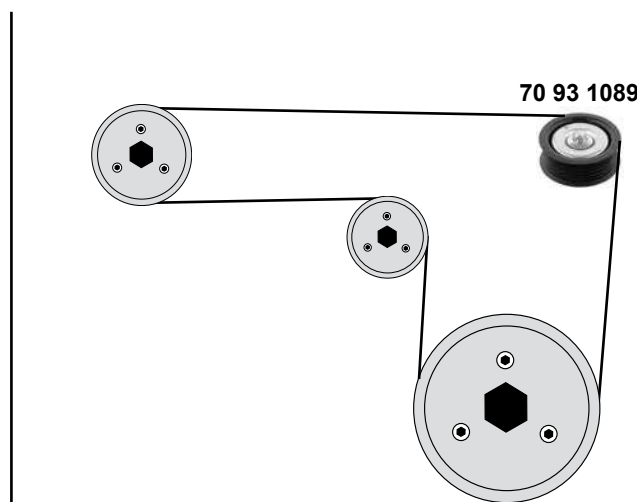

Ref. - No.

40 94 0898	1340 258	Riemenspanner / belt tensioner	(ch.) 71111928 →	ØA 65 B26
70 03 0029	0636 685	Spannrolle / tension roller		ØA 64 B40
70 92 3654	5636 743	Umlenkrolle / deflection pulley		ØA 65 B30
70 92 3655	6606 028 SK	Rep. Satz Zahnriemen / rep. kit timing belt	(mot.) DT/DTL	Z 190 B24
70 92 8305	1606 434 SK	Rep. Satz Zahnriemen / rep. kit timing belt	(mot.) Z1,9DTH	Z 199 B24
70 92 8306	5636 344	Zahnriemen / timing belt	(mot.) DTH	Z 199 B24
70 92 9396	6340 572	Umlenkrolle / deflection pulley	→(ch.) 71111927	ØA 70 B26
70 93 0733	6340 557	Riemenspanner / belt tensioner	→(ch.) 71111927	ØA 65
70 93 1089	6340 556	Spannrolle / tension roller		ØA 65 B26
74 02 0005	5636 463	Zahnriemen / timing belt	(mot.) DT/DTL	Z 190 B24