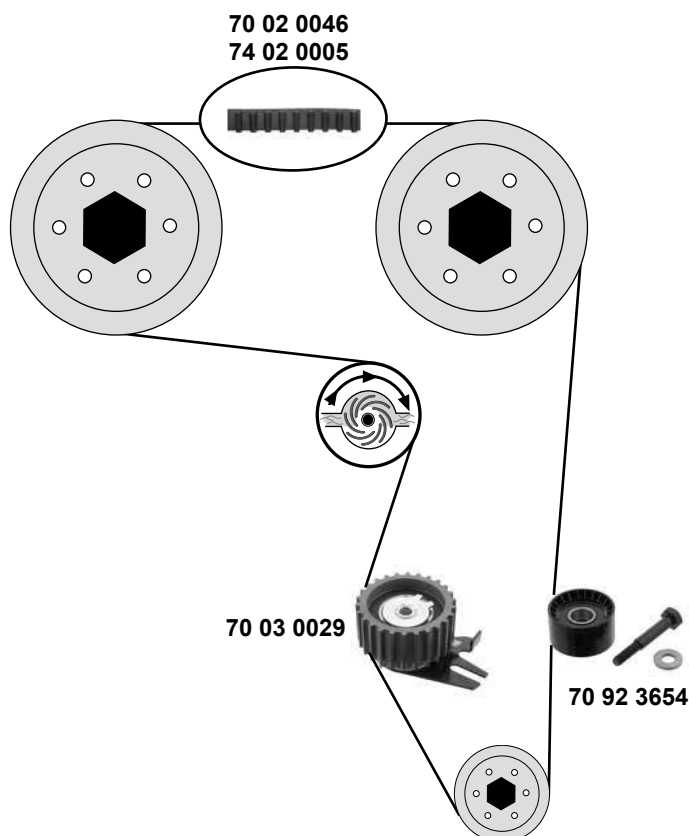

1,9 D / 2,4 D

Rep. Satz / rep. kit

SWAG 70 92 3655

Rep. Satz / rep. kit

SWAG 99 02 0062