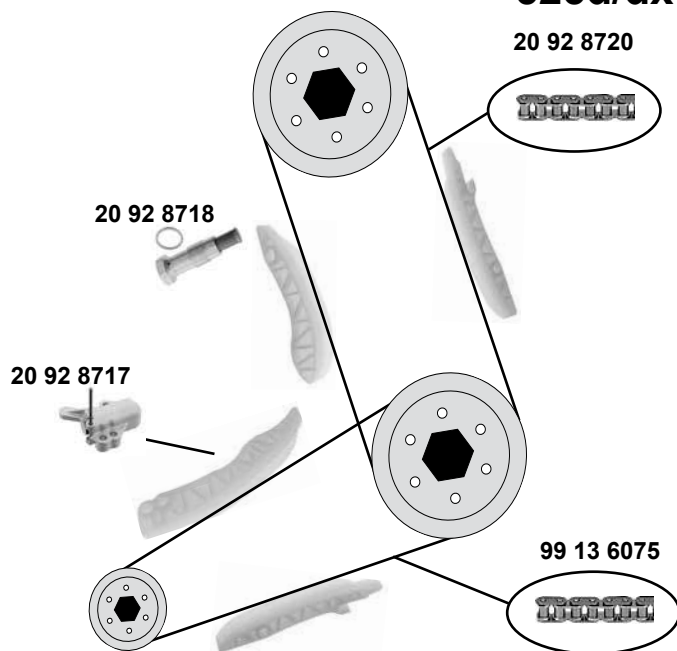

BMW 5'er (F10 Limousine/ F11 Touring) (10→13)

525d/dx / 530d/dx /535d/dx
(N47S1 / N57/N/S/Z)

- (1) (ex.) Dynamic Drive
- (2) Dynamic Drive

SWAG	Ref. - No.			
20 92 8709	11 28 7 556 251	Umlenkrolle / deflection pulley	(mot) N57 is	AØ 80 B28
20 92 8717	13 52 7 797 904	Kettenspanner / chain tensioner	(ex.)(mot) N47S1	
20 92 8718	11 31 7 797 901	Kettenspanner / chain tensioner		
20 92 8720	11 31 8 510 014	Steuerkette / timing chain		86 E
20 93 0440	11 28 7 800 333	Riemenspanner / belt tensioner	(1) (mot) N57	AØ55 B29
20 93 0441	11 28 7 800 562	Umlenkrolle / deflection pulley	(mot) N57	AØ55 B28
20 93 6636	11 28 7 800 334	Riemenspanner / belt tensioner	(2) N57N/S	AØ 55 B29
99 13 0349	11 31 8 510 014 S1	Rep. Satz Steuerkette / rep. kit timing chain		86 E
99 13 6075	11 31 8 506 654	Steuerkette simplex / timing chain simplex	(ex.)(mot) N47S1	72 E
99 13 6076	11 31 8 506 654 S1	Rep. Satz Steuerkette / rep. kit timing chain	(ex.)(mot) N47S1	72 E