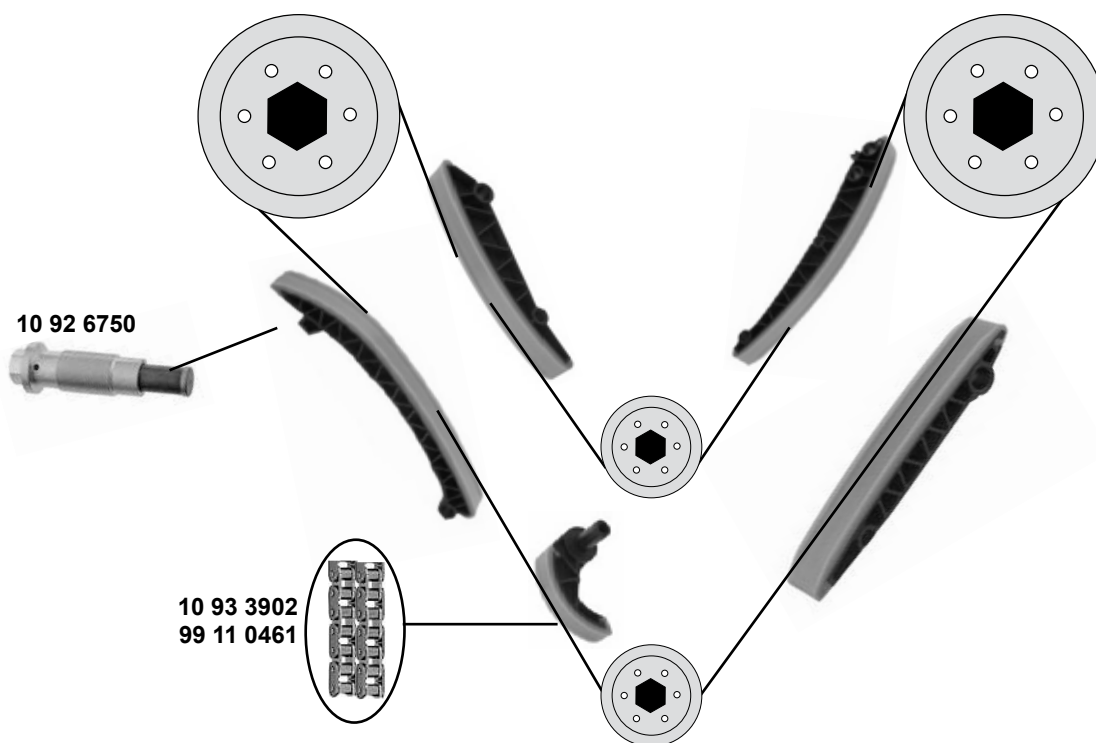

Ref. - No.

Ref. - No.	Description	Quantity	Notes
10 09 0139	Gleitschiene / sliding rail	(3)	
10 09 0140	Gleitschiene / sliding rail	(3)	
10 09 0141	Gleitschiene / sliding rail	(3)	
10 10 2400	Kettenspanner / chain tensioner	(ex.)	OM 642.990
10 14 0007	Generatorfreilauf / alternator overrun pulley		
10 92 6775	Riemenspanner / belt tensioner	(ex.)	OM 642.990
10 92 7527	Riemenspanner / belt tensioner		OM 642.990
10 93 1975	Spannrolle / tension roller		ØA 70 B27
10 93 0496	Kettenspanner / chain tensioner	(3) NEW	
30 03 0032	Umlenkrolle / deflection pulley	(2)	ØA 64 B23
40 03 0021	Umlenkrolle / deflection pulley		OM 646.980-983
99 11 0260	Steuerkette / timing chain	(1) (3)	
99 13 0300	Rep. Satz Steuerkette / rep. kit timing chain	(3)	E 110