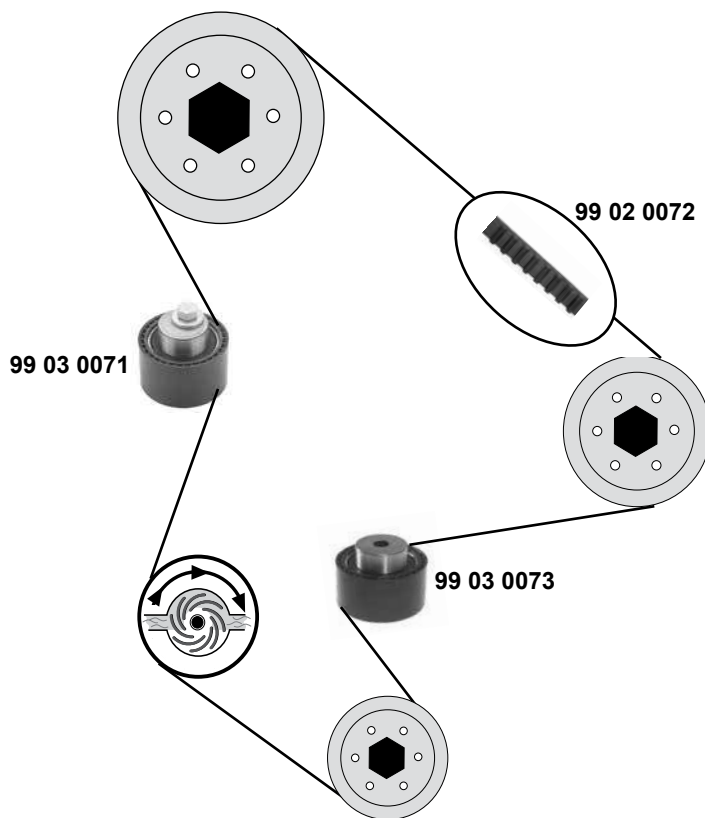

Ref. - No.			
60 03 0042	5751.57	Spannrolle / tension roller	(ex.) AC	ØA 50 B26
62 91 9119	5751.55	Spannrolle / tension roller		ØA 70 B25
62 91 9623	0831.83	Rep. Satz Zahnriemen / rep. kit timing belt		Z141 B25,4
70 03 0052	5751.56	Spannrolle / tension roller	(ex.) AC	ØA 50 B26
99 02 0072	0816.A9	Zahnriemen / timing belt		Z 141 B25,4
99 03 0041	5751.29	Umlenkrolle / deflection pulley	AC	ØA 70 ØI 10/16
99 03 0071	0829.59	Spannrolle / tension roller		ØA 60 ØI 13 B30
99 03 0073	0830.28	Spannrolle / tension roller		ØA 60 ØI 10