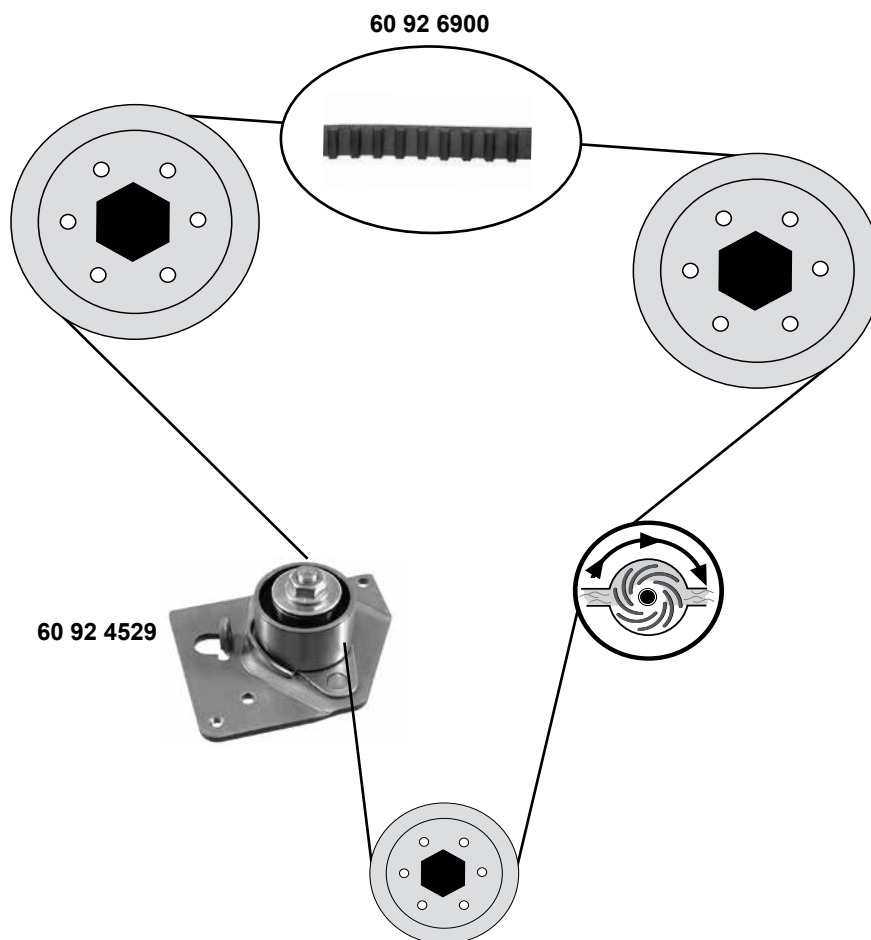

1,9 D
(F9Q-803,804,812)

1,9 DCI
F9Q-803,804,812,816,818