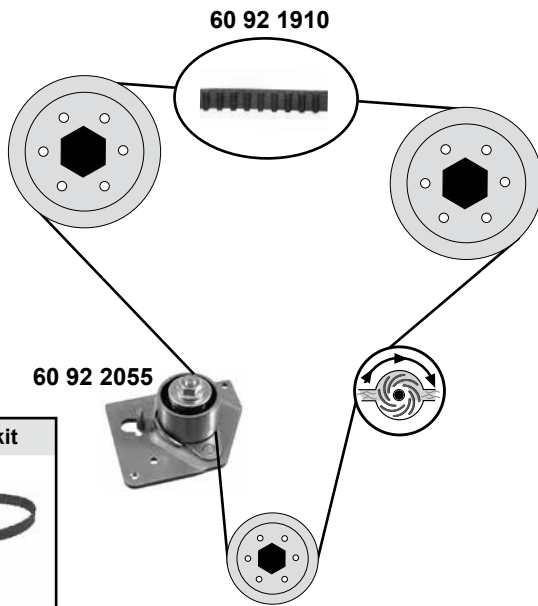

RENAULT Trafic 2

(01→)

1,9 D (F9Q)

2,5 D (G9U)

SWAG GERMANY	Ref. - No.			
60 92 1025	82 00 004 593	Umlenkrolle / deflection pulley		ØA 75,2 B32
60 92 1029	82 00 127 467	Spannrolle / tension roller		ØA70 B32
60 92 1033	82 00 104 754	Umlenkrolle / deflection pulley	AC Modell→03/02	ØA 60,2 ØI 17 B5,5 Z 132 B26
60 92 1910	82 00 542 740	Zahnriemen / timing belt		ØA60 B30,8 Z 132 B26
60 92 2055	77 00 111 822	Spannrolle / tension roller		ØA 60,2 ØI 17 B5,5
60 92 2056	77 01 477 048	Rep. Satz Zahnriemen / rep. kit timing belt		ØA65 B30
60 92 2119	82 00 071 404	Umlenkrolle / deflection pulley	AC Modell 03/02→	Z 89 B25
60 92 2329	82 00 071 402	Riemenspanner / belt tensioner	(mot.) 760/762 AC	
60 92 3043	82 00 127 627	Zahnriemen / timing belt		
60 92 3045	77 01 473 849	Rep. Satz Zahnriemen / rep. kit timing belt		
60 92 3397	82 00 285 009	Umlenkrolle / deflection pulley	Modell 03/02→	ØA 60,2 ØI 17 B5,5
60 93 2018	82 00 761 529	Riemenspanner / belt tensioner	(mot.) 630/720 AC	ØA65
60 93 2581	82 00 840 824	Riemenspanner / belt tensioner	(ex.) AC	
60 93 7154	82 00 761 531	Riemenspanner / belt tensioner	(ex.) AC 630/730	ØA 60