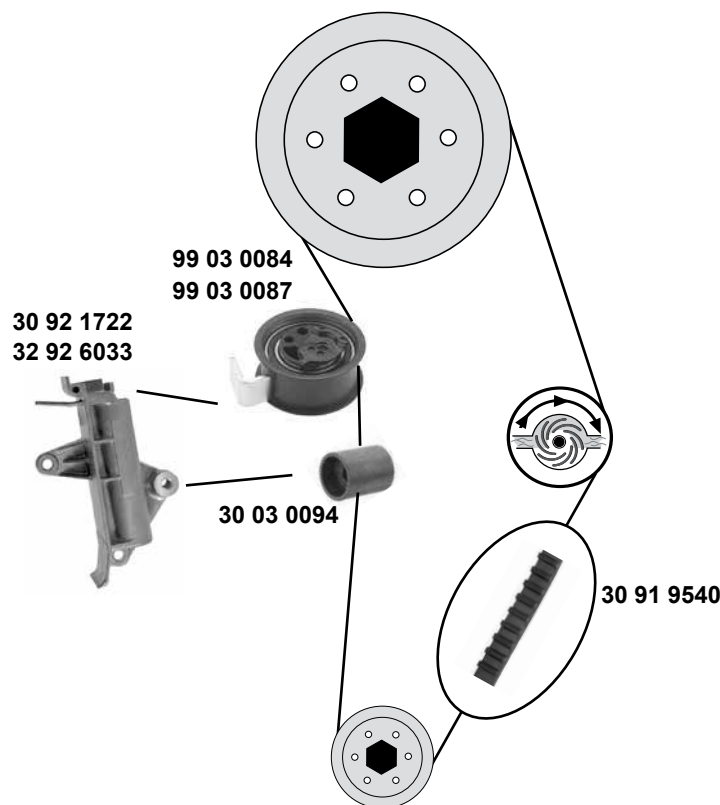

1,9 TDI (PD)
(AJM / ATJ)

(1) ATJ alle/all
AJM (mot.) 185 671 →

(2) AJM (mot.) → 185 670
→ 00

Ref. - No.

Ref. - No.				
30 03 0029	058 260 511	Spannrolle / tension roller	AC	ØA 60 B15,5
30 03 0094	045 109 244 A	Umlenkrolle / deflection pulley		ØA 28 B34
30 14 0006	028 909 119 AC	Riemenscheibe Generator / belt pulley alternator		
30 91 8660	038 903 315 P	Riemenspanner / belt tensioner		
30 91 9540	038 109 119 P	Zahnriemen / timing belt		Z 120 B30
30 92 1722	045 109 479 B	Riemenspanner / belt tensioner	(1)	
30 92 1726	038 109 119 P S1	Rep. Satz Zahnriemen / rep. kit timing belt	(1)	
30 93 1090	038 145 299 A	Schwingungsdämpfer / vibration absorber		
32 92 4708	038 198 119 B	Rep. Satz Zahnriemen / rep. kit timing belt	(2)	
32 92 6033	045 109 479 C	Riemenspanner / belt tensioner	(mot.) AJM → 185670	
99 03 0084	045 109 243 C	Spannrolle / tension roller	(1)	ØA 72 B35
99 03 0087	045 109 243 B	Spannrolle / tension roller	(2)	ØA 72 B35