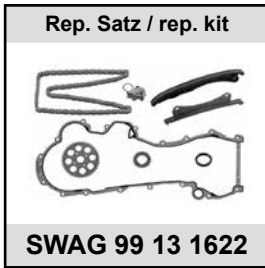

1,3 D

AC

(1) für Generator / for alternator / alternateur / alternatore / generator: 4654 4329 / 4655 4408

Ref. - No.

70 92 3778	55221385
70 92 7480	51821652
70 92 8458	55197785
70 93 0029	77362721
99 13 1622	55221385 S1

Steuerkette / timing chain
Riemenspanner / Tensioner Assembly
Kettenspanner./ chain tensioner
Riemenscheibe / belt pulley
Rep. Satz Steuerkettensatz / rep. kit timing chain

(1)

120 E
ØA 65 B25,5
ØA 59 ØI17 B38,1
120 E