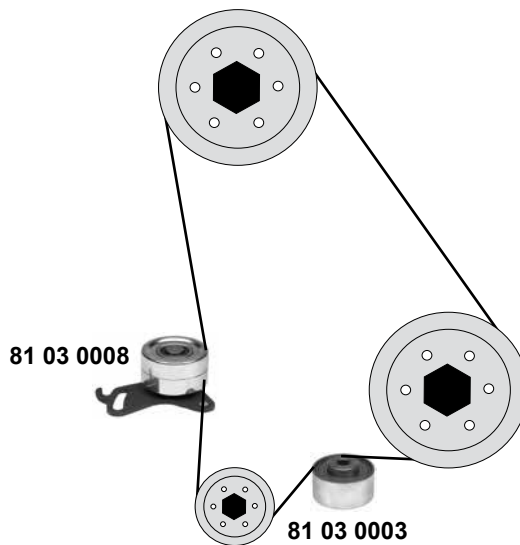

(L / 2L)

(1) Cressida (mot.) L 80 → 85 / (mot.) 2L 85 → 88 Crown (mot.) L 79 → 87

(2) Cressida (mot.) L 05/80 → 85 / (mot.) 2L 85 → 88 Crown (mot.) L 08/82 → 87

Ref. - No.

81 03 0003	13503-54020	Umlenkrolle / deflection pulley	(2)	ØA 60 B30
81 03 0005	13505-64012	Spannrolle / tension roller		
81 03 0008	13505-54010	Spannrolle / tension roller	(1)	ØA 60 B31,2
81 92 4365	13568-69066	Zahnriemen / timing belt		Z 177 B 25,4
81 92 4792	13503-64021	Umlenkrolle / deflection pulley		ØA 62 B 28,5
81 92 4833	13568-69066 S1	Rep.Satz Zahnriemen / rep.kit timing belt		Z 177 B 25,4