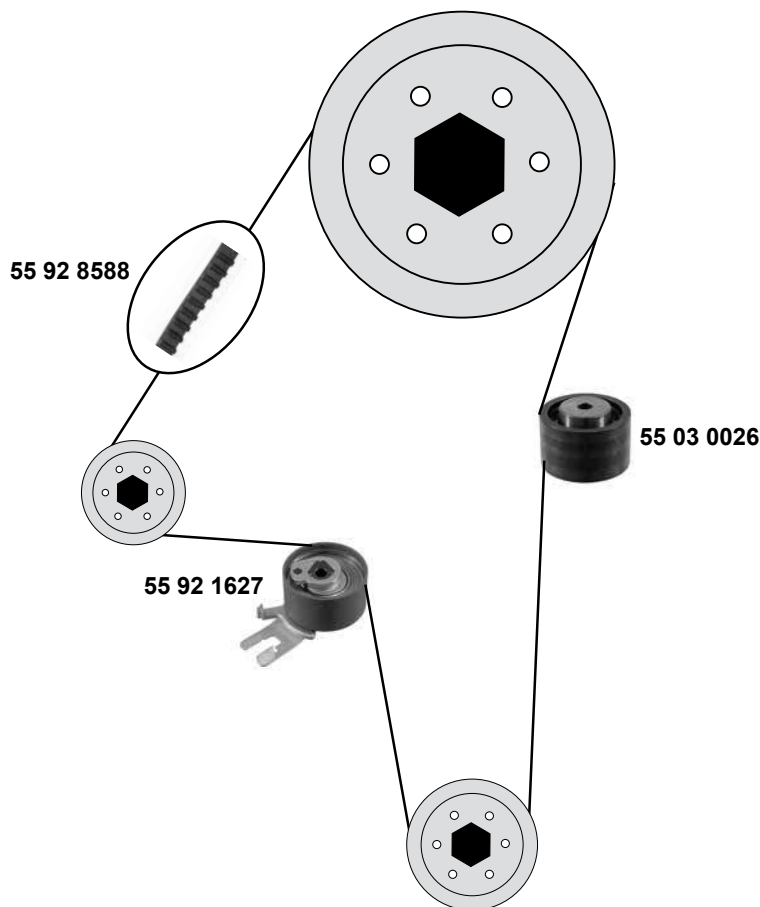

2,0 TD / 2,4 TDI
(D 5244 T..., D 5204)

Ref. - No.

55 03 0026	8692561	Umlenkrolle / deflection pulley	
55 92 1627	30731774	Spannrolle / tension roller	Ø A 53 B32
55 92 8588	30731772	Zahnriemen / timing belt	ØA 59 B32
55 92 8589	30731772 S1	Rep.Satz Zahnriemen / rep. kit timing belt	Z 132 B28
55 93 0146	31330379	Riemenspanner / belt tensioner	Z 132 B28

(mot.) 1046802→