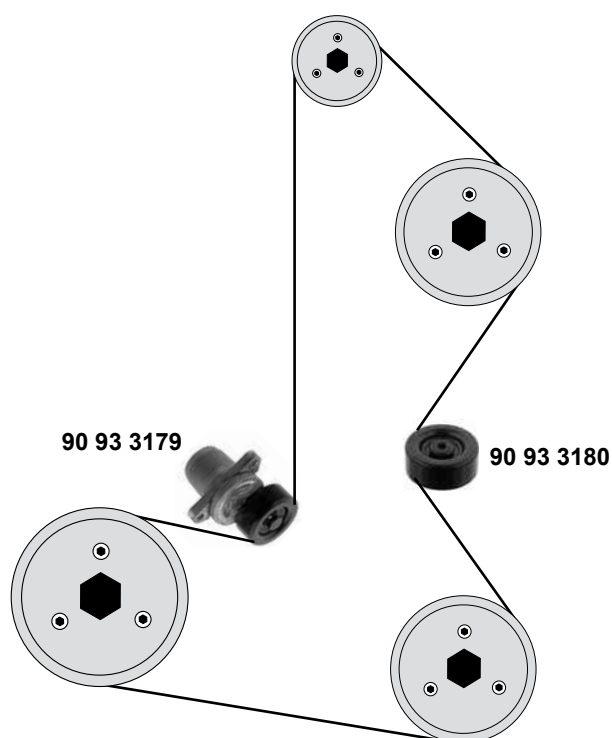

HYUNDAI Santa Fe

(08/00→)

2,0 (TCI)

2,2 CRD

(1) 2,0 TCI 12/00 →12/05
2,2 CRD 09/06 →

Ref. - No.

90 92 4465	24312-27000	Zahnriemen / timing belt	→ 12/05	Z 123
90 93 1195	24810-27250	Umlenkrolle / deflection pulley	→ 12/05	ØA 58 B32
90 93 1213	24312-27000 S1	Rep. Satz Zahnriemen / rep. kit timing belt	→ 12/05	Z 123
90 93 3179	25281-27060	Riemenspanner / belt tensioner	12/00 →12/05	
90 93 3180	25287-27001	Umlenkrolle / deflection pulley	(1)	ØA 70 B27,5
90 93 4312	24410-27250	Spannrolle / tension roller	→ 12/05	ØA 58 B32