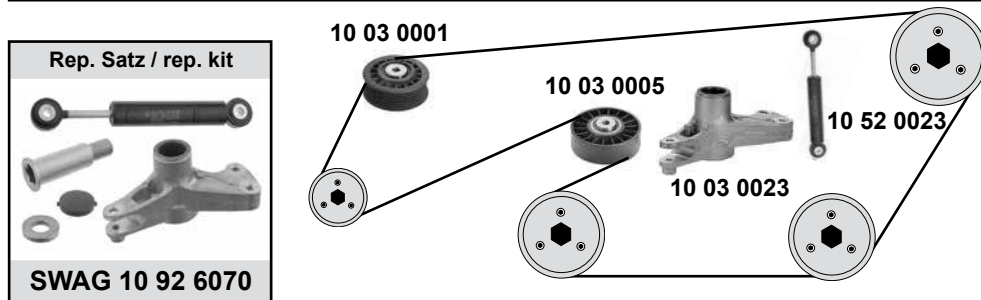

210 D / 412 D

(OM 602.980)

- (1) 980: (mot.) 001914 → (mot.) 000026 →
- (2) Nietverschluß / riveted Link

SWAG GERMANY	Ref. - No.			
10 03 0023	606 200 00 73	Hebel / lever		
10 03 0001	601 200 07 70	Spannrolle / tension roller	(ex.) AC	ØA75 B26 / 31,5
10 03 0005	601 200 09 70	Spannrolle / tension roller		ØA80 B25 / 31
10 04 1400	601 052 00 01	Nockenwellenrad / camshaft gear	(1)	Z 38
10 05 0009	606 052 00 03	Kurbelwellenzahnrad / crankshaft gear	(1)	Z 18
10 09 0031	601 050 08 16	Gleitschiene / sliding rail		
10 09 0032	601 052 05 16	Gleitschiene / sliding rail		
10 09 0033	601 052 03 16	Gleitschiene / sliding rail		
10 10 1700	601 050 07 11	Kettenspanner / chain tensioner		
10 52 0023	604 200 02 14	Schwingungsdämpfer / vibration damper		55 N - 1200 N
10 92 6070	606 200 00 73 S2	Rep.Satz Hebel / rep kit lever		
99 11 0169	000 997 28 98	Kettenglied / chain link		
99 11 0174	003 997 55 94	Steuerkette / timing chain	(1) (2)	D 126 E
99 13 0302	601 050 07 11 S2	Rep. Satz Steuerkette / rep. kit timing chain