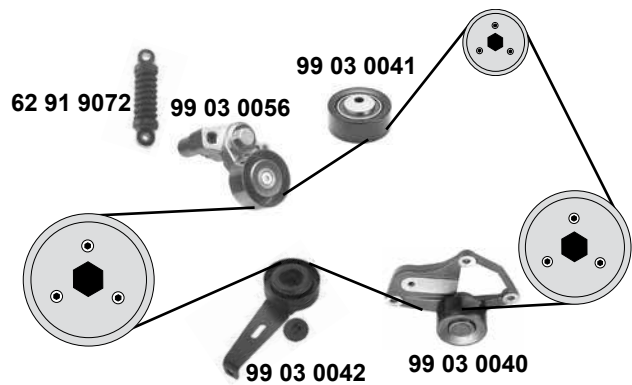

1,8 / 1,9 HDi (XUD7 / XUD9 / XU9TE)

SWAG GERMANY	Ref. - No.			
62 02 0004	0816.98	Zahnriemen / timing belt		Z 136 B25,4
62 02 0018	0831.09	Rep. Satz Zahnriemen / rep. kit timing belt	Modell: → 01/94	Z 136 B25,4
62 91 9072	5751.81	Riemenspanner / belt tensioner	AC + servo	
99 02 0055	0831.27	Rep. Satz Zahnriemen / rep. kit timing belt	Modell: 01/94 →	Z 136 B25,51
99 03 0003	0829.11	Spannrolle / tension roller	Modell: → 01/94	ØA 60 B34
99 03 0004	0830.02	Umlenkrolle / deflection pulley	Modell: → 01/94	ØA 60 B34
99 03 0014	6453.76	Spannrolle / tension roller	AC	ØA 58 B22,5
99 03 0031	0829.33	Spannrolle / tension roller	Modell: 01/94 →	ØA 60 B34
99 03 0032	0830.13	Umlenkrolle / deflection pulley	Modell: 01/94 →	ØA 60 B34
99 03 0040	5751.24	Umlenkrolle / deflection roller	AC	ØA 60 B28
99 03 0041	5751.29	Umlenkrolle / deflection roller	AC	ØA 70 ØI 10/16
99 03 0042	5751.38	Spannrolle / tension roller	AC oder/or servo	ØA 85 B26
99 03 0056	5751.30	Riemenspanner / belt tensioner	AC + servo	ØA60 B26,5