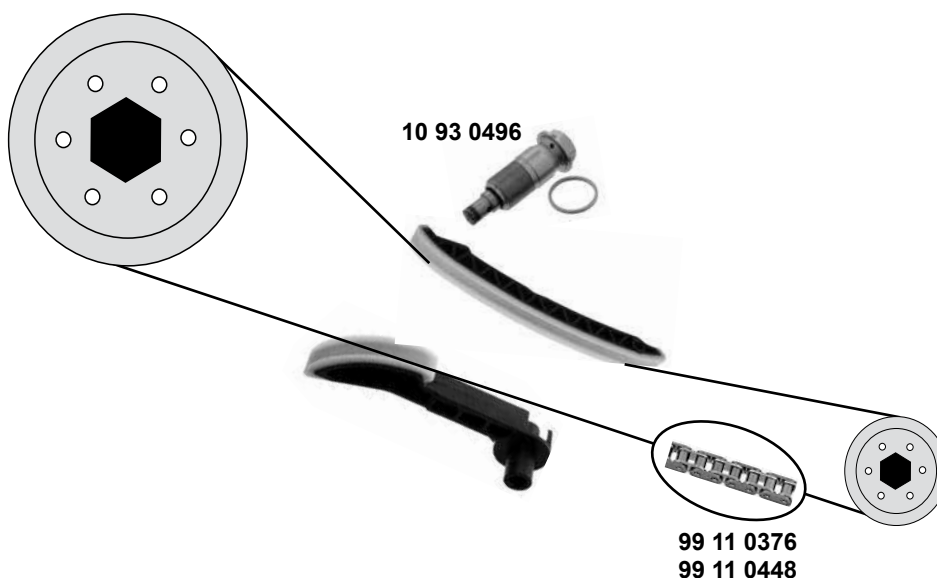

MERCEDES-BENZ B-Klasse (BM 245) (05→)

B 180 CDI
(BM 245.207/208)
(OM 640.940/941)