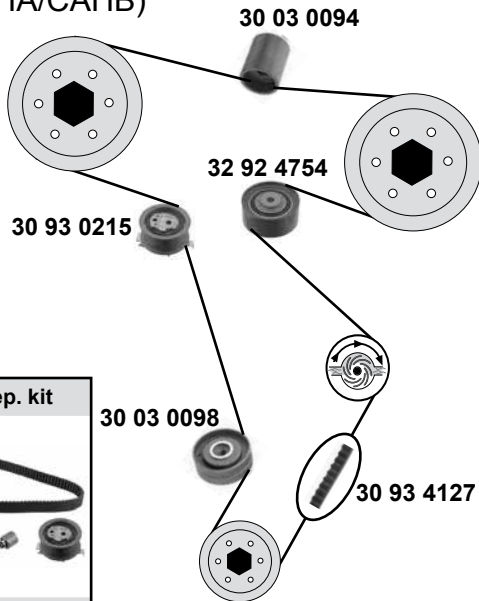

2,0 TDI

(CAGB/CAHA/CAHB)

Ref. - No.

30 03 0094	03L 109 244 C	Umlenkrolle / deflection pulley	ØA 28 ØI 8 B34
30 03 0098	038 109 244 J	Umlenkrolle / deflection pulley	ØA 40 ØI 37 B35
30 92 7618	038 903 315 AH	Riemenspanner / belt tensioner	ØA 70 B24
30 92 9345	03G 109 244 A	Umlenkrolle / deflection pulley	ØA80 ØI 12 B34,3
30 93 0215	03L 109 243 E	Spannrolle / tension roller	ØA 68,5 B35
30 93 0580	03G 198 119 A	Rep. Satz Zahnriemen / rep. kit timing belt	Z 141 B30
30 93 0621	03G 145 276	Umlenkrolle / deflection pulley	ØA 70 ØI 8 B27
30 93 4127	03L 109 119 F	Zahnriemen / timing belt	Z 160 B 30
30 93 4128	03L 198 119	Rep. Satz Zahnriemen / rep. kit timing belt	Z 160 B 30,77
32 92 3554	03G 109 119	Zahnriemen / timing belt	Z 141 B30
32 92 4752	03G 109 243	Spannrolle / tension roller	ØA 68 ØI 8 B36
32 92 4754	038 109 244 J	Umlenkrolle / deflection pulley	ØA 80 ØI 10 B34
32 92 4756	03G 198 119	Rep. Satz Zahnriemen / rep. kit timing belt	Z 141 B 30