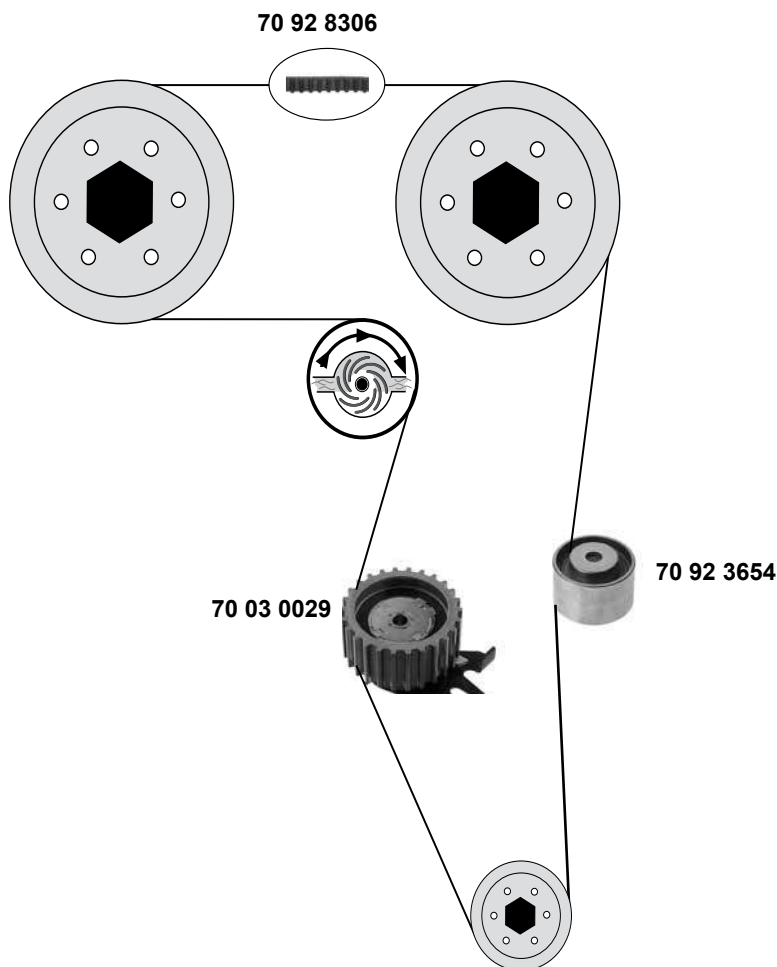

40 93 4472	1340 269	Riemenspanner / belt tensioner		ØA 70 x 2,6
40 93 4619	5636 412	Umlenkrolle / deflection pulley	(1)	ØA 124
40 93 7517	1854 740	Umlenkrolle / deflection pulley		ØA 65
70 03 0029	0636 685	Spannrolle / tension roller		ØA 64 B40
70 92 3654	5636 743	Umlenkrolle / deflection pulley		ØA 53 x 31/29
70 92 8305	1606 434 S1	Rep. Satz Zahnriemen / rep. kit timing belt		Z 199
70 92 8306	5636 344	Zahnriemen / timing belt		