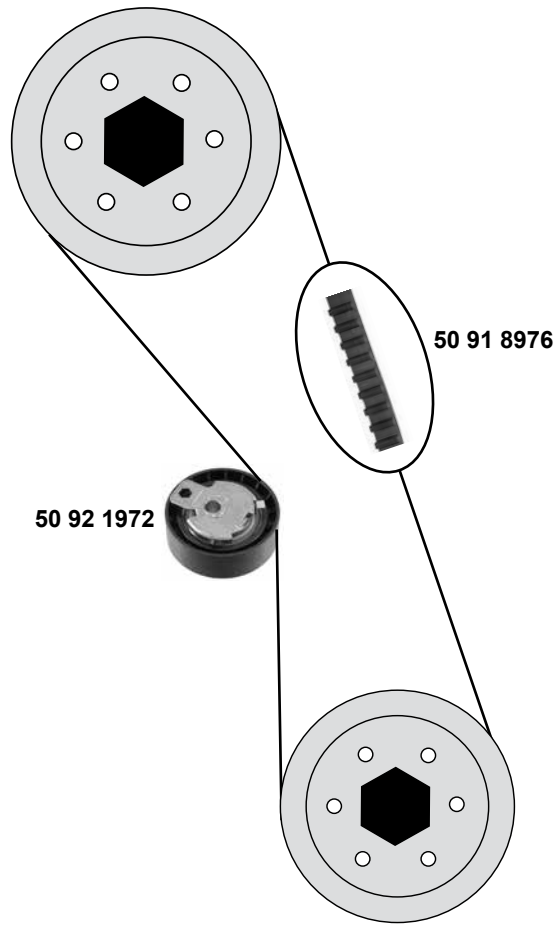

1,8 TDCi

1,8 TDCi