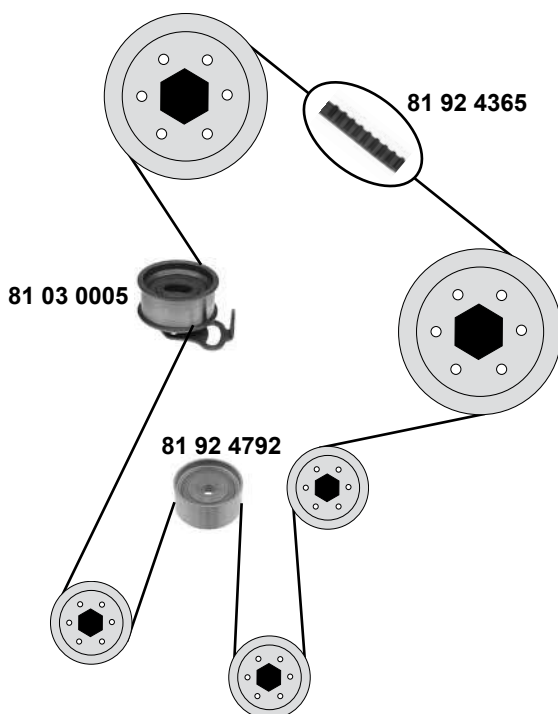

(1) (mot.) 1NDTV → 02/09

(2) (mot.) 1ADFTV

Ref. - No.

81 03 0005	13505-64012	Spannrolle / tension roller		
81 92 4365	13568-69066	Zahnriemen / timing belt		Z 177 B 25,4
81 92 4792	13503-64021	Umlenkrolle / deflection pulley		ØA 62 B28,5
81 92 4833	13568-69066 S1	Rep.Satz Zahnriemen / rep.kit timing belt		Z 177 B 25,4
81 92 9983	16620-0R010	Riemenspanner / belt tensioner	→ 03/09	ØA 70 B28
99 13 0668	13506-33020	Steuerkette / timing chain	(1)	G67HP-4 106
99 13 0669	13506-26010	Steuerkette / timing chain	(2)	112 E