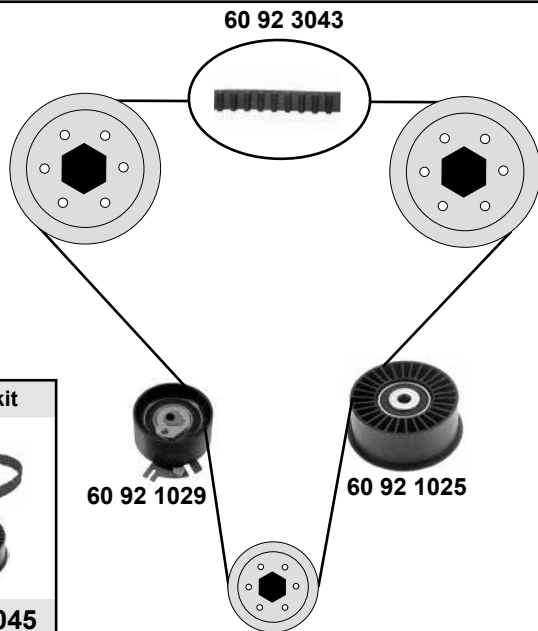

2,5 D (G9U)

SWAG GERMANY	Ref. - No.			
60 92 1025	82 00 004 593	Umlenkrolle / deflection pulley		ØA 75,2 B32
60 92 1029	82 00 127 467	Spannrolle / tension roller		ØA70 B32
60 92 1033	82 00 104 754	Umlenkrolle / deflection pulley	AC Modell→03/02	ØA 60,2 ØI 17 B5,5 Z 132 B26
60 92 1910	82 00 542 740	Zahnriemen / timing belt		ØA60 B30,8 Z 132 B26
60 92 2055	77 00 111 822	Spannrolle / tension roller		ØA 60,2 ØI 17 B5,5
60 92 2056	77 01 477 048	Rep. Satz Zahnriemen / rep. kit timing belt		ØA65 B30
60 92 2119	82 00 071 404	Umlenkrolle / deflection pulley	AC Modell 03/02→	Z 89 B25
60 92 2329	82 00 071 402	Riemenspanner / belt tensioner	(mot.) 760/762 AC	
60 92 3043	82 00 127 627	Zahnriemen / timing belt		
60 92 3045	77 01 473 849	Rep. Satz Zahnriemen / rep. kit timing belt		
60 92 3397	82 00 285 009	Umlenkrolle / deflection pulley	Modell 03/02→	ØA 60,2 ØI 17 B5,5
60 93 2018	82 00 761 529	Riemenspanner / belt tensioner	(mot.) 630/720 AC	ØA65
60 93 2581	82 00 840 824	Riemenspanner / belt tensioner	(ex.) AC	
60 93 7154	82 00 761 531	Riemenspanner / belt tensioner	(ex.) AC 630/730	ØA 60