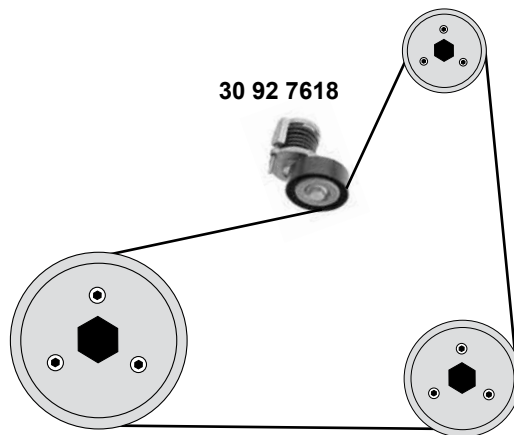

VOLKSWAGEN Passat 6 / CC /variant/ 4motion (36)

(10→)

1,6 / 2,0 TDI

(CAYC/CFFA/CFFB/CFGB/CLLA)

Ref. - No.

30 92 7618 038 903 315 AH
30 93 4783 03L 109 244 J

Riemenspanner / belt tensioner
Umlenkrolle / deflection pulley