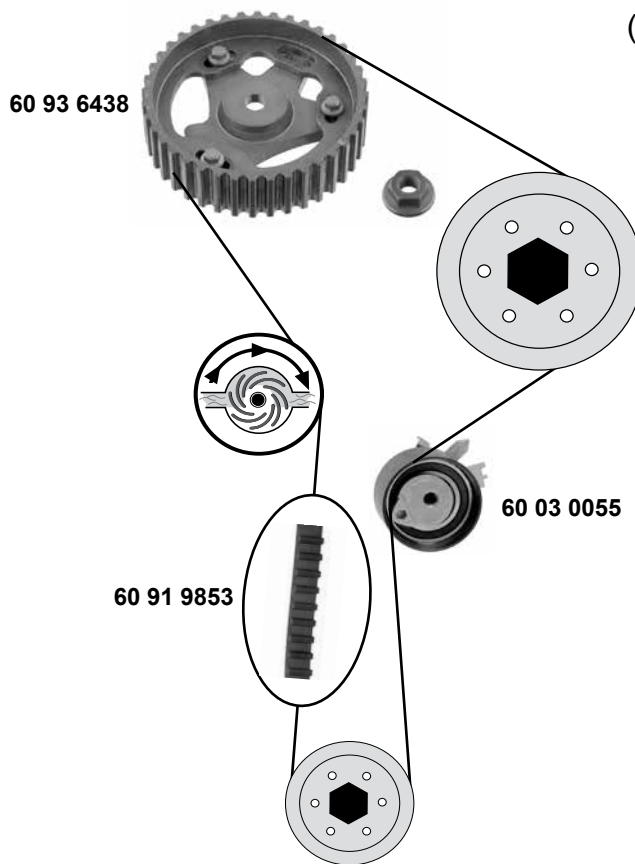

1,5 D
(K9K-750,752,764,766,768,772)

1,5 D
(K9K)