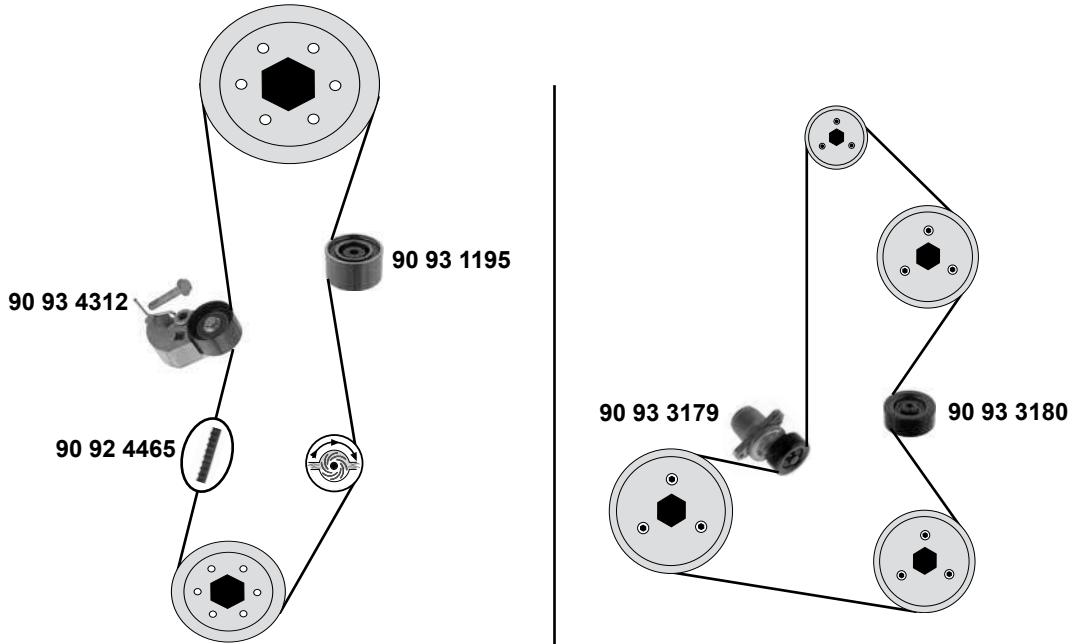

1,5 (TCI)

Verna

(12/06→)

1,5 CRDI