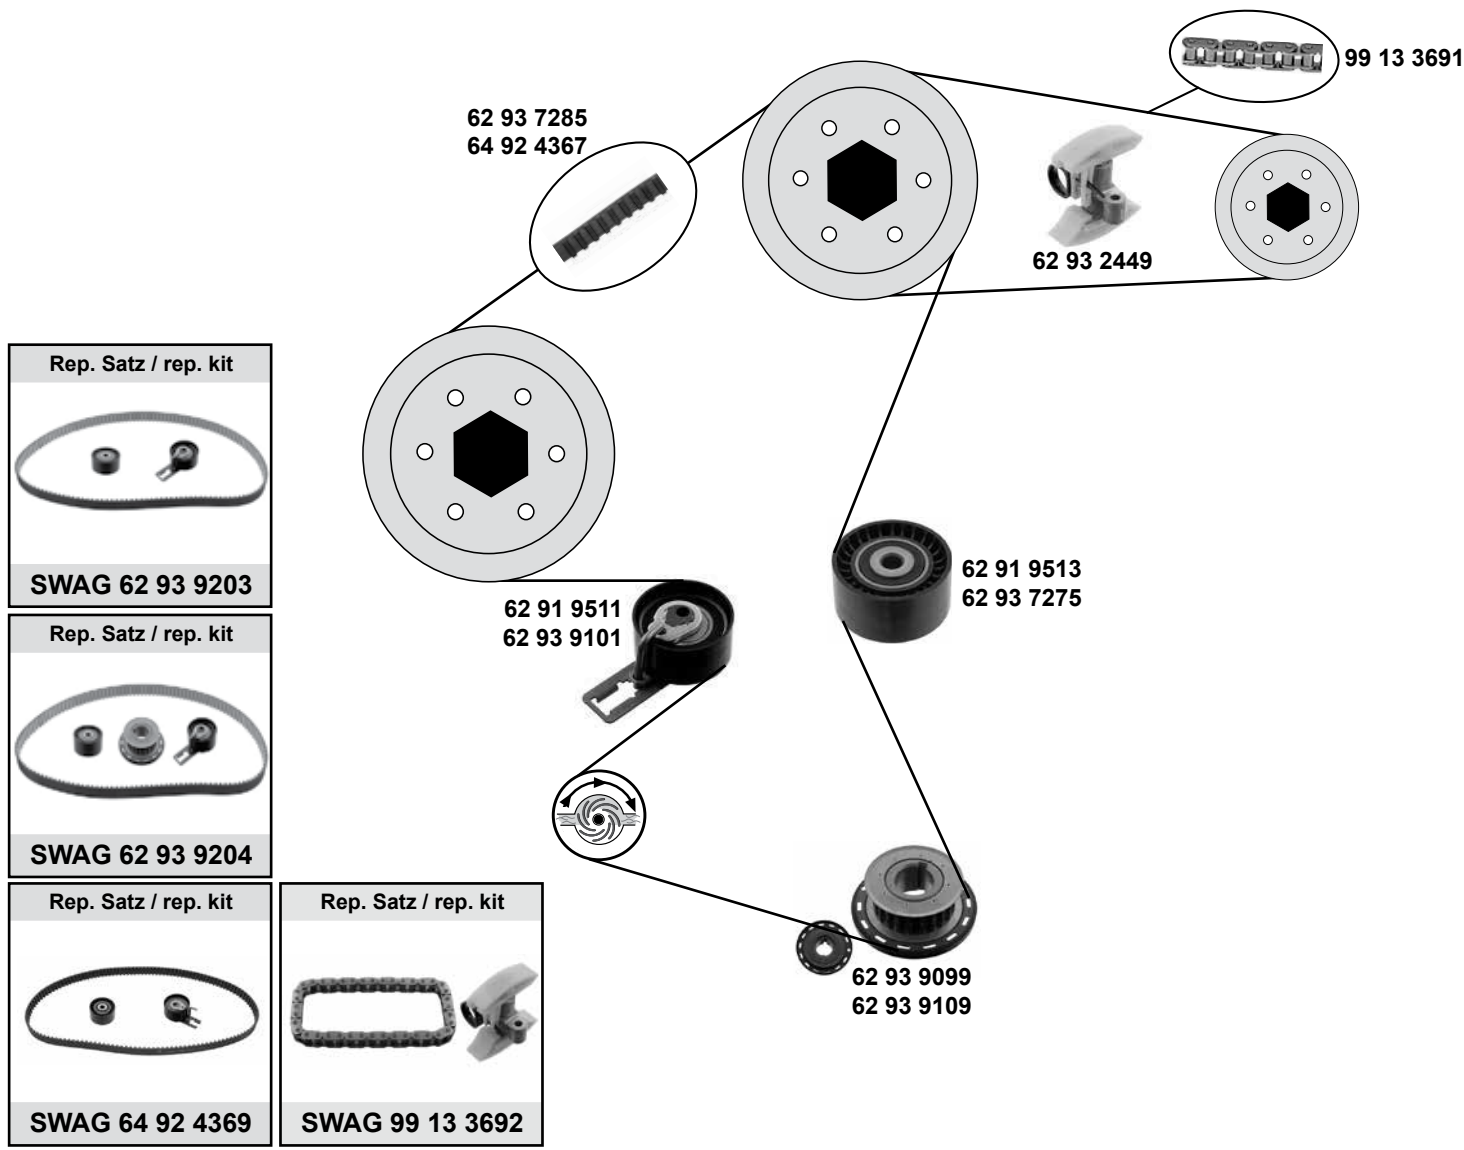

PEUGEOT Partner II

(02→08)

1,6 HDi

(DV6TED4/DV6DTED M/DV6ETED M/DV6DTED/DV6ETED/DV6ATED4/DV6B)

	(1) (mot.) DV6DTED M/DV6ETED M	(2) (mot.) DV6DTED/DV6ETED
	(3) (mot.) DV6ATED4/DV6B	(4) (mot.) DV6AUTED4 / DV6BUTED4 / DV6TED4BU

	Ref. - No.			
62 91 9511	0829.88	Spannrolle / tension roller	(3)	ØA60 B29
62 91 9513	0830.48	Umlenkrolle / deflection pulley	(3)	ØA60 B30
62 93 2449	0816.J1 SK	Kettenspanner / chain tensioner	(3)	
62 93 7275	0830.75	Umlenkrolle / deflection pulley	(2)	ØA 61 B30
62 93 7285	0816.L0	Zahnriemen / timing belt	(1)	Z 141 B25,4
62 93 9099	0805.E5	Zahnrad / gear	(3)	
62 93 9101	0829.F8	Spannrolle / tension roller	(1)	ØA 60 B29
62 93 9109	96 772 672 80	Zahnrad / gear	(1)	
62 93 9203	16 087 474 80	Rep. Satz Zahnriemen / rep. kit timing belt	(1)	
62 93 9204	16 087 474 80 S1	Rep. Satz Zahnriemen / rep. kit timing belt	(1)	
64 92 4367	0816.G7	Zahnriemen / timing belt	(4)	
64 92 4369	0831.V4	Rep. Satz Zahnriemen / rep. kit timing belt	(3)	
99 13 3691	0816.F6	Steuerkette / timing chain	(3) endlos / endless	
99 13 3692	0816.J1	Rep. Satz Steuerkette / rep. kit timing chain	(3)