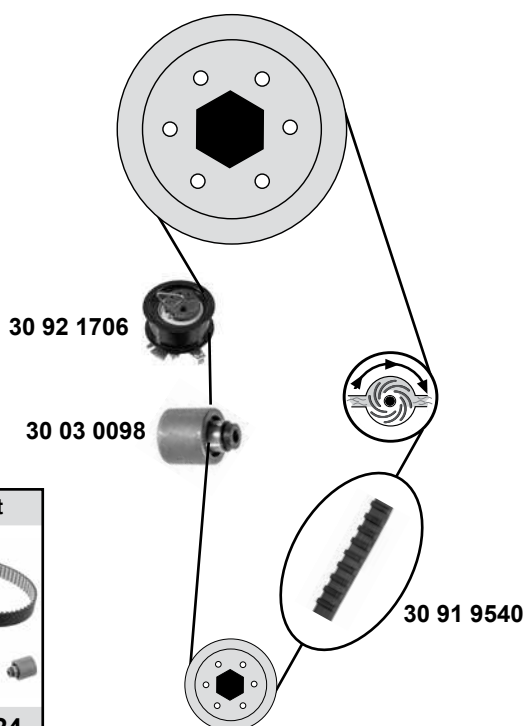

1,9 TDI

(ATD / AXR / ASZ / BLT)

1,9 SDI

(ASY)