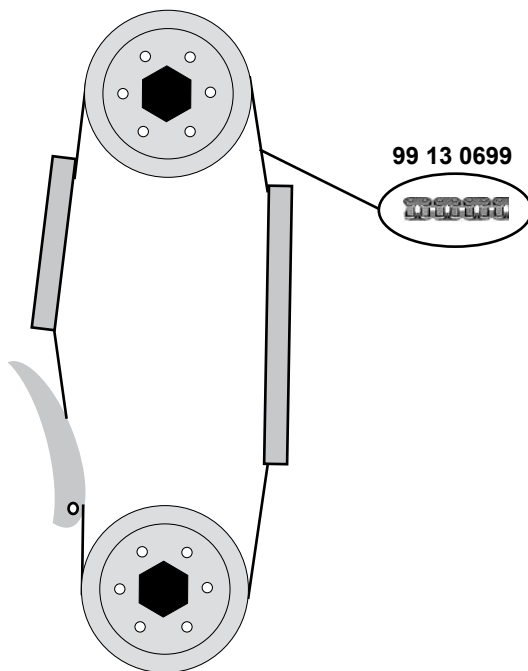

Riemenspanner / belt tensioner
Steuerkette / timing chain

→ 08

Ø A 70 B28
118 E

2,2 D
(N22A1)

CRV-V II / III

(05→)

2,2 D
(N22A2)

HONDA FR-V