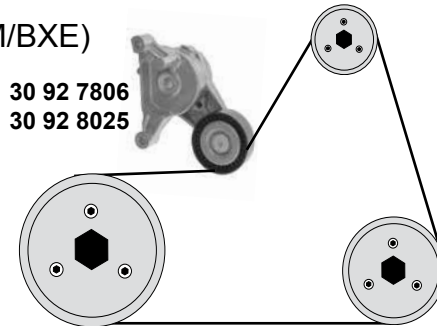

1,9 TDI / 2,0 TDI (AZV/BKD/BMN/BJB/BKC/BLS/BMM/BXE)

- (1) (mot.) BJB / BKC → 1Z-52121 646 / 1Z-58052 421 / (ex.) (mot.) BLS / BMM / BXE
- (2) (mot.) BJB / BKC / BLS / BMM / BXE 1Z-52121 647 / 1Z-58052 422 →
- (3) (mot.) AZV/BKD → 1Z-6A151 621 / → 1Z-62272 755 / → 1Z-68089 110
  (mot.) BMN
- (4) (mot.) AZV/BKD 1Z-6A151 622 → / 1Z-62272 756 → / 1Z-68089 111 →
  (mot.) BMN

Ref. - No.

Ref. - No.			
30 03 0098	038 109 244 J	Umlenkrolle / deflection pulley	ØA 28 B34
30 91 9540	038 109 119 P	Zahnriemen / timing belt	Z 120 B30
30 92 1706	038 109 243 M	Spannrolle / tension roller	ØA 68B31,5
30 92 1724	038 198 119 A	Rep. Satz Zahnriemen / rep. kit timing belt	
30 92 7806	03G 903 315 A	Spannrolle / tension roller	(1)
30 92 8025	03G 903 315 C	Riemenspanner / belt tensioner	(2)
30 92 9345	03G 109 244 A	Umlenkrolle / deflection pulley	(4)
30 93 0580	03G 198 119 A	Rep. Satz Zahnriemen / rep. kit timing belt	(4)
32 92 3554	03G 109 119	Zahnriemen / timing belt	Z 141 B30
32 92 4752	03G 109 243	Spannrolle / tension roller	ØA 78 B 36
32 92 4754	03G 109 244	Umlenkrolle / deflection pulley	ØA 80 B 34
32 92 4756	03G 198 119	Rep. Satz Zahnriemen / rep. kit timing belt	(3)