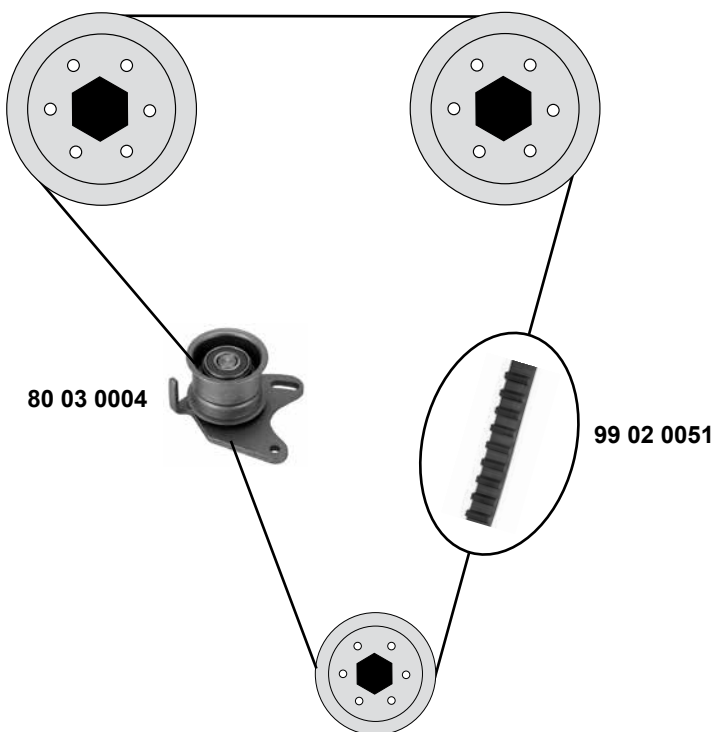

2,5 D
(D4BH)

für Ausgleichswelle / for balancer shaft

Ref. - No.

80 03 0003	23357-42030	Spannrolle / tension roller	ØA 58 B22,5
80 03 0004	24317-42020	Spannrolle / tension roller	ØA 60 B34
90 92 6113	23356-42500	Zahnriemen / timing belt	Z 99
90 92 6114	23356-42500 S1	Rep. Satz Zahnriemen / rep. kit timing belt	Z 99
90 92 6184	24315-42200 S1	Rep. Satz Zahnriemen / rep. kit timing belt	Z 163
99 02 0051	24315-42200	Zahnriemen / timing belt	Z 163