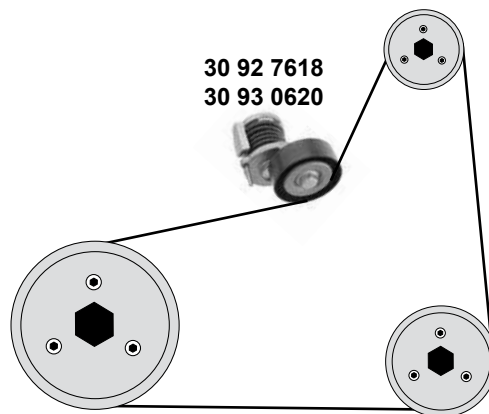

1. **(1)** (mot.) CFWA/CAYA/CAYB/CAYC → (ch.) 5J-AA500320
   → (ch.) 5J-BB501082
   → (ch.) 5J-BK505248
   → (ch.) 5J-B3093188

Ref. - No.

30 03 0016	058 109 244
30 92 7618	038 903 315 AH
30 93 0620	038 903 315 AB
30 93 4126	03L 109 119 C
30 93 4783	03L 109 244 J

Umlenkrolle / deflection pulley
Riemenspanner / belt tensioner
Riemenspanner / belt tensioner
Zahnriemen / timing belt
Umlenkrolle / deflection pulley

AC (ex.) (mot.)BSW
(ex.) AC (mot.)BSW
(1)

ØA 28 Ø1 8 B29
ØA 70 B24
ØA 90 B24,6
Z 160