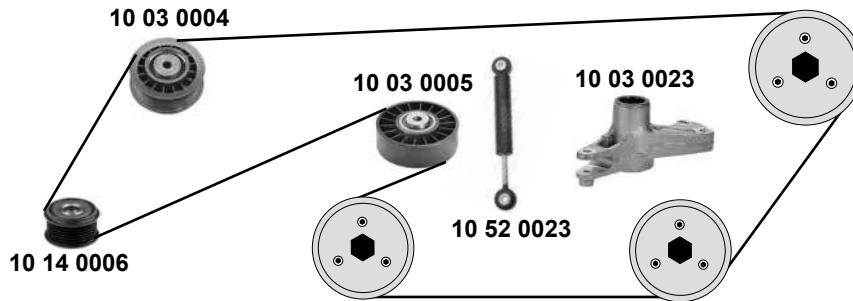

Vito 108 D / 110 D / 230 TD

(OM 601.942,970)

- (1) Nietverschluss / riveted link / bouchon de rivet / rivetti / cierre de roblón
- (2) 942: (mot.) 460421 → / 970: alle / all

Ref. - No.

Ref. - No.	Description	Notes	Dimensions
10 03 0004	Umlenkrolle / idler bearing	man. ⚠	ØA69 B26 / 31,5
10 03 0005	Spannrolle / tension roller	AC	ØA80 B25/31
10 03 0023	Hebel / lever		
10 04 1400	Nockenwellenrad / camshaft gear		Z 38
10 05 0009	Kurbelwellenzahnrad / crankshaft gear		Z 18
10 09 0031	Gleitschiene / sliding rail		
10 09 0032	Gleitschiene / sliding rail		
10 09 0033	Gleitschiene / sliding rail		
10 10 1700	Kettenspanner / chain tensioner		
10 14 0006	Generatorfreilauf / alternator overrun pulley		
10 52 0023	Schwingungsdämpfer / vibration damper		55 N - 1200 N
10 92 6070	Rep.Satz Hebel / rep kit lever		
99 11 0169	Kettenglied / chain link		
99 11 0174	Steuerkette / timing chain	(1) (2)	D 126 E
99 13 0302	Rep. Satz Steuerkette / rep. kit timing chain