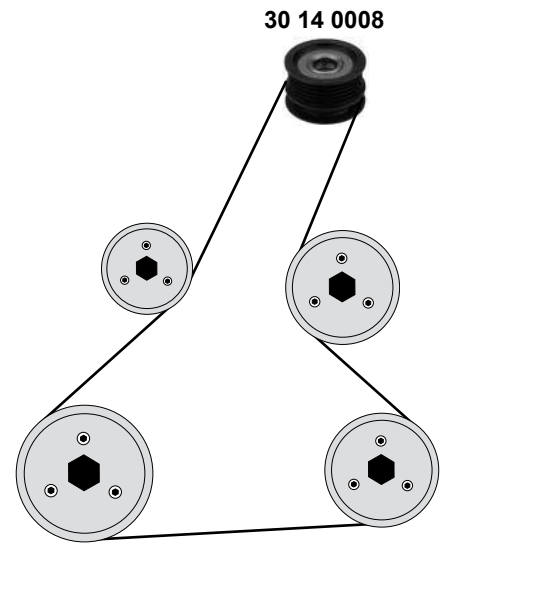

1,4 TDI

(AMF)

(1) (mot.) AMF 011 495 →
(ch.) → 6X-2-015 000
→ 07/05

(2) (mot.) → AMF 011 494
(ch.) → 6X-2-015 000

Ref. - No.

30 03 0094	045 109 244 A	Umlenkrolle / deflection pulley	
30 14 0008	022 903 119 C	Riemenscheibe Generator / belt pulley alternator	ØA 28 B34
30 91 9540	038 109 119 P	Zahnriemen / timing belt	ØA 61 ØI 17
30 91 9542	045 109 119 L	Zahnriemen / timing belt	Z 120
30 91 9544	045 109 119 L S1	Rep. Satz Zahnriemen / rep. kit timing belt	Z 117 B30
30 92 1722	045 109 479 B	Riemenspanner / belt tensioner	
30 92 1726	038 109 119 P S1	Rep. Satz Zahnriemen / rep. kit timing belt	
30 92 9945	045 903 315 A	Riemenspanner / belt tensioner	
32 92 2341	045 109 479 D	Riemenspanner / belt tensioner	
32 92 4708	038 198 119 B	Rep. Satz Zahnriemen / rep. kit timing belt	
32 92 6033	045 109 479 C	Riemenspanner / belt tensioner	
99 03 0084	045 109 243 C	Spannrolle / tension roller	
99 03 0087	045 109 243 B	Spannrolle / tension roller	

(1)
(mot.) AMF 011 495 →
→ 06

(2)
(mot.) AMF → 011 494
(mot.) AMF 011 495 →
(mot.) AMF → 011 494

ØA 72 B35/31
ØA 72 B35/31