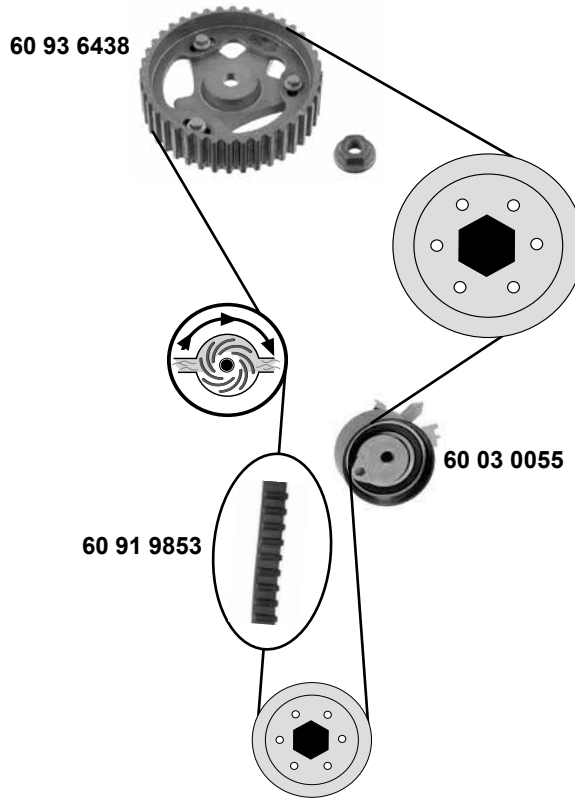

1,5 D
(K9K-792,796)

1,5 D
(K9K-790,796)