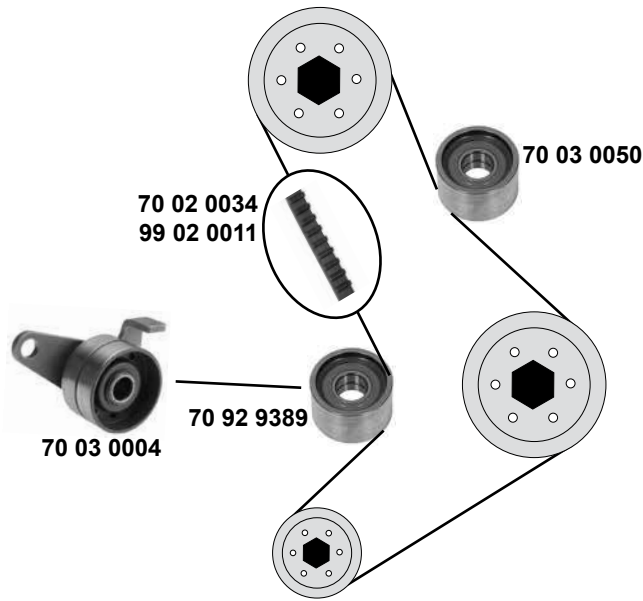

2,5 D

(mot.) 8144.67

Rep. Satz / rep. kit

SWAG 70 92 9391

Rep. Satz / rep. kit

SWAG 99 02 0048