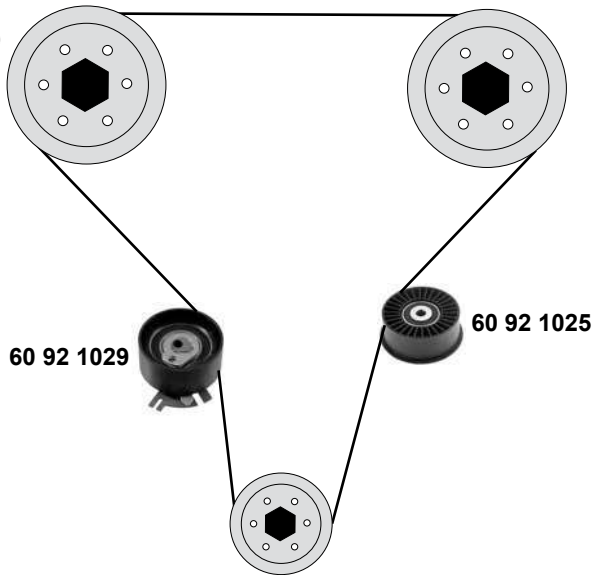

2,5 CDTI (G9U-724,750,754)

2,5 CDTI (G9U-632,-650,-692)