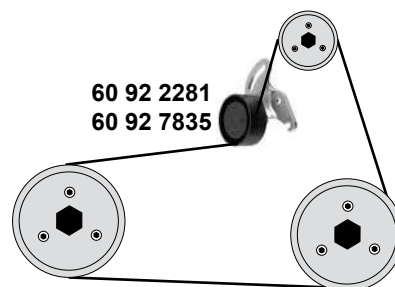

Umlenkrolle / deflection pulley
 Spannrolle / tension roller

(1)
 (1)

ØA 60 B38,5
 ØA 60 B37

NISSAN Almera (N15) (95→00)

2,0 D
(CD20)

Almera (N16) (00→) **1,5 D** (K9K)

SWAG	Ref. - No.			
82 03 0008	13077-54A02	Umlenkrolle / deflection pulley		ØA 60 H 60,5
82 03 0009	13070-57J10	Spannrolle / tension roller		ØA 70 H 30,5
82 02 0012	13028-2J685	Zahnriemen / timing belt		Z 111 B25,4
60 03 0055	13070-BN700SK	Spannrolle / tension roller		ØA 60 B32
60 91 9853	13028-BN700	Zahnriemen / timing belt		Z 123 B27
60 92 1270	13070-BN700	Rep. Satz Zahnriemen / rep. kit timing belt		Z 123 B27
60 92 2281	11955-BN702	Riemenspanner / belt tensioner	(ex.) AC	ØA65,4 B26
60 92 7835	11955-BN701	Riemenspanner / belt tensioner	AC 10/02 → 10/03	ØA65 B35
82 92 4823	13028-2J685 S1	Rep. Satz Zahnriemen / rep. kit timing belt		Z 111 B25,4
83 93 0291	13070-16A10	Spannrolle / tension roller		ØA 60 H26