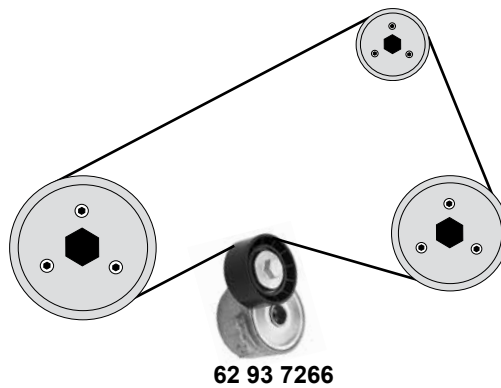

2,0 HDi (DW10BTED4)

- (1) 307 06.01 → 04.05
- (2) 307 Restyling 05.05→08.07

SWAG GERMANY	Ref. - No.			
50 92 4197	0816.G3	Zahnriemen / timing belt		Z 116 B25
62 92 6027	0829.A4	Spannrolle / tension roller		ØA 60 B29
62 92 6816	0830.51	Umlenkrolle / deflection pulley	(1) (2)	ØA 60 ØI 10 B30
62 92 6818	0831.T5	Rep. Satz Zahnriemen / rep. kit timing belt	(1) (2)	Z 116 B25
62 93 7211	0849.22	Kettenspanner / chain tensioner	(1) (2)	
62 93 7230	0849.23	Rep. Satz Steuerkette / rep. kit timing chain	(1) (2)	
62 93 7266	5751.A7	Riemenspanner / belt tensioner	(1) (2)	ØA 70 B25
99 13 3691	0816.F6	Steuerkette / timing chain	endlos / endless	E 40