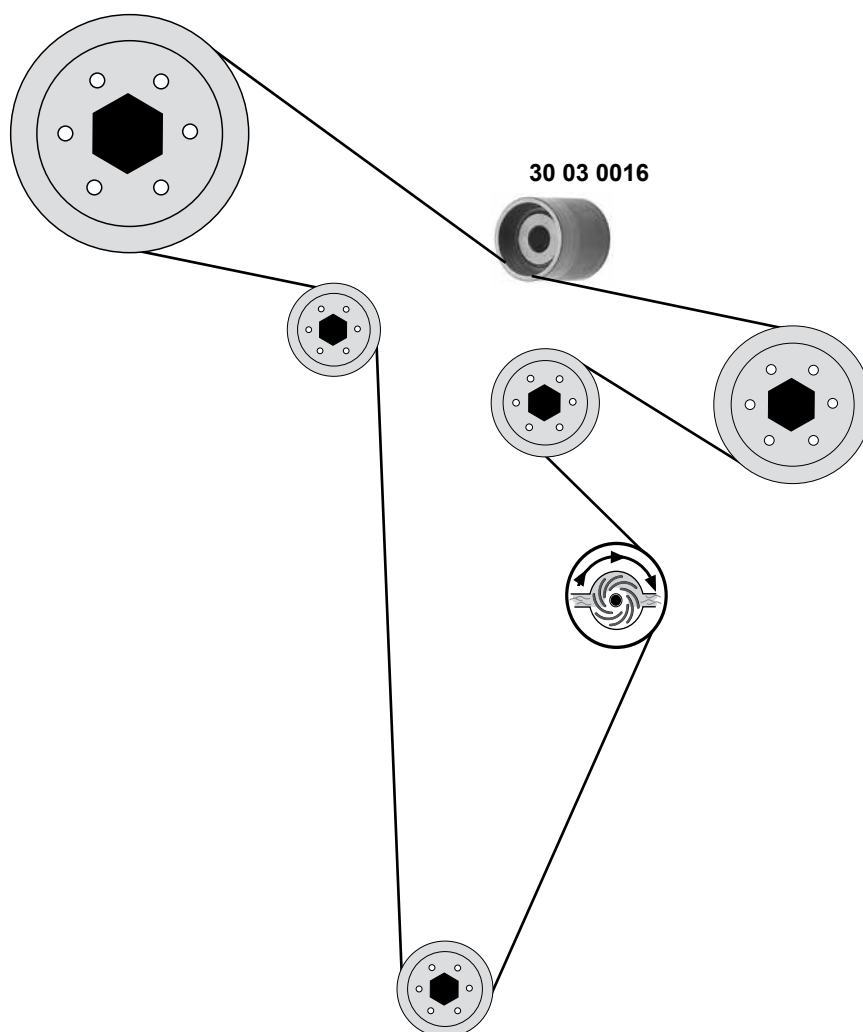

AUDI A3 / S3 / sportback/quattro/cabrio (8P)

(08→)

2,0 TDI (CBAA/CBAB/CBBB)

1,9 / 2,0 TDI (BKC/BXE/BLS/BMM/CBAA/CBAB/CBBB)

SWAG GERMANY	Ref. - No.			
30 03 0094	03L 109 244 C	Umlenkrolle / deflection pulley	AC	ØA 28 ØI 8 B34
30 03 0098	038 109 244 J	Umlenkrolle / deflection pulley		ØA 40 ØI 37 B35
30 92 7618	038 903 315 AH	Riemenspanner / belt tensioner		ØA 70 B24
30 92 8025	03G 903 315 C	Riemenspanner / belt tensioner		ØA 70 B24
30 93 0215	03L 109 243 E	Spannrolle / tension roller		ØA 68,5 B35
30 93 4127	03L 109 119 F	Zahnriemen / timing belt		Z 160 B 30
30 93 4128	03L 198 119	Rep. Satz Zahnriemen / rep. kit timing belt		Z 160 B 30,77
32 92 4754	038 109 244 J	Umlenkrolle / deflection pulley	ØA 80 ØI 10 B34	