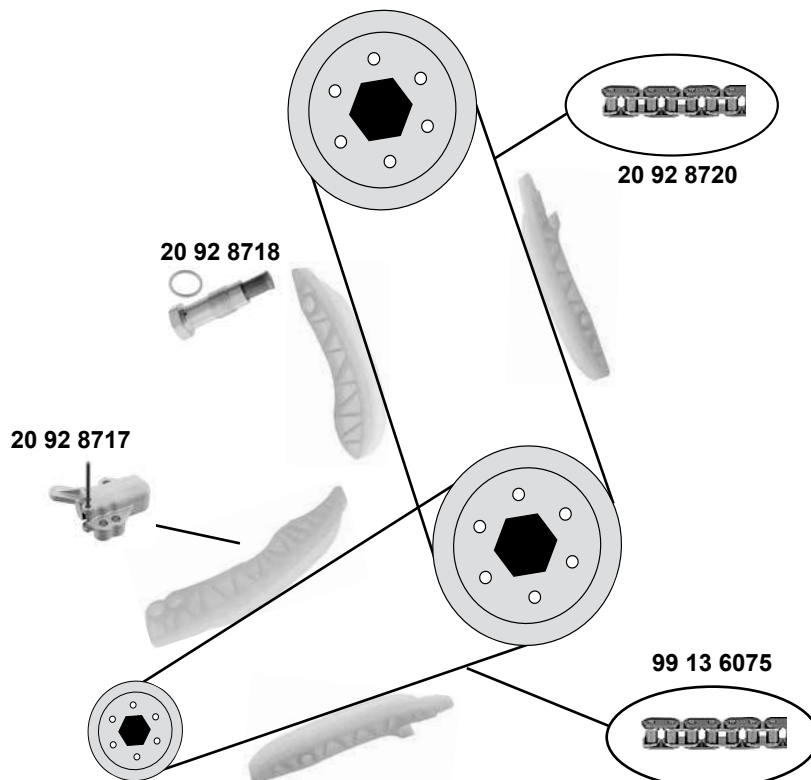

BMW
7 'er (F01LCI / F02LCI)
(12→)

730 d/dx/Ld / 740 d/dx
(N 57/N)

Rep. Satz / rep. kit

SWAG 99 13 0349

Rep. Satz / rep. kit

SWAG 99 13 6076

730 d / 740 d
(N 57/N)