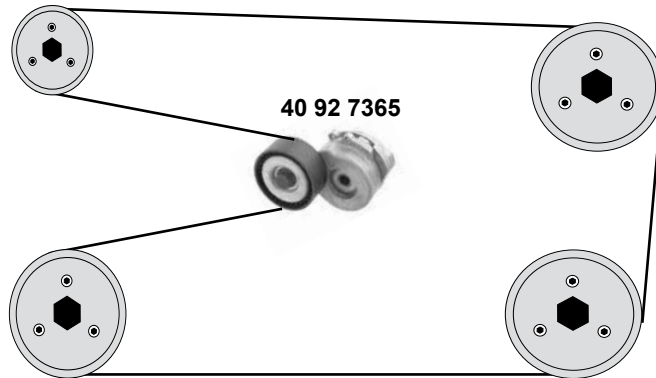

1,3 CDTI
(A 1,3 DTE)