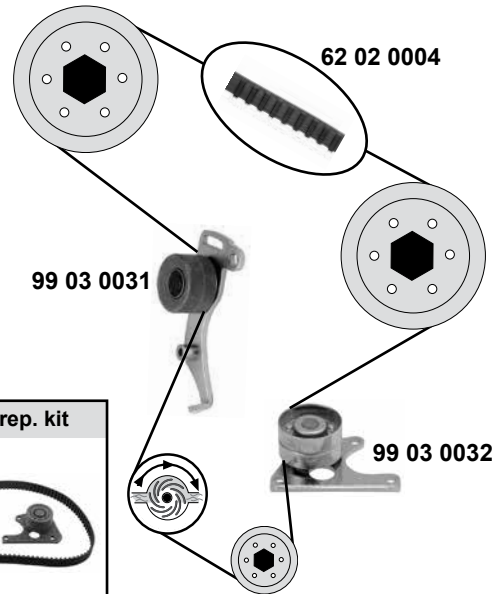

Modell: 01/94 →