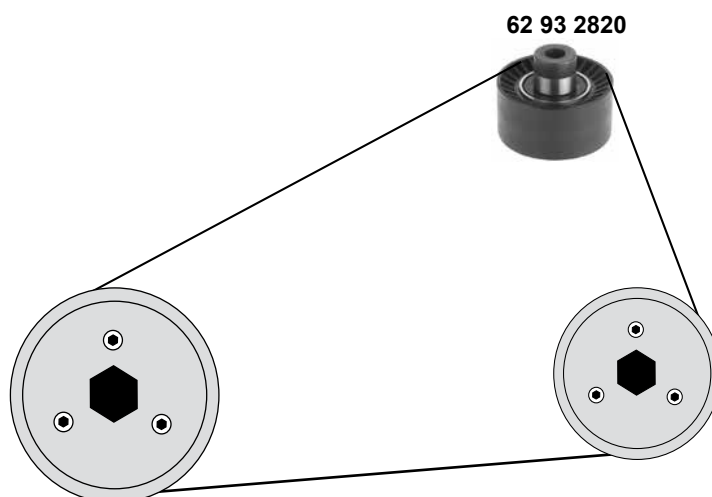

(1) (ex.) AC O 10556→