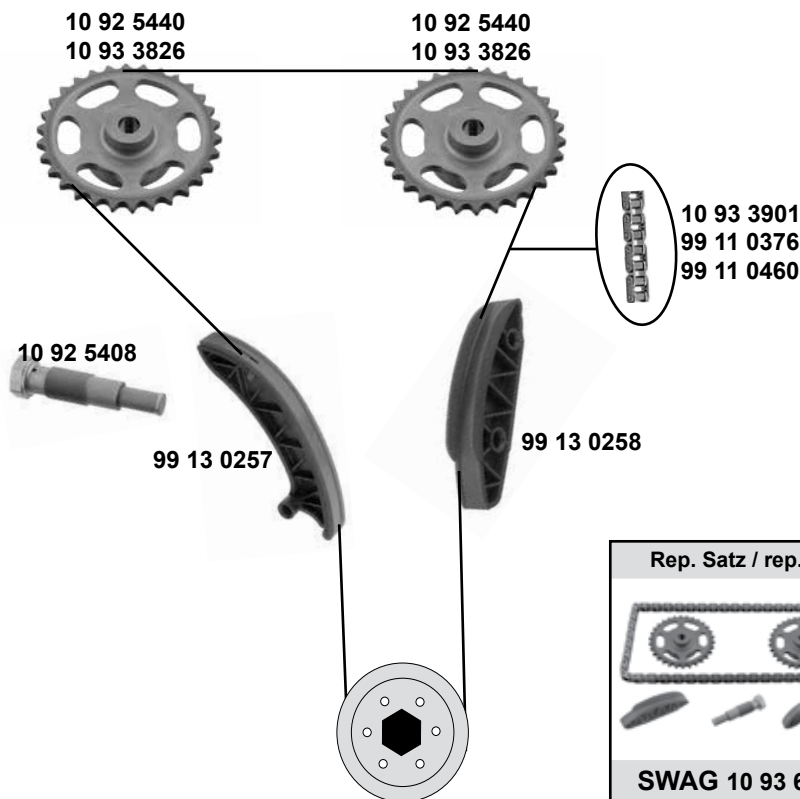

MERCEDES-BENZ Sprinter (BM 906) (06→)

510 CDI / 516 CDI
(OM 651.955/956/957)

- (1) Nietverschluß / riveted link / bouchon de rivet / rivetti / cierre de roblón
- (2) Gültig für Eco Start-Stop Funktion / Valid for „Eco Start-Stop function“
- (3) Ungültig für Eco Start-Stop Funktion / not valid for „Eco Start-Stop function“

Ref. - No.

SWAG Ref. - No.	Part Name	Notes	Dimensions
10 92 5408	Kettenspanner / chain tensioner		
10 92 5440	Nockenwellenrad / camshaft timing gear		ØA 92,5 Z 30
10 93 3826	Nockenwellenrad / camshaft timing gear	→2012	
10 93 3901	Steuerkette / timing chain		96 E
10 93 6593	Rep. Satz Steuerkette / rep. kit timing chain	→2012	
10 93 8466	Riemenspanner / belt tensioner	(2)	ØA 65 B26
10 93 8469	Riemenspanner / belt tensioner	(3)	ØA 65 B26
40 03 0021	Umlenkrolle / deflection pulley		
99 11 0376	Steuerkette / timing chain	→2012	108 E
99 11 0460	Steuerkette / timing chain	(1)	96 N
99 13 0323	Rep. Satz Steuerkette / rep. kit timing chain	→2012	
99 13 0257	Gleitschiene / sliding rail	→2012	
99 13 0258	Gleitschiene / sliding rail	→2012