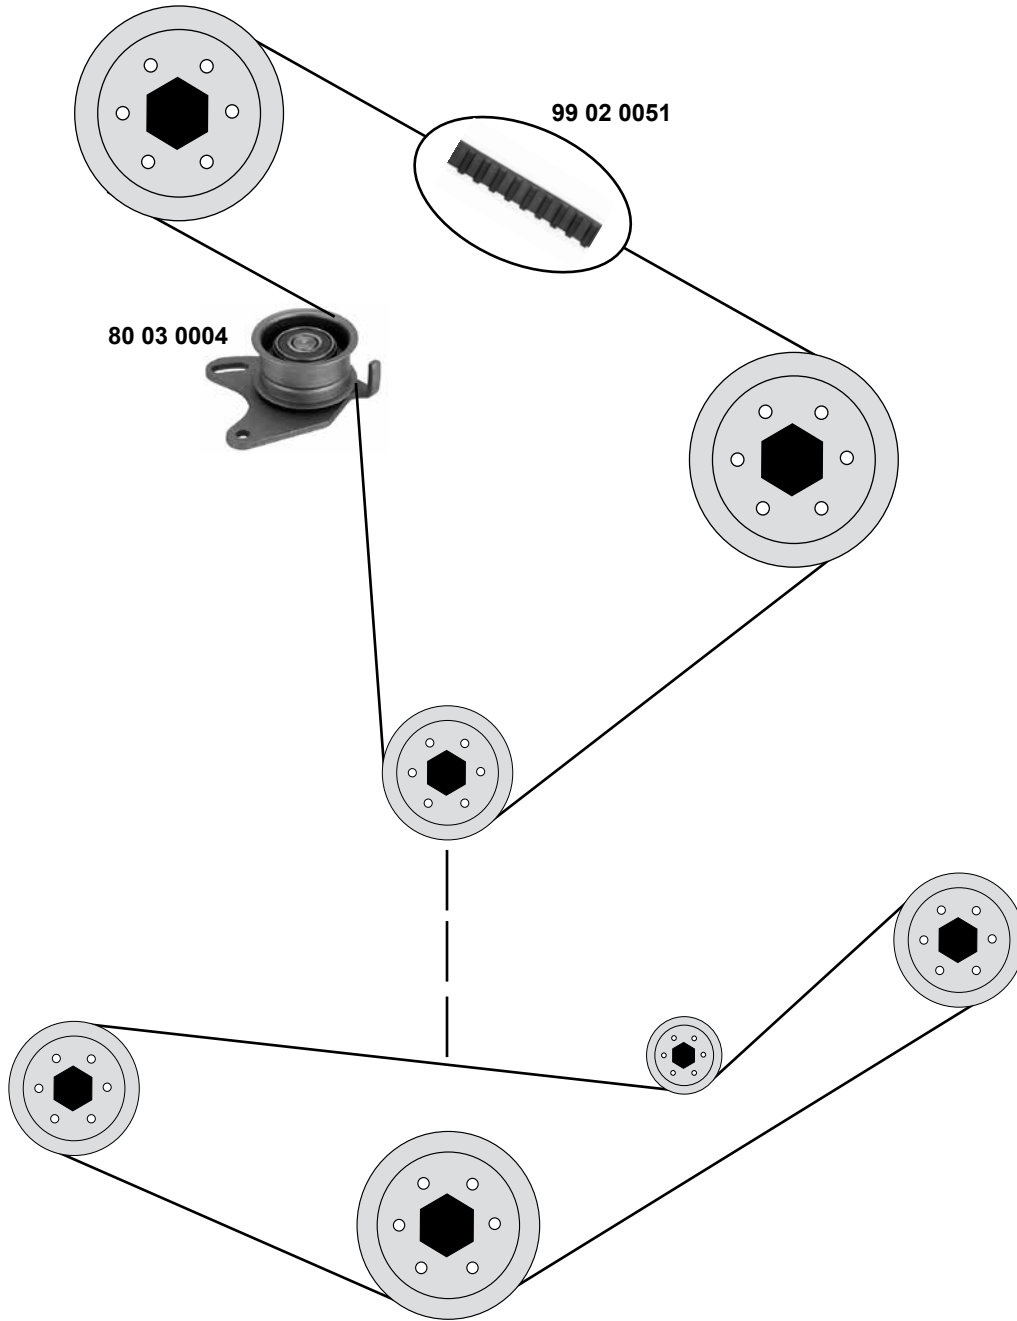

MITSUBISHI L 400 / Space Gear

(96→)

2,5 TD

Rep. Satz / rep. kit

SWAG 90 92 6184

SWAG	Ref. - No.			
80 03 0004	MD050135	Spannrolle / tension roller		ØA 60 H34
90 92 6184	MD300470 S1	Rep.Satz Zahnriemen / rep. kit timing belt		Z 163 B25,4
99 02 0051	MD300470	Zahnriemen / timing belt		Z 163 B25,4