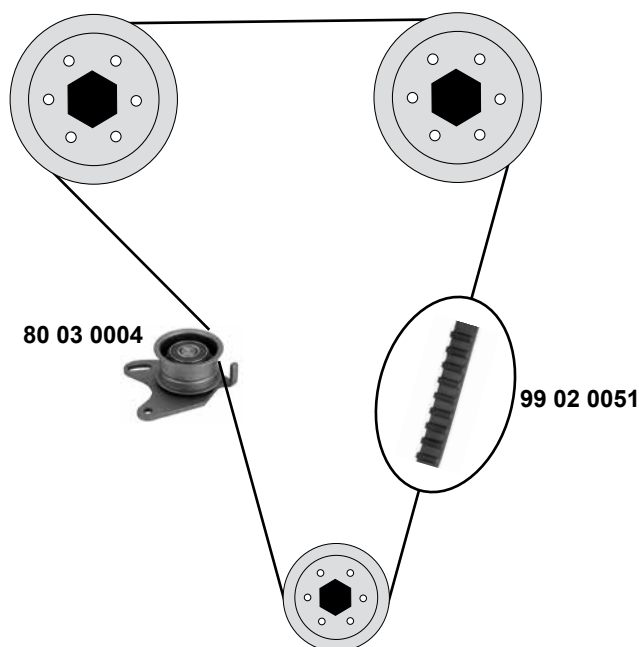

Rep. Satz / rep. kit

SWAG 90 92 6184

Ref. - No.

80 03 0003	23357-42030	Spannrolle / tension roller	ØA 58 B22,5
80 03 0004	24317-42020	Spannrolle / tension roller	ØA 60 B34
90 92 6113	23356-42500	Zahnriemen / timing belt	Z 99
90 92 6114	23356-42500 S1	Rep. Satz Zahnriemen / rep. kit timing belt	Z 99
90 92 6184	24315-42200 S1	Rep. Satz Zahnriemen / rep. kit timing belt	Z 163
99 02 0051	24315-42200	Zahnriemen / timing belt	Z 163