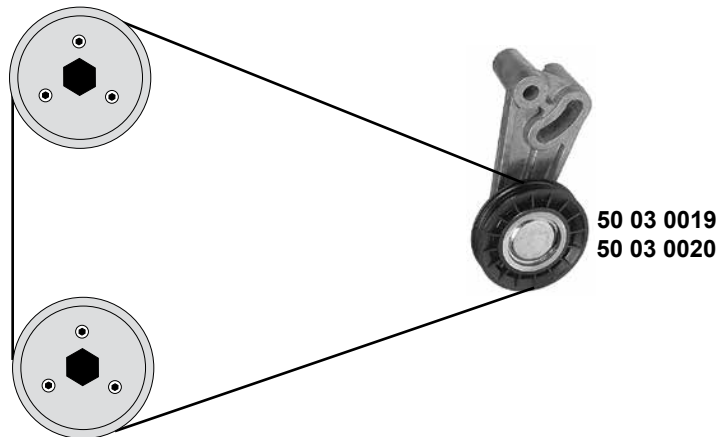

1,8 D

SWAG	Ref. - No.			
50 02 0009	7 174 114	Zahnriemen / timing belt		Z 116 B20
50 02 0010	1 657 013	Zahnriemen / timing belt		Z 85 B23
50 02 0025	7 174 114 S2	Rep. Satz Zahnriemen / rep. kit timing belt		Z 116 B20
50 02 0026	1 657 013 S1	Rep. Satz Zahnriemen / rep. kit timing belt		Z 85 B23
50 02 0031	7 174 114 S1	Rep. Satz Zahnriemen / rep. kit timing belt		Z 116 B20
50 03 0004	1 113 169	Umlenkrolle / deflection pulley		ØA56,2 B26,7
50 03 0007	7 330 712	Spannrolle / tension roller		ØA52 B29,8
50 03 0012	1 005 822	Spannrolle / tension roller		ØA67
50 03 0017	6 177 883	Spannrolle / tension roller		ØA58 B26
50 03 0019	6 616 951	Spannrolle / tension roller	man. servo	76 x 16 x 75,5
50 03 0020	6 616 952	Spannrolle / tension roller		76 x 16 x 41,4