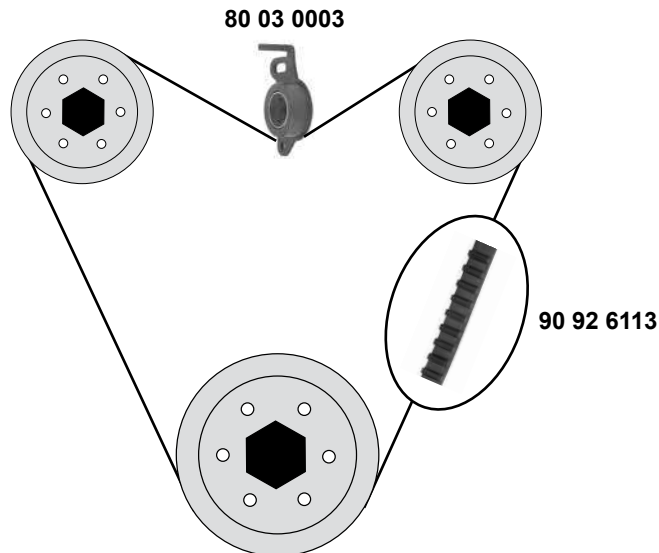

HYUNDAI H100

(93→)

2,5 D
(D4BA/D4BF)

H100 Truck

(10/95→12/03)

2,5 D
(D4BH)

für Ausgleichswelle / for balancer shaft

SWAG GERMANY	Ref. - No.			
80 03 0003	23357-42030	Spannrolle / tension roller		ØA 58 B22,5
80 03 0004	24317-42020	Spannrolle / tension roller		ØA 60 B34
90 92 6113	23356-42500	Zahnriemen / timing belt		Z 99
90 92 6114	23356-42500 S1	Rep. Satz Zahnriemen / rep. kit timing belt		Z 99
90 92 6184	24315-42200 S1	Rep. Satz Zahnriemen / rep. kit timing belt		Z 163
99 02 0051	24315-42200	Zahnriemen / timing belt		Z 163