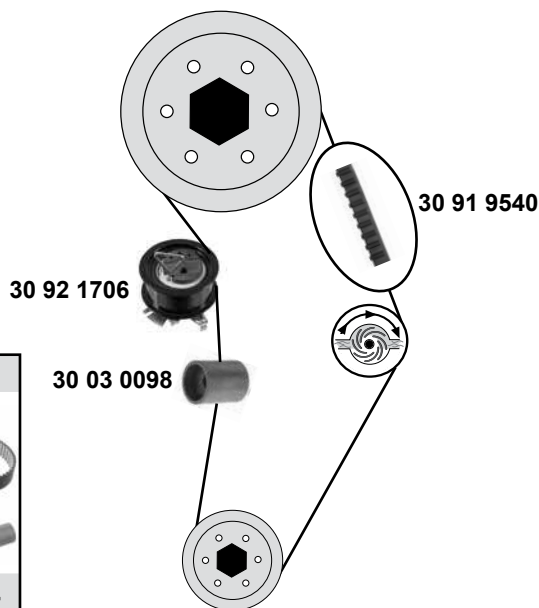

SEAT Ibiza / Cordoba (6L)

(02→)

1,4 TDI (AMF)

Rep. Satz / rep. kit

SWAG 30 92 1724