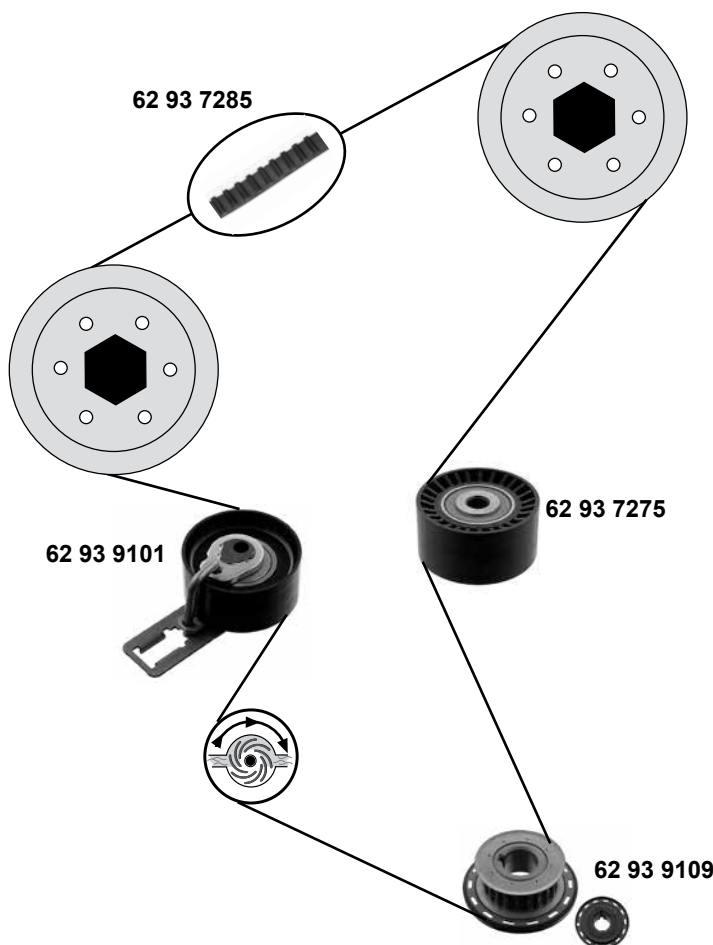

2,2 HDi (DW12METED4 / DW12ME5)

(1) (mot.) DW12BTED4
(mot.) DW12ME5

Ref. - No.

62 92 6816	0830.51	Umlenkrolle / deflection pulley	→13	ØA60 ØI 10 B30
62 93 6020	0829.F5	Spannrolle / tension roller	(1)	ØA 60 B29
62 93 6069	0816.J5	Zahnriemen / timing belt		Z118 B25,4
62 93 6230	0831.V5	Rep. Satz Zahnriemen / rep. kit timing belt		
62 93 6859	5751.G0	Riemenspanner / belt tensioner		ØA65 B25,5
62 93 6867	5751.G1	Umlenkrolle / deflection pulley		ØA70 B26
62 93 7221	0849.30	Kettenspanner / chain tensioner		
62 93 7620	0816.F6 S1	Rep. Satz Steuerkette / rep kit timing chain		
99 13 3691	0816.F6	Steuerkette / timing chain	endlos / endless	E 40