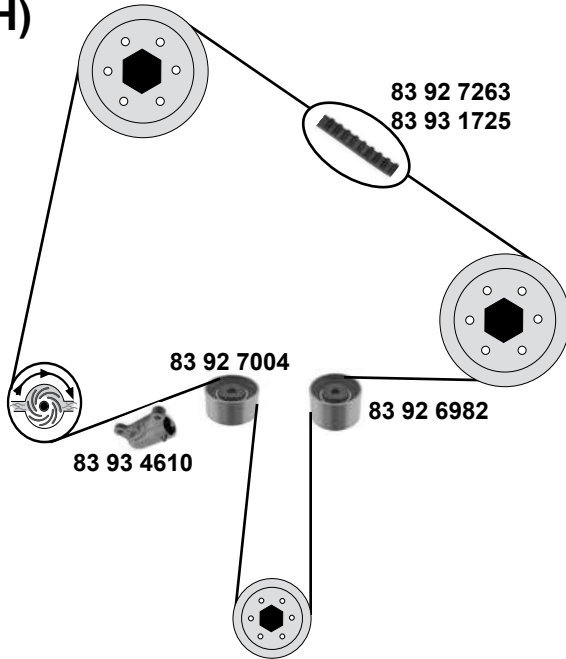

2,0 / 2,2 DI

Rep. Satz / rep. kit

SWAG 83 93 1726

- (1) (mod.) GG/GY → 02/08 / (mod.) GH 02/08 →
- (2) (mod.) GG/GY 06/05 → 02/08 / (mod.) GH 02/08 →
- (3) (mod.) GG/GY 06/02 → 08/07 / (mod.) GH 08/07 →

Ref. - No.

83 92 6982	RF5C-12-730	Umlenkrolle / deflection pulley		ØA 58 H 33
83 92 7004	RF5C-12-700	Spannrolle / tension roller		ØA 58 H 33
83 92 7263	RF5C-12-205A	Zahnriemen / timing belt	02/02 → 03/05	Z 153 B 30
83 92 7266	RF7J-12-205 S1	Rep.Satz Zahnriemen / rep.kit timing belt	02/02 → 03/05	Z 153 B 30
83 93 1725	RF7J-12-205	Zahnriemen / timing belt	03/05 → 07/07	Z 150 B 30
83 93 1726	RF7J-12-205 S1	Rep. Satz Zahnriemen / rep.kit timing belt	03/05 → 07/07	Z 150 B 30
83 93 2505	RF5C-18-330A	Riemenscheibe / belt pulley	(3)	ØA 65 ØI 17 B39
83 93 4606	RF7J-15-980	Riemenspanner / belt tensioner	(2)	ØA 71 B 36
83 93 4610	RF2A-12-770B	Riemenspanner / belt tensioner	(1)	ØA 31