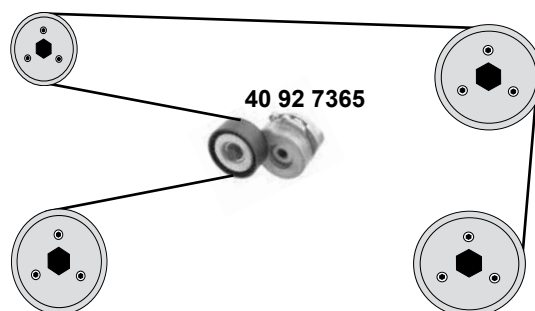

1,3 CDTI

(A 1,3 DTC/DTE)