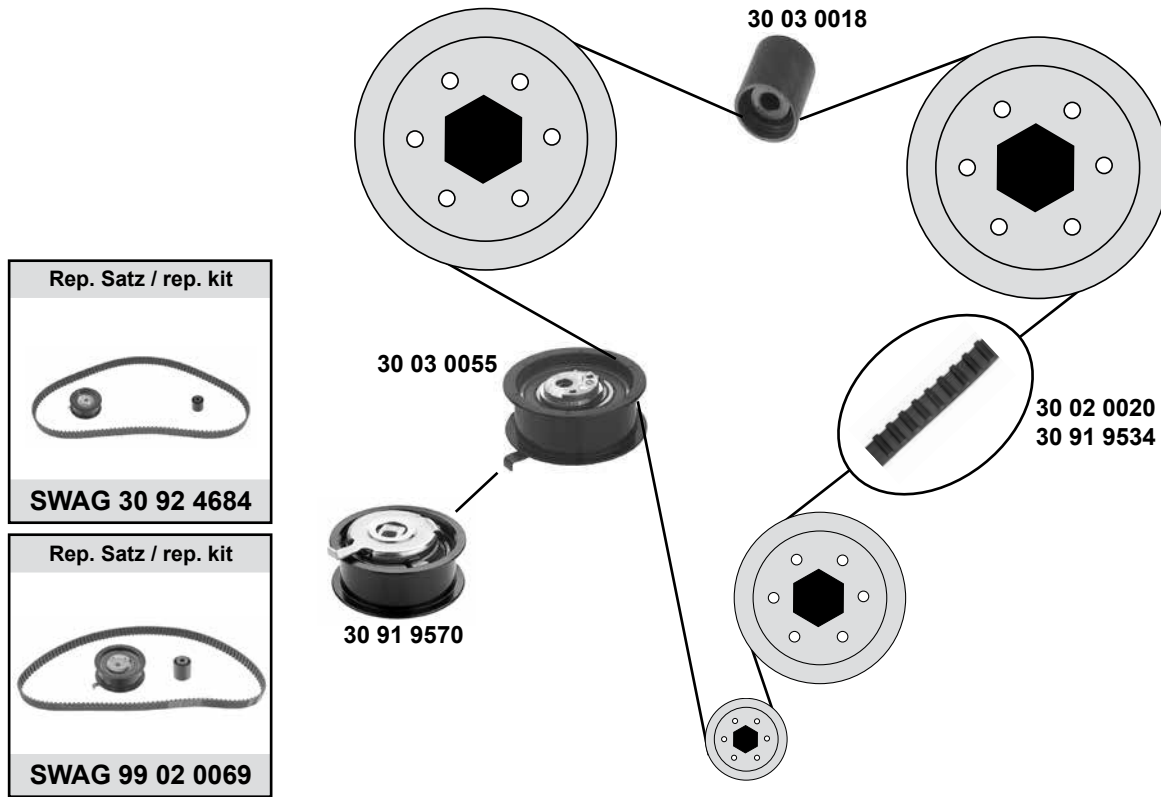

1,9 TDI (AFF / AHU / AHH / AFN / AVG)

SWAG GERMANY	Ref. - No.			
30 02 0020	028 109 119 P	Zahnriemen / timing belt	(ex.) AHH	Z 137 B25,4
30 03 0018	028 109 244	Umlenkrolle / deflection pulley		ØA 28 B31,5
30 03 0055	028 109 243 F	Spannrolle / tension roller	(ex.) AHH	ØA67 B25
30 03 0029	058 260 511	Spannrolle / tension roller	AC (ex.) AVG	ØA 60 B15,5
30 03 0091	028 145 278 J	Spannrolle / tension roller		ØA 82 B26,4
30 14 0006	028 903 119 AC	Riemenscheibe Generator / belt pulley alternator	(ch.) 8D-X-200 000 → (90A Valeo)	
30 14 0007	028 903 119 T	Riemenscheibe Generator / belt pulley alternator	(ch.) → 8D-X-199 999	ØA61 H 35,5
30 91 9534	028 109 119 AA	Zahnriemen / timing belt	(mot.) AHH	Z 137 B25
30 91 9570	028 109 243 K	Spannrolle / tension roller	(mot.) AHH	ØA 78 B30
32 92 3758	028 903 315 M	Riemenspanner / belt tensioner		
30 92 4684	028 198 119 D	Rep. Satz Zahnriemen / rep. kit timing belt	(mot.) AHH	Z 137
99 02 0069	028 198 119 C	Rep. Satz Zahnriemen / rep. kit timing belt		Z 137 B25,05