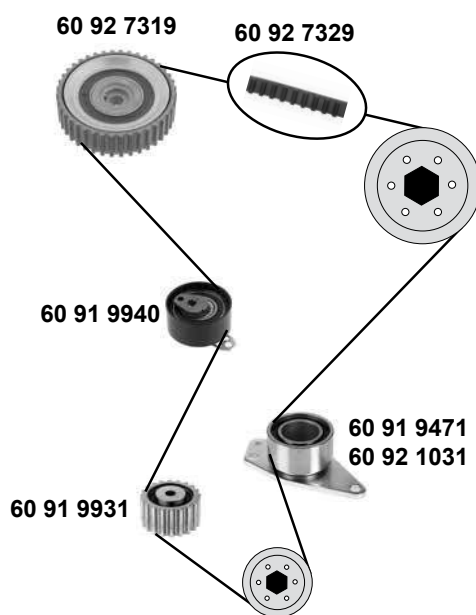

1,9 D
(F9Q-710,716,717)