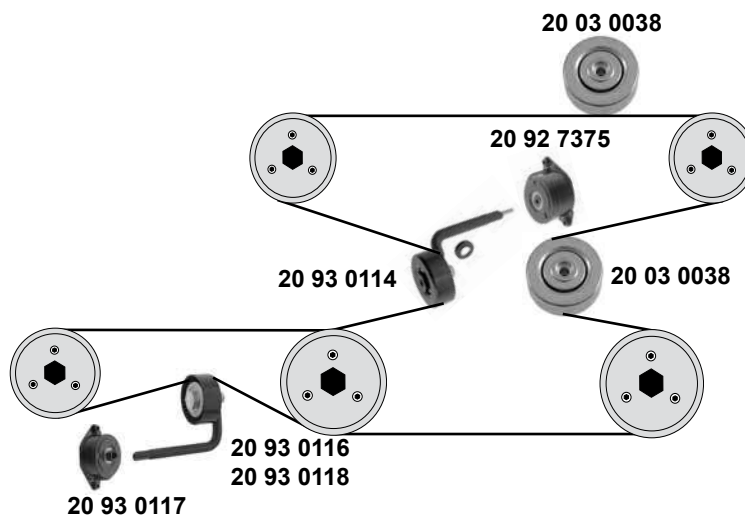

BMW
7 'er (E38)
(94→01)

725 tds
(M51)

SWAG GERMANY	Ref. - No.			
20 03 0011	11 28 2 244 754	Spannrolle / tension roller	AC	70 x 23
20 03 0012	11 28 2 245 166	Umlenkrolle / deflection pulley		80 x 23,5
20 03 0026	64 55 2 245 584	Spannrolle / tension roller		70 x 24,5
20 10 0008	13 52 2 243 950	Kettenspanner / chain tensioner		
20 52 0007	11 28 2 248 168	Schwingungsdämpfer/		
99 11 0206	13 52 2 246 583	Steuerkette / timing chain		74 E
99 11 0207	11 31 2 246 582	Steuerkette / timing chain		80 E
99 13 0384	11 31 2 246 582 S1	Rep. Satz Steuerkette / rep. kit timing chain		74 E+ 80 E