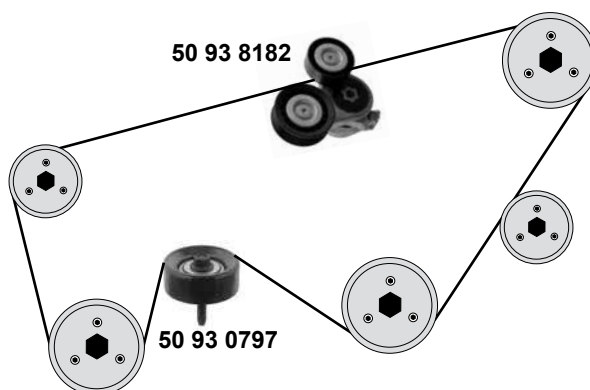

FORD Focus 08 (12/07→12/10)

1,6 TDCi

Rep. Satz / rep. kit

SWAG 64 92 4369

Rep. Satz / rep. kit

SWAG 99 13 3692

SWAG GERMANY	Ref. - No.			
62 91 9511	1 562 503	Spannrolle / tension roller		ØA 60 H 29
62 91 9513	1 145 955	Umlenkrolle / deflection pulley		ØA 60 H 30
62 92 2369	1 690 293	Riemenspanner / belt tensioner		ØA73 B22
62 93 2449	1 231 280	Kettenspanner / chain tensioner		
64 92 4367	1 446 647	Zahnriemen / timing belt		Z 137 B25
64 92 4369	1 446 648	Rep. Satz Zahnriemen / rep. kit timing belt		Z 137 B25
99 13 3691	1 231 282	Steuerkette simplex / timing chain simplex		G67HP-6 / 40E
99 13 3692	1 448 169	Steuerkettensatz / timing chain kit		