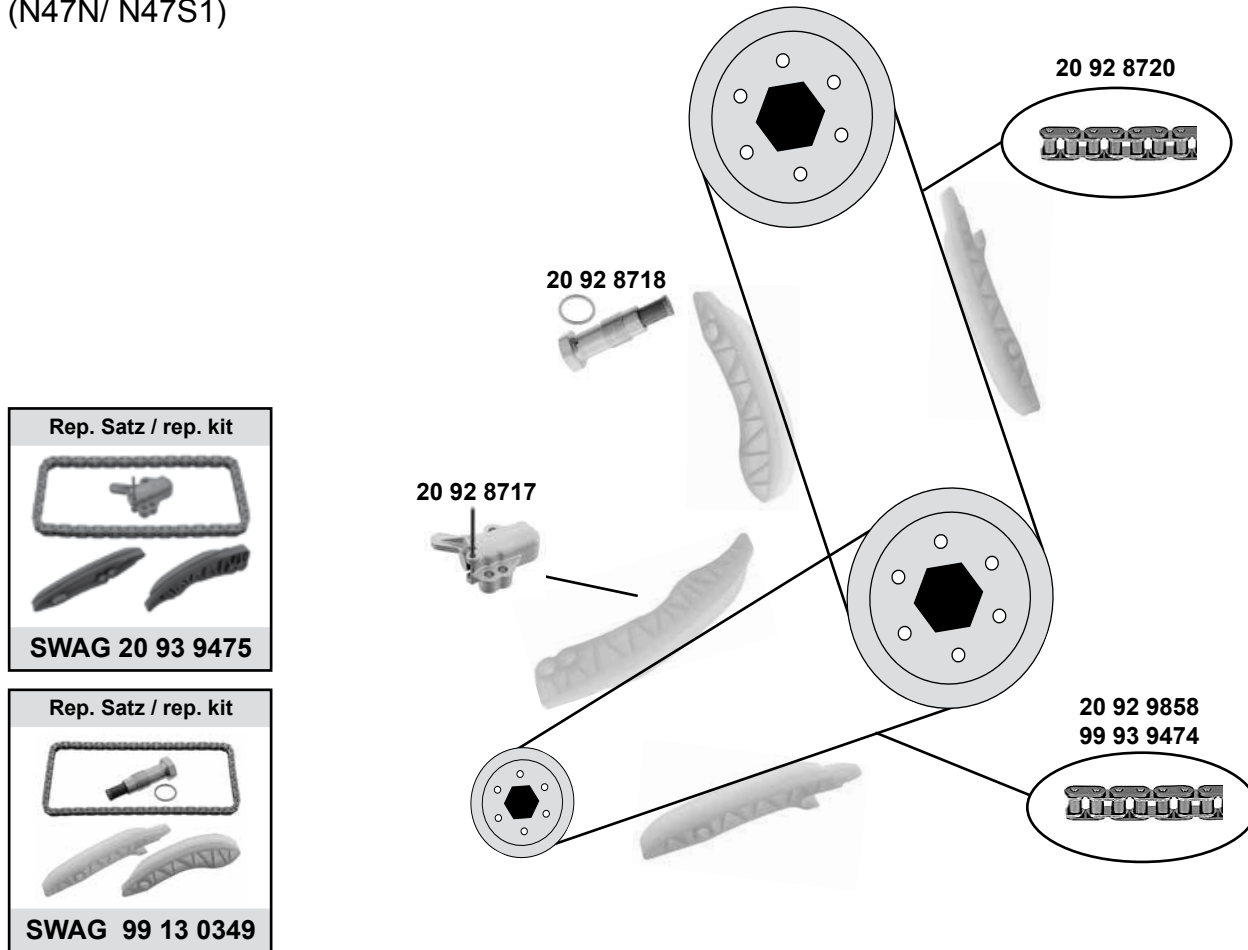

520 d/ed / 525d/dx

(N47N/ N47S1)

SWAG GERMANY	Ref. - No.			
20 92 8717	13 52 7 797 905	Kettenspanner / chain tensioner		
20 92 8718	11 31 7 797 901	Kettenspanner / chain tensioner		
20 92 8720	11 31 8 510 014	Steuerkette / timing chain		86 E
20 93 7552	11 28 7 810 807	Riemenspanner / belt tensioner		ØA 65/60 B26
20 93 9475	13 52 8 572 504 S1	Rep. Satz Steuerkette / rep. kit timing chain	(ex.) F11 520ed →01/13	
99 13 0349	11 31 8 510 014 S1	Rep. Satz Steuerkette / rep. kit timing chain		86 E
99 93 9474	13 52 8 572 504	Steuerkette / timing chain	(ex.) F11 520ed	70 E