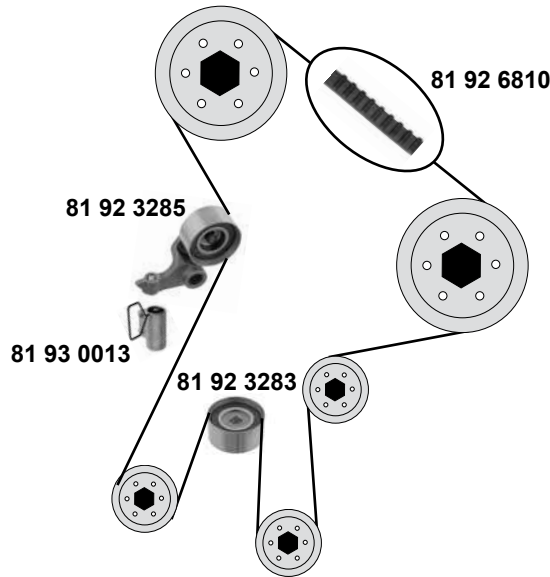

2,0 TD

(1CDFTV)