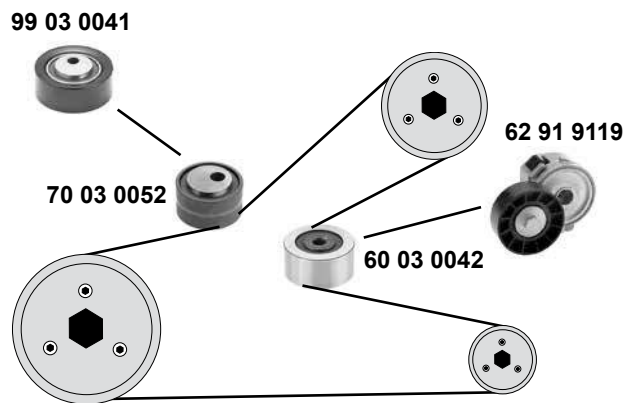

2,0 HDi

(DW10TD / DW10ATED)

Ref. - No.

60 03 0042	5751.57	Spannrolle / tension roller	(ex.) AC	ØA 50 B26
62 91 9119	5751.55	Spannrolle / tension roller		ØA 70 B25
62 91 9482	5751.74	Spannrolle / tension roller		ØA 60
62 91 9623	0831.83	Rep. Satz Zahnriemen / rep. kit timing belt		Z141 B25,4
70 03 0052	5751.56	Spannrolle / tension roller	(ex.) AC	ØA 50 B26
99 02 0072	0816.A9	Zahnriemen / timing belt		Z 141 B25,4
99 03 0041	5751.29	Umlenkrolle / deflection pulley	AC + servo	ØA 70 ØI 10/16
99 03 0071	0829.59	Spannrolle / tension roller		ØA 60 ØI 13 B30
99 03 0073	0830.28	Umlenkrolle / deflection pulley		ØA 60 ØI 10 B30