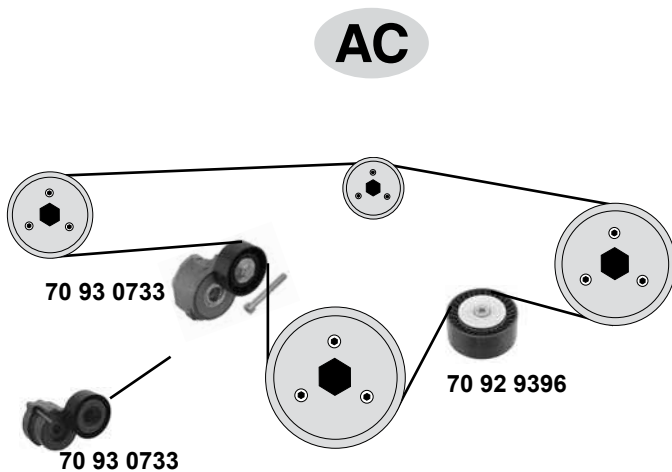

Ref. - No.

40 94 0898	1340 258	Riemenspanner / belt tensioner	(ch.) 71111928 →	ØA 65 B26
70 03 0029	0636 685	Spannrolle / tension roller		ØA 64 B40
70 92 3654	5636 743	Umlenkrolle / deflection pulley		ØA 65 B30
70 92 3655	6606 028 SK	Rep. Satz Zahnriemen / rep. kit timing belt	(mot.) DT/DTL	Z 190 B24
70 92 8305	1606 434 SK	Rep. Satz Zahnriemen / rep. kit timing belt	(mot.) Z1,9DTH	Z 199 B24
70 92 8306	5636 344	Zahnriemen / timing belt	(mot.) DTH	Z 199 B24
70 92 9396	6340 572	Umlenkrolle / deflection pulley	→(ch.) 71111927	ØA 70 B26
70 93 0733	6340 557	Riemenspanner / belt tensioner	→(ch.) 71111927	ØA 65
70 93 1089	6340 556	Spannrolle / tension roller		ØA 65 B26
74 02 0005	5636 463	Zahnriemen / timing belt	(mot.) DT/DTL	Z 190 B24