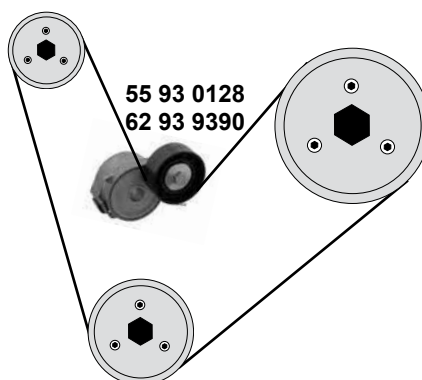

1. **(1)** 05/10 → / nur/only 163PS
   (2) 10712 → / nur/only 130PS
   (3) nur ohne Partikelfilter / only whitout particulate filter

Ref. - No.

SWAG	Ref. - No.			
50 92 4197	1 231 976	Zahnriemen / timing belt		
55 93 0128	1 318 336	Riemenspanner / belt tensioner		
62 92 6027	1 231 975	Spannrolle / tension roller		
62 92 6816	1 707 035	Umlenkrolle / deflection pulley		
62 92 6818	1 231 979	Rep. Satz Zahnriemen / rep. kit timing belt		
62 93 7211	1 231 971	Kettenspanner / chain tensioner		
62 93 7224	1 231 977	Gleitschiene / sliding rail		
62 93 7230	1 231 971 S1	Steuerkettensatz / timing chain kit		
62 93 7290	1 707 030	Zahnriemen / timing belt		
62 93 7353	1 707 028	Spannrolle / timing belt		
62 93 7460	1 683 833	Rep. Satz Zahnriemen / rep. kit timing belt		
62 93 9390	1 768 088	Riemenspanner / belt tensioner		
99 13 3691	1 231 282	Steuerkette simplex / timing chain simplex		
			(3)	Z 116 B25
			(ex.) 163 PS	ØA 65 B25,5
			nur/only 130PS	ØA 60 B29
			(2) (3)	ØA 60,2 H30,2
			05/10 →	Z 116 B25
			05/10 →	
			05/10 →	
			nur/only 163PS	Z 116 B 25,4
			nur/only 163PS	ØA 60 H29
			(3) nur/only 163PS	Z 116 B25,4
			(1)	
			endlos / endless	G67HP-6 / 40E