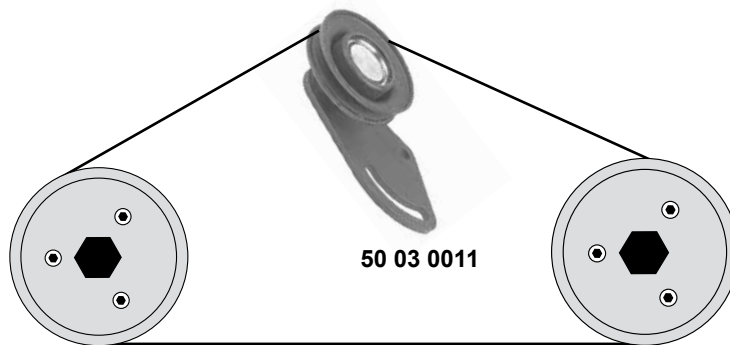

2,5 D / TD

	Ref. - No.			
50 02 0006	6 138 677	Zahnriemen / timing belt	Modell: → 11/85	Z 130
50 03 0010	6 121 753	Spannrolle / tension roller		ØA60 B32
50 03 0011	6 094 168	Spannrolle / tension roller		74,1 x 9,7 x 43