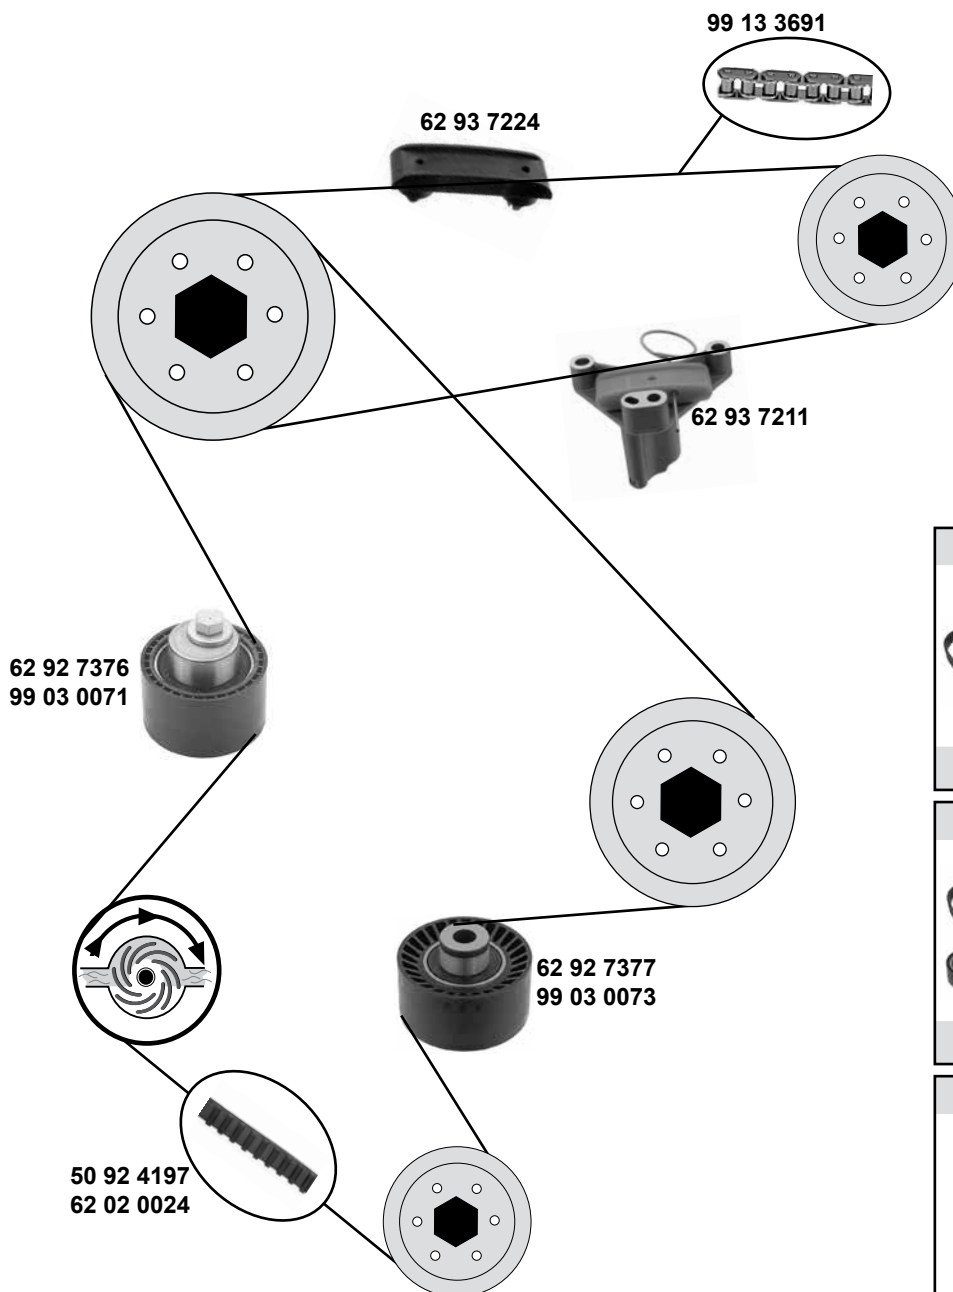

Rep. Satz / rep. kit

SWAG 62 91 9621

Rep. Satz / rep. kit

SWAG 62 92 7391

Rep. Satz / rep. kit

SWAG 62 93 7230

SWAG	Ref. - No.			
50 92 4197	0816.G3	Zahnriemen / timing belt		Z 116 B25
62 02 0024	0816.A6	Zahnriemen / timing belt		Z 146 B25,4
62 91 9621	0831.60	Rep. Satz Zahnriemen / rep. kit timing belt	→ O 10010	
62 92 7376	0829.C3	Spannrolle / tension roller	O 10011→	ØA 62 B30
62 92 7377	0829.C4	Umlenkrolle / deflection pulley	O 10011→	ØA 62 B30
62 92 7391	0831.S3	Rep. Satz Zahnriemen / rep. kit timing belt	O 10011→	Z 146 B25,4
62 93 7211	0849.22	Kettenspanner / chain tensioner		
62 93 7224	0829.94	Gleitschiene / sliding rail		
62 93 7230	0849.23	Rep. Satz Steuerkette / rep. kit timing chain		
99 03 0071	0829.59	Spannrolle / tension roller	→ O 10010	ØA 60 Ø1 13
99 03 0073	0830.28	Umlenkrolle / deflection pulley	→ O 10010	
99 13 3691	0816.F6	Steuerkette / timing chain	endlos / endless	E 40