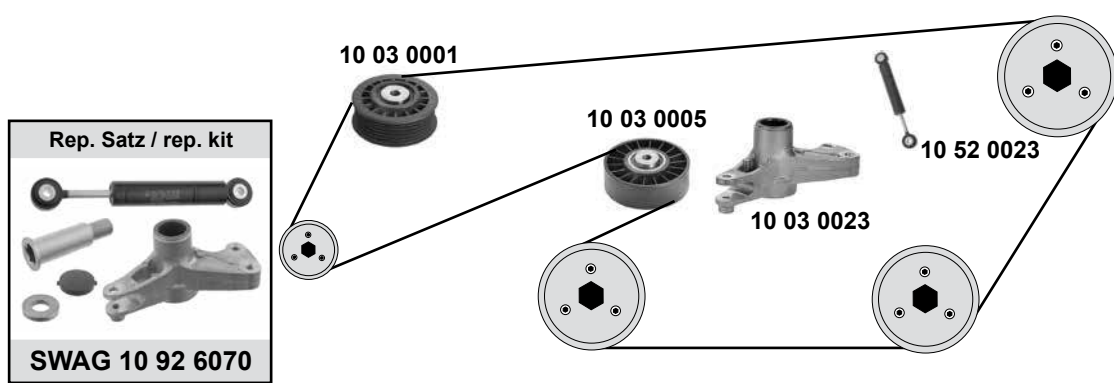

E 290 Turbodiesel

(OM 602.982)

(1) Nietverschluss / riveted link / bouchon de rivet / rivetti / cierre de roblón

Ref. - No.

Part No.	Description	Notes	Dimensions
10 03 0001	Spannrolle / tension roller	(ex.) AC	ØA75 B26/31,5
10 03 0005	Spannrolle / tension roller		Ø80 B25 / 31
10 03 0023	Hebel / lever		
10 04 1400	Nockenwellenrad / camshaft gear		Z 38
10 05 0009	Kurbelwellenzahnrad / crankshaft gear		Z 18
10 09 0031	Gleitschiene / sliding rail		
10 09 0032	Gleitschiene / sliding rail		
10 09 0033	Gleitschiene / sliding rail		
10 10 1700	Kettenspanner / chain tensioner		
10 52 0023	Schwingungsdämpfer / vibration damper		55 N - 1200 N
10 92 6070	Rep.Satz Hebel / rep kit lever		
99 11 0169	Kettenglied / chain link		
99 11 0174	Steuerkette / timing chain	(1)	D 126 E
99 13 0302	Rep. Satz Steuerkette / rep. kit timing chain