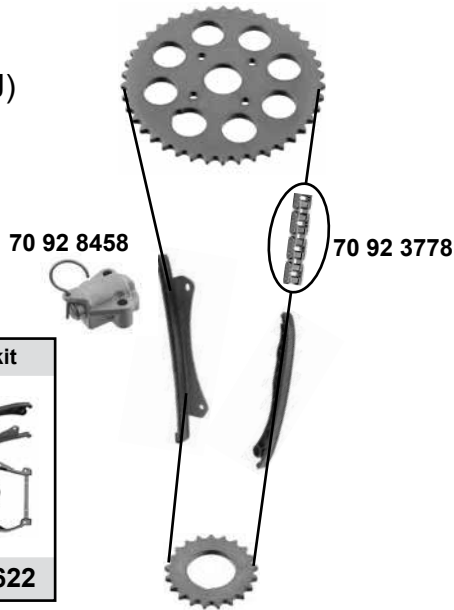

1,3 D

(Z 1,3 DT/DTJ)

(Z 1,3 DT/DTJ, D13A)