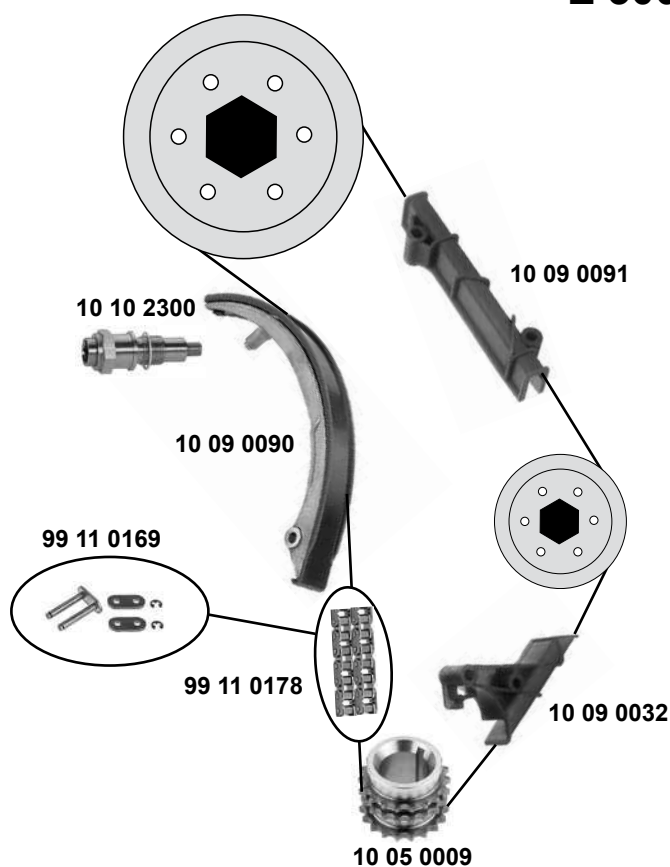

E 300 D / E 300 Turbo
 (OM 606.912,962)

(1) Nietverschluß / riveted link / bouchon de rivet / rivetti / cierre de roblón

Ref. - No.

Ref. - No.				
10 03 0005	601 200 09 70	Spannrolle / tension roller	ØA 80 B25 / 31	
10 03 0023	606 200 00 73	Hebel / lever		
10 05 0009	606 052 00 03	Kurbelwellenzahnrad / crankshaft gear	55 N - 1200 N	
10 09 0032	601 052 05 16	Gleitschiene / sliding rail		
10 09 0090	606 050 02 16	Gleitschiene / sliding rail		
10 09 0091	606 052 01 16	Gleitschiene / sliding rail		
10 10 2300	606 050 02 11	Kettenspanner / chain tensioner		
10 52 0023	604 200 02 14	Schwingungsdämpfer / vibration damper		
10 92 6070	606 200 00 73 S2	Rep.Satz Hebel / rep kit lever		
99 11 0169	000 997 28 98	Kettenglied / chain link		
99 11 0178	003 997 56 94	Steuerkette / timing chain		(1)
99 13 0301	606 050 02 11 S1	Rep. Satz Steuerkette / rep kit timing chain		D 457 / 130 N