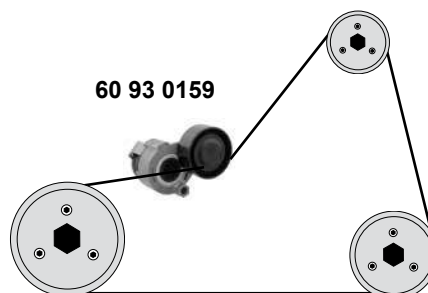

60 93 0159

10 92 5440

10 92 5440