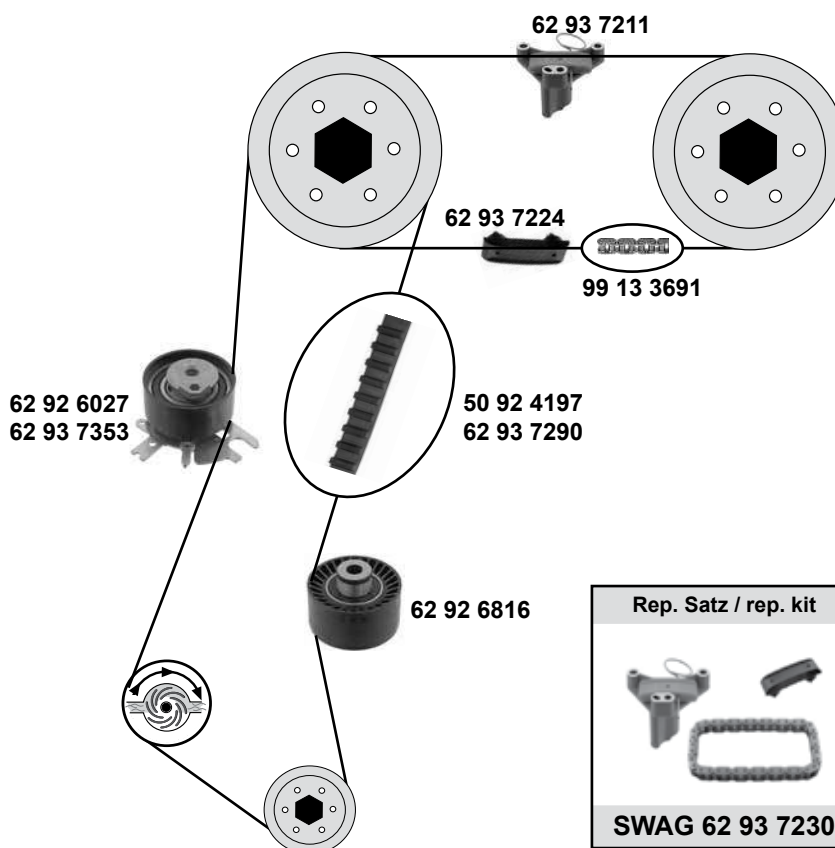

(1) 03/10 → / nur/only 163PS

(2) nur/only 115PS/130PS/143PS

(3) nur ohne Partikelfilter / only whitout particulate filter

(4) nur/only 115PS/136PS/140PS/150PS/163PS

Ref. - No.

Ref. - No.				
50 92 4197	1 231 976	Zahnriemen / timing belt	(2) (3)	Z 116 B25
55 93 0128	1 318 336	Riemenspanner / belt tensioner	(ex.) 163 PS	ØA 65 B25,5
62 92 6027	1 231 975	Spannrolle / tension roller	(2)	ØA 60 B29
62 92 6816	1 707 035	Umlenkrolle / deflection pulley		ØA 60,2 H30,2
62 92 6818	1 231 979	Rep. Satz Zahnriemen / rep. kit timing belt	(2) (3)	Z 116 B25
62 93 7211	1 231 971	Kettenspanner / chain tensioner		
62 93 7224	1 231 977	Gleitschiene / sliding rail		
62 93 7230	1 231 971 S1	Steuerkettensatz / timing chain kit		
62 93 7290	1 707 030	Zahnriemen	(3) (4)	Z 116 B25,4
62 93 7353	1 707 028	Spannrolle / timing belt	nur/only 163 PS	ØA 60 H29
62 93 7460	1 683 833	Rep. Satz Zahnriemen / rep. kit timing belt	(3) (4)	Z 116 B25,4
62 93 9390	1 768 088	Riemenspanner / belt tensioner	(1)	
99 13 3691	1 231 282	Steuerkette simplex / timing chain simplex		G67HP-6 / 40E