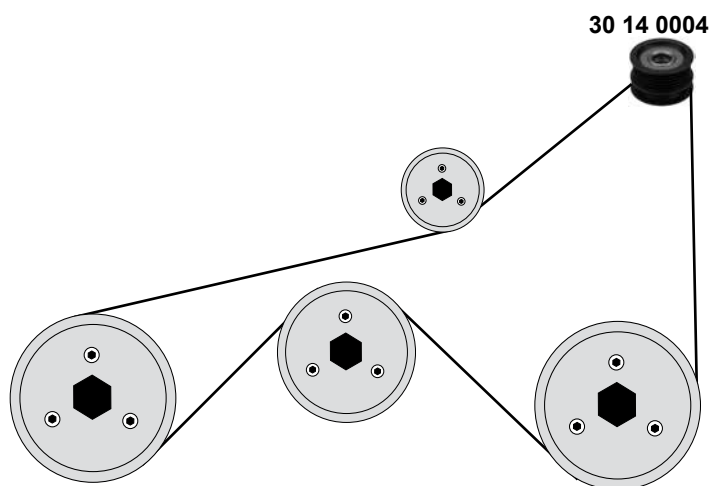

1.7 SDI
(AKU)

Ref. - No.

30 03 0018	028 109 244
30 03 0063	028 109 243 G
30 14 0004	038 903 119 Q
30 91 9360	028 109 119 AC
32 92 1236	028 198 119 F

Umlenkrolle / deflection pulley
Spannrolle / tension roller
Riemenscheibe Generator / belt pulley alternator
Zahnriemen / timing belt
Rep. Satz Zahnriemen / rep. kit timing belt

ØA 28 ØI 8 B31,5
ØA 67 ØI 8 B24
Z 137 B23