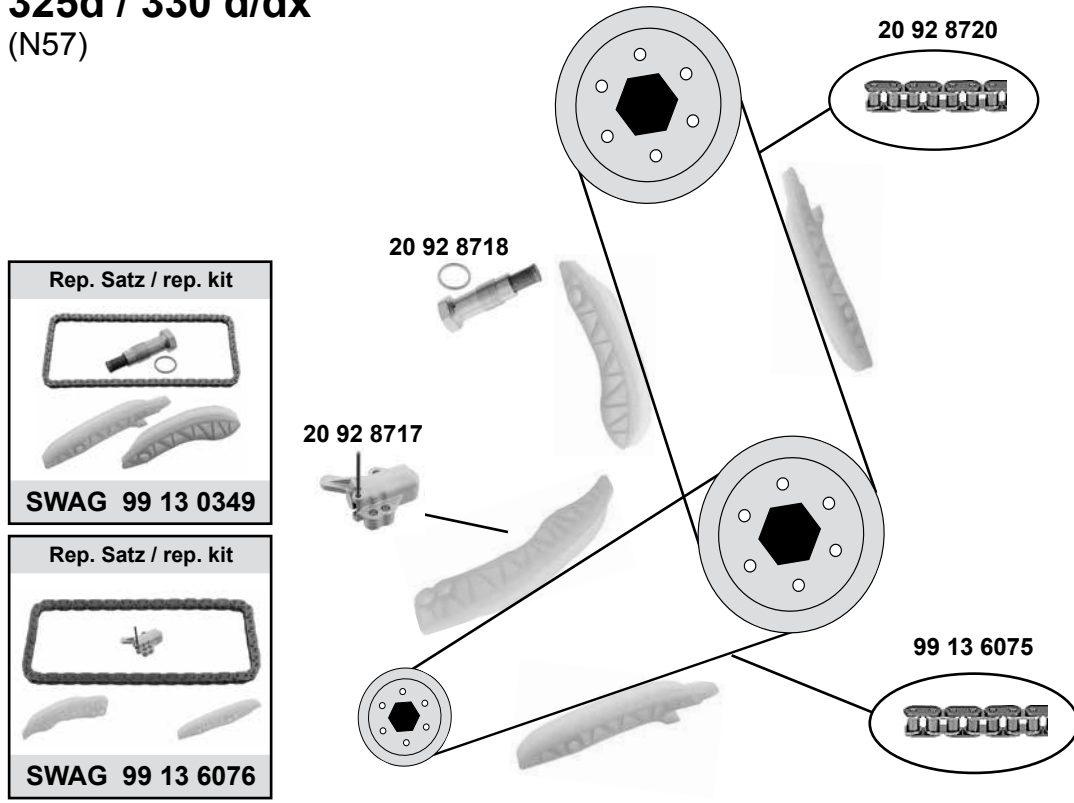

BMW

3'er (E90LCI / E91LCI / E92/LCI / E93/LCI)

(07→13)

325d / 330 d/dx

(N57)

SWAG GERMANY	Ref. - No.			
20 92 8709	11 28 7 556 251	Umlenkrolle / deflection pulley	(ex.) 330 dx	Ø 80 B28
20 92 8720	11 31 8 510 014	Steuerkette / timing chain		86 E
20 92 8717	13 52 7 797 904	Kettenspanner / chain tensioner		
20 92 8718	11 31 7 797 901	Kettenspanner / chain tensioner		
20 93 0440	11 28 7 800 333	Riemenspanner / belt tensioner	AC	AØ55 B29
20 93 0441	11 28 7 800 562	Umlenkrolle / deflection pulley	AC	AØ55 B28
99 13 0349	11 31 8 510 014 S1	Rep. Satz Steuerkette / rep. kit timing chain		86 E
99 13 6075	11 31 8 506 654	Steuerkette / timing chain		72 E
99 13 6076	11 31 8 506 654 S1	Rep. Satz Steuerkette / rep. kit timing chain		72 E