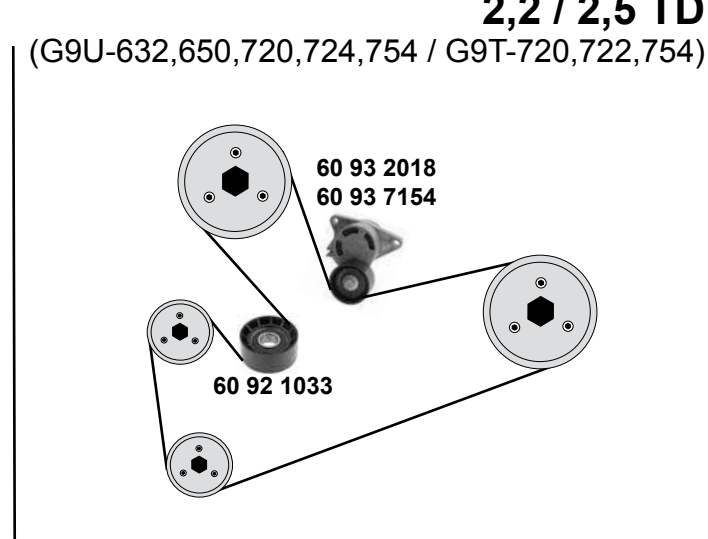

- (1) (mot.) F9Q-770,772,774 AC
- (2) (mot.) G9U-720,724 / G9T-720722
- (3) (mot.) G9T-720,722,754 / (mot.) G9U-632,650,720,754 AC
- (4) (mot.) G9T-720,722,754 (ex.) AC / (mot.) G9U-632,650,720,754 (ex.) AC

SWAG	Ref. - No.			
60 92 1025	82 00 004 593	Umlenkrolle / deflection pulley	(2)	ØA 75,2 B32
60 92 1029	82 00 127 467	Spannrolle / tension roller	(2)	ØA70 B32
60 92 1033	82 00 104 754	Umlenkrolle / deflection pulley	(2) AC	ØA 60,2 ØI 17 B5,5
60 92 1910	82 00 542 740	Zahnriemen / timing belt		Z 132 B26
60 92 2055	77 00 111 822	Spannrolle / tension roller		ØA60 B30,8
60 92 2056	77 01 477 048	Rep. Satz Zahnriemen / rep. kit timing belt		Z 132 B26
60 92 2329	82 00 071 402	Riemenspanner / belt tensioner	(1)	ØA65 B30
60 92 3043	82 00 127 627	Zahnriemen / timing belt	(2)	Z 89 B25
60 92 3045	77 01 473 849	Rep. Satz Zahnriemen / rep. kit timing belt	(2)	
60 93 2018	82 00 761 529	Riemenspanner / belt tensioner	(3)	ØA
60 93 2581	82 00 840 824	Riemenspanner / belt tensioner	(ex.) AC	
60 93 7154	82 00 761 531	Riemenspanner / belt tensioner	(4)	ØA 60