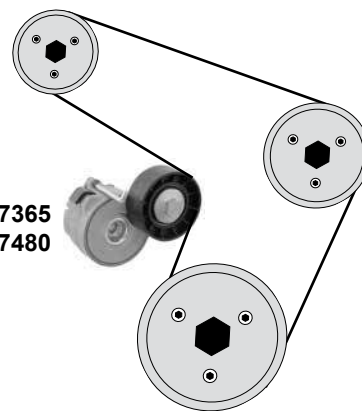

40 92 7365
70 92 7480