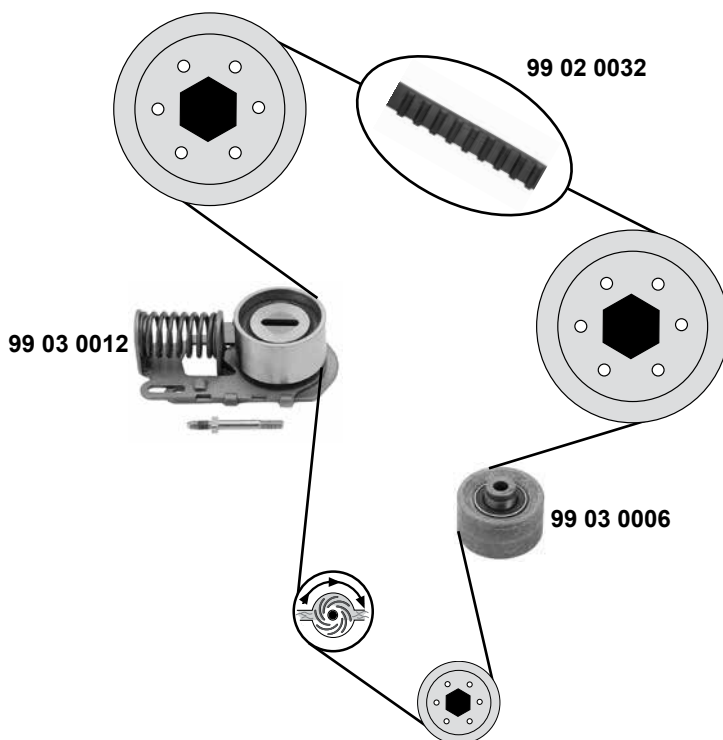

2,0 HDi

(DW10TD / DW10ATED)

Ref. - No.

60 03 0042	5751.57	Spannrolle / tension roller	(ex.) AC	ØA 50 B26
62 91 9119	5751.55	Spannrolle / tension roller		ØA 70 B25
62 91 9482	5751.74	Spannrolle / tension roller		ØA 60
62 91 9623	0831.83	Rep. Satz Zahnriemen / rep. kit timing belt		Z141 B25,4
70 03 0052	5751.56	Spannrolle / tension roller	(ex.) AC	ØA 50 B26
99 02 0072	0816.A9	Zahnriemen / timing belt		Z 141 B25,4
99 03 0041	5751.29	Umlenkrolle / deflection pulley	AC + servo	ØA 70 ØI 10/16
99 03 0071	0829.59	Spannrolle / tension roller		ØA 60 ØI 13 B30
99 03 0073	0830.28	Umlenkrolle / deflection pulley		ØA 60 ØI 10 B30