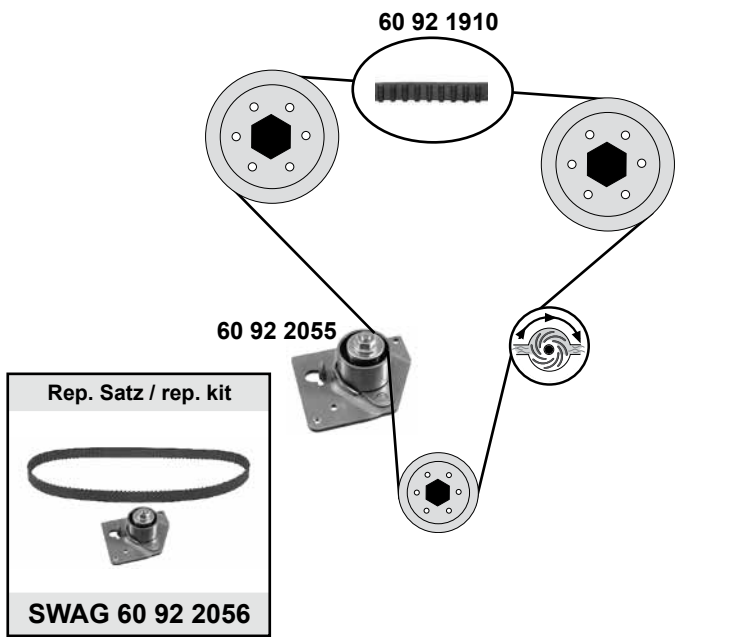

1,9 D
(F9Q)

2,2 / 2,5 TD

(G9U-632,650,720,724,754 / G9T-720,722,754)