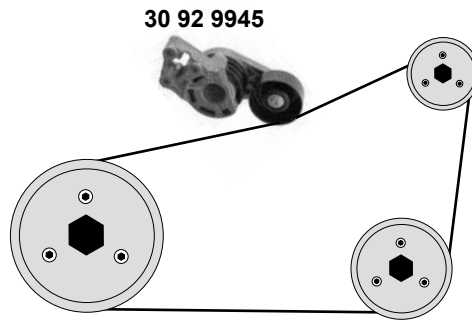

1,4 TDI

(BNM / BNV)