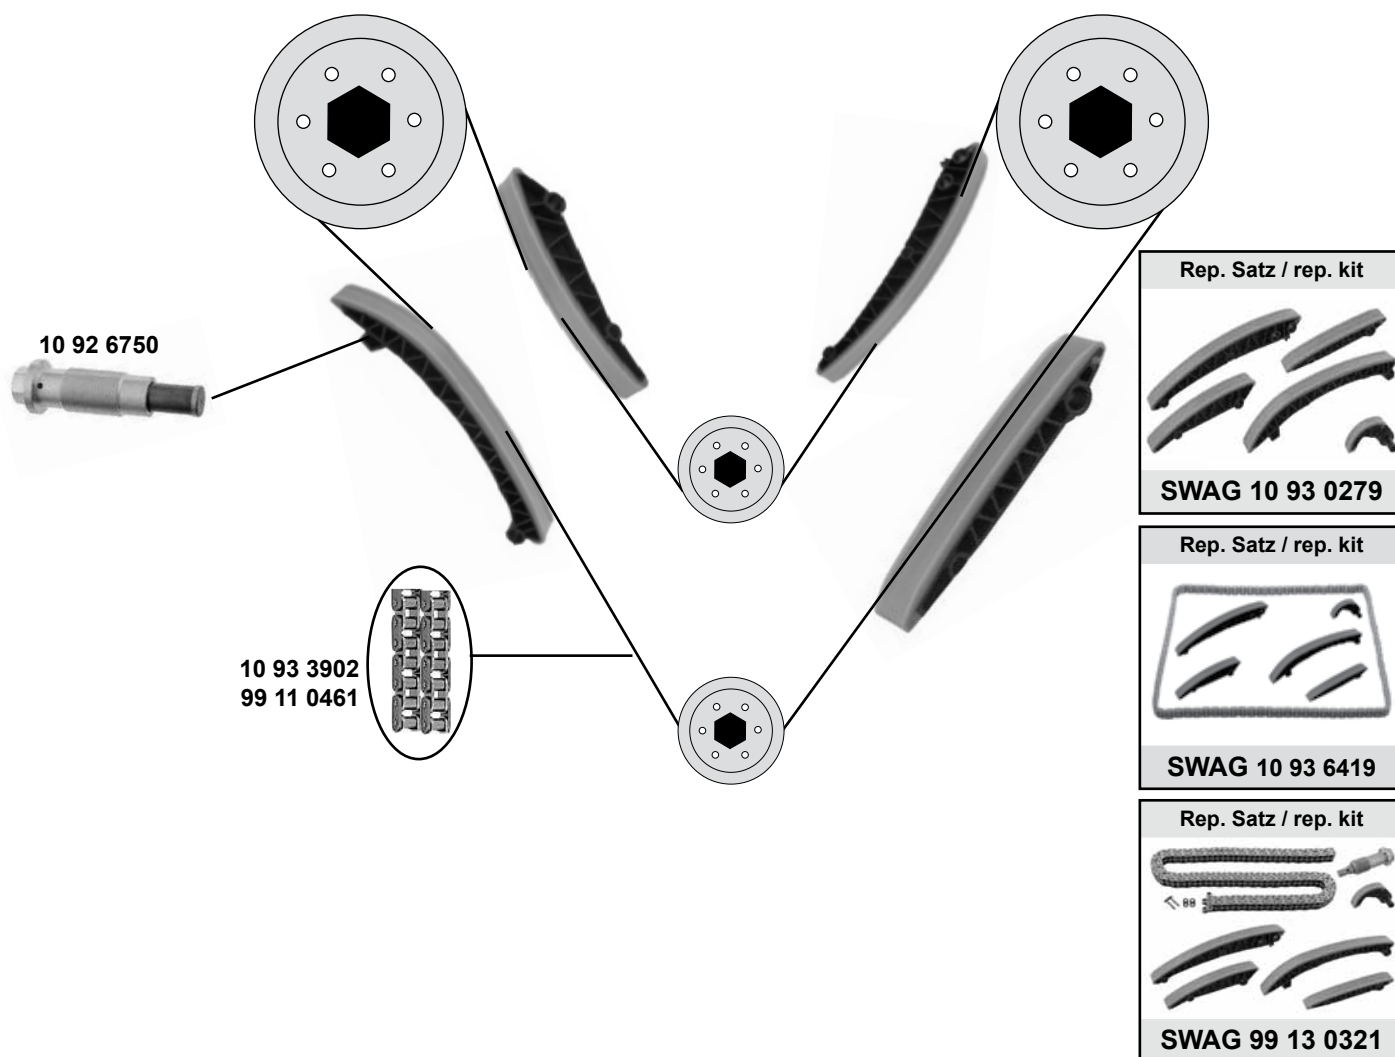

CLK 320 CDI
(OM 642.910)

	Ref. - No.			
10 03 0047	642 200 10 70	Umlenkrolle / deflection pulley		ØA 54 B30
10 92 6750	642 050 03 11	Kettenspanner / chain tensioner		
10 92 7527	642 200 13 70	Riemenspanner / belt tensioner		
10 93 0279	642 050 09 16	Gleitschienensatz / timing-chain guides kit		
10 93 3902	000 993 63 76 S1	Steuerkette / timing chain		190 E
10 93 6419	642 050 09 16 S1	Rep. Satz Steuerkette / rep. kit timing chain		
99 11 0461	000 993 10 76	Steuerkette / roller chain		
99 13 0321	642 050 03 11 S3	Rep. Satz Steuerkette / rep. kit timing chain