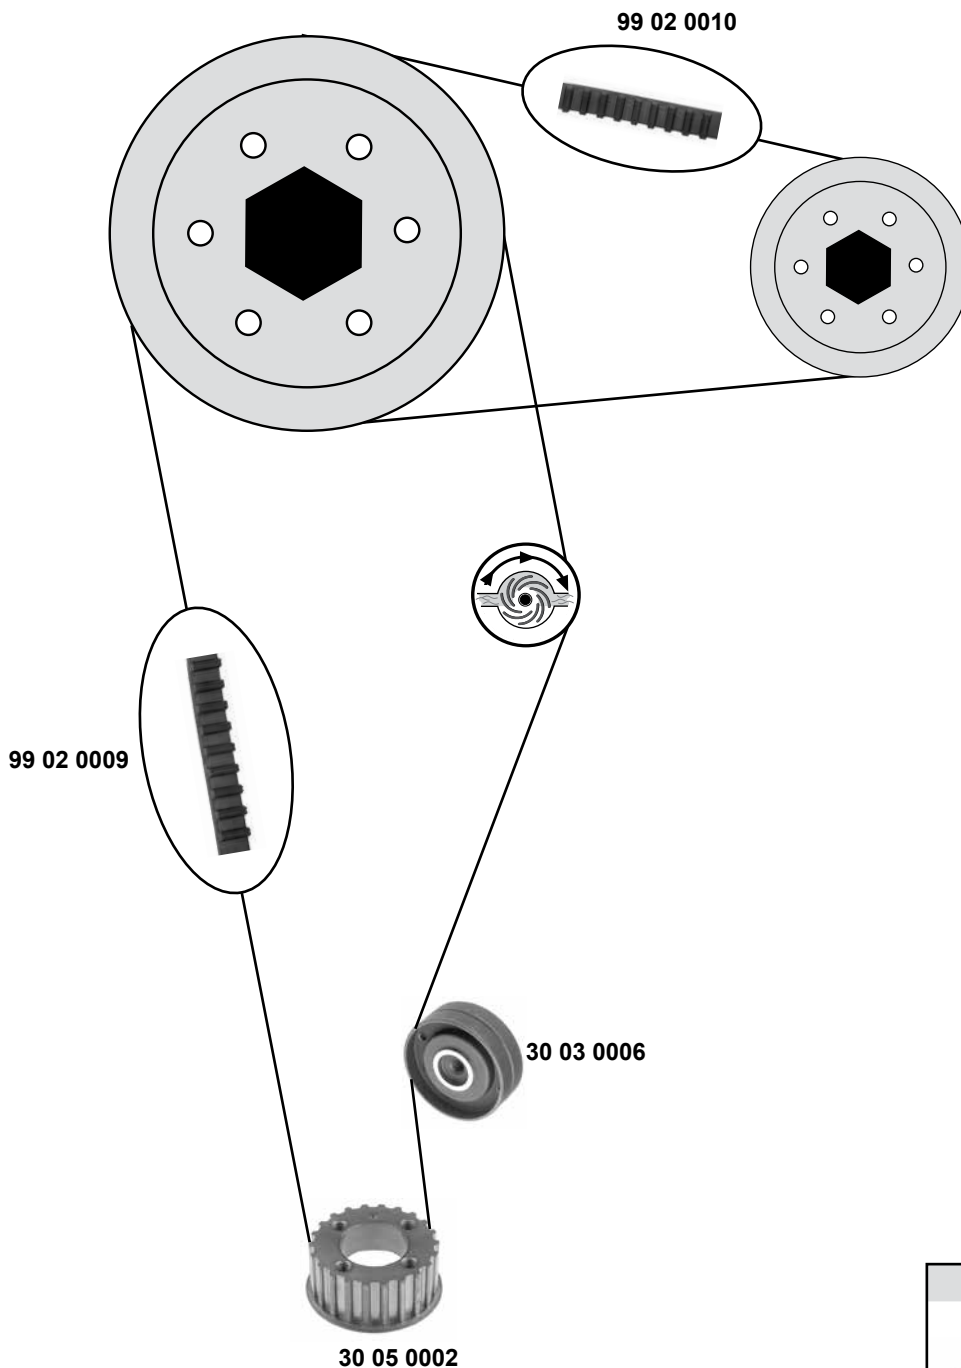

Ref. - No.

30 03 0006	069 109 243 B
30 05 0002	069 105 263
55 02 0009	075 109 119 B
99 02 0009	075 109 119 B
99 02 0010	069 130 113 A

Umlenkrolle / deflection pulley
Kurbelwellenrad / crankshaft gear
Rep. Satz Zahnriemen / timing belt
Zahnriemen / timing belt
Zahnriemen / timing belt

(ex.) (mot.) NC
(ex.) (mot.) NC

ØA 74 B27 ØI 27
Z 22
Z 119 B25,4
Z 119 B25,4
Z 75 B20