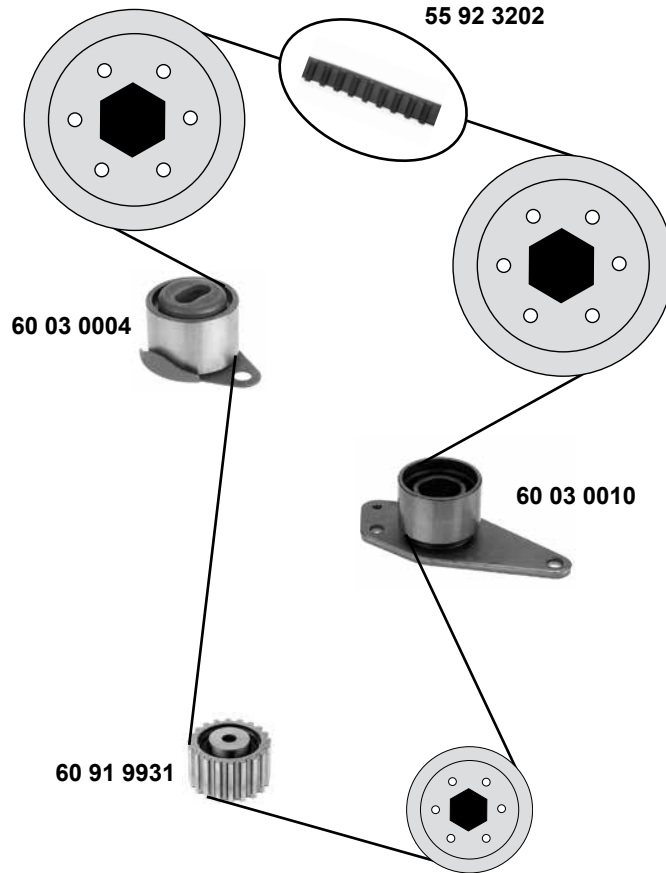

1,9 TD
(D4192T)

(1) AC (mot.) → 7795

(2) AC (mot.) → 7795

Ref. - No.

55 92 3202	30864046	Zahnriemen / timing belt	(mot.) 3535 →	Z 153 B25,4
55 92 3203	30864046 S1	Rep. Satz Zahnriemen / rep. kit timing belt	(mot.) 3535 →	
60 03 0004	3343741	Spannrolle / tension roller		ØA 50 ØI 23,5 B31
60 03 0010	30621261	Umlenkrolle / deflection pulley		ØA 50 B31
60 91 9931	30865078	Umlenkrolle / deflection pulley	(mot.) 20560 →	ØA 60,6 B32,5
60 92 1307	30852898	Riemenspanner / belt tensioner	(1)	ØA 60 B25,5
60 92 1309	30812354	Riemenspanner / belt tensioner	(2)	ØA 60 B25,5
60 92 2146	30621270	Umlenkrolle / deflection pulley	AC	ØA 50 B26
60 92 4179	8641982	Riemenscheibe Generator / pulley alternator