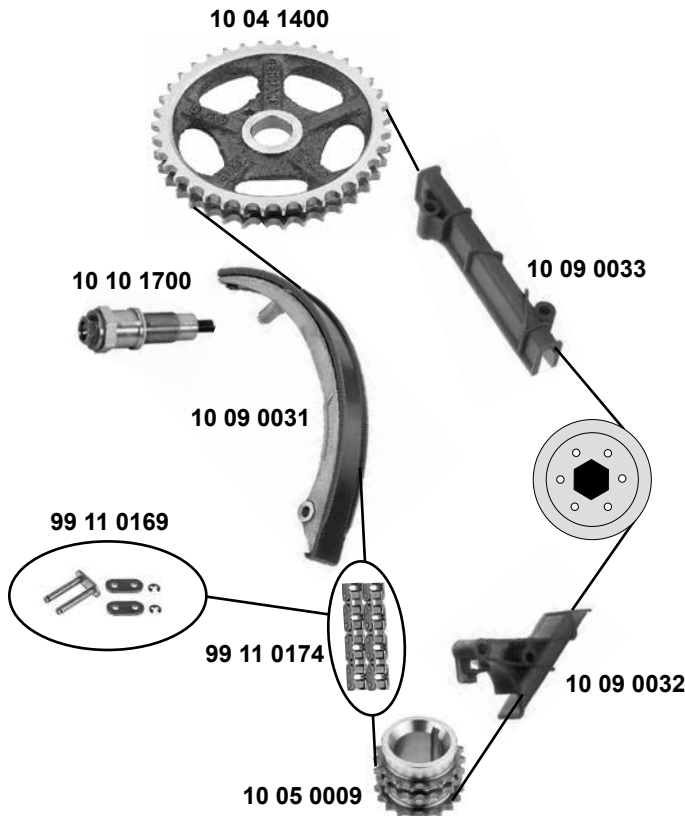

250 GD (OM 602.931)

(1) Nietverschluss / riveted link / bouchon de rivet / rivetti / cierre de roblón

Ref. - No.

10 03 0004	601 200 10 70	Umlenkrolle / idler bearing		ØA69 B26 / 31,5
10 03 0005	601 200 09 70	Spannrolle / tension roller		ØA 80 B25 / 31
10 03 1300	601 200 17 73	Hebel / lever	(1)	Z 38
10 04 1400	601 052 00 01	Nockenwellenrad / camshaft gear		Z 18
10 05 0009	606 052 00 03	Kurbelwellenzahnrad / crankshaft gear		
10 09 0031	601 050 08 16	Gleitschiene / sliding rail		
10 09 0032	601 052 05 16	Gleitschiene / sliding rail		
10 09 0033	601 052 03 16	Gleitschiene / sliding rail		
10 10 1700	601 050 07 11	Kettenspanner / chain tensioner		
10 52 0018	103 200 01 14	Schwingungsdämpfer / vibration damper		55 N - 900 N
99 11 0169	000 997 28 98	Kettenglied / chain link		
99 11 0174	003 997 55 94	Steuerkette / timing chain		D 126 E
99 13 0302	601 050 07 11 S1	Rep. Satz Steuerkette / rep. kit timing chain		
99 90 8486	601 200 17 73 S	Rep.Satz Hebel / rep kit lever