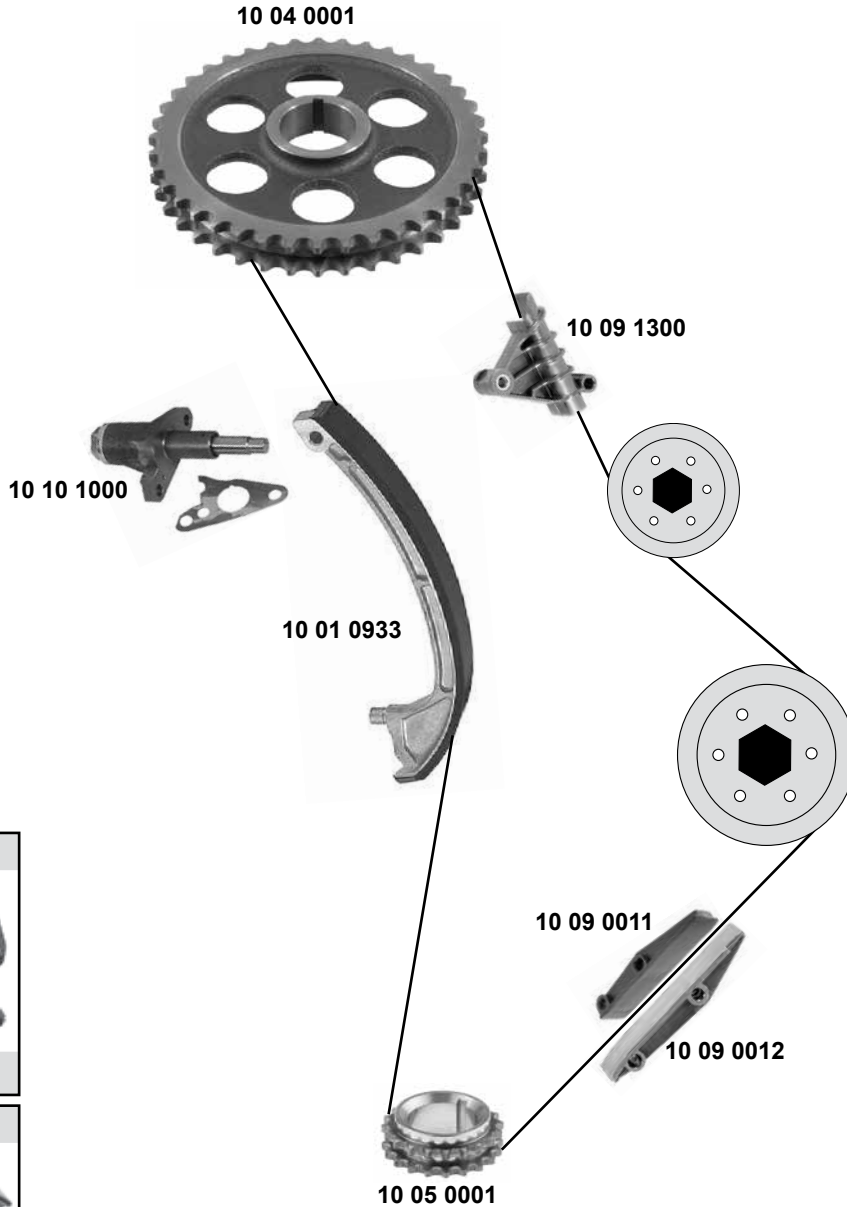

507 D / 508 D

(OM 616.914)

Rep. Satz / rep. kit

SWAG 99 13 0324

Rep. Satz / rep. kit

SWAG 99 91 0934

Ref. - No.			
10 01 0933	615 050 09 16	Gleitschiene / sliding rail	
10 04 0001	121 052 03 01	Nockenwellenrad / camshaft gear	
10 05 0001	615 052 02 03	Kurbelwellenzahnrad / crankshaft gear	Z 20 Ø1 36
10 09 0011	615 052 11 16	Gleitschiene / sliding rail	
10 09 0012	615 052 10 16	Gleitschiene / sliding rail	
10 09 1300	615 050 14 16	Gleitschiene / sliding rail	
10 10 1000	615 050 08 11	Kettenspanner / chain tensioner	
99 13 0324	615 050 08 11 S1	Rep. Satz Steuerkette / rep. kit timing chain	
99 91 0934	615 050 09 16 S	Rep. Satz Gleitschiene / rep. kit timing chain