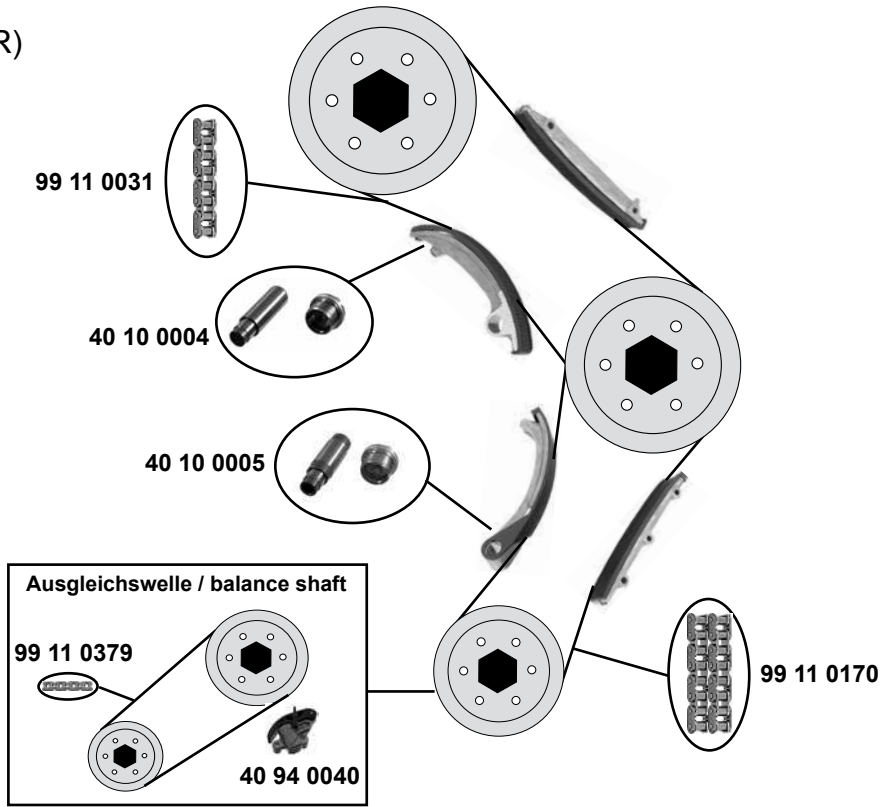

2,0 TD / 2,2 TD (Y2,0 DTH / Y 2,2 DTR)

2,0 TD / 2,2 TD (Y2,0DTH / Y 2,2 DTR)