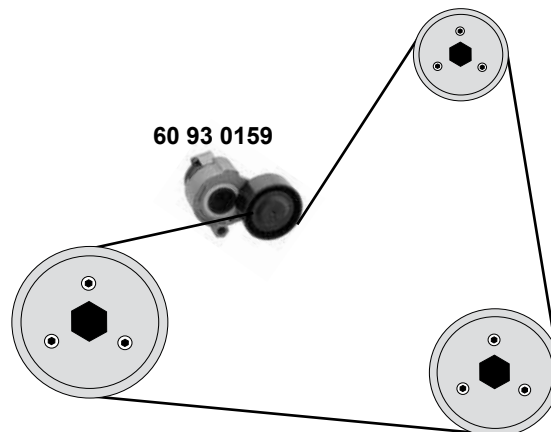

SWAG GERMANY	Ref. - No.			
60 03 0055	82 00 102 941	Spannrolle / tension roller		ØA 60 B32
60 91 9853	82 00 537 033	Zahnriemen / timing belt		Z 123 B27
60 92 1270	77 01 477 028	Rep. Satz Zahnriemen / rep. kit timing belt		
60 93 0159	82 00 608 550	Riemenspanner / belt tensioner		ØA 65
60 93 6438	77 01 478 037	Nockenwellenrad / camshaft timing gear