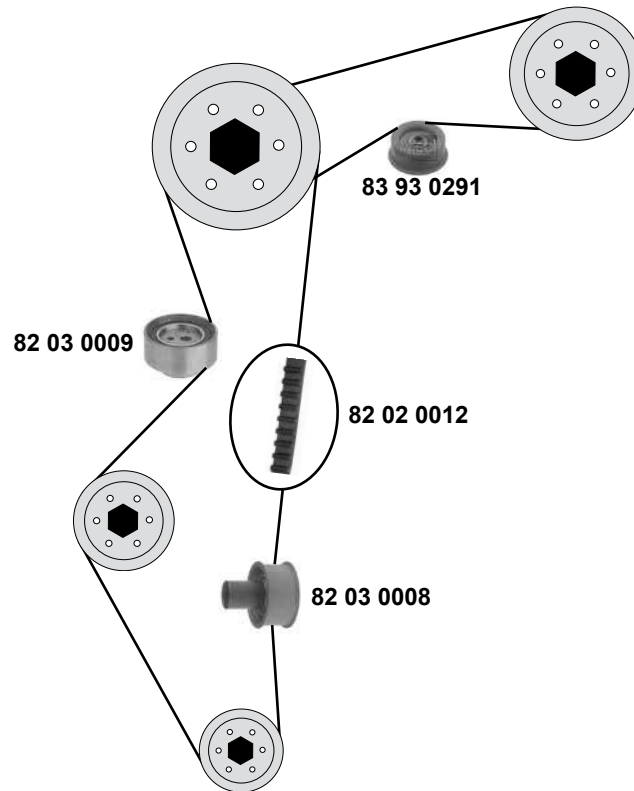

P10 / P11 / W10 / WP11

2,0 D
(90→)
(CD20)

SWAG	Ref. - No.			
60 92 2329	11750-00QAD	Riemenspanner / belt tensioner		ØA65 B30
60 92 4529	13070-AW300	Zahnriemen / timing belt		Z 133 B26
60 92 6900	13028-AW301	Spannrolle / tension roller		
60 92 6901	13028-AW301 S1	Rep. Satz Zahnriemen / rep. kit timing belt		Z 133 B26
82 02 0012	13028-2J685	Zahnriemen / timing belt		Z 111 B25,4
82 03 0008	13077-54A02	Umlenkrolle / deflection pulley		ØA 60 H 60,5
82 03 0009	13070-57J10	Spannrolle / tension roller		ØA 70 H 30,5
82 92 4823	13028-2J685 S1	Rep. Satz Zahnriemen / rep. kit timing belt		Z 111 B25,4
83 93 0291	13070-16A10	Spannrolle / tension roller	mod. P10/P11	ØA 60 H26