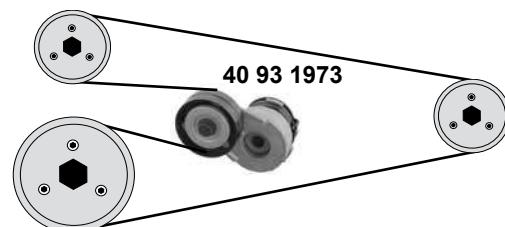

(1) Y 1,7 DTL / Y 1,7 DT (mot.)→328704

(2) Z 1,7 DTL alle/all / Y 1,7 DTL (mot.) 328705→

Ref. - No.

40 03 0027	0636 741	Spannrolle / tension roller	(1)	ØA 65 B34 / 28
40 92 1099	5636 739	Spannrolle / tension roller	(2)	ØA 65 B28,5
40 92 1653	5636 935	Umlenkrolle / deflection pulley		Z131 B25
40 92 3411	5636105	Zahnriemen / timing belt		Z131 B25
40 92 3413	1606 388 SK	Rep. Satz Zahnriemen / rep. kit timing belt	(1)	Z131 B25
40 92 3415	1606 389 SK	Rep. Satz Zahnriemen / rep. kit timing belt	(2)	Z131 B25
40 92 6937	6854 427	Umlenkrolle / deflection pulley	(mot.)1306916→	ØA 76 B26
40 92 7729	1204 853	Riemenspanner / belt tensioner		ØA 70 B26
40 92 8450	0636 928	Umlenkrolle / deflection pulley	(mot.) 1548039→	ØA 65 B28,5
40 93 1973	6204 663	Riemenspanner / belt tensioner		ØA 70 B26