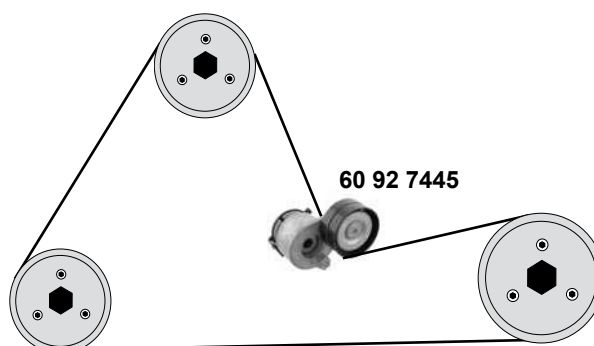

Ref. - No.

60 92 4529	82 00 071 267
60 92 6900	82 00 248 497
60 92 6901	77 01 477 050
60 92 7445	82 00 472 180

Spannrolle / tension roller
Zahnriemen / timing belt
Rep. Satz Zahnriemen / rep. kit timing belt
Riemenspanner / belt tensioner

ØA 50
Z 133 B26
Z 133 B26
ØA 65 H30