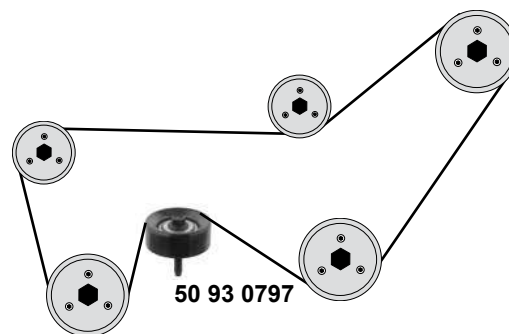

1,8 TDCi

Ref. - No.

50 91 8976	1 113 180	Zahnriemen / timing belt		Z 91 B20
50 92 1972	1 215 978	Spannrolle / tension roller		ØA74 ØI 24
62 92 2369	1 690 293	Riemenspanner / belt tensioner	02/11 →	ØA73 B22
50 92 6117	1 201 255	Rep. Satz Zahnriemen / rep. kit timing belt		Z 91 B20
50 93 0797	1 149 503	Umlenkrolle / deflection pulley		ØA 76,5 B30
62 93 7275	1 725 441	Umlenkrolle / deflection pulley	01/11 →	ØA 61 H 30
62 93 7285	1 738 632	Zahnriemen / timing belt	01/11 →	Z 141 B25,4
62 93 9101	1 739 145	Spannrolle / tension roller	01/11 →	ØA 60 Ø I 29
62 93 9203	1 787 857	Rep. Satz Zahnriemen / rep. kit timing belt	01/11 →	Z 141 B25,4