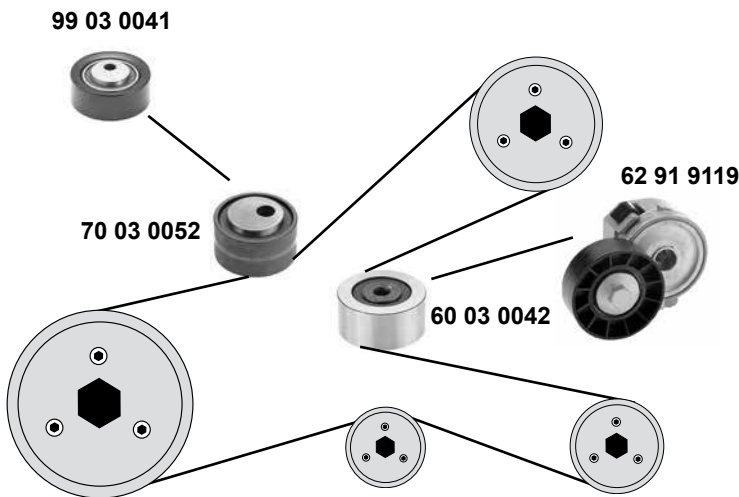

2,0 HDi
(DW10TD)