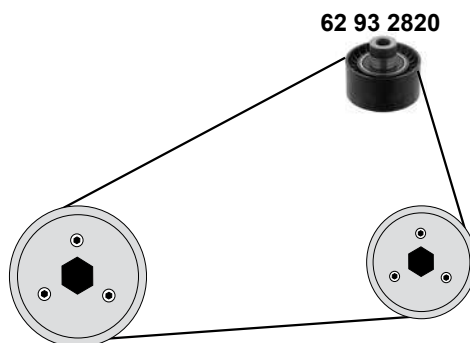

(1) (mot.) DV6DU / DV6UC

(3) (mot.) DV6UTED4

(2) (mot.) DV6UC / DV6DU M

(4) (mot.) DV6UC

(5) (mot.) DV6DU M

Ref. - No.

Ref. - No.				
62 91 9511	0829.88	Spannrolle / tension roller	(3)	ØA 60 B29
62 91 9513	0830.48	Umlenkrolle / deflection roller	(3)	ØA60 B30
62 93 2449	0816.J1 SK	Kettenspanner / chain tensioner	(3)	
62 93 2820	5751.E6	Umlenkrolle / deflection roller	(ex.) DV6DU	ØA 60 B30
62 93 7275	0830.75	Umlenkrolle / deflection roller	(1)	ØA 61 B30
62 93 7285	0816.L0	Zahnriemen / timing belt	(2)	Z 141 B25,4
62 93 9099	0805.E5	Zahnrad / gear	(3) (4) →O12719	
62 93 9101	0829.F8	Spannrolle / tension roller	(2)	ØA 60 B29
62 93 9203	16 087 474 80	Rep. Satz Zahnriemen / rep. kit timing belt	(2)	
62 93 9204	16 087 474 80 S1	Rep. Satz Zahnriemen / rep. kit timing belt	(5) (4) O 12720→	
62 93 9205	16 087 474 80 S2	Rep. Satz Zahnriemen / rep. kit timing belt	(4) →O 12719	
64 92 4369	0831.V4	Zahnriemensatz	(3)	T 137 B25
99 13 3691	0816.F6	Steuerkette / timing chain	(3) endlos/endless	
99 13 3692	0816.J1	Rep. Satz Steuerkette / rep. kit timing chain	(3)