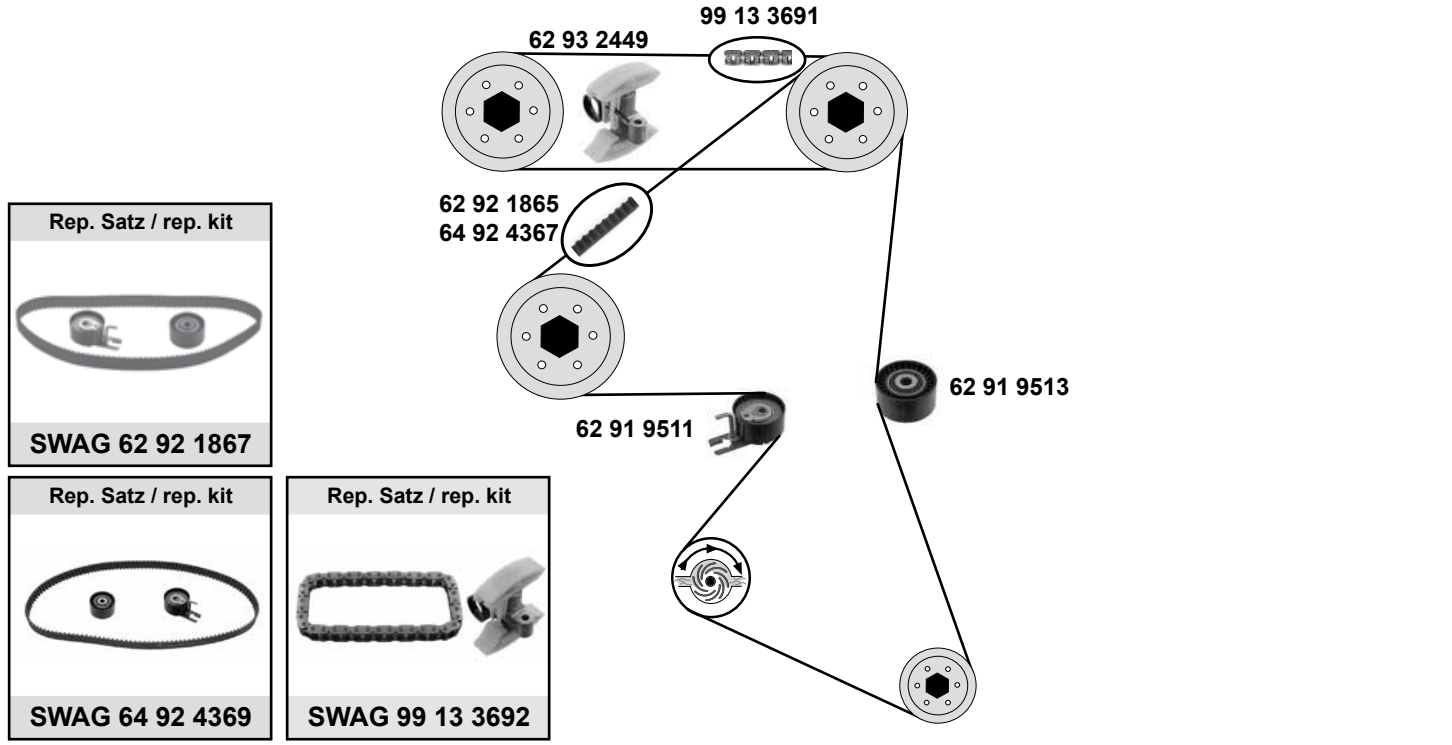

1,4 / 1,6 TDCi