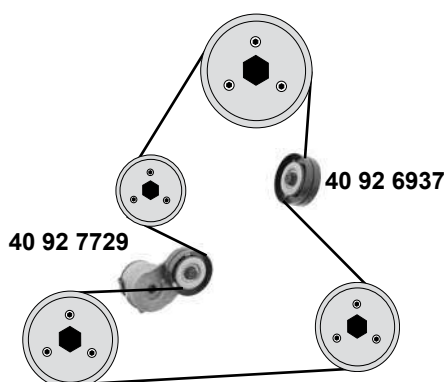

1,7 TD

(Z 1,7 DTL / Z 1,7 DTH / Z 1,7 DTJ / DTR / A 1,7 DTJ / DTR)

- (1) (mot.) Z 1,7 DTL/DTH
- (2) (mot.) Z 1,7 DTJ/DTR / A 1,7 DTJ/DTR/DTH
- (3) (mot.) Z 1,7 DTJ/DTR/DTH / A 1,7 DTJ/DTR
- (4) (mot.) Z 1,7 DTJ/DTR / A 1,7 DTH/DTR
- (5) (mot.) Z 1,7 DTL/DTH man. 1306916→
- (6) (mot.) Z 1,7 DTL/DTH (mot.) 1548039→

Ref. - No.

Ref. - No.	Description	Quantity	Notes	Dimensions
40 92 1652	Spannrolle / tension roller	(4)		ØA 65 B28,5
40 92 3411	Zahnriemen / timing belt	(2)		Z 131 B25
40 92 3435	Zahnriemen / timing belt	(1)		Z 129 B25
40 92 3437	Rep. Satz Zahnriemen / rep. kit timing belt	(1)		Z 129 B25
40 92 6937	Umlenkrolle / deflection pulley	(4) (5) AC		ØA 76 B26
40 92 7729	Riemenspanner / belt tensioner	(mot.)	Z 1,7 DTL	ØA 70 B26
40 92 8450	Umlenkrolle / deflection pulley	(4) (6)		ØA 65 B28,5
40 92 8451	Rep. Satz Zahnriemen / rep. kit timing belt	(4)		Z 131 B25
40 93 1973	Riemenspanner / belt tensioner	(3)		70x26