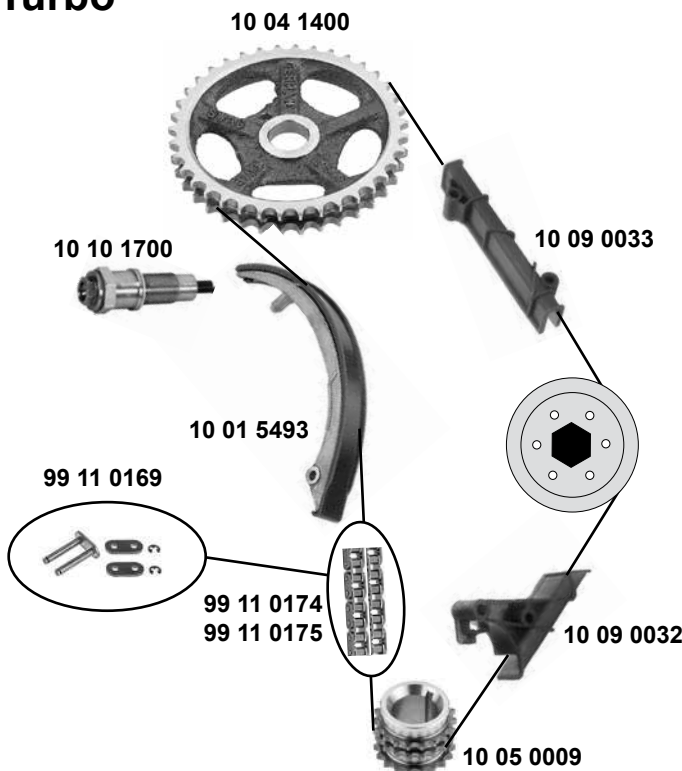

190 D 2.5 / 190 2.5 Turbo

(OM 602.911,961)

(1) 911: (mot.) 005966 →
(mot.) 001372 →
961: alle / all

(2) Nietverschluß / riveted link / bouchon de rivet / rivetti / cierre de roblón

Ref. - No.

10 01 5493	601 050 08 16
10 03 0005	601 200 09 70
10 03 1300	601 200 17 73
10 04 1400	601 052 00 01
10 05 0009	606 052 00 03
10 09 0032	601 052 05 16
10 09 0033	601 052 03 16
10 10 1700	601 050 07 11
10 52 0018	103 200 01 14
10 93 6592	601 052 00 01 S1
99 11 0174	003 997 55 94
99 11 0175	003 997 48 94
99 11 0169	000 997 28 98
99 13 0302	601 050 07 11 S1
99 90 8486	601 200 17 73 S

Gleitschiene / sliding rail	
Spannrolle / tension roller	
Hebel / lever	
Nockenwellenrad / camshaft gear	
Kurbelwellenzahnrad / crankshaft gear	
Gleitschiene / sliding rail	
Gleitschiene / sliding rail	
Kettenspanner / chain tensioner	
Schwingungsdämpfer / vibration damper	
Rep. Satz Steuerkette / rep. kit timing chain	
Steuerkette / timing chain	
Steuerkette / timing chain	
Kettenglied / chain link	
Rep. Satz Steuerkette / rep. kit timing chain	
Rep. Satz Hebel / rep. kit lever	

(1)

(2)

ØA 80 B25 / 31
Z 38
Z 18
55 N - 900 N
D 126 E
D 557 / 126 N