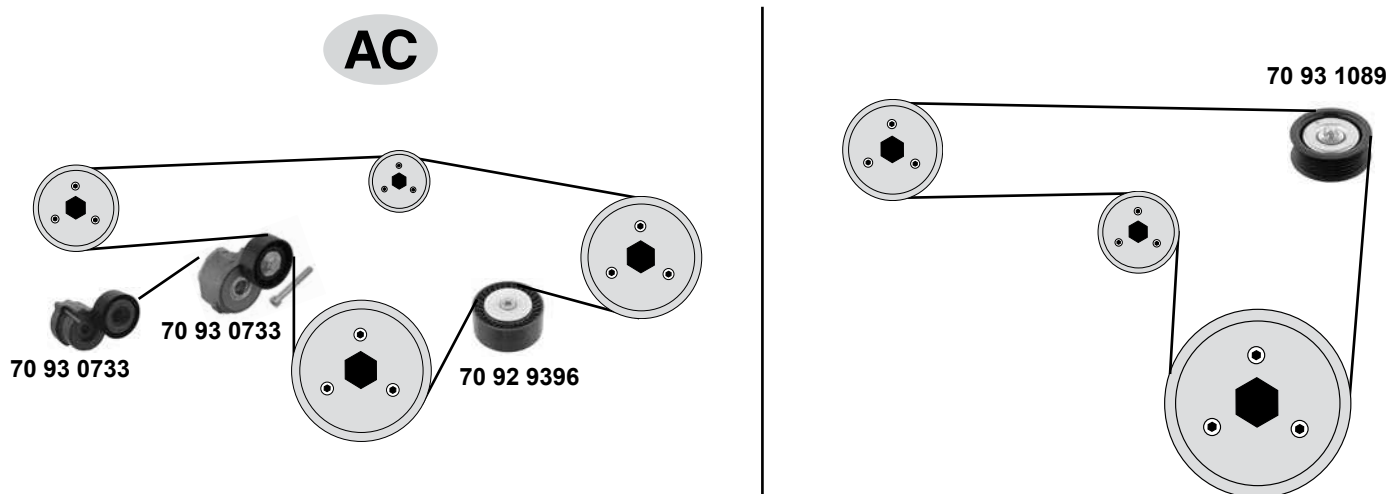

1,9 TD
(Z1,9 DT / Z1,9 DTL / Z1,9 DTH)

Ref. - No.

40 94 0898	55561330	Riemenspanner / belt tensioner	(ch.) 71111928 →	ØA 65 B26
70 03 0029	93186866	Spannrolle / tension roller		ØA 53 B29
70 92 3654	93178807	Umlenkrolle / deflection pulley		ØA 65 B30
70 92 3655	93185336 S1	Rep. Satz Zahnriemen / rep. kit timing belt	(mot.) DT/DTL	Z 190 B24
70 92 8305	93191278 SK	Rep. Satz Zahnriemen / rep. kit timing belt	(mot.) DTH	Z 199 B24
70 92 8306	93178812	Zahnriemen / timing belt	(mot.) DTH	Z 199 B24
70 92 9396	55562251	Umlenkrolle / deflection pulley	→(ch.) 71111927	ØA 70 B26
70 93 0733	55190813	Riemenspanner / belt tensioner	→(ch.) 71111927	ØA 65
70 93 1089	55190812	Spannrolle / tension roller		ØA 65 B26
74 02 0005	93185336	Zahnriemen / timing belt	(mot.) DT/DTL	Z 190 B24