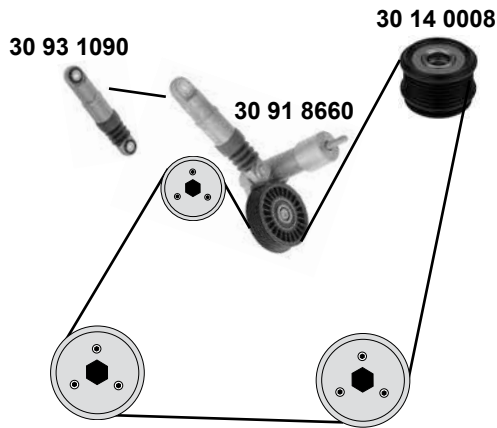

1,9 TDI
(ATD)