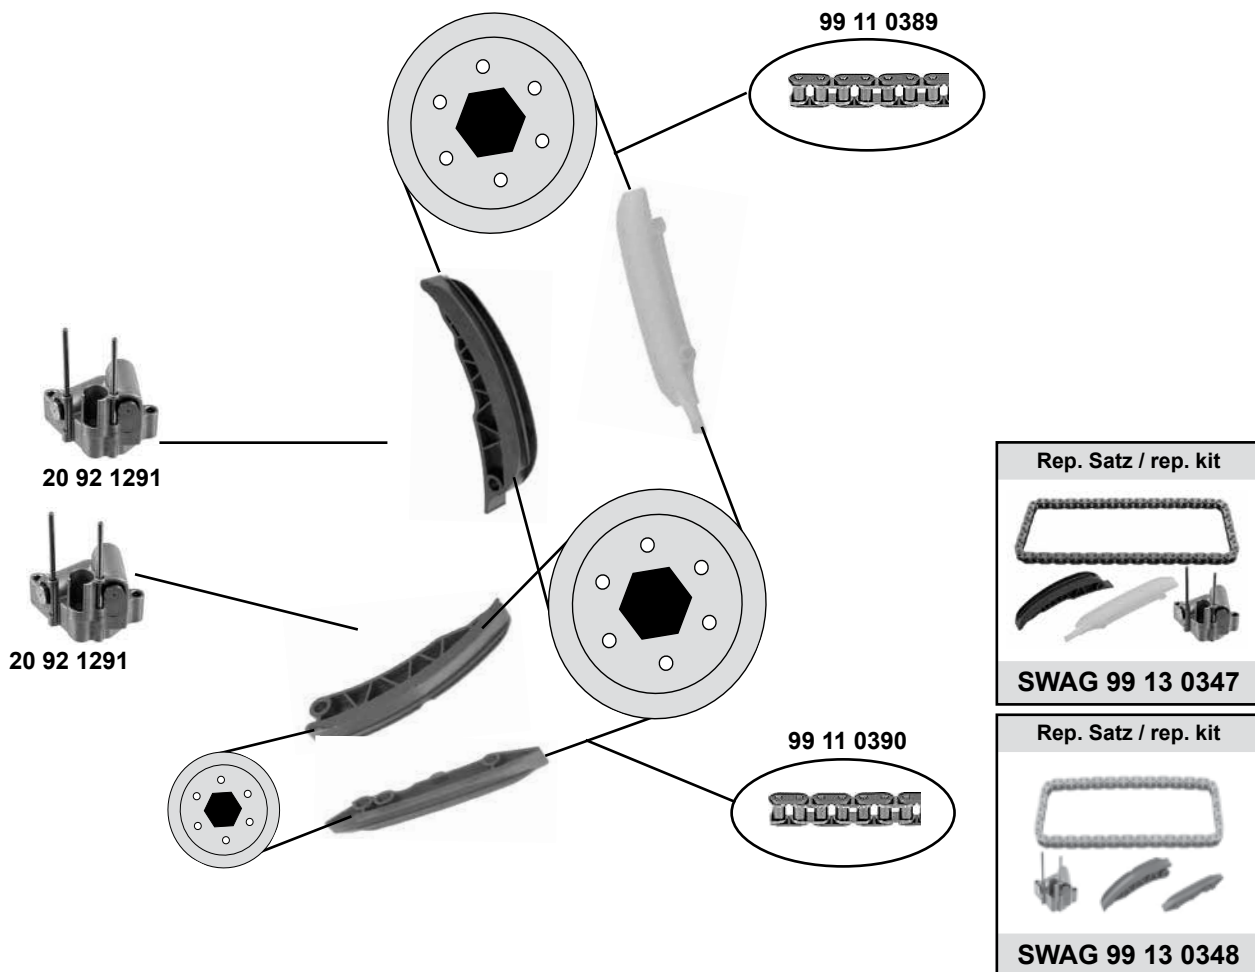

BMW

5 'er (E39)

(98→04)

525 d / 530 d

(M57)

SWAG	Ref. - No.			
20 03 0038	11 28 2 247 435	Umlenkrolle / deflection pulley	AC →10/00	AØ 70 B23
20 92 1271	13 52 2 247 644	Kettenspanner / chain tensioner		AØ 66 B28
20 92 7375	11 28 2 354 130	Riemenspanner / belt tensioner		
20 93 0114	11 28 2 354 131	Spannrolle / tension roller		
20 93 0116	64 55 7 788 684	Spannrolle / tension roller		
20 93 0117	64 55 7 786 076	Riemenspanner / belt tensioner		
20 93 0118	64 55 2 354 034	Spannrolle / tension roller		
99 11 0285	11 31 2 248 728	Steuerkette / timing chain		G67 HP- 1 90E
99 11 0345	13 52 2 248 729	Steuerkette / timing chain		68 E
99 13 0343	11 31 2 248 728 S2	Rep. Satz Steuerkette / rep. kit timing chain		90 E
99 13 0344	13 52 2 248 729 S1	Rep. Satz Steuerkette / rep. kit timing chain	68 E	