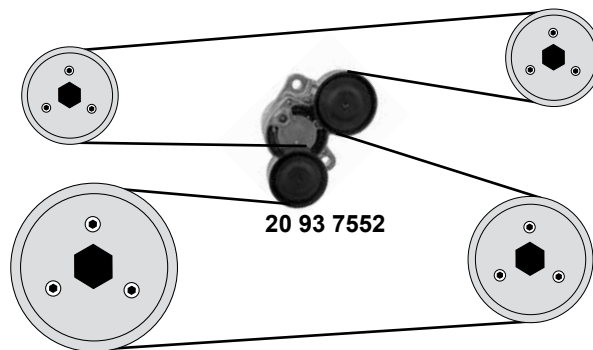

114d / 116 d/ed / 118 d/dx / 120d/dx / 125d

(N47N / S1)

SWAG GERMANY	Ref. - No.			
20 92 8717	13 52 7 797 905	Kettenspanner / chain tensioner		
20 92 8718	11 31 7 797 901	Kettenspanner / chain tensioner		
20 92 8720	11 31 8 510 014	Steuerkette / timing chain		86 E
20 93 7552	11 28 7 810 807	Riemenspanner / belt tensioner		ØA 65/60 B26
20 93 9475	13 52 8 572 504 S1	Rep. Satz Steuerkette / rep. kit timing chain	→12/13	70 E
99 13 0349	11 31 8 510 014 S1	Rep. Satz Steuerkette / rep. kit timing chain	→07/13	86 E
99 93 9474	13 52 8 572 504	Steuerkette / timing chain	→12/13	70 E