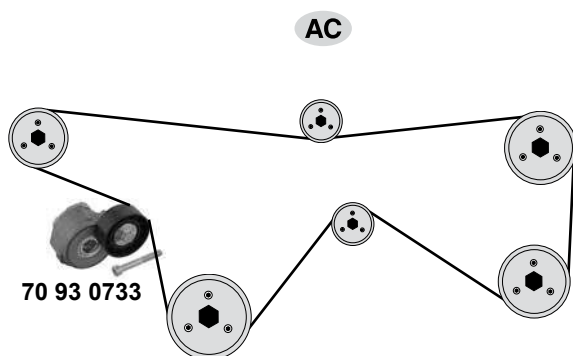

2,0 D (120kW,125kW) / 2,4 D (147kW,154kW)

SWAG	Ref. - No.			
70 03 0029	55238027	Spannrolle / tension roller		ØA 65 B30 Z26
70 03 0031	71736493	Umlenkrolle / deflection pulley	2,4 D	ØA 53 B29
70 92 3654	55187100	Umlenkrolle / deflection pulley	Coupe 120kW 08 →	ØI 10 B29
70 92 8305	55183528 S1	Rep. Satz Zahnriemen / rep. kit timing belt	Coupe 120 kW 08→	Z199 B24
70 92 8306	55183528	Zahnriemen / timing belt	(ex.) 125kW	
70 92 8321	55183528 S2	Rep. Satz Zahnriemen / rep. kit timing belt	2,4 D	
70 92 9396	51758383	Umlenkrolle / deflection pulley		ØA 70 B25
70 93 0733	51773551	Riemenspanner / belt tensioner	120kW	ØA 65