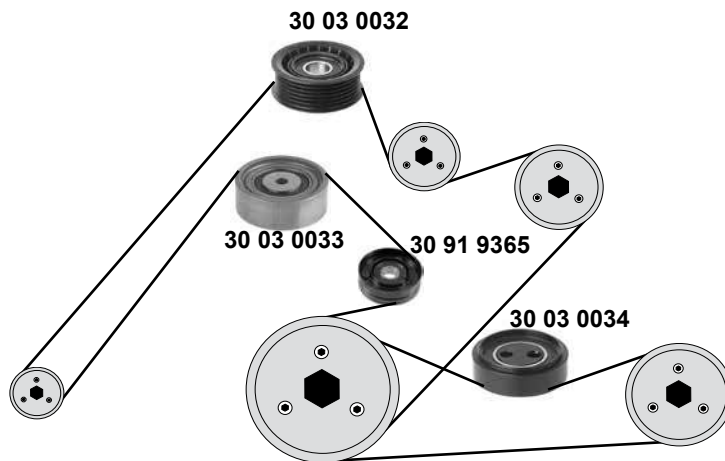

2,5 TDI (AKE / AYM / BFC / BAU / BDH / BCZ / BDG)

SWAG GERMANY	Ref. - No.			
30 03 0032	059 903 341 A	Umlenkrolle / deflection pulley	AC	ØA 64 B23
30 03 0033	059 903 341	Umlenkrolle / deflection pulley		ØA 64 B24
30 03 0034	059 260 523 B	Spannrolle / tension roller		ØA 63 B17
32 03 0004	059 109 244 B	Umlenkrolle / deflection pulley		ØA 70 B34
30 91 9365	059 130 113 A	Zahnriemen / timing belt		Z 87 B24
30 91 9734	059 145 276	Umlenkrolle / deflection pulley		ØA 76 B24,5
30 92 1780	059 109 119 B	Zahnriemen / timing belt		Z 207 B30
30 92 2340	059 109 479 B	Riemenspanner / belt tensioner		Z 207 B30
30 92 7302	059 109 119 B S4	Rep. Satz Zahnriemen / rep. kit timing belt		Z 207 B30
32 92 2339	059 109 487 C	Riemenspanner / belt tensioner		Z 207 B30
32 92 6123	059 109 119 B S1	Rep. Satz Zahnriemen / rep. kit timing belt	Z 207 B30	
32 92 6124	059 109 119 B S2	Rep. Satz Zahnriemen / rep. kit timing belt	Z 207 B30	
99 03 0083	059 109 243 J	Spannrolle / tension roller	ØA 72 B34	
99 03 0085	059 109 243 L	Spannrolle / tension roller	ØA 73 B27