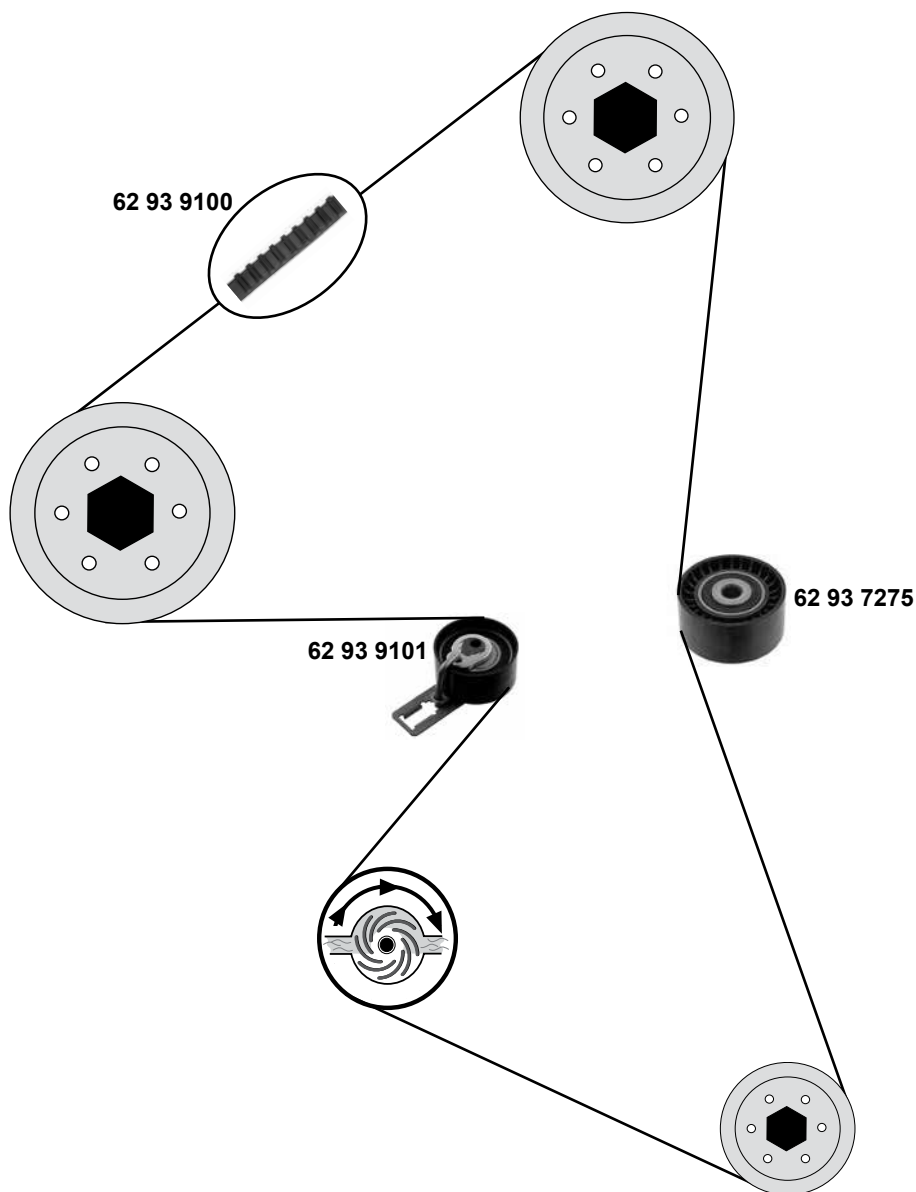

FORD Fiesta 02

(11/01→06/08)

1,4 / 1,6 TDCi

1,4 TDCi

1,6 TDCi

SWAG	Ref. - No.			
62 91 9511	1 562 503	Spannrolle / tension roller		ØA 60 H 29
62 91 9513	1 145 955	Umlenkrolle / deflection pulley		ØA 60 H 30
62 91 9749	1 222 856	Umlenkrolle / deflection pulley		ØA 60 H 30
62 92 1865	1 145 950	Zahnriemen / timing belt	AC	Z 144 B25,4
62 92 1867	1 211 185	Rep. Satz Zahnriemen / rep. kit timing belt	(ex.) 1,6	Z 116 B22
62 92 2349	1 222 855	Umlenkrolle / deflection pulley	(ex.) 1,6	ØA 51 H 26
62 92 2369	1 690 293	Riemenspanner / belt tensioner	(ex.) AC	ØA73 B22
62 93 2449	1 231 280	Kettenspanner / chain tensioner	(ex.) 1,4	
64 92 4367	1 446 647	Zahnriemen / timing belt	(ex.) 1,4	Z 137 B25
64 92 4369	1 446 648	Rep. Satz Zahnriemen / rep. kit timing belt	(ex.) 1,4	Z 137 B25
99 13 3691	1 231 282	Steuerkette simplex / timing chain simplex	(ex.) 1,4	G67HP-6 / 40E
99 13 3692	1 448 169	Steuerkettensatz / timing chain kit	(ex.) 1,4	