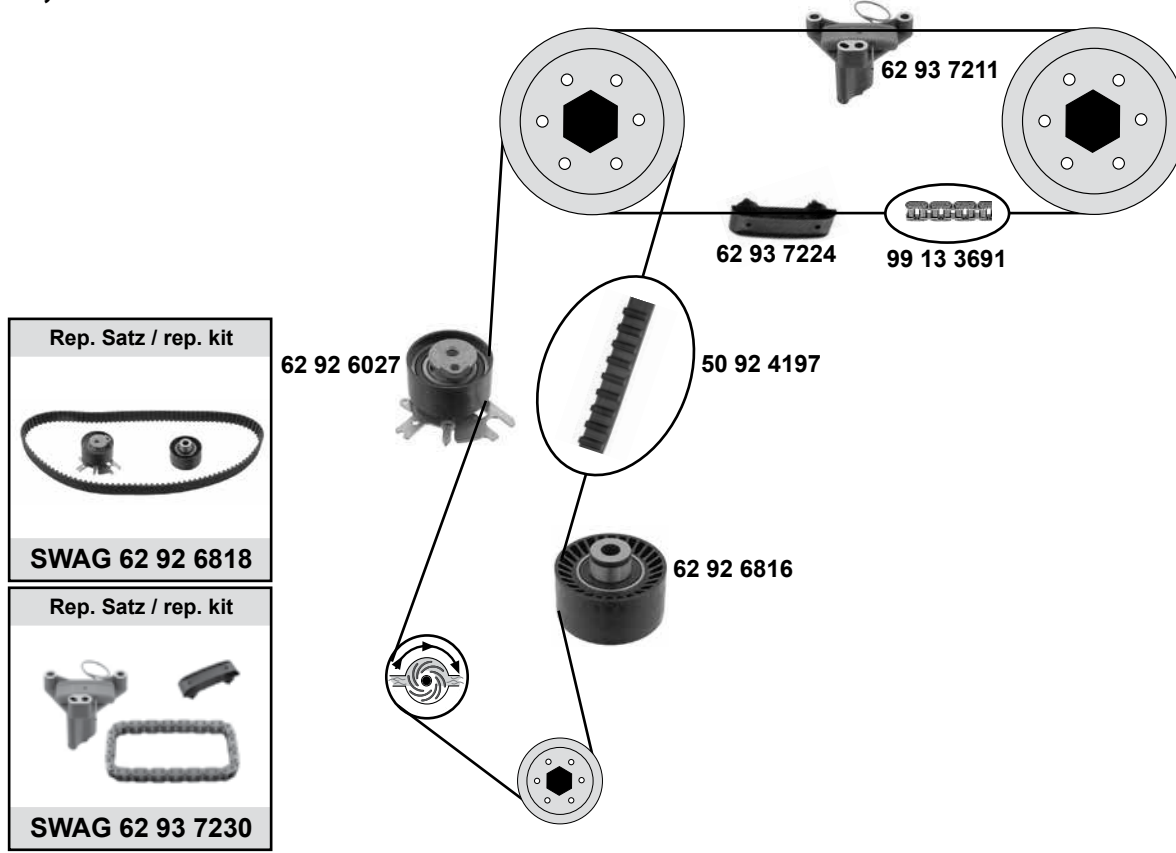

2,0 TDCi

(1) nur ohne Partikelfilter / only without particulate filter

Ref. - No.

50 92 4197	1 231 976	Zahnriemen / timing belt	(1)	Z 116 B25
55 93 0128	1 318 336	Riemenspanner / belt tensioner		ØA 65 B25,5
62 92 6027	1 231 975	Spannrolle / tension roller		ØA 60 B29
62 92 6816	1 707 035	Umlenkrolle / deflection pulley		ØA 60 H30,2
62 92 6818	1 231 979	Rep. Satz Zahnriemen / rep. kit timing belt	(1)	Z 116 B25
62 93 7211	1 231 971	Kettenspanner / chain tensioner		
62 93 7224	1 231 977	Gleitschiene / sliding rail		
62 93 7230	1 231 971 S1	Rep. Satz Steuerkette / rep. kit timing chain		
99 13 3691	1 231 282	Steuerkette simplex / timing chain simplex		G67HP-6 / 40E