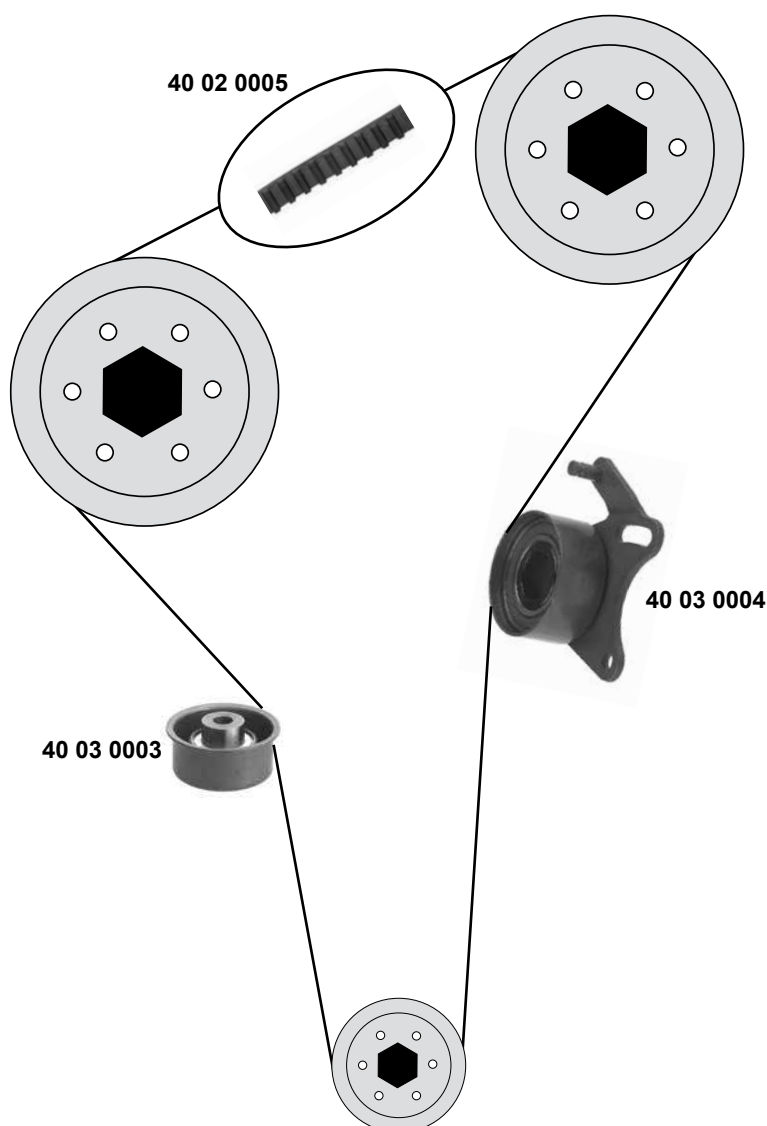

Zahnriemen / timing belt
Umlenkrolle / deflection pulley
Umlenkrolle / deflection pulley

(2)
(1)
(2)

Z146 B24
12 x 69 x 31/59
27 x 71 x 58,5

Rep. Satz / rep. kit

SWAG 40 02 0019

Ref. - No.

40 02 0005	94449307
40 02 0019	94449307 S1
40 03 0003	94106001
40 03 0004	97112439