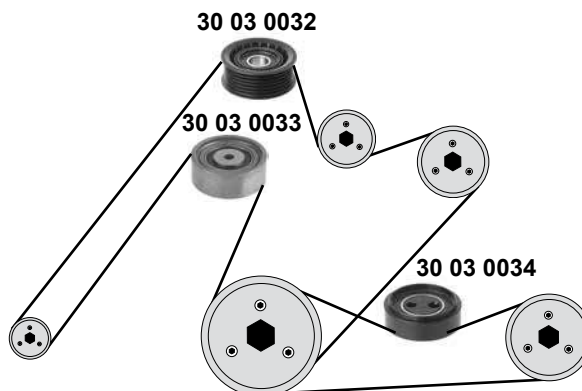

AUDI A6 (4B) (98→05)

1,9 TDI (AWX / AVF / AJM)

(1) (mot.) AWX / AVF / (ch.) → 4B-2-120 000

(2) (mot.) AWX / AVF / (ch.) → 4B-2-120 001

Ref. - No.

30 03 0094	03L 109 244 C	Umlenkrolle / deflection pulley	(1)	ØA 28 Ø1 8 B34
30 03 0098	038 109 244 J	Umlenkrolle / deflection pulley	(2)	ØA 40 B35
30 91 8660	038 903 315 P	Rep. Satz Riemenstapner / rep. kit belt tensioning damer	(ex.) (mot.) AJM	
30 91 9540	038 109 119 P	Zahnriemen / timing belt		Z 120 B30
30 92 1706	038 109 243 M	Spannrolle / tension roller	(2)	ØA 68 B31,5
30 92 1722	045 109 479 B	Riemenstapner / belt tensioner	11/00 →	
30 92 1724	038 198 119 A	Rep. Satz Zahnriemen / rep. kit timing belt	(2)	Z 120 B30
30 92 1726	038 109 119 P S1	Rep. Satz Zahnriemen / rep. kit timing belt	(1)	Z 120 B30
30 93 1090	038 145 299 A	Schwingungsdämpfer / vibration absorber		
32 92 4708	038 198 119 B	Rep. Satz Zahnriemen / rep. kit timing belt	(mot.) AJM → 01	Z 120
32 92 6033	045 109 479 C	Riemenstapner / belt tensioner	(mot.) AJM	
99 03 0084	045 109 243 C	Spannrolle / tension roller	(1)	ØA 72 B31 / 35