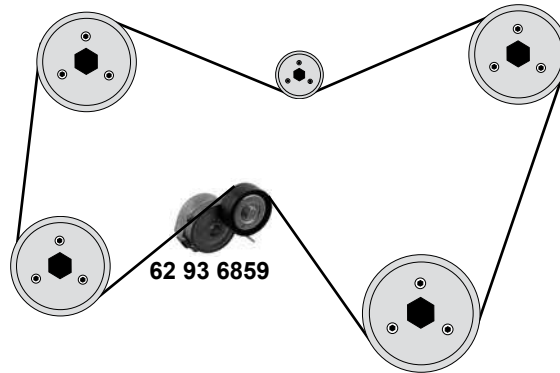

2,2 TDCi

(1) 175PS / 03/08 → 200PS / 11/10 →

Ref. - No.

62 92 6816	1 707 035	Umlenkrolle / deflection pulley		ØA 60,2 H30,2
62 93 6020	1 538 439	Spannrolle / tension roller		ØA 60 H29
62 93 6069	1 451 510	Zahnriemen / timing belt	08→	Z 118 B25,4
62 93 6230	1 451 510 S1	Rep. Satz Zahnriemen / rep. kit timing belt	08→	
62 93 6859	1 477 061	Riemenspanner / belt tensioner	(1)	
62 93 7221	1 427 902	Kettenspanner / chain tensioner	(1)	
62 93 7620	1 427 902 S1	Steuerkettensatz / timing chain kit	(1)	
99 13 3691	1 231 282	Steuerkette simplex / timing chain simplex	(1) / endlos / endless	G67HP-6 / 40E