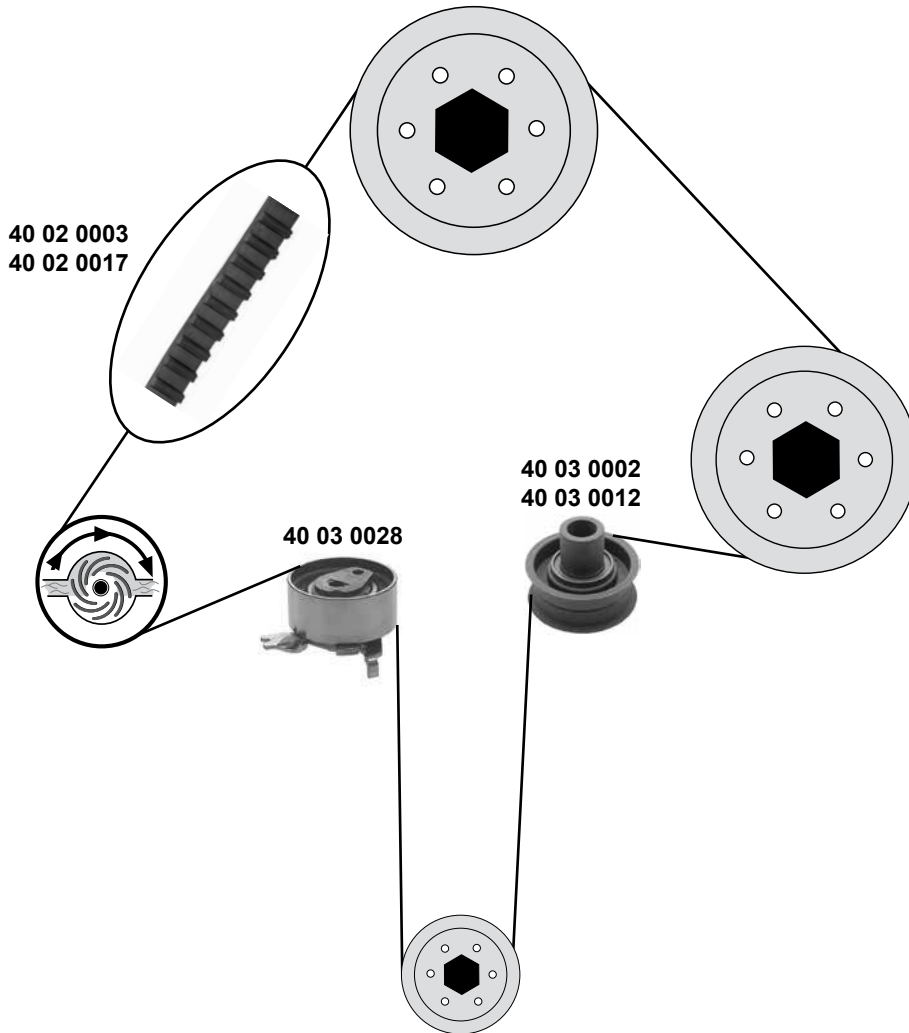

1,7 D

(1,7 DR)