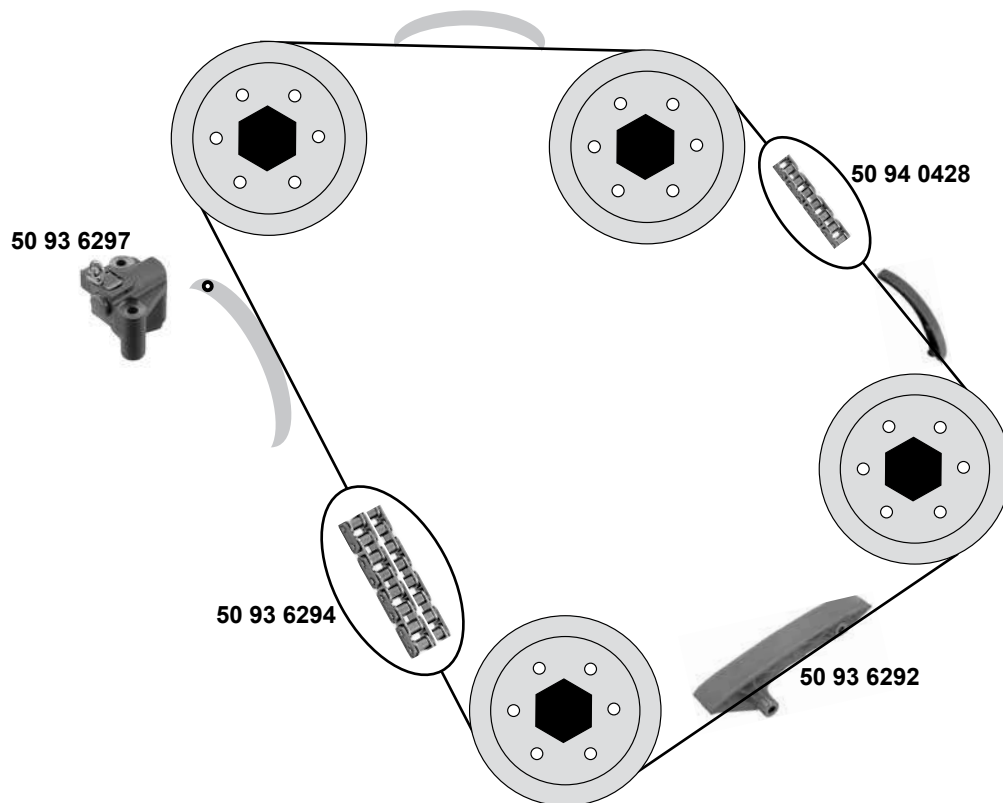

2,4 TDCI

2,4 / 3,2 TDCI