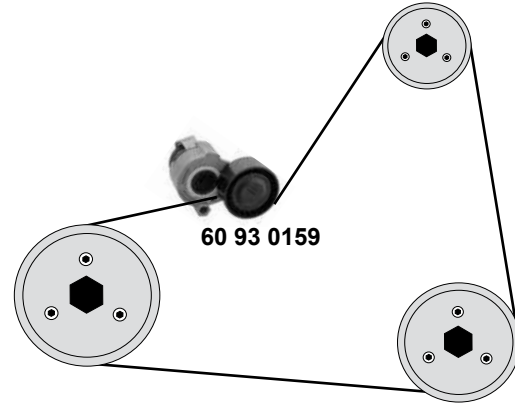

RENAULT Modus

(04→)

1,5 D (K9K-750,752)

1,5 D (K9K-750,752,760,762,772)

R 5 (02/85→95)

1,6 D (F8M- 720,730)

Modell: 02/88 →

Modell: → 01/88

Ref. - No.

60 02 0003	77 00 875 439	Zahnriemen / timing belt	Z 153 B25,4
60 03 0002	77 00 696 987	Umlenkrolle / deflection pulley	ØA 50 B31
60 03 0004	77 00 726 440	Spannrolle / tension roller	ØA 50 B31
60 03 0010	82 00 051 091	Umlenkrolle / deflection pulley	ØA 50 B31
60 03 0055	82 00 102 941	Spannrolle / tension roller	ØA 60 H32
60 91 9853	82 00 537 033	Zahnriemen / timing belt	Z 123 B27
60 92 1270	77 01 477 028	Rep. Satz Zahnriemen / rep. kit timing belt	
60 93 0159	82 00 608 550	Riemenspanner / belt tensioner	ØA 65
60 93 6438	77 01 478 037	Nockenwellenrad / camshaft timing gear	
99 02 0052	77 01 468 168	Rep. Satz Zahnriemen / rep. kit timing belt	Z 153 B25,4