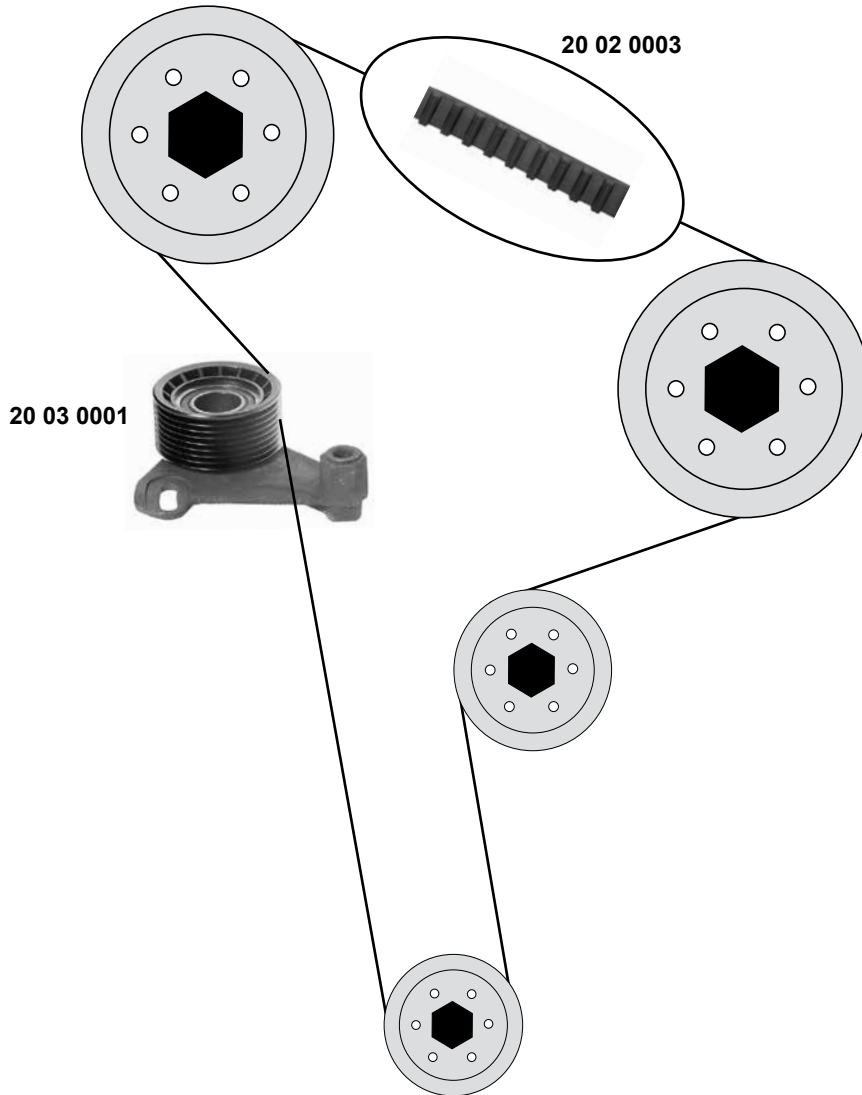

BMW 5 'er (E28/E34) (83→95)

524 d/td (M21)

Ref. - No.

20 02 0003 11 31 1 279 125
20 03 0001 11 31 2 241 090

Zahnriemen / timing belt
Spannrolle / tension roller

Z 138 B 28,5
24 x 67 x 33

	Ref. - No.			
20 03 0011	11 28 2 244 754	Spannrolle / tension roller		70 x 23
20 03 0012	11 28 2 245 166	Umlenkrolle / deflection pulley		80 x 23,5
20 10 0008	13 52 2 243 950	Kettenspanner / chain tensioner		
20 52 0007	11 28 2 248 168	Schwingungsdämpfer / vibration damper		
99 11 0206	13 52 2 246 583	Steuerkette / timing chain		74 E
99 11 0207	11 31 2 246 582	Steuerkette / timing chain		80 E
99 13 0384	13 52 8 506 969 S1	Rep. Satz Steuerkette / rep. kit timing chain		74 E 80 E