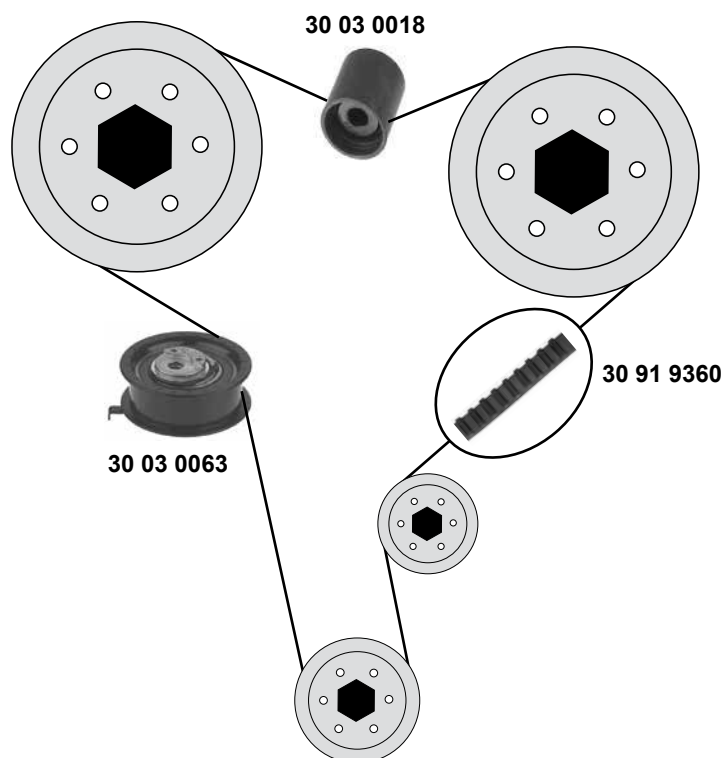

1,7 SDI
(AKU)

Rep. Satz / rep. kit

SWAG 32 92 1236