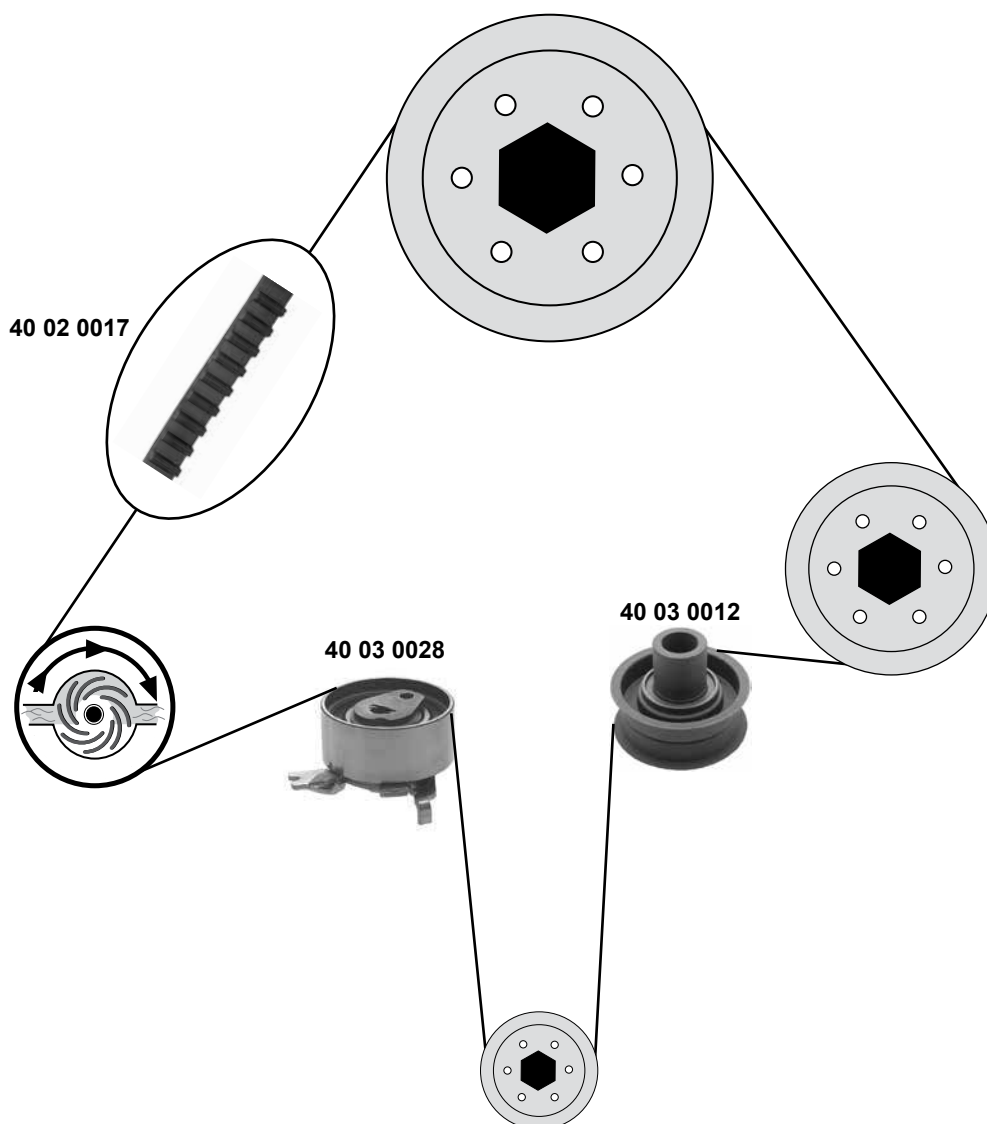

Rep. Satz / rep. kit

SWAG 40 02 0026

Ref. - No.

40 02 0017	90530598
40 02 0026	90530598 S2
40 03 0012	09128741
40 03 0028	09158004

Zahnriemen / timing belt
Rep. Satz Zahnriemen / rep. kit timing belt
Umlenkrolle / deflection pulley
Spannrolle / tension roller

Z 176 B24
Z 176 B24
27 x 52
26 x 59