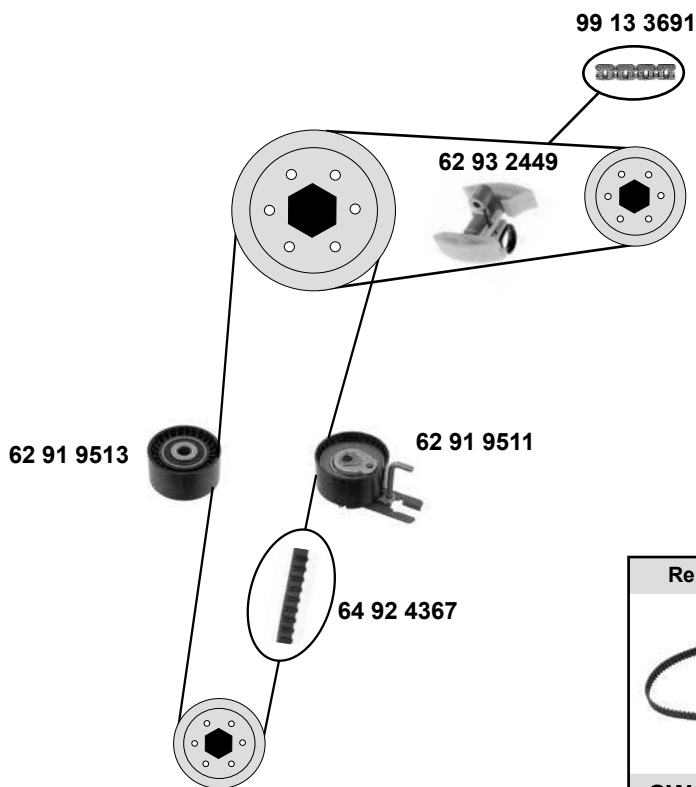

SWAG	Ref. - No.			
62 91 9511	30751981	Spannrolle / tension roller	→ (ch.) 125483	Ø A 60 B29
62 91 9513	30711069	Umlenkrolle / deflection pulley		Ø A 60 B30
62 91 9749	30637505	Umlenkrolle / deflection pulley		Ø A 60 B30
62 92 2369	31251129	Riemenspanner / belt tensioner		Ø A 65
62 93 2449	31259232 SK	Kettenspanner / chain tensioner		Z 137 B25
64 92 4367	30777770	Zahnriemen / timing belt		Z 137 B25
64 92 4369	31370440	Rep.Satz Zahnriemen / rep. kit timing belt		40 E
99 13 3691	8653755	Steuerkette / timing chain		
99 13 3692	31259232	Rep. Satz Steuerkette / rep. kit timing chain