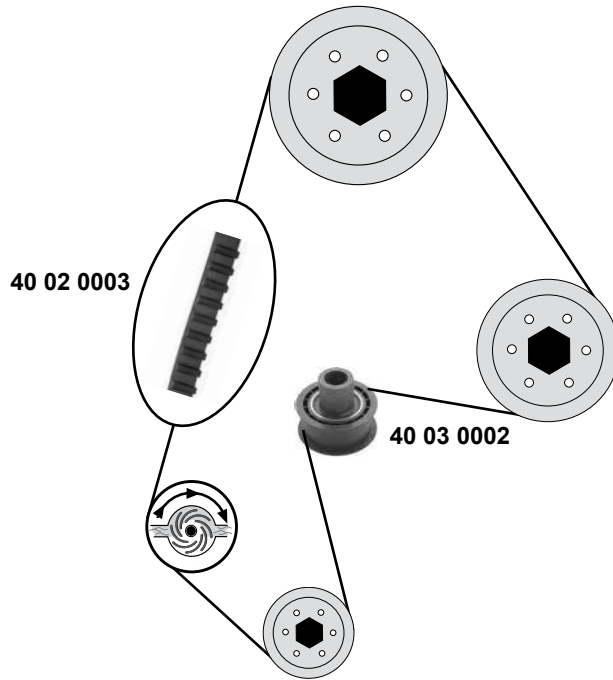

1,7 D

(mot.) → 14363650