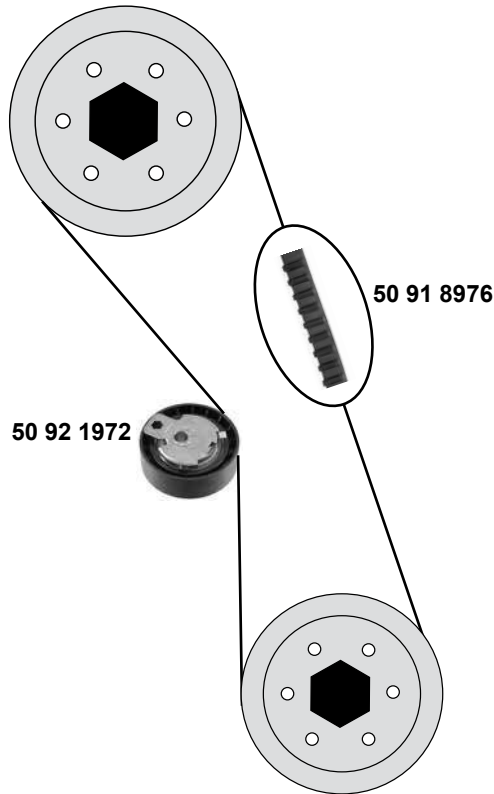

120 PS/130 PS
(1)
100 PS/120 PS/130 PS
(2)

D 66 E
ØA 65 B30
132 E

FORD Transit Connect / Tourneo Connect 02

(05/02→)

1,8 TDCi

1,8 TDCi

SWAG GERMANY	Ref. - No.			
50 91 8976	1 113 180	Zahnriemen / timing belt	05/02 →	Z 91 B20
50 92 1972	1 215 978	Spannrolle / tension roller	05/02 →	ØA74 ØI 24
50 92 4618	1 145 493	Umlenkrolle / deflection pulley	09/02 → AC	ØA 90,5 H 30
50 92 6117	1 201 255	Rep. Satz Zahnriemen / rep. kit timing belt	05/02 →	Z 91 B20
50 92 8094	1 473 384	Riemenspanner / belt tensioner	09/02 →	ØA70 B26
50 93 0873	1 473 383	Umlenkrolle / deflection pulley	09/02 → (ex.) AC	