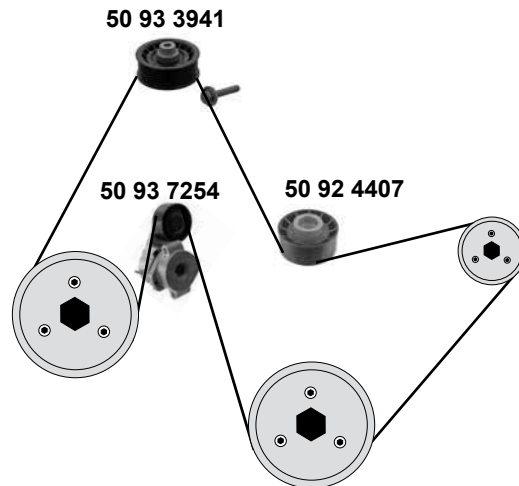

2,2 TDCi

(1) Nur Fahrzeuge mit Frontantrieb / only vehicles with front wheel drive **AC**

(2) 2,2 Duratorq 11→ (125 , 135 , 140 , 155 PS) / 2,4 Duratorq 06→ **(ex.)** Vietnam

Ref. - No.

50 92 4407	1 201 178
50 93 3941	1 496 244
50 93 7254	1 420 513
50 94 0428	1 704 089
50 94 0429	1 704 087

Umlenkrolle / deflection pulley
Umlenkrolle / deflection pulley
Riemenspanner / belt tensioner
Steuerkette / timing chain
Steuerkette / timing chain

AC
AC
(1)
(2)
110 / 115 / 130PS

ØA 65 B26
ØA 65 B26
132 E
122 E