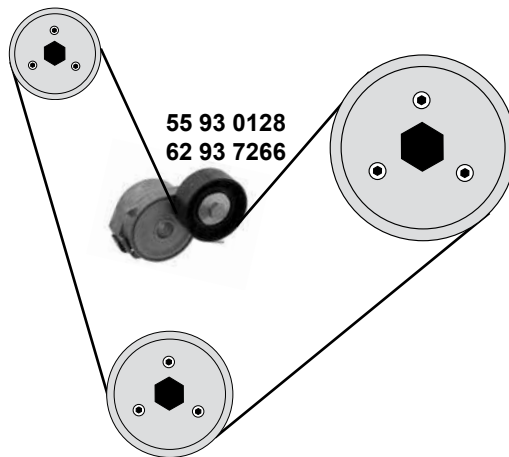

2,0 TDCi

(1) nur ohne Partikelfilter / only without particulate filter

SWAG GERMANY	Ref. - No.			
50 92 4197	1 231 976	Zahnriemen / timing belt	(1)	Z 116 B25
55 93 0128	1 318 336	Riemenspanner / belt tensioner	11/03 →	ØA 65 B25,5
62 92 6027	1 231 975	Spannrolle / tension roller		ØA 60 B29
62 92 6816	1 707 035	Umlenkrolle / deflection pulley		ØA 60,2 H30,2
62 92 6818	1 231 979	Rep. Satz Zahnriemen / rep. kit timing belt	(1)	Z 116 B25
62 93 7211	1 231 971	Kettenspanner / chain tensioner	04/05 →	
62 93 7224	1 231 977	Gleitschiene / sliding rail	04/05 →	
62 93 7230	1 231 971 S1	Rep. Satz Steuerkette / rep. kit timing chain	04/05 →	
62 93 7266	1 310 771	Riemenspanner / belt tensioner	→ 10/03	ØA 70 B25
99 13 3691	1 231 282	Steuerkette simplex / timing chain simplex	04/05 →	G67HP-6 / 40E