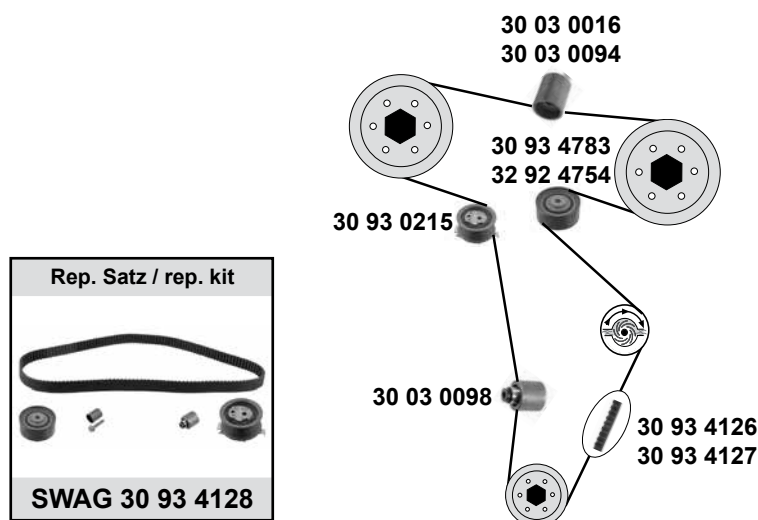

1,6 TDI / 2,0 TDI

(CBBB/CAYC/CFFB/CFGB/CLJA)