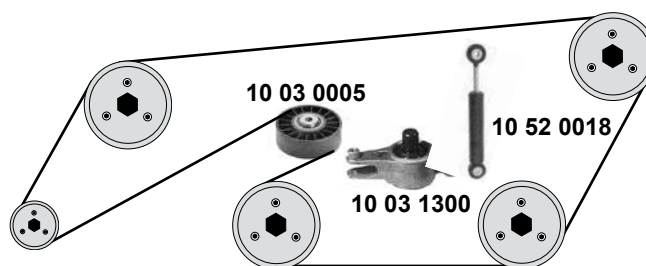

(1) Nietverschluß / riveted link / bouchon de rivet / rivetti / cierre de roblón

Ref. - No.

Ref. - No.	Description	Notes	Dimensions
10 03 0005	Spannrolle / tension roller		ØA80 B25 / 31
10 03 1300	Hebel / lever		
10 04 1400	Nockenwellenrad / camshaft gear	(mot.) 602.912	Z 38
10 05 0009	Kurbelwellenzahnrad / crankshaft gear	(mot.) 602.912	
10 09 0031	Gleitschiene / sliding rail		
10 09 0032	Gleitschiene / sliding rail		
10 09 0033	Gleitschiene / sliding rail		
10 10 1700	Kettenspanner / chain tensioner		
10 52 0018	Schwingungsdämpfer / vibration damper		55 N - 900 N
99 11 0169	Kettenglied / chain link	(mot.) 602.912	
99 11 0174	Rollenkette zweifach / roller chain double	(1)	D 557 / 126 N
99 13 0302	Rep. Satz Steuerkette / rep. kit timing chain