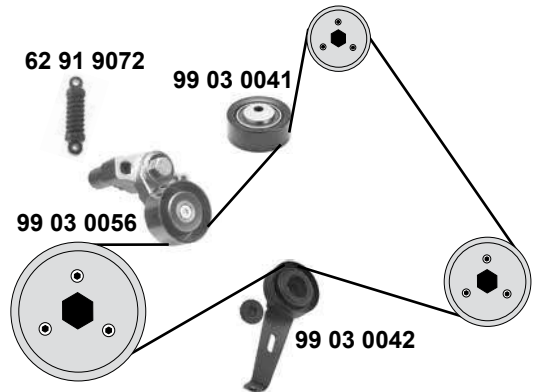

1,9 D

(XUD9SD / XUD9TE)

(1) 405 man. AC

(2) 406 (ex.) AC

Ref. - No.

62 02 0004	0816.98	Zahnriemen / timing belt		Z 136 B25,4
62 91 9072	5751.81	Schwingungsdämpfer / vibration damper	servo AC	
99 02 0055	0831.27	Rep. Satz Zahnriemen / rep. kit timing belt		
99 03 0014	6453.76	Spannrolle / tension roller		ØA 58 B22,5
99 03 0031	0829.33	Spannrolle / tension roller		ØA 60 B34
99 03 0032	0830.13	Umlenkrolle / deflection pulley		ØA 60 B34
99 03 0041	5751.29	Spannrolle / tension roller		ØA 70 B27/29
99 03 0042	5751.38	Spannrolle / tension roller	(1) (2)	ØA 85 B26
99 03 0056	5751.30	Spannrolle / tension roller		ØA 60 B26,5