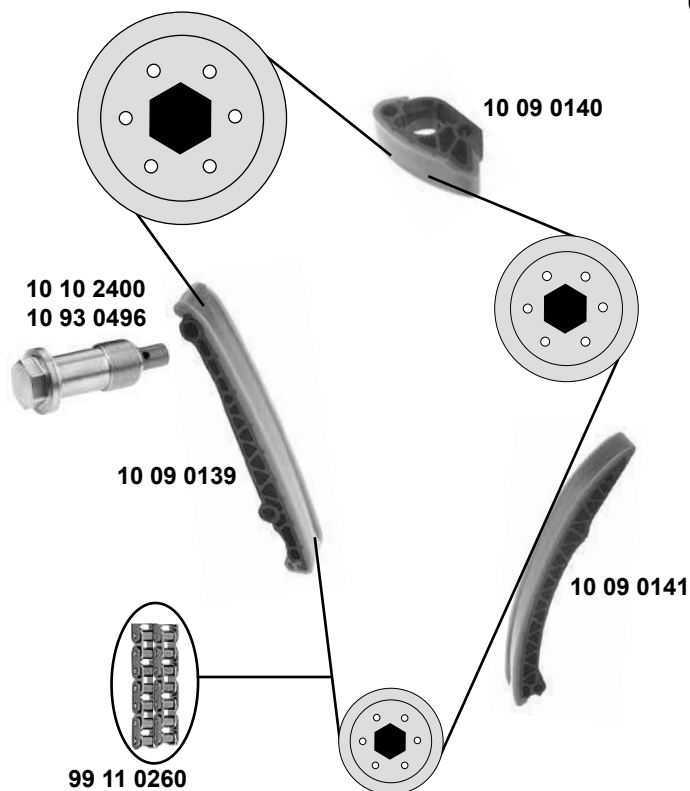

S 320 CDI / S 400 CDI

(OM 613.960 / OM 648.960)