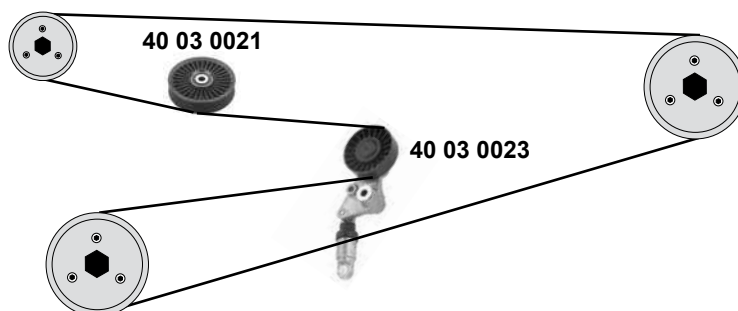

2,0 TD / 2,2 TD
(X 2,0 DTL / X 2,0 DTH / Y 2,0 DTH / Y 2,2 DTR)

SWAG	Ref. - No.			
40 03 0021	55350960	Umlenkrolle / deflection pulley	(mot.) Y2,2DTR	ØA 109 B23
40 03 0023	09180809	Riemenspanner / belt tensioner		ØA 90 B24,4
40 10 0004	24418171	Kettenspanner / chain tensioner		
40 10 0005	24418172	Kettenspanner / chain tensioner		
40 94 0040	90573822	Kettenspanner / chain tensioner		
99 11 0031	90529248	Steuerkette / timing chain		80 E
99 11 0170	90529247	Steuerkette / timing chain		78 E
99 11 0379	09128999	Steuerkette einfach / timing chain simplex		74 E
99 13 0444	90529247 S1	Rep. Satz Steuerkette / rep. kit timing chain		
99 13 0449	90529248 S1	Rep. Satz Steuerkette / rep. kit timing chain