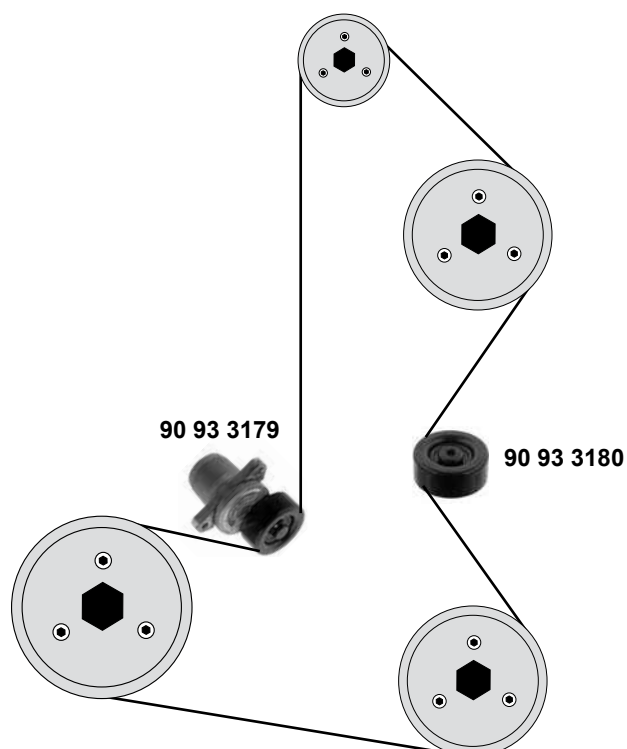

HYUNDAI Getz (02→)

1,5 D (D3EA)

Getz (05→) 1,5 D (D4FA)

SWAG GERMANY	Ref. - No.			
90 92 4465	24312-27000	Zahnriemen / timing belt	07/03 → 08/05	Z 123
90 93 1195	24810-27250	Umlenkrolle / deflection pulley	07/03 → 08/05	ØA 58 B32
90 93 1213	24312-27000 S1	Rep. Satz Zahnriemen / rep. kit timing belt	07/03 → 08/05	Z 123
90 93 3179	25281-27060	Riemenspanner / belt tensioner	07/03 → 09/04	
90 93 3180	25287-27001	Umlenkrolle / deflection pulley	07/03 → 08/05	ØA 70 B27,5
90 93 4312	24410-27250	Spannrolle / tension roller	07/03 → 08/05	ØA 58 B32
99 13 1002	24351-2A000	Steuerkette / timing chain		84 E
99 13 1003	24361-2A000	Steuerkette / timing chain		76 E