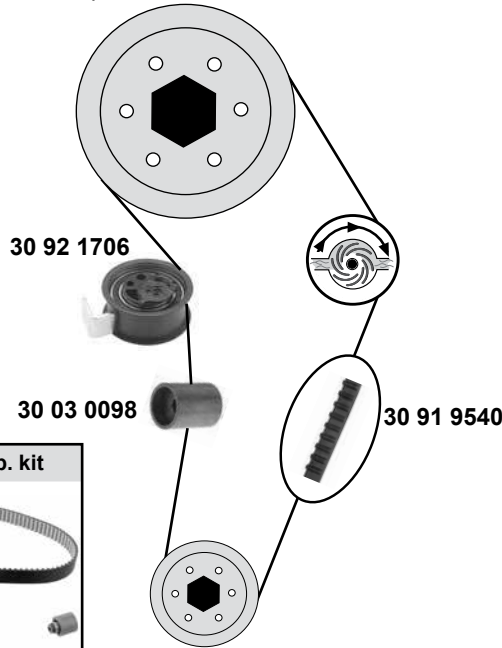

1,9 TDI (BRU / AVQ / BKC)