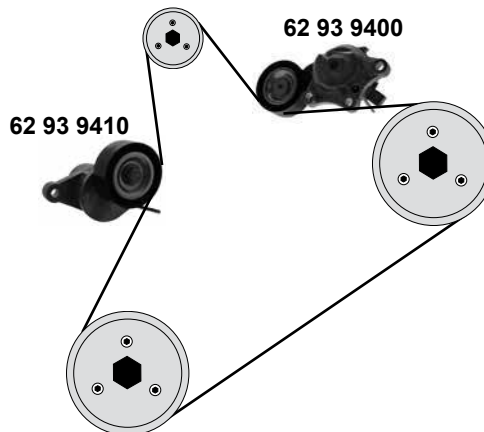

- (1) (mot.) DV6C / DV6DTED O 12720 → / (mot.) DV4C O 12630 →
- (2) (mot.) DV6C / DV6DTED → O 12719 / (mot.) DV4C → O 12629

	Ref. - No.			
62 92 2369	5751.86	Riemenspanner / belt tensioner		
62 93 7275	0830.75	Umlenkrolle / deflection pulley		
62 93 7285	0816.L0	Zahnriemen / timing belt	(ex.) DV4C	ØA 61 B30 Z 141 B25,4
62 93 9099	0805.E5	Zahnrad / gear	(2)	
62 93 9100	0816.L1	Zahnriemen / timing belt	(mot.) DV4C	Z 139 B25,4 ØA60 ØI 29
62 93 9101	0819.F8	Spannrolle / tension roller	(1)	
62 93 9109	96 772 672 80	Zahnrad / gear	(mot.) DV4C	
62 93 9200	16 087 476 80	Rep. Satz Zahnriemen / rep. kit timing belt	(ex.) DV4C	
62 93 9203	16 087 474 80	Rep. Satz Zahnriemen / rep. kit timing belt	(ex.) DV4C / O 12720 →	
62 93 9204	16 087 474 80 S1	Rep. Satz Zahnriemen / rep. kit timing belt	(ex.) DV4C / → O 12719	
62 93 9205	16 087 474 80 S2	Rep. Satz Zahnriemen / rep. kit timing belt	+ Start stop	ØA65 B25
62 93 9400	5751.K4	Riemenspanner / belt tensioner	+ Start stop	ØA65 B 25
62 93 9410	98 018 752 80	Riemenspanner / belt tensioner