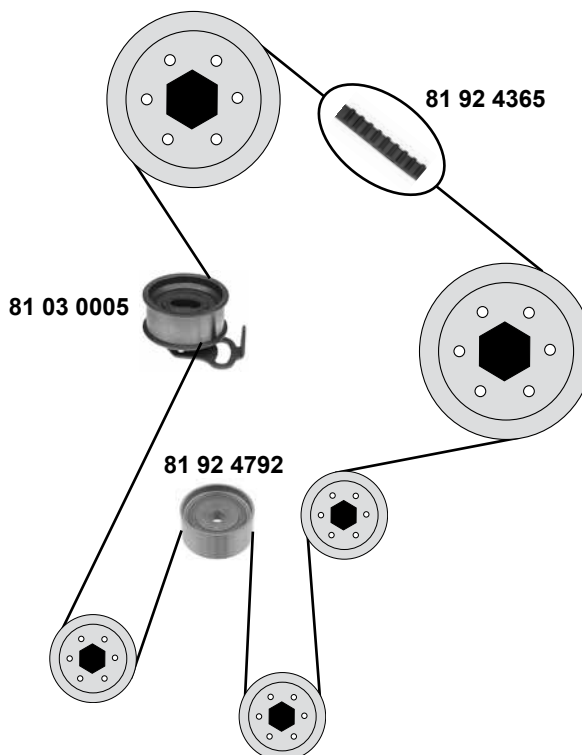

Carina (T19)
(92→97)
2,0 D
(2CTE)

Ref. - No.

62 91 9511	SU001-00542	Spannrolle / tension roller	ØA 60 H 29
62 91 9513	SU001-00543	Umlenkrolle / deflection pulley	ØA 60 H 30
62 92 1865	SU001-00544	Zahnriemen / timing belt	Z 144 B 25,4
81 03 0005	13505-64012	Spannrolle / tension roller	
81 92 4365	13568-69066	Zahnriemen / timing belt	Z 177 B 25,4
81 92 4792	13503-64021	Umlenkrolle / deflection pulley	ØA 62 B28,5
81 92 4833	13568-69066 S1	Rep.Satz Zahnriemen / rep.kit timing belt	Z 177 B 25,4