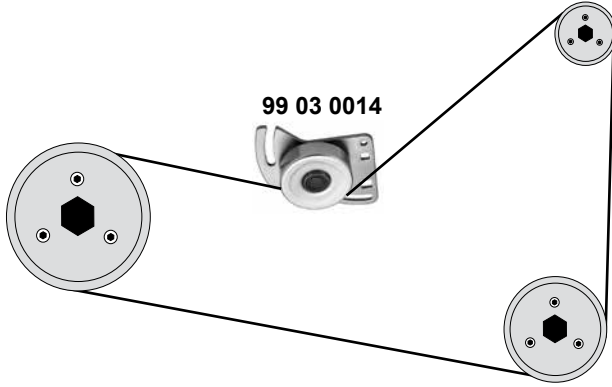

1,8 D / 1,9 D

(XUD7 / XUD7T / XUD9 / XUD9A / XU9TE)

406

(96→04)