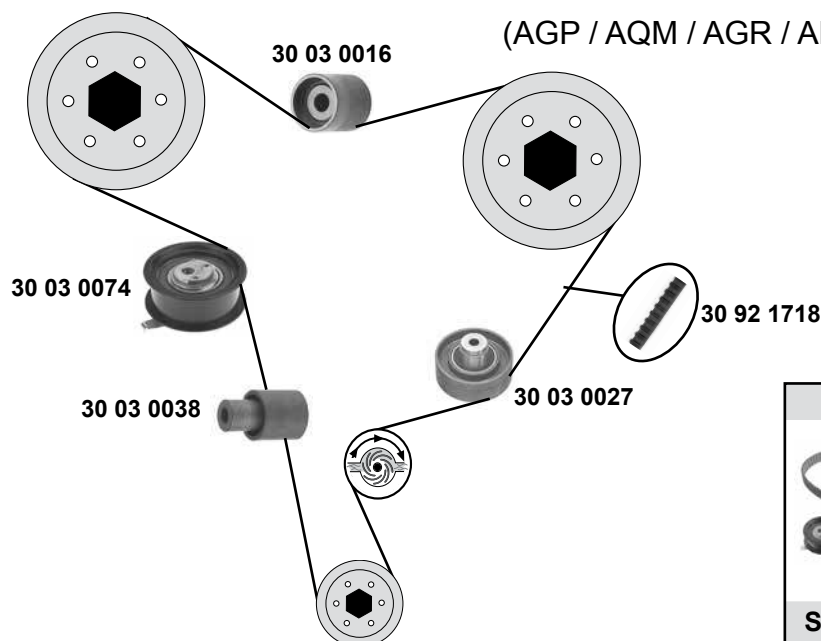

1,9 TDI

(AGP / AQM / AGR / ALH / AHF / ASV)

Rep. Satz / rep. kit

SWAG 30 92 1720