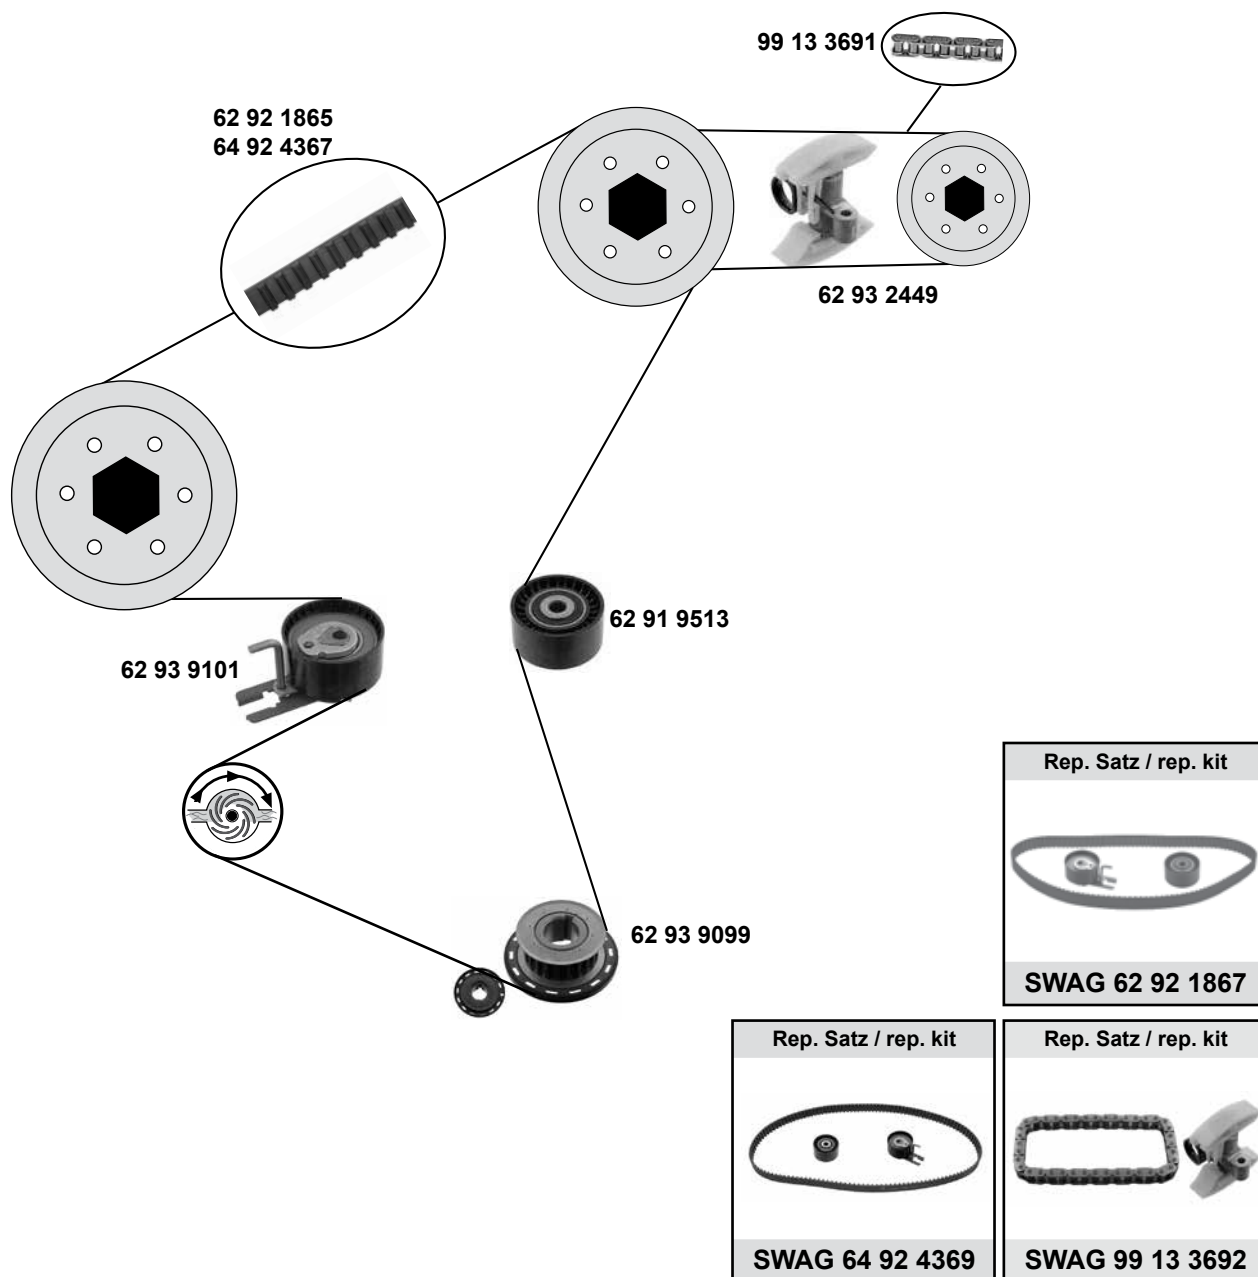

1,4 / 1,6 HDi
(DV4TD / DV6TED4)

(1) endlos / endless

Ref. - No.

62 91 9511	0829.88	Spannrolle / tension roller		ØA 60 B29
62 91 9513	0830.48	Umlenkrolle / deflection pulley		ØA 60 B30
62 92 1865	0816.E7	Zahnriemen / timing belt	(mot.) DV4TD	Z 144 B25,4
62 92 1867	0831.T3	Rep. Satz Zahnriemen / rep. kit timing belt	(mot.) DV4TD	
62 93 2449	0816.J1 SK	Kettenspanner / chain tensioner	(mot.) DV6TED4	
62 93 9099	0805.E5	Zahnrad / gear		
64 92 4367	0816.G7	Zahnriemen / timing belt	(mot.) DV6TED4	Z 137 B25
64 92 4369	0831.V4	Rep. Satz Zahnriemen / rep. kit timing belt	(mot.) DV6TED4	Z 137 B25
99 13 3691	0816.F6	Steuerkette / timing chain	(1) (mot.) DV6TED4	40 E
99 13 3692	0816.J1	Rep. Satz Steuerkette / rep. kit timing chain	(mot.) DV6TED4	40 E