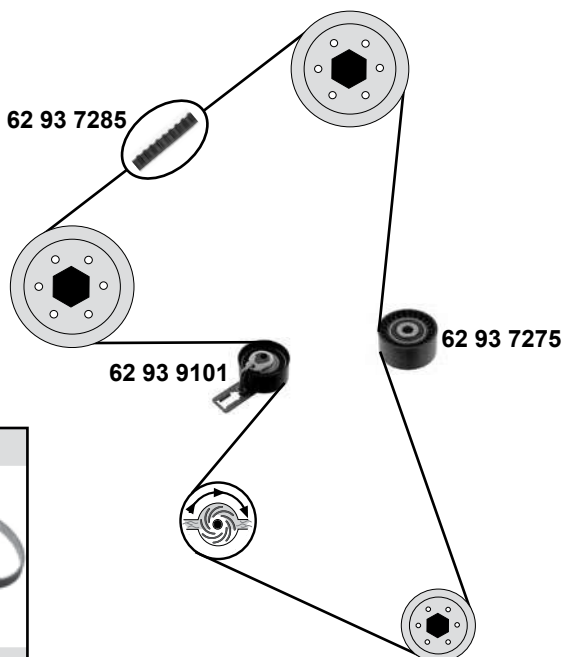

1,6 TDCi

1,8 TDCi

Ref. - No.

50 91 8976	1 113 180	Zahnriemen / timing belt		Z 91 B20
50 92 1972	1 215 978	Spannrolle / tension roller		ØA74 ØI 24
62 92 2369	1 690 293	Riemenspanner / belt tensioner	02/11 →	ØA73 B22
50 92 6117	1 201 255	Rep. Satz Zahnriemen / rep. kit timing belt		Z 91 B20
50 93 0797	1 149 503	Umlenkrolle / deflection pulley		ØA 76,5 B30
62 93 7275	1 725 441	Umlenkrolle / deflection pulley	01/11 →	ØA 61 H 30
62 93 7285	1 738 632	Zahnriemen / timing belt	01/11 →	Z 141 B25,4
62 93 9101	1 739 145	Spannrolle / tension roller	01/11 →	ØA 60 Ø I 29
62 93 9203	1 787 857	Rep. Satz Zahnriemen / rep. kit timing belt	01/11 →	Z 141 B25,4