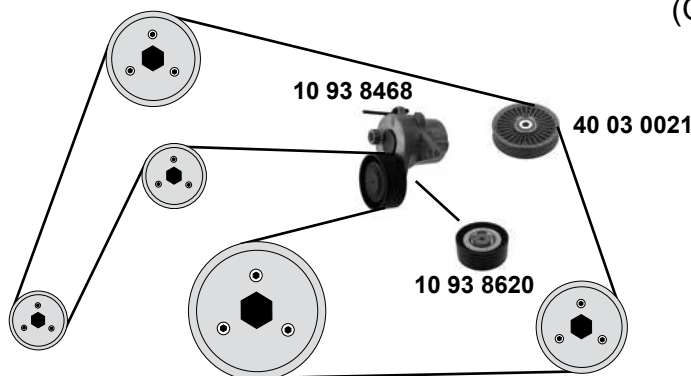

(1) Nietverschluß / riveted link / bouchon de rivet / rivetti / cierre de roblón

(2) Ungültig für Eco Start-Stop Funktion / not valid for „Eco Start-Stop function“ / 7-Gang / 7-gear

Ref. - No.

Ref. - No.	Part Name	Year	Notes
10 92 5408	651 050 07 00 Kettenspanner / chain tensioner		
10 93 3826	668 052 01 01 Nockenwellenrad / camshaft timing gear	→2012	
10 93 3901	000 993 62 76 S1 Steuerkette / timing chain		96 E
10 93 6593	651 052 00 01 S1 Rep. Satz Steuerkette / rep. kit timing chain	→2012	
10 93 8468	651 200 17 70 Riemenspanner / belt tensioner	(2)	ØA 65 B 26
10 93 8620	651 200 03 70 Spannrolle / tension roller		ØA 65 B 26
40 03 0021	611 234 01 93 Umlenkrolle / deflection pulley		
99 11 0376	000 993 68 76 S1 Steuerkette / timing chain	→2012	108 E
99 11 0460	000 993 62 76 Steuerkette / timing chain	(1)	96 N
99 13 0257	651 052 00 16 Gleitschiene / sliding rail	→2012	
99 13 0258	651 052 00 16 Gleitschiene / sliding rail	→2012	
99 13 0323	651 050 01 00 S1 Rep. Satz Steuerkette / rep. kit timing chain	→2012