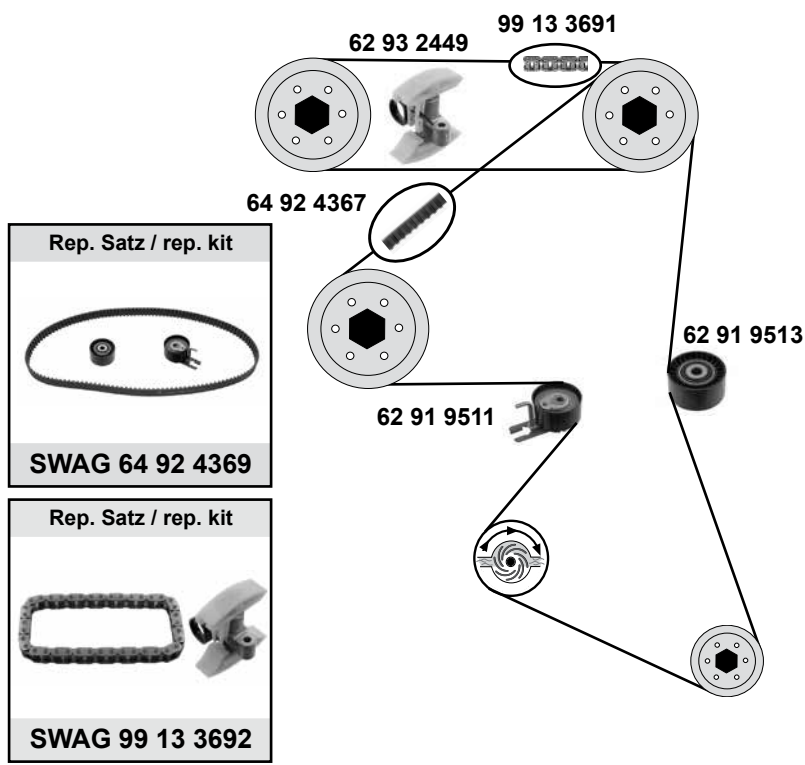

1,6 TDCi

1,8 TDCi