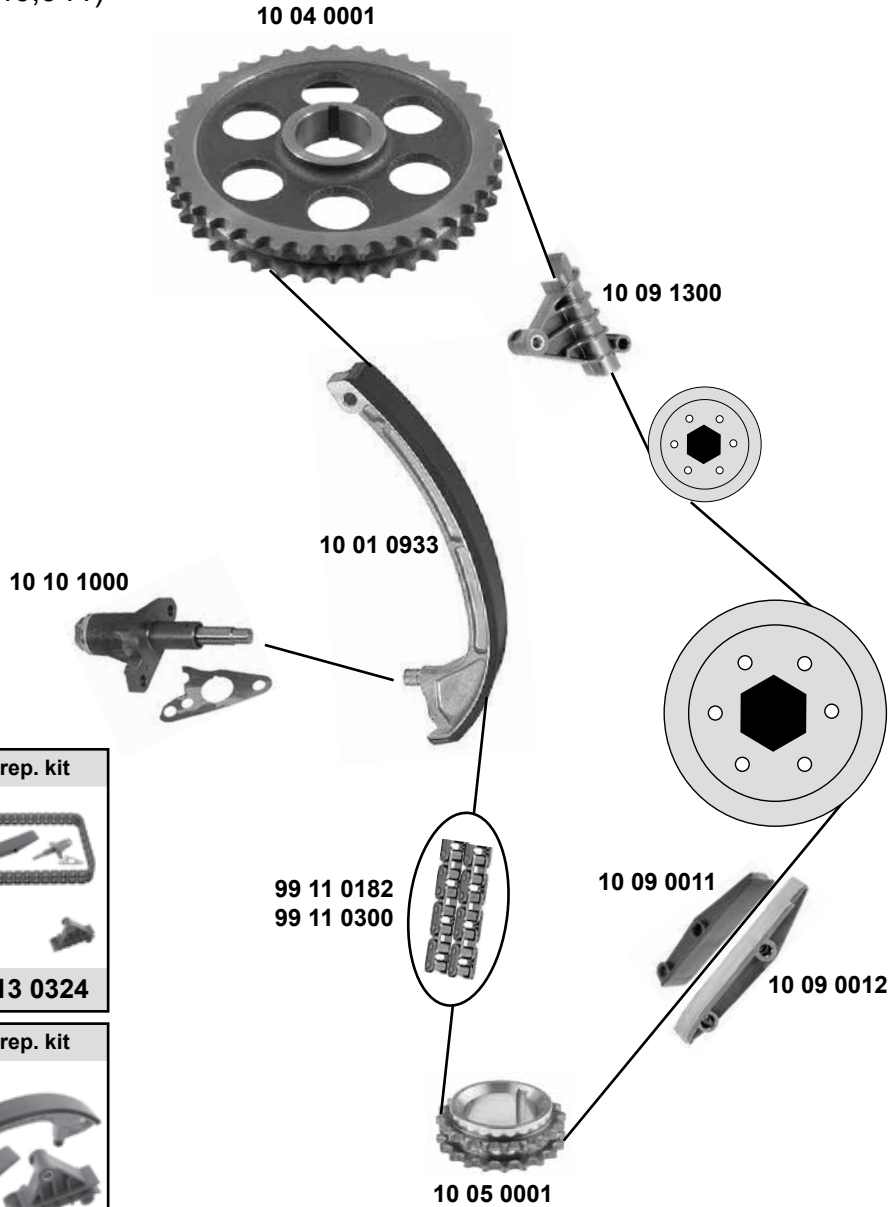

200 D / 220 D
(OM 615.940,941)