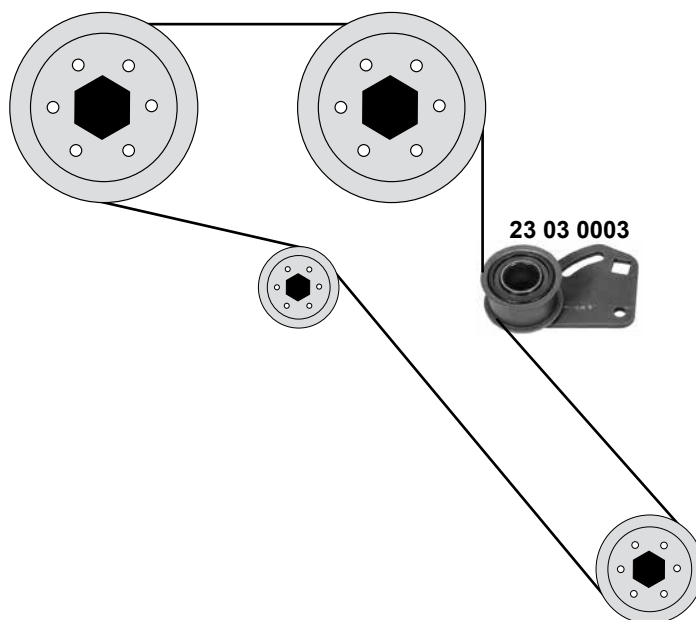

2,5 TD

(ex. 200TDI/300TDI/Td5)

Ref. - No.

22 91 7974 ERR 4708
23 03 0001 ERR 2530
23 03 0003 ERC 8861

Riemenspanner / belt tensioner
Spannrolle / tension roller
Spannrolle / tension roller

87 → 06

ØA 67 B36,5/31,5
ØA49,5 B29/26