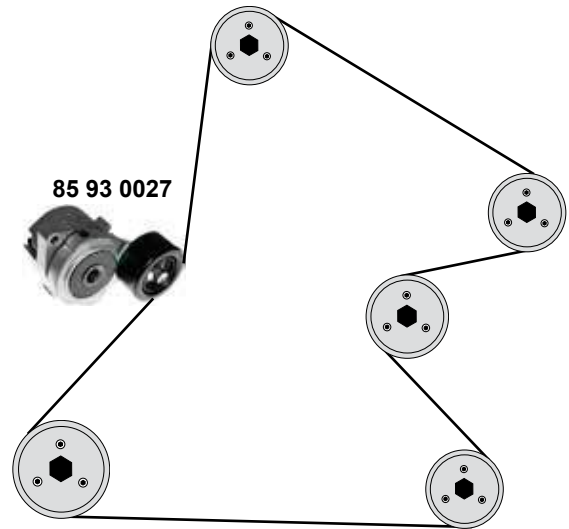

2,2 D
(N22A1)