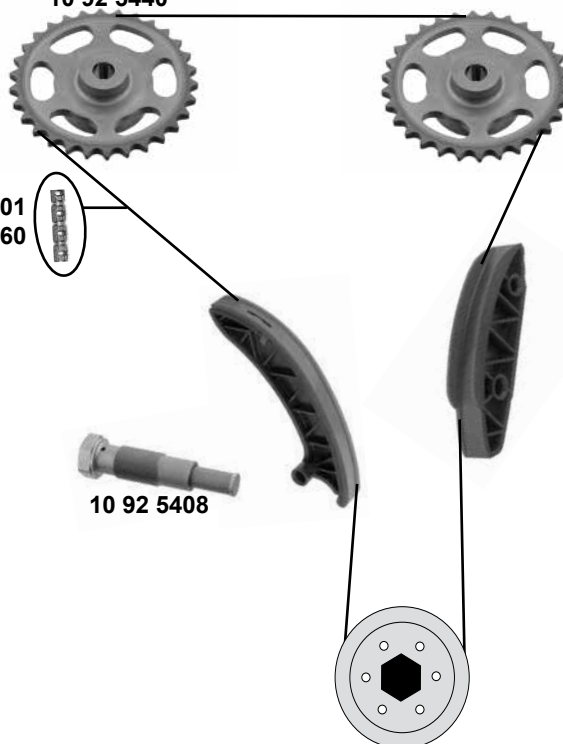

CLA Klasse (BM 117)

(13→)

(OM 651.901,930)

10 93 3901
99 11 0460

10 92 5408

Rep. Satz / rep. kit

SWAG 10 93 6593

Rep. Satz / rep. kit

SWAG 99 13 0323

(1) Nietverschluss / riveted link / bouchon de rivet / rivetti / cierre de roblón

Ref. - No.

10 92 5408	651 050 07 00	Kettenspanner / chain tensioner	
10 92 5440	651 052 00 00	Nockenwellenrad / camshaft timing gear	ØA 92,5 Z30
10 93 3901	000 993 62 76 S1	Steuerkette / timing chain	96 E
10 93 6593	651 052 00 01 S1	Rep. Satz Steuerkette / rep. kit timing chain	
60 93 0159	607 200 00 70	Riemenspanner / belt tensioner	ØA 65 B26
60 93 6438	607 050 01 00	Nockenwellenrad / camshaft timing gear	
99 11 0460	000 993 62 76	Steuerkette / timing chain	(1) 96 N
99 13 0323	651 050 01 00 S1	Rep. Satz Steuerkette / rep. kit timing chain