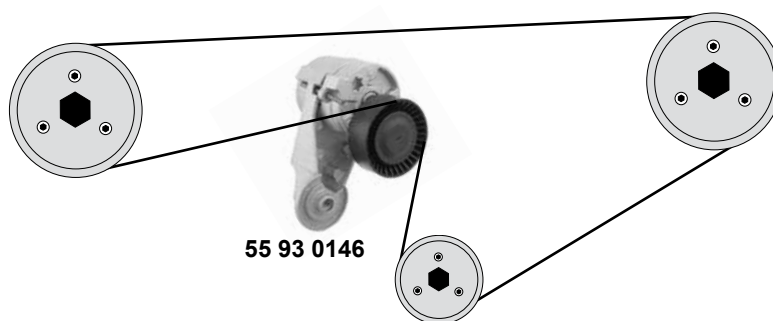

2,0 TD / 2,4 TD
(D 5204 T..., D 5244 T...)

Ref. - No.

55 03 0026	8692561
55 92 1627	30731774
55 92 8588	30731772
55 92 8589	30731772 S1
55 93 0146	31330379

Umlenkrolle / deflection pulley
Spannrolle / tension roller
Zahnriemen / timing belt
Rep.Satz Zahnriemen / rep kit. timing belt
Riemenspanner / belt tensioner