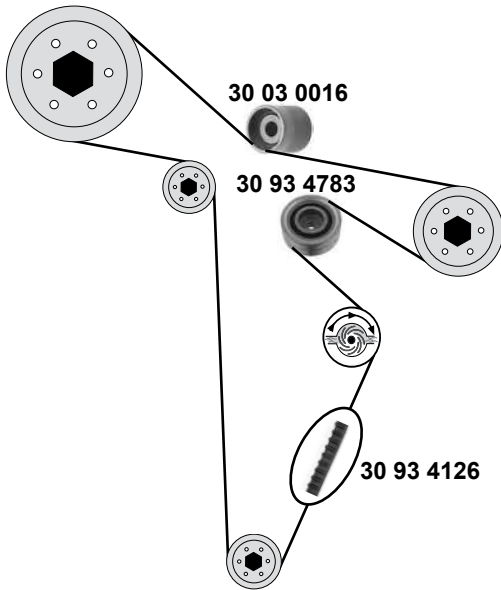

1,2 / 1,6 / 2,0 TDI (CAYB/CAYC/CFHD/CFWA/CLNA)

1,2 / 1,4 / 1,6 / 1,9 / 2,0 TDI (CFWA/BMS/CAYB/CAYC/BLS/BXJ/CFHD)