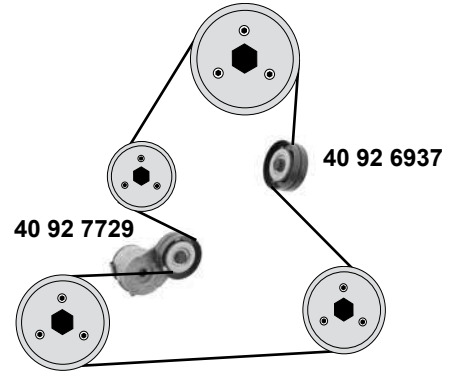

1,7 DT

(Y 1,7 DT / Y 1,7 DTL)