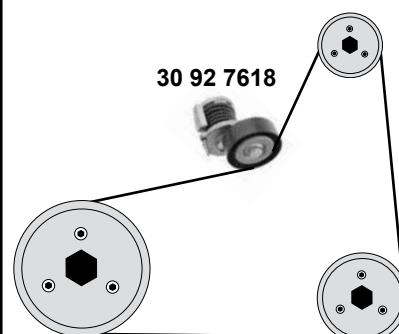

1,6 TDI

(CAYC)

(1) 04 →	(mot.) CEGA	
	(mot.) CFHC	
(2) 09 →11	(mot.) CAYC	→ (ch.) 1Z-AA155752
		→ (ch.) 1Z-BB151758
		→ (ch.) 1Z-BC150009
		→ (ch.) 1Z-BD150097
		→ (ch.) 1Z-BK150681
		→ (ch.) 1Z-B204167
		→ (ch.) 1Z-B8018981

Ref. - No.	Description	Quantity	Dimensions
30 03 0016	Umlenkrolle / deflection pulley		ØA 28 ØI 8 B29
30 03 0094	Umlenkrolle / deflection pulley	(1)	ØA 28 B 34
30 03 0098	Umlenkrolle / deflection pulley	(1)	ØA 40 B 35
30 92 7618	Riemenspanner / belt tensioner/ belt tensioner		ØA 70 B24
30 93 0215	Spannrolle / tension roller	(1)	ØA68,5 ØI8,5 B35
30 93 4126	Zahnriemen / timing belt	(2)	Z 160
30 93 4127	Zahnriemen / timing belt	(1)	Z 160
30 93 4128	Rep. Satz Zahnriemen / rep. kit timing belt	(1)	Z 160
30 93 4783	Umlenkrolle / deflection pulley	2004 →	
32 92 4754	Umlenkrolle / deflection pulley	(1)	ØA 80 ØI 10 B34