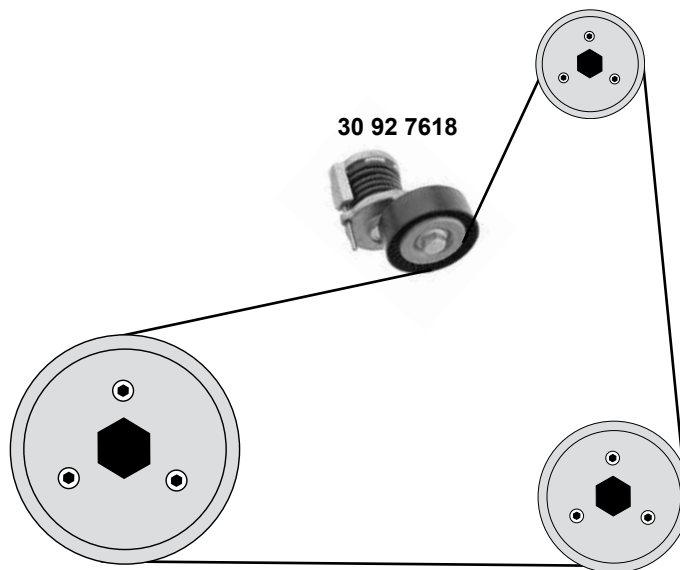

2,0 TDI (CFFA / CFFB / CFGC / CFGD / CLLB)

Ref. - No.

30 03 0016 03L 109 244 D
30 92 7618 038 903 315 AH

Umlenkrolle / deflection pulley
Riemenspanner / belt tensioner

ØA 28 ØI 8 B29
ØA 70 B24