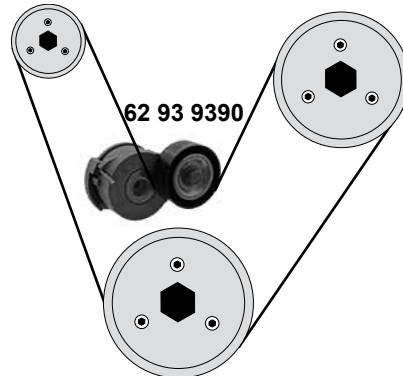

2,0 TDCi

- (1) nur/only 163PS04/12 →
- (2) nur/only 115PS/130PS/143PS
- (3) nur ohne Partikelfilter / only whitout particulate filter
- (4) nur/only 115PS/136PS/140PS/150PS/163PS

Ref. - No.

50 92 4197	1 231 976	Zahnriemen / timing belt	(2) (3)	Z 116 B25
50 93 3977	1 387 066	Umlenkrolle / deflection pulley		ØA 70
62 92 6027	1 231 975	Spannrolle / tension roller	nur/only 115PS/130PS	ØA 60 B29
62 92 6816	1 707 035	Umlenkrolle / deflection pulley		ØA 60,2 H30,2
62 92 6818	1 231 979	Rep. Satz Zahnriemen / rep. kit timing belt	(2) (3)	Z 116 B25
62 93 7211	1 231 971	Kettenspanner / chain tensioner	03/10 →	
62 93 7224	1 231 977	Gleitschiene / sliding rail	03/10 →	
62 93 7230	1 231 971 S1	Steuerkettensatz / timing chain kit	03/10 →	
62 93 7290	1 707 030	Zahnriemen / timing belt	(3) (4)	Z 116 B 25,4
62 93 7353	1 707 028	Spannrolle / timing belt	nur/only 163PS	ØA 60 H29
62 93 7460	1 683 833	Rep. Satz Zahnriemen / rep. kit timing belt	(3) (4)	Z 116 B25,4
62 93 9390	1 768 088	Riemenspanner / belt tensioner	(1)	
99 13 3691	1 231 282	Steuerkette simplex / timing chain simplex		G67HP-6 / 40E