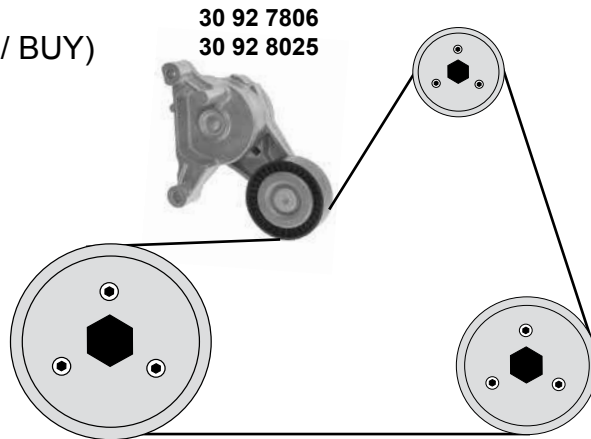

2,0 TDI

(BMM/ BKD / AZV / BMN / BUY)

(1) (mot.) AZV/BKD (ch.) →8P-7-136 804
für/for OE 03G 903 139A / →08

(2) (mot.) AZV/BKD 15/01/07 →
(mot.) BMN/BUY

(3) (mot.) AZV/BKD/CBAA/CBAB/CBBB / 04→10

(4) (mot.) AZV/BKD/BMN/BUY 04→

Ref. - No.

30 03 0098	038 109 244 J	Umlenkrolle / deflection pulley		ØA 40 ØI 37 B35
30 92 7806	03G 903 315 A	Riemenspanner / Tensioner Assembly	(4)	ØA 70 H 25
30 92 8025	03G 903 315 C	Riemenspanner / Tensioner Assembly	(mot.) BMM →10	ØA 70 B24
30 92 9345	03G 109 244 A	Umlenkrolle / deflection pulley	(2)	ØA 80 B34,3
30 93 0580	03G 198 119 A	Rep. Satz Zahnriemen / rep. kit timing belt	(2)	Z 141 B30
32 92 3554	03G 109 119	Zahnriemen / timing belt	(mot.) AZV/BKD 04→	Z 141 B30
32 92 4752	03G 109 243	Spannrolle / tension roller	(4)	ØA 68 ØI 8 B36
32 92 4754	03G 109 244	Umlenkrolle / deflection pulley	(3)	ØA 80 ØI 10 B34
32 92 4756	03G 198 119	Rep. Satz Zahnriemen / rep. kit timing belt	(1)	Z 141 B 30