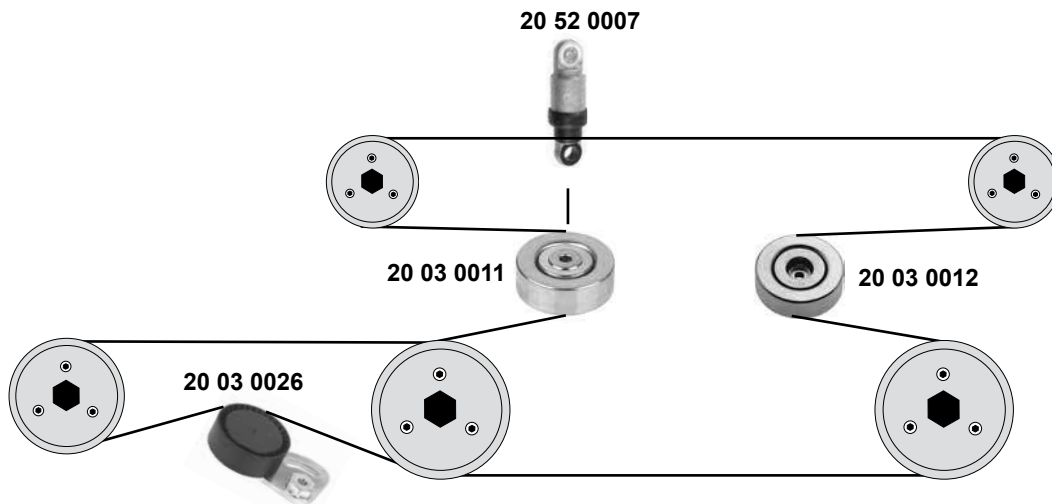

725 tds
(M51)

SWAG GERMANY	Ref. - No.			
20 03 0011	11 28 2 244 754	Spannrolle / tension roller	AC	70 x 23
20 03 0012	11 28 2 245 166	Umlenkrolle / deflection pulley		80 x 23,5
20 03 0026	64 55 2 245 584	Spannrolle / tension roller		70 x 24,5
20 10 0008	13 52 2 243 950	Kettenspanner / chain tensioner		
20 52 0007	11 28 2 248 168	Schwingungsdämpfer/		
99 11 0206	13 52 2 246 583	Steuerkette / timing chain		74 E
99 11 0207	11 31 2 246 582	Steuerkette / timing chain		80 E
99 13 0384	11 31 2 246 582 S1	Rep. Satz Steuerkette / rep. kit timing chain		74 E+ 80 E