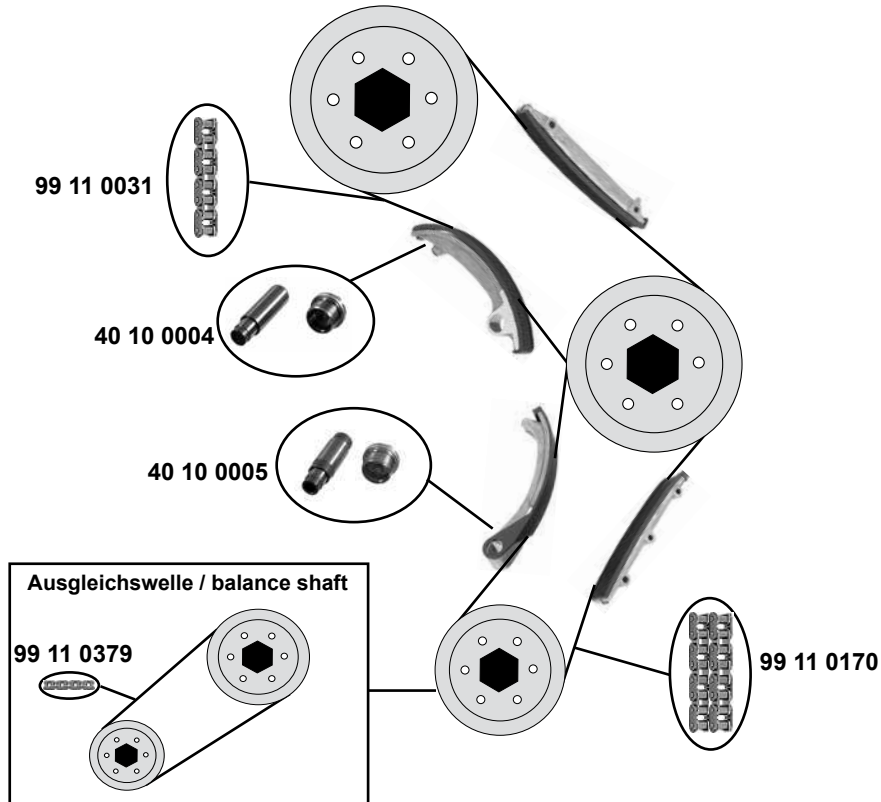

2,2 TD

(X 2,2 DTH)

Ref. - No.

40 03 0021	55350960	Spannrolle / tension roller
40 03 0023	09180809	Riemenspanner / belt tensioner
40 10 0004	24418171	Kettenspanner / chain tensioner
40 10 0005	24418172	Kettenspanner / chain tensioner
99 11 0031	90529248	Steuerkette / timing chain
99 11 0170	90529247	Steuerkette / timing chainx
99 11 0379	09128999	Steuerkette einfach / timing chain simplex
99 13 0444	90529247 S1	Rep. Satz Steuerkette / rep. kit timing chain
99 13 0449	90529248 S1	Rep. Satz Steuerkette / rep. kit timing chain

ØA 109 B26,4
ØA 90 B24,4

80 E
78 E
74 E