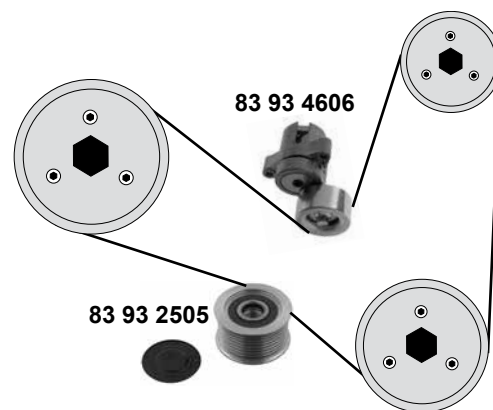

MAZDA

Mazda 3 (BK / BL)

(03→)

1,6 DI

2,0 D

Ref. - No.

62 91 9511	Y401-12-770D	Spannrolle / tension roller	→ 11/08	ØA 60 H 29
62 91 9513	Y401-12-730	Umlenkrolle / deflection pulley	→ 11/08	ØA 60 H 30
62 92 2369	Y601-15-980	Riemenspanner / belt tensioner	(mot.) BK / 03/06 → 11/08	ØA73 B22
62 93 7275	Y650-12-730A	Umlenkrolle / deflection pulley	(mot) BL / 06/09 →	ØA 61 ØI 10 H 30
64 92 4367	Y6Y1-12-205	Zahnriemen / timing belt	(mot) BK / 03/06 → 11/08	Z 137 B25
83 92 6982	RF5C-12-730	Umlenkrolle / deflection pulley	(mot) BK / 03/06 → 11/08	ØA 58 H 33
83 92 7004	RF5C-12-700	Spannrolle / tension roller	(mot) BK / 03/06 → 11/08	ØA 58 H 33
83 93 1725	RF7J-12-205	Zahnriemen / timing belt	(mot) BK / 03/06 → 11/08	Z 150 B30
83 93 1726	RF7J-12-205 S1	Rep. Satz Zahnriemen / rep.kit timing belt	(mot) BK / 03/06 → 11/08	Z 150 B30
83 93 2505	RF5C-18-330A	Riemenscheibe / belt pulley	10/03 → 06/09	ØA 65 ØI 17 B39
83 93 4606	RF7J-15-980	Riemenspanner / belt tensioner	(mot) BK / 12/06 → 06/09	ØA 71 B 36
83 93 4610	RF2A-12-770B	Riemenspanner / belt tensioner	(mot) BK / 12/06 → 06/09	ØA 31