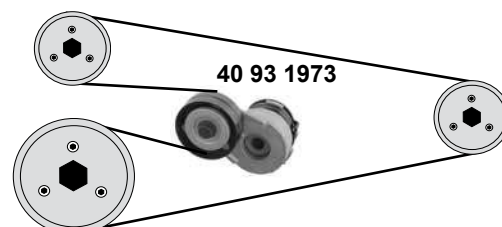

1,7 TD

(Z 1,7 DTL / Z 1,7 DTH / Z 1,7 DTJ / DTR / A 1,7 DTJ / DTR)

- (1) (mot.) Z 1,7 DTL/DTH
- (2) (mot.) Z 1,7 DTJ/DTR / A 1,7 DTJ/DTR/DTH
- (3) (mot.) Z 1,7 DTJ/DTR/DTH / A 1,7 DTJ/DTR
- (4) (mot.) Z 1,7 DTJ/DTR / A 1,7 DTH/DTR
- (5) (mot.) Z 1,7 DTL/DTH man. 1306916→
- (6) (mot.) Z 1,7 DTL/DTH (mot.) 1548039→

Ref. - No.

Ref. - No.	Description	Quantity	Notes	Dimensions
40 92 1652	Spannrolle / tension roller	(4)		ØA 65 B28,5
40 92 3411	Zahnriemen / timing belt	(2)		Z 131 B25
40 92 3435	Zahnriemen / timing belt	(1)		Z 129 B25
40 92 3437	Rep. Satz Zahnriemen / rep. kit timing belt	(1)		Z 129 B25
40 92 6937	Umlenkrolle / deflection pulley	(4) (5) AC		ØA 76 B26
40 92 7729	Riemenspanner / belt tensioner	(mot.)	Z 1,7 DTL	ØA 70 B26
40 92 8450	Umlenkrolle / deflection pulley	(4) (6)		ØA 65 B28,5
40 92 8451	Rep. Satz Zahnriemen / rep. kit timing belt	(4)		Z 131 B25
40 93 1973	Riemenspanner / belt tensioner	(3)		70x26