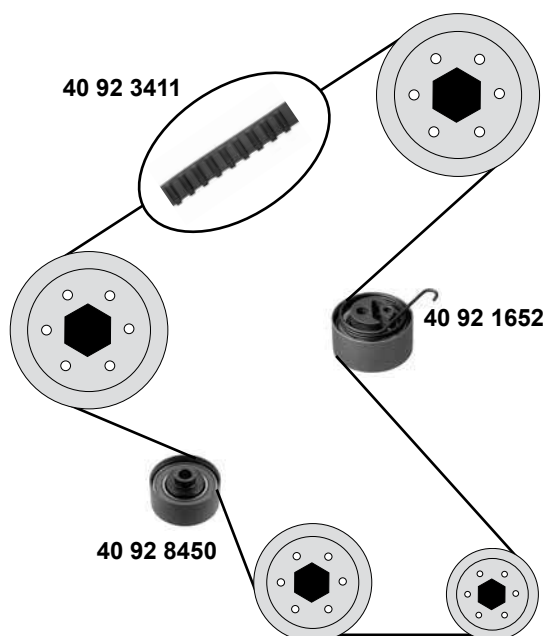

1,7 CDTI

(A 1,7 DT / DTC / DTS / DTI)

SWAG	Ref. - No.			
40 92 1652	5636 403	Spannrolle / tension roller	(ex.) A1,7DTI	ØA 65 B28,5
40 92 3411	5636105	Zahnriemen / timing belt	(ex.) A1,7DTI	Z 131 B25
40 92 7365	0636 166	Riemenspanner / belt tensioner		ØA 65 B25,5
40 92 8450	0636 928	Umlenkrolle / deflection pulley		ØA 65 B28,5
40 92 8451	5636 086 S1	Rep. Satz Zahnriemen / rep. kit timing belt	(ex.) A1,7DTI	Z 131 B25
70 92 3778	5636 444	Steuerkette / timing chain		120 E
70 92 8458	5636 089	Kettenspanner / chain tensioner		
99 13 1622	6606 024 SK	Rep. Satz Steuerkette / rep. kit timing chain		120 E