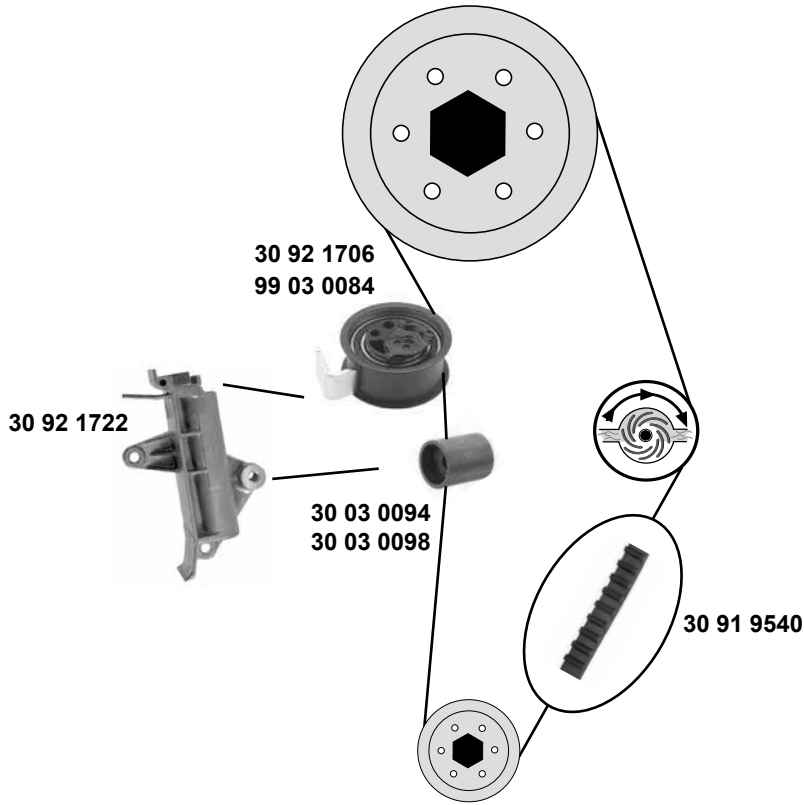

1,9 TDI
(ATD)