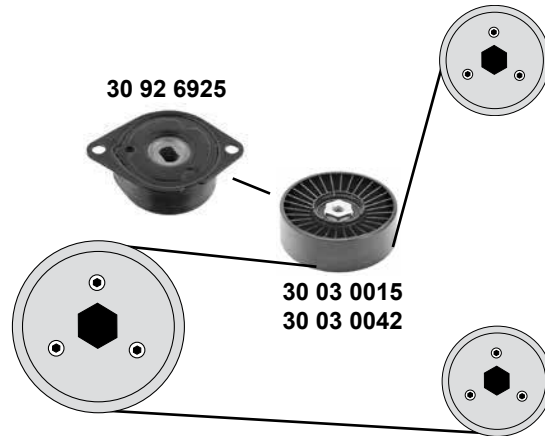

2,4 D
(AAB/ AJA)