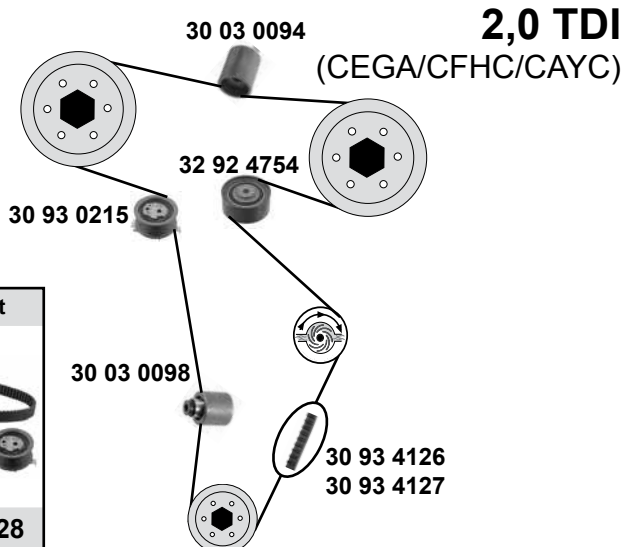

1,6 TDI

(CAYC)

(1) 04 →	(mot.) CEGA	
	(mot.) CFHC	
(2) 09 →11	(mot.) CAYC	→ (ch.) 1Z-AA155752
		→ (ch.) 1Z-BB151758
		→ (ch.) 1Z-BC150009
		→ (ch.) 1Z-BD150097
		→ (ch.) 1Z-BK150681
		→ (ch.) 1Z-B204167
		→ (ch.) 1Z-B8018981

Ref. - No.	Description	Quantity	Dimensions
30 03 0016	Umlenkrolle / deflection pulley		ØA 28 ØI 8 B29
30 03 0094	Umlenkrolle / deflection pulley	(1)	ØA 28 B 34
30 03 0098	Umlenkrolle / deflection pulley	(1)	ØA 40 B 35
30 92 7618	Riemenspanner / belt tensioner/ belt tensioner		ØA 70 B24
30 93 0215	Spannrolle / tension roller	(1)	ØA68,5 ØI8,5 B35
30 93 4126	Zahnriemen / timing belt	(2)	Z 160
30 93 4127	Zahnriemen / timing belt	(1)	Z 160
30 93 4128	Rep. Satz Zahnriemen / rep. kit timing belt	(1)	Z 160
30 93 4783	Umlenkrolle / deflection pulley	2004 →	
32 92 4754	Umlenkrolle / deflection pulley	(1)	ØA 80 ØI 10 B34