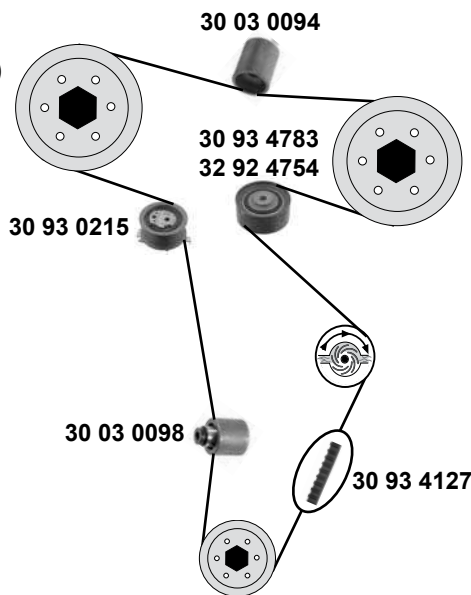

2,0 TDI (CEGA/CFHC/CFJA)