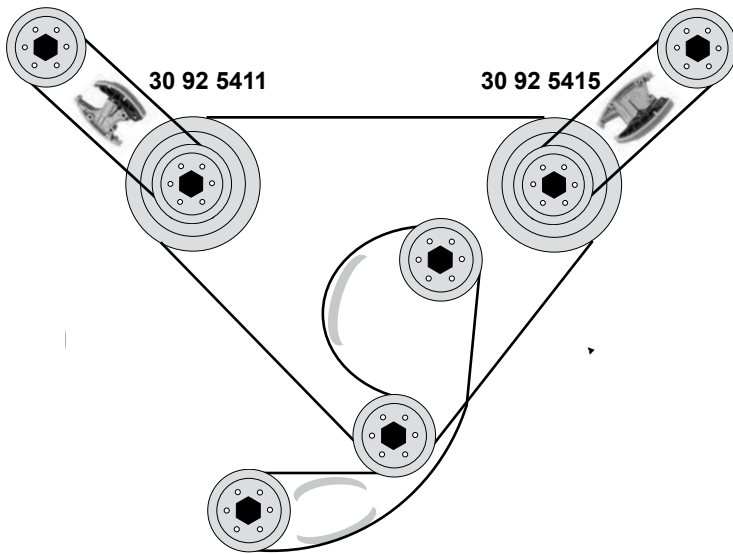

3,0 TDI
(ASB / BNG)