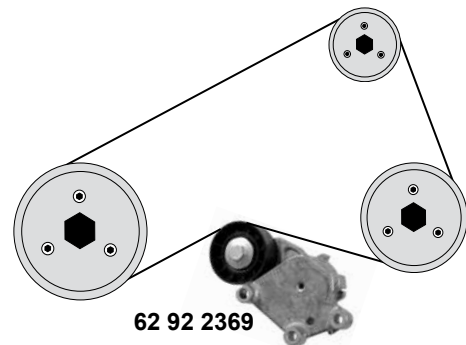

1,6 HDi

(DV6C)

Ref. - No.

62 92 2369	5751.86	Riemenspanner / belt tensioner	ØA 65 B25,5
62 93 6867	5751.G1	Umlenkrolle / deflection roller	ØA 70 B26
62 93 6859	5751.G0	Riemenspanner / belt tensioner	ØA 65 B25
62 93 7275	0830.75	Umlenkrolle / deflection roller	ØA 61 B30
62 93 7285	0816.L0	Zahnriemen / timing belt	Z 141 B25,4
62 93 9101	0829.F8	Spannrolle / tension roller	ØA 60 B29
62 93 9109	96 772 672 80	Zahnrad / gear	
62 93 9203	16 087 474 80	Rep. Satz Zahnriemen / rep. kit timing belt	
62 93 9204	16 087 474 80 S1	Rep. Satz Zahnriemen / rep. kit timing belt