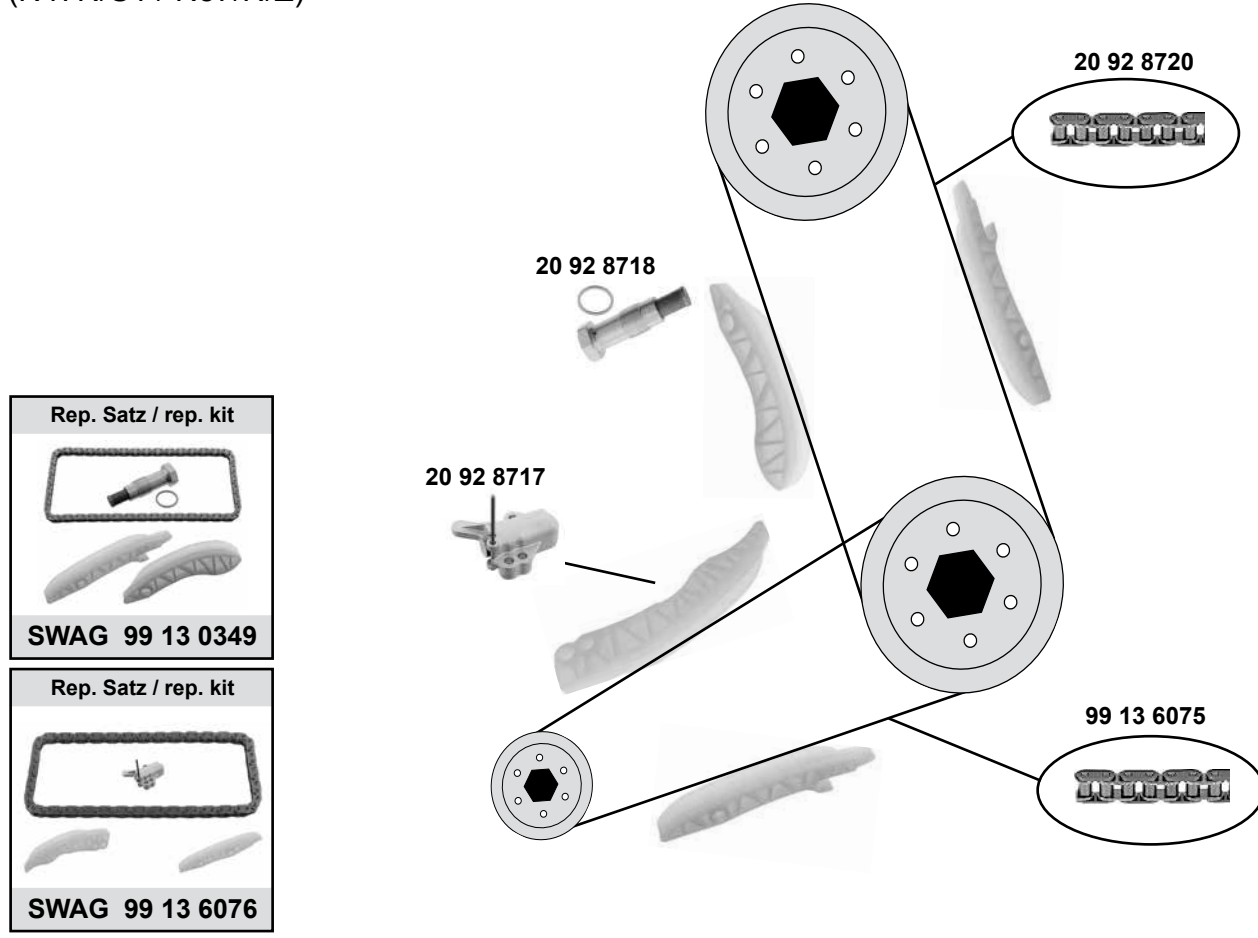

518d / 520d/dx / 525d/dx / 530d/dx / 535d/dx

(N47N/S1 / N57/N/Z)