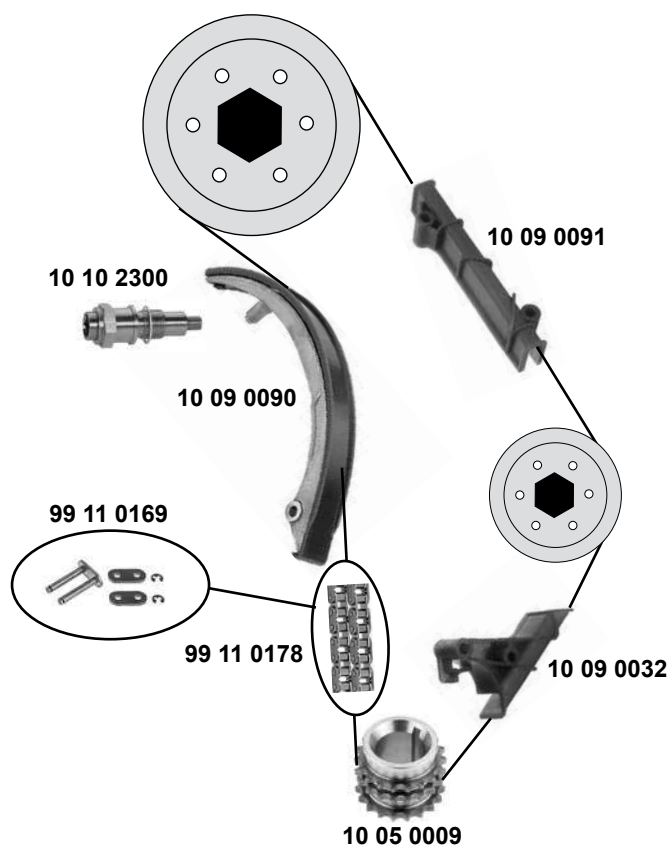

E 300 TD Turbo
(OM 606.910)

(1) Nietverschluß / riveted link / bouchon de rivet / rivetti / cierre de roblón

Ref. - No.

SWAG	Ref. - No.			
10 03 0005	601 200 09 70	Spannrolle / tension roller		ØA80 B25 / 31
10 03 0023	606 200 00 73	Hebel / lever		
10 03 1700	606 200 00 73 S1	Rep. Satz Hebel / rep. kit lever		
10 05 0009	606 052 00 03	Kurbelwellenzahnrad / crankshaft gear		Z 18
10 09 0032	601 052 05 16	Gleitschiene / sliding rail		
10 09 0090	606 050 02 16	Gleitschiene / sliding rail		
10 09 0091	606 052 01 16	Gleitschiene / sliding rail		
10 10 2300	606 050 02 11	Kettenspanner / chain tensioner		
10 52 0023	604 200 02 14	Schwingungsdämpfer / vibration damper		55 N - 1200 N
99 11 0169	000 997 28 98	Kettenglied / chain link		
99 11 0178	003 997 56 94	Steuerkette / timing chain	(1)	D 457 / 130 N
99 13 0301	606 050 02 11 S1	Rep. Satz Steuerekette / rep. kit timing chain