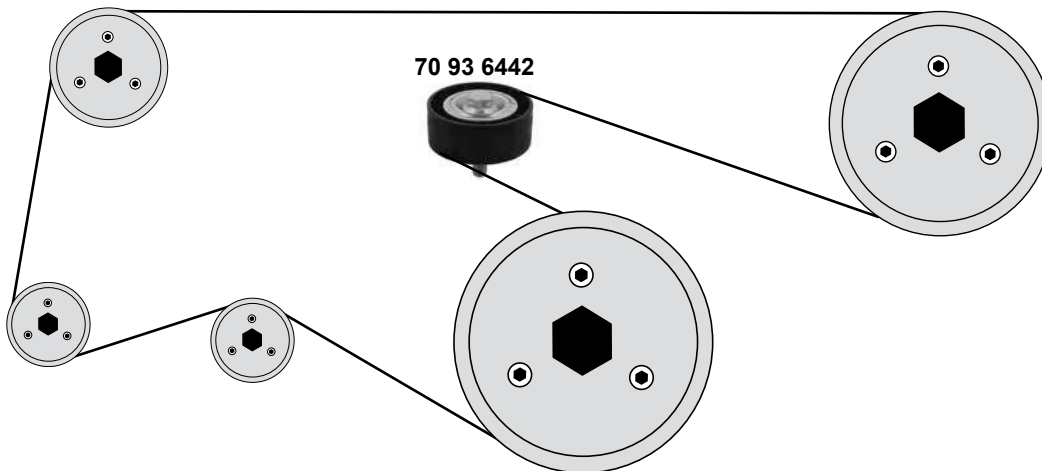

FIAT
Stilo (192)
(01→10)

1,9 16V

Talento (290)
(88→94)

1,9 D

(1) (mot.) 1,9 93kW,100kW,103kW / 03→07

Ref. - No.

70 03 0018	7596877
70 03 0020	7596876
70 93 6442	60671789

Spannrolle / tension roller
Umlenkrolle / deflection pulley
Umlenkrolle / deflection pulley

(1)

ØA 61 H 30/55
ØA 61 H 30/57
ØA65 B25