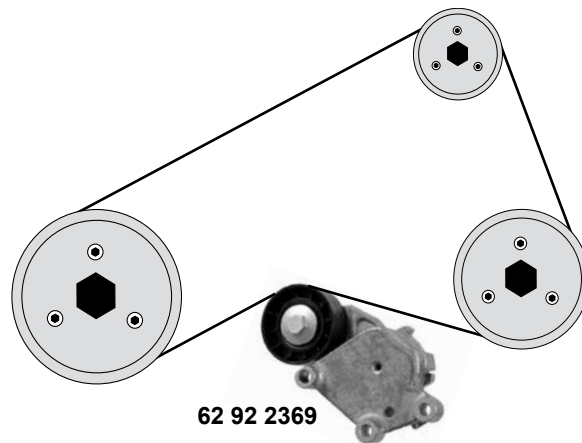

Z 136 B25,4
ØA 59 ØI 13
Z 143 B25,4
ØA 60 ØI 10
ØA 59 B24,5
ØA 59 B24,5

1,4 HDi

(DV4TD)

Ref. - No.

62 91 9511	0829.88
62 91 9513	0830.48
62 92 1865	0816.E7
62 92 1867	0831.T3
62 92 2369	5751.86
62 93 9099	0805.E5