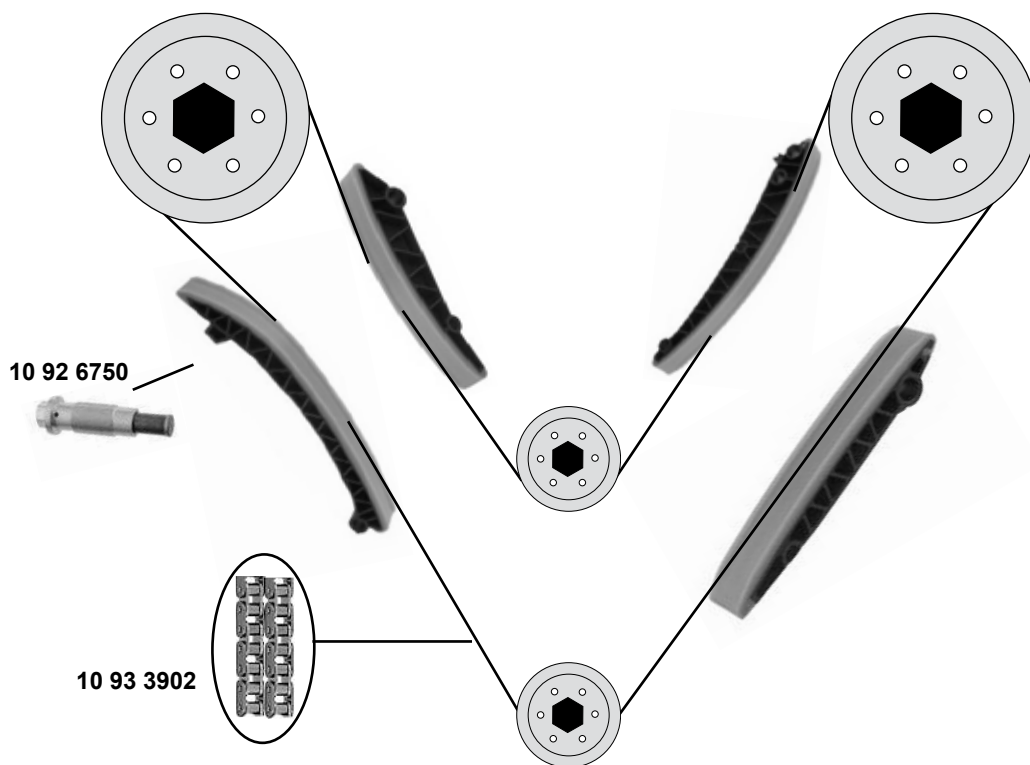

S 320/ S 350
(OM 642.861,862,868,930,932)

Rep. Satz / rep. kit

SWAG 10 93 0279

Rep. Satz / rep. kit

SWAG 10 93 6419

Rep. Satz / rep. kit

SWAG 99 13 0321