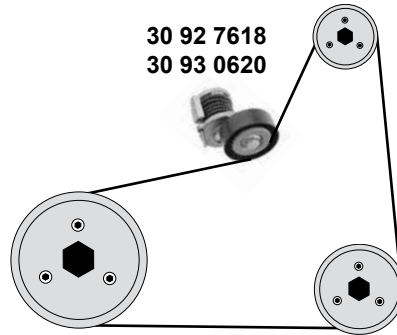

1,2 / 1,4 / 1,6 / 1,9 TDI

(CFWA / BMS / CAYB / CAYC / BLS / AXR / BSW)