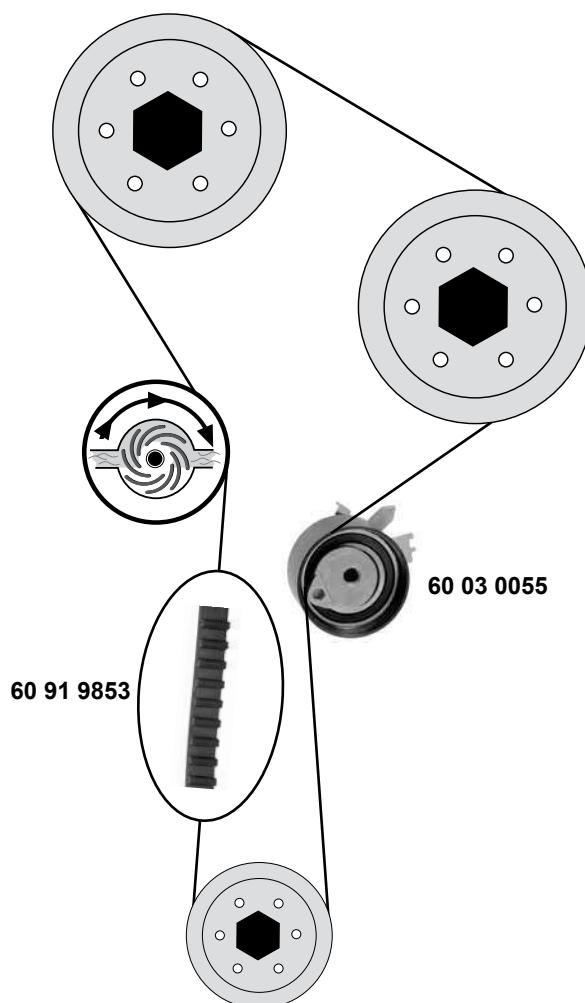

Rep. Satz / rep. kit

SWAG 60 92 1270