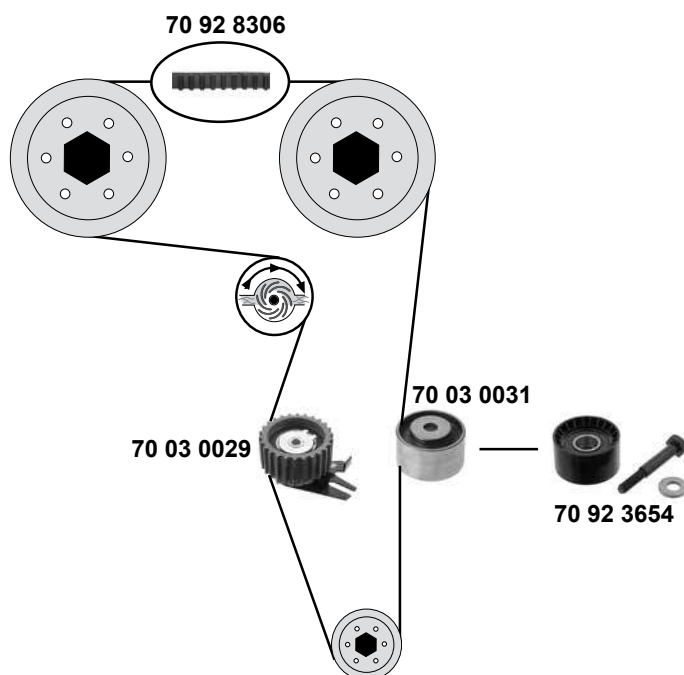

ALFA ROMEO 159 / SPORTWAGON (939) (05→11)

1,9 D / 2,0 D / 2,4 D

1,9 D / 2,0 D / 2,4 D