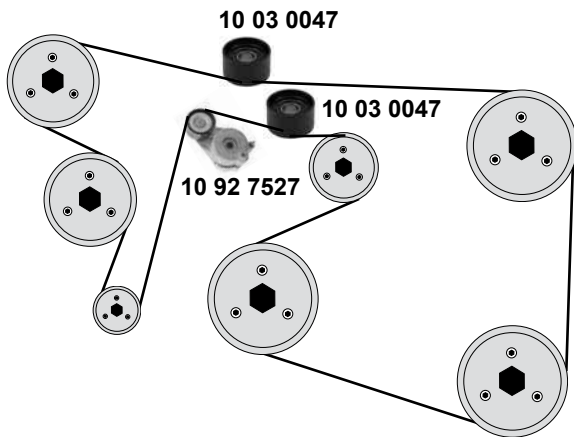

209 CDI→518 CDI

(OM 642.896,898,992,993)

SWAG GERMANY	Ref. - No.			
10 92 6750	642 050 03 11	Kettenspanner / chain tensioner		
10 92 7527	642 200 13 70	Riemenspanner / belt tensioner	(mot.) 992,993	
10 92 9770	642 200 16 70	Riemenspanner / belt tensioner	(mot.) 992,993	
10 93 0279	642 050 09 16	Gleitschienensatz / timing-chain guides kit		
10 93 3902	000 993 63 76 S1	Steuerkette / timing chain		
10 93 6399	642 200 06 70	Umlenkrolle / deflection pulley		190 E
10 93 6419	642 050 09 16 S1	Rep. Satz Steuerkette / rep. kit timing chain		ØA 80
99 13 0321	642 050 03 11 S3	Rep. Satz Steuerkette / rep. kit timing chain