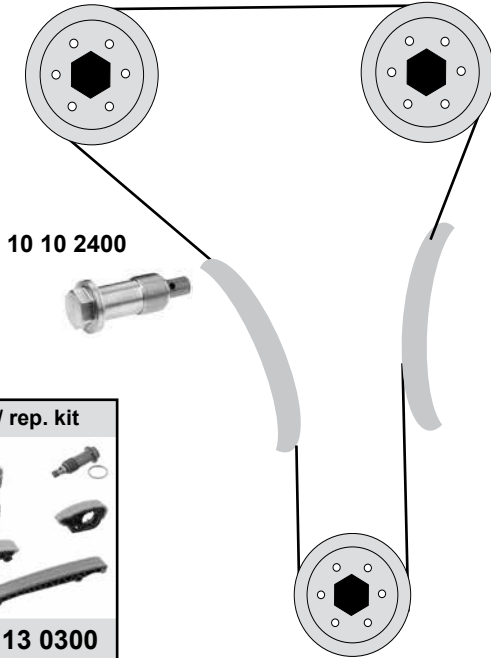

209 CDI→518 CDI (OM 646.985,986,989)