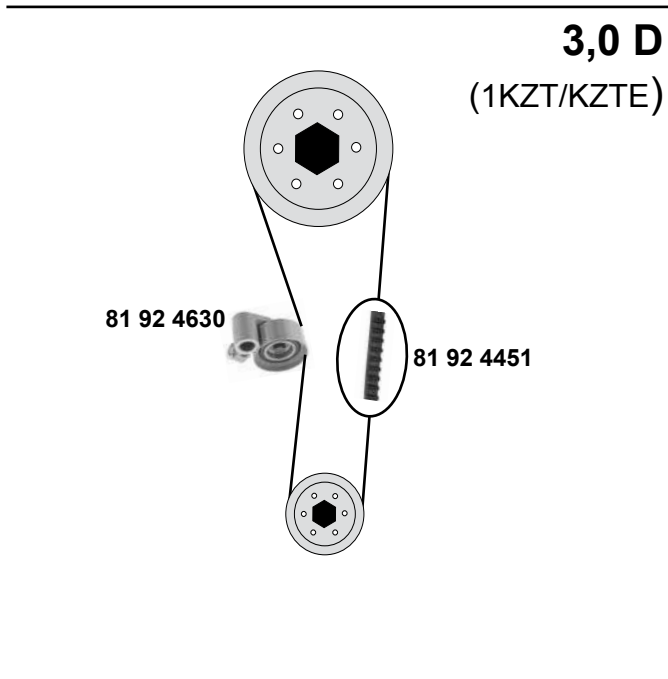

(2) (KDH) (mot.) 2KDFTV
(KLH) 01/05 → 08/01 → 08/06
(3) (mot.) L 82 → 88

Ref. - No.

Ref. - No.	Description	Quantity	Dimensions
81 03 0003	Umlenkrolle / deflection pulley	(3)	ØA 60 B 30
81 03 0008	Spannrolle / tension roller	(3)	ØA 60 B 31,2
81 03 0011	Umlenkrolle / deflection pulley	(1)	ØA 83 B 35
81 91 8574	Spannrolle / tension roller	(2)	ØA 62 B 38
81 92 3255	Spannrolle / tension roller	(1)	ØA 62 B 35
81 92 6812	Zahnriemen / timing belt	(1)	Z 129 B 31
81 92 6813	Rep.Satz Zahnriemen / rep.kit timing belt	(1)	Z 129 B 31
81 92 6847	Zahnriemen / timing belt	(2)	Z 97 B 25
81 93 2577	Riemenspanner / belt tensioner	(2)	