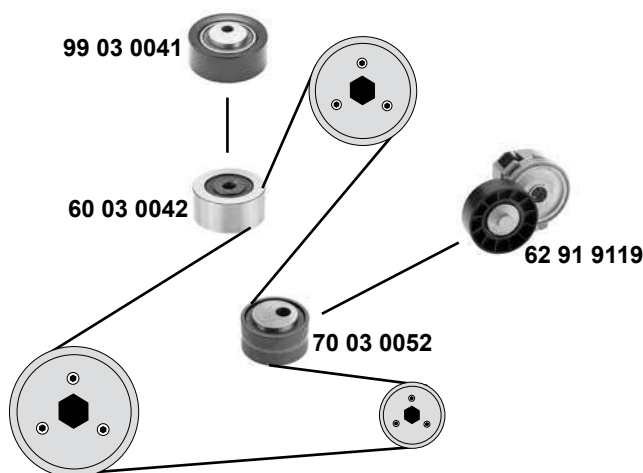

Ref. - No.			
60 03 0042	5751.57	Spannrolle / tension roller	(ex.) AC	ØA 50 B26
62 91 9119	5751.55	Spannrolle / tension roller		ØA 70 B25
62 91 9623	0831.83	Rep. Satz Zahnriemen / rep. kit timing belt		Z141 B25,4
70 03 0052	5751.56	Spannrolle / tension roller	(ex.) AC	ØA 50 B26
99 02 0072	0816.A9	Zahnriemen / timing belt		Z 141 B25,4
99 03 0041	5751.29	Umlenkrolle / deflection pulley	AC	ØA 70 ØI 10/16
99 03 0071	0829.59	Spannrolle / tension roller		ØA 60 ØI 13 B30
99 03 0073	0830.28	Spannrolle / tension roller		ØA 60 ØI 10