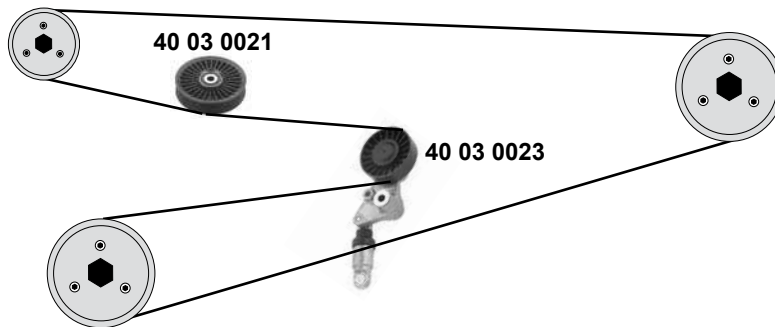

2,2 TD

(X 2,2 DTH)

Ref. - No.

40 03 0021	55350960	Spannrolle / tension roller
40 03 0023	09180809	Riemenspanner / belt tensioner
40 10 0004	24418171	Kettenspanner / chain tensioner
40 10 0005	24418172	Kettenspanner / chain tensioner
99 11 0031	90529248	Steuerkette / timing chain
99 11 0170	90529247	Steuerkette / timing chainx
99 11 0379	09128999	Steuerkette einfach / timing chain simplex
99 13 0444	90529247 S1	Rep. Satz Steuerkette / rep. kit timing chain
99 13 0449	90529248 S1	Rep. Satz Steuerkette / rep. kit timing chain

ØA 109 B26,4
ØA 90 B24,4

80 E
78 E
74 E