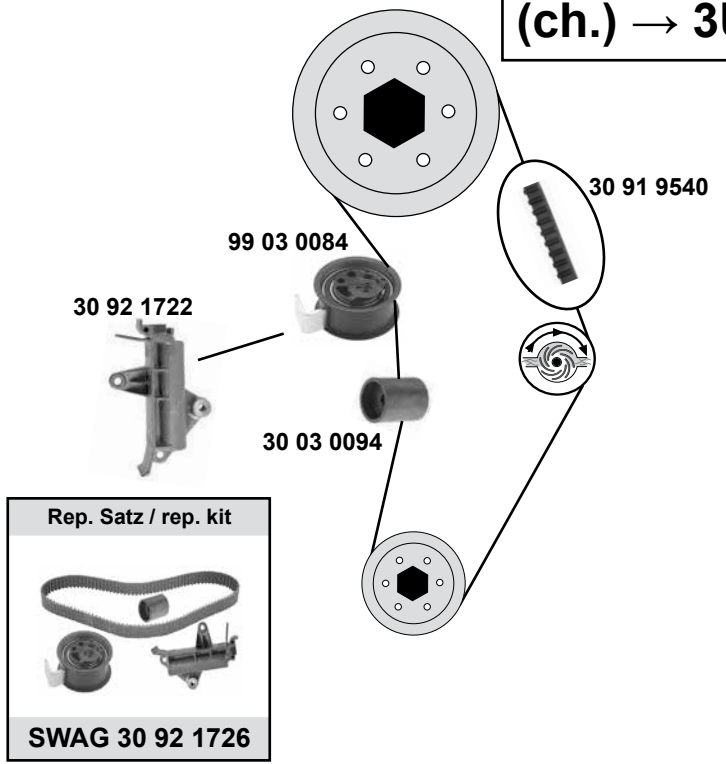

1,9 TDI (PD)
(AWX / AVB / AVF)

(ch.) → 3U-3-009 506