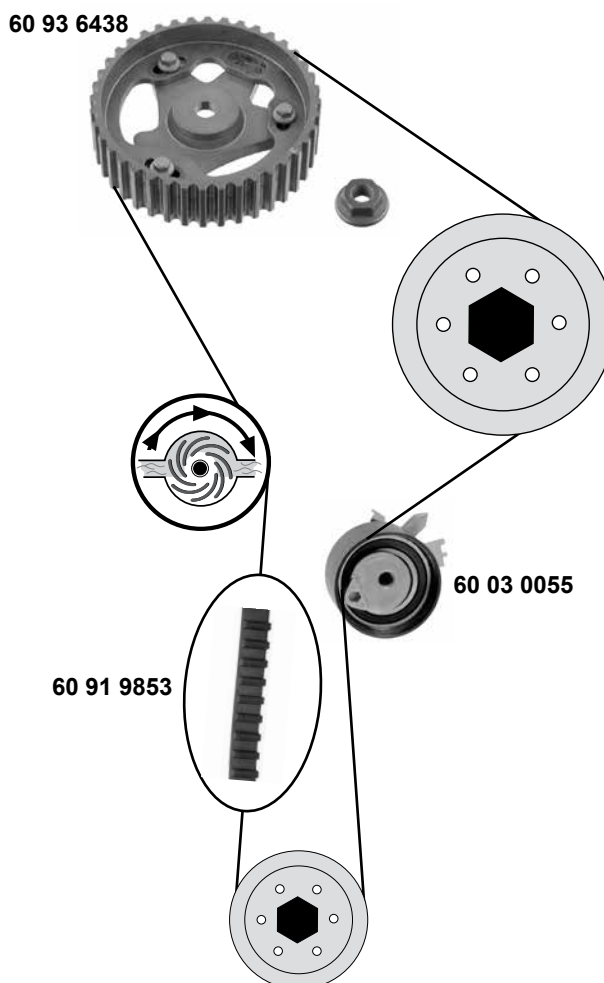

1,5 D

(K9K-700,702,704,710)