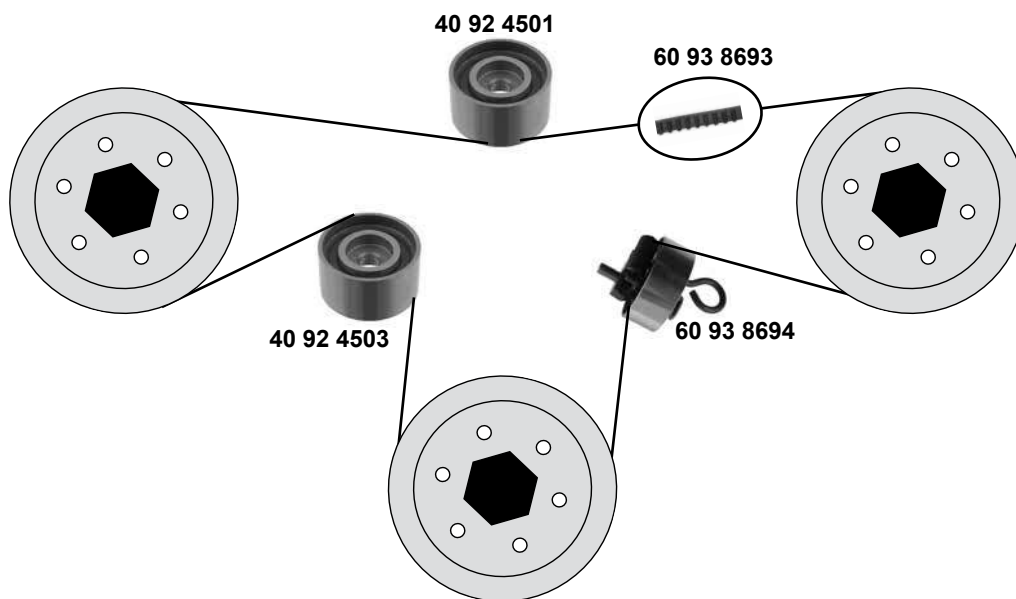

40 92 4501	5636 755	Umlenkrolle / deflection pulley	ØA 58 ØI 10 B28
40 92 4503	5636 756	Umlenkrolle / deflection pulley	ØA 58 ØI 10 B28
40 93 4619	5636 412	Umlenkrolle / deflection pulley	AØ 124
60 92 7507	5636 437	Umlenkrolle / deflection pulley	ØA 70 ØI 12
60 92 7541	5636 411	Umlenkrolle / deflection pulley	ØA 85 ØI 10
60 93 8693	5636 405	Zahnriemen / timing belt	Z 116 B25
60 93 8694	5636 404	Spannrolle / tension roller	ØA 72 x 28
60 93 8695	5636 757 S1	Rep. Satz Zahnriemen / rep. kit timing belt	