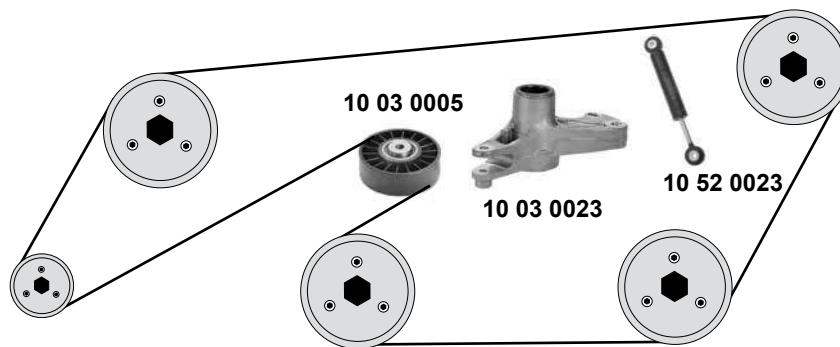

E 250 D / E 250 Turbo

(OM 605.912,962)

SWAG	Ref. - No.			
10 03 0005	601 200 09 70	Spannrolle / tension roller		ØA 80 B25 / 31
10 03 0023	606 200 00 73	Hebel / lever		
10 05 0009	606 052 00 03	Kurbelwellenzahnrad / crankshaft gear		55 N - 1200 N
10 09 0032	601 052 05 16	Gleitschiene / sliding rail		
10 09 0090	606 050 02 16	Gleitschiene / sliding rail		
10 09 0091	606 052 01 16	Gleitschiene / sliding rail		
10 10 2300	606 050 02 11	Kettenspanner / chain tensioner		D 457 / 130 N
10 52 0023	604 200 02 14	Schwingungsdämpfer / vibration damper		
10 92 6070	606 200 00 73 S2	Rep.Satz Hebel / rep kit lever		
99 11 0169	000 997 28 98	Kettenglied / chain link		
99 11 0178	003 997 56 94	Steuerkette / timing chain		
99 13 0301	606 050 02 11 S1	Rep. Satz Steuerkette / rep kit timing chain