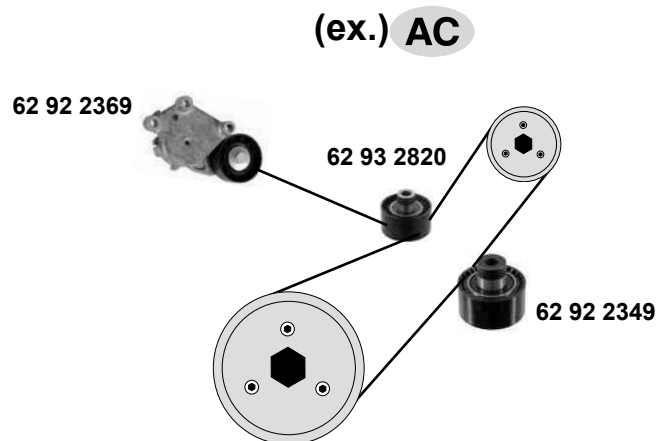

1,4 D / 1,6 D

(DV4TD/DV4TED4/DV6TED4/DV6ATED4/DV6C/DV6DTED)

	(1)	C1	05 →	(mot.) DV4TD
		C2	03 →10	(mot.) DV4TD → O10535 / (mot.) DV6TED4
		C3	05 →	(mot.) DV4TD → O10677 / (mot.) DV4TED4
		C3 Pluriel	03 →10	(mot.) DV4TD → O10555
	(2)	C2	03 →10	(mot.) DV4TD → O 10536 - 11073
		C3 I	→05	(mot.) DV4TD → O 10678 - 11992
		C3 Pluriel	03→07	(mot.) DV4TD → O 10556 - 11073
	(3)	C2	→ 10	(mot.) DV4TD O 10427 → O 11073
		C3	→ 05	(mot.) DV4TD O 10678 →
		C3 Pluriel	03 →10	(mot.) DV4TD O 10556 → O11073
	(4)	C2	03→	(mot.) DV4TD
		C3	02→	(mot.) DV4TD / (mot.) DV4TED4

62 92 2349	5751.90	Umlenkrolle / deflection pulley	(4)	
62 92 2369	5751.86	Riemenspanner / belt tensioner	(1)	ØA 65 B25,5
62 92 2779	5751.89	Spannrolle / tension roller	→ 05 DV6ATED4	ØA 55 B25
62 93 2820	5751.E6	Spannrolle / tension roller	(3)	ØA 60 B30
62 93 7268	5751.E5	Umlenkrolle / deflection pulley	(2)	ØA 70 B27