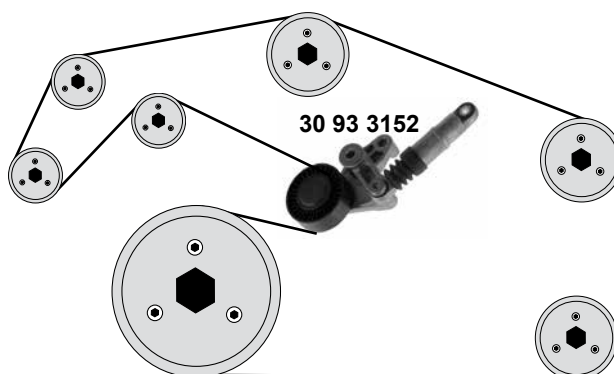

- (1) limousine (mot.) BPP / BSG (ch.) 4F-5-124 001 → 4F-6-172 453
- (2) avant (mot.) BPP / BSG (ch.) 4F-6-017 476 → 4F-6-172 453
  (mot.) BPP / BSG / ASB / BMK / BNG (ch.) 4F-6-172 454 → 4F-7-029 698
  (mot.) ASB / BMK / BNG (ch.) 4F-6-100 001 → 4F-6-172 453
  (mot.) ASB / BNG / BPP / BSG (ch.) 07→ 4F-7-036971
  (mot.) BMK/BNG/BPP/BSG/ASB

Ref. - No.

30 92 5411	057 109 218 K
30 92 5415	059 109 217 C
30 93 3152	059 145 201 E

Kettenspanner / chain tensioner

Kettenspanner / chain tensioner

Riemenspanndämfer / belt tensioner damper

(2)

(1)