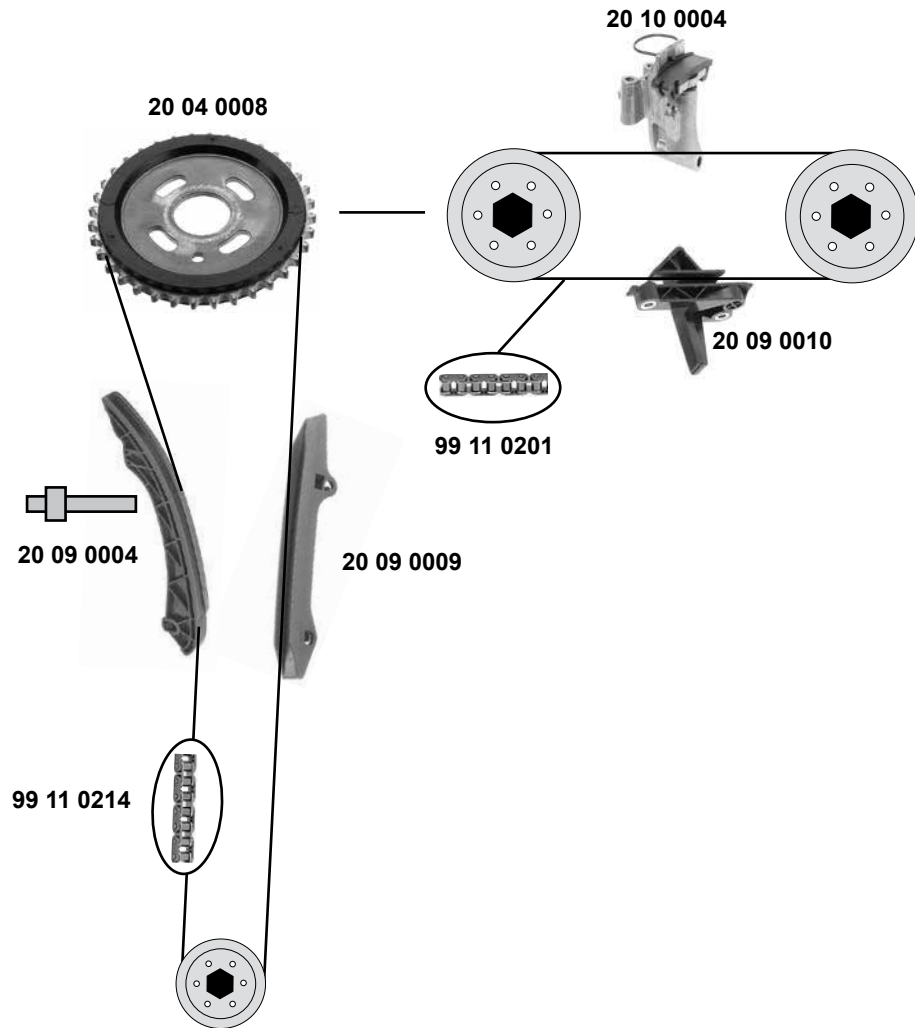

Ref. - No.

20 04 0008
20 09 0004
20 09 0009
20 09 0010
20 10 0004
99 11 0201
99 11 0214

1722841
1703717
1726480
1722651
1738700
1432177
1432176

Nockenwellenrad / camshaft timing gear
Gleitschiene / sliding rail
Gleitschiene / sliding rail
Gleitschiene / sliding rail
Kettenspanner / chain tensioner
Steuerkette / timing chain
Steuerkette / timing chain

36 E

58 E
104 E