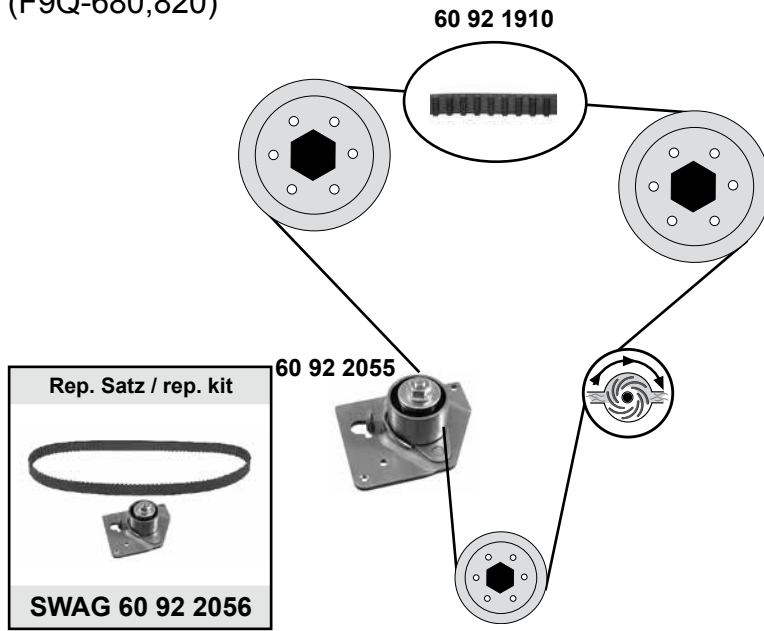

1,9 D

(F9Q-680,820)