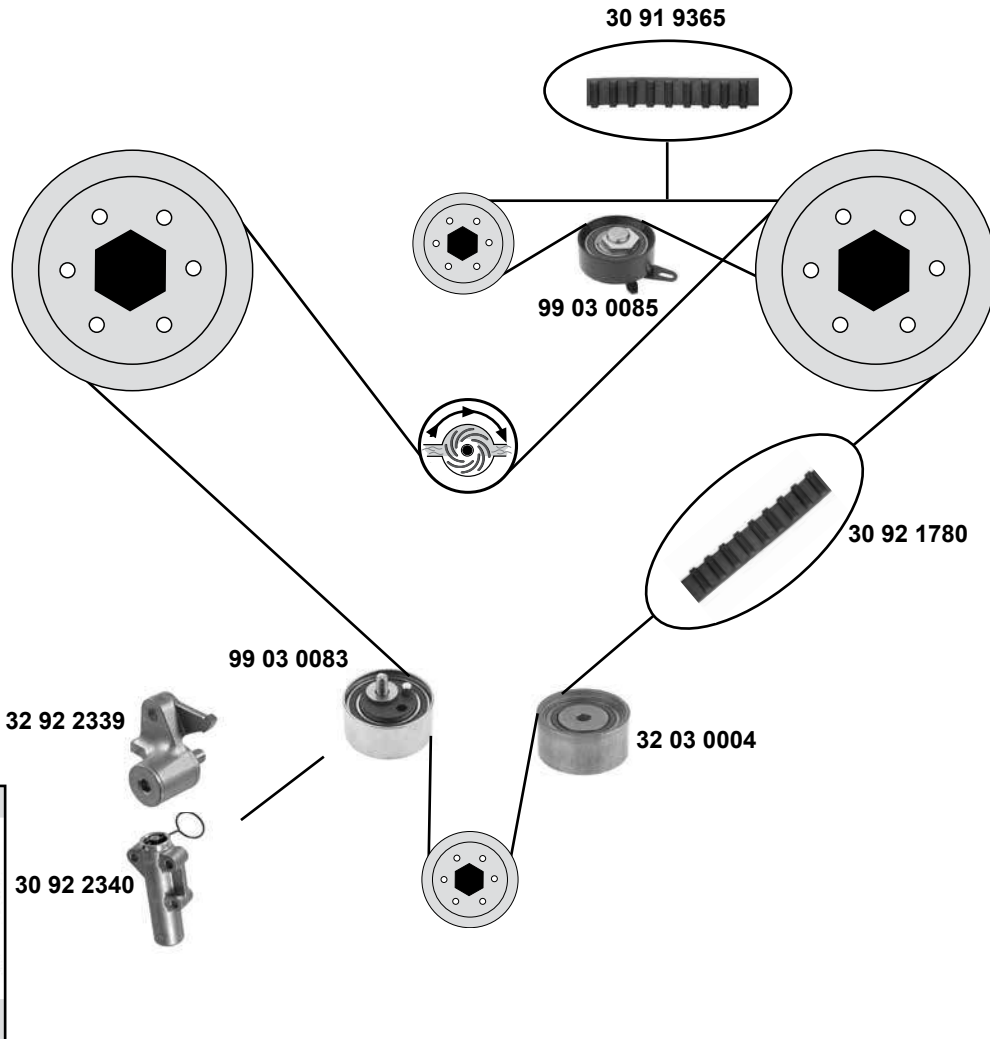

2,5 TDI (AYM / BDG)

SWAG GERMANY	Ref. - No.			
30 03 0032	059 903 341 A	Umlenkrolle / deflection pulley		ØA 64 ØI 17 B23
30 91 9365	059 130 113 A	Zahnriemen / timing belt		Z 87 B24
30 92 1780	059 109 119 B	Zahnriemen / timing belt		Z 207 B24
30 92 2340	059 109 479 B	Riemenspanner / belt tensioner		
30 92 7302	059 109 119 B S4	Rep. Satz Zahnriemen / rep. kit timing belt		Z 207 B30
32 03 0004	059 109 244 B	Umlenkrolle / deflection pulley		ØA 70 B34
32 92 2339	059 109 487 C	Riemenspanner / belt tensioner		
99 03 0083	059 109 243 J	Spannrolle / tension roller		ØA 72 B34
99 03 0085	059 109 243 L	Spannrolle / tension roller		ØA73 B27