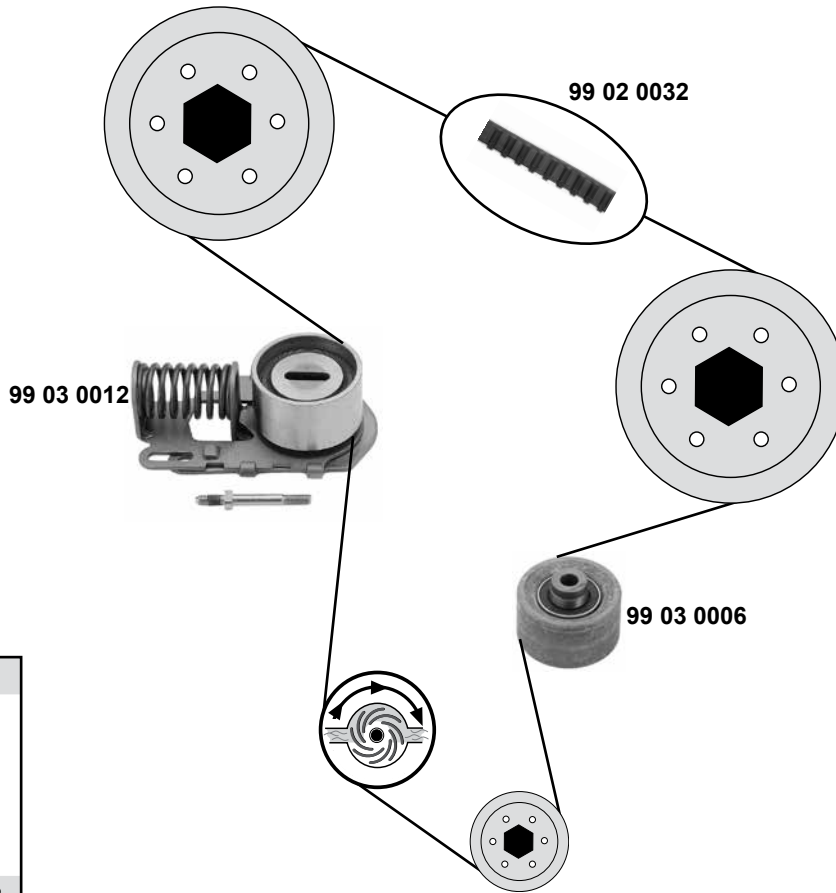

2,1 D (XUD11BTE)

SWAG GERMANY	Ref. - No.			
62 91 9072	5751.81	Schwingungsdämpfer / vibration damper	servo	AC
99 02 0032	0816.54	Zahnriemen / timing belt		Z 149 B25,4
99 02 0048	0831.R0	Rep. Satz Zahnriemen / rep. kit timing belt		
99 03 0006	0830.37	Umlenkrolle / deflection pulley		ØA60 B34
99 03 0012	0818.19	Spannrolle / tension roller		ØA 60 B34
99 03 0041	5751.29	Spannrolle / tension roller		ØA 70 B27/29
99 03 0042	5751.38	Spannrolle / tension roller	(ex.)	ØA 85 B26
99 03 0056	5751.30	Spannrolle / tension roller		ØA 60 B26,5