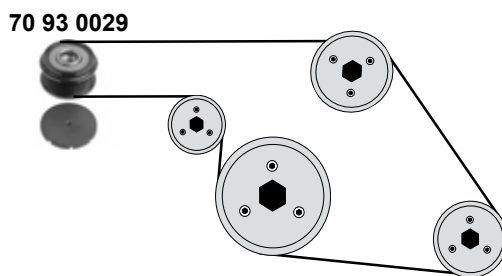

(1) für Generator / for alternator: 90A / 105A

Ref. - No.

70 92 3778	55221385	Steuerkette / timing chain	(1)	120 E
70 92 7480	51821652	Spannrolle / tension roller		ØA 65 H 25,5
70 92 8458	55197785	Kettenspanner / chain tensioner		
70 93 0029	77362721	Riemenscheibe / belt pulley		ØA 59; ØI17 B38,1
99 13 1622	55221385 S1	Rep. Satz Steuerkette / rep. kit timing chain		120 E