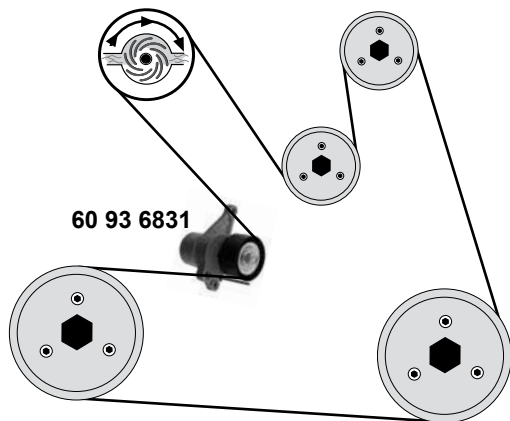

NISSAN NV400 (X62)

(11→)

2,3 D
(MT9)

SWAG GERMANY	Ref. - No.			
60 93 0465	-	Gleitschiene / sliding rail		
60 93 0511	13070-00Q0G	Kettenspanner / chain tensioner		
60 93 6831	-	Riemenspanner / belt tensioner		ØA 65 / H 29,5
60 93 7999	13028-00Q0D SK	Rep. Satz Steuerkette / rep. kit timing chain		
60 93 8184	-	Gleitschiene / sliding rail		
99 11 0472	-	Nockenwellenrad / camshaft timing gear		Z 42
99 11 0473	-	Kurbelwellenzahnrad / crankshaft gear		Z 21
99 13 8185	-	Steuerkette / timing chain		116 E