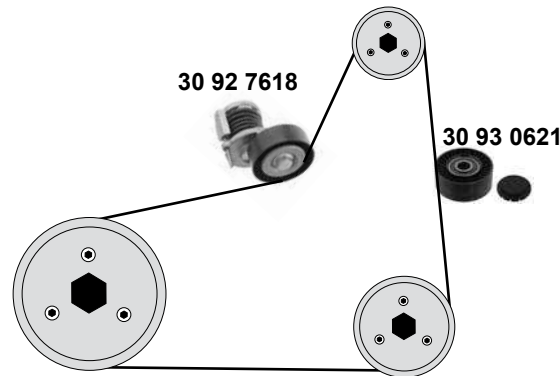

2,0 TDI

(CAGA/CAGC/CAHA)

SWAG GERMANY	Ref. - No.			
30 03 0094	03L 109 244 C	Umlenkrolle / deflection pulley		ØA 28 B34
30 03 0098	038 109 244 J	Umlenkrolle / deflection pulley		ØA 40 B35
30 92 7618	038 903 315 AH	Riemenspanner / belt tensioner		ØA 70 B24
30 93 0215	03L 109 243 E	Spannrolle / tension roller		ØA68,5 ØI8,5 B35
30 93 0621	03G 145 276	Umlenkrolle / deflection pulley		ØA 70 ØI 8 B27
30 93 4127	03L 109 119 F	Zahnriemen / timing belt		Z 160
30 93 4128	03L 198 119	Rep. Satz Zahnriemen / rep. kit timing belt		Z 160
32 92 4754	038 109 244 J	Umlenkrolle / deflection pulley		ØA 80 ØI 10 B34