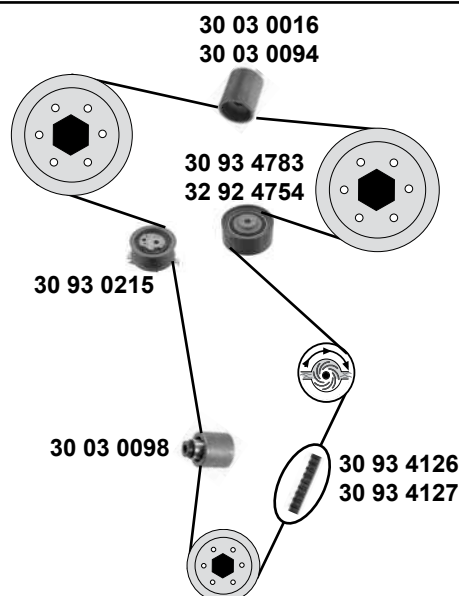

2,5 D

(2L)

Tiguan (5N)

(08→)

2,0 TDI

(CBAA/CBAB/CBBA/CBBB/
CFFD/CFFA/CLJA/CFFB/CFGB)

- (1) (mot.) CBAA/CBAB/CBBA/CBBB
- (2) (mot.) CFFD/CFFA/CLJA/CFFB/CFGB
- (3) (mot.) CFFD/CFFA/CFFB/CFGB
- (4) (mot.) CFFA/CFFB/CFFD/CFGB/CLJA

Ref. - No.

Ref. - No.				
30 03 0016	03L 109 244 D	Umlenkrolle / deflection pulley	(3)	ØA 83 B35
30 03 0094	03L 109 244 C	Umlenkrolle / deflection pulley	(1)	ØA 28 B34
30 03 0098	038 109 244 J	Umlenkrolle / deflection pulley	(1)	ØA 40 B35
30 92 7618	038 903 315 AH	Riemenspanner / belt tensioner		ØA 70 B24
30 93 0215	03L 109 243 E	Spannrolle / tension roller	(1)	ØA68,5ØI 8,5 B35
30 93 4126	03L 109 119 C	Zahnriemen / timing belt	(2)	Z 160
30 93 4127	03L 109 119 F	Zahnriemen / timing belt	(1)	Z 160
30 93 4128	03L 198 119	Rep. Satz Zahnriemen / rep. kit timing belt	(1)	Z 160
30 93 4783	03L 109 244 J	Umlenkrolle / deflection pulley	(4)	
32 92 4754	038 109 244	Umlenkrolle / deflection pulley	(1)	
81 03 0011	J13 503 540 30	Umlenkrolle / deflection pulley	(1)	ØA 83 B35
81 92 3255	J13 505 540 21	Spannrolle / Tension roller	(1)	
81 92 6812	J13 568 591 06	Zahnriemen / timing belt	(1)	Z 129 B31
81 92 6813	J13 568 591 06 S1	Rep. Satz Zahnriemen / rep. kit timing belt	(1)