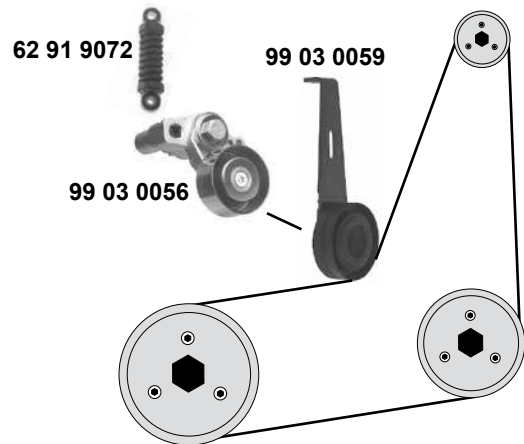

1,9 HDi

(DW8)

(1) (ex.) variable servo

(2) servo (ex.) AC

(3) → O 08374

Ref. - No.

60 03 0042	5751.57	Spannrolle / tension roller	(ex.) AC	ØA 50 B26
62 03 0015	5751.73	Umlenkrolle / deflection pulley	(1) (2)	ØA 59,8 B25
62 91 9072	5751.81	Riemenspanner / belt tensioner	AC + servo	
62 91 9214	5751.67	Umlenkrolle / deflection pulley	(1) servo (ex.) AC	ØA 37 ØI 10 B27
62 91 9482	5751.74	Spannrolle / tension roller	(2)	ØA 60
62 91 9615	0831.58	Rep. Satz Zahnriemen / rep. kit timing belt	AC O 09520 →	Z 140 B25,4
62 93 7270	5751.94	Riemenspanner / belt tensioner	(3) servo (ex.) AC	ØA 60 B25
70 03 0052	5751.56	Spannrolle / tension roller	AC + servo	ØA 50 B26
99 03 0041	5751.29	Umlenkrolle / deflection pulley	AC + servo	ØA 70 ØI 10/16
99 03 0056	5751.30	Spannrolle / tension roller	AC + servo	ØA 60 B26,5
99 03 0059	5751.45	Spannrolle / tension roller	man.	ØA 85 B26
99 03 0071	0829.59	Spannrolle / tension roller		ØA 60 ØI 13 B30
99 03 0073	0830.28	Umlenkrolle / deflection pulley		ØA 60 ØI 10 B30
99 02 0071	0816.93	Zahnriemen / timing belt		Z 140 B25,4