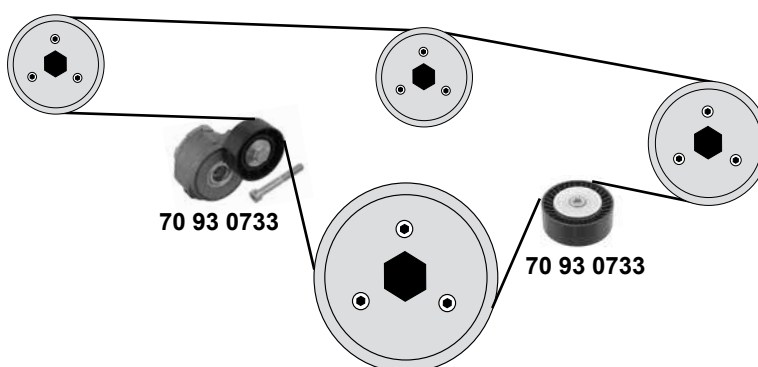

07→12
07→12
for / für 75A + 90A
07→12

120 E
ØA 59 B38,1
120 E

1,6 D / 1,9 D

AC

1,6 D

1,9 D

AC

2,0 D (80kW / 88kW) / 2,2 D (94kW)