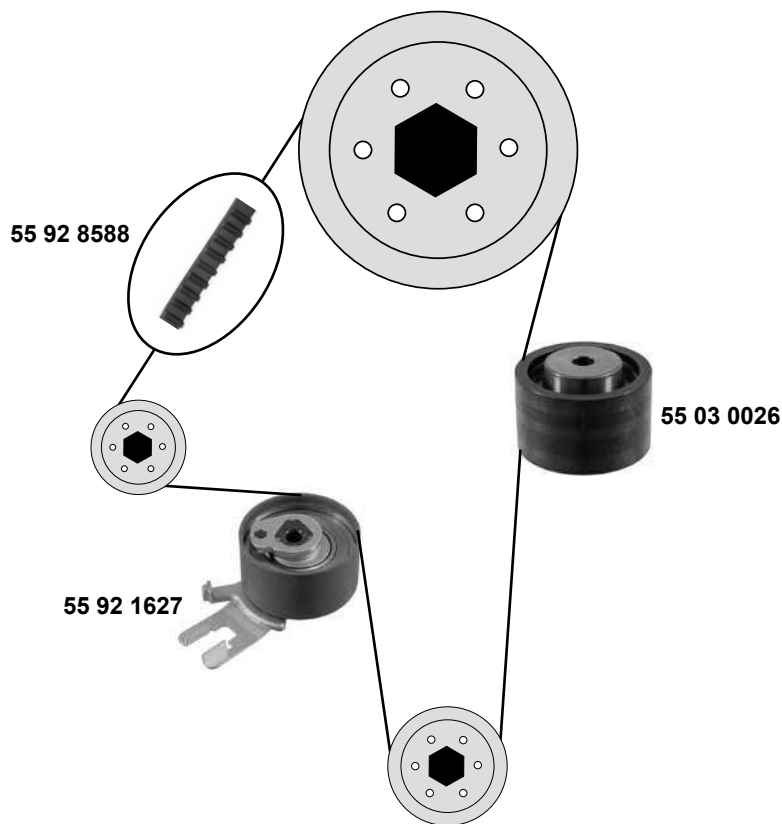

2,0 TD / 2,4 TD
(D 5204 T...,D 5244 T...)

2,0 TD / 2,4 TD
(D 5.....)