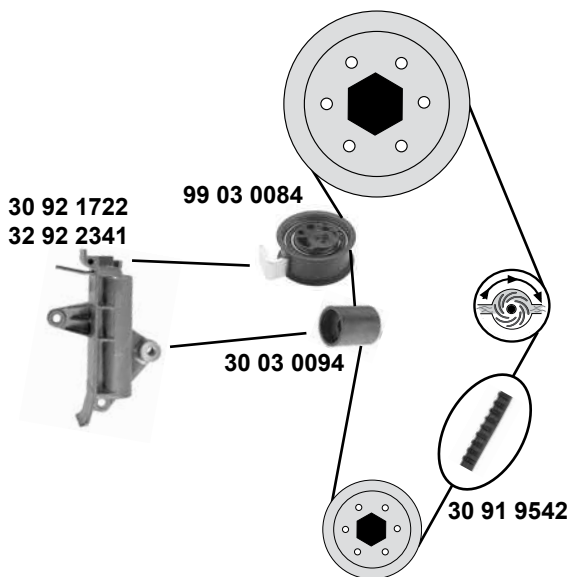

VOLKSWAGEN

Lupo (6X/6E)

(99→)

1,2 TDI 3L

(ANY / AYZ)