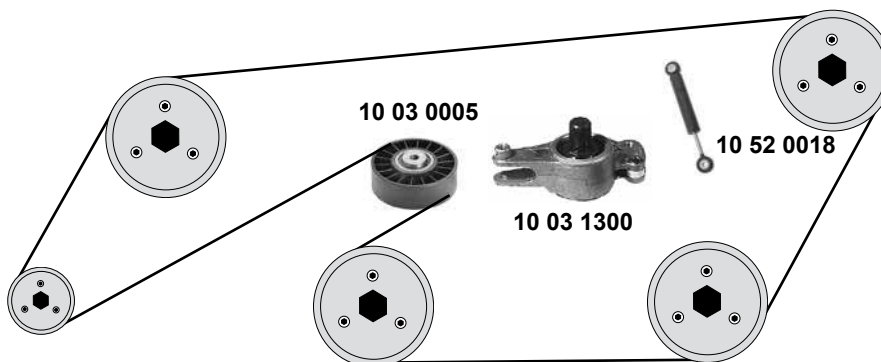

MERCEDES-BENZ BM 124

(87 → 95)

300 D / 300 TD

(OM 603.912,913,960,963)

(1) Nietverschluss / riveted link / bouchon de rivet / rivetti / cierre de roblón

SWAG GERMANY	Ref. - No.			
10 03 0005	601 200 09 70	Spannrolle / tension roller	(mot.) 603.912	ØA 80 B25 / 31
10 03 1300	601 200 17 73	Hebel / lever	(mot.) 603.912	
10 04 1400	601 052 00 01	Nockenwellenzahnrad / camshaft gear	(mot.) 603.912	Z 38
10 05 0009	606 052 00 03	Kurbelwellenzahnrad / crankshaft gear	(mot.) 603.912	Z 18
10 09 0031	601 050 08 16	Gleitschiene / sliding rail		
10 09 0032	601 052 05 16	Gleitschiene / sliding rail		
10 09 0033	601 052 03 16	Gleitschiene / sliding rail		
10 10 1700	601 050 07 11	Kettenspanner / chain tensioner		
10 52 0018	103 200 01 14	Schwingungsdämpfer / vibration damper	(mot.) 603.912	55 N - 900 N
10 93 6592	601 052 00 01 S1	Rep. Satz Steuerkette / rep. kit timing chain		
99 11 0169	000 997 28 98	Kettenglied / chain link	(mot.) 603.912	
99 11 0174	003 997 55 94	Steuerkette / timing chain	(1)	D 126 E
99 13 0302	601 050 07 11 S1	Rep. Satz Steuerkette / rep. kit timing chain		
99 90 8486	601 200 17 73 S	Rep. Satz Hebel / rep. kit lever	(mot.) 603.912