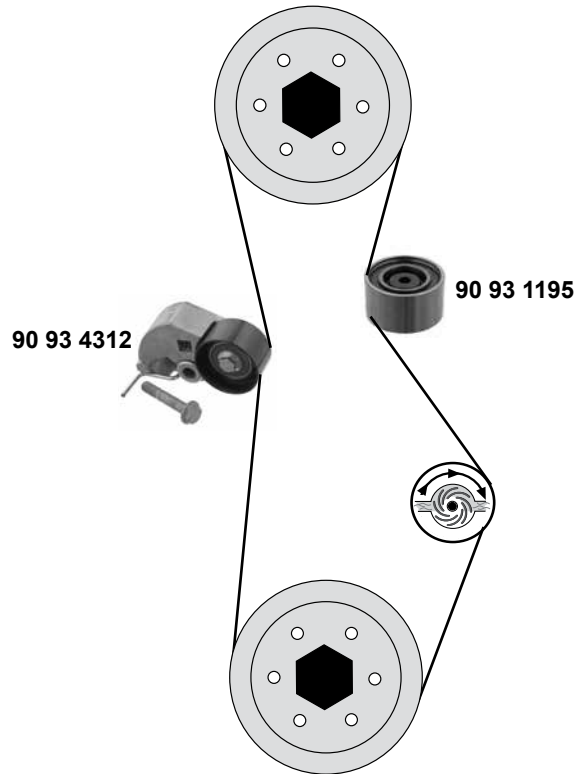

2,0 D

Ref. - No.

90 93 1195	24810-27250
90 93 3179	25281-27060
90 93 3180	25287-27001
90 93 4312	24410-27250

Umlenkrolle / deflection pulley
Riemenspanner / belt tensioner
Umlenkrolle / deflection pulley
Spannrolle / tension roller

12/07 →

ØA 58 B32

ØA 70 B27,5