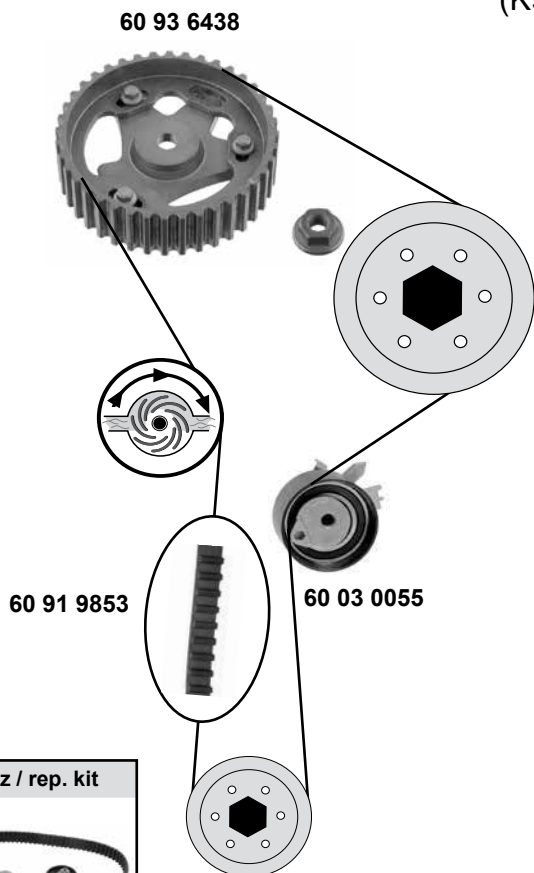

**1,5 D
(K9K)**

**1,5 D
(K9K-790 ,796)**

**1,5
(K9K)**

SWAG GERMANY	Ref. - No.			
60 03 0055	82 00 102 941	Spannrolle / tension roller		ØA 60 B32
60 91 9853	28 00 039 519	Zahnriemen / timing belt		Z 123 B27
60 92 1270	77 01 477 028	Rep. Satz Zahnriemen / rep. kit timing belt		Z 123 B26,8
60 92 2281	82 00 328 372	Spannrolle / tension roller		ØA 65,4 B26
60 92 6458	82 00 113 636	Riemenscheibe Generator / belt pulley alternator		ØA 76,4 B38
60 92 8287	82 00 641 468	Umlenkrolle / deflection pulley		ØA 131,5 B27
60 93 0159	82 00 608 550	Riemenspanner / belt tensioner		ØA 65 H26
60 93 6438	77 01 478 037	Nockenwellenrad / camshaft timing gear		

(mot.) K9K-790

(ex.) servo (ex.) AC