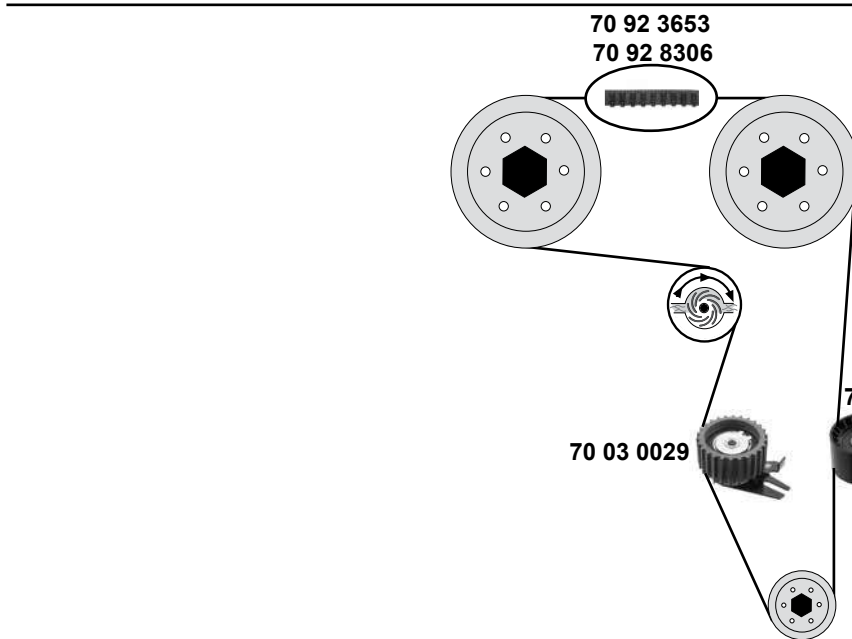

- (1) 03→(mot.) 1,9 D Multijet 110kW
- (2) (mot.) 1,9 58kW/66kW/74kW/85kW/88kW/110k / (mot.) 1,9 93kW/100kW/103kW 15/5/2003→
- (3) →03 (mot.) 1,9 D 58kW / 85kW / 03 → (mot.) 1,9 D alle
- (4) (mot.) 1,9 D 58kW,85kW,93kW,100kW,103kW →15/05/03 (mot.) →3646771
- (5) (mot.) 1,9 D 58kW,66kW,74kW,85kW,88kW

Ref. - No.

Ref. - No.	Description	Application	Dimensions
70 03 0029	Spannrolle / tension roller	Stilo / SW 1,9 D	ØA 64,5 Z26
70 03 0031	Umlenkrolle / deflection pulley	(4)	ØA 53
70 92 3651	Rep. Satz Zahnriemen / rep. kit timing belt	(mot.) 1,9 16V	Z 198 B24
70 92 3653	Zahnriemen / timing belt	(mot.) 1,9 16V	Z 198 B24
70 92 3654	Umlenkrolle / deflection pulley	(2)	ØA 53 B29
70 92 3655	Rep. Satz Zahnriemen / rep. kit timing belt		Z 190
70 92 7247	Umlenkrolle / deflection pulley	(3)	ØA 80 H 25
70 92 8305	Rep. Satz Zahnriemen / rep. kit timing belt	(1)	Z 199 B24
70 92 8306	Zahnriemen / timing belt	(1)	Z 190 B24
74 02 0005	Zahnriemen / timing belt	(5)	Z 190 B24