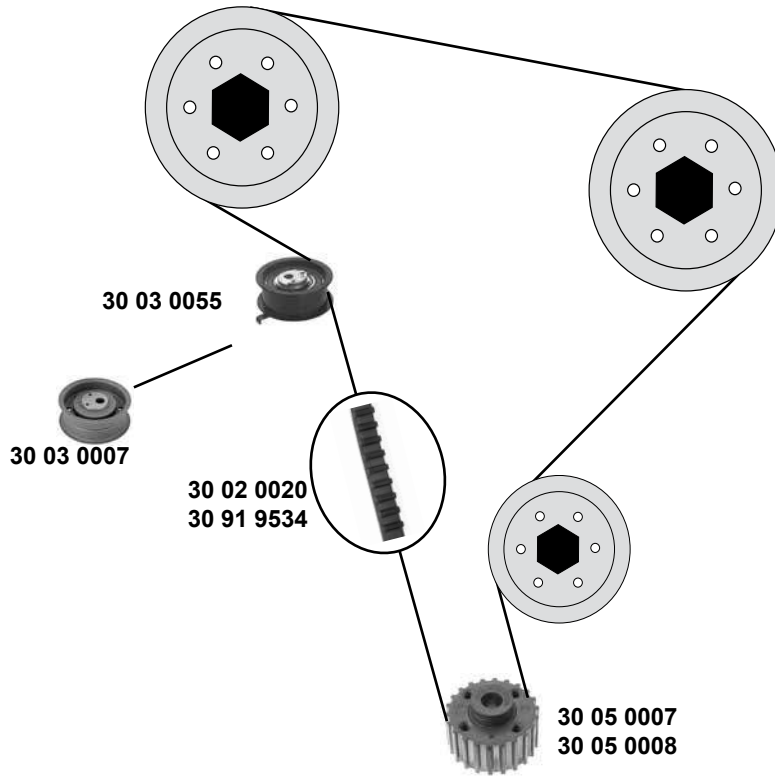

(ex.) ASY
(ex.) ASY
(ex.) ASY
(mot.) ASY
(ex.) AC

ØA 28 B34
Z 120 B30
ØA 68 B31,5
Z 141 B25
ØA 90 B24,6

SEAT Ibiza / Cordoba (6K)

(93→96)

1,9 D / TD

(AAZ / 1Y)

(1) (mot.) AAZ → 552 765
(mot.) 1Y → 378 364

(2) (mot.) AAZ 552 766 →
(mot.) 1Y 378 364 →