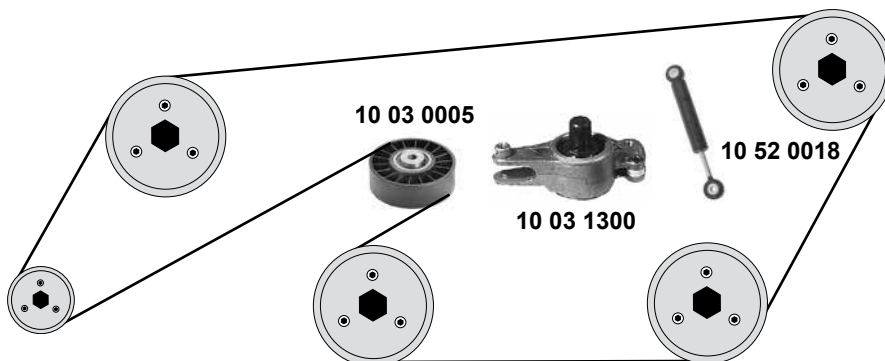

190 D 2.5 / 190 2.5 Turbo

(OM 602.911,961)

(1) 911: (mot.) 005966 →
(mot.) 001372 →
961: alle / all

(2) Nietverschluß / riveted link / bouchon de rivet / rivetti / cierre de roblón

Ref. - No.

10 01 5493	601 050 08 16
10 03 0005	601 200 09 70
10 03 1300	601 200 17 73
10 04 1400	601 052 00 01
10 05 0009	606 052 00 03
10 09 0032	601 052 05 16
10 09 0033	601 052 03 16
10 10 1700	601 050 07 11
10 52 0018	103 200 01 14
10 93 6592	601 052 00 01 S1
99 11 0174	003 997 55 94
99 11 0175	003 997 48 94
99 11 0169	000 997 28 98
99 13 0302	601 050 07 11 S1
99 90 8486	601 200 17 73 S

Gleitschiene / sliding rail	
Spannrolle / tension roller	
Hebel / lever	
Nockenwellenrad / camshaft gear	
Kurbelwellenzahnrad / crankshaft gear	
Gleitschiene / sliding rail	
Gleitschiene / sliding rail	
Kettenspanner / chain tensioner	
Schwingungsdämpfer / vibration damper	
Rep. Satz Steuerkette / rep. kit timing chain	
Steuerkette / timing chain	
Steuerkette / timing chain	
Kettenglied / chain link	
Rep. Satz Steuerkette / rep. kit timing chain	
Rep. Satz Hebel / rep. kit lever	

(1)

(2)

ØA 80 B25 / 31
Z 38
Z 18
55 N - 900 N
D 126 E
D 557 / 126 N