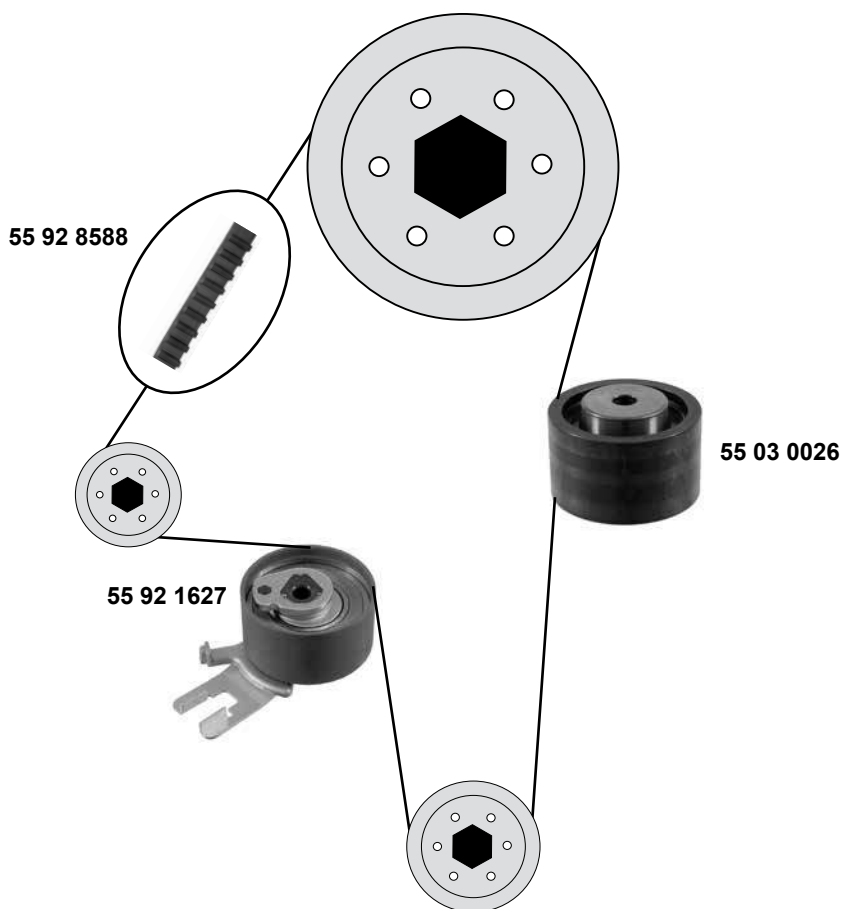

(1) (mot.) →349809

(2) (mot.) 349809→

Ref. - No.

Ref. - No.	Description	Quantity	Notes	Dimensions
30 93 1959	Riemenspanner / belt tensioner	(2)		Ø A 70 B24
55 03 0026	Umlenkrolle / deflection pulley			Ø A 53 B32
55 03 0027	Umlenkrolle / deflection pulley	(ex.)	AC	
55 14 0001	Riemenscheibe Freilauf / belt pulley free wheel	nur / only	140 A	Ø A 61 B23
55 92 1627	Spannrolle / tension roller			ØA 59 B32
55 92 6949	Riemenspanner / belt tensioner	(1)	AC	Ø A 70 B24
55 92 8588	Zahnriemen / timing belt			Z 132 B28
55 92 8589	Rep.Satz Zahnriemen / rep kit. timing belt			Z 132 B28
70 91 9871	Umlenkrolle / deflection pulley	(1)		