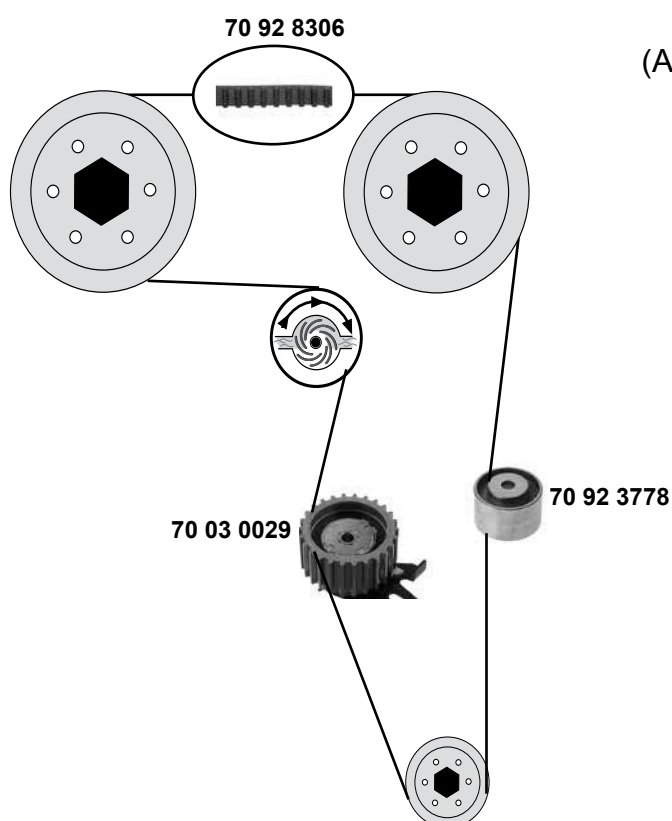

1,6 / 2,0 CDTI (2011→)
(A 1,6 FDL / A 1,6 FDH / A 2,0 FD)