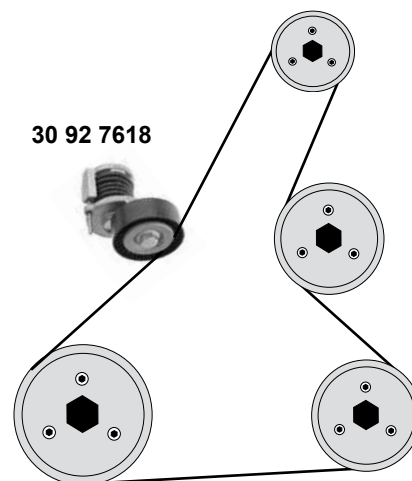

1,4 TDI (AMF / BMS)