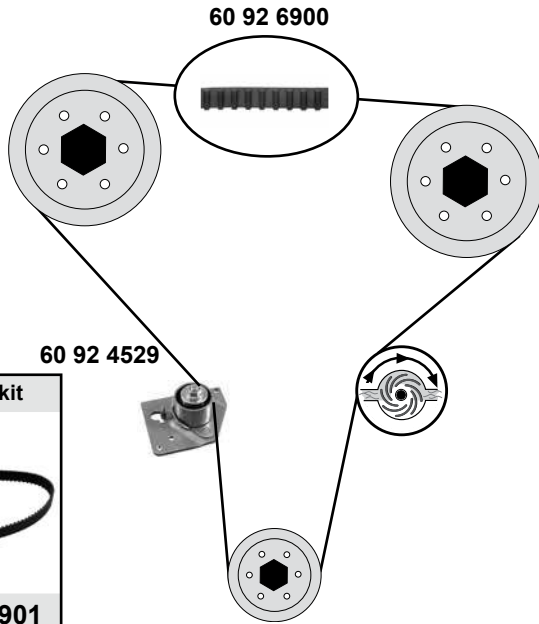

1,9 D
(01/02→)
(F9Q)