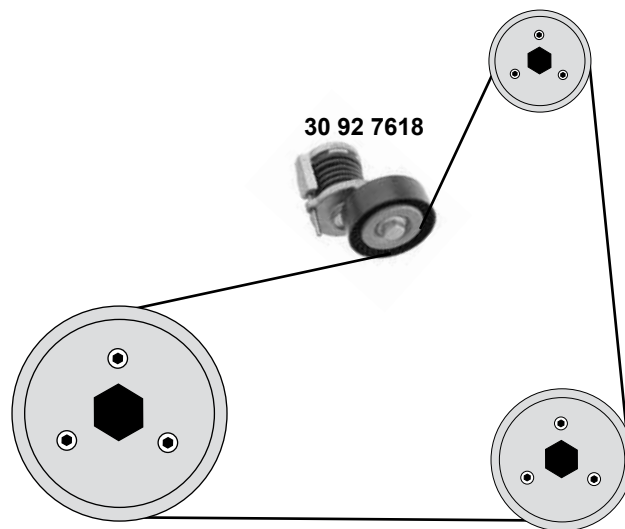

Ref. - No.

30 92 5411	057 109 218 K
30 92 5415	059 109 217 C
30 93 3152	059 145 201 E

Kettenspanner / chain tensioner

Kettenspanner / chain tensioner

Riemenspanndämfer / belt tensioner damper

(2)

(1)

2,0 TDI
(CGLC/CGLD/CGLE/CMGB/CNHA)