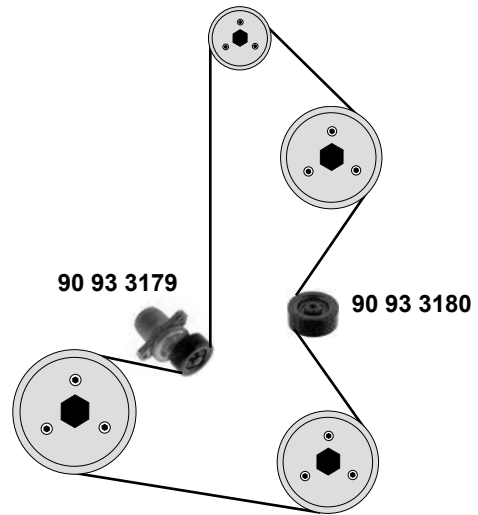

HYUNDAI Santa Fe

(08/00→)

2,0 (TCI)

2,2 CRD

(1) 2,0 TCI 12/00 →12/05
2,2 CRD 09/06 →

Ref. - No.

90 92 4465	24312-27000	Zahnriemen / timing belt	→ 12/05	Z 123
90 93 1195	24810-27250	Umlenkrolle / deflection pulley	→ 12/05	ØA 58 B32
90 93 1213	24312-27000 S1	Rep. Satz Zahnriemen / rep. kit timing belt	→ 12/05	Z 123
90 93 3179	25281-27060	Riemenspanner / belt tensioner	12/00 →12/05	
90 93 3180	25287-27001	Umlenkrolle / deflection pulley	(1)	ØA 70 B27,5
90 93 4312	24410-27250	Spannrolle / tension roller	→ 12/05	ØA 58 B32