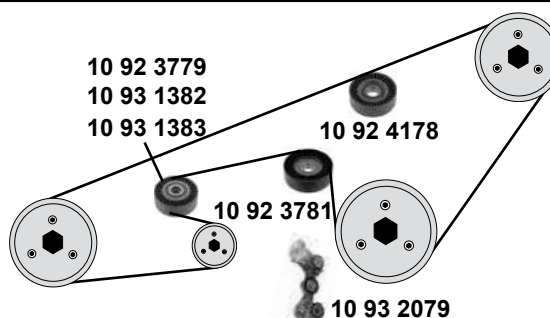

(1) (mot.) 668.914 neue Ausführung / new execution

(2) (mot.) 668.914 / (ch.) → 30097016

(3) (mot.) 668.914 / (ch.) 30097017 →

(4) (mot.) 668.914

(5) (ch.) J 514750 → / (ex.) AC

(6) (ch.) J 568589 → / AC

Ref. - No.

10 92 3779	668 202 04 19	Umlenkrolle / deflection pulley	(4)	
10 92 3781	116 202 06 19	Spannrolle / tension roller	(4) AC	
10 92 4178	266 202 00 19	Umlenkrolle / deflection pulley	(4) AC	
10 92 4272	668 052 02 16	Gleitschiene / sliding rail	(1)	
10 92 5409	668 050 01 11	Kettenspanner / chain tensioner	(1)	
10 93 1382	668 202 11 19 S1	Umlenkrolle / deflection pulley	(6)	
10 93 1383	668 202 11 19 S1	Umlenkrolle / deflection pulley	(4) (5)	
10 93 2079	668 200 22 70	Riemenspanner / belt tensioner	(4)	
10 93 3826	668 052 01 01	Nockenwellenrad / camshaft gear	(mot.) 30327868 →	
10 93 7966	668 050 01 11 S5	Rep. Satz Steuerkette / rep. kit timing chain	(mot.) 30327868 →	
99 11 0259	003 997 76 94	Steuerkette / timing chain	(2)	D 108 N
99 11 0376	000 993 68 76 S1	Steuerkette / timing chain	(mot.) 30327868 →	108 E
99 11 0448	668 997 05 94	Steuerkette / timing chain	(3)	
99 11 0474	668 050 00 03	Kurbelwellenzahnrad / crankshaft gear	(4) 30327868 →	AØ 59,5 H40
99 13 0326	668 050 01 11 S1	Rep. Satz Steuerkette / rep. kit timing chain	(1)	
99 13 0327	668 050 01 11 S2	Rep. Satz Steuerkette / rep. kit timing chain	(3)	AØ 65 B26