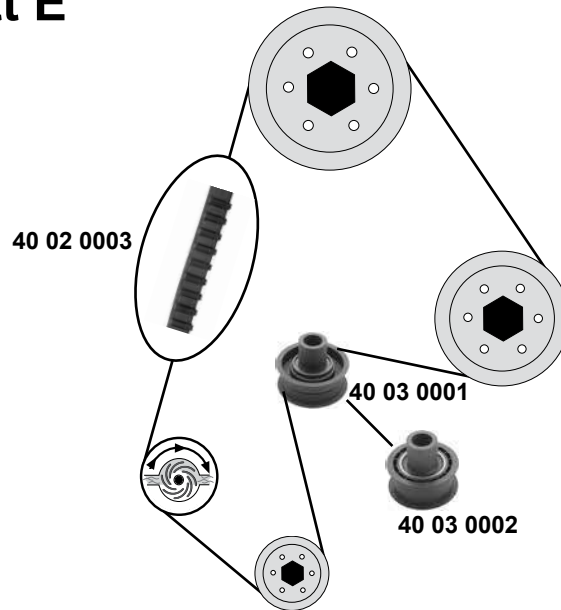

(1) KADETT D: alle/all
KADETT E: (mot.) DA→14498630

(2) KADETT E: (mot.) DA 14498631
(mot.) DA 14503757→
(mot.) DA→14503756

(3) (ex.) AC (mot.) A 2,0DTJ/DTH

Ref. - No.

40 02 0003	0636 563	Zahnriemen / timing belt	(2)	Z146 B24
40 03 0001	0636 421	Umlenkrolle / deflection pulley	(1)	12 x 69 x 31/59
40 03 0002	0636 422	Umlenkrolle / deflection pulley	(2)	27 x 71 x 58,5
40 93 4472	1340 269	Riemenspanner / belt tensioner		
40 93 4619	5636 412	Umlenkrolle / deflection pulley	(3)	AØ 124
40 93 7517	1854 740	Umlenkrolle / deflection pulley		ØA 65
70 03 0029	0636 685	Spannrolle / tension roller		AØ 64 B40
70 92 3654	5636 743	Umlenkrolle / deflection pulley		
70 92 8306	5636 344	Zahnriemen / timing belt	(ex.) (mot.) A 2,0 DTR	Z 199 B24