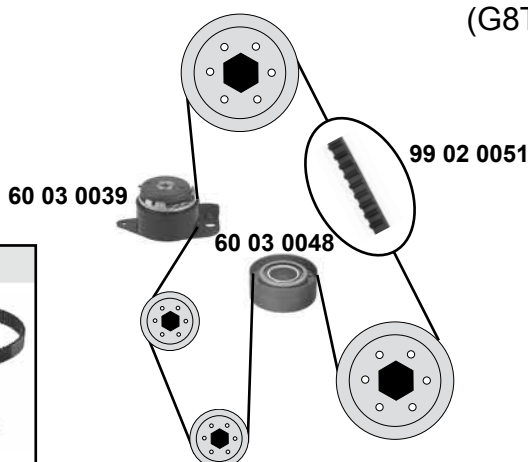

2,2 D
(G8T)

2,2 D
(G9T)