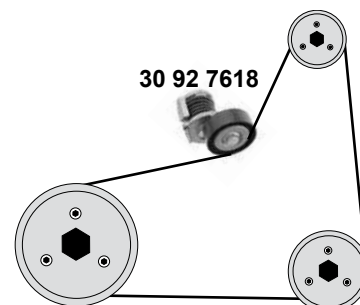

Yeti (5L)

(10→)

1,6 / 2,0 TDI

(CAYC/CBDB/CEGA/CFHA/CFHF/CFHC/CFJA)

(1) (mot.) CBBB / CBDB / CEGA

(2) Superb 4x4 combi 11 → (mot.) CAYC/DFFB/CFGB → (ch.) 3T-AA303393
→ (ch.) 3T-BB300298
→ (ch.) 3T-BD300058
→ (ch.) 3T-BK301506
→ (ch.) 3T-B9025046
Yeti → 11 (mot.) CFHA/CFHF/CFHC/CFJA → (ch.) 5L-AA700293
→ (ch.) 5L-BK702099
→ (ch.) 5L-5B6022494

(3) Superb / 4x4/ combi (mot.) CFFB / CFGB
Yeti (ex.) (mot.) CBDB / CEGA

(4) Superb / 4x4/ combi (mot.) CAYC / CFFB / CFGB / CLJA
Yeti → 09 (mot.) CAYC / CFHA / CFHC / CFHF / CFJA

Ref. - No.

Ref. - No.	Description	Quantity	Dimensions
30 03 0016	Umlenkrolle / deflection pulley	(3)	ØA 28 ØI 8 B29
30 03 0094	Umlenkrolle / deflection pulley	(1)	ØA 28 B34
30 03 0098	Umlenkrolle / deflection pulley	(1)	ØA 40 B35
30 92 7618	Riemenspanner / belt tensioner	(ex.) (mot.) BMP	ØA 70 B24
30 92 8025	Riemenspanner / belt tensioner	(mot.) BMP	ØA 90 B24,6
30 93 0215	Spannrolle / tension roller	(1)	ØA68,5 ØI8,5 B35
30 93 4126	Zahnriemen / timing belt	(2)	Z 160
30 93 4127	Zahnriemen / timing belt	(1)	Z 160
30 93 4128	Rep. Satz Zahnriemen / rep. kit timing belt	(1)	Z 160
30 93 4783	Umlenkrolle / deflection pulley	(4)	
32 92 4754	Umlenkrolle / deflection pulley	(1)	ØA 80 ØI 10 B34