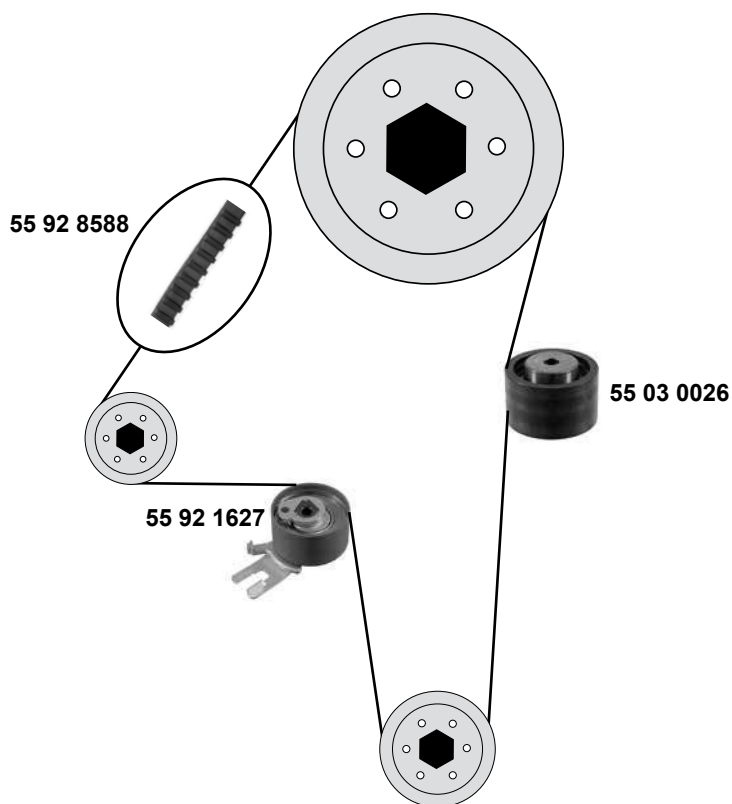

SWAG	Ref. - No.			
55 03 0026	8692561	Umlenkrolle / deflection pulley		Ø A 53 B32
55 03 0027	9458470	Umlenkrolle / deflection pulley	(ex.) AC	Ø A 61 B23
55 14 0001	8676497	Riemenscheibe Freilauf / belt pulley free wheel	nur / only 140 A	Ø A 59 B32
55 92 1627	30731774	Spannrolle / tension roller	(mot.) →349808	Ø A 70 B24
55 92 6949	30757056	Riemenspanner / belt tensioner		Z 132 B28
55 92 8588	30731772	Zahnriemen / timing belt		Z 132 B28
55 92 8589	30731772 S1	Rep.Satz Zahnriemen / rep. kit timing belt	(mot.) 349809→	Ø A 70 B24
55 93 1359	31251251	Riemenspanner / belt tensioner	(mot.) →349808	
70 91 9871	30637962	Umlenkrolle / deflection pulley