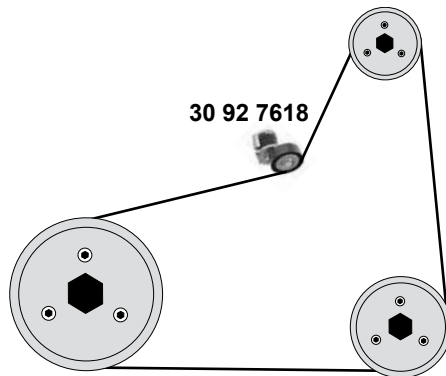

2,0 TDI
(CBDA / CBDB)