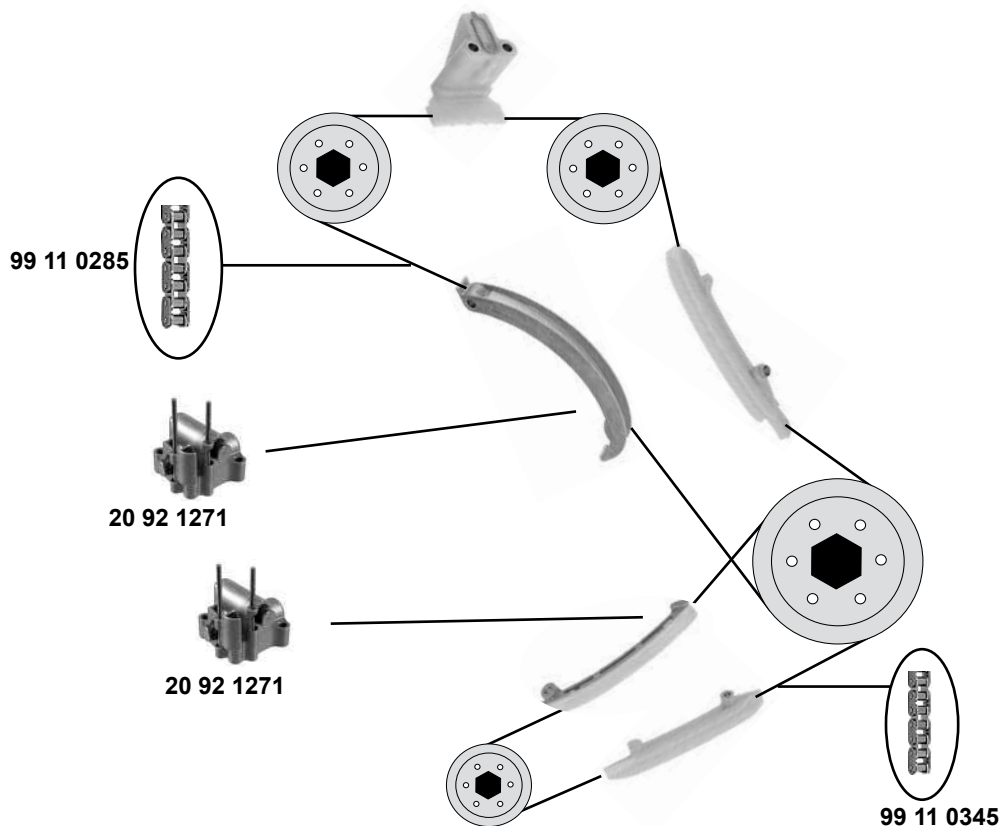

BMW
7 'er (E38)
(94→01)

725 tds
(M51)

SWAG GERMANY	Ref. - No.			
20 03 0011	11 28 2 244 754	Spannrolle / tension roller	AC	70 x 23
20 03 0012	11 28 2 245 166	Umlenkrolle / deflection pulley		80 x 23,5
20 03 0026	64 55 2 245 584	Spannrolle / tension roller		70 x 24,5
20 10 0008	13 52 2 243 950	Kettenspanner / chain tensioner		
20 52 0007	11 28 2 248 168	Schwingungsdämpfer/		
99 11 0206	13 52 2 246 583	Steuerkette / timing chain		74 E
99 11 0207	11 31 2 246 582	Steuerkette / timing chain		80 E
99 13 0384	11 31 2 246 582 S1	Rep. Satz Steuerkette / rep. kit timing chain		74 E+ 80 E