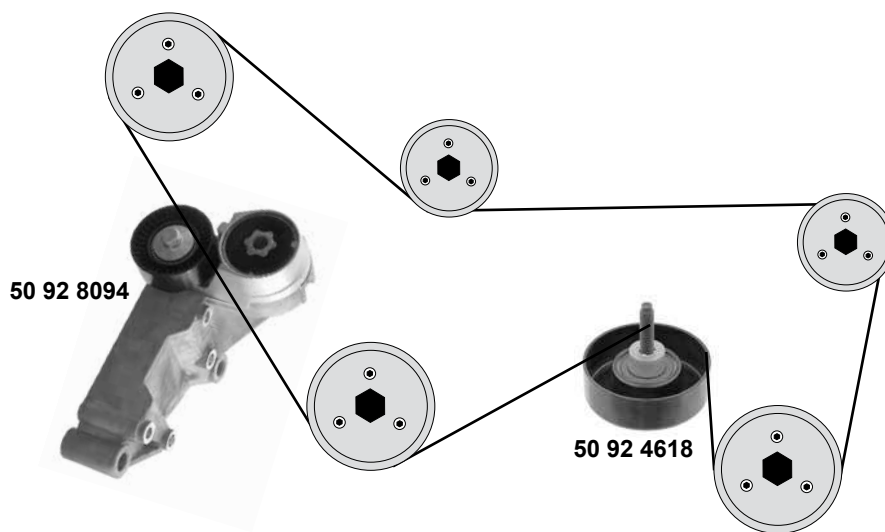

SWAG GERMANY	Ref. - No.			
50 91 8976	1 113 180	Zahnriemen / timing belt		Z 91 B20
50 92 1972	1 215 978	Spannrolle / tension roller		ØA74 ØI24
50 92 4618	1 145 493	Umlenkrolle / deflection pulley		ØA 90,5 H 30
50 92 6117	1 201 255	Rep. Satz Zahnriemen / rep. kit timing belt		Z 91 B20
50 92 8094	1 473 384	Riemenspanner / belt tensioner		ØA70 B26