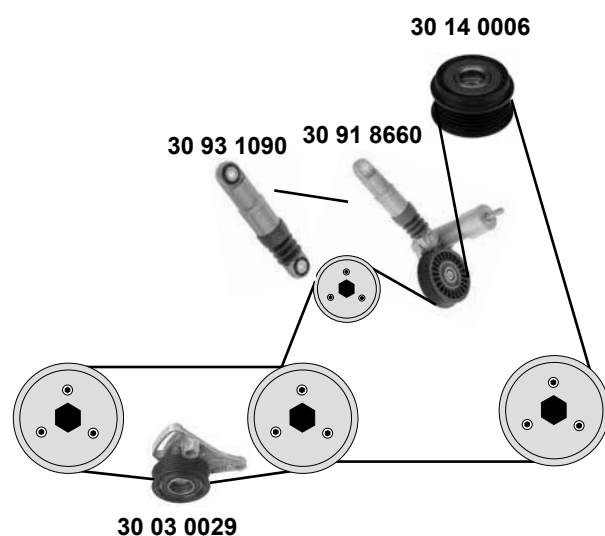

1,9 TDI (PD)
(AJM / ATJ)

(1) ATJ alle/all
AJM (mot.) 185 671 →

(2) AJM (mot.) → 185 670
→ 00

Ref. - No.

Ref. - No.				
30 03 0029	058 260 511	Spannrolle / tension roller	AC	ØA 60 B15,5
30 03 0094	045 109 244 A	Umlenkrolle / deflection pulley		ØA 28 B34
30 14 0006	028 909 119 AC	Riemenscheibe Generator / belt pulley alternator		
30 91 8660	038 903 315 P	Riemenspanner / belt tensioner		
30 91 9540	038 109 119 P	Zahnriemen / timing belt		Z 120 B30
30 92 1722	045 109 479 B	Riemenspanner / belt tensioner	(1)	
30 92 1726	038 109 119 P S1	Rep. Satz Zahnriemen / rep. kit timing belt	(1)	
30 93 1090	038 145 299 A	Schwingungsdämpfer / vibration absorber		
32 92 4708	038 198 119 B	Rep. Satz Zahnriemen / rep. kit timing belt	(2)	
32 92 6033	045 109 479 C	Riemenspanner / belt tensioner	(mot.) AJM → 185670	
99 03 0084	045 109 243 C	Spannrolle / tension roller	(1)	ØA 72 B35
99 03 0087	045 109 243 B	Spannrolle / tension roller	(2)	ØA 72 B35