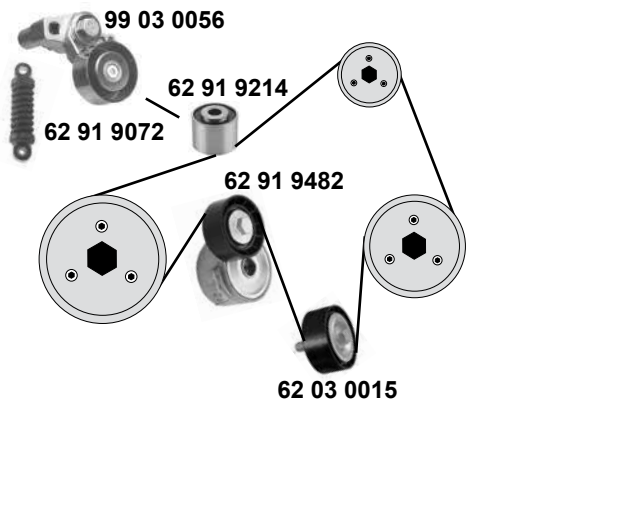

1,9 HDi (DW8B)

(1) AC + servo O 09611 →

SWAG	Ref. - No.			
62 03 0015	5751.73	Umlenkrolle / deflection pulley	(ex.) AC	ØA 59,8 B25
62 91 9072	5751.81	Riemenspanner / belt tensioner	AC	
62 91 9214	5751.67	Umlenkrolle / deflection pulley	(ex.) AC	ØA 37 ØI 10 B27
62 91 9482	5751.74	Spannrolle / tension roller	(ex.) AC	ØA 60
62 91 9615	0831.58	Rep. Satz Zahnriemen / rep. kit timing belt		Z 140 B25,4
62 93 7270	5751.94	Riemenspanner / belt tensioner	(1)	ØA 60 B25
99 02 0071	0816.93	Zahnriemen / timing belt		Z 140 B25,4
99 03 0041	5751.29	Umlenkrolle / deflection pulley	AC	ØA 70 ØI 10/16
99 03 0056	5751.30	Riemenspanner / belt tensioner	AC	ØA 60 B26,5
99 03 0071	0829.59	Spannrolle / tension roller		ØA 60 ØI 13 B30
99 03 0073	0830.28	Spannrolle / tension roller		ØA 60 ØI 10 B30