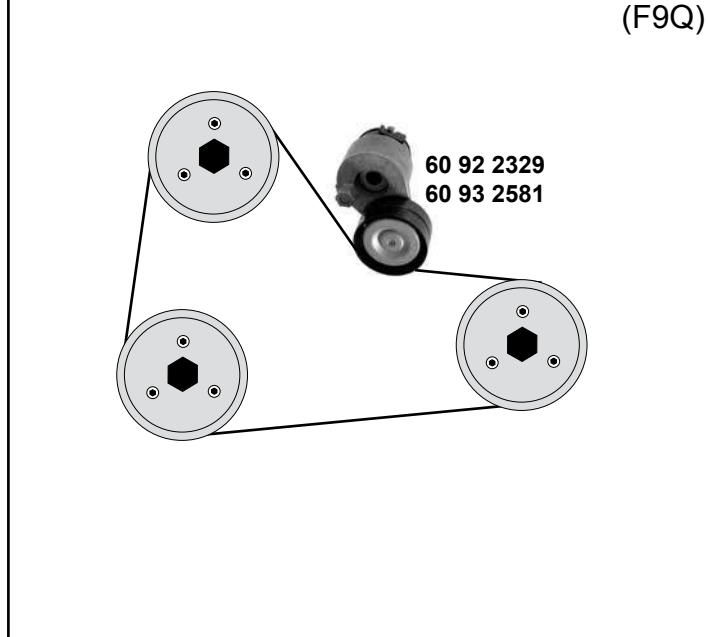

1,9 D
(F9Q)

2,2 / 2,5 TD

(G9U-632,650,720,724,754 / G9T-720,722,754)