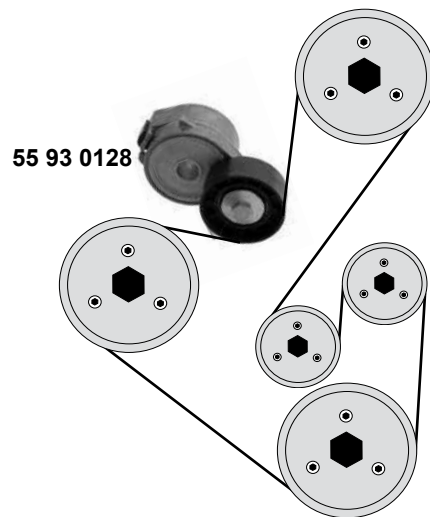

2,0 TD
(D42....)

SWAG GERMANY	Ref. - No.			
50 92 4197	8653650	Zahnriemen / timing belt		Z 116 B25
55 93 0128	31216514	Riemenspanner / belt tensioner		Ø A 65
62 92 6027	8653651	Spannrolle / tension roller		Ø A 60 B29
62 92 6816	8653652	Umlenkrolle / deflection pulley		Ø A 60,2 B30,2
62 92 6818	8653649	Rep.Satz Zahnriemen / rep kit. timing belt		Z 116 B25
62 93 7211	30725030	Kettenspanner / chain tensioner		
62 93 7224	8653756	Gleitschiene / sliding rail		
62 93 7230	8653755 S1	Steuerkettensatz / timing chain kit		
99 13 3691	8653755	Steuerkette / timing chain		40 E