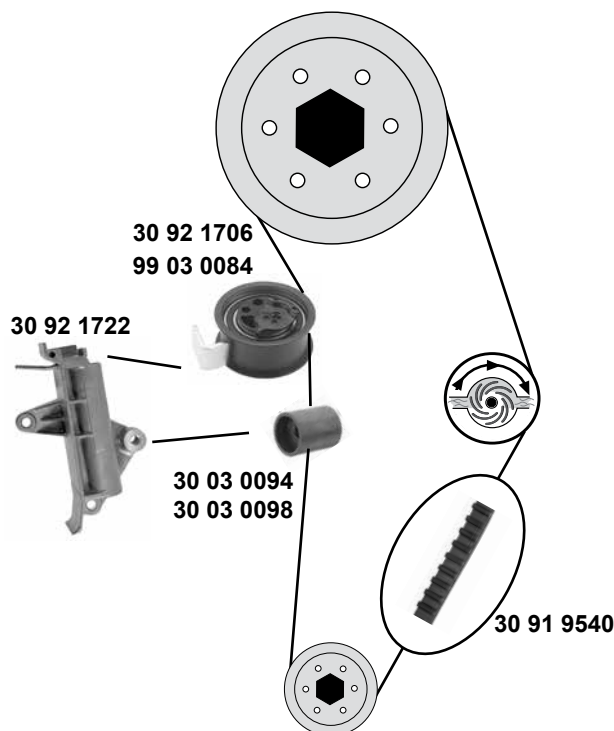

(mot.) ARL / ASZ