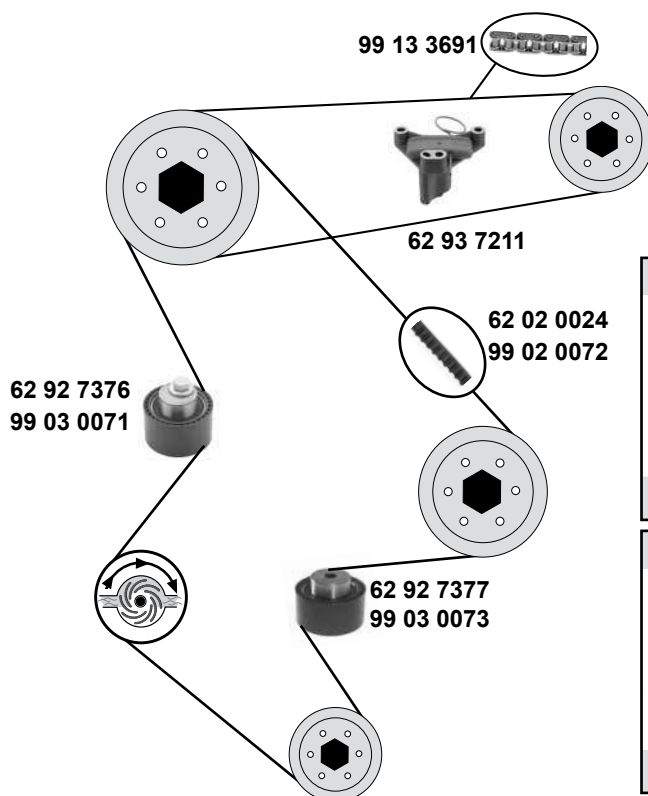

2,0 D / 2,2 D
(DW10 / DW12TED4)

Rep. Satz / rep. kit	Rep. Satz / rep. kit
SWAG 62 91 9621	SWAG 62 91 9623
Rep. Satz / rep. kit	Rep. Satz / rep. kit
SWAG 62 92 7391	SWAG 62 93 7230