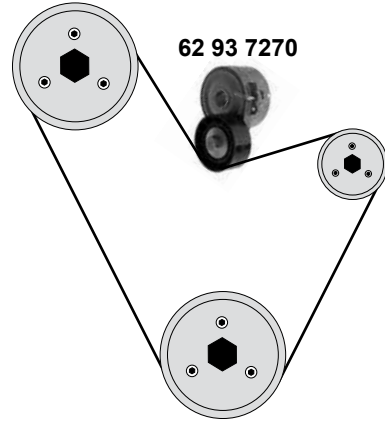

1,9 HDi

(DW8)

(1) (ex.) variable servo

(2) servo (ex.) AC

(3) → O 08374

Ref. - No.

60 03 0042	5751.57	Spannrolle / tension roller	(ex.) AC	ØA 50 B26
62 03 0015	5751.73	Umlenkrolle / deflection pulley	(1) (2)	ØA 59,8 B25
62 91 9072	5751.81	Riemenspanner / belt tensioner	AC + servo	
62 91 9214	5751.67	Umlenkrolle / deflection pulley	(1) servo (ex.) AC	ØA 37 ØI 10 B27
62 91 9482	5751.74	Spannrolle / tension roller	(2)	ØA 60
62 91 9615	0831.58	Rep. Satz Zahnriemen / rep. kit timing belt	AC O 09520 →	Z 140 B25,4
62 93 7270	5751.94	Riemenspanner / belt tensioner	(3) servo (ex.) AC	ØA 60 B25
70 03 0052	5751.56	Spannrolle / tension roller	AC + servo	ØA 50 B26
99 03 0041	5751.29	Umlenkrolle / deflection pulley	AC + servo	ØA 70 ØI 10/16
99 03 0056	5751.30	Spannrolle / tension roller	AC + servo	ØA 60 B26,5
99 03 0059	5751.45	Spannrolle / tension roller	man.	ØA 85 B26
99 03 0071	0829.59	Spannrolle / tension roller		ØA 60 ØI 13 B30
99 03 0073	0830.28	Umlenkrolle / deflection pulley		ØA 60 ØI 10 B30
99 02 0071	0816.93	Zahnriemen / timing belt		Z 140 B25,4