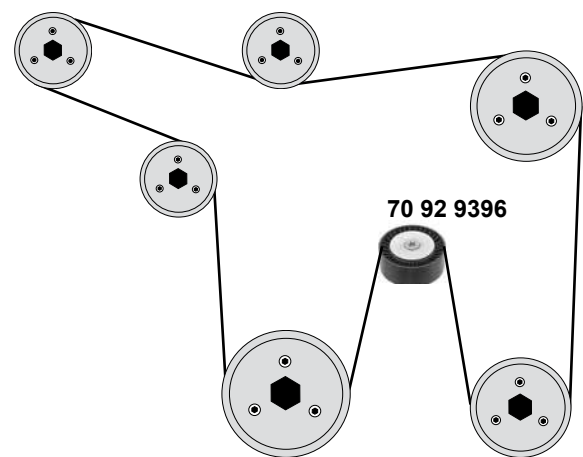

1,6 D (77kW)

2,0 D (100kW / 103kW / 110kW / 125kW)