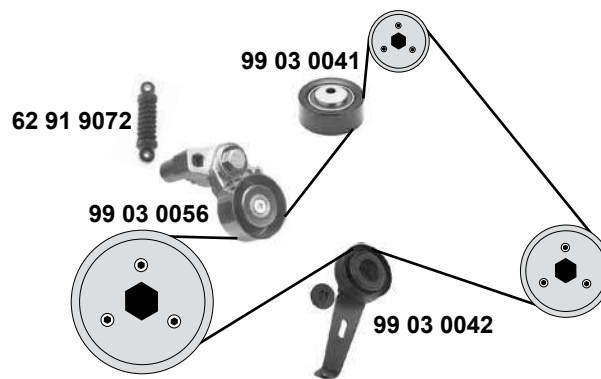

2,1 HDi

(XUD11A / XUD11ATE / XUD11BTE)

(1) (mot.) XUD11ATE / XUD11BTE

Ref. - No.

62 91 9072	5751.81	Riemenspanner / belt tensioner	AC + servo	
99 02 0032	0816.54	Zahnriemen / timing belt	(1)	Z 149 B25,4
99 02 0048	0816.54 S	Rep. Satz Zahnriemen / rep. kit timing belt	(1)	Z 149 B25,27
99 03 0006	0830.37	Umlenkrolle / deflection pulley		ØA 60 ØI 10 B34
99 03 0012	0818.19	Spannrolle / tension roller		ØA 57 B31
99 03 0041	5751.29	Spannrolle / tension roller		ØA 70 B27/29
99 03 0042	5751.38	Spannrolle / tension roller	(ex.) AC	ØA 85 B26
99 03 0056	5751.30	Spannrolle / tension roller	AC + servo	ØA 60 B26,5