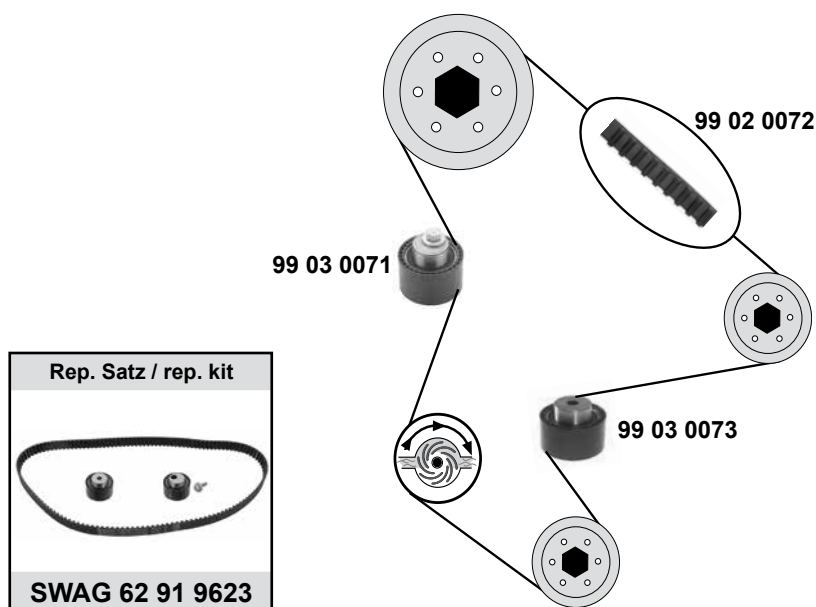

- (1) 307 Restyling 05.05→08.07 (mot.) DV6TED4 / (mot.) DV6ATED4 → O 10548 / (mot.) DV6ATED4 O 11074→
- (2) 05.05→08.07 DV6TED4 / DV6ATED4 O 10556→O 11073
- (3) 307 → 05.05
- (4) 307 Restyling 05.05→08.07 DV6TED4 / DV6ATED4 → O 11073

60 03 0042	5751.96	Spannrolle / tension roller	(ex.) AC	ØA 50 B26
62 91 9482	5751.74	Spannrolle / tension roller		ØA 60
62 91 9623	0831.82	Rep. Satz Zahnriemen / rep. kit timing belt		Z 141 B25,4
62 91 9749	5751.87	Umlenkrolle / deflection pulley	(mot.) DV4TD(ex.) AC	ØA 60 B30
62 92 2369	5751.86	Riemenspanner / belt tensioner	(1) (3)	ØA 65 B25,5
62 93 2820	5751.E6	Umlenkrolle / deflection pulley	(2)	ØA 60 B30
62 93 7268	5751.E5	Umlenkrolle / deflection pulley	(4)	
70 03 0052	5751.56	Spannrolle / tension roller	(ex.) AC	ØA 50 B26
99 02 0072	0816.A9	Zahnriemen / timing belt		Z 141 B25,4
99 03 0041	5751.29	Spannrolle / tension roller	servo AC	
99 03 0071	0829.59	Spannrolle / tension roller		ØA 60 ØI 13
99 03 0073	0830.63	Umlenkrolle / deflection pulley		ØA 60 ØI 10