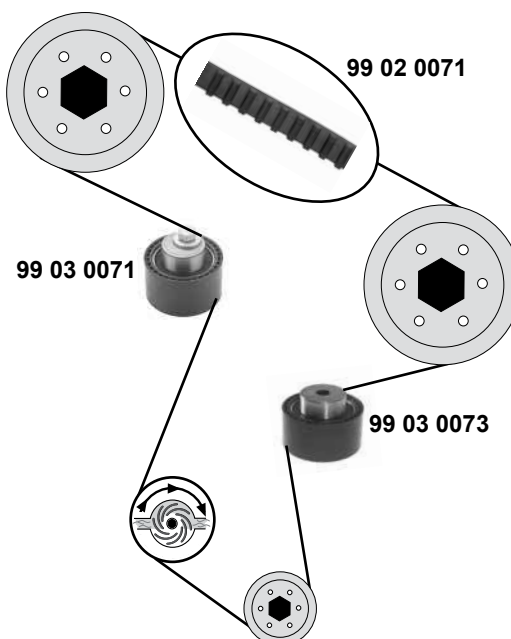

1,9 D
(DW8)

AC

- (1) (ex.) variable servo
- (2) servo (ex.) O 08400→

Ref. - No.

Ref. - No.	Description	Notes	Dimensions
62 91 9482	Spannrolle / tension roller	(2)	ØA 60
62 91 9615	Rep. Satz Zahnriemen / rep. kit timing belt		
62 03 0015	Umlenkrolle / deflection pulley	(1) (2)	ØA 60 B25
62 93 7270	Riemenspanner / belt tensioner	02→	ØA 60 B25
99 02 0071	Zahnriemen / timing belt		Z 140 B25,4
99 03 0059	Spannrolle / tension roller	man. ⚙️	ØA 85 B26
99 03 0071	Spannrolle / tension roller		ØA 60 ØI 13
99 03 0073	Umlenkrolle / deflection pulley		ØA 60 ØI 10