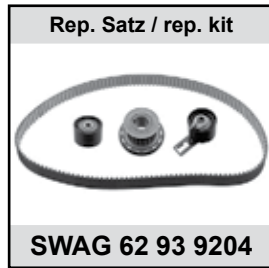

1,6 HDi

(DV6C / DV6DTED / DV6DTED M)

(1) DS4 01/11→ (mot.) DV6C, DV6DTED, DV6DTEDM
DS5 08/11→ (mot.) DV6C

(2) DS4 01/11→ (mot.) DV6C, DV6DTED
DS5 08/11→ (mot.) DV6C

Ref. - No.

Ref. - No.	Description	Part No.	Dimensions
62 92 2369	Riemenspanner / belt tensioner	DS4	
62 93 7275	Umlenkrolle / deflection pulley	(2)	ØA 61 B30
62 93 7285	Zahnriemen / timing belt	(1)	Z 141 B25,4
62 93 9099	Zahnrad / gear	(1) → O 12719	
62 93 9101	Spannrolle / tension roller	(1)	ØA 60 B30
62 93 9109	Zahnrad / gear	(1) O 12720 →	
62 93 9203	Rep. Satz Zahnriemen / rep. kit timing belt	(1)	
62 93 9204	Rep. Satz Zahnriemen / rep. kit timing belt	(1) O 12720 →	
62 93 9205	Rep. Satz Zahnriemen / rep. kit timing belt	(1) → O 12719	
62 93 9400	Riemenspanner / belt tensioner	(2) + Start stop	ØA65 B25
62 93 9410	Riemenspanner / belt tensioner	(2) + Start stop	ØA65 B 25