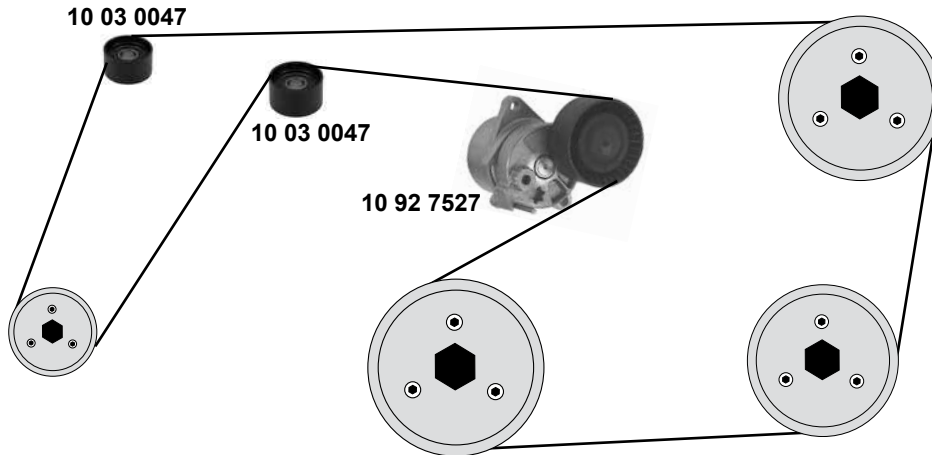

GLK 320 CDI 4 Matic

(OM 642.830,832,834,835,960,961)

Ref. - No.

10 03 0047	642 200 10 70	Umlenkrolle / deflection pulley		
10 92 6750	642 050 03 11	Kettenspanner / chain tensioner		
10 92 7527	642 200 13 70	Riemenspanner / belt tensioner		
10 93 0279	642 050 09 16	Gleitschienensatz / timing-chain guides kit		
10 93 3902	000 993 63 76 S1	Steuerkette / timing chain		190 E
10 93 6419	642 050 09 16 S1	Rep. Satz Steuerkette / rep. kit timing chain	(ex.) 960	
99 11 0461	000 993 10 76	Steuerkette / timing chain	OM 642.960,961	190 E
99 13 0321	642 050 03 11 S3	Rep. Satz Steuerkette / rep. kit timing chain