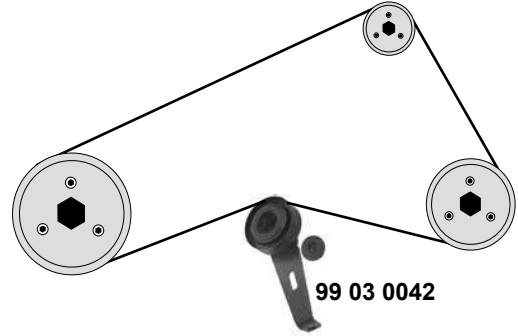

1,8 D / 1,9 D

(XUD7 / XUD7T / XUD9 / XUD9A / XU9TE)

406

(96→04)