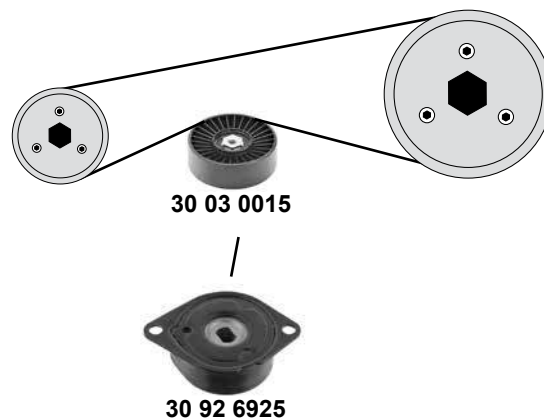

AUDI
80 (8C)
(92→96)

1,9 TD
(AAZ)

(mot.) AAZ → 552 765

1,9 TDI
(1Z)

(mot.) 1Z → 289 575

Ref. - No.

30 02 0020	028 109 119 P	Zahnriemen / timing belt	Z 137 B 25,4
30 03 0007	068 109 243 F	Spannrolle / tension roller	ØA 72 ØI 10 B27
30 03 0015	028 145 278 E	Umlenkrolle / deflection pulley	ØA 78 ØI 8 B26
30 03 0018	028 109 244	Umlenkrolle / deflection pulley	ØA 28 ØI 8 B31,5
30 03 0025	028 109 243	Spannrolle / tension roller	ØA 67 B25
30 05 0008	028 105 263 D	Kurbelwellenrad / crankshaft gear	Z 22
30 92 6925	028 903 315 R	Riemenspanner / tension roller	
99 02 0064	028 198 119	Rep. Satz Zahnriemen / rep. kit timing belt	Z 137
99 02 0067	028 198 119	Rep. Satz Zahnriemen / rep. kit timing belt	Z 137