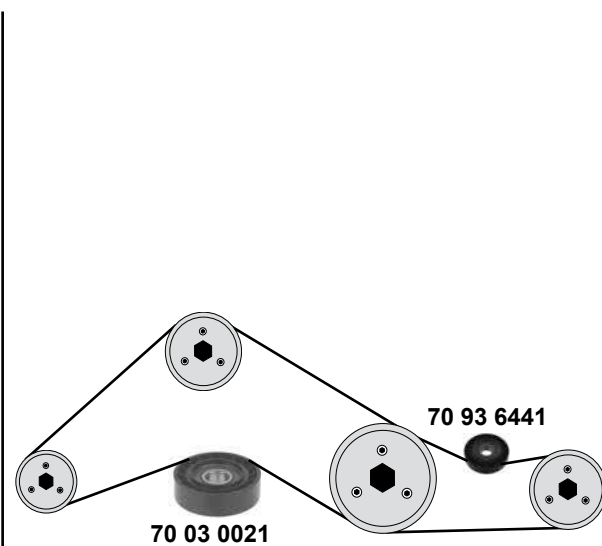

1,7 D

Punto II (188)
(99→10)

1,3 D