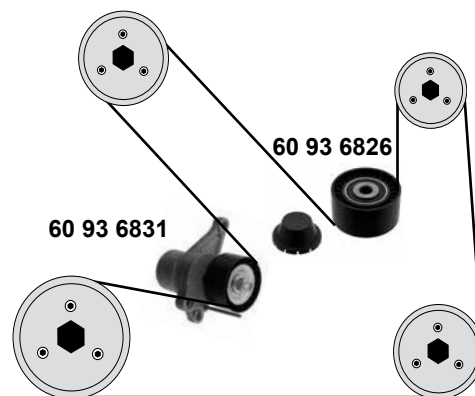

Ref. - No.

Ref. - No.	Description	Quantity	Notes	Dimensions
60 92 1025	Umlenkrolle / deflection pulley			ØA75,2 B32
60 92 1029	Spannrolle / tension roller			ØA70 B32
60 92 1033	Umlenkrolle / deflection pulley			ØA 60,2 ØI 17 B5,5
60 92 1910	Zahnriemen / timing belt	(4)		Z 132 B26
60 92 2055	Spannrolle / tension roller	(4)		ØA60 B30,8
60 92 2056	Rep. Satz Zahnriemen / rep. kit timing belt	(4)		Z 132 B26
60 92 2329	Riemenspanner / belt tensioner	(2)		ØA65 B30
60 92 3043	Zahnriemen / timing belt			Z 89 B25
60 92 3045	Rep. Satz Zahnriemen / rep. kit timing belt			
60 92 3397	Umlenkrolle / deflection pulley	(ex.)	AC (3)	ØA60 ØI17 B31
60 92 4529	Spannrolle / tension roller	(1)		ØA 50
60 92 6900	Zahnriemen / timing belt	(1)		Z 133 B26
60 92 6901	Rep. Satz Zahnriemen / rep. kit timing belt	(1)		Z 133 B26
60 93 2018	Riemenspanner / belt tensioner			ØA60
60 93 2581	Riemenspanner / belt tensioner	(ex.)	AC	