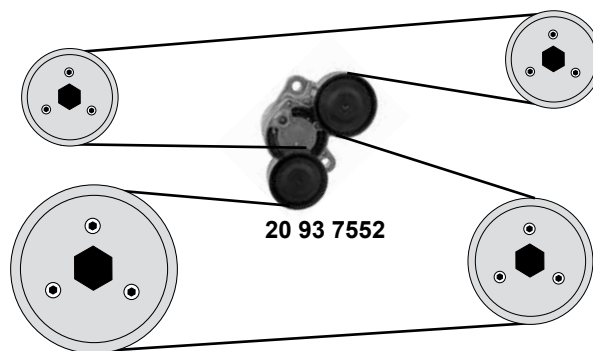

Ref. - No.			
20 92 8717	13 52 7 797 904	Kettenspanner / chain tensioner	F12 / 640d	
20 92 8718	11 31 7 797 901	Kettenspanner / chain tensioner		
20 92 8720	11 31 8 510 014	Steuerkette / timing chain		86 E
20 93 7552	11 28 7 810 807	Riemenspanner / belt tensioner	640d	ØA 65/60 B26
99 13 0349	11 31 8 510 014 S1	Rep. Satz Steuerkette / rep. kit timing chain		86 E
99 13 6075	11 31 8 506 654	Steuerkette simplex / timing chain simplex	F12 / 640d	72 E
99 13 6076	11 31 8 506 654 S1	Rep. Satz Steuerkette / rep. kit timing chain	F12 / 640d	72 E