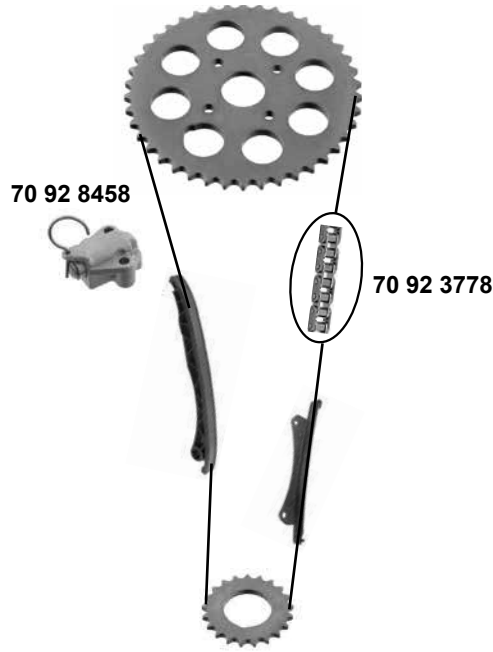

1,3 D

Rep. Satz / rep. kit

SWAG 99 13 1622