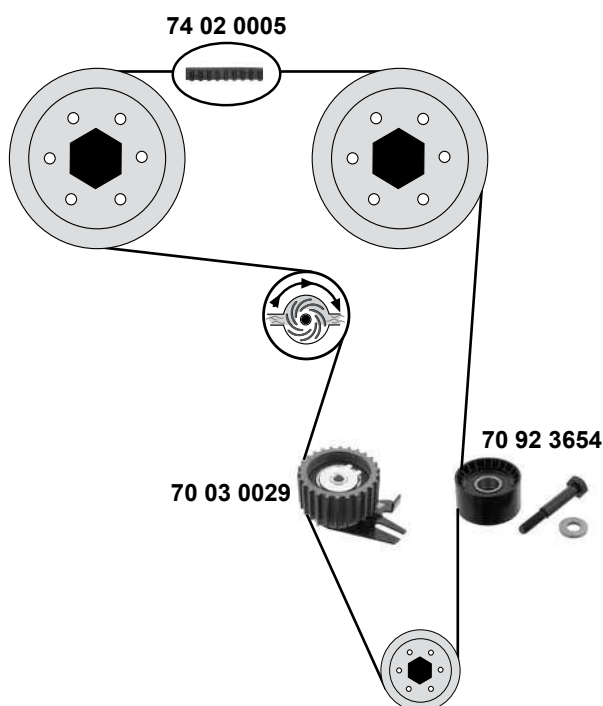

(1) für Generator / for alternator: 90A / 105A (only Turkey)

Ref. - No.

40 92 7365	51821653	Riemenspanner / belt tensioner		
70 03 0029	55238027	Spannrolle / tension roller		ØA 64 B40 Z26
70 92 3654	71771498	Umlenkrolle / deflection pulley	77 kW	ØA 53 B29
70 92 3778	55221385	Steuerkette / timing chain		120 E
70 92 8458	55197785	Kettenspanner / chain tensioner	1,3 JTD	
70 93 0029	77362721	Riemenscheibe / belt pulley	(1)	ØA 59 ØI17 B38,1
74 02 0005	71731639	Zahnriemen / timing belt		Z190 B24
99 13 1622	55221385 S1	Rep. Satz Steuerkette / rep. kit timing chain	70 kW	120 E