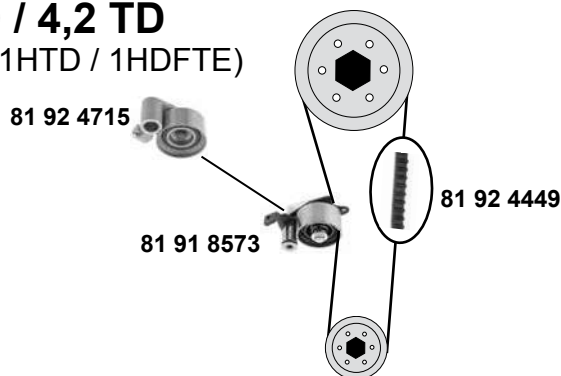

4,2 D / 4,2 TD (1HZ / 1HTD / 1HDFTE)

	(1)	70 90 Prado J12 Prado	(mot.) 3L (mot.) 3L (mot.) 5L	12/95 → 04/96 04/96 → 09/02 09/02 →	(5)	J7 J8	(mot.) HZ 90 (mot.) HZ,1HDT	→ 98 90 → 97
	(2)	J9 J12 J12 Prado	(mot.) 1KDFTV (mot.) 1KDFTV (mot.) 1KDFTV	08/00 → 09/02 09/02 → 08/06 →	(6)	KZJ7 KZJ9	(mot.) 1KZT (mot.) 1KZTE	05/93 → 04/96 → 09/02
	(3)	J8 J10	(mot.) 1HDFTE (mot.) 1HDFTE	01/95 → 01/98 01/98 → 08/01	(7)	70(HZJ7) (HZJ70,75) 80(HDJ80) 100	(mot.) 1HZ (mot.) 1HZ (mot.) HDFT (mot.) HD/HZ	05/98 → 08/01 05/98 → 07/00 01/95 → 01/98 01/96 →
	(4)	J9 J12		96→ 03→				
	(8)	70 (KZJ7#) 90 (KZJ9#) 90 (KDJ9#) 120 (KDJ12) 150 (KDJ15)	(mot.) 1KZT (mot.) 1KZTE (mot.) 1KZTE (mot.) 1KDFTV (mot.) 1KDFTV	05/93 → 04/96 04/96 → 09/02 04/96 → 09/02 09/02 → 08/09 →		90 Prado (KZJ9#) 120 Prado (KZJ120)	(mot.) 1KZTE (mot.) 1KZTE	04/96 → 09/02 09/02 →

Ref. - No.

81 03 0003	13503-54020	Umlenkrolle / deflection pulley	→ 90	ØA 60 B30
81 03 0008	13505-54010	Spannrolle / tension roller	→ 90	ØA 60 B31,2
81 03 0011	13503-54030	Umlenkrolle / deflection pulley	(1)	ØA 83 B35
81 91 8573	13505-17011	Spannrolle / tension roller	(5)	
81 91 8574	13505-67040	Spannrolle / tension roller	(4)	ØA 62 B38
81 92 3255	13505-54021	Spannrolle / tension roller	(1)	ØA 62 B35
81 92 4449	13568-19175	Zahnriemen / timing belt	(3)	Z 105 B25,4
81 92 4451	13568-69085	Zahnriemen / timing belt	(8)	Z 1202 B25
81 92 4630	13505-67050	Spannrolle / tension roller	(6)	ØA 62 H28,5
81 92 4715	13505-17020	Spannrolle / tension roller	(7)	ØA 62 H28,5
81 92 6812	13568-59106	Zahnriemen / timing belt	(1)	Z 129 B31
81 92 6813	13568-59106 S1	Rep.Satz Zahnriemen / rep.kit timing belt	(1)	Z 129 B31
81 92 6847	13568-39015	Zahnriemen / timing belt	(2)	Z 97 B25
81 93 2577	13540-67020	Riemenspanner / belt tensioner	(8)