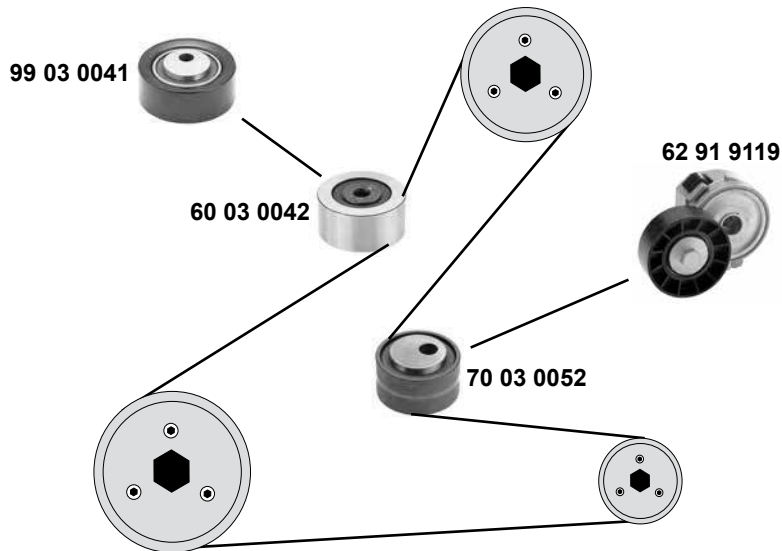

PEUGEOT 306

(93→01)

2,0 HDi (DW10TD)

SWAG GERMANY	Ref. - No.			
60 03 0042	5751.96	Spannrolle / tension roller	(ex.) AC	ØA 50 B26
62 91 9119	5751.55	Riemenspanner / belt tensioner		ØA 70 B25
62 91 9623	0831.R8	Rep. Satz Zahnriemen / rep. kit timing belt		
70 03 0052	5751.56	Spannrolle / tension roller	(ex.) AC	ØA 50 B26
99 02 0072	0816.A9	Zahnriemen / timing belt		Z 141 B25,4
99 03 0041	5751.29	Spannrolle / tension roller	servo	ØA 70 ØI 10/16
99 03 0071	0829.59	Spannrolle / tension roller	AC	ØA 60 ØI 13
99 03 0073	0830.63	Umlenkrolle / deflection pulley		ØA 60 ØI 10 B42,2