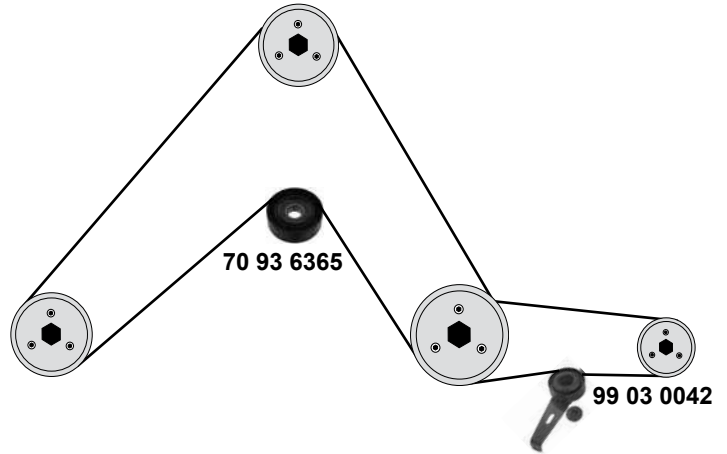

FIAT Ducato (230)

(94→02)

1,9 D (D9B/ DHX)

AC

2,0 D

(1) nur/only servo

Ref. - No.

62 02 0004	71739919	Zahnriemen / timing belt	(1)	Z 136 B25,4
62 91 9119	9653522380	Riemenspanner / belt tensioner		ØA 70 B 25
70 93 6365	46439471	Umlenkrolle / deflection pulley		ØA 80 B27
99 02 0055	9467266080	Rep. Satz Zahnriemen / rep. kit timing belt		Z 136 B25,51
99 03 0031	9617188680	Spannrolle / tension roller		ØA 60 H 34
99 03 0032	9615923380	Umlenkrolle / deflection pulley		ØA 60 H 34
99 03 0042	9627860780	Spannrolle / tension roller	ØA 85 H 26