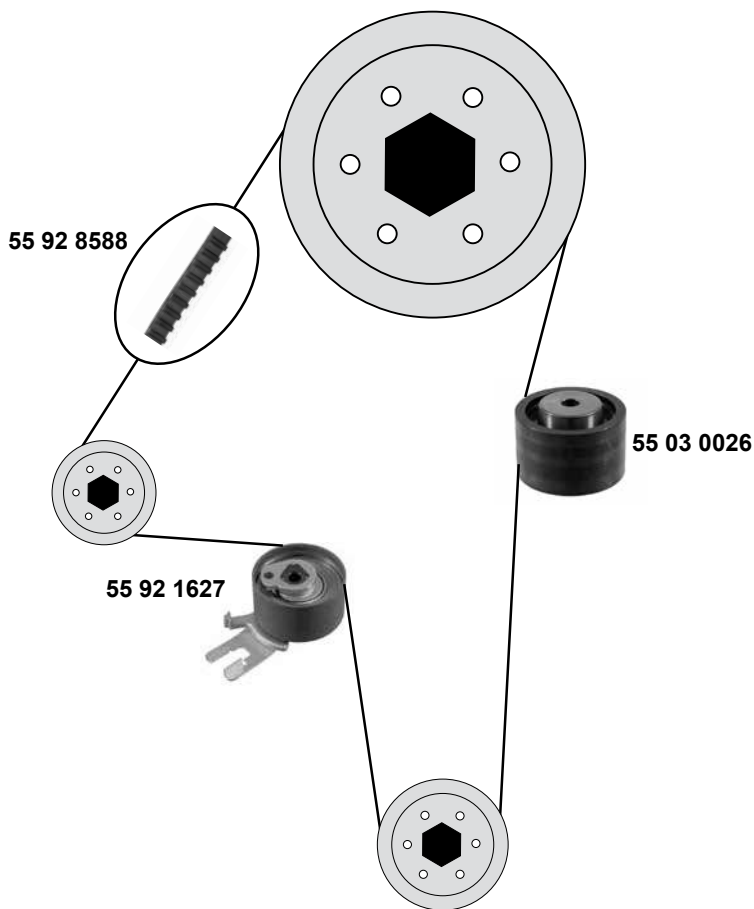

2,0 / 2,4 TD
(D 5204 T..., D 5244 T...)

Ref. - No.

55 03 0026	8692561
55 92 1627	30731774
55 92 8588	30731772
55 92 8589	30731772 S1
55 93 0146	31330379

Umlenkrolle / deflection pulley
Spannrolle / tension roller
Zahnriemen / timing belt
Rep.Satz Zahnriemen / rep. kit timing belt
Riemenspanner / belt tensioner