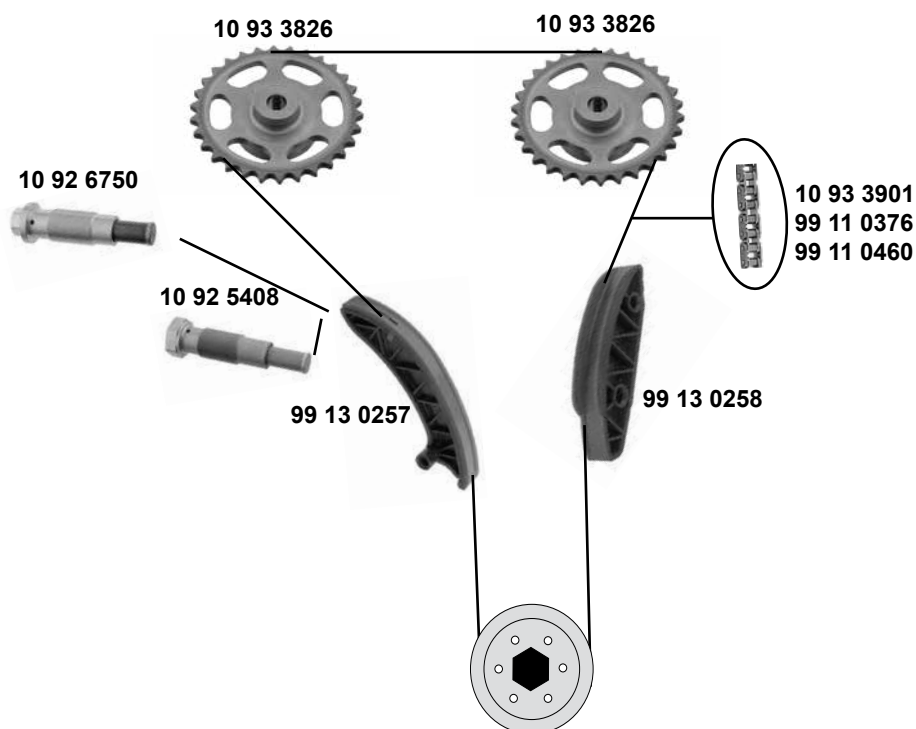

(1) Nietverschluß / riveted link / bouchon de rivet / rivetti / cierre de roblón

(2) Gültig für Eco Start-Stop Funktion / valid for „Eco Start-Stop function“ / 7-Gang / 7-gear

(3) Ungültig für Eco Start-Stop Funktion / not valid for „Eco Start-Stop function“ / 7-Gang / 7-gear

Ref. - No.

Ref. - No.	Part Name	Notes	Part Name
10 92 5408	651 050 07 00	Kettenspanner / chain tensioner	
10 92 6750	642 050 03 11	Kettenspanner / chain tensioner	
10 93 3826	668 052 01 01	Nockenwellenrad / camshaft timing gear	→2012
10 93 3901	000 993 62 76 S1	Steuerkette / timing chain	
10 93 6593	651 052 00 01 S1	Rep. Satz Steuerkette / rep. kit timing chain	→2012
10 93 8467	651 200 13 70	Riemenspanner / belt tensioner	(2)
10 93 8468	651 200 17 70	Riemenspanner / belt tensioner	(3)
10 93 8620	651 200 03 70	Spannrolle / tension roller	ØA 65 B 26
40 03 0021	611 234 01 93	Umlenkrolle / deflection pulley	ØA 65 B 26
99 11 0376	000 993 68 76 S1	Steuerkette / timing chain	→2012
99 11 0460	000 993 62 76	Steuerkette / timing chain	(1)
99 13 0257	651 052 00 16	Gleitschiene / sliding rail	→2012
99 13 0258	651 052 00 16	Gleitschiene / sliding rail	→2012
99 13 0323	651 050 01 00 S1	Rep. Satz Steuerkette / rep. kit timing chain	108 E 96 N