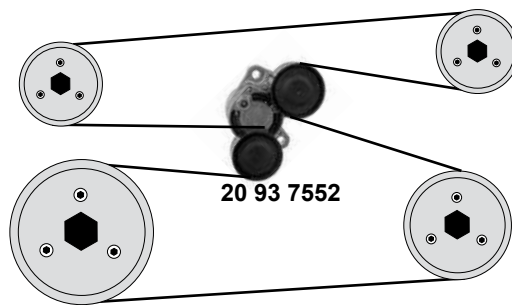

AC

SWAG GERMANY	Ref. - No.			
20 92 8717	13 52 7 797 904	Kettenspanner / chain tensioner	(mot.) N57/N/Z	
20 92 8718	11 31 7 797 901	Kettenspanner / chain tensioner		
20 92 8720	11 31 8 510 014	Steuerkette / timing chain		86 E
20 93 7552	11 28 7 810 807	Riemenspanner / belt tensioner	(ex.) 530dx / 535dx	ØA 65/60 B26
99 13 0349	11 31 8 510 014 S1	Rep. Satz Steuerkette / rep. kit timing chain		86 E
99 13 6075	11 31 8 506 654	Steuerkette / timing chain	(mot.) N57/N/Z	72 E
99 13 6076	11 31 8 506 654 S1	Rep. Satz Steuerkette / rep. kit timing chain	(mot.) N57/N/Z	72 E