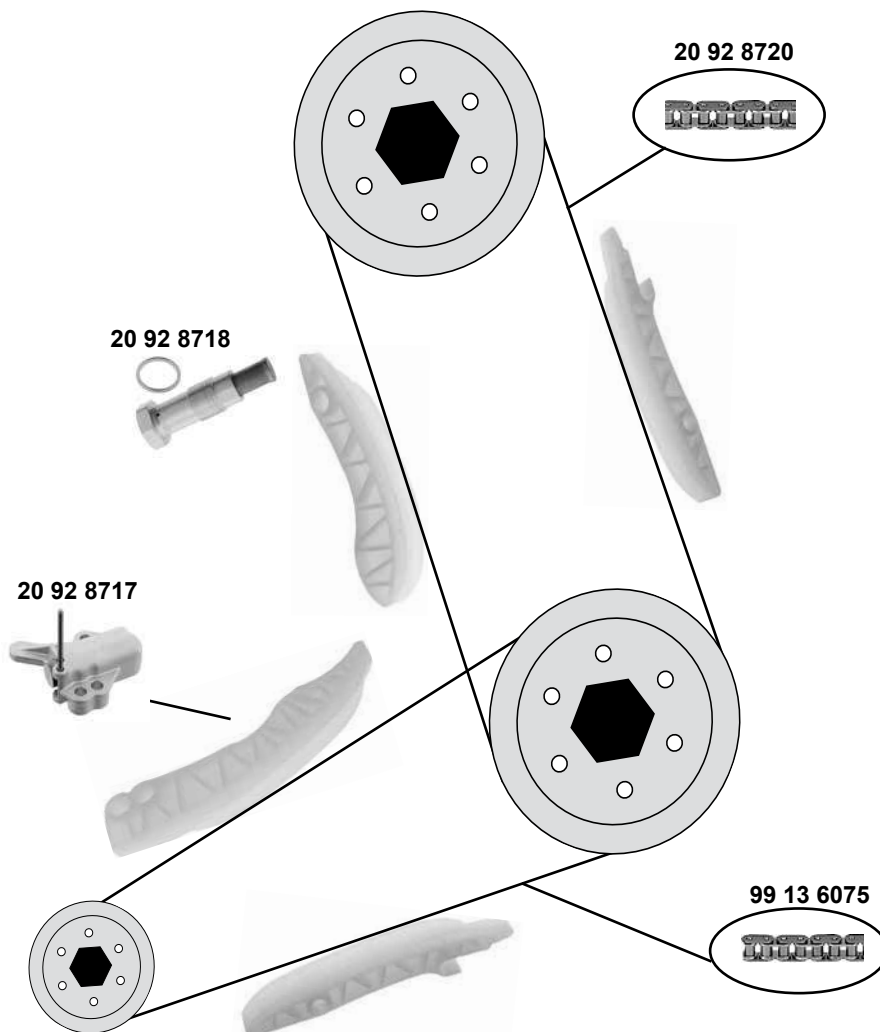

Ref. - No.			
20 92 8717	13 52 7 797 905	Kettenspanner / chain tensioner	(ex.) 1,8d	86 E
20 92 8718	11 31 7 797 901	Kettenspanner / chain tensioner		ØA 65/60 B26
20 92 8720	11 31 8 510 014	Steuerkette / timing chain		86 E
20 93 7552	11 28 7 810 807	Riemenspanner / belt tensioner		72 E
99 13 0349	11 31 8 510 014 S1	Rep. Satz Steuerkette / rep. kit timing chain		72 E
99 13 6075	11 31 8 506 654	Steuerkette simplex / timing chain simplex		
99 13 6076	11 31 8 506 654 S1	Rep. Satz Steuerkette / rep. kit timing chain