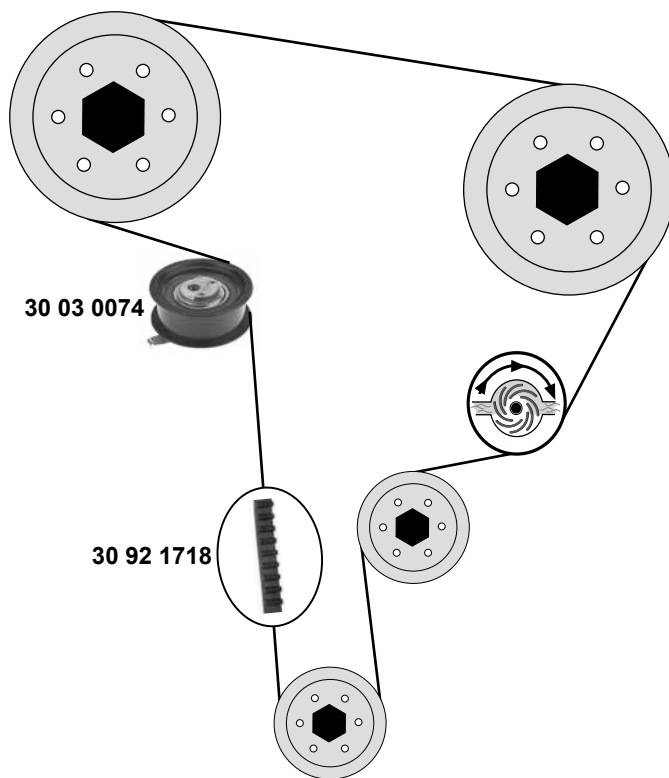

1,9 D (ASY)

1,4 TDI (BNM)