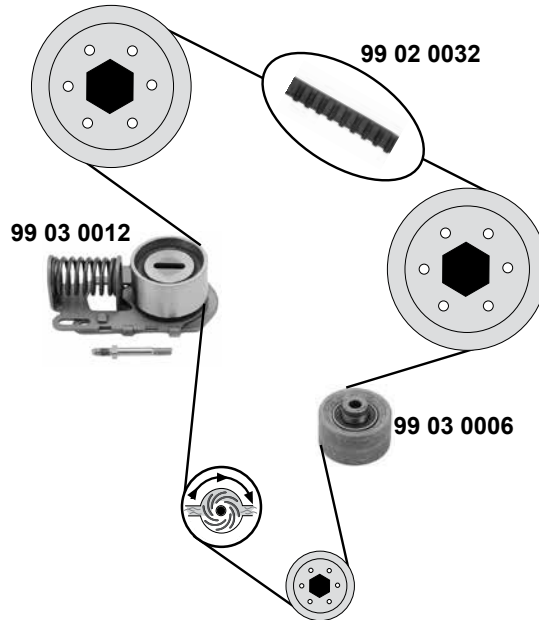

2,1 D
(XUD11BTE)