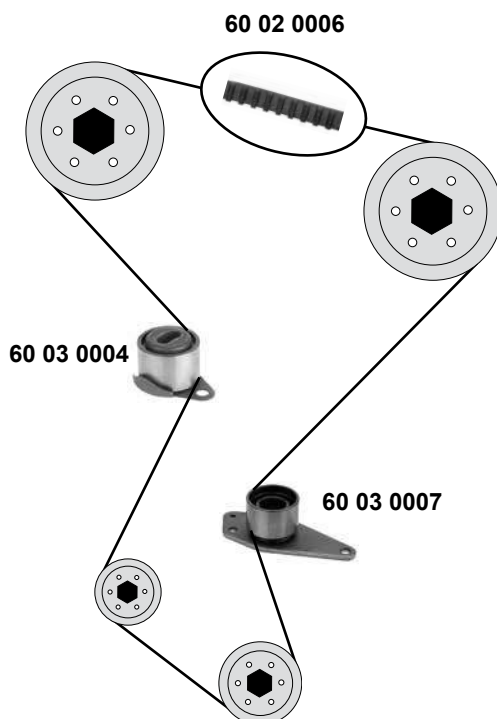

1,9 D
(F8Q)

1,9 D
(F9Q)