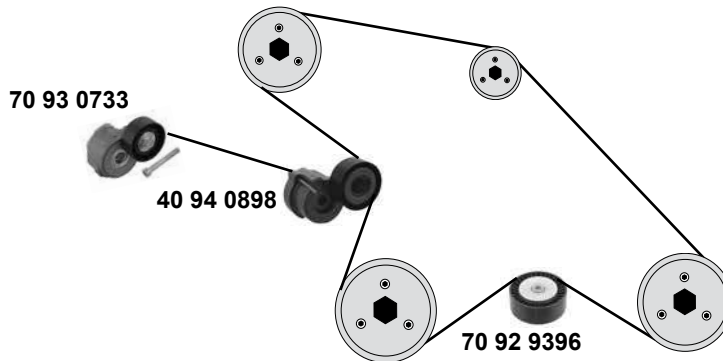

FIAT Bravo Nuova II (198)

(07→09)

1,6 / 1,9 / 2,0 D

1,6 / 1,9 D (110kW) / 2,0 D JTD

(1) (mot.) 1,6 / 1,9 66kW,88kW,110kW / 2,0	(2) (mot.) 1,6 D / 1,9 D 66kW/88kW/110kW / 2,0 D
(3) (mot.) 1,9 D Multijet 110kW / 2,0 D Multijet	(4) (mot.) 1,9 D 66kW / 85 kW / 88 kW
(5) (mot.) 2,0 D 15/12/09 → / (ex.) tropische Länder / (ex.) tropical Countries	(6) (mot.) 1,6 D ac / (mot.) 2,0 D