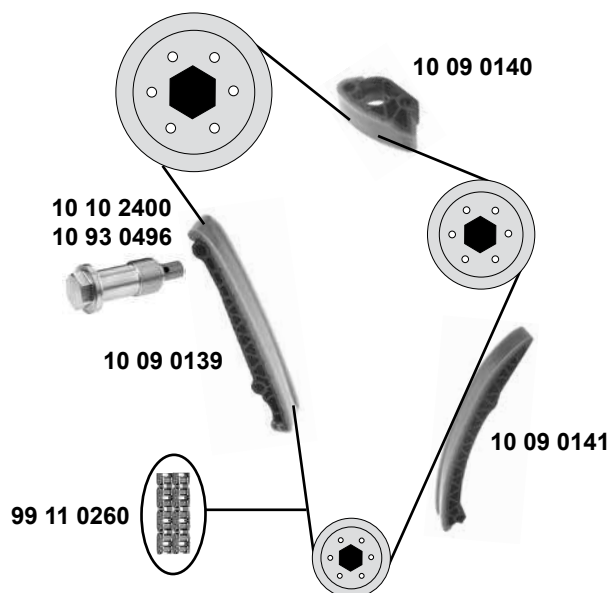

E 200/220/270/280/320 CDI/ T CDI

(OM 646. .... / OM 647. ... / OM 648. ...)

E 200 CDI→320 CDI

(OM 642. .... / 646. ... /647. .../ 648. ....)