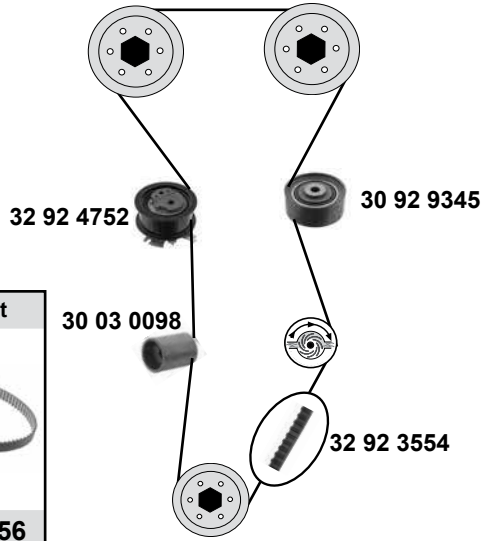

2,0 TDI

(BLB/BNA/BRD/BRE/BRF/BVA/BVF/BVG)