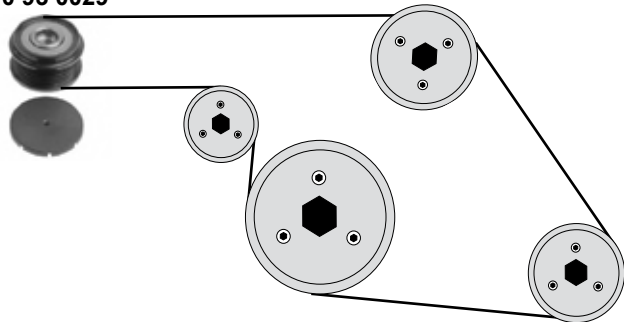

AC

70 93 0029