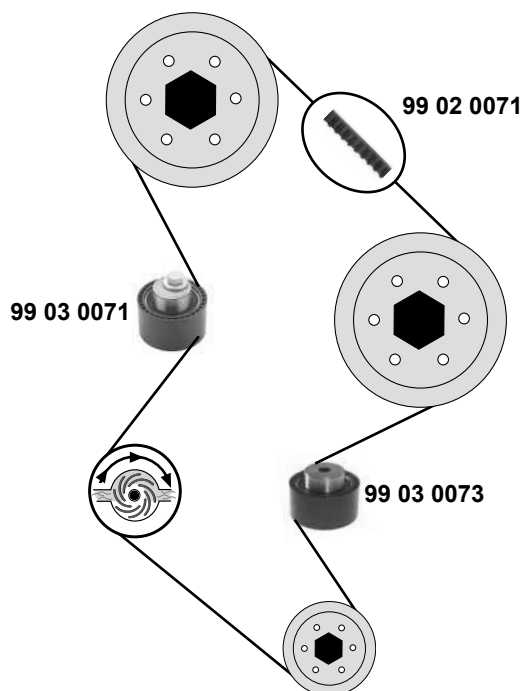

- (1) (ex.) variable servo
- (2) O 08375→
- (3) Limosine (mot.) DW8 ex. variable servo (ex.) AC → O 08374
  Break (mot.) DW8 ex. variable servo (ex.) AC → O 08374

Ref. - No.

Ref. - No.	Description	Notes	Dimensions
62 03 0013	Umlenkrolle / deflection pulley	(3)	ØA 60 B 26,5
62 03 0015	Umlenkrolle / deflection pulley	(1) (2) servo	ØA 60 B 25
62 91 9072	Schwingungsdämpfer / vibration damper	servo AC	
62 91 9214	Umlenkrolle / deflection pulley	servo (1) (ex.) AC	ØA 37 B 27
62 91 9482	Spannrolle / tension roller	servo AC (1) (2)	ØA 60
62 91 9615	Rep. Satz Zahnriemen / rep. kit timing belt		
99 02 0071	Zahnriemen / timing belt		Z 140 B 25,4
99 03 0041	Spannrolle / tension roller	servo AC	ØA 70 ØI 10/16
99 03 0056	Riemenspanner / belt tensioner	servo AC	ØA 60 B 26,5
99 03 0059	Spannrolle / tension roller	man.	ØA 85 B 26
99 03 0071	Spannrolle / tension roller		ØA 60 ØI 13
99 03 0073	Umlenkrolle / deflection pulley		ØA 60 ØI 10 B42,2