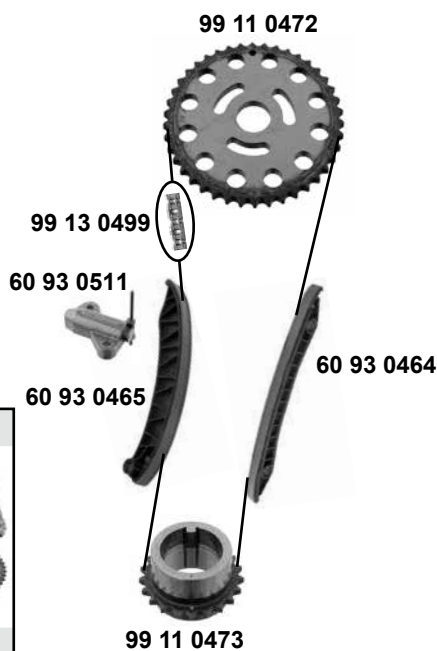

Ref. - No.

60 92 4529	82 00 071 267
60 92 6900	82 00 248 497
60 92 6901	77 01 477 050
60 92 7445	82 00 472 180
60 93 0464	82 00 337 106
60 93 0465	82 00 337 109
60 93 0511	82 00 918 797
60 93 6826	82 00 725 951
60 93 6831	82 00 357 406
99 11 0472	82 00 918 794
99 11 0473	82 00 918 795
99 13 0499	82 00 343 394
99 13 0639	77 01 476 597

Spannrolle / tension roller
Zahnriemen / timing belt
Rep. Satz Zahnriemen / rep. kit timing belt
Riemenspanner / belt tensioner
Gleitschiene / sliding rail
Gleitschiene / sliding rail
Kettenspanner / chain tensioner
Umlenkrolle / deflection pulley
Riemenspanner / belt tensioner
Nockenwellenrad / camshaft gear
Kurbelwellenzahnrad / crankshaft gear
Steuerkette / timing chain
Rep. Satz Steuerkette / rep. kit timing chain

ØA 50
Z 133 B26
Z 133 B26
ØA 65 H30

ØA 60 ØI 10 H 30
ØA 65 H 29,5
Z 42
Z 21
112 E