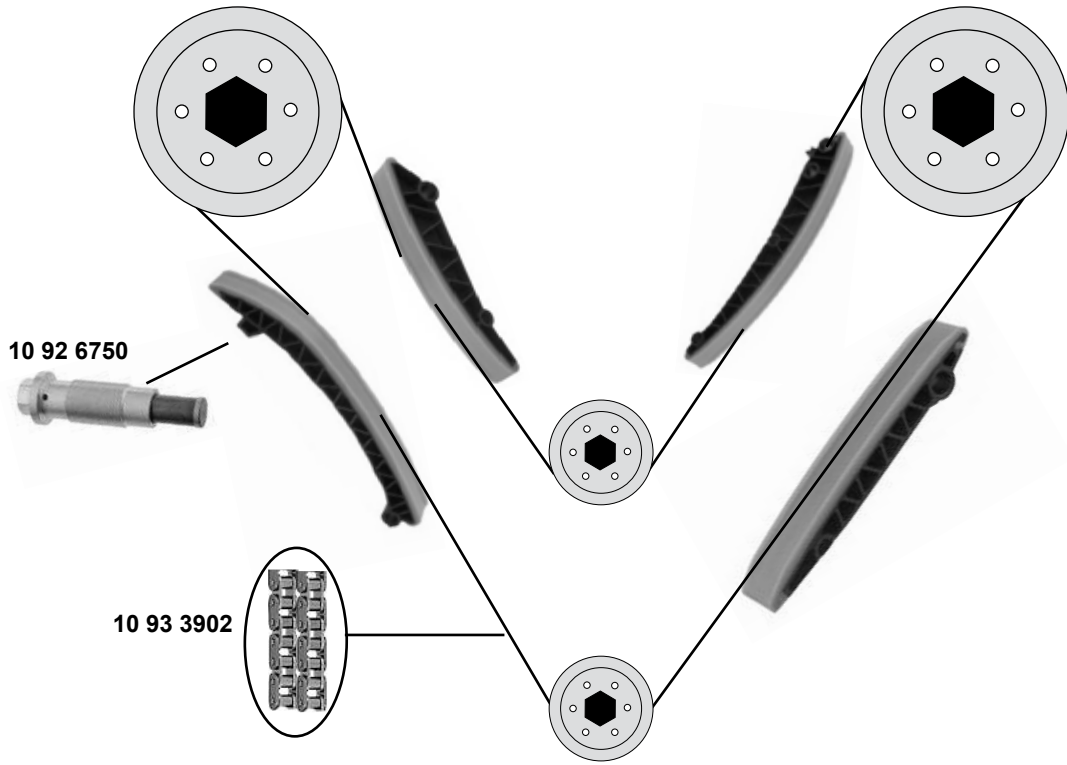

G 280,300,320,350

(OM 642.884,975 / 886,970)

Rep. Satz / rep. kit   SWAG 10 93 0279
Rep. Satz / rep. kit   SWAG 10 93 6419
Rep. Satz / rep. kit   SWAG 99 13 0321