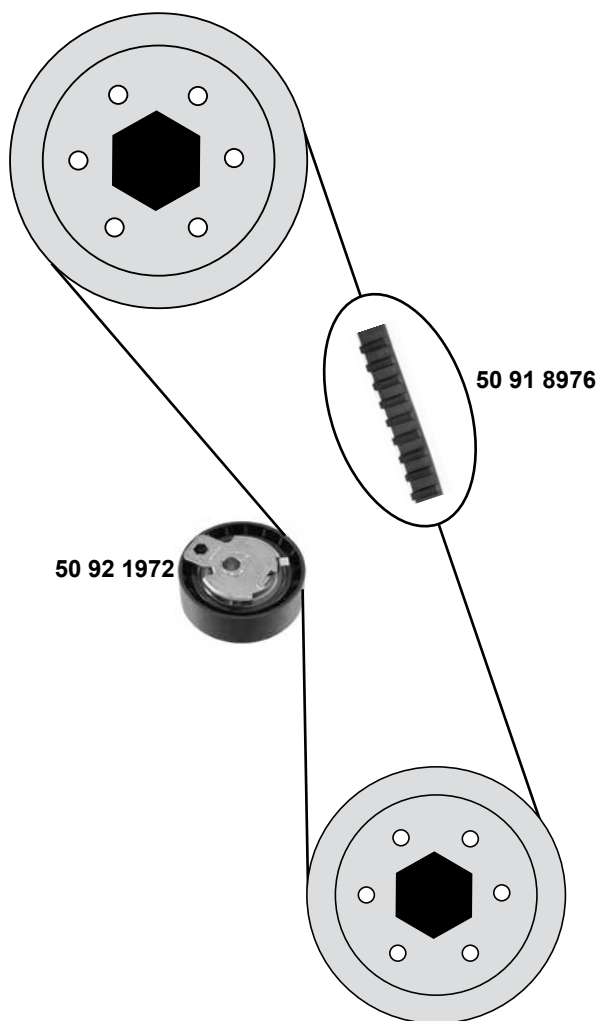

Ref. - No.			
50 91 8976	1 113 180	Zahnriemen / timing belt	Modell 02/00 → (ex.) AC	Z 91 B20
50 92 1972	1 215 978	Spannrolle / tension roller		ØA 74 ØI 24
50 92 4765	1 139 951	Umlenkrolle / deflection pulley		ØA 70 H25
50 92 6117	1 201 255	Rep. Satz Zahnriemen / rep. kit timing belt		Z 91 B20
50 93 0797	1 149 503	Umlenkrolle / deflection pulley		ØA 76,5 B 30