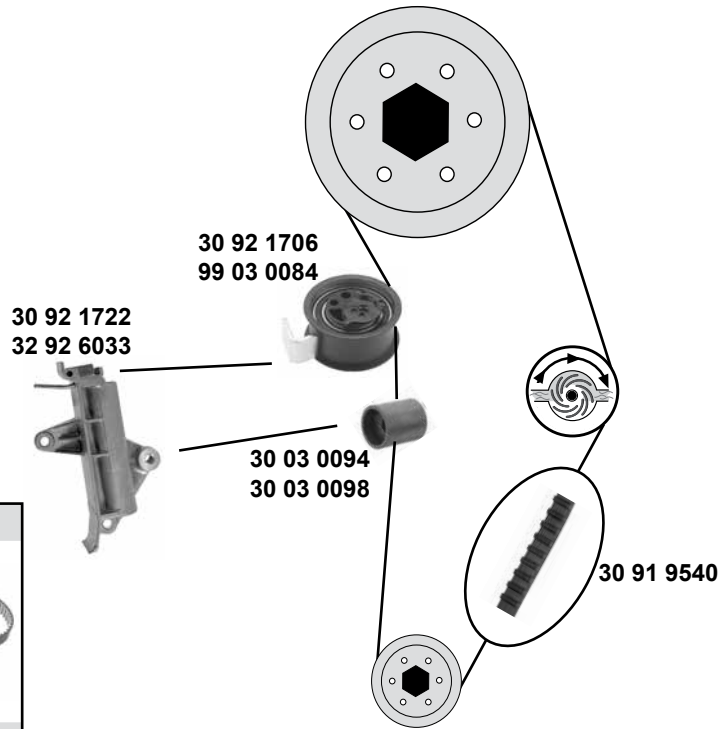

1,9 TDI (AWX / AVF / AJM)

(1) (mot.) AWX / AVF / (ch.) → 4B-2-120 000

(2) (mot.) AWX / AVF / (ch.) → 4B-2-120 001

Ref. - No.

30 03 0094	03L 109 244 C	Umlenkrolle / deflection pulley	(1)	ØA 28 Ø1 8 B34
30 03 0098	038 109 244 J	Umlenkrolle / deflection pulley	(2)	ØA 40 B35
30 91 8660	038 903 315 P	Rep. Satz Riemenstapner / rep. kit belt tensioning damer	(ex.) (mot.) AJM	
30 91 9540	038 109 119 P	Zahnriemen / timing belt		Z 120 B30
30 92 1706	038 109 243 M	Spannrolle / tension roller	(2)	ØA 68 B31,5
30 92 1722	045 109 479 B	Riemenstapner / belt tensioner	11/00 →	
30 92 1724	038 198 119 A	Rep. Satz Zahnriemen / rep. kit timing belt	(2)	Z 120 B30
30 92 1726	038 109 119 P S1	Rep. Satz Zahnriemen / rep. kit timing belt	(1)	Z 120 B30
30 93 1090	038 145 299 A	Schwingungsdämpfer / vibration absorber		
32 92 4708	038 198 119 B	Rep. Satz Zahnriemen / rep. kit timing belt	(mot.) AJM → 01	Z 120
32 92 6033	045 109 479 C	Riemenstapner / belt tensioner	(mot.) AJM	
99 03 0084	045 109 243 C	Spannrolle / tension roller	(1)	ØA 72 B31 / 35