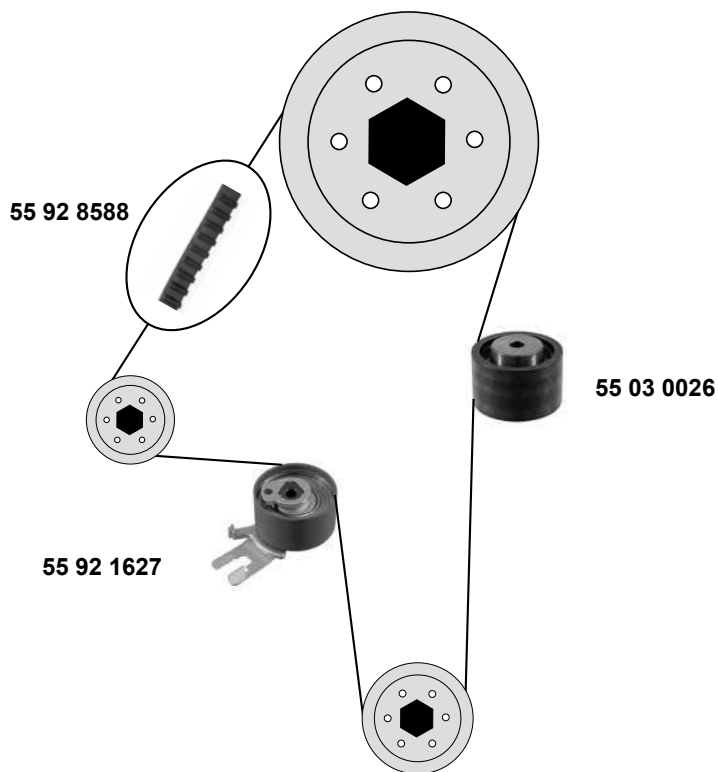

2,4 TD
(D 5244 T...)

2,4 TD
(D 5244 T / T2)