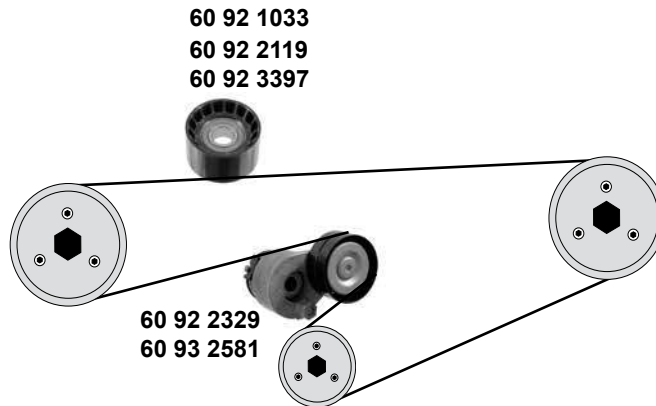

1,9 TD

(D4192T3 / T4)

(1) D 4192 T3 (mot.) → 19167
D 4192 T4 (mot.) → 25353

(2) D 4192 T3 (mot.) 19168 →

(3) D 4192 T/T2/T3/T4 / (ex.) AC

Ref. - No.

60 92 1033	30883834	Umlenkrolle / deflection pulley	(1) AC	ØA 62,2 B25,5
60 92 1910	30883810	Zahnriemen / timing belt		Z 132 B26
60 92 2055	30883811	Spannrolle / tension roller		ØA 50 B30,8
60 92 2056	30777408	Rep. Satz Zahnriemen / rep. kit timing belt		
60 92 2119	30638631	Umlenkrolle / deflection pulley	(2) OLD AC	ØA 60 B31
60 92 2329	30638574	Spannrolle / tension roller	AC	ØA 65 B30
60 92 3397	30652243	Umlenkrolle / deflection pulley	(2) AC	ØA 60 B31
60 93 2581	31310434	Riemenspanner / belt tensioner	(3)	ØA 65 B26