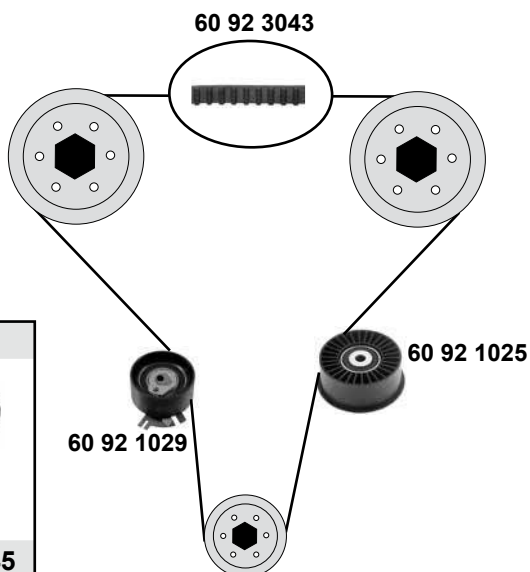

SWAG	Ref. - No.			
60 92 1025	82 00 004 593	Umlenkrolle / deflection pulley		ØA 75,2 B32
60 92 1029	82 00 127 467	Spannrolle / tension roller		ØA 70 B32
60 92 3043	82 00 127 627	Zahnriemen / timing belt		Z 89 B25
60 92 3045	77 01 473 849	Rep. Satz Zahnriemen / rep. kit timing belt		
60 93 0464	82 00 337 106	Gleitschiene / sliding rail		
60 93 0465	82 00 337 109	Gleitschiene / sliding rail		
60 93 0511	82 00 918 797	Kettenspanner / chain tensioner		
60 93 2018	82 00 761 529	Riemenspanner / belt tensioner	AC	
60 93 6826	82 00 725 951	Umlenkrolle / deflection pulley		ØA 60 ØI 10 H 30
60 93 6831	82 00 357 406	Riemenspanner / belt tensioner		ØA 65 H 29,5
99 11 0472	82 00 918 794	Nockenwellenrad / camshaft gear		Z 42
99 11 0473	82 00 918 795	Kurbelwellenzahnrad / crankshaft gear		Z 21
99 13 0499	82 00 343 394	Steuerkette / timing chain		112 E
99 13 0639	77 01 476 597	Rep. Satz Steuerkette / rep. kit timing chain