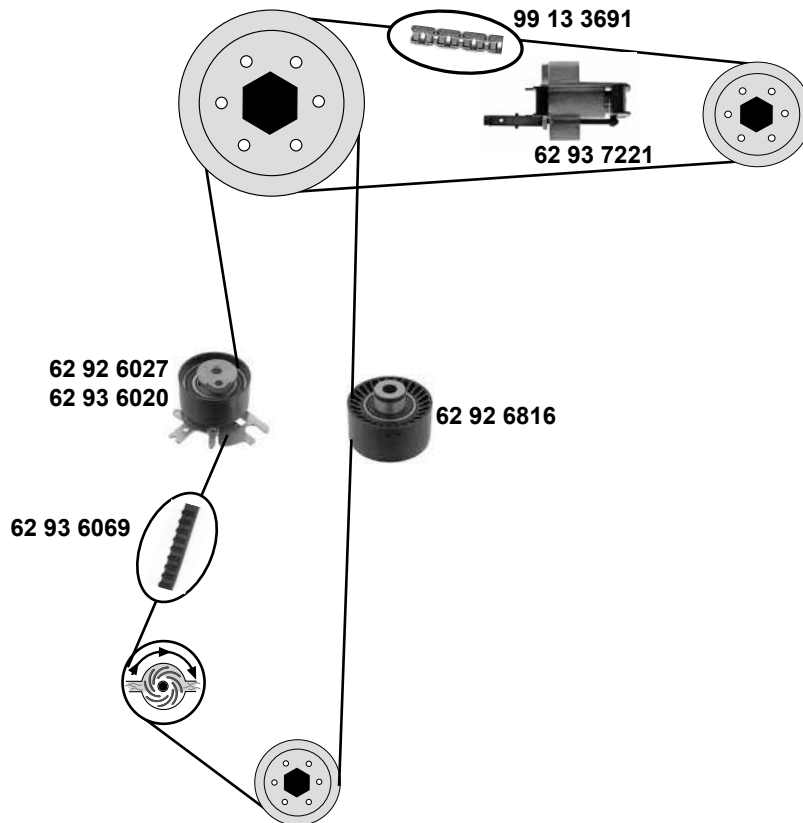

2,2 HDi (DW12BTED4 / DW12C)

Rep. Satz / rep. kit

SWAG 62 93 6230

Rep. Satz / rep. kit

SWAG 62 93 7620

- (1) (mot.) DW112BTED4
- (2) (mot.) DW12BTED4 / DW12C

Ref. - No.

Ref. - No.	Description	Quantity / Notes	Dimensions
62 92 6027	Spannrolle / tension roller	(1) 10 →	ØA 60 B29
62 92 6816	Umlenkrolle / deflection pulley	(1)	ØA 60,2 B30,2
62 93 6020	Spannrolle / tension roller	(2)	ØA 60 B29
62 93 6069	Zahnriemen / timing belt		Z118 B25,4
62 93 6230	Rep. Satz Zahnriemen / rep. kit timing belt		
62 93 6859	Riemenspanner / belt tensioner	(mot.) 2,2 HDi	ØA65 B25,5
62 93 7221	Kettenspanner / chain tensioner		
62 93 7620	Rep. Satz Steuerkette / rep kit timing chain	→ 10	
99 13 3691	Steuerkette / timing chain	endlos / endless	40 E