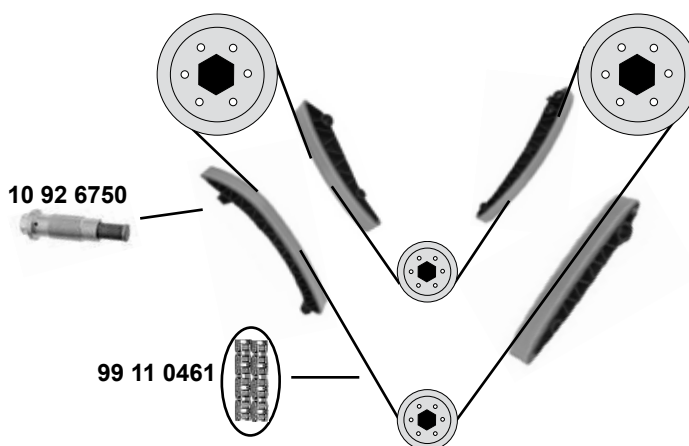

G-Klasse (BM 461 / 463)

(79→)

G 280 / G 320 CDI

(OM 642.970,975)