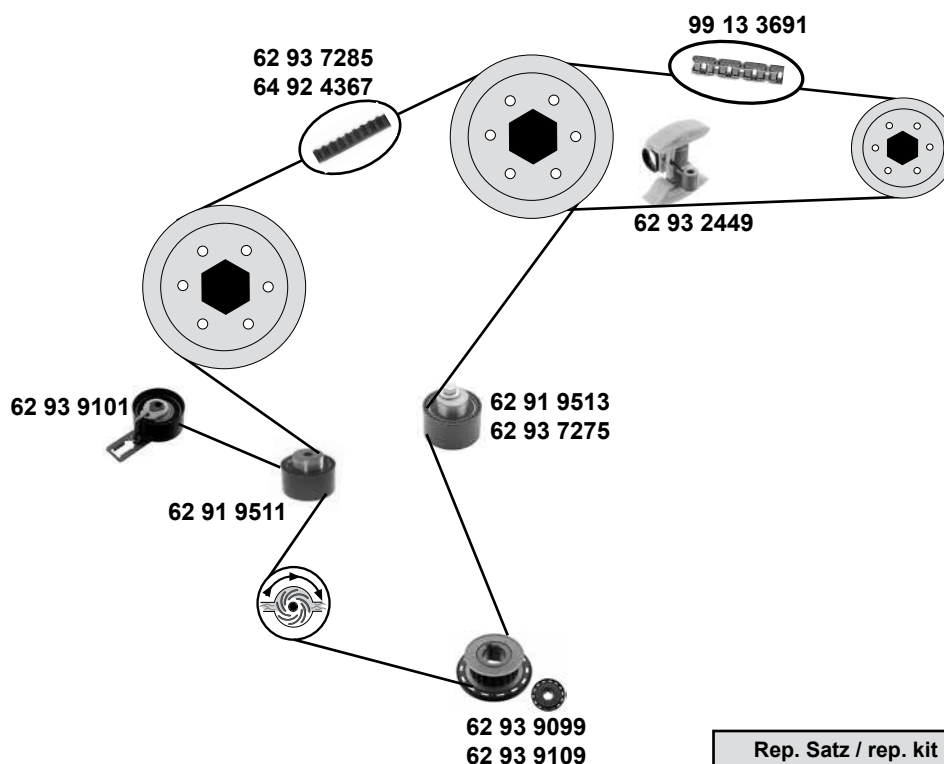

CITROËN C5 II

(04→08)

2,2 HDi

(DW12BTED4 / DW12TED4)

- (1) (mot.) DW12BTED4
- (2) (mot.) DW12TED4
- (3) (mot.) DW12BTED4 mit Partikelfilter / whit particle filter

Ref. - No.

Ref. - No.	Description	Quantity	Part No.
50 92 4197	0816.G3 Zahnriemen / timing belt	(1)	Z116 B25
62 92 6027	0829.A4 Spannrolle / tension roller	(1)	ØA60 B29
62 92 6816	0830.51 Umlenkrolle / deflection pulley	(1) 125kW	ØA60,2 B30,2
62 92 7376	0829.C3 Spannrolle / tension roller	(1) O 10011→	ØA62 B30
62 92 7391	0831.K7 Rep. Satz Zahnriemen / rep. kit timing belt	(1) O 10011→	Z146 B25,4
62 93 6020	0829.F5 Spannrolle / tension roller	(3)	ØA 60 B29
62 93 6069	0816.J5 Zahnriemen / timing belt	(1)	Z118 B25,4
62 93 6230	0831.V5 Rep. Satz Zahnriemen / rep. kit timing belt	(1)	
62 93 6859	5751.G0 Riemenspanner / belt tensioner	(1)	ØA65 B25,5
62 93 7211	0849.22 Kettenspanner / chain tensioner	(2)	
62 93 7221	0849.30 Kettenspanner / chain tensioner	(1)	
62 93 7224	0829.94 Gleitschiene / sliding rail	(2)	
62 93 7230	0849.23 Rep. Satz Steuerkette / rep kit timing chain	(2)	
99 13 3691	0816.F6 Steuerkette / timing chain	(2) endlos / endless	E40