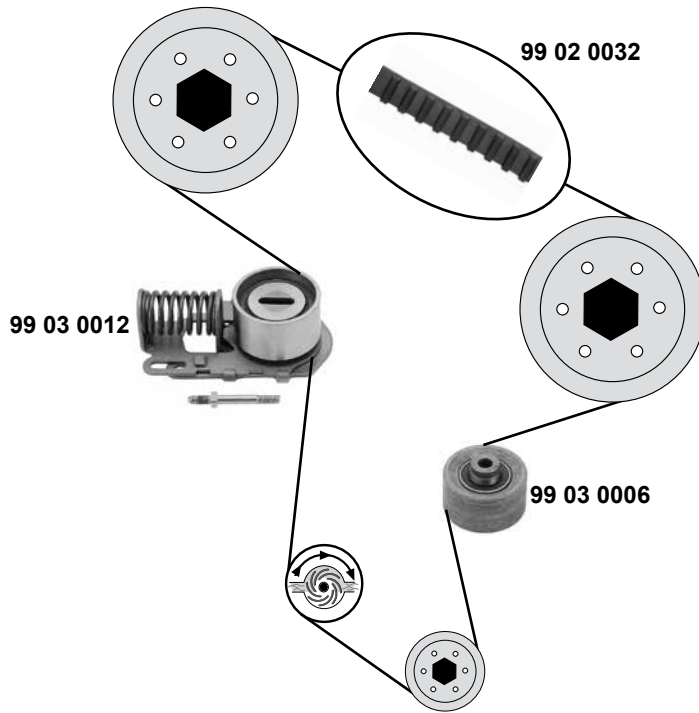

2,1 HDi

(XUD11BTE)

SWAG GERMANY	Ref. - No.			
62 91 9072	5751.81	Riemenspanner / belt tensioner	AC + servo	
99 02 0032	0816.54	Zahnriemen / timing belt		Z 149 B25,4
99 02 0048	0816.54 S	Rep. Satz Zahnriemen / rep. kit timing belt		Z 149 B25,27
99 03 0006	0830.37	Umlenkrolle / deflection pulley		ØA 60 ØI 10 B34
99 03 0012	0818.19	Spannrolle / tension roller		ØA 57 B31
99 03 0041	5751.29	Spannrolle / tension roller	AC	ØA 70 B27/29
99 03 0042	5751.38	Spannrolle / tension roller	(EX.) AC	ØA 85 B26
99 03 0056	5751.30	Spannrolle / tension roller	AC	ØA 60 B26,5