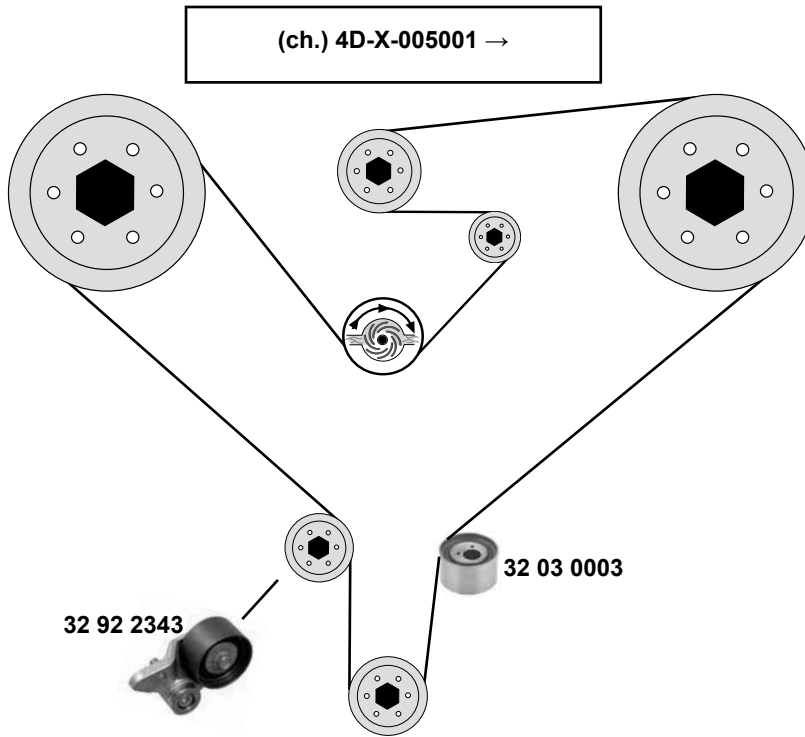

3,3 TDI
(AKF)

A8 /S8 (4E)
(03 → 10)

3,0 TDI
(ASB / BNG / ASE / BVN / BMC)