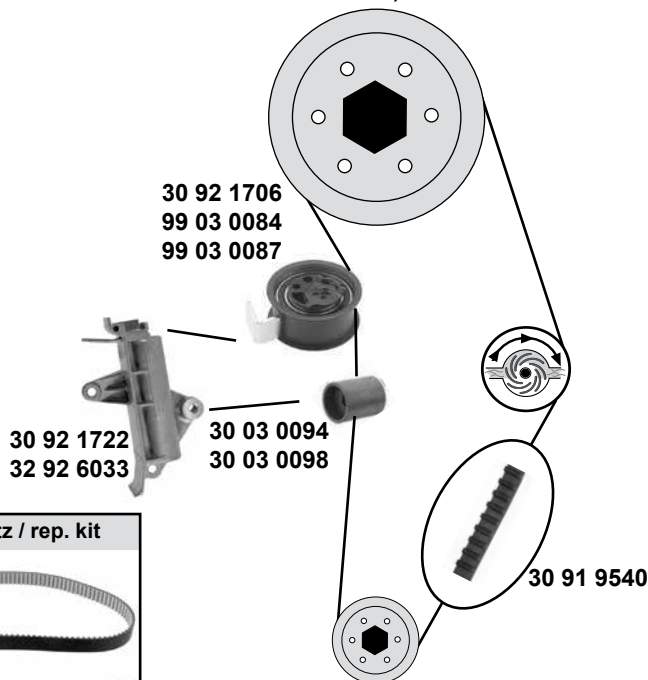

1,9 TDI

(AJM / ARL / ASZ / ATD / AUY / AXR)

- (1) → (ch.) 1J-2W-525 000
  → (ch.) 1J-2U-403 276
  → (ch.) 1J-2D-352 773
  → (ch.) 1J-2B-123 078
  → (ch.) 1J-2P-394 000

- (2) (ch.) 1J-2W-525 001 →
  (ch.) 1J-2U-403 277 →
  (ch.) 1J-2D-352 774 →
  (ch.) 1J-2B-123 079 →
  (ch.) 1J-2P-394 001 →

- (3) → 01 / (mot.) AJM → 185 670

- (4) (mot.) AJM 185 671 →
  (mot.) ARL/ASZ/ATD/AUY / → (ch.) 1J-2-592 782
  (mot.) ARL/ASZ/ATD/AUY / → (ch.) 1J-2D352 773
  (mot.) AXR → 010 000
  (mot.) ARL/ASZ/ATD/AUY / → (ch.) 1J-2W592 782
  (mot.) ARL/ASZ/ATD/AUY / → (ch.) 1J-2U403 276
  (mot.) ARL/ASZ/ATD/AUY / → (ch.) 1J-ZB123 078
  (mot.) ARL/ASZ/ATD/AUY / → (ch.) 1J-ZP394 000

Ref. - No.

Ref. - No.	Description	Notes	Dimensions
30 03 0094	045 109 244 A	Umlenkrolle / deflection pulley	(1) (mot.) AJM
30 03 0098	038 109 244 J	Umlenkrolle / deflection pulley	(2) (mot.) AJM
30 14 0008	022 903 119 C	Riemenscheibe Generator / belt pulley alternator	(mot.) AJM
30 91 9540	038 109 119 P	Zahnriemen / timing belt	(mot.) AJM
30 92 1706	038 109 243 M	Spannrolle / tension roller	(2) (mot.) AJM
30 92 1722	045 109 479 B	Riemenspanner / belt tensioner	(4)
30 92 1724	038 198 119 A	Rep. Satz Zahnriemen / rep. kit timing belt	(2) (mot.) AJM
30 92 1726	038 109 119 P S1	Rep. Satz Zahnriemen / rep. kit timing belt	(1) (mot.) AJM
30 92 1746	038 903 315 F	Riemenspanner / belt tensioner	(mot.) AJM
32 92 4708	038 198 119 B	Rep. Satz Zahnriemen / rep. kit timing belt	(3) (mot.) AJM
32 92 6033	045 109 479 C	Riemenspanner / belt tensioner	(mot.) AJM → 185670
99 03 0084	045 109 243 C	Spannrolle / tension roller	(1) (mot.) AJM
99 03 0087	045 109 243 B	Spannrolle / tension roller	(3) (mot.) AJM