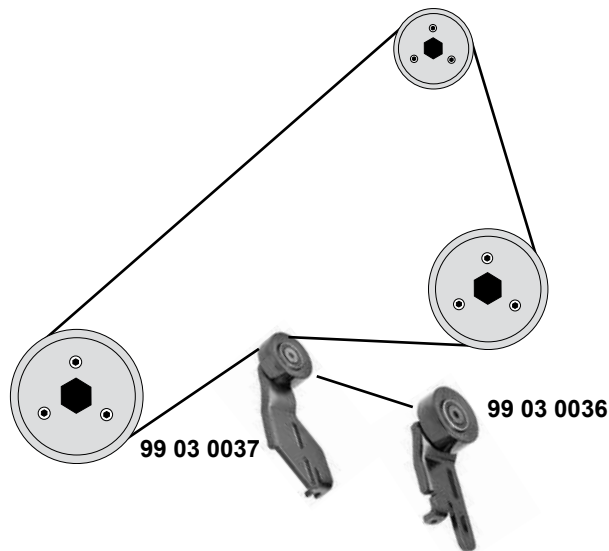

Ref. - No.			
62 02 0004	0816.98	Zahnriemen / timing belt		Z 136 B25,4
62 02 0015	0831.R3	Rep. Satz Zahnriemen / rep. kit timing belt		Z 136 B25,4
64 03 0001	0829.30	Spannrolle / tension roller		ØA 59 ØI 13 B28
99 03 0006	0830.37	Umlenkrolle / deflection pulley		ØA 60 ØI 10 B34
99 03 0036	5751.27	Spannrolle / tension roller	servo man.	ØA 69 B24,5
99 03 0037	5751.26	Spannrolle / tension roller		ØA 69 B24,5