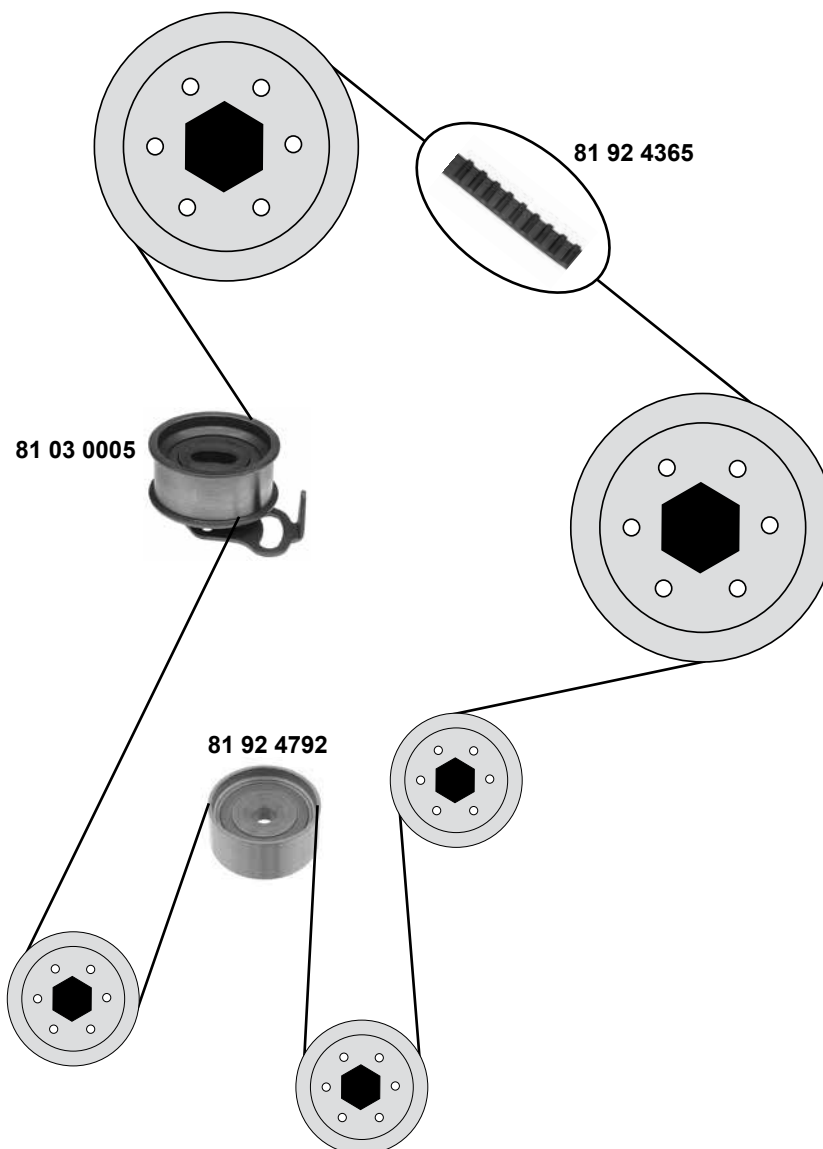

Rep. Satz / rep. kit

SWAG 81 92 4833

Ref. - No.

81 03 0005	13505-64012
81 92 4365	13568-69066
81 92 4792	13503-64021
81 92 4833	13568-69066 S1

Spannrolle / tension roller
Zahnriemen / timing belt
Umlenkrolle / deflection pulley
Rep.Satz Zahnriemen / rep.kit timing belt

Z 177 B25,4
ØA 62 B28,5
Z 177 B25,4