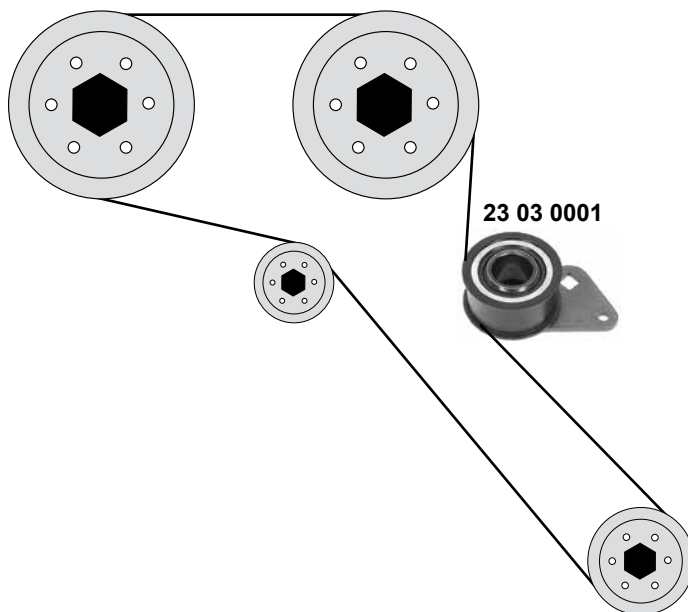

2,5 TD

(nur / only 200TDI)