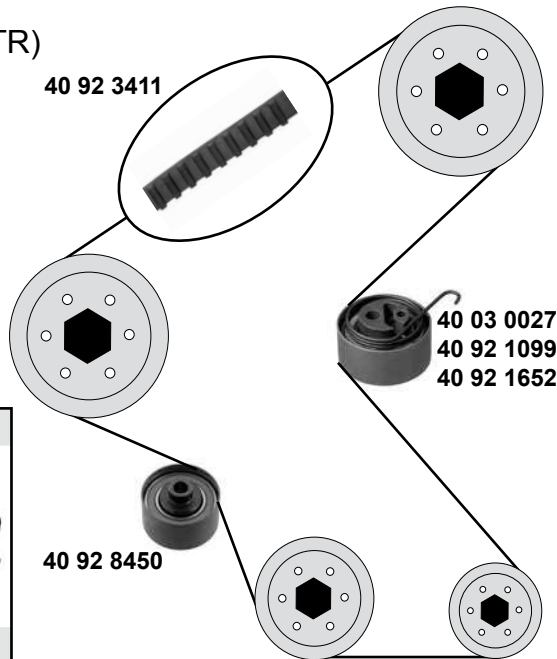

1,7 D (Y 1,7 DT / Z 1,7 DTH / Z 1,7 DT / DTR)

- (1) (mot.) Z 1,7 DT/DTR
- (2) (mot.) Y 1,7 DT (mot.) 328705→ / Z1,7 DTH alle / all
- (3) (mot.) Y 1,7 DT→(mot.) 328704
- (4) (mot.) Y 1,7 DT

Ref. - No.

Ref. - No.	Description	Quantity	Dimensions
40 03 0027	Spannrolle / tension roller	(3)	ØA 65 B28,5
40 92 1099	Spannrolle / tension roller	(2)	65 x 28 x 34,5
40 92 1652	Spannrolle / tension roller	(1)	ØA 65 B28,5
40 92 3411	Zahnriemen / timing belt	alle / all	Z 131 B25
40 92 3413	Rep. Satz Zahnriemen / rep. kit timing belt	(3)	Z 131 B25
40 92 3415	Rep. Satz Zahnriemen / rep. kit timing belt	(2)	Z 131 B25
40 92 6937	Umlenkrolle / deflection pulley	alle / all	ØA 76 B26
40 92 7729	Riemenspanner / belt tensioner	(4)	ØA 70 B26
40 92 8450	Umlenkrolle / deflection pulley	alle / all	ØA 65 B28,5
40 92 8451	Rep. Satz Zahnriemen / rep. kit timing belt	(1)	Z 131 B25
40 93 1973	Riemenspanner / belt tensioner	(1)	ØA 70 B26