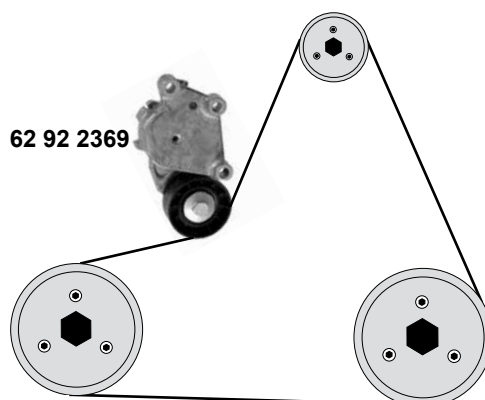

FORD Focus 08 (12/07→12/10)

2,0 TDCi

(1) nur ohne Partikelfilter / only without particulate filter

SWAG GERMANY	Ref. - No.			
50 92 4197	1 231 976	Zahnriemen / timing belt	(1) → 07/10	Z 116 B25
55 93 0128	1 318 336	Riemenspanner / belt tensioner		ØA 65 B25,5
62 92 6027	1 231 975	Spannrolle / tension roller	→ 07/10	ØA 60 B29
62 92 6816	1 707 035	Umlenkrolle / deflection pulley	→ 07/10	ØA 60,2 H30,2
62 92 6818	1 231 979	Rep. Satz Zahnriemen / rep. kit timing belt	(1)	Z 116 B25
62 93 7211	1 231 971	Kettenspanner / chain tensioner		
62 93 7224	1 231 977	Gleitschiene / sliding rail		
62 93 7230	1 231 971 S1	Rep. Satz Steuerkette / rep. kit timing chain		
99 13 3691	1 231 282	Steuerkette simplex / timing chain simplex		G67HP-6 / 40E