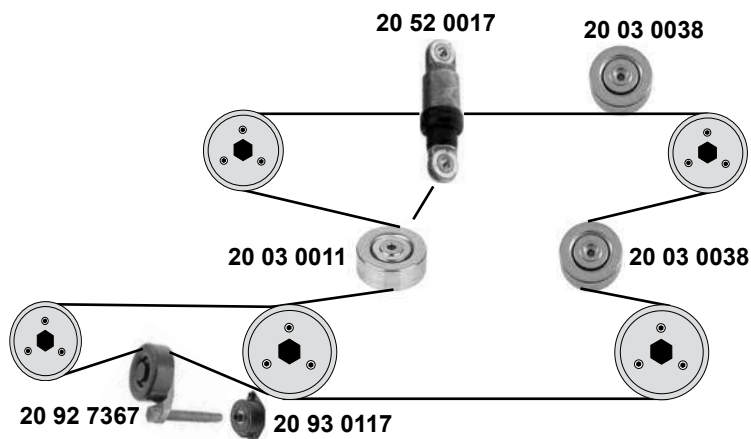

318 tds / 325 td / tds (E36)

(M41/M51)

Ref. - No.

20 02 0003	11 31 1 279 125	Zahnriemen / timing belt		Z 138 B 28,5
20 03 0001	11 31 2 241 090	Spannrolle / tension roller		24 x 67 x 33
20 03 0011	11 28 2 244 754	Spannrolle / tension roller		70 x 23
20 03 0012	11 28 2 245 166	Umlenkrolle / deflection pulley		80 x 23,5
20 03 0026	64 55 2 245 584	Spannrolle / tension roller	(mot.) M 41 AC	70 x 24,5
20 10 0008	13 52 2 243 950	Kettenspanner / chain tensioner		
20 52 0007	11 28 2 248 168	Riemenspanner / belt tensioner		
99 11 0206	13 52 2 246 583	Steuerkette unten / timing chain lower		74 E
99 11 0207	11 31 2 246 582	Steuerkette oben / timing chain upper		80 E
99 13 0384	11 31 2 246 582 S1	Rep. Satz Steuerkette / rep. kit timing chain		74 E / 80 E