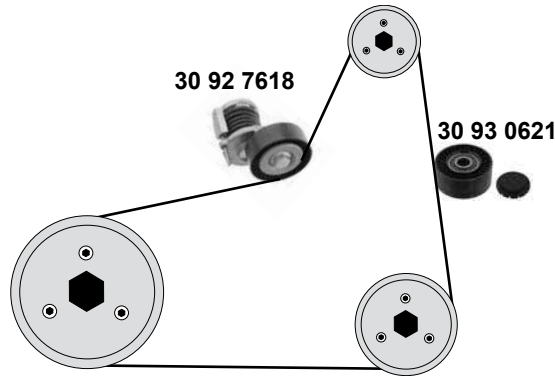

2,0 TDI (CAGA/CAGB/CAGC/CAHA/CAHB/CJCB/CMEA)

- (1) A4 / S4 / avant / quattro 08 → (mot.) CAGA/CAHA/CAHB/CAGC/CMEA
  A4 allroad quattro 10 → (mot.) CAGA/CAGB/CAHA/CAHB
- (2) A4 / avant 07 → (mot.) CJCB

Ref. - No.

30 03 0094	03L 109 244 C	Umlenkrolle / deflection pulley	(1)	ØA 28 ØI 8 B34
30 03 0098	038 109 244 J	Umlenkrolle / deflection pulley	(1)	ØA 40 ØI 37 B35
30 92 7618	038 903 315 AH	Riemenspanner / belt tensioner		ØA 70 B24
30 93 0215	03L 109 243 E	Spannrolle / tension roller	(1)	ØA 68,5 B35
30 93 0621	06G 145 276	Umlenkrolle / deflection pulley		ØA 70 ØI 8 B27
30 93 4127	03L 109 119 F	Zahnriemen / timing belt	(1)	Z 160 B 30
30 93 4128	03L 198 119	Rep. Satz Zahnriemen / rep. kit timing belt	(1)	Z 160 B 30,77
30 93 4783	03L 109 244 J	Umlenkrolle / deflection pulley	(2)	
32 92 4754	038 109 244 J	Umlenkrolle / deflection pulley	(1)	ØA 80 ØI 10 B34