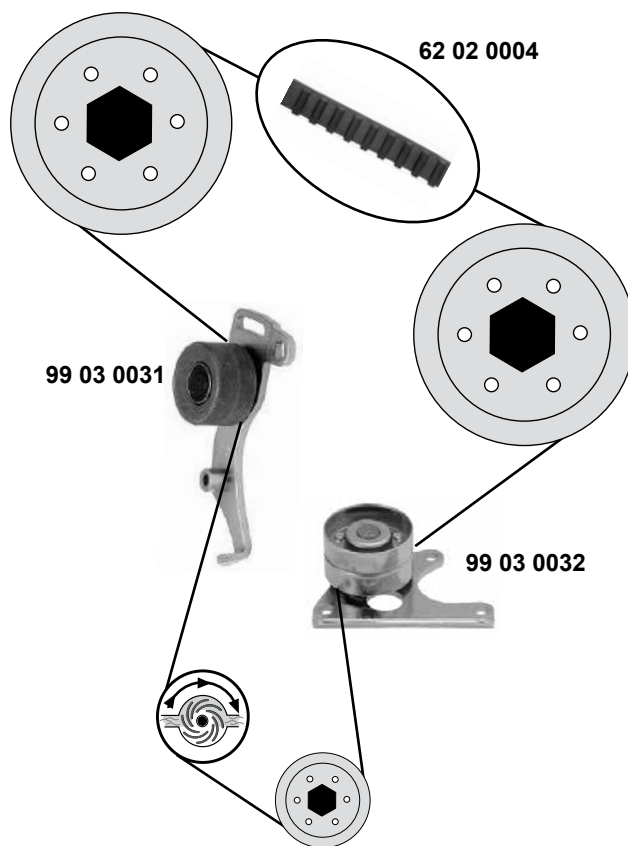

SWAG	Ref. - No.			
62 02 0004	0816.98	Zahnriemen / timing belt		Z 136 B25,4
62 91 9072	5751.81	Riemenspanner / belt tensioner	AC + servo	Z 136 B25,51
99 02 0055	0831.27	Rep. Satz Zahnriemen / rep. kit timing belt		ØA 60 B34
99 03 0031	0829.33	Spannrolle / tension roller		ØA 60 B34
99 03 0032	0830.13	Umlenkrolle / deflection pulley		ØA 70 B27/29
99 03 0041	5751.29	Spannrolle / tension roller	AC	ØA 85 B26
99 03 0042	5751.38	Spannrolle / tension roller	(ex.) AC	ØA 60 B26,5
99 03 0056	5751.30	Spannrolle / tension roller	AC