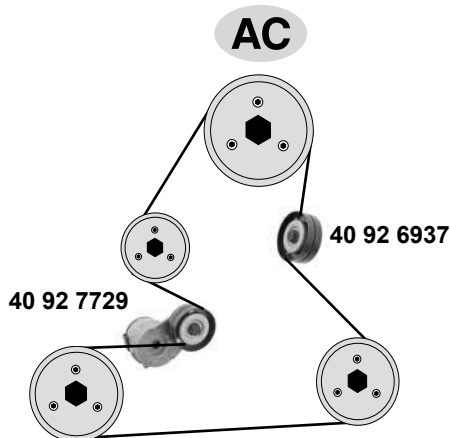

OPEL Meriva A

(03→10)

1,7 D (Y 1,7 DT / Z 1,7 DTH / Z 1,7 DT / DTR)

- (1) (mot.) Z 1,7 DT/DTR
- (2) (mot.) Y 1,7 DT (mot.) 328705→ / Z1,7 DTH alle / all
- (3) (mot.) Y 1,7 DT→(mot.) 328704
- (4) (mot.) Y 1,7 DT