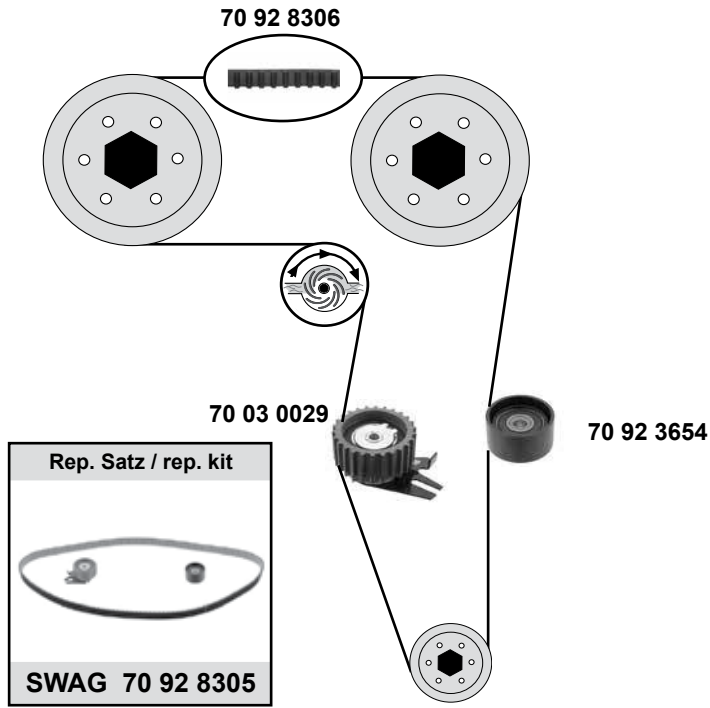

1,9 TID

(Z 1,9 DTH)

9-5 II

(10 →)