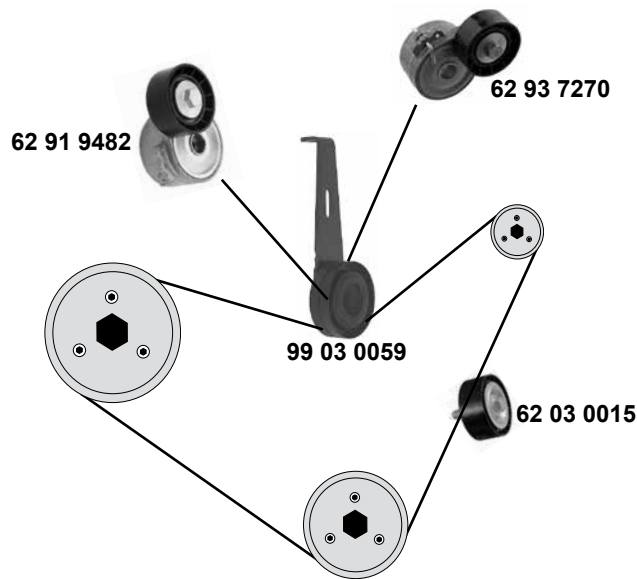

1,9 D
(DW8)

AC

- (1) (ex.) variable servo
- (2) servo (ex.) O 08400→

Ref. - No.

Ref. - No.	Description	Notes	Dimensions
62 91 9482	Spannrolle / tension roller	(2)	ØA 60
62 91 9615	Rep. Satz Zahnriemen / rep. kit timing belt		
62 03 0015	Umlenkrolle / deflection pulley	(1) (2)	ØA 60 B25
62 93 7270	Riemenspanner / belt tensioner	02→	ØA 60 B25
99 02 0071	Zahnriemen / timing belt		Z 140 B25,4
99 03 0059	Spannrolle / tension roller	man. ⚙️	ØA 85 B26
99 03 0071	Spannrolle / tension roller		ØA 60 ØI 13
99 03 0073	Umlenkrolle / deflection pulley		ØA 60 ØI 10