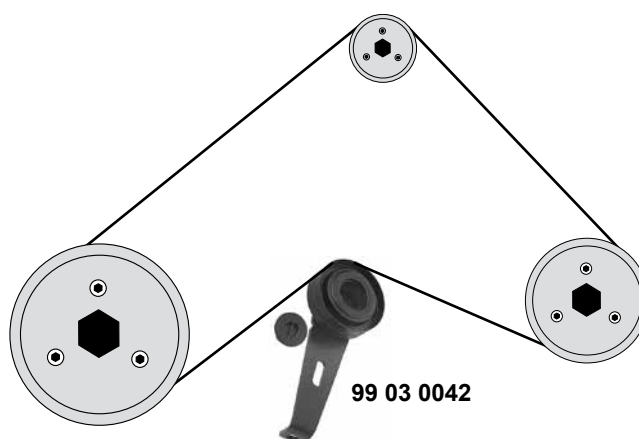

1,9 D / 2,5 HDi (XUD / DJ5TED)

Ref. - No.

62 02 0004	0816.98
99 02 0055	0831.27
99 03 0031	0829.33
99 03 0032	0830.13
99 03 0042	5751.38

Zahnriemen / timing belt
Rep. Satz Zahnriemen / rep. kit timing belt
Spannrolle / tension roller
Umlenkrolle / deflection pulley
Spannrolle / tension roller

AC

Z 136 B25,4
Z 136 B25,51
ØA 60 B34
ØA 60 B34
ØA 85 B26