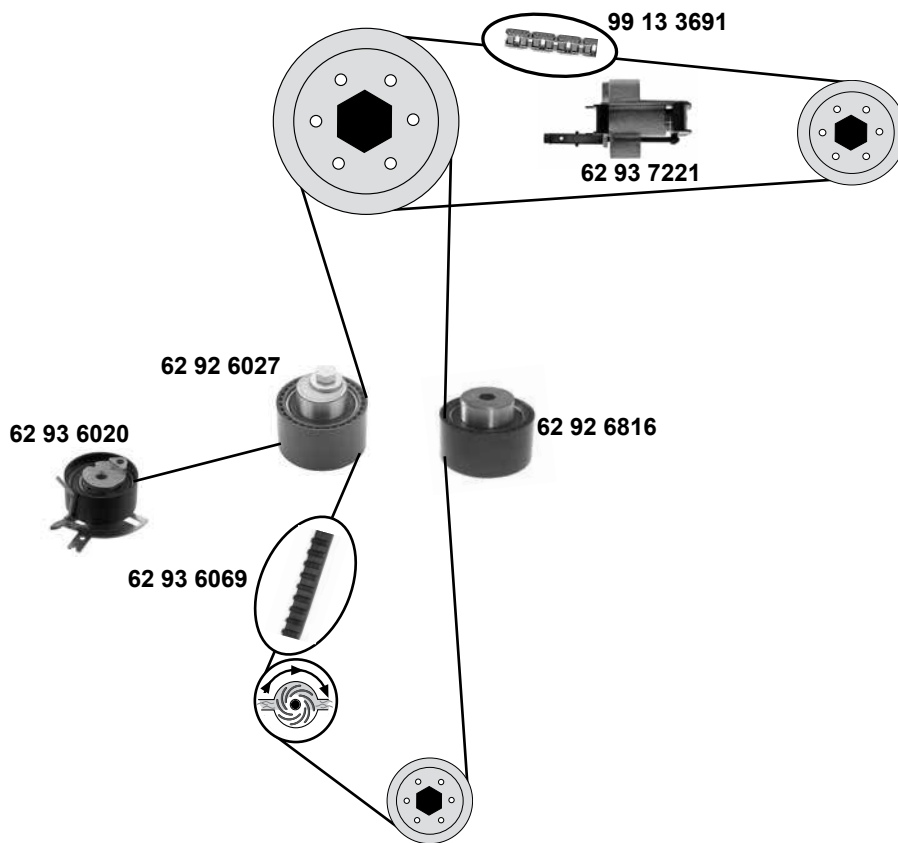

2,2 HDi (DW12BTED4 / DW12C)

Rep. Satz / rep. kit

SWAG 62 93 6230

Rep. Satz / rep. kit

SWAG 62 93 7620

- (1) (mot.) DW112BTED4
- (2) (mot.) DW12BTED4 / DW12C

Ref. - No.

Ref. - No.	Description	Quantity / Notes	Dimensions
62 92 6027	Spannrolle / tension roller	(1) 10 →	ØA 60 B29
62 92 6816	Umlenkrolle / deflection pulley	(1)	ØA 60,2 B30,2
62 93 6020	Spannrolle / tension roller	(2)	ØA 60 B29
62 93 6069	Zahnriemen / timing belt		Z118 B25,4
62 93 6230	Rep. Satz Zahnriemen / rep. kit timing belt		
62 93 6859	Riemenspanner / belt tensioner	(mot.) 2,2 HDi	ØA65 B25,5
62 93 7221	Kettenspanner / chain tensioner		
62 93 7620	Rep. Satz Steuerkette / rep kit timing chain	→ 10	
99 13 3691	Steuerkette / timing chain	endlos / endless	40 E