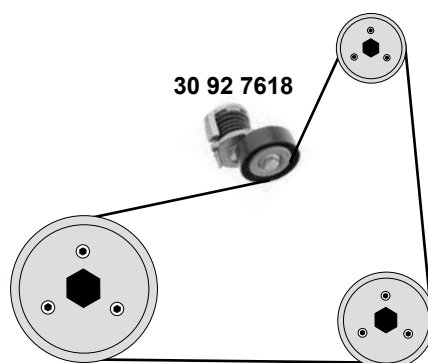

1,6 / 2,0 TDI

(CAYC / CEGA / CFHC / CFJA / CLCB)