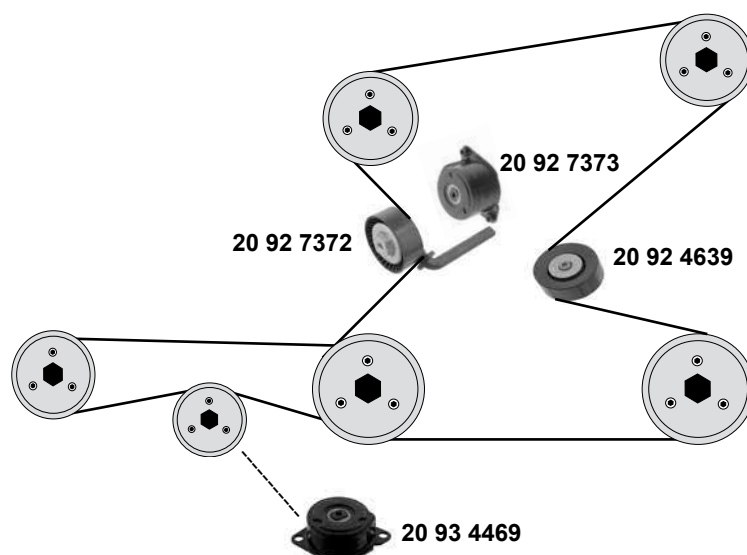

20 92 1291	13 52 7 787 299	Kettenspanner / chain tensioner	
20 92 4639	11 28 7 799 464	Umlenkrolle / deflection pulley	AØ70 B27
20 92 7372	11 28 7 807 021	Spannrolle / tension roller	AØ70 B26
20 92 7373	11 28 7 786 880	Riemenspanner / belt tensioner	
20 93 4469	64 55 7 786 711	Riemenspanner / belt tensioner	
99 11 0389	11 31 8 506 869	Steuerkette / timing chain	74 E
99 11 0390	13 52 8 506 969	Steuerkette / timing chain	67 E
99 13 0347	11 31 8 506 869 S1	Rep. Satz Steuerkette / rep. kit timing chain	74 E
99 13 0348	13 52 8 506 969 S1	Rep. Satz Steuerkette / rep. kit timing chain	66 E