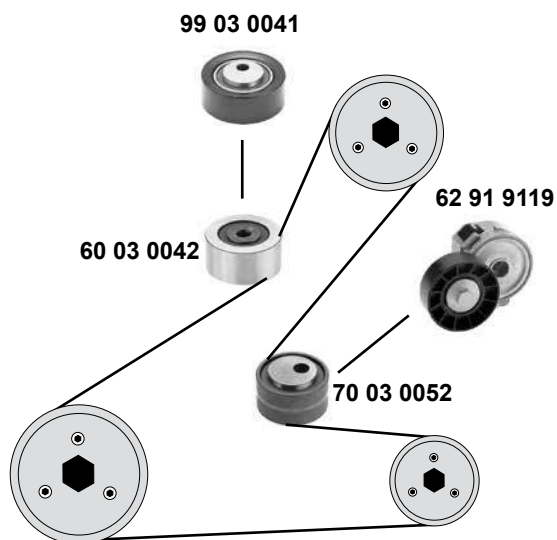

2,0 HDi
(DW10TD)

60 03 0042	5751.57	Spannrolle / tension roller	(ex.) AC	ØA 50 B26
62 91 9119	5751.55	Spannrolle / tension roller		ØA 70 B25
62 91 9623	0831.83	Rep. Satz Zahnriemen / rep. kit timing belt		Z141 B25,4
62 93 6867	5751.G1	Umlenkrolle / deflection pulley	AC O 10768→	ØA 70 B25
70 03 0052	5751.56	Spannrolle / tension roller	(ex.) AC	ØA 50 B26
99 02 0072	0816.A9	Zahnriemen / timing belt		Z 141 B25,4
99 03 0041	5751.29	Umlenkrolle / deflection pulley	AC	ØA 70 ØI 10/16
99 03 0071	0829.59	Spannrolle / tension roller		ØA 60 ØI 13 B30
99 03 0073	0830.28	Spannrolle / tension roller		ØA 60 ØI 10