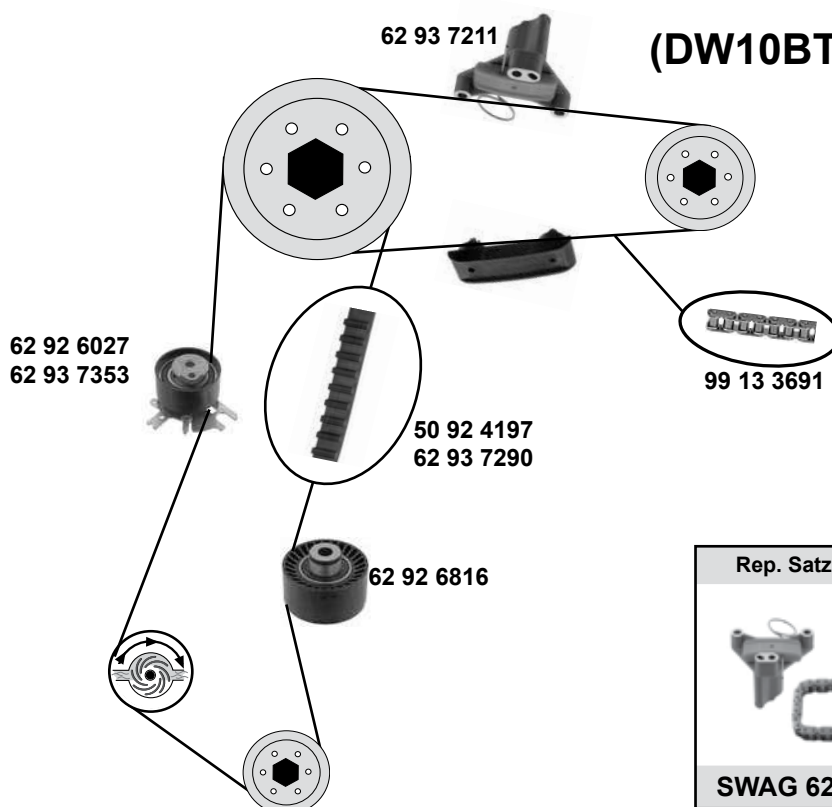

2,0 HDi

(DW10BTED4 / DW10CTED4)

(1) (mot.) DW10CTED4

(2) (mot.) DW10BTED4

Ref. - No.

Ref. - No.	Description	Quantity	Part No.
50 92 4197	Zahnriemen / timing belt	(2)	Z 116 B25
62 92 6027	Spannrolle / tension roller	(2)	ØA 60 B29
62 92 6816	Umlenkrolle / deflection pulley	(2)	ØA 60,2 B30,2
62 92 6818	Rep. Satz Zahnriemen / rep. kit timing belt	(2)	Z 116 B25
62 93 7230	Rep. Satz Steuerkette / rep kit timing chain	(2)	
62 93 7266	Riemenspanner / belt tensioner	(2)	ØA 70 B25
62 93 7290	Zahnriemen / timing belt	(1)	Z 116 B24,5
62 93 7353	Spannrolle / tension roller	(1)	ØA 60 B29
62 93 7460	Rep. Satz Zahnriemen / rep. kit timing belt	(1)	
62 93 9390	Riemenspanner / belt tensioner	(1)	ØA 65 B25
99 13 3691	Steuerkette / timing chain		40 E
99 13 3691	Kettenspanner / chain tensioner	endlos / endless	