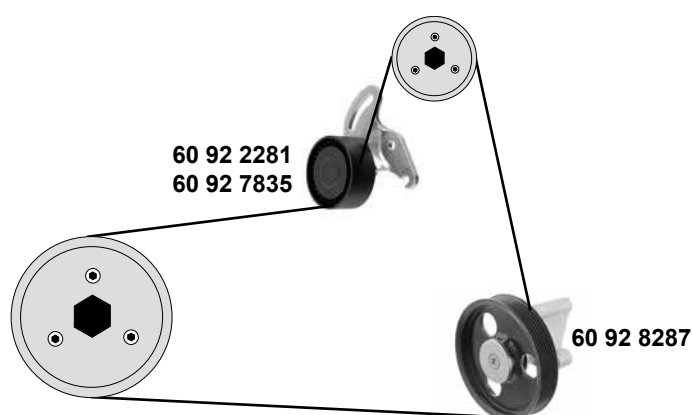

Rep. Satz / rep. kit

SWAG 60 92 1270