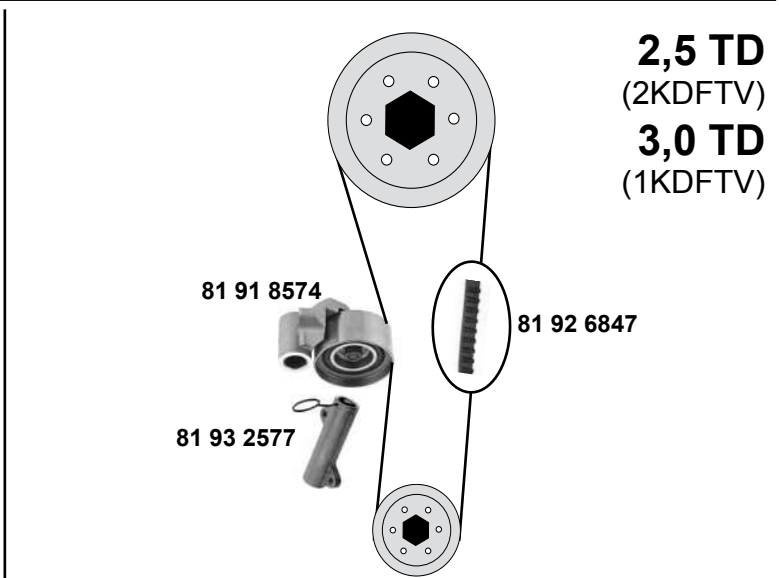

(2) (KDH) (mot.) 2KDFTV
(KLH) 01/05 → 08/01 → 08/06
(3) (mot.) L 82 → 88

Ref. - No.

Ref. - No.	Description	Quantity	Dimensions
81 03 0003	Umlenkrolle / deflection pulley	(3)	ØA 60 B 30
81 03 0008	Spannrolle / tension roller	(3)	ØA 60 B 31,2
81 03 0011	Umlenkrolle / deflection pulley	(1)	ØA 83 B 35
81 91 8574	Spannrolle / tension roller	(2)	ØA 62 B 38
81 92 3255	Spannrolle / tension roller	(1)	ØA 62 B 35
81 92 6812	Zahnriemen / timing belt	(1)	Z 129 B 31
81 92 6813	Rep.Satz Zahnriemen / rep.kit timing belt	(1)	Z 129 B 31
81 92 6847	Zahnriemen / timing belt	(2)	Z 97 B 25
81 93 2577	Riemenspanner / belt tensioner	(2)	