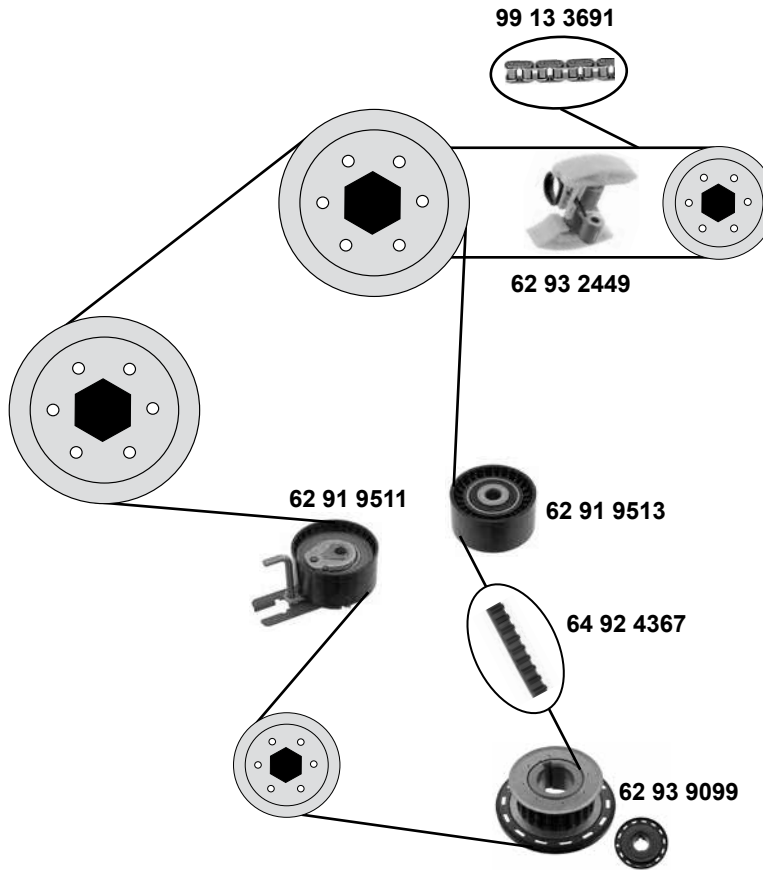

Cooper D

One D

SWAG GERMANY	Ref. - No.			
62 91 9511	11 31 7 805 960	Spannrolle / tension roller		Ø A 60 B29
62 91 9513	11 31 7 805 961	Umlenkrolle / deflection pulley		Ø A 60 B30
62 92 2369	11 28 7 795 037	Riemenspanner / belt tensioner		Ø A 65
62 93 2449	11 31 7 805 967 SK1	Kettenspanner / chain tensioner		
62 93 9099	11 21 7 805 949	Zahnrad für Kurbelwelle / gear wheel for crankshaft		Z 22
64 92 4367	11 31 8 509 744	Zahnriemen / timing belt		Z137 B25
64 92 4369	11 31 8 509 744 S1	Rep. Satz Zahnriemen / rep.kit timing belt		Z137 B25
99 13 3691	11 31 7 805 967 SK2	Steuerkette / timing chain		40 E
99 13 3692	11 31 7 805 967	Rep. Satz Steuerkette / rep. kit timing chain		40 E