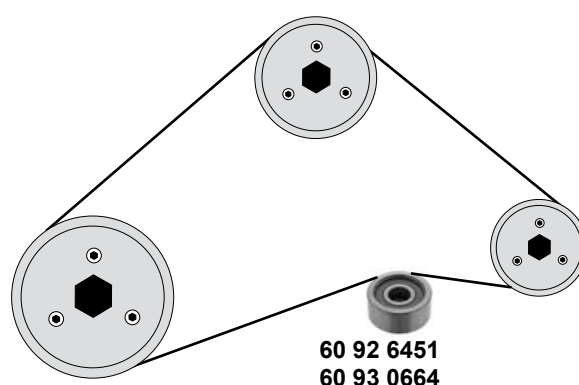

2,8 DTI

(S9W-700 / S9W-702)

(1) (mot.) 2,2 DTI G9T-720,-722,-750 / (mot.) 2,5 DTI G9U-720,-724,-750,754 / (mot.) 2,5 CDTI G9U-632,-650,962

(2) (mot.) 2,2 DTI G9T-720,-750 / (mot.) 2,5 DTI G9U-720,-724,-730,-750,754

(3) (ex.) (mot.) G9U-730/750/754

Ref. - No.

60 92 1025	4506 092	Umlenkrolle / deflection pulley	(ex.) (mot.) G9U-632/650	ØA 75,2 B32
60 92 1029	4401 430	Spannrolle / tension roller	(ex.) (mot.) G9U-632/650	ØA70 B32
60 92 2119	4414 654	Umlenkrolle / deflection pulley	(3)	ØA 60 ØI 12 B31
60 92 3043	4401 429	Zahnriemen / timing belt	(ex.) (mot.) G9U-632/650	Z 89 B25
60 92 3045	4401 428	Rep. Satz Zahnriemen / rep. kit timing belt		
60 92 6451	4500 041	Umlenkrolle / deflection pulley		ØA 67,2 ØI 10 B26
60 93 0664	4500 955	Spannrolle / tensioner roller	→ (mot.) 3053818	ØA 60 ØI 8 B26
60 93 2018	4431 739	Riemenspanner / belt tensioner	(1) AC	ØA 60
60 93 7154	4432 089	Riemenspanner / belt tensioner	(2) (ex.) AC	ØA 60