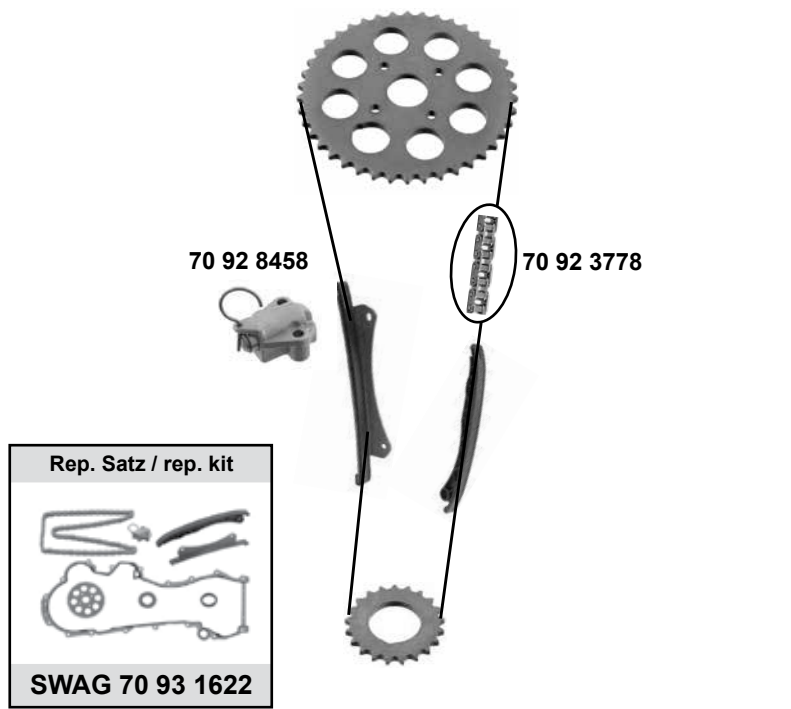

1,3 CDTI

(A 1,3 DTE)

1,7 CDTI

(A 1,7 DTE/DTF/DTL/DTJ/DTC/DTR/DTS/DTN/DTC)