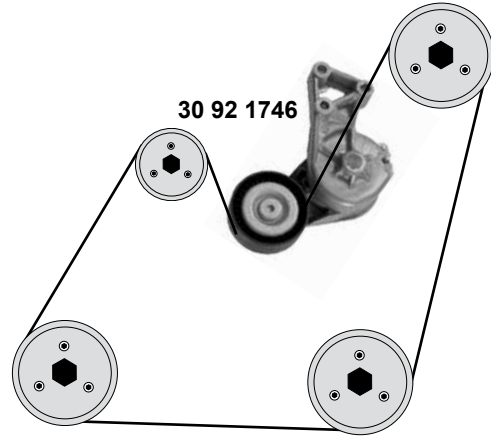

1,9 TDI (PD)
(ARL / ASZ)

(ch.) → 1M-2-R- 120 000