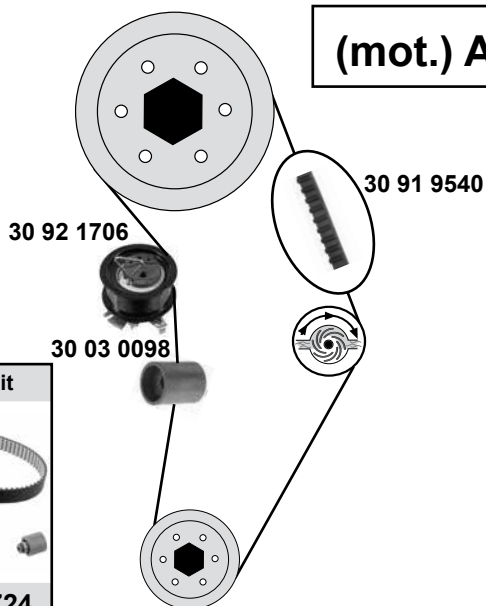

(mot.) ASZ / ATD 211 246 →