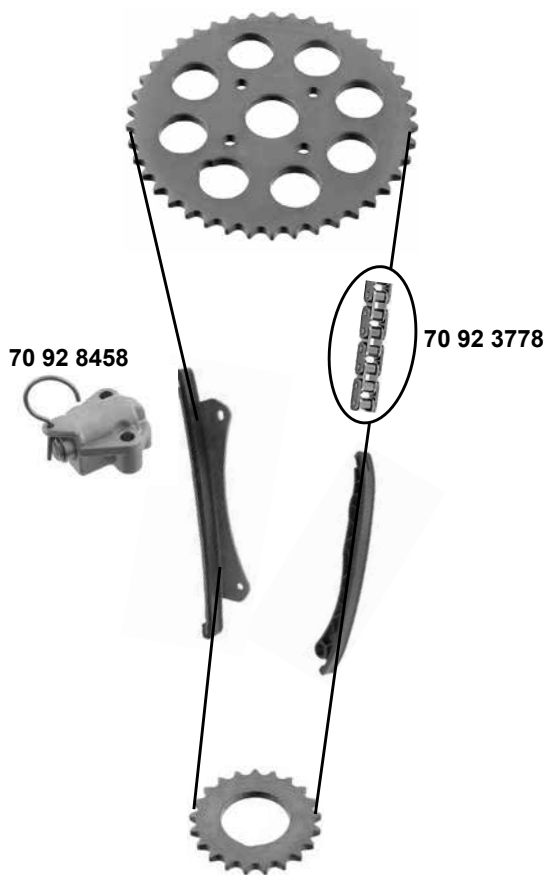

(1) mit Valeo 70A+100A /combined with Valeo 70A+100A

Ref. - No.

40 92 7365	0636 166
70 92 3778	5636 444
70 92 8458	5636 443
70 93 0029	1204 517
99 13 1622	6606 024 SK

Riemenspanner / belt tensioner
Steuerkette / timing chain
Kettenspanner / chain tensioner
Generatorfreilauf / alternator overrun pulley
Rep. Satz Steuerkette / rep. kit timing chain

(1)

ØA 65 B25,5 120 E
ØA59 ØI17 B38,1