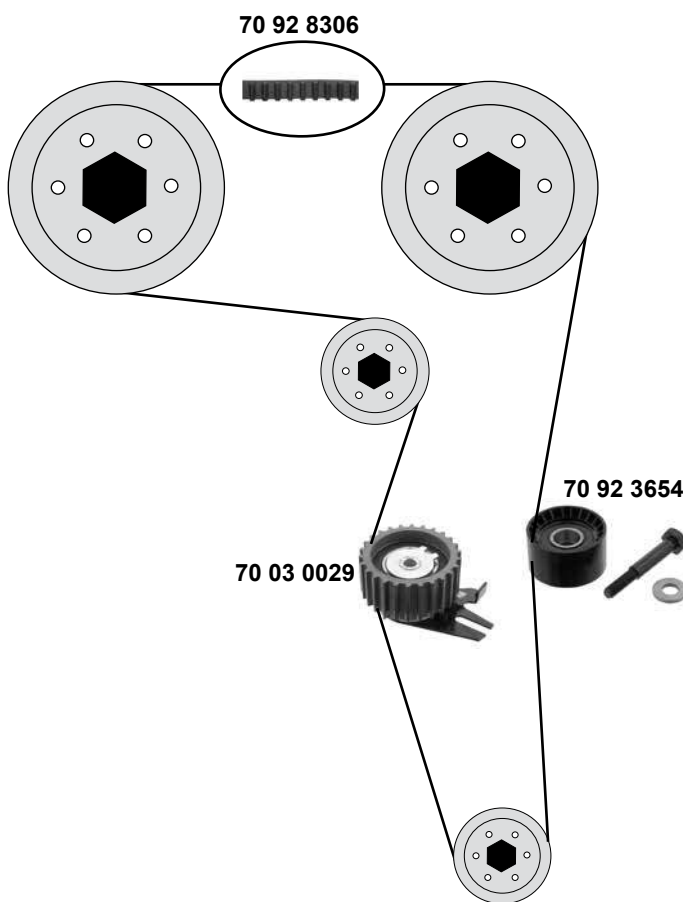

1,6 D / 1,9 D / 2,0 D