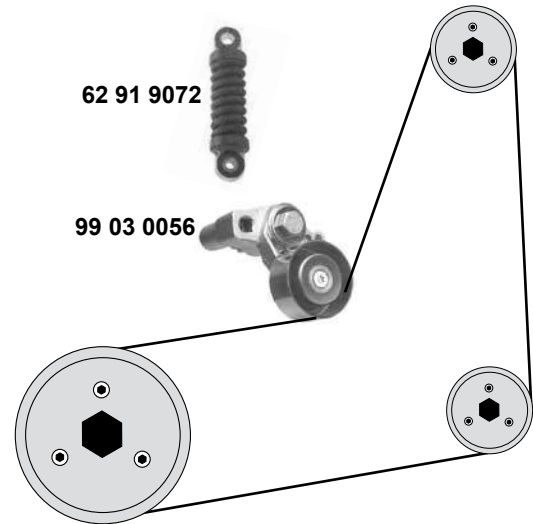

2,0 HDi
(DW10TD)