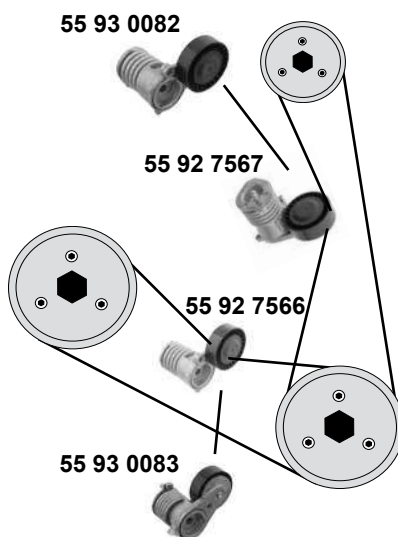

55 03 0026	8692561	Umlenkrolle / deflection pulley		Ø A 53 B32
55 92 1627	30731774	Spannrolle / tension roller		ØA 59 B32
55 92 7566	30711320	Riemenspanner / belt tensioner	(mot.) → 619467	ØA 65 B21
55 92 7567	30650957	Riemenspanner / belt tensioner	(mot.) → 619467	ØA 70 B20
55 92 8588	30731772	Zahnriemen / timing belt		Z 132 B28
55 92 8589	30731772 S1	Rep.Satz Zahnriemen / rep. kit timing belt		Z 132 B28
55 93 0082	31251653	Riemenspanner / belt tensioner	(mot.) 619468 →	
55 93 0083	31251654	Riemenspanner / belt tensioner	(mot.) 619468 →