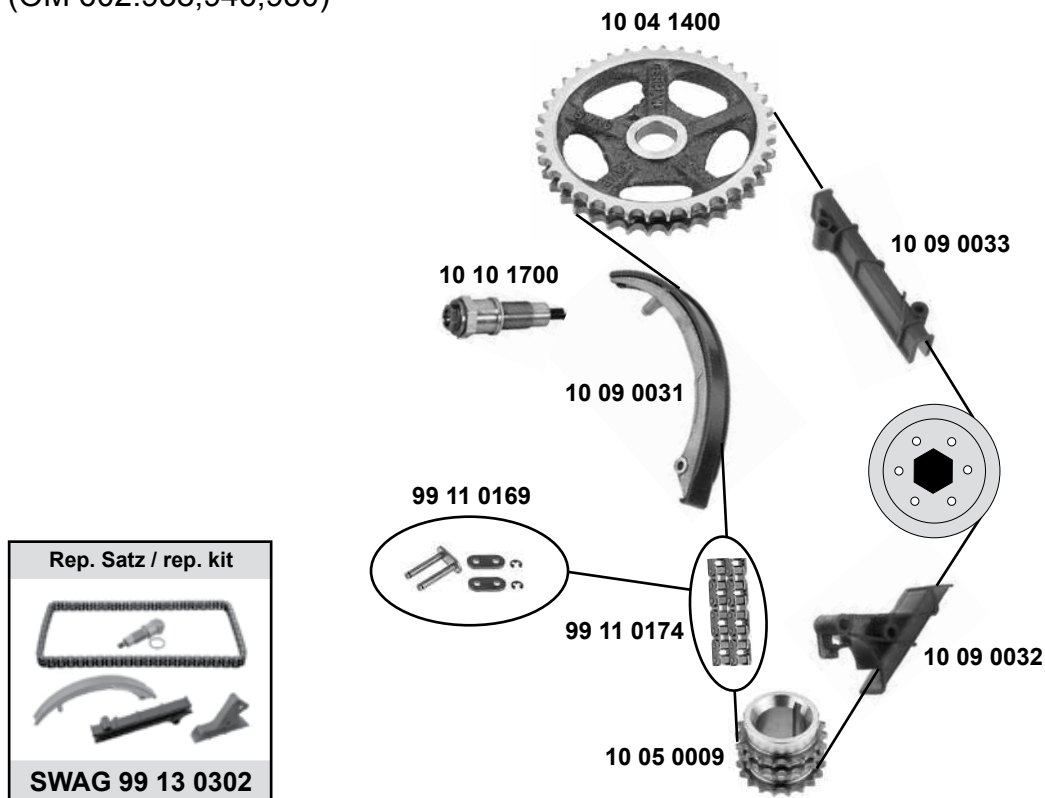

250 GD / 290 GD / 290 GD Turbo

(OM 602.938,946,930)

(1) Nietverschluss / riveted link / bouchon de rivet / rivetti / cierre de roblón

SWAG GERMANY	Ref. - No.			
10 03 0004	601 200 10 70	Umlenkrolle / idler bearing		ØA69 B26 / 31,5
10 03 0011	601 200 12 70	Spannrolle / tension roller		
10 03 1300	601 200 17 73	Hebel / lever		
10 04 1400	601 052 00 01	Nockenwellenrad / camshaft gear		Z 38
10 05 0009	606 052 00 03	Kurbelwellenzahnrad / crankshaft gear		Z 18
10 09 0031	601 050 08 16	Gleitschiene / sliding rail		
10 09 0032	601 052 05 16	Gleitschiene / sliding rail		
10 09 0033	601 052 03 16	Gleitschiene / sliding rail		
10 10 1700	601 050 07 11	Kettenspanner / chain tensioner		
10 52 0018	103 200 01 14	Schwingungsdämpfer / vibration damper		55 N - 900 N
99 90 8486	601 200 17 73 S	Rep.Satz Hebel / rep kit lever		
99 11 0169	000 997 28 98	Kettenglied / chain link		
99 11 0174	003 997 55 94	Steuerkette / timing chain	(1)	D 126 E
99 13 0302	601 050 07 11 S1	Rep. Satz Steuerkette / rep. kit timing chain