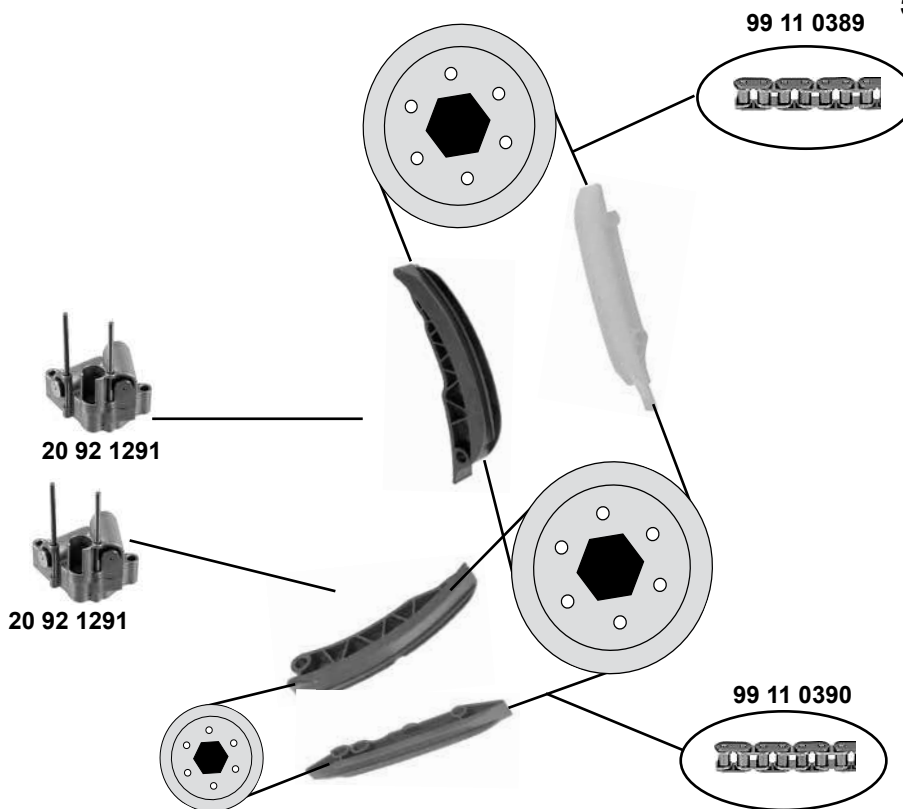

BMW 5'er (E60/LCI / E61/LCI) (03→10)

525d / 530d / 535d
(M57N/2)

(1) nur/only (mot.) M57N AC → 09/04 / (ex.) 535d

Ref. - No.

20 92 1291	13 52 7 787 299	Kettenspanner / chain tensioner	(1)	
20 92 4639	11 28 7 799 464	Umlenkrolle / deflection pulley		AØ 70 B27
20 92 7372	11 28 7 807 021	Spannrolle / tension roller		AØ 70 B26
20 92 7373	11 28 7 786 880	Riemenspanner / belt tensioner		
20 93 4469	64 55 7 786 711	Riemenspanner / belt tensioner		
99 11 0389	11 31 8 506 869	Steuerkette / timing chain		74 E
99 11 0390	13 52 8 506 969	Steuerkette / timing chain		67 E
99 13 0347	11 31 8 506 869 S1	Rep. Satz Steuerkette / rep. kit timing chain	74 E	
99 13 0348	13 52 8 506 969 S1	Rep. Satz Steuerkette / rep. kit timing chain	66 E