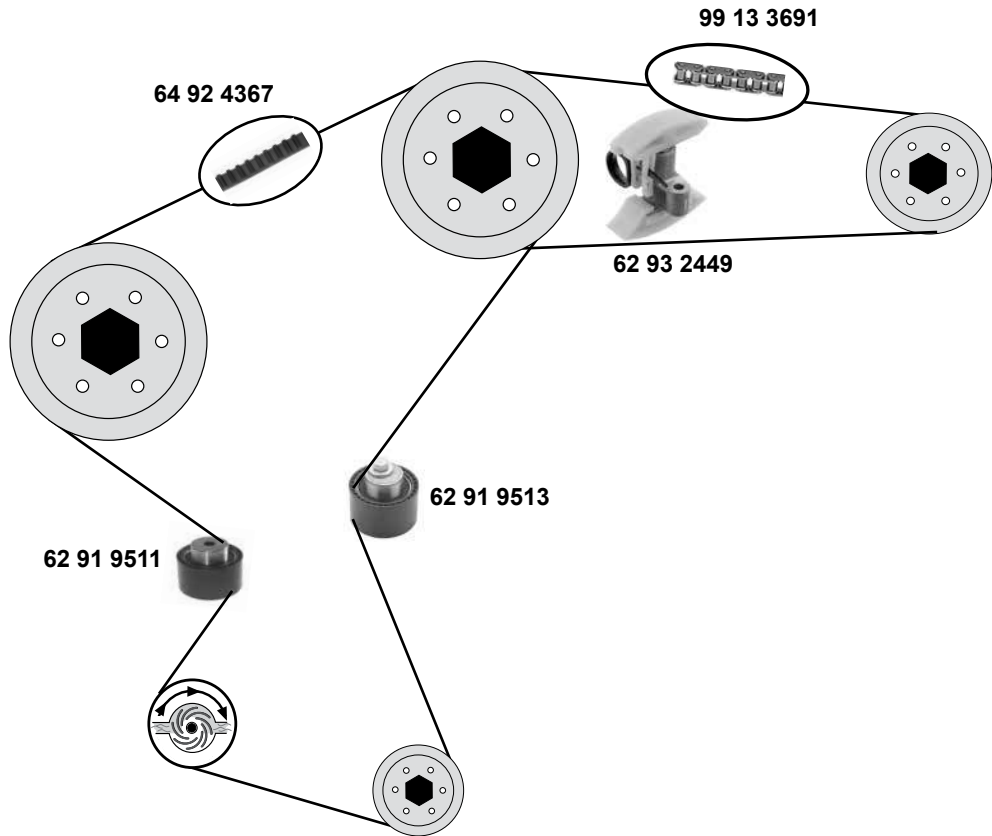

1,6 HDi
(DV6TED4 /DV6ATED4)