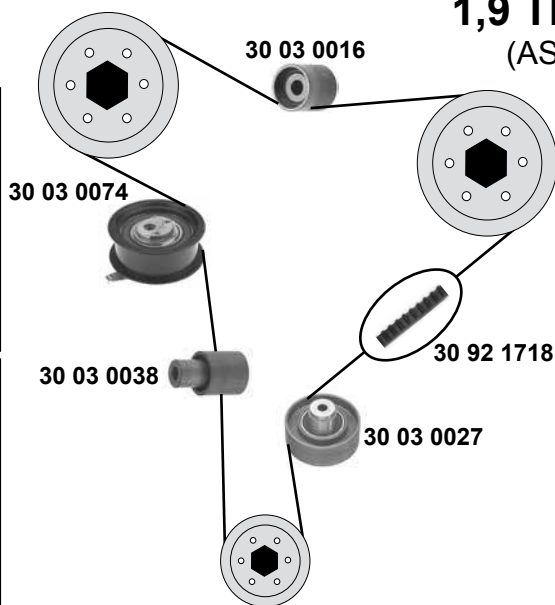

1,9 TDI (ASY)

Rep. Satz / rep. kit

SWAG 30 93 2556

Rep. Satz / rep. kit

SWAG 60 92 1270

1,9 TDI (ASY / ASZ / ATD / AXR / BLT / BMT)