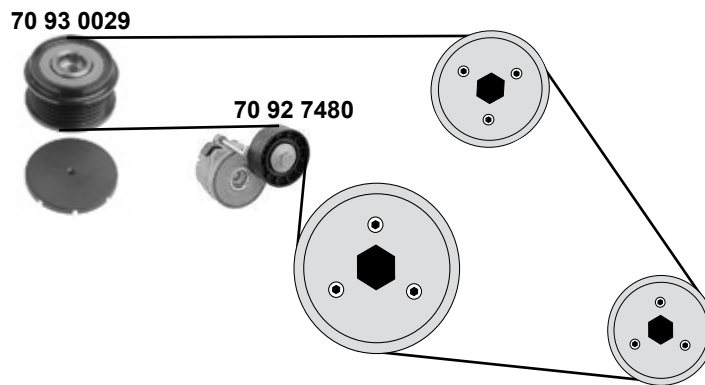

AC

(1) für Generator / for alternator / alternateur / alternatore / generator: 4654 4329 / 4655 4408

Ref. - No.

70 92 3778	55221385
70 92 7480	51821652
70 92 8458	55197785
70 93 0029	77362721
99 13 1622	55221385 S1

Steuerkette / timing chain
Riemenspanner / Tensioner Assembly
Kettenspanner./ chain tensioner
Riemenscheibe / belt pulley
Rep. Satz Steuerkettensatz / rep. kit timing chain

(1)

120 E
ØA 65 B25,5
ØA 59 ØI17 B38,1
120 E