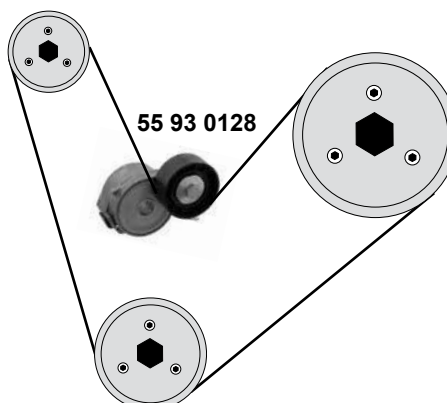

(1) nur ohne Partikelfilter / only without particulate filter

Ref. - No.

50 92 4197	1 231 976	Zahnriemen / timing belt	(1)	Z 116 B25
55 93 0128	1 318 336	Riemenspanner / belt tensioner		ØA 65 B25,5
62 92 6027	1 231 975	Spannrolle / tension roller		ØA 60 B29
62 92 6816	1 707 035	Umlenkrolle / deflection pulley		ØA 60,2 H30,2
62 92 6818	1 231 979	Rep. Satz Zahnriemen / rep. kit timing belt	(1)	Z 116 B25
62 93 7211	1 231 971	Kettenspanner / chain tensioner		
62 93 7224	1 231 977	Gleitschiene / sliding rail		
62 93 7230	1 231 971 S1	Rep. Satz Steuerkette / rep. kit timing chain		
99 13 3691	1 231 282	Steuerkette simplex / timing chain simplex		G67HP-6 / 40E