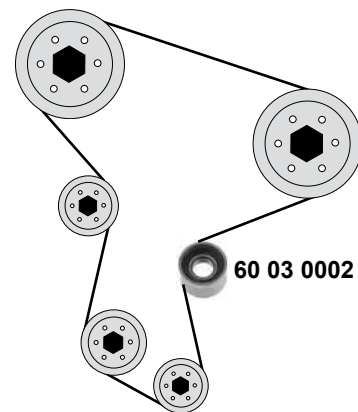

Modell: → 01/88