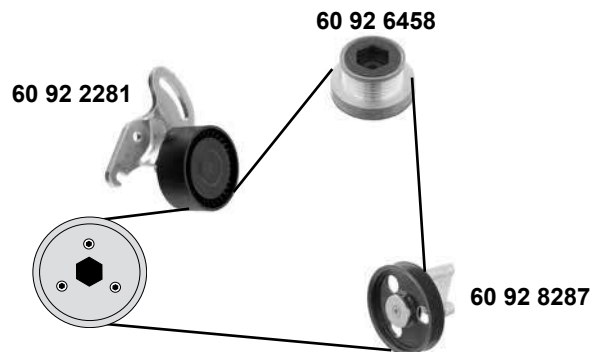

1,5 D
(K9K-722,724,728,729,732)

(ex.) AC