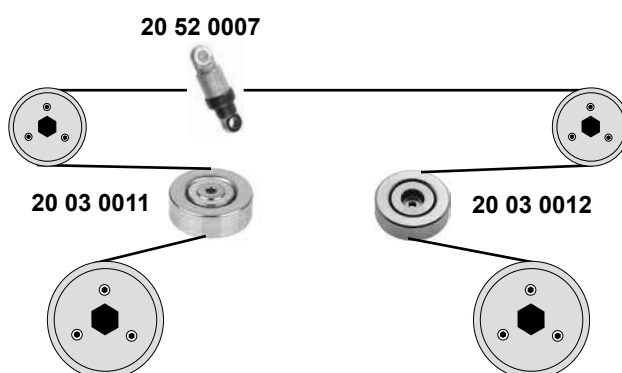

20 03 0011	1340 543	Umlenkrolle / deflection pulley	Ø70 B23
20 03 0012	1340 540	Umlenkrolle / deflection pulley	ØA 80 B23,5
20 10 0008	0636 386	Kettenspanner / chain tensioner	
20 52 0007	1340 653	Riemenspanner / belt tensioner	
99 11 0206	5636 366	Steuerkette / timing chain	74 E
99 11 0207	5636 365	Steuerkette / timing chain	80 E
99 13 0384	5636 365 S1	Rep. Satz Steuerkette / rep. kit timing chain