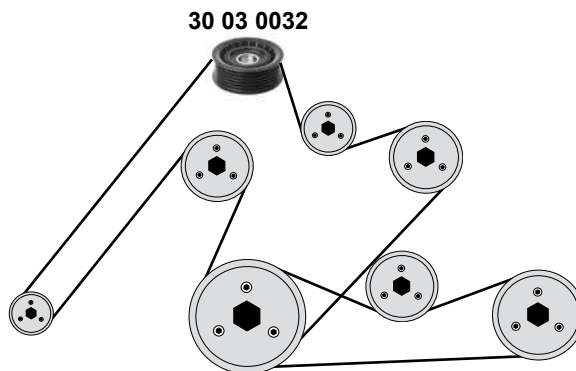

2,5 TDI (AYM / BDG)

SWAG GERMANY	Ref. - No.			
30 03 0032	059 903 341 A	Umlenkrolle / deflection pulley		ØA 64 ØI 17 B23
30 91 9365	059 130 113 A	Zahnriemen / timing belt		Z 87 B24
30 92 1780	059 109 119 B	Zahnriemen / timing belt		Z 207 B24
30 92 2340	059 109 479 B	Riemenspanner / belt tensioner		
30 92 7302	059 109 119 B S4	Rep. Satz Zahnriemen / rep. kit timing belt		Z 207 B30
32 03 0004	059 109 244 B	Umlenkrolle / deflection pulley		ØA 70 B34
32 92 2339	059 109 487 C	Riemenspanner / belt tensioner		
99 03 0083	059 109 243 J	Spannrolle / tension roller		ØA 72 B34
99 03 0085	059 109 243 L	Spannrolle / tension roller		ØA73 B27