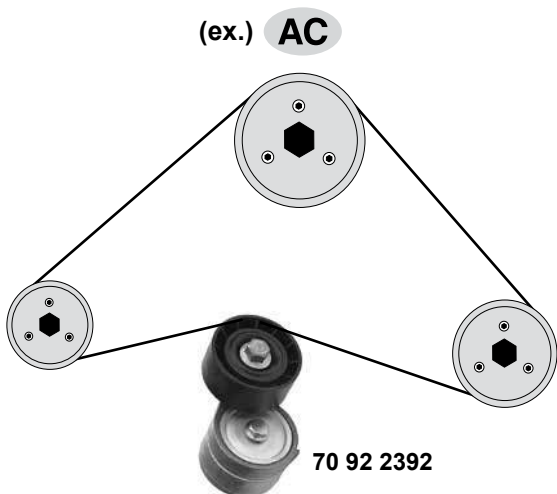

**Edition
2014/2015**

SWAG	Ref. - No.			
70 03 0029	55238027	Spannrolle / tension roller	99→	ØA 65 Z26
70 03 0031	71736493	Umlenkrolle / deflection pulley		ØA 53 B29
70 92 2392	55180011	Riemenspanner / belt tensioner		ØA 65 B29
70 92 3654	55187100	Umlenkrolle / deflection pulley	99→	ØI 10 B29
70 92 3655	71736726	Rep. Satz Zahnriemen / rep. kit timing belt	99→	
70 92 7247	71771437	Umlenkrolle / deflection pulley		ØA 80 B25
74 02 0005	71731639	Zahnriemen / timing belt	99→	Z 190 B24
99 02 0062	46426983 S1	Rep. Satz Zahnriemen / rep. kit timing belt		Z 190 B24