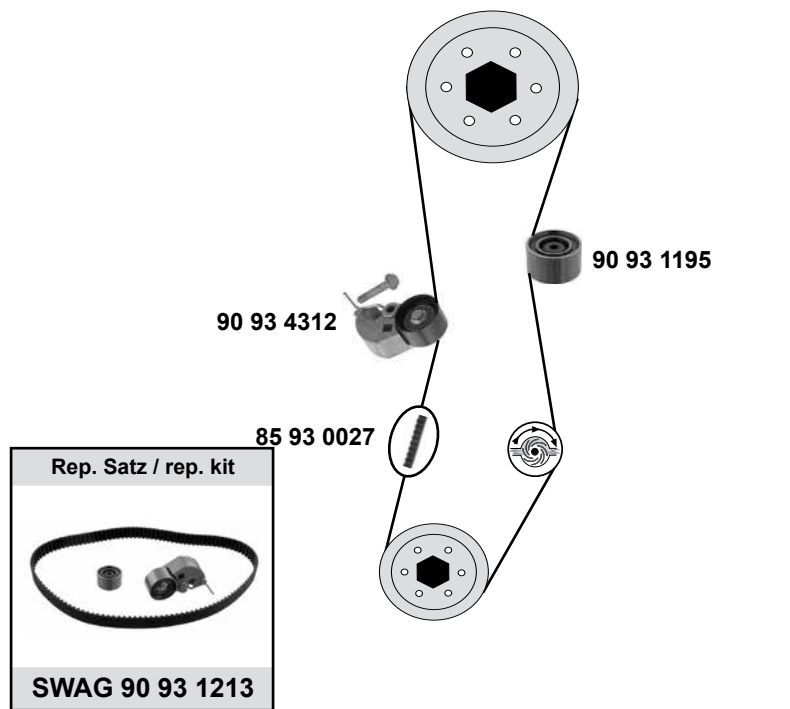

- (1) Tucson → 05/05
- (2) Tucson → 10/05

	Ref. - No.			
90 92 4465	24312-27000	Zahnriemen / timing belt	→ 12/05	Z 123
90 93 1195	24810-27250	Umlenkrolle / deflection pulley	→ 12/05	ØA 58 B32
90 93 1213	24312-27000 S1	Rep. Satz Zahnriemen / rep. kit timing belt	→ 12/05	Z 123
90 93 3179	25281-27060	Riemenspanner / belt tensioner	(1)	
90 93 3180	25287-27001	Umlenkrolle / deflection pulley	(2)	ØA 70 B27,5
90 93 4312	24410-27250	Spannrolle / tension roller	→ 12/05	ØA 58 B32