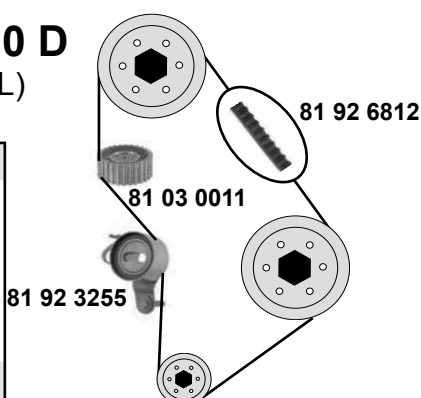

2,4 D 2,8 D 3,0 D (2L) (3L) (5L)