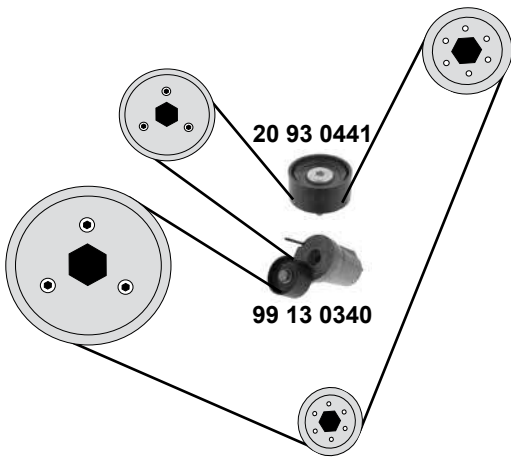

(1) (mot.) N47 / (ex.) 1,6d, 2,5dx

Ref. - No.

20 92 8717	13 52 7 797 905	Kettenspanner / chain tensioner		
20 92 8718	11 31 7 797 901	Kettenspanner / chain tensioner		
20 92 8720	11 31 8 510 014	Steuerkette / timing chain		
20 93 0440	11 28 7 800 333	Riemenspanner / belt tensioner	(1)	86 E
20 93 0441	11 28 7 800 562	Umlenkrolle / deflection pulley	(1)	AØ55 B29
20 93 7552	11 28 7 810 807	Riemenspanner / belt tensioner	2,0d/ed N47N	AØ55 B28
20 93 9475	13 52 8 572 504 S1	Rep. Satz Steuerkette / rep. kit timing chain	N47N →01/13	ØA 65/60 B26
99 13 0349	11 31 8 510 014 S1	Rep. Satz Steuerkette / rep. kit timing chain		86 E
99 93 9474	13 52 8 572 504	Steuerkette / timing chain	N47N	70 E