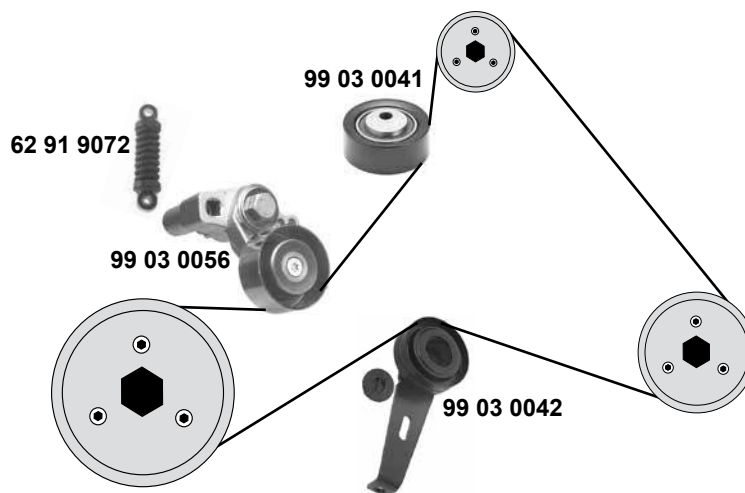

62 93 7266

(1) (mot.) DW10CTED4 (ex.) Start Stop

Ref. - No.

Riemenspanner / belt tensioner
Riemenspanner / belt tensioner
Riemenspanner / belt tensioner

(mot.) DW12C
(1)

ØA 65 B29
ØA 70 B25
ØA 65 B25

62 93 6859 5751.G0
62 93 7266 5751.A7
62 93 9390 5751.H8