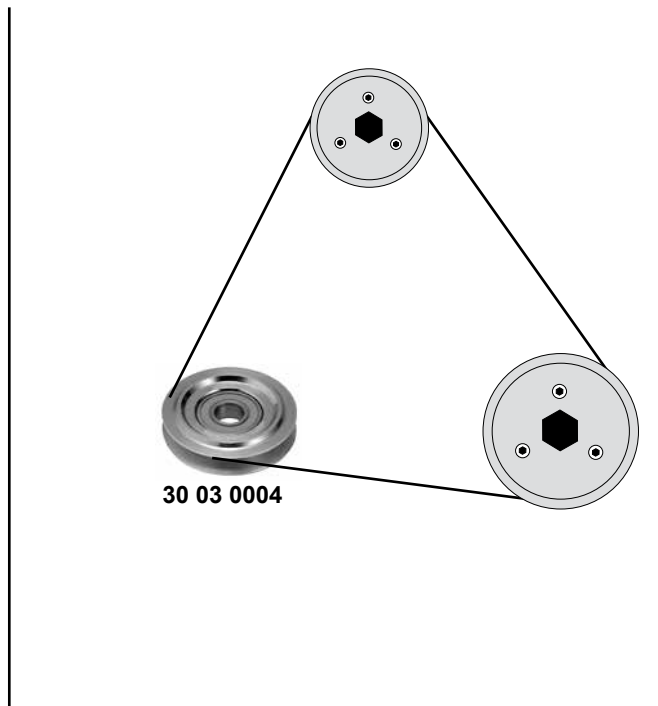

1,9 TD

(1Y)

SWAG GERMANY	Ref. - No.			
99 02 0063	068 109 119 E S1	Rep. Satz Zahnriemen / rep. kit timing belt	AC	Z 135
99 02 0064	028 109 119 P S	Rep. Satz Zahnriemen / rep. kit timing belt		Z 137
30 02 0002	068 109 119 E	Zahnriemen / timing belt		Z 135 B25
30 03 0004	068 260 940	Umlenkrolle / deflection pulley		ØA 46 ØI 15 B13
30 03 0007	068 109 243 F	Spannrolle / tension roller		ØA 72 ØI 10 B33
30 93 4128	028 109 119 P	Zahnriemen / timing belt		Z 137 B25,4