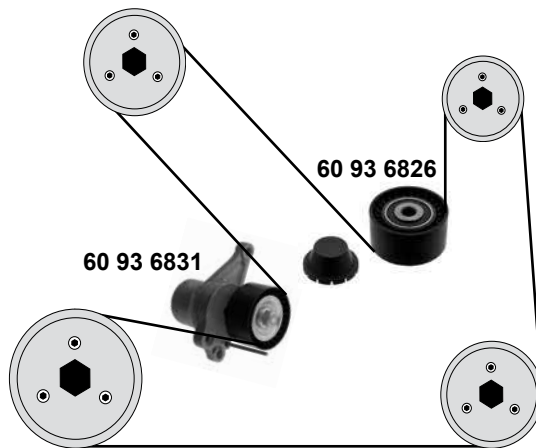

2,0 DCI
(M9R)