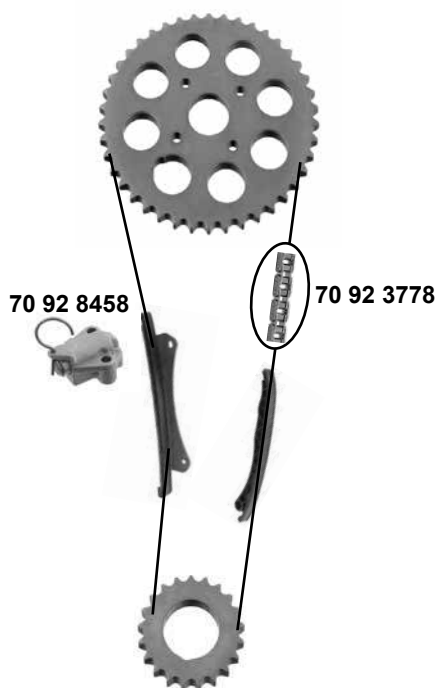

1,3 CDTI

(A 1,3 DTC/DTE)