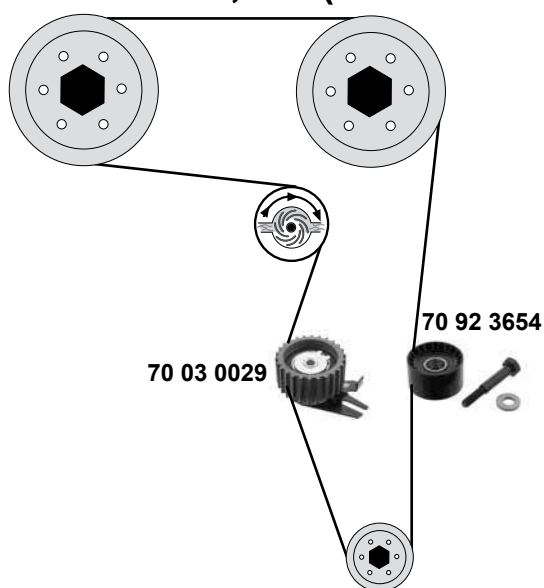

(3) 13→
(1) →13
(1) (2) 13→

ØA 65 B30 Z26
Z 199 B24
ØA 70 B26
ØA 65 x 26

1,3 D

MiTo (955)
(08→11)

1,6 D (85kW / 88kW)

1,6 D (85kW / 88kW)

ALFA ROMEO MiTo MY

(11→)