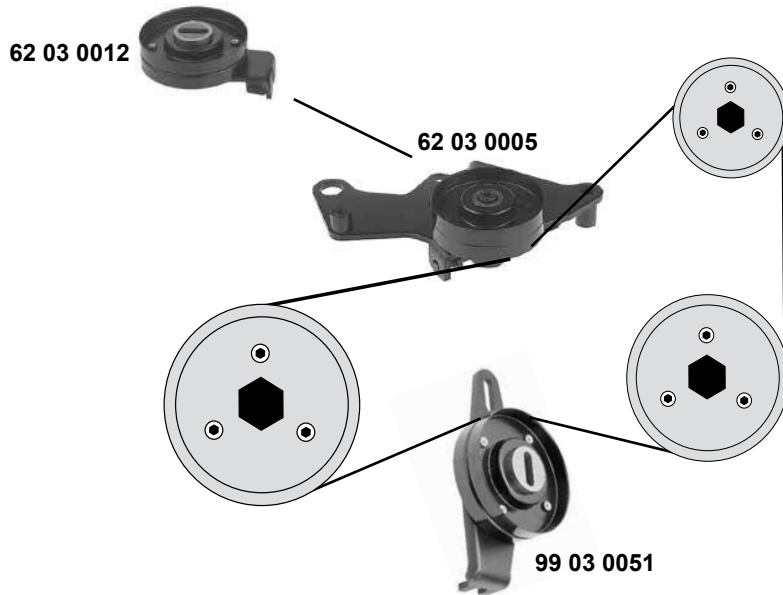

2,5 D
(DJ5TED)