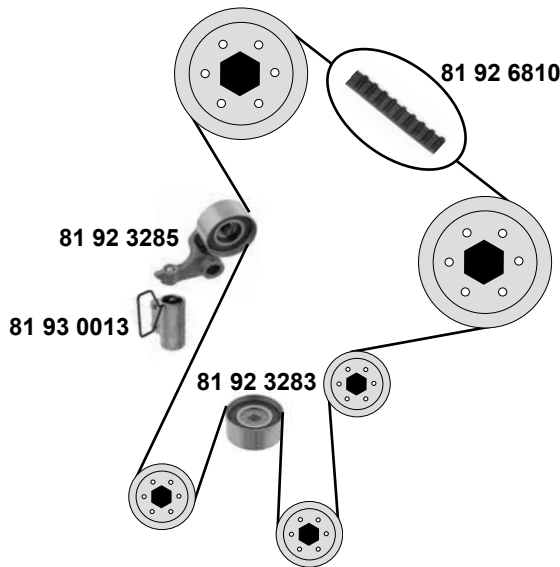

Picnic / Previa (R3)

RAV 4 (A2)

Tarago (R3)

(00→)

2,0 TD

(1CDFTV)

- (1) RAV 4 (A2) 05/01 → / Tarago (R3) 02/01 → 04/04 / Previa (R3) 02/01 → 04/047
  (2) RAV 4 (A2) 05/01 → / Tarago (R3) 04/03 → / Previa (R3) 04/03 → / (ex.) Picnic

Ref. - No.

81 03 0005	13505-64012	Spannrolle / tension roller		
81 92 3283	13503-27010	Umlenkrolle / deflection pulley	(1)	ØA 62 B28,5
81 92 3285	13505-27010	Spannrolle / tension roller	(1)	ØA 62 B 30
81 92 4365	13568-69066	Zahnriemen / timing belt		Z 177 B25,4
81 92 4792	13503-64021	Umlenkrolle / deflection pulley		ØA 62 B28,5
81 92 4833	13568-69066 S1	Rep.Satz Zahnriemen / rep.kit timing belt		Z 177 B25,4
81 92 6810	13568-29035	Zahnriemen / timing belt	(1)	Z 178 B25
81 92 6811	13568-29035 S1	Rep.Satz Zahnriemen / rep.kit timing belt	(1)	Z 178
81 93 0013	13540-27011	Riemenspanner / belt tensioner	(2)