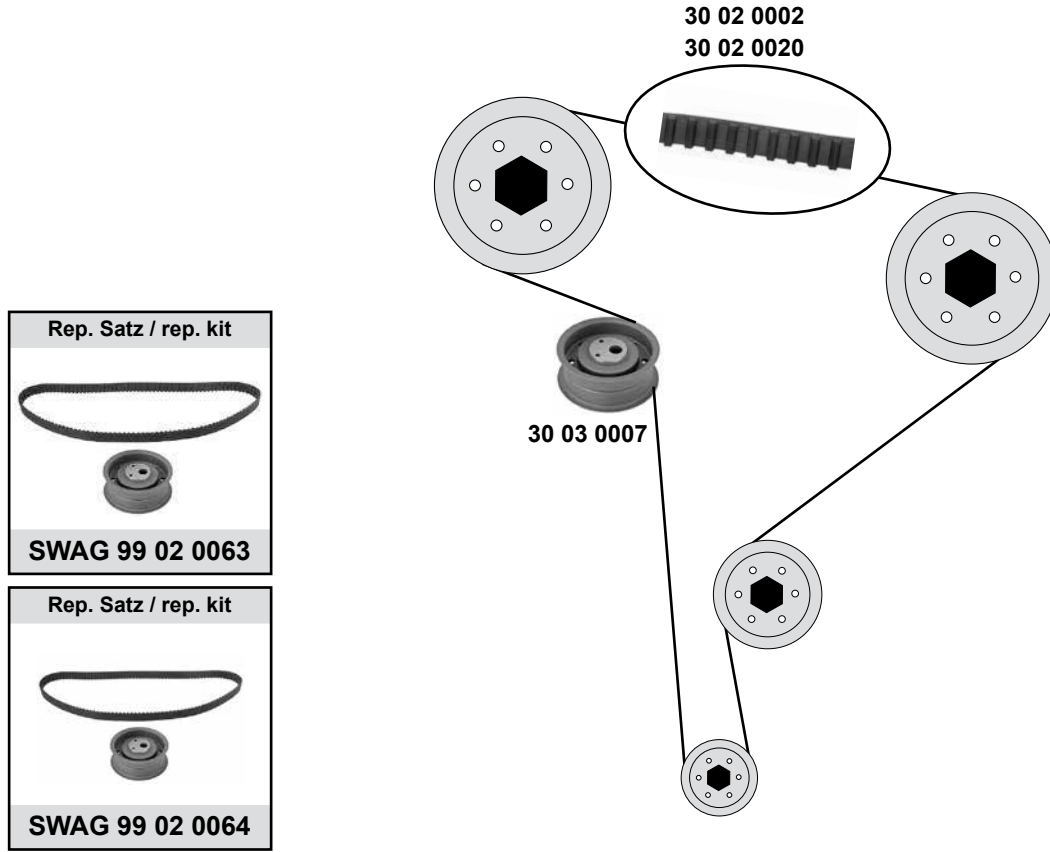

1,9 D / 1,9 TD

(AAZ / 1Y / SB/ RA)

SWAG GERMANY	Ref. - No.			
30 02 0002	068 109 119 E	Zahnriemen / timing belt	(mot.) SB/ RA	Z 135 B25
30 02 0020	028 109 119 P	Zahnriemen / timing belt	(ex.) (mot.) SB/ RA	Z 137 B25,4
30 03 0004	068 260 940	Umlenkrolle / deflection pulley	(mot.) AAZ + AC	ØA 70 ØI 15 B13
30 03 0007	068 109 119 E	Spannrolle / tension roller		ØA 72 ØI 10 B27
30 03 0015	028 145 278 E	Spannrolle / tension roller		ØA 78 ØI 8 B25
30 92 6925	028 903 315 R	Riemenspanner / tension roller		
99 02 0063	068 109 119 E S1	Rep. Satz Zahnriemen / rep. kit timing belt	(mot.) SB/ RA	
99 02 0064	028 198 119	Rep. Satz Zahnriemen / rep. kit timing belt	(ex.) (mot.) SB/ RA