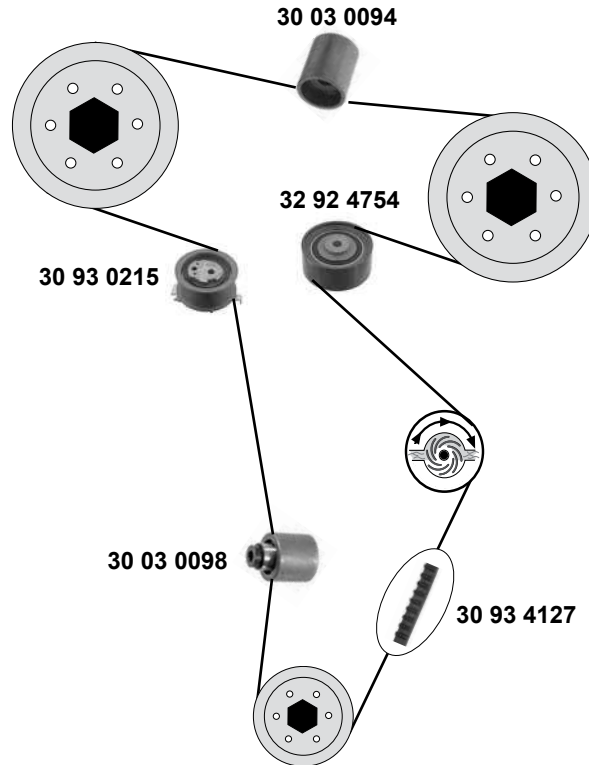

2,0 TDI

(CAGA/CAGC/CAHA)

SWAG GERMANY	Ref. - No.			
30 03 0094	03L 109 244 C	Umlenkrolle / deflection pulley		ØA 28 B34
30 03 0098	038 109 244 J	Umlenkrolle / deflection pulley		ØA 40 B35
30 92 7618	038 903 315 AH	Riemenspanner / belt tensioner		ØA 70 B24
30 93 0215	03L 109 243 E	Spannrolle / tension roller		ØA68,5 ØI8,5 B35
30 93 0621	03G 145 276	Umlenkrolle / deflection pulley		ØA 70 ØI 8 B27
30 93 4127	03L 109 119 F	Zahnriemen / timing belt		Z 160
30 93 4128	03L 198 119	Rep. Satz Zahnriemen / rep. kit timing belt		Z 160
32 92 4754	038 109 244 J	Umlenkrolle / deflection pulley		ØA 80 ØI 10 B34