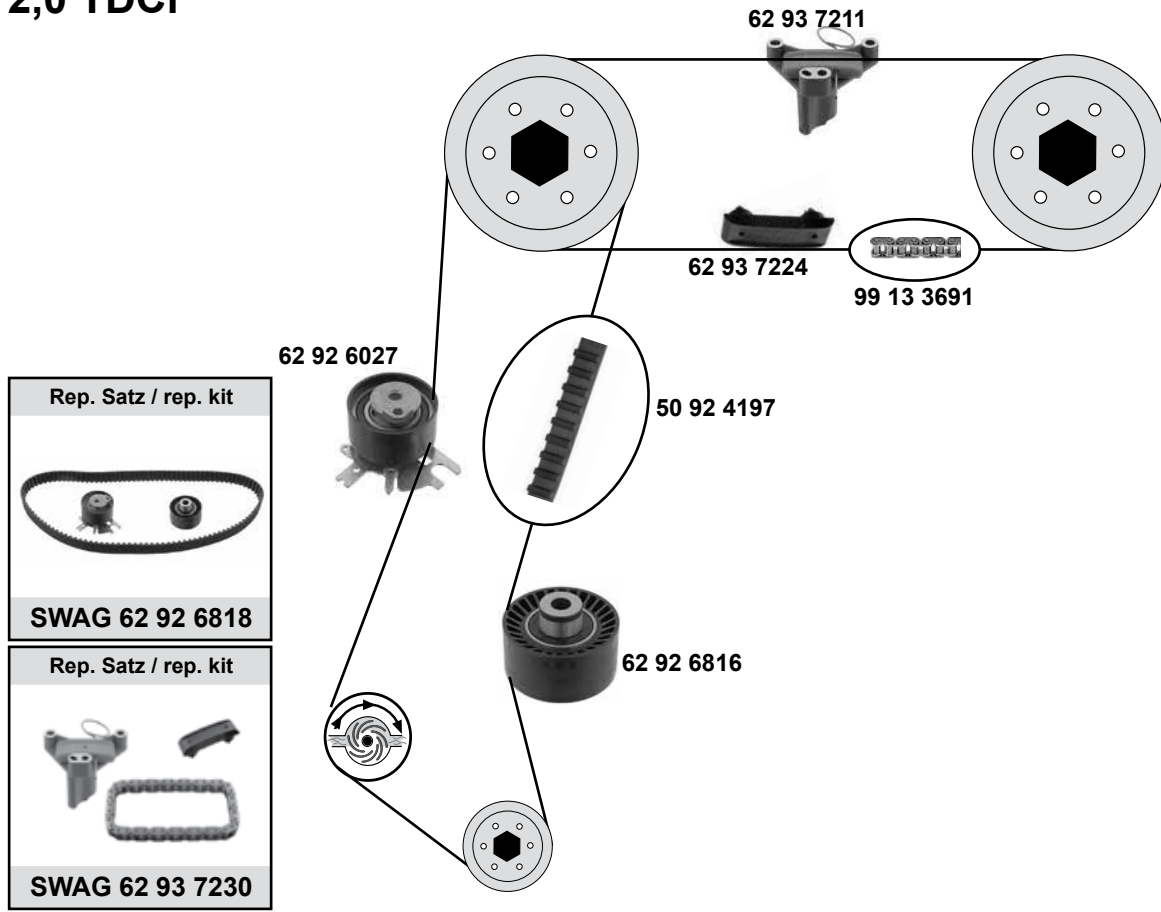

2,0 TDCi

(1) nur ohne Partikelfilter / only without particulate filter

SWAG GERMANY	Ref. - No.			
50 92 4197	1 231 976	Zahnriemen / timing belt	(1) → 07/10	Z 116 B25
55 93 0128	1 318 336	Riemenspanner / belt tensioner		ØA 65 B25,5
62 92 6027	1 231 975	Spannrolle / tension roller	→ 07/10	ØA 60 B29
62 92 6816	1 707 035	Umlenkrolle / deflection pulley	→ 07/10	ØA 60,2 H30,2
62 92 6818	1 231 979	Rep. Satz Zahnriemen / rep. kit timing belt	(1)	Z 116 B25
62 93 7211	1 231 971	Kettenspanner / chain tensioner		
62 93 7224	1 231 977	Gleitschiene / sliding rail		
62 93 7230	1 231 971 S1	Rep. Satz Steuerkette / rep. kit timing chain		
99 13 3691	1 231 282	Steuerkette simplex / timing chain simplex		G67HP-6 / 40E