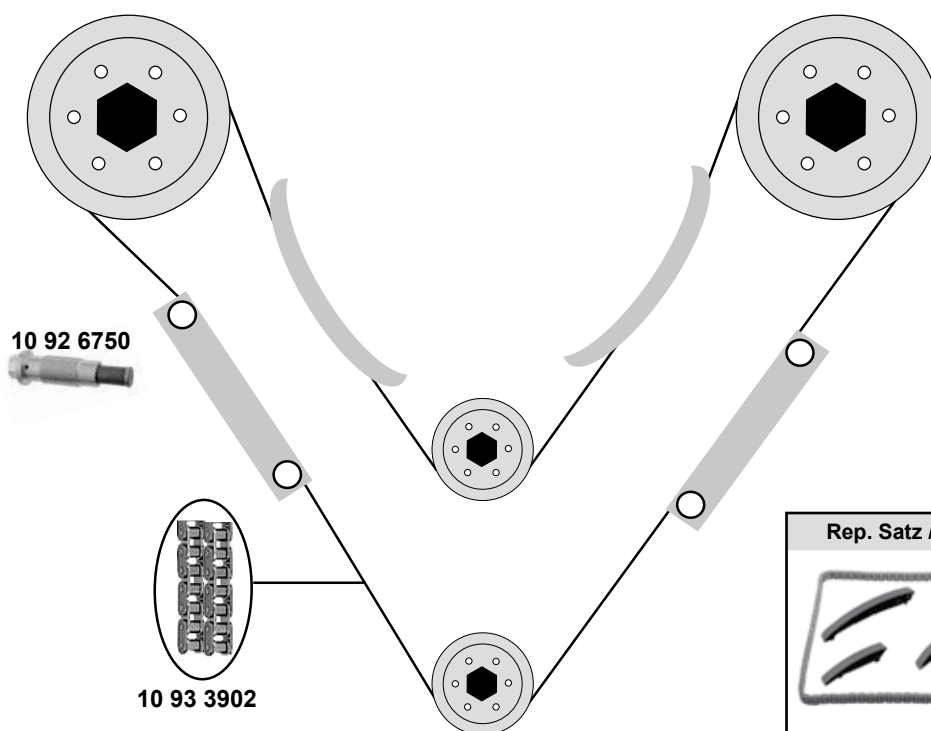

E 350 BLUETEC / E 350 CDI

(OM 642.850,852,856,858)

E 350

(OM 642.850,852,856,858)