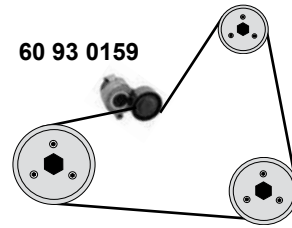

1,5 D (K9K-700,702,704,706,710,712)