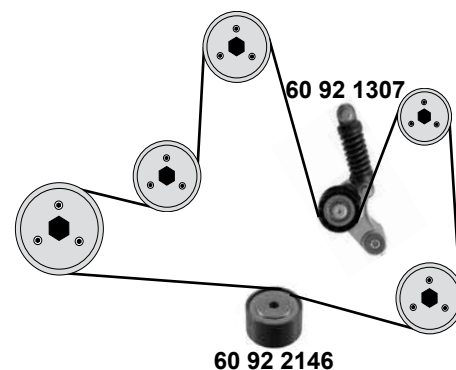

1,9 D
(F9Q-710,716,717)