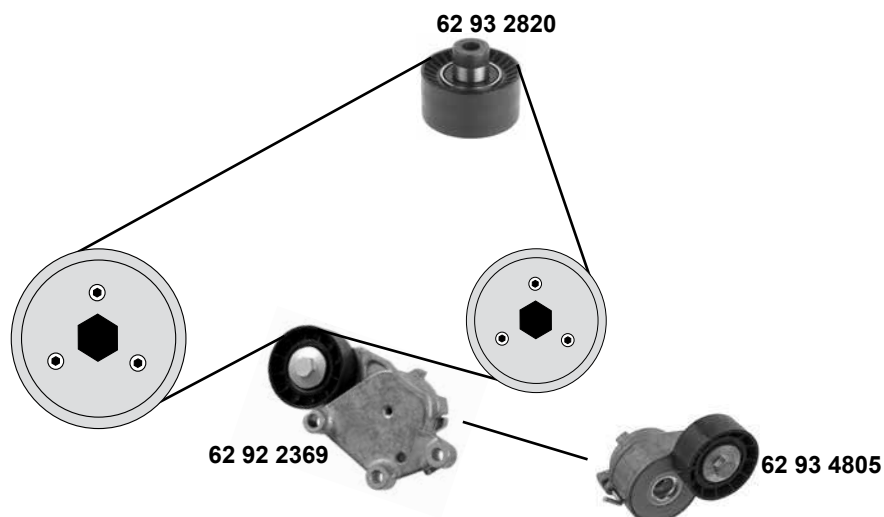

(1) (mot.) DV4C

(2) (mot.) DV4TD

Ref. - No.

62 92 2369 5751.86
 62 93 2820 5751.E6
 62 93 4805 5751.F3

Riemenspanner / belt tensioner
 Umlenkrolle / deflection pulley
 Riemenspanner / belt tensioner

(1)
 (2)
 (2)