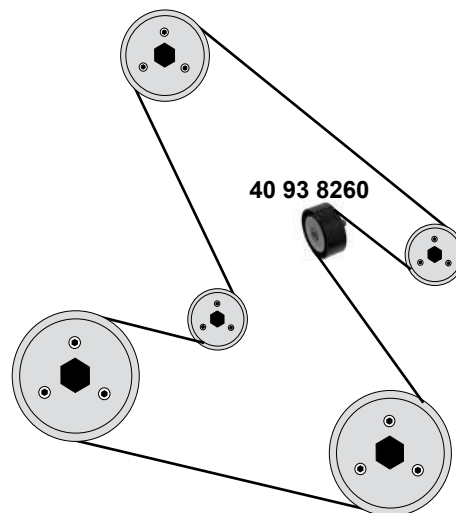

CHEVROLET Aveo (T300)

(2011→)

1,3

(LDF / LSF)

Captiva (C100)

(06→12)

2,0

(LLW / LMN)