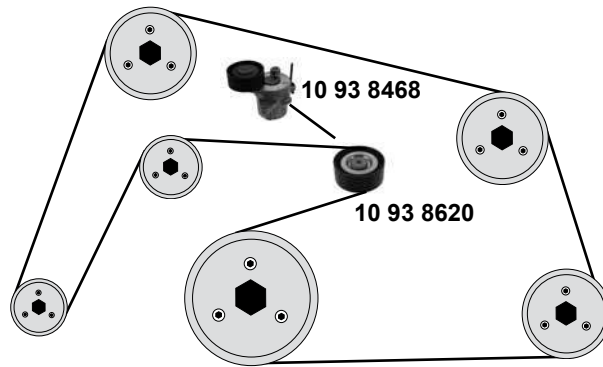

(OM 651.960)