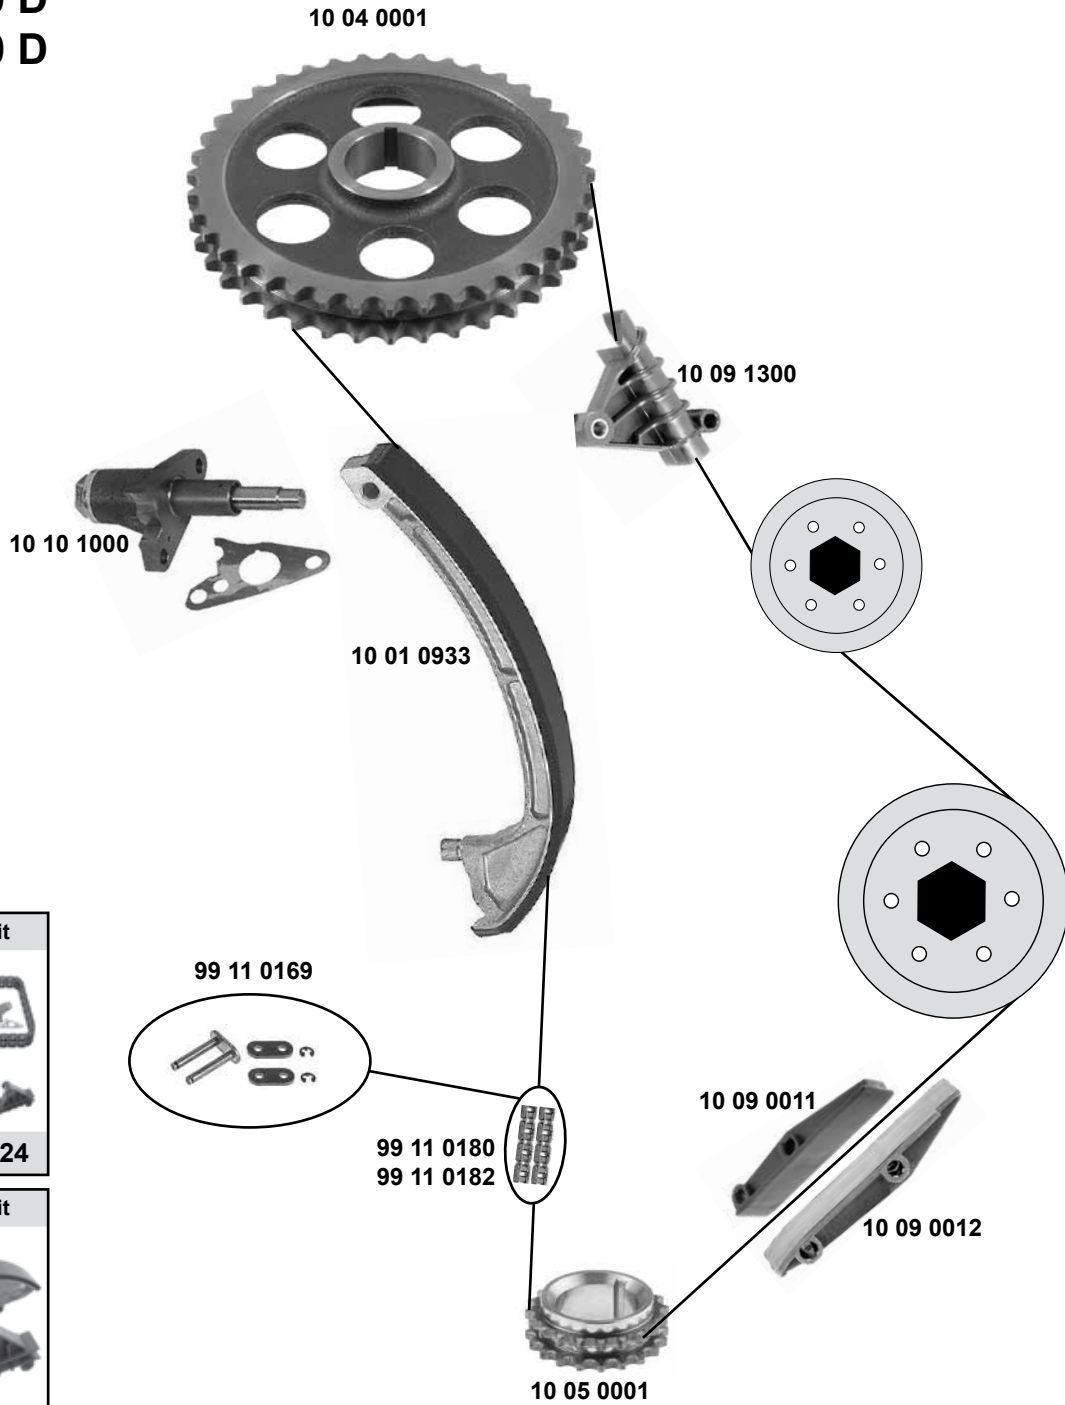

209 D / 210 D
308 D / 310 D
(OM 615.913)