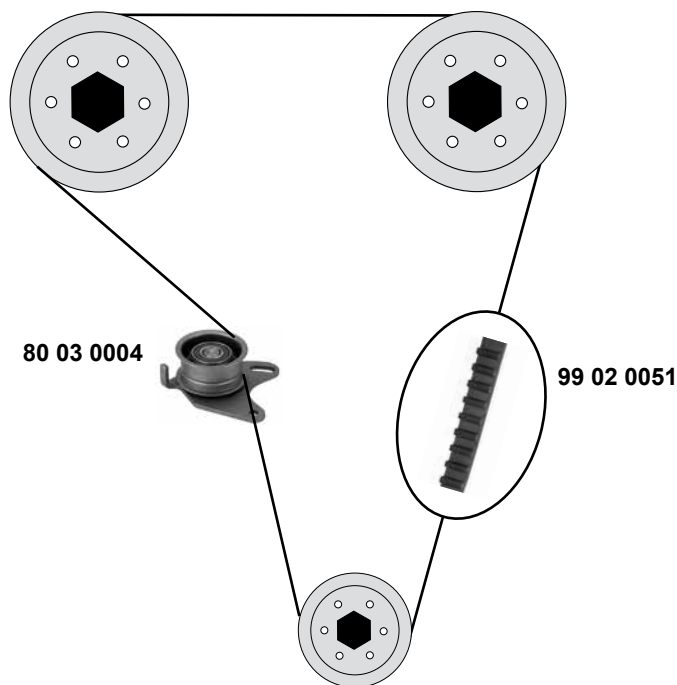

Rep. Satz / rep. kit

SWAG 90 92 6184

	Ref. - No.			
80 03 0003	23357-42030	Spannrolle / tension roller		ØA 58 B22,5
80 03 0004	24317-42020	Spannrolle / tension roller		ØA 60 B34
90 92 6113	23356-42500	Zahnriemen / timing belt		Z 99
90 92 6114	23356-42500 S1	Rep. Satz Zahnriemen / rep. kit timing belt		Z 99
90 92 6184	24315-42200 S1	Rep. Satz Zahnriemen / rep. kit timing belt		Z 163
99 02 0051	24315-42200	Zahnriemen / timing belt		Z 163