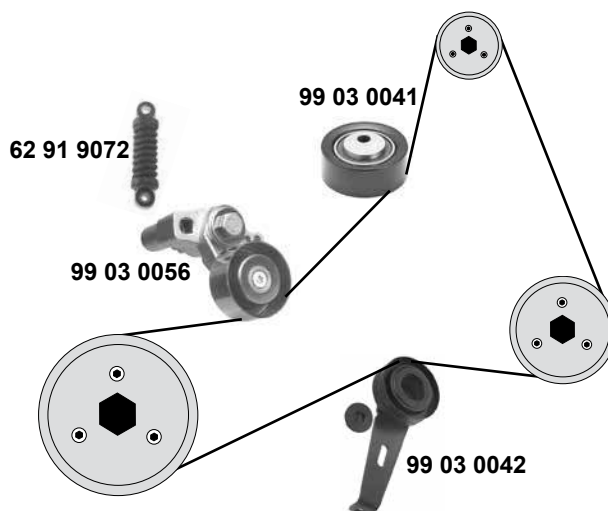

2,0 HDi

(DW10TD / DW10ATED)

Ref. - No.

60 03 0042	5751.57	Spannrolle / tension roller	(ex.) AC	ØA 50 B26
62 91 9119	5751.55	Spannrolle / tension roller		ØA 70 B25
62 91 9482	5751.74	Spannrolle / tension roller		ØA 60
62 91 9623	0831.83	Rep. Satz Zahnriemen / rep. kit timing belt		Z141 B25,4
70 03 0052	5751.56	Spannrolle / tension roller	(ex.) AC	ØA 50 B26
99 02 0072	0816.A9	Zahnriemen / timing belt		Z 141 B25,4
99 03 0041	5751.29	Umlenkrolle / deflection pulley	AC + servo	ØA 70 ØI 10/16
99 03 0071	0829.59	Spannrolle / tension roller		ØA 60 ØI 13 B30
99 03 0073	0830.28	Umlenkrolle / deflection pulley		ØA 60 ØI 10 B30