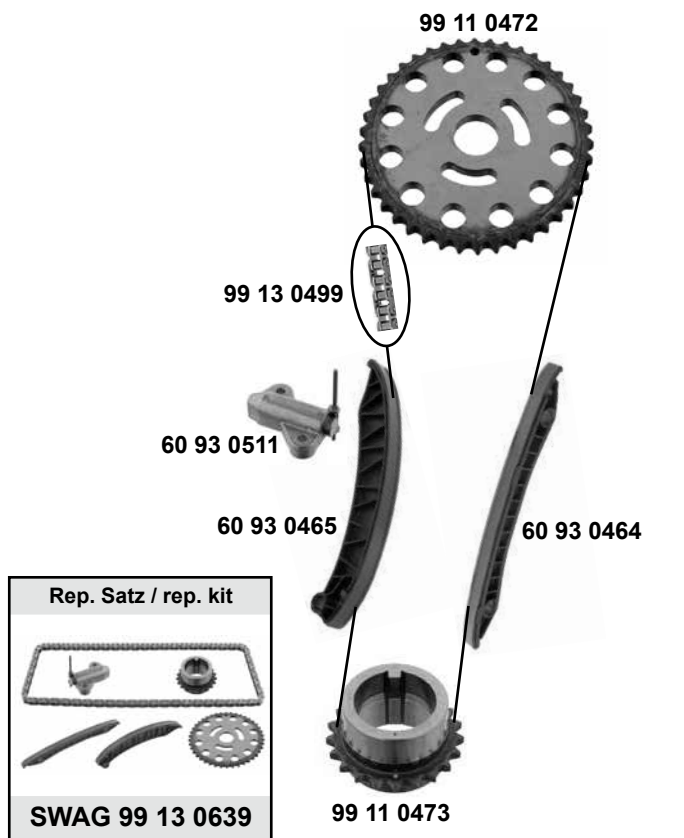

RENAULT Megane 3

(08→)

1,6 / 2,0 DCI (R9M/M9R)

1,9 DCI (F9Q-870,872)