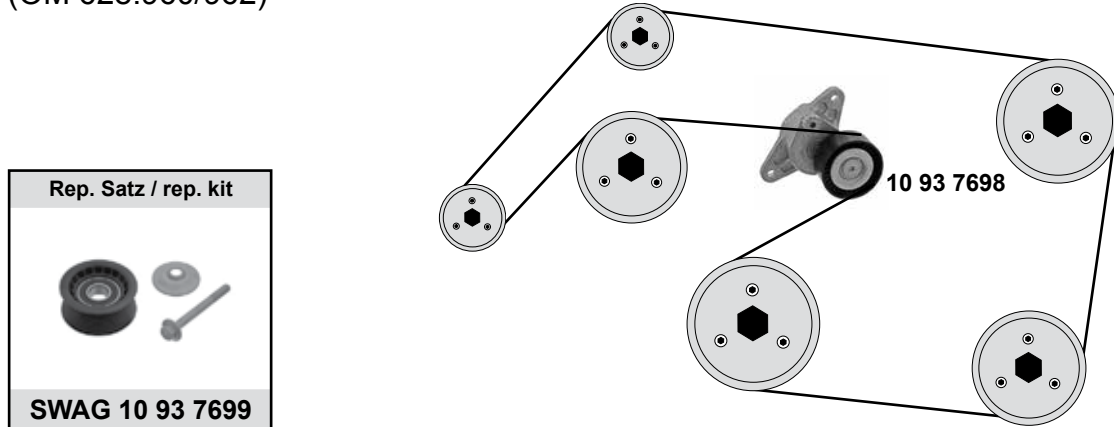

SWAG	Ref. - No.			
10 09 0140	611 052 03 16	Gleitschiene / sliding rail	(mot.) 962	
10 92 4277	628 052 01 16	Gleitschiene oben links / sliding rail upper left		
10 92 4278	628 052 00 16	Gleitschiene unten rechts / sliding rail lower right		
10 92 4279	628 052 03 16	Gleitschiene unten links / sliding rail lower left		
10 92 4280	628 052 05 16	Gleitschiene oben rechts/ sliding rail upper right		
10 92 6750	642 050 03 11	Kettenspanner / chain tensioner	(mot.) 962	
10 93 7698	628 200 01 70	Riemenspanner / belt tensioner		
10 93 7699	628 202 00 19	Rep.Satz Umlenkrolle / rep. kit deflection pulley		ØA 70 B28
99 13 0319	642 050 03 11 S1	Rep. Satz Steuerkette / rep. kit timing chain	(mot.) 962	ØA 62
99 13 0395	642 050 03 11 S1	Steuerkette / timing chain	(mot.) 962