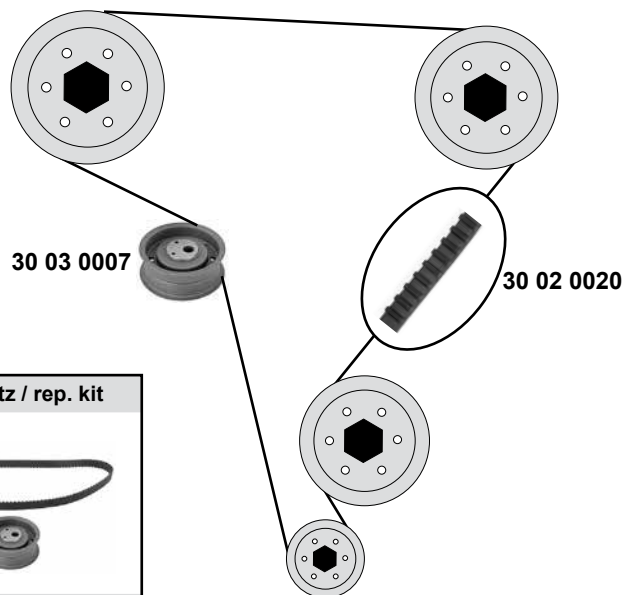

AUDI
80 (8C)
(92→96)

1,9 TD
(AAZ)

(mot.) AAZ → 552 765

1,9 TDI
(1Z)

(mot.) 1Z → 289 575