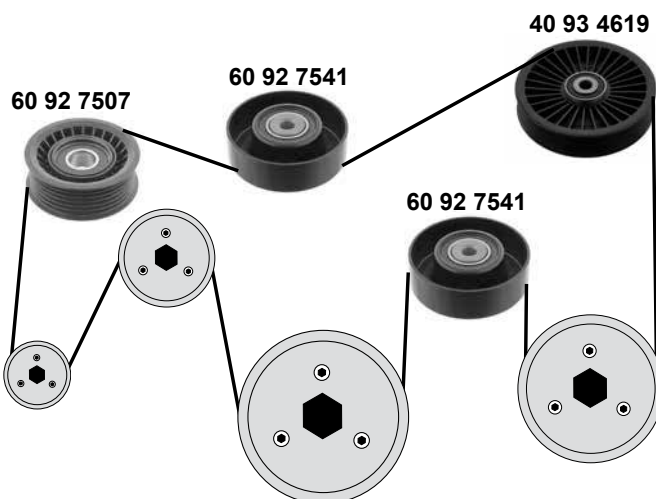

3,0 TD
(Y 3,0 DT / Z 3,0 DT)

3,0 TD
(Y 3,0 DT / Z 3,0 DT)

40 92 4501	97229131	Umlenkrolle / deflection pulley	ØA 52 x 28
40 92 4503	97229132	Umlenkrolle / deflection pulley	ØA 58 x 28
40 93 4619	97250750	Umlenkrolle / deflection pulley	AØ 124
60 92 7507	97312464	Umlenkrolle / deflection pulley	ØA 70 x 22,6
60 92 7541	97241065	Umlenkrolle / deflection pulley	ØA 85 x 26
60 93 8693	97229277	Zahnriemen / timing belt	Z 116 B25
60 93 8694	97229145	Spannrolle / tension roller	ØA 72 x 28
60 93 8695	97381209 S1	Rep. Satz Zahnriemen / rep. kit timing belt	