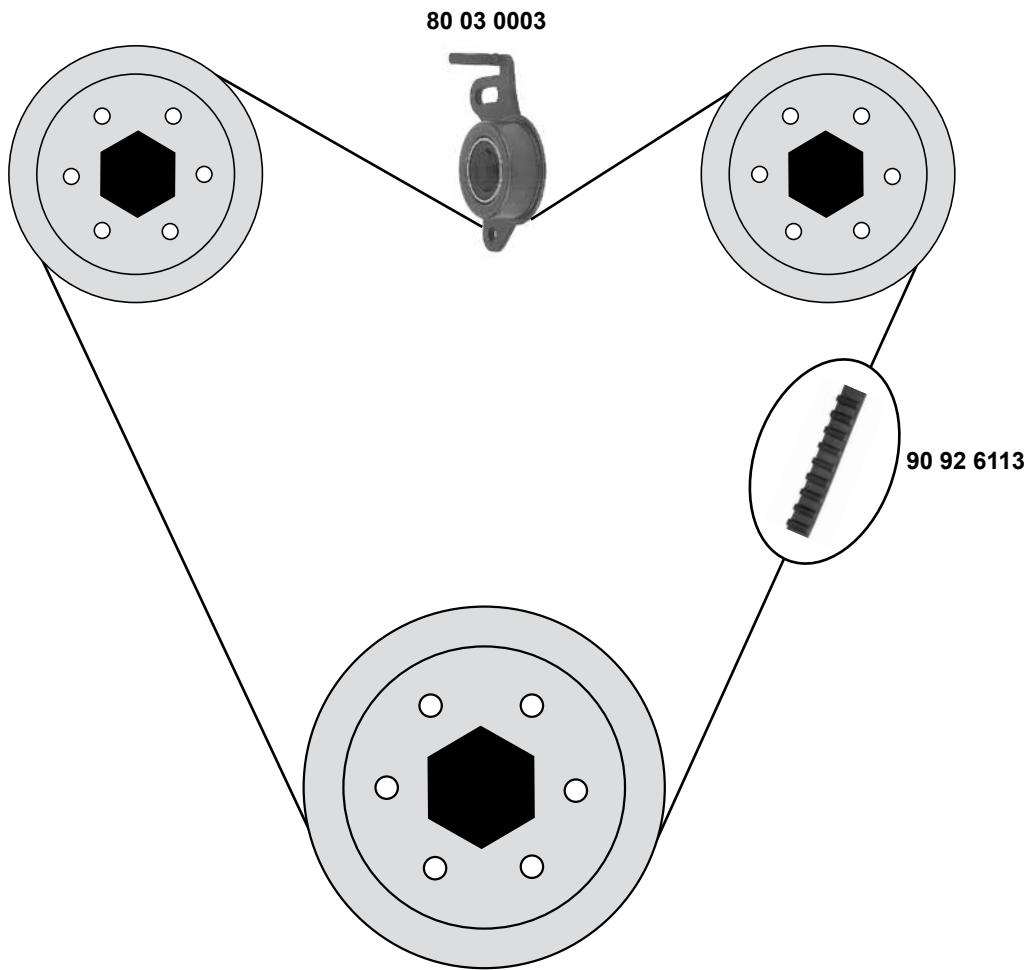

2,5 D
(D4BH)

für Ausgleichswelle / for balancer shaft

SWAG	Ref. - No.			
80 03 0003	23357-42030	Spannrolle / tension roller		ØA 58 B22,5
90 92 6113	23356-42500	Zahnriemen / timing belt		Z 99
90 92 6114	23356-42500 S1	Rep. Satz Zahnriemen / rep. kit timing belt		Z 99