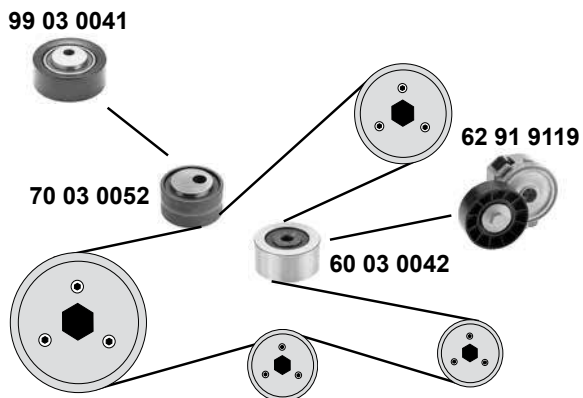

Ref. - No.

60 03 0042	5751.96	Spannrolle / tension roller	(ex.) AC	ØA 50 B26
62 91 9072	5751.81	Schwingungsdämpfer / vibration damper	servo AC	ØA 70 B25
62 91 9119	5751.55	Riemenspanner / belt tensioner		
62 91 9623	0831.82	Rep. Satz Zahnriemen / rep. kit timing belt		
70 03 0052	5751.56	Spannrolle / tension roller	(ex.) AC	ØA 50 B26
99 02 0072	0816.A9	Zahnriemen / timing belt		Z 141 B25,4
99 03 0041	5751.29	Spannrolle / tension roller	servo AC	ØA 70 ØI 10/16
99 03 0056	5751.30	Spannrolle / tension roller	servo AC	ØA 60 B26,5
99 03 0071	0829.59	Spannrolle / tension roller		ØA 60 ØI 13
99 03 0073	0830.28	Umlenkrolle / deflection pulley		ØA 60 ØI 10