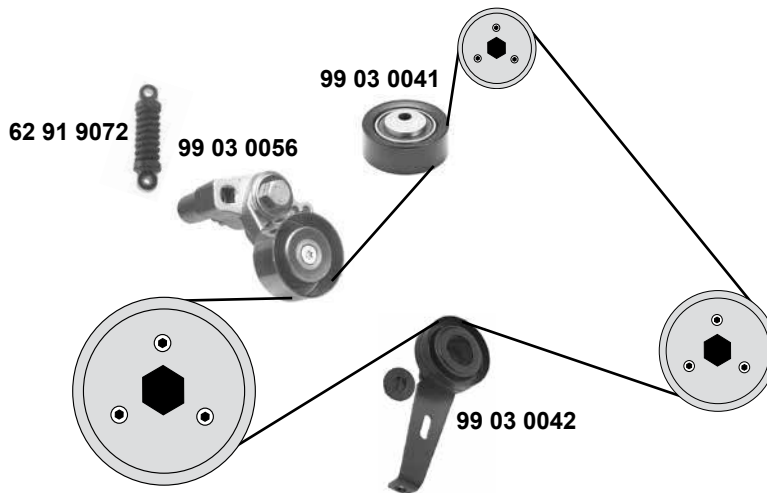

1,9 D
(XUD9TE)