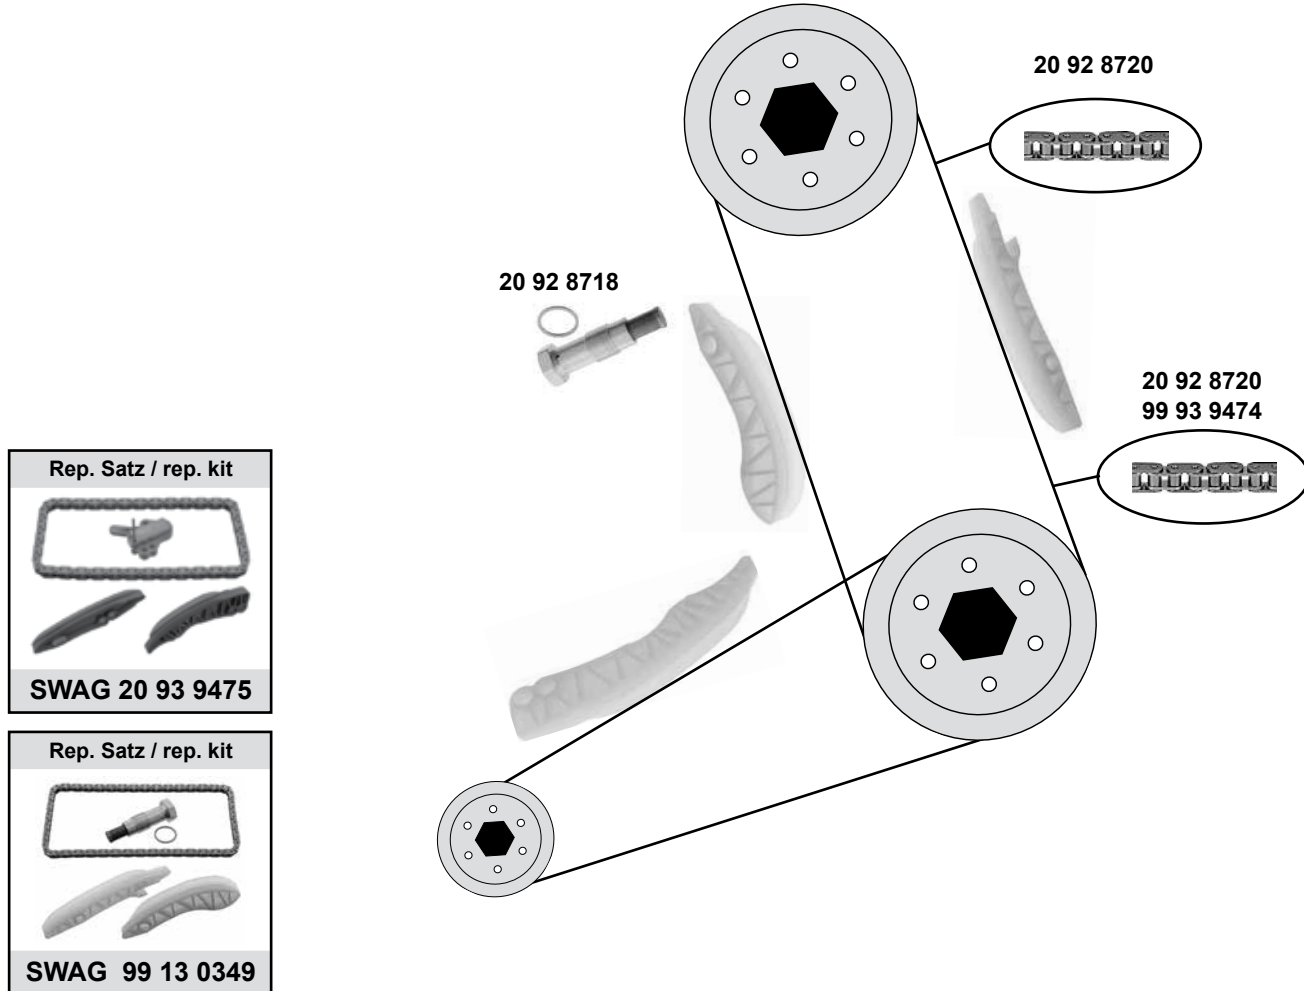

316 d / 318 d/dx / 320 d/ed/xd/325d

(N47 N / S1)

SWAG GERMANY	Ref. - No.			
20 92 8718	11 31 7 797 901	Kettenspanner / chain tensioner		
20 92 8720	11 31 8 510 014	Steuerkette / timing chain		86 E
20 93 7552	11 28 7 810 807	Riemenspanner / belt tensioner		ØA 65/60 B26
20 93 9475	13 52 8 572 504 S1	Rep. Satz Steuerkette / rep. kit timing chain	→08/13	
99 13 0349	11 31 8 510 014 S1	Rep. Satz Steuerkette / rep. kit timing chain		86 E
99 93 9474	13 52 8 572 504	Steuerkette / timing chain	→12/13	70 E