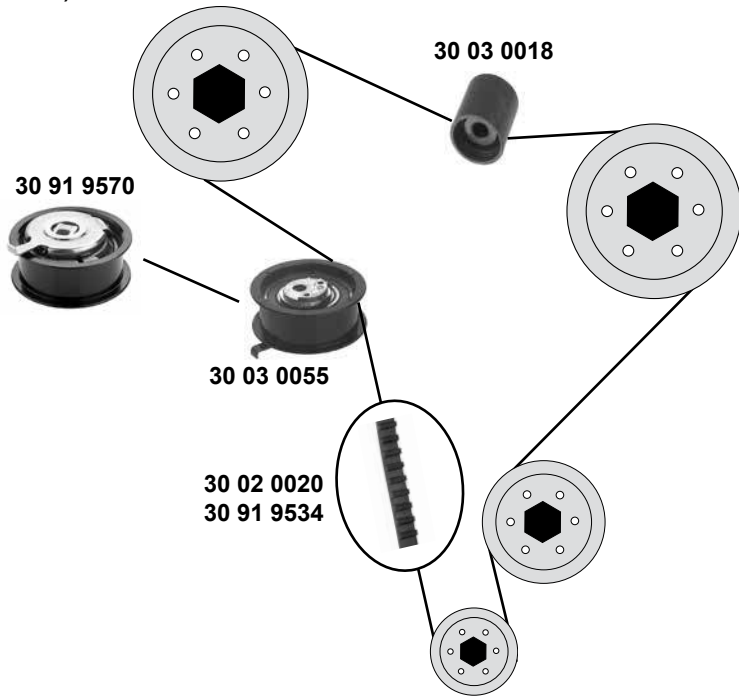

1,9 TDI

(AHU / AHH / AFN / AVG)

- (1) 90 A Valeo Generator / alternator
- (2) 120 A Bosch Generator / alternator
- (3) 70 A Bosch Generator / alternator

SWAG	Ref. - No.			
30 02 0020	028 109 119 P	Zahnriemen / timing belt	(ex.) (mot.) AHH	Z 137 B25,4
30 03 0018	028 109 244	Umlenkrolle / deflection pulley		ØA 28 ØI 8 B31,5
30 03 0037	058 260 511	Umlenkrolle / deflection pulley		
30 03 0055	028 109 243 F	Spannrolle / tension roller	AC	
30 14 0006	028 903 119 AC	Riemenscheibe Generator / belt pulley alternator	(ex.) (mot.) AHH	ØA 67 ØI 8 B25
30 14 0007	028 903 119 T	Riemenscheibe Generator / belt pulley alternator	(3)	
30 91 9534	028 109 119 AA	Zahnriemen / timing belt	(1) (2)	
30 91 9570	028 109 243 K	Spannrolle / tension roller	(mot.) AHH	Z 137 B25
30 92 4684	028 198 119 D	Rep. Satz Zahnriemen / rep. kit timing belt	(mot.) AHH	ØA 78 B30
32 92 3758	028 903 315 M	Riemenspanner / belt tensioner	(mot.) AHH → 00	
99 02 0069	028 198 119 C	Rep. Satz Zahnriemen / rep. kit timing belt	(ex.) (mot.) AHH