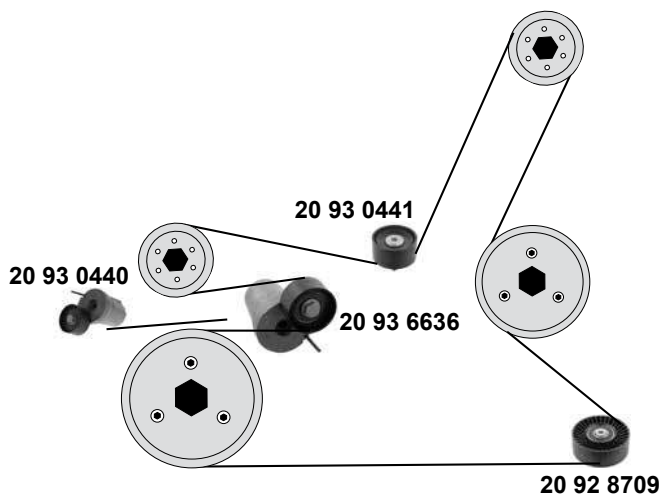

BMW 5'er (F10 Limousine/ F11 Touring) (10→13)

525d/dx / 530d/dx /535d/dx
(N47S1 / N57/N/S/Z)

- (1) (ex.) Dynamic Drive
- (2) Dynamic Drive

SWAG	Ref. - No.			
20 92 8709	11 28 7 556 251	Umlenkrolle / deflection pulley	(mot) N57 is	AØ 80 B28
20 92 8717	13 52 7 797 904	Kettenspanner / chain tensioner	(ex.)(mot) N47S1	
20 92 8718	11 31 7 797 901	Kettenspanner / chain tensioner		
20 92 8720	11 31 8 510 014	Steuerkette / timing chain		86 E
20 93 0440	11 28 7 800 333	Riemenspanner / belt tensioner	(1) (mot) N57	AØ55 B29
20 93 0441	11 28 7 800 562	Umlenkrolle / deflection pulley	(mot) N57	AØ55 B28
20 93 6636	11 28 7 800 334	Riemenspanner / belt tensioner	(2) N57N/S	AØ 55 B29
99 13 0349	11 31 8 510 014 S1	Rep. Satz Steuerkette / rep. kit timing chain		86 E
99 13 6075	11 31 8 506 654	Steuerkette simplex / timing chain simplex	(ex.)(mot) N47S1	72 E
99 13 6076	11 31 8 506 654 S1	Rep. Satz Steuerkette / rep. kit timing chain	(ex.)(mot) N47S1	72 E