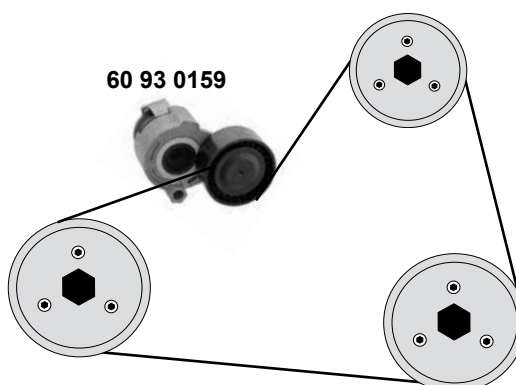

Ref. - No.

60 03 0055	82 00 102 941
60 91 9853	28 00 039 519
60 92 1270	77 01 477 028
60 93 0159	82 00 608 550

Spannrolle / tension roller
Zahnriemen / timing belt
Rep. Satz Zahnriemen / rep. kit timing belt
Riemenspanner / belt tensioner

ØA 60 32
Z 123 B27
Z 123 B26,8
ØA 65