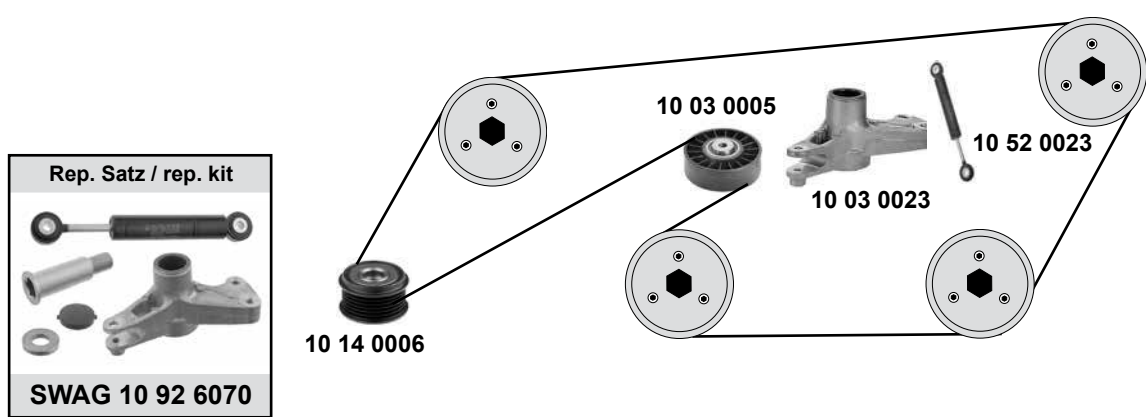

C 200 TD / C 220 D / C 220 TD (OM 604.910,915 / OM 605.910,960)

(1) Nietverschluss / riveted link / bouchon de rivet / rivetti / cierre de roblón

SWAG GERMANY	Ref. - No.			
10 03 0005	601 200 09 70	Spannrolle / tension roller	(mot.) 604.910,915	ØA80 B25 / 31
10 03 0023	606 200 00 73	Hebel / lever	(mot.) 604.910,915	
10 05 0009	606 052 00 03	Kurbelwellenzahnrad / crankshaft gear	(mot.) 604.910,915	Z 18
10 09 0032	601 052 05 16	Gleitschiene / sliding rail		
10 09 0090	606 050 02 16	Gleitschiene / sliding rail		
10 09 0091	606 052 01 16	Gleitschiene / sliding rail	(mot.) 604.910,915	
10 10 2300	606 050 02 11	Kettenspanner / chain tensioner		
10 14 0006	604 150 01 60	Generatorfreilauf / alternator overrun pulley	(mot.) 604.910,915	
10 52 0023	604 200 02 14	Schwingungsdämpfer / vibration damper	(mot.) 604.910,915	55 N - 1200 N
10 92 6070	606 200 00 73 S2	Rep.Satz Hebel / rep kit lever	(mot.) 604.910,915	
99 11 0169	000 997 28 98	Kettenglied / chain link	(mot.) 604.910,915	
99 11 0178	003 997 56 94	Steuerkette / timing chain	(1)	D 457 / 130 N
99 13 0301	606 050 2 11 S1	Rep. Satz Steuerkette / rep kit timing chain