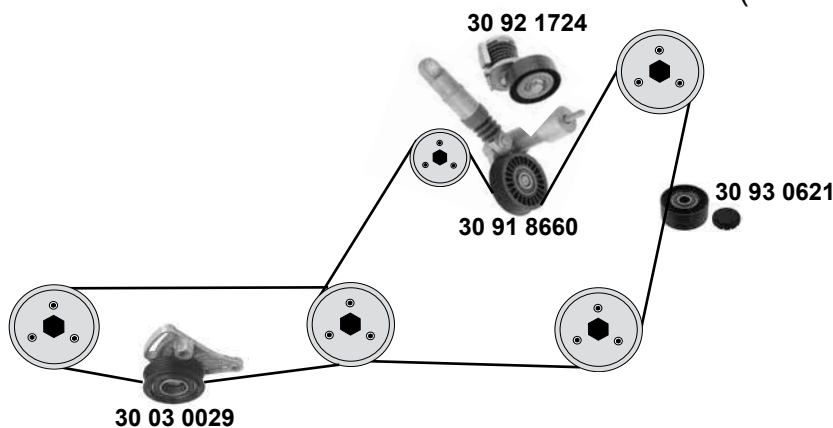

(1) (ch.) → 8E-2-297 100 (2) (ch.) 8E-2-297 101 → (3) (mot.) AVB/AVF/BKE (ch.) → 8E-5-400 000 /BRB

(4) (ch.) 8E-2-285 001 →

Ref. - No.

Ref. - No.				
30 03 0029	058 260 511	Spannrolle / tension roller	AC (ex.) BKE/BRB	ØA 60 B 15,5
30 03 0094	045 109 244 A	Umlenkrolle / deflection pulley	(1) (ex.) BRB	ØA 28 ØI 8 B34
30 03 0098	038 109 244 J	Umlenkrolle / deflection pulley	(2) (ex.) BRB	ØA 40 ØI 37 B35
30 91 8660	038 903 315 P	Riemenspanner / belt.tensioner	(ex.) BRB/AVB/BKE	
30 91 9540	038 109 119 P	Zahnriemen / timing belt	(ex.) BRB	Z 120 B30
30 92 1706	038 109 243 M	Spannrolle / tension roller	(2) (ex.) BRB	ØA 68 B31,5
30 92 1722	045 109 479 B	Riemenspanner / belt tensioner	(1) (ex.) BKE/BRB	
30 92 1724	038 198 119 A	Rep. Satz Zahnriemen / rep. kit timing belt	(4)	Z 120 B30
30 92 1726	038 109 119 P S1	Rep. Satz Zahnriemen / rep. kit timing belt	(1) (ex.) BRB	Z 120 B30
30 92 7618	038 903 315 AH	Riemenspanner / belt tensioner	(mot.) BKE/BRB	ØA 70 B24
30 93 0621	03G 145 276	Umlenkrolle / tension roller	(3) (ex.) BRB	ØA 70 ØI 8 B27
99 03 0084	045 109 243 C	Spannrolle / tension roller	(1) (ex.) BRB	ØA 72 B31 / 35