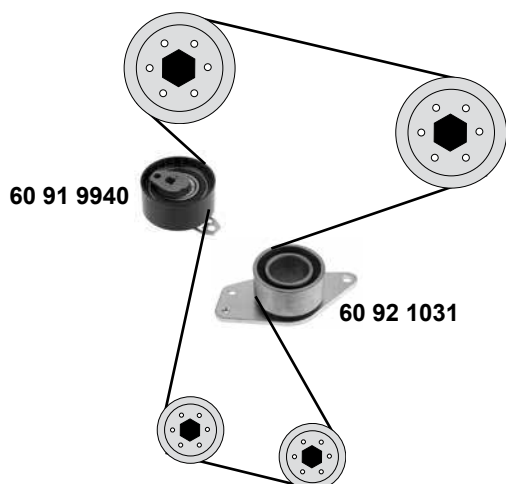

1,5 D
(K9K)

Duster
(10→)
1,5 D
(K9K)

RENAULT

Espace 1 / Espace 2

(85→96)

2,1 TD
(J8S-852,750)

SWAG GERMANY	Ref. - No.			
60 02 0002	77 00 663 544	Zahnriemen / timing belt		Z148 B25
60 02 0015	77 00 663 544 S	Rep. Satz Zahnriemen / rep. kit timing belt		
60 03 0024	77 00 871 169	Spannrolle / tension roller		ØA 60 B30