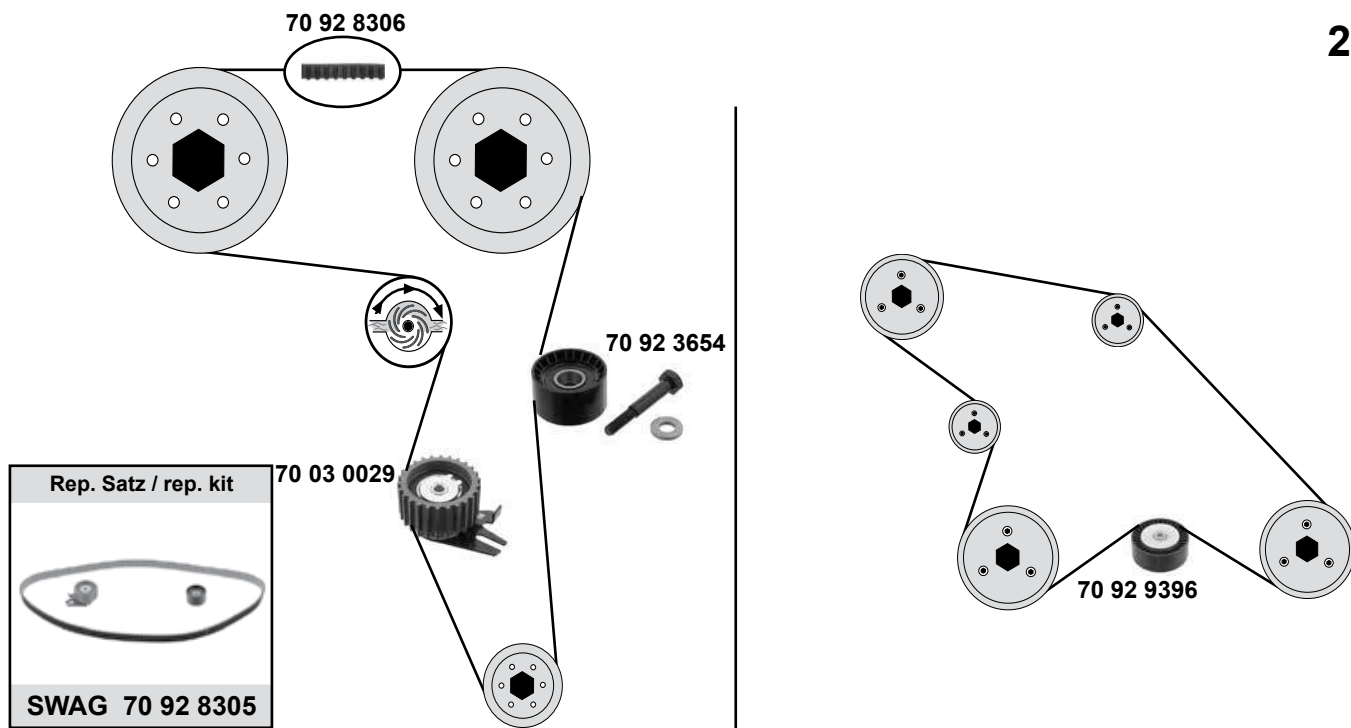

(1)	E 82
(2)	E 120
AC	ØA 65 B32
AC	ØA 65 B22,5
74kW	ØA 65 B26
74 kW / Simplex	E 122

2,0 D

3,0 D (107kW / 114kW)

(1) Duplex / links / left

(2) Simplex / links / left (mot.) → 1442630

Ref. - No.

37 94 0812	504294672 SK	Steuerkette / timing chain	(1)	E 82
37 94 0813	504310251 SK	Steuerkette / timing chain	(2)	E 120
70 03 0029	55238027	Spannrolle / tension roller		ØA 63,75
70 92 3654	71771498	Umlenkrolle / deflection pulley		ØA 53 B29
70 92 8305	55183528 S1	Rep. Satz Zahnriemen / rep. kit timing belt		Z 199 B24
70 92 8306	55183528	Zahnriemen / timing belt		ØA 70 B26
70 92 9693	51758383	Umlenkrolle / deflection pulley	AC	