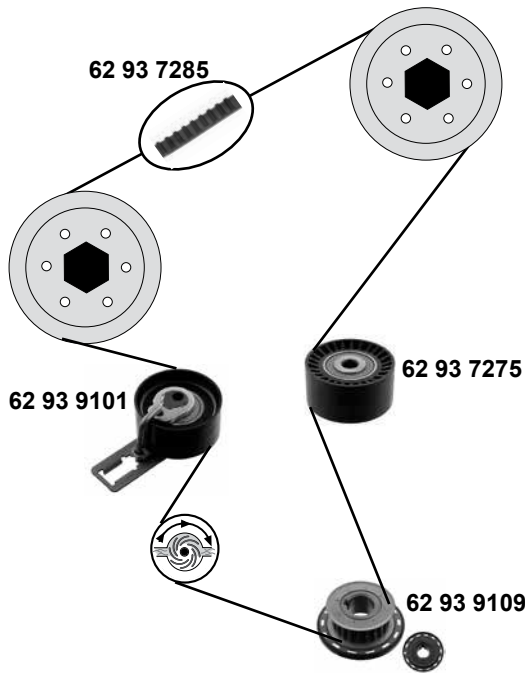

1,6 HDi

(DV6C)

C5

(01→04)