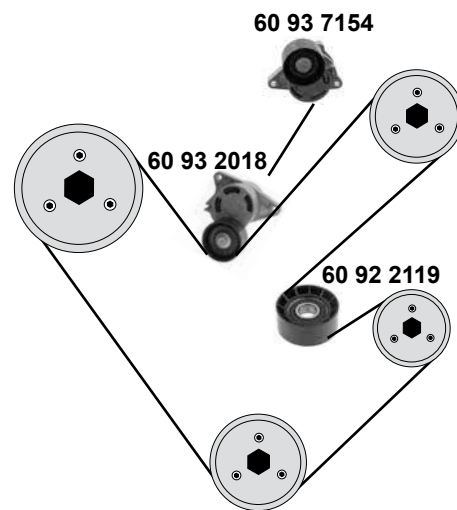

SWAG	Ref. - No.			
40 92 3411	93192782	Zahnriemen / timing belt		Z 131 B25
60 92 1025	09201540	Umlenkrolle / deflection pulley		ØA 75,2 B32
60 92 1029	09109430	Spannrolle / tension roller		ØA 70 B32
60 92 2119	93160779	Umlenkrolle / deflection pulley	AC (mot.) 9GU-730	ØA 60 ØI 12 B31
60 92 3043	09109429	Zahnriemen / timing belt		Z 89 B25
60 92 3045	09109428	Rep. Satz Zahnriemen / rep. kit timing belt		
60 93 2018	93161842	Riemenspanner / belt tensioner		ØA 60
60 93 7154	93161922	Riemenspanner / belt tensioner	(mot.) G9U-730 (ex.) AC	ØA 60