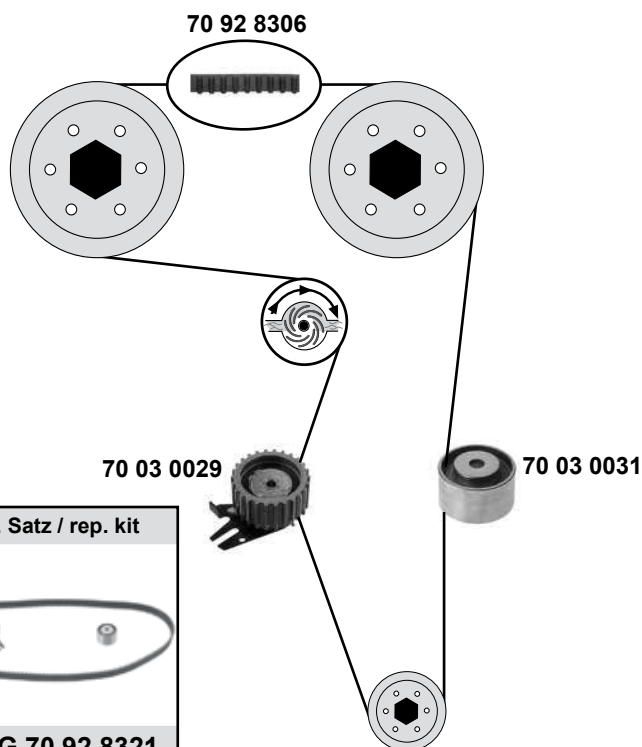

(1) (ex.) tropische Länder / (ex.) tropical Countries

(2) (mot.) 2,4 JTD (147kW)

Ref. - No.

40 94 0898	51820520
70 03 0029	55238027
70 03 0031	71736493
70 92 8306	55183528
70 92 8321	55183528 S2
70 92 9396	51758383

Riemenspanner / belt tensioner
Spannrolle / tension roller
Umlenkrolle / deflection pulley
Zahnriemen / timing belt
Rep. Satz Zahnriemen / rep. kit timing belt
Umlenkrolle / deflection pulley

(1)
(mot.) 2,0D (120kW)
(2) (147kW)
(2)
(2)
→10

ØA 65 x 26
ØA 64 B40
ØA 53 B29
Z199 B24
Z199