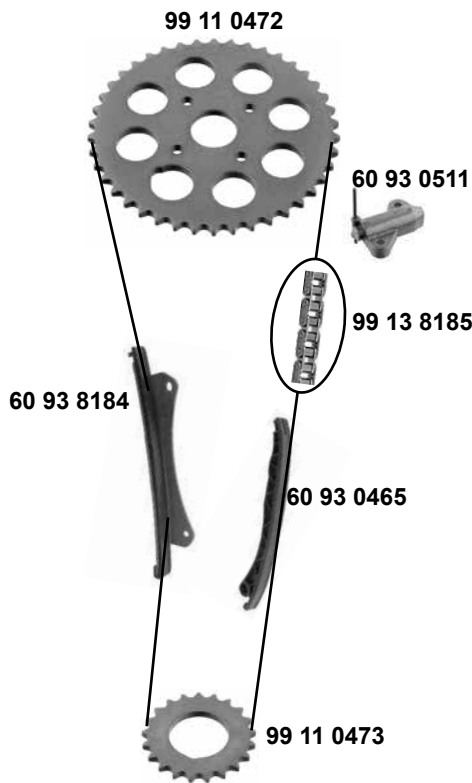

Movano B (10→) 2,3 CDTI (M9T)

SWAG	Ref. - No.			
60 92 1025	4506 092	Umlenkrolle / deflection pulley	(ex.) (mot.) G9U-632/650 ØA 75,2 B32	
60 92 1029	4401 430	Spannrolle / tension roller	(ex.) (mot.) G9U-632/650 ØA70 B32	
60 93 0465	-----	Gleitschiene / sliding rail	alle / all	
60 93 0511	4449 126	Kettenspanner / chain tensioner	alle / all	
60 93 2018	4431 739	Riemenspanner / belt tensioner	AC	ØA 60
60 93 6826	--	Umlenkrolle / deflection pulley	alle / all	ØA60 ØI 10 H30
60 93 6831	--	Riemenspanner / belt tensioner	alle / all	ØA65 B29,5
60 93 7154	4432 089	Riemenspanner / belt tensioner	(ex.) 9GU-692 / (ex.) AC	ØA 60
60 93 7999	4420 455 SK	Rep. Satz Steuerkette / rep. kit timing chain	alle / all	
60 93 8184	--	Gleitschiene / sliding rail	alle / all	
99 11 0472	-----	Nockenwellenrad / camshaft timing gear	alle / all	
99 11 0473	-----	Kurbelwellenzahnrad / crankshaft gear	alle / all	
99 13 8185	--	Steuerkette / timing chain	alle / all	116 E