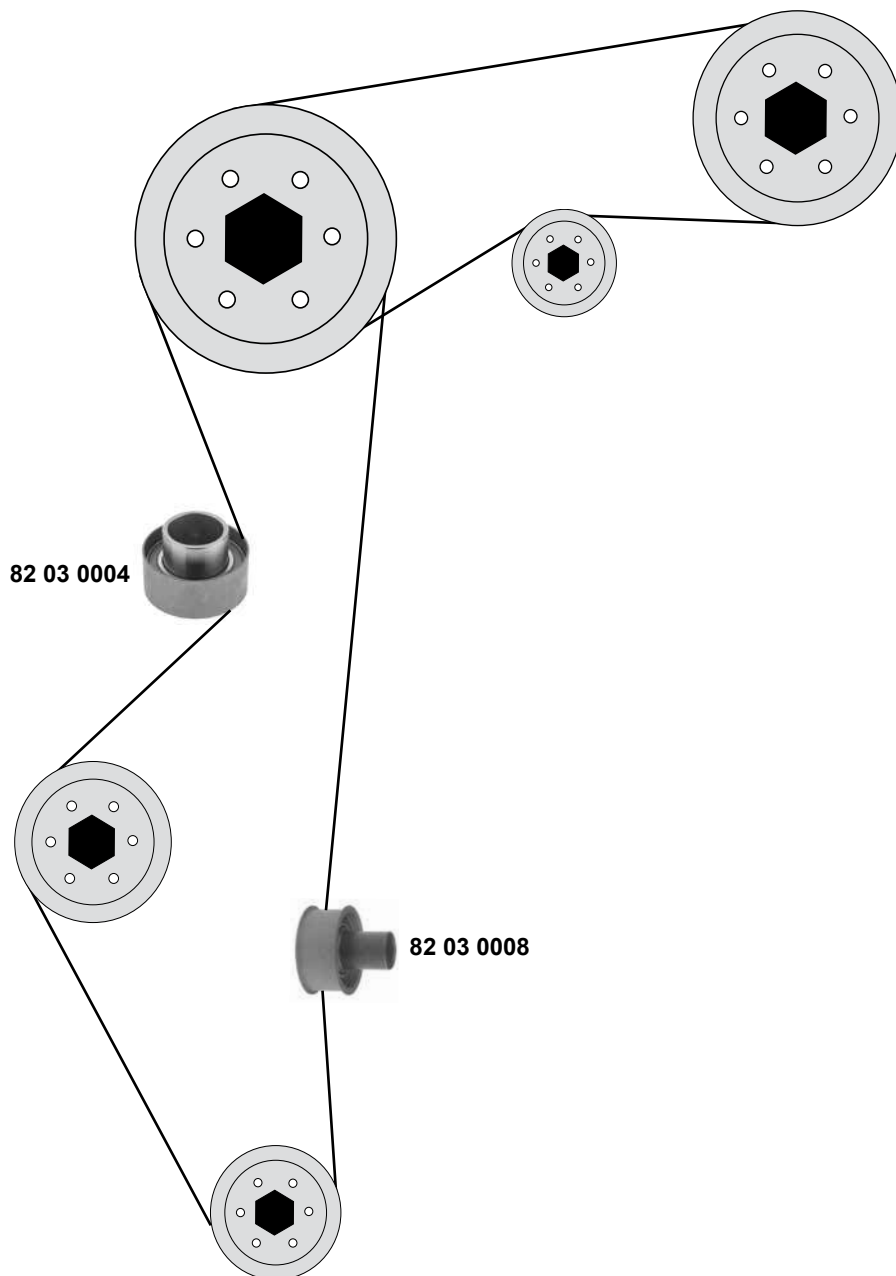

(mot.) CD20

Z 111 B25,4
ØA 60 H 60,5
ØA 70 H 30,5
Z 111 B25,4
ØA 60 H26

1,7 D

(CD17)

SWAG	Ref. - No.			
82 03 0004	13070-16A03	Spannrolle / tension roller		ØA 65 H 29 / 43
82 03 0008	13077-54A02	Umlenkrolle / deflection pulley		ØA 60 H 60,5
83 93 0291	13070-16A10	Spannrolle / tension roller		ØA 60 H26