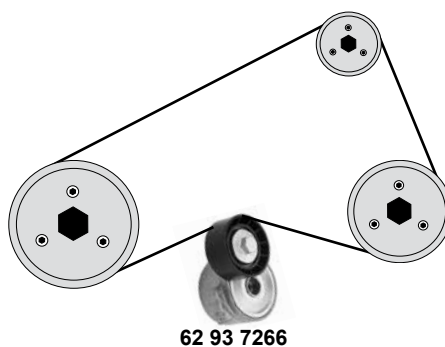

(1) 607 Lifting 12/04 → 09/10

SWAG	Ref. - No.			
50 92 4197	0816.G3	Zahnriemen / timing belt	05 →	Z 116 B25
62 92 6027	0829.A4	Spannrolle / tension roller	05 →	ØA 60 B29
62 92 6816	0830.51	Umlenkrolle / deflection pulley	(1)	ØA 60,2 H30,2
62 92 6818	0831.T5	Rep. Satz Zahnriemen / rep. kit timing belt		Z 116 B25
62 93 7211	0849.22	Kettenspanner / chain tensioner		
62 93 7224	0829.94	Gleitschiene / sliding rail		
62 93 7230	0849.23	Rep. Satz Steuerkette / rep. kit timing chain	(1)	
62 93 7266	5751.A7	Riemenspanner / belt tensioner	(1)	ØA 70 B25
99 13 3691	0816.F6	Steuerkette / timing chain	endlos / endless	E 40