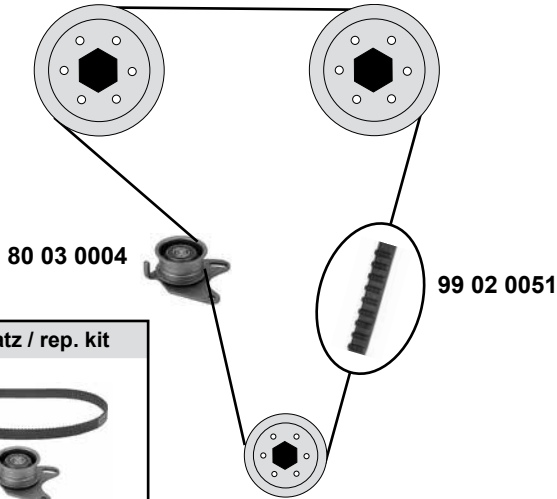

2,5 D (D4BH)

für Ausgleichswelle / for balancer shaft