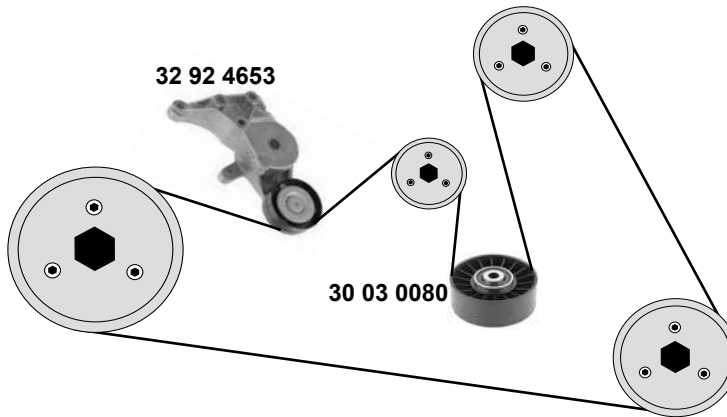

1,9 TDI

(AGR / AGP / AHF / ASV / ALH / AQM)

(1) (mot.) AGP 97 → 00
(mot.) AGR 97 → 98
(mot.) AQM 01 →

(2) (mot.) 006 066 / 044 442 / 400 000 →

(3) (mot.) AQM 045 001 →
(mot.) ALH 500 001 →

Ref. - No.

Ref. - No.	Description	Quantity	Dimensions
30 03 0016	Umlenkrolle / deflection pulley	(2)	ØA 28 ØI 8 B29
30 03 0027	Umlenkrolle / deflection pulley	(2)	ØA 80 ØI 10 B29
30 03 0038	Umlenkrolle / deflection pulley	(2)	ØA 28 ØI 8 B29
30 03 0080	Umlenkrolle / deflection pulley	(ex.) (mot.) AQM / ALH	ØA 65 ØI 8 B25
30 03 0074	Spannrolle / tension roller	(2)	ØA 68 ØI 8 B25
30 92 1718	Zahnriemen / timing belt	(3)	Z 141 B25
30 92 1720	Rep. Satz Zahnriemen / rep. kit timing belt	(3)	
32 92 4653	Riemenspanner / tension roller	(1) (ex.) (mot.) AQM / ALH