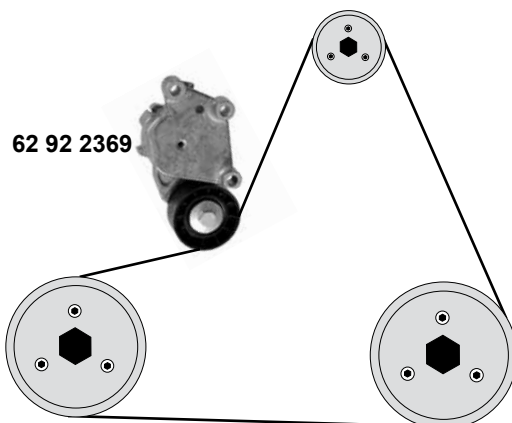

ØA 61 H 30
Z 139 / B25,4
ØA 60 Ø I 29
Z 139 / B25,4

FORD Fiesta 08

(07/08→11/12)

1,5 TDCi / 1,6 TDCi 8V/16V

- (1) (ex.) mot. 1,6 TDCi 16V
- (2) (mot.) 1,6 TDCi / nur/only 90PS

SWAG GERMANY	Ref. - No.			
62 91 9511	1 562 503	Spannrolle / tension roller	(mot.) 1,6 16V	ØA 60 H 29
62 91 9513	1 145 955	Umlenkrolle / deflection pulley	(mot.) 1,6 16V	ØA 60 H 30
62 92 2369	1 690 293	Riemenspanner / belt tensioner	(mot.) 1,6 16V	ØA 73 B22
62 93 2449	1 231 280	Kettenspanner / chain tensioner	(2)	
62 93 7275	1 725 441	Umlenkrolle / deflection pulley	(1) / 01/11 →	ØA 61 H 30
62 93 7285	1 738 632	Zahnriemen / timing belt	(1) / 01/11 →	Z 141 B25,4
62 93 9101	1 739 145	Spannrolle / tension roller	(1) / 01/11 →	ØA 60 Ø I 29
62 93 9203	1 787 857	Rep. Satz Zahnriemen / rep. kit timing belt	(1) / 01/11 →	Z 141 B25,4
64 92 4367	1 446 647	Zahnriemen / timing belt	(mot.) 1,6 16V	Z 137 B25
64 92 4369	1 446 648	Rep. Satz Zahnriemen / rep. kit timing belt	(mot.) 1,6 16V	Z 137 B25
99 13 3691	1 231 282	Steuerkette simplex / timing chain simplex	(2) / endlos / endless	G67HP-6 / 40E
99 13 3692	1 448 169	Steuerkettensatz / timing chain kit	(2)	