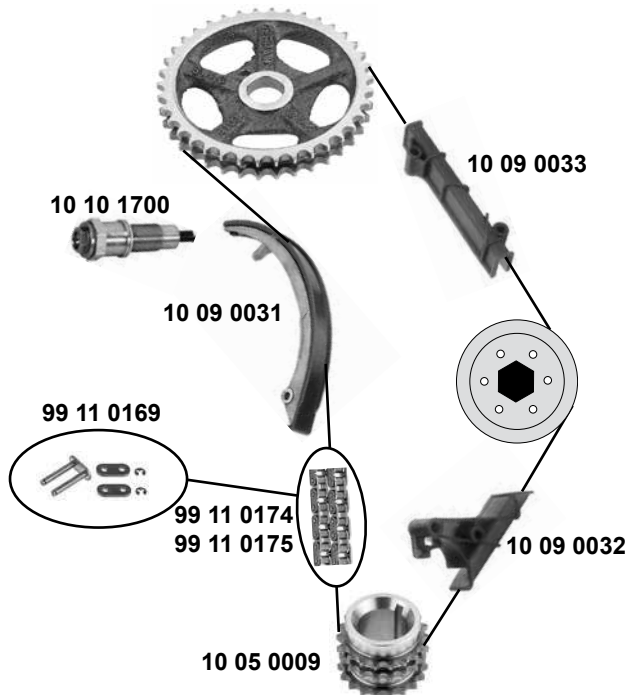

300 D / 300 TD / 300 TD Turbo / E 300 Turbo

(OM 603.960)

10 04 1400

(1) Nietverschluss / riveted link / bouchon de rivet / rivetti / cierre de roblón

SWAG GERMANY	Ref. - No.			
10 03 0005	601 200 09 70	Spannrolle / tension roller		ØA 80 B25 / 31
10 03 0023	606 200 00 73	Hebel / lever	(mot.) 049509 →	
10 03 1300	601 200 17 73	Hebel / lever	(mot.) → 049508	
10 03 1700	606 200 00 73 S1	Rep.Satz Hebel / rep kit lever		
10 04 1400	601 052 00 01	Nockenwellenrad / camshaft gear		Z 38
10 05 0009	606 052 00 03	Kurbelwellenzahnrad / crankshaft gear		Z 18
10 09 0031	601 050 08 16	Gleitschiene / sliding rail		
10 09 0032	601 052 05 16	Gleitschiene / sliding rail		
10 09 0033	601 052 03 16	Gleitschiene / sliding rail		
10 10 1700	601 050 07 11	Kettenspanner / chain tensioner		
10 52 0023	604 200 02 14	Schwingungsdämpfer / vibration damper	(mot.) 049509 →	55 N - 1200 N
10 92 6070	606 200 00 73 S2	Rep.Satz Hebel / rep kit lever	(mot.) 049509 →	
10 93 6592	601 052 00 01 S1	Rep. Satz Steuerkette / rep. kit timing chain		
99 11 0169	000 997 28 98	Kettenglied / chain link		
99 11 0174	003 997 55 94	Steuerkette / timing chain	(1) (mot.) 054726 →	D 126 E
99 11 0175	003 997 48 94	Steuerkette / timing chain	(1) (2) (mot.) → 054725	D 557 / 126 N
99 13 0302	601 050 07 11 S1	Rep. Satz Steuerkette / rep. kit timing chain