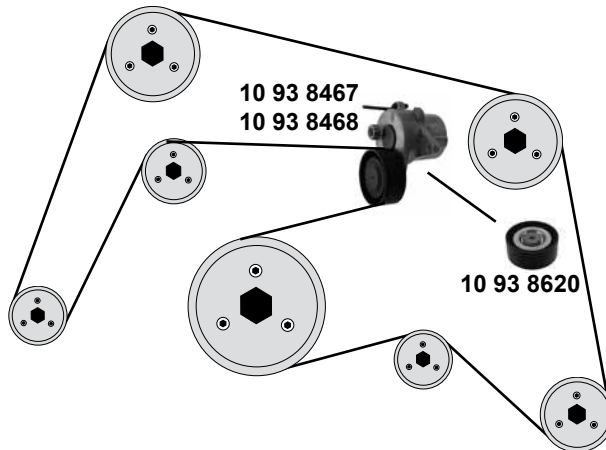

S 250 CDI

(OM 651.961)

- (1) Nietverschluss / riveted link / bouchon de rivet / rivetti / cierre de roblón
- (2) Gültig für Eco Start-Stop Funktion / valid for „Eco Start-Stop function“ / 7-Gang / 7-gear
- (3) Ungültig für Eco Start-Stop Funktion / not valid for „Eco Start-Stop function“ / 7-Gang / 7-gear

Ref. - No.

Part No.	Ref. - No.	Description	Notes	Dimensions
10 92 5408	651 050 07 00	Kettenspanner / chain tensioner		
10 92 5440	651 052 00 00	Nockenwellenrad / camshaft timing gear		ØA 92,5 Z30
10 93 3826	668 052 01 01	Nockenwellenrad / camshaft timing gear	→2012	
10 93 3901	000 993 62 76 S1	Steuerkette / timing chain		96 E
10 93 6593	651 052 00 01 S1	Rep. Satz Steuerkette / rep. kit timing chain	→2012	
10 93 8467	651 200 13 70	Riemenspanner / belt tensioner	(2)	ØA 65 B 26
10 93 8468	651 200 17 70	Riemenspanner / belt tensioner	(3)	ØA 65 B 26
10 93 8620	651 200 03 70	Spannrolle / tension roller		ØA 65 B 26
99 11 0376	000 993 68 76 S1	Steuerkette / timing chain	→2012	108 E
99 11 0460	000 993 62 76	Steuerkette / timing chain	(1)	96 N
99 13 0257	651 052 00 16	Gleitschiene / sliding rail	→2012	
99 13 0258	651 052 00 16	Gleitschiene / sliding rail	→2012	
99 13 0323	651 050 00 11 S1	Rep. Satz Steuerkette / rep. kit timing chain	→2012