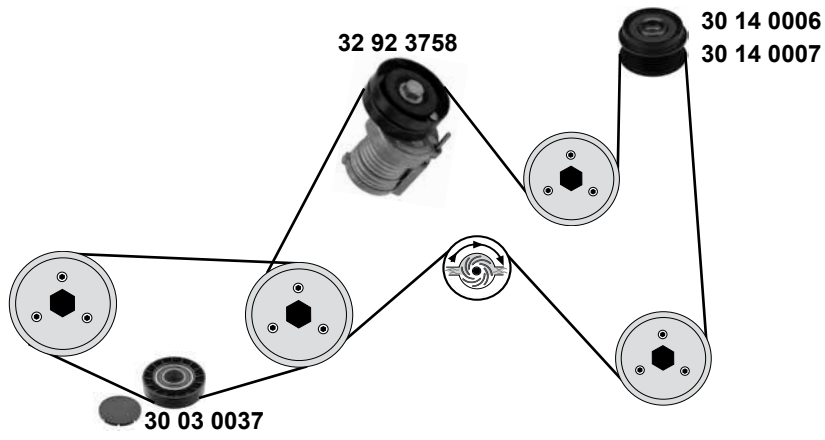

1,9 TDI

(AHU / AHH / AFN / AVG)

- (1) 90 A Valeo Generator / alternator
- (2) 120 A Bosch Generator / alternator
- (3) 70 A Bosch Generator / alternator

SWAG	Ref. - No.			
30 02 0020	028 109 119 P	Zahnriemen / timing belt	(ex.) (mot.) AHH	Z 137 B25,4
30 03 0018	028 109 244	Umlenkrolle / deflection pulley		ØA 28 ØI 8 B31,5
30 03 0037	058 260 511	Umlenkrolle / deflection pulley		
30 03 0055	028 109 243 F	Spannrolle / tension roller	AC	
30 14 0006	028 903 119 AC	Riemenscheibe Generator / belt pulley alternator	(ex.) (mot.) AHH	ØA 67 ØI 8 B25
30 14 0007	028 903 119 T	Riemenscheibe Generator / belt pulley alternator	(3)	
30 91 9534	028 109 119 AA	Zahnriemen / timing belt	(1) (2)	
30 91 9570	028 109 243 K	Spannrolle / tension roller	(mot.) AHH	Z 137 B25
30 92 4684	028 198 119 D	Rep. Satz Zahnriemen / rep. kit timing belt	(mot.) AHH	ØA 78 B30
32 92 3758	028 903 315 M	Riemenspanner / belt tensioner	(mot.) AHH → 00	
99 02 0069	028 198 119 C	Rep. Satz Zahnriemen / rep. kit timing belt	(ex.) (mot.) AHH