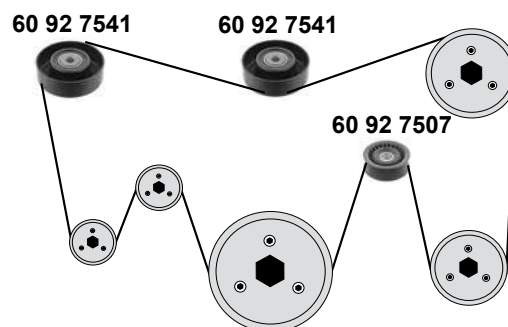

Rep. Satz / rep. kit

SWAG 60 93 8695

SWAG GERMANY	Ref. - No.			
40 92 4501	77 01 639 970	Umlenkrolle / deflection pulley		Ø 58 B 28
40 92 4503	77 01 063 971	Umlenkrolle / deflection pulley		Ø 58 B 28
60 92 7507	77 01 052 775	Umlenkrolle / deflection pulley		
60 92 7541	77 01 052 673	Umlenkrolle / deflection pulley	(mot.) P9X-701	
60 93 0464	82 00 337 106	Gleitschiene / sliding rail	(mot.) P9X-701	
60 93 0465	82 00 337 109	Gleitschiene / sliding rail		
60 93 0511	82 00 918 797	Kettenspanner / chain tensioner		
60 93 6826	82 00 725 951	Umlenkrolle / deflection pulley		ØA 60 ØI 10 H 30
60 93 6831	82 00 357 406	Riemenspanner / belt tensioner		ØA 65 H 29,5
60 93 8693	77 01 050 368	Zahnriemen / timing belt	(mot.) P9X-701	Z 116 B 25
60 93 8694	77 01 064 510	Spannrolle / tension roller		Ø 72 B 28
60 93 8695	77 01 474 198	Rep. Satz Zahnriemen / rep. kit timing belt	(mot.) P9X-701	
99 11 0472	82 00 918 794	Nockenwellenrad / camshaft timing gear		Z 42
99 13 0499	82 00 343 394	Steuerkette / timing chain		112 E
99 13 0639	77 01 476 597	Rep. Satz Steuerkette / rep. kit timing chain