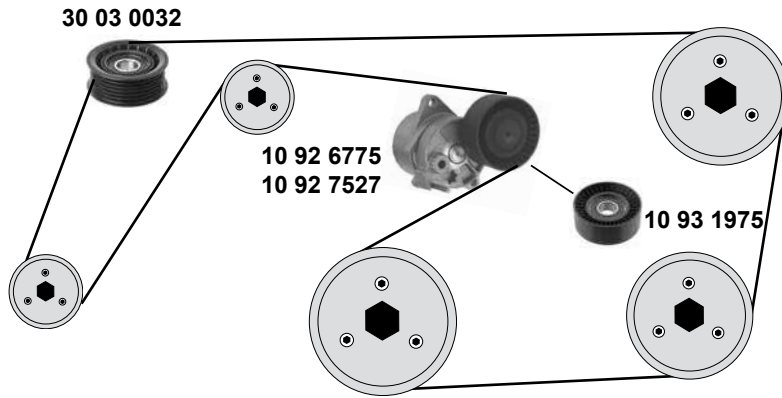

(1) (mot.) 646.811 SA 522672 03

Ref. - No.

10 09 0139	611 052 00 16	Gleitschiene / sliding rail		
10 09 0140	611 052 03 16	Gleitschiene / sliding rail		
10 09 0141	611 052 04 16	Gleitschiene / sliding rail		
10 92 6775	646 200 02 70	Riemenspanner / belt tensioner	(mot.) 646.962,963,811	
10 92 7527	642 200 13 70	Riemenspanner / belt tensioner	(ex.) (mot.) 646.	
10 93 0496	640 050 02 11	Kettenspanner / chain tensioner	NEW	
10 93 1975	611 202 00 19	Spannrolle / tension roller	(mot.) 646.962,963,811	ØA 70 B27
30 03 0032	272 202 09 19	Umlenkrolle / deflection pulley	(1)	
99 11 0260	003 997 75 94	Steuerkette / roller chain		
99 13 0300	640 050 01 11 S1	Rep. Satz Steuerkette / rep. kit timing chain