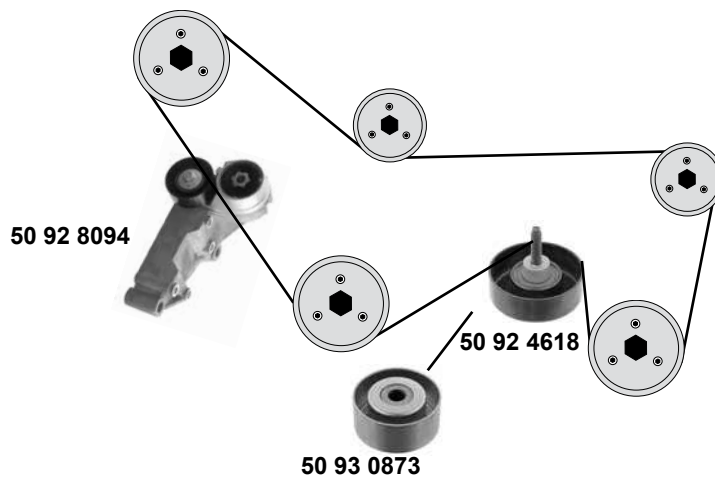

120 PS/130 PS
(1)
100 PS/120 PS/130 PS
(2)

D 66 E
ØA 65 B30
132 E

FORD Transit Connect / Tourneo Connect 02

(05/02→)

1,8 TDCi

1,8 TDCi

SWAG GERMANY	Ref. - No.			
50 91 8976	1 113 180	Zahnriemen / timing belt	05/02 →	Z 91 B20
50 92 1972	1 215 978	Spannrolle / tension roller	05/02 →	ØA74 ØI 24
50 92 4618	1 145 493	Umlenkrolle / deflection pulley	09/02 → AC	ØA 90,5 H 30
50 92 6117	1 201 255	Rep. Satz Zahnriemen / rep. kit timing belt	05/02 →	Z 91 B20
50 92 8094	1 473 384	Riemenspanner / belt tensioner	09/02 →	ØA70 B26
50 93 0873	1 473 383	Umlenkrolle / deflection pulley	09/02 → (ex.) AC	