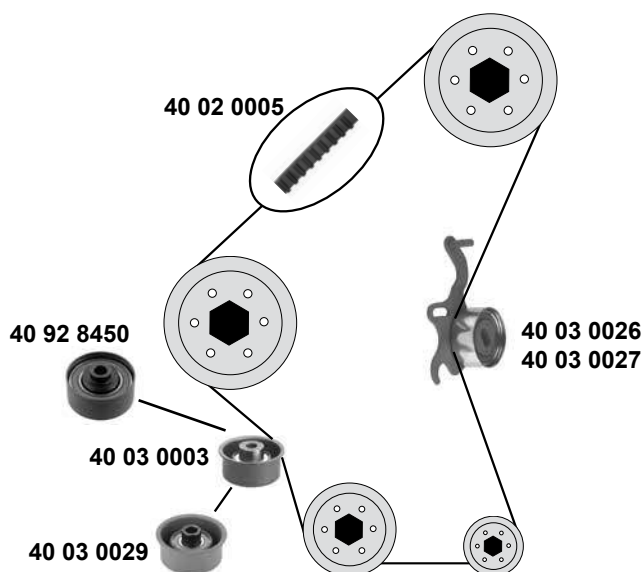

VAUXHALL Corsa Mk I / B (93→00)

1,7 D
(1,7 D / X 1,7 D)

Corsa Mk II (01→06) **1,3 D** (Y 1,3 DT / Z 1,3 DT / Z 1,3 DTJ)