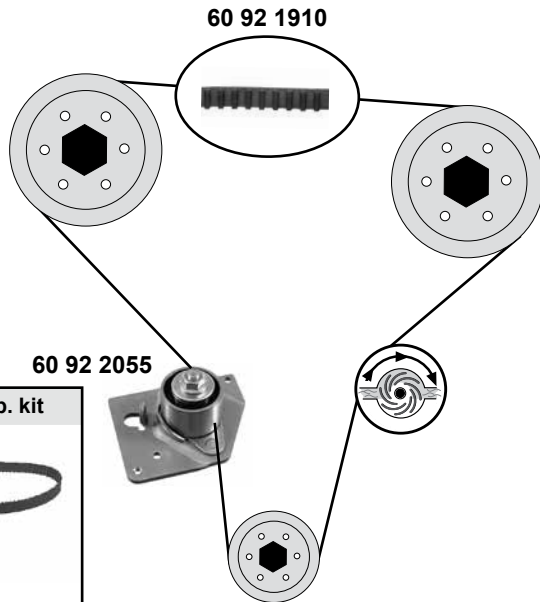

1,9 D (F9Q-650,750,752,754)

Ref. - No.

60 02 0003	77 00 875 439	Zahnriemen / timing belt	Z 135 B25,4
60 03 0004	77 00 726 440	Spannrolle / tension roller	ØA 50 B31
60 03 0010	82 00 051 091	Umlenkrolle / deflection pulley	ØA 50 B31
60 92 1307	77 00 102 395	Riemenspanner / belt tensioner	ØA60 B25,5
60 92 1910	82 00 542 740	Zahnriemen / timing belt	Z 132 B26
60 92 2055	77 00 111 822	Spannrolle / tension roller	ØA60 B30,8
60 92 2056	77 01 477 048	Rep. Satz Zahnriemen / rep. kit timing belt	Z 132 B26
60 92 2119	82 00 071 404	Umlenkrolle / deflection pulley	ØA60 Ø112 B31
60 93 6434	77 00 866 844	Nockenwellenrad / camshaft timing gear