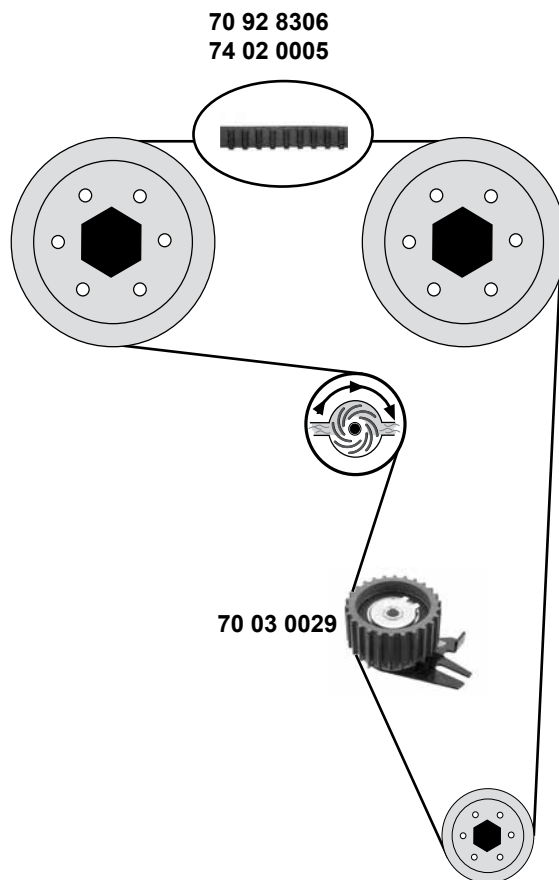

1,6 / 1,9 / 2,0 D

1,6 / 2,0 D