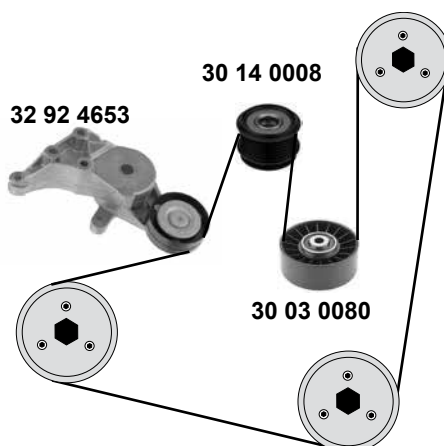

(1) Bora (mot.) AGP/AQM/ASV (ch.) 1J-Y-300 001 → / Golf (mot.) AGP/AQM

(2) (mot.) 030 00 / 400 000 →

(3) (mot.) AQM 045 001 → / (mot.) AGP 400 001 →

(4) Bora (mot.) AGP / AGR / AHF / ALH / AQM / ASV
Bora Variant (mot.) AGR / AHF / ALH / ASV
Bora 4 motion (mot.) AGR
Golf 4 / Variant (mot.) AGP / AGR / AHF / ALH / AQM / ASV
Golf 4 motion (mot.) AGR / ALH
Golf 4 Variant 4 motion (mot.) AGR / ALH

SWAG
GERMANY

Ref. - No.

Ref. - No.	Description	Quantity	Dimensions
30 03 0016	Umlenkrolle / deflection pulley	(2)	ØA 28 ØI 8 B29
30 03 0027	Umlenkrolle / deflection pulley	(2)	ØA 80 ØI 10 B29
30 03 0038	Umlenkrolle / deflection pulley	(2)	ØA 28 ØI 8 B29
30 03 0074	Spannrolle / tension roller	(4)	ØA 66 B25
30 03 0080	Umlenkrolle / deflection pulley	(4)	ØA 68 ØI 8 B25
30 14 0008	Riemenscheibe Generator / belt pulley alternator	(4)	ØA 61 ØI 17
30 92 1718	Zahnriemen / timing belt	(3)	Z 141 B25
30 92 1720	Rep.Satz Zahnriemen / rep kit timing belt	(1)	
32 92 4653	Riemenspanner / tension roller