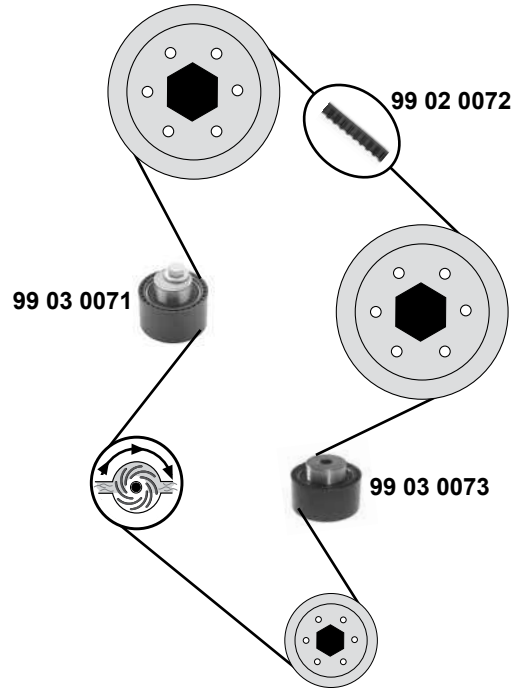

2,0 HDi (DW10TD)

SWAG GERMANY	Ref. - No.			
60 03 0042	5751.96	Spannrolle / tension roller	(ex.) AC	ØA 50 B26
62 91 9119	5751.55	Riemenspanner / belt tensioner		ØA 70 B25
62 91 9623	0831.R8	Rep. Satz Zahnriemen / rep. kit timing belt		
70 03 0052	5751.56	Spannrolle / tension roller	(ex.) AC	ØA 50 B26
99 02 0072	0816.A9	Zahnriemen / timing belt		Z 141 B25,4
99 03 0041	5751.29	Spannrolle / tension roller	servo	ØA 70 ØI 10/16
99 03 0071	0829.59	Spannrolle / tension roller	AC	ØA 60 ØI 13
99 03 0073	0830.63	Umlenkrolle / deflection pulley		ØA 60 ØI 10 B42,2