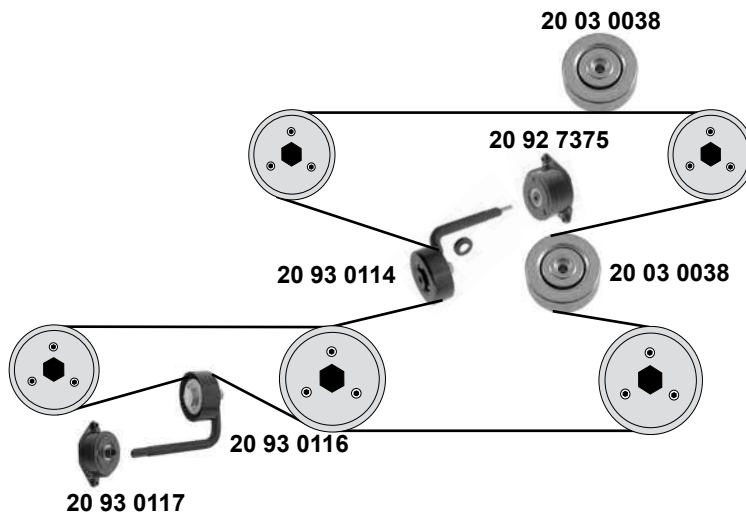

BMW X 5 I (E53)

(01→03)

3,0 d
(M57)

SWAG GERMANY	Ref. - No.			
20 03 0038	11 28 2 247 435	Umlenkrolle / deflection pulley	AC	AØ70 B23
20 92 1271	13 52 2 247 644	Kettenspanner / chain tensioner		AØ66 B28
20 92 7375	11 28 2 354 130	Riemenspanner / belt tensioner		AØ 70 B25,5
20 93 0114	11 28 2 354 131	Spannrolle / tension roller		
20 93 0116	64 55 7 788 684	Spannrolle / tension roller		
20 93 0117	64 55 7 786 076	Spannrolle / tension roller		
99 11 0285	11 31 2 248 728	Steuerkette / roller chain simplex		G67 HP- 1 90E
99 11 0345	13 52 2 248 729	Steuerkette / timing chain		68 E
99 13 0343	11 31 2 248 728 S2	Rep. Satz Steuerkette / rep. kit timing chain		90 E
99 13 0344	13 52 2 248 729 S1	Rep. Satz Steuerkette / rep. kit timing chain	68 E