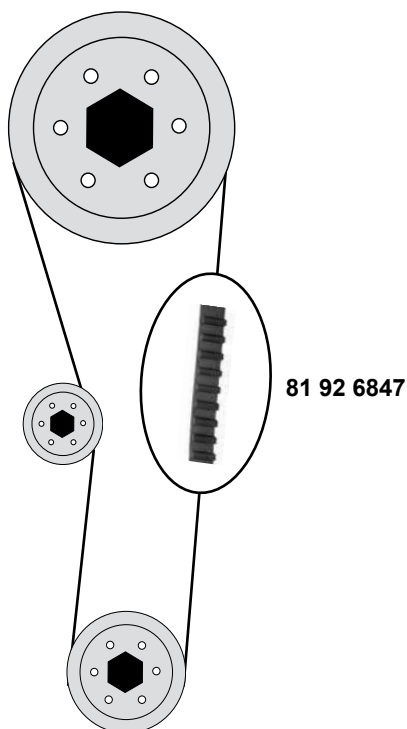

81 03 0011	13503-54030
81 92 3255	13505-54021
81 92 6812	13568-59106
81 92 6813	13568-59106 S1
81 92 6847	13568-39015

Umlenkrolle / deflection pulley
Spannrolle / tension roller
Zahnriemen / timing belt
Rep.Satz Zahnriemen / rep.kit timing belt
Zahnriemen / timing belt

ØA 83 B 35
ØA 62 B 35
Z 129 B 31
Z 129 B 31
Z 97 B 25