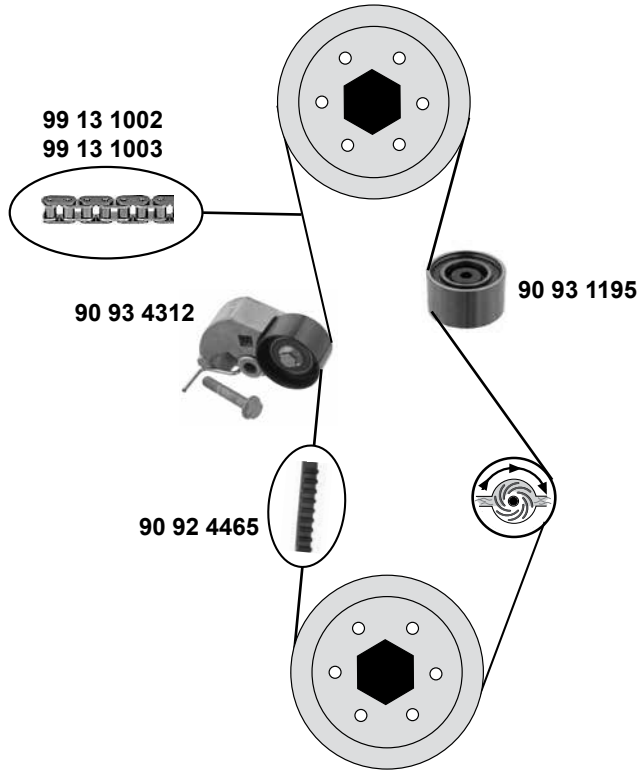

2,0 D

(1) (mot.) 1,5 DOHC,TDI 10/04 → 10/06 / (mot.) 1,6 DOHC,TCI 09/06 →

Ref. - No.

90 92 4465	24312-27000	Zahnriemen / timing belt	→ 10.06	Z 123 B28
90 93 1195	24810-27250	Umlenkrolle / deflection pulley	→ 10/06	ØA 58 B32
90 93 1213	24312-27000 S1	Rep. Satz Zahnriemen / rep. kit timing belt	→ 10/06	Z 123 B28
90 93 3179	25281-27060	Riemenspanner / belt tensioner	→ 10/06	
90 93 3180	25287-27001	Umlenkrolle / deflection pulley		ØA 70 B27,5
90 93 4312	24410-27250	Spannrolle / tension roller	→ 10/06	Ø A 58 B32
99 13 1002	24351-2A000	Steuerkette / timing chain	(1)	
99 13 1003	24361-2A000	Steuerkette für Einspritzpumpe / timing chain for fuel injection pump	(1)