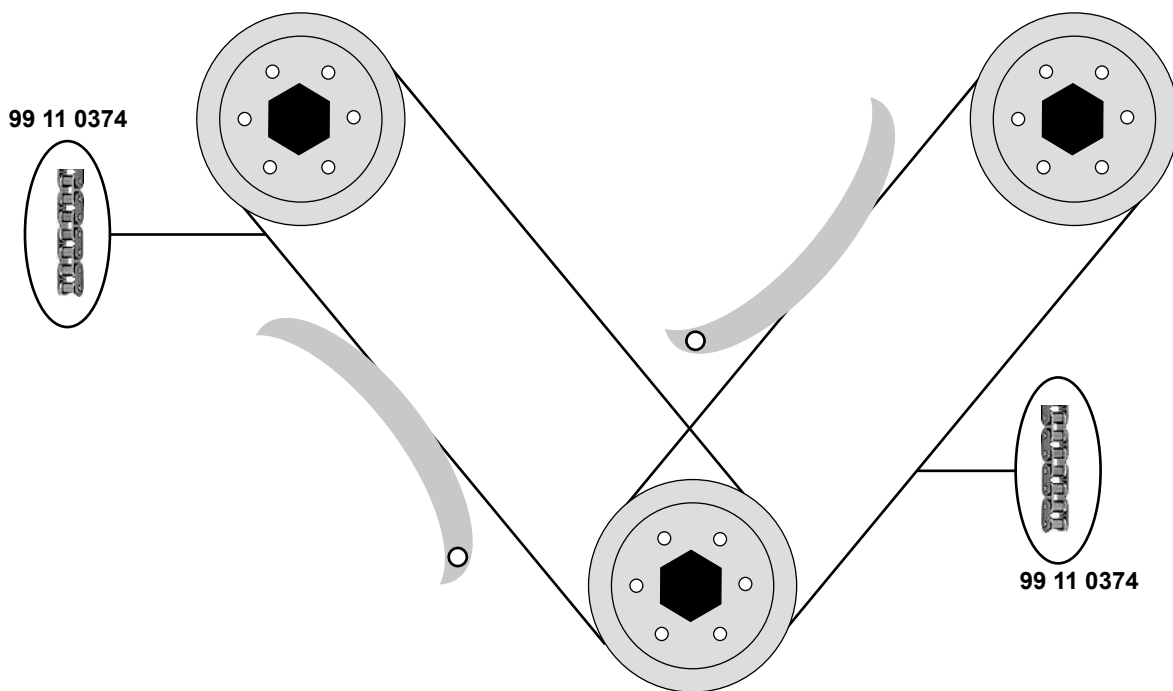

BMW
7 'er (E38)
(94→01)

740 d
(M67)