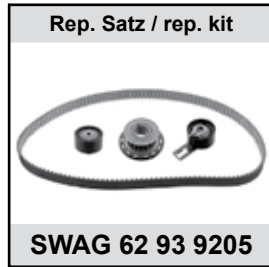

1,6 HDi (DV6C)

SWAG	Ref. - No.			
62 92 2369	5751.86	Riemenspanner / belt tensioner	(ex.) Start - Stopp	ØA 65 B25,5
62 93 7275	0830.75	Umlenkrolle / idler bearing		ØA 61 B 30
62 93 7285	0816.L0	Zahnriemen / timing belt		Z 141 B 25,4
62 93 9099	0805.E5	Zahnrad / gear	→ O 12719	
62 93 9101	0829.F8	Spannrolle / tensioner bearing		ØA 60 B 29
62 93 9109	96 772 672 80	Zahnrad / gear	O 12720 →	
62 93 9203	16 087 474 80	Rep. Satz Zahnriemen / rep. kit timing belt	O 12720→	
62 93 9204	16 087 474 80 S1	Rep. Satz Zahnriemen / rep. kit timing belt	→ O 12719	
62 93 9205	16 087 474 80 S2	Rep. Satz Zahnriemen / rep. kit timing belt	+ Start Stop	ØA 65 B25
62 93 9400	5751.K4	Riemenspanner / belt tensioner	+ Start Stop	ØA 65 B25
62 93 9410	98 018 752 80	Riemenspanner / belt tensioner