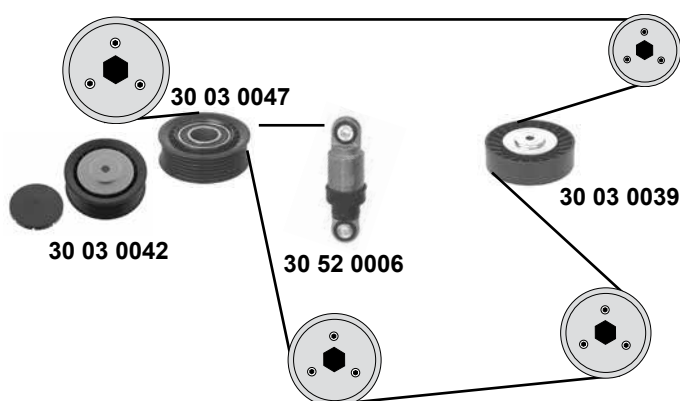

Part No.	Ref. - No.	Description	Notes	Dimensions
30 02 0018	074 109 119 R	Zahnriemen / timing belt	→ 06	Z 122 B26,5
30 03 0039	074 145 278 E	Spannrolle / tension roller	→ 03	ØA 90 ØI 8 B25
30 03 0042	074 145 278 f	Spannrolle / tension roller	01 → 03	ØA 90
30 03 0047	074 145 278 D	Umlenkrolle / deflection pulley	→ 03	ØA 76 ØI 8 B22
30 03 0058	074 130 195 B	Spannrolle / tension roller	→ 03	ØA 66 ØI 8 B24
30 03 0059	074 109 243 F	Spannrolle / tension roller	(ex.) AGX → 03	ØA 73 ØI 8 B27
30 03 0076	074 130 245	Spannrolle / tension roller	→ 03	ØA 63 B24
30 03 0077	074 109 243 E	Spannrolle / tension roller	(mot.) AGX	ØA 73 ØI 8 B27
30 05 0002	069 105 263	Kurbelwellenzahnrad / crankshaft gear	→ 03	Z 22
30 52 0006	074 145 299 A	Riemenspanndämpfer / belt tensioner	→ 03	ØI 8 L 95
30 93 0779	074 198 119 Q	Rep. Satz Zahnriemen / rep kit timing belt	04 → (ex.) AGX/AHD	
32 92 2738	074 130 113 J	Zahnriemen / timing belt	→ 03	Z 81 B21