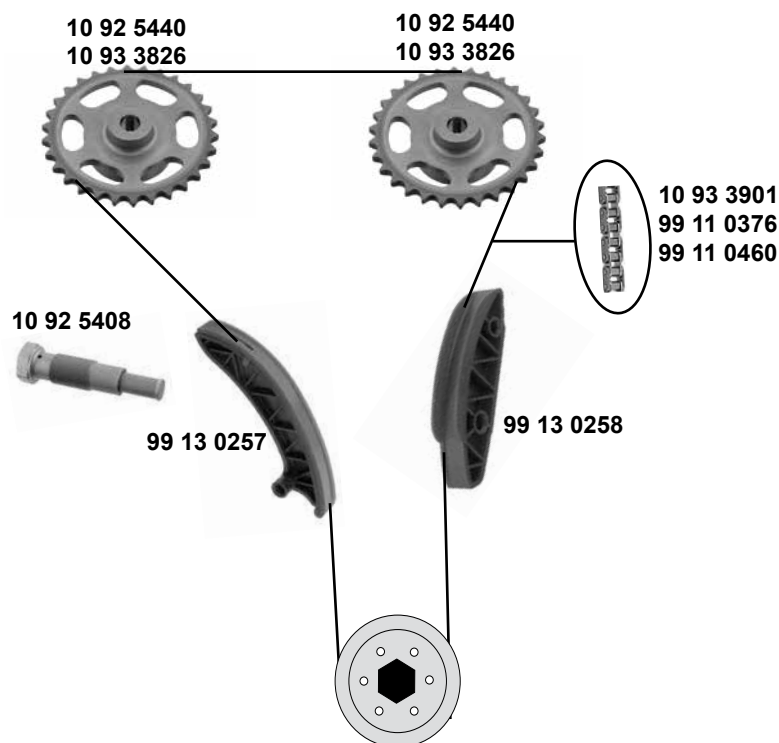

Coupe/Cabriolet
(OM 651.911)

Rep. Satz / rep. kit

SWAG 10 93 6593

Rep. Satz / rep. kit

SWAG 99 13 0323