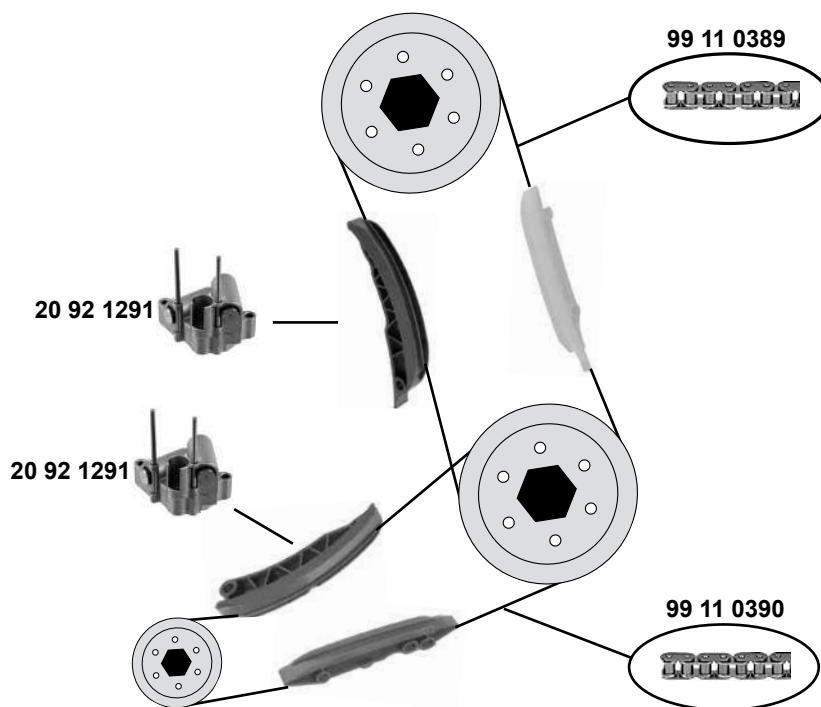

20 92 1291	13 52 7 787 299	Kettenspanner / chain tensioner	
20 92 4639	11 28 7 799 464	Umlenkrolle / deflection pulley	AØ70 B27
20 92 7372	11 28 7 807 021	Spannrolle / tension roller	AØ70 B26
20 92 7373	11 28 7 786 880	Riemenspanner / belt tensioner	
20 93 4469	64 55 7 786 711	Riemenspanner / belt tensioner	
99 11 0389	11 31 8 506 869	Steuerkette / timing chain	74 E
99 11 0390	13 52 8 506 969	Steuerkette / timing chain	67 E
99 13 0347	11 31 8 506 869 S1	Rep. Satz Steuerkette / rep. kit timing chain	74 E
99 13 0348	13 52 8 506 969 S1	Rep. Satz Steuerkette / rep. kit timing chain	66 E