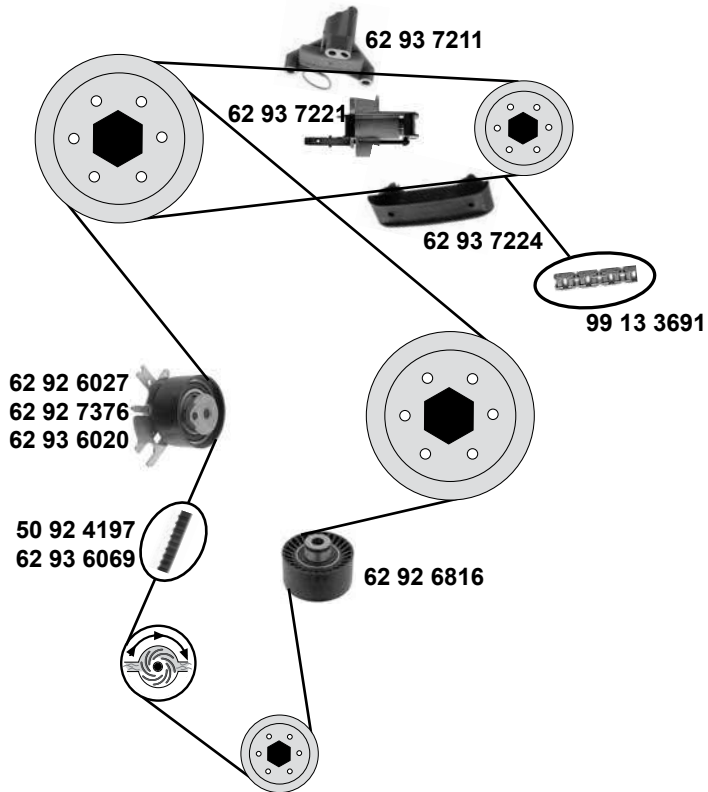

CITROËN C5 II

(04→08)

2,2 HDi

(DW12BTED4 / DW12TED4)

- (1) (mot.) DW12BTED4
- (2) (mot.) DW12TED4
- (3) (mot.) DW12BTED4 mit Partikelfilter / whit particle filter

Ref. - No.

Ref. - No.	Description	Quantity	Part No.
50 92 4197	0816.G3 Zahnriemen / timing belt	(1)	Z116 B25
62 92 6027	0829.A4 Spannrolle / tension roller	(1)	ØA60 B29
62 92 6816	0830.51 Umlenkrolle / deflection pulley	(1) 125kW	ØA60,2 B30,2
62 92 7376	0829.C3 Spannrolle / tension roller	(1) O 10011→	ØA62 B30
62 92 7391	0831.K7 Rep. Satz Zahnriemen / rep. kit timing belt	(1) O 10011→	Z146 B25,4
62 93 6020	0829.F5 Spannrolle / tension roller	(3)	ØA 60 B29
62 93 6069	0816.J5 Zahnriemen / timing belt	(1)	Z118 B25,4
62 93 6230	0831.V5 Rep. Satz Zahnriemen / rep. kit timing belt	(1)	
62 93 6859	5751.G0 Riemenspanner / belt tensioner	(1)	ØA65 B25,5
62 93 7211	0849.22 Kettenspanner / chain tensioner	(2)	
62 93 7221	0849.30 Kettenspanner / chain tensioner	(1)	
62 93 7224	0829.94 Gleitschiene / sliding rail	(2)	
62 93 7230	0849.23 Rep. Satz Steuerkette / rep kit timing chain	(2)	
99 13 3691	0816.F6 Steuerkette / timing chain	(2) endlos / endless	E40