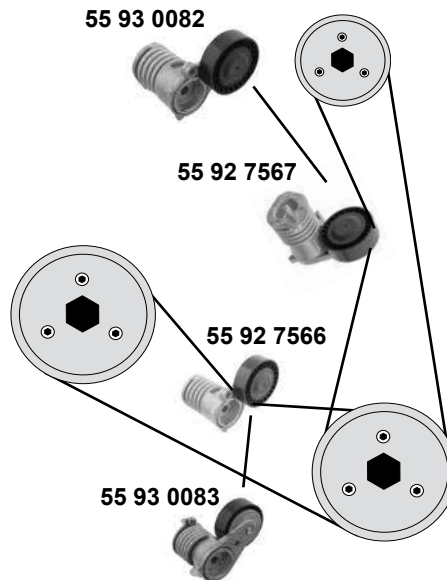

Ref. - No.

55 03 0026	8692561	Umlenkrolle / deflection pulley		Ø A 53 B32
55 92 1627	30731774	Spannrolle / tension roller		ØA 59 B32
55 92 7566	30711320	Spannrolle / tension roller	(mot.) → 619467	ØA 65 B21
55 92 7567	30650957	Spannrolle / tension roller	(mot.) → 619467	ØA 70 B20
55 92 8588	30731772	Zahnriemen / timing belt		Z 132 B28
55 92 8589	30731772 S1	Rep.Satz Zahnriemen / rep kit. timing belt		Z 132 B28
55 93 0082	31251653	Riemenspanner / belt tensioner	(mot.) 619468 →	
55 93 0083	31251654	Riemenspanner / belt tensioner	(mot.) 619468 →