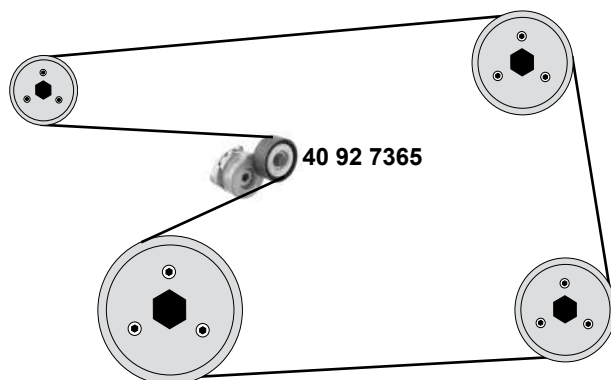

CHEVROLET Aveo (T300)

(2011→)

1,3

(LDF / LSF)

Captiva (C100)

(06→12)

2,0

(LLW / LMN)