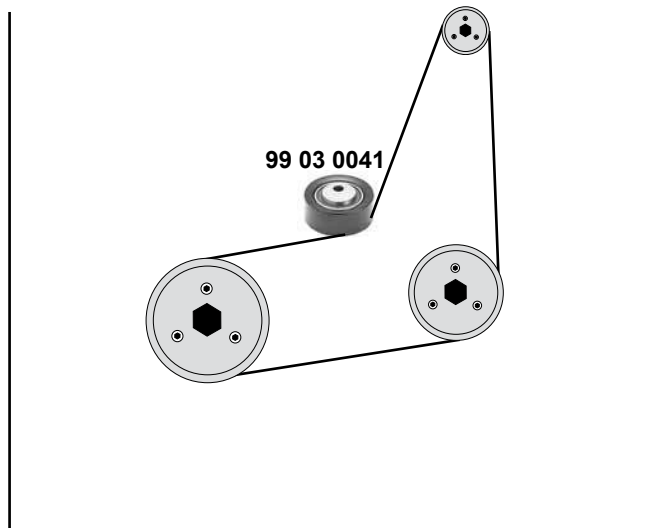

1,9 HDi (DW8B)

(1) AC + servo O 09611 →

SWAG	Ref. - No.			
62 03 0015	5751.73	Umlenkrolle / deflection pulley	(ex.) AC	ØA 59,8 B25
62 91 9072	5751.81	Riemenspanner / belt tensioner	AC	
62 91 9214	5751.67	Umlenkrolle / deflection pulley	(ex.) AC	ØA 37 ØI 10 B27
62 91 9482	5751.74	Spannrolle / tension roller	(ex.) AC	ØA 60
62 91 9615	0831.58	Rep. Satz Zahnriemen / rep. kit timing belt		Z 140 B25,4
62 93 7270	5751.94	Riemenspanner / belt tensioner	(1)	ØA 60 B25
99 02 0071	0816.93	Zahnriemen / timing belt		Z 140 B25,4
99 03 0041	5751.29	Umlenkrolle / deflection pulley	AC	ØA 70 ØI 10/16
99 03 0056	5751.30	Riemenspanner / belt tensioner	AC	ØA 60 B26,5
99 03 0071	0829.59	Spannrolle / tension roller		ØA 60 ØI 13 B30
99 03 0073	0830.28	Spannrolle / tension roller		ØA 60 ØI 10 B30