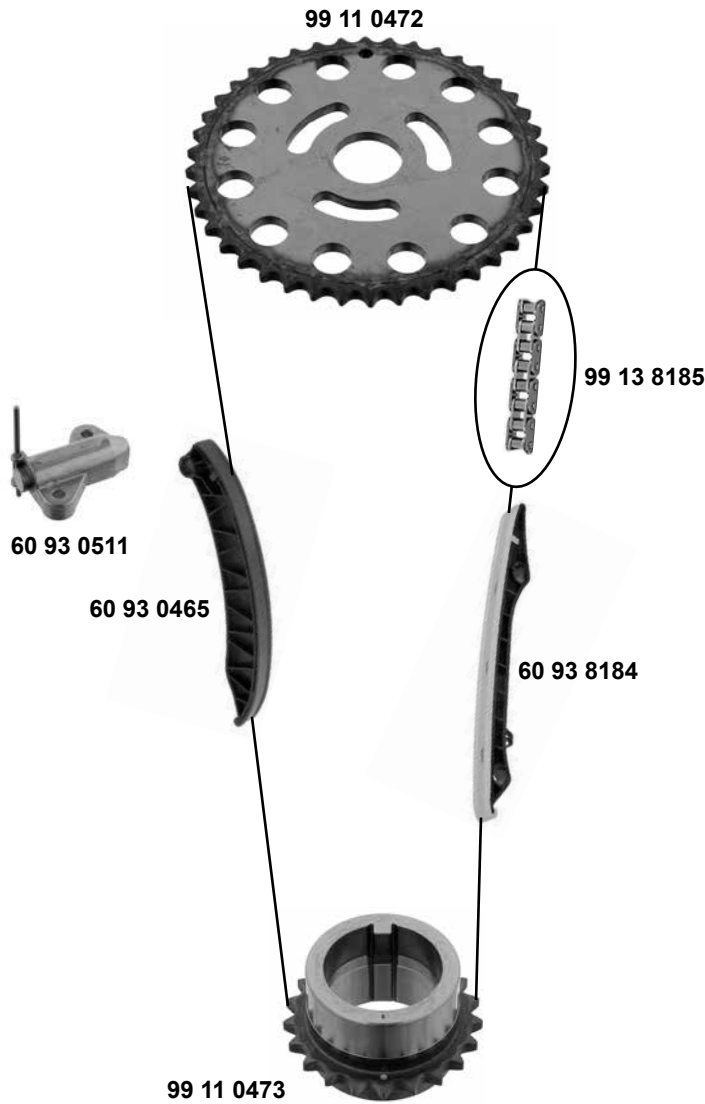

NISSAN NV400 (X62)

(11→)

2,3 D
(MT9)

SWAG GERMANY	Ref. - No.			
60 93 0465	-	Gleitschiene / sliding rail		
60 93 0511	13070-00Q0G	Kettenspanner / chain tensioner		
60 93 6831	-	Riemenspanner / belt tensioner		ØA 65 / H 29,5
60 93 7999	13028-00Q0D SK	Rep. Satz Steuerkette / rep. kit timing chain		
60 93 8184	-	Gleitschiene / sliding rail		
99 11 0472	-	Nockenwellenrad / camshaft timing gear		Z 42
99 11 0473	-	Kurbelwellenzahnrad / crankshaft gear		Z 21
99 13 8185	-	Steuerkette / timing chain		116 E