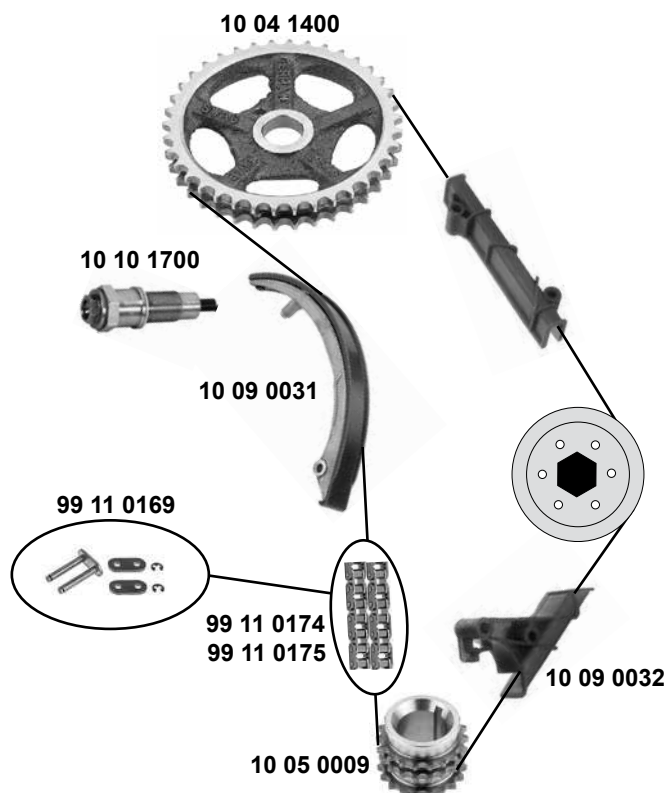

350 GD Turbo

(OM 603.972)

(1) Nietverschluß / riveted link / bouchon de rivet / rivetti / cierre de roblón

SWAG GERMANY	Ref. - No.			
10 03 0005	601 200 09 70	Spannrolle / tension roller		ØA 80 B25 / 31
10 03 0023	606 200 00 73	Hebel / lever	(mot.) 002394 →	
10 03 1300	601 200 17 73	Hebel / lever	(mot.) → 002393	
10 03 1700	606 200 00 73 S1	Rep.Satz Hebel / rep kit lever	(mot.) 002394 →	
10 04 1400	601 052 00 01	Nockenwellenrad / camshaft gear		Z 38
10 05 0009	606 052 00 03	Kurbelwellenzahnrad / crankshaft gear		Z 18
10 09 0031	601 050 08 16	Gleitschiene / sliding rail		
10 09 0032	601 052 05 16	Gleitschiene / sliding rail		
10 10 1700	601 050 07 11	Kettenspanner / chain tensioner		
10 52 0018	103 200 01 14	Schwingungsdämpfer / vibration damper	(mot.) 002394 →	55 N - 900 N
10 92 6070	606 200 00 73 S2	Rep.Satz Hebel / rep kit lever	(mot.) 002394 →	
99 11 0169	000 997 28 98	Kettenglied / chain link		
99 11 0174	003 997 55 94	Steuerkette / timing chain	(1) (mot.) 004407 →	D 126 E
99 11 0175	003 997 48 94	Steuerkette / timing chain	(1) (2) (mot.) → 004406	D 457 / 126 N
99 13 0302	601 050 07 11 S1	Rep. Satz Steuerkette / rep. kit timing chain		D 126 E