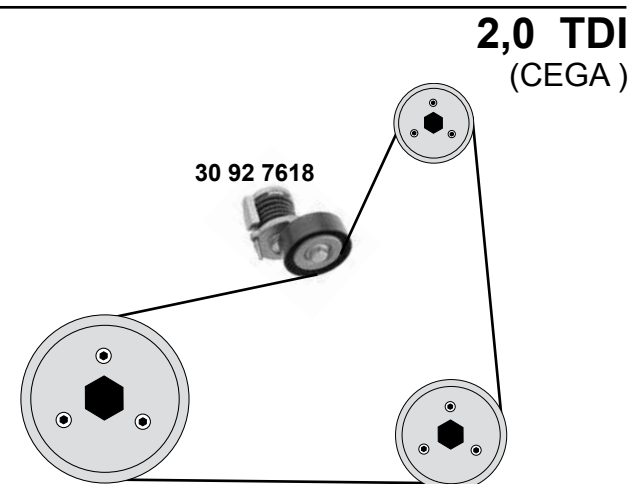

(1) (mot.) AZV/BKD → 5P-7-032 500
(mot.) BMN
(mot.) CEGA → 09

(2) (mot.) AZV/BKD 5P-7-032 501 →
(mot.) BMN

Ref. - No.

Ref. - No.				
30 03 0094	03L 109 244 C	Umlenkrolle / deflection pulley	→ 09	ØA 28 B34
30 03 0098	038 109 244 J	Umlenkrolle / deflection pulley	→ 09	ØA 28 B34
30 92 7618	038 903 315 AH	Riemenspanner / belt tensioner	AC	ØA 70 B24
30 92 8025	03G 903 315 C	Riemenspanner / belt tensioner	(2)	ØA 90 B24,6
30 92 9345	03G 109 244 A	Umlenkrolle / deflection pulley	(2)	ØA 80 B34,3
30 93 0215	03L 109 243 E	Spannrolle / tension roller	→ 09	ØA 68,5 Ø18,5 B35
30 93 0580	03G 198 119 A	Rep. Satz Zahnriemen / rep. kit timing belt	(2)	
30 93 4127	03L 109 119 F	Zahnriemen / timing belt	→ 09	Z 160 B30
30 93 4128	03L 198 119	Rep. Satz Zahnriemen / rep. kit timing belt	→ 09	
32 92 3554	03G 109 119	Zahnriemen / timing belt		Z 141 B30
32 92 4754	03G 109 244	Umlenkrolle / deflection pulley	(1)	ØA 80 B34
32 92 4756	03G 198 119	Rep. Satz Zahnriemen / rep. kit timing belt	(1)	
32 92 4752	03G 109 243	Spannrolle / tension roller		ØA 78 B36