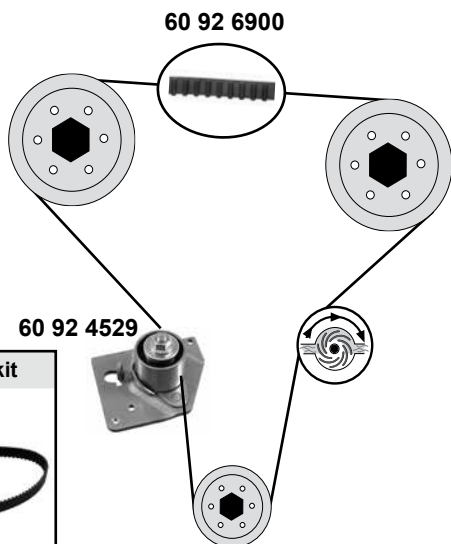

1,9 DCI (F9Q-800/803/804/808/816/818)