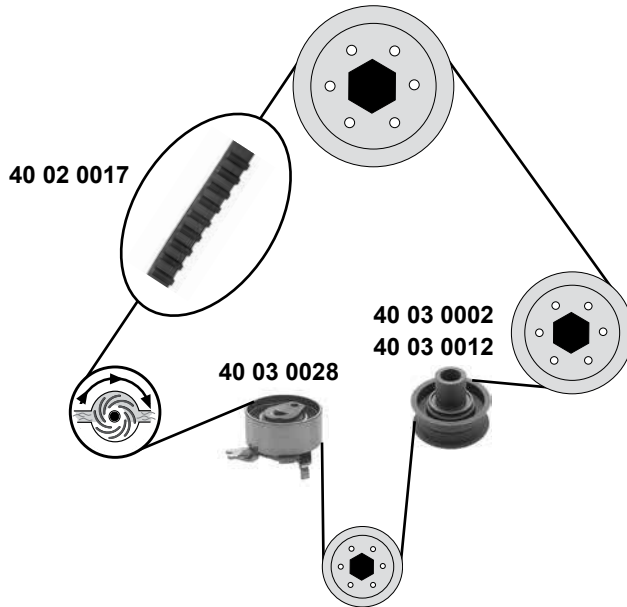

1,7 D (1,7 DR / 1,7 DTL)

(mot.) 1,7 DR 14363651 →

SWAG GERMANY	Ref. - No.			
40 02 0003	0636 563	Zahnriemen / timing belt		Z 146 B24
40 02 0017	5636 355	Zahnriemen / timing belt		Z 176 B24
40 02 0026	5636 355 S2	Rep. Satz Zahnriemen / rep. kit timing belt		
40 03 0002	0636 422	Umlenkrolle / deflection pulley		27 x 71 x 58,5
40 03 0012	5636 424	Umlenkrolle / deflection pulley		27 x 52
40 03 0028	5636 738	Spannrolle / tension roller		26 x 59