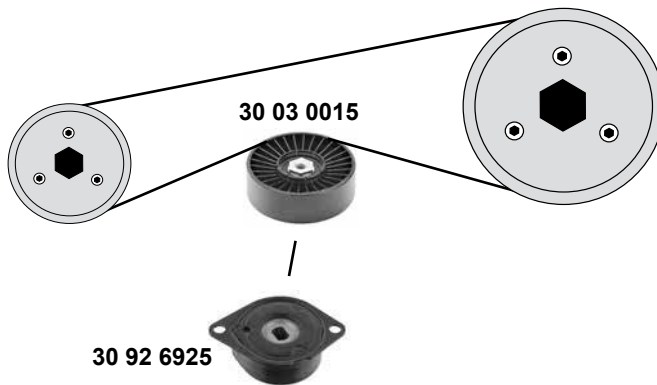

(mot.) AAZ 552 766 →
(mot.) 1Z 289 576 →

SWAG	Ref. - No.			
30 02 0020	028 109 119 P	Zahnriemen / timing belt		Z 137 B25,4
30 03 0015	028 145 278 E	Umlenkrolle / deflection pulley		ØA 78 B26
30 03 0018	028 109 244	Umlenkrolle / deflection pulley		ØA 28 ØI 8 B31,5
30 03 0055	028 109 243 F	Spannrolle / tension roller		ØA 67 B25
30 05 0008	028 105 263 D	Kurbelwellenrad / crankshaft gear	(mot.) 1Z	Z 22
30 92 6925	028 903 315 R	Riemenspanner / tension roller		
99 02 0069	028 198 119 C	Rep. Satz Zahnriemen / rep. kit timing belt		Z 37 B25,05