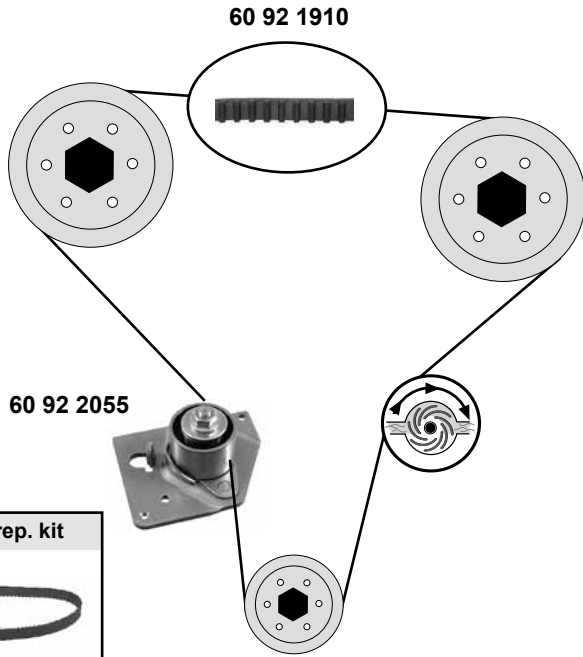

NISSAN Primastar (X83)

(01→)

1,9 D (F9Q)

1,9 / 2.0 D (F9Q)

2,5 D (G9U)

SWAG GERMANY	Ref. - No.			
60 92 1025	13077-00QAA	Umlenkrolle / deflection pulley		ØA 75,2 B32
60 92 1029	13070-00QAE	Spannrolle / tension roller		ØA70 B32
60 92 1910	16806-00QAC	Zahnriemen / timing belt		Z 132 B26
60 92 2055	13070-00QAC	Spannrolle / tension roller		ØA60 B30,8
60 92 2056	16806-00QAF	Rep. Satz Zahnriemen / rep. kit timing belt		Z 132 B26
60 92 2119	11925-00QAE	Umlenkrolle / deflection pulley		ØA60 Ø112 B31
60 92 2329	11750-00QAD	Riemenspanner / belt tensioner	AC →09	ØA65 B30
60 92 3043	16806-00QAH	Zahnriemen / timing belt		Z 89 B25
60 92 3045	16806-00QAG	Rep. Satz Zahnriemen / rep. kit timing belt		
60 93 2581	11750-00Q0A	Riemenspanner / belt tensioner	(mot.) 1,9 (ex.) AC →09	ØA65