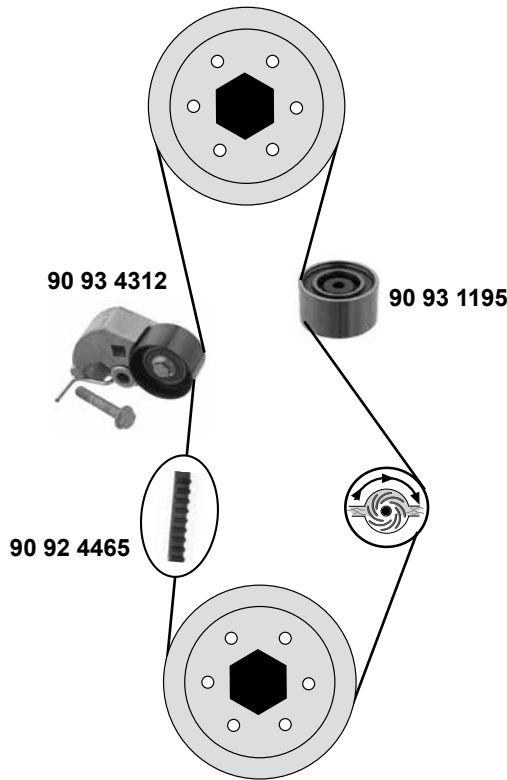

2,0 D

	Ref. - No.			
90 92 4465	24312-27000	Zahnriemen / timing belt	→ 08/06	Z 123 B28
90 93 1195	24810-27250	Umlenkrolle / deflection pulley	→ 08/06	ØA 58 B32
90 93 1213	24312-27000 S1	Rep. Satz Zahnriemen / rep. kit timing belt	→ 08/06	Z 123 B28
90 93 3179	25281-27060	Riemenspanner / belt tensioner		
90 93 3180	25287-27001	Umlenkrolle / deflection pulley		ØA 70 B27,5
90 93 4312	24410-27250	Spannrolle / tension roller	→ 08/06	ØA 58 B32