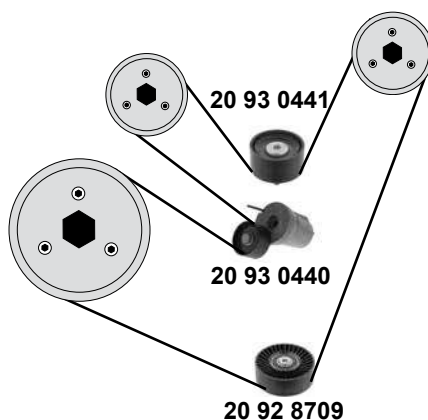

BMW 1 'er (E81/82/ 87LCI/88) (06→13)

116 d / 118 d / 120d / 123d
(N 47)

- (1) E 81,E 87LCI: 116d,118d,120d,123d / E82,E 88 118d,120d,123d
- (2) E 81,E 87LCI: 116d,118d,120d,123d →01/13 / E82 118d,120d,123d→ 01/13 / E88 118d,120d,123d
- (3) E 81,E 87LCI: 116d,118d,120d,123d / E82 118d,120d,123d / E88 118d,120d,123d

SWAG	Ref. - No.			
20 92 8709	11 28 7 556 251	Umlenkrolle / deflection pulley		AØ80 B28
20 92 8717	13 52 7 797 905	Kettenspanner / chain tensioner	(1)	
20 92 8718	11 31 7 797 901	Kettenspanner / chain tensioner		
20 92 8720	11 31 8 510 014	Steuerkette / timing chain		86 E
20 93 0440	11 28 7 800 333	Riemenspanner / belt tensioner		AØ55 B29
20 93 0441	11 28 7 800 562	Umlenkrolle / deflection pulley		AØ55 B28
20 93 9475	13 52 8 572 504 S1	Rep. Satz Steuerkette / rep. kit timing chain	(2)	70 E
99 13 0349	11 31 8 510 014 S1	Rep. Satz Steuerkette / rep. kit timing chain	(1)	86 E
99 93 9474	13 52 8 572 504	Steuerkette / timing chain	(3)	70 E