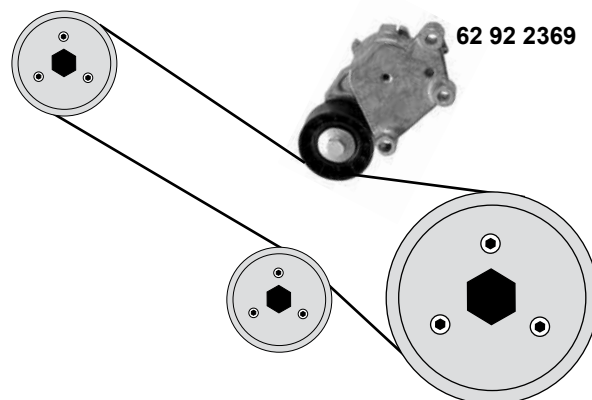

MAZDA

Mazda 3 (BK / BL)

(03→)

1,6 DI

2,0 D