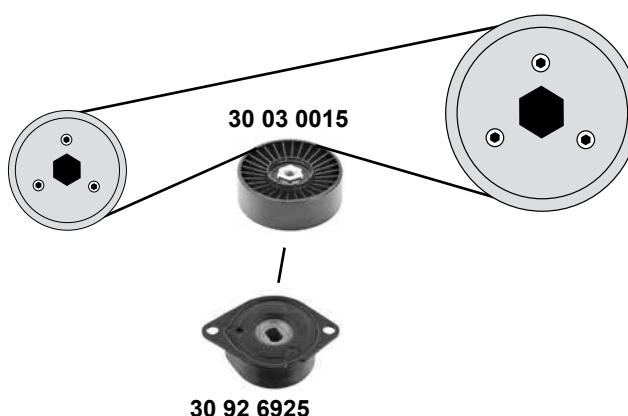

Kettenspanner / chain tensioner
Kettenspanner / chain tensioner
Riemenspanner / belt tensioner
Spannrolle / tension roller
Riemenspanner / belt tensioner

ØA 59 B34
Z 141 B30

Ref. - No.

Ref. - No.	Description	Dimensions
30 02 0020	Zahnriemen / timing belt	Z 137 B25,4
30 03 0015	Umlenkrolle / deflection pulley	ØA 78 ØI 8 B26
30 03 0018	Umlenkrolle / deflection pulley	ØA 28 ØI 8 B31,5
30 03 0055	Spannrolle / tension roller	ØA 67 ØI 8 B25
30 05 0008	Kurbelwellenrad / crankshaft gear	Z 22
30 92 6925	Riemenspanner / tension roller	
99 02 0069	Rep. Satz Zahnriemen / rep. kit timing belt	Z 137 B25,05