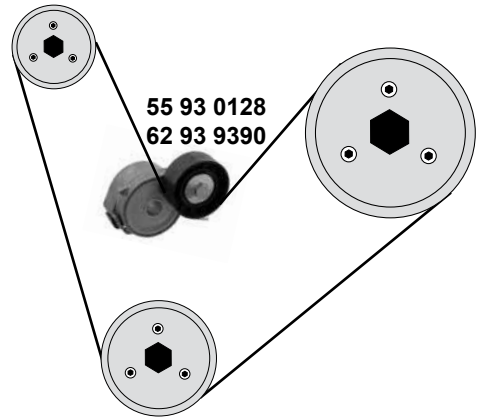

FORD S-Max 06

(03/06→)

2,0 TDCi

i	(1) 03/10 → / nur/only 163PS	(2) nur/only 115PS/130PS/143PS
	(3) nur ohne Partikelfilter / only whitout particulate filter	(4) nur/only 115PS/136PS/140PS/150PS/163PS

SWAG GERMANY	Ref. - No.		i	
50 92 4197	1 231 976	Zahnriemen / timing belt	(2) (3)	Z 116 B25
55 93 0128	1 318 336	Riemenspanner / belt tensioner	(ex.) 163 PS	ØA 65 B25,5
62 92 6027	1 231 975	Spannrolle / tension roller	nur/only 115PS/130PS	ØA 60 B29
62 92 6816	1 707 035	Umlenkrolle / deflection pulley		ØA 60,2 H30,2
62 92 6818	1 231 979	Rep. Satz Zahnriemen / rep. kit timing belt	(2) (3)	Z 116 B25
62 93 7211	1 231 971	Kettenspanner / chain tensioner		
62 93 7224	1 231 977	Gleitschiene / sliding rail		
62 93 7230	1 231 971 S1	Steuerkettensatz / timing chain kit		
62 93 7290	1 707 030	Zahnriemen / timing belt	(3) (4)	Z 116 B 25,4
62 93 7353	1 707 028	Spannrolle / timing belt	nur/only 163PS	ØA 60 H29
62 93 7460	1 683 833	Rep. Satz Zahnriemen / rep. kit timing belt	(3) (4)	Z 116 B25,4
62 93 9390	1 768 088	Riemenspanner / belt tensioner	(1)	
99 13 3691	1 231 282	Steuerkette simplex / timing chain simplex		G67HP-6 / 40E