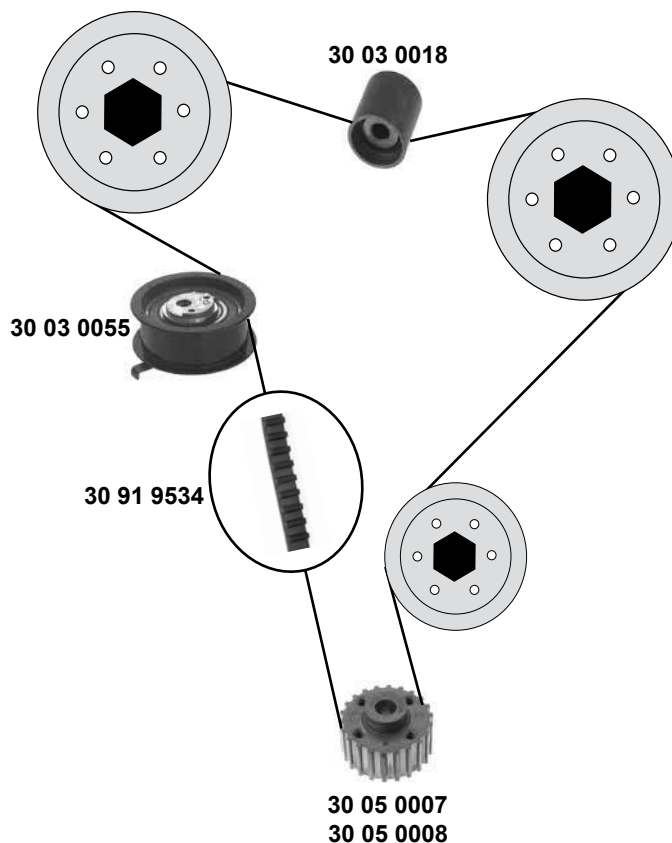

Rep. Satz / rep. kit

SWAG 99 02 0069