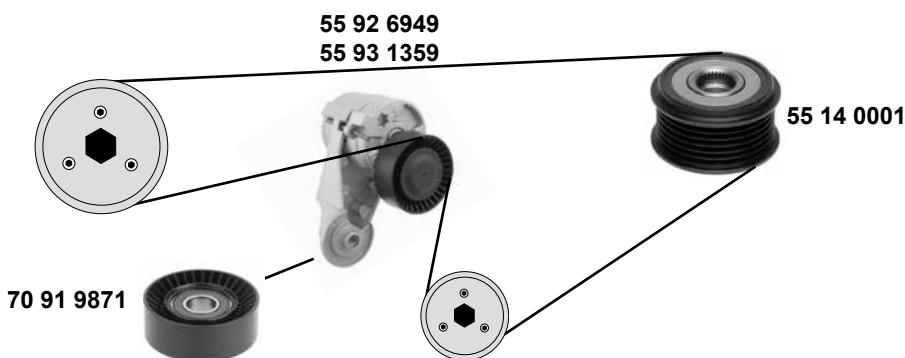

SWAG	Ref. - No.			
55 03 0026	8692561	Umlenkrolle / deflection pulley		Ø A 53 B32
55 14 0001	8676497	Riemenscheibe Freilauf / belt pulley free wheel	nur / only 140 A	Ø A 61 B23
55 92 1627	30731774	Spannrolle / tension roller		Ø A 59 B32
55 92 6949	30757056	Riemenspanner / belt tensioner	→ (mot.) 349808	Ø A 70 B24
55 92 8588	30731772	Zahnriemen / timing belt		Z 132 B28
55 92 8589	30731772 S1	Rep.Satz Zahnriemen / rep kit. timing belt		Z 132 B28
55 93 1359	31251251	Riemenspanner / belt tensioner	→ (mot.) 349809	Ø A 70 B24
70 91 9871	30637962	Umlenkrolle / deflection pulley	→ (mot.) 349808