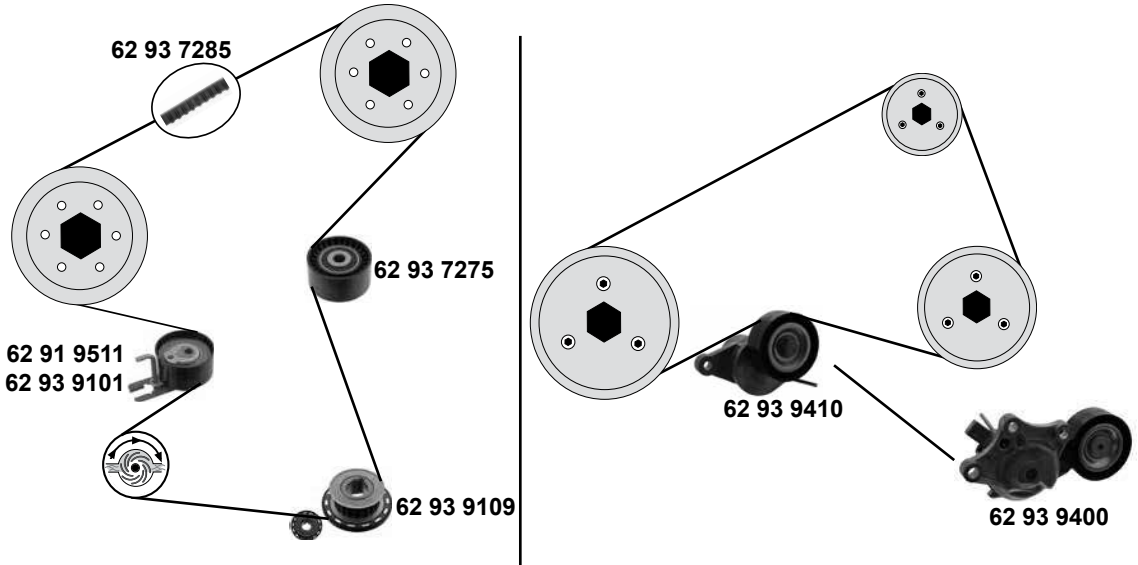

(2)	ØA 70 B25 ØA 60 ØI 10 B30
(1)	ØA 65 B25 E40

PEUGEOT 308 II

(13→)

1,6 HDi (DV6C / DV6DTE)

309 (86→93) 1,8 D / 1,9 D (XUD7 / XUD7T / XUD9)

(1) (mot.) DV6C + Start Stop

SWAG GERMANY	Ref. - No.			
62 02 0004	0816.98	Zahnriemen / timing belt		Z 136 B25,4
62 02 0018	0831.09	Rep. Satz Zahnriemen / rep. kit timing belt		
62 93 7275	0830.75	Umlenkrolle / deflection pulley		ØA 61 B 30
62 93 7285	0816.L0	Zahnriemen / timing belt		Z 141 B 25,4
62 93 9101	0829.F8	Spannrolle / tension roller		ØA 60 B 29
62 93 9109	96 772 672 80	Zahnrad / gear		
62 93 9203	16 087 474 80	Rep. Satz Zahnriemen / rep. kit timing belt		
62 93 9204	16 087 474 80 S1	Rep. Satz Zahnriemen / rep. kit timing belt		
62 93 9400	5751.K4	Riemenspanner / belt tensioner	(1)	ØA 65 B25
62 93 9410	98 018 752 80	Riemenspanner / belt tensioner	(1)	ØA 65 B25
99 03 0004	0830.02	Umlenkrolle / deflection pulley		ØA 60 B34
99 03 0003	0829.11	Spannrolle / tension roller		ØA 60 B34
99 03 0014	6453.76	Spannrolle / tension roller		ØA 58 B22,5