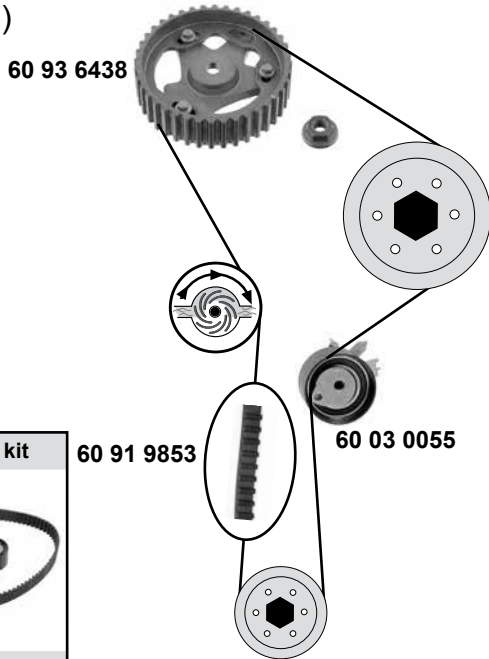

1,5 D (K9K-750,752)

1,5 D (K9K-750,752,760,762,772)