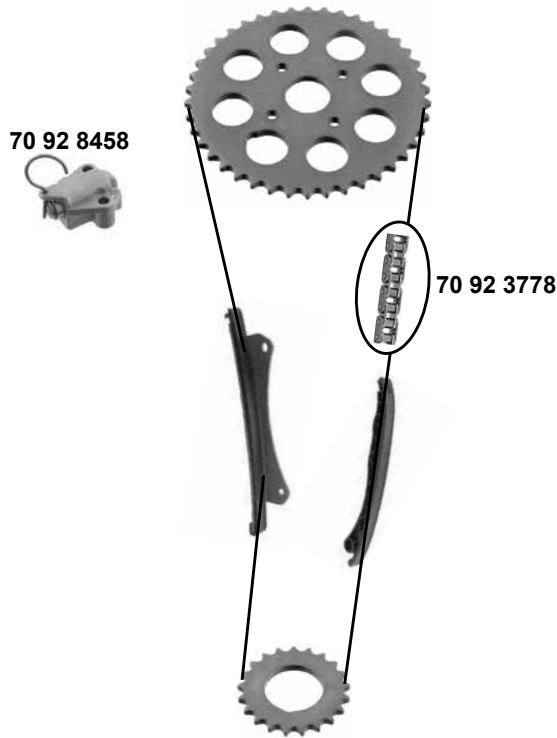

1,3 CDTI

(A 1,3 FD)