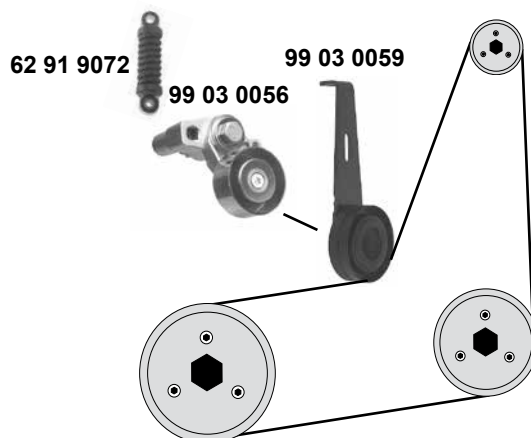

FIAT Scudo (220) (95→06)

1,9 D (DW8)

(1) (ex.) variable servo

(2) servo (ex.) AC

Ref. - No.

Part No.	Description	Notes	Dimensions
60 03 0042	Spannrolle / tension roller	(ex.) AC	ØA 50 B26
62 03 0015	Umlenkrolle / deflection pulley	(1) (2)	ØA 60 B25
62 91 9072	Schwingungsdämpfer / vibration damper	servo AC	
62 91 9214	Umlenkrolle / deflection pulley	servo (1) (ex.) AC	ØA 37 B27
62 91 9482	Spannrolle / tension roller	(2)	ØA 60 Z 140
62 91 9615	Rep. Satz Zahnriemen / rep. kit timing belt	(ex.) AC	ØA 50 B26 Z 140 B25,4
70 03 0052	Spannrolle / tension roller		
99 02 0071	Zahnriemen / timing belt		
99 03 0041	Umlenkrolle / deflection pulley	servo AC	ØA 70 ØI 10/16
99 03 0056	Spannrolle / tension roller	servo AC	ØA 60 B26,5
99 03 0059	Spannrolle / tension roller	man.	ØA 85 B26
99 03 0071	Spannrolle / tension roller		ØA 60 ØI 13
99 03 0073	Umlenkrolle / deflection pulley		ØA 60 ØI 10