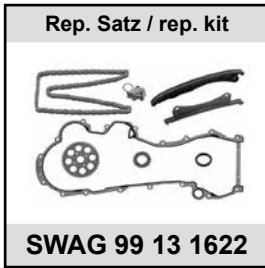

1,3 D
(Z 1,3 DTH)