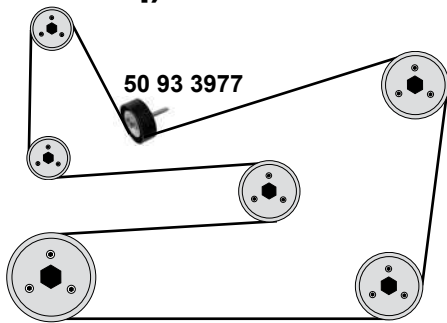

2,0 (Duratorq)