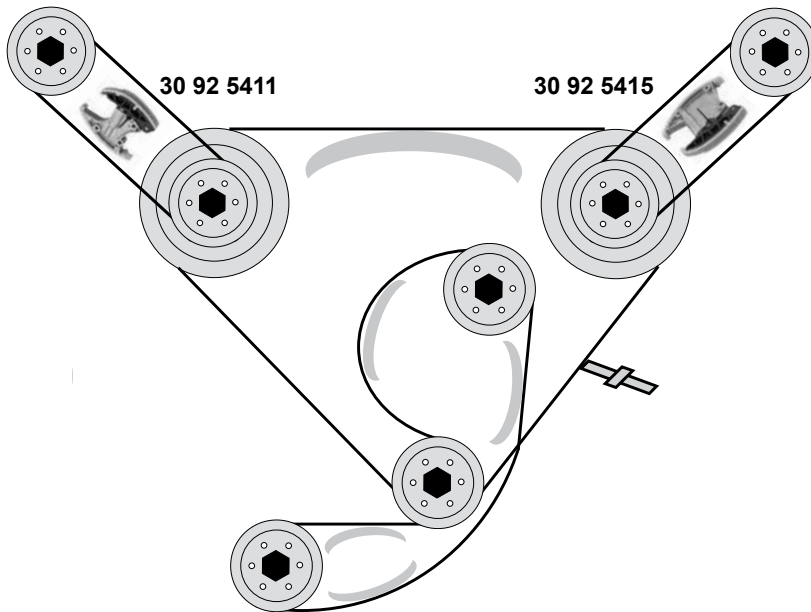

Q7 (4L)
(07 →)

3,0 TDI
(BUN/BUG/CASB/CASA/CCMA/BTR)

Ref. - No.

30 92 5411	057 109 218 K
30 92 5415	057 109 217C
30 93 3152	059 145 201 F
99 11 0457	057 109 510 A

Kettenspanner / chain tensioner
Kettenspanner / chain tensioner
Riemenspanner / belt tensioner
Gleitschiene / sliding rail

(mot.) BUN/BUG