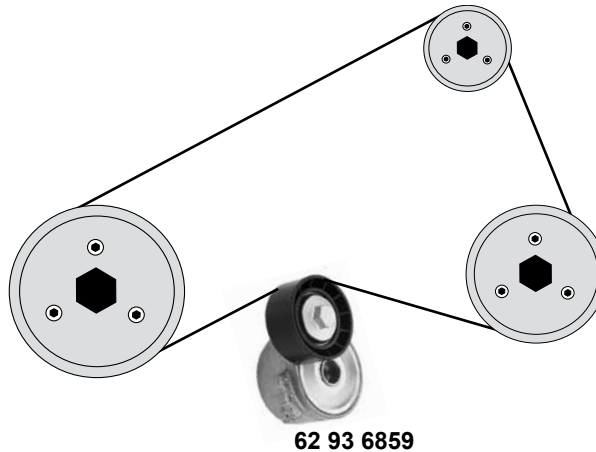

(1) endlos / endless

Ref. - No.

50 92 4197	0816.G3	Zahnriemen / timing belt	(1)	Z 116 B25
62 92 6027	0829.A4	Spannrolle / tension roller		ØA 60 B29
62 92 6816	0830.51	Umlenkrolle / deflection pulley		ØA 60 Ø110 B30
62 92 6818	0831.T5	Rep. Satz Zahnriemen / rep. kit timing belt		Z 116 B25
62 93 6020	0829.F5	Spannrolle / tension roller		ØA 60 B29
62 93 6069	0816.J5	Zahnriemen / timing belt		Z 118
62 93 6230	0831.V5	Rep. Satz Zahnriemen / rep. kit timing belt		
62 93 6859	5751.G0	Riemenspanner / belt tensioner		ØA 65 B29
62 93 7221	0849.30	Kettenspanner / chain tensioner		
62 93 7620	0816.F6 S1	Rep. Satz Steuerkette / rep. kit timing chain		
99 13 3691	0816.F6	Steuerkette / timing chain	40 E	