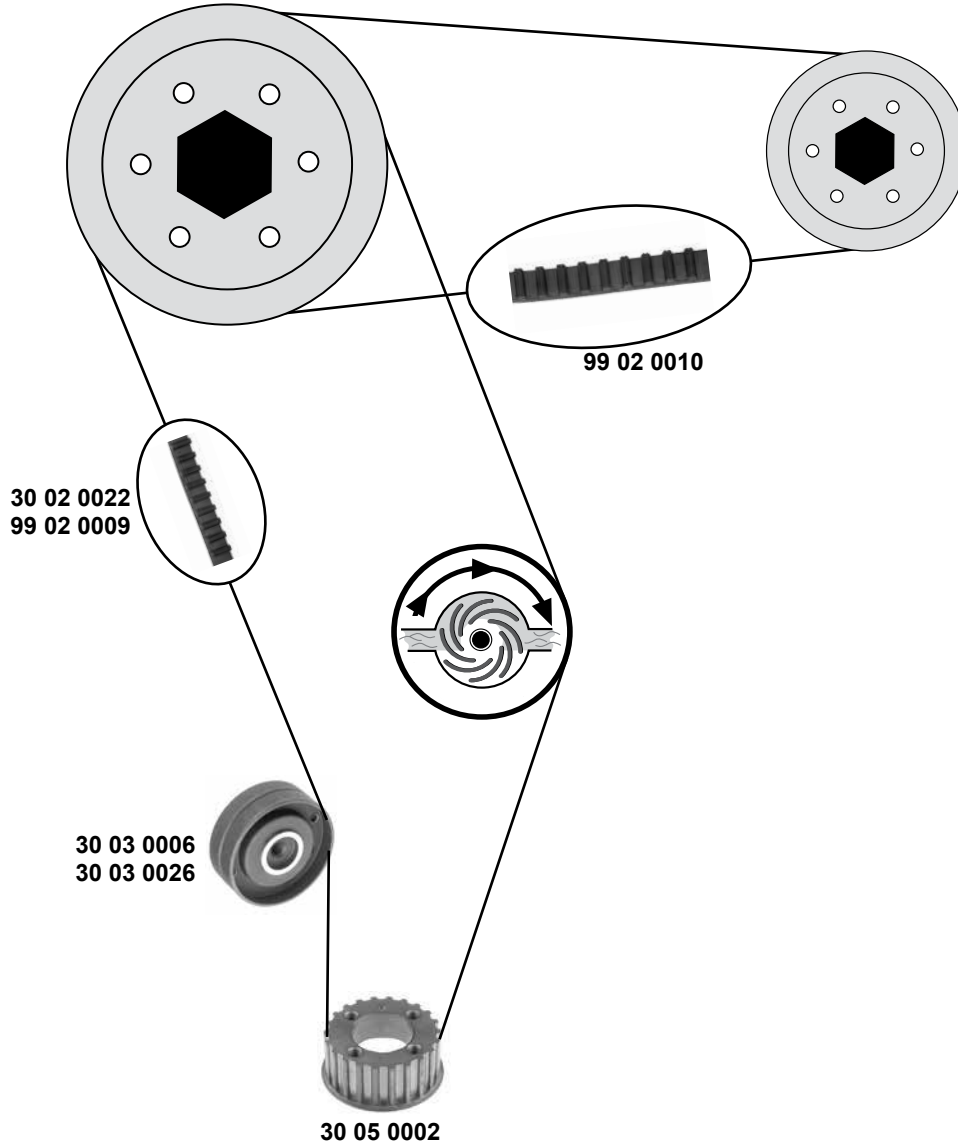

2,4 TD

(ACL / ACT / DV / CP / DV / DW / 1G / 1S)

	(1) (mot.) CP/DV/1G/DW/1S	(3) (mot.) ACL/ACT/DV/DW/1G/1S
	(2) (mot.) ACL/ACT	(4) (mot.) DW/DV/1G/1S

	Ref. - No.			
30 02 0022	075 109 119 C	Zahnriemen / timing belt	(2)	Z 120 B25,4
30 03 0006	069 109 243 B	Umlenkrolle / deflection pulley	(1)	ØA 75 B34
30 03 0026	075 109 243 D	Umlenkrolle / deflection pulley	(2)	ØA 64 ØI 23 B27
30 05 0002	069 105 263	Kurbelwellenzahnrad / crankshaft gear	(3)	Z 22
55 02 0009	075 109 119 B S2	Rep. Satz Zahnriemen / rep. kit timing belt	(1)	
99 02 0009	075 109 119 B	Zahnriemen / timing belt	(4)	Z 119 B25,4
99 02 0010	069 130 113 A	Zahnriemen / timing belt	(3)	Z 75 B20