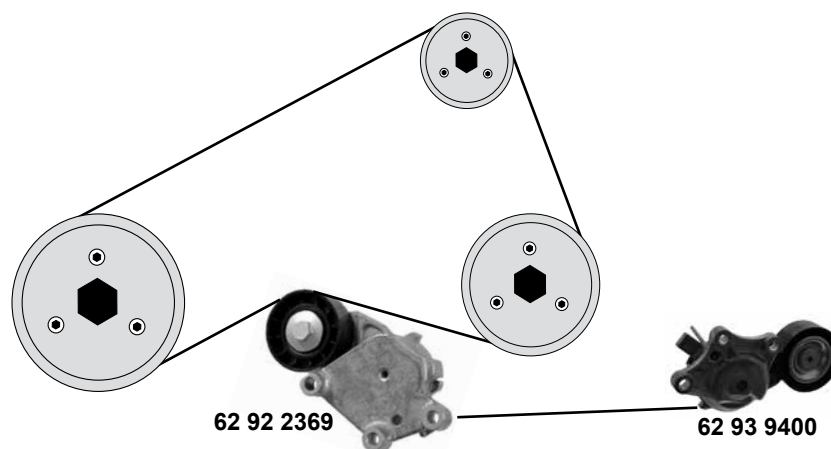

1,4/1,6 HDi

(DV4C/DV6C/DV6DTED/DV6ETED M/DV6DTED M)

301

(12→)