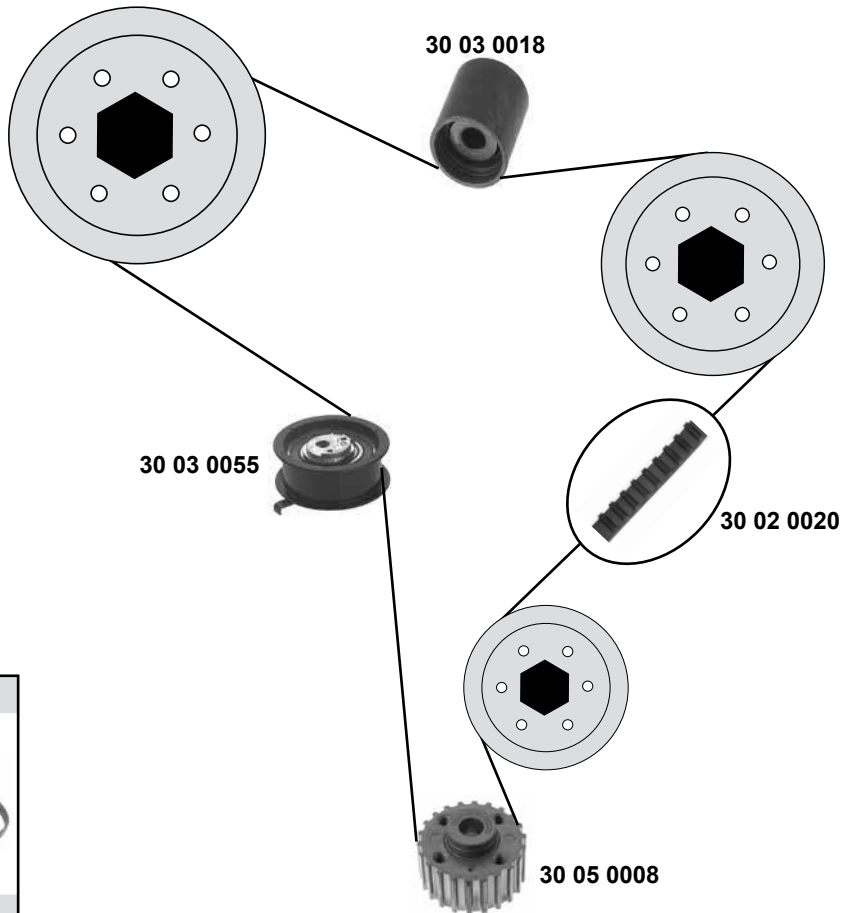

(mot.) AAZ 552 766 →
(mot.) 1Z 289 576 →

SWAG	Ref. - No.			
30 02 0020	028 109 119 P	Zahnriemen / timing belt		Z 137 B25,4
30 03 0015	028 145 278 E	Umlenkrolle / deflection pulley		ØA 78 B26
30 03 0018	028 109 244	Umlenkrolle / deflection pulley		ØA 28 ØI 8 B31,5
30 03 0055	028 109 243 F	Spannrolle / tension roller		ØA 67 B25
30 05 0008	028 105 263 D	Kurbelwellenrad / crankshaft gear	(mot.) 1Z	Z 22
30 92 6925	028 903 315 R	Riemenspanner / tension roller		
99 02 0069	028 198 119 C	Rep. Satz Zahnriemen / rep. kit timing belt		Z 37 B25,05