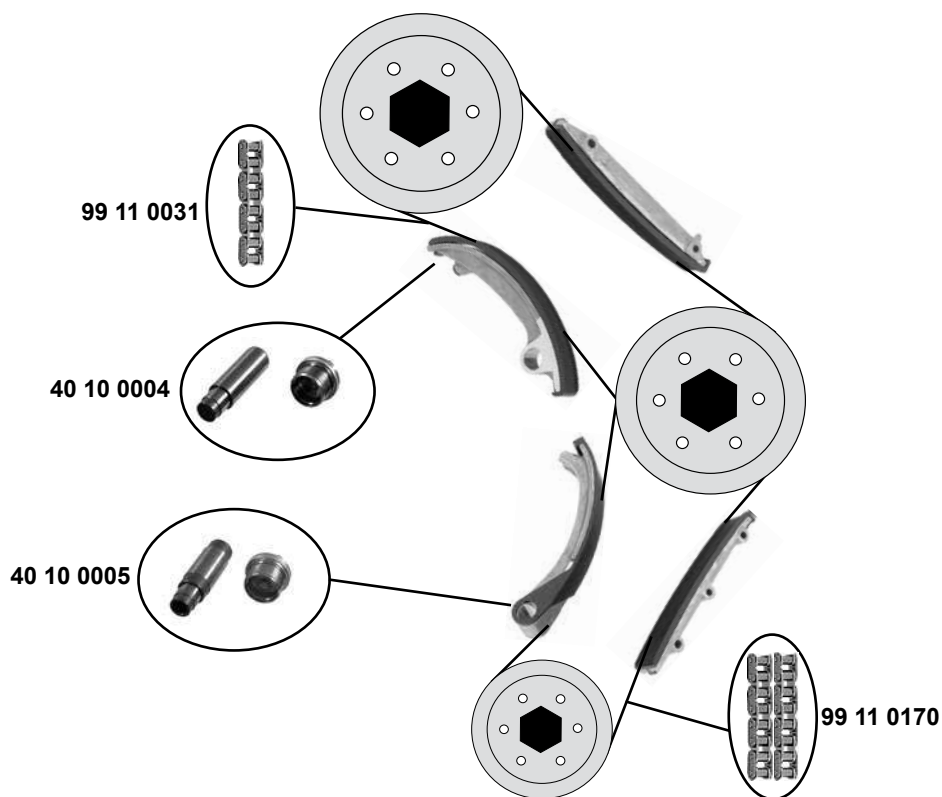

4 Zyl. Diesel
(D223)