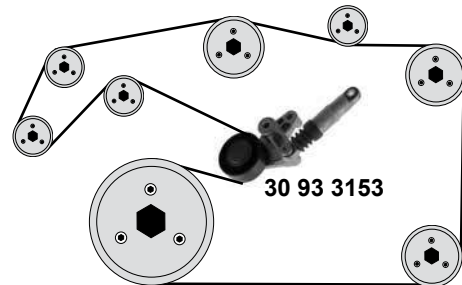

- (1) 08 →11 (ch.) → 8F-BN000
- (2) (mot.) CAHA/CAHB/CAGA/CAGB/CMEA
- (3) (mot.) CGLC/CGLD/CJCA/CJCB/CJCD/CMFA/CMTB

Ref. - No.

Ref. - No.	Description	Quantity	Dimensions
30 03 0016	Umlenkrolle / deflection pulley	(3)	ØA 28 ØI 8 B29
30 03 0094	Umlenkrolle / deflection pulley	(2)	ØA 28 ØI 8 B34
30 03 0098	Umlenkrolle / deflection pulley	(2)	ØA 40 ØI 37 B35
32 92 4754	Umlenkrolle / deflection pulley	(2)	ØA 80 ØI 10 B34
30 92 5411	Kettenspanner / chain tensioner		
30 92 5415	Kettenspanner / chain tensioner	(mot.) CAPA	
30 92 7618	Riemenspanner / belt tensioner	(2)	ØA 70 B24
30 93 0215	Spannrolle / tension roller	(2)	ØA 68,5 B35
30 93 0621	Spannrolle / tension roller	(2)	ØA 70 ØI 8 B27
30 93 3153	Riemenspanndämpfer / belt tensioner damper	(1)	
30 93 4127	Zahnriemen / timing belt	(2)	Z 160 B30
30 93 4128	Rep. Satz Zahnriemen / rep. kit timing belt	(2)	Z 160 B 30,77