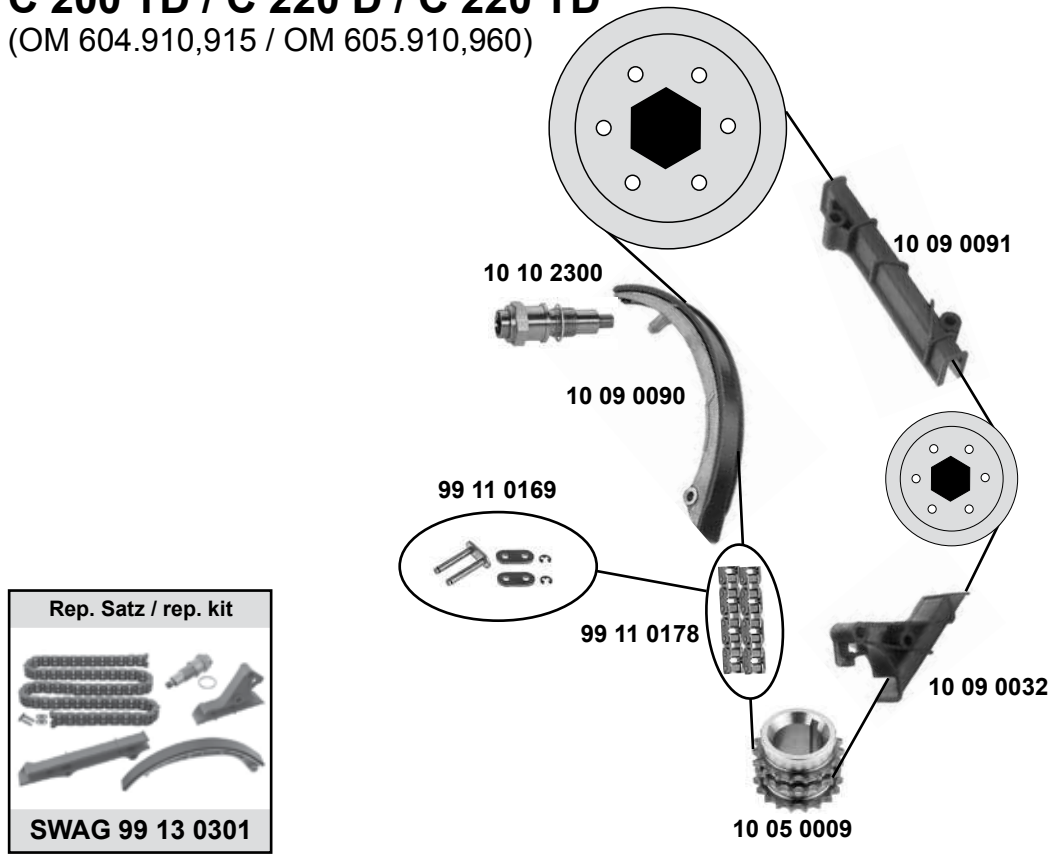

C 200 TD / C 220 D / C 220 TD (OM 604.910,915 / OM 605.910,960)

(1) Nietverschluss / riveted link / bouchon de rivet / rivetti / cierre de roblón

SWAG GERMANY	Ref. - No.			
10 03 0005	601 200 09 70	Spannrolle / tension roller	(mot.) 604.910,915	ØA80 B25 / 31
10 03 0023	606 200 00 73	Hebel / lever	(mot.) 604.910,915	
10 05 0009	606 052 00 03	Kurbelwellenzahnrad / crankshaft gear	(mot.) 604.910,915	Z 18
10 09 0032	601 052 05 16	Gleitschiene / sliding rail		
10 09 0090	606 050 02 16	Gleitschiene / sliding rail		
10 09 0091	606 052 01 16	Gleitschiene / sliding rail	(mot.) 604.910,915	
10 10 2300	606 050 02 11	Kettenspanner / chain tensioner		
10 14 0006	604 150 01 60	Generatorfreilauf / alternator overrun pulley	(mot.) 604.910,915	
10 52 0023	604 200 02 14	Schwingungsdämpfer / vibration damper	(mot.) 604.910,915	55 N - 1200 N
10 92 6070	606 200 00 73 S2	Rep.Satz Hebel / rep kit lever	(mot.) 604.910,915	
99 11 0169	000 997 28 98	Kettenglied / chain link	(mot.) 604.910,915	
99 11 0178	003 997 56 94	Steuerkette / timing chain	(1)	D 457 / 130 N
99 13 0301	606 050 2 11 S1	Rep. Satz Steuerkette / rep kit timing chain