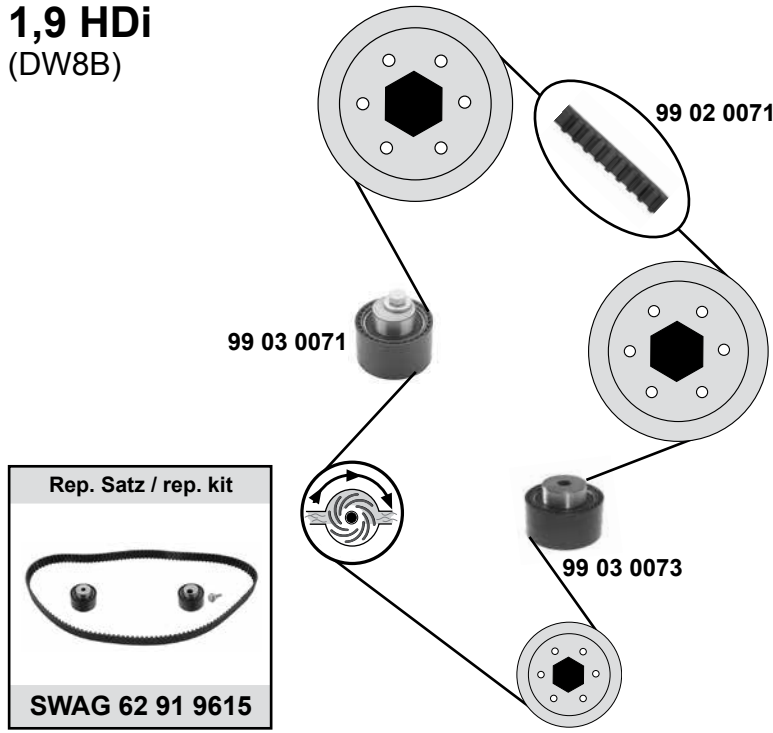

1,9 HDi (DW8B)

(1) AC + servo O 09611 →

SWAG	Ref. - No.			
62 03 0015	5751.73	Umlenkrolle / deflection pulley	(ex.) AC	ØA 59,8 B25
62 91 9072	5751.81	Riemenspanner / belt tensioner	AC	
62 91 9214	5751.67	Umlenkrolle / deflection pulley	(ex.) AC	ØA 37 ØI 10 B27
62 91 9482	5751.74	Spannrolle / tension roller	(ex.) AC	ØA 60
62 91 9615	0831.58	Rep. Satz Zahnriemen / rep. kit timing belt		Z 140 B25,4
62 93 7270	5751.94	Riemenspanner / belt tensioner	(1)	ØA 60 B25
99 02 0071	0816.93	Zahnriemen / timing belt		Z 140 B25,4
99 03 0041	5751.29	Umlenkrolle / deflection pulley	AC	ØA 70 ØI 10/16
99 03 0056	5751.30	Riemenspanner / belt tensioner	AC	ØA 60 B26,5
99 03 0071	0829.59	Spannrolle / tension roller		ØA 60 ØI 13 B30
99 03 0073	0830.28	Spannrolle / tension roller		ØA 60 ØI 10 B30