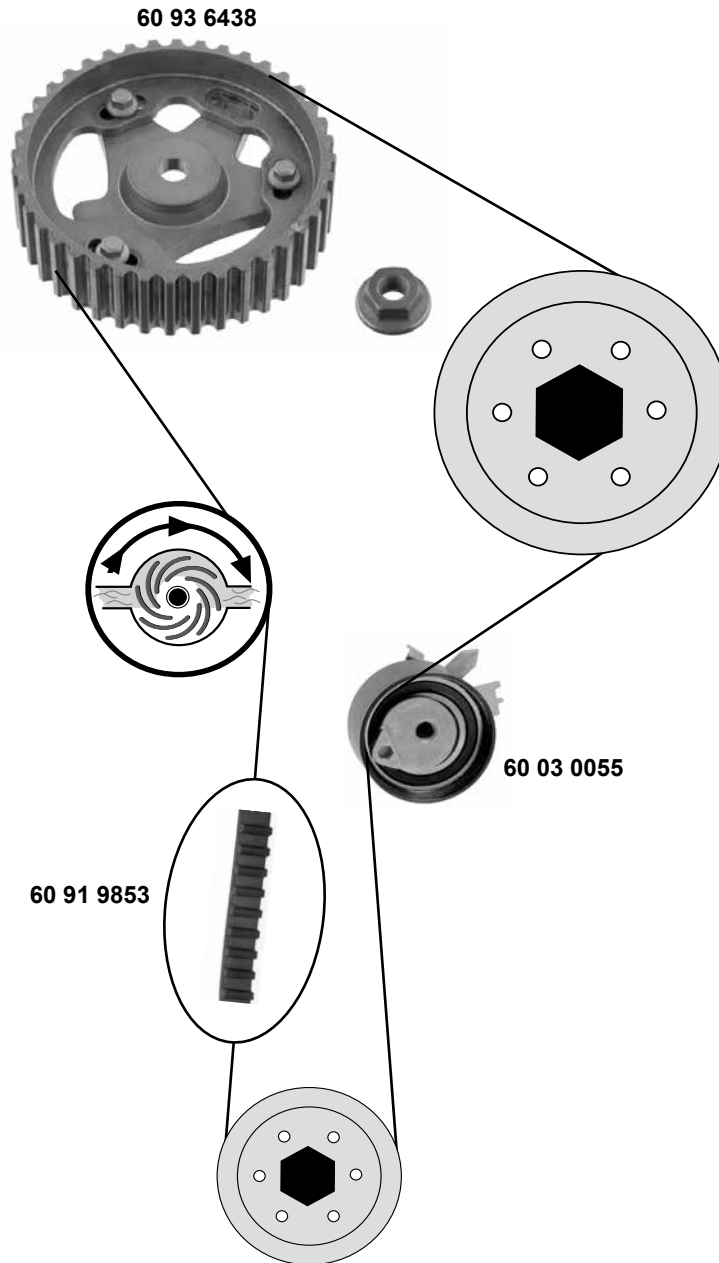

1,5 D
(K9K)

SWAG GERMANY	Ref. - No.			
60 03 0055	82 00 102 941	Spannrolle / tension roller		ØA 60 B32
60 91 9853	82 00 537 033	Zahnriemen / timing belt		Z 123 B27
60 92 1270	77 01 477 028	Rep. Satz Zahnriemen / rep. kit timing belt		Z 123 B27
60 93 6438	77 01 478 037	Nockenwellenrad / camshaft timing gear