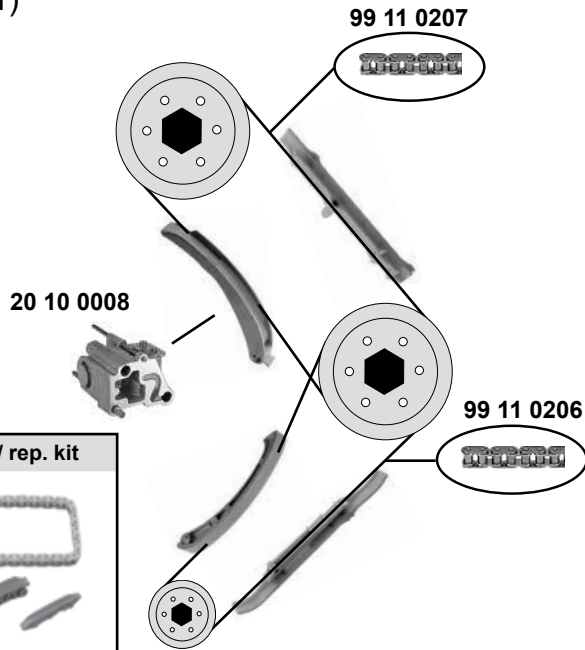

318 tds / 325 td / tds (E36)

(M41/M51)