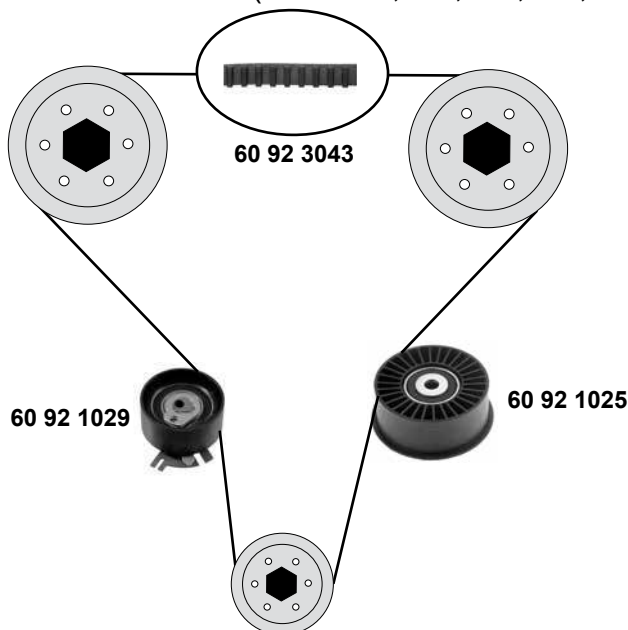

2,2 D / 2,5 D

(G9U-632,650,720,724,750,754 / G9T-720,722,750)