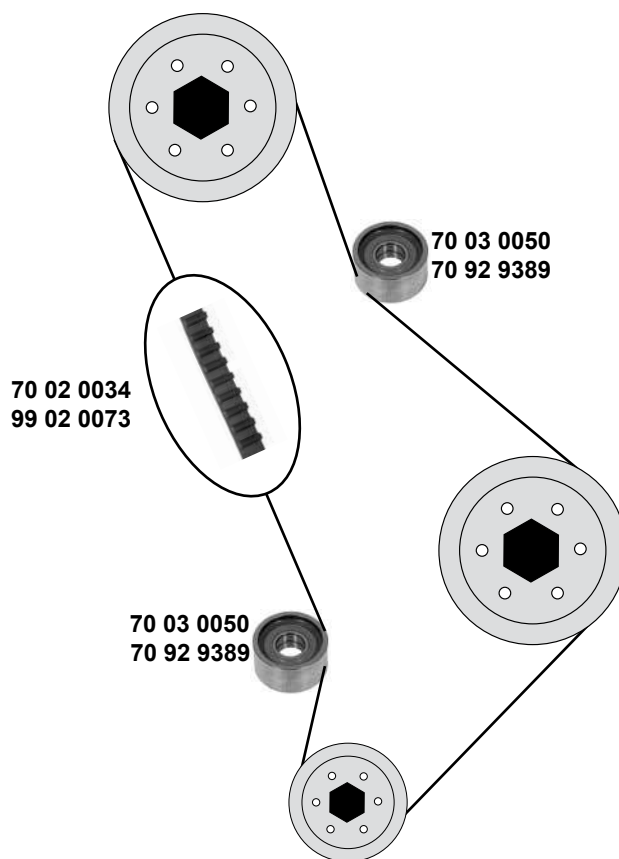

Ø A 60 B26
ØA 70,5 B38
ØA 96,5 B26
Z 147 B32
Z 147 B32
ØA 93 ØI 8/26 B26
ØA 70,5 B38

2,5 SOFIM / 2,8 TD / 2,8 HDI

(1) (mot.) 2800 TD
(2) (mot.) Sofim 2500 D / 2800 HDI

Ref. - No.

62 92 8276	6453.SQ	Umlenkrolle / deflection pulley	(mot.) 2800 TD/2500 D	ØA 70 B 25
70 02 0034	0816.E5	Zahnriemen / timing belt	(2)	Z 152 B 30
70 03 0050	0818.32	Umlenkrolle / deflection pulley		ØA 67 B 49,9
70 91 9483	6453.FL	Umlenkrolle / deflection pulley	(mot.) 2800 HDI	ØA 69,7 B 24,8
70 92 9389	0830.32	Spannrolle / tension roller	(2)	ØA63,75 ØI25 B34
70 92 9391	0816.E5 S1	Rep. Satz Zahnriemen / rep. kit timing belt	(2)	Z 152 B 30
70 92 9393	0816.A4 S1	Rep. Satz Zahnriemen / rep. kit timing belt	(1)	Z 154 B 30
99 02 0073	0816.A4	Zahnriemen / timing belt	(1)	Z 154 B 30