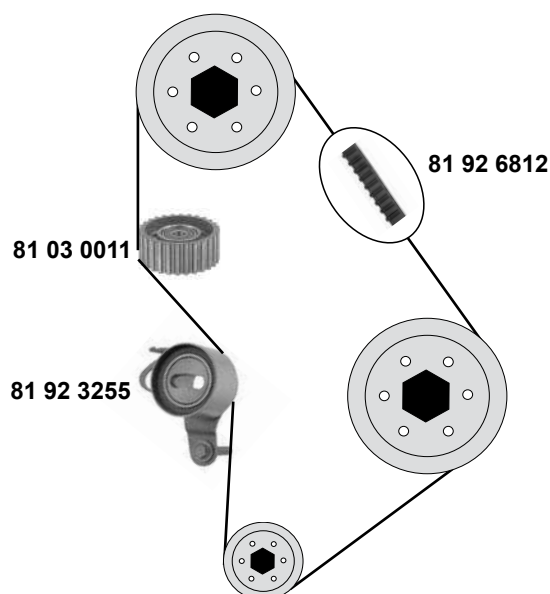

2,5 D

(2L)

Tiguan (5N)

(08→)

2,0 TDI

(CBAA/CBAB/CBBA/CBBB/
CFFD/CFFA/CLJA/CFFB/CFGB)

- (1) (mot.) CBAA/CBAB/CBBA/CBBB
- (2) (mot.) CFFD/CFFA/CLJA/CFFB/CFGB
- (3) (mot.) CFFD/CFFA/CFFB/CFGB
- (4) (mot.) CFFA/CFFB/CFFD/CFGB/CLJA

Ref. - No.

Ref. - No.				
30 03 0016	03L 109 244 D	Umlenkrolle / deflection pulley	(3)	ØA 83 B35
30 03 0094	03L 109 244 C	Umlenkrolle / deflection pulley	(1)	ØA 28 B34
30 03 0098	038 109 244 J	Umlenkrolle / deflection pulley	(1)	ØA 40 B35
30 92 7618	038 903 315 AH	Riemenspanner / belt tensioner		ØA 70 B24
30 93 0215	03L 109 243 E	Spannrolle / tension roller	(1)	ØA68,5ØI 8,5 B35
30 93 4126	03L 109 119 C	Zahnriemen / timing belt	(2)	Z 160
30 93 4127	03L 109 119 F	Zahnriemen / timing belt	(1)	Z 160
30 93 4128	03L 198 119	Rep. Satz Zahnriemen / rep. kit timing belt	(1)	Z 160
30 93 4783	03L 109 244 J	Umlenkrolle / deflection pulley	(4)	
32 92 4754	038 109 244	Umlenkrolle / deflection pulley	(1)	
81 03 0011	J13 503 540 30	Umlenkrolle / deflection pulley	(1)	ØA 83 B35
81 92 3255	J13 505 540 21	Spannrolle / Tension roller	(1)	
81 92 6812	J13 568 591 06	Zahnriemen / timing belt	(1)	Z 129 B31
81 92 6813	J13 568 591 06 S1	Rep. Satz Zahnriemen / rep. kit timing belt	(1)