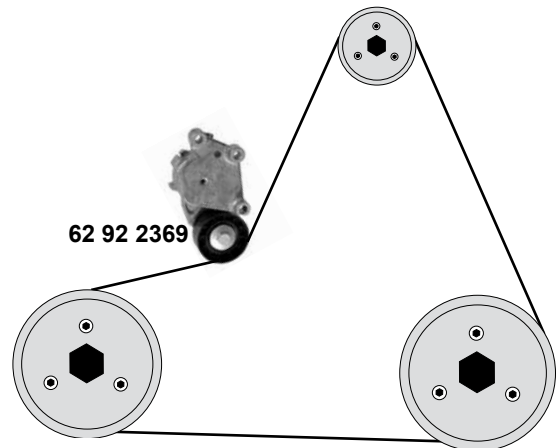

Ecosport 13

(10/13→)

1,5

Ref. - No.

62 92 2369	1 690 293
62 93 7275	1 725 441
62 93 7285	1 738 632
62 93 9101	1 739 145
62 93 9203	1 787 857

Riemenspanner / belt tensioner
Umlenkrolle / deflection pulley
Zahnriemen / timing belt
Spannrolle / tension roller
Rep. Satz Zahnriemen / rep. kit timing belt

ØA 73 B22
ØA 61 H 30
Z 141 B25,4
ØA 60 Ø I 29
Z 141 B25,4