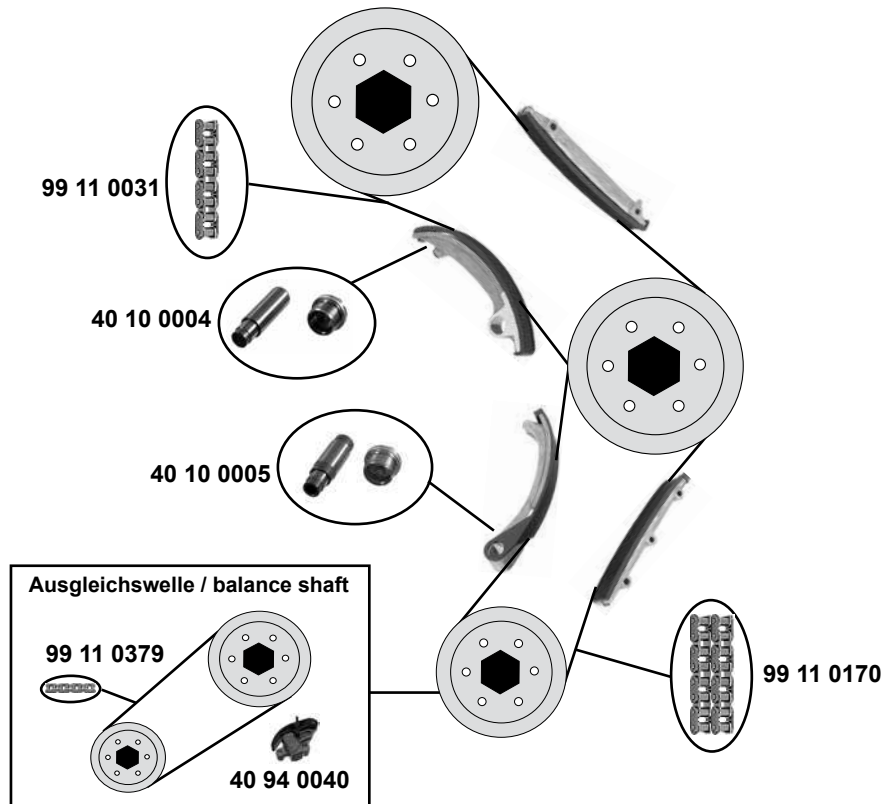

2,2 TD
(X 2,2 DTH)

SWAG GERMANY	Ref. - No.			
40 03 0021	6340 551	Umlenkrolle / deflection pulley		ØA 109 B26,4
40 03 0023	1340 530	Riemenspanner / belt tensioner		ØA 90 B24,4
40 10 0004	5636 386	Kettenspanner / chain tensioner		
40 10 0005	5636 387	Kettenspanner / chain tensioner		
40 94 0040	0615 006	Kettenspanner / chain tensioner		
99 11 0031	5636 353	Steuerkette einfach / timing chain simplex		80 E
99 11 0170	5636 352	Steuerkette zweifach / timing chain duplex		78 E
99 11 0379	0615 010	Steuerkette einfach / timing chain simplex		74 E
99 13 0444	5636 352 S1	Rep. Satz Steuerkette / rep. kit timing chain		
99 13 0449	5636 353 S1	Rep. Satz Steuerkette / rep. kit timing chain