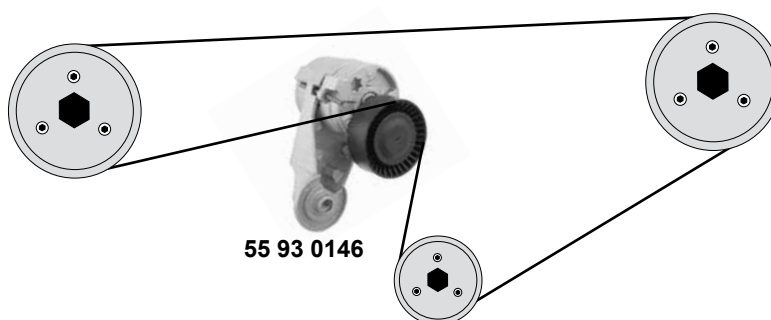

2,0 TD / 2,4 TDI
(D 5244 T..., D 5204)

Ref. - No.

55 03 0026	8692561	Umlenkrolle / deflection pulley	
55 92 1627	30731774	Spannrolle / tension roller	Ø A 53 B32
55 92 8588	30731772	Zahnriemen / timing belt	ØA 59 B32
55 92 8589	30731772 S1	Rep.Satz Zahnriemen / rep. kit timing belt	Z 132 B28
55 93 0146	31330379	Riemenspanner / belt tensioner	Z 132 B28

(mot.) 1046802→