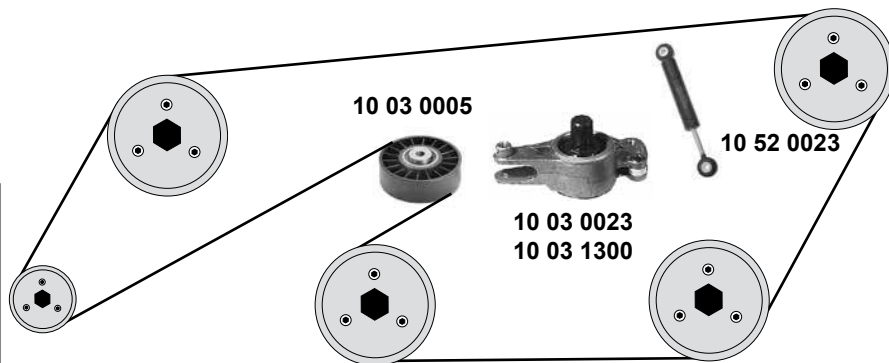

200 D / 200 TD (E 200)
(OM 601.912)