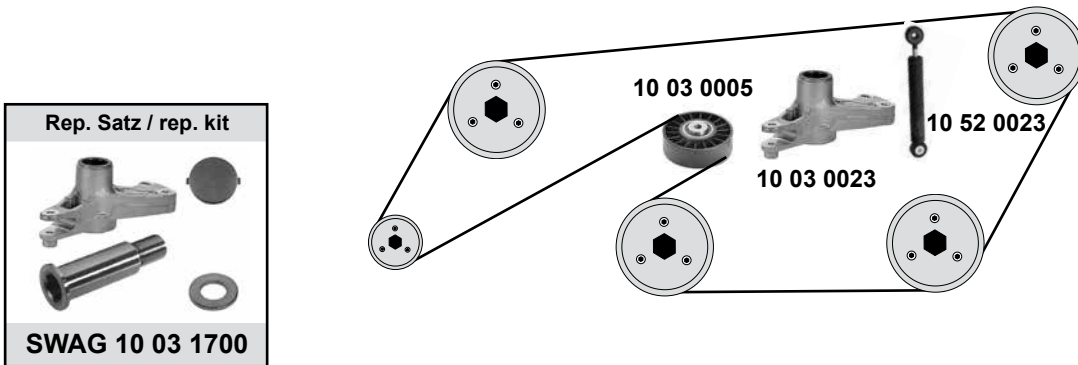

250 D / 250 TD (E250)
(OM 605.911 / 606.910)