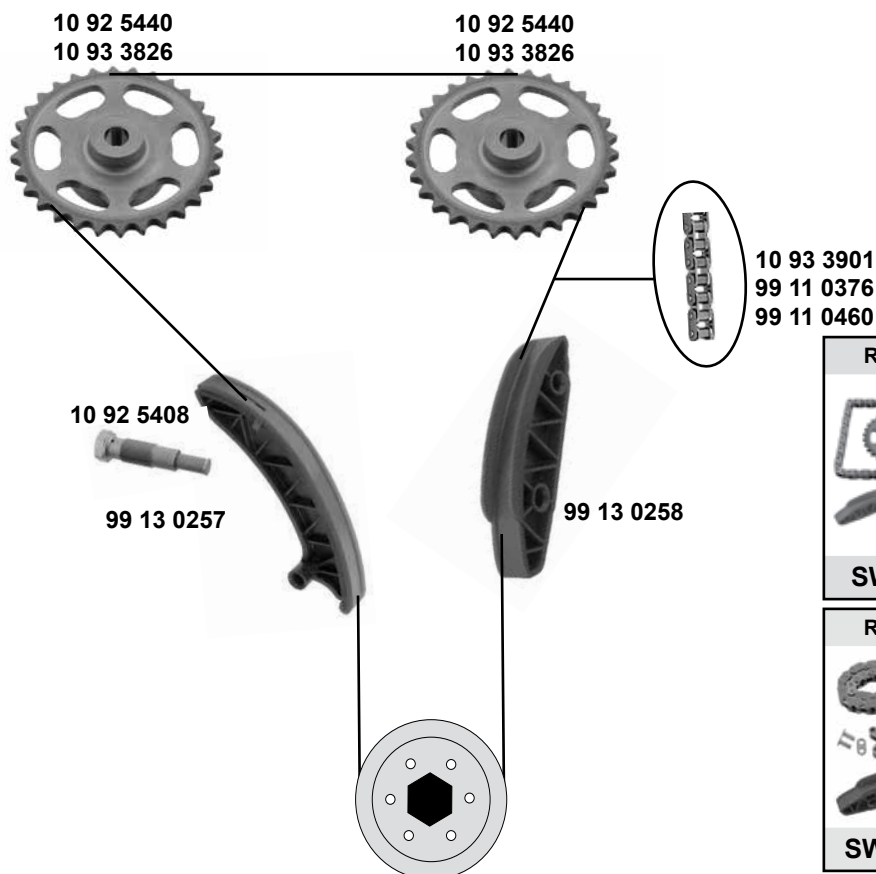

2,2 CDI
(OM 651.940)

- (1) Nietverschluß / riveted link / bouchon de rivet / rivetti / cierre de roblón
  (2) Gültig für Eco Start-Stop Funktion / Valid for „Eco Start-Stop function“
  (3) Ungültig für Eco Start-Stop Funktion / not valid for „Eco Start-Stop function“

Ref. - No.

Part No.	Ref. - No.	Description	Notes	Dimensions
10 92 5408	651 050 07 00	Kettenspanner / chain tensioner		
10 92 5440	651 052 00 00	Nockenwellenrad / camshaft timing gear		ØA 92,5 Z 30
10 93 3826	668 052 01 01	Nockenwellenrad / camshaft timing gear	→2012	
10 93 3901	000 993 62 76 S1	Steuerkette / timing chain		96 E
10 93 6593	651 052 00 01 S1	Rep. Satz Steuerkette / rep. kit timing chain	→2012	
10 93 8466	651 200 12 70	Riemenspanner / belt tensioner	(2)	ØA 65 B26
10 93 8469	651 200 18 70	Riemenspanner / belt tensioner	(3)	ØA 65 B26
10 94 0440	651 200 07 70	Umlenkrolle / deflection pulley		
99 11 0376	000 993 68 76 S1	Steuerkette / timing chain	→2012	108 E
99 11 0460	000 993 62 76	Steuerkette / timing chain	(1)	96 N
99 13 0257	651 052 00 16	Gleitschiene / sliding rail	→2012	
99 13 0258	651 052 00 16	Gleitschiene / sliding rail	→2012	
99 13 0323	651 050 00 11 S1	Rep. Satz Steuerkette / rep. kit timing chain	→2012