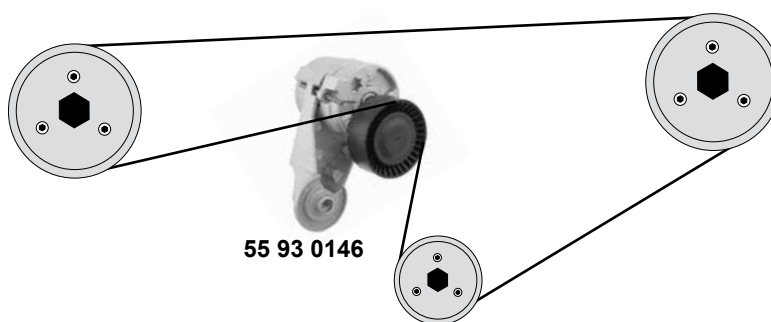

2,0 / 2,4 TD
(D 5204 T..., D 5244 T...)

Ref. - No.

55 03 0026	8692561
55 92 1627	30731774
55 92 8588	30731772
55 92 8589	30731772 S1
55 93 0146	31330379

Umlenkrolle / deflection pulley
Spannrolle / tension roller
Zahnriemen / timing belt
Rep.Satz Zahnriemen / rep. kit timing belt
Riemenspanner / belt tensioner