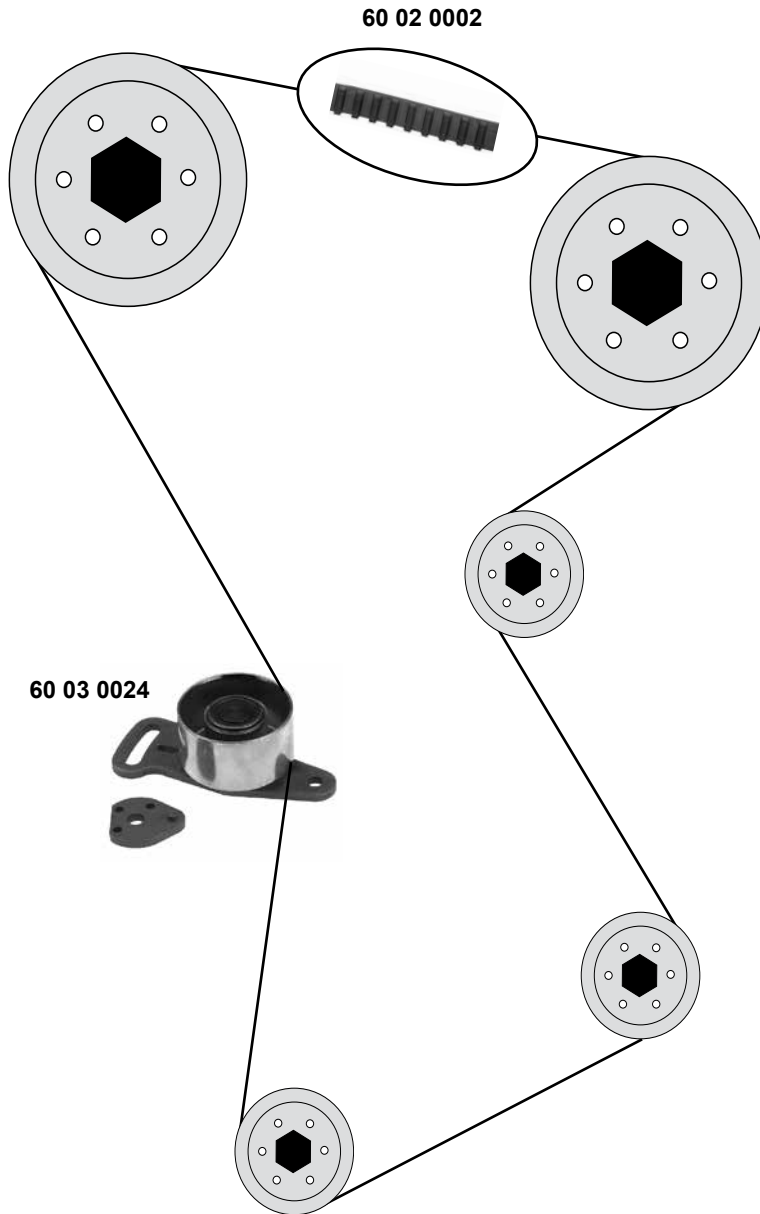

1,5 D
(K9K)

Duster
(10→)
1,5 D
(K9K)

RENAULT

Espace 1 / Espace 2

(85→96)

2,1 TD
(J8S-852,750)

SWAG GERMANY	Ref. - No.			
60 02 0002	77 00 663 544	Zahnriemen / timing belt		Z148 B25
60 02 0015	77 00 663 544 S	Rep. Satz Zahnriemen / rep. kit timing belt		
60 03 0024	77 00 871 169	Spannrolle / tension roller		ØA 60 B30