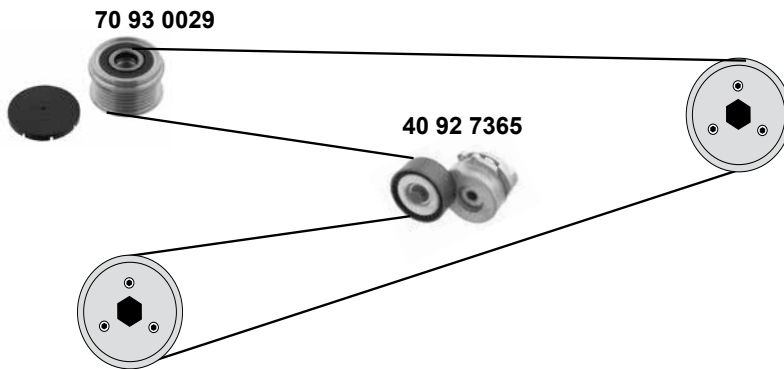

1,3 D
(Z 1,3 DTH)