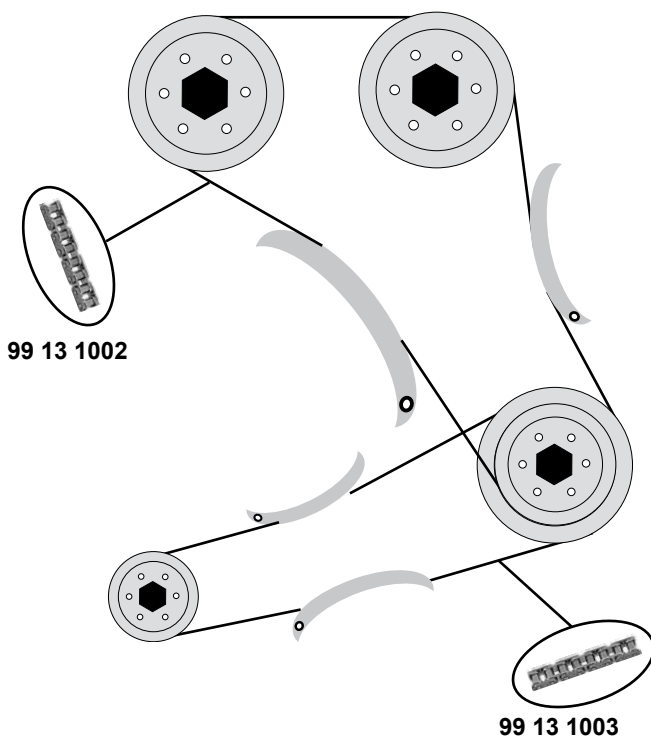

1,6D CRDI

2,0D CRDI

Ref. - No.

90 93 1195	24810-27250
90 93 3179	25281-27060
90 93 4312	24410-27250
99 13 1002	24351-2A000
99 13 1003	24361-2A000

Umlenkrolle / deflection pulley
Riemenspanner / belt tensioner
Spannrolle / tension roller
Steuerkette / timing chain
Steuerkette / timing chain