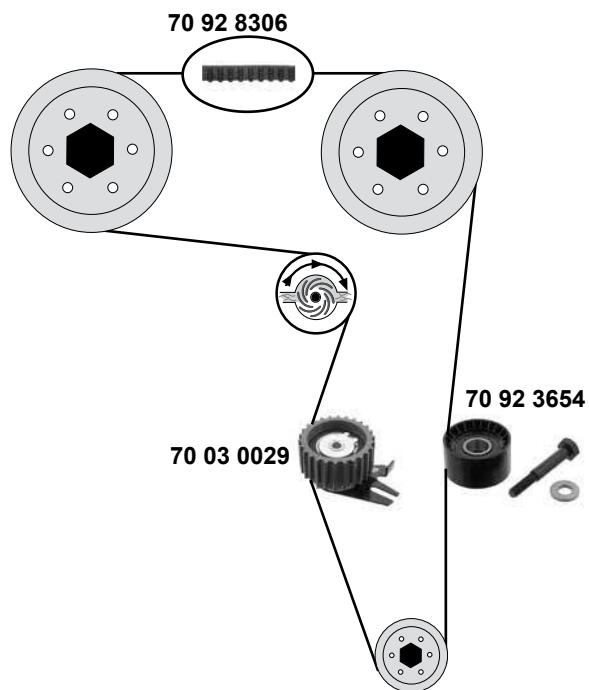

1,6 D (77kW)
2,0 D (100kW / 103kW / 110kW / 125kW)

(1) →13 / (mot.) 2,0 JTDM 103kW,125kW

(2) (mot.) 1,6 77kW (mot.) 2,0 JTDM 103kW,125kW

(3) (ex.) tropische Länder / (ex.) tropical Countries

Ref. - No.

40 94 0898	51820520	Riemenspanner / belt tensioner	(2) (3) →13	ØA 65 x 26
70 03 0029	55238027	Spannrolle / tension roller	→ 13	ØA 65 B30 Z26
70 92 3654	55187100	Umlenkrolle / deflection pulley	(2)	ØI 10 B 29
70 92 8306	55183528	Zahnriemen / timing belt	(1)	Z199 B24
70 92 9396	51758383	Umlenkrolle / deflection pulley	(2) →13	ØA 70 B26