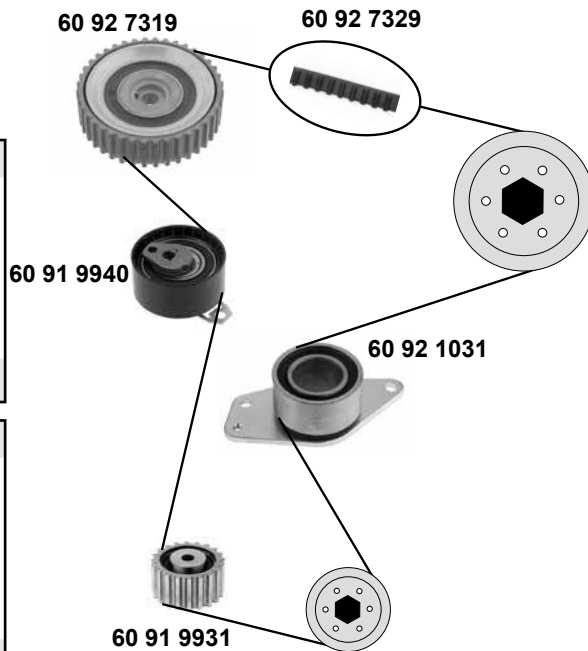

Ref. - No.

60 02 0006	77 01 063 979	Zahnriemen / timing belt		Z 151 B25,4
60 02 0018	77 01 469 774	Rep. Satz Zahnriemen / rep. kit timing belt		
60 03 0004	77 00 726 440	Spannrolle / tension roller		ØA50 B31
60 03 0007	82 00 469 376	Umlenkrolle / deflection pulley		ØA50 B30,5
60 91 9931	82 00 420 964	Umlenkrolle / deflection pulley		ØA60,6 B32,5
60 91 9940	82 00 079 341	Spannrolle / tension roller		ØA65,4 B30,5
60 92 1031	77 00 116 054	Umlenkrolle / deflection pulley		ØA65Ø135,6 B30,8
60 92 4179	77 01 207 807	Generatorfreilauf / alternator overrun pulley	AC	ØA65 B42,1
60 92 7319	82 00 548 227	Nockenwellenrad / camshaft timing gear		Z 40 ØA 120 Ø113
60 92 7329	82 00 542 746	Zahnriemen / timing belt		Z 153 B26
60 92 7353	77 01 477 026 S1	Rep. Satz Zahnriemen / rep. kit timing belt		Z 153 B26
60 92 9388	77 01 477 049	Rep. Satz Zahnriemen / rep. kit timing belt		Z 153 B26
60 93 6434	77 00 866 844	Nockenwellenrad / camshaft timing gear		Z 153 B26