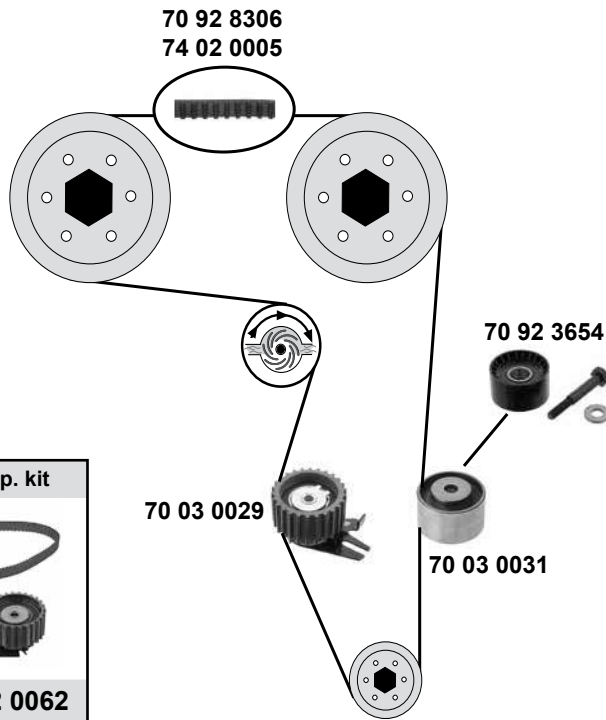

1,9 D (8V/16V)
2,4 D (20V)

Rep. Satz / rep. kit

SWAG 70 92 8305

Rep. Satz / rep. kit

SWAG 70 92 8321

Rep. Satz / rep. kit

SWAG 99 02 0062