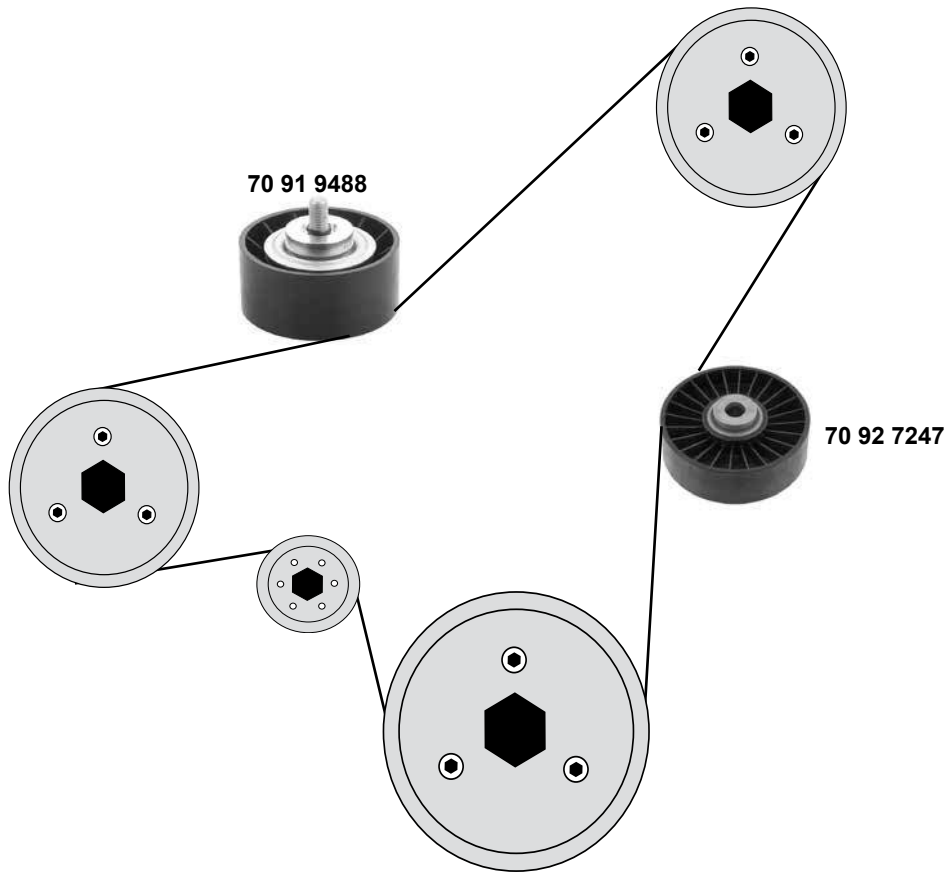

07→12
07→12
for / für 75A + 90A
07→12

120 E
ØA 59 B38,1
120 E

1,6 D / 1,9 D

AC

1,6 D

1,9 D

AC

2,0 D (80kW / 88kW) / 2,2 D (94kW)