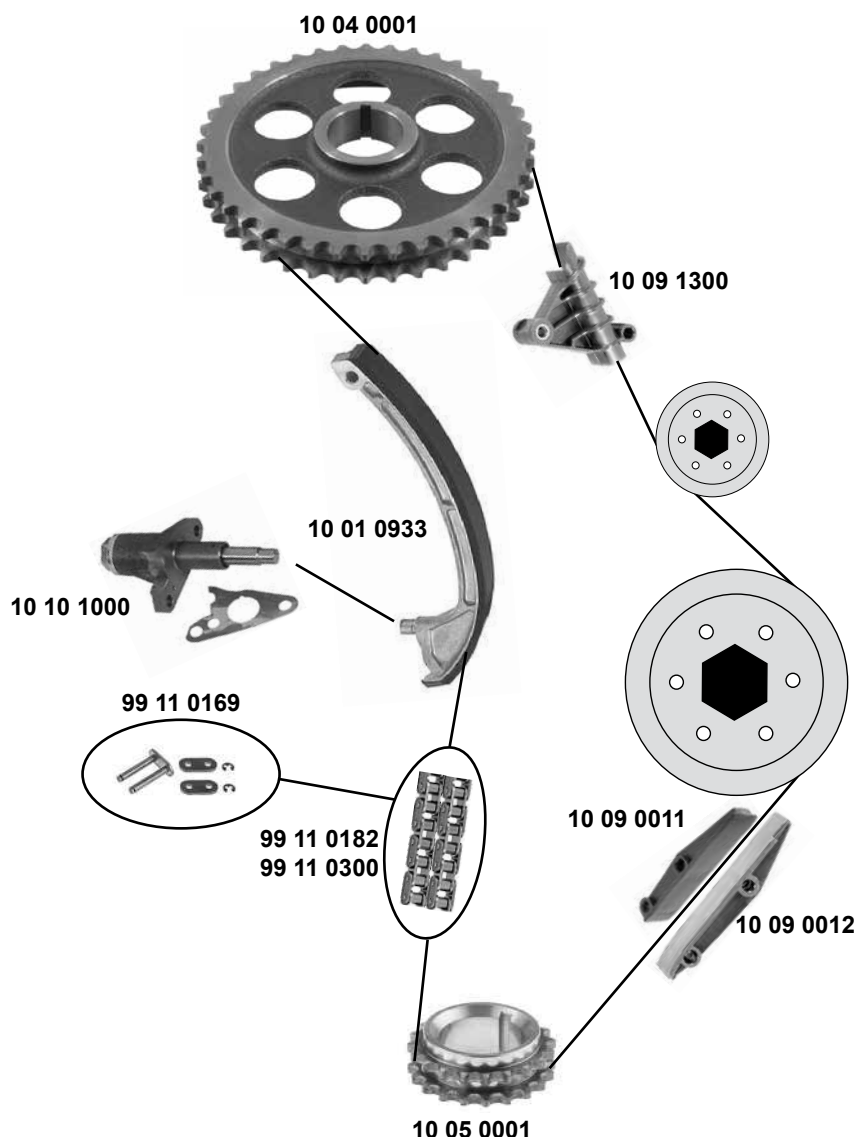

240 D / 240 TD 300 D / 300 TD / 300 TD Turbo

(OM 616.912 / OM 617.912,952)

	(1) 616.912:	(mot.) 001569 →	(2) (mot.) 001522 →	(3) Nietverschluß / riveted link
		(mot.) 000331 →	(mot.) 000705 →	(4) Federverschluß / split link 99 11 0183 OLD

	Ref. - No.			
10 01 0933	615 050 09 16	Gleitschiene / sliding rail		
10 04 0001	121 052 03 01	Nockenwellenrad / camshaft gear		
10 05 0001	615 052 02 03	Kurbelwellenzahnrad / crankshaft gear		Z 20 Ø1 36
10 09 0011	615 052 11 16	Gleitschiene / sliding rail	(1) (2)	
10 09 0012	615 052 10 16	Gleitschiene / sliding rail	(1) (2)	
10 09 1300	615 050 14 16	Gleitschiene / sliding rail		
10 10 1000	615 050 08 11	Kettenspanner / chain tensioner	(ex.) Turbodiesel	
99 11 0169	000 997 28 98	Kettenglied / chain link		
99 11 0182	003 997 62 94	Steuerkette / timing chain	(3)	D 136 N
99 11 0300	002 997 34 94	Steuerkette / timing chain	(4)	D 136 F
99 13 0324	615 050 08 11 S1	Rep. Satz Steuerkette / rep. kit timing chain	(ex.) (mot.) 617.952	
99 91 0934	615 050 09 16 S	Rep. Satz Gleitschiene / rep. kit sliding rail