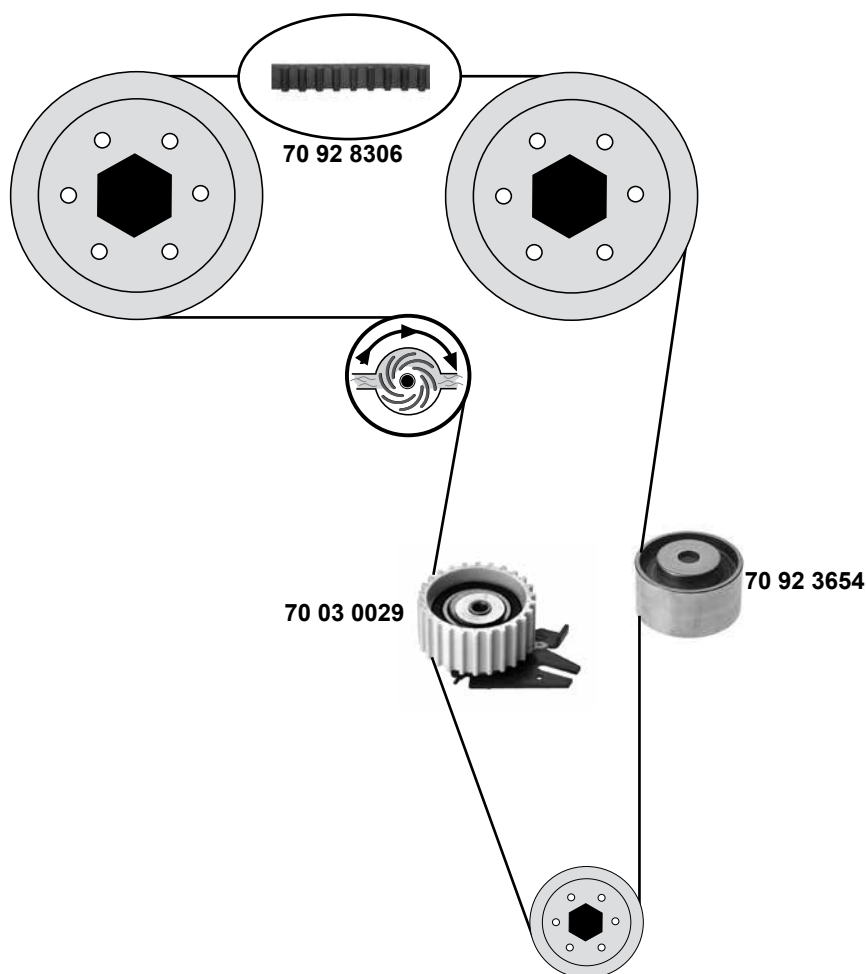

2,0

(A 2,0 DTR / A 20 DTL / A 20 DT / Y 20 DTJ / Z 20 DTJ / A 20 DTH)

2,0

(A 2,0 DTH / A 20 DTL / A 20 DT / Y 20 DTJ / Z 20 DTJ)