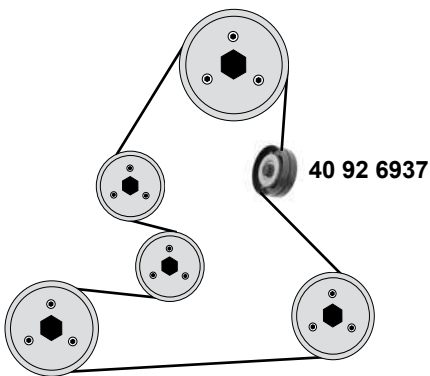

OPEL Zafira B

(05→12)

1,7 CDTI

(Z 1,7 DTJ / A 1,7 DTJ / DTR)

AC

Ref. - No.

40 92 1652	5636 403	Spannrolle / tension roller
40 92 3411	5636105	Zahnriemen / timing belt
40 92 6937	6854 427	Umlenkrolle / deflection pulley
40 92 8450	0636 928	Umlenkrolle / deflection pulley
40 92 8451	5636 086 S1	Rep. Satz Zahnriemen / rep. kit timing belt
40 93 1973	6204 663	Riemenspanner / belt tensioner