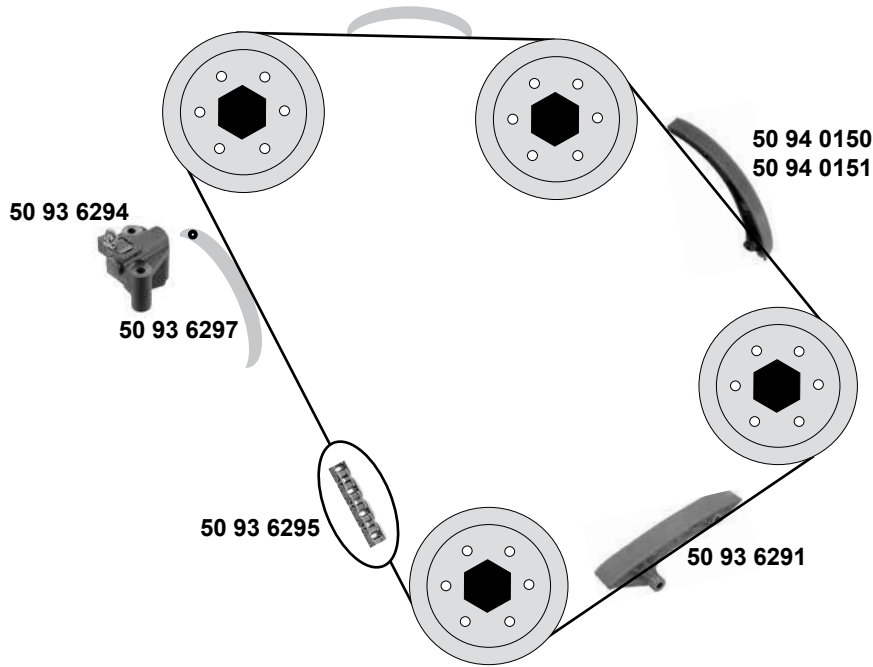

FORD

Mondeo 00

(10/00→01/07)

2,0 / 2,2 TDCi

- (1) 10/00 → 05/03 / 90 PS/115 PS
 10/01 → 05/03 / 130 PS
 09/02 → 05/03 / 115 PS
- (2) 03/04 → 01/07 / (mot.) 2,0
 08/04 → 01/07 / (mot.) 2,2

Ref. - No.

Ref. - No.	Description	Notes	Dimensions
50 92 4407	Umlenkrolle / deflection pulley		ØA 65 B26
50 92 4409	Umlenkrolle / deflection pulley		ØA 69 B26,1
50 92 4429	Riemenspanner / belt tensioner		ØA 65
50 92 8364	Riemenspanner / belt tensioner		ØA 52
50 93 6291	Gleitschiene / sliding rail	(1) / (ex.) 2,2	
50 93 6295	Steuerkette / timing chain	→ 02/04 / (ex.) 2,2	D 66 E
50 93 6296	Kettenspanner / chain tensioner	(2)	
50 93 6297	Kettenspanner / chain tensioner	01→04 / (ex.) 2,2	
50 94 0150	Gleitschiene / sliding rail	04→	
50 94 0151	Gleitschiene / sliding rail		