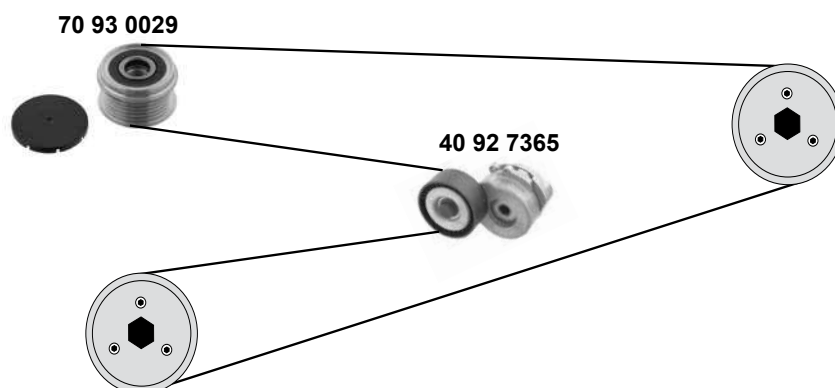

(1) mit Valeo 70A+100A /combined with Valeo 70A+100A

Ref. - No.

40 92 7365	0636 166
70 92 3778	5636 444
70 92 8458	5636 443
70 93 0029	1204 517
99 13 1622	6606 024 SK

Riemenspanner / belt tensioner
Steuerkette / timing chain
Kettenspanner / chain tensioner
Generatorfreilauf / alternator overrun pulley
Rep. Satz Steuerkette / rep. kit timing chain

(1)

ØA 65 B25,5 120 E
ØA59 ØI17 B38,1