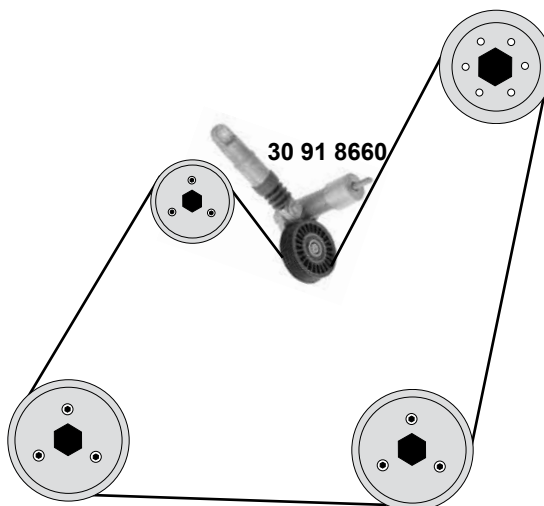

SWAG GERMANY	Ref. - No.			
30 03 0094	045 109 244 A	Umlenkrolle / deflection pulley	(ex.) ATJ	ØA 28 ØI 8 B34
30 91 8660	038 903 315 P	Riemenspanner / belt tensioner	(ex.) ATJ	
30 91 9540	038 109 119 P	Zahnriemen / timing belt	(ex.) ATJ	Z 120 B30
30 92 1722	045 109 479 B	Riemenspanner / belt tensioner	08/98→	
30 92 1726	038 109 119 P S1	Rep. Satz Zahnriemen / rep. kit timing belt	(ex.) ATJ	Z 120 B30
99 03 0084	045 109 243 C	Spannrolle / tension roller	(ex.) ATJ	ØA 72 B31 / 35