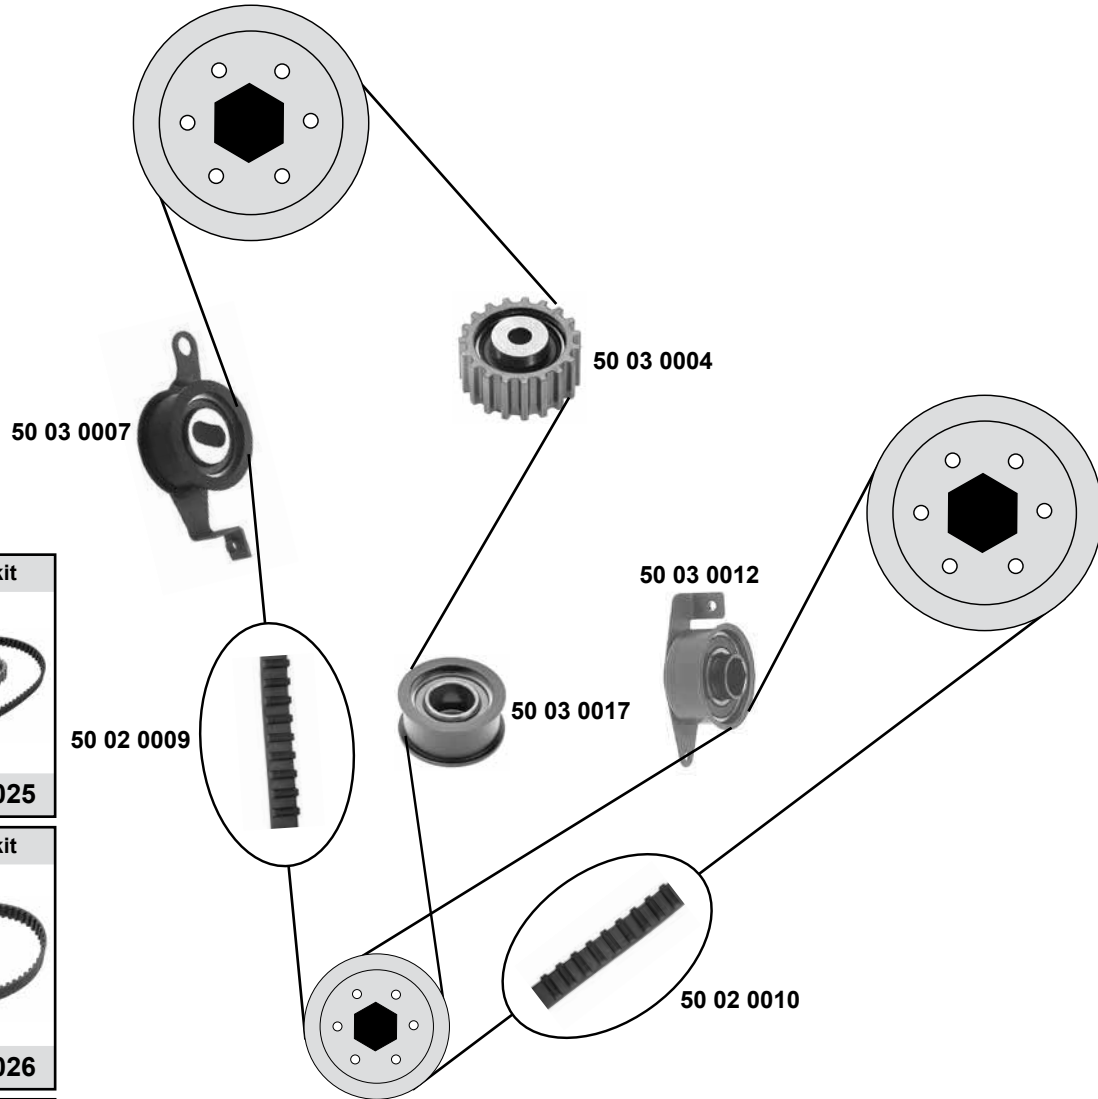

1,8 D

SWAG	Ref. - No.		
50 02 0009	7 174 114	Zahnriemen / timing belt	Z 116 B20
50 02 0010	1 657 013	Zahnriemen / timing belt	Z 85 B23
50 02 0025	7 174 114 S2	Rep. Satz Zahnriemen / rep. kit timing belt	Z 116 B20
50 02 0026	1 657 013 S1	Rep. Satz Zahnriemen / rep. kit timing belt	Z 85 B23
50 02 0031	7 174 114 S1	Rep. Satz Zahnriemen / rep. kit timing belt	Z 116 B20
50 03 0004	1 113 169	Umlenkrolle / deflection pulley	ØA56,2 B26,7
50 03 0012	1 005 822	Spannrolle / tension roller	ØA67
50 03 0007	7 330 712	Spannrolle / tension roller	ØA52 B29,8
50 03 0017	6 177 883	Spannrolle / tension roller	ØA58 B26