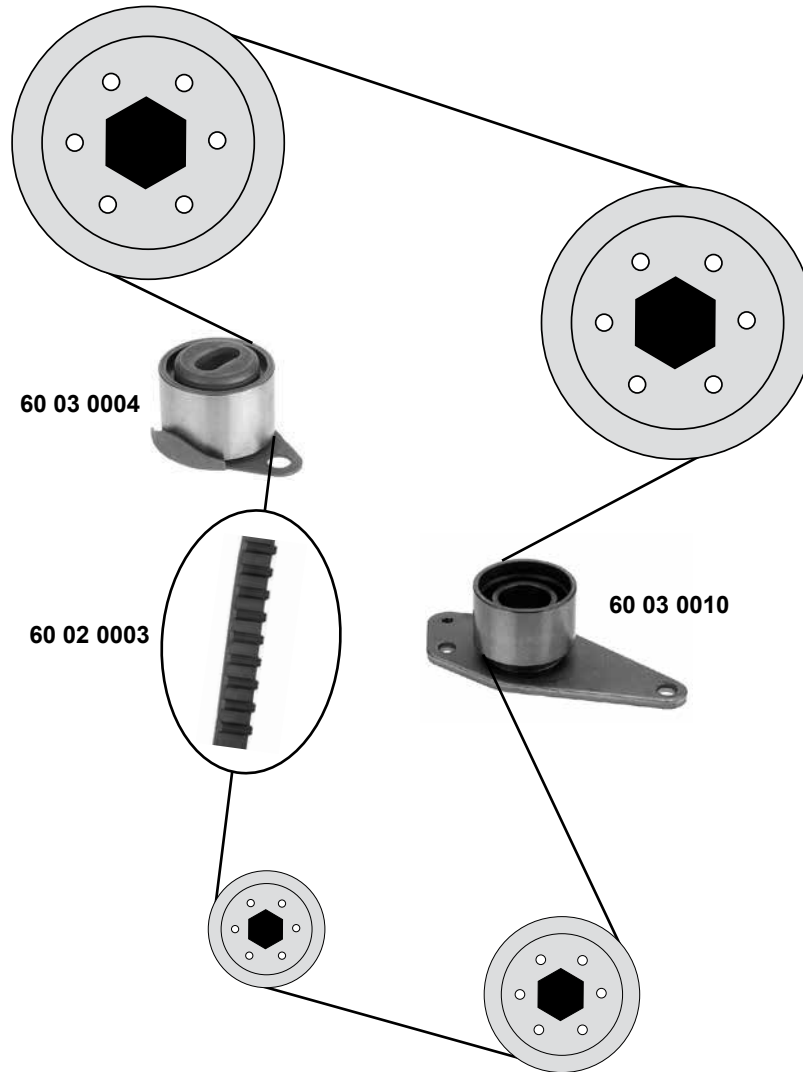

1,9 D
(D19 T / D19 TIC)

SWAG®	Ref. - No.			
60 02 0003	3343893	Zahnriemen / timing belt		Z 153 B25,4
60 03 0004	3343741	Spannrolle / tension roller		ØA 50 ØI 23,5 B31
60 03 0010	30621261	Umlenkrolle / deflection pulley		ØA 50 B31
99 02 0052	3343893 S1	Rep. Satz Zahnriemen / rep. kit timing belt