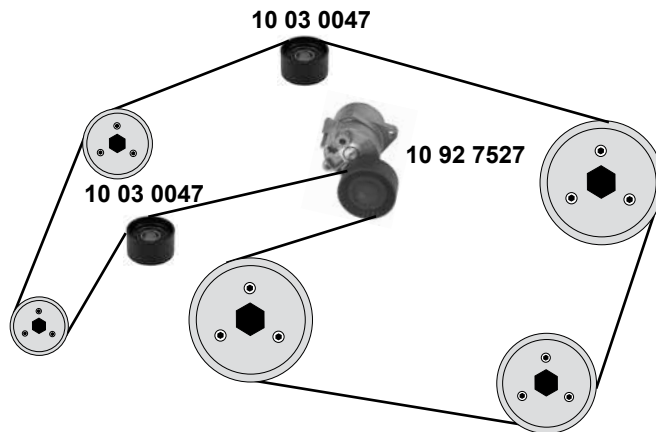

E-Klasse (OM 642.836,838)

SWAG GERMANY	Ref. - No.			
10 03 0047	642 200 10 70	Umlenkrolle / deflection pulley		ØA 54 B30
10 92 6750	642 050 03 11	Kettenspanner / chain tensioner		
10 92 7527	642 200 13 70	Riemenspanner / belt tensioner		
10 93 0279	642 050 09 16	Gleitschienensatz / timing-chain guides kit		
10 93 3902	000 993 63 76 S1	Steuerkette / timing chain		190 E
10 93 6419	642 050 09 16 S1	Rep. Satz Steuerkette / rep. kit timing chain		
99 13 0321	642 050 03 11 S3	Rep. Satz Steuerkette / rep. kit timing chain