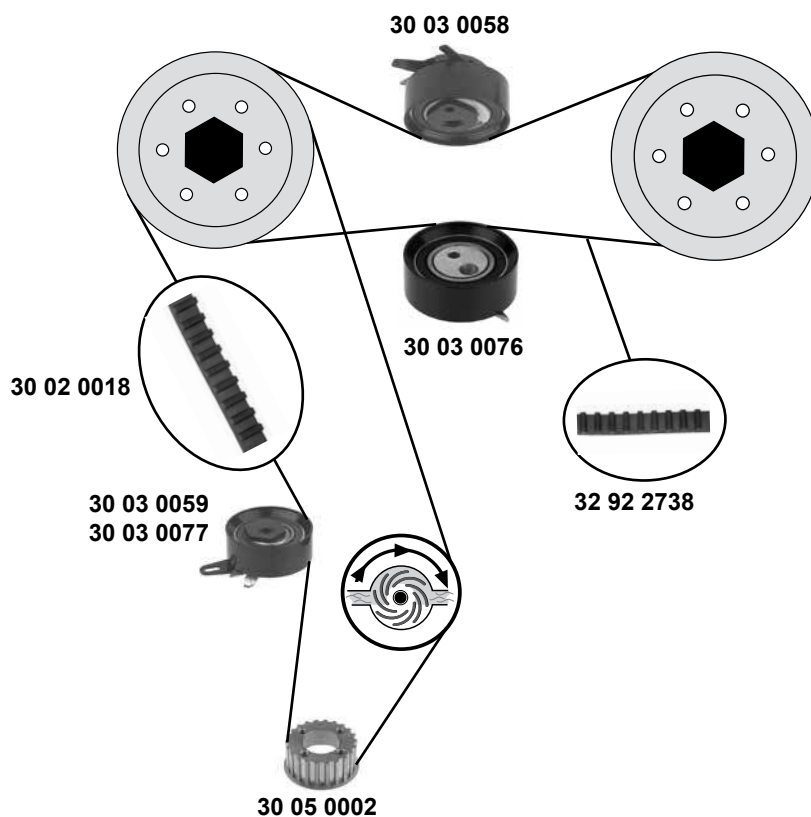

2,5 SDI / 2,5 TDI

(AHD / AGX / APA / ANJ / BBE / BBF / AVR)

Rep. Satz / rep. kit

SWAG 30 93 0779