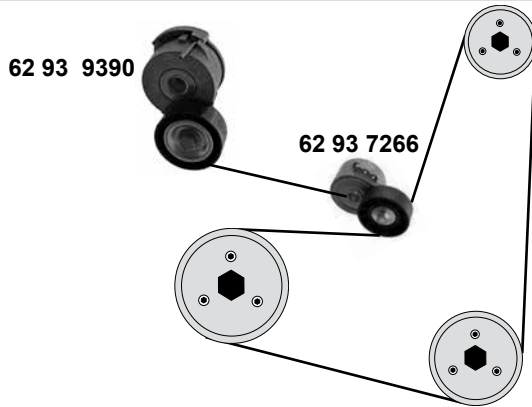

2,0 HDi

(DW10BTED4 / DW10CTED4)

Rep. Satz / rep. kit
SWAG 62 92 6818
Rep. Satz / rep. kit
SWAG 62 93 7230
Rep. Satz / rep. kit
SWAG 62 93 7460