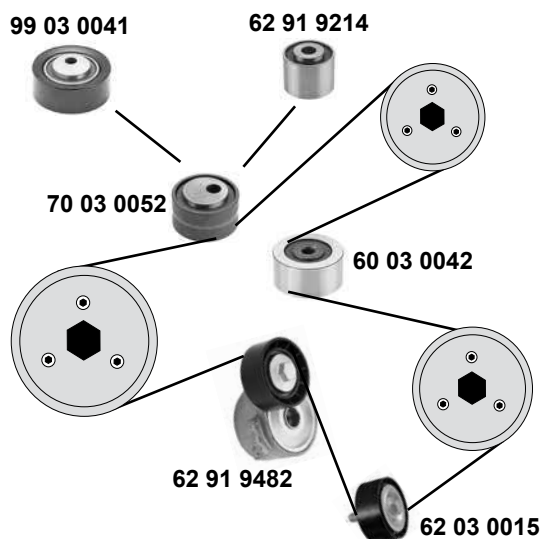

1,9 D
(DW8)

i (1) (ex.) variable servo (2) servo (ex.) AC (3) → O 08374

SWAG GERMANY	Ref. - No.		i	
60 03 0042	5751.96	Spannrolle / tension roller	(ex.) AC	ØA 50 B26
62 91 9072	5751.81	Schwingungsdämpfer / vibration damper	servo AC	
62 91 9214	5751.67	Umlenkrolle / deflection pulley	(1) servo (ex.) AC	ØA 37 B27
62 91 9482	5751.74	Spannrolle / tension roller	(2)	ØA 60
62 91 9615	0831.58	Rep. Satz Zahnriemen / rep. kit timing belt		
62 03 0013	5751.91	Umlenkrolle / deflection pulley	(2) (3)	ØA 60 B26,5
62 03 0015	5751.73	Umlenkrolle / deflection pulley	(1) (2)	ØA 60 B25
62 93 7270	5751.94	Riemenspanner / belt tensioner	O 09520 →	ØA 60 B25
70 03 0052	5751.56	Spannrolle / tension roller	(3) servo (ex.) AC	ØA 50 B26
99 02 0071	0816.93	Zahnriemen / timing belt		Z 140 B25,4
99 03 0041	5751.29	Spannrolle / tension roller	servo AC	ØA 70 ØI 10/16
99 03 0056	5751.30	Spannrolle / tension roller	servo AC	ØA 60 B26,5
99 03 0059	5751.45	Spannrolle / tension roller	man.	ØA 85 B26
99 03 0071	0829.59	Spannrolle / tension roller		ØA 60 ØI 13
99 03 0073	0830.28	Umlenkrolle / deflection pulley		ØA 60 ØI 10