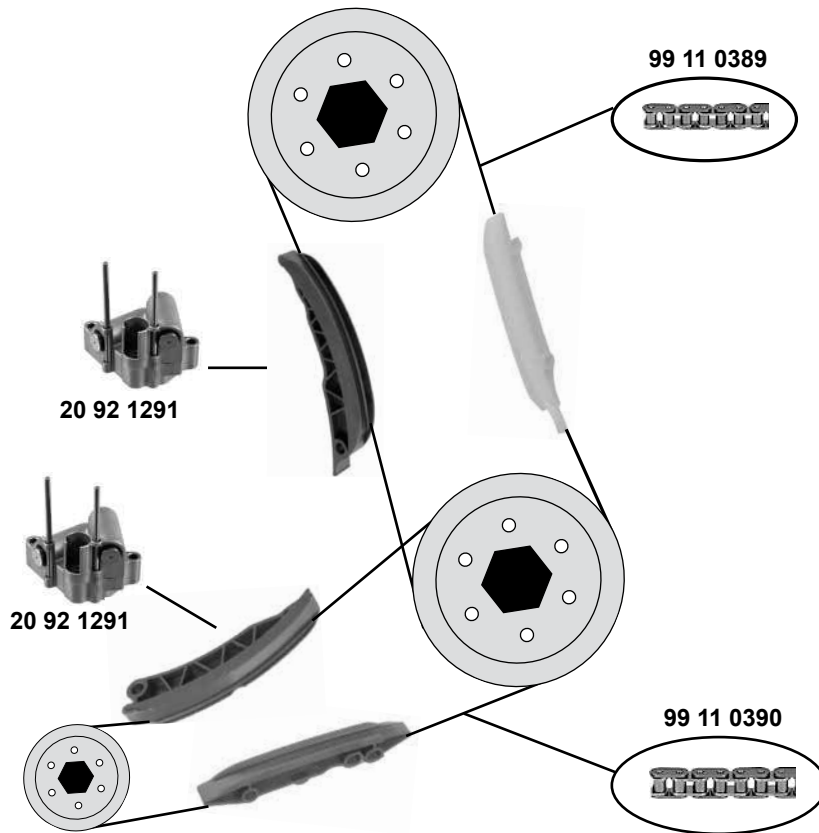

3,0 d/sd / 3,5 dx (M57N2)

SWAG GERMANY	Ref. - No.			
20 92 1291	13 52 7 787 299	Kettenspanner / chain tensioner		
20 93 4172	11 28 7 799 859	Umlenkrolle / deflection pulley		AØ80 B26
20 93 4469	64 55 7 786 711	Riemenspanner / belt tensioner		
20 93 6488	11 28 7 799 851	Riemenspanner / belt tensioner		AØ70 B26
99 11 0389	11 31 8 506 869	Steuerkette / timing chain		74 E
99 11 0390	13 52 8 506 969	Steuerkette / timing chain		67 E
99 13 0347	11 31 8 506 869 S1	Rep. Satz Steuerkette / rep. kit timing chain		74 E
99 13 0348	13 52 8 506 969 S1	Rep. Satz Steuerkette / rep. kit timing chain		66 E