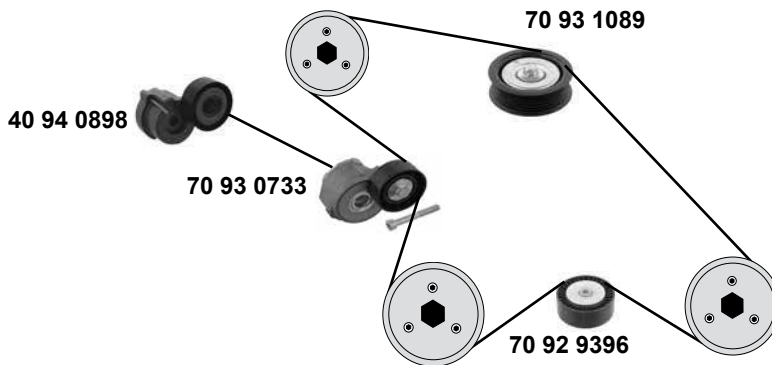

1,9 D (8V/16V)
2,4 D (20V)

Rep. Satz / rep. kit

SWAG 70 92 8305

Rep. Satz / rep. kit

SWAG 70 92 8321

Rep. Satz / rep. kit

SWAG 99 02 0062