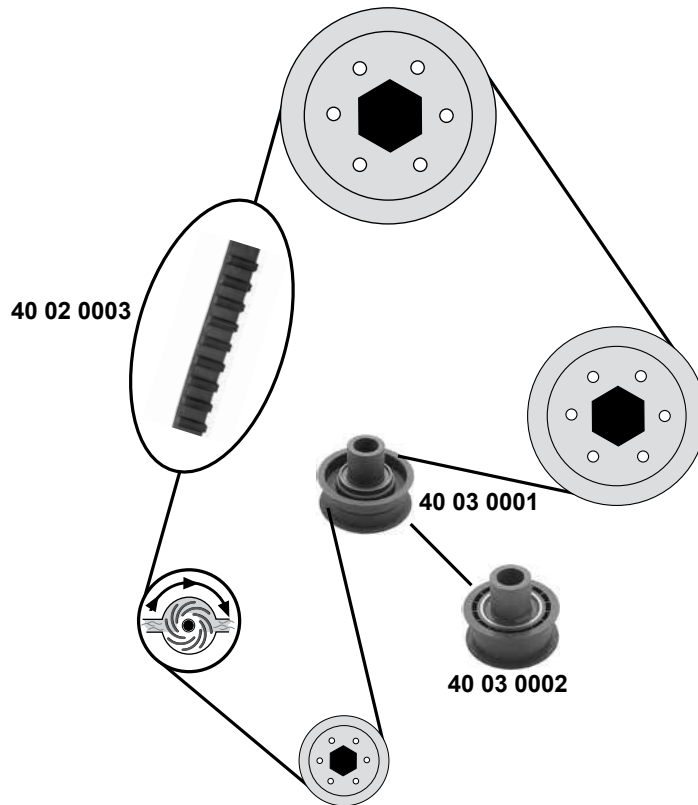

(1) Astra Mk I: alle/all
Astra Mk II: (mot.) DA→14498630

(2) Astra Mk II: (mot.) DA 14498631
(mot.) DA 14503757→
(mot.) DA→14503756

Ref. - No.

40 02 0003 90410784
40 03 0001 90180131
40 03 0002 90264022

Zahnriemen / timing belt
Umlenkrolle / deflection pulley
Umlenkrolle / deflection pulley

(2)
(1)
(2)

Z146 B24
12 x 69 x 31/59
27 x 71 x 58,5