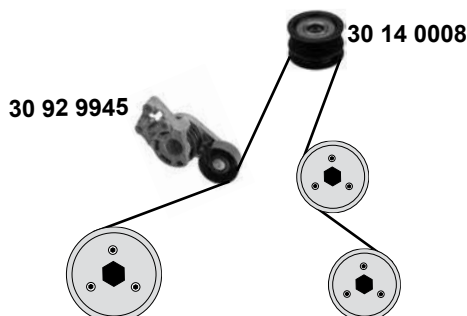

1,2 / 1,4 TDI
(AMF / ANY)

1,4 TDI
(BHC / ATL)

- (1) ANY / AMF (ch.) → 8Z-2-017000
  (2) BHC / ATL / AMF (ch.) 8Z-2-017001 →
  (3) AMF (ch.) 8Z-2-017001 → 8Z-2-024000

SWAG	Ref. - No.			
30 03 0094	045 109 244 A	Umlenkrolle / deflection pulley	(1)	ØA 28 ØI 8 B34
30 03 0098	038 109 244 J	Umlenkrolle / deflection pulley	(2)	ØA 40 ØI 37 B35
30 14 0008	022 903 119 C	Riemenscheibe Generator / belt pulley alternator	(ex.) ANY	ØA 61 ØI 17 H41
30 91 9540	038 109 119 P	Zahnriemen / timing belt	(3)	Z 120 B30
30 92 1706	038 109 243 M	Spannrolle / tension roller	AMF → 8Z-2-017000	ØA 68 B31,5
30 92 1722	045 109 479 B	Riemenspanner / belt tensioner	(3)	
30 92 1724	038 198 119 A	Rep. Satz Zahnriemen / rep. kit timing belt	(1)	Z 120 B30
30 92 1726	038 109 119 P S1	Rep. Satz Zahnriemen / rep. kit timing belt	ANY	
32 92 2341	045 109 479 D	Riemenspanner / belt tensioner	(1)	Z 120 B30
30 92 9945	045 903 315 A	Riemenspanner / belt tensioner		
99 03 0084	045 109 243 C	Spannrolle / tension roller	(1)	ØA 72 B31 / 35