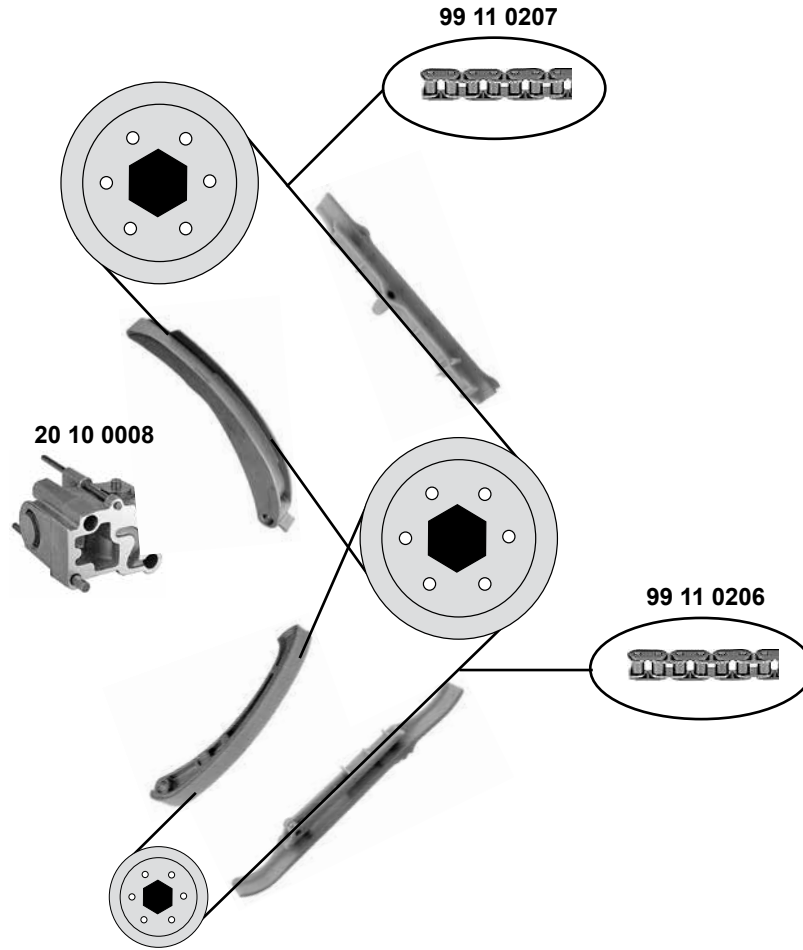

BMW
7 'er (E38)
(94→01)

725 tds
(M51)

SWAG GERMANY	Ref. - No.			
20 03 0011	11 28 2 244 754	Spannrolle / tension roller	AC	70 x 23
20 03 0012	11 28 2 245 166	Umlenkrolle / deflection pulley		80 x 23,5
20 03 0026	64 55 2 245 584	Spannrolle / tension roller		70 x 24,5
20 10 0008	13 52 2 243 950	Kettenspanner / chain tensioner		
20 52 0007	11 28 2 248 168	Schwingungsdämpfer/		
99 11 0206	13 52 2 246 583	Steuerkette / timing chain		74 E
99 11 0207	11 31 2 246 582	Steuerkette / timing chain		80 E
99 13 0384	11 31 2 246 582 S1	Rep. Satz Steuerkette / rep. kit timing chain		74 E+ 80 E