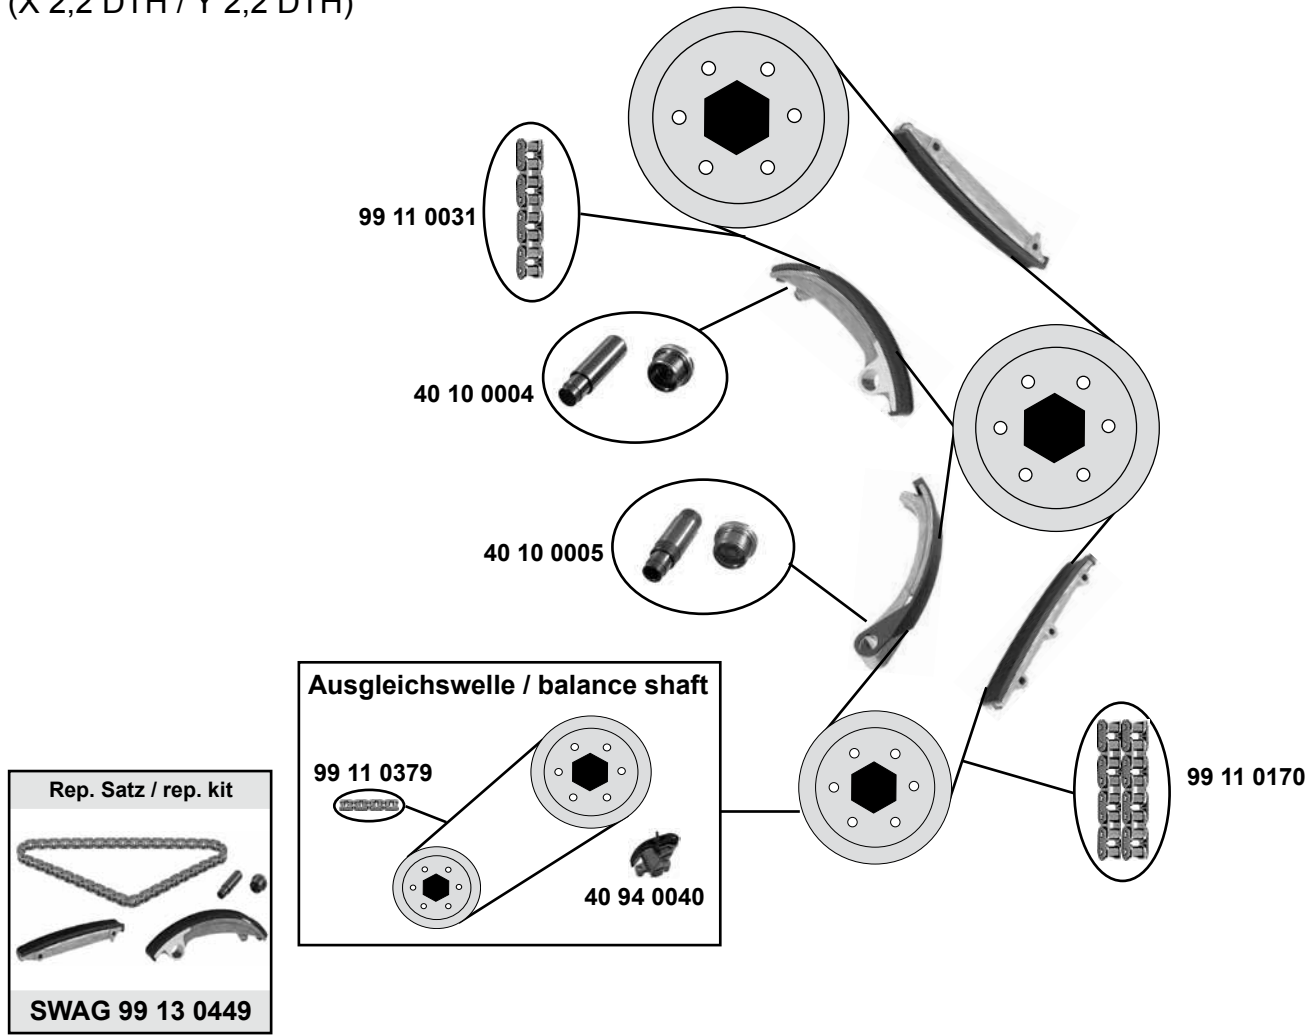

2,2 TD

(X 2,2 DTH / Y 2,2 DTH)

SWAG GERMANY	Ref. - No.			
40 10 0004	24418171	Kettenspanner / chain tensioner		
40 10 0005	24418172	Kettenspanner / chain tensioner		
40 94 0040	90573822	Kettenspanner / chain tensioner		
99 11 0031	90529248	Steuerkette / timing chain		80 E
99 11 0170	90529247	Steuerkette / timing chainx		78 E
99 11 0379	09128999	Steuerkette einfach / timing chain simplex		74 E
99 13 0449	90529248 S1	Rep. Satz Steuerkette / rep. kit timing chain	Simplex