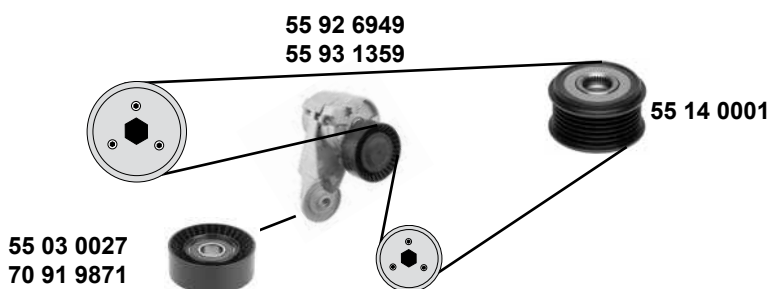

SWAG	Ref. - No.			
55 03 0026	8692561	Umlenkrolle / deflection pulley		Ø A 53 B32
55 03 0027	9458470	Umlenkrolle / deflection pulley	(ex.) AC	Ø A 61 B23
55 14 0001	8676497	Riemenscheibe Freilauf / belt pulley free wheel	nur / only 140 A	Ø A 59 B32
55 92 1627	30731774	Spannrolle / tension roller	(mot.) →349808	Ø A 70 B24
55 92 6949	30757056	Riemenspanner / belt tensioner		Z 132 B28
55 92 8588	30731772	Zahnriemen / timing belt		Z 132 B28
55 92 8589	30731772 S1	Rep.Satz Zahnriemen / rep. kit timing belt	(mot.) 349809→	Ø A 70 B24
55 93 1359	31251251	Riemenspanner / belt tensioner	(mot.) →349808	
70 91 9871	30637962	Umlenkrolle / deflection pulley