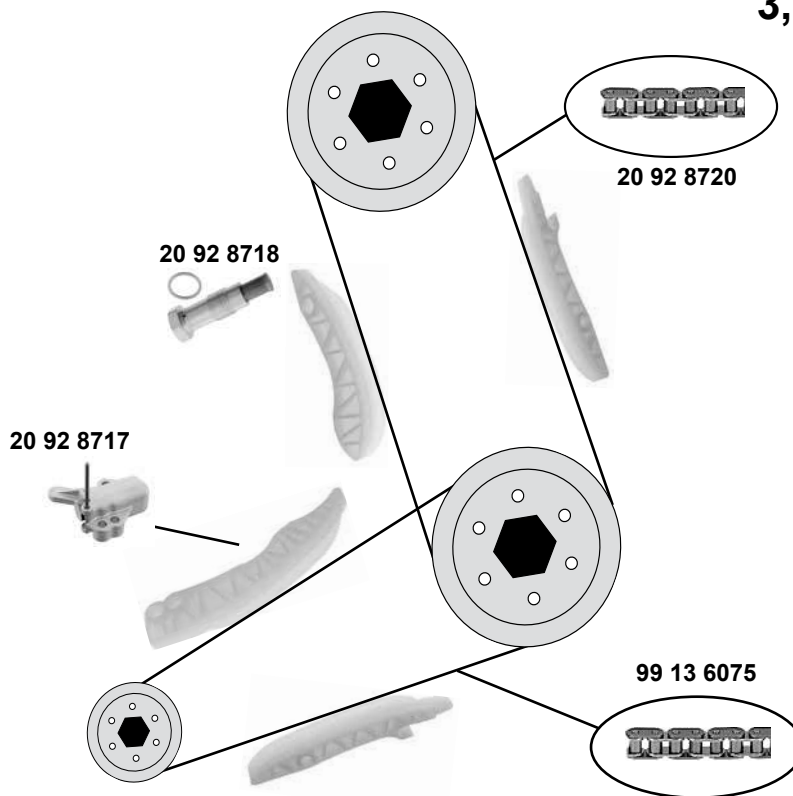

3,0dx / 4,0dx / 5,0dx
(N57N)

	Ref. - No.			
20 92 8717	13 52 7 797 904	Kettenspanner / chain tensioner		
20 92 8718	11 31 7 797 901	Kettenspanner / chain tensioner		
20 92 8720	11 31 8 510 014	Steuerkette / timing chain		86 E
20 93 7552	11 28 7 810 807	Riemenspanner / belt tensioner		ØA 65/60 B26
99 13 0349	11 31 8 510 014 S1	Rep. Satz Steuerkette / rep. kit timing chain		86 E
99 13 6075	11 31 8 506 654	Steuerkette / timing chain		72 E
99 13 6076	11 31 8 506 654 S1	Rep. Satz Steuerkette / rep. kit timing chain		72 E