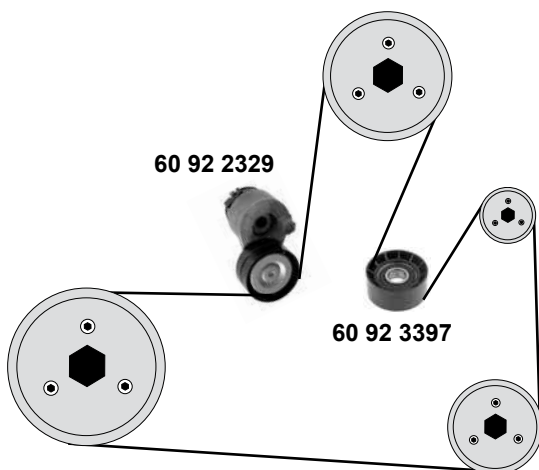

AC

Ref. - No.

60 92 1910	93161479	Zahnriemen / timing belt	Z 132 B26
60 92 2055	91160164	Spannrolle / tension roller	ØA60 B30,8
60 92 2056	93161478	Rep. Satz Zahnriemen / rep. kit timing belt	Z 132 B26
60 92 2329	93160746	Riemenspanner / belt tensioner	ØA 65 B30
60 92 3397	93161273	Umlenkrolle / deflection pulley	17x60x31
60 93 2581	09109567	Riemenspanner / belt tensioner	ØA 65 B26