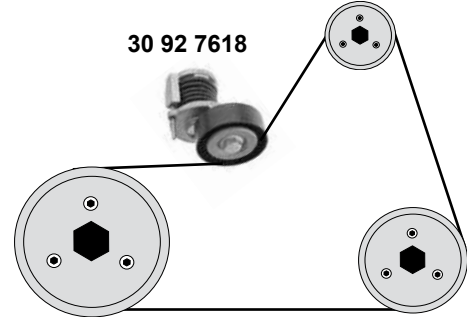

1,6 TDI (CAYC)