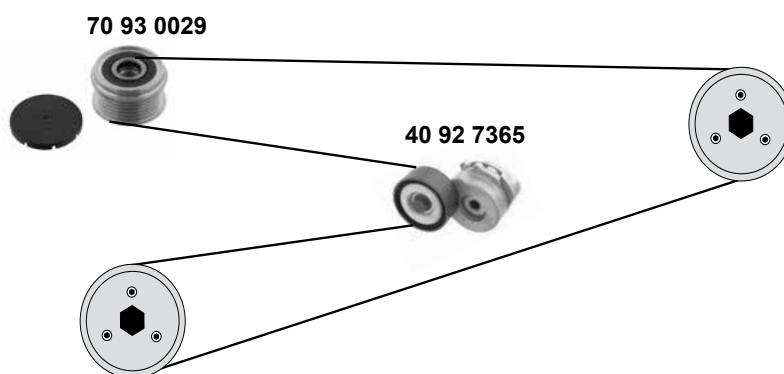

Rep. Satz / rep. kit

SWAG 99 13 1622