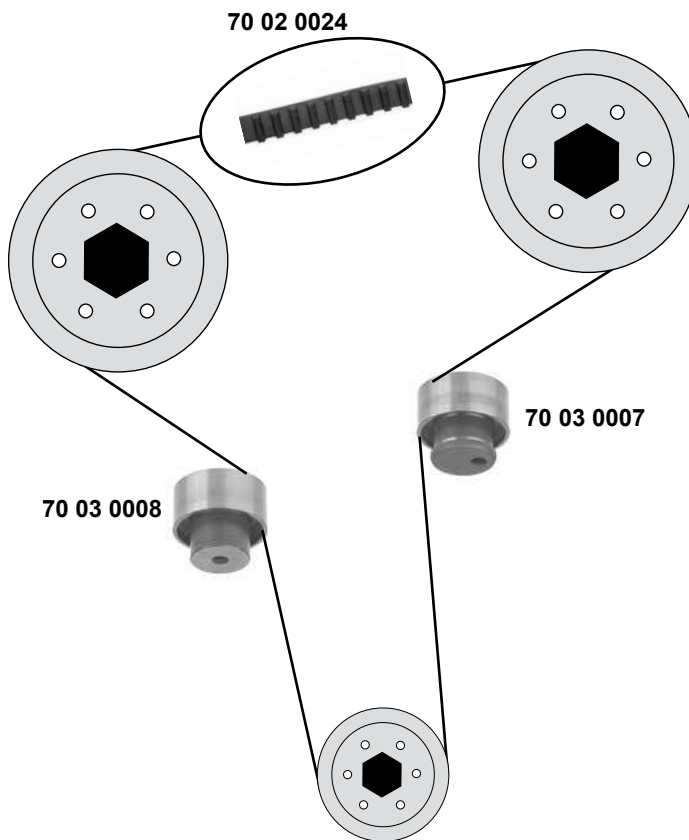

(1)

120 E

(1) Strada : 99 → 05 AC / 05 → (ex.) AC

Ref. - No.

70 02 0024	71771437
70 03 0007	46740727
70 03 0008	46740726
70 03 0021	46424716
70 93 6441	46439454

Zahnriemen / timing belt
Spannrolle / tension roller
Umlenkrolle / deflection pulley
Spannrolle / tension roller
Umlenkrolle / deflection pulley