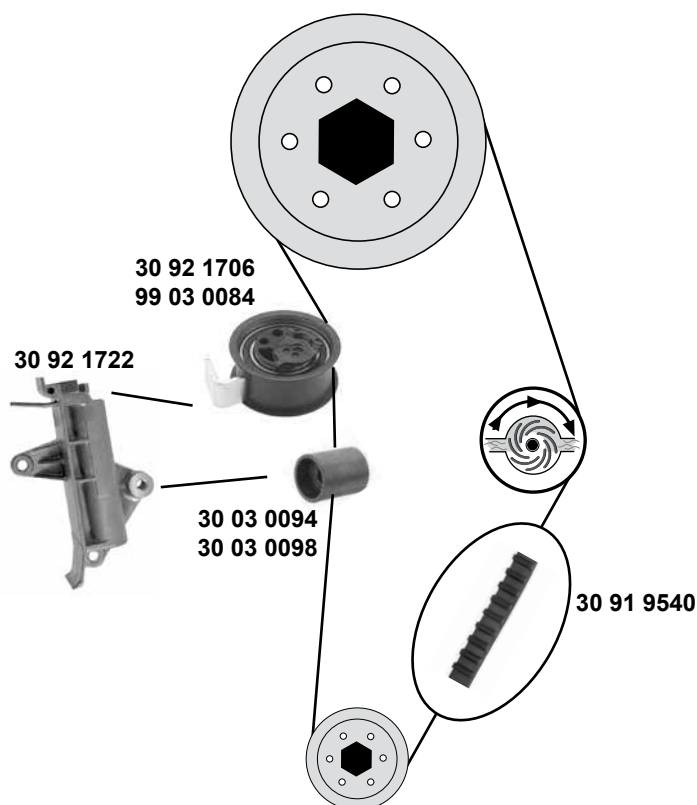

1,9 TDI

(AVB/ AVF / AWX)

Ref. - No.	Description	AC	Dimensions
30 03 0029	Spannrolle / tension roller	Modell: → 02	ØA 28 B34
30 03 0094	Umlenkrolle / deflection pulley	Modell: → 02	ØA 40 B35
30 03 0098	Umlenkrolle / deflection pulley		
30 14 0006	Riemenscheibe Generator / belt pulley alternator		
30 91 8660	Riemenspanner / belt tensioner		
30 91 9540	Zahnriemen / timing belt		Z 120 B30
30 92 1706	Spannrolle / tension roller	Modell: 03 →	ØA 68 B31,5
30 92 1722	Riemenspanner / belt tensioner	Modell: → 02	
30 92 1726	Rep. Satz Zahnriemen / rep. kit timing belt	Modell: → 02	
30 93 1090	Schwingungsdämpfer / vibration absorber		
99 03 0084	Spannrolle / tension roller	Modell: → 02	ØA 72 B35