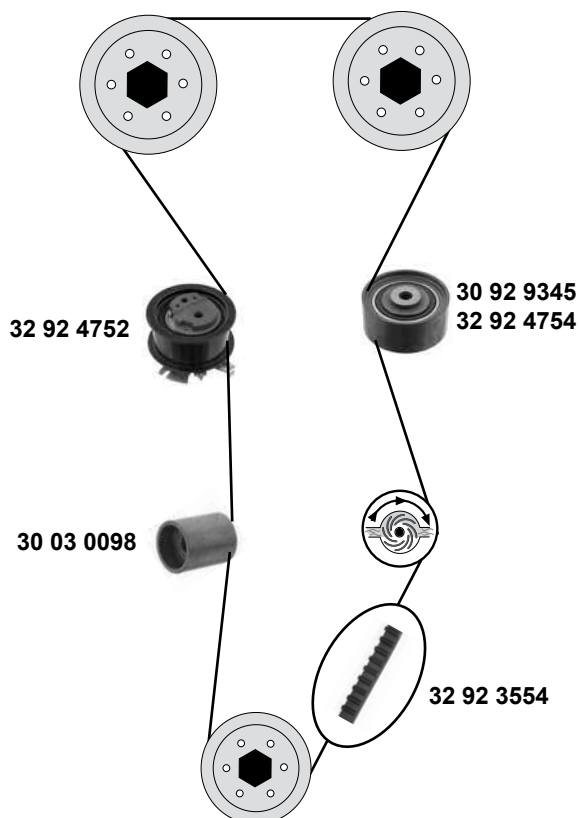

2,0 TDI

(AZV / BKD / BMN)