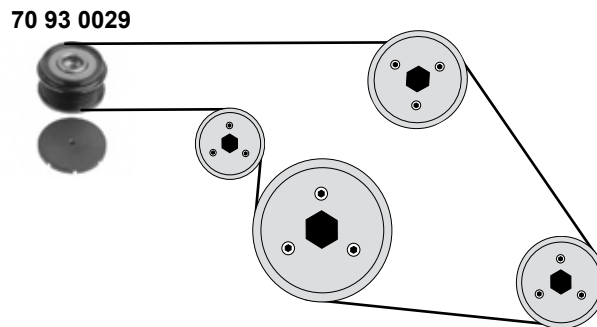

1,3 D

AC

(1) für Generator / for alternator: 90A / 105A (05→) / 70 kW (11→)

Ref. - No.

70 92 3778 55221385

Steuerkette / timing chain

120 E

70 92 8458 55197785

Kettenspanner / chain tensioner

(1)

70 93 0029 77362721

Riemenscheibe / belt pulley

(1)

ØA 59 ØI17 B38,1

99 13 1622 5522 1385 S1

Rep. Satz Steuerkette / rep. kit timing chain

(1)

120 E