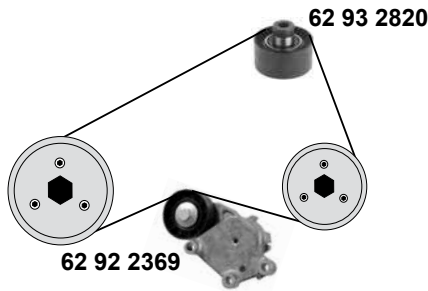

1,4 D / 1,6 HDi

(DV6ATED4/DV6TED/DV6TED4/DV6DTED/DV6C/DV4C/DV4TD / DV6TED4BU)