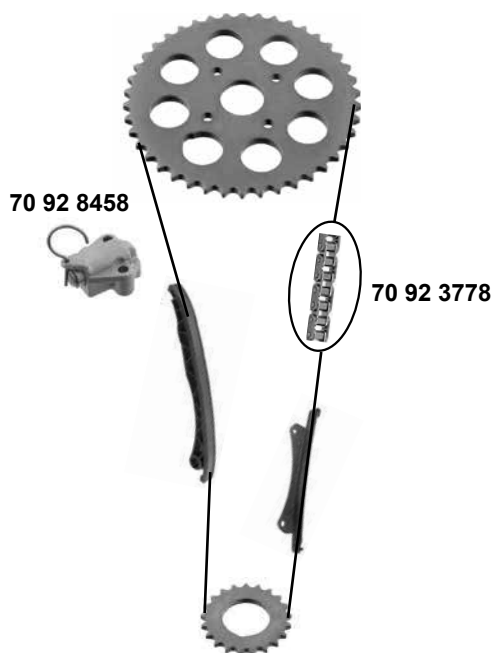

FIAT Doblo/Cargo Rest. (119/223) (05→)

1,3 D

1,9 D

(74kW / 77kW / 88kW)