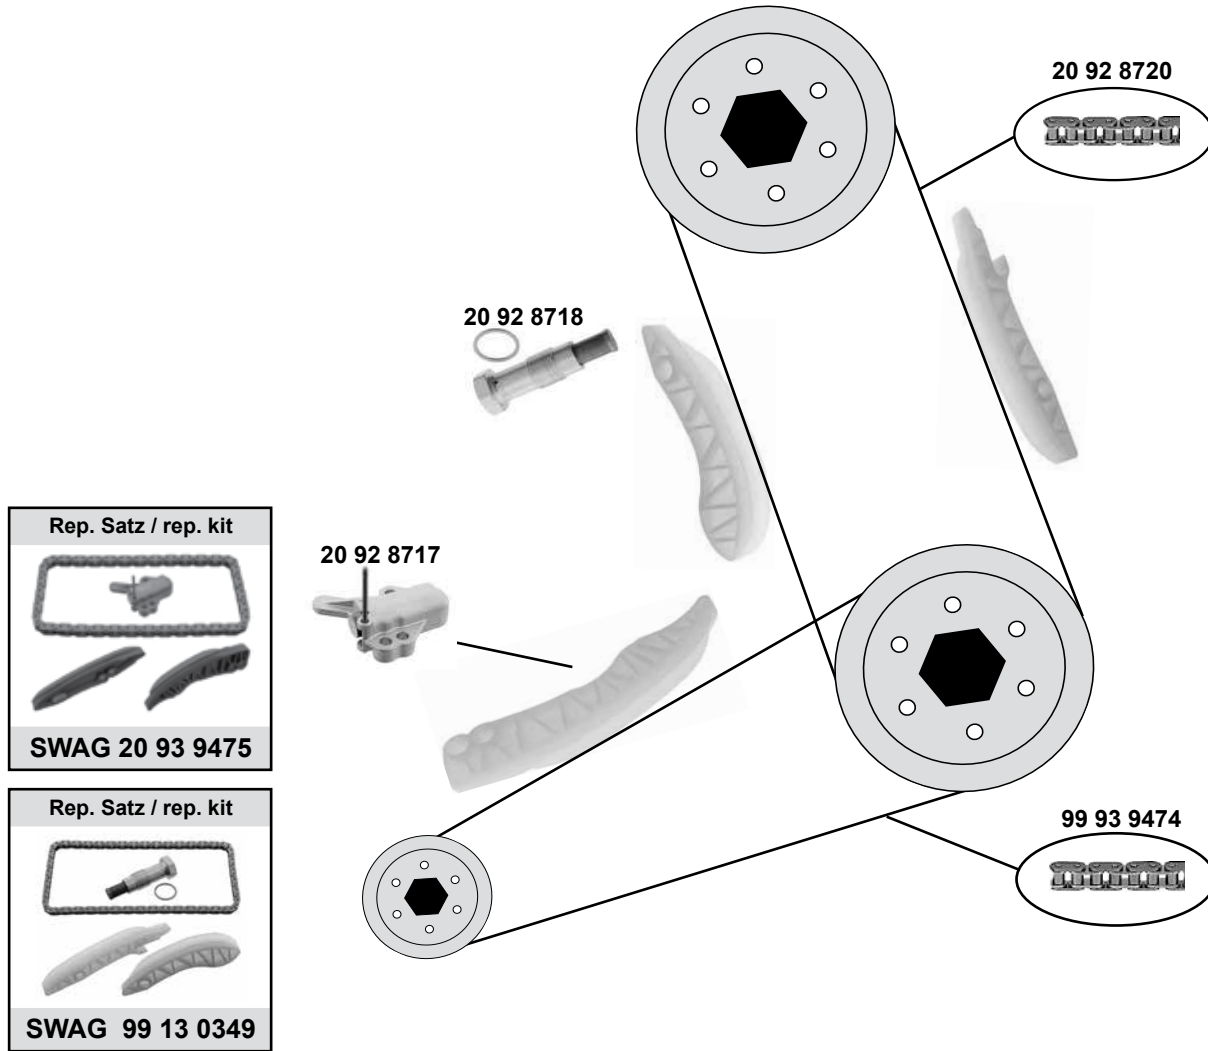

1,8d / 2,0 dx
(N47N)