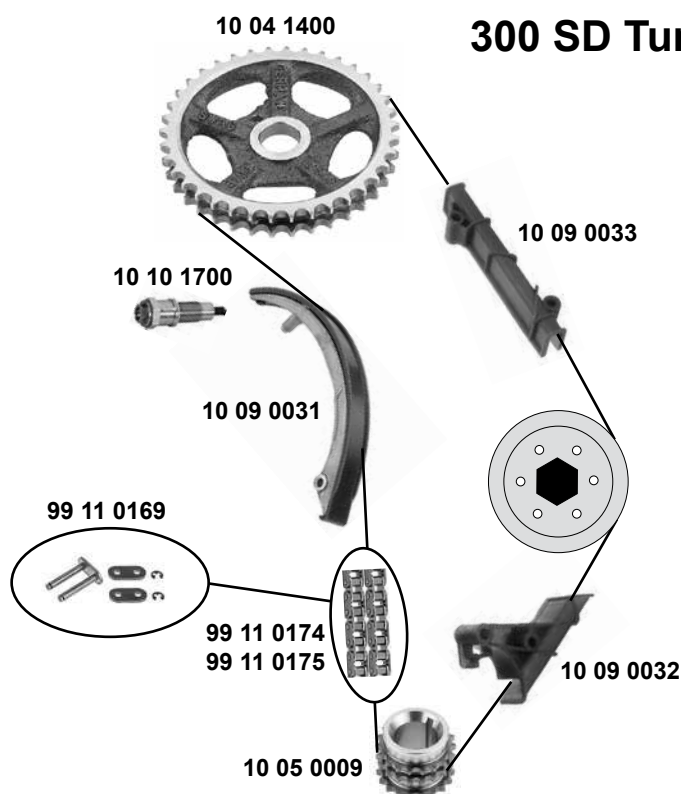

MERCEDES-BENZ

S-Klasse (BM 140)

(91→99)

300 SD Turbo/ S 350 D Turbo

(OM 603.971)

(1) Nietverschluß / riveted link / bouchon de rivet / rivetti / cierre de roblón

SWAG	Ref. - No.			
10 03 0005	601 200 09 70	Spannrolle / tension roller		ØA80 B25 / 31
10 03 0023	606 200 00 73	Hebel / lever	(mot.) 007422→	
10 03 1300	601 200 17 73	Hebel / lever	(mot.)→007421	
10 03 1700	606 200 00 73 S1	Rep.Satz Hebel / rep kit lever		
10 04 1400	601 052 00 01	Nockenwellenrad / camshaft gear		Z 38
10 05 0009	606 052 00 03	Kurbelwellenzahnrad / crankshaft gear		Z 18
10 09 0031	601 050 08 16	Gleitschiene / sliding rail		
10 09 0032	601 052 05 16	Gleitschiene / sliding rail		
10 09 0033	601 052 03 16	Gleitschiene / sliding rail		
10 10 1700	601 050 07 11	Kettenspanner / chain tensioner		
10 52 0023	604 200 02 14	Schwingungsdämpfer / vibration damper	(mot.) 007422→	55 N - 1200 N
10 92 6070	606 200 00 73 S2	Rep.Satz Hebel / rep kit lever	(mot.) 007422→	
99 11 0169	000 997 28 98	Kettenglied / chain link		
99 11 0174	003 997 55 94	Steuerkette / timing chain	(1) (mot.) 020047→	D 126 E
99 11 0175	003 997 48 94	Steuerkette / timing chain	(1) (mot.)→020046	
99 13 0302	601 050 07 11 S1	Rep. Satz Steuerkette / rep. kit timing chain