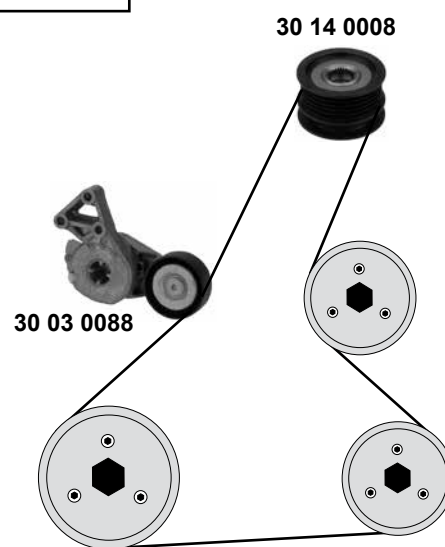

(ch.) → 6H-2-230 000

Rep. Satz / rep. kit

SWAG 30 92 1726

(ch.) 6H-2-230 001 →

Rep. Satz / rep. kit

SWAG 30 92 1724

Ref. - No.

30 03 0088	06A 903 315 E	Riemenspanner / belt tensioner	
30 03 0094	045 109 244 A	Umlenkrolle / deflection pulley	ØA 28 B34
30 03 0098	038 109 244 J	Umlenkrolle / deflection pulley	
30 14 0008	038 903 119 A	Riemenscheibe Generator / belt pulley alternator	
30 91 9540	038 109 119 P	Zahnriemen / timing belt	Z 120 B30
30 92 1706	038 109 243 M	Spannrolle / tension roller	ØA 68 B31,5
30 92 1722	045 109 479 B	Riemenspanner / belt tensioner	(mot.) AMF 011 495 →
30 92 1724	038 198 119 A	Rep. Satz Zahnriemen / rep. kit timing belt	
30 92 1726	038 109 119 P S1	Rep. Satz Zahnriemen / rep. kit timing belt	(mot.) AMF → 011 494
32 92 6033	045 109 479 C	Riemenspanner / belt tensioner	(mot.) AMF 011 495 →
99 03 0084	045 109 243 C	Spannrolle / tension roller	ØA 72 B31/ 35
99 03 0087	045 109 243 B	Spannrolle / tension roller	ØA 72 B31/ 35
99 11 0467	045 103 319 A	Kettenrad / sprocket	Z 20