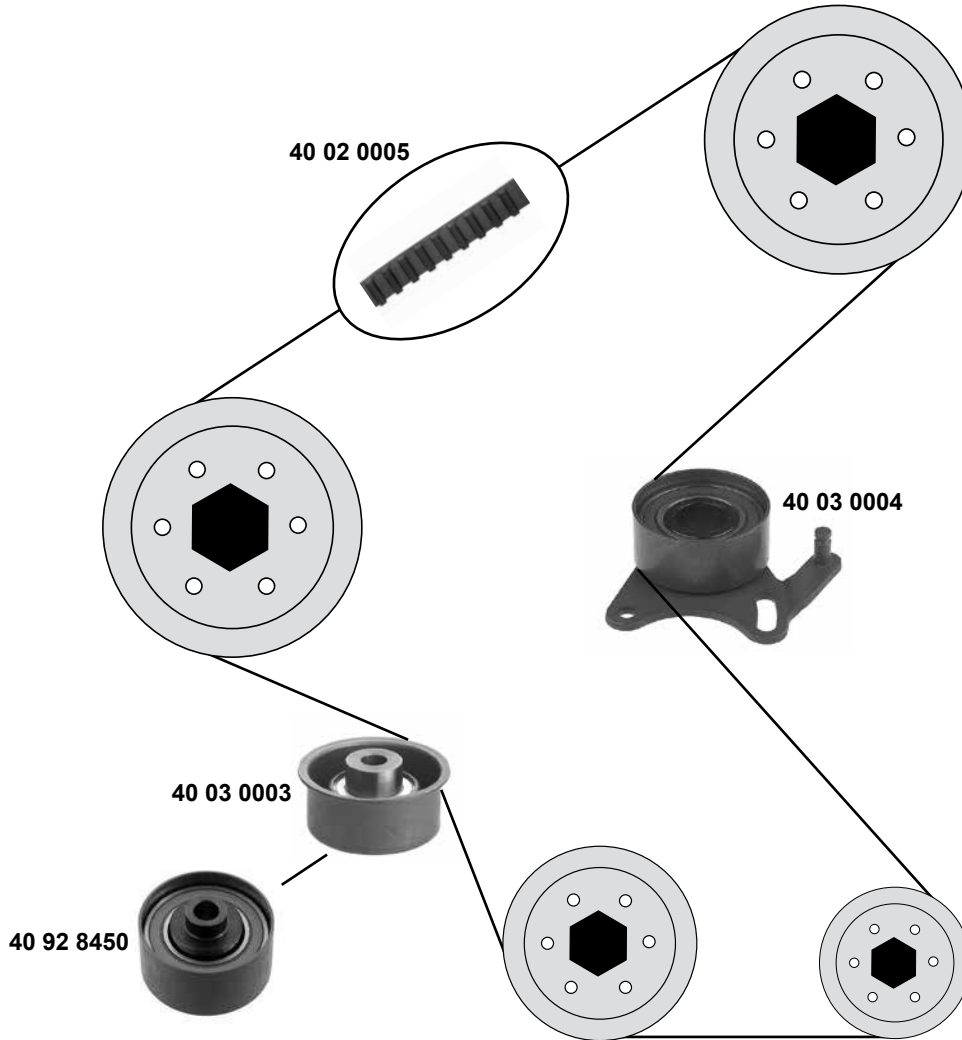

1,5 D / 1,5 TD