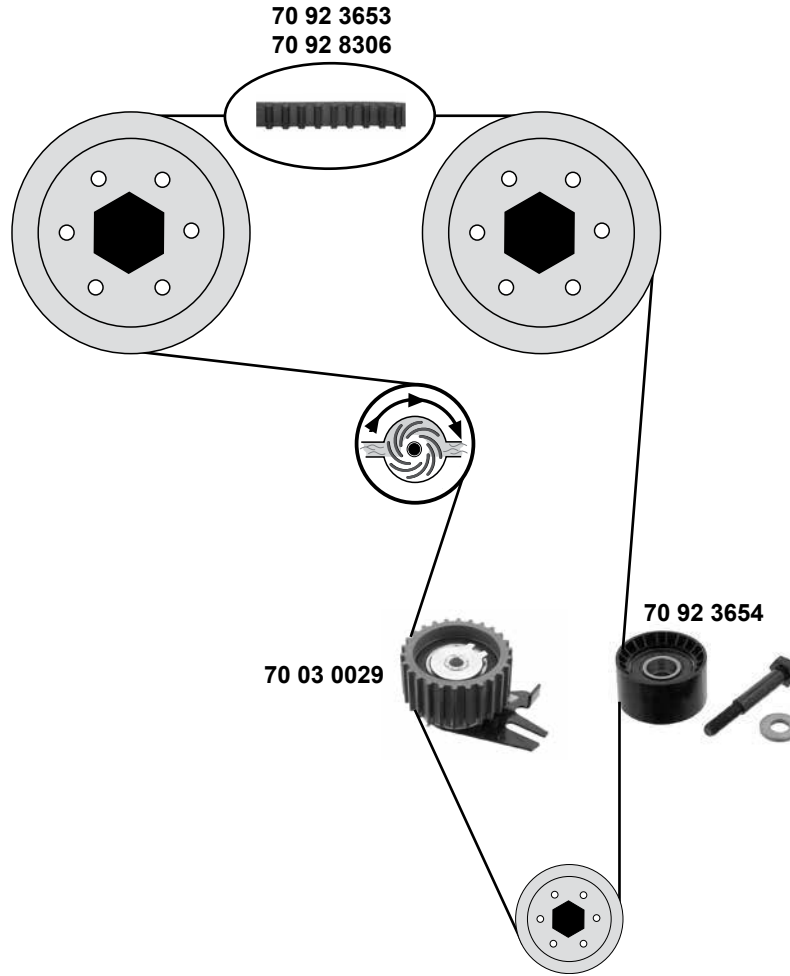

1,9 110kW / 125kW