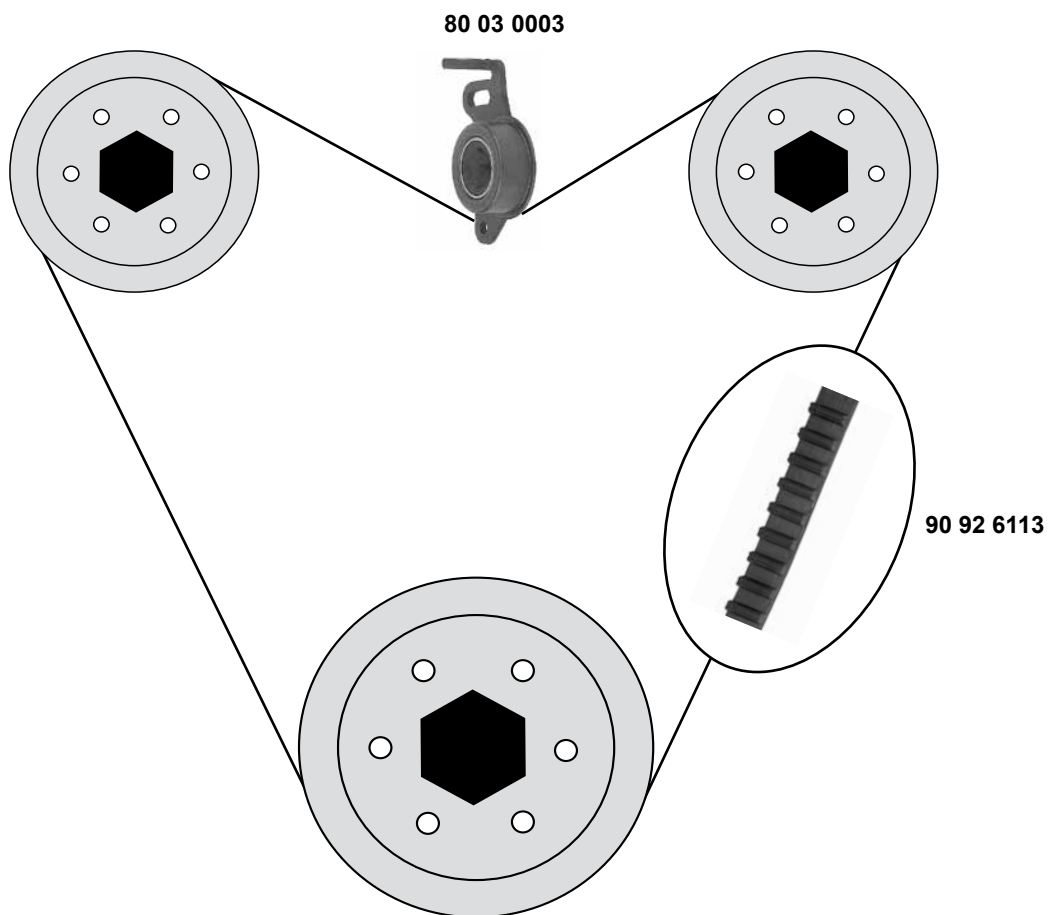

für Ausgleichswelle / for balancer shaft

Rep. Satz / rep. kit

SWAG 90 92 6114

	Ref. - No.			
80 03 0003	23357-42030	Spannrolle / tension roller		ØA 58 B22,5
90 92 6113	23356-42500	Zahnriemen / timing belt		Z 99
90 92 6114	23356-42500 S1	Rep. Satz Zahnriemen / rep. kit timing belt		Z 99