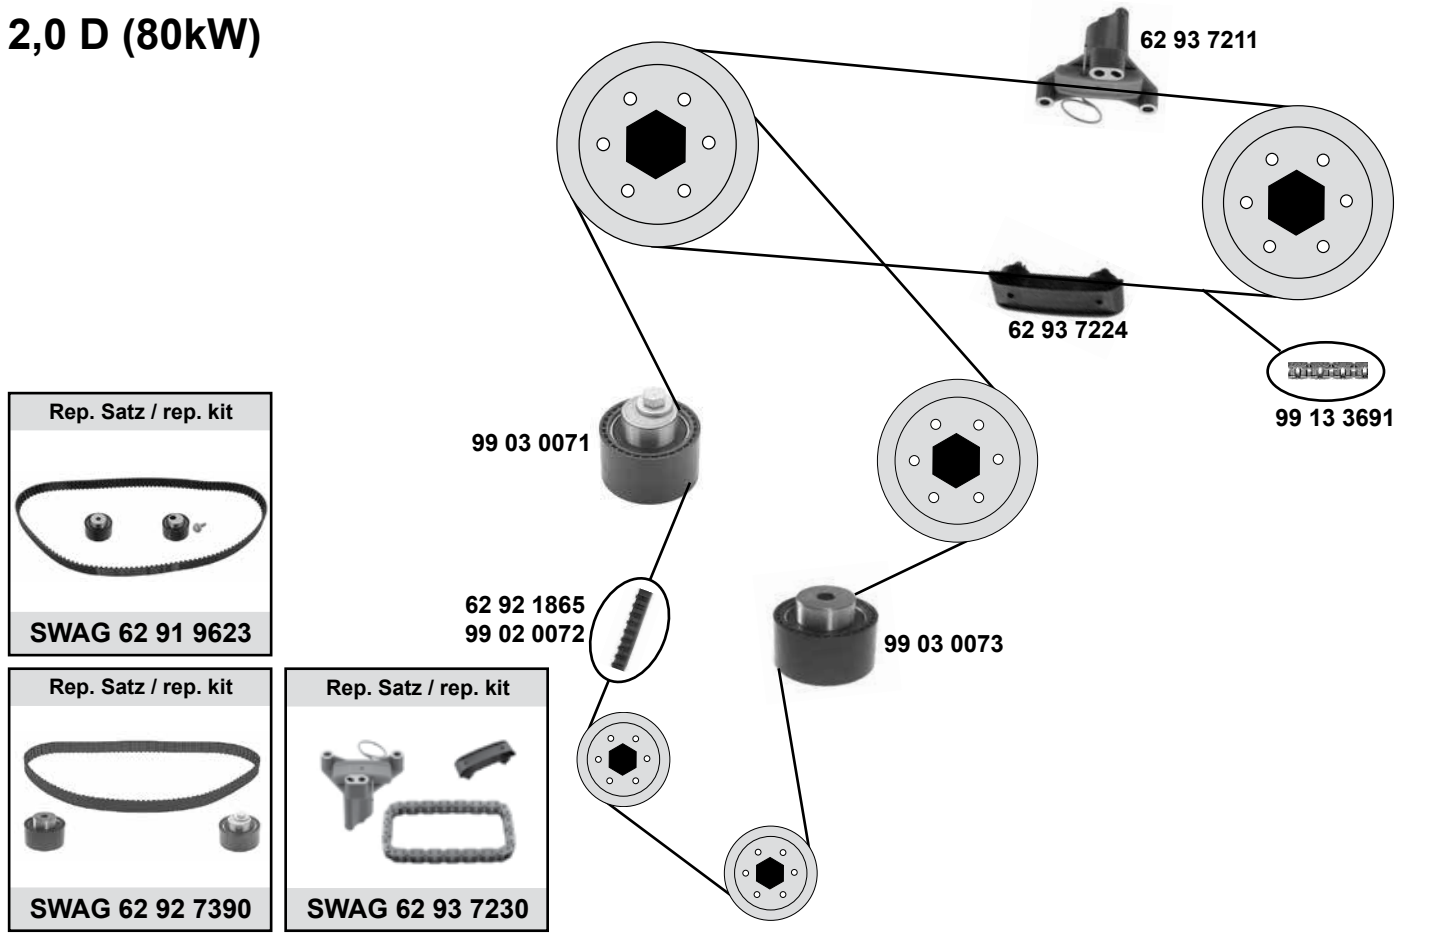

2,0 D (80kW)

SWAG GERMANY	Ref. - No.			
62 91 9119	9653522380	Riemenspanner / Tensioner Assembl		ØA 70 B25
62 91 9623	9467628980	Rep. Satz Zahnriemen / rep. kit timing belt	8 V	
62 92 1865	9464034380	Zahnriemen / timing belt	16 V	Z 144 B25,4
62 92 7390	9467626880	Rep. Satz Zahnriemen / rep. kit timing belt	16 V	Z 144 B25,4
62 93 7211	9400849229	Kettenspanner / chain tensioner	(mot.) 2,0 JTD 16V	
62 93 7224	9400829949	Gleitschiene / sliding rail	(mot.) 2,0 JTD 16V	
62 93 7230	9400849239	Rep. Satz Steuerkette / rep. kit timing chain	(mot.) 2,0 JTD 16V	
70 03 0052	9633315180	Umlenkrolle / deflection pulley	(ex.) AC	ØA 70 ØI 10/16
99 02 0072	9463380680	Zahnriemen / timing belt	8 V	Z 141 B25
99 03 0041	9618888580	Umlenkrolle / deflection pulley	AC	ØA 70 ØI 10/16
99 03 0071	9400829629	Spannrolle / tension roller		ØA 60 ØI 13
99 03 0073	9400830319	Umlenkrolle / deflection pulley	(ex.) 16 V	ØA 60 ØI 10
99 13 3691	9464474289	Steuerkette / timing chain	(mot.) 2,0 JTD 16V	E 40