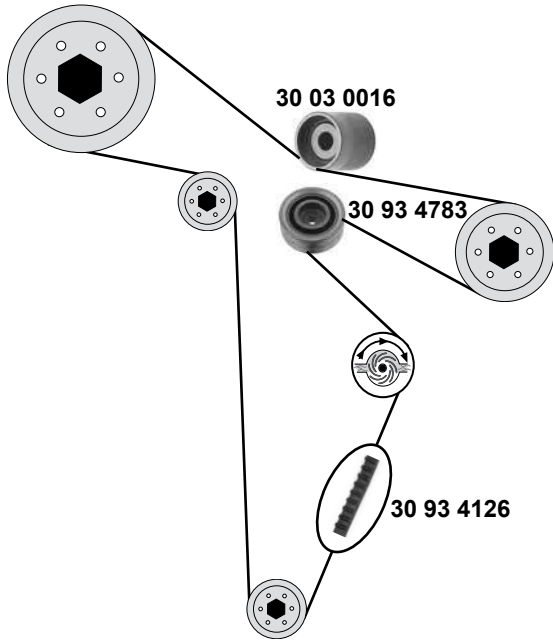

AUDI A1 (8x) (10→)

1,6 / 2,0 TDI (CAYC/CAYB/CFHB/CFHD)

A2 (8Z) (00→05) 1,2 / 1,4 TDI (ANY / AMF / BHC / ATL)

SWAG GERMANY	Ref. - No.			
30 03 0016	03L 109 244 D	Umlenkrolle / deflection pulley	11 →	ØA 28 ØI 8 B29
30 92 7618	038 903 315 AH	Riemenspanner / belt tensioner	AC	ØA 70 B24
30 92 9945	045 903 315 A	Riemenspanner / belt tensioner		
30 93 4126	03L 109 119 C	Zahnriemen / timing belt	11 →	Z 160 B25
30 93 4783	03L 109 244	Umlenkrolle / deflection pulley		ØA 80 B30