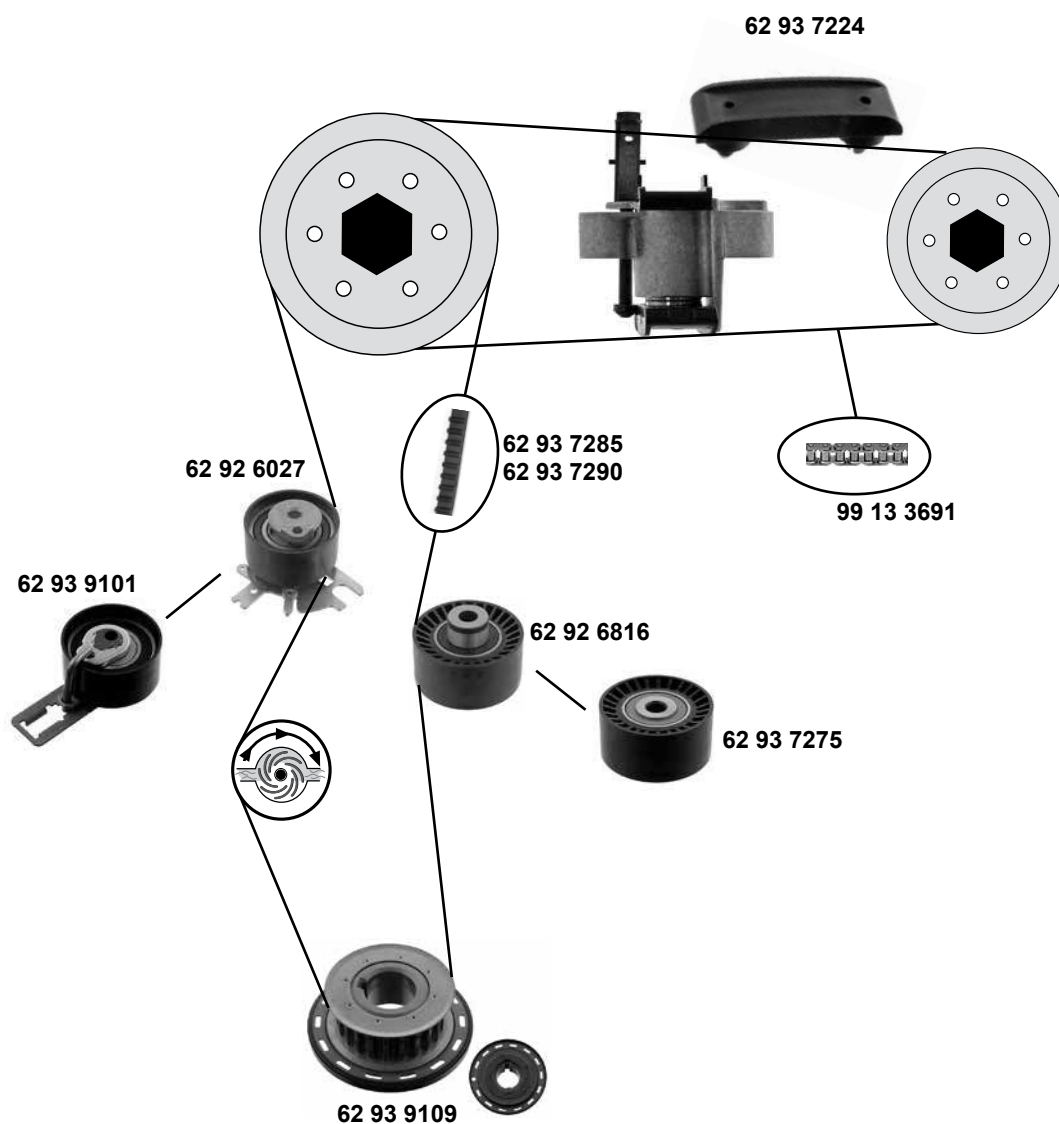

Rep. Satz / rep. kit

SWAG 62 93 9203

Rep. Satz / rep. kit

SWAG 62 93 9204

Rep. Satz / rep. kit

SWAG 62 93 7230

- (1) 120kW DAT (15/09/2011 →)
- (2) (mot.) 2,0 D 88kW / 103kW / M5 / M6 / M10
- (3) Scudo Nuovo (270) / Scudo Nuovo (270) Kasten , Pritsche / Fahrgestell

Ref. - No.

Ref. - No.	Description	Quantity	Part Number
62 92 6027	Spannrolle / tension roller	(2)	ØA 60 B29
62 92 6816	Umlenkrolle / deflection pulley	(3)	ØA 60,2 B30,2
62 93 7211	Kettenspanner / chain tensioner	(3)	
62 93 7224	Gleitschiene / sliding rail	(3)	
62 93 7230	Rep. Satz Steuerkette / rep. kit timing chain	(3)	
62 93 7275	Umlenkrolle / deflection pulley	120kW	ØA 61 B30
62 93 7285	Zahnriemen / timing belt	120kW	Z 141 B25,4
62 93 7290	Zahnriemen / timing belt	88kW / 103kW	Z 116 B25,4
62 93 9101	Spannrolle / tension roller	(1)	ØA 60 ØI 29
62 93 9109	Zahnrad / magnet wheel	120kW	Z 22
62 93 9203	Rep. Satz Zahnriemen / rep. kit timing belt	(1)	Z 141 B25,4
62 93 9204	Rep. Satz Zahnriemen / rep. kit timing belt	(1)	Z 141 B25,4
99 13 3691	Steuerkette simplex / timing chain simplex	(3) endlos / endless	40 E