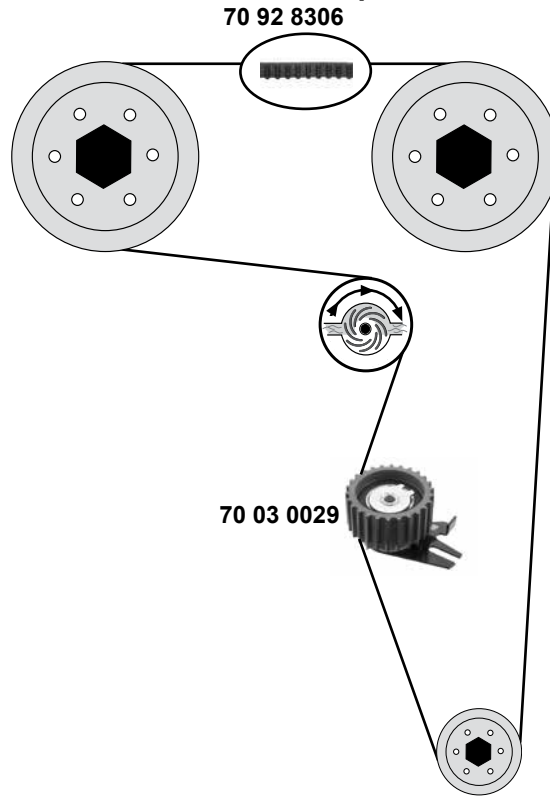

1,6 D (77kW)

2,0 D (100kW / 103kW / 110kW / 125kW)