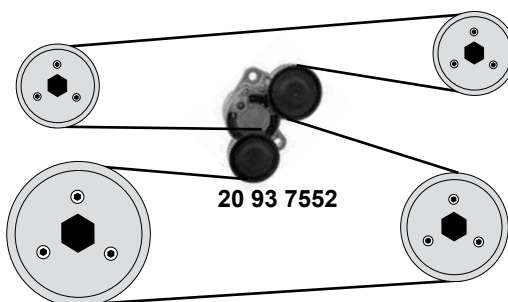

Ref. - No.			
20 92 8717	13 52 7 797 905	Kettenspanner / chain tensioner		
20 92 8718	11 31 7 797 901	Kettenspanner / chain tensioner		
20 92 8720	11 31 8 510 014	Steuerkette / timing chain		86 E
20 93 7552	11 28 7 810 807	Riemenspanner / belt tensioner		ØA 65/60 B26
99 13 0349	11 31 8 510 014 S1	Rep. Satz Steuerkette / rep. kit timing chain		86 E
99 13 6075	11 31 8 506 654	Steuerkette simplex / timing chain simplex		72 E
99 13 6076	11 31 8 506 654 S1	Rep. Satz Steuerkette / rep. kit timing chain