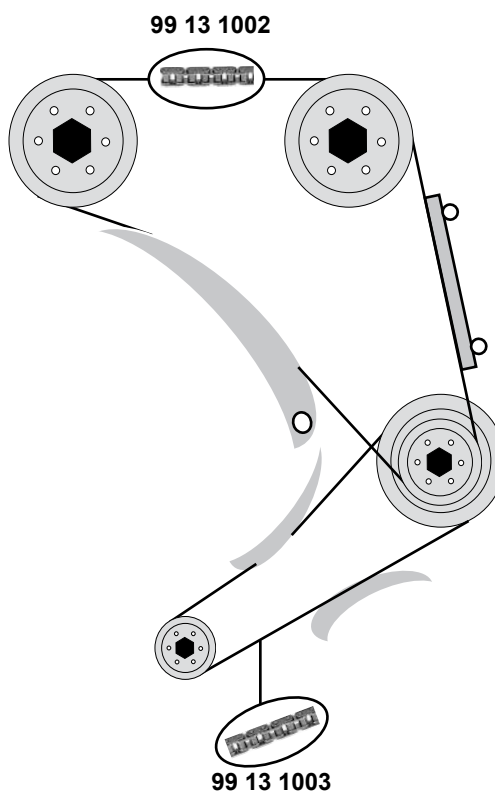

SWAG	Ref. - No.			
85 93 0027	24312-27000	Zahnriemen / timing belt		Z 123
90 93 1195	24810-27250	Umlenkrolle / deflection pulley		ØA 58 B32
90 93 1213	24312-27000 S1	Rep. Satz Zahnriemen / rep. kit timing belt		Z 123
90 93 3179	25281-27060	Riemenspanner / belt tensioner		
90 93 3180	25287-27001	Umlenkrolle / deflection pulley		ØA 70 B27,5
90 93 4312	24410-27250	Spannrolle / tension roller		ØA 58 B32
99 13 1002	24351-2A000	Steuerkette / timing chain		84 E
99 13 1003	24361-2A000	Steuerkette / timing chain		76 E