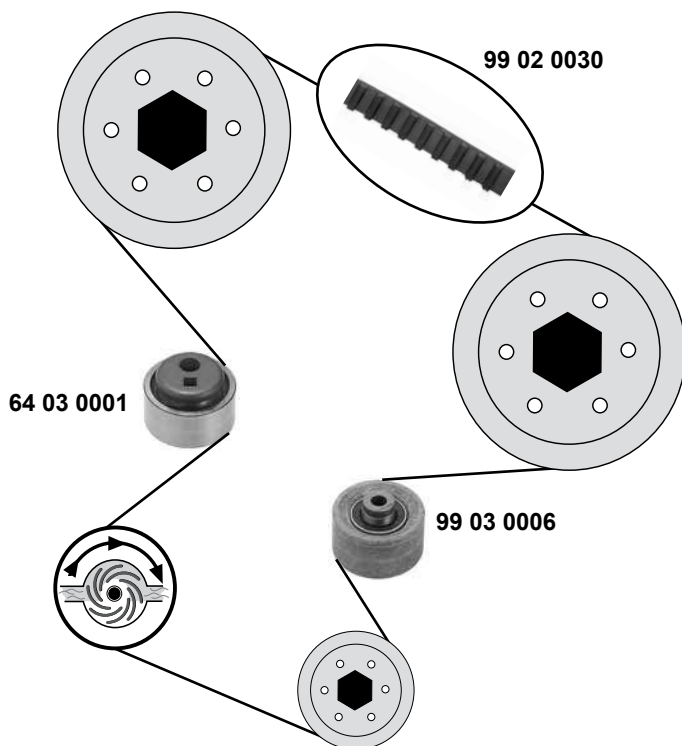

1,4 D
(TUD3)

1,5 D
(TUD5)