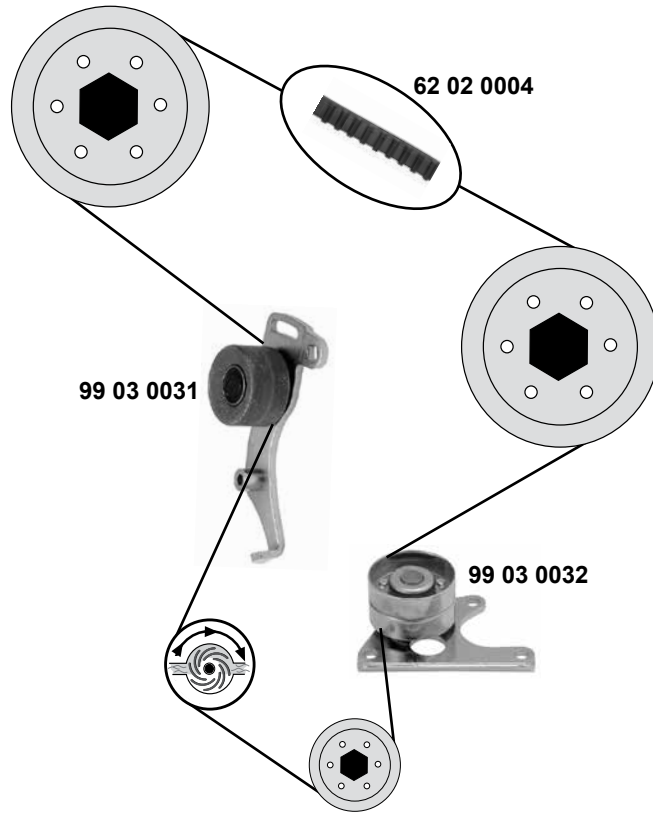

1,9 D (D8B/ D9B/ DHX)

SWAG GERMANY	Ref. - No.			
62 02 0004	71739919	Zahnriemen / timing belt		Z 136 B25,4
62 91 9072	9405751819	Schwingungsdämpfer / vibration damper	servo AC	
99 02 0055	9467266080	Rep. Satz Zahnriemen / rep. kit timing belt		Z 136 B25,51
99 03 0031	9617188680	Spannrolle / tension roller		ØA 60 B34
99 03 0032	9615923380	Umlenkrolle / deflection pulley		ØA 60 B34
99 03 0041	9618888580	Spannrolle / tension roller		ØA 70 B27/29
99 03 0042	9627860780	Spannrolle / tension roller	(ex.) AC	ØA 85 B26
99 03 0056	9623001280	Spannrolle / tension roller	servo AC	ØA 60 B26,5