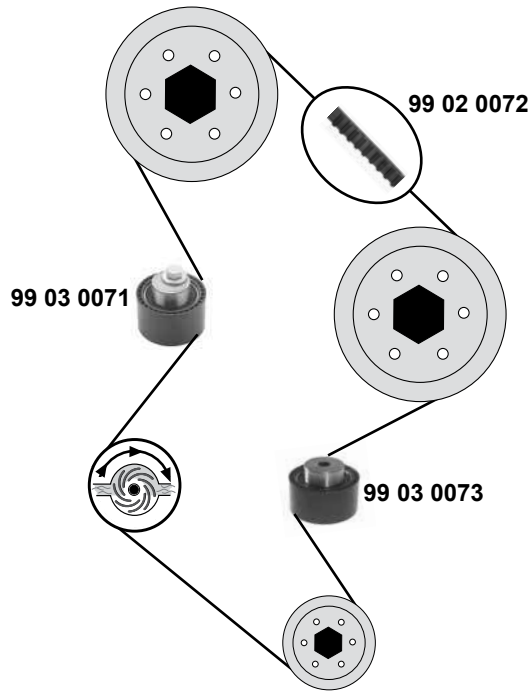

2,0 HDi
(DW10TD)