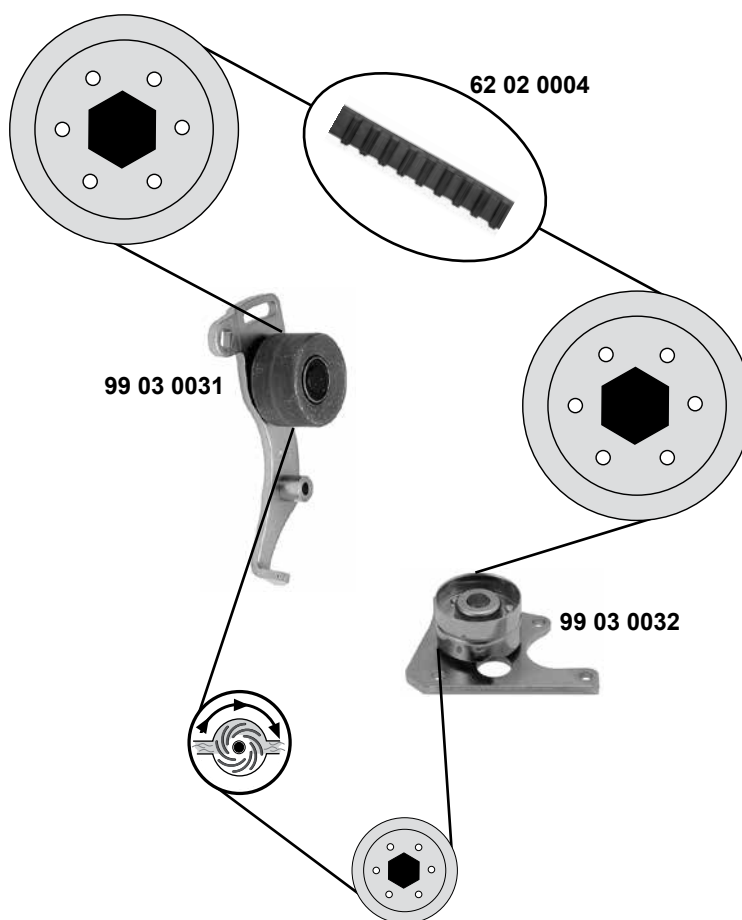

1,9 D / 2,5 HDi (XUD / DJ5TED)

Ref. - No.

62 02 0004	0816.98
99 02 0055	0831.27
99 03 0031	0829.33
99 03 0032	0830.13
99 03 0042	5751.38

Zahnriemen / timing belt
Rep. Satz Zahnriemen / rep. kit timing belt
Spannrolle / tension roller
Umlenkrolle / deflection pulley
Spannrolle / tension roller

AC

Z 136 B25,4
Z 136 B25,51
ØA 60 B34
ØA 60 B34
ØA 85 B26