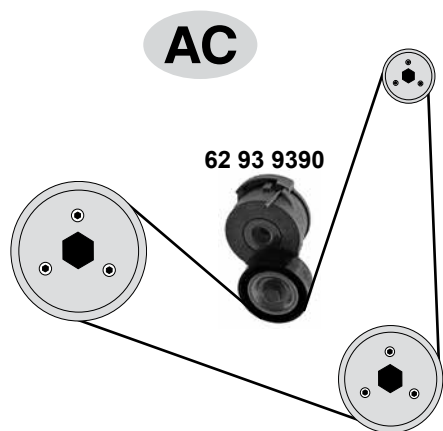

2,0 HDi
(DW10CB / DW10CTED4 / DW10BTED4)