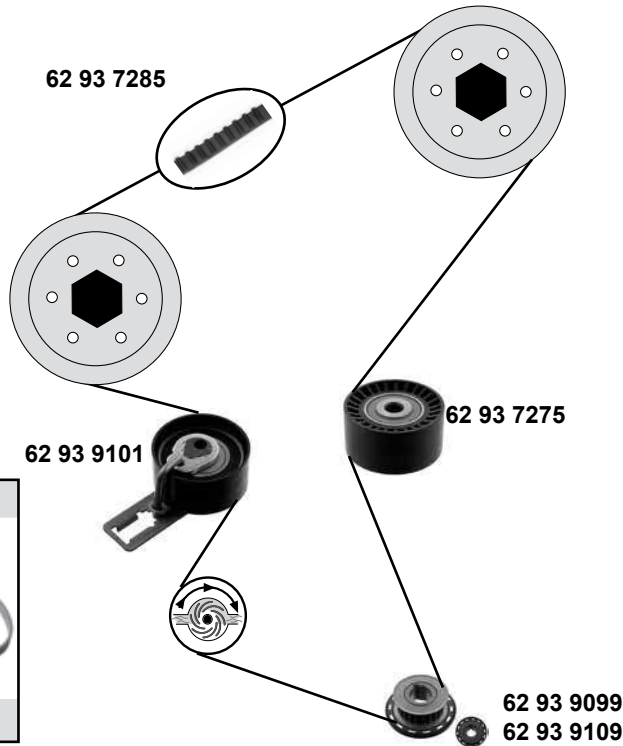

1,6 HDi

(DV6C / DV6DTED / DV6DTED M)

(1) (mot.) DV6C / DV6DTED AC +Start Stop

SWAG GERMANY	Ref. - No.			
62 92 2369	5751.86	Riemenspanner / belt tensioner	(ex.) Start-Stop	
62 93 7275	0830.75	Umlenkrolle / deflection pulley	→ O 12978	ØA61 B30
62 93 7285	0816.L0	Zahnriemen / timing belt		ØA 141 B25,4
62 93 9099	0805.E5	Zahnrad / gear	→ O 12978	
62 93 9101	0829.F8	Spannrolle / tension roller	→ O 12978	ØA 60 B29
62 93 9109	96 772 672 80	Zahnrad / gear	O 12720 →	
62 93 9203	16 087 474 80	Rep. Satz Zahnriemen / rep. kit timing belt	O 12720 →	
62 93 9204	16 087 474 80 S1	Rep. Satz Zahnriemen / rep. kit timing belt	→ O 12719	
62 93 9205	16 087 474 80 S2	Rep. Satz Zahnriemen / rep. kit timing belt		
62 93 9400	5751.K4	Riemenspanner / belt tensioner	(1) 11→	ØA 65 B25
62 93 9410	98 018 752 80	Riemenspanner / belt tensioner	(1) 11→	ØA 65 B25