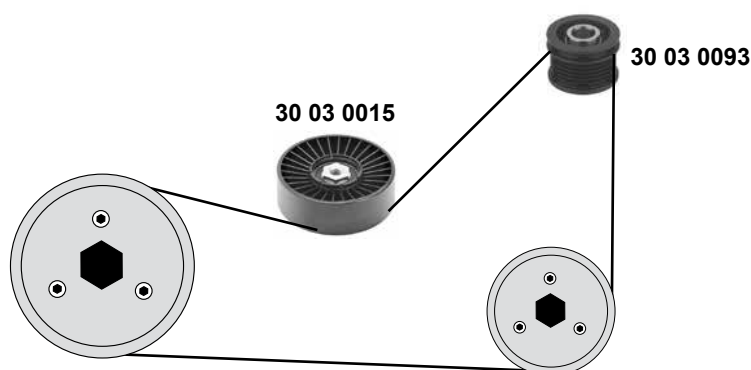

(1) (mot.) AAZ → 552 765
(mot.) 1Z → 289 575

(2) (mot.) AHU / ALE / AFN: alle / all
(mot.) AAZ 552 766 →
(mot.) 1Z 289 576 →

Ref. - No.

Ref. - No.			
30 02 0020	028 109 119 P	Zahnriemen / timing belt	Z 137 B25,4
30 03 0015	028 145 278 E	Spannrolle / tension roller	ØA 78 ØI 8 B25
30 03 0007	068 109 119 E	Spannrolle / tension roller	(1) ØA 72 ØI 10 B27
30 03 0018	028 109 244	Umlenkrolle / deflection pulley	ØA 28 ØI 8 B31,5
30 03 0025	028 109 243	Spannrolle / tension roller	(1) ØA 67 ØI 8 B25
30 03 0055	028 109 243 F	Spannrolle / tension roller	(2) ØA 67 ØI 8 B25
30 03 0093	028 903 119 AQ	Riemenscheibe Generator / belt pulley alternator	
99 02 0067	028 198 119 B	Rep. Satz Zahnriemen / rep. kit timing belt	(1)
99 02 0069	028 198 119 C	Rep. Satz Zahnriemen / rep. kit timing belt	(2)