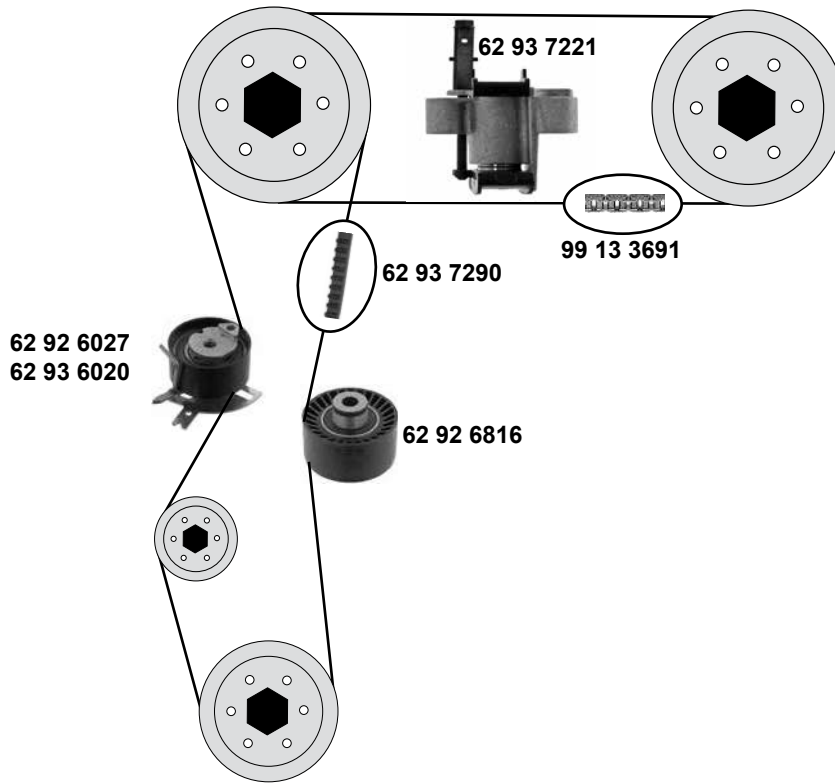

2,0 D (94kW) / 2,2 D (100kW)