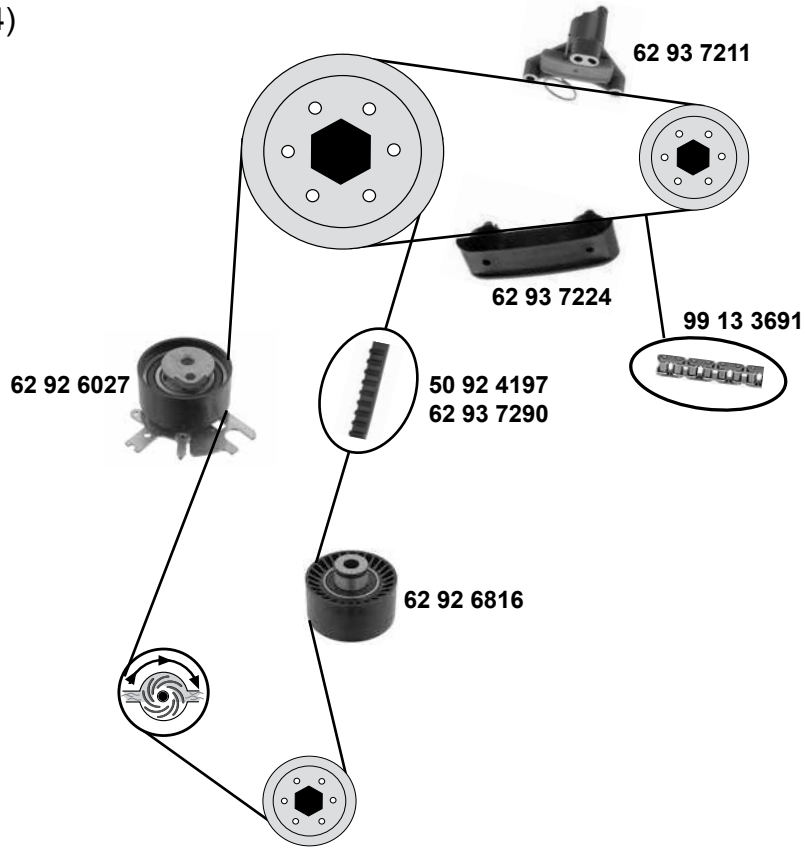

2,0 HDi

(DW10BTED4 / DW10CTED4)

Rep. Satz / rep. kit
SWAG 62 92 6818
Rep. Satz / rep. kit
SWAG 62 93 7230
Rep. Satz / rep. kit
SWAG 62 93 7460