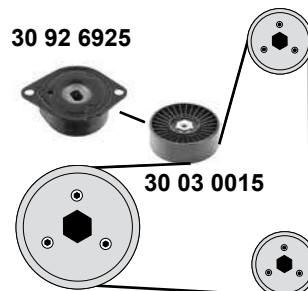

1,9 TD (ABL)