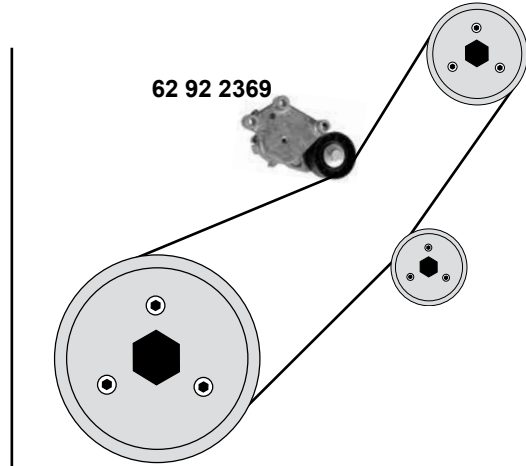

1,6 HDi

(DV6C)

C5

(01→04)