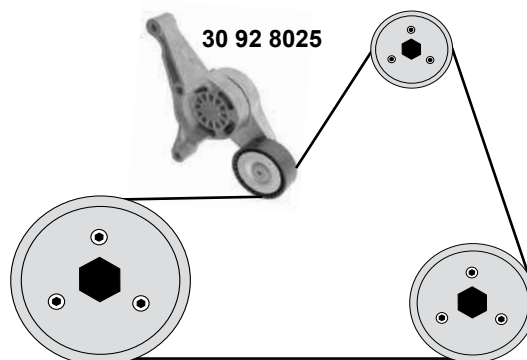

1,9 TDI (AXC / AXB / BRR / BRS)

Ref. - No.

30 02 0020	028 109 119 P	Zahnriemen / timing belt	(mot.) ABL	Z 137 B25,4
30 03 0015	028 145 278 E	Spannrolle / tension roller	(mot.) ABL	ØA 78 ØI 8 B26
30 03 0018	028 109 244	Umlenkrolle / deflection pulley	(mot.) ABL	ØA 28 ØI 8 B31,5
30 03 0055	028 109 243 F	Spannrolle / tension roller	(mot.) ABL	ØA 67 ØI 8 B25
30 03 0098	038 109 244 J	Umlenkrolle / deflection pulley		ØA 28 B34
30 05 0007	028 105 263 E	Kurbelwellenzahnrad / crankshaft gear	(mot.) ABL	Z 22
30 91 9540	038 109 119 P	Zahnriemen / timing belt		Z 120 B30
30 92 1706	038 109 243 M	Spannrolle / tension roller		ØA 68 B31,5
30 92 1722	045 109 479 B	Riemenspanner / belt tensioner	→ 11/09	
30 92 1724	038 198 119 A	Rep. Satz Zahnriemen / rep. kit timing belt		
30 92 6925	028 903 315 R	Riemenspanner / tension roller	(mot.) ABL / → 04	
30 92 7618	038 903 315 AH	Riemenspanner / belt tensioner		ØA 70 B24
30 92 8025	03G 903 315 C	Riemenspanner / belt tensioner		ØA 90 B24,6
30 93 0621	03G 145 276	Umlenkrolle / deflection pulley		ØA 70 ØI 8 B27
30 93 4126	03L 109 119 C	Zahnriemen / timing belt	(ex.) (mot.) ABL / 10 →	Z 160
99 02 0069	028 198 119 C	Rep. Satz Zahnriemen / rep. kit timing belt	(mot.) ABL