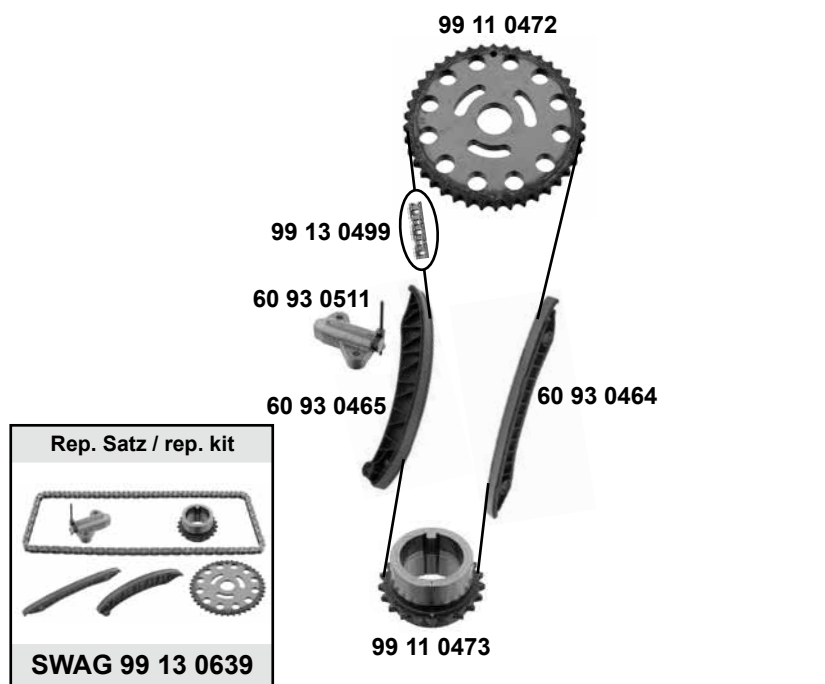

ØA 60 B32
Z 123 B27
ØA 65

2,2 D

(G9T-600,702,703)

2,0 DCI

(M9R)

SWAG GERMANY	Ref. - No.			
60 92 1025	82 00 004 593	Umlenkrolle / deflection pulley		ØA 75,2 B32
60 92 1029	82 00 127 467	Spannrolle / tension roller		ØA70 B32
60 92 1033	82 00 104 754	Umlenkrolle / deflection pulley	(mot.) G9T-702 AC	ØA 60,2 Ø1 17 B5,5
60 92 3043	82 00 127 627	Zahnriemen / timing belt		Z 89 B25
60 92 3045	77 01 473 849	Rep. Satz Zahnriemen / rep. kit timing belt		
60 93 0464	82 00 337 106	Gleitschiene / sliding rail		
60 93 0465	82 00 337 109	Gleitschiene / sliding rail		
60 93 0511	82 00 918 797	Kettenspanner / chain tensioner		
60 93 6826	82 00 725 951	Umlenkrolle / deflection pulley		ØA 60 Ø1 10 H 30
60 93 6831	82 00 357 406	Riemenspanner / belt tensioner		ØA 65 H 29,5
99 11 0472	82 00 918 794	Nockenwellenrad / camshaft gear		Z 42
99 11 0473	82 00 918 795	Kurbelwellenzahnrad / crankshaft gear		Z 21
99 13 0499	82 00 343 394	Steuerkette / timing chain		12 E
99 13 0639	77 01 476 597	Rep. Satz Steuerkette / rep. kit timing chain		