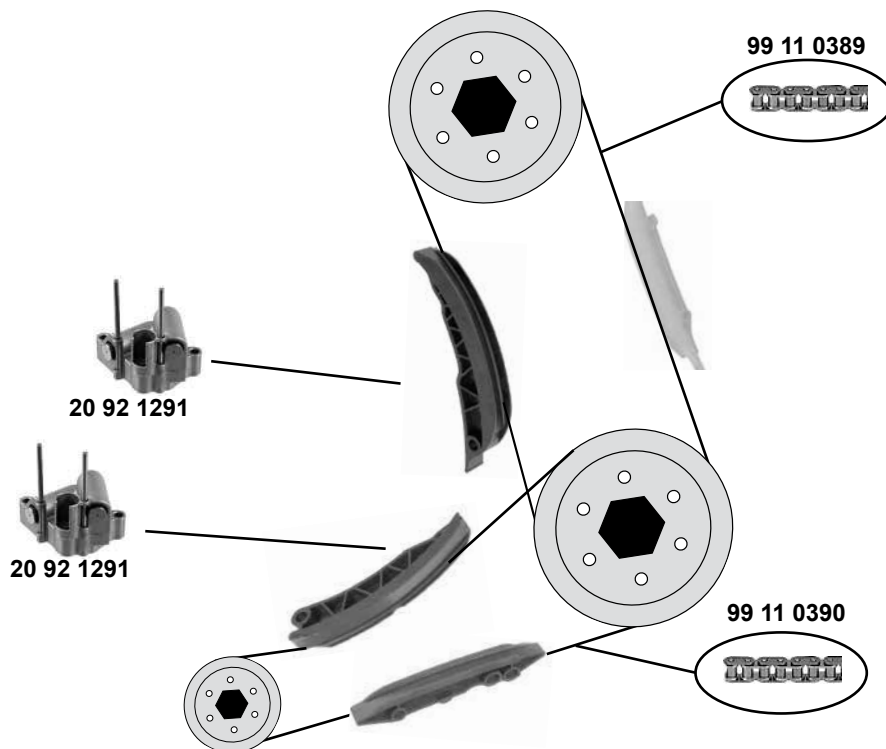

BMW

3'er (E90/LCI / E91/LCI / E92 / E93)

(05→13)

318d / 320d
(M47N2)

325d / 330d/xd / 335d
(M57N2)

Ref. - No.

20 92 1291	13 52 7 787 299	Kettenspanner / chain tensioner		
20 92 7372	11 28 7 807 021	Riemenspanner / belt drive components	535 d	AØ70 B26
20 92 7373	11 28 7 786 880	Riemenspanner / belt drive components	535 d	
20 93 1236	11 28 7 790 448	Umlenkrolle / deflection pulley		AØ70 B26
20 93 2248	11 28 7 790 447	Riemenspanner / belt tensioner	(ex.) 535 d	AØ64 B26
99 11 0389	11 31 8 506 869	Steuerkette / timing chain		74 E
99 11 0390	13 52 8 506 969	Steuerkette / timing chain		67 E
99 13 0347	11 31 8 506 869 S1	Rep. Satz Steuerkette / rep. kit timing chain		74 E
99 13 0348	13 52 8 506 969 S1	Rep. Satz Steuerkette / rep. kit timing chain		66 E