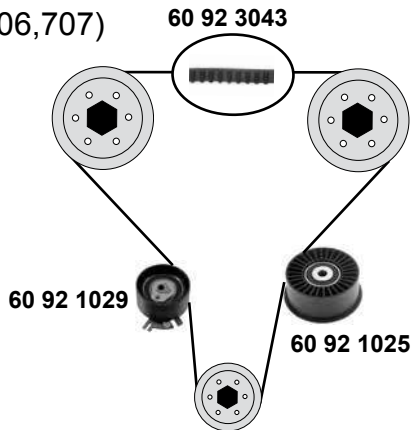

2,2 D

(G9T-600,702,703,706,707)

- (1) (mot.) F9Q-664,674,758,759
- (2) (mot.) F9Q-752 AC
- (3) (mot.) F9Q-650,664,670,674,750,758 / (mot.) F9Q-752,754 03/02→
- (4) (mot.) F9Q-650,670,750,752,754

Ref. - No.

Ref. - No.	Description	Quantity	Notes	Dimensions
60 92 1025	Umlenkrolle / deflection pulley			ØA75,2 B32
60 92 1029	Spannrolle / tension roller			ØA70 B32
60 92 1033	Umlenkrolle / deflection pulley			ØA 60,2 ØI 17 B5,5
60 92 1910	Zahnriemen / timing belt	(4)		Z 132 B26
60 92 2055	Spannrolle / tension roller	(4)		ØA60 B30,8
60 92 2056	Rep. Satz Zahnriemen / rep. kit timing belt	(4)		Z 132 B26
60 92 2329	Riemenspanner / belt tensioner	(2)		ØA65 B30
60 92 3043	Zahnriemen / timing belt			Z 89 B25
60 92 3045	Rep. Satz Zahnriemen / rep. kit timing belt			
60 92 3397	Umlenkrolle / deflection pulley	(ex.)	AC (3)	ØA60 ØI17 B31
60 92 4529	Spannrolle / tension roller	(1)		ØA 50
60 92 6900	Zahnriemen / timing belt	(1)		Z 133 B26
60 92 6901	Rep. Satz Zahnriemen / rep. kit timing belt	(1)		Z 133 B26
60 93 2018	Riemenspanner / belt tensioner			ØA60
60 93 2581	Riemenspanner / belt tensioner	(ex.)	AC