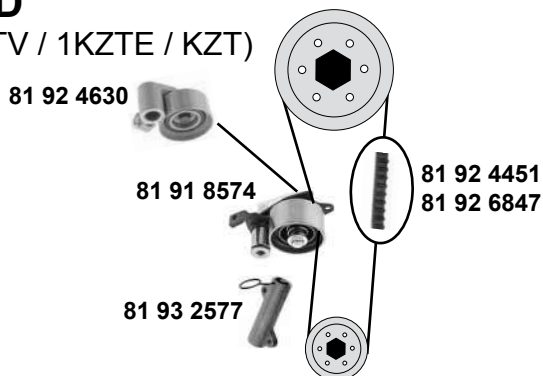

3,0 TD (1KDFTV / 1KZTE / KZT)