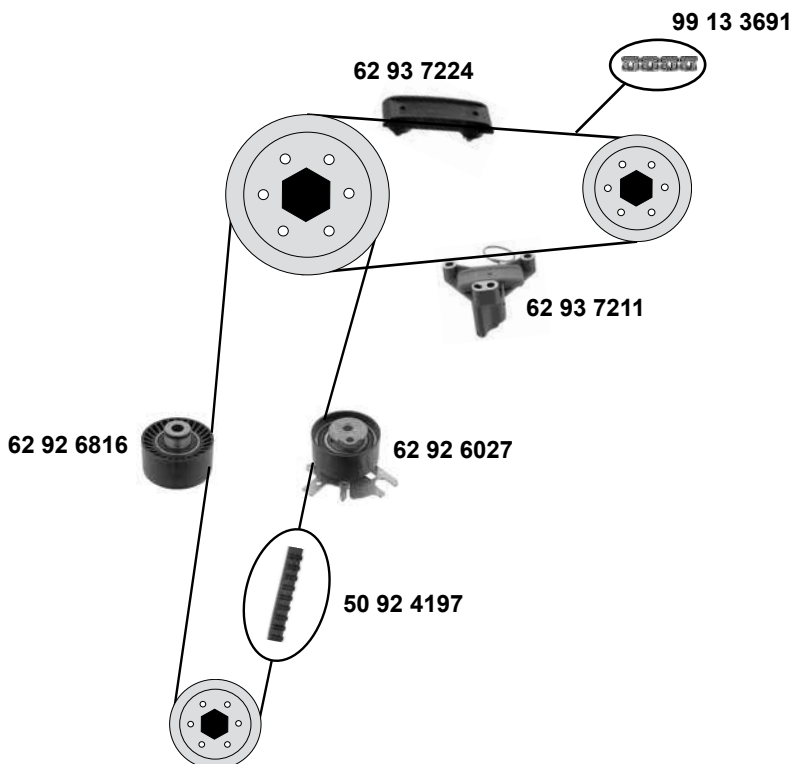

2,0 TD
(D42....)

2,0 TD
(D4204T/T2)