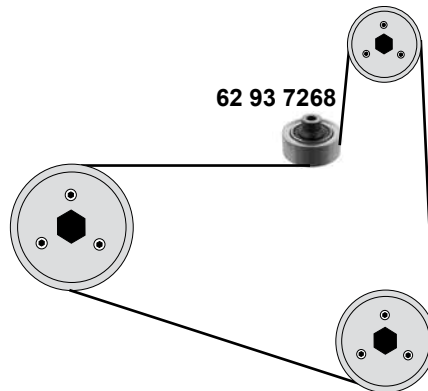

AC

- (1) (mot.) DV6TED4 →O 10555
- (2) (mot.) DV4TD →O 10541
- (3) (mot.) DV6TED4 O 10556→
- (4) (mot.) DV4TD Limousine Türenanzahl 3 / Sedan Number of Doors 3 O 10528→
- (5) (mot.) DV4TD Break und Limousine Türenanzahl 5 / Break and Sedan Number of Doors 5 O 10542→
- (6) (mot.) DV4TD O 10528, 3TR→ / (mot.) DV4TD O. 10542, 5/5TR→

Ref. - No.

Ref. - No.	Description	Notes	Dimensions
60 92 2369	5751.86	Riemenspanner / belt tensioner	(1) ØA 65 B25,5
62 91 9749	5751.87	Umlenkrolle / deflection pulley	(mot.) DV4TD ØA 60 B30
62 92 2779	5751.89	Riemenspanner / belt tensioner	(2) ØA 55 B25
62 93 2820	5751.90	Umlenkrolle / deflection pulley	(mot.) DV4TD
62 93 2820	5751.E6	Umlenkrolle / deflection pulley	(3) (4) (5) ØA60 B30
62 93 4805	5751.F3	Riemenspanner / belt tensioner	(6) ØA 60 B25
62 93 7268	5751.E5	Umlenkrolle / deflection pulley	(mot.) DV6TED4 ØA 70 B27