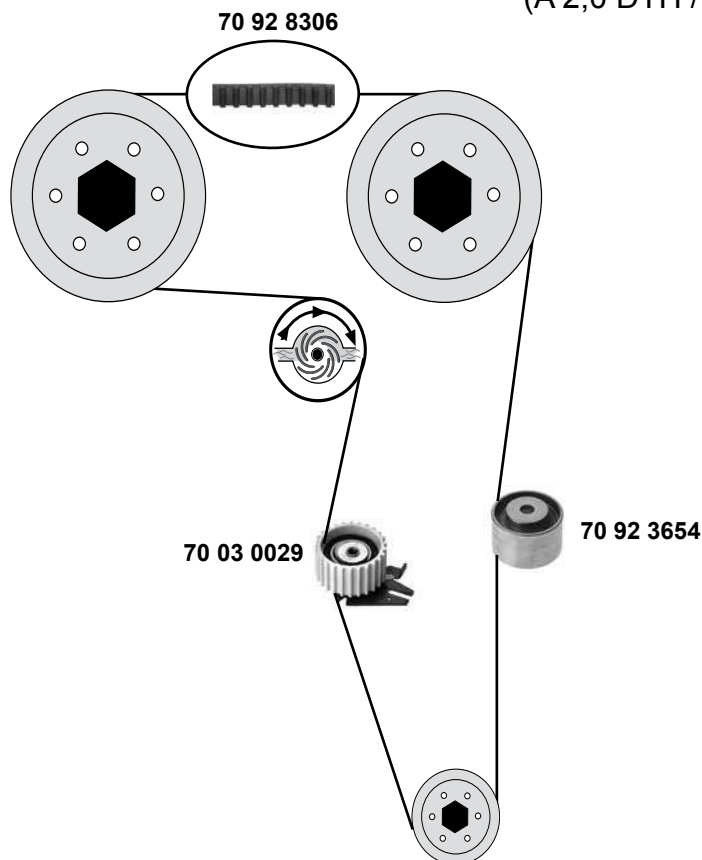

2,0 CDTI

(A 2,0 DTH / Y 2,0 DTJ / Z 2,0 DT)