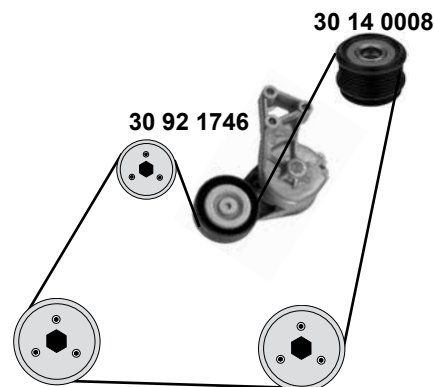

1,9 TDI

(AJM / ARL / ASZ / ATD / AUY / AXR)

- (1) → (ch.) 1J-2W-525 000
  → (ch.) 1J-2U-403 276
  → (ch.) 1J-2D-352 773
  → (ch.) 1J-2B-123 078
  → (ch.) 1J-2P-394 000

- (2) (ch.) 1J-2W-525 001 →
  (ch.) 1J-2U-403 277 →
  (ch.) 1J-2D-352 774 →
  (ch.) 1J-2B-123 079 →
  (ch.) 1J-2P-394 001 →

- (3) → 01 / (mot.) AJM → 185 670

- (4) (mot.) AJM 185 671 →
  (mot.) ARL/ASZ/ATD/AUY / → (ch.) 1J-2-592 782
  (mot.) ARL/ASZ/ATD/AUY / → (ch.) 1J-2D352 773
  (mot.) AXR → 010 000
  (mot.) ARL/ASZ/ATD/AUY / → (ch.) 1J-2W592 782
  (mot.) ARL/ASZ/ATD/AUY / → (ch.) 1J-2U403 276
  (mot.) ARL/ASZ/ATD/AUY / → (ch.) 1J-ZB123 078
  (mot.) ARL/ASZ/ATD/AUY / → (ch.) 1J-ZP394 000

Ref. - No.

Ref. - No.	Description	Notes	Dimensions
30 03 0094	045 109 244 A	Umlenkrolle / deflection pulley	(1) (mot.) AJM
30 03 0098	038 109 244 J	Umlenkrolle / deflection pulley	(2) (mot.) AJM
30 14 0008	022 903 119 C	Riemenscheibe Generator / belt pulley alternator	(mot.) AJM
30 91 9540	038 109 119 P	Zahnriemen / timing belt	(mot.) AJM
30 92 1706	038 109 243 M	Spannrolle / tension roller	(2) (mot.) AJM
30 92 1722	045 109 479 B	Riemenspanner / belt tensioner	(4)
30 92 1724	038 198 119 A	Rep. Satz Zahnriemen / rep. kit timing belt	(2) (mot.) AJM
30 92 1726	038 109 119 P S1	Rep. Satz Zahnriemen / rep. kit timing belt	(1) (mot.) AJM
30 92 1746	038 903 315 F	Riemenspanner / belt tensioner	(mot.) AJM
32 92 4708	038 198 119 B	Rep. Satz Zahnriemen / rep. kit timing belt	(3) (mot.) AJM
32 92 6033	045 109 479 C	Riemenspanner / belt tensioner	(mot.) AJM → 185670
99 03 0084	045 109 243 C	Spannrolle / tension roller	(1) (mot.) AJM
99 03 0087	045 109 243 B	Spannrolle / tension roller	(3) (mot.) AJM