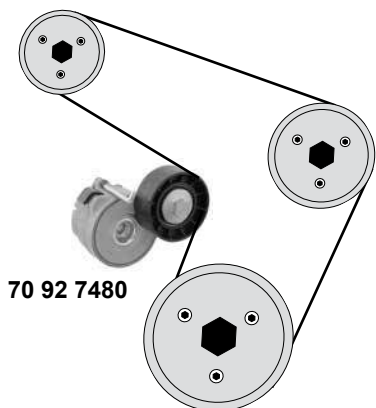

AC

(1) für Generator / for alternator: 90A / 105A

Ref. - No.

70 92 3778	55221385	Steuerkette / timing chain	(1)	120 E
70 92 7480	51821652	Spannrolle / tension roller		ØA 65 H 25,5
70 92 8458	55197785	Kettenspanner / chain tensioner		
70 93 0029	77362721	Riemenscheibe / belt pulley		ØA 59; ØI17 B38,1
99 13 1622	55221385 S1	Rep. Satz Steuerkette / rep. kit timing chain		120 E