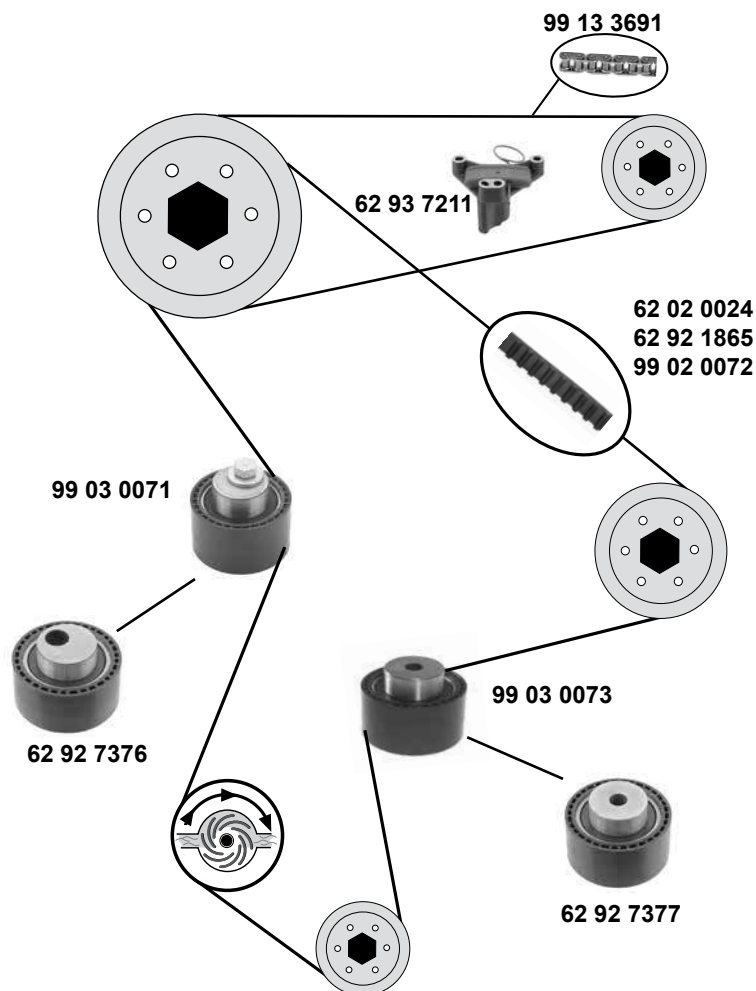

Rep. Satz / rep. kit

SWAG 62 91 9621

Rep. Satz / rep. kit

SWAG 62 91 9623

Rep. Satz / rep. kit

SWAG 62 92 7390

Rep. Satz / rep. kit

SWAG 62 92 7391

Rep. Satz / rep. kit

SWAG 62 93 7230

(1) DW12TED4 → O 10010 / DW10ATED/DW10TD

(4) DW12TED4

(2) DW12TED4 O 10011→

(5) DW12TED4 → O 10010

(3) DW10ATED/DW10TD

(6) DW10ATED4

Ref. - No.

62 02 0024	0816.A6	Zahnriemen / timing belt	(4)	Z 146 B25,4
62 91 9621	0831.60	Rep. Satz Zahnriemen / rep. kit timing belt	(5)	
62 91 9623	0831.82	Rep. Satz Zahnriemen / rep. kit timing belt	(3)	
62 92 1865	0816.E7	Zahnriemen / timing belt	(6)	Z 144 B25,4
62 92 7376	0829.C3	Spannrolle / tension roller	(2)	ØA 62 B30
62 92 7377	0829.C4	Umlenkrolle / deflection pulley	(2)	ØA 62 B30
62 92 7390	0831.73	Rep. Satz Zahnriemen / rep. kit timing belt	(6)	Z 141 B25,4
62 92 7391	0831.S3	Rep. Satz Zahnriemen / rep. kit timing belt	(2)	Z 146 B25,4
62 93 7211	0849.22	Kettenspanner / chain tensioner	(6)	
62 93 7230	0849.23	Rep. Satz Steuerkette / rep. kit timing chain	(mot.) DW10ATED4	
99 02 0072	0816.A9	Zahnriemen / timing belt	(3)	Z 141 B25,4
99 03 0071	0829.59	Spannrolle / tension roller	(1)	ØA 60 ØI 13
99 03 0073	0830.28	Umlenkrolle / deflection pulley	(1)	ØA 60 ØI 10
99 13 3691	0816.F6	Steuerkette / timing chain	(4) endlos / endless	E 40