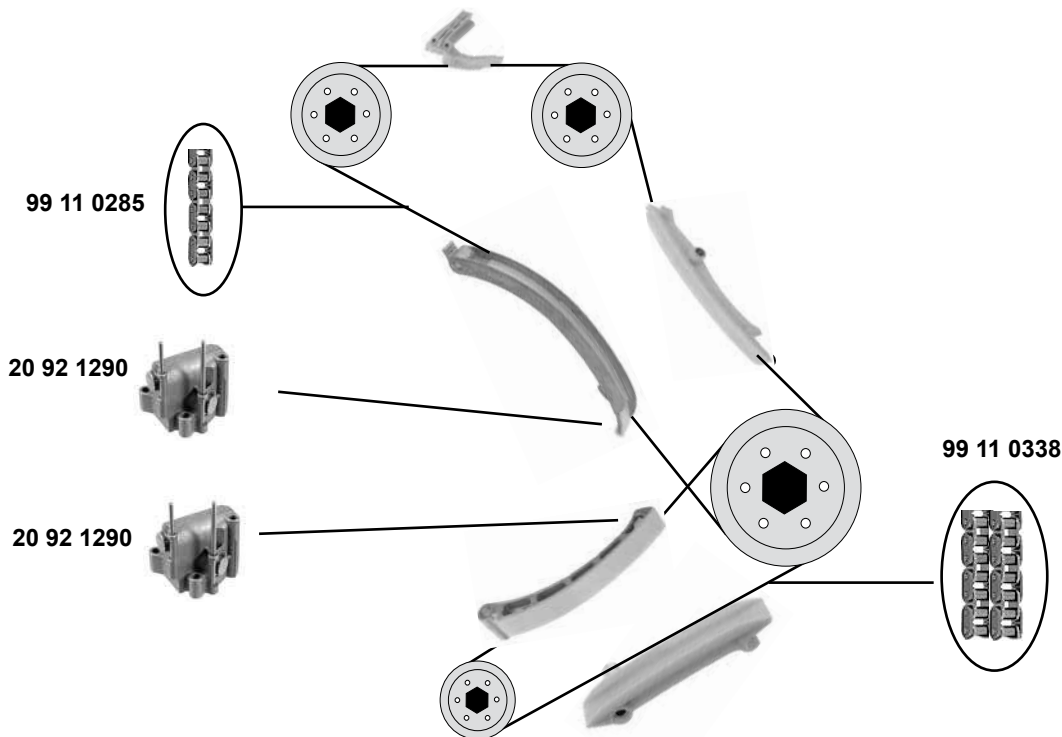

318 tds / 325 td / tds (E36)

(M41/M51)

Ref. - No.

20 02 0003	11 31 1 279 125	Zahnriemen / timing belt		Z 138 B 28,5
20 03 0001	11 31 2 241 090	Spannrolle / tension roller		24 x 67 x 33
20 03 0011	11 28 2 244 754	Spannrolle / tension roller		70 x 23
20 03 0012	11 28 2 245 166	Umlenkrolle / deflection pulley		80 x 23,5
20 03 0026	64 55 2 245 584	Spannrolle / tension roller	(mot.) M 41 AC	70 x 24,5
20 10 0008	13 52 2 243 950	Kettenspanner / chain tensioner		
20 52 0007	11 28 2 248 168	Riemenspanner / belt tensioner		
99 11 0206	13 52 2 246 583	Steuerkette unten / timing chain lower		74 E
99 11 0207	11 31 2 246 582	Steuerkette oben / timing chain upper		80 E
99 13 0384	11 31 2 246 582 S1	Rep. Satz Steuerkette / rep. kit timing chain		74 E / 80 E