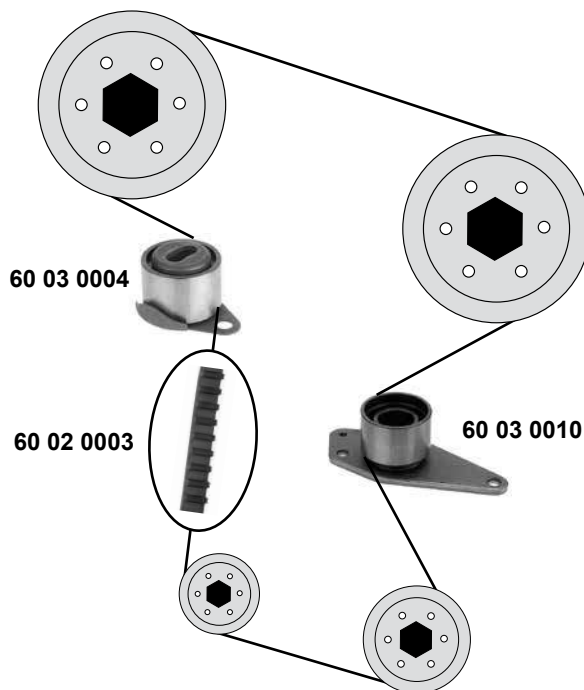

(mot.) 32768 →