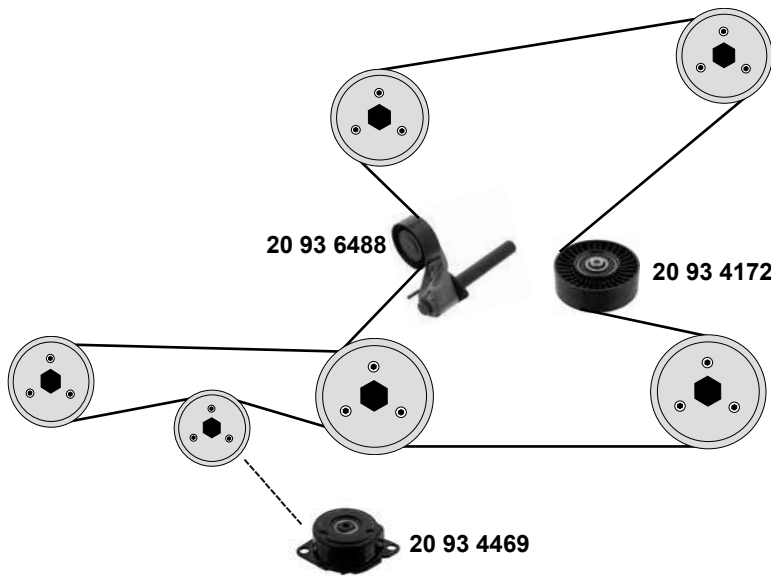

3,0 d/sd / 3,5 dx (M57N2)

SWAG GERMANY	Ref. - No.			
20 92 1291	13 52 7 787 299	Kettenspanner / chain tensioner		
20 93 4172	11 28 7 799 859	Umlenkrolle / deflection pulley		AØ80 B26
20 93 4469	64 55 7 786 711	Riemenspanner / belt tensioner		
20 93 6488	11 28 7 799 851	Riemenspanner / belt tensioner		AØ70 B26
99 11 0389	11 31 8 506 869	Steuerkette / timing chain		74 E
99 11 0390	13 52 8 506 969	Steuerkette / timing chain		67 E
99 13 0347	11 31 8 506 869 S1	Rep. Satz Steuerkette / rep. kit timing chain		74 E
99 13 0348	13 52 8 506 969 S1	Rep. Satz Steuerkette / rep. kit timing chain		66 E