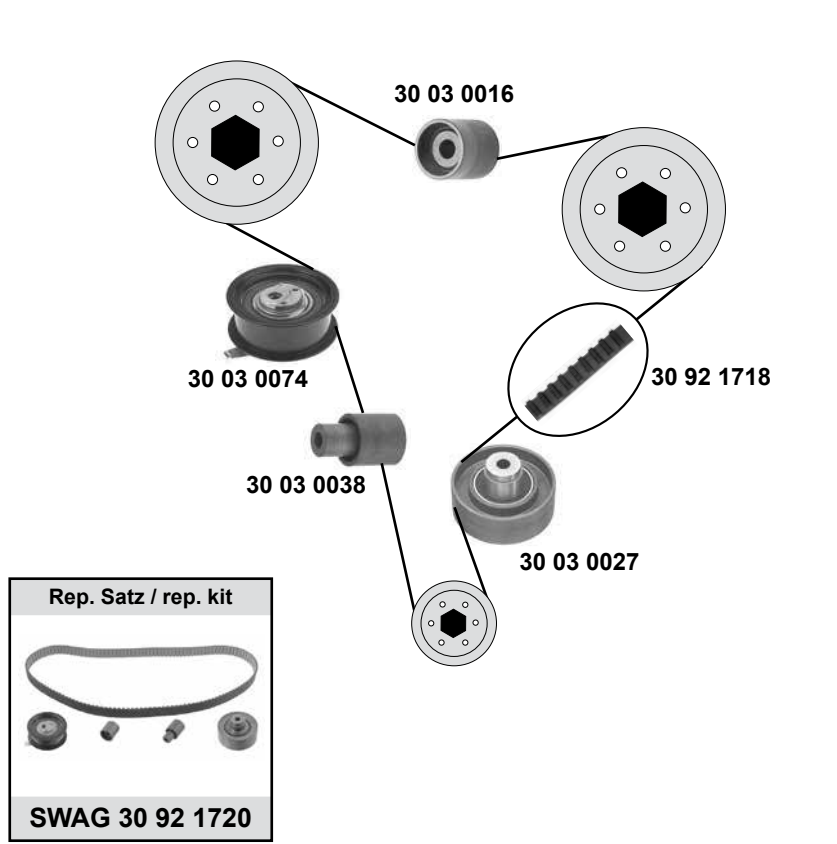

1,9 TDI

(ALH)

New Beetle (5C)

(12→)

1,6 / 2,0 TDI

(CAYC / CFFB / CJAA)