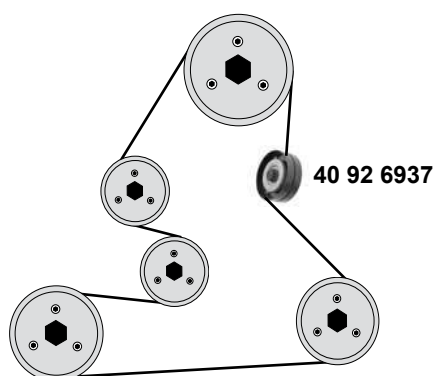

AC

40 92 1652	97249945	Spannrolle / tension roller	ØA 65 B28,5
40 92 3411	97212727	Zahnriemen / timing belt	Z 131 B25
40 92 6937	98012238	Umlenkrolle / deflection pulley	ØA 76 B26
40 92 8450	97376296	Umlenkrolle / deflection pulley	ØA 65 B28,5
40 92 8451	98014186 S1	Rep. Satz Zahnriemen / rep. kit timing belt	Z 131 B25
40 93 1973	98005564	Riemenspanner / belt tensioner	ØA 70 B26