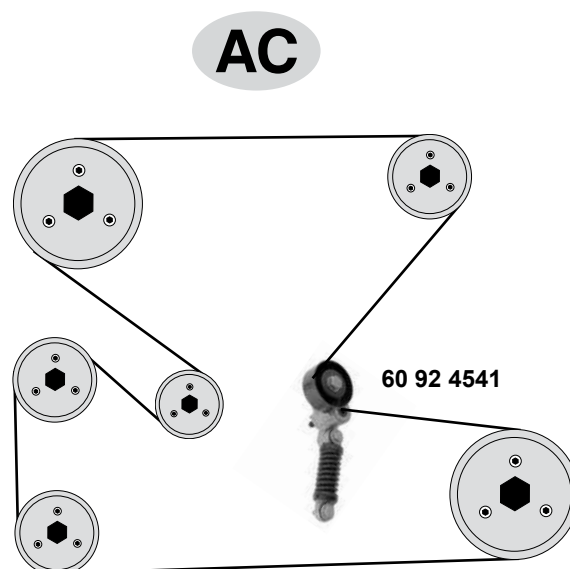

2,2 TD (G8T-752,760,792,794)

2,1 DT (J8S-760)