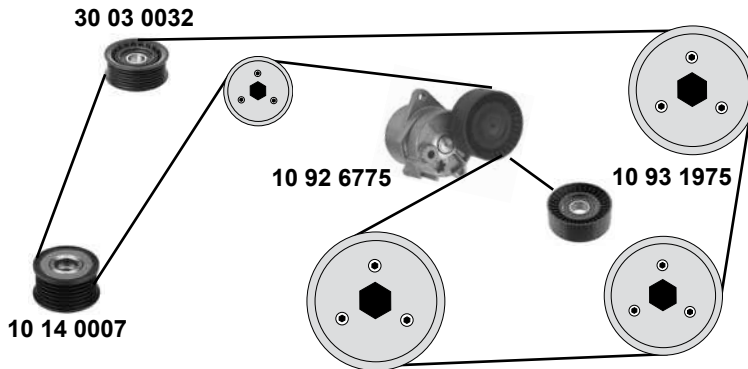

- (1) Nietverschluß / riveted link / bouchon de rivet / rivetti / cierre de roblón
- (2) (mot.) 612.961 (ch.) B 438527 → / X 065665 → / (mot.) 613.961

Ref. - No.

Ref. - No.	Description	Notes	Dimensions
10 09 0139	Gleitschiene / sliding rail		
10 09 0140	Gleitschiene / sliding rail		
10 09 0141	Gleitschiene / sliding rail		
10 10 2400	Kettenspanner / chain tensioner	OLD	
10 14 0007	Generatorfreilauf / alternator overrun pulley	(mot.) 613.961	
10 92 6775	Riemenspanner / belt tensioner	(mot.) 613.961	
10 93 0496	Kettenspanner / chain tensioner	NEW	
10 93 1975	Spannrolle / tension roller		ØA 70 B27
30 03 0032	Spannrolle / tension roller	(2)	ØA 64 B23
99 11 0260	Steuerkette / timing chain	(1)	
99 13 0300	Rep. Satz Steuerkette / rep. kit timing chain		E 110