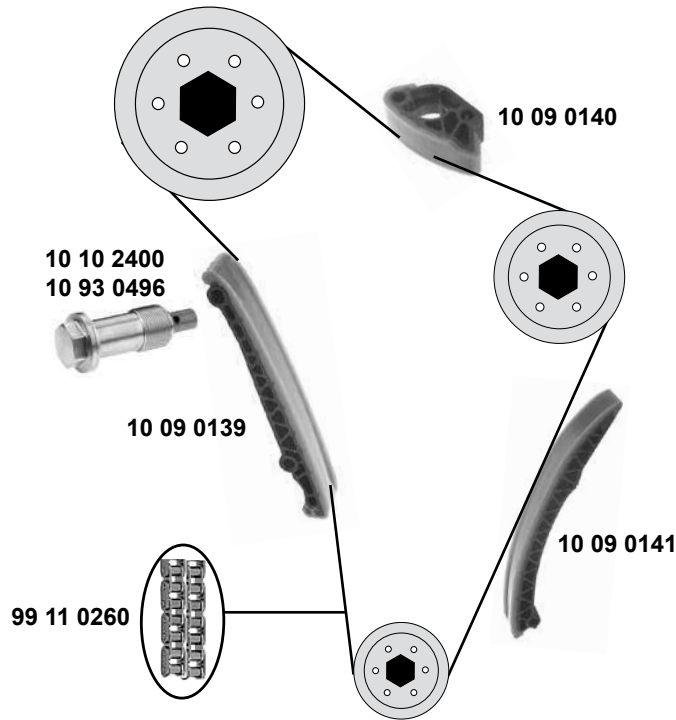

E 320 CDI

(OM 612.961 / 613.961)

E 320 CDI

(OM 613.960 / 961)