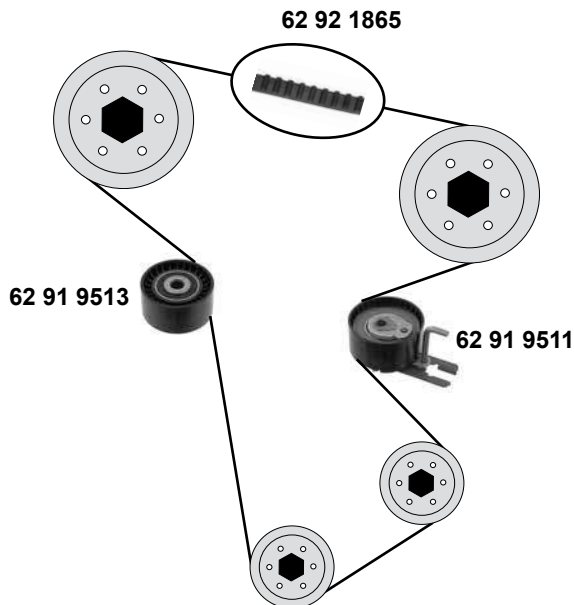

Carina (T19)
(92→97)
2,0 D
(2CTE)

Ref. - No.

62 91 9511	SU001-00542	Spannrolle / tension roller	ØA 60 H 29
62 91 9513	SU001-00543	Umlenkrolle / deflection pulley	ØA 60 H 30
62 92 1865	SU001-00544	Zahnriemen / timing belt	Z 144 B 25,4
81 03 0005	13505-64012	Spannrolle / tension roller	
81 92 4365	13568-69066	Zahnriemen / timing belt	Z 177 B 25,4
81 92 4792	13503-64021	Umlenkrolle / deflection pulley	ØA 62 B28,5
81 92 4833	13568-69066 S1	Rep.Satz Zahnriemen / rep.kit timing belt	Z 177 B 25,4