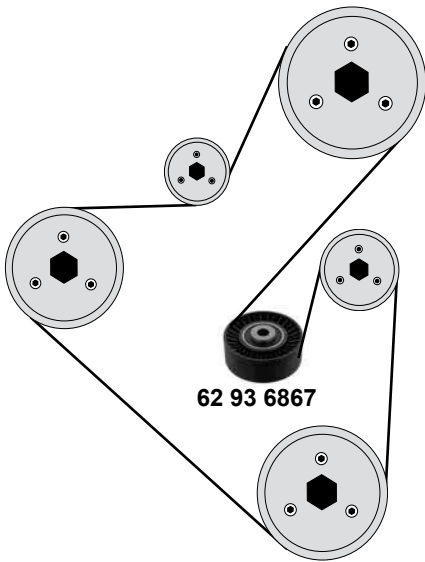

2,0 HDi
(DW10TD)