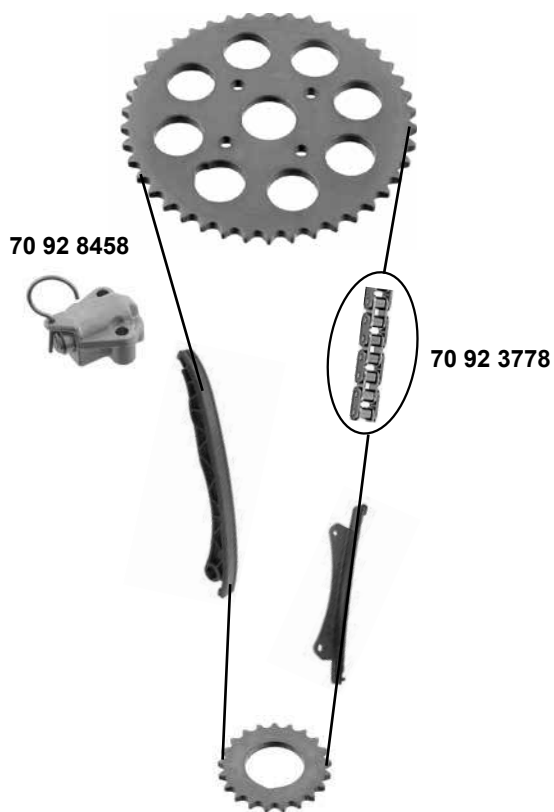

AC

(1) für Generator / for alternator: 90A

Ref. - No.

70 92 3778	55221385
70 92 8458	55197785
70 93 0029	77362721
99 13 1622	55221385 S1

Steuerkette / timing chain
Kettenspanner / chain tensioner
Riemenscheibe / belt pulley
Rep. Satz Steuerkette / rep. kit timing chain

(1)

120 E
ØA 59 ØI17 B38,1
120 E