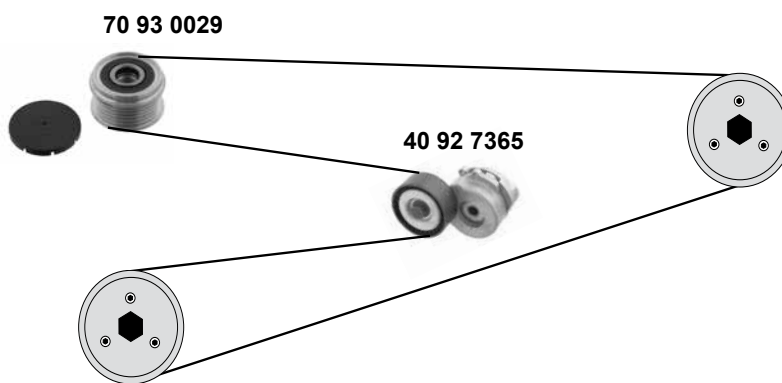

(1) mit Valeo 70A /combined with Valeo 70A

Ref. - No.

40 92 7365	55574238	Riemenspanner / belt tensioner
70 92 3778	93177407	Steuerkette / timing chain
70 92 8458	93190427	Kettenspanner / chain tensioner
70 93 0029	93192631	Generatorfreilauf / alternator overrun pulley
99 13 1622	93191273 SK	Rep. Satz Steuerekette / rep. kit timing chain

(1)

ØA 65 B25,5
120 E
ØA59 ØI 17 B38,1