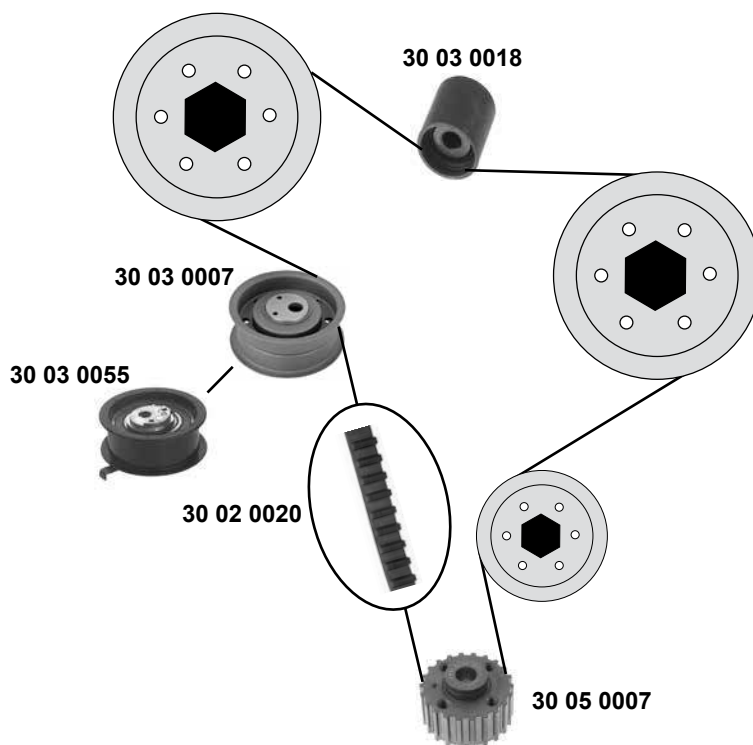

1,9 D / 1,9 TD
(1X / ABL)

Rep. Satz / rep. kit

SWAG 99 02 0064

Rep. Satz / rep. kit

SWAG 99 02 0069