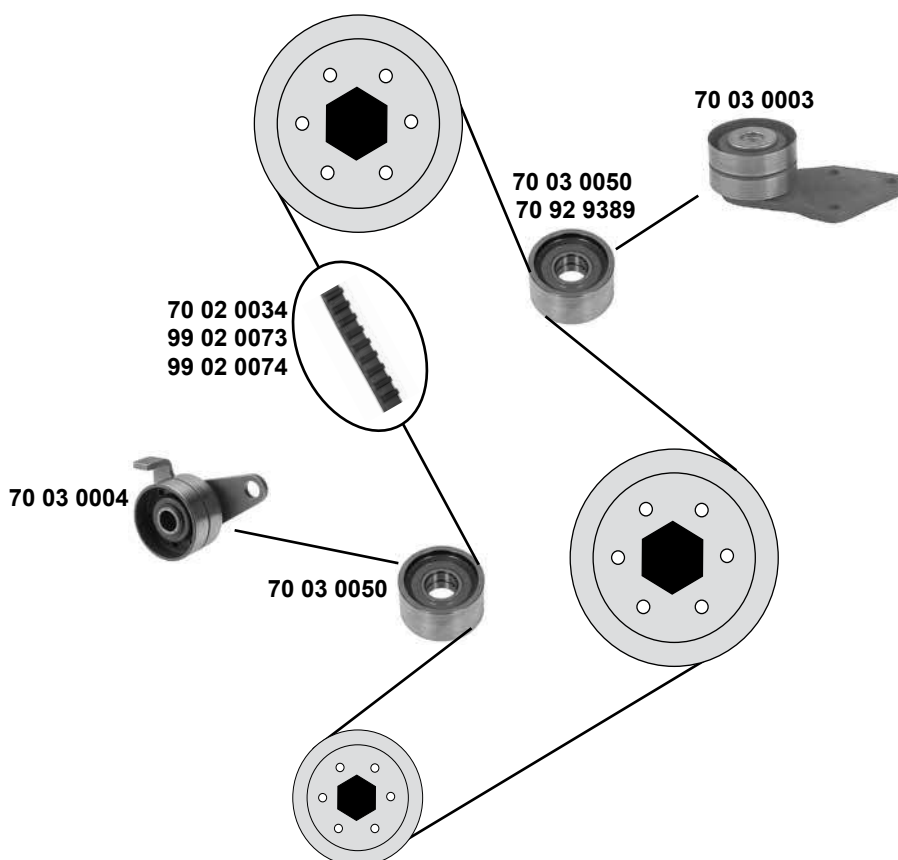

2,5 D / 2,8 D

Rep. Satz / rep. kit

SWAG 70 92 9391

Rep. Satz / rep. kit

SWAG 70 92 9393

3,0 D