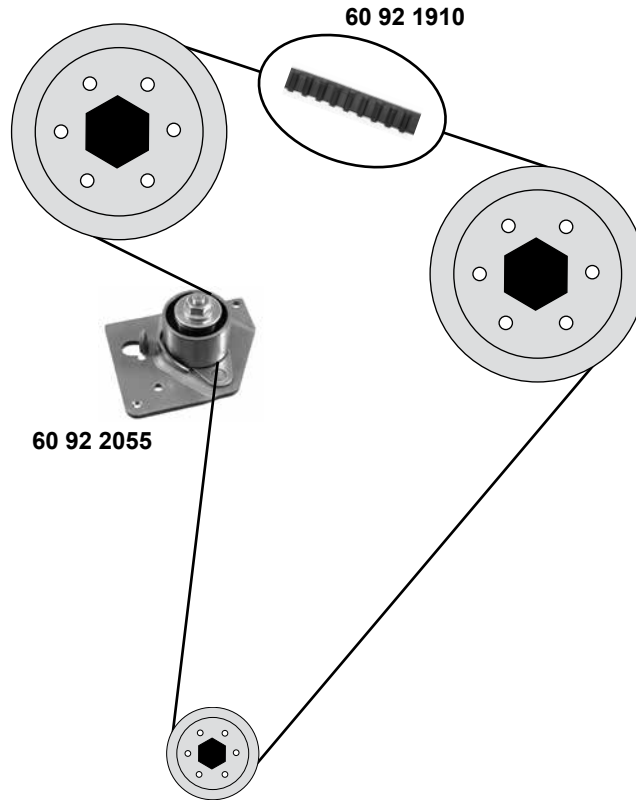

1,9 TD

(D4192T3 / T4)

(1) D 4192 T3 (mot.) → 19167
D 4192 T4 (mot.) → 25353

(2) D 4192 T3 (mot.) 19168 →

(3) D 4192 T/T2/T3/T4 / (ex.) AC

Ref. - No.

60 92 1033	30883834	Umlenkrolle / deflection pulley	(1) AC	ØA 62,2 B25,5
60 92 1910	30883810	Zahnriemen / timing belt		Z 132 B26
60 92 2055	30883811	Spannrolle / tension roller		ØA 50 B30,8
60 92 2056	30777408	Rep. Satz Zahnriemen / rep. kit timing belt		
60 92 2119	30638631	Umlenkrolle / deflection pulley	(2) OLD AC	ØA 60 B31
60 92 2329	30638574	Spannrolle / tension roller	AC	ØA 65 B30
60 92 3397	30652243	Umlenkrolle / deflection pulley	(2) AC	ØA 60 B31
60 93 2581	31310434	Riemenspanner / belt tensioner	(3)	ØA 65 B26