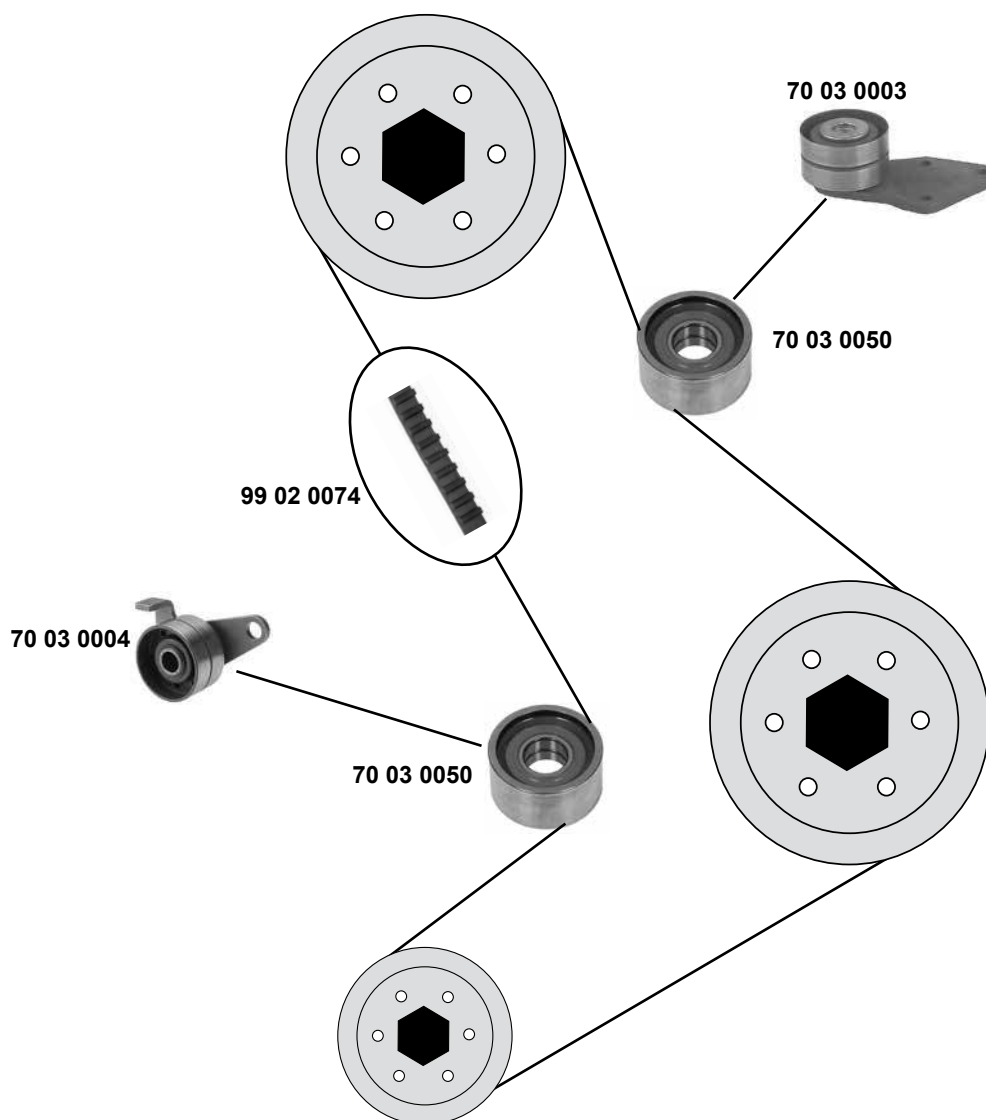

SWAG GERMANY	Ref. - No.			
70 02 0034	99456476	Zahnriemen / timing belt	Modell: 7/90→	Z 152 B30
70 03 0004	99461358 S1	Spannrolle / tension roller	Modell:→7/90	ØA 63 H 49,9
70 03 0005	71740977	Spannrolle / tension roller		ØA 57 H 24
70 03 0050	99461357 SK	Umlenkrolle / deflection pulley	Modell: 7/90→	A 67
70 92 9389	99461358	Spannrolle / tension roller	Modell: 7/90→	A 63,75
70 92 9391	99456476 S1	Rep. Satz Zahnriemen / rep. kit timing belt	Modell: 7/90→	
99 02 0011	71739901	Zahnriemen / timing belt	Modell: 82→7/90	Z 152 B30
99 02 0038	71739901 S1	Rep. Satz Zahnriemen / rep. kit timing belt	Modell: 82→7/90	Z 152
99 03 0007	5495830	Spannrolle / tension roller		ØA 67,6 H 35,5