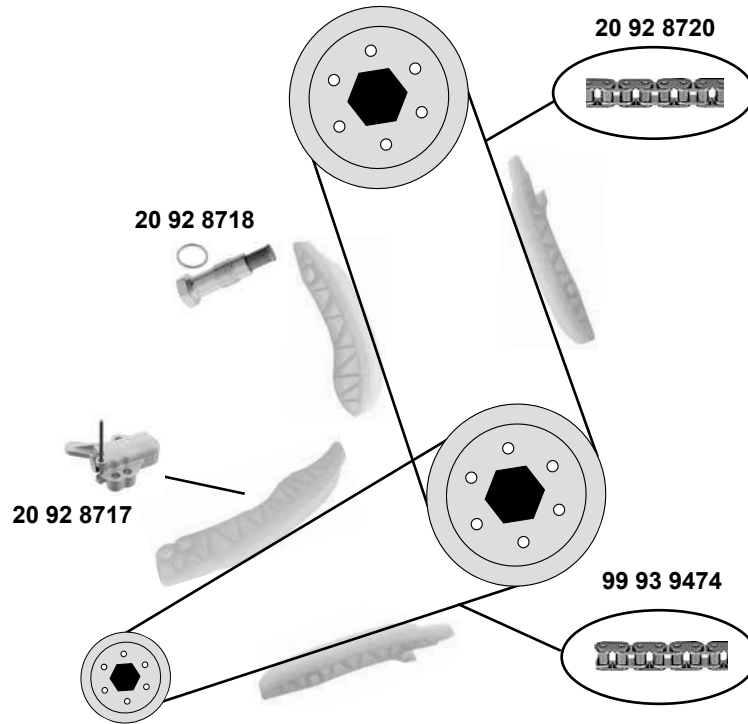

316 d / 318 d / 320 d/xd

(N47)

- (1) E90 / E91 318d, 320d / E90LCI 316d, 318d, 320d/xd/ed / E91LCI 318d, 320d/xd / E92 320d/xd / E92LCI 320d/xd / E93 320d, 330d / E93LCI 320d
- (2) E90 / E91 318d, 320d / E90LCI 316d, 318d, 320d/xd/ed / E91LCI 316d, 318d, 320d/xd/ed / E92 320d/xd / E93 320d

SWAG GERMANY	Ref. - No.			
20 92 8709	11 28 7 556 251	Umlenkrolle / deflection pulley		AØ80 B28
20 92 8717	13 52 7 797 905	Kettenspanner / chain tensioner		
20 92 8718	11 31 7 797 901	Kettenspanner / chain tensioner		
20 92 8720	11 31 8 510 014	Steuerkette / timing chain		86 E
20 93 0440	11 28 7 800 333	Riemenspanner / belt tensioner		AØ55 B29
20 93 0441	11 28 7 800 562	Umlenkrolle / deflection pulley		AØ80 B28
20 93 9475	13 52 8 572 504 S1	Rep. Satz Steuerkette / rep. kit timing chain	(2)	
99 13 0349	11 31 8 510 014 S1	Rep. Satz Steuerkette / rep. kit timing chain	(1)	86 E
99 93 9474	13 52 8 572 504	Steuerkette / timing chain	(2)	70 E