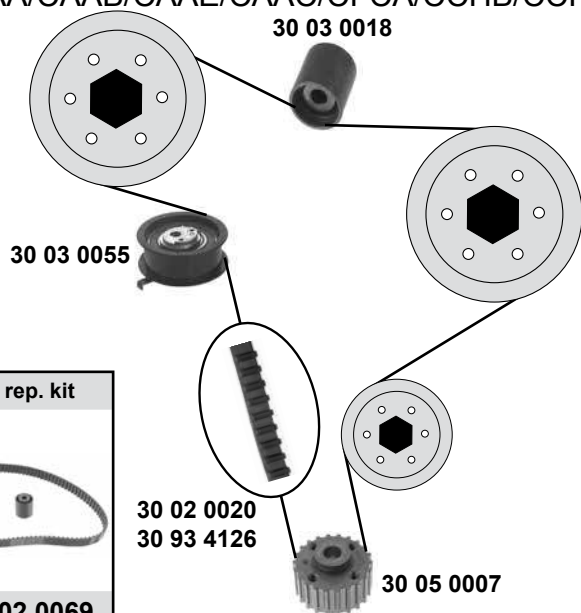

VOLKSWAGEN Transporter Typ 5 (7H/7J)

(03→)

1,9 D / 1,9 TD / 2,0 TDI (ABL/CAAA/CAAB/CAAE/CAAC/CFCA/CCHB/CCHA)