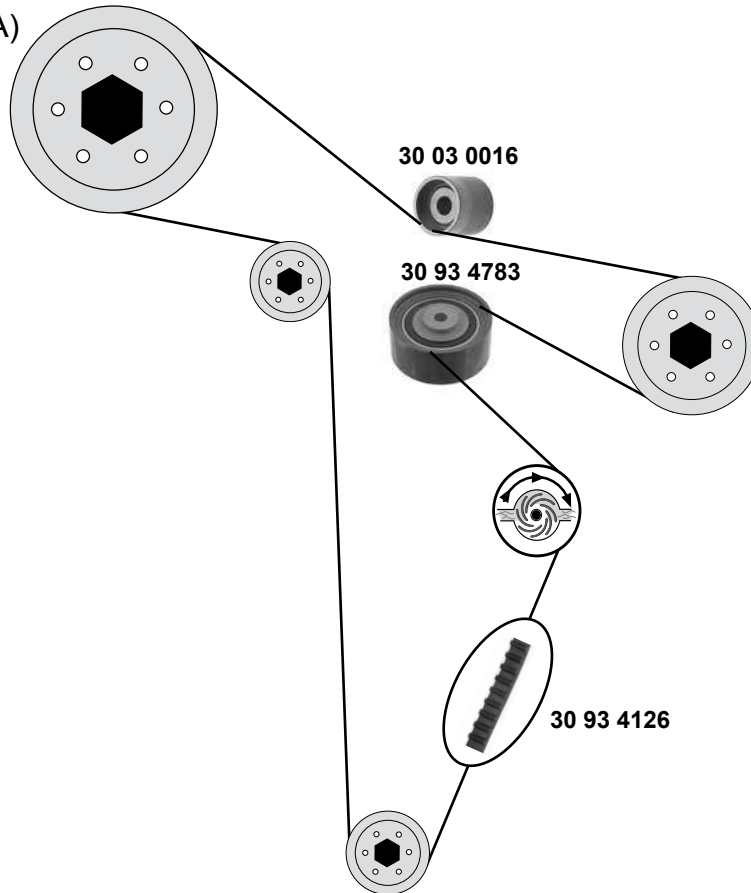

1,2 / 1,6 TDI (CAYA/CAYB/CAYC/CFWA)

1,2 / 1,4 / 1,6 / 1,9 TDI (CFWA / BMS / CAYA / CAYB / CAYC / BLS / BSW)