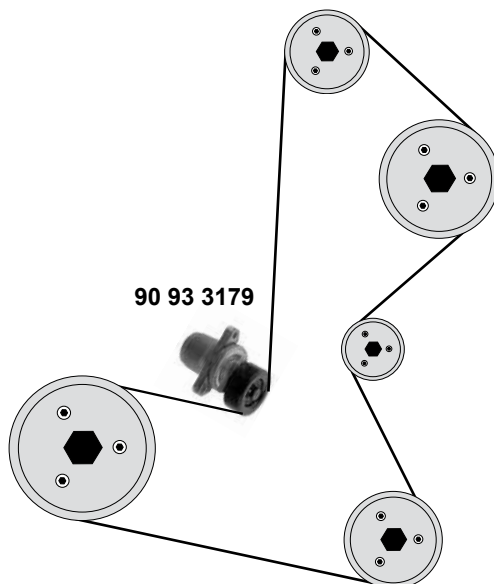

1,6D CRDI

2,0D CRDI

Ref. - No.

90 93 1195	24810-27250
90 93 3179	25281-27060
90 93 4312	24410-27250
99 13 1002	24351-2A000
99 13 1003	24361-2A000

Umlenkrolle / deflection pulley
Riemenspanner / belt tensioner
Spannrolle / tension roller
Steuerkette / timing chain
Steuerkette / timing chain