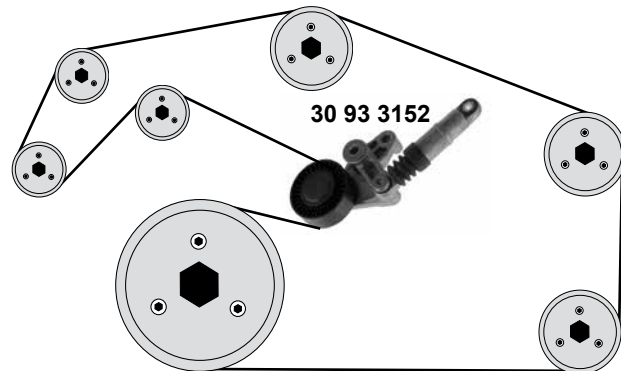

(ch.) 4L-7-034 592 → / → 4L-BD000 001

	(1) Audi TT / TTS coupe / road.	07 → 09	(mot.) CFGB/CBB
		10 →	(mot.) CFGB
(2) Audi TT / TTS coupe / road./ quattro	08 →	(mot.) CBBB/CFGB/PR-9AK	

Ref. - No.	Description	Quantity	Part No.
30 03 0016	Umlenkrolle / deflection pulley	(mot.)	CFGB ØA 28 ØI 8 B29
30 03 0098	Umlenkrolle / deflection pulley	(1)	ØA 40 ØI 37 B35
32 92 4754	Umlenkrolle / deflection pulley	(mot.)	CBBB ØA 80 ØI 10 B34
30 92 7618	Riemenspanner/ belt tensioner	(2)	
30 93 0215	Spannrolle / tension roller	(1)	ØA 68,5 B35
30 93 3152	Riemenspanndämfer / belt tensioner damper		
30 93 4127	Zahnriemen / timing belt	(1)	Z 160 B 30
30 93 4128	Rep. Satz Zahnriemen / rep. kit timing belt	(1)	Z 160 B 30,77
30 93 4783	Umlenkrolle / deflection pulley	(mot.)	CFGB