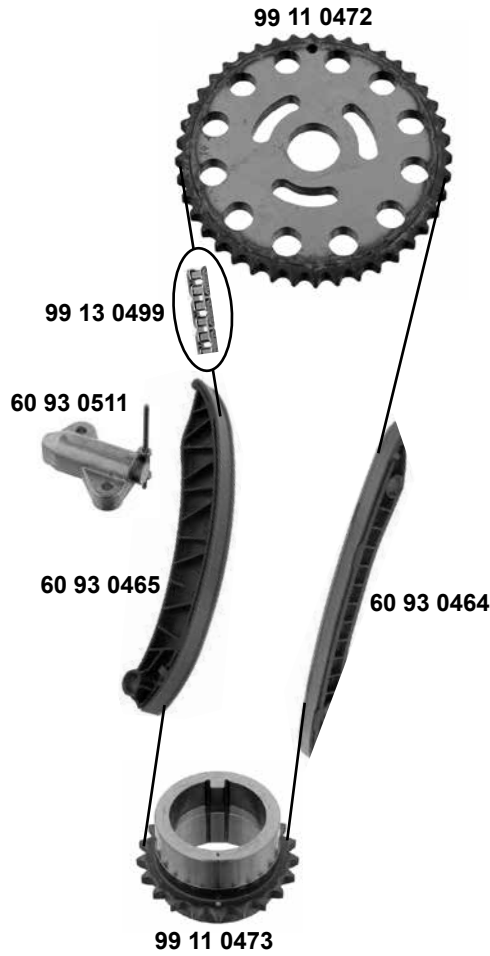

2,0 DCI
(M9R)