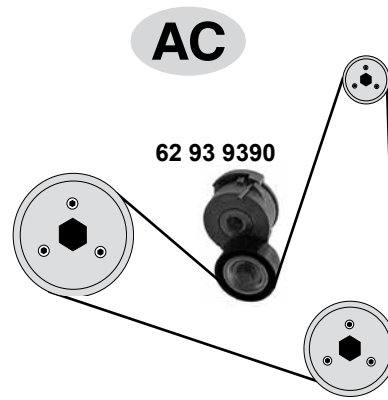

2,0 D

(DW10BTED4 / DW10CTED4)

(1) (mot.) DW10BTED4

(2) (mot.) DW10CTED4

(3) endlos / endless

SWAG GERMANY	Ref. - No.			
50 92 4197	0816.G3	Zahnriemen / timing belt	(1)	Z 116 B25
62 92 6027	0829.A4	Spannrolle / tension roller	(1)	ØA 60 B29
62 92 6816	0830.51	Umlenkrolle / deflection pulley	(1)	ØA 60 ØI10 B30
62 92 6818	0831.T5	Rep. Satz Zahnriemen / rep. kit timing belt	(1)	Z 116 B25
62 93 7211	0849.22	Kettenspanner / chain tensioner	(1) (2)	
62 93 7230	0849.23	Rep. Satz Steuerkette / rep. kit timing chain	(1) (2)	
62 93 7266	5751.A7	Riemenspanner / belt tensioner	(1)	ØA 70 B25
62 93 7290	0816.K8	Zahnriemen / timing belt	(2)	ØA 60 B29
62 93 7353	0829.G6	Spannrolle / tension roller	(2)	ØA 60 B29
62 93 7460	0831.W1	Rep. Satz Zahnriemen / rep. kit timing belt	(2)	
62 93 9390	5751.H8	Riemenspanner / belt tensioner	(2)	ØA 65 B25
99 13 3691	0816.F6	Steuerkette / timing chain	(3)	40 E