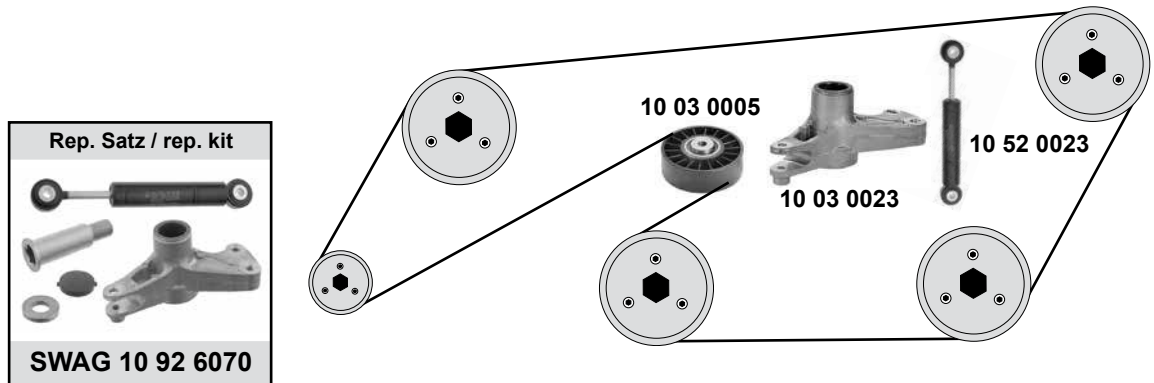

G 300 Turbo (OM 606.964)

(1) Nietverschluss / riveted link / bouchon de rivet / rivetti / cierre de roblón

SWAG	Ref. - No.			
10 03 0005	601 200 09 70	Spannrolle / tension roller		ØA 80 B25 / 31
10 03 0023	606 200 00 73	Hebel / lever		
10 05 0009	606 052 00 03	Kurbelwellenzahnrad / crankshaft gear		Z 18
10 09 0032	601 052 05 16	Gleitschiene / sliding rail		
10 09 0090	606 050 02 16	Gleitschiene / sliding rail		
10 09 0091	606 052 01 16	Gleitschiene / sliding rail		
10 10 2300	606 050 02 11	Kettenspanner / chain tensioner		
10 52 0023	604 200 02 14	Schwingungsdämpfer / vibration damper		55 N - 1200 N
10 92 6070	606 200 00 73 S2	Rep.Satz Hebel / rep kit lever		
99 11 0169	000 997 28 98	Kettenglied / chain link		
99 11 0179	003 997 56 94	Steuerkette / timing chain	(1)	D 457 / 130 N
99 13 0301	606 050 02 11 S1	Rep. Satz Steuerkette / rep kit timing chain