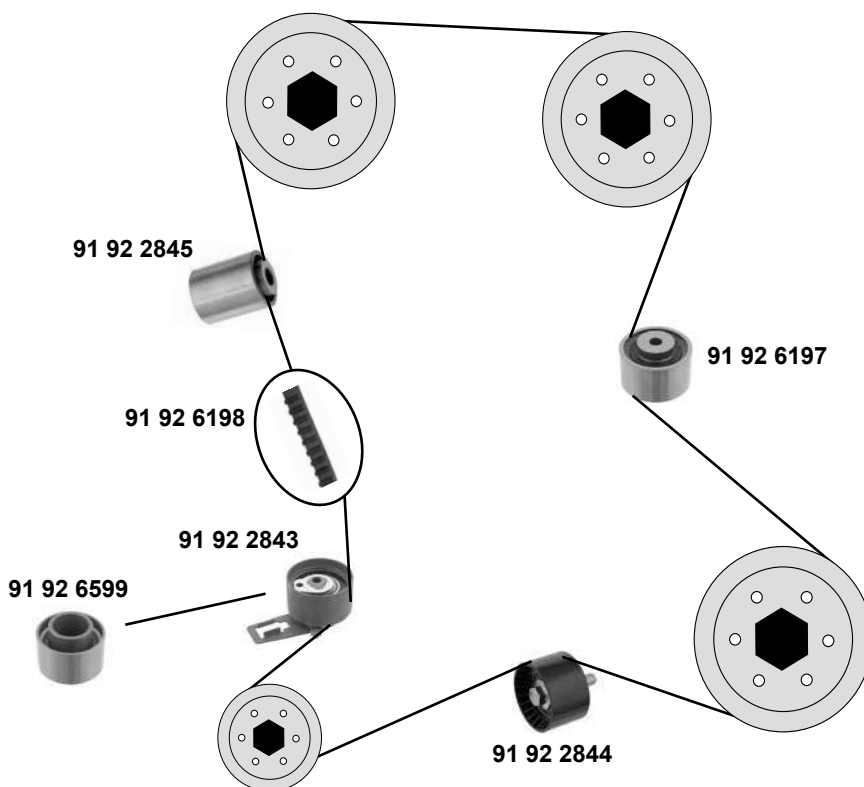

(1) 05/04 → 11/05 / (mot.) 2,9 CRDI 10/01 →

Ref. - No.

90 92 7554	25281-4X000	Umlenkrolle / Idler Bearin	(1)	ØA76 B22
90 92 7555	25281-4X000	Riemenspanner / belt tensioner	(1)	ØA76 B22
91 92 2843	OK88R-12-700	Spannrolle / tension roller	06/00 →	ØA59 B34
91 92 2844	OK88R-12-740	Umlenkrolle / deflection pulley	06/00 →	ØA55 B34
91 92 2845	OK88R-12-750	Umlenkrolle / deflection pulley	06/00 →	Ø28,4 B34
91 92 6197	OK551-12-730A	Umlenkrolle / deflection pulley	(1)	ØA60 B34
91 92 6198	OK88R-12-205	Zahnriemen / timing belt	06/00 → 09/05	Z 152 B29
91 92 6599	OK551-12-700B	Spannrolle / tension roller	06/98 → 06/00	ØA60 B34
91 93 3184	OK551-15-981B	Riemenspanner / belt tensioner	08/99 → 07/00	ØA76 B22