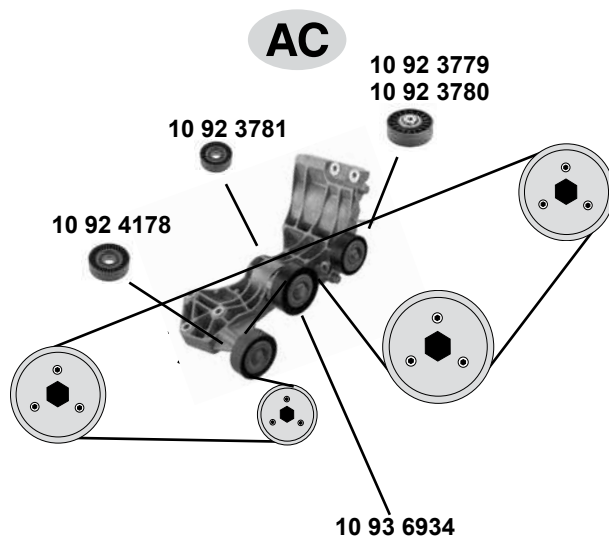

MERCEDES-BENZ

B-Klasse (BM 245)

(05→11)

B 180 CDI / B 200 CDI
(OM 640.940,941)

A Klasse / B-Klasse (BM 176 / 246)

(11→)
(OM 607.951)