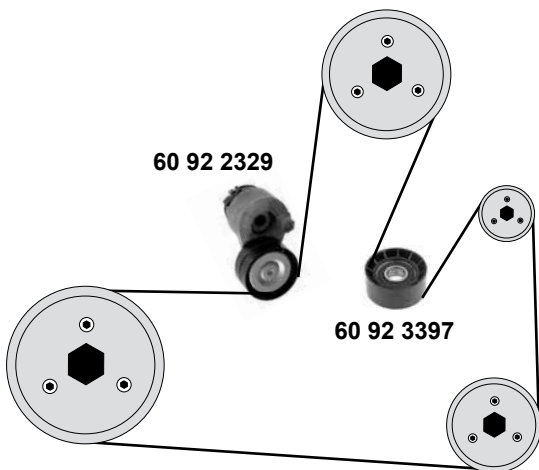

AC

Ref. - No.

60 92 1910	4430 892
60 92 2055	4408 922
60 92 2056	4430 891
60 92 2329	4411 707
60 92 3397	4413 791
60 93 2581	4401 567

Zahnriemen / timing belt
Spannrolle / tension roller
Rep. Satz Zahnriemen / rep. kit timing belt
Riemenspanner / belt tensioner
Umlenkrolle / deflection pulley
Riemenspanner / belt tensioner

Z 132 B26
ØA 60 B30,8
Z 132 B26
ØA 65 B30
ØA 60 Ø117 B31
ØA 65 B26