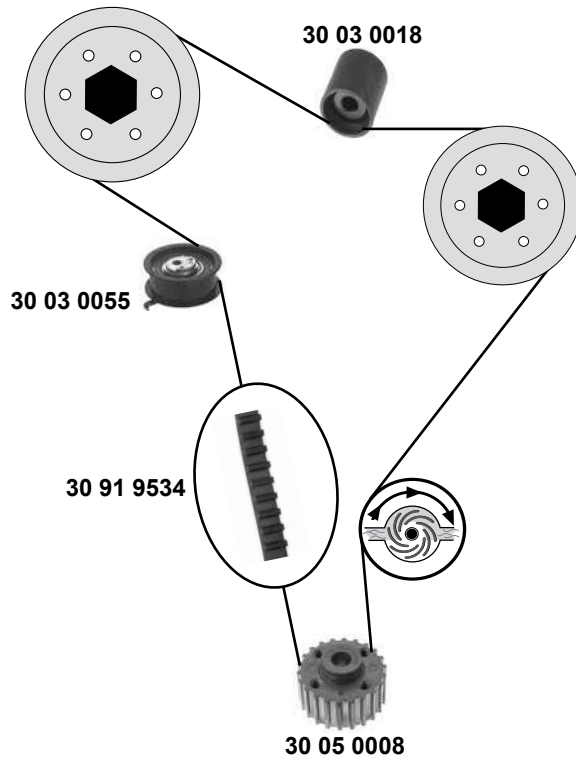

1,9 TDI (1Z / AHU / AFN / AVG)

SWAG GERMANY	Ref. - No.			
30 03 0015	028 145 278 E	Spannrolle / tension roller		ØA 78 ØI 8 B26
30 03 0018	028 109 244	Umlenkrolle / deflection pulley		ØA 28 ØI 8 B31,5
30 03 0055	028 109 243 F	Spannrolle / tension roller		ØA 67 ØI 8 B25
30 03 0093	028 903 119 AA	Generatorfreilauf / Freewheel Clutch, generator		
30 05 0008	028 105 263 D	Kurbelwellenzahnrad / crankshaft gear		Z 22
30 91 9534	028 109 119 AA	Zahnriemen / timing belt		Z 137
30 91 9554	028 109 119 AA S1	Rep. Satz Zahnriemen / rep. kit timing belt		
30 92 6925	028 903 315 R	Riemenspanner / tension roller