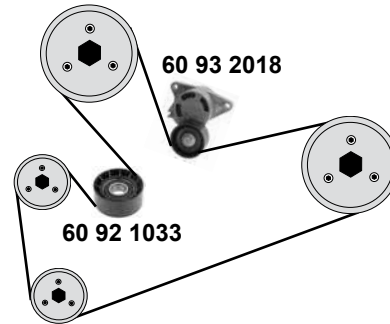

2,2 D

(G9T-600,702,703,706,707)

- (1) (mot.) F9Q-664,674,758,759
- (2) (mot.) F9Q-752 AC
- (3) (mot.) F9Q-650,664,670,674,750,758 / (mot.) F9Q-752,754 03/02→
- (4) (mot.) F9Q-650,670,750,752,754

Ref. - No.

Ref. - No.	Description	Quantity	Notes	Dimensions
60 92 1025	Umlenkrolle / deflection pulley			ØA75,2 B32
60 92 1029	Spannrolle / tension roller			ØA70 B32
60 92 1033	Umlenkrolle / deflection pulley			ØA 60,2 ØI 17 B5,5
60 92 1910	Zahnriemen / timing belt	(4)		Z 132 B26
60 92 2055	Spannrolle / tension roller	(4)		ØA60 B30,8
60 92 2056	Rep. Satz Zahnriemen / rep. kit timing belt	(4)		Z 132 B26
60 92 2329	Riemenspanner / belt tensioner	(2)		ØA65 B30
60 92 3043	Zahnriemen / timing belt			Z 89 B25
60 92 3045	Rep. Satz Zahnriemen / rep. kit timing belt			
60 92 3397	Umlenkrolle / deflection pulley	(ex.)	AC (3)	ØA60 ØI17 B31
60 92 4529	Spannrolle / tension roller	(1)		ØA 50
60 92 6900	Zahnriemen / timing belt	(1)		Z 133 B26
60 92 6901	Rep. Satz Zahnriemen / rep. kit timing belt	(1)		Z 133 B26
60 93 2018	Riemenspanner / belt tensioner			ØA60
60 93 2581	Riemenspanner / belt tensioner	(ex.)	AC