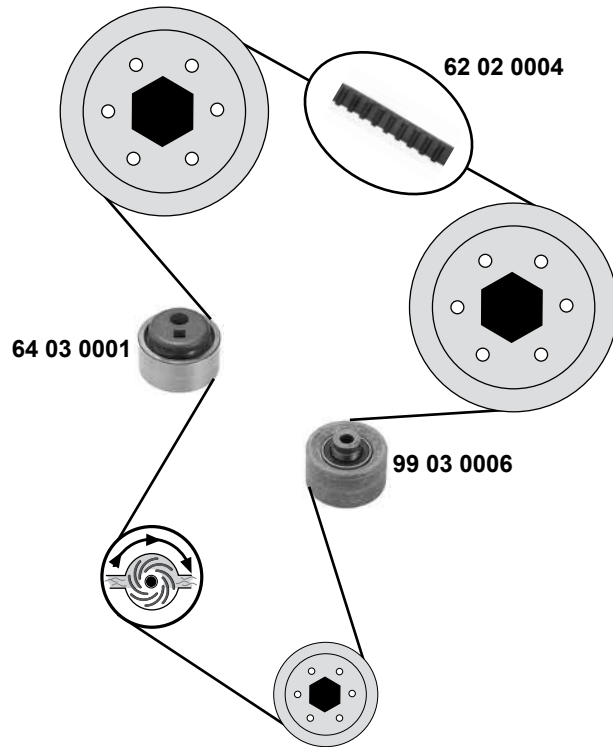

1,5 HDi (TUD5)

	Ref. - No.			
62 02 0004	0816.98	Zahnriemen / timing belt		Z 136 B25,4
62 02 0015	0816.72 S	Rep. Satz Zahnriemen / rep. kit timing belt		Z 136 B25,4
64 03 0001	0829.30	Spannrolle / tension roller		ØA 59 ØI 13 B28
99 03 0006	0830.37	Umlenkrolle / deflection pulley		ØA 60 ØI 10 B34
99 03 0036	5751.27	Spannrolle / tension roller	servo man.	ØA 69 B24,5
99 03 0037	5751.26	Spannrolle / tension roller		ØA 69 B24,5