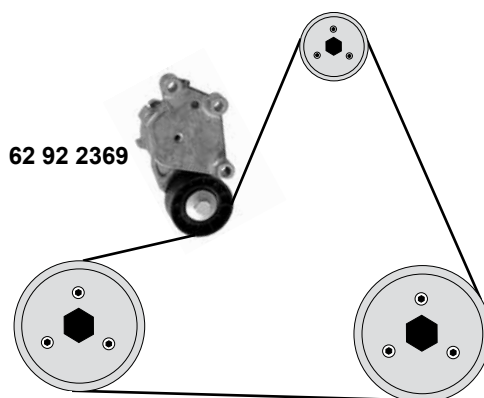

Ref. - No.

50 92 4197	1 231 976	Zahnriemen / timing belt	(1)	Z 116 B25
55 93 0128	1 318 336	Riemenspanner / belt tensioner		ØA 65 B25,5
62 92 6027	1 231 975	Spannrolle / tension roller		ØA 60 B29
62 92 6816	1 707 035	Umlenkrolle / deflection pulley		ØA 60 H30,2
62 92 6818	1 231 979	Rep. Satz Zahnriemen / rep. kit timing belt	(1)	Z 116 B25
62 93 7211	1 231 971	Kettenspanner / chain tensioner		
62 93 7224	1 231 977	Gleitschiene / sliding rail		
62 93 7230	1 231 971 S1	Rep. Satz Steuerkette / rep. kit timing chain		
99 13 3691	1 231 282	Steuerkette simplex / timing chain simplex		G67HP-6 / 40E