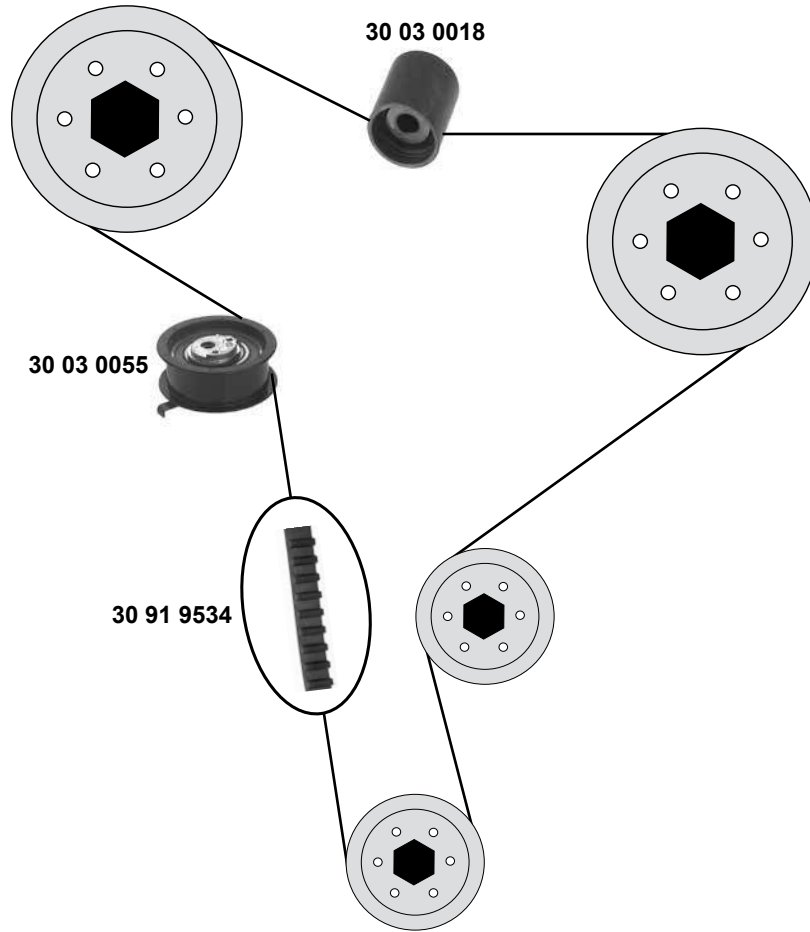

1,9 TDI

SWAG GERMANY	Ref. - No.			
30 03 0018	1 005 120	Umlenkrolle / deflection pulley		ØA28 B31,5
30 03 0055	1 058 458	Spannrolle / tension roller		ØA67 Ø1 8 B25
30 91 9534	1 145 904	Zahnriemen / timing belt		Z 137 B25
30 91 9554	1 145 904 S1	Rep. Satz Zahnriemen / rep. kit timing belt		Z 137 B25
30 92 6925	1 039 808	Riemenspanner / belt tensioner