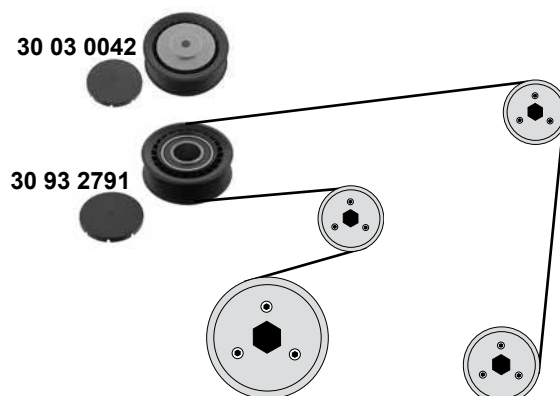

(1) (mot.) ACV / AUF / AYC / 95 → 03

(2) (mot.) ACV / AUF / AYC / 96 → 03

(3) (mot.) ACV / AUF / AYC / 96 → 04

(4) (mot.) ACV / AUF / AYC / 99 → 04

(5) (mot.) ACV / 90 → 03

(6) (mot.) AHY / AJT / AUF / AXG / AXL / AYC / AYY / 96 → 03

(7) Transporter T4 (mot.) AHY / AJT / AXG / AYY
Transporter T4 syncro (mot.) AXL

Ref. - No.

Ref. - No.	Description	Quantity	Dimensions
30 02 0018	Zahnriemen / timing belt	(5) (6)	Z 122 B26,5
30 03 0042	Spannrolle / tension roller	(3)	ØA 90
30 03 0058	Spannrolle / tension roller	(2)	
30 03 0059	Spannrolle / tension roller	(1)	ØA 73 B27
30 03 0076	Spannrolle / tension roller	(3)	ØA 24 B24
30 03 0077	Spannrolle / tension roller	(7)	ØA 73 ØI 8 B27
30 05 0002	Kurbelwellenzahnrad / crankshaft gear	(mot.) ACV / 96 → 03	Z 22
32 92 2738	Zahnriemen / timing belt	(2)	Z 81 B21
30 93 0779	Rep. Satz Zahnriemen / rep. kit timing belt	(3)	
30 93 2791	Spannrolle / tension roller	(4)	ØA 80