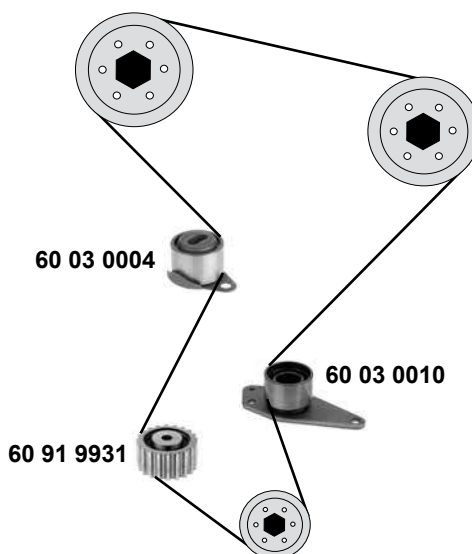

ØA 65 B25,5
ØA 65 B26
ØA 60 B27
120 E
ØA59 Ø17 B38,1

Ref. - No.

60 03 0004	4401 609	Spannrolle / tension roller	ØA 50 B31
60 03 0010	4402 690	Umlenkrolle / deflection pulley	ØA 50 B31
60 91 9931	4402 639	Umlenkrolle / deflection pulley	ØA 60,6 B32,5
70 03 0004	4400 204	Spannrolle / tension roller	ØA 65 B34
70 03 0050	4403 144	Umlenkrolle / deflection pulley	ØA 67 B34