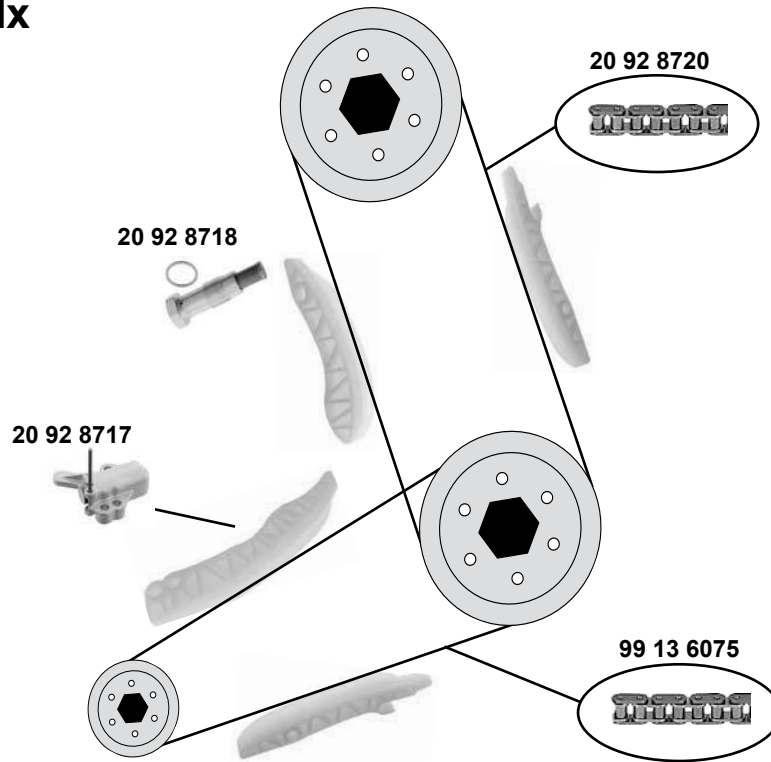

730 d / 740 d/ld/dx

(N 57)

Rep. Satz / rep. kit

SWAG 99 13 0349

Rep. Satz / rep. kit

SWAG 99 13 6076

(1) F01 730d, 740d / F02 730Ld

SWAG GERMANY	Ref. - No.			
20 92 8717	13 52 7 797 905	Kettenspanner / chain tensioner		
20 92 8718	11 31 7 797 901	Kettenspanner / chain tensioner		
20 92 8720	11 31 8 510 014	Rollenkette / roller chain		86 E
99 13 0349	11 31 8 510 014 S1	Rep. Satz Steuerkette / rep. kit timing chain	(1)	86 E
20 93 0440	11 28 7 800 333	Riemenspanner / belt tensioner	(ex.) Dynamic drive	AØ55 B29
20 93 0441	11 28 7 800 562	Umlenkrolle / deflection pulley		AØ55 B28
99 13 6075	11 31 8 506 654	Steuerkette / timing chain		72 E
99 13 6076	11 31 8 506 654 S1	Rep. Satz Steuerkette / rep. kit timing chain		72 E
20 93 6636	11 28 7 800 334	Riemenspanner / belt tensioner	Dynamic Drive	AØ 55 B29