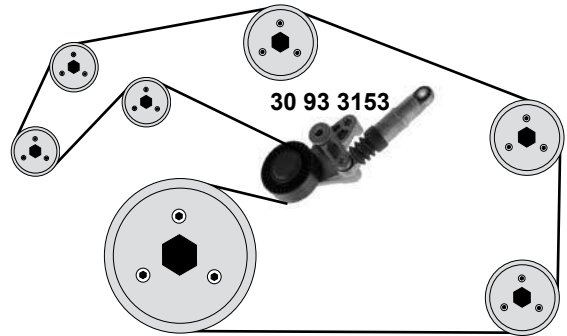

AUDI
Q5 (8R)
(09→)

3,0 TDI
(CCWA/CCWB)

(ch.) → 8R-BA000 001

Q7 (4L)
(07 →)

3,0 TDI
(BUN/BUG/CASB/CASA/CCMA/BTR)

Ref. - No.

30 92 5411	057 109 218 K
30 92 5415	057 109 217C
30 93 3152	059 145 201 F
99 11 0457	057 109 510 A

Kettenspanner / chain tensioner
Kettenspanner / chain tensioner
Riemenspanner / belt tensioner
Gleitschiene / sliding rail

(mot.) BUN/BUG