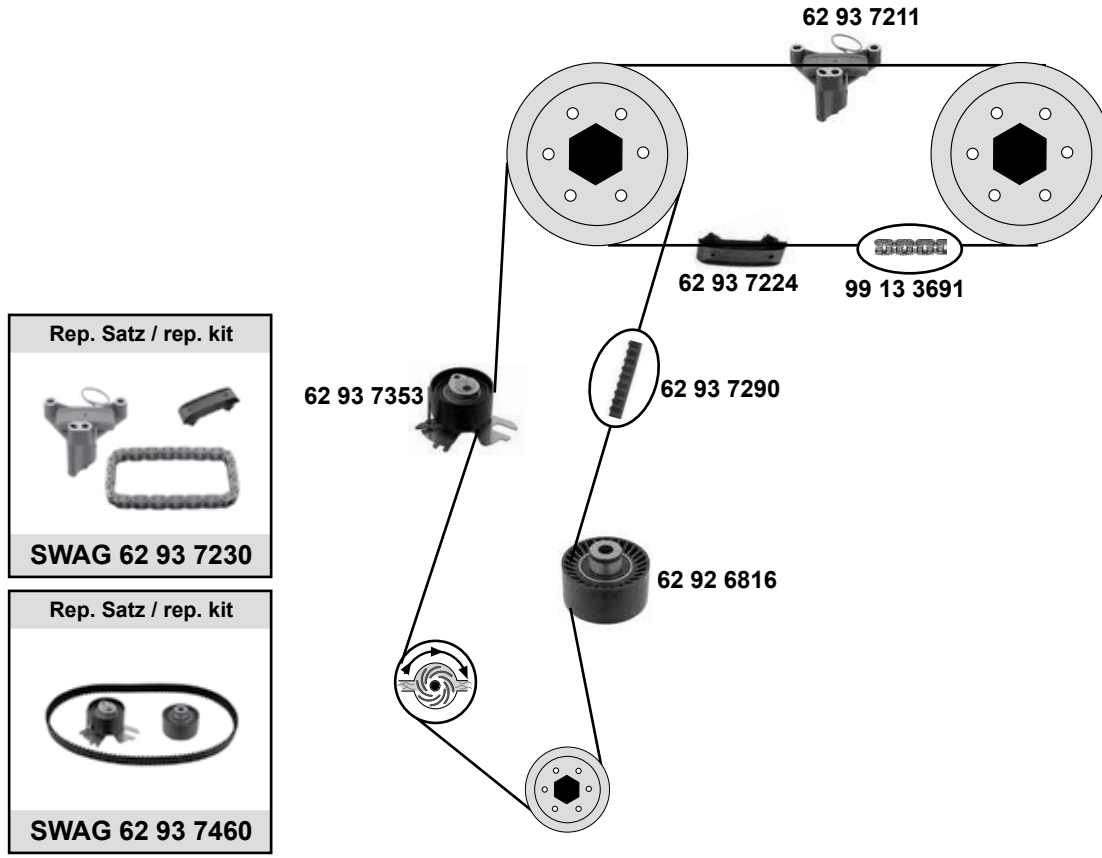

2,0 TDCi

- (1) nur/only 163PS / 08/11 →
- (2) nur ohne Partikelfilter / only whitout particulate filter

Ref. - No.

62 92 6816	1 707 035	Umlenkrolle / deflection pulley		ØA 60,2 H30,2
62 93 7211	1 231 971	Kettenspanner / chain tensioner		
62 93 7224	1 231 977	Gleitschiene / sliding rail		
62 93 7230	1 231 971 S1	Rep. Satz Steuerkette / rep. kit timing chain		
62 93 7290	1 707 030	Zahnriemen / timing belt	(2)	Z 116 B25,4
62 93 7353	1 707 028	Spannrolle / timing belt		ØA 60 H29
62 93 7460	1 683 833	Rep. Satz Zahnriemen / rep. kit timing belt	(2)	Z 116 B25,4
62 93 9390	1 768 088	Riemenspanner / belt tensioner	(1)	
99 13 3691	1 231 282	Steuerkette simplex / timing chain simplex		G67HP-6 / 40E