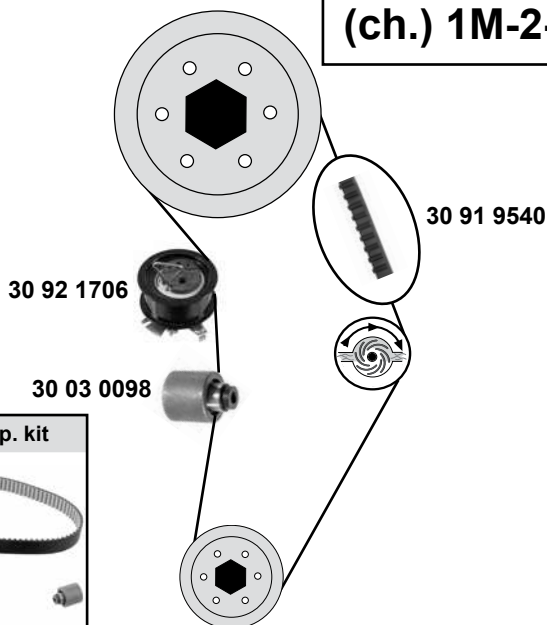

(ch.) 1M-2-R- 120 001 →