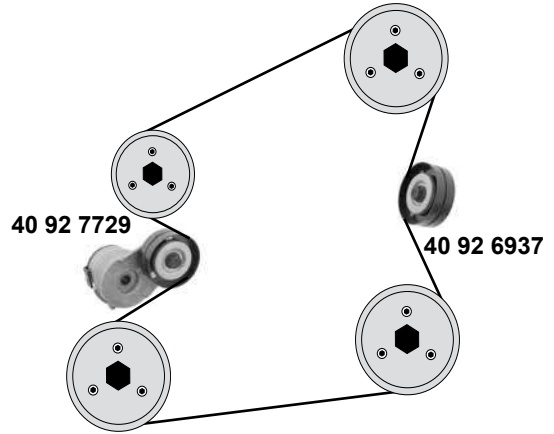

1,7 DT

(Y 1,7 DT)