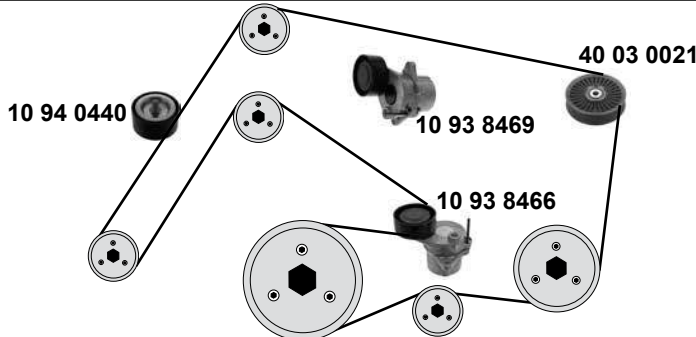

MERCEDES-BENZ Sprinter (BM 906) (06→)

510 CDI / 516 CDI
(OM 651.955/956/957)

- (1) Nietverschluß / riveted link / bouchon de rivet / rivetti / cierre de roblón
- (2) Gültig für Eco Start-Stop Funktion / Valid for „Eco Start-Stop function“
- (3) Ungültig für Eco Start-Stop Funktion / not valid for „Eco Start-Stop function“

Ref. - No.

SWAG Ref. - No.	Part Name	Notes	Dimensions
10 92 5408	Kettenspanner / chain tensioner		
10 92 5440	Nockenwellenrad / camshaft timing gear		ØA 92,5 Z 30
10 93 3826	Nockenwellenrad / camshaft timing gear	→2012	
10 93 3901	Steuerkette / timing chain		96 E
10 93 6593	Rep. Satz Steuerkette / rep. kit timing chain	→2012	
10 93 8466	Riemenspanner / belt tensioner	(2)	ØA 65 B26
10 93 8469	Riemenspanner / belt tensioner	(3)	ØA 65 B26
40 03 0021	Umlenkrolle / deflection pulley		
99 11 0376	Steuerkette / timing chain	→2012	108 E
99 11 0460	Steuerkette / timing chain	(1)	96 N
99 13 0323	Rep. Satz Steuerkette / rep. kit timing chain	→2012	
99 13 0257	Gleitschiene / sliding rail	→2012	
99 13 0258	Gleitschiene / sliding rail	→2012