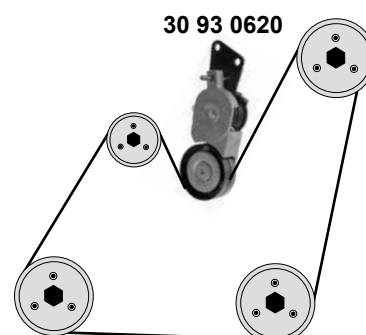

1,9 TDI

(ATD / ASZ / BPX / ASY)

1,9 TDI

(ASY / ASZ / ATD / AXR / BLT / BPX / BUK)

30 03 0098	038 109 244 J
30 91 9540	038 109 119 P
30 92 1706	038 109 243 M
30 92 1718	038 109 119 M
30 92 1724	038 198 119 A
30 92 9945	045 903 315 A
30 93 0620	038 903 315 AB

Umlenkrolle / deflection pulley
Zahnriemen / timing belt
Spannrolle / tension roller
Zahnriemen / timing belt
Rep. Satz Zahnriemen / rep. kit timing belt
Riemenspanner / belt tensioner
Riemenspanner / belt tensioner

(ex.) ASY
(ex.) ASY
(ex.) ASY
(mot.) ASY
(ex.) AC

ØA 28 B34
Z 120 B30
ØA 68 B31,5
Z 141 B25
ØA 90 B24,6