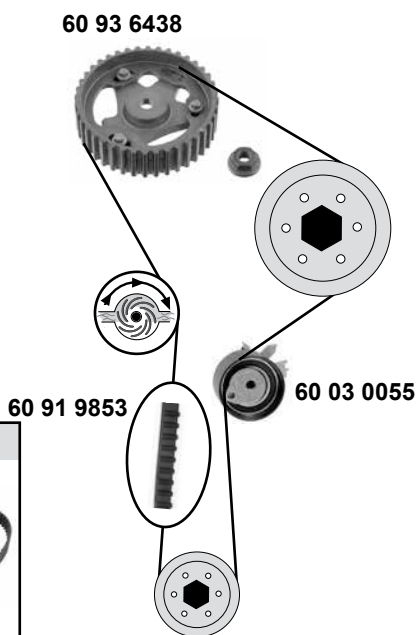

Ref. - No.

Ref. - No.	Description	Quantity	Notes	Dimensions
60 92 1025	Umlenkrolle / deflection pulley			ØA75,2 B32
60 92 1029	Spannrolle / tension roller			ØA70 B32
60 92 1033	Umlenkrolle / deflection pulley			ØA 60,2 ØI 17 B5,5
60 92 1910	Zahnriemen / timing belt	(4)		Z 132 B26
60 92 2055	Spannrolle / tension roller	(4)		ØA60 B30,8
60 92 2056	Rep. Satz Zahnriemen / rep. kit timing belt	(4)		Z 132 B26
60 92 2329	Riemenspanner / belt tensioner	(2)		ØA65 B30
60 92 3043	Zahnriemen / timing belt			Z 89 B25
60 92 3045	Rep. Satz Zahnriemen / rep. kit timing belt			
60 92 3397	Umlenkrolle / deflection pulley	(ex.)	AC (3)	ØA60 ØI17 B31
60 92 4529	Spannrolle / tension roller	(1)		ØA 50
60 92 6900	Zahnriemen / timing belt	(1)		Z 133 B26
60 92 6901	Rep. Satz Zahnriemen / rep. kit timing belt	(1)		Z 133 B26
60 93 2018	Riemenspanner / belt tensioner			ØA60
60 93 2581	Riemenspanner / belt tensioner	(ex.)	AC	