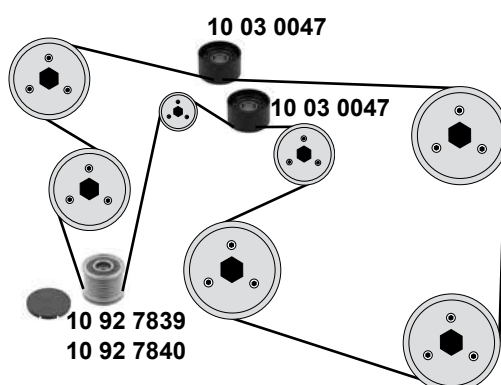

ML 280 / 320 / GL 320 CDI
(OM 642.820,940)

ML 400 CDI
(OM 628.)

(1) (mot.) 628.960/961/962/963

(2) 220 A Generator Bosch

(3) 180 A Generator Valeo

Ref. - No.

SWAG	Ref. - No.			
10 03 0047	642 200 10 70	Umlenkrolle / deflection pulley		
10 09 0140	611 052 03 16	Gleitschiene / sliding rail	(mot.) 963	
10 92 4277	628 052 01 16	Gleitschiene oben links / sliding rail upper left	(1)	
10 92 4278	628 052 00 16	Gleitschiene unten rechts / sliding rail lower right	(1)	
10 92 4279	628 052 03 16	Gleitschiene unten links / sliding rail lower left	(1)	
10 92 4280	628 052 05 16	Gleitschiene oben rechts / sliding rail upper right	(1)	
10 92 6750	642 050 03 11	Kettenspanner / chain tensioner	(mot.) 963	
10 92 7527	642 200 13 70	Riemenspanner / belt tensioner		
10 92 7839	642 150 07 60	Generatorfreilauf / alternator overrun pulley	(3)	
10 92 7840	629 150 00 60	Generatorfreilauf / alternator overrun pulley	(2)	
99 13 0319	642 050 03 11 S1	Rep. Satz Steuerkette / rep. kit timing chain	(mot.) 963	
99 13 0395	642 050 03 11 S1	Steuerkette / timing chain	(mot.) 963