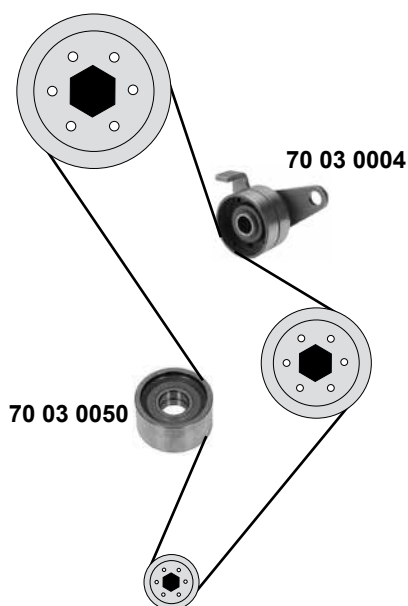

ØA 65 B25,5
ØA 65 B26
ØA 60 B27
120 E
ØA59 Ø17 B38,1

Ref. - No.

60 03 0004	4401 609	Spannrolle / tension roller	ØA 50 B31
60 03 0010	4402 690	Umlenkrolle / deflection pulley	ØA 50 B31
60 91 9931	4402 639	Umlenkrolle / deflection pulley	ØA 60,6 B32,5
70 03 0004	4400 204	Spannrolle / tension roller	ØA 65 B34
70 03 0050	4403 144	Umlenkrolle / deflection pulley	ØA 67 B34