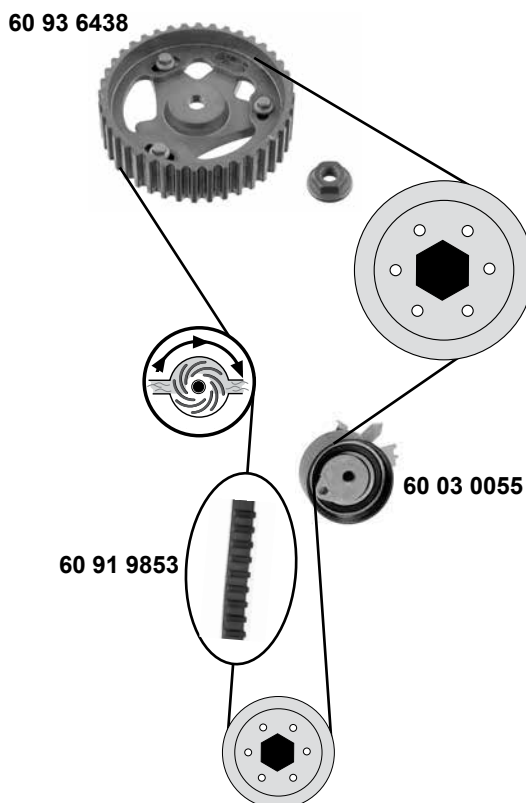

1,5 D

(K9K-800,802,804,806,808,812)

1,5 D

(K9K-800,802,804,806,808,812)

AC