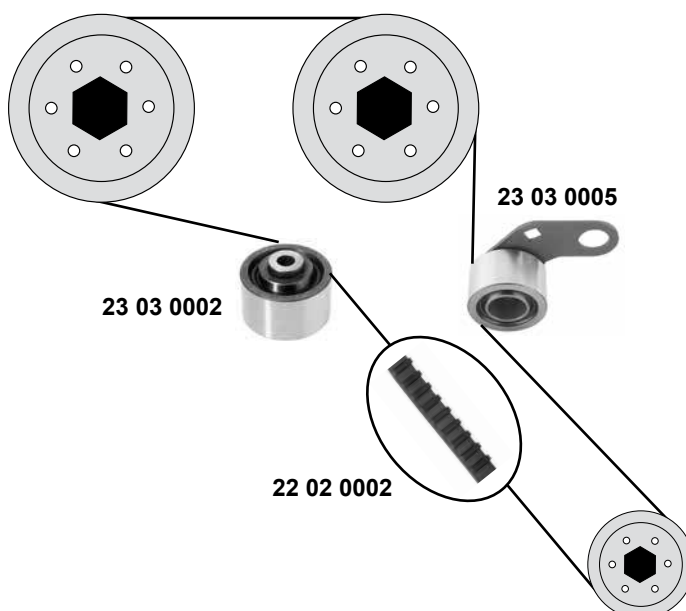

Modell: VA 117354 →