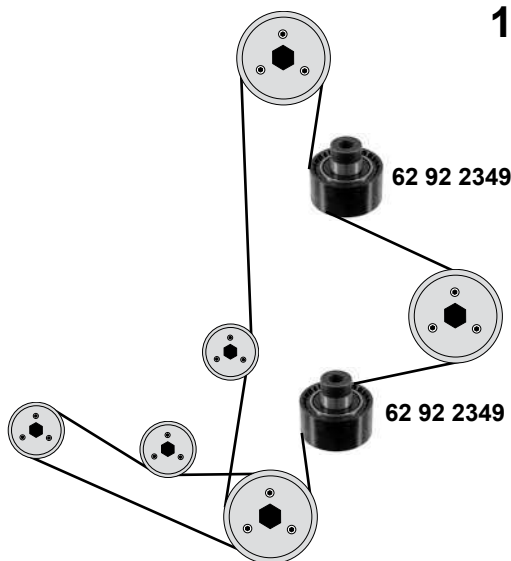

1,4 / 1,6 TDCi

1,4 TDCi

1,6 TDCi

(1) (ex.) 1,4 / endlos / endless

Ref. - No.

62 91 9511	1 562 503	Spannrolle / tension roller		ØA 60 H 29
62 91 9513	1 145 955	Umlenkrolle / deflection pulley		ØA 60 H 30
62 91 9749	1 222 856	Umlenkrolle / deflection pulley		ØA 60 H 30
62 92 1865	1 145 950	Zahnriemen / timing belt	AC	Z 144 B25,4
62 92 1867	1 211 185	Rep. Satz Zahnriemen / rep. kit timing belt	(ex.) 1,6	Z 116 B22
62 92 2349	1 222 855	Umlenkrolle / deflection pulley	(ex.) 1,6	ØA 51 H 26
62 92 2369	1 690 293	Riemenspanner / belt tensioner	(ex.) AC	ØA73 B22
64 92 4367	1 446 647	Zahnriemen / timing belt	(ex.) 1,4	Z 137 B25
64 92 4369	1 446 648	Rep. Satz Zahnriemen / rep. kit timing belt	(ex.) 1,4	Z 137 B25
62 93 2449	1 231 280	Kettenspanner / chain tensioner	(ex.) 1,4	
99 13 3691	1 231 282	Steuerkette simplex / timing chain simplex	(1)	G67HP-6 / 40E
99 13 3692	1 448 169	Steuerkettensatz / timing chain kit	(ex.) 1,4	