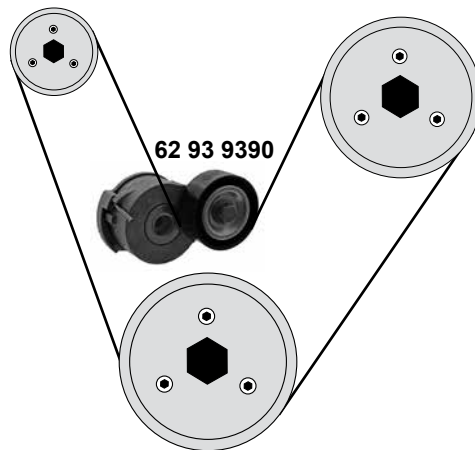

2,0 TDCi

(1) nur ohne Partikelfilter / only without particulate filter

Ref. - No.

62 92 6816	1 707 035	Umlenkrolle / deflection pulley	(1)	ØA 60,2 H30,2
62 93 7290	1 707 030	Zahnriemen / timing belt	(1)	Z 116 B25,4
62 93 7353	1 707 028	Spannrolle / timing belt	(1)	ØA 60 H29
62 93 7460	1 683 833	Rep. Satz Zahnriemen / rep. kit timing belt	(1)	Z 116 B25,4
62 93 9390	1 768 088	Riemenspanner / belt tensioner