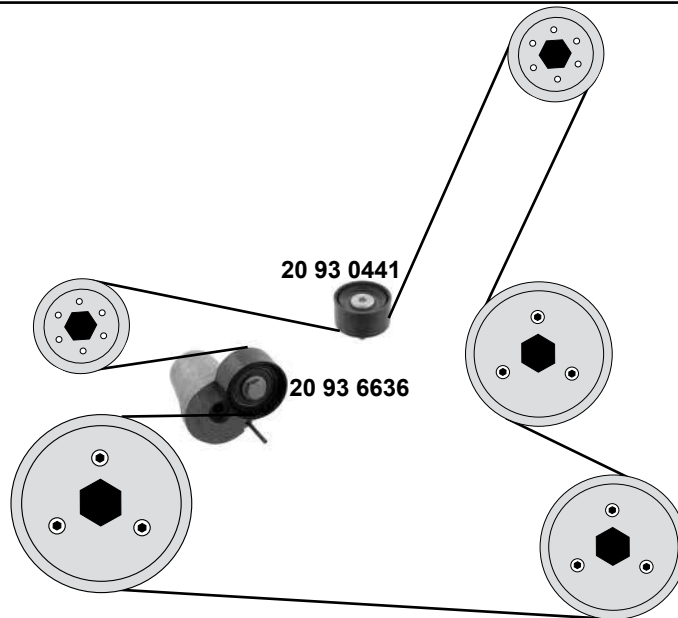

1,8 d / 2,0 d (N47)

SWAG GERMANY	Ref. - No.			
20 92 8717	13 52 7 797 905	Kettenspanner / chain tensioner		
20 92 8718	11 31 7 797 901	Kettenspanner / chain tensioner		
20 92 8720	11 31 8 510 014	Steuerkette / timing chain		86 E
20 93 0441	11 28 7 800 562	Umlenkrolle / deflection pulley		AØ55 B28
20 93 6636	11 28 7 800 334	Riemenspanner / belt tensioner		AØ 55 B29
20 93 9475	13 52 8 572 504 S1	Rep. Satz Steuerkette / rep. kit timing chain		70 E
99 13 0349	11 31 8 510 014 S1	Rep. Satz Steuerkette / rep. kit timing chain		86 E
99 93 9474	13 52 8 572 504	Steuerkette / timing chain		70 E