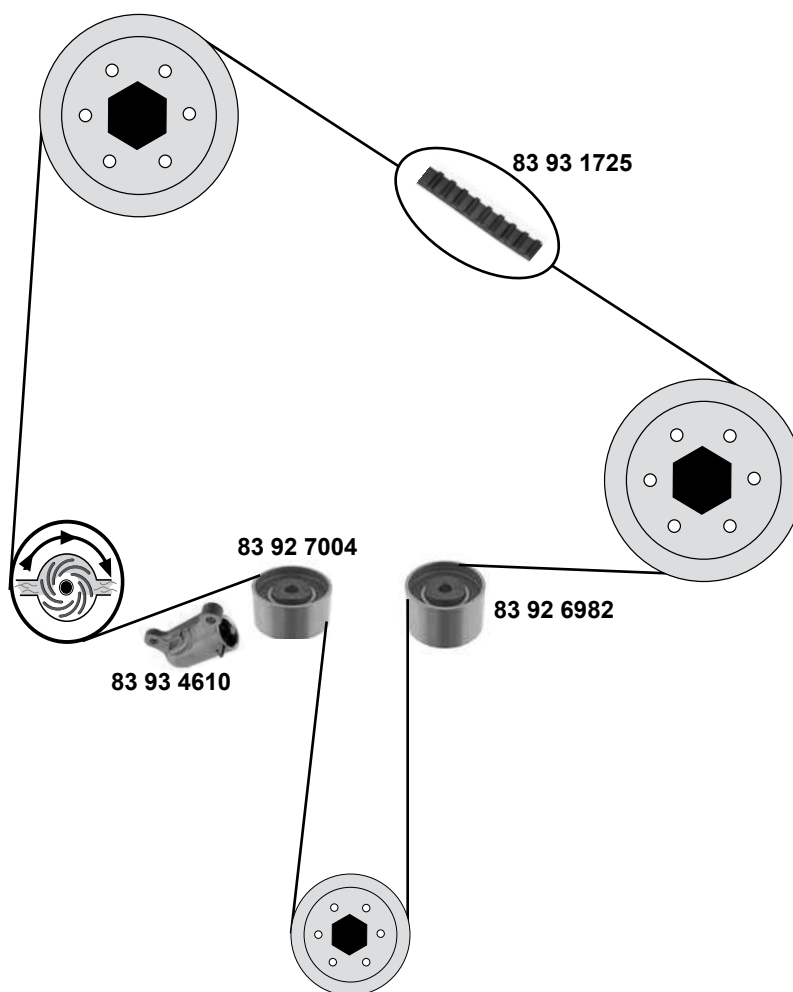

1,6 D

83 92 6982	RF5C-12-730	Umlenkrolle / deflection pulley		ØA 58 H 33
83 92 7004	RF5C-12-700	Spannrolle / tension roller		ØA 58 H 33
83 93 1726	RF7J-12-205 S1	Rep.Satz Zahnriemen / rep.kit timing belt		Z 150 B 30
83 93 1725	RF7J-12-205	Zahnriemen / timing belt		Z 150 B 30
83 93 2505	RF5C-18-330A	Riemenscheibe / belt pulley		ØA 65 ØI 17 B39
83 93 4606	RF7J-15-980	Riemenspanner / belt tensioner	06/05 → 06/10	ØA 71 B 36
83 93 4610	RF2A-12-770B	Riemenspanner / belt tensioner	03/05 → 06/10	ØA 31