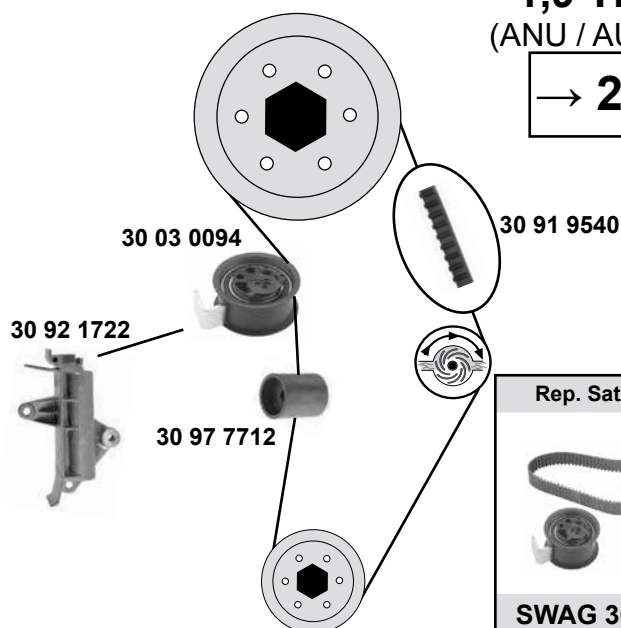

1,9 TDI (PD)

(ANU / AUY / ASZ)

→ 2002

1,9 / 2,0 TDI (PD)

(ANU / AUY / ASZ / BTB / BRT)