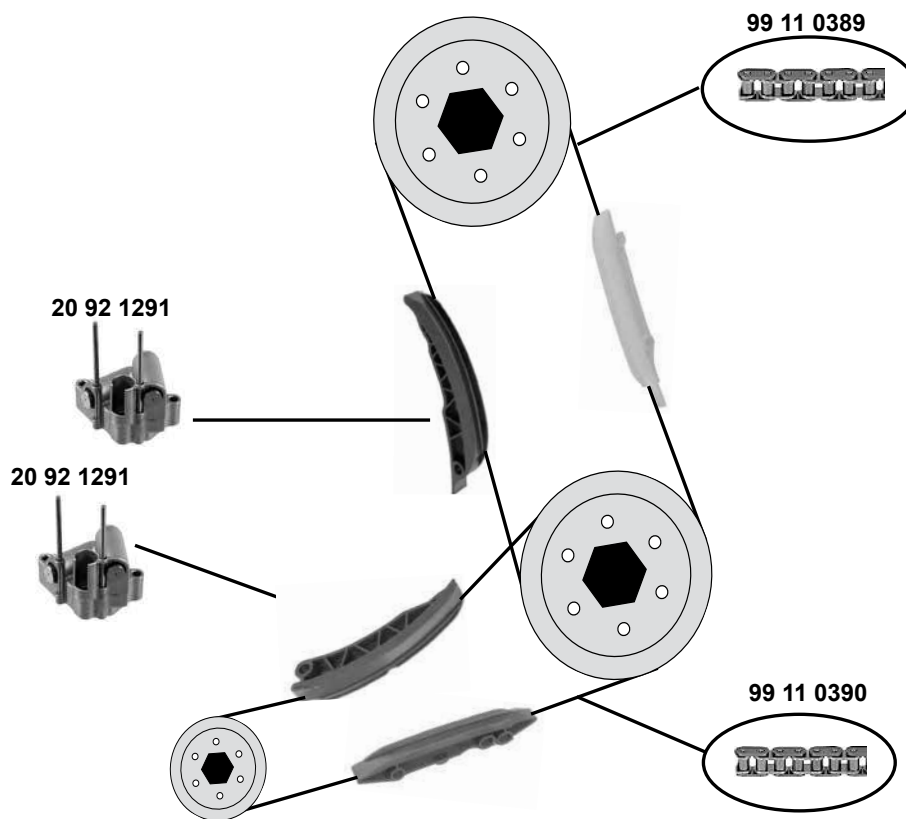

20 92 1291	13 52 7 787 299	Kettenspanner / chain tensioner	
20 92 4639	11 28 7 799 464	Umlenkrolle / deflection pulley	AØ70 B27
20 92 7372	11 28 7 807 021	Spannrolle / tension roller	AØ70 B26
20 92 7373	11 28 7 786 880	Riemenspanner / belt tensioner	
99 11 0389	11 31 8 506 869	Steuerkette / timing chain	74 E
99 11 0390	13 52 8 506 969	Steuerkette / timing chain	66 E
99 13 0347	11 31 8 506 869 S1	Rep. Satz Steuerkette / rep. kit timing chain	74 E
99 13 0348	13 52 8 506 969 S1	Rep. Satz Steuerkette / rep. kit timing chain	66 E