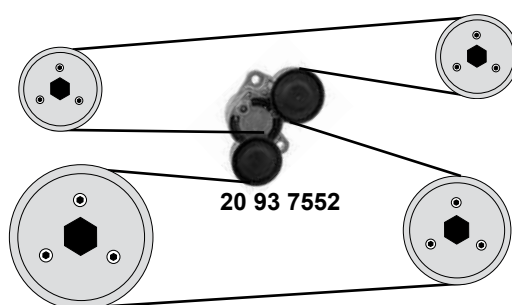

20 92 8717	13 52 7 797 905	Kettenspanner / chain tensioner
20 92 8718	11 31 7 797 901	Kettenspanner / chain tensioner
20 92 8720	11 31 8 510 014	Steuerkette / timing chain
20 93 7552	11 28 7 810 807	Riemenspanner / belt tensioner
99 13 0349	11 31 8 510 014 S1	Rep. Satz Steuerkette / rep. kit timing chain
99 13 6075	11 31 8 506 654	Steuerkette simplex / timing chain simplex
99 13 6076	11 31 8 506 654 S1	Rep. Satz Steuerkette / rep. kit timing chain

86 E
ØA 65/60 B26
86 E
72 E