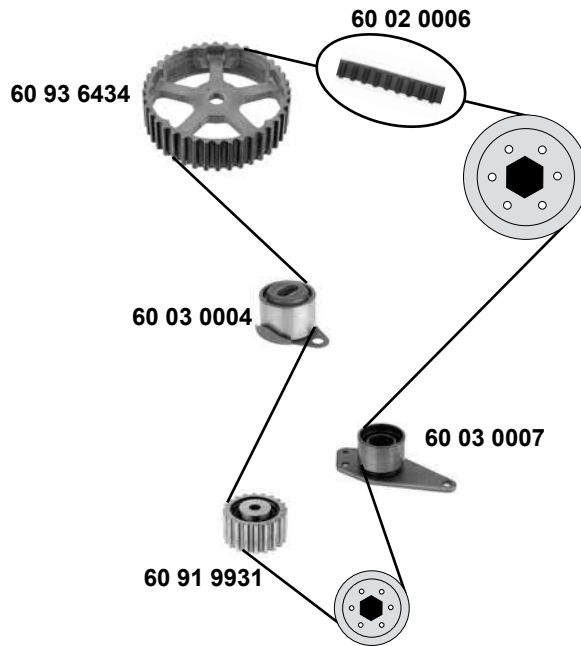

1,9 D (F8Q)

1,9 D (F9Q-780,782)