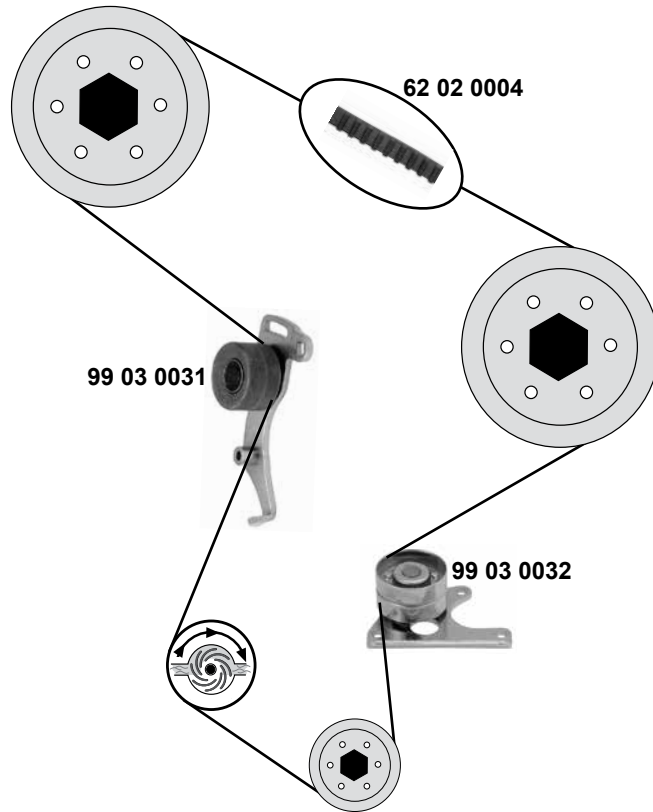

1,9 D
(XUD9 / XU9TE)