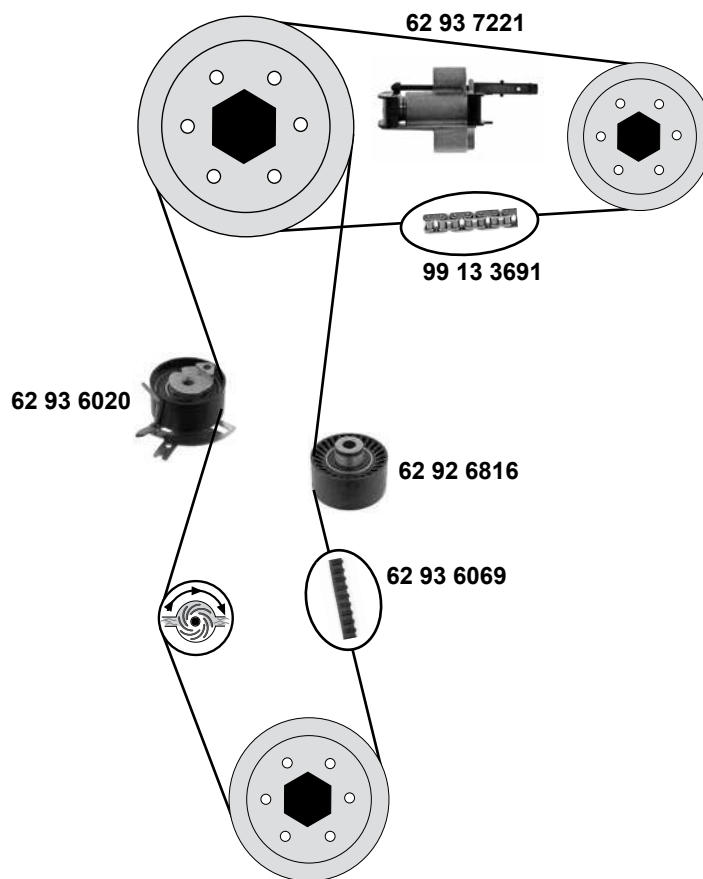

Rep. Satz / rep. kit

SWAG 62 93 7620