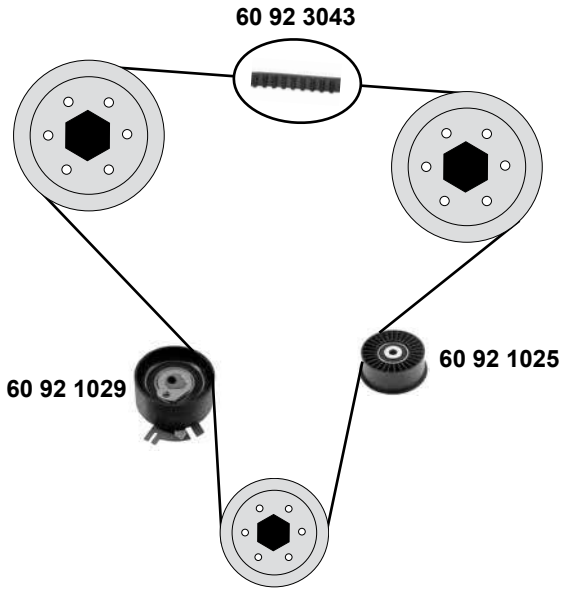

SWAG	Ref. - No.			
60 92 1025	13077-00QAA	Umlenkrolle / deflection pulley		ØA 75,2 B32
60 92 1029	13070-00QAE	Spannrolle / tension roller		ØA70 B32
60 92 1910	16806-00QAC	Zahnriemen / timing belt		Z 132 B26
60 92 2055	13070-00QAC	Spannrolle / tension roller		ØA60 B30,8
60 92 2056	16806-00QAF	Rep. Satz Zahnriemen / rep. kit timing belt		Z 132 B26
60 92 2329	11750-00QAD	Riemenspanner / belt tensioner	AC →09	ØA65 B30
60 92 3043	16806-00QAH	Zahnriemen / timing belt		Z 89 B25
60 92 3045	16806-00QAG	Rep. Satz Zahnriemen / rep. kit timing belt		
60 93 2581	11750-00Q0A	Riemenspanner / belt tensioner	(ex.) AC →09	ØA65