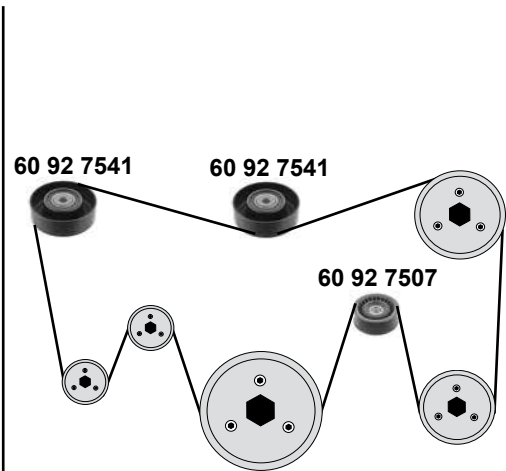

Ref. - No.

Ref. - No.	Description	Notes	Dimensions
40 92 4501	Umlenkrolle / deflection pulley		Ø 58 B 28
40 92 4503	Umlenkrolle / deflection pulley		Ø 58 B 28
60 92 7507	Umlenkrolle / deflection pulley		
60 92 7541	Umlenkrolle / deflection pulley	(mot.) P9X-701	
60 93 0464	Gleitschiene / sliding rail	(mot.) P9X-701	
60 93 0465	Gleitschiene / sliding rail		
60 93 0511	Kettenspanner / chain tensioner		
60 93 8693	Zahnriemen / timing belt	(mot.) P9X-701	Z 116 B 25
60 93 8694	Spannrolle / tension roller		Ø 72 B 28
60 93 8695	Rep. Satz Zahnriemen / rep. kit timing belt	(mot.) P9X-701	
99 11 0472	Nockenwellenrad / camshaft gear		Z 42
99 11 0473	Kurbelwellenzahnrad / crankshaft gear		Z 21
99 13 0499	Steuerkette / timing chain		
99 13 0639	Rep. Satz Steuerkette / rep. kit timing chain