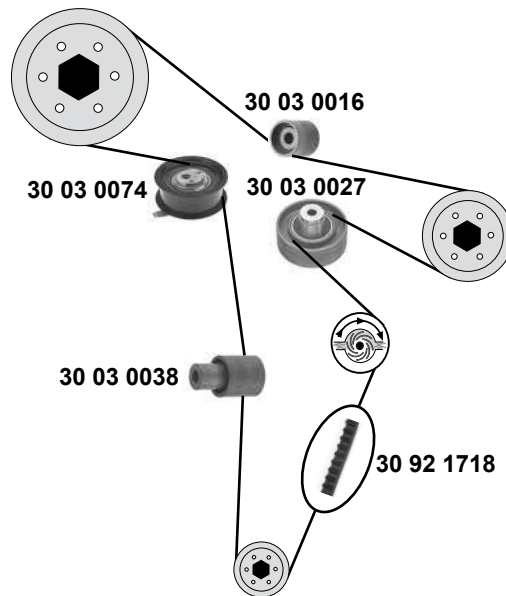

Inca (6K) (96→03) 1,9 SDI (AYQ)

SWAG GERMANY	Ref. - No.			
30 03 0016	03L 109 244 D	Umlenkrolle / deflection pulley	(ex.) CAYC	ØA 28 B29
30 03 0027	038 109 244 M	Umlenkrolle / deflection pulley		ØA 80 Ø1 10 B29
30 03 0038	038 109 244 E	Umlenkrolle / deflection pulley		ØA 28 Ø1 8 B29
30 03 0074	038 109 243 N	Spannrolle / tension roller		ØA 68 Ø1 8 B25
30 92 1718	038 109 119 M	Zahnriemen / timing belt		Z 141 B25
30 92 1720	038 198 119 E	Rep. Satz Zahnriemen / rep. kit timing belt	005 518 →	
30 92 7618	038 903 315 AH	Riemenspanner / belt tensioner	AC	ØA 70 B24
30 93 4126	03L 109 119 C	Zahnriemen / timing belt	(ex.) CAYC	Z 160
30 93 4783	03L 109 244	Umlenkrolle / deflection pulley