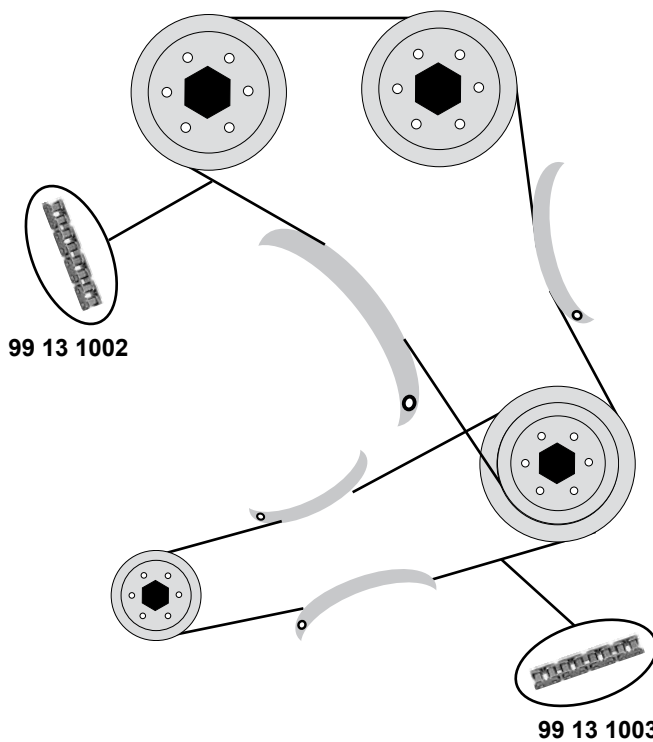

Rio
(05/05→)
1,5 D
(DOHC, TCI)