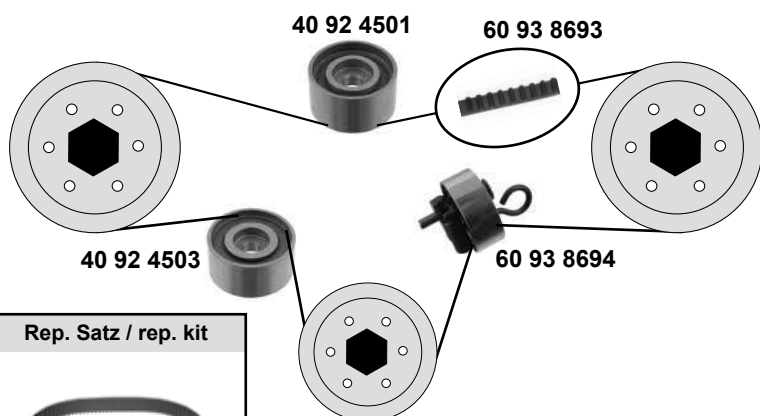

Rep. Satz / rep. kit

SWAG 60 93 8695

SWAG GERMANY	Ref. - No.			
40 92 4501	77 01 639 970	Umlenkrolle / deflection pulley		Ø 58 B 28
40 92 4503	77 01 063 971	Umlenkrolle / deflection pulley		Ø 58 B 28
60 92 7507	77 01 052 775	Umlenkrolle / deflection pulley		
60 92 7541	77 01 052 673	Umlenkrolle / deflection pulley	(mot.) P9X-701	
60 93 0464	82 00 337 106	Gleitschiene / sliding rail	(mot.) P9X-701	
60 93 0465	82 00 337 109	Gleitschiene / sliding rail		
60 93 0511	82 00 918 797	Kettenspanner / chain tensioner		
60 93 6826	82 00 725 951	Umlenkrolle / deflection pulley		ØA 60 ØI 10 H 30
60 93 6831	82 00 357 406	Riemenspanner / belt tensioner		ØA 65 H 29,5
60 93 8693	77 01 050 368	Zahnriemen / timing belt	(mot.) P9X-701	Z 116 B 25
60 93 8694	77 01 064 510	Spannrolle / tension roller		Ø 72 B 28
60 93 8695	77 01 474 198	Rep. Satz Zahnriemen / rep. kit timing belt	(mot.) P9X-701	
99 11 0472	82 00 918 794	Nockenwellenrad / camshaft timing gear		Z 42
99 13 0499	82 00 343 394	Steuerkette / timing chain		112 E
99 13 0639	77 01 476 597	Rep. Satz Steuerkette / rep. kit timing chain