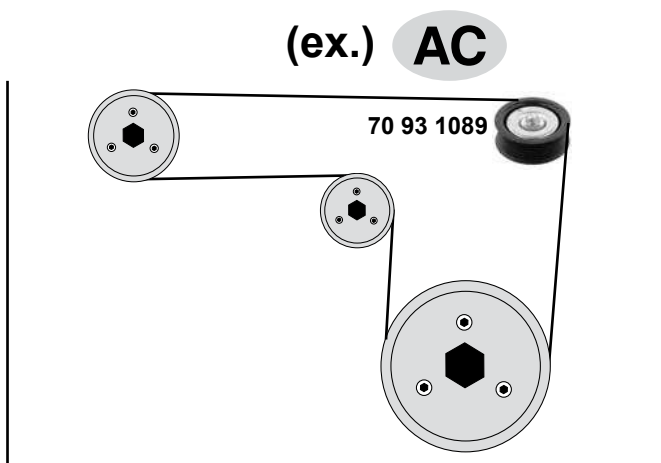

1,9 TD
(Z 1,9 DT / Z1,9 DTL / Z 1,9 DTH)

	(1) (mot.) Z 1,9 DT	→ (ch.) 72172468 / 7G150345
	(mot.) Z 1,9 DTL	→ (ch.) 72207929 / 7G150345
	(mot.) Z 1,9 DTH	→ (ch.) 72212298 / 7G150345
	(2) (mot.) Z 1,9 DT	(ch.) 72172469 / 7G150346 →
	(mot.) Z 1,9 DTL	(ch.) 72207930 / 7G150346 →
	(mot.) Z 1,9 DTH	(ch.) 72212299 / 7G150346 →

	Ref. - No.			
40 94 0898	1340 258	Riemenspanner / belt tensioner	(2)	ØA 65 B26
70 03 0029	0636 685	Spannrolle / tension roller		ØA 64 B40
70 92 3654	5636 743	Umlenkrolle / deflection pulley		ØA 53 ØI 10 B 31/29
70 92 3655	6606 028 SK	Rep. Satz Zahnriemen / rep. kit timing belt	(mot.) Z 1,9 DT/DTL	Z 190 B24
70 92 8305	1606 434 SK	Rep. Satz Zahnriemen / rep. kit timing belt	(mot.) Z 1,9 DTH	Z 199 B24
70 92 8306	5636 344	Zahnriemen / timing belt	(mot.) Z 1,9 DTH	Z 199 B24
70 92 9396	6340 572	Umlenkrolle / deflection pulley	(1)	ØA 70 B26
70 93 0733	6340 557	Riemenspanner / belt tensioner	(1)	ØA 65 B26
70 93 1089	6340 556	Umlenkrolle / deflection pulley		ØA 65 B26
74 02 0005	5636 463	Zahnriemen / timing belt	(mot.) Z 1,9 DT/DTL	Z 190 B24