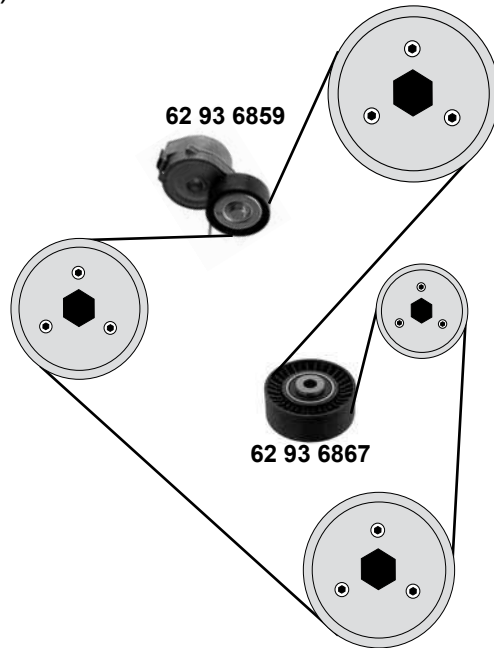

2,2 HDi

(DW12METED4 / DW12ME5)

4008

(12→)