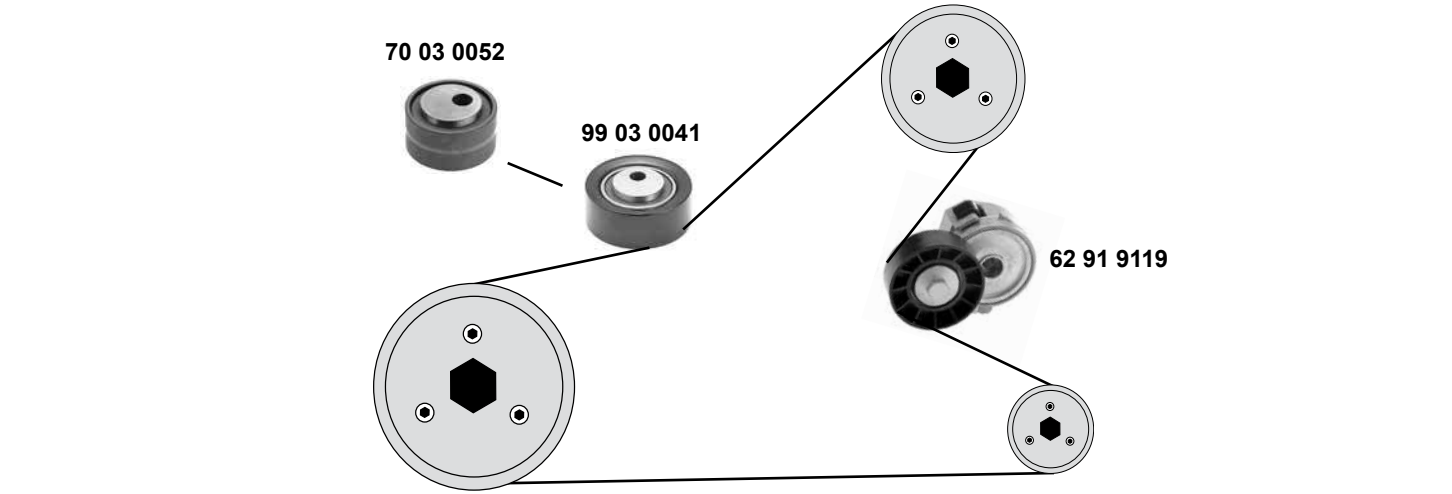

2,0 D (80kW)

SWAG GERMANY	Ref. - No.			
62 91 9119	9653522380	Riemenspanner / Tensioner Assembl		ØA 70 B25
62 91 9623	9467628980	Rep. Satz Zahnriemen / rep. kit timing belt	8 V	
62 92 1865	9464034380	Zahnriemen / timing belt	16 V	Z 144 B25,4
62 92 7390	9467626880	Rep. Satz Zahnriemen / rep. kit timing belt	16 V	Z 144 B25,4
62 93 7211	9400849229	Kettenspanner / chain tensioner	(mot.) 2,0 JTD 16V	
62 93 7224	9400829949	Gleitschiene / sliding rail	(mot.) 2,0 JTD 16V	
62 93 7230	9400849239	Rep. Satz Steuerkette / rep. kit timing chain	(mot.) 2,0 JTD 16V	
70 03 0052	9633315180	Umlenkrolle / deflection pulley	(ex.) AC	ØA 70 ØI 10/16
99 02 0072	9463380680	Zahnriemen / timing belt	8 V	Z 141 B25
99 03 0041	9618888580	Umlenkrolle / deflection pulley	AC	ØA 70 ØI 10/16
99 03 0071	9400829629	Spannrolle / tension roller		ØA 60 ØI 13
99 03 0073	9400830319	Umlenkrolle / deflection pulley	(ex.) 16 V	ØA 60 ØI 10
99 13 3691	9464474289	Steuerkette / timing chain	(mot.) 2,0 JTD 16V	E 40