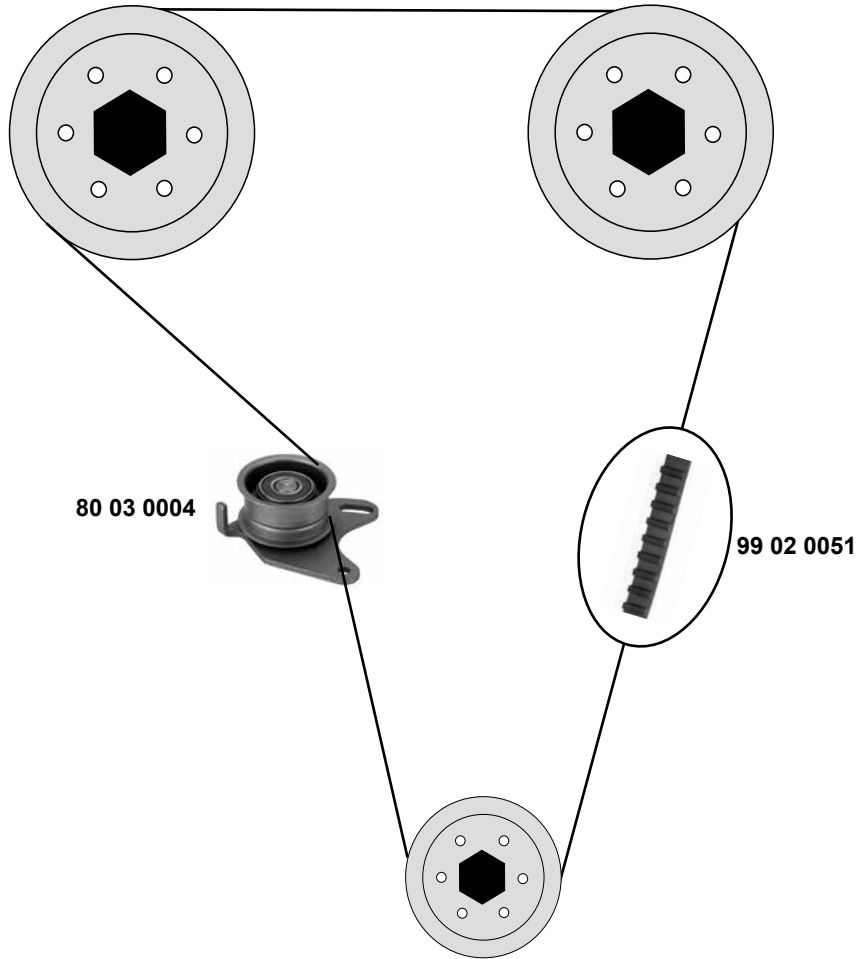

2,5 D

(D4BF/D4BH)

Rep. Satz / rep. kit

SWAG 90 92 6184

SWAG	Ref. - No.			
80 03 0004	24317-42020	Spannrolle / tension roller		ØA 60 B34
90 92 6184	24315-42200 S1	Rep. Satz Zahnriemen / rep. kit timing belt		Z 163
99 02 0051	24315-42200	Zahnriemen / timing belt		Z 163