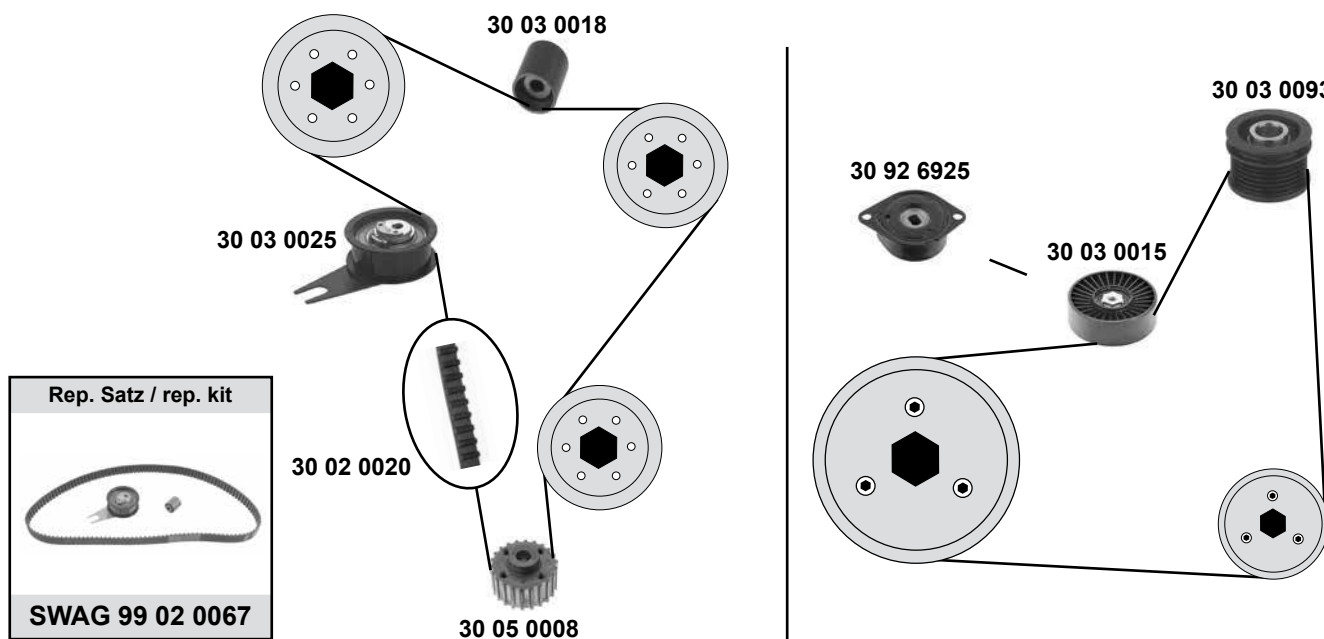

1,9 TDI
(1Z)

(mot.) 1Z → 289 575

1,9 TDI / SDI
(1Z / AFN / AHU / ALE / AEY)

(mot.) 1Z 289 576 →