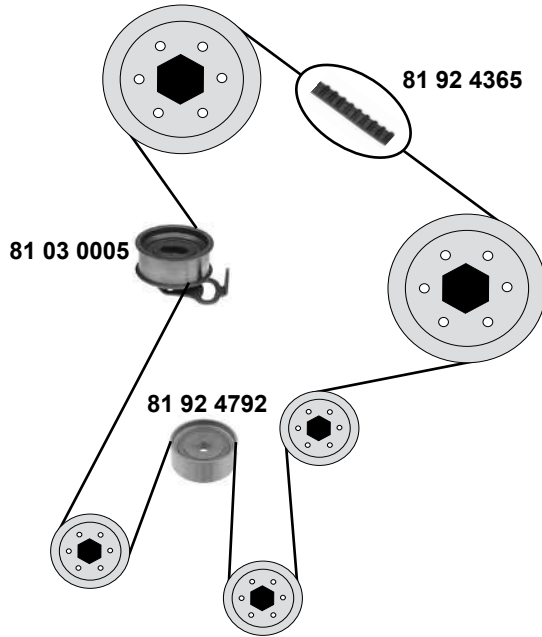

2,2 D
(3CTE)