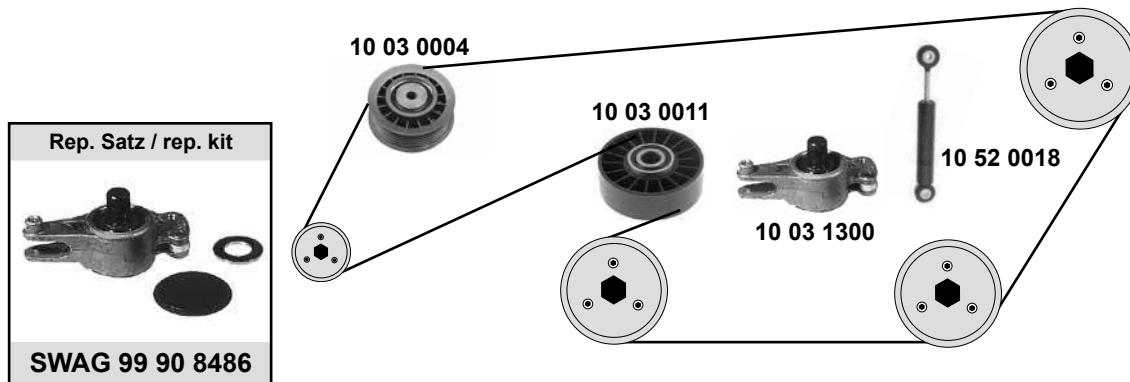

250 GD / 290 GD / 290 GD Turbo

(OM 602.938,946,930)

(1) Nietverschluss / riveted link / bouchon de rivet / rivetti / cierre de roblón

SWAG GERMANY	Ref. - No.			
10 03 0004	601 200 10 70	Umlenkrolle / idler bearing		ØA69 B26 / 31,5
10 03 0011	601 200 12 70	Spannrolle / tension roller		
10 03 1300	601 200 17 73	Hebel / lever		
10 04 1400	601 052 00 01	Nockenwellenrad / camshaft gear		Z 38
10 05 0009	606 052 00 03	Kurbelwellenzahnrad / crankshaft gear		Z 18
10 09 0031	601 050 08 16	Gleitschiene / sliding rail		
10 09 0032	601 052 05 16	Gleitschiene / sliding rail		
10 09 0033	601 052 03 16	Gleitschiene / sliding rail		
10 10 1700	601 050 07 11	Kettenspanner / chain tensioner		
10 52 0018	103 200 01 14	Schwingungsdämpfer / vibration damper		55 N - 900 N
99 90 8486	601 200 17 73 S	Rep.Satz Hebel / rep kit lever		
99 11 0169	000 997 28 98	Kettenglied / chain link		
99 11 0174	003 997 55 94	Steuerkette / timing chain	(1)	D 126 E
99 13 0302	601 050 07 11 S1	Rep. Satz Steuerkette / rep. kit timing chain