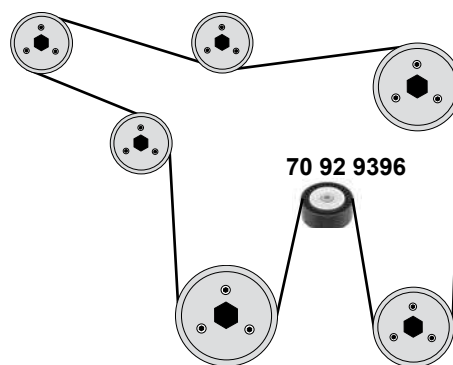

2,0 D (120kW,125kW) / 2,4 D (147kW,154kW)

SWAG	Ref. - No.			
70 03 0029	55238027	Spannrolle / tension roller		ØA 65 B30 Z26
70 03 0031	71736493	Umlenkrolle / deflection pulley	2,4 D	ØA 53 B29
70 92 3654	55187100	Umlenkrolle / deflection pulley	Coupe 120kW 08 →	ØI 10 B29
70 92 8305	55183528 S1	Rep. Satz Zahnriemen / rep. kit timing belt	Coupe 120 kW 08→	Z199 B24
70 92 8306	55183528	Zahnriemen / timing belt	(ex.) 125kW	
70 92 8321	55183528 S2	Rep. Satz Zahnriemen / rep. kit timing belt	2,4 D	
70 92 9396	51758383	Umlenkrolle / deflection pulley		ØA 70 B25
70 93 0733	51773551	Riemenspanner / belt tensioner	120kW	ØA 65