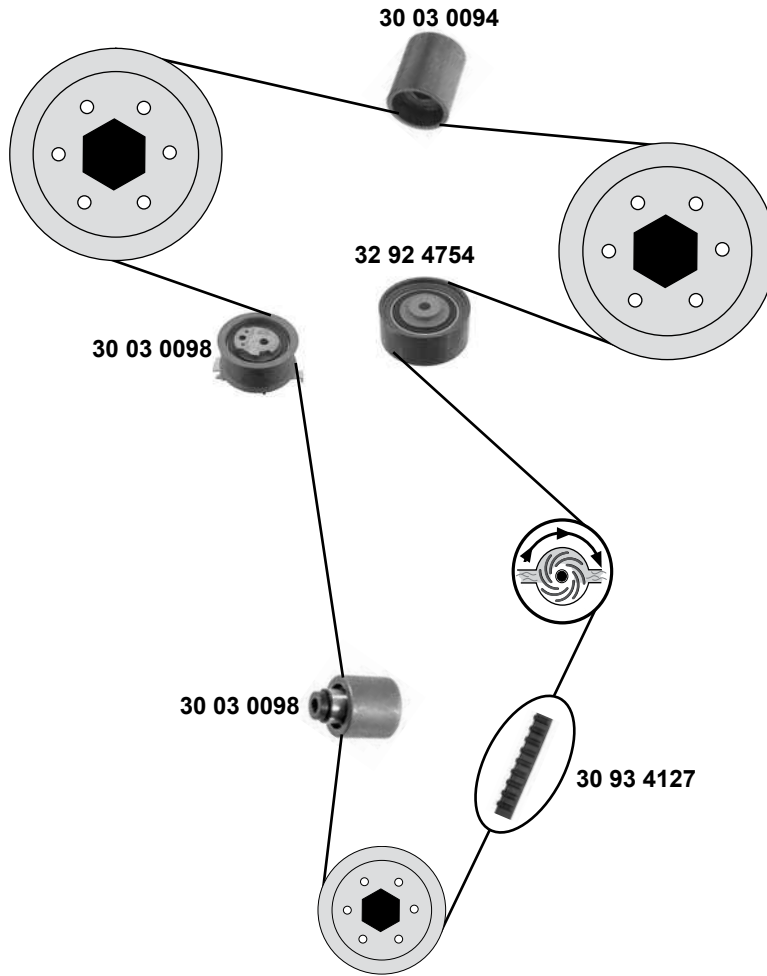

2,0 TDI
(CBDA / CBDB)