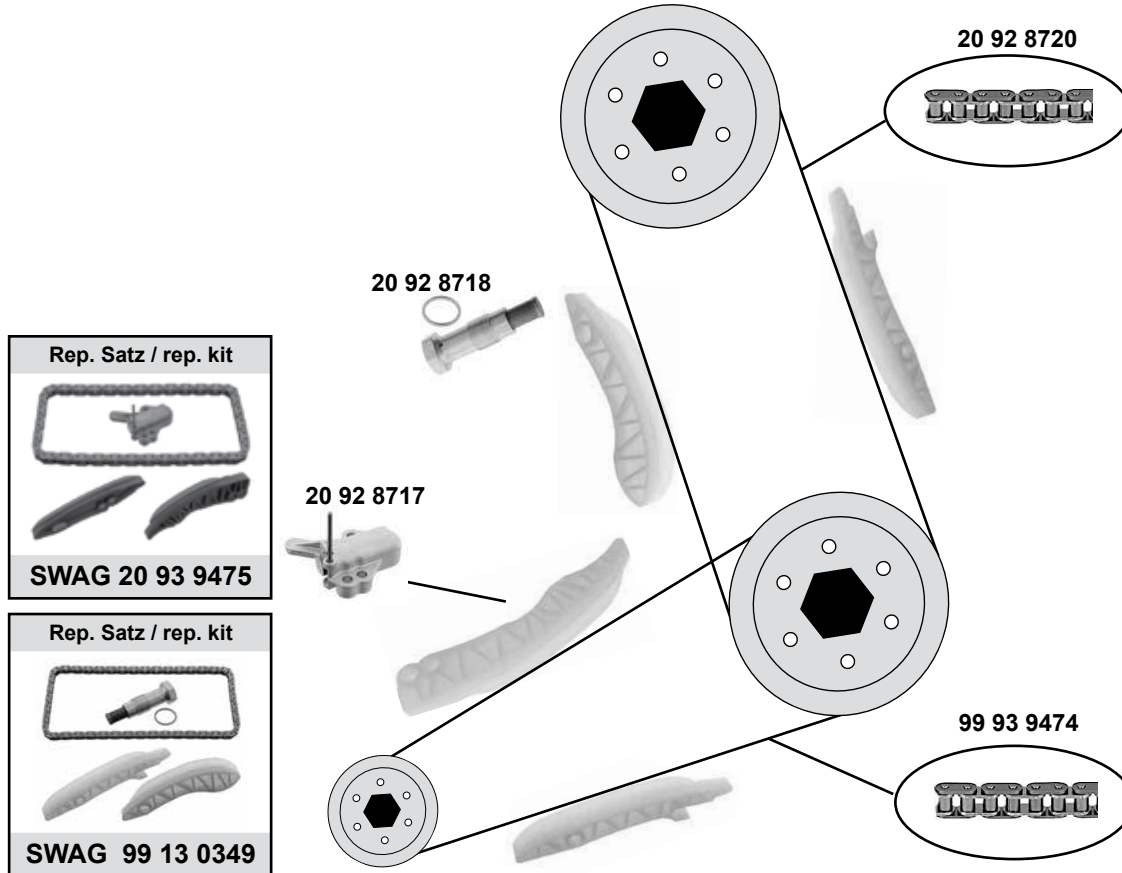

114d / 116 d/ed / 118 d/dx / 120d/dx / 125d

(N47N / S1)

SWAG GERMANY	Ref. - No.			
20 92 8717	13 52 7 797 905	Kettenspanner / chain tensioner		
20 92 8718	11 31 7 797 901	Kettenspanner / chain tensioner		
20 92 8720	11 31 8 510 014	Steuerkette / timing chain		86 E
20 93 7552	11 28 7 810 807	Riemenspanner / belt tensioner		ØA 65/60 B26
20 93 9475	13 52 8 572 504 S1	Rep. Satz Steuerkette / rep. kit timing chain	→12/13	70 E
99 13 0349	11 31 8 510 014 S1	Rep. Satz Steuerkette / rep. kit timing chain	→07/13	86 E
99 93 9474	13 52 8 572 504	Steuerkette / timing chain	→12/13	70 E