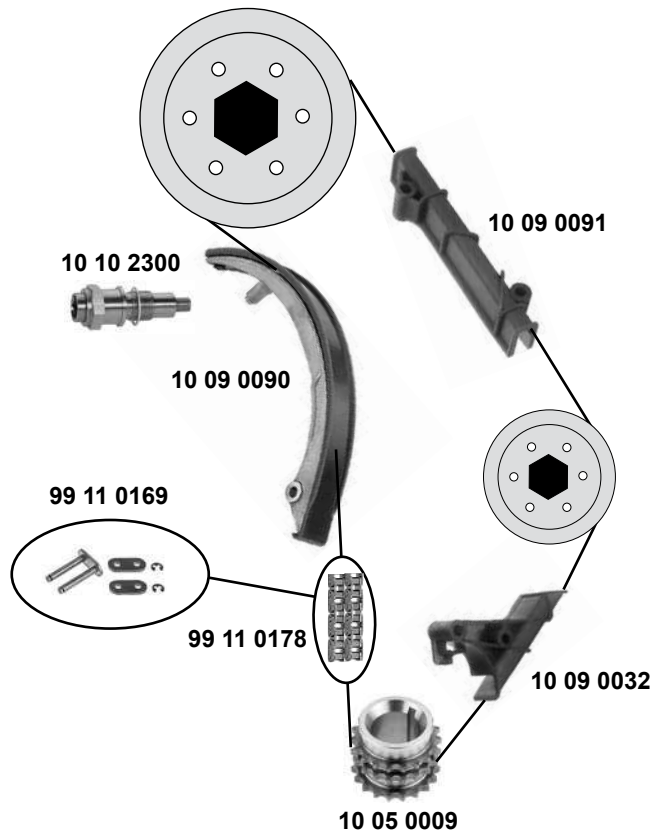

E 250 D / E 250 Turbo

(OM 605.912,962)

SWAG	Ref. - No.			
10 03 0005	601 200 09 70	Spannrolle / tension roller		ØA 80 B25 / 31
10 03 0023	606 200 00 73	Hebel / lever		
10 05 0009	606 052 00 03	Kurbelwellenzahnrad / crankshaft gear		55 N - 1200 N
10 09 0032	601 052 05 16	Gleitschiene / sliding rail		
10 09 0090	606 050 02 16	Gleitschiene / sliding rail		
10 09 0091	606 052 01 16	Gleitschiene / sliding rail		
10 10 2300	606 050 02 11	Kettenspanner / chain tensioner		D 457 / 130 N
10 52 0023	604 200 02 14	Schwingungsdämpfer / vibration damper		
10 92 6070	606 200 00 73 S2	Rep.Satz Hebel / rep kit lever		
99 11 0169	000 997 28 98	Kettenglied / chain link		
99 11 0178	003 997 56 94	Steuerkette / timing chain		
99 13 0301	606 050 02 11 S1	Rep. Satz Steuerkette / rep kit timing chain