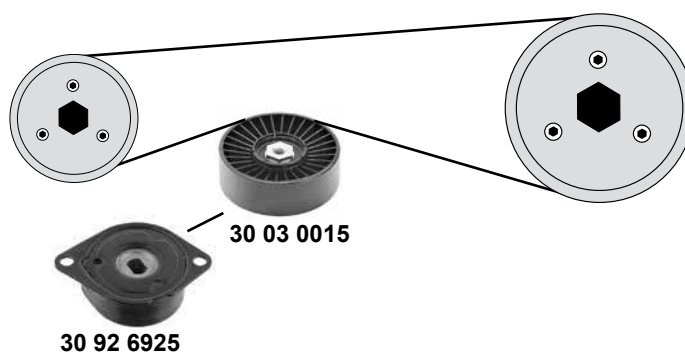

SWAG	Ref. - No.			
30 03 0015	028 145 278 E	Umlenkrolle / deflection pulley		ØA78 ØI 8 B26
30 03 0018	028 109 244	Umlenkrolle / deflection pulley		ØA28 ØI 8 B31,5
30 03 0055	028 109 243 F	Spannrolle / tension roller		ØA67 ØI 8 B25
30 02 0020	028 109 119 P	Zahnriemen / timing belt		Z 137 B25,4
30 05 0008	028 105 263 D	Kurbelwellenrad / crankshaft gear		Z 22
30 92 6925	028 903 315 R	Riemenspanner / tension roller		
99 02 0069	028 198 119 C	Rep. Satz Zahnriemen / rep. kit timing belt		Z 137 B25,05