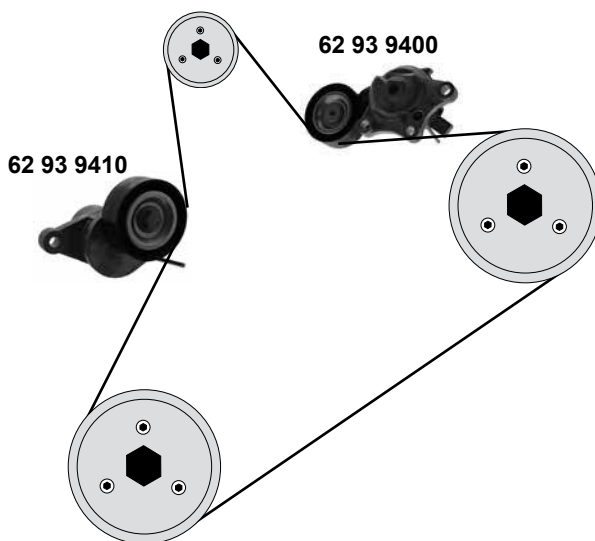

1,6 HDi
(DV6C / DV6TED4)

1,6 HDi
(DV6TED4)