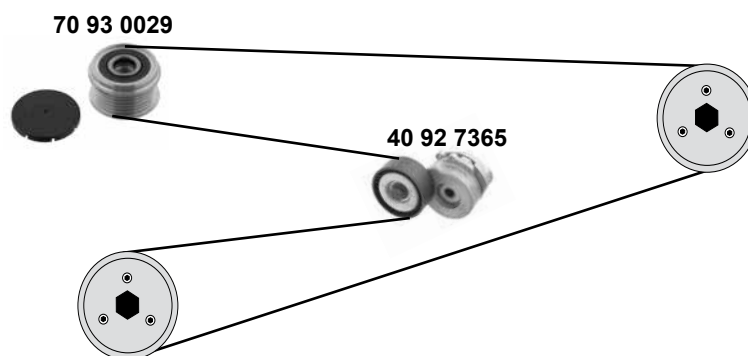

(1) mit Valeo 70A+100A /combined with Valeo 70A+100A

Ref. - No.

40 92 7365	0636 166
70 92 3778	5636 444
70 92 8458	5636 443
70 93 0029	1204 517
99 13 1622	6606 024 SK

Riemenspanner / belt tensioner	
Steuerkette / timing chain	
Kettenspanner / chain tensioner	
Generatorfreilauf / alternator overrun pulley	(1)
Rep. Satz Steuerekette / rep. kit timing chain	

ØA 65 B25,5 120 E
ØA59 ØI 17 B38,1