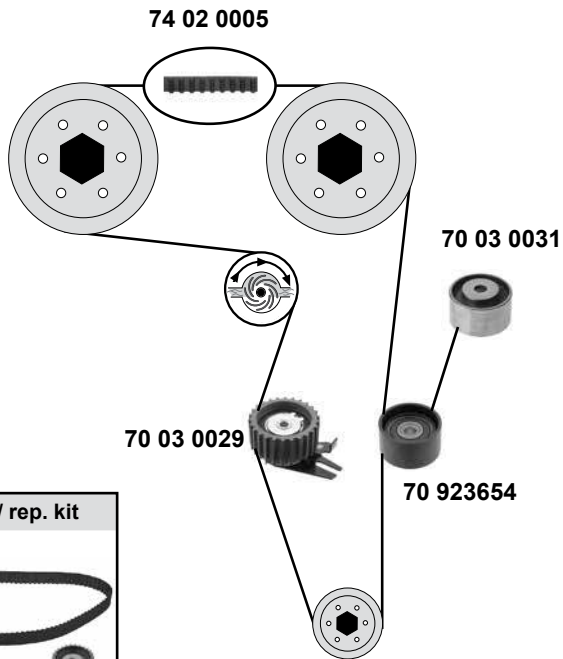

1,9 D

- (1) für Generator / for Alternator: 75A / 90A / 105A
- (2) (mot.) 1,9 DS 15/5/2003→ / (mot.) 1,9 JTD 59kW,63kW 15/5/2003→ / (mot.) 1,9 JTD 74kW
- (3) (mot.) 1,9 D →15/05/03 (mot.) →3646771

Ref. - No.

Ref. - No.	Description	Notes	Dimensions
70 03 0029	Spannrolle / tension roller	(3)	ØA 65 H 30
70 03 0031	Umlenkrolle / deflection pulley	(3)	ØA 53
70 14 0001	Riemenscheibe / belt pulley	(1) 99→	Ø A61
70 92 3654	Umlenkrolle / deflection pulley	(2)	ØA 53 B29
70 92 3655	Rep. Satz Zahnriemen / rep. kit timing belt		Z 190
70 92 7247	Umlenkrolle / deflection pulley	63/74 kW	ØA 80 H 25
70 92 7480	Spannrolle / tension roller	03→	ØA 65 H 25,5
70 93 0029	Riemenscheibe / belt pulley	(1) 03→	ØA 59 Ø117 B38,1
74 02 0005	Zahnriemen / timing belt	59/63/74 kW	Z190 B24