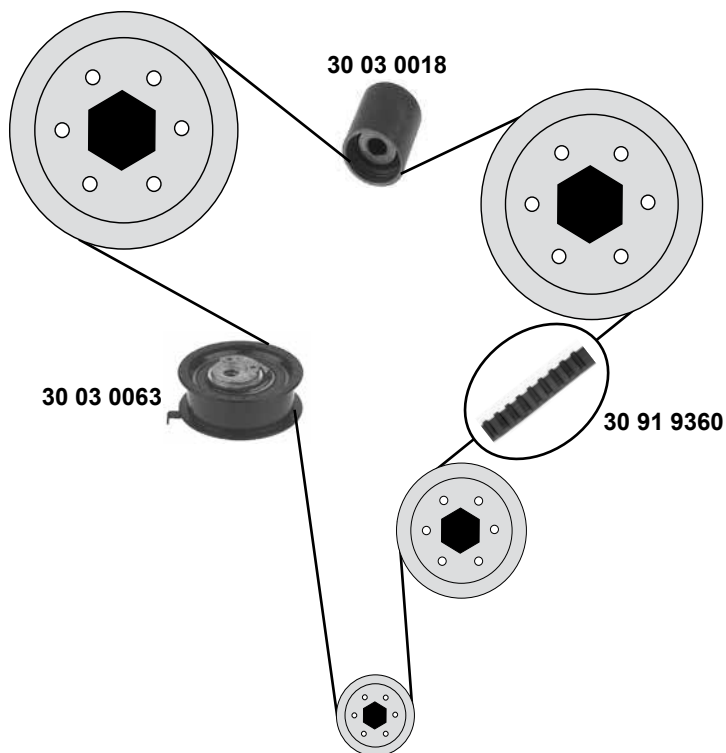

1.7 SDI
(AKU)

Ref. - No.

30 03 0018	028 109 244
30 03 0063	028 109 243 G
30 14 0004	038 903 119 Q
30 91 9360	028 109 119 AC
32 92 1236	028 198 119 F

Umlenkrolle / deflection pulley
Spannrolle / tension roller
Riemenscheibe Generator / belt pulley alternator
Zahnriemen / timing belt
Rep. Satz Zahnriemen / rep. kit timing belt

ØA 28 ØI 8 B31,5
ØA 67 ØI 8 B24
Z 137 B23