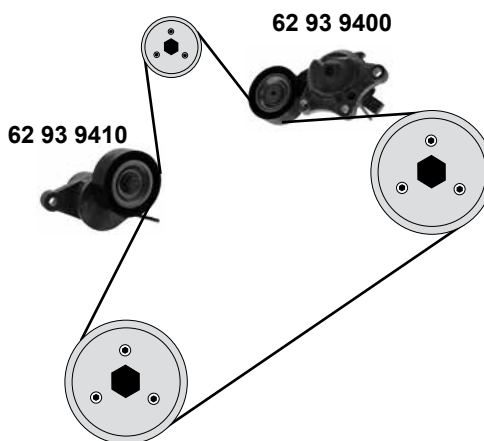

1,6 HDI
(DV6C / DV6DTED)

SWAG	Ref. - No.			
62 93 7275	0830.75	Umlenkrolle / deflection pulley		ØA 61 B30
62 93 7285	0816.L0	Zahnriemen / timing belt		Z 141 B25,4
62 93 9109	96 772 672 80	Zahnrad / gear		
62 93 9203	16 087 474 80	Rep. Satz Zahnriemen / rep. kit timing belt		
62 93 9204	16 087 474 80 S1	Rep. Satz Zahnriemen / rep. kit timing belt		
62 93 9400	5751.K4	Riemenspanner / belt tensioner	AC + Start-Stop	ØA 65 B25
62 93 9410	98 018 752 80	Riemenspanner / belt tensioner	AC + Start-Stop	ØA 65 B25