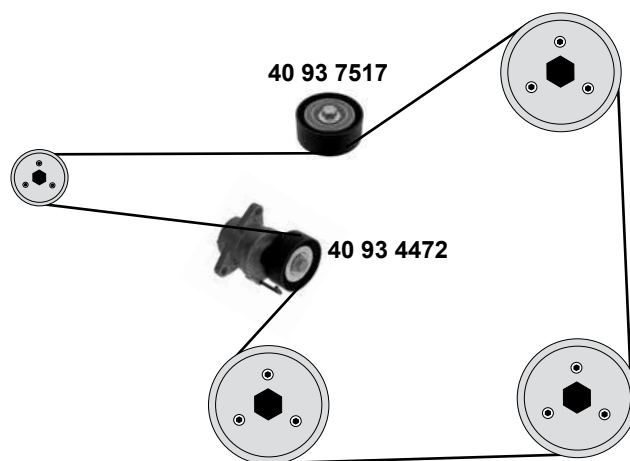

40 93 4472	1340 269	Riemenspanner / belt tensioner		ØA 70 x 2,6
40 93 4619	5636 412	Umlenkrolle / deflection pulley	(1)	ØA 124
40 93 7517	1854 740	Umlenkrolle / deflection pulley		ØA 65
70 03 0029	0636 685	Spannrolle / tension roller		ØA 64 B40
70 92 3654	5636 743	Umlenkrolle / deflection pulley		ØA 53 x 31/29
70 92 8305	1606 434 S1	Rep. Satz Zahnriemen / rep. kit timing belt		Z 199
70 92 8306	5636 344	Zahnriemen / timing belt		