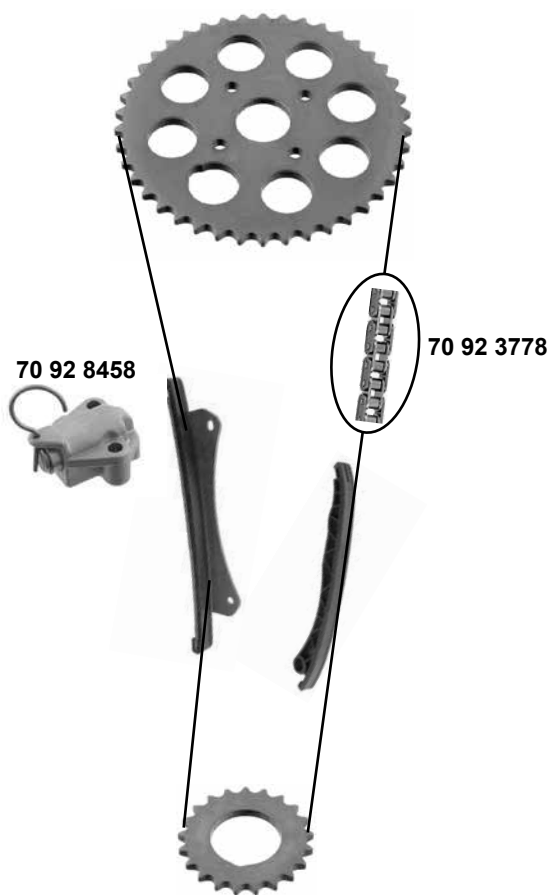

(1) mit Valeo 70A+100A /combined with Valeo 70A+100A

Ref. - No.

40 92 7365	0636 166
70 92 3778	5636 444
70 92 8458	5636 443
70 93 0029	1204 517
99 13 1622	6606 024 SK

Riemenspanner / belt tensioner	
Steuerkette / timing chain	
Kettenspanner / chain tensioner	
Generatorfreilauf / alternator overrun pulley	(1)
Rep. Satz Steuerekette / rep. kit timing chain	

ØA 65 B25,5 120 E
ØA59 ØI 17 B38,1