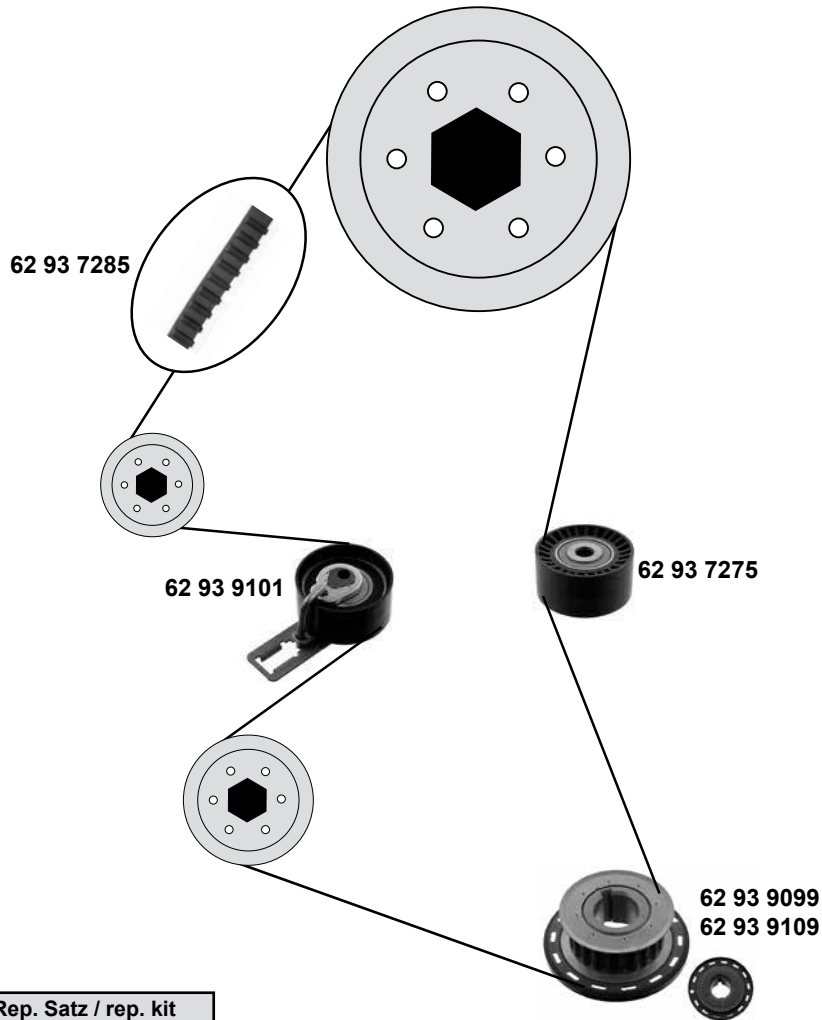

1,6 TD

(D 4162 T)

(1) (ch.) 235668 →

(2) → (ch.) 235667

SWAG GERMANY	Ref. - No.			
62 93 7275	31339887	Umlenkrolle / deflection pulley		B 30
62 93 7285	31370046 SK	Zahnriemen / timing belt		Z 141 B25,4
62 93 9099	31251356	Zahnrad / gear	(2)	
62 93 9101	31370047	Spannrolle / tension roller		ØA 60 ØI 29
62 93 9109	31370048	Zahnrad / gear	(1)	
62 93 9203	31370046	Rep.Satz Zahnriemen / rep kit. timing belt		
62 93 9204	31370046 S1	Rep.Satz Zahnriemen / rep kit. timing belt	(1)	
62 93 9205	31370046 S2	Rep.Satz Zahnriemen / rep kit. timing belt	(2)