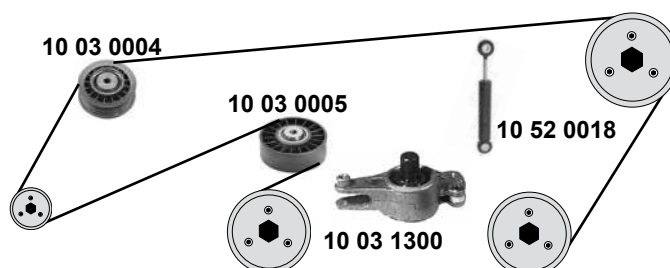

507 D / 508 D
(OM 601.941)

(1) Nietverschluß / riveted link / bouchon de rivet / rivetti / cierre de roblón

SWAG	Ref. - No.			
10 03 0004	601 200 10 70	Umlenkrolle / idler bearing	(ex.) AC	ØA64 B31,5
10 03 0005	601 200 09 70	Spannrolle / tension roller	man.	ØA80 B25 / 31
10 03 1300	601 200 17 73	Hebel / lever		
10 04 1400	601 052 00 01	Nockenwellenrad / camshaft gear		Z 38
10 05 0009	606 052 00 03	Kurbelwellenzahnrad / crankshaft gear		Z 18
10 09 0031	601 050 08 16	Gleitschiene / sliding rail		
10 09 0032	601 052 05 16	Gleitschiene / sliding rail		
10 09 0033	601 052 03 16	Gleitschiene / sliding rail		
10 10 1700	601 050 07 11	Kettenspanner / chain tensioner		
10 52 0018	103 200 01 14	Schwingungsdämpfer / vibration damper		55 N - 900 N
99 11 0169	000 997 28 98	Kettenglied / chain Link		
99 11 0174	003 997 55 94	Steuerkette / timing chain	(1)	D 126 E
99 13 0302	601 050 07 11 S1	Rep. Satz Steuerkette / rep. kit timing chain kit		
99 90 8486	601 200 17 73 S1	Rep. Satz Hebel / rep. kit lever