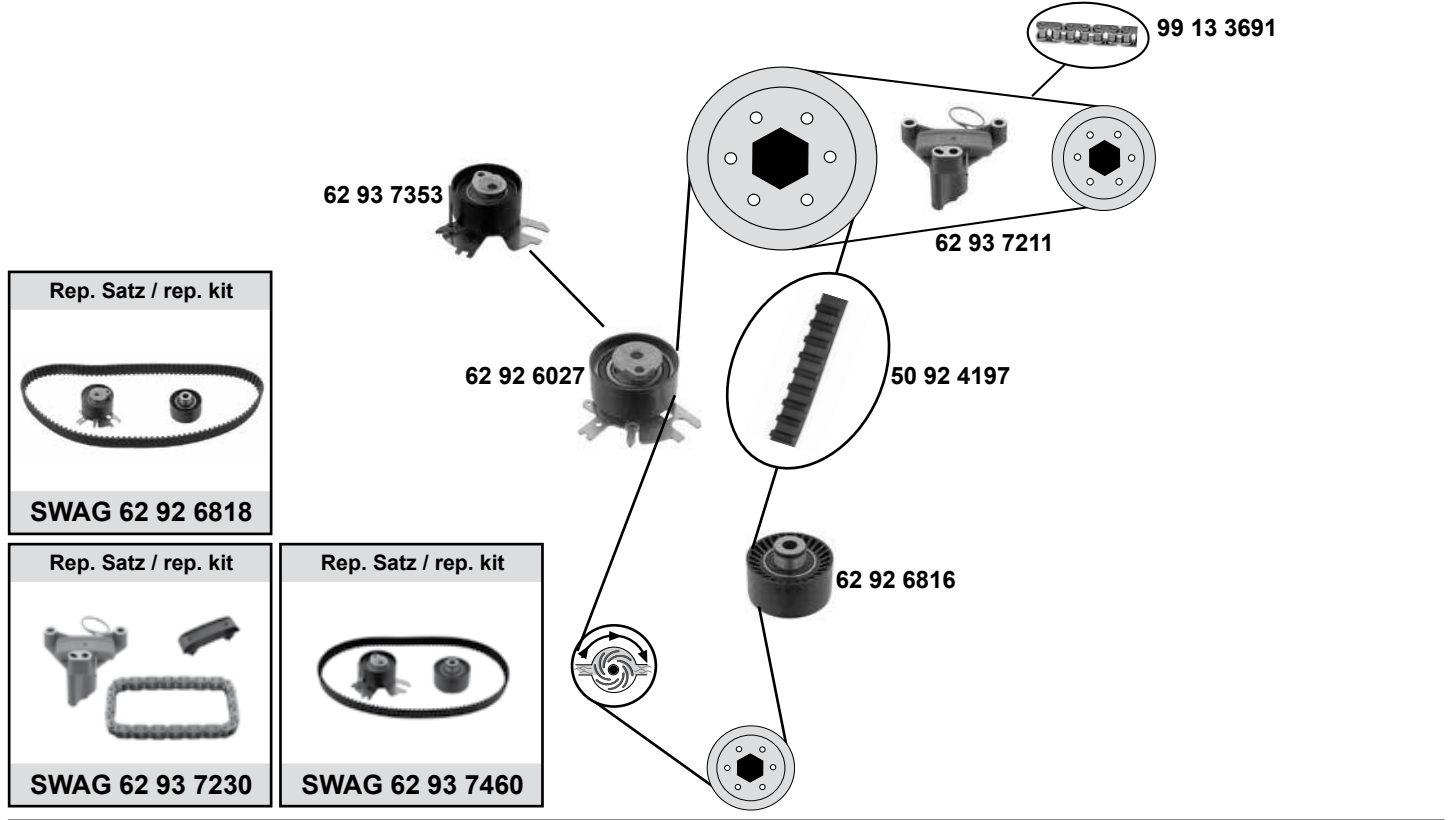

2,0 HDi

(DW10BTED4 / DW10UTED4 / DW10CTED4 / DW10CD / DW10CE)

Rep. Satz / rep. kit

SWAG 62 92 6818

Rep. Satz / rep. kit

SWAG 62 93 7230

Rep. Satz / rep. kit

SWAG 62 93 7460