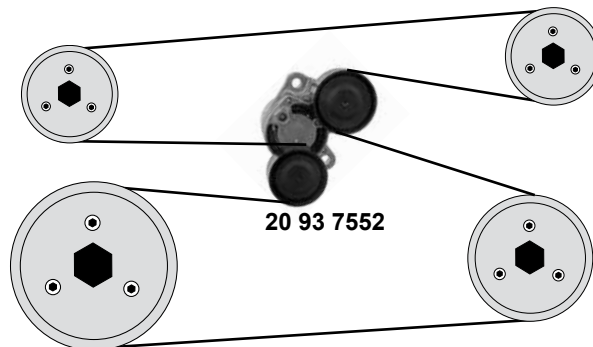

1,8d / 2,0 dx
(N47N)