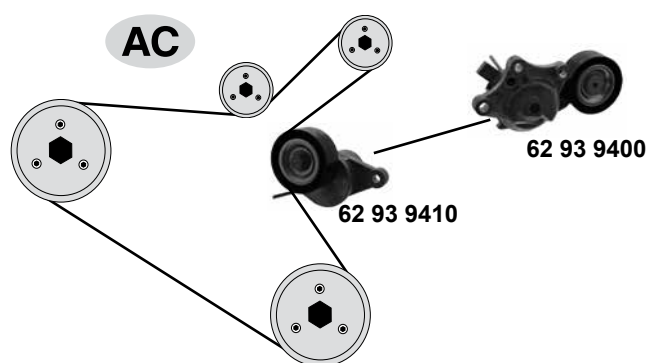

(1) (mot.) DV6TED4

(2) (mot.) DV6C

(3) 3008 (mot.) DV6TED4 / DV6C

(4) 5008 (mot.) DV6TED4/(mot.) DV6C (ex.) Start-Stop

(5) (mot.) DV6C + Start - Stop

	Ref. - No.			
62 91 9511	0829.88	Spannrolle / tension roller	(1)	ØA 60 B29
62 91 9513	0830.48	Umlenkrolle / deflection pulley	(1)	ØA 60 B30
62 92 2369	5751.86	Riemenspanner / belt tensioner	(3) (4)	ØA 65 B25,5
62 93 2449	0816.J1 SK	Kettenspanner / chain tensioner	(1)	
62 93 7275	0830.75	Umlenkrolle / deflection pulley	(2)	ØA 61 B 30
62 93 7285	0816.L0	Zahnriemen / timing belt	(2)	Z 141 B 25,4
62 93 9099	0805.E5	Zahnrad / gear	(1) (2)→O 12719	
62 93 9101	0829.F8	Spannrolle / tension roller	(2)	ØA 60 B29
62 93 9109	96 772 672 80	Zahnrad / gear	(2)→O 12720	
62 93 9203	16 087 474 80	Rep. Satz Zahnriemen / rep. kit timing belt	(2)	
62 93 9204	16 087 474 80 S1	Rep. Satz Zahnriemen / rep. kit timing belt	(2) O 12720→	
62 93 9205	16 087 474 80 S2	Rep. Satz Zahnriemen / rep. kit timing belt	(2) →O 12719	
62 93 9400	5751.K4	Riemenspanner / belt tensioner	(5)	ØA 65 B25
62 93 9410	98 018 752 80	Riemenspanner / belt tensioner	(5)	ØA 65 B25
64 92 4367	0816.G7	Zahnriemen / timing belt	(1)	Z 137 B25
64 92 4369	0831.V4	Rep. Satz Zahnriemen / rep. kit timing belt	(1)	Z 137 B25
99 13 3691	0816.F6	Steuerkette / timing chain	(1) endlos/endless	40 E
99 13 3692	0816.J1	Rep. Satz Steuerkette / rep. kit timing chain	(1)	40 E