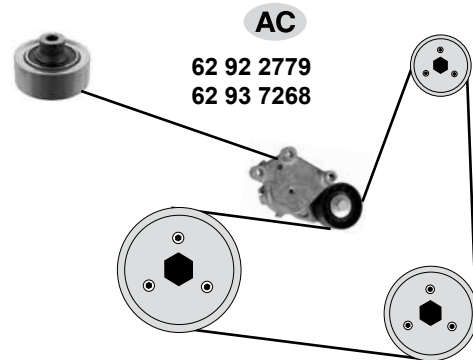

1,4 D / 1,6 HDi
(DV4TD/DV6ATED4/DV6TED4)