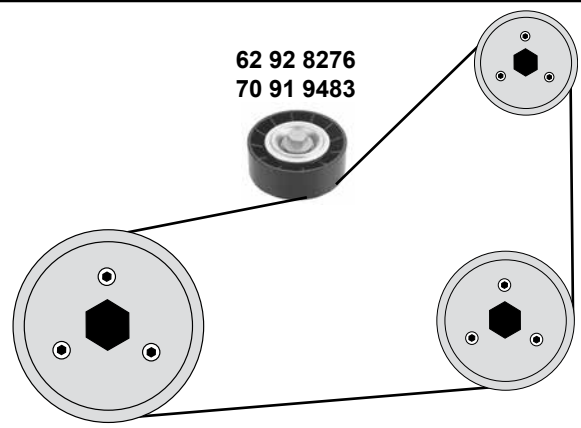

2,5 SOFIM / 2,8 TD/ 2,8 HDI

(1) (mot.) 2800 TD

(2) (mot.) Sofim 2500 D / 2800 HDI

SWAG	Ref. - No.			
62 92 8276	6453.SQ	Umlenkrolle / deflection pulley	(mot.) 2800 TD/2500 D	ØA 70 B25
70 02 0034	0816.E5	Zahnriemen / timing belt	(2)	Z 152 B30
70 03 0050	0818.32	Umlenkrolle / deflection pulley		ØA 67 ØI 25 B34
70 91 9483	6453.FL	Umlenkrolle / deflection pulley	(mot.) 2800 HDI	ØA 69,7 B24,8
70 92 9389	0830.32	Spannrolle / tension roller	(2)	ØI 25 B34
70 92 9391	0816.E5 S1	Rep. Satz Zahnriemen / rep. kit timing belt	(2)	Z 152 B30
70 92 9393	0816.A4 S1	Rep. Satz Zahnriemen / rep. kit timing belt	(1)	Z 154 B30
99 02 0073	0816.A4	Zahnriemen / timing belt	(1)	Z 154 B30