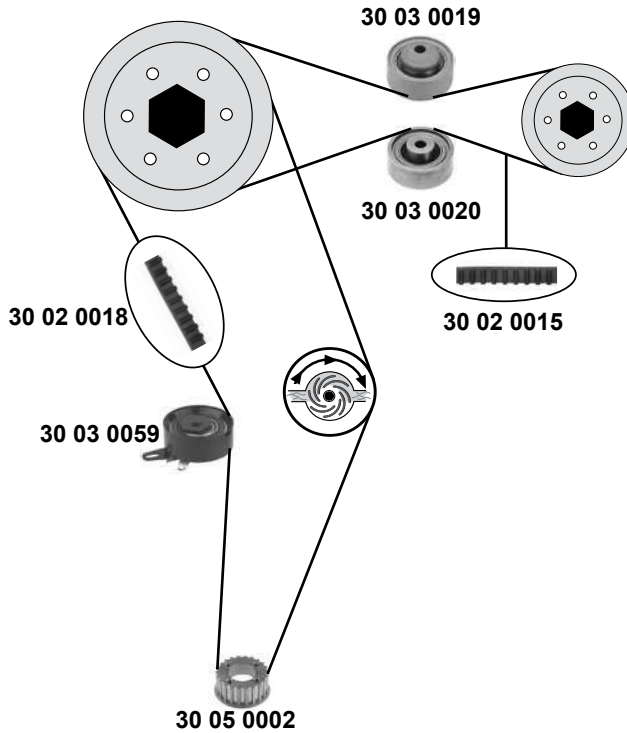

2,5 TDI
(AAT / AEL)

A6 / S6 / avant / quattro (4B)
(96→01)

1,8
(ADR/AEB/AFY/AJL/APU/ARK/ANB)