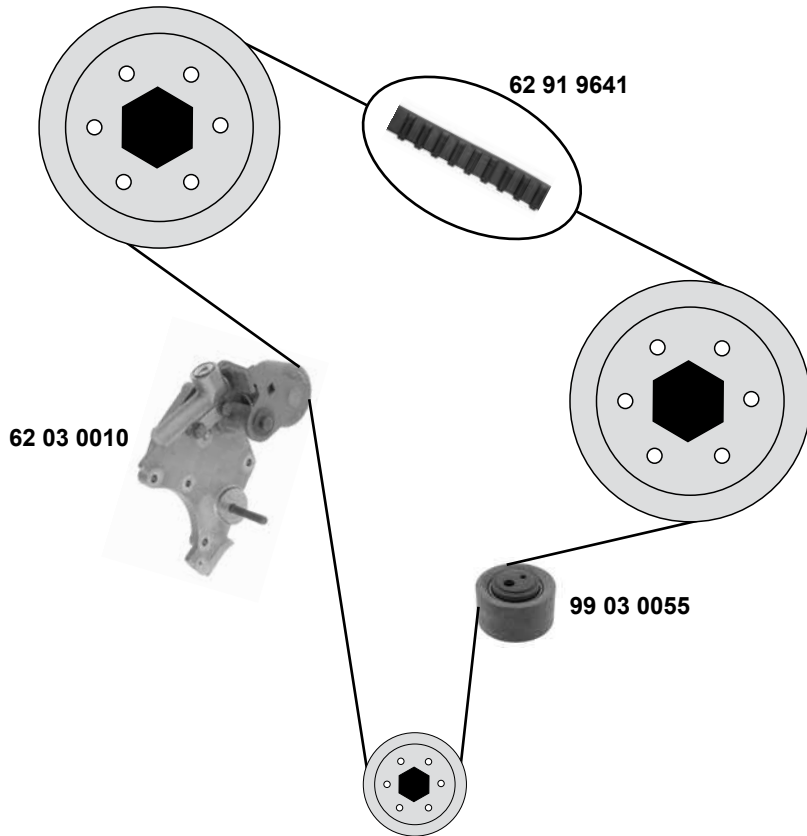

ØA 70,5 B32 / 37
ØA 70,5 B32 / 40
ØA 80 B26
ØA 93,5 B26
ØA 93,5 B26
Z 141 B28
Z 141 B28

CITROËN Jumper I+II

(94→06)

2,4 HDi (DJ5TED)

SWAG GERMANY	Ref. - No.			
99 03 0051	4007.E4	Spannrolle / tension roller	servo	ØA 93,5 B26
99 03 0055	0830.44	Umlenkrolle / deflection pulley		ØA 70,5 B38
62 03 0010	0829.74	Umlenkrolle / deflection pulley		ØA 70,5 B38
62 03 0012	6453.AN	Spannrolle / tension roller	AC	ØA 93,5 B26
62 03 0005	1281.38	Spannrolle / tension roller		ØA 60 B26
62 91 9641	0829.74	Zahnriemen / timing belt	96 →	Z 147 B32
62 92 6145	0831.64	Rep. Satz Zahnriemen / rep. kit timing belt	96 →	Z 147 B32