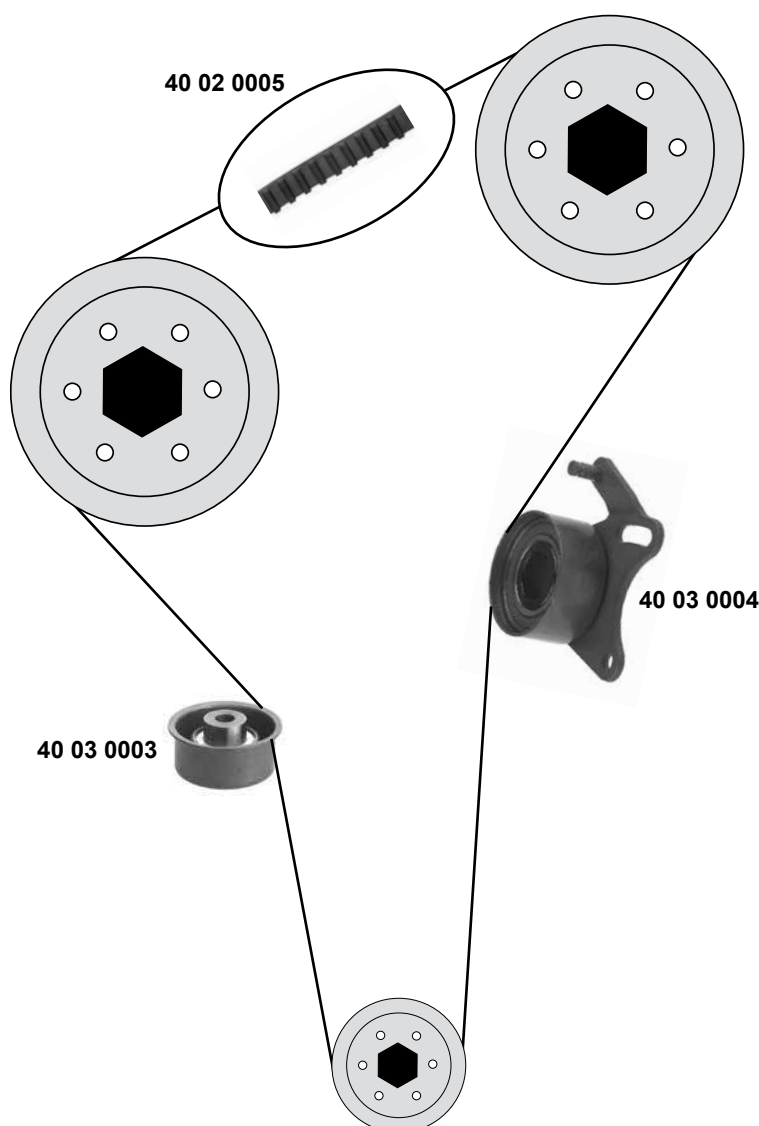

(1) KADETT D: alle/all
KADETT E: (mot.) DA→14498630

(2) KADETT E: (mot.) DA 14498631
(mot.) DA 14503757→
(mot.) DA→14503756

(3) (ex.) AC (mot.) A 2,0DTJ/DTH

Ref. - No.

40 02 0003	0636 563	Zahnriemen / timing belt	(2)	Z146 B24
40 03 0001	0636 421	Umlenkrolle / deflection pulley	(1)	12 x 69 x 31/59
40 03 0002	0636 422	Umlenkrolle / deflection pulley	(2)	27 x 71 x 58,5
40 93 4472	1340 269	Riemenspanner / belt tensioner		
40 93 4619	5636 412	Umlenkrolle / deflection pulley	(3)	AØ 124
40 93 7517	1854 740	Umlenkrolle / deflection pulley		ØA 65
70 03 0029	0636 685	Spannrolle / tension roller		AØ 64 B40
70 92 3654	5636 743	Umlenkrolle / deflection pulley		
70 92 8306	5636 344	Zahnriemen / timing belt	(ex.) (mot.) A 2,0 DTR	Z 199 B24