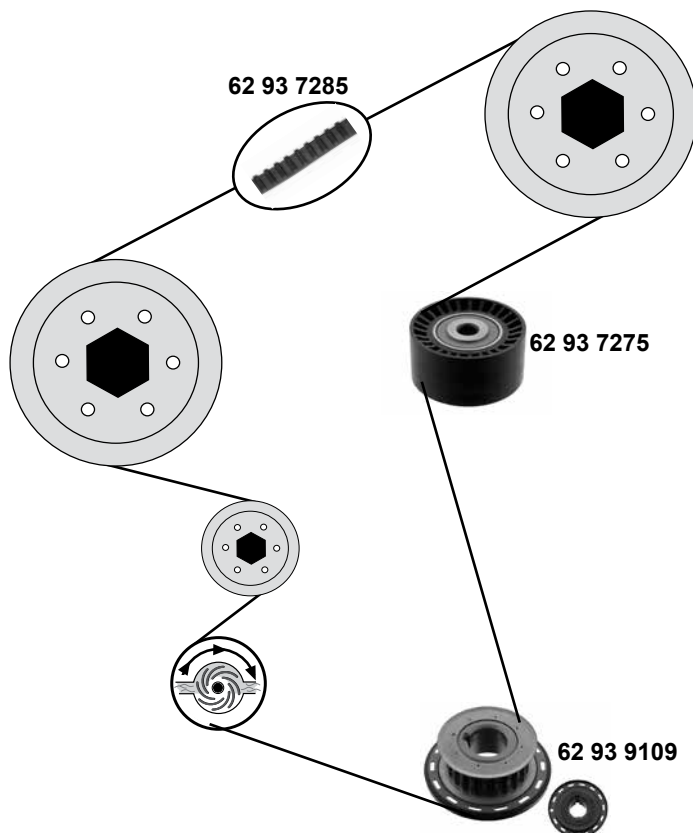

1,6 HDI
(DV6C / DV6DTED)

SWAG	Ref. - No.			
62 93 7275	0830.75	Umlenkrolle / deflection pulley		ØA 61 B30
62 93 7285	0816.L0	Zahnriemen / timing belt		Z 141 B25,4
62 93 9109	96 772 672 80	Zahnrad / gear		
62 93 9203	16 087 474 80	Rep. Satz Zahnriemen / rep. kit timing belt		
62 93 9204	16 087 474 80 S1	Rep. Satz Zahnriemen / rep. kit timing belt		
62 93 9400	5751.K4	Riemenspanner / belt tensioner	AC + Start-Stop	ØA 65 B25
62 93 9410	98 018 752 80	Riemenspanner / belt tensioner	AC + Start-Stop	ØA 65 B25