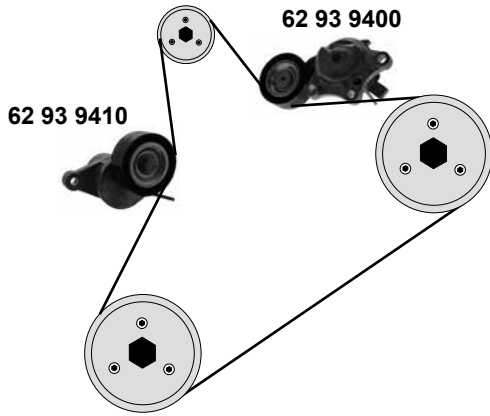

1,6 HDi

(DV6C / DV6ETED 4 / DV6DTED M / DV6ETED M / DV6TED4BU / DV6TED4)