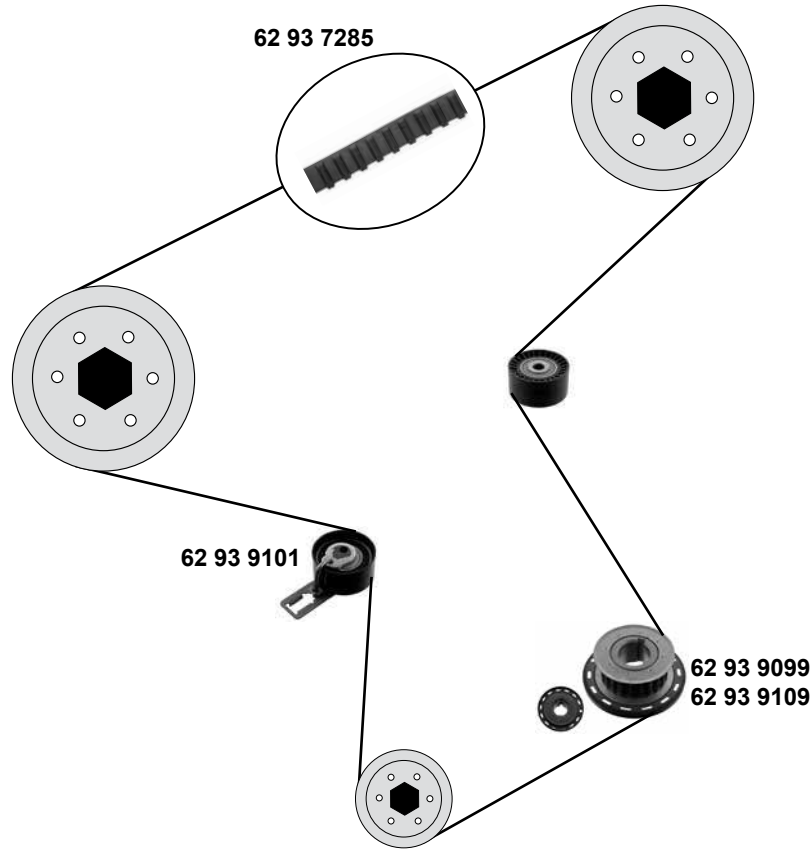

1,6 HDi (DV6C)

SWAG	Ref. - No.			
62 92 2369	5751.86	Riemenspanner / belt tensioner	(ex.) Start - Stopp	ØA 65 B25,5
62 93 7275	0830.75	Umlenkrolle / idler bearing		ØA 61 B 30
62 93 7285	0816.L0	Zahnriemen / timing belt		Z 141 B 25,4
62 93 9099	0805.E5	Zahnrad / gear	→ O 12719	
62 93 9101	0829.F8	Spannrolle / tensioner bearing		ØA 60 B 29
62 93 9109	96 772 672 80	Zahnrad / gear	O 12720 →	
62 93 9203	16 087 474 80	Rep. Satz Zahnriemen / rep. kit timing belt	O 12720→	
62 93 9204	16 087 474 80 S1	Rep. Satz Zahnriemen / rep. kit timing belt	→ O 12719	
62 93 9205	16 087 474 80 S2	Rep. Satz Zahnriemen / rep. kit timing belt	+ Start Stop	ØA 65 B25
62 93 9400	5751.K4	Riemenspanner / belt tensioner	+ Start Stop	ØA 65 B25
62 93 9410	98 018 752 80	Riemenspanner / belt tensioner