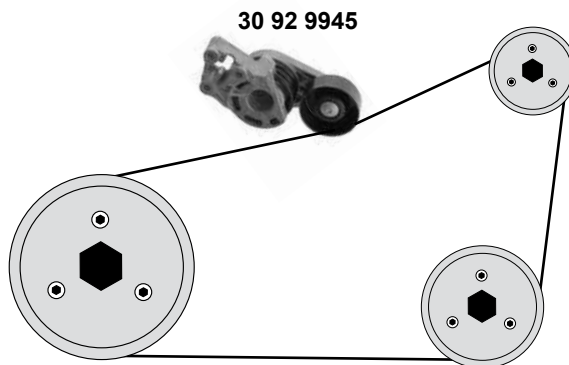

AUDI A1 (8x) (10→)

1,6 / 2,0 TDI (CAYC/CAYB/CFHB/CFHD)

A2 (8Z) (00→05) 1,2 / 1,4 TDI (ANY / AMF / BHC / ATL)

SWAG GERMANY	Ref. - No.			
30 03 0016	03L 109 244 D	Umlenkrolle / deflection pulley	11 →	ØA 28 ØI 8 B29
30 92 7618	038 903 315 AH	Riemenspanner / belt tensioner	AC	ØA 70 B24
30 92 9945	045 903 315 A	Riemenspanner / belt tensioner		
30 93 4126	03L 109 119 C	Zahnriemen / timing belt	11 →	Z 160 B25
30 93 4783	03L 109 244	Umlenkrolle / deflection pulley		ØA 80 B30