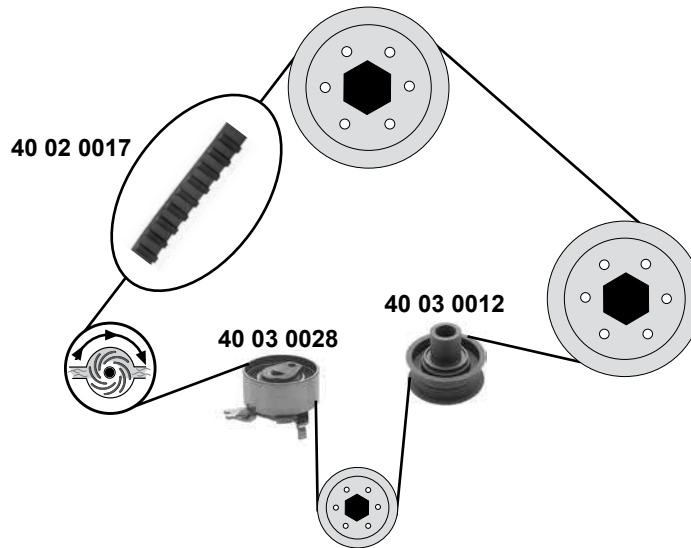

SWAG GERMANY	Ref. - No.			
40 02 0003	90410784	Zahnriemen / timing belt		Z 146 B24
40 02 0017	90530598	Zahnriemen / timing belt		Z 176 B24
40 02 0026	90530598 S2	Rep. Satz Zahnriemen / rep. kit timing belt		
40 03 0002	90264022	Umlenkrolle / deflection pulley		27 x 71 x 58,5
40 03 0012	09128741	Umlenkrolle / deflection pulley		27 x 52
40 03 0028	09158004	Spannrolle / tension roller		26 x 59