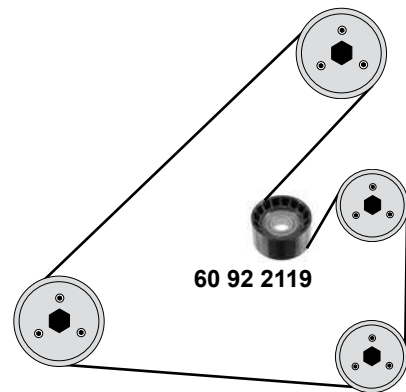

1,9 D (F9Q-650,750,752,754)

Ref. - No.

60 02 0003	77 00 875 439	Zahnriemen / timing belt	Z 135 B25,4
60 03 0004	77 00 726 440	Spannrolle / tension roller	ØA 50 B31
60 03 0010	82 00 051 091	Umlenkrolle / deflection pulley	ØA 50 B31
60 92 1307	77 00 102 395	Riemenspanner / belt tensioner	ØA60 B25,5
60 92 1910	82 00 542 740	Zahnriemen / timing belt	Z 132 B26
60 92 2055	77 00 111 822	Spannrolle / tension roller	ØA60 B30,8
60 92 2056	77 01 477 048	Rep. Satz Zahnriemen / rep. kit timing belt	Z 132 B26
60 92 2119	82 00 071 404	Umlenkrolle / deflection pulley	ØA60 Ø112 B31
60 93 6434	77 00 866 844	Nockenwellenrad / camshaft timing gear