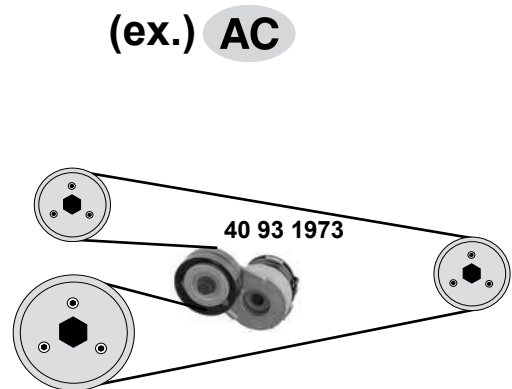

OPEL Meriva A

(03→10)

1,7 D (Y 1,7 DT / Z 1,7 DTH / Z 1,7 DT / DTR)

- (1) (mot.) Z 1,7 DT/DTR
- (2) (mot.) Y 1,7 DT (mot.) 328705→ / Z1,7 DTH alle / all
- (3) (mot.) Y 1,7 DT→(mot.) 328704
- (4) (mot.) Y 1,7 DT