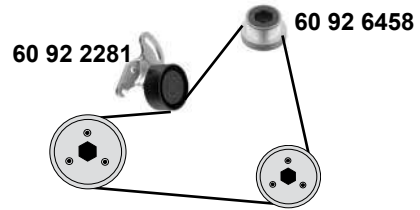

1,5 D (K9K-700,702,704,710)

(ex.) AC