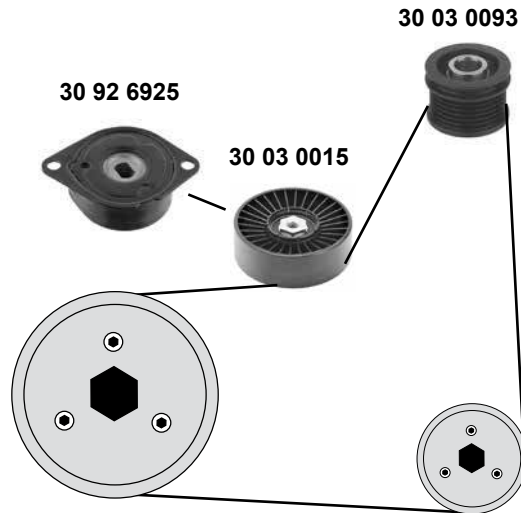

1,9 TDI

(1Z / AHU / ALE / AFN)

Ref. - No.

30 02 0020	028 109 119 P	Zahnriemen / timing belt	Z 137 B25,4
30 03 0015	028 145 278 E	Spannrolle / tension roller	ØA 78 ØI 8 B26
30 03 0018	028 109 244	Umlenkrolle / deflection pulley	ØA 28 ØI 8 B31,5
30 03 0055	028 109 243 F	Spannrolle / tension roller	ØA 67 ØI 8 B25
30 03 0093	028 903 119 AQ	Riemenscheibe Generator / belt pulley alternator	
30 05 0008	028 105 263 D	Kurbelwellenzahnrad / crankshaft gear	Z 22
30 92 6925	028 903 315 R	Riemenspanner / tension roller	
99 02 0069	028 198 119 C	Rep. Satz Zahnriemen / rep. kit timing belt