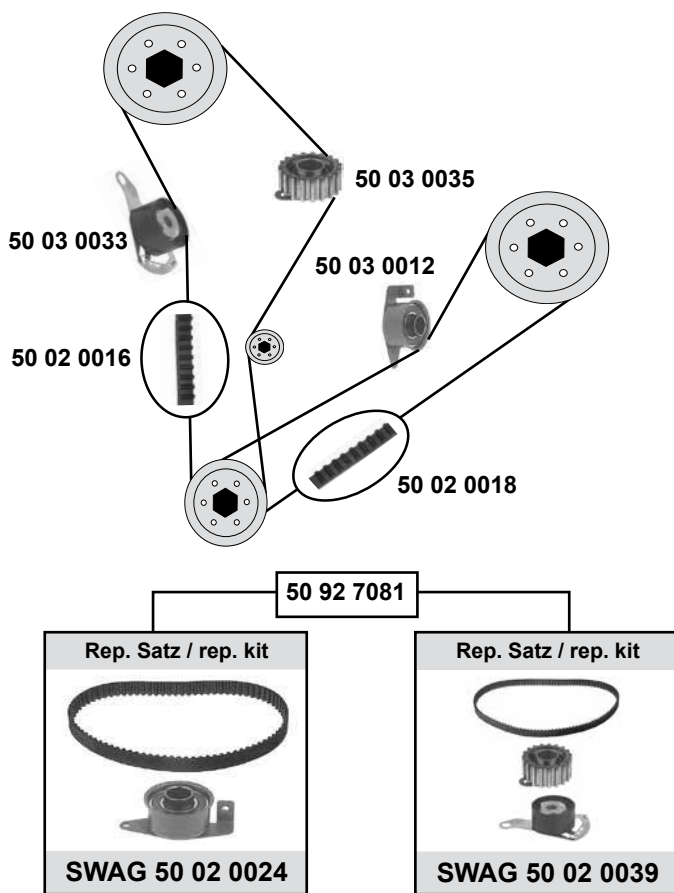

1,8 D

Fiesta 84
(02/84→02/89)
1,8 D