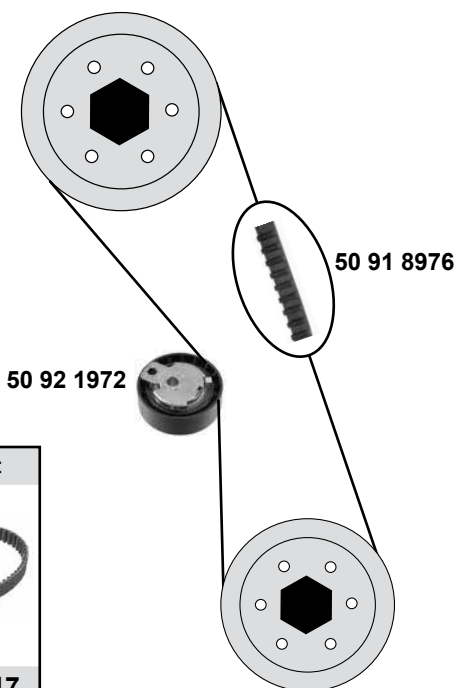

1,8 TDCi

Ref. - No.

50 91 8976	1 113 180	Zahnriemen / timing belt		Z 91 B20
50 92 1972	1 215 978	Spannrolle / tension roller		ØA74 ØI 24
62 92 2369	1 690 293	Riemenspanner / belt tensioner	02/11 →	ØA73 B22
50 92 6117	1 201 255	Rep. Satz Zahnriemen / rep. kit timing belt		Z 91 B20
50 93 0797	1 149 503	Umlenkrolle / deflection pulley		ØA 76,5 B30
62 93 7275	1 725 441	Umlenkrolle / deflection pulley	01/11 →	ØA 61 H 30
62 93 7285	1 738 632	Zahnriemen / timing belt	01/11 →	Z 141 B25,4
62 93 9101	1 739 145	Spannrolle / tension roller	01/11 →	ØA 60 Ø I 29
62 93 9203	1 787 857	Rep. Satz Zahnriemen / rep. kit timing belt	01/11 →	Z 141 B25,4