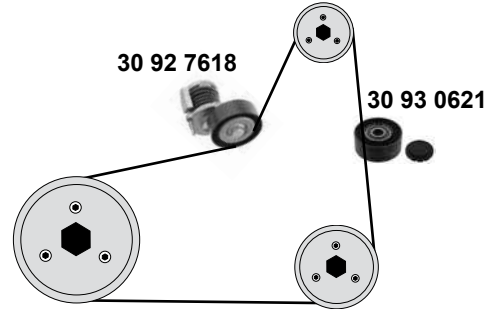

2,0 TDI

(BLB/BNA/BRD/BRE/BRF/BVA/BVF/BVG/
BPW/BRC)