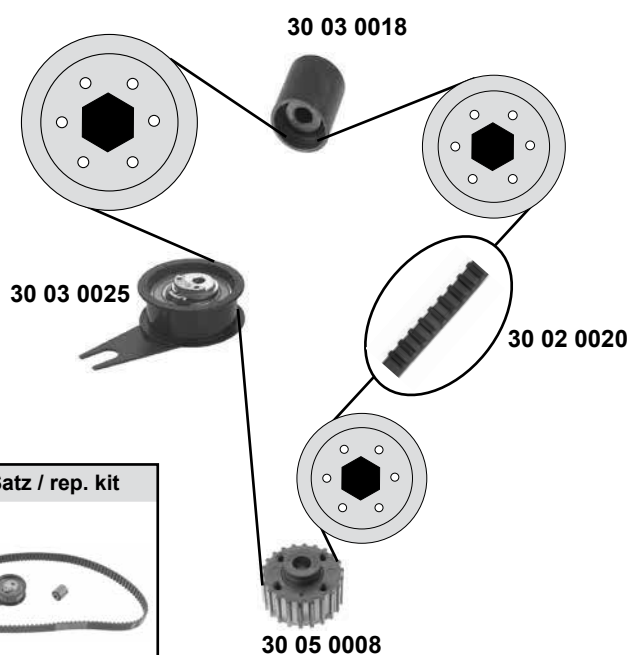

AUDI
80 (8C)
(92→96)

1,9 TD
(AAZ)

(mot.) AAZ → 552 765

1,9 TDI
(1Z)

(mot.) 1Z → 289 575

Ref. - No.

30 02 0020	028 109 119 P	Zahnriemen / timing belt	Z 137 B 25,4
30 03 0007	068 109 243 F	Spannrolle / tension roller	ØA 72 ØI 10 B27
30 03 0015	028 145 278 E	Umlenkrolle / deflection pulley	ØA 78 ØI 8 B26
30 03 0018	028 109 244	Umlenkrolle / deflection pulley	ØA 28 ØI 8 B31,5
30 03 0025	028 109 243	Spannrolle / tension roller	ØA 67 B25
30 05 0008	028 105 263 D	Kurbelwellenrad / crankshaft gear	Z 22
30 92 6925	028 903 315 R	Riemenspanner / tension roller	
99 02 0064	028 198 119	Rep. Satz Zahnriemen / rep. kit timing belt	Z 137
99 02 0067	028 198 119	Rep. Satz Zahnriemen / rep. kit timing belt	Z 137