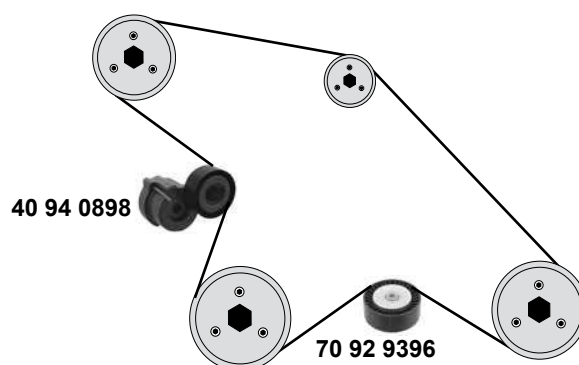

FIAT

Bravo II Nuova MY

(10→)

1,6 / 1,9 / 2,0 D

1,6 / 2,0 D

- (1) Bravo Nuova (BM 198) / (mot.) 1,6 / 1,9 66kW,88kW,110kW / 2,0
 (2) (mot.) 1,9 D 66kW / 85kW / 88kW
 (3) (mot.) 1,9 D Multijet 110kW / (mot.) 2,0 D
 (4) (ex.) tropische Länder / (ex.) tropical Countries