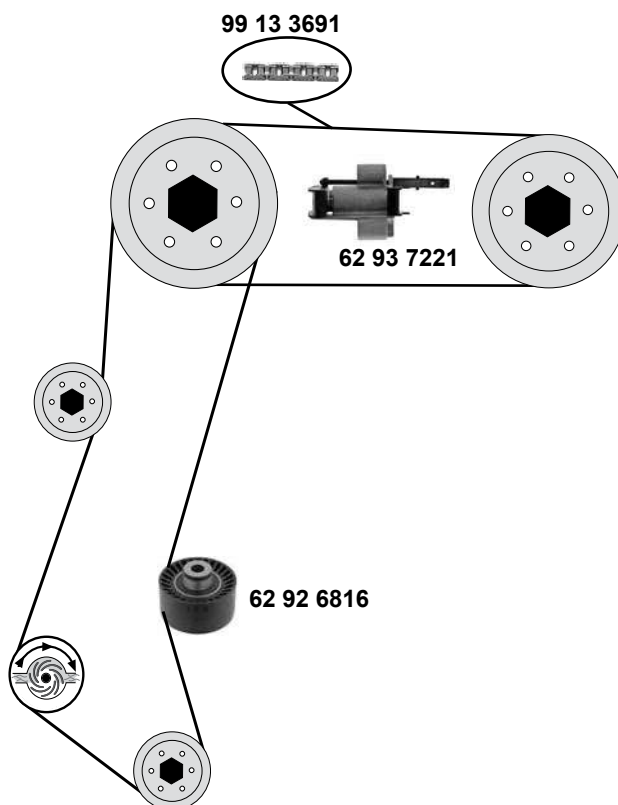

- (1) (mot.) DW10CTED4 / (mot.) DW10CB AC + Start Stop
- (2) (mot.) DW12TED4

Ref. - No.

60 93 7622	5751.A7
62 92 6816	0830.51
62 93 7221	0849.30
62 93 7620	0816.F6 S1
62 93 9390	5751.H8
99 13 3691	0816.F6

Riemenspanner / belt tensioner
Umlenkrolle / deflection pulley
Kettenspanner / chain tensioner
Rep. Satz Steuerkette / rep. kit timing chain
Riemenspanner / belt tensioner
Steuerkette / timing chain

(2)	ØA 70 B25 ØA 60 ØI 10 B30
(1)	ØA 65 B25 E40