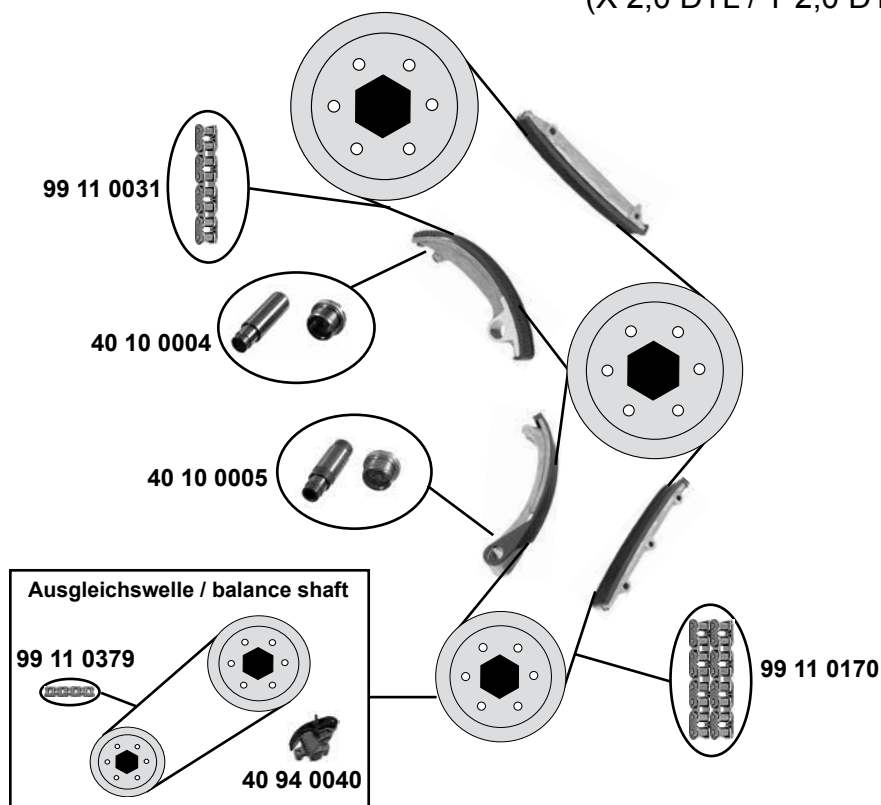

2,0 TD / 2,2 TD
(X 2,0 DTL / Y 2,0 DTL / Y 2,0 DTH / Y 2,2 DTR)

SWAG	Ref. - No.			
40 03 0021	6340 551	Umlenkrolle / deflection pulley		ØA 109 B26,4
40 03 0023	1340 530	Riemenspanner / belt tensioner		ØA 90 B24,4
40 10 0004	5636 386	Kettenspanner / chain tensioner		
40 10 0005	5636 387	Kettenspanner / chain tensioner		
40 94 0040	0615 006	Kettenspanner / chain tensioner		
99 11 0031	5636 353	Steuerkette einfach / timing chain simplex	(mot.) Y2,2DTR	80 E
99 11 0170	5636 352	Steuerkette zweifach / timing chain duplex		78 E
99 11 0379	0615 010	Steuerkette einfach / timing chain simplex	(mot.) Y2,2DTR	74 E
99 13 0444	5636 352 S1	Rep. Satz Steuerkette / rep. kit timing chain		
99 13 0449	5636 353 S1	Rep. Satz Steuerkette / rep. kit timing chain		80 E