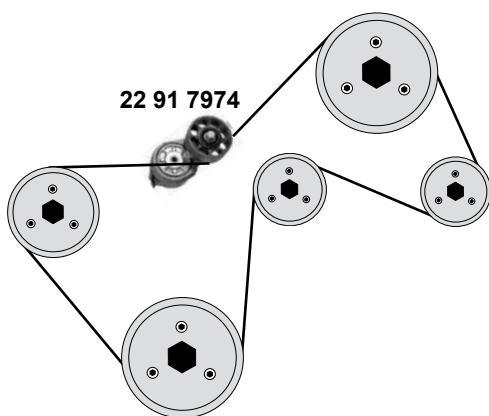

LAND ROVER Defender

(01/86→)

2,5 TD

(nur / only 200TDI)

2,5TD

2,5 TD

(ex. 200TDI/300TDI/Td5)

Ref. - No.

22 91 7974 ERR 4708
23 03 0001 ERR 2530
23 03 0003 ERC 8861

Riemenspanner / belt tensioner
Spannrolle / tension roller
Spannrolle / tension roller

87 → 06

ØA 67 B36,5/31,5
ØA49,5 B29/26