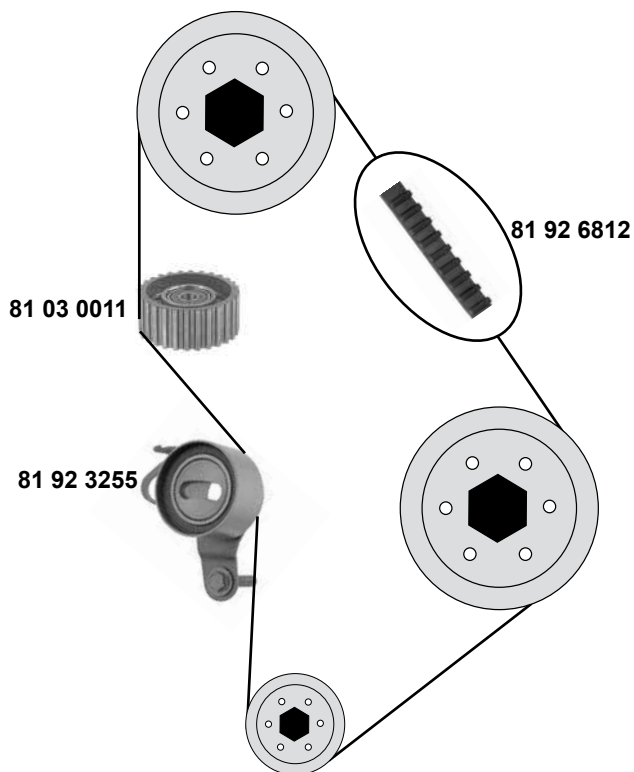

81 03 0011	13503-54030
81 92 3255	13505-54021
81 92 6812	13568-59106
81 92 6813	13568-59106 S1
81 92 6847	13568-39015

Umlenkrolle / deflection pulley
Spannrolle / tension roller
Zahnriemen / timing belt
Rep.Satz Zahnriemen / rep.kit timing belt
Zahnriemen / timing belt

ØA 83 B 35
ØA 62 B 35
Z 129 B 31
Z 129 B 31
Z 97 B 25