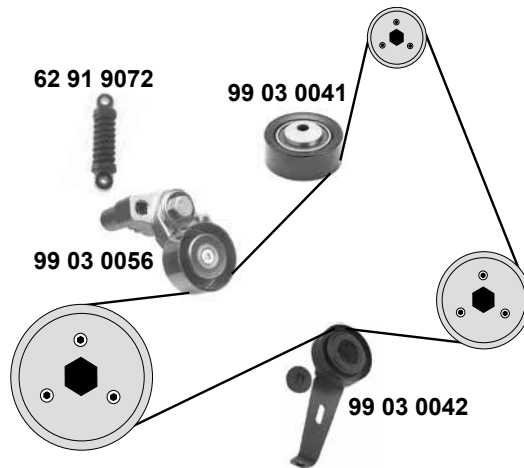

2,1 D
(XUD11BTE)