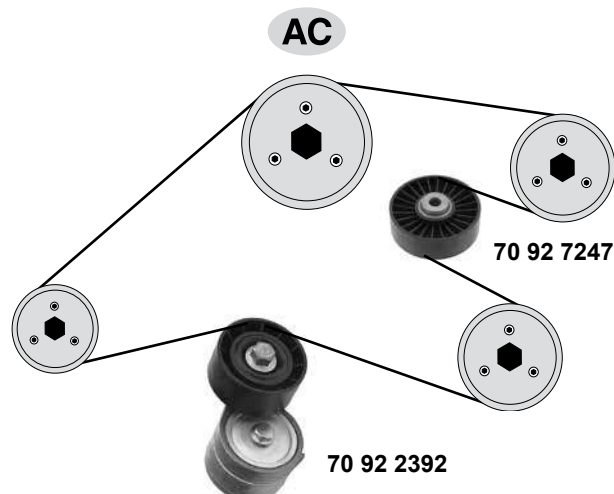

**Edition
2014/2015**

SWAG	Ref. - No.			
70 03 0029	55238027	Spannrolle / tension roller	99→	ØA 65 Z26
70 03 0031	71736493	Umlenkrolle / deflection pulley		ØA 53 B29
70 92 2392	55180011	Riemenspanner / belt tensioner		ØA 65 B29
70 92 3654	55187100	Umlenkrolle / deflection pulley	99→	ØI 10 B29
70 92 3655	71736726	Rep. Satz Zahnriemen / rep. kit timing belt	99→	
70 92 7247	71771437	Umlenkrolle / deflection pulley		ØA 80 B25
74 02 0005	71731639	Zahnriemen / timing belt	99→	Z 190 B24
99 02 0062	46426983 S1	Rep. Satz Zahnriemen / rep. kit timing belt		Z 190 B24