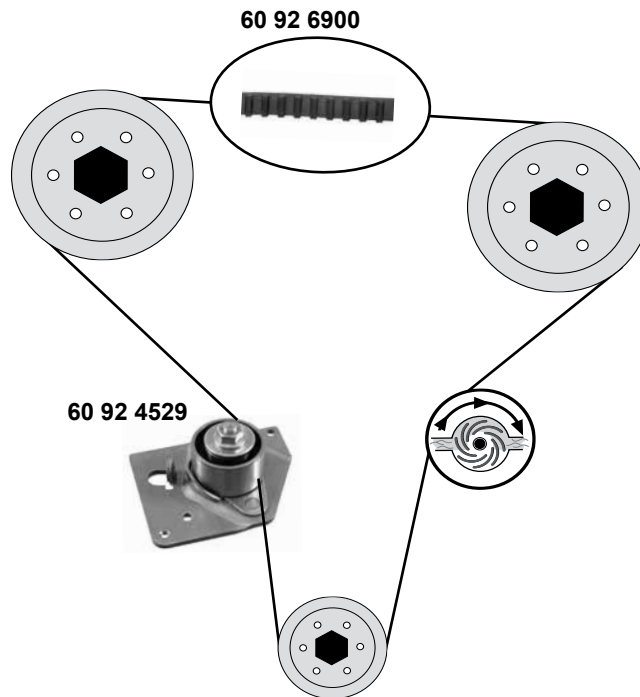

1,9 D (F9Q-803,804,812)

60 92 6900

60 92 4529