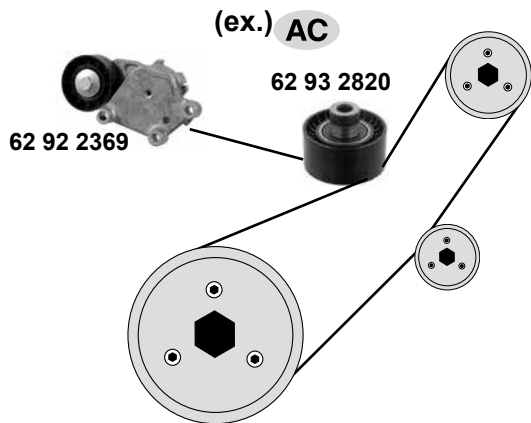

1,4 D / 1,6 HDi
(DV4TD/DV6ATED4/DV6TED4)