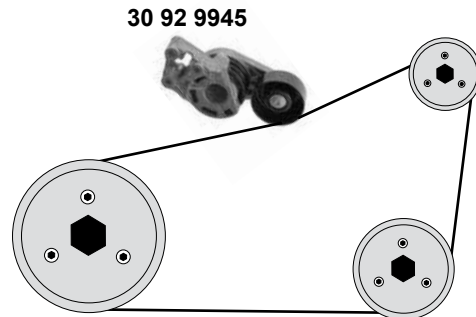

SKODA Fabia (00→08)

1,4 TDI (AMF)

1,4 TDI (AMF / BNM / BNV)

1,9 SDI (ASY)

1,9 SDI / TDI (ASY/AXR/BLT/ASZ/ATD)

Ref. - No.

30 03 0016	058 109 244	Umlenkrolle / deflection pulley
30 03 0027	038 109 244 M	Umlenkrolle / deflection pulley
30 03 0038	038 109 244 E	Umlenkrolle / deflection pulley
30 03 0074	038 109 243 N	Spannrolle / tension roller
30 03 0098	038 109 244 J	Umlenkrolle / deflection pulley
30 91 9540	038 109 119 P	Zahnriemen / timing belt
30 92 1706	038 109 243 M	Spannrolle / tension roller
30 92 1718	038 109 119 M	Zahnriemen / timing belt
30 92 1720	038 198 119 E	Rep. Satz Zahnriemen / rep. kit timing belt
30 92 1724	038 198 119 A	Rep. Satz Zahnriemen / rep. kit timing belt
30 92 7618	038 903 315 AH	Riemenspanner / belt tensioner
30 92 9945	045 903 315 A	Riemenspanner / belt tensioner
30 93 0620	038 903 315 AB	Riemenspanner / belt tensioner
30 93 2556	038 109 119 M S2	Rep. Satz Zahnriemen / rep. kit timing belt

(mot.) 021 001 →
AC (ex.) ATD/ASZ

(ex.) AC

ØA 28 ØI 8 B29
ØA 80 ØI 10 B29
ØA 28 ØI 8 B29
ØA 68 B25
ØA 28 B34
Z 120 B30
ØA 68 B31,5
Z 141 B25
ØA 70 B24
ØA 90 B24,6