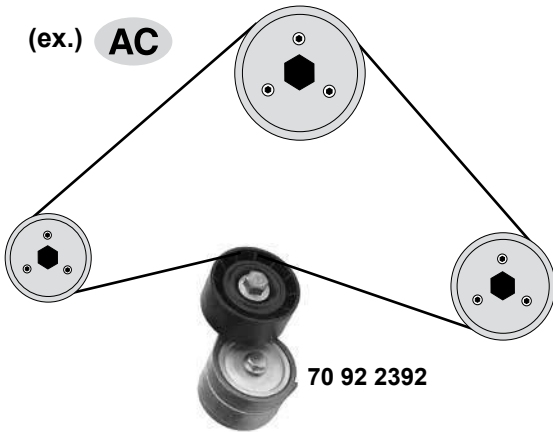

1,9 110kW / 125kW