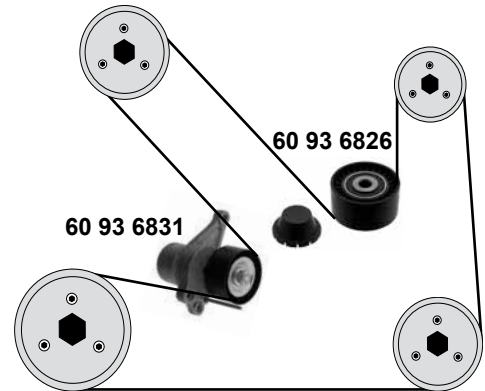

Ref. - No.

60 92 6900	82 00 542 743	Zahnriemen / timing belt	
60 93 0464	82 00 337 106	Gleitschiene / sliding rail	
60 93 0465	82 00 337 109	Gleitschiene / sliding rail	
60 93 0511	82 00 918 797	Kettenspanner / chain tensioner	
60 93 6826	82 00 725 951	Umlenkrolle / deflection pulley	ØA 60 Ø1 10 H 30
60 93 6831	82 00 357 406	Riemenspanner / belt tensioner	ØA 65 H 29,5
60 94 3668	82 01 033 287	Spannrolle / tensioner bearing	ØA 67 H 30,5
60 94 3669	82 01 038 625	Rep. Satz Zahnriemen / rep. kit timing belt	
99 11 0472	82 00 918 794	Nockenwellenrad / camshaft gear	Z 42
99 11 0473	82 00 918 795	Kurbelwellenzahnrad / crankshaft gear	Z 21
99 13 0499	82 00 343 394	Steuerkette / timing chain	
99 13 0639	77 01 476 597	Rep. Satz Steuerkette / rep. kit timing chain