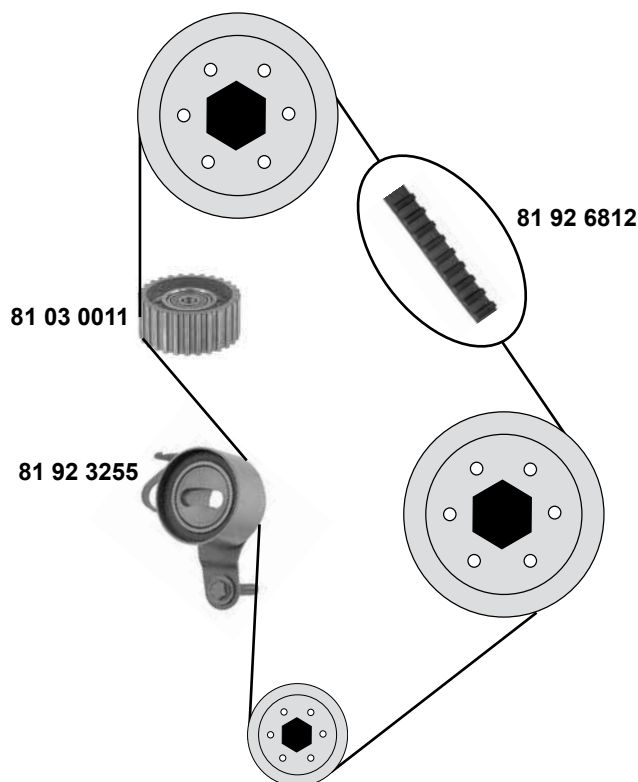

(1) (mot.) 2L 12/95 → 08/01 / (mot.) 3L 12/95 → 10/01 / (mot.) 5L 12/95 → 09/06
(2) (mot.) 2KDFTV 08/01 → 10/06 / (mot.) 1KDFTV 08/01 →

	Ref. - No.			
81 03 0011	13503-54030	Umlenkrolle / deflection pulley	(1)	ØA 83 B 35
81 91 8574	13505-67040	Spannrolle / tension roller		ØA 62 B 38
81 92 3255	13505-54021	Spannrolle / tension roller	(1)	ØA 62 B 35
81 92 6812	13568-59106	Zahnriemen / timing belt	(1)	Z 129 B 31
81 92 6813	13568-59106 S1	Rep.Satz Zahnriemen / rep.kit timing belt	(1)	Z 129 B 31
81 92 6847	13568-39015	Zahnriemen / timing belt	(2)	Z 97 B 25
81 93 2577	13540-67020	Riemenspanner / belt tenioner	(2)