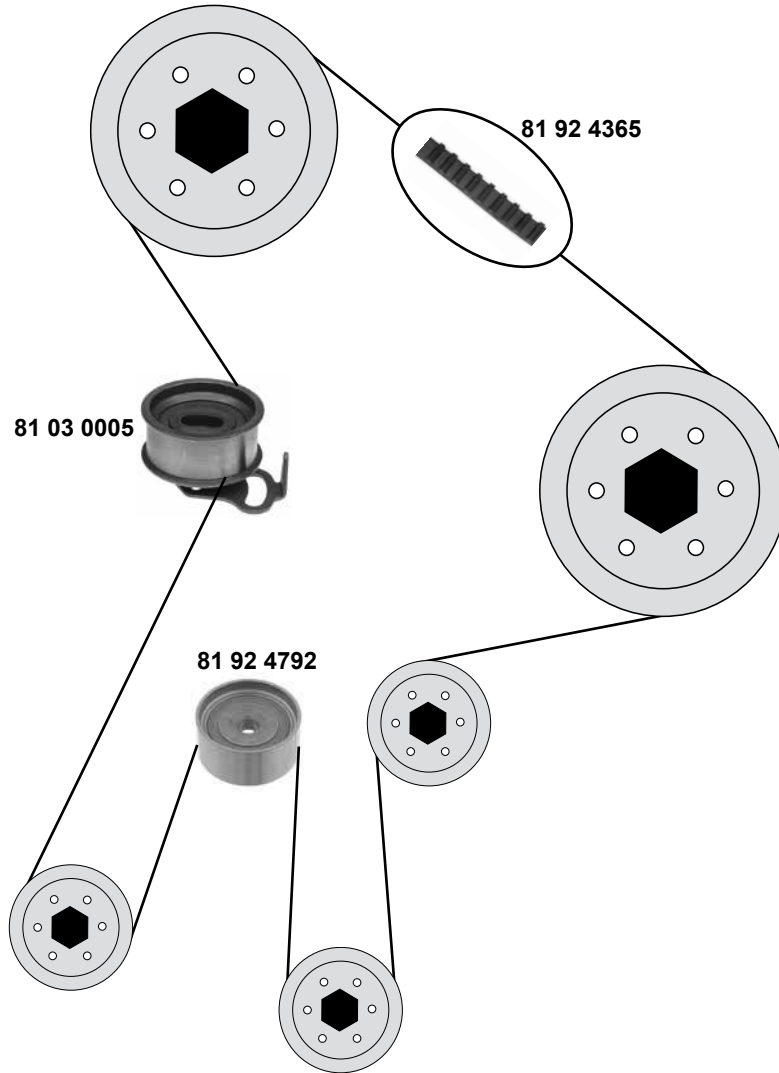

1,8/2,0 D
(1C/2C/2CE)