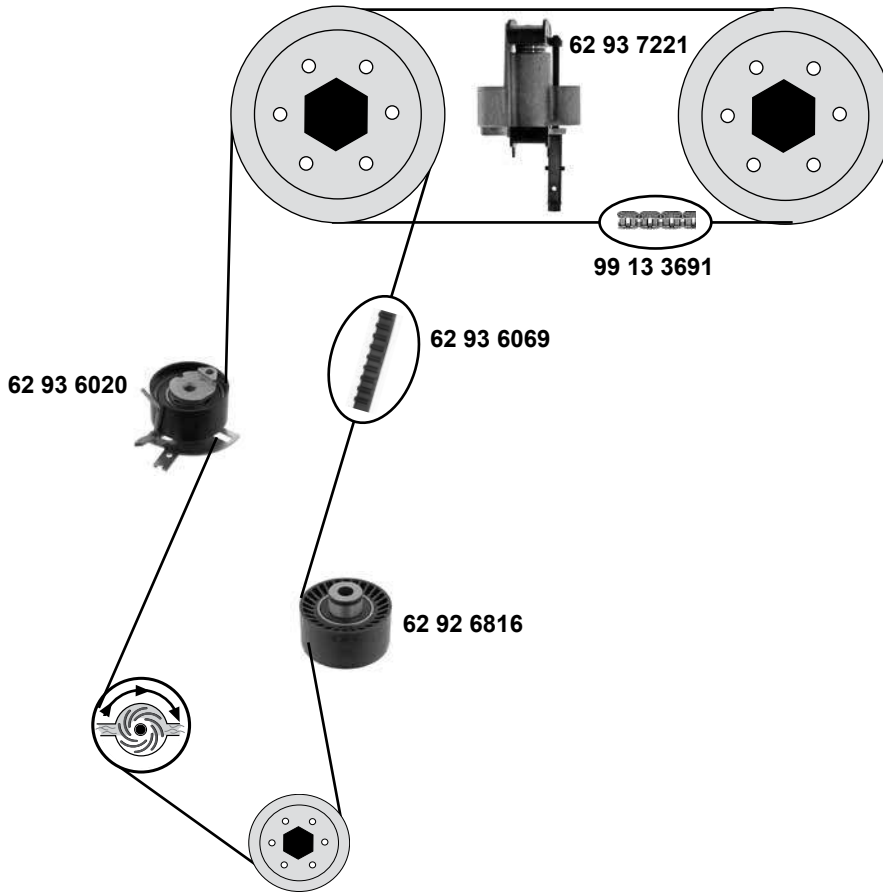

2,2 TDCi

(1) 175PS / 03/08 → 200PS / 11/10 →

Ref. - No.

62 92 6816	1 707 035	Umlenkrolle / deflection pulley		ØA 60,2 H30,2
62 93 6020	1 538 439	Spannrolle / tension roller		ØA 60 H29
62 93 6069	1 451 510	Zahnriemen / timing belt	08→	Z 118 B25,4
62 93 6230	1 451 510 S1	Rep. Satz Zahnriemen / rep. kit timing belt	08→	
62 93 6859	1 477 061	Riemenspanner / belt tensioner	(1)	
62 93 7221	1 427 902	Kettenspanner / chain tensioner	(1)	
62 93 7620	1 427 902 S1	Steuerkettensatz / timing chain kit	(1)	
99 13 3691	1 231 282	Steuerkette simplex / timing chain simplex	(1) / endlos / endless	G67HP-6 / 40E