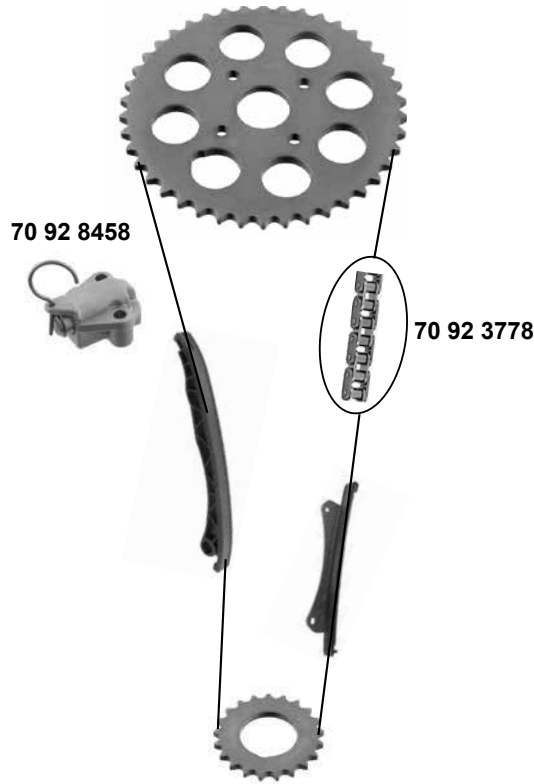

1,3 D

Rep. Satz / rep. kit

SWAG 99 13 1622