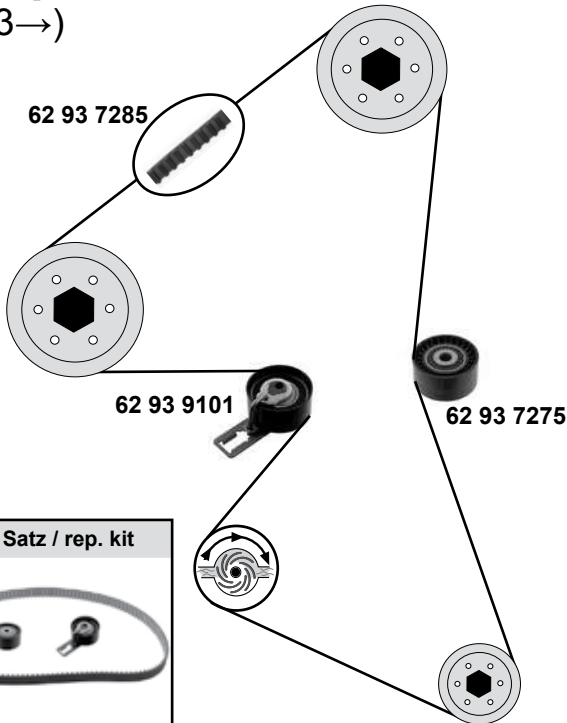

Ecosport 13

(10/13→)

1,5

Ref. - No.

62 92 2369	1 690 293
62 93 7275	1 725 441
62 93 7285	1 738 632
62 93 9101	1 739 145
62 93 9203	1 787 857

Riemenspanner / belt tensioner
Umlenkrolle / deflection pulley
Zahnriemen / timing belt
Spannrolle / tension roller
Rep. Satz Zahnriemen / rep. kit timing belt

ØA 73 B22
ØA 61 H 30
Z 141 B25,4
ØA 60 Ø I 29
Z 141 B25,4