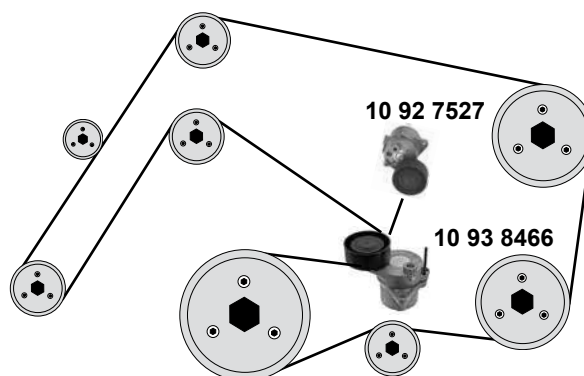

(1) Nietverschluß / riveted link / bouchon de rivet / rivetti / cierre de roblón

(2) Gültig für Eco Start-Stop Funktion / Valid for „Eco Start-Stop function“

Ref. - No.

SWAG	Ref. - No.			
10 92 6750	642 050 03 11	Kettenspanner / chain tensioner		
10 92 7527	642 200 13 70	Riemenspanner / belt tensioner		
10 93 0279	642 050 09 16	Rep. Satz Gleitschiene / rep. kit sliding rail		
10 93 3902	000 993 63 76 S1	Steuerkette / timing chain		190 E
10 93 6419	642 050 09 16 S1	Rep. Satz Steuerkette / rep. kit timing chain		
10 93 8466	651 200 12 70	Riemenspanner / belt tensioner	(2) (mot.) 990	ØA 65 B26
99 11 0461	000 993 10 76	Steuerkette / timing chain	(1) (mot.) 990	190 N
99 13 0321	642 050 03 11 S3	Rep. Satz Steuerkette / rep. kit timing chain	(mot.) 990