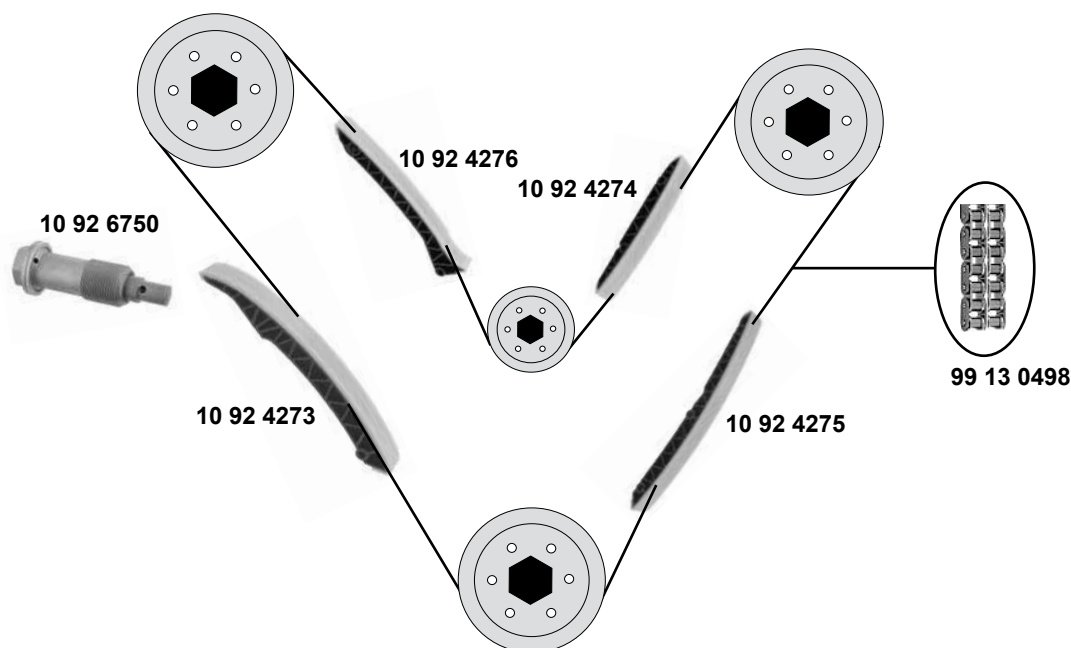

MERCEDES-BENZ

S-Klasse (BM 221)

(06→)

S 420 CDI
(OM 629.911)

S-Klasse (BM 222)

(13→)

S 350
(OM 642.961)