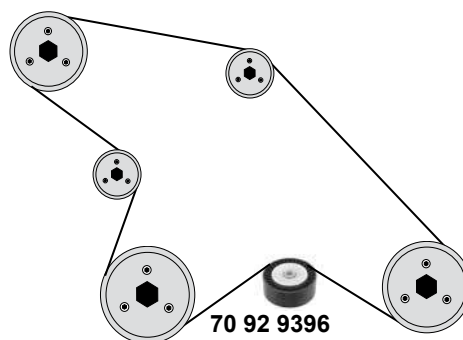

(1) (mot.) 1,9 D 88kW / 2,0 D
(3) (mot.) 1,9 D / (mot.) 2,0 D AC

(2) (mot.) 2,0 D Multijet

(4) (mot.) 1,9 / 2,0 D Multijet

Ref. - No.

70 03 0029	55238027	Spannrolle / tension roller	(1) (2) →11	ØA 64 Z26
70 92 3654	71771498	Umlenkrolle / deflection pulley	(4)	ØA 53 B29
70 92 8305	55183528 S1	Rep. Satz Zahnriemen / rep. kit timing belt	(2)	
70 92 8306	55183528	Zahnriemen / timing belt	(2) →11	Z 199 B24
70 92 9396	51758383	Umlenkrolle / deflection pulley	(3) →11	ØA 70 B26
70 93 1089	51758384	Umlenkrolle / deflection pulley		ØA 65 B26