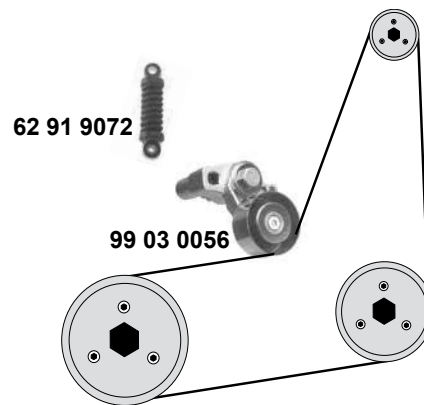

Ref. - No.

60 03 0042	5751.96	Spannrolle / tension roller	(ex.) AC	ØA 50 B26
62 91 9072	5751.81	Schwingungsdämpfer / vibration damper	servo AC	ØA 70 B25
62 91 9119	5751.55	Riemenspanner / belt tensioner		
62 91 9623	0831.82	Rep. Satz Zahnriemen / rep. kit timing belt		
70 03 0052	5751.56	Spannrolle / tension roller	(ex.) AC	ØA 50 B26
99 02 0072	0816.A9	Zahnriemen / timing belt		Z 141 B25,4
99 03 0041	5751.29	Spannrolle / tension roller	servo AC	ØA 70 ØI 10/16
99 03 0056	5751.30	Spannrolle / tension roller	servo AC	ØA 60 B26,5
99 03 0071	0829.59	Spannrolle / tension roller		ØA 60 ØI 13
99 03 0073	0830.28	Umlenkrolle / deflection pulley		ØA 60 ØI 10