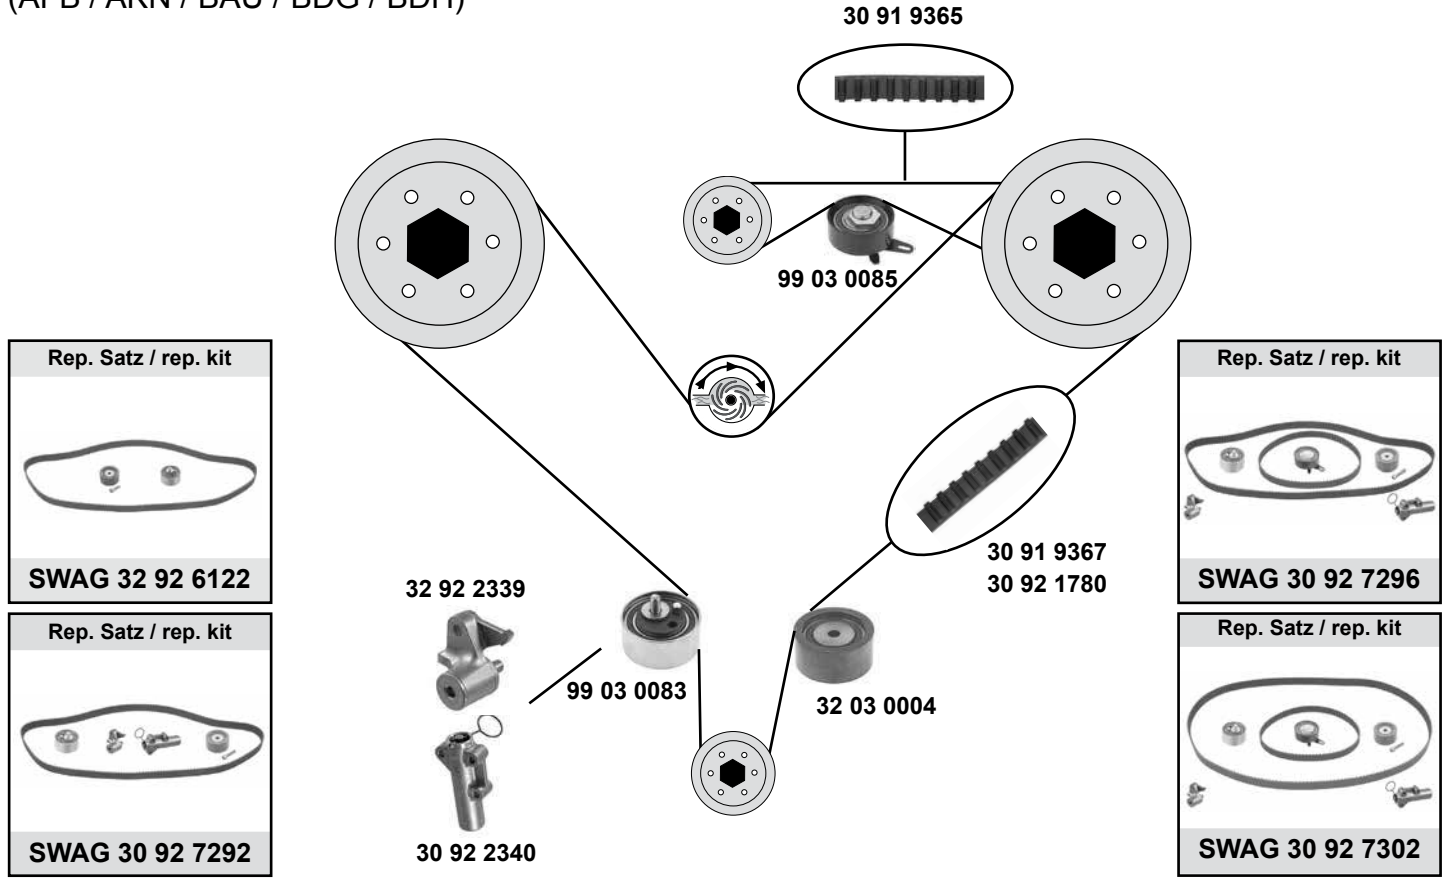

2,5 TDI

(AFB / AKN / BAU / BDG / BDH)

SWAG GERMANY	Ref. - No.			
30 03 0032	059 903 341 A	Umlenkrolle / deflection pulley	Modell: 98 →	ØA 64 ØI 17 B23
30 03 0033	059 903 341	Umlenkrolle / deflection pulley	Modell: 98 →	ØA 64 ØI 8 B24
30 03 0034	059 260 523 A	Spannrolle / tension roller		ØA 63 ØI 8 B17
30 91 9365	059 130 113 A	Zahnriemen / timing belt		Z 87 B24
30 91 9367	059 109 119 A	Zahnriemen / timing belt	(mot.) AFB/AKN	Z 207 B24
30 92 1780	059 109 119 B	Zahnriemen / timing belt	(ex.) (mot.) AFB/AKN	Z 207 B30
30 92 2340	059 109 479 B	Riemenspanner / belt tensioner		
30 92 7292	059 109 119 A S2	Rep. Satz Zahnriemen / rep. kit timing belt		
30 92 7296	059 109 119 A S3	Rep. Satz Zahnriemen / rep. kit timing belt		
30 92 7302	059 109 119 B S4	Rep. Satz Zahnriemen / rep. kit timing belt	(ex.) (mot.) AFB/AKN	Z 207 B30
32 03 0004	059 109 244 B	Umlenkrolle / deflection pulley		
32 92 2339	059 109 487 C	Riemenspanner / belt tensioner		
32 92 6122	059 109 119 A S1	Rep. Satz Zahnriemen / rep. kit timing belt	(mot.) AFB/AKN	Z 207 B24
99 03 0083	059 109 243 J	Spannrolle / tension roller		ØA 72 B34
99 03 0085	059 109 243 L	Spannrolle / tension roller		ØA73 B27