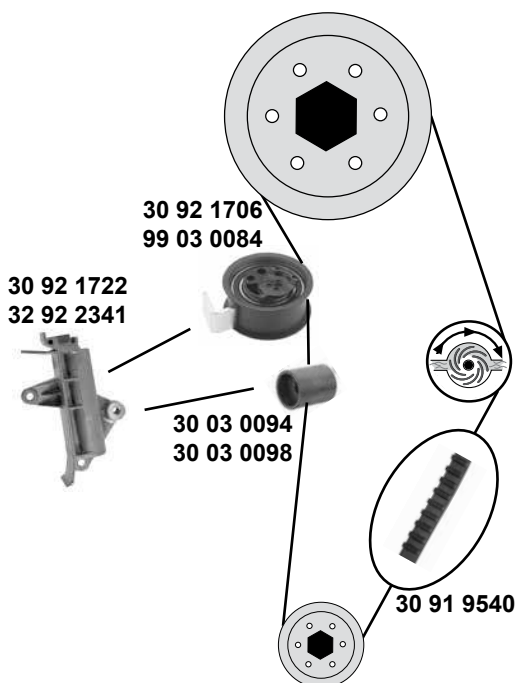

1,2 / 1,4 TDI
(AMF / ANY)

1,4 TDI
(BHC / ATL)

- (1) ANY / AMF (ch.) → 8Z-2-017000
  (2) BHC / ATL / AMF (ch.) 8Z-2-017001 →
  (3) AMF (ch.) 8Z-2-017001 → 8Z-2-024000

SWAG	Ref. - No.			
30 03 0094	045 109 244 A	Umlenkrolle / deflection pulley	(1)	ØA 28 ØI 8 B34
30 03 0098	038 109 244 J	Umlenkrolle / deflection pulley	(2)	ØA 40 ØI 37 B35
30 14 0008	022 903 119 C	Riemenscheibe Generator / belt pulley alternator	(ex.) ANY	ØA 61 ØI 17 H41
30 91 9540	038 109 119 P	Zahnriemen / timing belt	(3)	Z 120 B30
30 92 1706	038 109 243 M	Spannrolle / tension roller	AMF → 8Z-2-017000	ØA 68 B31,5
30 92 1722	045 109 479 B	Riemenspanner / belt tensioner	(3)	
30 92 1724	038 198 119 A	Rep. Satz Zahnriemen / rep. kit timing belt	(1)	Z 120 B30
30 92 1726	038 109 119 P S1	Rep. Satz Zahnriemen / rep. kit timing belt	ANY	
32 92 2341	045 109 479 D	Riemenspanner / belt tensioner	(1)	Z 120 B30
30 92 9945	045 903 315 A	Riemenspanner / belt tensioner		
99 03 0084	045 109 243 C	Spannrolle / tension roller	(1)	ØA 72 B31 / 35