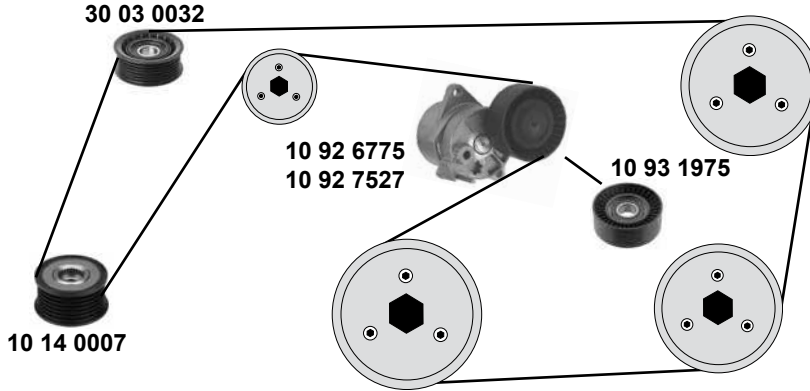

CLK 220 CDI / 270 CDI (OM 612.962,967 / OM 646.966)

- (1) Nietverschluß / riveted link / bouchon de rivet / rivetti / cierre de roblón
- (2) (mot.) OM 612.962 (mot.) OM 646.966 SA 5226672 03

Ref. - No.

Ref. - No.	Description	Notes	Dimensions
10 09 0139	Gleitschiene / sliding rail		
10 09 0140	Gleitschiene / sliding rail		
10 09 0141	Gleitschiene / sliding rail		
10 10 2400	Kettenspanner / chain tensioner		
10 14 0007	Generatorfreilauf / alternator overrun pulley		
10 92 6775	Riemenspanner / belt tensioner	(mot.) 646.966	
10 92 7527	Riemenspanner / belt tensioner	(mot.) 646.966	
10 93 1975	Spannrolle / tension roller		ØA 70 B27
30 03 0032	Umlenkrolle / deflection pulley	(2)	ØA 64 B23
99 11 0260	Steuerkette / timing chain	(1) (mot.) 646.966	
99 13 0300	Rep. Satz Steuerkette / rep. kit timing chain		E 110