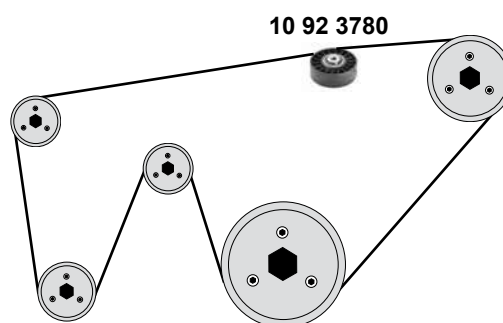

MERCEDES-BENZ B-Klasse (BM 245) (05→)

B 180 CDI
(BM 245.207/208)
(OM 640.940/941)

AC

(ex.) AC

Ref. - No.

10 92 3779	640 202 04 19	Umlenkrolle / deflection pulley	AC	
10 92 3780	640 202 03 19	Umlenkrolle / deflection pulley	(ex.) AC	
10 93 0496	640 050 02 11	Kettenspanner / chain tensioner	(mot.) 30145734	→
10 93 6934	640 200 33 70	Riemenspanner / belt tensioner		
99 11 0376	000 993 68 76 S1	Steuerkette / timing chain		108 E
99 11 0448	668 997 05 94	Steuerkette / timing chain	(mot.) 30145734	→ 108 N
99 13 0322	640 050 02 11 S1	Rep. Satz Steuerkette / rep. kit timing chain	(mot.) 30145734	→