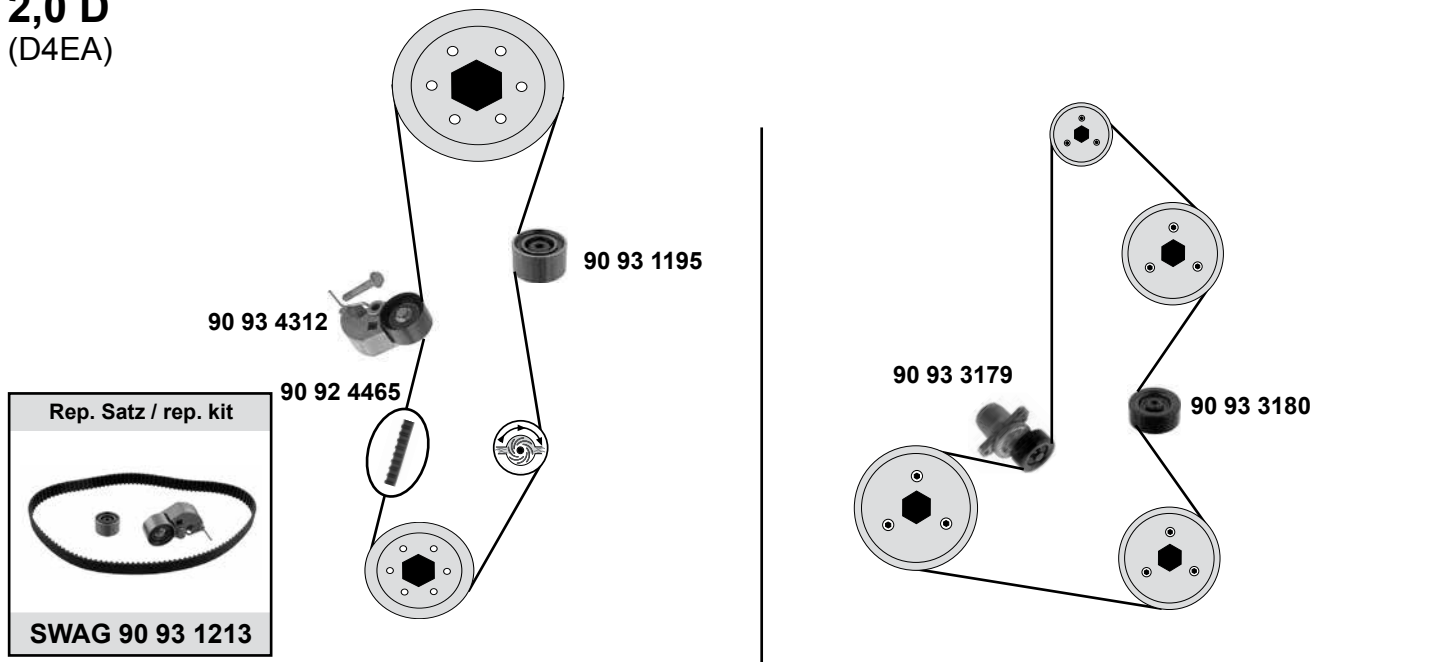

HYUNDAI Elantra

(01/01→08/06)

2,0 D (D4EA)

Elantra

(09/06→)

1,5 D (D4EA)

SWAG GERMANY	Ref. - No.			
90 92 4465	24312-27000	Zahnriemen / timing belt	01/01 → 09/04	Z 123 B28
90 93 1195	24810-27250	Umlenkrolle / deflection pulley		ØA 58 B32
90 93 1213	24312-27000 S1	Rep. Satz Zahnriemen / rep. kit timing belt		Z 123
90 93 3179	25281-27060	Riemenspanner / belt tensioner		ØA 70 B27,5
90 93 3180	25287-27001	Umlenkrolle / deflection pulley		ØA 58 B32
90 93 4312	24410-27250	Spannrolle / tension roller		84 E
99 13 1002	24351-2A000	Steuerkette / timing chain		76 E
99 13 1003	24361-2A000	Steuerkette / timing chain		