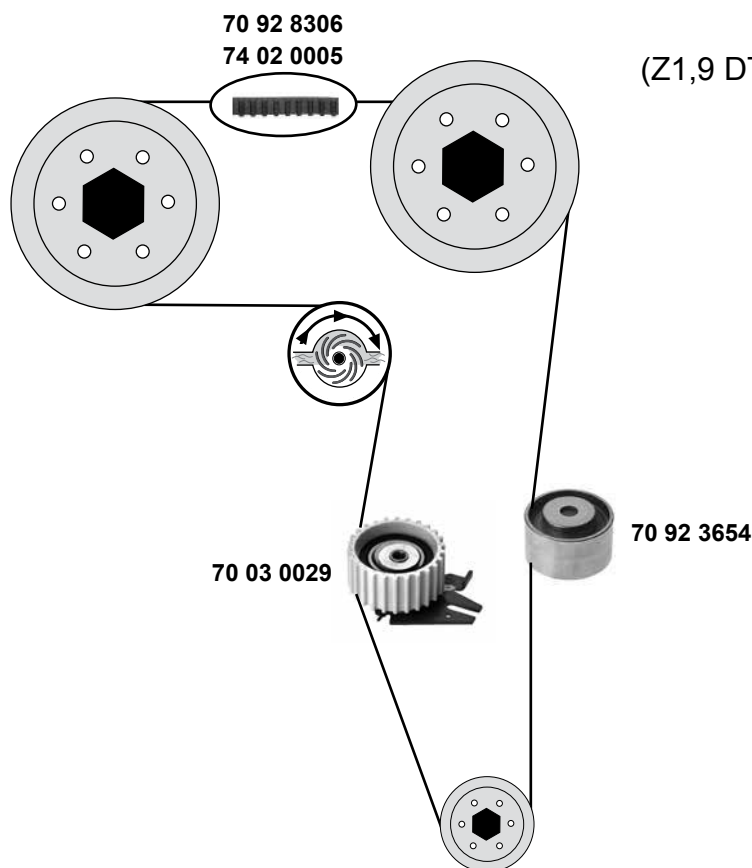

1,9 TD

(Z1,9 DT / Z 1,9 DTH / Z1,9 DTL)

1,9 TD

(Z1,9 DT / Z1,9 DTL / Z1,9 DTH)