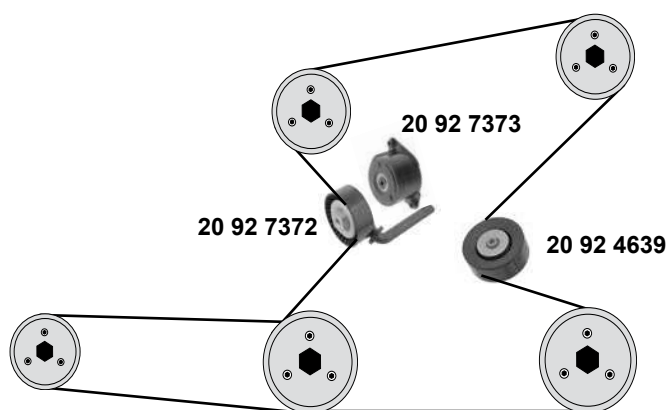

BMW

5 'er (E39)

(98→04)

525 d / 530 d

(M57)

SWAG	Ref. - No.			
20 03 0038	11 28 2 247 435	Umlenkrolle / deflection pulley	AC →10/00	AØ 70 B23
20 92 1271	13 52 2 247 644	Kettenspanner / chain tensioner		AØ 66 B28
20 92 7375	11 28 2 354 130	Riemenspanner / belt tensioner		
20 93 0114	11 28 2 354 131	Spannrolle / tension roller		
20 93 0116	64 55 7 788 684	Spannrolle / tension roller		
20 93 0117	64 55 7 786 076	Riemenspanner / belt tensioner		
20 93 0118	64 55 2 354 034	Spannrolle / tension roller		
99 11 0285	11 31 2 248 728	Steuerkette / timing chain		G67 HP- 1 90E
99 11 0345	13 52 2 248 729	Steuerkette / timing chain		68 E
99 13 0343	11 31 2 248 728 S2	Rep. Satz Steuerkette / rep. kit timing chain		90 E
99 13 0344	13 52 2 248 729 S1	Rep. Satz Steuerkette / rep. kit timing chain	68 E	

	Ref. - No.			
20 92 1291	13 52 7 787 299	Kettenspanner / chain tensioner		
20 92 4639	11 28 7 799 464	Umlenkrolle / deflection pulley		AØ 70 B27
20 92 7372	11 28 7 807 021	Spannrolle / tension roller		AØ 70 B26
20 92 7373	11 28 7 786 880	Riemenspanner / belt tensioner		
99 11 0389	11 31 8 506 869	Steuerkette / timing chain		74 E
99 11 0390	13 52 8 506 969	Steuerkette / timing chain		67 E
99 13 0347	11 31 8 506 869 S1	Rep. Satz Steuerkette / rep. kit timing chain		74 E
99 13 0348	13 52 8 506 969 S1	Rep. Satz Steuerkette / rep. kit timing chain		66 E