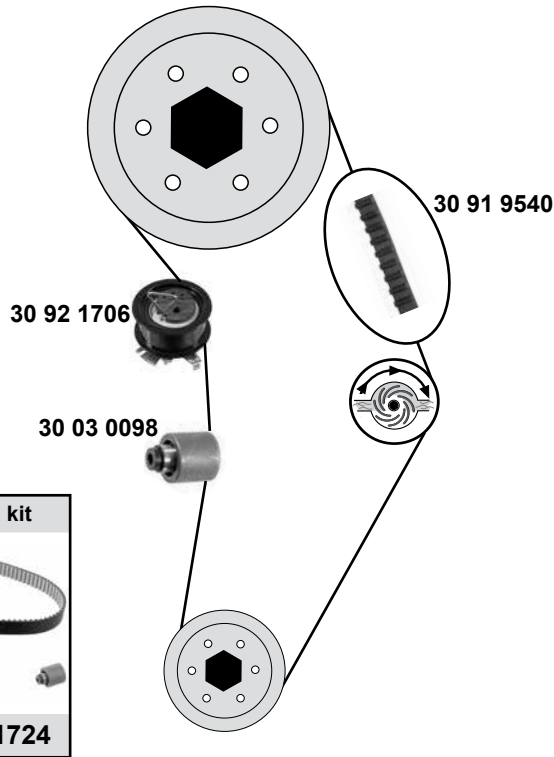

1,9 TDI (BJB/ BK)