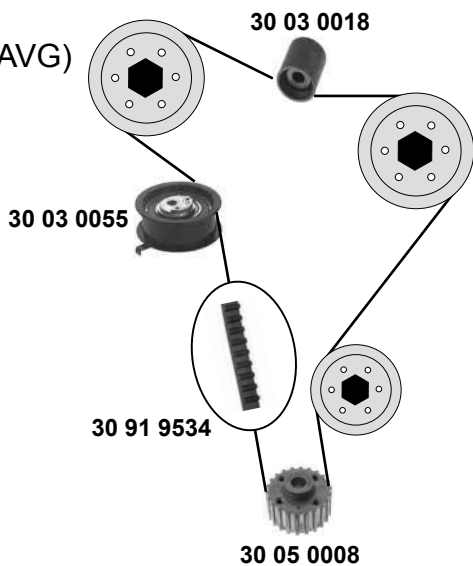

1,9 TDI

(1Z / AHU / AFN / AVG)

Ref. - No.

30 03 0015	028 145 278 E	Spannrolle / tension roller	ØA 78 ØI 8 B26
30 03 0018	028 109 244	Umlenkrolle / deflection pulley	ØA 28 ØI 8 B31,5
30 03 0055	028 109 243 F	Spannrolle / tension roller	ØA 67 ØI 8 B25
30 03 0093	028 903 119 AQ	Riemenscheibe Generator / belt pulley alternator	
30 03 0094	03L 109 244 C	Umlenkrolle / deflection pulley	ØA 28 B 34
30 03 0098	038 109 244 J	Umlenkrolle / deflection pulley	ØA 40 B 35
30 05 0008	028 105 263 D	Kurbelwellenzahnrad / crankshaft gear	Z 22
30 91 9534	028 109 119 AA	Zahnriemen / timing belt	Z 137
30 92 6925	028 903 315 R	Riemenspanner / tension roller	
30 92 7618	038 903 315 AH	Riemenspanner / belt tensioner	ØA 70 B24
30 93 0215	03L 109 243 E	Spannrolle / tension roller	ØA68,5ØI8,5B 35
30 93 4127	03L 109 119 F	Zahnriemen / timing belt	Z 160
30 93 4128	03L 198 119	Rep. Satz Zahnriemen / rep. kit timing belt	Z 160
32 92 4754	038 109 244	Umlenkrolle / deflection pulley