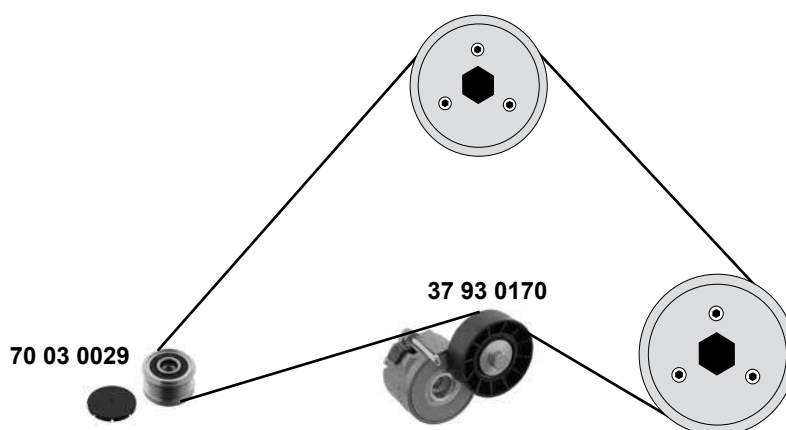

2,5 D / 2,8 D

Rep. Satz / rep. kit

SWAG 70 92 9391

Rep. Satz / rep. kit

SWAG 70 92 9393

3,0 D

37 93 0170	504086948	Spannrolle / tension roller	(ex.) 2,5 D	ØA 70
37 93 0179	504088796	Riemenscheibe / belt pulley	(ex.) 2,5 D	
70 02 0034	99456476	Zahnriemen / timing belt	(ex.) 2,5 D	Z 152 B30
70 03 0003	99461357	Umlenkrolle / deflection pulley		ØA 67
70 03 0004	99461358 S1	Spannrolle / tension roller	2,5 D 62 kW	ØA 63,75
70 03 0050	99461357 SK	Umlenkrolle / deflection pulley	(ex.) 2,5 D	ØA 67
70 92 9389	99461358	Spannrolle / tension roller	(ex.) 2,5 D	ØA 63,75
70 92 9391	99456476 S1	Rep.Satz Zahnriemen / rep. kit timing belt	(ex.) 2,5 D	Z 152 B30
70 92 9393	99456477 S1	Rep.Satz Zahnriemen / rep. kit timing belt	(ex.) 2,5 D	Z 154 B30
99 02 0073	99456477	Zahnriemen / timing belt	(ex.) 2,5 D	Z 154 B30
99 02 0074	500323627	Zahnriemen / timing belt	(ex.) 2,5 D	Z 153 B30