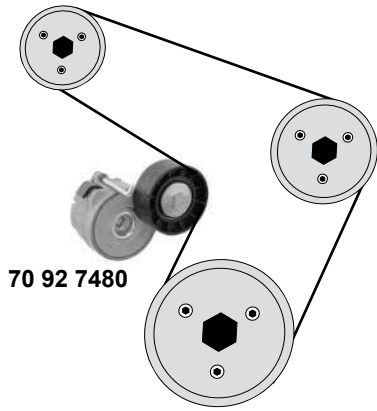

FIAT

Punto II (188)

(99→10)

1,3 D

AC

1,9 D

- (1) für Generator / for Alternator: 75A / 90A / 105A
- (2) (mot.) 1,9 DS 15/5/2003→ / (mot.) 1,9 JTD 59kW,63kW 15/5/2003→ / (mot.) 1,9 JTD 74kW
- (3) (mot.) 1,9 D →15/05/03 (mot.) →3646771

Ref. - No.

Ref. - No.	Description	Notes	Dimensions
70 03 0029	Spannrolle / tension roller	(3)	ØA 65 H 30
70 03 0031	Umlenkrolle / deflection pulley	(3)	ØA 53
70 14 0001	Riemenscheibe / belt pulley	(1) 99→	Ø A61
70 92 3654	Umlenkrolle / deflection pulley	(2)	ØA 53 B29
70 92 3655	Rep. Satz Zahnriemen / rep. kit timing belt		Z 190
70 92 7247	Umlenkrolle / deflection pulley	63/74 kW	ØA 80 H 25
70 92 7480	Spannrolle / tension roller	03→	ØA 65 H 25,5
70 93 0029	Riemenscheibe / belt pulley	(1) 03→	ØA 59 Ø117 B38,1
74 02 0005	Zahnriemen / timing belt	59/63/74 kW	Z190 B24