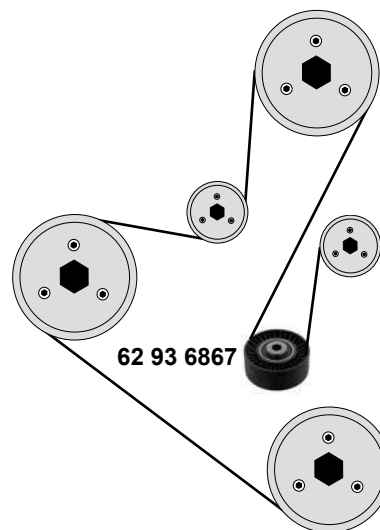

2,0 HDi
(DW10TD)

60 03 0042	5751.57	Spannrolle / tension roller	(ex.) AC	ØA 50 B26
62 91 9119	5751.55	Spannrolle / tension roller		ØA 70 B25
62 91 9623	0831.83	Rep. Satz Zahnriemen / rep. kit timing belt		Z141 B25,4
62 93 6867	5751.G1	Umlenkrolle / deflection pulley	AC O 10768→	ØA 70 B25
70 03 0052	5751.56	Spannrolle / tension roller	(ex.) AC	ØA 50 B26
99 02 0072	0816.A9	Zahnriemen / timing belt		Z 141 B25,4
99 03 0041	5751.29	Umlenkrolle / deflection pulley	AC	ØA 70 ØI 10/16
99 03 0071	0829.59	Spannrolle / tension roller		ØA 60 ØI 13 B30
99 03 0073	0830.28	Spannrolle / tension roller		ØA 60 ØI 10