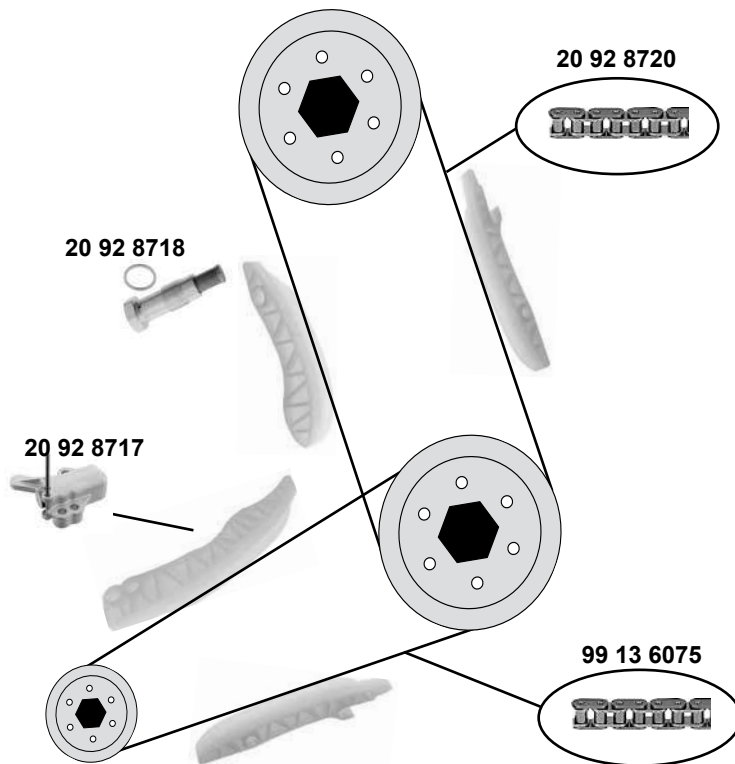

Ref. - No.			
20 92 8717	13 52 7 797 904	Kettenspanner / chain tensioner	F12 / 640d	
20 92 8718	11 31 7 797 901	Kettenspanner / chain tensioner		
20 92 8720	11 31 8 510 014	Steuerkette / timing chain		86 E
20 93 7552	11 28 7 810 807	Riemenspanner / belt tensioner	640d	ØA 65/60 B26
99 13 0349	11 31 8 510 014 S1	Rep. Satz Steuerkette / rep. kit timing chain		86 E
99 13 6075	11 31 8 506 654	Steuerkette simplex / timing chain simplex	F12 / 640d	72 E
99 13 6076	11 31 8 506 654 S1	Rep. Satz Steuerkette / rep. kit timing chain	F12 / 640d	72 E