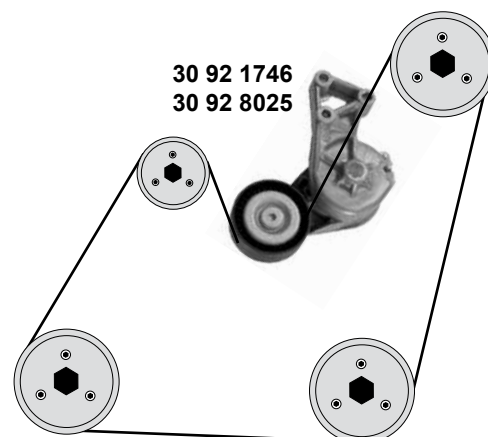

1,9 TDI (PD)

(ANU / AUY / ASZ)

→ 2002

1,9 / 2,0 TDI (PD)

(ANU / AUY / ASZ / BTB / BRT)

2003 →

- (1) (mot.) AUY / ASZ (mot.) ANU 005 001 →
- (2) (mot.) BVK → (ch.) 7M-6-506 379 / (mot.) ANU / ASZ / AUY / BTB → (ch.) 7M-9-500 001 / (mot.) BRT 06/00 →
- (3) (mot.) ANU / ASZ / BTB 06/00 → (ch.) 7M-8-520 000 / (mot.) AUY 06/00 → (ch.) 7M-6-506 378
- (4) (mot.) BRT

Ref. - No.

Ref. - No.			
30 03 0094	045 109 243 C	Spannrolle / tension roller	(1)
30 03 0098	038 109 244 J	Umlenkrolle / deflection pulley	
30 91 9540	038 109 119 P	Zahnriemen / timing belt	(3) (4)
30 92 1706	038 109 243 M	Spannrolle / tension roller	
30 92 1722	045 109 479 B	Riemenspanner / belt tensioner	(2)
30 92 1724	038 198 119 A	Rep. Satz Zahnriemen / rep. kit timing belt	
30 92 1726	038 109 119 P S1	Rep. Satz Zahnriemen / rep. kit timing belt	
30 92 1746	038 903 315 F	Riemenspanner / belt tensioner	
30 92 8025	03G 903 315 C	Riemenspanner / belt tensioner	
30 97 7712	045 109 244 A	Umlenkrolle / deflection pulley