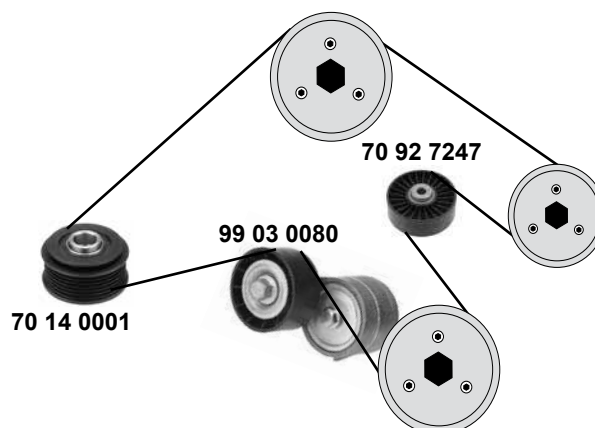

- (1) für Generator / for Alternator: 4654 4329 / 4655 4408
- (2) (mot.) 1,9 TD 55kW,74kW (mot.) 1,9 JTD 77kW,81kW (mot.) 2,4 TD 91kW
- (3) (mot.) 1,9 D 55kW,74kW,77kW,81kW (mot.) 2,4 TD 91kW
- (4) (mot.) 1,9 D 74kW,77kW,81kW / 99→

Ref. - No.

SWAG	Ref. - No.			
70 02 0046	46791187	Zahnriemen / timing belt	(mot.) 1,9 D	Z193 B24
70 03 0029	55238027	Spannrolle / tension roller	(3)	ØA 65 H 30
70 14 0001	9948225	Riemenscheibe Generator / belt pulley alternator	(1)	ØA 61
70 92 3654	71771498	Umlenkrolle / deflection pulley	(2)	ØA 53 B29
70 92 3655	7171 9651 S1	Rep. Satz Zahnriemen / rep. kit timing belt	(4)	Z 190
70 92 7247	71771437	Umlenkrolle / deflection pulley	(mot.) 1,9 D	ØA 80 H 25
74 02 0005	71731639	Zahnriemen / timing belt	(mot.) 1,9 74/77/81kW	Z190 B24
99 02 0062	71731639 S1	Rep. Satz Zahnriemen / rep. kit timing belt	(mot.) 1,9 / 2,4 D	Z 190 B23,68
99 03 0080	46524692	Riemenspanner / belt tensioner	(mot.) 1,9 D