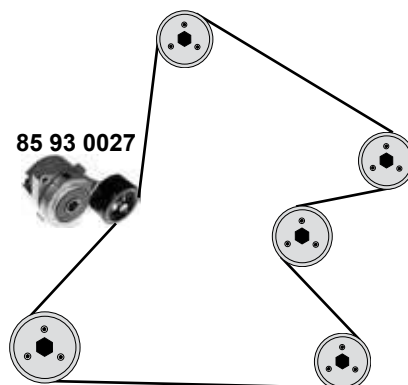

Riemenspanner / belt tensioner
Steuerkette / timing chain

→ 08

Ø A 70 B28
118 E

2,2 D
(N22A1)

CRV-V II / III

(05→)

2,2 D
(N22A2)

HONDA FR-V