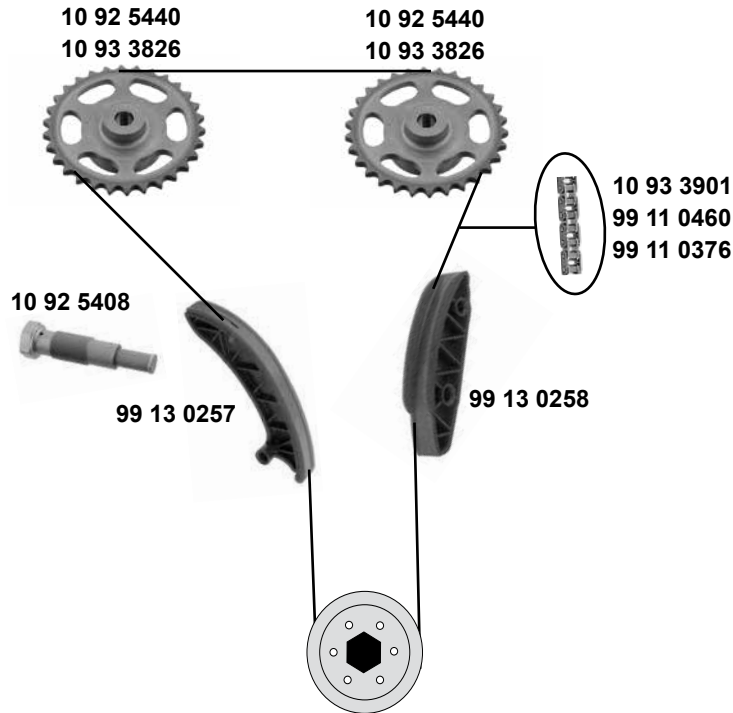

S 250 CDI

(OM 651.961)

- (1) Nietverschluss / riveted link / bouchon de rivet / rivetti / cierre de roblón
- (2) Gültig für Eco Start-Stop Funktion / valid for „Eco Start-Stop function“ / 7-Gang / 7-gear
- (3) Ungültig für Eco Start-Stop Funktion / not valid for „Eco Start-Stop function“ / 7-Gang / 7-gear

Ref. - No.

Part No.	Ref. - No.	Description	Notes	Dimensions
10 92 5408	651 050 07 00	Kettenspanner / chain tensioner		
10 92 5440	651 052 00 00	Nockenwellenrad / camshaft timing gear		ØA 92,5 Z30
10 93 3826	668 052 01 01	Nockenwellenrad / camshaft timing gear	→2012	
10 93 3901	000 993 62 76 S1	Steuerkette / timing chain		96 E
10 93 6593	651 052 00 01 S1	Rep. Satz Steuerkette / rep. kit timing chain	→2012	
10 93 8467	651 200 13 70	Riemenspanner / belt tensioner	(2)	ØA 65 B 26
10 93 8468	651 200 17 70	Riemenspanner / belt tensioner	(3)	ØA 65 B 26
10 93 8620	651 200 03 70	Spannrolle / tension roller		ØA 65 B 26
99 11 0376	000 993 68 76 S1	Steuerkette / timing chain	→2012	108 E
99 11 0460	000 993 62 76	Steuerkette / timing chain	(1)	96 N
99 13 0257	651 052 00 16	Gleitschiene / sliding rail	→2012	
99 13 0258	651 052 00 16	Gleitschiene / sliding rail	→2012	
99 13 0323	651 050 00 11 S1	Rep. Satz Steuerkette / rep. kit timing chain	→2012