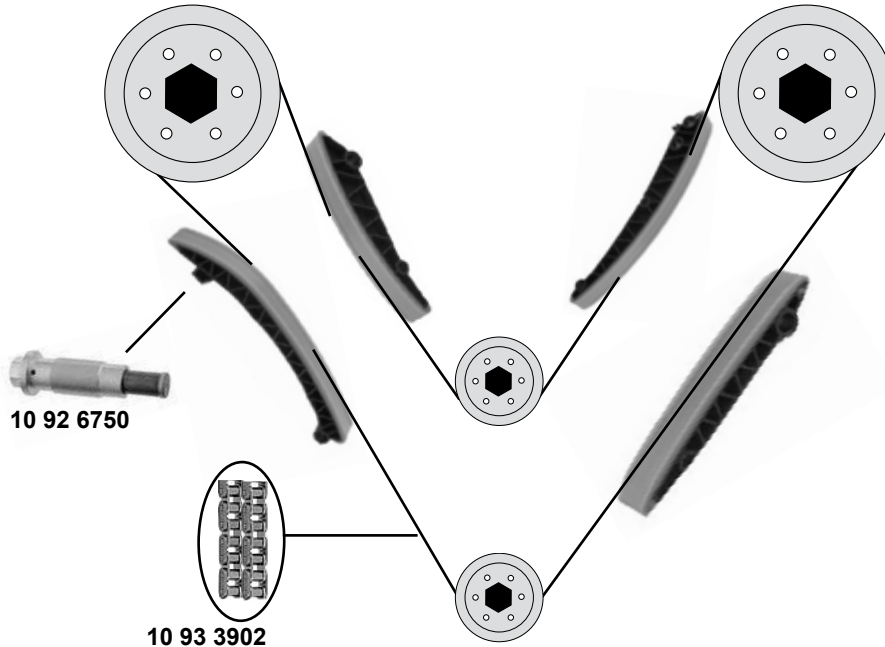

209 CDI→518 CDI

(OM 642.896,898,992,993)

SWAG GERMANY	Ref. - No.			
10 92 6750	642 050 03 11	Kettenspanner / chain tensioner		
10 92 7527	642 200 13 70	Riemenspanner / belt tensioner	(mot.) 992,993	
10 92 9770	642 200 16 70	Riemenspanner / belt tensioner	(mot.) 992,993	
10 93 0279	642 050 09 16	Gleitschienensatz / timing-chain guides kit		
10 93 3902	000 993 63 76 S1	Steuerkette / timing chain		
10 93 6399	642 200 06 70	Umlenkrolle / deflection pulley		190 E
10 93 6419	642 050 09 16 S1	Rep. Satz Steuerkette / rep. kit timing chain		ØA 80
99 13 0321	642 050 03 11 S3	Rep. Satz Steuerkette / rep. kit timing chain