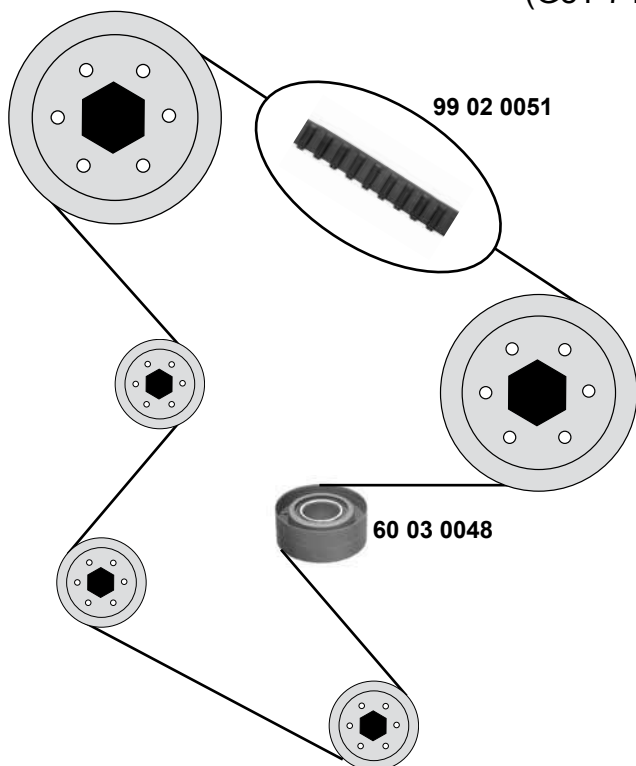

2,2 TD (G8T-740)