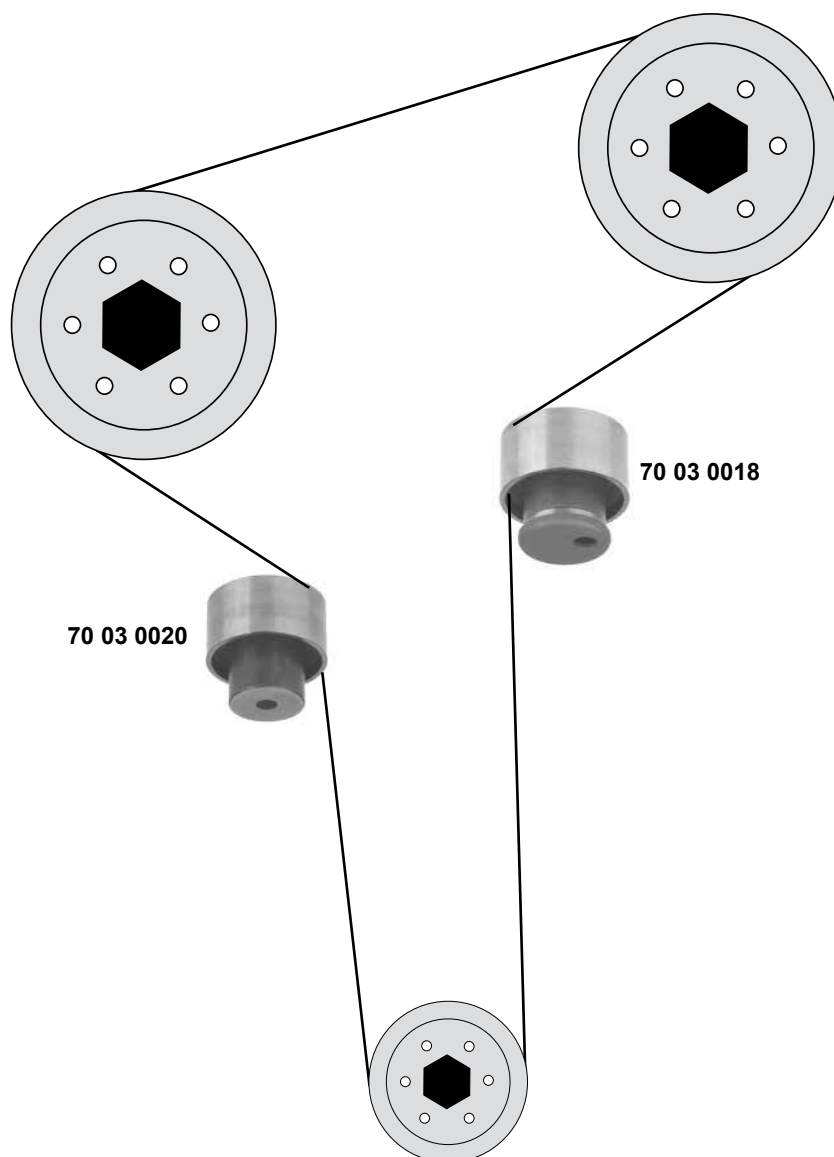

**Edition
2014/2015**

SWAG	Ref. - No.			
70 03 0029	55238027	Spannrolle / tension roller	99→	ØA 65 Z26
70 03 0031	71736493	Umlenkrolle / deflection pulley		ØA 53 B29
70 92 2392	55180011	Riemenspanner / belt tensioner		ØA 65 B29
70 92 3654	55187100	Umlenkrolle / deflection pulley	99→	ØI 10 B29
70 92 3655	71736726	Rep. Satz Zahnriemen / rep. kit timing belt	99→	
70 92 7247	71771437	Umlenkrolle / deflection pulley		ØA 80 B25
74 02 0005	71731639	Zahnriemen / timing belt	99→	Z 190 B24
99 02 0062	46426983 S1	Rep. Satz Zahnriemen / rep. kit timing belt		Z 190 B24