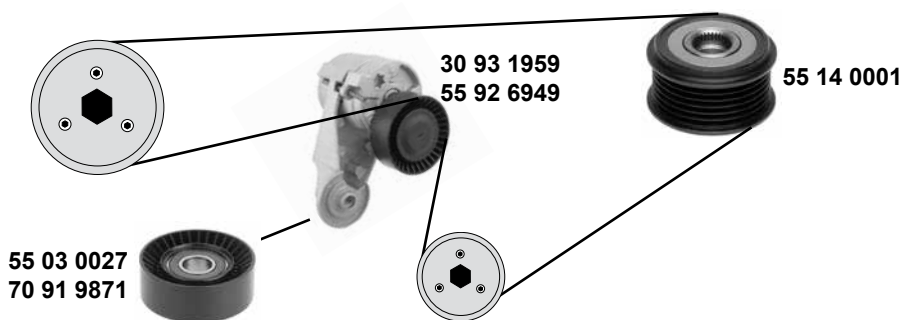

(1) (mot.) →349809

(2) (mot.) 349809→

Ref. - No.

Ref. - No.	Description	Quantity	Notes	Dimensions
30 93 1959	Riemenspanner / belt tensioner	(2)		Ø A 70 B24
55 03 0026	Umlenkrolle / deflection pulley			Ø A 53 B32
55 03 0027	Umlenkrolle / deflection pulley	(ex.)	AC	
55 14 0001	Riemenscheibe Freilauf / belt pulley free wheel	nur / only	140 A	Ø A 61 B23
55 92 1627	Spannrolle / tension roller			ØA 59 B32
55 92 6949	Riemenspanner / belt tensioner	(1)	AC	Ø A 70 B24
55 92 8588	Zahnriemen / timing belt			Z 132 B28
55 92 8589	Rep.Satz Zahnriemen / rep kit. timing belt			Z 132 B28
70 91 9871	Umlenkrolle / deflection pulley	(1)		