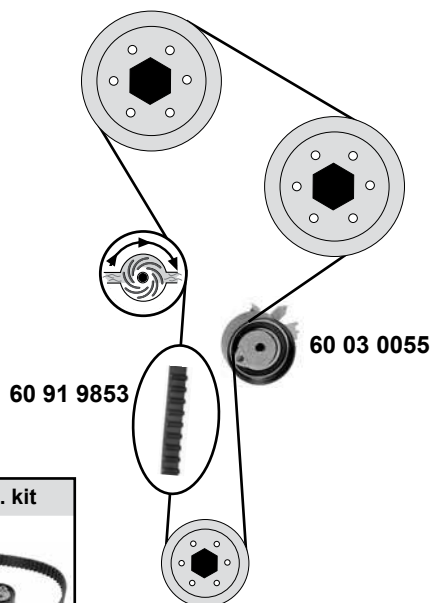

Umlenkrolle / deflection pulley
 Spannrolle / tension roller

(1)
 (1)

ØA 60 B38,5
 ØA 60 B37

NISSAN Almera (N15) (95→00)

2,0 D
(CD20)

Almera (N16) (00→) **1,5 D** (K9K)

SWAG	Ref. - No.			
82 03 0008	13077-54A02	Umlenkrolle / deflection pulley		ØA 60 H 60,5
82 03 0009	13070-57J10	Spannrolle / tension roller		ØA 70 H 30,5
82 02 0012	13028-2J685	Zahnriemen / timing belt		Z 111 B25,4
60 03 0055	13070-BN700SK	Spannrolle / tension roller		ØA 60 B32
60 91 9853	13028-BN700	Zahnriemen / timing belt		Z 123 B27
60 92 1270	13070-BN700	Rep. Satz Zahnriemen / rep. kit timing belt		Z 123 B27
60 92 2281	11955-BN702	Riemenspanner / belt tensioner	(ex.) AC	ØA65,4 B26
60 92 7835	11955-BN701	Riemenspanner / belt tensioner	AC 10/02 → 10/03	ØA65 B35
82 92 4823	13028-2J685 S1	Rep. Satz Zahnriemen / rep. kit timing belt		Z 111 B25,4
83 93 0291	13070-16A10	Spannrolle / tension roller		ØA 60 H26