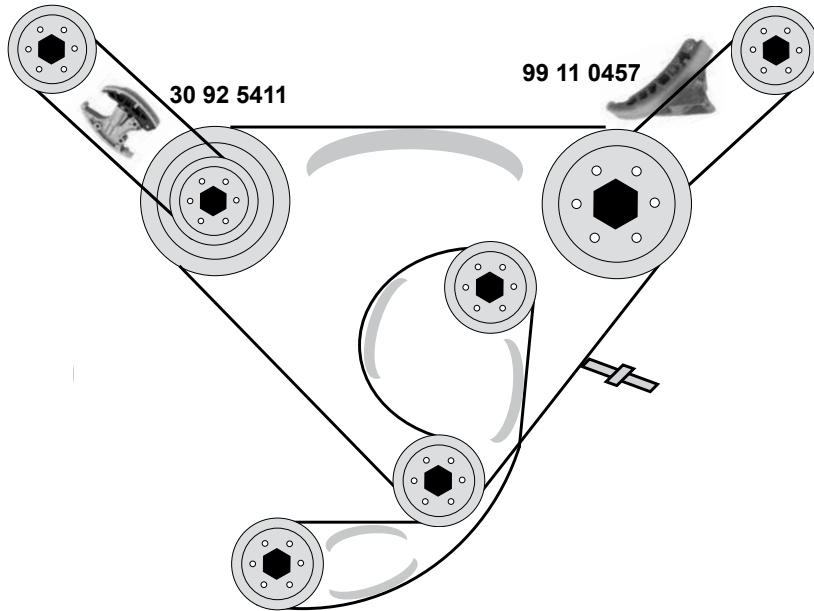

3,0 TDI
(CCWA/CCWB)

(ch.) → 8R-BA000 001