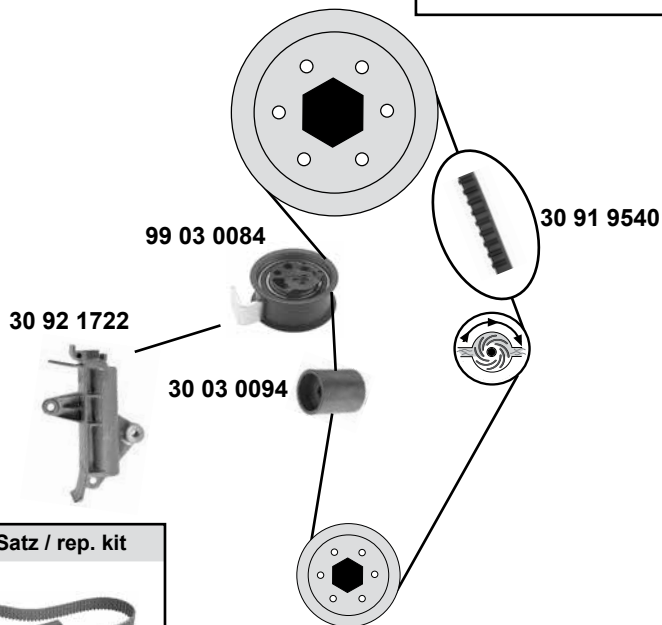

(ch.) → 1M-2-R- 120 000

1,9 TDI (PD)
(ARL / ASZ/ AXR)