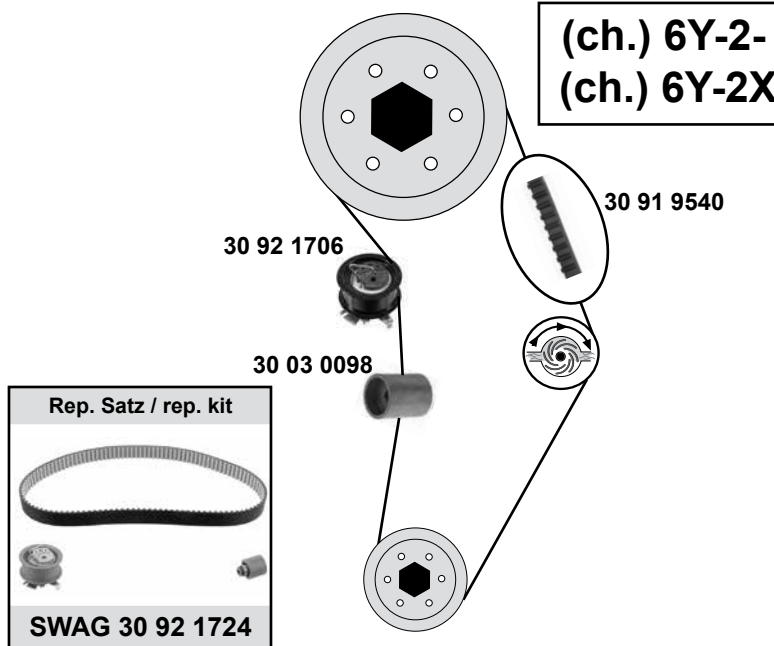

(ch.) 6Y-2- 407 001 →
(ch.) 6Y-2X032 051 →