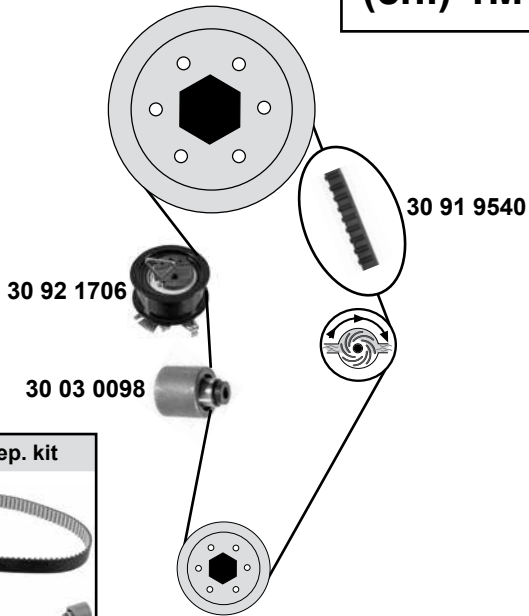

Rep. Satz / rep. kit

SWAG 30 92 1726

(ch.) 1M-2-R- 120 001 →