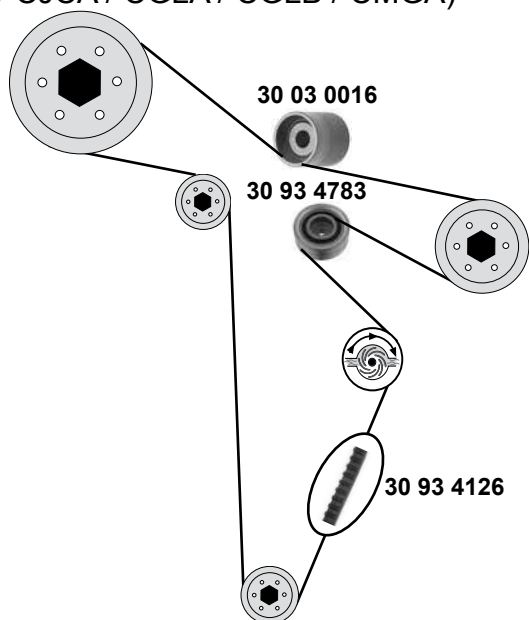

AUDI
Q5 (8R)
(08→)

2,0 TDI
(CAHA / CAHB / CAGA / CAGB)

2,0 TDI
(CJCB / CJCA / CGLA / CGLB / CMGA)

2,0 TDI
(CGLA / CGLB / CJCA / CJCB / CMGA)

Ref. - No.

30 03 0016	03L 109 244 d	Umlenkrolle / deflection pulley	ØA 28 ØI 8 B29
30 03 0094	03L 109 244 C	Umlenkrolle / deflection pulley	ØA 28 ØI 8 B34
30 03 0098	038 109 244 J	Umlenkrolle / deflection pulley	ØA 40 ØI 37 B35
32 92 4754	038 109 244 J	Umlenkrolle / deflection pulley	ØA 80 ØI 10 B34
30 92 7618	038 903 315 AH	Riemenspanner / belt tensioner	ØA 70 B24
30 93 0215	03L 109 243 E	Spannrolle / tension roller	ØA 68,5 B35
30 93 4126	03L 109 119 C	Zahnriemen / timing belt	Z 160 B25
30 93 4127	03L 109 119 F	Zahnriemen / timing belt	Z 160 B30
30 93 4128	03L 198 119	Rep. Satz Zahnriemen / rep. kit timing belt	Z 160 B 30
30 93 4783	03L 109 244 J	Umlenkrolle / deflection pulley	