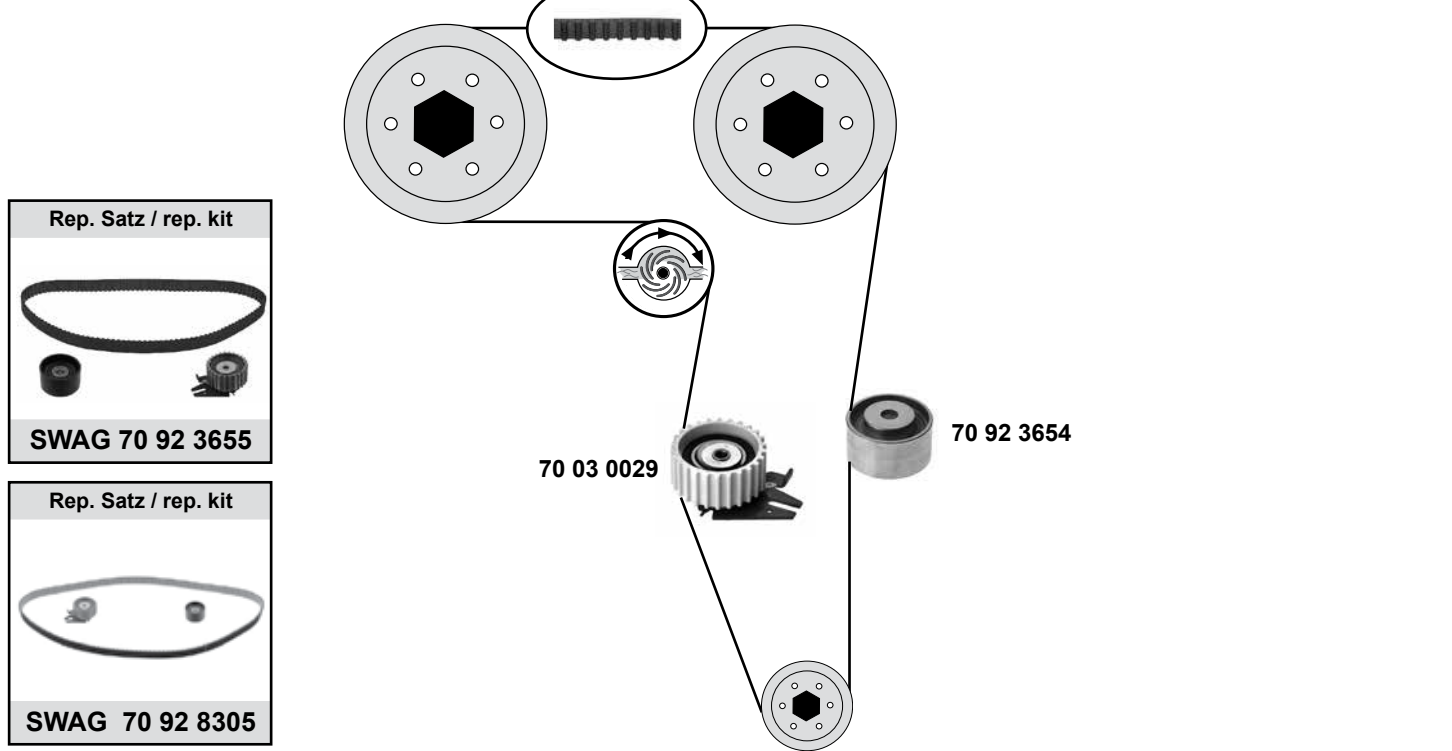

1,9 TD

(Z 1,9 DT / Z1,9 DTL / Z 1,9 DTH)

	(1) (mot.) Z 1,9 DT	→(ch.) 72172468 / 7G150345
	(mot.) Z 1,9 DTL	→(ch.) 72207929 / 7G150345
	(mot.) Z 1,9 DTH	→(ch.) 72212298 / 7G150345
(2)	(mot.) Z 1,9 DT	(ch.) 72172469 / 7G150346 →
	(mot.) Z 1,9 DTL	(ch.) 72207930 / 7G150346 →
	(mot.) Z 1,9 DTH	(ch.) 72212299 / 7G150346 →

SWAG GERMANY	Ref. - No.			
40 94 0898	55561330	Riemenspanner / belt tensioner	(2)	ØA 65 B26
70 03 0029	93186866	Spannrolle / tension roller		ØA 53 B29
70 92 3654	93178807	Umlenkrolle / deflection pulley		ØA 53 Ø1 10 B31
70 92 3655	93185336 S1	Rep. Satz Zahnriemen / rep. kit timing belt	(mot.) Z 1,9 DT/DTL	Z 190 B24
70 92 8305	93191278 SK	Rep. Satz Zahnriemen / rep. kit timing belt	(mot.) Z 1,9 DTH	Z 199 B24
70 92 8306	93178812	Zahnriemen / timing belt	(mot.) Z 1,9 DTH	Z 199 B24
70 92 9396	55562251	Umlenkrolle / deflection pulley	(1)	ØA 70 B26
70 93 0733	55190813	Riemenspanner / belt tensioner		ØA 65 B26
70 93 1089	55190812	Spannrolle / tension roller	(mot.) Z 1,9 DT/DTL	Z 190 B24
74 02 0005	93185336	Zahnriemen / timing belt