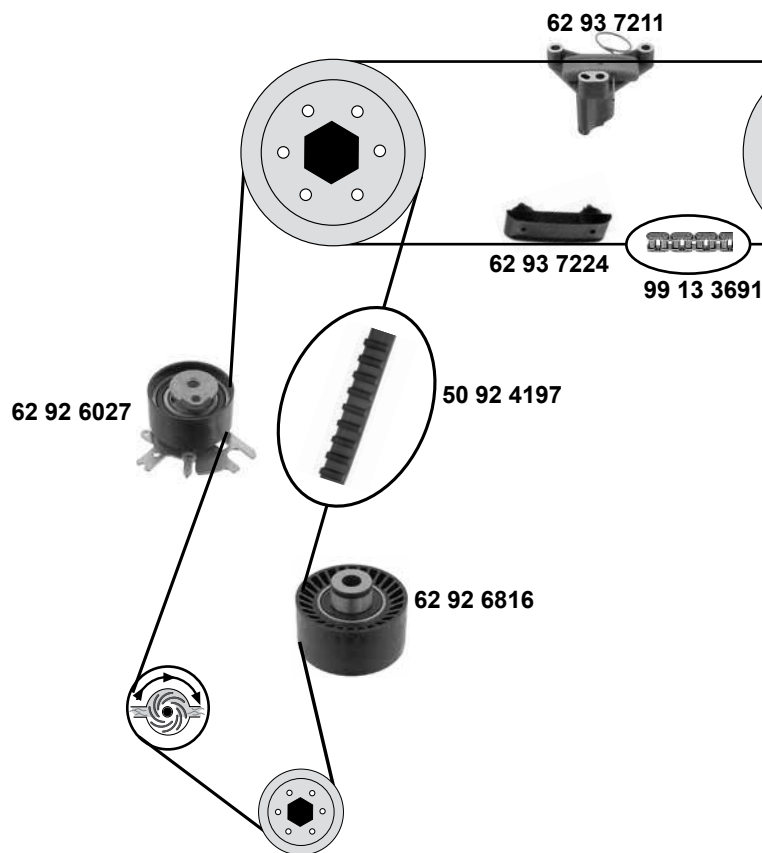

Rep. Satz / rep. kit

SWAG 62 92 6818

Rep. Satz / rep. kit

SWAG 62 93 7230