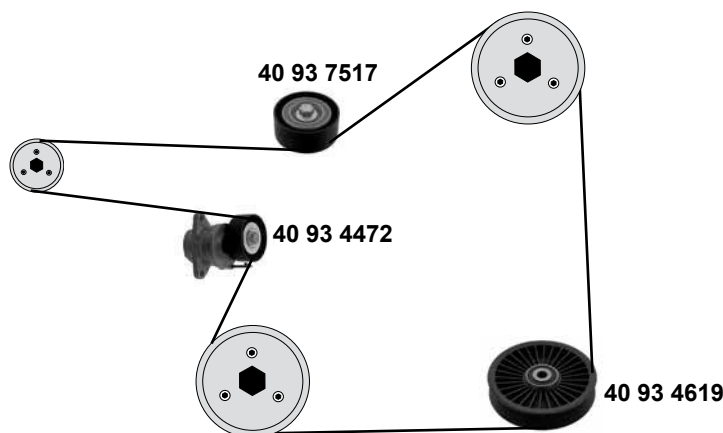

Ref. - No.

40 93 4472	55562864	Riemenspanner / belt tensioner		
40 93 4619	97250750	Umlenkrolle / deflection pulley		ØA 124
40 93 7517	55562865	Umlenkrolle / deflection pulley		ØA 65
70 03 0029	55566028	Spannrolle / tension roller		ØA 64 B40
70 92 3654	93178807	Umlenkrolle / deflection pulley		ØA 53 ØI 10 B 31/29
70 92 8305	95507810 SK	Rep. Satz Zahnriemen / rep. kit timing belt	(ex.) A2,0DTR	
70 92 8306	93178812	Zahnriemen / timing belt		Z 199 B24