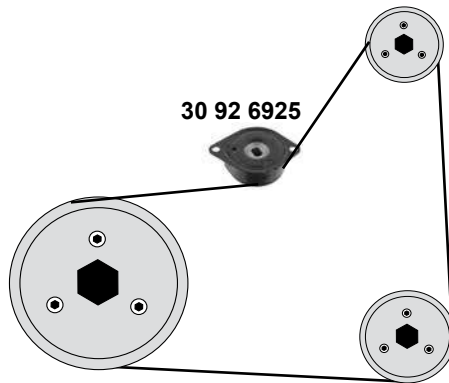

1,9 TD / TDI / SDI 30 03 0018

(AAZ / 1Y / 1Z / AHU / AFN / ALE)

(1) (mot.) 1Z → 289 575
AHU → 136 385
AFN → 136 733

(2) (mot.) AAZ → 634 078
1Y → 705 902

(3) (mot.) 1Y 705 903 →
AHU 136 386 →
AAZ 634 079 →
AFN 136 734 →
1Z 289 577 →

(4) (mot.) 1Y / AAZ

(5) (mot.) AFN / AHU / 1Z

Ref. - No.

Ref. - No.	Description	Quantity	Dimensions
30 02 0020	Zahnriemen / timing belt	(2)	Z 137 B25,4
30 03 0007	Spannrolle / tension roller	(2)	ØA 72 B27
30 03 0018	Umlenkrolle / deflection pulley	(1)	ØA 28 ØI 8 B31,5
30 03 0025	Spannrolle / tension roller	(1)	ØA 67 ØI 8 B25
30 03 0055	Spannrolle / tension roller	(3)	ØA 67 ØI 8 B25
30 05 0007	Kurbelwellenzahnrad / crankshaft gear	(4)	Z 22
30 05 0008	Kurbelwellenzahnrad / crankshaft gear	(5)	Z 22
30 92 6925	Riemenspanner / tension roller	(2)	
99 02 0064	Rep. Satz Zahnriemen / rep. kit timing belt	(2)	
99 02 0067	Rep. Satz Zahnriemen / rep. kit timing belt	(1)	
99 02 0069	Rep. Satz Zahnriemen / rep. kit timing belt	(3)