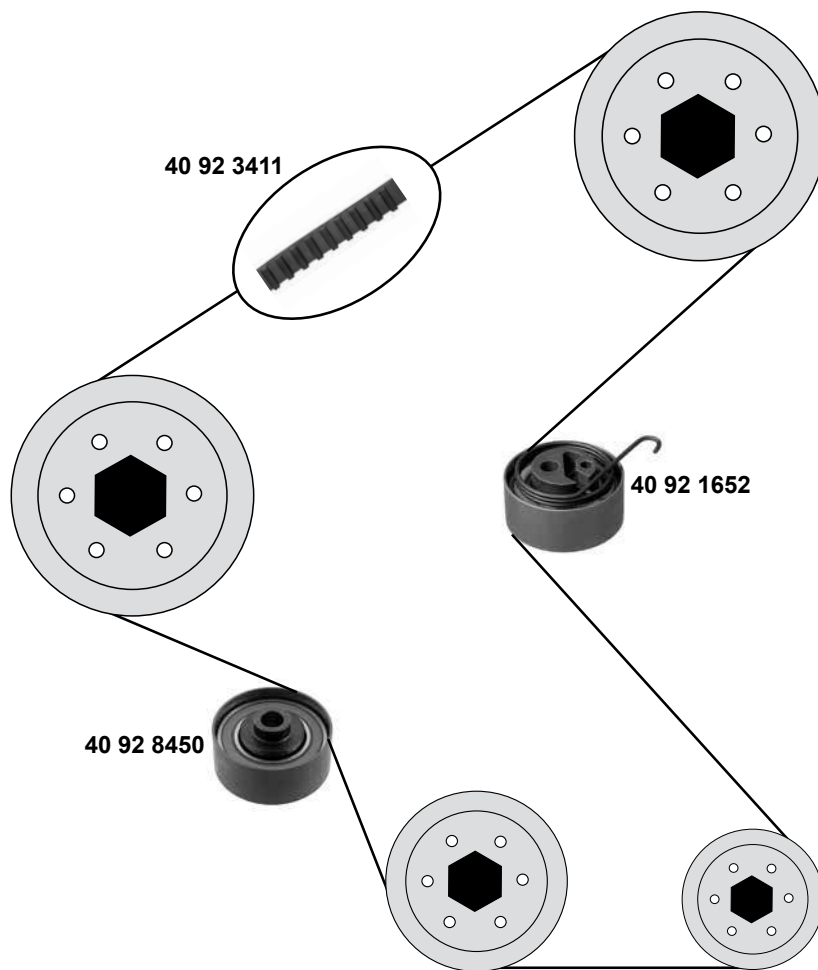

1,7 CDTI

(A 1,7 DTE/DTF/DTL/DTJ/DTC/DTR/DTS)

	Ref. - No.			
40 92 1652	97249945	Spannrolle / tension roller		ØA 65 B28,5
40 92 3411	97212727	Zahnriemen / timing belt		Z 131 B25
40 92 8450	97376296	Umlenkrolle / deflection pulley		ØA 65 B28,5
40 92 8451	93196791 SK	Rep. Satz Zahnriemen / rep. kit timing belt		Z 131 B25