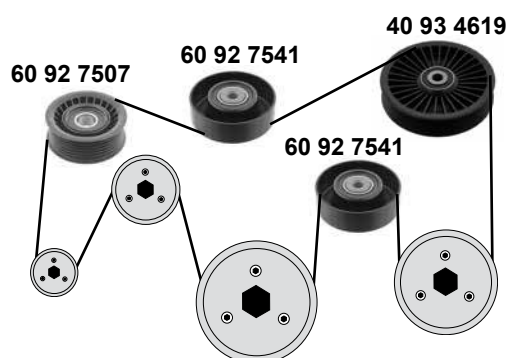

3,0 TD

(Y3,0 DT/ Z3,0DT)

Rep. Satz / rep. kit

SWAG 60 93 8695

40 92 4501	5636 755	Umlenkrolle / deflection pulley	ØA 52 x ØI 10 H28
40 92 4503	5636 756	Umlenkrolle / deflection pulley	ØA 52 x ØI 10 H28
40 93 4619	5636 412	Umlenkrolle / deflection pulley	ØA 124
60 92 7507	5636 437	Umlenkrolle / deflection pulley	ØA 70 x 22,6
60 92 7541	5636 411	Umlenkrolle / deflection pulley	ØA 85 x 26
60 93 8693	5636 405	Zahnriemen / timing belt	Z 116 B25
60 93 8694	5636 404	Spannrolle / tension roller	ØA 72 x 28
60 93 8695	5636 757 S1	Rep. Satz Zahnriemen / rep. kit timing belt	