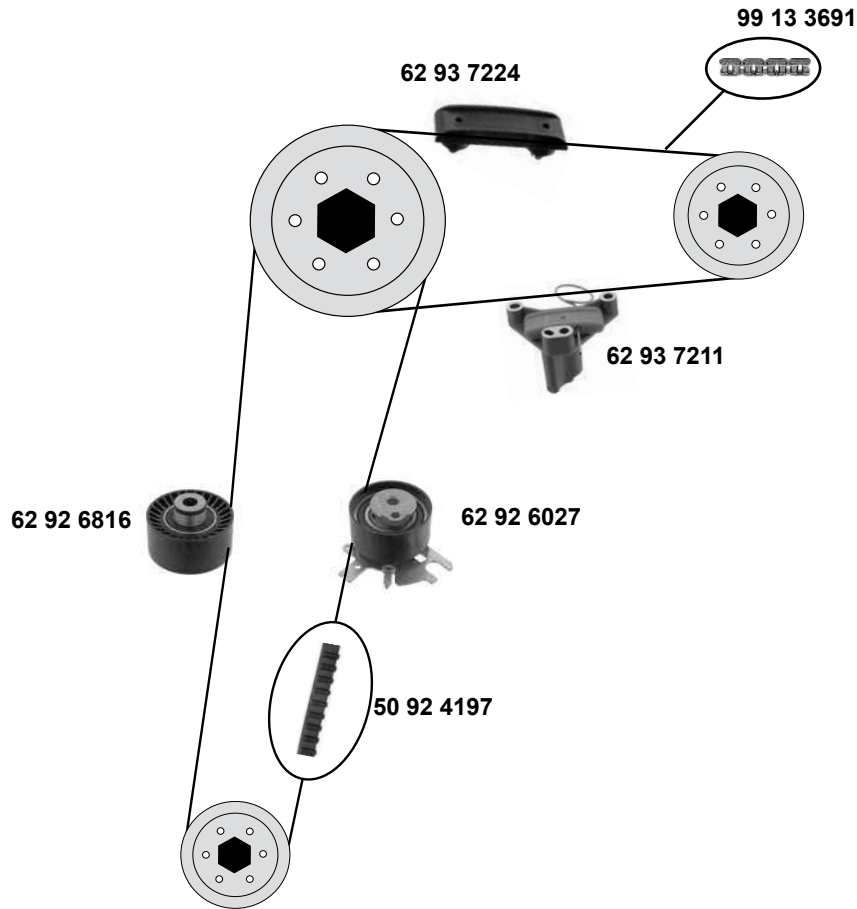

2,0 TD
(D42....)

SWAG GERMANY	Ref. - No.			
50 92 4197	8653650	Zahnriemen / timing belt		Z 116 B25
55 93 0128	31216514	Riemenspanner / belt tensioner		Ø A 65
62 92 6027	8653651	Spannrolle / tension roller		Ø A 60 B29
62 92 6816	8653652	Umlenkrolle / deflection pulley		Ø A 60,2 B30,2
62 92 6818	8653649	Rep.Satz Zahnriemen / rep kit. timing belt		Z 116 B25
62 93 7211	30725030	Kettenspanner / chain tensioner		
62 93 7224	8653756	Gleitschiene / sliding rail		
62 93 7230	8653755 S1	Steuerkettensatz / timing chain kit		
99 13 3691	8653755	Steuerkette / timing chain		40 E