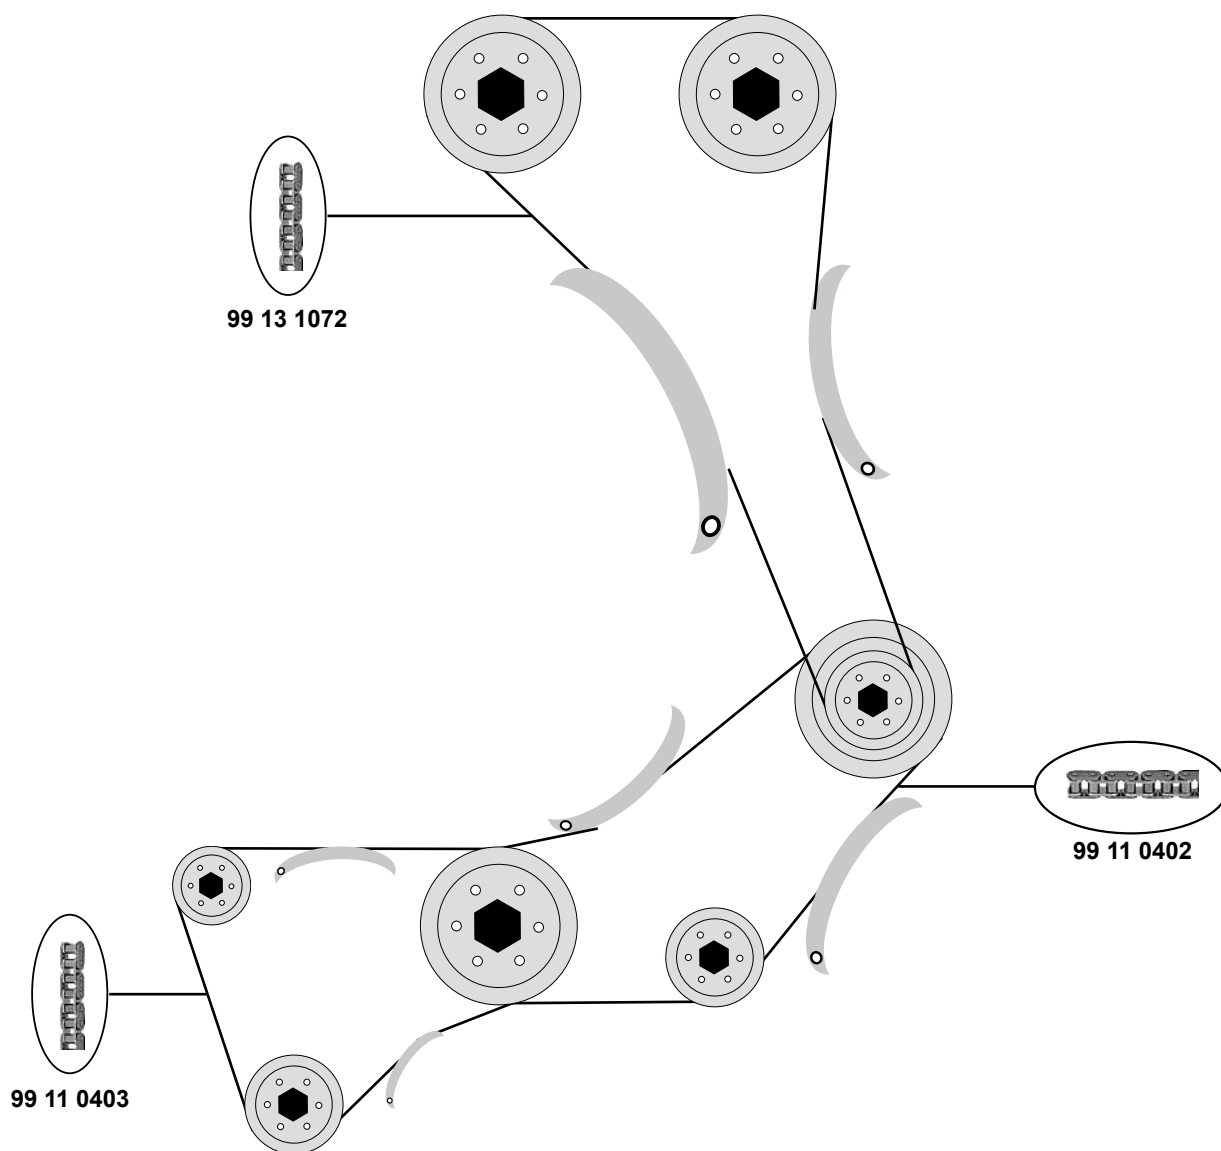

2,5 D

(16 V, CRDi, D4CH)

Ref. - No.

99 11 0402	24361-4A020	Steuerkette für Einspritzpumpe / timing chain for fuel injection pump
99 11 0403	23351-4A020	Steuerkette für Ausgleichswelle / timing chain for balancing shaft
99 13 1072	24351-4A020	Steuerkette für Nockenwelle / timing chain for camshaft

90 E
80 E
98 E