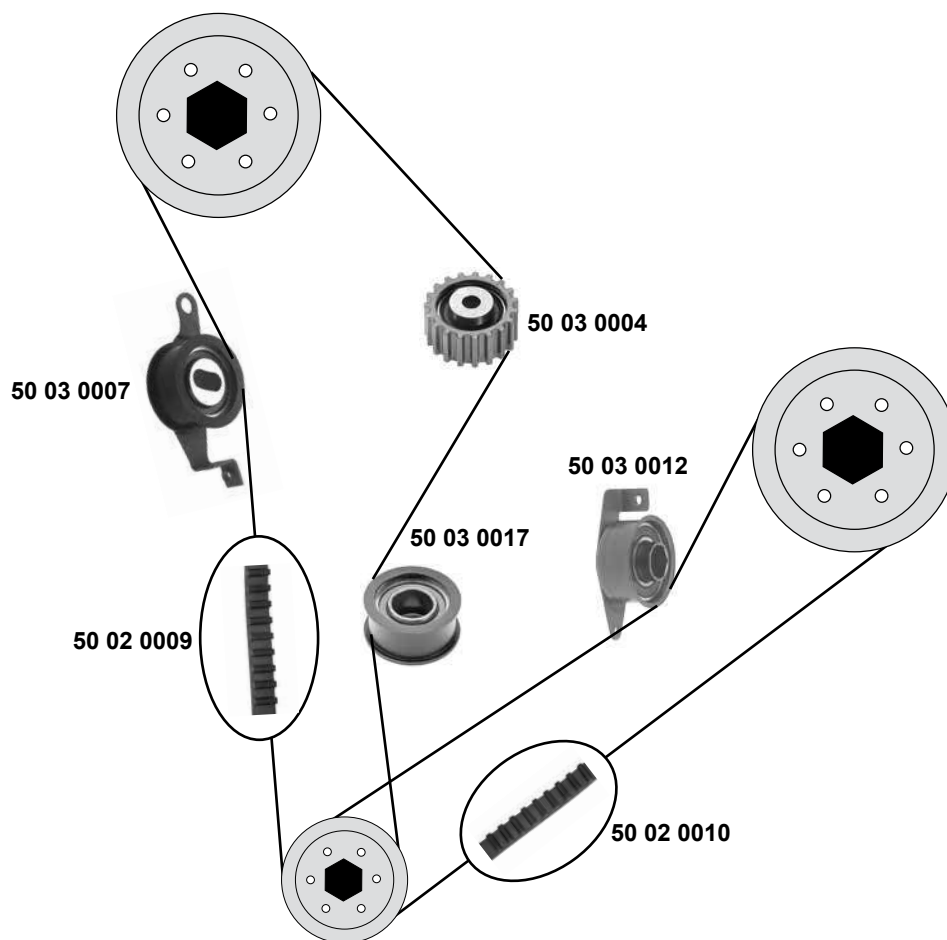

1,8 D / TD

Rep. Satz / rep. kit

SWAG 50 02 0025

Rep. Satz / rep. kit

SWAG 50 02 0026

Rep. Satz / rep. kit

SWAG 50 02 0031