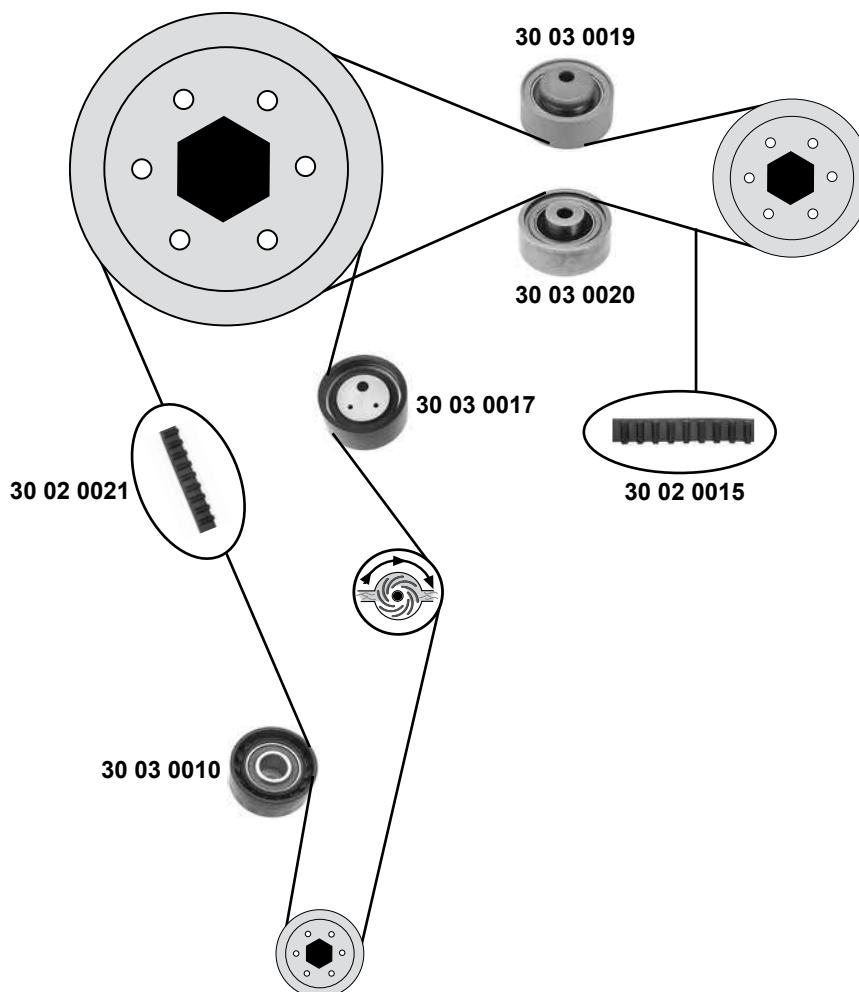

Rep. Satz / rep. kit

SWAG 32 02 0003

30 02 0015	046 198 113	Zahnriemen / timing belt	Z 80 B0,07
30 02 0021	074 109 119 H	Zahnriemen / timing belt	Z 124 B26,5
30 03 0010	074 109 243 A	Umlenkrolle / deflection pulley	ØA 71 ØI 22 B28
30 03 0017	074 109 243 B	Spannrolle / tension roller	ØA 63 B28
30 03 0019	046 130 195 B	Spannrolle / tension roller	ØA 60 ØI 10 B24
30 03 0020	046 130 195 B	Spannrolle / tension roller	ØA 64,5 ØI 10 B24,5
32 02 0003	074 109 119 H S2	Rep. Satz Zahnriemen / rep. kit timing belt	Z 80 Z 124