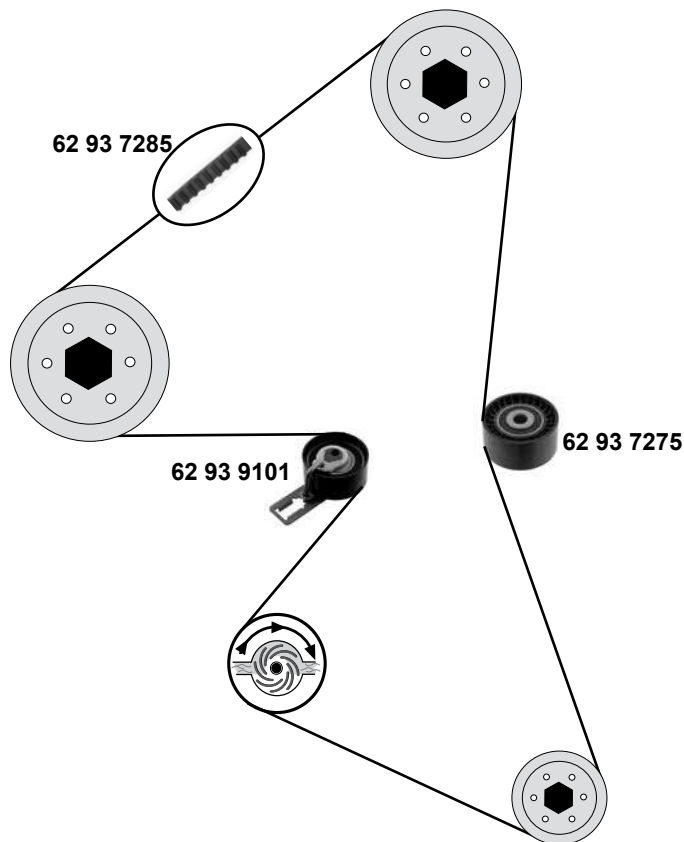

FORD Focus 08 (12/07→12/10)

2,0 TDCi

(1) nur ohne Partikelfilter / only without particulate filter

SWAG GERMANY	Ref. - No.			
50 92 4197	1 231 976	Zahnriemen / timing belt	(1) → 07/10	Z 116 B25
55 93 0128	1 318 336	Riemenspanner / belt tensioner		ØA 65 B25,5
62 92 6027	1 231 975	Spannrolle / tension roller	→ 07/10	ØA 60 B29
62 92 6816	1 707 035	Umlenkrolle / deflection pulley	→ 07/10	ØA 60,2 H30,2
62 92 6818	1 231 979	Rep. Satz Zahnriemen / rep. kit timing belt	(1)	Z 116 B25
62 93 7211	1 231 971	Kettenspanner / chain tensioner		
62 93 7224	1 231 977	Gleitschiene / sliding rail		
62 93 7230	1 231 971 S1	Rep. Satz Steuerkette / rep. kit timing chain		
99 13 3691	1 231 282	Steuerkette simplex / timing chain simplex		G67HP-6 / 40E