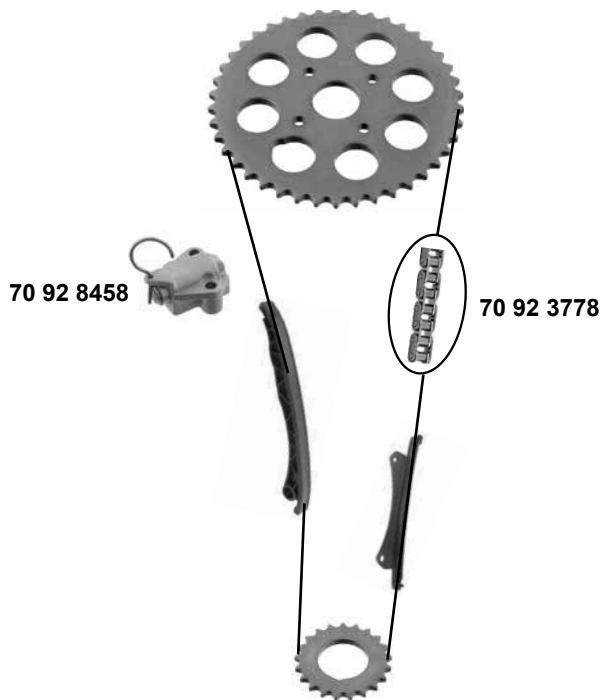

Ref. - No.

Ref. - No.	Description	Notes	Dimensions
70 03 0029	Spannrolle / tension roller	(3)	ØA 65 H 30
70 03 0031	Umlenkrolle / deflection pulley	(3)	ØA 53
70 14 0001	Riemenscheibe / belt pulley	(1) 99→	Ø A61
70 92 3654	Umlenkrolle / deflection pulley	(2)	ØA 53 B29
70 92 3655	Rep. Satz Zahnriemen / rep. kit timing belt		Z 190
70 92 7247	Umlenkrolle / deflection pulley	63/74 kW	ØA 80 H 25
70 92 7480	Spannrolle / tension roller	03→	ØA 65 H 25,5
70 93 0029	Riemenscheibe / belt pulley	(1) 03→	ØA 59 Ø117 B38,1
74 02 0005	Zahnriemen / timing belt	59/63/74 kW	Z190 B24