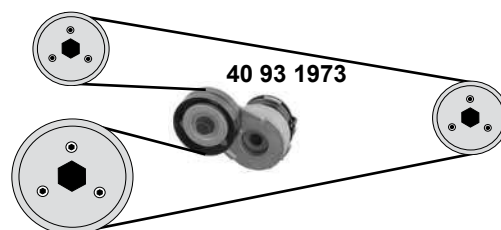

AC

Ref. - No.

40 92 1652	5636 403	Spannrolle / tension roller		ØA 65 B28,5
40 92 3411	5636105	Zahnriemen / timing belt		Z 131 B25
40 92 6937	6854 427	Umlenkrolle / deflection pulley		ØA 76 B26
40 92 8450	0636 928	Umlenkrolle / deflection pulley	(mot.) Z1,7DTR/A1,7DTS	ØA 65 B28,5
40 92 8451	5636 086 S1	Rep. Satz Zahnriemen / rep. kit timing belt	(ex.) A1,7 DTS	Z 131 B25
40 93 1973	6204 663	Riemenspanner / belt tensioner	(mot.) Z1,7DTR	ØA 70 B26