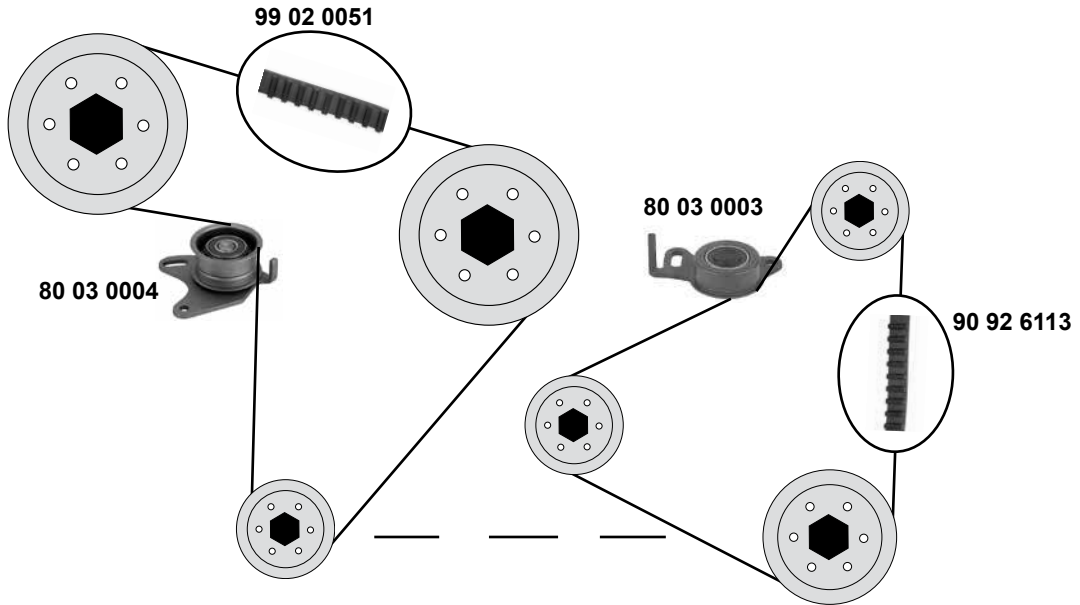

2,5 D

(D4BH)

Picanto

(09/05→)