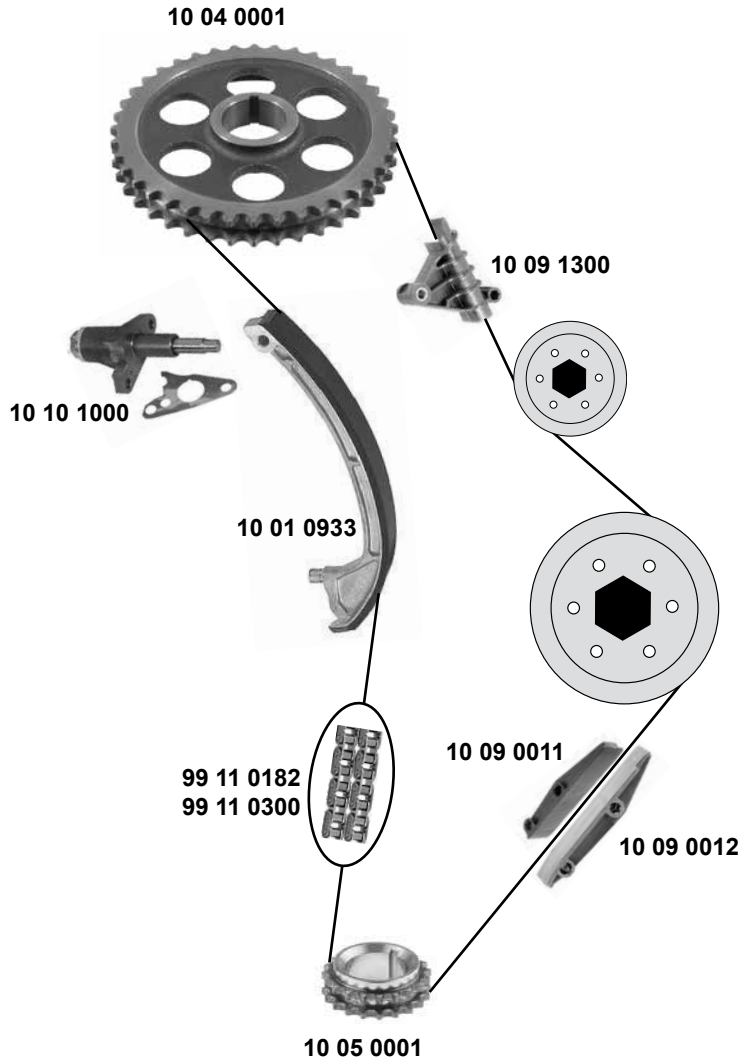

200 D / 220 D
(OM 615.912,913)