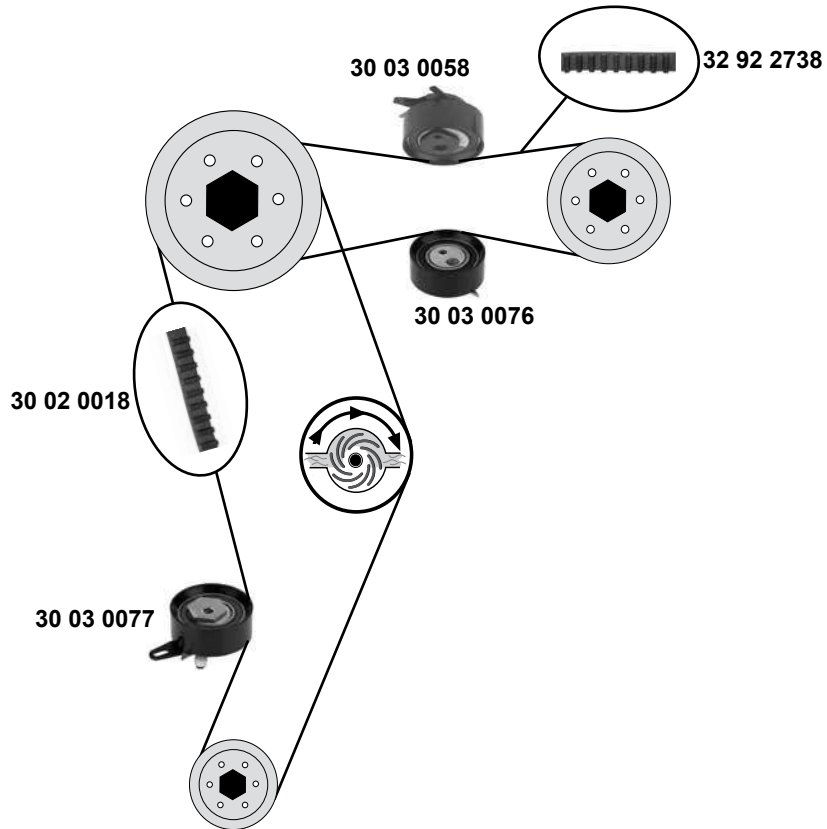

2,5 TDI

(D5252 T)

(1) für Einspritzpumpe / for Injection pump / pompe d'injection / bomba de inyeccion / pompa iniezione

SWAG	Ref. - No.			
30 02 0018	272462	Zahnriemen / timing belt		Z 122 B26,5
30 03 0058	9207927	Spannrolle / tension roller		ØA 66 ØI 8 B24
30 03 0076	9180594	Umlenkrolle / deflection pulley		ØA 63,5 ØI 8 B24
30 03 0077	8677053	Spannrolle / tension roller		ØA 73 ØI 8 B27
32 92 2738	9202398	Zahnriemen / timing belt	(1)	Z 81 B21
32 92 2739	9202398 S1	Rep. Satz Zahnriemen / rep. kit timing belt	(1)	Z 81 B21
55 92 3207	272462 S1	Rep. Satz Zahnriemen / rep. kit timing belt		
55 92 4328	9179314	Spannrolle / tension roller		Ø A 76 B24
55 92 6871	9207905	Umlenkrolle / deflection pulley		Ø A 76 B26