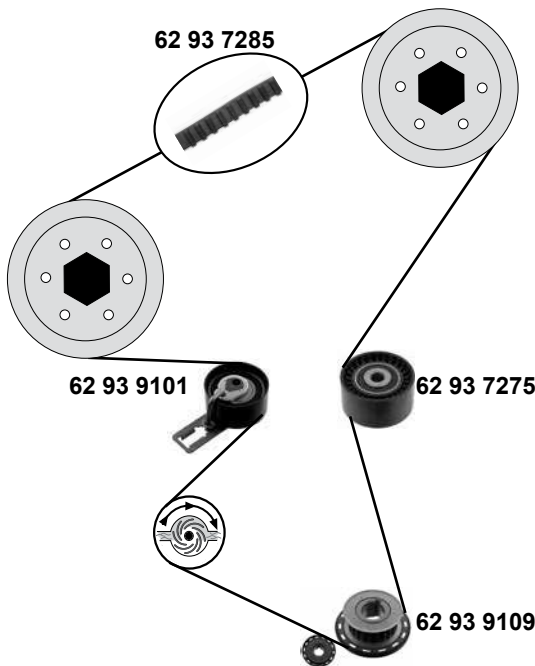

1,6 HDi

(DV6C)

Ref. - No.

62 92 2369	5751.86	Riemenspanner / belt tensioner	ØA 65 B25,5
62 93 6867	5751.G1	Umlenkrolle / deflection roller	ØA 70 B26
62 93 6859	5751.G0	Riemenspanner / belt tensioner	ØA 65 B25
62 93 7275	0830.75	Umlenkrolle / deflection roller	ØA 61 B30
62 93 7285	0816.L0	Zahnriemen / timing belt	Z 141 B25,4
62 93 9101	0829.F8	Spannrolle / tension roller	ØA 60 B29
62 93 9109	96 772 672 80	Zahnrad / gear	
62 93 9203	16 087 474 80	Rep. Satz Zahnriemen / rep. kit timing belt	
62 93 9204	16 087 474 80 S1	Rep. Satz Zahnriemen / rep. kit timing belt