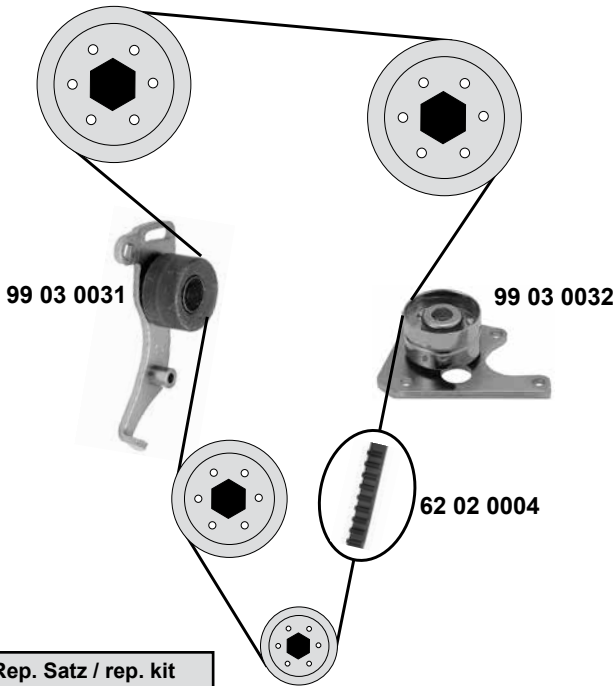

1,9 D (D9B/ DHX)