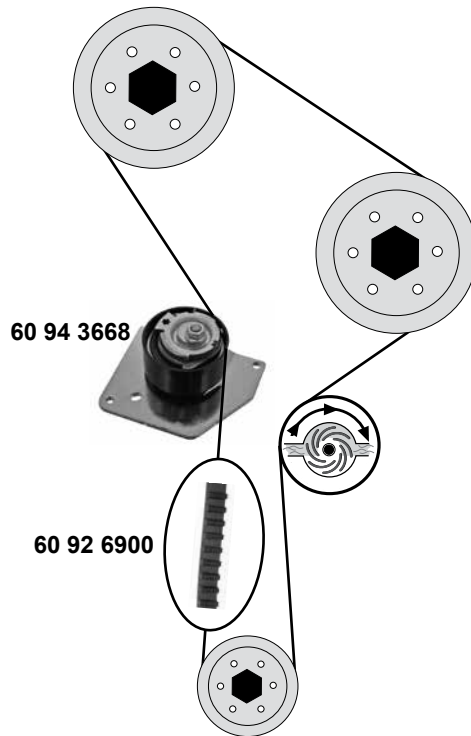

1,9 DCI (F9Q-870,872)

2,0 DCI (M9R)