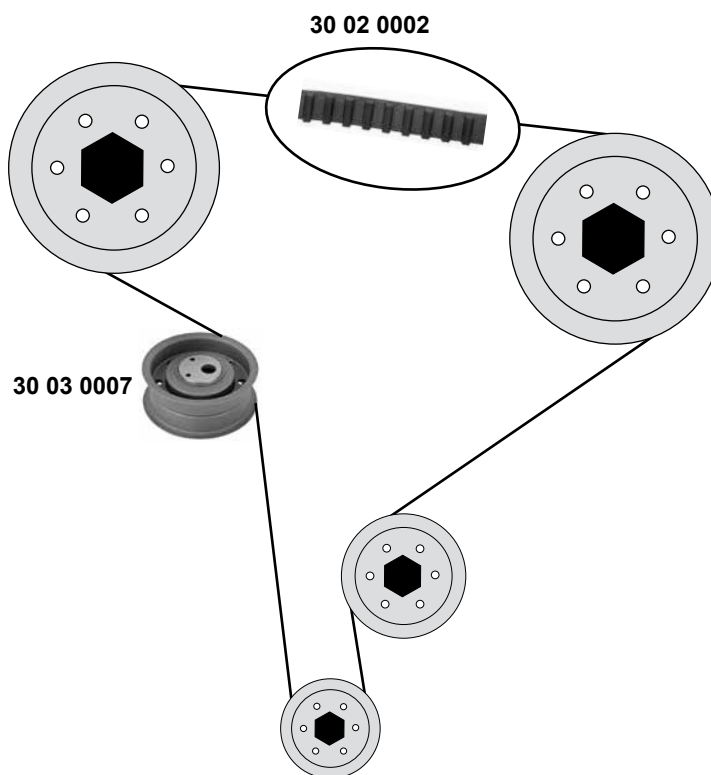

1,5 D / 1,6 D / TD
(CK / CR / JP / JR / ME / RA / SB)