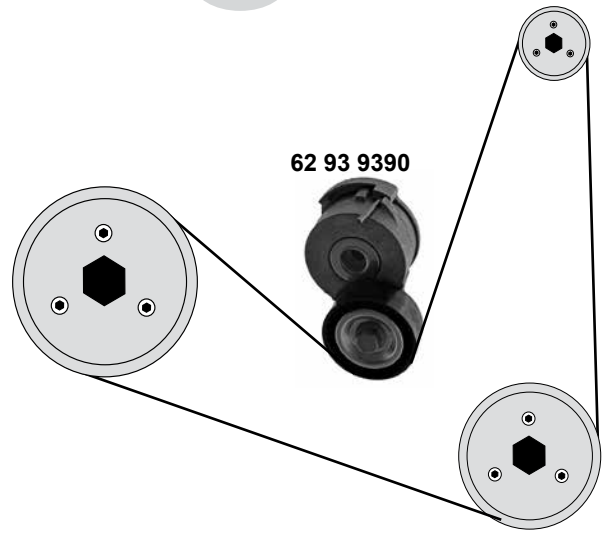

PEUGEOT

508

(10→)

2,0 HDi / 2,2 HDi

(DW10CTED4 / DW12C)

AC

2,0 HDi / 2,2 HDi

(DW10BTED4)