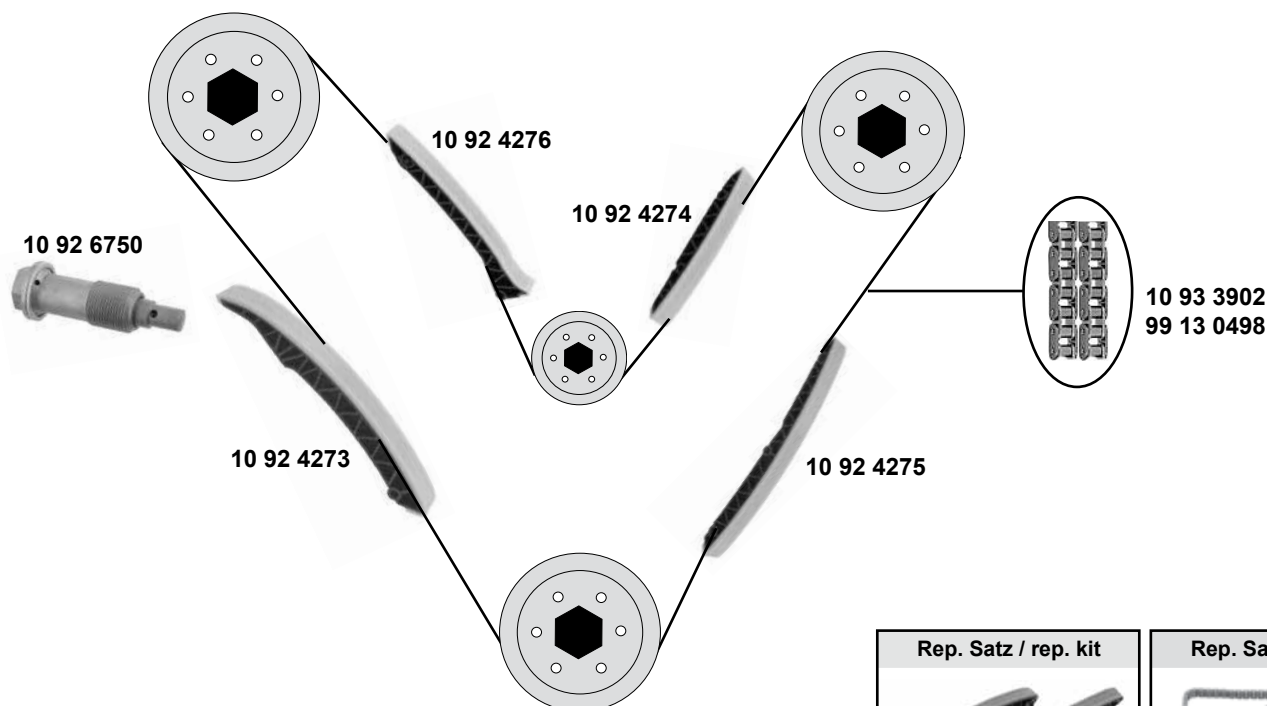

E 420 CDI / GLK 320 BLUETEC
(OM 629.910 / 642.920,921)

	Ref. - No.			
10 92 4273	629 050 01 16	Gleitschiene / sliding rail	(mot.) 629.910	
10 92 4274	629 050 02 16	Gleitschiene / sliding rail	(mot.) 629.910	
10 92 4275	629 050 03 16	Gleitschiene / sliding rail		
10 92 4276	629 050 04 16	Gleitschiene / sliding rail		
10 92 6750	642 050 03 11	Kettenspanner / chain tensioner		
10 93 0279	642 050 09 16	Gleitschienensatz / timing-chain guides kit	(ex.) OM 629.910	
10 93 3902	000 993 63 76 S1	Steuerkette / timing chain	(ex.) OM 629.910	190 E
10 93 6419	642 050 09 16 S1	Rep. Satz Steuerkette / rep. kit timing chain	(ex.) OM 629.910	
99 13 0320	642 050 03 11 S2	Rep. Satz Steuerkette / rep. kit timing chain	(mot.) 629.910	
99 13 0321	642 050 03 11 S3	Rep. Satz Steuerkette / rep. kit timing chain	(ex.) OM 629.910	
99 13 0498	000 993 30 76	Steuerkette / timing chain	(mot.) 629.910