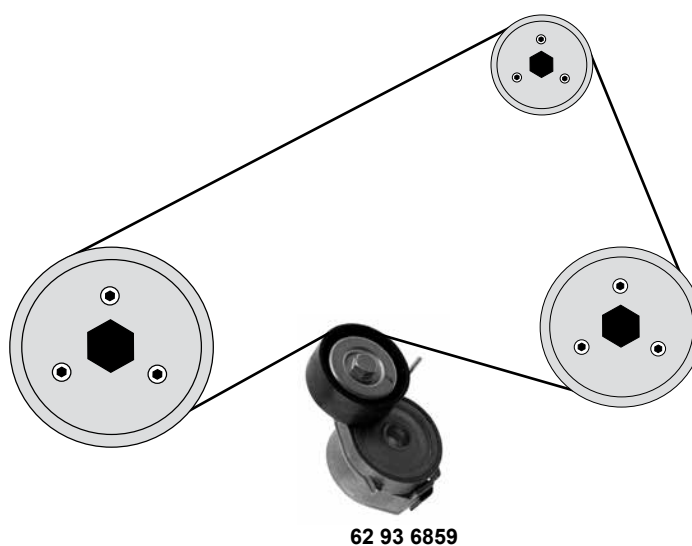

(1) 607 Lifting 12/04 → 09.10

Ref. - No.

62 92 6027	0829.A4	Spannrolle / tension roller	05 →	ØA 60 B29
62 92 6816	0830.51	Umlenkrolle / deflection pulley	(1)	ØA 60,2 H30,2
62 92 6818	0831.T5	Rep. Satz Zahnriemen / rep. kit timing belt	(125kW)	Z 116 B25
62 93 6020	0829.F5	Spannrolle / tension roller		ØA 60 B29
62 93 6069	0816.J5	Zahnriemen / timing belt		Z 118
62 93 6230	0831.V5	Rep. Satz Zahnriemen / rep. kit timing belt	(1)	
62 93 7221	0849.30	Kettenspanner / chain tensioner	(04→10)	
62 93 7620	0816.F6 S1	Rep. Satz Steuerkette / rep. kit timing chain		
99 13 3691	0816.F6	Steuerkette / timing chain	endlos / endless	E 40