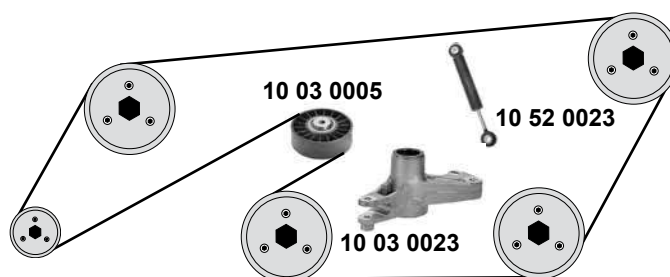

E 300 D / E 300 Turbo
 (OM 606.912,962)

(1) Nietverschluß / riveted link / bouchon de rivet / rivetti / cierre de roblón

Ref. - No.

Ref. - No.				
10 03 0005	601 200 09 70	Spannrolle / tension roller	ØA 80 B25 / 31	
10 03 0023	606 200 00 73	Hebel / lever		
10 05 0009	606 052 00 03	Kurbelwellenzahnrad / crankshaft gear	55 N - 1200 N	
10 09 0032	601 052 05 16	Gleitschiene / sliding rail		
10 09 0090	606 050 02 16	Gleitschiene / sliding rail		
10 09 0091	606 052 01 16	Gleitschiene / sliding rail		
10 10 2300	606 050 02 11	Kettenspanner / chain tensioner		
10 52 0023	604 200 02 14	Schwingungsdämpfer / vibration damper		
10 92 6070	606 200 00 73 S2	Rep.Satz Hebel / rep kit lever		
99 11 0169	000 997 28 98	Kettenglied / chain link		
99 11 0178	003 997 56 94	Steuerkette / timing chain		(1)
99 13 0301	606 050 02 11 S1	Rep. Satz Steuerkette / rep kit timing chain		D 457 / 130 N