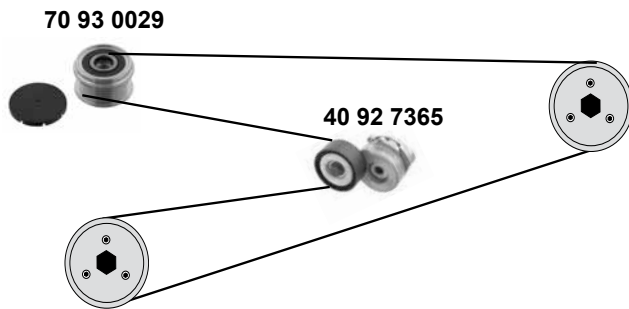

2,0 CDTI

(A 2,0 DTC/DTJ/DTH/DTR/DTL/DT)

2,0 CDTI

(A 2,0 DTH/DTC/DT/DTL/DTJ/DTR)

VAUXHALL Meriva Mk I / A

(03→10)

1,3 D
(Y 1,3 DT / Z 1,3 DT / Z 1,3 DTJ)

(1) mit Valeo 70A / combined with Valeo 70A