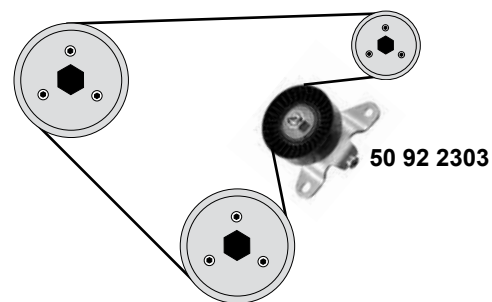

1,8 D

Fiesta 84
(02/84→02/89)
1,8 D