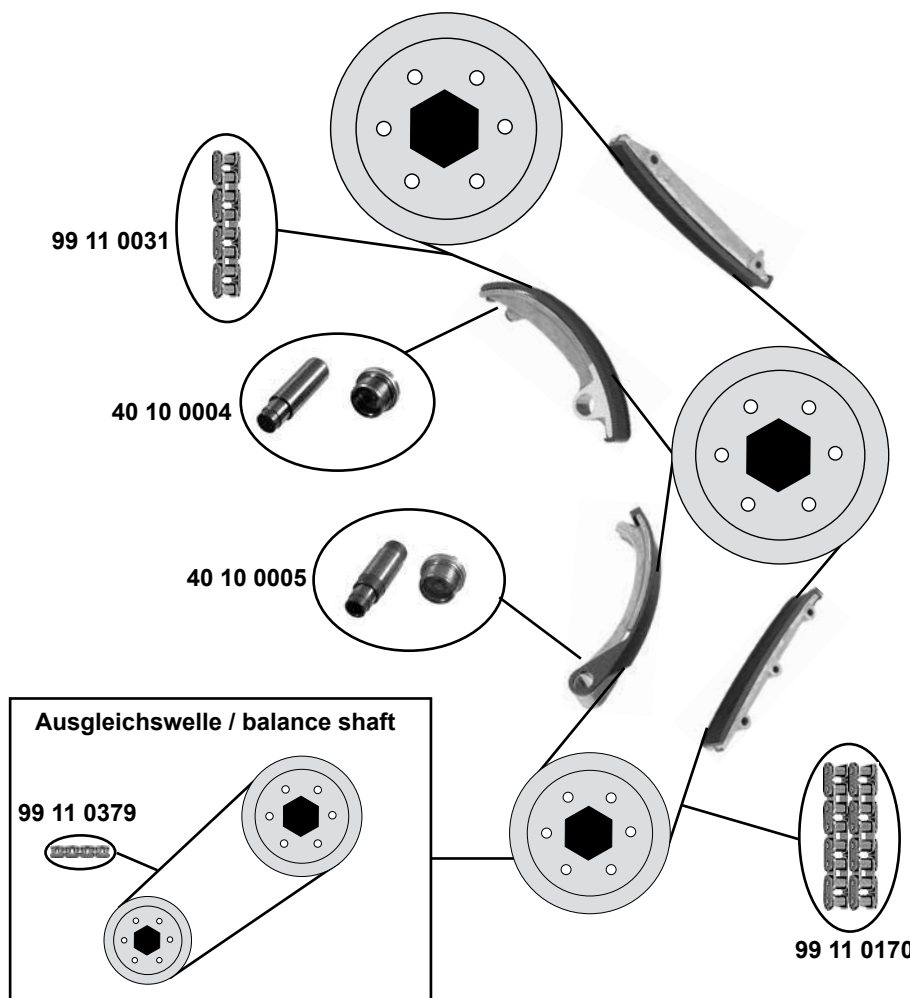

4 Zyl. Diesel
(D223)

	Ref. - No.			
40 10 0004	24 418 171	Kettenspanner / chain tensioner	Simplex	ØA 90 B24,4 80 E 78 E 78 E
40 10 0005	24 418 172	Kettenspanner / chain tensioner	Duplex	
40 03 0023	91 80 809	Riemenspanner / belt tensioner		
99 11 0031	90 529 247	Steuerkette / timing chain	Simplex	
99 11 0170	90 529 247	Steuerkette / timing chain	Duplex	
99 11 0379	91 28 999	Steuerkette einfach / timing chain simplex		
99 13 0444	90 529 247 S1	Rep. Satz Steuerkette / rep. kit timing chain	Duplex	
99 13 0449	90 529 248 S1	Rep. Satz Steuerkette / rep. kit timing chain	Simplex