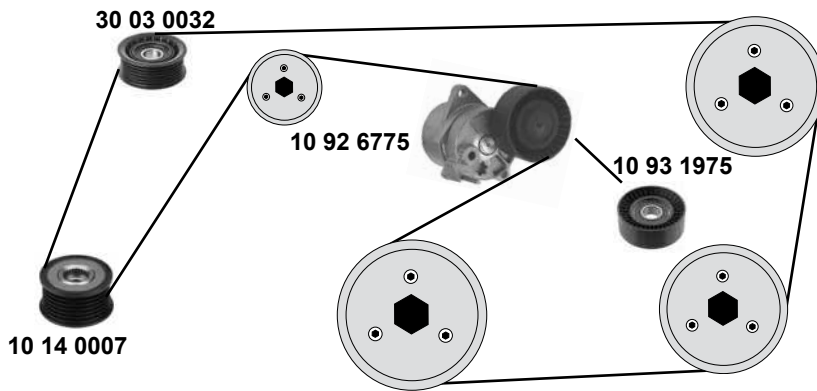

C 200 CDI/TCDI / C 220 CDI/TCDI (OM 611.960)

(1) Nietverschluss / riveted link / bouchon de rivet / rivetti / cierre de roblón

(2) (ch.) B 438527 → / X 065665 →

Ref. - No.

Ref. - No.	Description	Status	Dimensions / Notes
10 09 0139	Gleitschiene / sliding rail		
10 09 0140	Gleitschiene / sliding rail		
10 09 0141	Gleitschiene / sliding rail		
10 10 2400	Kettenspanner / chain tensioner	OLD	
10 14 0007	Generatorfreilauf / alternator overrun pulley		
10 92 6775	Riemenspanner / belt tensioner		
10 93 0496	Kettenspanner / chain tensioner	NEW	
10 93 1975	Spannrolle / tension roller		ØA 70 B27
30 03 0032	Umlenkrolle / deflection pulley	(2)	ØA 64 B23
99 11 0260	Steuerkette / timing chain	(1)	
99 13 0300	Rep. Satz Steuerkette / rep. kit timing chain		E 110