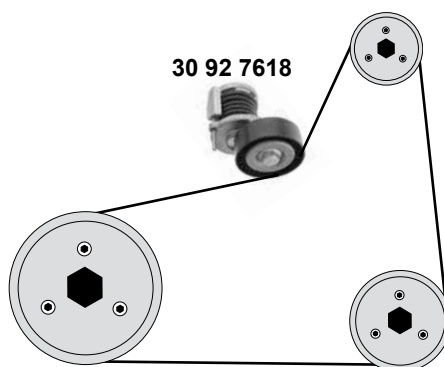

SWAG	Ref. - No.			
30 03 0016	03L 109 244 D	Umlenkrolle / deflection pulley		ØA 28 ØI 8 B29
30 03 0027	038 109 244 M	Umlenkrolle / deflection pulley		ØA 80 ØI 10 B29
30 03 0038	038 109 244 E	Umlenkrolle / deflection pulley		ØA 28 ØI 8 B28
30 03 0074	038 109 243 N	Spannrolle / tension roller		ØA 68 ØI 8 B25
30 03 0080	038 145 276	Umlenkrolle / deflection pulley		ØA 68 ØI 8 B25
30 14 0008	022 903 119 C	Riemenscheibe Generator / belt pulley alternator		ØA 61 ØI 17
30 92 1690	038 903 315 C	Riemenspanner / belt tensioner		Z 141 B25
30 92 1718	038 109 119 M	Zahnriemen / timing belt		
30 92 1720	038 198 119 E	Rep. Satz Zahnriemen / rep. kit timing belt	→ 04	
30 92 7618	038 903 315 AH	Riemenspanner / belt tensioner		ØA 70 B24