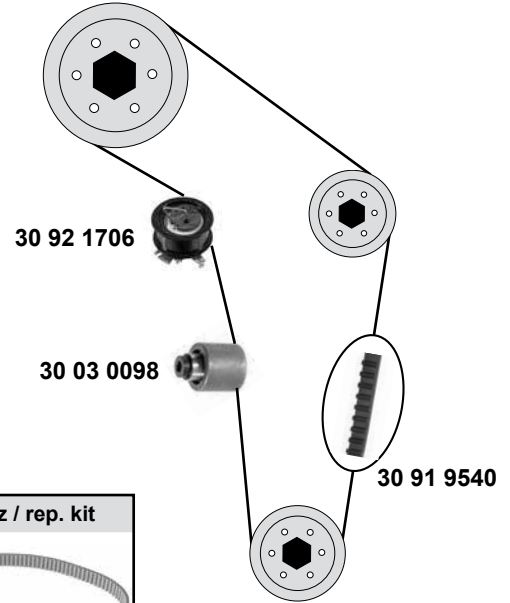

1,9 TDI

(Modell 05/02 →)

(1) 04/00→ nur/only 90PS /115PS / 01/03→ nur/only 130PS / 01/05→ nur/only 150PS

(2) 05/02→ nur/only 90PS /115PS / 01/03→ nur/only 130PS / 01/05→ nur/only 150PS

Ref. - No.

30 03 0094	1 100 585	Umlenkrolle / deflection pulley		ØA28 B34
30 03 0098	1 221 491	Umlenkrolle / deflection pulley	(2)	ØA40 B35
30 91 9540	1 250 636	Zahnriemen / timing belt	(1)	Z 120 B30
30 92 1706	1 221 490	Spannrolle / tension roller	(2)	ØA68 B36
30 92 1722	1 119 023	Riemenspanner Zahnriemen / timing belt tensioner		
30 92 1724	1 131 812 S1	Rep. Satz Zahnriemen / rep. kit timing belt		Z 137 B25
30 92 1726	1 131 812 S2	Rep. Satz Zahnriemen / rep. kit timing belt	(ex.) 96kw / 130PS	Z 120 B30
30 92 1746	1 122 523	Riemenspanner / belt tensioner		
99 03 0084	1 119 021	Spannrolle / tension roller		ØA72 B35