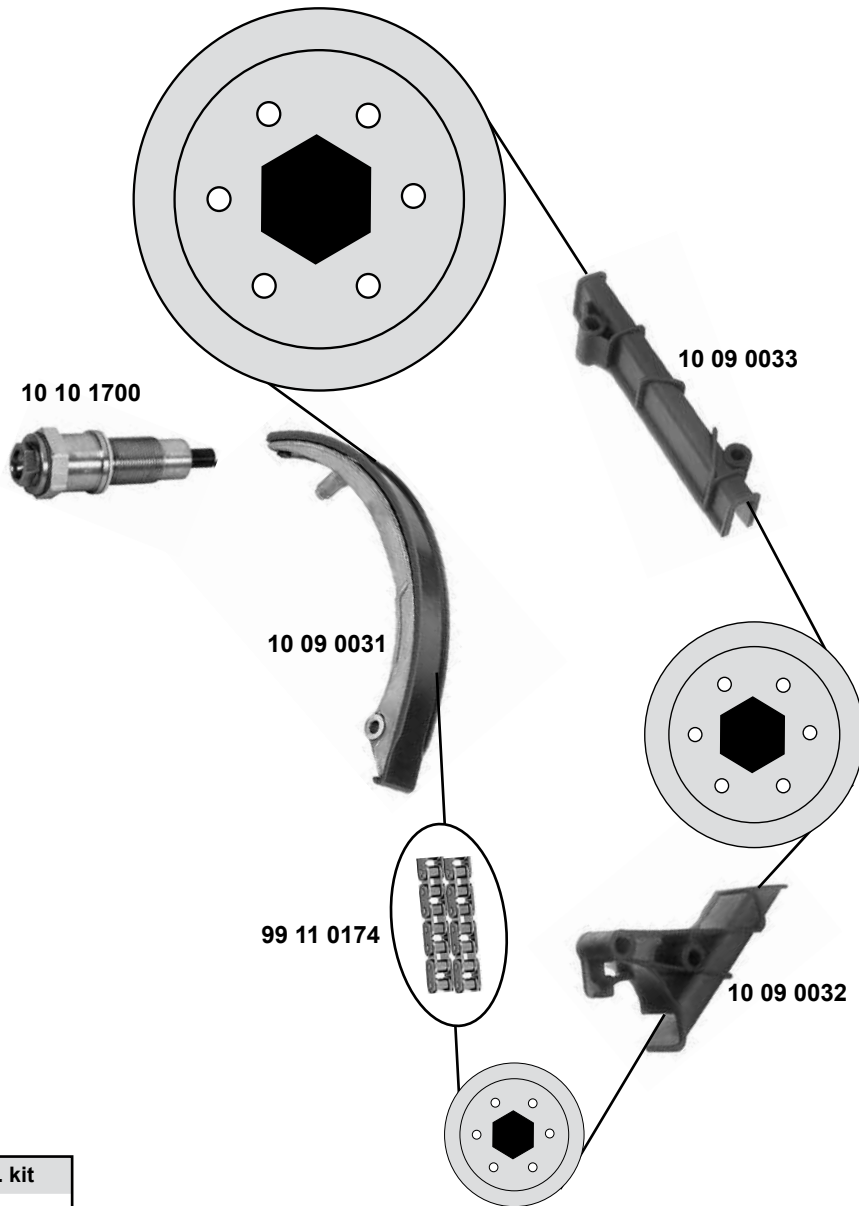

407D→410D

(OM 601.810,811,812,813)

(1) Nietverschluss / riveted link / bouchon de rivet / rivetti / cierre de roblón

Ref. - No.

10 09 0031	601 050 08 16
10 09 0032	601 052 05 16
10 09 0033	601 052 03 16
10 10 1700	601 050 07 11
99 11 0174	003 997 55 94
99 13 0302	601 050 07 11 S1

Gleitschiene / sliding rail	
Gleitschiene / sliding rail	
Gleitschiene / sliding rail	
Kettenspanner / chain tensioner	
Steuerkette / timing chain	(1)
Rep. Satz Steuerkette / rep. kit timing chain	

D 126 E