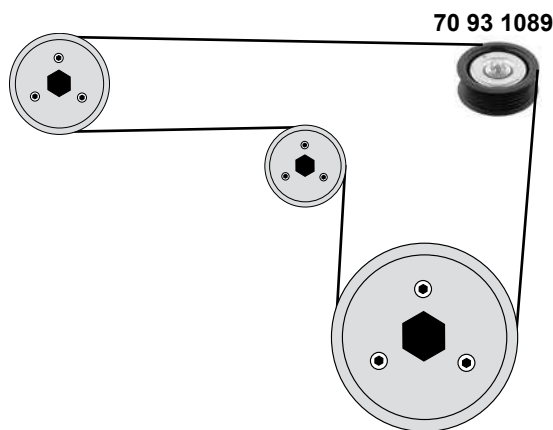

AC

(1) →(ch.) 71111927 / 4899999

Ref. - No.

40 94 0898	1340 258	Riemenspanner / belt tensioner	(ch.) 71111928, 78... →	ØA 65 B26
70 03 0029	0636 685	Spannrolle / tension roller		ØA 64 B40
70 92 3654	5636 743	Umlenkrolle / deflection pulley		ØA 65 B30
70 92 3655	6606 028 SK	Rep. Satz Zahnriemen / rep. kit timing belt	(mot.) DT/DTL	Z190 B24
70 92 8305	1606 434 SK	Rep. Satz Zahnriemen / rep. kit timing belt	(mot.) Z1,9DTH	Z 199 B24
70 92 8306	5636 344	Zahnriemen / timing belt	(mot.) DTH	Z 199 B24
70 92 9396	6340 572	Umlenkrolle / deflection pulley	→ (ch.) 71111927	ØA 70 B26
70 93 0733	6340 557	Riemenspanner / belt tensioner	(1)	ØA 65
70 93 1089	6340 556	Spannrolle / tension roller		ØA 65 B26
74 02 0005	5636 463	Zahnriemen / timing belt	(mot.) DT/DTL	Z 190 B24