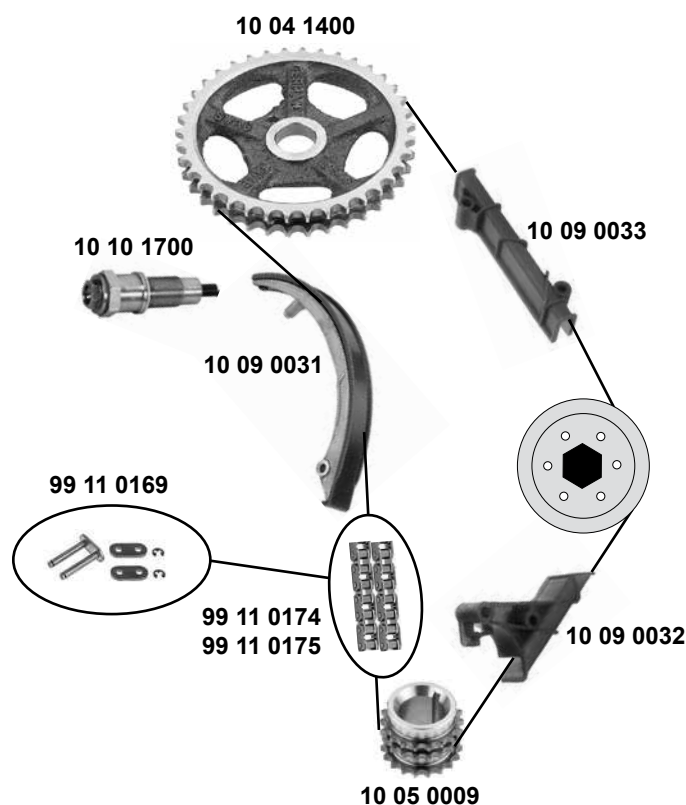

MERCEDES-BENZ

190er (BM 201)

(83→92)

190 D
(OM 601.911)

Rep. Satz / rep. kit

SWAG 99 13 0302

Rep. Satz / rep. kit

SWAG 10 93 6592