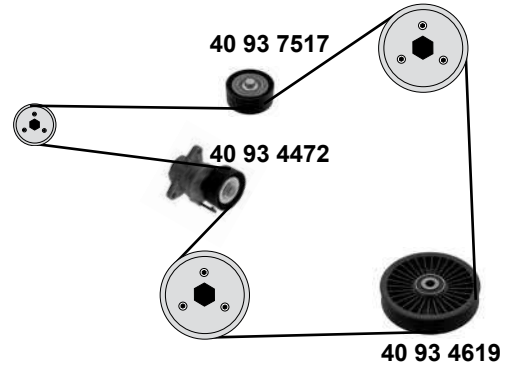

2,0 CDTI

(A 2,0 DTC/DTJ/DTH/DTR/DTL/DT)

2,0 CDTI

(A 2,0 DTH/DTC/DT/DTL/DTJ/DTR)

Kadett D / Kadett E

(79→93)

1,6 D

(1,6 D / 1,6 DA)

(1) KADETT D: alle/all
KADETT E: (mot.) DA→14498630

(2) KADETT E: (mot.) DA 14498631
(mot.) DA 14503757→
(mot.) DA→14503756

(3) (ex.) AC (mot.) A 2,0DTJ/DTH

Ref. - No.

40 02 0003	0636 563	Zahnriemen / timing belt	(2)	Z146 B24
40 03 0001	0636 421	Umlenkrolle / deflection pulley	(1)	12 x 69 x 31/59
40 03 0002	0636 422	Umlenkrolle / deflection pulley	(2)	27 x 71 x 58,5
40 93 4472	1340 269	Riemenspanner / belt tensioner		
40 93 4619	5636 412	Umlenkrolle / deflection pulley	(3)	AØ 124
40 93 7517	1854 740	Umlenkrolle / deflection pulley		ØA 65
70 03 0029	0636 685	Spannrolle / tension roller		AØ 64 B40
70 92 3654	5636 743	Umlenkrolle / deflection pulley		
70 92 8306	5636 344	Zahnriemen / timing belt	(ex.) (mot.) A 2,0 DTR	Z 199 B24