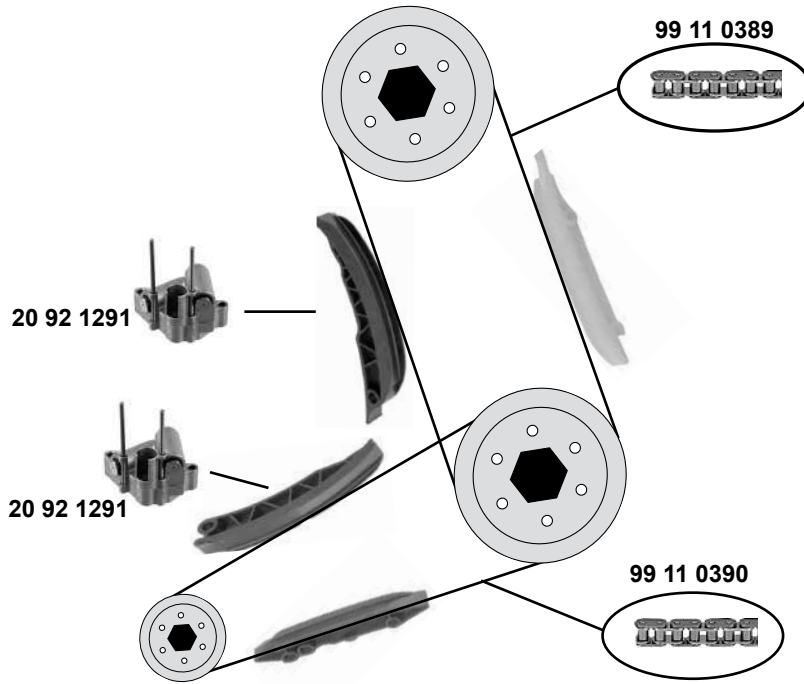

BMW

1 'er (E87)

(04→07)

118 d / 120d

(M47 N)

SWAG GERMANY	Ref. - No.			
20 92 1291	13 52 7 787 299	Kettenspanner / chain tensioner		
20 93 1236	11 28 7 790 448	Umlenkrolle / deflection pulley		AØ 70 B 26
20 93 2248	11 28 7 790 447	Riemenspanner / belt tensioner		AØ 64 B 26
99 11 0389	11 31 8 506 869	Steuerkette / timing chain		74 E
99 11 0390	13 52 8 506 969	Steuerkette / timing chain		67 E
99 13 0347	11 31 8 506 869 S1	Rep. Satz Steuerkette / rep. kit timing chain		74 E
99 13 0348	13 52 8 506 969 S1	Rep. Satz Steuerkette / rep. kit timing chain		66 E