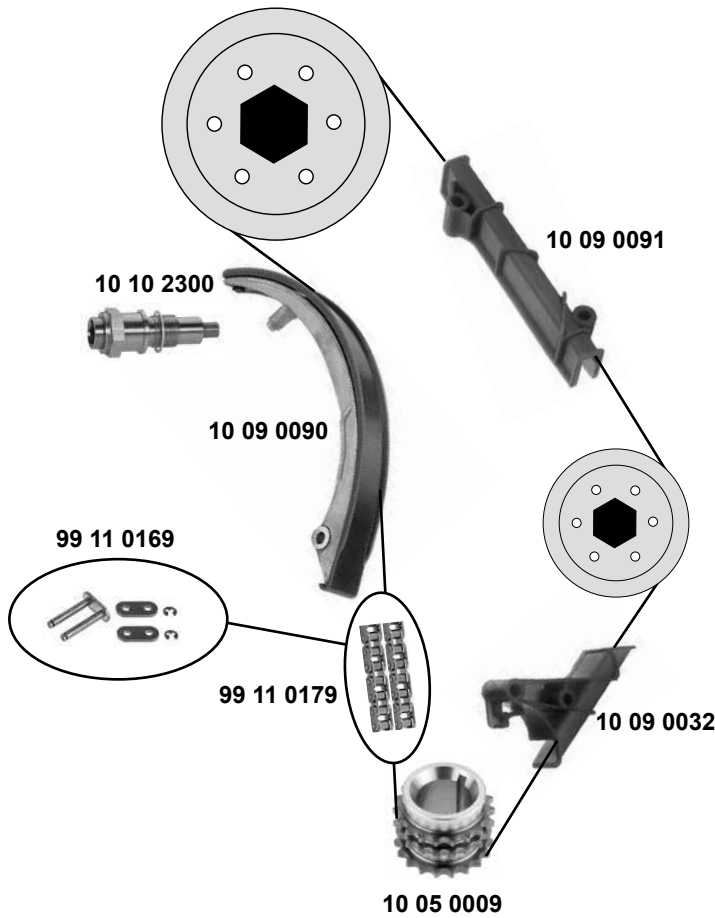

G 300 Turbo (OM 606.964)

(1) Nietverschluss / riveted link / bouchon de rivet / rivetti / cierre de roblón

SWAG	Ref. - No.			
10 03 0005	601 200 09 70	Spannrolle / tension roller		ØA 80 B25 / 31
10 03 0023	606 200 00 73	Hebel / lever		
10 05 0009	606 052 00 03	Kurbelwellenzahnrad / crankshaft gear		Z 18
10 09 0032	601 052 05 16	Gleitschiene / sliding rail		
10 09 0090	606 050 02 16	Gleitschiene / sliding rail		
10 09 0091	606 052 01 16	Gleitschiene / sliding rail		
10 10 2300	606 050 02 11	Kettenspanner / chain tensioner		
10 52 0023	604 200 02 14	Schwingungsdämpfer / vibration damper		55 N - 1200 N
10 92 6070	606 200 00 73 S2	Rep.Satz Hebel / rep kit lever		
99 11 0169	000 997 28 98	Kettenglied / chain link		
99 11 0179	003 997 56 94	Steuerkette / timing chain	(1)	D 457 / 130 N
99 13 0301	606 050 02 11 S1	Rep. Satz Steuerkette / rep kit timing chain