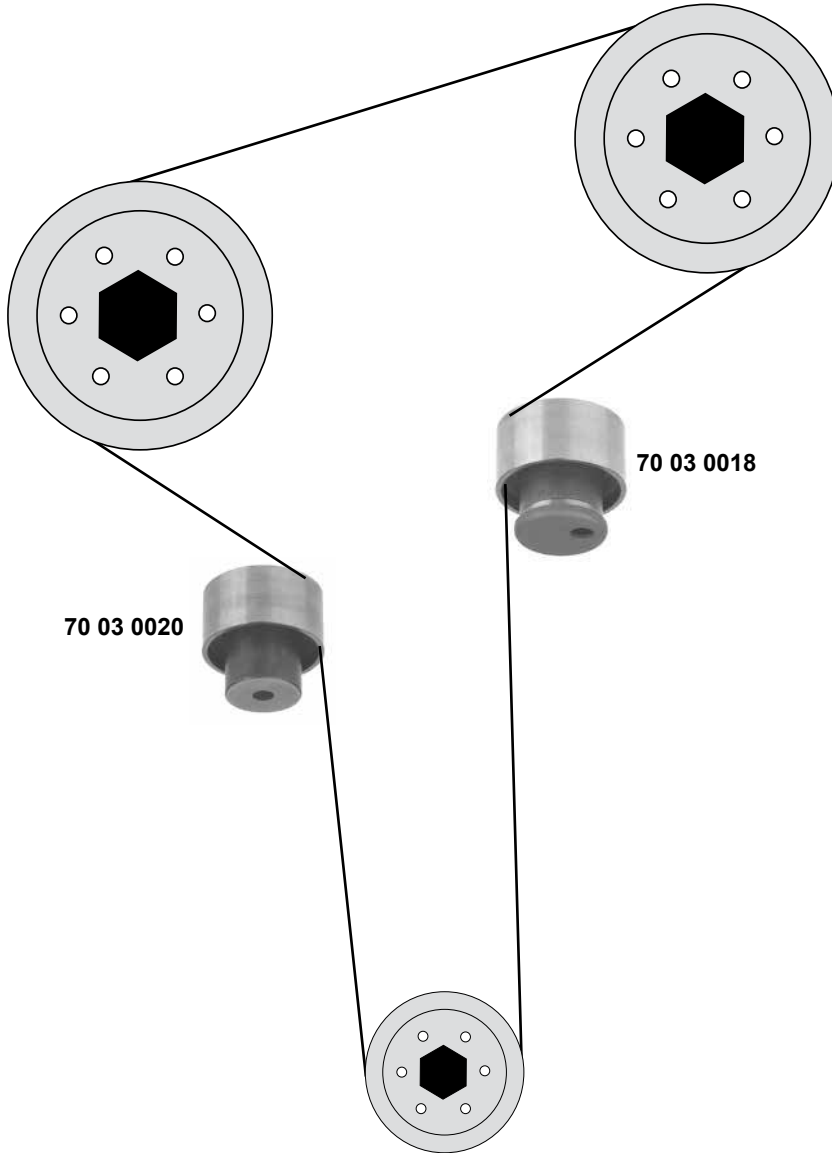

**Edition
2014/2015**

SWAG	Ref. - No.			
70 03 0029	55238027	Spannrolle / tension roller	99→	ØA 65 Z26
70 03 0031	71736493	Umlenkrolle / deflection pulley		ØA 53 B29
70 92 2392	55180011	Riemenspanner / belt tensioner		ØA 65 B29
70 92 3654	55187100	Umlenkrolle / deflection pulley	99→	ØI 10 B29
70 92 3655	71736726	Rep. Satz Zahnriemen / rep. kit timing belt	99→	
70 92 7247	71771437	Umlenkrolle / deflection pulley		ØA 80 B25
74 02 0005	71731639	Zahnriemen / timing belt	99→	Z 190 B24
99 02 0062	46426983 S1	Rep. Satz Zahnriemen / rep. kit timing belt		Z 190 B24