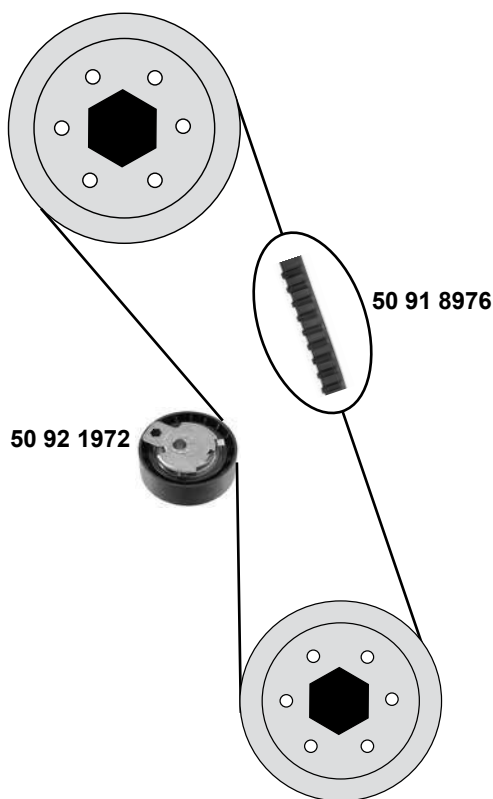

1,8 TDCi

1,8 TDCi