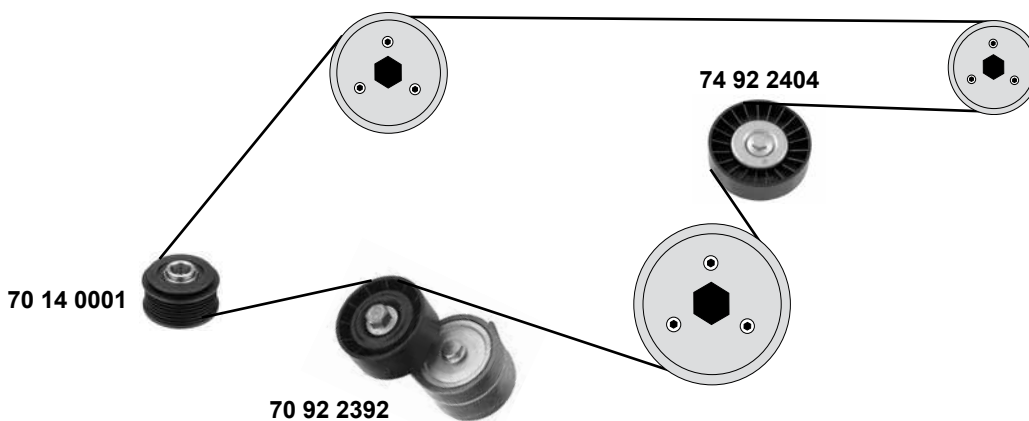

1,9 D / 2,4 D

(1) für Generator / for alternator / alternateur / alternatore / generator: 4654 4329 / 4655 4408

(2) (mot.) 1,9 JTD / 05/2003 → / → (mot.) 3646771

(3) (mot.) 1,9 JTD 15/05/2003 → / (mot.) 2,4 JTD

Ref. - No.

Ref. - No.	Description	Quantity	Notes
70 03 0029	Spannrolle / tension roller	(1)	ØA 65 B40
70 03 0031	Umlenkrolle / deflection pulley	(2)	ØA 53 B29
70 14 0001	Riemenscheibe Generator / belt pulley alternator	(1)	ØA 61
70 92 2392	Riemenspanner / belt tensioner	(mot.)	1,9 JTD
70 92 3654	Umlenkrolle / deflection pulley	(3)	ØA 53 B29
70 92 3655	Rep. Satz Zahnriemen / rep. kit timing belt	(mot.)	1,9 JTD
74 02 0005	Zahnriemen / timing belt	(mot.)	1,9 JTD
74 92 2404	Umlenkrolle / deflection pulley		ØA 90
99 02 0062	Rep. Satz Zahnriemen / rep. kit timing belt		Z 190