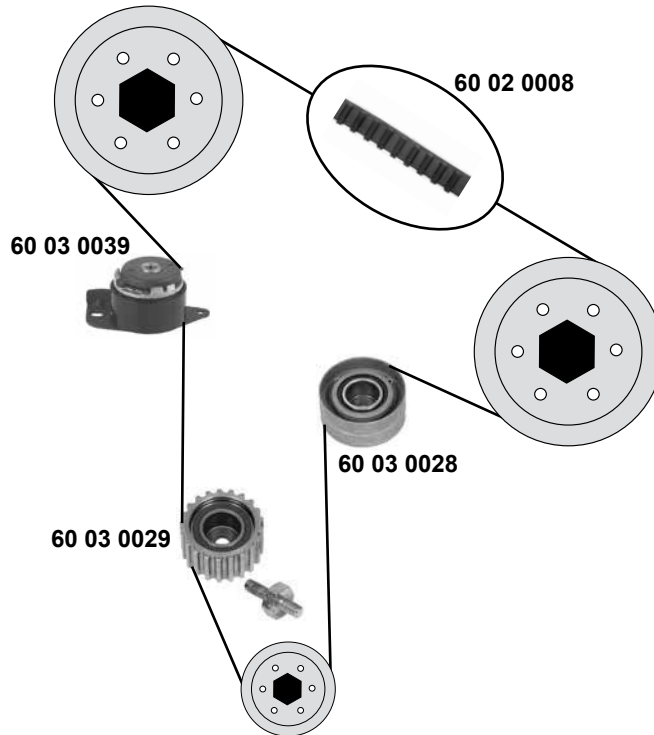

2,2 D

(G8T- 706,790)