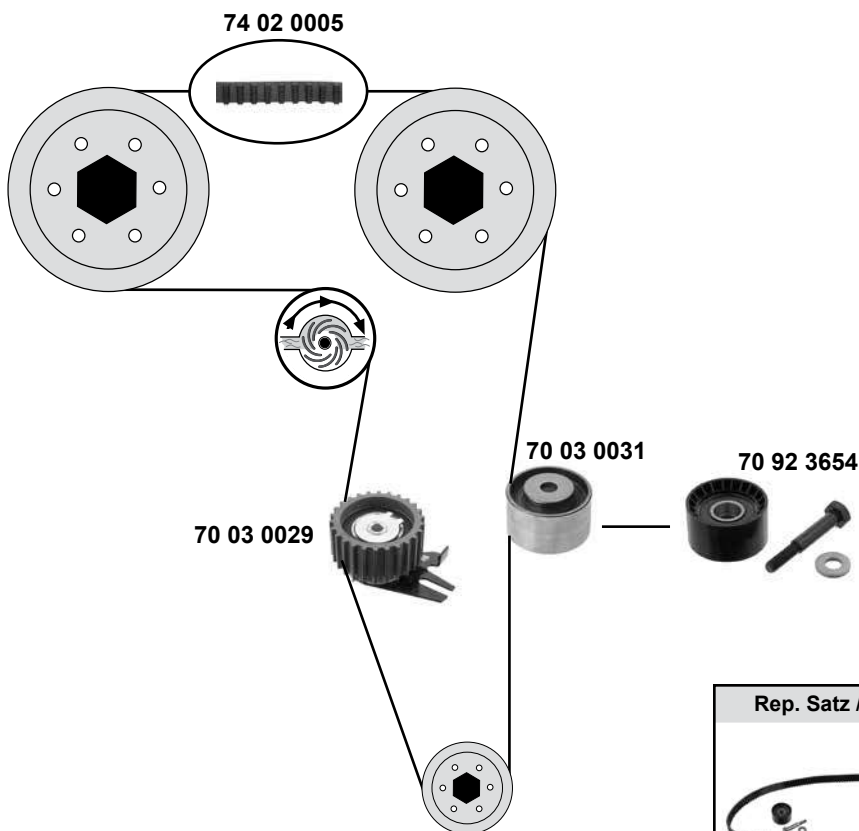

**Edition
2014/2015**

SWAG	Ref. - No.			
70 03 0029	55238027	Spannrolle / tension roller	99→	ØA 65 Z26
70 03 0031	71736493	Umlenkrolle / deflection pulley		ØA 53 B29
70 92 2392	55180011	Riemenspanner / belt tensioner		ØA 65 B29
70 92 3654	55187100	Umlenkrolle / deflection pulley	99→	ØI 10 B29
70 92 3655	71736726	Rep. Satz Zahnriemen / rep. kit timing belt	99→	
70 92 7247	71771437	Umlenkrolle / deflection pulley		ØA 80 B25
74 02 0005	71731639	Zahnriemen / timing belt	99→	Z 190 B24
99 02 0062	46426983 S1	Rep. Satz Zahnriemen / rep. kit timing belt		Z 190 B24