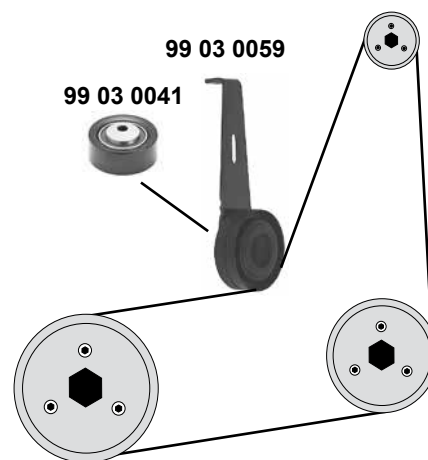

- (1) (ex.) variable servo
- (2) O 08375→
- (3) Limosine (mot.) DW8 ex. variable servo (ex.) AC → O 08374
Break (mot.) DW8 ex. variable servo (ex.) AC → O 08374

Ref. - No.

Ref. - No.	Description	Notes	Dimensions
62 03 0013	Umlenkrolle / deflection pulley	(3)	ØA 60 B 26,5
62 03 0015	Umlenkrolle / deflection pulley	(1) (2) servo	ØA 60 B 25
62 91 9072	Schwingungsdämpfer / vibration damper	servo AC	
62 91 9214	Umlenkrolle / deflection pulley	servo (1) (ex.) AC	ØA 37 B 27
62 91 9482	Spannrolle / tension roller	servo AC (1) (2)	ØA 60
62 91 9615	Rep. Satz Zahnriemen / rep. kit timing belt		
99 02 0071	Zahnriemen / timing belt		Z 140 B 25,4
99 03 0041	Spannrolle / tension roller	servo AC	ØA 70 ØI 10/16
99 03 0056	Riemenspanner / belt tensioner	servo AC	ØA 60 B 26,5
99 03 0059	Spannrolle / tension roller	man.	ØA 85 B 26
99 03 0071	Spannrolle / tension roller		ØA 60 ØI 13
99 03 0073	Umlenkrolle / deflection pulley		ØA 60 ØI 10 B42,2