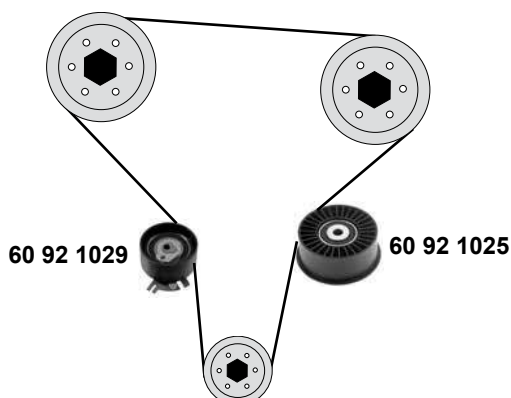

1,9 D
(F9Q-722)

2,2 D
(G8T)

AC **2,2 D**
(G8T-714,716)

2,2 D
(G9T)

Ref. - No.

60 03 0048	77 00 862 615	Umlenkrolle / deflection pulley		ØA 80 B32
60 03 0039	77 00 872 531	Spannrolle / tension roller		ØA66 B29,5
60 91 9940	82 00 079 341	Spannrolle / tension roller		ØA65,4 B30,5
60 92 1025	82 00 004 593	Umlenkrolle / deflection pulley		ØA 75,2 B32
60 92 1029	82 00 127 467	Spannrolle / tension roller		ØA70 B32
60 92 1031	77 00 116 054	Umlenkrolle / deflection pulley		ØA65 ØI30,8 B42,1
60 92 1307	77 00 102 395	Riemenspanner / belt tensioner	AC	ØA60 B25,5
60 92 1549	77 01 469 821	Rep. Satz Zahnriemen / rep. kit timing belt		Z 163 B25,4
60 92 2146	82 00 065 479	Umlenkrolle / deflection pulley	AC	ØA50 ØI8 B26
60 92 4541	77 00 106 708	Riemenspanner / belt tensioner		ØA 65
99 02 0051	77 00 875 412	Zahnriemen / timing belt		Z 163 B25,4