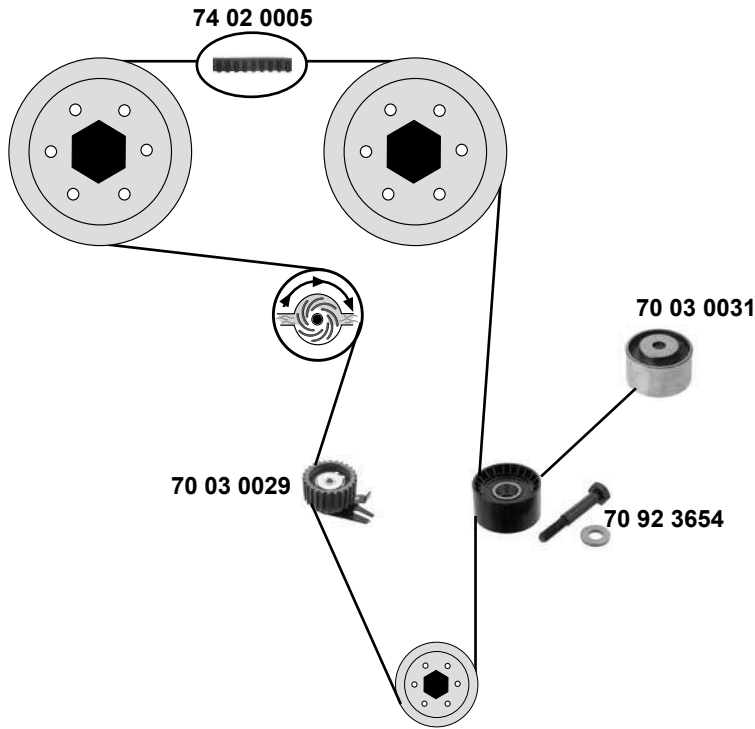

1,9 D

Rep. Satz / rep. kit

SWAG 70 92 3655