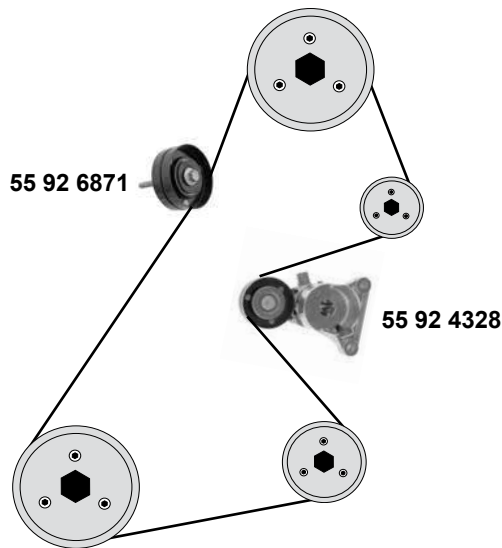

2,5 TDI

(D5252 T)

(1) für Einspritzpumpe / for Injection pump / pompe d'injection / bomba de inyeccion / pompa iniezione

SWAG	Ref. - No.			
30 02 0018	272462	Zahnriemen / timing belt		Z 122 B26,5
30 03 0058	9207927	Spannrolle / tension roller		ØA 66 ØI 8 B24
30 03 0076	9180594	Umlenkrolle / deflection pulley		ØA 63,5 ØI 8 B24
30 03 0077	8677053	Spannrolle / tension roller		ØA 73 ØI 8 B27
32 92 2738	9202398	Zahnriemen / timing belt	(1)	Z 81 B21
32 92 2739	9202398 S1	Rep. Satz Zahnriemen / rep. kit timing belt	(1)	Z 81 B21
55 92 3207	272462 S1	Rep. Satz Zahnriemen / rep. kit timing belt		
55 92 4328	9179314	Spannrolle / tension roller		Ø A 76 B24
55 92 6871	9207905	Umlenkrolle / deflection roller		Ø A 76 B26