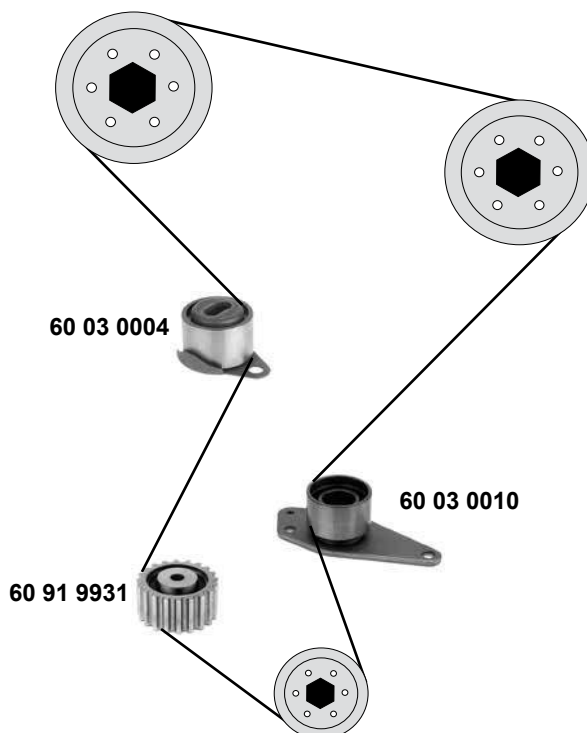

1,9 D
(F8Q-600 / F8Q-606)