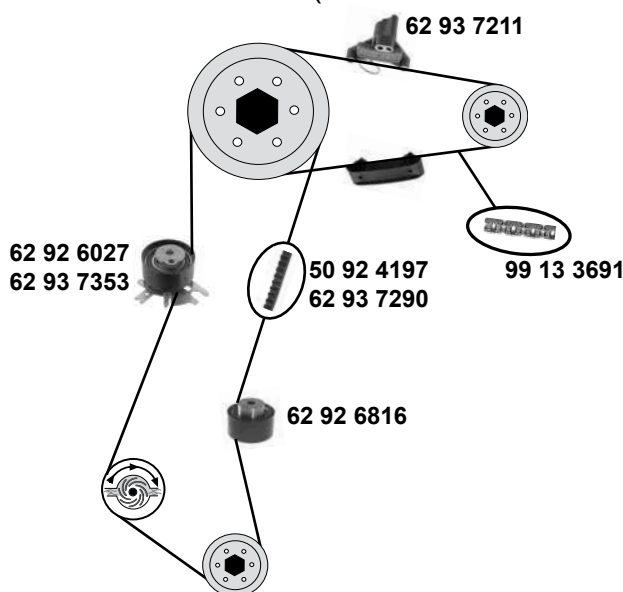

2,0 HDI

(DW10BTED4 / DW10CTED4 / DW10CB / DW10UTED/4)

Rep. Satz / rep. kit

SWAG 62 92 6818

Rep. Satz / rep. kit

SWAG 62 93 7620