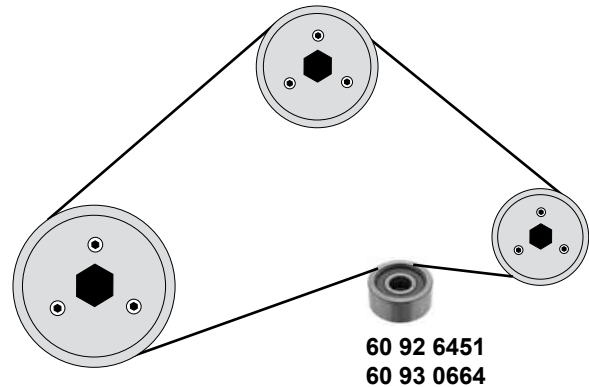

2,8 DTI

(S9W-700 / S9W-702)

- (1) (mot.) 2,2 DTI G9T-720,-722,-750 / (mot.) 2,5 DTI G9U-720,-724,-750,754 / (mot.) 2,5 CDTI G9U-632,-650,962
- (2) (mot.) 2,2 DTI G9T-720,-750 / (mot.) 2,5 DTI G9U-720,-724,-730,-750,754
- (3) (ex.) (mot.) G9U-730/750/754

Ref. - No.

60 92 1025	09201540	Umlenkrolle / deflection pulley	(ex.) (mot.) G9U-632/650 ØA 75,2 B32
60 92 1029	09109430	Spannrolle / tension roller	(ex.) (mot.) G9U-632/650 ØA70 B32
60 92 2119	93160779	Umlenkrolle / deflection pulley	(3) ØA 60 ØI 12 B31
60 92 3043	09109429	Zahnriemen / timing belt	(ex.) (mot.) G9U-632/650 Z 89 B25
60 92 3045	09109428	Rep. Satz Zahnriemen / rep. kit timing belt	
60 92 6451	09160341	Umlenkrolle / deflection pulley	ØA 67,2 ØI 10 B26
60 93 0664	09161255	Spannrolle / tensioner roller	→ (mot.) 3053818 ØA 60 ØI 8 B26
60 93 2018	93161842	Riemenspanner / belt tensioner	(1) AC ØA 60
60 93 7154	93161922	Riemenspanner / belt tensioner	(2) (ex.) AC ØA 60