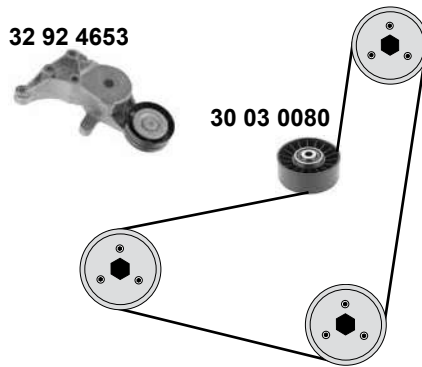

1,6 TDI / 1,9 SDI / TDI
(AGP / AGR / ALH / AQM / ASV)