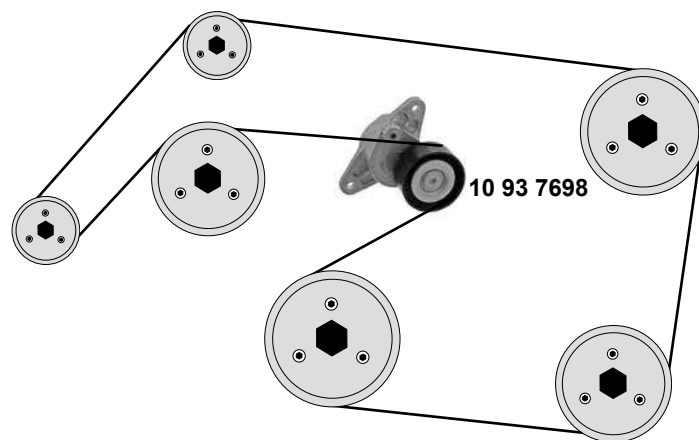

(1) Nietverschluss / riveted link / bouchon de rivet / rivetti / cierre de roblón

(2) (ch.) A 299267 → / X 755659 →

Ref. - No.

Ref. - No.	Description	Status	Dimensions / Notes
10 09 0139	Gleitschiene / sliding rail		
10 09 0140	Gleitschiene / sliding rail		
10 09 0141	Gleitschiene / sliding rail		
10 10 2400	Kettenspanner / chain tensioner	OLD	
10 14 0007	Generatorfreilauf / alternator overrun pulley		
10 92 6775	Riemenspanner / belt tensioner		
10 93 0496	Kettenspanner / chain tensioner	NEW	
10 93 1975	Spannrolle / tension roller		ØA 70 B27
10 93 7698	Riemenspanner / belt tensioner		ØA 70 B28
10 93 7699	Rep.Satz Umlenkrolle / rep. kit deflection pulley		ØA 62
30 03 0032	Umlenkrolle / deflection pulley	(2)	ØA 64 B23
99 11 0260	Steuerkette / timing chain	(1)	
99 13 0300	Rep. Satz Steuerkette / rep. kit timing chain		E 110