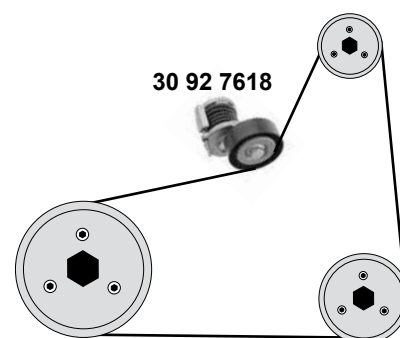

2,0 TDI

(CEGA/CFHC/CFHF/CLCA/CLCB)

(1) 04 →	(mot.) CEGA	
	(mot.) CFHC	
(2) 09 →11	(mot.) CAYC	→ (ch.) 1Z-AA155752
		→ (ch.) 1Z-BB151758
		→ (ch.) 1Z-BC150009
		→ (ch.) 1Z-BD150097
		→ (ch.) 1Z-BK150681
		→ (ch.) 1Z-B204167
		→ (ch.) 1Z-B8018981

Ref. - No.	Description	Quantity	Dimensions
30 03 0016	Umlenkrolle / deflection pulley		ØA 28 ØI 8 B29
30 03 0094	Umlenkrolle / deflection pulley	(1)	ØA 28 B 34
30 03 0098	Umlenkrolle / deflection pulley	(1)	ØA 40 B 35
30 92 7618	Riemenspanner / belt tensioner/ belt tensioner		ØA 70 B24
30 93 0215	Spannrolle / tension roller	(1)	ØA68,5 ØI8,5 B35
30 93 4126	Zahnriemen / timing belt	(2)	Z 160
30 93 4127	Zahnriemen / timing belt	(1)	Z 160
30 93 4128	Rep. Satz Zahnriemen / rep. kit timing belt	(1)	Z 160
30 93 4783	Umlenkrolle / deflection pulley	2004 →	
32 92 4754	Umlenkrolle / deflection pulley	(1)	ØA 80 ØI 10 B34