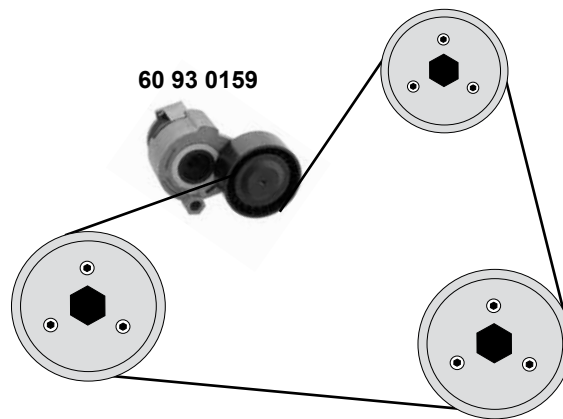

SWAG GERMANY	Ref. - No.			
60 03 0055	82 00 102 941	Spannrolle / tension roller		ØA 60 32
60 91 9853	28 00 039 519	Zahnriemen / timing belt		Z 123 B27
60 92 1270	77 01 477 028	Rep. Satz Zahnriemen / rep. kit timing belt		Z 123 B26,8
60 93 0159	82 00 608 550	Riemenspanner / belt tensioner		ØA 65
60 93 6438	77 01 478 037	Nockenwellenrad / camshaft timing gear