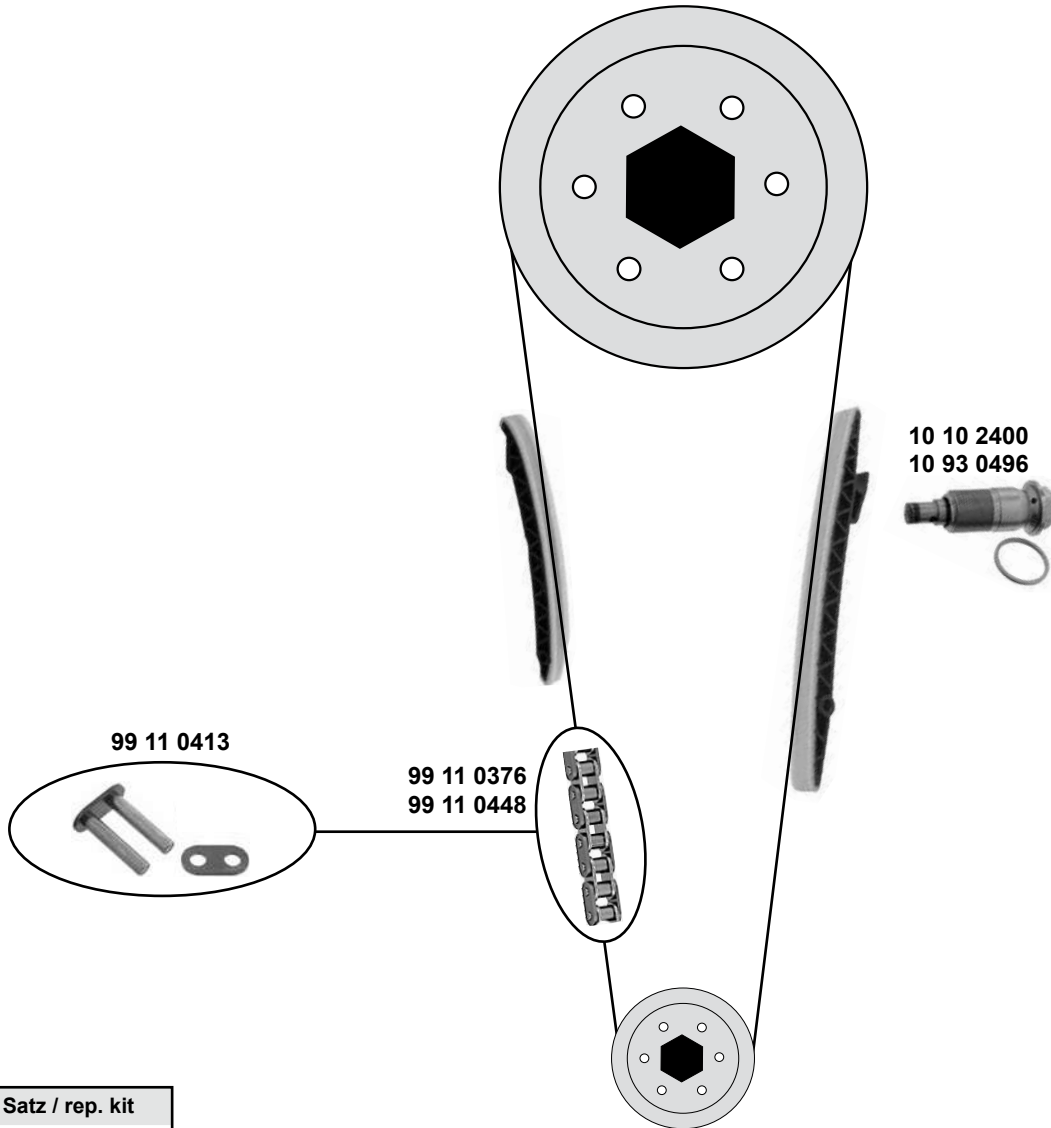

1,5 CDI

(BM.454.000 / 001)

SWAG GERMANY	Ref. - No.			
10 10 2400	640 050 01 11	Kettenspanner / chain tensioner		
10 93 0496	640 050 01 11	Kettenspanner / chain tensioner		
12 93 6915	640 050 01 11 S2	Rep. Satz Steuerkette / rep. kit timing chain		
99 11 0376	000 993 68 76 S1	Steuerkette endlos/ roller chain endless		108 E
99 11 0413	000 997 31 98	Kettenglied / chain link		
99 11 0448	668 997 05 94	Steuerkette / roller chain		108 E