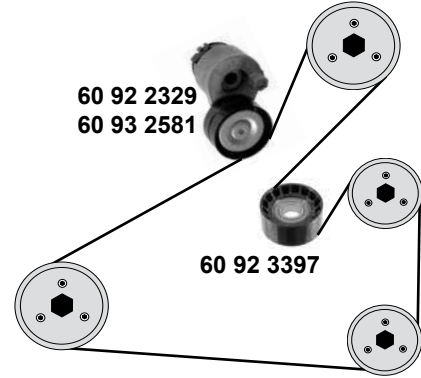

1,9 D

(F9Q-650/664/670/674/750/752/754/758/759)