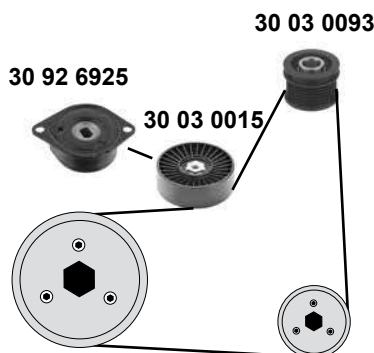

1,9 TDI

(1Z / AHU / AFN / AVG)

Ref. - No.

30 03 0015	028 145 278 E	Spannrolle / tension roller	ØA 78 ØI 8 B26
30 03 0018	028 109 244	Umlenkrolle / deflection pulley	ØA 28 ØI 8 B31,5
30 03 0055	028 109 243 F	Spannrolle / tension roller	ØA 67 ØI 8 B25
30 03 0093	028 903 119 AQ	Riemenscheibe Generator / belt pulley alternator	
30 03 0094	03L 109 244 C	Umlenkrolle / deflection pulley	ØA 28 B 34
30 03 0098	038 109 244 J	Umlenkrolle / deflection pulley	ØA 40 B 35
30 05 0008	028 105 263 D	Kurbelwellenzahnrad / crankshaft gear	Z 22
30 91 9534	028 109 119 AA	Zahnriemen / timing belt	Z 137
30 92 6925	028 903 315 R	Riemenspanner / tension roller	
30 92 7618	038 903 315 AH	Riemenspanner / belt tensioner	ØA 70 B24
30 93 0215	03L 109 243 E	Spannrolle / tension roller	ØA68,5ØI8,5B 35
30 93 4127	03L 109 119 F	Zahnriemen / timing belt	Z 160
30 93 4128	03L 198 119	Rep. Satz Zahnriemen / rep. kit timing belt	Z 160
32 92 4754	038 109 244	Umlenkrolle / deflection pulley