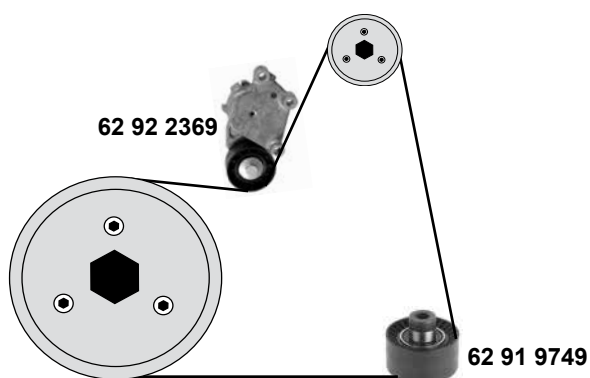

SWAG	Ref. - No.			
62 91 9511	30751981	Spannrolle / tension roller	V 70 III	Ø A 60 B29
62 91 9513	30711069	Umlenkrolle / deflection pulley	V 70 III	Ø A 60 B30
62 91 9749	30637505	Umlenkrolle / deflection pulley		Ø A 60 B30
62 92 2369	31251129	Riemenspanner / belt tensioner	→ (ch.) 47629	Ø A 65
62 93 2449	31259232	Kettenspanner / chain tensioner		
62 93 9099	31251356	Zahnrad / gear		
64 92 4367	30777770	Zahnriemen / timing belt	V 70 III	Z 137 B25
64 92 4369	31370440	Rep.Satz Zahnriemen / rep. kit timing belt	V 70 III	Z 137 B25
99 13 3691	8653755	Steuerkette / timing chain		40 E
99 13 3692	31259232	Rep. Satz Steuerkette / rep. kit timing chain