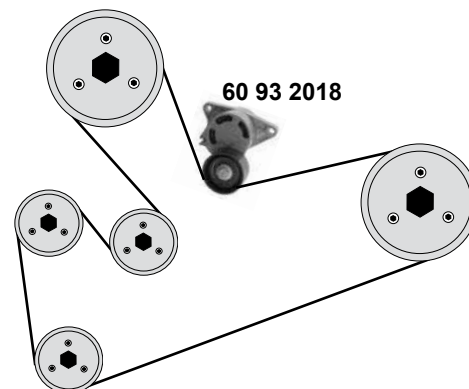

SWAG	Ref. - No.			
60 92 1025	82 00 004 593	Umlenkrolle / deflection pulley		ØA 75,2 B32
60 92 1029	82 00 127 467	Spannrolle / tension roller		ØA 70 B32
60 92 3043	82 00 127 627	Zahnriemen / timing belt		Z 89 B25
60 92 3045	77 01 473 849	Rep. Satz Zahnriemen / rep. kit timing belt		
60 93 0464	82 00 337 106	Gleitschiene / sliding rail		
60 93 0465	82 00 337 109	Gleitschiene / sliding rail		
60 93 0511	82 00 918 797	Kettenspanner / chain tensioner		
60 93 2018	82 00 761 529	Riemenspanner / belt tensioner	AC	
60 93 6826	82 00 725 951	Umlenkrolle / deflection pulley		ØA 60 ØI 10 H 30
60 93 6831	82 00 357 406	Riemenspanner / belt tensioner		ØA 65 H 29,5
99 11 0472	82 00 918 794	Nockenwellenrad / camshaft gear		Z 42
99 11 0473	82 00 918 795	Kurbelwellenzahnrad / crankshaft gear		Z 21
99 13 0499	82 00 343 394	Steuerkette / timing chain		112 E
99 13 0639	77 01 476 597	Rep. Satz Steuerkette / rep. kit timing chain