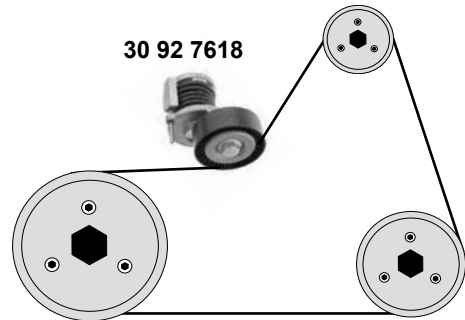

2,0 TDI (CEGA/CAYC/CFHC)

(1)	(mot.) CAYC	07→
	(mot.) CAYB	11→
(2)	(mot.) CAYC/CAYB	07→10
	(mot.) CFHC	04→
	(mot.) CFJA	08→

Ref. - No.

Ref. - No.	Description	Part No.	Dimensions
30 03 0016	Umlenkrolle / deflection pulley	(mot.) CAYC	ØA 28 B29
30 03 0094	Umlenkrolle / deflection pulley	(mot.) CEGA	ØA 28 B34
30 03 0098	Umlenkrolle / deflection pulley	(mot.) CEGA	ØA 40 B35
30 92 7618	Riemenspanner / tension roller	(mot.) CEGA	ØA 70 B24
30 93 0215	Spannrolle / tension roller	(mot.) CEGA	ØA68,5 Ø18,5 B35
30 93 4126	Zahnriemen / timing belt	(1)	Z 160
30 93 4127	Zahnriemen / timing belt	(mot.) CEGA	Z 160
30 93 4128	Rep. Satz Zahnriemen / rep. kit timing belt		Z 160
30 93 4783	Umlenkrolle / deflection pulley	(2)	ØA 80 B35,2
32 92 4754	Umlenkrolle / deflection pulley	(mot.) CEGA	ØA 80 Ø1 10 B34