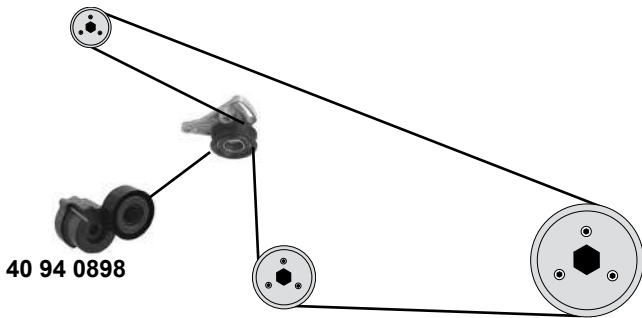

1,6 D (77kW)

2,0 D (100kW / 103kW / 110kW / 125kW)