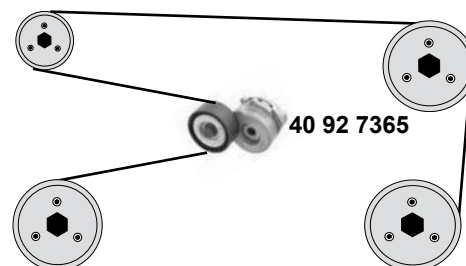

1,3 CDTI

(A 1,3 DTE)

1,7 CDTI

(A 1,7 DTE/DTF/DTL/DTJ/DTC/DTR/DTS/DTN/DTC)