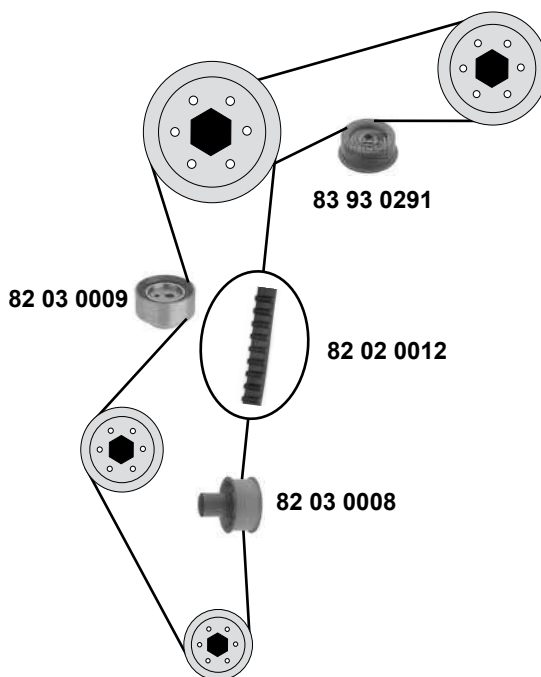

Umlenkrolle / deflection pulley
 Spannrolle / tension roller

(1)
 (1)

ØA 60 B38,5
 ØA 60 B37

NISSAN Almera (N15) (95→00)

2,0 D
(CD20)

Almera (N16) (00→) **1,5 D** (K9K)

SWAG	Ref. - No.			
82 03 0008	13077-54A02	Umlenkrolle / deflection pulley		ØA 60 H 60,5
82 03 0009	13070-57J10	Spannrolle / tension roller		ØA 70 H 30,5
82 02 0012	13028-2J685	Zahnriemen / timing belt		Z 111 B25,4
60 03 0055	13070-BN700SK	Spannrolle / tension roller		ØA 60 B32
60 91 9853	13028-BN700	Zahnriemen / timing belt		Z 123 B27
60 92 1270	13070-BN700	Rep. Satz Zahnriemen / rep. kit timing belt		Z 123 B27
60 92 2281	11955-BN702	Riemenspanner / belt tensioner	(ex.) AC	ØA65,4 B26
60 92 7835	11955-BN701	Riemenspanner / belt tensioner	AC 10/02 → 10/03	ØA65 B35
82 92 4823	13028-2J685 S1	Rep. Satz Zahnriemen / rep. kit timing belt		Z 111 B25,4
83 93 0291	13070-16A10	Spannrolle / tension roller		ØA 60 H26