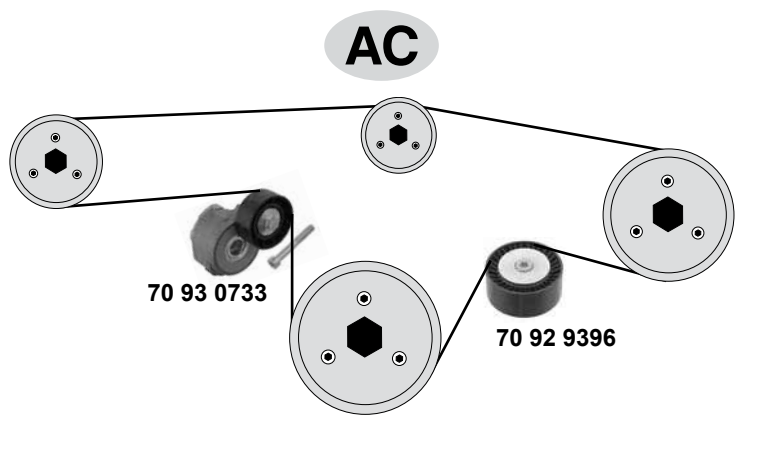

1,9 TD
(Z 1,9 DT / Z1,9 DTL / Z 1,9 DTH)

	(1) (mot.) Z 1,9 DT	→ (ch.) 72172468 / 7G150345
	(mot.) Z 1,9 DTL	→ (ch.) 72207929 / 7G150345
	(mot.) Z 1,9 DTH	→ (ch.) 72212298 / 7G150345
	(2) (mot.) Z 1,9 DT	(ch.) 72172469 / 7G150346 →
	(mot.) Z 1,9 DTL	(ch.) 72207930 / 7G150346 →
	(mot.) Z 1,9 DTH	(ch.) 72212299 / 7G150346 →

	Ref. - No.			
40 94 0898	1340 258	Riemenspanner / belt tensioner	(2)	ØA 65 B26
70 03 0029	0636 685	Spannrolle / tension roller		ØA 64 B40
70 92 3654	5636 743	Umlenkrolle / deflection pulley		ØA 53 ØI 10 B 31/29
70 92 3655	6606 028 SK	Rep. Satz Zahnriemen / rep. kit timing belt	(mot.) Z 1,9 DT/DTL	Z 190 B24
70 92 8305	1606 434 SK	Rep. Satz Zahnriemen / rep. kit timing belt	(mot.) Z 1,9 DTH	Z 199 B24
70 92 8306	5636 344	Zahnriemen / timing belt	(mot.) Z 1,9 DTH	Z 199 B24
70 92 9396	6340 572	Umlenkrolle / deflection pulley	(1)	ØA 70 B26
70 93 0733	6340 557	Riemenspanner / belt tensioner	(1)	ØA 65 B26
70 93 1089	6340 556	Umlenkrolle / deflection pulley		ØA 65 B26
74 02 0005	5636 463	Zahnriemen / timing belt	(mot.) Z 1,9 DT/DTL	Z 190 B24