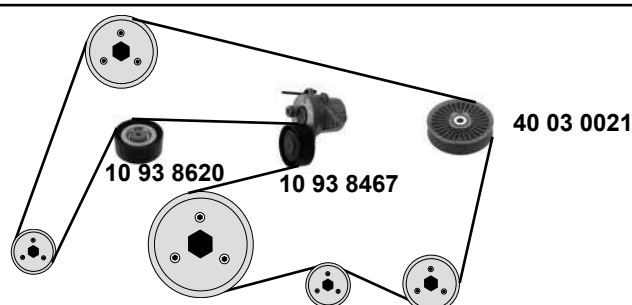

C 320 CDI

(OM 642.910)

C / GLK Klasse

(OM 651.911,913,916)