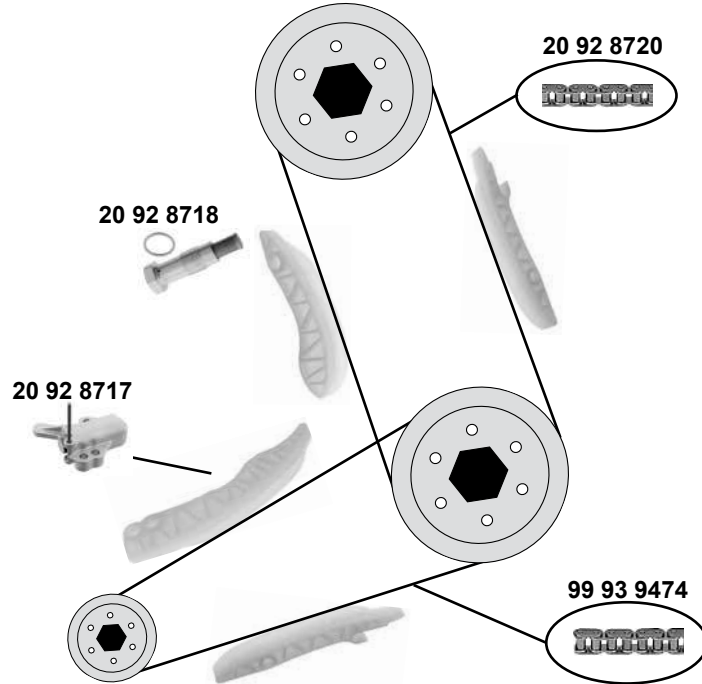

(1) (mot.) N47 / (ex.) 1,6d, 2,5dx

Ref. - No.

20 92 8717	13 52 7 797 905	Kettenspanner / chain tensioner		
20 92 8718	11 31 7 797 901	Kettenspanner / chain tensioner		
20 92 8720	11 31 8 510 014	Steuerkette / timing chain		
20 93 0440	11 28 7 800 333	Riemenspanner / belt tensioner	(1)	86 E
20 93 0441	11 28 7 800 562	Umlenkrolle / deflection pulley	(1)	AØ55 B29
20 93 7552	11 28 7 810 807	Riemenspanner / belt tensioner	2,0d/ed N47N	AØ55 B28
20 93 9475	13 52 8 572 504 S1	Rep. Satz Steuerkette / rep. kit timing chain	N47N →01/13	ØA 65/60 B26
99 13 0349	11 31 8 510 014 S1	Rep. Satz Steuerkette / rep. kit timing chain		86 E
99 93 9474	13 52 8 572 504	Steuerkette / timing chain	N47N	70 E