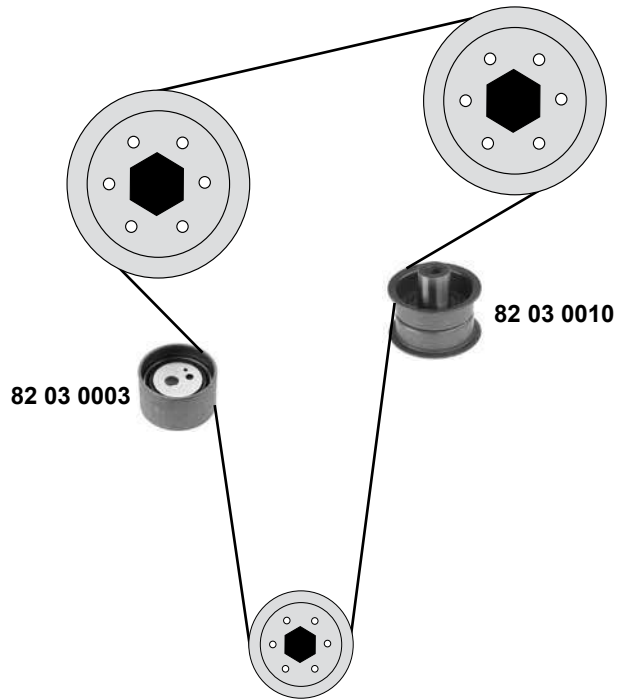

2,0 D

(LD20)