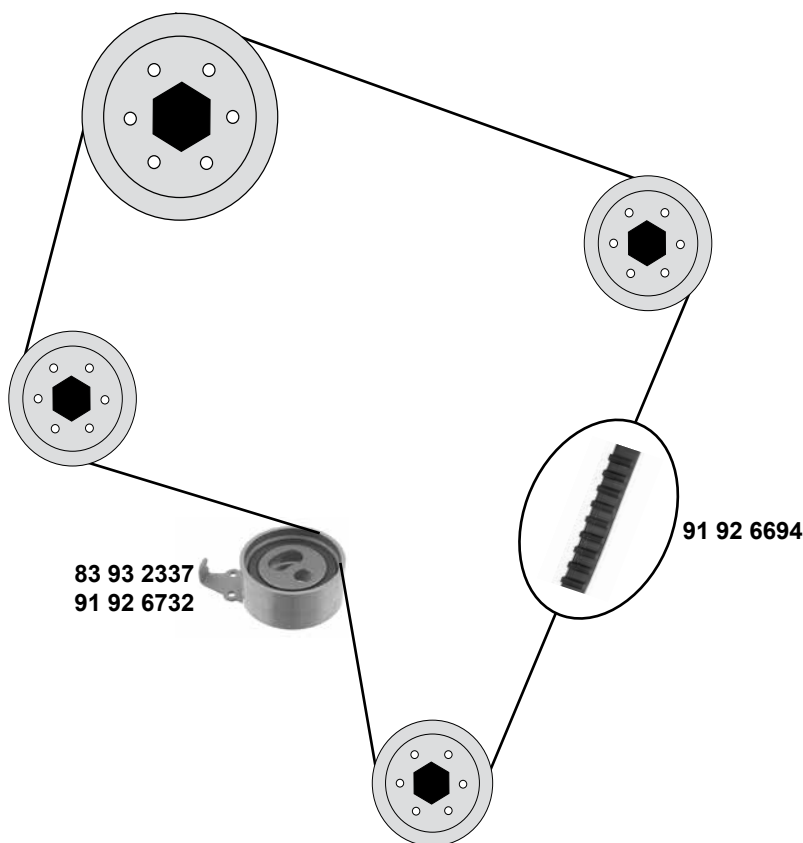

(1) E1800 (SK) 99 → / E2000 (SK/SL) 97 → / E2000 (SD/SR) 97 →
E2200 (SK) 99 → / E2200 (SD/SR) 97 → / E2500 (SK/SL) 99 →

Ref. - No.

83 93 2337 RF01-12-700B
91 92 6694 R201-12-205A
91 92 6732 R201-12-700B

Spannrolle / tension roller
Zahnriemen / timing belt
Spannrolle / tension roller

(1)

ØA 58 H 30
Z 164 B 25,4
ØA 58 H 30