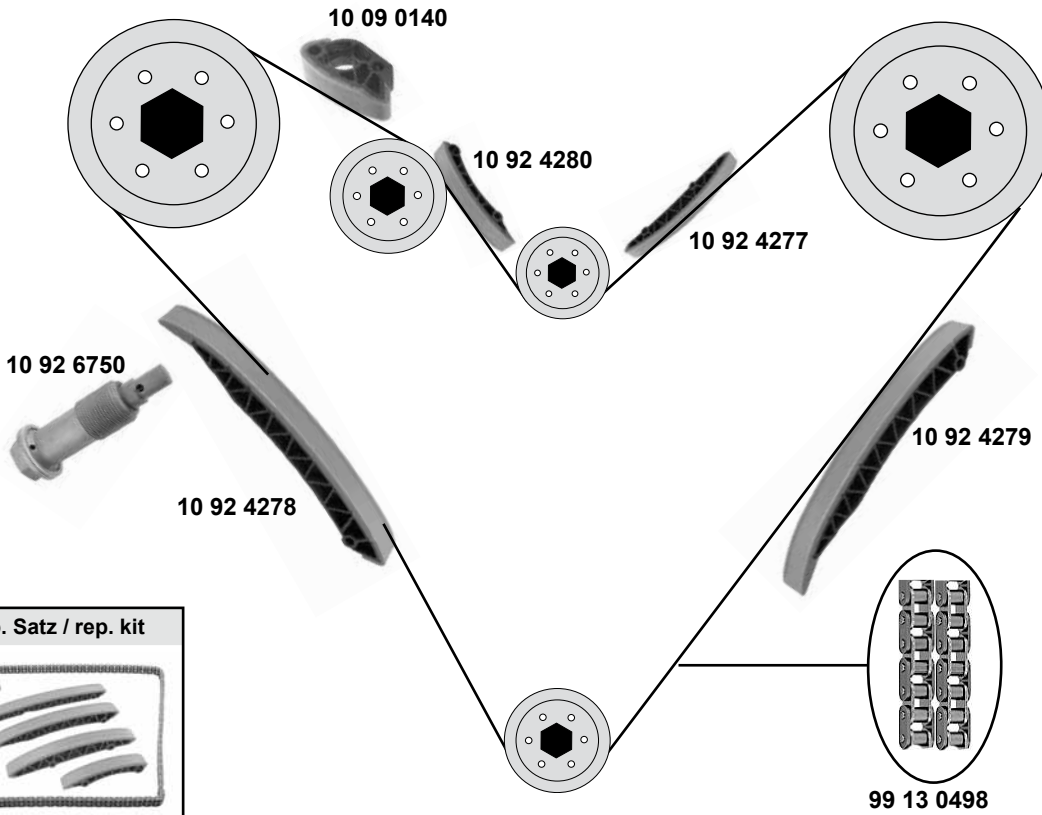

E 400 CDI (OM 628.961)

Rep. Satz / rep. kit

SWAG 99 13 0319