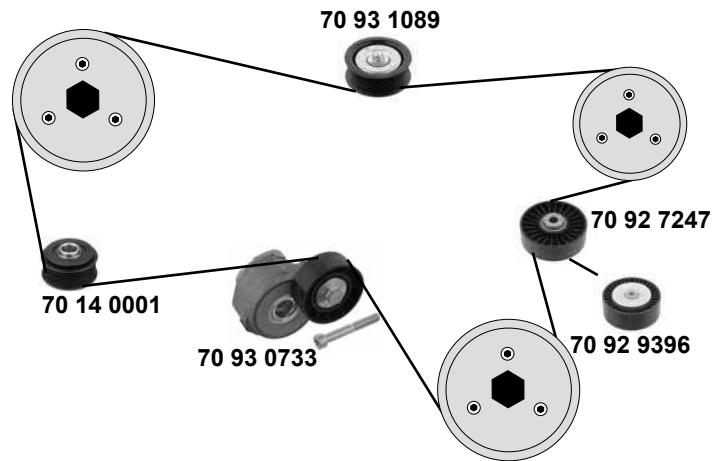

120 E
ØA 65 H 25,5
ØA 59 ØI17 B38,1

FIAT Grande Punto (199)

(05→12)

1,6 D / 1,9 D

(1) für Generator / for Alternator: 4654 4329 / 4655 4408

(2) →09 (mot.) 1,6 / 1,9 D Multijet

Ref. - No.

Ref. - No.	Description	Notes	Dimensions
70 03 0029	Spannrolle / tension roller	→09 (mot.) 1,6 D	ØA 64 B40 Z 26
70 14 0001	Riemenscheibe / belt pulley	(1) (mot.) 1,9	Ø A61
70 92 3654	Umlenkrolle / deflection pulley	(2)	ØA 53 B29
70 92 3655	Rep. Satz Zahnriemen / rep. kit timing belt	(mot.) 1,9	Z 190
70 92 7247	Umlenkrolle / deflection pulley	(mot.) 1,9	ØA 80 H 25
70 92 9396	Umlenkrolle / deflection pulley	(mot.) 1,9 / →09	ØA 70 B26
70 93 0733	Spannrolle / tension roller	(mot.) 1,9 AC	ØA 65
70 93 1089	Umlenkrolle / deflection pulley	(mot.) 1,9 / (ex.) AC	ØA 65 B26
74 02 0005	Zahnriemen / timing belt	(mot.) 1,9	Z190 B24