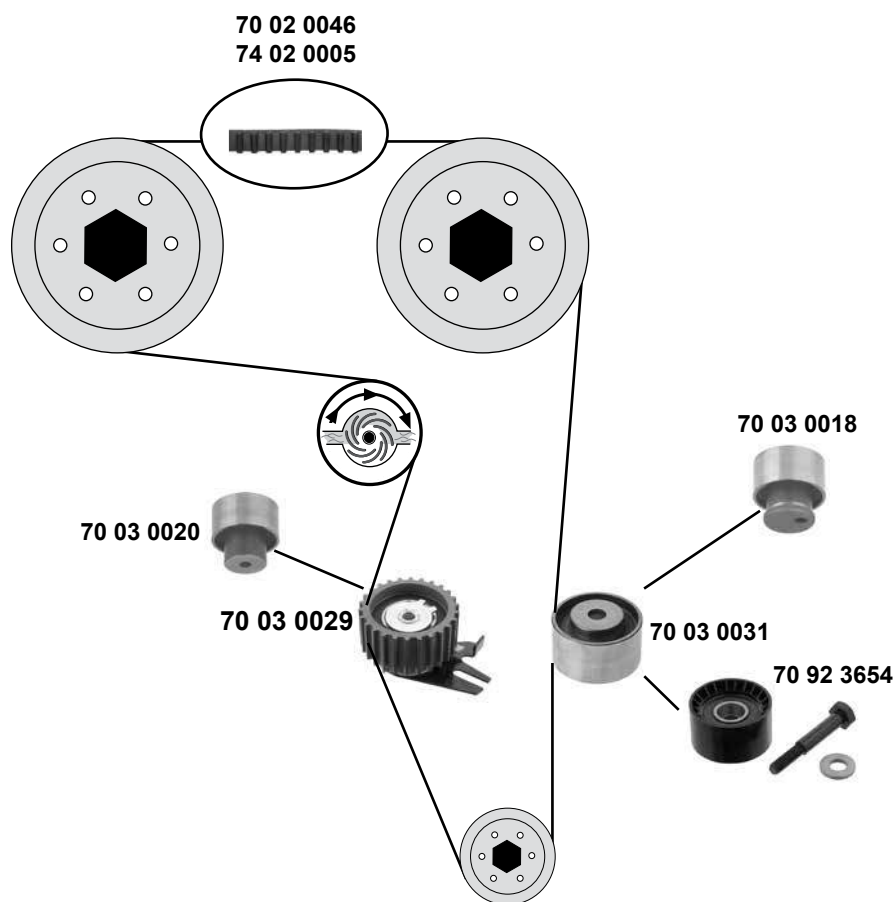

Riemenspanner / tensioner assembly
Spannrolle / tension roller
Umlenkrolle / deflection pulley
Umlenkrolle / deflection pulley
Umlenkrolle / deflection pulley
Riemenspanner / tensioner assembly

(1)

ØA 65 B26
ØA 64 B 40
ØA 65 B26
ØA 80 B 27
ØA 65 B 29