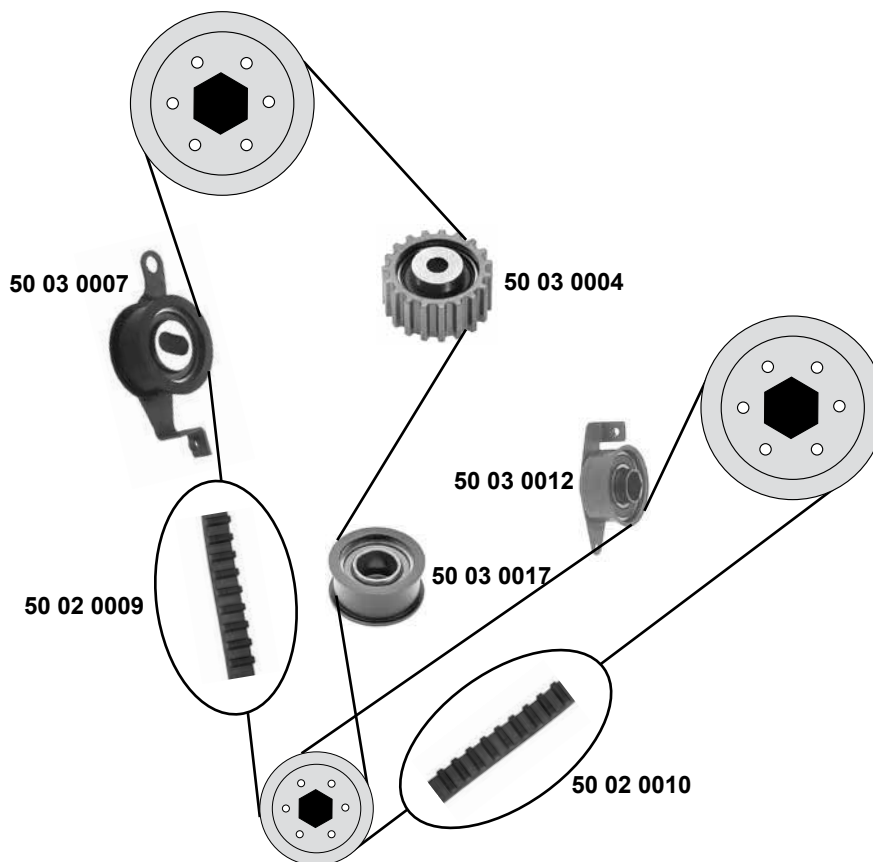

Riemenspanner / belt tensioner
Umlenkrolle / deflection pulley
Zahnriemen / timing belt
Spannrolle / tension roller
Rep. Satz Zahnriemen / rep. kit timing belt

ØA 73 B22
ØA 61 H 30
Z 141 B25,4
ØA 60 Ø I 29
Z 141 B25,4