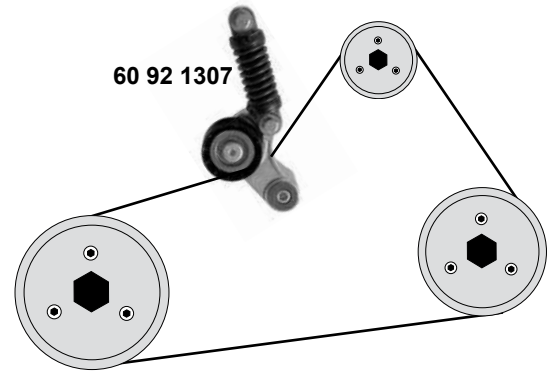

RENAULT Megane 1 / Scénic 1

(96→03)

1,9 D (F8Q)

1,9 D (F9Q-650,750,752,754)

Ref. - No.

60 02 0003	77 00 875 439	Zahnriemen / timing belt	Z 135 B25,4
60 03 0004	77 00 726 440	Spannrolle / tension roller	ØA 50 B31
60 03 0010	82 00 051 091	Umlenkrolle / deflection pulley	ØA 50 B31
60 92 1307	77 00 102 395	Riemenspanner / belt tensioner	ØA60 B25,5
60 92 1910	82 00 542 740	Zahnriemen / timing belt	Z 132 B26
60 92 2055	77 00 111 822	Spannrolle / tension roller	ØA60 B30,8
60 92 2056	77 01 477 048	Rep. Satz Zahnriemen / rep. kit timing belt	Z 132 B26
60 92 2119	82 00 071 404	Umlenkrolle / deflection pulley	ØA60 Ø112 B31
60 93 6434	77 00 866 844	Nockenwellenrad / camshaft timing gear