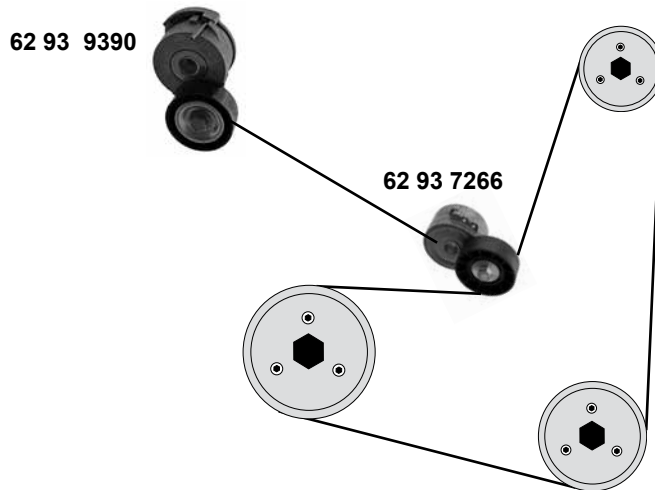

2,0 HDI

(DW10ATED / DW10BTED4 / DW10CTED4 / DW10CB / DW10UTED)

(1) (ex.) DW10BTED4

(2) (mot.) DW10BTED4 / DW10UTED

(3) (mot.) DW10CTED4 / DW10CB ac

Ref. - No.

62 91 9119	5751.55
62 93 7266	5751.A7
62 93 9390	5751.H8
70 92 4413	5705.4F S1
99 03 0041	5751.29

Spannrolle / tension roller
Riemenspanner / belt tensioner
Riemenspanner / belt tensioner
Riemenscheibe Generator / belt pulley alternator
Umlenkrolle / deflection pulley

(2)
(3)
für / for Valeo 150A
(1) AC + servo

ØA 70 B25
ØA 70 B25
ØA 65 B25
ØA 58,5 B32,5
ØA 70 ØI 10/16