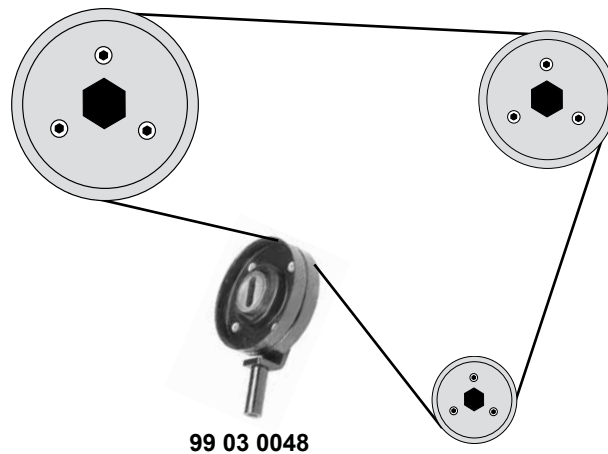

Ref. - No.

62 02 0012	0816.68
62 02 0013	0831.36
62 03 0002	0818.20
99 03 0047	0830.12
99 03 0048	6453.R8

Zahnriemen / timing belt
Rep. Satz Zahnriemen / rep. kit timing belt
Spannrolle / tension roller
Umlenkrolle / deflection pulley
Spannrolle / tension roller

Z 141 B28
ØA 70,5 B32 / 40
ØA 70,5 B32 / 37
ØA 93,5 B26