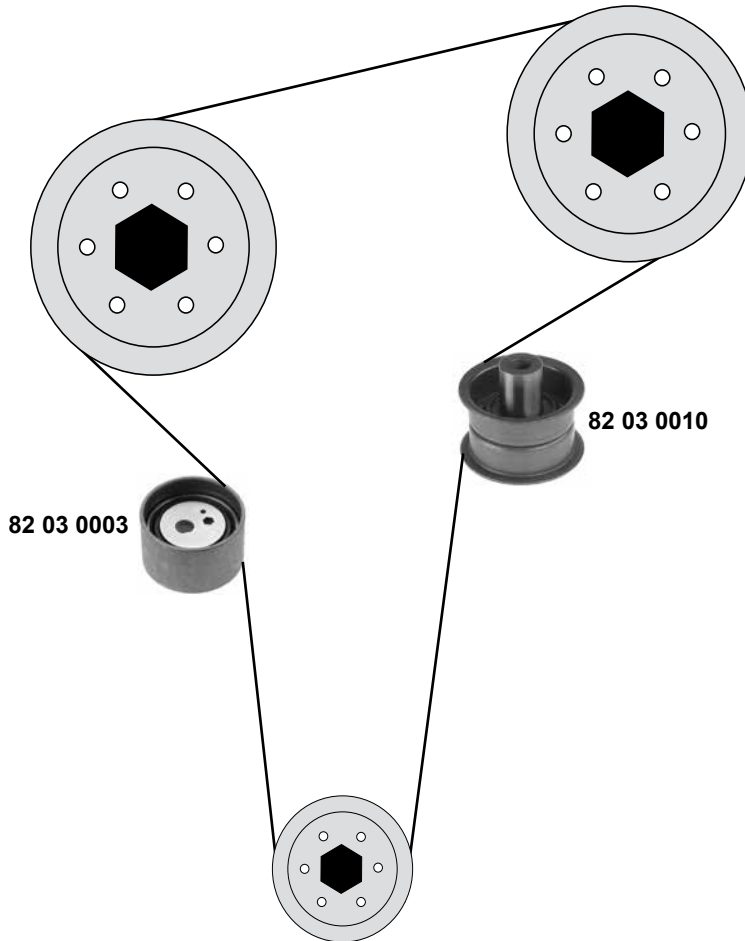

2,0 D / 2,3 D (LD20 / LD23)