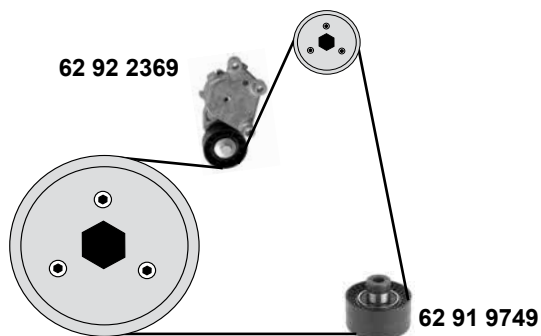

SWAG	Ref. - No.			
62 91 9511	30751981	Spannrolle / tension roller	→ (ch.) 125483	Ø A 60 B29
62 91 9513	30711069	Umlenkrolle / deflection pulley		Ø A 60 B30
62 91 9749	30637505	Umlenkrolle / deflection pulley		Ø A 60 B30
62 92 2369	31251129	Riemenspanner / belt tensioner		Ø A 65
62 93 2449	31259232 SK	Kettenspanner / chain tensioner		Z 137 B25
64 92 4367	30777770	Zahnriemen / timing belt		Z 137 B25
64 92 4369	31370440	Rep.Satz Zahnriemen / rep. kit timing belt		40 E
99 13 3691	8653755	Steuerkette / timing chain		
99 13 3692	31259232	Rep. Satz Steuerkette / rep. kit timing chain