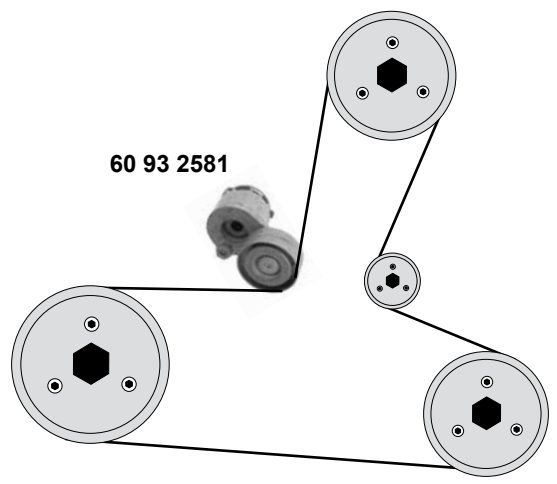

AC

SWAG GERMANY	Ref. - No.			
60 91 9940	4401 416	Spannrolle / tension roller	(mot.) F9Q-770	ØA65,4 B32
60 92 1033	4410 595	Umlenkrolle / deflection pulley	→ (ch.) C029793	Z 132 B26
60 92 1910	4430 892	Zahnriemen / timing belt		ØA60 B30,8
60 92 2055	4408 922	Spannrolle / tension roller		Z 132 B26
60 92 2056	4430 891	Rep. Satz Zahnriemen / rep. kit timing belt		ØA 65 B30
60 92 2329	4411 707	Riemenspanner / belt tensioner		17x60x31
60 92 3397	4413 791	Umlenkrolle / deflection pulley	(ch.) C029794 →	ØA 65
60 93 2581	4401 567	Riemenspanner / belt tensioner