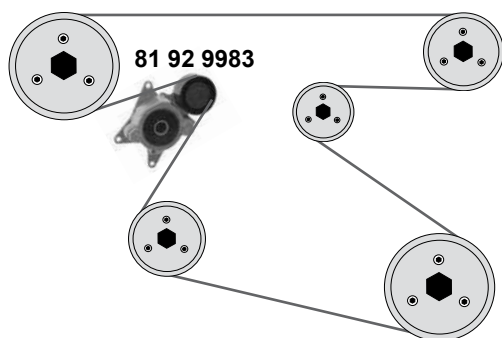

2,0 TD / 2,2 TD
(1ADFTV) / (2ADFHV)