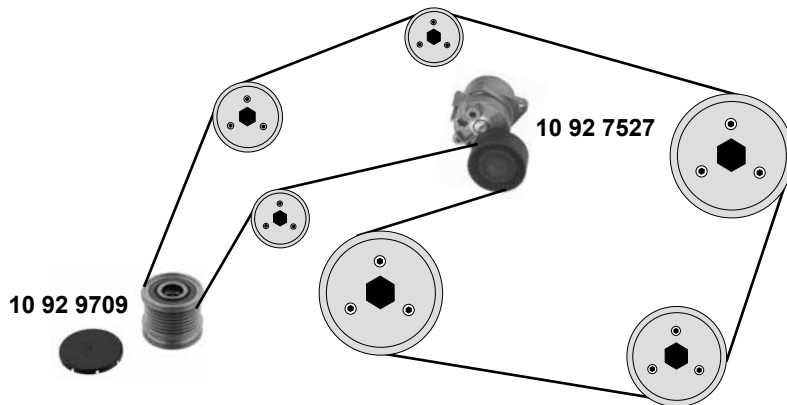

G 280,300,320,350

(OM 642.884,975 / 886,970)

Rep. Satz / rep. kit   SWAG 10 93 0279
Rep. Satz / rep. kit   SWAG 10 93 6419
Rep. Satz / rep. kit   SWAG 99 13 0321