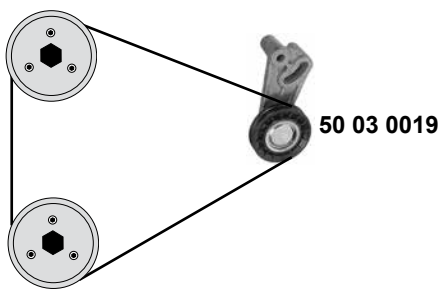

1,8 D / TD

SWAG	Ref. - No.			
50 02 0009	7 174 114	Zahnriemen / timing belt		Z 116 B20
50 02 0010	1 657 013	Zahnriemen / timing belt		Z 85 B23
50 02 0025	7 174 114 S2	Rep. Satz Zahnriemen / rep. kit timing belt		Z 116 B20
50 02 0026	1 657 013 S1	Rep. Satz Zahnriemen / rep. kit timing belt		Z 85 B23
50 02 0031	7 174 114 S1	Rep. Satz Zahnriemen / rep. kit timing belt		Z 116 B20
50 03 0004	1 113 169	Umlenkrolle / deflection pulley		ØA56,2 B26,7
50 03 0007	7 330 712	Spannrolle / tension roller		ØA52 B29,8
50 03 0017	6 177 883	Spannrolle / tension roller		ØA58 B26
50 03 0019	6 616 951	Spannrolle / tension roller		76 x 16 x 75,5
50 03 0020	6 616 952	Spannrolle / tension roller		76 x 16 x 41,4
50 03 0012	1 005 822	Spannrolle / tension roller		ØA67