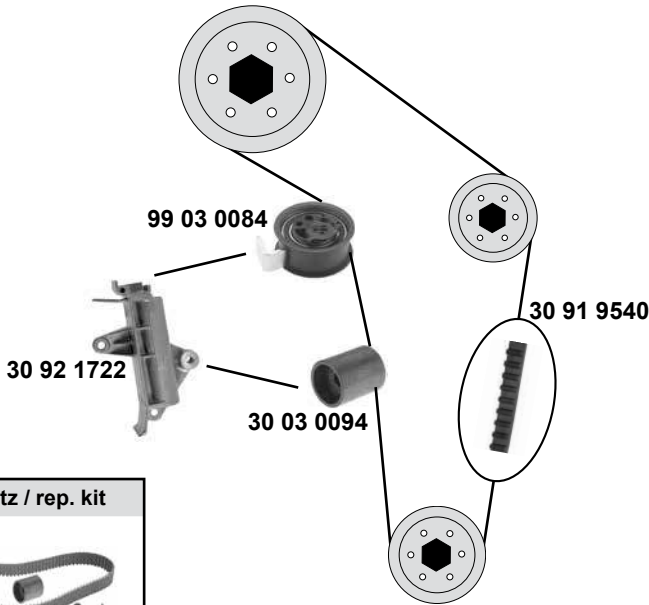

1,9 TDI

(Modell → 04/02)