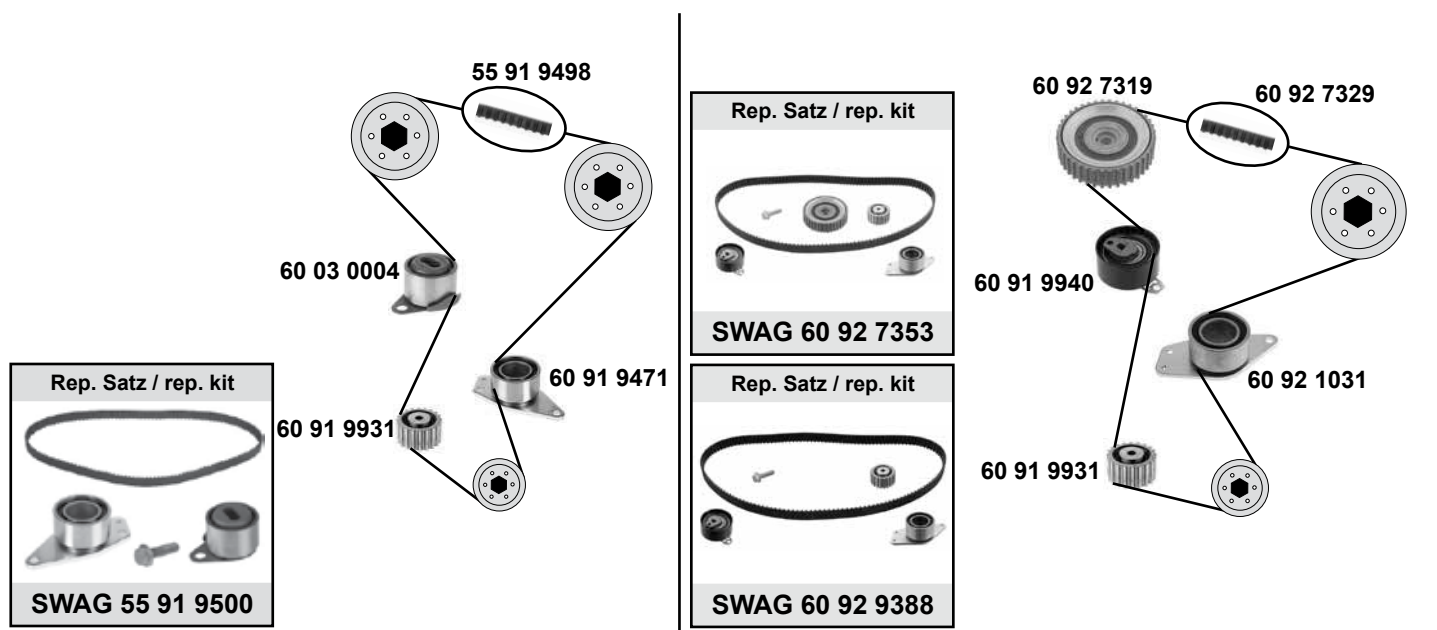

1,9 D

(F9Q-732,733,734,738,740,748)

1,9 D

(F9Q-731,744)

60 92 2146

(1)	Megane 1	(mot.) F9Q-732/733/738 →02
	Megane 1 Classic / Break	(mot.) F9Q-732/733/738
	Megane 1 Coach	(mot.) F9Q-732/733
	Megane 1 Scenic	(mot.) F9Q-732/733/734/738/740/748
	Megane 1 Scenic	(mot.) F9Q-736 →10/00
(2)	Megane 1	(mot.) F9Q-731/744 →02
	Megane 1 Classic / Break	(mot.) F9Q-731/744
	Megane 1 Coach	(mot.) F9Q-731
	Megane 1 Scenic	(mot.) F9Q-731/744
	Megane 1 Scenic	(mot.) F9Q-736 →10/00

Ref. - No.

55 91 9498	82 00 542 741	Zahnriemen / timing belt		Z 153 B26
55 91 9500	77 01 477 046	Rep. Satz Zahnriemen / rep. kit timing belt	(1)	Z 153 B26
60 03 0004	77 00 726 440	Spannrolle / tension roller		ØA50 B31
60 91 9471	82 00 045 735	Umlenkrolle / deflection pulley		ØA65 B31
60 91 9931	82 00 420 964	Umlenkrolle / deflection pulley		ØA60,6 B32,5
60 92 1031	77 00 116 054	Umlenkrolle / deflection pulley		ØA65 B30,8
60 92 1307	77 00 102 395	Riemenspanner / belt tensioner	AC Modell→03/01	ØA60 B25,5
60 92 2146	82 00 065 479	Umlenkrolle / deflection pulley	AC	ØA50 Ø18 B26
60 92 2855	82 00 230 958	Riemenspanner / belt tensioner	AC Modell 03/01→	ØA60 B25,5
60 92 7319	82 00 548 227	Nockenwellenrad / camshaft timing gear		ØA120 H30 Z40
60 92 7329	82 00 542 746	Zahnriemen / timing belt		Z 153 B26
60 92 7353	77 01 477 026 S1	Rep. Satz Zahnriemen / rep. kit timing belt	(2)	Z 153 B26
60 92 9388	77 01 477 049	Rep. Satz Zahnriemen / rep. kit timing belt	(2)	Z 153 B26