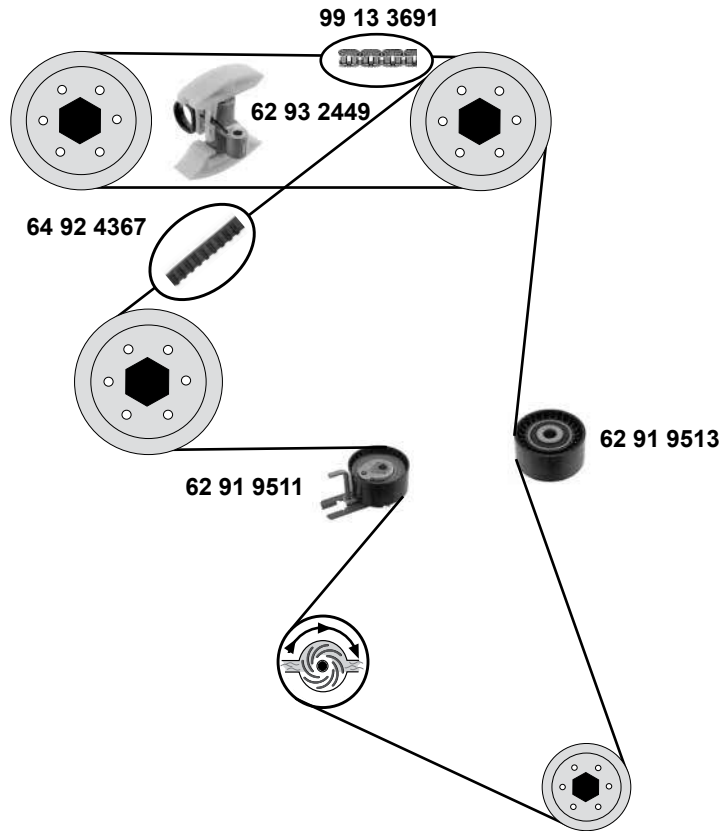

1,6 TDCi

Rep. Satz / rep. kit

SWAG 64 92 4369

Rep. Satz / rep. kit

SWAG 99 13 3692