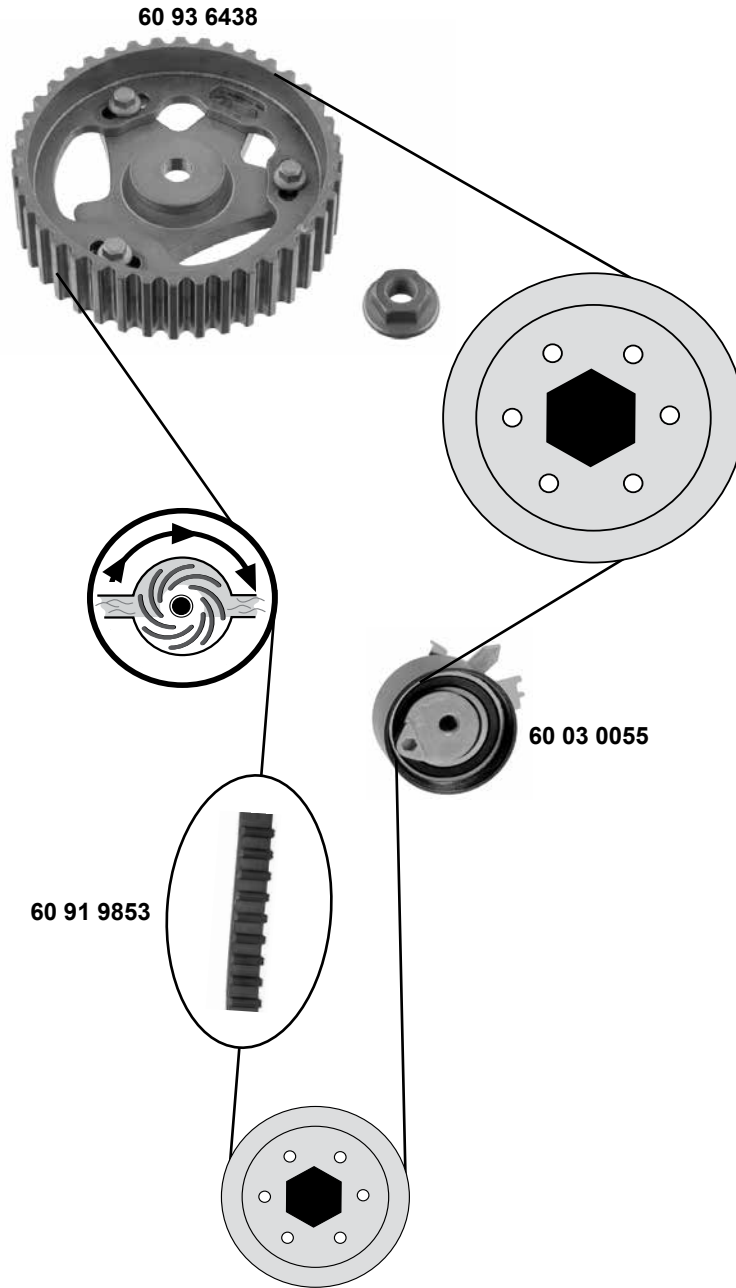

1,5 D
(K9K-750,752,764,766,768,772)

1,5 D
(K9K)

(1) (mot.) K9K -750,752,766,768,772 05 →
(mot.) K4J-780 / 05 → nur / only **AC**
(mot.) K4M- 800,801,804 / 05 → nur / only **AC**

Ref. - No.

60 03 0055	82 00 102 941	Spannrolle / tension roller	Bosch (ex.) AC (1)	ØA 60 H32
60 91 9853	28 00 039 519	Zahnriemen / timing belt		Z 123 B27
60 92 1270	77 01 477 028	Rep. Satz Zahnriemen / rep. kit timing belt		Z 123 B27
60 92 6458	82 00 113 636	Generatorfreilauf / alternator overrun pulley		ØA 76,4 B38
60 92 8287	82 00 641 468	Umlenkrolle / deflection pulley		ØA 131,5
60 93 0159	82 00 608 550	Riemenspanner / belt tensioner		ØA 65
60 93 6438	77 01 478 037	Nockenwellenrad / camshaft timing gear		