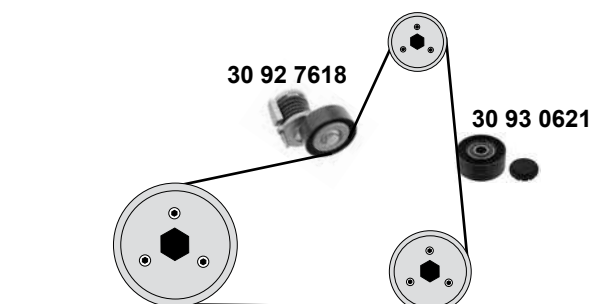

1,9 TD (ABL)