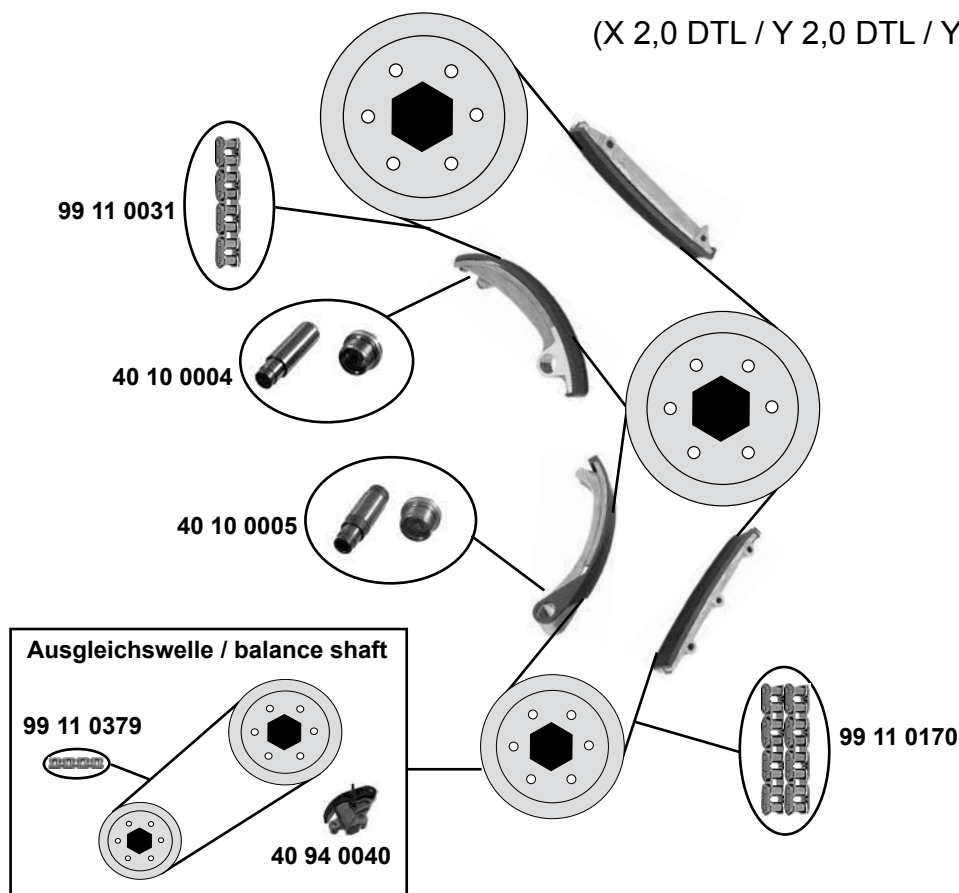

2,0 TD / 2,2 TD

(X 2,0 DTL / Y 2,0 DTL / Y 2,0 DTH / Y 2,2 DTR)

SWAG	Ref. - No.			
40 03 0023	09180809	Riemenspanner / belt tensioner		ØA 90 B24,4
40 03 0021	55350960	Umlenkrolle / deflection pulley		ØA 109 B26,4
40 10 0004	24418171	Kettenspanner / chain tensioner		
40 10 0005	24418172	Kettenspanner / chain tensioner		
40 94 0040	90573822	Kettenspanner / chain tensioner		
99 11 0031	90529248	Steuerkette / timing chain	(mot.) Y2,2DTR	80 E
99 11 0170	90529247	Steuerkette / timing chain		78 E
99 11 0379	09128999	Steuerkette einfach / timing chain simplex		78 E
99 13 0444	90529247 S1	Rep. Satz Steuerkette / rep. kit timing chain		
99 13 0449	90529248 S1	Rep. Satz Steuerkette / rep. kit timing chain