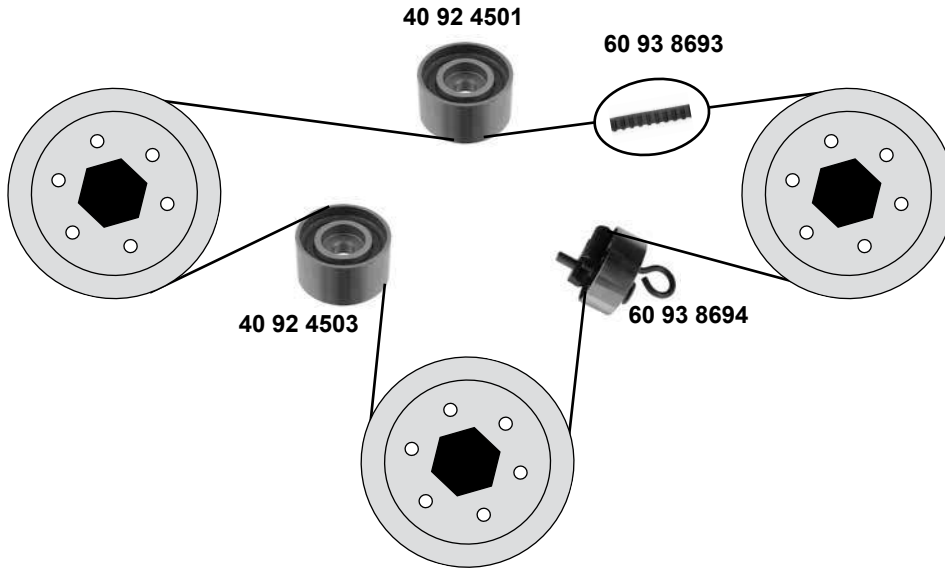

3,0 TD

(Y3,0DT / Z3,0DT)

Ref. - No.

40 92 4501	97229131	Umlenkrolle / deflection pulley	ØA 52 x 28
40 92 4503	97229132	Umlenkrolle / deflection pulley	ØA 58 x 28
40 93 4619	97250750	Umlenkrolle / deflection pulley	ØA 124
60 92 7507	97312464	Umlenkrolle / deflection pulley	ØA 70 x 22,6
60 92 7541	97241065	Umlenkrolle / deflection pulley	ØA 85 x 26
60 93 8693	97229277	Zahnriemen / timing belt	Z 116 B25
60 93 8694	97229145	Spannrolle / tension roller	ØA 72 x 28
60 93 8695	97229277	Rep. Satz Zahnriemen / rep. kit timing belt	