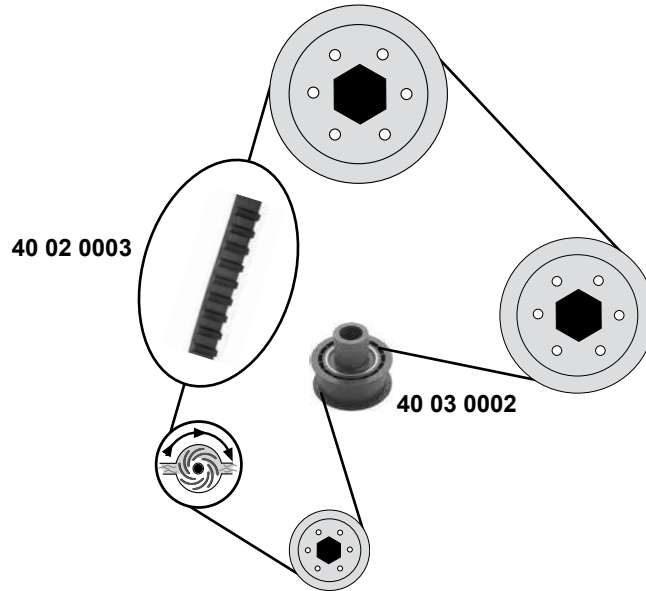

1,7 D

(mot.) → 14363650