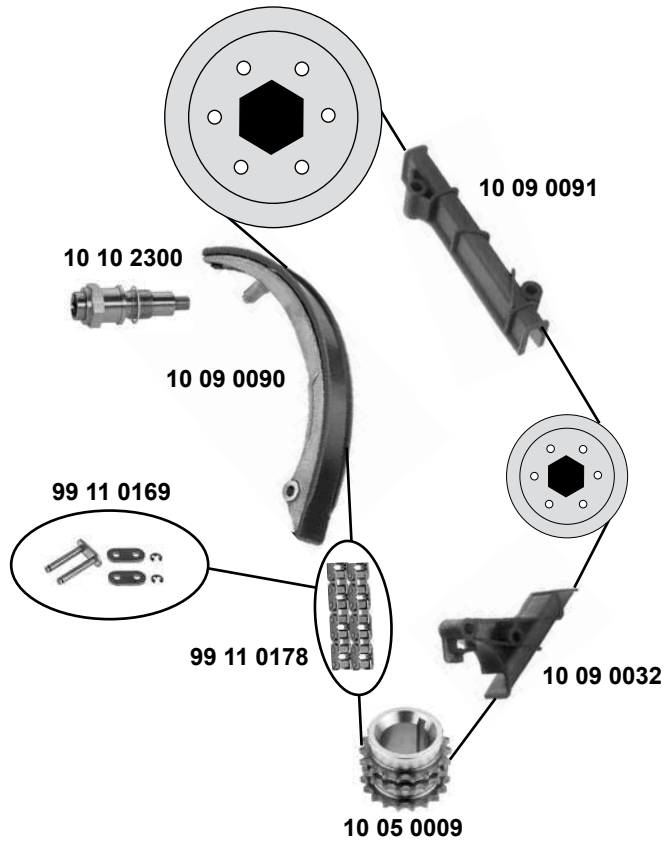

250 D / 250 TD (E250)
(OM 605.911 / 606.910)