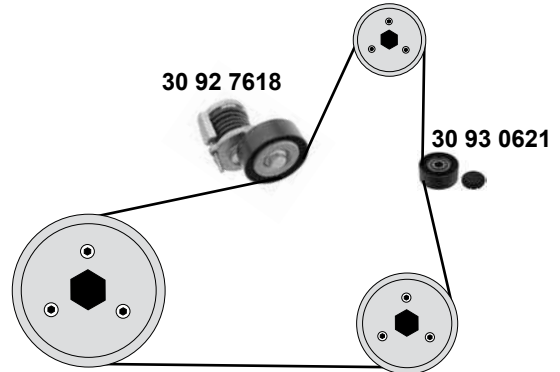

2,0 TDI

(CKTB/CKTC/CKUB/CKUC)