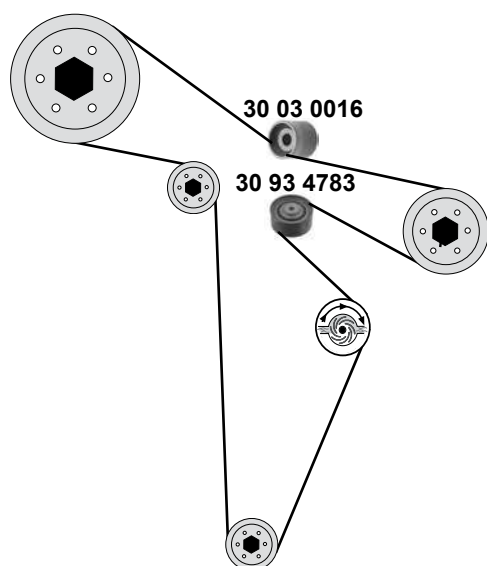

1,6 TDI

(CAYC)