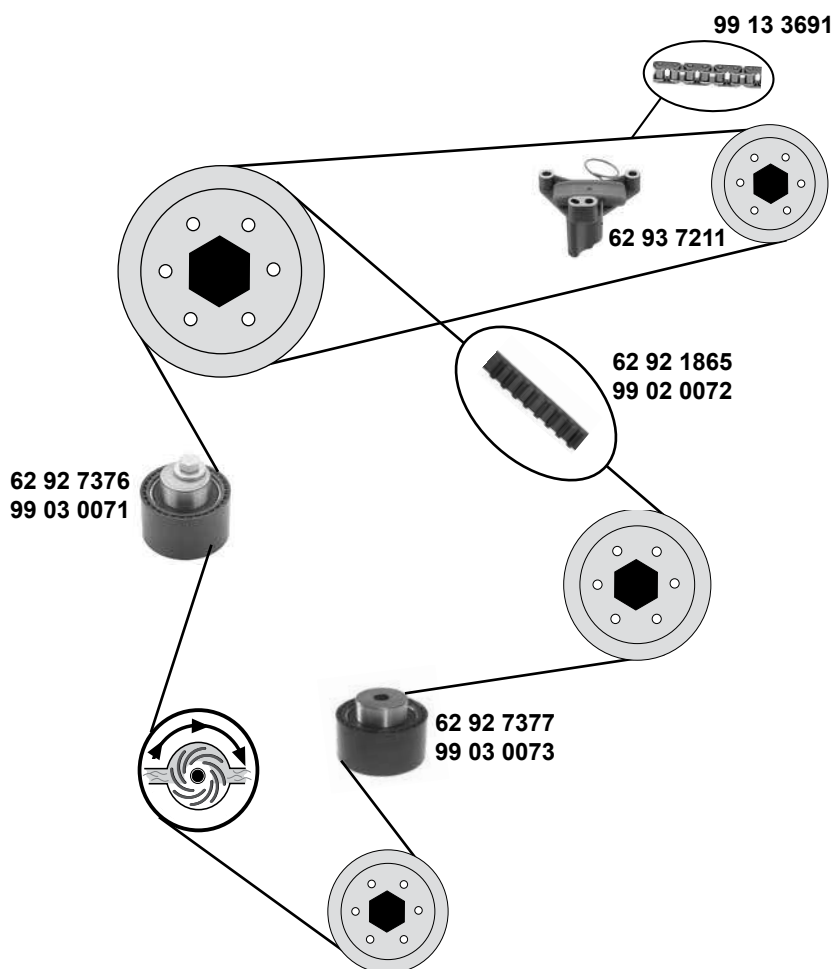

2,0 HDi

(DW10ATED / DW10ATED4 / DW10BTED)

Rep. Satz / rep. kit

SWAG 62 91 9623

Rep. Satz / rep. kit

SWAG 62 92 7390

Rep. Satz / rep. kit

SWAG 62 92 7394

Rep. Satz / rep. kit

SWAG 62 93 7230

(1) DW10ATED4

(2) DW10ATED4

Ref. - No.

Ref. - No.	Description	Quantity	Notes
62 91 9623	0831.83 Rep. Satz Zahnriemen / rep. kit timing belt		Z141 B25,4
62 92 1865	0816.E7 Zahnriemen / timing belt	(1)	Z 144 B25,4
62 92 7376	0829.C3 Spannrolle / tension roller	(2) O 10011 →	ØA 62 B30
62 92 7377	0829.C4 Umlenkrolle / deflection pulley	(2) O 10011 →	ØA 62 B30
62 92 7390	0831.74 Rep. Satz Zahnriemen / rep. kit timing belt	(1) → O 10010	Z 144 B25,4
62 92 7394	0831.K5 Rep. Satz Zahnriemen / rep. kit timing belt	(2) O 10011 →	Z 144 B25,4
62 93 7211	0849.22 Kettenspanner / chain tensioner	(1)	
62 93 7230	0849.23 Rep. Satz Steuerkette / rep kit timing chain	(1)	
99 02 0072	0816.A9 Zahnriemen / timing belt	(ex.) DW10ATED4	Z 141 B25,4
99 03 0071	0829.59 Spannrolle / tension roller		ØA 60 ØI 13 B30
99 03 0073	0830.28 Umlenkrolle / deflection pulley		ØA 60 ØI 10 B30
99 13 3691	0816.F6 Steuerkette / timing chain	(1) endlos/endless	E 40