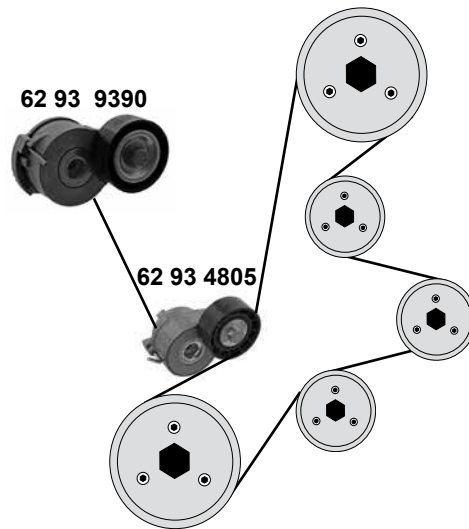

FIAT Scudo Nuovo (270)

(07→)

2,0 D

(1) (mot.) 2,0 D alle / all

Ref. - No.

62 91 9119	9653522380
62 93 4805	9654127380
62 93 7266	1611424380
62 93 9390	9671609180

Riemenspanner / belt tensioner
Riemenspanner / belt tensioner
Riemenspanner / belt tensioner
Riemenspanner / belt tensioner

(1) 15/05/07→
120 kW
(1) →15/05/07
120 kW

ØA 70 B25
ØA 60 B25
ØA 70 B25
ØA 65 B25