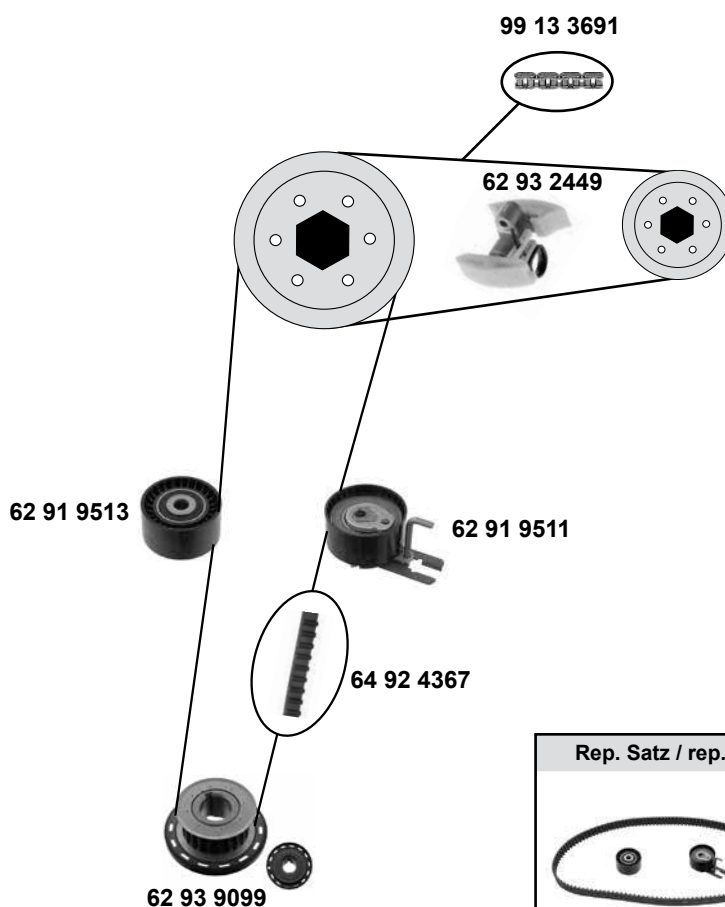

1,6 TD
(D 4164 T)

Rep. Satz / rep. kit	Rep. Satz / rep. kit
SWAG 64 92 4369	SWAG 99 13 3692

1,6 TD
(D 4164 T)