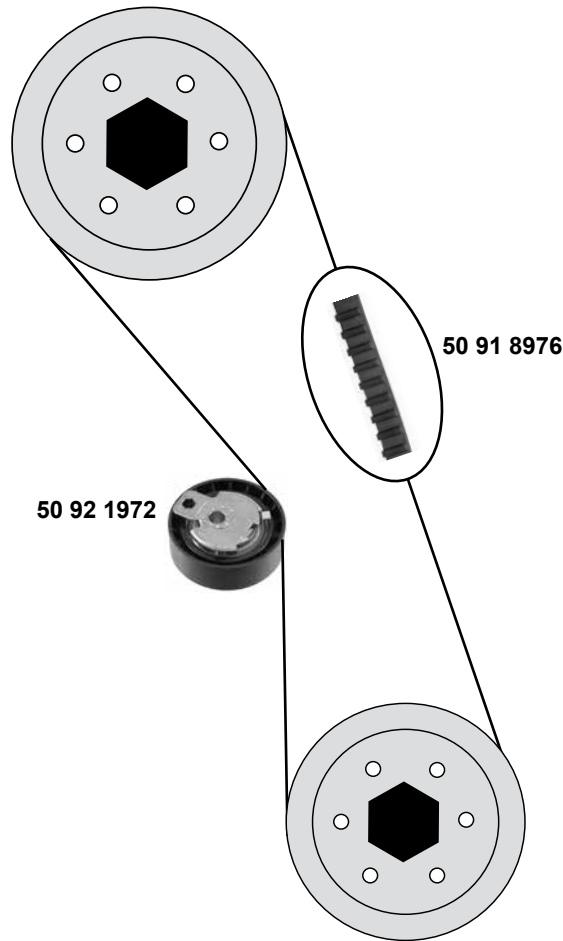

1,8 TDCi

Ref. - No.

30 91 9540	1 113 180
50 92 1972	1 215 978
50 92 6117	1 201 255
50 93 0797	1 149 503
50 93 3947	1 425 510

Zahnriemen / timing belt
Spannrolle / tension roller
Rep. Satz Zahnriemen / rep. kit timing belt
Umlenkrolle / deflection pulley
Riemenspanner / belt tensioner

Z 91 B20
ØA74 ØI 24
Z 91 B20
ØA 76,5 B30
ØA 65 B23