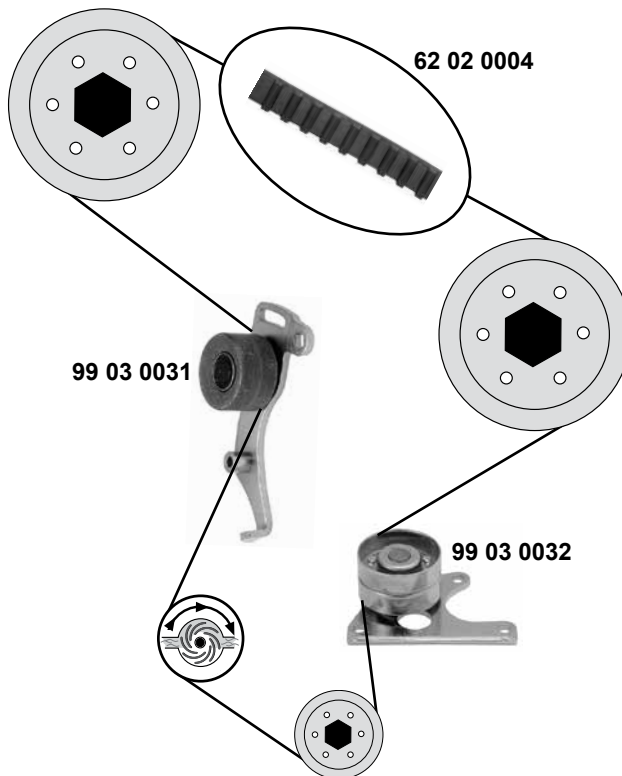

SWAG	Ref. - No.			
62 02 0004	0816.98	Zahnriemen / timing belt		Z 136 B25,4
62 91 9072	5751.81	Riemenspanner / belt tensioner	AC + servo	Z 136 B25,51
99 02 0055	0831.27	Rep. Satz Zahnriemen / rep. kit timing belt		ØA60 B34
99 03 0031	0829.33	Spannrolle / tension roller		ØA60 B34
99 03 0032	0830.13	Umlenkrolle / deflection pulley		ØA 70 B27/29
99 03 0041	5751.29	Spannrolle / tension roller	AC	ØA 85 B26
99 03 0042	5751.38	Spannrolle / tension roller	(ex.) AC	ØA 60 B26,5
99 03 0056	5751.30	Spannrolle / tension roller	AC + servo