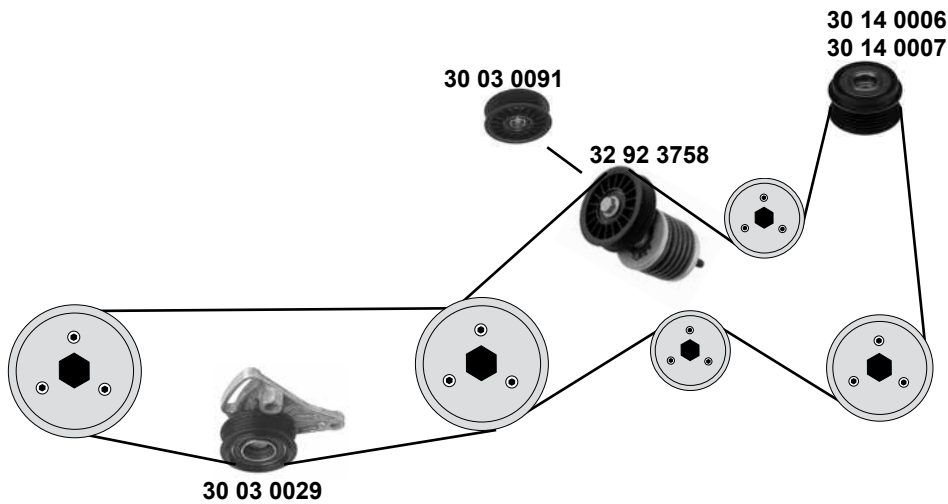

1,9 TDI (AFF / AHU / AHH / AFN / AVG)

SWAG GERMANY	Ref. - No.			
30 02 0020	028 109 119 P	Zahnriemen / timing belt	(ex.) AHH	Z 137 B25,4
30 03 0018	028 109 244	Umlenkrolle / deflection pulley		ØA 28 B31,5
30 03 0055	028 109 243 F	Spannrolle / tension roller	(ex.) AHH	ØA67 B25
30 03 0029	058 260 511	Spannrolle / tension roller	AC (ex.) AVG	ØA 60 B15,5
30 03 0091	028 145 278 J	Spannrolle / tension roller		ØA 82 B26,4
30 14 0006	028 903 119 AC	Riemenscheibe Generator / belt pulley alternator	(ch.) 8D-X-200 000 → (90A Valeo)	
30 14 0007	028 903 119 T	Riemenscheibe Generator / belt pulley alternator	(ch.) → 8D-X-199 999	ØA61 H 35,5
30 91 9534	028 109 119 AA	Zahnriemen / timing belt	(mot.) AHH	Z 137 B25
30 91 9570	028 109 243 K	Spannrolle / tension roller	(mot.) AHH	ØA 78 B30
32 92 3758	028 903 315 M	Riemenspanner / belt tensioner		
30 92 4684	028 198 119 D	Rep. Satz Zahnriemen / rep. kit timing belt	(mot.) AHH	Z 137
99 02 0069	028 198 119 C	Rep. Satz Zahnriemen / rep. kit timing belt		Z 137 B25,05