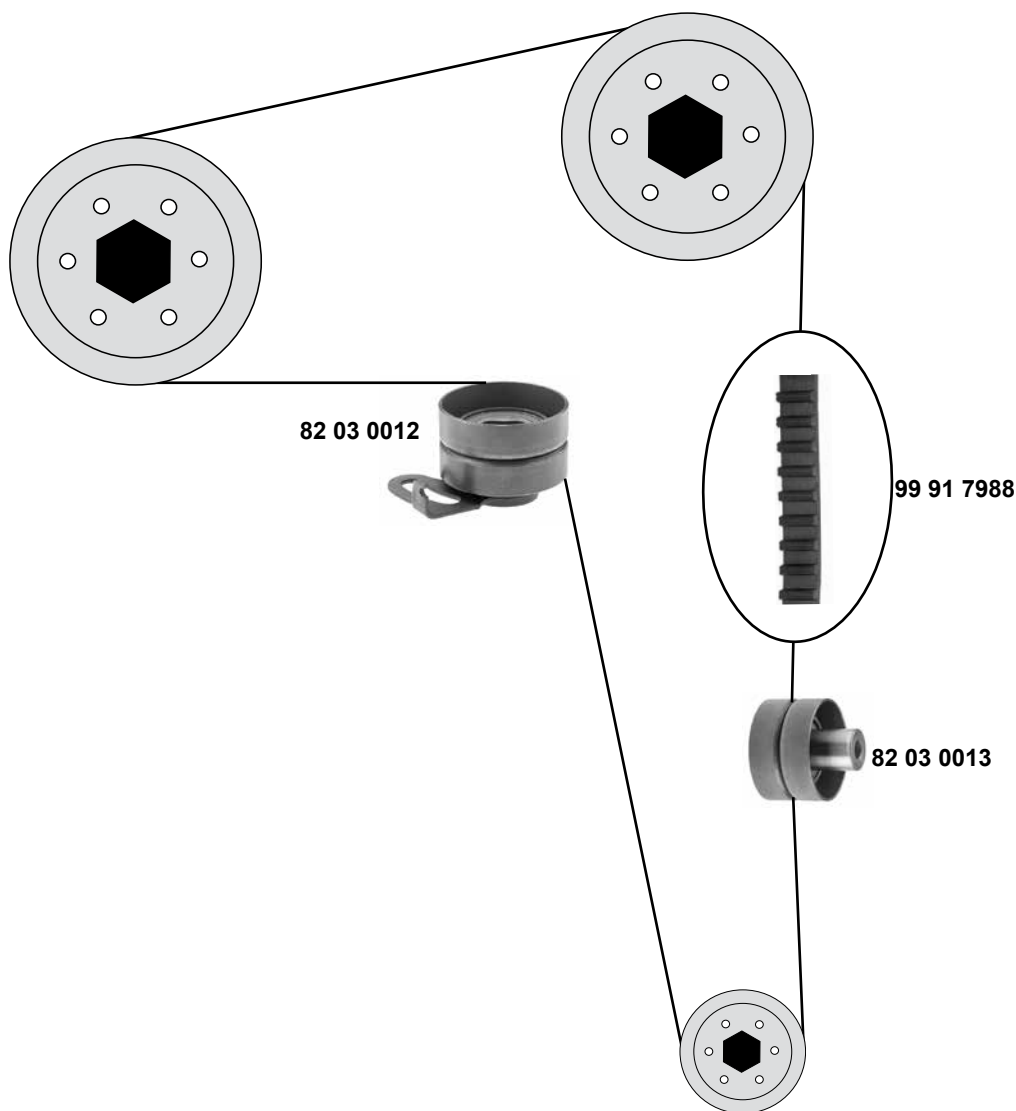

Ref. - No.

82 03 0012	13070-V7203
82 03 0013	13077-V7202
99 91 7988	13028-81T25

Spannrolle / tension roller
Umlenkrolle / deflection pulley
Zahnriemen / timing belt

Modell: 94 →

ØA 60 H36
ØA 60 H36
Z 149 B30