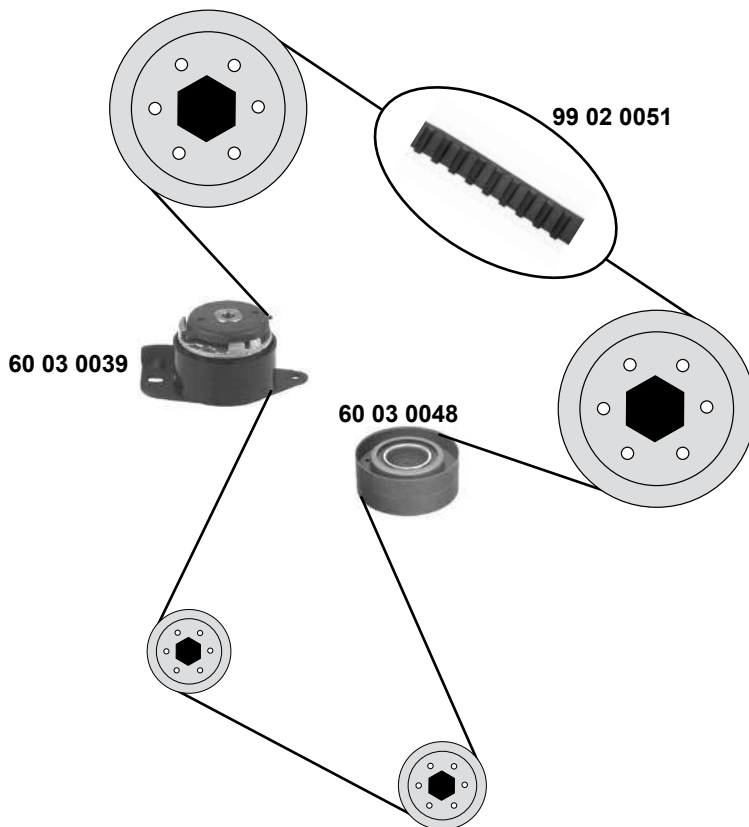

Z 157 B 25,4
ØA 70 B32
ØA 62 B32
ØA 66 B29,5
ØA 65

(1) (B56) (mot.) 752,794 / (K56) (mot.) 752,760,792,794

Ref. - No.

60 03 0039	77 00 872 531
60 03 0048	77 00 862 615
60 03 0050	77 00 862 743
60 03 0051	77 00 862 744
60 92 1549	77 01 469 821
99 02 0051	77 00 875 412