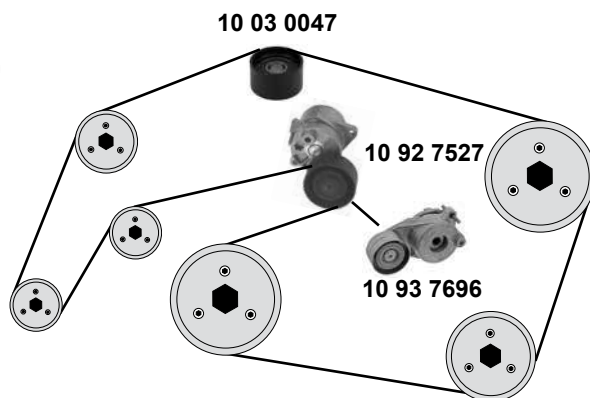

ML 280,300,320,350

GL 320,350

(OM 642.820,822,940)

SWAG GERMANY	Ref. - No.			
10 03 0047	642 200 10 70	Umlenkrolle / deflection pulley		
10 92 4273	629 050 01 16	Gleitschiene / sliding rail	OM 642.912	190 E
10 92 4274	629 050 02 16	Gleitschiene / sliding rail	OM 642.912	
10 92 4275	629 050 03 16	Gleitschiene / sliding rail	OM 642.912	
10 92 4276	629 050 04 16	Gleitschiene / sliding rail	OM 642.912	
10 92 6750	642 050 03 11	Kettenspanner / chain tensioner	(ex.) 822	
10 92 7527	642 200 13 70	Riemenspanner / belt tensioner	(ex.) 822	
10 93 0279	642 050 09 16	Gleitschienenatz / timing-chain guides kit	(ex.) 912	
10 93 3902	000 993 63 76 S1	Steuerkette / timing chain	(ex.) 912	
10 93 6419	642 050 09 16 S1	Rep. Satz Steuerkette / rep. kit timing chain	(ex.) OM 642.912	
10 93 7696	642 200 14 70	Riemenspanner / belt tensioner	(ex.) 822	
99 13 0320	642 050 03 11 S2	Rep. Satz Steuerkette / rep. kit timing chain	OM 642.912	
99 13 0321	642 050 03 11 S3	Rep. Satz Steuerkette / rep. kit timing chain	(ex.) 822,912	
99 13 0498	000 993 30 76	Steuerkette / timing chain	OM 642.912