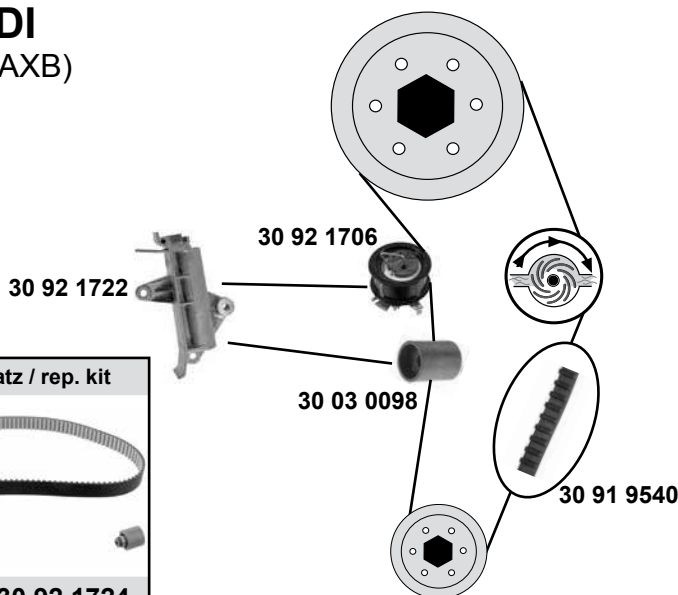

1,9 TDI (AXC / AXB)