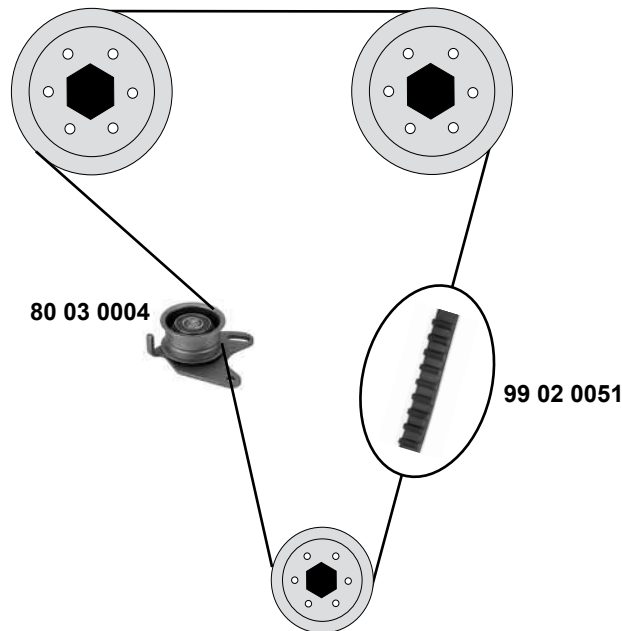

2,5 D
(D4BA/D4BF)

H100 Truck

(10/95→12/03)

2,5 D
(D4BH)

für Ausgleichswelle / for balancer shaft