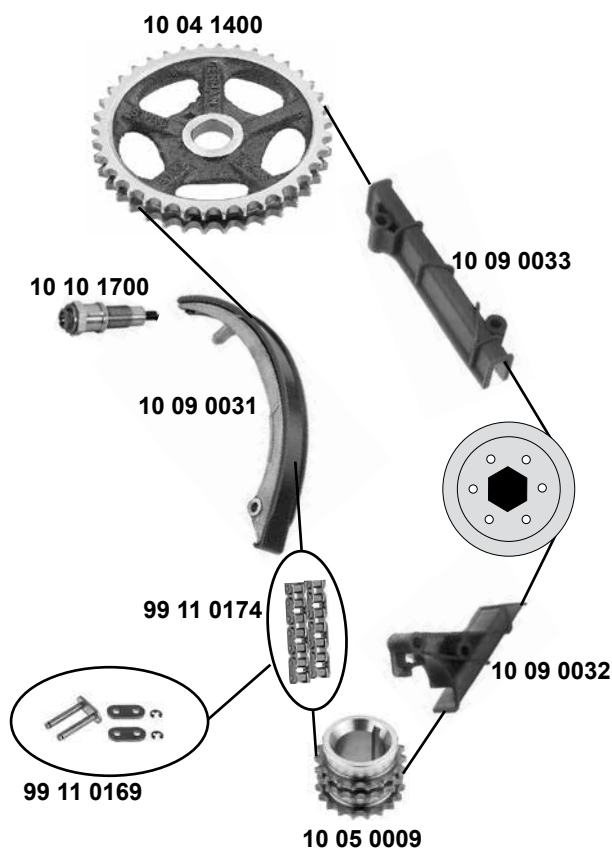

250 D / 250 TD
(OM 602.912,962)

Rep. Satz / rep. kit

SWAG 99 13 0302