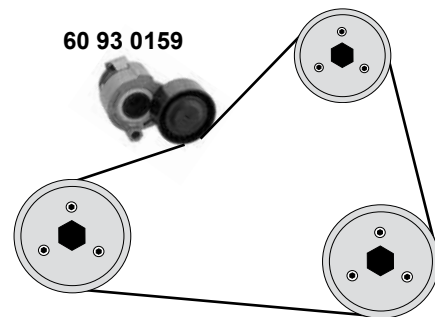

1,5 D

(K9K-830,832,836)

Ref. - No.

60 03 0055	82 00 102 941
60 91 9853	82 00 537 033
60 92 1270	77 01 477 028
60 93 0159	82 00 608 550
60 93 6438	77 01 478 037

Spannrolle / tension roller
Zahnriemen / timing belt
Rep. Satz Zahnriemen / rep. kit timing belt
Riemenspanner / belt tensioner
Nockenwellenrad / camshaft timing gear

ØA 60 B32
Z 123 B27
ØA 65