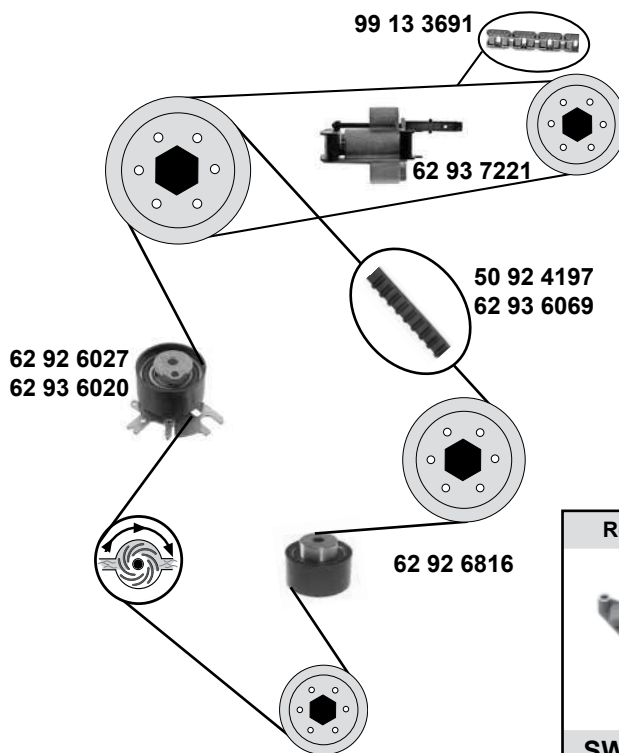

(1) endlos / endless

Ref. - No.

50 92 4197	0816.G3	Zahnriemen / timing belt	(1)	Z 116 B25
62 92 6027	0829.A4	Spannrolle / tension roller		ØA 60 B29
62 92 6816	0830.51	Umlenkrolle / deflection pulley		ØA 60 Ø110 B30
62 92 6818	0831.T5	Rep. Satz Zahnriemen / rep. kit timing belt		Z 116 B25
62 93 6020	0829.F5	Spannrolle / tension roller		ØA 60 B29
62 93 6069	0816.J5	Zahnriemen / timing belt		Z 118
62 93 6230	0831.V5	Rep. Satz Zahnriemen / rep. kit timing belt		
62 93 6859	5751.G0	Riemenspanner / belt tensioner		ØA 65 B29
62 93 7221	0849.30	Kettenspanner / chain tensioner		
62 93 7620	0816.F6 S1	Rep. Satz Steuerkette / rep. kit timing chain		
99 13 3691	0816.F6	Steuerkette / timing chain	40 E	