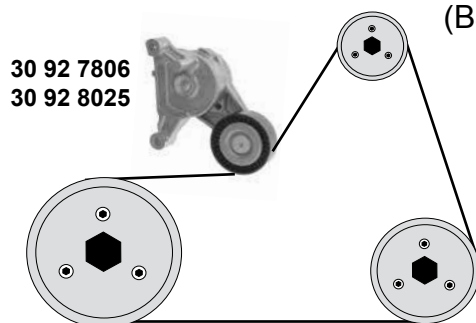

1,9 / 2,0 TDI (BJB/BKC/BLS/BXE/BXF/AZV/BKD/BMN/BMM)

	(1) (mot.) AZV/BKD (ch.) → 5P-7-000 000		(2) (mot.) AZV/BKD (ch.) 5P-7-000 001 → (mot.) BMN
	(3) (mot.) BJB/BKC/BLS/BXE/BXF/BMM		

	Ref. - No.			
30 03 0098	038 109 244 J	Umlenkrolle / deflection pulley		ØA 28 B34
30 91 9540	038 109 119 P	Zahnriemen / timing belt		Z 120 B30
30 92 1706	038 109 243 M	Spannrolle / tension roller		ØA 68 B31,5
30 92 1724	038 198 119 A	Rep. Satz Zahnriemen / rep. kit timing belt		
30 92 7806	03G 903 315 A	Riemenspanner / belt tensioner	(mot.) AZV/AKB/BMN	
30 92 8025	03G 903 315 C	Riemenspanner / belt tensioner	(3)	ØA 90 B24.6
30 92 9345	03G 109 244 A	Umlenkrolle / deflection pulley	(2)	ØA 80 B34,3
30 93 0580	03G 198 119 A	Rep. Satz Zahnriemen / rep. kit timing belt	(2)	
32 92 3554	03G 109 119	Zahnriemen / timing belt		Z 141 B30
32 92 4752	03G 109 243	Spannrolle / tension roller		ØA 78 B36
32 92 4754	03G 109 244	Umlenkrolle / deflection pulley	(1)	ØA 28 B34
32 92 4756	03G 198 119	Rep. Satz Zahnriemen / rep. kit timing belt	(1)