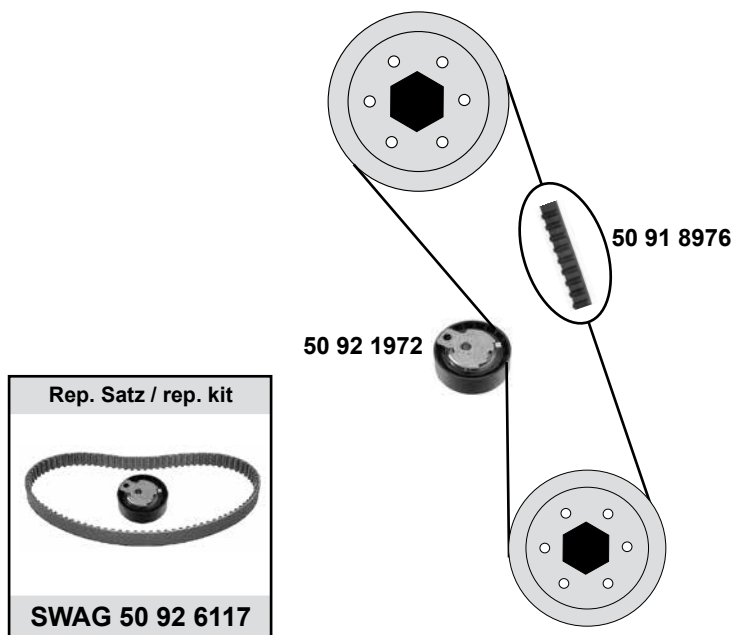

Ref. - No.

50 91 8976	1 113 180
50 92 1972	1 215 978
50 92 6117	1 201 255
50 93 0797	1 149 503
50 93 8182	1 367 254
62 91 9511	1 562 503
62 91 9513	1 145 955
62 92 2369	1 690 293
64 92 4367	1 446 647
64 92 4369	1 446 648
62 93 2449	1 231 280
99 13 3691	1 231 282
99 13 3692	1 448 169

Zahnriemen / timing belt
Spannrolle / tension roller
Rep. Satz Zahnriemen / rep. kit timing belt
Umlenkrolle / deflection pulley
Riemenspanner / belt tensioner
Spannrolle / tension roller
Umlenkrolle / deflection pulley
Riemenspanner / belt tensioner
Zahnriemen / timing belt
Rep. Satz Zahnriemen / rep. kit timing belt
Kettenspanner / chain tensioner
Steuerkette simplex / timing chain simplex
Steuerkettensatz / timing chain kit

endlos / endless

Z 91 B20
ØA74 ØI 24
Z 91 B20
ØA 76,5 B30
ØA 82/70 B28/24
ØA 60 H 29
ØA 60 H 30
ØA73 B22
Z 137 B25
Z 137 B25
G67HP-6 / 40E