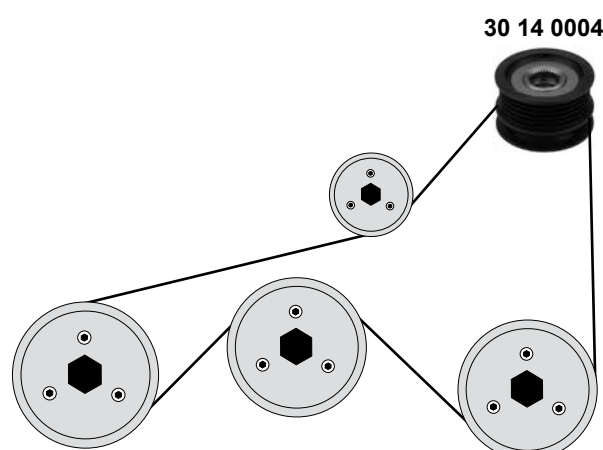

1,7 SDI
(AKU)

Rep. Satz / rep. kit

SWAG 32 92 1236