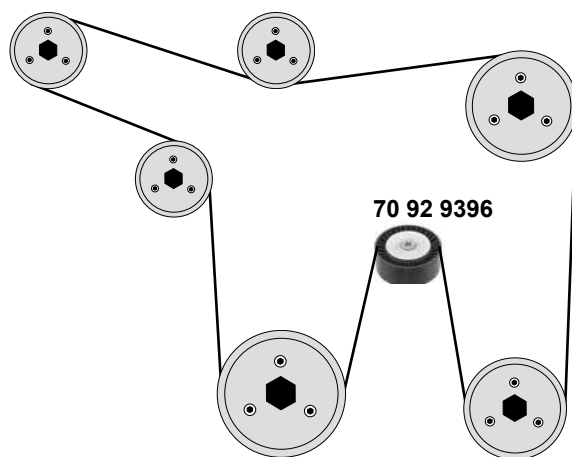

ALFA ROMEO GT (937) (03→10)

1,9 110kW / 125kW

- (1) → 10 (mot.) 1,9 JTD
- (2) → 10 (mot.) 1,9 JTD 110kW / 125 kW

Ref. - No.

70 03 0029	55238027	Spannrolle / tension roller	(1)	ØA 65 B30 Z26
70 92 2392	55180011	Riemenspanner / belt tensioner		ØA 65 B29
70 92 3651	46791189 S1	Rep. Satz Zahnriemen / rep. kit timing belt	(mot.) 1,9 16V	Z198 B24
70 92 3653	46791189	Zahnriemen / timing belt	(mot.) 1,9 16V	Z198 B24
70 92 3654	55187100	Umlenkrolle / deflection pulley	(1)	ØI 10 B29
70 92 7247	71771437	Umlenkrolle / deflection pulley	AC	ØA 80 B25
70 92 8305	55183528 S1	Rep. Satz Zahnriemen / rep. kit timing belt	(2)	B24
70 92 8306	55183528	Zahnriemen / timing belt	(1)	Z199 B24

1,6 D (77kW)
2,0 D (100kW / 103kW / 110kW / 125kW)

(1) →13 / (mot.) 2,0 JTDM 103kW,125kW

(2) (mot.) 1,6 77kW (mot.) 2,0 JTDM 103kW,125kW

(3) (ex.) tropische Länder / (ex.) tropical Countries

Ref. - No.

40 94 0898	51820520	Riemenspanner / belt tensioner	(2) (3) →13	ØA 65 x 26
70 03 0029	55238027	Spannrolle / tension roller	→ 13	ØA 65 B30 Z26
70 92 3654	55187100	Umlenkrolle / deflection pulley	(2)	ØI 10 B 29
70 92 8306	55183528	Zahnriemen / timing belt	(1)	Z199 B24
70 92 9396	51758383	Umlenkrolle / deflection pulley	(2) →13	ØA 70 B26