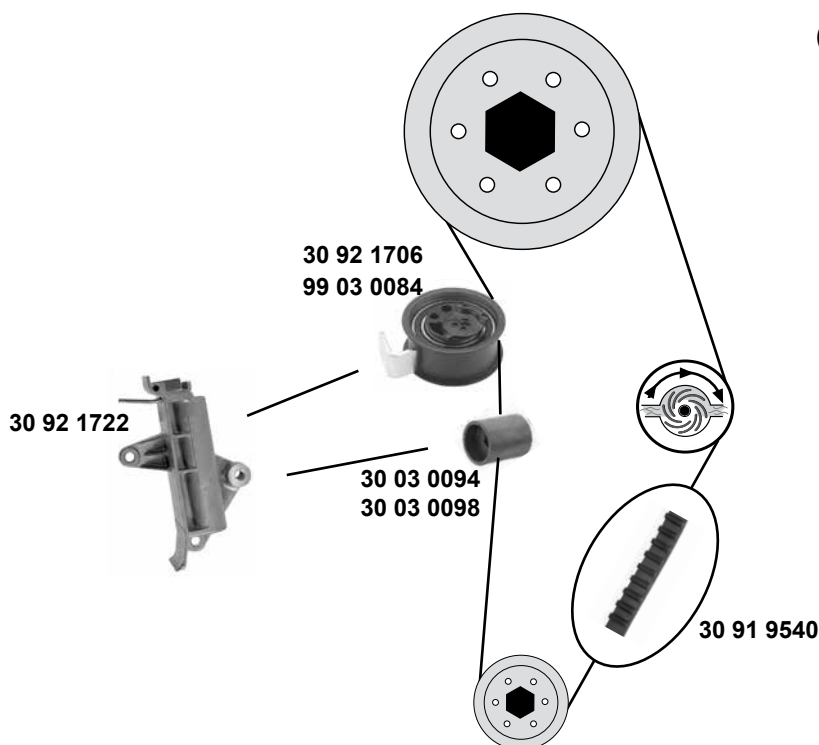

SWAG GERMANY	Ref. - No.			
30 03 0094	045 109 244 A	Umlenkrolle / deflection pulley	(ex.) ATJ	ØA 28 ØI 8 B34
30 91 8660	038 903 315 P	Riemenspanner / belt tensioner	(ex.) ATJ	
30 91 9540	038 109 119 P	Zahnriemen / timing belt	(ex.) ATJ	Z 120 B30
30 92 1722	045 109 479 B	Riemenspanner / belt tensioner	08/98→	
30 92 1726	038 109 119 P S1	Rep. Satz Zahnriemen / rep. kit timing belt	(ex.) ATJ	Z 120 B30
99 03 0084	045 109 243 C	Spannrolle / tension roller	(ex.) ATJ	ØA 72 B31 / 35

AUDI A4 (8E) (01→05)

2,5 TDI (AKE / AYM / BFC / BAU / BDH / BCZ / BDG)

SWAG GERMANY	Ref. - No.			
30 03 0032	059 903 341 A	Umlenkrolle / deflection pulley	AC	ØA 64 B23
30 03 0033	059 903 341	Umlenkrolle / deflection pulley		ØA 64 B24
30 03 0034	059 260 523 B	Spannrolle / tension roller		ØA 63 B17
32 03 0004	059 109 244 B	Umlenkrolle / deflection pulley		ØA 70 B34
30 91 9365	059 130 113 A	Zahnriemen / timing belt		Z 87 B24
30 91 9734	059 145 276	Umlenkrolle / deflection pulley		ØA 76 B24,5
30 92 1780	059 109 119 B	Zahnriemen / timing belt		Z 207 B30
30 92 2340	059 109 479 B	Riemenspanner / belt tensioner		Z 207 B30
30 92 7302	059 109 119 B S4	Rep. Satz Zahnriemen / rep. kit timing belt		Z 207 B30
32 92 2339	059 109 487 C	Riemenspanner / belt tensioner		Z 207 B30
32 92 6123	059 109 119 B S1	Rep. Satz Zahnriemen / rep. kit timing belt	Z 207 B30	
32 92 6124	059 109 119 B S2	Rep. Satz Zahnriemen / rep. kit timing belt	Z 207 B30	
99 03 0083	059 109 243 J	Spannrolle / tension roller	ØA 72 B34	
99 03 0085	059 109 243 L	Spannrolle / tension roller	ØA 73 B27	