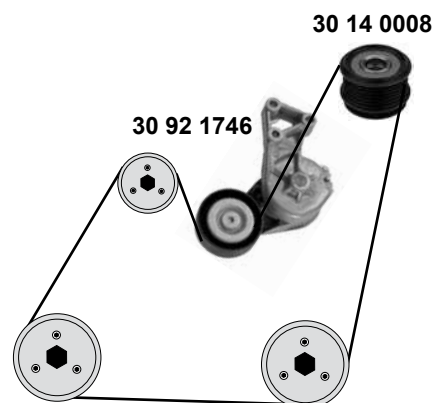

(mot.) ARL / ASZ