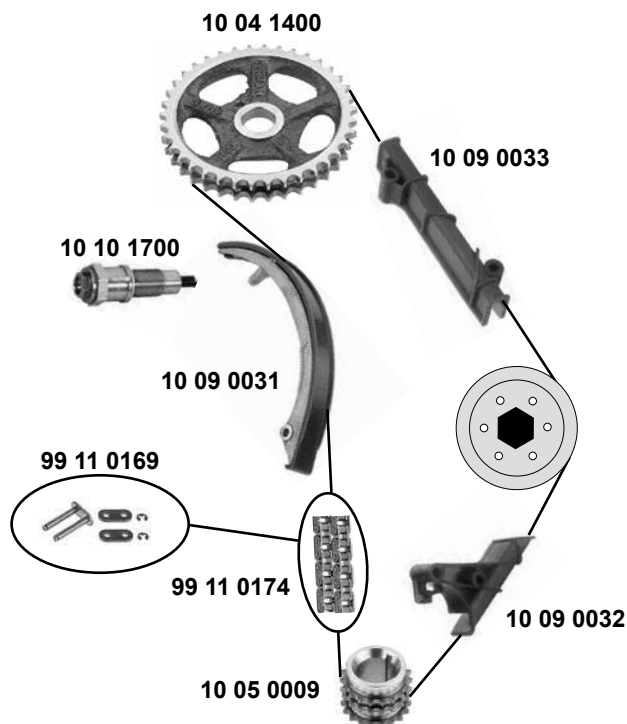

MERCEDES-BENZ BM 124

(87 → 95)

300 D / 300 TD

(OM 603.912,913,960,963)

(1) Nietverschluss / riveted link / bouchon de rivet / rivetti / cierre de roblón

SWAG GERMANY	Ref. - No.			
10 03 0005	601 200 09 70	Spannrolle / tension roller	(mot.) 603.912	ØA 80 B25 / 31
10 03 1300	601 200 17 73	Hebel / lever	(mot.) 603.912	
10 04 1400	601 052 00 01	Nockenwellenzahnrad / camshaft gear	(mot.) 603.912	Z 38
10 05 0009	606 052 00 03	Kurbelwellenzahnrad / crankshaft gear	(mot.) 603.912	Z 18
10 09 0031	601 050 08 16	Gleitschiene / sliding rail		
10 09 0032	601 052 05 16	Gleitschiene / sliding rail		
10 09 0033	601 052 03 16	Gleitschiene / sliding rail		
10 10 1700	601 050 07 11	Kettenspanner / chain tensioner		
10 52 0018	103 200 01 14	Schwingungsdämpfer / vibration damper	(mot.) 603.912	55 N - 900 N
10 93 6592	601 052 00 01 S1	Rep. Satz Steuerkette / rep. kit timing chain		
99 11 0169	000 997 28 98	Kettenglied / chain link	(mot.) 603.912	
99 11 0174	003 997 55 94	Steuerkette / timing chain	(1)	D 126 E
99 13 0302	601 050 07 11 S1	Rep. Satz Steuerkette / rep. kit timing chain		
99 90 8486	601 200 17 73 S	Rep. Satz Hebel / rep. kit lever	(mot.) 603.912