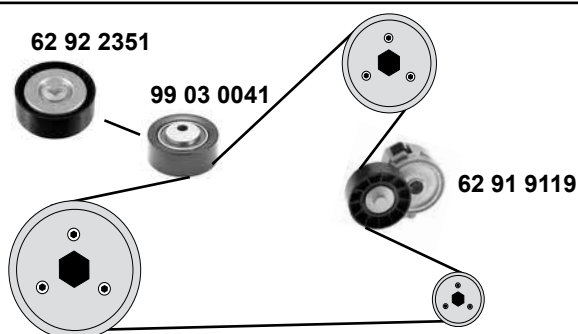

07→12
07→12
for / für 75A + 90A
07→12

120 E
ØA 59 B38,1
120 E

1,6 D / 1,9 D

AC

1,6 D

1,9 D

AC

2,0 D (80kW / 88kW) / 2,2 D (94kW)