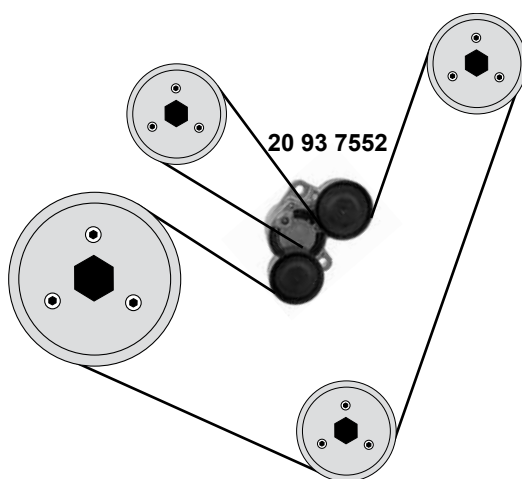

218d/220d/225d
(N47N)

Ref. - No.

20 92 8718	11 31 7 797 901	Kettenspanner / chain tensioner
20 92 8720	11 31 8 510 014	Steuerkette / timing chain
20 93 7552	11 28 7 810 807	Riemenspanner / belt tensioner
99 13 0349	11 31 8 510 014 S1	Rep. Satz Steuerkette / rep. kit timing chain

86 E
ØA 65
86 E