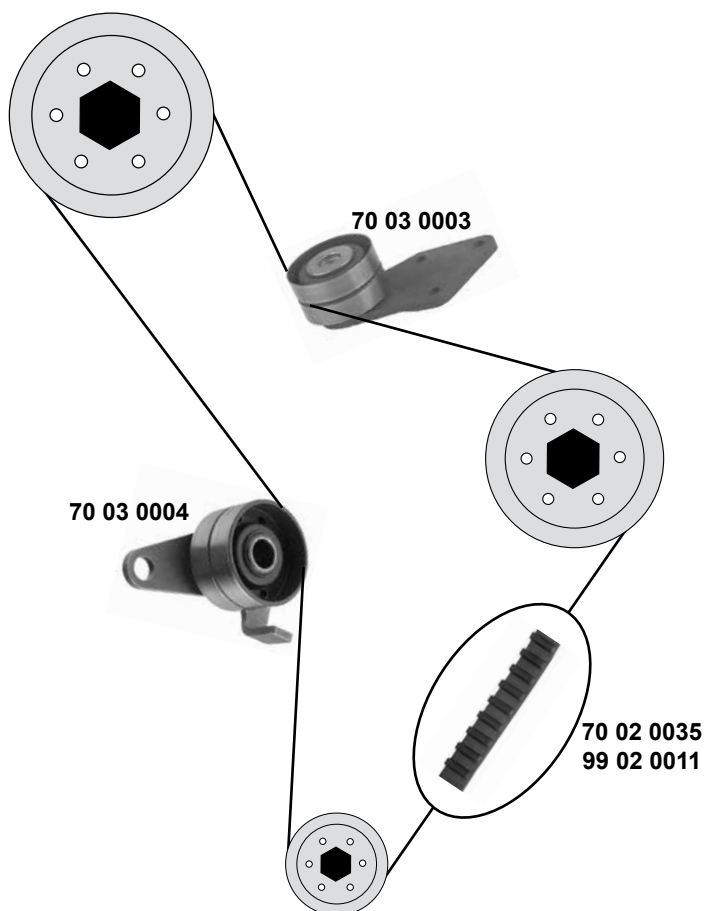

(1) (mot.) 750,752: Modell 89→09/90

(2) (mot.) 750,752: Modell 09/90→10/96
(mot.) 758: Modell 89→10/96

Ref. - No.

60 02 0012	77 01 471 771	Rep. Satz Zahnriemen / rep. kit timing belt	(2)	
70 02 0035	77 01 043 483	Zahnriemen / timing belt	(2)	Z 152
70 03 0003	50 01 001 272	Umlenkrolle / deflection pulley		ØA 64 B34
70 03 0004	50 01 001 272	Spannrolle / tension roller		ØA 67 B34
99 02 0011	50 00 814 593	Zahnriemen / timing belt	(1)	Z 152
99 02 0038	77 01 471 769	Rep. Satz Zahnriemen / rep. kit timing belt	(1)	