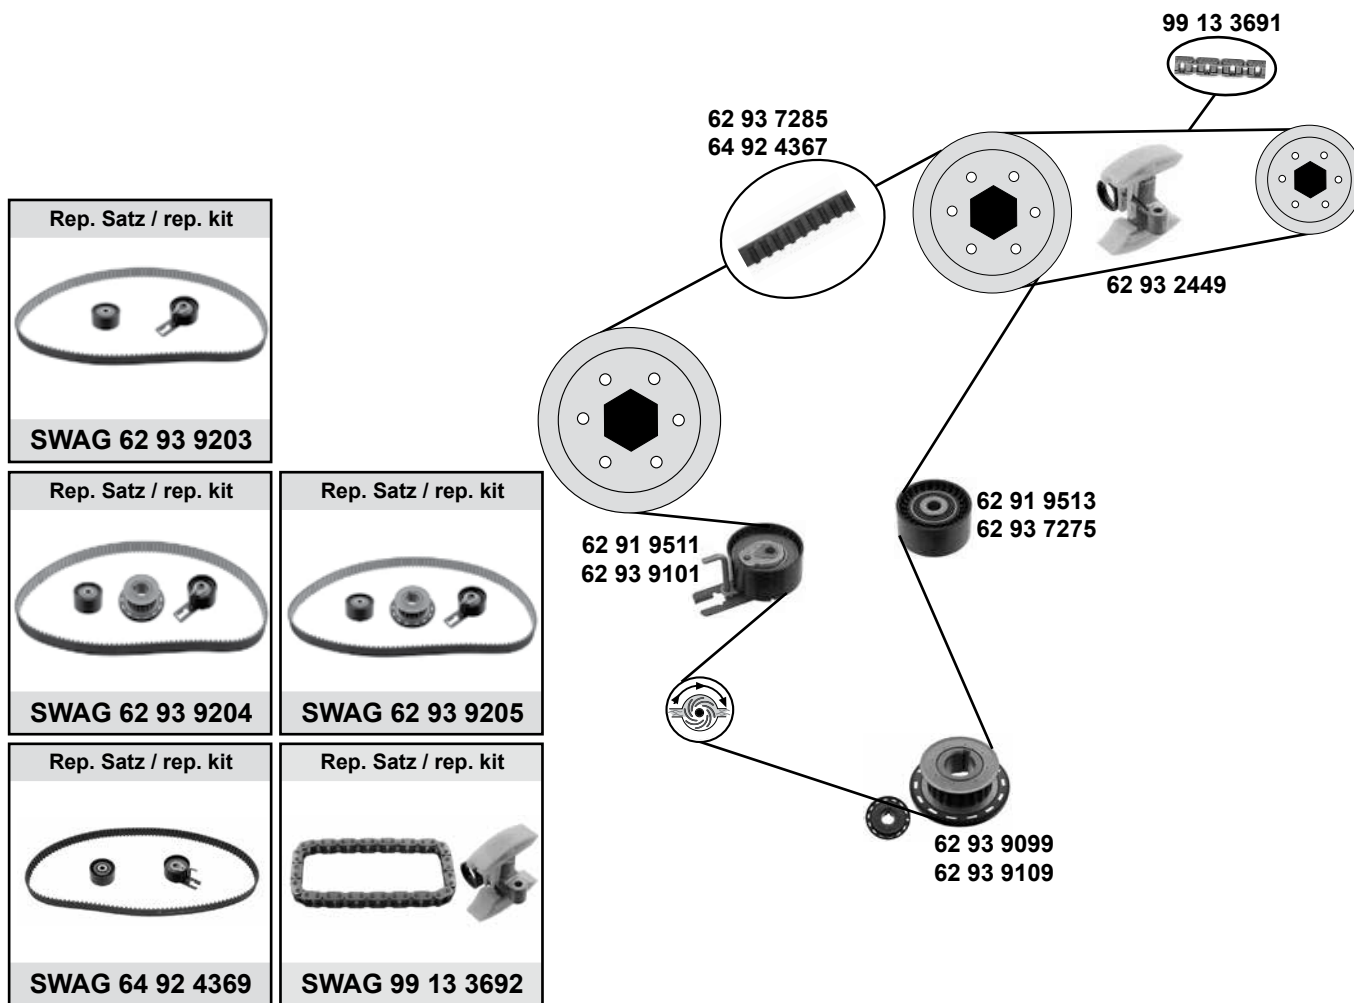

1,6 HDi

(DV6AUTED4/DV6BUTED4/DV6TED4BU/DV6ETED M/DV6ETED4/DV6DTED/DV6DTED M/DV6C)

- (1) (mot.) DV6AUTED4 / DV6BUTED4 / DV6TED4BU
- (2) (mot.) DV6ETED M / DV6ETED4 / DV6DTED / DV6DTED M / DV6C
- (3) (mot.) DV6DTED / DV6ETED4 / DV6DTED M / DV6ETED M
- (4) (mot.) DV6C/DV6ETED4/DV6DTED/DV6ETED
- (5) (mot.) DV6C

SWAG GERMANY	Ref. - No.			
62 91 9511	0829.88	Spannrolle / tension roller	(1)	ØA 60 B29
62 91 9513	0830.48	Umlenkrolle / deflection pulley	(1)	ØA 60 B30
62 93 2449	0816.J1 SK	Kettenspanner / chain tensioner	(1)	
62 93 7275	0830.75	Umlenkrolle / deflection pulley	(4)	ØA 61 B30
62 93 7285	0816.L0	Zahnriemen / timing belt	(2)	Z 141 B25,4
62 93 9099	0805.E5	Zahnrad / gear	(1) / (3) →12719	
62 93 9101	0829.F8	Spannrolle / tension roller	(2)	ØA 60 B29
62 93 9109	62 93 9109	Zahnrad / gear	(5) / (3) O12720→	
62 93 9203	16 087 474 80	Rep. Satz Zahnriemen / rep. kit timing belt	(2)	
62 93 9204	16 087 474 80 S1	Rep. Satz Zahnriemen / rep. kit timing belt	(3) 12720→/ (5)	
62 93 9205	16 087 474 80 S2	Rep. Satz Zahnriemen / rep. kit timing belt	(3) → O 12719	
64 92 4367	0816.G7	Zahnriemen / timing belt	(1)	Z 137
64 92 4369	0831.V4	Rep. Satz Zahnriemen / rep. kit timing belt	(1)	
99 13 3691	0816.F6	Steuerkette / timing chain	(1) endlos/endless	40 E
99 13 3692	0816.J1	Rep. Satz Steuerkette / rep. kit timing chain	(1)	40 E