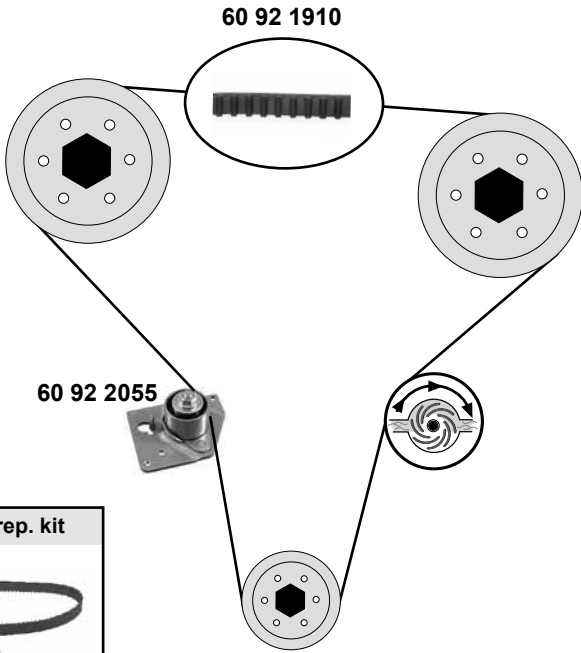

1,9 D (F9Q)

2,2 D (G9T)