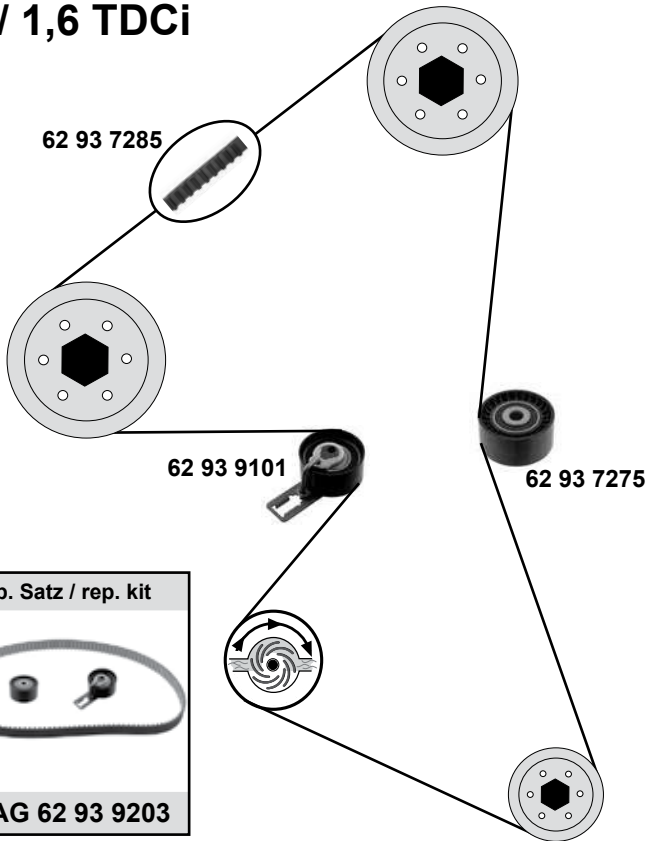

1,5 / 1,6 TDCi