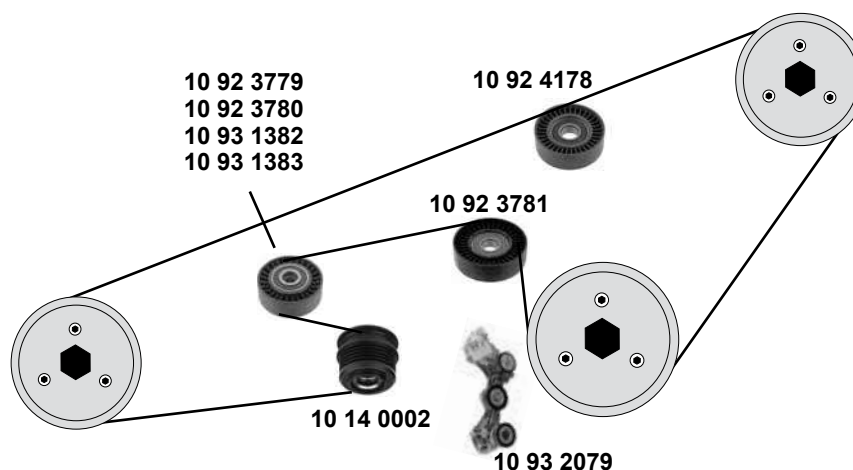

(1) (ch.) J 514750 → (ex.) AC

Ref. - No.

Ref. - No.	Description	Notes	Dimensions
10 14 0002	Generatorfreilauf / alternator averrun pulleyr		
10 92 3779	Umlenkrolle / deflection pulley	AC (ch.) → J 568589 (ex.) AC 10.95→09.2000	
10 92 3780	Umlenkrolle / deflection pulley	AC	
10 92 3781	Spannrolle / tension roller	AC	
10 92 4178	Umlenkrolle / deflection pulley	AC	AØ 70 B22
10 93 1382	Umlenkrolle / deflection pulley	AC (ch.) J 568589 →	
10 93 1383	Umlenkrolle / deflection pulley	(1)	AØ 64 B22
10 93 2079	Riemenspanner / belt tensioner	AC