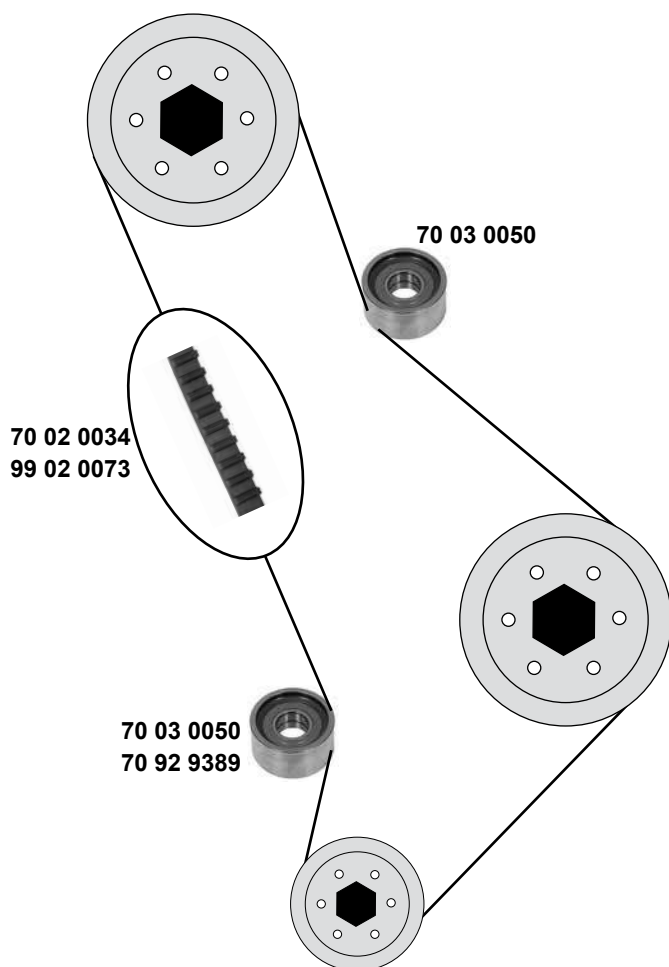

2,5 SOFIM / 2,8 TD/ 2,8 HDI

(1) (mot.) 2800 TD

(2) (mot.) Sofim 2500 D / 2800 HDI

SWAG	Ref. - No.			
62 92 8276	6453.SQ	Umlenkrolle / deflection pulley	(mot.) 2800 TD/2500 D	ØA 70 B25
70 02 0034	0816.E5	Zahnriemen / timing belt	(2)	Z 152 B30
70 03 0050	0818.32	Umlenkrolle / deflection pulley		ØA 67 ØI 25 B34
70 91 9483	6453.FL	Umlenkrolle / deflection pulley	(mot.) 2800 HDI	ØA 69,7 B24,8
70 92 9389	0830.32	Spannrolle / tension roller	(2)	ØI 25 B34
70 92 9391	0816.E5 S1	Rep. Satz Zahnriemen / rep. kit timing belt	(2)	Z 152 B30
70 92 9393	0816.A4 S1	Rep. Satz Zahnriemen / rep. kit timing belt	(1)	Z 154 B30
99 02 0073	0816.A4	Zahnriemen / timing belt	(1)	Z 154 B30