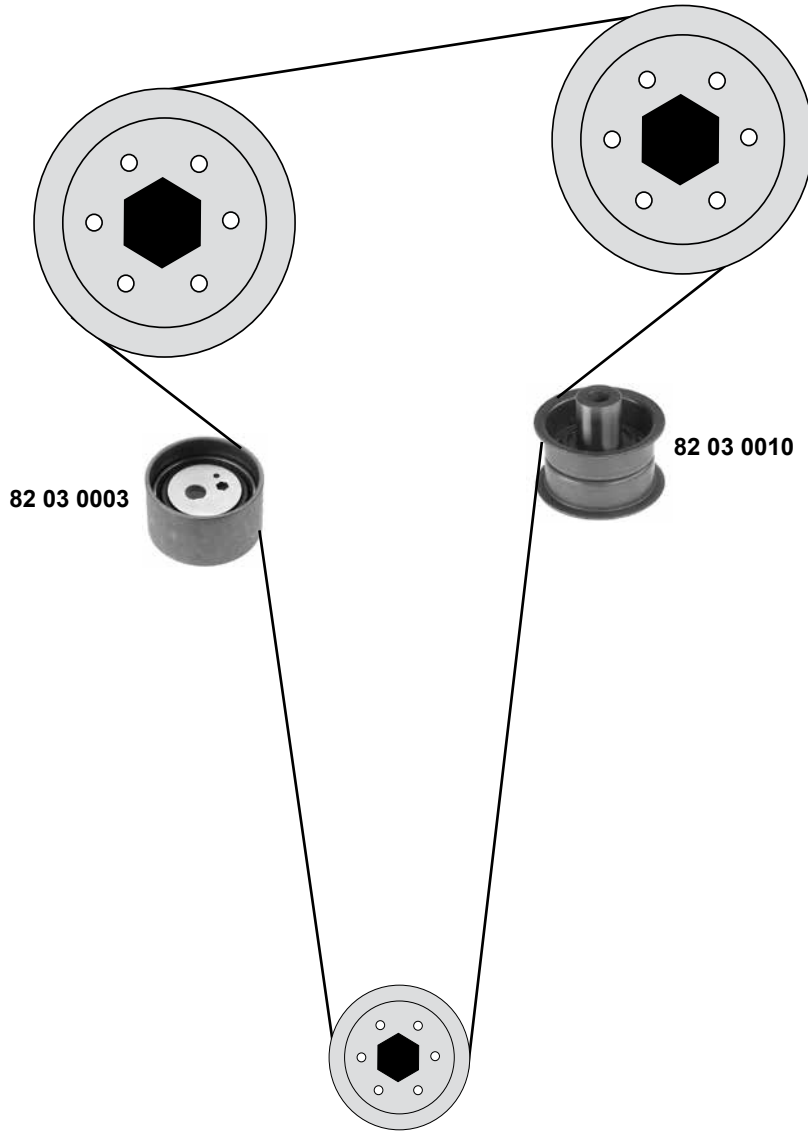

2,0 D
(LD20)