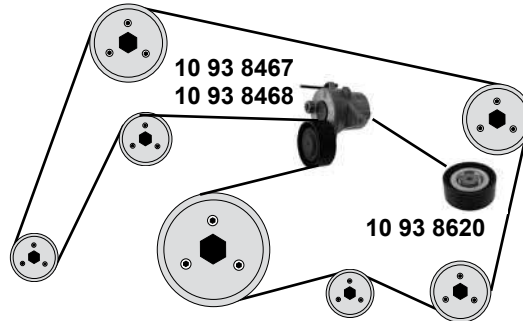

(OM 651.980)