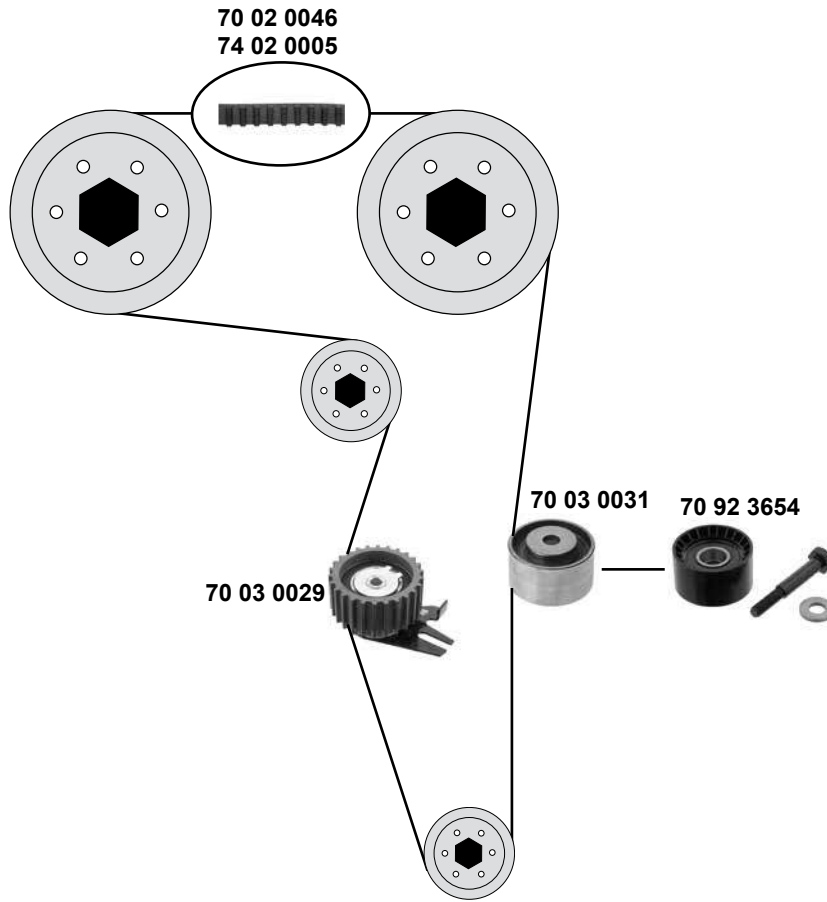

2,4 D

(1) für Generator / for alternator / alternateur / alternatore / generator: 4654 4329 / 4655 4408

(2) (mot.) 2.4 JTD 100kW

Ref. - No.

70 02 0046	7764914	Zahnriemen / timing belt	(mot.) TDS → 0130186	Z 193
70 03 0029	55238027	Spannrolle / tension roller		ØA 65 H 30
70 03 0031	71736493	Umlenkrolle / deflection pulley		ØA 53 H 29
70 14 0001	9948225	Riemenscheibe Generator / belt pulley alternator	(1) Modell: 99 →	Ø A61
70 92 3654	55187100	Umlenkrolle / deflection pulley	91 kW / 100kW	ØA 53 B29
74 02 0005	71731639	Zahnriemen / timing belt	(2)	Z 190 B 24
74 92 2404	46547566	Umlenkrolle / deflection pulley		ØA 90
99 02 0062	71731639 S1	Rep. Satz Zahnriemen / rep. kit timing belt	(mot.) JTD	