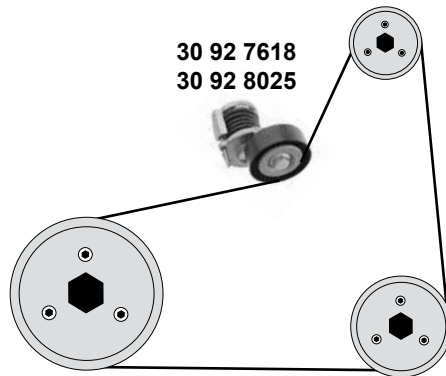

AUDI A3 / S3 / sportback/quattro/cabrio (8P)

(08→)

2,0 TDI (CBAA/CBAB/CBBB)

1,9 / 2,0 TDI (BKC/BXE/BLS/BMM/CBAA/CBAB/CBBB)

SWAG GERMANY	Ref. - No.			
30 03 0094	03L 109 244 C	Umlenkrolle / deflection pulley	AC	ØA 28 ØI 8 B34
30 03 0098	038 109 244 J	Umlenkrolle / deflection pulley		ØA 40 ØI 37 B35
30 92 7618	038 903 315 AH	Riemenspanner / belt tensioner		ØA 70 B24
30 92 8025	03G 903 315 C	Riemenspanner / belt tensioner		ØA 70 B24
30 93 0215	03L 109 243 E	Spannrolle / tension roller		ØA 68,5 B35
30 93 4127	03L 109 119 F	Zahnriemen / timing belt		Z 160 B 30
30 93 4128	03L 198 119	Rep. Satz Zahnriemen / rep. kit timing belt		Z 160 B 30,77
32 92 4754	038 109 244 J	Umlenkrolle / deflection pulley	ØA 80 ØI 10 B34	