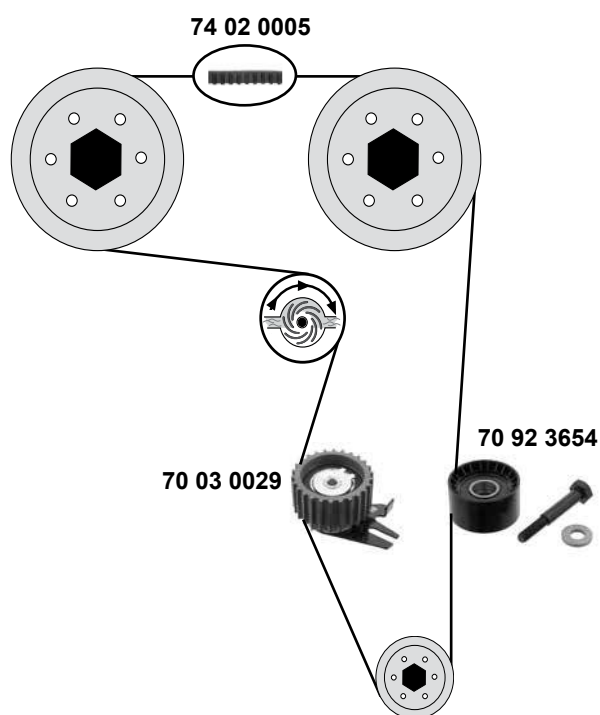

(1) (mot.) 1,9 D / 74 / 77 / 88 kW 05→ 09

Ref. - No.

70 03 0029	55238027	Spannrolle / tension roller	→09	ØA 65 H 30
70 92 3654	71771498	Umlenkrolle / deflection pulley	→12	ØA 53 B29
70 92 3778	55221385	Steuerkette / timing chain		120 E
70 92 8458	55197785	Kettenspanner / chain tensioner		
70 92 9655	71736726	Rep. Satz Zahnriemen / rep. kit timing belt	(1)	
74 02 0005	71731639	Zahnriemen / timing belt	(1)	
99 13 1622	55221385 S1	Rep. Satz Steuerkette / rep. kit timing chain	→09	120 E