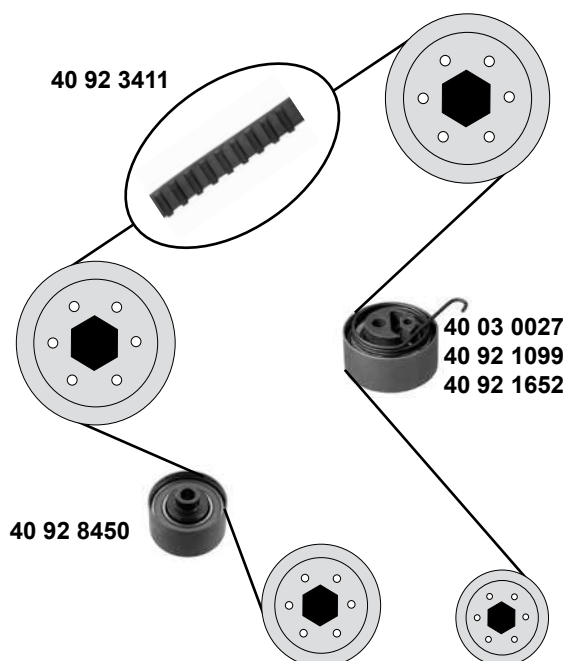

1,7 D

(Y 1,7 DT / Z 1,7 DTH / Z 1,7 DT / DTR)