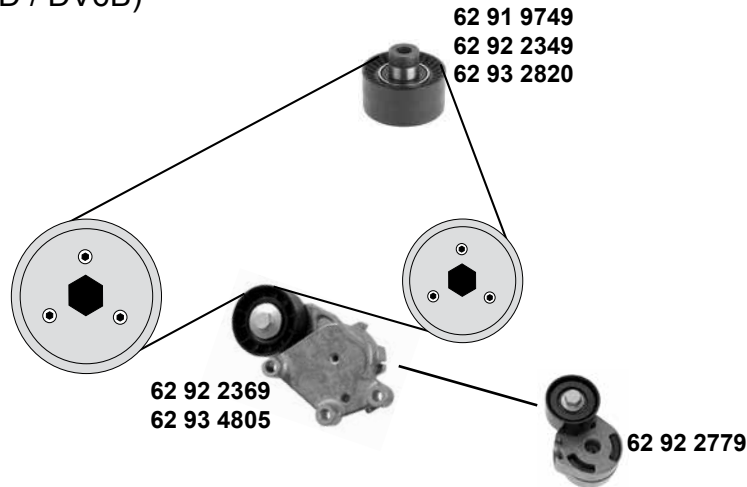

1,4 / 1,6 HDi

(DV4TD / DV6TED4 / DV6ATED / DV6B)