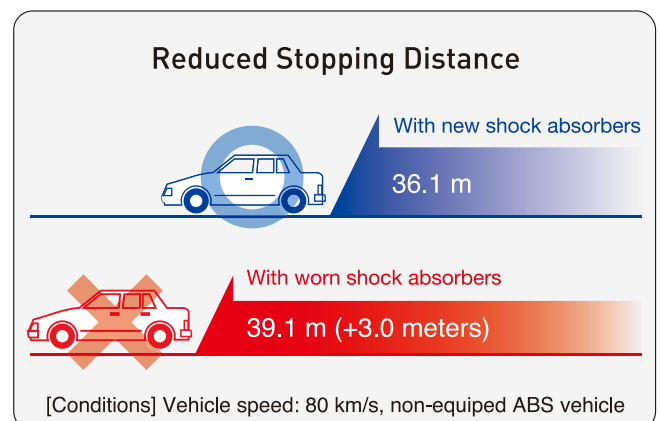

更舒适

上下颠簸感，细小震动减少，使乘坐更加平稳舒适。

更稳定

车体的摇摆得到抑制，刹车时的前冲感以及起步时的耸动感减少。

更放心

直行，转弯的操纵稳定性显著提高，制动距离亦得以控制。

KYB's Shock Absorbers Are...

Los Amortiguadores de KYB son...
KYB的SA