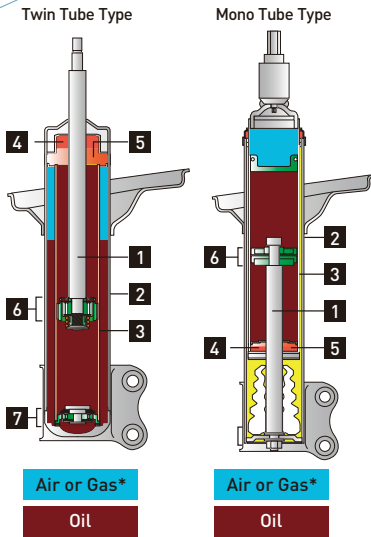

About Shock Absorbers...

Sobre Amortiguadores...

SA详解

3. MacPherson Strut

As a component of the suspension, the strut controls the function of positioning a car's wheel.

Al ser parte de la suspensión, el amortiguador también interviene en la posición de los neumáticos, es un elemento fundamental para mejorar el control y estabilidad del automóvil.

是悬架构件的一部分，是决定车轮位置的结构性部件。故此确保了其高强度。

- 1 >>> Piston Rod
- 2 >>> Outer
- 3 >>> Cylinder
- 4 >>> Seal (Oil Seal)
- 5 >>> Rod Guide
- 6 >>> Piston Valve Unit
- 7 >>> Base Valve Unit

*High Pressurized Gas

4. MacPherson Strut Cartridge