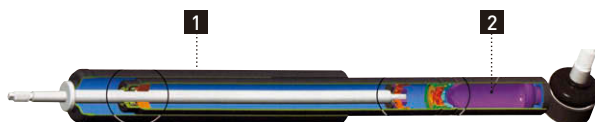

5. Steering Damper

This damper controls sudden steering wheel movements based on adjustments to road conditions.

La función de este amortiguador es controlar los movimientos bruscos del volante, brindando una mejor estabilidad en el manejo.

用于抑制路面原因引起的方向盘剧烈抖动的阻尼器。