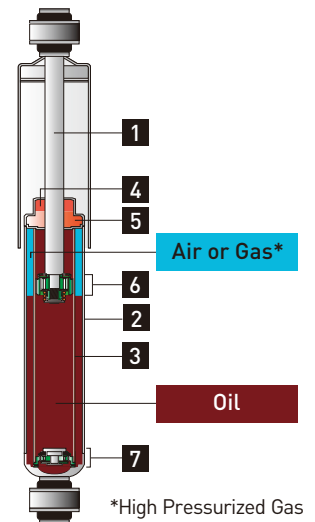

About Shock Absorbers...

Sobre Amortiguadores...

SA详解

There are 2 basic designs used for shock absorbers: twin tube type and mono tube type.

Los amortiguadores se clasifican en 2 tipos: Bi-tubo y Mono-tubo.

减振器一般可分为复筒式和单筒式两种。

1. Twin Tube Shock Absorbers

In the twin tube type structure of the outer seal and the interior of the cylinder, oil is injected into the interior of the cylinder and the reservoir. The remainder is filled with only air (oil type standard shock absorber) or only nitrogen gas (twin tube gas shock absorber) (low pressure type with filler gas pressure of 10 kg/cm² or less).

- The valve which provides damping force is made of two parts, which makes precision tuning easy.

El amortiguador Bi-tubo, se conforma de un cilindro exterior y un cilindro interior, o también llamados cámara de trabajo (cilindro interior) y cámara de reserva (cilindro exterior). El aceite es inyectado en el interior de ambos cilindros, dejando aire en la cámara de reserva (amortiguadores hidráulicos) o también podemos inyectar gas nitrógeno (amortiguador Bi-tubo con gas). La presión de gas en el interior es menos de 10 kg/cm².

- La ventaja que tiene este tipo de amortiguador, es el innovador sistema de valvulado de doble fase, el cual ofrece la fuerza óptima de amortiguación.

系由外壳与内部气缸组成的双重构造，油被注入至气缸内部和油箱中。其余的仅注入空气（油压式标准减振器）或氮气（复筒式气压减振器）（注入气压为10 kg/cm²以下的低压型）。

- 阻尼力发生阀有两处，因此较易进行精密微调。

- 1 >>> Piston Rod
- 2 >>> Outer
- 3 >>> Cylinder
- 4 >>> Seal (Oil Seal)
- 5 >>> Rod Guide
- 6 >>> Piston Valve Unit
- 7 >>> Base Valve Unit

2. Mono Tube Shock Absorbers

In the cylinder section of a mono tube type structure, the interior of the tube is divided into the oil chamber and the gas chamber by an oil-filled free piston. The remainder is nitrogen gas [high pressure type with filler gas pressure of 15 kg/cm² to 30 kg/cm²].

- As gas pressure is high, the damping force retains stability.

El amortiguador de Mono-tubo se conforma de único cilindro. Dentro del cilindro, se cuentan con 2 cámaras, separadas por un pistón flotante. Una cámara se llena de aceite y la otra de gas nitrógeno herméticamente sellados. La presión de gas oscila entre 15 kg/cm²~30 kg/cm².

- Gracias a la alta presión de gas, la fuerza de amortiguación permanece constante.

为仅有气缸的单筒构造，筒内注满油，被自由活塞分为油舱与气舱。其余的注入氮气（注入气压为15 kg/cm²~30 kg/cm²的高压型）。

- 因经常保持高压，阻尼力较稳定。