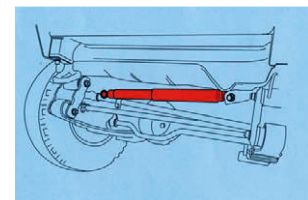

5. Steering Damper

This damper controls sudden steering wheel movements based on adjustments to road conditions.

La función de este amortiguador es controlar los movimientos bruscos del volante, brindando una mejor estabilidad en el manejo.

用于抑制路面原因引起的方向盘剧烈抖动的阻尼器。