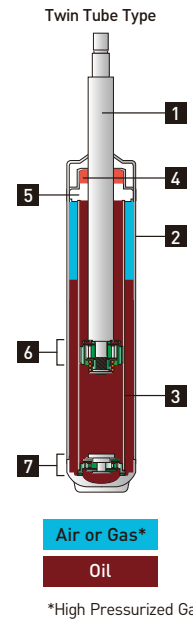

About Shock Absorbers...

Sobre Amortiguadores...

SA详解

3. MacPherson Strut

As a component of the suspension, the strut controls the function of positioning a car's wheel.

Al ser parte de la suspensión, el amortiguador también interviene en la posición de los neumáticos, es un elemento fundamental para mejorar el control y estabilidad del automóvil.

是悬架构件的一部分，是决定车轮位置的结构性部件。故此确保了其高强度。

- 1 >>> Piston Rod
- 2 >>> Outer
- 3 >>> Cylinder
- 4 >>> Seal (Oil Seal)
- 5 >>> Rod Guide
- 6 >>> Piston Valve Unit
- 7 >>> Base Valve Unit

*High Pressurized Gas

4. MacPherson Strut Cartridge

This is a replacement part for the functional portion of the strut which provides damping force.

Elemento de reemplazo para los amortiguadores de tipo estructura, permite cambiar únicamente el sistema de amortiguación.

仅用于更换压杆中阻尼力发生的功能性部分。

- 1 >>> Piston Rod
- 2 >>> Outer
- 3 >>> Cylinder
- 4 >>> Seal (Oil Seal)
- 5 >>> Rod Guide
- 6 >>> Piston Valve Unit
- 7 >>> Base Valve Unit

*High Pressurized Gas

5. Steering Damper

This damper controls sudden steering wheel movements based on adjustments to road conditions.

La función de este amortiguador es controlar los movimientos bruscos del volante, brindando una mejor estabilidad en el manejo.

用于抑制路面原因引起的方向盘剧烈抖动的阻尼器。

- 1 >>> Protective Shell
- 2 >>> Specially Designed Air Chamber