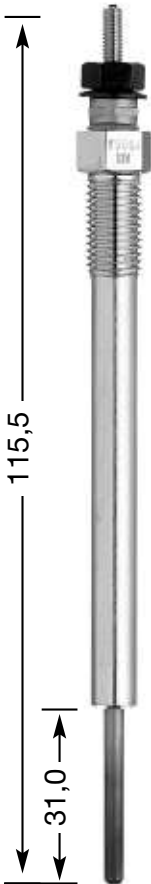

Y-508 J
M 10 x 1.25
12 Hex
11 V