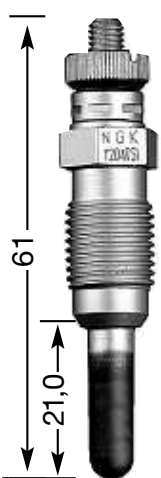

Y-204 TS1
M 12 x 1.25
12 Hex
11 V