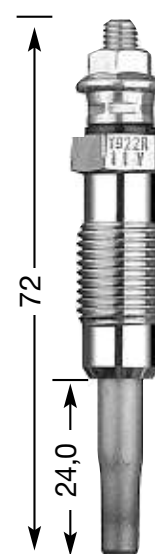

Y-922 R
M 12 x 1.25
12 Hex
11 V