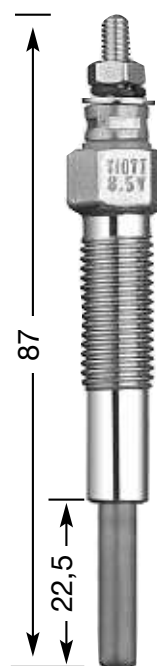

Y-107 T
M 10 x 1.25
12 Hex
8,5 V