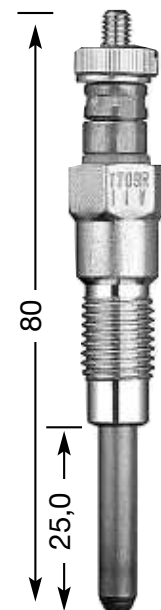

Y-709 R
M 10 x 1.25
12 Hex
11 V