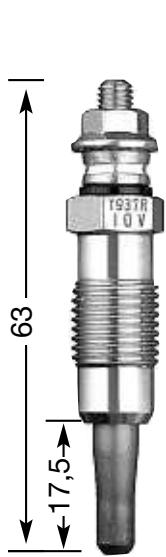

Y-937 R
M 12 x 1.25
12 Hex
10 V