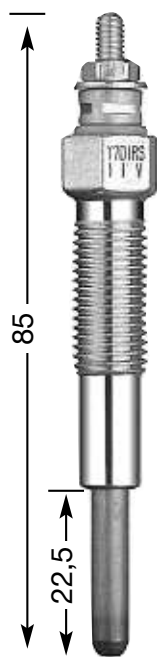

Y-701 RS
M 10 x 1.25
12 Hex
11 V