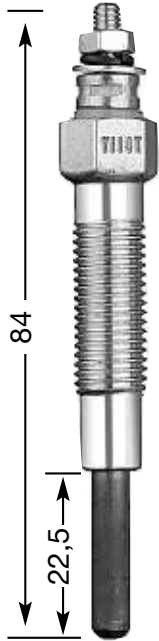

Y-114 T
M 10 x 1.25
12 Hex
10,5 V