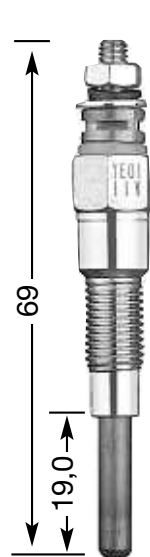

YE 01
M 8 x 1.0
10 Hex
11 V