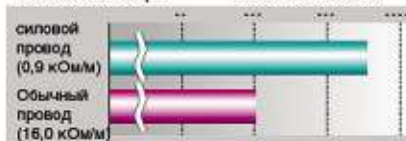

Характеристики

130% энергии искрового разряда, благодаря сопротивлению 0,9 кОм/м. Сопротивление обычного провода составляет 16 кОм/м. В силовом проводе NGK сопротивление гораздо ниже и составляет 0,9 кОм/м, то есть 1/18 от обычного. Энергия зажигания, получаемая от катушки зажигания, надежно подводится к свечам зажигания. По результатам тестов нашей компании таким образом реализуется энергия искрового разряда до 130%, по сравнению с обычным кабелем. Генерируется более мощный искровой разряд.

Эффект предотвращения искровых помех
Благодаря применению ферромагнитного стержня в комбинации с металлической проволокой с изменяемым шагом на протяжении всего диапазона частот (от низко-до высокочастотных помех) обеспечивается надежное подавление радиопомех.

Применение нового материала «гиперсилкон»
Благодаря применению для внешней изоляции нового материала «гиперсилкон», силовой провод обладает повышенными параметрами термостойкости, электрической прочности, бензиностойкости, механической прочности. Даже в экстремальных условиях поддерживаются превосходные эксплуатационные характеристики.

Сравнение энергии зажигания искры
Результаты теста нашей компании