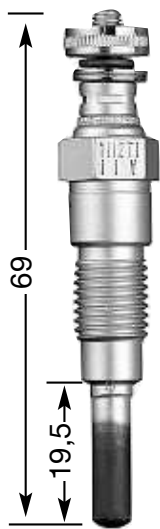

Y-112 T1
M 10 x 1.25
12 Hex
11 V