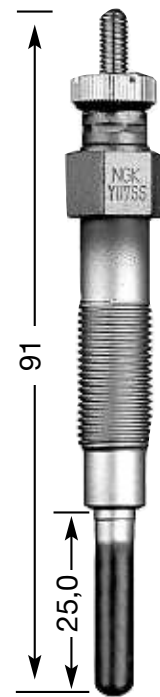

Y-117 SS
M 10 x 1
12 Hex
8,5 V