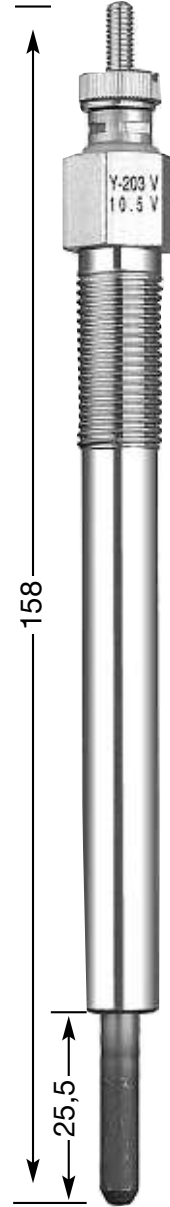

Y-203 V
M 12 x 1.25
14 Hex
10,5 V