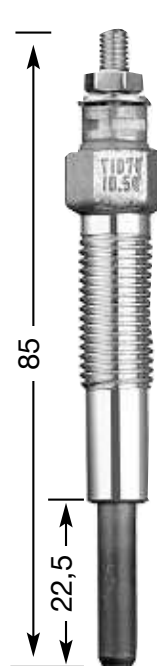

Y-107 V
M 10 x 1.25
12 Hex
10,5 V