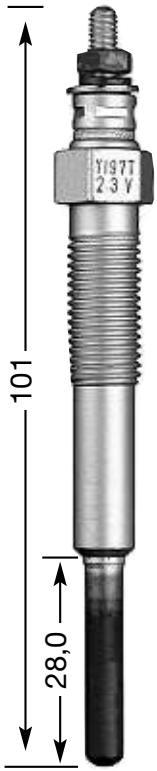

Y-197 T
M 10 x 1.25
12 Hex
23 V