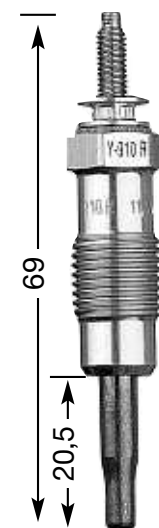

Y-909 R
M 12 x 1.25
12 Hex
11 V

Y-910 R
M 12 x 1.25
12 Hex
11,5 V