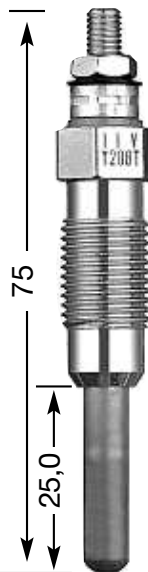

Y-208 T
M 12 x 1.25
12 Hex
11 V