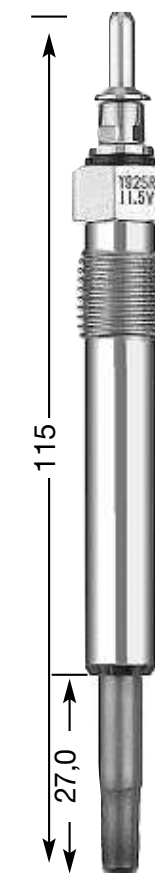

Y-925 R
M 12 x 1.25
12 Hex
11,5 V