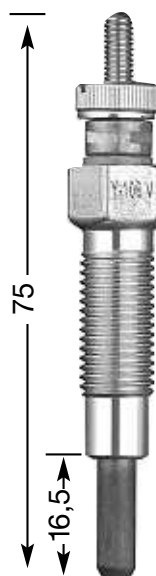

Y-106 V
M 10 x 1.25
12 Hex
10,5 V