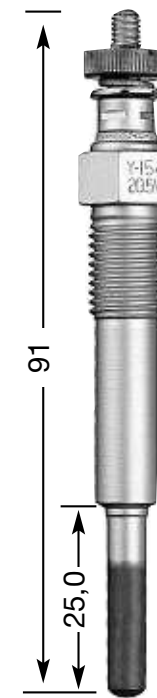

Y-154
M 10 x 1.25
12 Hex
20,5 V