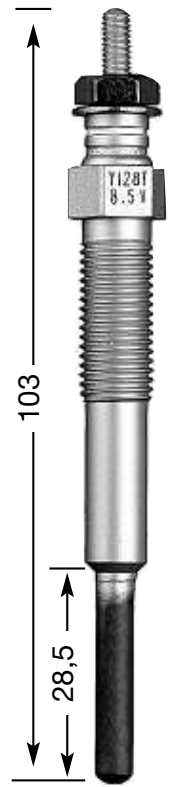

Y-128 T
M 10 x 1.25
12 Hex
8,5 V