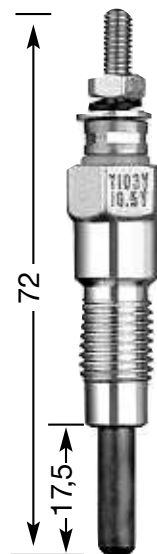

Y-103 V
M 10 x 1.25
12 Hex
10,5 V