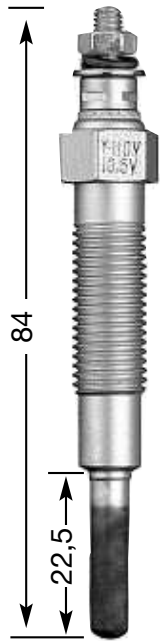

Y-110 V
M 10 x 1.25
12 Hex
10,5 V