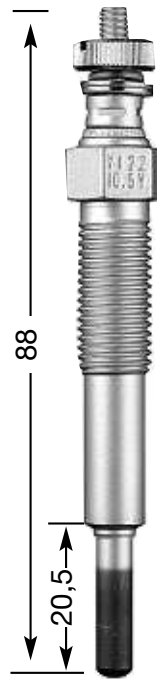

Y-122
M 10 x 1.25
12 Hex
10,5 V