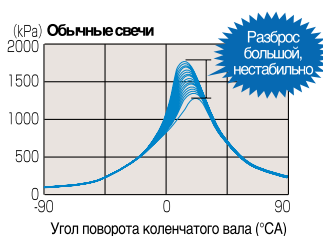

Устойчивость сгорания

На свечах IRIDIUM IX ядро пламени концентрируется вблизи периметра электрода, что обеспечивает устойчивость воспламенения.