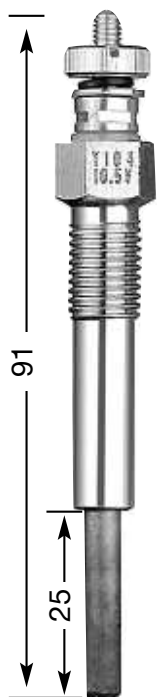

Y-104
M 10 x 1.25
12 Hex
10,5 V