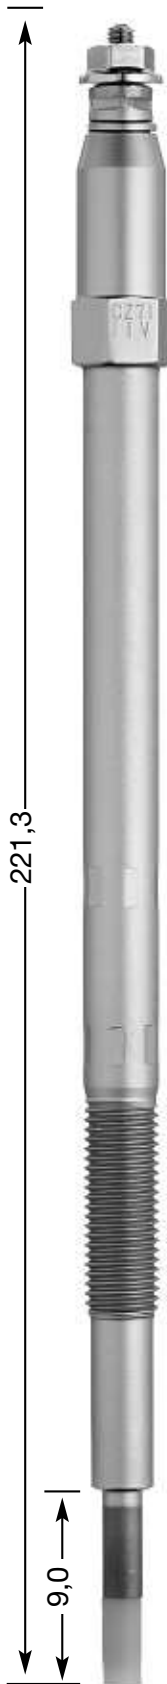

CZ 71
M 10 x 1.25
12 Hex
11 V