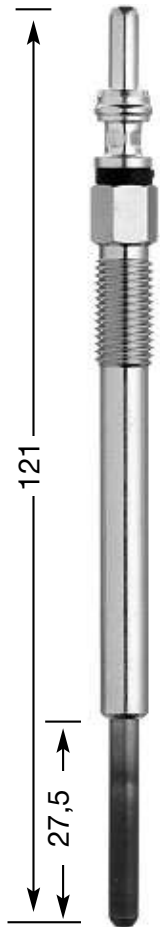

YE 06
M 8 x 1.0
8 Hex
11 V