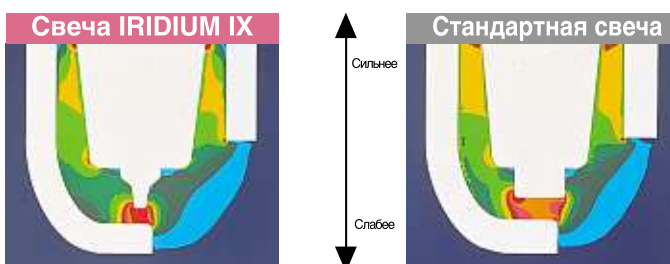

Сила электрического поля

Применяемый на свечах серии IRIDIUM IX тонкий иридиевый наконечник электрода усиливает электрическое поле, обеспечивая стабильное мощное возгорание при меньшем напряжении.