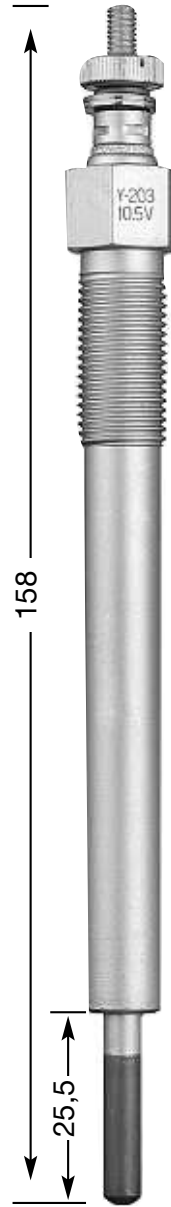

Y-203
M 12 x 1.25
14 Hex
10,5 V