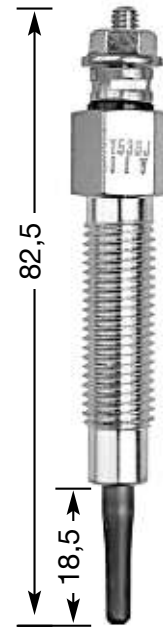

Y-530 J
M 10 x 1.25
12 Hex
11 V