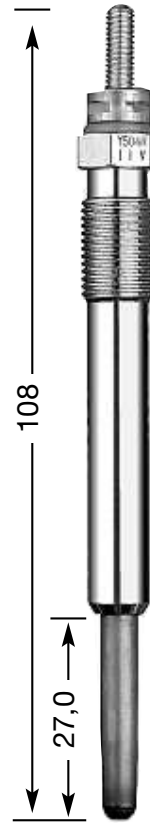

Y-504 R
M 10 x 1.0
10 Hex
11 V