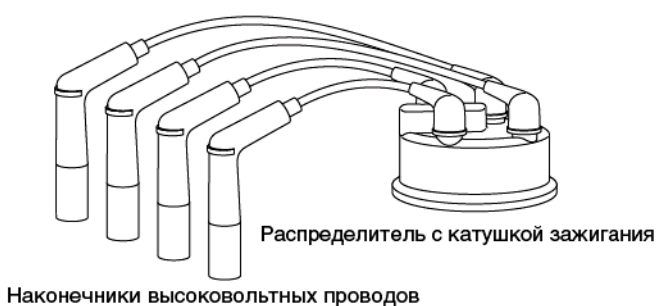

2. Вид присоединения без центрального провода

В данном случае к распределителю присоединена катушка зажигания

Количество высоковольтных проводов равно количеству цилиндров

Количество высоковольтных проводов равно количеству цилиндров