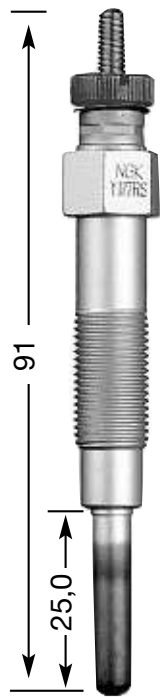

Y-117 RS
M 10 x 1
12 Hex
6,5 V