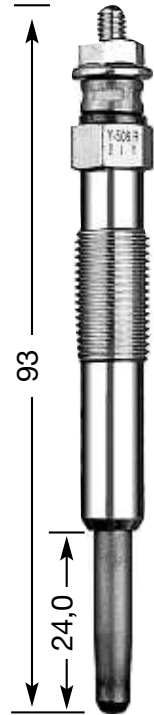

Y-506 R
M 10 x 1.0
10 Hex
11 V