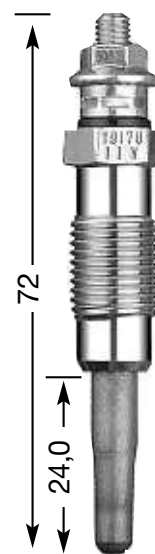

Y-917 U
M 12 x 1.25
12 Hex
11 V