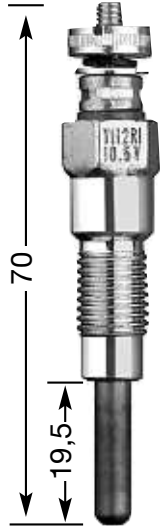

Y-112 R1
M 10 x 1.25
12 Hex
10,5 V