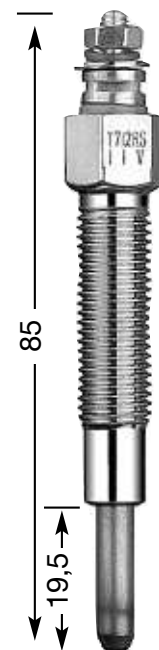

Y-712 RS
M 10 x 1.25
12 Hex
11 V