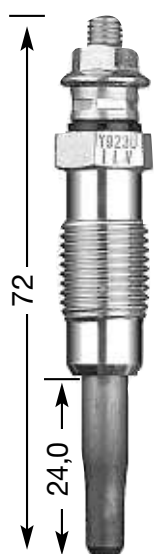

Y-923 U
M 12 x 1.25
12 Hex
11 V