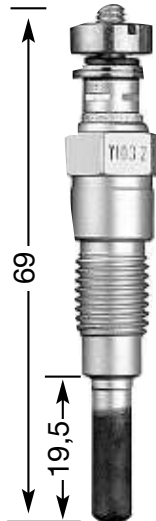

Y-103-2A
M 10 x 1.25
12 Hex