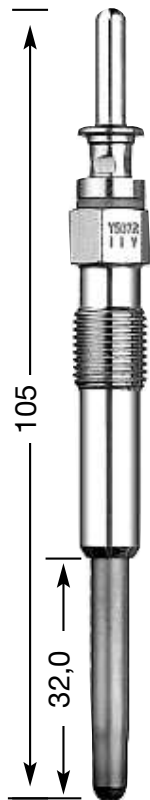

Y-507 R
M 10 x 1.0
10 Hex
11 V