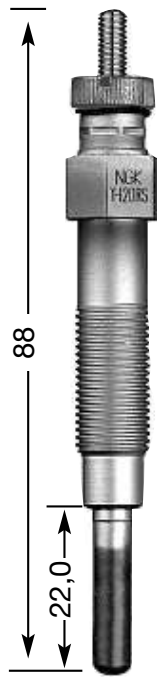

Y-120 RS
M 10 x 1.0
12 Hex
6,5 V