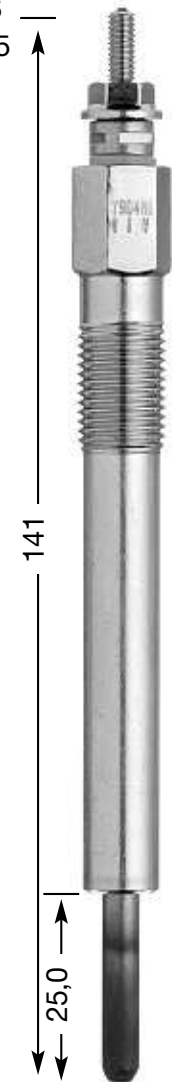

Y-904 M1
M 12 x 1.25
12 Hex
11 V