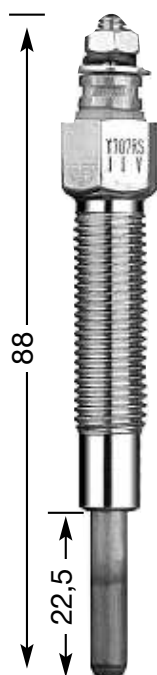

Y-707 RS
M 10 x 1.25
12 Hex
11 V