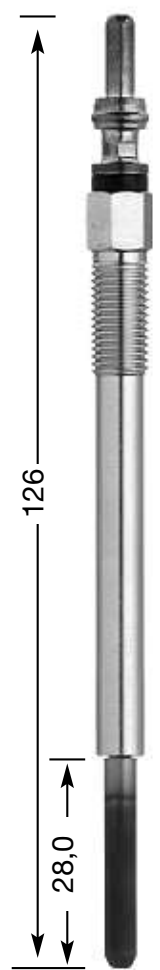

YE 05
M 8 x 1.0
8 Hex
11 V