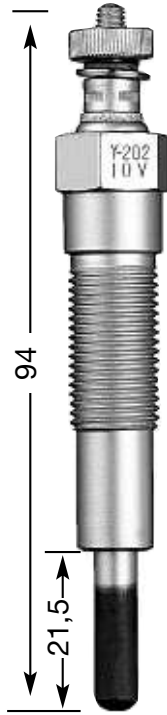

Y-202
M 12 x 1.25
14 Hex
10 V