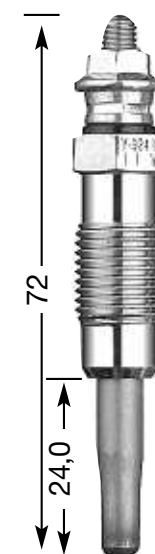

Y-923 U
M 12 x 1.25
12 Hex
11 V

Y-924 U
M 12 x 1.25
12 Hex
11 V