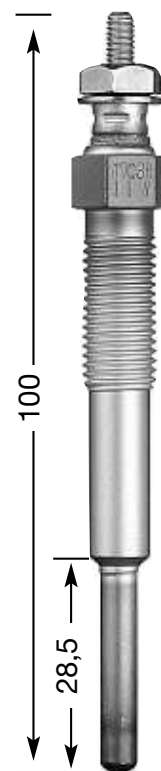

Y-703 R
M 10 x 1.25
12 Hex
11 V