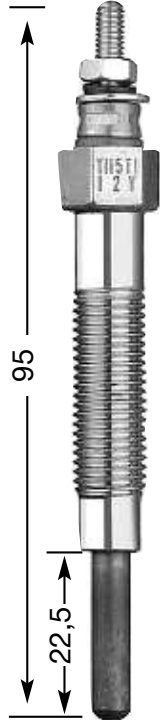

Y-115 T1
M 10 x 1.25
12 Hex
12 V