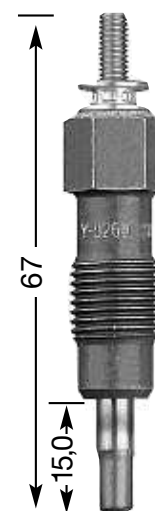

Y-926 U
M 12 x 1.25
12 Hex
11 V