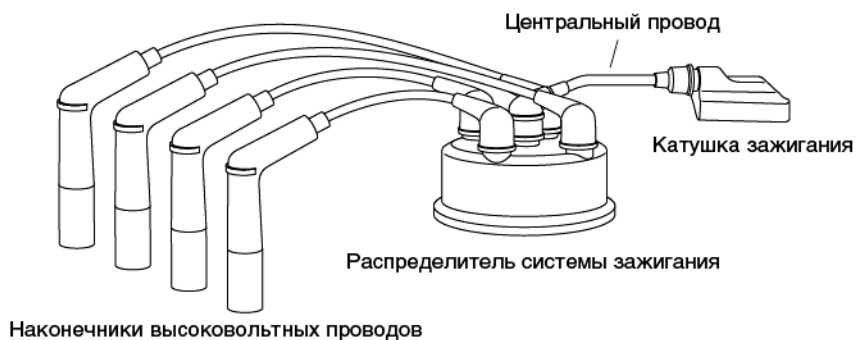

## 1. Вид присоединения через центральный провод

Количество свечных проводов

Количество цилиндров + 1 (центральный провод) Двойное сцепление:  
количество цилиндров + 2 (2 центральных провода)

Давно используемая система зажигания. В случае двойного сцепления на один автомобиль используется 2 комплекта проводов (применяется в частности на автомобилях Toyota с двигателем V8)