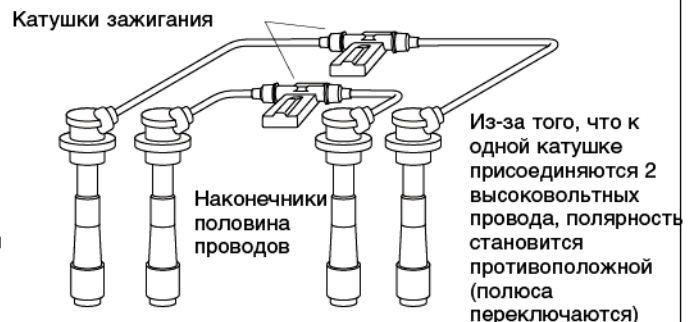

2. Вид присоединения без центрального провода

В данном случае к распределителю присоединена катушка зажигания

Количество высоковольтных проводов равно количеству цилиндров

Количество высоковольтных проводов равно количеству цилиндров