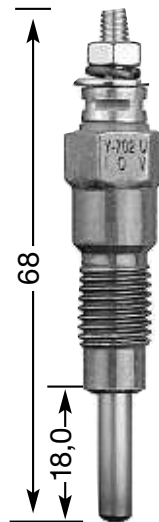

Y-702 U
M 10 x 1.25
12 Hex
10 V