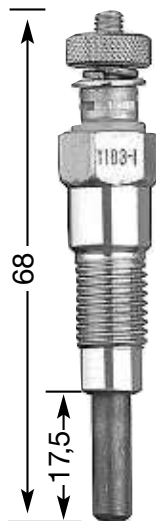

Y-103-1
M 10 x 1.25
12 Hex