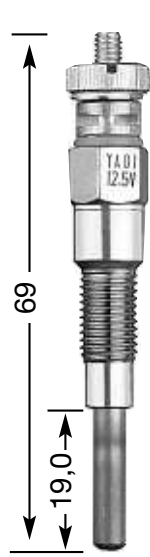

YA 01
M 8 x 1.0
10 Hex
12,5 V