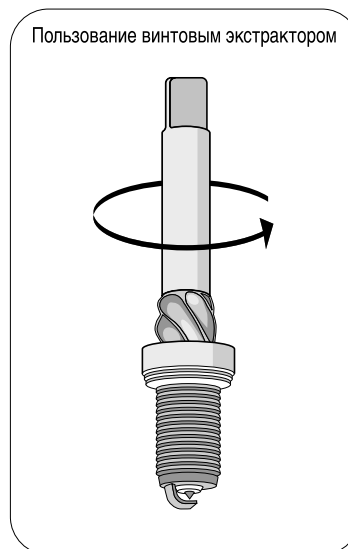

2. Как пользоваться

Вставьте экстрактор в застрявшую в головке цилиндра резьбовую часть свечи и, медленно, с усилием вращая экстрактор в сторону высвобождения свечи (против часовой стрелки), удалите ее.

Использование анаэробика или другой уплотняющей резьбу жидкости может упростить задачу.