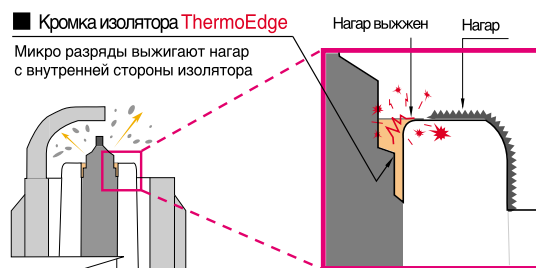

Сопротивление образованию нагара

Снижение изоляционных свойств изолятора может привести к пропускам в зажигании, неполадкам при запуске и на холостом ходу. Причиной является накопление нагара, образующегося на изоляторе в результате длительной работы на холостом ходу и при работе двигателя на богатой смеси. Нагар выжигается слабыми электроразрядами, возникающими на кромке изолятора (ThermoEdge: см. иллюстрацию), что способствует поддержанию изолирующих свойств и предотвращает ошибочное возгорание.