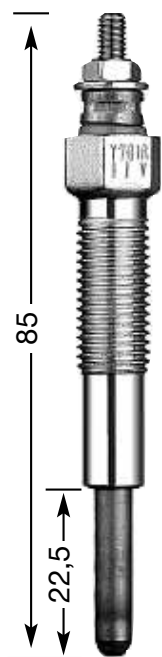

Y-701 R
M 10 x 1.25
12 Hex
11 V