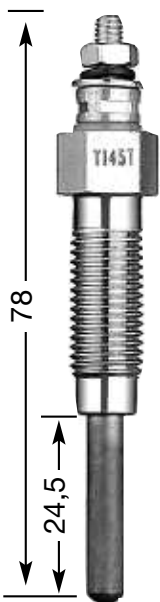

Y-145 T
M 10 x 1.25
12 Hex
10,5 V