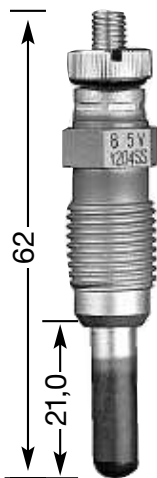

Y-204 SS
M 12 x 1.25
12 Hex
8,5 V