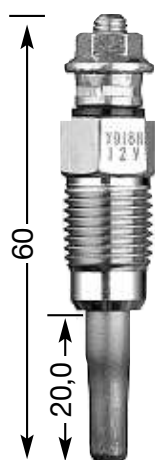

Y-918 R
M 12 x 1.25
12 Hex
12 V