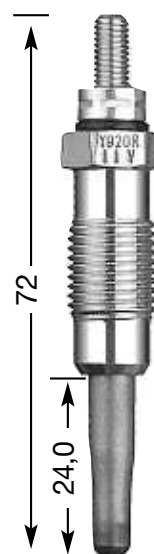

Y-920 R
M 12 x 1.25
12 Hex
11 V