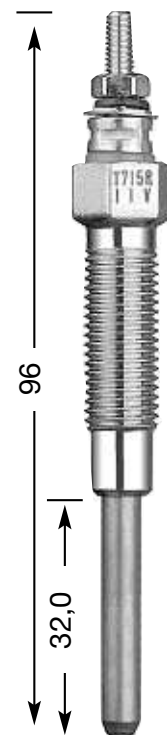

Y-715 R
M 10 x 1.25
12 Hex
11 V