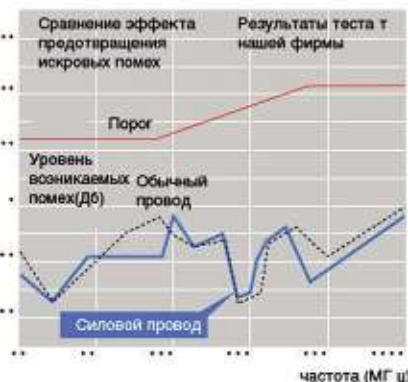

Характеристики

130% энергии искрового разряда, благодаря сопротивлению 0,9 кОм/м. Сопротивление обычного провода составляет 16 кОм/м. В силовом проводе NGK сопротивление гораздо ниже и составляет 0,9 кОм/м, то есть 1/18 от обычного. Энергия зажигания, получаемая от катушки зажигания, надежно подводится к свечам зажигания. По результатам тестов нашей компании таким образом реализуется энергия искрового разряда до 130%, по сравнению с обычным кабелем. Генерируется более мощный искровой разряд.

Эффект предотвращения искровых помех
Благодаря применению ферромагнитного стержня в комбинации с металлической проволокой с изменяемым шагом на протяжении всего диапазона частот (от низко-до высокочастотных помех) обеспечивается надежное подавление радиопомех.

Применение нового материала «гиперсилкон»
Благодаря применению для внешней изоляции нового материала «гиперсилкон», силовой провод обладает повышенными параметрами термостойкости, электрической прочности, бензиностойкости, механической прочности. Даже в экстремальных условиях поддерживаются превосходные эксплуатационные характеристики.

Сравнение энергии зажигания искры
Результаты теста нашей компании