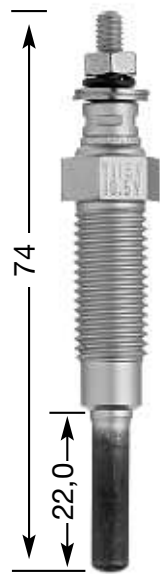

Y-116 V
M 10 x 1.25
12 Hex
10,5 V