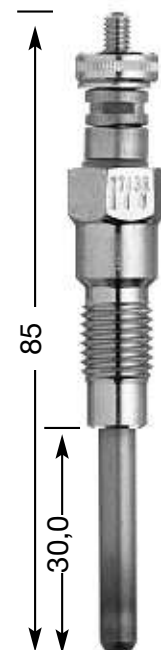

Y-713 R
M 10 x 1.25
12 Hex
11 V