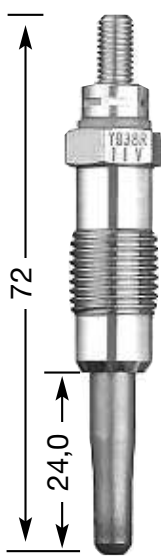

Y-938 R
M 12 x 1.25
12 Hex
11 V