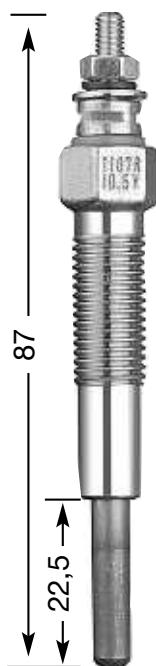

Y-107 R
M 10 x 1.25
12 Hex
10,5 V