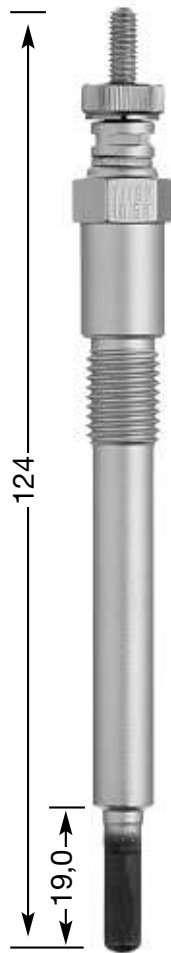

Y-119 V
M 10 x 1.25
12 Hex
10,5 V