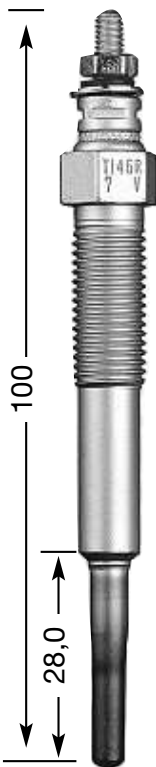

Y-146 R
M 10 x 1.25
12 Hex
7 V