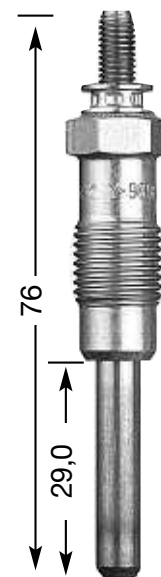

Y-909 R
M 12 x 1.25
12 Hex
11 V