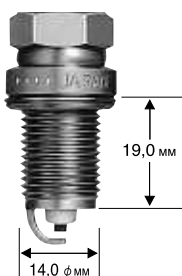

### Длинная резьбовая

(напр.) **LFR5A-11**

Длина резьбовой части составляет 26,5 мм (стандартные свечи - 19,0 мм). Ожидается, что в будущем появятся больше двигателей, поддерживающие этот размер.

## Диаметр и длина резьбовой части

Диаметр 14,0; длина 19,0

(напр.) **BKR5E-11**

Используется на большинстве двигателей легковых автомобилей.

Диаметр 14,0; длина 12,7

(напр.) **BPR6HS**

Используется на многих 2-тактных мото двигателях (мотороллеры).