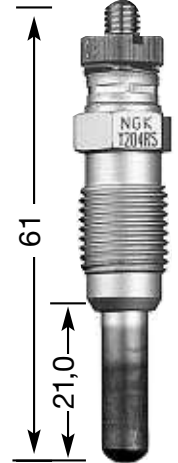

Y-204 RS
M 12 x 1.25
12 Hex
6,5 V