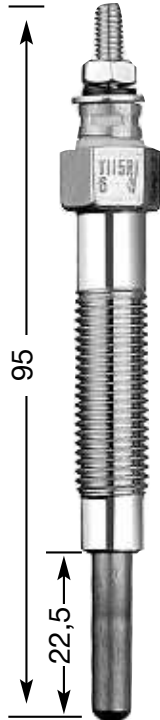

Y-115 R1
M 10 x 1.25
12 Hex
6 V