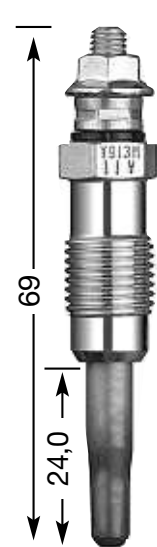

Y-913 M
M 12 x 1.25
12 Hex
11 V