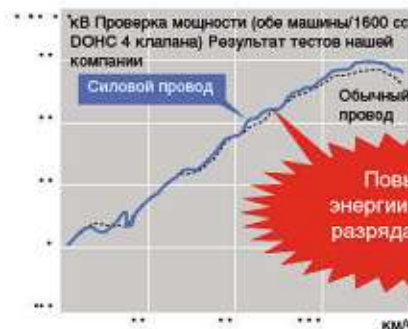

Характеристики

130% энергии искрового разряда, благодаря сопротивлению 0,9 кОм/м. Сопротивление обычного провода составляет 16 кОм/м. В силовом проводе NGK сопротивление гораздо ниже и составляет 0,9 кОм/м, то есть 1/18 от обычного. Энергия зажигания, получаемая от катушки зажигания, надежно подводится к свечам зажигания. По результатам тестов нашей компании таким образом реализуется энергия искрового разряда до 130%, по сравнению с обычным кабелем. Генерируется более мощный искровой разряд.

Эффект предотвращения искровых помех
Благодаря применению ферромагнитного стержня в комбинации с металлической проволокой с изменяемым шагом на протяжении всего диапазона частот (от низко-до высокочастотных помех) обеспечивается надежное подавление радиопомех.

Применение нового материала «гиперсилкон»
Благодаря применению для внешней изоляции нового материала «гиперсилкон», силовой провод обладает повышенными параметрами термостойкости, электрической прочности, бензиностойкости, механической прочности. Даже в экстремальных условиях поддерживаются превосходные эксплуатационные характеристики.

Сравнение энергии зажигания искры
Результаты теста нашей компании