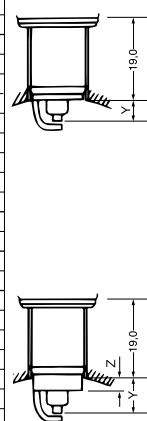

Примерный интервал замены свечей

Автомобили	15.000 — 20.000 км
Малолитражные автомобили	7.000 — 10.000 км
Мотоциклы	3.000 — 5.000 км

1. Интервал замены свечей, является ориентировочной величиной. В зависимости от условий эксплуатации автомобиля, замена свечей может потребоваться и при меньшем пробеге. Интервал замены свечей с серийным номером, начинающимся с P (например, PFR5G-11) или I (например, IFR6A11) — до 100 тыс. км пробега.
2. NGK предлагает разные типы свечей. Выберите по каталогу или таблице соответствия свечи, отвечающие условиям эксплуатации.