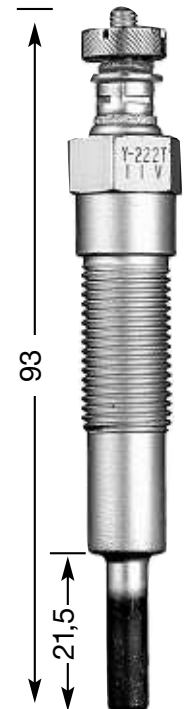

Y-222 T
M 12 x 1.25
14 Hex
11 V