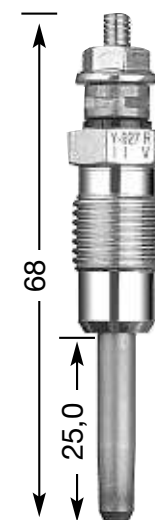

Y-927 R
M 12 x 1.25
12 Hex
11 V