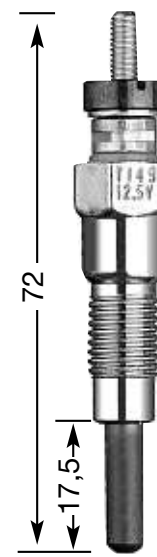

Y-149
M 10 x 1.25
12 Hex
12,5 V