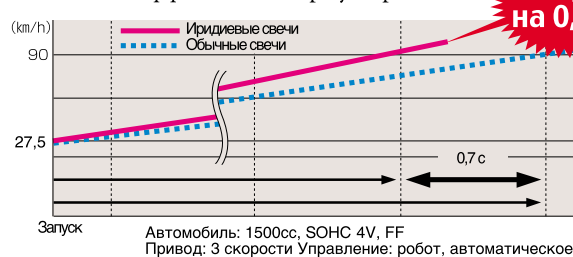

Эффективность при ускорении

Мощное и быстрое зажигание свечей IRIDIUM IX вместе с великолепными разрядными свойствами обеспечивает эффективность при ускорении.