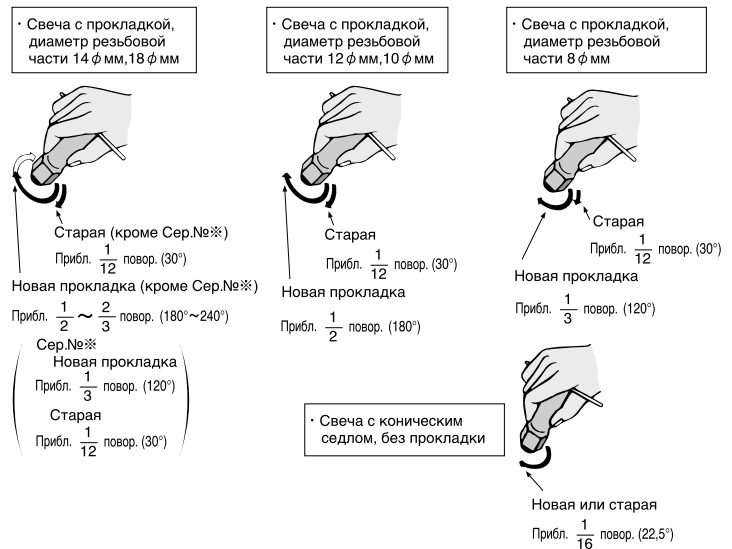

● Стандартный крутящий момент затяжки

Диаметр резьбы	Усилие затяжки
8 φ мм	8~10N·м (0,8~1,0 кг-м)
10 φ мм	10~12N·м (1,0~1,2 кг-м)
12 φ мм	15~20N·м (1,5~2,0 кг-м)
14 φ мм	25~30N·м (2,5~3,0 кг-м)
18 φ мм	35~40N·м (3,5~4,0 кг-м)

▲ Внимание

Нанесение на резьбовую часть смазки или масла может стать причиной перезатяжки даже при правильном крутящем моменте. Не пользуйтесь смазочными материалами.

● Угол поворота при затяжке

Диаметр резьбовой части	Новая прокладка	Старая прокладка
18 φ мм · 14 φ мм (кроме Сер.№※)	Прибл. $\frac{1}{2}$ ~ $\frac{2}{3}$ повор. (180°~240°)	Прибл. $\frac{1}{12}$ повор. (30°)
※BCPR6ED BKR6EKUD BCPR6EKD BKR6EKE BCPR7EDIX BKR5ETUA BCPR7KED IZFR5C BKR5EKUC PZFR5C BKR5EKUD R6469-9 BKR6EKUC R6918C-9	Прибл. $\frac{1}{3}$ повор. (120°)	Прибл. $\frac{1}{12}$ повор. (30°)
12 φ мм · 10 φ мм	Прибл. $\frac{1}{2}$ повор.(180°)	Прибл. $\frac{1}{12}$ повор. (30°)
8 φ мм	Прибл. $\frac{1}{3}$ повор.(120°)	Прибл. $\frac{1}{12}$ повор. (30°)
Свечи с конусным седлом (без прокладки)	Прибл. $\frac{1}{16}$ повор. (22,5°)	$\frac{1}{16}$ (22,5°)

● Размер шестигранника под ключ

Шестигранник	Диаметр резьбы	Тип свечи зажигания
25,4 мм	18 φ мм	A-
20,8 мм	18 φ мм	AB-, A(R)-FS, AP(R)-FS
	14 φ мм	B(R)-, BP(R)-, BU(R)-, ZG(R)-, PGR-, SD-, BM-, GR-, IGR-
19,0 мм	14 φ мм	BM(R)-A, BPM(R)-A
18,0 мм	12 φ мм	D(R)-, DP(R)-, J(R)-, PJR-

Шестигранник	Диаметр резьбы	Тип свечи зажигания
16,0 мм	14 φ мм	BCP(R)-, BK(R)-, BKUR-, ZF(R)-, P(Z)FR-, PTR-, B(R)-FS, BP(R)-FS, BU(R)-FS, BM(R)-F, BPM(R)-F, I(Z)FR-, (P)LFRR-
	12 φ мм	DCR-, DCP(R)-, PKR-, KR-, IKR-
	10 φ мм	C(R)-, PMR-
14,0 мм	10 φ мм	CM-6
13,0 мм	8 φ мм	ER-

③ На суда и снегоходы устанавливайте только свечи со встроенной контактной клеммой

▲ Внимание

Перед установкой убедитесь в том, что выбрана свеча со встроенной контактной клеммой. Сильная вибрация двигателей судов и снегоходов может вызвать на свечах со съемной контактной клеммой ослабление крепления клеммы и отсоединение кабеля свечи.

• Свеча со встроенной контактной клеммой (головка клеммы ровная, клемма не снимается)

• Свеча со съемной контактной клеммой (сверху виден выступ резьбы, клемма-гайка откручивается)

▲ Предупреждение ● Свечи, описанные в настоящем каталоге, не предназначены для установки и не могут использоваться на двигателях воздушных судов, легких самолетов, беспилотных воздушных судов.

● Свечи, описанные в настоящем каталоге, предназначены для зажигания бензиновых и др. двигателей внутреннего сгорания и не могут применяться для зажигания газовых горелок и др.