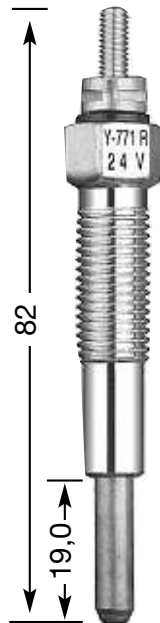

Y-771 R
M 10 x 1.25
12 Hex
24 V