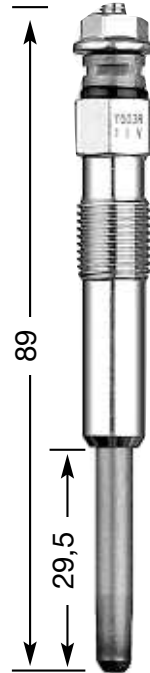

Y-503 R
M 10 x 1.0
10 Hex
11 V