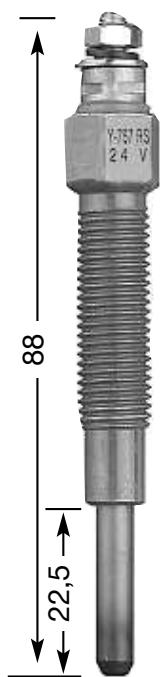

Y-757 RS
M 10 x 1.25
12 Hex
24 V