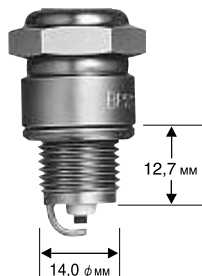

## Диаметр и длина резьбовой части

Диаметр 14,0; длина 19,0

(напр.) **BKR5E-11**

Используется на большинстве двигателей легковых автомобилей.

Диаметр 14,0; длина 12,7

(напр.) **BPR6HS**

Используется на многих 2-тактных мото двигателях (мотороллеры).