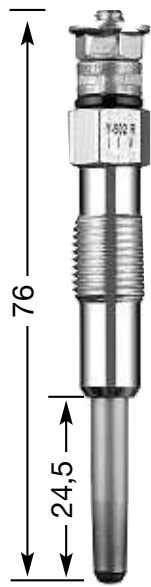

Y-502 R
M 10 x 1.0
10 Hex
11 V