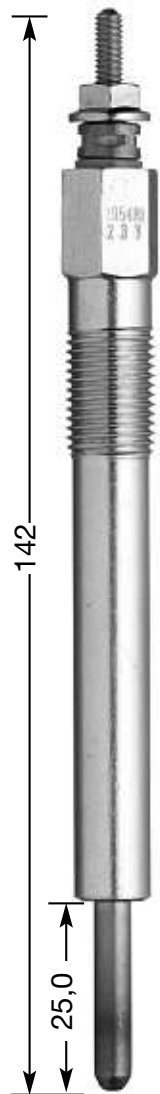

Y-954 M1
M 12 x 1.25
12 Hex
23 V