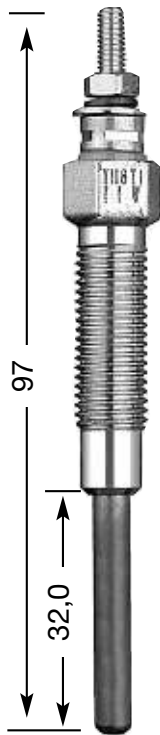

Y-118 T1
M 10 x 1.25
12 Hex
11 V