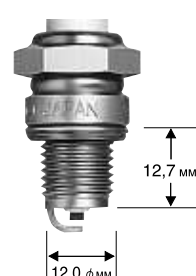

## Диаметр и длина резьбовой части

Диаметр 14,0; длина 19,0

(напр.) **BKR5E-11**

Используется на большинстве двигателей легковых автомобилей.

Диаметр 14,0; длина 12,7

(напр.) **BPR6HS**

Используется на многих 2-тактных мото двигателях (мотороллеры).

Диаметр 12,0; длина 19,0

(напр.) **DPR8EA**

Используется на многих 4-тактных мото двигателях.

Диаметр 12,0; длина 12,7

(напр.) **DR6HS**

Используется на многих 4-тактных мото двигателях (старая система воздушного охлаждения).

Диаметр 10,0; длина 19,0

(напр.) **CR8E**

Применяется для 4-тактных мото двигателей большой мощности.

Диаметр 10,0; длина 12,7

(напр.) **CR6HSA**

Применяется для 4-тактных мото двигателей малого объема.

Диаметр 10,0; длина 19,0