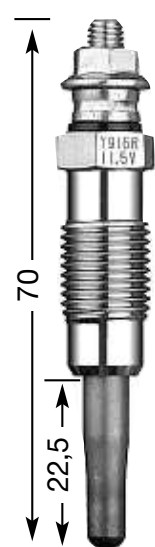

Y-916 R
M 12 x 1.25
12 Hex
11,5 V