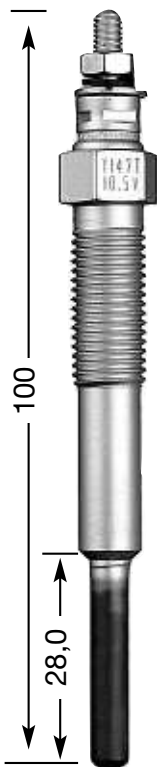

Y-147 T
M 10 x 1.25
12 Hex
10,5 V