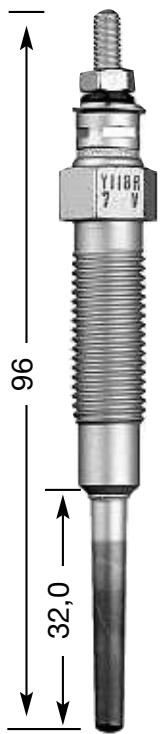

Y-118 R
M 10 x 1.25
12 Hex
7 V