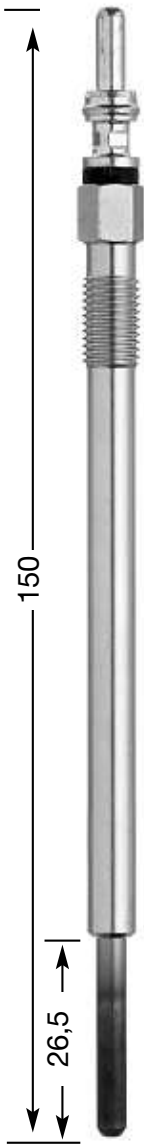

YE 13
M 8 x 1.0
8 Hex
11,5 V