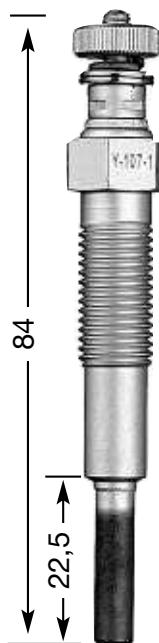

Y-107-1
M 10 x 1.25
12 Hex
10,5 V