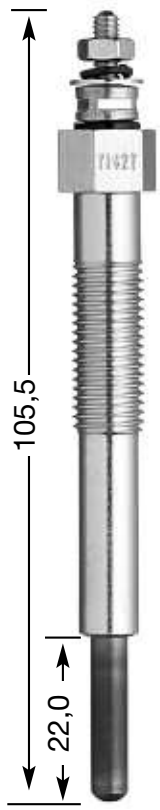

Y-142 T
M 10 x 1.25
12 Hex