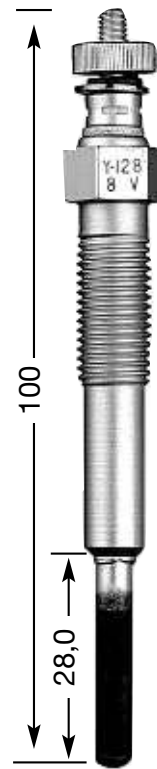

Y-128
M 10 x 1.25
12 Hex
8 V