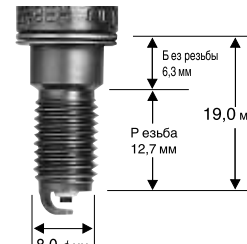

① Применяется в автомобилях Honda VFR400 R и др.
② Малогабаритная свеча зажигания: диаметр резьбы 8,0 мм и размер шестигранника 13,0 мм. Примечание: Резьба диаметра 8,0 мм. Не затягивайте слишком сильно. У силе крутящего момента: 0,8 - 1,0 кг/м