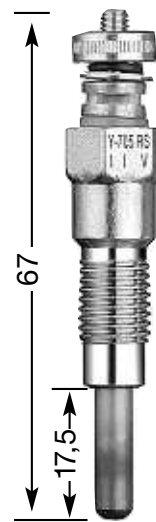

Y-705 RS
M 10 x 1.25
12 Hex
11 V