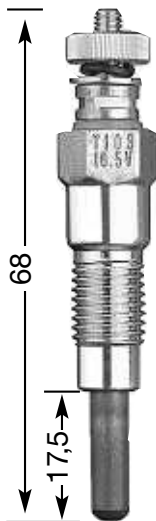

Y-103
M 10 x 1.25
12 Hex
10,5 V