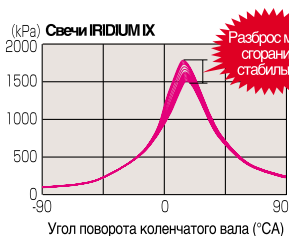

Устойчивость сгорания

На свечах IRIDIUM IX ядро пламени концентрируется вблизи периметра электрода, что обеспечивает устойчивость воспламенения.