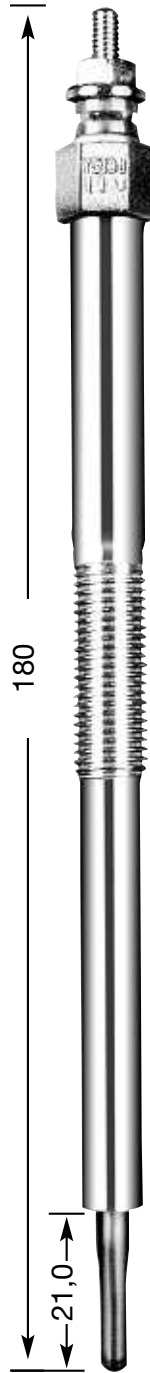

Y-519 J
M 12 x 1.0
10 Hex
11 V