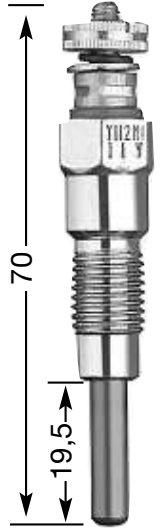

Y-112 M1
M 10 x 1.25
12 Hex
11 V