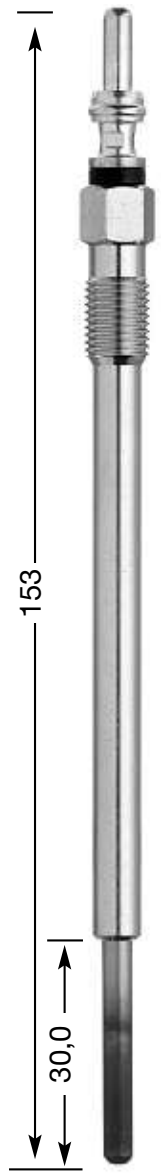

YE 07
M 9 x 1.0
9 Hex
11 V