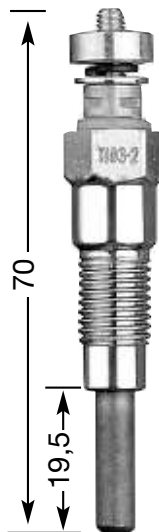

Y-103-2
M 10 x 1.25
12 Hex