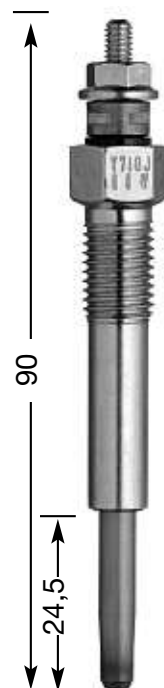

Y-710 J
M 10 x 1.25
12 Hex
11 V