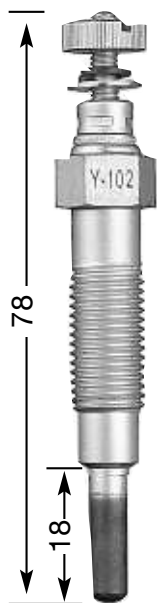

Y-102
M 10 x 1.25
12 Hex
10,5 V