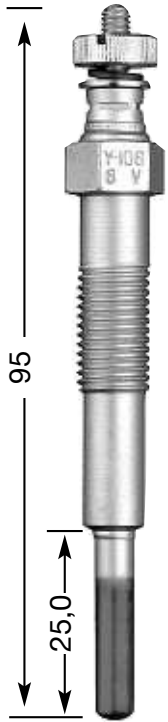

Y-108
M 10 x 1.25
12 Hex
8 V