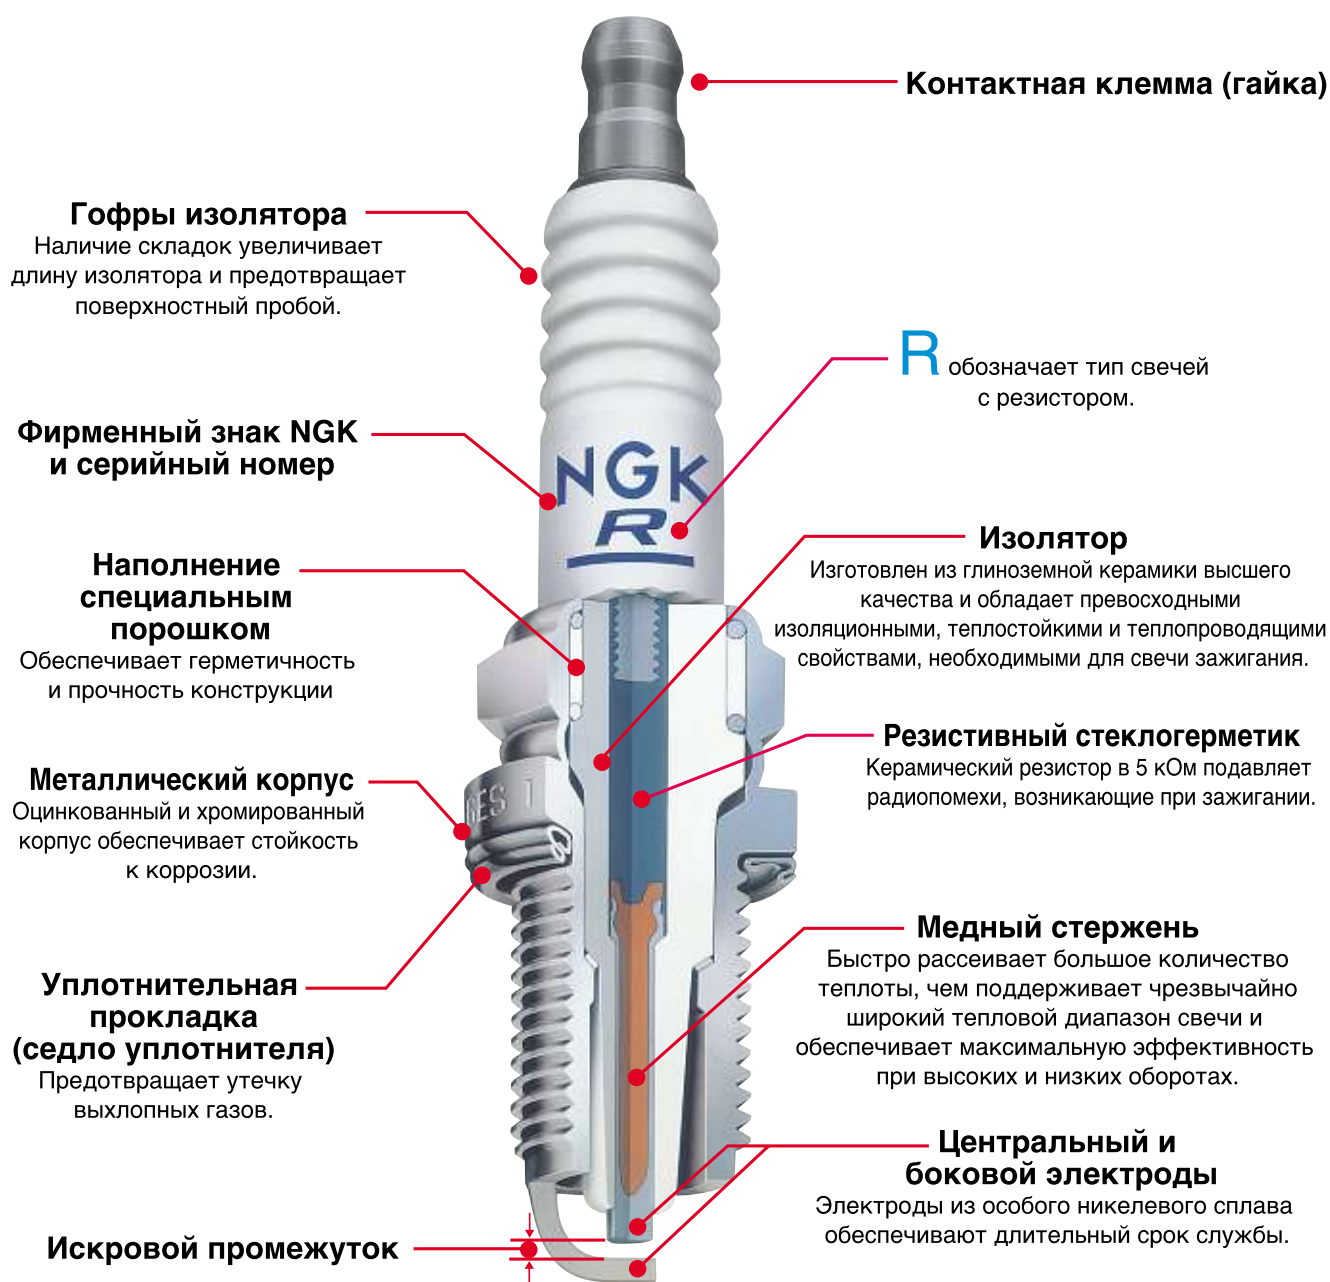

Диаметр 8,0; длина 19,0

(напр.) **ER9EH (тип EH)**

① Применяется в автомобилях Honda VFR400 R и др.  
② Малогабаритная свеча зажигания: диаметр резьбы 8,0 мм и размер шестигранника 13,0 мм. Примечание: Резьба диаметра 8,0 мм. Не затягивайте слишком сильно. У силе крутящего момента: 0,8 - 1,0 кг/м

## Устройство свечи зажигания NGK

Свечи зажигания NGK производятся с использованием передовых технологий и оборудования, под строгим контролем качества.