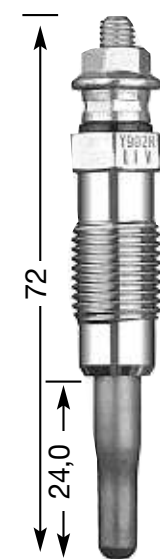

Y-902 R
M 12 x 1.25
12 Hex
11 V