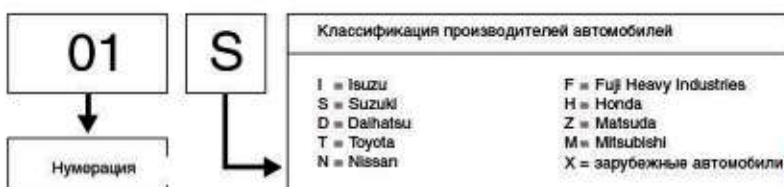

Маркировка силовых проводов NGK