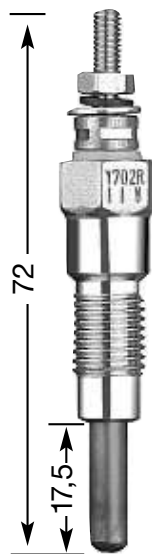

Y-702 R
M 10 x 1.25
12 Hex
11 V