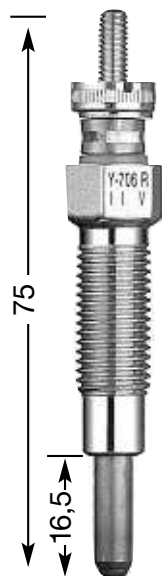

Y-706 R
M 10 x 1.25
12 Hex
11 V