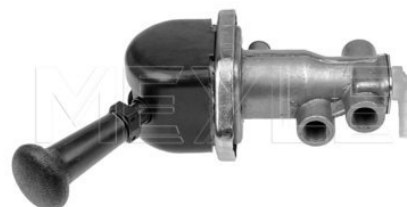

Application info

P/PA-Haubenfahrzeuge (01/83-12/93)

Brake valve, park brake

034 043 0049 | MBX0105

Notes

Thread Size	M14x1,5
Operating Pressure [bar]	10

References

0484 1082	4202 1811
0484 1083	4205 0205
4104 1178	