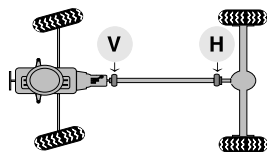

3'er (E36)

(1990 → 2000)

				V	H	V	H
320 i Limousine	(mot.) M52	12/91 →		02562	-	43478	-
323 i Limousine	(mot.) M52			05084	-	43469	-
	(mot.) M52			04095	-	43468	-
	(mot.) M52			04435	-	43466	-
325 i Limousine	(mot.) M50	→ 06/91		04435	-	43466	-
	(mot.) M50	06/91 → 12/94		05084	-	43469	-
	(mot.) M50	12/94 →		04095	-	43468	-
	(mot.) M50	11/90 →		04435	-	43466	-
325 td Limousine	(mot.) M51			04435	-	43466	-
	(mot.) M51			05084	-	43469	-
325 tds Limousine	(mot.) M51			04435	-	43466	-
328 i Limousine	(mot.) M52			04435	-	43466	-
M3 Limousine	(mot.) B30 / 32			26148	-	43496	-
316 i Touring	(mot.) M43			05084	-	43487	-
	(mot.) M43	12/91 →		02562	-	43478	-
318 i Touring	(mot.) M40/43			05084	-	43487	-
	(mot.) M40/43	12/91 →		02562	-	43478	-
318 tds Touring	(mot.) M41			05084	-	43469	-
320 i Touring	(mot.) M50			05084	-	43469	-
	(mot.) M50	12/91 →		02562	-	43478	-
323 i Touring	(mot.) M52			04435	-	43466	-