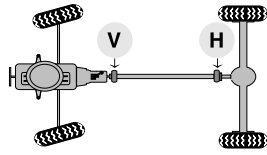

1'er (F21) 3-türer

(09/2012 →)

120 d (mot.) N47N

V

H

V

H

04435

36524

43471

43519

125 i (mot.) N20

04435

36524

43471

43519

3'er Limousine

(1975 → 1984) (E21)

315 (mot.) M10

09/80 →

02562

-

-

-

316 (mot.) M10

02562

-

-

-

318 (mot.) M10

02562

-

-

-

318 i (mot.) M10

09/80 →

02562

-

-

-

(mot.) M10

02562

-

-

-

320 (mot.) M20

09/80 →

02562

-

-

-

(mot.) M20

02562

-

-

-

320 i (mot.) M10

02562

-

-

-

323 i (mot.) M20

09/80 →

02562

-

-

-

3'er (E30)

(1982 → 1994)

316 (mot.) M10

02562

-

-

-

316 i (mot.) M40

02562

-

-

-

318 i (mot.) M10

02562

-

-

-

318 is (mot.) M42

02562

-

-

-

320 i (mot.) M20

02562

-

-

-

320 is (mot.) S14

04435

-

-

-

323 i (mot.) M20

02562

-

-

-