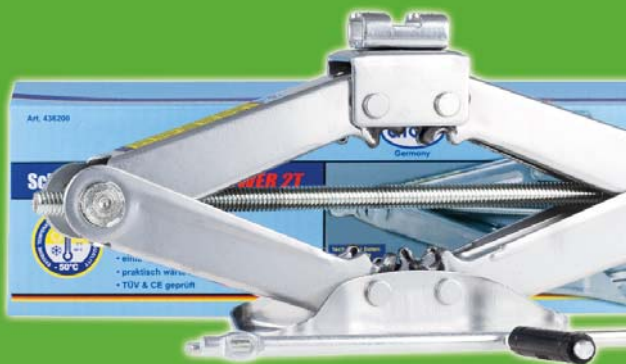

DIN 899
certified
Quality

DIN 3113-2007
certified Quality

DIN 3124
certified
Quality

CR-V
Chrome Vanadium
Steel

S2
Premium Quality
Steel

Panne • Sicherheit

Moderne Autos werden immer zuverlässiger. Dennoch ist es gut, auf Unvorhergesehenes vorbereitet zu sein. Ob Wagenheber, Abschleppseil, Starterkabel, Handschuhe oder Zurrgurte: **alca**[®] bietet ein breites Sortiment an Produkten, die im Falle eines Falles helfen, Pannensituationen sicher zu meistern.