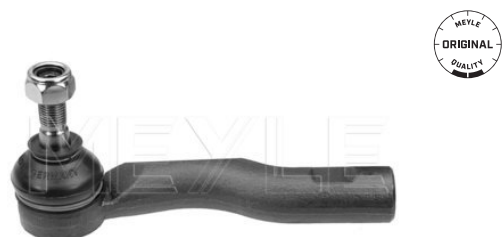

Counterpart

30-16 020 0140 | MTE0308