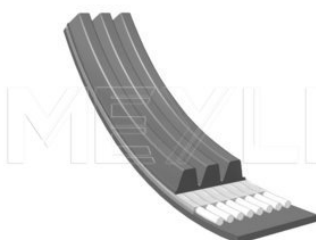

**050 003 0630 | MRB0010**

**V-ribbed belt**

**Notes**

Number of Ribs 3  
Length [mm] 630

**References**

99363-0063083 99363-50630  
99363-10630 99363-70630  
99363-20630 99363-80630  
99363-2063083 99363-90630