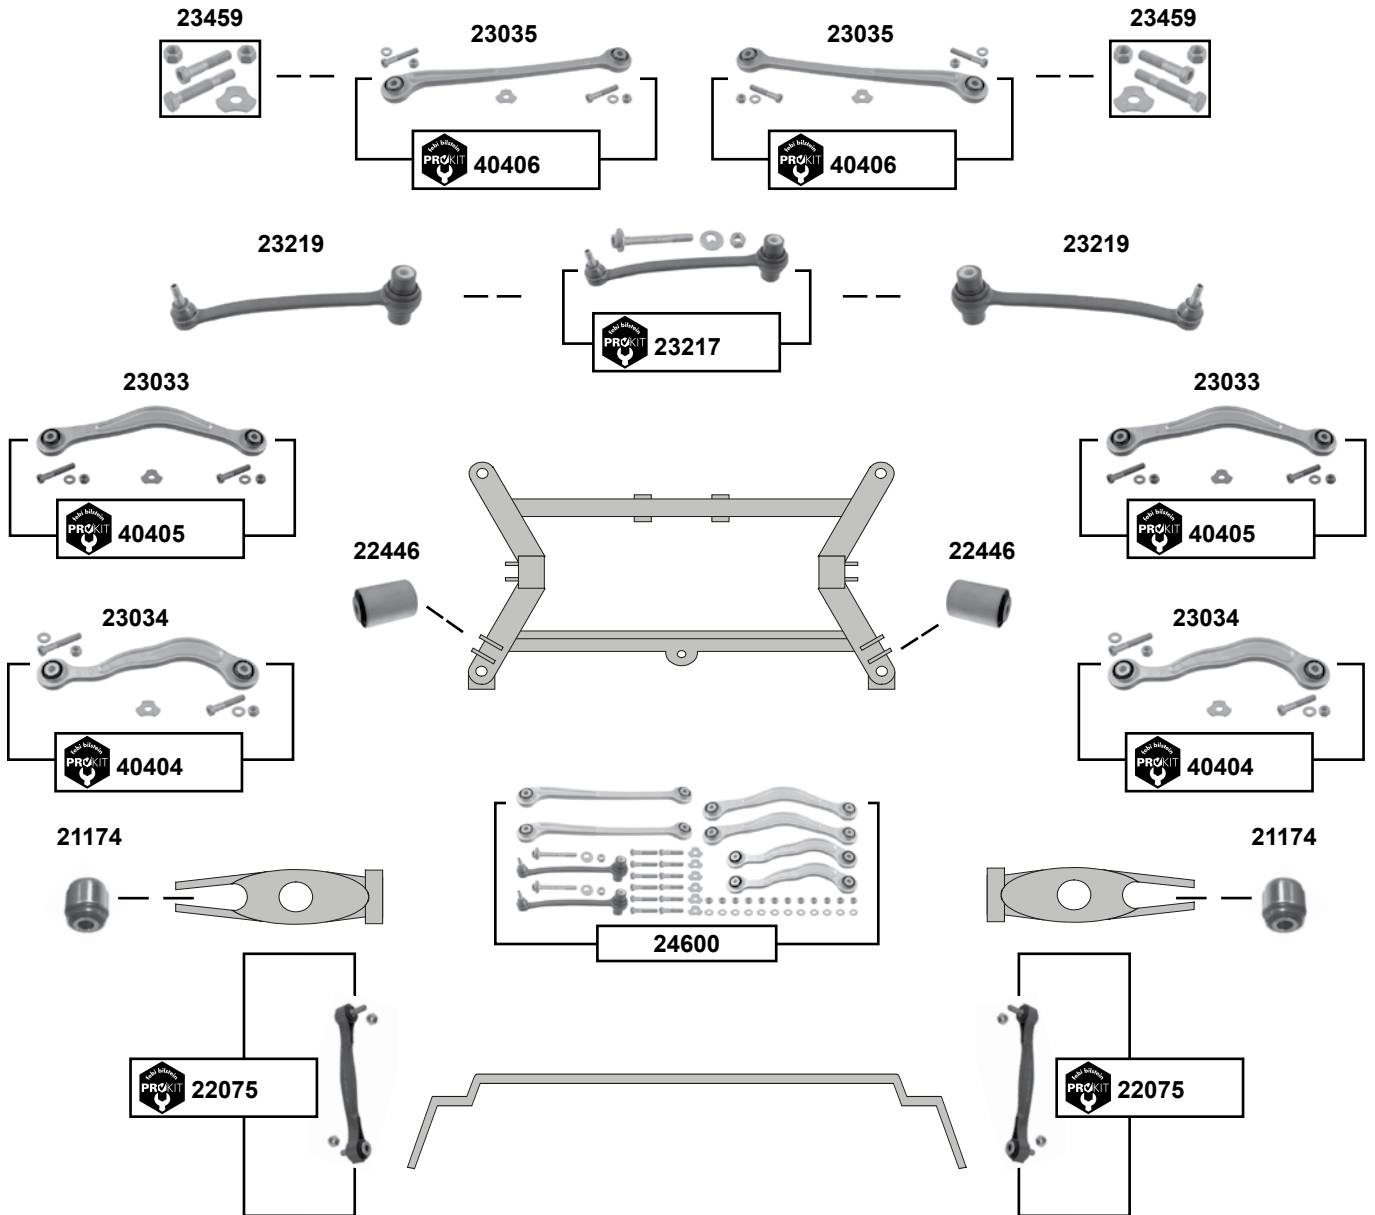

S-Klasse (BM 220) (1998 → 2005)

(1) wahlweise / optional 221 352 01 27

(2) (ex.) B4 Panzerung / B4 protection

Ref. - No.

21174	204 352 00 27	Gelenk für Radlagergehäuse / joint for wheel bearing housing	(1)
22446	220 352 13 65	Querlenkerlager / control arm mount	
22075	220 320 36 89	ProKit Verbindungsstange / stabilizer link	(ex.) ABC
23033	220 350 22 06	Querstrebe / cross rod	
23034	220 350 24 06	Querstrebe / cross rod	
23035	220 350 27 06	Querstrebe / cross rod	
23217	220 350 04 53	ProKit Querstrebe / cross rod	
23219	220 350 04 53 S1	Spurstange / tie rod	
23459	220 350 31 06	Befestigungssatz / mounting kit	
24600	220 350 04 53 S2	Rep. Satz Querstrebe / rep. kit cross rod	
40404	220 350 24 06 S1	ProKit Querstrebe / cross rod	(2)
40405	220 350 22 06 S1	ProKit Querstrebe / cross rod	
40406	220 350 27 06 S1	ProKit Querstrebe / cross rod	

L 230