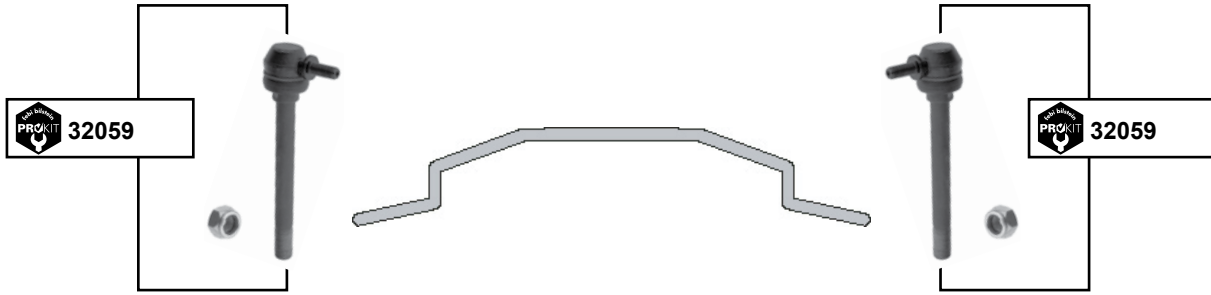

passend für / to fit

KIA

**Car
Division**

Pregio

(12/97 → 04/04)

Vorderachse / Front axle