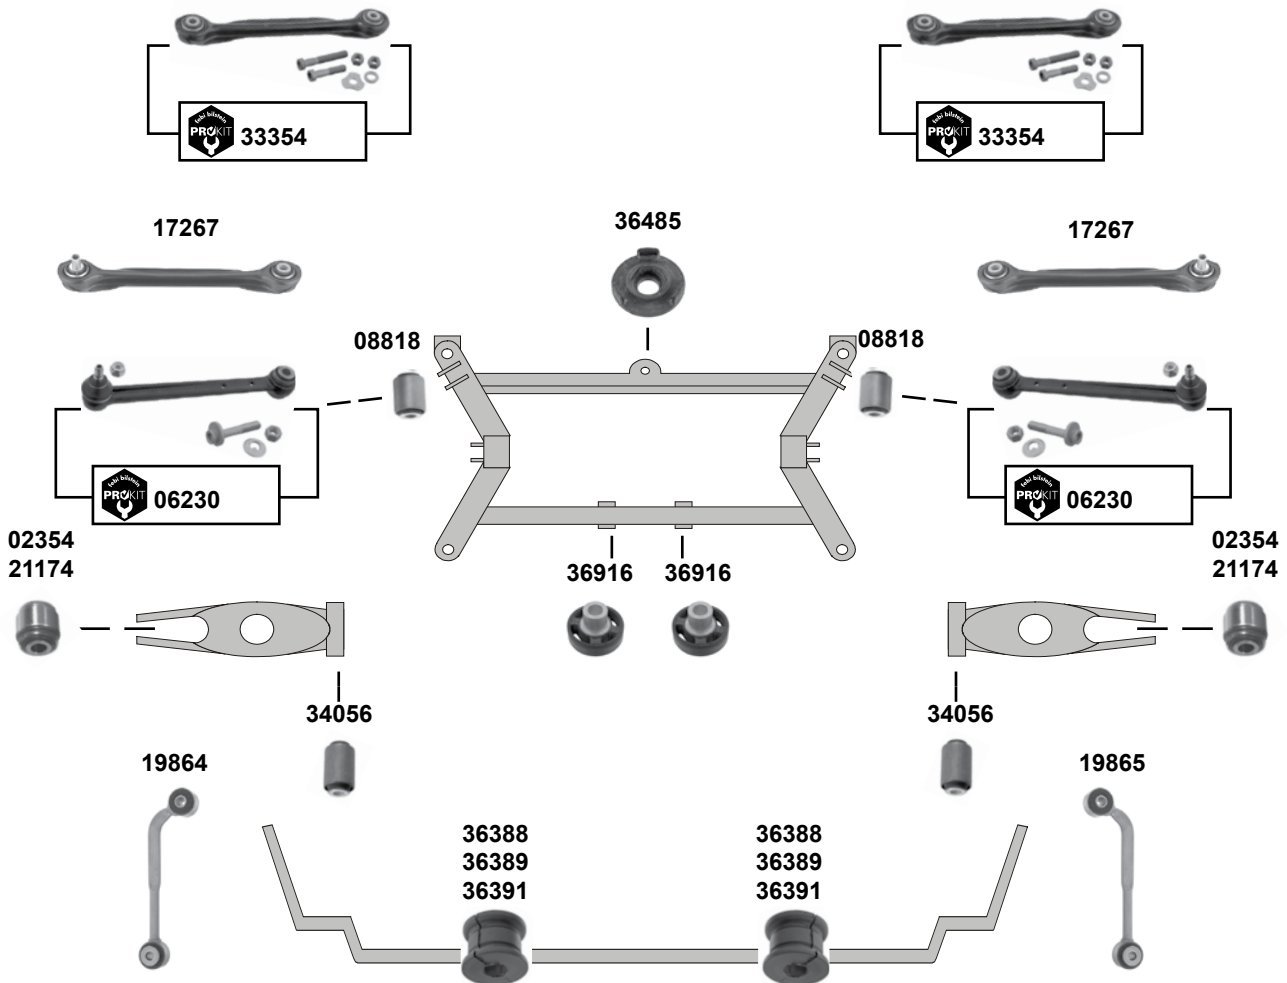

Hinterachse / Rear axle