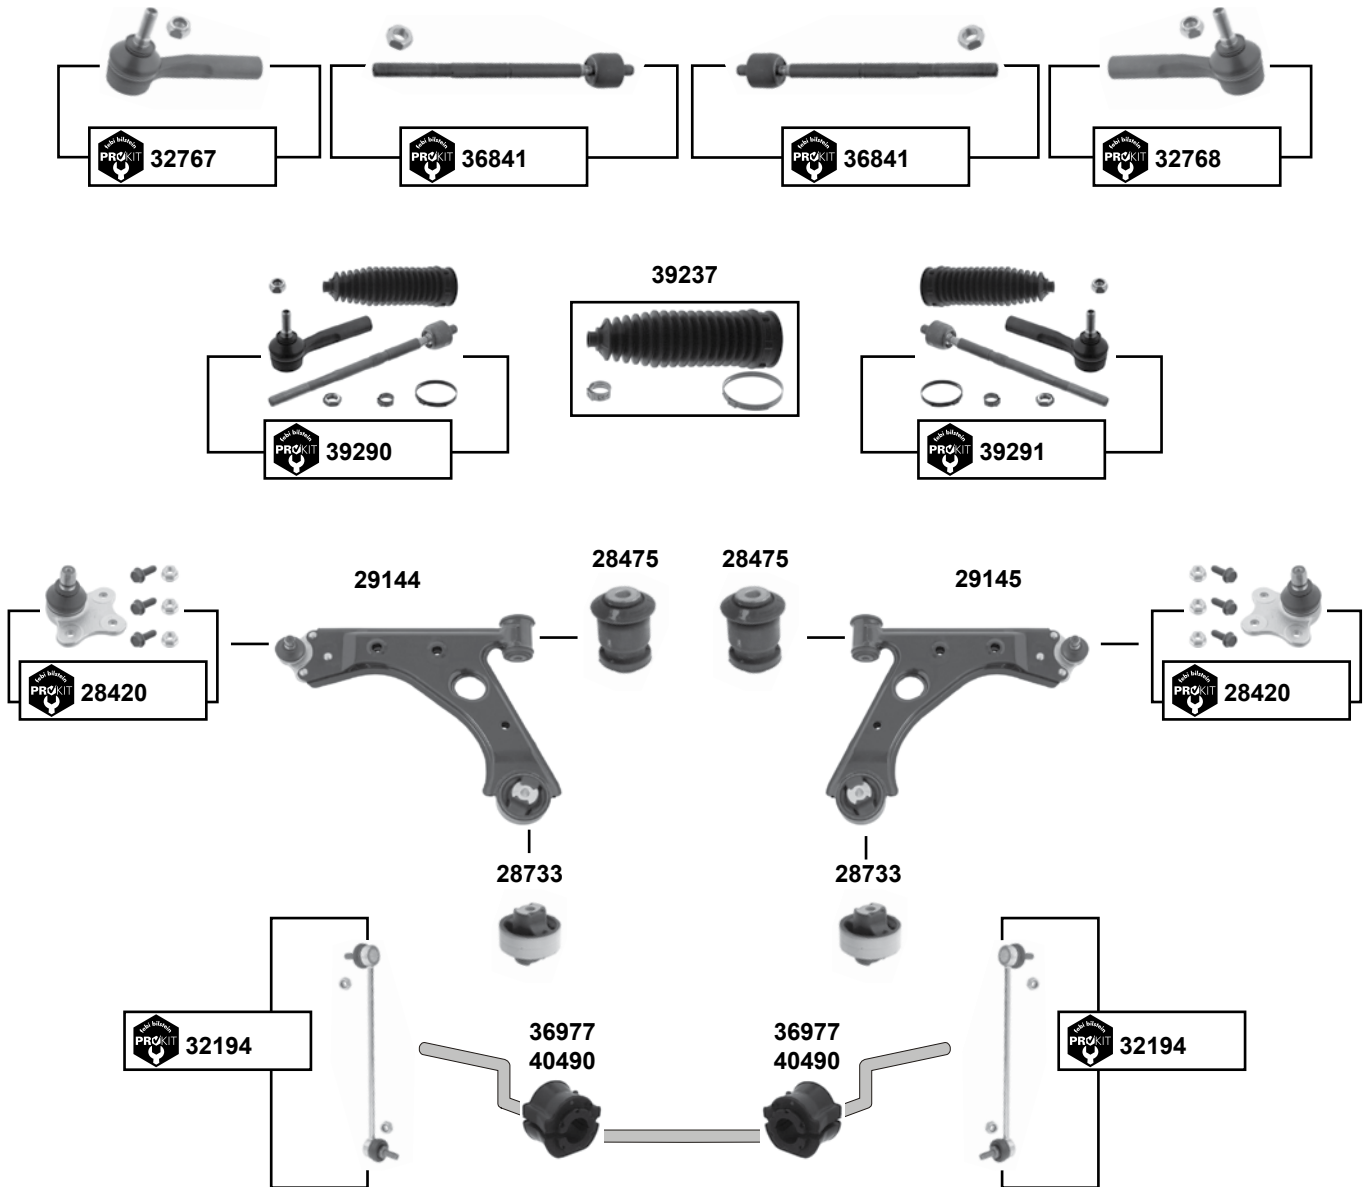

Fiorino Nuovo (225) (2007 →)

Vorderachse / Front axle

	Ref. - No.			
29144	51783057	Querlenker / control arm		
29145	51783056	Querlenker / control arm		
28475	55703232	Querlenkerlager vorne / control arm mounting front		
28733	55700751	Querlenkerlager hinten / control arm mounting rear		
28420	51895366 SK 1	ProKit Traggelenk / ball joint		
32194	51815479	ProKit Verbindungsstange / stabilizer link		L 290
32767	77364568	ProKit Spurstangenendstück / tie rod end		M10 x 1,25
32768	77364569	ProKit Spurstangenendstück / tie rod end		M10 x 1,25
36841	51784192 S1	ProKit Axialgelenk / axial joint	(ex.)	L 288
36977	51785488	Stabilisatorlager / stabilizer mount		Ø | 21
39237	77363828	Rep. Satz Lenkmanschette / rep. kit steering boot		L 200
39290	51784192 S2	ProKit Spurstange / tie rod		
39291	51784192 S3	ProKit Spurstange / tie rod		
40490	51785487	Stabilisatorlager / stabilizer mount	→ 18/12/2007	Ø | 20