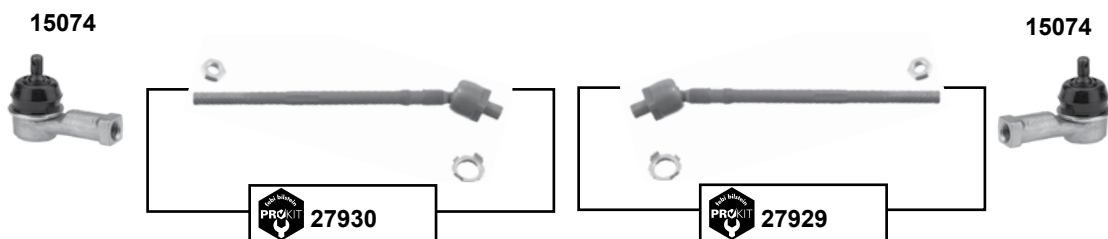

Space Runner II
(1999 →)

Ref. - No.

15074	MB912519	Spurstangenendstück / tie rod end	M10 x 1,25
15414	4056A014	ProKit Verbindungsstange / stabilizer link	L 60
27929	MR455089	ProKit Spurstange / tie rod	L 324
27930	MR455090	ProKit Spurstange / tie rod	L 324
31522	4422A036	ProKit Spurstange / tie rod	L 189