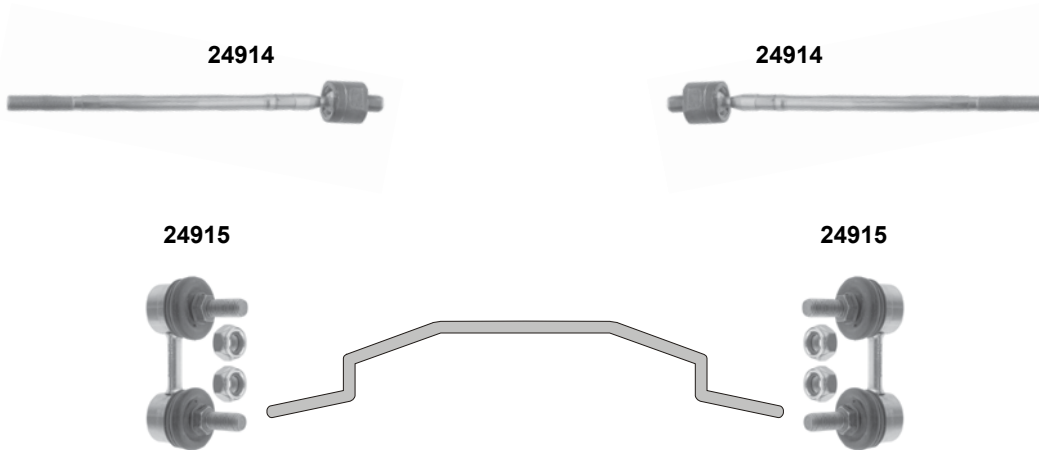

Ref. - No.			
24914	57730-29001	Spurstange / tie rod		L 335
24915	54830-29500	Verbindungsstange / stabilizer link		L 73
27240	54530-24A00	ProKit Traggelenk / ball joint		M12 x 1,5
28122	54830-37020	ProKit Verbindungsstange / stabilizer link		L 61