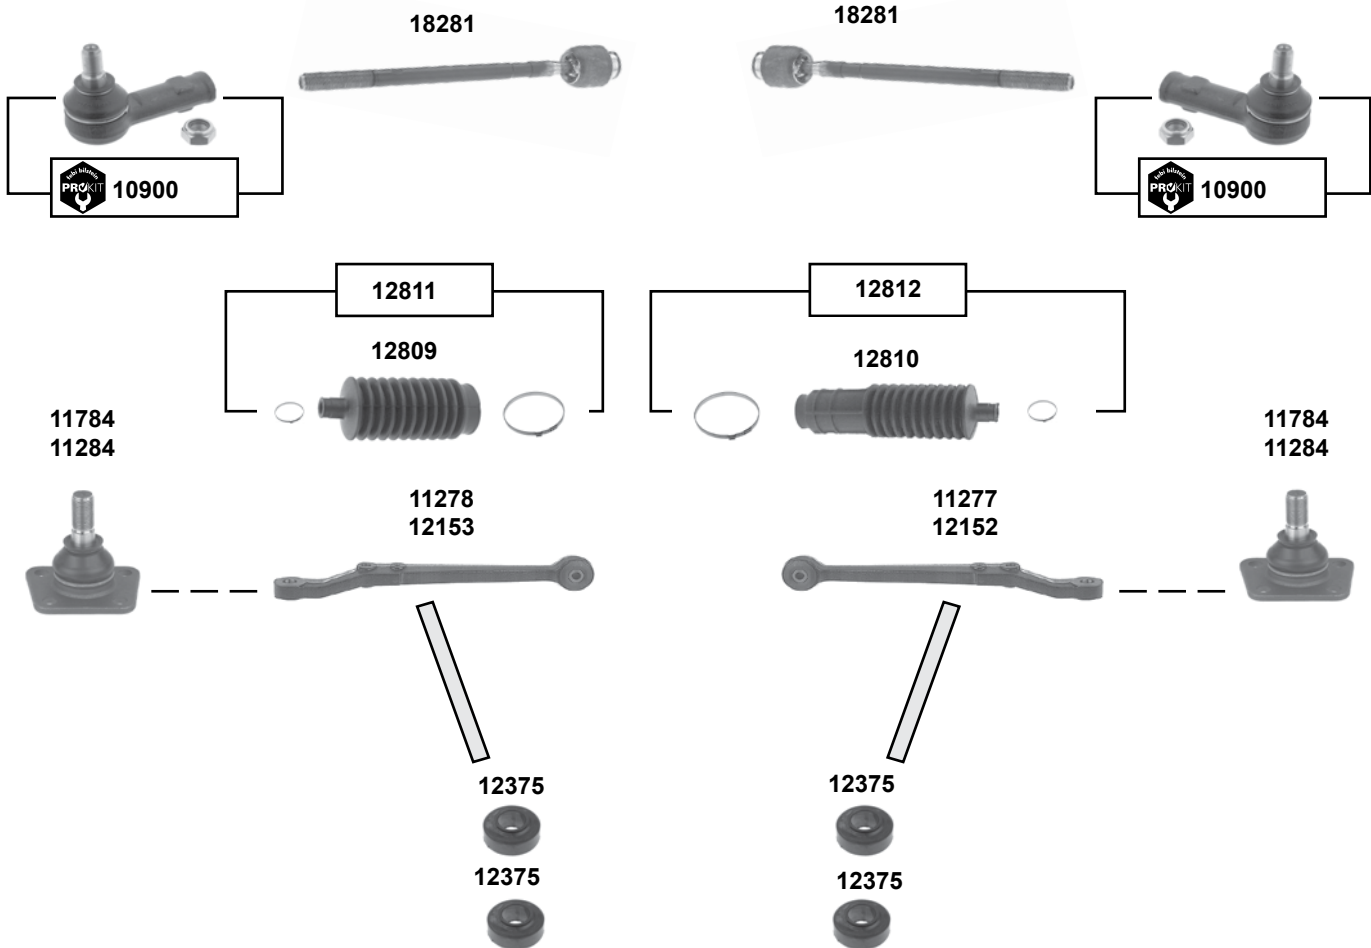

C25

(1982 → 1994)

Vorderachse / Front axle

(1) (ex.)

- (2) C25: 1,8B (mot.) XM7T, 1,9D (mot.) XUD9A, XUD9AXT, 2,0B (mot.) XN1T, XN1TA, 170T 2,5D (mot.) U25651, U25661, U25673
  C25 Relay: 2,0B (mot.) XN1T, XN1TA 2,5D (mot.) U25673
  C25 Relay 4x4: 2,0B (mot.) XN1TA 2,5D (mot.) U25673
  C25 4x4: 1,9D (mot.) XUD9A, 2,0B (mot.) XN1TA, 2,5D (mot.) U25661, U25673

Ref. - No.

Ref. - No.	Description	Notes	Dimensions
10900	3817.11 ProKit Spurstangenendstück / tie rod end		M12x1,25
11277	3521.52 Querlenker / control arm	(1) (2)	
11278	3520.76 Querlenker / control arm	(1) (2)	
11284	3640.26 Traggelenk / ball joint	(ch.) S 244300 →	M16 x 1,5
11784	3640.17 Traggelenk / ball joint	(ch.) → S 244300	M14 x 1,5
12152	3521.53 Querlenker / control arm	(2)	
12153	3520.77 Querlenker / control arm	(2)	
12375	3561.08 Zugstrebenlager / tension rod mount		22x48x24,5
12809	4066.18 Lenkmanschette / steering boot	man.	
12810	4066.19 Lenkmanschette / steering boot	man.	
12811	4066.18 S1 Rep. Satz Lenkmanschette / rep. kit steering boot	man.	
12812	4066.19 S1 Rep. Satz Lenkmanschette / rep. kit steering boot	man.	
18281	3812.27 Spurstange / tie rod	man.	L 288