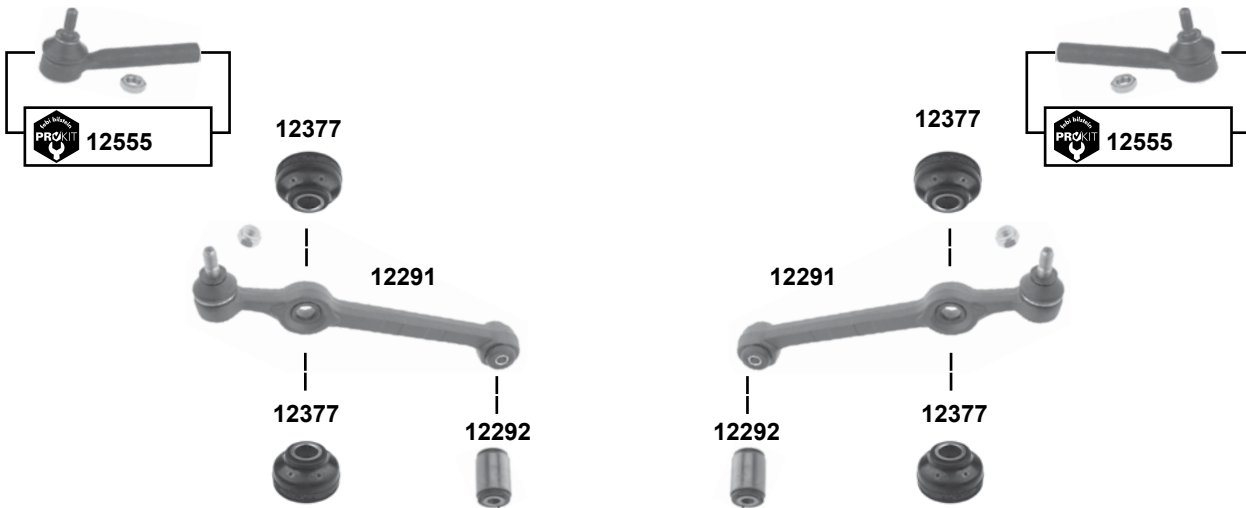

Fiorino (147) (1984 → 1993)

(1) (ex.) elektrische Lenkunterstützung / servotronic
(mot.) 2.0 DAT (→ 01/03/2013) ; 2.3 DAT (→ 01/03/2013) ; 3.0 DAT (→ 01/03/2013)

Ref. - No.

12291	7591277	Querlenker / control arm		
12292	7674701	Querlenkerlager / control arm mount		10x29x44
12377	7544738	Stabilisatorlager / stabilizer mount		14x44x25
12555	7543028	ProKit Spurstangenendstück / tie rod end		M12 x 1,25
36840	1369943080 S1	ProKit Axialgelenk / axial joint	(1)	L 280
39227	77364254	Rep. Satz Lenkmanschette / rep. kit steering boot		L 223