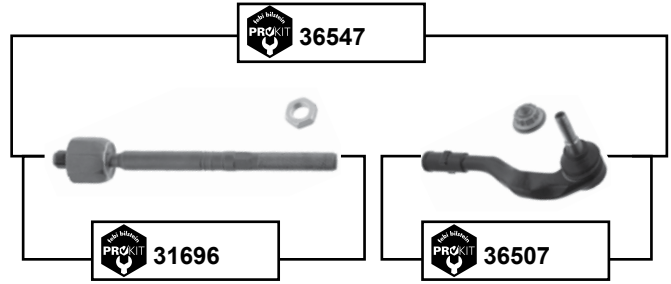

A5 Cabrio (8F)

(2009 →)

Vorderachse / Front axle