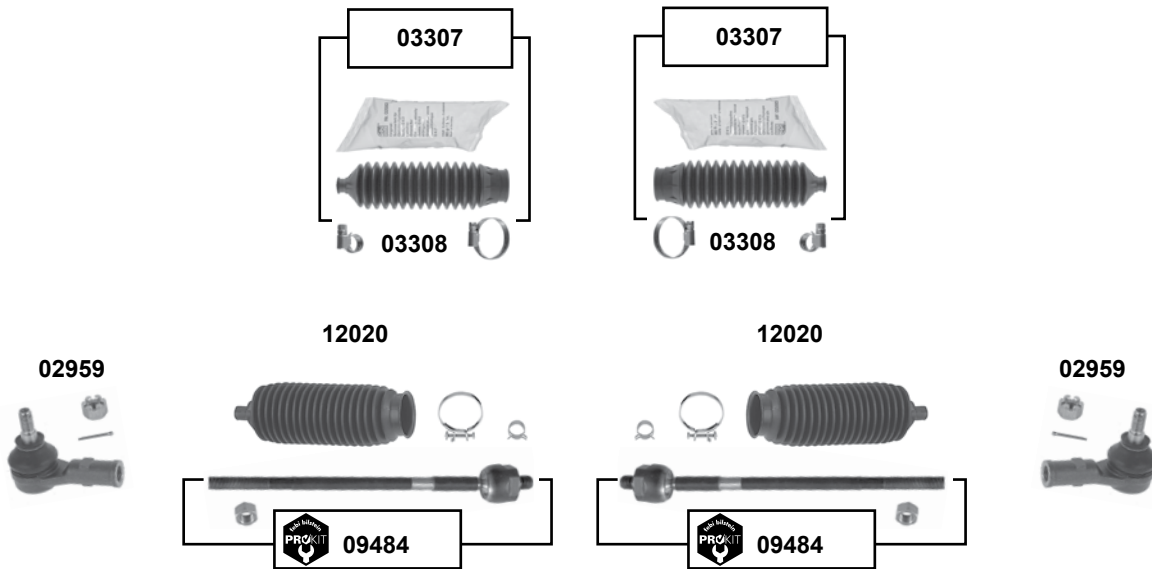

Escort 86

(01/86 → 07/90)

01/86 → 11/88

12/88 → 07/90

Ref. - No.

02959	5 021 410	Spurstangenendstück / tie rod end		M10 x 1,25
03303	6 127 744 S1	Rep. Satz Lenkmanschette / rep. kit steering boot		
03304	6 127 744	Lenkmanschette / steering boot		
03307	6 935 233 S1	Rep. Satz Lenkmanschette / rep. kit steering boot		
03308	6 935 233	Lenkmanschette / steering boot		
09484	6 185 334	ProKit Spurstange / tie rod		
12020	1 652 651	Axialgelenk / axial joint		L 290