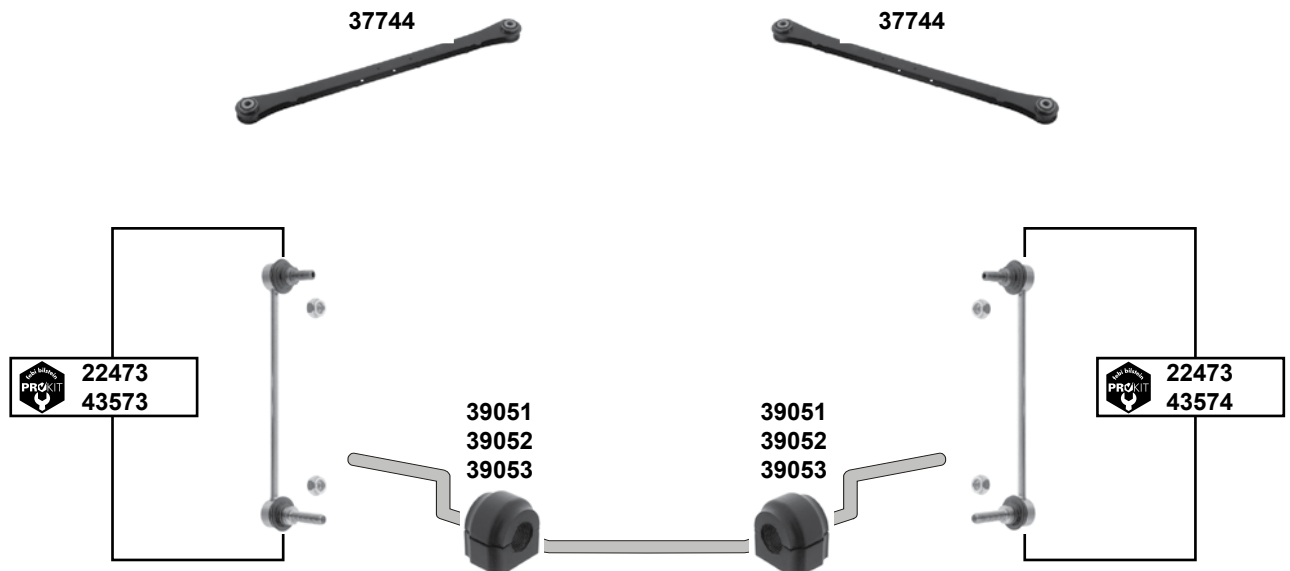

MINI II

(2001 → 2015)

**R50 Coupe, R52 Cabrio, R53 Cooper S, R55 Clubman, R56 Coupe, R57 Cabrio
R58 Coupe, R59 Roadster, R60 Countryman, R61 Paceman**

Hinterachse / Rear axle

(1) (ex.) R60 Countryman / R61 Paceman

Ref. - No.

Febi bilstein	Ref. - No.	Hand icon	Information icon (i)	Wrench/Screwdriver icon
22473	33 50 6 772 789	ProKit Verbindungsstange / stabilizer link	(1)	L 233
37744	33 32 6 768 724	Querlenker / control arm		L 532
39051	33 55 6 772 788	Stabilisatorlager / stabilizer mount	R56 LCI, R58	Ø | 18
39052	33 55 6 754 823	Stabilisatorlager / stabilizer mount	(ex.) R53	Ø | 16
39053	33 55 6 756 151	Stabilisatorlager / stabilizer mount	(ex.) R52, R58	Ø | 17
43573	33 50 9 803 515	ProKit Verbindungsstange / stabilizer link	R60 / R61	L 154
43574	33 50 9 803 516	ProKit Verbindungsstange / stabilizer link	R60 / R61	L 154