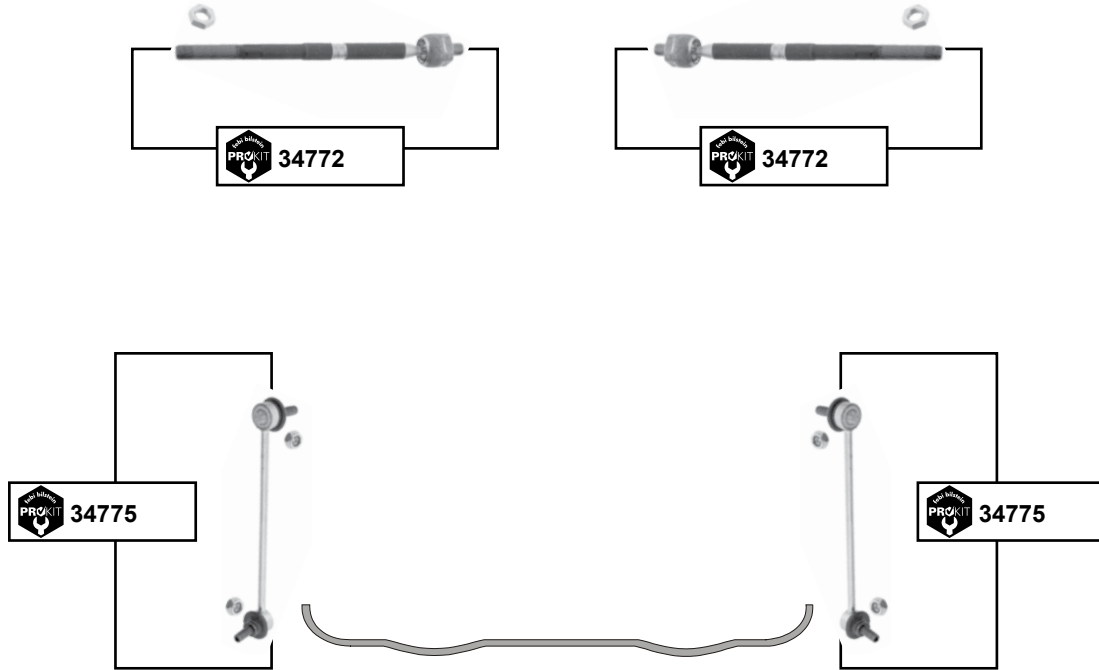

Spark
(2010 →)

Vorderachse / Front axle

Tacuma
(2000 →)