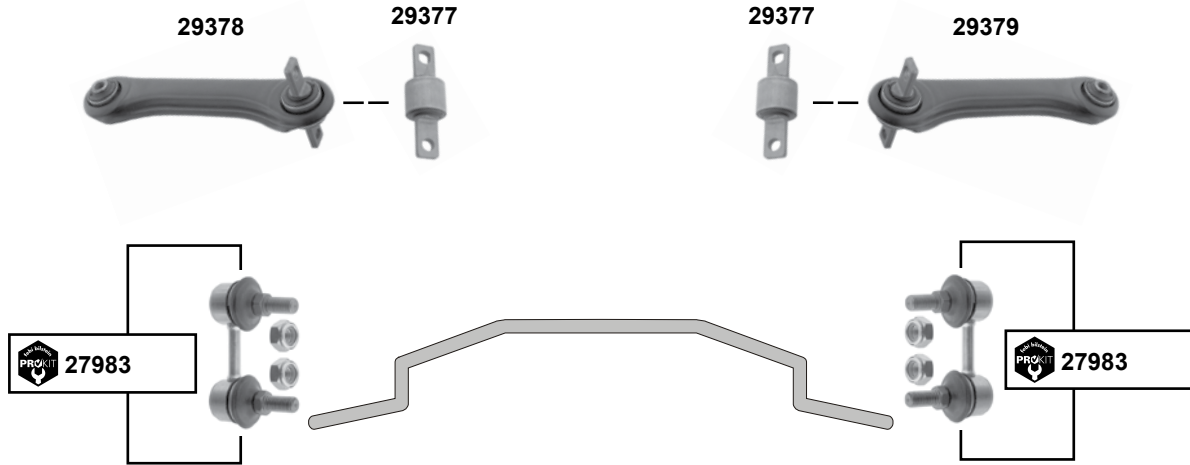

Lancer V / VI
(1992 → 2003)

Lancer VII
(2003 → 2008)