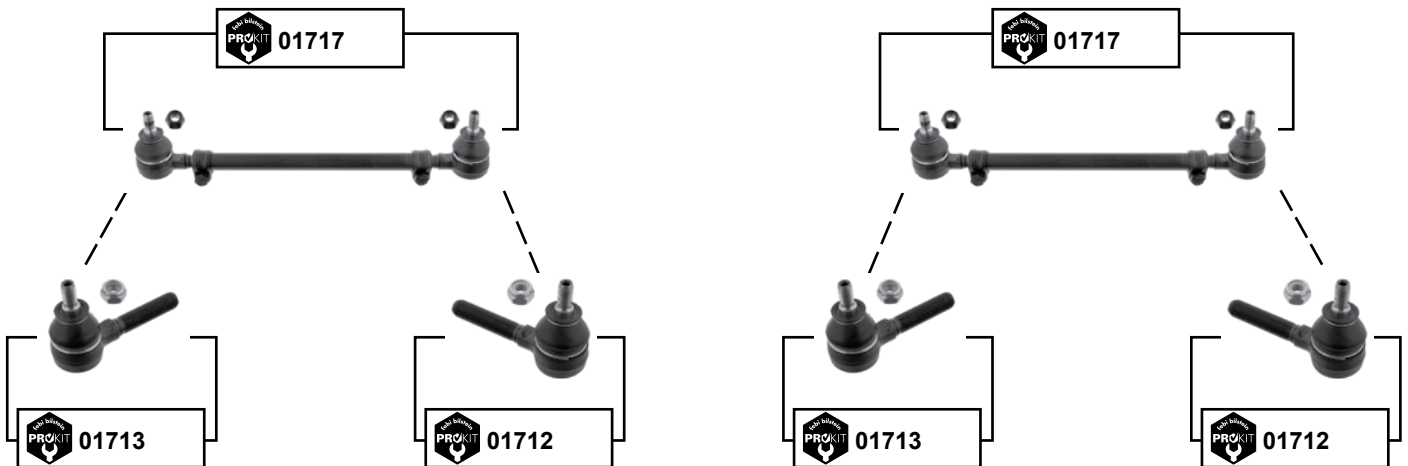

BM 114 („ / 8 “) (1968 → 1977)

	Ref. - No.			
01263	000 463 51 32	Lenkungsdämpfer / steering-damper		
01712	000 338 55 10	ProKit Spurstangenendstück / tie rod end		M14 x 1,5
01713	000 338 50 10	ProKit Spurstangenendstück / tie rod end		M14 x 1,5
01717	107 330 01 03	ProKit Spurstange / tie rod		
01729	000 460 00 05	Lenkstange / drag link		
05841	126 460 08 19	Rep. Satz Lenkhebel / rep. kit steering arm