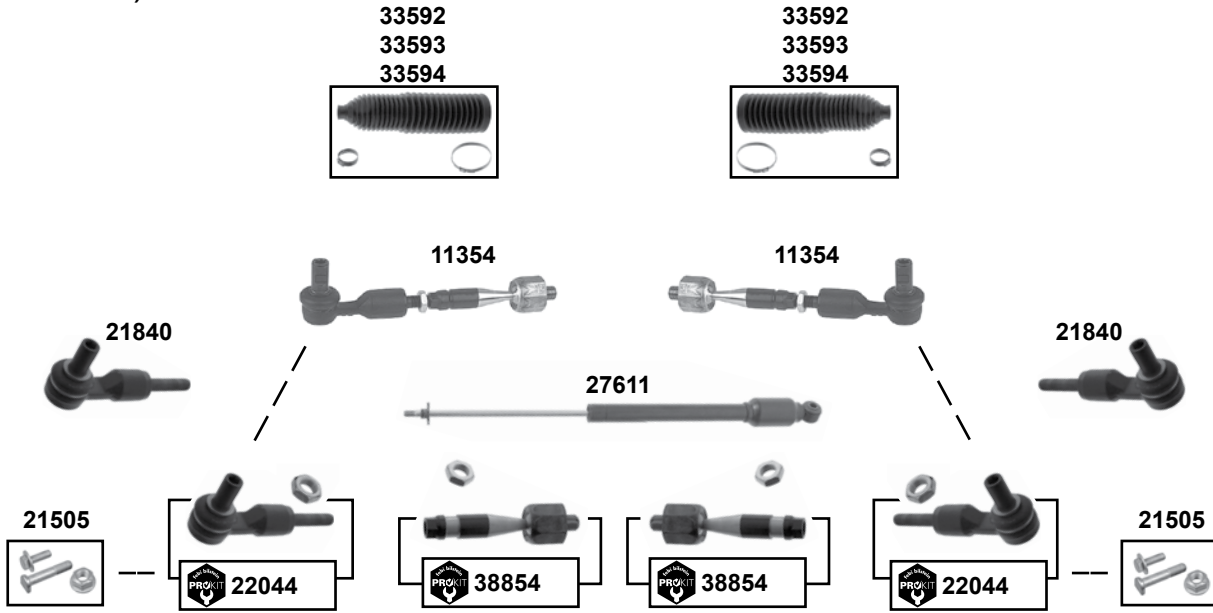

A4 / A4 Quattro (8D)

(1995 → 2001)

Vorderachse / Front axle