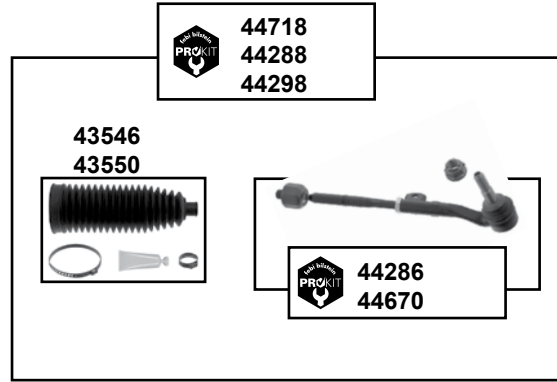

passend für / to fit

BMW

**Car
Division**

4'er Coupe (F32/33/F36) (2013 →)

Vorderachse / Front axle