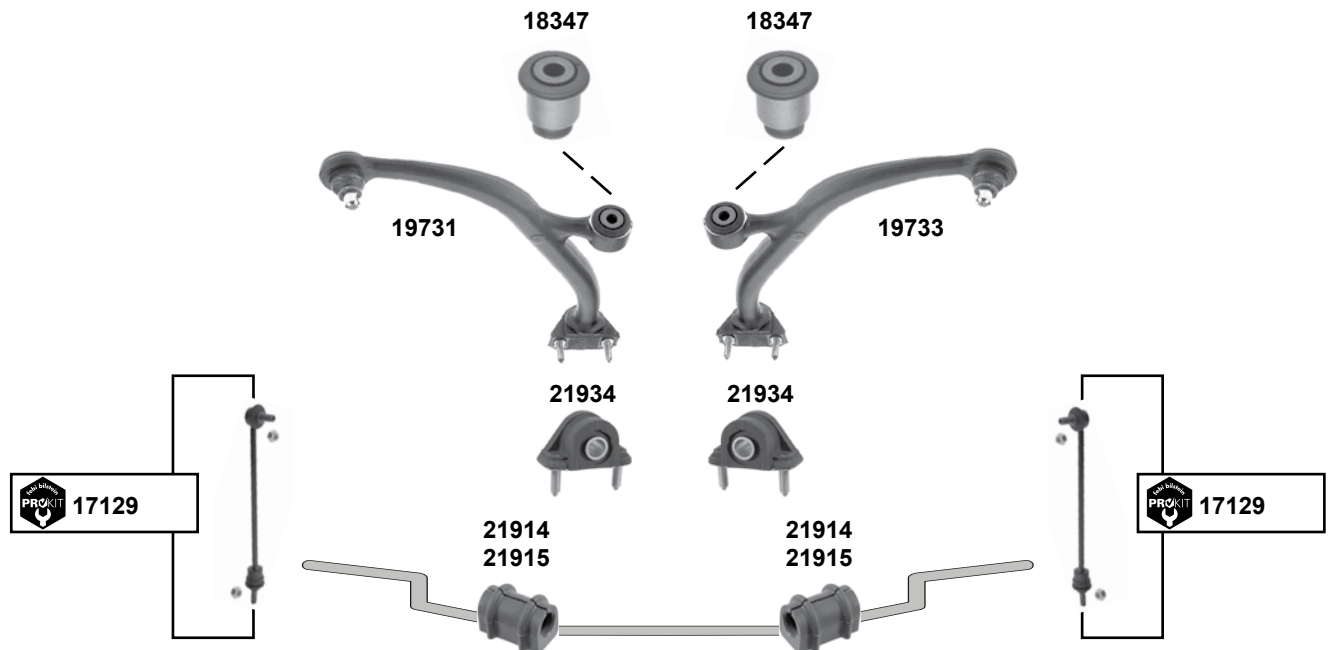

Vorderachse / Front axle

Ref. - No.

11756	3523.50	Querlenkerlager / control arm mount	12x34x48
11777	3523.51	Querlenkerlager / control arm mount	
11850	3640.36	Traggelenk / ball joint	Ø A 16
15977	3520.78	Querlenker / control arm	
15979	3520.79	Querlenker / control arm	
17129	5087.40	ProKit Verbindungsstange / stabilizer link	L 300
18347	3523.52	Querlenkerlager / control arm mount	12x34x48
19731	3520.92	Querlenker / control arm	
19733	3520.93	Querlenker / control arm	
21250	5094.59	Stabilisatorlager / stabilizer mount	Ø | 19
21914	5094.56	Stabilisatorlager / stabilizer mount	Ø | 19
21915	5094.57	Stabilisatorlager / stabilizer mount	Ø | 21
21934	3523.53	Querlenkerlager / control arm mount