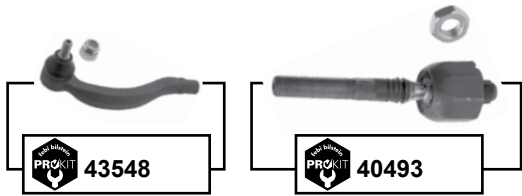

passend für / to fit

CITROËN

**Car
Division**

C5 III
(2008 →)

Vorderachse / Front axle

28356

28356