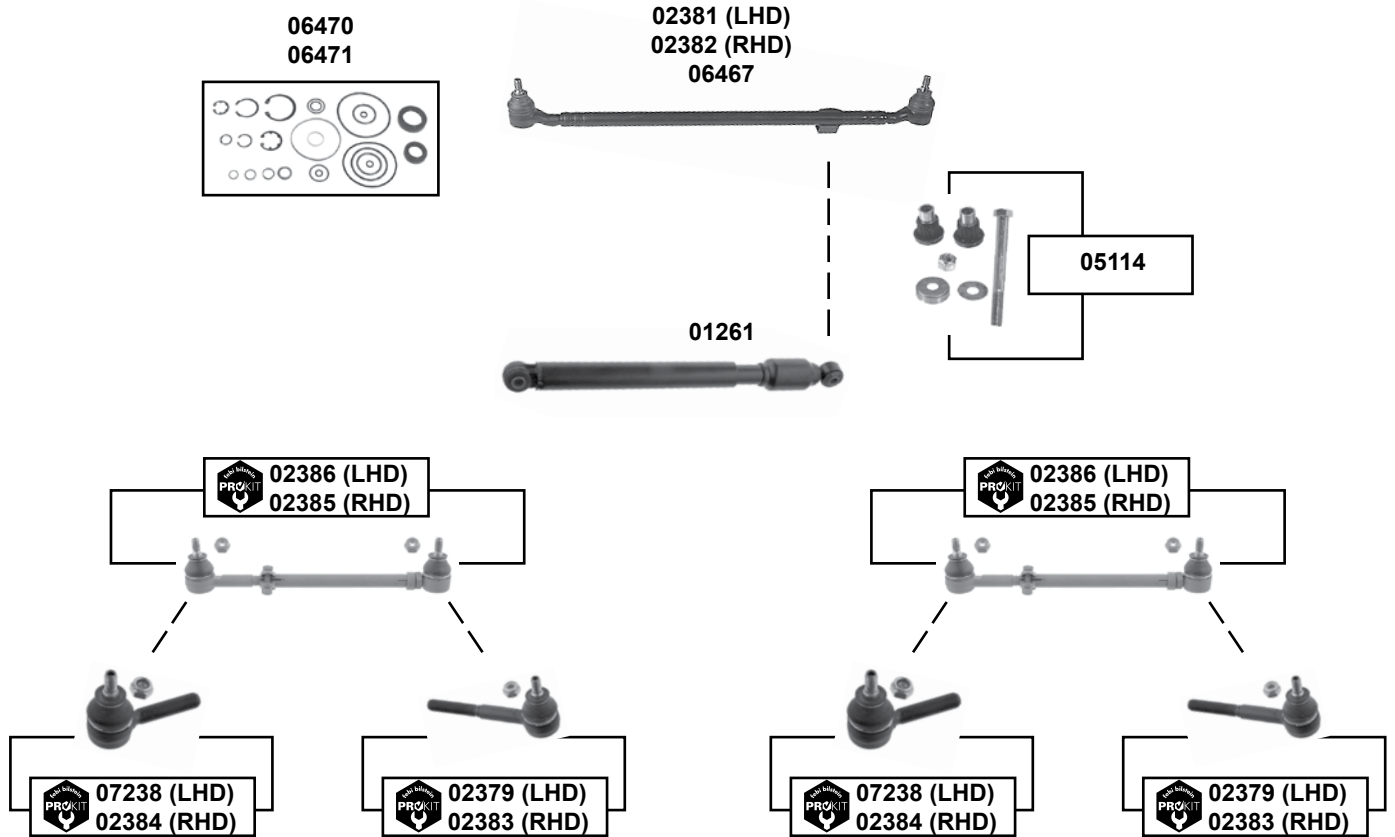

BM 124 (1985 → 1995)

Limousine 200 → 320 E (E 320) **Sport**
Limousine 200 D → 300 D (E 300) **Sport**

Vorderachse / Front axle

	(1) 260 E / 280 E (E 280) / 300 E / 300 E-24 320 E (E 320) 250 D (E 250) / 250 D Turbo (E 250) 300 D (E 300) / 300 D Turbo (E 300)	(2) 200 / 200 E (E 200) / 220 E (E 220) / 230 E 200 D (E 200)
	(3) (ch.) 1F 114569 → / (ch.) 2F 120744 →	

	Ref. - No.			
01261	124 463 04 32	Lenkungs­dämpfer / steering-damper		
02379	000 338 56 10	ProKit Spurstangenendstück / tie rod end		M14x1,5 LHT
02381	124 460 08 05	Lenkstange / drag link	(ch.) → 1F 114568	
02382	124 460 09 05	Lenkstange / drag link	(ch.) → 2F 120743	
02383	000 338 59 10	ProKit Spurstangenendstück / tie rod end		M14x1,5 LHT
02384	000 338 54 10	ProKit Spurstangenendstück / tie rod end		M14 x 1,5
02385	124 330 09 03	ProKit Spurstange / tie rod		
02386	124 330 08 03	ProKit Spurstange / tie rod		
05114	124 460 01 19	Rep. Satz Lenkhebel / rep. kit steering arm		
06467	124 460 12 05	Lenkstange / drag link	(3)	
06470	124 460 01 61	Dichtungssatz Servolenkung / gasket set power steering	(1)	
06471	201 460 00 61	Dichtungssatz Servolenkung / gasket set power steering	(2)	
07238	000 338 51 10	ProKit Spurstangenendstück / tie rod end		M14x1,5 RHT