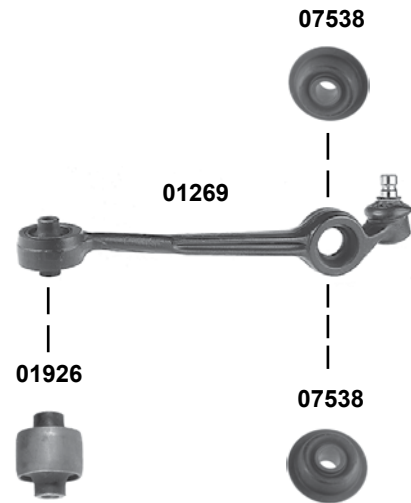

100 / 200 (44)

(1983 → 1991)

Quattro

Vorderachse / Front axle

	Ref. - No.			
01264	437 407 151 A	Querlenker / control arm	(ch.) → 44-L-111 380	Ø A 18
01269	437 407 152 A	Querlenker / control arm	(ch.) → 44-L-111 380	Ø A 18
01926	431 407 183 A	Querlenkerlager / control arm mount		M12 x 46,5
01935	431 419 831	Lenkmanschette / steering boot		L 570
02277	443 419 801 E	Spurstange / tie rod		
02279	443 419 802 E	Spurstange / tie rod		
04421	443 419 811 D	ProKit Spurstangenendstück / tie rod end		M12 x 1,5
04422	443 419 812 D	ProKit Spurstangenendstück / tie rod end		M12 x 1,5
07538	431 407 181 F	Stabilisatorlager / stabilizer mount		16,3x58,5x24
27606	4A0 425 021	Lenkungsämpfer / steering-damper