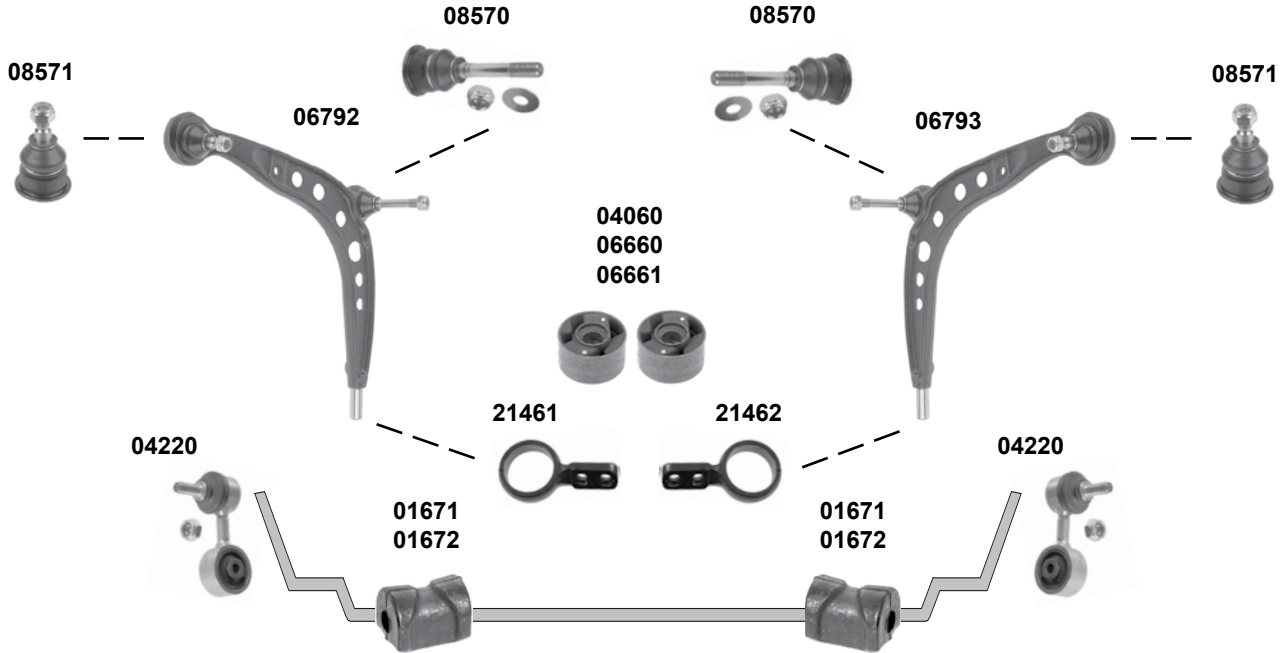

3'er (E30)
(1982 → 1991)
Limousine 316 → 325 i

Vorderachse / Front axle

Rep. Sätze / rep. kits

21468
21470
21472

21469
21471
21473

(1) 316/i/iS, 318i/iS (ex.) AC

(2) 316/i, 318i AC
320i, 323i (ex.) AC

(3) 320i, 323i AC
320i, 323i
320iS, 324d/td, 325e/i alle / all

(4) (ex.) 325 ix / M3

Ref. - No.

01671	31 35 1 127 414	Stabilisatorlager / stabilizer mount	(4)	Ø 118,5
01672	31 35 1 129 139	Stabilisatorlager / stabilizer mount	(4)	Ø 120
04060	31 12 9 058 814	Rep. Satz Querlenker / rep. kit control arm	(1) (4)	18x60,5x33
04220	31 35 1 091 764	Verbindungsstange / stabilizer link	(4)	L 102
06660	31 12 9 058 815	Rep. Satz Querlenker / rep. kit control arm	(2) (4)	18x60,5x33
06661	31 12 9 058 931	Rep. Satz Querlenker / rep. kit control arm	(3) (4)	18x60,5x33
06792	31 12 1 127 725	Querlenker / control arm	(ex.) 325 ix	
06793	31 12 1 127 726	Querlenker / control arm	(ex.) 325 ix	
08570	31 12 1 126 253	Traggelenk / ball joint	(4)	M14 x 1,5
08571	31 12 1 126 254	Traggelenk / ball joint	(4)	M12 x 1,5
21461	31 12 1 139 789	Halter / mount		
21462	31 12 1 139 790	Halter / mount	(ex.) M3 / 325 ix	
21468	31 12 9 058 814 S1	Halter kompl. / mount compl.	(1) (4)	
21469	31 12 9 058 814 S2	Halter kompl. / mount compl.	(1) (4)	L 374
21470	31 12 9 058 815 S1	Halter kompl. / mount compl.	(2) (4)	M14x1,5RHT
21471	31 12 9 058 815 S2	Halter kompl. / mount compl.	(2) (4)	
21472	31 12 9 058 931 S1	Halter kompl. / mount compl.	(3) (4)	
21473	31 12 9 058 931 S2	Halter kompl. / mount compl.	(3) (4)