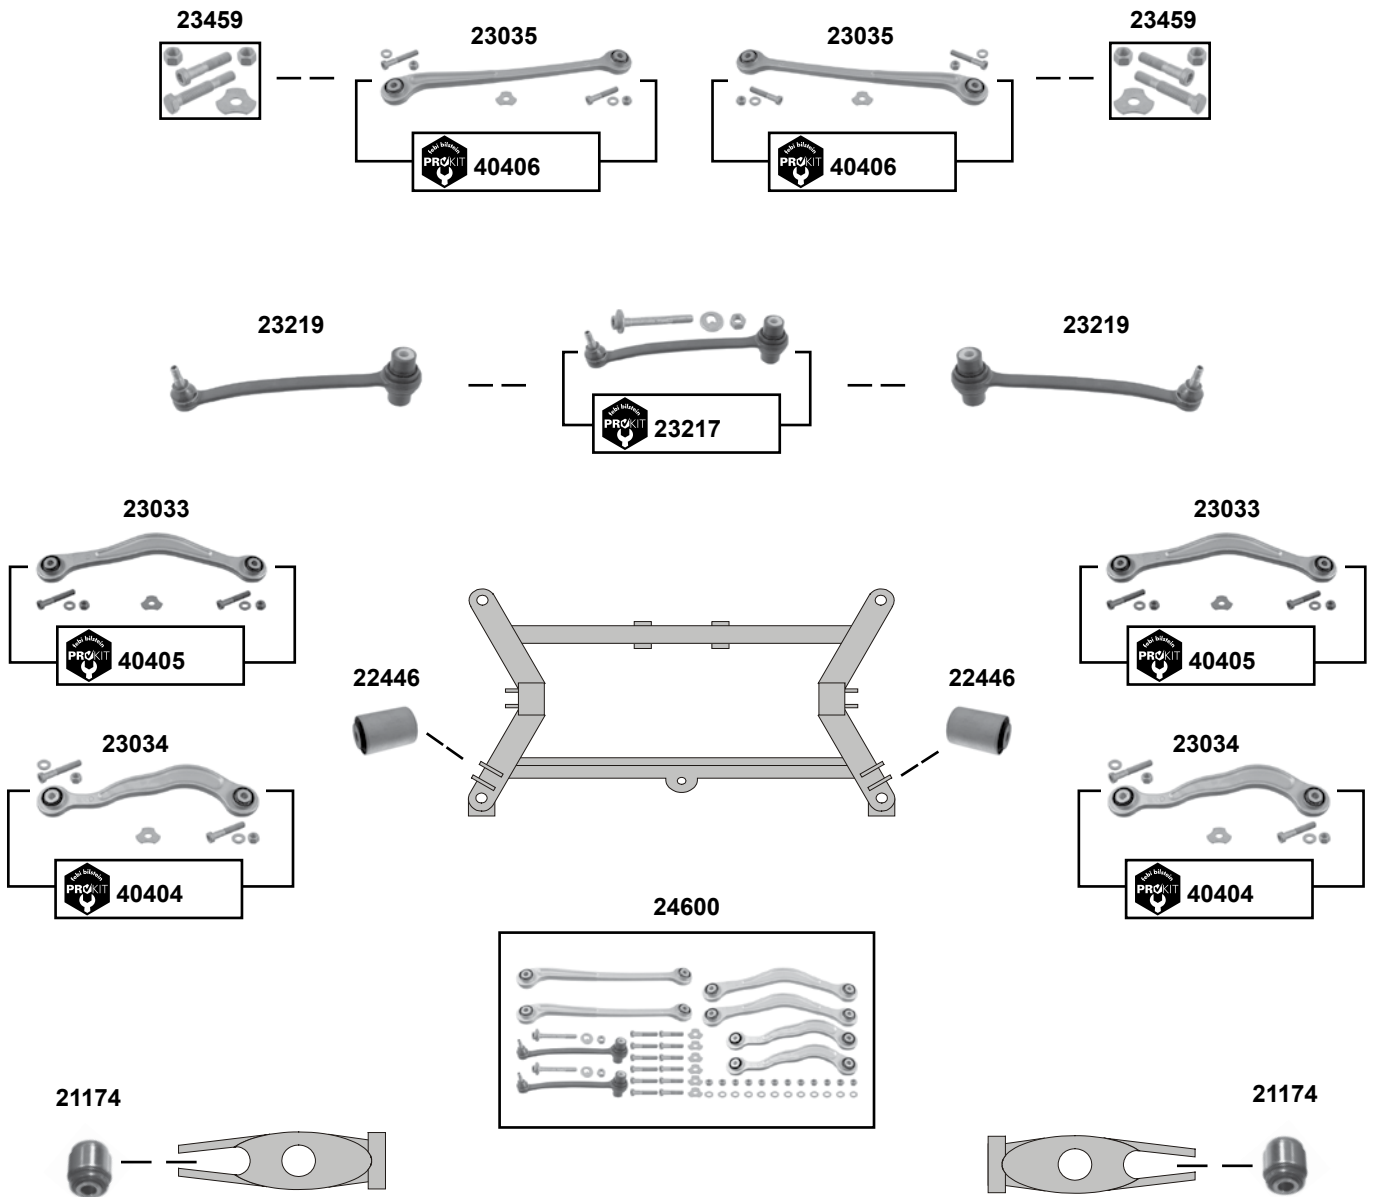

CL (BM 215) (1999 → 2005)

Hinterachse / Rear axle

(1) wahlweise / optional 221 352 01 27

Ref. - No.

Ref. - No.	Part Description	Notes
21174	Gelenk für Radlagergehäuse / joint for wheel bearing housing	(1)
22446	Querlenkerlager / control arm mount	
23033	Querstrebe / cross rod	
23034	Querstrebe / cross rod	
23035	Querstrebe / cross rod	
23217	ProKit Querstrebe / cross rod	
23219	Spurstange / tie rod	
23459	Befestigungssatz / mounting kit	
24600	Rep. Satz Querstrebensatz / rep. kit cross rod kit	
40404	ProKit Querstrebe / cross rod	
40405	ProKit Querstrebe / cross rod	
40406	ProKit Querstrebe / cross rod