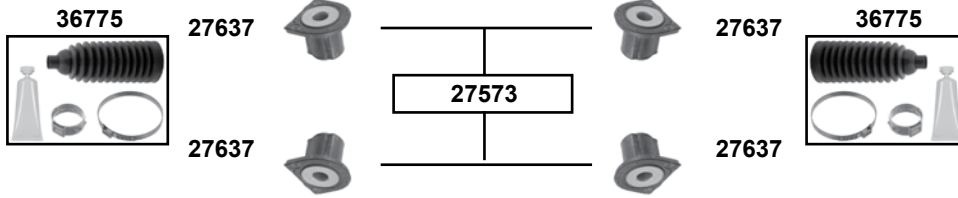

ML-Klasse (BM 163)

(1998 → 2005)

Vorderachse / Front axle