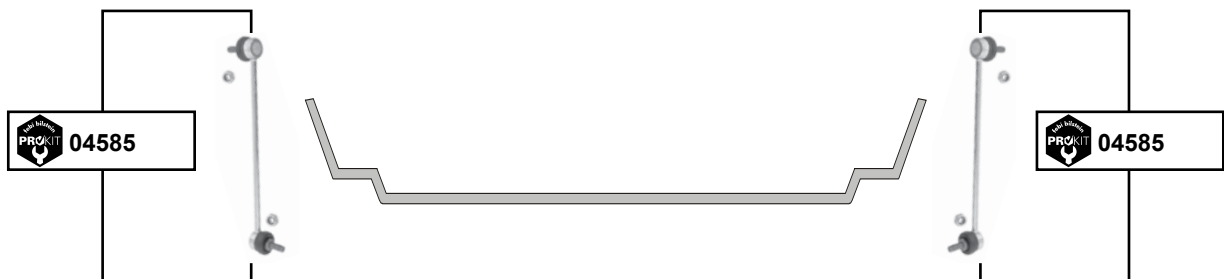

5'er (E28)
(1980 → 1987)

oben / upper

04037

unten / lower

(1) 520 i / 525 e 05/85 →
524 d / 524 td / 525 i / 528 i alle / all
535 i / M 535 i

Ref. - No.

02682	31 12 1 124 622	Querlenkerlager / control arm mount		
04037	31 12 9 058 818	Querlenkerlagersatz / control arm mounting kit	(1)	12x46,5x52,5
04585	31 35 1 134 582	ProKit Verbindungsstange / stabilizer link		14x58,5x37
07512	31 12 1 139 991	Querlenker / control arm	Stahl / Steel	L 240
07513	31 12 1 139 992	Querlenker / control arm	Stahl / Steel