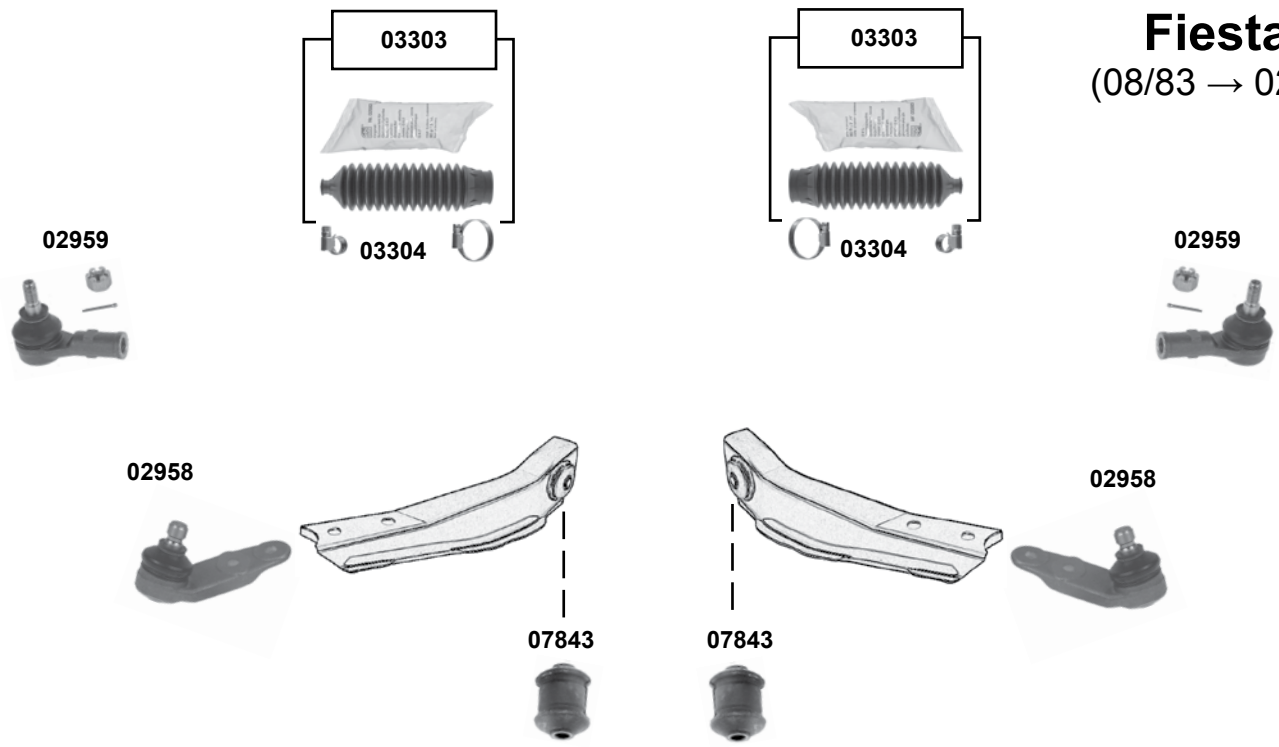

LHD
TRW

16x65x23
12x35x51
M10 x 1
M10 x 1
L 310

Fiesta 76
(05/76 → 08/83)

Vorderachse / Front axle

Fiesta 84
(08/83 → 02/89)

	Ref. - No.			
02958	6 130 560	Traggelenk / ball joint	LHD	Ø A 15 M10 x 1
02959	5 021 410	Spurstangenendstück / tie rod end		
03303	6 127 744 S1	Rep. Satz Lenkmanschette / rep. kit steering boot		
03304	6 127 744	Lenkmanschette / steering boot		
07843	1 619 120	Querlenkerlager / control arm mount		