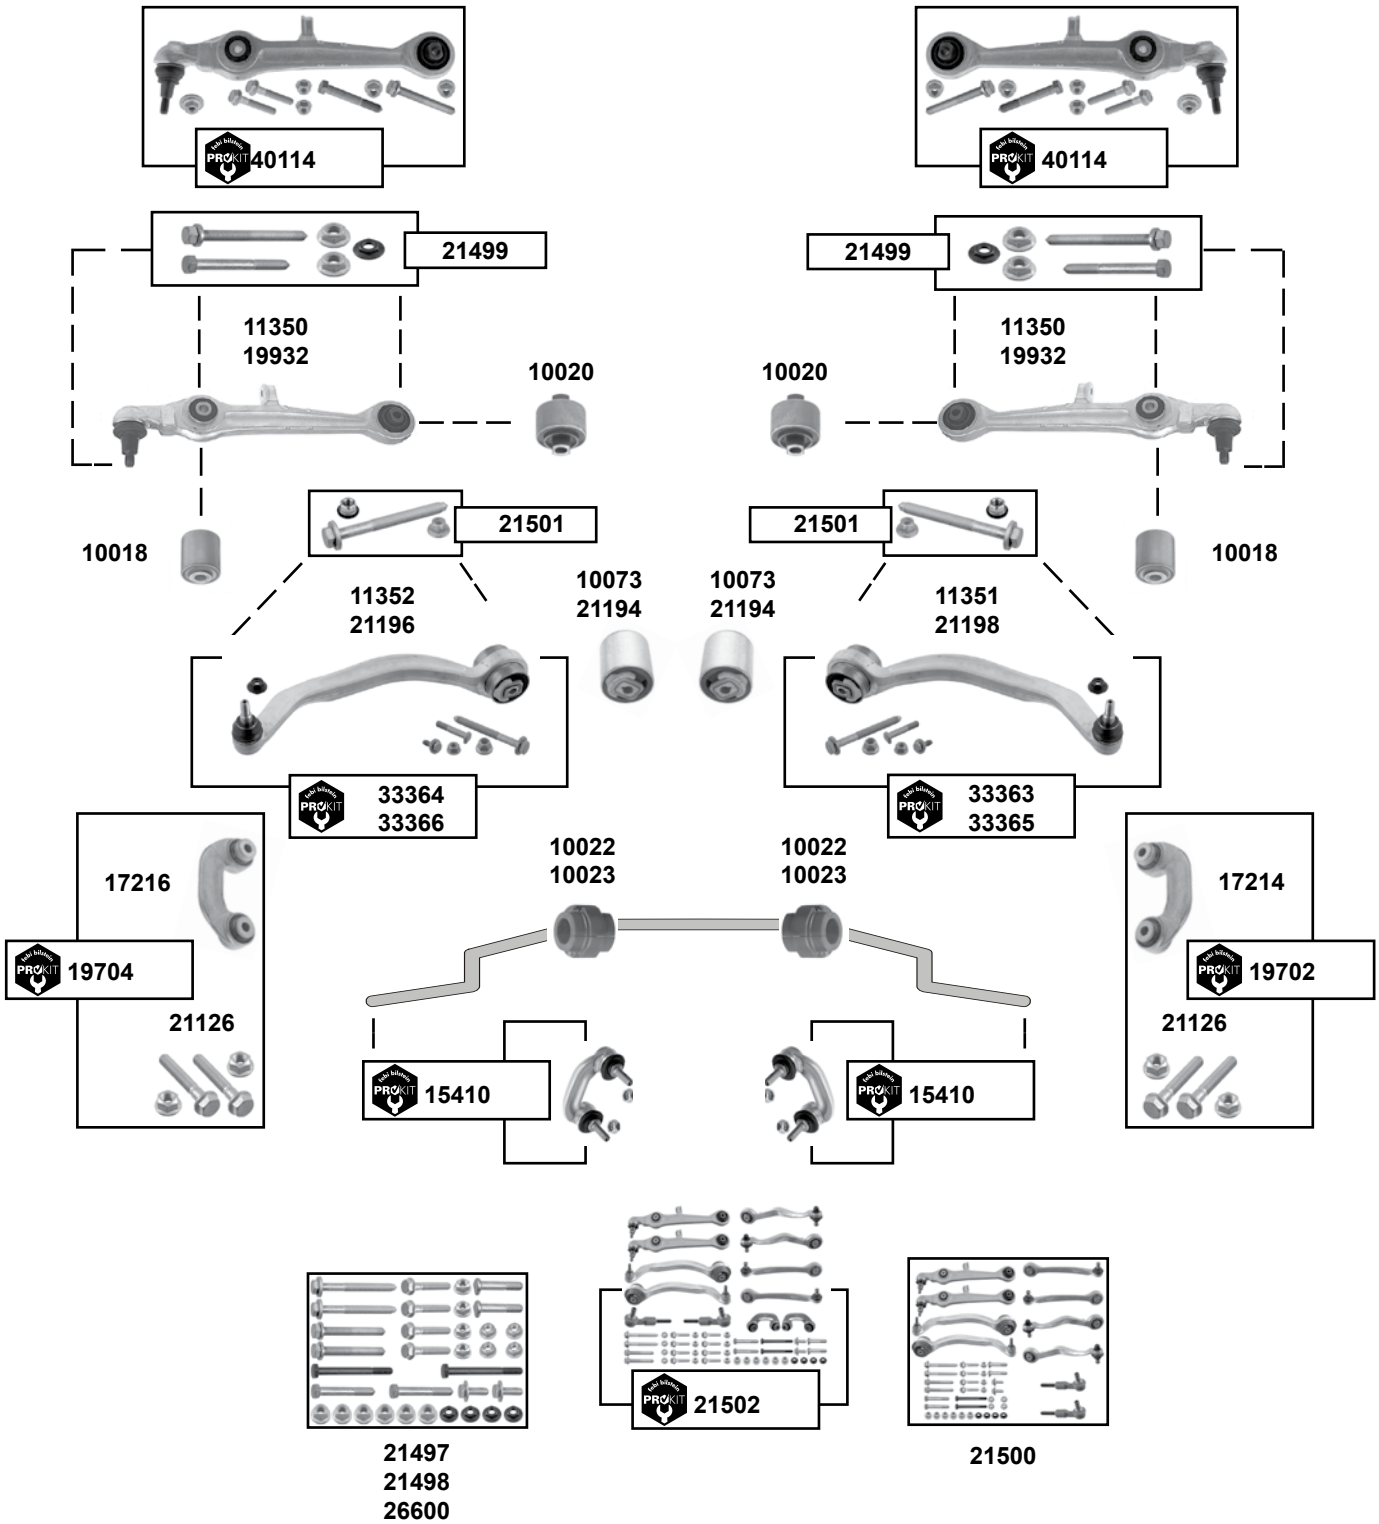

A4 / A4 Quattro (8D) (1995 → 2001)

unten / lower

Vorderachse / Front axle