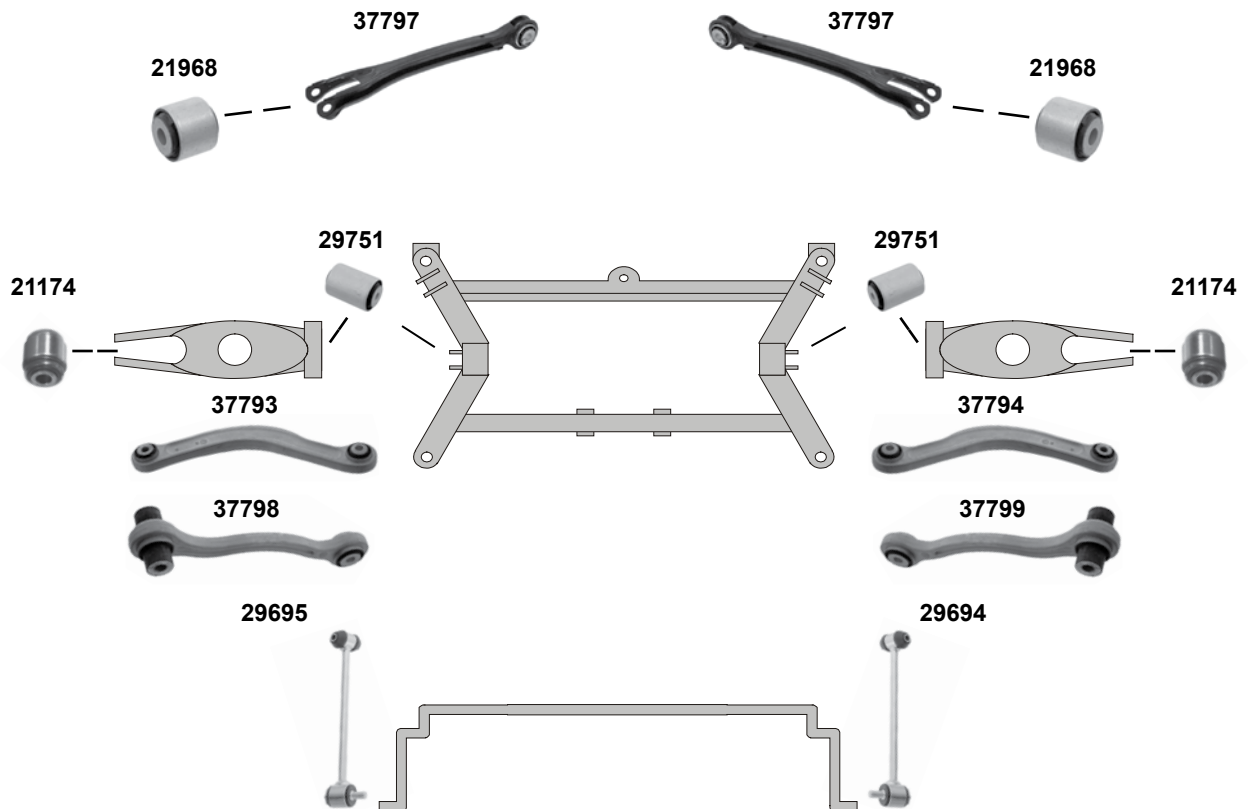

- (1) für Federlenker / for spring control arm / Ø A 51,4 / Ø I 12,4 / L 78
- (2) (ex.) AMG / Sonderschutzausführung / security execution
- (3) wahlweise / optional 221 352 01 27

Ref. - No.

Ref. - No.	Description	Quantity	Dimensions
21174	Gelenk für Radlagergehäuse / joint for wheel bearing housing	(3)	
21968	Querstrebenlager / cross rod bush	(2)	Ø I 12
29694	Verbindungsstange / stabilizer link		L 260,8
29695	Verbindungsstange / stabilizer link		L 260,8
29751	Querstrebenlager / cross rod bush	(1)	
30643	Querlenkerlager / control arm mount		Ø A 43,5
37793	Sturzstrebe / camber rod		L 400
37794	Sturzstrebe / camber rod		L 400
37795	Zugstrebe / tension rod		L 370
37796	Zugstrebe / tension rod		L 370
37797	Schubstrebe / compression rod		L 370
37798	Spurstange / tie rod		L 320
37799	Spurstange / tie rod		L 320