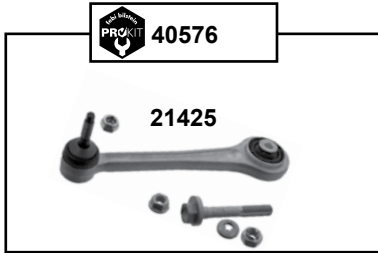

5'er (E60 / LCI)
(2003 → 2010)

oben / upper

unten / lower