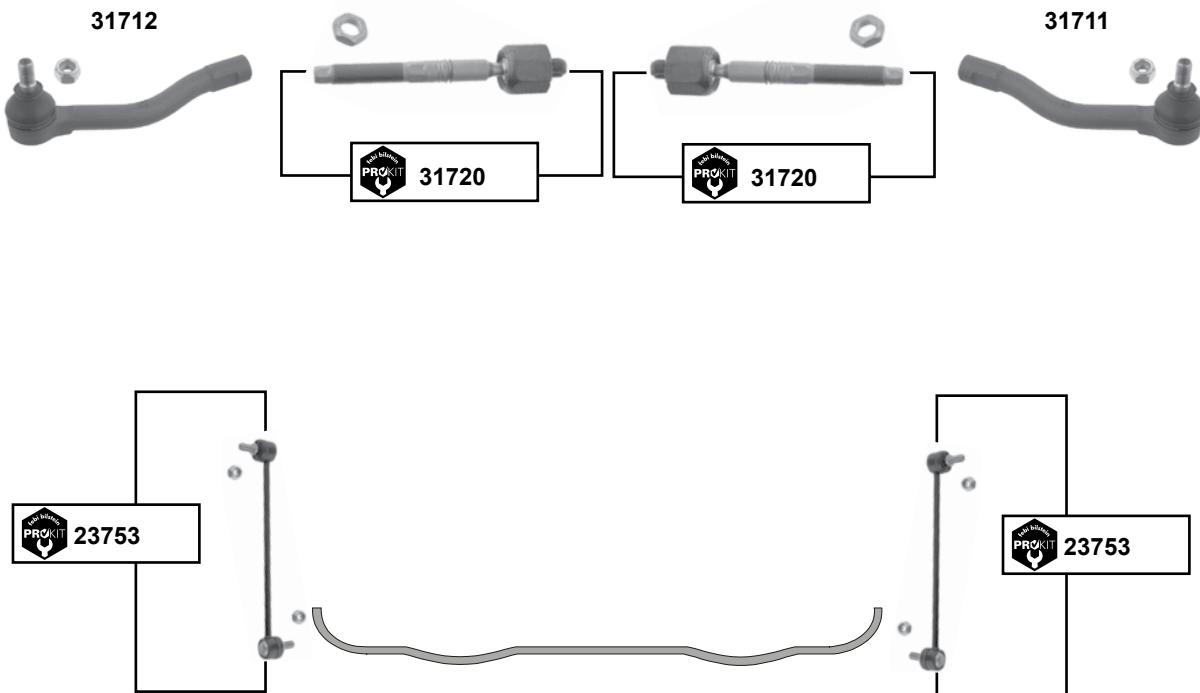

passend für / to fit

CHEVROLET

Car Division

Orlando

(2010 →)

Rezzo

(2005 →)

	Ref. - No.			
23753	96391875	ProKit Verbindungsstange / stabilizer link		L 262
31711	96261379	Spurstangenendstück / tie rod end	09 →	M12 x 1,5
31712	96261378	Spurstangenendstück / tie rod end	09 →	M12 x 1,5
31720	93740621	ProKit Spurstange / tie rod	09 →	L 239
34959	13219141	ProKit Verbindungsstange / stabilizer link	11 →	L 304
39606	13278357	Rep. Satz Lenkmanschette / rep. kit steering boot	servo	