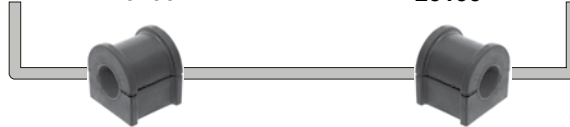

18077

23133
23135

18076