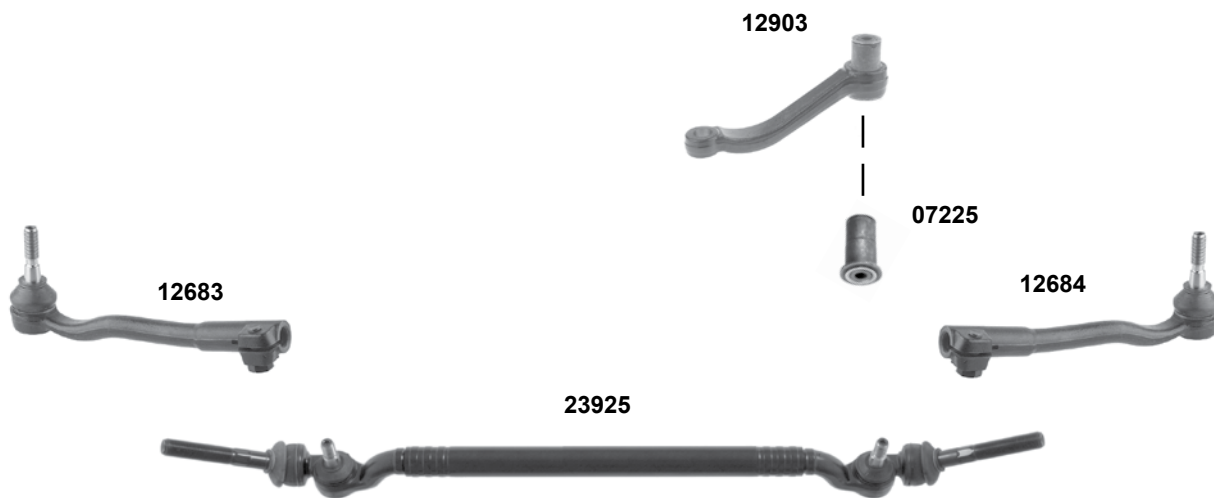

passend für / to fit

BMW

**Car
Division**

5'er (E39)
(1995 → 2004)
535 i → M5

Vorderachse / Front axle

Ref. - No.

07225	32 21 1 136 452
12683	32 21 1 091 723
12684	32 21 1 091 724
12903	32 21 1 141 592
23925	32 21 1 096 059

Lenkhebellager / steering arm mounting
Spurstange / tie rod
Spurstange / tie rod
Lenkhebel / steering arm
Spurstange / tie rod

LHD

Ø A 27
L 215
L 215
L 150