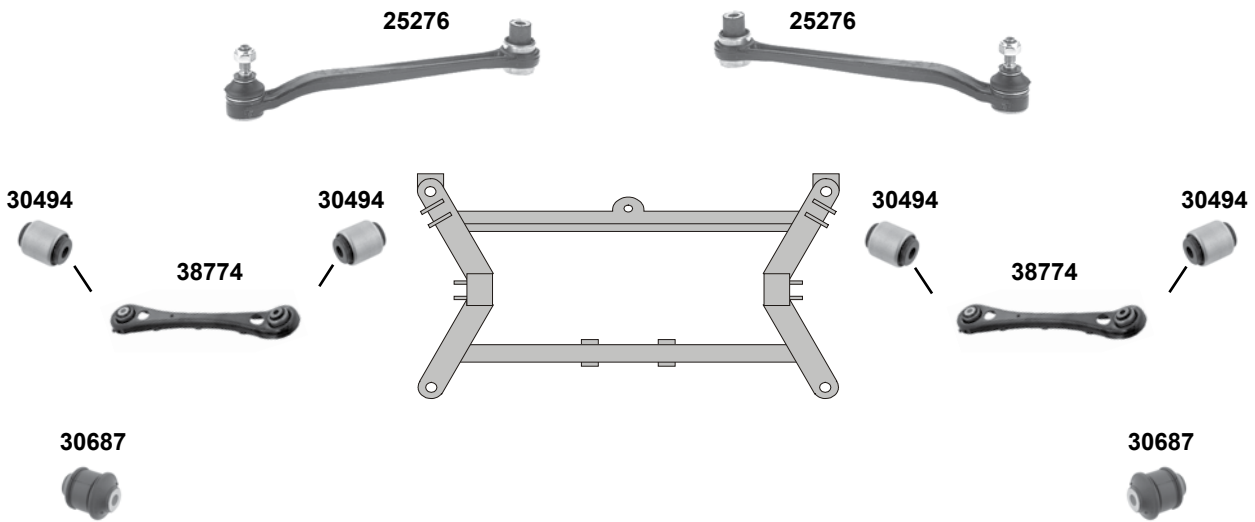

A4 (8E/8H)
(2001 → 2009)

Hinterachse / Rear axle

- (1) A4 (8E/8H): alle/all ; RS4 Cabrio Quattro (8HE): PR-2MC // Blech / metal sheet
- (2) A4 (8E/8H) PR-1BA,1BD,1BE,1BV / (ch.) 8E-6-200 001 →

	Ref. - No.			
25276	8D0 501 530	Querlenker / control arm	→ 01	M12 x 1,5
30494	8E0 501 541 S	Querlenkerlager / control arm mount		Ø A 36,5
30687	8E0 505 203 D	Lager / bearing	A4 (8E)	ØA 46 H 60
32491	8E0 505 465 AF S1	ProKit Verbindungsstange / stabilizer link		
38774	8E0 501 529 P	Querlenker / control arm	(1)	
39817	8E0 511 327 A	Stabilisatorlager / stabilizer mount	(2)	Ø I 17