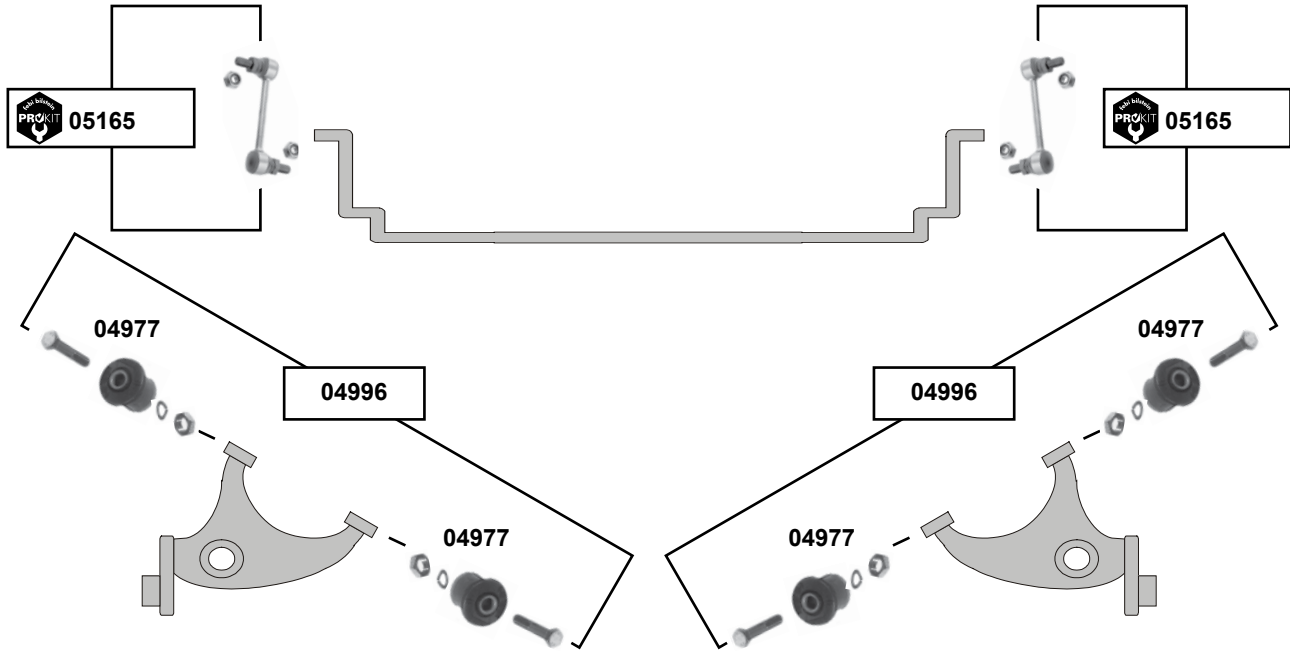

passend für / to fit

MERCEDES-BENZ

**Car
Division**

BM 114 / 115 („/8“)

(1968 → 1977)

Hinterachse / Rear axle

	Ref. - No.			
04977	126 352 01 65	Schräglenkerlager / semi-trailing arm bush		16x54x65
04996	126 352 01 65 S1	Montagesatz Schräglenker / mounting kit semi-trailing arm		
05165	115 320 15 89	ProKit Verbindungsstange / stabilizer link