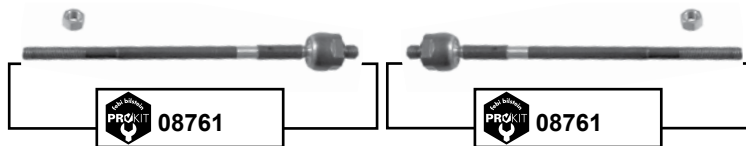

KA 97

(09/96 → 08/08)

Vorderachse / Front axle

18539

10165

10165

Ref. - No.	Icon	Description	Notes	Dimensions
03307		Rep. Satz Lenkmanschette / rep. kit steering boot	man.	L 310 M10 x 1
03308		Lenkmanschette / steering boot	man.	
08761		ProKit Spurstange / tie rod		
10165		Spurstangenendstück / tie rod end		
18539		Kreuzgelenk / driveshaft UJ	(ex.) servo.	
21257		Lenkmanschette / steering boot	servo.	
21259		Rep. Satz Lenkmanschette / rep. kit steering boot	servo.