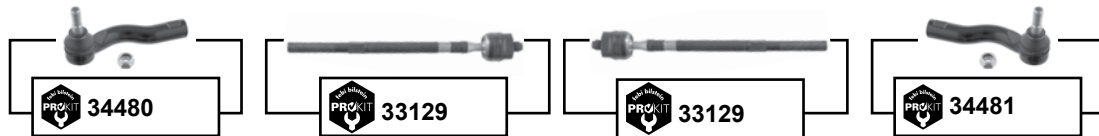

3 (BL)
(2009 →)

Vorderachse / Front axle

	Ref. - No.			
33129	BP4L-32-240	ProKit Axialgelenk / axial joint	(ex.) (mot.) 2.3	L 294
33762	BBM2-34-170A	ProKit Verbindungsstange / stabilizer link		L 300
34480	BP4L-32-290	ProKit Spurstangenendstück / tie rod end		M10 x 1,25
34481	BP4L-32-280	ProKit Spurstangenendstück / tie rod end		M10 x 1,25
44308	BP4K-34-156B	Stabilisatorlager / stabilizer mount		Ø | 18