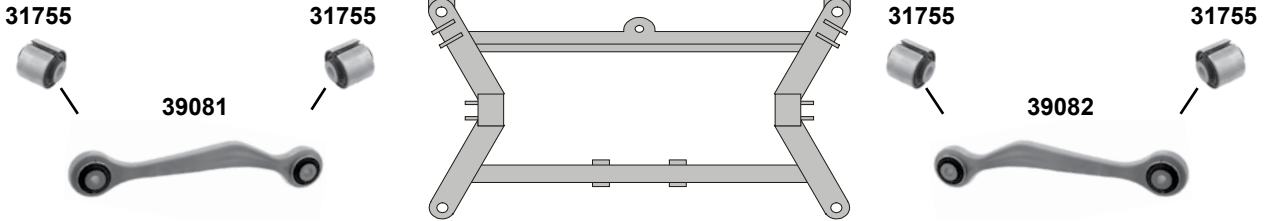

A5 Cabrio (8F)
(2009 →)

Hinterachse / Rear axle

(1) Cabrio (mot.) CDHB, CGKB, CLAB

	Ref. - No.			
23604	1K0 511 439 E	Halter / mount	(1) Aluminium Aluminium	Ø | 12,15 H46 L 103
31755	8K0 501 541	Querlenkerlager / control arm mount		
36989	8K0 505 465 G S1	ProKit Verbindungsstange / stabilizer link		
39081	8K0 501 529 N	Querlenker / control arm		
39082	8K0 501 530 N	Querlenker / control arm