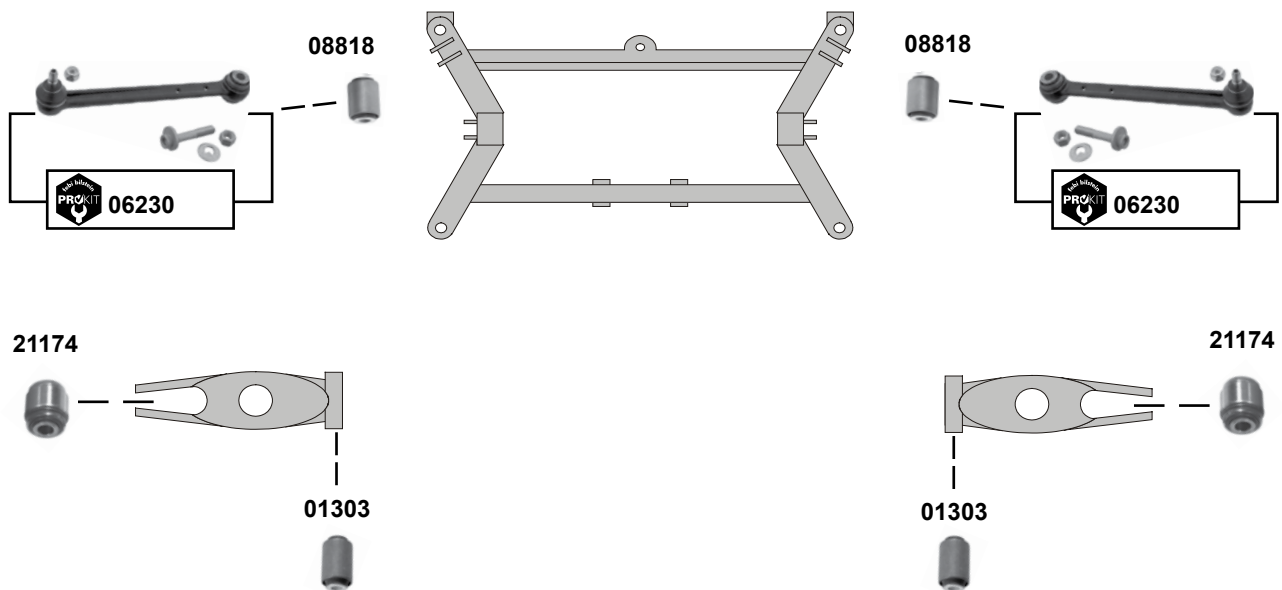

Hinterachse / Rear axle

- (1) wahlweise / optional 221 352 01 27
- (2) wahlweise / optional 124 352 43 65

Ref. - No.

Part No.	Ref. - No.	Description	Notes	Dimensions
01083	201 326 14 81	Stabilisatorlager / stabilizer mount		Ø | 14
01303	202 352 01 65	Querlenkerlager / control arm mount		12x33x58
02891	124 320 02 89	Verbindungsstange / stabilizer link		
06230	210 350 21 53	ProKit Querstrebe beidseitig / cross rod both sides		
08818	201 352 88 65	Querlenkerlager / control arm mount	(2)	12x31,5x43
21174	204 352 00 27	Gelenk für Radlagergehäuse / joint for wheel bearing housing	(1)	
34567	124 326 00 81	Stabilisatorlager / stabilizer mount	Sport