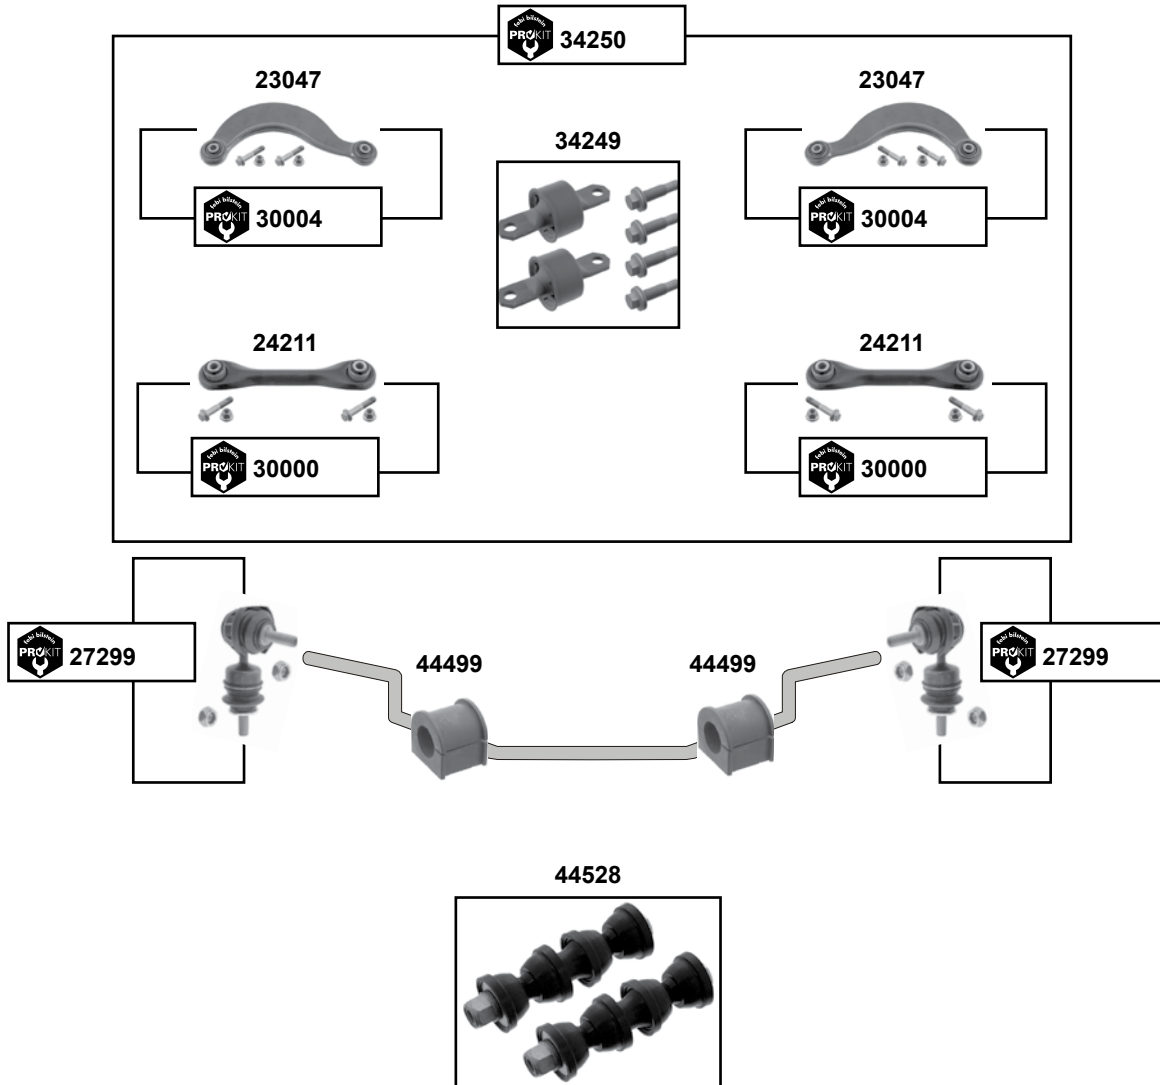

Focus 04

(07/04 → 12/07)

Hinterachse / Rear axle

- (1) Bitte Stabilisatorversion beachten / please note the stabilizer version
- (2) Focus 04 Limosine alle / all // Turnier 1,6 Zetec S Focus 08 Limosine alle / all (ex.) ST // Turnier 1,4 Duratec 1,6 Duratec (100PS / 125PS)

	Ref. - No.			
23047	1 329 730	Querstrebe / cross rod	(ex.) Turnier	
24211	1 061 668	Querstrebe / cross rod	(ex.) RS / ST	
27299	1 469 208	ProKit Verbindungsstange / stabilizer link	(1)	L 76,5
30000	1 061 668 S1	ProKit Querstrebe / cross rod	(ex.) RS / ST	
30004	1 329 730 S1	ProKit Querstrebe / cross rod	(ex.) Turnier	
34249	1 061 670 S1	Achskörperlagersatz / axle beam mounting kit	(ex.) Turnier / RS	
34250	1 061 670 S2	ProKit Querstrebe / cross rod	(ex.) Turnier / RS	
44499	1 345 913	Stabilisatorlager / stabilizer mount	(2)	Ø I 16,5
44528	1 719 542	Verbindungsstangensatz / stabilizer link set	(1)