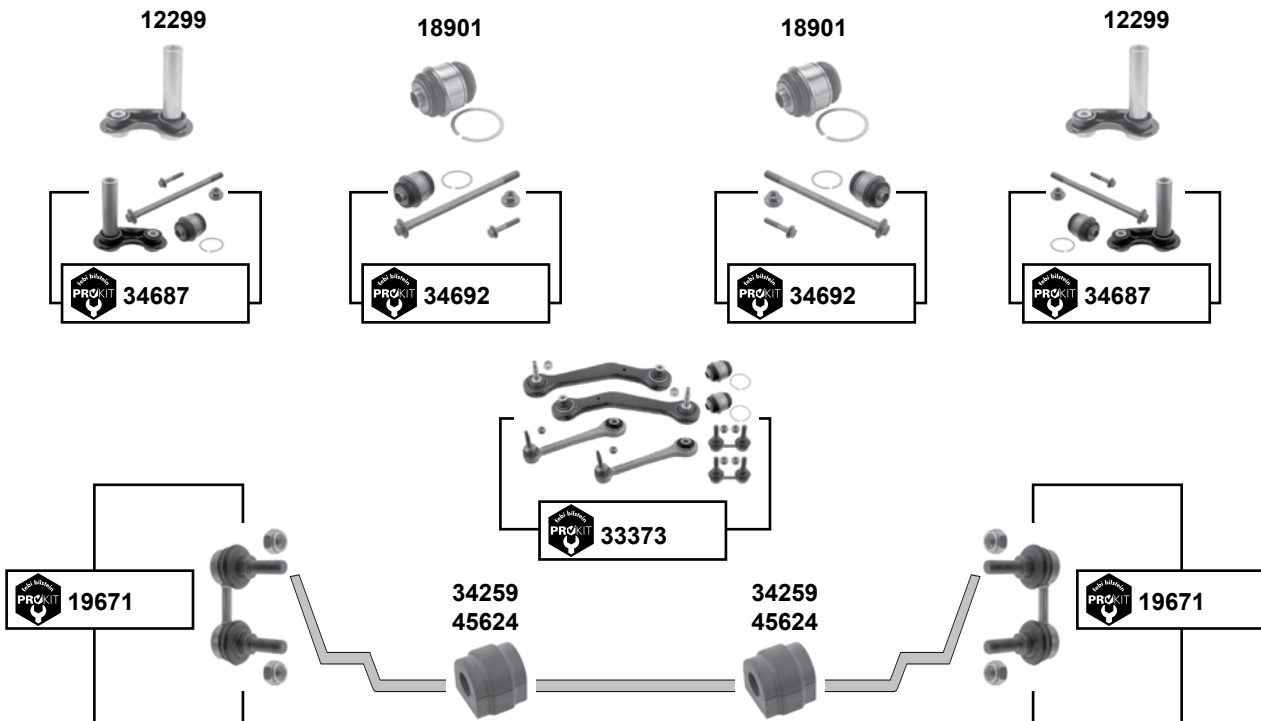

unten / lower

Hinterachse / Rear axle