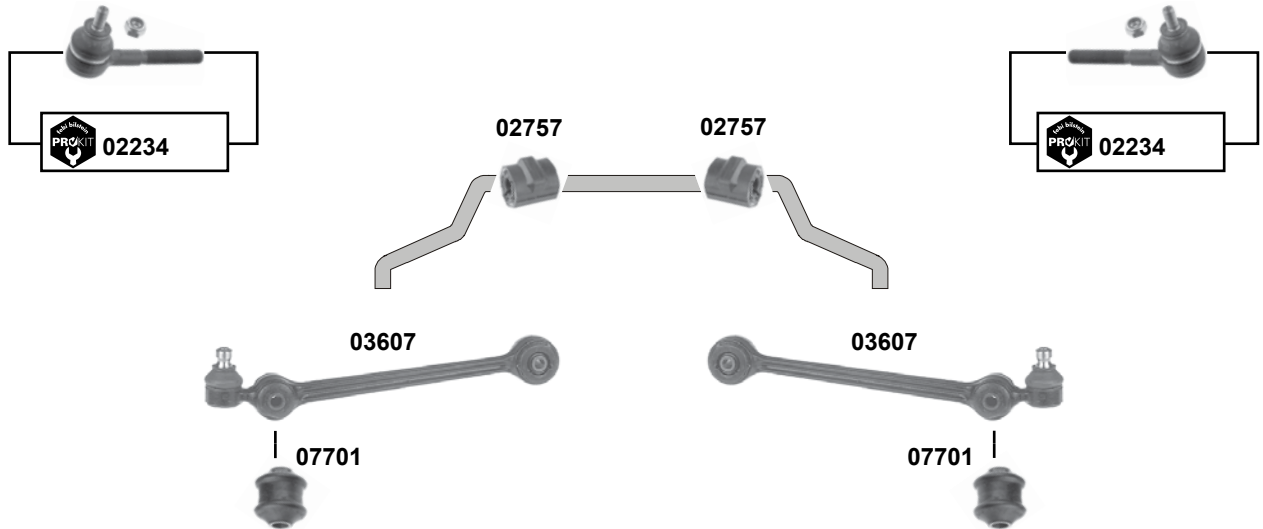

50 (86)
(1975 → 1978)