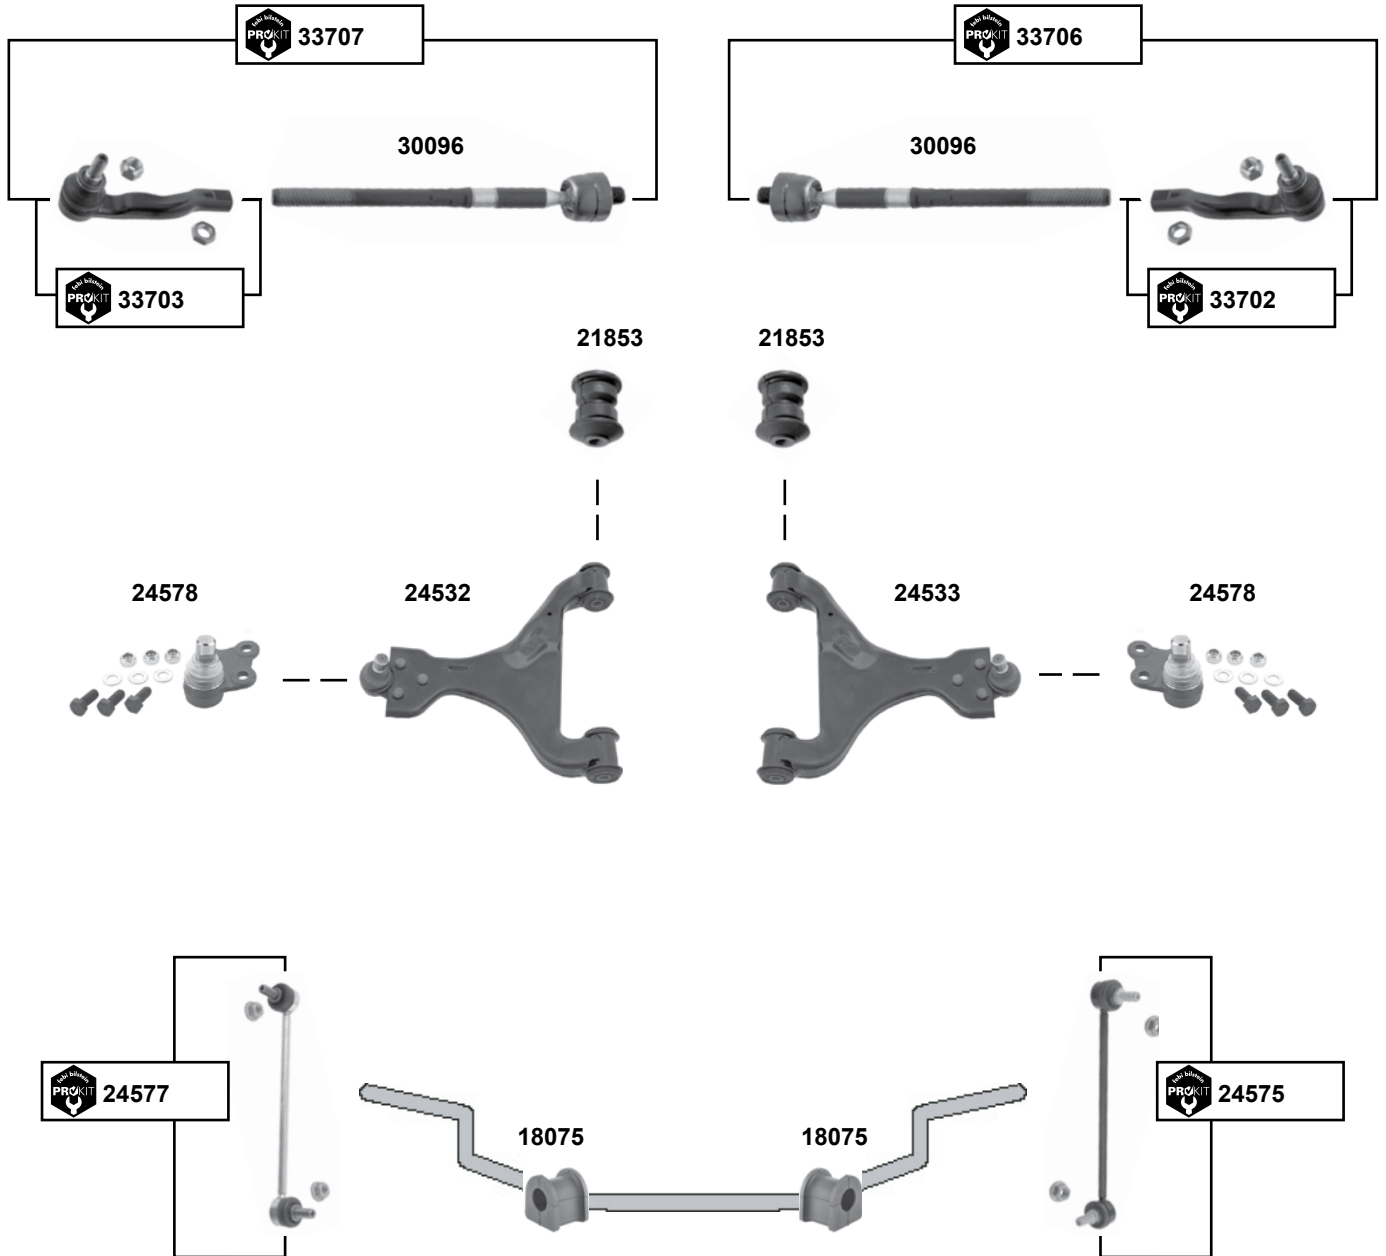

Vito/Viano (BM 639)
(2003 →)

Vorderachse / Front axle

	Ref. - No.			
18075	638 323 02 85	Stabilisatorlager / stabilizer mount	(ch.) → 007991	Ø | 24
21853	638 333 00 14	Querlenkerlager / control arm mount		
24532	639 330 04 10	Querlenker links / control arm left		
24533	639 330 05 10	Querlenker rechts / control arm right		
24575	639 320 05 89	ProKit Verbindungsstange / stabilizer link		
24577	639 320 04 89	ProKit Verbindungsstange / stabilizer link		
24578	639 333 02 27 S1	Traggelenk / ball joint		
30096	639 460 02 55 SK	Spurstange / tie rod		L 300
33702	639 460 05 48	ProKit Spurstangenendstück / tie rod end		
33703	639 460 04 48	ProKit Spurstangenendstück / tie rod end		
33706	639 460 05 48 S1	ProKit Spurstange mit Endstück / tie rod with tie rod end		
33707	639 460 04 48 S1	ProKit Spurstange mit Endstück / tie rod with tie rod end