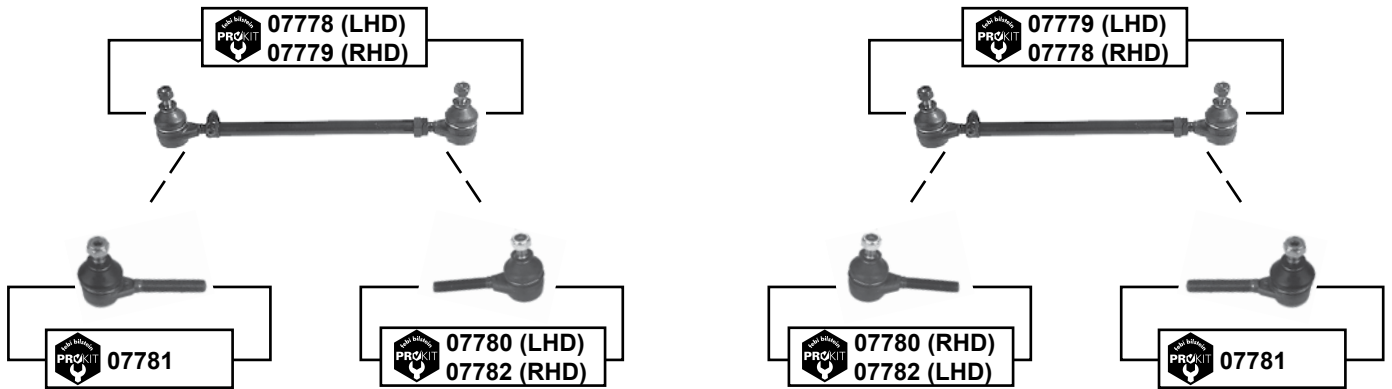

190 (BM 201)
(1983 → 1992)

190 → 190 E 2.6

190 D → 190 D 2.5 Turbo

Sport

Vorderachse / Front axle

	Ref. - No.			
01261	124 463 04 32	Lenkungsdämpfer / steering-damper		
02345	201 460 00 50	Rep. Satz Lenkhebel / rep. kit steering arm		
06471	201 460 00 61	Dichtungssatz Servolenkung / gasket set power steering		
07778	201 330 15 03	ProKit Spurstange / tie rod		
07779	201 330 16 03	ProKit Spurstange / tie rod		
07780	000 338 61 10	ProKit Spurstangenendstück / tie rod end		M12x1,5 RHT
07781	000 338 60 10	ProKit Spurstangenendstück / tie rod end		M12x1,5 LHT
07782	000 338 63 10	ProKit Spurstangenendstück / tie rod end		M12x1,5 RHT
08038	201 460 15 05	Lenkstange / drag link	LHD / RHD