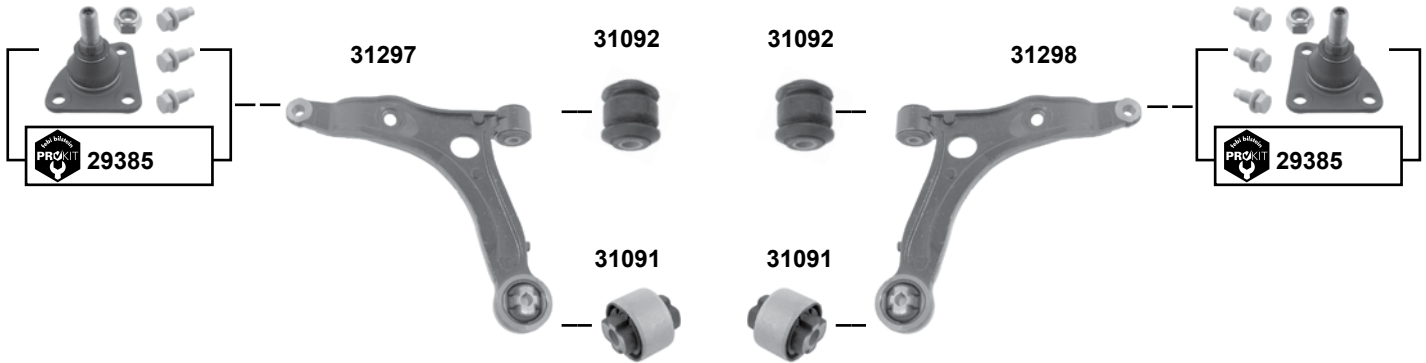

Ref. - No.

Ref. - No.	Part Description	Dimensions
29385	50705629 ProKit Traggelenk / ball joint	M16 x 1,5
31091	1352228080 S2 Querlenkerlager / control arm mount	Ø A 74,35
31092	1352228080 S1 Querlenkerlager / control arm mount	Ø A 57
31297	1352227080 Querlenker / control arm	
31298	1352225080 Querlenker / control arm	
32192	77364009 ProKit Spurstangenendstück / tie rod end	M14 x 1,5
32193	77364253 ProKit Spurstangenendstück / tie rod end	M14 x 1,5
36840	1369943080 S1 ProKit Axialgelenk / axial joint	L 280
36889	1357572080 ProKit Verbindungsstange / stabilizer link	L 112
39227	77364254 Rep. Satz Lenkmanschette / rep. kit steering boot	L 223