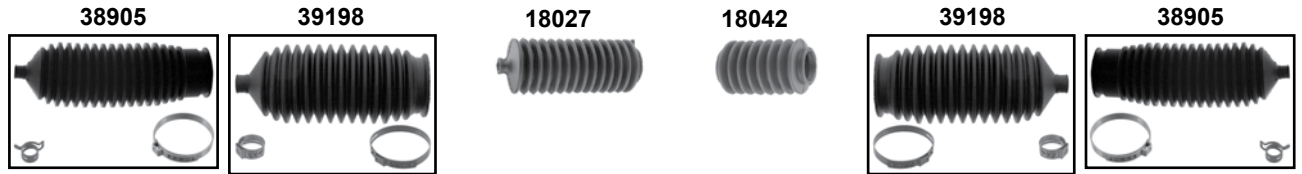

C15

(1984 → 1997)

Vorderachse / Front axle

(1) servo links/left

(2) servo rechts/right

Ref. - No.

Ref. - No.	Description	Dimensions
09019	Stabilisatorlager / stabilizer mount	36x12x25
09058	Querlenkerlager / control arm mount	Ø A 28
09317	ProKit Spurstangenendstück / tie rod end	M10 x 1,25
10123	Querlenker / control arm	
10127	Querlenker / control arm	
18027	Lenkmanschette / steering boot	(1) / man
18042	Lenkmanschette / steering boot	(2)
38905	Rep. Satz Lenkmanschette / rep. kit steering boot	(mot.)TU O 06629 → L 196,6
39198	Rep. Satz Lenkmanschette / rep. kit steering boot	(mot.)TU O 06629 → L 154,5