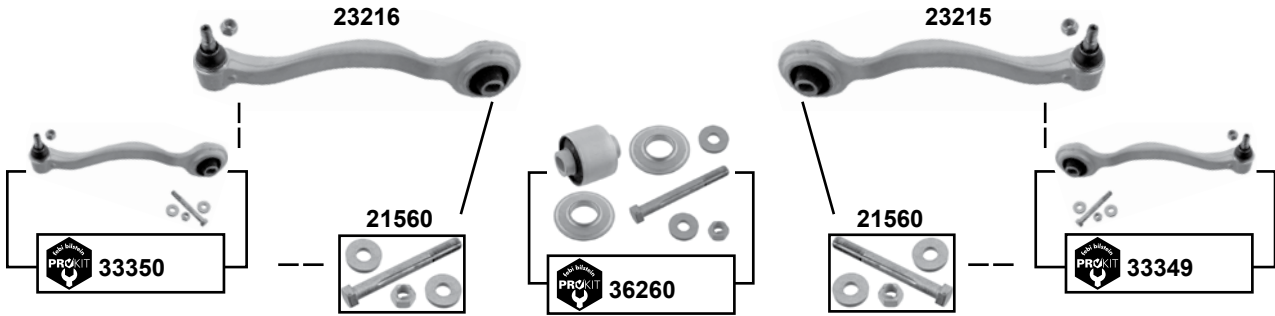

passend für / to fit

MERCEDES-BENZ

Car
Division

S-Klasse (BM 220) (1998 → 2005)

Vorderachse / Front axle