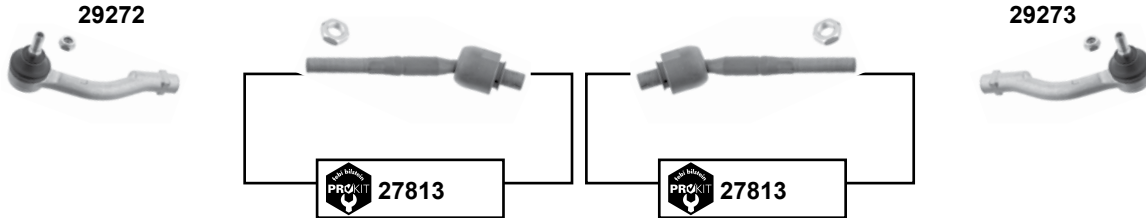

passend für / to fit

KIA

**Car
Division**

Optima (2000 →)

Vorderachse / Front axle

	Ref. - No.			
27813	57724-38010	ProKit Spurstange / tie rod	→ 05	L 189
29272	56820-38000	Spurstangenendstück / tie rod end	→ 05	M14 x 1,5
29273	56820-38900	Spurstangenendstück / tie rod end	→ 05	M14 x 1,5
29282	51760-38000	Traggelenk / ball joint	→ 05	M14 x 1,5
32578	54830-2G000	ProKit Verbindungsstange / stabilizer link	06/06 →	L241