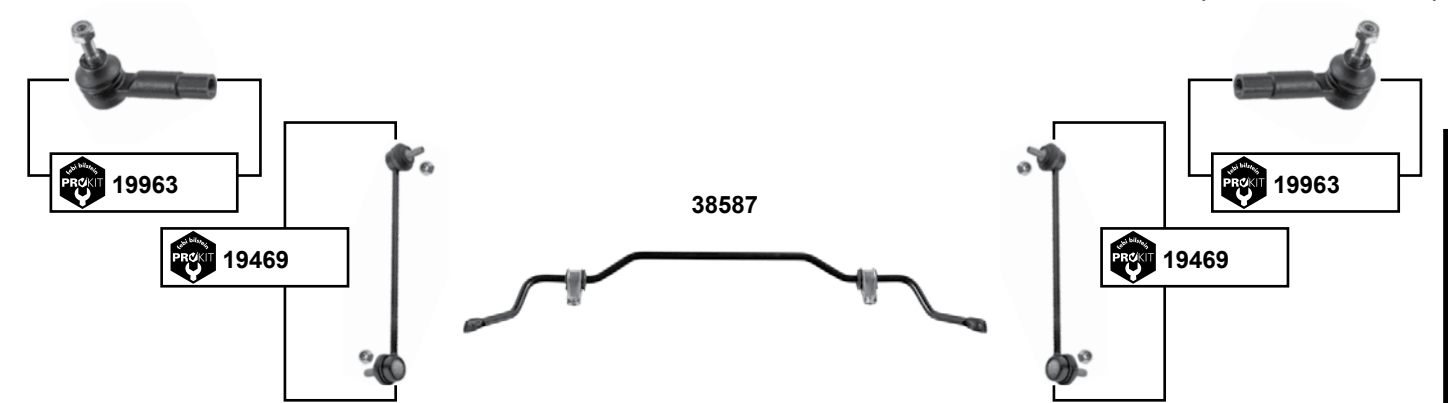

Bravo II Nuova (198) (2007 → 2009)