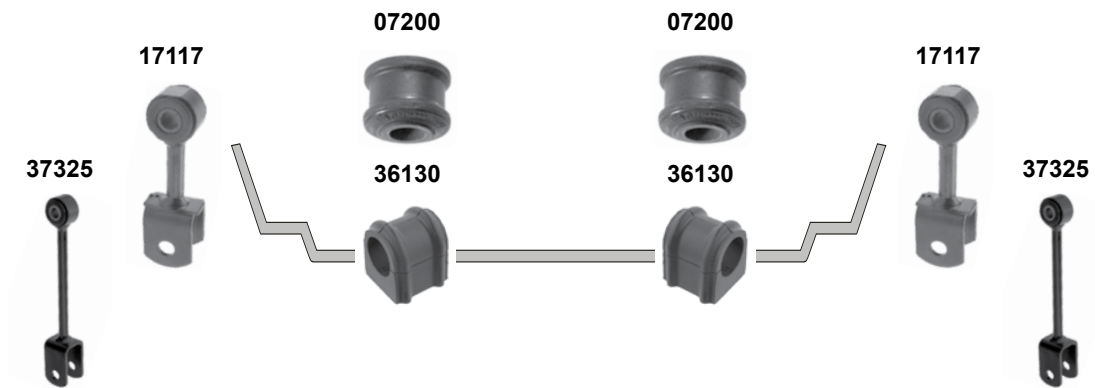

Dodge Sprinter
(2002 → 2008)

(1) VB 07 → 08 Nur für Automatikfahrzeuge, nicht für Allradfahrzeuge / only for vehicles with automatic transmission, not for vehicles with 4-wheel drive

(2) VA 02 → 06 / (mot.) EX8 / DGJ / DGZ

(3) VA 02 → 06 / VB 07 → 08 (mot.) EG2 / EXM

(4) Sprinter II VB 07 → 08 nicht für Luftfederung / not for air suspension

Ref. - No.

Part No.	Ref. - No.	Description	Quantity	Dimensions
07200	05103955AA	Stabilisatorlager / stabilizer mount	(3)	Ø | 12
17117	05104058AA	Verbindungsstange / stabilizer link	(2)	
36130	68013814AA	Stabilisatorlager / stabilizer mount	(1)	Ø | 30
37325	68013817AA	Verbindungsstange / stabilizer link	(4)	L 246