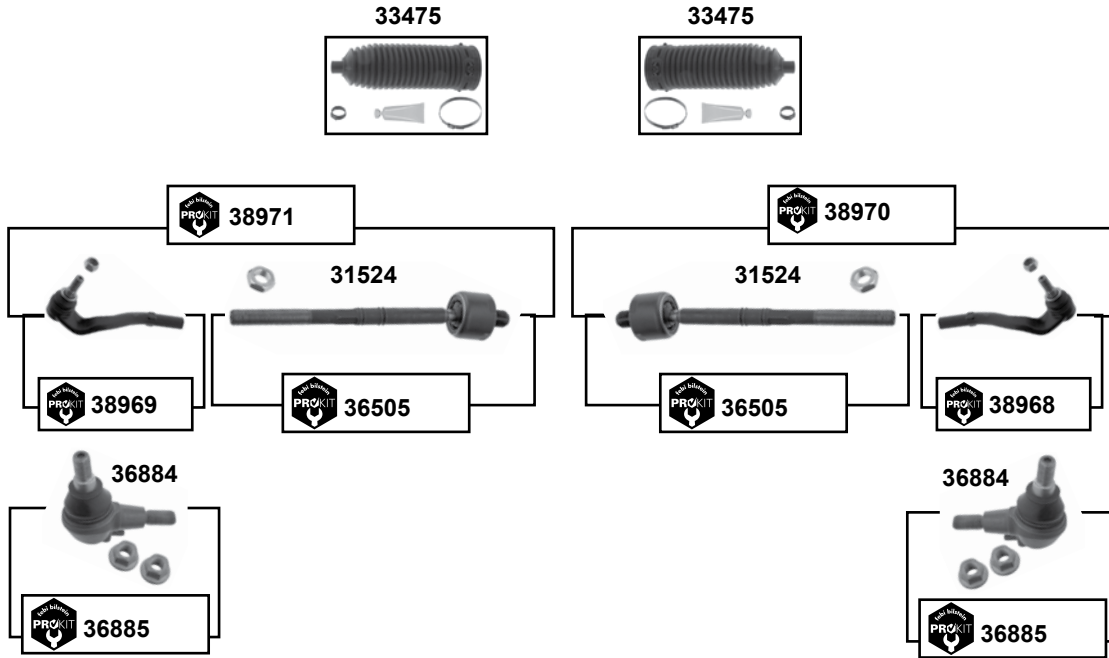

E-Klasse (BM 212)

(2009 →)

Vorderachse / Front axle