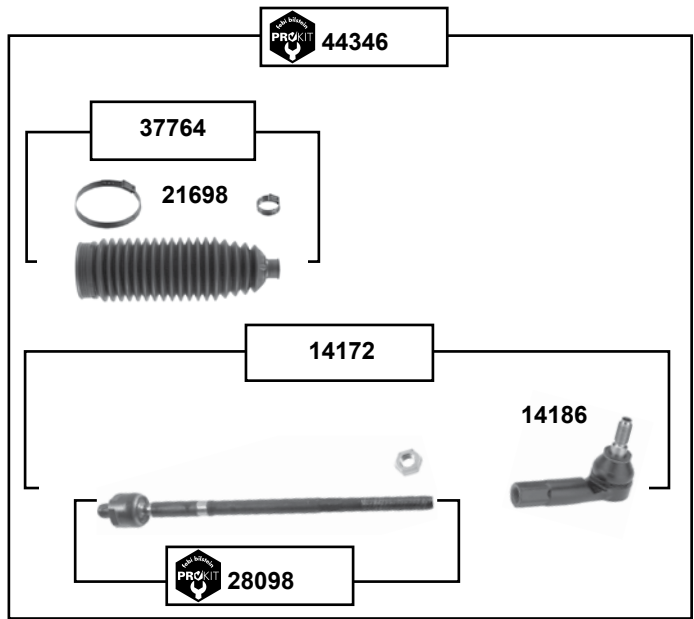

A3 Quattro (8L) (1997 → 2004)

Vorderachse / Front axle

39606

39606