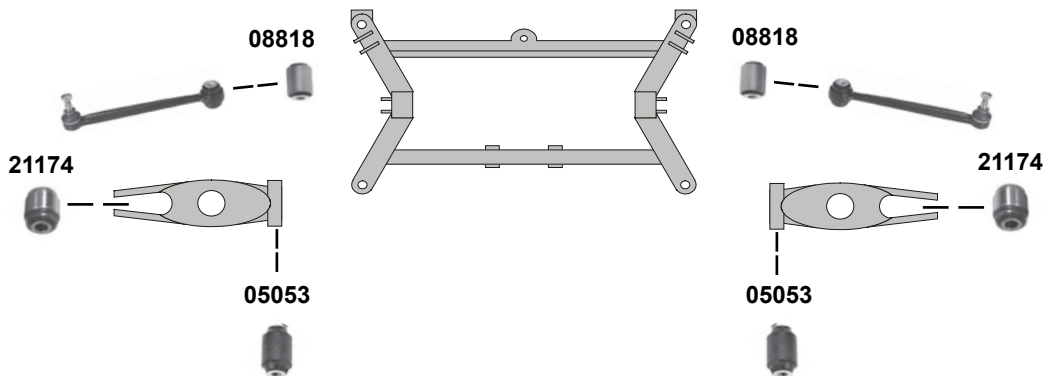

Hinterachse / Rear axle

(1) wahlweise / optional 221 352 01 27

(2) wahlweise / optional 124 352 43 65

Ref. - No.

Ref. - No.	Description	Notes	Dimensions
01079	Stabilisatorlager / stabilizer mount	(ex.) (mot.) D2.5 Turbo / 2.6	Ø | 13
01083	Stabilisatorlager / stabilizer mount	(mot.) D2.5 Turbo / 2.6	Ø | 14
02524	Rep. Satz Stabilisatorlager / rep. kit stabilizer mount	(ex.) (mot.) D2.5 Turbo / 2.6	
02891	Verbindungsstange / stabilizer link	(ch.) A163836 / F057881 →	
05053	Querlenkerlager / control arm mount		12x35x58
08818	Querlenkerlager / control arm mount	(2)	12x31,5x43
21174	Gelenk für Radlagergehäuse / joint for wheel bearing housing	(1)