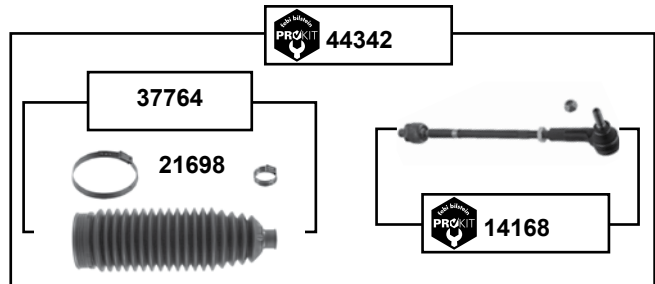

A3 (8L) (1997 → 2004) (ex.) Quattro

Vorderachse / Front axle