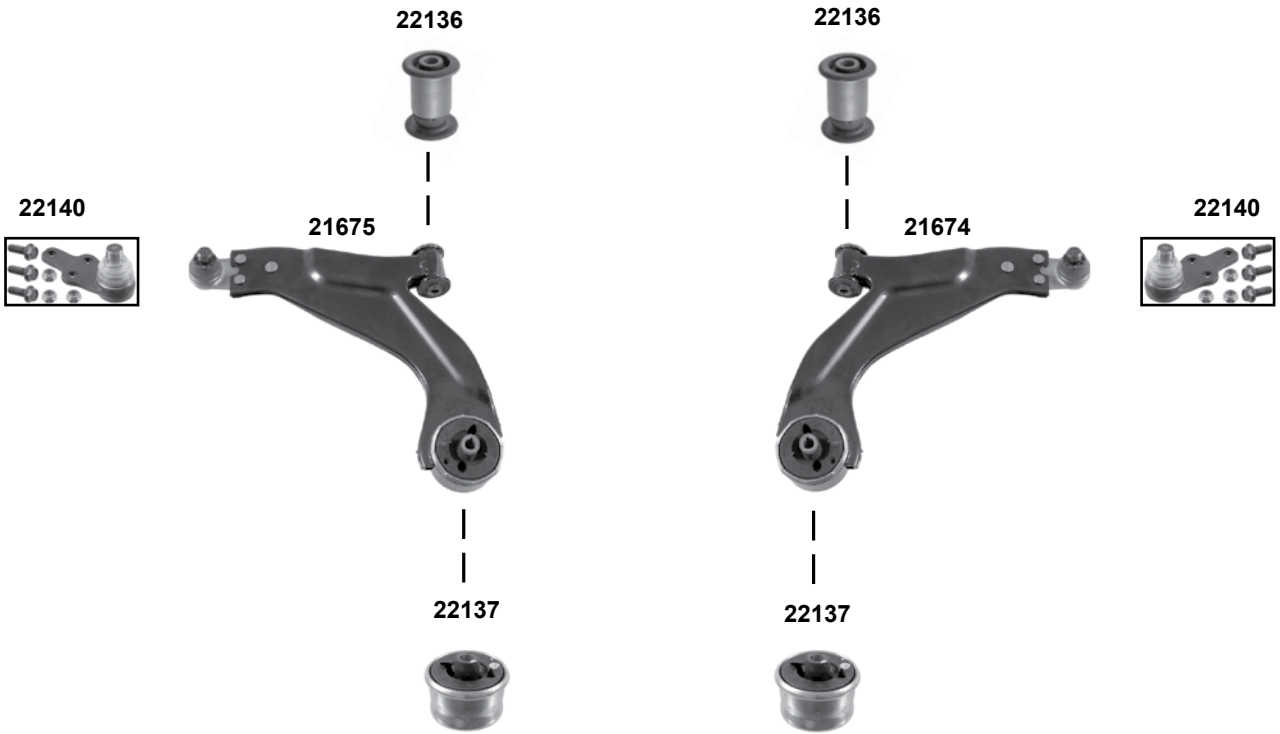

X-Type Estate (11/03 →)

Vorderachse / Front axle

	Ref. - No.			
19651	C2S3 9552	ProKit Verbindungsstange / connecting rod		L 250
19825	C2S 3248	ProKit Verbindungsstange / connecting rod		L 250
21674	C2S 39661	Querlenker / control arm	(ex.) ST220	
21675	C2S 39662	Querlenker / control arm	(ex.) ST220	
22136	C2S 39661 S1	Querlenkerlager / control arm mount		
22137	C2S 39661 2	Querlenkerlager / control arm mount		
22140	C2S3 9661 S3	Rep. Satz Traggelenk / rep. kit ball joint