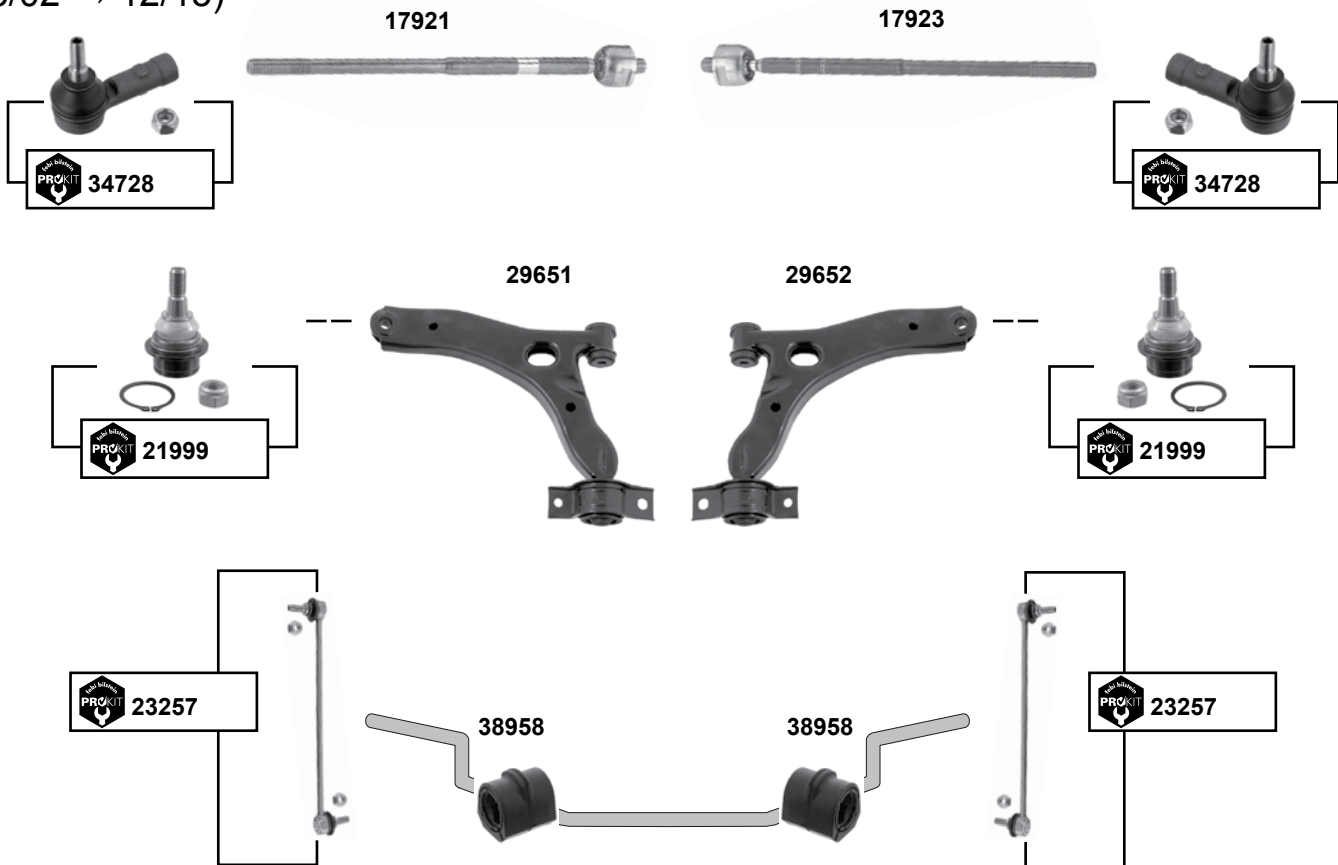

Ref. - No.

07989	1 130 273	ProKit Verbindungsstange / connecting rod	L 238
17921	1 085 520	Axialgelenk / axial joint	
17923	3 707 333	Axialgelenk / axial joint	
21999	1 451 914	ProKit Traggelenk / ball joint	M16 x 1,5
23257	1 332 453	ProKit Verbindungsstange / stabilizer link	L 238
29651	1 355 050	Querlenker / control arm	
29652	1 355 048	Querlenker / control arm	
34728	4 381 840	ProKit Spurstangenendstück / tie rod end	M14 x 2
38958	4 419 559	Stabilisatorlager / stabilizer mount	Ø I 25,5