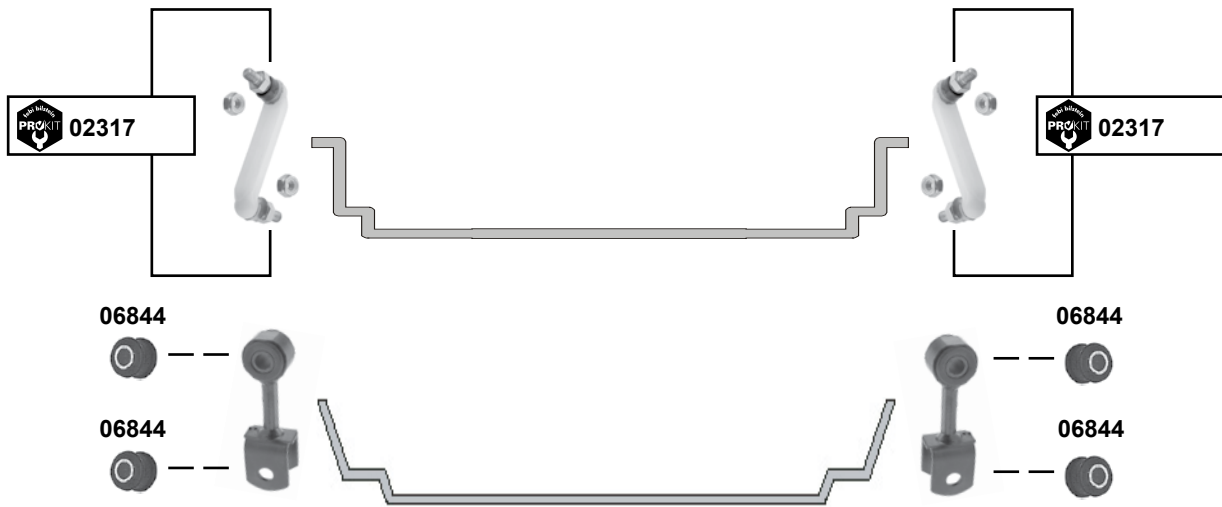

Sprinter (BM 905)
(2001 → 2006)