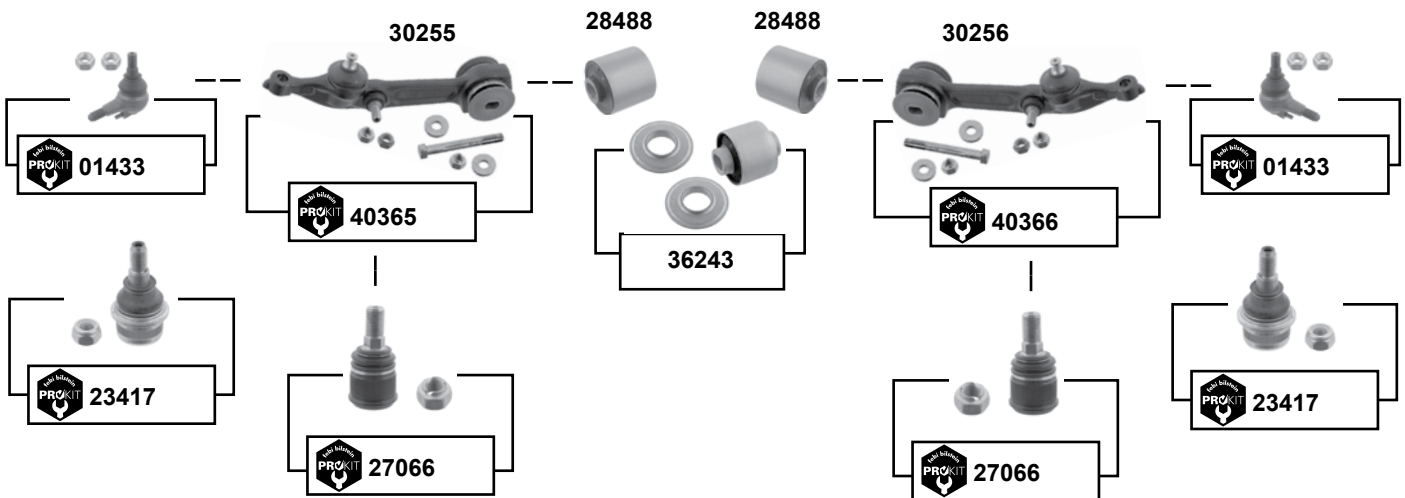

passend für / to fit

MERCEDES-BENZ

Car
Division

S-Klasse (BM 220) (1998 → 2005)

Vorderachse / Front axle