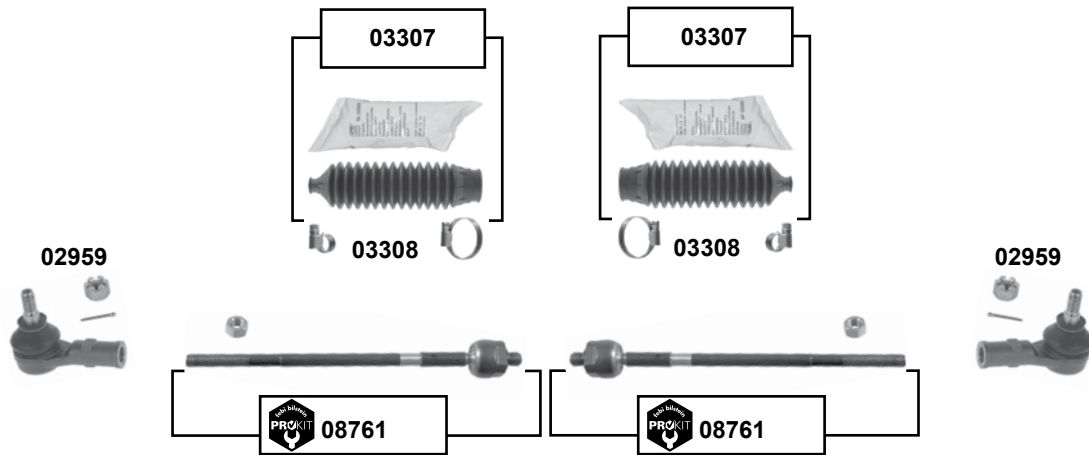

Ref. - No.			
01001	7 038 517	Lenkgetriebe / steering gear	LHD	
02959	5 021 410	Spurstangenendstück / tie rod end		M10 x 1,25
03307	6 935 233 S1	Rep. Satz Lenkmanschette / rep. kit steering boot		
03308	6 935 233	Lenkmanschette / steering boot		
08761	4 048 739	ProKit Spurstange / tie rod		L 310
12531	1 661 562	Lenkmanschette / steering boot		
12532	1 659 374	Axialgelenk / axial joint		
12665	1 661 562 S1	Rep. Satz Lenkmanschette / rep. kit steering boot		
18539	7 257 202	Kreuzgelenk / driveshaft UJ	(ex.) servo.