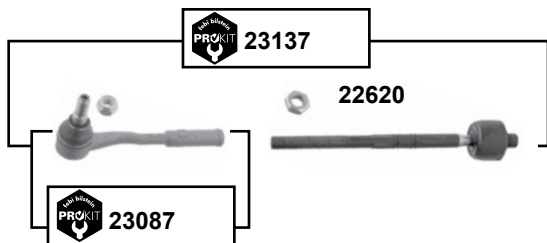

SL (BM 230) (2001 →)

Vorderachse / Front axle

27248

34367

34367

34367

34367

27248