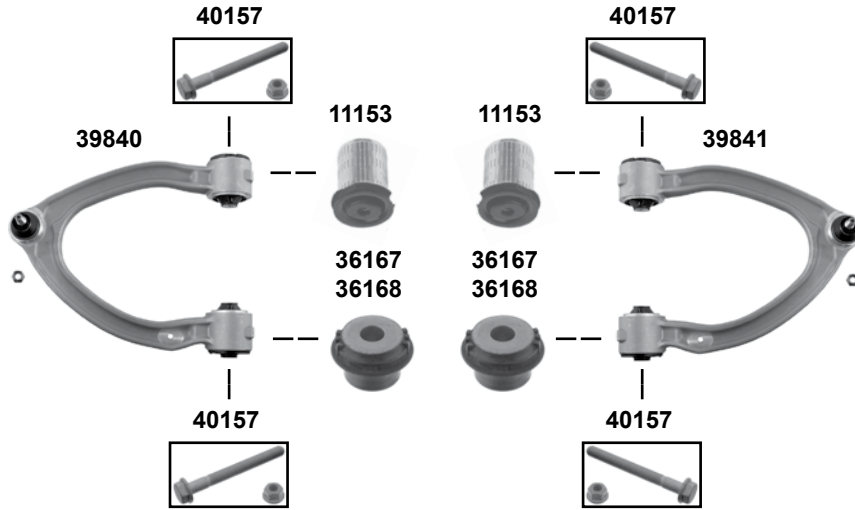

passend für / to fit

MERCEDES-BENZ

Car
Division

S-Klasse (BM 220) (1998 → 2005)

Vorderachse / Front axle