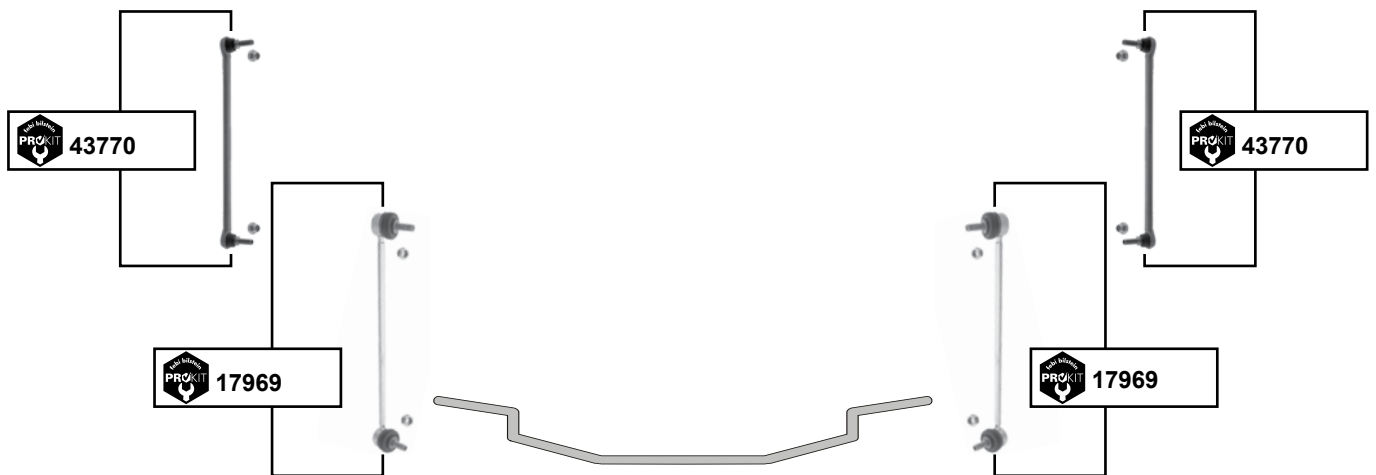

37993

38004

38025

(1) → O 12389
O 12390 - 13523 (ex.) kalte Länder / (ex.) cold countries

Ref. - No.

17969	5087.74	ProKit Verbindungsstange / stabilizer link	O 12390 →	L 335
33958	3812.F6	ProKit Axialgelenk / axial joint		L 263
36067	3817.92	ProKit Spurstangenendstück / tie rod end		M14 x 1,5
36068	3817.91	ProKit Spurstangenendstück / tie rod end		M14 x 1,5
37470	3520.W7	Querlenker / control arm	AL4 / → O 12592	
37471	3521.S9	Querlenker / control arm	AL4 / → O 12592	
37993	3523.EA	Querlenkerlager / control arm mount		Ø A 55
38004	3523.EE	Querlenkerlager / control arm mount		Ø A 55
38025	3640.77 S1	Traggelenk / ball joint	AL4 / → O 12592	M10 x 1,5
43770	5087.71	ProKit Verbindungsstange / stabilizer link	(1)	L 330 M10x1,5