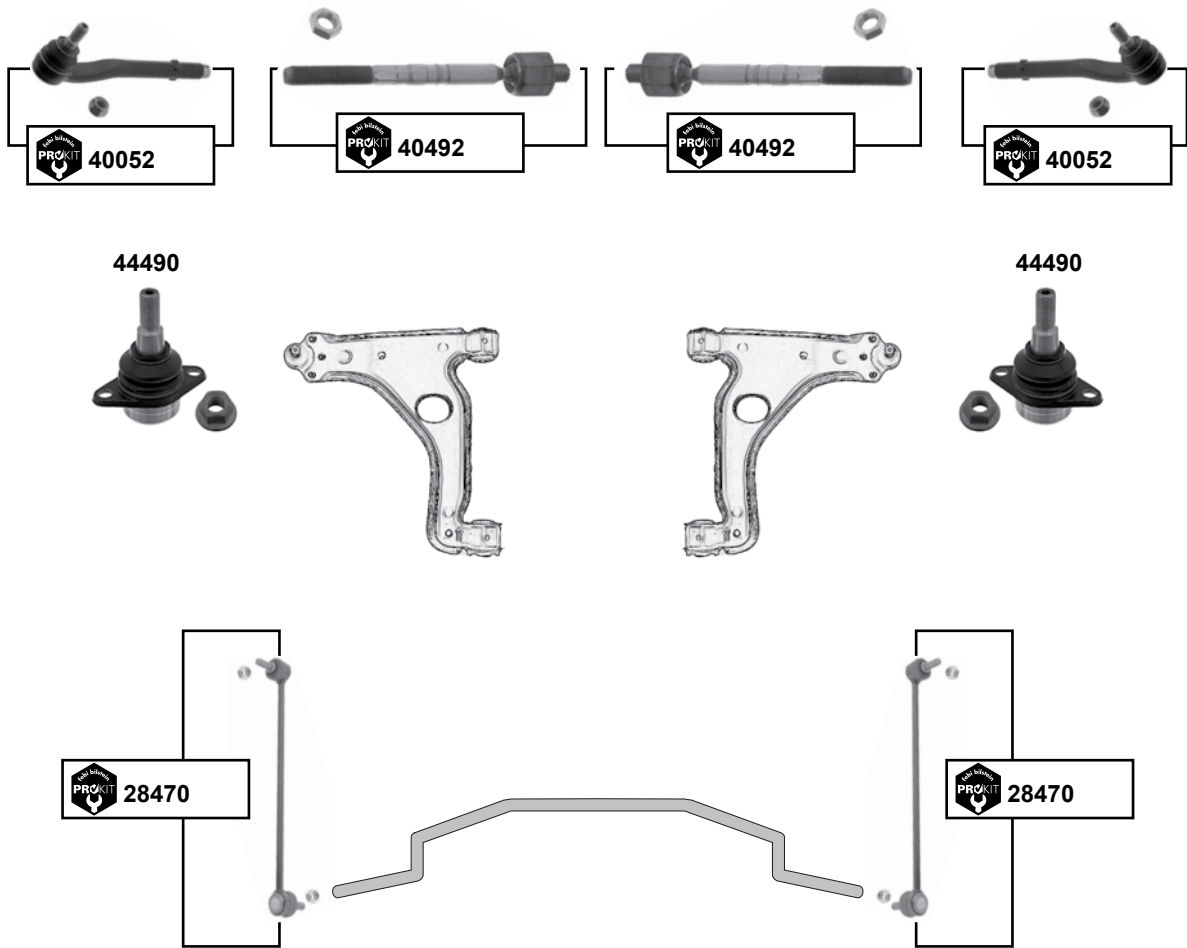

Range Rover III (2002 → 2012)

Vorderachse / Front axle

(1) → 2009 alle / all // 2010 → für gepanzerte Fahrzeuge / for armoured vehicled

	Ref. - No.			
28470	RBM 500200	ProKit Verbindungsstange / stabilizer link		L 380
40052	QJB 500050	ProKit Spurstangenendstück / tie rod end		M16 x 1,5
40492	QJB500060	ProKit Axialgelenk / axial joint		L 250
44490	RBK500210	Traggelenk / ball joint	(1)	M 14 x 1,5