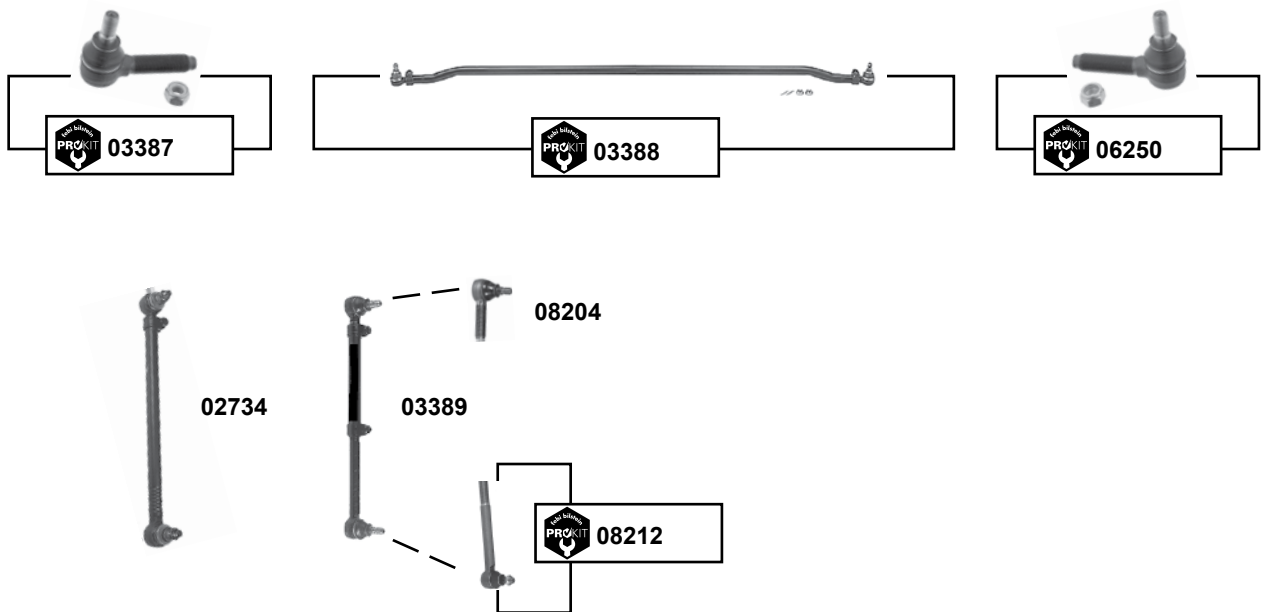

307D → 310D (BM 602)
(1973 → 1995)

(axle) 730.405 / 447 / 448

(1) LHD / man. (ch.) → 152645
LHD / servo (ch.) → 82 78 00063

(2) LHD / man. (ch.) 152646 →
LHD / servo (ch.) 82 78 00064 →
RHD / man. (ch.) 166249 →

Ref. - No.

Part No.	Ref. - No.	Description	Quantity	Thread
02734	309 460 31 05	Lenkstange / drag link	(1)	L 486
03387	601 330 04 35	ProKit Spurstangenendstück / tie rod end		M20x1,5 RHT
03388	602 330 03 03	ProKit Spurstange / tie rod		L 1352
03389	601 460 13 05	Lenkstange / drag link	(2)	L 483
06250	601 330 05 35	ProKit Spurstangenendstück / tie rod end		M20x1,5 LHT
08204	000 460 85 48	Lenkstangenendstück / drag link end	(2)	M22x1,5 RHT
08212	000 460 86 48	ProKit Lenkstangenendstück / drag link end	(2)	M22x1,5 LHT