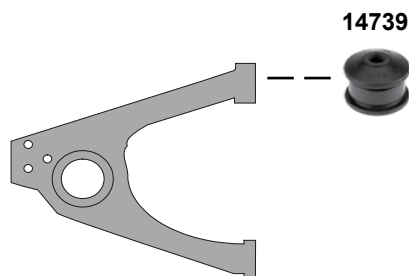

Transit 86
(12/85 → 08/91)

(axle) 80 → 120

Vorderachse / Front axle

Ref. - No.

05621	6 160 070
05958	6 160 070 S1
10161	5 021 430
10163	6 172 643
12567	6 156 463
14739	6 608 818
18076	6 150 970
18077	6 150 971
19451	6 150 977
21352	6 869 950
21353	6 869 950 S1

Lenkmanschette / steering boot
Rep. Satz Lenkmanschette / rep. kit steering boot
Rep. Satz Traggelenk / ball joint
Spurstangenendstück / tie rod end
Spurstange / tie rod
Querlenkerlager / control arm mount
Verbindungsstange / stabilizer link
Verbindungsstange / stabilizer link
Stabilisatorlager / stabilizer mount
Lenkmanschette / steering boot
Rep. Satz Lenkmanschette / rep. kit steering boot

man.

servo.

M16x1,5 RHT
L 395
15x52/60x27