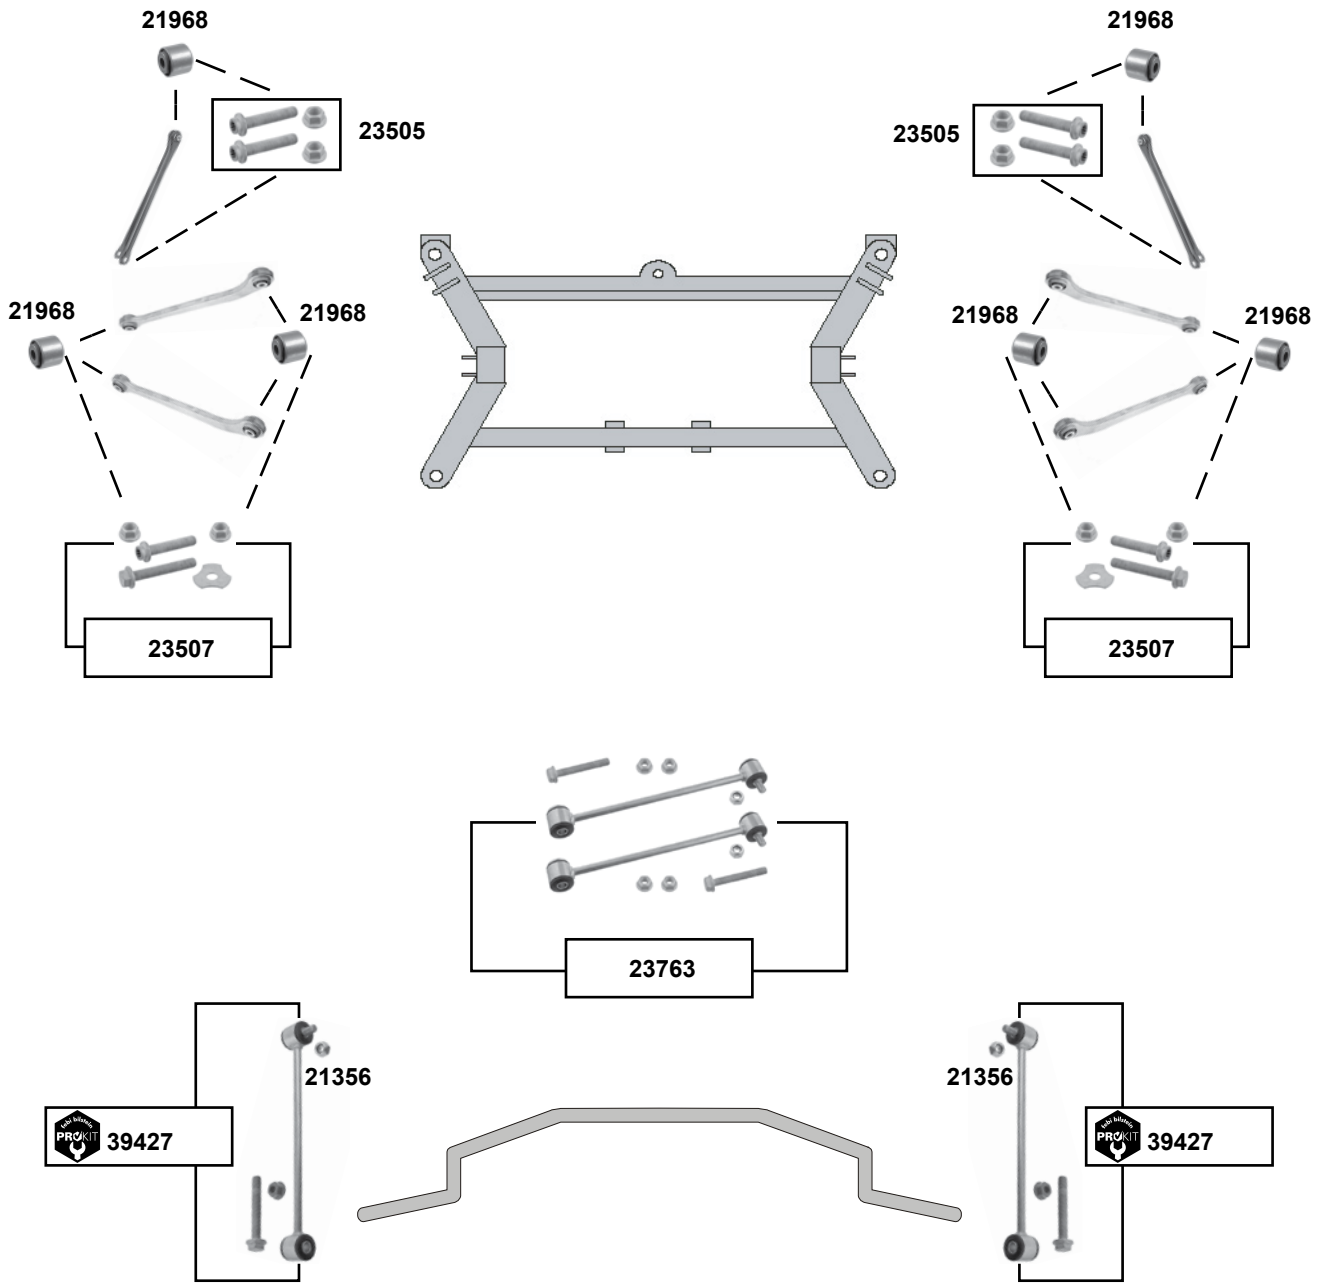

CLS (BM 219) (2004 → 2011)

Hinterachse / Rear axle

	Ref. - No.			
21356	211 320 33 89	Verbindungsstange / stabilizer link		L 259,5
21968	230 352 15 65	Querstrebenlager / cross rod bush	(ex.) AMG	
23505	211 990 00 99	Befestigungssatz / mounting kit	(ex.) AMG	
23507	211 990 02 99	Montagesatz / mounting kit		
23763	211 320 33 89 S1	Verbindungsstangesatz / connecting rod set		
39427	211 320 33 89 S2	ProKit Verbindungsstange / stabilizer link		L 259,5