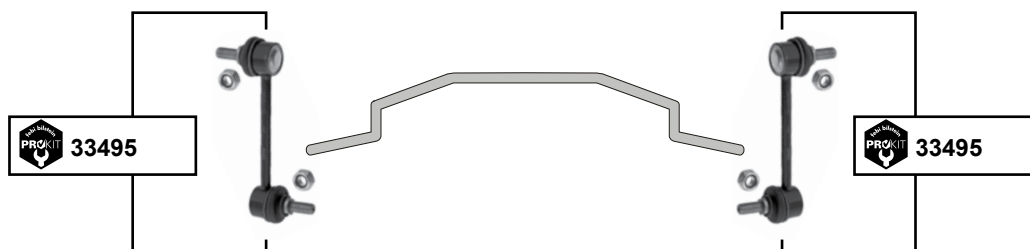

passend für / to fit

KIA

**Car
Division**

Cerato

(02/04 → 06/06)