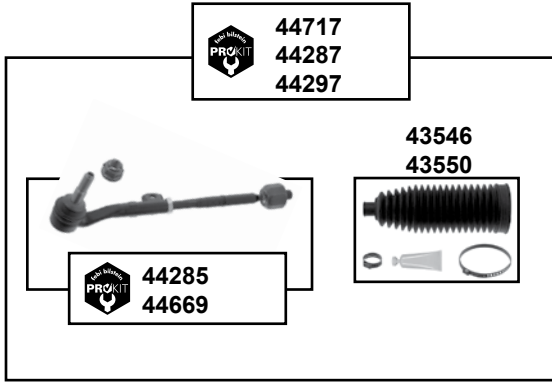

passend für / to fit

BMW

**Car
Division**

4'er Coupe (F32/33/F36) (2013 →)

Vorderachse / Front axle