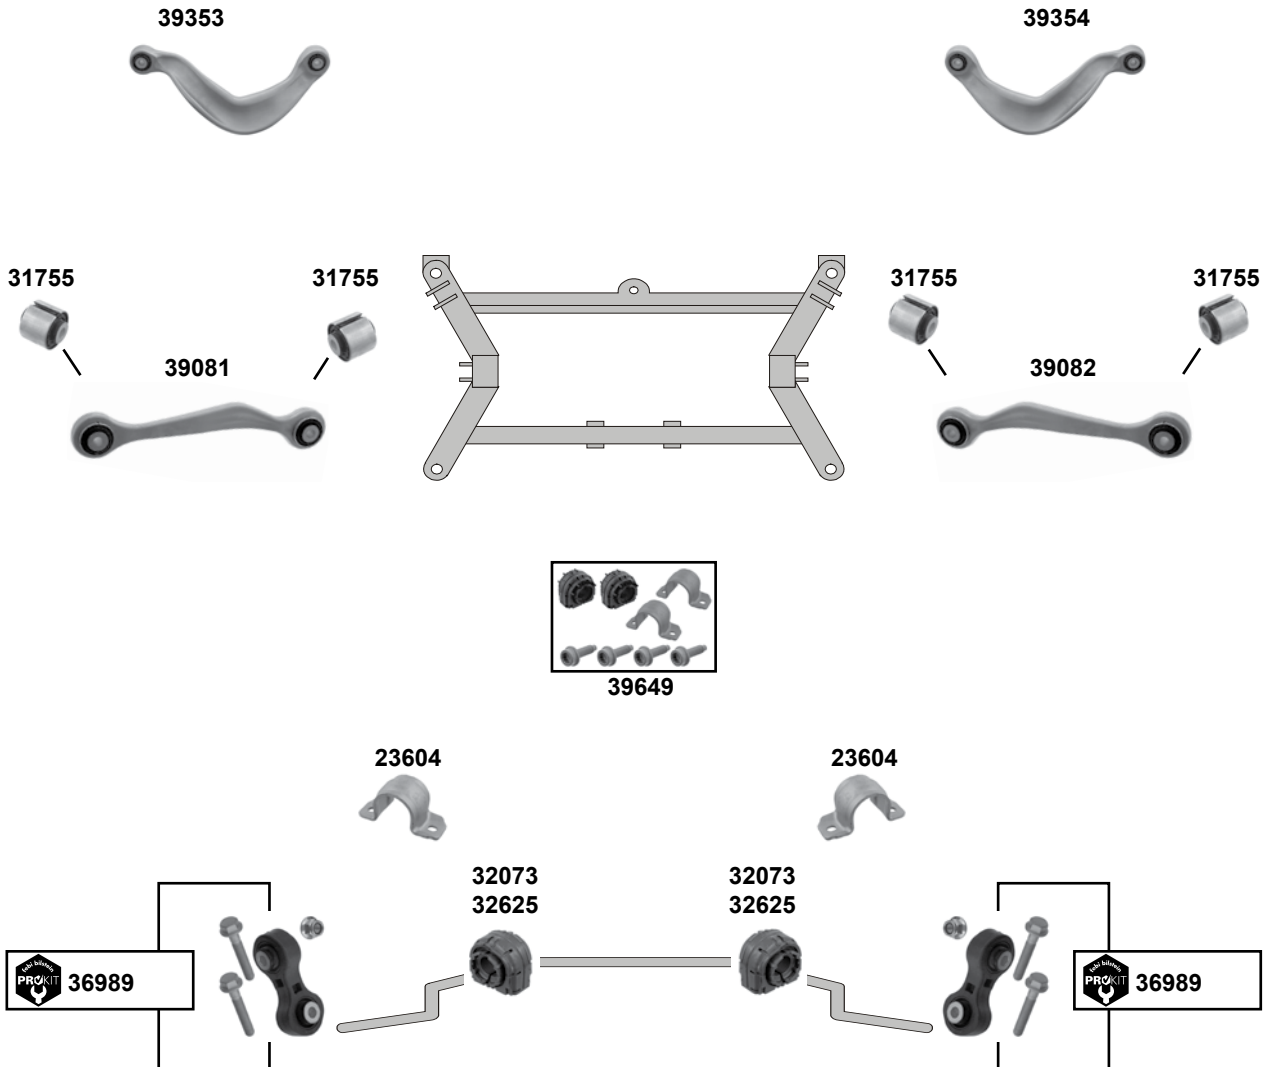

A8 (4H)
(2010 →)

- (1) → 10.2010
- (2) PR-2MA, 2MB
  für Fahrzeuge mit Luftfederung / for pneumatic suspension vehicles
- (3) nur paarweise tauschen / replace in pairs only
- (4) PR 1BK/1BY Ø Stabilisator / stabilizer 19,6 // PR F4S Ø Stabilisator / stabilizer 23
- (5) nicht für gepanzerte Fahrzeuge / not for armoured vehicles

Ref. - No.

Part No.	Ref. - No.	Description	Material	Dimensions
23604	1K0 511 439 E	Befestigungsbügel / attachment bracket		
31755	8K0 501 541	Querlenkerlager / control arm mount		Ø 112,15
32073	1K0 511 327 AQ	Stabilisatorlager / stabilizer mount	(4)	Ø I 15
32625	1K0 511 327 AS	Stabilisatorlager / stabilizer mount	(3)	Ø A 21,7
36989	8K0 505 465 G S1	ProKit Verbindungsstange / stabilizer link		L 103
39081	8K0 501 529 N	Querlenker / control arm	(1) Aluminium	
39082	8K0 501 530 N	Querlenker / control arm	(1) Aluminium	
39353	8K0 505 323 F	Querlenker / control arm		
39354	8K0 505 324 F	Querlenker / control arm	(5)	
39649	1K0 511 327 AS S1	Stabilisatorlagersatz / anti roll bar bush kit	(2) (3)