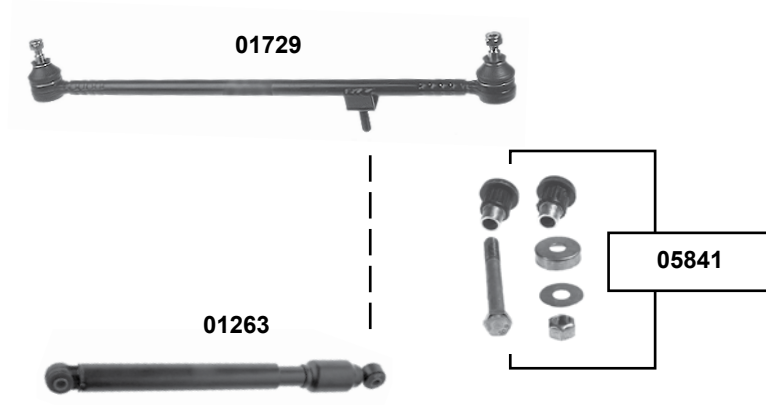

BM 115 („ / 8 “) (1968 → 1977)

Vorderachse / Front axle

	Ref. - No.			
01263	000 463 51 32	Lenkungsdämpfer / steering-damper		
01712	000 338 55 10	ProKit Spurstangenendstück / tie rod end		M14x1,5 RHT
01713	000 338 50 10	ProKit Spurstangenendstück / tie rod end		M14x1,5 LHT
01717	107 330 01 03	ProKit Spurstange / tie rod		
01729	000 460 00 05	Lenkstange / drag link		
05841	126 460 08 19	Rep. Satz Lenkhebel / rep. kit steering arm