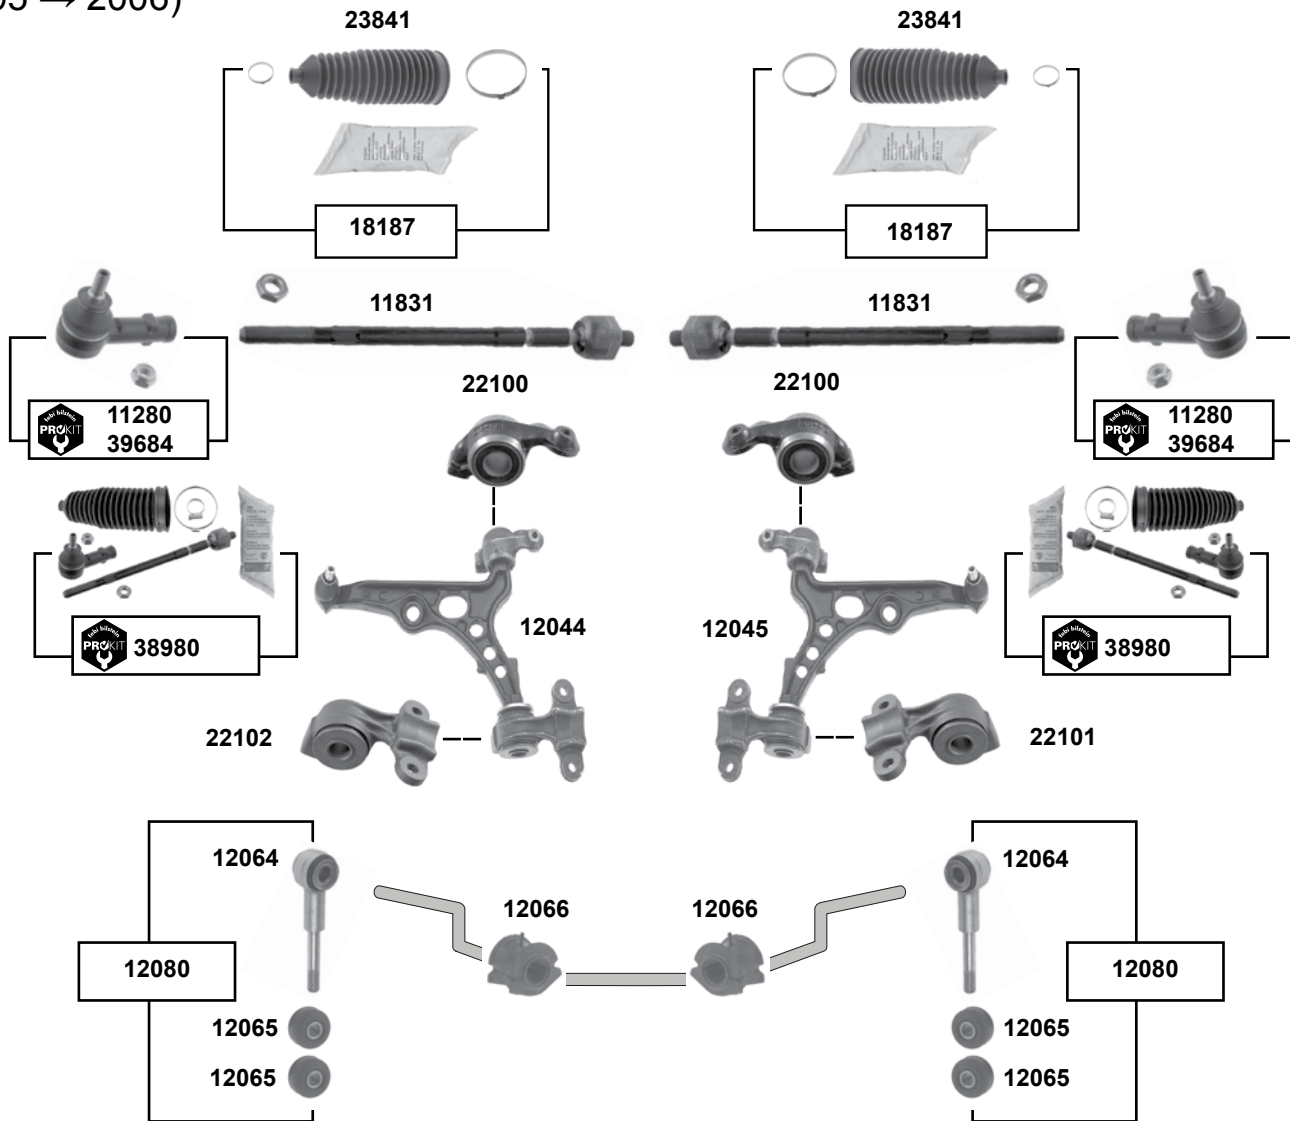

Scudo (220)
(1995 → 2006)

Vorderachse / Front axle

i (1) (mot.) 1,6 58kW / 1,9 51kW, 66kW, 68kW / 2,0 JTD 69kW, 80kW / 2,0 100kW

	Ref. - No.		i	
11280	1306003080	ProKit Spurstangenendstück / tie rod end		M12 x 1,25
11831	9566950880	Spurstange / tie rod		L 320
12044	71737047	Querlenker / control arm		
12045	1316736080	Querlenker / control arm		
12064	1317425080	Verbindungsstange / stabilizer link		M12 x 1,25
12065	1313056080	Verbindungsstangenlager / stabilizer link bush		12x38
12066	1305782080	Stabilisatorlager / stabilizer mount		Ø 124
12080	1317425080 S1	Rep. Satz Verbindungsstange / rep. kit stabilizer link		
18187	9404066418	Rep. Satz Lenkmanschette / rep. kit steering boot	→ 04	
22100	1316735080 S1	Querlenkerlager / control arm mount		
22101	1316736080 S1	Querlenkerlager / control arm mount		
22102	1316735080 S2	Querlenkerlager / control arm mount		
23841	9404066418 SK	Lenkmanschette / steering boot	→ 04	
38980	9566950880 S1	ProKit Spurstange / tie rod	(1)	
39684	77362279	ProKit Spurstangenendstück / tie rod end	DAT (15/06/2003 →)