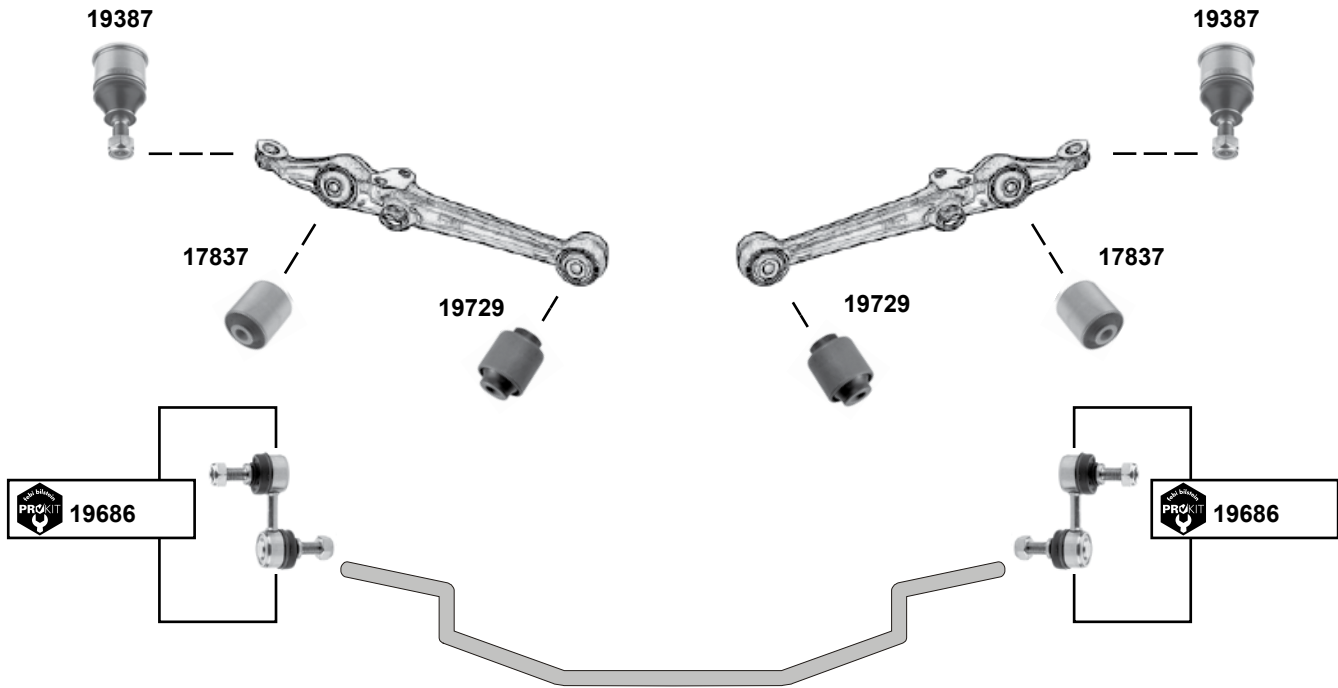

Civic Coupé IV (EJ)

(1994 → 1996)

Vorderachse / Front axle

Civic V (MA / MB)

(1995 → 2001)

unten / lower