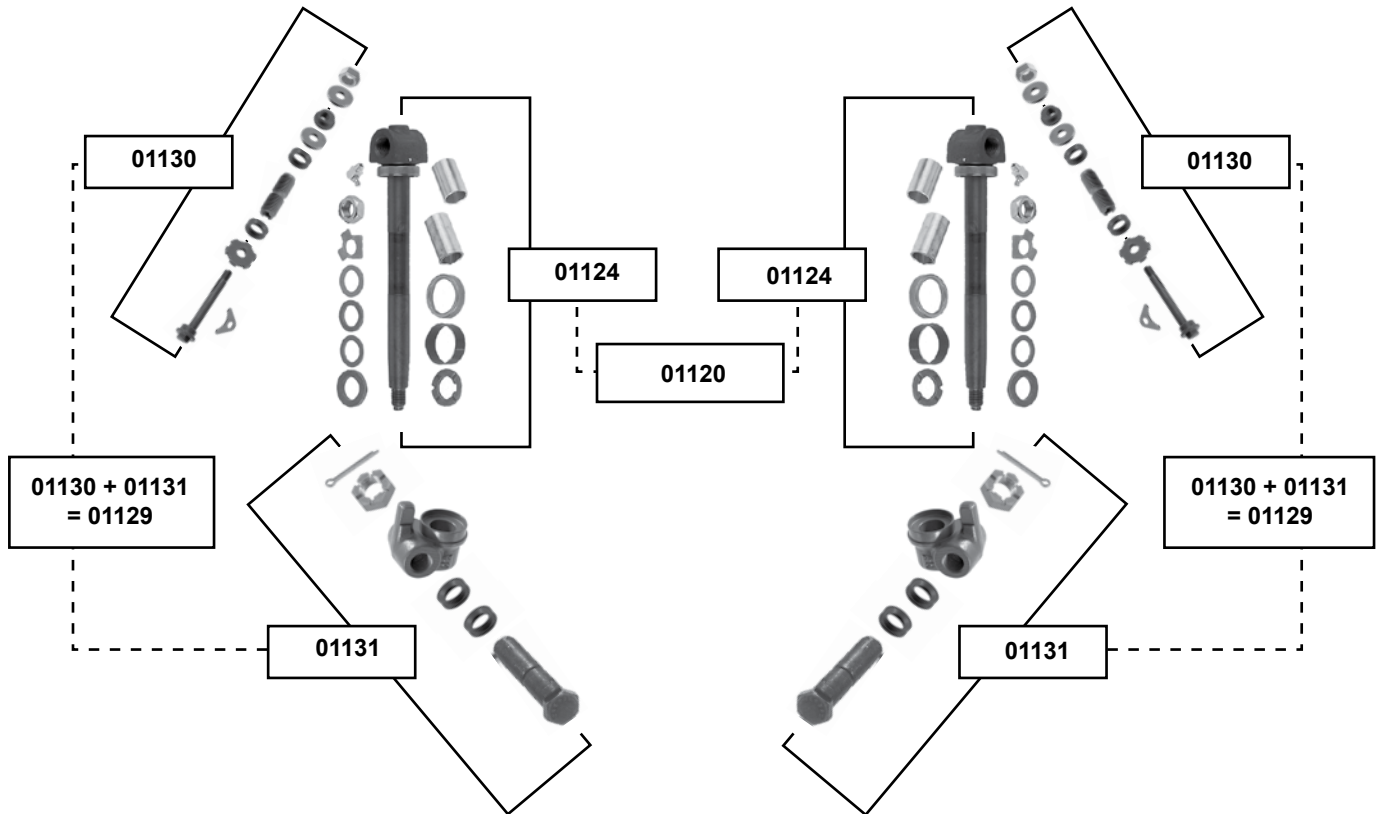

SL (BM 113) (1963 → 1971)

Vorderachse / Front axle

ohne Abbildung / without illustration

febi No. **01120** Achsschenkelbolzensatz / king pin set = **2x febi 01124**

febi No. **01129** Rep. Satz Querlenker oben + unten / rep kit control arm upper + lower = **febi 01130 + 01131**

	Ref. - No.			
01120	111 586 00 33/2	Achsschenkelbolzensatz / king pin set	=2x febi 01124	
01124	111 586 00 33	Rep. Satz Achsschenkelbolzen / rep. kit king pin		
01129	110 586 00 33	Rep. Satz Querlenker / rep. kit control arm	= febi 01130 + 01131	
01130	110 330 02 18	Rep. Satz Querlenker / rep. kit control arm	oben / upper	
01131	110 330 03 18	Rep. Satz Querlenker / rep. kit control arm	unten / lower