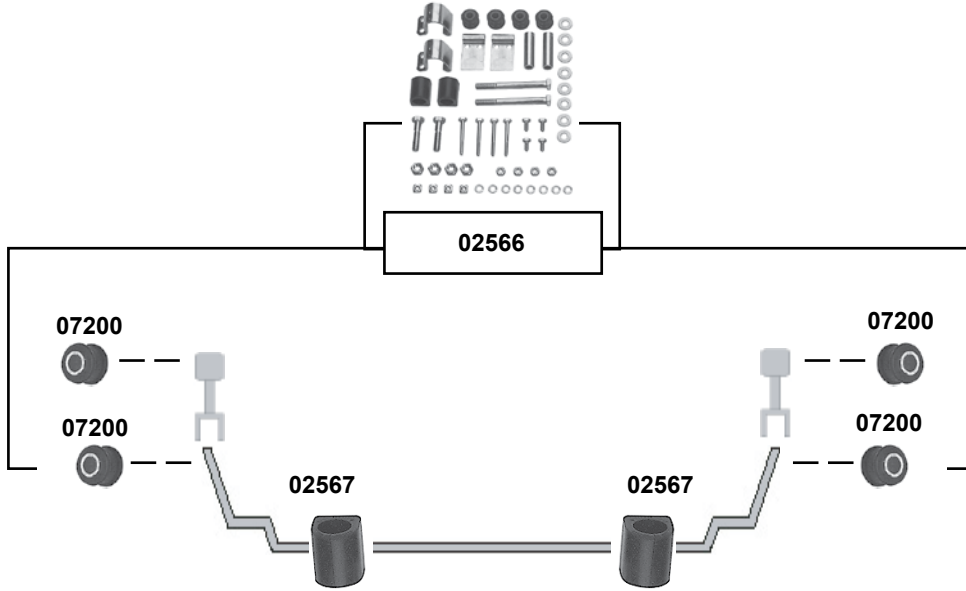

207 D → 210 D (BM 601)
(1973 → 1995)

307 D → 310 D (BM 602)
(1973 → 1995)