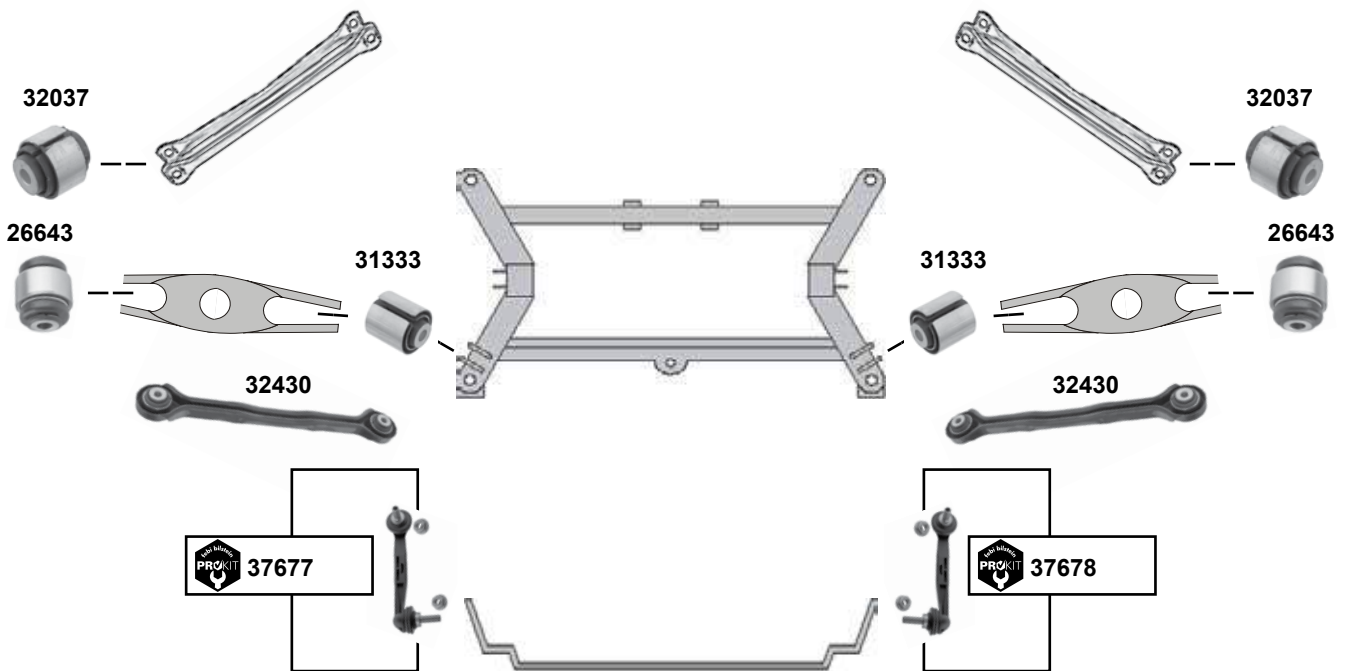

unten / lower

(1) alte Ausführung / old execution

Ref. - No.

26208	33 32 6 765 425	Führungslenker / guide link	OLD → 11/09	L 241
26643	33 32 6 775 552	Querlenkerlager / control arm mount		14x47x55
31333	33 32 6 770 829	Achskörperlager / axle beam mount		Ø A 53 H 50
32037	33 32 6 763 092	Längslenkerlager / trailing arm bush	1,8 d → 2,8 iX	
32430	33 32 6 763 471	Querstrebe / cross rod		L 480
36401	33 32 6 782 237	Führungslenker links / guide link left	NEW	L 241
36402	33 32 6 782 238	Führungslenker rechts / guide link right	NEW	L 241
36992	33 32 6 765 534	Querlenkerlager / control arm mount		12x45x48
36993	33 32 6 765 535	Querlenkerlager / control arm mount		12x45x49,5
37677	33 50 6 785 607	ProKit Verbindungsstange / stabilizer link		L 135,5
37678	33 50 6 785 608	ProKit Verbindungsstange / stabilizer link		L 135,5
43542	33 32 6 765 425 S1	ProKit Führungslenker / guide link	(1)	L241