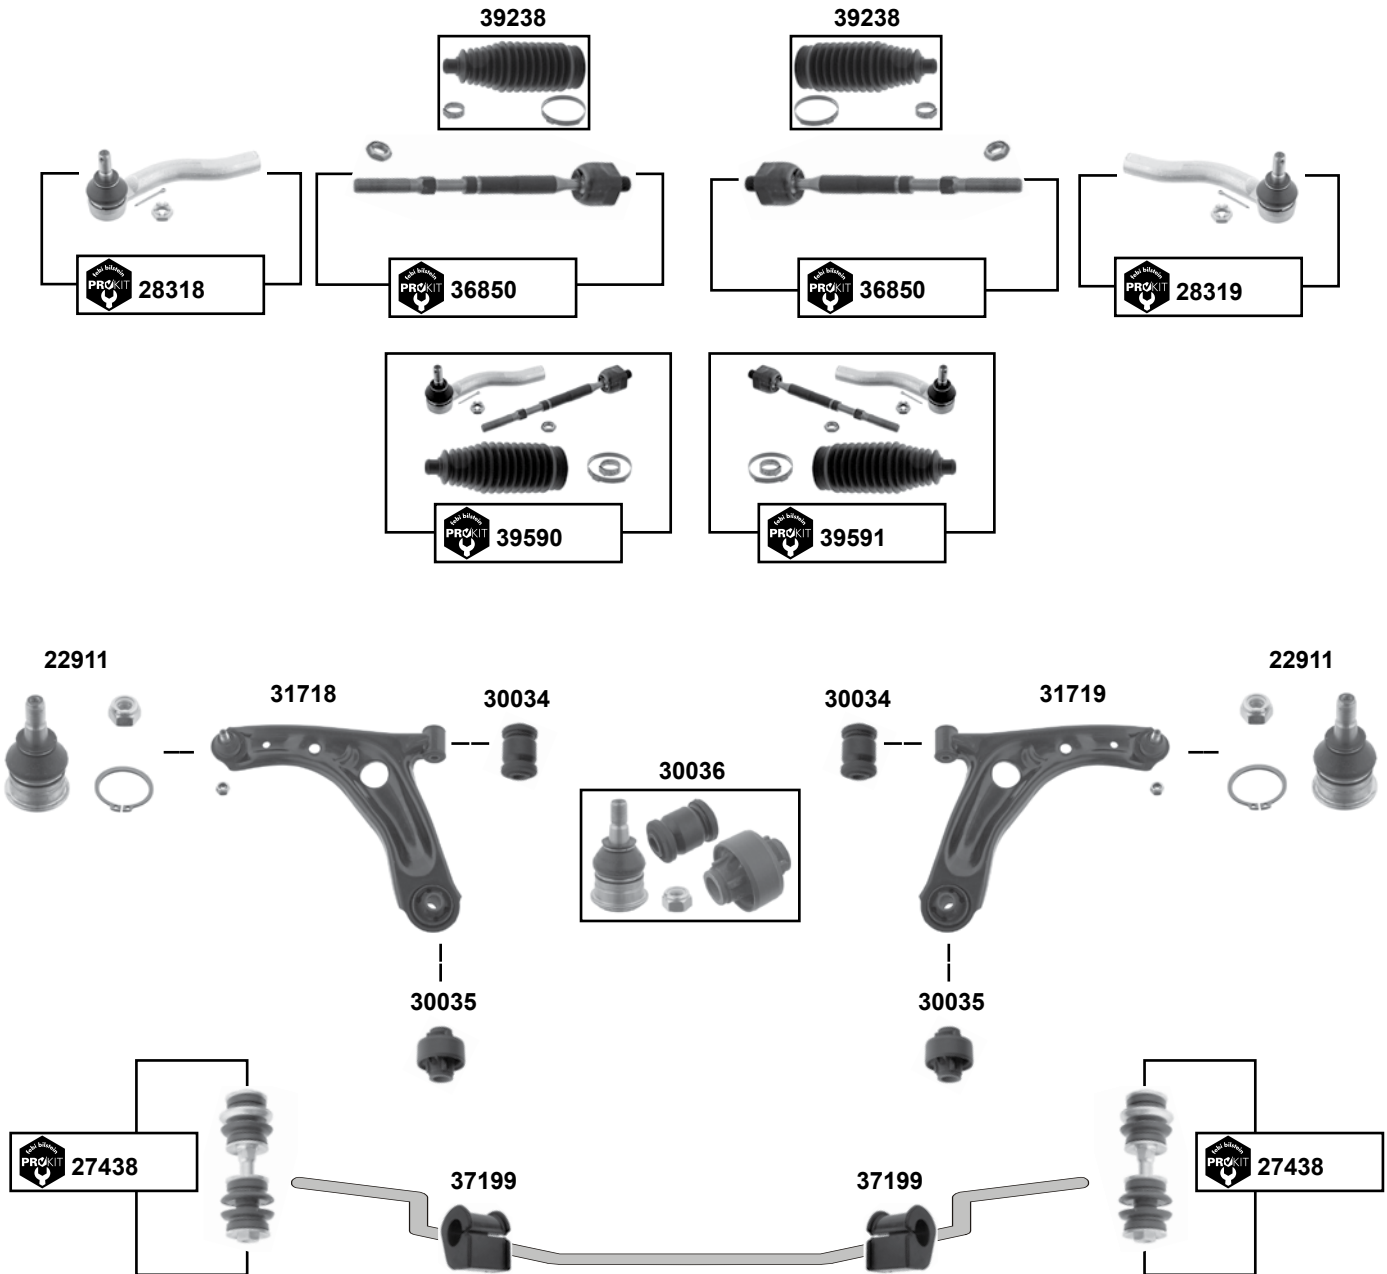

passend für / to fit

CITROËN

Car
Division

C1 (2005→)

Vorderachse / Front axle