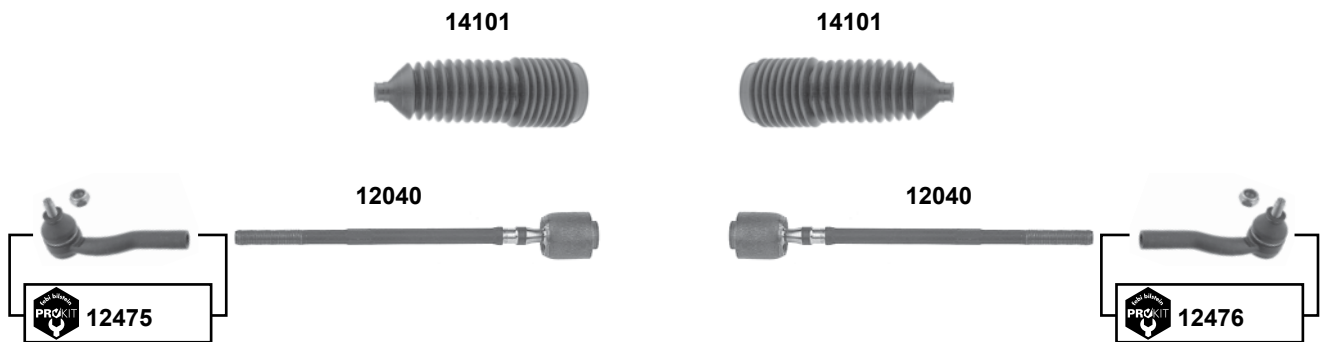

Vorderachse / Front axle

	Ref. - No.			
11282	7633721	Spurstange / tie rod		L 280
12040	9941625	Spurstange / tie rod		L 285
12475	9947437	ProKit Spurstangenendstück / tie rod end	(ex.) 2,0 20V	M12 x 1,25
12476	9947438	ProKit Spurstangenendstück / tie rod end	(ex.) 2,0 20V	M12 x 1,25
12758	9947714	ProKit Spurstangenendstück / tie rod end	(mot.) 2,0 20V	M10 x 1,25
14101	9941582 SK	Lenkmanschette / steering boot