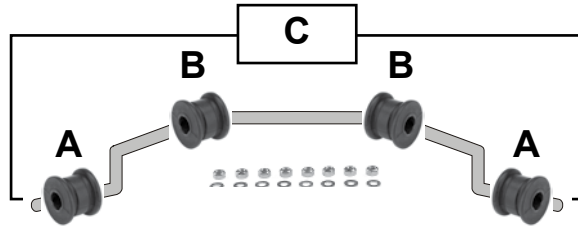

190 (BM 201)
(1983 → 1992)
190 → 190 E 2.6
190 D → 190 D 2.5 Turbo
Sport

Stabilisatorlager / stabilizer mount

	A	B
190 E 2.6	14952	-
190 D 2.5 / D 2.5 Turbo	14952	-

(1) (ch.) → A 675431 / F 920107

(2) (ch.) 675432 / F 920108 →

Ref. - No.

02380	124 333 03 27	Traggelenk / ball joint		Ø A 18
05023	124 330 30 07	Querlenker / control arm		
05040	124 330 31 07	Querlenker / control arm		
08073	201 330 00 18	Rep. Satz Exzenterbolzen / rep. kit eccentric bolt		M14x1,5x130
08561	124 330 05 75	Rep. Satz Querlenkerlager / rep. kit control arm mount	(1)	
09674	124 330 06 75	Rep. Satz Querlenkerlager / rep. kit control arm mount	(2)	
14952	124 323 50 85	Stabilisatorlager / stabilizer mount		Ø I 22,5

Vorderachse / Front axle