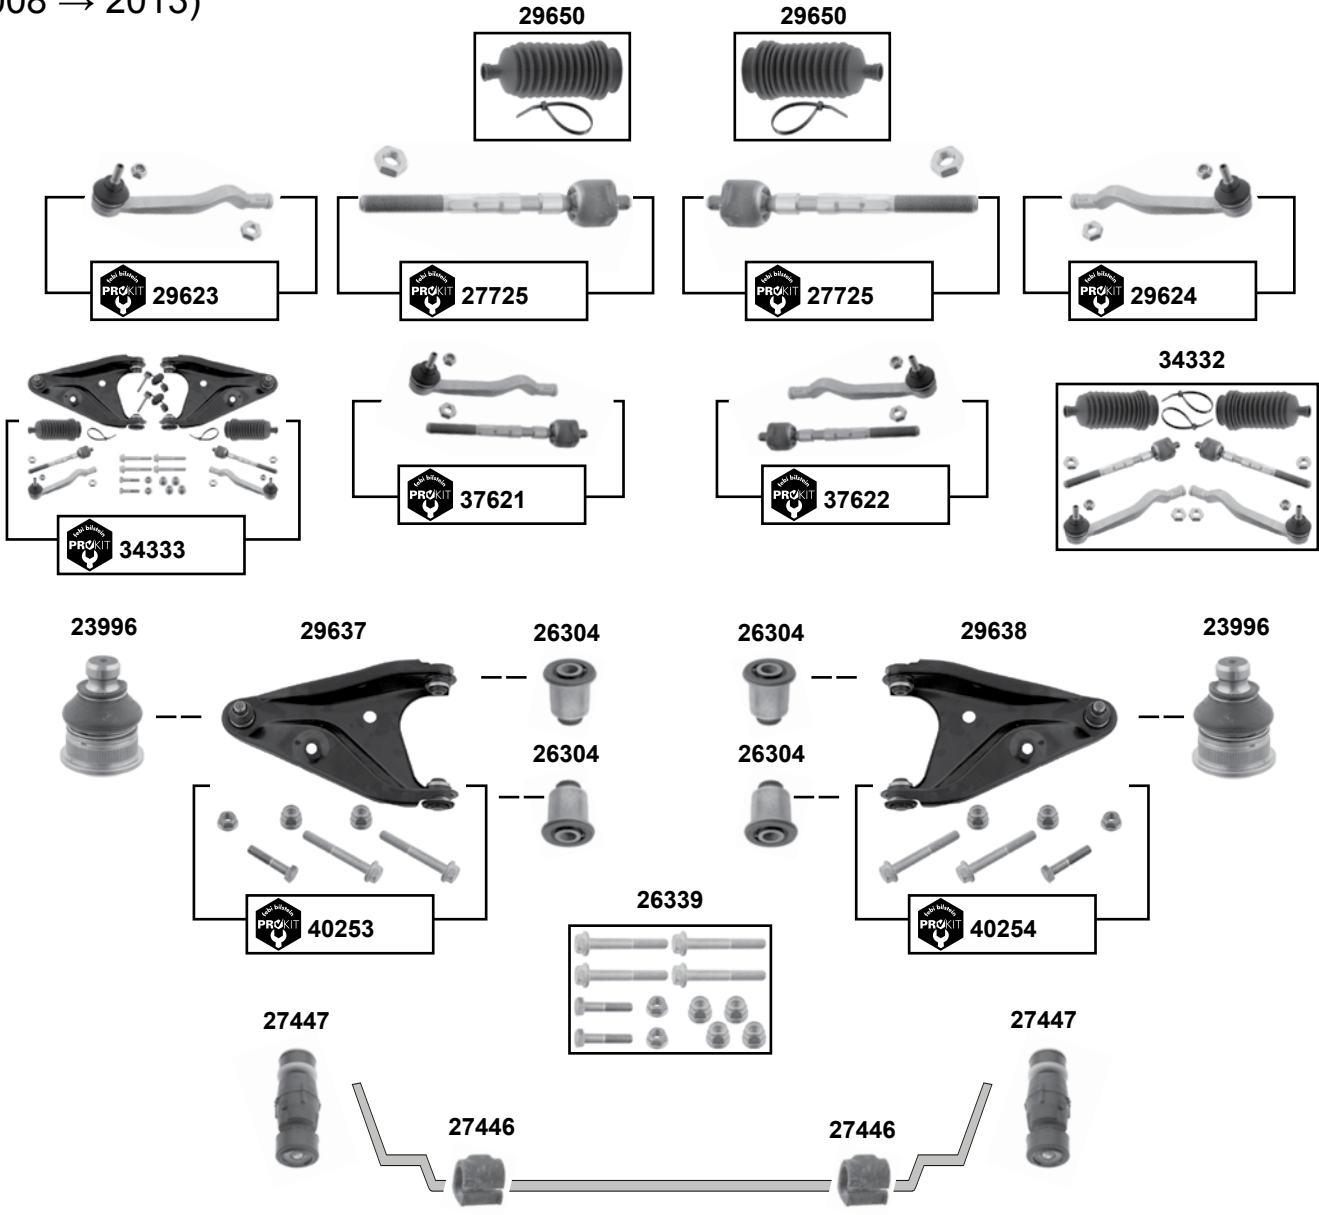

Sandero 1
(2008 → 2013)

Vorderachse / Front axle

	Ref. - No.			
23996	82 00 298 455 S1	Traggelenk / ball joint		Ø A 18
26304	60 40 002 245	Querlenkerlager / control arm mount		H 42
26339	77 00 763 538 S1	Schraubensatz Querlenker / screw kit control arm		
27446	60 01 547 140	Stabilisatorlager / stabilizer mount		Ø I 23
27447	60 01 547 138	Stabilisatorlager / stabilizer mount		M8 x 1,25
27725	60 01 550 441	ProKit Spurstange / tie rod		
29623	60 01 550 442	ProKit Spurstangenendstück / tie rod end		L 213
29624	60 01 550 443	ProKit Spurstangenendstück / tie rod end		L 213
29637	60 01 550 446	Querlenker / control arm		
29638	60 01 550 447	Querlenker / control arm		
29650	60 01 547 607	Rep. Satz Lenkmanschette / rep. kit steering boot		L 187
34332	60 01 550 442 S1	Spurstangensatz / tie rod set		
34333	60 01 550 446 S1	ProKit Querlenkersatz / control arm kit		
37621	60 01 550 442 S2	ProKit Spurstange / tie rod		
37622	60 01 550 443 S2	ProKit Spurstange / tie rod		
40253	60 01 550 446 S2	ProKit Querlenker / control arm		
40254	60 01 550 447 S2	ProKit Querlenker / control arm