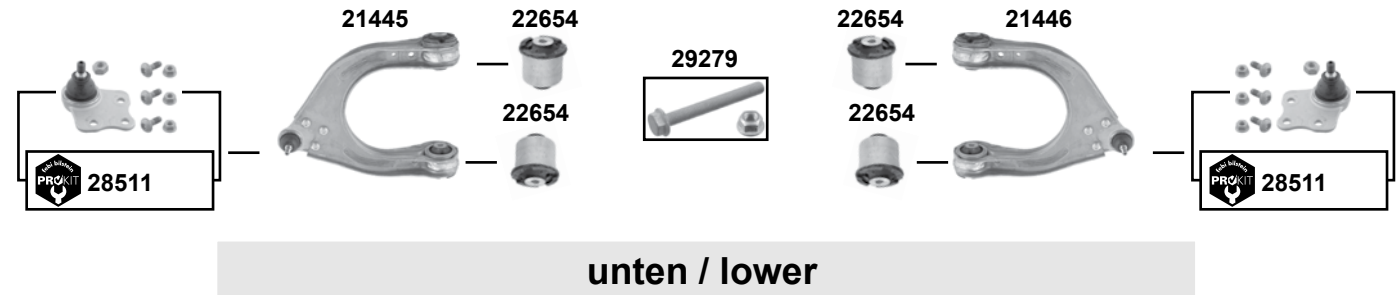

CLS (BM 219) (2004 → 2010)

Vorderachse / Front axle