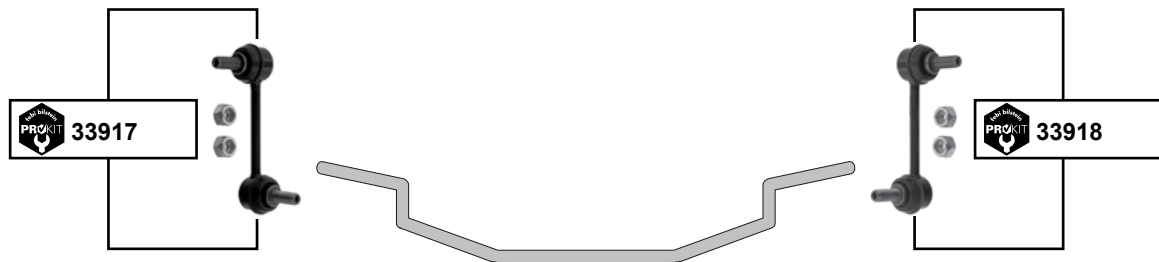

MX-5 (NB)
(1998 → 2005)

Vorderachse / Front axle

MX-5 (NC)
(2005 → 2008)

MX-6 (GE)
(1992 →)

	Ref. - No.			
12905	GA2A-32-280A	Spurstangenendstück / tie rod end		M12 x 1,5
23711	NC10-34-170	ProKit Verbindungsstange / stabilizer link		L 104
23712	NC10-34-150	ProKit Verbindungsstange / stabilizer link		L 104
33917	F151-34-170	ProKit Verbindungsstange / stabilizer link		L 104
33918	F151-34-150	ProKit Verbindungsstange / stabilizer link		L 104
33921	NC 10-32-240A	ProKit Axialgelenk / axial joint		L 319
33922	NC 10-32-250A	ProKit Axialgelenk / axial joint		L 319