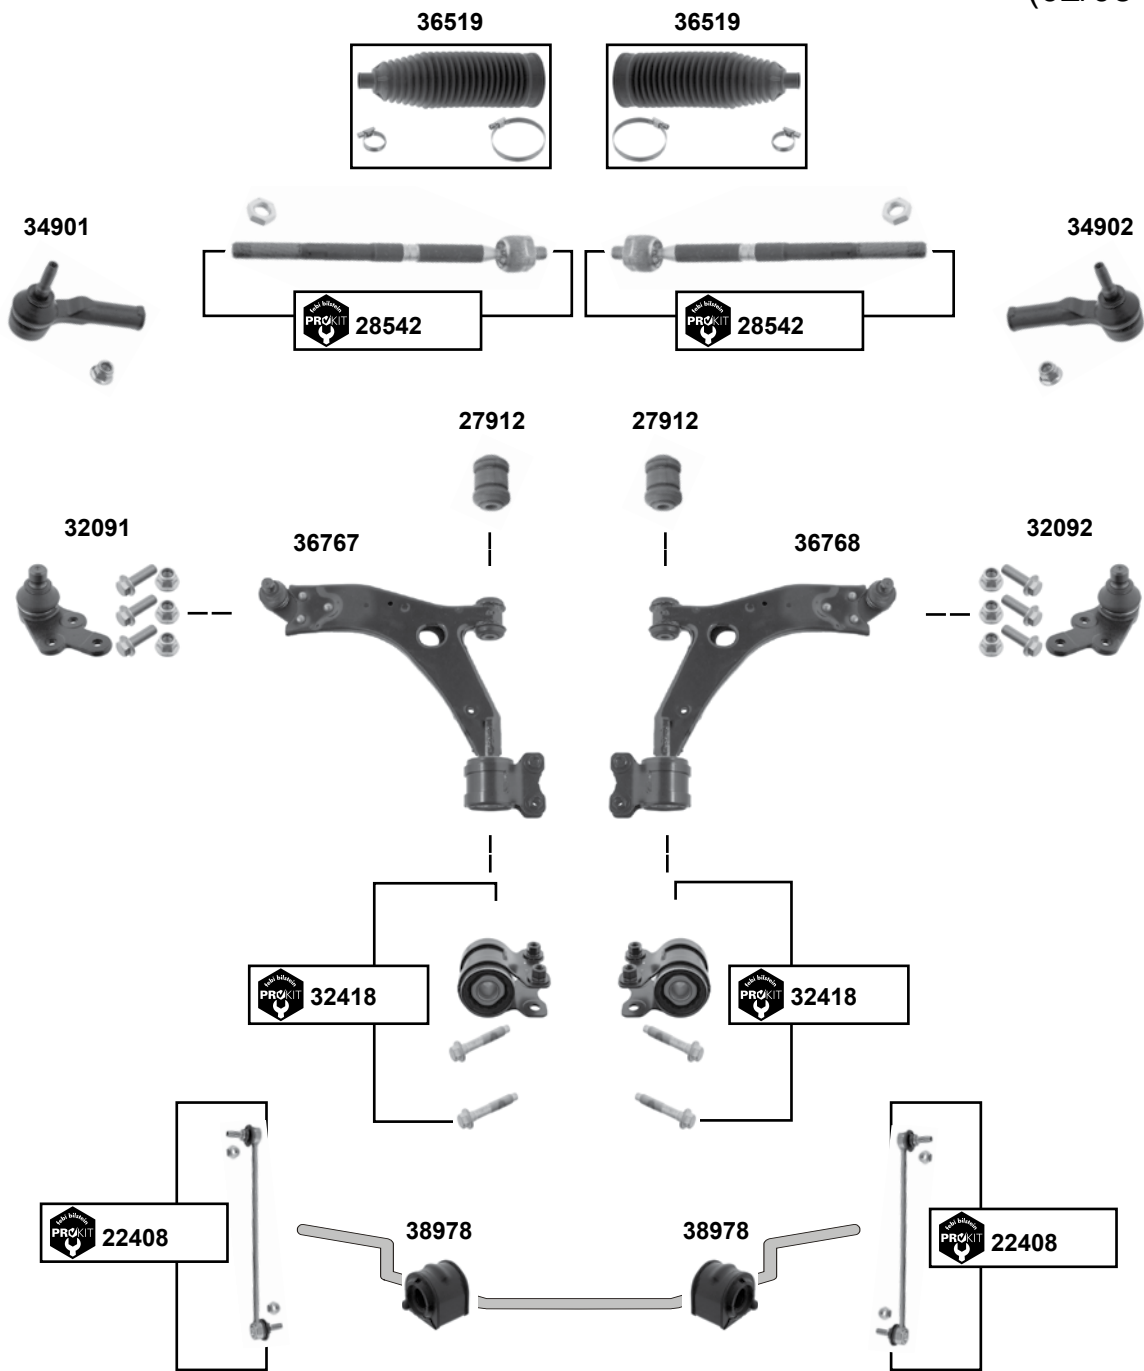

Kuga 08

(02/08 → 10/12)

Vorderachse / Front axle

	Ref. - No.			
22408	1 230 909	ProKit Verbindungsstange / stabilizer link		L 298
27912	1 477 858 S2	Querlenkerlager / control arm mount		
28542	1 510 270	ProKit Spurstange / tie rod		
32091	1 502 087 S1	Traggelenk / ball joint		
32092	1 502 086 S1	Traggelenk / ball joint		
32418	1 477 858 S3	ProKit Querlenkerlager / control arm mount		
34901	1 541 488	Spurstangenendstück / tie rod end		M16 x 1,5
34902	1 541 485	Spurstangenendstück / tie rod end		M16 x 1,5
36519	1 334 215	Rep. Satz Lenkmanschette / rep. kit steering boot		L 207
36767	1 723 324	Querlenker / control arm		
36768	1 723 323	Querlenker / control arm		
38978	1 305 960	Stabilisatorlager / stabilizer mount		Ø1 18