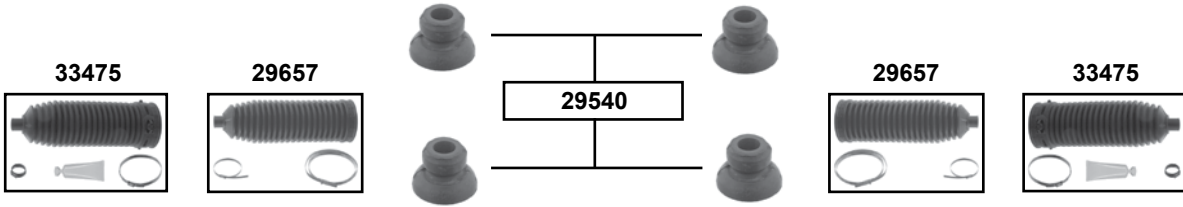

CLK (BM 209) (2002 →)

Vorderachse / Front axle