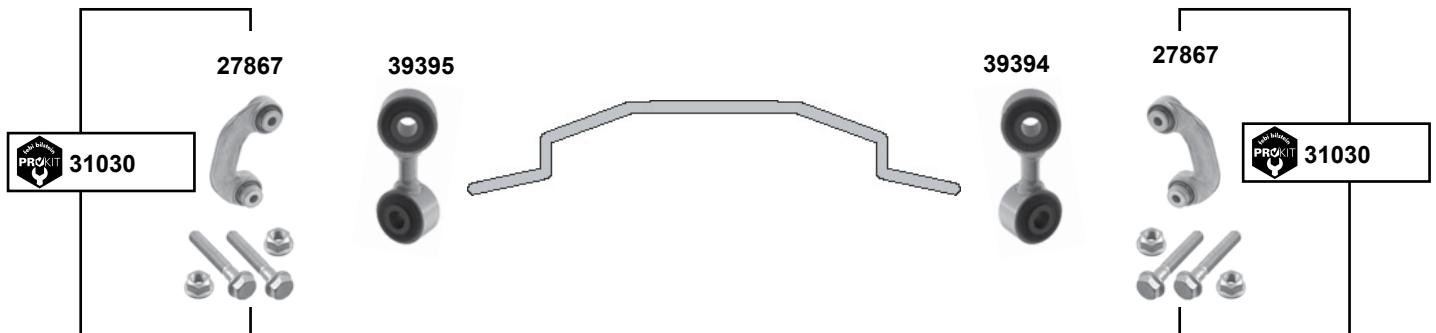

A8 / S8 Quattro (4E)
(2004 →)

unten / lower

Vorderachse / Front axle

(1) (ex.) (mot.) BDX / PR-4FS für gepanzerte Fahrzeuge/for armoured vehicles

Ref. - No.

Ref. - No.	Part Description	Quantity	Material
27484	4E0 407 181 B Querlenkerlager / control arm mount		M43,8 x 45
27867	4E0 411 317 E Verbindungsstange / stabilizer link	→ 10	L 147 Alu
29450	4E0 407 182 C Querlenkerlager / control arm mount	→ 10	Ø A 55
31030	4E0 411 317 E S1 ProKit Verbindungsstange / stabilizer link		L 110/147
39394	4E0 505 548 M Verbindungsstange / stabilizer link	(1)	Ø! 12 H 28
39395	4E0 505 547 M Verbindungsstange / stabilizer link	(1)	Ø! 12 H 28