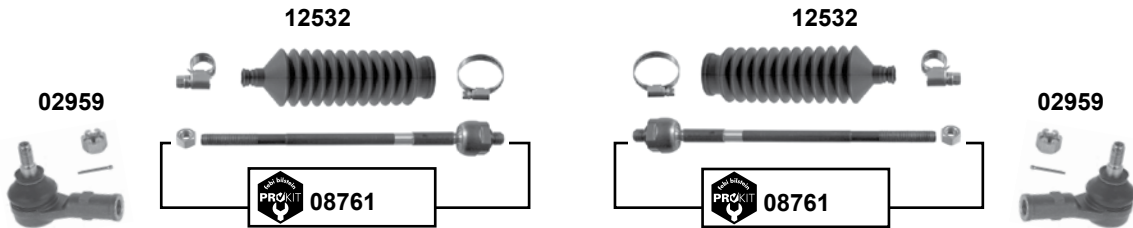

Fiesta 89

(01/89 → 01/94)

RS Turbo / XR2 i

**RS Turbo
1.8 XR2i → 03/92**

1.8 XR2i 03/92 →