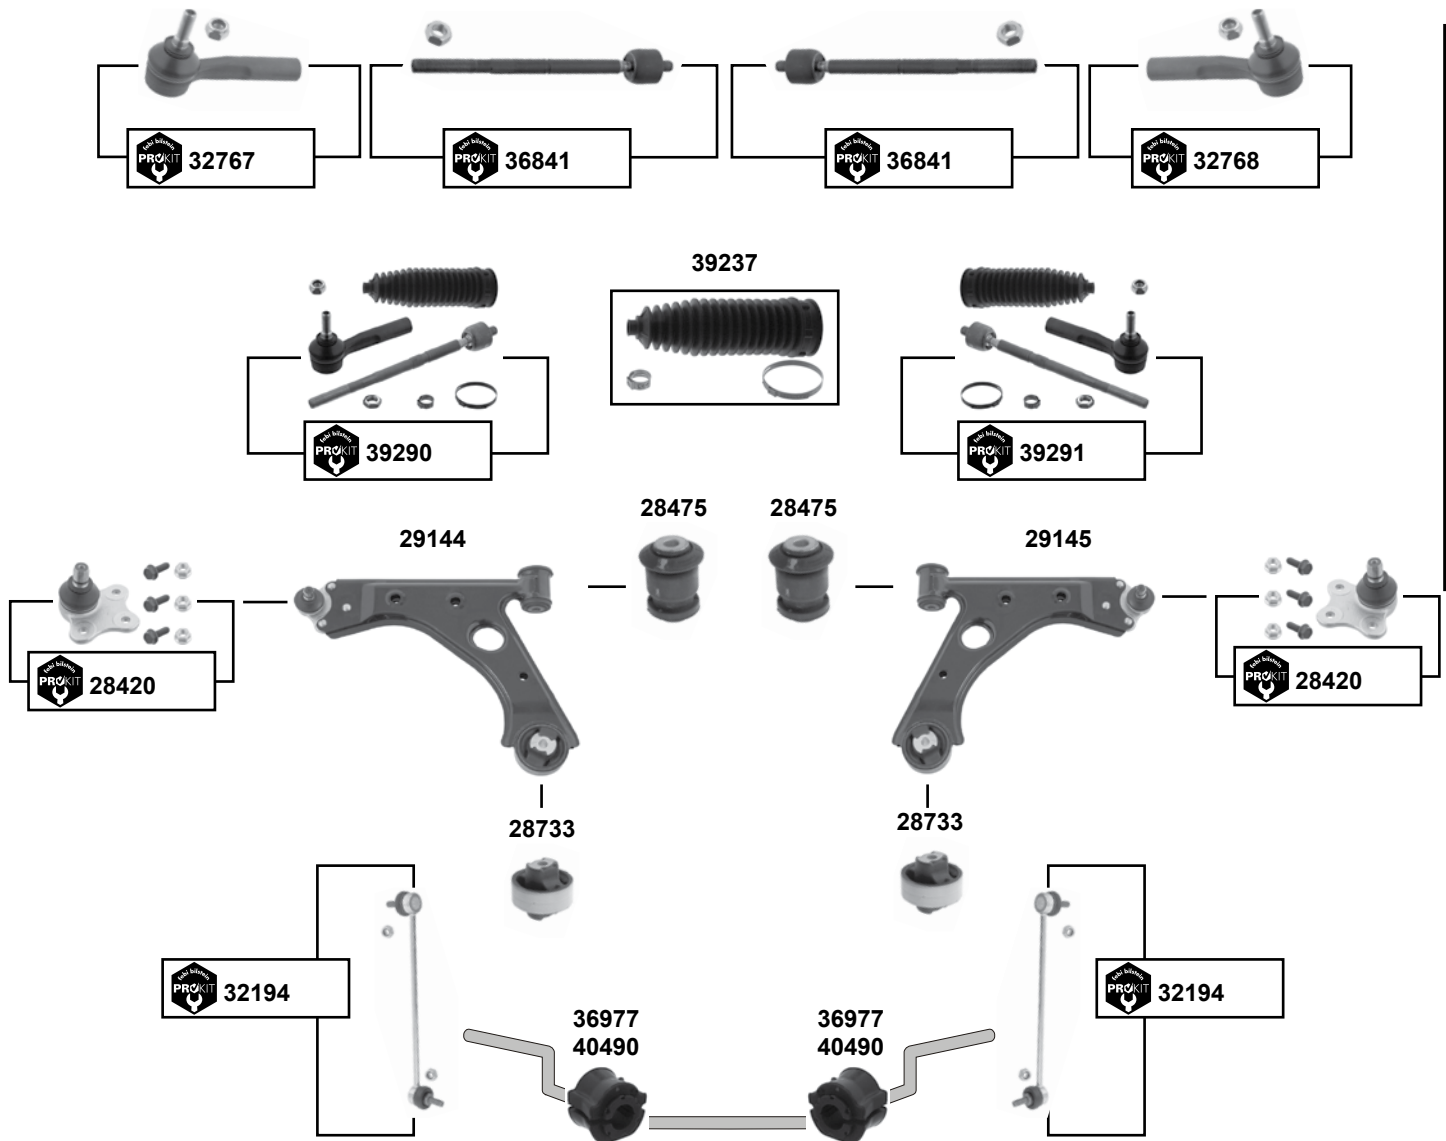

Qubo Nuovo (225) (2008 →)

Vorderachse / Front axle

	Ref. - No.			
29144	51783057	Querlenker / control arm		
29145	51783056	Querlenker / control arm		
28475	55703232	Querlenkerlager vorne / control arm mounting front		
28733	55700751	Querlenkerlager hinten / control arm mounting rear		
28420	51895366 SK 1	ProKit Traggelenk / ball joint		
32194	51815479	ProKit Verbindungsstange / stabilizer link		L 290
32767	77364568	ProKit Spurstangenendstück / tie rod end		M10 x 1,25
32768	77364569	ProKit Spurstangenendstück / tie rod end		M10 x 1,25
36841	51784192 S1	ProKit Axialgelenk / axial joint	(ex.)	L 288
36977	51785488	Stabilisatorlager / stabilizer mount		Ø | 21
39237	77363828	Rep. Satz Lenkmanschette / rep. kit steering boot		L 200
39290	51784192 S2	ProKit Spurstange / tie rod		
39291	51784192 S3	ProKit Spurstange / tie rod		
40490	51785487	Stabilisatorlager / stabilizer mount	→ 18/12/2007	Ø | 20