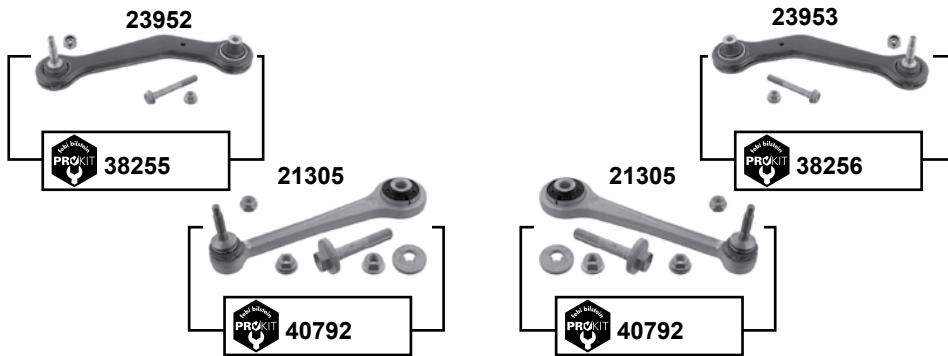

X5 I (E 53) (2000 → 2006) 3,0 d → 4,8 iS

oben / upper