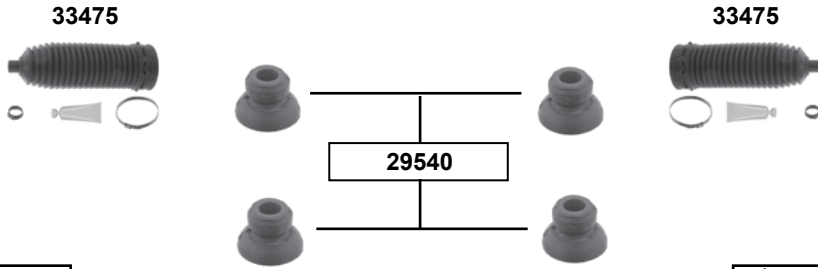

passend für / to fit

MERCEDES-BENZ

Car
Division

SLK (BM 171) (2004 → 2011)

Vorderachse / Front axle