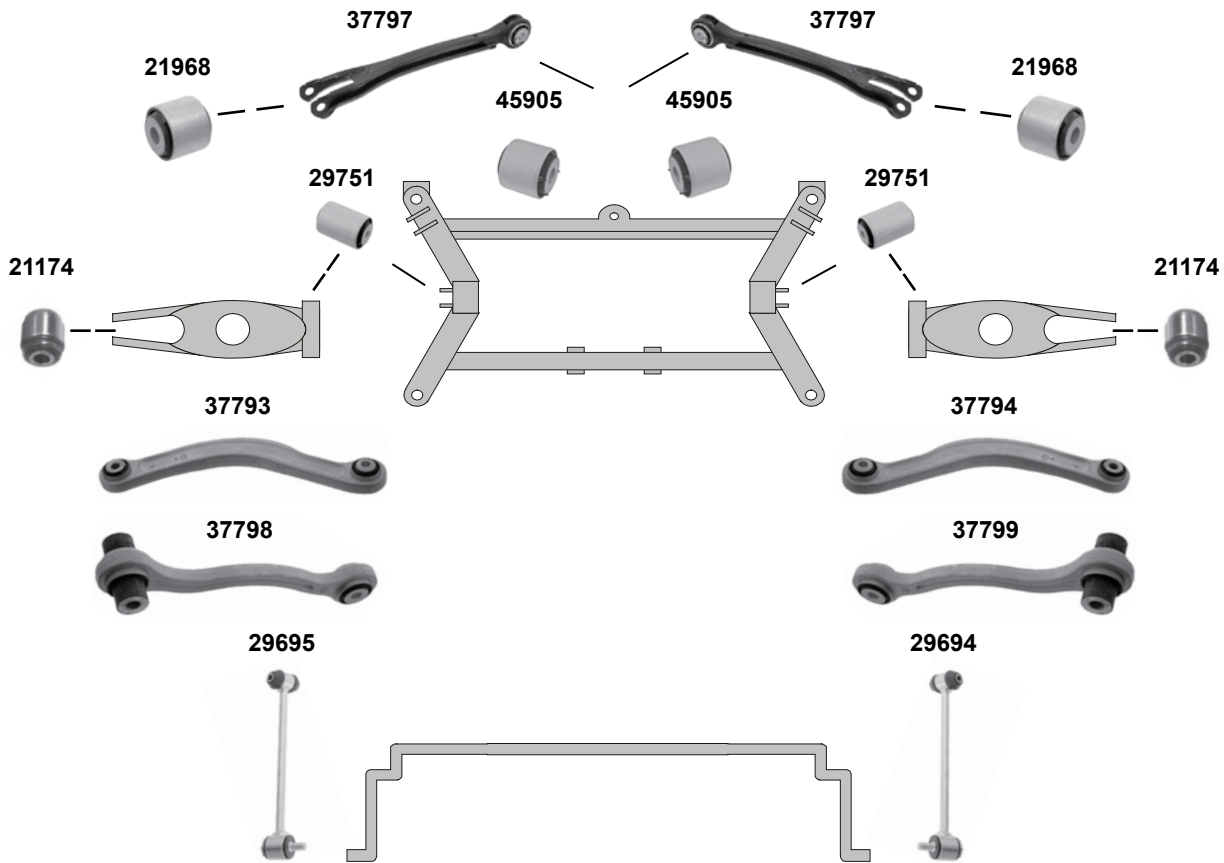

Hinterachse / Rear axle

- (1) für Federlenker / for spring control arm / Ø A 51,4 / Ø I 12,4 / L 78
- (2) Shooting Brake / 4-matic / AMG
- (3) wahlweise / optional 221 352 01 27

Ref. - No.

Ref. - No.	Description	Notes	Dimensions
21174	Gelenk für Radlagergehäuse / joint for wheel bearing housing	(3)	
21968	Querstrebenlager / cross rod bush	(2)	Ø I 12
29694	Verbindungsstange / stabilizer link		L 260,8
29695	Verbindungsstange / stabilizer link		L 260,8
29751	Querstrebenlager / cross rod bush	(1)	
30643	Zugstrebenlager / tension rod mount		Ø A 43,5
37793	Sturzsstrebe / camber rod		L 400
37794	Sturzsstrebe / camber rod		L 400
37795	Zugstrebe / tension rod		L 370
37796	Zugstrebe / tension rod		L 370
37797	Schubstrebe / compression rod		L 370
37798	Spurstange / tie rod		L 320
37799	Spurstange / tie rod		L 320
45905	Querlenkerlager / control arm mount