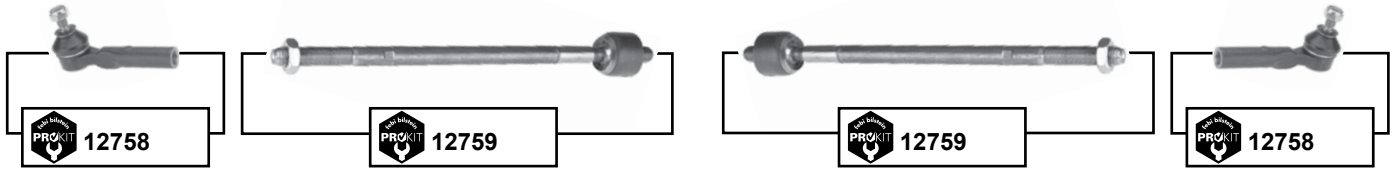

Coupé (FA/175)
(1996 → 2000)

Vorderachse / Front axle

(1) (mot.) 2.0 16V 108kW, 2.0 16V 113kW

	Ref. - No.			
12061	60570627	Verbindungsstange / stabilizer link		M10 x 1,25
12062	7601642	Verbindungsstangenlager / stabilizer link bush		10x31x19
12063	7760424	Stabilisatorlager / stabilizer mount		Ø 22
12096	60570627 S1	Rep. Satz Verbindungsstange / rep. kit stabilizer link		M10 x 1,25
12558	46474557	Querlenker / control arm	→ 00	Stahl / steel
12559	46474556	Querlenker / control arm	→ 00	Stahl / steel
12758	9947714	ProKit Spurstangenendstück / tie rod end	(1)	M10 x 1,25
12759	9947713	ProKit Spurstange / tie rod	(ex.) 20V Turbo	L 320
36829	60570627 S2	ProKit Verbindungsstange / stabilizer link	→ 00	M10 x 1,25