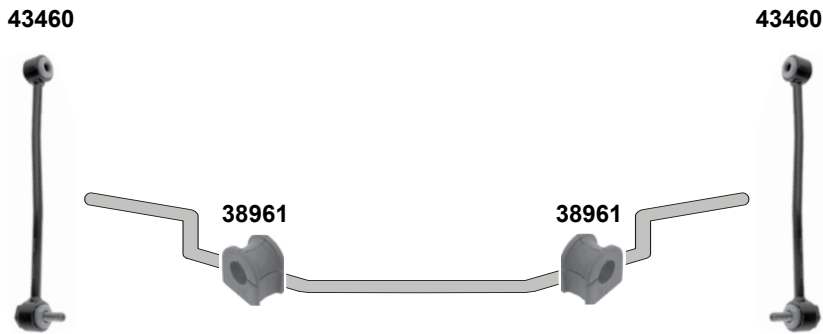

Transit 06

(04/06 →)