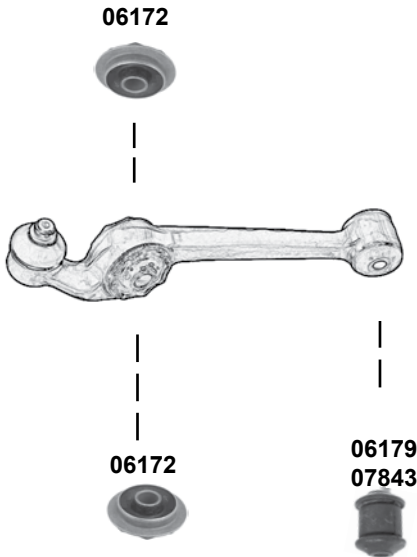

Sierra 87

(01/87 → 02/93)

4WD / 2.0 Cosworth

Vorderachse / Front axle

	Ref. - No.			
03309	1 619 061 S1	Rep. Satz Lenkmanschette / rep. kit steering boot	man.	16x65x23 12x35x51 M10 x 1 M10 x 1 12x35x51 L 310
03310	1 619 061	Lenkmanschette / steering boot	man.	
06172	1 656 752	Stabilisatorlager / stabilizer mount		
06179	6 192 705	Querlenkerlager / control arm mount		
06301	5 021 413	Spurstangenendstück / tie rod end		
06302	5 021 414	Spurstangenendstück / tie rod end		
07843	1 619 120	Querlenkerlager / control arm mount		
08768	6 185 338	Spurstange / tie rod