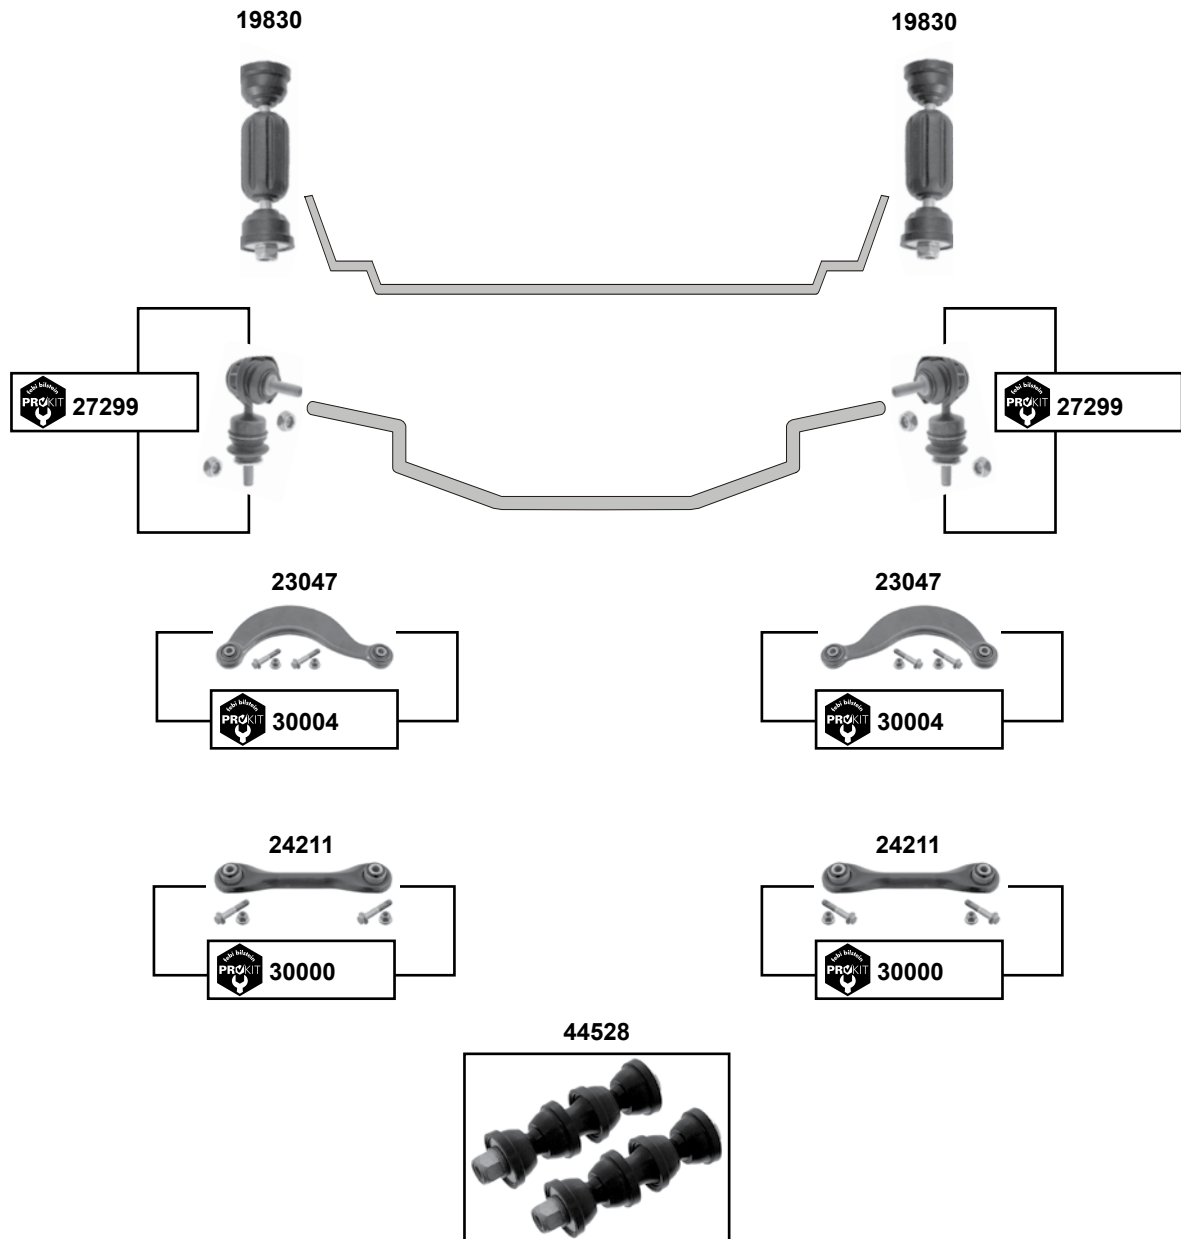

Focus C-Max 03

(06/03 → 02/07)

Hinterachse / Rear axle

(1) Bitte Stabilisatorversion beachten / please note the stabilizer version

	Ref. - No.			
19830	1 487 402	Verbindungsstangensatz / connecting rod set	(1) 1.6 Zetec S	L 110
23047	1 329 730	Querstrebe / cross rod	(ex.) Turnier	
24211	1 061 668	Querstrebe / cross rod		
27299	1 469 208	ProKit Verbindungsstange / stabilizer link	(1)	L 76,5
30000	1 061 668 S1	ProKit Querstrebe / rep kit cross rod		M12x1,75
30004	1 329 730 S1	ProKit Querstrebe / rep kit cross rod		
44528	1 719 542	Verbindungsstangensatz / stabilizer link set	(1)