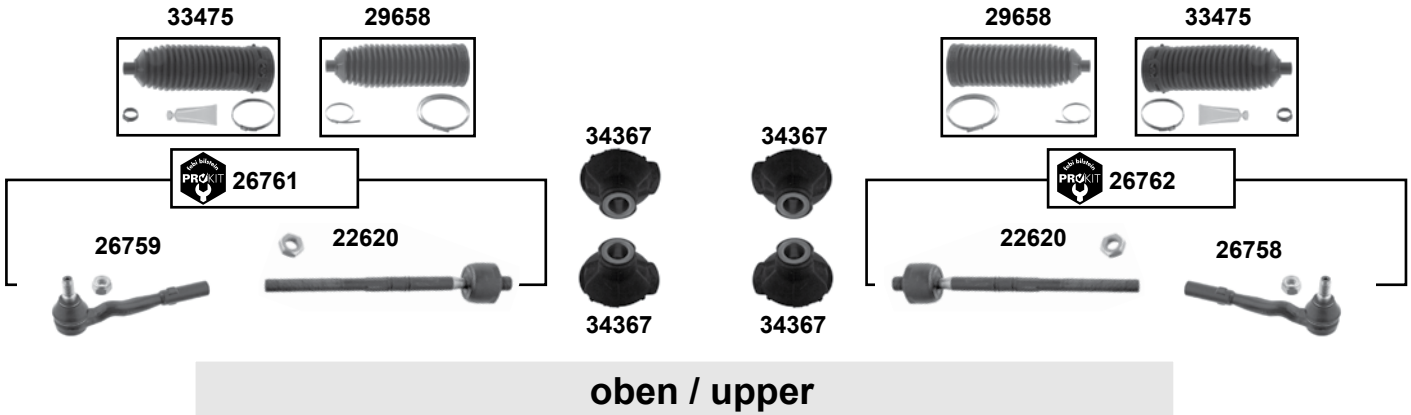

CLS (BM 219) (2004 → 2010)

Vorderachse / Front axle