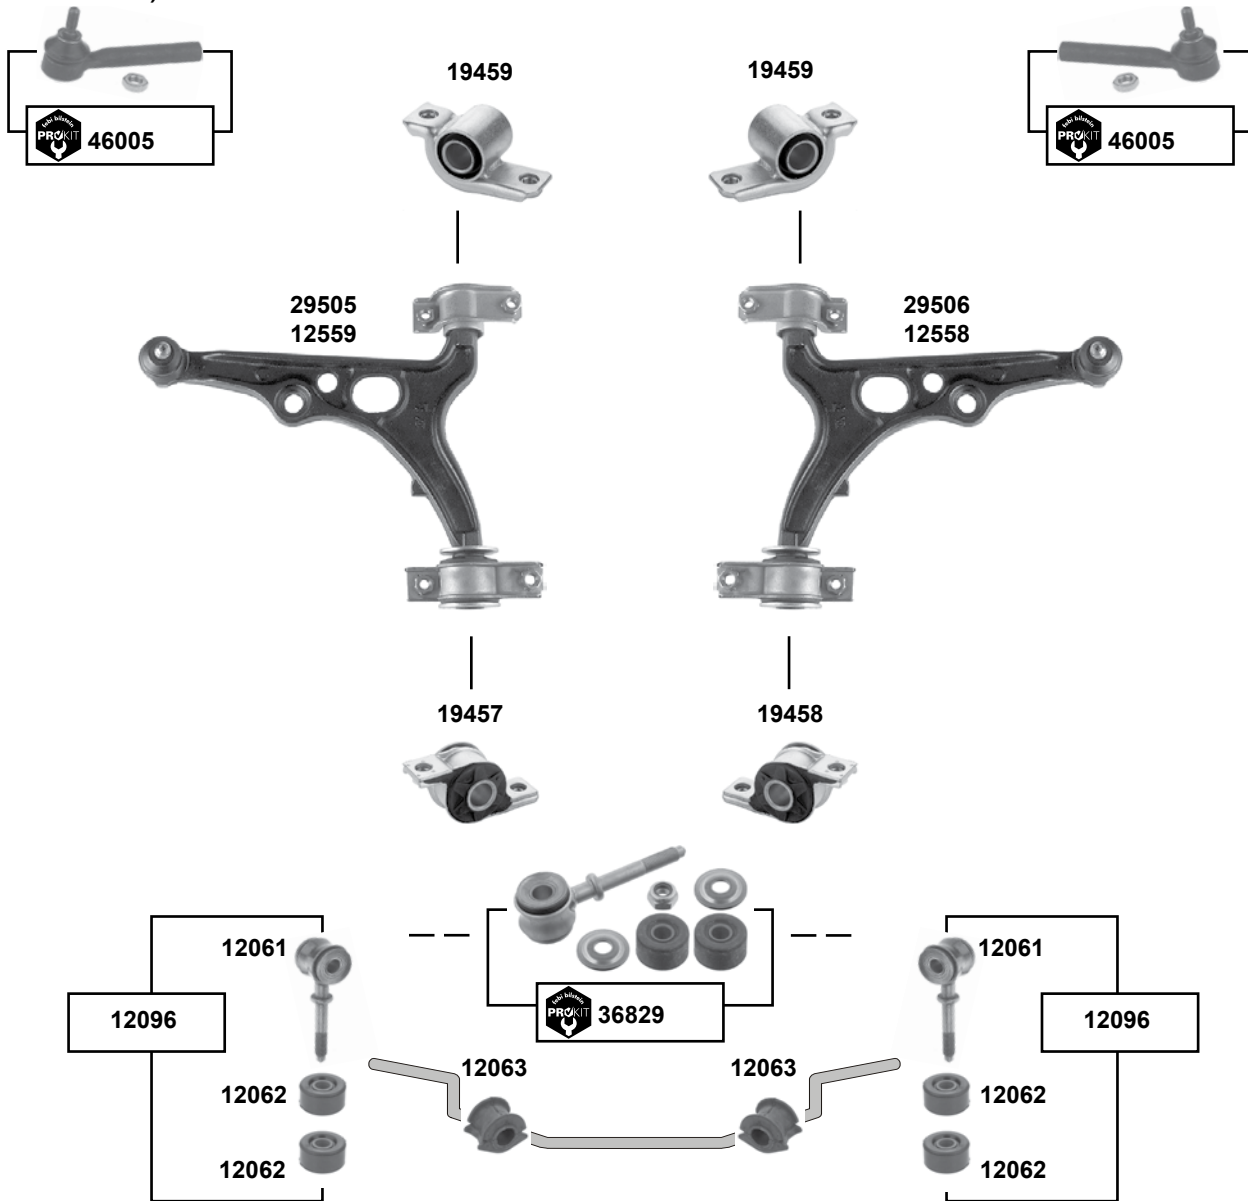

Brava / Bravo I (182)

(1995 → 2001)

Vorderachse / Front axle

(1) O 46747194 LHD

	Ref. - No.			
12061	60570627	Verbindungsstange / stabilizer link		M10 x 1,25
12062	7601642	Verbindungsstangenlager / stabilizer link bush		10x31x19
12063	7760424	Stabilisatorlager / stabilizer mount		Ø I 22
12096	60570627 S1	Rep. Satz Verbindungsstange / rep. kit stabilizer link		M10 x 1,25
12558	46474557	Querlenker / control arm	2,0 20V	
12559	46474556	Querlenker / control arm	2,0 20V	
19457	46423822 S2	Querlenkerlager / control arm mount	(ex.) 2,0 20V	
19458	46423823 S1	Querlenkerlager / control arm mount	(ex.) 2,0 20V	
19459	46423822 S1	Querlenkerlager / control arm mount	(ex.) 2,0 20V	
29505	71747915	Querlenker / control arm	(ex.) 2,0 20V	
29506	71747916	Querlenker / control arm	(ex.) 2,0 20V	
36829	60570627 S2	ProKit Verbindungsstange / stabilizer link		M10 x 1,25
46005	9947926	ProKit Spurstangenendstück / tie rod end	(1)	