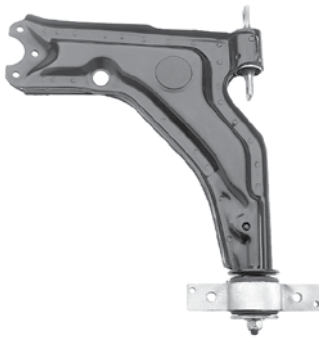

12557

12561