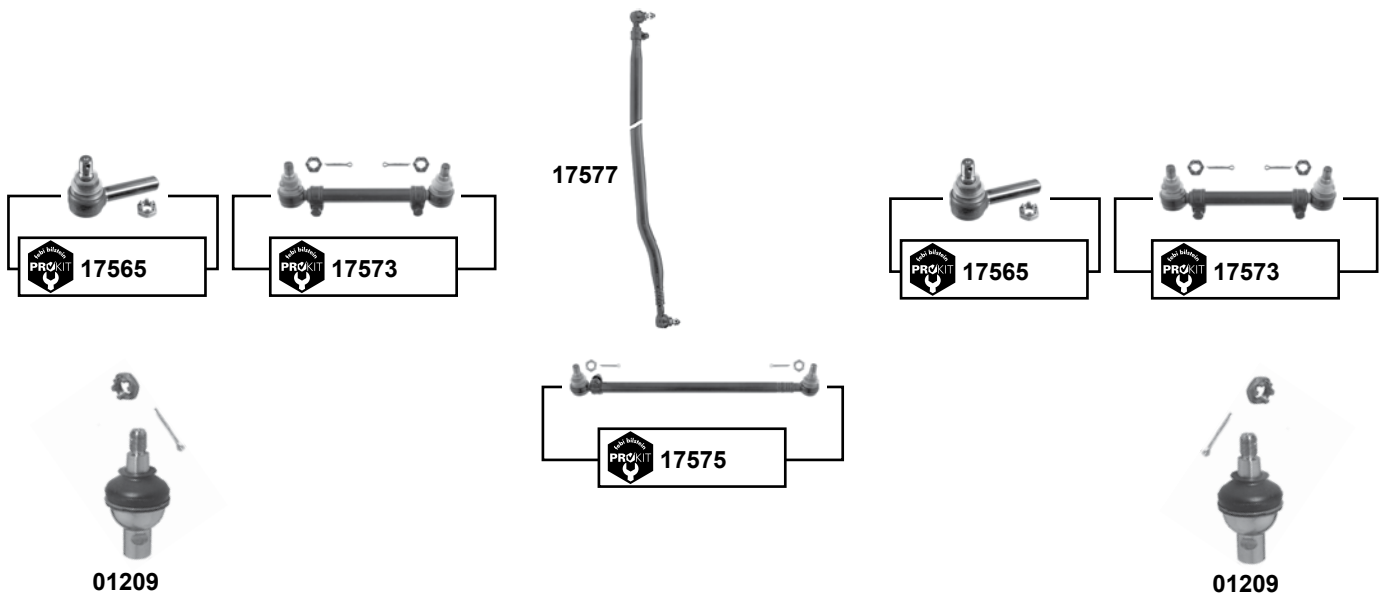

Vorderachse / Front axle

Ref. - No.

Part No.	Ref. - No.	Description	Notes	Dimensions
01209	631 320 02 28	Traggelenk / ball joint		
11873	631 338 03 10	ProKit Spurstangenendstück / tie rod end		M18x1,5 RHT
11874	631 338 04 10	ProKit Spurstangenendstück / tie rod end		M18x1,5 LHT
17564	631 338 05 10	ProKit Spurstangenendstück / tie rod end		M20x1,5 LHT
17565	631 330 04 35	ProKit Spurstangenendstück / tie rod end	(ch.) 013478 →	M20x1,5 LHT
17566	631 463 00 29	Lenkstangenendstück / drag link end		M18 x 1,5
17572	631 330 03 03	ProKit Spurstange / tie rod		L 250
17573	631 330 07 03	ProKit Spurstange / tie rod	(ch.) 013478 →	L 300
17574	631 330 04 03	ProKit Spurstange / tie rod		L 645
17575	631 330 06 03	ProKit Spurstange / tie rod	(ch.) 013478 →	L 650
17577	631 460 07 05	Lenkstange / drag link	(ch.) 013478 →	L 1225