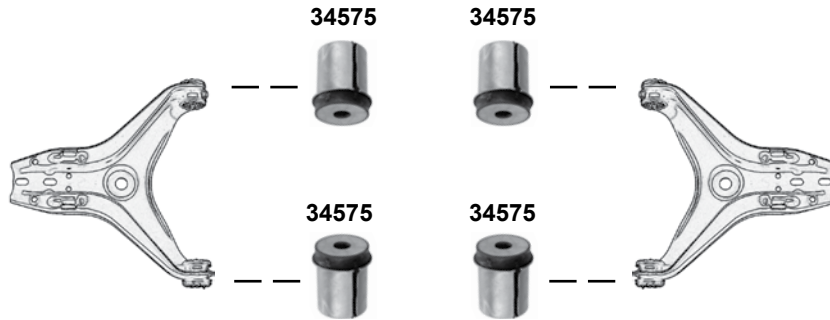

A4 (8D)
(1995 → 2001)

oben / upper

unten / lower