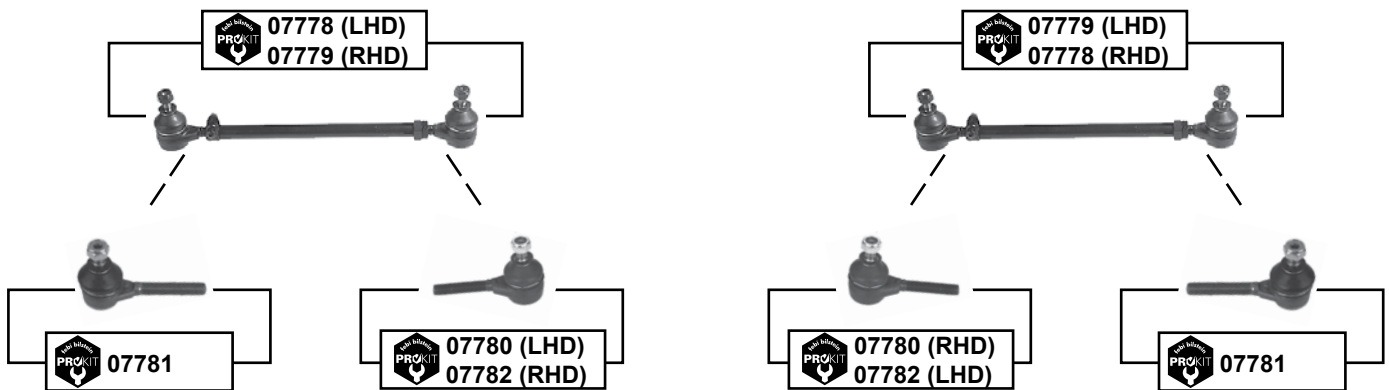

190 (BM 201) (1983 → 1992)

190 E 2.3 → 190 E 2.6

190 D 2.5 Turbo
(ex.) **Sport**

Vorderachse / Front axle

	Ref. - No.			
01261	124 463 04 32	Lenkungs­dämpfer / steering-damper		
02345	201 460 00 50	Rep. Satz Lenkhebel / rep. kit steering arm		
06471	201 460 00 61	Dichtungssatz Servolenkung / gasket set power steering		
07778	201 330 15 03	ProKit Spurstange / tie rod		
07779	201 330 16 03	ProKit Spurstange / tie rod		
07780	000 338 61 10	ProKit Spurstangenendstück / tie rod end		M12x1,5 RHT
07781	000 338 60 10	ProKit Spurstangenendstück / tie rod end		M12x1,5 LHT
07782	000 338 63 10	ProKit Spurstangenendstück / tie rod end		M12x1,5 RHT
08038	201 460 15 05	Lenkstange / drag link	LHD / RHD