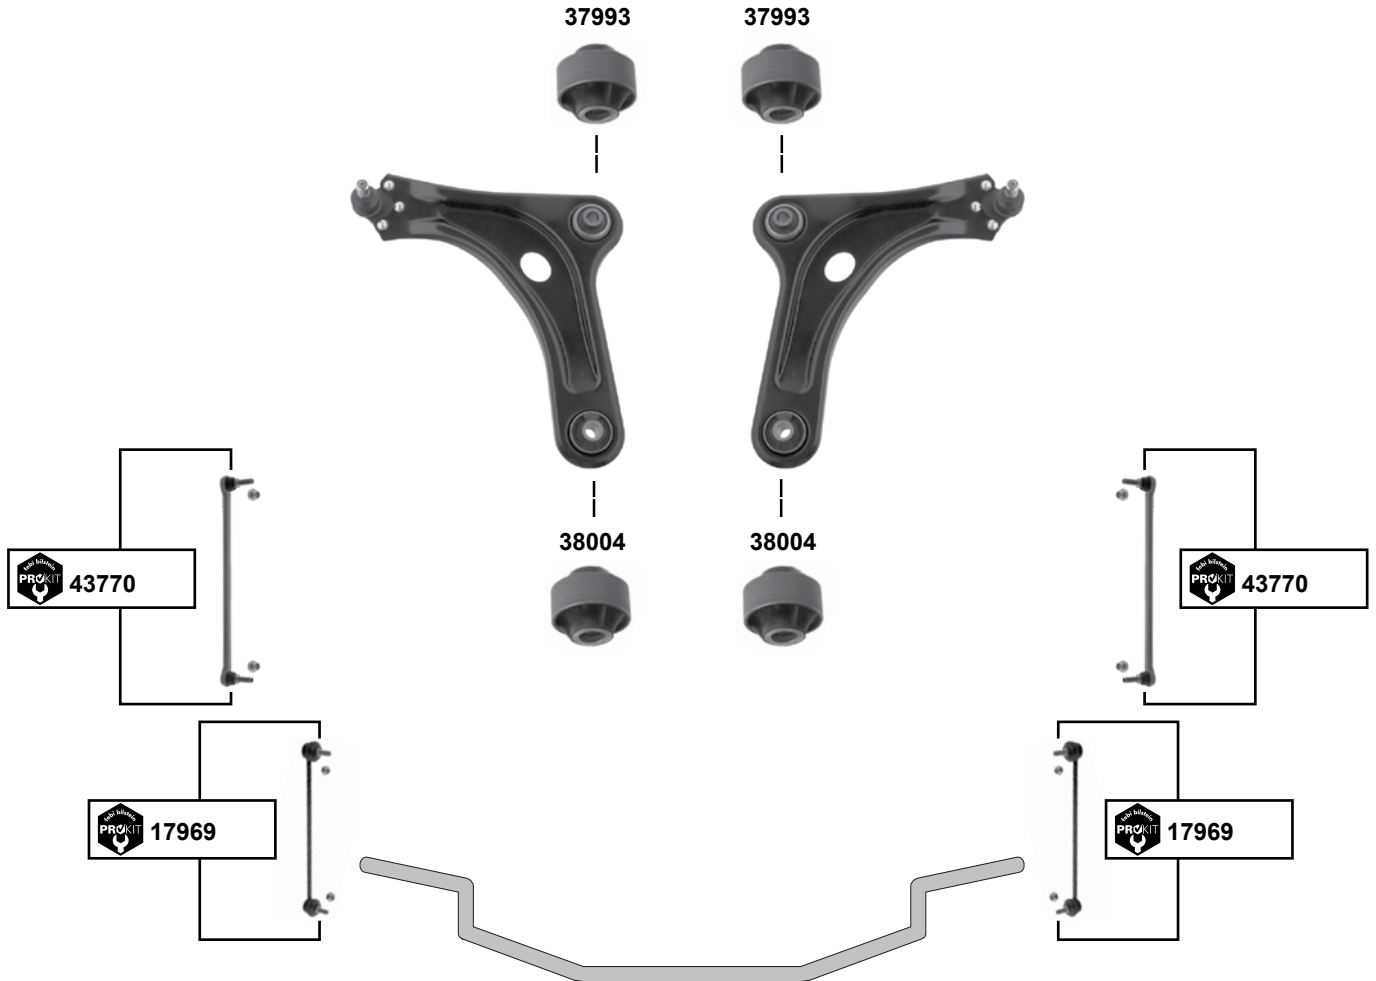

C3 III
(2009 →)

Vorderachse / Front axle

(1) → O 12389
O 12390 - 13523 (ex.) kalte Länder / (ex.) cold countries

Ref. - No.

17969	5087.74	ProKit Verbindungsstange / connecting rod	O 12390 →	L 335
37993	3523.EA	Querlenkerlager / control arm mount	DS3	Ø A 55
38004	3523.EE	Querlenkerlager / control arm mount	DS3	Ø A 55
43770	5087.71	ProKit Verbindungsstange / connecting rod	(1) DS3	L 330 M10x1,5