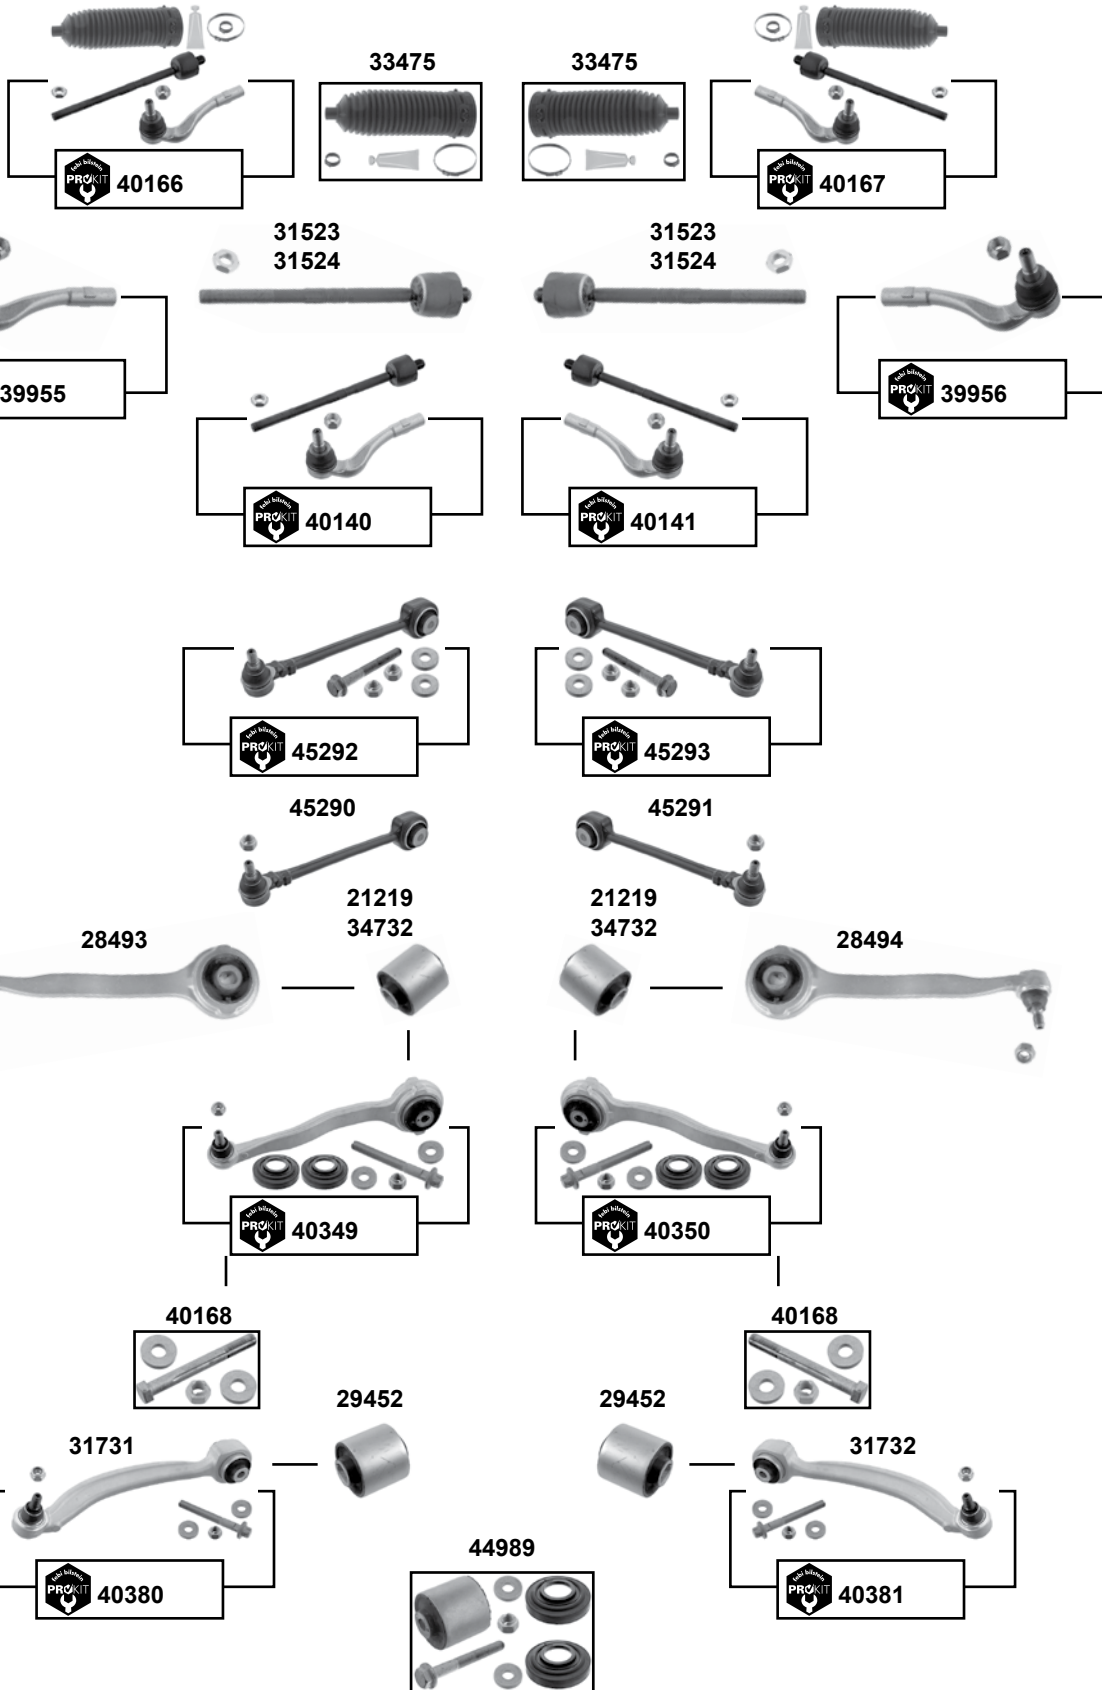

C-Klasse (BM 204)
(2007 →)

Vorderachse / Front axle

(1) (ex.) Sport / (ex.) Fahrdynamik / dynamic drive

(2) Sport / mit ASR+Fahrdynamikpaket / with ASR+ driving dynamics package

Mutter / nut = M12x1,5 DIN 985 Länge Abstand mitte - mitte Bolzen / length distance middle- middle bold= 306,65
Bitte nur paarweise tauschen! / please change only both sides!