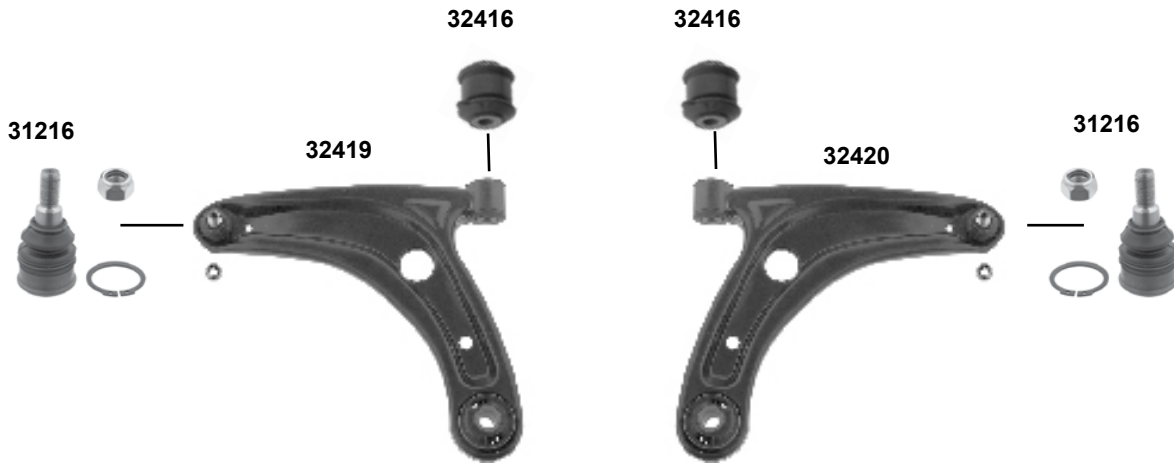

Jazz II
(2002 → 2008)

Vorderachse / Front axle

	Ref. - No.			
24963	51320-SAA-003	ProKit Verbindungsstange / stabilizer link	→ 2003	
24964	51321-SAA-003	ProKit Verbindungsstange / stabilizer link	→ 2003	
24968	53010-SAA-J01	Spurstange / tie rod		
24969	53011-SAA-J01	Spurstange / tie rod		
34091	53560-SAA-003	ProKit Spurstangenendstück / tie rod end		M10/12x1,25
34092	53540-SAA-003	ProKit Spurstangenendstück / tie rod end		M10/12x1,25
31216	51360-SAA-E11 S1	Traggelenk / ball joint		
31569	51321-SAA-J01	ProKit Verbindungsstange / stabilizer link	2004 →	L 320
31570	51320-SAA-J01	ProKit Verbindungsstange / stabilizer link	2004 →	L 320
32415	51360-SAA-E11 S2	Querlenkerlager / control arm mount	03/02 → Version beachten	Ø A 61
32416	51360-SAA-E01 S3	Querlenkerlager / control arm mount	03/02 →	Ø A 44
32419	51360-SAA-E11	Querlenker / control arm	03/02 →	M12 x 1,25
32420	51350-SAA-E11	Querlenker / control arm	03/02 →	M12 x 1,25