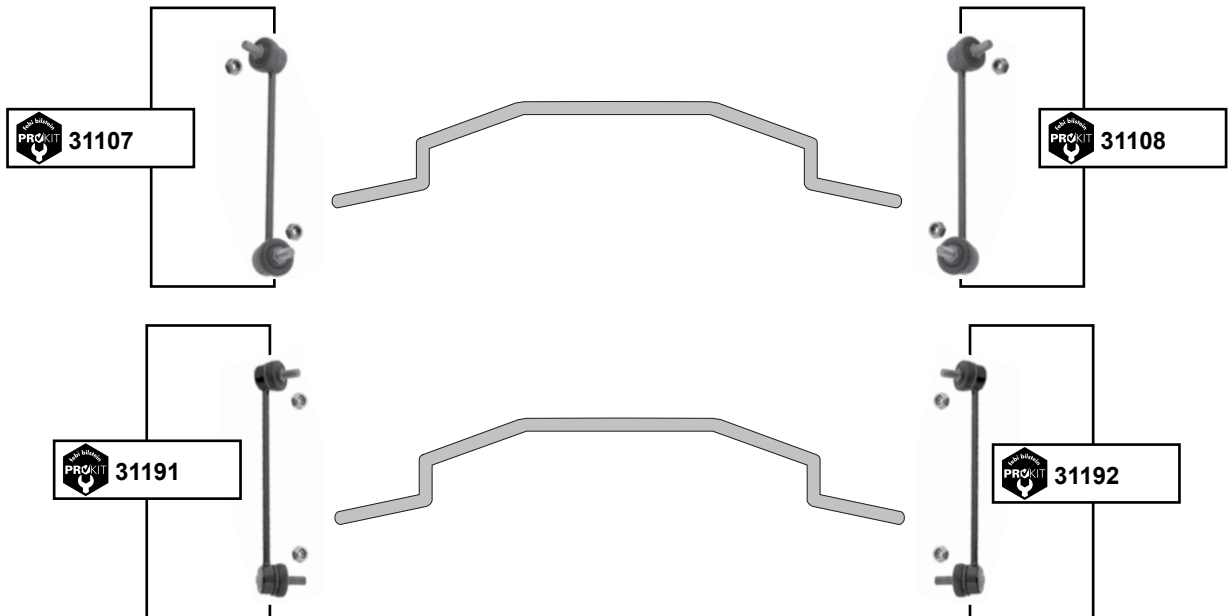

Rio I
(2000 → 2005)

Vorderachse / Front axle

	Ref. - No.			
31107	54820-FD000	ProKit Verbindungsstange / stabilizer link	07/02 → 06/05	L 218
31108	54830-FD000	ProKit Verbindungsstange / stabilizer link	07/02 → 06/05	L 218
31191	0K33C-34-160A	ProKit Verbindungsstange / stabilizer link	04/00 → 06/02	L 240
31192	0K33C-34-150A	ProKit Verbindungsstange / stabilizer link	04/00 → 06/02	L 240
33451	KDX53-32240 B	ProKit Axialgelenk / axial joint		L 279