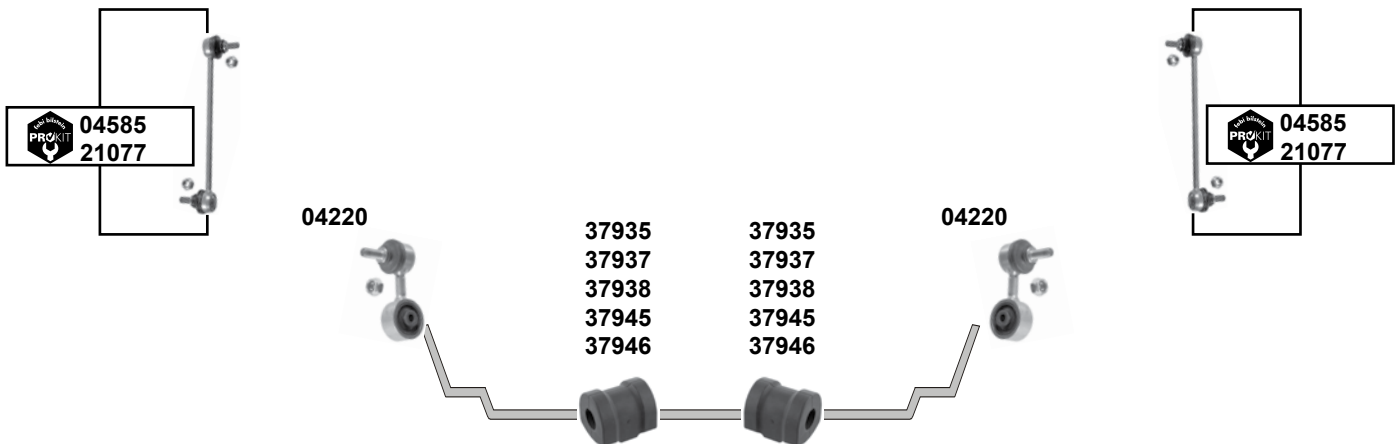

3'er (E36) (1989 → 2000) 316i → M3

Vorderachse / Front axle

3'er (E36)
(1989 → 2000)
316i → M3

(1) (ex.) M3 / M3,2 / Avus Sport

	Ref. - No.			
03822	31 12 1 139 131	Traggelenk / ball joint	(ex.) M3	M14 x 1,5
03825	31 12 6 758 510	Traggelenk / ball joint	(ex.) M3	M12 x 1,5
04220	31 35 1 091 764	Verbindungsstange / stabilizer link	10/91 → (ex.) M3	L 102
04585	31 35 1 134 582	Verbindungsstange / stabilizer link	→ 10/91, (ex.) M3	L 240
07224	31 12 9 059 288	Rep. Satz Querlenkerlager / rep. kit control arm mount	(ex.) M3 / Avus	18x60x33
07965	31 12 6 758 513	Querlenker / control arm	(ex.) M3	
07966	31 12 6 758 514	Querlenker / control arm	(ex.) M3	
21077	31 35 2 227 203	Verbindungsstange / stabilizer link	M3	L 231
21461	31 12 1 139 789	Halter / mount	(ex.) M3	
21462	31 12 1 139 790	Halter / mount	(ex.) M3	
21463	32 21 1 139 786 S1	Halter kompl. / mount compl.	(ex.)M-chassis 'Avus'	M14 x 1,5
21464	31 12 1 136 532	Halter kompl. / mount compl.	(ex.)M-chassis 'Avus'	M12 x 1,5
21465	31 12 1 136 531 S1	Rep. Satz Halter kompl. / rep. kit mount compl.	(ex.)M-chassis 'Avus'	
21466	31 12 6 758 513 S1	Querlenker kompl. montiert / control arm compl. assembled	(ex.)M-chassis 'Avus'	
21467	31 12 6 758 514 S1	Querlenker kompl. montiert / control arm compl. assembled	(ex.)M-chassis 'Avus'	
26080	31 12 9 064 875	Rep. Satz Querlenkerlager / rep. kit control arm mount	Avus 10/91 → / M3	60x33
34647	31 12 6 758 513 S2	ProKit Querlenker / control arm	(1)	
34648	31 12 6 758 514 S2	ProKit Querlenker / control arm	(1)	
36375	31 12 9 069 035	Rep. Satz Querlenkerlager / rep. kit control arm mount	M3 3,2 - B32	18x60x34
37935	31 35 1 091 228	Stabilisatorlager / stabilizer mount		Ø 23,4
37937	31 35 1 090 268	Stabilisatorlager / stabilizer mount		Ø 25,5
37938	31 35 1 090 186	Stabilisatorlager / stabilizer mount		Ø 25,4
37945	31 35 1 090 263	Stabilisatorlager / stabilizer mount		Ø 24
37946	31 35 1 090 300	Stabilisatorlager / stabilizer mount		Ø 22,5