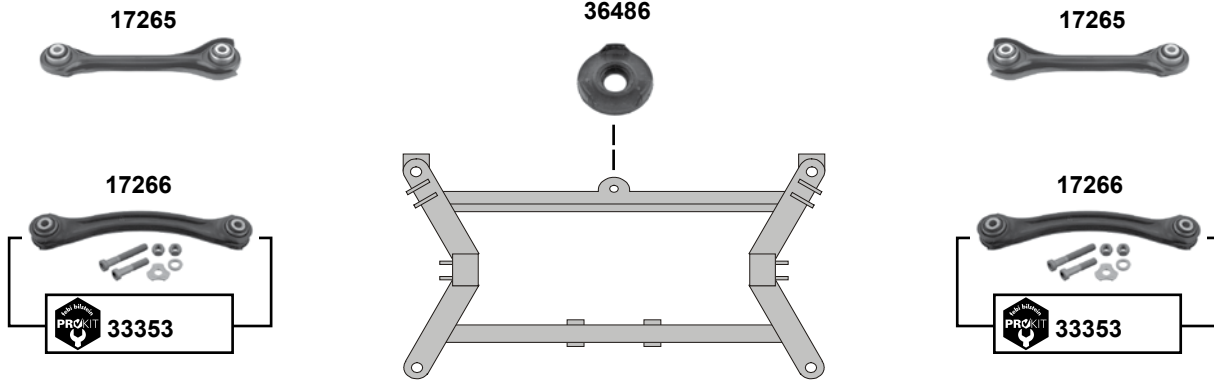

CLK (BM 208)
(1997 → 2002)

oben / upper