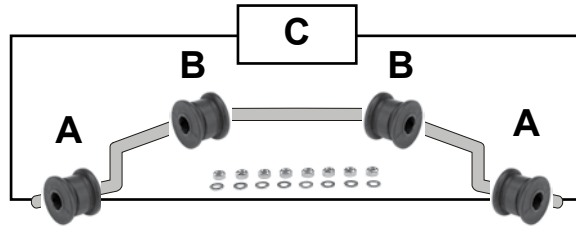

passend für / to fit

MERCEDES-BENZ

**Car
Division**

190 (BM 201)

(1983 → 1992)

190 → 190 E 2.0

190 D → 190 D 2.5

(ex.) **Sport**

Stabilisatorlager / stabilizer mount

	A	B	C
190	14948	14948	17101
190 E 1.8 / 2.0	14948	14948	17101
190 D	14948	14948	17101
190 D 2.5	14948	14948	17101

(1) (ch.) → A 675431 / F 920107   **(2)** (ch.) A 675432 / F 920108 →

	Ref. - No.			
02380	124 333 03 27	Traggelenk / ball joint		Ø A 18
05021	124 330 38 07	Querlenker / control arm		
05022	124 330 39 07	Querlenker / control arm		
06350	201 330 00 75	Rep. Satz Querlenker / rep. kit control arm	(1)	
08073	201 330 00 18	Rep. Satz Exzenterbolzen / rep. kit eccentric bolt		M14x1,5x130
09168	201 330 02 75	Rep. Satz Querlenker / rep. kit control arm	(2)	
14948	201 323 49 85	Stabilisatorlager / stabilizer mount		Ø I 23
17101	201 320 08 47	Rep. Satz Stabilisatorlager / rep. kit stabilizer mount		

Vorderachse / Front axle