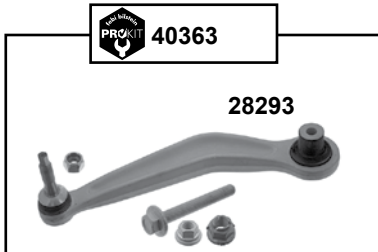

5'er (E60 / LCI)
(2003 → 2010)

oben / upper

unten / lower