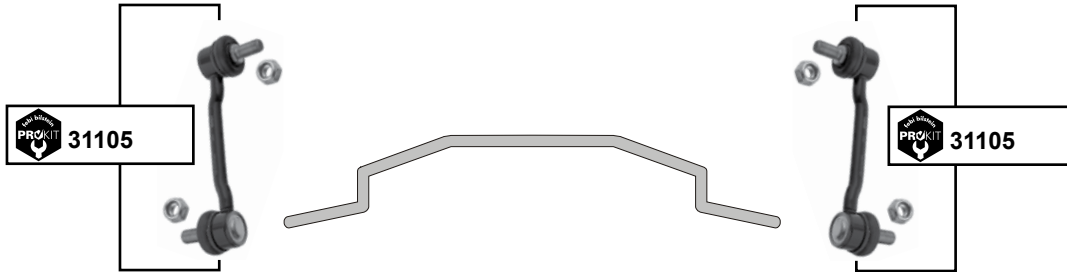

passend für / to fit

HYUNDAI

**Car
Division**

Grandeur

(2005 →)

Vorderachse / Front axle