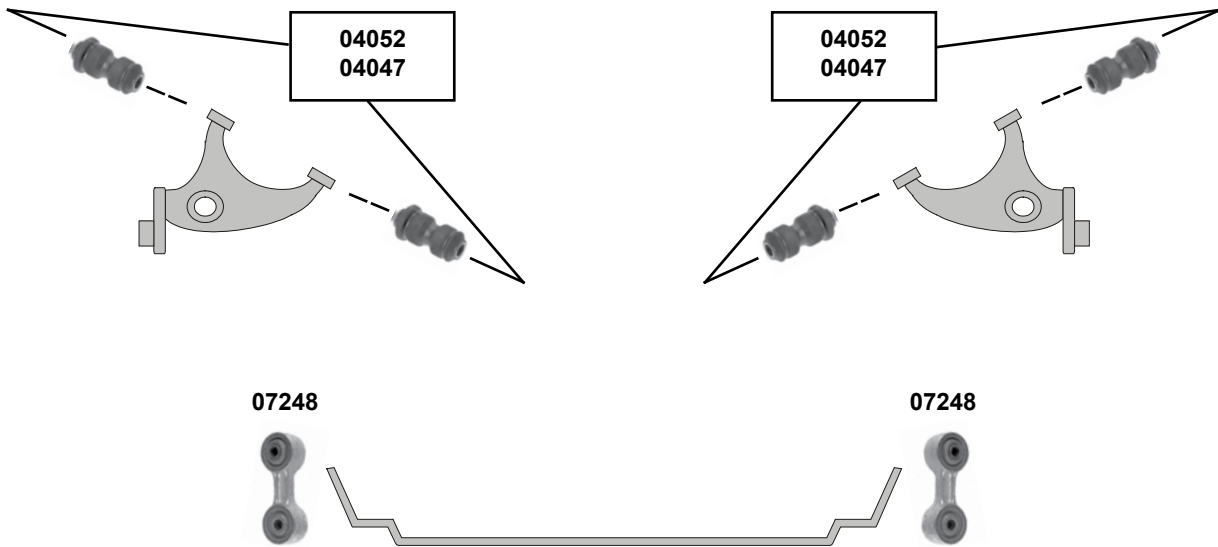

Z 3
(1994 → 2003)

Hinterachse / Rear axle

	Ref. - No.			
01022	33 32 6 770 824	Querlenkerlager / control arm mount		12x38x57
01023	33 32 1 136 311	Querlenkerlager / control arm mount		12x49x29/57
04047	33 32 9 058 822	Montagesatz Schräglenker / mounting kit semi-trailing arm		12x30/35x69,5
04052	33 32 9 061 945	Montagesatz Schräglenker / mounting kit semi-trailing arm		12x30/35x69,5
06639	33 55 1 126 932	Verbindungsstange / stabilizer link		L 100
07248	33 55 1 135 307	Verbindungsstange / stabilizer link		L 60
18143	33 32 6 770 813	Querstrebe / cross rod		
26409	33 32 6 771 828	Querlenkerlager / control arm mount	NEW	12x45,5