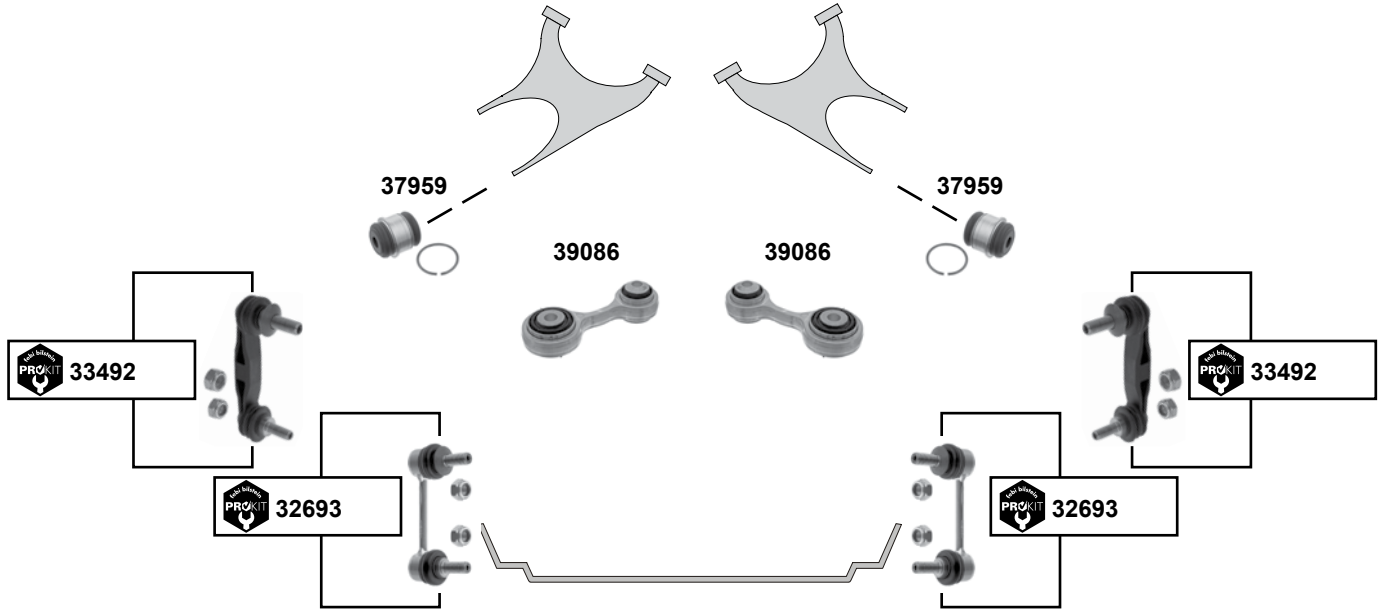

7'er (F01/F02/F04)

(10/2008 → 2015)

730 d → 760 i

8'er (E31)

(1989 → 1999)

840 i → 850 Ci