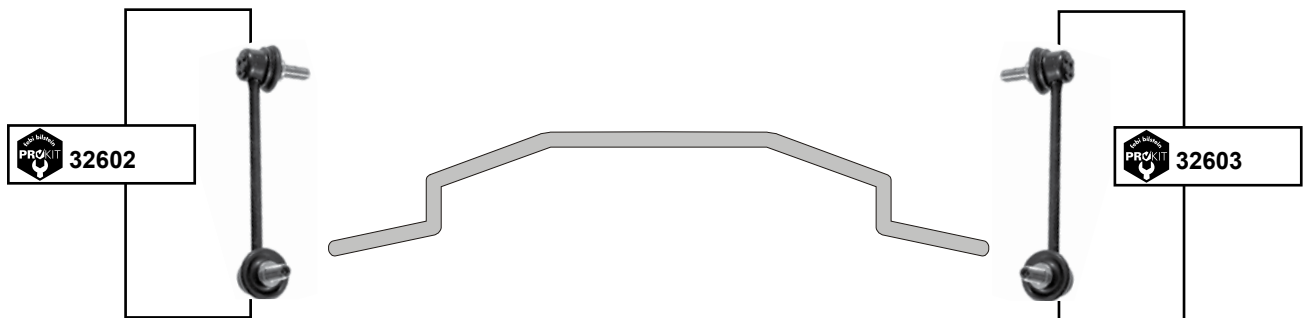

Accord IX
(2008 →)

Hinterachse / Rear axle

	Ref. - No.			
24944	52320-S84-A01	ProKit Verbindungsstange / stabilizer link		L 115
24945	52325-S84-A01	ProKit Verbindungsstange / stabilizer link		L 115
28053	51320-SEA-E01	ProKit Verbindungsstange / connecting rod	03 → / Accord VIII	L 80,5
28054	51321-SEA-E01	ProKit Verbindungsstange / connecting rod	03 → / Accord VIII	L 80,5
32602	52325-TA0-A01	ProKit Verbindungsstange / stabilizer link		L 145
32603	52320-TA0-A01	ProKit Verbindungsstange / stabilizer link		L 145