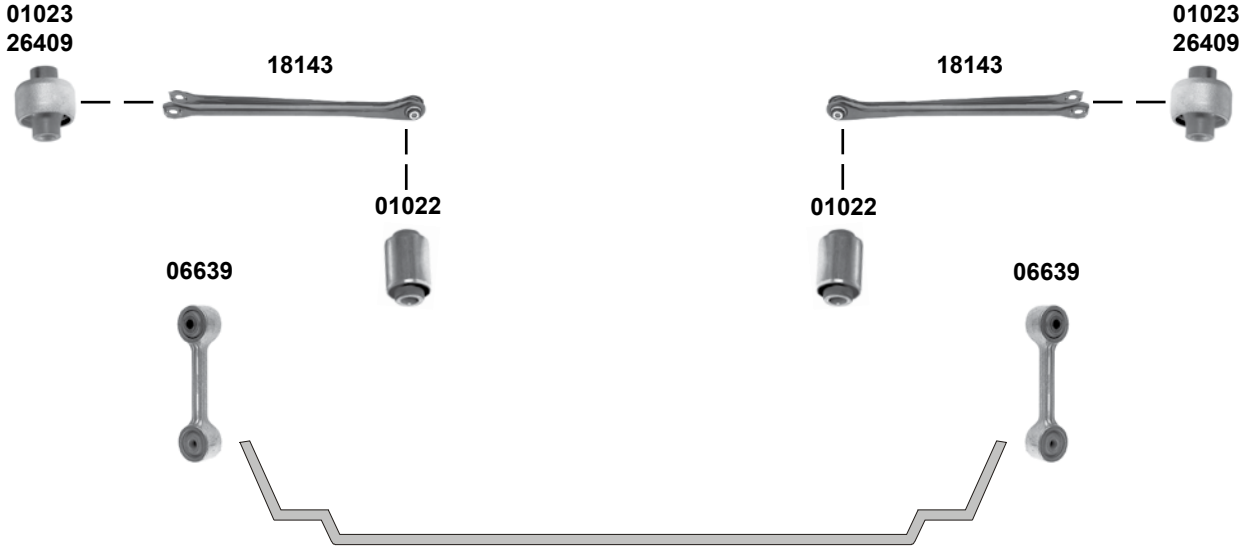

Z 1
(1989 → 1991)