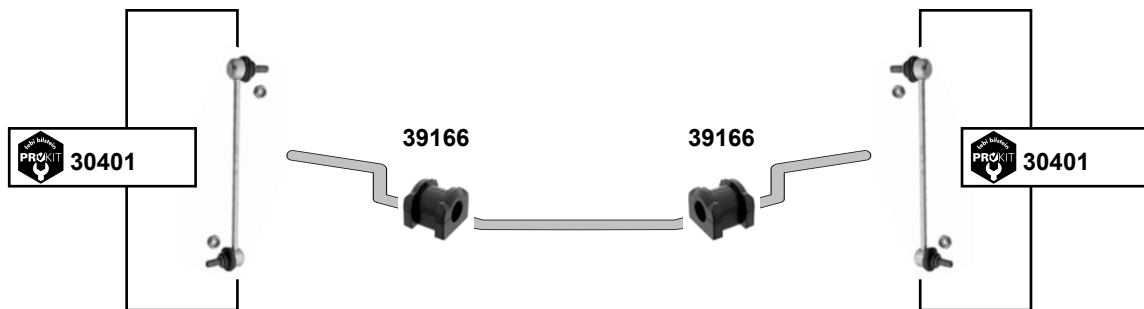

C4 Aircross
(2012 →)

Vorderachse / Front axle

	Ref. - No.			
30401	5087.58	ProKit Verbindungsstange / stabilizer link		L 265
36286	16 099 106 80	Querlenkerlager / control arm mount		
38170	3520.X9	Querlenker / control arm		
38171	3521.V0	Querlenker / control arm		
39166	5094.C6	Stabilisatorlager / stabilizer mount		Ø | 21
41337	16 075 024 80	ProKit Spurstangenendstück / tie rod end		M10 x 1,25
44722	16 075 025 80	ProKit Axialgelenk / axial joint		M14 x 1,5