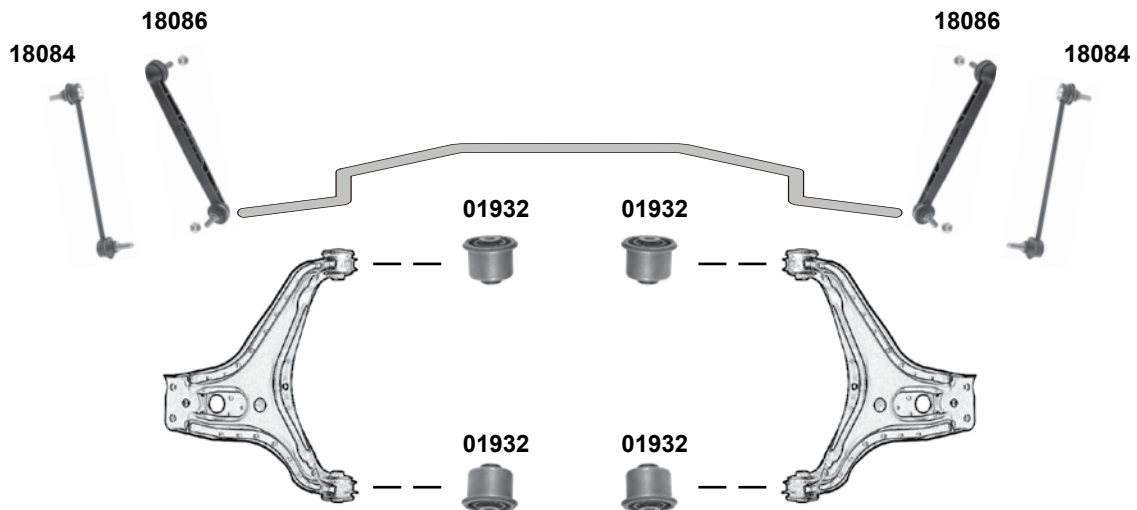

LHD
LHD

M10 x 1
L 150

80 (8C)
(1992 → 1996)
(ex.) Quattro

(ex.) 2.8 V6 (AAH) (ch.) 8C-N-000 352 → 8C-N-175 591

Vorderachse / Front axle

2.8 V6 (AAH) (ch.) 8C-N-000 352 → 8C-N-175 591

	Ref. - No.			
01932	893 407 181	Querlenkerlager / control arm mount	OLD	M10 x 44
02057	8A0 407 365	Traggelenk / ball joint		Ø A 19
02058	8A0 407 366	Traggelenk / ball joint	NEW	Ø A 19
07558	857 407 181	Querlenkerlager / control arm mount		M10 x 37,5
09523	895 407 147 A	Querlenker / control arm		M10 x 37
09524	895 407 148 A	Querlenker / control arm		
14081	8A0 407 181	Querlenkerlager / control arm mount		
14240	8A0 407 175	Sicherungsblech / lock washer		
18086	8A0 407 465	Verbindungsstange / stabilizer link		L 269,5
29706	893 411 327 E	Stabilisatorlager / stabilizer mount		Ø I 23,5

80 (8C)
(1992 → 1996)

Quattro / RS2 Quattro

(ex.) 2.2 20V (ABY) (ch.) → 8C-R-125 000
(ex.) RS2 Quattro

2.2 20V (ABY) (ch.) → 8C-R-125 000
RS2 Quattro

Vorderachse / Front axle

	Ref. - No.			
01932	893 407 181	Querlenkerlager / control arm mount		M10 x 44
02057	8A0 407 365	Traggelenk / ball joint		Ø A 19
02058	8A0 407 366	Traggelenk / ball joint		Ø A 19
07558	857 407 181	Querlenkerlager / control arm mount	OLD	M10 x 37,5
09523	895 407 147 A	Querlenker / control arm		
09524	895 407 148 A	Querlenker / control arm		
14081	8A0 407 181	Querlenkerlager / control arm mount	NEW	M10 x 37
14240	8A0 407 175	Sicherungsblech / lock washer		
18084	8A0 407 465 C	Verbindungsstange / stabilizer link	RS2 Quattro	L 269,5
18086	8A0 407 465	Verbindungsstange / stabilizer link	(ex.) RS2 Quattro	L 269,5
29706	893 411 327 E	Stabilisatorlager / stabilizer mount		Ø I 23,5