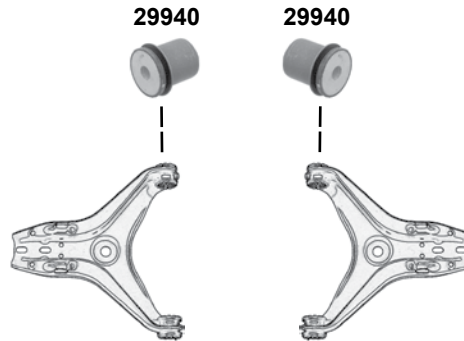

A6 / allroad / quattro (4B) (1998 → 2005)

oben / upper