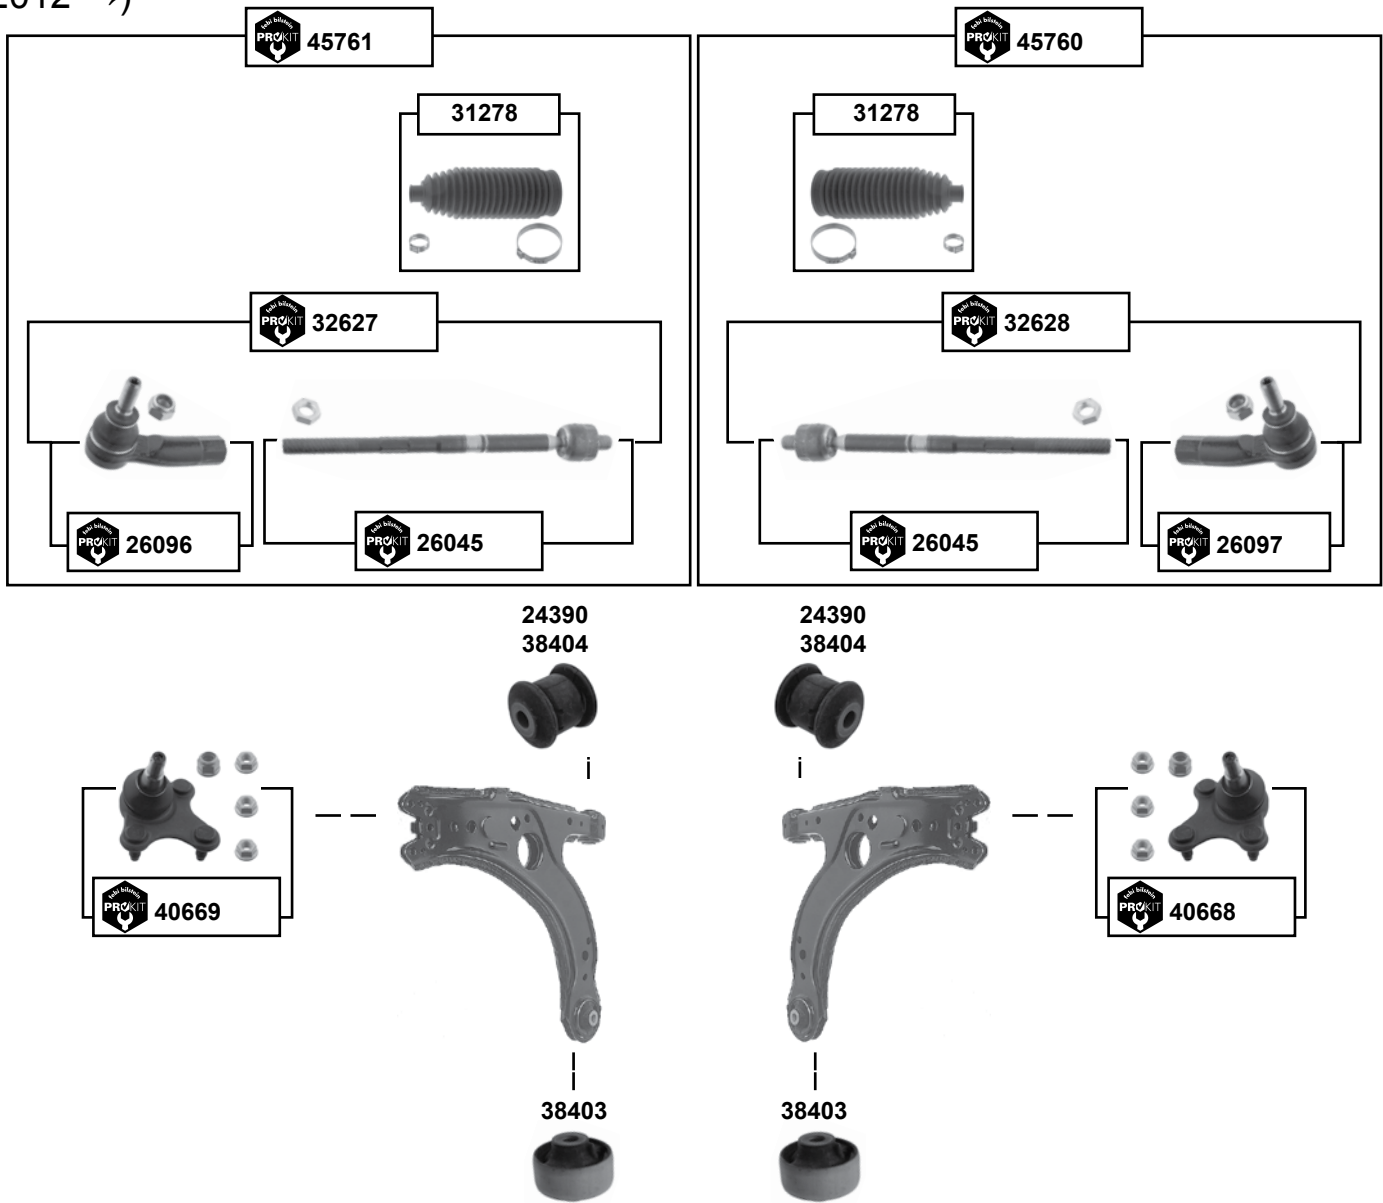

A3 (8V) (2012 →)

Vorderachse / Front axle

- (1) für Bremsscheibendicke / for brake disk thickness 25 mm /
  für Bremsscheibendurchmesser / for brake disk diameter 288 mm
- (2) PR-1ZE / 1ZP (ex.) S3

Ref. - No.			
24390	1K0 407 182	Querlenkerlager / control arm mount	Ø A 48 H 54
26045	1K0 423 810 A	ProKit Spurstange / tie rod	
26096	1K0 423 811 E	ProKit Spurstangenendstück / tie rod end	PR-1ZE, 1ZP alle / all / PR-1ZF
26097	1K0 423 812 E	ProKit Spurstangenendstück / tie rod end	
31278	1K0 423 831 A S1	Rep. Satz Lenkmanschette / rep. kit steering boot	(1) (2)
32627	1K0 423 810 A S1	ProKit Spurstange / tie rod	
32628	1K0 423 810 A S2	ProKit Spurstange / tie rod	(1) (2)
38403	5Q0 407 183 E	Querlenkerlager / control arm mount	
38404	5Q0 407 182	Querlenkerlager / control arm mount	Ø A 65 L53,8 Ø A 40
40668	5Q0 407 365 A S1	ProKit Traggelenk / ball joint	
40669	5Q0 407 366 A S1	ProKit Traggelenk / ball joint	
45760	1K0 423 810 A S4	ProKit Spurstange / tie rod	
45761	1K0 423 810 A S3	ProKit Spurstange / tie rod