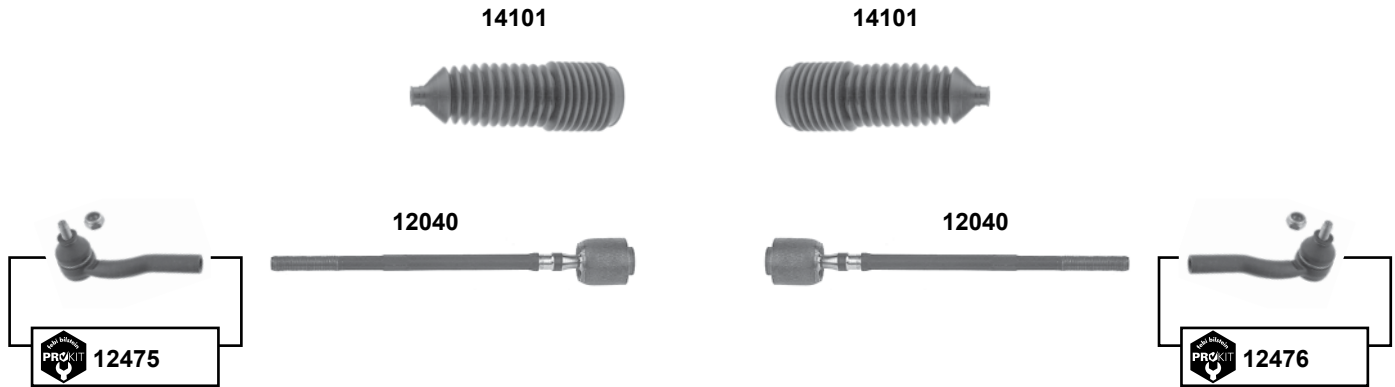

passend für / to fit

LANCIA

**Car
Division**

Dedra (835)
(1989 → 1999)

Vorderachse / Front axle

man.

servo

(1) (ex.) (mot.) 1,6 16V DAT →15/12/1997

	Ref. - No.			
11282	7633721	Spurstange / tie rod		L 280
12040	9941625	Spurstange / tie rod		L 285
12475	9947437	ProKit Spurstangenendstück / tie rod end	(1)	M12 x 1,25
12476	9947438	ProKit Spurstangenendstück / tie rod end	(1)	M12 x 1,25
14101	9941582 SK	Lenkmanschette / steering boot