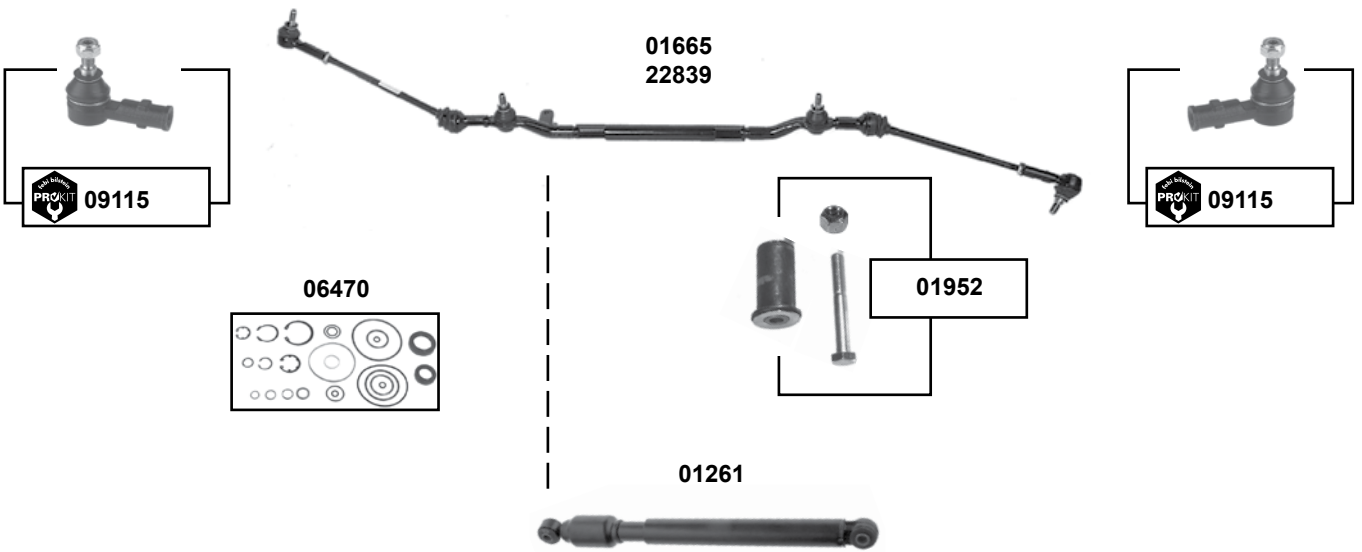

C-Klasse (BM 202) (1992 → 2001)

Vorderachse / Front axle

(1) (ex.) C 240 / C 240 T
(ex.) C 280 (BM 202.029) / C 280 T
(ex.) C 43 AMG / C 43 T AMG

(2) C 240 / C 240 T
C 280 (BM 202.029) / C 280 T
C 43 AMG / C 43 T AMG

Ref. - No.

01261	124 463 04 32	Lenkungsdämpfer / steering-damper		
01665	202 460 04 05	Lenkstange / drag link	(1)	
01952	202 460 03 19	Rep. Satz Lenkhebel / rep. kit steering arm		
06470	124 460 01 61	Dichtungssatz Servolenkung / gasket set power steering		
09115	001 330 77 35	ProKit Spurstangenendstück / tie rod end		
22839	202 460 05 05	Lenkstange / drag link	(2)	

M12 x 1,5
L 1336