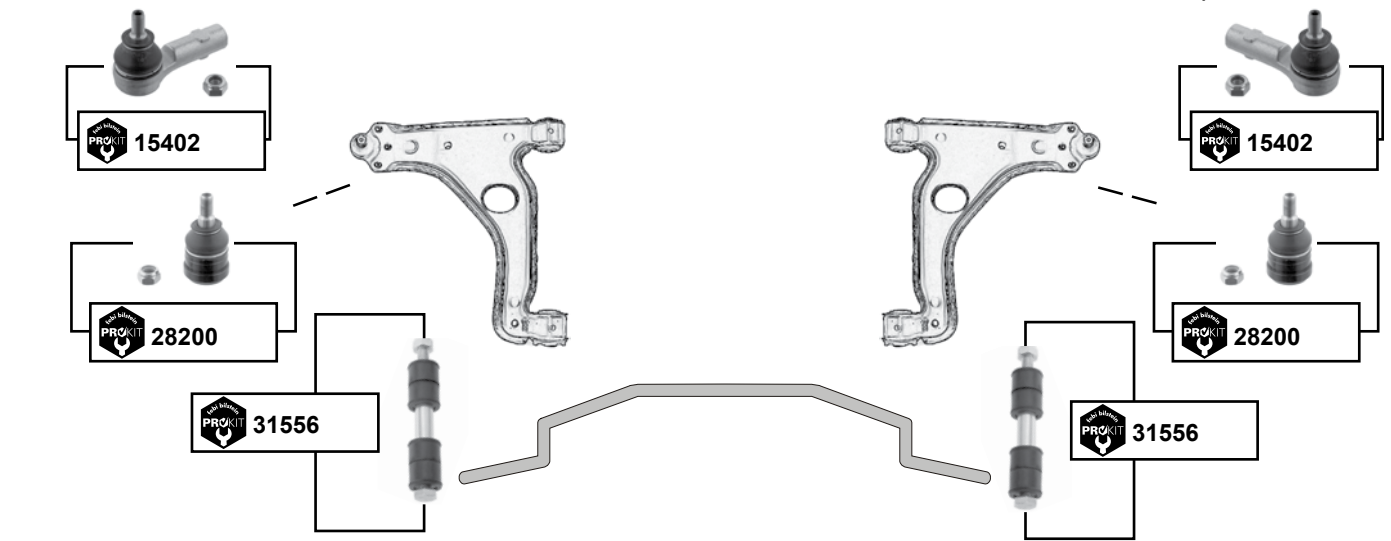

Colt IV / V (1992 → 2004)