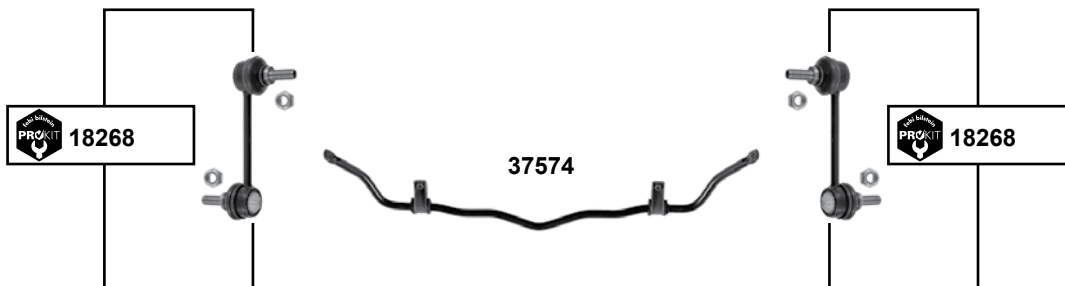

passend für / to fit

ALFA ROMEO

**Car
Division**

147 (937)
(2001 → 2010)

Vorderachse / Front axle

23161

23163

17318

17319

(1) alle / all (ex.) 1,9 81kW / 2,0 121kW / 3,2

Ref. - No.

17318	50509340	Querlenker unten / control arm lower		
17319	50509339	Querlenker unten / control arm lower		
18214	9947920	ProKit Spurstangenendstück / tie rod end		M10 x 1,25
18215	9947919	ProKit Spurstangenendstück / tie rod end		M10 x 1,25
18268	46843389	ProKit Verbindungsstange / stabilizer link		
23161	51834093	Querlenker oben / control arm upper		
23163	51834094	Querlenker oben / control arm upper		
37574	51754198	Stabilisatorsatz mit Lagern / stabilizer set with bearings	(ex.) 3,2 GTA	L 1045
44644	9947923	ProKit Axialgelenk / axial joint	(1)	L 203