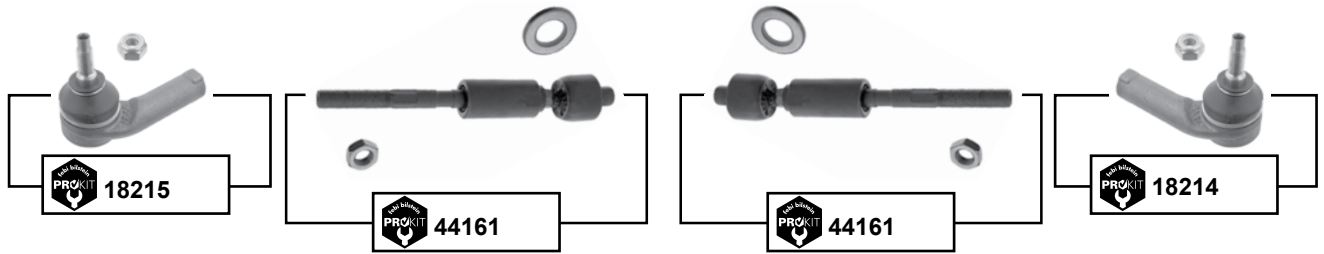

166 (936)
(1998 → 2007)

Vorderachse / Front axle

	Ref. - No.			
18214	9947920	ProKit Spurstangenendstück / tie rod end		M10 x 1,25
18215	9947919	ProKit Spurstangenendstück / tie rod end		M10 x 1,25
21204	60630757	ProKit Verbindungsstange / stabilizer link		
21258	60695895	Querlenker / control arm		
21260	60695896	Querlenker / control arm		
36156	60695895 S1	Querlenkerlager / control arm mount		Ø | 12 / A 42
36157	60695895 S2	Querlenkerlager / control arm mount		Ø | 10 / A 39
36158	60695895 S3	Querlenkerlager / control arm mount		Ø | 20 / A 62
44161	9948297	ProKit Axialgelenk / axial joint	(ex.) (mot.) 2,4D	L 234,7