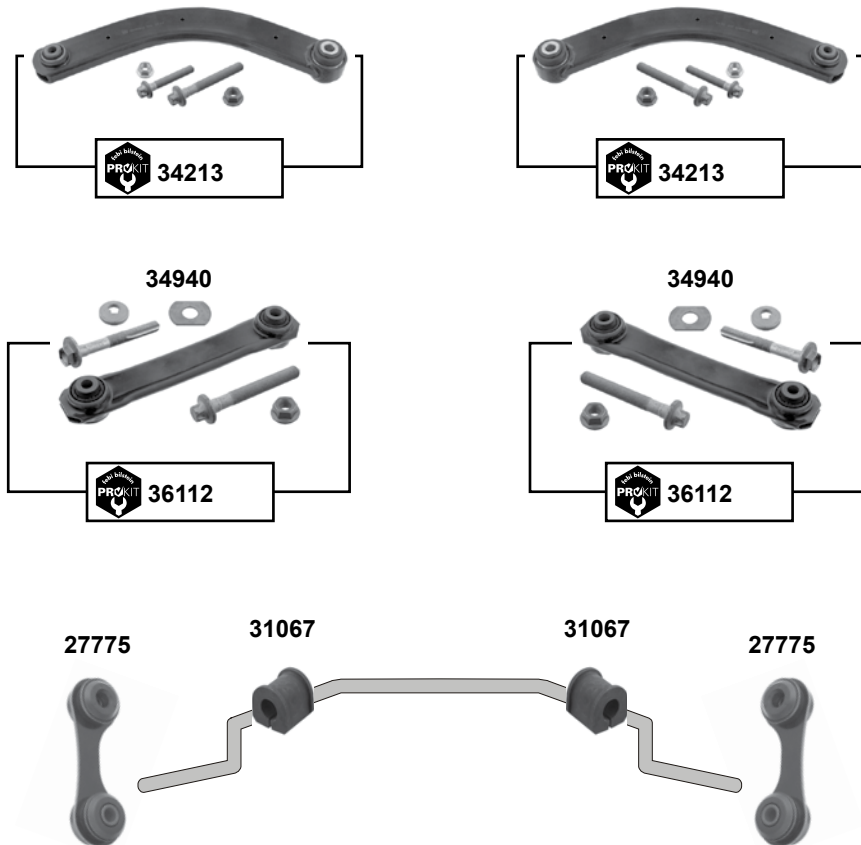

Croma (194) (2005 → 2010)

Hinterachse / Rear axle

	Ref. - No.			
27775	71740112	Verbindungsstange / stabilizer link		L 86
31067	71740113	Stabilisatorlager / stabilizer mount		Ø | 18
34213	51783009 S1	ProKit Führungslenker / guide link		
34940	51755681	Querlenker / control arm		
36112	51755681 S1	ProKit Querlenker / control arm		
36862	7747956	Querlenkerlager / control arm mount		Ø | 12,4