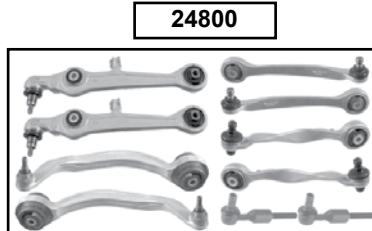

	Ref. - No.			
11137	8E0 407 505 A	Querlenker vorne / control arm front	(1)	
11138	8E0 407 506 A	Querlenker vorne / control arm front	(1)	
19926	4B0 407 515	Querlenkerlager / control arm mount	(ex.) Sport	
21505	-	Schraubensatz / screw kit		
21904	8E0 407 509 A	Querlenker hinten / control arm rear	(ex.) Sport	
21906	8E0 407 510 A	Querlenker hinten / control arm rear	(ex.) Sport	
22042	8E0 419 801 B	Rep. Satz Spurstange / rep. kit tie rod	(ex.) S4	
22044	8E0 419 811 B	ProKit Spurstangenendstück / tie rod end	(ex.) S4	
26151	8E0 422 821	Spurstange / tie rod		
31331	8E0 407 510 P	Querlenker / control arm	(2) (3) Sport	
31332	8E0 407 509 P	Querlenker / control arm	(2) (3) Sport	
32854	8E0 419 831 A	Lenkmanschettensatz / steering boot set	(4)	
32855	8E0 419 831 B	Lenkmanschettensatz / steering boot set	(5)	
33367	8E0 407 509 A S1	ProKit Querlenker / control arm	(6)	
33368	8E0 407 510 A S1	ProKit Querlenker / control arm	(6)	
33592	8D0 419 831 K S1	Lenkmanschettensatz / steering boot set		Ø19/64 H251
36800	8E0 422 821 C S1	ProKit Spurstange / tie rod		
37178	8E0 407 506 A S1	ProKit Querlenker / control arm		
37179	8E0 407 505 A S2	ProKit Querlenker / control arm		
39076	4F0 498 811 S1	ProKit Spurstangenendstück / tie rod end	(7) (ex.) Sport	
39077	4F0 498 811 A S1	ProKit Spurstangenendstück / tie rod end	(8)	

A4 / A4 Quattro (8E) (2000 → 2004)

Vorderachse / Front axle

unten / lower

A4 / A4 Quattro (8E) (2000 → 2004)

Vorderachse / Front axle

- (1) A4 / S4 / avant / quattro (ch.) → 8E-8-250 000
- (2) A4/S4/avant/quattro / A4 cabrio/S4 cabrio/quattro 03 →
- (3) Aluguß / cast aluminium // neue Ausführung zu febi 33364 / new execution for febi 33364 // A4 / SV / avant / quattro