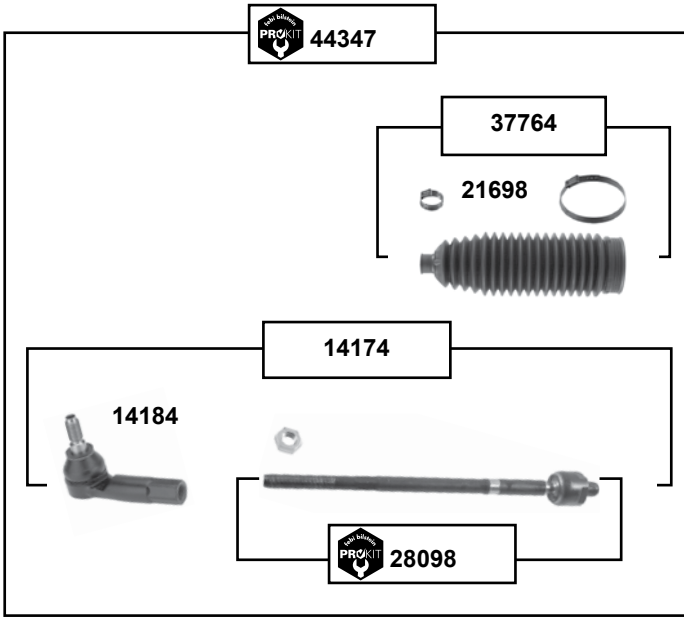

A3 (8L) (1997 → 2004) (ex.) Quattro

Vorderachse / Front axle