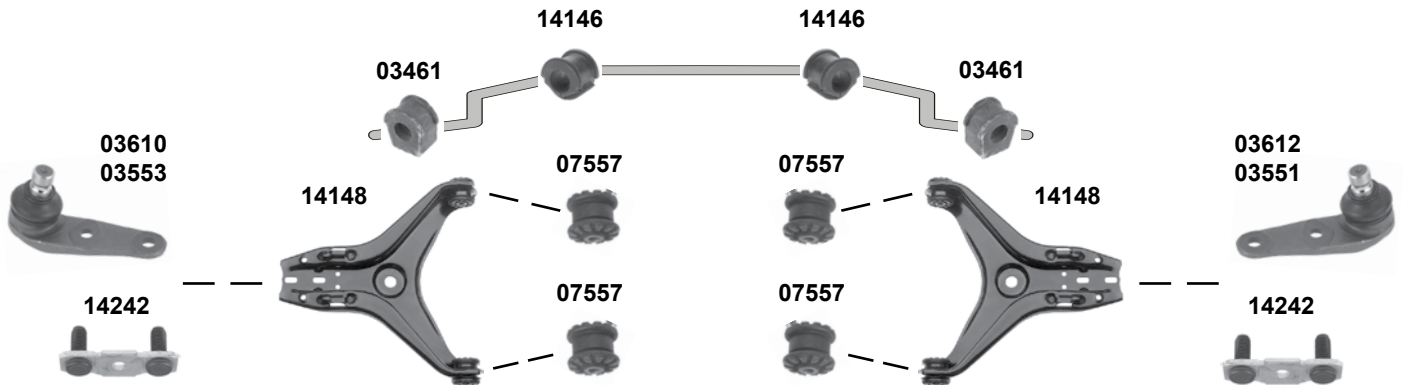

80 / 90 (89/8A)
(1987 → 1992)
(ex.) Quattro

man.

4 cyl.

5 cyl.