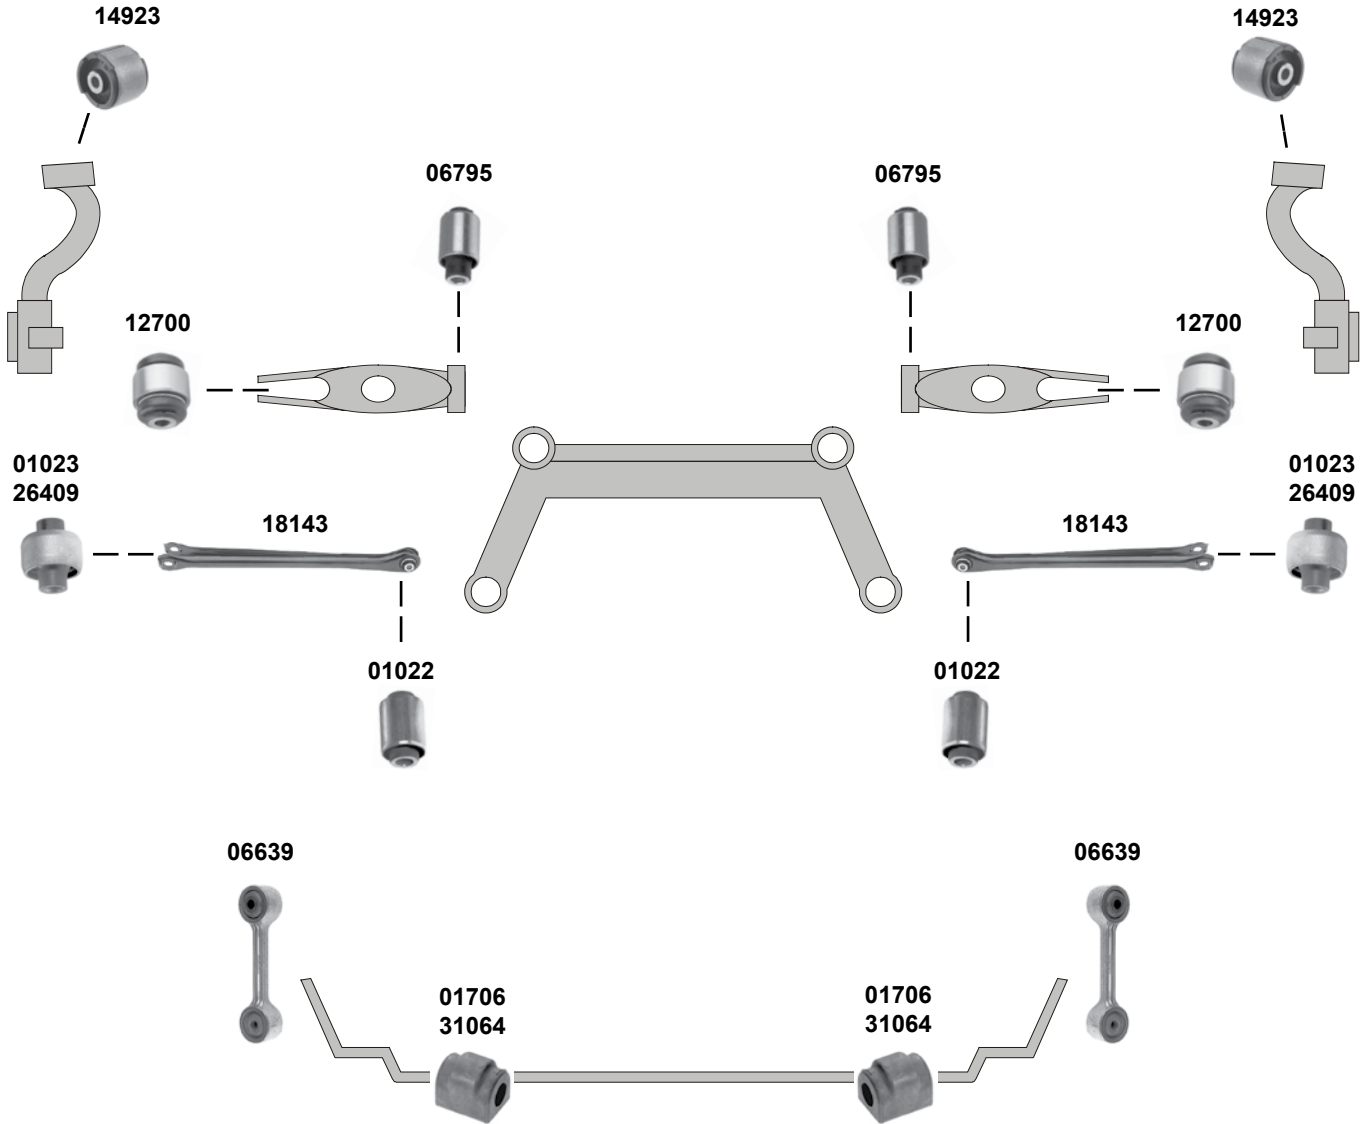

3'er (E36)
(1990 → 2000)
(ex.) Compact

Hinterachse / Rear axle

	Ref. - No.			
01022	33 32 6 770 824	Querlenkerlager / control arm mount		12x38x57
01023	33 32 1 136 311	Querlenkerlager / control arm mount	OLD	Ø I 15
01706	33 55 1 131 155	Stabilisatorlager / stabilizer mount		L 100
06639	33 55 1 126 932	Verbindungsstange / stabilizer link		12x35x42/66,5
06795	33 32 1 092 247	Querlenkerlager / control arm mount		12x45x57
12700	33 32 6 775 551	Querlenkerlager / control arm mount		12x60x58
14923	33 32 6 770 786	Längslenkerlager / trailing arm bush		
18143	33 32 6 770 813	Querstrebe / cross rod		
26409	33 32 6 771 828	Querlenkerlager / control arm mount	NEW	12x45,5
31064	33 55 1 138 104	Stabilisatorlager / stabilizer mount	(ex.) M3 10/91 →	Ø I 18