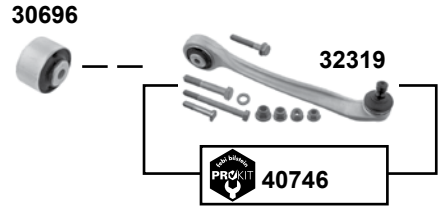

oben / upper