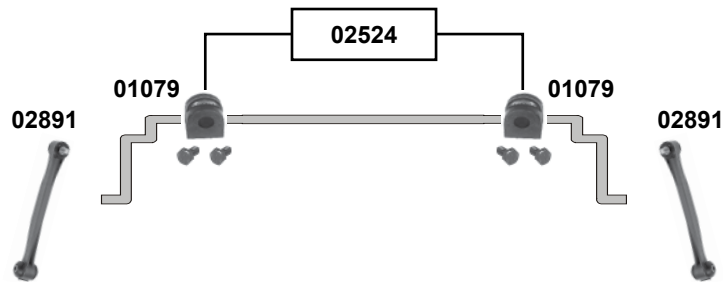

BM 124
(1985 → 1995)

unten / lower