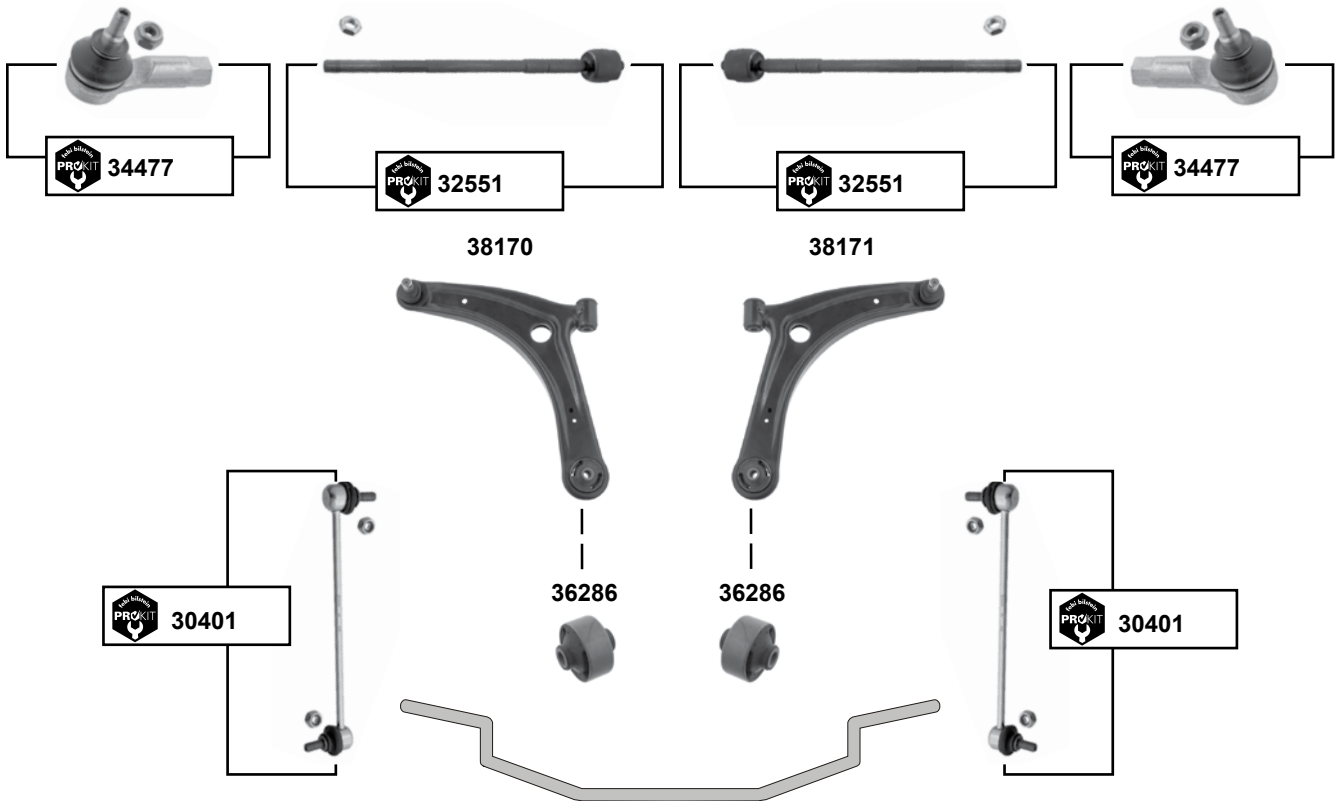

Ref. - No.

Ref. - No.	Part Description	Notes	Dimensions
30401	MN101368	ProKit Verbindungsstange / stabilizer link	L 265
31517	4422A057	ProKit Spurstange / tie rod	L 322
31709	4056A040	ProKit Verbindungsstange / stabilizer link	L 93
32551	4422A012	ProKit Spurstange / tie rod	L 355
34477	4422A018	ProKit Spurstangenendstück / tie rod end	M10 x 1,25
36286	MN184133	Querlenkerlager / control arm mount	Ø A 60
38170	4013A281	Querlenker / control arm	
38171	4013A282	Querlenker / control arm