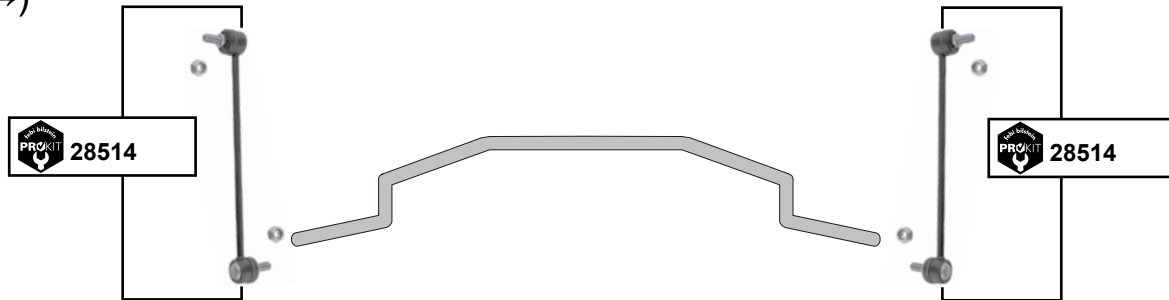

Santa Fe (CM)

(2005 →)

Hinterachse / Rear axle

	Ref. - No.			
24922	55530-29500	ProKit Verbindungsstange / stabilizer link		L 133
28123	55540-26600	ProKit Verbindungsstange / stabilizer link		L 120
28124	55530-26600	ProKit Verbindungsstange / stabilizer link		L 120
28514	55530-2B000	ProKit Verbindungsstange / stabilizer link		L 98,8
33495	55530-17000	ProKit Verbindungsstange / stabilizer link		L 129,5