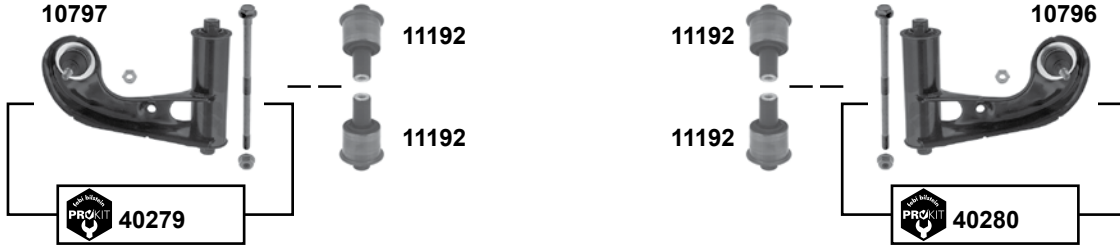

SLK (BM 170) (1996 → 2004)

oben / upper