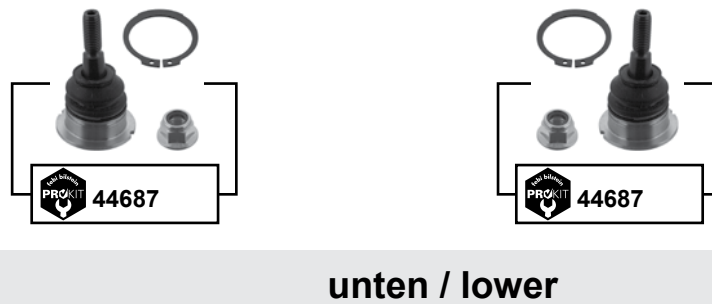

Discovery IV (2010 →)

(1) (ch.) (V)AA000001 →

Ref. - No.

Part No.	Ref. - No.	Description	Notes	Dimensions
39738	LR010672	ProKit Spurstangenendstück / tie rod end	(1)	M14 x 2
40581	QFK 500010	ProKit Axialgelenk / axial joint	RHD / LHD	L 395
40582	QFK 500020	ProKit Axialgelenk / axial joint	RHD / LHD	L 390
40887	RBK500280	ProKit Traggelenk / ball joint		M16 x 2
44687	RBK500170	ProKit Traggelenk / ball joint		M 12 x 1,75
46295	LR 018346	Stabilisatorlager / stabilizer mount		Ø1 28,5