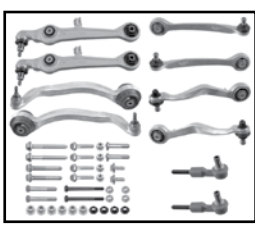

A6 / A6 Quattro (4B)

(1998 → 2005)

Vorderachse / Front axle

oben / upper