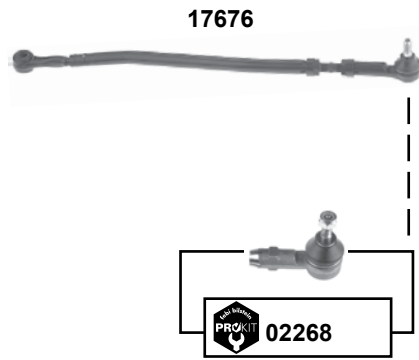

passend für / to fit

AUDI

**Car
Division**

80 / 90 (89/8A)

(1987 → 1992)

(ex.) Quattro

man.

Vorderachse / Front axle

Ref. - No.

02266
02268
08029
17676

811 419 801 E
811 419 812 A
811 419 831 B
893 419 802

ProKit Spurstange / tie rod
ProKit Spurstangenendstück / tie rod end
Lenkmanschette / steering boot
Spurstange / tie rod

LHD

LHD

M10 x 1