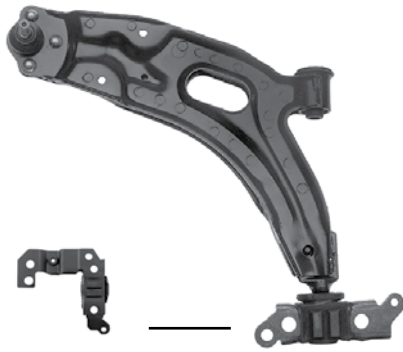

44207

44208

36496

36496

36613

36613

36612
39284

36612
39284

Vorderachse / Front axle