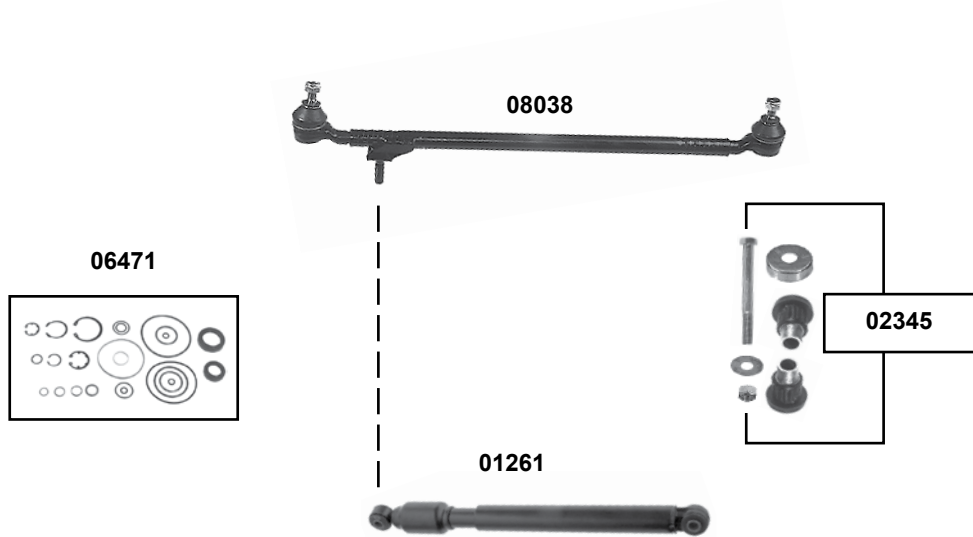

190 (BM 201)
(1983 → 1992)

190 → 190 E 2.6

190 D → 190 D 2.5 Turbo

Sport

Vorderachse / Front axle

	Ref. - No.			
01261	124 463 04 32	Lenkungsdämpfer / steering-damper		
02345	201 460 00 50	Rep. Satz Lenkhebel / rep. kit steering arm		
06471	201 460 00 61	Dichtungssatz Servolenkung / gasket set power steering		
07778	201 330 15 03	ProKit Spurstange / tie rod		
07779	201 330 16 03	ProKit Spurstange / tie rod		
07780	000 338 61 10	ProKit Spurstangenendstück / tie rod end		M12x1,5 RHT
07781	000 338 60 10	ProKit Spurstangenendstück / tie rod end		M12x1,5 LHT
07782	000 338 63 10	ProKit Spurstangenendstück / tie rod end		M12x1,5 RHT
08038	201 460 15 05	Lenkstange / drag link	LHD / RHD