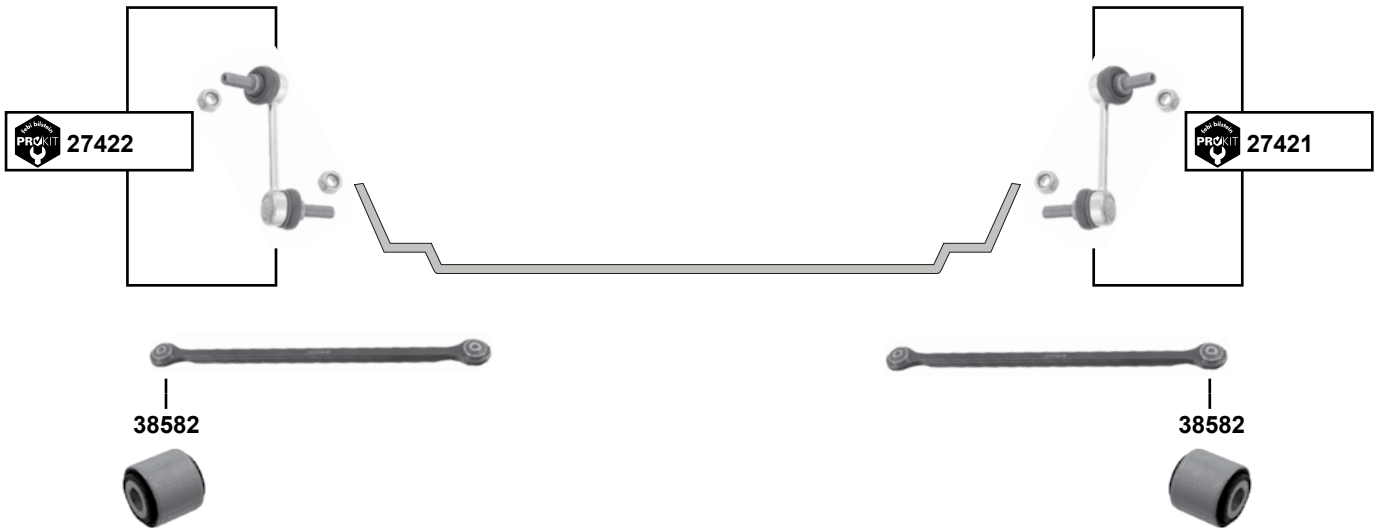

(ex.) 3.2 GTA

L 595
L 560

Ø A 32 H 32
Ø A 38 B 24

passend für / to fit

ALFA ROMEO

Car Division

156 (932)
(1997 → 2006)

159 (939)
(2005 → 2011)