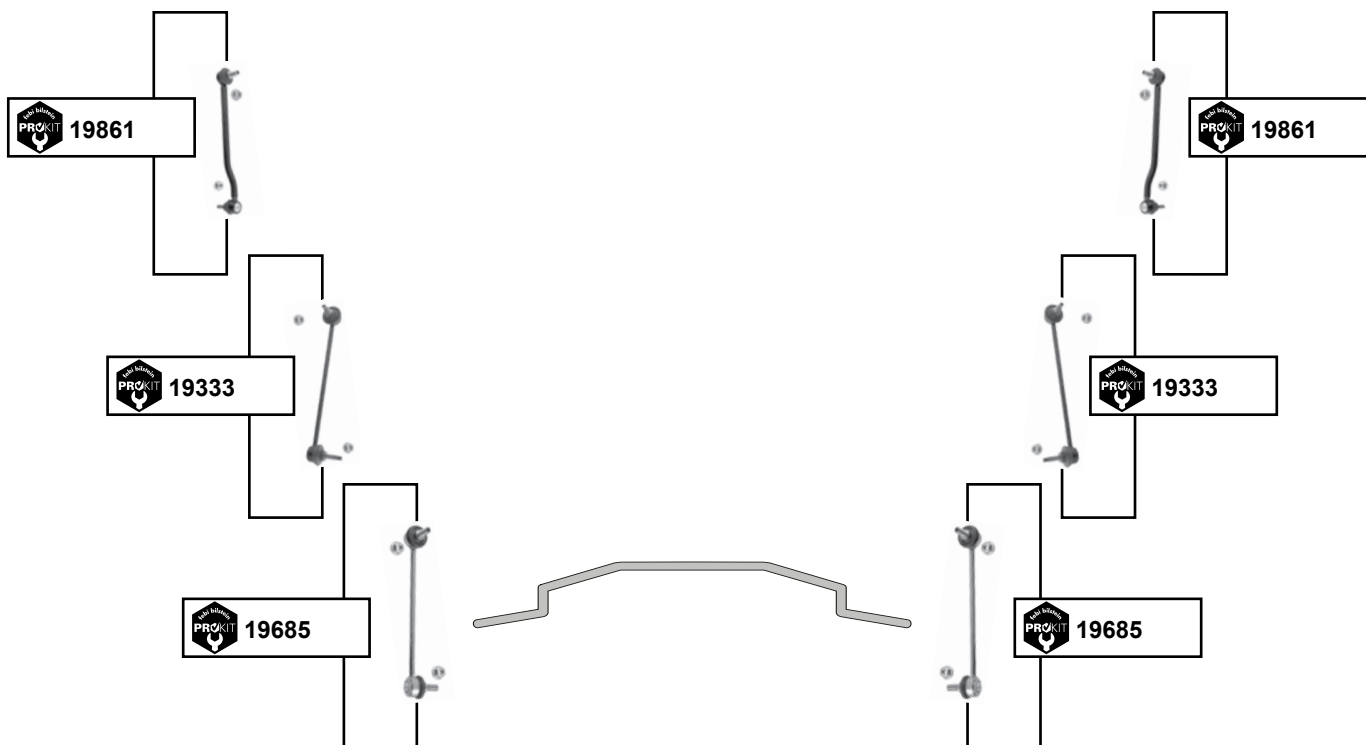

passend für / to fit

MERCEDES-BENZ

Car
Division

C-Klasse (BM 203)

(2000 → 2007)

4-matic

Vorderachse / Front axle

34134

34134