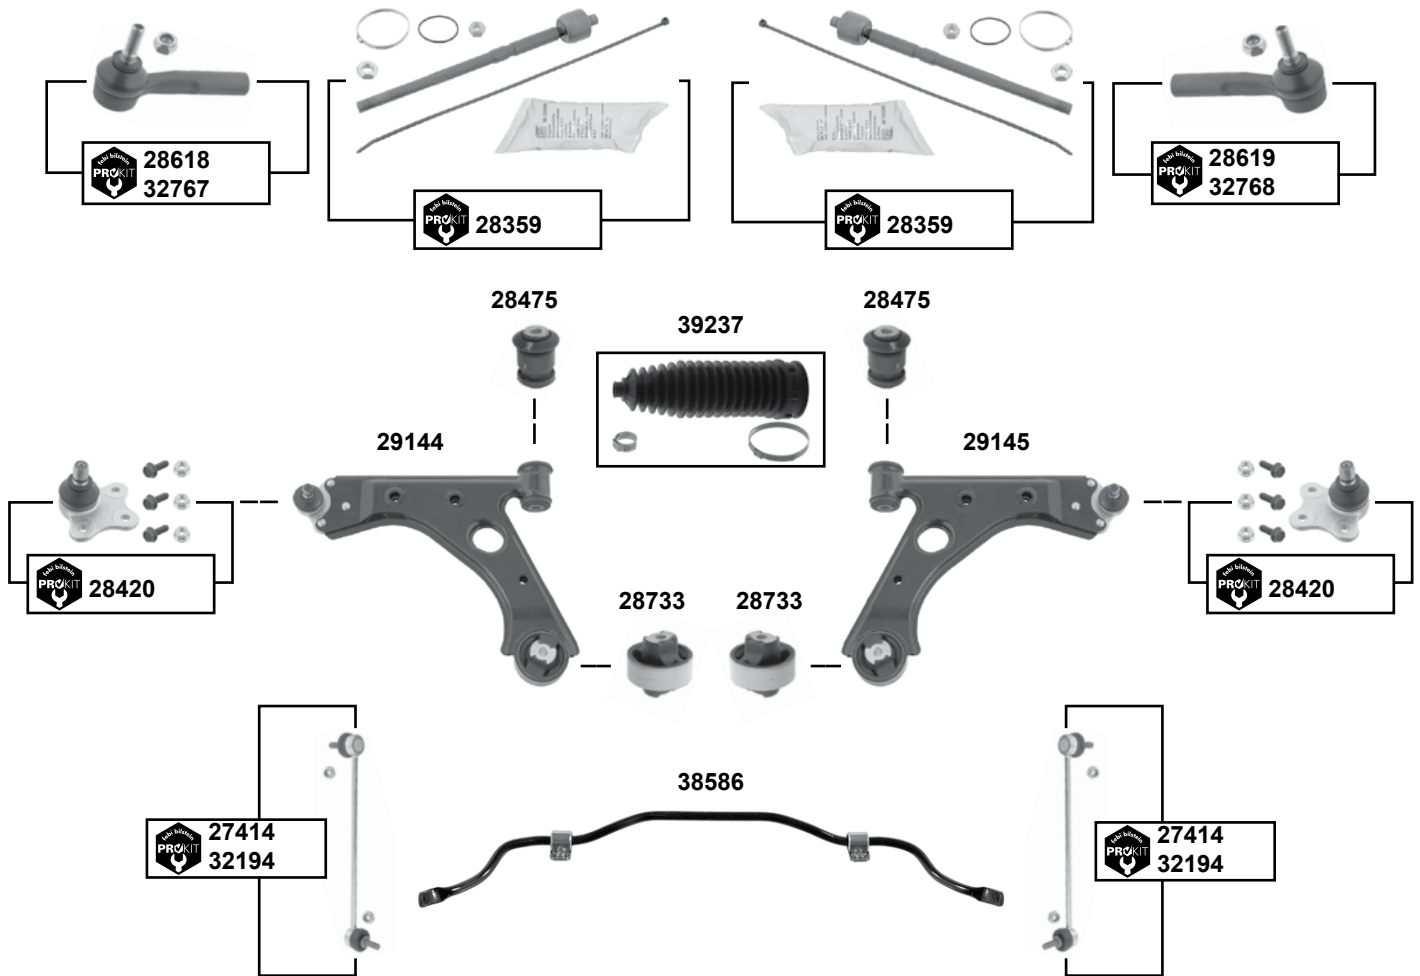

K04766962AA

ProKit Verbindungsstange / stabilizer link

Grande Punto (199)

(2005 → 2012)

Vorderachse / Front axle

(1) 08 → (mot.) 1,2 48 KW
(mot.) 1,3 55+66 KW
(mot.) 1,4 70 KW

(2) (mot.) 1,3 D Multijet 55kW, 56kW, 66kW
(mot.) 1,4 16V 66kW, 70kW, 88kW Sport
(mot.) 1,6 D Multijet 88kW
(mot.) 1,9 D Multijet 85kW, 88kW, 95kW Sport
Grande Punto Abarth 07 → 10 all/all