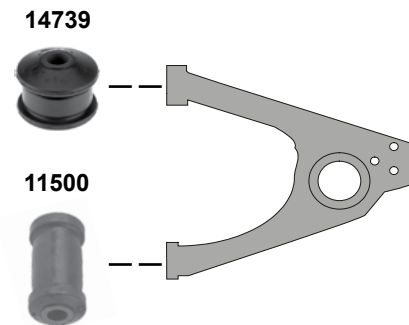

Transit 92

(08/91 → 08/94)

(axle) 80 → 120

Ref. - No.

05621	6 160 070
05958	6 160 070 S1
10159	1 047 145
10160	6 869 951
10162	1 055 194
11500	6 517 356
14739	6 608 818
18076	6 150 970
18077	6 150 971
21352	6 869 950
21353	6 869 950 S1

Lenkmanschette / steering boot
Rep. Satz Lenkmanschette / rep. kit steering boot
Spurstangenendstück / tie rod end
Spurstange / tie rod
Traggelenk / ball joint
Querlenkerlager / control arm mount
Querlenkerlager / control arm mount
Verbindungsstange / stabilizer link
Verbindungsstange / stabilizer link
Lenkmanschette / steering boot
Rep. Satz Lenkmanschette / rep. kit steering boot

man.

man.

servo.

servo.

M16 x 1,5
L 400
M20 x 1,5
16x91x41
15x52/60x27

Vorderachse / Front axle