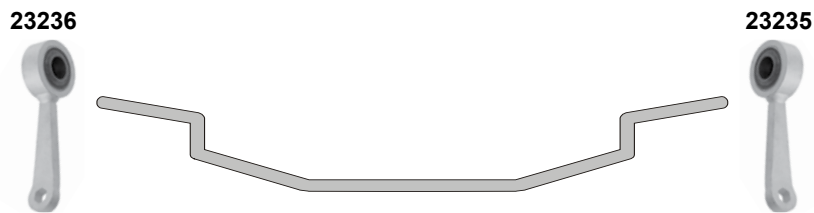

S-Klasse (BM 220)
(1998 → 2005)

Vorderachse / Front axle

	Ref. - No.			
01433	211 330 03 35	ProKit Traggelenk / ball joint	4matic	M14 x 1,5
11153	210 333 68 14	Querlenkerlager / control arm mount		Ø A 60
21560	000 330 00 18	Rep. Satz Exzenterbolzen / rep. kit eccentric bolt		M14x1,5x122
23215	220 330 58 11	Zugstrebe rechts / tension rod right	(ex.) 4matic	
23216	220 330 57 11	Zugstrebe links / tension rod left	(ex.) 4matic	
23235	220 320 15 89	Verbindungsstange / stabilizer link	(ex.) 4matic	
23236	220 320 16 89	Verbindungsstange / stabilizer link	(ex.) 4matic	
23417	211 330 04 35	ProKit Traggelenk / ball joint		L 92
27066	211 323 00 68	ProKit Traggelenk / ball joint		M14 x 1,5
28488	220 333 31 14	Querlenkerlager / control arm mount		
30255	220 330 89 07	Querlenker / control arm	(ex.) ABC	
30256	220 330 90 07	Querlenker / control arm	(ex.) ABC	
33349	220 330 58 11 S1	ProKit Querlenker / control arm		
33350	220 330 57 11 S1	ProKit Querlenker / control arm		
36167	220 333 27 14	Querlenkerlager / control arm mount	4matic	Ø A 63
36168	220 333 28 14	Querlenkerlager / control arm mount	4matic	Ø A 63
36243	220 330 91 07	Rep. Satz Querlenkerlager / rep. kit control arm mount		
36260	220 330 91 07 S2	ProKit Querlenkerlager / control arm mount		
39840	220 330 93 07	Querlenker / control arm	AMG	M10 x 1,5
39841	220 330 94 07	Querlenker / control arm	AMG	M10 x 1,5
40157	004 990 81 04 S1	Montagesatz für Querlenker / mounting kit for control arm	AMG / 4matic	M10 x 1,5
40365	220 330 89 07 S1	ProKit Querlenker / control arm	(ex.) ABC	
40366	220 330 90 07 S1	ProKit Querlenker / control arm	(ex.) ABC