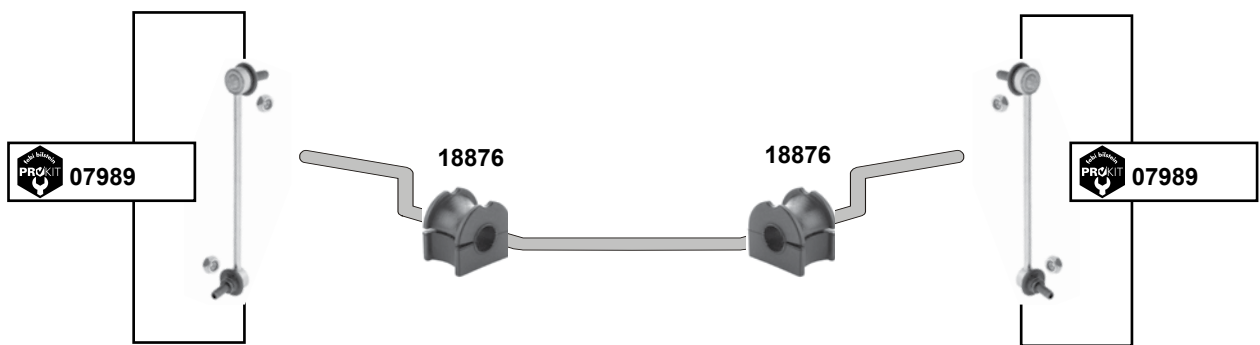

Orion 91
(08/90 → 07/93)

Vorderachse / Front axle

	Ref. - No.			
05920	1 058 279	Querlenker / control arm		
05921	1 058 280	Querlenker / control arm		
07989	1 135 077	ProKit Verbindungsstange / stabilizer link		L 238
09118	1 035 929	Querlenkerlager / control arm mount		12x54x46
09119	1 000 445	Querlenkerlager / control arm mount		12x46x46
17119	1 047 853	Traggelenk / ball joint		Ø A 17
18876	7 102 392	Stabilisatorlager / stabilizer mount		Ø I 16
33115	1 058 280 S1	ProKit Querlenker / control arm		
33116	1 058 279 S1	ProKit Querlenker / control arm