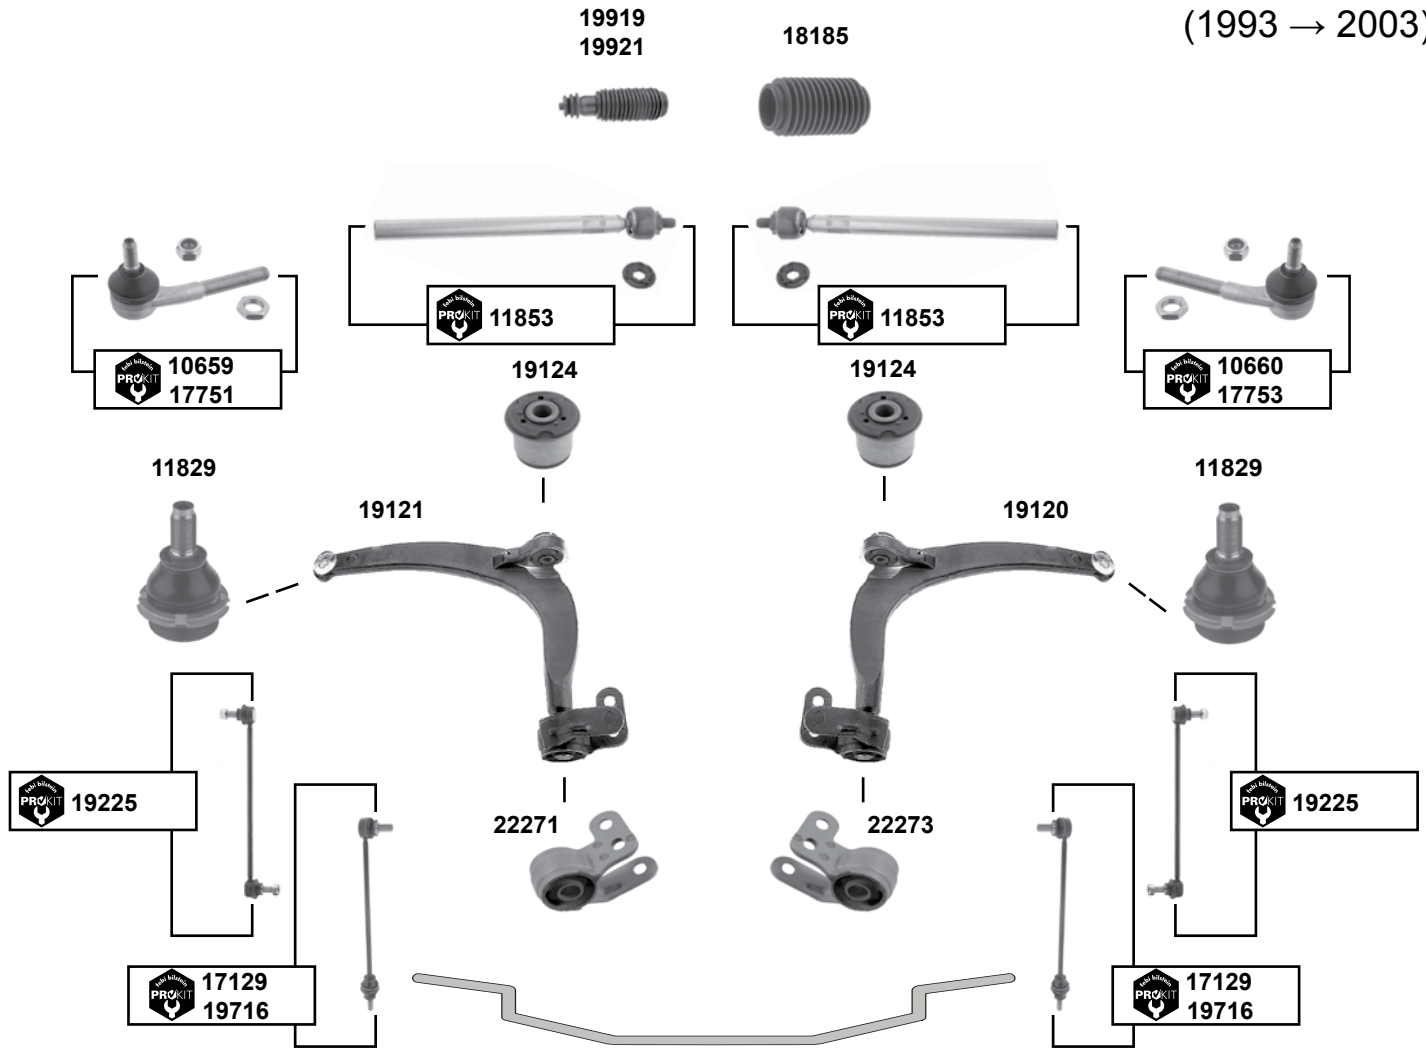

Xantia I + II (1993 → 2003)

Vorderachse / Front axle

- (1) 2,0 Turbo; 3,0 V6; 2,0 HDi; 2,1 TD
- (2) (ex.) 2,0 Turbo; 3,0 V6; 2,0 HDi; 2,1 TD
- (3) (ex.) Hydractiv: O 06615 → O 08150
- (4) (ex.) Hydractiv: O 08151 →

Ref. - No.

Part No.	Ref. - No.	Description	Quantity	Notes	Dimensions
10659	3817.41	ProKit Spurstangenendstück / tie rod end	(2)		M10 x 1,25
10660	3817.42	ProKit Spurstangenendstück / tie rod end	(2)		M10 x 1,25
11829	3640.34	Traggelenk / ball joint			M14 x 1,5
11853	3812.A9	ProKit Axialgelenk / axial joint	(1)		L 330 Ø A 20
17129	5087.40	ProKit Verbindungsstange / stabilizer link	(3)	Hydractiv	L 300
17751	3817.43	ProKit Spurstangenendstück / tie rod end	(1)		
17753	3817.44	ProKit Spurstangenendstück / tie rod end	(1)		
18185	4066.30	Lenkmanschette / steering boot			
19120	3521.81	Querlenker / control arm			
19121	3520.C1	Querlenker / control arm			
19124	96 083 570	Querlenkerlager / control arm mount			
19225	5087.60	ProKit Verbindungsstange / stabilizer link	(4)		
19716	96 145 457	ProKit Verbindungsstange / stabilizer link		→ O 06614	
19919	4066.37	Lenkmanschette / steering boot	(2)		
19921	4066.42	Lenkmanschette / steering boot	(1)		Ø I 18
22271	3523.81	Querlenkerlager / control arm mount			
22273	3523.82	Querlenkerlager / control arm mount