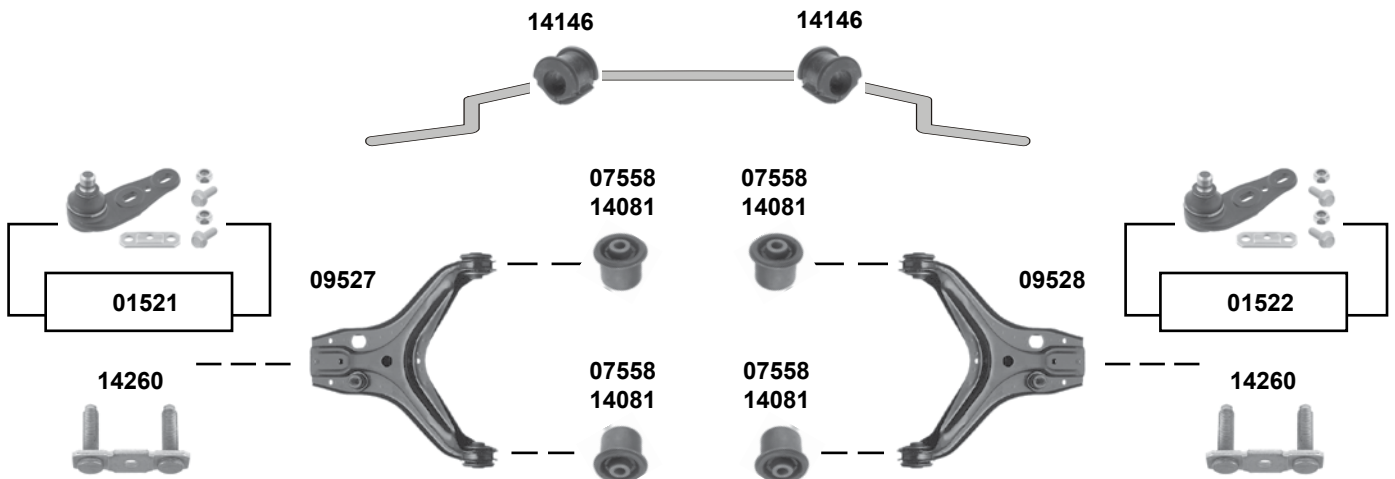

(ch.) 85-D-079 181 →