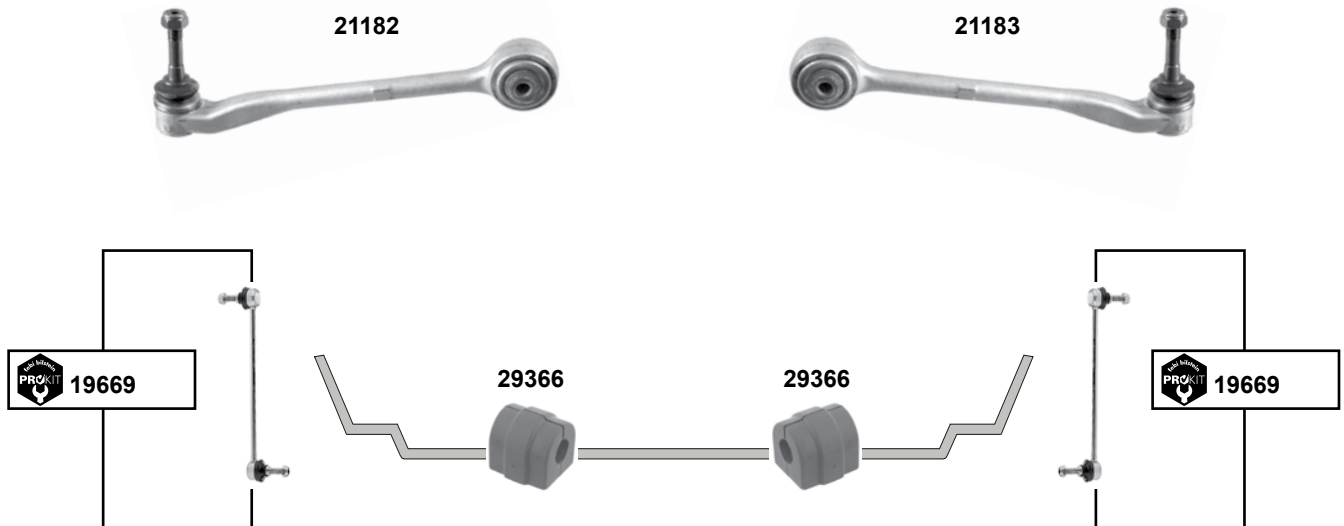

unten / lower

Vorderachse / Front axle

	Ref. - No.			
12576	31 12 0 006 482			14x66x76
17136	31 12 1 092 609			
17137	31 12 1 092 610			
19669	31 35 1 095 664			L 285
21182	31 12 1 141 961			
21183	31 12 1 141 962			
22367	31 12 1 092 609 S1			
22368	31 12 1 092 610 S1			
29366	31 35 1 093 108			Ø 22,5