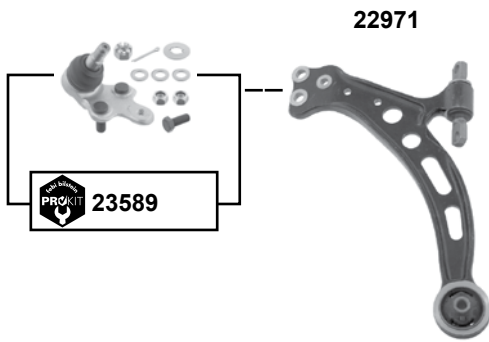

passend für / to fit

LEXUS

**Car
Division**

ES300 (_V20_)
(08/96 → 07/01)

Vorderachse / Front axle

	Ref. - No.			
22969	48068-33030	Querlenker / control arm		
22971	48069-33030	Querlenker / control arm		
23575	48810-33010	ProKit Verbindungsstange / stabilizer link		L 285
23577	48820-33020	ProKit Verbindungsstange / stabilizer link		L 285
23583	45503-39135	ProKit Spurstange / tie rod		L 351
23585	45046-29255	ProKit Spurstangenendstück / tie rod end		M12 x 1,25
23589	43330-39435	ProKit Tragelenk / ball joint