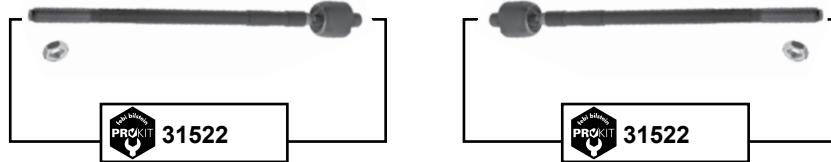

außen

innen

(1) (2)

(1) (2)

(1) (ex.) 2,8 TD

Pajero IV
(02/07 →)

Vorderachse / Front axle

Pajero Pinin
(1999 →)