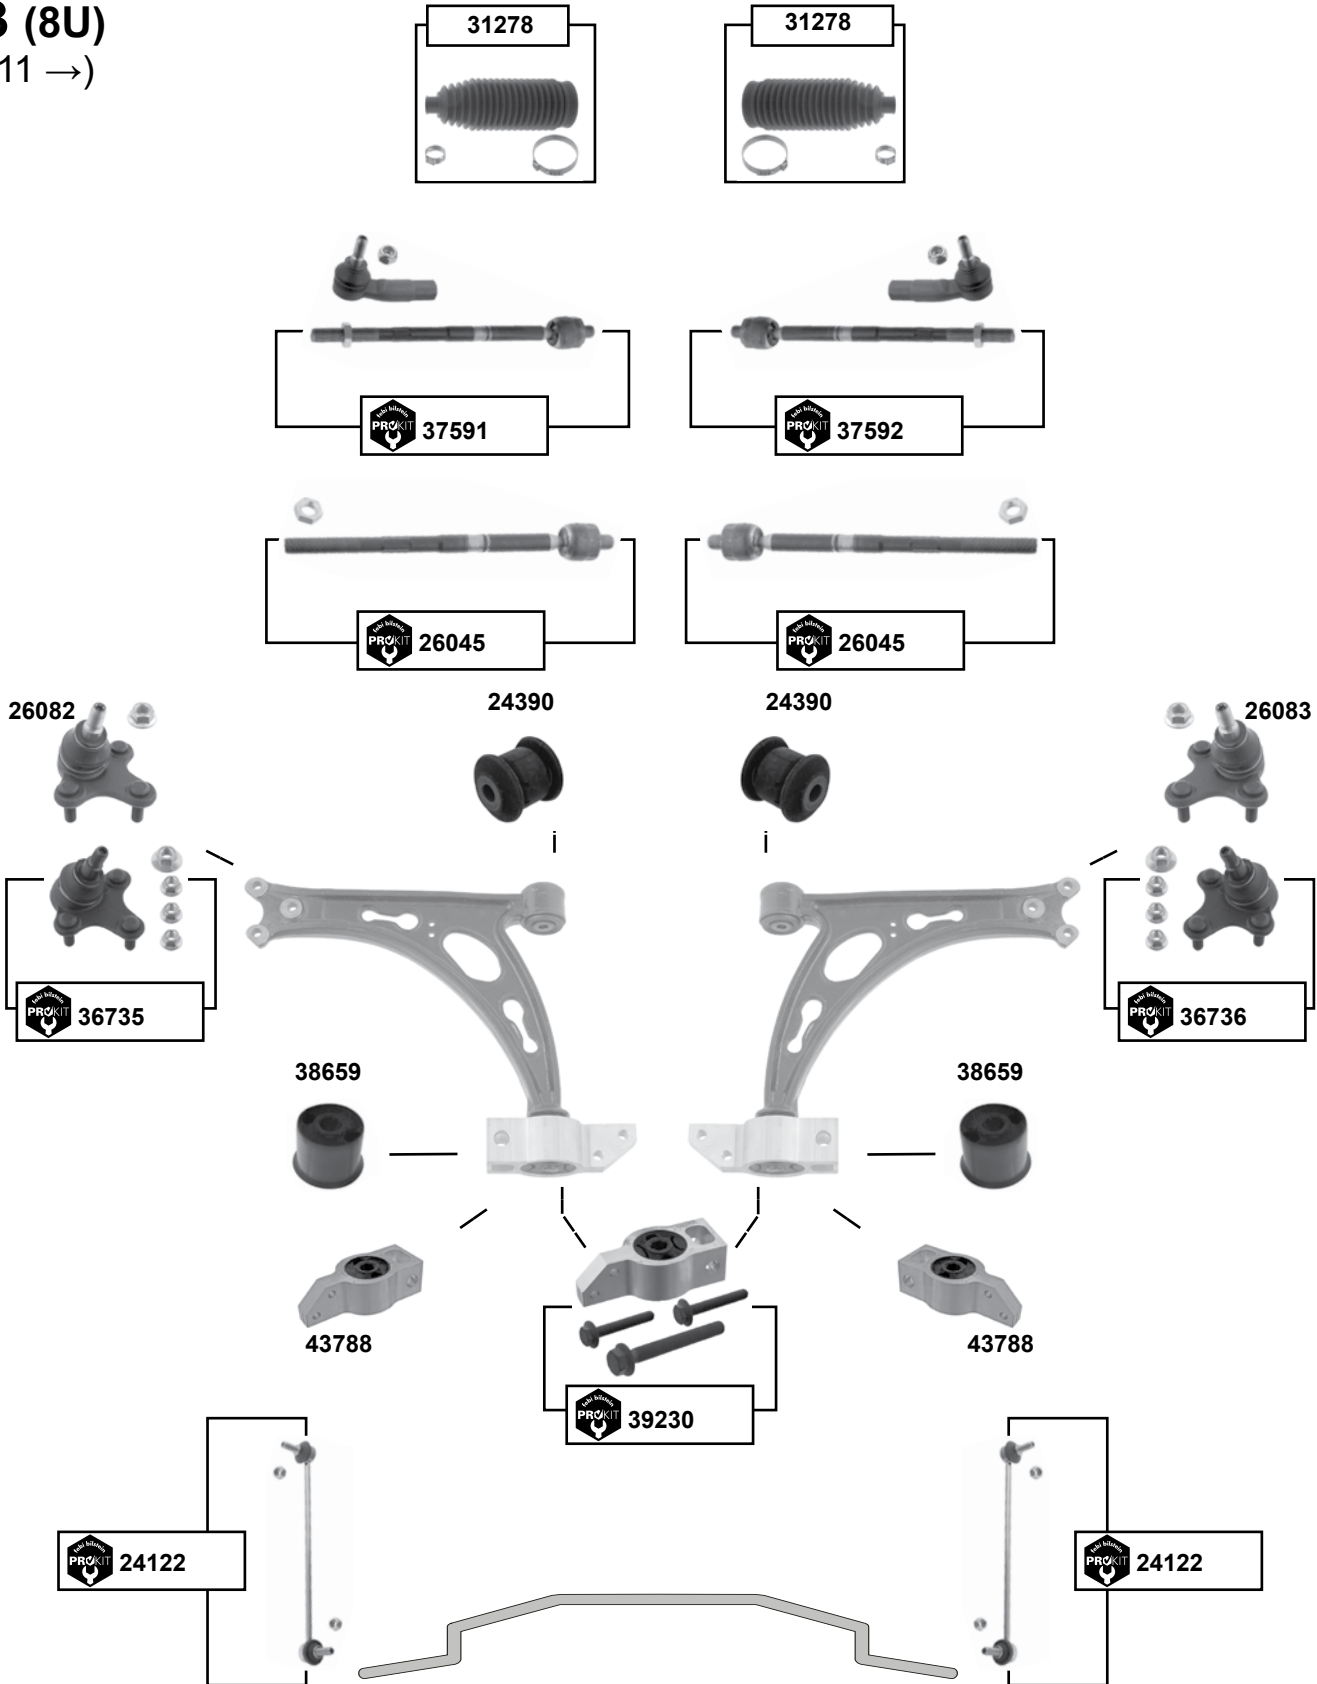

passend für / to fit

AUDI

**Car
Division**

Q3 (8U)
(2011 →)

Vorderachse / Front axle