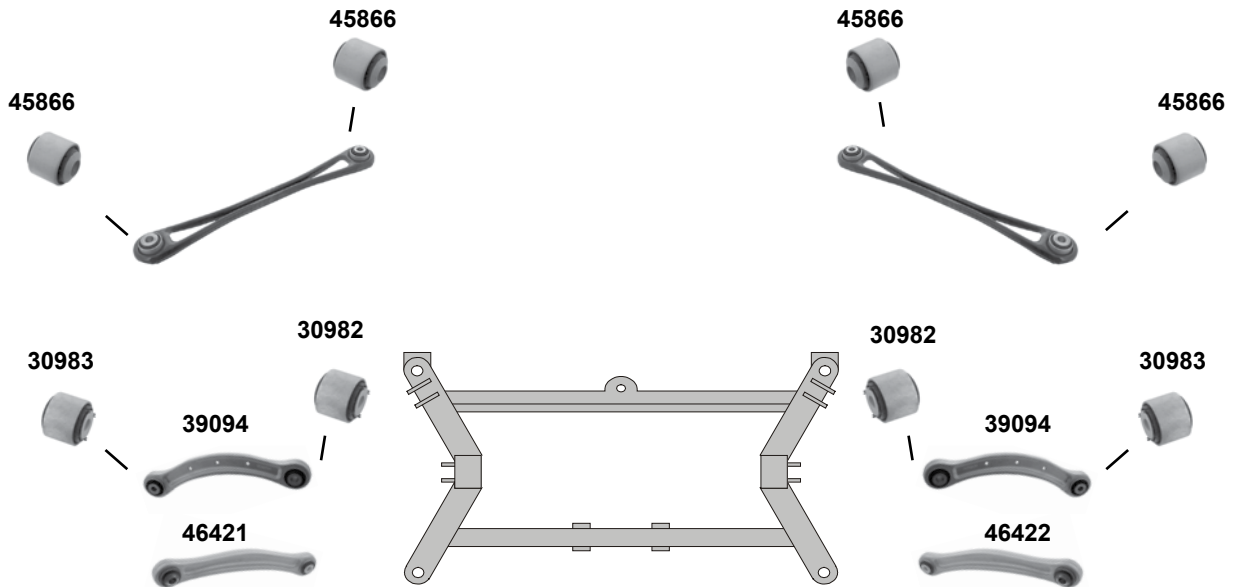

oben / upper

unten / lower