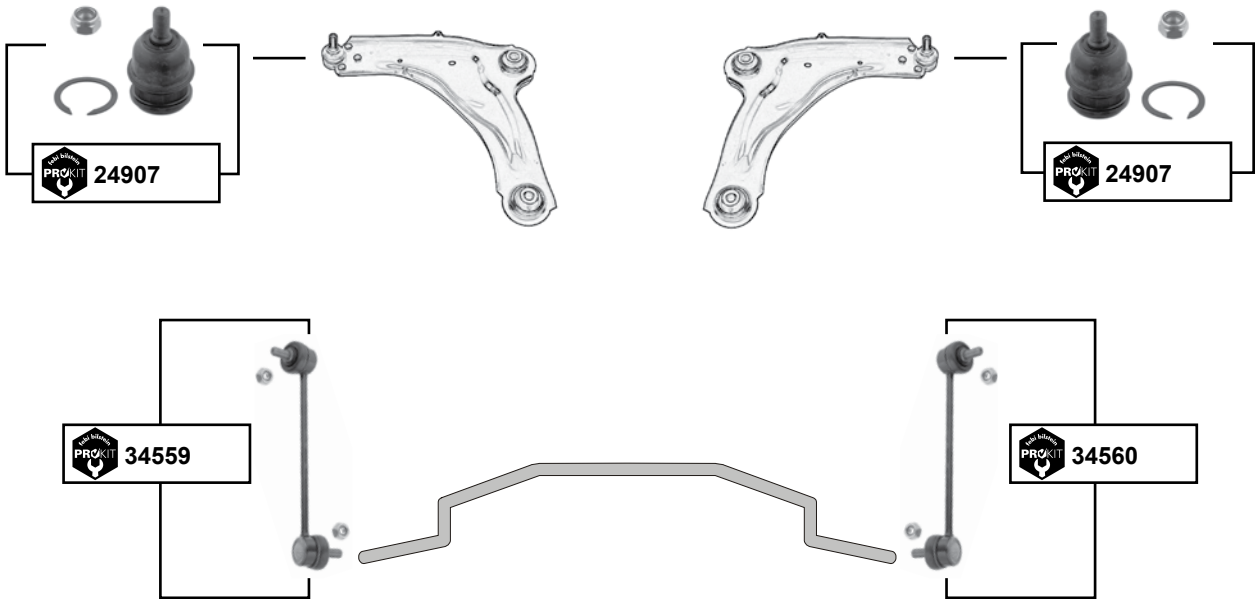

Ref. - No.

24907 54503-25A00
34559 54830-1J000
34560 54840-1J000

ProKit Traggelenk / ball joint
ProKit Verbindungsstange / stabilizer link
ProKit Verbindungsstange / stabilizer link

M12 x 1,25
L 216
L 216