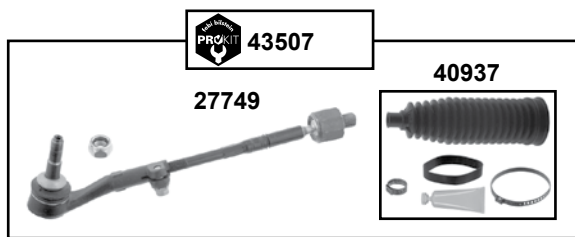

1'er (E81/E82/E87/LCI/E88)
(2004 → 2013)

Vorderachse / Front axle

(1) E81: 116 i, 118 i, 120i E82 : 120i E88: 118i, 120i alle / all
E81: 116d, 118d, 120d, 123d E82: 118d, 120d, 123d Außer Fahrzeuge mit: CO2- Umfang, , servo ,
Aktivlenkung / except vehicles with: CO2 package, , servo , active steering

Ref. - No.

27158	32 10 6 767 781	Spurstangenendstück links / tie rod end left	(1)	M14 x 1,5
27159	32 10 6 767 782	Spurstangenendstück rechts / tie rod end right	(1)	M14 x 1,5
27749	32 21 6 762 243	Spurstange links kompl. / tie rod left compl.	(1)	L 343
27750	32 21 6 762 244	Spurstange rechts kompl. / tie rod right compl.	(1)	L 343
27751	32 21 6 762 243 SK	ProKit Spurstange / tie rod	(1)	L 246
40937	32 10 2 353 823	Rep. Satz Lenkmanschette / rep. kit steering boot	(1) LHD	L 343
43507	32 21 6 762 243 S1	ProKit Spurstange / tie rod	(1) LHD	L 343
43508	32 21 6 762 244 S1	ProKit Spurstange / tie rod	(1) LHD	L 343