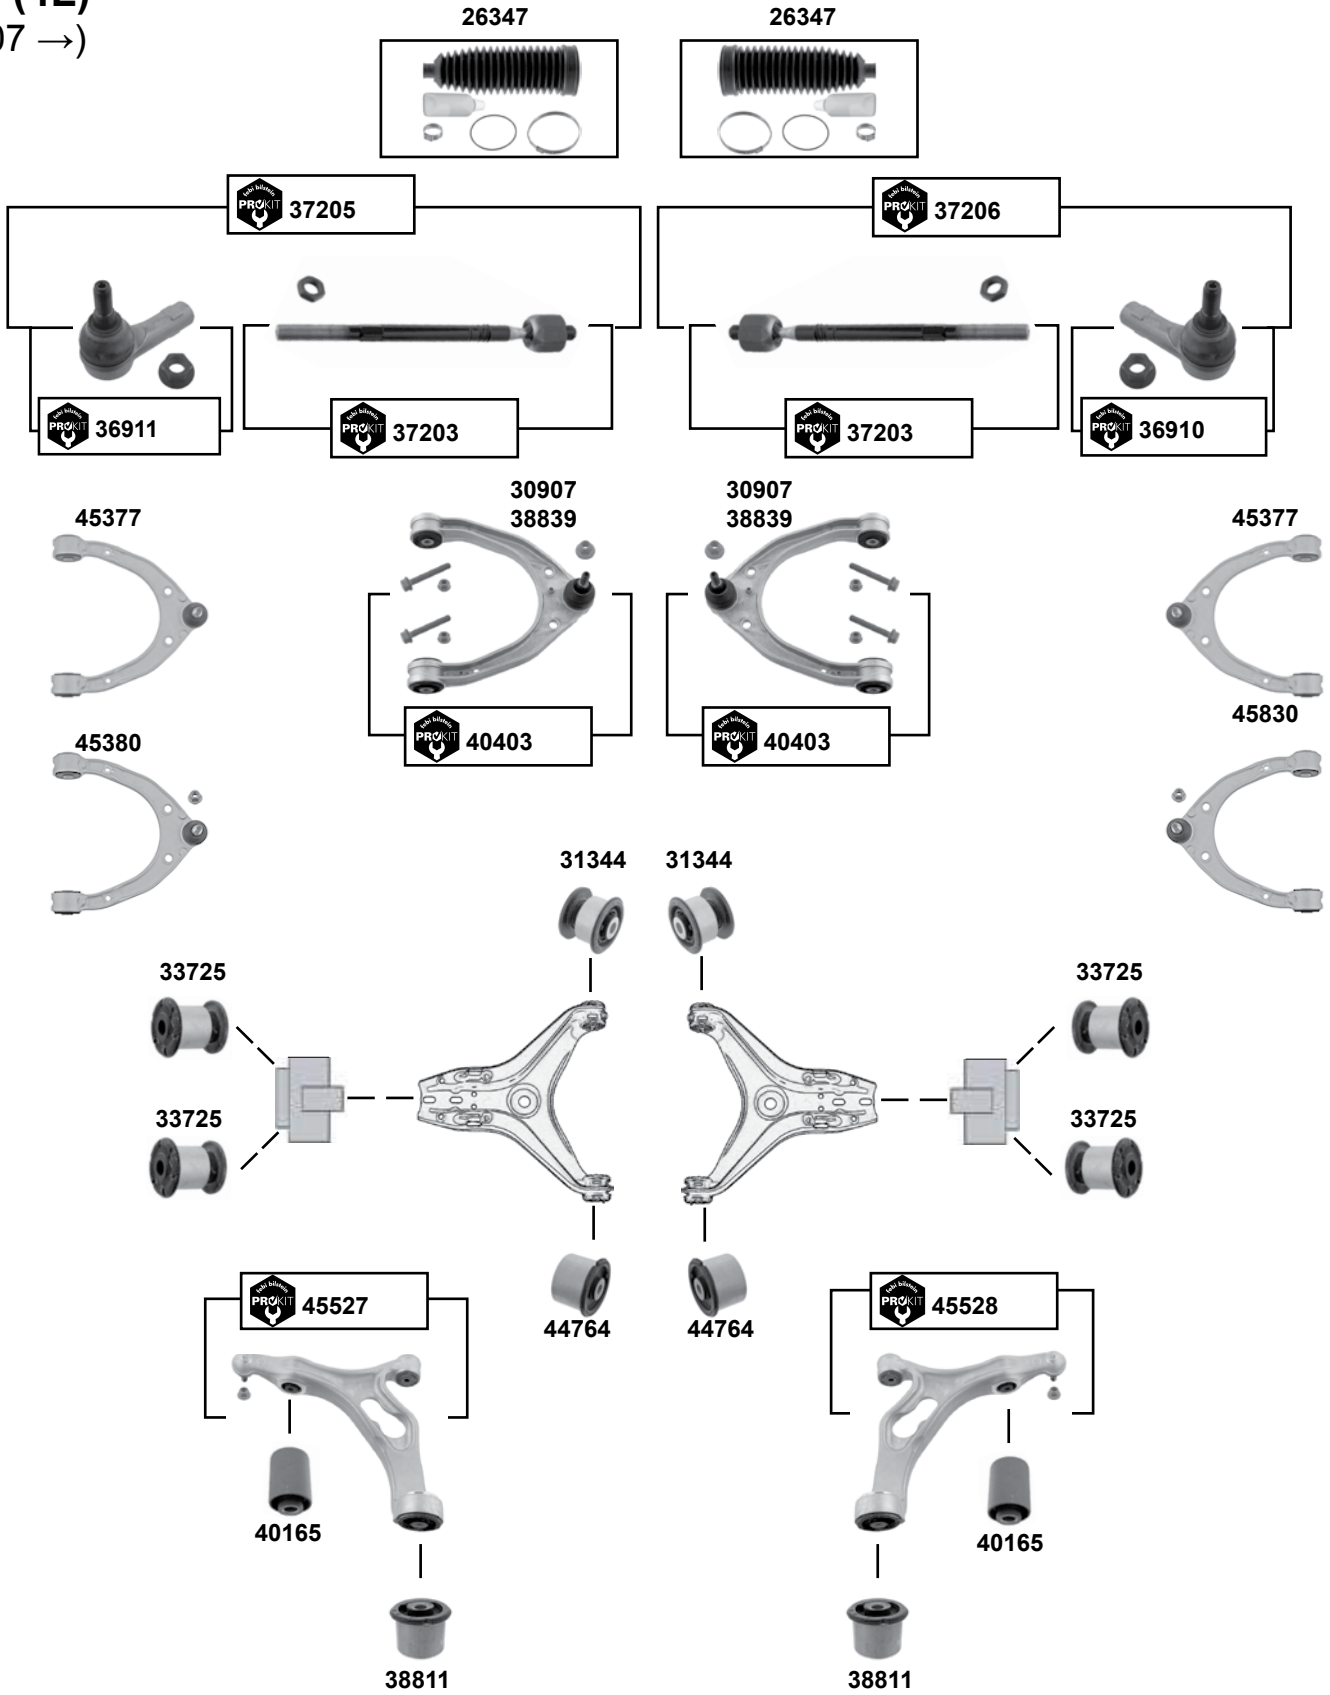

Q7 (4L) (2007 →)

Vorderachse / Front axle