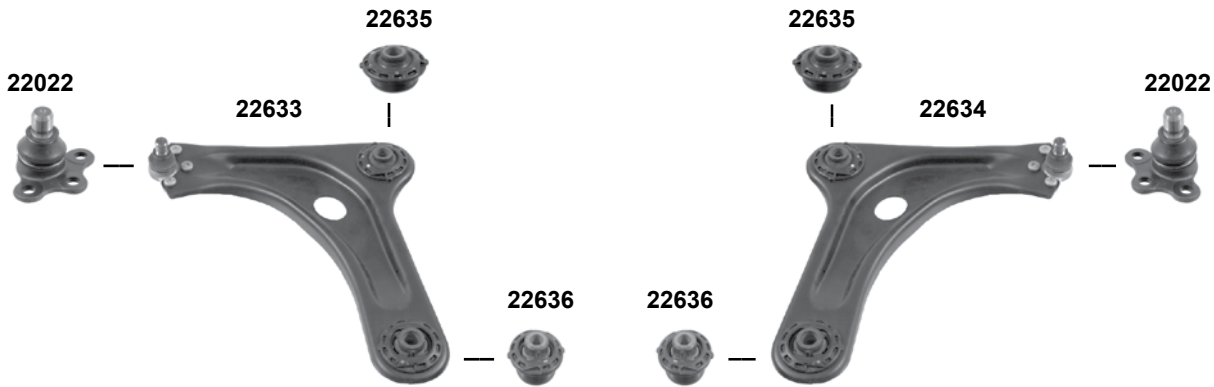

C3 Pluriel
(2003 → 2010)

Vorderachse / Front axle

	Ref. - No.			
17969	5087.74	ProKit Verbindungsstange / stabilizer link		L 335
19927	3812.E1	ProKit Axialgelenk / axial joint		L 257
21491	3817.55	ProKit Spurstangenendstück / tie rod end		M14 x 1,5
21492	3817.56	ProKit Spurstangenendstück / tie rod end		M14 x 1,5
22022	3640.65	Traggelenk / ball joint		
22633	3520.L4	Querlenker / control arm		
22634	3521.H6	Querlenker / control arm		
22635	3523.98	Querlenkerlager / control arm mount		
22636	3523.AA	Querlenkerlager / control arm mount	→ O 10977	Ø I 18
34802	5094.96	Stabilisatorlager / stabilizer mount	→ O 10037	Ø I 20
38899	3812.E1 S1	ProKit Spurstange / tie rod		
38900	3812.E1 S2	ProKit Spurstange / tie rod		
38907	4066.69	Rep. Satz Lenkmanschette / rep. kit steering boot		L 167,1