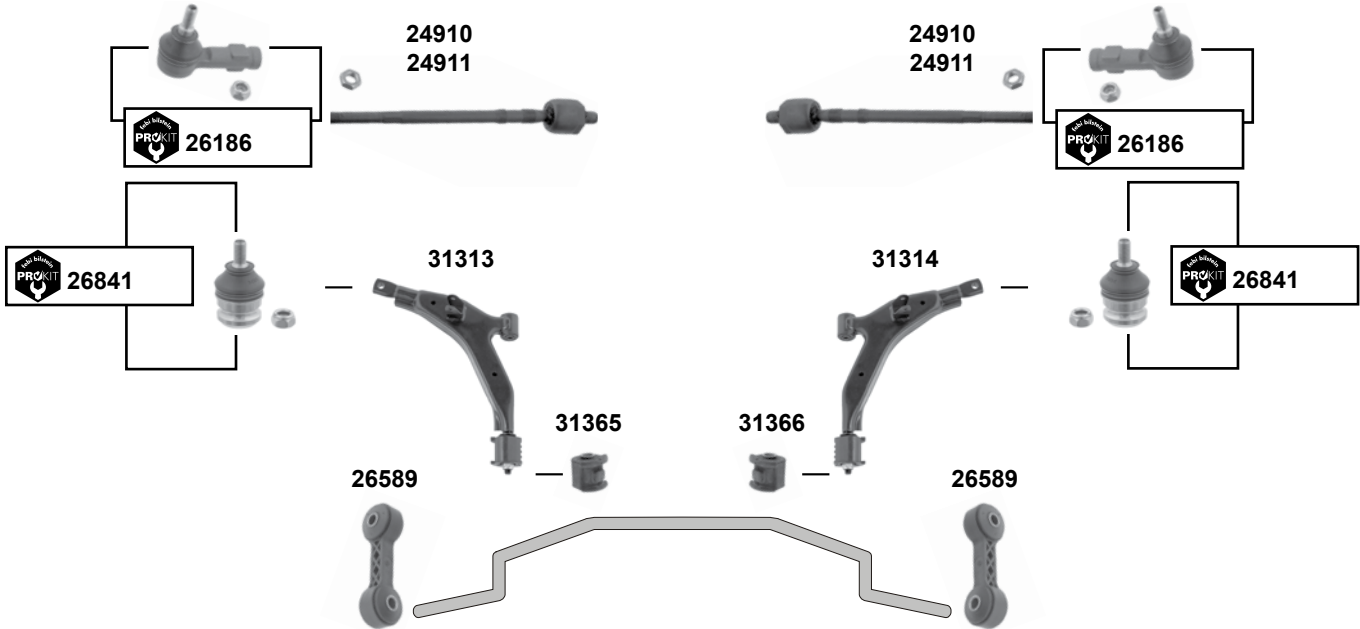

Atos / Atos Prime I

(1997 → 2003)

Vorderachse / Front axle

Atos Prime II

(2005 →)

Ref. - No.

24910	56540-02000	Spurstange / tie rod	(ex.) servo servo	L 275
24911	57755-02000	Spurstange / tie rod		L 275
26186	56820-02500	ProKit Spurstangenendstück / tie rod end		M10 x 1,25
26589	54820-02000	Verbindungsstange / stabilizer link		
26841	54530-02050	ProKit Traggelenk / ball joint		M10 x 1,25
31313	54500-02052	Querlenker / control arm		
31314	54501-02052	Querlenker / control arm		
31365	54555-02002	Querlenkerlager links / control arm mount left		Ø 1 18
31366	54556-02002	Querlenkerlager rechts / control arm mount right		Ø 1 18