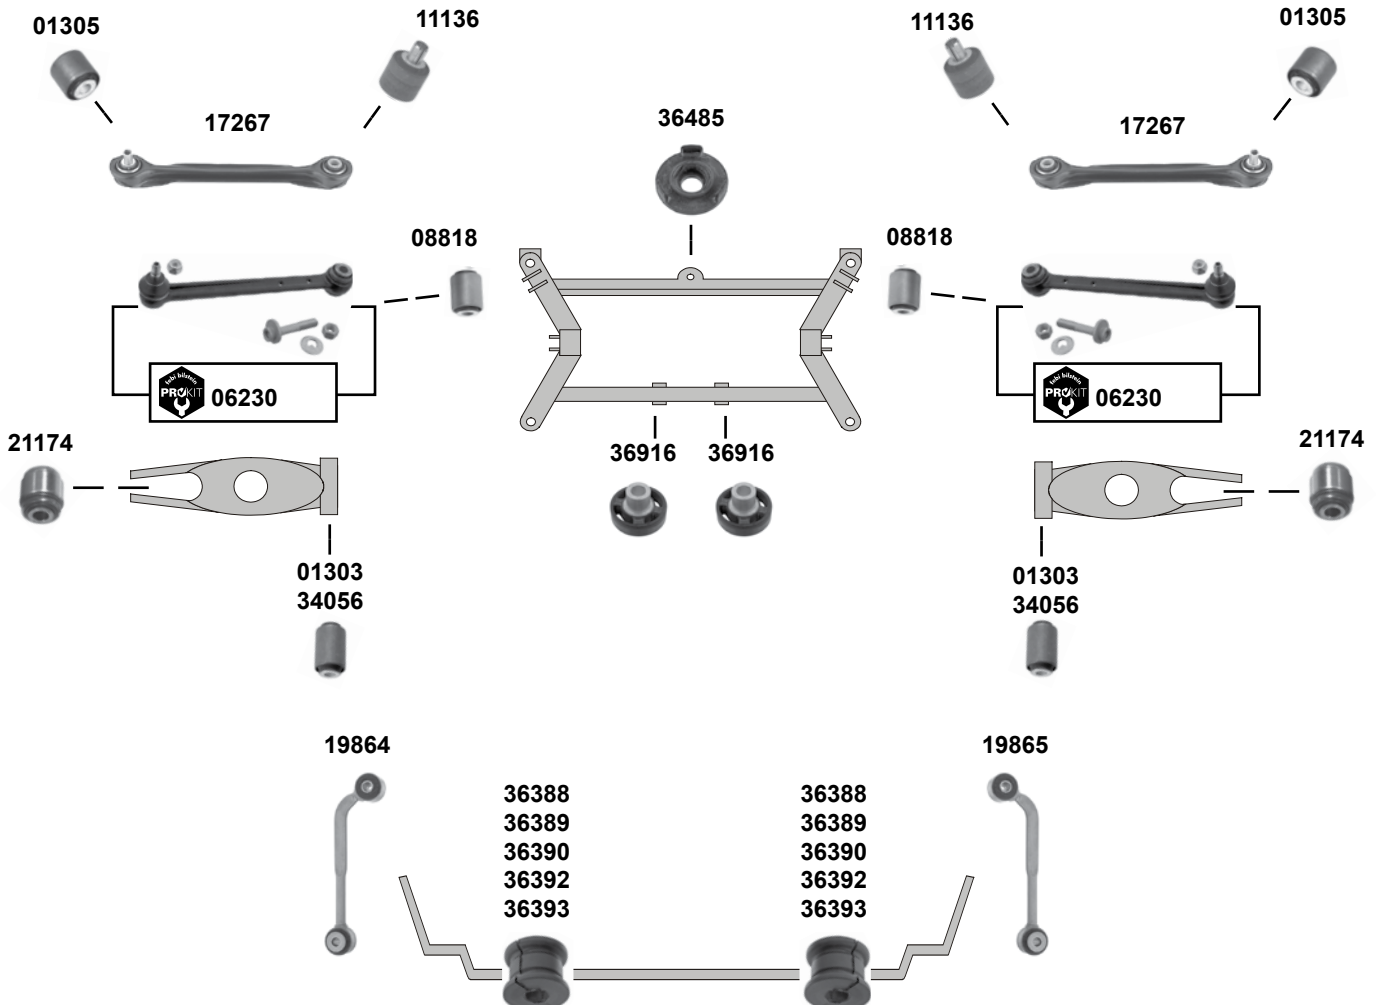

Hinterachse / Rear axle