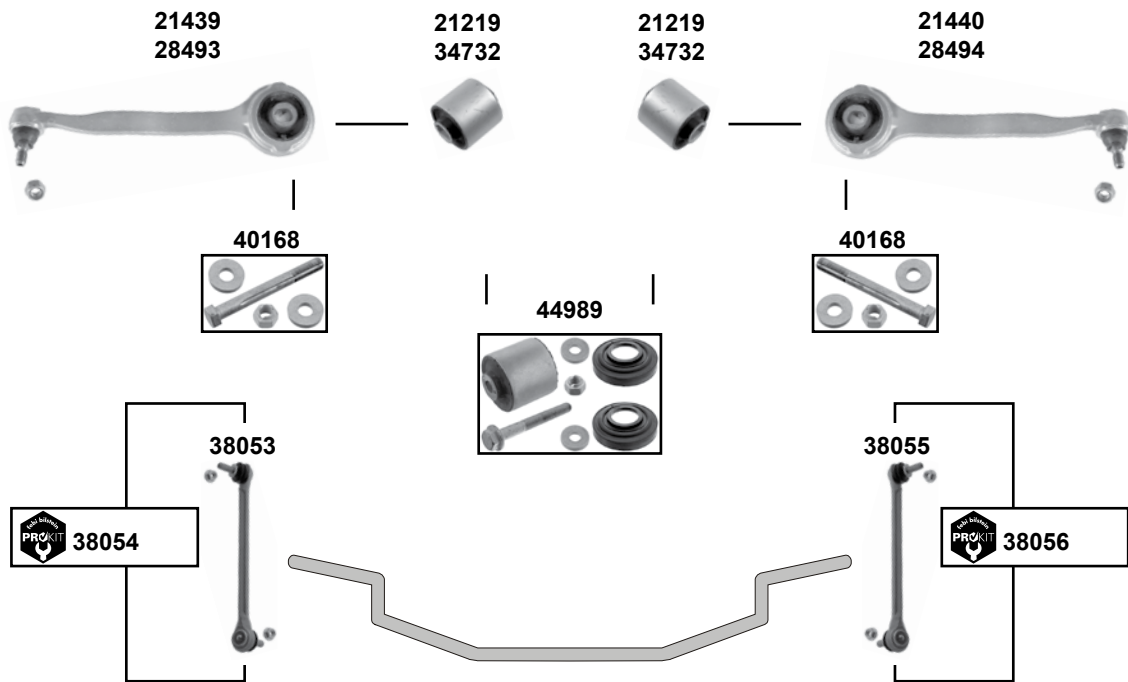

M12 x 1,5

GLK (BM 204)
(2009 →)

vorne / front

Vorderachse / Front axle

	Ref. - No.			
21219	203 333 10 14	Zugstrebenlager / tension rod mount		Ø A 70 B 80
21439	203 330 39 11 S1	Querlenker / control arm		
21440	203 330 40 11 S1	Querlenker / control arm		
28493	204 330 43 11 S1	Querlenker / control arm	+ 2 x A 211 333 06 97	
28494	204 330 44 11 S1	Querlenker / control arm	+ 2 x A 211 333 06 97	
31524	204 338 05 15	Spurstange / tie rod	ohne E-Lenkung	L 261
34732	204 333 11 14	Querlenkerlager / control arm mount	+ 2 x A 211 333 06 97	Ø I 15 Ø A 70
38053	204 320 07 89	Verbindungsstange / stabilizer link	4-matic	M12 x 1,5
38054	204 320 07 89 S1	ProKit Verbindungsstange / stabilizer link	4-matic	M12 x 1,5
38055	204 320 22 89	Verbindungsstange / stabilizer link	4-matic	M12 x 1,5
38056	204 320 22 89 S1	ProKit Verbindungsstange / stabilizer link	4-matic	M12 x 1,5
40168	000 333 10 71	Montagesatz für Querlenker / mounting kit for control arm		M14 x 1,5
44989	204 333 11 14 S1	Querlenkerlagersatz / control arm mounting kit		Ø I 14 Ø A 80