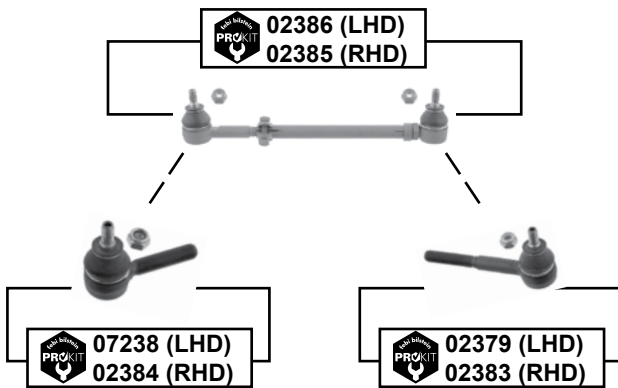

BM 124
(1985 → 1995)

Cabrio

06470

06467

01261

05114

Ref. - No.

01261	124 463 04 32	Lenkungsdämpfer / steering-damper	
02379	000 338 56 10	ProKit Spurstangenendstück / tie rod end	
02383	000 338 59 10	ProKit Spurstangenendstück / tie rod end	M14x1,5 LHT
02384	000 338 54 10	ProKit Spurstangenendstück / tie rod end	
02385	124 330 09 03	ProKit Spurstange / tie rod	
02386	124 330 08 03	ProKit Spurstange / tie rod	
05114	124 460 01 19	Rep. Satz Lenkhebel / rep. kit steering arm	
06467	124 460 12 05	Lenkstange / drag link	
06470	124 460 01 61	Dichtungssatz Servolenkung / gasket set power steering	
07238	000 338 51 10	ProKit Spurstangenendstück / tie rod end	M14x1,5 RHT