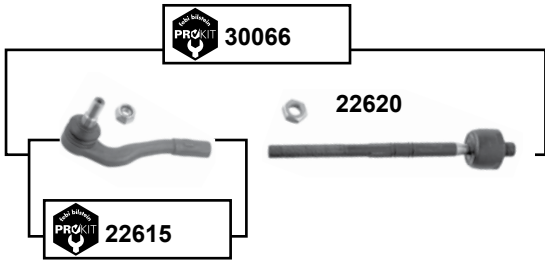

passend für / to fit

MERCEDES-BENZ

**Car
Division**

C-Klasse (BM 203)

(2000 → 2007)

(ex.) 4-matic

Vorderachse / Front axle