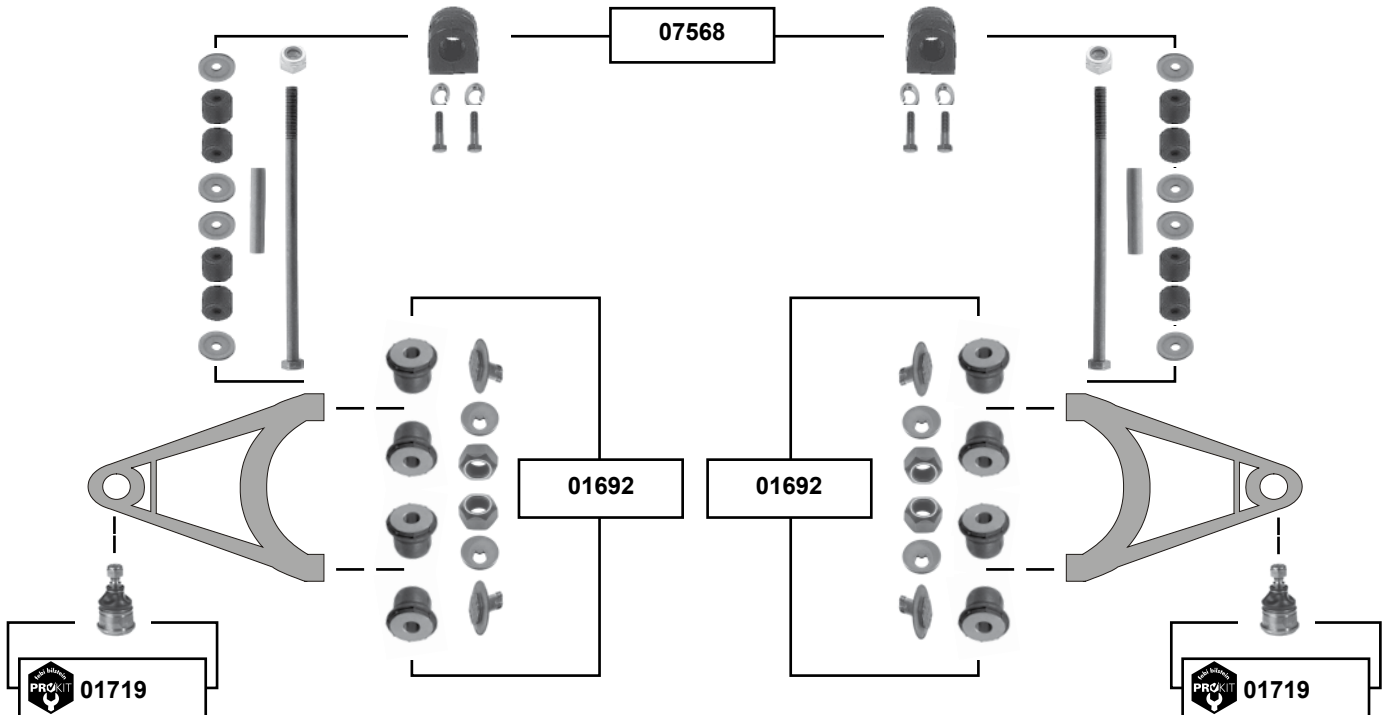

(1)	(ex.) 250	(ch.) 065524 →	(2)	250	(ch.) 065524 →
		(ex.) 250C	(ex.) 250C		250C	(ch.) 006488 →
		(ex.) 250CE	(ch.) 016362		250CE	(ch.) 016362 →

	Ref. - No.			
01692	115 330 16 75	Rep. Satz Querlenker / rep. kit control arm		
01693	115 330 17 75	Rep. Satz Querlenker / rep. kit control arm		
01698	115 333 35 14	Querlenkerlager / control arm mount		12x47x28,5
01719	115 333 11 27	ProKit Tragsgelenk / ball joint		M14 x 1,5
01720	115 333 05 27	Führungsgelenk / guide joint	(1)	M12 x 1,5
03667	115 333 08 27	Führungsgelenk / guide joint	(2)	M12 x 1,5
03935	115 330 38 07	Querlenker / control arm		
03936	115 330 39 07	Querlenker / control arm		
07568	115 320 00 47	Rep. Satz Stabilisatorlager / rep. kit stabilizer mount