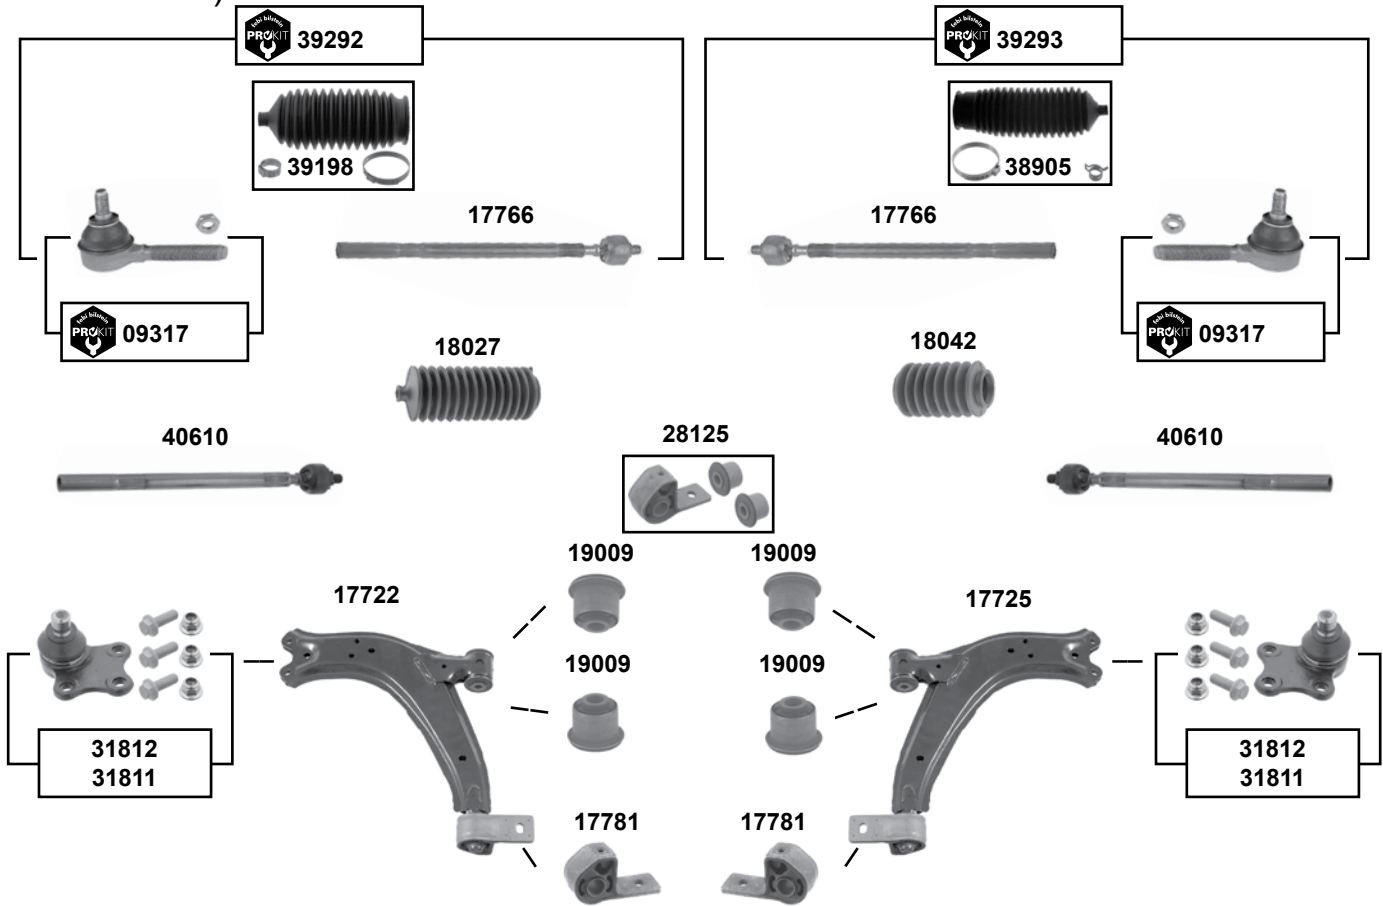

Berlingo I + II

(1996 → 2008)

Vorderachse / Front axle

- (1) Berlingo I 96 → 02 (ex.) 2,0 HDI / O 07973 → // Berlingo II 02 → 08 (ex.) 1,6 16V / 1,6 HDI / 2,0 HDI
- (2) Berlingo I 96 → 02 (ex.) 2,0 HDI / → O 07972
- (3) Berlingo I 96 → 02 alle / all, (ex.) (mot.) DW10TD, (ex.) Multifunktionsdach / multifunctional roof
  Berlingo II 02 → 08 (mot.) TU1JP, DW8B, TU3A // TU3JP (ex. Achslast / payload 800 kg)
- (4) Berlingo I 96 → 02 (mot.) DW10TD (ex.) servo Berlingo II 02 → 08 (mot.) DV6ATED4, DV6B, DW10TD
- (5) Berlingo I 96 → 02 Berlingo II 02 → 08
- (6) Berlingo II 02 → 08 (mot.) DV6B / DV6ATED4 / DW10TD O 10017 →

Ref. - No.

Part No.	Ref. - No.	Description	Notes	Dimensions
09317	3817.50	ProKit Spurstangenendstück / tie rod end		M10 x 1,25
17722	3520.H5	Querlenker / control arm	(3)	
17725	3521.E5	Querlenker / control arm	(3)	
17766	3812.C0	Spurstange / tie rod		L 345
17781	3523.75	Querlenkerlager / control arm mount		
18027	4066.20	Lenkmanschette / steering boot		
18042	4066.22	Lenkmanschette / steering boot		
19009	3520.H5 S1	Querlenkerlager / control arm mount		
28125	3520.H5 S2	Rep.Satz Querlenkerlager / rep. kit control arm mount	(ex.) HDI / HD	
31811	3640.51 S1	Rep. Satz Traggelenk / rep. kit ball joint	(1)	Ø A 18
31812	3640.42 S1	Rep. Satz Traggelenk / rep. kit ball joint	(2)	Ø A 16
38905	4066.44	Rep. Satz Lenkmanschette / rep. kit steering boot	→ 02 (ex.) servo	L 196,6
39198	4066.43 S1	Rep. Satz Lenkmanschette / rep. kit steering boot	(4)	L 154,5
39292	3812.C0 S1	ProKit Spurstange / tie rod	(5) (ex.) servo	
39293	3812.C0 S2	ProKit Spurstange / tie rod	(5) (ex.) servo	
40610	3812.E4	Axialgelenk / axial joint	(6)	L 355