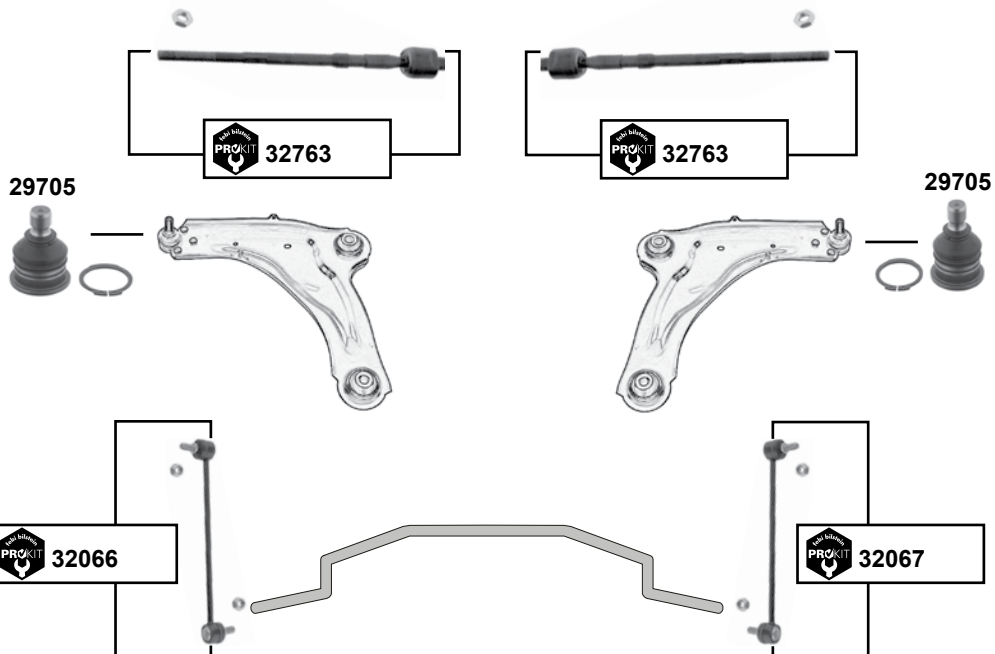

i-10
(2007 →)

Ref. - No.

28112	54540-43152 S1	Querlenker / control arm		M16 x 1,5
28113	54510-43152 S1	Querlenker / control arm		M16 x 1,5
29705	54530-07000 S1	Traggelenk / ball joint		
30111	57730-43010	Spurstange / tie rod		L 292
32064	54830-4H000	ProKit Verbindungsstange / stabilizer link		L 274,5
32065	54840-4H000	ProKit Verbindungsstange / stabilizer link		L 274,5
32066	54830-0X000	ProKit Verbindungsstange / stabilizer link		L 85
32067	54840-0X000	ProKit Verbindungsstange / stabilizer link		L 85
32763	57724-0X000	ProKit Spurstange / tie rod		L 294,5