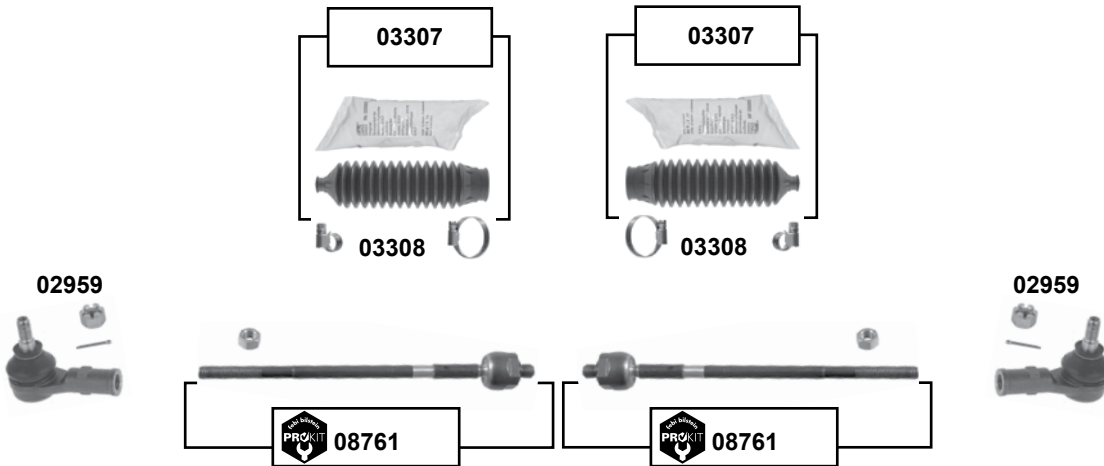

Ref. - No.

02959	5 021 410	Spurstangenendstück / tie rod end	
03307	6 935 233 S1	Rep. Satz Lenkmanschette / rep. kit steering boot	
03308	6 935 233	Lenkmanschette / steering boot	
08761	4 048 739	ProKit Spurstange / tie rod	
12531	1 661 562	Lenkmanschette / steering boot	
12532	1 659 374	Axialgelenk / axial joint	
12665	1 661 562 S1	Rep. Satz Lenkmanschette / rep. kit steering boot	
			M10 x 1,25
			L 310

Vorderachse / Front axle