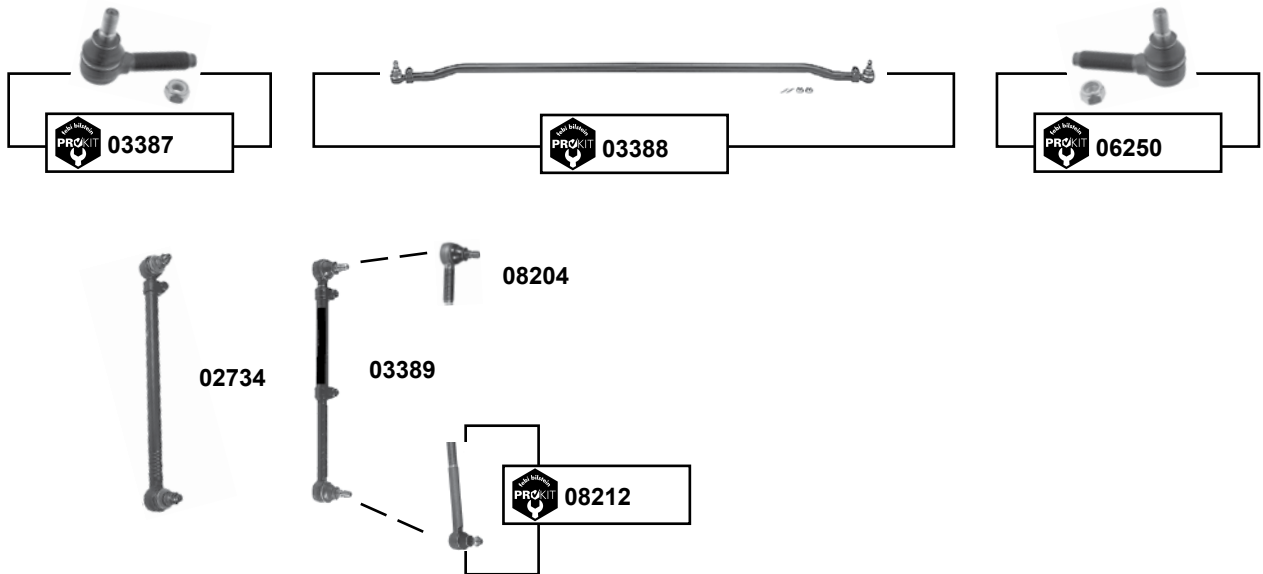

307D → 310D (BM 602)
(1973 → 1995)

(axle) 730.404 / 446

Vorderachse / Front axle

(1) LHD / man. (ch.) → 152645
LHD / servo (ch.) → 82 78 00063

(2) LHD / man. (ch.) 152646 →
LHD / servo (ch.) 82 78 00064 →
RHD / man. (ch.) 166249 →

Ref. - No.

Ref. - No.	Description	Quantity	Part No.
02734	309 460 31 05 Lenkstange / drag link	(1)	L 486
03387	601 330 04 35 ProKit Spurstangenendstück / tie rod end		M20x1,5 RHT
03388	602 330 03 03 ProKit Spurstange / tie rod		L 1352
03389	601 460 13 05 Lenkstange / drag link	(2)	L 483
06250	601 330 05 35 ProKit Spurstangenendstück / tie rod end		M20x1,5 LHT
08204	000 460 85 48 Lenkstangenendstück / drag link end	(2)	M22x1,5 RHT
08212	000 460 86 48 ProKit Lenkstangenendstück / drag link end	(2)	M22x1,5 LHT