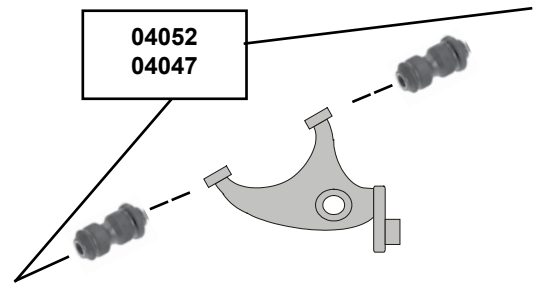

6'er (E 24)
(1975 → 1989)
628 CSI → M635 CSI

75 → 05/82