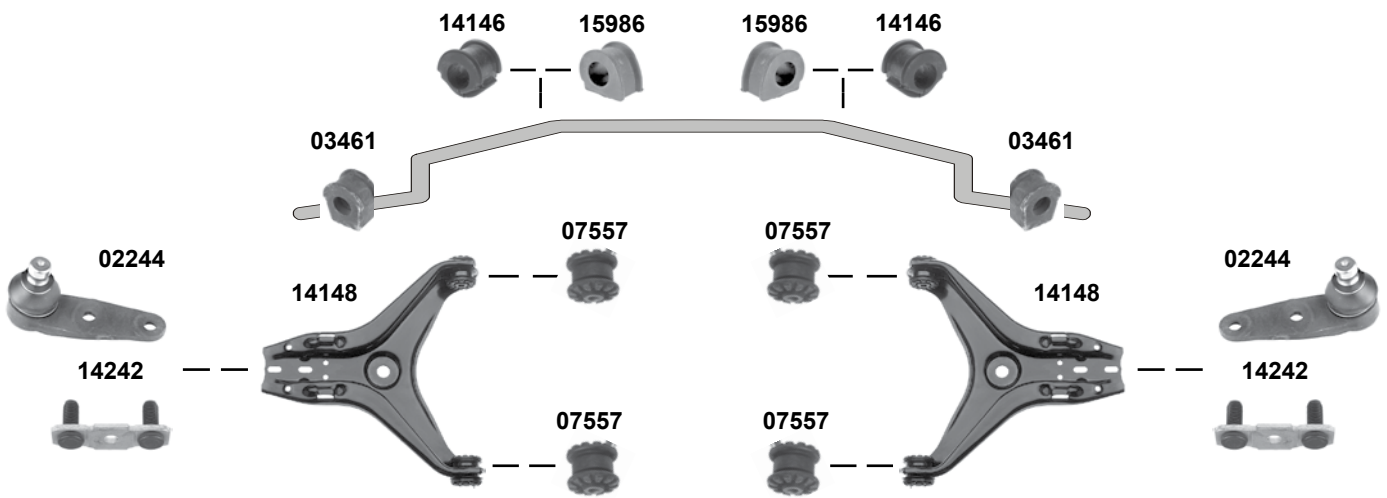

Ref. - No.

02234	811 419 812	ProKit Spurstangenendstück / tie rod end		M10 x 1
02266	811 419 801 E	ProKit Spurstange / tie rod	LHD	M10 x 1
02267	811 419 802 J	ProKit Spurstange / tie rod	LHD / (1)	M10 x 1
02268	811 419 812 A	ProKit Spurstangenendstück / tie rod end		M10 x 1
08029	811 419 831 B	Lenkmanschette / steering boot		L 150

80 / 90 (81)
(1979 → 1987)

(ex.) Quattro

man.

4 cyl. alle / all
5 cyl. (ch.) → 81-D-077 973

5 cyl. (ch.) 81-D-077 974 →

Vorderachse / Front axle

Ref. - No.

Ref. - No.	Description	Notes	Dimensions
02244	Traggelenk / ball joint	(ex.) Quattro	Ø A 17
03461	Stabilisatorlager / stabilizer mount		Ø A 12,5
07557	Querlenkerlager / control arm mount		M10 x 38
07558	Querlenkerlager / control arm mount		M10 x 37,5
09527	Querlenker / control arm		
09528	Querlenker / control arm		
14081	Querlenkerlager / control arm mount		M10 x 37
14146	Stabilisatorlager / stabilizer mount	(ch.) 81-F-150000 →	Ø I 20
14148	Querlenker / control arm		
14242	Sicherungsblech / lock washer		
15986	Stabilisatorlager / stabilizer mount	(ch.) → 81-D-077973	Ø I 19