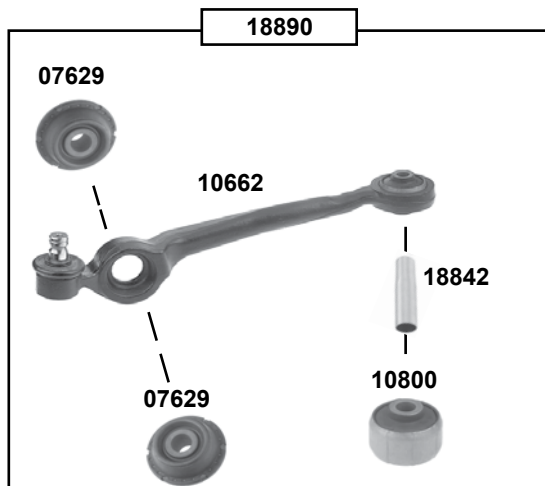

100 / A6 (4A)
(1991 → 1997)
(ex.) Quattro

Vorderachse / Front axle

(1) Limousine 2.0 16V / 2.3 / 2.6 / 2.8 / (ex.) Sport / 2.4D / 2.5TDi (ex.) Sport
Avant 1.6 / 2.0 N

Ref. - No.

Ref. - No.	Description	Notes	Dimensions
01523	Stabilisatorlager / stabilizer mount	(1)	Ø 25
01935	Lenkmanschette / steering boot		L 570
04421	ProKit Spurstangenendstück / tie rod end	(ch.) 4A-P-001984 →	M12 x 1,5
04422	ProKit Spurstangenendstück / tie rod end	(ch.) 4A-P-001984 →	M12 x 1,5
07629	Stabilisatorlager / stabilizer mount		Ø 16,2
10662	Querlenker / control arm		Ø 15 Ø A 19
10663	Querlenker / control arm		Ø 15 Ø A 19
10800	Querlenkerlager / control arm mount		15x54,5x48
18842	Hülse / sleeve		14,5x56
18844	Querlenkerlager / control arm mount		
18890	Rep. Satz Querlenker / rep. kit control arm		
18892	Rep. Satz Querlenker / rep. kit control arm		
25268	ProKit Spurstangenendstück / tie rod end	(ch.) → 4A-P-001983	M12 x 1,5
25270	ProKit Spurstangenendstück / tie rod end	(ch.) → 4A-P-001983	M12 x 1,5
27606	Lenkungsämpfer / steering-damper		
30778	Stabilisatorlager / stabilizer mount		Ø 24