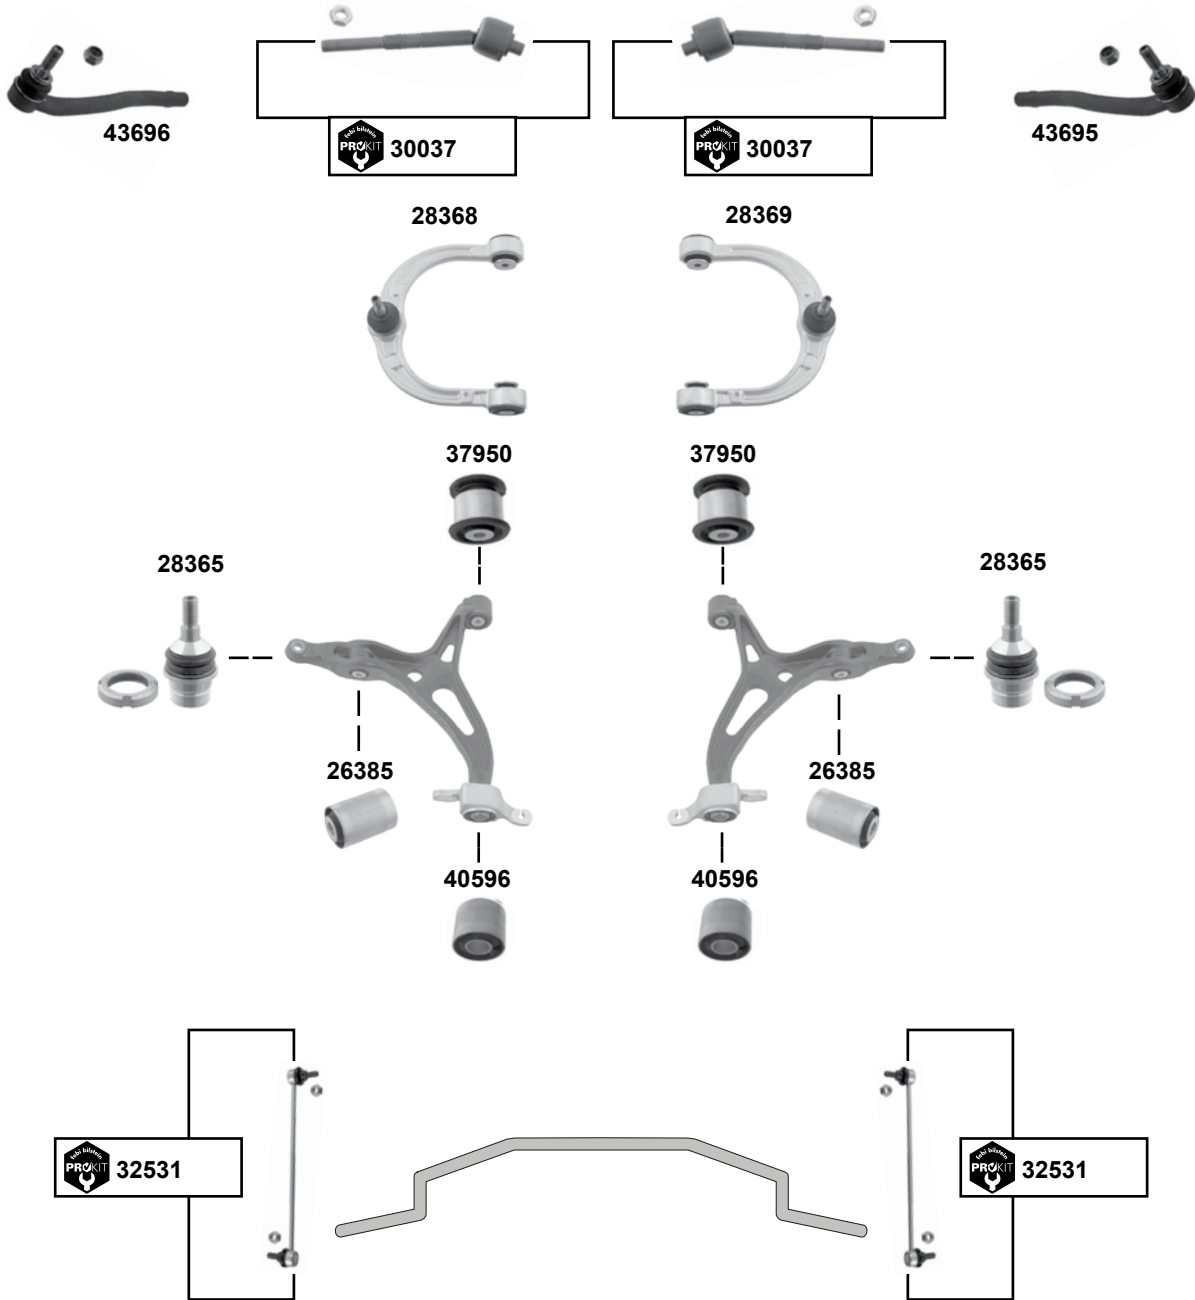

R-Klasse (BM 251)

(2005 →)

Vorderachse / Front axle

	Ref. - No.			
26385	164 333 03 14	Querlenkerlager / control arm mount		Ø A 52,3
28365	164 330 09 35	Traggelenk / ball joint		M16 x 1,5
28368	251 330 07 07	Querlenker / control arm		
28369	251 330 08 07	Querlenker / control arm		
30037	164 460 00 05	ProKit Axialgelenk / axial joint		L 222,5
32531	164 320 21 32	ProKit Verbindungsstange / stabilizer link		
37950	164 333 04 14	Querlenkerlager / control arm mount	4-matic/R 63 AMG	Ø A 57,5
40596	164 333 12 14	Querlenkerlager / control arm mount	4-matic ML-Klasse	Ø I 30 A 70
43695	251 330 08 03	Spurstangenendstück / tie rod end		
43696	251 330 07 03	Spurstangenendstück / tie rod end