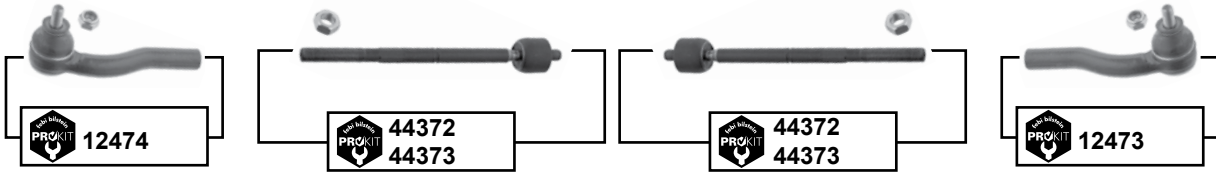

passend für / to fit

FIAT

**Car
Division**

Palio (178) (1997 →)

Vorderachse / Front axle