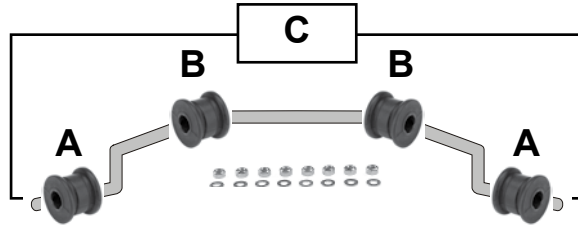

190 (BM 201)

(1983 → 1992)

190 E 2.3 → 190 E 2.6

190 D 2.5 Turbo

(ex.) Sport

Stabilisatorlager / stabilizer mount

	A	B	C
190 E 2.3	14948	14948	17101
190 E 2.6	14942	17680	-
190 D 2.5 Turbo	14948	14944	17100

- (1) (ch.) → A 675431 / F 920107
- (2) (ch.) 675432 / F 920108 →

	Ref. - No.			
02380	124 333 03 27	Traggelenk / ball joint		Ø A 18
08073	201 330 00 18	Rep. Satz Exzenterbolzen / rep. kit eccentric bolt		M14x1,5x130
08561	124 330 05 75	Rep. Satz Querlenkerlager / rep. kit control arm mount	(1)	
14034	124 330 18 07	Querlenker / control arm		
14035	124 330 19 07	Querlenker / control arm		
14233	124 330 07 75 S1	Rep. Satz Querlenkerlager / rep. kit control arm mount	(2)	
14942	124 323 49 85	Stabilisatorlager / stabilizer mount		Ø I 18
14944	124 323 37 85	Stabilisatorlager / stabilizer mount		Ø I 24
14948	201 323 49 85	Stabilisatorlager / stabilizer mount		Ø I 23
17100	124 320 18 47	Rep. Satz Stabilisatorlager / rep. kit stabilizer mount		
17101	201 320 08 47	Rep. Satz Stabilisatorlager / rep. kit stabilizer mount		
17680	124 323 44 85	Stabilisatorlager / stabilizer mount		Ø I 25

Vorderachse / Front axle