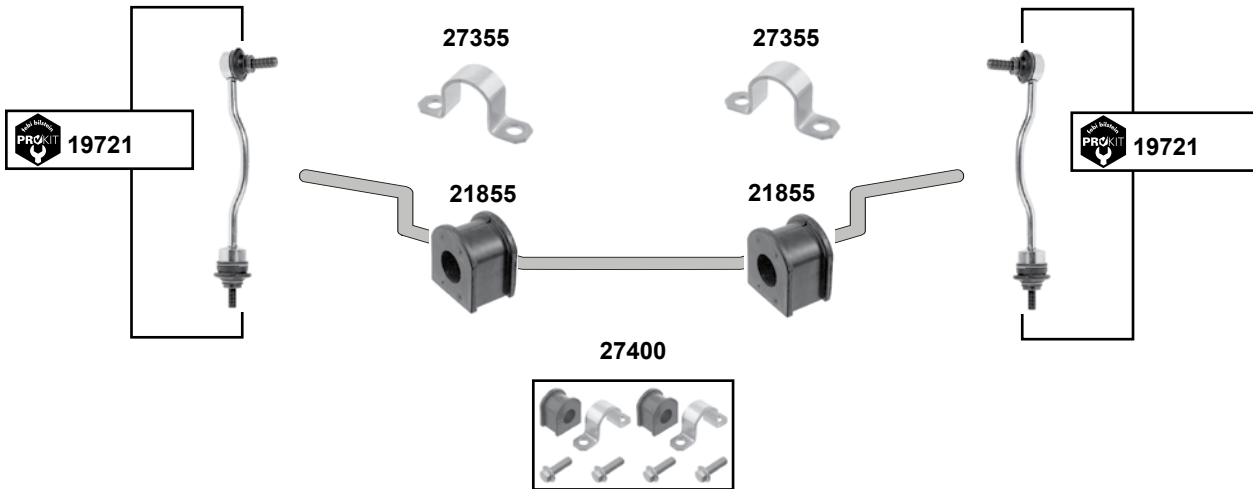

Scorpio 95
(10/94 → 07/98)

(1) (mot.) D 2.5 Turbo / DH 2.0 / TV 2.9 (ex.) Cosworth

	Ref. - No.			
10590	5 030 221	Spurstangenendstück / tie rod end		M10 x 1
10591	5 030 222	Spurstangenendstück / tie rod end		M10 x 1
12098	1 011 665	Lenkmanschette / steering boot		
12099	1 011 665 S1	Rep. Satz Lenkmanschette / rep. kit steering boot		
12638	1 029 836	Spurstange / tie rod		L 310
19721	1 217 036	ProKit Verbindungsstange / stabilizer link		L 221
21855	1 128 725	Stabilisatorlager / stabilizer mount	(1)	I Ø 19
27355	1 125 699	Befestigungsbügel / attachment bracket	(1)	I Ø 11,5
27400	1 125 725 S1	Stabilisatorlagersatz / stabilizer mount kit	(1)	I Ø 11,5