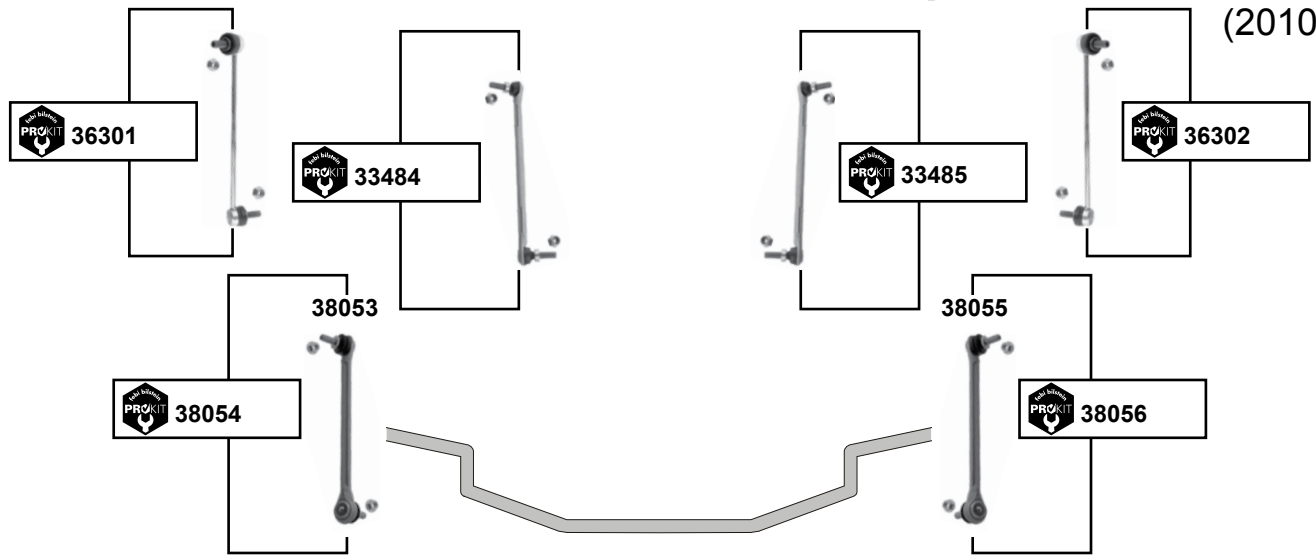

E-Klasse Coupe / Cabrio (BM 207)

(2010 →)

(1) (ex.) Sport / (ex.) Fahrdynamik / dynamic drive

(2) Sport / mit ASR+Fahrdynamikpaket / with ASR+ driving dynamics package

Mutter / nut = M12x1,5 DIN 985 Länge Abstand mitte - mitte Bolzen / length distance middle- middle bold= 306,65
Bitte nur paarweise tauschen! / please change only both sides!

Vorderachse / Front axle

	Ref. - No.			
21219	203 333 10 14	Querlenkerlager / control arm mount		Ø A 70
28493	204 330 43 11 S1	Querlenker / control arm	+ 2 x A211 333 06 97	
28494	204 330 44 11 S1	Querlenker / control arm	+ 2 x A211 333 06 97	
29452	204 333 04 14	Querlenkerlager / control arm mount	(ex.) C 63 AMG	Ø A 70 B 80
31523	204 338 04 15	Spurstange / tie rod	(ex.) 4-matic/C63 AMG	L 280
31524	204 338 05 15	Spurstange / tie rod	4-matic	L 261
31731	204 330 67 11	Querlenker / control arm	(ex.) C 63 AMG	
31732	204 330 68 11	Querlenker / control arm	(ex.) C 63 AMG	
33475	204 463 02 96 S1	Rep. Satz Lenkmanschette / rep. kit steering boot	(ex.) ASD / (ex.) EPS	L 222
33484	204 320 37 89	ProKit Verbindungsstange / stabilizer link	(1)	L 260
33485	204 320 38 89	ProKit Verbindungsstange / stabilizer link	(1)	L 260
34732	204 333 11 14	Querlenkerlager / control arm mount	+ 2 x A211 333 06 97	Ø I 15 Ø A 70
36301	204 320 17 89	ProKit Verbindungsstange / stabilizer link	(2)	B 69
36302	204 320 18 89	ProKit Verbindungsstange / stabilizer link	(2)	B 69
38053	204 320 07 89	Verbindungsstange / stabilizer link	4-matic	M12 x 1,5
38054	204 320 07 89 S1	ProKit Verbindungsstange / stabilizer link	4-matic	M12 x 1,5
38055	204 320 22 89	Verbindungsstange / stabilizer link	4-matic	M12 x 1,5
38056	204 320 22 89 S1	ProKit Verbindungsstange / stabilizer link	4-matic	M12 x 1,5
39955	204 330 09 03	ProKit Spurstangenendstück / tie rod end	(ex.) AMG	M14 x 1,5
39956	204 330 10 03	ProKit Spurstangenendstück / tie rod end	(ex.) AMG	M14 x 1,5
40140	204 338 04 15 S1	ProKit Spurstange / tie rod	(ex.) ASD / (ex.) EPS	
40141	204 338 04 15 S2	ProKit Spurstange / tie rod	(ex.) ASD / (ex.) EPS	
40166	204 338 04 15 S3	ProKit Spurstange / tie rod	(ex.) ASD / (ex.) EPS	
40167	204 338 04 15 S4	ProKit Spurstange / tie rod	(ex.) ASD / (ex.) EPS	
40168	000 333 10 71	Montagesatz für Querlenker / mounting kit for control arm		M14 x 1,5
40349	204 330 43 11 S3	ProKit Querlenker / control arm		
40350	204 330 44 11 S3	ProKit Querlenker / control arm		
40380	204 330 67 11 S2	ProKit Querlenker / control arm		
40381	204 330 68 11 S2	ProKit Querlenker / control arm		
44989	204 333 11 14 S1	Querlenkerlagersatz / control arm mounting kit		Ø I 14 Ø A 80
45290	204 330 29 11 S1	Querlenker / control arm	E 350 4-matic	
45291	204 330 30 11 S1	Querlenker / control arm	E 350 4-matic	
45292	204 330 29 11 S2	ProKit Querlenker / control arm	E 350 4-matic	
45293	204 330 30 11 S2	ProKit Querlenker / control arm	E 350 4-matic