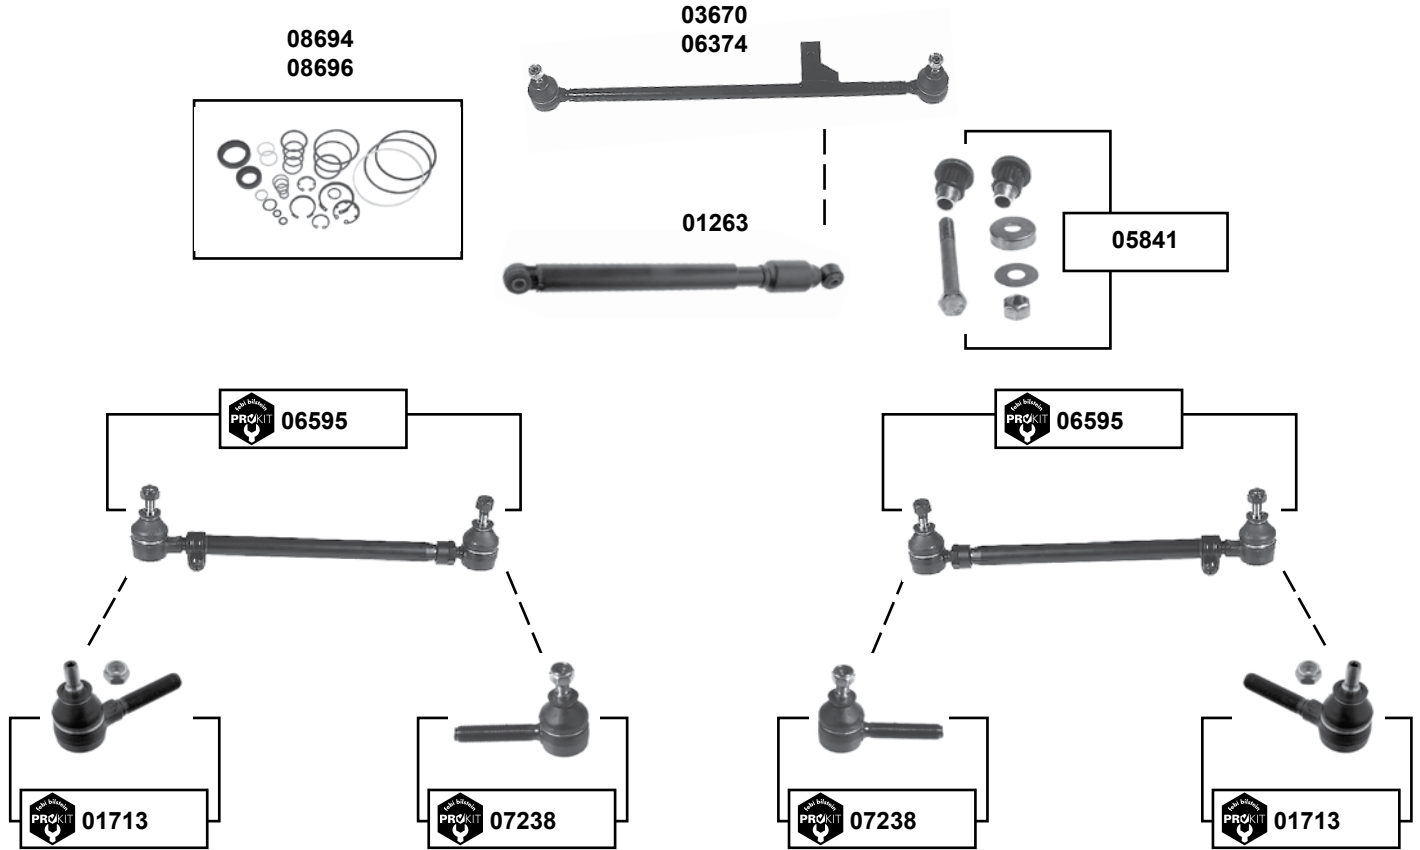

BM 123
(1976 → 1985)

Vorderachse / Front axle

(1) passend zu Lenkgetriebe mit Vergl.-Nr. suitable for steering gears with ref. no. adapté à la mécanique de direction avec référence n° apropiado para engranaje de la dirección con núm. de ref. adattabile alla scatola guida con n. di rif. **107 460 17 01, 107 460 18 01**

(2) passend zu Lenkgetriebe mit Vergl.-Nr. suitable for steering gears with ref. no. adapté à la mécanique de direction avec référence n° apropiado para engranaje de la dirección con núm. de ref. adattabile alla scatola guida con n. di rif. **123 460 58 01, 123 460 59 01**

Die Abgrenzungen nach Fahrgestellnummer entnehmen Sie bitte dem Hauptkatalog oder der CD !
For the restrictions by chassis number, please consult the main catalogue or CD !
Les limitations suivant numéro de châssis peuvent être consultées dans le catalogue principal ou le CD
Consultar el catálogo principal o el CD respecto a limitaciones conforme al número de chasis !
Le limitazioni in base al n. telaio possono essere apprese dal catalogo principale o dal CD !

	Ref. - No.			
01263	000 463 51 32	Lenkungs­dämpfer / steering-damper		
01713	000 338 50 10	ProKit Spurstangenendstück / tie rod end		M14 x 1,5
03670	123 460 15 05	Lenkstange / drag link	LHD	
05841	126 460 08 19	Rep. Satz Lenkhebel / rep. kit steering arm		
06374	123 460 16 05	Lenkstange / drag link	RHD	
06595	123 330 18 03	ProKit Spurstange / tie rod		
07238	000 338 51 10	ProKit Spurstangenendstück / tie rod end		M14 x 1,5
08694	107 460 00 61	Dichtungssatz Servolenkung / gasket set power steering	(1)	
08696	126 460 00 61	Dichtungssatz Servolenkung / gasket set power steering	(2)