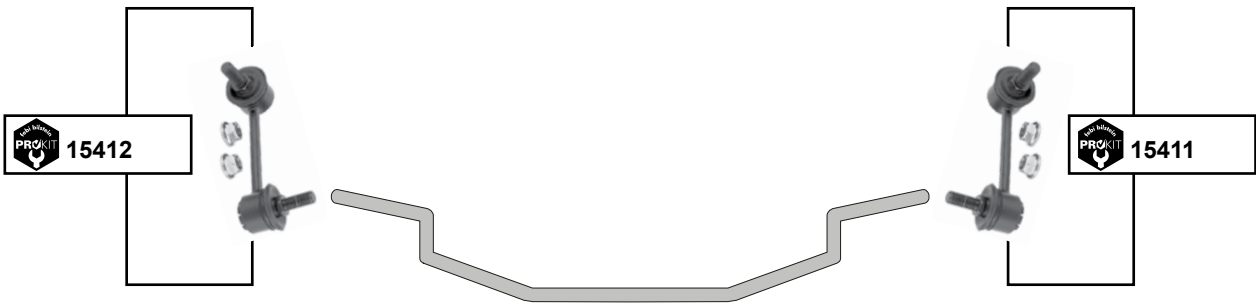

Ref. - No.			
12905	GA2A-32-280A	Spurstangenendstück / tie rod end		M12 x 1,5
15411	GA2A-34-150A	ProKit Verbindungsstange / stabilizer link		L 105
15412	GA2A-34-170A	ProKit Verbindungsstange / stabilizer link		L 105
33916	EC01-34-150A	ProKit Verbindungsstange / stabilizer link		L 250