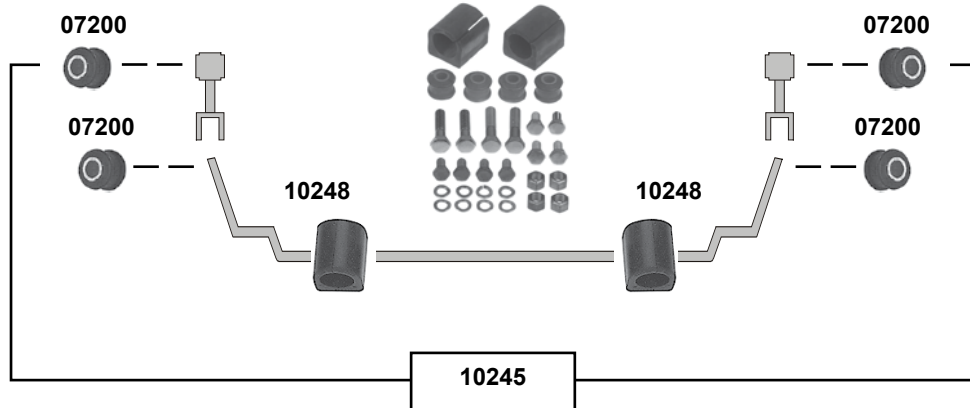

407 D → 410 D (BM 611)
(1982 → 1995)