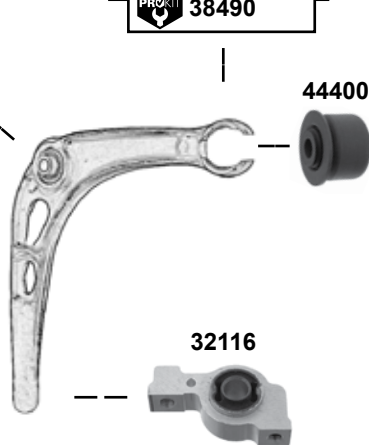

passend für / to fit

CITROËN

**Car
Division**

C5 III
(2008 →)

Vorderachse / Front axle

28356

28356