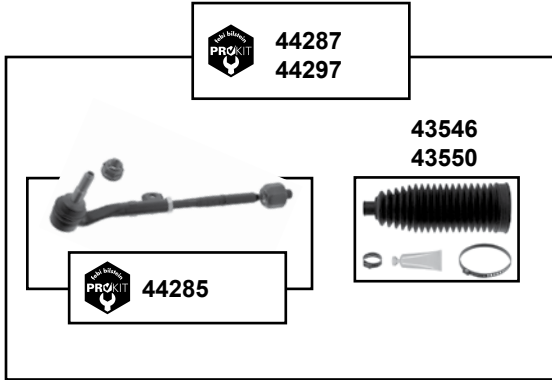

2'er (F22/F23) (2013 →)

Vorderachse / Front axle

40496
40497

40496
40497