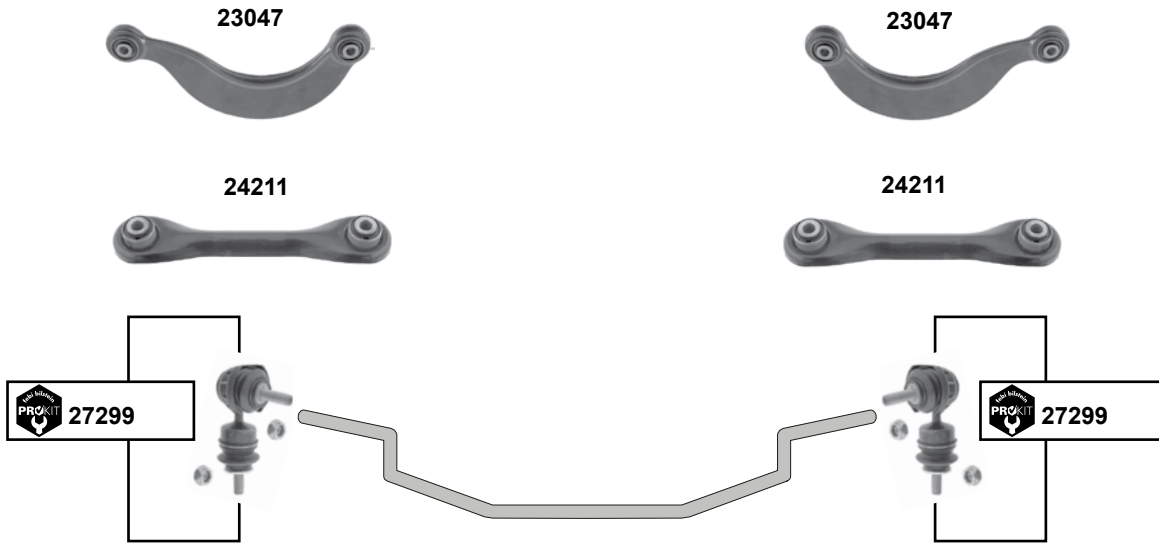

passend für / to fit

MAZDA

**Car
Division**

5 (CR)
(2005 →)

6 (GG / GY)
(2002 → 2008)

6 (GH)
(2008 →)

Hinterachse / Rear axle

	Ref. - No.			
21874	GJ6A-28-170A	Verbindungsstange / connecting rod		L 77
23047	BP4K-28-C10B	Querstrebe / cross rod		
24211	BP4K-28-500C	Querstrebe / cross rod		
27299	BP4K-28-170D	ProKit Verbindungsstange / connecting rod		L 76,5
33763	GS1D-28-170	ProKit Verbindungsstange / connecting rod		L 95