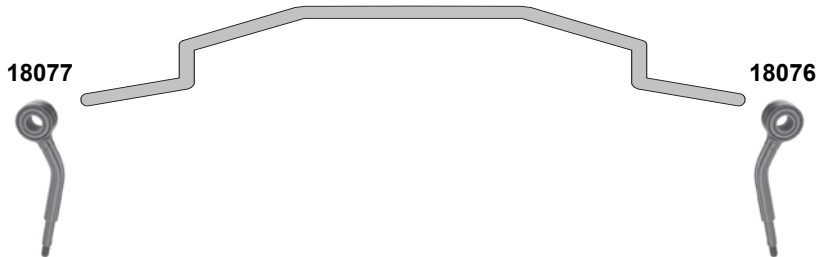

Transit 92

(08/91 → 08/94)

(axle) 80 → 120

Ref. - No.

05621	6 160 070
05958	6 160 070 S1
10159	1 047 145
10160	6 869 951
10162	1 055 194
11500	6 517 356
14739	6 608 818
18076	6 150 970
18077	6 150 971
21352	6 869 950
21353	6 869 950 S1

Lenkmanschette / steering boot
Rep. Satz Lenkmanschette / rep. kit steering boot
Spurstangenendstück / tie rod end
Spurstange / tie rod
Traggelenk / ball joint
Querlenkerlager / control arm mount
Querlenkerlager / control arm mount
Verbindungsstange / stabilizer link
Verbindungsstange / stabilizer link
Lenkmanschette / steering boot
Rep. Satz Lenkmanschette / rep. kit steering boot

man.

man.

servo.

servo.

M16 x 1,5
L 400
M20 x 1,5
16x91x41
15x52/60x27

Vorderachse / Front axle