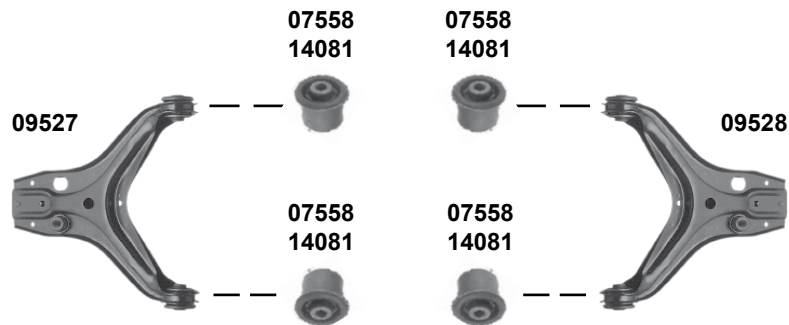

Quattro (85)
(1983 → 1991)

08029

(ch.) → 85-K-020 000

(ch.) 85-L-000 001 →