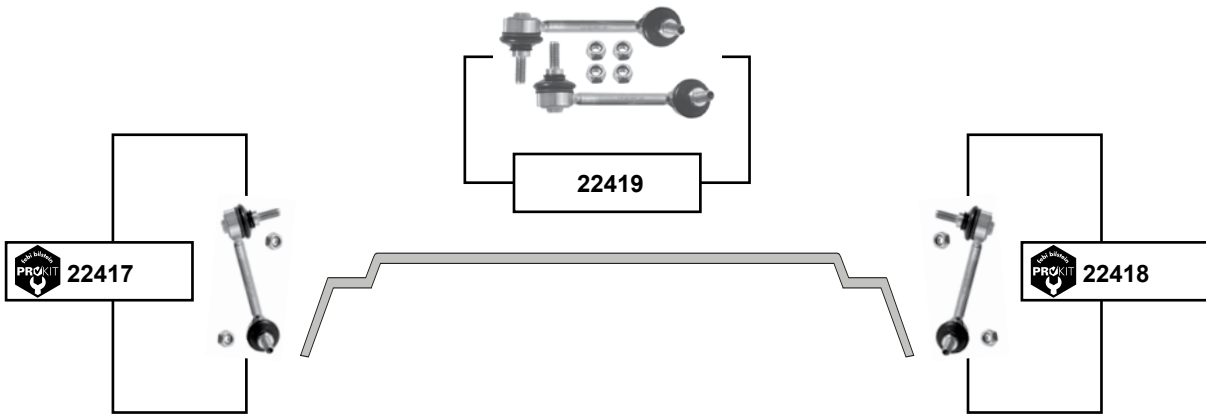

passend für / to fit

MERCEDES-BENZ

**Car
Division**

Sprinter I (BM 905)

(2001 → 2006)

Vorderachse / Front axle

Ref. - No.

12196	901 333 12 27
22417	905 320 04 89
22418	905 320 05 89
22419	905 320 05 89 S1

ProKit Traggeelenk / ball joint
ProKit Verbindungsstange / stabilizer link
ProKit Verbindungsstange / stabilizer link
Verbindungsstangensatz / connecting rod set

M20 x 1,5
M10 x 1,5
M10 x 1,5