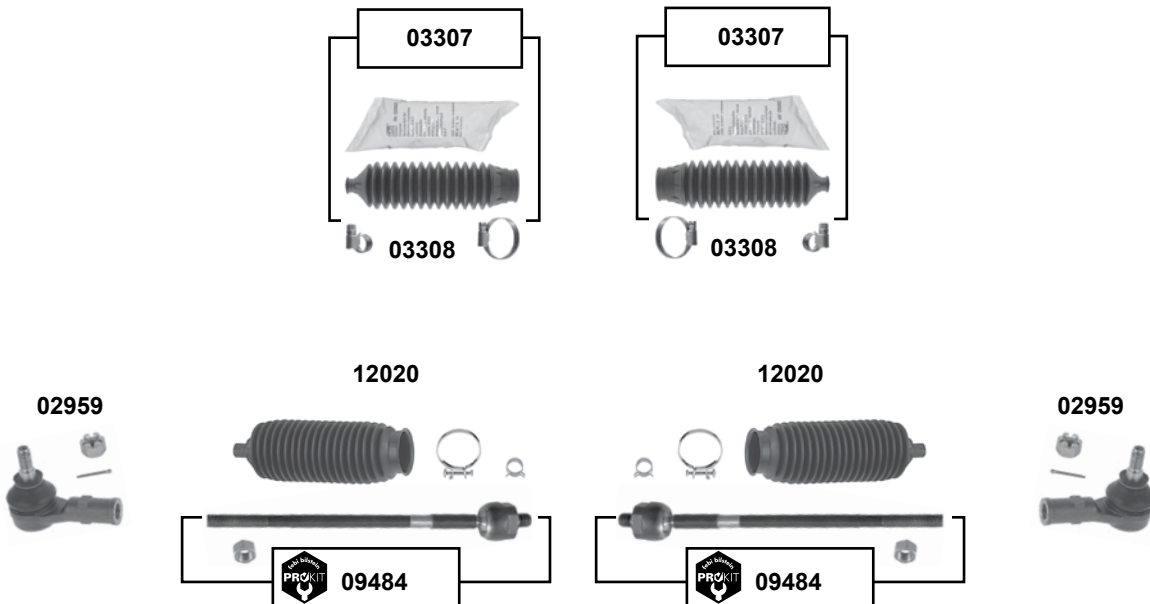

Ref. - No.

02959	5 021 410	Spurstangenendstück / tie rod end	
03303	6 127 744 S1	Rep. Satz Lenkmanschette / rep. kit steering boot	
03304	6 127 744	Lenkmanschette / steering boot	
03307	6 935 233 S1	Rep. Satz Lenkmanschette / rep. kit steering boot	
03308	6 935 233	Lenkmanschette / steering boot	
09484	6 185 334	ProKit Spurstange / tie rod	
12020	1 652 651	Axialgelenk / axial joint	M10 x 1 L 290