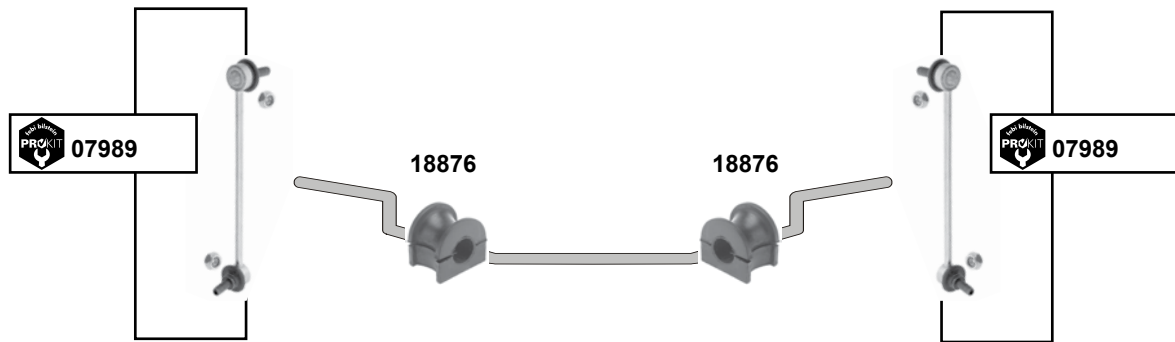

Fiesta 89
(01/89 → 01/94)
RS Turbo / XR2 i

Vorderachse / Front axle

(1)	RS 1.6 Turbo	04/90 → 01/94 / XR 2i	10/90 → 03/92
(2)	XR 2i	03/92 → 01/94	

Ref. - No.

Ref. - No.	Description	Quantity	Dimensions
07989	ProKit Verbindungsstange / stabilizer link		L 238
09118	Querlenkerlager / control arm mount		12x54x46
09119	Querlenkerlager / control arm mount		12x46x46
10210	Querlenker / control arm	(2)	
10211	Querlenker / control arm	(2)	
18060	Traggelenk / ball joint	(1)	Ø A 17
18061	Traggelenk / ball joint	(2)	Ø A 17
18876	Stabilisatorlager / stabilizer mount		Ø I 16