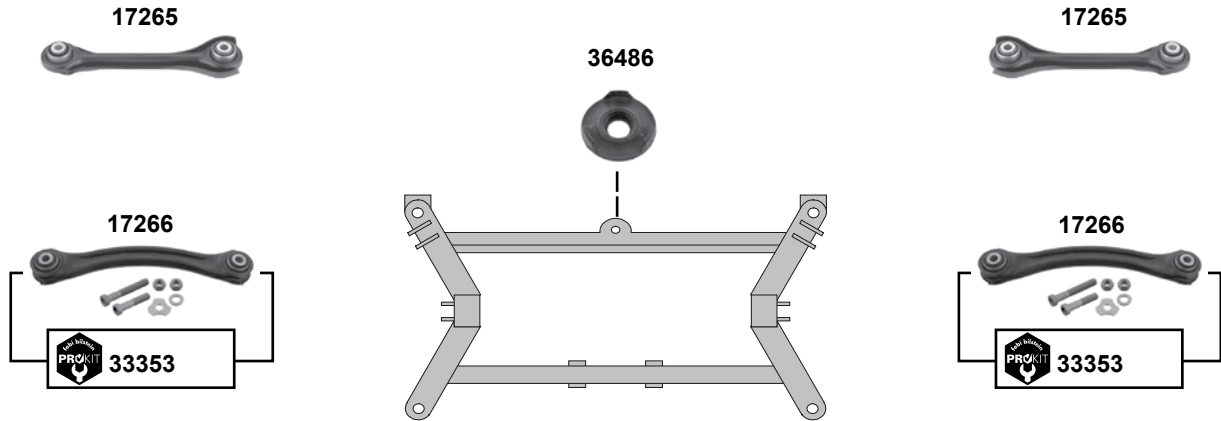

SLK (BM 171)
(2005 →)

oben / upper