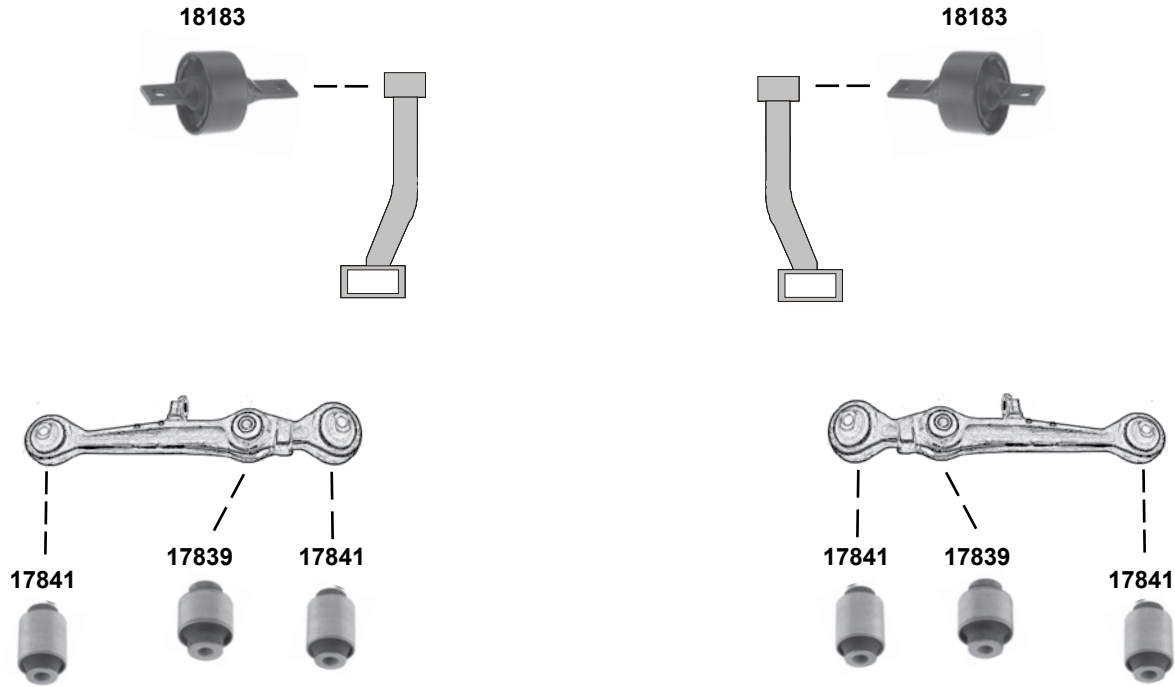

passend für / to fit

HONDA

**Car
Division**

Civic

(1987 → 1992)

Hinterachse / Rear axle