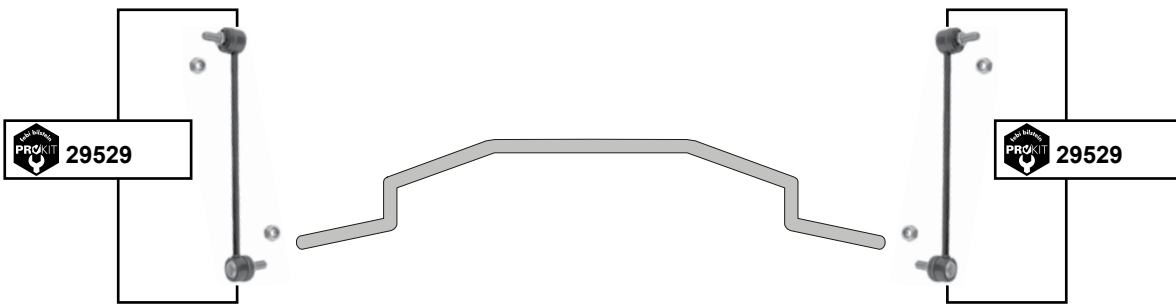

passend für / to fit

HONDA

**Car
Division**

CR-V III
(2007 →)

Vorderachse / Front axle

Ref. - No.

29529	51320-STK-A01	ProKit Verbindungsstange / stabilizer link		L 318
34182	53010-SWC-G02	ProKit Axialgelenk / axial joint	2,0B (R20A1/A2)	L 334
34183	53010-SWA-A01	ProKit Axialgelenk / axial joint	2,2D (N22A1/A2)	L 338