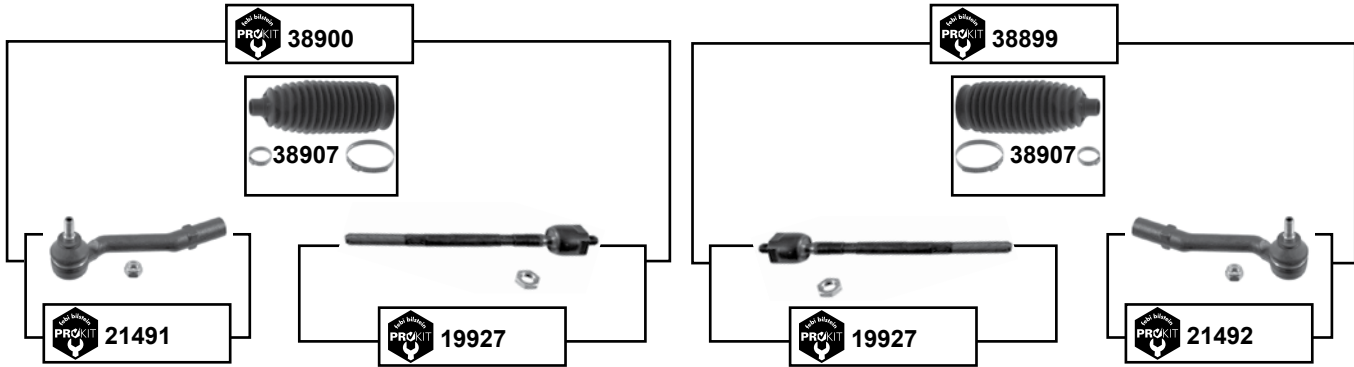

C3 Pluriel
(2003 → 2010)

Vorderachse / Front axle

	Ref. - No.			
17969	5087.74	ProKit Verbindungsstange / stabilizer link		L 335
19927	3812.E1	ProKit Axialgelenk / axial joint		L 257
21491	3817.55	ProKit Spurstangenendstück / tie rod end		M14 x 1,5
21492	3817.56	ProKit Spurstangenendstück / tie rod end		M14 x 1,5
22022	3640.65	Traggelenk / ball joint		
22633	3520.L4	Querlenker / control arm		
22634	3521.H6	Querlenker / control arm		
22635	3523.98	Querlenkerlager / control arm mount		
22636	3523.AA	Querlenkerlager / control arm mount	→ O 10977	Ø I 18
34802	5094.96	Stabilisatorlager / stabilizer mount	→ O 10037	Ø I 20
38899	3812.E1 S1	ProKit Spurstange / tie rod		
38900	3812.E1 S2	ProKit Spurstange / tie rod		
38907	4066.69	Rep. Satz Lenkmanschette / rep. kit steering boot		L 167,1