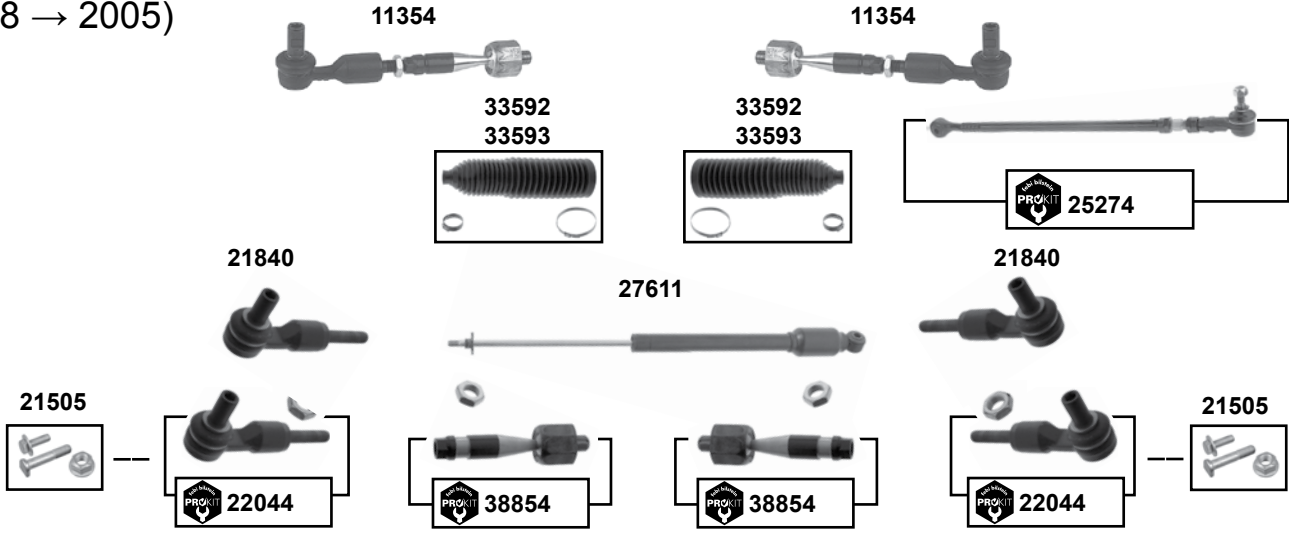

A6 / A6 Quattro (4B)

(1998 → 2005)

Vorderachse / Front axle

oben / upper