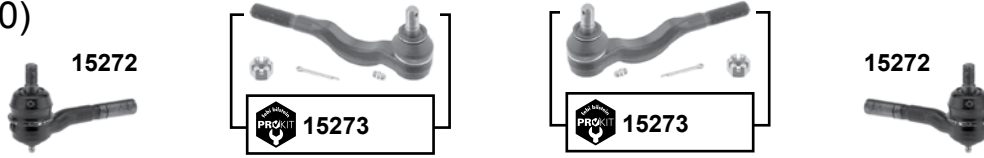

Pajero II (1990 → 2000)

oben / upper