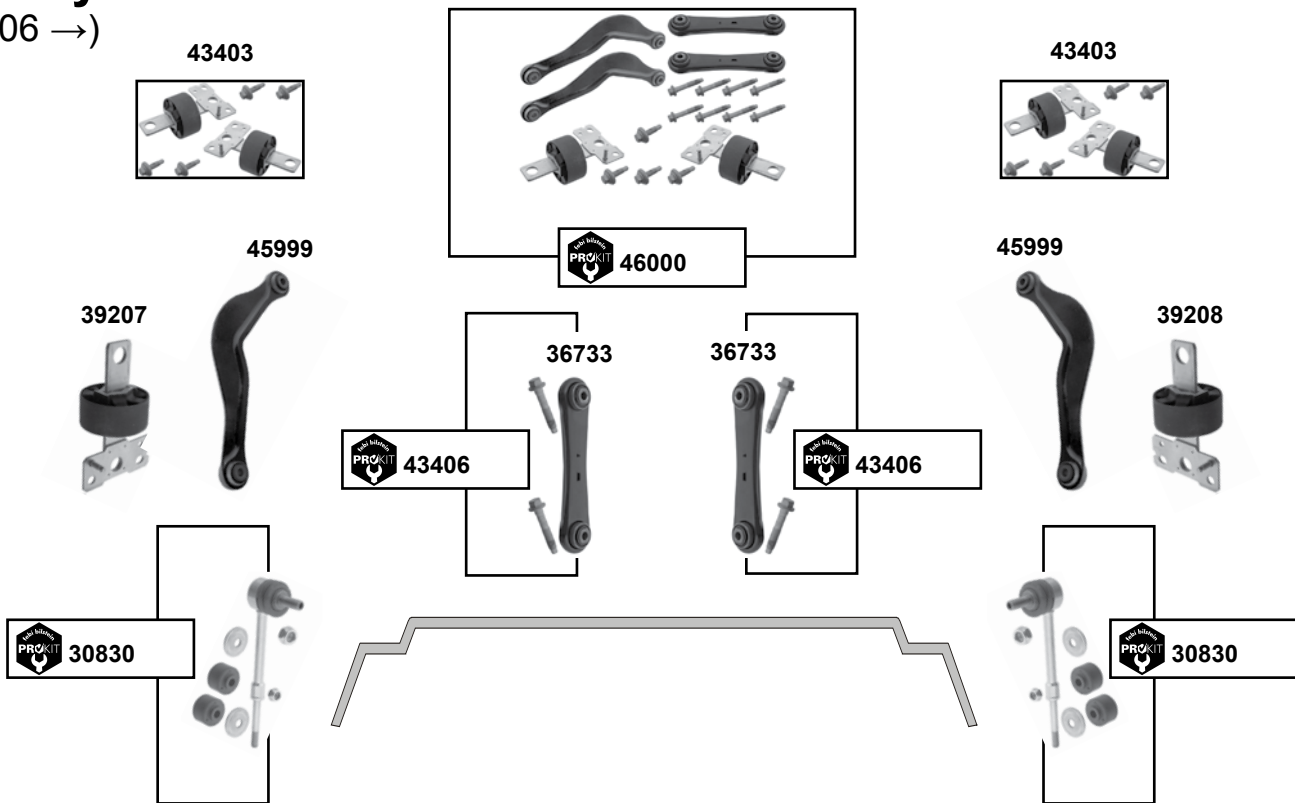

Galaxy 06

(07/06 →)

Hinterachse / Rear axle

	Ref. - No.			
22988	7 201 717	Querlenkerlager / control arm mount		
27330	1 001 713	Stabilisatorlager / stabilizer mount		
30830	1 425 853	ProKit Verbindungsstange / stabilizer link		
36733	1 426 770	Querstrebe / cross rod		
39207	1 865 033	Achskörperlager / axle beam mount		
39208	1 865 034	Achskörperlager / axle beam mount		
43403	1 566 810 S2	Achskörperlagersatz / axle beam mounting kit		Ø | 21 L 180
43406	1 426 770 S1	ProKit Querstrebe / cross rod	02/07 →	
45999	1 457 609	Querstrebe / cross rod		
46000	1 457 609 S2	ProKit Querstrebensatz / cross rod kit		M 14 x 2