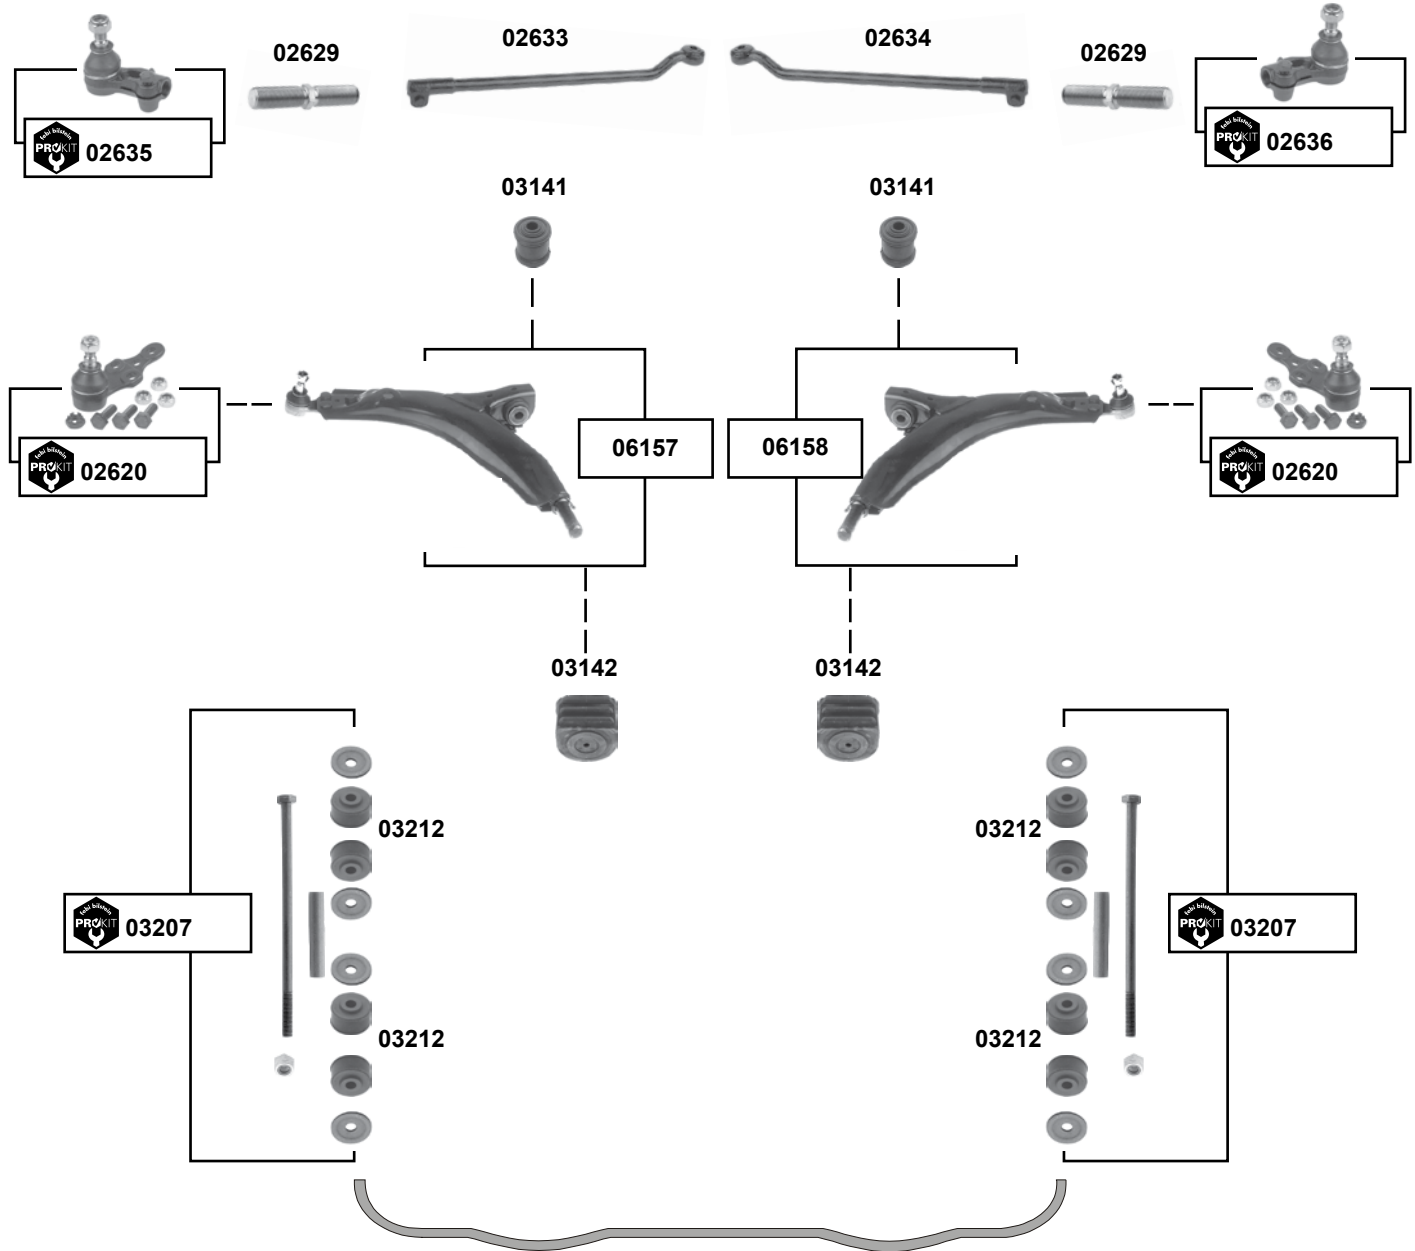

Lanos
(1997 → 2004)

Vorderachse / Front axle

	Ref. - No.			
02620	94788122	ProKit Trag gelenk / ball joint		M12 x 1,5
02629	07846696	Einstellbolzen / adjusting bolt		16x1,5x98,5
02633	07848281	Spurstange / tie rod		L 429
02634	07848282	Spurstange / tie rod		L 429
02635	26001807	ProKit Spurstangenendstück / tie rod end	man.	M16x1,5 RHT
02636	26001806	ProKit Spurstangenendstück / tie rod end	man.	M16x1,5 LHT
03141	96335966	Querlenkerlager / control arm mount	(ch.) 213669 →	59x46x14,5
03142	90235040	Querlenkerlager / control arm mount	(ch.) → 447433	21x56x54,5
03207	02875013 S1	ProKit Verbindungsstangensatz / stabilizer link set		
03212	02875013	Stabilisatorlager / stabilizer mount		8,5x30x19
06157	96218397	Querlenker / control arm	(ch.) → 447433 mit/with 03142	
06158	96218398	Querlenker / control arm	(ch.) → 447433 mit/with 03142