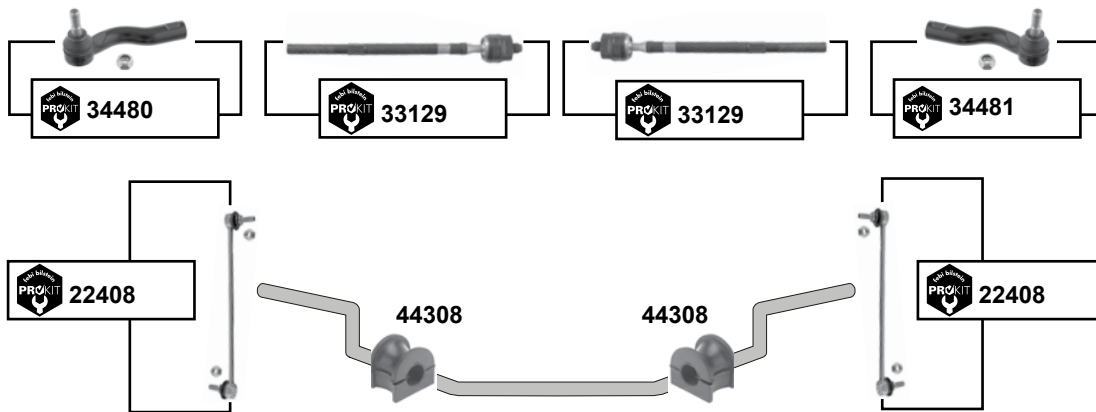

5 (CW)
(2010 →)

	Ref. - No.			
22408	BP4K-34-170C	ProKit Verbindungsstange / stabilizer link		M10 x 1,25
27912	B32H-34-250E S2	Querlenkerlager / control arm mount		
27913	B32H-34-250E S3	Querlenkerlager / control arm mount		
29357	B32H-34-250E S1	Traggelenk / ball joint		Ø A 18
32418	B32H-34-250E S4	ProKit Querlenkerlager / control arm mount		
33129	BP4L-32-240	ProKit Axialgelenk / axial joint		L 294
34480	BP4L-32-290	ProKit Spurstangenendstück / tie rod end		M10 x 1,25
34481	BP4L-32-280	ProKit Spurstangenendstück / tie rod end		M10 x 1,25
44308	BP4K-34-156B	Stabilisatorlager / stabilizer mount		Ø I 18