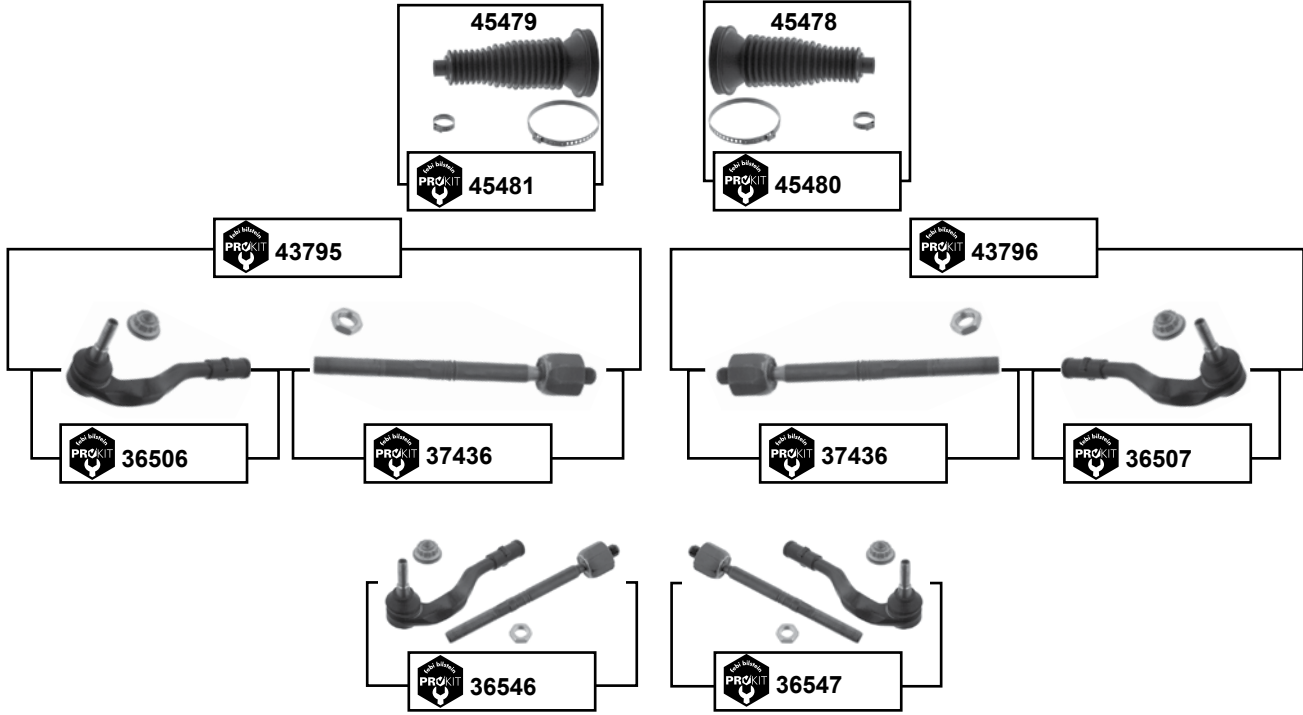

A6 / Allroad / Quattro (4G)

(2010 →)

Vorderachse / Front axle