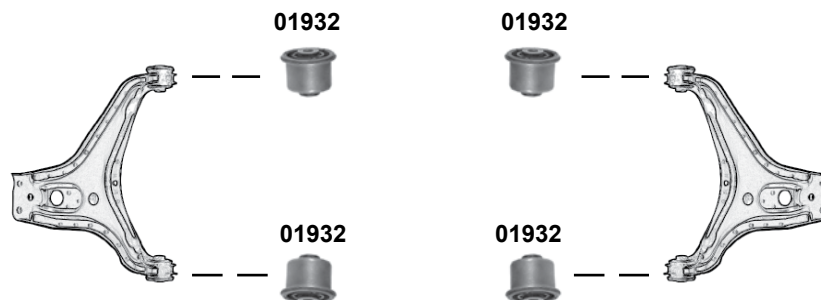

Quattro (85)
(1983 → 1991)

08029

(ch.) → 85-K-020 000

(ch.) 85-L-000 001 →

	Ref. - No.			
01932	893 407 181	Querlenkerlager / control arm mount	OLD	M10 x 44
07558	857 407 181	Querlenkerlager / control arm mount		M10 x 37,5
08029	811 419 831 B	Lenkmanschette / steering boot	NEW	L150
09527	893 407 147 C	Querlenker / control arm		
09528	893 407 148 C	Querlenker / control arm		
14081	8A0 407 181	Querlenkerlager / control arm mount		M10x37