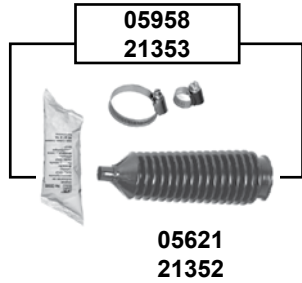

Transit 95
(08/94 → 12/99)

Vorderachse / Front axle