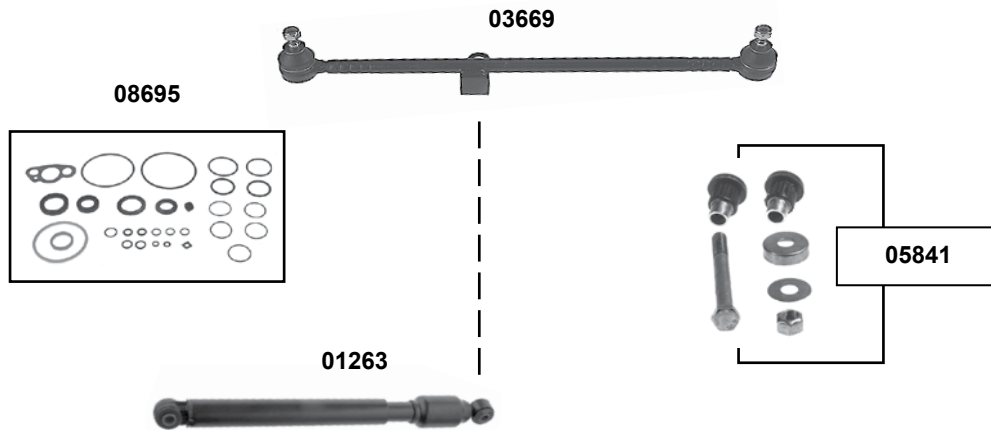

SL (BM 107)
(1971 → 1985)

(1) (ch.) A 004774 →

(2) 280 SL (ch.) 000671 → 350 SLC (ch.) 010390 →
280 SLC (ch.) 000787 → 450 SL (ch.) 026589 →
350 SL (ch.) 011966 → 450 SLC (ch.) 010365 →

Ref. - No.

Ref. - No.	Description	Quantity	Notes
01263	000 463 51 32 Lenkungsdämpfer / steering-damper		
01712	000 338 55 10 ProKit Spurstangenendstück / tie rod end		M14x1,5 RHT
01713	000 338 50 10 ProKit Spurstangenendstück / tie rod end		M14x1,5 LHT
01717	107 330 01 03 ProKit Spurstange / tie rod		
03669	107 460 06 05 Lenkstange / drag link	(1)	
05841	126 460 08 19 Rep. Satz Lenkhebel / rep. kit steering arm		
08695	109 460 02 61 Dichtungssatz Servolenkung / gasket set power steering	(2)