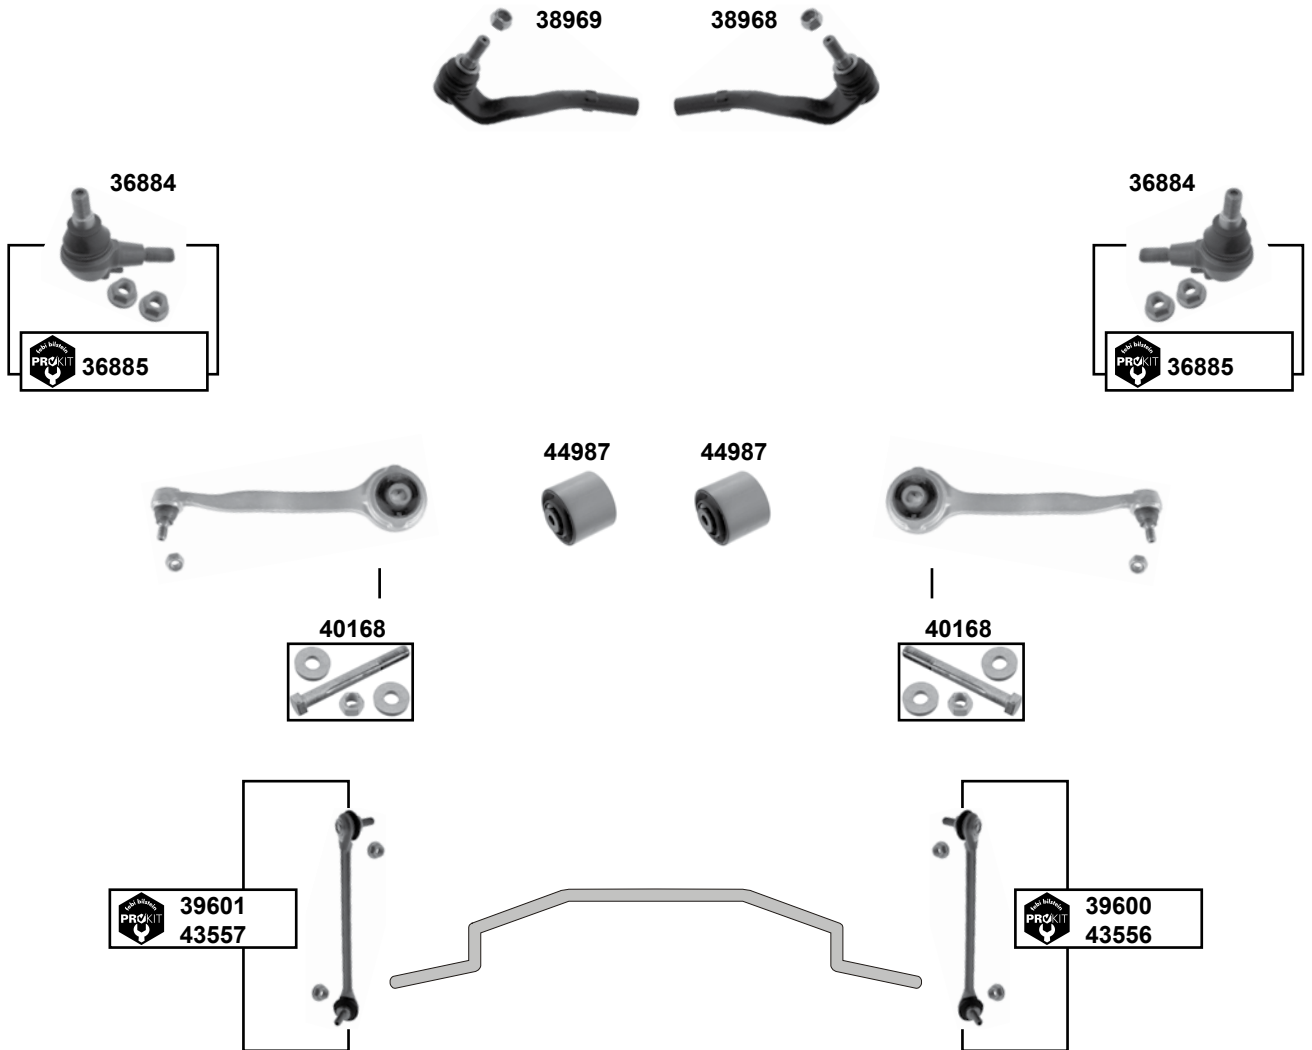

CLS (BM 218) (2011 →)

Vorderachse / Front axle

	Ref. - No.			
36884	212 330 01 35	Traggelenk / ball joint		M14 x 1,5
36885	212 330 01 35 S1	ProKit Traggelenk / ball joint		M14 x 1,5
38968	212 330 22 03	Spurstangenendstück / tie rod end		
38969	212 330 23 03	Spurstangenendstück / tie rod end		
39600	212 320 12 89 S1	ProKit Verbindungsstange / stabilizer link		L 325
39601	212 320 11 89 S1	ProKit Verbindungsstange / stabilizer link		L 325
40168	000 333 10 71	Montagesatz für Querlenker / mounting kit for control arm		M14 x 1,5
43556	212 320 26 89 S1	ProKit Verbindungsstange / stabilizer link		
43557	212 320 25 89 S1	ProKit Verbindungsstange / stabilizer link		
44987	212 333 03 14	Querlenkerlager / control arm mount		Ø14 ØA 80