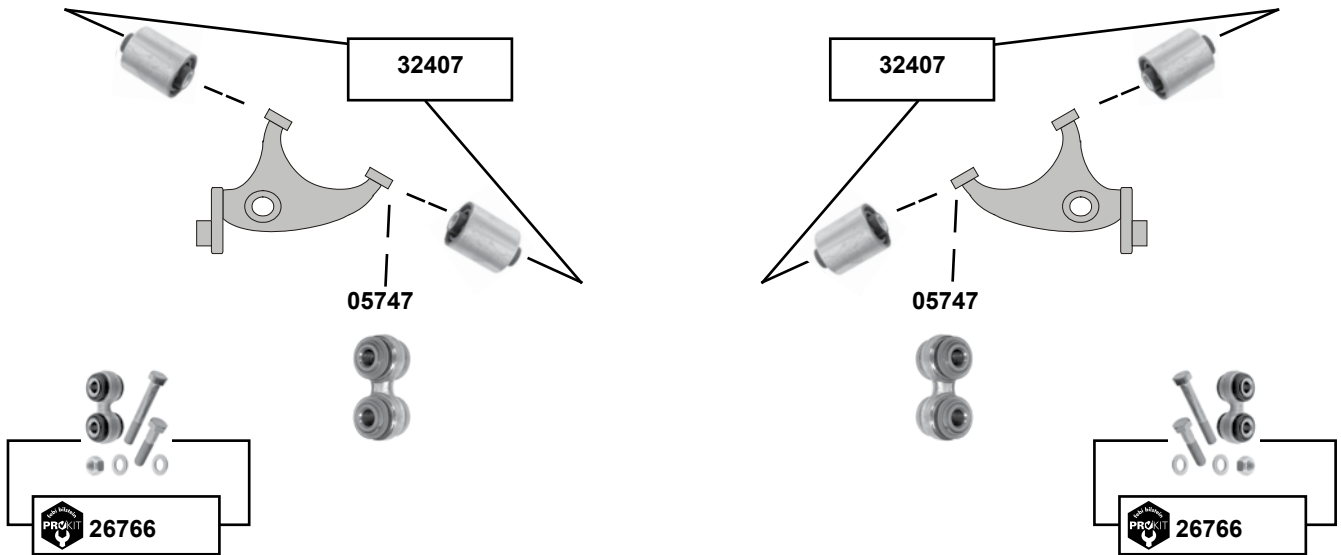

5'er (E34)
(1987 → 1996)
518 i → 540 i

- (1) 10/91 → / (ex.) (mot.) M20
- (2) nicht exzentrisch / not eccentric

Ref. - No.

Ref. - No.	Description	Notes	Dimensions
01706	Stabilisatorlager / stabilizer mount	(ex.) M-Tech.	Ø | 15
05747	Lenkhebel / steering arm		Ø | 15
07248	Verbindungsstange / stabilizer link		L 60
26766	ProKit Verbindungsstange / stabilizer link	520i → M5	M14x1,5x100
31064	Stabilisatorlager / stabilizer mount	(1)	Ø | 18
32407	Montagesatz Schräglenker / mounting kit semi-trailing arm	(2) (ex.) M5