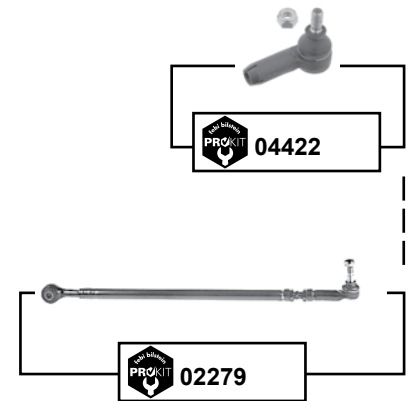

100 / 200 (44)
(1983 → 1991)
(ex.) Quattro

Vorderachse / Front axle

	Ref. - No.			
01264	437 407 151 A	Querlenker / control arm	(ch.) → 44-M-017 381	Ø A 18
01269	437 407 152 A	Querlenker / control arm	(ch.) → 44-M-017 381	Ø A 18
01926	431 407 183 A	Querlenkerlager / control arm mount		M12x46,5x58
01934	443 411 327	Stabilisatorlager / stabilizer mount	(ch.) 44-H-180001 →	Ø I 21
01935	431 419 831	Lenkmanschette / steering boot		L 570
02277	443 419 801 E	ProKit Spurstange / tie rod		
02279	443 419 802 E	ProKit Spurstange / tie rod		
04421	443 419 811 D	ProKit Spurstangenendstück / tie rod end		M12 x 1,5
04422	443 419 812 D	ProKit Spurstangenendstück / tie rod end		M12 x 1,5
07538	431 407 181 F	Stabilisatorlager / stabilizer mount		16,3x58,5x24
27606	4A0 425 021	Lenkungs­dämpfer / steering-damper