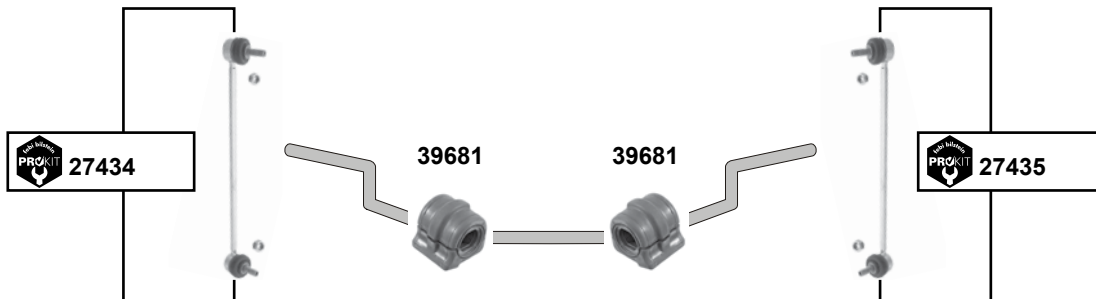

passend für / to fit

CITROËN

**Car
Division**

C3 Picasso

(2009 →)

Vorderachse / Front axle

C3 Picasso
(2009 →)

	Ref. - No.			
22022	3640.65	Traggelenk / ball joint	normale Aufhängung	
27428	3812.E8	ProKit Axialgelenk / axial joint		L 213
27434	5087.69	ProKit Verbindungsstange / stabilizer link		L 330 M10x1,5
27435	5087.68	ProKit Verbindungsstange / stabilizer link		L 330 M10x1,5
28599	3640.62	Traggelenk / ball joint	verstärkte Aufhängung	
28710	3817.67	ProKit Spurstangenendstück / tie rod end		M10 x 1,25
28711	3817.68	ProKit Spurstangenendstück / tie rod end		M10 x 1,25
28731	3520.R7 S1	Querlenkerlager / control arm mount		Ø A 56
28732	3520.R7 S2	Querlenkerlager / control arm mount		Ø A 56
29142	3520.R7	Querlenker / control arm		
29143	3521.N8	Querlenker / control arm		
38740	4066.80	Rep. Satz Lenkmanschette / rep. kit steering boot		L 175
39033	3812.E8 S1	ProKit Spurstange / tie rod		
39034	3812.E8 S2	ProKit Spurstange / tie rod		
39681	5094.C5	Stabilisatorlager / stabilizer mount		Ø I 23