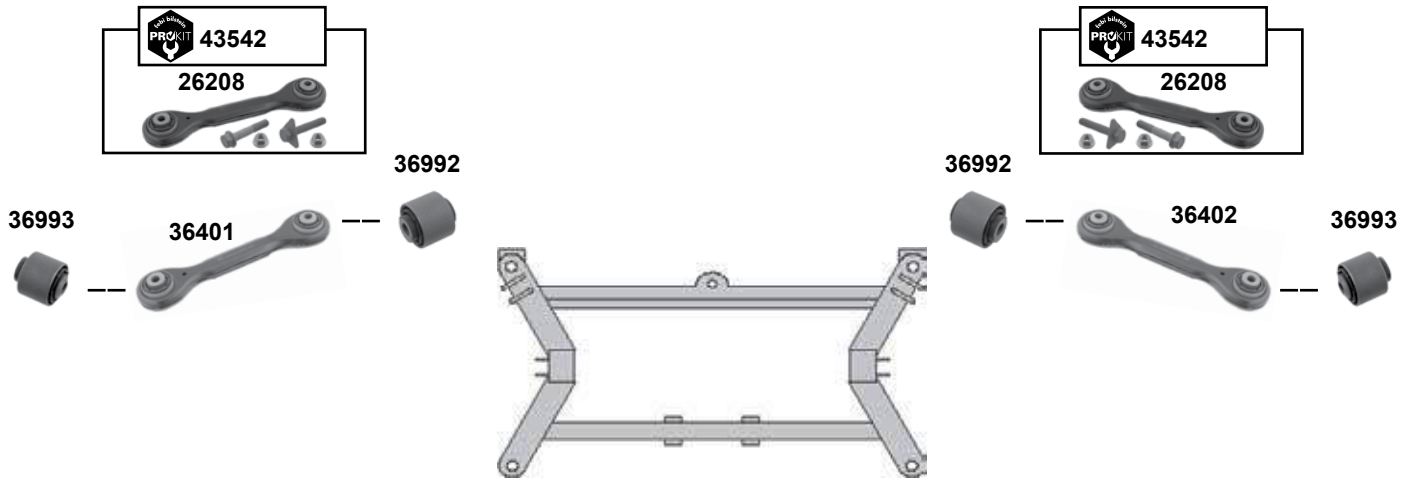

oben / upper

X1 (E84)
(2009 →)