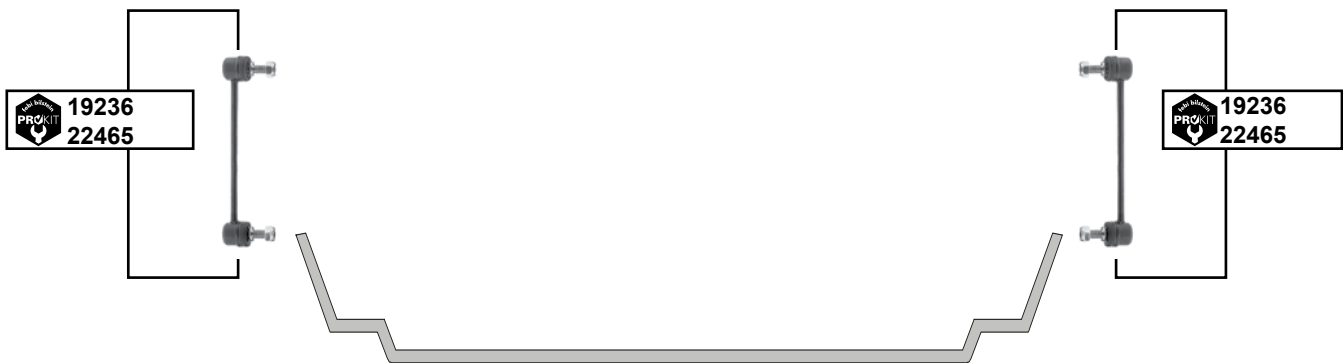

Hinterachse / Rear axle

Ref. - No.

19236 B26R-28-170
22465 B30H-28-170B
33914 F151-28-170

ProKit Verbindungsstange / connecting rod
ProKit Verbindungsstange / connecting rod
ProKit Verbindungsstange / connecting rod

→ 06/01
07/01 →

L 190
L 160
L 85