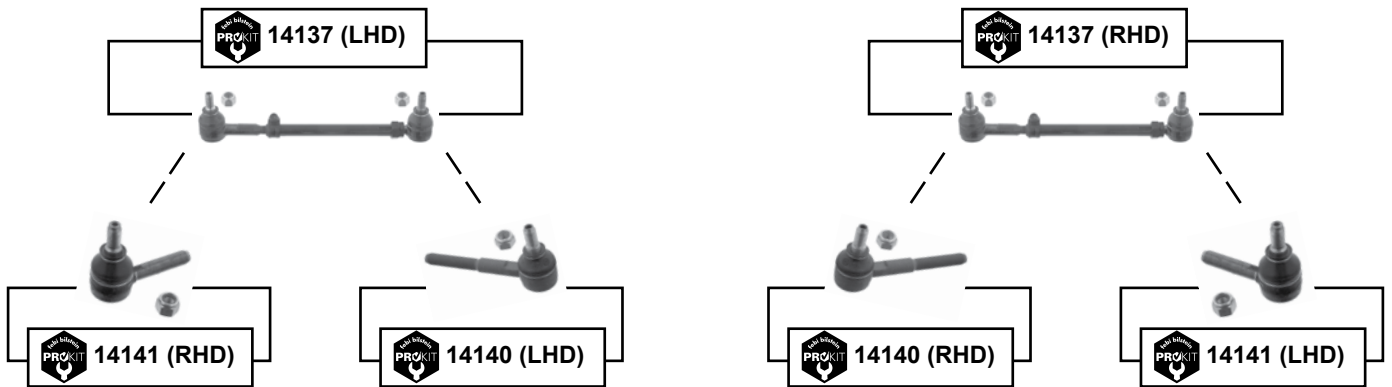

Ref. - No.

01261	124 463 04 32	Lenkungsdämpfer / steering-damper
14137	129 330 02 03	ProKit Spurstange / tie rod
14140	001 330 70 35	ProKit Spurstangenendstück / tie rod end
14141	001 330 54 35	ProKit Spurstangenendstück / tie rod end
14224	124 460 79 01	Dichtungssatz Servolenkung / gasket set power steering

M14x1,5 LHT
M14x1,5 RHT