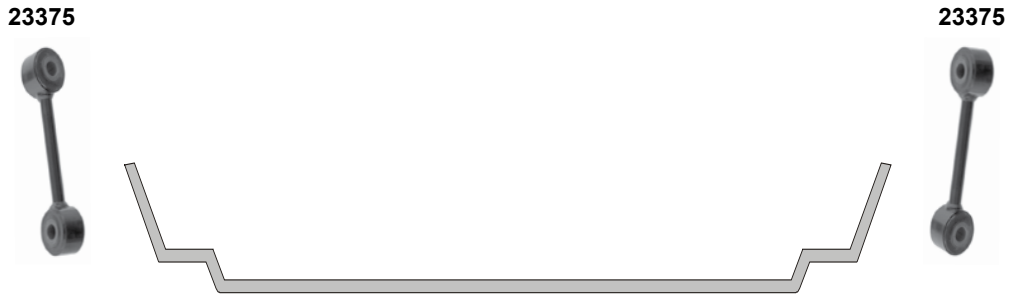

MX-5 (NA)
(1989 → 1998)