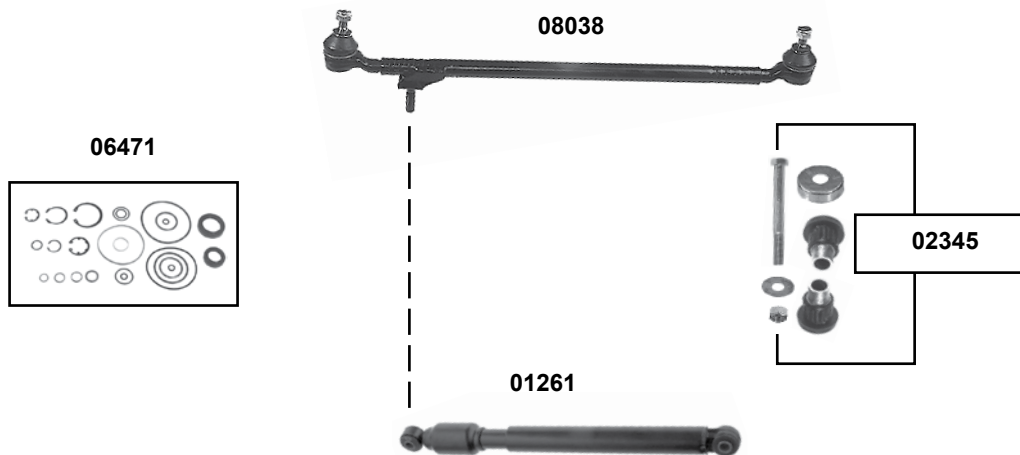

08073
14944

201 330 00 18
124 323 37 85

Rep. Satz Exzenterbolzen / rep. kit eccentric bolt
Stabilisatorlager / stabilizer mount

M14x1,5x130
Ø | 24

190 (BM 201)
(1983 → 1992)

190 → 190 E 2.0
190 D → 190 D 2.5
(ex.) **Sport**