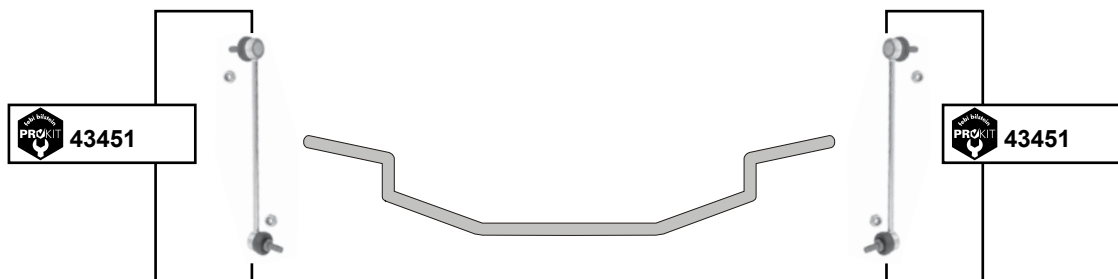

passend für / to fit

FIAT

**Car
Division**

Freemont (JC)

(2011 →)

Vorderachse / Front axle

Ref. - No.

43451

K04766962AA

ProKit Verbindungsstange / stabilizer link