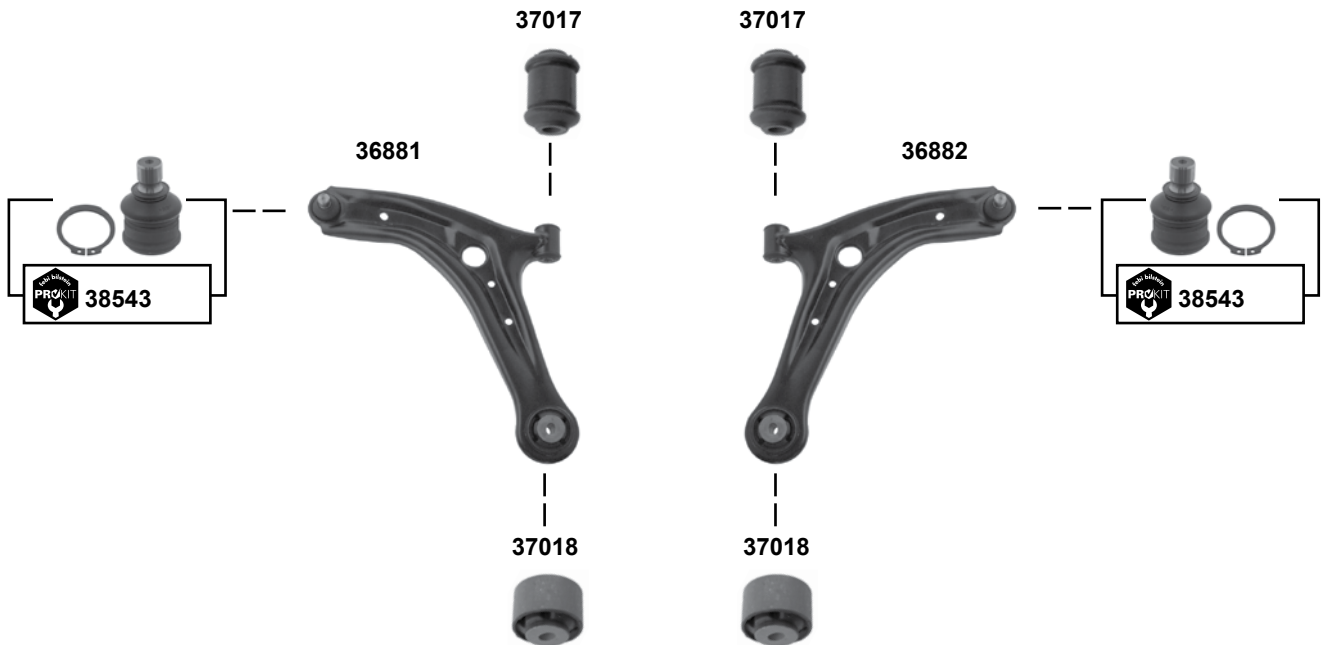

Fiesta 13
(11/12 →)

Vorderachse / Front axle

	Ref. - No.			
32019	1 545 457	ProKit Spurstange / tie rod		L 295 M14x1,5
36881	1 712 697	Querlenker / control arm		
36882	1 737 309	Querlenker / control arm		
37017	1 737 309 S1	Querlenkerlager / control arm mount		
37018	1 737 309 S2	Querlenkerlager / control arm mount		
38543	1 737 309 S3	ProKit Tragelenk / ball joint		Ø A 17,5
40833	1 545 339	ProKit Spurstangenendstück / tie rod end		L 94 M14x1,5
40834	1 545 338	ProKit Spurstangenendstück / tie rod end		L 94 M14x1,5