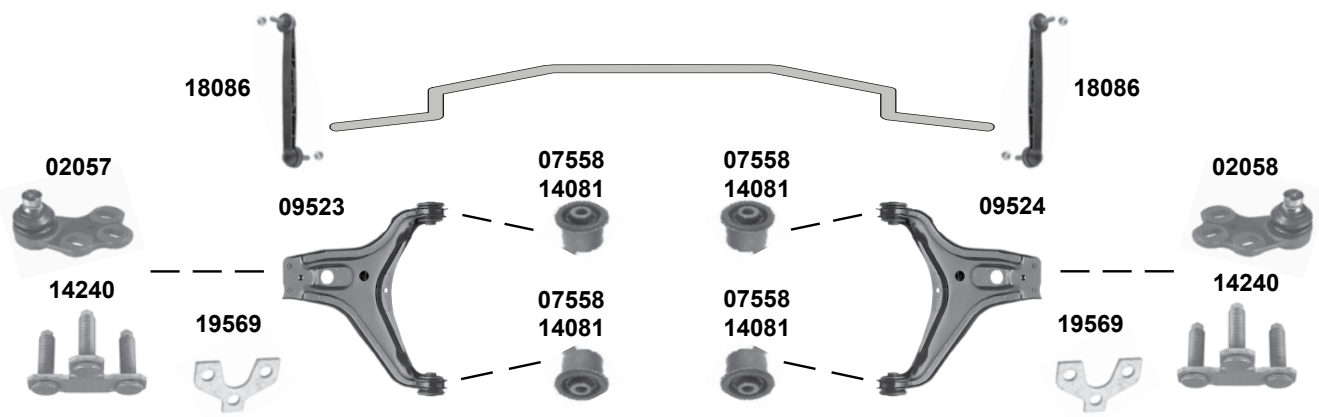

LHD
LHD

M10 x 1
L 150

Coupé (8B)
(1989 → 1996)

Quattro

(ex.) 2.2 20V (ABY) (ch.) 8B-N-000 001 → 8B-R-005 000
(ex.) 2.2 20 V (3B) (ch.) → 8B-M-040000

2.2 20V (ABY) (ch.) 8B-N-000 001 → 8B-R-005 000
2.2 20 V (3B) (ch.) → 8B-M-040000

Vorderachse / Front axle

	Ref. - No.			
01932	893 407 181	Querlenkerlager / control arm mount	OLD (ch.) 8B-L-000001 → (ch.) 8B-L-000001 → NEW	M10 x 44
02057	8A0 407 365	Traggelenk / ball joint		Ø A 19
02058	8A0 407 366	Traggelenk / ball joint		Ø A 19
07558	857 407 181	Querlenkerlager / control arm mount		M10 x 37,5
09523	895 407 147 A	Querlenker / control arm		
09524	895 407 148 A	Querlenker / control arm		
14081	8A0 407 181	Querlenkerlager / control arm mount		M10 x 37
14240	8A0 407 175	Sicherungsblech / lock washer		
18086	8A0 407 465	Verbindungsstange / stabilizer link		L 269,5
19569	895 407 203	Sicherungsblech / lock washer		

Cabrio (8G)
(1989 → 1996)

Vorderachse / Front axle

2.6 V6 / 2.8 V6 (ABC/AAH) (ch.) 8G-R-003 925 →

(ex.) 2.6 V6 / 2.8 V6 (ABC/AAH) (ch.) → 8G-R-003 924

	Ref. - No.			
01932	893 407 181	Querlenkerlager / control arm mount		10x44x44
02057	8A0 407 365	Traggelenk / ball joint	(ch.) 8G-N-001534 →	Ø A 19
02058	8A0 407 366	Traggelenk / ball joint	(ch.) 8G-N-001534 →	Ø A 19
02266	811 419 801 E	ProKit Spurstange / tie rod		
02268	811 419 812 A	ProKit Spurstangenendstück / tie rod end		M10 x 1
07558	857 407 181	Querlenkerlager / control arm mount	OLD	10x37,5x44
08029	811 419 831 B	Lenkmanschette / steering boot		L 150
09523	895 407 147 A	Querlenker / control arm	(ch.) 8G-N-001534 →	
09524	895 407 148 A	Querlenker / control arm	(ch.) 8G-N-001534 →	
14081	8A0 407 181	Querlenkerlager / control arm mount	NEW	10x37x44
14240	8A0 407 175	Sicherungsblech / lock washer		
17676	893 419 802	Spurstange / tie rod	LHD	
18086	8A0 407 465	Verbindungsstange / stabilizer link		L 269,5
19569	895 407 203	Sicherungsblech / lock washer		