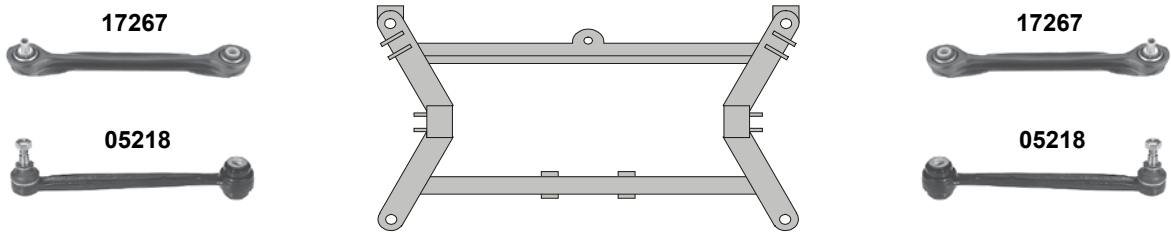

unten / lower

Hinterachse / Rear axle

	Ref. - No.			
05218	210 350 18 53	Querstrebe / cross rod		
06230	210 350 21 53	ProKit Querstrebe beidseitig / cross rod both sides		
17265	210 350 33 06	Querstrebe / cross rod	NEW	
17266	210 350 34 06	Querstrebe / cross rod	NEW	
17267	210 350 38 06	Querstrebe / cross rod	NEW	
17273	210 350 45 06	Montagesatz / mounting kit		
17300	210 350 38 06 S1	ProKit Querstrebe / cross rod		
40037	210 350 33 06 S1	ProKit Querstrebe beidseitig / cross rod both sides