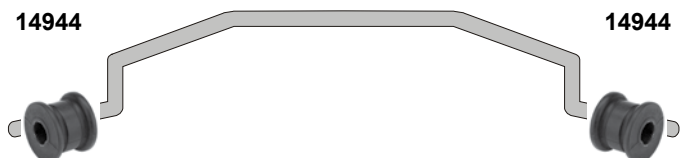

passend für / to fit

MERCEDES-BENZ

**Car
Division**

BM 124

(1985 → 1995)

4-matic

Vorderachse / Front axle

Ref. - No.

08073
14944

201 330 00 18
124 323 37 85

Rep. Satz Exzenterbolzen / rep. kit eccentric bolt
Stabilisatorlager / stabilizer mount

M14x1,5x130
Ø | 24