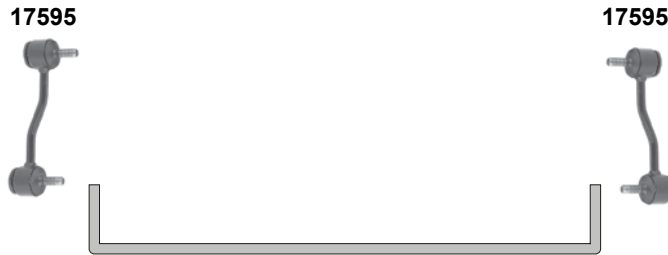

man.

servo.

M16x1,5 RHT
L 395
15x52/60x27

Transit 86

(12/85 → 08/87)

(axle) 130 → 190A, 100L

Vorderachse / Front axle

	Ref. - No.			
10156	6 792 901	Spurstangenendstück / tie rod end	12/86 →	M20x1,5 LHT
10157	6 172 639	Spurstangenendstück / tie rod end		M20x1,5 RHT
10158	6 172 648	Lenkstangenendstück / drag link end		LHT
10163	6 172 643	Lenkstangenendstück / drag link end		M16x1,5 RHT
17595	6 158 242	Verbindungsstange / stabilizer link		