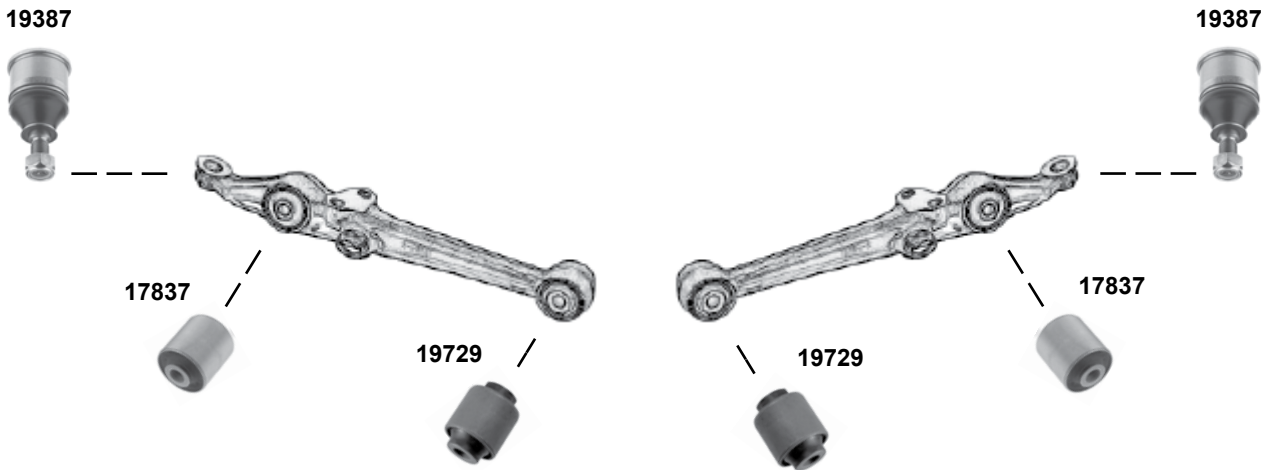

unten / lower

Vorderachse / Front axle

	Ref. - No.			
15539	53540-S04-003	ProKit Spurstangenendstück / tie rod end		M12 x 1,25
15541	53560-S04-003	ProKit Spurstangenendstück / tie rod end		M12 x 1,25
15553	51450-SR3-023	Querlenker / control arm		
15555	51460-SR3-023	Querlenker / control arm		
17837	51810-SH3-004	Querlenkerlager / control arm mount		12x40x50
19387	51220-S04-003	Traggelenk / ball joint		
19729	51392-SR3-024	Querlenkerlager / control arm mount		50x37x12