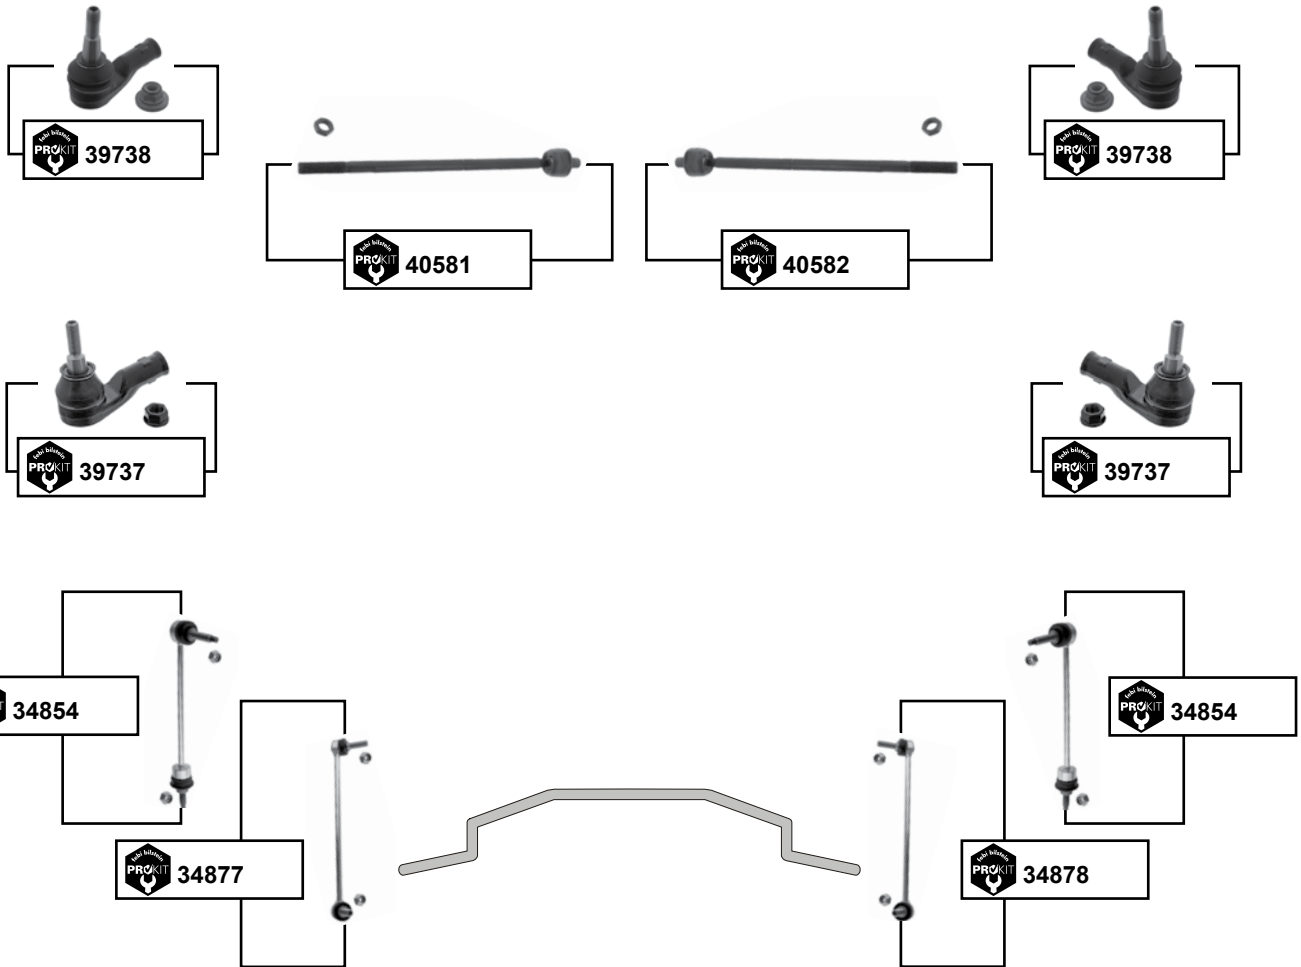

Discovery III (2004 → 2009)

Vorderachse / Front axle

	(1) nur gepanzert / only armoured	(3) (ch.) → (V)9A496359
	(2) (ex.) gepanzert / armoured	(4) (ch.) (V)9A496360 →

	Ref. - No.			
34854	RBM 500190	ProKit Verbindungsstange / stabilizer link	(2)	L 279
34877	RBM 500150	ProKit Verbindungsstange / stabilizer link	(1)	L 345
34878	RBM 500140	ProKit Verbindungsstange / stabilizer link	(1)	L 345
39737	LR010671	ProKit Spurstangenendstück / tie rod end	(3)	M12 x 1,75
39738	LR010672	ProKit Spurstangenendstück / tie rod end	(4)	M14 x 2
40581	QFK 500010	ProKit Axialgelenk / axial joint	RHD / LHD	L 395
40582	QFK 500020	ProKit Axialgelenk / axial joint	RHD / LHD	L 390