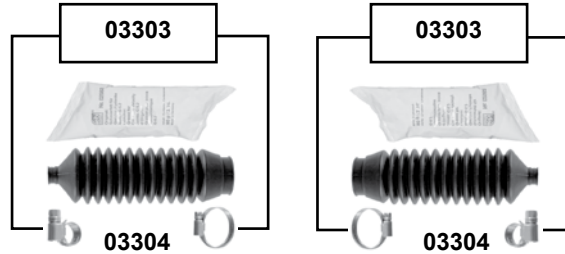

Escort 81
(05/83 → 12/85)

Vorderachse / Front axle

	Ref. - No.			
02959	5 021 410	Spurstangenendstück / tie rod end		M10 x 1
03303	6 127 744 S1	Rep. Satz Lenkmanschette / rep. kit steering boot		
03304	6 127 744	Lenkmanschette / steering boot		
06170	1 652 910	Querlenkerlager / control arm mount		46x16,5x20
09156	6 087 888	Querlenker / control arm		
09157	6 087 889	Querlenker / control arm		
09209	6 087 890	Querlenkerlager / control arm mount		10x32/38x51
09484	6 185 334	ProKit Spurstange / tie rod		L 290