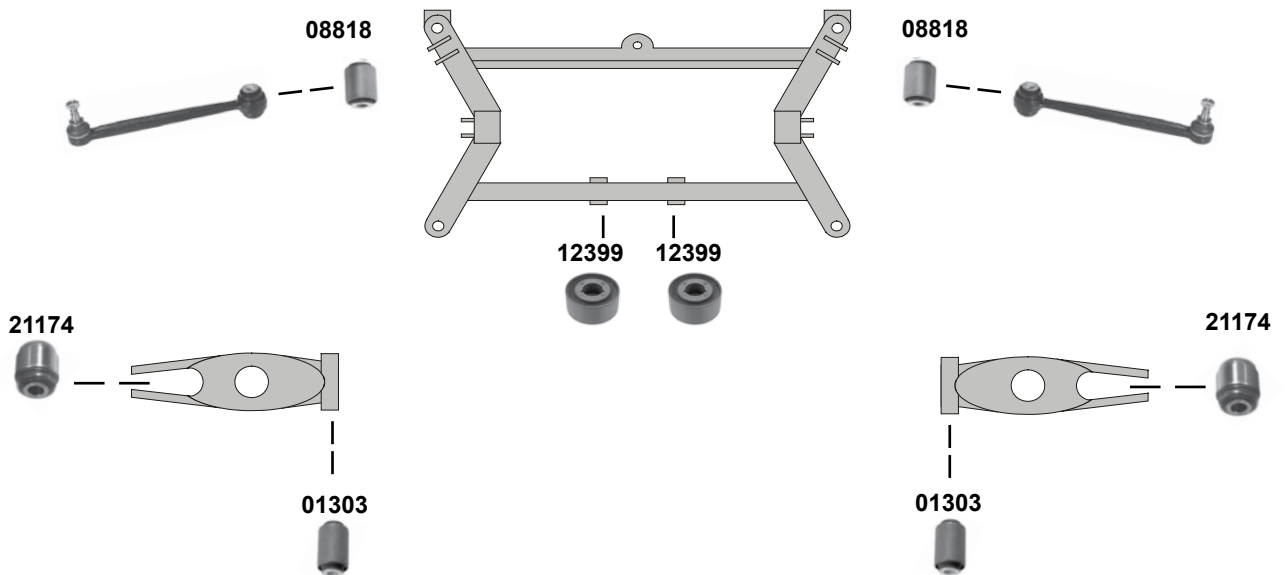

(1) Sonderschutzausführung / security execution / version de protection spécial / ejecución de protección especial / esecuzione con protezione speciale

(2) wahlweise / optional 221 352 01 27

(3) wahlweise / optional 124 352 43 65

Ref. - No.

Ref. - No.	Description	Quantity	Dimensions
01303	Gelenk für Radlagergehäuse / joint for wheel bearing housing		12x33x58
02891	Verbindungsstange / stabilizer link		
08818	Querlenkerlager / control arm mount	(3)	12x31,5x43
12399	Achsgehäuselager / axle house mounting		
19841	Verbindungsstange / stabilizer link	(1)	
21174	Querlenkerlager / control arm mount	(2)