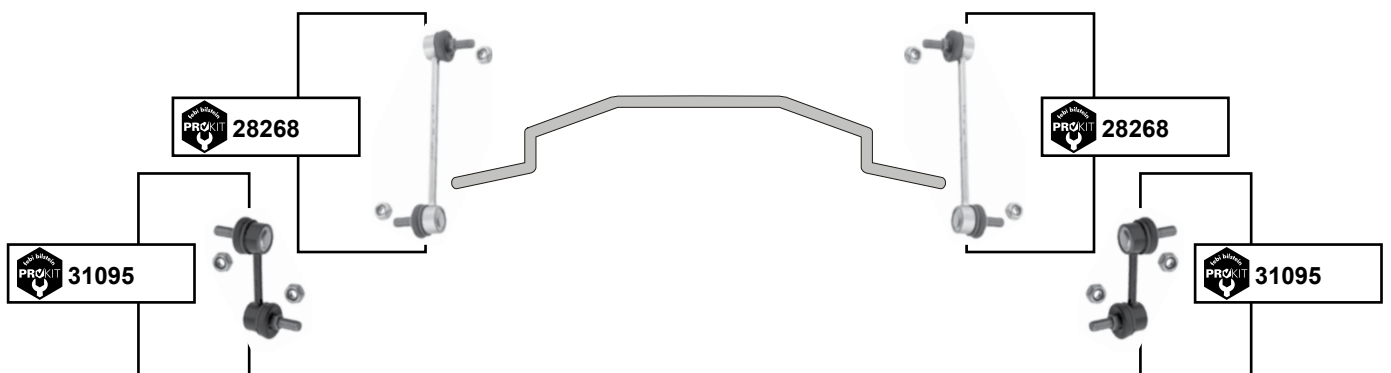

Opirus
(2003 →)

Optima
(2000 →)