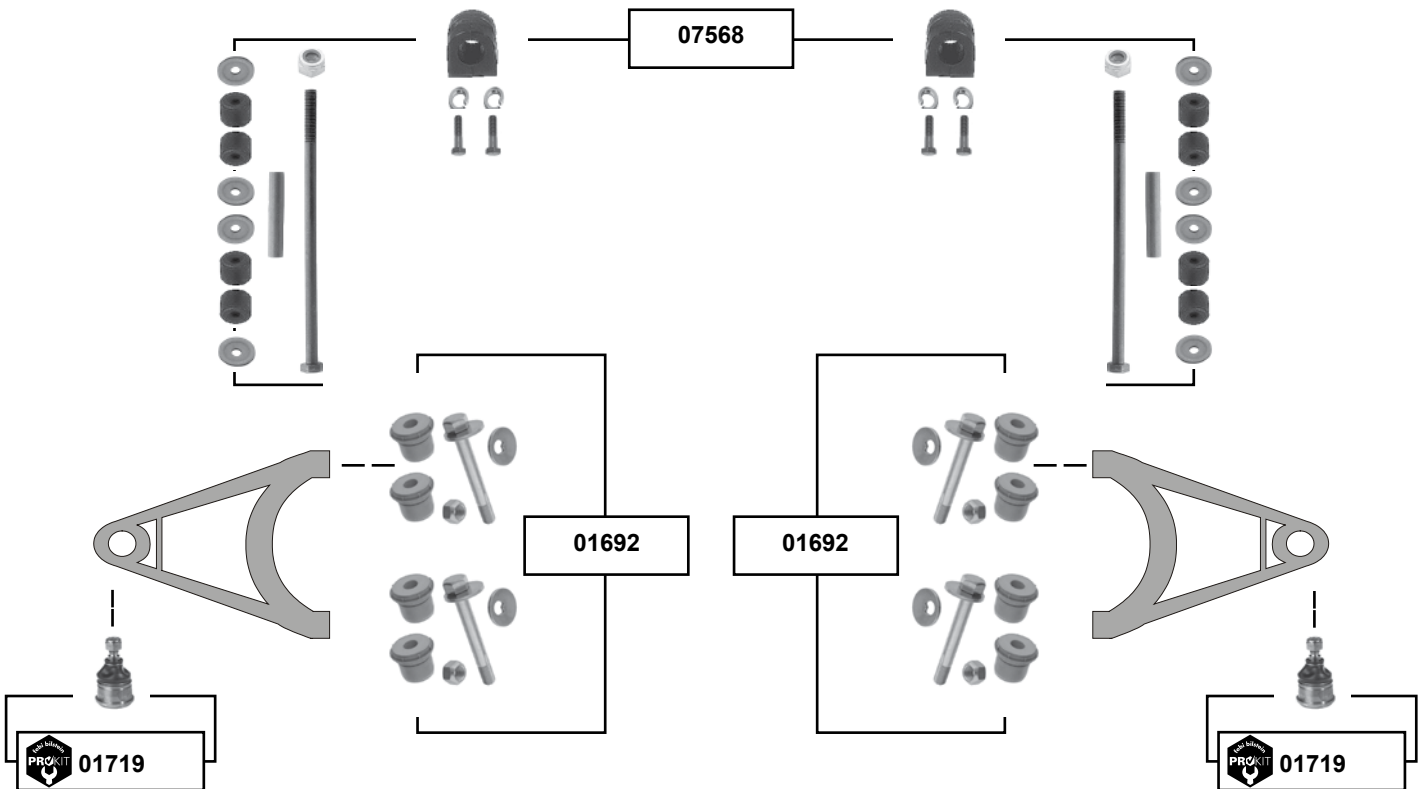

unten / lower

Ref. - No.

01692	115 330 16 75	Rep. Satz Querlenker / rep. kit control arm	
01693	115 330 17 75	Rep. Satz Querlenker / rep. kit control arm	
01695	115 330 17 75/2	Rep. Satz Querlenker / rep. kit control arm	
01719	115 333 11 27	ProKit Traggelenk / ball joint	M14 x 1,5
03667	115 333 08 27	Führungsgelenk / guide joint	M12 x 1,5
03935	115 330 38 07	Querlenker / control arm	
03936	115 330 39 07	Querlenker / control arm	
07568	115 320 00 47	Rep. Satz Stabilisatorlager / rep. kit stabilizer mount	M14 x 1,5