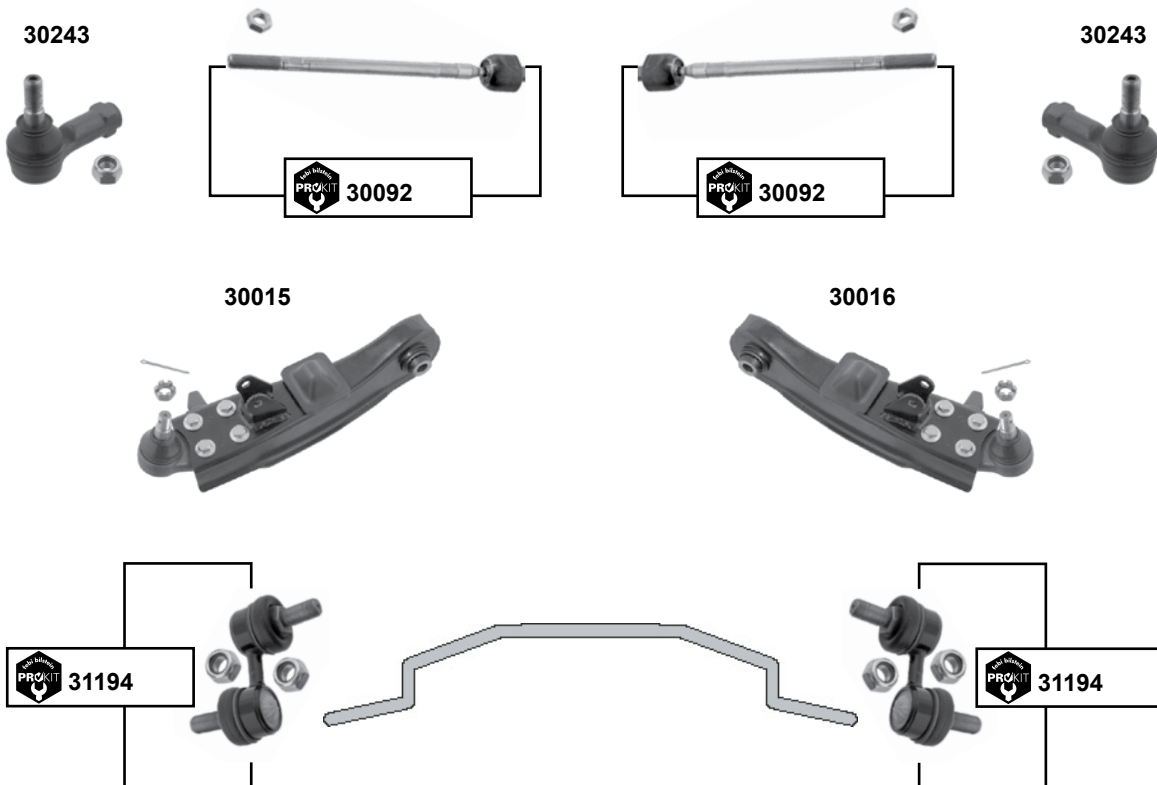

H1

(1997 → 10/2007)

Ref. - No.

30015	54500-4A600	Querlenker / control arm	(ex.) 4WD	M16 x 1,5
30016	54501-4A600	Querlenker / control arm	(ex.) 4WD	M16 x 1,5
30092	57729-4A010	ProKit Spurstange / tie rod		
30243	56820-4A600	Spurstangenendstück / tie rod end		M14 x 1,5
31194	54830-4A003	ProKit Verbindungsstange / stabilizer link		L 54
31105	54830-3L000	Verbindungsstange / stabilizer link		L 150