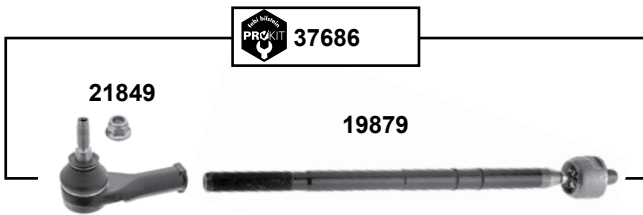

passend für / to fit

FORD

**Car
Division**

Mondeo 01

(10/00 → 01/07)

Vorderachse / Front axle

	Ref. - No.			
12757	4 119 193	Lenkmanschette / steering boot		L 356 M10 x 1,25
12807	4 119 193 S1	Rep. Satz Lenkmanschette / rep. kit steering boot		
19879	4 111 327	Spurstange / tie rod		
21849	1 138 313	Spurstangenendstück / tie rod end		
37686	4 111 327 S1	ProKit Spurstange / tie rod