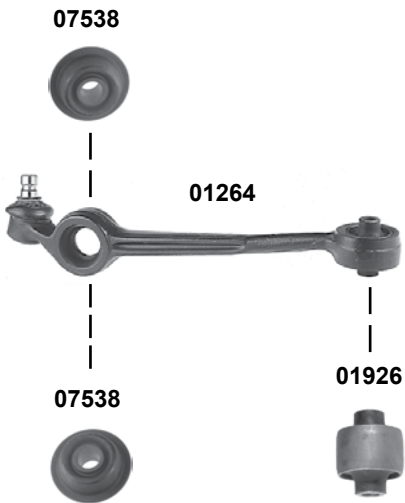

100 / 200 (44)

(1983 → 1991)

Quattro

Vorderachse / Front axle

	Ref. - No.			
01264	437 407 151 A	Querlenker / control arm	(ch.) → 44-L-111 380	Ø A 18
01269	437 407 152 A	Querlenker / control arm	(ch.) → 44-L-111 380	Ø A 18
01926	431 407 183 A	Querlenkerlager / control arm mount		M12 x 46,5
01935	431 419 831	Lenkmanschette / steering boot		L 570
02277	443 419 801 E	Spurstange / tie rod		
02279	443 419 802 E	Spurstange / tie rod		
04421	443 419 811 D	ProKit Spurstangenendstück / tie rod end		M12 x 1,5
04422	443 419 812 D	ProKit Spurstangenendstück / tie rod end		M12 x 1,5
07538	431 407 181 F	Stabilisatorlager / stabilizer mount		16,3x58,5x24
27606	4A0 425 021	Lenkungsämpfer / steering-damper