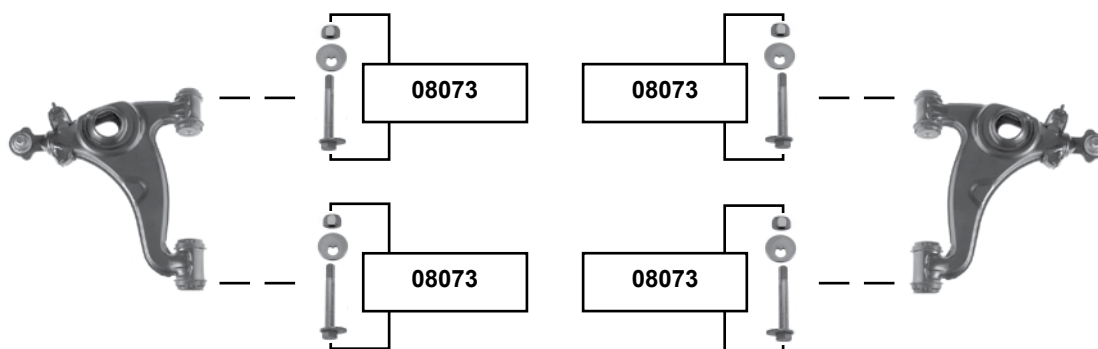

passend für / to fit

MERCEDES-BENZ

**Car
Division**

BM 124

(1985 → 1995)

4-matic

Vorderachse / Front axle

Ref. - No.

08073
14944

201 330 00 18
124 323 37 85

Rep. Satz Exzenterbolzen / rep. kit eccentric bolt
Stabilisatorlager / stabilizer mount

M14x1,5x130
Ø | 24