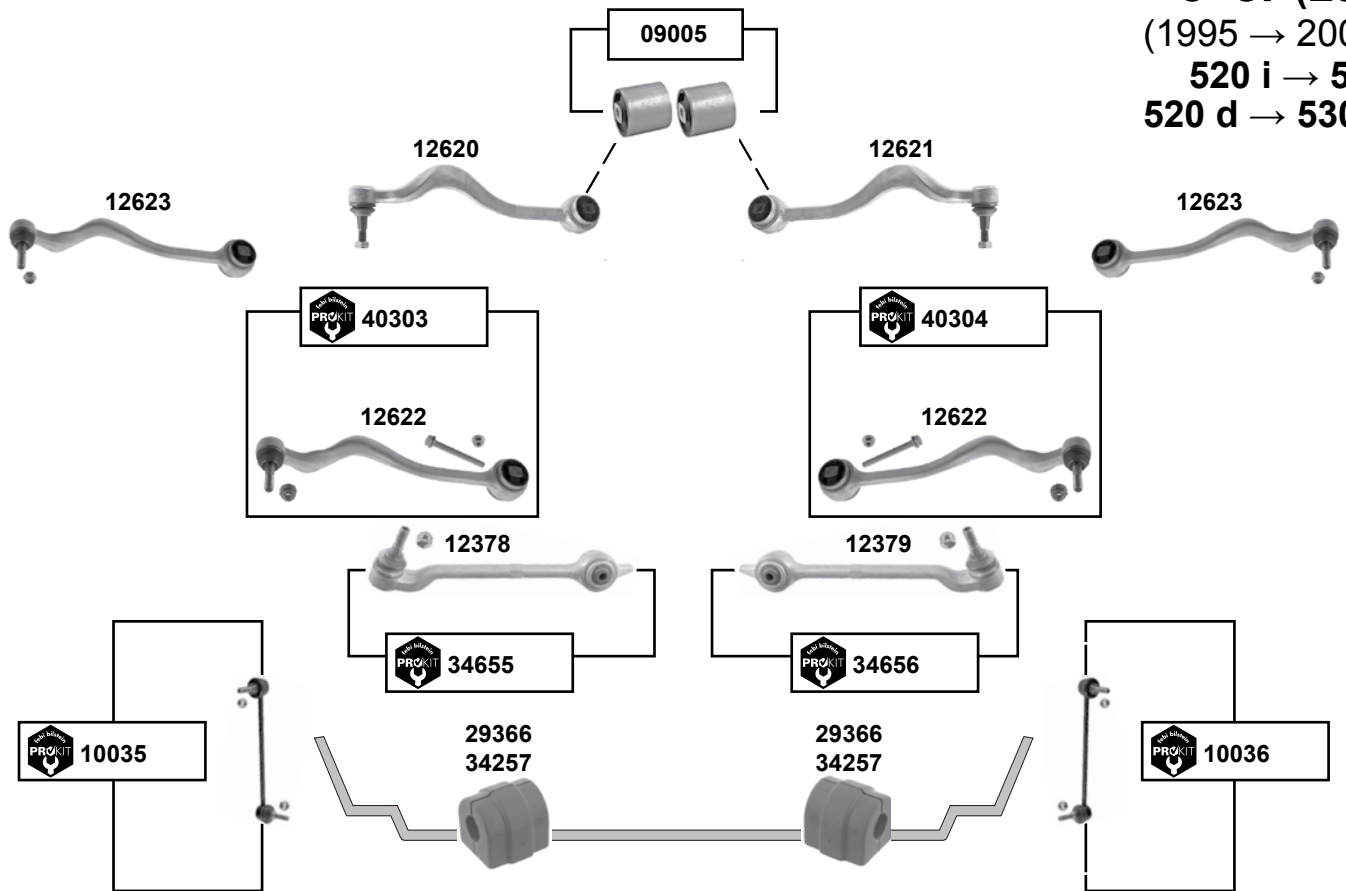

5'er (E39)
(1995 → 2004)
520 i → 530
520 d → 530 d

Vorderachse / Front axle

Rep. Sätze / rep. kits 33371