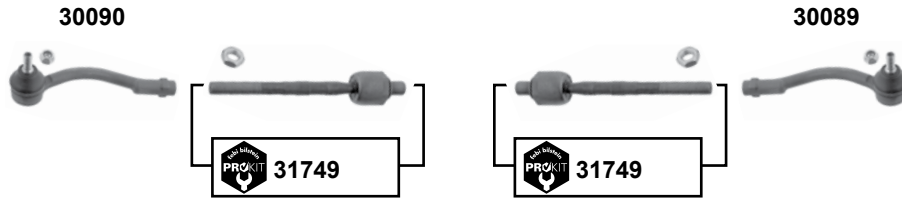

Accent
(2006 →)

Vorderachse / Front axle

	Ref. - No.			
28734	54840-1E000	ProKit Verbindungsstange / stabilizer link		L 285
28735	54830-1E000	ProKit Verbindungsstange / stabilizer link		L 285
29704	51760-1G000	Traggelenk / ball joint		M12 x 1,25
30089	56820-1E900	Spurstangenendstück / tie rod end		M14 x 1,5
30090	56820-1E000	Spurstangenendstück / tie rod end		M14 x 1,5
30866	54500-1E100	Querlenker / control arm	(ex.) servo	
30867	54501-1E100	Querlenker / control arm	(ex.) servo	
31749	57724-1E000	ProKit Spurstange / tie rod		L 195