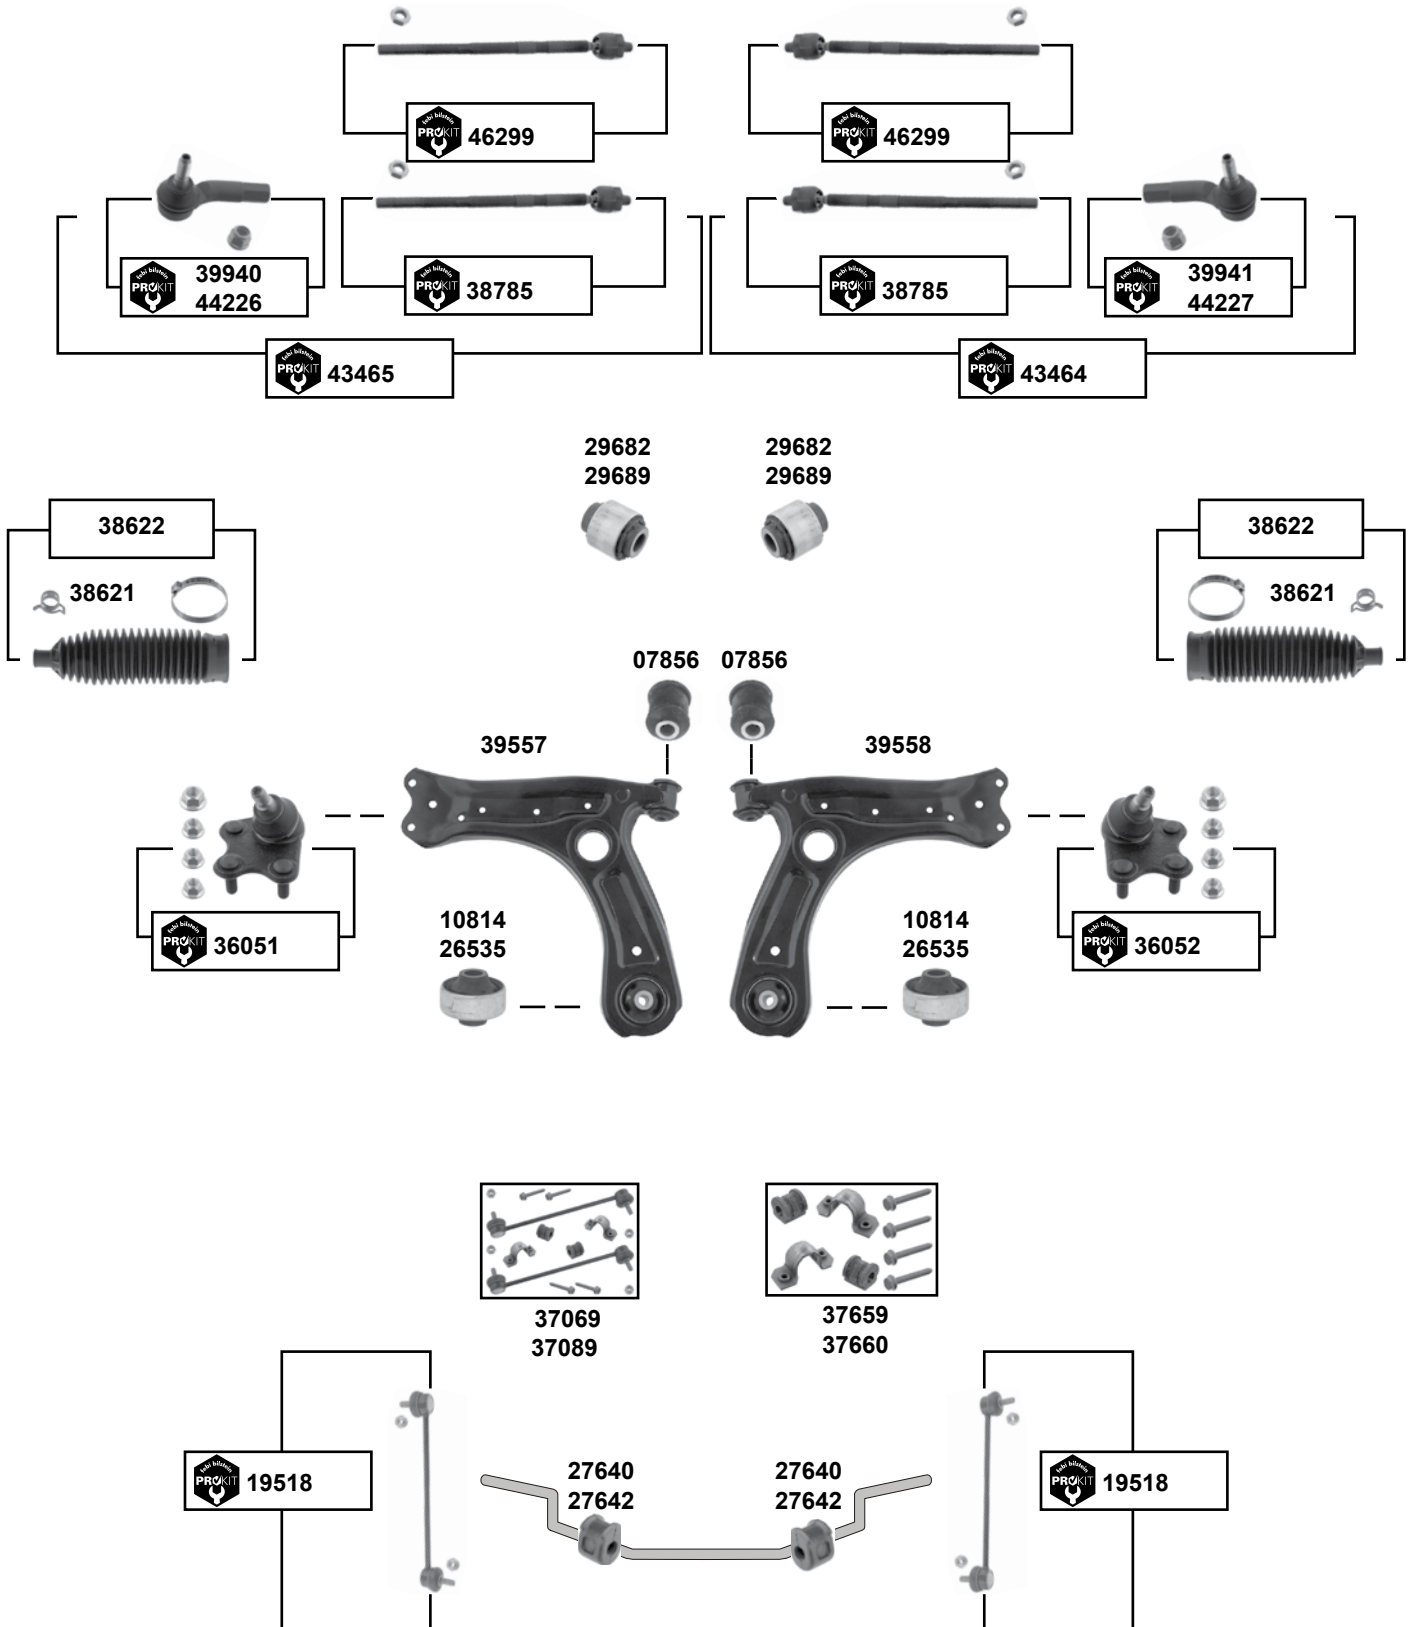

A1 (8X) (2011 →)

Vorderachse / Front axle