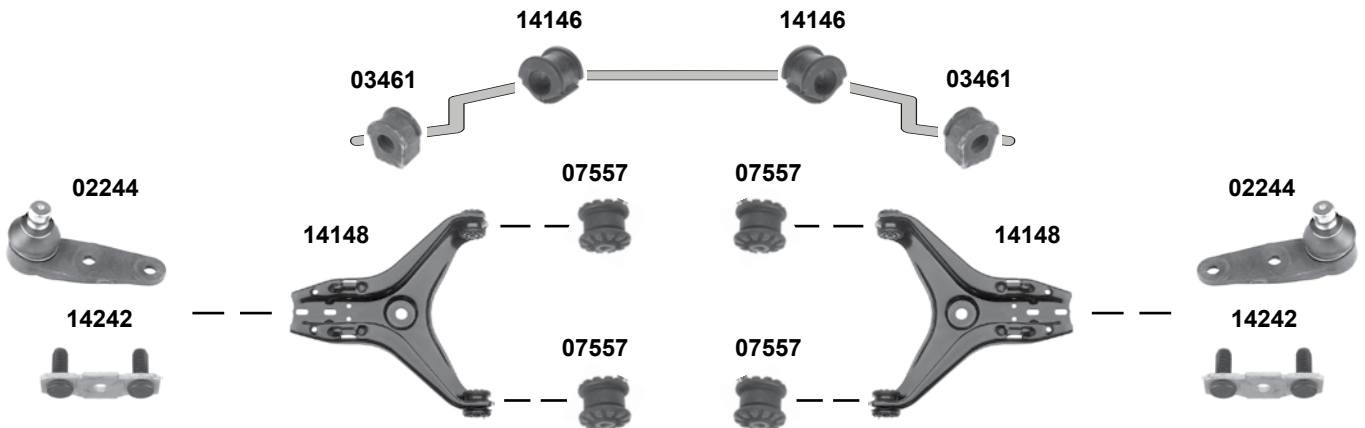

Coupé (85)
(1981 → 1988)
(ex.) Quattro

servo

(ch.) → 85-D-079 180