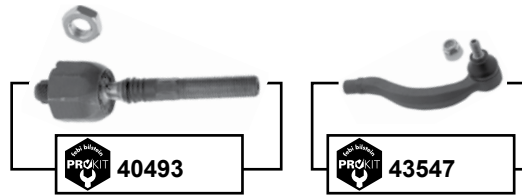

passend für / to fit

CITROËN

**Car
Division**

C5 III
(2008 →)

Vorderachse / Front axle

28356

28356