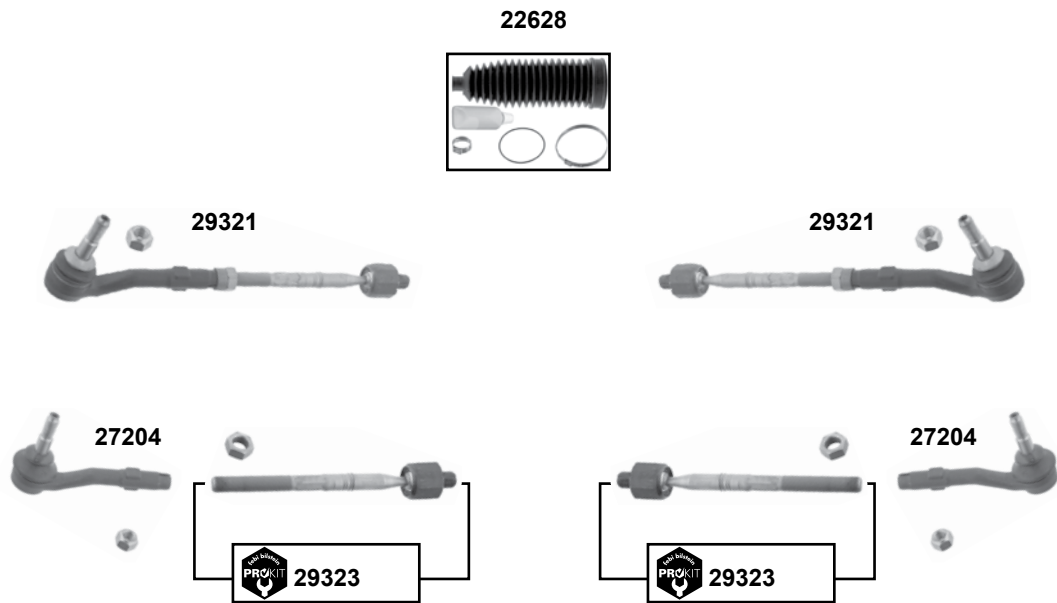

7'er (E65/E66)
(2001 → 2008)

Vorderachse / Front axle

	Ref. - No.			
22628	32 13 6 751 026	Rep. Satz Lenkmanschette / rep. kit steering boot	ZF	
27204	32 10 6 776 946	Spurstangenendstück / tie rod end		M16 x 1,5
29321	32 10 6 777 268	Spurstange / tie rod		L 345
29323	32 10 6 777 268 SK	ProKit Axialgelenk / axial joint		L 250