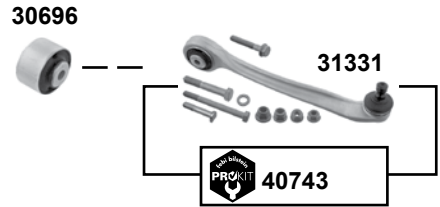

oben / upper