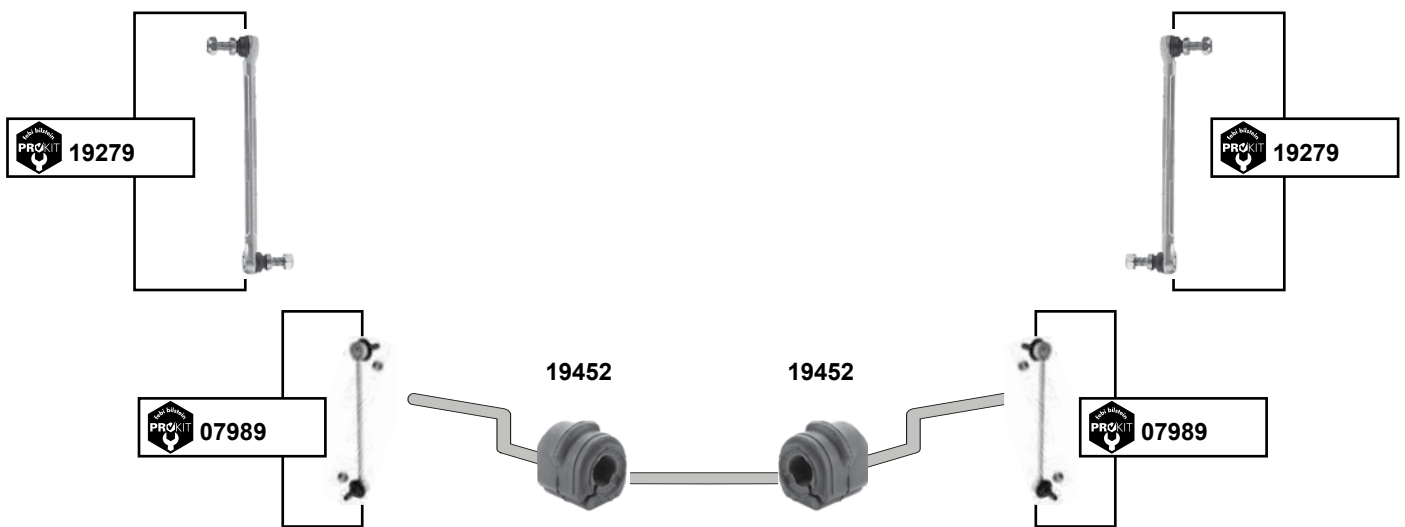

Focus 98
(08/98 → 06/04)
(ex.) ST/RS

Vorderachse / Front axle

	Ref. - No.			
07989	7 135 077	ProKit Verbindungsstange / connecting rod	Stahl / steel	L 238
12800	1 107 013	Spurstangenendstück / tie rod end		M10 x 1,5
12801	1 107 015	Spurstangenendstück / tie rod end		M10 x 1,5
15681	1 344 966	Querlenker / control arm		
15682	1 344 968	Querlenker / control arm		
17921	1 085 520	Spurstange / tie rod	LHD	L 345
17923	3 707 333	Spurstange / tie rod	RHD	L 345
18130	1 679 401	Rep. Satz Traggelenk / rep. kit ball joint		Ø A 16,5
18495	1 061 570	Querlenkerlager / control arm mount		
18497	1 067 918	Querlenkerlager / control arm mount		
19279	1 209 035	ProKit Verbindungsstange / stabilizer link		L 238
19452	1 073 217	Stabilisatorlager / stabilizer mount		Ø I 18
21257	4 045 250	Lenkmanschette / steering boot		
21259	4 045 250 S1	Rep. Satz Lenkmanschette / rep. kit steering boot