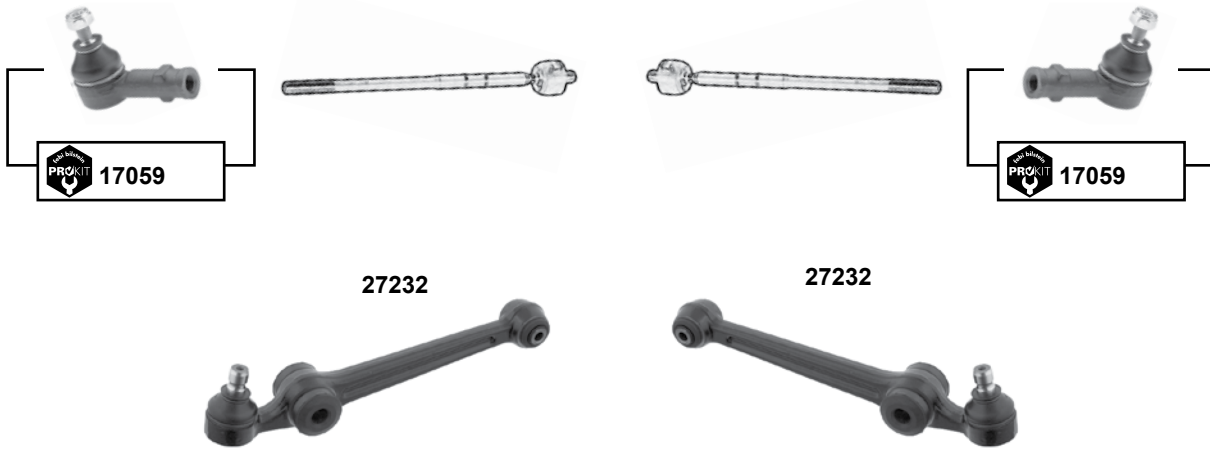

passend für / to fit

MAZDA

**Car
Division**

6 (GH)
(2007 →)

121 (DA)
(1987 → 1990)

121 (DB)
(1990 → 1996)

	Ref. - No.			
12904	8AB2-32-280	ProKit Spurstangenendstück / tie rod end		M12 x 1,25
17059	8AB1-32-280	Spurstangenendstück / tie rod end		M10 x 1,25
27232	D031-34-310A	Querlenker / control arm		
33498	GS1D-32-240	ProKit Axialgelenk / axial joint		L 183
33764	GS1D-34-170	ProKit Verbindungsstange / stabilizer link	02/08 →	L 159
33765	GS1D-34-150	ProKit Verbindungsstange / stabilizer link	02/08 →	L 159