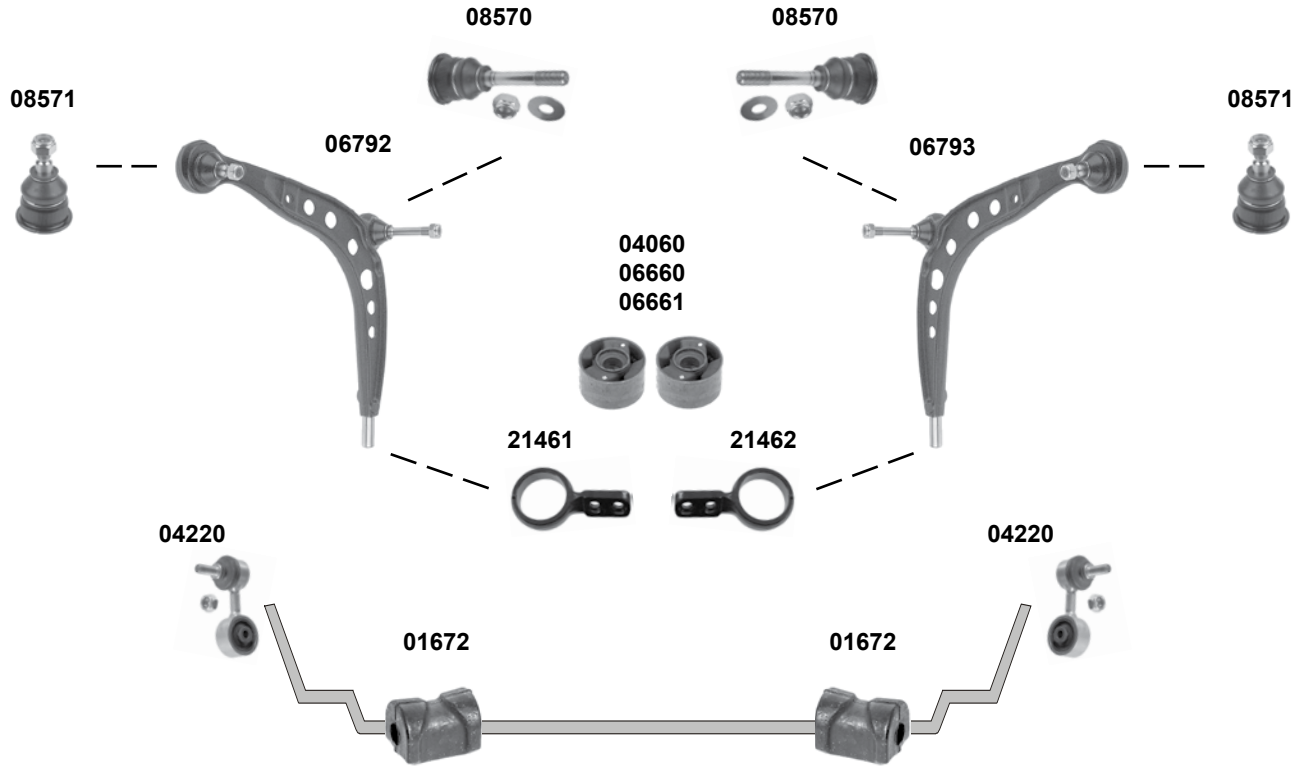

3'er (E30)
(1987 → 1994)
Touring 316 i → 325 i
(ex.) 325 iX

Vorderachse / Front axle

Rep. Sätze / rep. kits

21468	21469
21470	21471
21472	21473

(1)	316i, 318i (ex.) AC
(2)	316i, 318i AC

(3)	320i, 324td, 325i alle / all
(4)	(ex.) 325 ix

Ref. - No.

01672	31 35 1 129 139	Stabilisatorlager / stabilizer mount	(4)	Ø I 20
04060	31 12 9 058 814	Rep. Satz Querlenkerlager / rep. kit control arm mount	(1) (4)	18x60,5x33
04220	31 35 1 091 764	Verbindungsstange / stabilizer link		L 102
06660	31 12 9 058 815	Rep. Satz Querlenkerlager / rep. kit control arm mount	(2) (4)	18x60,5x33
06661	31 12 9 058 931	Rep. Satz Querlenkerlager / rep. kit control arm mount	(3) (4)	18x60,5x33
06792	31 12 1 127 725	Querlenker / control arm	(4)	
06793	31 12 1 127 726	Querlenker / control arm	(4)	
08570	31 12 1 126 253	Traggelenk / ball joint	(4)	M14 x 1,5
08571	31 12 1 126 254	Traggelenk / ball joint	(4)	M12 x 1,5
21461	31 12 1 139 789	Halter / mount		
21462	31 12 1 139 790	Halter / mount		
21468	31 12 9 058 814 S1	Rep. Satz Querlenkerlager / rep. kit control arm mount	(1) (4)	
21469	31 12 9 058 814 S2	Rep. Satz Querlenkerlager / rep. kit control arm mount	(1) (4)	
21470	31 12 9 058 815 S1	Rep. Satz Querlenkerlager / rep. kit control arm mount	(2) (4)	
21471	31 12 9 058 815 S2	Rep. Satz Querlenkerlager / rep. kit control arm mount	(2) (4)	
21472	31 12 9 058 931 S1	Rep. Satz Querlenkerlager / rep. kit control arm mount	(3) (4)	
21473	31 12 9 058 931 S2	Rep. Satz Querlenkerlager / rep. kit control arm mount	(3) (4)