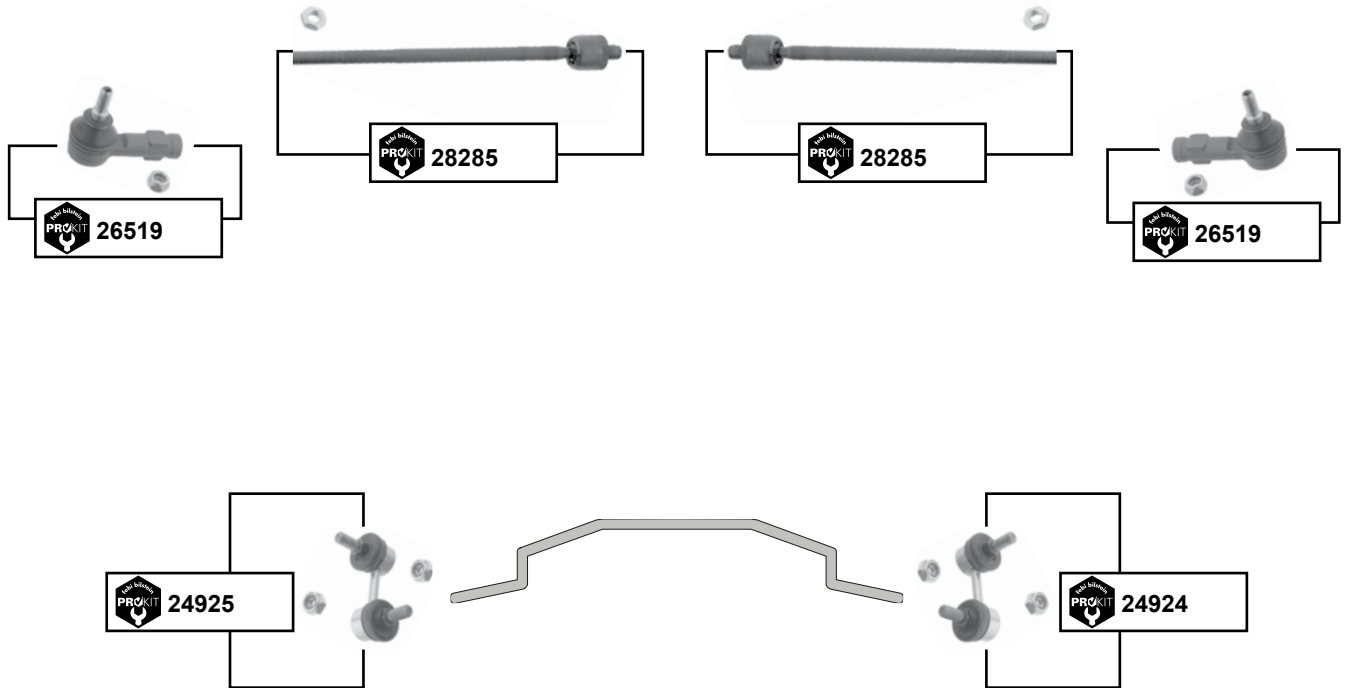

Lavita
(2008 →)

Vorderachse / Front axle