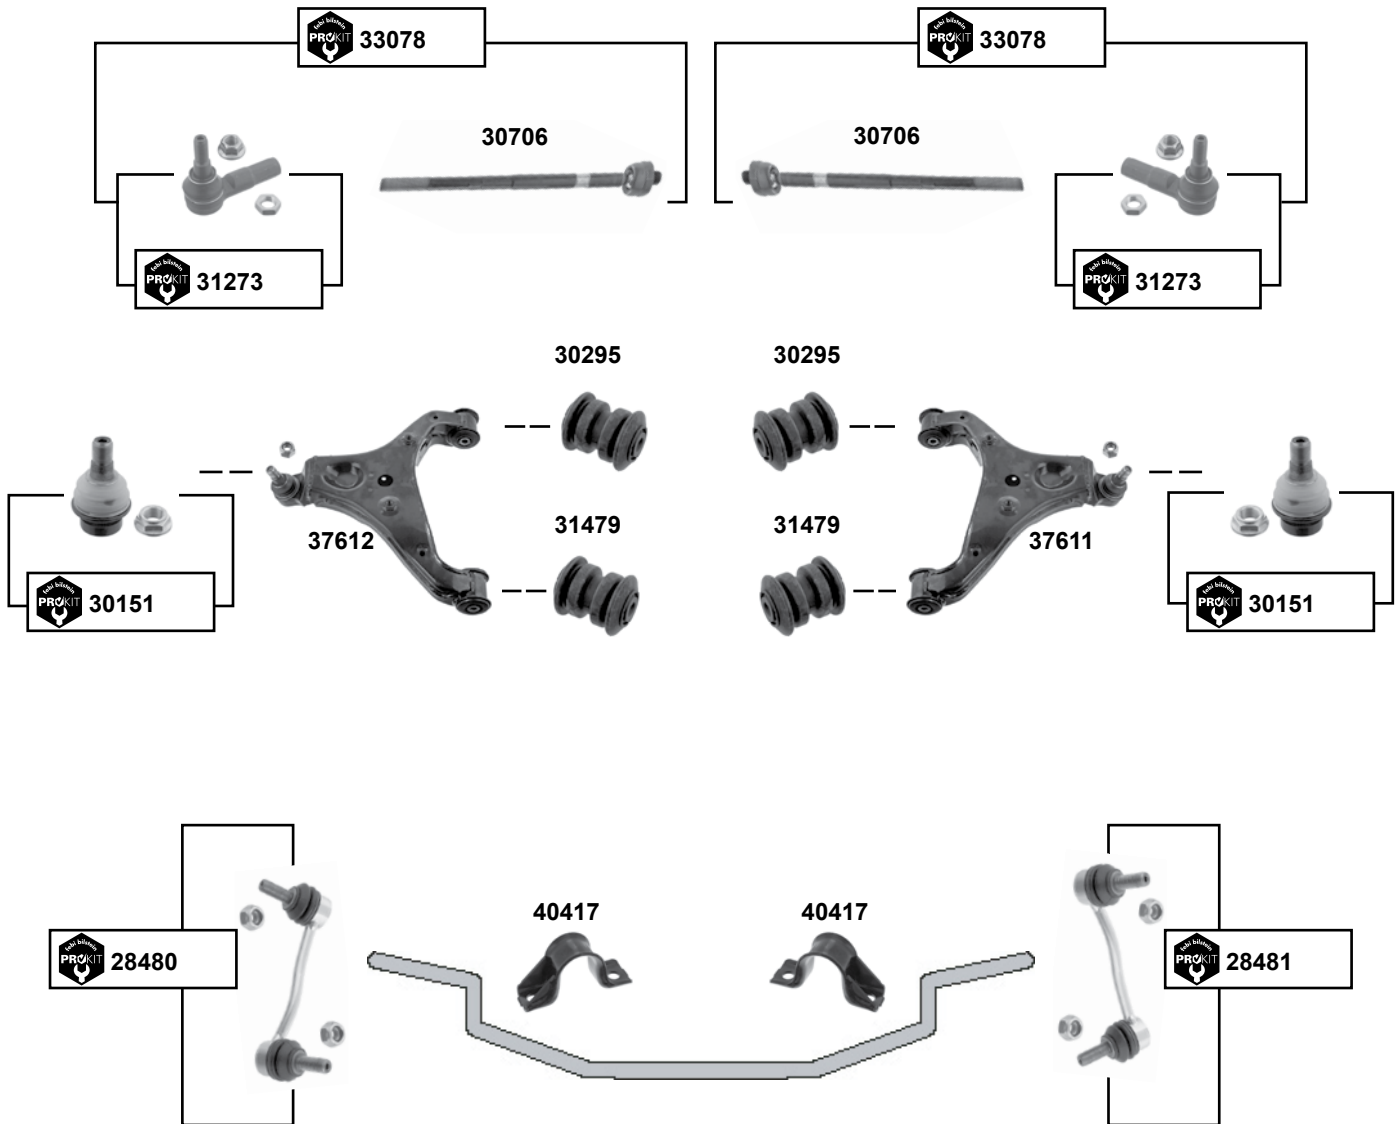

ProKit Traggeelenk / ball joint
ProKit Verbindungsstange / stabilizer link
ProKit Verbindungsstange / stabilizer link
Verbindungsstangensatz / connecting rod set

M20 x 1,5
M10 x 1,5
M10 x 1,5

Sprinter II (BM 906)
(2006 →)