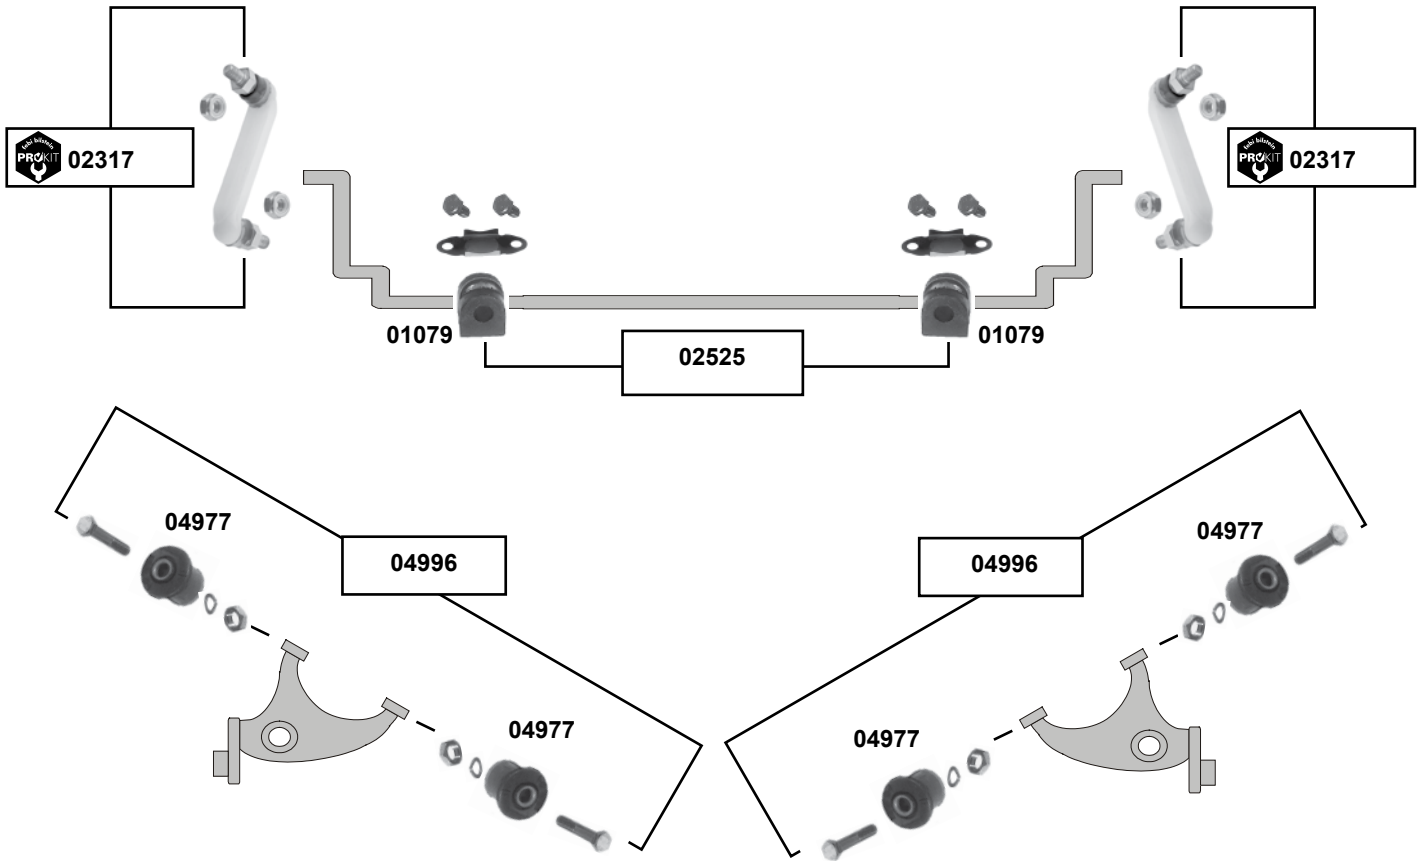

BM 123
(1976 → 1985)

Hinterachse / Rear axle

	Ref. - No.			
01079	201 326 10 81	Stabilisatorlager / stabilizer mount		Ø | 13
02317	123 320 09 89	ProKit Verbindungsstange / stabilizer link		L 100
02525	123 320 00 47	Rep. Satz Stabilisator / rep. kit stabilizer		
04977	126 352 01 65	Schräglenkerlager / semi-trailing arm bush		16x54x65
04996	126 352 01 65 S1	Montagesatz Schräglenker / mounting kit semi-trailing arm