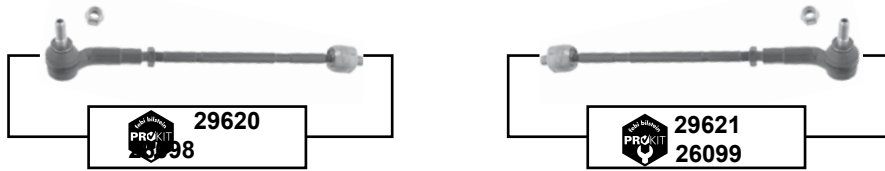

A2 (8Z)
(2000 → 2005)

Vorderachse / Front axle

- (1) (mot.) AUA
  (mot.) BHC, ATL PR - 1N8
  (mot.) ANY, AMF, BBY, BAD (ch.) → 87-3-027 000 / PR 1N8 (ch.) 87-3-027 001 →
- (2) (mot.) BHC, ATL PR - 1N2/1N6
  (mot.) ANY, AMF, BBY, BAD PR 1N2/1N6 (ch.) 87-3-027 001 →

	Ref. - No.			
21700	6E0 419 831	Lenkmanschette / steering boot	(1)	
26098	8Z0 423 803 F	ProKit Spurstange / tie rod	servo PR 1N2	
26099	8Z0 423 804 F	ProKit Spurstange / tie rod	servo PR 1N2	
29620	8Z0 419 803 A	ProKit Spurstange / tie rod	(mot.) ANY	M14 x 1,5
29621	8Z0 419 804 A	ProKit Spurstange / tie rod	(mot.) ANY	M14 x 1,5
30829	8Z0 423 810 G	ProKit Axialgelenk / axial joint	(mot.) ANY servo	
38621	6Q0 423 831 D	Lenkmanschette / steering boot	(2)	
38622	6Q0 423 831 D S1	Rep. Satz Lenkmanschette / rep. kit steering boot	(2)	
38785	8Z0 423 810 F	ProKit Axialgelenk / axial joint	servo / PR-1N2	M14 x 1,5
38947	8Z0 419 811 A	ProKit Spurstangenendstück / tie rod end	PR-1N6/1N8	M14 x 1,5
38948	8Z0 419 812 A	ProKit Spurstangenendstück / tie rod end	PR-1N6/1N8	M14 x 1,5