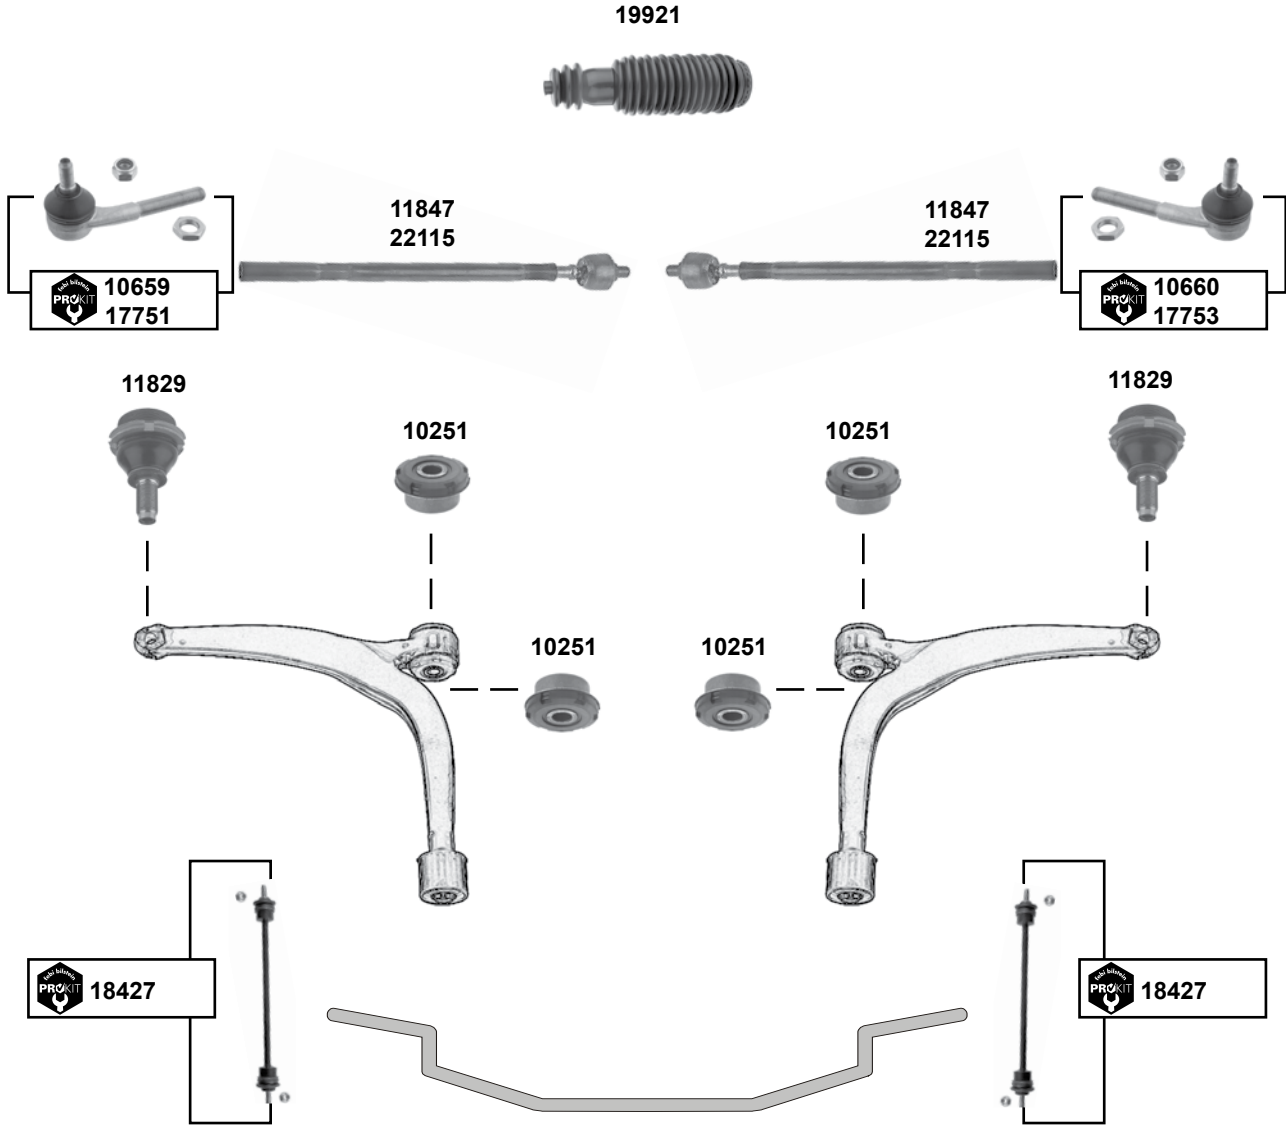

XM I + II (1989 → 2000)

Vorderachse / Front axle

(1) Ø Spurstange / tie rod = 18 mm

(2) Ø Spurstange / tie rod = 22 mm

(3) (ex.) Diravi

(4) Beachten Sie bitte die Abmessung / please pay attention to the dimension / respecter les dimensions / tenga en cuenta las medidas / fate attenzione alla misura

Ref. - No.

Part No.	Ref. - No.	Description	Notes	Dimensions
10251	3523.43	Querlenkerlager / control arm mount		40x14x25,5
10659	3817.41	ProKit Spurstangenendstück / tie rod end	(1)	M10 x 1,25
10660	3817.42	ProKit Spurstangenendstück / tie rod end	(1)	M10 x 1,25
11829	3640.34	Traggelenk / ball joint		M14 x 1,5
11847	3812.99	Spurstange / tie rod	(3)	Ø A 18
17751	3817.43	ProKit Spurstangenendstück / tie rod end	(2)	M10 x 1,25
17753	3817.44	ProKit Spurstangenendstück / tie rod end	(2)	M10 x 1,25
18427	5087.49	ProKit Verbindungsstange / stabilizer link		
19921	4066.42	Lenkmanschette / steering boot	(4)	Ø I 18
22115	3812.A6	Spurstange / tie rod	(3)	Ø A 22