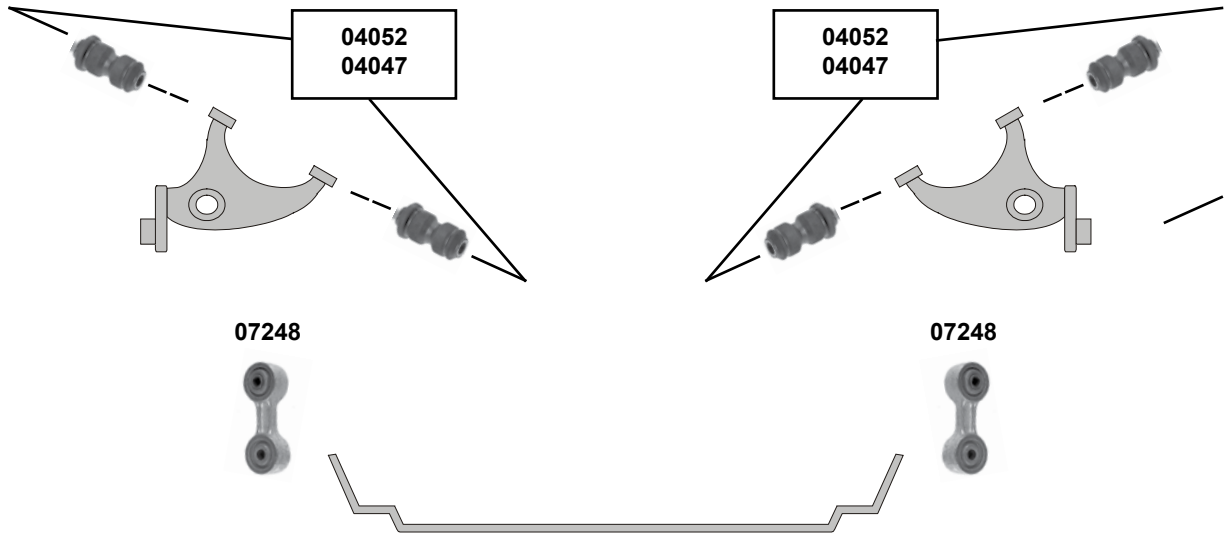

3'er (E36)
(1994 → 2000)

Compact 316 g → 323 ti

3'er (E46)
(1997 → 2005)

325 xi / 330 xd / 330 xi