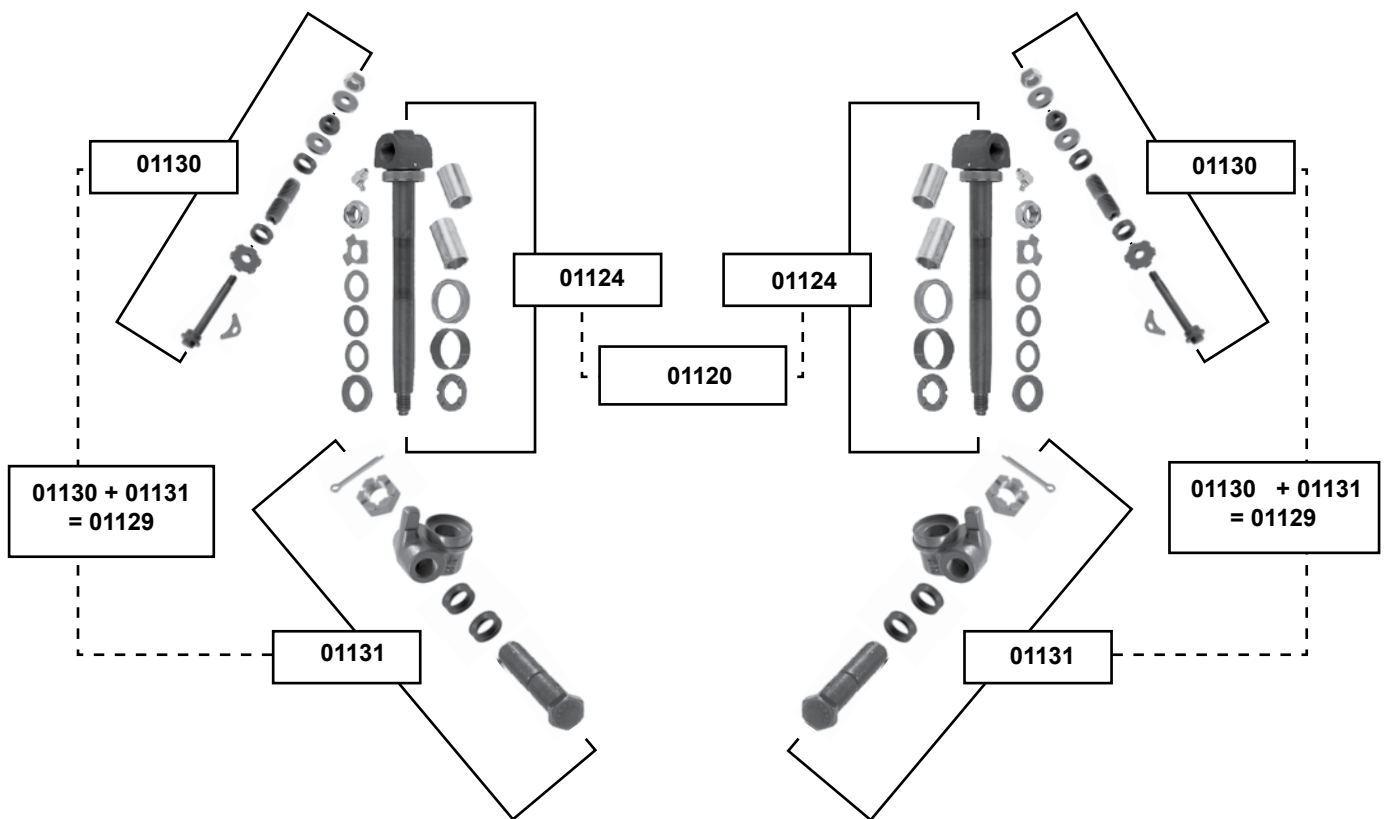

BM 105 (Ponton)

(1956 → 1959)

BM 110 / 111

(1959 → 1968)

Vorderachse / Front axle

ohne Abbildung / without illustration

febi No. **01120** Achsschenkelbolzensatz / king pin set = **2x febi 01124**

febi No. **01129** Rep. Satz Querlenker oben + unten / rep kit control arm upper + lower = **febi 01130 + 01131**

Ref. - No.

01120	111 586 00 33/2	Achsschenkelbolzensatz / king pin set	= 2x febi 01124
01124	111 586 00 33	Rep. Satz Achsschenkelbolzen / rep. kit king pin	
01129	110 586 00 33	Rep. Satz Querlenker / rep. kit control arm	= febi 01130 + 01131
01130	110 330 02 18	Rep. Satz Querlenker / rep. kit control arm	oben / upper
01131	110 330 03 18	Rep. Satz Querlenker / rep. kit control arm	unten / lower