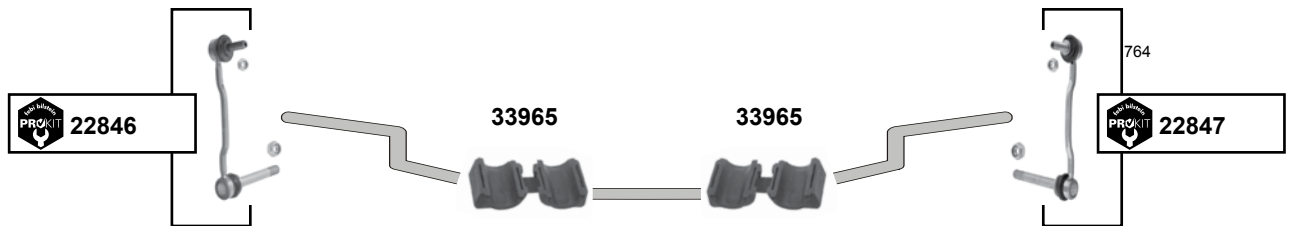

passend für / to fit

CITROËN

**Car
Division**

C6
(2005 →)

Vorderachse / Front axle

	Ref. - No.			
22846	5087.52	ProKit Verbindungsstange / stabilizer link		
22847	5087.53	ProKit Verbindungsstange / stabilizer link		
26932	3523.CA	Querlenkerlager/ control arm mount		
26933	3523.AZ	Querlenkerlager/ control arm mount		
27015	3523.AQ	Querlenkerlager/ control arm mount		
27424	3812.E7	Spurstange / tie rod		
28355	3640.69	Traggelenk / ball joint		Ø A 56
28356	3640.74	Traggelenk / ball joint		L106 M16x1,5
28580	3817.65	Verbindungsstange / stabilizer link		M14 x 1,5
28581	3817.66	Verbindungsstange / stabilizer link		M14/42x1,5
32116	3520.W2 S1	Querlenkerlager / control arm mount		L 240
33965	5094.A1	Stabilisatorlager / stabilizer mount		L 240
38490	3640.69 S1	ProKit Traggelenk / ball joint		M14 x 1,75
39562	4066.71	Rep. Satz Lenkmanschette / rep. kit steering boot		Ø I 25
44400	3656.04 S1	Achsschenkelager / steering knuckle bearing		M14/10x1,5
44480	3656.04 S2	ProKit Achsschenkelagersatz / knuckle top bearing kit		Ø A 40