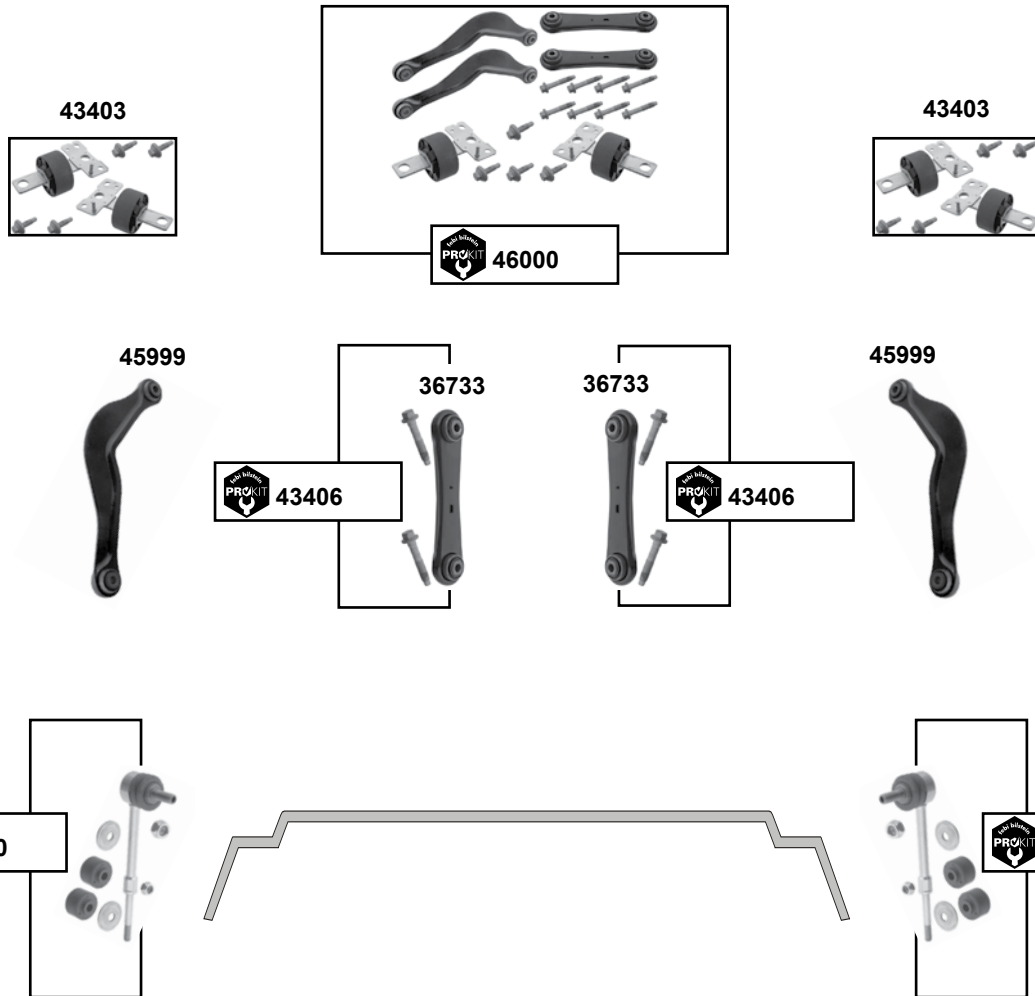

S-MAX 06
(07/06 →)

Hinterachse / Rear axle

	Ref. - No.			
15413	3 799 085	ProKit Verbindungsstange / stabilizer link		L 87
30830	1 425 853	ProKit Verbindungsstange / stabilizer link		L 180
36733	1 426 770	Querstrebe / cross rod		
43403	1 566 810 S2	Achskörperlagersatz / axle beam mounting kit		M 14 x 2
43406	1 426 770 S1	ProKit Querstrebe / cross rod		
45999	1 457 609	Querstrebe / cross rod		
46000	1 457 609 S2	ProKit Querstrebensatz / cross rod kit