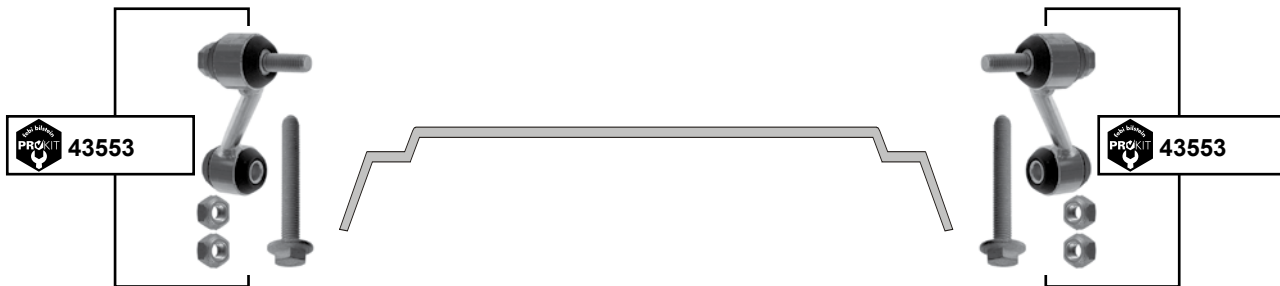

A-Klasse (BM 176)

(2012 →)

Hinterachse / Rear axle

(1) A 160CDI, 180/CDI, 200/CDI, 220CDI, 250/4-Matic (ch.) → J 000000 (ex.) Sport

Ref. - No.			
33627	169 320 05 89 S1	ProKit Verbindungsstange / stabilizer link	
40973	246 352 01 65	Querlenkerlager / control arm mount	Ø12 ØA 45
40974	246 352 02 65	Querlenkerlager / control arm mount	Ø12 ØA 45
40975	204 353 01 43	Querlenkerlager / control arm mount	Ø12 ØA 45
40976	246 352 01 00	Querlenkerlager / control arm mount	Ø12 ØA 50
43553	246 320 04 89 S1	ProKit Verbindungsstange / stabilizer link	(1)