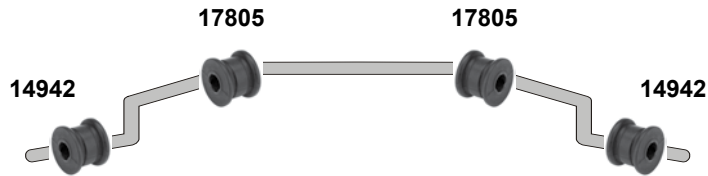

23844

Ref. - No.

23844

210 460 23 00

Rep.Satz Lenkmanschette / rep. kit steering boot

E-Klasse (BM 210)

(1995 → 2002)

4-matic