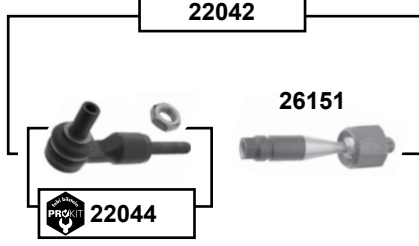

passend für / to fit

AUDI

**Car
Division**

A4 / A4 Quattro (8E)

(2000 → 2004)

Vorderachse / Front axle

33592
32854

33592
32855

oben / upper