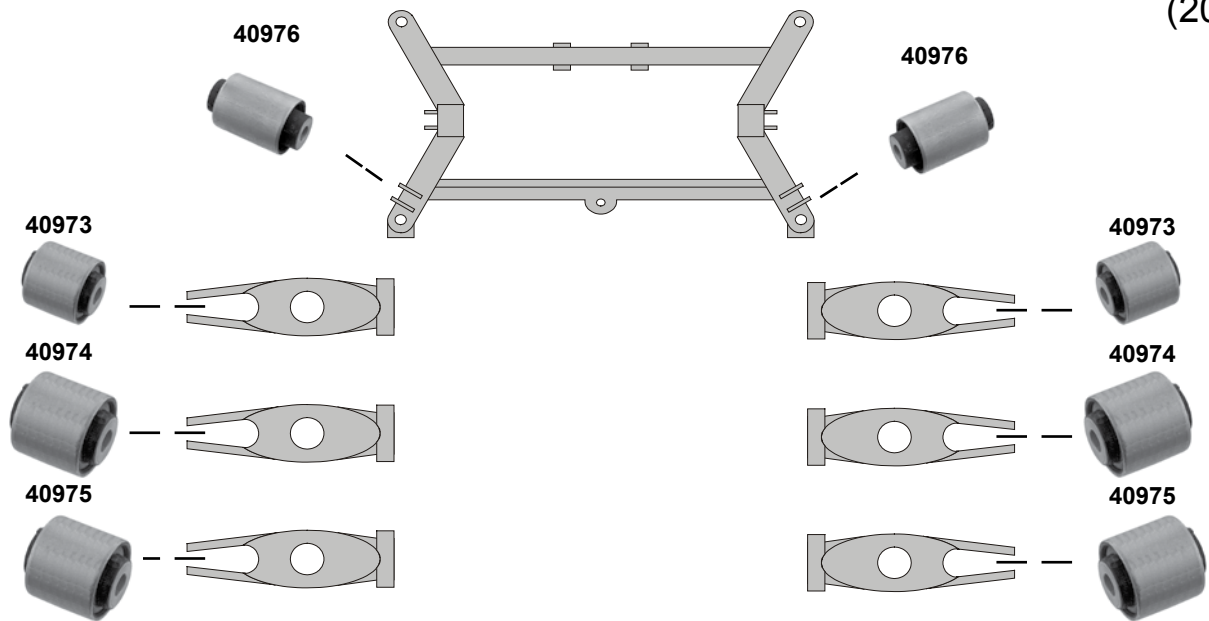

B-Klasse (BM 242/246)
(2011 →)

Hinterachse / Rear axle

(1) BM 242 B 200
BM 246 B 180/CDI, 200/CDI, 220CDI, 220 4-Matic, 250, B 160CDI (ch.) → J 000000 (ex.) Sport

Ref. - No.

33627	169 320 05 89 S1	ProKit Verbindungsstange / stabilizer link	
40973	246 352 01 65	Querlenkerlager / control arm mount	Ø12 ØA 45
40974	246 352 02 65	Querlenkerlager / control arm mount	Ø12 ØA 45
40975	204 353 01 43	Querlenkerlager / control arm mount	Ø12 ØA 45
40976	246 352 01 00	Querlenkerlager / control arm mount	Ø12 ØA 50
43553	246 320 04 89 S1	ProKit Verbindungsstange / stabilizer link	(1)