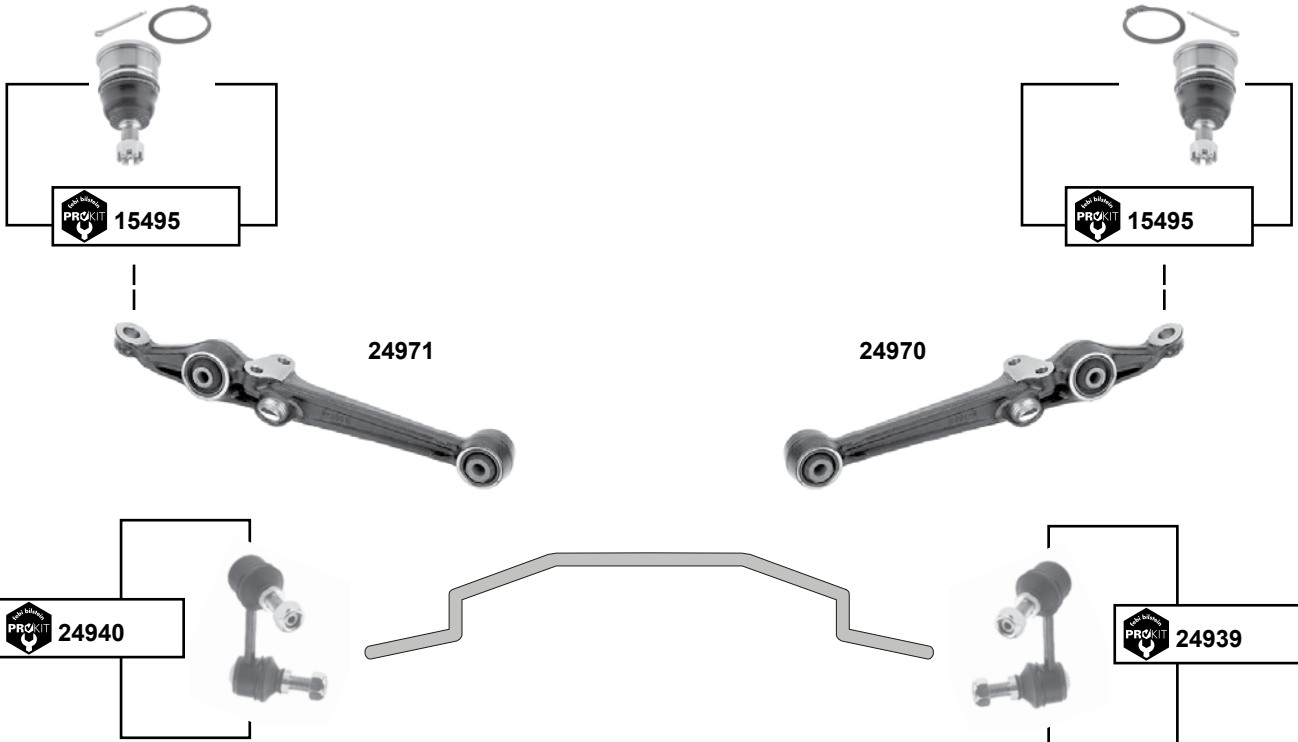

Accord VII (CG / CH)

(1998 → 2003)

oben / upper

unten / lower

	Ref. - No.			
15495	51220-SM4-013	ProKit Trag Gelenk / ball joint		M12 x 1,25
23755	51460-S0A-003	Querlenker / control arm		
23757	51450-S0A-003	Querlenker / control arm		
24931	53560-S1A-E01	ProKit Spurstangenendstück / tie rod end		M14 x 1,5
24932	53540-S1A-E01	ProKit Spurstangenendstück / tie rod end		M14 x 1,5
24939	51320-S84-A01	ProKit Verbindungsstange / stabilizer link		L 72
24940	51321-S84-A01	ProKit Verbindungsstange / stabilizer link		L 72
24970	51355-S1A-E00	Querlenker / control arm		
24971	51365-S1A-E00	Querlenker / control arm		
26276	51460-S1A-E01 S1	ProKit Trag Gelenk / ball joint		M10 x 1,25