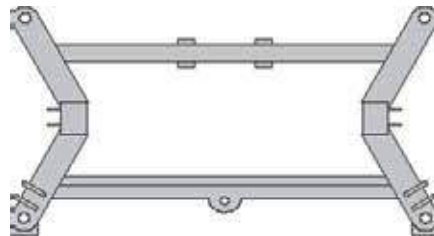

40494

Hinterachse / Rear axle