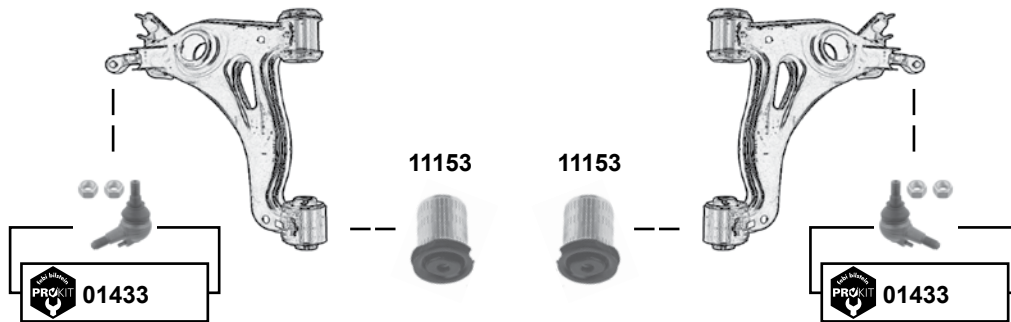

23844

Ref. - No.

23844

210 460 23 00

Rep.Satz Lenkmanschette / rep. kit steering boot

E-Klasse (BM 210)

(1995 → 2002)

4-matic