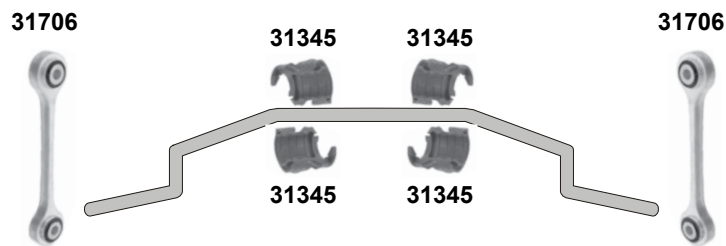

1. **(1)** PR-1BA/1BM/1BV/1BW
   PR-1BK/2MB für Fahrzeuge mit elektrischer Dämpferregulierung /
   for vehicles with electronic suspension control / Gummi / rubber
2. **(2)** (ch.) → FE-AD020 000
   (ch.) → 4L-AD050 000
   (ch.) → 4L-AG005 000
3. **(3)** (mot.) CJMA, CNRB, CLZB, CRCA, CJWC, CJWE, CTWB, CJWB
   (mot.) CJGC, CATA, CJGA, CJTC, CJTB, CNA A, CTWA, CCFC 06/2010 →

Ref. - No.

	Ref. - No.			
26347	7L0 422 831 A S1	Rep. Satz Lenkmanschette / rep. kit steering boot		
30907	7L0 407 021 B	Querlenker / control arm		M12 x 1,5
31344	7L0 407 077	Querlenkerlager / control arm mount		Ø A 40
31345	7L8 411 313 B	Stabilisatorlager / stabilizer mount	(1)	
31706	7L0 411 317	Verbindungsstange / stabilizer link		L 244,2 / 197
33725	7L0 407 183 A	Querlenkerlager / control arm mount		Ø A 40
36910	7L0 422 818 D	ProKit Spurstangenendstück / tie rod end		M16 x 1,5
36911	7L0 422 817 D	ProKit Spurstangenendstück / tie rod end		M16 x 1,5
37203	7L0 422 810 D	ProKit Axialgelenk / axial joint		L 320
37205	7L0 422 803 D	ProKit Spurstange / tie rod		L 434
37206	7L0 422 804 D	ProKit Spurstange / tie rod		L 434
38811	7L0 407 182 E	Querlenkerlager / control arm mount		H 72 ØA 61
38839	7L0 407 021 B S1	Rep. Satz Querlenker / rep. kit control arm		
40165	7L0 412 333 A	Querlenkerlager / control arm mount		
40403	7L0 407 021 B S2	ProKit Querlenker / control arm	(2)	Ø A 46,5
44764	7L0 407 182 G	Querlenkerlager / control arm mount		Ø A 72,05
45377	7L8 407 021	Querlenker / control arm	(3)	
45380	7L8 407 021 S1	Querlenker / control arm	(3)	
45527	7L8 407 151 K S1	ProKit Querlenker / control arm		Alu
45528	7L8 407 152 K S1	ProKit Querlenker / control arm		Alu