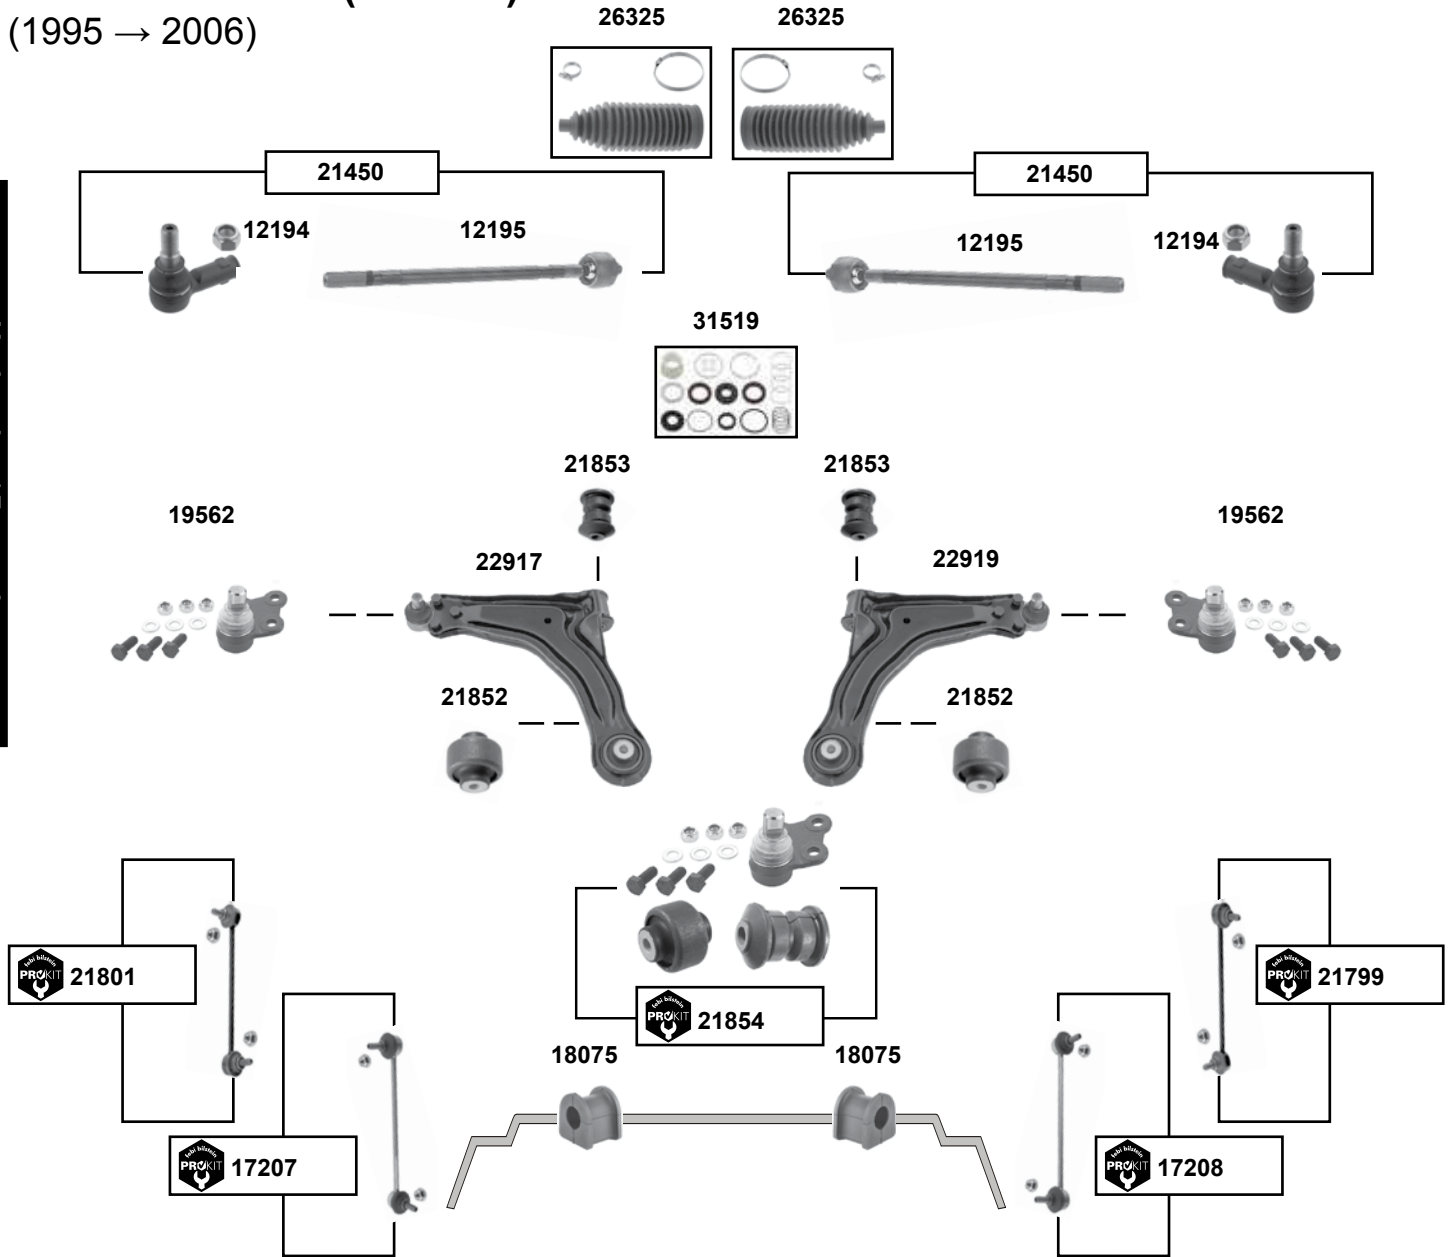

Vito/V-Klasse (BM 638)

(1995 → 2006)

Vorderachse / Front axle

	Ref. - No.			
12194	638 460 00 48	Spurstangenendstück / tie rod end		M14 x 1,5
12195	638 460 00 55	Spurstange / tie rod		L 360
17207	638 323 02 68	ProKit Verbindungsstange / stabilizer link	(ex.) CDI	L 250
17208	638 323 03 68	ProKit Verbindungsstange / stabilizer link	(ex.) CDI	L 250
18075	638 323 02 85	Stabilisatorlager / stabilizer mount		Ø I 24
19562	638 333 00 27	Traggelenk / ball joint		
21450	638 460 02 05	Spurstange kompl / tie rod compl		L 360
21799	638 323 05 68	ProKit Verbindungsstange rechts / stabilizer link right	CDI	L 230
21801	638 323 04 68	ProKit Verbindungsstange links / stabilizer link left	CDI	L 230
21852	638 333 08 14	Querlenkerlager / control arm mount		
21853	638 333 00 14	Querlenkerlager / control arm mount		
21854	638 333 08 14 S1	ProKit Querlenkerlager / control arm mount		
22917	638 330 00 10	Querlenker links / control arm left	SA 503032 01/02	
22919	638 330 01 10	Querlenker rechts / control arm right	SA 503032 01/02	
26325	901 460 55 00	Rep. Satz Lenkmanschette / rep. kit steering boot		
31519	901 460 42 00 S1	Dichtungssatz Servolenkung / gasket set power steering	(ex.) 4WD