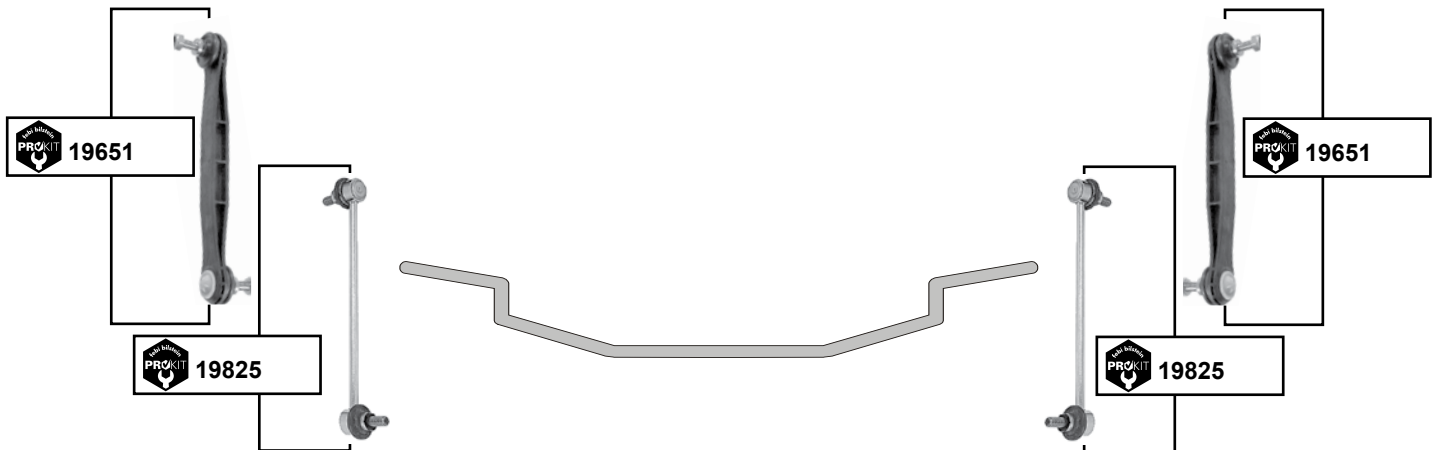

X-Type Estate (11/03 →)

Vorderachse / Front axle

	Ref. - No.			
19651	C2S3 9552	ProKit Verbindungsstange / connecting rod		L 250
19825	C2S 3248	ProKit Verbindungsstange / connecting rod		L 250
21674	C2S 39661	Querlenker / control arm	(ex.) ST220	
21675	C2S 39662	Querlenker / control arm	(ex.) ST220	
22136	C2S 39661 S1	Querlenkerlager / control arm mount		
22137	C2S 39661 2	Querlenkerlager / control arm mount		
22140	C2S3 9661 S3	Rep. Satz Traggelenk / rep. kit ball joint