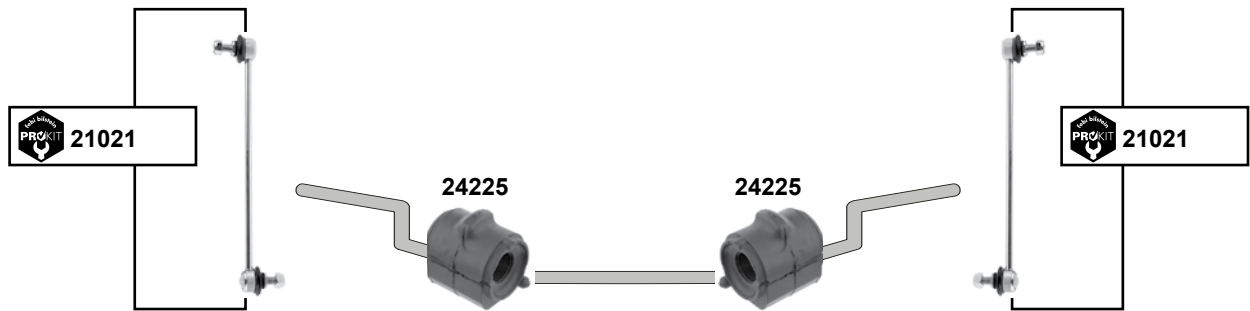

Fiesta 02
(11/01 → 07/08)

Vorderachse / Front axle

	Ref. - No.			
19873	1 202 549	Spurstangenendstück / tie rod end		
19874	1 202 548	Spurstangenendstück / tie rod end		
21021	1 146 150	ProKit Verbindungsstange / stabilizer link		L 282
21681	1 706 971	Querlenker / control arm		
21682	1 706 970	Querlenker / control arm		
21781	1 679 382	Traggelenk / ball joint		
22138	1 212 807 S1	Querlenkerlager / control arm mount		
22139	1 212 807 S2	Querlenkerlager / control arm mount		
22767	4 472 940	Spurstange / tie rod		
22925	4 330 628	Lenkmanschette / steering boot		
24225	1 152 852	Stabilisatorlager / stabilizer mount		Ø | 17
37715	4 472 940 S1	ProKit Spurstange / tie rod		
37716	4 472 940 S2	ProKit Spurstange / tie rod