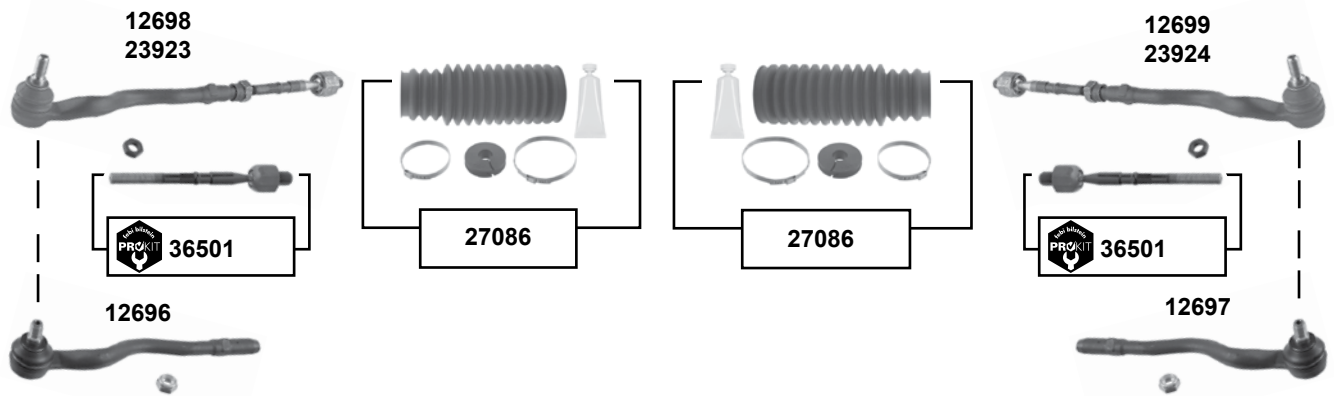

3'er (E46)
(1997 → 2005)
316 i → 330 i
(ex.) **325 xi / 330 xd / 330 xi**

Vorderachse / Front axle

	Ref. - No.			
12696	32 10 6 774 220	Spurstangenendstück / tie rod end		L 248
12697	32 10 6 774 221	Spurstangenendstück / tie rod end		L 248
12698	32 10 6 777 503	Spurstange / tie rod	09/98 →	L 430
12699	32 10 6 777 504	Spurstange / tie rod	09/98 →	L 430
23923	32 21 1 095 955	Spurstange / tie rod	→ 09/98	L 470
23924	32 21 1 095 956	Spurstange / tie rod	→ 09/98	L 470
27086	32 13 1 096 910	Rep. Satz Lenkmanschette / rep. kit steering boot		
36501	32 10 6 777 503 SK	ProKit Axialgelenk / axial joint	09/98 →	L 229