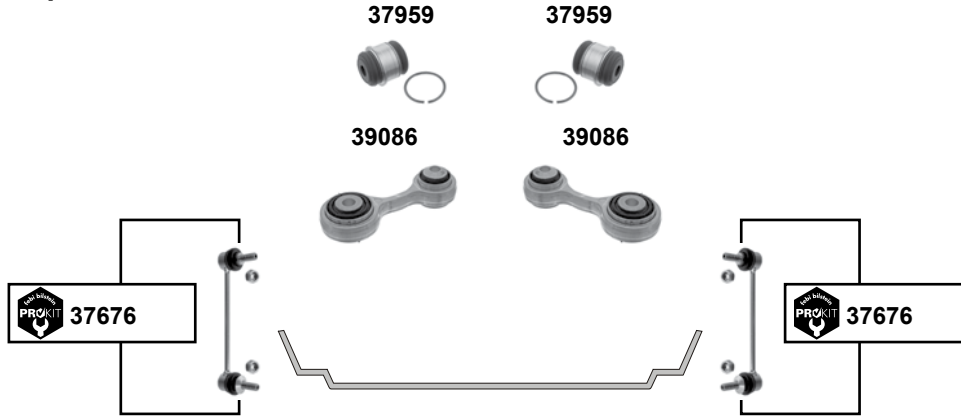

5'er (F07 GT)
(2009 →)