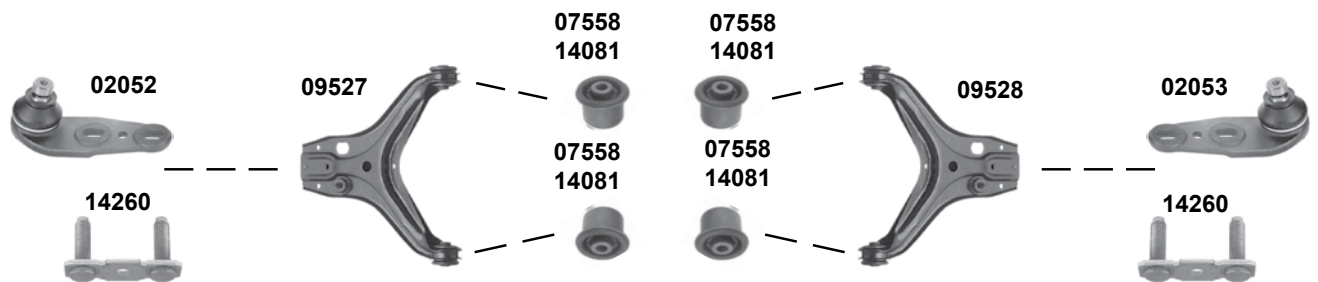

LHD
LHD

M10 x 1

Coupé (8B)
(1989 → 1996)
(ex.) Quattro

(ex.) 2.0 (AAD / 3A) (ex.) 2.8 V6 (AAH) (ch.) 8B-N-000 256 → 8B-N-009 191

2.0 (AAD / 3A) x3

2.8 V6 (AAH) (ch.) 8B-N-000 256 → 8B-N-009 191

Vorderachse / Front axle

	Ref. - No.			
01932	893 407 181	Querlenkerlager / control arm mount		10x44x44
02052	893 407 365 F	Traggelenk / ball joint		Ø A 19
02053	893 407 366 F	Traggelenk / ball joint		Ø A 19
02057	8A0 407 365	Traggelenk / ball joint		Ø A 19
02058	8A0 407 366	Traggelenk / ball joint		Ø A 19
07558	857 407 181	Querlenkerlager / control arm mount		M10 x 37,5
09523	895 407 147 A	Querlenker / control arm	OLD	
09524	895 407 148 A	Querlenker / control arm	(ch.) 8B-L-003792 →	
09527	893 407 147 C	Querlenker / control arm	(ch.) 8B-L-003792 →	
09528	893 407 148 C	Querlenker / control arm	(ch.) 8B-L-003792 →	
14081	8A0 407 181	Querlenkerlager / control arm mount	(ch.) 8B-L-003792 →	
14240	8A0 407 175	Sicherungsblech / lock washer	NEW	M10 x 37
14260	857 407 175	Sicherungsblech / lock washer		
18086	8A0 407 465	Verbindungsstange / stabilizer link		L 269,5
19569	895 407 203	Sicherungsblech / lock washer		