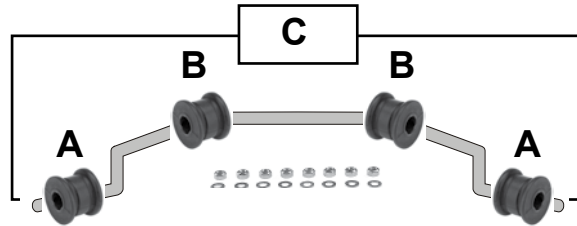

passend für / to fit

MERCEDES-BENZ

Car Division

BM 124

(1985 → 1995)

Cabrio

Vorderachse / Front axle

Stabilisatorlager / stabilizer mount

	A	B	C		A	B	C
(ex.) Sport	17678	17679	18048	Sport	17678	-	-

(1) 200 E Cabrio (E 200)
220 E Cabrio (E 220)

(2) 300 CE -24 Cabrio / 320 E Cabrio (E 320)
E36 AMG Cabrio

Ref. - No.

02380	124 333 03 27	Traggelenk / ball joint	(1)	Ø A 18
05023	124 330 30 07	Querlenker / control arm	(1)	
05040	124 330 31 07	Querlenker / control arm	(1)	
08073	201 330 00 18	Rep. Satz Exzenterbolzen / rep. kit eccentric bolt		M14 x 1,5
08561	124 330 05 75	Rep. Satz Querlenkerlager / rep. kit control arm mount	(ch.) → B 711095	
09674	124 330 06 75	Rep. Satz Querlenkerlager / rep. kit control arm mount	(ch.) B 711096 →	
15694	124 330 34 07	Querlenker / control arm	(2)	
15695	124 330 35 07	Querlenker / control arm	(2)	
17678	124 323 51 85	Stabilisatorlager / stabilizer mount		Ø | 22,5
17679	124 323 45 85	Stabilisatorlager / stabilizer mount		Ø | 27,5
18048	124 323 45 85 S2	Rep. Satz Stabilisatorlager / rep. kit stabilizer mount