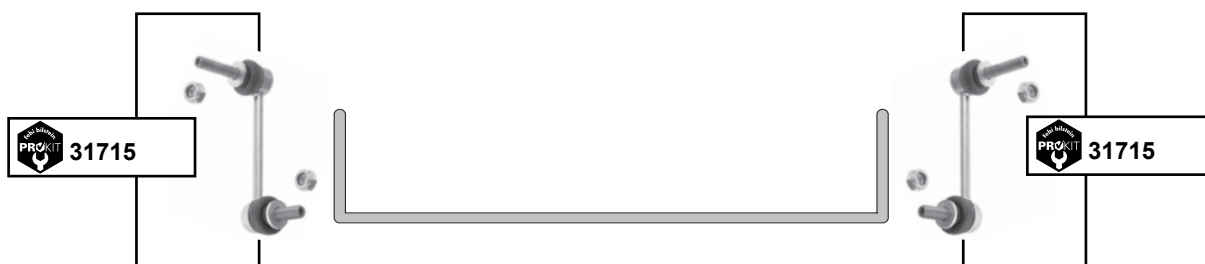

passend für / to fit

LEXUS

**Car
Division**

SC300/400 (JZZ31/ UZZ30)

(04/91 → 07/00)

Vorderachse / Front axle

Ref. - No.

31715

48820-24010

ProKit Verbindungsstange / tie rod end

L 111