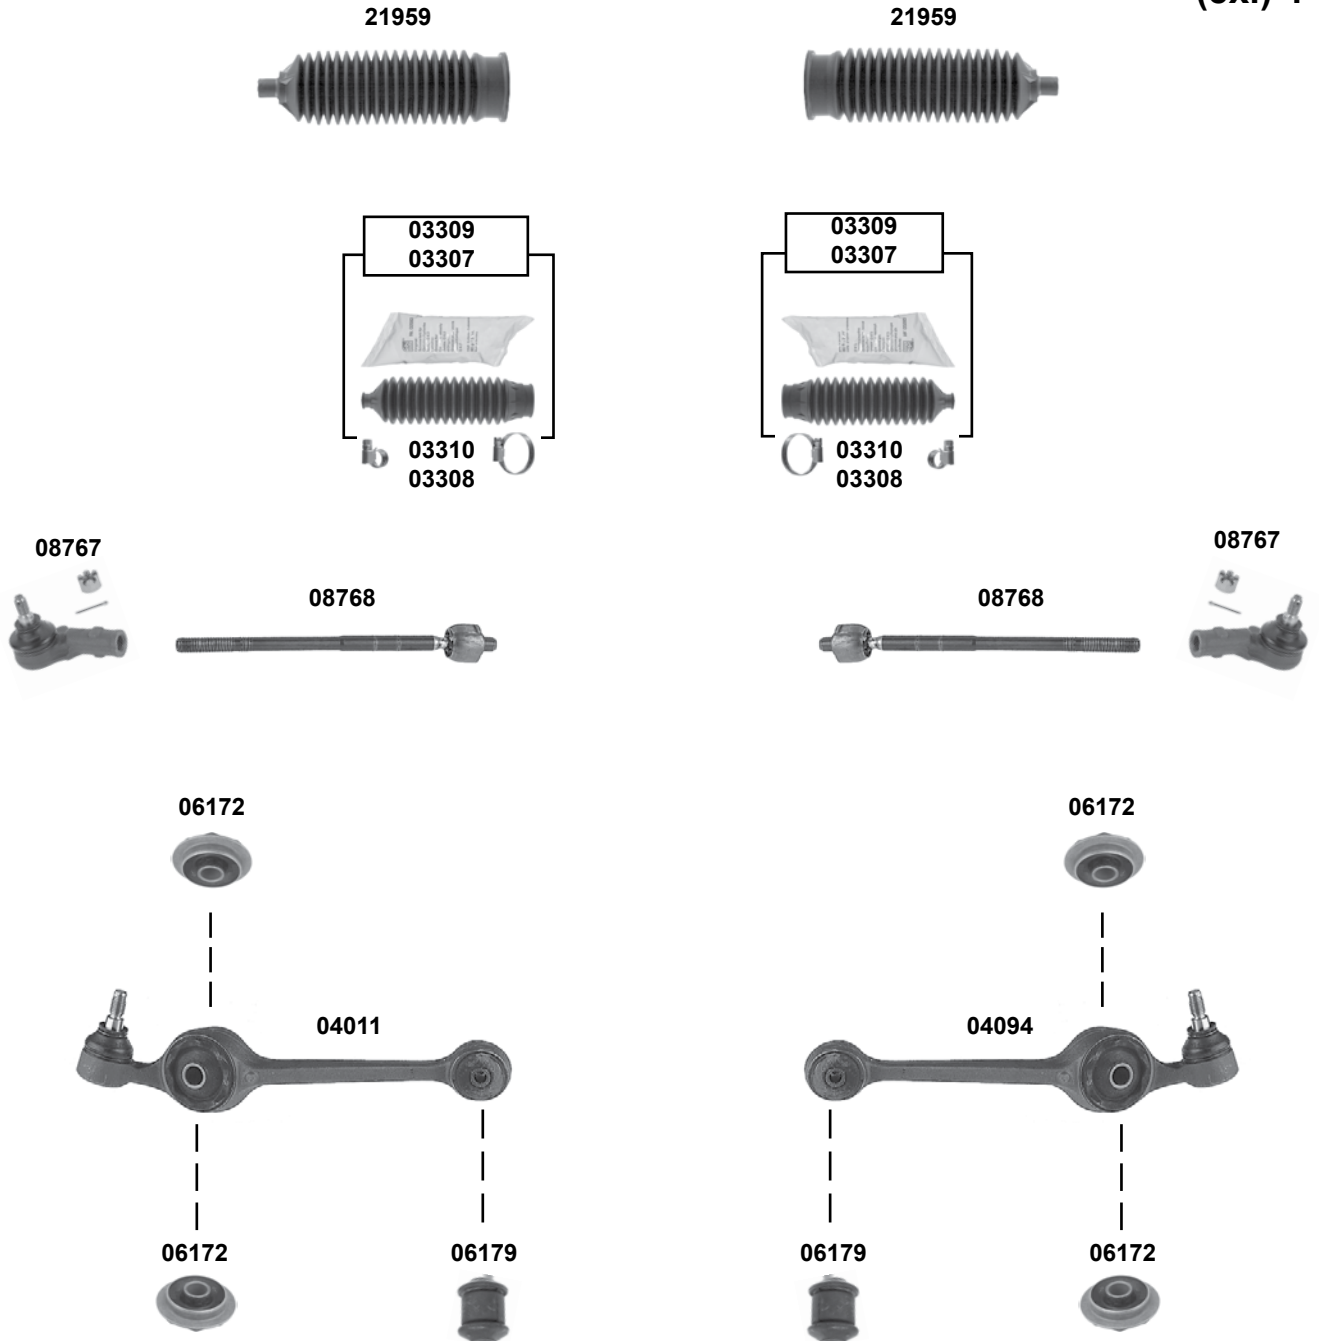

Granada 85
(02/85 → 10/94)

(ex.) 4 WD

Vorderachse / Front axle

	Ref. - No.			
03307	6 935 233 S1	Rep. Satz Lenkmanschette / rep. kit steering boot	10/88 → 02/92 / man.	16x65x23 12x35x51 M10 x 1 L 310
03308	6 935 233	Lenkmanschette / steering boot	10/88 → 02/92 / man.	
03309	1 619 061 S	Rep. Satz Lenkmanschette / rep. kit steering boot	→ 10/88 / man.	
03310	1 619 061	Lenkmanschette / steering boot	→ 10/88 / man.	
04011	5 021 465	Querlenker / control arm		
04094	5 021 464	Querlenker / control arm		
06172	1 656 752	Stabilisatorlager / stabilizer mount	02/89 →	
06179	6 192 705	Querlenkerlager / control arm mount		
08767	5 021 415	Spurstangenendstück / tie rod end		
08768	6 185 338	Spurstange / tie rod		
21959	6 182 818	Lenkmanschette / steering boot	servo.