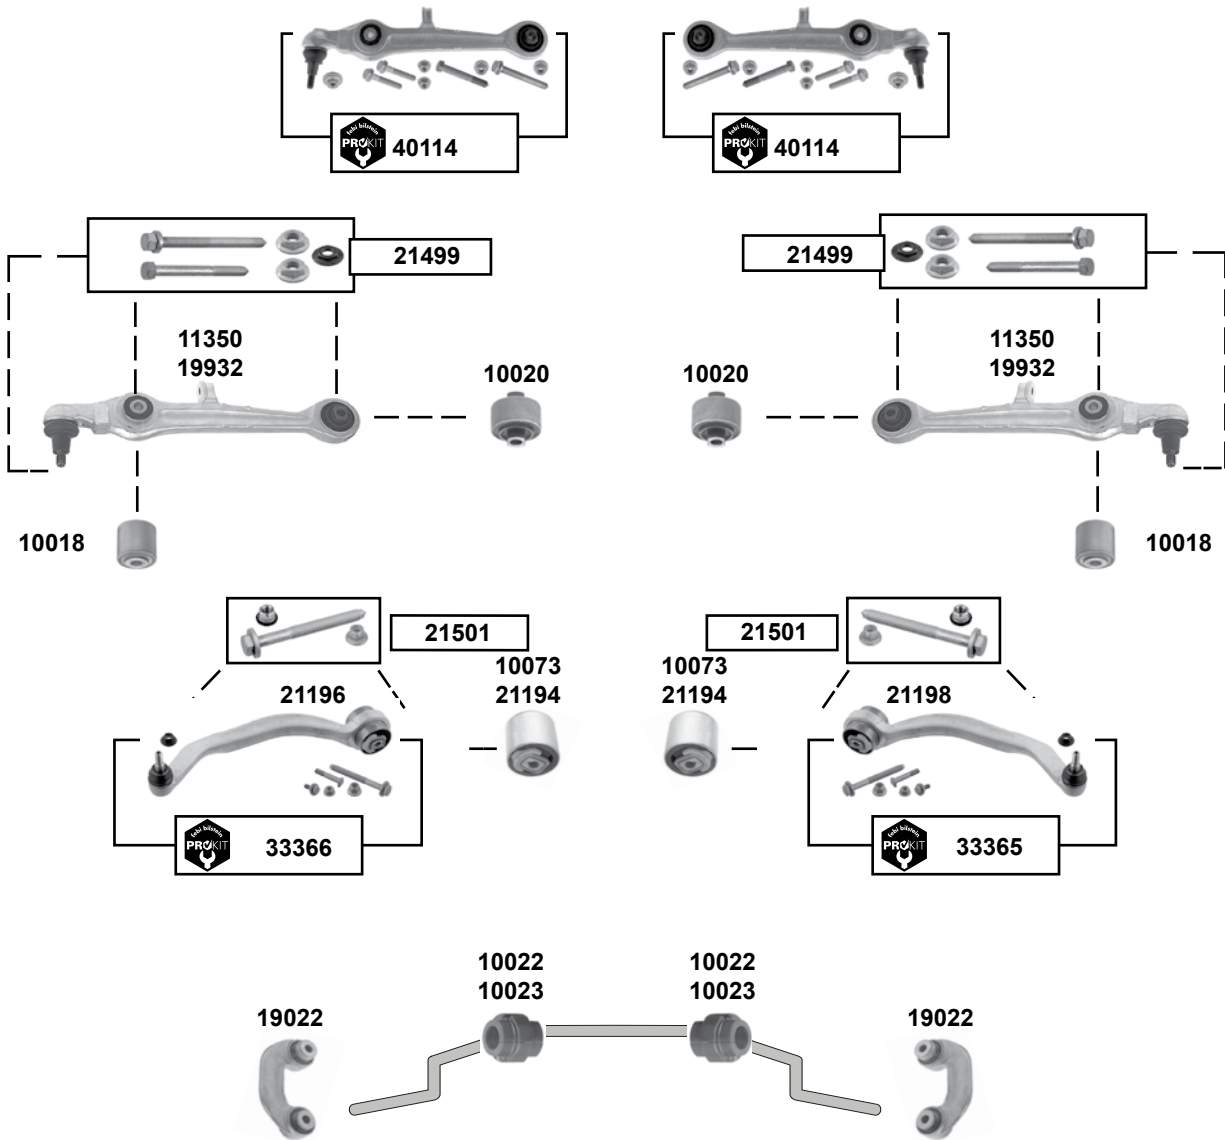

A8 / A8 Quattro (4D)
(1994 → 2003)

unten / lower

Vorderachse / Front axle