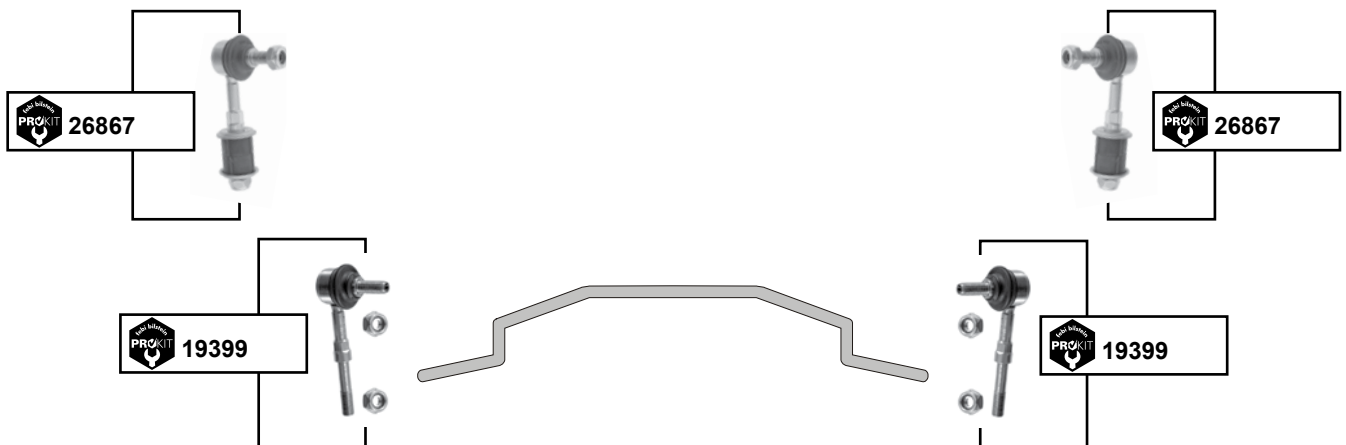

Space Star
(1998 → 2005)

Hinterachse / Rear axle

Ref. - No.

19399 MR272118
26867 MR272118 S1
34630 MR586053

ProKit Verbindungsstange / stabilizer link
ProKit Verbindungsstange / stabilizer link
ProKit Verbindungsstange / stabilizer link

L 102,5
L 76
M10 x 1,25