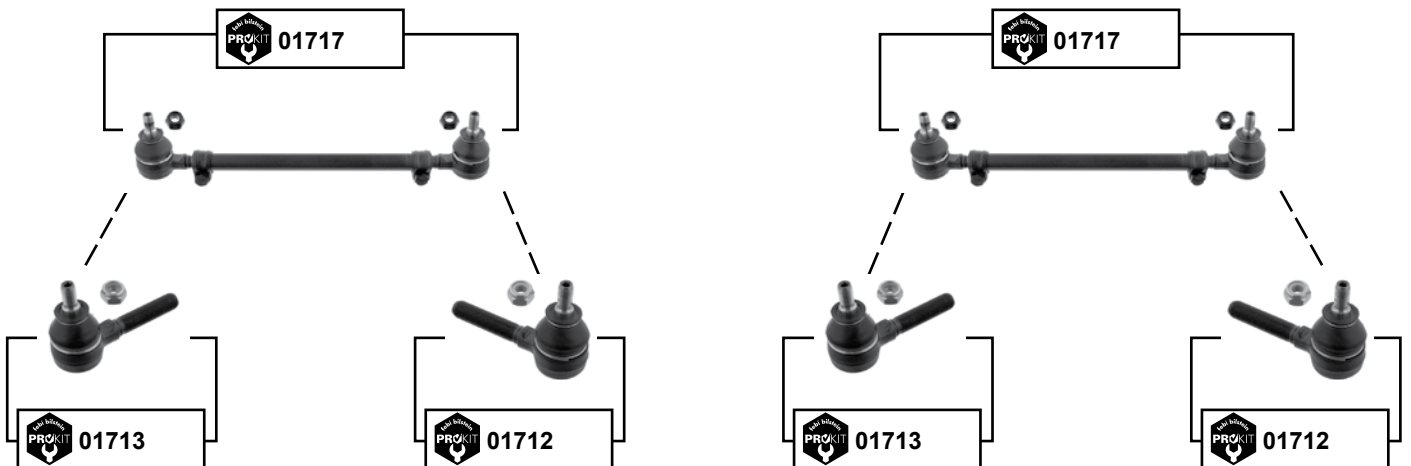

SL (BM 107) (1985 → 1989)

Ref. - No.

01263	000 463 51 32	Lenkungsdämpfer / steering-damper	
01712	000 338 55 10	ProKit Spurstangenendstück / tie rod end	M14x1,5 RHT
01713	000 338 50 10	ProKit Spurstangenendstück / tie rod end	M14x1,5 LHT
01717	107 330 01 03	ProKit Spurstange / tie rod	
03669	107 460 06 05	Lenkstange / drag link	
05841	126 460 08 19	Rep. Satz Lenkhebel / rep. kit steering arm	
08694	107 460 00 61	Dichtungssatz Servolenkung / gasket set power steering	
08695	109 460 02 61	Dichtungssatz Servolenkung / gasket set power steering	
08710	000 586 52 46	Dichtungssatz Servolenkung / gasket set power steering	
19154	000 460 48 61	Dichtungssatz Servolenkung / gasket set power steering	
19158	000 586 84 46	Dichtungssatz Servolenkung / gasket set power steering