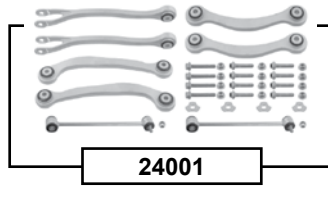

unten / lower

Hinterachse / Rear axle

(1) (ex.) AMG / Sonderschutzausführung / security execution

(2) wahlweise / optional 221 352 01 27

Ref. - No.

21174	204 352 00 27	Gelenk für Radlagergehäuse / joint for wheel bearing housing	(2)	
21968	230 352 15 65	Querstrebenlager / cross rod bush	(1)	
22446	220 352 13 65	Querlenkerlager / control arm mount		
23694	211 990 03 99	Befestigungssatz / mounting kit		
23962	230 350 27 06	Querstrebe / cross rod	(1)	
23963	230 350 28 06	Querstrebe / cross rod	(1)	
23964	230 350 35 06	Querstrebe / cross rod	(1)	
23965	230 350 36 06	Querstrebe / cross rod	(1)	
23966	230 350 20 06	Querstrebe / cross rod	(1)	
24000	211 350 98 06	ProKit Querstrebensatz / cross rod kit	(1)	
24001	211 350 99 06	Rep. Satz Querstrebe / rep. kit cross rod	(1)	
24007	230 350 04 29	Querstrebe / cross rod	(1)	
24008	230 350 03 29	Querstrebe / cross rod	(1)	
24011	211 350 97 06	Rep. Satz Querstrebe / rep. kit cross rod		
34501	230 352 16 65	Querstrebenlager / cross rod bush	4-matic	Ø | 12
34570	230 352 14 65	Querstrebenlager / cross rod bush	4-matic	Ø | 12
34571	230 352 18 65	Querstrebenlager / cross rod bush	4-matic	Ø | 12