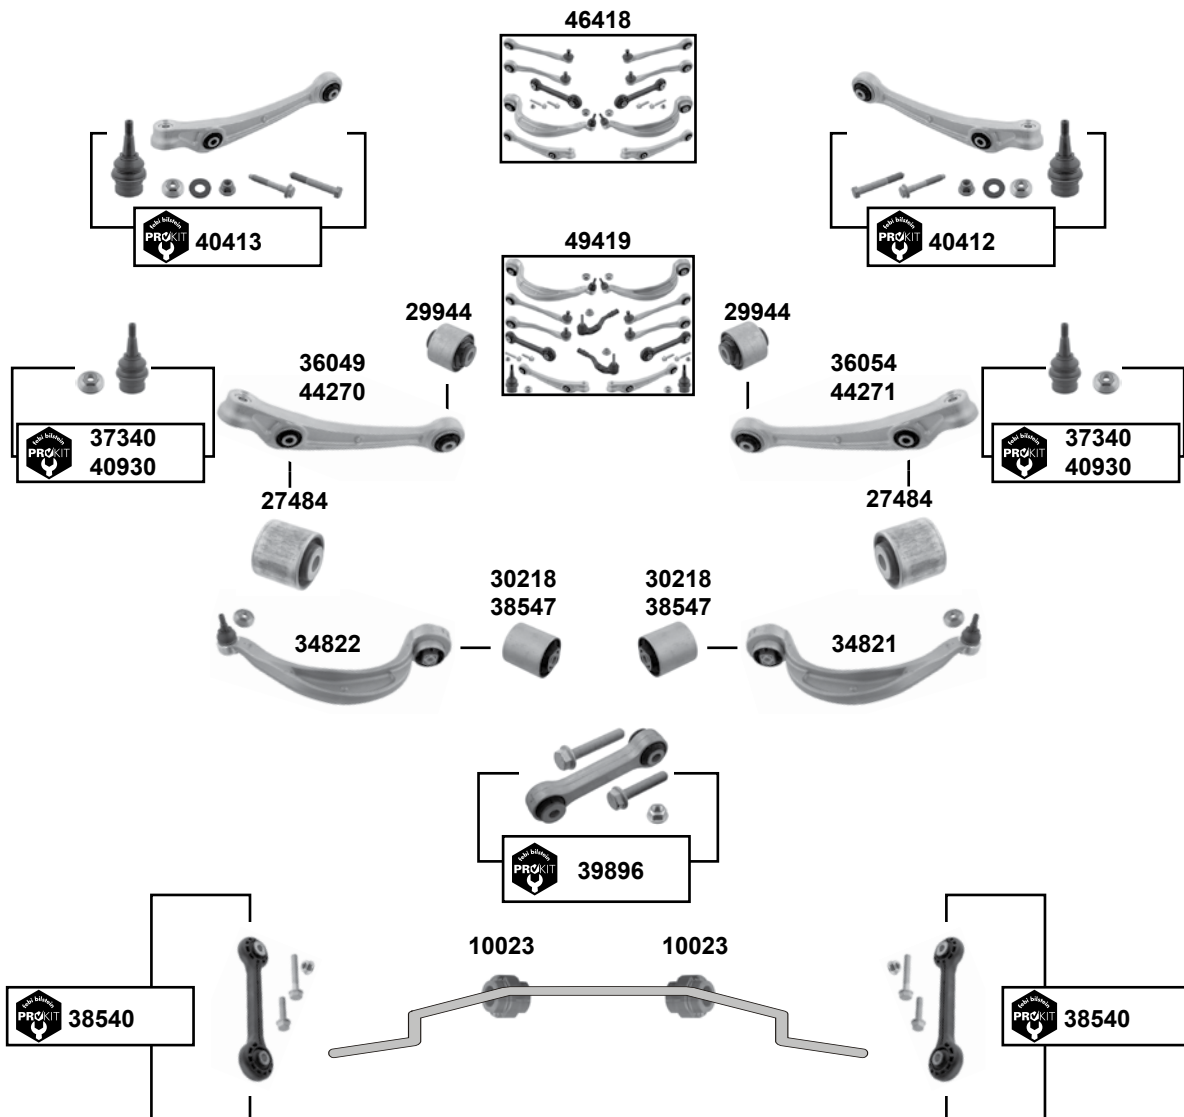

Q5 (8R) (2009 →)

unten / lower

Vorderachse / Front axle