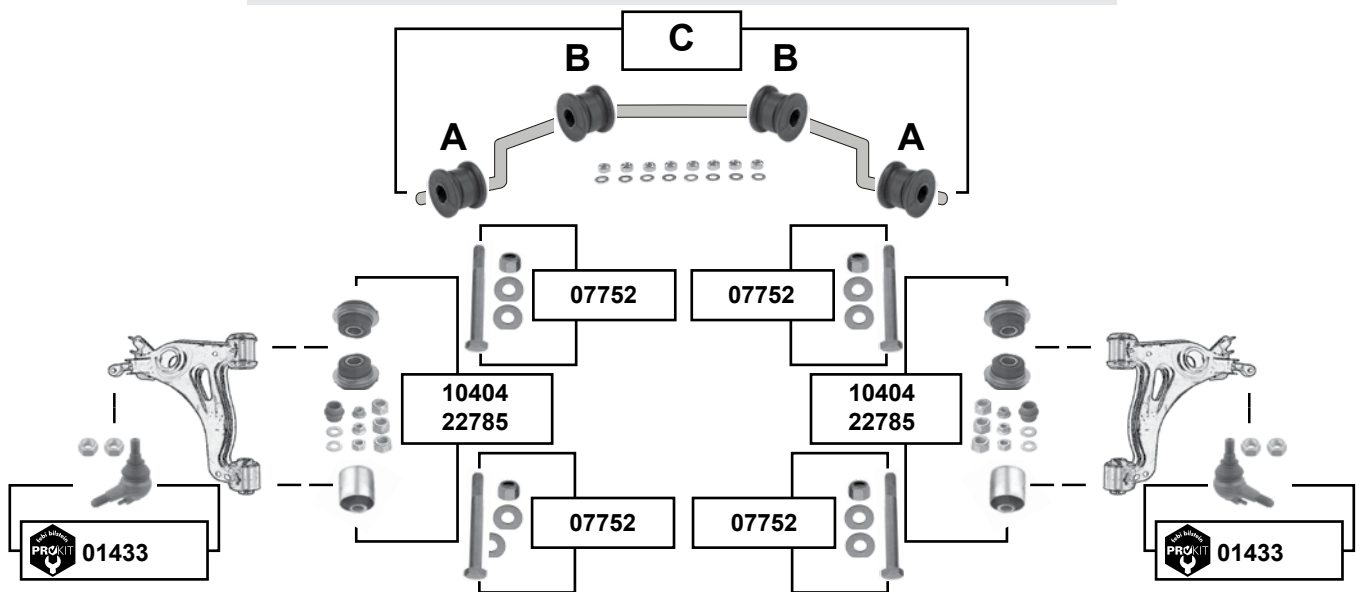

Vorderachse / Front axle

Stabilisatorlager / stabilizer mount

	A	B	C		A	B	C
CLK 200	14942	17473	18102	CLK 320 / Cabrio	14942	-	-
CLK 200 Cabrio	14942	15525	18045	CLK 430 / Cabrio	14942	-	-
CLK 200 Komp. / Cabrio	14942	-	-	CLK 55	-	17805	-
CLK 230 Komp. / Cabrio	14942	-	-				

Ref. - No.

Ref. - No.	Description	Material	Dimensions
01433	211 330 03 35 ProKit Traggelenk / ball joint		M14 x 1,5
07752	202 330 01 18 Rep. Satz Exzenterbolzen / rep. kit eccentric bolt	Dacromet	M14x1,5x128
10404	170 330 00 75 Rep. Satz Querlenker / rep. kit control arm		
10796	210 330 88 07 Querlenker / control arm		
10797	210 330 87 07 Querlenker / control arm		
11192	202 333 77 14 Querlenkerlager / control arm mount		
14942	124 323 49 85 Stabilisatorlager / stabilizer mount		Ø | 18,5
15525	124 323 54 85 Stabilisatorlager / stabilizer mount		Ø | 24
17473	202 323 02 85 Stabilisatorlager / stabilizer mount		Ø | 23
17805	129 323 01 85 Stabilisatorlager / stabilizer mount		Ø | 30
18045	124 323 54 85 S1 Rep. Satz Stabilisatorlager / rep. kit stabilizer mount		
18102	202 323 02 85 S1 Rep. Satz Stabilisatorlager / rep. kit stabilizer mount		
22785	208 330 00 75 S1 Rep. Satz Querlenker / rep. kit control arm	(ex.) CLK 55 AMG	
40279	210 330 87 07 S3 ProKit Querlenker / control arm		
40280	210 330 88 07 S3 ProKit Querlenker / control arm