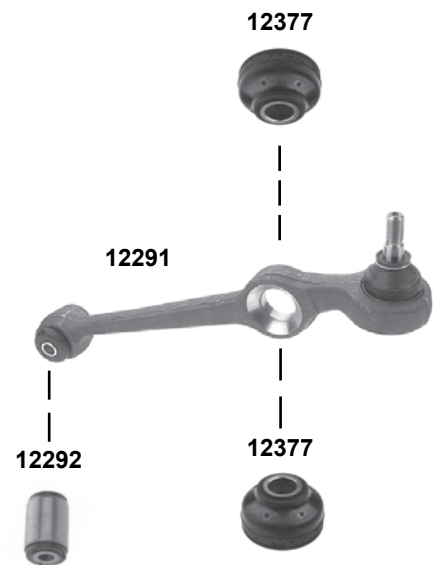

Uno (146)
(1984 → 1993)

Vorderachse / Front axle

	Ref. - No.			
12291	7591277	Querlenker / control arm		
12292	7674701	Querlenkerlager / control arm mount		10x29x44
12377	7544738	Stabilisatorlager / stabilizer mount		14x44x25
12555	7543028	ProKit Spurstangenendstück / tie rod end		M12 x 1,25