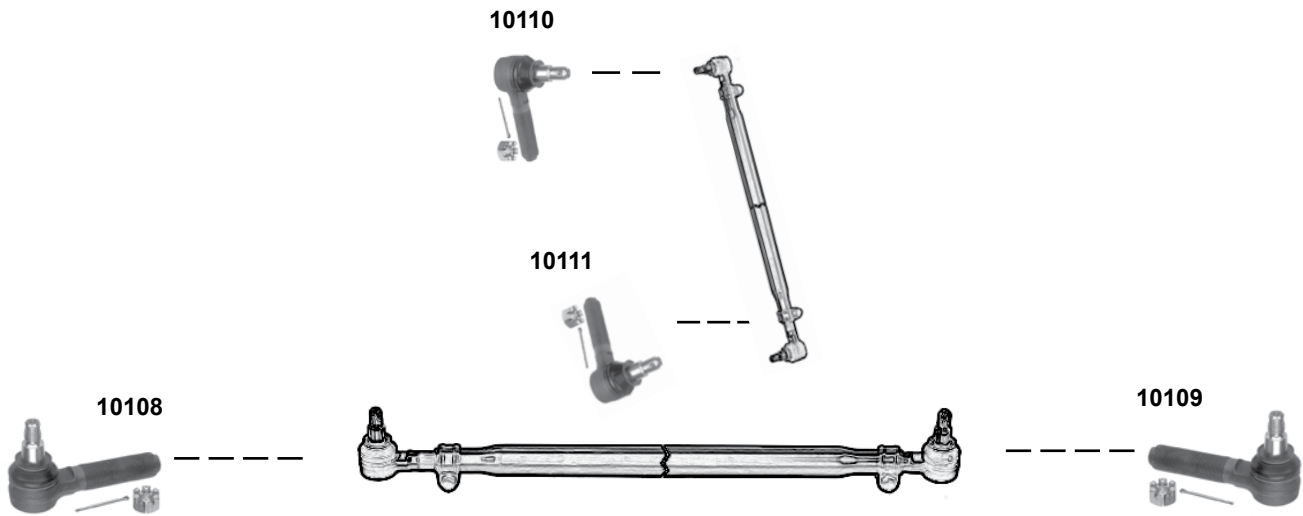

Transit 66 → Transit 84

(08/65 → 12/85)

Ref. - No.

10108	5 021 423
10109	5 021 424
10110	5 021 440
10111	5 021 441
40514	1 763 991 SK

Spurstangenendstück / tie rod end
Spurstangenendstück / tie rod end
Lenkstangenendstück / drag link end
Lenkstangenendstück / drag link end
ProKit Axialgelenk / axial joint

M20x1,5 RHT
M20x1,5 LHT
M18x1,5 RHT
M18x1,5 LHT
L 382