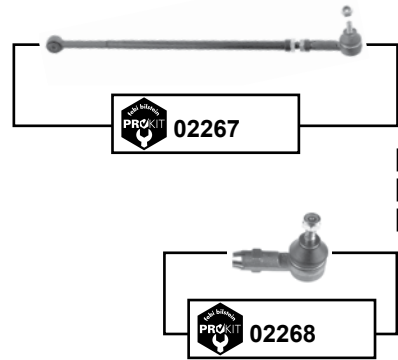

Coupé (85)
(1981 → 1988)

Quattro

man.

08029

servo

08029

(1) (ch.) → 85-G-160 000

Ref. - No.

02266
02267
02268
08029

811 419 801 E
811 419 802 J
811 419 812 A
811 419 831 B

ProKit Spurstange / tie rod
ProKit Spurstange / tie rod
ProKit Spurstangenendstück / tie rod end
Lenkmanschette / steering boot

LHD
LHD / (1)

M10 x 1
L 150