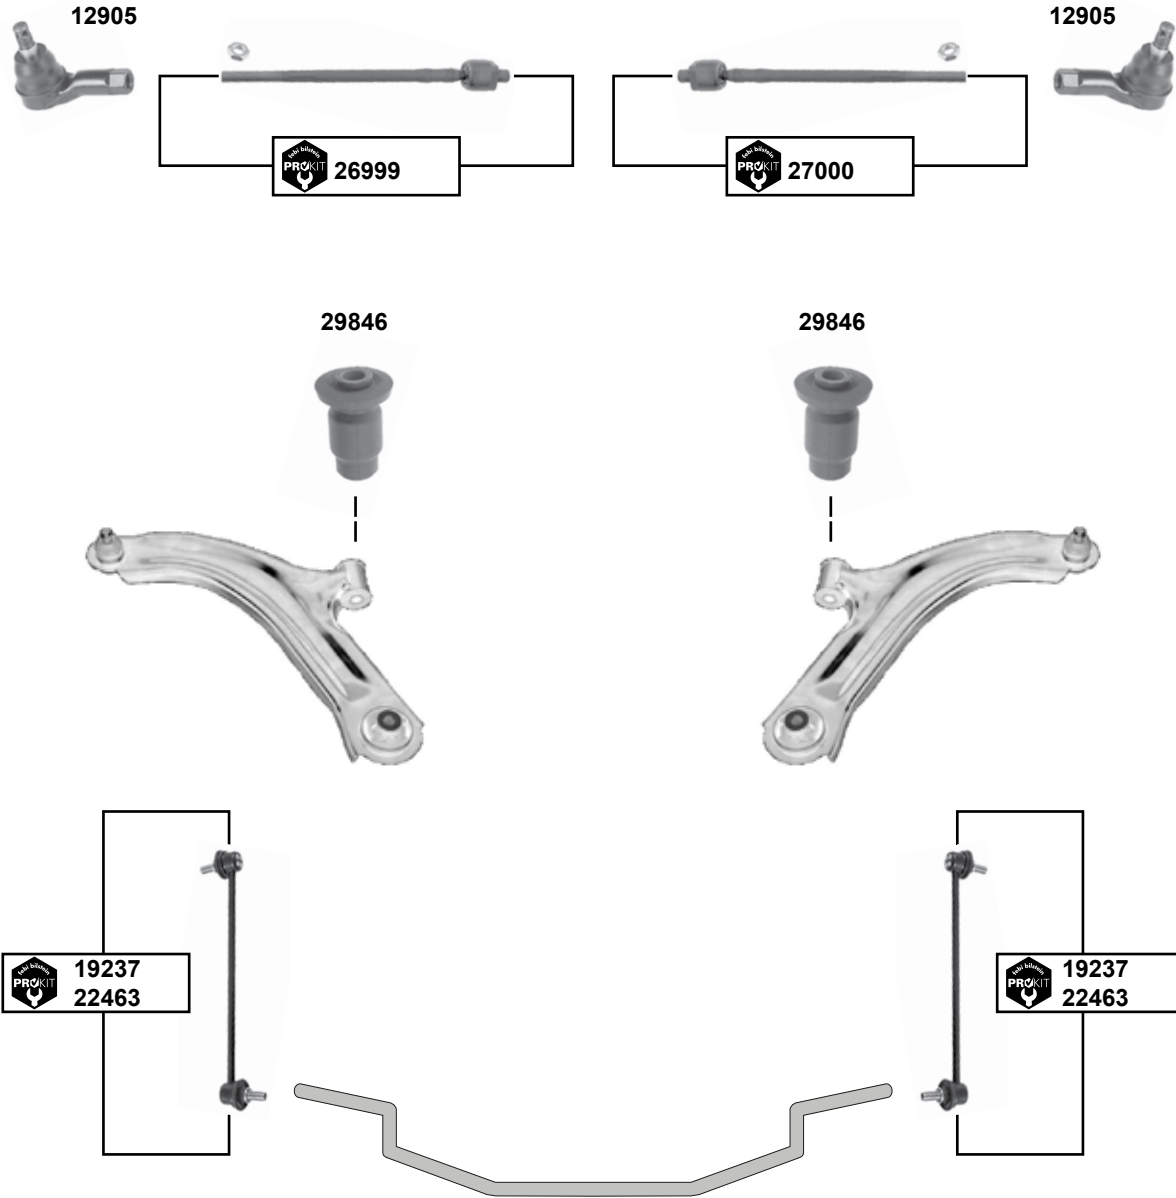

Premacy (CP)
(1999 →)

Vorderachse / Front axle

(1) (ex.) (mot.) TD
(mot.) 1.8 04/99 → 08/00
1.9 → (ch.)151177
2.0 04/99 → 08/00

(2) (mot.) 1.8 08/00 →
1.9 (ch.)151178 →
2.0 08/00 →
2.0 TD 08/03 →

	Ref. - No.			
12905	GA2A-32-280A	Spurstangenendstück / tie rod end		M12 x 1,5
19237	B26R-34-170	ProKit Verbindungsstange / stabilizer link	(1)	L 190
22463	LC62-34-170B	ProKit Verbindungsstange / stabilizer link	(2)	L 265
26999	B25D-32-240	ProKit Spurstange links / tie rod left		L 295
27000	B25D-32-250	ProKit Spurstange rechts / tie rod right		L 295
29846	B25D-34-470	Querlenkerlager vorne / control arm mount front		L 295