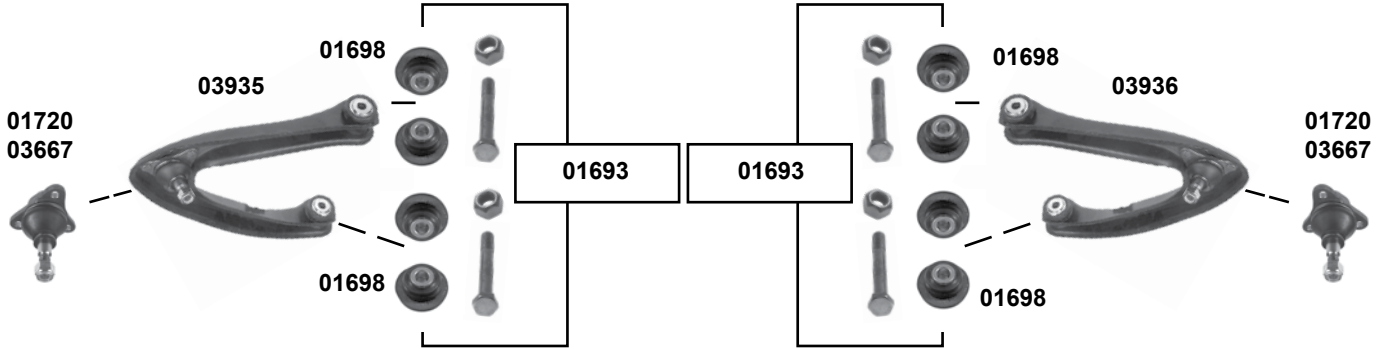

BM 114 („ / 8 “) (1968 → 1977)

Vorderachse / Front axle

oben / upper

unten / lower