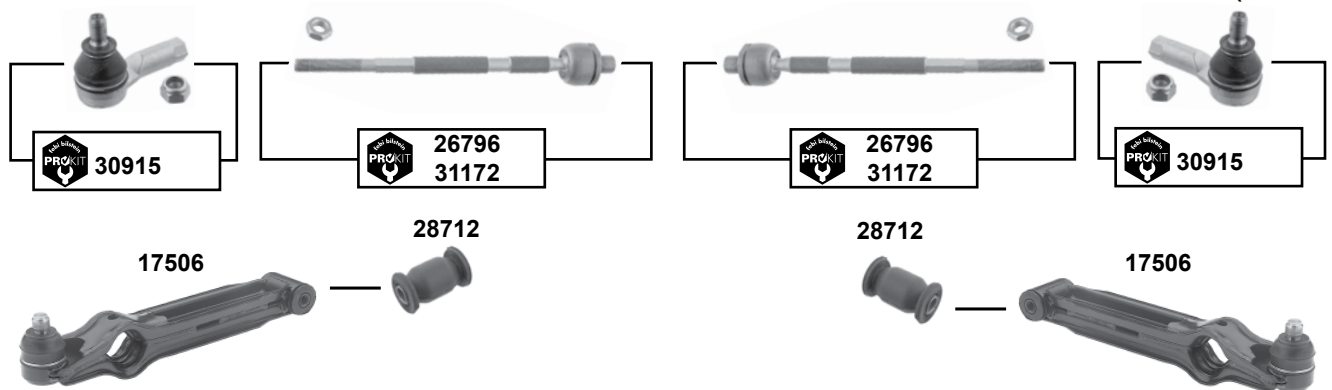

Lanos (1997 →)

Matiz (2005 →)

	Ref. - No.			
03141	9633 5966	Querlenkerlager / control arm mount		59x46x14,5
03142	9023 5040	Querlenkerlager / control arm mount		21x56x54,5
03207	0287 5013 S1	ProKit Stabilisatorlager / stabilizer mount		
03212	0287 5013	Stabilisatorlager / stabilizer mount		
17506	96316765	Querlenker / control arm		
26796	93741074	ProKit Spurstange / tie rod	(ex.) servo.	L 270
28712	96380613	Querlenkerlager / control arm mount		Ø A 49 H44,6
30915	93741077	ProKit Spurstangenendstück / tie rod end		M12 x 1,5
31172	93741092	ProKit Spurstange / tie rod	servo.	