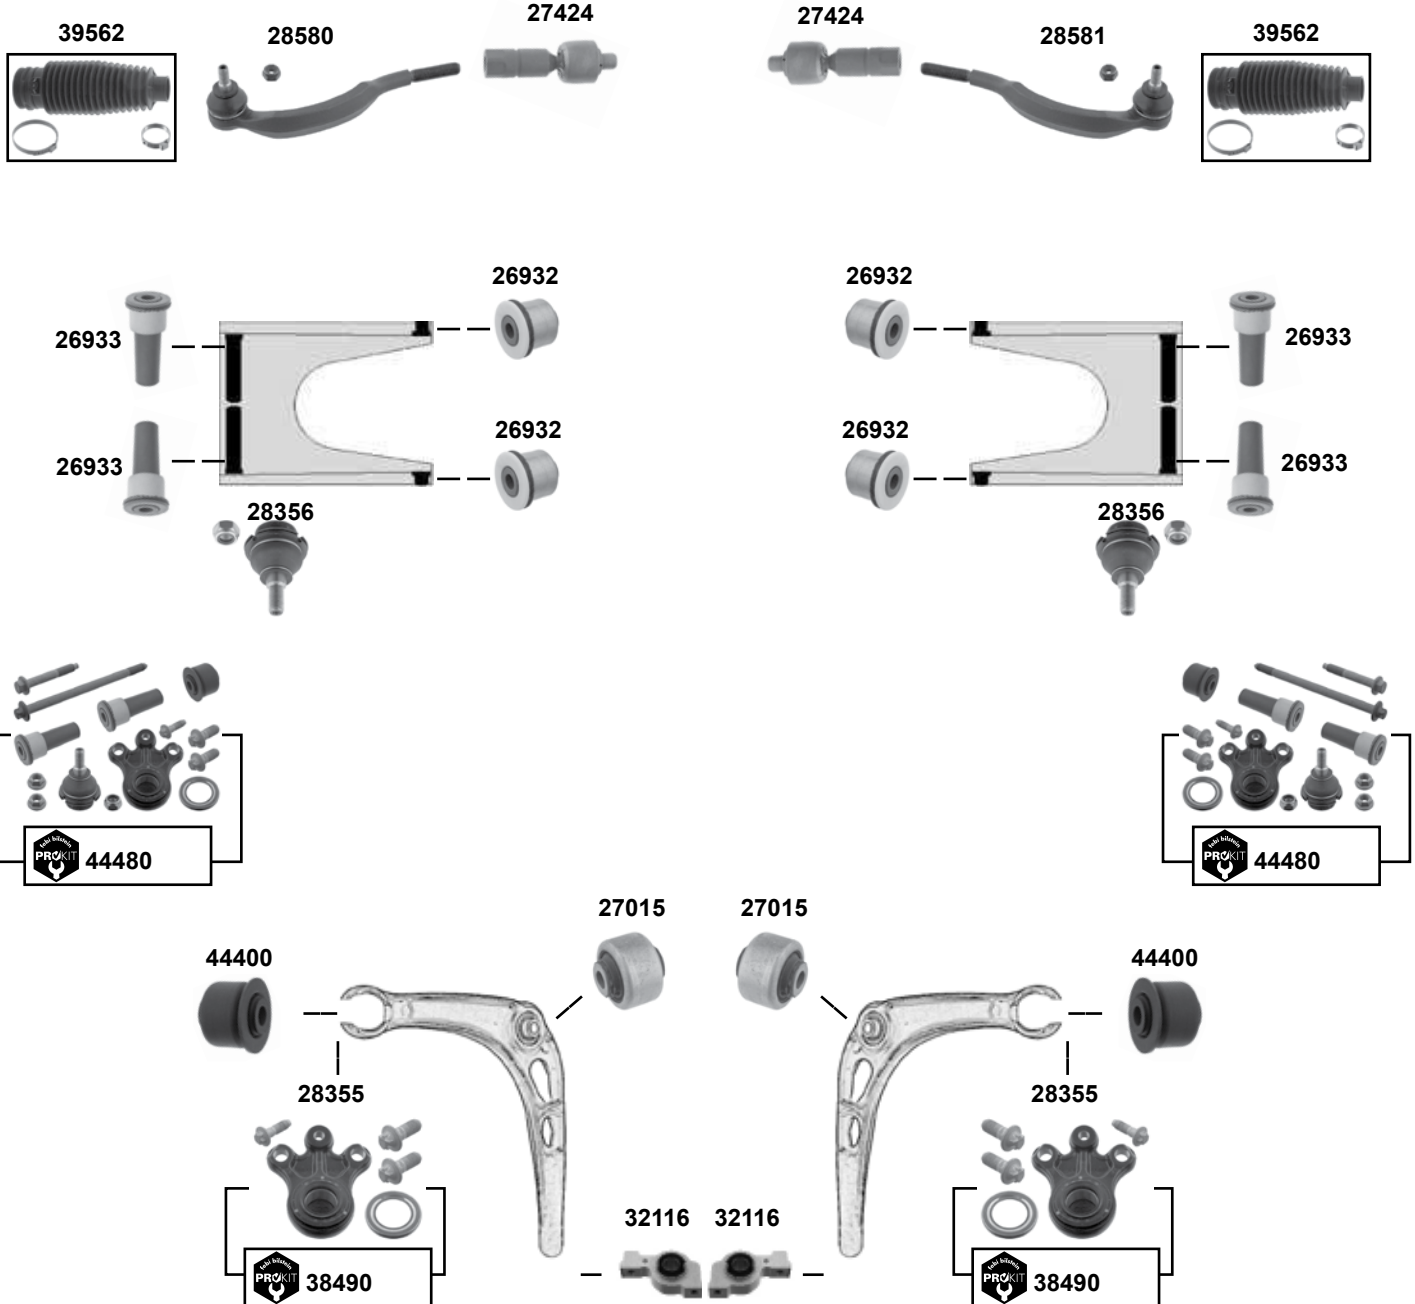

passend für / to fit

CITROËN

**Car
Division**

C6
(2005 →)

Vorderachse / Front axle

	Ref. - No.			
22846	5087.52	ProKit Verbindungsstange / stabilizer link		
22847	5087.53	ProKit Verbindungsstange / stabilizer link		
26932	3523.CA	Querlenkerlager/ control arm mount		
26933	3523.AZ	Querlenkerlager/ control arm mount		
27015	3523.AQ	Querlenkerlager/ control arm mount		
27424	3812.E7	Spurstange / tie rod		
28355	3640.69	Traggelenk / ball joint		Ø A 56
28356	3640.74	Traggelenk / ball joint		L106 M16x1,5
28580	3817.65	Verbindungsstange / stabilizer link		M14 x 1,5
28581	3817.66	Verbindungsstange / stabilizer link		M14/42x1,5
32116	3520.W2 S1	Querlenkerlager / control arm mount		L 240
33965	5094.A1	Stabilisatorlager / stabilizer mount		L 240
38490	3640.69 S1	ProKit Traggelenk / ball joint		M14 x 1,75
39562	4066.71	Rep. Satz Lenkmanschette / rep. kit steering boot		Ø I 25
44400	3656.04 S1	Achsschenkelager / steering knuckle bearing		M14/10x1,5
44480	3656.04 S2	ProKit Achsschenkelagersatz / knuckle top bearing kit		Ø A 40