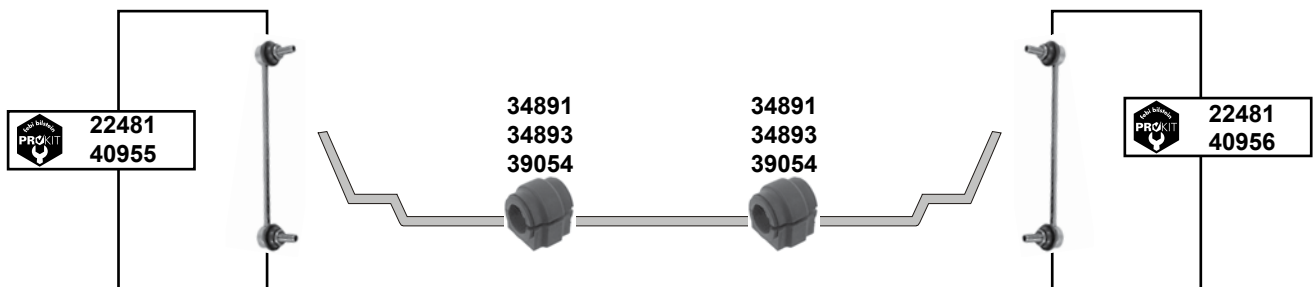

(1) (ex.) R60, R61

Ref. - No.

22481	31 35 6 778 831	ProKit Verbindungsstange / stabilizer link	(1)	L 300
30818	32 10 6 778 437	Spurstangenendstück / tie rod end	(1)	M14 x 1,5
30819	32 10 6 778 438	Spurstangenendstück / tie rod end	(1)	M14 x 1,5
30919	31 12 6 767 530	Querlenkerlager / control arm mount	(ex.) S-JCW (1)	Ø A 66
34299	32 10 6 778 547 SK	Axialgelenk ohne Endstück / axial joint without tie rod end	(1)	L 213
34303	32 10 6 778 547	Spurstange / tie rod	(1)	L 383
34304	32 10 6 778 548	Spurstange / tie rod	(1)	L 383
34891	31 35 6 757 146	Stabilisatorlager / stabilizer mount	(1)	Ø I 22,5
34893	31 35 6 772 843	Stabilisatorlager / stabilizer mount	R56 (ex.) Sport	Ø I 21,5
36140	31 12 6 772 301	Querlenker / control arm	(1)	
36141	31 12 6 772 302	Querlenker / control arm	(1)	
36143	31 12 6 772 301 SK	Traggelenk innen / ball joint inner	(1)	
36575	32 10 6 778 560	Lenkmanschettensatz / steering boot kit		
36875	31 12 6 772 303	ProKit Traggelenk / ball joint	(1)	M12 x 1,5
36877	31 12 6 772 304	ProKit Traggelenk / ball joint	(1)	M12 x 1,5
39054	31 35 6 758 302	Stabilisatorlager / stabilizer mount	(1)	Ø I 24
40495	31 12 9 803 788	Querlenkerlager / control arm mount	R60/61	70 x 71
40619	31 12 6 772 235	Querlenkerlager / control arm mount	(1)	Ø A 66
40620	31 12 6 772 236	Querlenkerlager / control arm mount	(1)	Ø A 66
40955	31 35 9 806 351	ProKit Verbindungsstange / stabilizer link	R60/61	L 292
40956	31 35 9 806 352	ProKit Verbindungsstange / stabilizer link	R60/61	L 292