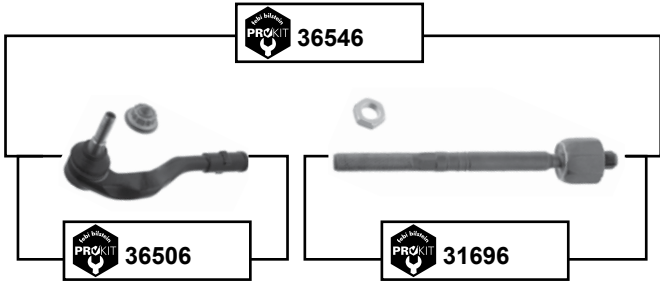

A5 Cabrio (8F)

(2009 →)

Vorderachse / Front axle