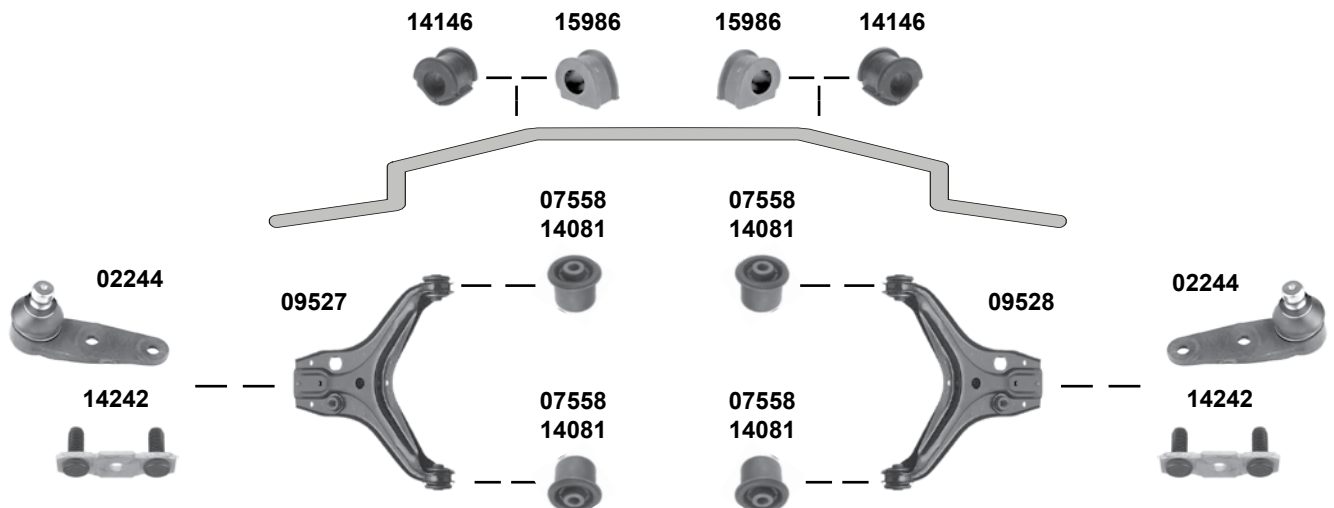

Ref. - No.

02234	811 419 812	ProKit Spurstangenendstück / tie rod end		M10 x 1
02266	811 419 801 E	ProKit Spurstange / tie rod	LHD	M10 x 1
02267	811 419 802 J	ProKit Spurstange / tie rod	LHD / (1)	M10 x 1
02268	811 419 812 A	ProKit Spurstangenendstück / tie rod end		M10 x 1
08029	811 419 831 B	Lenkmanschette / steering boot		L 150

80 / 90 (81)
(1979 → 1987)

(ex.) Quattro

man.

4 cyl. alle / all
5 cyl. (ch.) → 81-D-077 973

5 cyl. (ch.) 81-D-077 974 →

Vorderachse / Front axle

Ref. - No.

Ref. - No.	Description	Notes	Dimensions
02244	Traggelenk / ball joint	(ex.) Quattro	Ø A 17
03461	Stabilisatorlager / stabilizer mount		Ø A 12,5
07557	Querlenkerlager / control arm mount		M10 x 38
07558	Querlenkerlager / control arm mount		M10 x 37,5
09527	Querlenker / control arm		
09528	Querlenker / control arm		
14081	Querlenkerlager / control arm mount		M10 x 37
14146	Stabilisatorlager / stabilizer mount	(ch.) 81-F-150000 →	Ø I 20
14148	Querlenker / control arm		
14242	Sicherungsblech / lock washer		
15986	Stabilisatorlager / stabilizer mount	(ch.) → 81-D-077973	Ø I 19