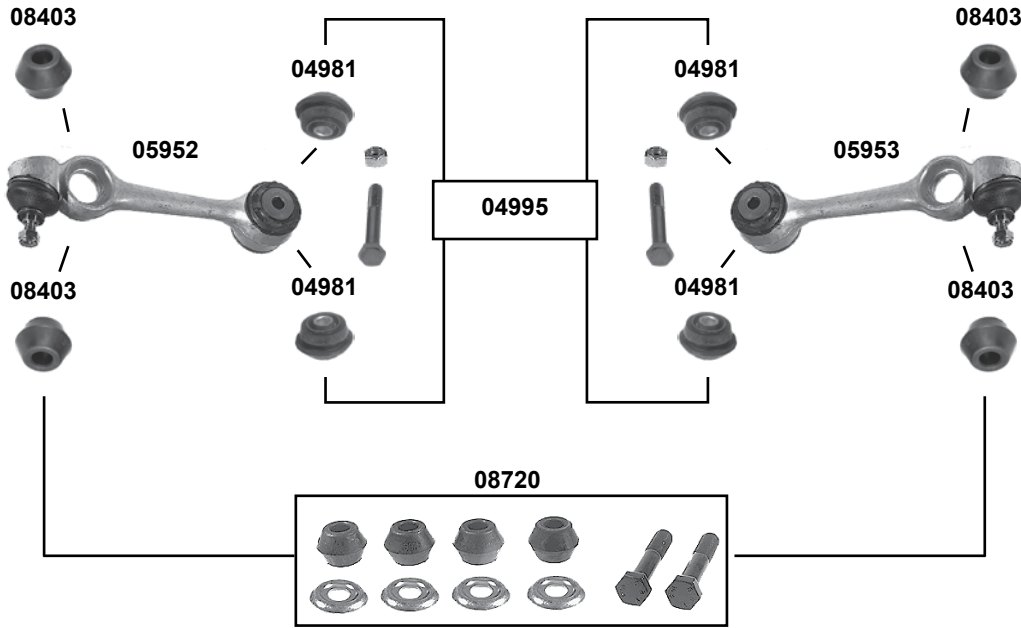

S-Klasse (BM 116)
(1972 → 1980)

Vorderachse / Front axle

oben / upper