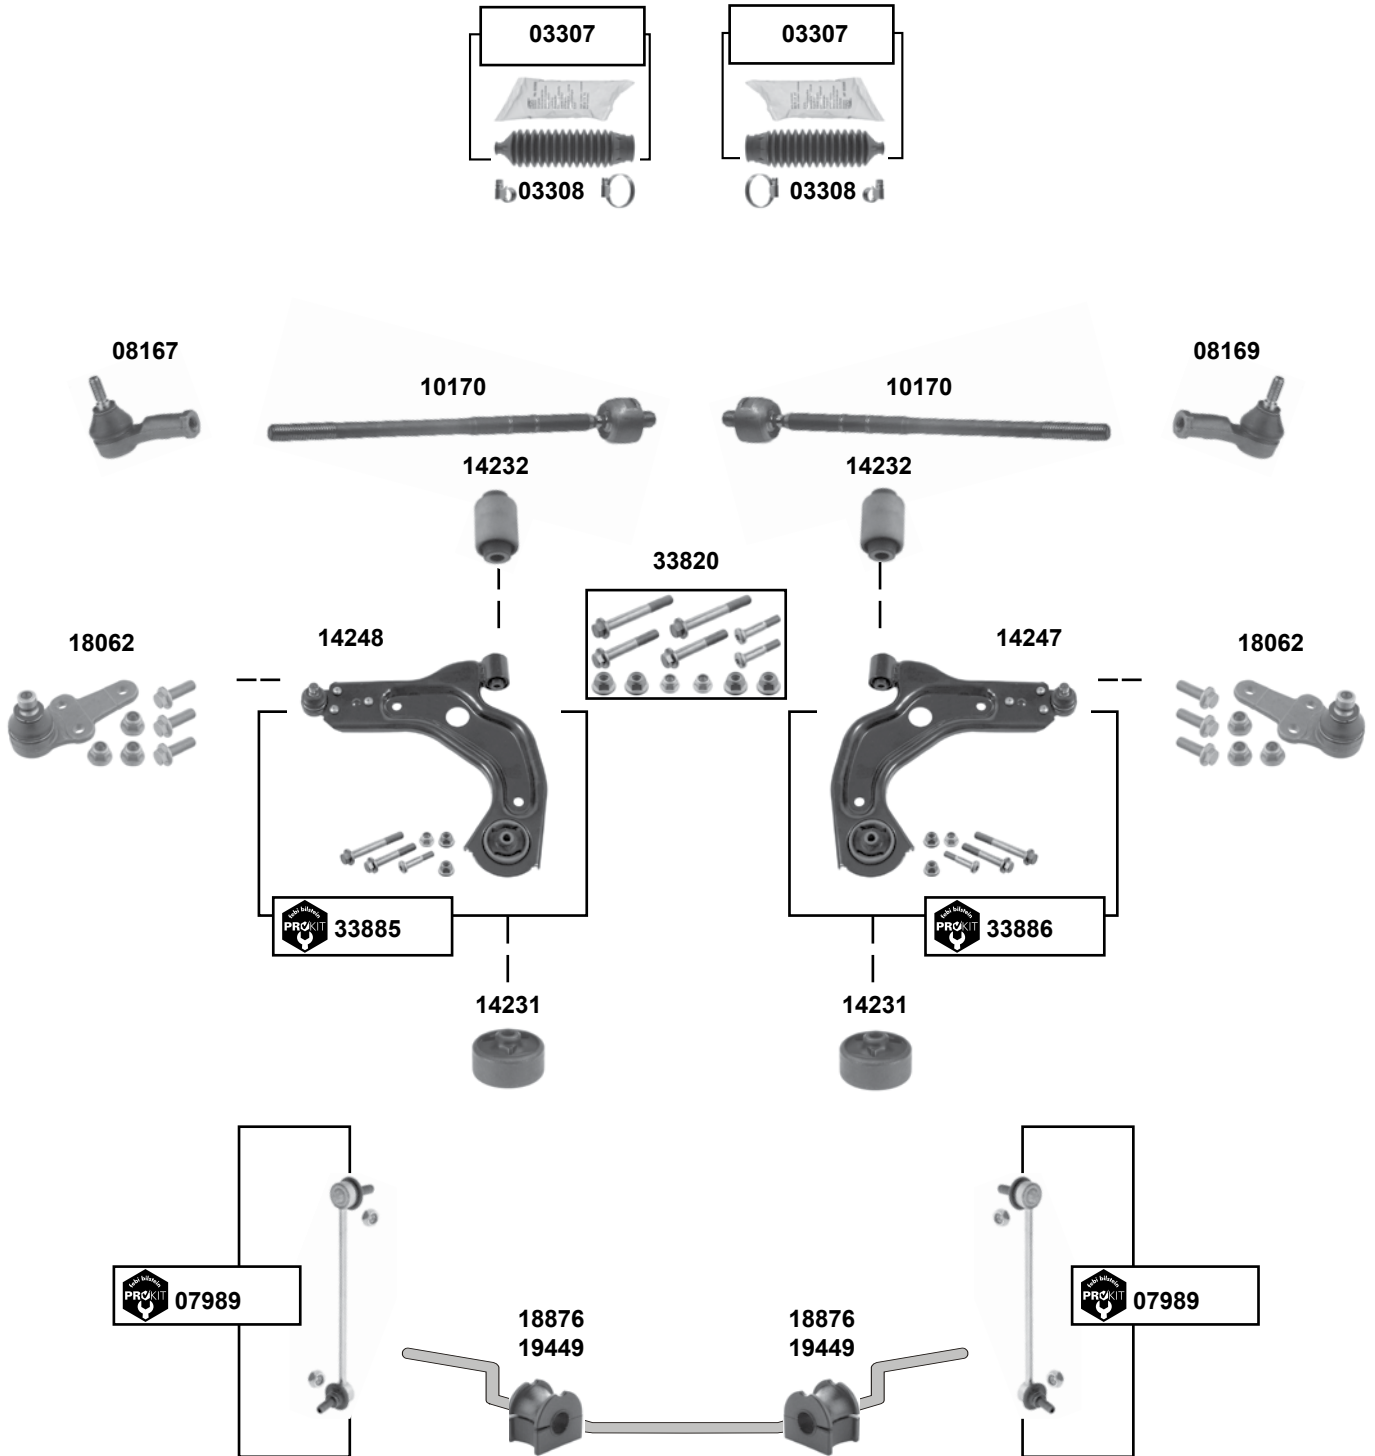

Fiesta Courier 96

(12/95 → 10/99)

Vorderachse / Front axle