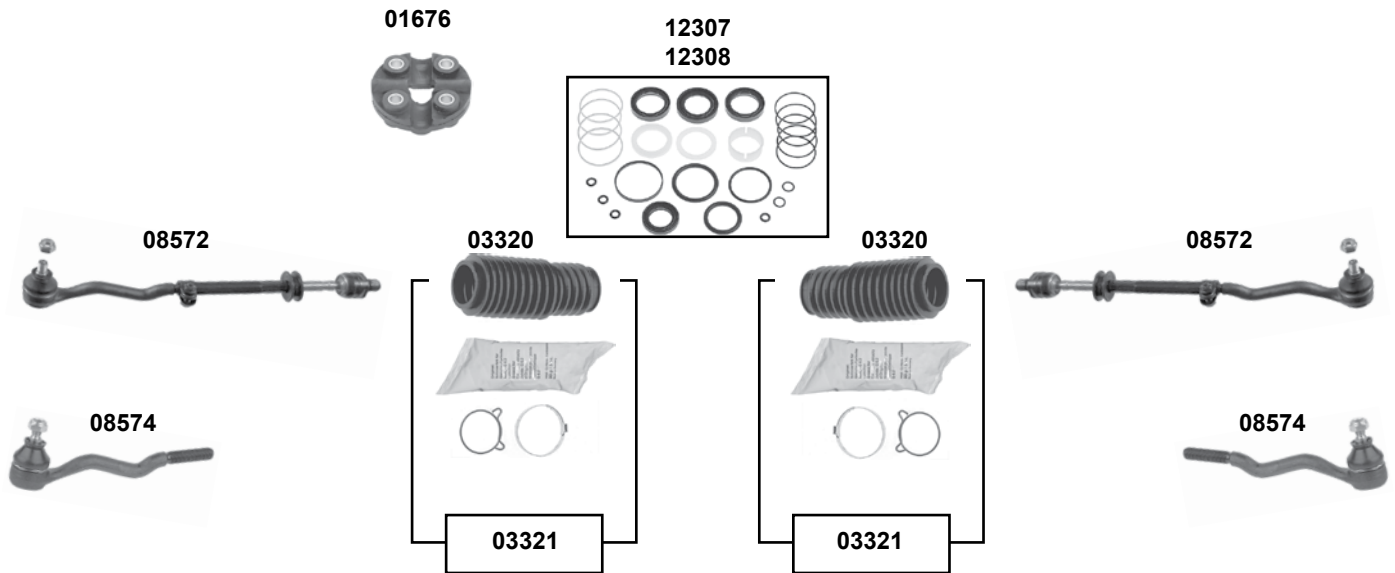

3'er (E30)
(1985 → 1993)
Cabrio 318 i → 325 i

(ex.)

Vorderachse / Front axle