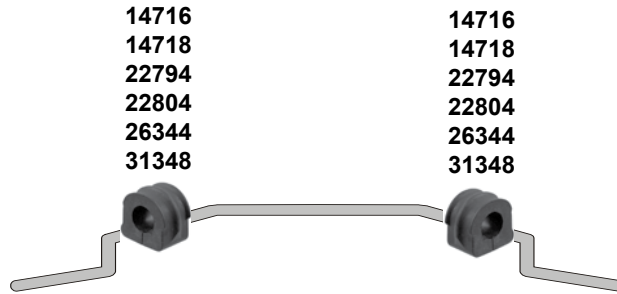

A3 Quattro (8L) (1997 → 2004)

Vorderachse / Front axle