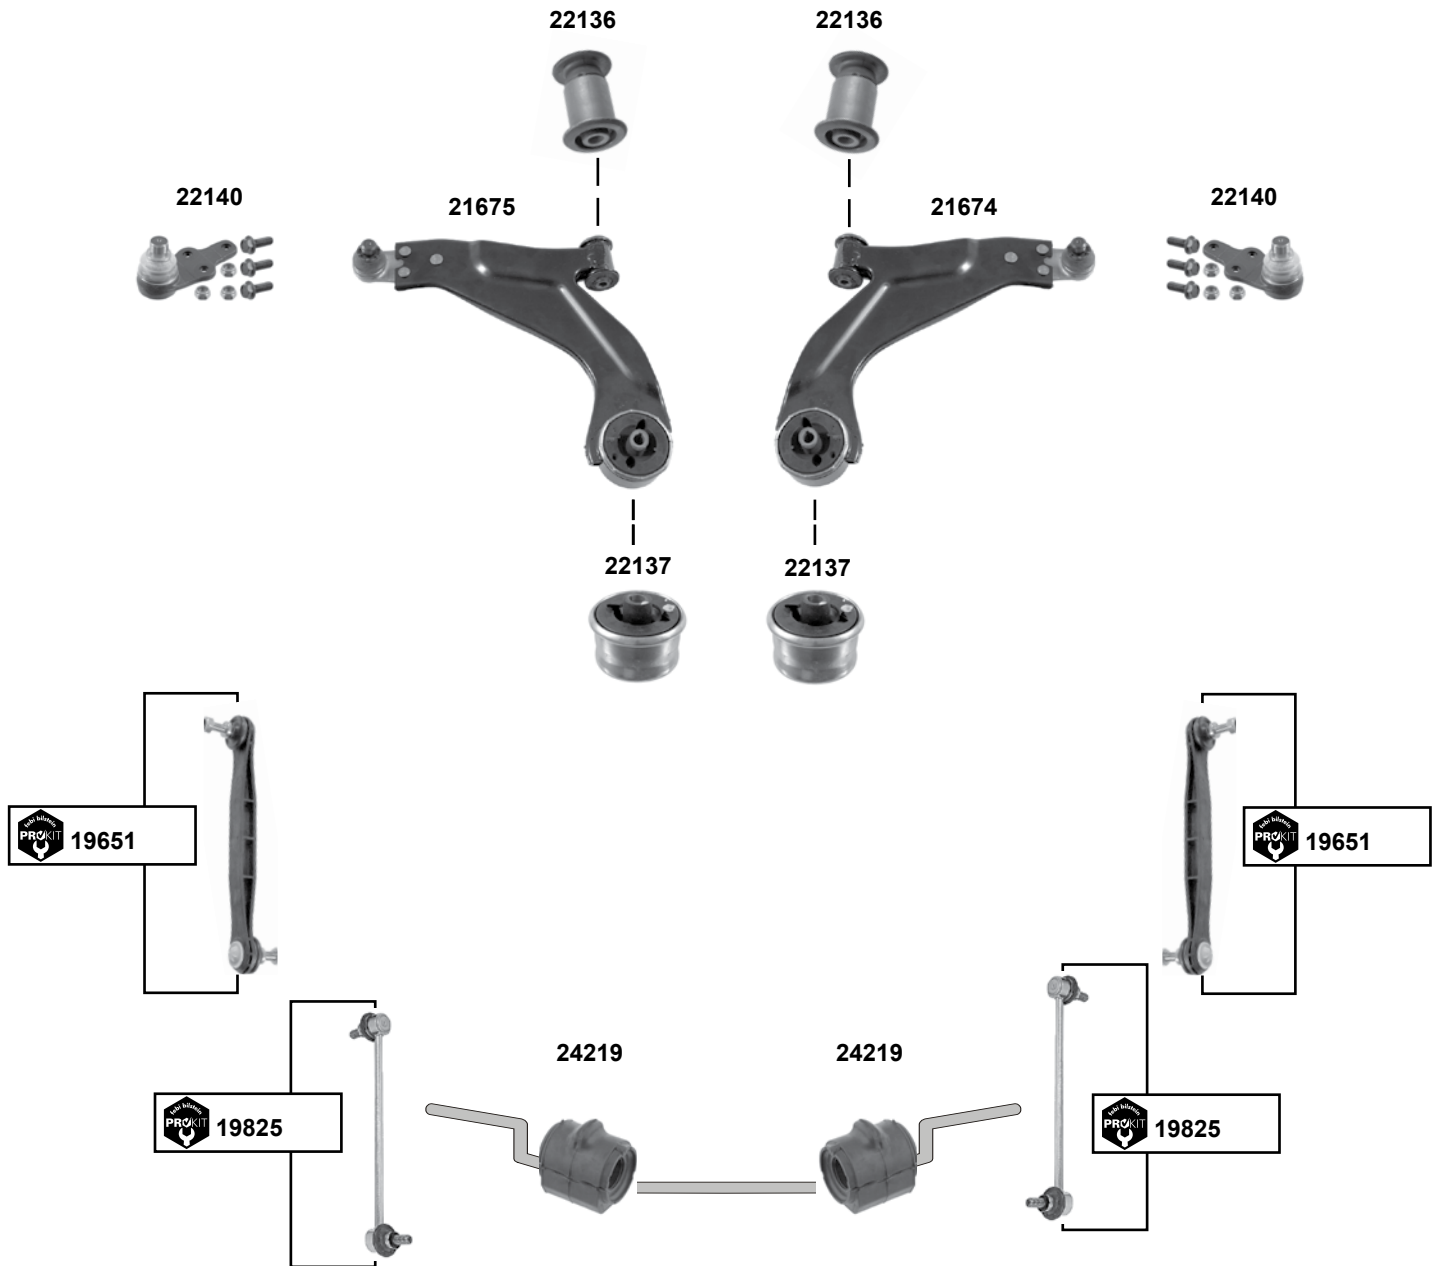

Mondeo 01
(10/00 → 01/07)

Vorderachse / Front axle

	Ref. - No.			
19651	1 219 697	ProKit Verbindungsstange / stabilizer link	Plastik / plastic	L 250
19825	1 127 646	ProKit Verbindungsstange / stabilizer link	Metall / metal	L 250
21674	1 311 416	Querlenker / control arm	(ex.) ST220	
21675	1 311 417	Querlenker / control arm	(ex.) ST220	
22136	1 311 416 S1	Querlenkerlager / control arm mount		
22137	1 311 416 S2	Querlenkerlager / control arm mount	Hydraulisch / hydraulic	
22140	1 679 376	Traggelenk / ball joint	(ex.) ST220	
24219	1 307 891	Stabilisatorlager / stabilizer mount	(ex.) ST220	I Ø 19