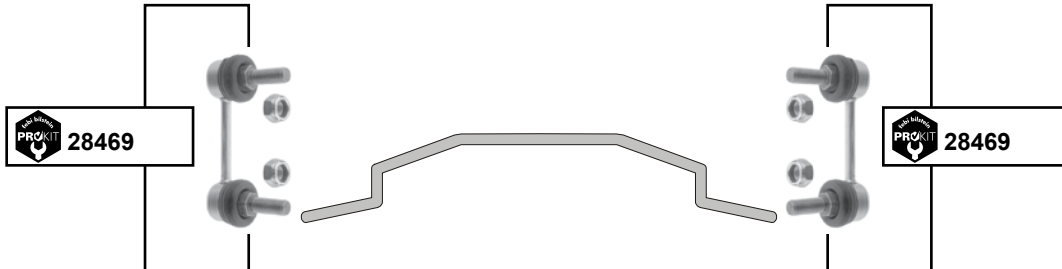

Ref. - No.

14121	FTC 3570
14124	STC 1871
14125	STC 1870
28469	ANR 3304
34745	FTC 3571
46295	LR 018346

Traggelenk / ball joint
ProKit Spurstangenendstück / tie rod end
Spurstange / tie rod
ProKit Verbindungsstange / stabilizer link
ProKit Traggelenk / ball joint
Stabilisatorlager / stabilizer mount

servo

Ø A 46
M12 x 1,75
L 1240
L 96,7
ØI 28,5

Vorderachse / Front axle