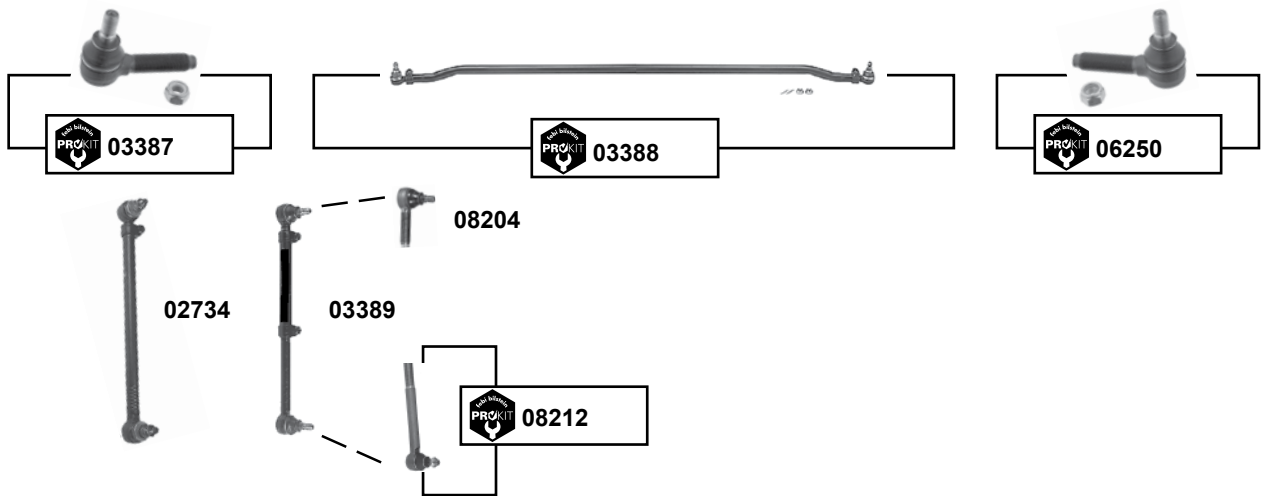

Vorderachse / Front axle

(1) LHD / man. (ch.) → 152919
LHD / servo (ch.) → 82 78 00063

(2) LHD / man. (ch.) 152920 →
LHD / servo (ch.) 82 78 00064 →
RHD / man. (ch.) 166249 →

Ref. - No.

Part No.	Ref. - No.	Description	Quantity	Notes
02734	309 460 31 05	Lenkstange / drag link	(1)	L 486
03386	602 330 09 03	ProKit Spurstange / tie rod		L 1356
03387	601 330 04 35	ProKit Spurstangenendstück / tie rod end		M20x1,5 RHT
03388	602 330 03 03	ProKit Spurstange / tie rod		L 1352
03389	601 460 13 05	Lenkstange / drag link	(2)	L 483
06250	601 330 05 35	ProKit Spurstangenendstück / tie rod end		M20x1,5 LHT
08204	000 460 85 48	Lenkstangenendstück / drag link end	(2)	M22x1,5 RHT
08212	000 460 86 48	ProKit Lenkstangenendstück / drag link end	(2)	M22x1,5 LHT
08322	602 330 57 35	ProKit Spurstangenendstück / tie rod end		M24x1,5 LHT
08323	602 330 58 35	ProKit Spurstangenendstück / tie rod end		M24x1,5 RHT