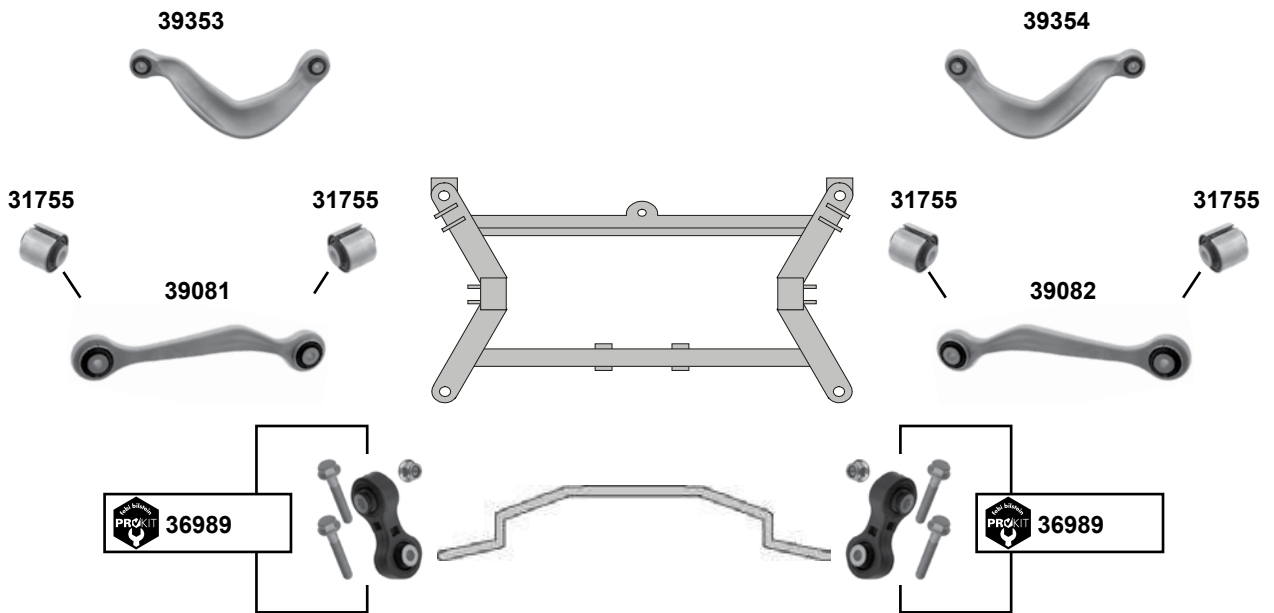

A6 / Quattro / Allroad Quattro (4G) (2010 →) (2013 →)