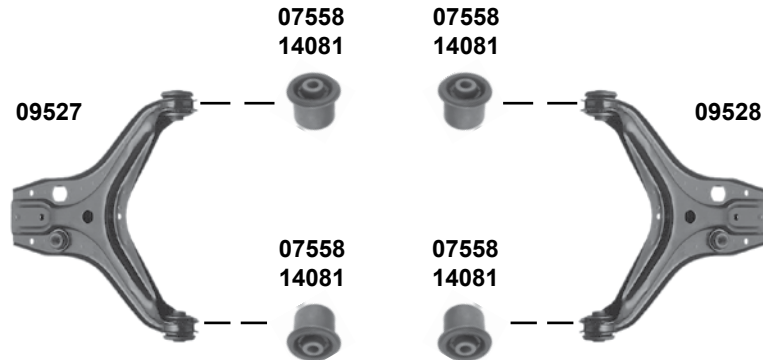

passend für / to fit

AUDI

**Car
Division**

80 / 90 (81)
(1983 → 1987)

Quattro

man.

servo

(1) (ch.) → 81/85-G-160 000

Ref. - No.

02234	811 419 812	ProKit Spurstangenendstück / tie rod end	(ch.) → 81-B-095 000	M10 x 1
02266	811 419 801 E	ProKit Spurstange / tie rod	LHD	
02267	811 419 802 J	ProKit Spurstange / tie rod	LHD / (1)	
02268	811 419 812 A	ProKit Spurstangenendstück / tie rod end		M10 x 1
08029	811 419 831 B	Lenkmanschette / steering boot		L 150

80 / 90 (81)
(1983 → 1987)
(ex.) Quattro

4 cyl. man.

4 cyl. servo
5 cyl. alle / all

Vorderachse / Front axle

	Ref. - No.			
01521	855 407 365 A	Traggelenk / ball joint	OLD	Ø A 17
01522	855 407 366 A	Traggelenk / ball joint		Ø A 17
07558	857 407 181	Querlenkerlager / control arm mount	NEW	M10 x 37,5
09527	893 407 147 C	Querlenker / control arm		
09528	893 407 148 C	Querlenker / control arm		
14081	8A0 407 181	Querlenkerlager / control arm mount		
14260	857 407 175	Sicherungsblech / lock washer		M10 x 37