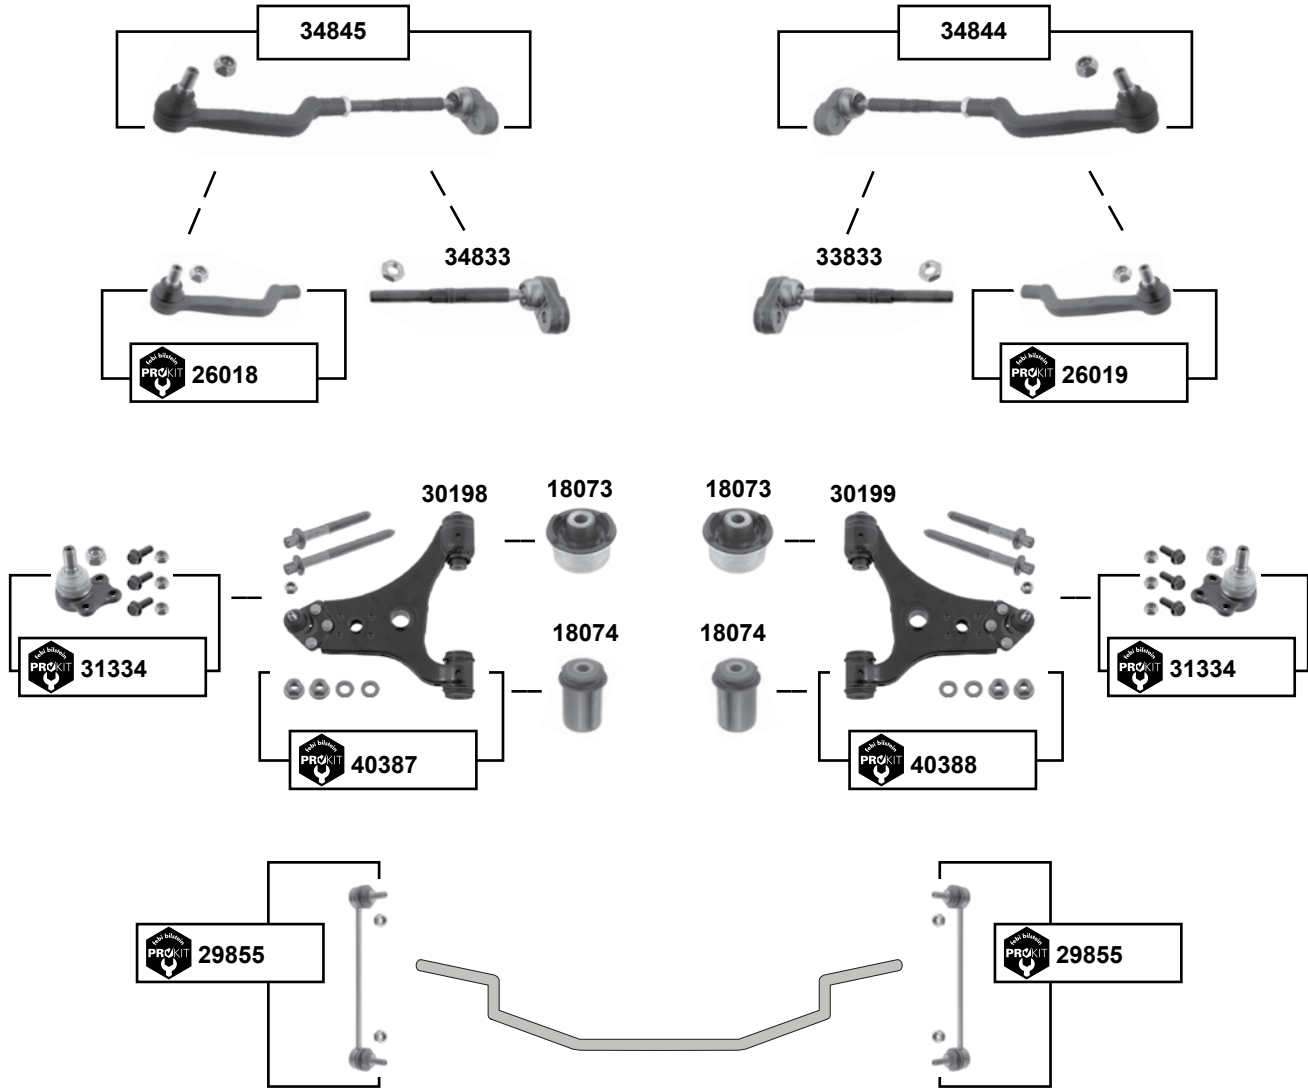

B-Klasse (BM 245)

(2005 →)

Vorderachse / Front axle

	Ref. - No.			
18073	168 333 06 14	Querlenkerlager / control arm mount		
18074	168 333 07 14	Querlenkerlager / control arm mount		
26018	169 330 05 03	ProKit Spurstangenendstück / tie rod end		M14 x 1,5
26019	169 330 06 03	ProKit Spurstangenendstück / tie rod end		M14 x 1,5
29855	169 320 09 89	ProKit Verbindungsstange / stabilizer link		M10 x 1,5
30198	169 330 09 07 S1	Querlenker / control arm		
30199	169 330 10 07 S1	Querlenker / control arm		
31334	169 333 03 27	ProKit Traggelenk / ball joint		
33833	169 330 08 03 S1	Spurstange / tie rod		L 202
34833	169 330 09 03 S1	Spurstange / tie rod		L 202
34844	169 330 08 03 S2	Rep. Satz Spurstange / rep. kit tie rod		L 202
34845	169 330 09 03 S2	Rep. Satz Spurstange / rep. kit tie rod		L 202
40387	169 330 09 07 S4	ProKit Querlenker / control arm		
40388	169 330 10 07 S4	ProKit Querlenker / control arm