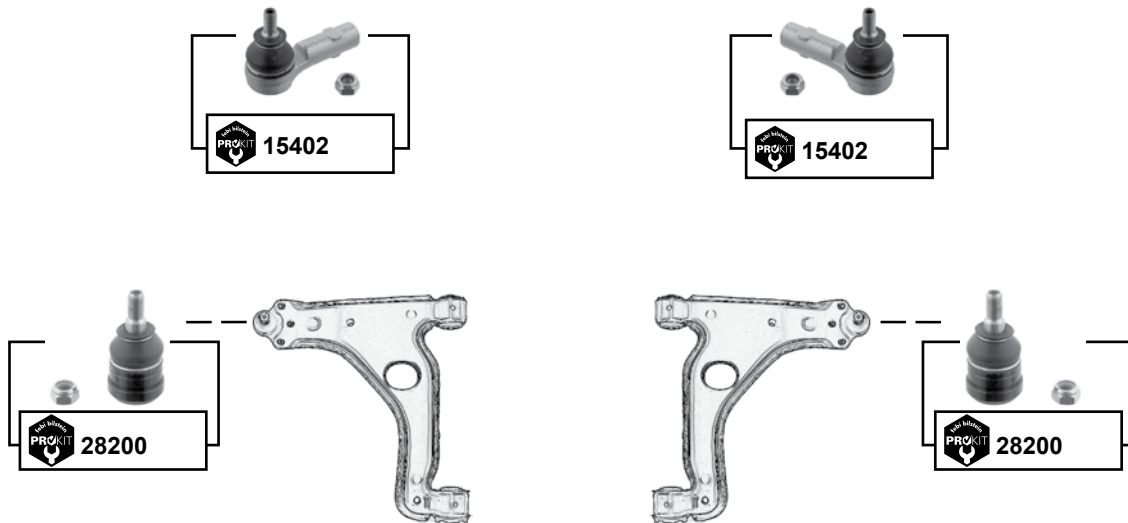

Lancer V
(1992 → 2003)

Lancer VI
(1995 → 2003)