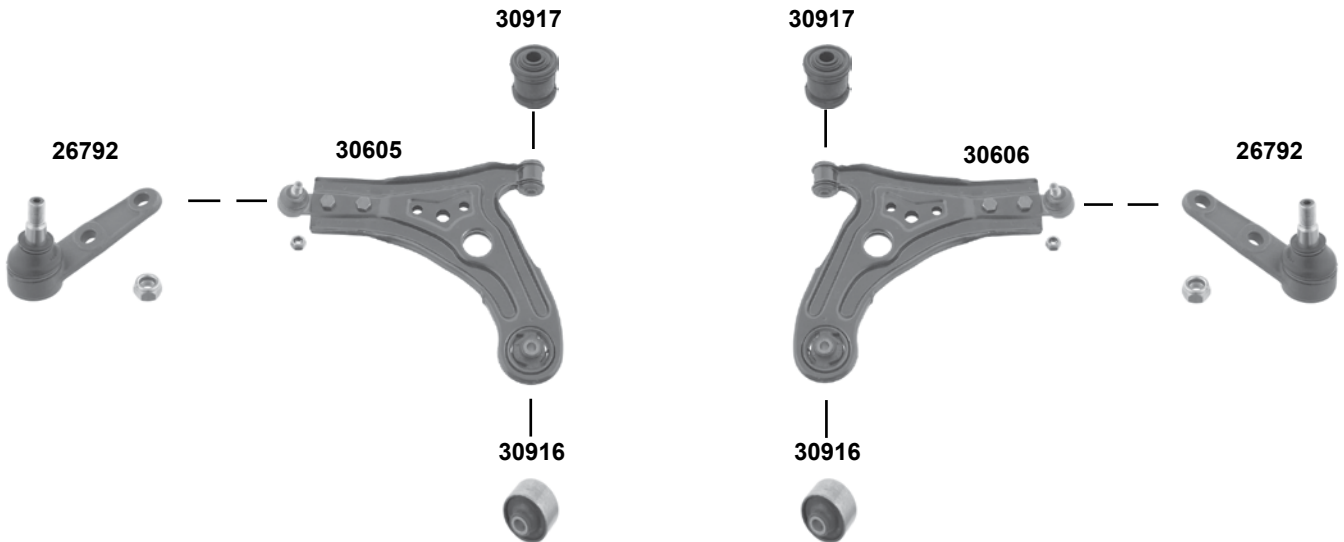

Kalos (2005 →)

Vorderachse / Front axle

	Ref. - No.			
23753	96391875	ProKit Verbindungsstange / stabilizer link		L 262
26792	96535089	Traggelenk / ball joint		M12 x 1,25
26794	93740722	ProKit Spurstangenendstück / tie rod end		
26795	93740723	ProKit Spurstangenendstück / tie rod end		
30605	96870465	Querlenker / control arm	(ch.) 028236 →	M12 x 1,25
30606	96870466	Querlenker / control arm	(ch.) 028236 →	M12 x 1,25
30916	96653381	Querlenkerlager / control arm mount	(ch.) 690152 →	Ø 160 ØA 12
30917	96535087	Querlenkerlager / control arm mount		Ø 146 ØA 12