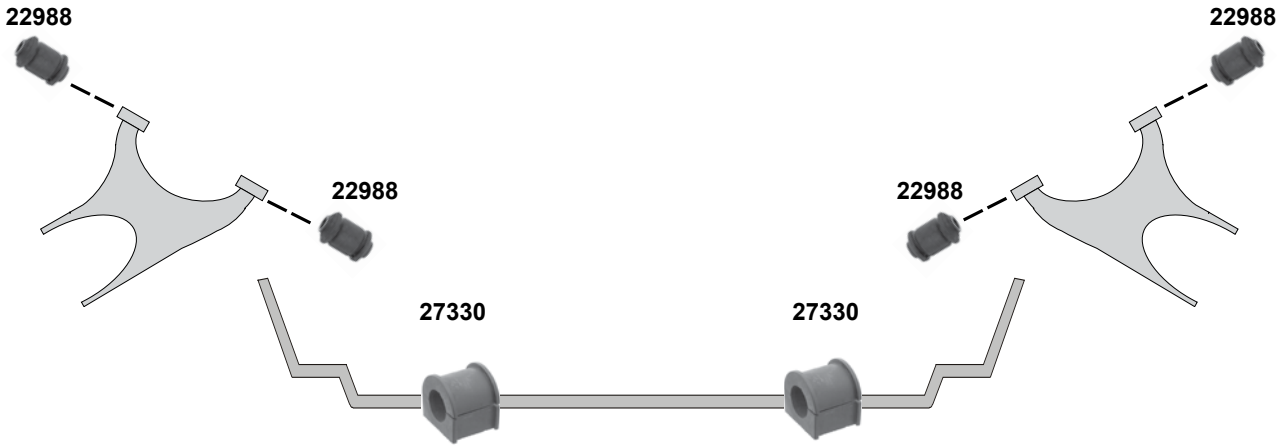

Galaxy 00

(04/00 → 02/06)