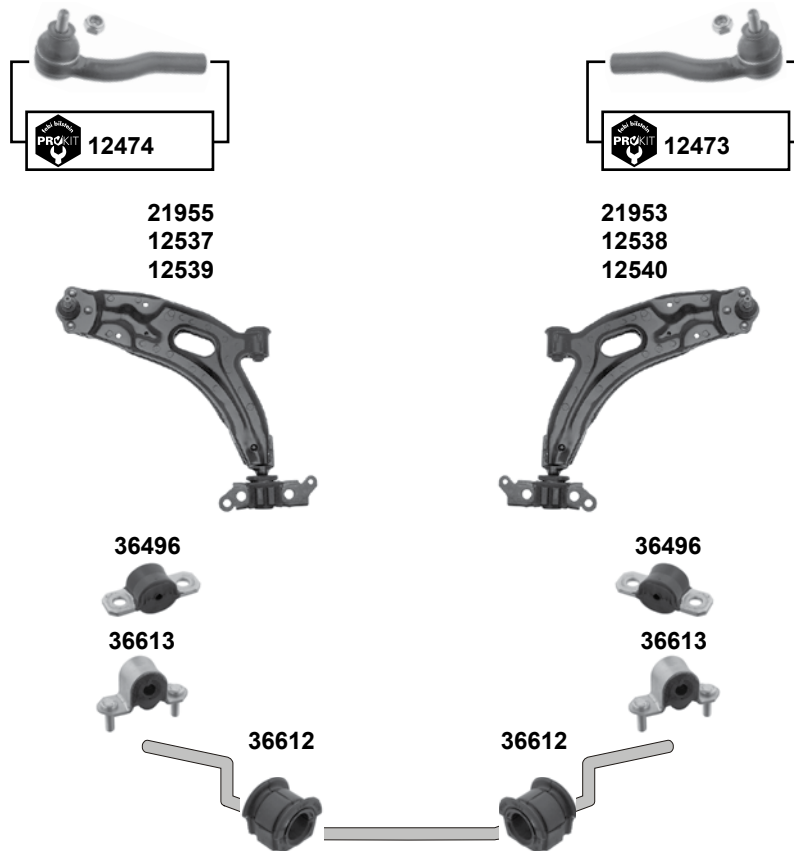

Vorderachse / Front axle

(1) (mot.) 1,4 16V / 1,6 16V

(2) (mot.) 1,2 / 1,6 / 1,7 TD

Ref. - No.

Ref. - No.	Description	Notes	Dimensions
12473	46456660 ProKit Spurstangenendstück / tie rod end		M10 x 1,25
12474	46456189 ProKit Spurstangenendstück / tie rod end		M10 x 1,25
12537	46454595 Querlenker / control arm		
12538	46454596 Querlenker / control arm	man. → 08/02	
12539	46454597 Querlenker / control arm	man. → 08/02	
12540	46454598 Querlenker / control arm	servo. → 08/02	
21953	51712407 Querlenker / control arm	servo. → 08/02	
21955	51712408 Querlenker / control arm	09/02 →	
27421	51795704 ProKit Verbindungsstange / stabilizer link	09/02 →	
36496	7750990 Stabilisatorlager, außen / stabilizer mount, outer	(1)	L 116
36612	46790552 Stabilisatorlager, innen / stabilizer mount, inner	→ 05	L 87
36613	51744226 Stabilisatorlager, außen / stabilizer mount, outer	(2)	Ø 1 23
		05 →	L 58