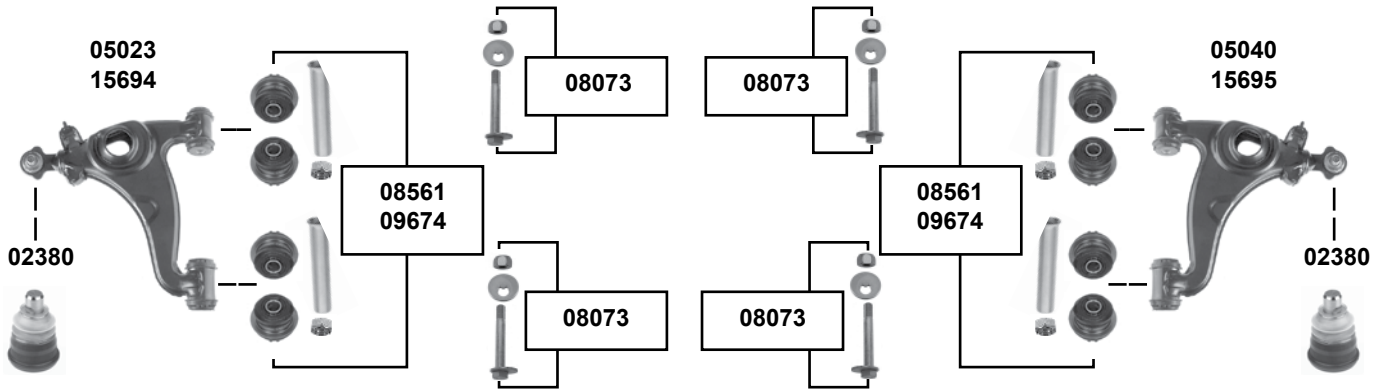

BM 124

(1985 → 1995)

Limousine 400 E (E 420) → 500 E (E 500)

Vorderachse / Front axle

Stabilisatorlager / stabilizer mount

	A	B	C		A	B	C
400 E (E 420) (ex.) Sport	14952	14950	14953	500 E (E 500)	-	17678	-
400 E (E 420) Sport	-	17678	-		-	-	-

(1) 500 E (E 500) (ch.) → B 927760

(2) 400 E (E 420) alle / all
500 E (E 500) (ch.) B 927761 →

Ref. - No.

02380	124 333 03 27	Traggelenk / ball joint	(1)	Ø A 18
05023	124 330 30 07	Querlenker / control arm	(1)	
05040	124 330 31 07	Querlenker / control arm	(1)	
08073	201 330 00 18	Rep. Satz Exzenterbolzen / rep. kit eccentric bolt		M14x1,5x130
08561	124 330 05 75	Rep. Satz Querlenkerlager / rep. kit control arm mount	(ch.) → B 711095	
09674	124 330 06 75	Rep. Satz Querlenkerlager / rep. kit control arm mount	(ch.) B 711095 →	
14950	124 323 56 85	Stabilisatorlager / stabilizer mount		Ø I 26,5
14952	124 323 50 85	Stabilisatorlager / stabilizer mount		Ø I 22,5
14953	124 320 19 47	Rep. Satz Stabilisatorlager / rep. kit stabilizer mount		
15694	124 330 34 07	Querlenker / control arm	(2)	
15695	124 330 35 07	Querlenker / control arm	(2)	
17678	124 323 51 85	Stabilisatorlager / stabilizer mount