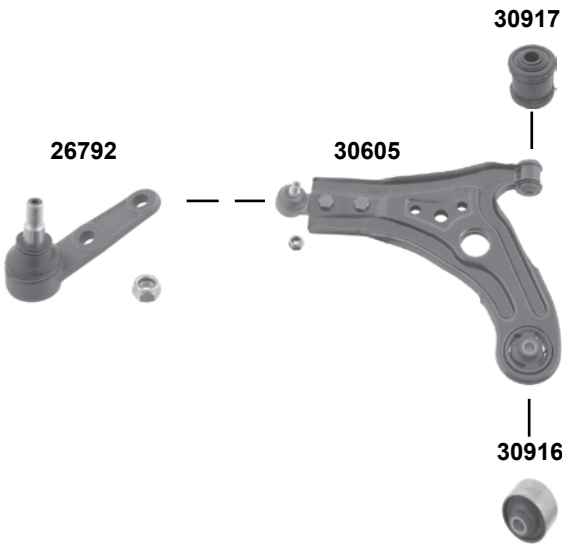

	Ref. - No.			
23753	96391875	ProKit Verbindungsstange / stabilizer link		L 262
26792	96535089	Traggelenk / ball joint		M12 x 1,25
26794	93740722	ProKit Spurstangenendstück / tie rod end		
26795	93740723	ProKit Spurstangenendstück / tie rod end		
30605	96870465	Querlenker / control arm	(ch.) 028236 →	M12 x 1,25
30606	96870466	Querlenker / control arm	(ch.) 028236 →	M12 x 1,25
30916	96653381	Querlenkerlager / control arm mount		Ø1 46 ØA 12
30917	96535087	Querlenkerlager / control arm mount		Ø1 46 ØA 12