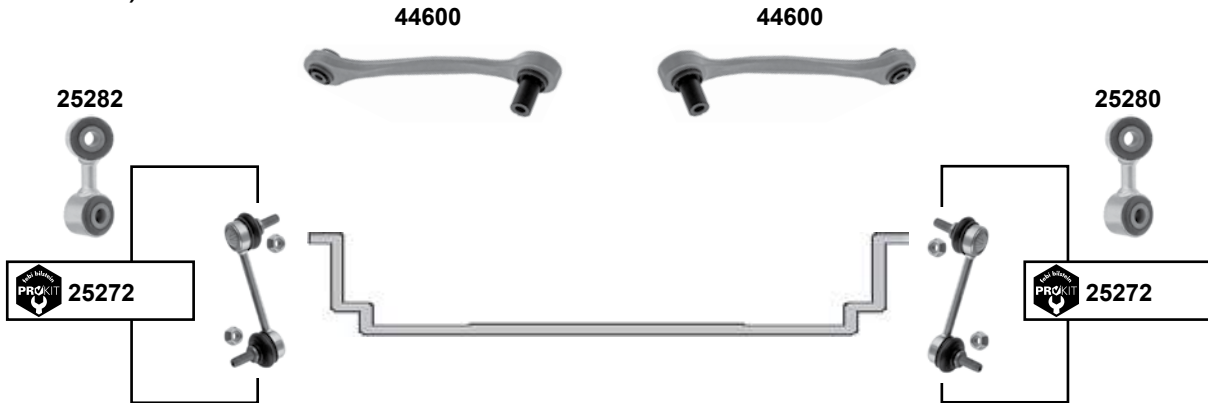

A8 / quattro (4D)
(1994 → 2003)