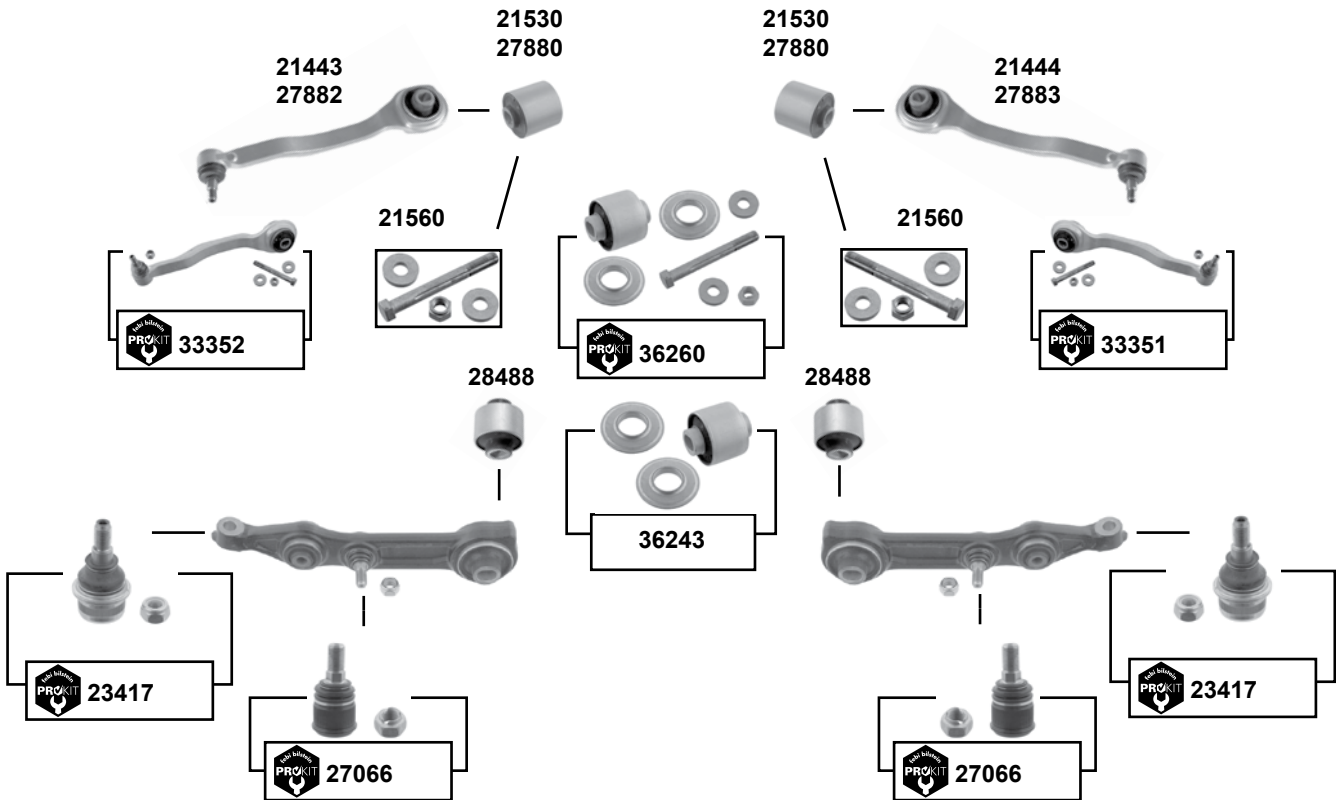

Ref. - No.

21443	211 330 15 11	Querlenker / control arm		
21444	211 330 16 11	Querlenker / control arm		
21530	211 333 10 14	Querlenkerlager / control arm mount	OLD	
21560	000 330 00 18	Rep. Satz Exzenterbolzen / rep. kit eccentric bolt		M14 x 1,5x122
23417	211 330 04 35	ProKit Traggelenk / ball joint		M14 x 1,5
27066	211 323 00 68	ProKit Traggelenk / ball joint		M14 x 1,5
27880	211 333 29 14	Querlenkerlager / control arm mount	NEW (ex.) AMG	
27882	211 330 43 11 S1	Querlenker / control arm	NEW inkl. 27880	
27883	211 330 44 11 S1	Querlenker / control arm	NEW inkl. 27880	
28488	220 333 31 14	Querlenkerlager / control arm mount		
28511	000 330 10 07	ProKit Traggelenk / ball joint		L 92 M14x1,5
33351	211 330 44 11 S2	ProKit Querlenker / control arm		
33352	211 330 43 11 S2	ProKit Querlenker / control arm		
36243	220 330 91 07	Rep. Satz Querlenkerlager / rep. kit control arm mount		
36260	220 330 91 07 S2	ProKit Querlenkerlager / control arm mount