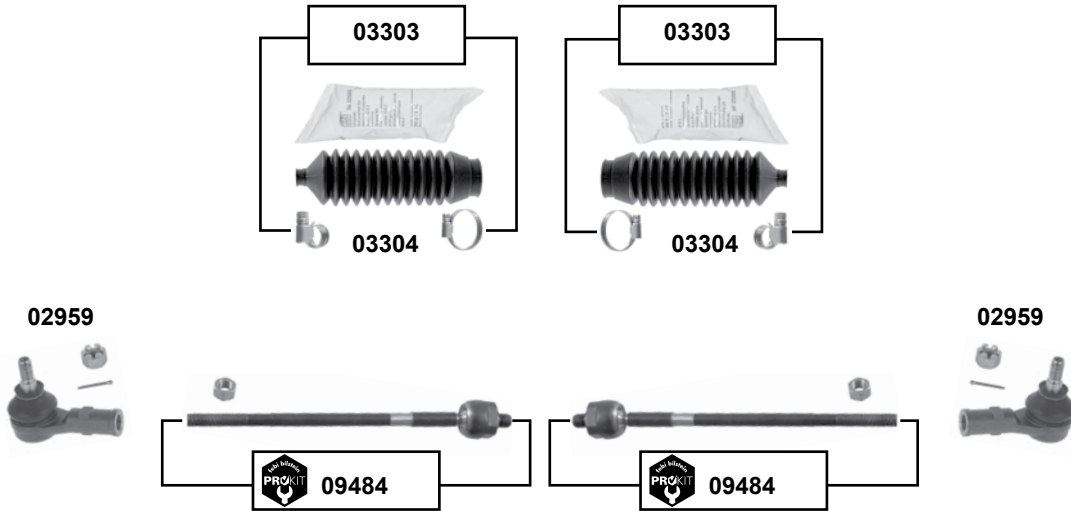

Escort 86

(01/86 → 07/90)

01/86 → 11/88

12/88 → 07/90

Ref. - No.

02959	5 021 410	Spurstangenendstück / tie rod end		M10 x 1,25
03303	6 127 744 S1	Rep. Satz Lenkmanschette / rep. kit steering boot		
03304	6 127 744	Lenkmanschette / steering boot		
03307	6 935 233 S1	Rep. Satz Lenkmanschette / rep. kit steering boot		
03308	6 935 233	Lenkmanschette / steering boot		
09484	6 185 334	ProKit Spurstange / tie rod		
12020	1 652 651	Axialgelenk / axial joint		L 290