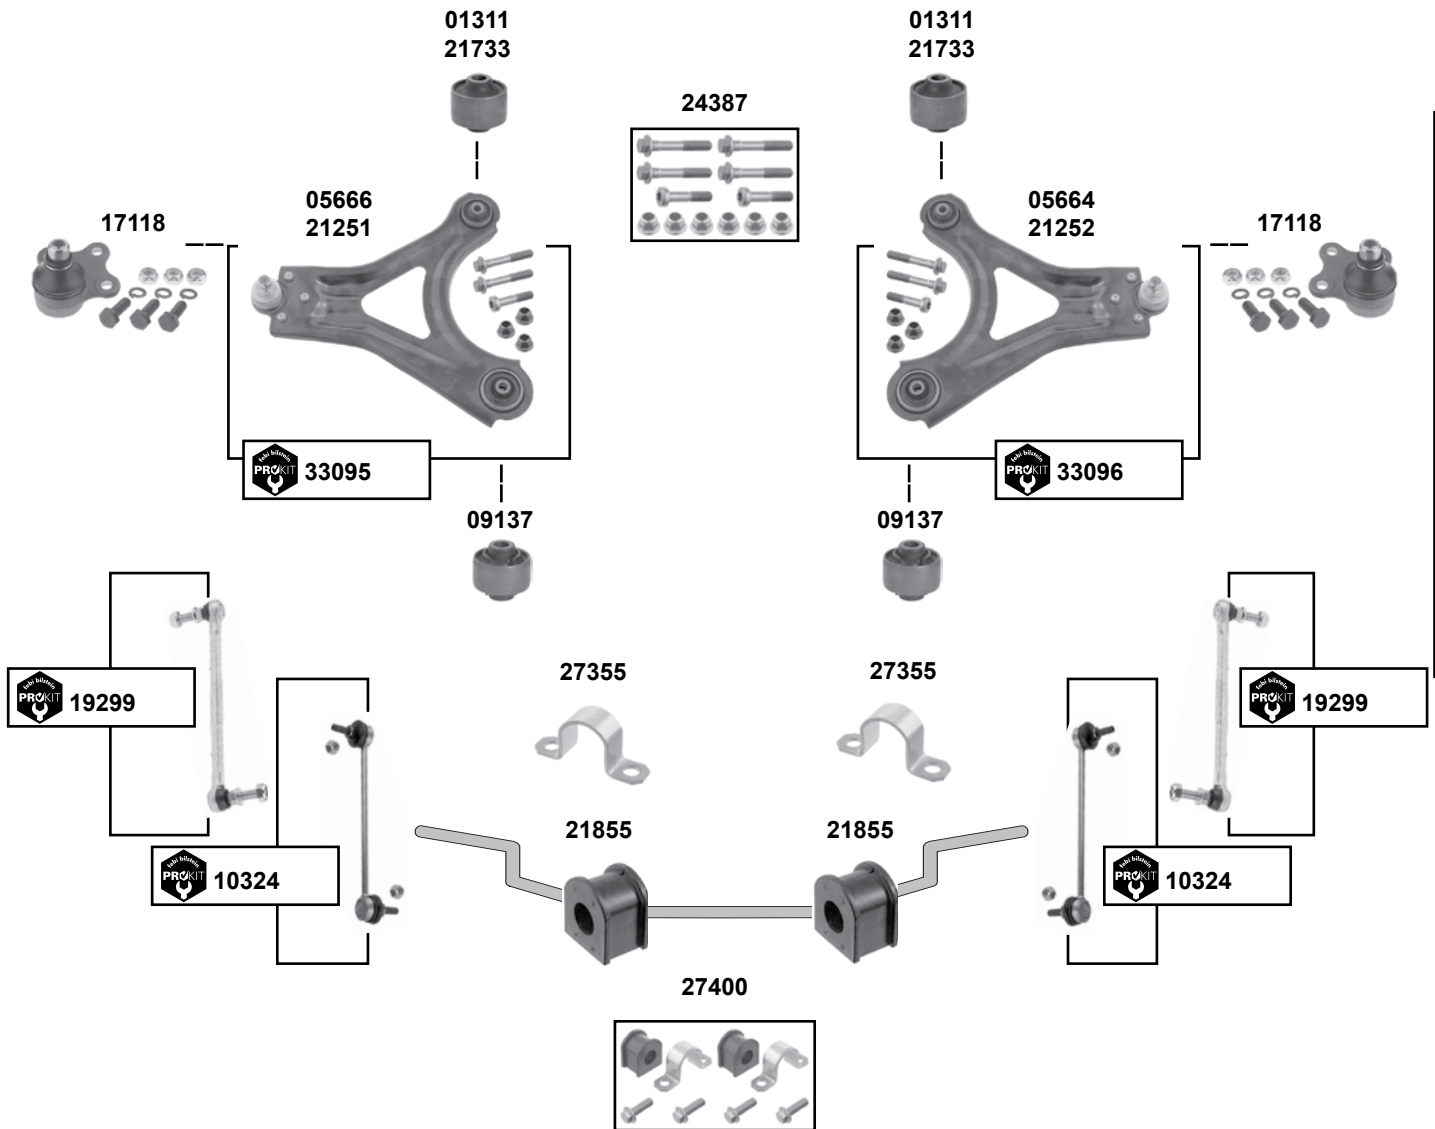

Mondeo 97
(08/96 → 09/00)

	Ref. - No.			
01311	6 790 115	Querlenkerlager / control arm mount	08/96 → 08/99	12x48x45,5
05664	1 043 159	Querlenker / control arm	08/96 → 08/99	
05666	1 043 158	Querlenker / control arm	08/96 → 08/99	
09137	1 074 282	Querlenkerlager / control arm mount		12x60x45,5
10324	6 960 036	ProKit Verbindungsstange / stabilizer link	OLD	L 236
17118	1 679 390	Rep. Satz Traggelenk / rep. kit ball joint	NEW	Ø A 18
19299	1 106 269	ProKit Verbindungsstange / stabilizer link	08/99→09/00/ (ex.) ST200	L 238
21251	1 141 294	Querlenker / control arm	08/99→09/00/ (ex.) ST200	
21252	1 141 293	Querlenker / control arm	08/99→09/00/ (ex.) ST200	
21733	1 102 950	Querlenkerlager / control arm mount	08/99→09/00/ (ex.) ST200	12x54x45,5
21855	1 128 725	Stabilisatorlager / stabilizer mount		I Ø 19
24387	6 203 229 S1	Schraubensatz / screw kit		I Ø 11,5
27355	1 125 699	Befestigungsbügel / attachment bracket		
27400	1 125 725 S1	Stabilisatorlagersatz / stabilizer mount kit		
33095	1 043 158 S1	ProKit Querlenker / control arm		
33096	1 043 159 S1	ProKit Querlenker / control arm		