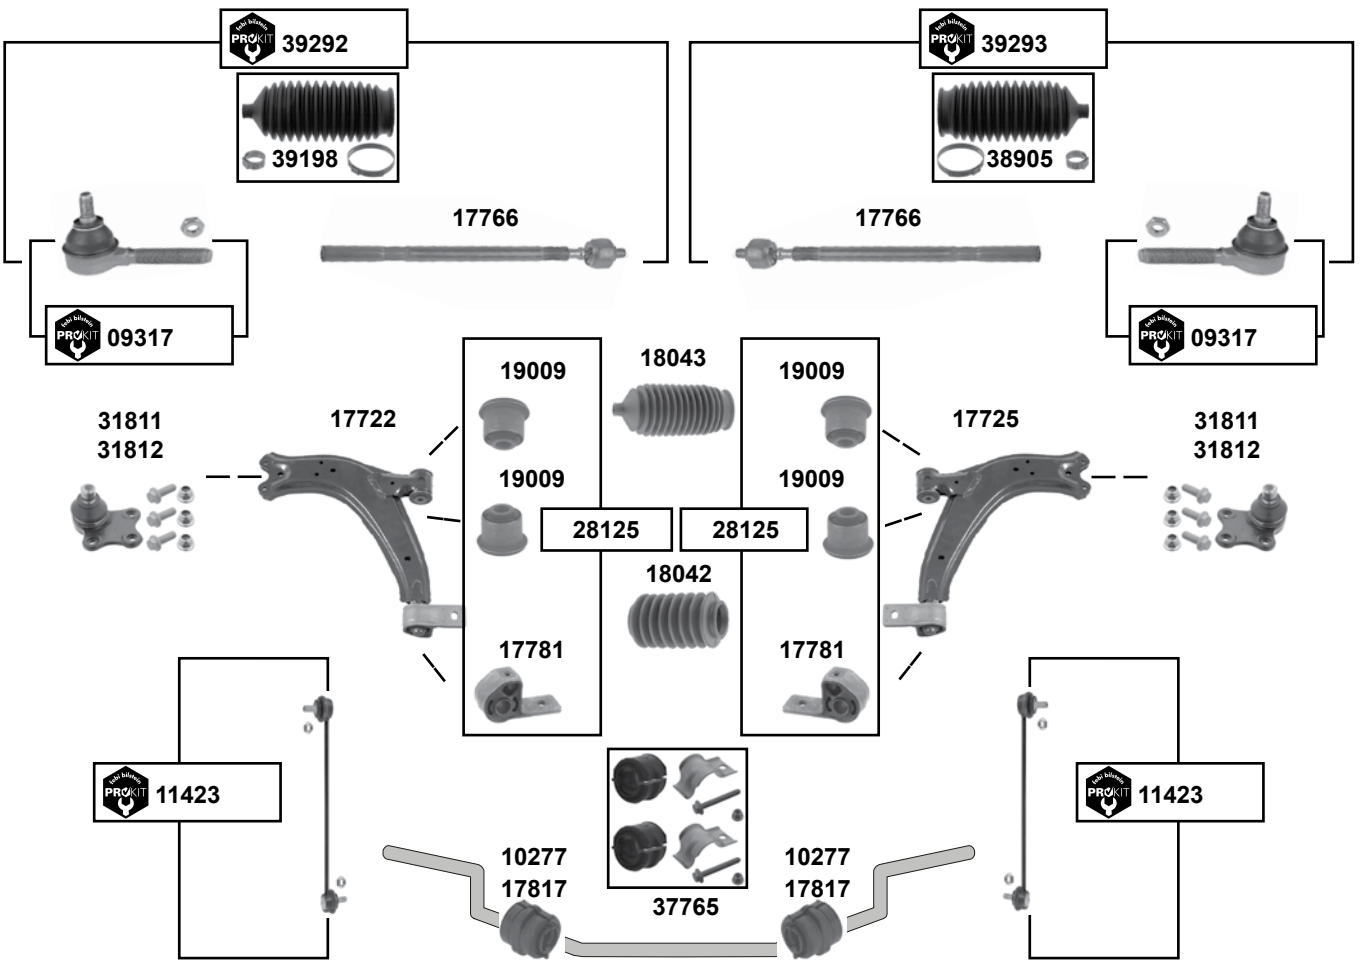

Xsara I + II (1997 → 2005)

Vorderachse / Front axle

(1) (ex.) (N1) 2,016V / break (N2) 2,0 HDI O 07871 →	(2) (ex.) (N1) 2,016V / break (N2) 2,0 HDI → O 07870
(3) (ex.) HD / (mot.) 2,0 HDI , 2,0 16V	(5) Xsara I (ex.) servo
(4) Xsara I (mot.) XU10J4RS // (mot.) TU3JP, TU5JP, XU7JP4, DW8 O 08372 → / Stabilisatorstange vorne D=21 Xsara II (mot.) EW10J4, XU10J4RS, TU5JP4 BVA / (ex.) (mot.) DW10ATED, BVA	

Ref. - No.

Ref. - No.	Description	Quantity	Dimensions
09317	ProKit Spurstangenendstück / tie rod end		M10 x 1,25
10277	Stabilisatorlager / stabilizer mount		
11423	ProKit Verbindungsstange / stabilizer link		L 300
17722	Querlenker / control arm	(3)	
17725	Querlenker / control arm	(3)	
17766	Spurstange / tie rod		L 345
17781	Querlenkerlager / control arm mount	(3)	
17817	Stabilisatorlager / stabilizer mount	(3)	
18042	Lenkmanschette / steering boot		
18043	Lenkmanschette / steering boot		
19009	Querlenkerlager / control arm mount	(3)	
28125	Rep. Satz Querlenkerlager / rep. kit control arm mount	(3)	
31811	Rep. Satz Traggelenk / rep. kit ball joint	(1)	Ø A 18
31812	Rep. Satz Traggelenk / rep. kit ball joint	(2)	Ø A 16
37765	Stabilisatorlagersatz / anti roll bar bush kit	(4)	
38905	Rep. Satz Lenkmanschette / rep. kit steering boot	(5)	L 196,6
39198	Rep. Satz Lenkmanschette / rep. kit steering boot		L 154,5
39292	ProKit Spurstange / tie rod		
39293	ProKit Spurstange / tie rod