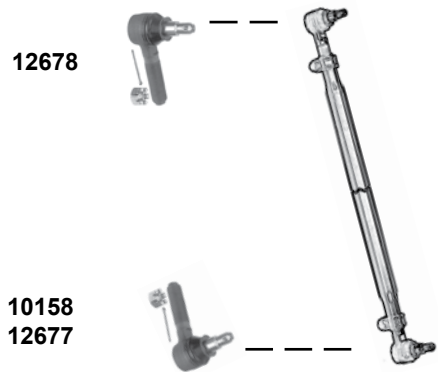

Transit 86
(08/87 → 08/91)

(axle) 130 → 190A, 100L

Vorderachse / Front axle

	Ref. - No.			
10158	6 172 648	Lenkstangenendstück / drag link end	man.	M16x1,5 LHT
12574	5 021 446	Spurstangenendstück / tie rod end		M20x1,5 RHT
12575	5 021 447	Spurstangenendstück / tie rod end		M20x1,5 LHT
12677	6 589 457	Lenkstangenendstück / drag link end	servo.	M16x1,5 LHT
12678	6 589 456	Lenkstangenendstück / drag link end		M16x1,5 LHT
17595	6 158 242	Verbindungsstange / stabilizer link