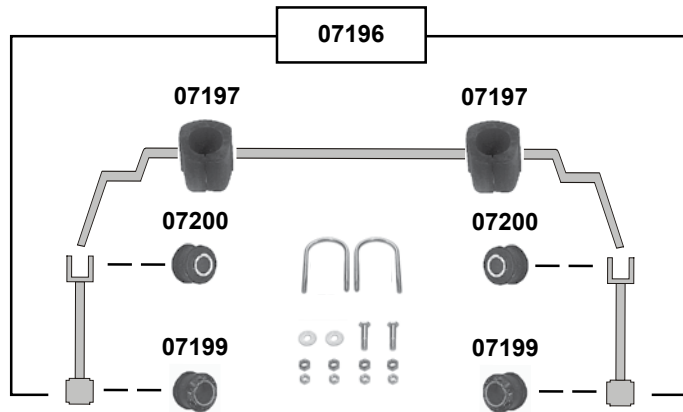

307D → 310D (BM 602) (1973 → 1995)

(axle) 730.404 / 446

ohne Abbildung / without illustration febi 04587 Achsschenkelbolzensatz / king pin set = 2x febi 04581

	Ref. - No.			
02881	000 321 00 50	Blattfederlager / leaf spring bush		12x32/38x70
04576	601 332 50 50	Achsbüchse / king pin bushing	(axle) → A 280963	
04581	601 330 00 19	Achsschenkelbolzensatz / king pin set	(axle) → A 280963	23x132
04587	601 330 00 19/2	Achsschenkelbolzensatz / king pin set	(axle) → A 280963	23x132
07196	601 320 07 11	Rep. Satz Stabilisatorlager / rep. kit stabilizer mount		
07197	602 326 02 82	Stabilisatorlager / stabilizer mount		Ø | 32
07199	602 321 02 50	Stabilisatorlager / stabilizer mount		16x26x26
07200	601 321 03 50	Stabilisatorlager / stabilizer mount		12x26x26
10062	601 330 03 19	Rep. Satz Achsschenkelbolzen / rep. kit king pin	(axle) A 280964 →	23x132
10063	601 330 04 19	Rep. Satz Achsschenkelbolzen / rep. kit king pin	(axle) A 280964 →	

Vorderachse / Front axle