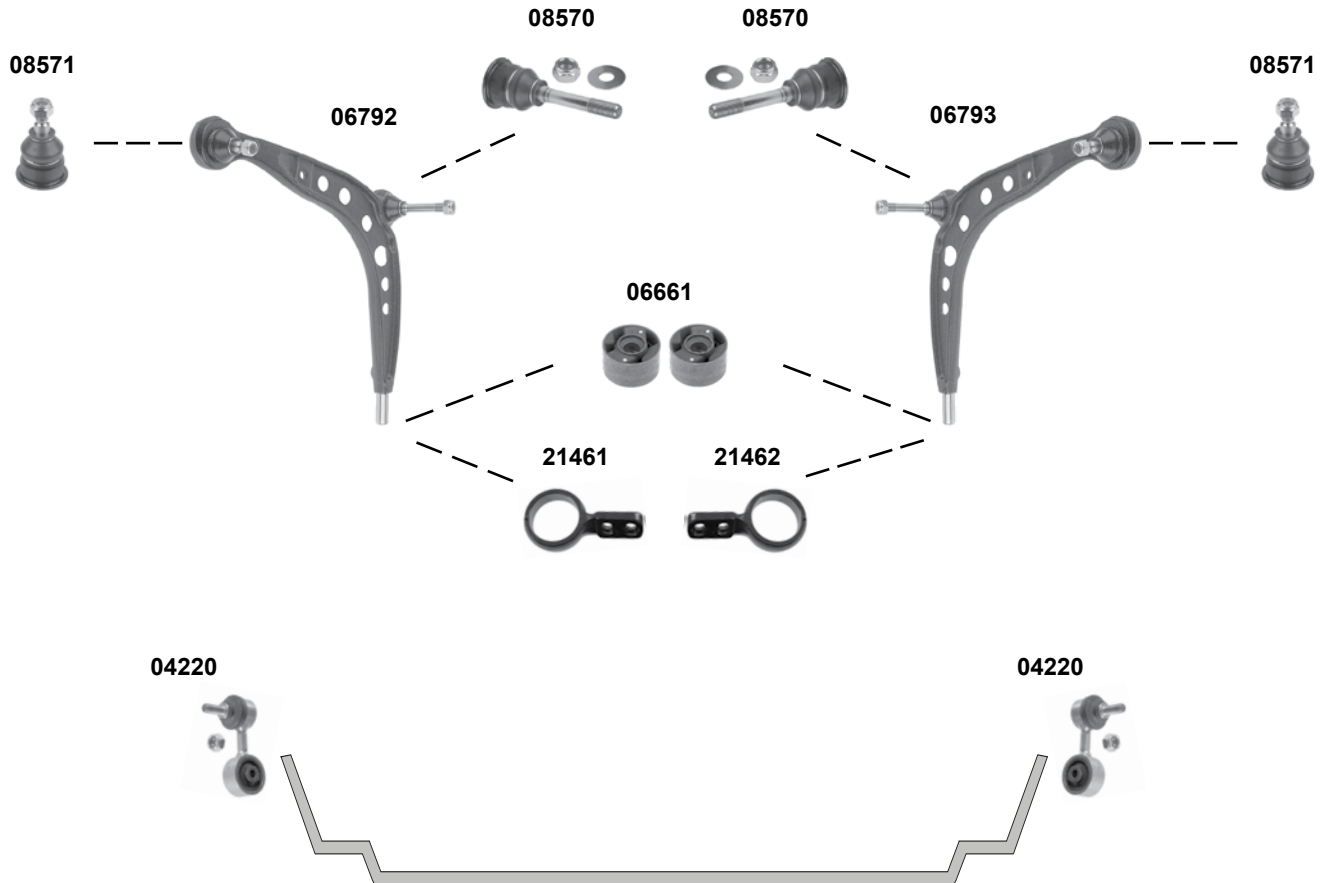

Z1
(1988 → 1991)

Vorderachse / Front axle

Rep. Sätze / rep. kits

21472

21473

Ref. - No.

04220	31 35 1 091 764	Verbindungsstange / stabilizer link		
06661	31 12 9 058 931	Rep. Satz Querlenker / rep. kit control arm		18x60,5x33
06792	31 12 1 127 725	Querlenker / control arm	→ 10/89	
06793	31 12 1 127 726	Querlenker / control arm	→ 10/89	
08570	31 12 1 126 253	Traggelenk / ball joint		M14 x 1,5
08571	31 12 1 126 254	Traggelenk / ball joint		M12 x 1,5
21461	31 12 1 139 789	Halter / mount		
21462	31 12 1 139 790	Halter / mount		
21472	31 12 9 058 931 S1	Halter kompl. / mount compl.		
21473	31 12 9 058 931 S2	Halter kompl. / mount compl.