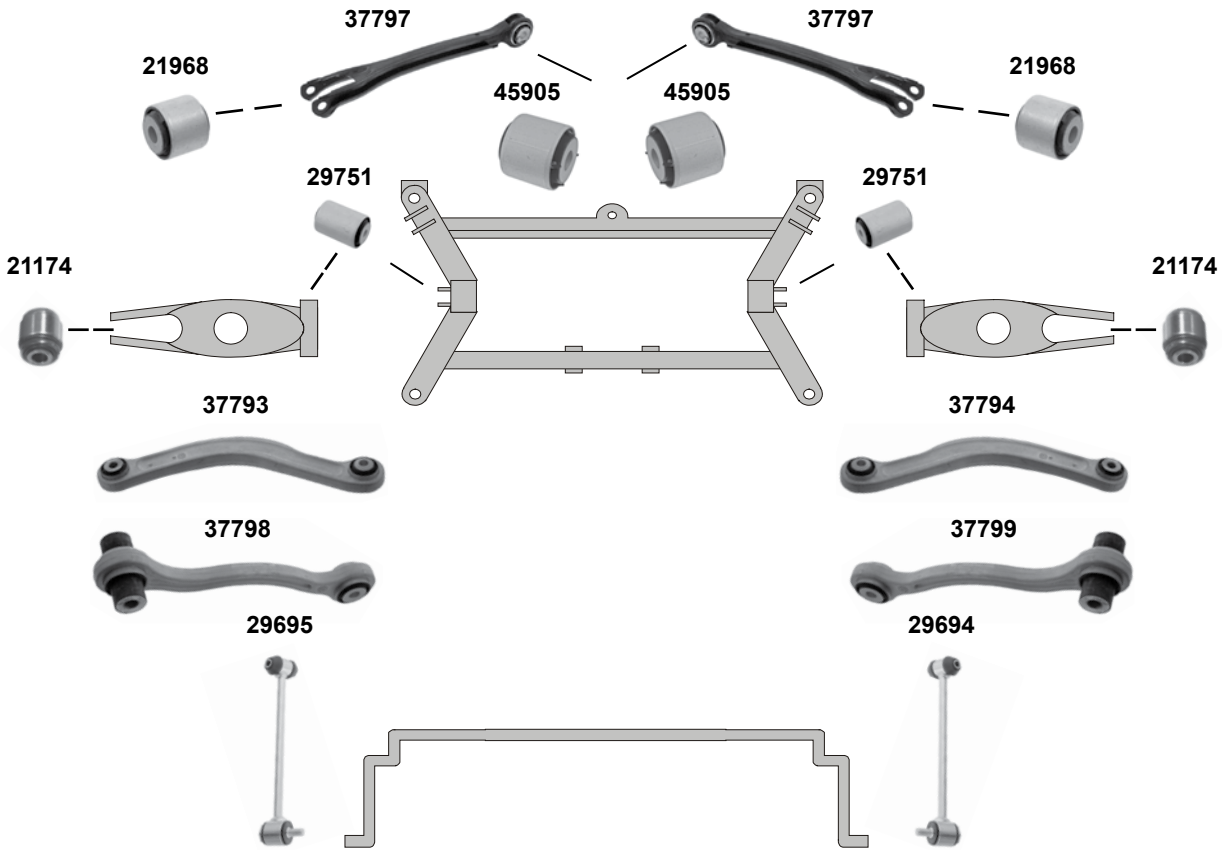

Hinterachse / Rear axle

- (1) wahlweise / optional 221 352 01 27
- (2) für Federlenker / for spring control arm / Ø A 51,4 / Ø I 12,4 / L 78

Ref. - No.

Ref. - No.	Description	Notes	Dimensions
21174	Gelenk für Radlagergehäuse / joint for wheel bearing housing	(1)	Ø I 12
21968	Querstrebenlager / cross rod bush	4-matic	L 260,8
29694	Verbindungsstange / stabilizer link		L 260,8
29695	Verbindungsstange / stabilizer link		L 260,8
29751	Querstrebenlager / cross rod bush	(2)	Ø A 43,5
30643	Zugstrebenlager / tension rod mount		L 400
37793	Sturzsstrebe / camber rod		L 400
37794	Sturzsstrebe / camber rod		L 400
37795	Zugstrebe / tension rod		L 370
37796	Zugstrebe / tension rod		L 370
37797	Schubstrebe / compression rod		L 370
37798	Spurstange / tie rod		L 320
37799	Spurstange / tie rod		L 320
45905	Querlenkerlager / control arm mount	C 63AMG/T AMG