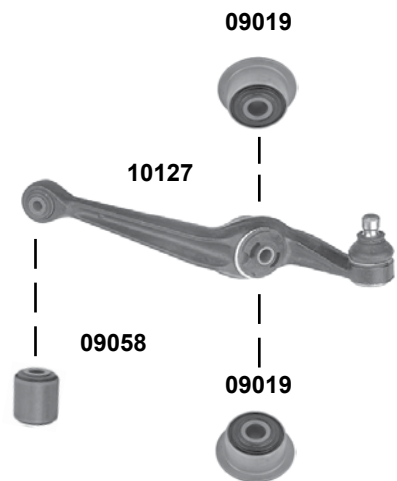

C15

(1984 → 1997)

Vorderachse / Front axle

(1) servo links/left

(2) servo rechts/right

Ref. - No.

Ref. - No.	Description	Dimensions
09019	Stabilisatorlager / stabilizer mount	36x12x25
09058	Querlenkerlager / control arm mount	Ø A 28
09317	ProKit Spurstangenendstück / tie rod end	M10 x 1,25
10123	Querlenker / control arm	
10127	Querlenker / control arm	
18027	Lenkmanschette / steering boot	(1) / man
18042	Lenkmanschette / steering boot	(2)
38905	Rep. Satz Lenkmanschette / rep. kit steering boot	(mot.)TU O 06629 → L 196,6
39198	Rep. Satz Lenkmanschette / rep. kit steering boot	(mot.)TU O 06629 → L 154,5