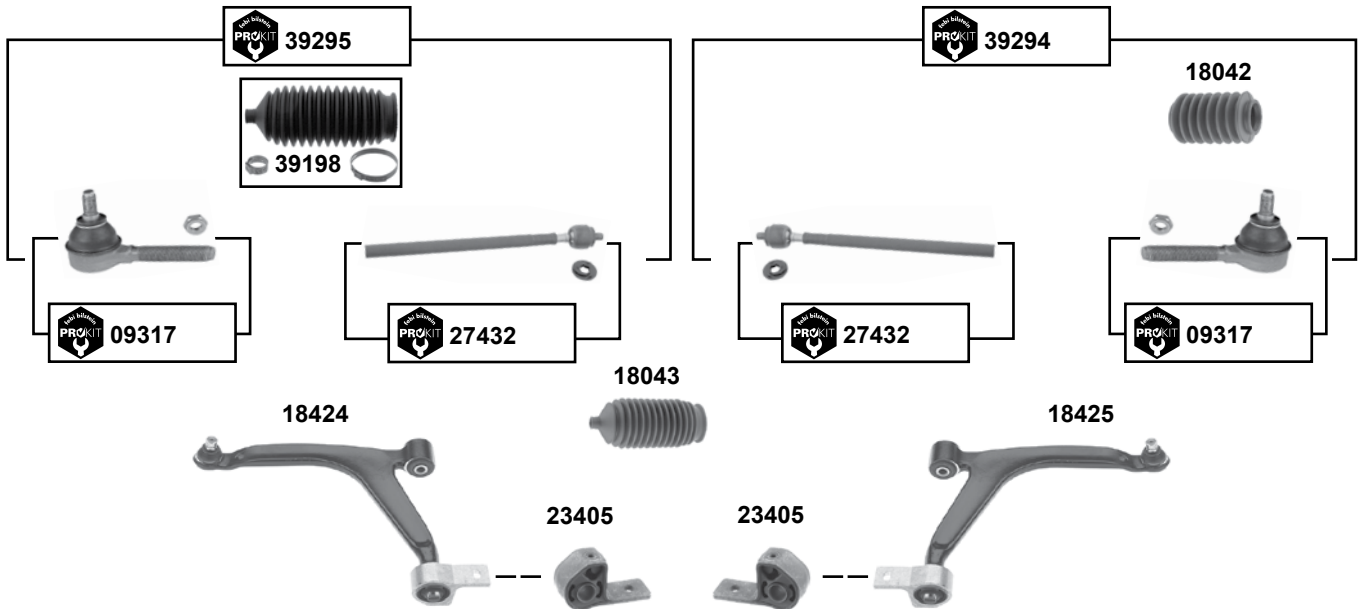

Berlingo I + II
(1996 → 2008)

2.0 HDI