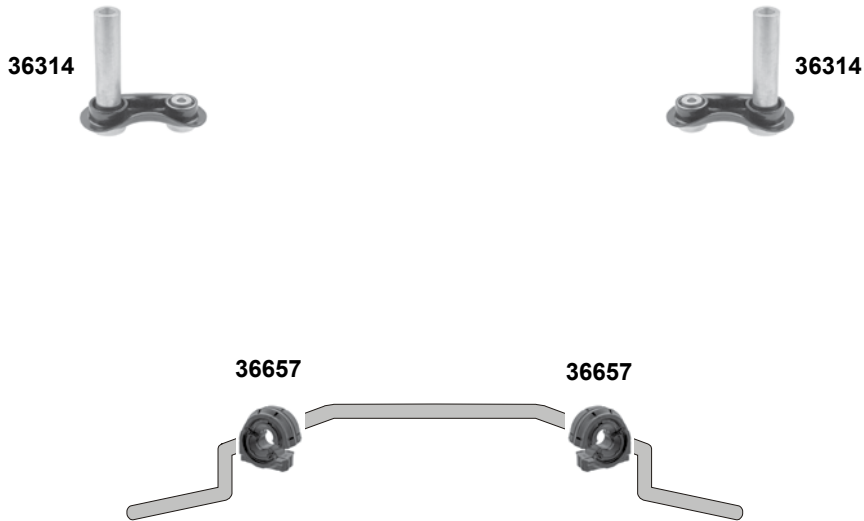

X5 III (F15)
(10/2013 →)

Hinterachse / Rear axle

(1) F 15 X5 : 3,5X , 5,0X , 2,5 , 2,5X , 3,0X , 4,0X , 5,0d MX

Ref. - No.

36314 33 32 6 774 476
36657 33 55 6 776 559

Integrallenker / integral link
Stabilisatorlager / stabilizer mount

(1)
(1)

Ø | 24