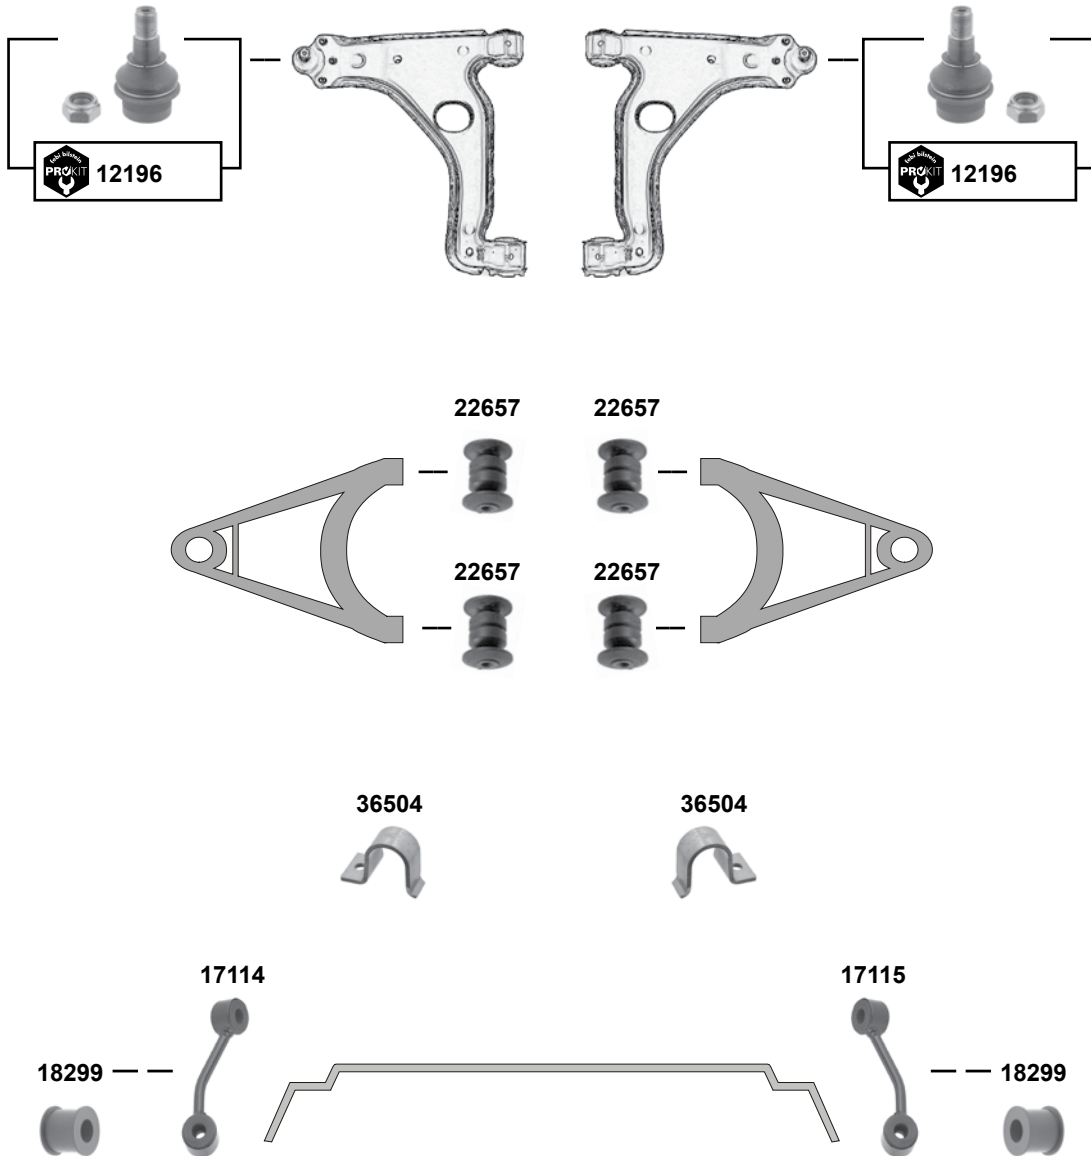

Dodge Sprinter
(2002 → 2008)

Vorderachse / Front axle

(1) VA 02 → 06 / (mot.) EX8 / DGJ / DGZ

	Ref. - No.			
12196	05104075AA	ProKit Traggelenk / ball joint	(mot.) EX9 / → 03	M20 x 1,5
17114	05104059AA	Verbindungsstange / stabilizer link	(1)	
17115	05104060AA	Verbindungsstange / stabilizer link	(1)	
18299	05104066AA	Verbindungsstangenlager / stabilizer link bush	(1)	Ø A 26
22657	05133818AA	Querlenkerlager / control arm mount	VA 02 → 06	
36504	05104067AA	Befestigungsbügel / attachment bracket		Ø I 30