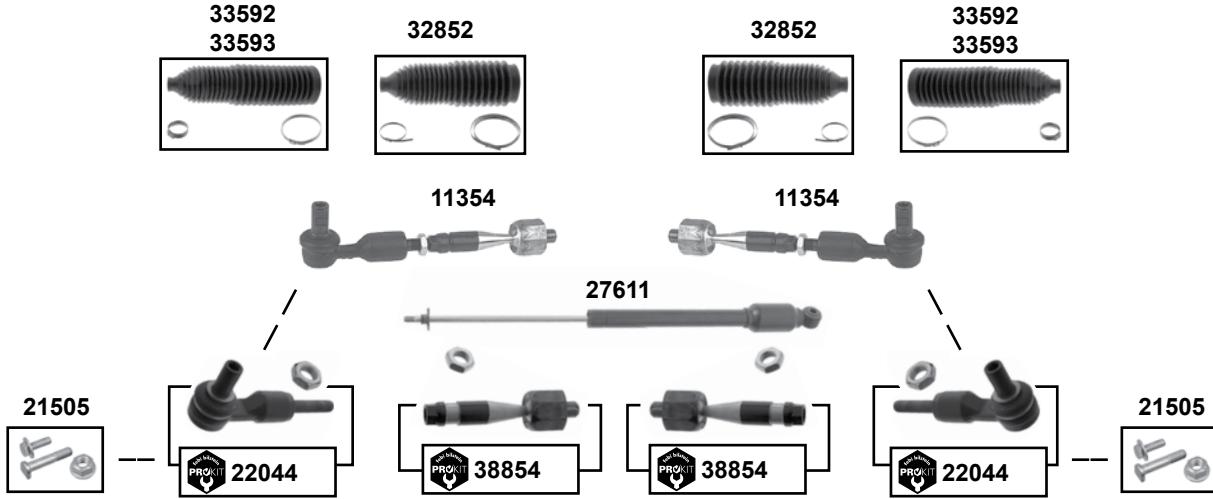

A8 / A8 Quattro (4D)

(1994 → 2003)

Vorderachse / Front axle