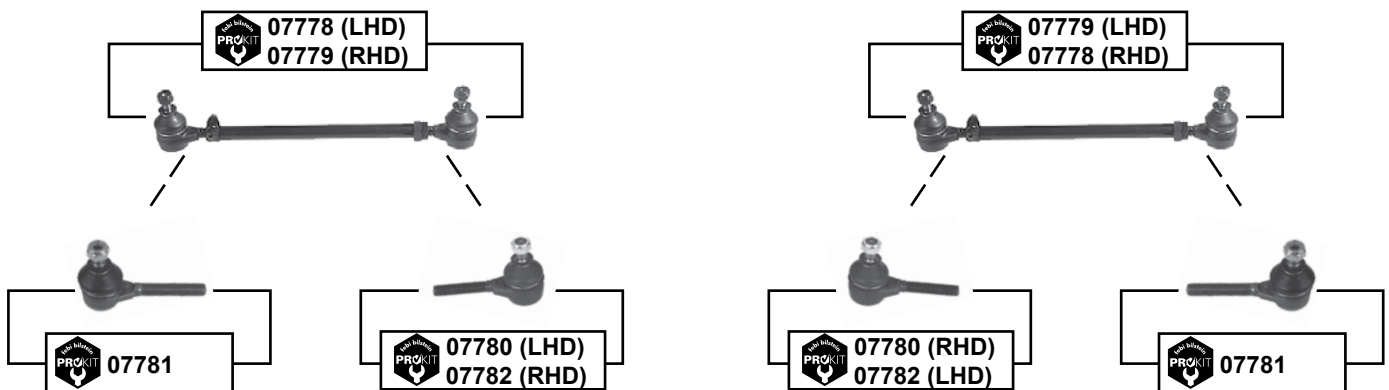

08073
14944

201 330 00 18
124 323 37 85

Rep. Satz Exzenterbolzen / rep. kit eccentric bolt
Stabilisatorlager / stabilizer mount

M14x1,5x130
Ø | 24

190 (BM 201)
(1983 → 1992)

190 → 190 E 2.0
190 D → 190 D 2.5
(ex.) **Sport**