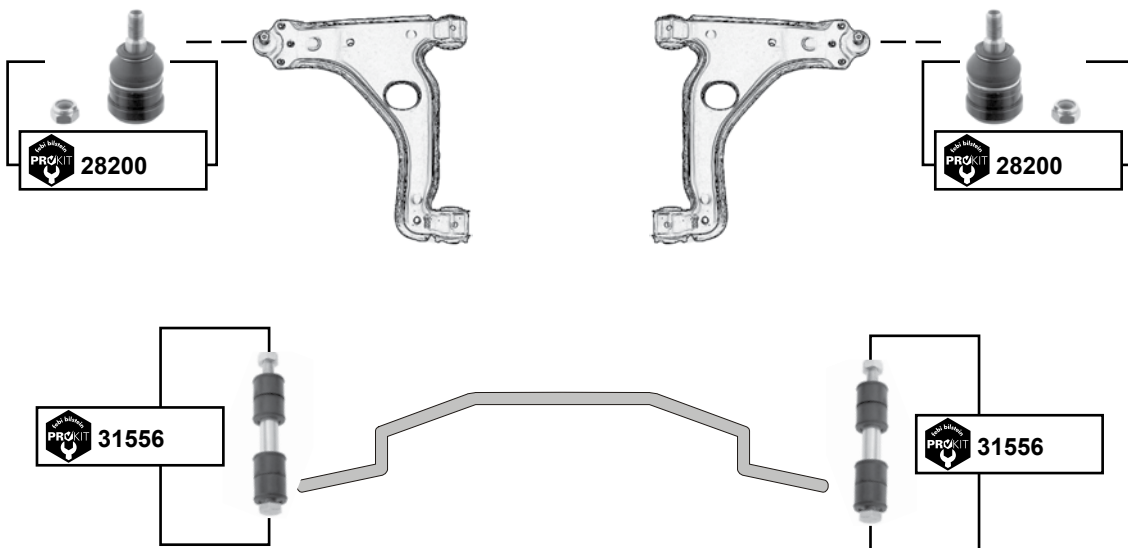

Vorderachse / Front axle

(1) Lancer V : (incl. SW)
Lancer VI : (ex.) 2,0 Turbo (EVO)

Ref. - No.

15402 MR476457
28200 MR179480 S1
31556 MR954887

ProKit Spurstangenendstück / tie rod end
ProKit Traggelenk / ball joint
ProKit Verbindungsstange / stabilizer link

(1)
(ex.) 2,0 EVO (CP9A/CN9A)

M10 x 1,25
Ø A 39,8
L 136