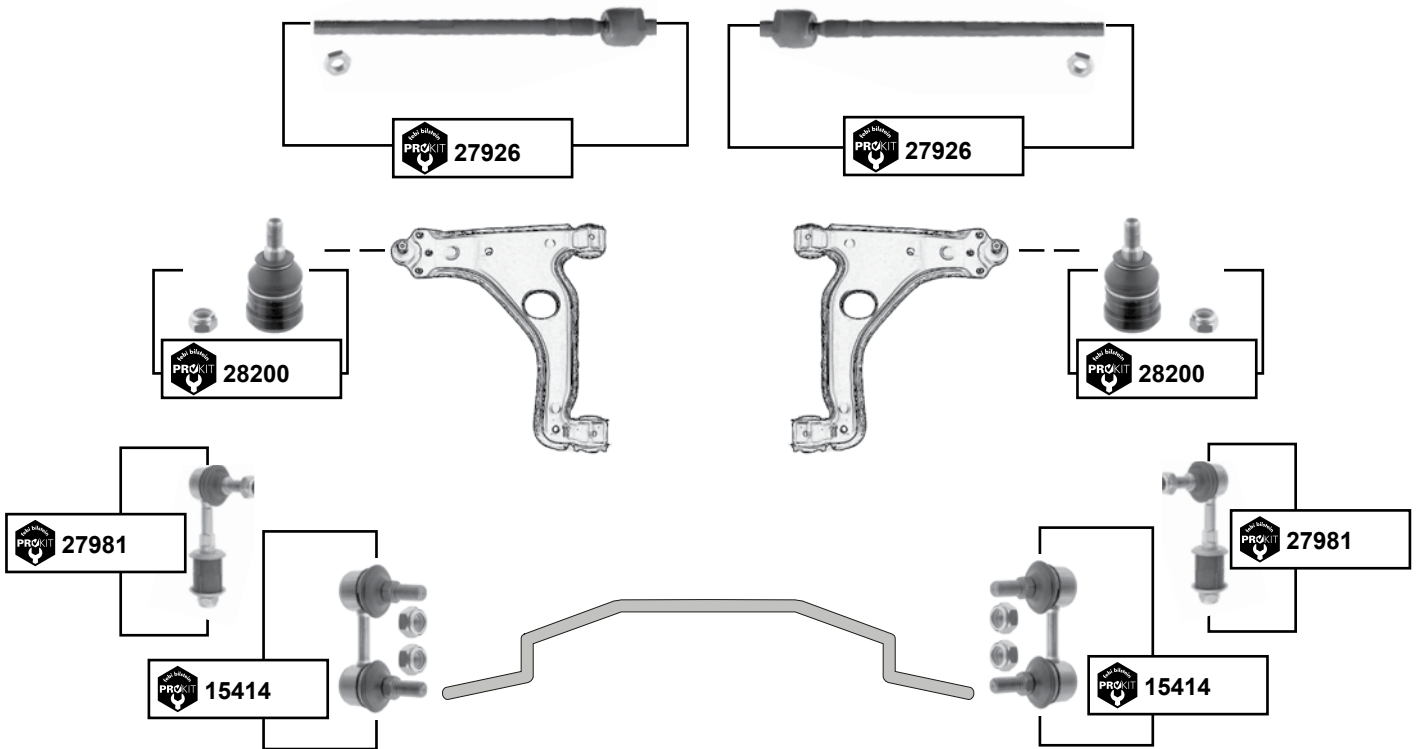

Colt III

(1988 → 1992)

(1) Bitte Bauart beachten / please consider design

Ref. - No.

15414	4056A014	ProKit Verbindungsstange / stabilizer link	(1)	L 60
27926	MB553249	ProKit Spurstange / tie rod		L 316
27981	4056A038	ProKit Verbindungsstange / stabilizer link	(1)	L 87
28200	MR179480 S1	ProKit Tragelenk / ball joint		Ø A 39,8

Vorderachse / Front axle