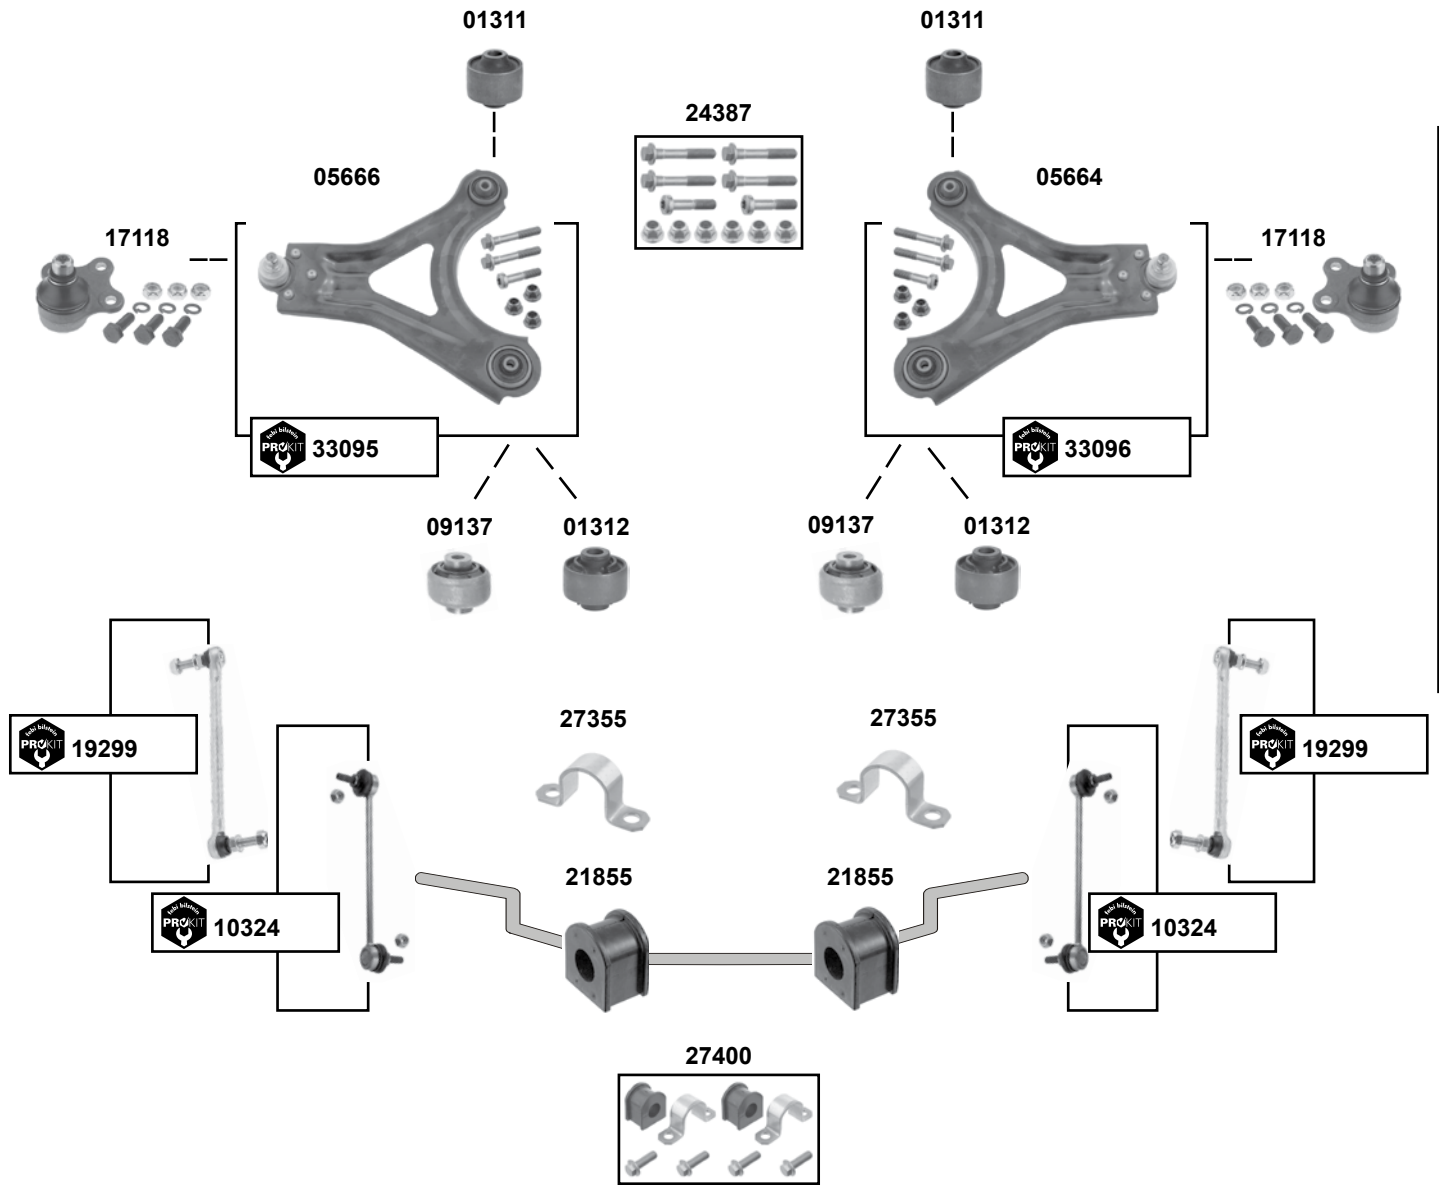

15"
14"

nur / only: LHD

M10 x 1
M10 x 1
L 338
L 350

Mondeo 93

(01/93 → 07/96)

Vorderachse / Front axle

	Ref. - No.			
01311	6 790 115	Querlenkerlager / control arm mount		12x47x45,5
01312	6 870 549	Querlenkerlager / control arm mount	OLD	12x46x45,5
05664	1 043 159	Querlenker / control arm		
05666	1 043 158	Querlenker / control arm		
09137	1 074 282	Querlenkerlager / control arm mount	NEW	12x46x45,5
10324	6 960 036	ProKit Verbindungsstange / stabilizer link	OLD	L 236
17118	1 679 390	Rep. Satz Traggelenk / rep. kit ball joint		Ø A 18
19299	1 106 269	ProKit Verbindungsstange / stabilizer link	NEW	L 238
21855	1 128 725	Stabilisatorlager / stabilizer mount		I Ø 19
24387	6 203 229 S1	Schraubensatz / screw kit		
27355	1 125 699	Befestigungsbügel / attachment bracket		I Ø 11,5
27400	1 125 725 S1	Stabilisatorlagersatz / stabilizer mount kit		
33095	1 043 158 S1	ProKit Querlenker / control arm		
33096	1 043 159 S1	ProKit Querlenker / control arm		