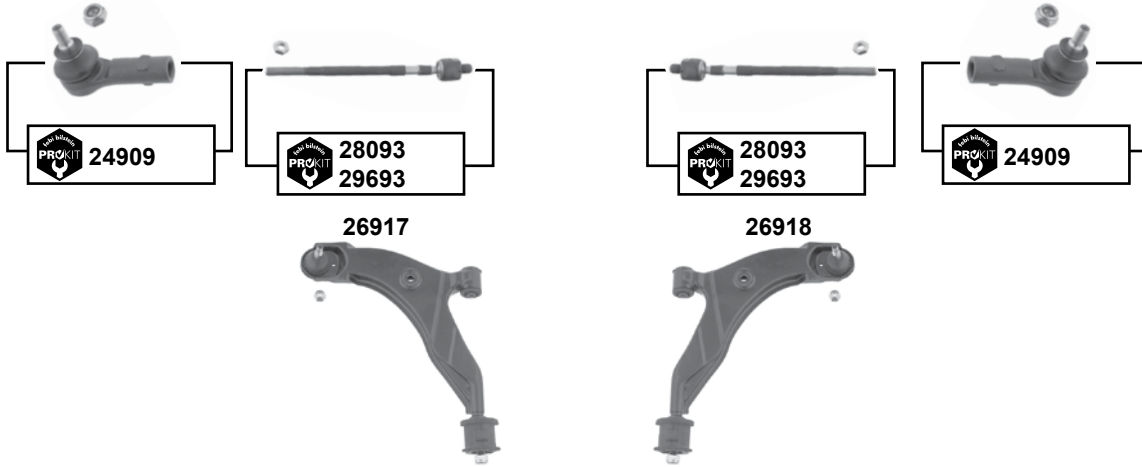

Shuttle

(1995 →)

Vorderachse / Front axle

Accent

(1995 → 1999)

Accent

(1999 → 2006)

	Ref. - No.			
22823	54500-25000	Querlenker / control arm		
22824	54501-25000	Querlenker / control arm		
24907	54503-25A00	ProKit Tragelenk / ball joint		M12 x 1,25
24909	56820-22000	ProKit Spurstangenendstück / tie rod end	servo	
24924	54830-17020	ProKit Verbindungsstange / stabilizer link		L 60
24925	54830-17010	ProKit Verbindungsstange / stabilizer link		L 60
26519	56820-25000	ProKit Spurstangenendstück / tie rod end	servo	
26917	54500-22100	Querlenker / control arm		
26918	54501-22100	Querlenker / control arm		
27811	56540-25000	ProKit Spurstange / tie rod		L 305
28093	57755-22000	ProKit Spurstange / tie rod	servo	L 321
29693	56540-22000	ProKit Spurstange / tie rod	(ex.) servo	L 297