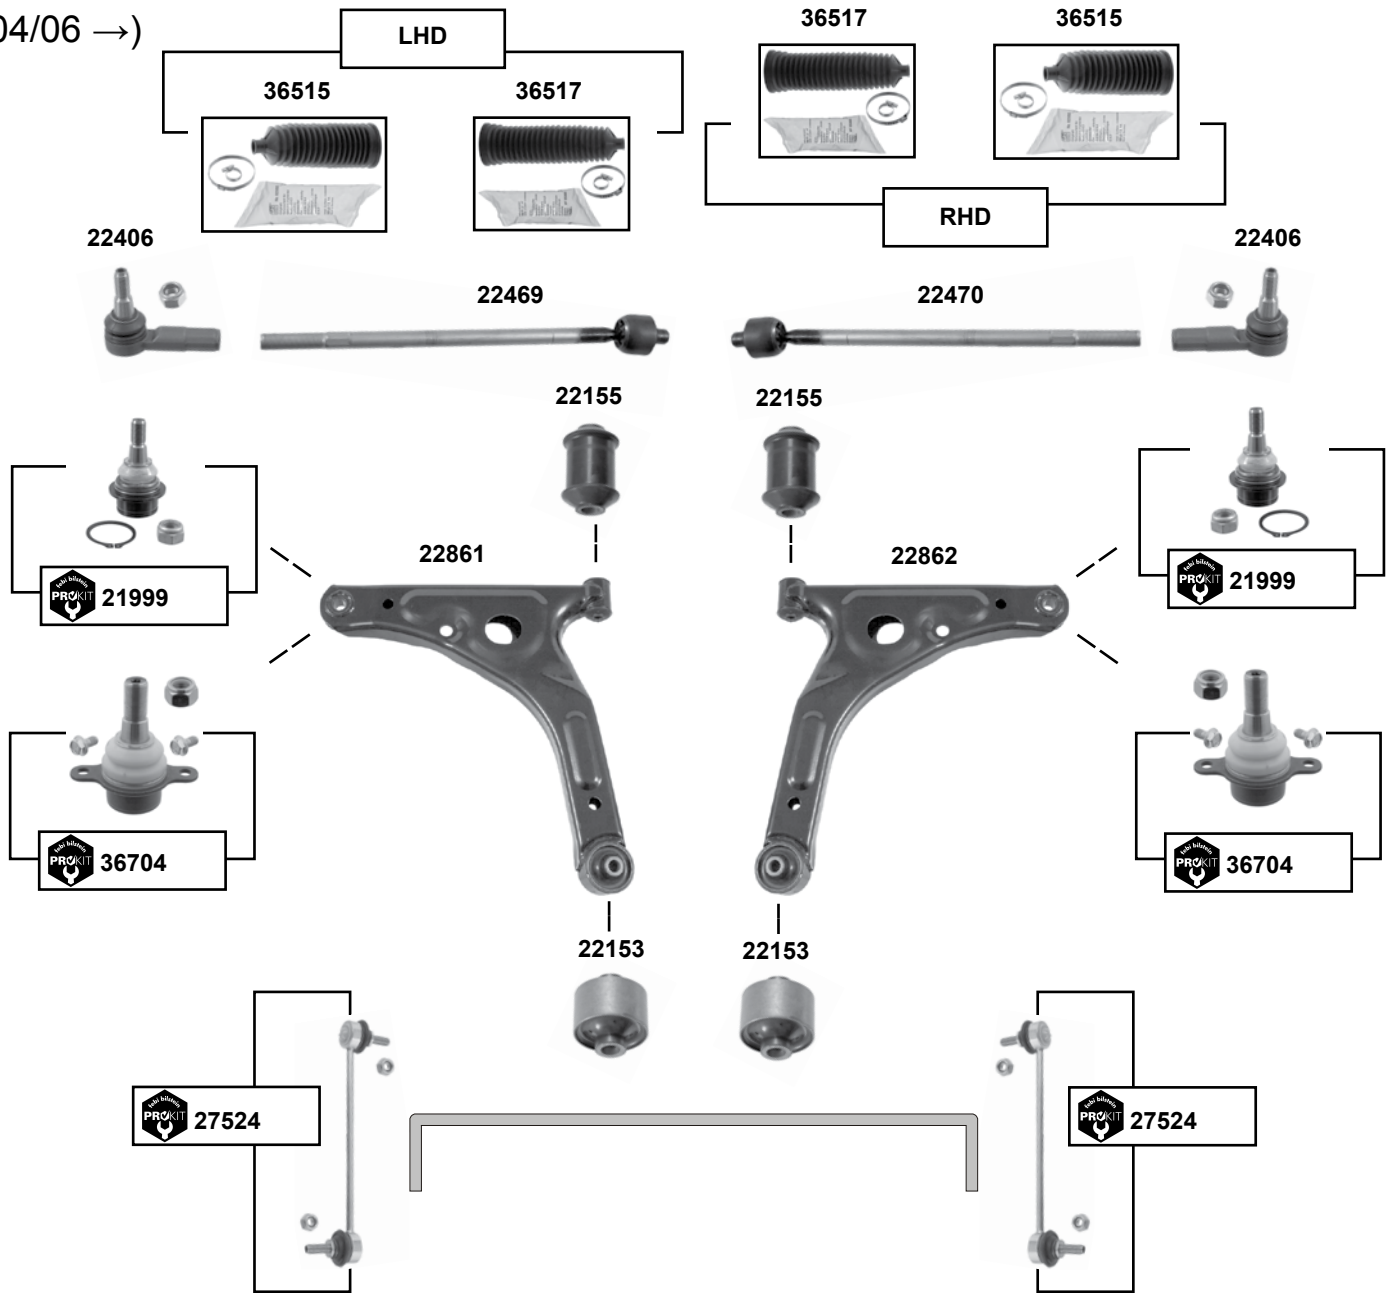

Transit 06

(04/06 →)

Vorderachse / Front axle

- (1) (ex.) erhöhte Achslast / high axle load
- (2) nur erhöhte Achslast / only high axle load

	Ref. - No.			
21999	1 451 914	ProKit Traggelenk / ball joint	(1)	M16 x 1,5
22153	4 540 787	Querlenkerlager / control arm mount		40/72x16,5x66
22155	4 131 788	Querlenkerlager / control arm mount		44/41,5x14x67
22406	1 138 275	Spurstangenendstück / tie rod end		M16x1,5 / 14x2
22469	1 370 709	Spurstange / tie rod		M16x1,5 L383
22470	1 370 710	Spurstange / tie rod		M16/20x1,5 L383
22861	1 438 350	Querlenker / control arm	(1)	
22862	1 438 315	Querlenker / control arm	(1)	
27524	1 495 685	ProKit Verbindungsstange / stabilizer link		L 295
36515	4 602 026	Rep. Satz Lenkmanschette / rep. kit steering boot		L 179
36517	4 602 027	Rep. Satz Lenkmanschette / rep. kit steering boot		L 247
36704	1 417 351	ProKit Traggelenk / ball joint	(2)