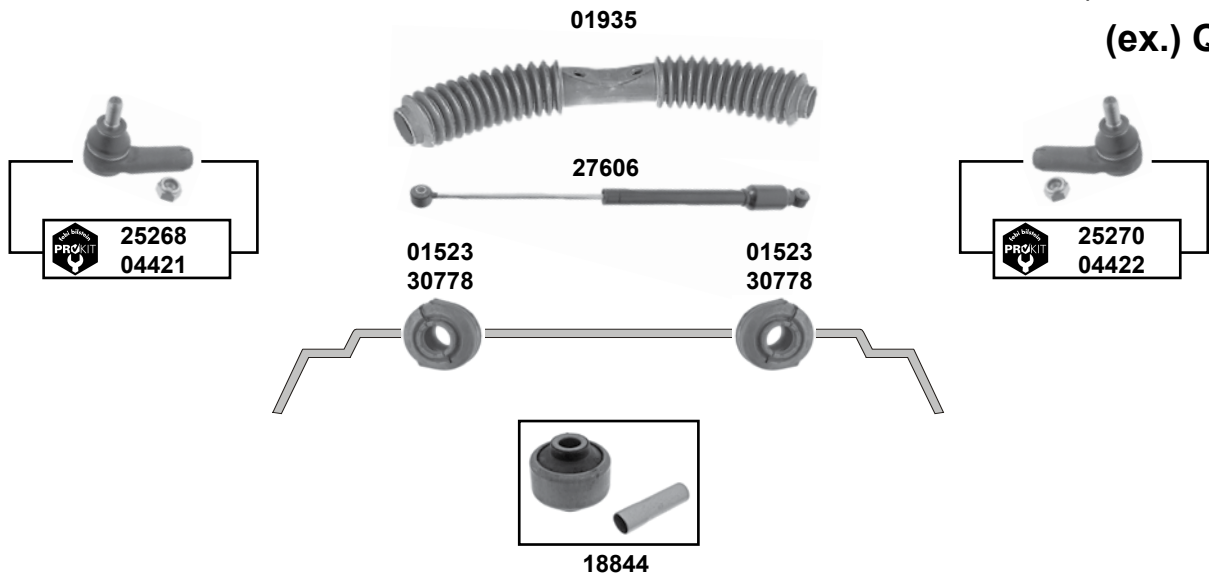

100 / A6 (4A)
(1991 → 1997)
(ex.) Quattro

Vorderachse / Front axle

(1) Limousine 2.0 16V / 2.3 / 2.6 / 2.8 / (ex.) Sport / 2.4D / 2.5TDi (ex.) Sport
Avant 1.6 / 2.0 N

Ref. - No.

Ref. - No.	Description	Notes	Dimensions
01523	Stabilisatorlager / stabilizer mount	(1)	Ø 25
01935	Lenkmanschette / steering boot		L 570
04421	ProKit Spurstangenendstück / tie rod end	(ch.) 4A-P-001984 →	M12 x 1,5
04422	ProKit Spurstangenendstück / tie rod end	(ch.) 4A-P-001984 →	M12 x 1,5
07629	Stabilisatorlager / stabilizer mount		Ø 16,2
10662	Querlenker / control arm		Ø 15 Ø A 19
10663	Querlenker / control arm		Ø 15 Ø A 19
10800	Querlenkerlager / control arm mount		15x54,5x48
18842	Hülse / sleeve		14,5x56
18844	Querlenkerlager / control arm mount		
18890	Rep. Satz Querlenker / rep. kit control arm		
18892	Rep. Satz Querlenker / rep. kit control arm		
25268	ProKit Spurstangenendstück / tie rod end	(ch.) → 4A-P-001983	M12 x 1,5
25270	ProKit Spurstangenendstück / tie rod end	(ch.) → 4A-P-001983	M12 x 1,5
27606	Lenkungsämpfer / steering-damper		
30778	Stabilisatorlager / stabilizer mount		Ø 24