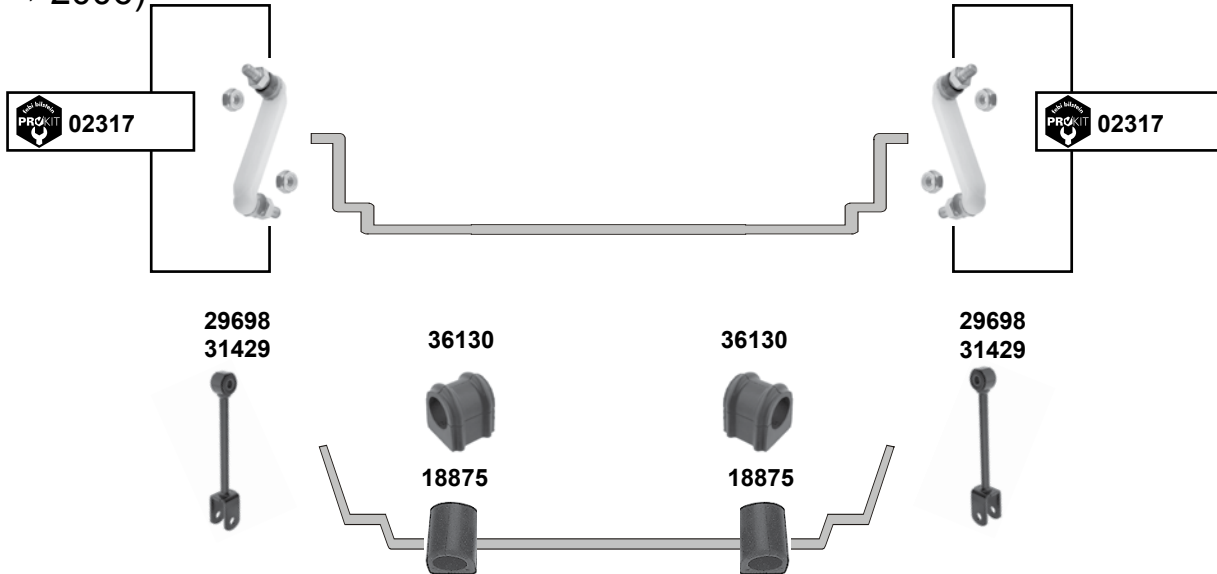

Hinterachse / Rear axle

- (1) nur für Fahrzeuge mit verstärktem Stabilisator **(ex.)** 4x4 / only for vehicles with reinforced stabilizer / **(ex.)** 4x4
- (2) 901 → 903 für verstärkten Stabilisator / for reinforced stabilizer

	Ref. - No.			
02317	123 320 09 89	ProKit Verbindungsstange / stabilizer link	(ex.) 4x4	L 100
07200	601 321 03 50	Stabilisatorlager / stabilizer mount	(ex.) 4x4	12x26x26
11864	901 326 00 81	Stabilisatorlager / stabilizer mount		Ø | 23
17117	901 320 00 89	Verbindungsstange / stabilizer link	SA 500046 01/04	
18875	904 326 08 81	Stabilisatorlager / stabilizer mount		
29698	901 320 05 89	Verbindungsstange / stabilizer link	(ex.) 4x4	L 261
31429	901 320 06 89	Verbindungsstange / connecting rod	4x4	L 261
36130	904 326 09 81	Stabilisatorlager / stabilizer mount	(1)	Ø | 30
39511	901 326 01 81	Stabilisatorlager / stabilizer mount	(2)	Ø | 27