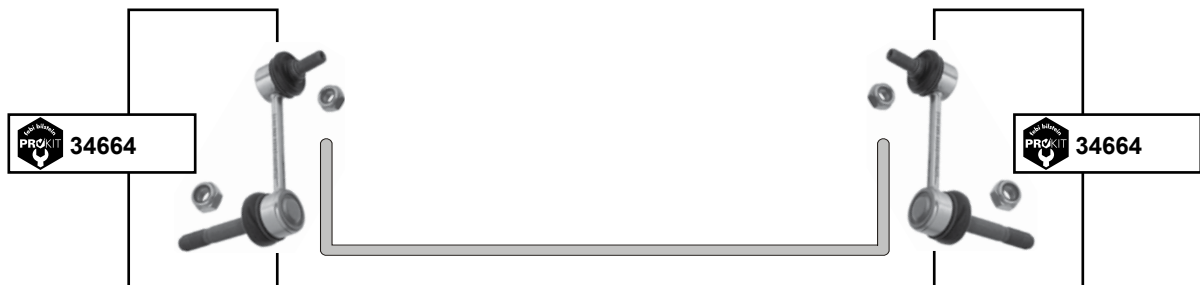

IS200/300 (GXE10/JCE10)
(1999 → 2005)