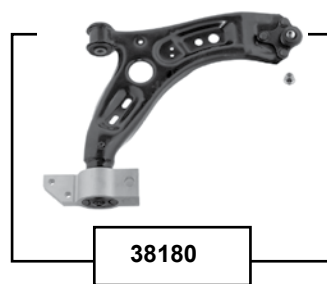

**Car
Division**

TT (8J)
(2006 →)

Vorderachse / Front axle