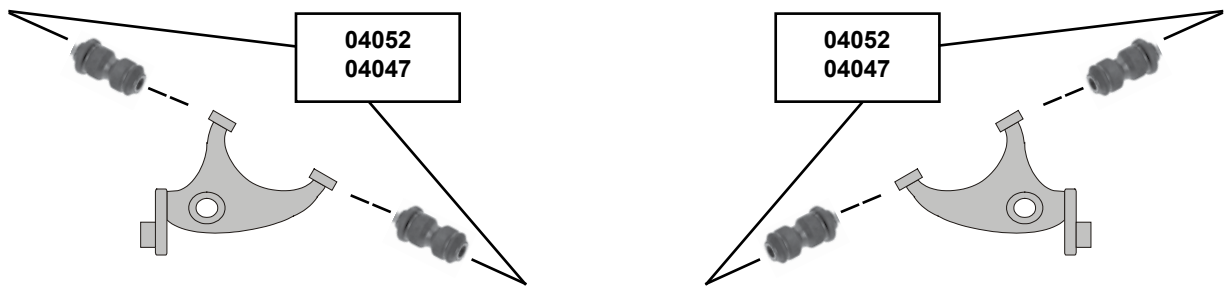

Querlenkerlager / control arm mount
ProKit Verbindungsstange / stabilizer link
ProKit Verbindungsstange / stabilizer link
Querlenkerlager / control arm mount

14x47x55
L 135,5
L 135,5

3'er (E21)
(1975 → 1982)