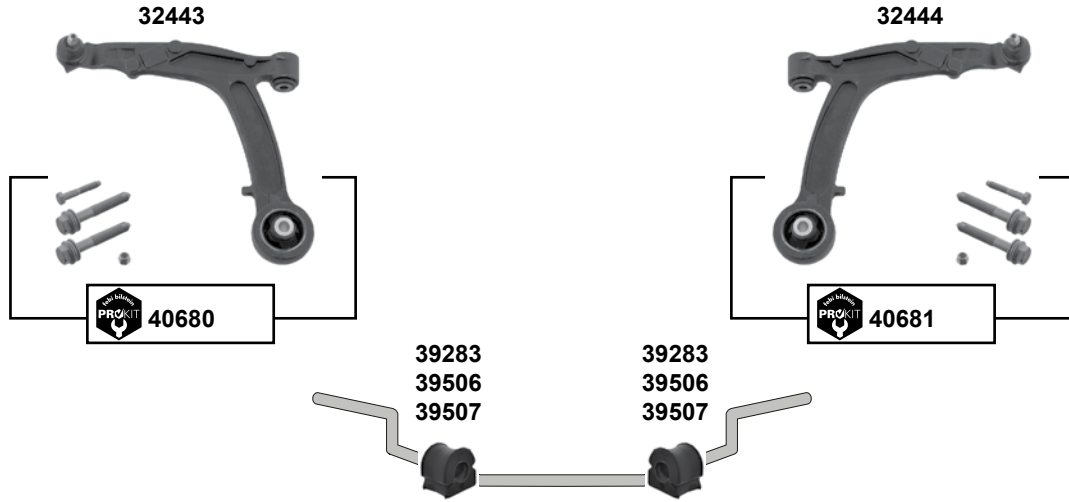

Panda MY (169)

(2009 → 2011)

Panda Classic (312)

(2012 →)