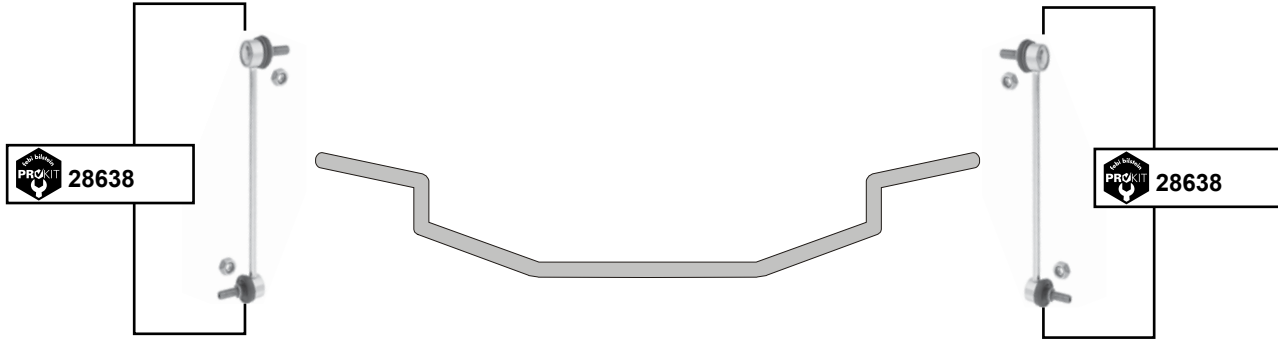

passend für / to fit

FIAT

**Car
Division**

Sedici / Sedici MY

(2006 →)

Vorderachse / Front axle