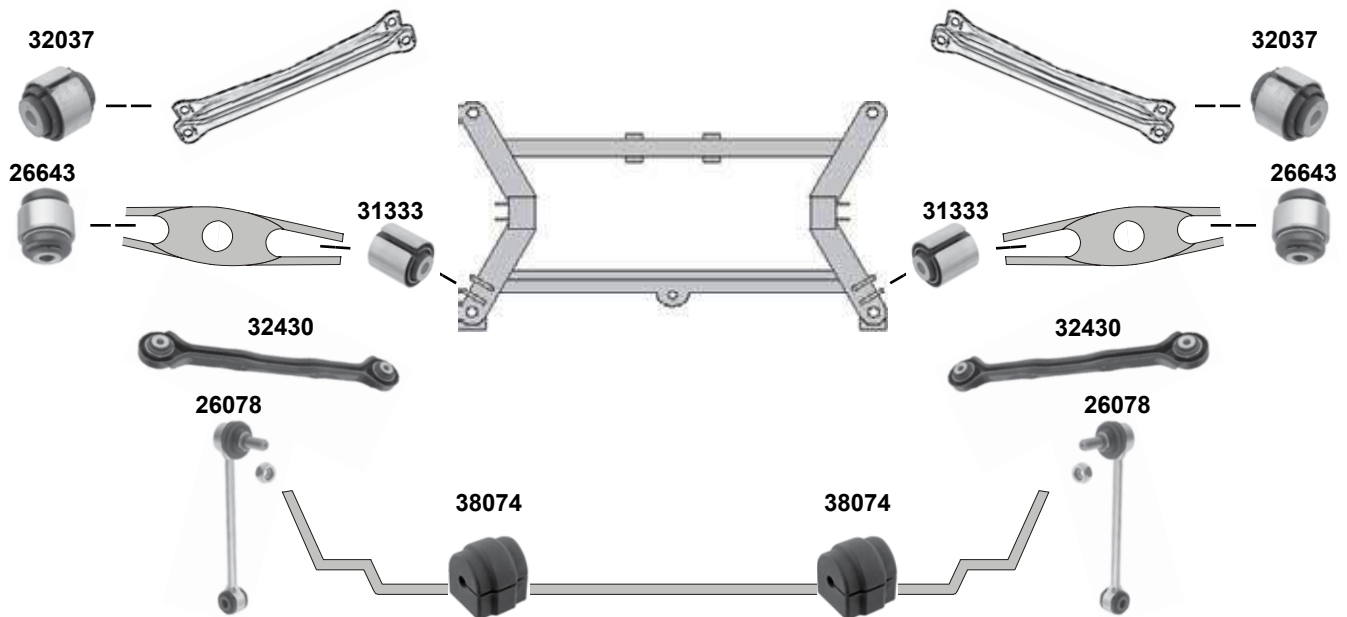

Unten / Lower

Hinterachse / Rear axle