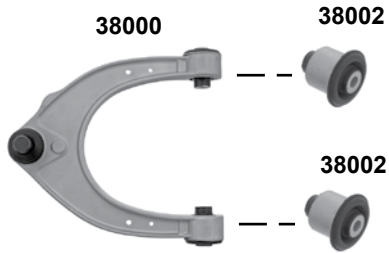

38000

38002

38002