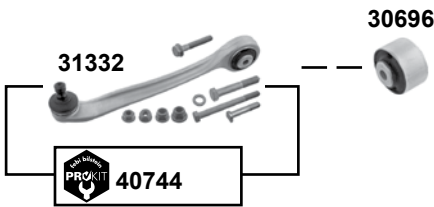

oben / upper