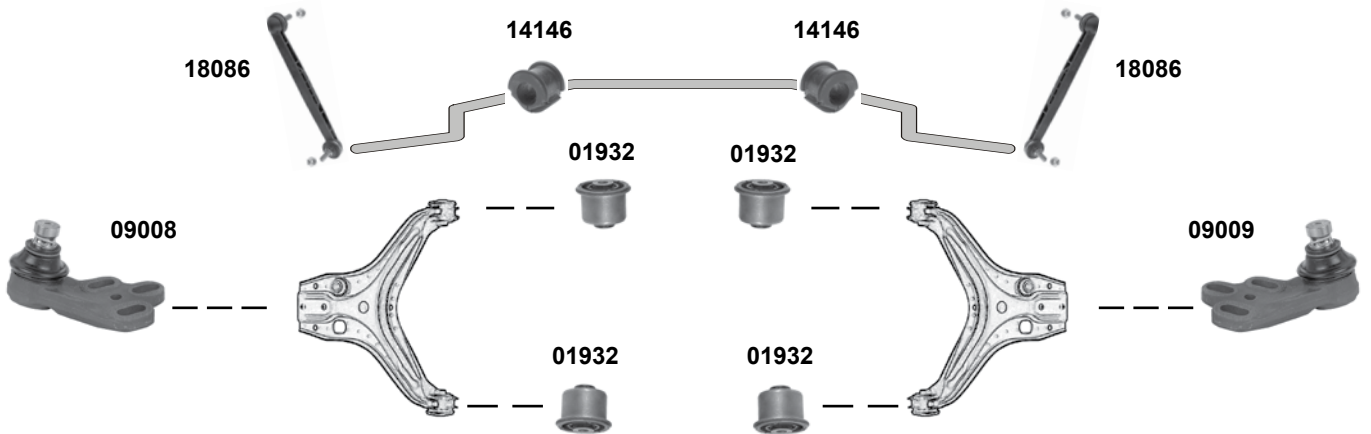

LHD

LHD
(ch.) 89-H-3000 000 →

M10 x 1
L 150

Vorderachse / Front axle

80 / 90 (89/8A)
(1987 → 1992)

(ex.) 2.3 20V (7A)

2.3 20V (7A)

Vorderachse / Front axle

Ref. - No.

Ref. - No.	Description	Notes	Dimensions
01521	Traggelenk / ball joint	(ch.) → 89-J-373598	Ø A 17
01522	Traggelenk / ball joint	(ch.) → 89-J-373598	Ø A 17
01932	Querlenkerlager / control arm mount		M10 x 44
02052	Traggelenk / ball joint	(ch.) 89-J-373599 →	Ø A 19
02053	Traggelenk / ball joint	(ch.) 89-J-373599 →	Ø A 19
07558	Querlenkerlager / control arm mount	OLD	M10 x 37,5
09008	Traggelenk / ball joint		Ø A 19
09009	Traggelenk / ball joint		Ø A 19
09527	Querlenker / control arm		
09528	Querlenker / control arm		
14081	Querlenkerlager / control arm mount	NEW	M10 x 37
14146	Stabilisatorlager / stabilizer mount	(ch.) → 8A-L-038757	Ø I 20
14260	Sicherungsblech / lock washer		
18086	Verbindungsstange / stabilizer link	(ch.) 8A-L-038 758 →	L 269,5