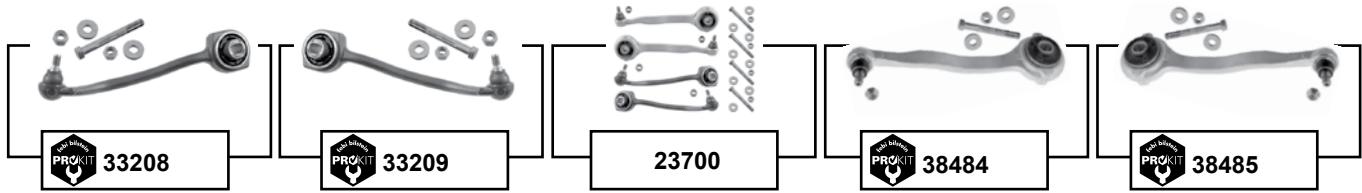

passend für / to fit

MERCEDES-BENZ

Car
Division

SLK (BM 171) (2004 → 2011)

Vorderachse / Front axle