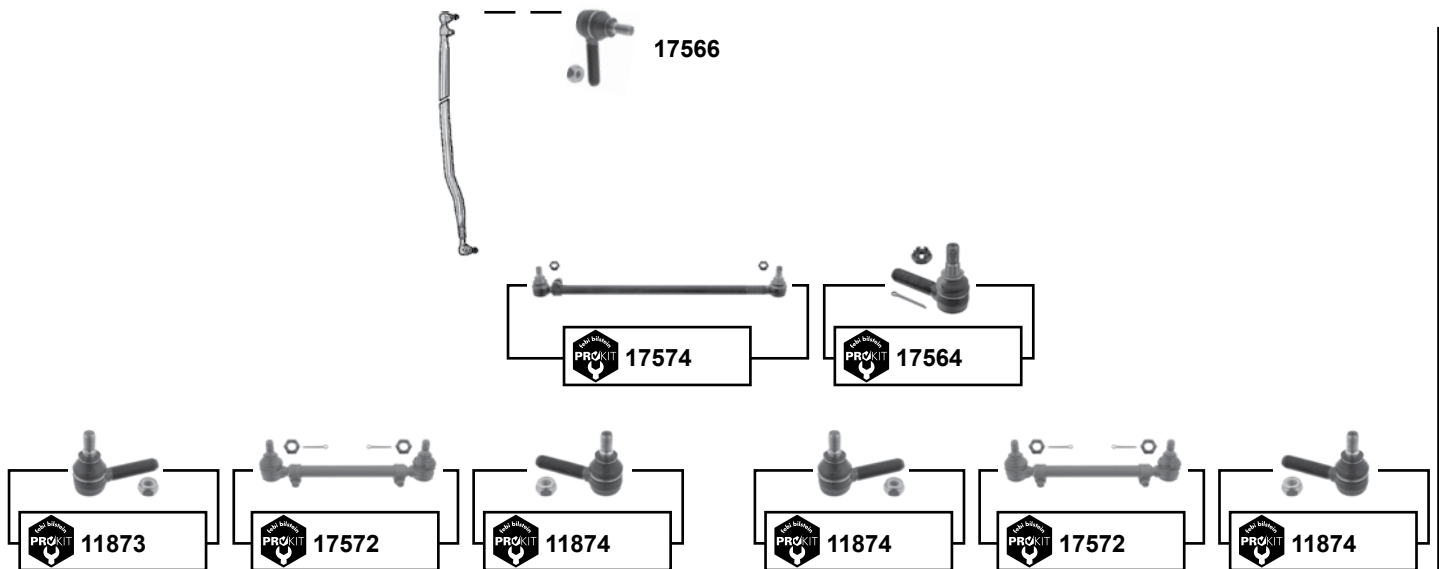

MB 100 (BM 631) (1988 → 1996)

(ch.) → 013477

(ch.) 013478 →