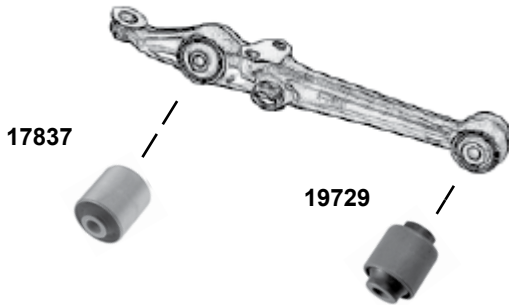

M12 x 1,25
M12 x 1,25
12x40x50
M12 x 1,25
50x37x12

CRX (EG / EH)
(1992 →)

oben / upper

15555

15553

unten / lower

	Ref. - No.			
15539	53540-S04-003	ProKit Spurstangenendstück / tie rod end		M12 x 1,25
15541	53560-S04-003	ProKit Spurstangenendstück / tie rod end		M12 x 1,25
15553	51450-SR3-023	Querlenker / control arm		
15555	51460-SR3-023	Querlenker / control arm		
17837	51810-SH3-004	Querlenkerlager / control arm mount		12x40x50
19729	51392-SR3-024	Querlenkerlager / control arm mount		