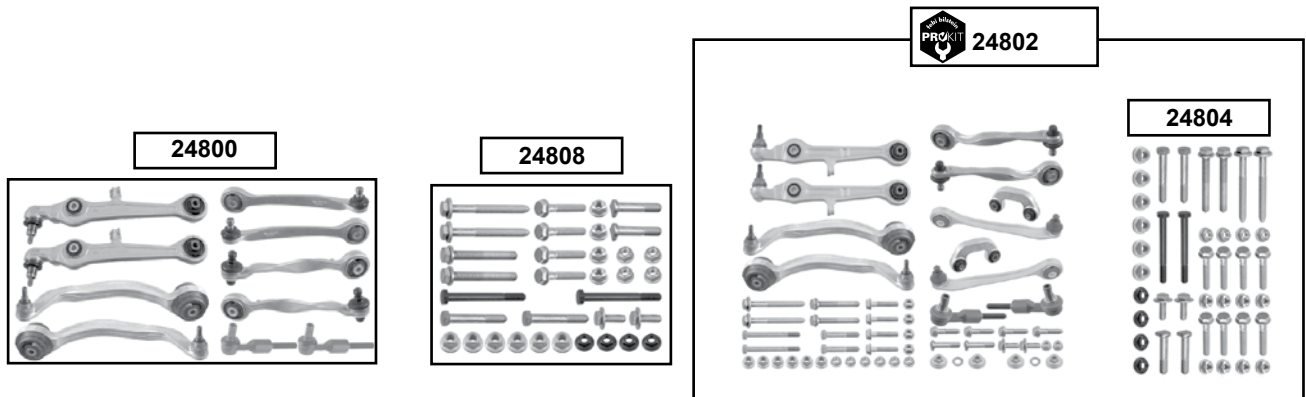

A4 / Quattro (8H) (2002 → 2009)

Vorderachse / Front axle

- (1) A4 Cabrio / S4 Cabrio / quattro / RS4 Cabrio quattro 07 →
- (2) A4 / S4 Cabrio / quattro → 09 / RS4 Cabrio quattro 07 →
- (3) A4 Cabrio / S4 Cabrio → 06
- (4) Aluguß / cast aluminium // neue Ausführung zu febi 33364 / new execution for febi 33364 // A4/S4 Cabrio 03 → 06
- (5) **(mot.)** AMM, ASN, BBJ, BCZ, BDG, BDV, BFC, BFB **(ch.)** → 8H-5-014 475
- (6) **(ch.)** → 8H-5-014 475
- (7) Audi RS4 / avant quattro 06 → **(mot.)** BNS // Audi RS4 Cabrio quattro 07 → **(mot.)** BNS

	Ref. - No.			
10020	4D0 407 182 G	Querlenkerlager / control arm mount	(2)	12x50x60
21194	4D0 407 183 AB	Querlenkerlager / control arm mount		
21196	8E0 407 693 AG	Querlenker hinten / control arm rear	(3)	Alu
21198	8E0 407 694 AG	Querlenker hinten / control arm rear	(3)	Alu
21920	8E0 411 317	Verbindungsstange / stabilizer link		
21922	8E0 411 318	Verbindungsstange / stabilizer link		
21924	8E0 411 317 S1	ProKit Verbindungsstange / stabilizer link		
21926	8E0 411 318 S1	ProKit Verbindungsstange / stabilizer link		
21928	8E0 407 151 R	Querlenker / control arm	(1) NEW	
22046	8E0 407 181 C	Querlenkerlager / control arm mount		
23046	4D0 411 327 J	Stabilisatorlager / stabilizer mount		Ø I 29
24800	8E0 498 998	Rep. Satz Querlenker / rep. kit control arm	(5)	
24802	8E0 498 998 S1	ProKit Querlenkersatz / control arm kit	(5)	
24804	-	Schraubensatz / screw kit	(5)	
24808	-	Schraubensatz / screw kit	(6)	
28582	4F0 407 183 E	Querlenkerlager / control arm mount	07 →	Ø A 65,20
29346	4F0 407 183 C	Querlenkerlager / control arm mount	(7)	
31277	8E0 407 693 AL	Querlenker / control arm	07 →	M12X1,5
31281	8E0 407 694 AL	Querlenker / control arm	07 →	M12X1,5
33365	8E0 407 694 AG S1	ProKit Querlenker / control arm	(4)	
33366	8E0 407 693 AG S1	ProKit Querlenker / control arm	(4)	
33370	8E0 407 151 R S1	ProKit Querlenker / control arm	(1)	
39754	KIT 11	Montagesatz / mounting kit		
39758	KIT 12	Montagesatz / mounting kit