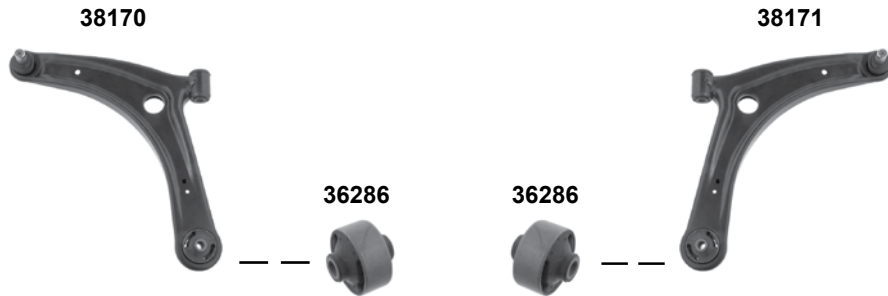

C4 Aircross
(2012 →)

Vorderachse / Front axle

	Ref. - No.			
30401	5087.58	ProKit Verbindungsstange / stabilizer link		L 265
36286	16 099 106 80	Querlenkerlager / control arm mount		
38170	3520.X9	Querlenker / control arm		
38171	3521.V0	Querlenker / control arm		
39166	5094.C6	Stabilisatorlager / stabilizer mount		Ø | 21
41337	16 075 024 80	ProKit Spurstangenendstück / tie rod end		M10 x 1,25
44722	16 075 025 80	ProKit Axialgelenk / axial joint		M14 x 1,5