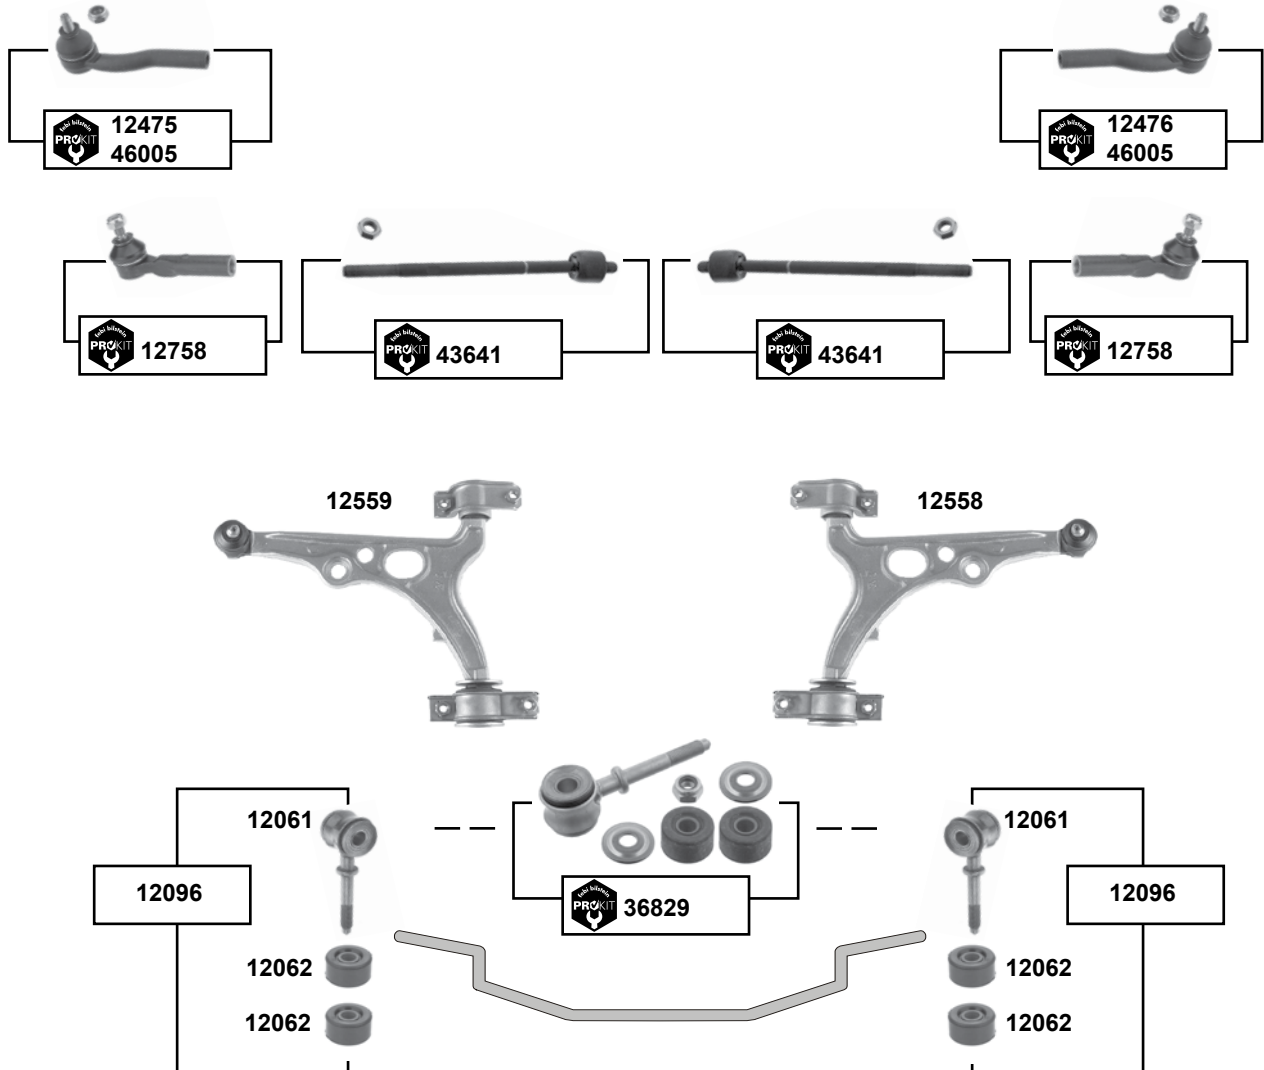

155 (167)
(1992 → 1997)

1. **(1)** 1,6 T.S., 1,7 T.S., 1,8 T.S. 95kW, 104kW, 1,8 T.S. 93kW DAT → 15/03/1995, 1,9, 2,0 T.S. DAT → 15/03/1995, 2,0 8V
2. **(2)** 1,8 T.S. (DAT 15/05/1995 →)
   2,0 T.S. 16V (DAT 15/05/1995 →) (VIN 0134700 →)
3. **(3)** 2,0 110kW, 137kW, 140kW (DAT 05/1995 →)
   2,5 92kW, 120kW, 121kW (DAT 05/1995 →)
4. **(4)** 2,0B (mot.) AR67203) 2,5B alle / all 2,5D (mot.) VM07B, VM31B

Ref. - No.

Febi bilstein Ref. - No.	Description	Quantity	Material / Notes
12061	Verbindungsstange / stabilizer link		M10 x 1,5
12062	Verbindungsstangenlager / stabilizer link bush		
12096	Rep. Satz Verbindungsstange / rep. kit stabilizer link		M10 x 1,25
12475	ProKit Spurstangenendstück / tie rod end	(1)	M12 x 1,25
12476	ProKit Spurstangenendstück / tie rod end	(1)	M12 x 1,25
12558	Querlenker / control arm		Stahl / steel
12559	Querlenker / control arm		Stahl / steel
12758	ProKit Spurstangenendstück / tie rod end	(2)	M10 x 1,25
36829	ProKit Verbindungsstange / stabilizer link		M10 x 1,25
43641	ProKit Axialgelenk / axial joint	(3)	L 292
46005	ProKit Spurstangenendstück / tie rod end	(4)