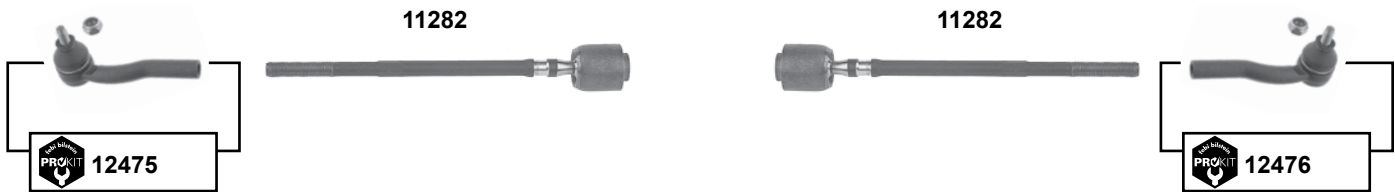

passend für / to fit

LANCIA

**Car
Division**

Dedra (835)
(1989 → 1999)

Vorderachse / Front axle

man.