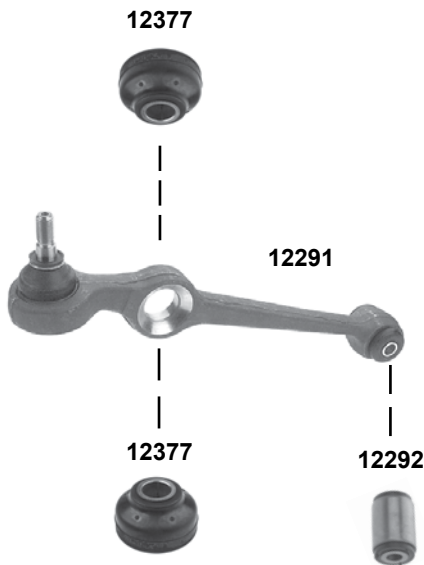

Uno (146)
(1984 → 1993)

Vorderachse / Front axle

	Ref. - No.			
12291	7591277	Querlenker / control arm		
12292	7674701	Querlenkerlager / control arm mount		10x29x44
12377	7544738	Stabilisatorlager / stabilizer mount		14x44x25
12555	7543028	ProKit Spurstangenendstück / tie rod end		M12 x 1,25