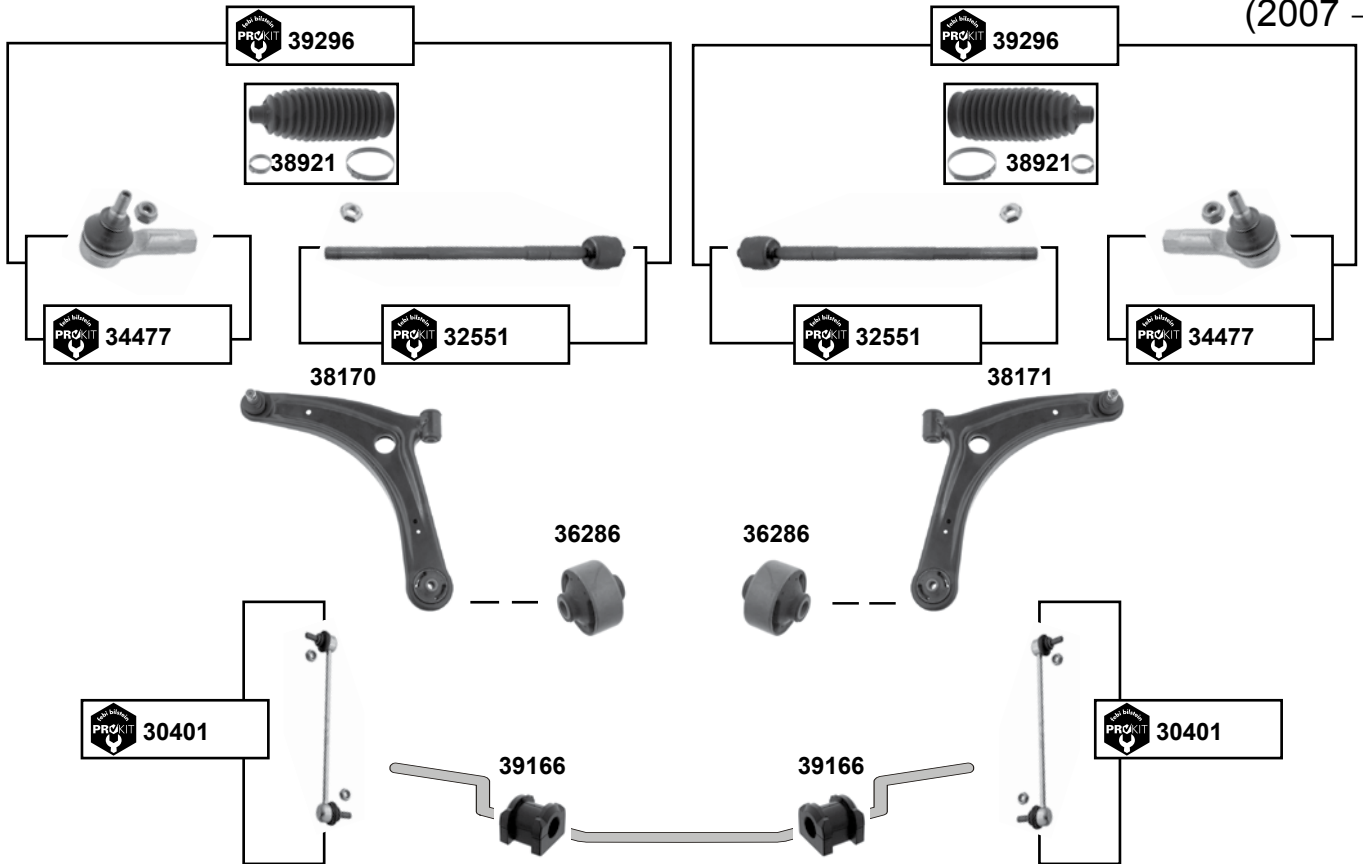

C-Crosser
(2007 →)

Vorderachse / Front axle

C-Elysee
(2012 →)