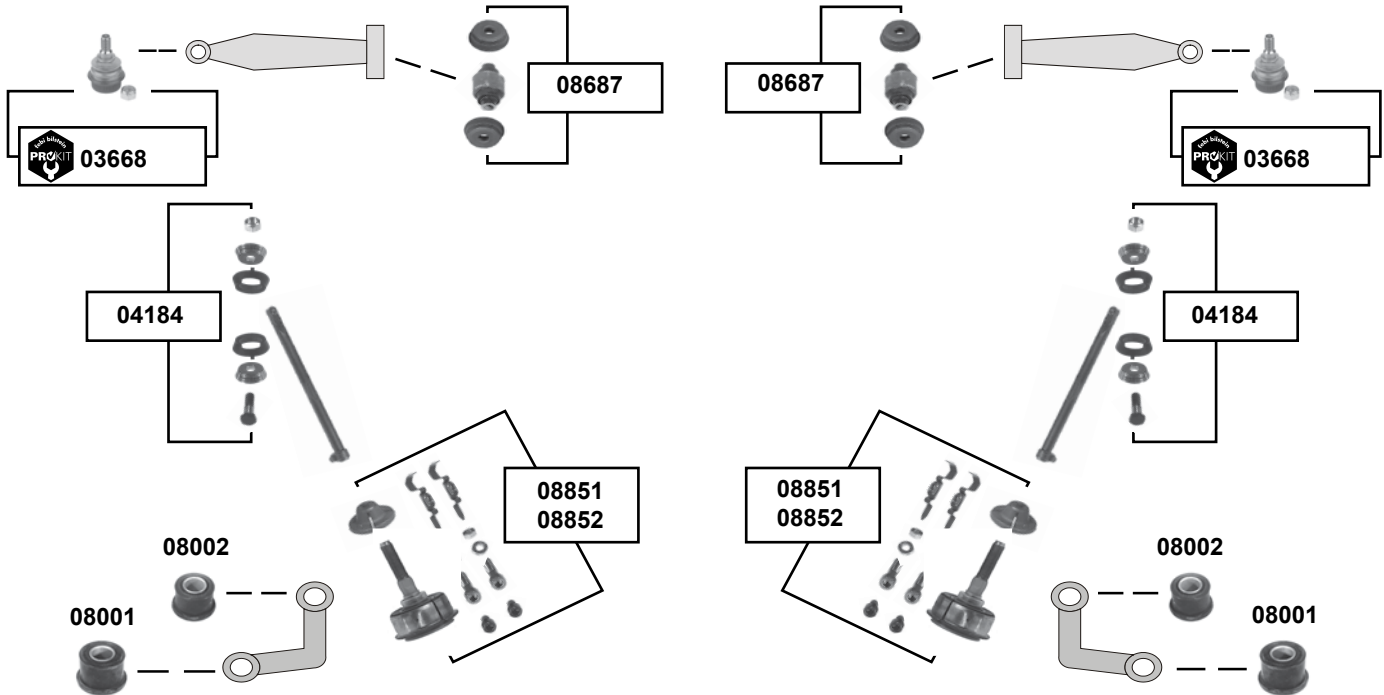

unten / lower

Ref. - No.

01085	126 323 01 85	Stabilisatorlager / stabilizer mount		Ø | 24,5
02940	126 330 06 07	Querlenker / control arm		
02941	126 330 07 07	Querlenker / control arm		
03668	116 333 09 27	ProKit Tragelenk / ball joint		M14 x 1,5
04184	123 330 14 75	Rep. Satz Führungsstange / rep. kit guide rod		
08001	126 333 33 14	Stützgelenklager / supporting link bushing		36x75x66
08002	126 333 54 14	Stützgelenklager / supporting link bushing		36x75x66
08403	116 333 40 14	Querlenkerlager / control arm mount		16x41x30
08687	126 330 00 75	Rep. Satz Querlenker / rep. kit control arm		
08842	126 333 38 14	Querlenkerlager / control arm mount		12x62x40
08851	126 330 11 35	Rep. Satz Stützgelenk / rep. kit support link	(ch.) → A 386607	
08852	126 330 13 35	Rep. Satz Stützgelenk / rep. kit support link	(ch.) A 386608 →