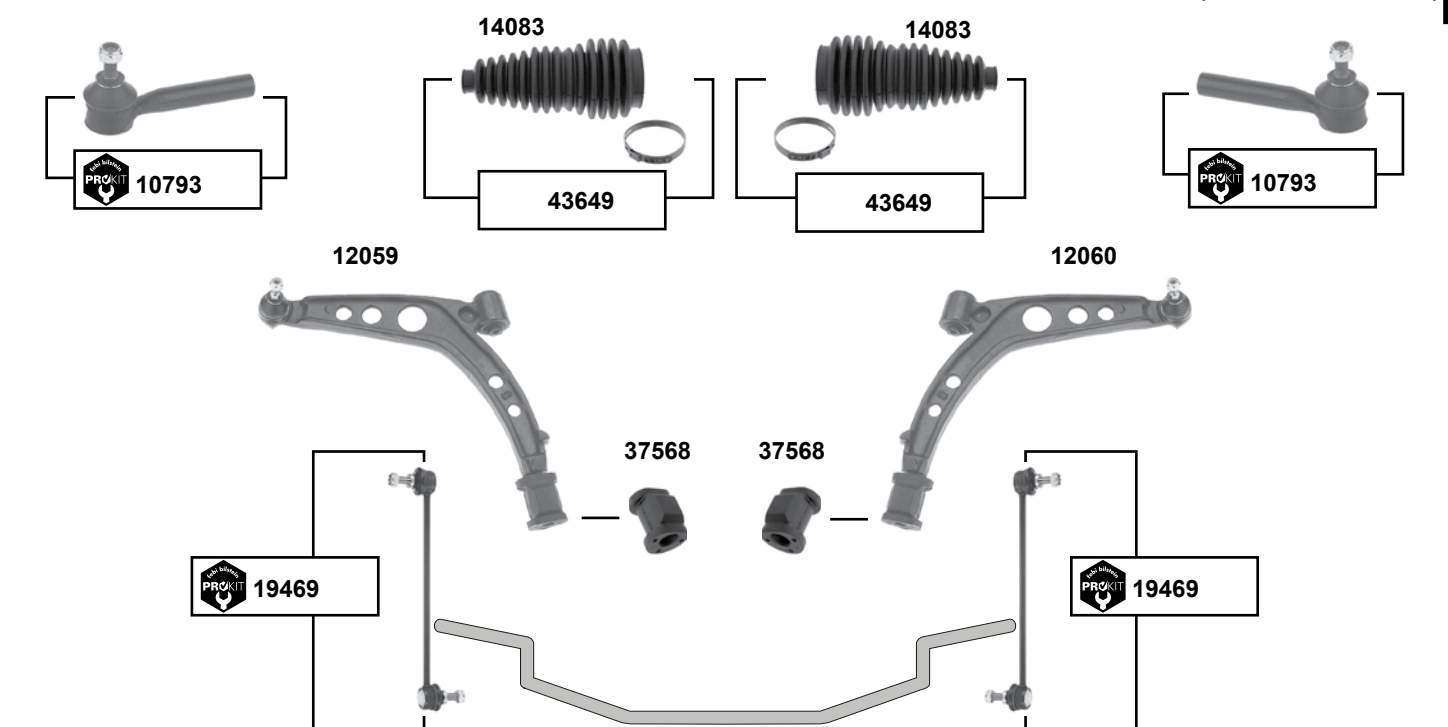

Cinquecento (170) (1992 → 1998)

Vorderachse / Front axle

	Ref. - No.			
10793	7669756	ProKit Spurstangenendstück / tie rod end	RHD + LHD	M10 x 1,25
12059	7636995	Querlenker / control arm		
12060	7636996	Querlenker / control arm		
14083	7700064	Lenkmanschette / steering boot		
19469	51801136	ProKit Verbindungsstange / stabilizer link		
19963	9949218	ProKit Spurstangenendstück / tie rod end		
37568	5927293	Querlenkerlager / control arm mount		
38587	51797442	Stabilisatorsatz mit Lagern / stabilizer kit with bearings		L 1066
43649	7700064 S1	Lenkmanschettensatz / steering boot set		Ø 9 L 130 Ø 40