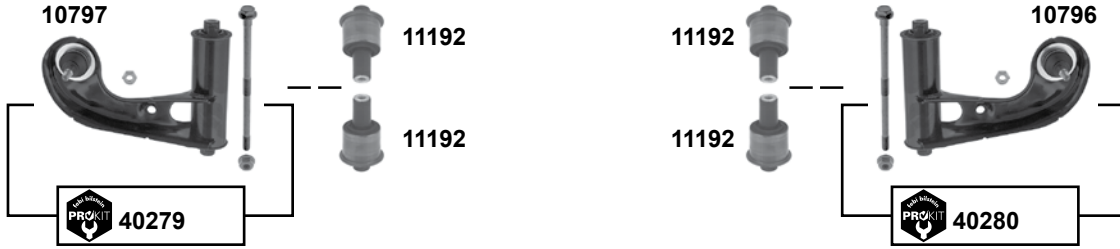

C-Klasse (BM 202) (1992 → 2001)

oben / upper