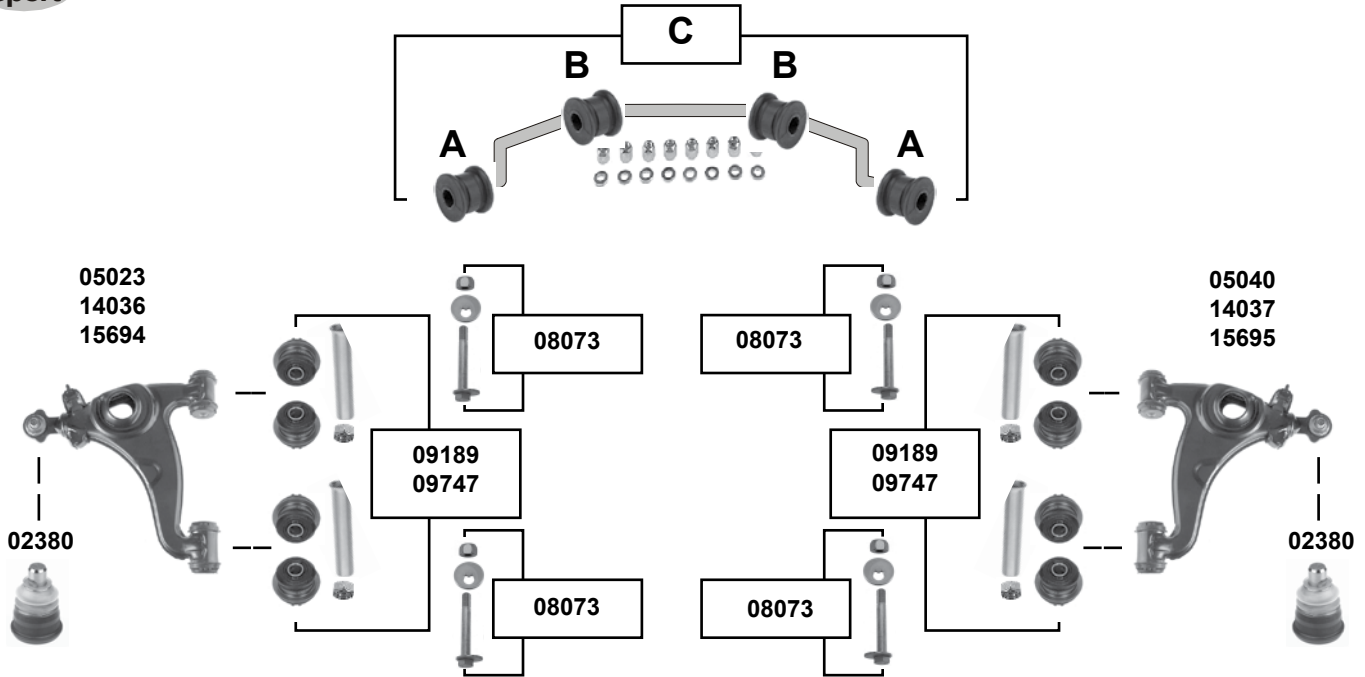

BM 124

(1985 → 1995)

Coupé

Sport

Vorderachse / Front axle

Stabilisatorlager / stabilizer mount

	A	B	C		A	B	C
200 CE (E 200)	17678	17680	18047	300 CE / CE-24	17678	17679	18048
220 CE (E 220) / 230 CE	17678	17680	18047	320 CE (E 320)	17678	17679	18048

(1) 200 CE (E 200) / 220 CE (E 220) / 230 CE / 300 CE

(2) (ch.) → B 711095 / (ch.) C 017669 →

(3) (ch.) B 711096 → C 017668

(4) 320 CE (E 320) / E 36 AMG

	Ref. - No.			
02380	124 333 03 27	Traggelenk / ball joint	(1)	Ø A 18
05023	124 330 30 07	Querlenker / control arm	(1) (ch.) C 018228 →	
05040	124 330 31 07	Querlenker / control arm	(1) (ch.) C 018228 →	
08073	201 330 00 18	Rep. Satz Exzenterbolzen / rep. kit eccentric bolt		M14x1,5x130
09189	201 330 01 75	Rep. Satz Querlenker / rep. kit control arm	(2)	
09747	124 330 09 75	Rep. Satz Querlenker / rep. kit control arm	(3)	
14036	201 330 40 07	Querlenker / control arm	(1) (ch.) → C 018227	
14037	201 330 41 07	Querlenker / control arm	(1) (ch.) → C 018227	
15694	124 330 34 07	Querlenker / control arm	(4) (ch.) C 017669 →	
15695	124 330 35 07	Querlenker / control arm	(4) (ch.) C 017669 →	
17678	124 323 51 85	Stabilisatorlager / stabilizer mount		Ø | 22,5
17679	124 323 45 85	Stabilisatorlager / stabilizer mount		Ø | 27,5
17680	124 323 44 85	Stabilisatorlager / stabilizer mount		Ø | 25
18047	124 323 44 85 S2	Rep. Satz Stabilisatorlager / rep. kit stabilizer mount		
18048	124 323 45 85 S2	Rep. Satz Stabilisatorlager / rep. kit stabilizer mount