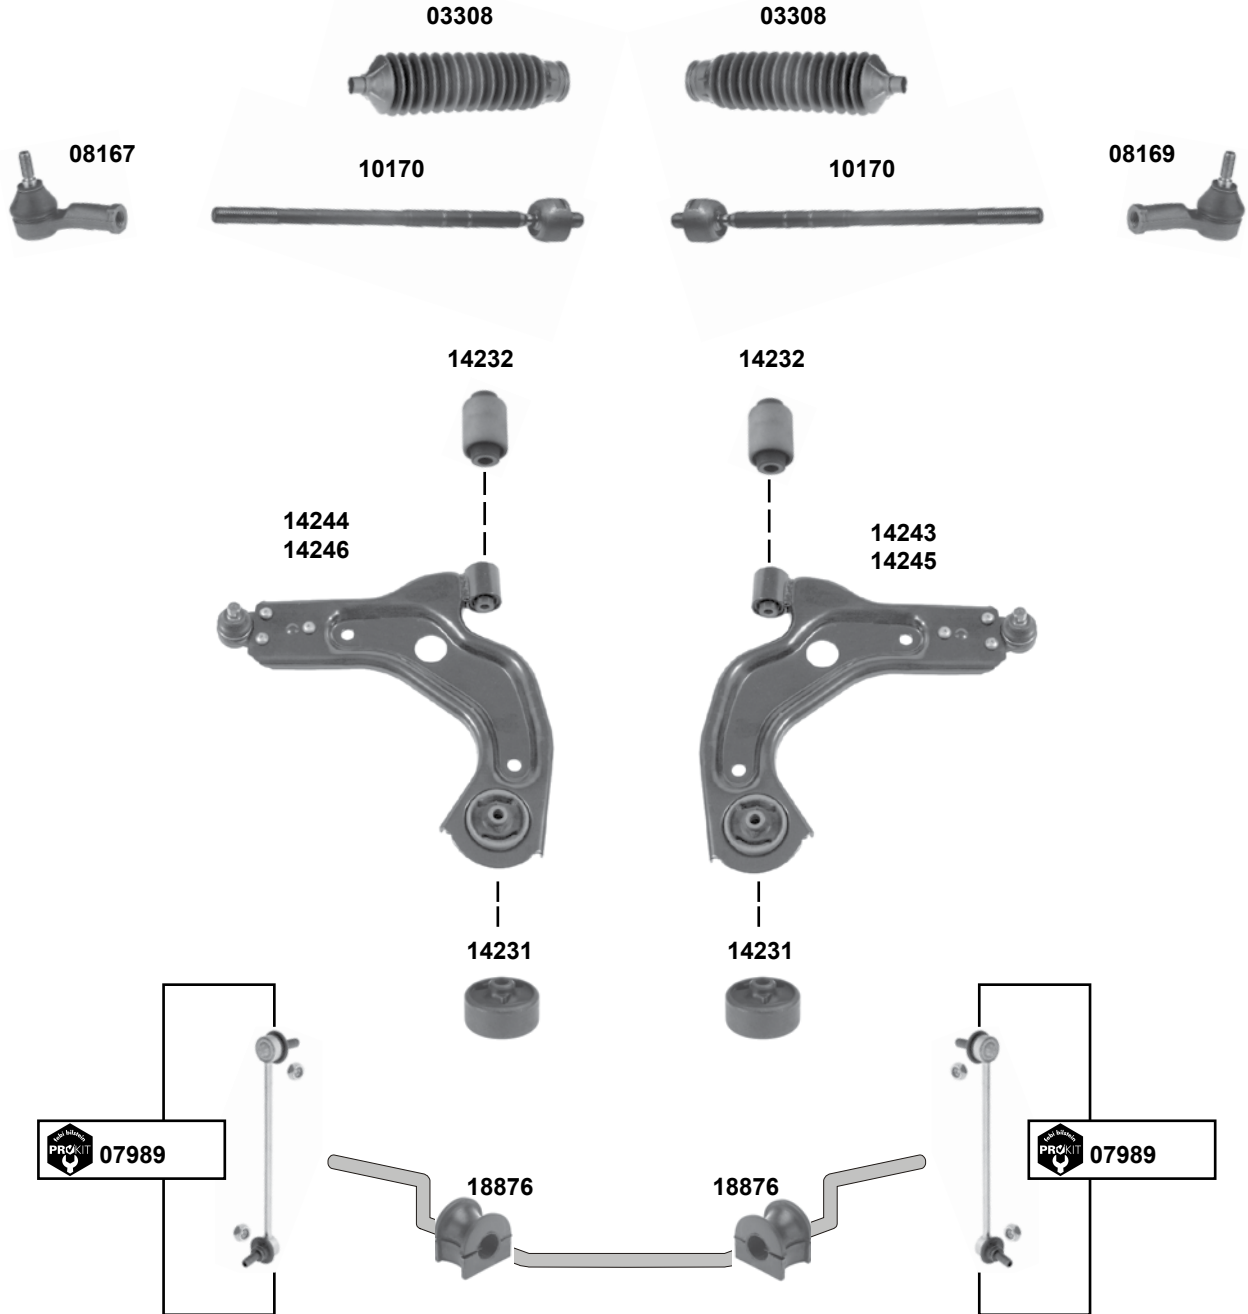

121 (JASM / JBSM)
(1996 → 2001)

Vorderachse / Front axle

	Ref. - No.			
03308	1E00-32-125	Lenkmanschette / steering boot	man.	L 238
07989	1E01-34-170A	ProKit Verbindungsstange / stabilizer link		M10 x 1,25
08167	1E01-32-280A	Spurstangenendstück / tie rod end		M10 x 1,25
08169	1E00-32-280A	Spurstangenendstück / tie rod end		L 320
10170	1E00-32-240	Spurstange / tie rod		66 x 50
14231	1E01-34-153A	Querlenkerlager / control arm mount		37 x 62
14232	1E00-34-153A	Querlenkerlager / control arm mount		
14243	1E01-34-300F	Querlenker / control arm	(ex.) servo.	
14244	1E01-34-350F	Querlenker / control arm	(ex.) servo.	
14245	1E00-34-300F	Querlenker / control arm	servo.	
14246	1E00-34-350F	Querlenker / control arm	servo.	
18876	1E00-34-156	Stabilisatorlager / stabilizer mount	1,8 Diesel	Ø I 16