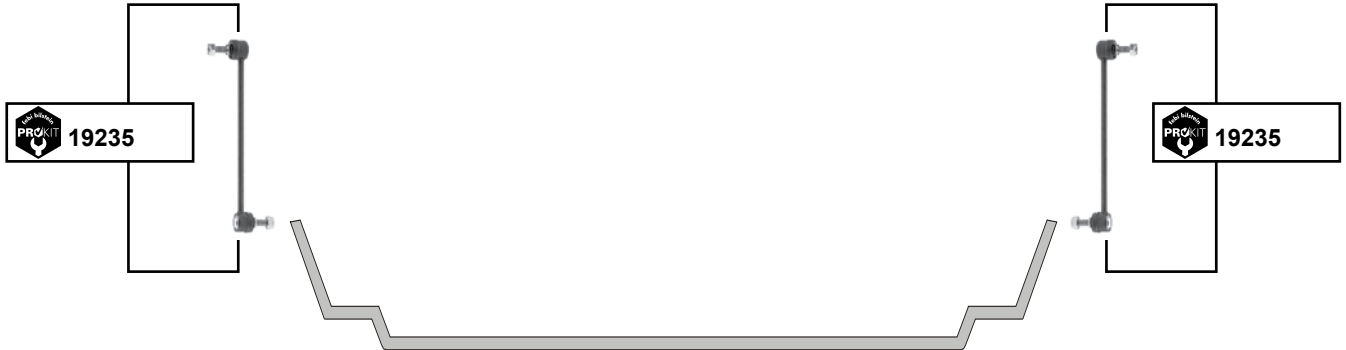

323 (BA)
(1994 → 1998)

323 / 323F (BJ)
(1998 → 2004)