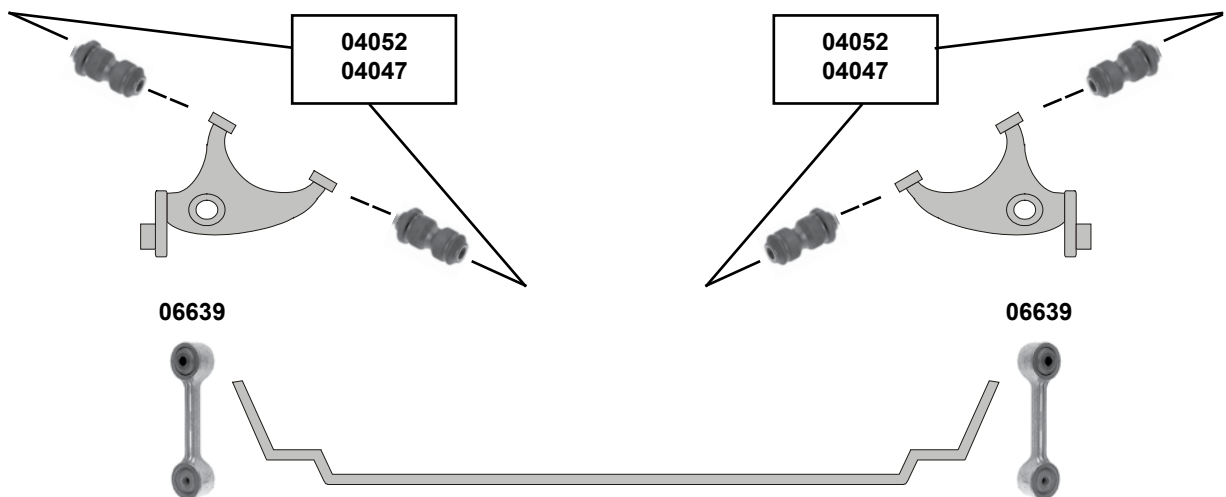

3'er (E30)
(1982 → 1994)

Hinterachse / Rear axle

(1) exzentrisch für Spurverstellung / eccentric, to track adjustment
excentrique par rapport au réglage de parallélisme / excéntrico para variación de vía
eccentrico alla regolazione della convergenza

Ref. - No.

04047 33 32 9 058 822
04052 33 32 9 061 945
06639 33 55 1 126 932

Montagesatz Schräglenker / mounting kit semi-trailing arm
Montagesatz Schräglenker / mounting kit semi-trailing arm
Verbindungsstange / stabilizer link

(1)
(ex.) 325 ix

12x30/35x69,5
12x30/35x69,5