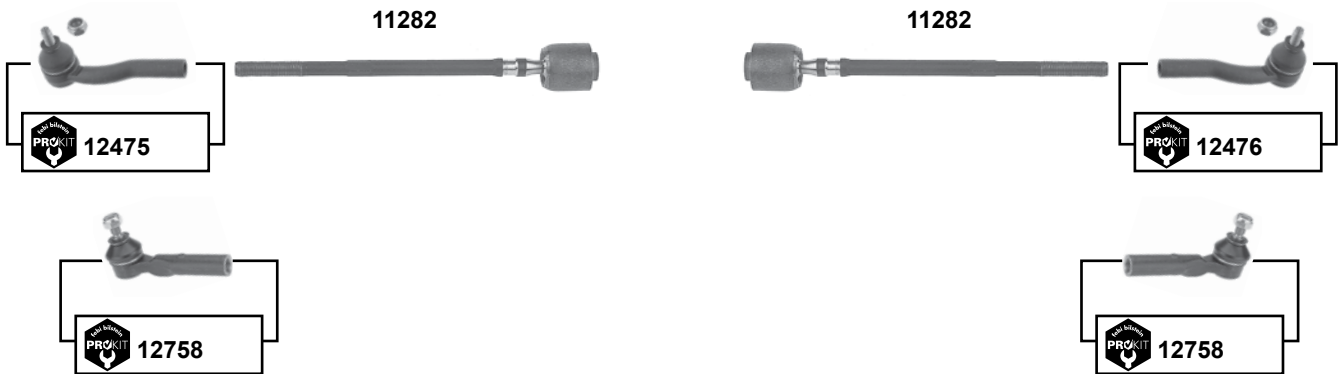

Brava / Bravo I (182)
(1995 → 2001)

man.

servo