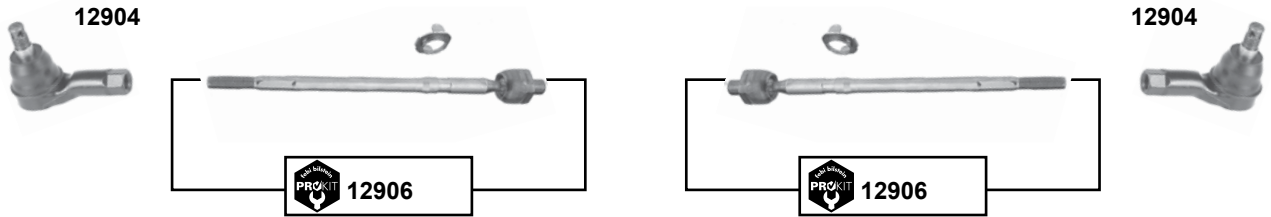

323 (BG)
(1989 → 1994)

man.