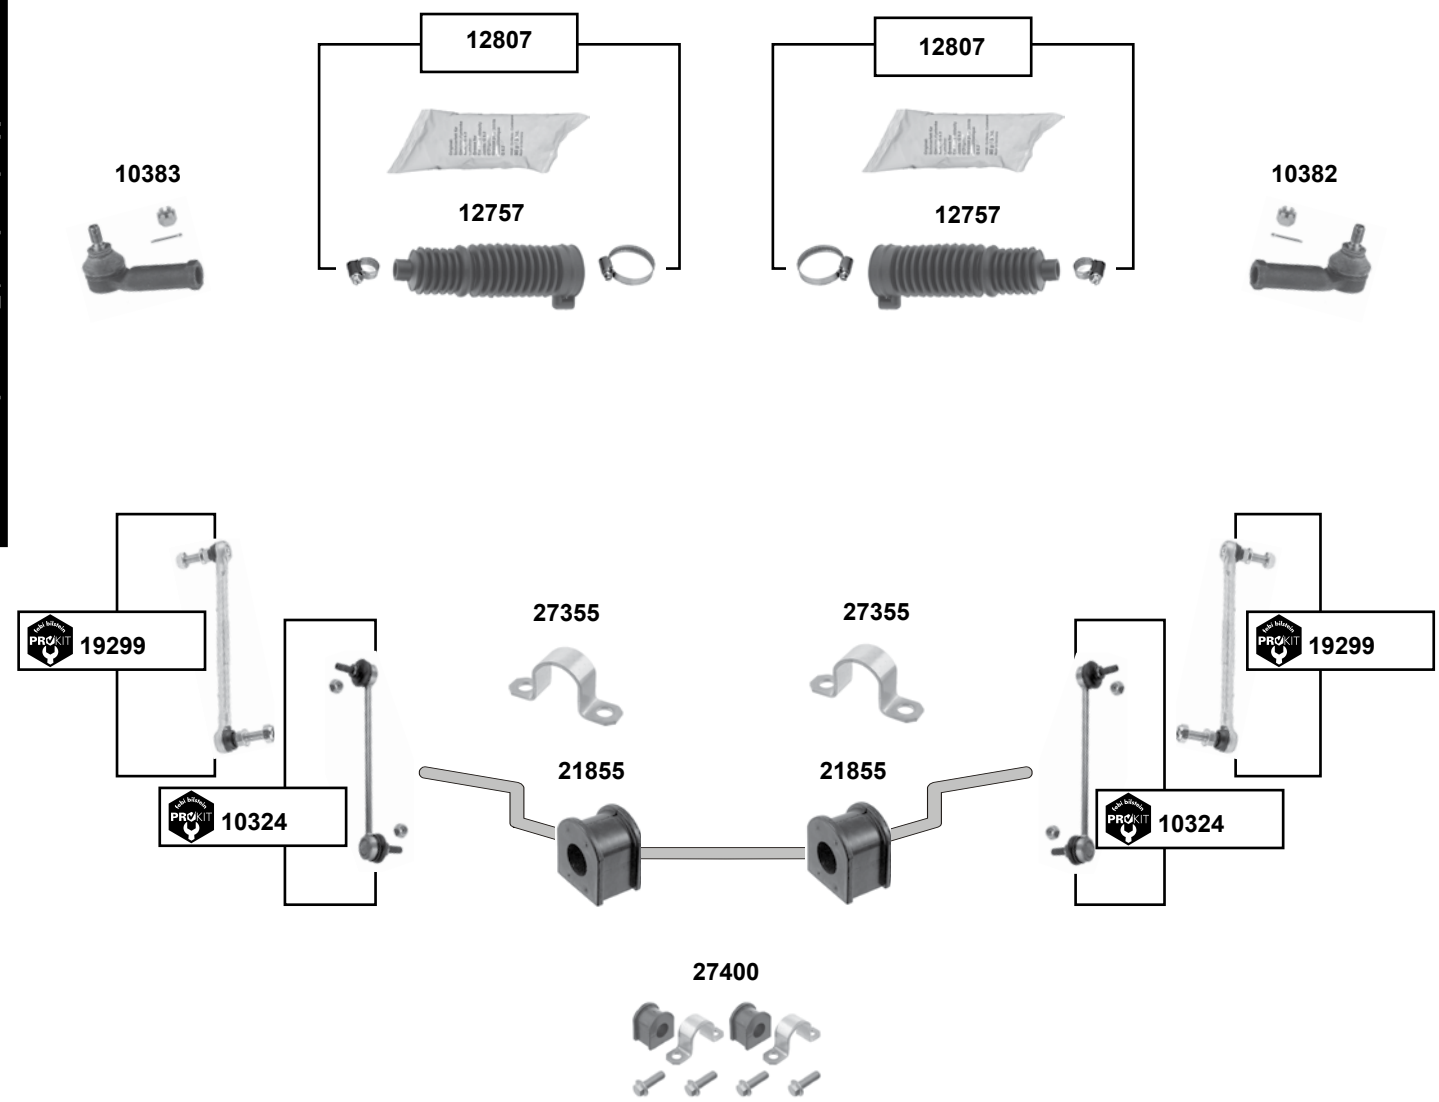

Cougar
(08/98 → 01/01)

Vorderachse / Front axle

	Ref. - No.			
10324	6 960 036	Verbindungsstange / stabilizer link	OLD	L 236
10382	1 097 316	Spurstangenendstück / tie rod end		M10 x 1,5
10383	1 097 323	Spurstangenendstück / tie rod end		M10 x 1,5
12757	4 119 193	Lenkmanschette / steering boot		
12807	4 119 193 S1	Rep. Satz Lenkmanschette / rep. kit steering boot		
19299	1 106 269	ProKit Verbindungsstange / stabilizer link	NEW	L 238
21855	1 128 725	Stabilisatorlager / stabilizer mount		I Ø 19
27355	1 125 699	Befestigungsbügel / attachment bracket		I Ø 11,5
27400	1 125 725 S1	Stabilisatorlagersatz / stabilizer mount kit