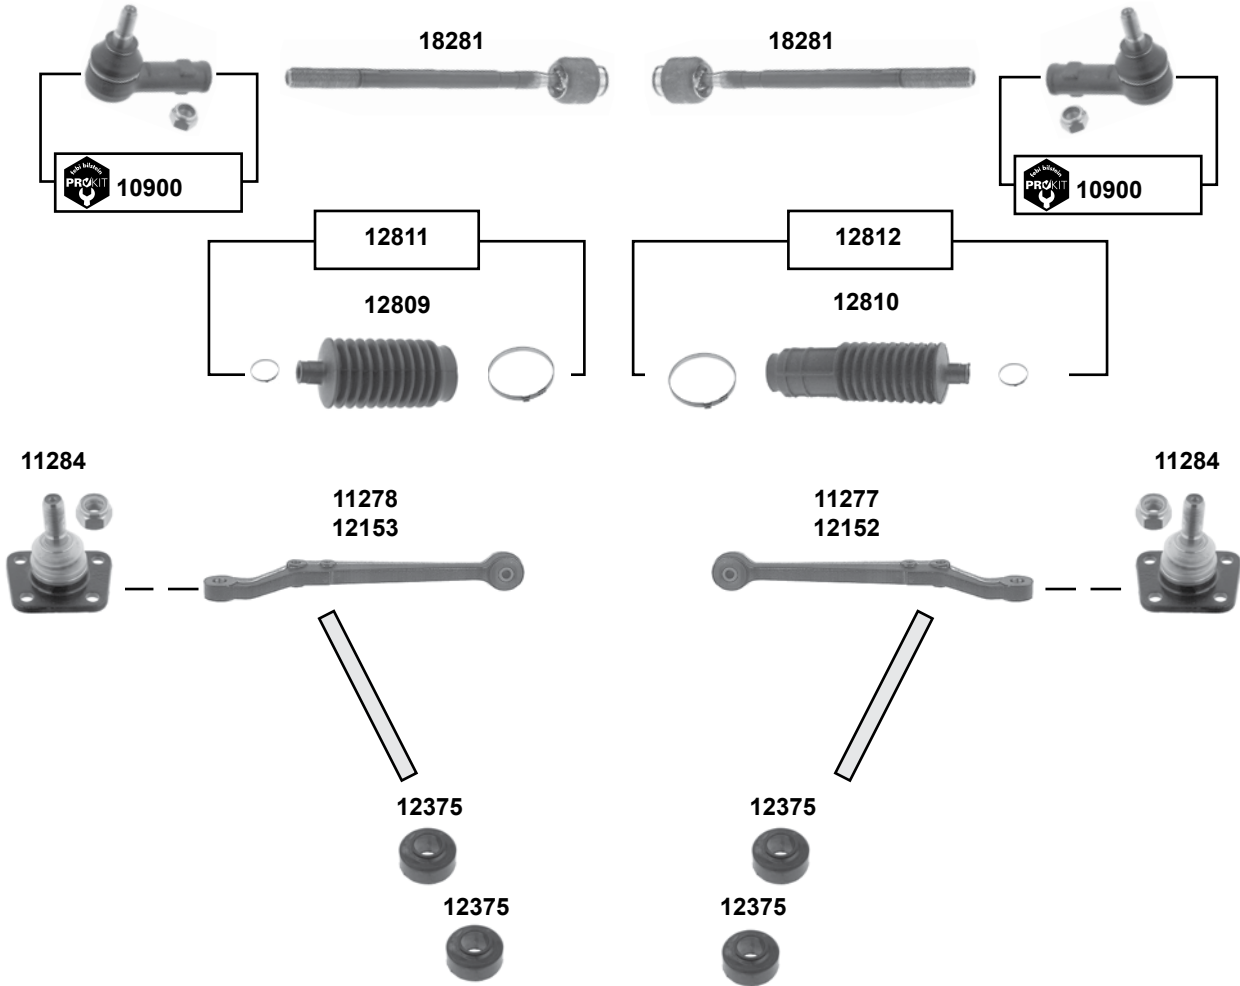

Talento (290)
(1986 → 1994)

Vorderachse / Front axle

	Ref. - No.			
10900	9750079980	ProKit Spurstangenendstück / tie rod end		M16 x 1,5
11277	7695190	Querlenker / control arm		
11278	7695191	Querlenker / control arm		
11284	7567284	Traggelenk / ball joint		M16 x 1,5
12152	7695185	Querlenker / control arm		
12153	7695186	Querlenker / control arm		
12375	4339248	Zugstrebenlager / tension rod mount		22x48x24x5
12809	9750000280	Lenkmanschette / steering boot	man.	
12810	9750000380	Lenkmanschette / steering boot	man.	
12811	9750000280 S1	Rep. Satz Lenkmanschette / rep. kit steering boot	man.	
12812	9750000380 S1	Rep. Satz Lenkmanschette / rep. kit steering boot	man.	
18281	9790002680	Spurstange / tie rod	man.	L 288