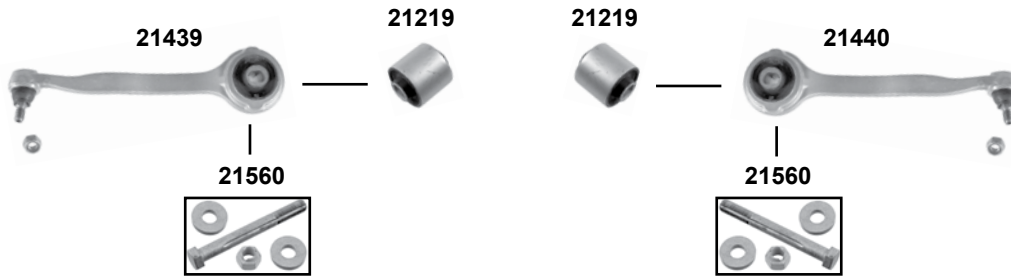

vorne / front