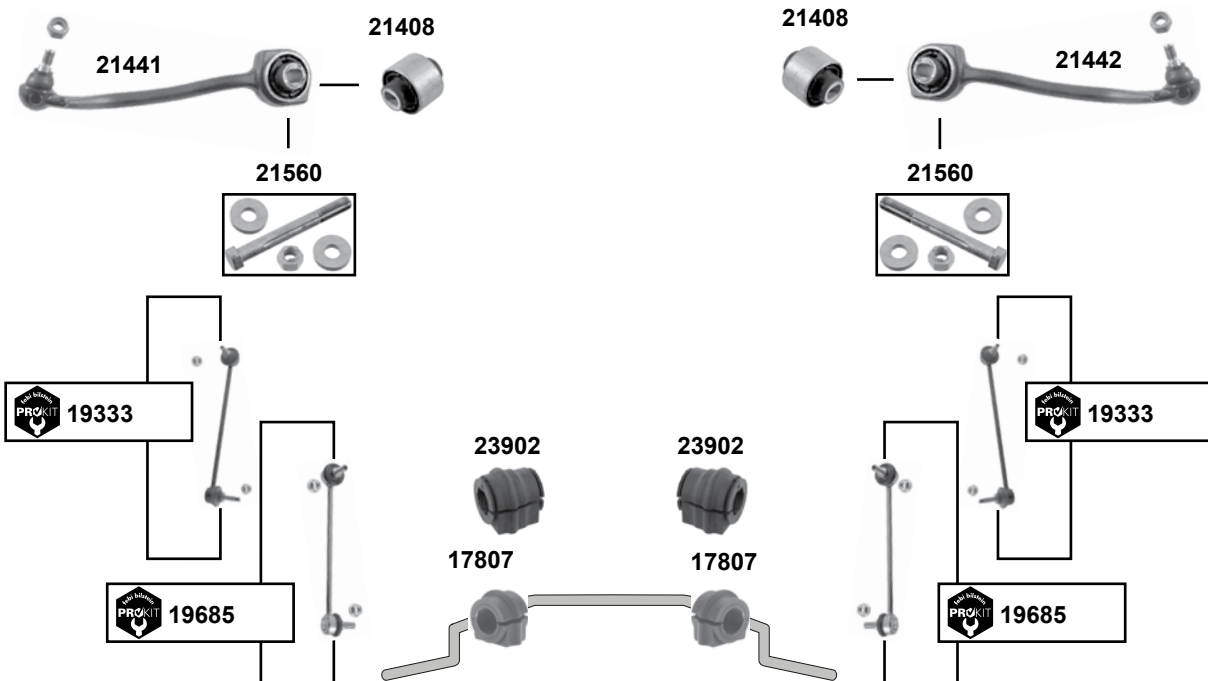

hinten / rear