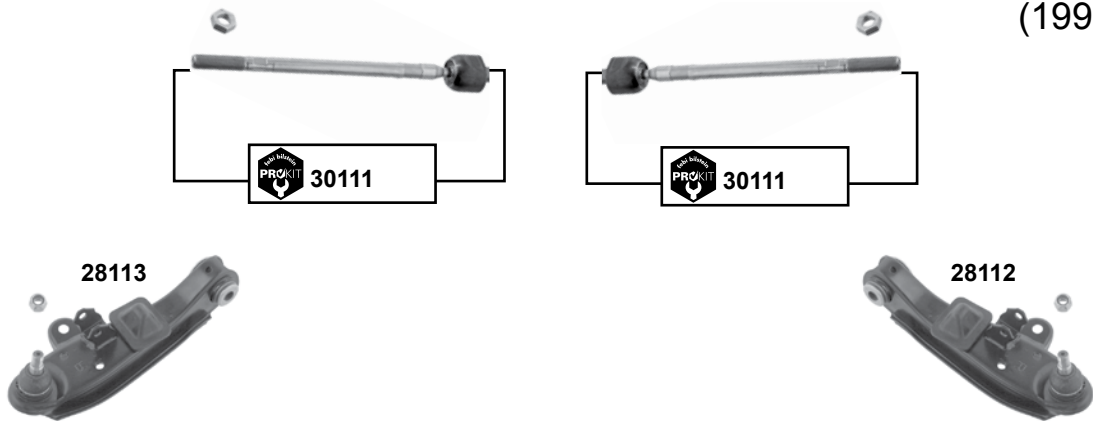

H 100
(1993 → 1997)