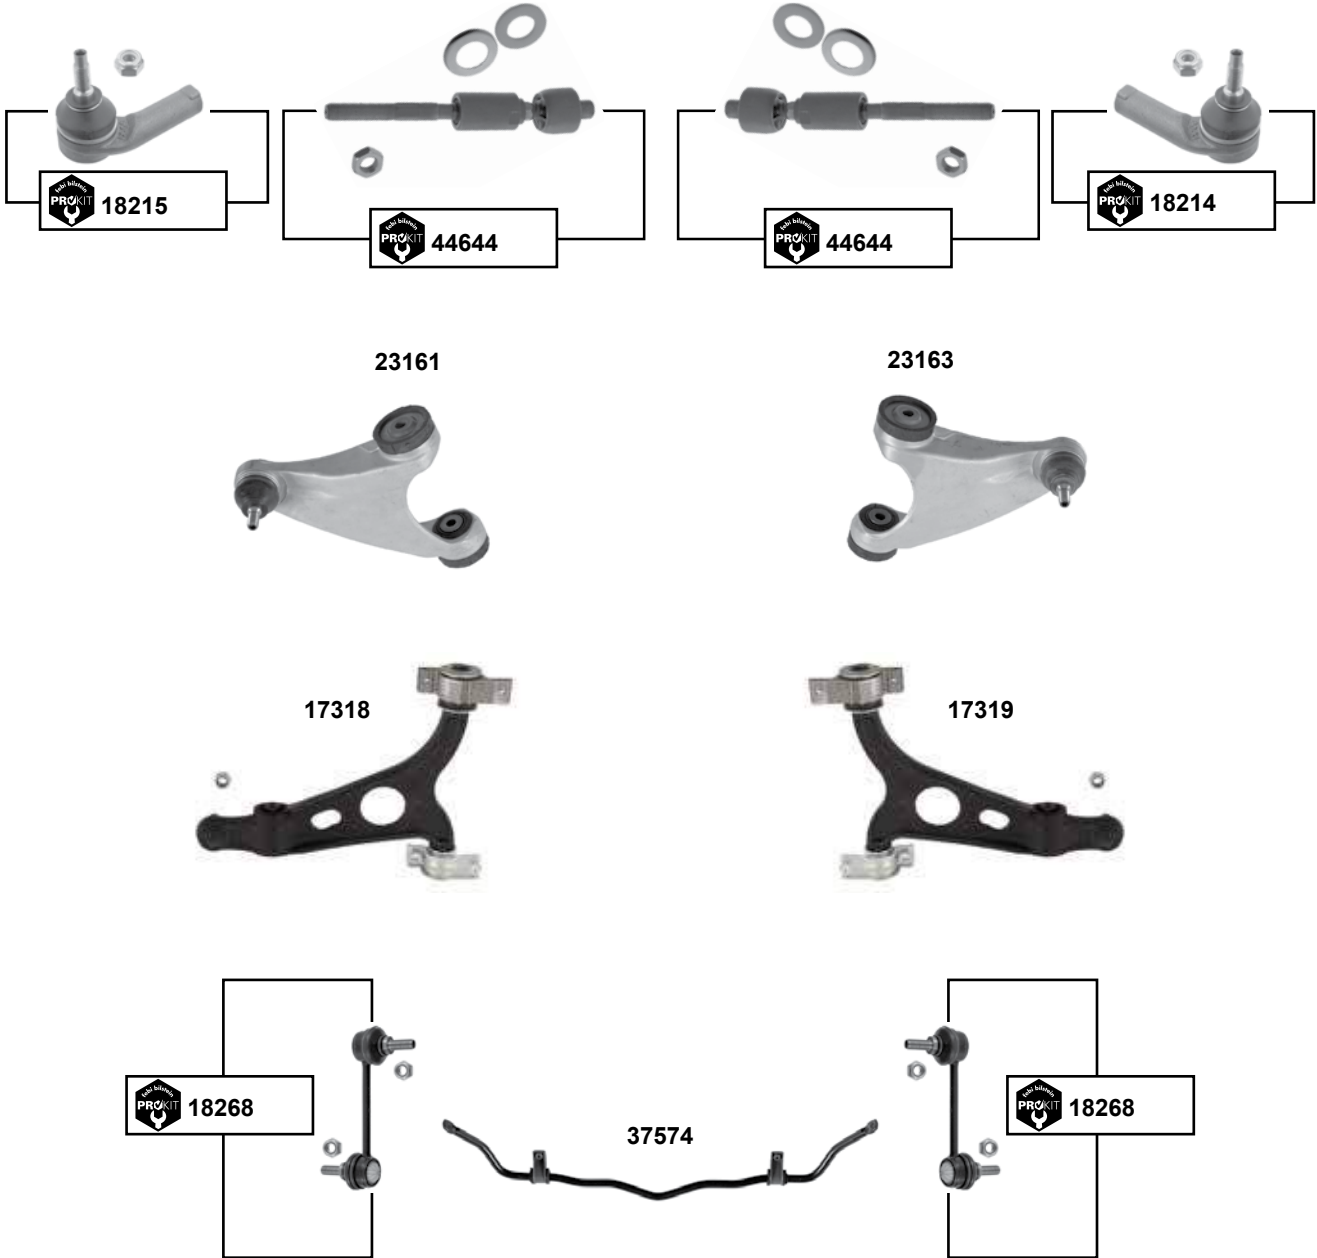

GT (936) (2003 → 2010)

Vorderachse / Front axle

	(1) (ex.) 3,2 GTA, 1,9 JTD	(2) alle / all (ex.) 2,0 119kW / 3,2

	Ref. - No.			
17318	50509340	Querlenker unten / control arm lower		
17319	50509339	Querlenker unten / control arm lower		
18214	9947920	ProKit Spurstangenendstück / tie rod end		M10 x 1,25
18215	9947919	ProKit Spurstangenendstück / tie rod end		M10 x 1,25
18268	46843389	ProKit Verbindungsstange / stabilizer link		
23161	51834093	Querlenker oben / control arm upper		
23163	51834094	Querlenker oben / control arm upper		
37574	51754198	Stabilisatorsatz mit Lagern / stabilizer set with bearings	(1)	L 1045
44644	9947923	ProKit Axialgelenk / axial joint	(2)	L 203