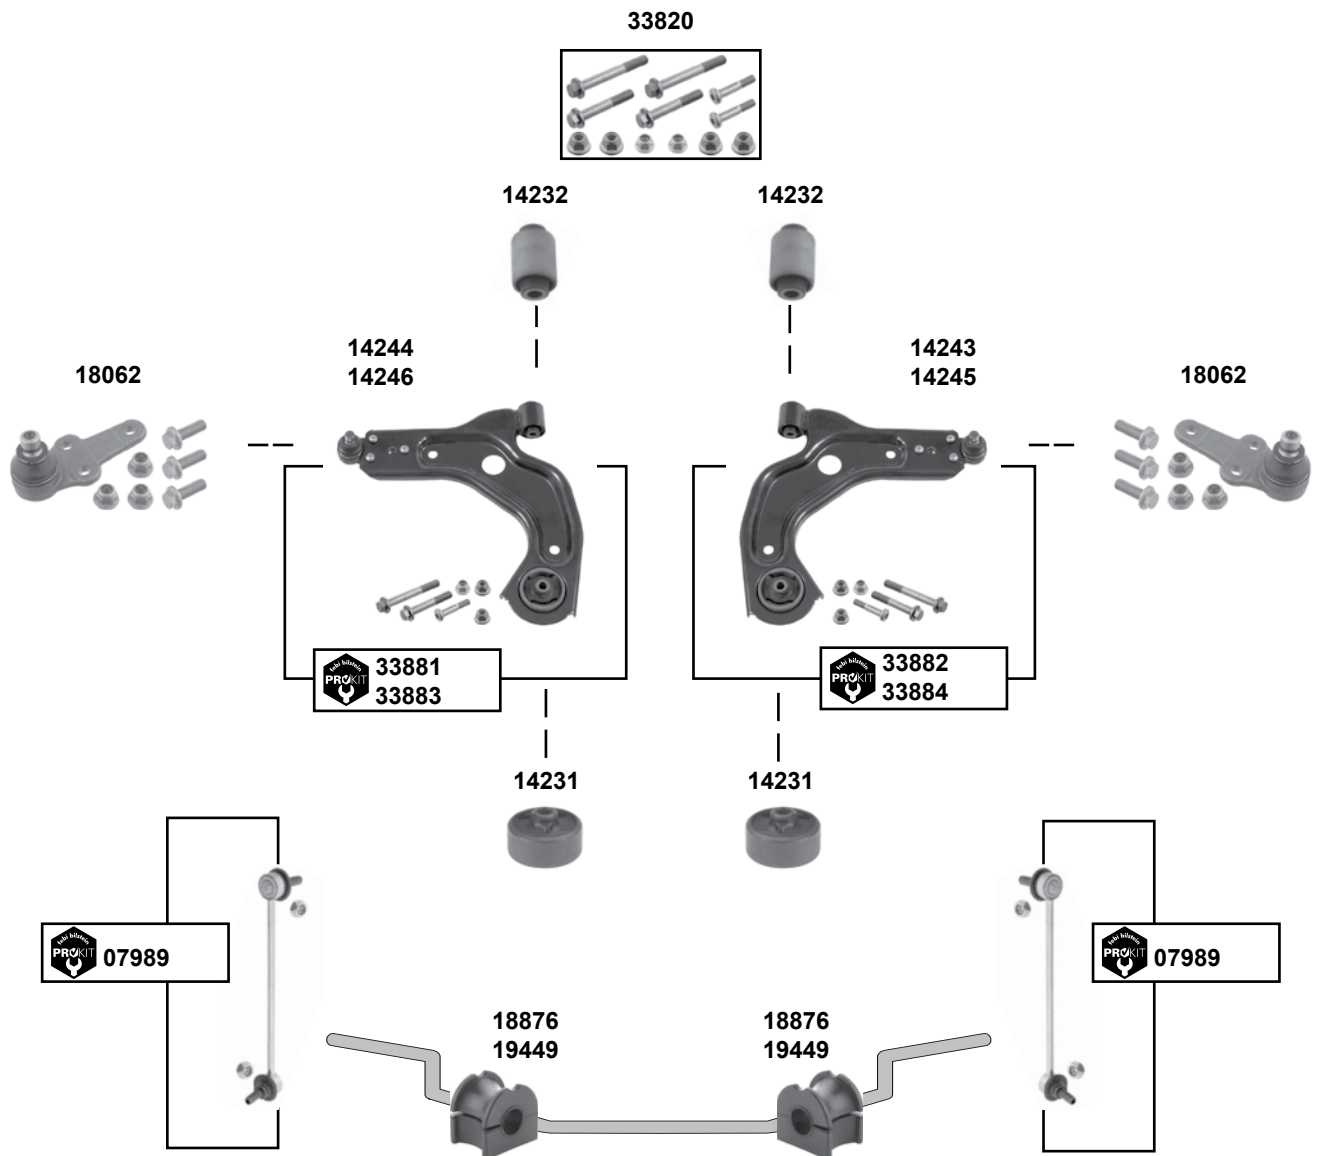

Fiesta 96
(11/95 → 10/01)

Limousine

Vorderachse / Front axle

	Ref. - No.			
07989	1 135 077	ProKit Verbindungsstange / stabilizer link		L 238
14231	1 063 372	Querlenkerlager / control arm mount		13x66x50
14232	1 055 191	Querlenkerlager / control arm mount		12x37x62
14243	1 330 238	Querlenker / control arm	servo.	
14244	1 330 239	Querlenker / control arm	servo.	
14245	1 071 683	Querlenker / control arm	man.	
14246	1 071 701	Querlenker / control arm	man.	
18062	1 047 797	Traggelenk / ball joint		Ø A 16,5
18876	7 102 392	Stabilisatorlager / stabilizer mount	Diesel	Ø I 16
19449	1 003 609	Stabilisatorlager / stabilizer mount	(ex.) Sport + Diesel	Ø I 15
33820	1 009 751 S1	Schraubensatz für Querlenker / screw kit for control arm		
33881	1 330 239 S1	ProKit Querlenker / control arm	servo.	
33882	1 330 238 S1	ProKit Querlenker / control arm	servo.	
33883	1 071 701 S1	ProKit Querlenker / control arm	(ex.) servo.	
33884	1 071 683 S1	ProKit Querlenker / control arm	(ex.) servo.