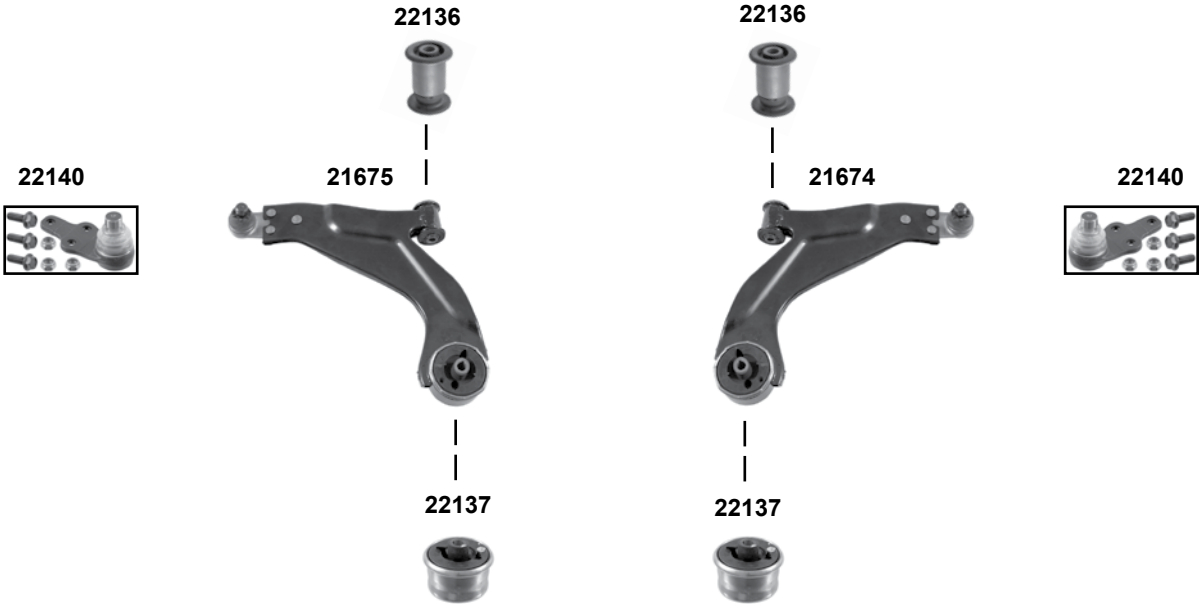

passend für / to fit

JAGUAR

**Car
Division**

X-Type
(06/01 →)

Vorderachse / Front axle

Ref. - No.				
19651	C2S3 9552	ProKit Verbindungsstange / connecting rod		L 250
19825	C2S 3248	ProKit Verbindungsstange / connecting rod		L 250
21674	C2S 39661	Querlenker / control arm	(ex.) ST220	
21675	C2S 39662	Querlenker / control arm	(ex.) ST220	
22136	C2S 39661 S1	Querlenkerlager / control arm mount		
22137	C2S 39661 2	Querlenkerlager / control arm mount		
22140	C2S3 9661 S3	Rep. Satz Traggelenk / rep. kit ball joint		