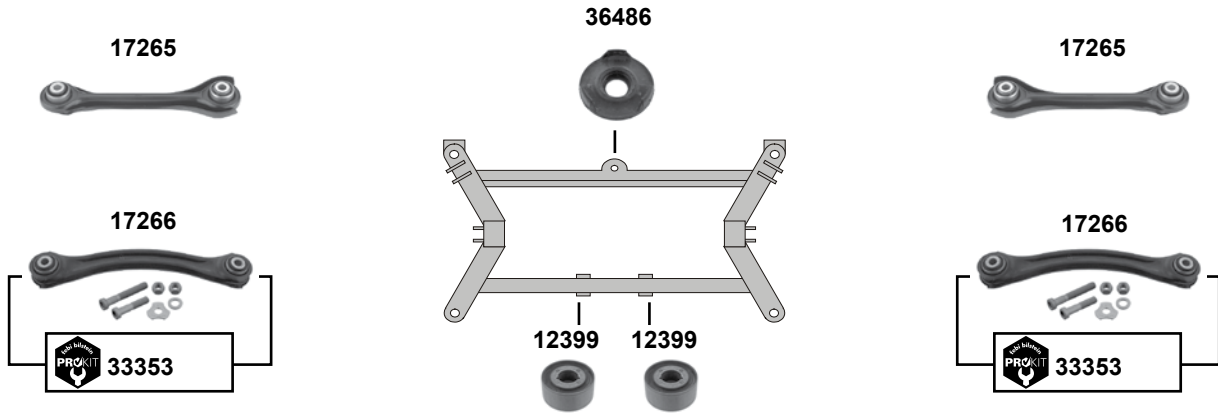

592

C-Klasse (BM 203)

(2000 →)

oben / upper