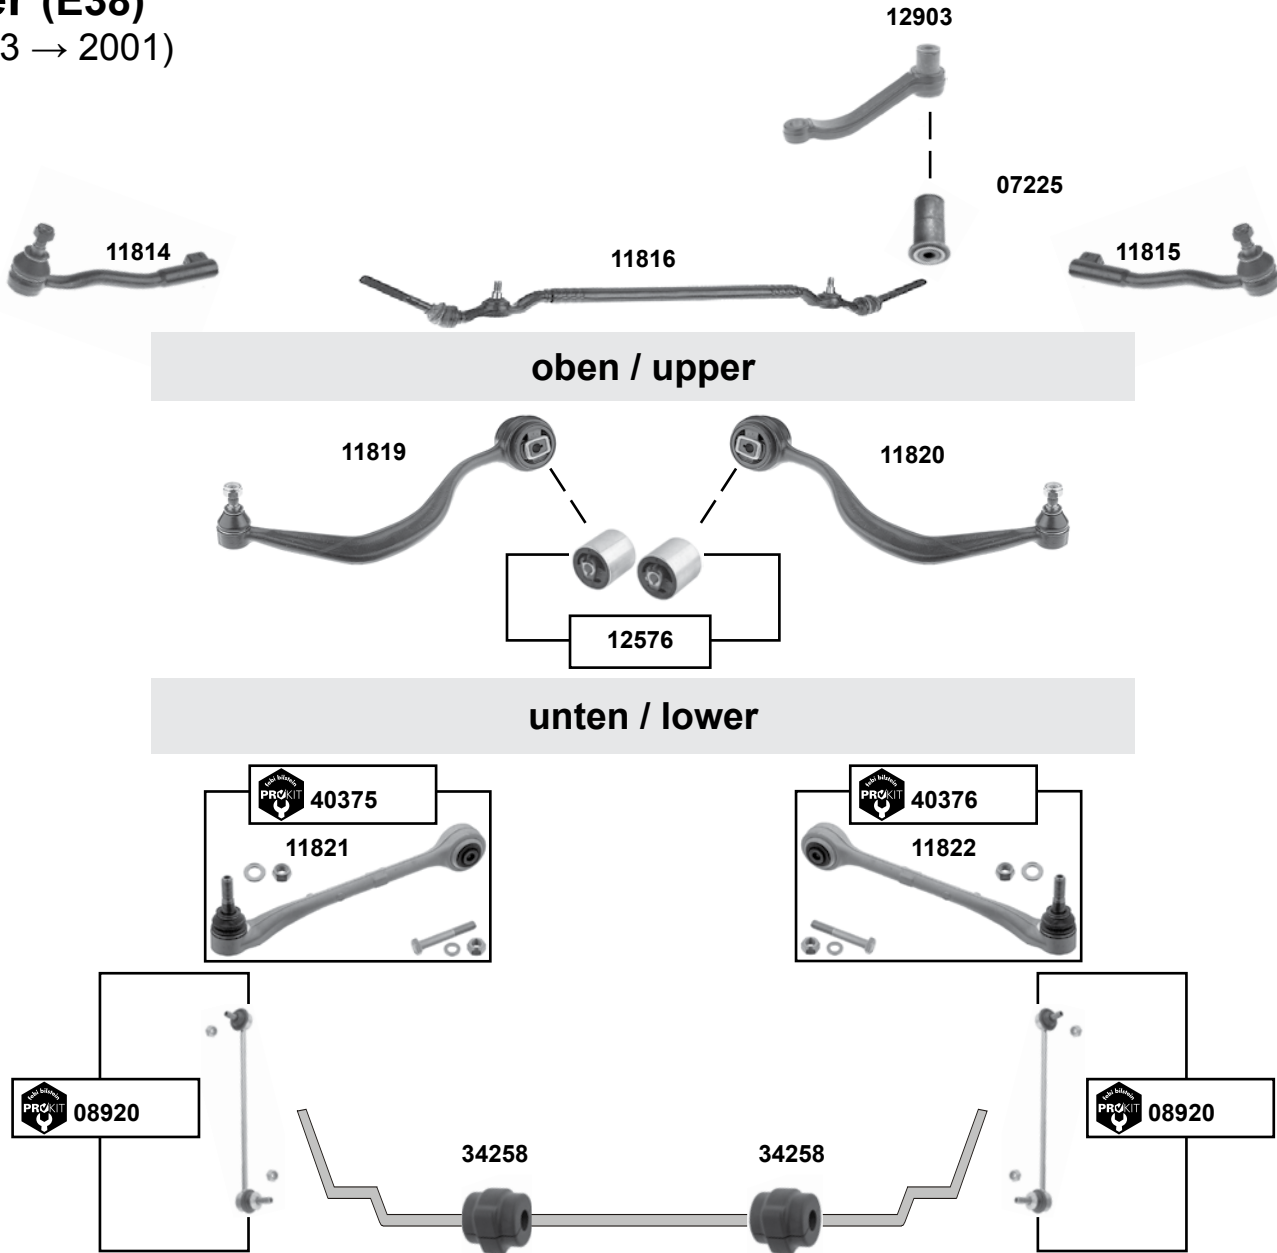

7'er (E38)
(1993 → 2001)

Vorderachse / Front axle

(1) Normalfahrwerk + EDC / standard suspension + EDC

	Ref. - No.			
07225	32 21 1 136 452	Lenkhebellager / steering arm mounting	LHD	Ø A 27
08920	31 35 1 095 695	ProKit Verbindungsstange / stabilizer link		L 305
11814	32 21 1 141 345	Spurstange / tie rod		L 220
11815	32 21 1 141 346	Spurstange / tie rod		L 220
11816	32 21 1 096 057	Lenkstange / drag link		L 515
11819	31 12 1 141 723	Querlenker / control arm		
11820	31 12 1 141 724	Querlenker / control arm		
11821	31 12 1 142 087	Querlenker / control arm		
11822	31 12 1 142 088	Querlenker / control arm		
12576	31 12 0 006 482	Rep. Satz Querlenkerlager / rep. kit control arm mount		14x66x76
12903	32 21 1 141 592	Lenkhebel / steering arm		L 150
34258	31 35 1 091 555	Stabilisatorlager / stabilizer mount		(1) Ø I 20,5
40375	31 12 1 142 087 S1	ProKit Querlenker / control arm		
40376	31 12 1 142 088 S1	ProKit Querlenker / control arm