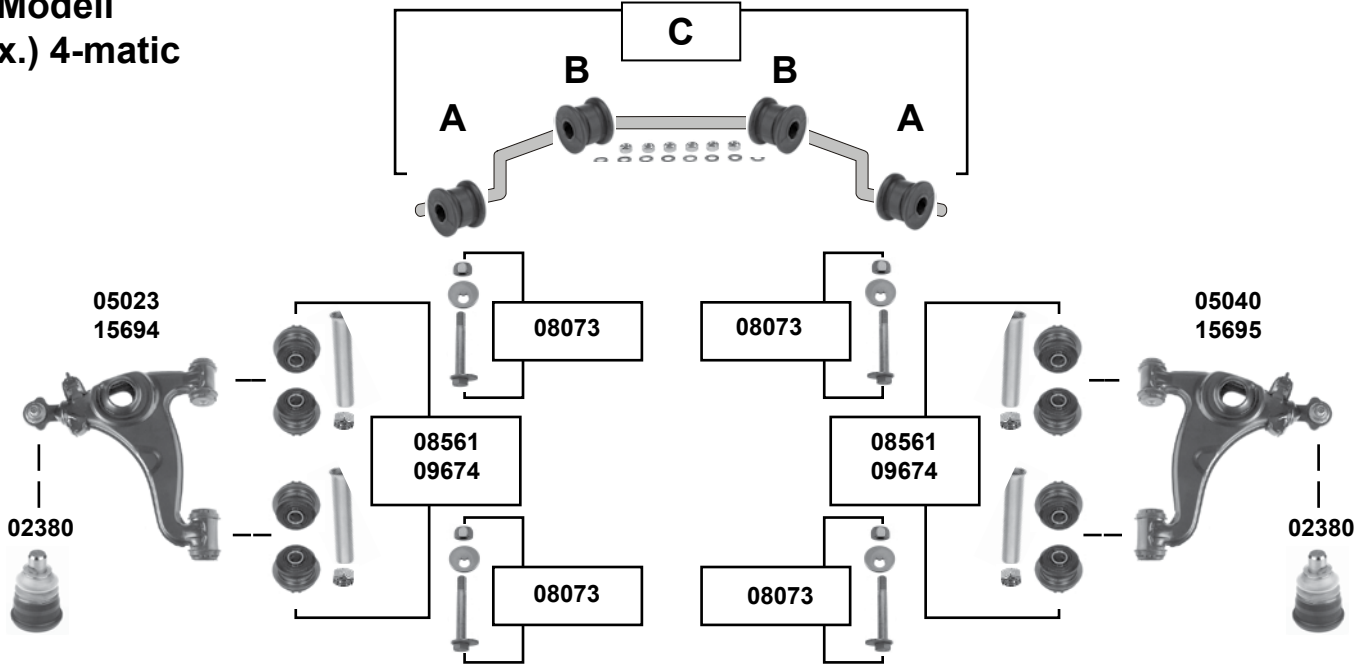

BM 124

(1985 → 1995)

T-Modell

(ex.) 4-matic

Vorderachse / Front axle

Stabilisatorlager / stabilizer mount

		A	B	C			A	B	C
200 T / 200 TE (E 200)	(ex.) Sport	14952	17680	18057	200 TD (E 200)	(ex.) Sport	14952	17680	18057
220 TE (E 220) / 230 TE	(ex.) Sport	14952	17680	18057	250 TD / TD Turbo (E 250)	(ex.) Sport	14952	17679	18058
280 TE (E 200) / 300 TE	(ex.) Sport	14952	17679	18058	300 TD / TD Turbo (E 300)	(ex.) Sport	14952	17679	18058
300 TE-24 / 320 TE (E 320)	(ex.) Sport	14942	17679	18058	alle / all	Sport	17678	-	-
alle / all	Sport	17678	-	-		-	-	-	-

(1) (ex.) 300 TE -24 / 320 TE (E 320) / (ex.) AMG 300 TE 3.4 / E36 AMG

(2) 300 TE -24 / 320 TE (E 320) / AMG 300 TE 3.4 / E36 AMG

Ref. - No.

02380	124 333 03 27	Traggelenk / ball joint	(1)	Ø A 18
05023	124 330 30 07	Querlenker / control arm	(1)	
05040	124 330 31 07	Querlenker / control arm	(1)	
08073	201 330 00 18	Rep. Satz Exzenterbolzen / rep. kit eccentric bolt		M14x1,5x130
08561	124 330 05 75	Rep. Satz Querlenkerlager / rep. kit control arm mount	(ch.) → F 204091	
09674	124 330 06 75	Rep. Satz Querlenkerlager / rep. kit control arm mount	(ch.) F 204092 →	
14942	124 323 49 85	Stabilisatorlager / stabilizer mount		Ø | 18
14952	124 323 50 85	Stabilisatorlager / stabilizer mount		Ø | 22,5
15694	124 330 34 07	Querlenker / control arm	(2)	
15695	124 330 35 07	Querlenker / control arm	(2)	
17678	124 323 51 85	Stabilisatorlager / stabilizer mount		Ø | 22,5
17679	124 323 45 85	Stabilisatorlager / stabilizer mount		Ø | 27,5
17680	124 323 44 85	Stabilisatorlager / stabilizer mount		Ø | 25
18057	124 323 44 85 S1	Rep. Satz Stabilisatorlager / rep. kit stabilizer mount		
18058	124 323 45 85 S1	Rep. Satz Stabilisatorlager / rep. kit stabilizer mount