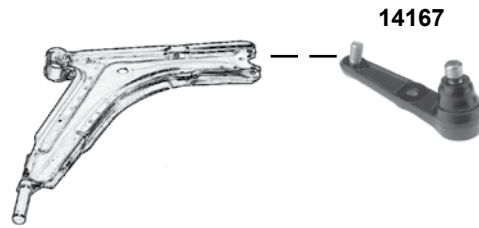

passend für / to fit

MAZDA

**Car
Division**

MX-3 (EC)
(1991 →)

Vorderachse / Front axle

MX-5 (NA)
(1989 → 1998)