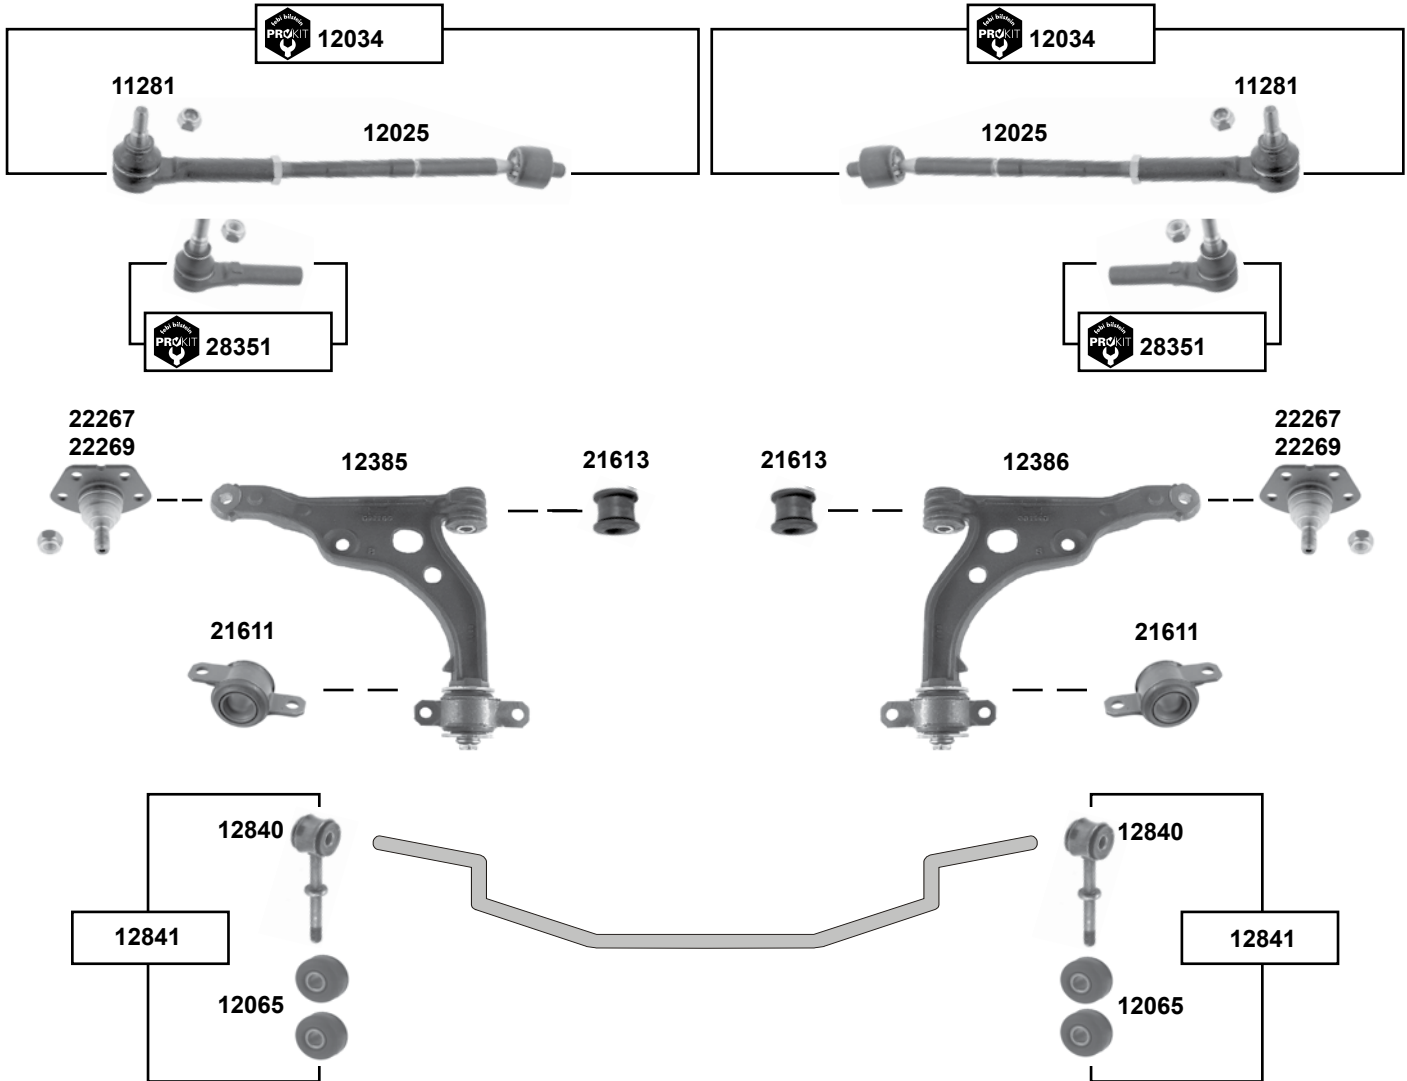

Ducato Rest. (244)

(2001 → 2006)

Vorderachse / Front axle

i	(1) ↓ 1,8t	(2) Für Fahrzeuge mit 1,5t Tragfähigkeit / for vehicles with 1,5t load rating	(3) (ch.) → 17175290
	(5) ↓ 1,8t	spezielle Version Wohnwagen / caravan special version	(4) 02 → 06 (ch.) 17175291 →
		(6) ↓ 1,8t	(ex.) spezielle Version Wohnwagen / caravan special version

	Ref. - No.			
11281	1306716080	Spurstangenendstück / tie rod end	(3)	M12 x 1,25
12025	9945836	Spurstange / tie rod	servo	L 330
12034	1306716080 S1	ProKit Spurstange / tie rod	servo	
12065	1313056080	Verbindungsstangenlager / stabilizer link bush		Ø A38 ØI 12
12385	1339465080	Querlenker / control arm	(1) (2) (5) / 02→06	
12386	1339467080	Querlenker / control arm	(1) (2) (5) / 02→06	
12840	1300716080	Verbindungsstange / stabilizer link		M12 x 1,25
12841	1300716080 S1	Rep. Satz Verbindungsstange / rep. kit stabilizer link		
21611	1320755080 SK	Querlenkerlager / control arm mount		
21613	1320755080 SK	Querlenkerlager / control arm mount		
22267	1331640080	Traggelenk / ball joint	(2) (5)	M16 x 1,5
22269	1331641080	Traggelenk / ball joint	(6)	M18 x 1,5
28351	77362278	ProKit Spurstangenendstück / tie rod end	(4)	M16 x 1,5