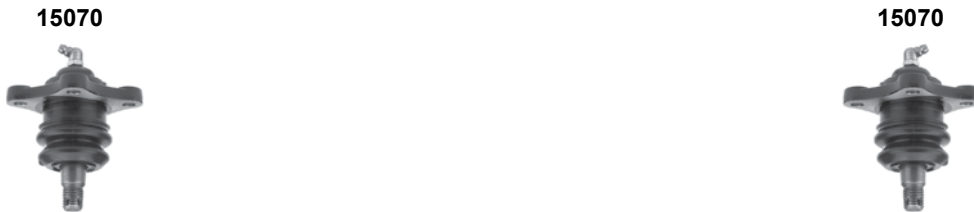

oben / upper