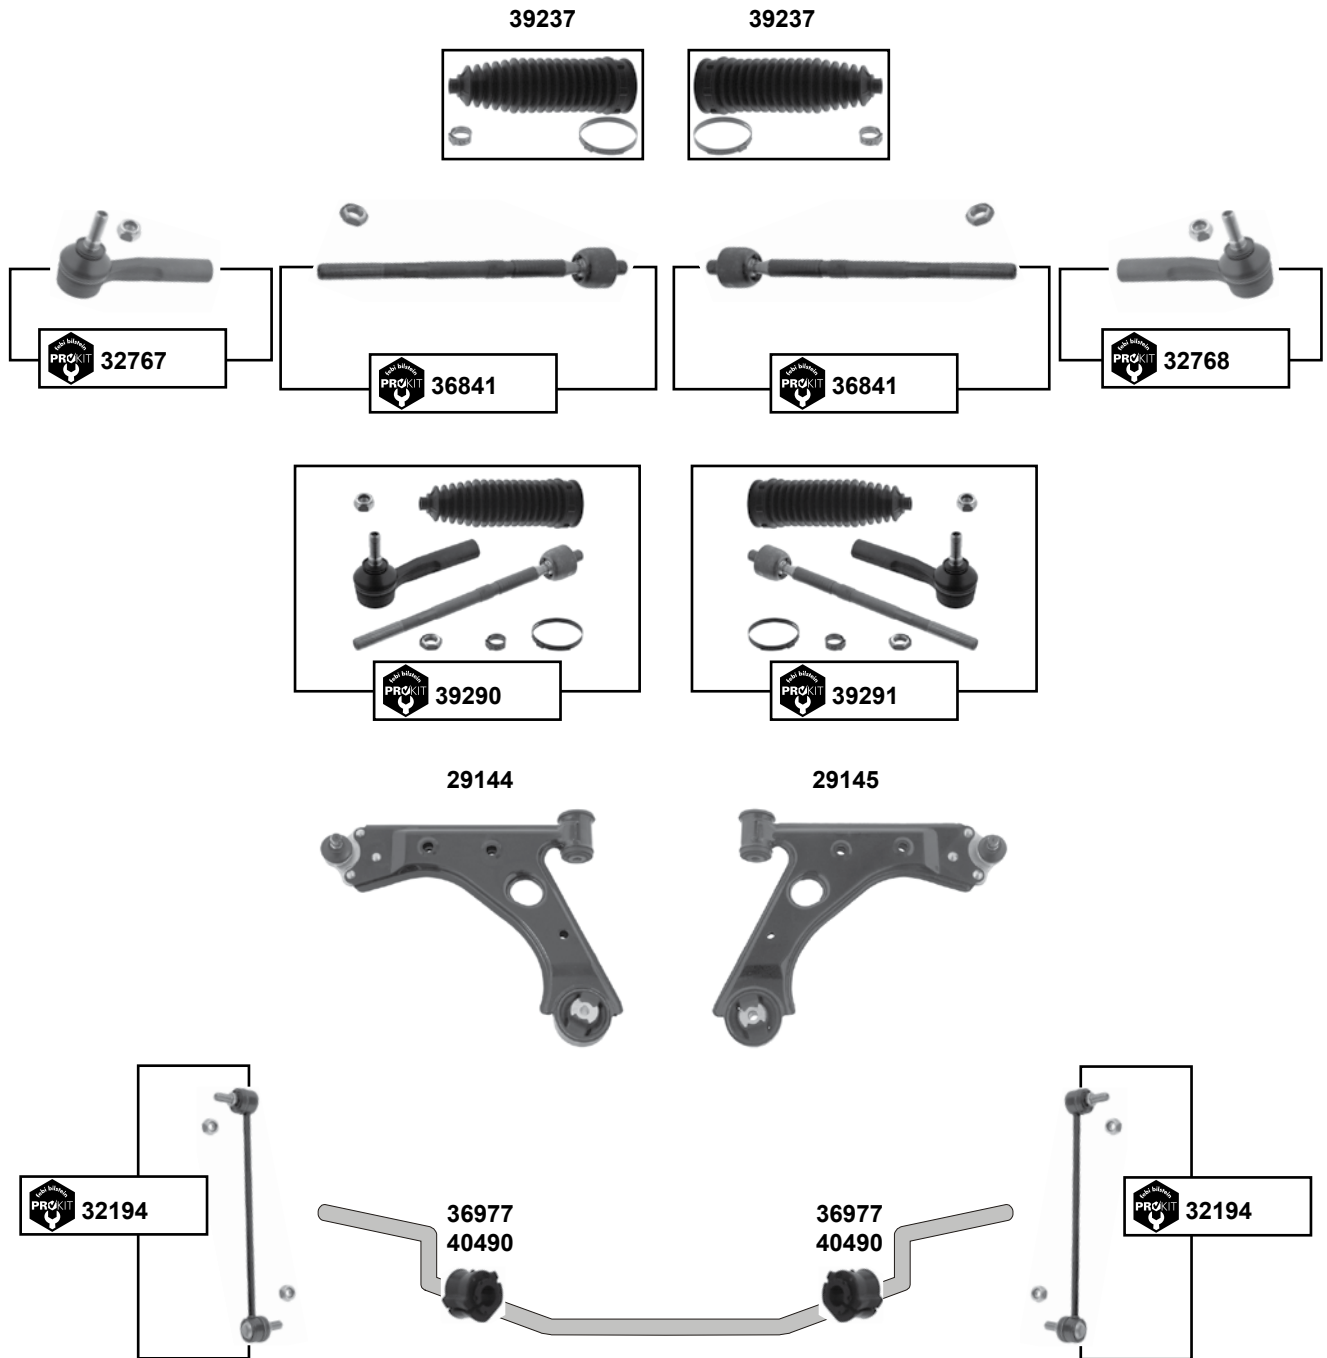

Nemo
(2008 →)

Vorderachse / Front axle

	Ref. - No.			
29144	3520.Y4	Querlenker / control arm		
29145	3521.V5	Querlenker / control arm		
32194	5087.79	ProKit Verbindungsstange / stabilizer link		M10 x 1,25
32767	3817.86	ProKit Spurstangenendstück / tie rod end		M14 x 1,5
32768	3817.87	ProKit Spurstangenendstück / tie rod end		M14 x 1,5
36841	4001.77 S1	ProKit Axialgelenk / axial joint		L 288
36977	5094.E5	Stabilisatorlager / stabilizer mount		Ø | 21
39237	4066.95	Rep. Satz Lenkmanschette / rep. kit steering boot		
39290	4001.77 S2	ProKit Spurstange / tie rod		
39291	4001.77 S3	ProKit Spurstange / tie rod		
40490	5094.C8	Stabilisatorlager / stabilizer mount		Ø | 20