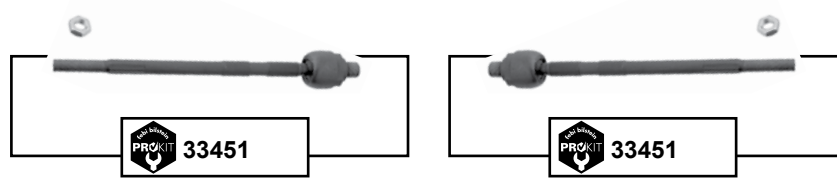

Rio I
(2000 → 2005)

Vorderachse / Front axle

	Ref. - No.			
31107	54820-FD000	ProKit Verbindungsstange / stabilizer link	07/02 → 06/05	L 218
31108	54830-FD000	ProKit Verbindungsstange / stabilizer link	07/02 → 06/05	L 218
31191	0K33C-34-160A	ProKit Verbindungsstange / stabilizer link	04/00 → 06/02	L 240
31192	0K33C-34-150A	ProKit Verbindungsstange / stabilizer link	04/00 → 06/02	L 240
33451	KDX53-32240 B	ProKit Axialgelenk / axial joint		L 279