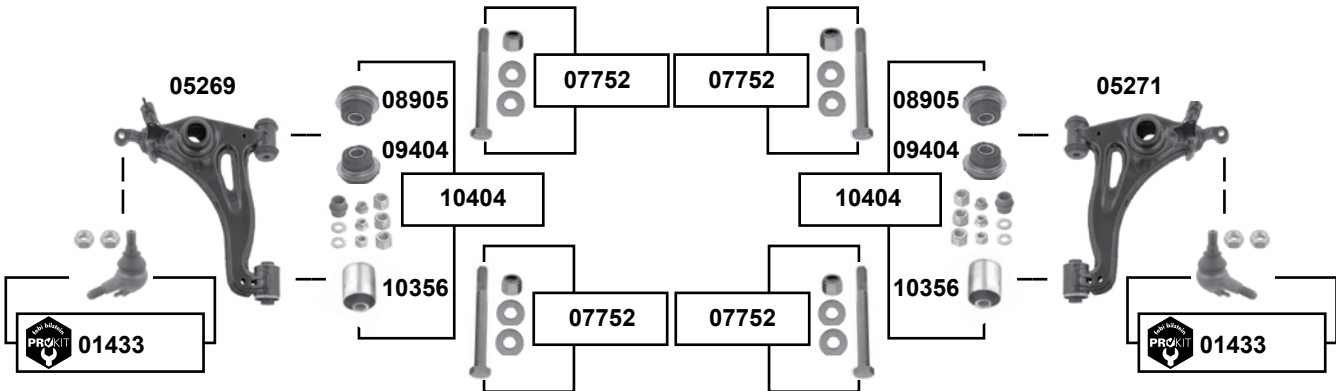

unten / lower

Vorderachse / Front axle