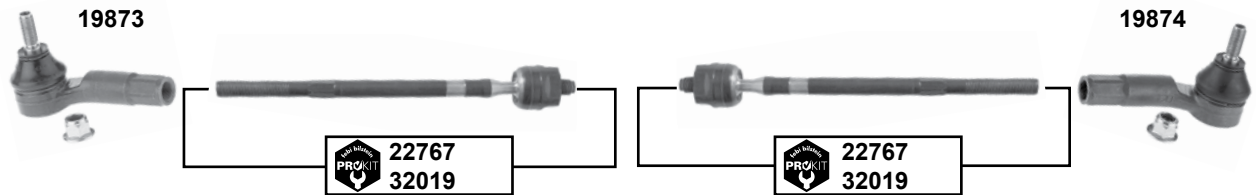

48820-24010

ProKit Verbindungsstange / tie rod end

L 111

2 (DY / DE)
(2003 →)

Vorderachse / Front axle

	Ref. - No.			
19873	DE90-32-290	Spurstangenendstück / tie rod end		M10/12x1,5
19874	DE90-32-280	Spurstangenendstück / tie rod end		M10/12x1,5
21021	DD32-34-170	ProKit Verbindungsstange / stabilizer link		L 282
21681	DD32-34-350	Querlenker / control arm		
21682	DD32-34-300	Querlenker / control arm		
22767	DE90-32-240	ProKit Spurstange / tie rod	→ 05/2007	
24225	DD32-34-156	Stabilisatorlager / stabilizer mount		
32019	D651-32-240	ProKit Spurstange / tie rod	(DE) 2007 →	