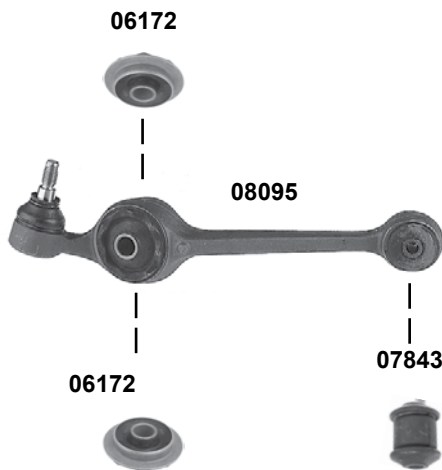

Sierra 83

(08/82 → 12/86)

(ex.) 4 WD / (ex.) 2.0 Cosworth

Vorderachse / Front axle

	Ref. - No.			
03309	1 619 061 S1	Rep. Satz Lenkmanschette / rep. kit steering boot	man.	L 300 16x65x23 M10 x 1 M10 x 1 10x32x51
03310	1 619 061	Lenkmanschette / steering boot	man.	
05682	6 185 336	Spurstange / tie rod		
06172	1 656 752	Stabilisatorlager / stabilizer mount		
06301	5 021 413	Spurstangenendstück / tie rod end		
06302	5 021 414	Spurstangenendstück / tie rod end		
07843	1 619 120	Querlenkerlager / control arm mount		
08084	5 021 460	Querlenker kompl. / control arm compl.		
08095	5 021 461	Querlenker kompl. / control arm compl.