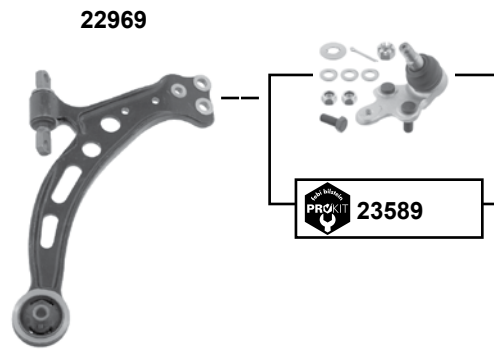

passend für / to fit

LEXUS

**Car
Division**

ES300 (_V20_)
(08/96 → 07/01)

Vorderachse / Front axle

	Ref. - No.			
22969	48068-33030	Querlenker / control arm		
22971	48069-33030	Querlenker / control arm		
23575	48810-33010	ProKit Verbindungsstange / stabilizer link		L 285
23577	48820-33020	ProKit Verbindungsstange / stabilizer link		L 285
23583	45503-39135	ProKit Spurstange / tie rod		L 351
23585	45046-29255	ProKit Spurstangenendstück / tie rod end		M12 x 1,25
23589	43330-39435	ProKit Tragelenk / ball joint