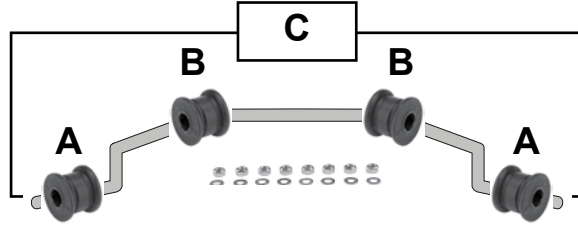

BM 124

(1985 → 1995)

Coupé

(ex.) Sport

Vorderachse / Front axle

Stabilisatorlager / stabilizer mount

	A	B	C		A	B	C
200 CE (E 200)	14942	15525	18045	300 CE / CE-2	14942	14950	18046
220 CE (E 220)	14942	15525	18045	320 CE (E 20)	14942	14950	18046
230 CE	14942	14944	17099		-	-	-

(1) 200 CE (E 200) / 220 CE (E 220)

230 CE / 300 CE

(2) 300 CE -24 / 320 CE (E 320)

AMG 300 CE 3.4 / E36 AMG

Ref. - No.

02380	124 333 03 27	Traggelenk / ball joint	(1)	Ø A 18
05023	124 330 30 07	Querlenker / control arm	(1)	
05040	124 330 31 07	Querlenker / control arm	(1)	
08073	201 330 00 18	Rep. Satz Exzenterbolzen / rep. kit eccentric bolt		M14 x 1,5
08561	124 330 05 75	Rep. Satz Querlenkerlager / rep. kit control arm mount	(ch.) → B 711095	
09674	124 330 06 75	Rep. Satz Querlenkerlager / rep. kit control arm mount	(ch.) B 711096 →	
14942	124 323 49 85	Stabilisatorlager / stabilizer mount		Ø | 18
14944	124 323 37 85	Stabilisatorlager / stabilizer mount		Ø | 24
14950	124 323 56 85	Stabilisatorlager / stabilizer mount		Ø | 26,5
15525	124 323 54 85	Stabilisatorlager / stabilizer mount		Ø | 24
15694	124 330 34 07	Querlenker / control arm	(2)	
15695	124 330 35 07	Querlenker / control arm	(2)	
17099	124 320 21 47	Rep. Satz Stabilisatorlager / rep. kit stabilizer mount		
18045	124 323 54 85 S1	Rep. Satz Stabilisatorlager / rep. kit stabilizer mount		
18046	124 323 56 85 S1	Rep. Satz Stabilisatorlager / rep. kit stabilizer mount