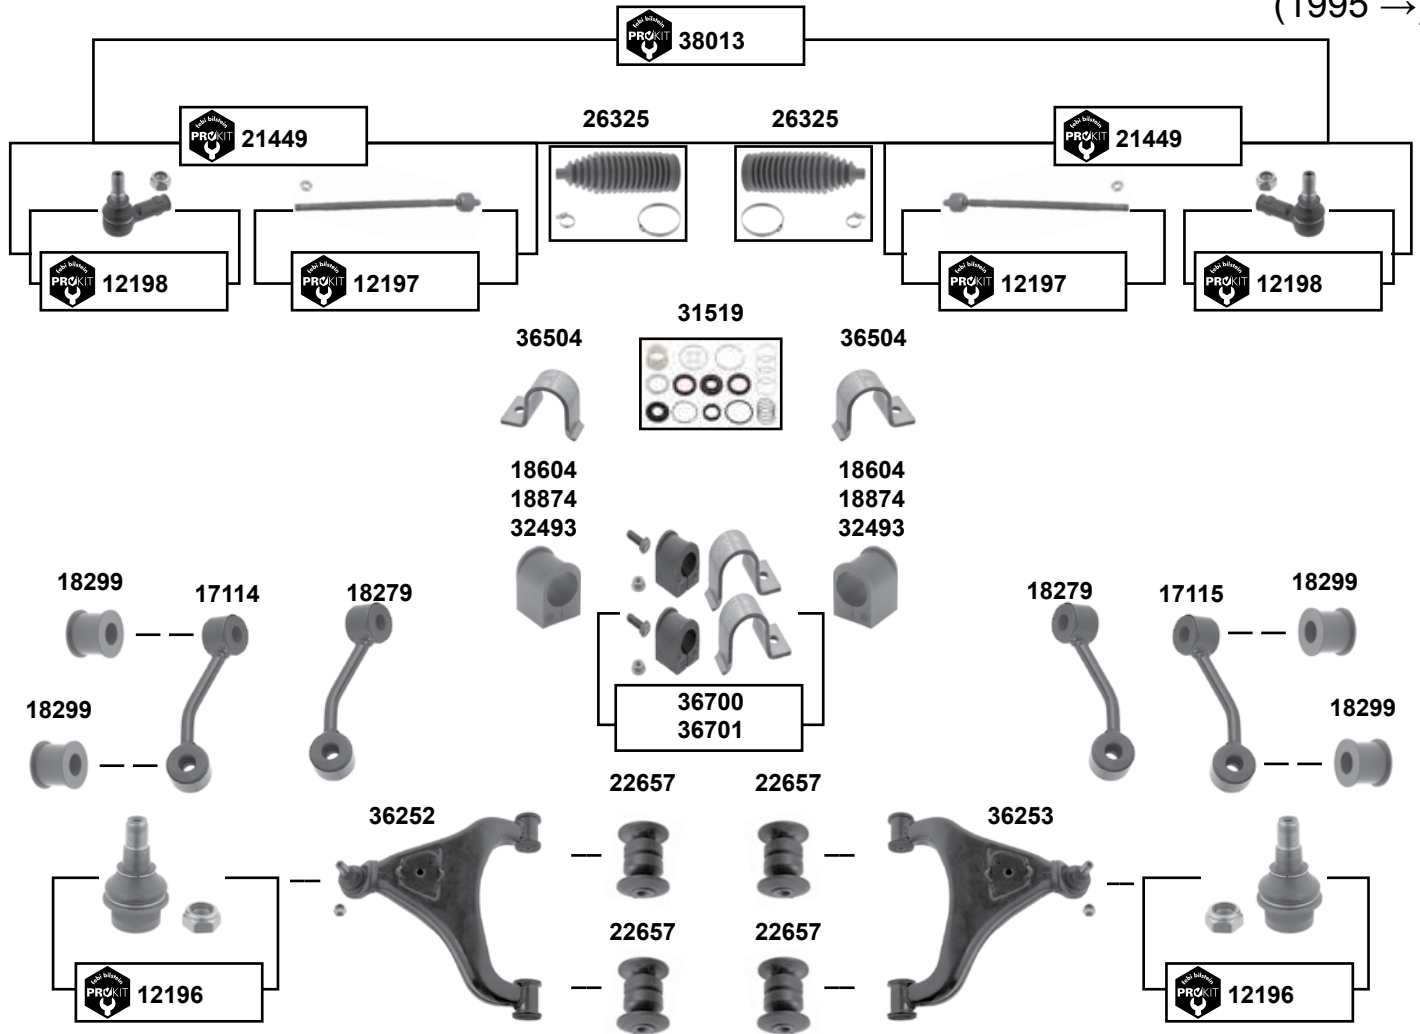

Sprinter (BM 901 → 904) (1995 →)

Vorderachse / Front axle

(1) SA 500189 01 mit Gummilager / with rubber mount

(2) BM 901 + BM 903 (ex.) 4WD

(3) (wahlw. / optional) 901 460 02 05 S1

Ref. - No.

Part No.	Ref. - No.	Description	Notes	Dimensions
12196	901 333 12 27	ProKit Traggelenk / ball joint		M20 x 1,5
12197	901 460 01 48	ProKit Spurstangenendstück / tie rod end		M14 x 1,5
12198	901 460 01 55	ProKit Axialgelenk / axial joint		M16 x 1,5
17114	901 320 02 89 S1	Verbindungsstange / stabilizer link	(1)	
17115	901 320 03 89 S1	Verbindungsstange / stabilizer link	(1)	
18279	901 320 02 89	Verbindungsstange / stabilizer link		
18299	901 323 02 85	Verbindungsstangenlager / stabilizer link bush		
18604	901 323 01 85	Stabilisatorlager / stabilizer mount		Ø | 22
18874	904 323 00 85	Stabilisatorlager / stabilizer mount	HD	Ø | 25
21449	901 460 02 05	ProKit Spurstange / tie rod		M16 x 1,5
22657	901 333 02 14	Querlenkerlager / control arm mount	→ 07	
26325	901 460 55 00	Rep. Satz Lenkmanschette / rep. kit steering boot	SA 500464 01	
31519	901 460 42 00 S1	Dichtungssatz Servolenkung / gasket set power steering	→ 2000 / (ex.) 4WD	
32493	904 326 10 81	Stabilisatorlager / stabilizer mount	BM 904 HD / (ex.) 4WD	Ø | 33
36252	901 330 24 07	Querlenker links / control arm left	(2) / (ex.) 904	
36253	901 330 25 07	Querlenker rechts / control arm right	(2) / (ex.) 904	
36504	901 323 02 88	Befestigungsbügel / attachment bracket	→ 09	Ø | 30
36700	901 323 02 88 S1	Stabilisatorlagersatz / anti roll bar bush kit		Ø | 25
36701	901 323 02 88 S2	Stabilisatorlagersatz / anti roll bar bush kit	BM 901-903	Ø | 22
38013	901 460 55 00 S1	ProKit Spurstangensatz kompl. / tie rod set compl.	(3)