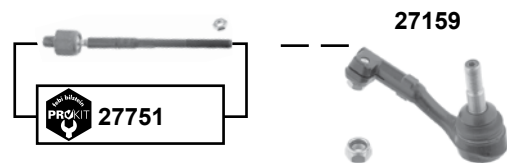

Vorderachse / Front axle

(1) E81: 116 i, 118 i, 120i E82 : 120i E88: 118i, 120i alle / all
E81: 116d, 118d, 120d, 123d E82: 118d, 120d, 123d Außer Fahrzeuge mit: CO2- Umfang, , servo ,
Aktivlenkung / except vehicles with: CO2 package, , servo , active steering

Ref. - No.

27158	32 10 6 767 781	Spurstangenendstück links / tie rod end left	(1)	M14 x 1,5
27159	32 10 6 767 782	Spurstangenendstück rechts / tie rod end right	(1)	M14 x 1,5
27749	32 21 6 762 243	Spurstange links kompl. / tie rod left compl.	(1)	L 343
27750	32 21 6 762 244	Spurstange rechts kompl. / tie rod right compl.	(1)	L 343
27751	32 21 6 762 243 SK	ProKit Spurstange / tie rod	(1)	L 246
40937	32 10 2 353 823	Rep. Satz Lenkmanschette / rep. kit steering boot	(1) LHD	L 343
43507	32 21 6 762 243 S1	ProKit Spurstange / tie rod	(1) LHD	L 343
43508	32 21 6 762 244 S1	ProKit Spurstange / tie rod	(1) LHD	L 343