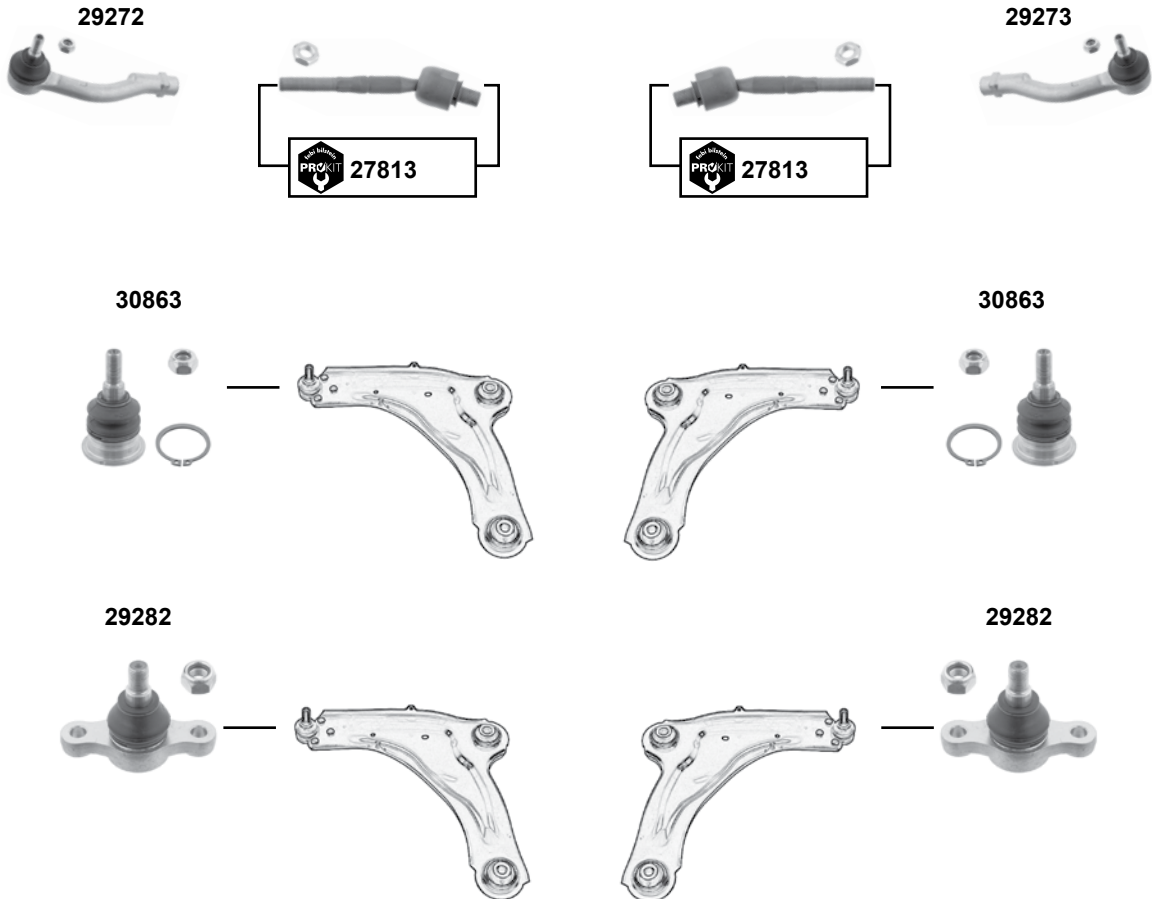

XG25 / XG30
(1998 →)

Vorderachse / Front axle

	Ref. - No.			
27813	57724-38010	ProKit Spurstange / tie rod		L 189
29272	56820-38000	Spurstangenendstück / tie rod end		
29273	56820-38900	Spurstangenendstück / tie rod end		
29282	51760-38000	Traggelenk / ball joint		M14 x 1,5
30863	54403-38A00 S1	Traggelenk / ball joint		M10 x 1,25