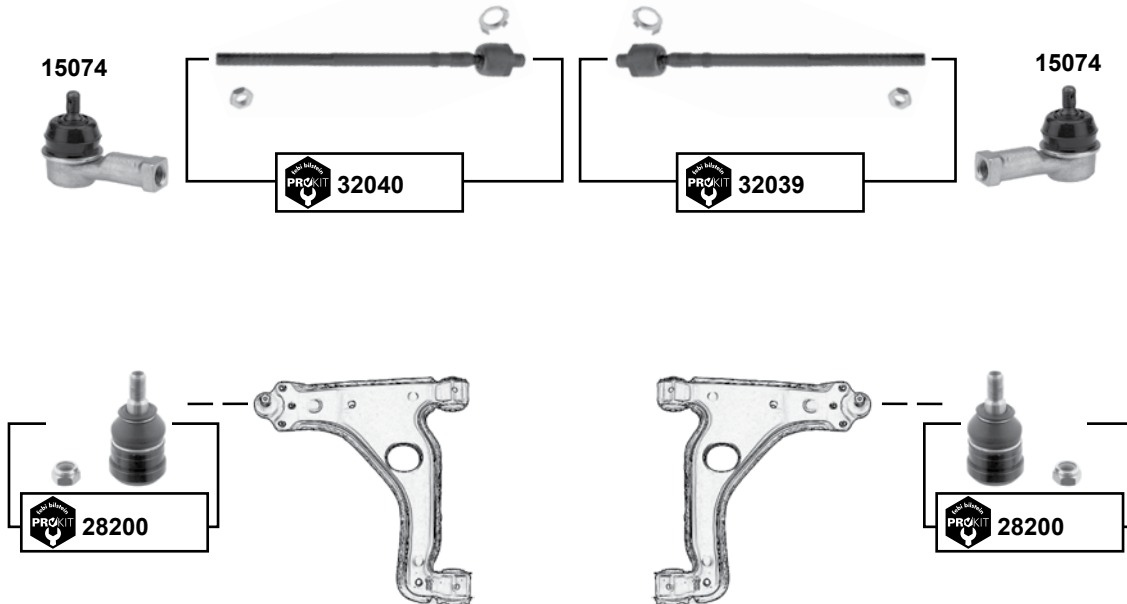

Space Wagon I + II

(1984 →)

(1) Space Wagon I+II : → 11/98

Ref. - No.

15074	MB912519	Spurstangenendstück / tie rod end	91 →	M10 x 1,25
28200	MR179480 S1	ProKit Traggelenk / ball joint	(1)	Ø A 39,8
32039	MR455091	ProKit Spurstange / tie rod	07/98 →	L 320
32040	MR455092	ProKit Spurstange / tie rod	07/98 →	L 320
33930	MR392730	ProKit Verbindungsstange / stabilizer link	12/98 → 12/04	L 137