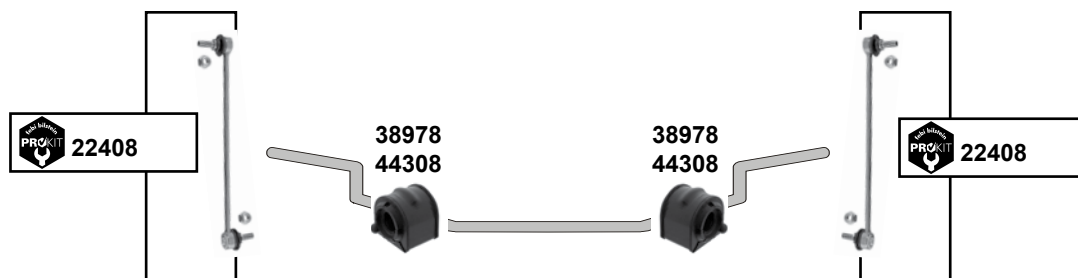

Focus 08
(12/07 → 12/10)
(ex.) ST/RS

Vorderachse / Front axle

- (1) mit Traggelenk 18mm (febi 24849) / with ball joint 18mm (febi 24849)
- (2) mit Traggelenk 21mm (febi 30380) / with ball joint 21mm (febi 30380)
- (3) nur / only : Limosine (ex.) RS

	Ref. - No.			
22408	1 230 909	ProKit Verbindungsstange / stabilizer link		L 298
24849	1 679 384	ProKit Traggelenk / ball joint		
27912	1 477 858 S2	Querlenkerlager / control arm mount		
28095	1 477 860	Querlenker / control arm	(1)	
28096	1 477 858	Querlenker / control arm	(1)	
28541	1 377 655	ProKit Spurstange / tie rod		L 292
29223	1 730 934	ProKit Spurstangenendstück / tie rod end		M16x1,5
29224	1 730 933	ProKit Spurstangenendstück / tie rod end		M16x1,5
30380	1 679 388	ProKit Traggelenk / ball joint		Ø A 21
31845	1 570 285	Querlenker / control arm	(2)	
31846	1 570 284	Querlenker / control arm	(2)	
32418	1 477 858 S3	ProKit Querlenkerlager / control arm mount		
37729	1 377 655 S1	ProKit Spurstange / tie rod		
37730	1 377 655 S2	ProKit Spurstange / tie rod		
38978	1 305 960	Stabilisatorlager / stabilizer mount	nur / only Turnier	Ø I 18
40625	1 570 285 S1	ProKit Querlenker / control arm	(2)	
40626	1 570 284 S1	ProKit Querlenker / control arm	(2)	
44308	1 348 231	Stabilisatorlager / stabilizer mount	(3)	Ø I 18