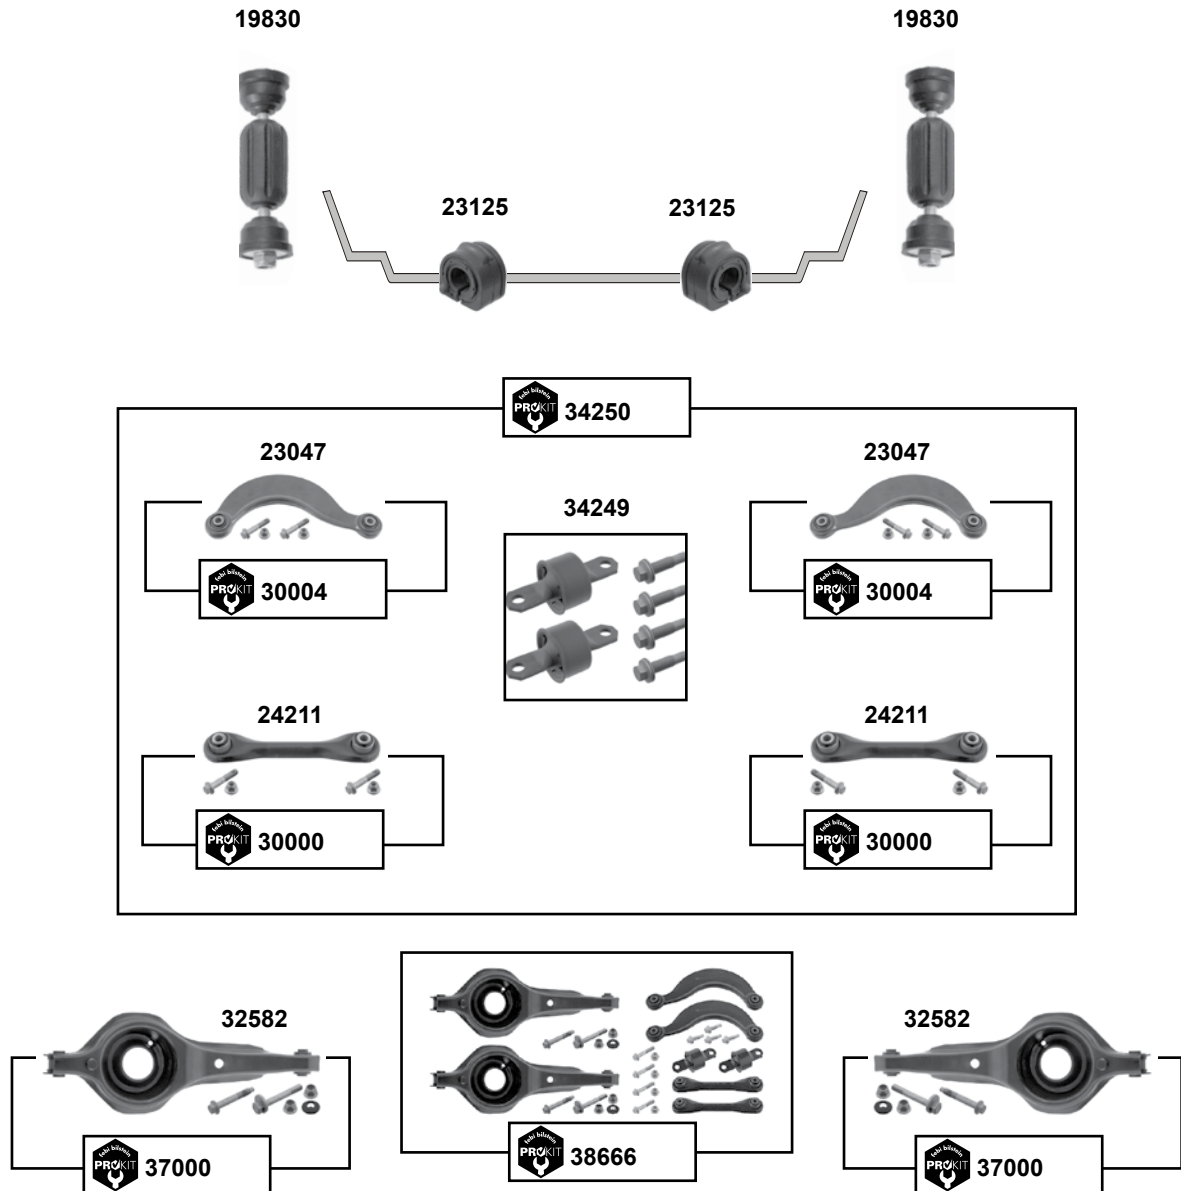

Focus 98
(08/98 → 06/04)

- (1) Focus 98 Limousine 08/98 → 07/04 // Focus 98 Turnier 08/98 → 05/05
  (2) (ex.) Turnier / (ex.) ST 170/RS

Ref. - No.

19830	1 487 402	Verbindungsstangensatz / connecting rod set		
23047	1 329 730	Querstrebe / cross rod	(ex.) Turnier	L 110
23125	1 073 249	Stabilisatorlager / stabilizer mount		
24211	1 061 668	Querstrebe / cross rod	(1)	
30000	1 061 668 S1	ProKit Querstrebe / rep. kit cross rod	(1)	
30004	1 329 730 S1	ProKit Querstrebe / rep. kit cross rod	(ex.) Turnier	
32582	1 064 128	Querlenker / control arm	(ex.) ST 170 / RS	
34249	1 061 670 S1	Achskörperlagersatz / axle beam mounting kit	(ex.) Turnier / RS	
34250	1 061 670 S2	ProKit Querstrebensatz / cross strut kit	(ex.) Turnier / RS	
37000	1 064 128 S1	ProKit Querlenkersatz / control arm kit	(ex.) ST 170 / RS	
38666	1 064 128 S2	ProKit Querstrebensatz / cross strut kit	(2)