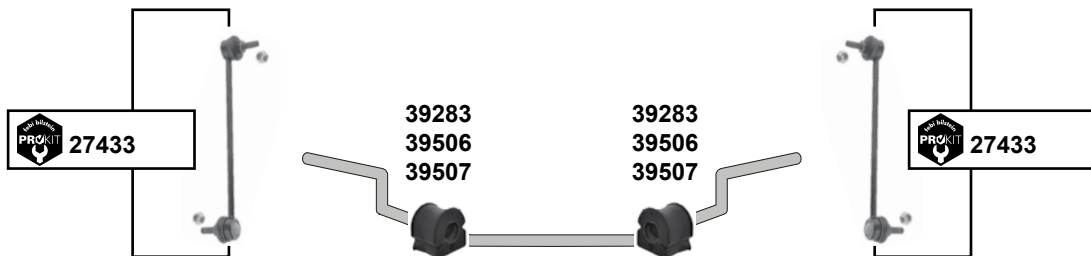

Panda II (169)
(2003 → 2009)

Vorderachse / Front axle

- (1) (mot.) 1.1, 1.2 8V, (mot.) 1.3 D Multijet 4x2
  (3) (mot.) 1.1 8V, (mot.) 1.2 8V 4x4,
  (mot.) 1.2 44kW, (mot.) 1.3 51kW, (mot.) 1.3 55kW

- (2) (mot.) 1.2 16V 74kW

Ref. - No.

Part No.	Ref. - No.	Description	Quantity	Dimensions
19472	51842193 S	Querlenkerlager / control arm mount	(ex.) 1,4 16V	Ø | 12,2 L 53
22907	77362507	ProKit Spurstangenendstück / tie rod end		
22909	77362508	ProKit Spurstangenendstück / tie rod end		
22959	77362506	ProKit Spurstange / tie rod		
27433	50703296	ProKit Verbindungsstange / stabilizer link	(ex.) 1,4 16V	L 315
32443	51857133	Querlenker / control arm	(ex.) 1,4 16V	
32444	51857134	Querlenker / control arm	(ex.) 1,4 16V	
34283	51857133 S1	Querlenkerlager / control arm mount	(ex.) 1,4 16V	
39283	51856869	Stabilisatorlager / stabilizer mount	(3)	Ø | 19,5
39506	51856871	Stabilisatorlager / stabilizer mount	(2)	Ø | 21,5
39507	51856870	Stabilisatorlager / stabilizer mount	(1)	Ø | 20,5
40680	51857133 S1	ProKit Querlenker / control arm	(ex.) 1,4 16V	
40681	51857134 S1	ProKit Querlenker / control arm	(ex.) 1,4 16V