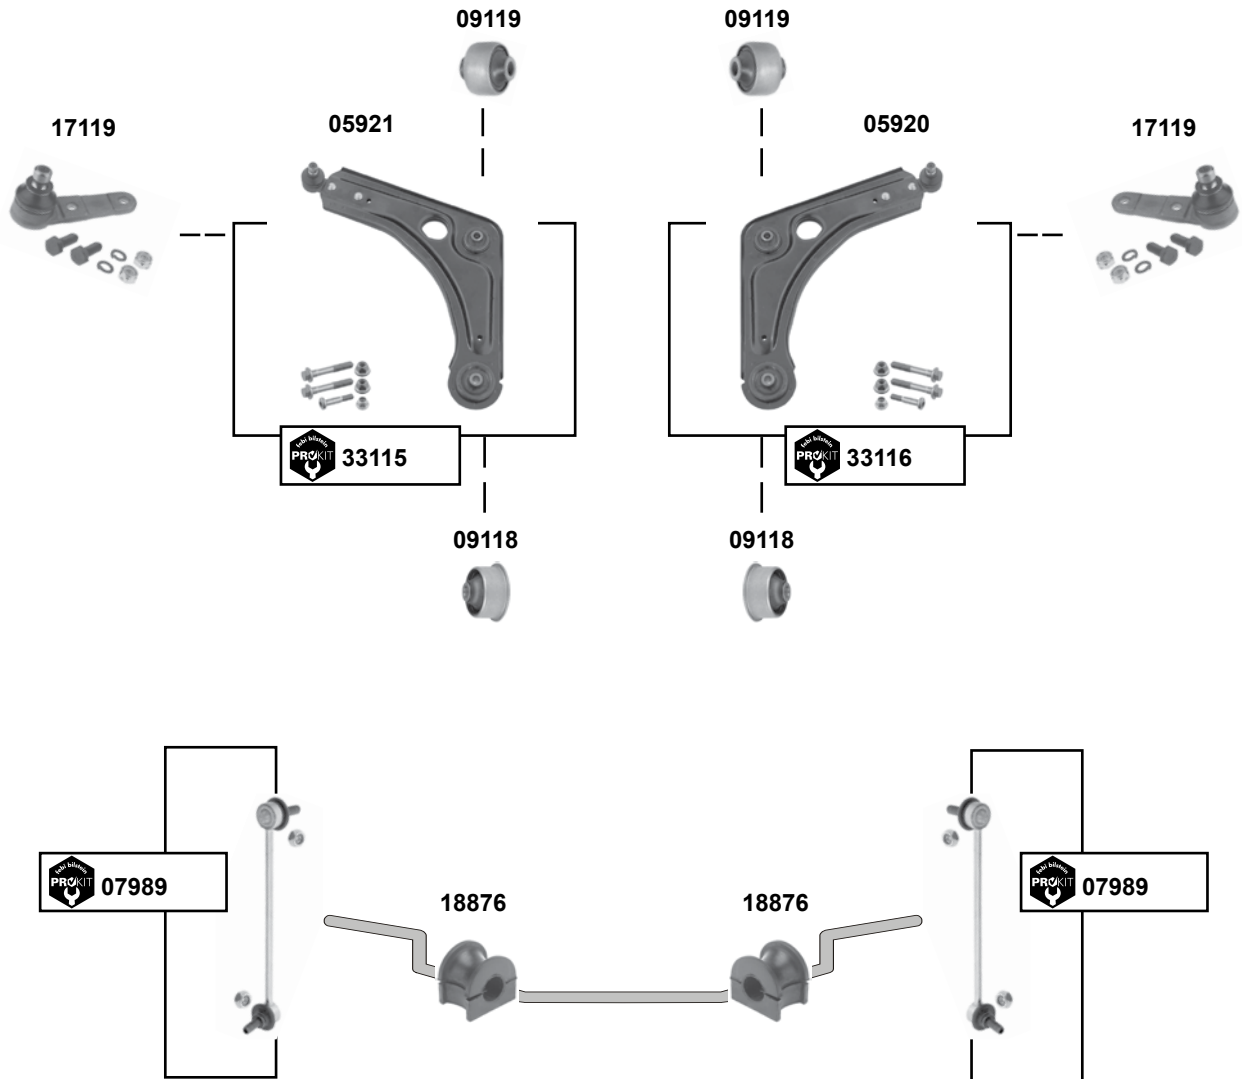

Escort 91 / Escort 95

(08/90 → 02/99)

(ex.) 2.0 Cosworth

Vorderachse / Front axle

	Ref. - No.			
05920	1 058 279	Querlenker / control arm		
05921	1 058 280	Querlenker / control arm		
07989	1 135 077	ProKit Verbindungsstange / stabilizer link		L 238
09118	1 035 929	Querlenkerlager / control arm mount		12x54x46
09119	1 000 445	Querlenkerlager / control arm mount		12x46x46
17119	1 047 853	Traggelenk / ball joint		Ø A 17
18876	7 102 392	Stabilisatorlager / stabilizer mount		Ø I 16
33115	1 058 280 S1	ProKit Querlenker / control arm		
33116	1 058 279 S1	ProKit Querlenker / control arm		