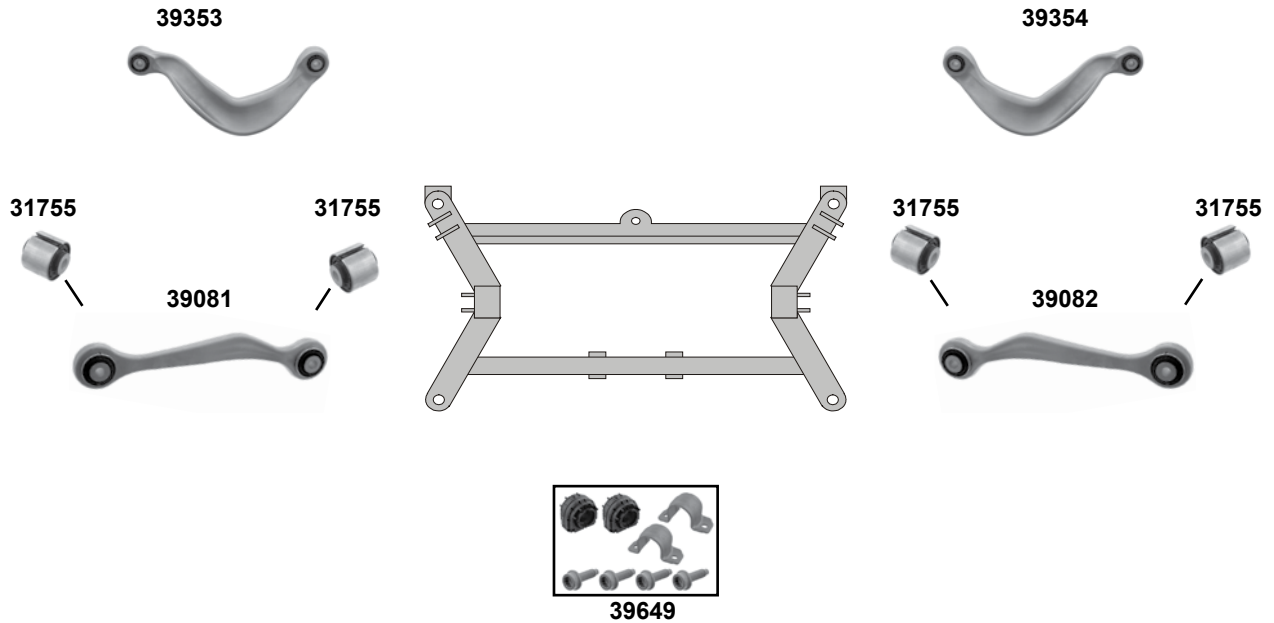

A4 (8K) / A5 (8T)
(2008 →)

(1) A4 (ch.) → 8K-8-002 923 / (ch.) 8K-9A212 000 → // → 07.2009
A5 → 07.2009

(2) nur paarweise tauschen / replace in pairs only

Ref. - No.

Ref. - No.	Description	Material	Dimensions
23604	1K0 511 439 E Befestigungsbügel / attachment bracket	A5	
31755	8K0 501 541 Querlenkerlager / control arm mount	→ 09	Ø I 12,15 H46
32625	1K0 511 327 AS Stabilisatorlager / stabilizer mount	(2)	Ø A 21,7
36989	8K0 505 465 G S1 ProKit Verbindungsstange / stabilizer link	(1) Aluminium	L 103
39081	8K0 501 529 N Querlenker / control arm	(1) Aluminium	
39082	8K0 501 530 N Querlenker / control arm	(1) Aluminium	
39353	8K0 505 323 F Querlenker / control arm		
39354	8K0 505 324 F Querlenker / control arm		
39649	1K0 511 327 AS S1 Stabilisatorlagersatz / anti roll bar bush kit	A5