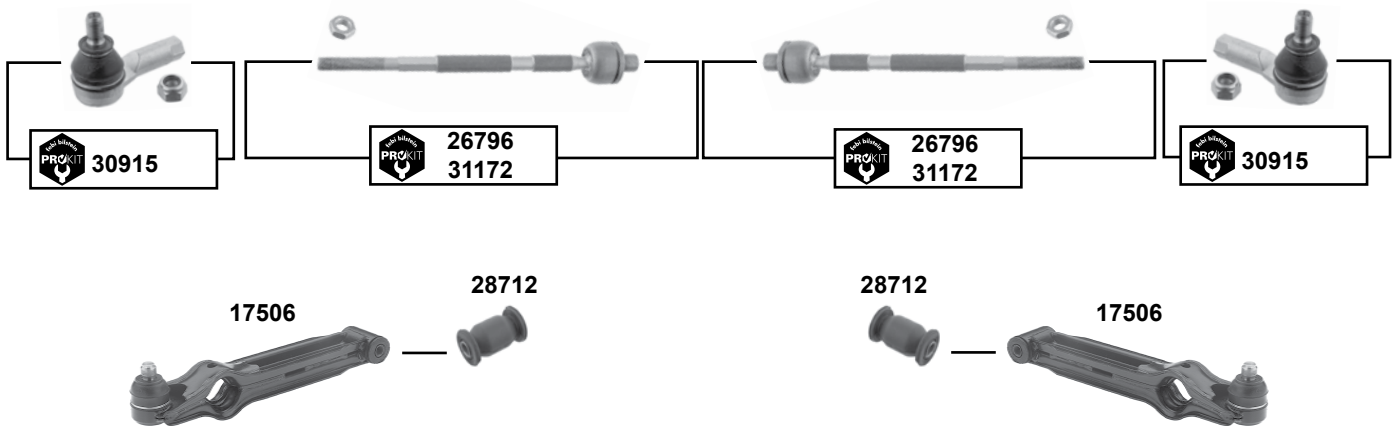

Ref. - No.			
17502	96205809	Spurstangenendstück / tie rod end	servo.	M14 x 1,5
17503	520808	ProKit Spurstange / tie rod	servo.	L 429
17506	9631 6765	Querlenker / control arm		
26793	96213119	Traggelenk / ball joint		Ø A 18
26796	93741074	ProKit Spurstange / tie rod	(ex.) servo.	L 270
27441	96225858	ProKit Verbindungsstange / stabilizer link		L 79
27442	96225859	ProKit Verbindungsstange / stabilizer link		L 79
28712	96380613	Querlenkerlager / control arm mount		Ø A 49 H44,6
30915	93741077	ProKit Spurstangenendstück / tie rod end		M12 x 1,5
31172	93741092	ProKit Spurstange / tie rod	servo.