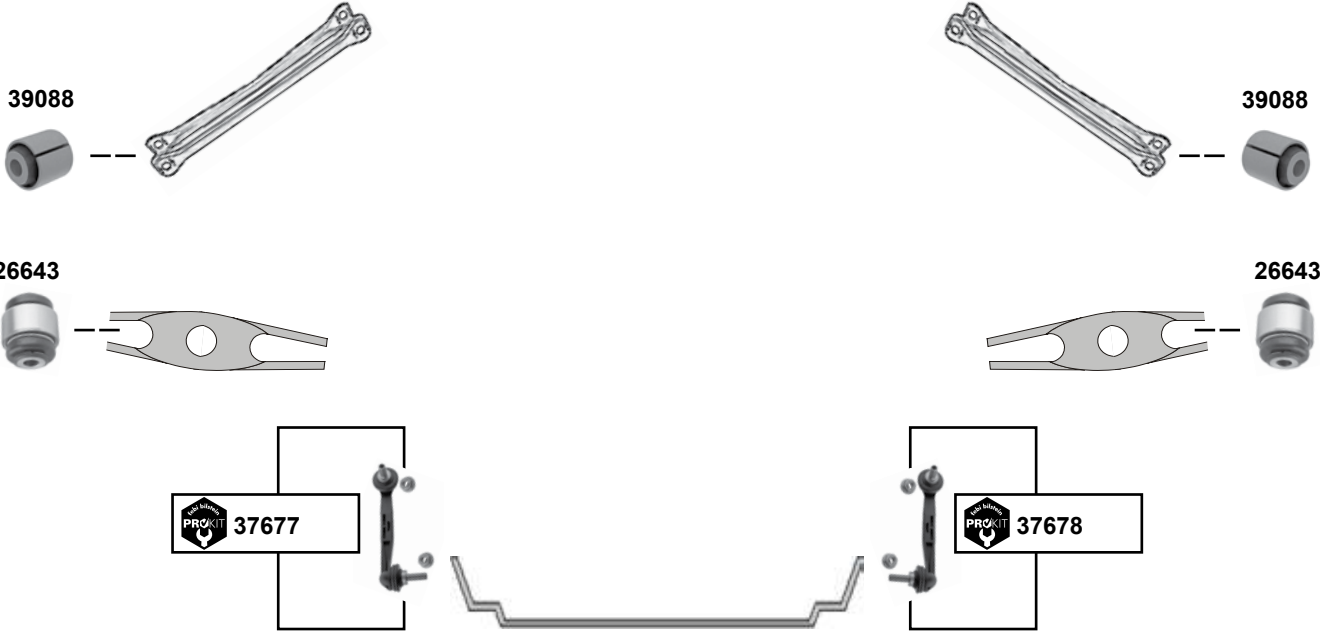

3'er (F30)
(2012 →)

3'er (F31)
(2012 →)