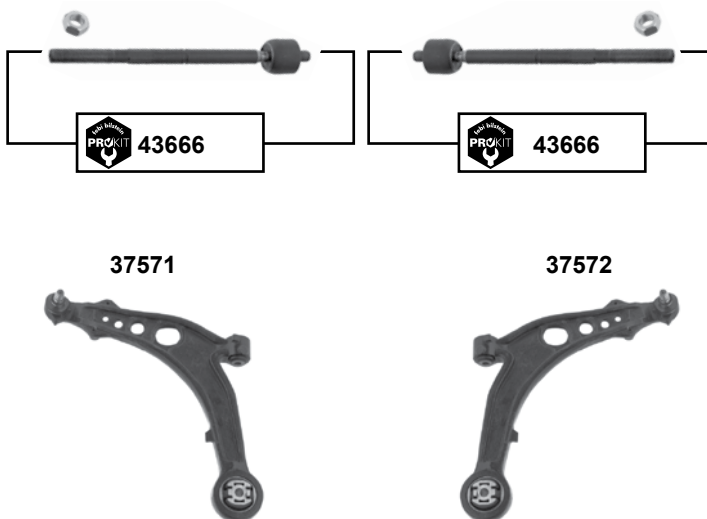

Idea
(2003 → 2012)

Vorderachse / Front axle

(1) (mot.) 1,2 / (mot.) 1,3 D 51kW , 66kW , 70kW / (mot.) 1,4 57kW , 66kW , 70kW / (mot.) 1,6 D 88kW / (mot.) 1,9 D

Ref. - No.

37571	51839219
37572	51839218
43666	77362502

Querlenker / control arm
Querlenker / control arm
ProKit Axialgelenk / axial joint

(1)

L 258