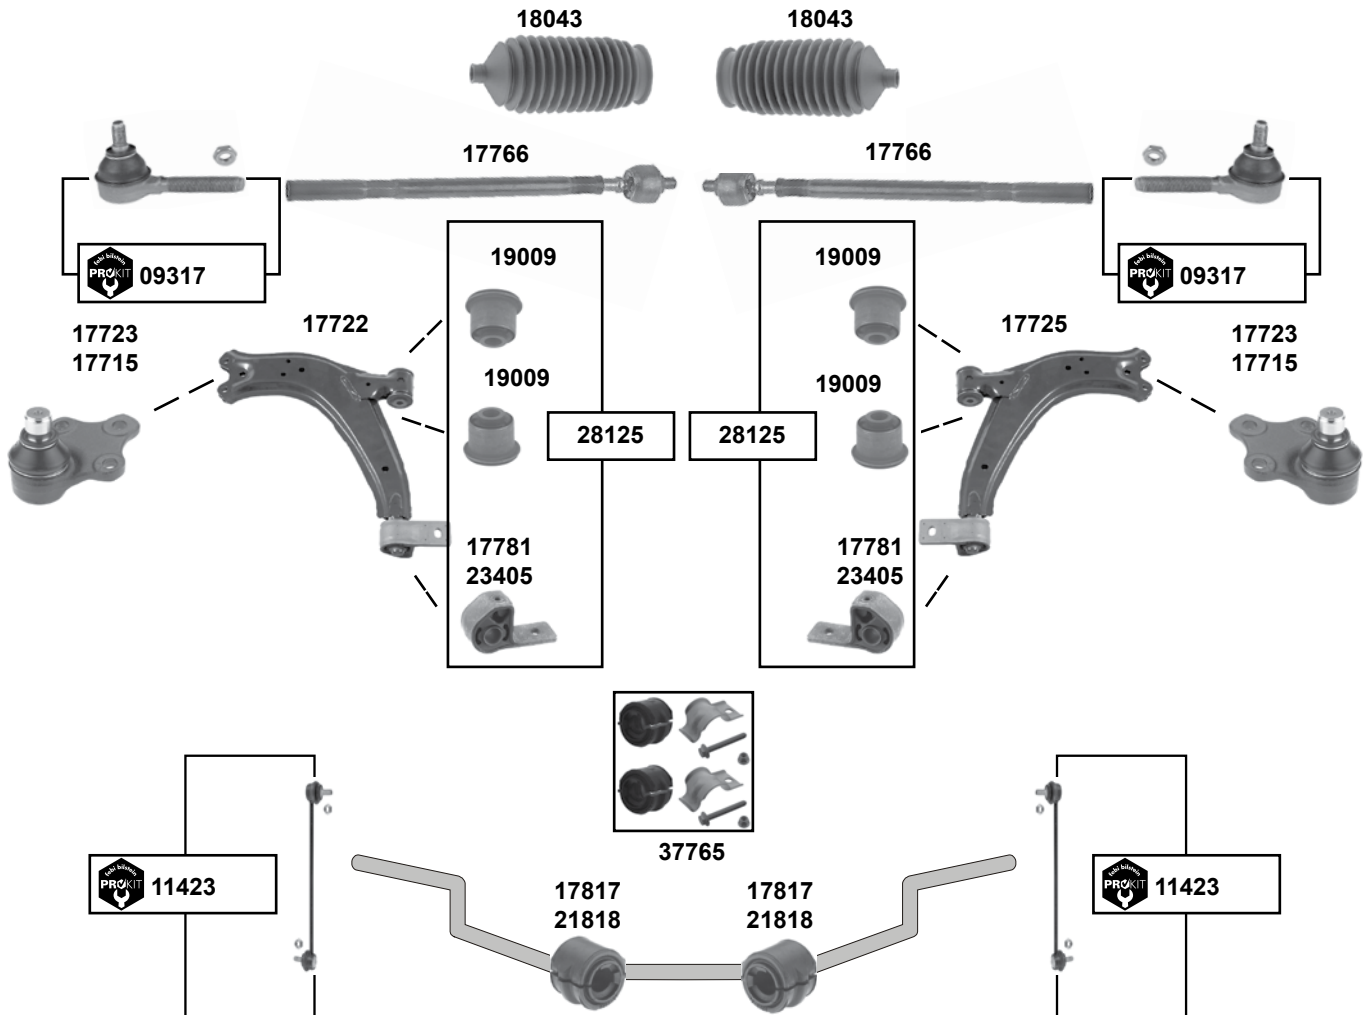

Berlingo I + II
(1996 → 2008)

man.

Vorderachse / Front axle

(1) Berlingo I verstärkte Aufhängung → O 10562 // erhöhte Aufhängung Stabilisatorstange vorne D=21 Kurzlieferwagen 475, 600 normale Aufhängung Stabilisatorstange vorne D=21 **(ex.)** DW10TD
Berlingo II alle / all → O 10562 Kurzlieferwagen 600 **(ex.)** DW8B, DW10TD

	Ref. - No.			
09317	3817.50	ProKit Spurstangenendstück / tie rod end	(ex.) HDI / HD	M10 x 1,25
11423	5087.61	ProKit Verbindungsstange / stabilizer link		L 300
17715	3640.51	Traggelenk / ball joint	O 7973 → / (ex.) 2.0 HDI	Ø A 18
17722	3520.H5	Querlenker / control arm	(ex.) 2.0 HDI	
17723	3640.42	Traggelenk / ball joint	→ O 7972 / (ex.) 2.0 HDI	Ø A 16
17725	3521.E5	Querlenker / control arm	(ex.) 2.0 HDI	
17766	3812.C0	Spurstange / tie rod	(ex.) 2.0 HDI	L 345
17781	3523.75	Querlenkerlager / control arm mount	(ex.) HDI / HD	
17817	5094.65	Stabilisatorlager / stabilizer mount		Ø I 21
18043	4066.43	Lenkmanschette / steering boot		
19009	3520.H5 S1	Querlenkerlager / control arm mount	(ex.) HDI / HD	
21818	5094.77	Stabilisatorlager / stabilizer mount		Ø I 22
23405	3523.83	Querlenkerlager / control arm mount	2.0 HDI	
28125	3520.H5 S2		(ex.) HDI / HD	
37765	5094.65 S1	Stabilisatorlagersatz / anti roll bar bush kit	(1)