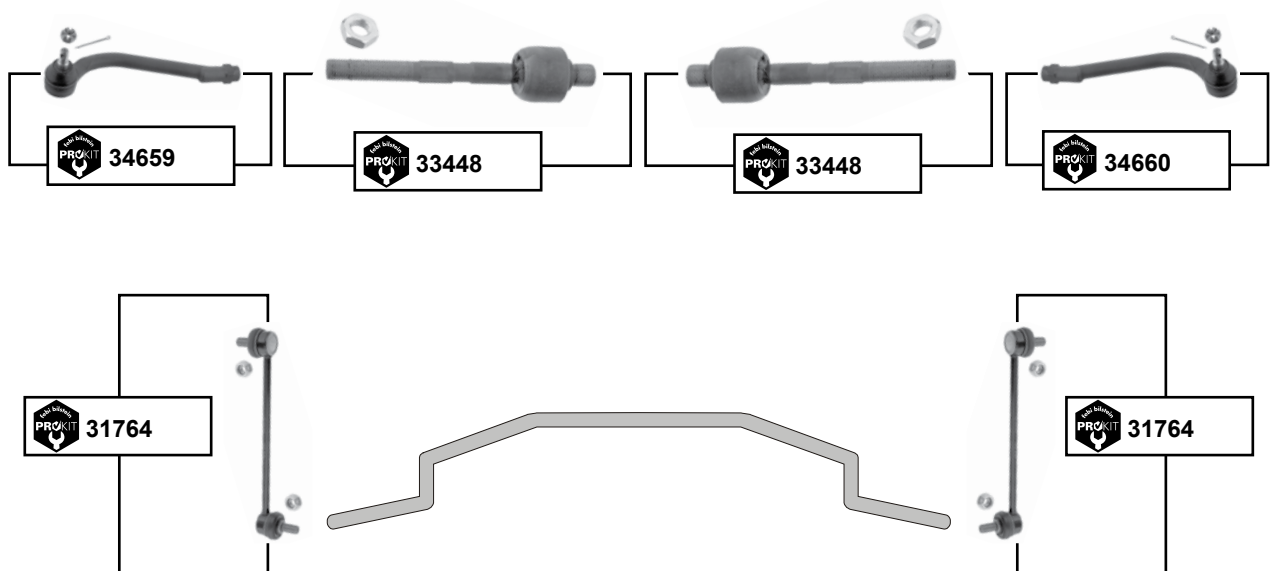

Cee'd
(2006 →)

Ref. - No.

31764	54830-2H100	ProKit Verbindungsstange / stabilizer link	Cee'd 2008 →	L 243
33448	56540-2H000	ProKit Axialgelenk / axial joint		L 163
34659	56820-2H000	ProKit Spurstangenendstück / tie rod end	Cee'd 07/09 →	M14 x 1,5
34660	56820-2H090	ProKit Spurstangenendstück / tie rod end	Cee'd 07/09 →	M14 x 1,5