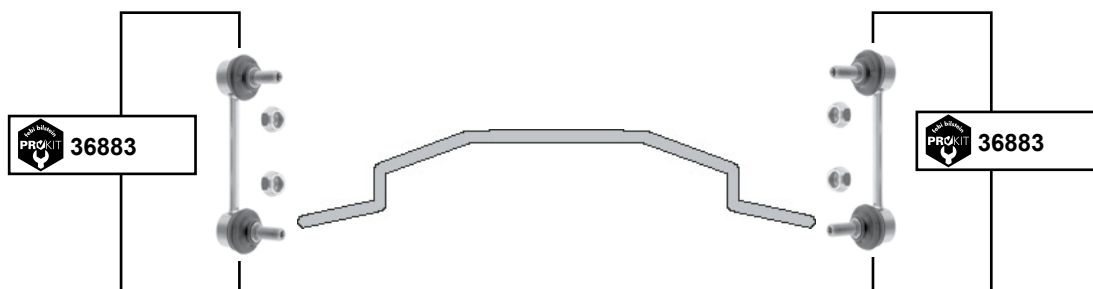

Hinterachse / Rear axle

Ref. - No.

28606
36883

51717001
1369845080 S1

ProKit Verbindungsstange / stabilizer link
ProKit Verbindungsstange / stabilizer link

L132 12x1,25
L 100