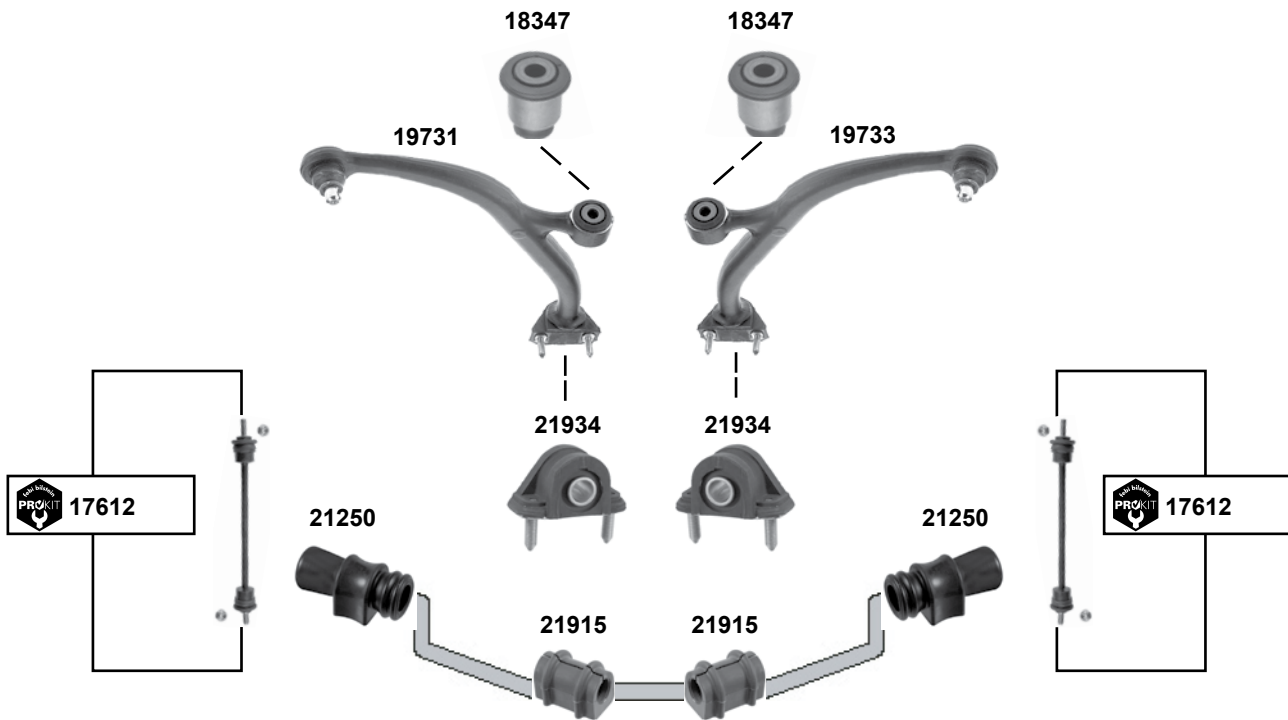

GTI

Ref. - No.

11756	3523.50	Querlenkerlager / control arm mount	(ex.) GTI / O 05279 →	12x34x48
11777	3523.51	Querlenkerlager / control arm mount	(ex.) GTI / O 05279 →	
11850	3640.36	Traggelenk / ball joint	(ex.) GTI / O 05279 →	
15977	3520.78	Querlenker / control arm	(ex.) GTI / O 05279 →	
15979	3520.79	Querlenker / control arm	(ex.) GTI / O 05279 →	L 300
17612	5087.33	ProKit Verbindungsstange / stabilizer link	GTI	
18347	3523.52	Querlenkerlager / control arm mount	GTI / O 05990 →	12x34x48
19731	3520.92	Querlenker / control arm	GTI / O 05990 →	
19733	3520.93	Querlenker / control arm	GTI / O 05990 →	
21250	5094.59	Stabilisatorlager / stabilizer mount	(ex.) GTI / O 04803 →	Ø | 19
21915	5094.57	Stabilisatorlager / stabilizer mount		Ø | 21
21934	3523.53	Querlenkerlager / control arm mount	(mot.) 1.4	
22684	95 603 309	Traggelenk / ball joint	→ O 05278; → 04/91	
22872	96 133 608	Querlenker / control arm	→ O 05278	
22873	96 133 609	Querlenker / control arm	→ O 05278	

Vorderachse / Front axle