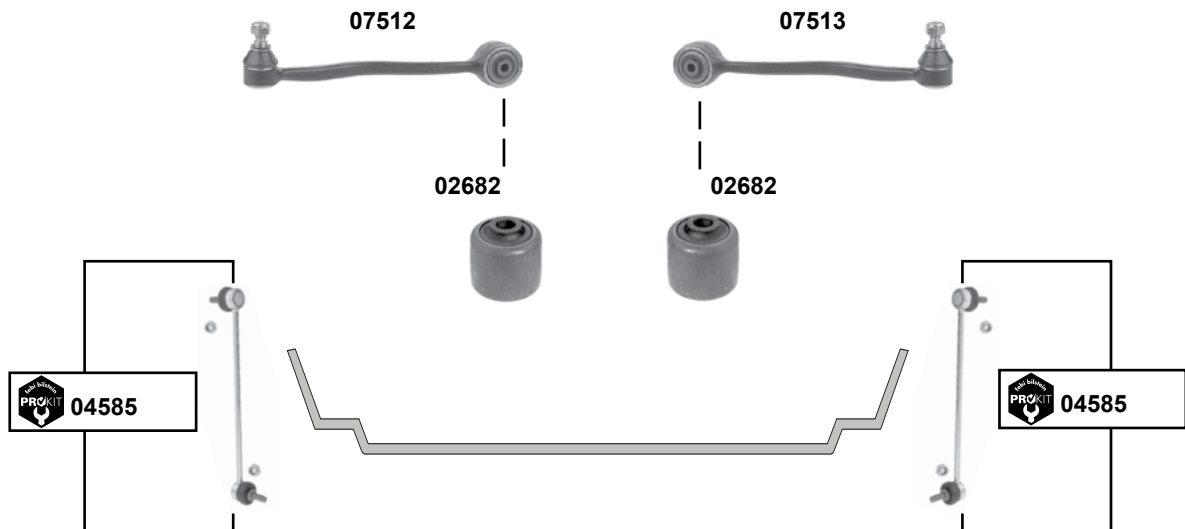

6'er (E24)
(1975 → 1989)
628 i / 635 i / M635csi

05/1982 → 1989

unten / lower

Vorderachse / Front axle

Ref. - No.

02682	31 12 1 124 622
04585	31 35 1 134 582
07512	31 12 1 139 991
07513	31 12 1 139 992

Querlenkerlager / control arm mount
ProKit Verbindungsstange / stabilizer link
Querlenker / control arm
Querlenker / control arm

Stahl / Steel
Stahl / Steel

12x46,5x52,5
L 240