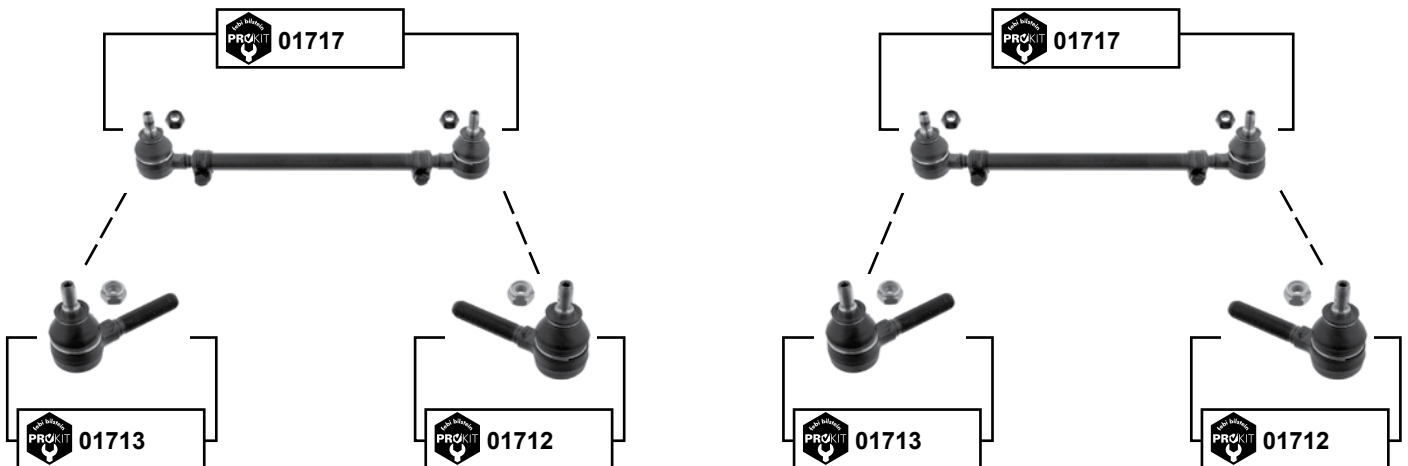

S-Klasse (BM 108/109) (1966 → 1972)

Vorderachse / Front axle

(1) 300SEL, 300SEL 3.5, 300SEL 6.3

Ref. - No.

01263	000 463 51 32	Lenkungs­dämpfer / steering-damper	
01712	000 338 55 10	ProKit Spurstangenendstück / tie rod end	
01713	000 338 50 10	ProKit Spurstangenendstück / tie rod end	
01717	107 330 01 03	ProKit Spurstange / tie rod	
05841	126 460 08 19	Rep. Satz Lenkhebel / rep. kit steering arm	
08695	109 460 02 61	Dichtungssatz Servolenkung / gasket set power steering	(1)

M14x1,5 RHT
M14x1,5 LHT