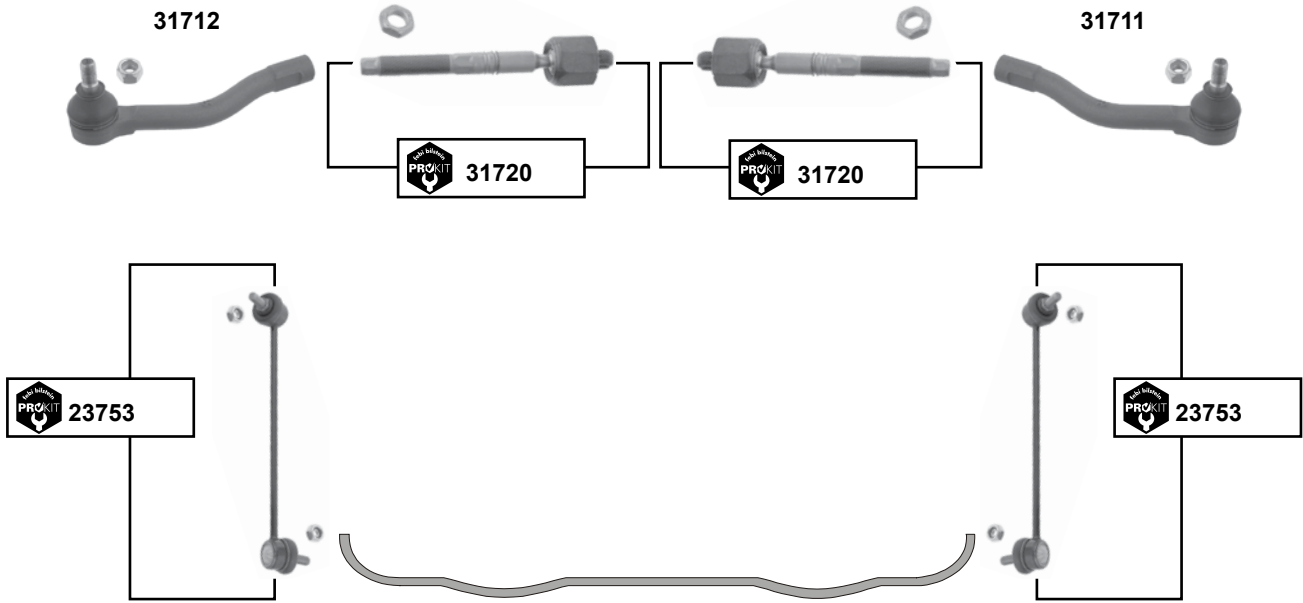

passend für / to fit

DAEWOO

**Car
Division**

Rezzo

(2000 →)

Vorderachse / Front axle

Spark

(03/2010 →)