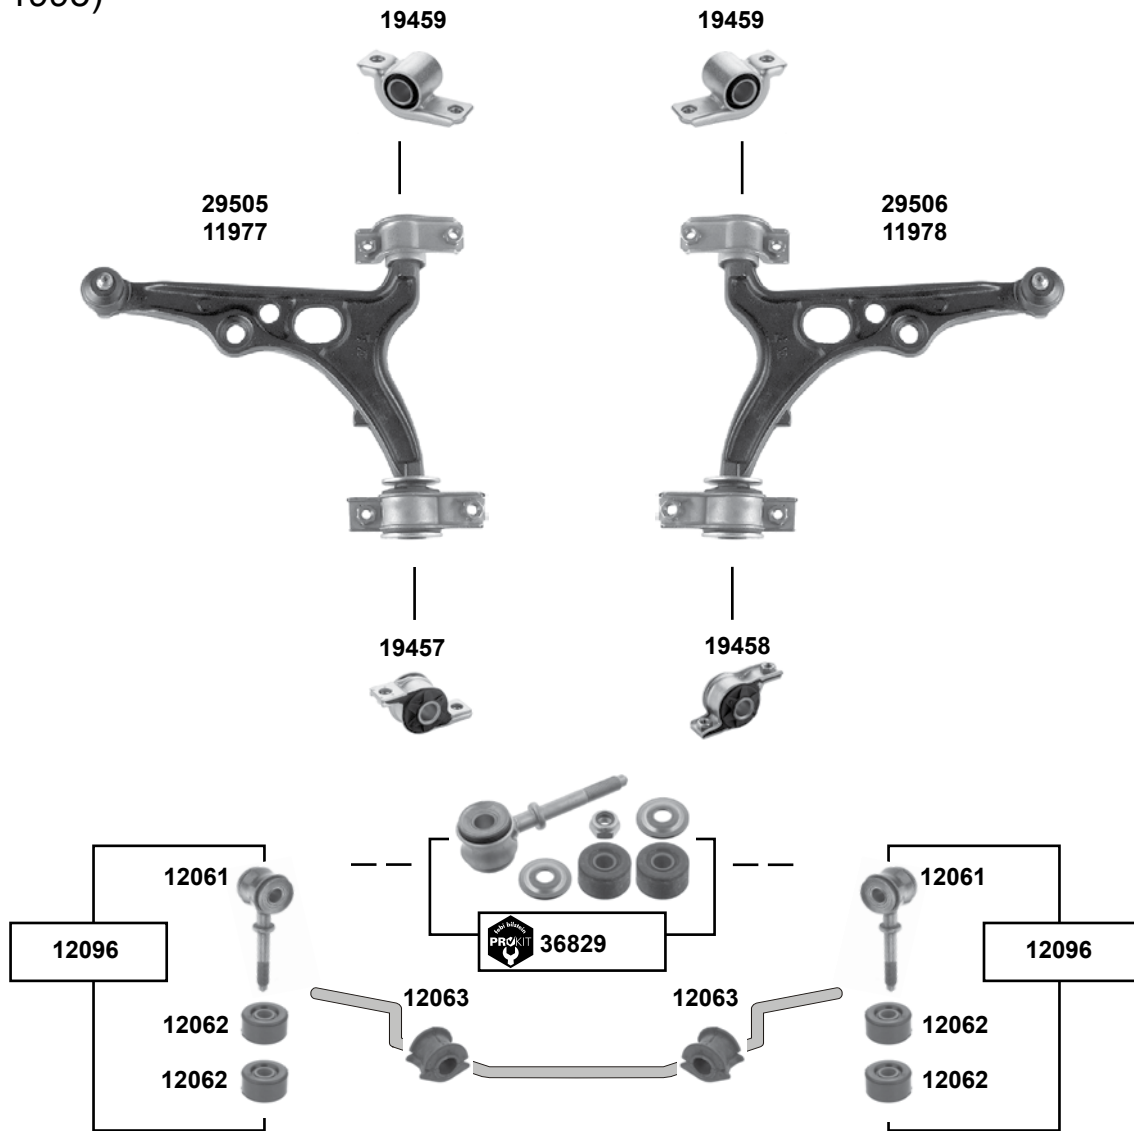

Tipo / Tempra (160)

(1988 → 1995)

Vorderachse / Front axle

(1) (ex.) (mot.) 2,0 20V / 07/90 →

	Ref. - No.			
11977	93501180	Querlenker / control arm	→ 07/90	
11978	93501181	Querlenker / control arm	→ 07/90	
12061	60570627	Verbindungsstange / stabilizer link		M10 x 1,25
12062	7601642	Verbindungsstangenlager / stabilizer link bush		10x31x19
12063	7760424	Stabilisatorlager / stabilizer mount		Ø | 22
12096	60570627 S1	Rep. Satz Verbindungsstange / rep. kit stabilizer link		M10 x 1,25
19457	46423822 S2	Querlenkerlager / control arm mount	07/90 →	
19458	46423823 S1	Querlenkerlager / control arm mount	07/90 →	
19459	46423822 S1	Querlenkerlager / control arm mount	07/90 →	
29505	71747915	Querlenker / control arm	(1)	
29506	71747916	Querlenker / control arm	(1)	
36829	60570627 S2	ProKit Verbindungsstange / stabilizer link		M10 x 1,25