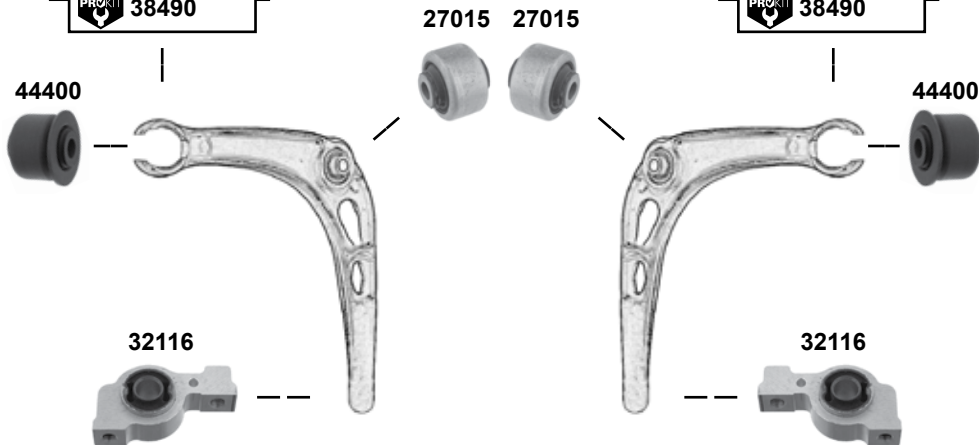

passend für / to fit

CITROËN

**Car
Division**

C5 III
(2008 →)

Vorderachse / Front axle

28356

28356