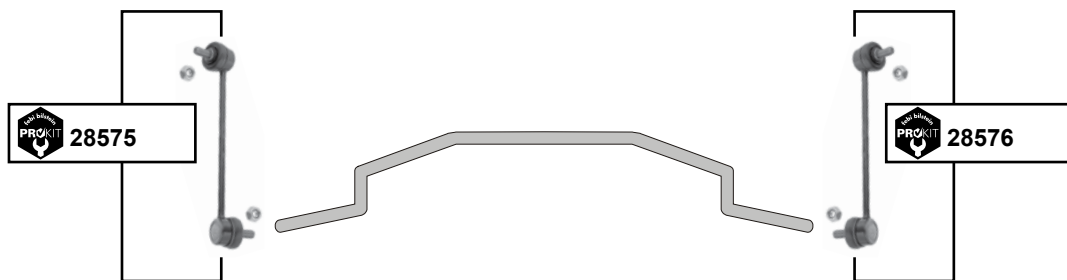

IX55
(2008 →)

(1) i 30 : 05.07 →
i 30 cw: 10.08 →

Ref. - No.

febi bilstein	Ref. - No.			
28575	54830-2B000	ProKit Verbindungsstange / stabilizer link		L 341
28576	54840-2B000	ProKit Verbindungsstange / stabilizer link		L 341
31764	54830-2H100	Verbindungsstange / stabilizer link	Modell 2007 →	L 243
33448	56540-2H000	ProKit Axialgelenk / axial joint	(1)	L 163
34659	56820-2H000	ProKit Spurstangenendstück / tie rod end		M14 x 1,5
34660	56820-2H090	ProKit Spurstangenendstück / tie rod end		M14 x 1,5