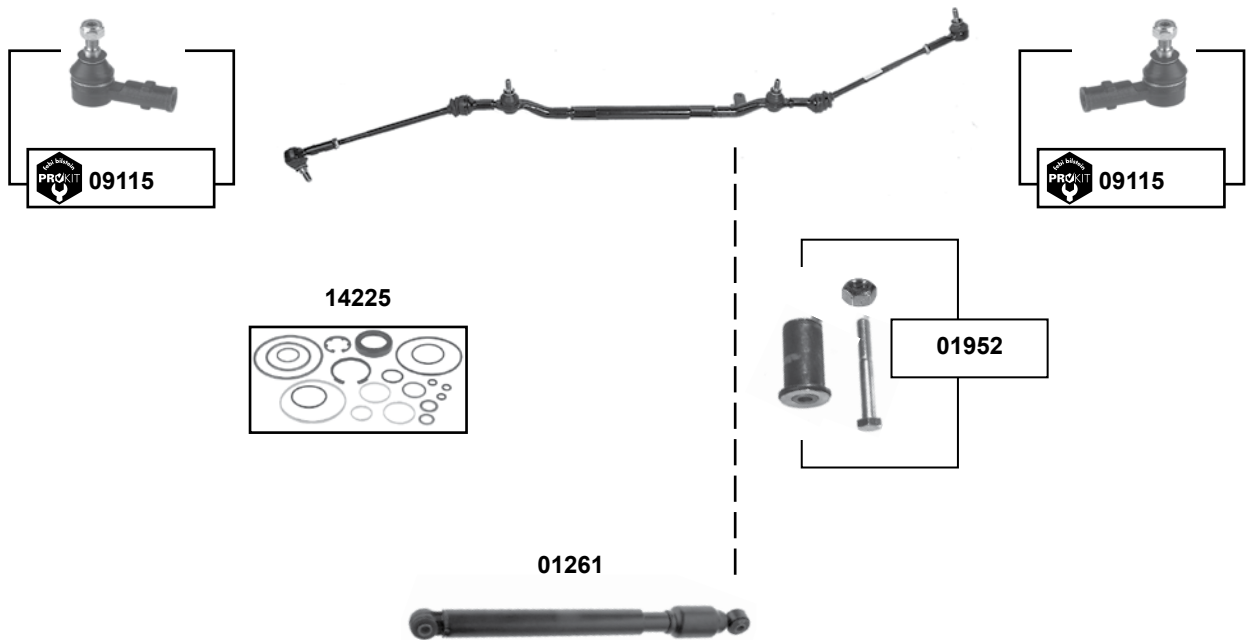

SLK (BM 170) (1996 → 2004)

Vorderachse / Front axle

(1) SLK 200 Kompressor (170.444)
SLK 230 Kompressor (170.449)
SLK 320 (170.465)
SLK 220 Kompressor (170.466)

(2) SLK 200 (170.435)
SLK 200 Kompressor (170.445)
SLK 230 Kompressor (170.447)

Ref. - No.

01261	124 463 04 32	Lenkungs­dämpfer / steering-damper	
01952	202 460 03 19	Rep. Satz Lenkhebel / rep. kit steering arm	
09115	001 330 77 35	ProKit Spurstangenendstück / tie rod end	(1)
14225	129 460 15 01	Dichtungssatz Servolenkung / gasket set power steering	(2)