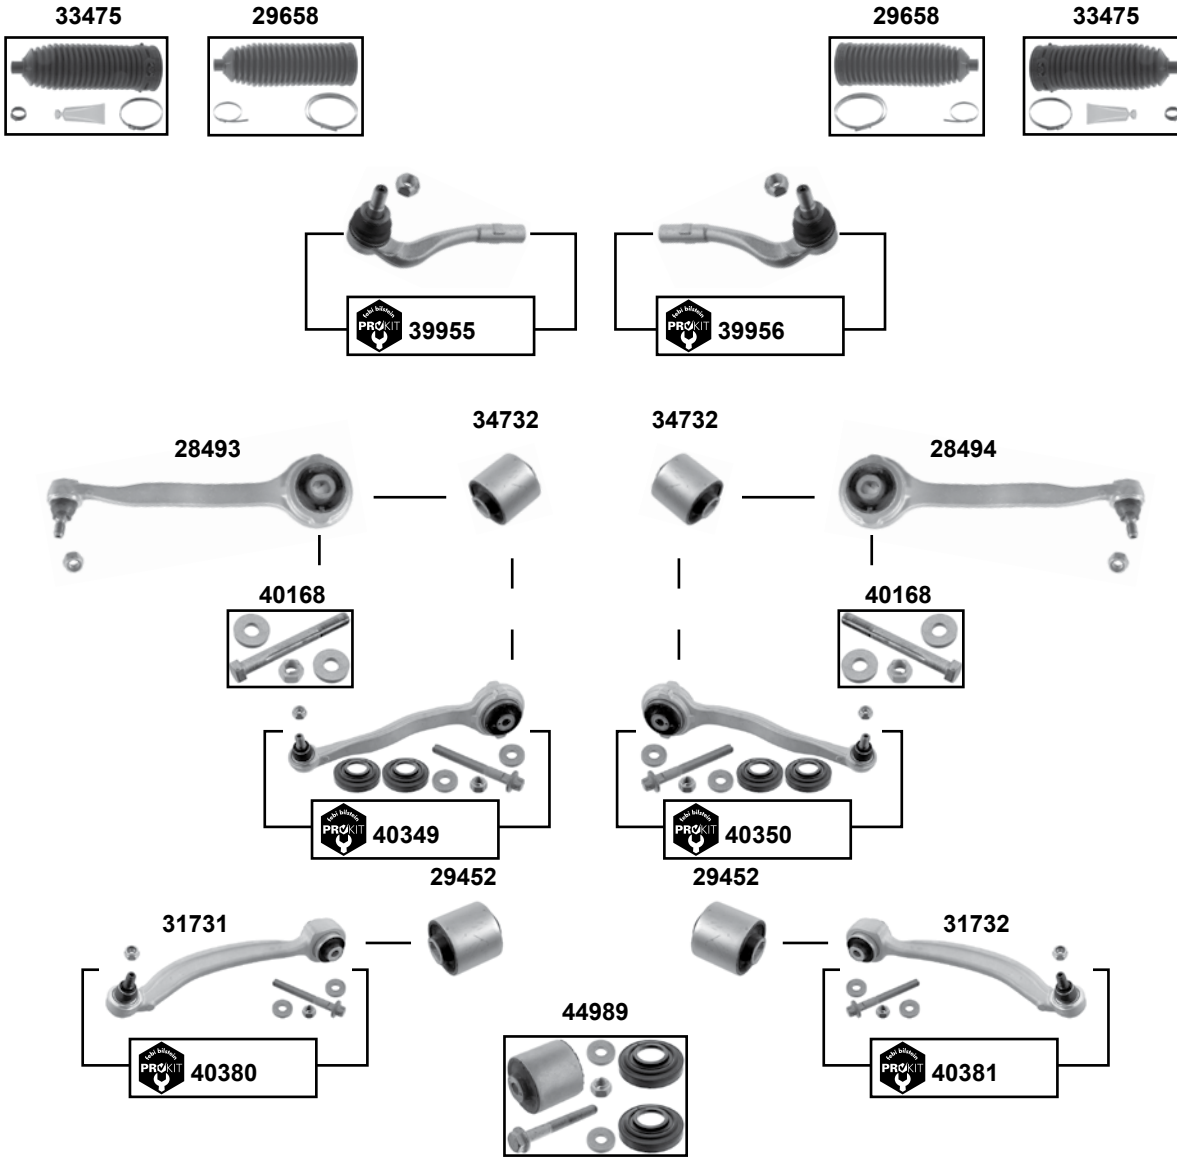

SLK (BM 172)

(2011 →)

Vorderachse / Front axle

	Ref. - No.			
28493	204 330 43 11 S1	Querlenker / control arm	+ 2 x A 211 333 06 97	
28494	204 330 44 11 S1	Querlenker / control arm	+ 2 x A 211 333 06 97	
29452	204 333 04 14	Querlenkerlager / control arm mount	(ex.) C 63 AMG	Ø A 70 B 80
29658	203 463 03 96	Rep. Satz Lenkmanschette / rep. kit steering boot	RHD / LHD	
31731	204 330 67 11	Querlenker / control arm	(ex.) C 63 AMG	
31732	204 330 68 11	Querlenker / control arm	(ex.) C 63 AMG	
33475	204 463 02 96 S1	Rep. Satz Lenkmanschette / rep. kit steering boot	RHD / LHD	L 222
34732	204 333 11 14	Querlenkerlager / control arm mount	+ 2 x A 211 333 06 97	Ø I 15 Ø A 70
39955	204 330 09 03	ProKit Spurstangenendstück / tie rod end	AMG	M14 x 1,5
39956	204 330 10 03	ProKit Spurstangenendstück / tie rod end	AMG	M14 x 1,5
40168	000 333 10 71	Montagesatz für Querlenker / mounting kit for control arm		M14 x 1,5
40349	204 330 43 11 S3	ProKit Querlenker / control arm		
40350	204 330 44 11 S3	ProKit Querlenker / control arm		
40380	204 330 67 11 S2	ProKit Querlenker / control arm		
40381	204 330 68 11 S2	ProKit Querlenker / control arm		
44989	204 333 11 14 S1	Querlenkerlagersatz / control arm mounting kit		Ø I 14 Ø A 80