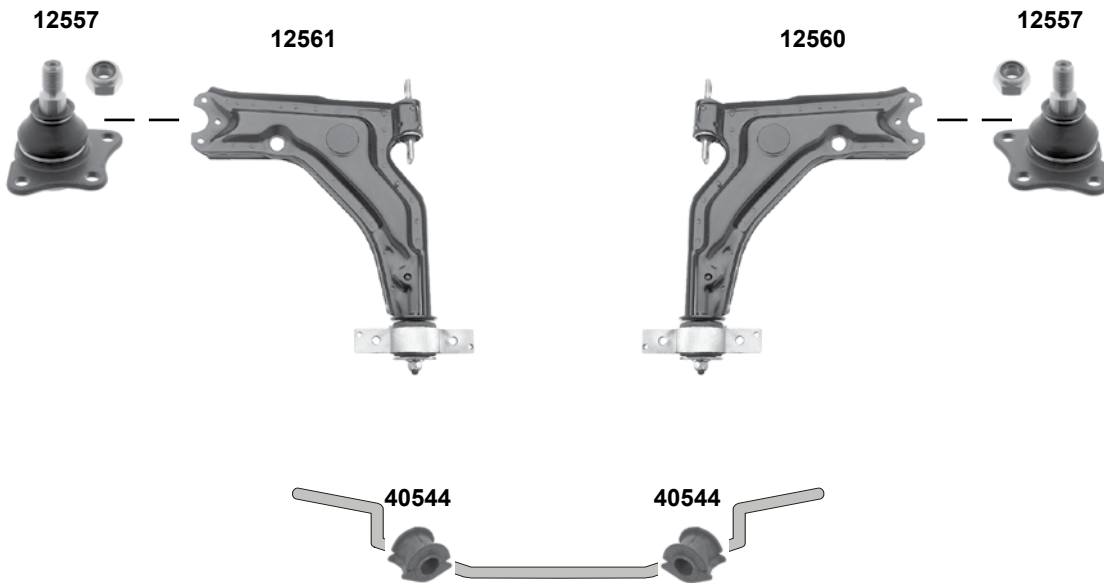

Croma (154)
(1985 → 1996)

Vorderachse / Front axle

(1) 1,9D (mot.) 154C6000, 154D1000 2,0B, 2,5D alle / all

febi bilstein	Ref. - No.			
12556	82387676	ProKit Spurstangenendstück / tie rod end	90 →	M12 x 1,5 Ø I 18 B 45 L 268
12557	82446499	Traggelenk / ball joint	93 → / 2,5B	
12560	82480038	Querlenker / control arm	(1) 01/92 →	
12561	82480039	Querlenker / control arm	90 → / (mot.) 2,0	
40544	82412746	Stabilisatorlager / stabilizer mount	servo	
43644	9940260	ProKit Axialgelenk / axial joint