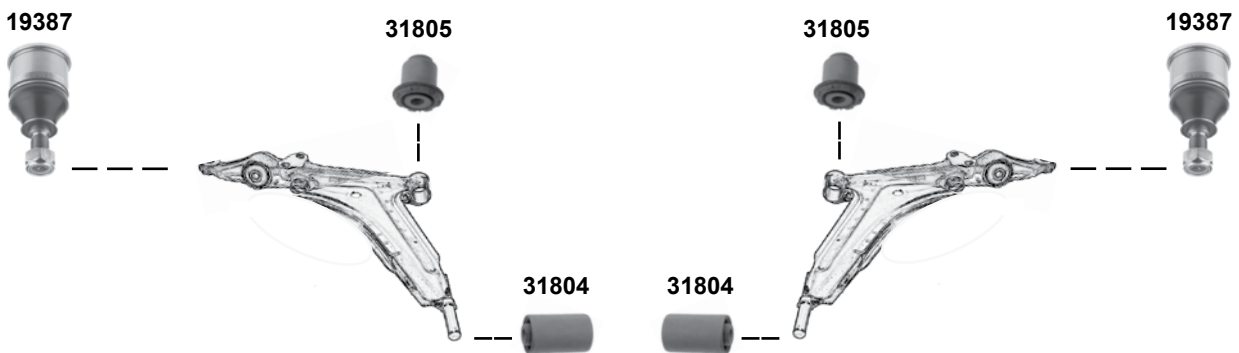

(1) passt nur für Stahlblech Querlenker / fits only for sheet steel control arm

Ref. - No.

17837	51810-SH3-004	Querlenkerlager / control arm mount		12x40x50
19387	51220-S04-003	Traggelenk / ball joint		
19686	51320-S04-003	ProKit Verbindungsstange / stabilizer link		
19729	51392-SR3-024	Querlenkerlager / control arm mount		50x37x12
31804	51360-S04-G00 S1	Querlenkerlager / control arm mount	(1)	Ø A 40,1
31805	51360-S04-G00 S2	Querlenkerlager / control arm mount	(1)	Ø A 37,2