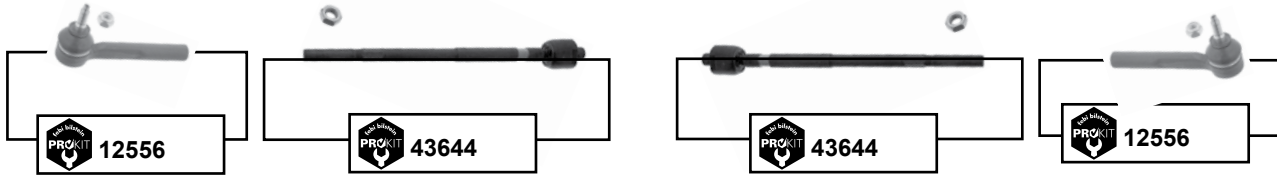

Croma (154)
(1985 → 1996)

Vorderachse / Front axle

(1) 1,9D (mot.) 154C6000, 154D1000 2,0B, 2,5D alle / all

febi bilstein	Ref. - No.			
12556	82387676	ProKit Spurstangenendstück / tie rod end	90 →	M12 x 1,5 Ø I 18 B 45 L 268
12557	82446499	Traggelenk / ball joint	93 → / 2,5B	
12560	82480038	Querlenker / control arm	(1) 01/92 →	
12561	82480039	Querlenker / control arm	90 → / (mot.) 2,0	
40544	82412746	Stabilisatorlager / stabilizer mount	servo	
43644	9940260	ProKit Axialgelenk / axial joint