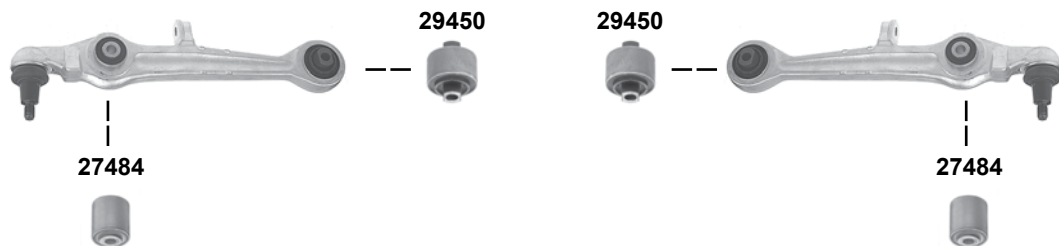

A8 / S8 Quattro (4E)
(2004 →)

unten / lower

Vorderachse / Front axle

(1) (ex.) (mot.) BDX / PR-4FS für gepanzerte Fahrzeuge/for armoured vehicles

Ref. - No.

Ref. - No.	Part Description	Quantity	Material
27484	4E0 407 181 B Querlenkerlager / control arm mount		M43,8 x 45
27867	4E0 411 317 E Verbindungsstange / stabilizer link	→ 10	L 147 Alu
29450	4E0 407 182 C Querlenkerlager / control arm mount	→ 10	Ø A 55
31030	4E0 411 317 E S1 ProKit Verbindungsstange / stabilizer link		L 110/147
39394	4E0 505 548 M Verbindungsstange / stabilizer link	(1)	Ø! 12 H 28
39395	4E0 505 547 M Verbindungsstange / stabilizer link	(1)	Ø! 12 H 28