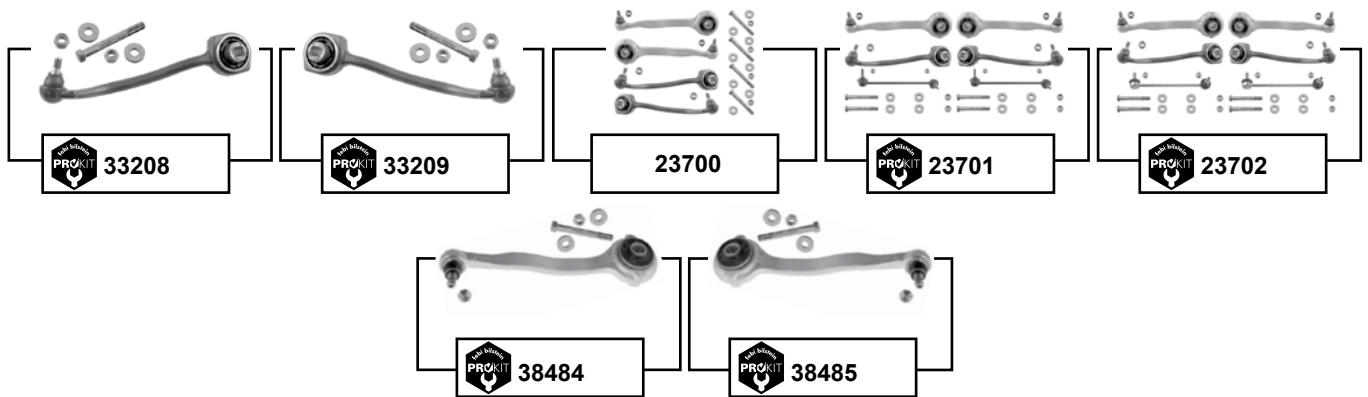

C-Klasse (BM 203)

(2000 → 2007)

(ex.) 4-matic

Vorderachse / Front axle

(1) (ch.) → A 826739 / E 019386 / F 743166 / R 208366

(2) (ch.) A 826740 → / E 019387 → / F 743167 → / R 208367 →

Ref. - No.

Ref. - No.	Description	Notes	Dimensions
17807	Stabilisatorlager / stabilizer mount	OLD	Ø I 20
19333	ProKit Verbindungsstange / stabilizer link	(ex.) Sport	M10 x 1,5
19685	ProKit Verbindungsstange / stabilizer link	Sport	M12 x 1,5
21219	Zugstrebenlager / tension rod mount		Ø A 70 B 80
21408	Querlenkerlager / control arm mount		Ø A 70 B 80
21439	Querlenker / control arm		
21440	Querlenker / control arm		
21441	Querlenker / control arm		
21442	Querlenker / control arm		
21560	Rep. Satz Exzenterbolzen / rep. kit eccentric bolt		
22614	ProKit Spurstangenendstück / tie rod end		L 175 14x1,5
22615	ProKit Spurstangenendstück / tie rod end		L 175 14x1,5
22620	Spurstange / tie rod		L 219,5
23700	Querlenkersatz / control arm kit		
23701	ProKit Querlenker / control arm	(ex.) Sport	
23702	ProKit Querlenker / control arm	Sport	
23902	Stabilisatorlager / stabilizer mount	NEW	Ø I 21
26239	Dichtungssatz Servolenkung / gasket set power steering		
29540	Lenkgetriebebelager / steering gear mount		Ø I 22,2
29657	Rep. Satz Lenkmanschette / rep. kit steering boot	(1)	
30065	ProKit Spurstange rechts / tie rod right		
30066	ProKit Spurstange links / tie rod left		
33208	ProKit Querlenker / control arm		
33209	ProKit Querlenker / control arm		
33475	Rep. Satz Lenkmanschette / rep. kit steering boot	(2)	L 222
38484	ProKit Querlenker / control arm		
38485	ProKit Querlenker / control arm