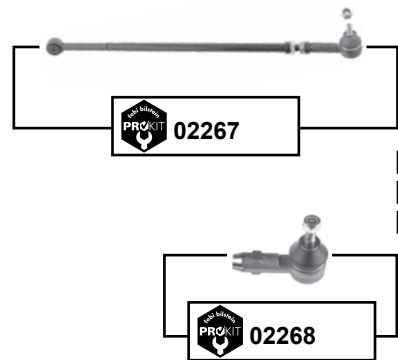

Coupé (85)
(1981 → 1988)

Quattro

man.

08029

servo

08029

(1) (ch.) → 85-G-160 000

Ref. - No.