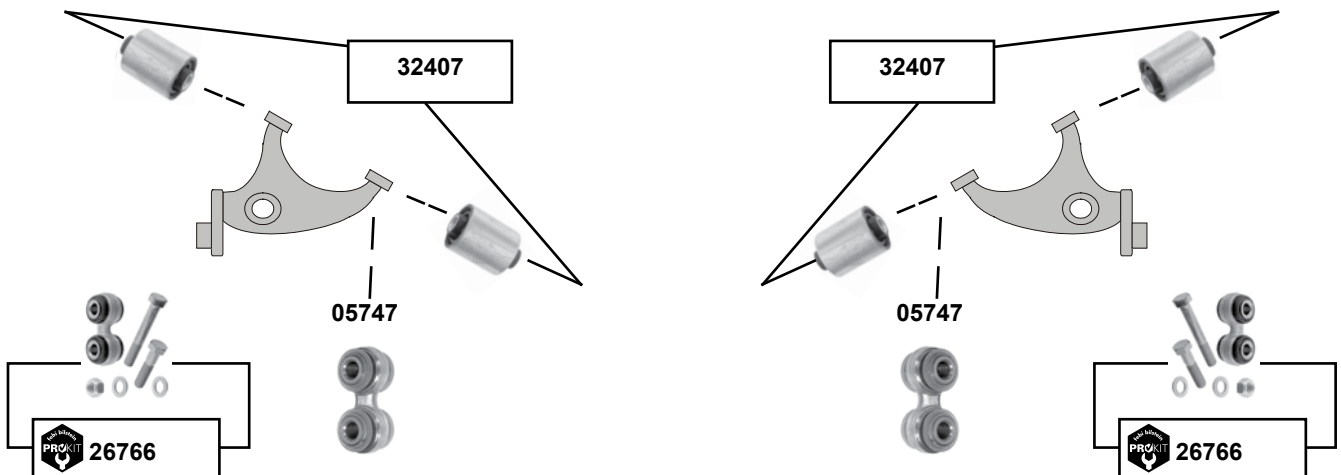

- (1) exzentrisch für Spurverstellung / eccentric to track adjustment
  excentrique par rapport au réglage de parallélisme / excéntrico para variación de vía
  eccentrico alla regolazione della convergenza
- (2) nicht exzentrisch / not eccentric

Ref. - No.

Ref. - No.	Part Description	Notes	Dimensions
04047	Montagesatz Schräglenker / mounting kit semi-trailing arm	(1)	12x30/35x69,5
04052	Montagesatz Schräglenker / mounting kit semi-trailing arm	(1)	12x30/35x69,5
05747	Lenkhebel / steering arm		Ø 15
06639	Verbindungsstange / stabilizer link		L 100
26766	ProKit Verbindungsstange / stabilizer link		M14x1,5x100
32407	Montagesatz Schräglenker / mounting kit semi-trailing arm	(2)