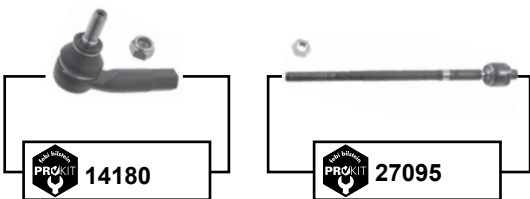

A3 (8L) (1997 → 2004) (ex.) Quattro

Vorderachse / Front axle