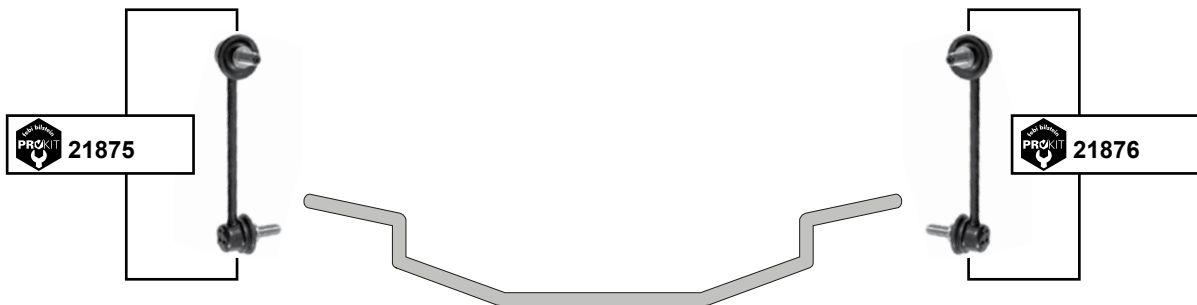

unten / lower

Vorderachse / Front axle

	Ref. - No.			
21875	GJ6A-34-170A	ProKit Verbindungsstange / stabilizer link		M10 x 1,25
21876	GJ6A-34-150A	ProKit Verbindungsstange / stabilizer link		M10 x 1,25
23313	GJ6A-34-300D	Querlenker / control arm		
23731	GJ6A-34-J50D	Querlenker / control arm		
23732	GR1A-34-J00	Querlenker / control arm		
24023	GJ6E-32-290A	ProKit Spurstangenendstück / tie rod end	(ex.) (mot.) 2.3	M12 x 1,25
24024	GJ6E-32-280A	ProKit Spurstangenendstück / tie rod end	(ex.) (mot.) 2.3	M12 x 1,25
33130	GJ6E-32-24X	ProKit Axialgelenk / axial joint		L 181