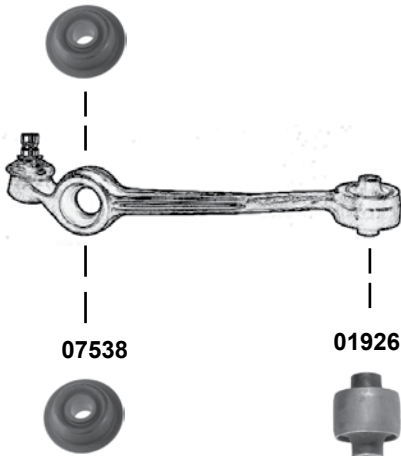

V8 Quattro (44/4C) (1989 → 1994)

23250

Vorderachse / Front axle

01935

27606

07538