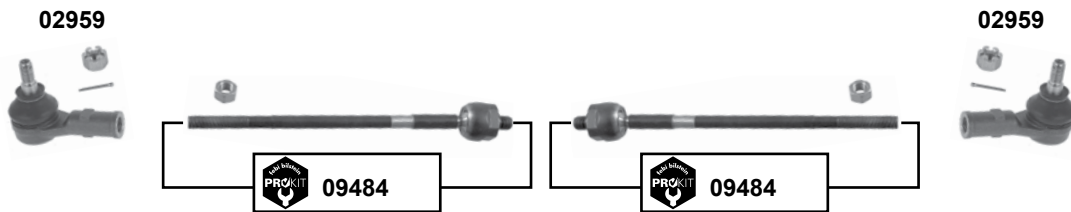

Escort 81
(05/83 → 12/85)

Vorderachse / Front axle

	Ref. - No.			
02959	5 021 410	Spurstangenendstück / tie rod end		M10 x 1
03303	6 127 744 S1	Rep. Satz Lenkmanschette / rep. kit steering boot		
03304	6 127 744	Lenkmanschette / steering boot		
06170	1 652 910	Querlenkerlager / control arm mount		46x16,5x20
09156	6 087 888	Querlenker / control arm		
09157	6 087 889	Querlenker / control arm		
09209	6 087 890	Querlenkerlager / control arm mount		10x32/38x51
09484	6 185 334	ProKit Spurstange / tie rod		L 290