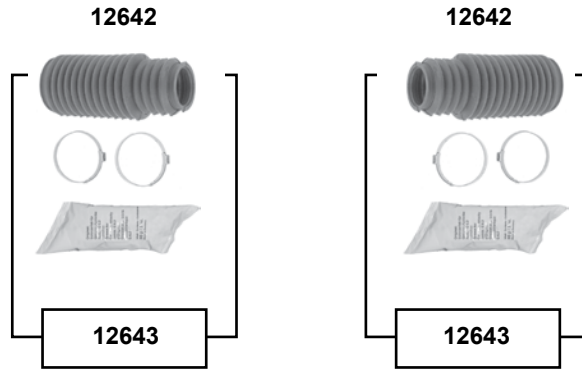

Z8

(1998 → 2003)

Vorderachse / Front axle

oben / upper