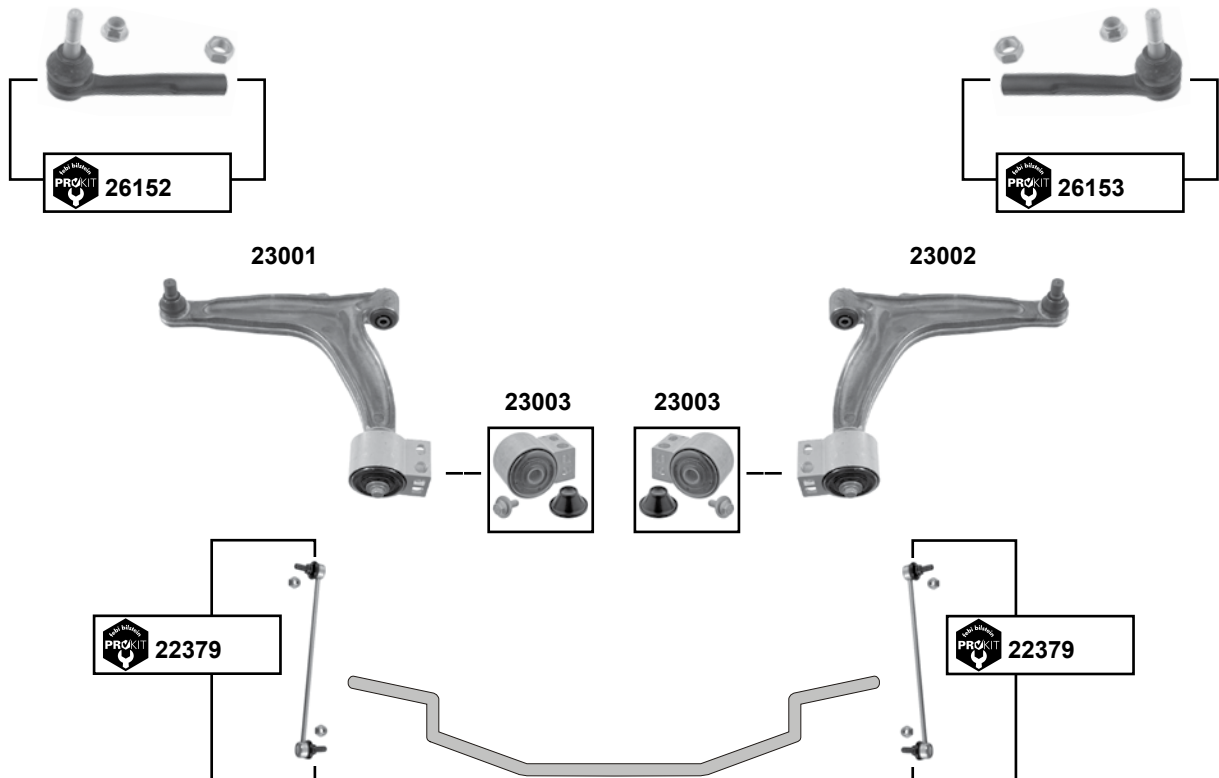

Croma (194)
(2005 → 2010)

Vorderachse / Front axle

	Ref. - No.			
22379	51803183	ProKit Verbindungsstange / stabilizer link		L 355
23001	51748653	Querlenker / control arm	Aluminium	
23002	51748652	Querlenker / control arm	Aluminium	
23003	71740107	Rep. Satz Querlenker / rep. kit control arm		
26152	77363713	ProKit Spurstangenendstück / tie rod end		L 135,5
26153	77363712	ProKit Spurstangenendstück / tie rod end		L 135,5