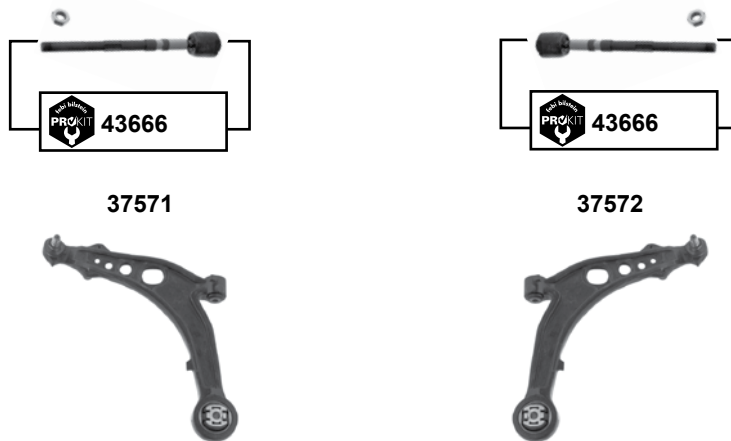

(1) Lybra (839AX)

(2) (mot.) 1,6 (76kW) , 1,8 (96kW) , 1,9D (77/81/85kW) , 2,0 (110/113kW) , 2,4D (99/103/110kW) servo. ⚙️

Ref. - No.

12768	51701045	ProKit Verbindungsstange / stabilizer link	(1)	L 275
17993	46522142	Querlenker / control arm	(1)	
17994	46525407	Querlenker / control arm	(1)	
37571	51839219	Querlenker / control arm	(1)	
37572	51839218	Querlenker / control arm	(1)	
37575	50702712	Stabilisatorsatz mit Lagern / stabilizer set with bearings	(1)	L 1050
43643	9948296	ProKit Axialgelenk / axial joint	(2)	L 300
43666	77362502	ProKit Axialgelenk / axial joint	→ 2012	L 258
46005	9947926	ProKit Spurstangenendstück / tie rod end