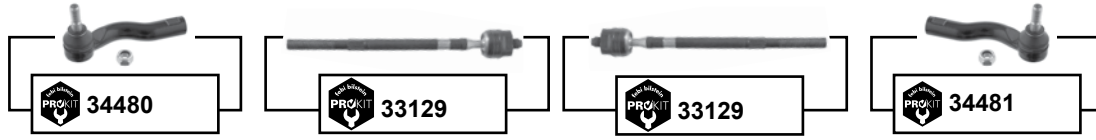

3 (BK)
(2003 → 2009)

Vorderachse / Front axle

	Ref. - No.			
22408	BP4K-34-170C	ProKit Verbindungsstange / stabilizer link		M10 x 1,25
27912	B32H-34-250E S2	Querlenkerlager / control arm mount		
27913	B32H-34-250E S3	Querlenkerlager / control arm mount		
29357	B32H-34-250E S1	Traggelenk / ball joint		Ø A 18
32418	B32H-34-250E S4	ProKit Querlenkerlager / control arm mount		
33129	BP4L-32-240	ProKit Axialgelenk / axial joint		L 294
34480	BP4L-32-290	ProKit Spurstangenendstück / tie rod end		M10 x 1,25
34481	BP4L-32-280	ProKit Spurstangenendstück / tie rod end		M10 x 1,25
44308	BP4K-34-156B	Stabilisatorlager / stabilizer mount		Ø I 18