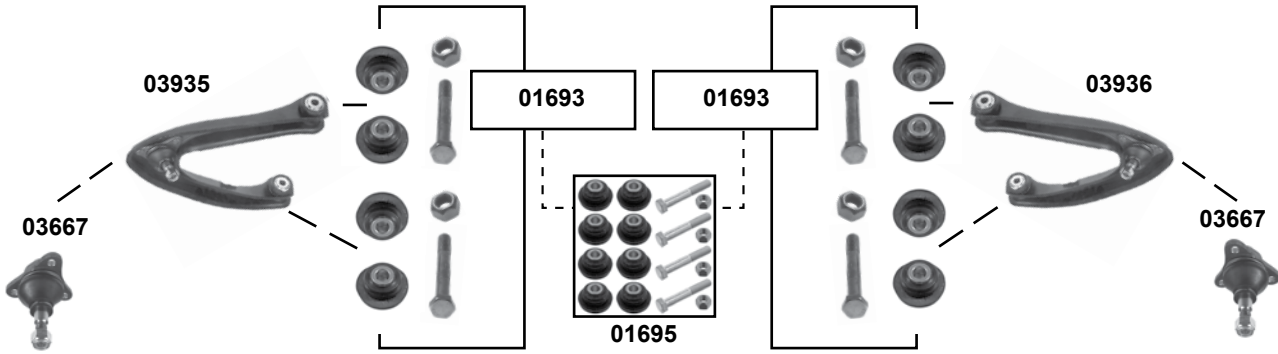

SL (BM 107)
(1971 → 1985)

oben / upper