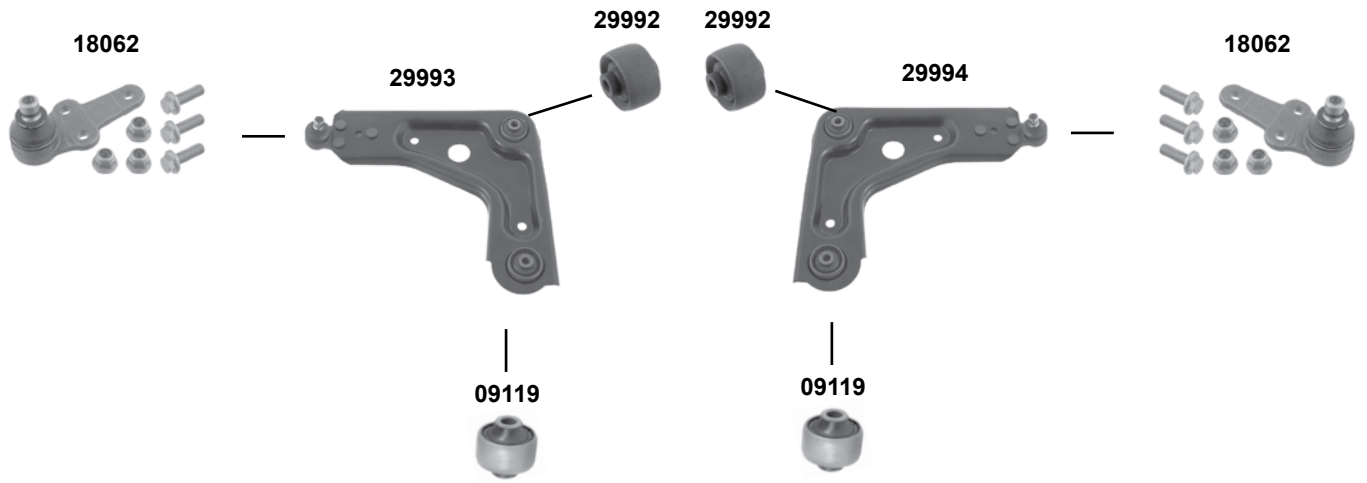

Ikon
(2000 →)

Vorderachse / Front axle

	Ref. - No.			
09119	1 000 445	Querlenkerlager / control arm mount		
18062	1 047 797	Traggelenk / ball joint		
29992	1 225 490 S1	Querlenkerlager / control arm mount		Ø A 54 H45,7
29993	1 094 226	Querlenker / control arm		Ø A 54 H45,7
29994	1 225 488	Querlenker / control arm