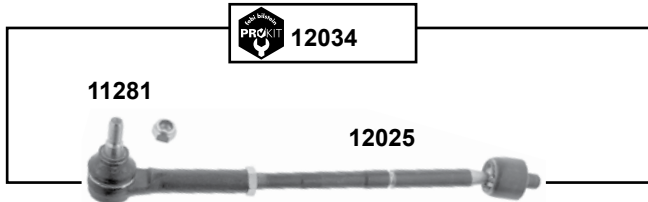

Ducato (230)

(1994 → 2001)

Vorderachse / Front axle

(1) für Fahrzeuge mit 1,0t und 1,4t Tragfähigkeit / for vehicles with 1,0t and 1,4t load rating

	Ref. - No.			
11281	1306716080	Spurstangenendstück / tie rod end	servo	M12 x 1,25
12025	9945836	Spurstange / tie rod	servo	L 330
12034	1306716080 S1	ProKit Spurstange / tie rod	servo	Ø A 38 Ø I 12
12065	1313056080	Verbindungsstangenlager / stabilizer link bush		
12385	1339465080	Querlenker / control arm	(1)	
12386	1339467080	Querlenker / control arm	(1)	
12840	1300716080	Verbindungsstange / stabilizer link		M12 x 1,25
12841	1300716080 S1	Rep. Satz Verbindungsstange / rep. kit stabilizer link		
21611	1320755080 SK	Querlenkerlager / control arm mount		
21613	1320756080 SK	Querlenkerlager / control arm mount