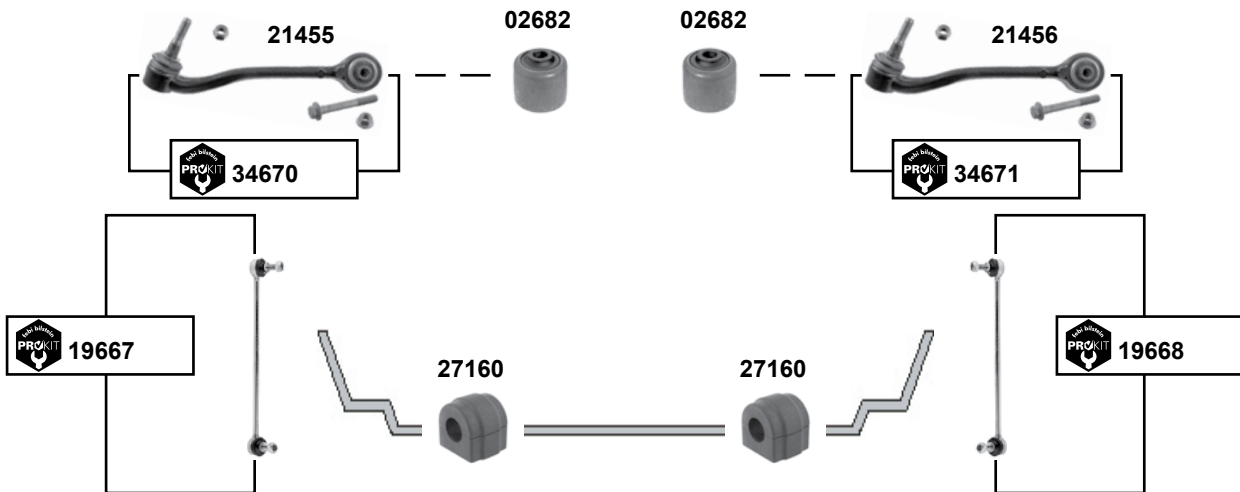

unten / lower