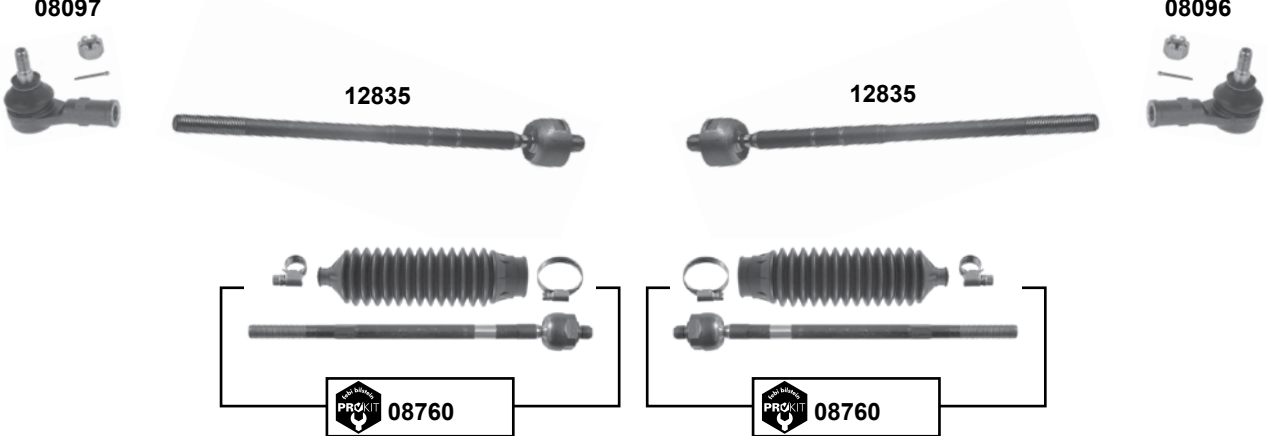

servo Wuefrath

	Ref. - No.			
03307	6 935 233 S1	Rep. Satz Lenkmanschette / rep. kit steering boot		
03308	6 935 233	Lenkmanschette / steering boot		
08096	1 015 546	Spurstangenendstück / tie rod end		M10 x 1,25
08097	1 015 547	Spurstangenendstück / tie rod end		M10 x 1,25
08760	6 180 350	ProKit Spurstange mit Lenkmanschette / tie rod with steering boot		
10168	6 197 238	Spurstange / tie rod		L 308
12835	1 024 130	Spurstange / tie rod		L 323