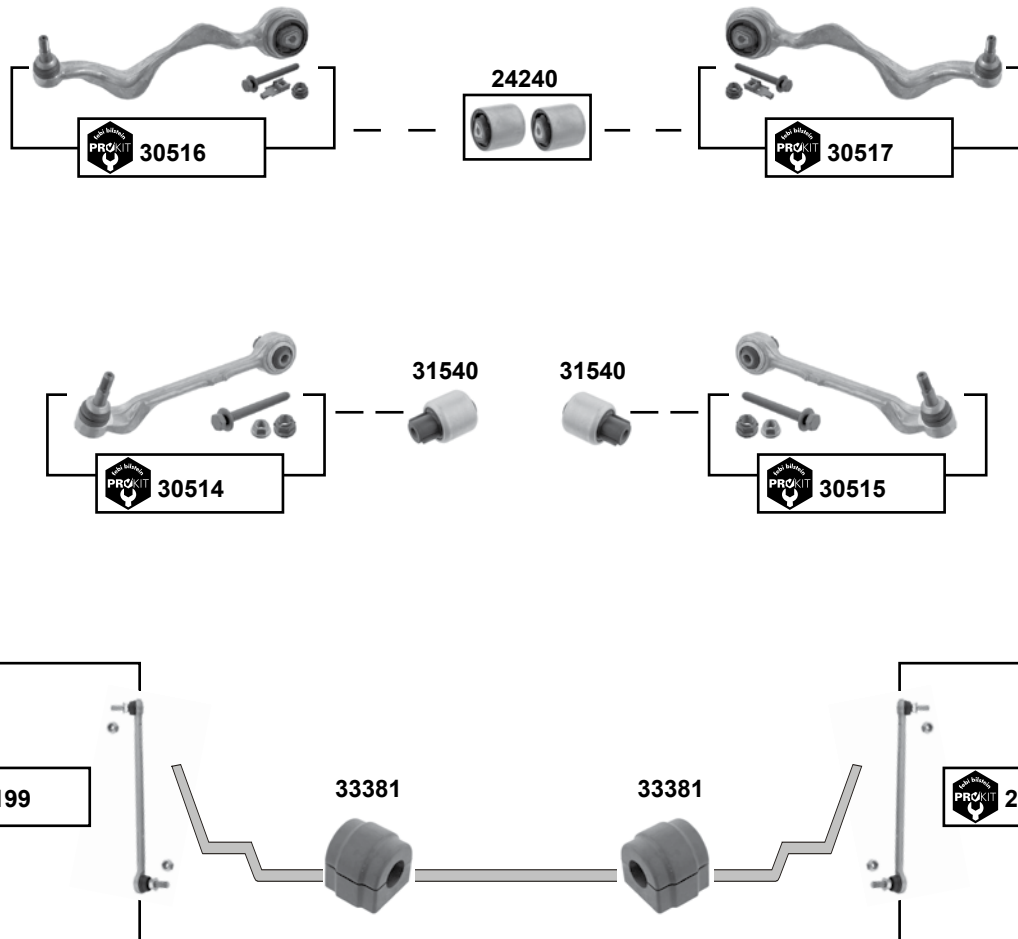

1 'er (E81/E82/E87/LCI/E88) (2004 → 2013)

Vorderachse / Front axle

- (1) E 81 116i **Sport** → 04/10
- (2) E 81 116d / 118d - 130i → 04/10
- (3) E82 118d - 135i → 04/10
- (4) E88 118d - 135i → 04/10

Ref. - No.

Part No.	Ref. - No.	Description	Dimensions
24240	31 12 0 393 540	Rep. Satz Querlenkerlager / rep. kit control arm mount	12x70x64,5
27199	31 35 6 765 933	ProKit Verbindungsstange links / stabilizer link left	L 290,5
27200	31 35 6 765 934	ProKit Verbindungsstange rechts / stabilizer link right	L 290,5
30514	31 12 6 770 849	ProKit Querlenker links / control arm left	
30515	31 12 6 770 850	ProKit Querlenker rechts / control arm right	
30516	31 12 6 769 797	ProKit Querlenker / control arm	
30517	31 12 6 769 798	ProKit Querlenker / control arm	
31540	31 12 6 765 597	Querlenkerlager hinten / control arm mount rear	12x46x71
33381	31 35 6 765 574	Stabilisatorlager / stabilizer mount	Ø I 26,5

(1) (2) (3) (4)