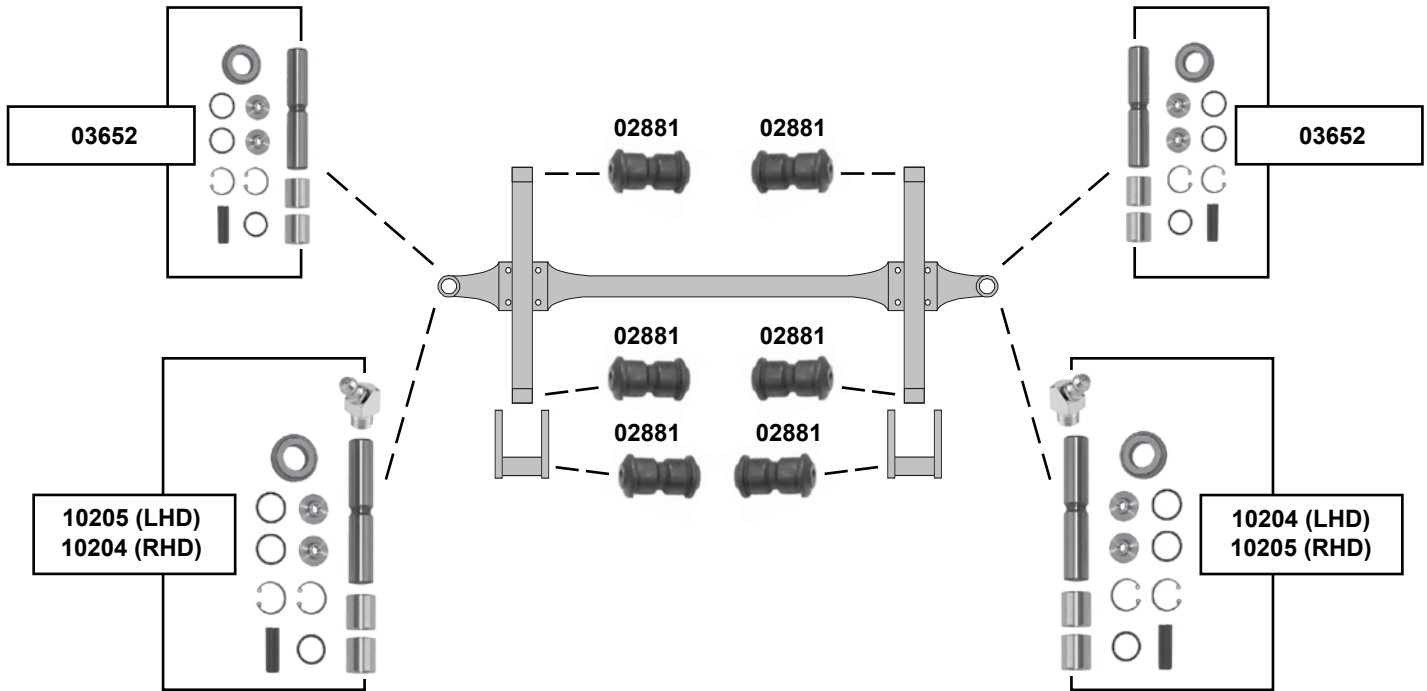

407D → 410D (BM 611) (1982 → 1995)

(axle) 730.405

Ref. - No.

02848	602 326 08 82	Rep. Satz Stabilisatorlager / rep. kit stabilizer mount		
02850	601 320 04 11	Stabilisatorlager / stabilizer mount		
02881	000 321 00 50	Blattfederlager / leaf spring bush		Ø | 32
03652	611 330 00 19	Achsschenkelbolzensatz / king pin set	(axle) → A 280963	12x32/38x70
07199	602 321 02 50	Stabilisatorlager / stabilizer mount		23x132
07200	601 321 03 50	Stabilisatorlager / stabilizer mount		16x26x26
10204	611 330 03 19	Rep. Satz Achsschenkelbolzen / rep. kit king pin	(axle) A 280964 →	12x26x26
10205	611 330 04 19	Rep. Satz Achsschenkelbolzen / rep. kit king pin	(axle) A 280964 →	23x132

Vorderachse / Front axle