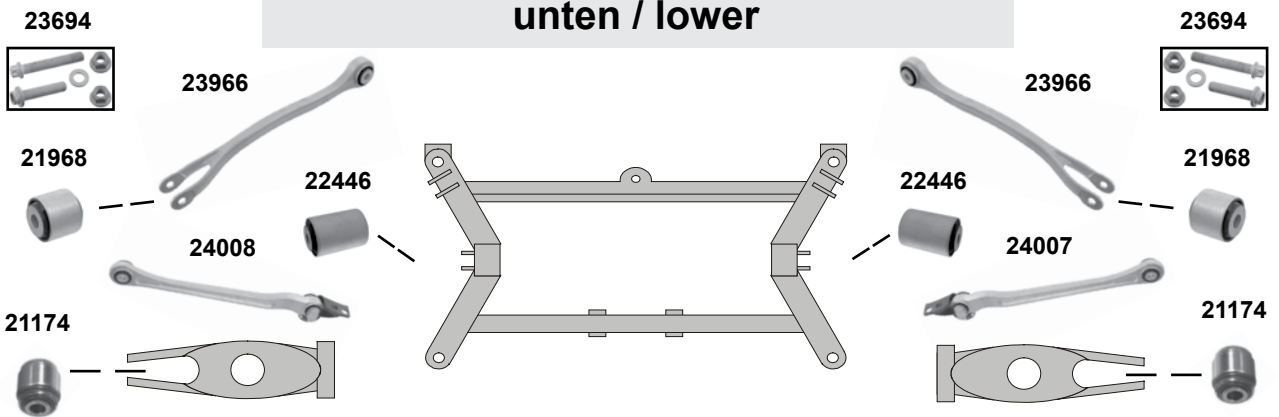

unten / lower

(1) wahlweise / optional 221 352 01 27

Ref. - No.

Ref. - No.	Description	Quantity	Notes
21174	204 352 00 27 Gelenk für Radlagergehäuse / joint for wheel bearing housing	(1)	
21968	230 352 15 65 Querstrebenlager / cross rod bush		Ø 12
22446	220 352 13 65 Querlenkerlager / control arm mount		
23694	211 990 03 99 Befestigungssatz / mounting kit		
23962	230 350 27 06 Querstrebe / cross rod	(ex.) AMG	
23963	230 350 28 06 Querstrebe / cross rod	(ex.) AMG	
23964	230 350 35 06 Querstrebe / cross rod	(ex.) AMG	
23965	230 350 36 06 Querstrebe / cross rod	(ex.) AMG	
23966	230 350 20 06 Querstrebe / cross rod	(ex.) AMG	
24000	211 350 98 06 ProKit Querstrebensatz / cross rod kit	(ex.) AMG	
24001	211 350 99 06 Rep. Satz Querstrebe / rep. kit cross rod	(ex.) AMG	
24007	230 350 04 29 Querstrebe / cross rod		
24008	230 350 03 29 Querstrebe / cross rod		
24011	211 350 97 06 Rep. Satz Querstrebe / rep. kit cross rod	(ex.) AMG	
34501	230 352 16 65 Querstrebenlager / cross rod bush		Ø 12
34570	230 352 14 65 Querstrebenlager / cross rod bush		Ø 12
34571	230 352 18 65 Querstrebenlager / cross rod bush		Ø 12