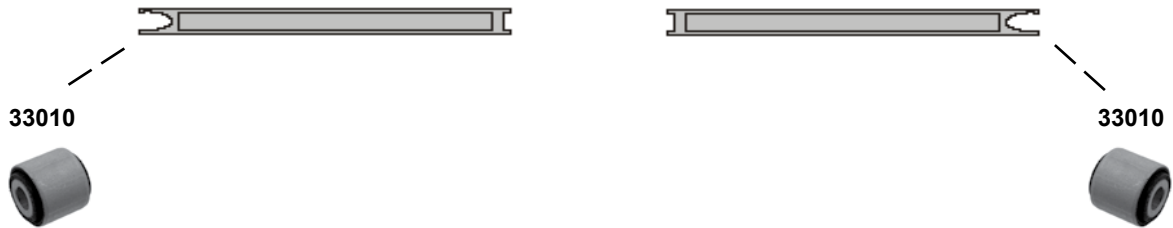

Kappa (3.0 V6)
(1994 → 2001)