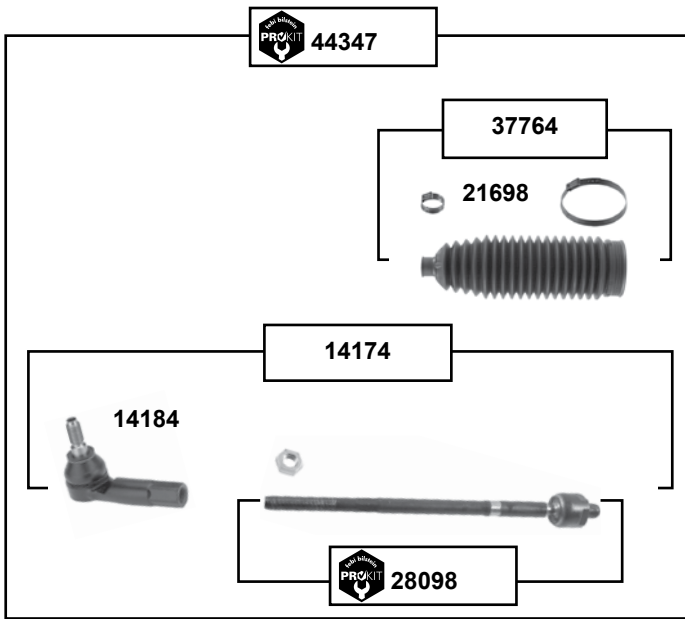

A3 Quattro (8L) (1997 → 2004)

Vorderachse / Front axle

39606

39606