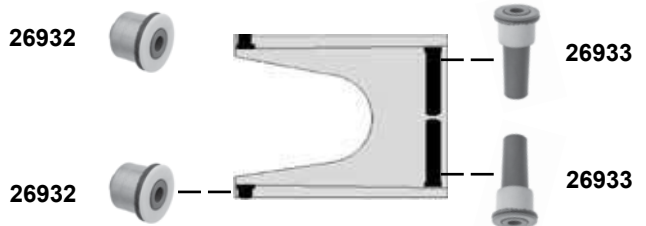

passend für / to fit

CITROËN

**Car
Division**

C5 III
(2008 →)

Vorderachse / Front axle

28356

28356