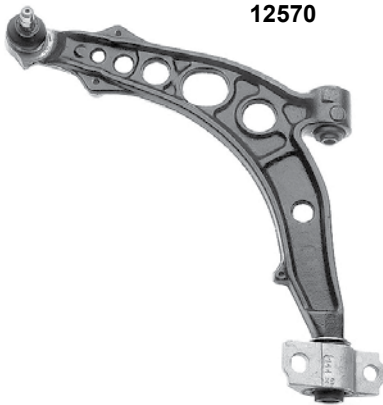

passend für / to fit

FIAT

**Car
Division**

Barchetta (183) (1995 → 2004)

Vorderachse / Front axle

14085

14085

12041

12041

12570

12569

Ref. - No.

11279	9946949	ProKit Spurstangenendstück / tie rod end	
12041	9945562	Spurstange / tie rod	
12569	46429835	Querlenker / control arm	
12570	46429834	Querlenker / control arm	
14085	9945564 SK	Lenkmanschette / steering boot	

M10 x 1,25
L 285