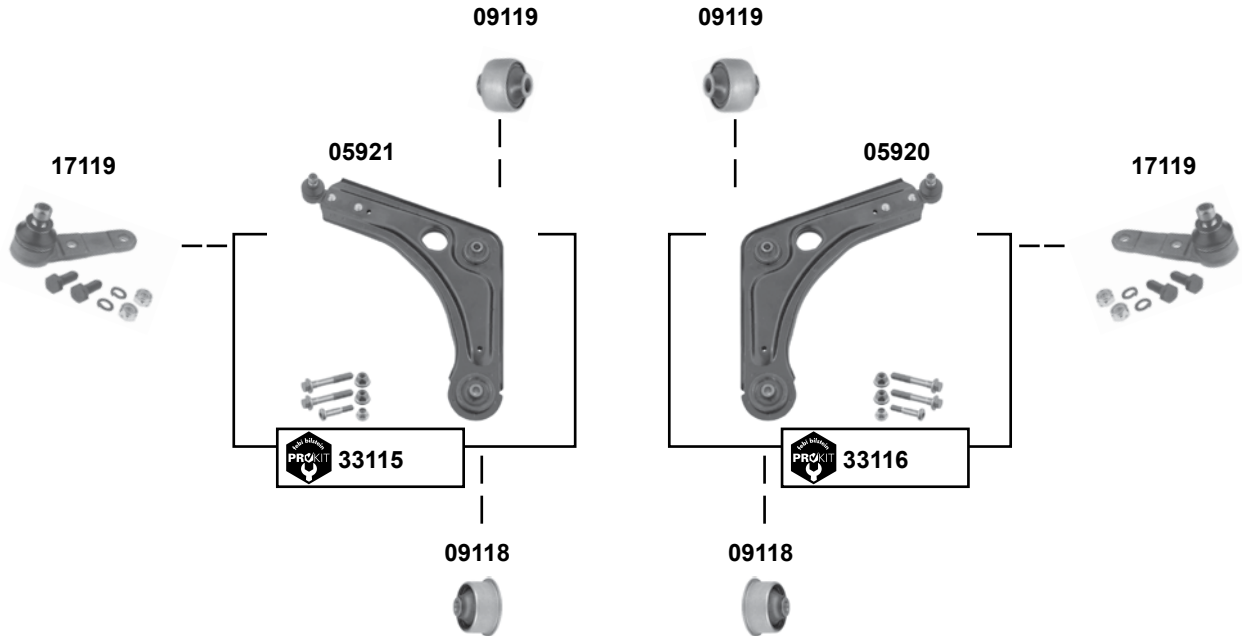

Orion 91
(08/90 → 07/93)

Vorderachse / Front axle

	Ref. - No.			
05920	1 058 279	Querlenker / control arm		
05921	1 058 280	Querlenker / control arm		
07989	1 135 077	ProKit Verbindungsstange / stabilizer link		L 238
09118	1 035 929	Querlenkerlager / control arm mount		12x54x46
09119	1 000 445	Querlenkerlager / control arm mount		12x46x46
17119	1 047 853	Traggelenk / ball joint		Ø A 17
18876	7 102 392	Stabilisatorlager / stabilizer mount		Ø I 16
33115	1 058 280 S1	ProKit Querlenker / control arm		
33116	1 058 279 S1	ProKit Querlenker / control arm