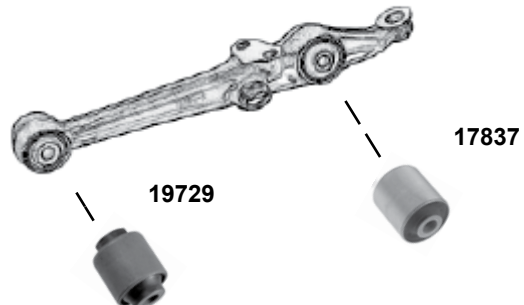

M12 x 1,25
M12 x 1,25
12x40x50
M12 x 1,25
50x37x12

CRX (EG / EH)
(1992 →)

oben / upper

15555

15553

unten / lower

	Ref. - No.			
15539	53540-S04-003	ProKit Spurstangenendstück / tie rod end		M12 x 1,25
15541	53560-S04-003	ProKit Spurstangenendstück / tie rod end		M12 x 1,25
15553	51450-SR3-023	Querlenker / control arm		
15555	51460-SR3-023	Querlenker / control arm		
17837	51810-SH3-004	Querlenkerlager / control arm mount		12x40x50
19729	51392-SR3-024	Querlenkerlager / control arm mount		