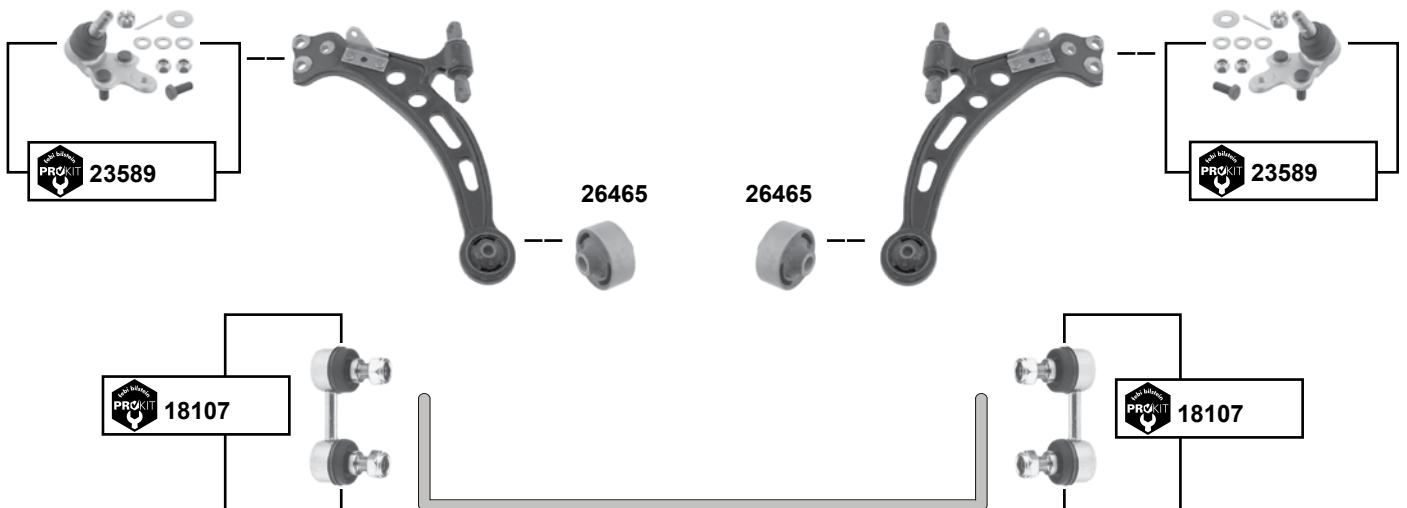

ES250 (_VZV21_)
(06/89 → 07/91)

ES300 (_V10_)
(07/91 → 08/96)

Vorderachse / Front axle

	Ref. - No.			
12913	45046-29305	ProKit Spurstangenendstück / tie rod end		M12 x 1,25
18107	48820-33010	ProKit Verbindungsstange / stabilizer link		L 60
22965	48068-33020	Querlenker / control arm		
22967	48069-33020	Querlenker / control arm		
23583	45503-39135	ProKit Spurstange / tie rod		L 351
23585	45046-29255	ProKit Spurstangenendstück / tie rod end		M12 x 1,25
23589	43330-39435	ProKit Traggelenk / ball joint		
26465	48655-07010	Querlenkerlager / control arm mount