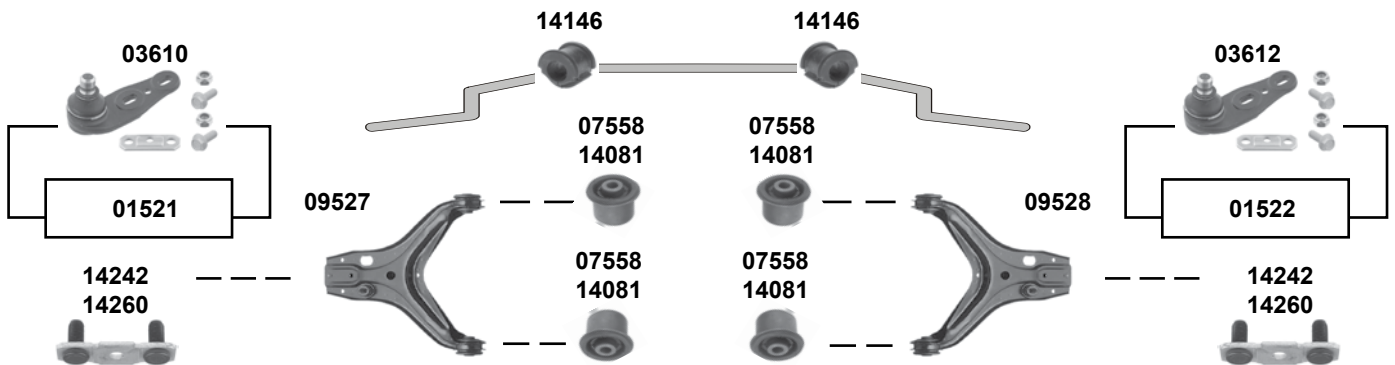

Vorderachse / Front axle

(1) (mot.) 2.2 KE/KL (ch.) → 85-E-220000

(2) 15986 (mot.) 4 cyl (ch.) → 85-F-166993 / 14146 (mot.) 4/5 cyl. (ch.) 85-F-166994 →

Ref. - No.

Ref. - No.	Description	Notes	Dimensions
01521	Traggelenk / ball joint	5 cyl. / Modell 88	Ø A 17
01522	Traggelenk / ball joint	5 cyl. / Modell 88	Ø A 17
02244	Traggelenk / ball joint	4 cyl. / 5 cyl. 1.9 (WN)	Ø A 17
03461	Stabilisatorlager / stabilizer mount		Ø I 12,5
03610	Traggelenk / ball joint	(1)	Ø A 17
03612	Traggelenk / ball joint	(1)	Ø A 17
07557	Querlenkerlager / control arm mount		10x38x44
07558	Querlenkerlager / control arm mount	OLD	10x37,5x44
09527	Querlenker / control arm		
09528	Querlenker / control arm		
14081	Querlenkerlager / control arm mount	NEW	10x37x44
14146	Stabilisatorlager / stabilizer mount	(2)	Ø I 20
14148	Querlenker / control arm	(ex.) 2.2 (KE/KL)	
14242	Sicherungsblech / lock washer	(ex.) 5 cyl. / Modell 88	
14260	Sicherungsblech / lock washer	5 cyl. / Modell 88	
15986	Stabilisatorlager / stabilizer mount	(2)	Ø I 19