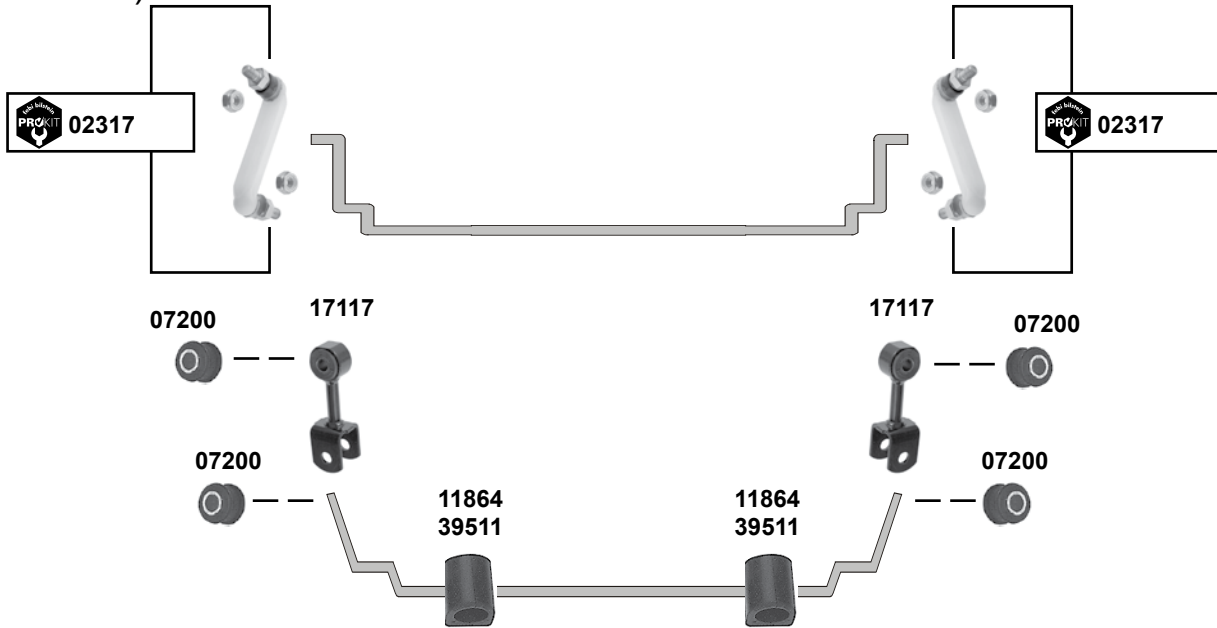

Sprinter (901 → 903)

(1995 → 2006)

Sprinter (904)

(1995 → 2006)