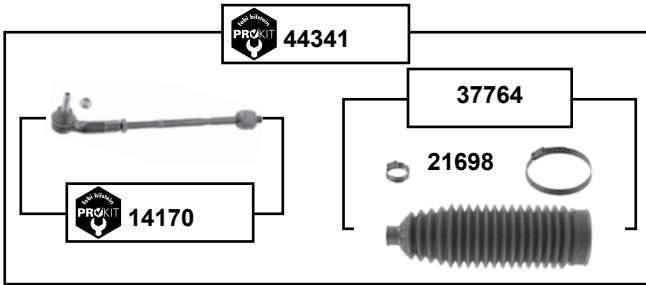

A3 Quattro (8L) (1997 → 2004)

Vorderachse / Front axle

39606

39606