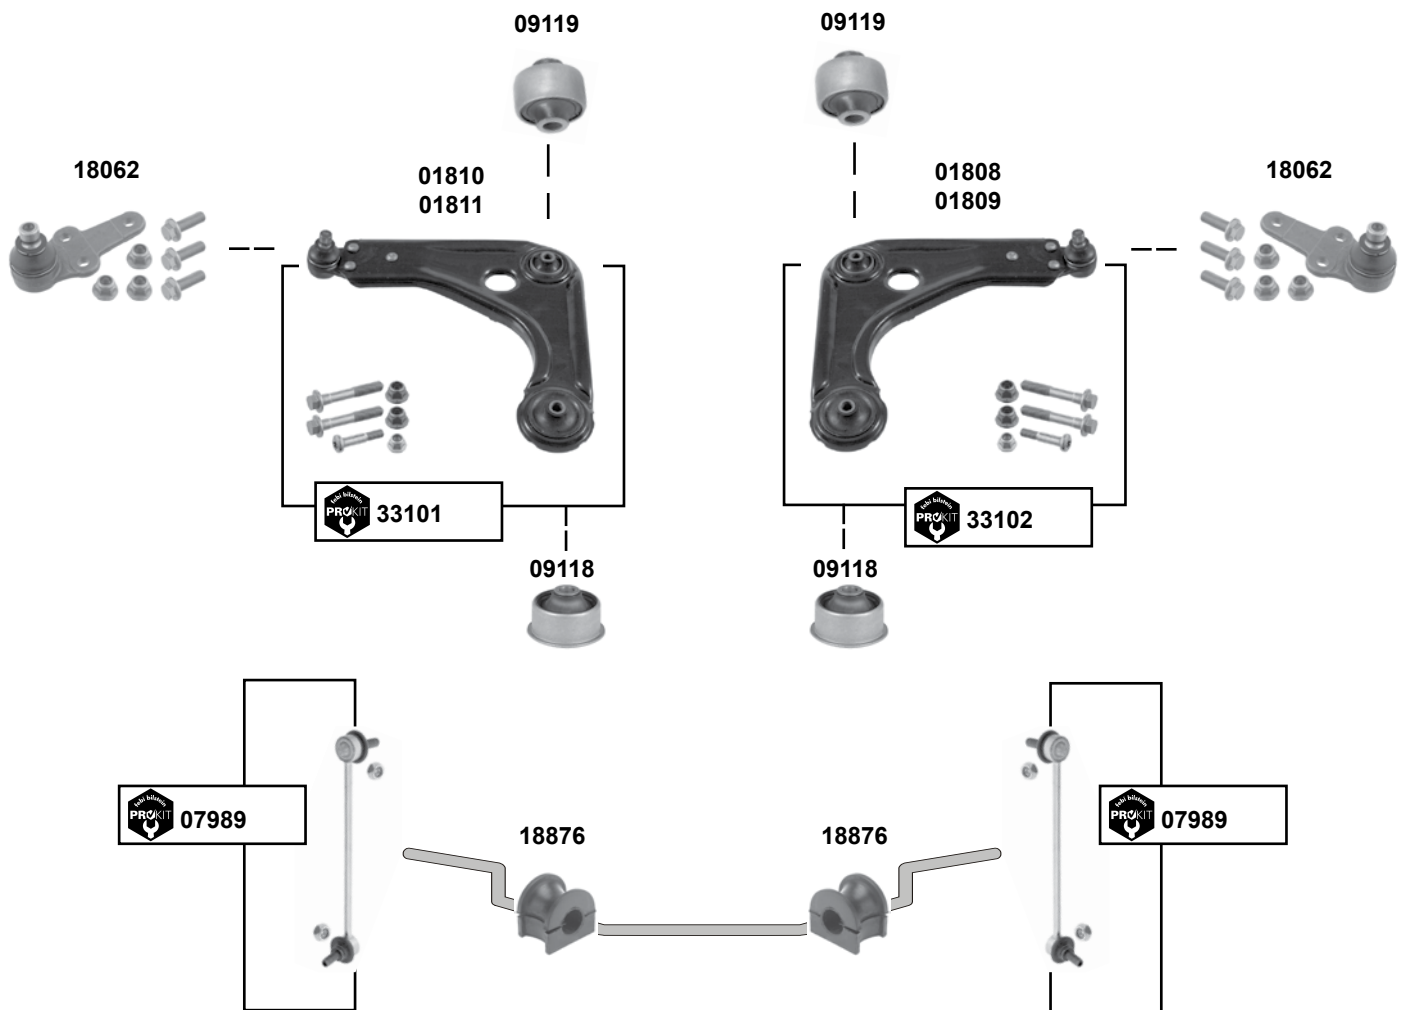

Fiesta 89
(01/94 → 08/96)

24393

Vorderachse / Front axle

	Ref. - No.			
01808	1 070 337	Querlenker / control arm	(ex.) Courier	
01809	7 152 270	Querlenker / control arm	Courier	
01810	1 070 338	Querlenker / control arm	(ex.) Courier	
01811	7 152 272	Querlenker / control arm	Courier	
07989	1 135 077	ProKit Verbindungsstange / stabilizer link		L 238
09118	1 035 929	Querlenkerlager / control arm mount		12x54x46
09119	1 000 445	Querlenkerlager / control arm mount		12x46x46
18062	1 047 797	Traggelenk / ball joint		Ø A 16,5
18876	7 102 392	Stabilisatorlager / stabilizer mount		Ø I 16
24393	6 203 229 S2	Schraubensatz / screw kit		
33101	1 070 338 S1	ProKit Querlenker / control arm	(ex.) Courier	
33102	1 070 337 S1	ProKit Querlenker / control arm	(ex.) Courier