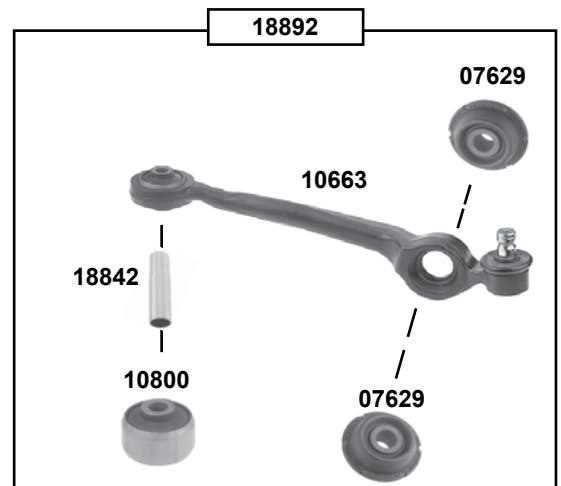

100 / A6 (4A)
(1991 → 1997)
(ex.) Quattro

Vorderachse / Front axle

(1) Limousine 2.0 16V / 2.3 / 2.6 / 2.8 / (ex.) Sport / 2.4D / 2.5TDi (ex.) Sport
Avant 1.6 / 2.0 N

Ref. - No.

Ref. - No.	Description	Notes	Dimensions
01523	Stabilisatorlager / stabilizer mount	(1)	Ø 25
01935	Lenkmanschette / steering boot		L 570
04421	ProKit Spurstangenendstück / tie rod end	(ch.) 4A-P-001984 →	M12 x 1,5
04422	ProKit Spurstangenendstück / tie rod end	(ch.) 4A-P-001984 →	M12 x 1,5
07629	Stabilisatorlager / stabilizer mount		Ø 16,2
10662	Querlenker / control arm		Ø 15 Ø A 19
10663	Querlenker / control arm		Ø 15 Ø A 19
10800	Querlenkerlager / control arm mount		15x54,5x48
18842	Hülse / sleeve		14,5x56
18844	Querlenkerlager / control arm mount		
18890	Rep. Satz Querlenker / rep. kit control arm		
18892	Rep. Satz Querlenker / rep. kit control arm		
25268	ProKit Spurstangenendstück / tie rod end	(ch.) → 4A-P-001983	M12 x 1,5
25270	ProKit Spurstangenendstück / tie rod end	(ch.) → 4A-P-001983	M12 x 1,5
27606	Lenkungsämpfer / steering-damper		
30778	Stabilisatorlager / stabilizer mount		Ø 24