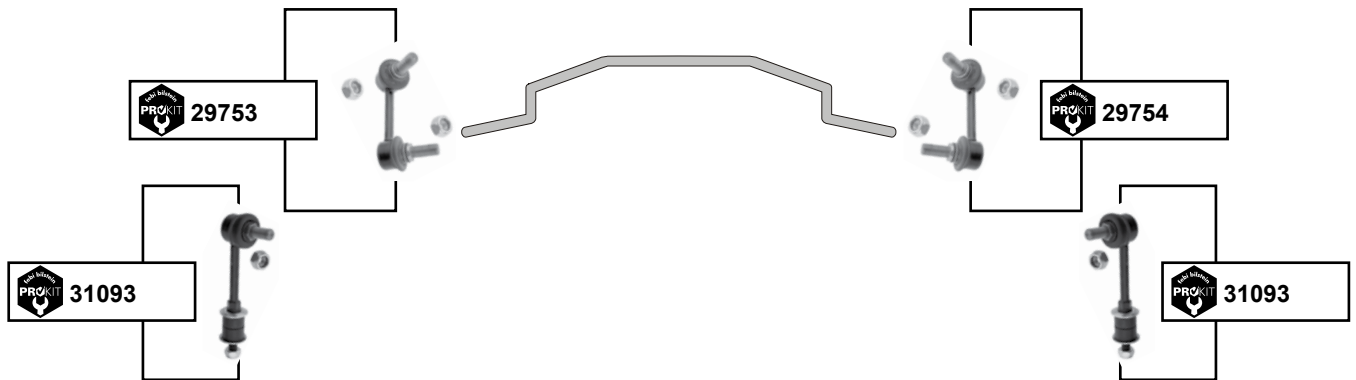

Sorento
(2002 →)

Vorderachse / Front axle

Venga
(11/09 →)