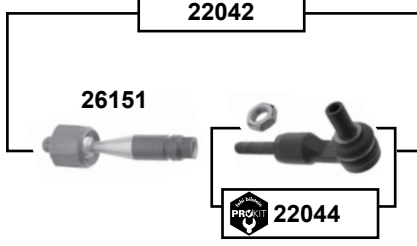

passend für / to fit

AUDI

**Car
Division**

A4 / A4 Quattro (8E)

(2000 → 2004)

Vorderachse / Front axle

33592
32854

33592
32855

oben / upper