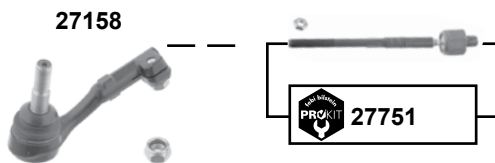

Vorderachse / Front axle

(1) E81: 116 i, 118 i, 120i E82 : 120i E88: 118i, 120i alle / all
E81: 116d, 118d, 120d, 123d E82: 118d, 120d, 123d Außer Fahrzeuge mit: CO2- Umfang, , servo ,
Aktivlenkung / except vehicles with: CO2 package, , servo , active steering

Ref. - No.

27158	32 10 6 767 781	Spurstangenendstück links / tie rod end left	(1)	M14 x 1,5
27159	32 10 6 767 782	Spurstangenendstück rechts / tie rod end right	(1)	M14 x 1,5
27749	32 21 6 762 243	Spurstange links kompl. / tie rod left compl.	(1)	L 343
27750	32 21 6 762 244	Spurstange rechts kompl. / tie rod right compl.	(1)	L 343
27751	32 21 6 762 243 SK	ProKit Spurstange / tie rod	(1)	L 246
40937	32 10 2 353 823	Rep. Satz Lenkmanschette / rep. kit steering boot	(1) LHD	L 343
43507	32 21 6 762 243 S1	ProKit Spurstange / tie rod	(1) LHD	L 343
43508	32 21 6 762 244 S1	ProKit Spurstange / tie rod	(1) LHD	L 343