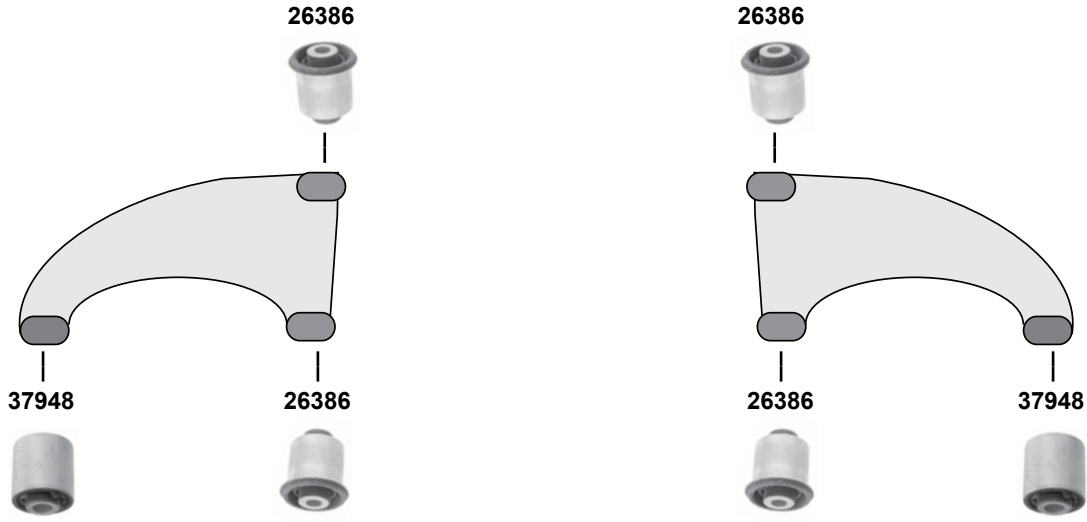

passend für / to fit

MERCEDES-BENZ

Car
Division

ML (BM 166) (2012 →)

unten / lower

Hinterachse / Rear axle

	Ref. - No.			
26386	164 352 01 65	Querlenkerlager / control arm mount	4-matic / AMG	M14 x 1,5
29504	164 320 12 32	ProKit Verbindungsstange / stabilizer link	4-matic / AMG	
37948	164 326 06 81	Querlenkerlager / control arm mount	4-matic