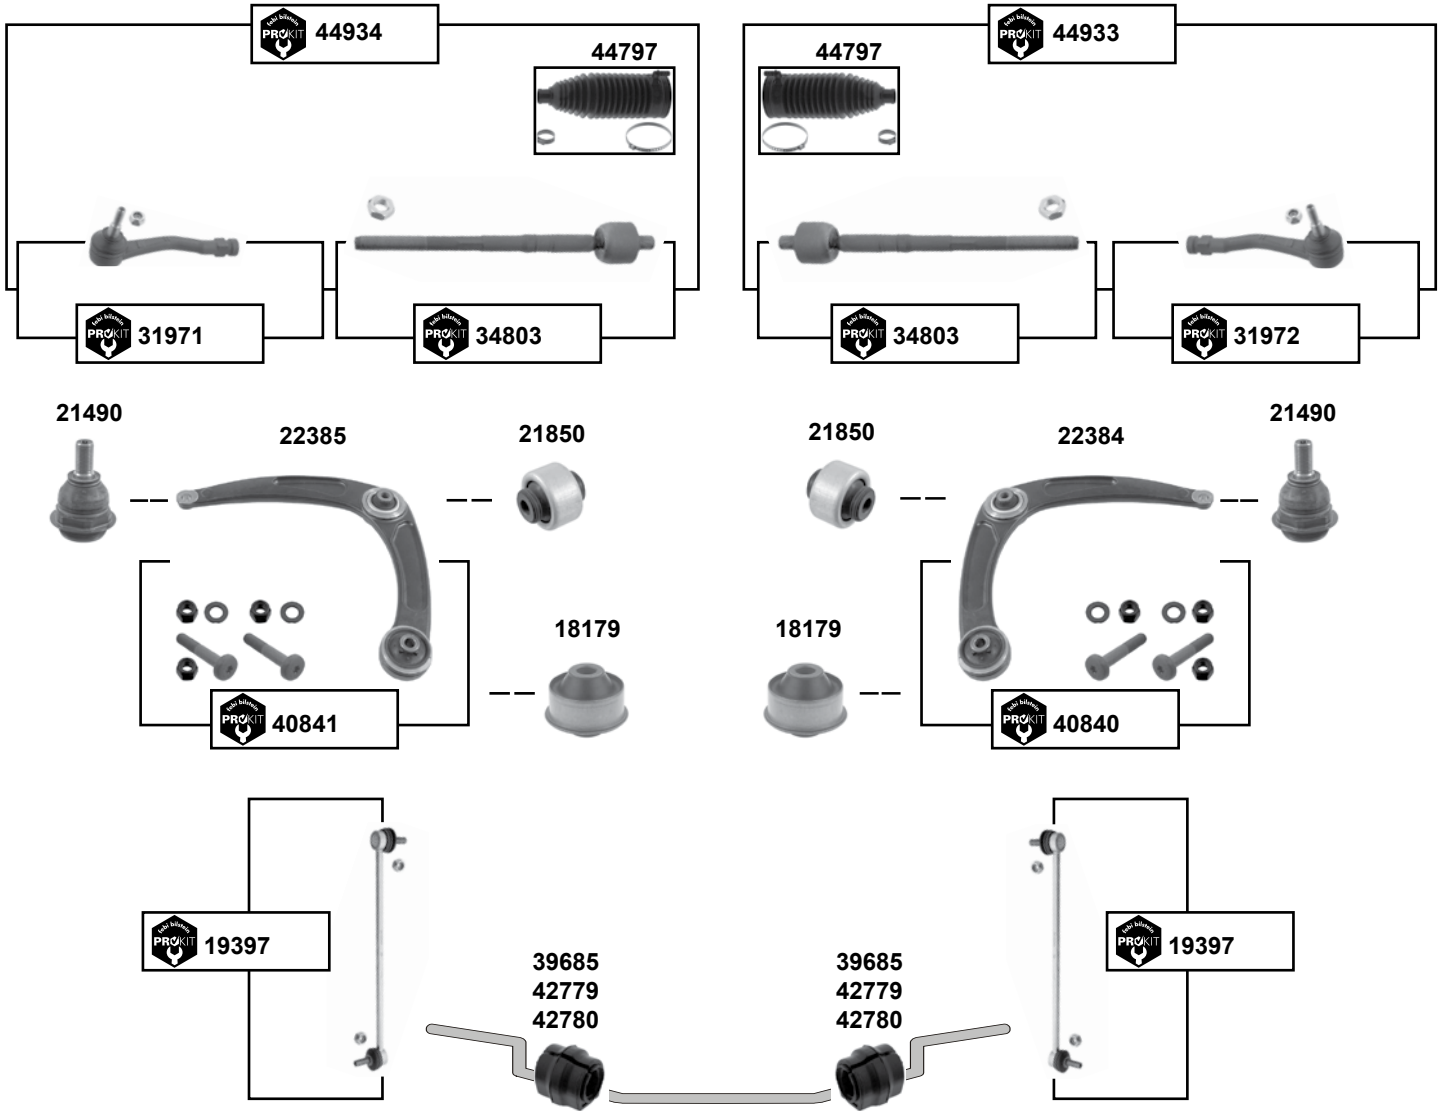

Berlingo III
(2008 →)

Vorderachse / Front axle

Ref. - No.	Part Description	Dimensions
18179	Querlenkerlager / control arm mount	Ø A 55
19397	ProKit Verbindungsstange / stabilizer link	L 335
21490	Traggelenk / ball joint	
21850	Querlenkerlager / control arm mount	Ø A 55
22384	Querlenker / control arm	
22385	Querlenker / control arm	
31971	ProKit Spurstangenendstück / tie rod end	M10 x 1,5
31972	ProKit Spurstangenendstück / tie rod end	M10 x 1,5
34803	ProKit Axialgelenk / axial joint	L 280
39685	Stabilisatorlager / stabilizer mount	Ø I 24,5
40840	ProKit Querlenker / control arm	
40841	ProKit Querlenker / control arm	
42779	Stabilisatorlager / stabilizer mount	Ø I 25
42780	Stabilisatorlager / stabilizer mount	Ø I 24
44797	Rep. Satz Lenkmanschette / rep. kit steering boot	L187,4
44933	ProKit Spurstange / tie rod	
44934	ProKit Spurstange / tie rod