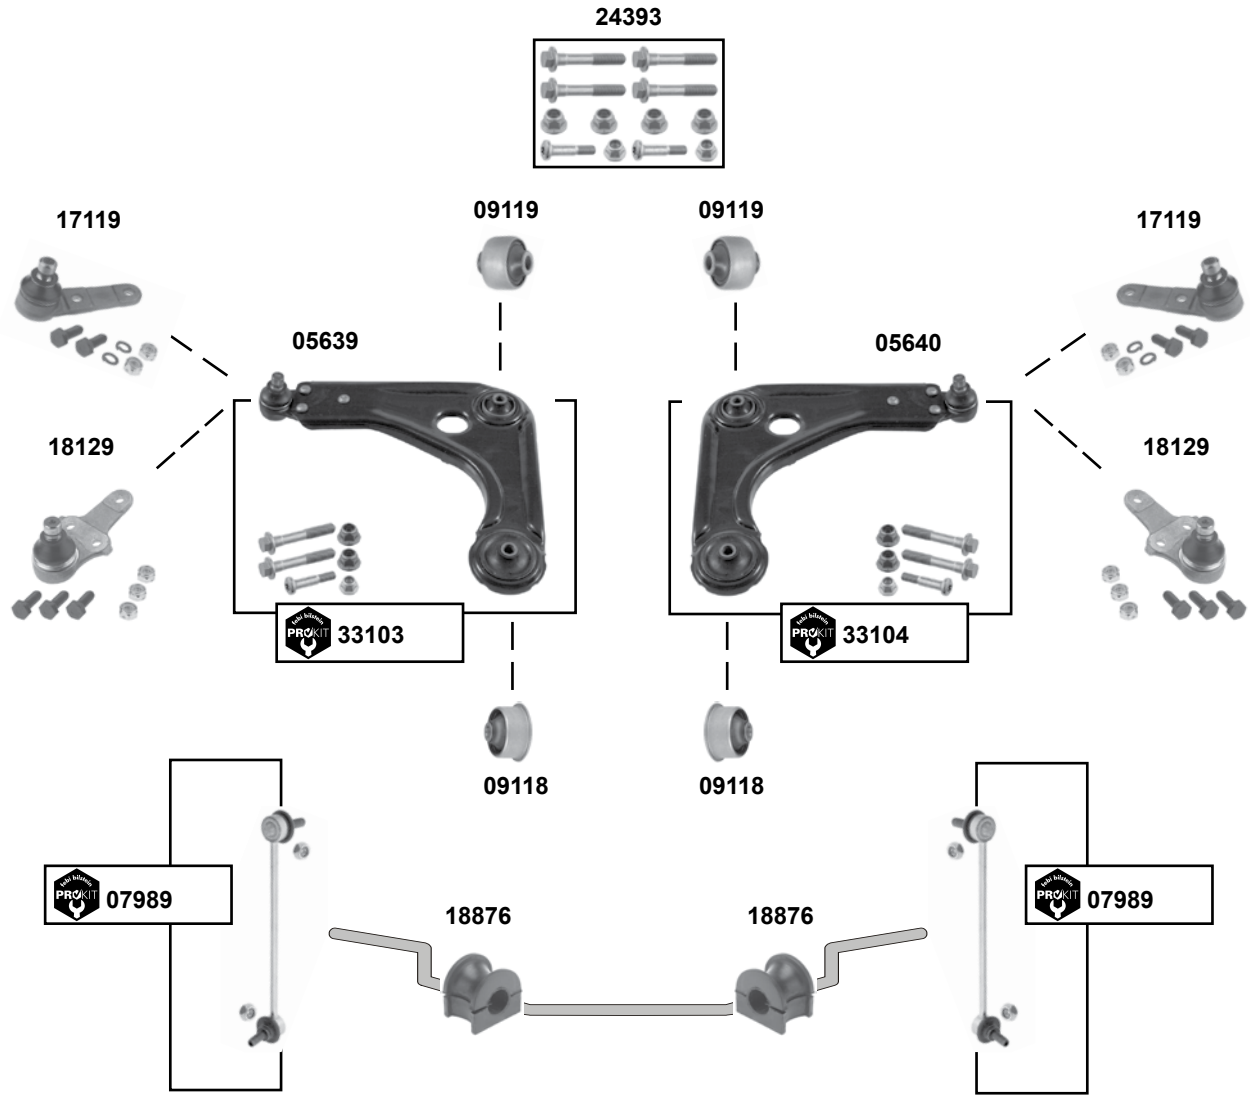

Fiesta 89

(01/89 → 01/94)

(ex.) RS Turbo / XR2 i

Vorderachse / Front axle

(1) Befestigung mit 2 Schrauben
mounting with 2 screws
fixation à 2 vis
fijacion con 2 tornillos
fissaggio con 2 viti

(2) Befestigung mit 3 Schrauben
mounting with 3 screws
fixation à 3 vis
fissaggio con 3 viti
fijacion con 3 tornillos

Ref. - No.

05639	1 111 413	Querlenker / control arm		
05640	1 111 411	Querlenker / control arm		
07989	1 135 077	ProKit Verbindungsstange / stabilizer link		L 238
09118	1 035 929	Querlenkerlager / control arm mount		12x54x46
09119	1 000 445	Querlenkerlager / control arm mount		12x46x46
17119	1 047 853	Traggelenk / ball joint	(1)	Ø A 17
18129	1 047 798	Traggelenk / ball joint	(2)	Ø A 17
18876	7 102 392	Stabilisatorlager / stabilizer mount		Ø I 16
24393	6 203 229 S2	Schraubensatz / screw kit		
33103	1 111 413 S1	ProKit Querlenker / control arm		
33104	1 111 411 S1	ProKit Querlenker / control arm