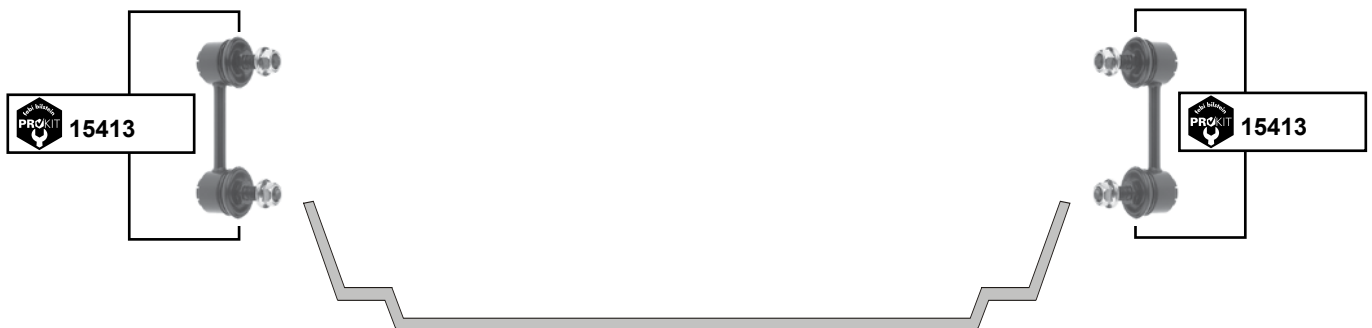

626 (GE)
(1992 → 1997)

Hinterachse / Rear axle

	Ref. - No.			
15413	GA2C-28-170B	ProKit Verbindungsstange / connecting rod		L 87
19235	BC1D-28-170A	ProKit Verbindungsstange / connecting rod		L 260
19236	B26R-28-170	ProKit Verbindungsstange / connecting rod	→ 09/00	L 190
22465	B30H-28-170B	ProKit Verbindungsstange / connecting rod	09/00 →	L 160