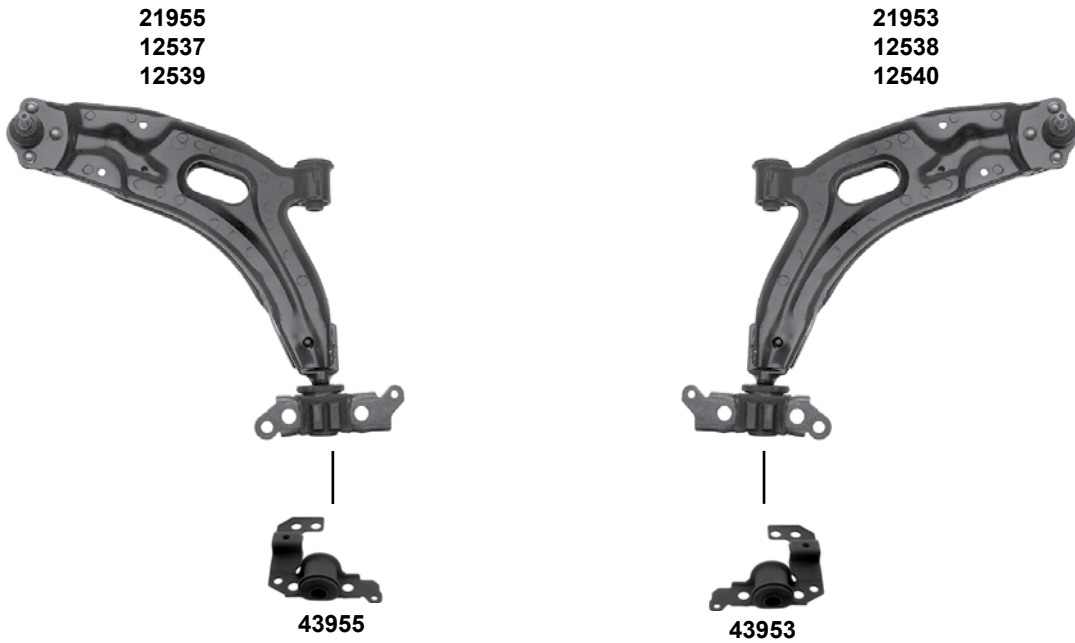

passend für / to fit

FIAT

**Car
Division**

Palio (178) (1997 →)

Vorderachse / Front axle