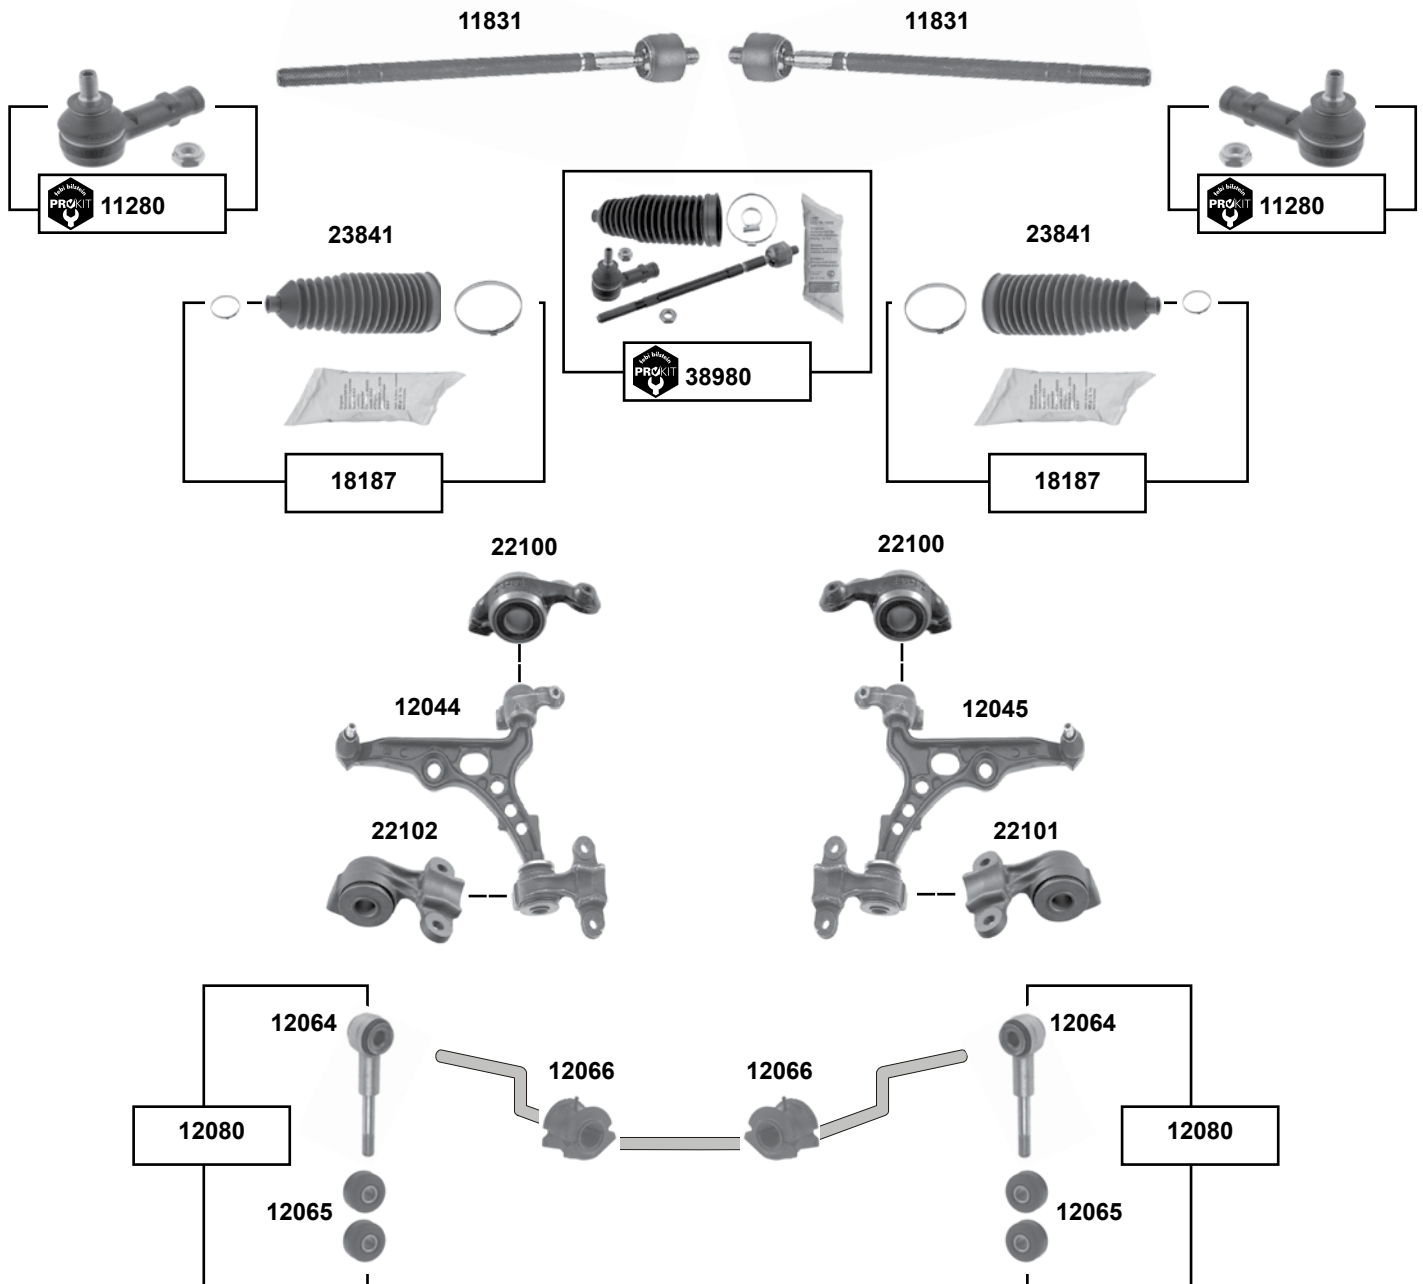

Evasion
(1994 → 2002)

Vorderachse / Front axle

Ref. - No.

11280	4059.09	ProKit Spurstangenendstück / tie rod end	M12 x 1,25
11831	3812.A4	Spurstange / tie rod	L 320
12044	3520.P8	Querlenker / control arm	
12045	3521.C9	Querlenker / control arm	
12064	5087.35	Verbindungsstange / stabilizer link	M12 x 1,25
12065	5093.15	Verbindungsstangenlager / stabilizer link bush	M12 x 38
12066	5094.69	Stabilisatorlager / stabilizer mount	Ø 124
12080	5087.35 S1	Rep. Satz Verbindungsstange / rep. kit stabilizer link	
18187	4066.41	Rep. Satz Lenkmanschette / rep. kit steering boot	
22100	3520.G9 S1	Querlenkerlager / control arm mount	
22101	3521.C9 S1	Querlenkerlager / control arm mount	
22102	3520.G9 S2	Querlenkerlager / control arm mount	
23841	4066.41 SK	Lenkmanschette / steering boot	
38980	3812.A4 S1	ProKit Spurstange / tie rod