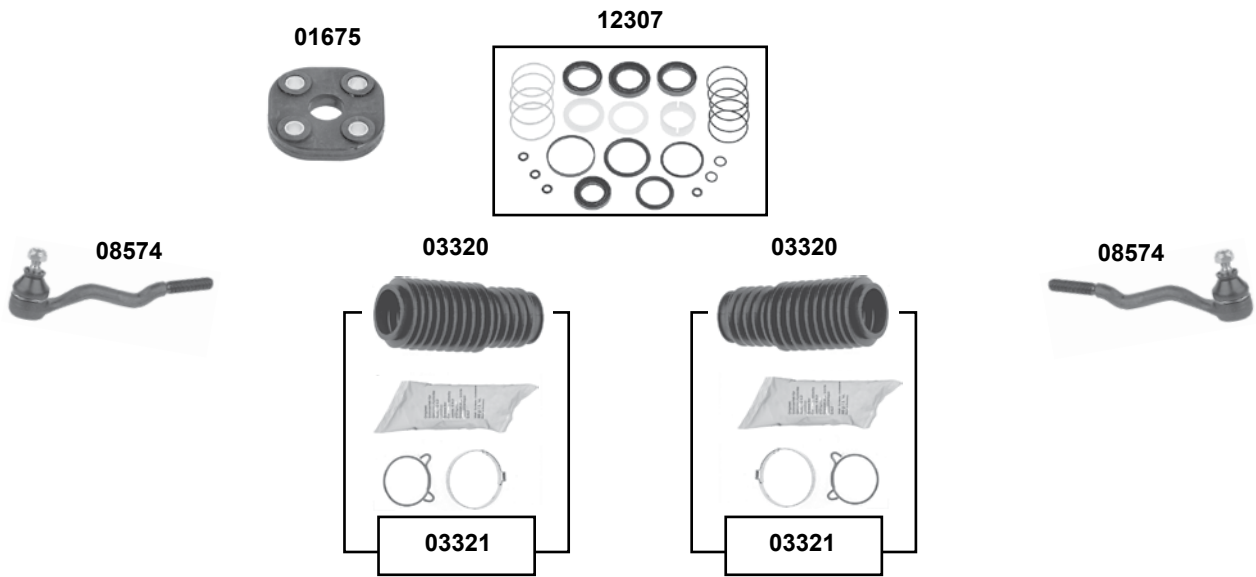

Z1
(1988 → 1991)

Vorderachse / Front axle

	Ref. - No.			
01675	32 31 1 115 092	Gelenkscheibe / flexible disc		
03320	32 11 1 127 104	Lenkmanschette / steering boot		
03321	32 11 1 127 104 S1	Rep. Satz Lenkmanschette / rep. kit steering boot		
08574	32 11 1 126 757	Spurstangenendstück / tie rod end	M 20	
12307	32 13 1 132 798	Dichtungssatz Servolenkung / gasket set power steering		M14x1,5RHT