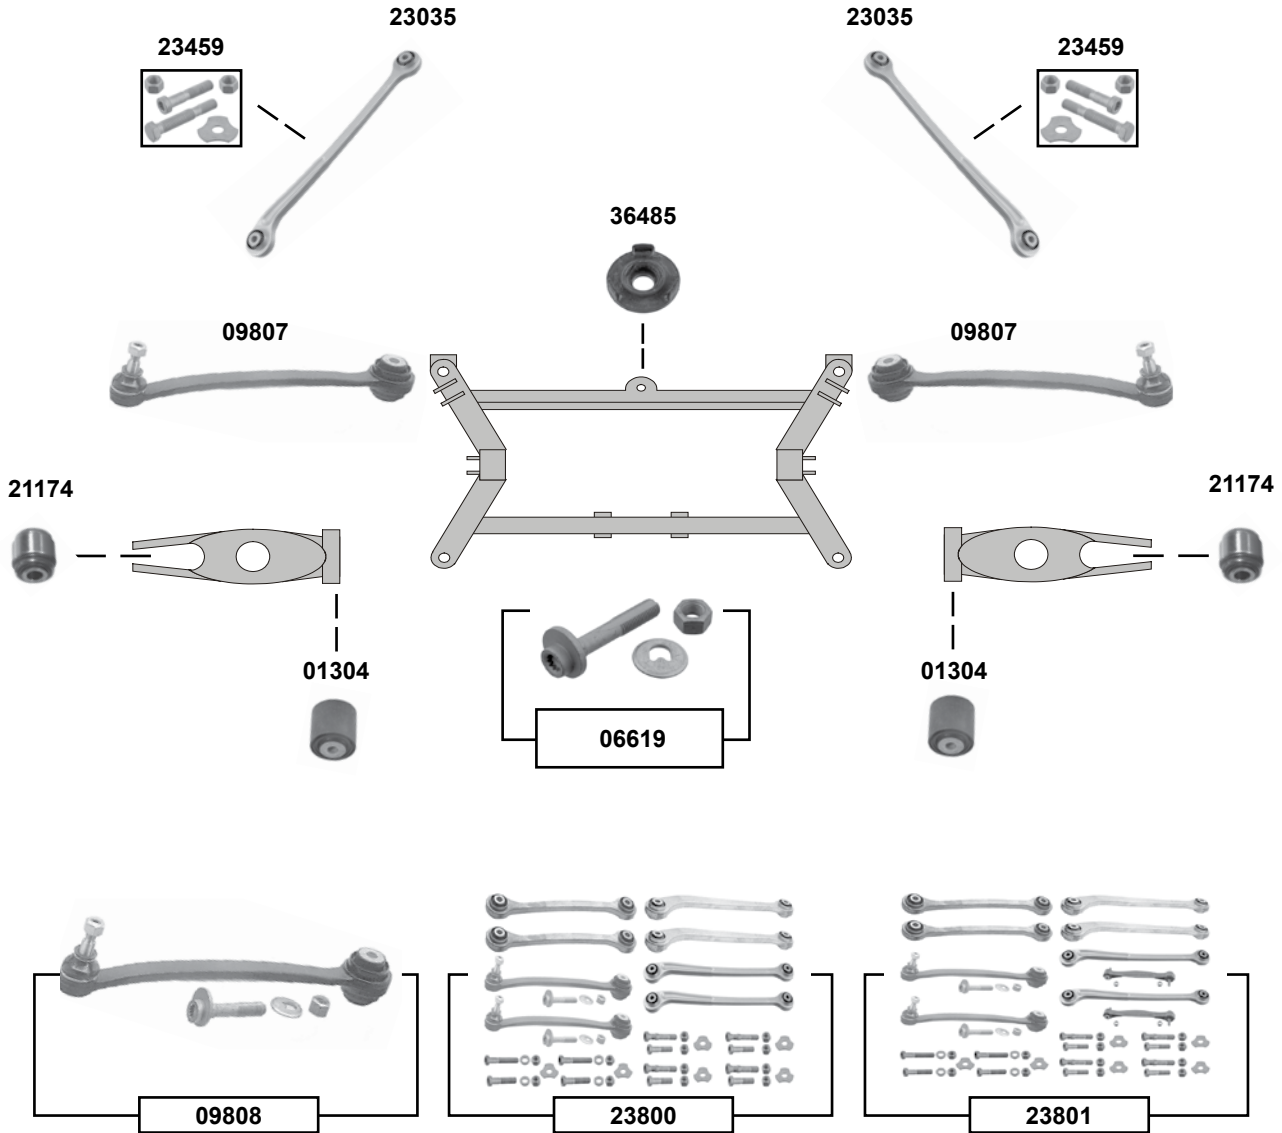

S-Klasse (BM 140)
(1991 → 1999)

unten / lower

Hinterachse / Rear axle

(1) wahlweise / optional 221 352 00 27

	Ref. - No.			
01304	140 352 86 65	Querlenkerlager / control arm mount	(1)	12x51x58
06619	140 350 11 70	Exzenterbolzen / eccentric bolt		
09807	140 350 34 53 S1	Querstrebe / cross rod		
09808	140 350 18 53	Rep. Satz Querstrebe kompl. / rep. kit cross rod compl.		
21174	204 352 00 27	Gelenk für Radlagergehäuse / joint for wheel bearing housing	(1)	
23035	220 350 27 06	Querstrebe / cross rod		
23459	140 350 60 06	Befestigungssatz / mounting kit		
23800	220 350 26 06 S1	Rep. Satz Querstrebe / rep. kit cross rod		
23801	220 350 26 06 S2	Rep. Satz Querstrebe / rep. kit cross rod		
36485	210 351 18 42	Differentiallagerung / differential assembly mount		Ø A 65