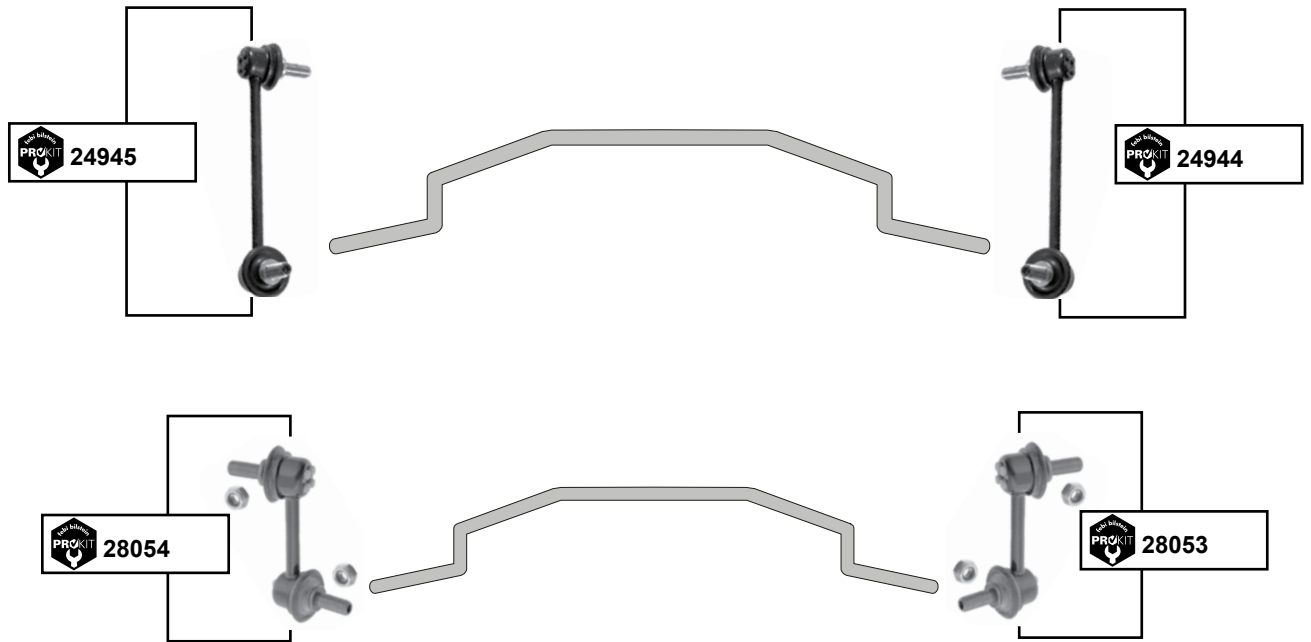

Accord VII / VIII
(1998 → 2008)