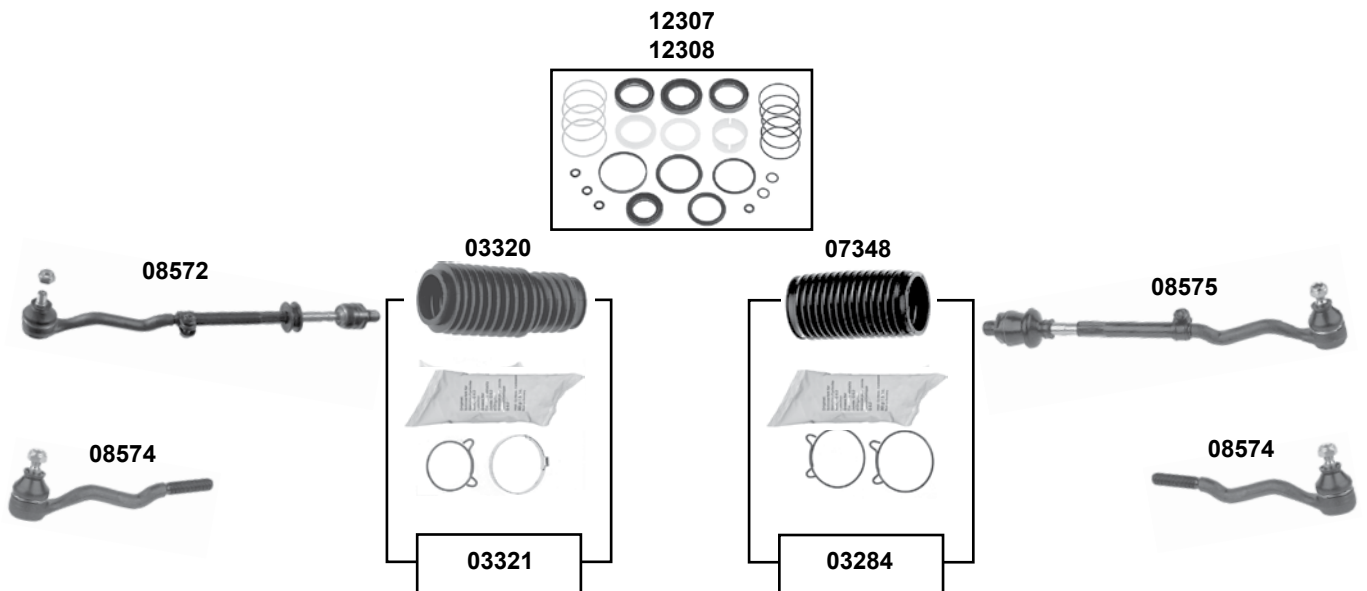

Ref. - No.

01676	32 31 1 153 993	Gelenkscheibe / flexible disc	(ex.) M3	
03284	32 11 1 117 426 S1	Rep. Satz Lenkmanschette / rep. kit steering boot	(ex.) M3	
03320	32 11 1 127 104	Lenkmanschette / steering boot		
03321	32 11 1 127 104 S1	Rep. Satz Lenkmanschette / rep. kit steering boot	(ex.) M3	
07348	32 11 1 117 426	Lenkmanschette / steering boot	(ex.) M3	
08572	32 11 1 125 186	Spurstange / tie rod		
08574	32 11 1 126 757	Spurstangenendstück / tie rod end		
08575	32 11 1 125 187	Spurstange / tie rod	(ex.) M3	
12307	32 13 1 132 798	Dichtungssatz Servolenkung / gasket set power steering	11/86 →	
12308	32 13 1 128 685	Dichtungssatz Servolenkung / gasket set power steering	(ex.) M3 / → 11/86	

L 374
M14x1,5RHT
L 372