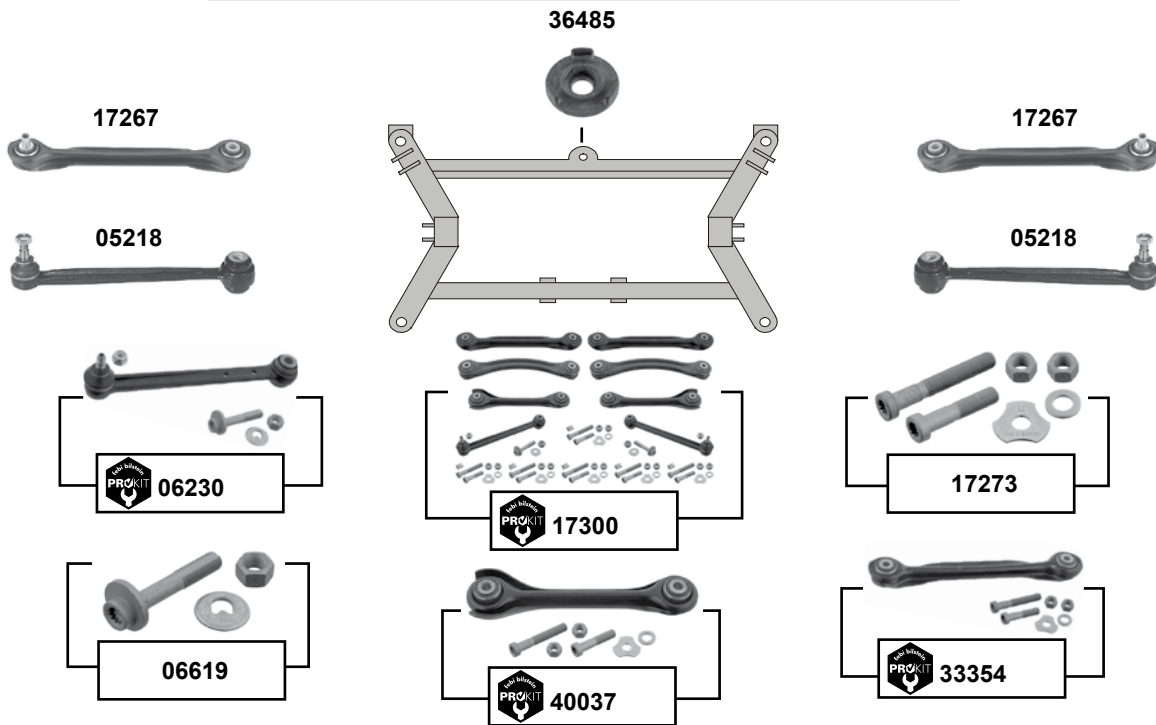

unten / lower

Hinterachse / Rear axle

	Ref. - No.			
05218	210 350 18 53	Querstrebe / cross rod		
06230	210 350 21 53	ProKit Querstrebe beidseitig / cross rod both sides		
06619	140 350 11 70	Exzenterbolzen / eccentric bolt		
17265	210 350 33 06	Querstrebe / cross rod	NEW	
17266	210 350 34 06	Querstrebe / cross rod	NEW	
17267	210 350 38 06	Querstrebe / cross rod	NEW	
17273	210 350 45 06	Montagesatz / mounting kit		
17300	210 350 38 06 S1	ProKit Querstrebe / cross rod		
33353	210 350 34 06 S1	ProKit Querstrebe beidseitig / cross rod both sides		
33354	210 350 38 06 S1	ProKit Querstrebe beidseitig / cross rod both sides		
36485	210 351 18 42	Differentiallagerung / differential assembly mount		Ø A 65
36486	210 351 19 42	Differentiallagerung / differential assembly mount		Ø A 65
40037	210 350 33 06 S1	ProKit Querstrebe beidseitig / cross rod both sides