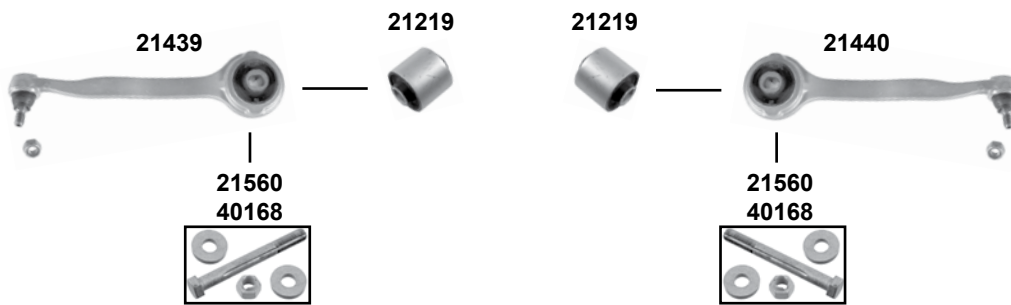

vorne / front