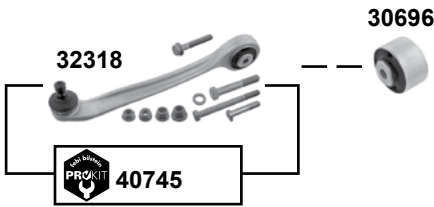

21840

26151

26151

21840

oben / upper

A4 / Quattro (8E) (2004 → 2008)

- (1) A4 cabrio/S4 cabrio/quattro → 06 (ch.) 8H-5-014 476 →
PR-1BA=Federungskomfortpaket Standardfahrwerk / standard suspension
PR-1BE=Federungskomfortpaket Sportfahrwerk / sports suspension
- (2) alle / all
PR-1BD=Federungskomfortpaket Sportausführung / sports edition
PR-1BV=Federungskomfortpaket Sportfahrwerk / sports suspension
- (3) A4/S4/avant quattro / 05 (ch.) → 8E-5-600 000 (mot.) BBK / BHF
- (4) A4 cabrio/S4 cabrio/quattro → 06 (mot.) BBK / BHF
- (5) A4 / Avant / quattro KOYO-Lenkgetriebe / -steering gear / (ex) (mot.) BBK, BHF / links = Linkslenker / left = left hand drive
- (6) A4 / Avant / quattro KOYO-Lenkgetriebe / -steering gear / (ex) (mot.) BBK, BHF / rechts = Linkslenker / right = left hand drive
- (7) RS4 Avant quattro alle / all // 02/06 →
- (8) (ex.)(mot.) V8

Ref. - No.

Ref. - No.	Description	Notes	Dimensions
21840	4F0 498 811 A SK Spurstangenendstück / tie rod end		
26151	8E0 422 821 C Spurstange beidseitig / tie rod both sides		
30696	8D0 407 515 C Querlenkerlager / control arm mount		
31331	8E0 407 510 P Querlenker / control arm	Sport	
31332	8E0 407 510 P Querlenker / control arm	Sport	
32318	8E0 407 505 P Querlenker / control arm	(1)(2)(3)(4)(8)	
32319	8E0 407 506 P Querlenker / control arm	(1)(2)(3)(4)(8)	
33592	8D0 419 831 K S1 Lenkmanschettensatz / steering boot set		Ø 19/64 H 51
32854	8E0 419 831 A Lenkmanschettensatz / steering boot set	(5)	
32855	8E0 419 831 B Lenkmanschettensatz / steering boot set	(6)	
36800	8E0 422 821 C S1 ProKit Spurstange / tie rod		
39077	4F0 498 811 A S1 ProKit Spurstangenendstück / tie rod end	(7)	
40743	8E0 407 510 P S1 ProKit Querlenker / control arm	PR-1BV / Sport	
40744	8E0 407 509 P S1 ProKit Querlenker / control arm	PR-1BV / Sport	
40745	8E0 407 505 P S1 ProKit Querlenker / control arm	PR-1BV / Sport	
40746	8E0 407 506 P S1 ProKit Querlenker / control arm	PR-1BV / Sport	