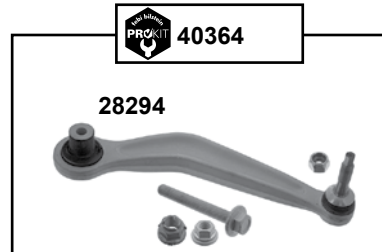

5'er (E60 / LCI)
(2003 → 2010)

oben / upper

unten / lower