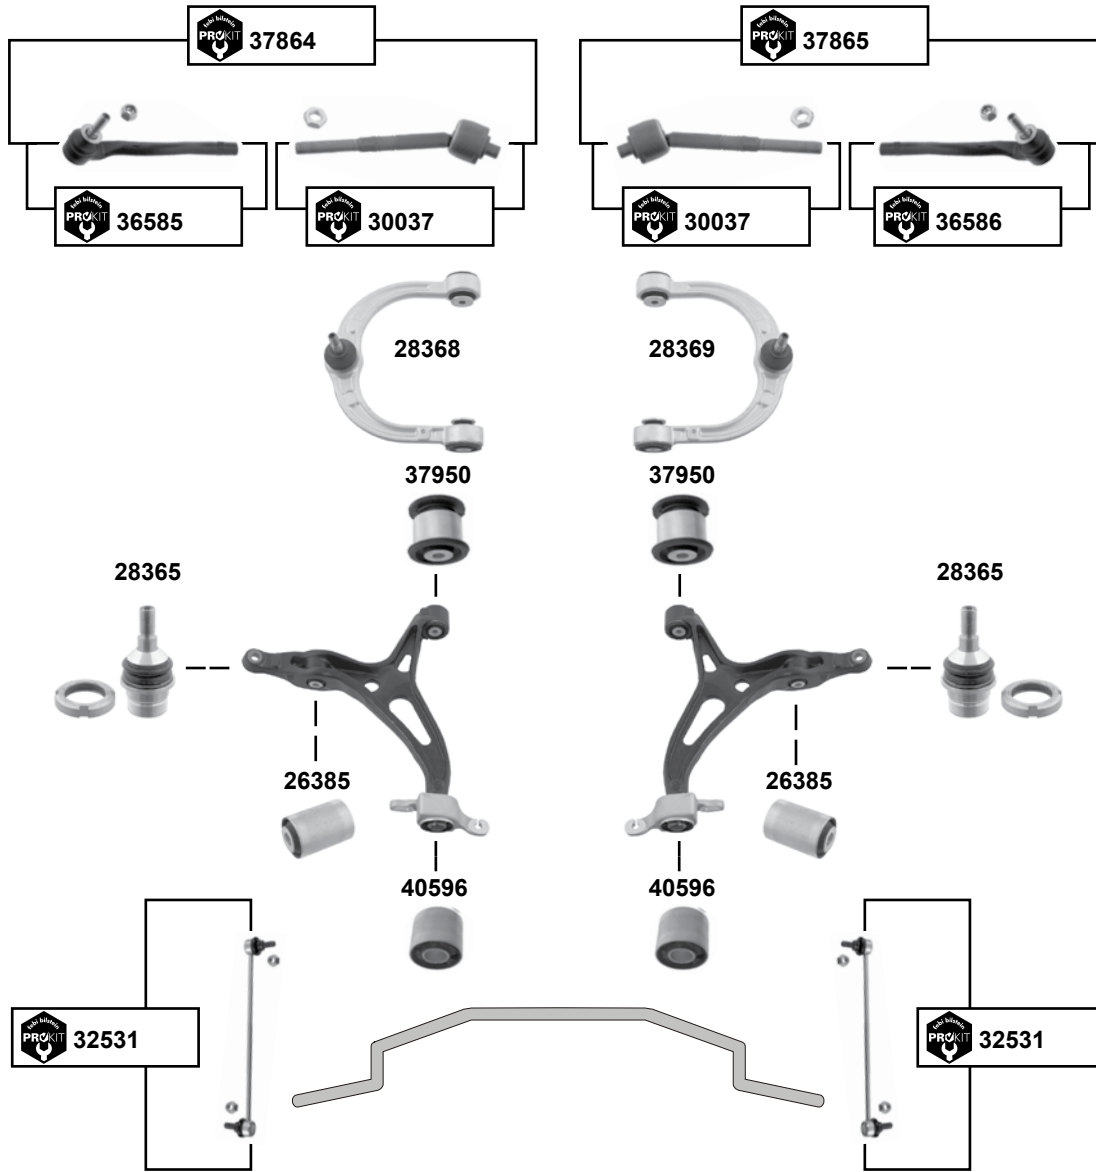

ML-Klasse (BM 164)

(2005 → 2011)

Vorderachse / Front axle

	Ref. - No.			
26385	164 333 03 14	Querlenkerlager / control arm mount		Ø A 52,3
28365	164 330 09 35	Traggelenk / ball joint		M16 x 1,5
28368	251 330 07 07	Querlenker / control arm		
28369	251 330 08 07	Querlenker / control arm		
30037	164 460 00 05	ProKit Axialgelenk / axial joint		L 222,5
32531	164 320 21 32	ProKit Verbindungsstange / stabilizer link		
36585	164 330 11 03	Spurstangenendstück / tie rod end		M14 x 1,5
36586	164 330 12 03	Spurstangenendstück / tie rod end		M14 x 1,5
37864	164 330 11 03 S1	ProKit Spurstange / tie rod		
37865	164 330 12 03 S1	ProKit Spurstange / tie rod		
37950	164 333 04 14	Querlenkerlager / control arm mount	4-matic	Ø A 57,5
40596	164 333 12 14	Querlenkerlager / control arm mount	4-matic	Ø I 30 A 70