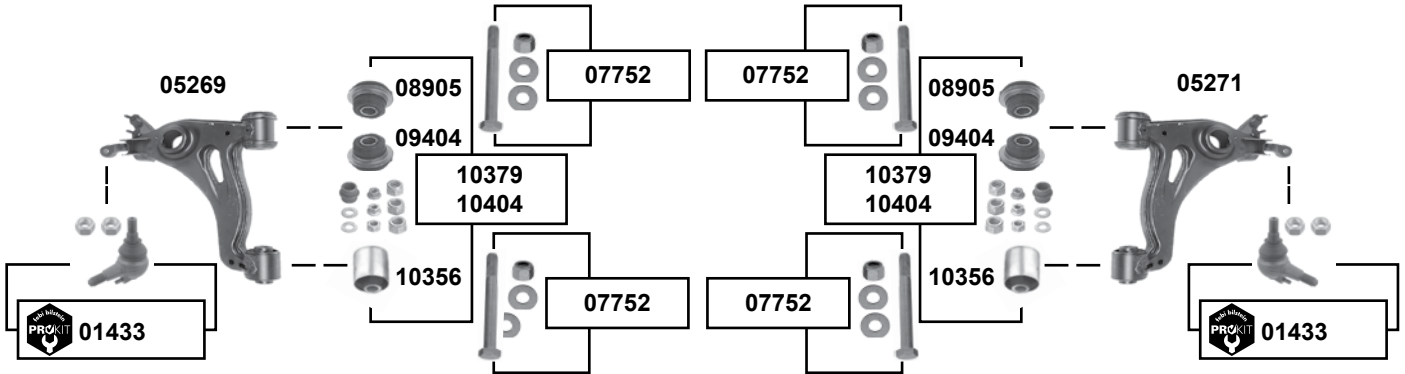

unten / lower

Vorderachse / Front axle