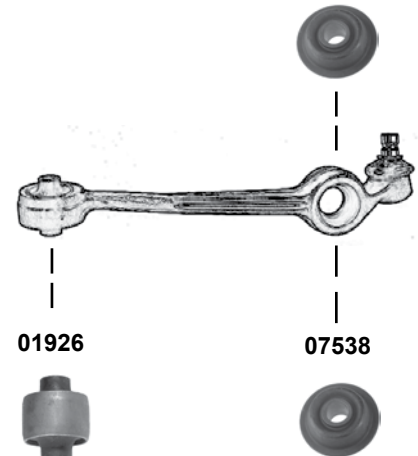

V8 Quattro (44/4C) (1989 → 1994)

23250

Vorderachse / Front axle

01935

27606

07538

07538

Ref. - No.

01926	431 407 183 A	Querlenkerlager / control arm mount	(ch.) → 4C-M-020000	12x46,5x58
01935	431 419 831	Lenkmanschette / steering boot		L 570
04421	443 419 811 D	ProKit Spurstangenendstück / tie rod end		M12 x 1,5
04422	443 419 812 D	ProKit Spurstangenendstück / tie rod end		M12 x 1,5
07538	431 407 181 F	Stabilisatorlager / stabilizer mount	(ch.) → 4C-M-020000	16,3x58,5x24
23250	4A1 498 020	Dichtungssatz Servolenkung / gasket set power steering	(ex.) Servotronic	
27606	4A0 425 021	Lenkungsdämpfer / steering-damper