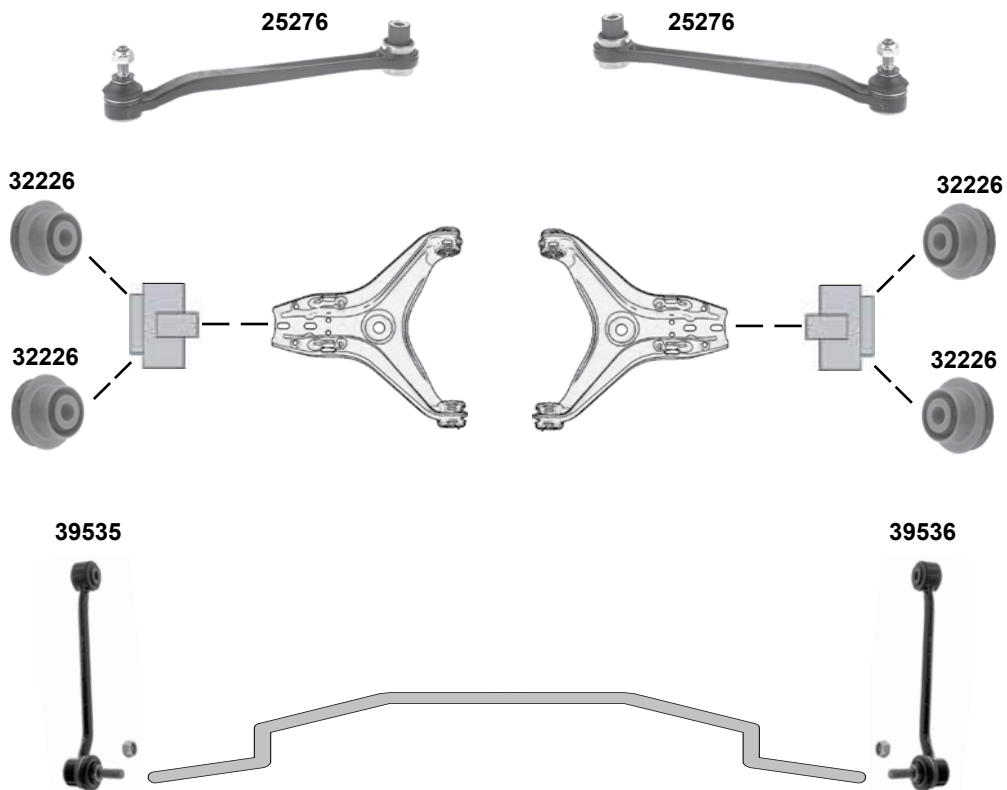

Hinterachse / Rear axle

(1) RSV avant quattro 00 → 02

Ref. - No.

25276	8D0 501 530
32226	8D0 505 171
34575	8A0 505 172 B
39535	8D0 505 465
39536	8D0 505 466

Querlenker / control arm
Querlenkerlager / control arm mount
Querlenkerlager / control arm mount
Verbindungsstange / stabilizer link
Verbindungsstange / stabilizer link

(1)

M12 x 1,5
Ø | 12,1 H30
Ø | 12,1 H55
L 228
L 228