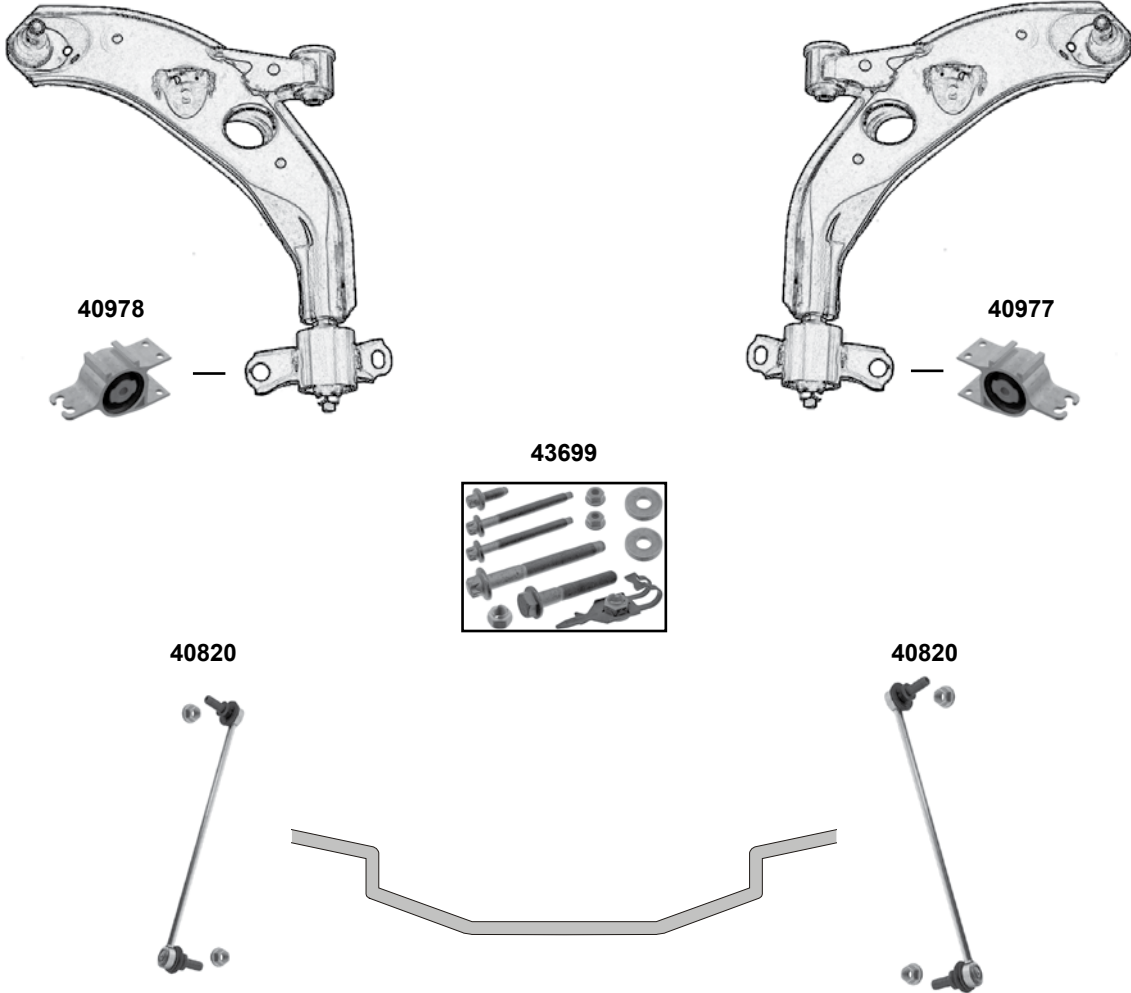

passend für / to fit

MERCEDES-BENZ

**Car
Division**

GLA (BM 156)
(2013 →)

Vorderachse / Front axle

Ref. - No.

40820	246 320 06 89 S1	Verbindungsstange / stabilizer link
40978	246 333 05 14	Querlenkerlager / control arm mount
40977	246 333 06 14	Querlenkerlager / control arm mount
43699	246 330 99 00	Montagesatz für Querlenker / mounting kit for control arm

M12 x 1,5