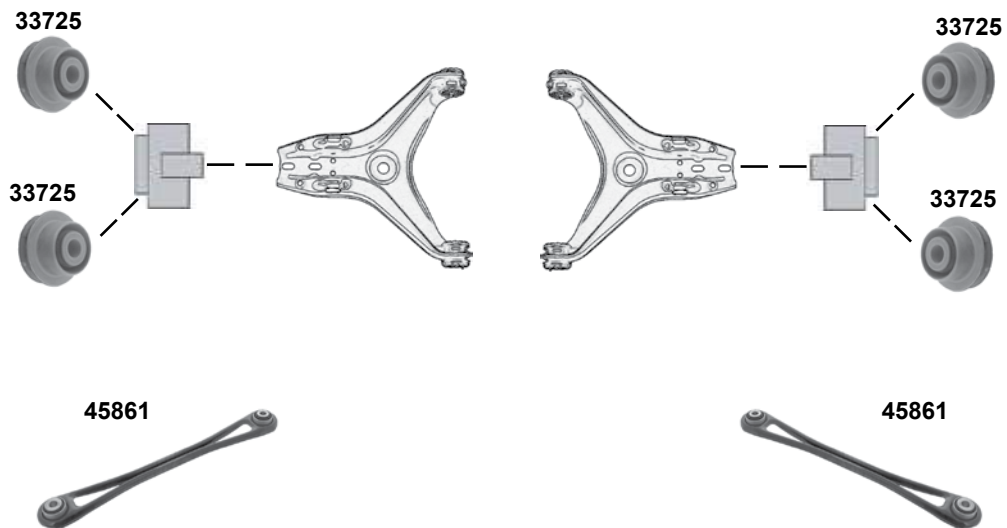

Ref. - No.			
30982	7L0 505 554	Querlenkerlager innen / control arm mount inner	Aluminium Blech / sheet	Ø A 44 H40
30983	7L0 505 553	Querlenkerlager außen / control arm mount outer		Ø A 44,5 H4
33725	7L0 407 183 A	Querlenkerlager / control arm mount		Ø A 40 H60
39094	7L0 505 323 A	Querlenker / control arm		
45861	7L8 501 529 A	Querlenker / control arm		
45866	7L0 501 537 B	Querlenkerlager / control arm mount		
46421	7L0 505 397	Querlenker / control arm		
46422	7L0 505 398	Querlenker / control arm