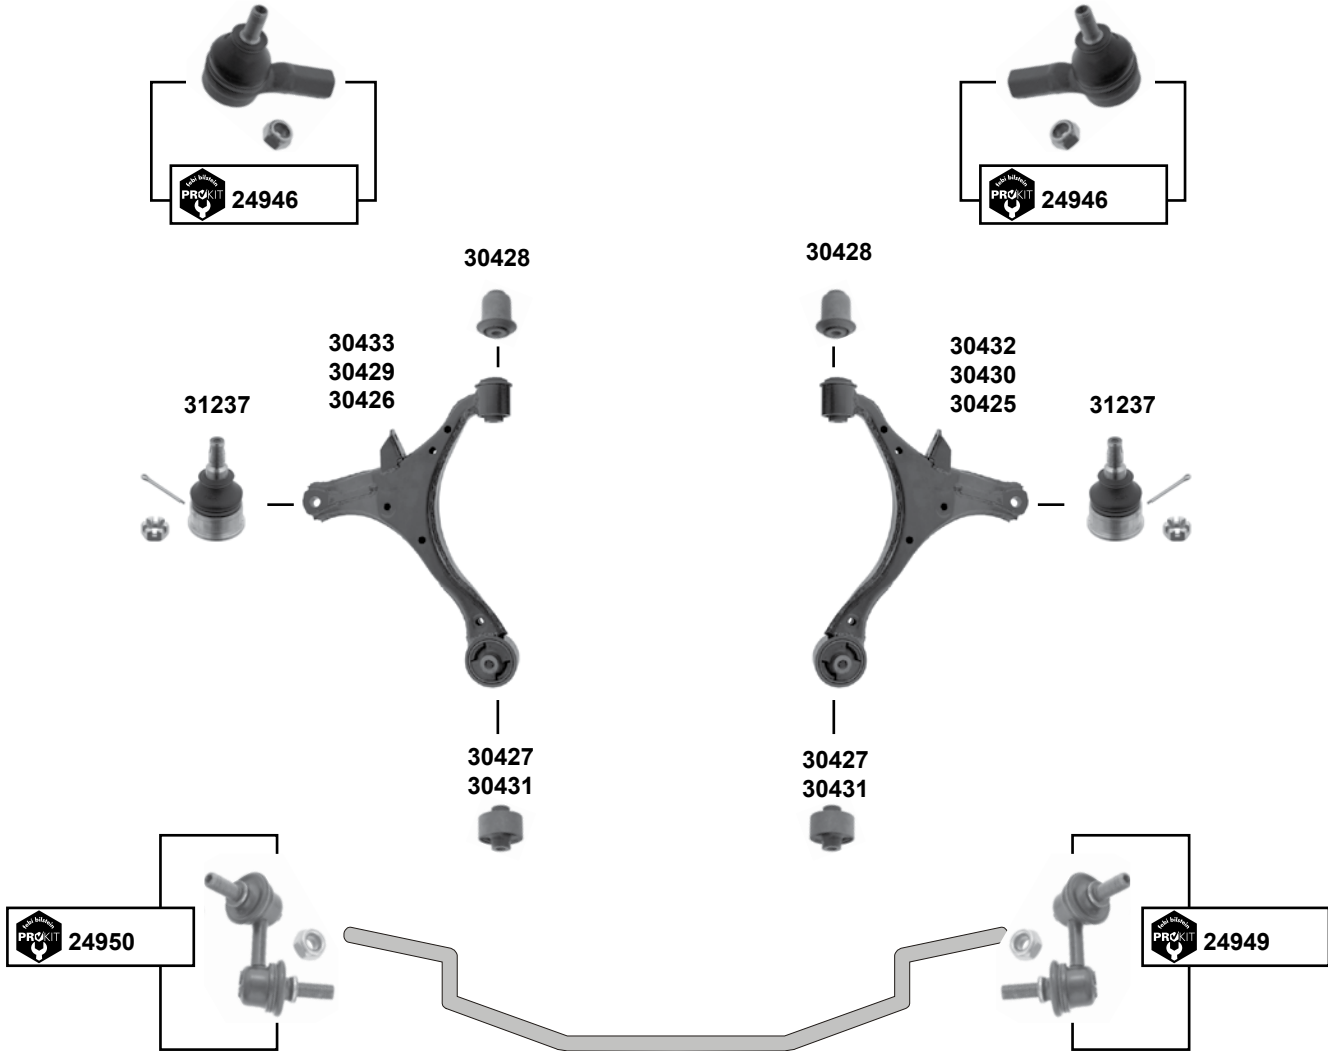

Civic VI / Coupe (2001 → 2005)

Vorderachse / Front axle

- (1) Civic VI : D14Z6 / D16V1 / 4EE2 / K20A3
- (2) Civic VI : D14Z6 / D16V1 / 4EE2 / K20A3 (ex.) Sport // Coupe: D17A8/A9
- (3) Civic VI : 4EE2 // 02 → 06
- (4) Civic VI : D14Z6 / D16V1
- (5) Civic VI: D14Z6 / D16V1 / 4EE2 (ex.) Sport // Coupe: D16A8/A9

Ref. - No.

Part No.	Ref. - No.	Description	Notes	Dimensions
24946	53541-S5A-003	ProKit Spurstangenendstück / tie rod end		M14 x 1,5
24949	51320-S5A-003	ProKit Verbindungsstange / stabilizer link		L 90
24950	51321-S5A-003	ProKit Verbindungsstange / stabilizer link		L 90
30425	51350-S6D-G00	Querlenker / control arm	(4) (ex.) Sport	
30426	51360-S6D-G00	Querlenker / control arm	(4) (ex.) Sport	
30427	51391-S4A-024	Querlenkerlager / control arm mount	(5) (ex.) Sport	
30428	51392-S5A-004	Querlenkerlager / control arm mount	(2)	Ø A 42 B47
30429	51350-S5T-Z01	Querlenker / control arm	(1) Sport 04 → 06	
30430	51360-S5T-Z01	Querlenker / control arm	(1) Sport 04 → 06	
30431	51391-S5T-Z01	Querlenkerlager / control arm mount	(1) Sport	Ø A 64,8
30432	51350-S6F-E01	Querlenker / control arm	(3) (ex.) Sport	
30433	51360-S6F-E01	Querlenker / control arm	(3) (ex.) Sport	
31237	51212-S6D-G10 S1	Traggelenk / ball joint	→ 09/05	M12 x 1,25