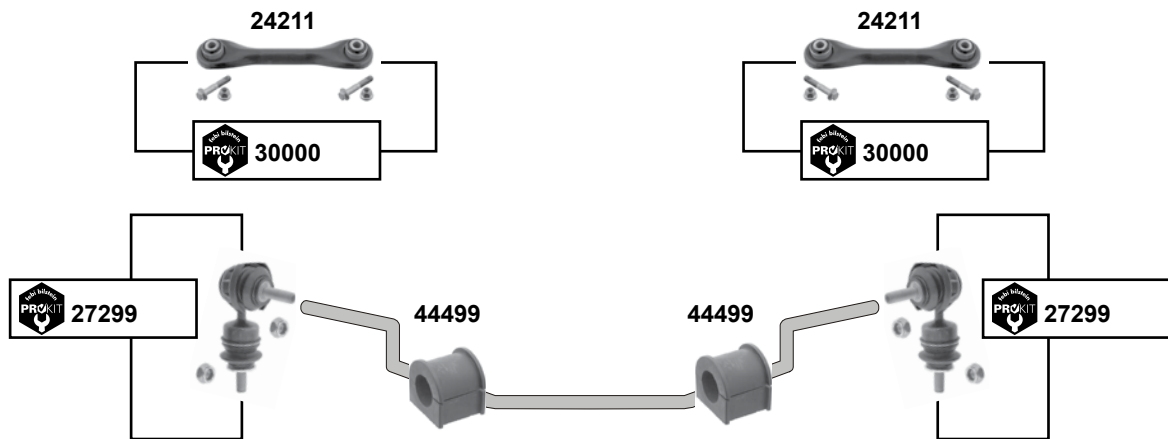

Focus 08
(12/07 → 12/10)

Hinterachse / Rear axle

(1) Bitte Stabilisatorversion beachten / please note the stabilizer version

(2) Focus 04 Limosine alle / all // Turnier 1,6 Zetec S Focus 08 Limosine alle / all (ex.) ST // Turnier 1,4 Duratec 1,6 Duratec (100PS / 125PS)

Ref. - No.

24211	1 061 668	Querstrebe / cross rod	(ex.) RS / ST	
27299	1 469 208	ProKit Verbindungsstange / stabilizer link	(1)	L 76,5
30000	1 061 668 S1	ProKit Querstrebe / cross rod	(ex.) RS / ST	
44499	1 345 913	Stabilisatorlager / stabilizer mount	(2)	Ø I 16,5
44528	1 719 542	Verbindungsstangensatz / stabilizer link kit	(1) (ex.) RS