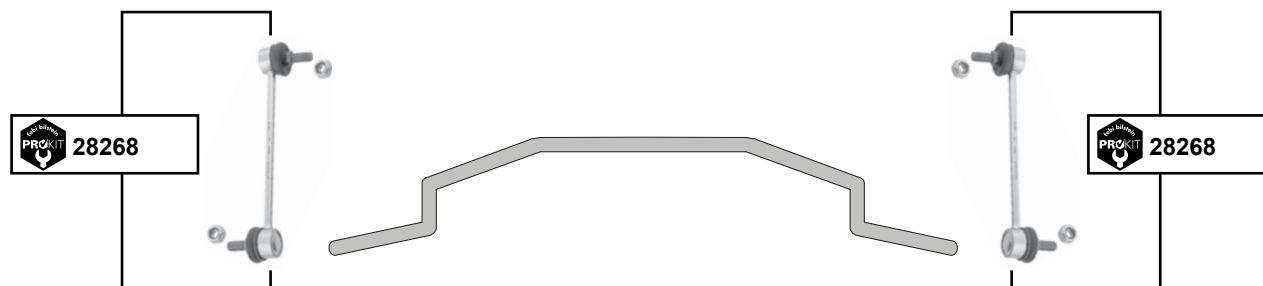

Magentis

(2000 →)

Hinterachse / Rear axle

Ref. - No.

28268 55530-38600
33495 55530-17000

ProKit Verbindungsstange / stabilizer link
ProKit Verbindungsstange / stabilizer link

07/03 → 09/06

L 193,5
L 129,5