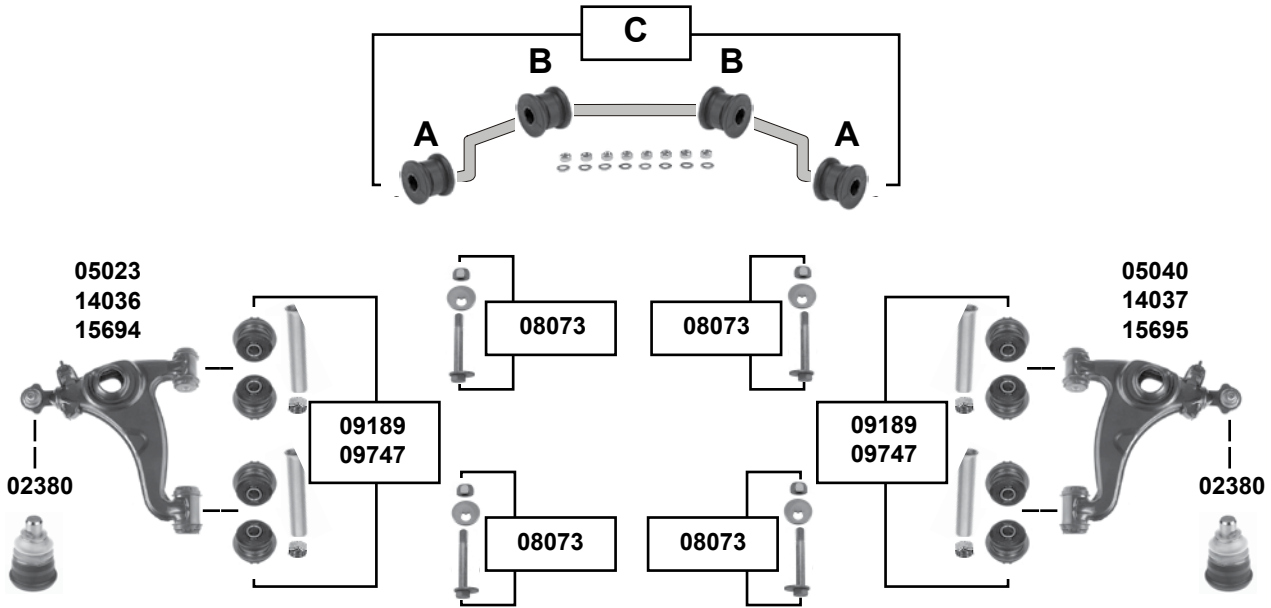

BM 124

(1985 → 1995)

Limousine 200 → 320 E (E 320) **Sport**

Limousine 200 D → 300 D (E 300) **Sport**

Vorderachse / Front axle

Stabilisatorlager / stabilizer mount

	A	B	C		A	B	C
200 / 200 E (E 200)	17678	17680	18047	200 D (E 200)	17678	17680	18047
220 E (E 220) / 230 E	17678	17680	18047	250 D / D Turbo (E 250)	17678	17679	18048
260 E / 280 E (E 280)	17678	17679	18048	300 D / D Turbo (E 300)	17678	17679	18048
300 E / E-24 / 320 E (E 320)	17678	17679	18048		-	-	-

(1) (ex.) 320 E (E 320) / E36 AMG

(3) (ch.) B 711096 → C 018227

(2) (ch.) → B 711095 / (ch.) C 018228 →

(4) 320 E (E 320) / E36 AMG

Ref. - No.

02380	124 333 03 27	Traggelenk / ball joint	(1)	Ø A 18
05023	124 330 30 07	Querlenker / control arm	(1) / (ch.) C 018228 →	
05040	124 330 31 07	Querlenker / control arm	(1) / (ch.) C 018228 →	
08073	201 330 00 18	Rep. Satz Exzenterbolzen / rep. kit eccentric bolt		M14 x 1,5
09189	201 330 01 75	Rep. Satz Querlenker / rep. kit control arm	(2)	
09747	124 330 09 75	Rep. Satz Querlenker / rep. kit control arm	(3)	
14036	201 330 40 07	Querlenker / control arm	(1) / (ch.) → C 018227	
14037	201 330 41 07	Querlenker / control arm	(1) / (ch.) → C 018227	
15694	124 330 34 07	Querlenker / control arm	(4) / (ch.) C 018228 →	
15695	124 330 35 07	Querlenker / control arm	(4) / (ch.) C 018228 →	
17678	124 323 51 85	Stabilisatorlager / stabilizer mount		Ø | 22,5
17679	124 323 45 85	Stabilisatorlager / stabilizer mount		Ø | 27,5
17680	124 323 44 85	Stabilisatorlager / stabilizer mount		Ø | 25
18047	124 323 44 85 S2	Rep. Satz Stabilisatorlager / rep. kit stabilizer mount		
18048	124 323 45 85 S2	Rep. Satz Stabilisatorlager / rep. kit stabilizer mount