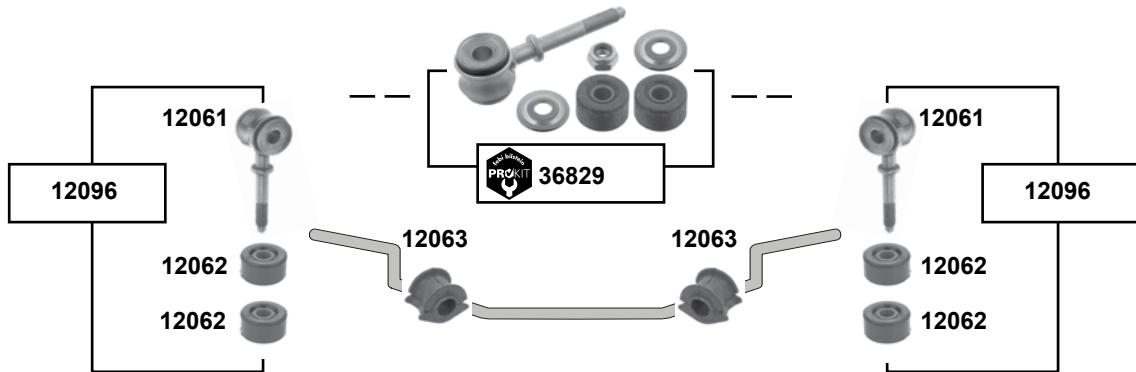

Coupé (FA/175)
(1996 → 2000)

Vorderachse / Front axle

(1) (mot.) 2.0 16V 108kW, 2.0 16V 113kW

	Ref. - No.			
12061	60570627	Verbindungsstange / stabilizer link		M10 x 1,25
12062	7601642	Verbindungsstangenlager / stabilizer link bush		10x31x19
12063	7760424	Stabilisatorlager / stabilizer mount		Ø 22
12096	60570627 S1	Rep. Satz Verbindungsstange / rep. kit stabilizer link		M10 x 1,25
12558	46474557	Querlenker / control arm	→ 00	Stahl / steel
12559	46474556	Querlenker / control arm	→ 00	Stahl / steel
12758	9947714	ProKit Spurstangenendstück / tie rod end	(1)	M10 x 1,25
12759	9947713	ProKit Spurstange / tie rod	(ex.) 20V Turbo	L 320
36829	60570627 S2	ProKit Verbindungsstange / stabilizer link	→ 00	M10 x 1,25