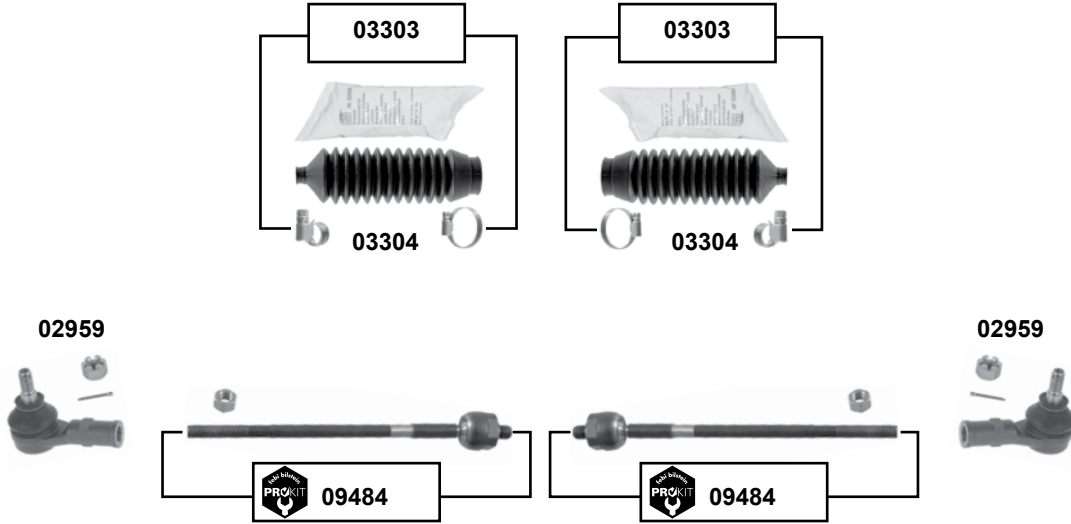

Orion 86

(01/86 → 07/90)

01/86 → 11/88

12/88 → 07/90