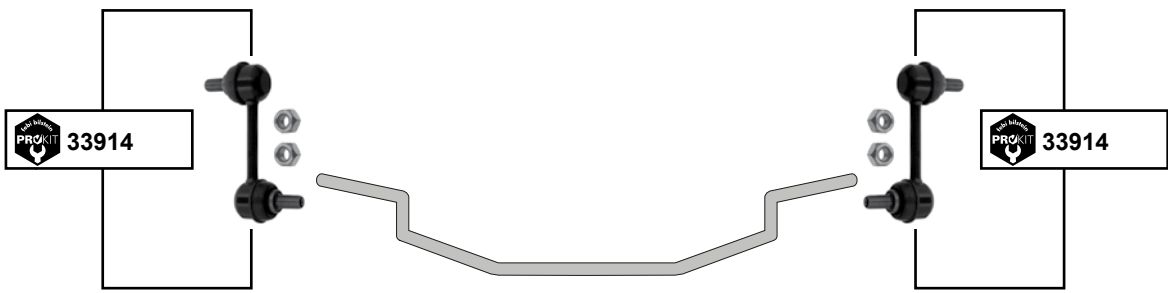

RX-8 (FE)
(2008 →)