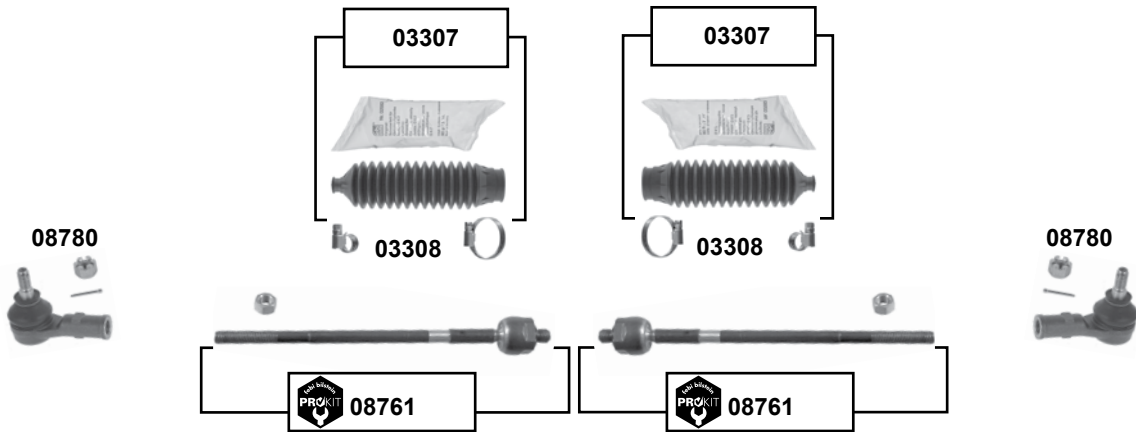

Fiesta 89

(01/94 → 08/96)

man.

1.1 → 1.6 16V

1.8 16V / 1.8D

servo

Ref. - No.

01001	7 038 517	Lenkgetriebe / steering gear	LHD
03307	6 935 233 S1	Rep. Satz Lenkmanschette / rep. kit steering boot	
03308	6 935 233	Lenkmanschette / steering boot	
08761	4 048 739	ProKit Spurstange / tie rod	
08780	1 032 567	Spurstangenendstück / tie rod end	M10 L 67
12531	1 661 562	Lenkmanschette / steering boot	
12532	1 659 374	Axialgelenk / axial joint	
12665	1 661 562 S1	Rep. Satz Lenkmanschette / rep. kit steering boot	
18539	7 257 202	Kreuzgelenk / driveshaft UJ	(ex.) servo.