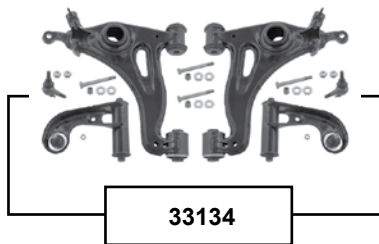

unten / lower

Vorderachse / Front axle