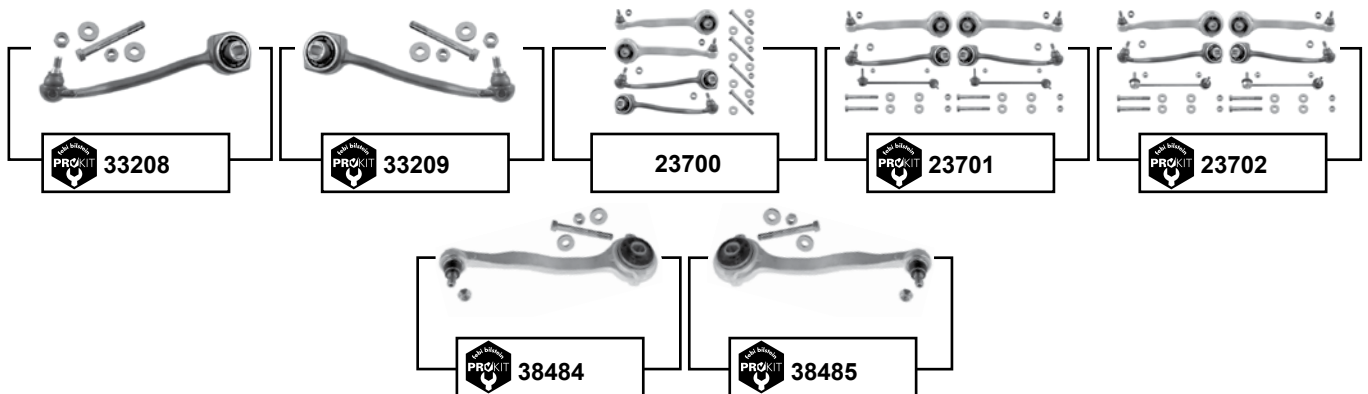

CLK (BM 209) (2002 →)

Vorderachse / Front axle

(1) **Coupe (ch.)** → F 167229
Cabrio (ch.) → T 056554 / F 167229

Ref. - No.

Ref. - No.	Description	Notes	Dimensions
17807	203 323 20 85	Stabilisatorlager / stabilizer mount	Ø I 20
19333	203 320 28 89	ProKit Verbindungsstange / stabilizer link	M10 x 1,5
19685	203 320 29 89 S1	ProKit Verbindungsstange / stabilizer link	M12 x 1,5
21219	203 333 10 14	Zugstrebenlager / tension rod mount	Ø A 70 B 80
21408	203 333 09 14	Querlenkerlager / control arm mount	Ø A 70 B 80
21439	203 330 39 11 S1	Querlenker / control arm	
21440	203 330 40 11 S1	Querlenker / control arm	
21441	204 330 19 11	Querlenker / control arm	
21442	204 330 20 11	Querlenker / control arm	
21560	000 330 00 18	Rep. Satz Exzenterbolzen / rep. kit eccentric bolt	M14 x 1,5
22614	203 330 20 03	ProKit Spurstangenendstück / tie rod end	M14 x 1,5
22615	203 330 19 03	ProKit Spurstangenendstück / tie rod end	M14 x 1,5
22620	230 338 00 15	Spurstange / tie rod	L 219,5
23700	203 330 39 11 S1	Querlenkersatz / control arm kit	(ex.) AMG
23701	203 330 39 11 S2	ProKit Querlenker / control arm	(ex.) Sport /AMG
23702	203 330 39 11 S3	ProKit Querlenker / control arm	Sport / (ex.) AMG
23902	203 323 21 85	Stabilisatorlager / stabilizer mount	NEW
29540	203 333 05 14	Lenkgetriebeblager / steering gear mount	Ø I 21
29657	203 463 02 96	Rep. Satz Lenkmanschette / rep. kit steering boot	Ø I 12,2
30065	203 330 98 03	ProKit Spurstange rechts / tie rod right	(1)
30066	203 330 99 03	ProKit Spurstange links / tie rod left	
31523	204 338 04 15	Spurstange / tie rod	AMG Black Series
33208	204 330 19 11 S1	ProKit Querlenker / control arm	(ex.) 4matic
33209	204 330 20 11 S1	ProKit Querlenker / control arm	(ex.) 4matic
33475	204 463 02 96 S1	Rep. Satz Lenkmanschette / rep. kit steering boot	
38484	203 330 39 11 S4	ProKit Querlenker / control arm	L 280
38485	203 330 40 11 S2	ProKit Querlenker / control arm	L 222