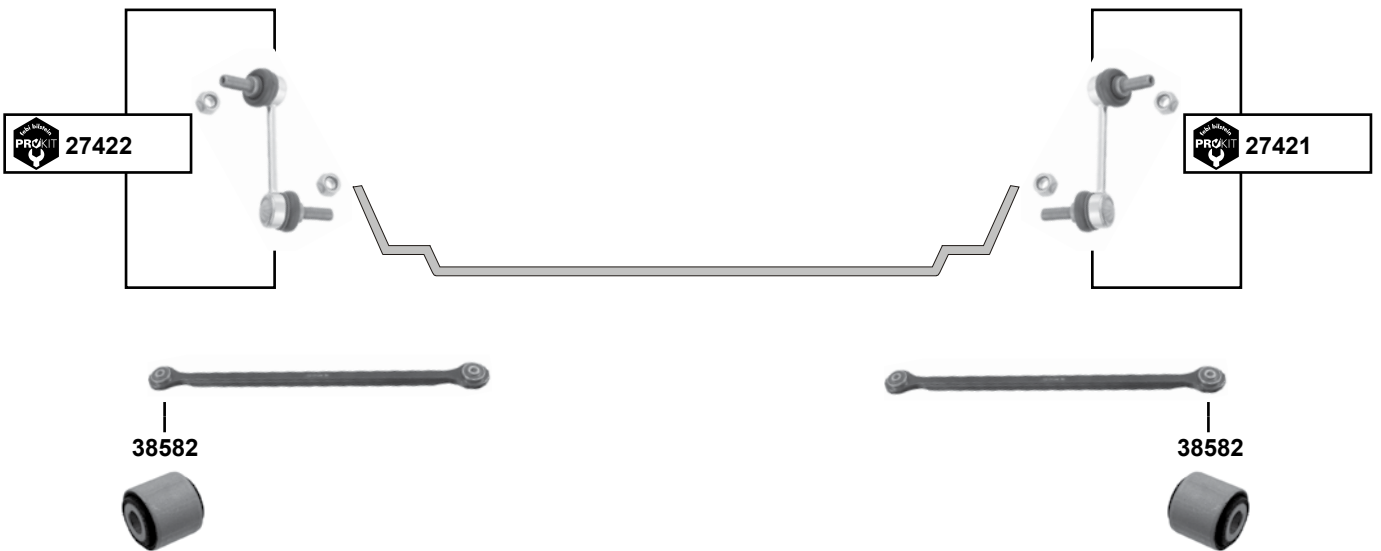

Spider Nuovo (939) (2006 → 2010)

Hinterachse / Rear axle

(1) GTV → 05 / Spider → 06

Ref. - No.

24687	7719062 S1	Montagesatz / mounting kit		
27421	51795704	ProKit Verbindungsstange / stabilizer link		L 116
27422	51795703	ProKit Verbindungsstange / stabilizer link		L 116
38582	51795575 S1	Querlenkerlager / control arm mount		
43453	60612436	ProKit Verbindungsstange / stabilizer link	(1)	
43454	60612435	ProKit Verbindungsstange / stabilizer link	(1)