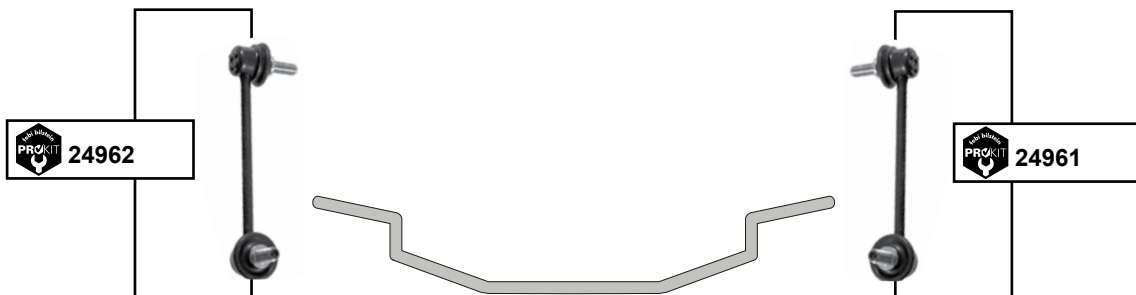

HR-V
(1999 →)

Ref. - No.

24949	51320-S5A-003	ProKit Verbindungsstange / stabilizer link		L 90
24950	51321-S5A-003	ProKit Verbindungsstange / stabilizer link		L 90
24956	53540-SX8-T01	ProKit Spurstangenendstück / tie rod end		L 71,5
24961	51320-S2H-003	ProKit Verbindungsstange / stabilizer link		
24962	51321-S2H-003	ProKit Verbindungsstange / stabilizer link		
30428	51392-S5A-004	Querlenkerlager / control arm mount	→ 08	Ø A 42 B47