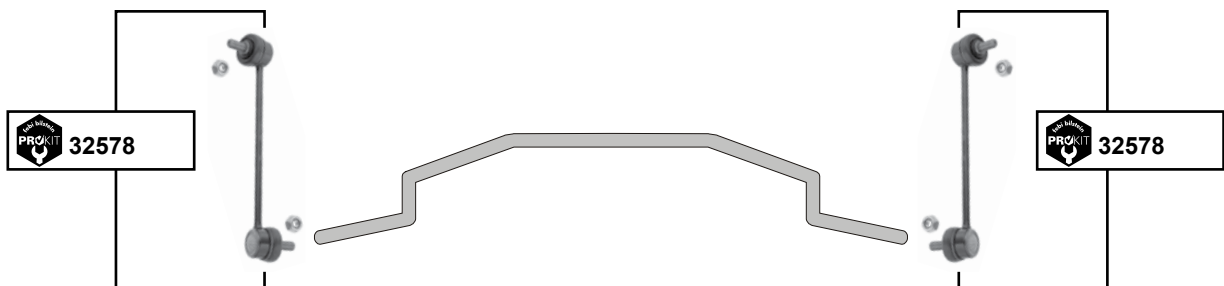

Carens III (09/06 →)

Ref. - No.

32578 54830-2G000
34041 0K2FA-34-170
34042 0K2FA-34-150

ProKit Verbindungsstange / stabilizer link
ProKit Verbindungsstange / stabilizer link
ProKit Verbindungsstange / stabilizer link

L241
L 281
L 281