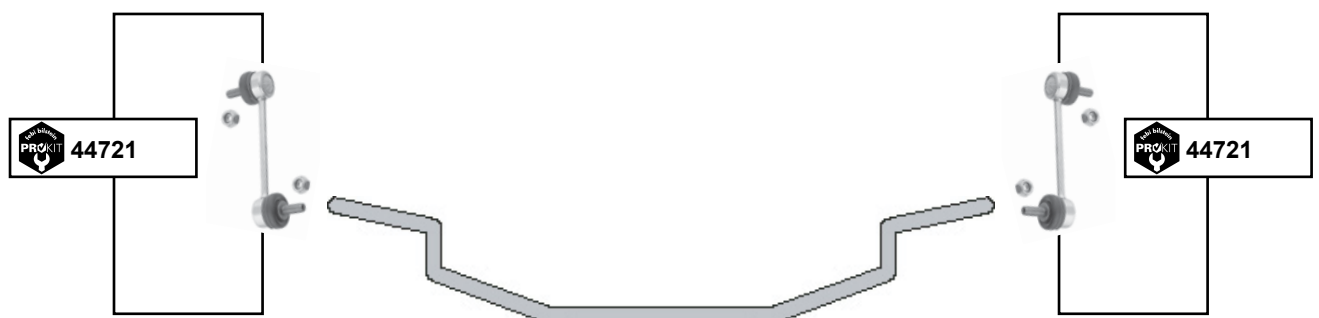

Hinterachse / Rear axle

	Ref. - No.			
26931	5175.CF	Querstrebe / cross rod		L 495
27014	5178.47	Querstrebe / cross rod		
27489	5178.52	ProKitVerbindungsstange / stabilizer link		L 141
44721	5178.57	ProKitVerbindungsstange / stabilizer link		M10 x 1,5