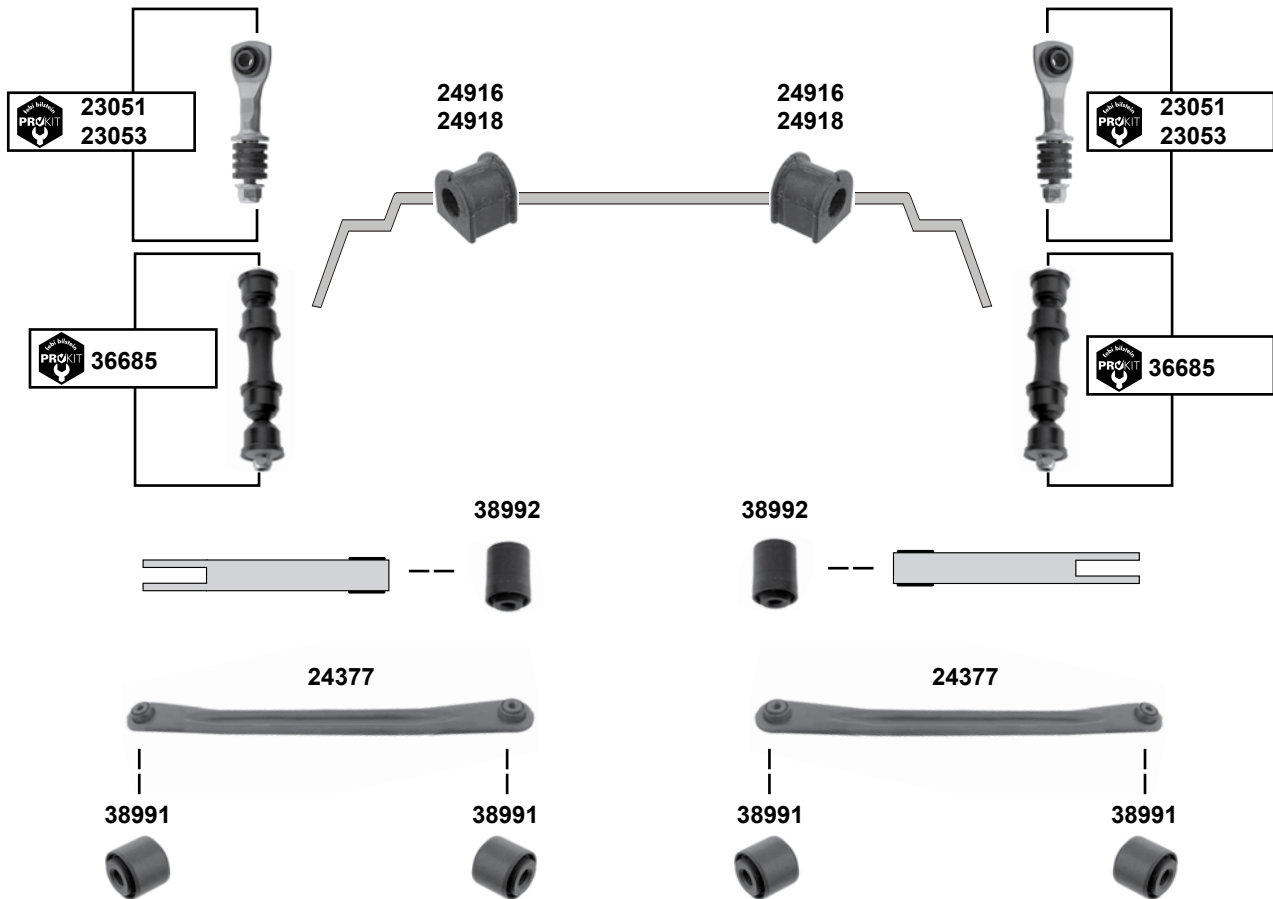

Hinterachse / Rear axle

(1) Turnier 2 WD + 4 WD, Limousine 2 WD

Ref. - No.			
23051	7 014 210	ProKit Verbindungsstange / stabilizer link	→ 09/94 / (ex.) 4WD
23053	1 054 209	ProKit Verbindungsstange / stabilizer link	(1) 10/984 → 07/98
24016	1 954 821	ProKit Verbindungsstange / stabilizer link	
24377	6 867 577	Querstrebe / cross rod	(ex.) Turnier
24916	7 144 204	Stabilisatorlager / stabilizer mount	(ex.) 4WD
24918	7 144 202	Stabilisatorlager / stabilizer mount	(ex.) 4WD
36685	1 072 446 S1	ProKit Verbindungsstange / stabilizer link	07/98 → 09/00
38991	6 829 045	Achskörperlager / axle beam mount	(ex.) Turnier
38992	6 829 046	Achskörperlager / axle beam mount	(ex.) Turnier
			M10x1,5 IØ7
			M10x1,5 IØ10
			L 208
			L 670
			Ø I 16
			Ø I 18
			L 148
			Ø A 36,5
			Ø A 37,1/38,2