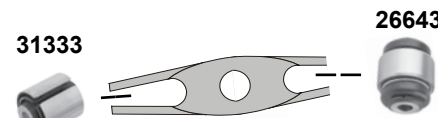

unten / lower