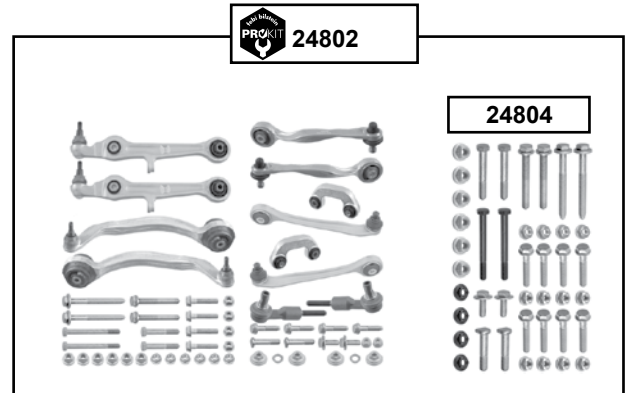

A4 / A4 Quattro (8E) (2000 → 2004)

Vorderachse / Front axle

- (1) A4 / S4 / avant / quattro (ch.) → 8E-8-250 000
- (2) A4/S4/avant/quattro / A4 cabrio/S4 cabrio/quattro 03 →
- (3) Aluguß / cast aluminium // neue Ausführung zu febi 33364 / new execution for febi 33364 // A4 / SV / avant / quattro

Ref. - No.

10020	4D0 407 182 G	Querlenkerlager / control arm mount		12x50x60
21194	4D0 407 183 AB	Querlenkerlager / control arm mount	NEW	
21196	8E0 407 693 AG	Querlenker hinten / control arm rear		Alu
21198	8E0 407 694 AG	Querlenker hinten / control arm rear		Alu
21499	-	Schraubensatz / screw kit		
21501	-	Schraubensatz / screw kit		
21920	8E0 411 317	Verbindungsstange / stabilizer link		
21922	8E0 411 318	Verbindungsstange / stabilizer link		
21924	8E0 411 317 S1	ProKit Verbindungsstange / stabilizer link	(2)	
21926	8E0 411 318 S1	ProKit Verbindungsstange / stabilizer link	(2)	
21928	8E0 407 151 R	Querlenker vorne / control arm front	(1) NEW	
22046	8E0 407 181 C	Querlenkerlager / control arm mount		
23046	4D0 411 327 J	Stabilisatorlager / stabilizer mount		Ø | 29
24800	8E0 498 998	Rep. Satz Querlenker / rep. kit control arm	(ch.) → 8E-5-400 000	
24802	8E0 498 998 S1	ProKit Querlenkersatz / control arm kit	(ch.) → 8E-5-400 000	
24804	-	Schraubensatz / screw kit		
24808	-	Schraubensatz / screw kit		
33365	8E0 407 694 AG S1	ProKit Querlenker / control arm	(3)	
33366	8E0 407 693 AG S1	ProKit Querlenker / control arm	(3)	
33370	8E0 407 151 R S1	ProKit Querlenker / control arm	(1)