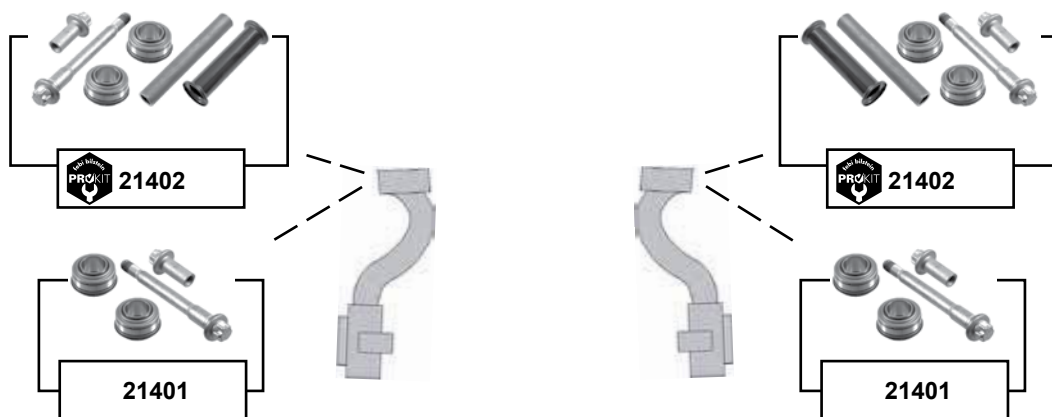

A-Klasse (BM 168)
(2000 → 2005)

Hinterachse / Rear axle

	Ref. - No.			
07200	601 321 03 50			12x26x26
10245	611 320 03 11			
10248	611 326 00 81			Ø | 33
21401	168 981 03 18			
21402	168 981 05 18 S1