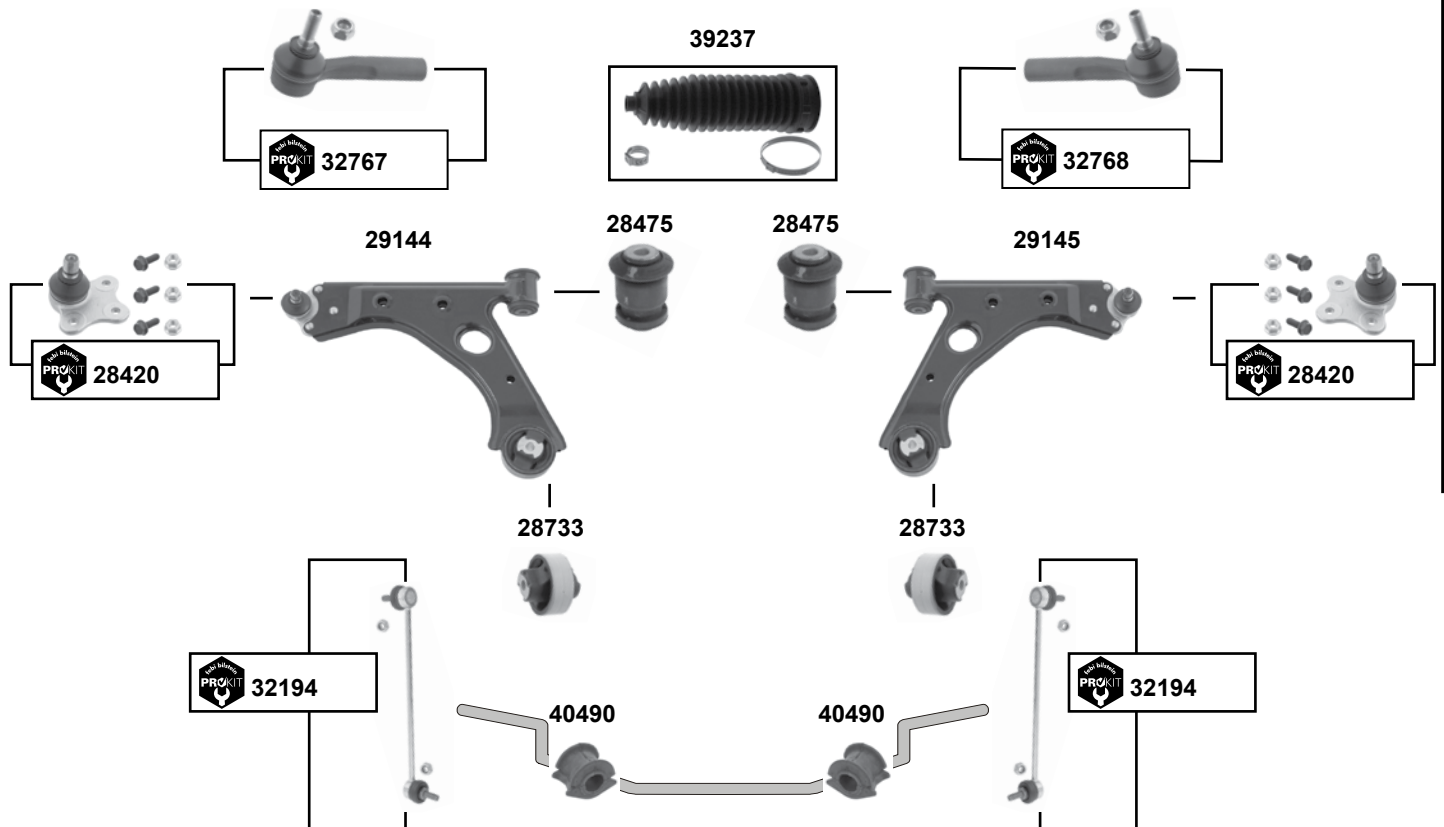

Linea (323)
(2007 →)

Vorderachse / Front axle

- (1) (mot.) 1,3 D Multijet 66kW ; (mot.) 1,4 57kW, 88kW ; (mot.) 1,6 D Multijet ; (mot.) 1,6 16V
- (2) (mot.) 1,3 D 66kW / (mot.) 1,4 57kW, 88kW / (mot.) 1,6 BZ 80kW / (mot.) 1,6 D 77kW / (mot.) 1,9 BZ 94kW
- (3) (mot.) 1,4 88kW / (mot.) 1,6 D77kW

Ref. - No.

Ref. - No.	Description	Quantity	Length / Size
29144	Querlenker / control arm		
29145	Querlenker / control arm		
28475	Querlenkerlager vorne / control arm mounting front		
28733	Querlenkerlager hinten / control arm mounting rear		
28420	ProKit Tragelenk / ball joint		
32194	ProKit Verbindungsstange / stabilizer link	(1)	L 290
32767	ProKit Spurstangenendstück / tie rod end		M10 x 1,25
32768	ProKit Spurstangenendstück / tie rod end		M10 x 1,25
39237	Rep. Satz Lenkmanschette / rep. kit steering boot	(2)	L 200
40490	Stabilisatorlager / stabilizer mount	(3)	Ø I 20