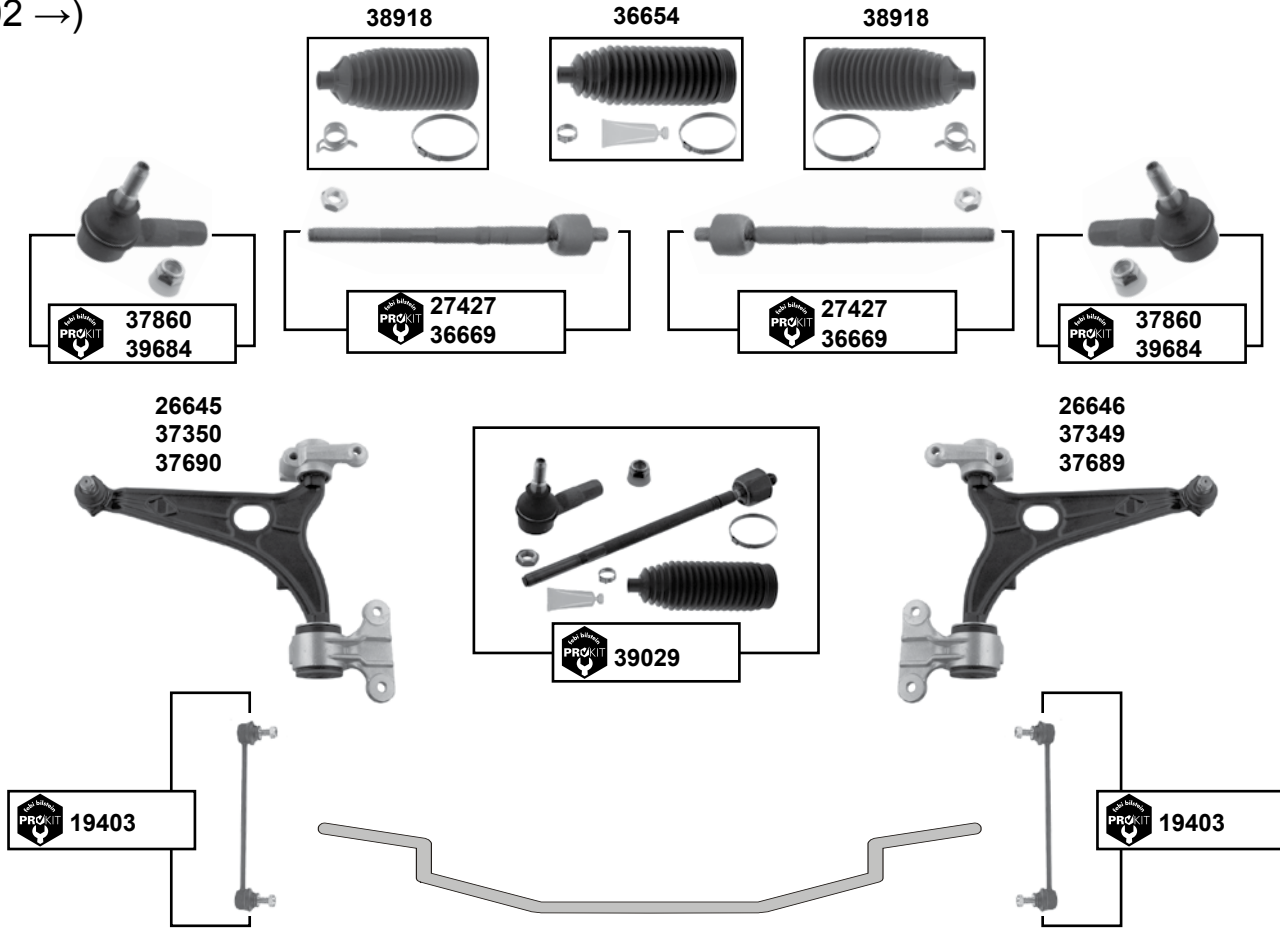

C8

(2002 →)

Vorderachse / Front axle

(1) (ex.) 2,2 HDI / → O 10823	(2) (mot.) DW12BTED4 E-hydr. / (mot.) DW10CTED4 O 12257 →
(3) (mot.) DW12BTED4 → O 12256 / (mot.) DW10CTED4 O 12257 →	
(4) (mot.) DW12BTED4 → O 12256, (mot.) DW10CTED4 O 12257 →	
(5) (mot.) DW10CTED4 O 12257 → / (mot.) DW12BTED4 → O 12256	
(6) (mot.) DW10BTED4, DW10UTED4, EW10A, DW10CB, DW10ATED4, DW12TED4 O 10824 →	
(7) (mot.) DW10CTED4, DW12BTED4	
(8) (mot.) DW10CB + E-hydr. O 12257 → / E-hydr. O 10549 → 12256 (ex.) (mot.) DW12BTED4	
(9) (ex.) (mot.) DW12BTED4, DW10CTED4	

	Ref. - No.			
19403	5057.51	ProKit Verbindungsstange / stabilizer link		
26645	3520.P6	Querlenker / control arm	(1)	
26646	3521.K6	Querlenker / control arm	(1)	
27427	3812.E2	ProKit Axialgelenk / axial joint	(ex.) 2,0 HDI	L 315
36654	4066.83	Rep. Satz Lenkmanschette / rep. kit steering boot	(2)	L 185
36669	3812.F0	ProKit Axialgelenk / axial joint	(3)	L 307
37349	16 075 107 80	Querlenker / control arm	(6)	M14 x 1,5
37350	16 075 106 80	Querlenker / control arm	(6)	M14 x 1,5
37689	3521.S0	Querlenker / control arm	(7)	M14 x 1,5
37690	3520.V8	Querlenker / control arm	(7)	M14 x 1,5
37860	3817.73	ProKit Spurstangenendstück / tie rod end	(4) servo	M14 x 1,5
38918	4066.79	Rep. Satz Lenkmanschette / rep. kit steering boot	(8)	L 176
39029	3812.F0 S1	ProKit Spurstange / tie rod	(5)	
39684	4059.12	ProKit Spurstangenendstück / tie rod end	(9)