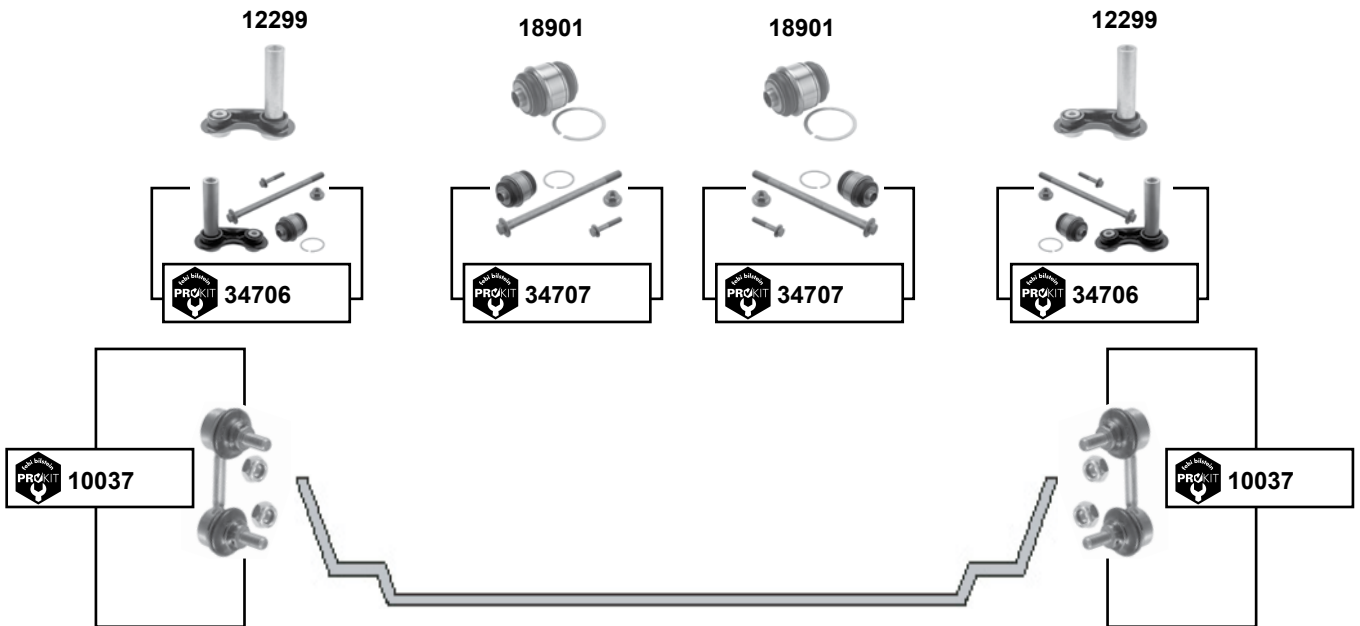

Hinterachse / Rear axle

	Ref. - No.			
10037	33 55 1 095 696	ProKit Verbindungsstange / stabilizer link		L 75
12299	33 32 6 770 749	Integrallenker / integral link		
12580	33 32 6 768 791	Querlenker / control arm		
18901	33 32 6 767 748	Querlenkerlager / control arm mount		
23888	33 32 1 090 905	Querlenker / control arm		L 306
23889	33 32 1 090 906	Querlenker / control arm		L 306
34706	33 32 6 770 749 S3	Prokit Integrallenker / integral link		
34707	33 32 6 767 748 S7	Prokit Querlenkerlager / control arm mount		
40575	33 32 6 768 791 S1	ProKit Querlenker / control arm		L 211