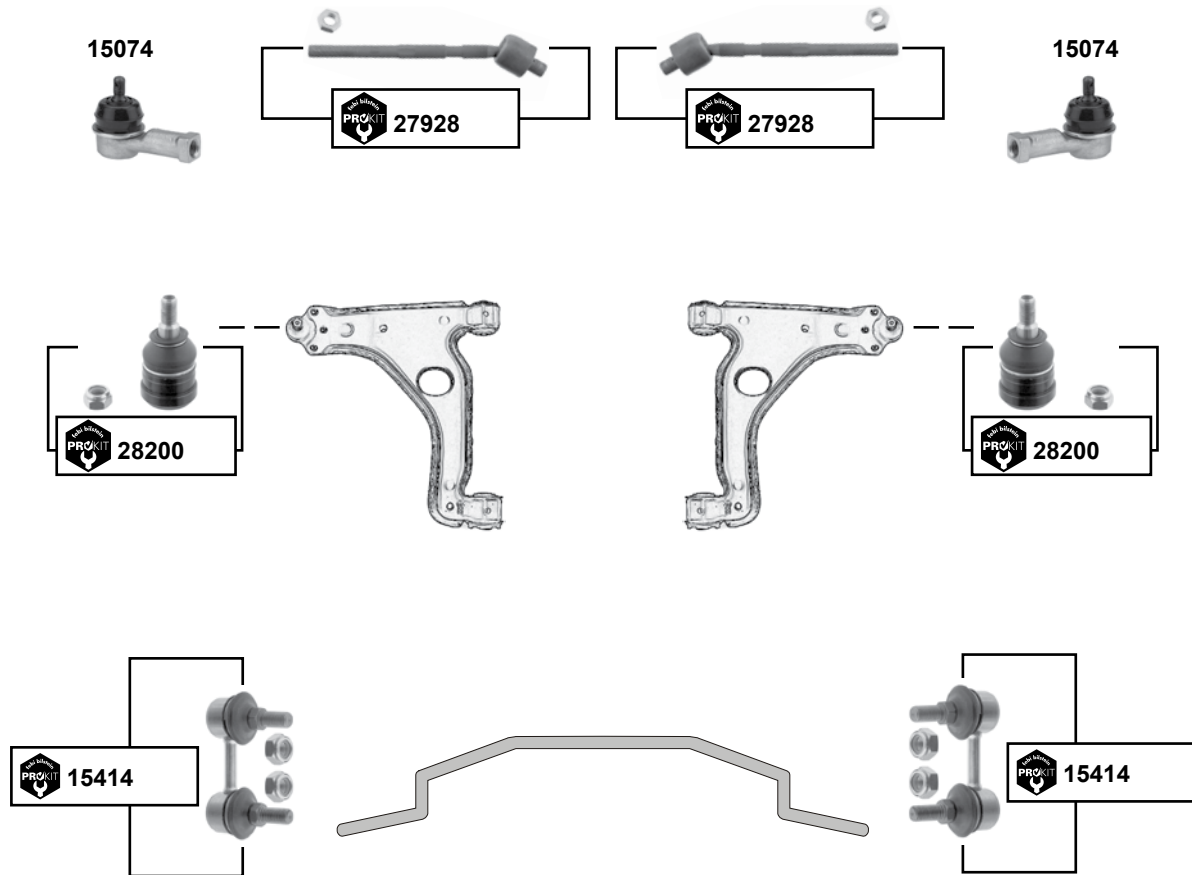

Galant III → VI
(1984 → 1996)

Vorderachse / Front axle

Galant V → Galant VI
(1992 → 1996) (1996 → 2004)