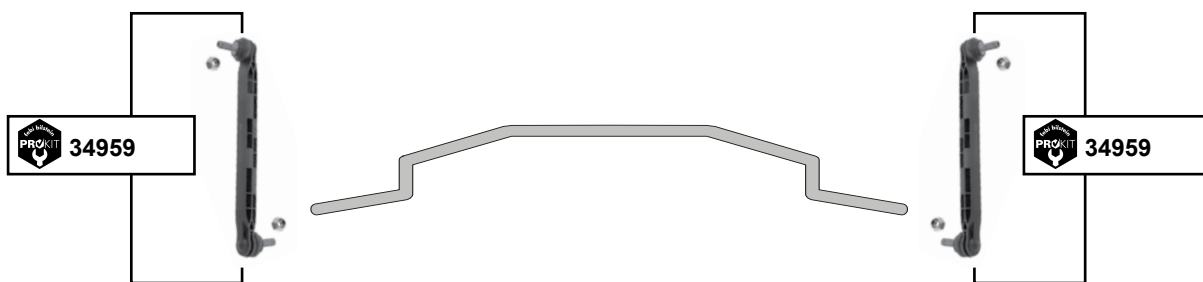

passend für / to fit

CHEVROLET

Car
Division

Volt (2011 →)

Vorderachse / Front axle

Ref. - No.

34959	13219141	ProKit Verbindungsstange / stabilizer link	L 304
43718	13334021	Querlenkerlager / control arm mount	106x80x65
43719	13334022	Querlenker / control arm	L 333
43720	13334023	Querlenker / control arm	L 333