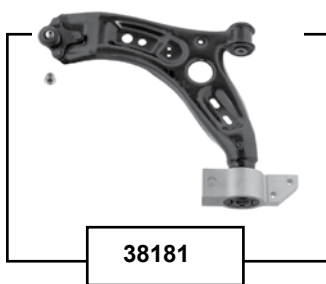

**Car
Division**

TT (8J)
(2006 →)

Vorderachse / Front axle