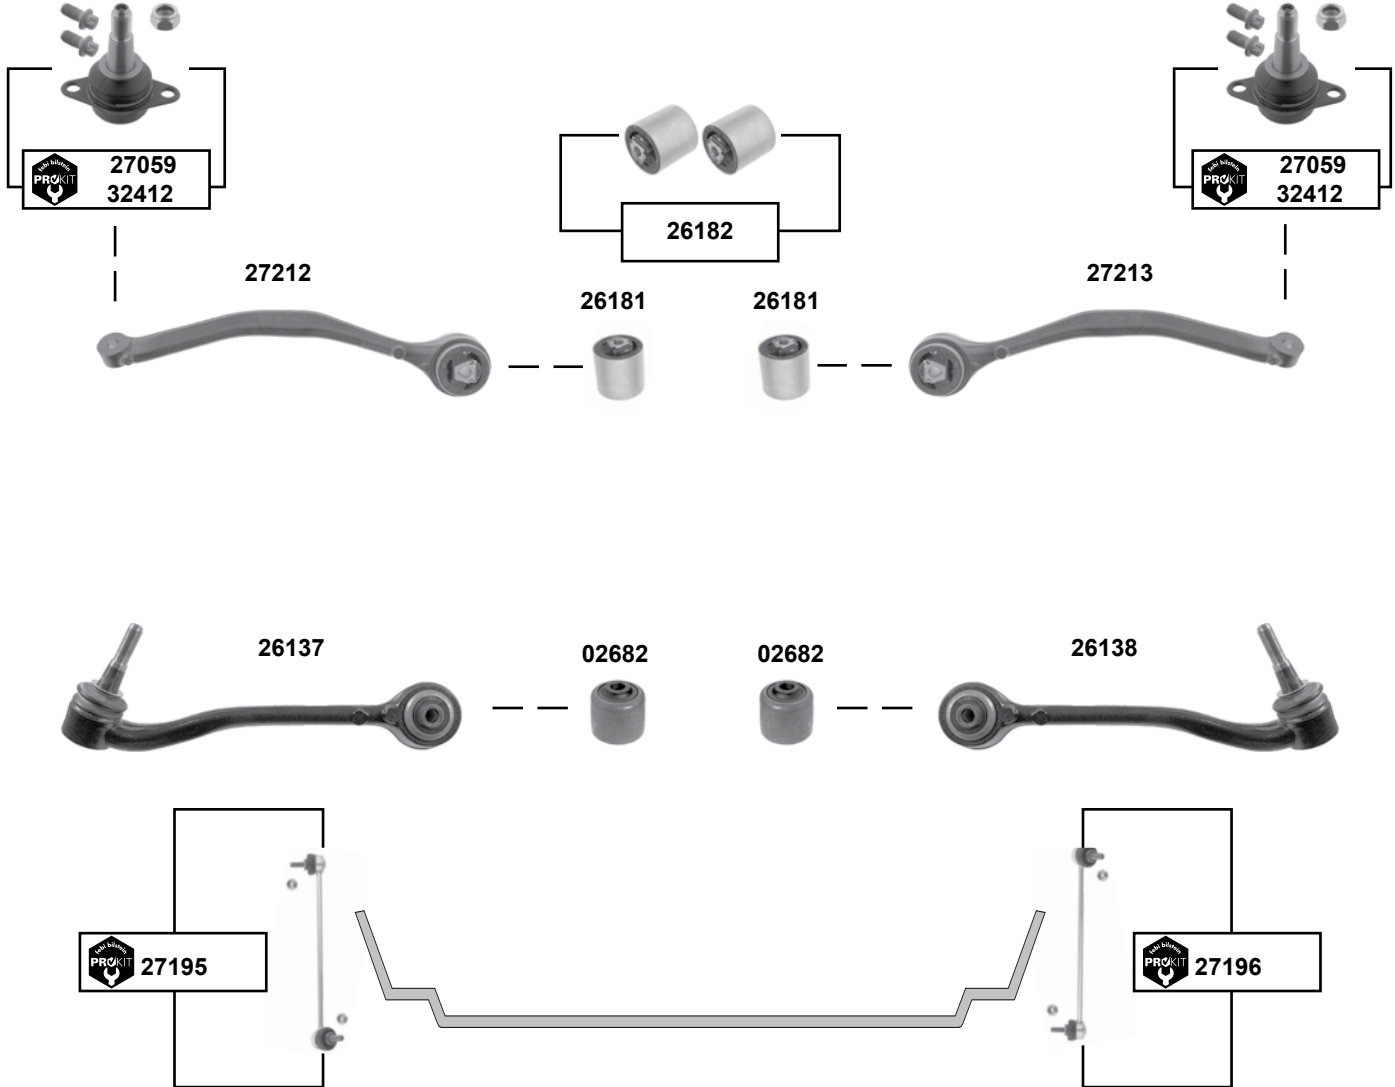

X3 I (E83/LCI)
(2003 → 2010)

Vorderachse / Front axle

- (1) → 12/06 nur für Querlenker / only for control arm 31 10 3 443 127 + 31 10 3 443 128
  12/06 → alle / all
- (2) → 12/06 für Querlenker / for control arm 31 10 3 443 137 + 31 10 3 443 138
- (3) **NEW** → 2006 nur/only mit/with febi 32412

	Ref. - No.			
02682	31 12 1 124 622	Querlenkerlager / control arm mount		12x46,5x52,5
26137	31 10 3 451 881	Querlenker / control arm		
26138	31 10 3 451 882	Querlenker / control arm		
26181	31 10 3 412 781	Querlenkerlager / control arm mount		14x66x76
26182	31 12 0 307 882	Rep. Satz Querlenkerlager / rep. kit control arm mount	hydraulic	14x66x64/76
27059	31 10 3 418 341	ProKit Traggelenk / ball joint	(2)	M14 x 1,5
27195	31 30 3 414 299	ProKit Verbindungsstange / stabilizer link		
27196	31 30 3 414 300	ProKit Verbindungsstange / stabilizer link		L 300
27212	31 10 3 443 127	Zugstrebe / tension rod	(3)	
27213	31 10 3 443 128	Zugstrebe / tension rod	(3)	
32412	31 10 3 483 623	ProKit Traggelenk / ball joint	(1)