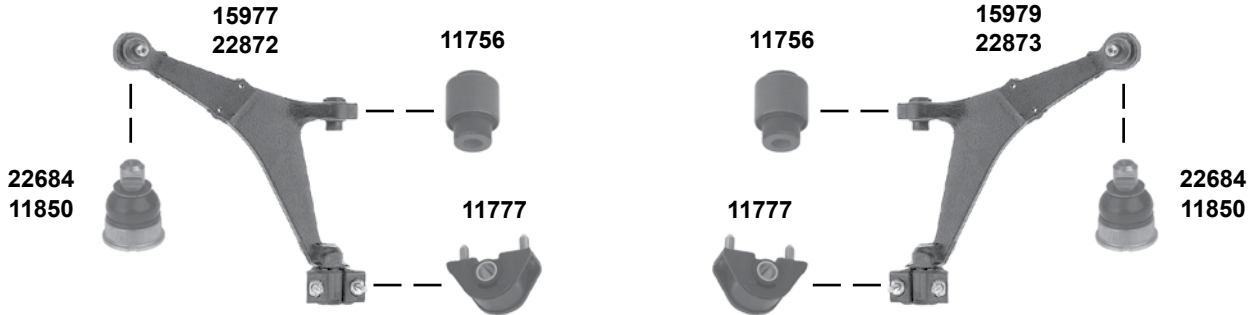

AX

(1986 → 1998)

(ex.) GTI