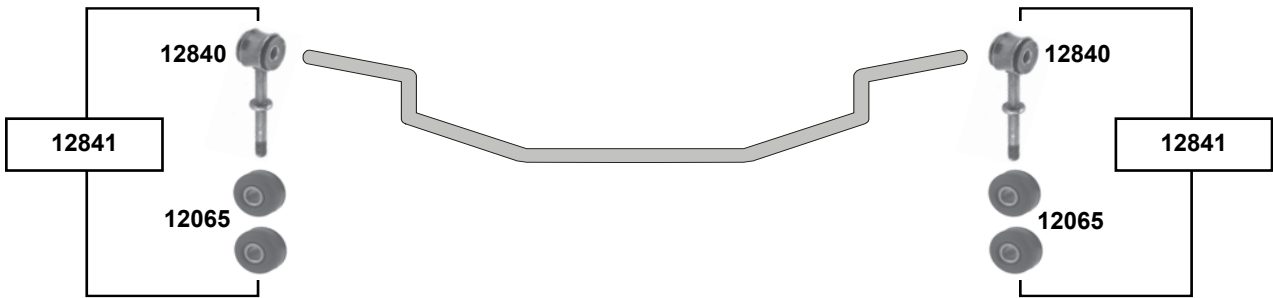

Jumper I (1994 → 2002)

Vorderachse / Front axle

(1) 1,8t
(ex.)

	Ref. - No.			
11281	4018.A3	Spurstangenendstück / tie rod end		M12 x 1,25
12025	4018.A4	Spurstange / tie rod		L 320
12034	4006.24 S1	ProKit Spurstange / tie rod	servo	
12065	5093.15	Verbindungsstangenlager / stabilizer link bush	servo	12x38
12385	3520.N3	Querlenker / control arm	(1)	
12386	3521.J3	Querlenker / control arm	(1)	
12840	5087.37	Verbindungsstange / stabilizer link		M12 x 1,25
12841	5087.37 S1	Rep. Satz Verbindungsstange / rep. kit stabilizer link		
21611	3523.94	Querlenkerlager / control arm mount		
21613	3523.93	Querlenkerlager / control arm mount