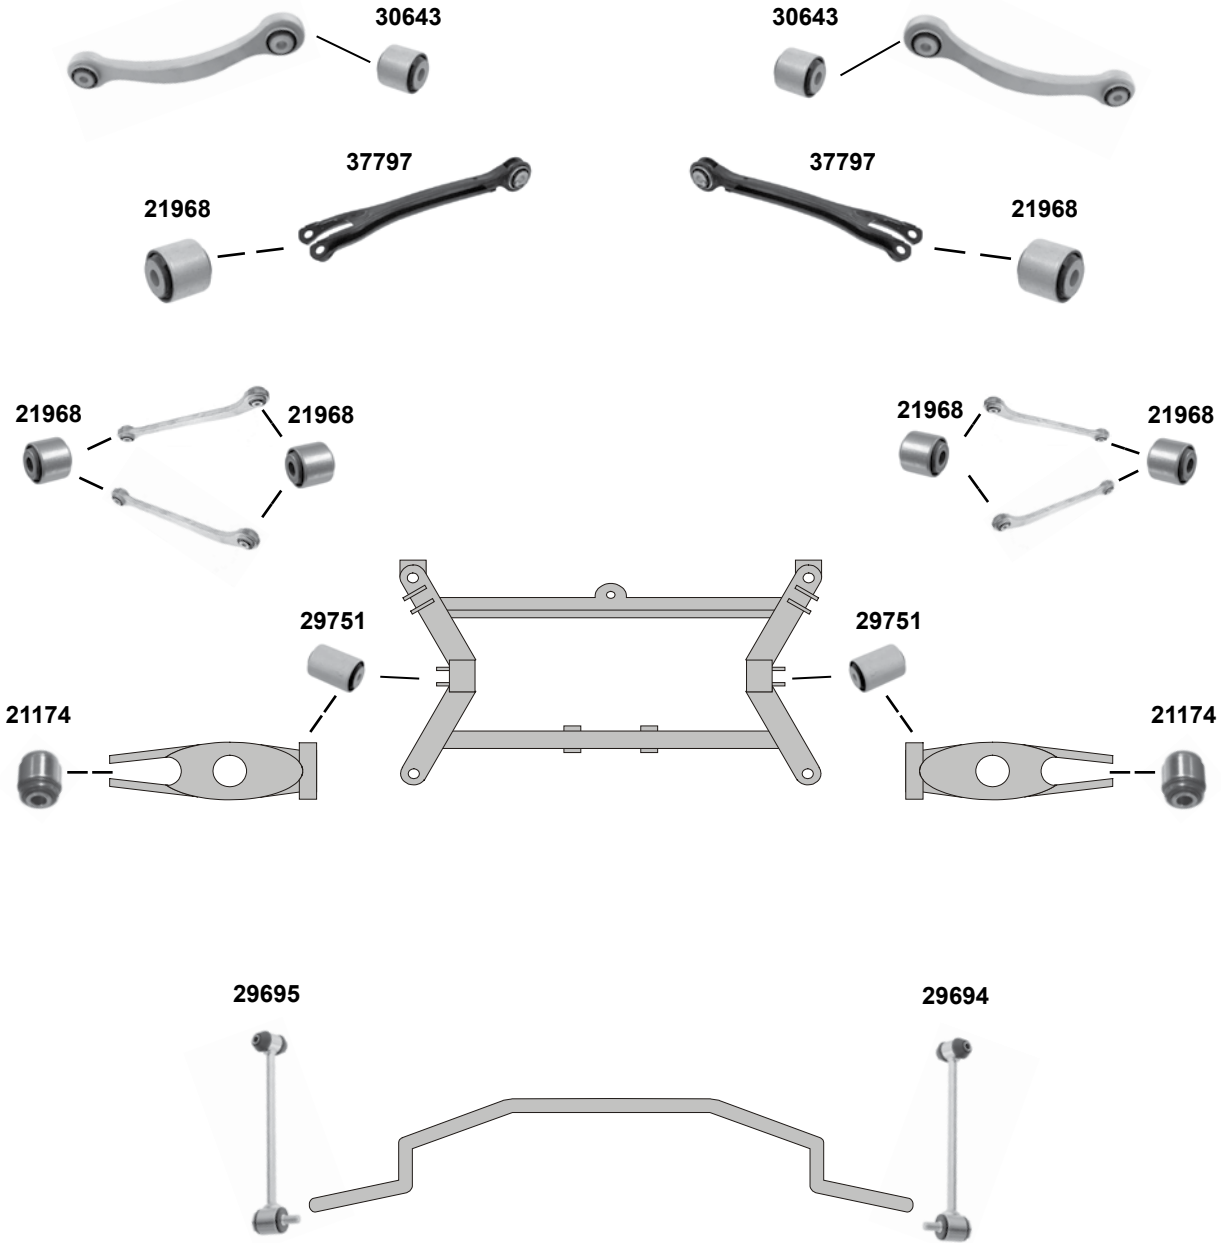

GLK (BM 204) (2008 →)

Hinterachse / Rear axle

- (1) wahlweise / optional 221 352 01 27
- (2) für Federlenker / for spring control arm / Ø A 51,4 / Ø I 12,4 / L 78

	Ref. - No.			
21174	204 352 00 27	Gelenk für Radlagergehäuse / joint for wheel bearing housing	(1)	
21968	230 352 15 65	Querstrebenlager / cross rod bush		
29694	204 320 04 89	Verbindungsstange / stabilizer link		L 260,8
29695	204 320 05 89	Verbindungsstange / stabilizer link		L 260,8
29751	204 352 10 65	Querlenkerlager / control arm mount	(2)	
30643	204 652 03 65	Gummilager für Zugstrebe / rubber mount for tension rod		Ø A51,4
37797	204 350 27 06	Schubstrebe / compression rod		L 370