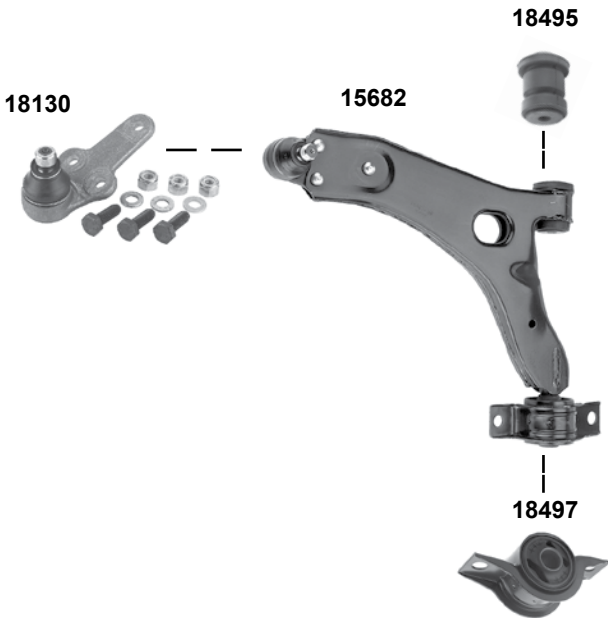

passend für / to fit

FORD

**Car
Division**

Focus 98

(08/98 → 06/04)

(ex.) ST/RS

Vorderachse / Front axle