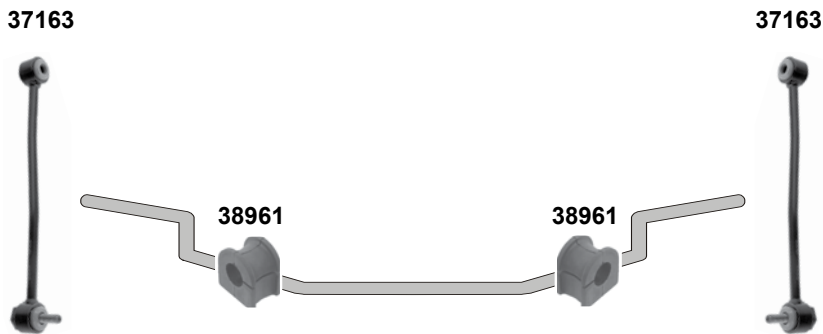

Hinterachse / Rear axle

(1) Transit 00: nur / only FWD // Transit 06: nur / only FWD + Doppelbereifung / twin-tyres

(2) 05/01 → 03/06 Doppelbereifung / twin-tyres

Ref. - No.

23259	1 332 463	ProKit Verbindungsstange / stabilizer link		M12x1,5 L133
37163	4 709 303	Verbindungsstange / stabilizer link		L 348,5
38961	4 041 490	Stabilisatorlager / stabilizer mount	(1)	Ø 1 29
43460	4 531 299	Verbindungsstange / stabilizer link	(2)	L 348,5