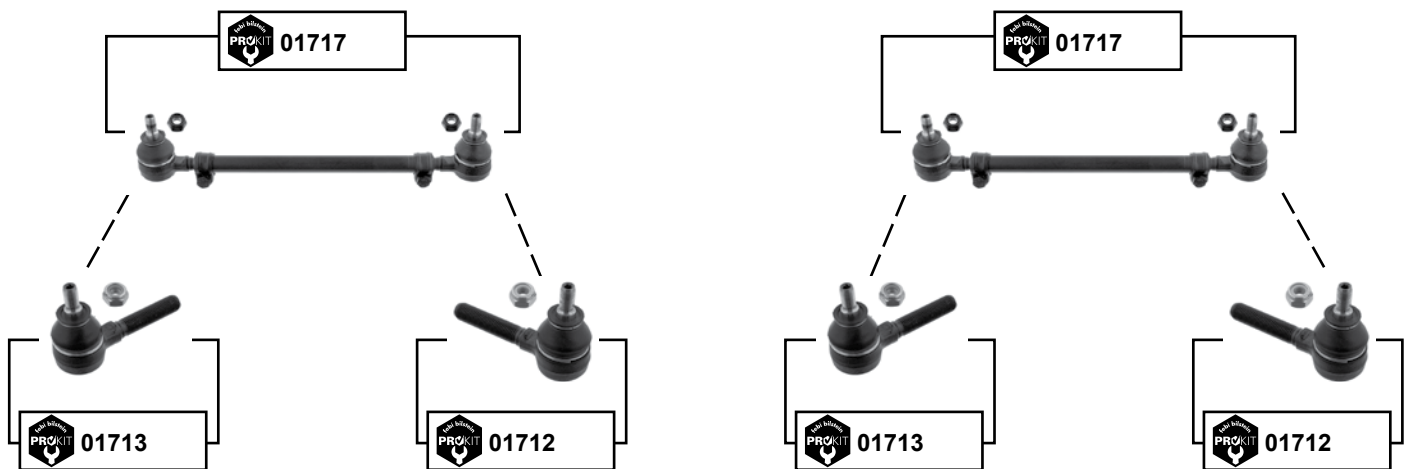

SL (BM 113) (1963 → 1971)

Vorderachse / Front axle

	Ref. - No.			
01263	000 463 51 32	Lenkungs­dämpfer / steering-damper		
01712	000 338 55 10	ProKit Spurstangenendstück / tie rod end		M14x1,5 RHT
01713	000 338 50 10	ProKit Spurstangenendstück / tie rod end		M14x1,5 LHT
01717	107 330 01 03	ProKit Spurstange / tie rod