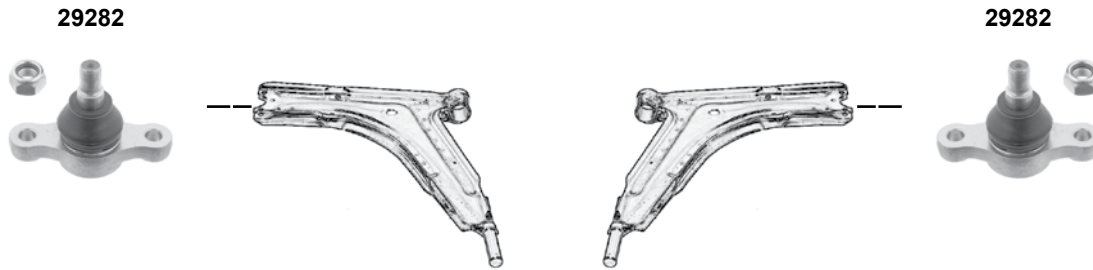

passend für / to fit

KIA

**Car
Division**

Optima (2000 →)

Vorderachse / Front axle

	Ref. - No.			
27813	57724-38010	ProKit Spurstange / tie rod	→ 05	L 189
29272	56820-38000	Spurstangenendstück / tie rod end	→ 05	M14 x 1,5
29273	56820-38900	Spurstangenendstück / tie rod end	→ 05	M14 x 1,5
29282	51760-38000	Traggelenk / ball joint	→ 05	M14 x 1,5
32578	54830-2G000	ProKit Verbindungsstange / stabilizer link	06/06 →	L241