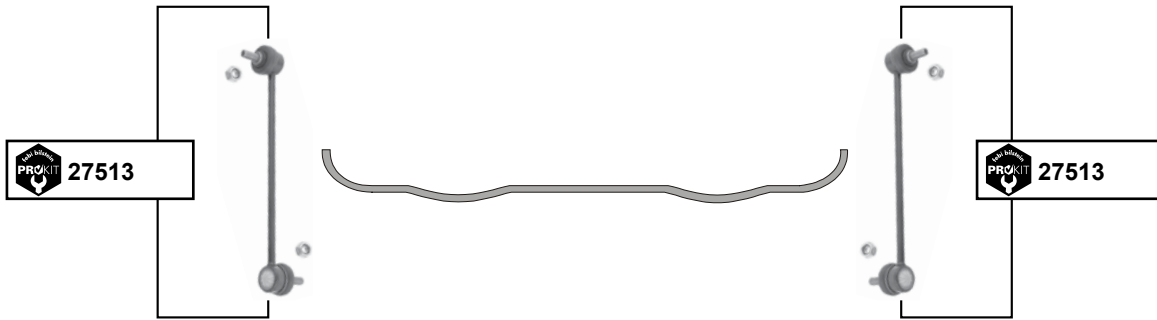

Leganza (1997 → 2004)