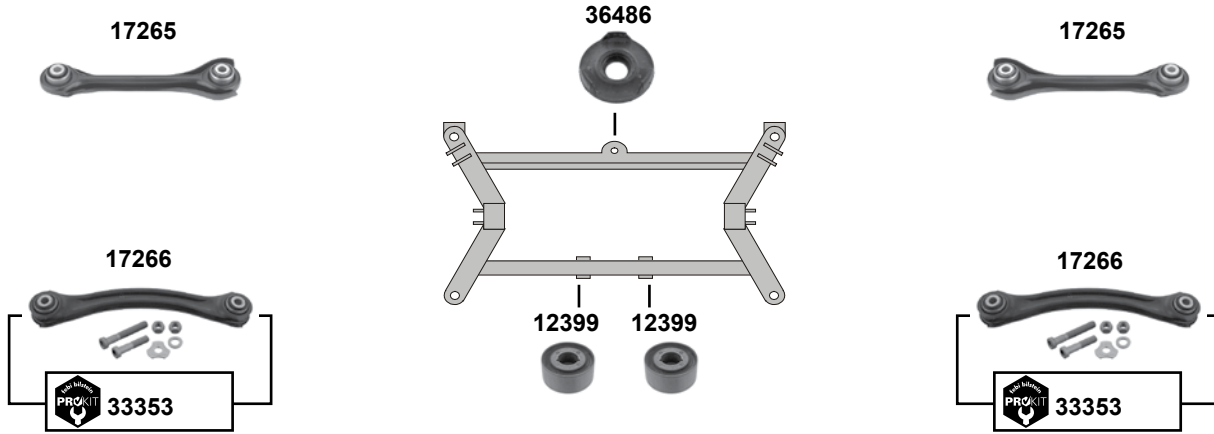

passend für / to fit

MERCEDES-BENZ

**Car
Division**

CLC (BM 203)
(2008 →)

oben / upper

unten / lower