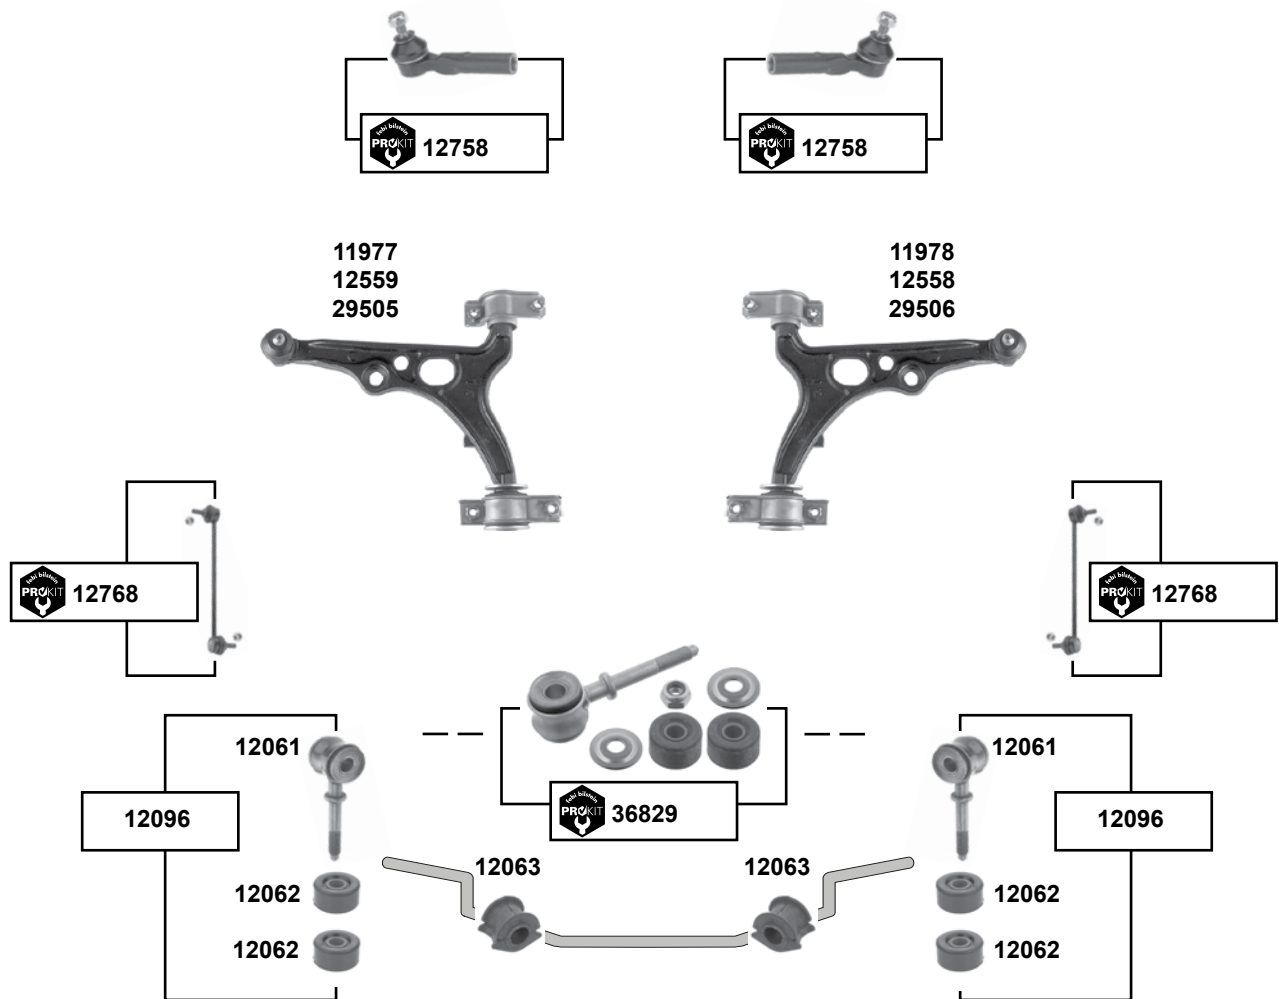

Dedra (835)
(1989 → 1999)

Vorderachse / Front axle

(1)	1,6 (ex.) (mot.) 1.6 16 V	alle / all	(2)	1.6 16 V
	1,8	alle / all		2,0 16 V 01/98 →
(3)	2,0 (ex.) 2.0 16 V	alle / all	1,9 TDS 01/98 →	
	2,0 16V	→ 12/97		
	1,9 TDS	→ 12/97		
(3)	Dedra (835): (mot.) 1.6 16V			
	Dedra SW (835): alle/all			

Ref. - No.

Ref. - No.	Description	Notes	Dimensions
11977	Querlenker / control arm	→ 07/90	
11978	Querlenker / control arm	→ 07/90	
12061	Verbindungsstange / stabilizer link	(1)	M10 x 1,25
12062	Verbindungsstangenlager / stabilizer link bush		10x31x19
12063	Stabilisatorlager / stabilizer mount		Ø 18
12096	Rep. Satz Verbindungsstange / rep. kit stabilizer link		M10 x 1,25
12558	Querlenker / control arm	94 → (mot.) 1,6 16V	Stahl / steel
12559	Querlenker / control arm	94 → (mot.) 1,6 16V	Stahl / steel
12758	ProKit Spurstangenendstück / tie rod end	(3)	M10 x 1,25
12768	ProKit Verbindungsstange / stabilizer link	(2)	L 275
29505	Querlenker / control arm	90 → 94	
29506	Querlenker / control arm	90 → 94	
36829	ProKit Verbindungsstange / stabilizer link		M10 x 1,25