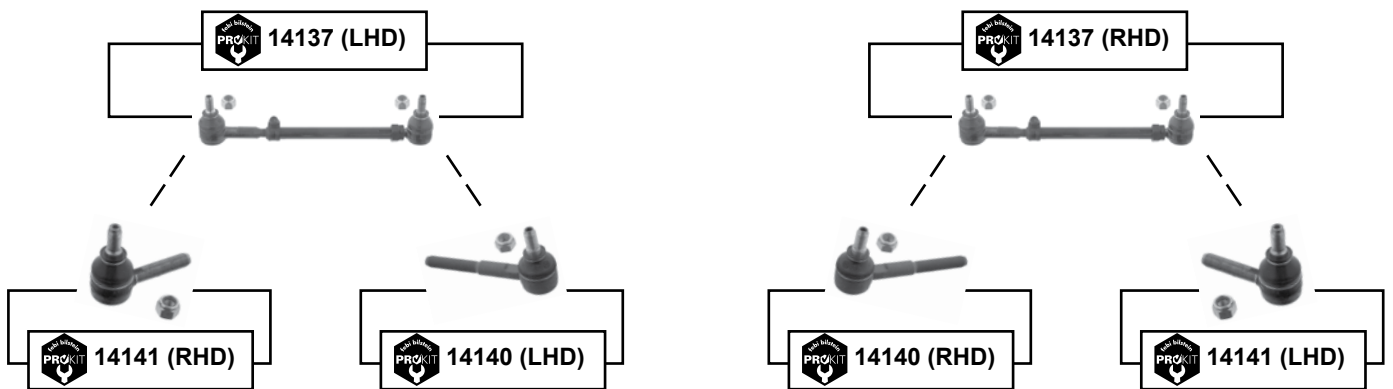

SL (BM 129) (1989 → 2001)

Vorderachse / Front axle

	Ref. - No.			
01261	124 463 04 32	Lenkungsdämpfer / steering-damper		
06470	124 460 01 61	Dichtungssatz Servolenkung / gasket set power steering		
14137	129 330 02 03	ProKit Spurstange / tie rod		
14140	001 330 70 35	ProKit Spurstangenendstück / tie rod end		M14x1,5 LHT
14141	001 330 54 35	ProKit Spurstangenendstück / tie rod end		M14x1,5 RHT
14225	129 460 15 01	Dichtungssatz Servolenkung / gasket set power steering		
19145	000 460 37 80	Dichtungssatz Servolenkung / gasket set power steering		
19147	000 460 39 80	Dichtungssatz Servolenkung / gasket set power steering		
19150	000 460 44 80	Dichtungssatz Servolenkung / gasket set power steering		
19152	000 460 45 80	Dichtungssatz Servolenkung / gasket set power steering		
19153	000 460 47 80	Dichtungssatz Servolenkung / gasket set power steering		
19154	000 460 48 61	Dichtungssatz Servolenkung / gasket set power steering		
19155	000 460 80 80	Dichtungssatz Servolenkung / gasket set power steering