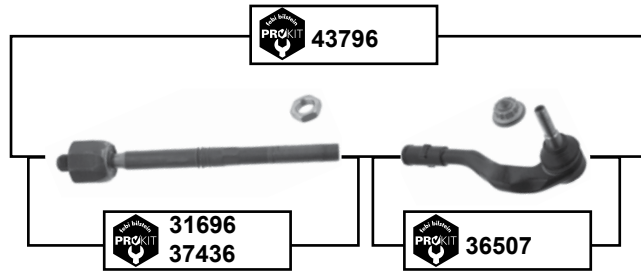

Q5 (8R) (2009 →)

oben / upper

31468
39355

31468
39355

36059
36597

31468
39355

36061
36603

Vorderachse / Front axle