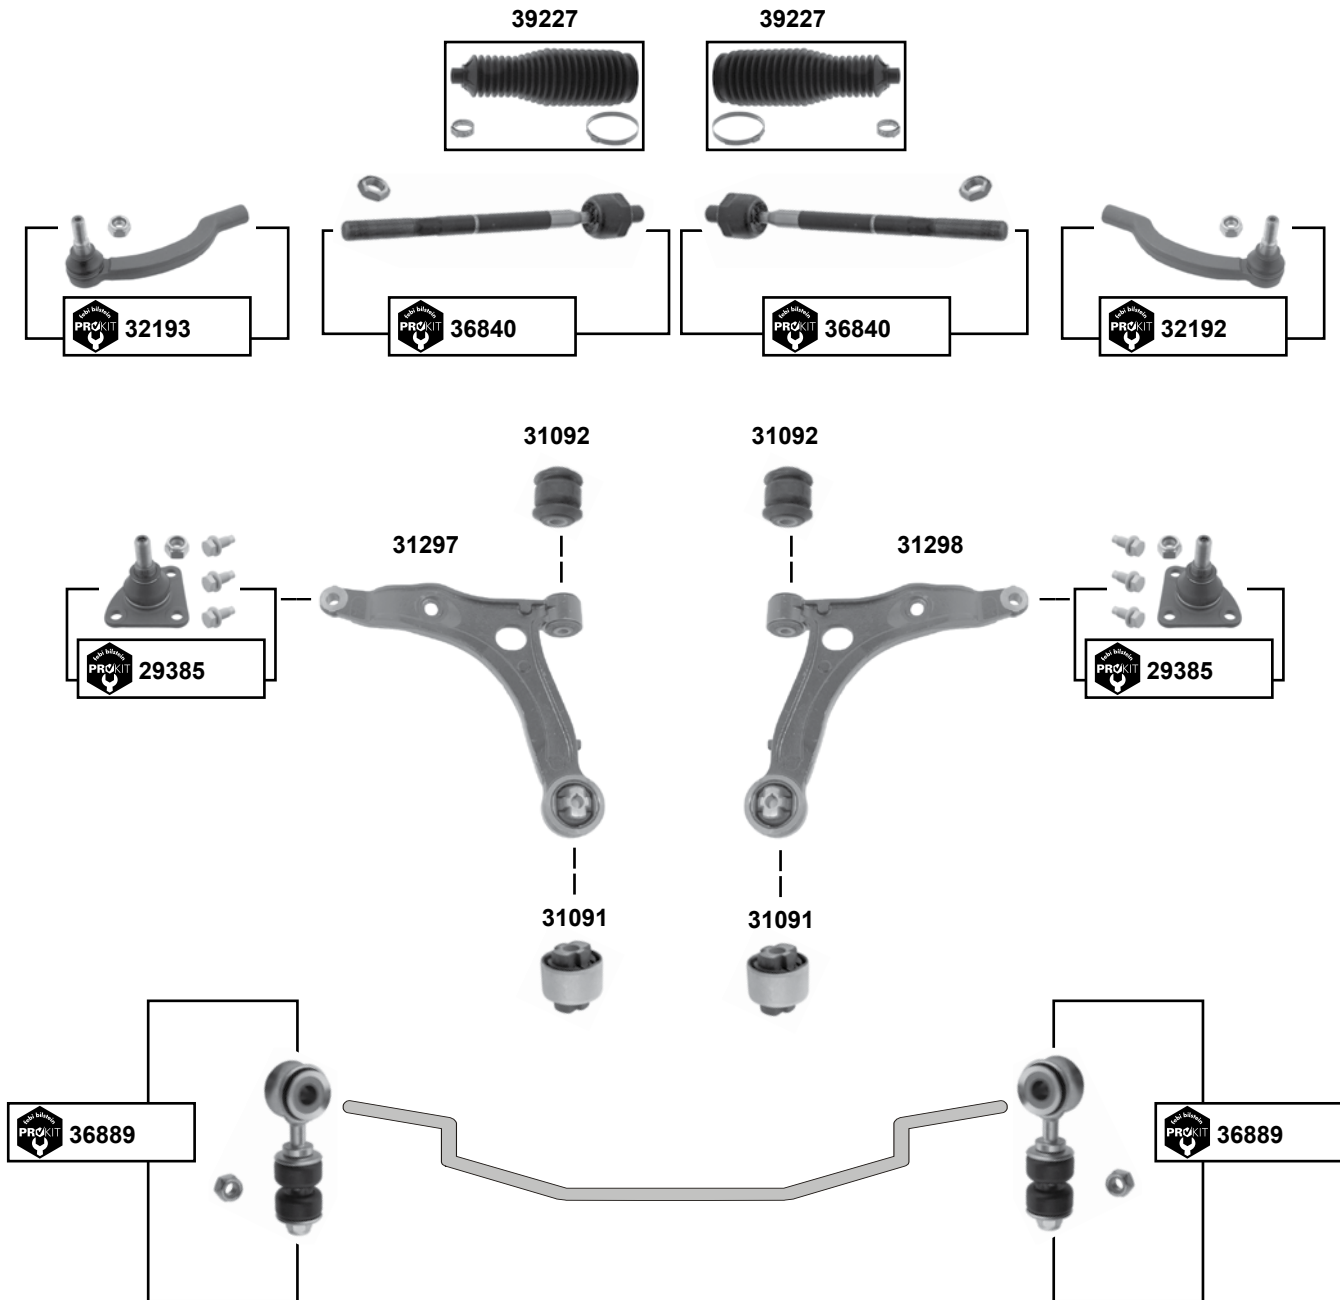

Jumper III
(2006 →)

Vorderachse / Front axle

	Ref. - No.			
29385	3640.67	ProKit Trag gelenk / ball joint		M16 x 1,5
31091	3520.S0 S2	Querlenkerlager / control arm mount		Ø A 74 H76
31092	3520.S0 S1	Querlenkerlager / control arm mount		Ø A 57 H64,7
31297	3520.S0	Querlenker / control arm		
31298	3521.P1	Querlenker / control arm		
32192	3817.70	ProKit Spurstangenendstück / tie rod end		M14 x 1,5
32193	3817.77	ProKit Spurstangenendstück / tie rod end		M14 x 1,5
36840	4001.E4 S1	ProKit Axialgelenk / axial joint		L 280
36889	5081.N9 S1	ProKit Verbindungsstange / stabilizer link		L 112
39227	4066.86	Rep. Satz Lenkmanschette / rep. kit steering boot