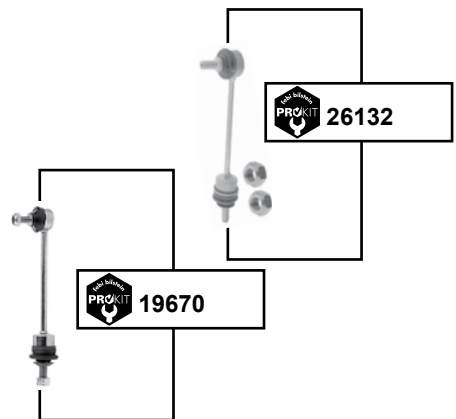

Hinterachse / Rear axle