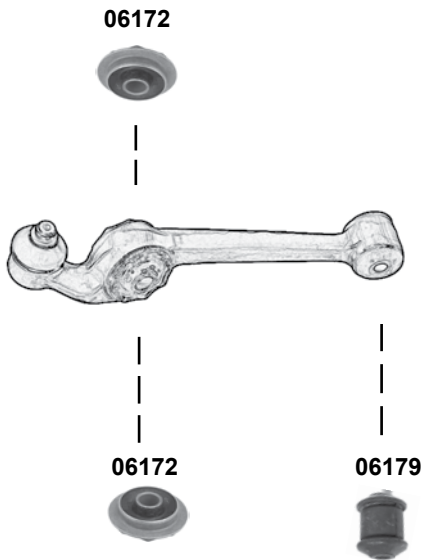

Scorpio 85
(02/85 → 10/94)

(ex.) 4WD

Vorderachse / Front axle

	Ref. - No.			
03307	6 935 233 S1	Rep. Satz Lenkmanschette / rep. kit steering boot	10/88 → 02/92 / man.	
03308	6 935 233	Lenkmanschette / steering boot	10/88 → 02/92 / man.	
03309	1 619 061 S1	Rep. Satz Lenkmanschette / rep. kit steering boot	→10/88 / man.	
03310	1 619 061	Lenkmanschette / steering boot	→10/88 / man.	
06172	1 656 752	Stabilisatorlager / stabilizer mount	02/89 →	16x65x23
06179	6 192 705	Querlenkerlager / control arm mount		12x35x51
06301	5 021 413	Spurstangenendstück / tie rod end		M10 x 1
06302	5 021 414	Spurstangenendstück / tie rod end		M10 x 1
08768	6 185 338	Spurstange / tie rod		L 310