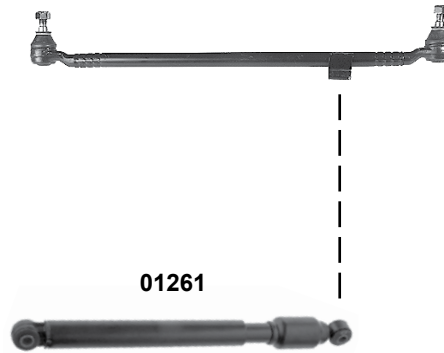

BM 124

(1985 → 1995)

Limousine 400 E (E 420) → 500 E (E 500)

14224

01261

Vorderachse / Front axle