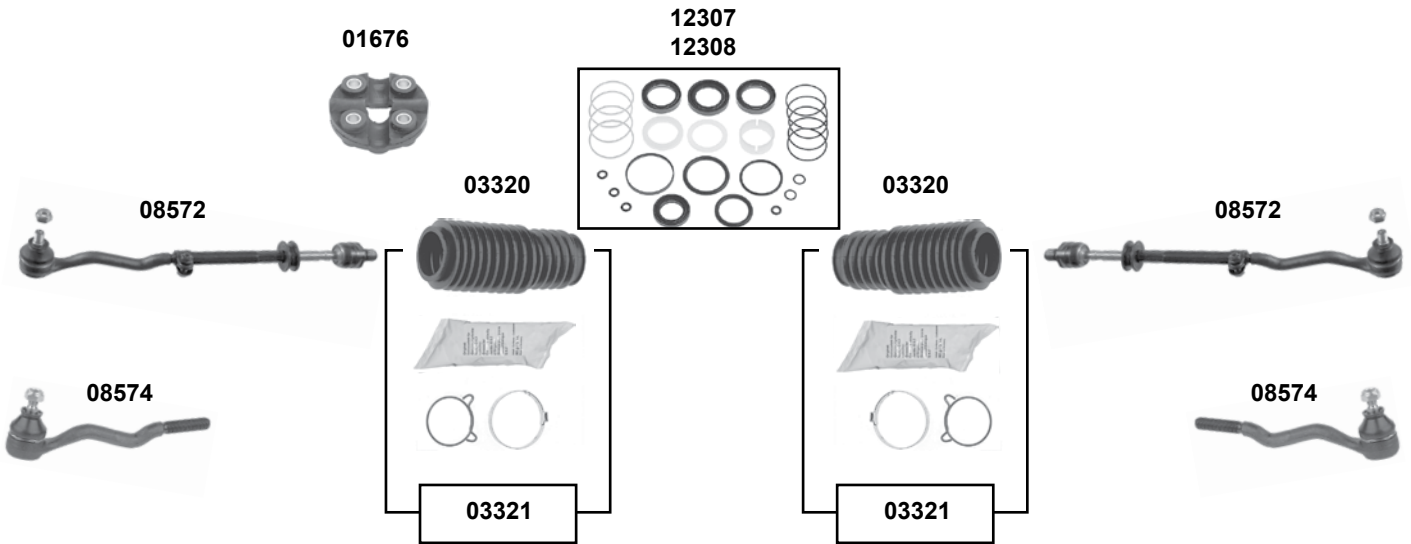

3'er (E30)
(1982 → 1991)
Limousine 316 → 325 i

316/i/iS, 318i/iS (ex.) Airbag
320i, 323i, 324d, 325e/i (ex.)