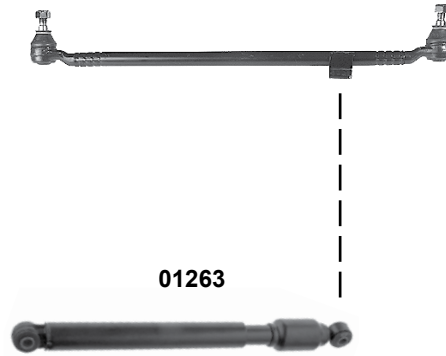

SL (BM 113) (1963 → 1971)

Vorderachse / Front axle

	Ref. - No.			
01263	000 463 51 32	Lenkungs­dämpfer / steering-damper		
01712	000 338 55 10	ProKit Spurstangenendstück / tie rod end		M14x1,5 RHT
01713	000 338 50 10	ProKit Spurstangenendstück / tie rod end		M14x1,5 LHT
01717	107 330 01 03	ProKit Spurstange / tie rod