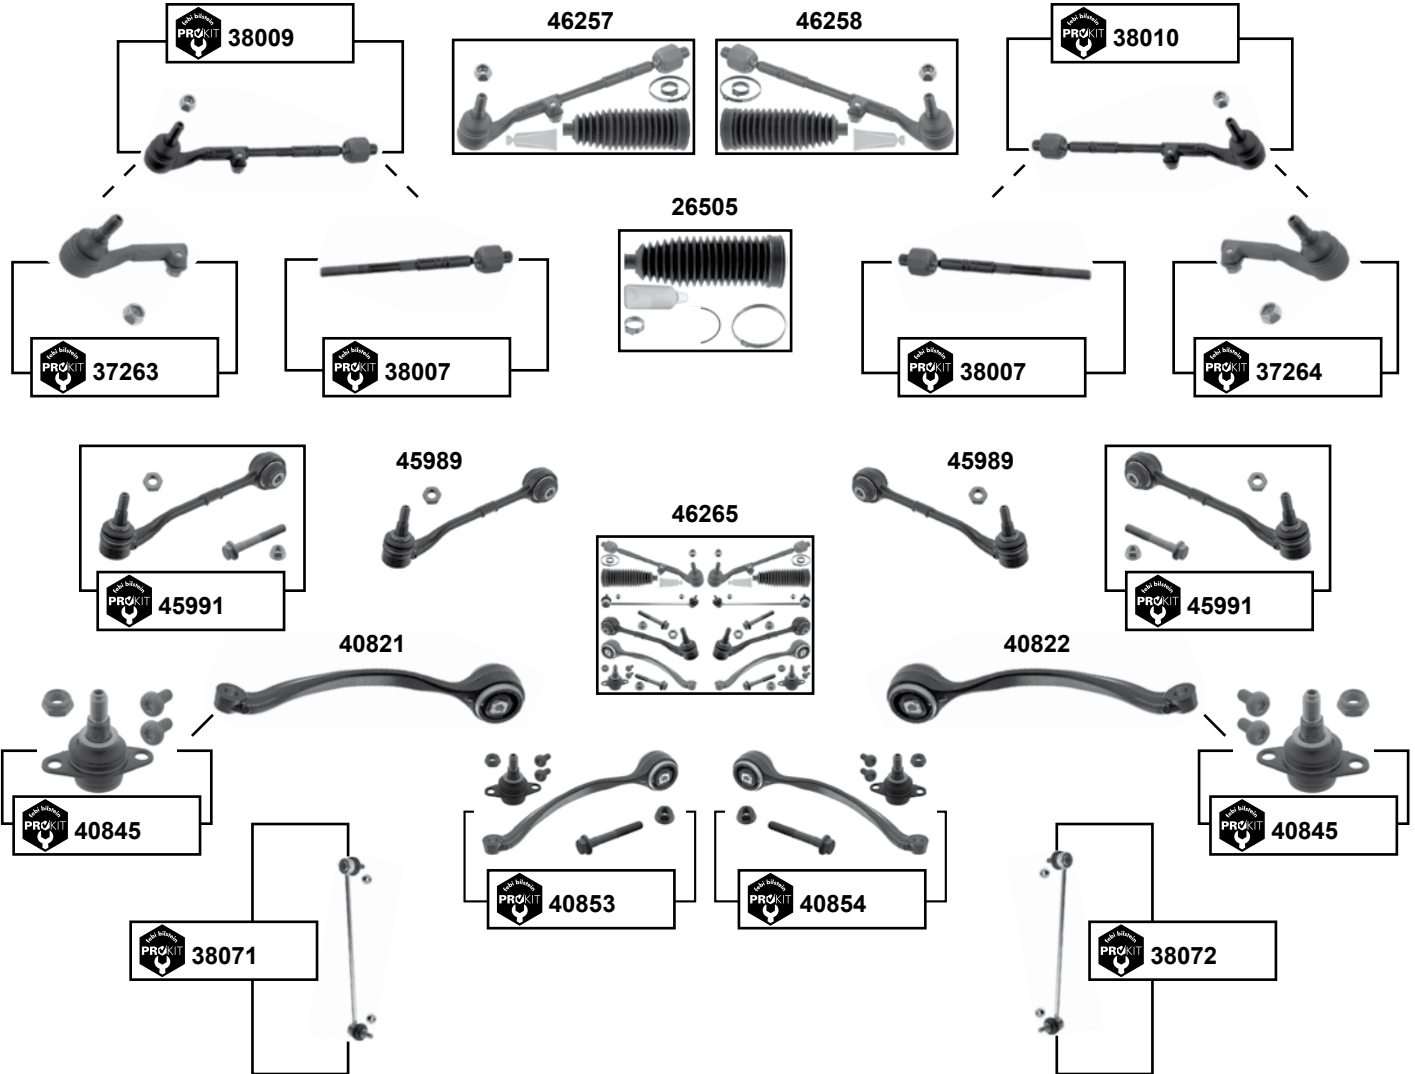

X1 (E84)
(2009 → 2015)
4x4 (XD/XI) alle/all

Vorderachse / Front axle

	Ref. - No.			
26505	32 10 6 765 234	Rep. Satz Lenkmanschette / rep. kit steering boot		
36082	31 12 6 768 818	Querlenkerlager / control arm mount		Ø A 70
37263	32 10 6 793 623	ProKit Spurstangenendstück / tie rod end		L 122
37264	32 10 6 793 624	ProKit Spurstangenendstück / tie rod end		L 122
38007	32 10 6 793 621 SK	ProKit Axialgelenk / axial joint		
38009	32 10 6 793 621	ProKit Spurstange / tie rod		
38010	32 10 6 793 622	ProKit Spurstange / tie rod		
38071	31 35 6 768 771	ProKit Verbindungsstange / stabilizer link		L 340
38072	31 35 6 768 772	ProKit Verbindungsstange / stabilizer link		L 340
40821	31 12 6 768 983	Zugstrebe / tension rod		L 366
40822	31 12 6 768 984	Zugstrebe / tension rod		L 366
40845	31 12 6 768 988	ProKit Traggelenk / ball joint		M14 x 1,5
40853	31 12 6 768 983 S1	ProKit Zugstrebe / tension rod		
40854	31 12 6 768 984 S1	ProKit Zugstrebe / tension rod		
45989	31 12 6 768 989	Querlenker / control arm		
45991	31 12 2 405 863	ProKit Querlenker links / control arm lef		
46257	32 10 6 793 621 S1	ProKit Spurstange / tie rod		L 324
46258	32 10 6 793 621 S1	ProKit Spurstange / tie rod		L 324
46265	31 12 6 768 989 S2	Querlenkersatz / control arm kit