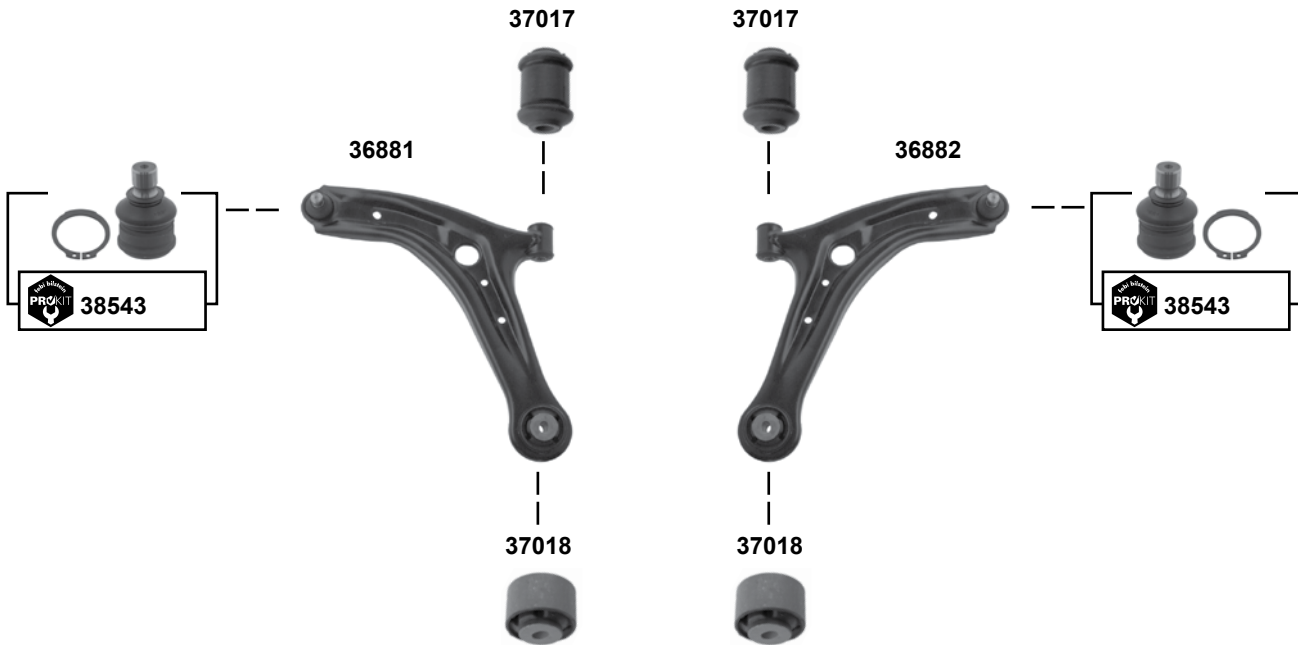

passend für / to fit

FORD

**Car
Division**

Fiesta 08

(07/08 → 10/12)

Vorderachse / Front axle

	Ref. - No.			
32019	1 545 457	ProKit Spurstange / tie rod		L 295 M14 x 1,5
34747	1 528 314	Stabilisatorlager / stabilizer mount		Ø | 21
36881	1 712 697	Querlenker / control arm		
36882	1 737 309	Querlenker / control arm		
37017	1 737 309 S1	Querlenkerlager / control arm mount		
37018	1 737 309 S2	Querlenkerlager / control arm mount		
38543	1 737 309 S3	ProKit Traggelenk / ball joint		Ø 17,5
40833	1 545 339	ProKit Spurstangenendstück / tie rod end		L 94 M14 x 1,5
40834	1 545 338	ProKit Spurstangenendstück / tie rod end		L 94 M14 x 1,5