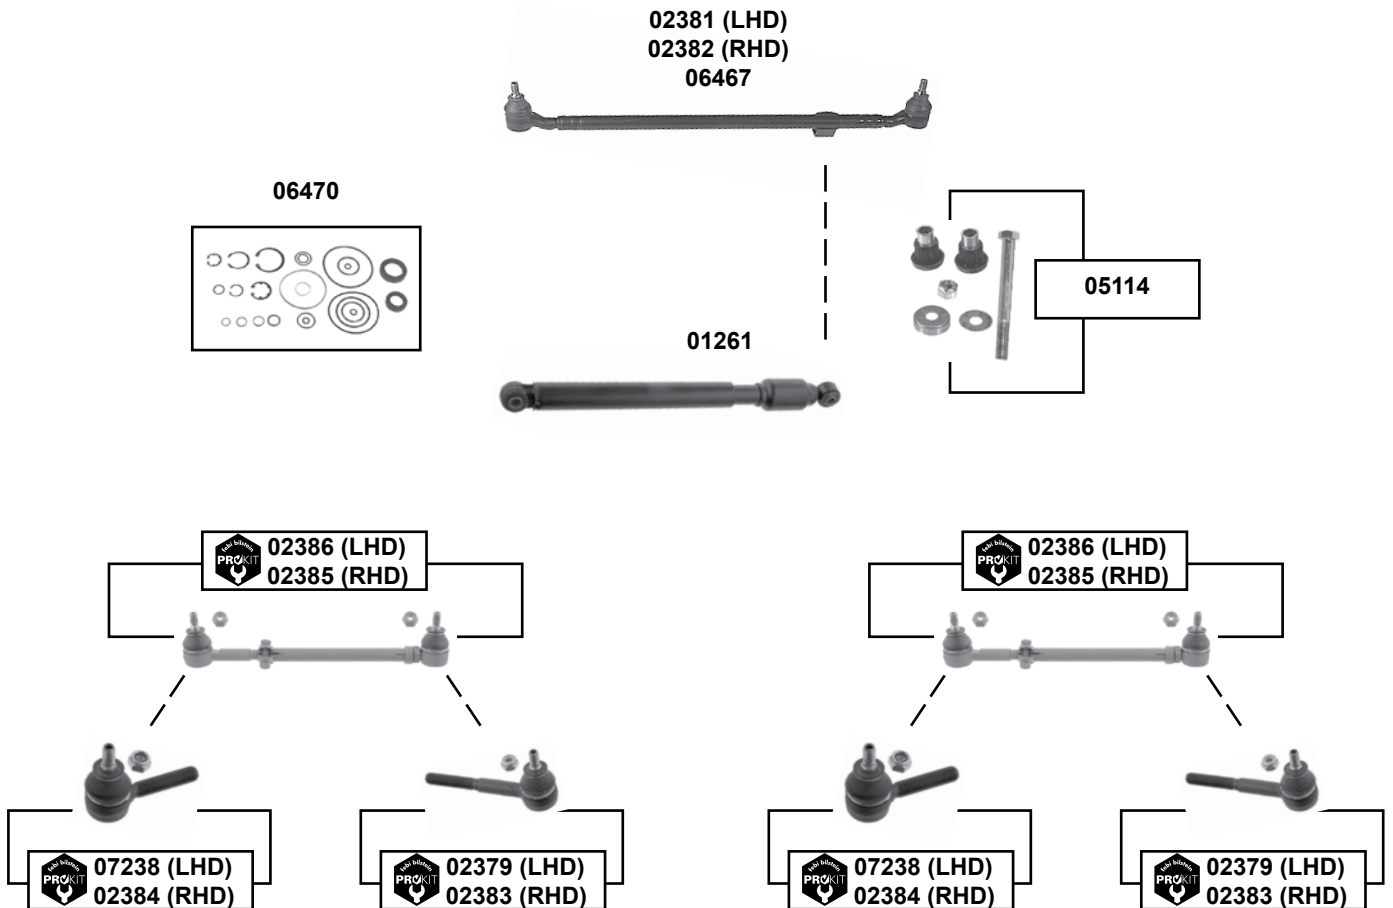

BM 124
(1985 → 1995)

Coupé
Sport

Vorderachse / Front axle

(1) (ch.) 1F 114569 → / (ch.) 2F 120744 →

	Ref. - No.			
01261	124 463 04 32	Lenkungsämpfer / steering-damper	(ch.) → 1F 114568 (ch.) → 2F 120743	M14x1,5 RHT
02379	000 338 56 10	ProKit Spurstangenendstück / tie rod end		
02381	124 460 08 05	Lenkstange / drag link	(1)	M14x1,5 LHT M14x1,5 RHT
02382	124 460 09 05	Lenkstange / drag link		
02383	000 338 59 10	ProKit Spurstangenendstück / tie rod end		M14x1,5 LHT M14x1,5 RHT
02384	000 338 54 10	ProKit Spurstangenendstück / tie rod end		
02385	124 330 09 03	ProKit Spurstange / tie rod		
02386	124 330 08 03	ProKit Spurstange / tie rod		
05114	124 460 01 19	Rep. Satz Lenkhebel / rep. kit steering arm		
06467	124 460 12 05	Lenkstange / drag link		
06470	124 460 01 61	Dichtungssatz Servolenkung / gasket set power steering		
07238	000 338 51 10	ProKit Spurstangenendstück / tie rod end		M14x1,5 RHT