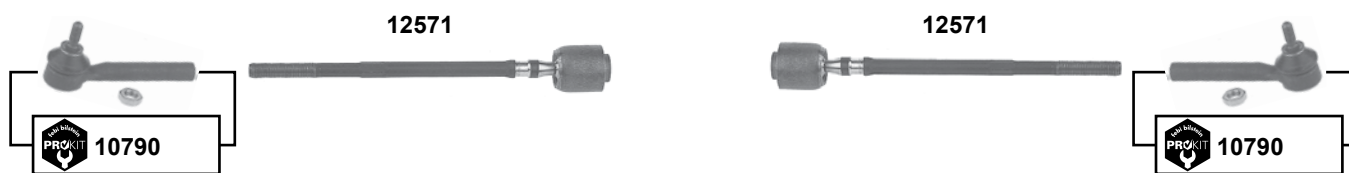

passend für / to fit

LANCIA

Car
Division

Y 10 (156) (1989 → 1995)

Vorderachse / Front axle

Ref. - No.

10790	5958246
12546	7601261
12571	5960321

ProKit Spurstangenendstück / tie rod end
Querlenker / control arm
Spurstange / tie rod

M10 x 1,25
L 280