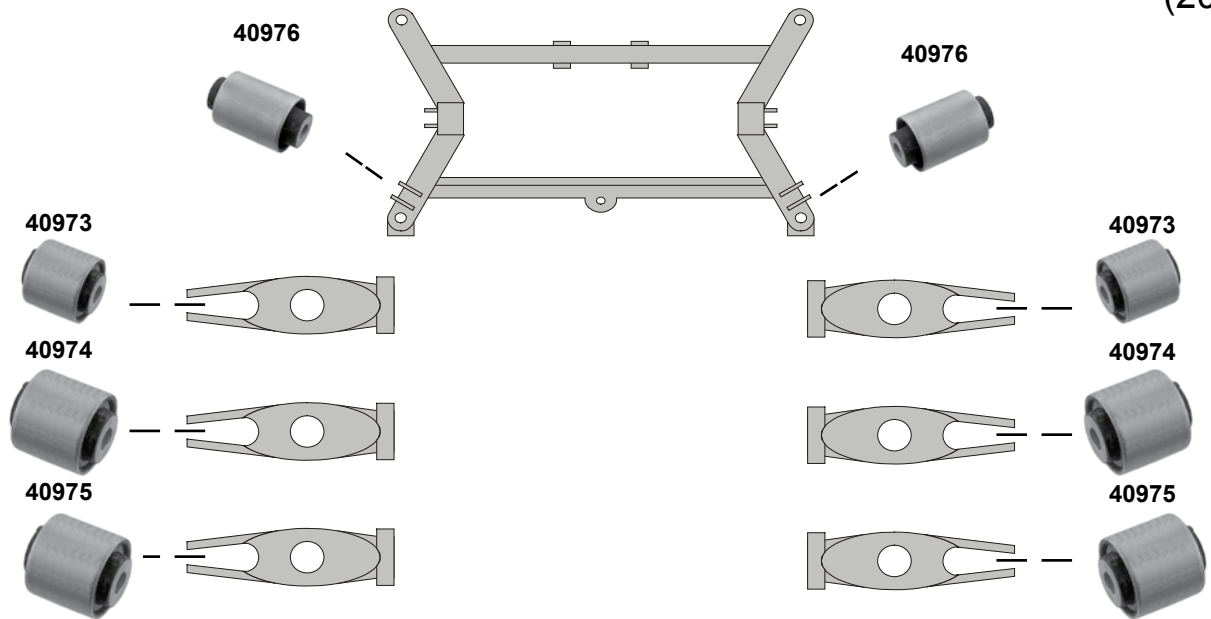

CLA (BM 117) (2013 →)

Hinterachse / Rear axle

(1) CLA 180/CDI, 200/CDI, 220CDI, 250/4-Matic (ch.) → N 000000 (ex.) Sport

Ref. - No.

40973	246 352 01 65	Querlenkerlager / control arm mount	(1)	Ø 12 ØA 45
40974	246 352 02 65	Querlenkerlager / control arm mount		Ø 12 ØA 45
40975	204 353 01 43	Querlenkerlager / control arm mount		Ø 12 ØA 45
40976	246 352 01 00	Querlenkerlager / control arm mount		Ø 12 ØA 50
43553	246 320 04 89 S1	ProKit Verbindungsstange / stabilizer link