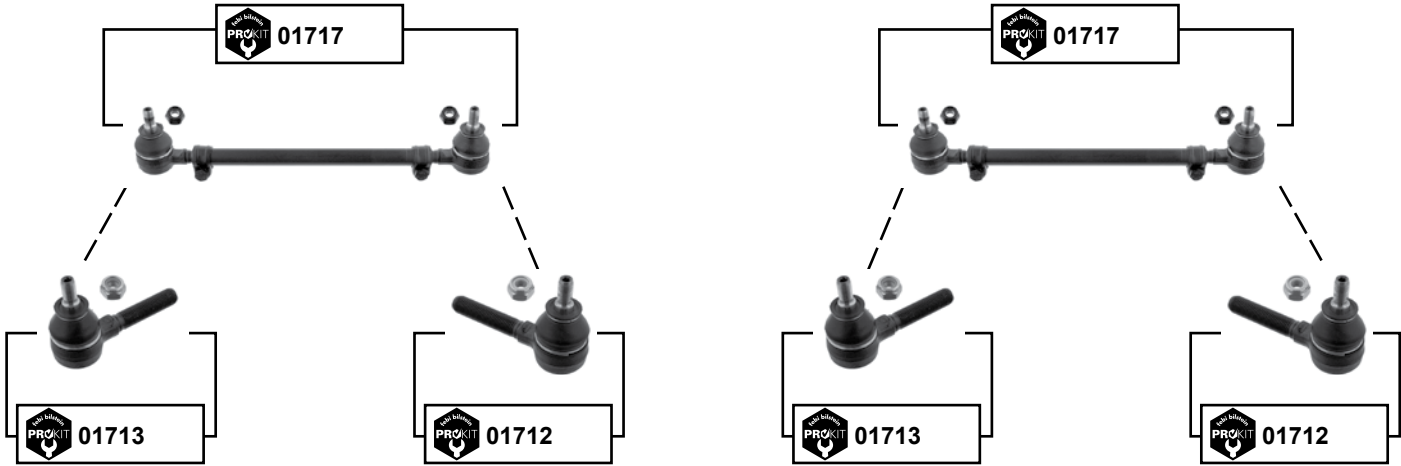

passend für / to fit

MERCEDES-BENZ

Car
Division

BM 110/111 („Heckflosse“)

(1959 → 1968)

Vorderachse / Front axle

	(1) (ex.) 220	(ch.) → 023660
	(ex.) 220SB	(ch.) → 049855
	(ex.) 220SEB	(ch.) → 016976

	Ref. - No.			
01263	000 463 51 32	Lenkungsdämpfer / steering-damper		
01712	000 338 55 10	ProKit Spurstangenendstück / tie rod end	(1)	M14 x 1,5
01713	000 338 50 10	ProKit Spurstangenendstück / tie rod end	(1)	M14 x 1,5
01717	107 330 01 03	ProKit Spurstange / tie rod	(1)	
08695	109 460 02 61	Dichtungssatz Servolenkung / gasket set power steering