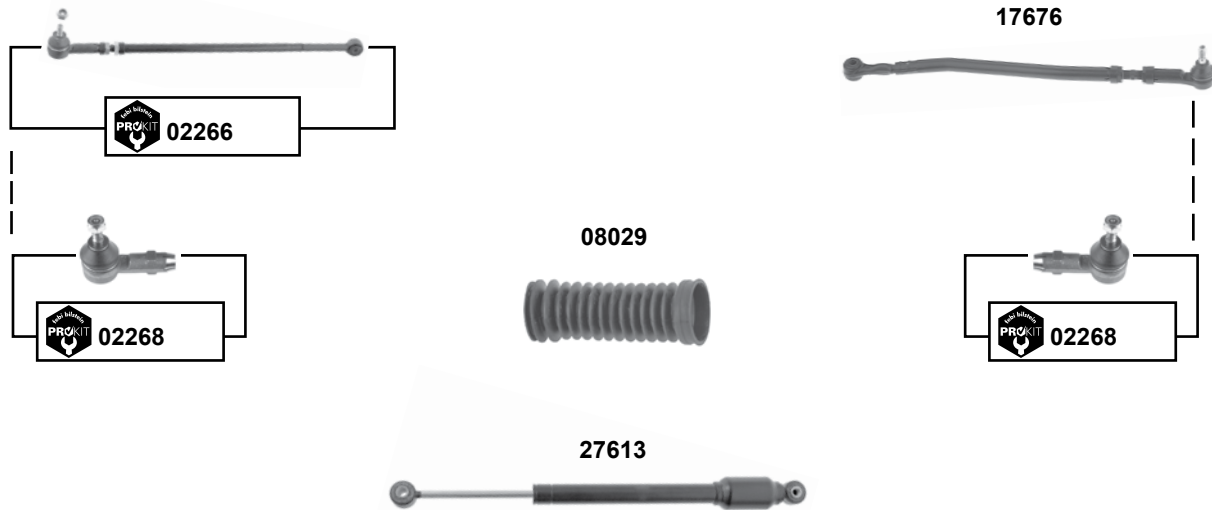

Ref. - No.

02266
02268
08029
17676
27613

811 419 801 E
811 419 812 A
811 419 831 B
893 419 802
8A1 425 021

ProKit Spurstange / tie rod
ProKit Spurstangenendstück / tie rod end
Lenkmanschette / steering boot
Spurstange / tie rod
Lenkungsdämpfer / steering-damper

LHD

LHD
(ch.) 89-H-3000 000 →

M10 x 1
L 150

Vorderachse / Front axle