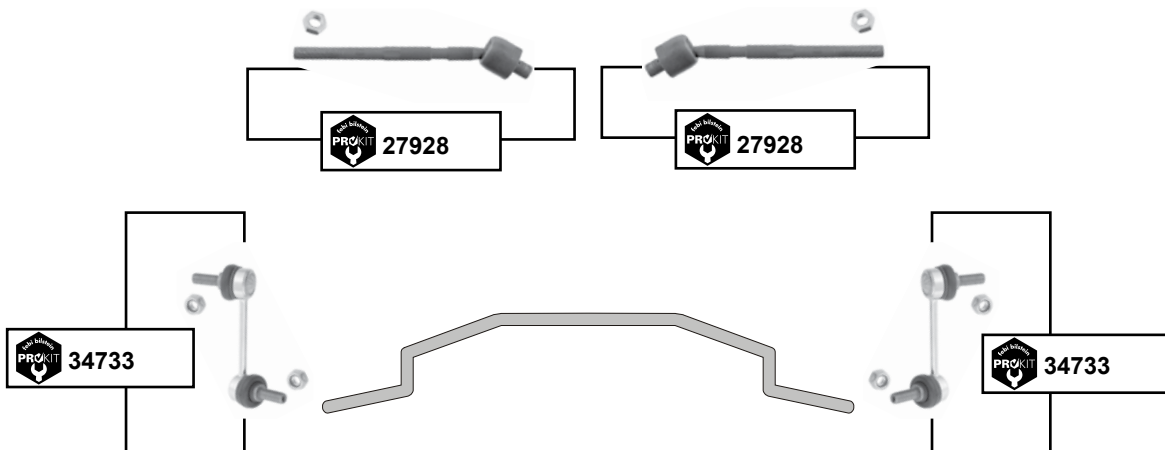

Eclipse II

(1995 → 1999)

Ref. - No.

15414 4056A014
27928 MR594674
34184 4422A077
34733 4056A026

ProKit Verbindungsstange / stabilizer link
ProKit Spurstange / tie rod
ProKit Axialgelenk mit Mutter / axial joint with nut
ProKit Verbindungsstange / stabilizer link

Gallant V + VI 11/92 →

L 60
L 253
L 340
L 120

Vorderachse / Front axle