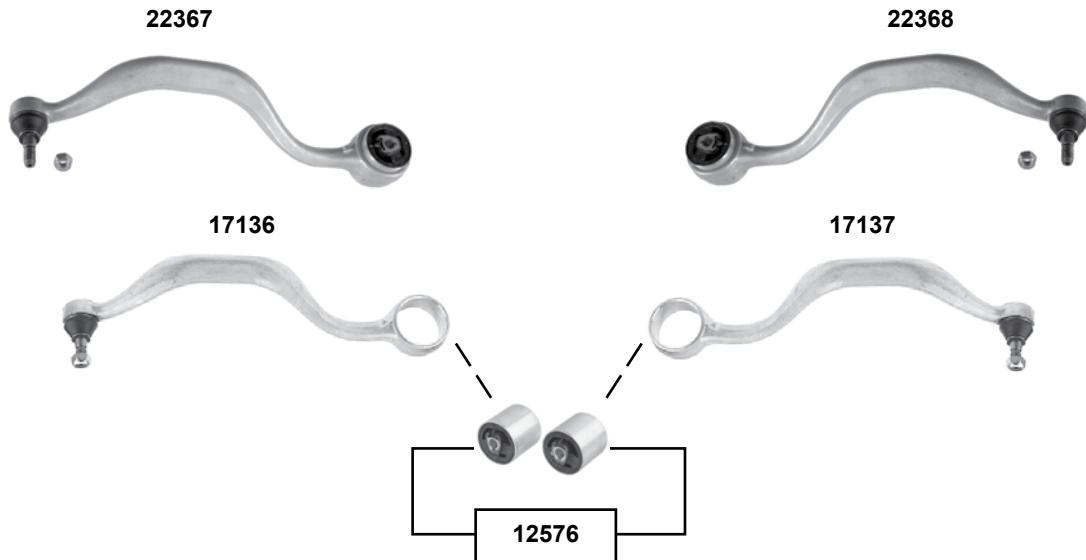

Lenkhebellager / steering arm mounting
Spurstange / tie rod
Spurstange / tie rod
Lenkhebel / steering arm
Spurstange / tie rod

LHD

Ø A 27
L 215
L 215
L 150

5'er (E39)
(1995 → 2004)
535 i → M5

oben / upper