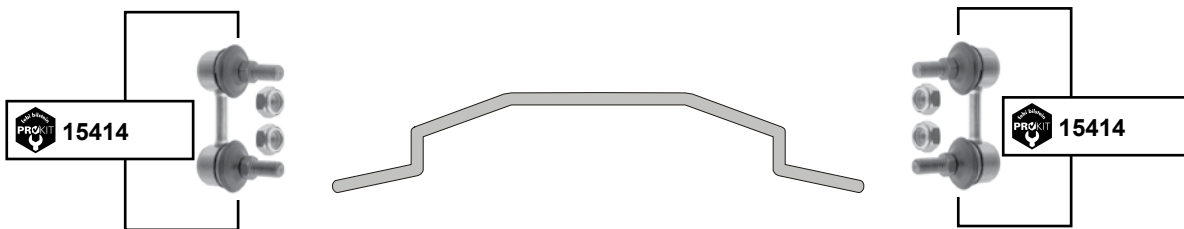

3000 GT
(1992 → 1999)

Ref. - No.

15414	4056A014	ProKit Verbindungsstange / stabilizer link	L 60
30401	MN101368	ProKit Verbindungsstange / stabilizer link	L 265
36286	MN184133	Querlenkerlager / control arm mount	Ø A 60
38170	4013A281	Querlenker / control arm	
38171	4013A282	Querlenker / control arm	
39181	4056A079	Stabilisatorlager / stabilizer mount	Ø I 19,5
44722	4422A076	ProKit Axialgelenk / axial joint	M14 x 1,5