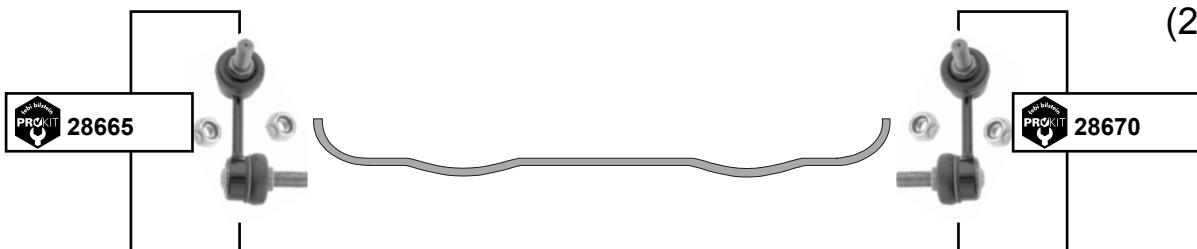

Aveo
(2005 →)

Vorderachse / Front axle

Captiva
(2007 →)

Epica
(2005 →)

Ref. - No.

23753	96391875	ProKit Verbindungsstange / connecting rod		
28665	96639904	ProKit Verbindungsstange / stabilizer link		L 80
28670	96639904	ProKit Verbindungsstange / stabilizer link		L 80
28671	9662 6247	ProKit Verbindungsstange / stabilizer link		L 286
28672	9662 6248	ProKit Verbindungsstange / stabilizer link		L 286
30916	96653381	Querlenkerlager / control arm mount	(ch.) 033314 →	
30917	96535087	Querlenkerlager / control arm mount		AØ 18 IØ 12