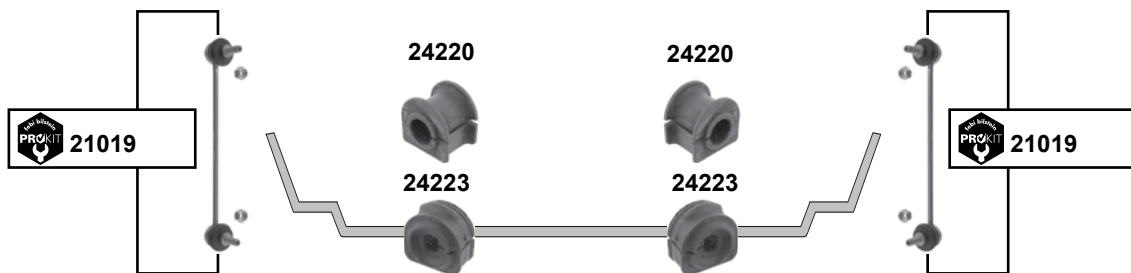

Mondeo 01
(10/00 → 01/07)

Hinterachse / Rear axle

	Ref. - No.			
19857	1 206 474	Querstrebe / cross rod	Limousine	L 110 L 255
19858	1 118 921	Querstrebe / cross rod	Limousine	
19859	1 118 920	Querstrebe / cross rod	Limousine	
21017	1 130 452	ProKit Verbindungsstange / stabilizer link	Turnier	
21019	1 127 648	ProKit Verbindungsstange / stabilizer link	Limousine	
24220	1 124 418	Stabilisatorlager / stabilizer mount	Limousine	
24223	1 119 588	Stabilisatorlager / stabilizer mount	Turnier