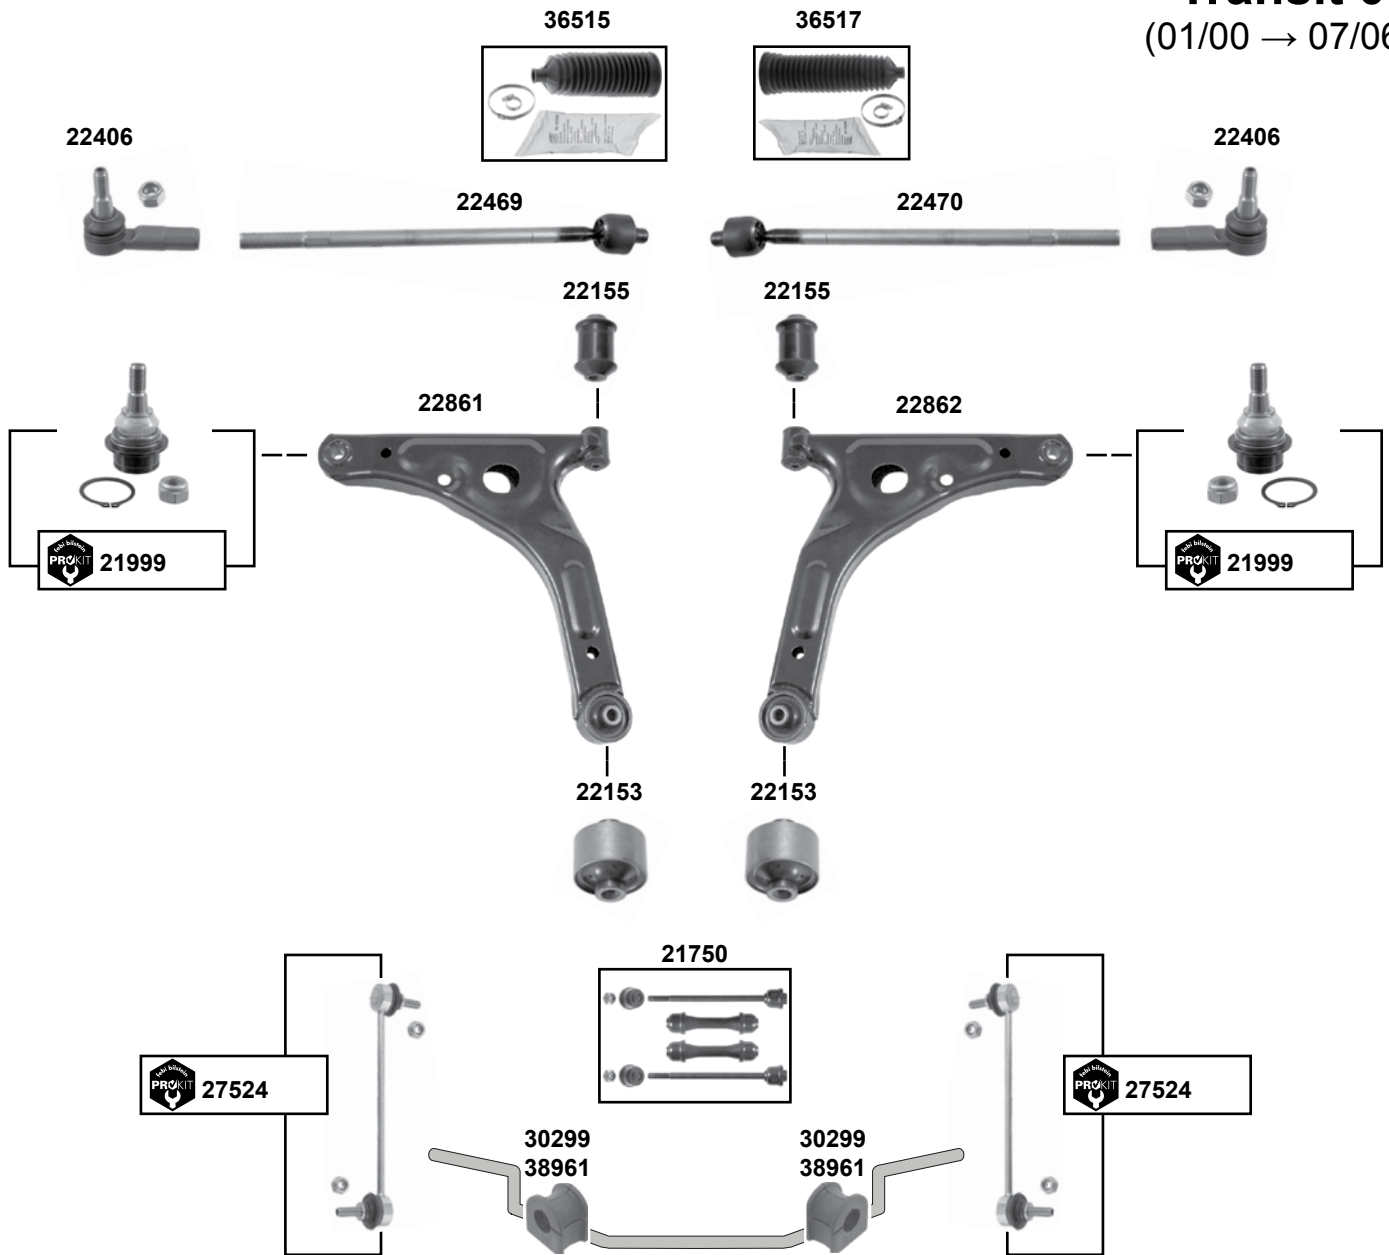

Transit 00
(01/00 → 07/06)

Vorderachse / Front axle

(1) Serien/series 260/280/300

(2) (ex.) Serien/series 260/280/300

Ref. - No.

Ref. - No.	Description	Notes	Dimensions
21750	3 736 028 S1 Verbindungsstangensatz / connecting rod set	(1)	M16 x 1,5
21999	1 451 914 ProKit Tragelenk / ball joint	→ 03/06	40/72x16,5x66
22153	4 540 787 Querlenkerlager / control arm mount		44/41,5x14x67
22155	4 131 788 Querlenkerlager / control arm mount		M16x1,5 / 14 x 2
22406	1 138 275 Spurstangenendstück / tie rod end	01/07 → 03/06	M16x1,5 L383
22469	1 370 709 Spurstange / tie rod	→ 04/06	M16/20x1,5 L383
22470	1 370 710 Spurstange / tie rod	→ 04/06	
22861	1 438 350 Querlenker / control arm	→ 03/06	
22862	1 438 315 Querlenker / control arm	→ 03/06	
27524	1 495 685 ProKit Verbindungsstange / stabilizer link	Serien/series 330/350	L 295
30299	4 041 498 Stabilisatorlager / stabilizer mount	(1)	Ø I 23
36515	4 602 026 Rep. Satz Lenkmanschette / rep. kit steering boot	lang / long	L 179
36517	4 602 027 Rep. Satz Lenkmanschette / rep. kit steering boot	kurz / short	L 247
38961	4 041 490 Stabilisatorlager / stabilizer mount	(2) → 03/06	Ø I 29