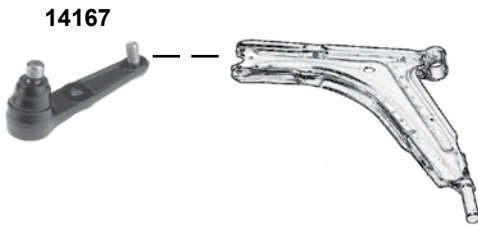

passend für / to fit

MAZDA

**Car
Division**

MX-3 (EC)
(1991 →)

Vorderachse / Front axle

MX-5 (NA)
(1989 → 1998)