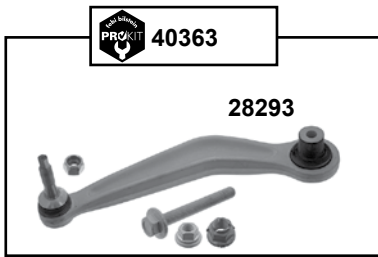

oben / upper

unten / lower