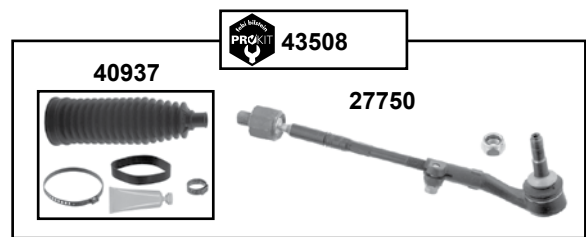

1'er (E81/E82/E87/LCI/E88)
(2004 → 2013)

Vorderachse / Front axle

(1) E81: 116 i, 118 i, 120i E82 : 120i E88: 118i, 120i alle / all
E81: 116d, 118d, 120d, 123d E82: 118d, 120d, 123d Außer Fahrzeuge mit: CO2- Umfang, , servo ,
Aktivlenkung / except vehicles with: CO2 package, , servo , active steering

Ref. - No.

27158	32 10 6 767 781	Spurstangenendstück links / tie rod end left	(1)	M14 x 1,5
27159	32 10 6 767 782	Spurstangenendstück rechts / tie rod end right	(1)	M14 x 1,5
27749	32 21 6 762 243	Spurstange links kompl. / tie rod left compl.	(1)	L 343
27750	32 21 6 762 244	Spurstange rechts kompl. / tie rod right compl.	(1)	L 343
27751	32 21 6 762 243 SK	ProKit Spurstange / tie rod	(1)	L 246
40937	32 10 2 353 823	Rep. Satz Lenkmanschette / rep. kit steering boot	(1) LHD	L 343
43507	32 21 6 762 243 S1	ProKit Spurstange / tie rod	(1) LHD	L 343
43508	32 21 6 762 244 S1	ProKit Spurstange / tie rod	(1) LHD	L 343