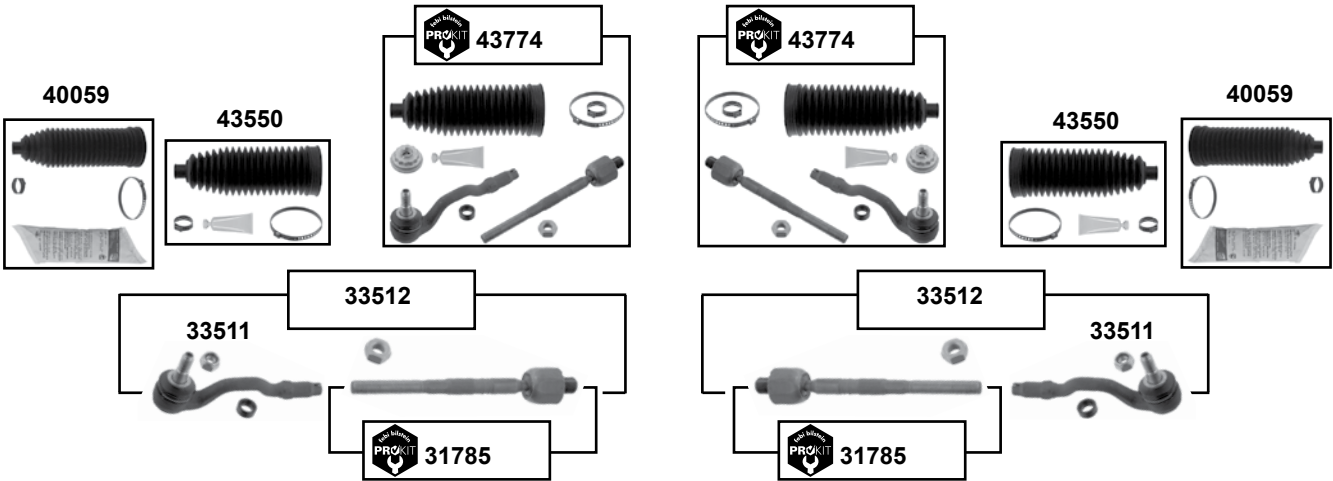

X5 III(F15)
(10/13 →)

X6 I (E71/E72 Hybrid)
(2008 → 2014)

(1) X5 III 3,0d, 5,0i TKP
X6 I E71

	Ref. - No.			
31785	32 10 6 793 496 SK	ProKit Axialgelenk / axial joint		L 241
33511	32 10 6 793 497	Spurstangenendstück / tie rod end		
33512	32 10 6 793 496	Spurstange kpl. / tie rod cpl.		
40059	32 10 6 791 561	Rep. Satz Lenkmanschette / rep. kit steering boot	E72: Hybrid 6 ZF	
43550	32 10 6 795 845	Rep. Satz Lenkmanschette / rep. kit steering boot	(1)	L 195
43774	32 10 6 793 496 S1	ProKit Spurstange / tie rod	(ex.) E72 / M6	

Vorderachse / Front axle