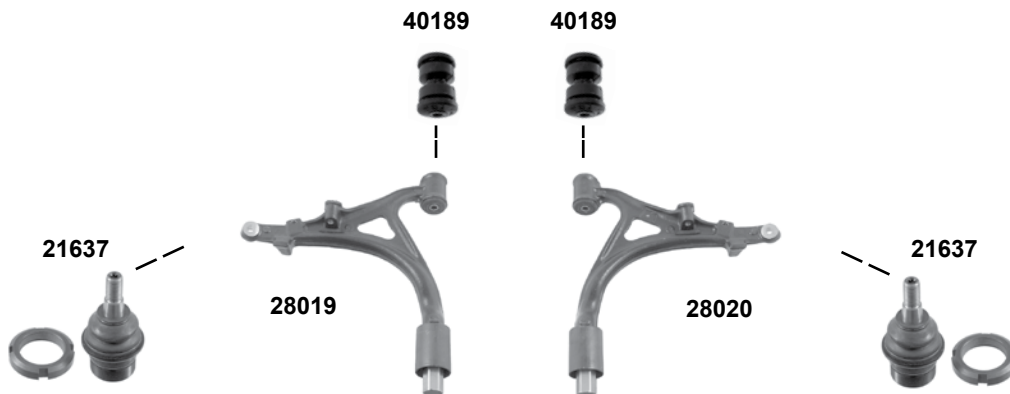

unten / down