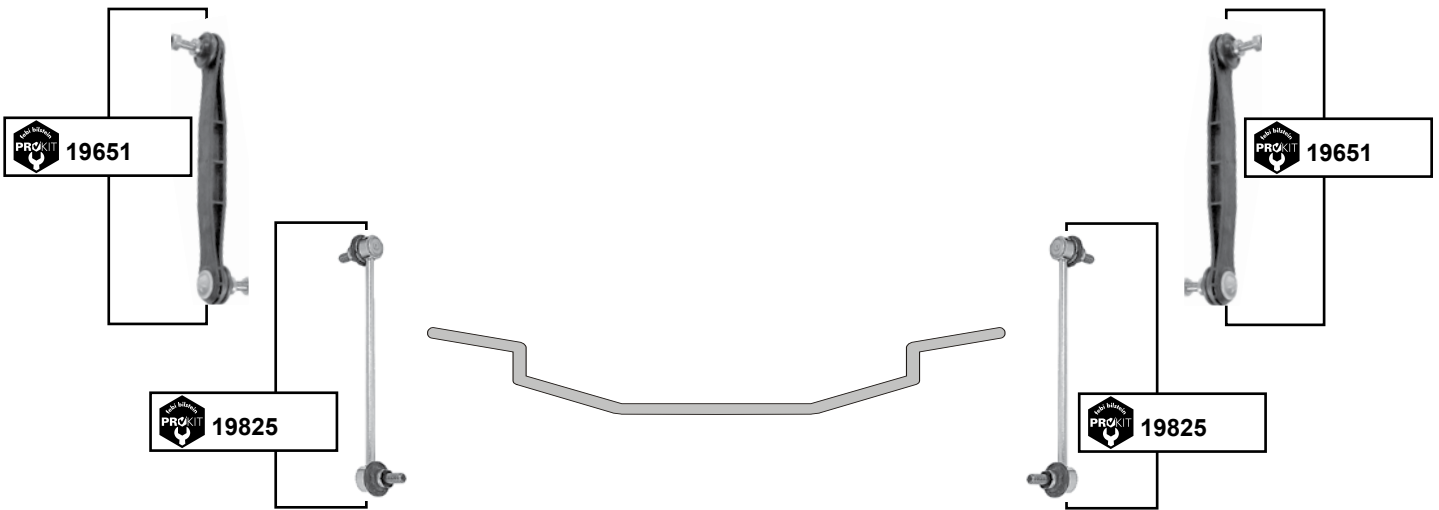

passend für / to fit

JAGUAR

**Car
Division**

X-Type
(06/01 →)

Vorderachse / Front axle

Ref. - No.				
19651	C2S3 9552	ProKit Verbindungsstange / connecting rod		L 250
19825	C2S 3248	ProKit Verbindungsstange / connecting rod		L 250
21674	C2S 39661	Querlenker / control arm	(ex.) ST220	
21675	C2S 39662	Querlenker / control arm	(ex.) ST220	
22136	C2S 39661 S1	Querlenkerlager / control arm mount		
22137	C2S 39661 2	Querlenkerlager / control arm mount		
22140	C2S3 9661 S3	Rep. Satz Traggelenk / rep. kit ball joint		