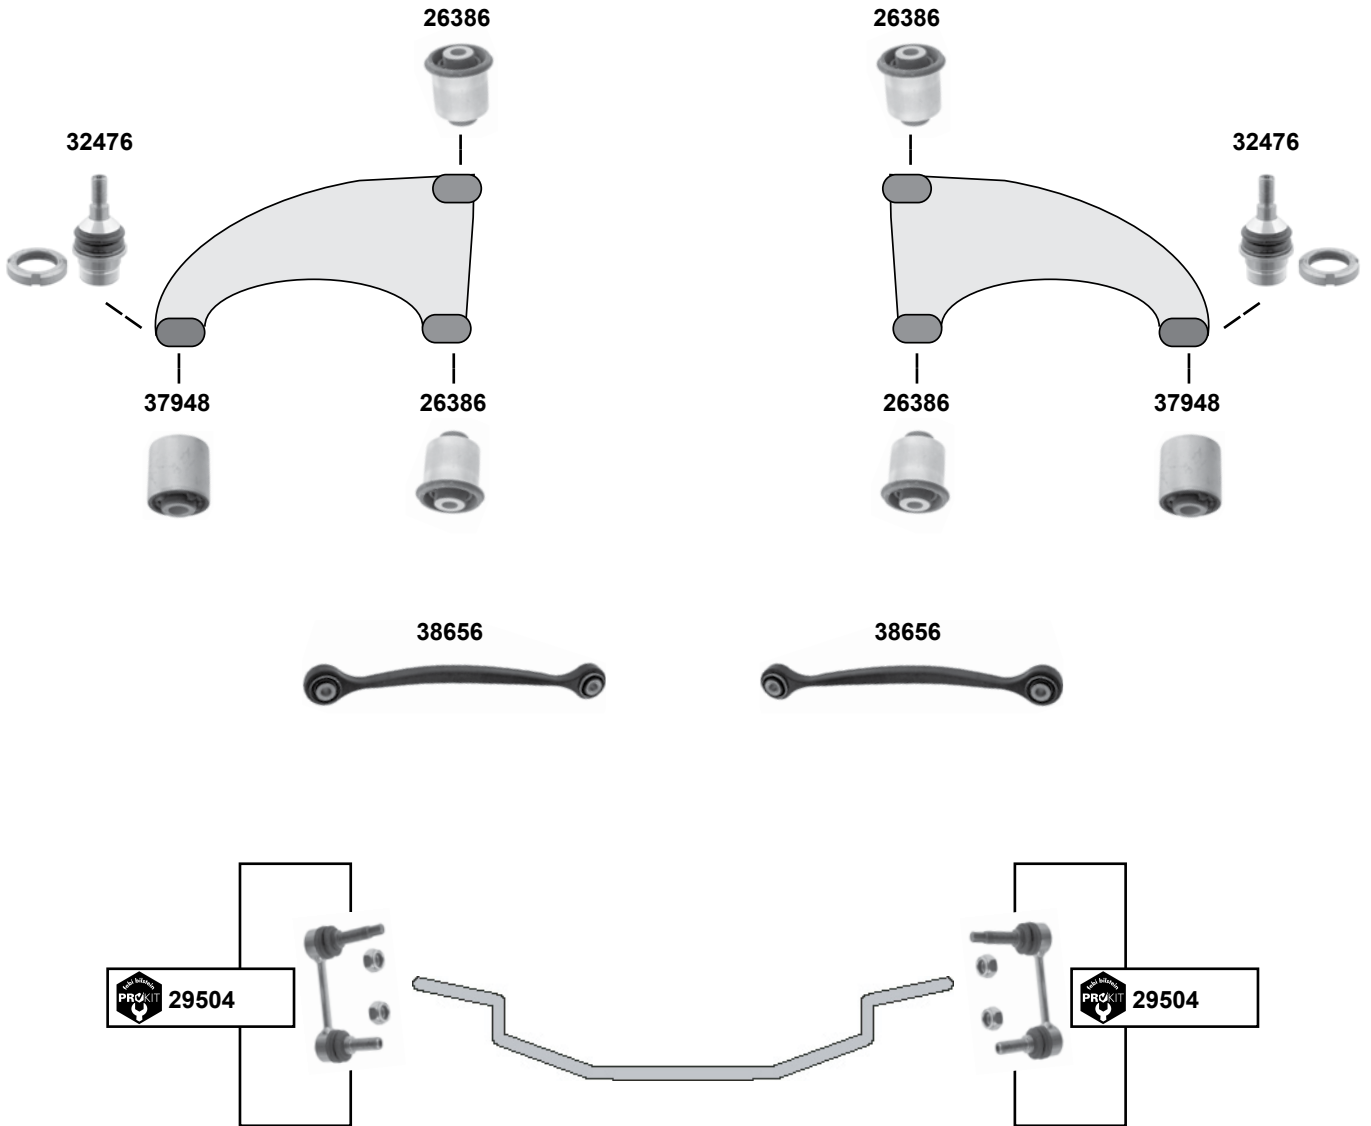

R-Klasse (BM 251)
(2006 →)

unten / lower

Hinterachse / Rear axle

	Ref. - No.			
26386	164 352 01 65	Querlenkerlager / control arm mount	4-matic / AMG	
29504	164 320 12 32	ProKit Verbindungsstange / stabilizer link	4-matic / AMG	M14 x 1,5
32476	164 352 03 27	Traggelenk / ball joint	4-matic / AMG	M16 x 1,5
37948	164 326 06 81	Querlenkerlager / control arm mount	4-matic / AMG	
38656	164 350 14 06	Zugstrebe / tension rod	4-matic / AMG	L 436