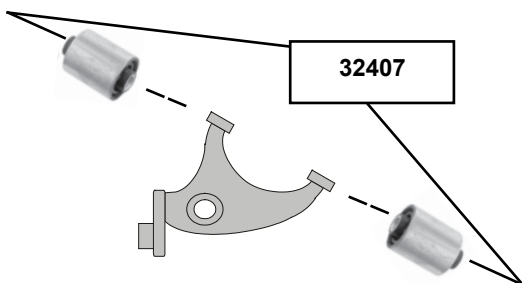

6'er (E 24)
(1975 → 1989)
628 CSI → M635 CSI

75 → 05/82

05/82 → 89

06639

06639

Hinterachse / Rear axle

(1) nicht exzentrisch / not eccentric

Ref. - No.

04047	33 32 9 058 822
04052	33 32 9 061 945
06639	33 55 1 126 932
32407	33 32 9 061 946

Montagesatz Schräglenker / mounting kit semi-trailing arm
Montagesatz Schräglenker / mounting kit semi-trailing arm
Verbindungsstange / stabilizer link
Montagesatz Schräglenker / mounting kit semi-trailing arm

(1)

M12 x 30
M12 x 30
L 100