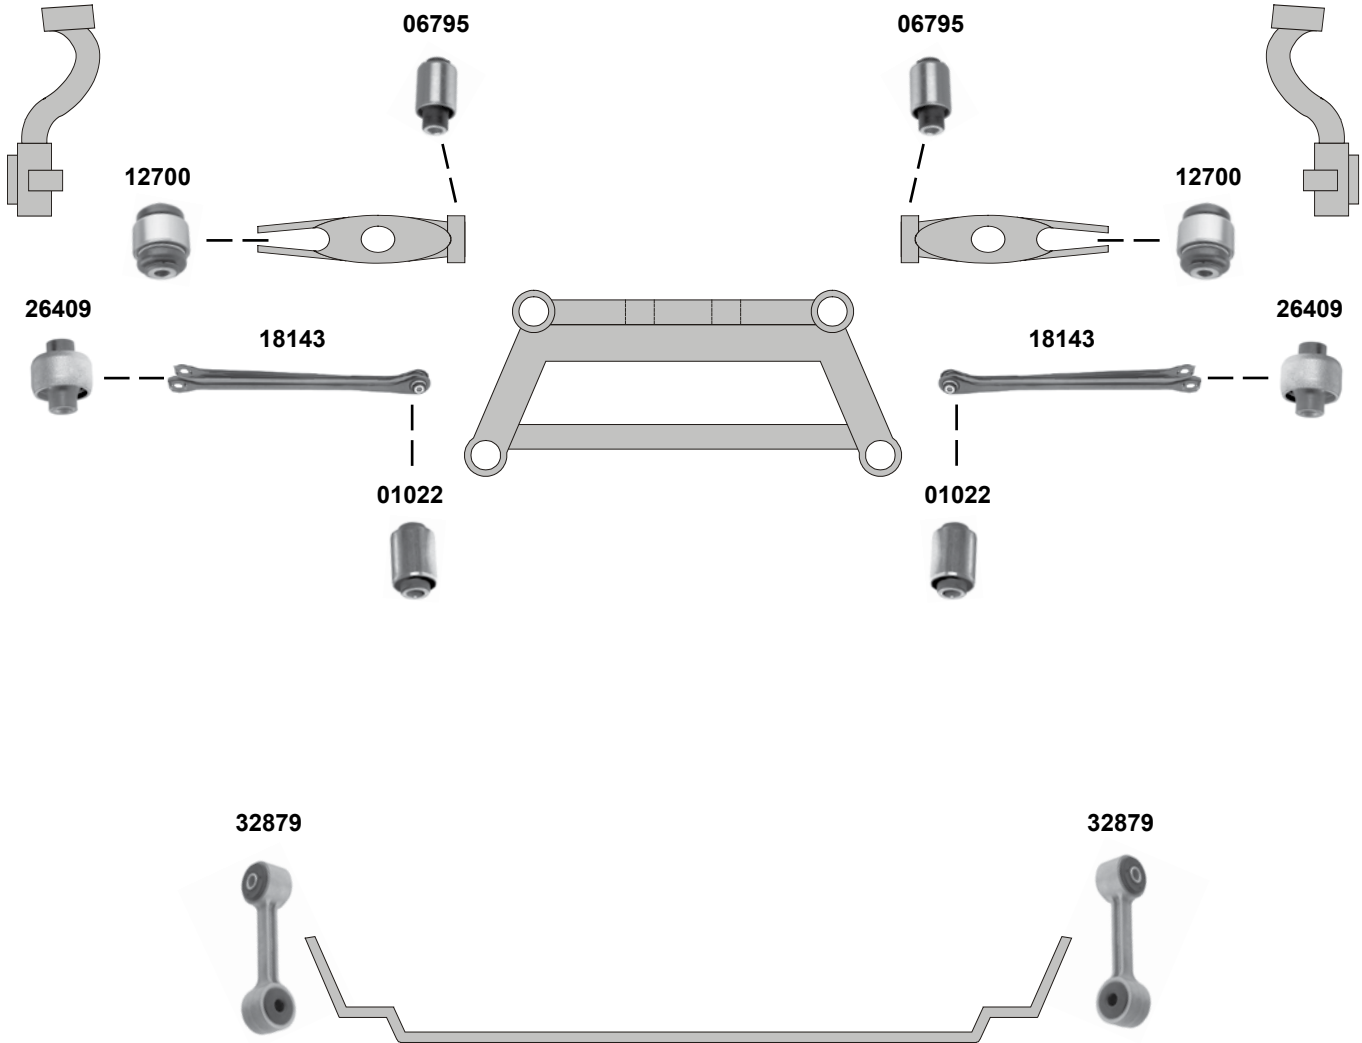

Z 4 II (E89)
(2008 →)

Hinterachse / Rear axle

	Ref. - No.			
01022	33 32 6 770 824	Querlenkerlager / control arm mount		12x38x57
06795	33 32 1 092 247	Querlenkerlager / control arm mount		12x35x42/66,5
12700	33 32 6 775 551	Querlenkerlager / control arm mount		12x45x57
18143	33 32 6 770 813	Querstrebe / control arm		
26409	33 32 6 771 828	Querlenkerlager / control arm mount		12x45,5
32879	33 55 2 283 743	Verbindungsstange / stabilizer link		L 89