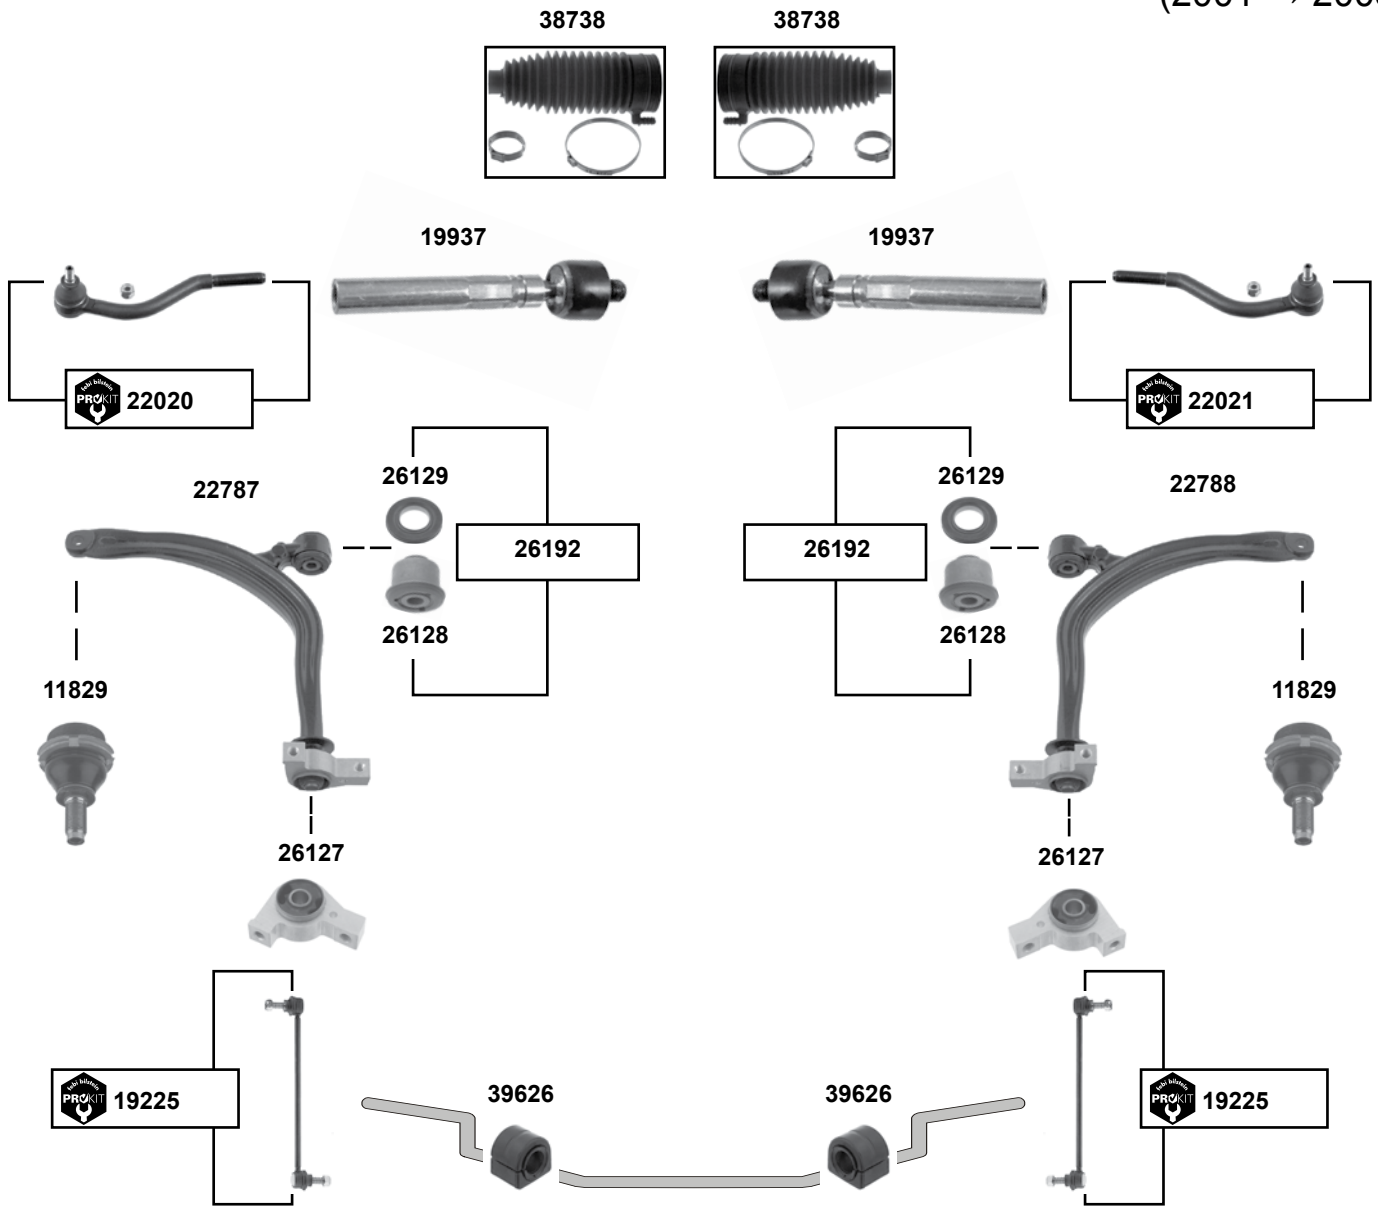

ProKit Verbindungsstange / stabilizer link
ProKit Spurstange / tie rod

M10 x 1,5
M14 x 1,5

C5 I + II
(2001 → 2008)

Vorderachse / Front axle

(1) C5 I Break alle / all ; C5 I alle / all (ex.) (mot.) ES9J4S ;
C5 II Break alle / all (ex.) (mot.) DW12BTED4, ES9A ; C5 II alle / all