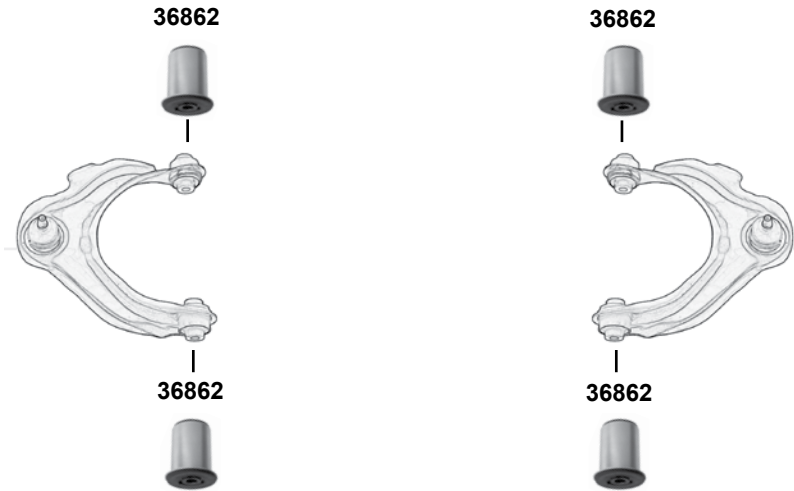

Cinquecento (170) (1992 → 1998)