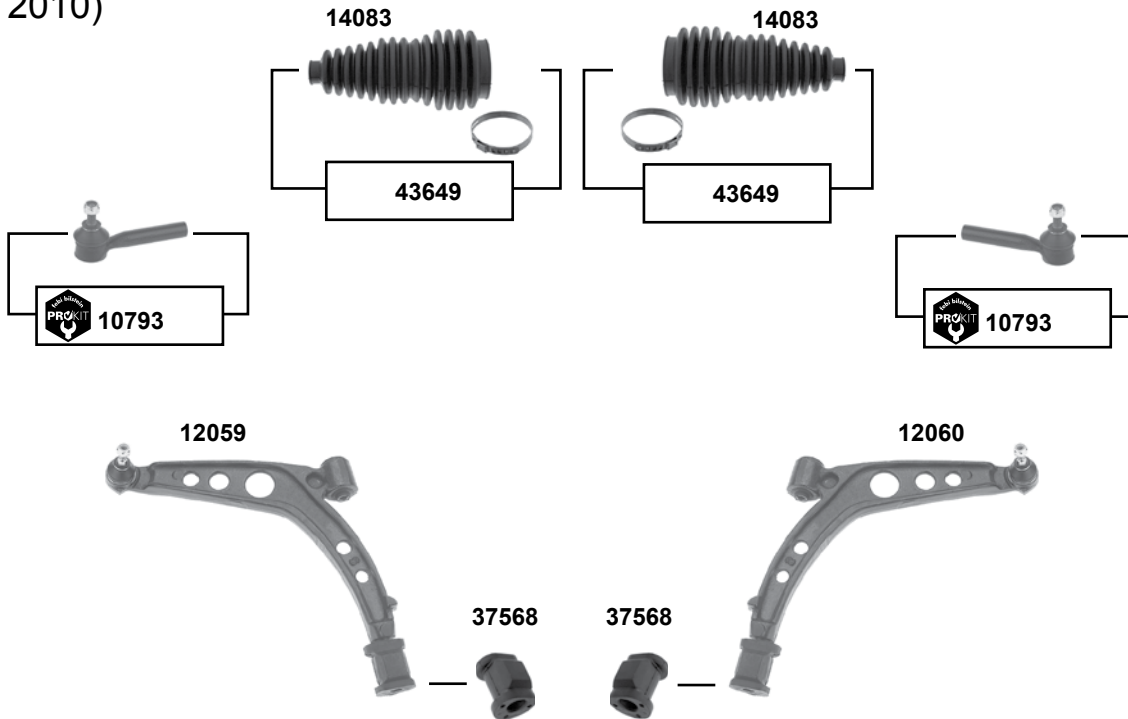

Ref. - No.

10793	7669756	ProKit Spurstangenendstück / tie rod end	(mot.) 0,9 / 1,1	M10 x 1,25
12059	7636995	Querlenker / control arm		
12060	7636996	Querlenker / control arm		
14083	7700064	Lenkmanschette / steering boot		
28638	71742688	ProKit Verbindungsstange / stabilizer link		
37568	5927293	Querlenkerlager / control arm mount		
43649	7700064 S1	Lenkmanschettensatz / steering boot set		Ø 9 L 130 Ø 40