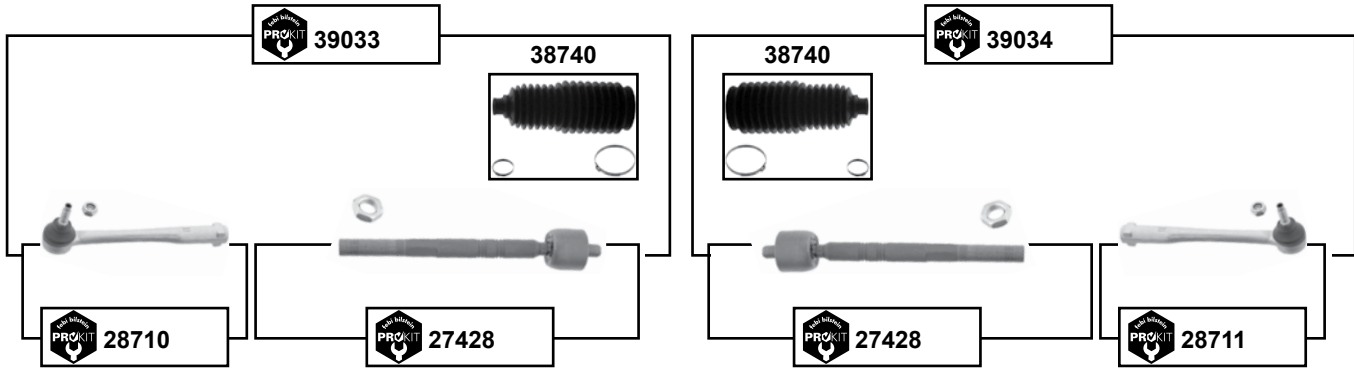

passend für / to fit

CITROËN

**Car
Division**

C3 Picasso

(2009 →)

Vorderachse / Front axle

C3 Picasso
(2009 →)

	Ref. - No.			
22022	3640.65	Traggelenk / ball joint	normale Aufhängung	
27428	3812.E8	ProKit Axialgelenk / axial joint		L 213
27434	5087.69	ProKit Verbindungsstange / stabilizer link		L 330 M10x1,5
27435	5087.68	ProKit Verbindungsstange / stabilizer link		L 330 M10x1,5
28599	3640.62	Traggelenk / ball joint	verstärkte Aufhängung	
28710	3817.67	ProKit Spurstangenendstück / tie rod end		M10 x 1,25
28711	3817.68	ProKit Spurstangenendstück / tie rod end		M10 x 1,25
28731	3520.R7 S1	Querlenkerlager / control arm mount		Ø A 56
28732	3520.R7 S2	Querlenkerlager / control arm mount		Ø A 56
29142	3520.R7	Querlenker / control arm		
29143	3521.N8	Querlenker / control arm		
38740	4066.80	Rep. Satz Lenkmanschette / rep. kit steering boot		L 175
39033	3812.E8 S1	ProKit Spurstange / tie rod		
39034	3812.E8 S2	ProKit Spurstange / tie rod		
39681	5094.C5	Stabilisatorlager / stabilizer mount		Ø I 23