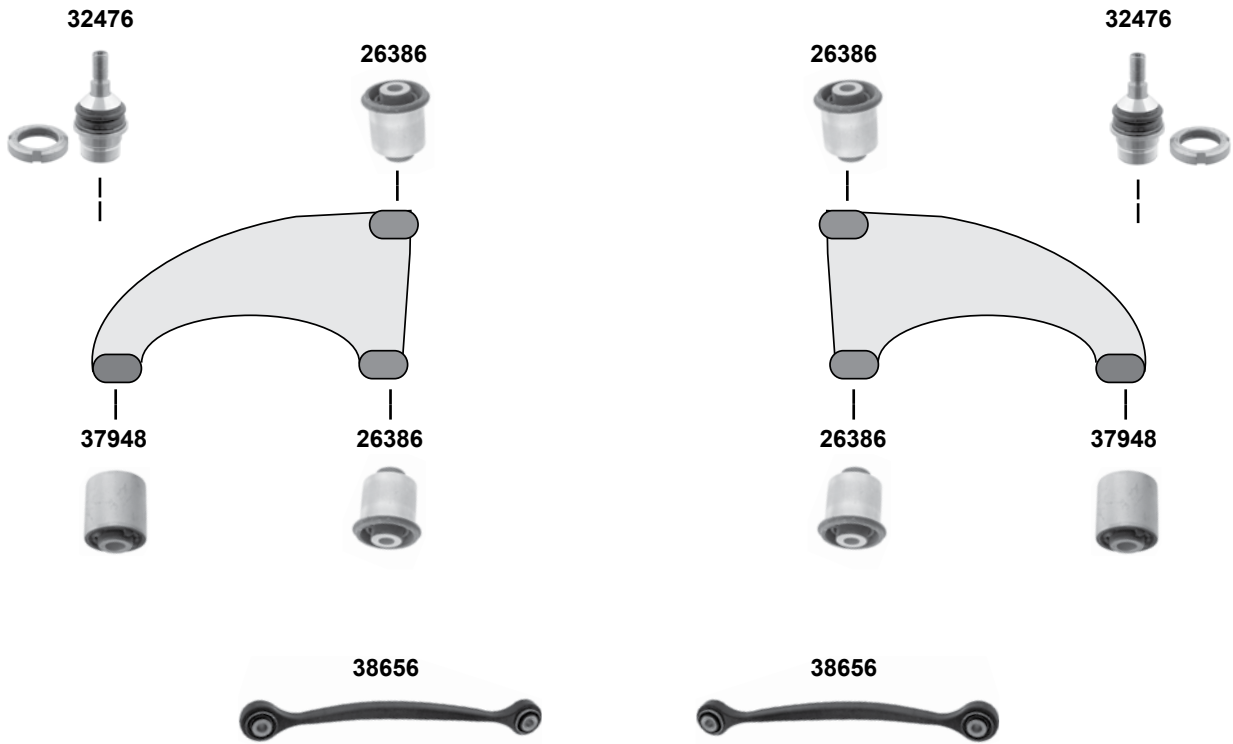

GL (BM 164)
(2006 →)

unten / lower

Hinterachse / Rear axle

	Ref. - No.			
26386	164 352 01 65	Querlenkerlager / control arm mount	4-matic	
29504	164 320 12 32	ProKit Verbindungsstange / stabilizer link	4-matic	M14 x 1,5
32476	164 352 03 27	Traggelenk / ball joint	4-matic	M16 x 1,5
37948	164 326 06 81	Querlenkerlager / control arm mount	4-matic	
38656	164 350 14 06	Zugstrebe / tension rod	4-matic	L 436