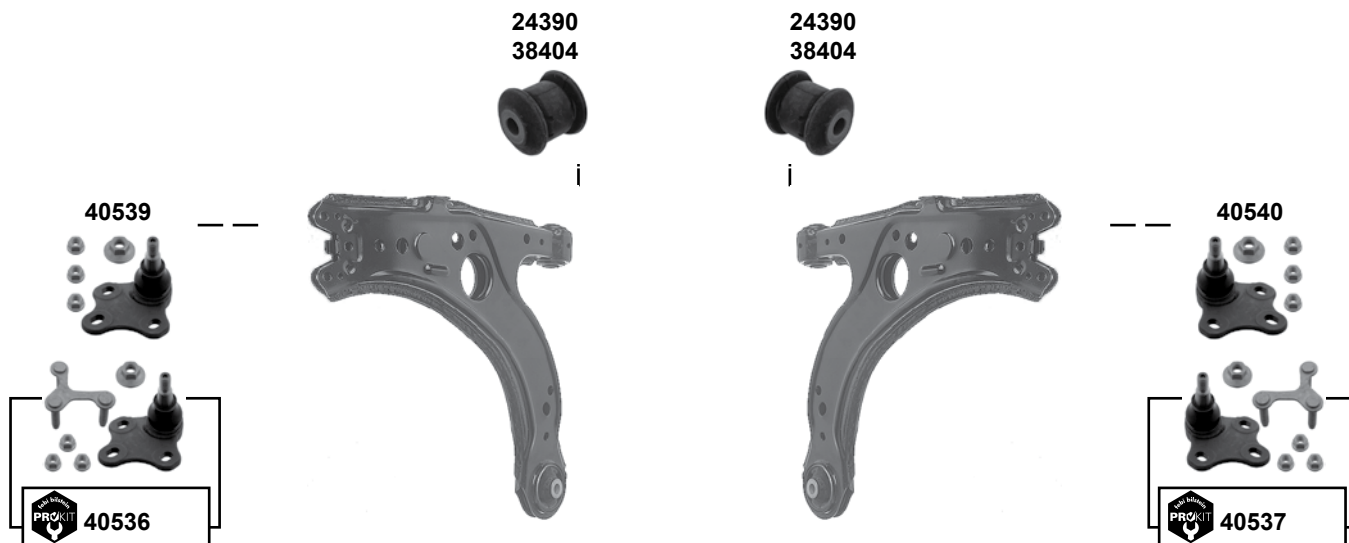

passend für / to fit

AUDI

**Car
Division**

TT (FV)
(2014 →)

Vorderachse / Front axle

(1) (mot.) CUNA, CHHC

(2) (mot.) CUNA, CHHC , CJXG

Ref. - No.

24390	1K0 407 182	Querlenkerlager / control arm mount		Ø A 48 H 54
31278	1K0 423 831 A S1	Rep. Satz Lenkmanschette / rep. kit steering boot	(1)	
38404	5Q0 407 182	Querlenkerlager / control arm mount	(2)	L53,8 Ø A 40
40536	8J0 407 365 S1	ProKit Traggelenk / ball joint	(1)	M12 x 1,5
40537	8J0 407 366 S1	ProKit Traggelenk / ball joint	(1)	M12 x 1,5
40539	8J0 407 365	Traggelenk / ball joint	(1)	M12 x 1,5
40540	8J0 407 366	Traggelenk / ball joint	(1)	M12 x 1,5