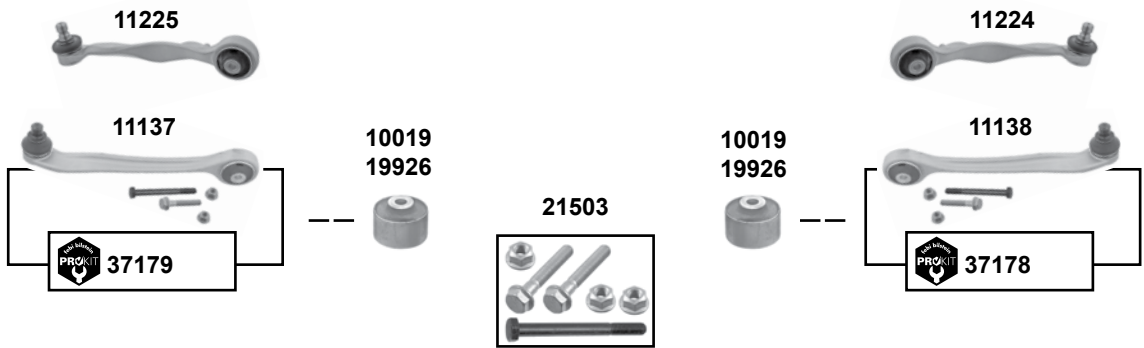

oben / upper