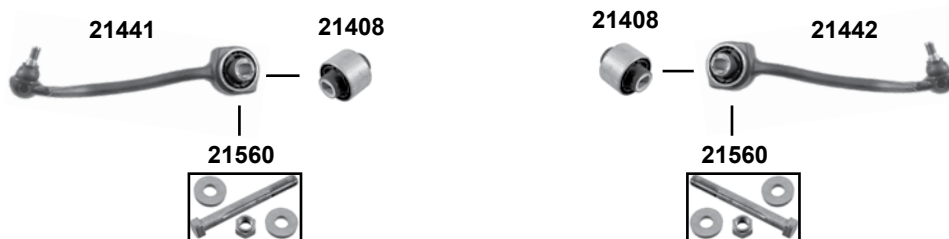

hinten / rear