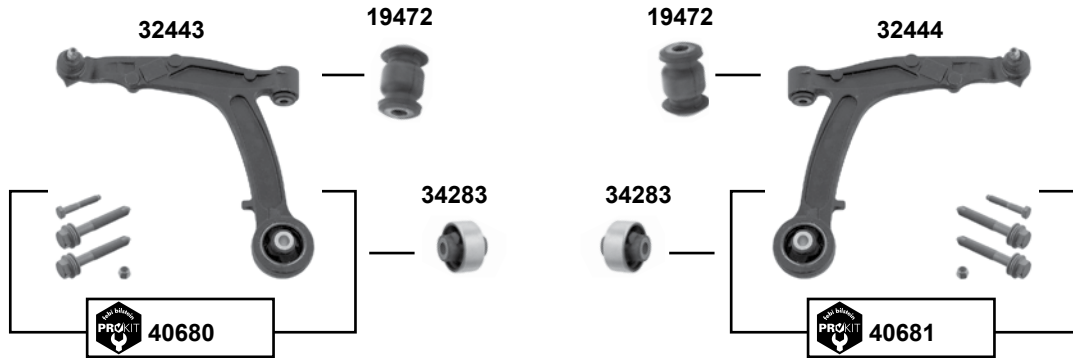

Panda II (169)
(2003 → 2009)

Vorderachse / Front axle

- (1) (mot.) 1.1, 1.2 8V, (mot.) 1.3 D Multijet 4x2
  (3) (mot.) 1.1 8V, (mot.) 1.2 8V 4x4,
  (mot.) 1.2 44kW, (mot.) 1.3 51kW, (mot.) 1.3 55kW

- (2) (mot.) 1.2 16V 74kW

Ref. - No.

Part No.	Ref. - No.	Description	Quantity	Dimensions
19472	51842193 S	Querlenkerlager / control arm mount	(ex.) 1,4 16V	Ø | 12,2 L 53
22907	77362507	ProKit Spurstangenendstück / tie rod end		
22909	77362508	ProKit Spurstangenendstück / tie rod end		
22959	77362506	ProKit Spurstange / tie rod		
27433	50703296	ProKit Verbindungsstange / stabilizer link	(ex.) 1,4 16V	L 315
32443	51857133	Querlenker / control arm	(ex.) 1,4 16V	
32444	51857134	Querlenker / control arm	(ex.) 1,4 16V	
34283	51857133 S1	Querlenkerlager / control arm mount	(ex.) 1,4 16V	
39283	51856869	Stabilisatorlager / stabilizer mount	(3)	Ø | 19,5
39506	51856871	Stabilisatorlager / stabilizer mount	(2)	Ø | 21,5
39507	51856870	Stabilisatorlager / stabilizer mount	(1)	Ø | 20,5
40680	51857133 S1	ProKit Querlenker / control arm	(ex.) 1,4 16V	
40681	51857134 S1	ProKit Querlenker / control arm	(ex.) 1,4 16V