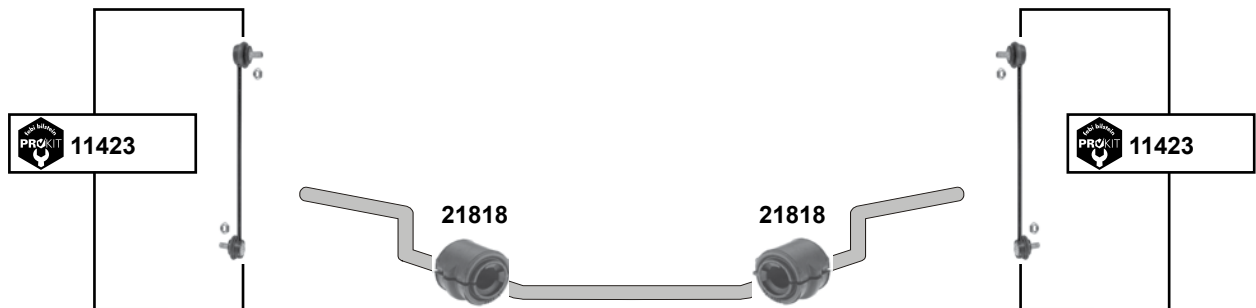

alle / all

1. **(1)** Berlingo I (mot.) DW10TD
   96 → 02 (mot.) DW8B, DW8 Multifunktionsdach / multifunctional roof / normale Aufhängung
   verstärkte Aufhängung O 08016-08364 → / reinforced suspension O 08016-08364 →
   verstärkte Aufhängung O 08365-10420 → / reinforced suspension O 08365-10420 →
2. Berlingo II (mot.) DV6B, DV6ATED4, DW10TD TU3JP, TU5JP4, DV6ATED4, DV6ETED normale Aufhängung
   02 → 08 (mot.) DW8B Multifunktionsdach / multifunctional roof / normale Aufhängung
3. **(2)** 07/96 → 11/02 (mot.) DW10TD → O 10830 // 12/02 → 03/08 (mot.) DW10TD → O 10016

Ref. - No.

Ref. - No.	Description	Quantity	Notes
09317	3817.50 ProKit Spurstangenendstück / tie rod end		
11423	5087.61 ProKit Verbindungsstange / stabilizer link		
18042	4066.22 Lenkmanschette / steering boot		
18043	4066.43 Lenkmanschette / steering boot		
18424	3520.V3 Querlenker / control arm	(1)	
18425	3521.R4 Querlenker / control arm	(1)	
21818	5094.77 Stabilisatorlager / stabilizer mount		Ø 122
23405	3523.83 Querlenkerlager / control arm mount		
27432	3812.C6 ProKit Axialgelenk / axial joint		→ O 10016
39198	4066.43 S1 Rep. Satz Lenkmanschette / rep. kit steering boot	(ex.)	servo
39294	3812.C6 S2 ProKit Spurstange / tie rod	(2)	
39295	3812.C6 S1 ProKit Spurstange / tie rod	(2)