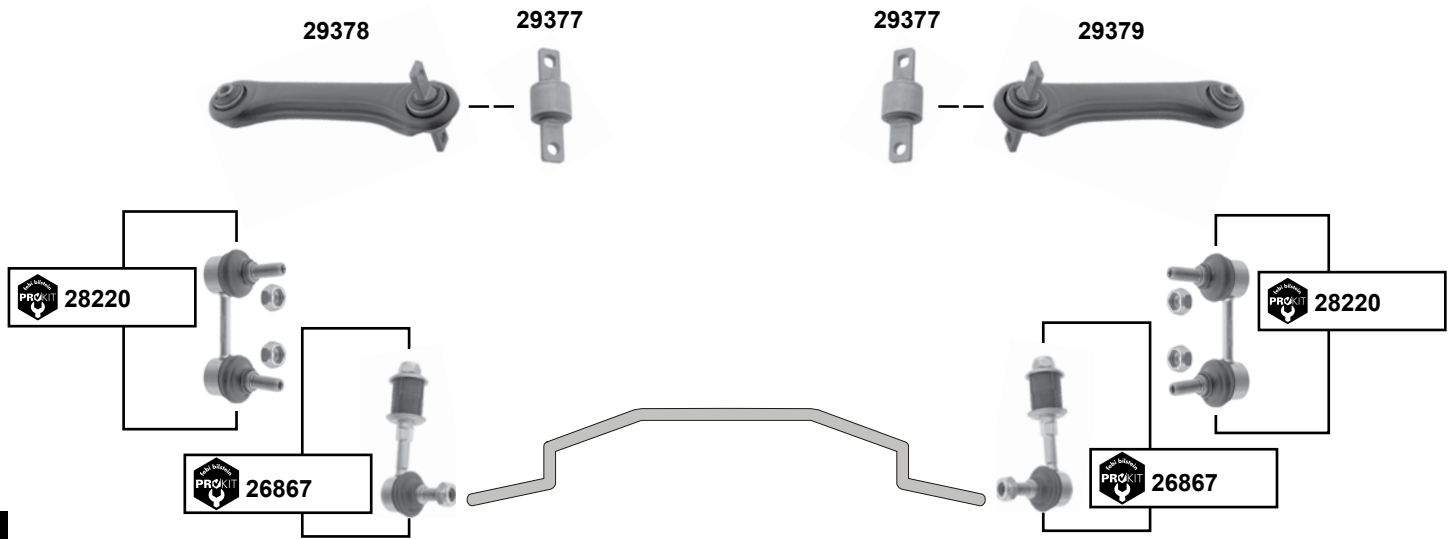

Colt IV / V

(1992 → 2003)