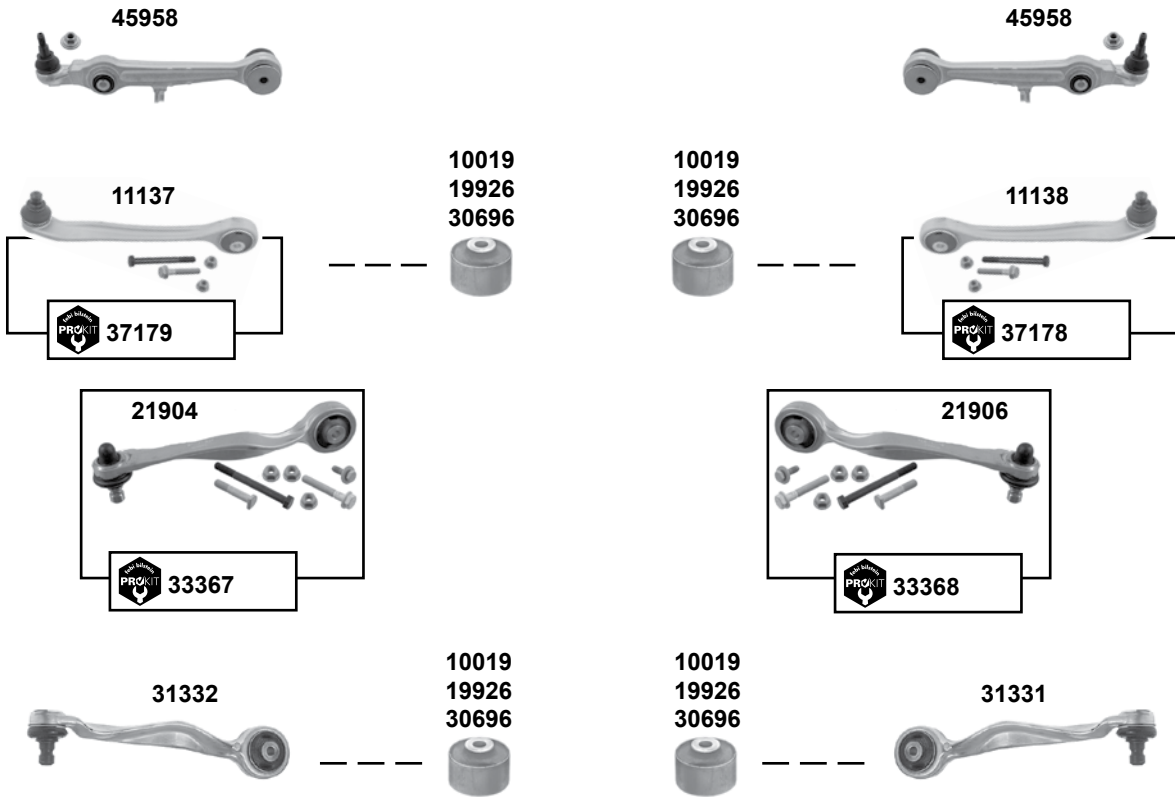

A6 / A6 Quattro (4B)

(1998 → 2005)

Vorderachse / Front axle

oben / upper