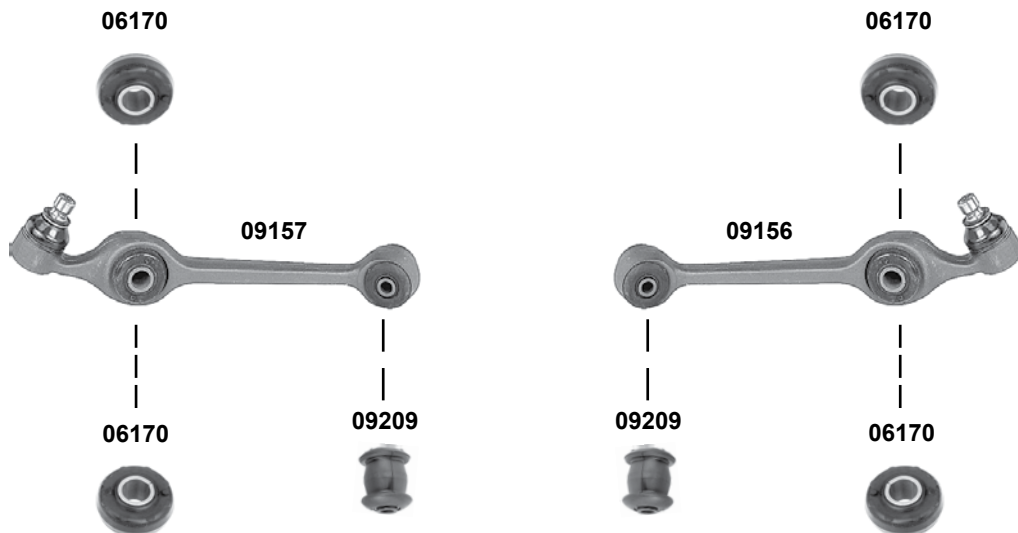

Escort 81
(05/83 → 12/85)

Vorderachse / Front axle

	Ref. - No.			
02959	5 021 410	Spurstangenendstück / tie rod end		M10 x 1
03303	6 127 744 S1	Rep. Satz Lenkmanschette / rep. kit steering boot		
03304	6 127 744	Lenkmanschette / steering boot		
06170	1 652 910	Querlenkerlager / control arm mount		46x16,5x20
09156	6 087 888	Querlenker / control arm		
09157	6 087 889	Querlenker / control arm		
09209	6 087 890	Querlenkerlager / control arm mount		10x32/38x51
09484	6 185 334	ProKit Spurstange / tie rod		L 290