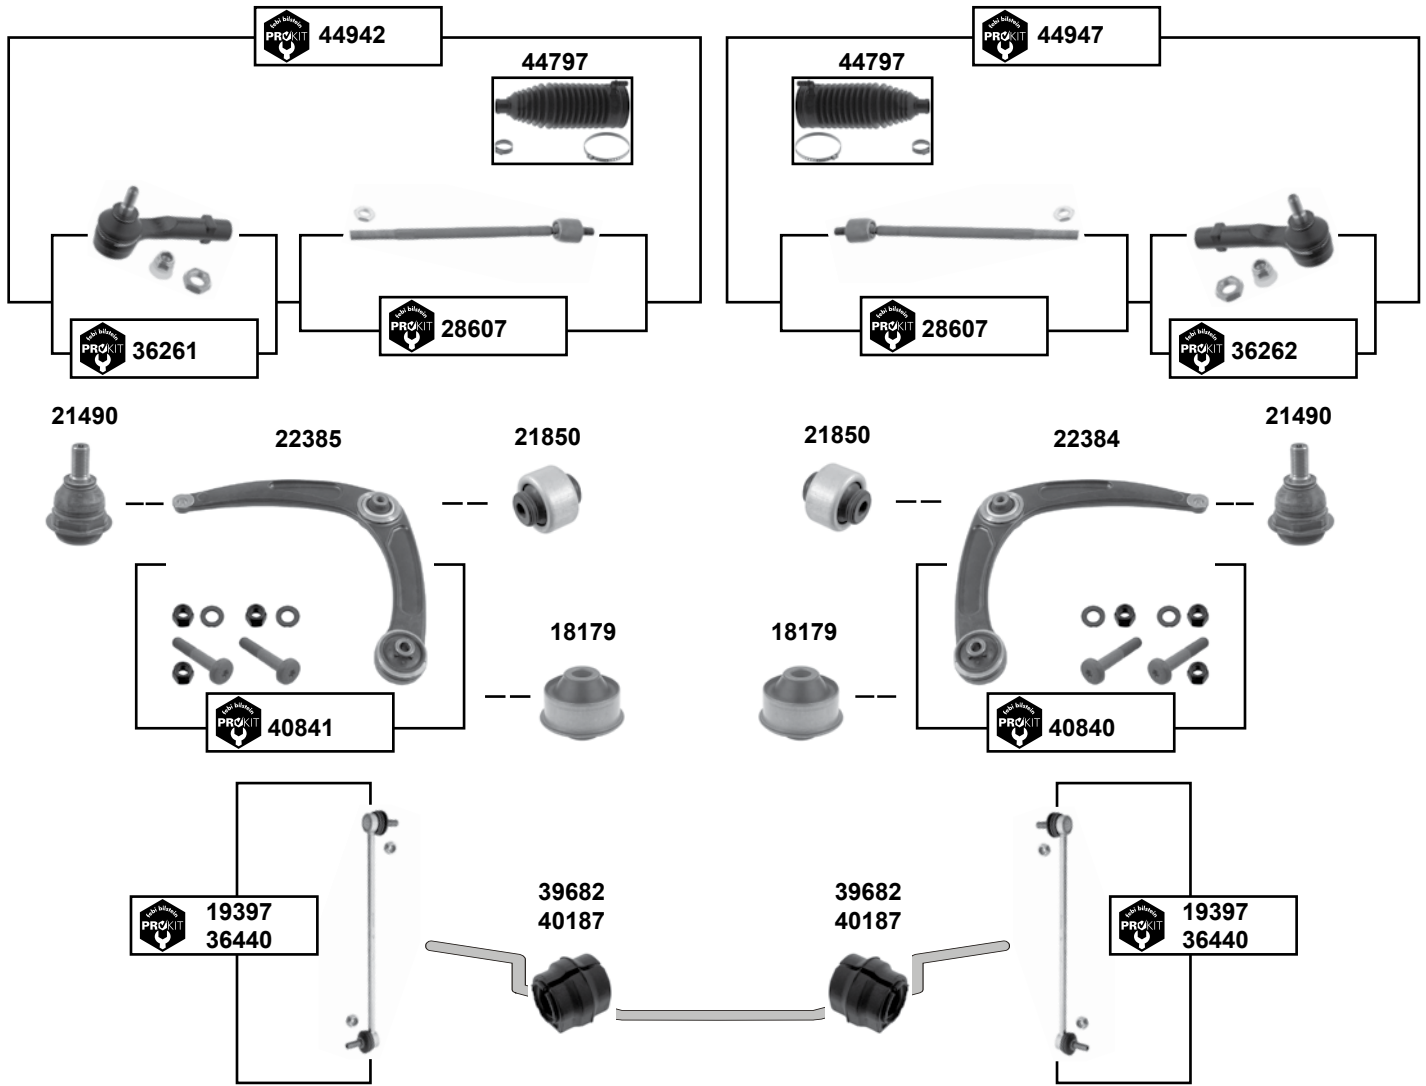

C4 I Picasso (2007 → 2013)

Vorderachse / Front axle

	Ref. - No.			
18179	3523.92	Querlenkerlager / control arm mount		A Ø 55
19397	98 049 474 80	ProKit Verbindungsstange / stabilizer link		L 335
21490	3640.73	Traggelenk / ball joint		
21850	3523.91	Querlenkerlager / control arm mount		A Ø 55
22384	3521.P3	Querlenker / control arm		
22385	3520.S2	Querlenker / control arm		
28607	3812.E9	ProKit Axialgelenk / axial joint		L 312 M14x1,5
36261	3817.71	ProKit Spurstangenendstück / tie rod end		M10 x 1,25
36262	3817.72	ProKit Spurstangenendstück / tie rod end		M10 x 1,25
36440	98 049 474 80	ProKit Verbindungsstange / stabilizer link	→ O 13024	L 335
39682	5094.E2	Stabilisatorlager / stabilizer mount	O 11410 →	Ø I 22,5
40187	5094.E3	Stabilisatorlager / stabilizer mount	03/10 →	Ø I 23
40840	3521.P3 S1	ProKit Querlenker / control arm		
40841	3520.S2 S1	ProKit Querlenker / control arm		
44797	4066.82	Rep. Satz Lenkmanschette / rep. kit steering boot		L187,4
44942	3812.E9 S1	ProKit Spurstange / tie rod		
44947	3812.E9 S2	ProKit Spurstange / tie rod