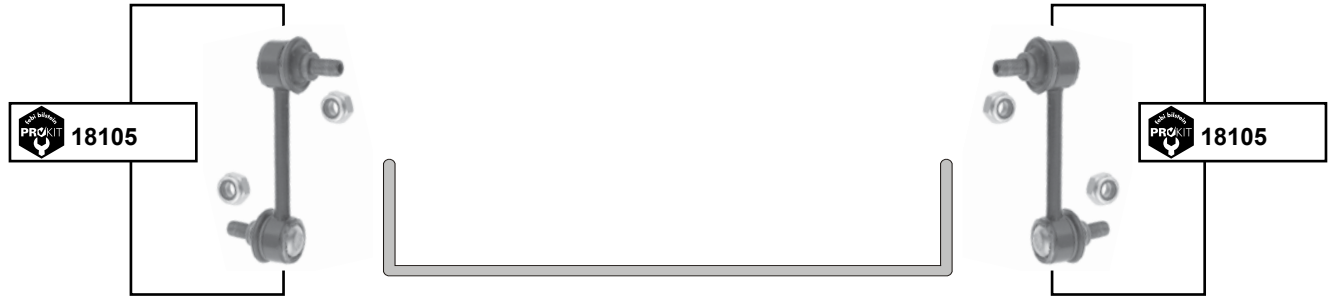

ES250 (VZV21)
(06/89 → 07/91)