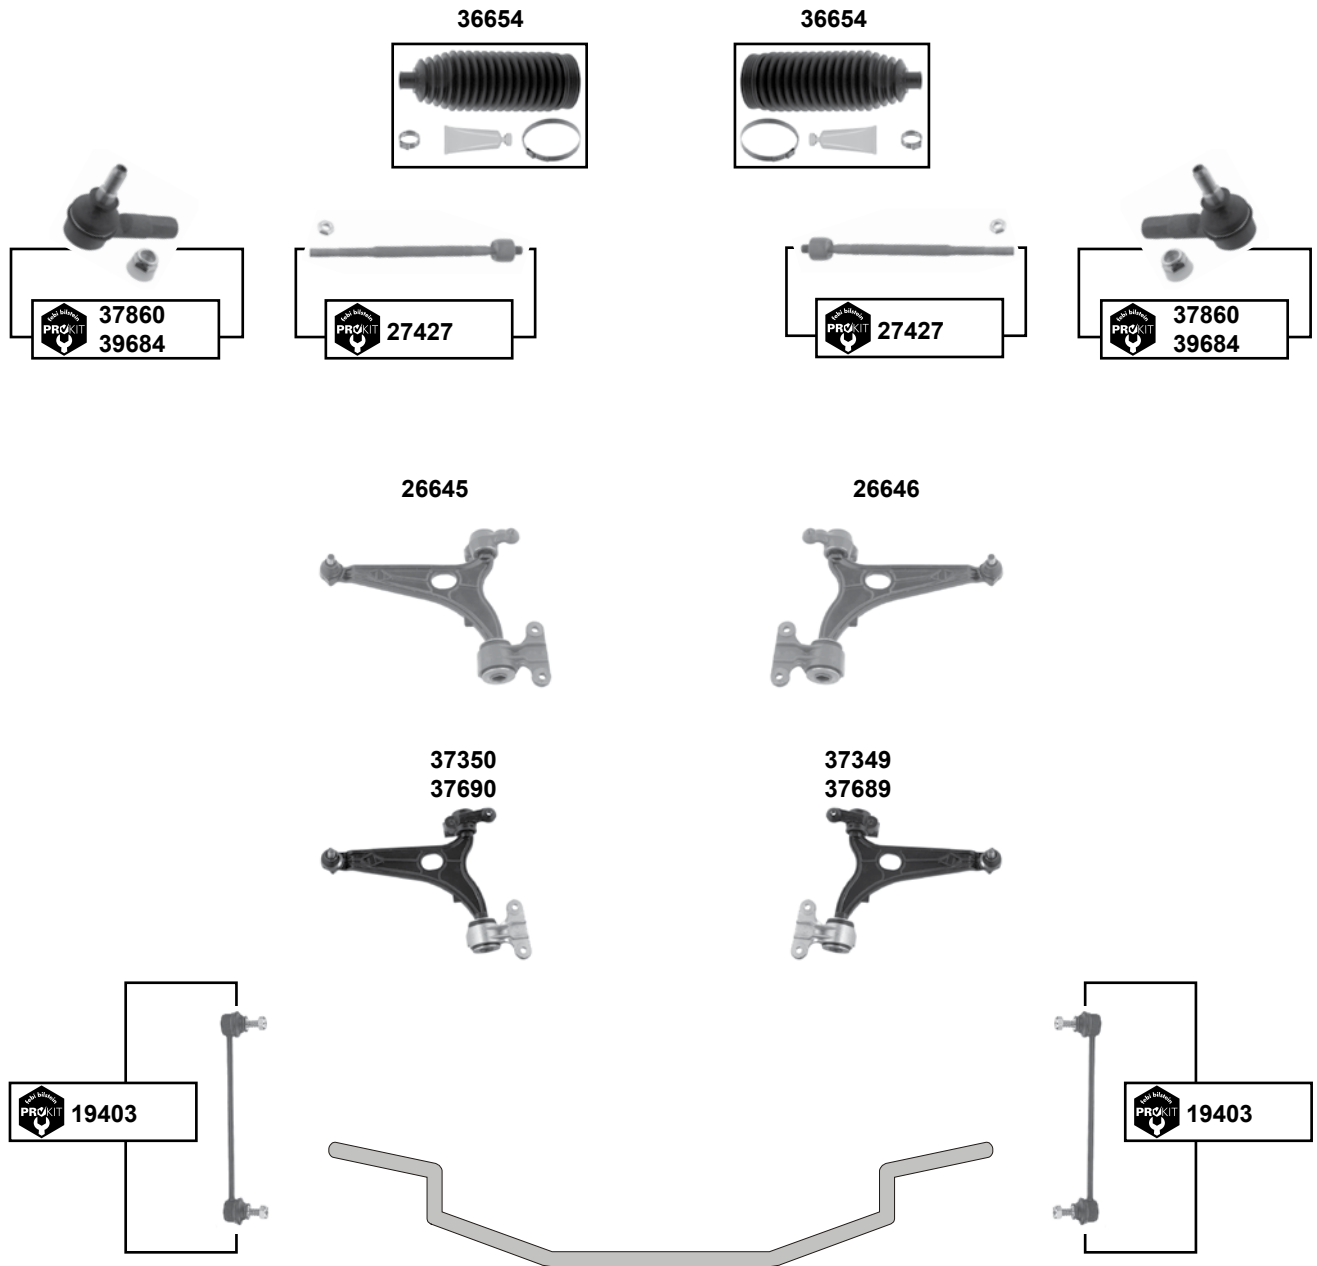

Phedra (179)
(2001 → 2010)

Vorderachse / Front axle

	Ref. - No.			
19403	1331209080	ProKit Verbindungsstange / stabilizer link		
26645	1346384080	Querlenker / control arm	→ 06 / (ex.) (mot.) 2,2	
26646	1346385080	Querlenker / control arm	→ 06 / (ex.) (mot.) 2,2	
27427	77362280	ProKit Spurstange / tie rod		L 315
36654	9404066838	Rep. Satz Lenkmanschette / rep. kit steering boot	(mot.) 2,0 + 2,2 D	L 185
37349	1368629080	Querlenker / control arm	06 → / (ex.) (mot.) 2,2	M12 x 1,25
37350	1368628080	Querlenker / control arm	06 → / (ex.) (mot.) 2,2	M12 x 1,25
37689	1401239480	Querlenker / control arm	(mot.) 2,2	M14 x 1,5
37690	1401239580	Querlenker / control arm	(mot.) 2,2	M14 x 1,5
37860	9403817738	ProKit Spurstangenendstück / tie rod end	(mot.) 2,2	
39684	77362279	ProKit Spurstangenendstück / tie rod end	(ex.) (mot.) 2,2