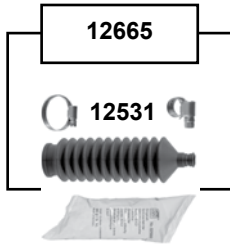

**RS Turbo
1.8 XR2i → 03/92**

1.8 XR2i 03/92 →