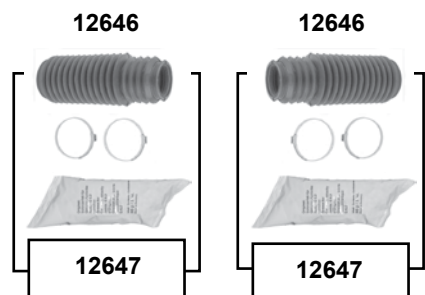

3'er (E36)
(1989 → 2000)
316 i → 328 i

316 i M40

19862

(ex.)

19862

(1) 12/95 → (ex.) 325 td, 325 tds

Ref. - No.

06625	32 11 1 139 313	Spurstangenendstück / tie rod end	(ex.) M3	M14x1,5RHT
06628	32 11 1 139 315	Spurstange / tie rod		L 367
06629	32 11 1 139 316	Spurstange / tie rod		L 367
06636	32 11 1 139 318	Spurstange / tie rod		L 367
06641	32 11 1 139 314	Spurstangenendstück / tie rod end		M14x1,5RHT
12646	32 21 1 139 786	Lenkmanschette / steering boot	(1)	
12647	32 21 1 139 786 S1	Rep. Satz Lenkmanschette / rep. kit steering boot		
19862	32 13 1 094 629	Dichtungssatz Servolenkung / gasket set power steering		