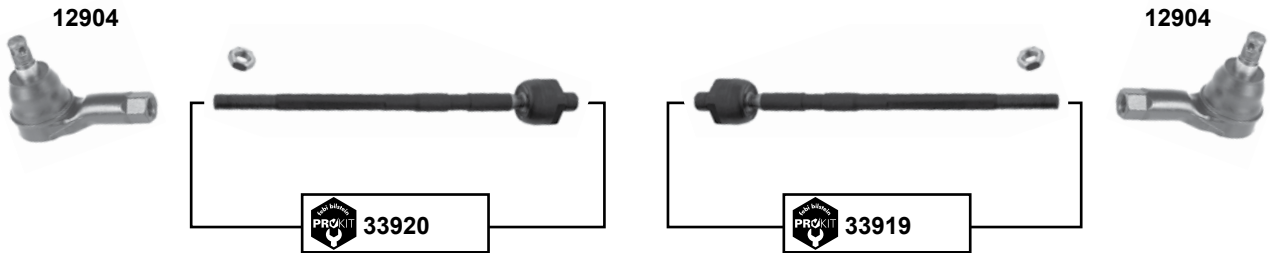

Demio (DW)

(1998 → 2003)

	Ref. - No.			
12904	8AB2-32-280	Spurstangenendstück / tie rod end		M12 x 1,25
33919	D102-32-250A	ProKit Axialgelenk / axial joint	→ 12.03	L 296
33920	D102-32-240A	ProKit Axialgelenk / axial joint	→ 12.03	L 296
34776	L206-34-170A	ProKit Verbindungsstange / stabilizer link		L 105
34777	L206-34-150A	ProKit Verbindungsstange / stabilizer link		L 105