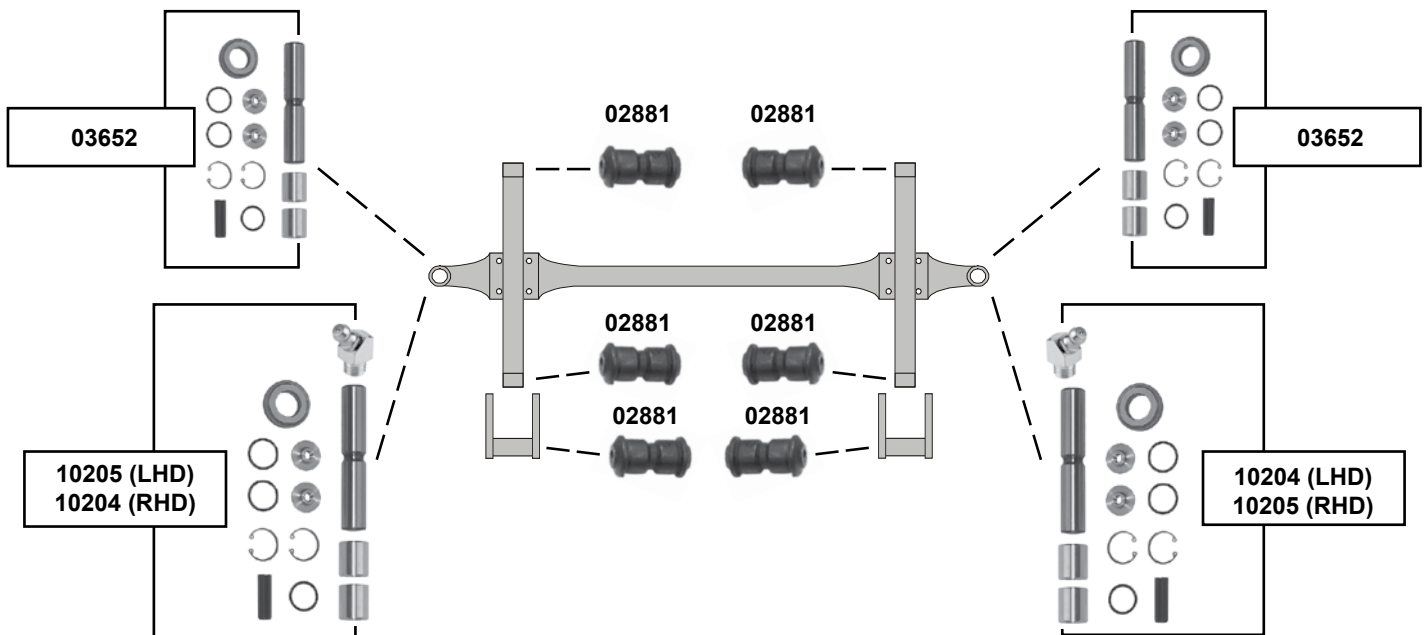

307D → 310D (BM 602) (1973 → 1995)

(axle) 730.405 / 447 / 448

	Ref. - No.			
02881	000 321 00 50	Blattfederlager / leaf spring bush		12x32/38x70
03652	611 330 00 19	Achsschenkelbolzensatz / king pin set	(axle) → A 280963	23x132
07196	601 320 07 11	Rep. Satz Stabilisatorlager / rep. kit stabilizer mount		
07197	602 326 02 82	Stabilisatorlager / stabilizer mount		Ø | 32
07199	602 321 02 50	Stabilisatorlager / stabilizer mount		16x26x26
07200	601 321 03 50	Stabilisatorlager / stabilizer mount		12x26x26
10204	611 330 03 19	Rep. Satz Achsschenkelbolzen / rep. kit king pin	(axle) A 280964 →	23x132
10205	611 330 04 19	Rep. Satz Achsschenkelbolzen / rep. kit king pin	(axle) A 280964 →	

Vorderachse / Front axle