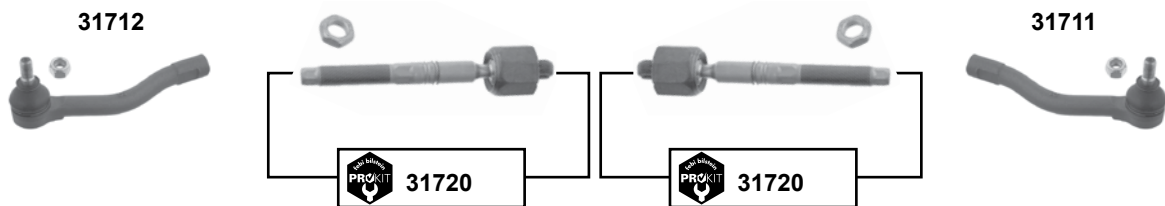

Ref. - No.			
31711	96261379	Spurstangenendstück / tie rod end		M12 x 1,5
31712	96261378	Spurstangenendstück / tie rod end		M12 x 1,5
31720	93740621	ProKit Spurstange / tie rod		L 239
34772	95967294	ProKit Axialgelenk / axial joint		L 262
34775	95947829	ProKit Verbindungsstange / stabilizer link		L 237