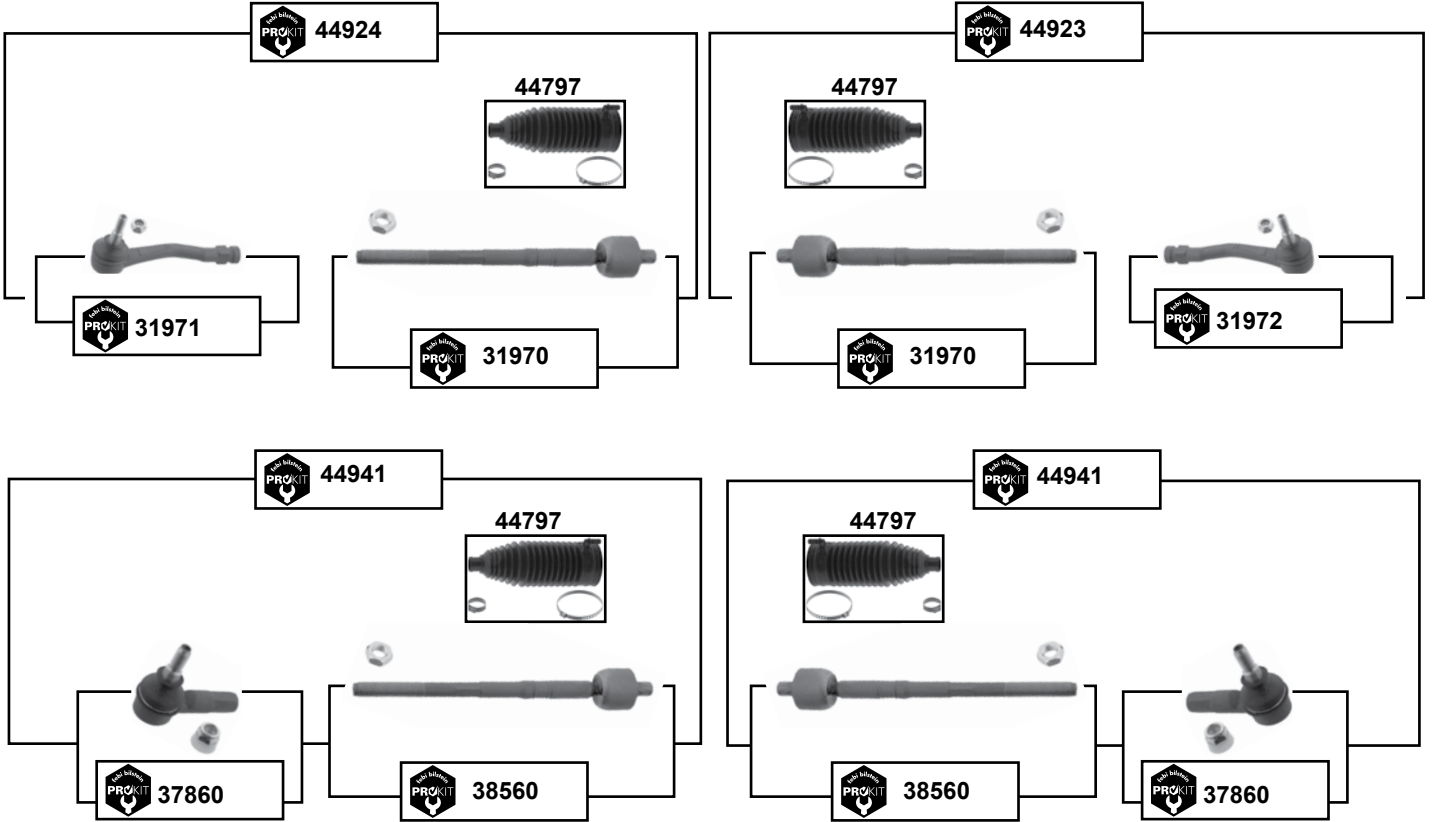

passend für / to fit

CITROËN

**Car
Division**

DS4

(2011 →)

Vorderachse / Front axle