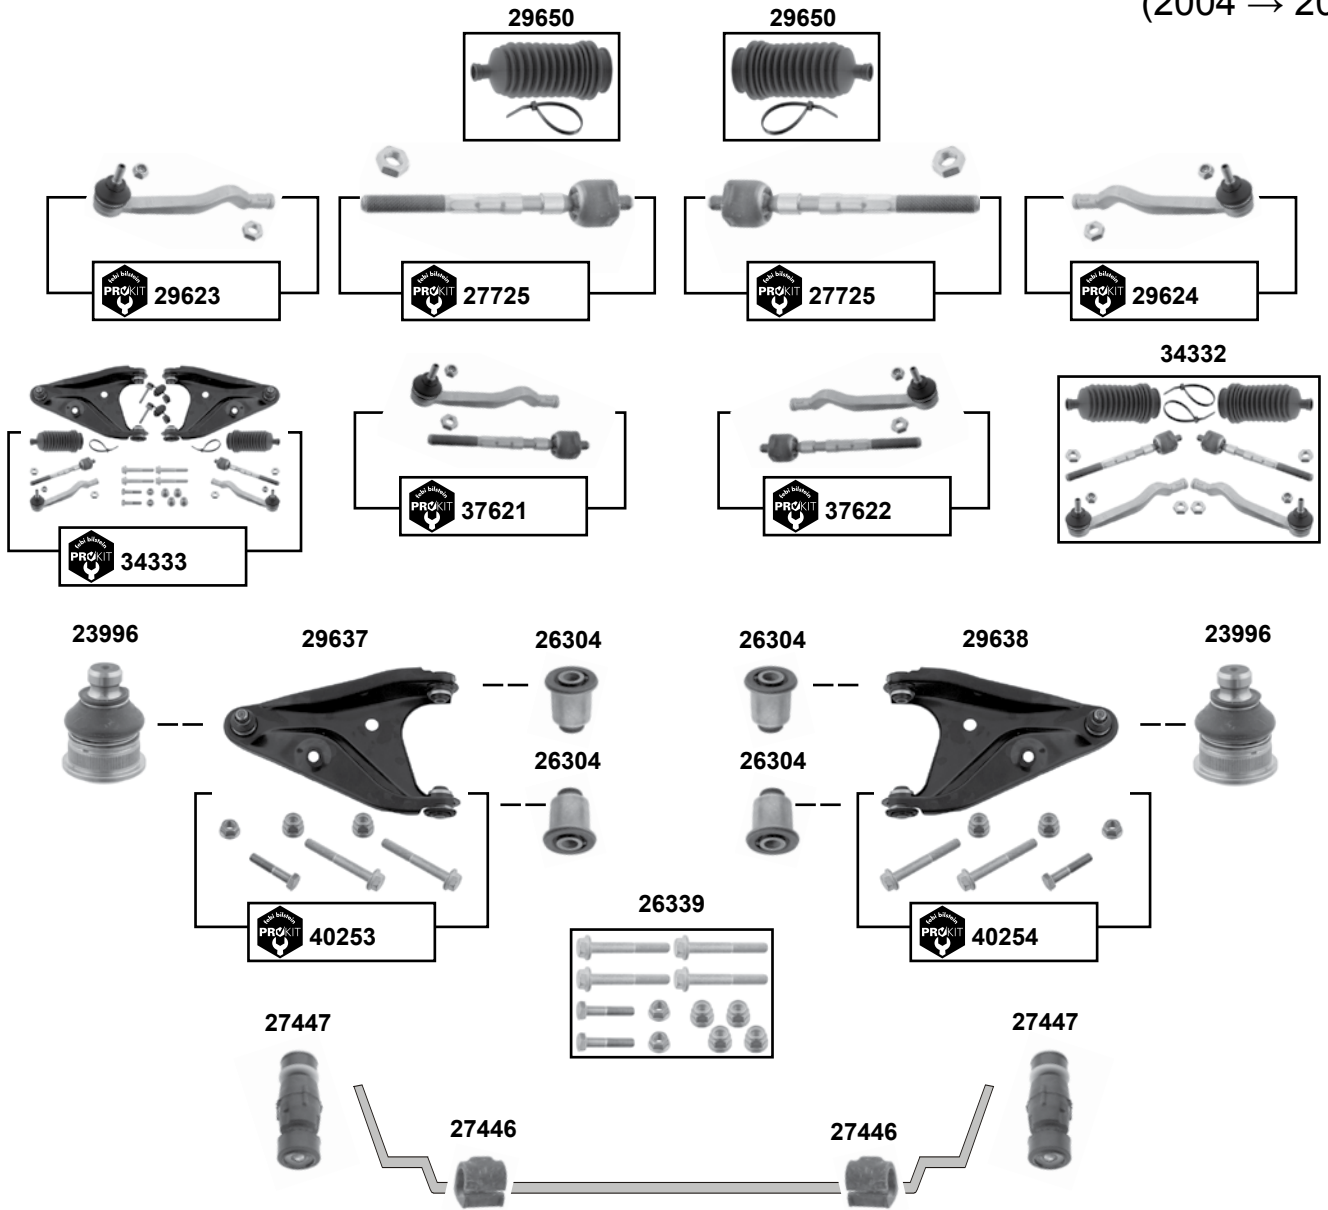

Logan 1
(2004 → 2013)

Vorderachse / Front axle

	Ref. - No.			
23996	82 00 298 455 S1	Traggelenk / ball joint		Ø A 18
26304	60 40 002 245	Querlenkerlager / control arm mount		H 42
26339	77 00 763 538 S1	Schraubensatz Querlenker / screw kit control arm		
27446	60 01 547 140	Stabilisatorlager / stabilizer mount		Ø I 23
27447	60 01 547 138	Stabilisatorlager / stabilizer mount		M8 x 1,25
27725	60 01 550 441	ProKit Spurstange / tie rod		
29623	60 01 550 442	ProKit Spurstangenendstück / tie rod end		L 213
29624	60 01 550 443	ProKit Spurstangenendstück / tie rod end		L 213
29637	60 01 550 446	Querlenker / control arm		
29638	60 01 550 447	Querlenker / control arm		
29650	60 01 547 607	Rep. Satz Lenkmanschette / rep. kit steering boot		L187
34332	60 01 550 442 S1	Spurstangensatz / tie rod set		
34333	60 01 550 446 S1	ProKit Querlenkersatz / control arm kit		
37621	60 01 550 442 S2	ProKit Spurstange / tie rod		
37622	60 01 550 443 S2	ProKit Spurstange / tie rod		
40253	60 01 550 446 S2	ProKit Querlenker / control arm		
40254	60 01 550 447 S2	ProKit Querlenker / control arm