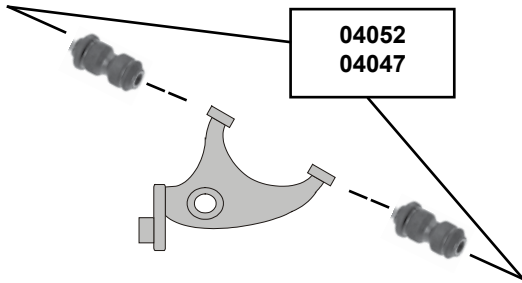

5'er (E12)
(1972 → 1981)
518 → M 535 i