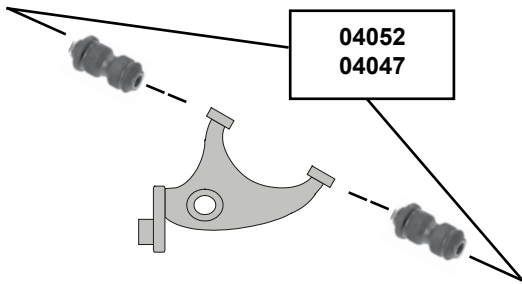

6'er (E 24)
(1975 → 1989)
628 CSI → M635 CSI

75 → 05/82