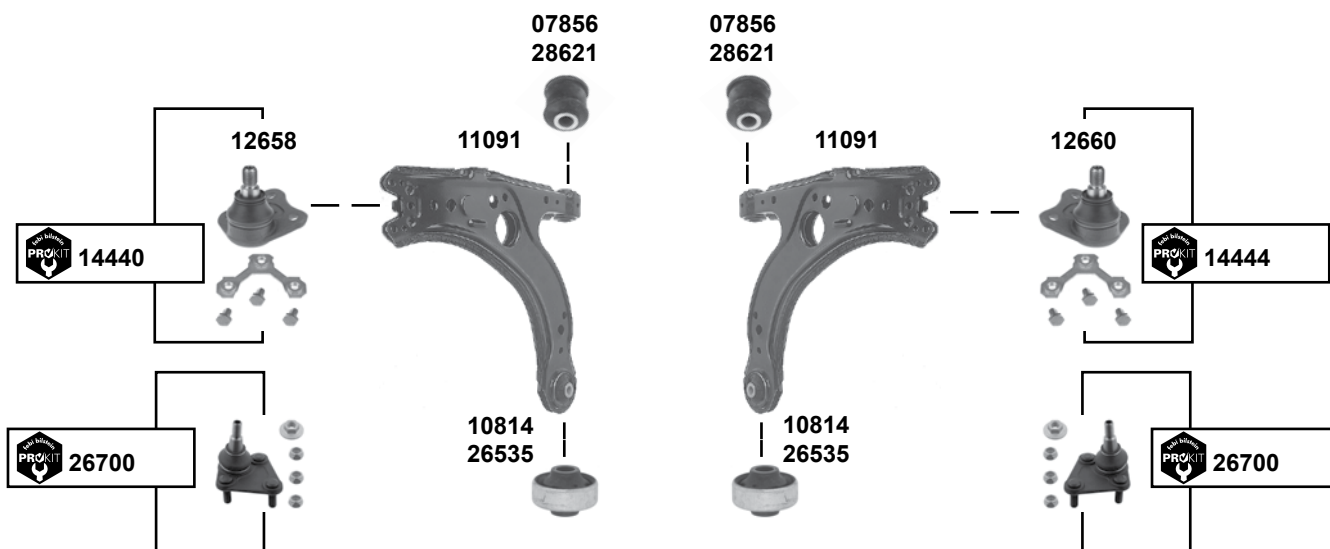

A3 Quattro (8L) (1997 → 2004)

Vorderachse / Front axle

44452

44453