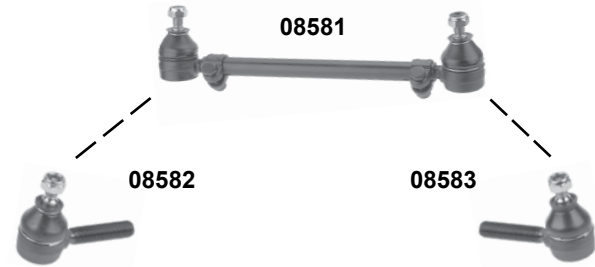

08581

08582

08583

Ref. - No.

01675	32 31 1 115 092	Gelenkscheibe / flexible disc	
01847	32 21 1 136 450	Lenkhebel / steering arm	L 125
07225	32 21 1 136 452	Lenkhebellager / steering arm mounting	
08581	32 21 1 135 666	Spurstange / tie rod	L 303
08582	32 21 1 135 820	Spurstangenendstück / tie rod end	M14x1,5 RHT
08583	32 21 1 135 819	Spurstangenendstück / tie rod end	M14x1,5 LHT