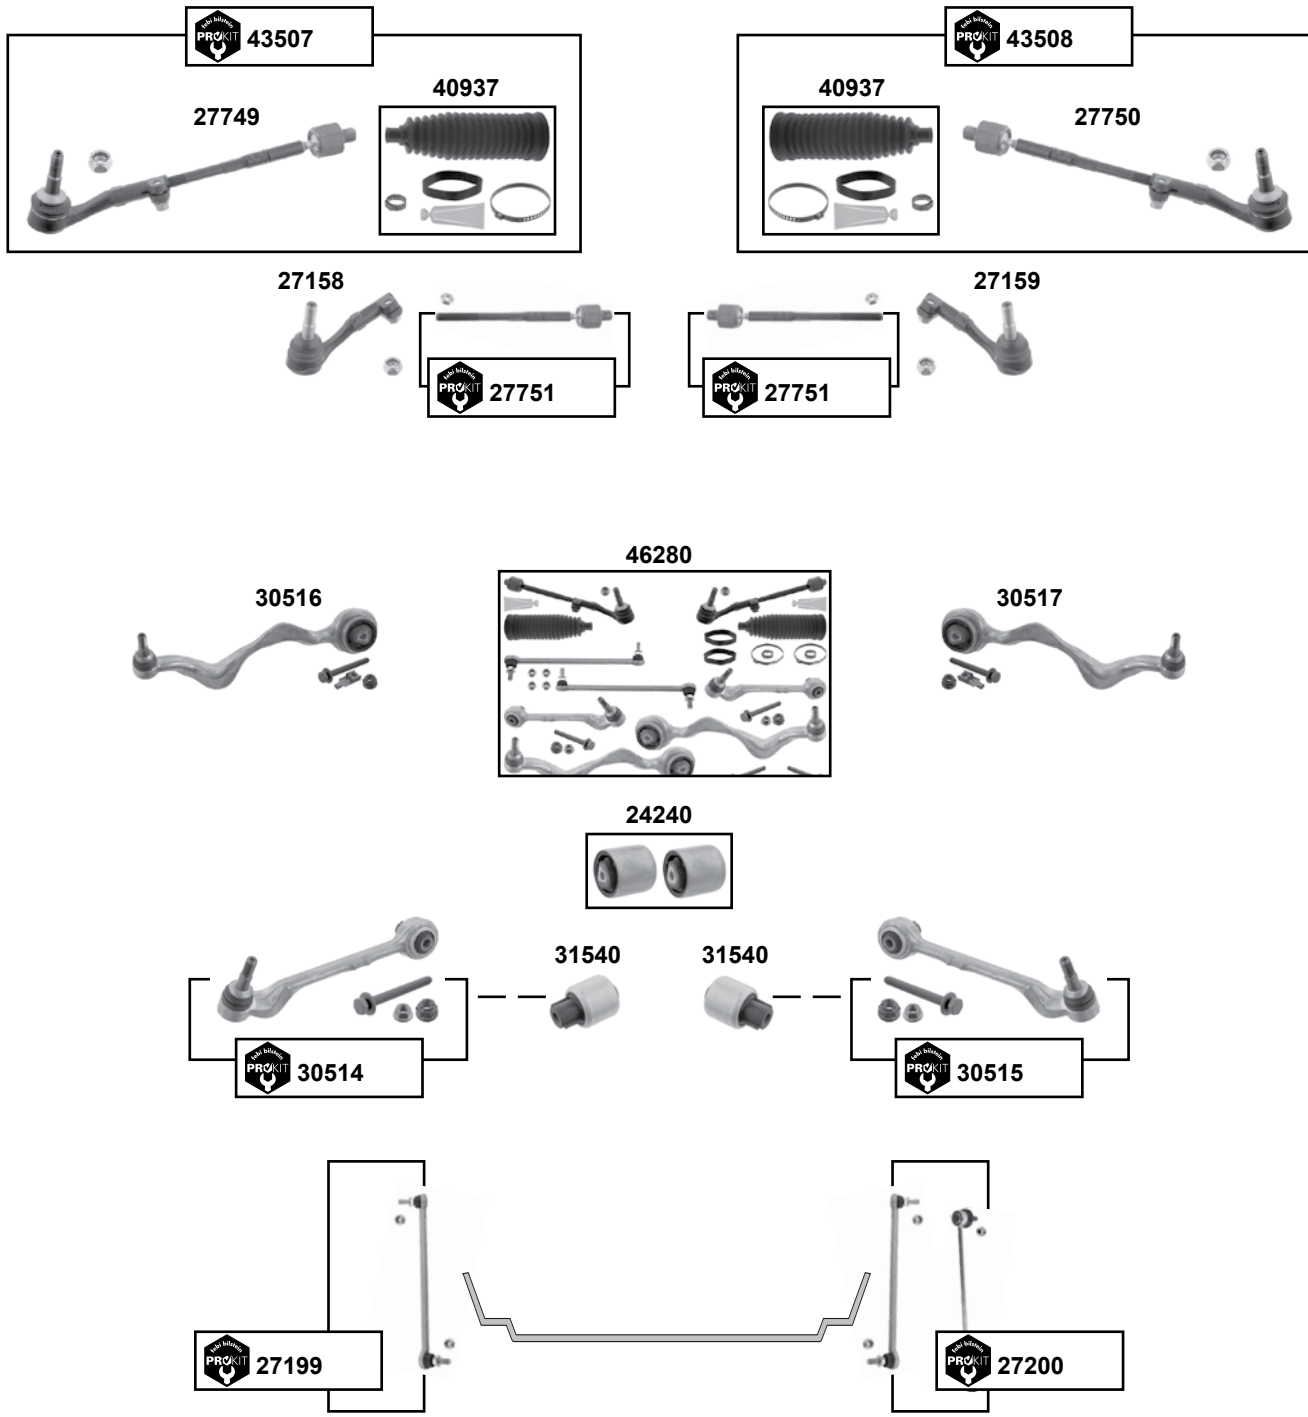

X1 (E84) (2009 → 2015) (ex.) 4x4

LHD TRW

Vorderachse / Front axle