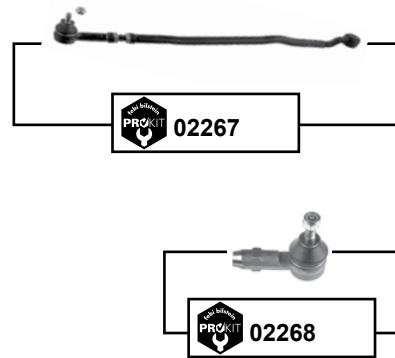

80 / 90 (81)

(1979 → 1987)

(ex.) Quattro

servo

(ch.) → 81-A-073 588

(ch.) 81-A-073 589 →

08029

(1) (ch.) → 81/85-G-160 000