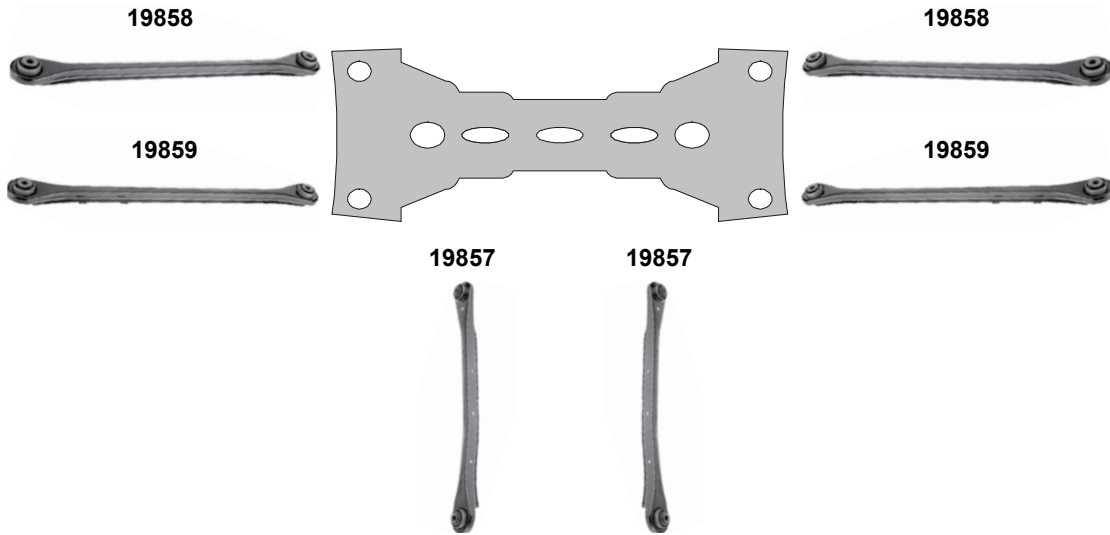

Mondeo 01
(10/00 → 01/07)

Hinterachse / Rear axle

	Ref. - No.			
19857	1 206 474	Querstrebe / cross rod	Limousine	L 110 L 255
19858	1 118 921	Querstrebe / cross rod	Limousine	
19859	1 118 920	Querstrebe / cross rod	Limousine	
21017	1 130 452	ProKit Verbindungsstange / stabilizer link	Turnier	
21019	1 127 648	ProKit Verbindungsstange / stabilizer link	Limousine	
24220	1 124 418	Stabilisatorlager / stabilizer mount	Limousine	
24223	1 119 588	Stabilisatorlager / stabilizer mount	Turnier