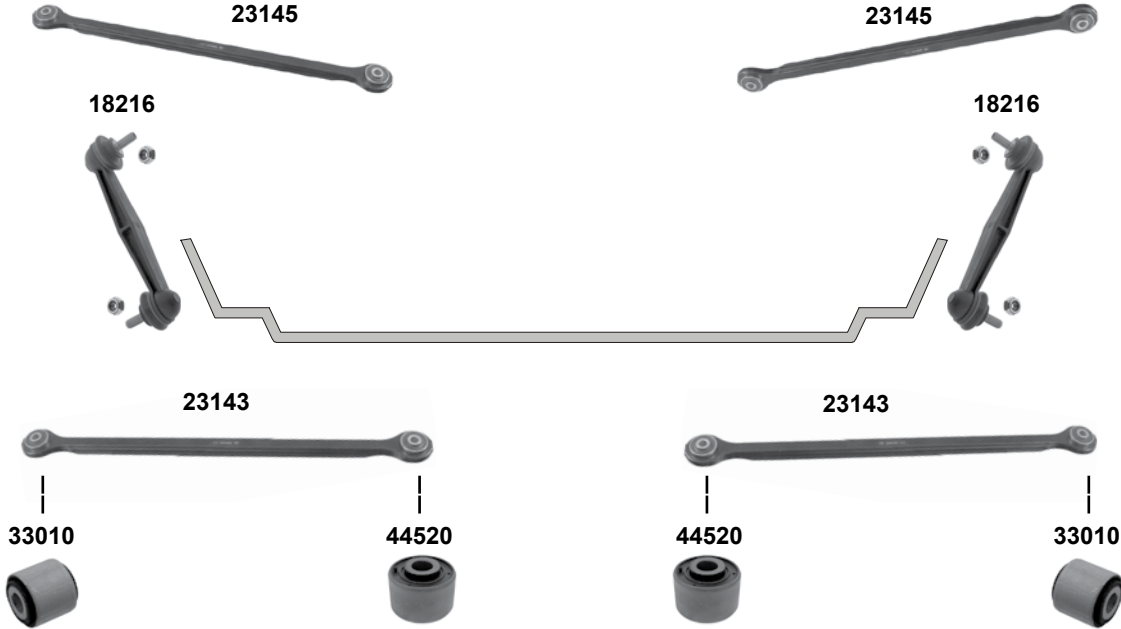

(ex.) 3.2 GTA

L 595
L 560

Ø A 32 H 32
Ø A 38 B 24

passend für / to fit

ALFA ROMEO

Car Division

156 (932)
(1997 → 2006)

159 (939)
(2005 → 2011)