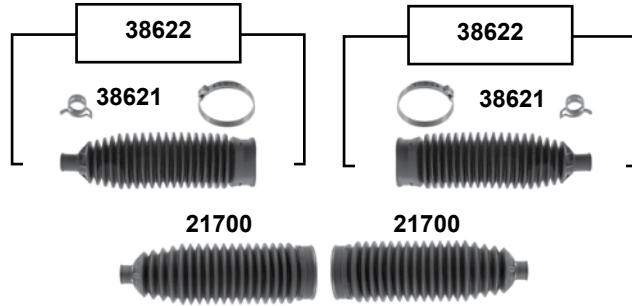

A2 (8Z)
(2000 → 2005)

Vorderachse / Front axle

- (1) (mot.) AUA
  (mot.) BHC, ATL PR - 1N8
  (mot.) ANY, AMF, BBY, BAD (ch.) → 87-3-027 000 / PR 1N8 (ch.) 87-3-027 001 →
- (2) (mot.) BHC, ATL PR - 1N2/1N6
  (mot.) ANY, AMF, BBY, BAD PR 1N2/1N6 (ch.) 87-3-027 001 →

	Ref. - No.			
21700	6E0 419 831	Lenkmanschette / steering boot	(1)	
26098	8Z0 423 803 F	ProKit Spurstange / tie rod	servo PR 1N2	
26099	8Z0 423 804 F	ProKit Spurstange / tie rod	servo PR 1N2	
29620	8Z0 419 803 A	ProKit Spurstange / tie rod	(mot.) ANY	M14 x 1,5
29621	8Z0 419 804 A	ProKit Spurstange / tie rod	(mot.) ANY	M14 x 1,5
30829	8Z0 423 810 G	ProKit Axialgelenk / axial joint	(mot.) ANY servo	
38621	6Q0 423 831 D	Lenkmanschette / steering boot	(2)	
38622	6Q0 423 831 D S1	Rep. Satz Lenkmanschette / rep. kit steering boot	(2)	
38785	8Z0 423 810 F	ProKit Axialgelenk / axial joint	servo / PR-1N2	M14 x 1,5
38947	8Z0 419 811 A	ProKit Spurstangenendstück / tie rod end	PR-1N6/1N8	M14 x 1,5
38948	8Z0 419 812 A	ProKit Spurstangenendstück / tie rod end	PR-1N6/1N8	M14 x 1,5