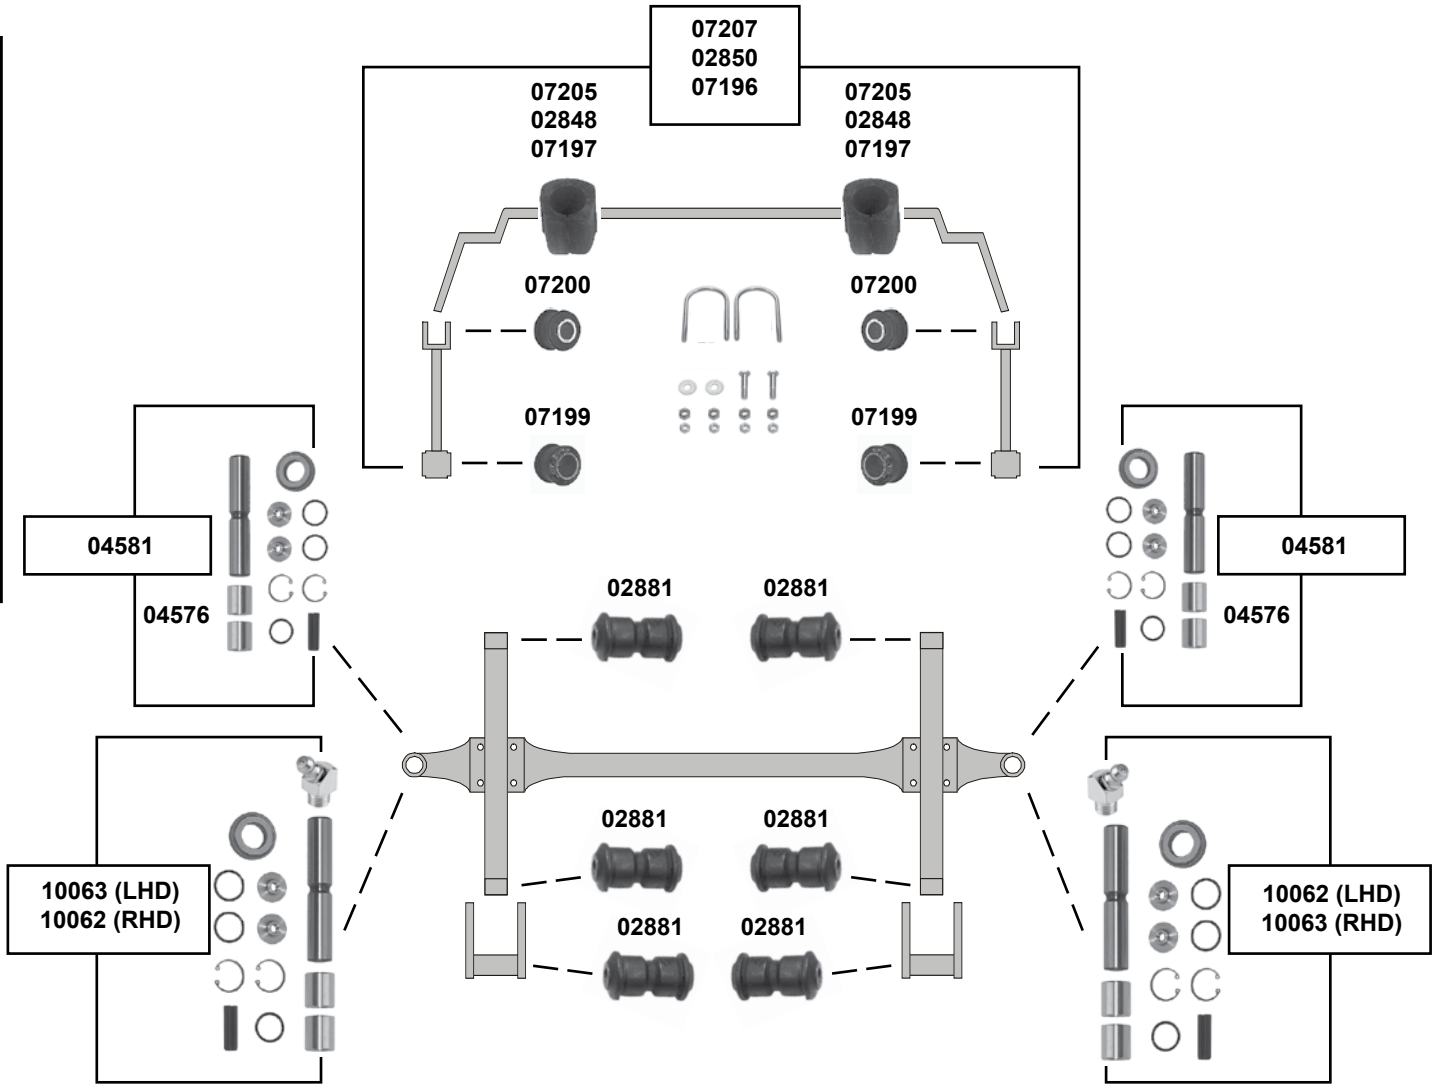

207D → 210D (BM 601) (1973 → 1995)

(axle) 730.403 / 404 / 445 / 446

Vorderachse / Front axle

ohne Abbildung / without illustration febi 04587 Achsschenkelbolzensatz / king pin set = 2x febi 04581

(1) (axle) 730.404 / 445 / 446

(2) (axle) 730.403

Ref. - No.

02848	602 326 08 82	Stabilisatorlager / stabilizer mount	(1) / (ch.) 631642 →	Ø | 30
02850	601 320 04 11	Rep. Satz Stabilisatorlager / rep. kit stabilizer mount	(1) / (ch.) 631642 →	
02881	000 321 00 50	Blattfederlager / leaf spring bush		12x32/38x70
04576	601 332 50 50	Achsbüchse / king pin bushing	(axle) → A 280963	
04581	601 330 00 19	Achsschenkelbolzensatz / king pin set	(axle) → A 280963	23x132
04587	601 330 00 19/2	Achsschenkelbolzensatz / king pin set	(axle) → A 280963	23x132
07196	601 320 07 11	Rep. Satz Stabilisatorlager / rep. kit stabilizer mount	(2)	
07197	602 326 02 82	Stabilisatorlager / stabilizer mount	(2)	Ø | 32
07199	602 321 02 50	Stabilisatorlager / stabilizer mount		16x26x26
07200	601 321 03 50	Stabilisatorlager / stabilizer mount		12x26x26
07205	602 326 04 82	Stabilisatorlager / stabilizer mount	(1) / (ch.) → 631641	Ø | 30
07207	601 320 01 83	Rep. Satz Stabilisatorlager / rep. kit stabilizer mount	(1) / (ch.) → 631641	23x132
10062	601 330 03 19	Rep. Satz Achsschenkelbolzen / rep. kit king pin	(axle) A 280964 →	23x132
10063	601 330 04 19	Rep. Satz Achsschenkelbolzen / rep. kit king pin	(axle) A 280964 →