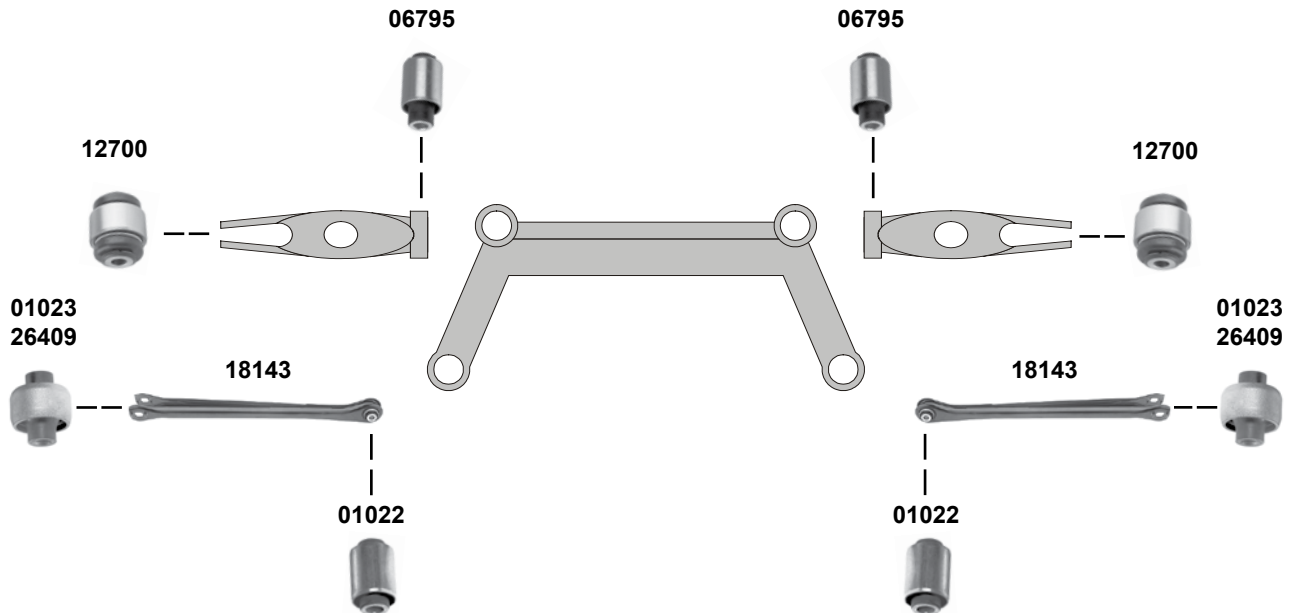

Z 4 I (E85/E86)
(2003 → 2008)

Hinterachse / Rear axle

(1) E85/E86 Model : 2,2i - 3,0si

(2) E85 : 2,0 Cabrio

Ref. - No.

Febi bilstein	Ref. - No.			
01022	33 32 6 770 824	Querlenkerlager / control arm mount		12x38x57
01023	33 32 1 136 311	Querlenkerlager / control arm mount	OLD	12x35x42/66,5
06795	33 32 1 092 247	Querlenkerlager / control arm mount		12x45x57
12700	33 32 6 775 551	Querlenkerlager / control arm mount		
18143	33 32 6 770 813	Querstrebe / control arm		
26409	33 32 6 771 828	Querlenkerlager / control arm mount	NEW	12x45,5
31064	33 55 1 138 104	Stabilisatorlager / stabilizer mount	(1)	Ø | 18
32879	33 55 2 283 743	Verbindungsstange / stabilizer link		L 89
45097	33 55 6 751 269	Stabilisatorlager / stabilizer mount	(2)	Ø | 23,5