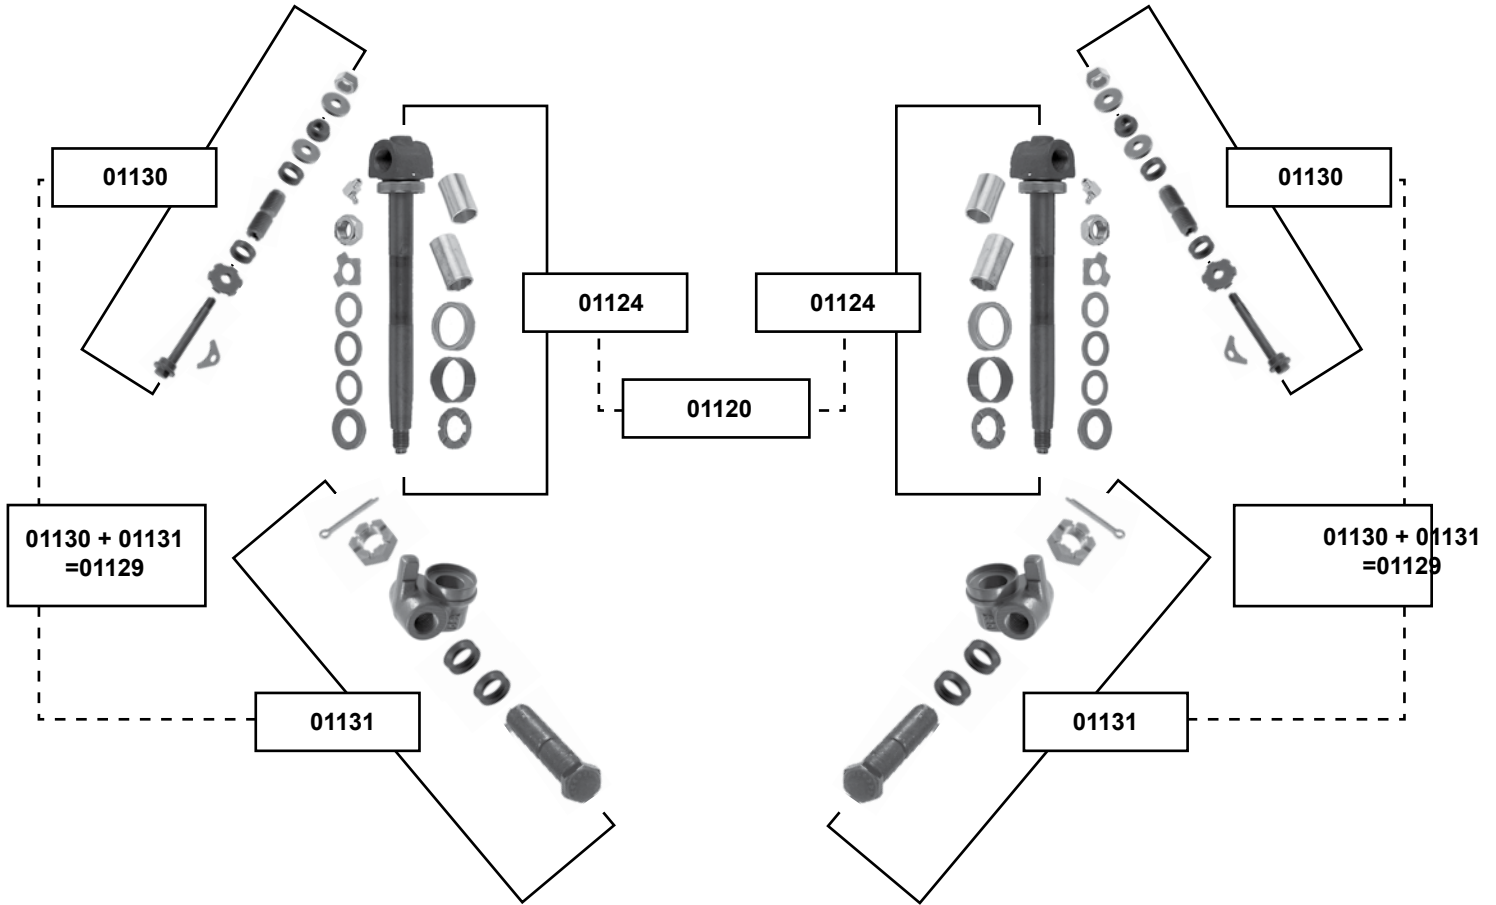

BM 128 / 180 (Ponton) (1954 → 1960)

Vorderachse / Front axle

ohne Abbildung / without illustration

febi No. **01120** Achsschenkelbolzensatz / king pin set = **2x febi 01124**

febi No. **01129** Rep. Satz Querlenker oben + unten / rep kit control arm upper + lower = **febi 01130 + 01131**

Ref. - No.

01120	111 586 00 33/2	Achsschenkelbolzensatz / king pin set	= 2x febi 01124
01124	111 586 00 33	Rep. Satz Achsschenkelbolzen / rep. kit king pin	
01129	110 586 00 33	Rep. Satz Querlenker / rep. kit control arm	= febi 01130 + 01131
01130	110 330 02 18	Rep. Satz Querlenker / rep. kit control arm	oben / upper
01131	110 330 03 18	Rep. Satz Querlenker / rep. kit control arm	unten / lower