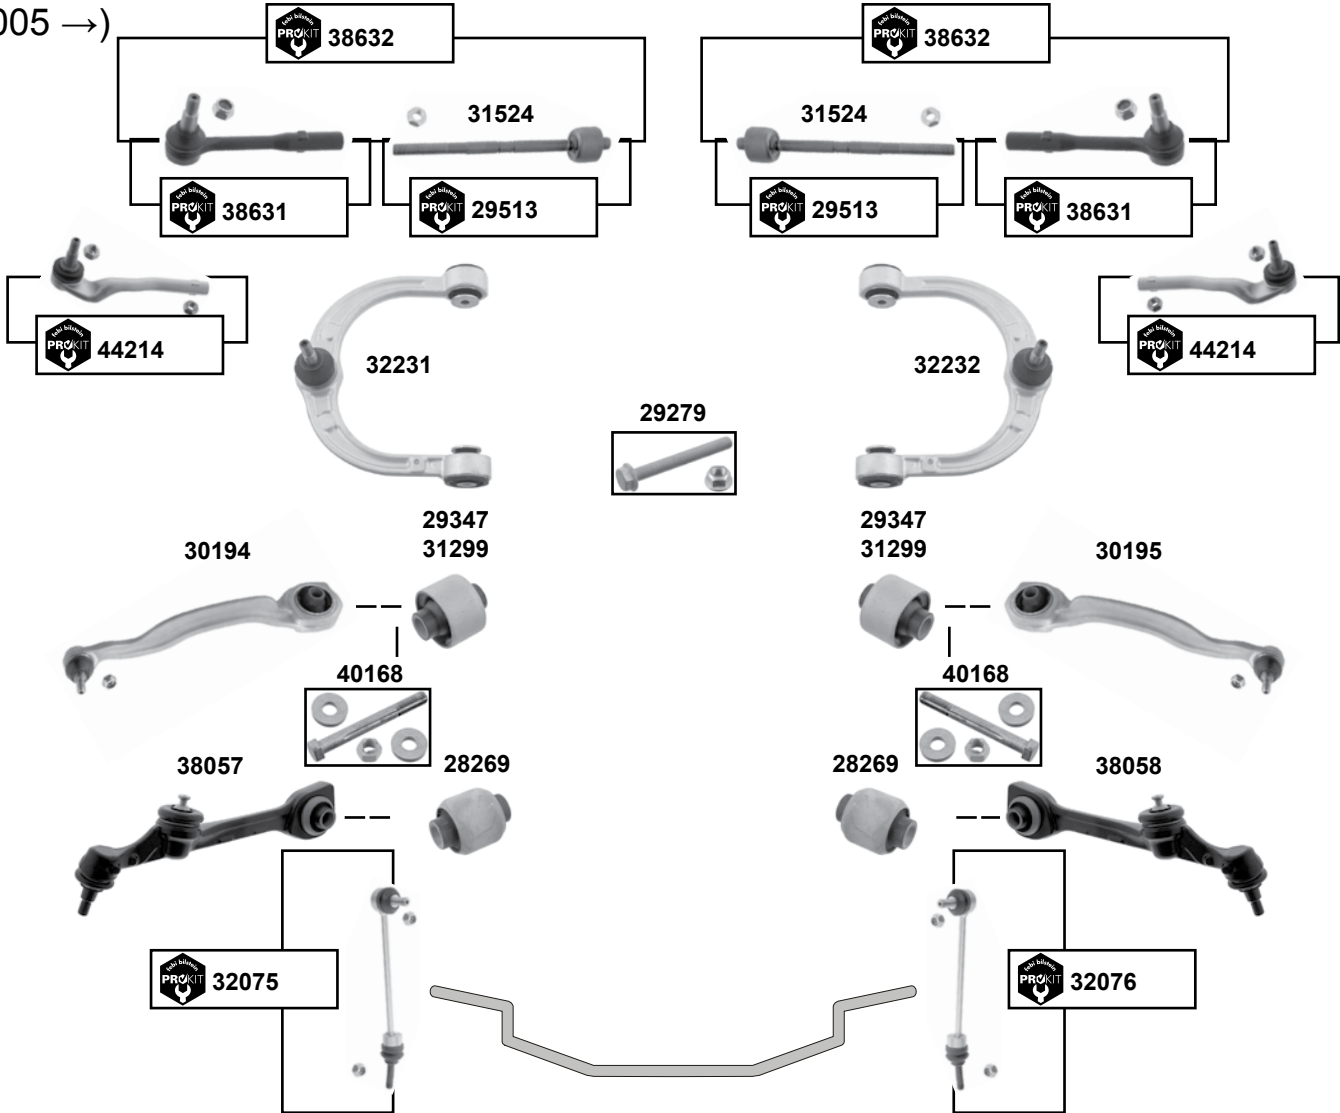

S-Klasse (BM 221)

(2005 →)

(1) (ex.) 4-matic / (ch.) → A 461632 / (ex.) Sonderschutzausführung / special protection vehicle

(2) (ex.) ABC (Active Body Control)

(3) (ex.) 4-matic / (ex.) Sonderschutzausführung / security execution

Ref. - No.

Part No.	Ref. - No.	Description	Notes	Dimensions
28269	221 333 07 14	Querlenkerlager / control arm mount		
29279	000000 002483 S1	Montagesatz für Querlenker / mounting kit for control arm	4-matic / AMG	M10 x 1,5
29347	221 333 19 14	Querlenkerlager / control arm mount	4-matic	
29513	221 330 16 03	ProKit Axialgelenk / axial joint	(3)	L 261
30194	221 330 23 11	Querlenker unten links / control arm lower left	(ex.) 4-matic	
30195	221 330 24 11	Querlenker unten rechts / control arm lower right	(ex.) 4-matic	
31299	221 666 08 14	Querlenkerlager / control arm mount	(1)	Ø A 80
31524	204 338 05 15	Axialgelenk / axial joint	4-matic	L 261
32075	221 320 01 89	ProKit Verbindungsstange / stabilizer link	(2) (ex.) 4-matic	
32076	221 320 02 89	ProKit Verbindungsstange / stabilizer link	(2) (ex.) 4-matic	
32231	221 330 89 07	Querlenker oben links / control arm upper left		
32232	221 330 90 07	Querlenker oben rechts / control arm upper right		
38057	221 330 81 07	Querlenker / control arm	(2)	
38058	221 330 82 07	Querlenker / control arm	(2)	
38631	221 330 39 03	ProKit Spurstangenendstück / tie rod end		M14 x 1,5
38632	221 330 99 03	ProKit Spurstange / tie rod		
40168	000 333 10 71	Montagesatz für Querlenker / mounting kit for control arm		M14 x 1,5
44214	221 330 34 03 S1	ProKi ProKit Spurstangenendstück / tie rod end