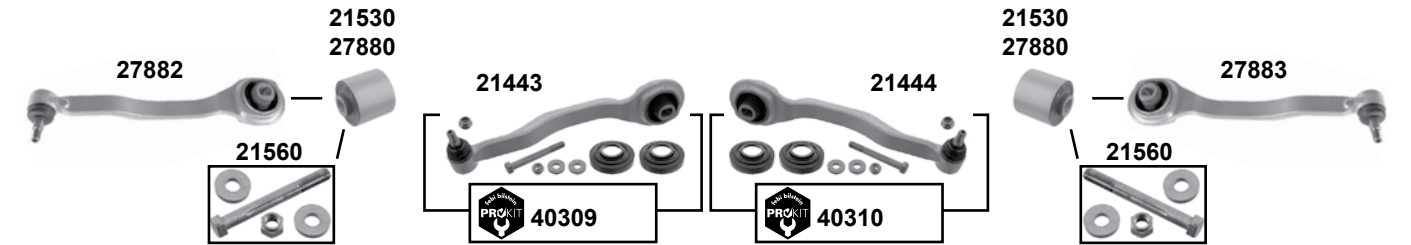

unten / lower

E-Klasse (BM 211)

(2002 → 2009)

(ex.) 4-matic

	(1) (ch.) → B 125933 / (ch.) → L 007104 beidseitig / both side	(4) wahlweise / optional 211 330 92 07
	(2) (ch.) B 125934 → / (ch.) L 007105 → LHD / RHD	(5) wahlweise / optional 211 330 92 07 S1
	(3) wahlweise / optional 211 330 91 07	(6) wahlweise / optional 211 330 91 07 S1