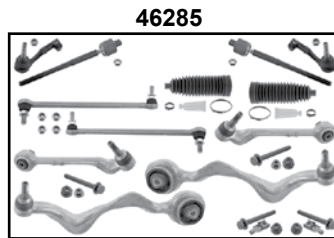

X1 (E84) (2009 → 2015) (ex.) 4x4

RHD ZF

Vorderachse / Front axle