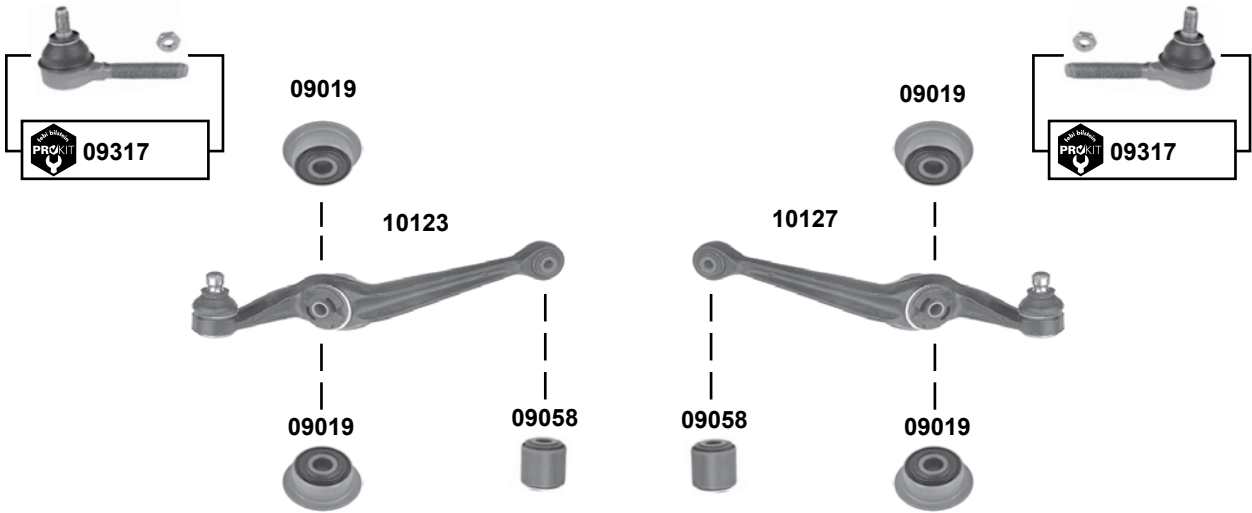

Visa

(1984 → 1991)

Diesel