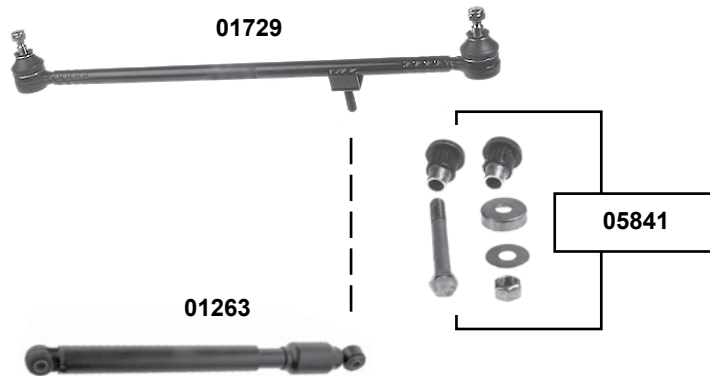

BM 114 („ / 8 “) (1968 → 1977)

	Ref. - No.			
01263	000 463 51 32	Lenkungsdämpfer / steering-damper		
01712	000 338 55 10	ProKit Spurstangenendstück / tie rod end		M14 x 1,5
01713	000 338 50 10	ProKit Spurstangenendstück / tie rod end		M14 x 1,5
01717	107 330 01 03	ProKit Spurstange / tie rod		
01729	000 460 00 05	Lenkstange / drag link		
05841	126 460 08 19	Rep. Satz Lenkhebel / rep. kit steering arm