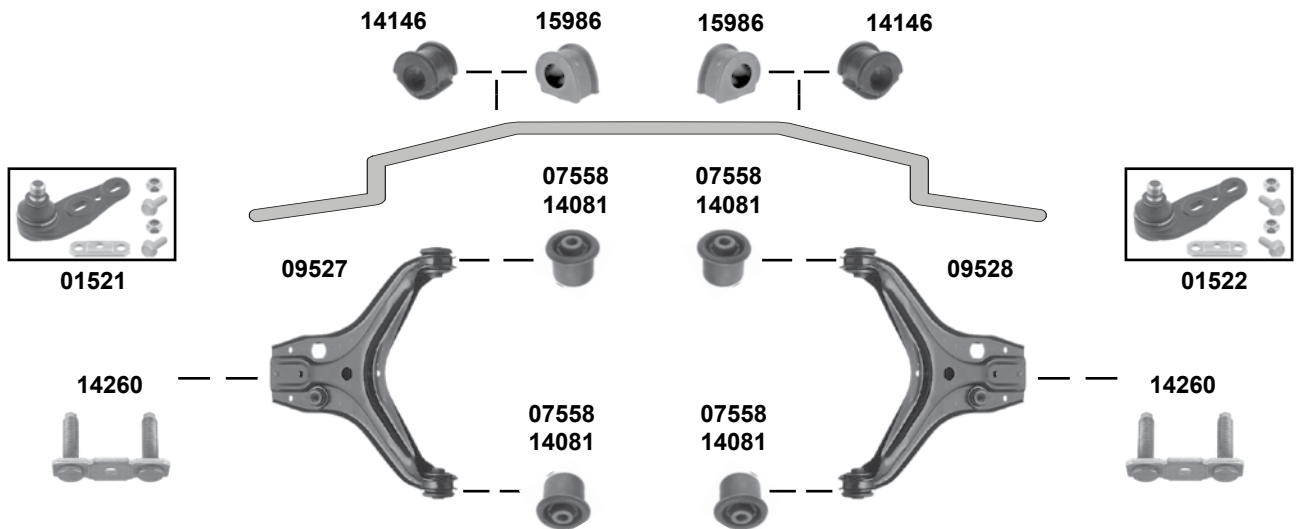

Vorderachse / Front axle

Ref. - No.

Ref. - No.	Description	Notes	Dimensions
01521	Traggelenk / ball joint		Ø A 17
01522	Traggelenk / ball joint		Ø A 17
02244	Traggelenk / ball joint		Ø A 17
03461	Stabilisatorlager / stabilizer mount		Ø I 12,5
07557	Querlenkerlager / control arm mount		M10 x 38
07558	Querlenkerlager / control arm mount	OLD	M10 x 37,5
09527	Querlenker / control arm		
09528	Querlenker / control arm		
14081	Querlenkerlager / control arm mount	NEW	M10 x 37
14146	Stabilisatorlager / stabilizer mount	(ch.) 81-F-150000 →	Ø I 20
14148	Querlenker / control arm		
14242	Sicherungsblech / lock washer		
14260	Sicherungsblech / lock washer		
15986	Stabilisatorlager / stabilizer mount	(ch.) → 81-D-077973	Ø I 19