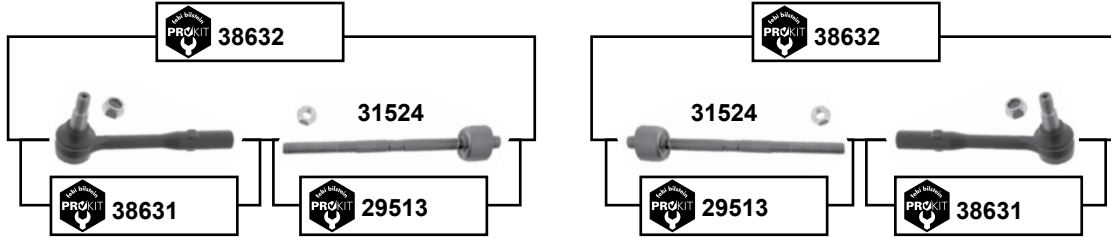

CL (BM 216) (2005 →)