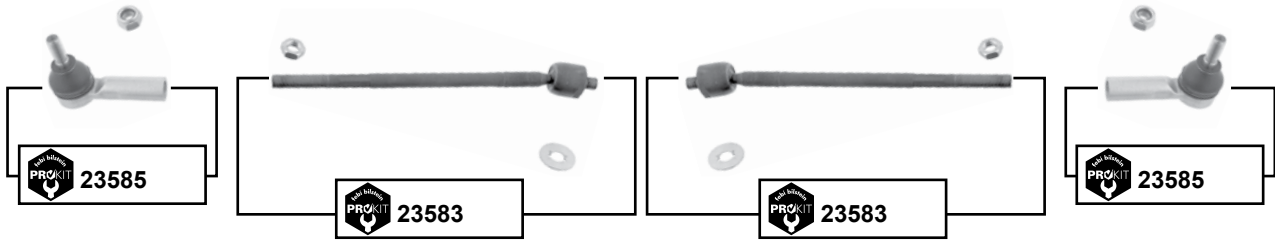

passend für / to fit

LEXUS

**Car
Division**

ES300 (_V20_)
(08/96 → 07/01)

Vorderachse / Front axle

	Ref. - No.			
22969	48068-33030	Querlenker / control arm		
22971	48069-33030	Querlenker / control arm		
23575	48810-33010	ProKit Verbindungsstange / stabilizer link		L 285
23577	48820-33020	ProKit Verbindungsstange / stabilizer link		L 285
23583	45503-39135	ProKit Spurstange / tie rod		L 351
23585	45046-29255	ProKit Spurstangenendstück / tie rod end		M12 x 1,25
23589	43330-39435	ProKit Tragelenk / ball joint