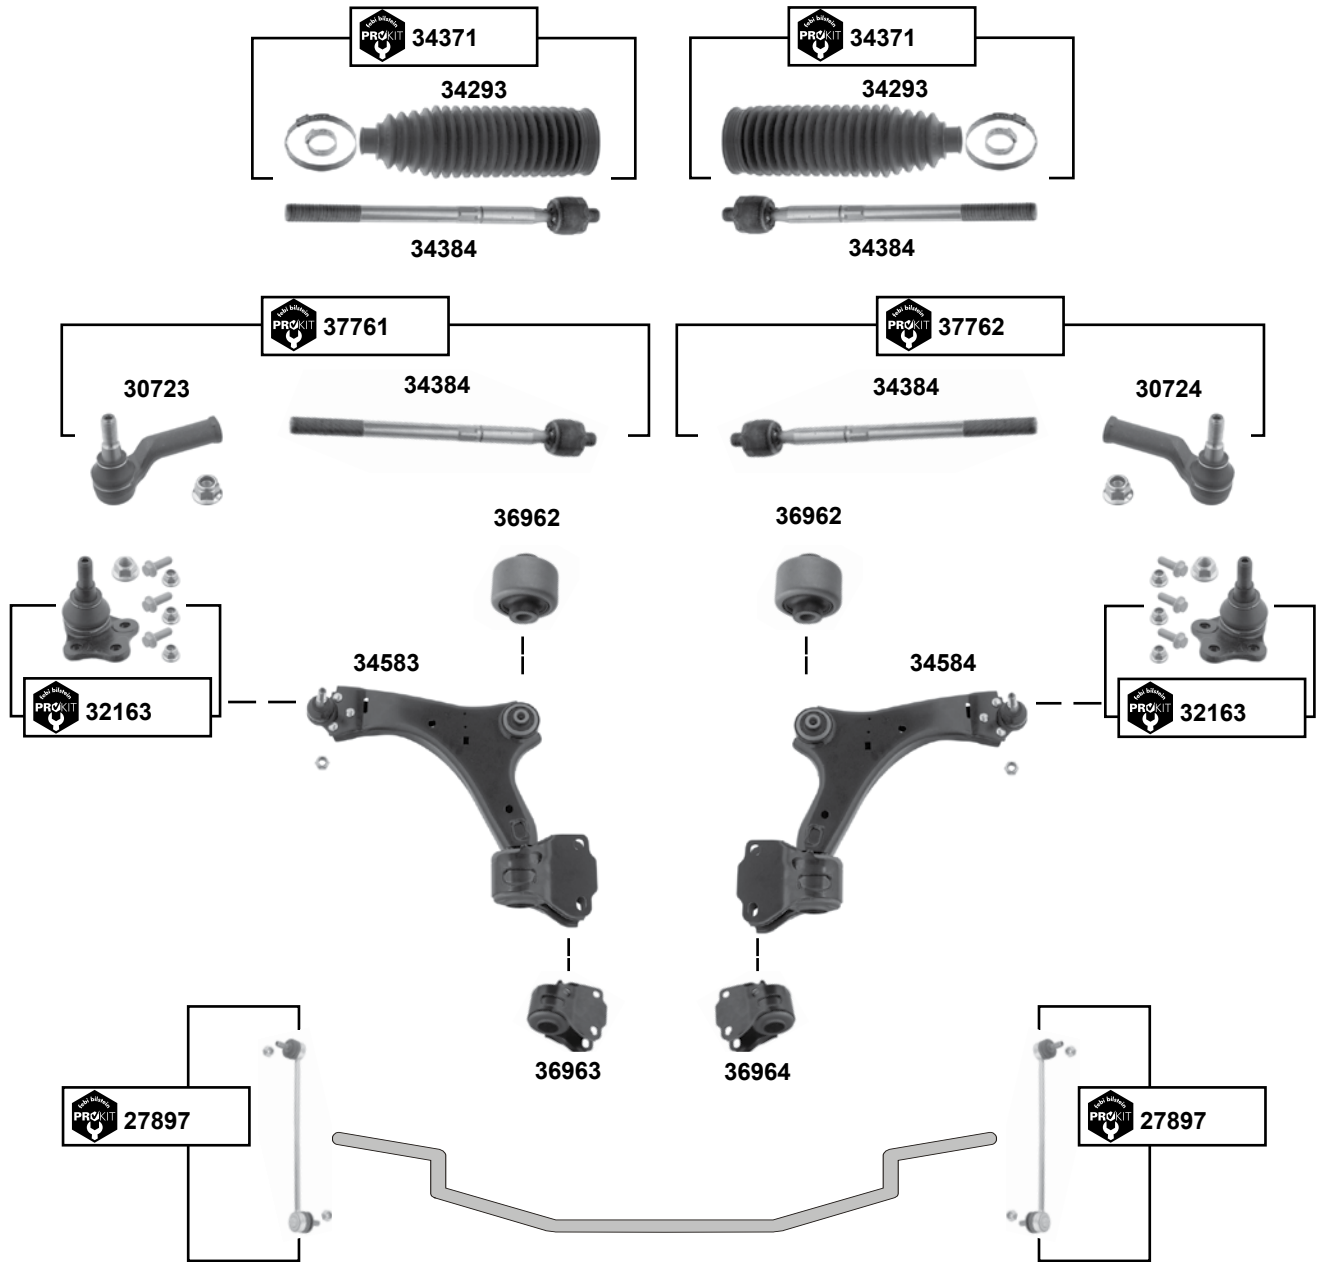

S-Max 06

(03/06 →)

Vorderachse / Front axle

Ref. - No.

Ref. - No.	Part Description	Dimensions
27897	ProKit Verbindungsstange / stabilizer link	L 300
30723	Spurstangenendstück / tie rod	M18 x 1,5
30724	Spurstangenendstück / tie rod	M18 x 1,5
32163	ProKit Tragelenk / ball joint	M14 x 1,5
34293	Lenkmanschetzensatz / steering boot kit	L 195
34371	ProKit Axialgelenk / axial joint	L 313
34384	Axialgelenk / axial joint	L 313
34583	Querlenker / control arm	
34584	Querlenker / control arm	
36962	Querlenkerlager / control arm mount	Ø A 60
36963	Querlenkerlager / control arm mount	
36964	Querlenkerlager / control arm mount	
37761	ProKit Spurstange / tie rod	
37762	ProKit Spurstange / tie rod