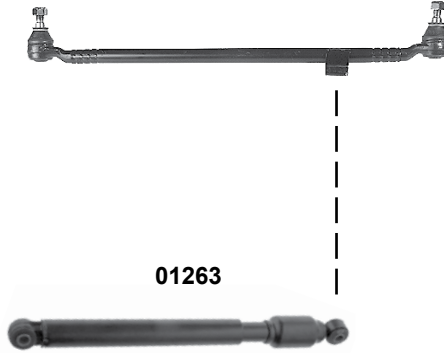

passend für / to fit

MERCEDES-BENZ

Car
Division

BM 110/111 („Heckflosse“)

(1959 → 1968)

Vorderachse / Front axle

	(1) (ex.) 220	(ch.) → 023660
	(ex.) 220SB	(ch.) → 049855
	(ex.) 220SEB	(ch.) → 016976

	Ref. - No.			
01263	000 463 51 32	Lenkungsdämpfer / steering-damper		
01712	000 338 55 10	ProKit Spurstangenendstück / tie rod end	(1)	M14 x 1,5
01713	000 338 50 10	ProKit Spurstangenendstück / tie rod end	(1)	M14 x 1,5
01717	107 330 01 03	ProKit Spurstange / tie rod	(1)	
08695	109 460 02 61	Dichtungssatz Servolenkung / gasket set power steering