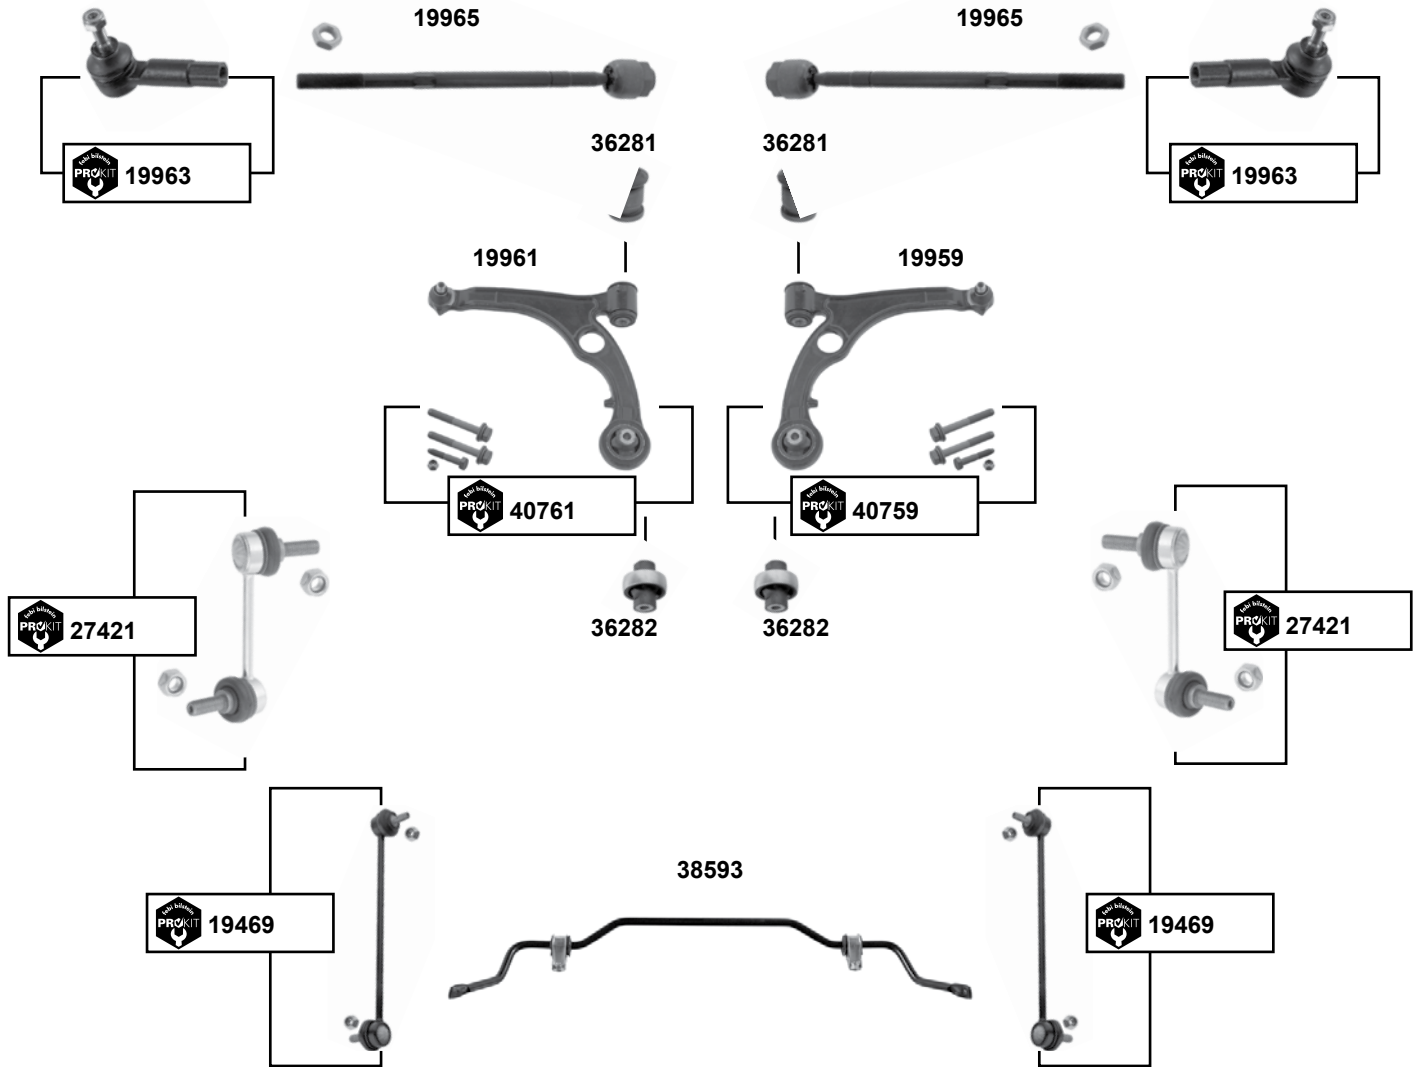

Stilo (192)
(2001 → 2007)

Vorderachse / Front axle

- (1) 01 → 03 (mot.) 1,8 16V / 2,4 20V / 1,9 JTD 8V+16V // (mot.) 1,4 16V + 1,6 16V (ch.) → 0616968
  03 → 06 (ex.) 1,4 16V / 1,6 16V
- (2) 01 → 03 nur/only (mot.) 1,4 16V / 1,6 16V (ch.) 06169696 →
  03 → 07 nur/only (mot.) 1,4 16V / 1,6 16V
- (3) (ch.) → 495306, 495452

Ref. - No.

19469	51801136	ProKit Verbindungsstange / stabilizer link	(1)	L 290
19959	50700779	Querlenker / control arm	(3)	
19961	50700797	Querlenker / control arm	(3)	
19963	9949218	ProKit Spurstangenendstück / tie rod end		
19965	9949217 S1	Spurstange / tie rod		
27421	51795704	ProKit Verbindungsstange / stabilizer link	(2)	
36281	50700779 SK1	Querlenkerlager unten / control arm mount lower		Ø1 12,5 ØA 60,5
36282	50700779 SK2	Querlenkerlager hinten / control arm mount rear		Ø1 12,5 ØA 60,5
38593	50703541	Stabilisatorsatz mit Lagern / stabilizer kit with bearings		L 1060
40759	50700779 S1	ProKit Querlenker / control arm	(3)	
40761	50700797 S1	ProKit Querlenker / control arm	(3)