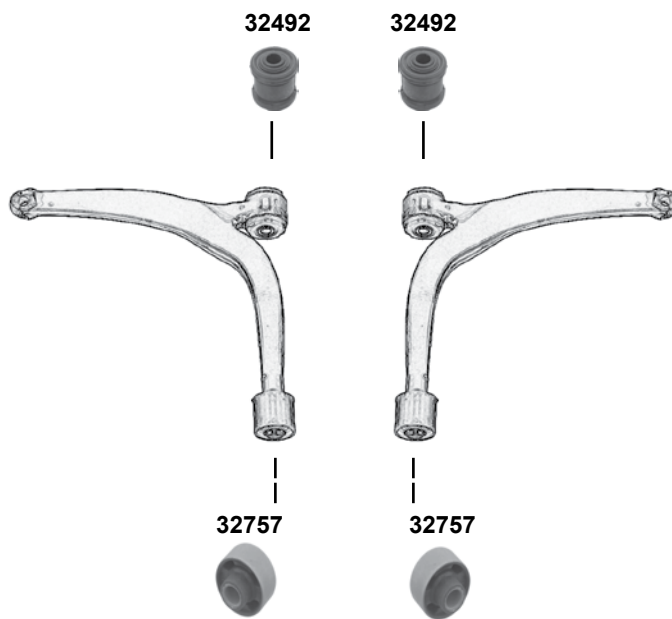

Lacetti
(2004 →)

Vorderachse / Front axle

	Ref. - No.			
27514	96403099	ProKit Verbindungsstange / stabilizer link	→ 03/05	L 271,5
27515	96403100	ProKit Verbindungsstange / stabilizer link	→ 03/05	L 271,5
26797	96407485	ProKit Spurstangenendstück / tie rod end	→ 03/05 / servo.	M12 x 1,5
26798	96407486	ProKit Spurstangenendstück / tie rod end	→ 03/05 / servo.	M12 x 1,5
32492	96378346	Querlenkerlager / control arm mount		
32610	96490218 SK	ProKit Tragelenk / ball joint	→ 03/05	
32757	96391856	Querlenkerlager / control arm mount	→ 03/05	Ø A 60