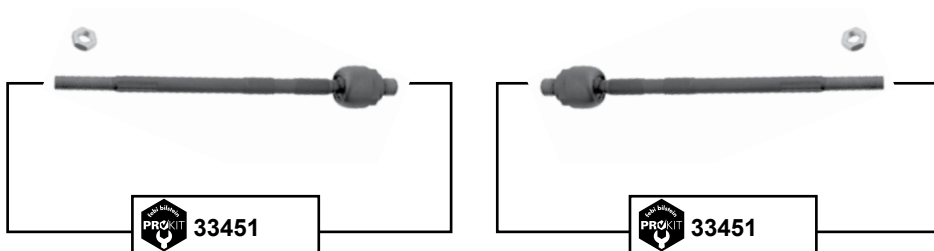

passend für / to fit

KIA

**Car
Division**

Avella

(1998 → 2000)

Vorderachse / Front axle