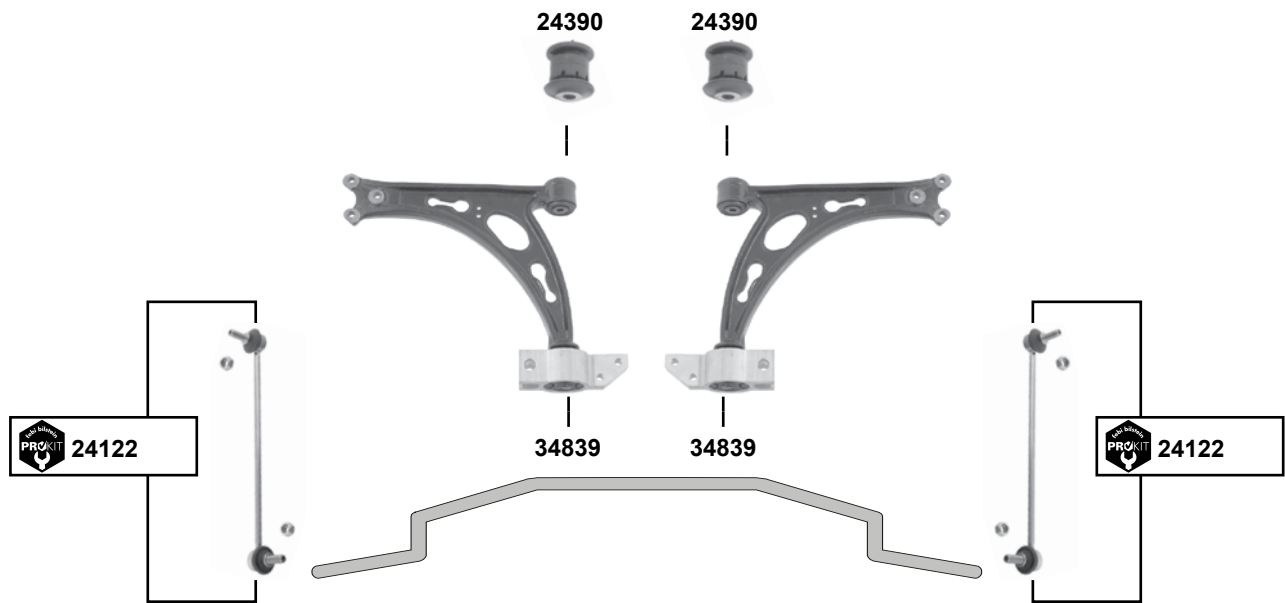

- (1) Audi TT / TTS Coupe 07→ / Audi TTRS Coupe / Roadster 10 →
- (2) TT / TTS / TTRS Coupe Roadster Quattro
- (3) (mot.) BPY, BUB, BWA, CBBB, CCTA, CCZA, CDAA, CDLA, CDLB, CDMA, CEPA, CEPB, CESA, CETA, CFGB

Ref. - No.

Ref. - No.	Description	Material	Dimensions
24122	1K0 411 315 R ProKit Verbindungsstange / stabilizer link	(1)	
24390	1K0 407182 Querlenkerlager / control arm mount	(1)	Ø A 48 H 54
31278	1K0 423 831 A S1 Rep. Satz Lenkmanschette / rep. kit steering boot		ØI 15,5 L190
31696	8J0 423 810 ProKit Spurstange / tie rod	(3)	M16 x 1,5
34839	8J0 199 231 Querlenkerlager / control arm mount	Aluminium	
36546	8J0 423 810 S1 ProKit Spurstange mit Endstück/ tie rod with tie rod end		M12 x 1,5
36547	8J0 423 810 S2 ProKit Spurstange mit Endstück/ tie rod with tie rod end		M12 x 1,5
37692	8J0 423 812 S1 ProKit Spurstangenendstück / tie rod end		M16 x 1,5
37693	8J0 423 811 S1 ProKit Spurstangenendstück / tie rod end		M16 x 1,5
38180	1K0 407 152 BC S1 Rep. Satz Querlenker / rep. kit control arm	Stahlblech / sheet steel	
38181	1K0 407 151 BC S1 Rep. Satz Querlenker / rep. kit control arm	Stahlblech / sheet steel	
39564	4H0 422 810 A S1 ProKit Spurstange / tie rod		
39565	4H0 422 810 A S2 ProKit Spurstange / tie rod		
40536	8J0 407 365 S1 ProKit Traggelenk / ball joint		M12 x 1,5
40537	8J0 407 366 S1 ProKit Traggelenk / ball joint		M12 x 1,5
40539	8J0 407 365 Traggelenk / ball joint		M12 x 1,5
40540	8J0 407 366 Traggelenk / ball joint		M12 x 1,5
44205	8J0 407 151 D Querlenker mit Lagern / control arm with bearings	(2) Aluminium	
44217	8J0 407 151 D S1 Querlenker / control arm	(2) Aluminium	M12 x 1,5
44218	8J0 407 151 D S2 Querlenker / control arm	(2) Aluminium	M12 x 1,5