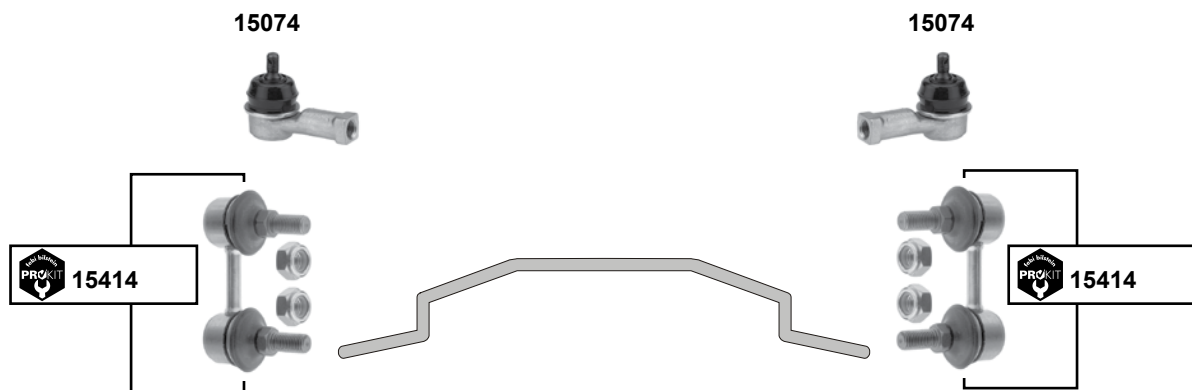

Pajero VI
(2007 →)

Sigma
(1990 → 1996)

Space Runner II
(1999 →)

Ref. - No.

15074	MB912519	Spurstangenendstück / tie rod end	M10 x 1,25
15414	4056A014	ProKit Verbindungsstange / stabilizer link	L 60
27929	MR455089	ProKit Spurstange / tie rod	L 324
27930	MR455090	ProKit Spurstange / tie rod	L 324
31522	4422A036	ProKit Spurstange / tie rod	L 189