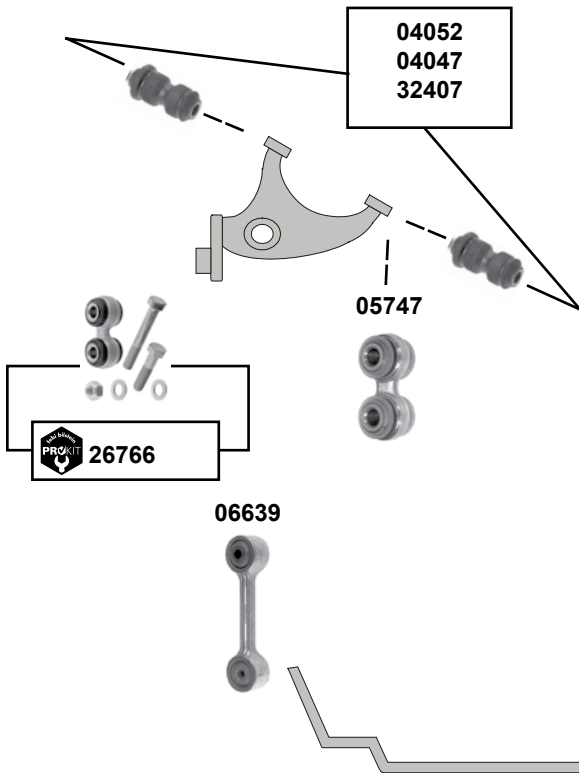

5'er (E28)
(1980 → 1987)
518 → M 5

Hinterachse / Rear axle

(1) exzentrisch für Spurverstellung / eccentric to track adjustment
excentrique par rapport au réglage de parallélisme / excéntrico para variación de vía
eccentrico alla regolazione della convergenza

Ref. - No.			
04047	33 32 9 058 822	Montagesatz Schräglenker / mounting kit semi-trailing arm	(1)
04052	33 32 9 061 945	Montagesatz Schräglenker / mounting kit semi-trailing arm	
05747	33 32 1 126 476	Lenkhebel / steering arm	520i → M535i
06639	33 55 1 126 932	Verbindungsstange / stabilizer link	L 100
26766	33 32 1 126 476 S1	ProKit Verbindungsstange / stabilizer link	
32407	33 32 9 061 946	Montagesatz Schräglenker / mounting kit semi-trailing arm	
			04/86 →