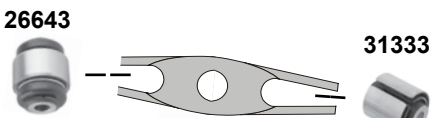

unten / lower