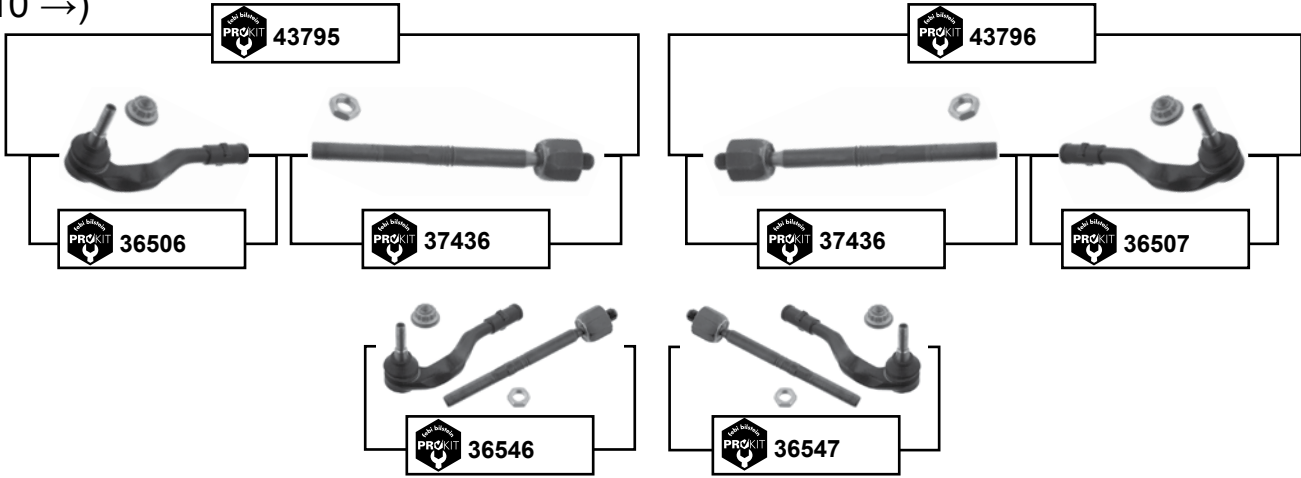

passend für / to fit

AUDI

**Car
Division**

A6 / Quattro (4G)

(2010 →)

Vorderachse / Front axle

oben / upper