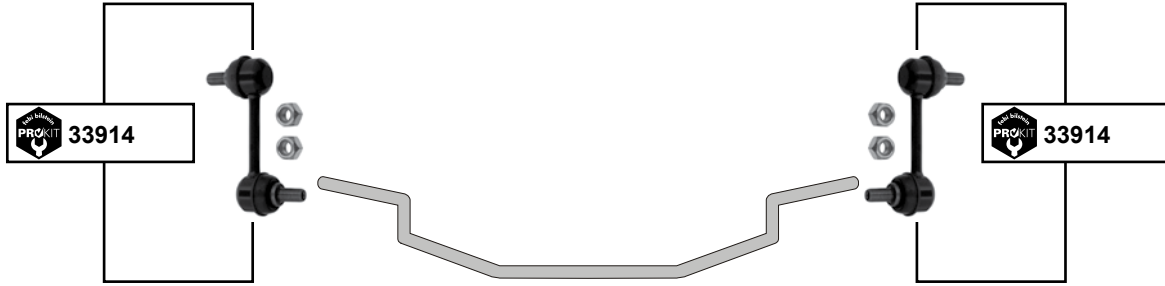

passend für / to fit

MAZDA

**Car
Division**

MX-5 (NC) (2005 →)

Premacy (CP) (1999 →)