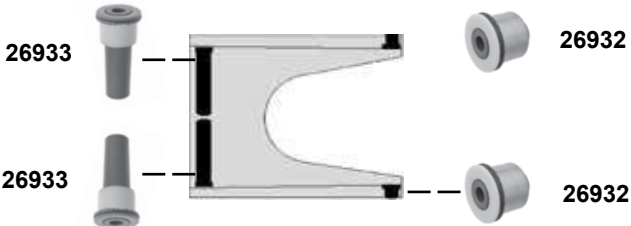

passend für / to fit

CITROËN

**Car
Division**

C5 III
(2008 →)

Vorderachse / Front axle

28356

28356