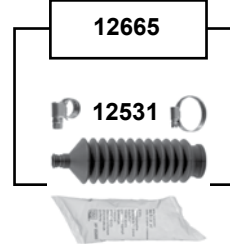

**RS Turbo
1.8 XR2i → 03/92**

1.8 XR2i 03/92 →