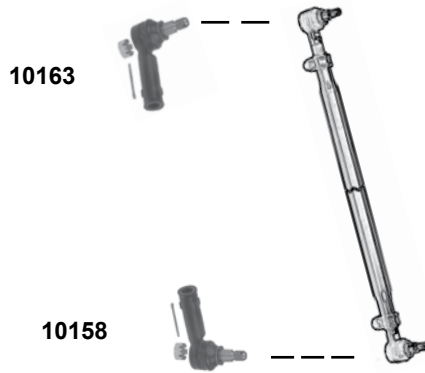

man.

servo.

M16x1,5 RHT
L 395
15x52/60x27

Transit 86

(12/85 → 08/87)

(axle) 130 → 190A, 100L

Vorderachse / Front axle

	Ref. - No.			
10156	6 792 901	Spurstangenendstück / tie rod end	12/86 →	M20x1,5 LHT
10157	6 172 639	Spurstangenendstück / tie rod end		M20x1,5 RHT
10158	6 172 648	Lenkstangenendstück / drag link end		LHT
10163	6 172 643	Lenkstangenendstück / drag link end		M16x1,5 RHT
17595	6 158 242	Verbindungsstange / stabilizer link		