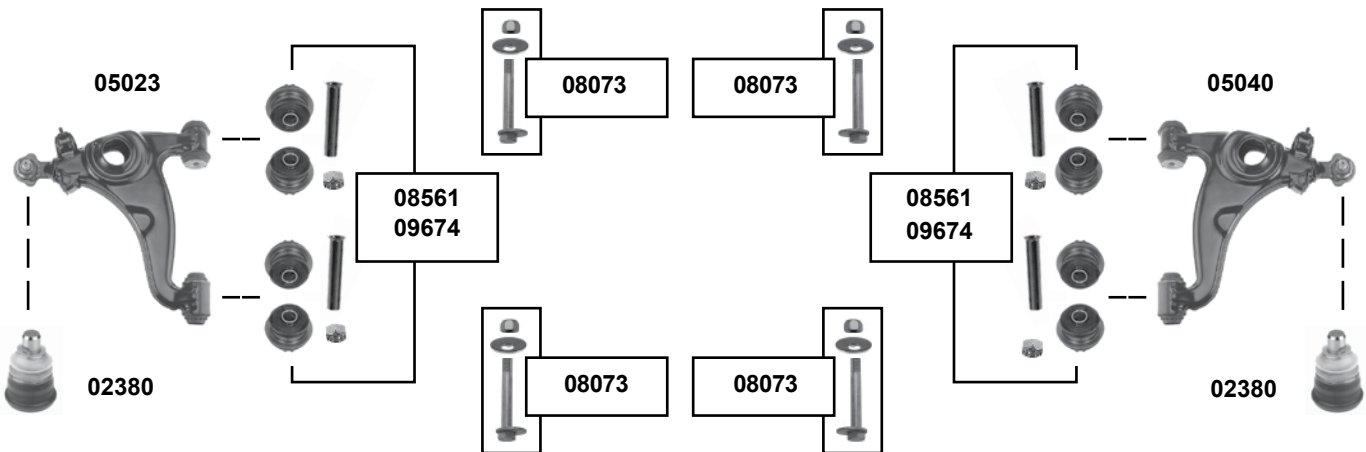

190 (BM 201)
(1983 → 1992)
190 → 190 E 2.6
190 D → 190 D 2.5 Turbo
Sport

Stabilisatorlager / stabilizer mount

	A	B
190 E 2.6	14952	-
190 D 2.5 / D 2.5 Turbo	14952	-

(1) (ch.) → A 675431 / F 920107

(2) (ch.) 675432 / F 920108 →

Ref. - No.

02380	124 333 03 27	Traggelenk / ball joint		Ø A 18
05023	124 330 30 07	Querlenker / control arm		
05040	124 330 31 07	Querlenker / control arm		
08073	201 330 00 18	Rep. Satz Exzenterbolzen / rep. kit eccentric bolt		M14x1,5x130
08561	124 330 05 75	Rep. Satz Querlenkerlager / rep. kit control arm mount	(1)	
09674	124 330 06 75	Rep. Satz Querlenkerlager / rep. kit control arm mount	(2)	
14952	124 323 50 85	Stabilisatorlager / stabilizer mount		Ø I 22,5

Vorderachse / Front axle