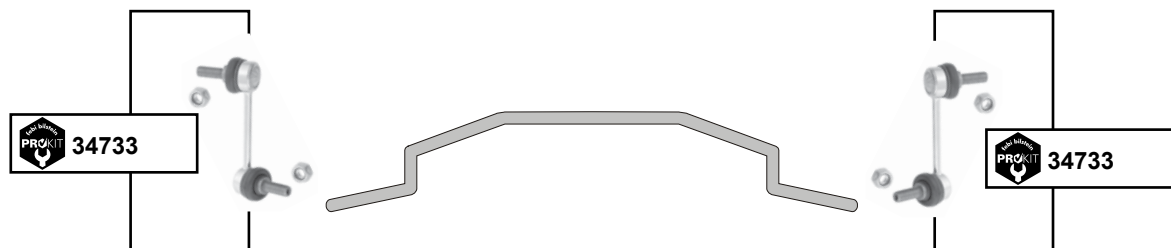

(1) Galant III : 06/84 → 12/87
Galant IV : 12/87 → 12/92

	Ref. - No.			
15074	MB912519	Spurstangenendstück / tie rod end		M10 x 1,25
15414	4056A014	ProKit Verbindungsstange / stabilizer link		L 60
27928	MR594674	ProKit Spurstange / tie rod		L 253
28200	MR179480 S1	ProKit Tragelenk / ball joint		Ø A 39,8
34733	4056A026	ProKit Verbindungsstange / stabilizer link	Gallant V + VI 11/92 → (1)	L 120