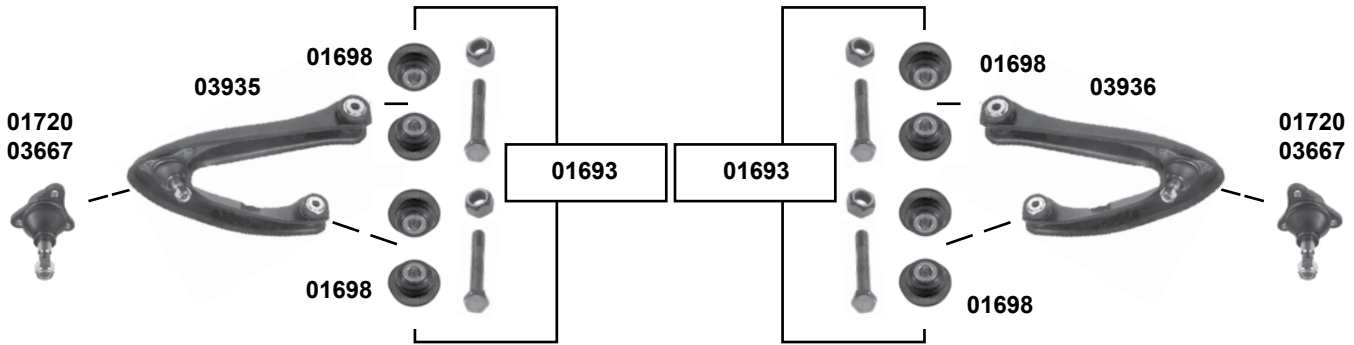

BM 115 („ / 8 “) (1968 → 1977)

oben / upper