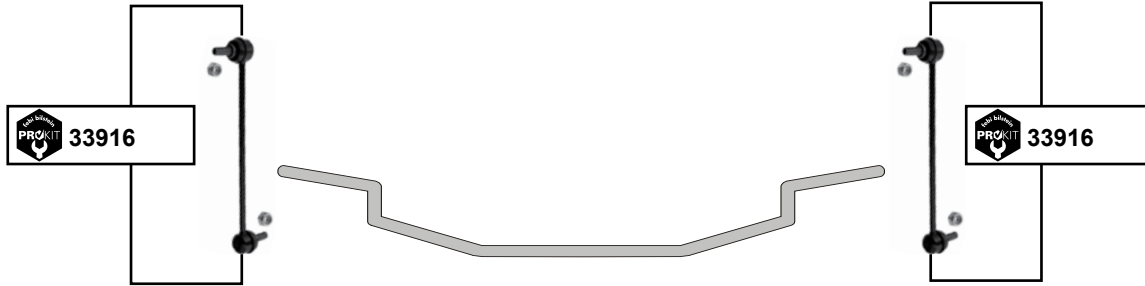

M18 x 1,5
M14 x 1,5
M12/10x1,25

passend für / to fit

FORD

**Car
Division**

Maverick 01

(02/01 → 12/03)

Vorderachse / Front axle

Mondeo 93