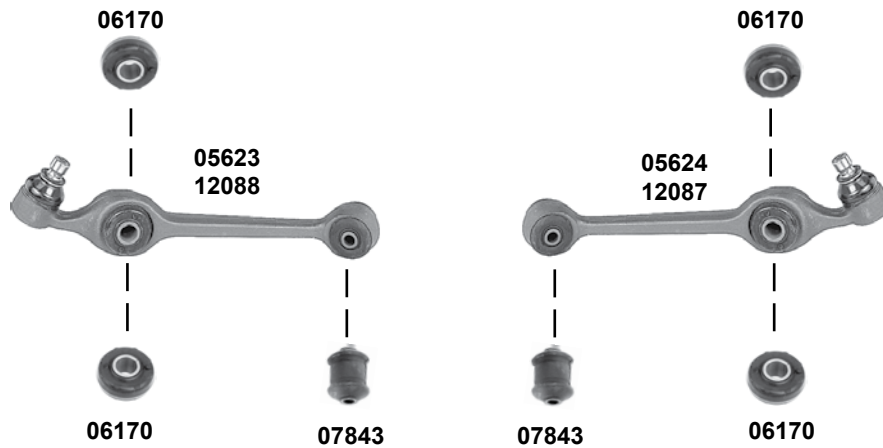

Escort 86
(01/86 → 07/90)

Vorderachse / Front axle

	Ref. - No.			
05623	5 021 459	Querlenker kompl. / control arm compl.	(incl.) 2x 06170	
05624	5 021 458	Querlenker kompl. / control arm compl.	(incl.) 2x 06170	
06170	1 652 910	Querlenkerlager / control arm mount		46x16,5x20
07843	1 619 120	Querlenkerlager / control arm mount		10x32x51
09494	1 634 901	Stabilisatorlager / stabilizer mount		Ø | 24
12087	1 637 182	Querlenker / control arm	(ex.) 2x 06170	
12088	1 637 184	Querlenker / control arm	(ex.) 2x 06170	
14527	1 634 900	Stabilisatorlager / stabilizer mount		Ø | 22