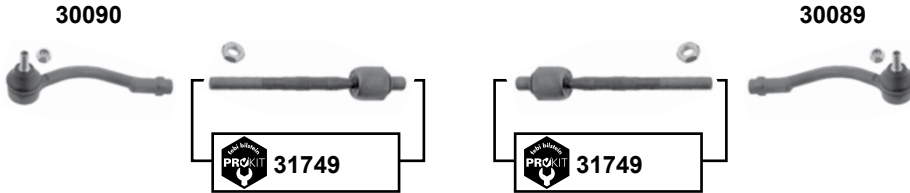

passend für / to fit

HYUNDAI

**Car
Division**

Verna
(2006 →)

Vorderachse / Front axle

	Ref. - No.			
28734	54840-1E000	ProKit Verbindungsstange / stabilizer link		L 285
28735	54830-1E000	ProKit Verbindungsstange / stabilizer link		L 285
29704	51760-1G000	Traggelenk / ball joint		M12 x 1,25
30089	56820-1E900	Spurstangenendstück / tie rod end		M14 x 1,5
30090	56820-1E000	Spurstangenendstück / tie rod end		M14 x 1,5
30866	54500-1E100	Querlenker / control arm	(ex.) servo	
30867	54501-1E100	Querlenker / control arm	(ex.) servo	
31749	57724-1E000	ProKit Spurstange / tie rod		L 195