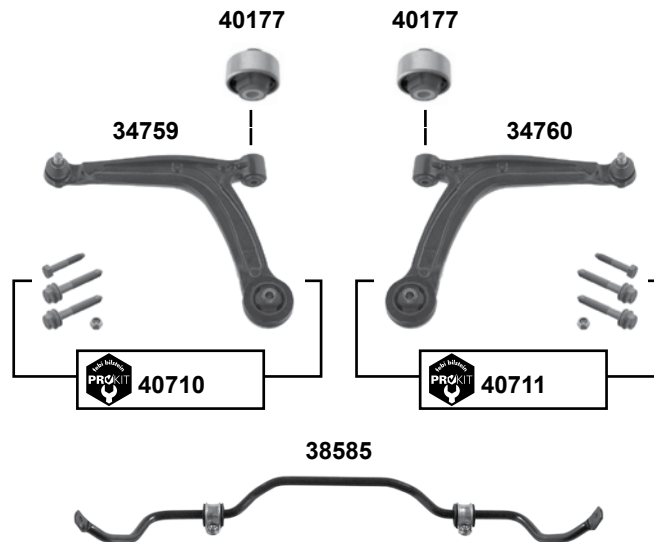

(1) 500 Nuova / 500 Abarth (312) (mot.) 0,9 / 1,3 // (mot.) 1,4

(2) 500 MY (mot.) 0,9 / 1,2

Ref. - No.

Ref. - No.	Part Description	Notes	Length / Diameter
19469	51801136	Prokit Verbindungsstange / stabilizer link	L 290
22907	77362507	Prokit Spurstangenendstück links / tie rod end left	
22909	77362508	Prokit Spurstangenendstück rechts / tie rod end right	
34759	51857021	Querlenker / control arm	(ex.) Xenon
34760	51857022	Querlenker / control arm	(ex.) Xenon
38585	51857019	Stabilisatorsatz mit Lagern / stabilizer kit with mountings	(1) (2)
40177	51857022 SK	Querlenkerlager / control arm mount	(ex.) Xenon
40710	51857021 S1	ProKit Querlenker / control arm	(ex.) Xenon
40711	51857022 S1	ProKit Querlenker / control arm	(ex.) Xenon