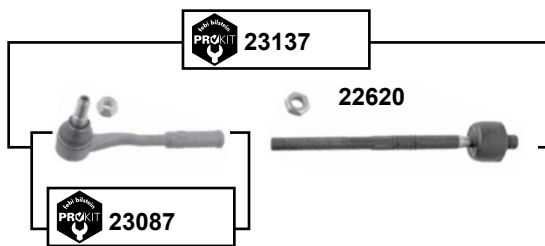

Vorderachse / Front axle

	Ref. - No.			
22620	230 338 00 15	Spurstange / tie rod	(ex.) 4matic	
23087	230 330 04 03	ProKit Spurstangenendstück / tie rod end	(ex.) 4matic	
23137	230 338 00 15 S1	ProKit Spurstange / tie rod	(ex.) 4matic	
23609	220 463 00 66	Lenkgetriebelager / steering gear mount		
26240	220 460 00 80 S1	Dichtungssatz Servolenkung / gasket set power steering		
27248	220 460 10 00	Lenkmanschettensatz / steering boot set	(ex.) 4matic	
34134	211 463 03 96 S1	Lenkmanschettensatz / steering boot set	4matic