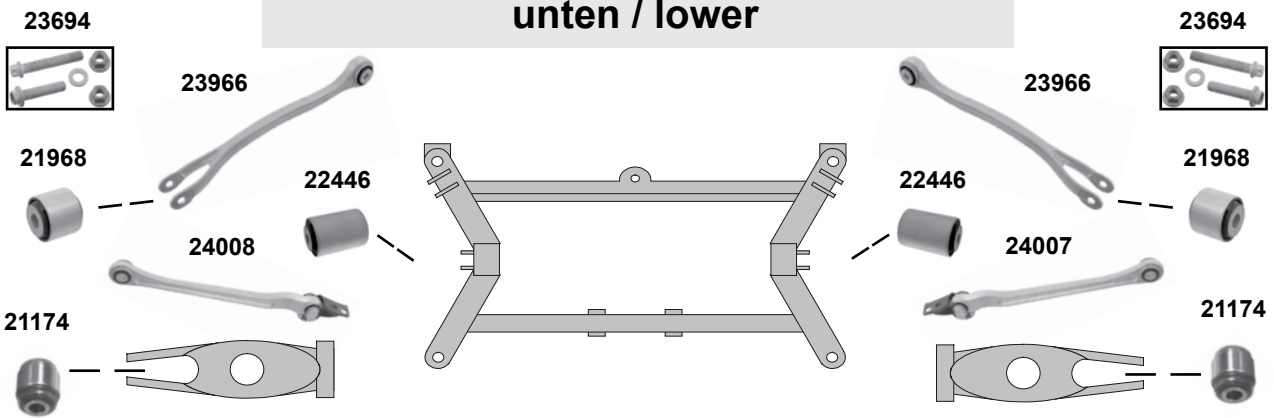

unten / lower

Hinterachse / Rear axle

(1) (ex.) AMG / Sonderschutzausführung / security execution

(2) wahlweise / optional 221 352 01 27

Ref. - No.

21174	204 352 00 27	Gelenk für Radlagergehäuse / joint for wheel bearing housing	(2)	
21968	230 352 15 65	Querstrebenlager / cross rod bush	(1)	
22446	220 352 13 65	Querlenkerlager / control arm mount		
23694	211 990 03 99	Befestigungssatz / mounting kit		
23962	230 350 27 06	Querstrebe / cross rod	(1)	
23963	230 350 28 06	Querstrebe / cross rod	(1)	
23964	230 350 35 06	Querstrebe / cross rod	(1)	
23965	230 350 36 06	Querstrebe / cross rod	(1)	
23966	230 350 20 06	Querstrebe / cross rod	(1)	
24000	211 350 98 06	ProKit Querstrebensatz / cross rod kit	(1)	
24001	211 350 99 06	Rep. Satz Querstrebe / rep. kit cross rod	(1)	
24007	230 350 04 29	Querstrebe / cross rod	(1)	
24008	230 350 03 29	Querstrebe / cross rod	(1)	
24011	211 350 97 06	Rep. Satz Querstrebe / rep. kit cross rod		
34501	230 352 16 65	Querstrebenlager / cross rod bush	4-matic	Ø | 12
34570	230 352 14 65	Querstrebenlager / cross rod bush	4-matic	Ø | 12
34571	230 352 18 65	Querstrebenlager / cross rod bush	4-matic	Ø | 12