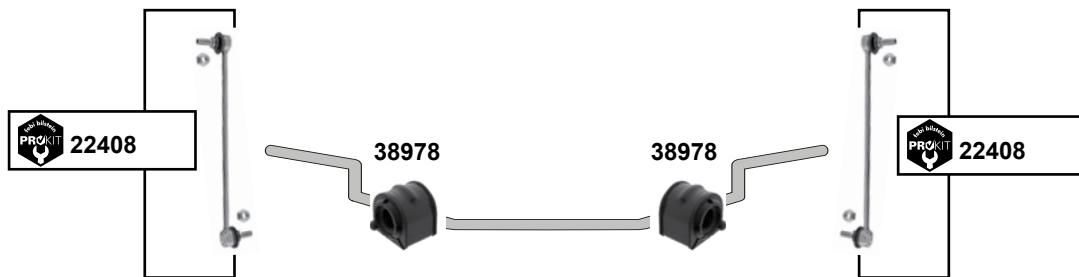

Focus C-Max 07

(03/07 → 07/10)

Vorderachse / Front axle

(1) mit Traggelenk 18mm (febi 24849) / with ball joint 18mm (febi 24849)

(2) mit Traggelenk 21mm (febi 30380) / with ball joint 21mm (febi 30380)

	Ref. - No.			
22408	1 230 909	ProKit Verbindungsstange / stabilizer link		L 298
24849	1 679 384	ProKit Traggelenk / ball joint		Ø18
27912	1 477 858 S2	Querlenkerlager / control arm mount		
28095	1 477 860	Querlenker / control arm	(1)	
28096	1 477 858	Querlenker / control arm	(1)	
28542	1 510 270	ProKit Spurstange / tie rod		L 292
29223	1 730 934	ProKit Spurstangenendstück / tie rod end		M16 x 1,5
29224	1 730 933	ProKit Spurstangenendstück / tie rod end		M16 x 1,5
30380	1 679 388	ProKit Traggelenk / ball joint		Ø A 21
31845	1 570 285	Querlenker / control arm	(2)	
31846	1 570 284	Querlenker / control arm	(2)	
32418	1 477 858 S3	ProKit Querlenkerlager / control arm mount		
36519	1 334 215	Rep. Satz Lenkmanschette / rep. kit steering boot	→ 07/08	L 207
37741	1 510 270 S1	ProKit Spurstange / tie rod		
37742	1 510 270 S2	ProKit Spurstange / tie rod		
38978	1 305 960	Stabilisatorlager / stabilizer mount		Ø I 18
40625	1 570 285 S1	ProKit Querlenker / control arm	(2)	
40626	1 570 284 S1	ProKit Querlenker / control arm	(2)