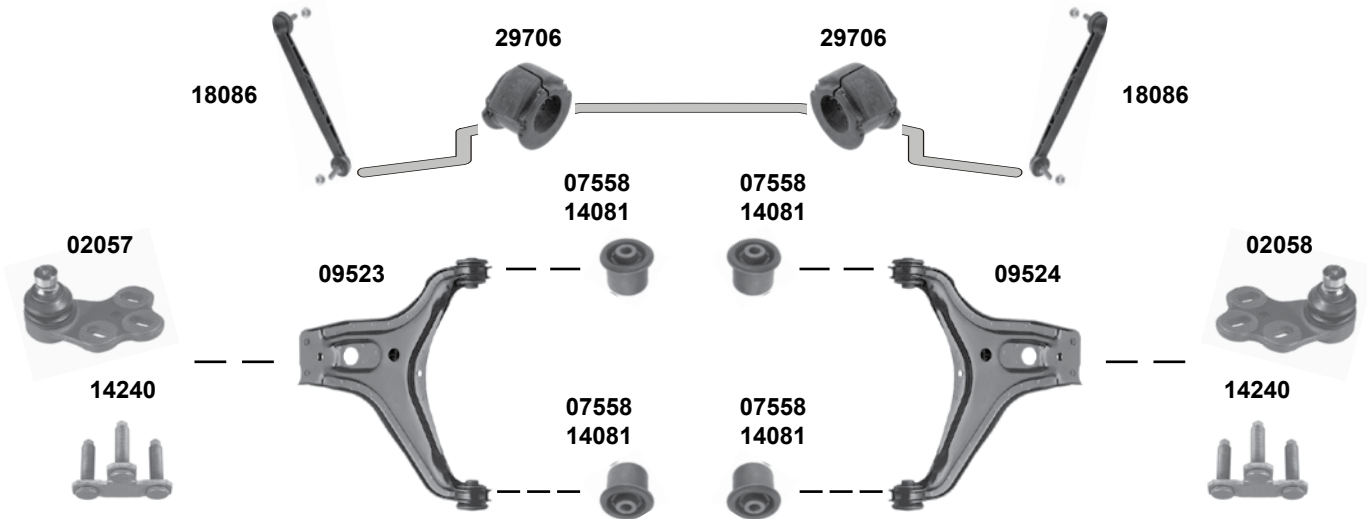

Ref. - No.

Ref. - No.	Description	Notes	Dimensions
01521	Traggelenk / ball joint	(ch.) → 89-J-373598	Ø A 17
01522	Traggelenk / ball joint	(ch.) → 89-J-373598	Ø A 17
01932	Querlenkerlager / control arm mount		M10 x 44
02052	Traggelenk / ball joint	(ch.) 89-J-373599 →	Ø A 19
02053	Traggelenk / ball joint	(ch.) 89-J-373599 →	Ø A 19
07558	Querlenkerlager / control arm mount	OLD	M10 x 37,5
09008	Traggelenk / ball joint		Ø A 19
09009	Traggelenk / ball joint		Ø A 19
09527	Querlenker / control arm		
09528	Querlenker / control arm		
14081	Querlenkerlager / control arm mount	NEW	M10 x 37
14146	Stabilisatorlager / stabilizer mount	(ch.) → 8A-L-038757	Ø I 20
14260	Sicherungsblech / lock washer		
18086	Verbindungsstange / stabilizer link	(ch.) 8A-L-038 758 →	L 269,5

LHD
LHD

M10 x 1
L 150

80 (8C)
(1992 → 1996)
(ex.) Quattro

(ex.) 2.8 V6 (AAH) (ch.) 8C-N-000 352 → 8C-N-175 591

Vorderachse / Front axle

2.8 V6 (AAH) (ch.) 8C-N-000 352 → 8C-N-175 591

	Ref. - No.			
01932	893 407 181	Querlenkerlager / control arm mount	OLD	M10 x 44
02057	8A0 407 365	Traggelenk / ball joint		Ø A 19
02058	8A0 407 366	Traggelenk / ball joint	NEW	Ø A 19
07558	857 407 181	Querlenkerlager / control arm mount		M10 x 37,5
09523	895 407 147 A	Querlenker / control arm		M10 x 37
09524	895 407 148 A	Querlenker / control arm		
14081	8A0 407 181	Querlenkerlager / control arm mount		
14240	8A0 407 175	Sicherungsblech / lock washer		
18086	8A0 407 465	Verbindungsstange / stabilizer link		L 269,5
29706	893 411 327 E	Stabilisatorlager / stabilizer mount		Ø I 23,5