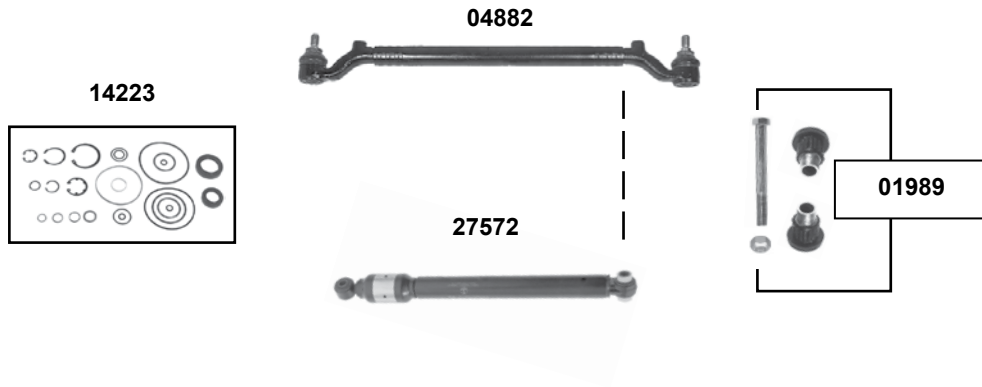

S-Klasse (BM 140) (1991 → 1999)

Vorderachse / Front axle

	Ref. - No.			
01989	140 460 08 19	Rep. Satz Lenkhebel / rep. kit steering arm		
04786	140 330 00 03	Spurstange / tie rod		
04874	001 330 63 35	ProKit Spurstangenendstück / tie rod end		M12 x 1,5
04882	140 460 08 05	Lenkstange / drag link		
04919	001 330 62 35	ProKit Spurstangenendstück / tie rod end		M12 x 1,5
14223	140 460 29 01	Dichtungssatz Servolenkung / gasket set power steering		
27572	140 463 03 32	Lenkungs­dämpfer / steering-damper