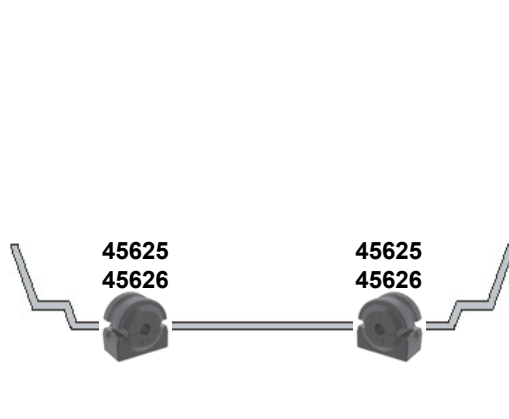

Hinterachse / Rear axle