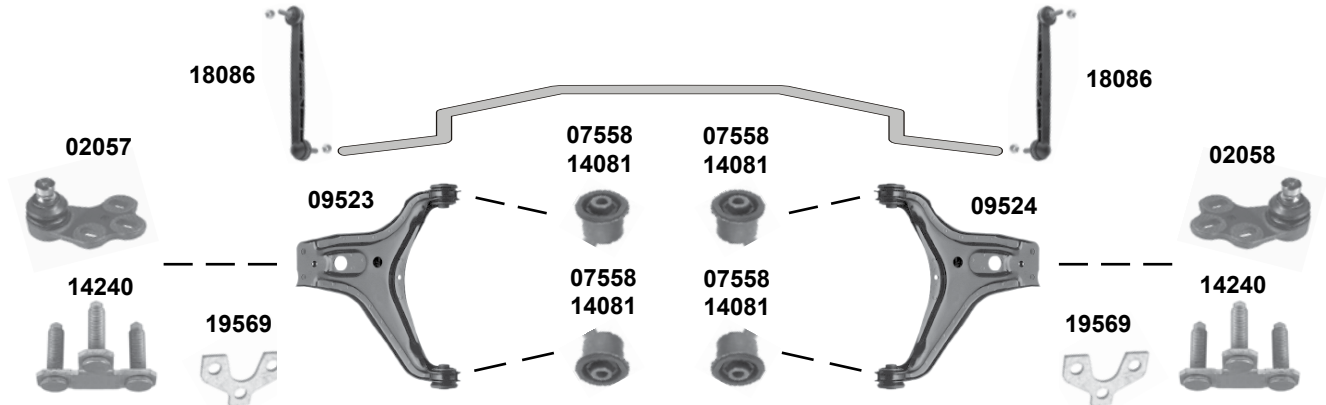

LHD
LHD / (1)

M10 x 1
L 150

Coupé (85)
(1981 → 1988)

Quattro

Vorderachse / Front axle

	Ref. - No.			
01521	855 407 365 A	Traggelenk / ball joint		Ø A 17
01522	855 407 366 A	Traggelenk / ball joint		Ø A 17
07558	857 407 181	Querlenkerlager / control arm mount	OLD	M10 x 37,5
09527	893 407 147 C	Querlenker / control arm		
09528	893 407 148 C	Querlenker / control arm		
14081	8A0 407 181	Querlenkerlager / control arm mount	NEW	M10 x 37
14260	857 407 175	Sicherungsblech / lock washer		

Coupé (8B)

(1989 → 1996)

(ex.) Quattro

Vorderachse / Front axle

Ref. - No.

02266	811 419 801 E
02268	811 419 812 A
08029	811 419 831 B
17676	893 419 802
27613	8A1 425 021

ProKit Spurstange / tie rod
ProKit Spurstangenendstück / tie rod end
Lenkmanschette / steering boot
Spurstange / tie rod
Lenkungsdämpfer / steering-damper

LHD
LHD

M10 x 1

Coupé (8B)
(1989 → 1996)
(ex.) Quattro

(ex.) 2.0 (AAD / 3A) (ex.) 2.8 V6 (AAH) (ch.) 8B-N-000 256 → 8B-N-009 191

2.0 (AAD / 3A) x3

2.8 V6 (AAH) (ch.) 8B-N-000 256 → 8B-N-009 191

Vorderachse / Front axle

	Ref. - No.			
01932	893 407 181	Querlenkerlager / control arm mount		10x44x44
02052	893 407 365 F	Traggelenk / ball joint		Ø A 19
02053	893 407 366 F	Traggelenk / ball joint		Ø A 19
02057	8A0 407 365	Traggelenk / ball joint		Ø A 19
02058	8A0 407 366	Traggelenk / ball joint		Ø A 19
07558	857 407 181	Querlenkerlager / control arm mount		M10 x 37,5
09523	895 407 147 A	Querlenker / control arm	OLD	
09524	895 407 148 A	Querlenker / control arm	(ch.) 8B-L-003792 →	
09527	893 407 147 C	Querlenker / control arm	(ch.) 8B-L-003792 →	
09528	893 407 148 C	Querlenker / control arm	(ch.) 8B-L-003792 →	
14081	8A0 407 181	Querlenkerlager / control arm mount	(ch.) 8B-L-003792 →	
14240	8A0 407 175	Sicherungsblech / lock washer	NEW	M10 x 37
14260	857 407 175	Sicherungsblech / lock washer		
18086	8A0 407 465	Verbindungsstange / stabilizer link		L 269,5
19569	895 407 203	Sicherungsblech / lock washer		