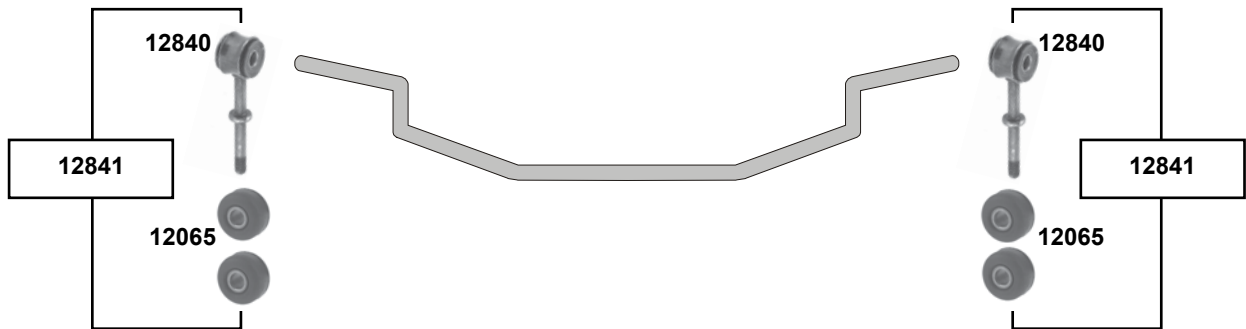

Ducato (230)

(1994 → 2001)

Vorderachse / Front axle

(1) für Fahrzeuge mit 1,0t und 1,4t Tragfähigkeit / for vehicles with 1,0t and 1,4t load rating

	Ref. - No.			
11281	1306716080	Spurstangenendstück / tie rod end	servo	M12 x 1,25
12025	9945836	Spurstange / tie rod	servo	L 330
12034	1306716080 S1	ProKit Spurstange / tie rod	servo	Ø A 38 Ø I 12
12065	1313056080	Verbindungsstangenlager / stabilizer link bush		
12385	1339465080	Querlenker / control arm	(1)	
12386	1339467080	Querlenker / control arm	(1)	
12840	1300716080	Verbindungsstange / stabilizer link		M12 x 1,25
12841	1300716080 S1	Rep. Satz Verbindungsstange / rep. kit stabilizer link		
21611	1320755080 SK	Querlenkerlager / control arm mount		
21613	1320756080 SK	Querlenkerlager / control arm mount