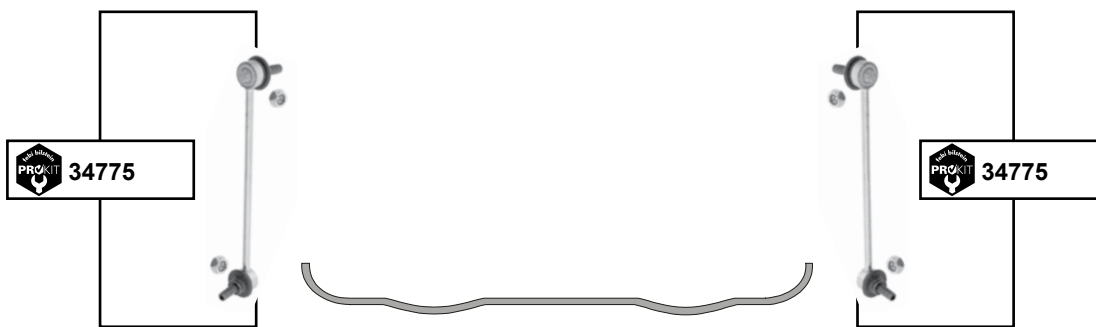

Ref. - No.			
23753	96391875	ProKit Verbindungsstange / stabilizer link		L 262
31711	96261379	Spurstangenendstück / tie rod end	09 →	M12 x 1,5
31712	96261378	Spurstangenendstück / tie rod end	09 →	M12 x 1,5
31720	93740621	ProKit Spurstange / tie rod		L 239
34775	95947829	ProKit Verbindungsstange / connecting rod		L 237