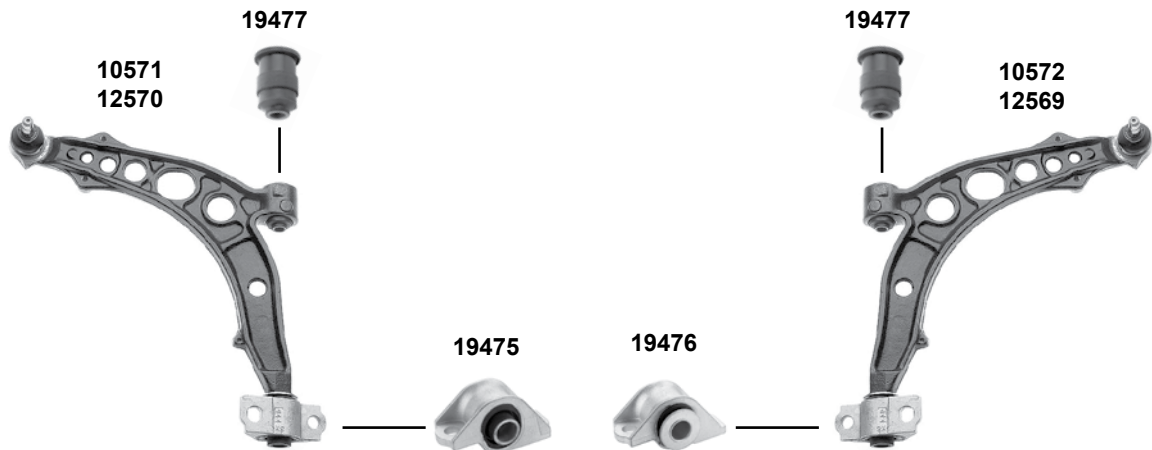

Vorderachse / Front axle

	Ref. - No.			
10571	46430002	Querlenker / control arm	(ex.) 1,4 GT	M10 x 1,25 L 280 L 285
10572	46430003	Querlenker / control arm	(ex.) 1,4 GT	
11279	9946949	ProKit Spurstangenendstück / tie rod end		
11283	9946948	Spurstange / tie rod		
12041	9945562	Spurstange / tie rod		
12569	46429835	Querlenker / control arm	1,4 GT	
12570	46429834	Querlenker / control arm	1,4 GT	
14085	9945564 SK	Lenkmanschette / steering boot		
14339	9946947 SK	Lenkmanschette / steering boot		
19475	46430002 S2	Querlenkerlager / control arm mount	(ex.) 1,4 GT	
19476	46430003 S1	Querlenkerlager / control arm mount	(ex.) 1,4 GT	
19477	46430002 S1	Querlenkerlager / control arm mount	(ex.) 1,4 GT