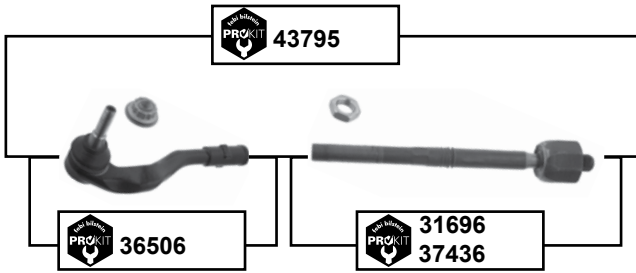

Q5 (8R) (2009 →)

oben / upper

31468
39355

31468
39355

36059
36597

31468
39355

36061
36603

Vorderachse / Front axle