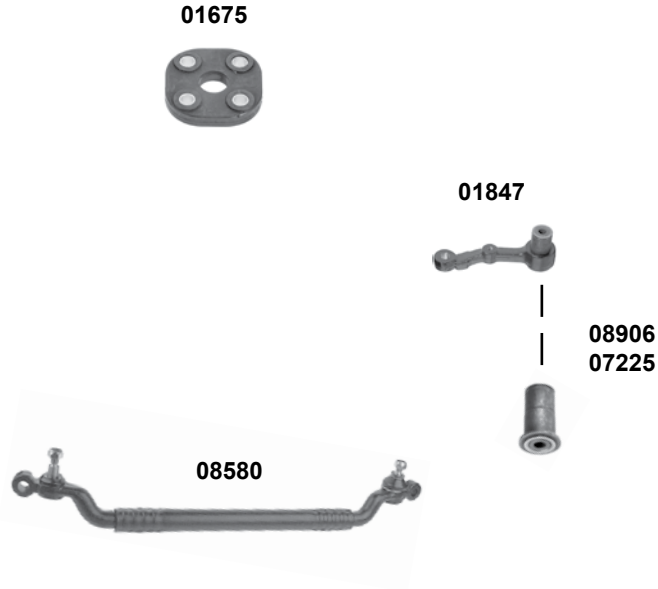

5'er (E28)
(1980 → 1987)

Vorderachse / Front axle

	Ref. - No.			
01675	32 31 1 115 092	Gelenkscheibe / flexible disc		
01847	32 21 1 136 450	Lenkhebel / steering arm		
07225	32 21 1 136 452	Lenkhebellager / steering arm mounting	09/86 →	L 125
08580	32 21 1 129 014	Lenkstange / drag link	LHD	Ø A 27
08581	32 21 1 135 666	Spurstange / tie rod		L 500
08582	32 21 1 135 820	Spurstangenendstück / tie rod end		L 303
08583	32 21 1 135 819	Spurstangenendstück / tie rod end		M14x1,5 RHT
08906	32 21 1 123 464	Lenkhebellager / steering arm mounting	→ 09/86	M14x1,5 LHT
				Ø A 24