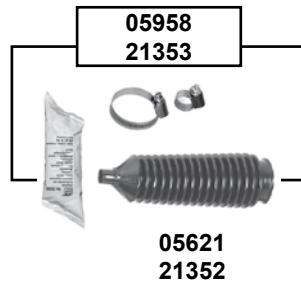

Transit 86
(12/85 → 08/91)

(axle) 80 → 120

Vorderachse / Front axle

Ref. - No.

05621	6 160 070
05958	6 160 070 S1
10161	5 021 430
10163	6 172 643
12567	6 156 463
14739	6 608 818
18076	6 150 970
18077	6 150 971
19451	6 150 977
21352	6 869 950
21353	6 869 950 S1

Lenkmanschette / steering boot
Rep. Satz Lenkmanschette / rep. kit steering boot
Rep. Satz Traggelenk / ball joint
Spurstangenendstück / tie rod end
Spurstange / tie rod
Querlenkerlager / control arm mount
Verbindungsstange / stabilizer link
Verbindungsstange / stabilizer link
Stabilisatorlager / stabilizer mount
Lenkmanschette / steering boot
Rep. Satz Lenkmanschette / rep. kit steering boot

man.

servo.

M16x1,5 RHT
L 395
15x52/60x27