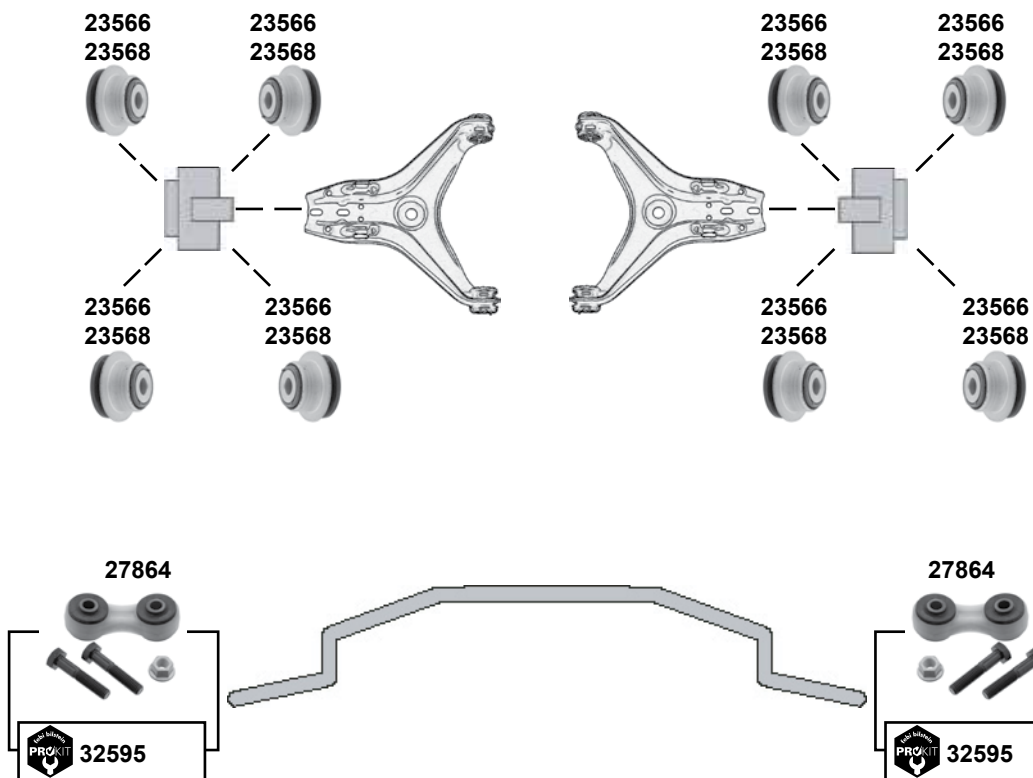

unten / lower

Hinterachse / Rear axle

- (1) A6 allroad quattro 00 → 03 (ch.) → 4B-3-060 000
- (2) RS6/RS6 plus / avant / quattro 03 → 05

Ref. - No.

Febi bilstein	Ref. - No.	Description	Quantity	Dimensions
23566	8E0 505 172 B	Querlenkerlager / control arm mount	V8	
23568	8E0 505 172 A	Querlenkerlager / control arm mount	(ex.) V8	
27864	8E0 505 465 D	Verbindungsstange / stabilizer link		L 98
29940	8E0 505 185 C	Querlenkerlager / control arm mount	(1)	Ø A1 36,4
32595	8E0 505 465 D S1	ProKit Verbindungsstange / stabilizer link	(2)	L 98