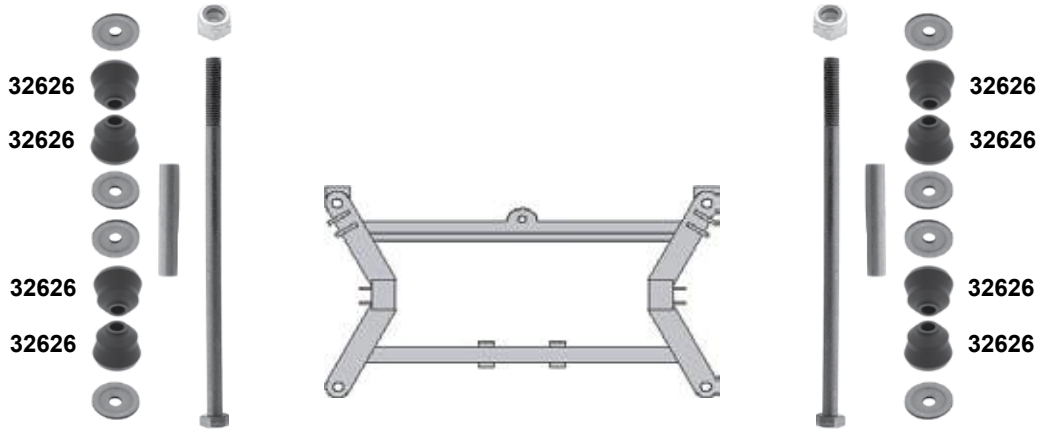

ML (BM 163) (1998 → 2005)

oben / upper