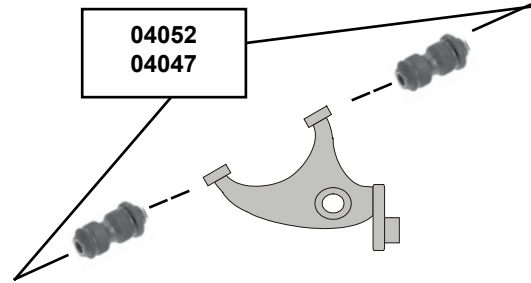

5'er (E12)
(1972 → 1981)
518 → M 535 i