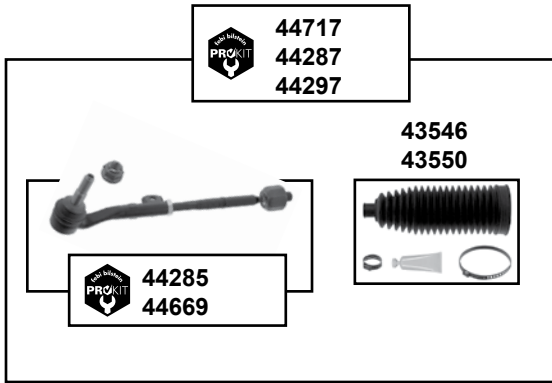

passend für / to fit

BMW

**Car
Division**

1 'er (F20/F21) (2011 →)

Vorderachse / Front axle