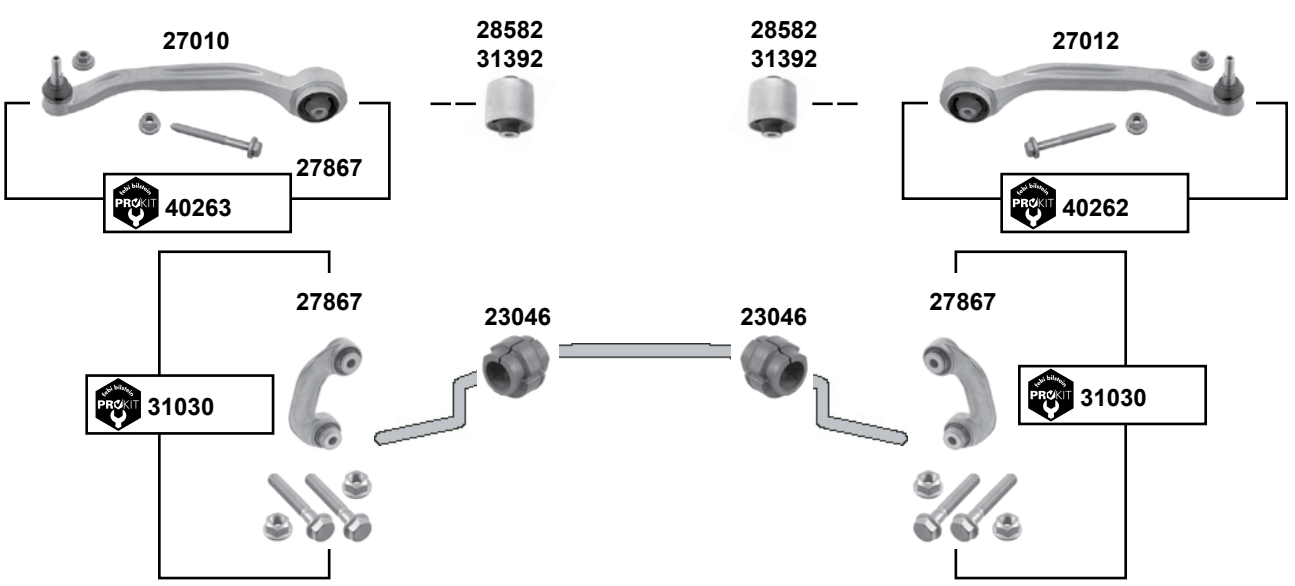

A6 / Quattro (4F)

(2005 → 2011)

Vorderachse / Front axle

oben / upper

unten / lower