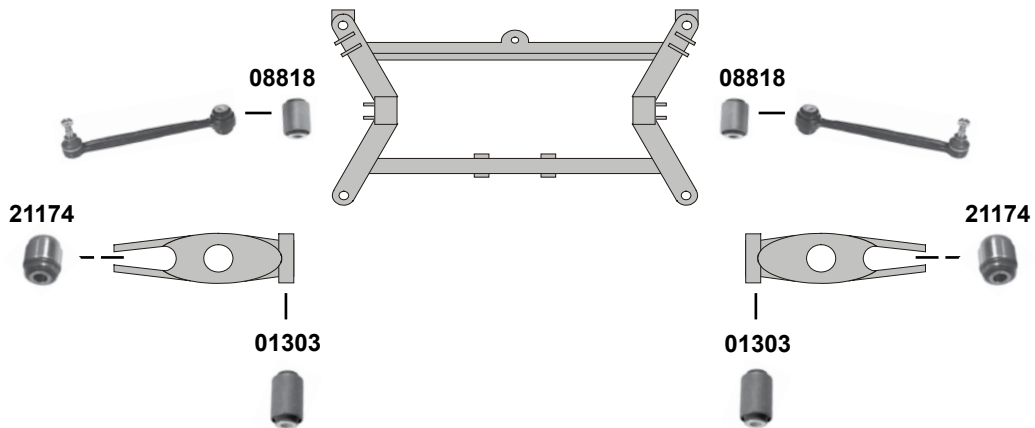

Hinterachse / Rear axle

(1) (ex.) 200 (200E) /250 D (E250)/260 E/300E/400E/500E/AMG 500E

(2) wahlweise / optional 221 352 01 27

(3) wahlweise / optional 124 352 43 65

Ref. - No.

01079 201 326 10 81
01303 202 352 01 65
02524 201 320 01 47
02891 124 320 02 89
08818 201 352 88 65
21174 204 352 00 27

Stabilisatorlager / stabilizer mount
Querlenkerlager / control arm mount
Rep. Satz Stabilisatorlager / rep. kit stabilizer mount
Verbindungsstange / stabilizer link
Querlenkerlager / control arm mount
Gelenk für Radlagergehäuse / joint for wheel bearing housing

(1)
(1)
(1)
(3)
(3)
(2)

Ø | 13
12x33x58
12x31,5x43