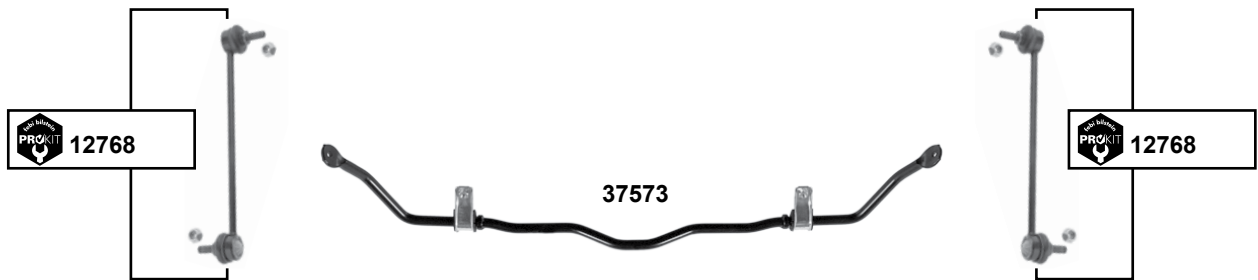

Multipla (186)
(1999 → 2010)

Vorderachse / Front axle

	Ref. - No.			
12758	9947714	ProKit Spurstangenendstück / tie rod end	(mot.) 1.6, 1.9	L 320 L 275
12759	9947713	ProKit Spurstange / tie rod		
12768	51701045	ProKit Verbindungsstange / stabilizer link		
17993	46522142	Querlenker / control arm		
17994	46764746	Querlenker / control arm		
37573	51796570	Stabilisatorsatz / stabilizer kit		L 1045