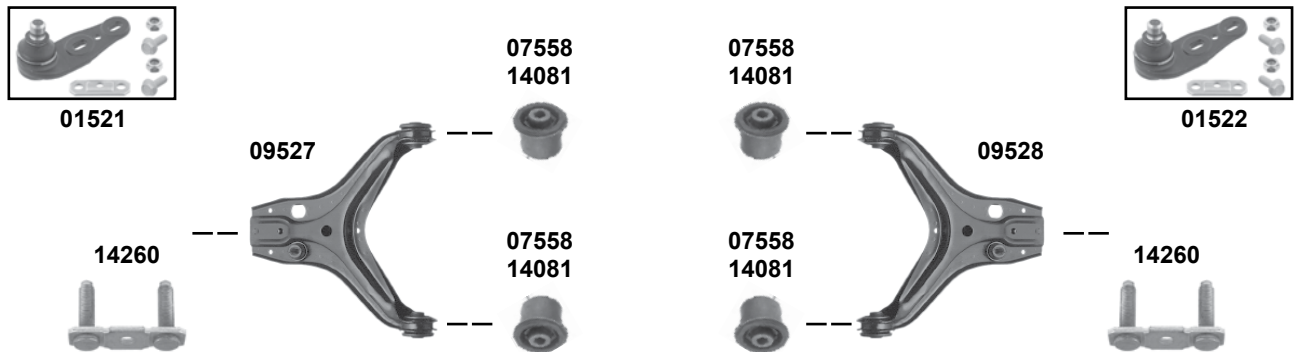

LHD
LHD / (1)

M10 x 1
L 150

Coupé (85)
(1981 → 1988)

Quattro

Vorderachse / Front axle

	Ref. - No.			
01521	855 407 365 A	Traggelenk / ball joint		Ø A 17
01522	855 407 366 A	Traggelenk / ball joint		Ø A 17
07558	857 407 181	Querlenkerlager / control arm mount	OLD	M10 x 37,5
09527	893 407 147 C	Querlenker / control arm		
09528	893 407 148 C	Querlenker / control arm		
14081	8A0 407 181	Querlenkerlager / control arm mount	NEW	M10 x 37
14260	857 407 175	Sicherungsblech / lock washer		