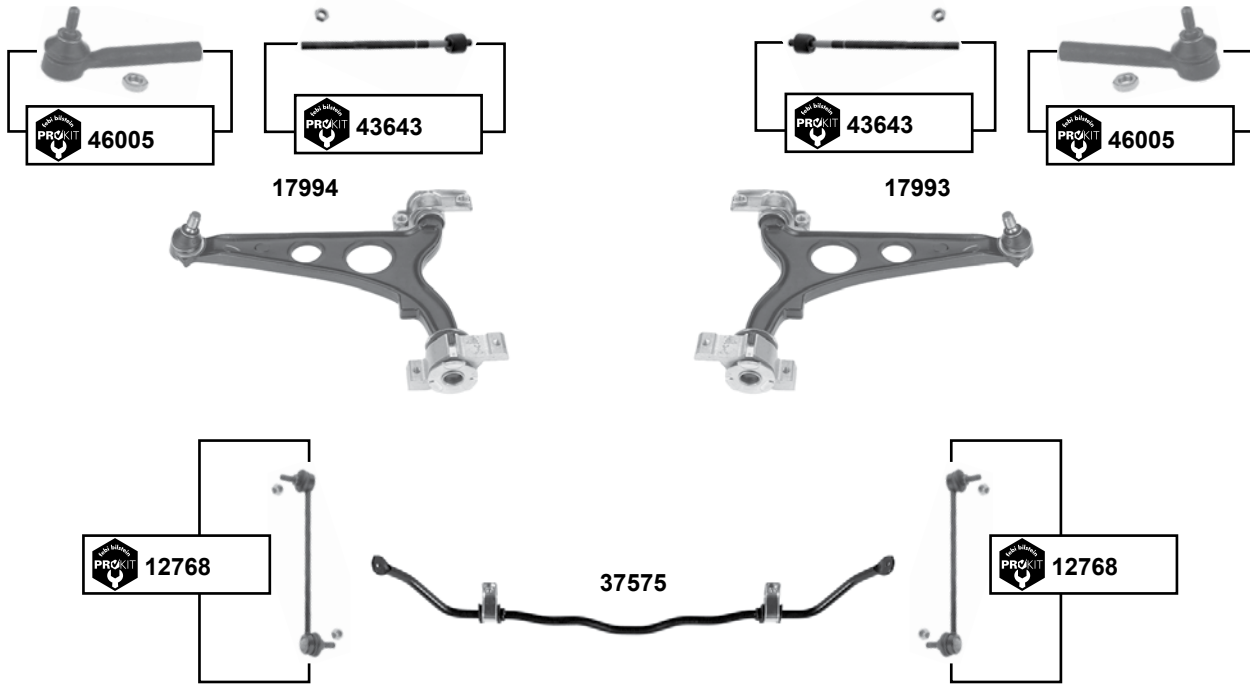

passend für / to fit

LANCIA

**Car
Division**

Lybra (839 AX) / SW (839BX)

(1999 → 2005)

Vorderachse / Front axle

Musa (350)

(2004 →)