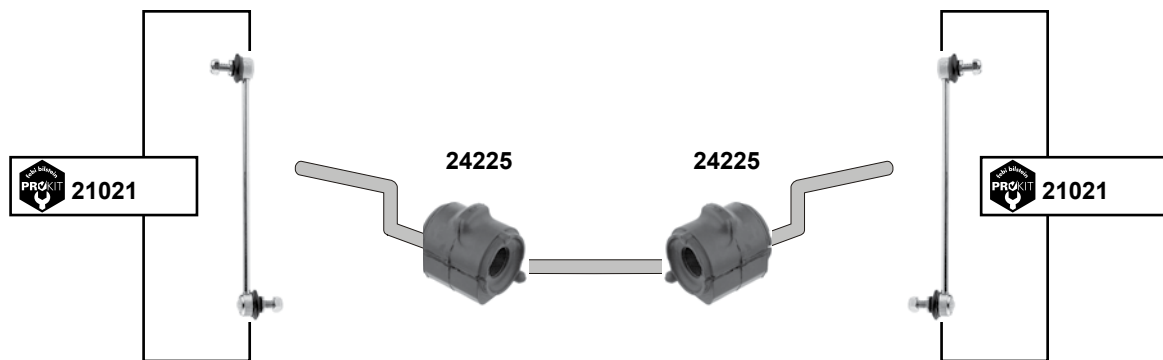

48820-24010

ProKit Verbindungsstange / tie rod end

L 111

2 (DY / DE)
(2003 →)

Vorderachse / Front axle

	Ref. - No.			
19873	DE90-32-290	Spurstangenendstück / tie rod end		M10/12x1,5
19874	DE90-32-280	Spurstangenendstück / tie rod end		M10/12x1,5
21021	DD32-34-170	ProKit Verbindungsstange / stabilizer link		L 282
21681	DD32-34-350	Querlenker / control arm		
21682	DD32-34-300	Querlenker / control arm		
22767	DE90-32-240	ProKit Spurstange / tie rod	→ 05/2007	
24225	DD32-34-156	Stabilisatorlager / stabilizer mount		
32019	D651-32-240	ProKit Spurstange / tie rod	(DE) 2007 →	