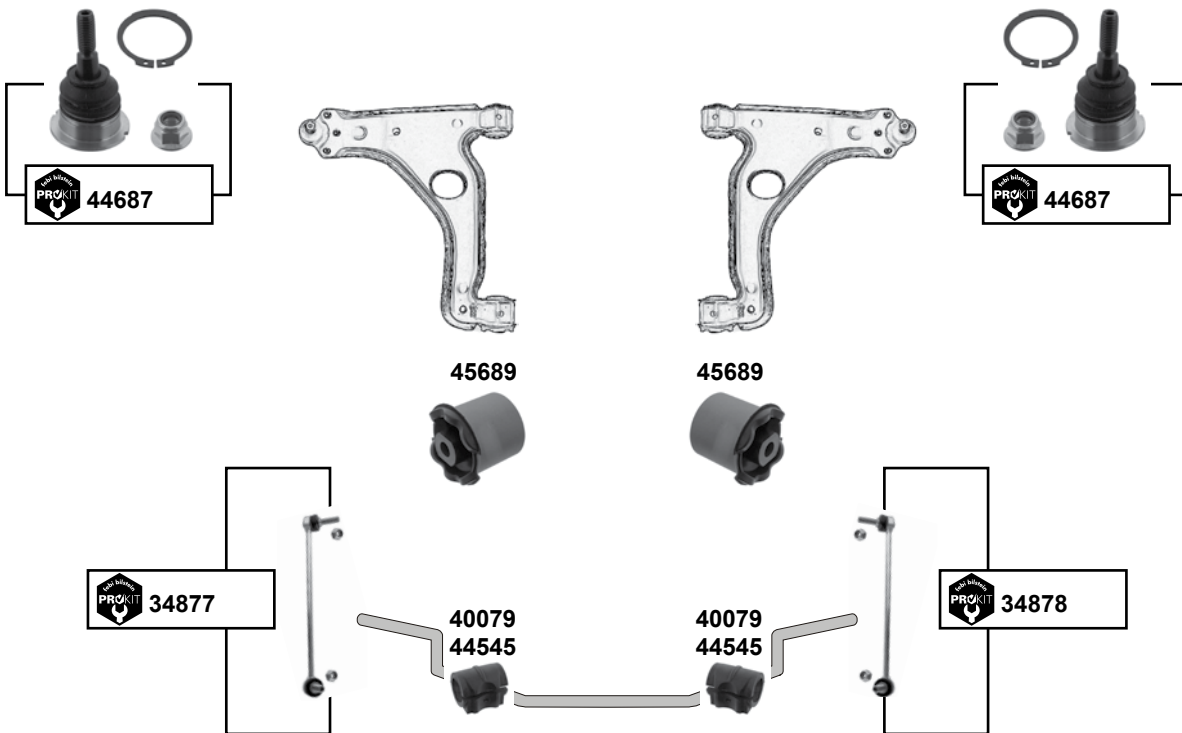

Range Rover Sport (2005 →)

- (1) Für Fahrzeuge mit ACE-Aufhängung / for vehicles with ACE suspension
- (2) alle / all // (ex.) Wankstabilitätsregelung / (ex.) ACE-Aufhängung / (ex.) ACE suspension

Ref. - No.

Ref. - No.	Description	Notes	Dimensions
34877	RBM 500150 ProKit Verbindungsstange / stabilizer link		L 345
34878	RBM 500140 ProKit Verbindungsstange / stabilizer link		L 345
37800	QJB 500040 ProKit Spurstangenendstück / tie rod end	→ 09 (ch.) (V)9A999999 →	M12 x 1,75
40079	LR 018347 Stabilisatorlager / stabilizer mount	(2)	Ø I 30
40491	QFK 500030 ProKit Axialgelenk / axial joint	→ 12	L 385
44545	RVU500011 Stabilisatorlager / stabilizer mount	(1)	Ø I 33
44687	RBK500170 ProKit Traggelenk / ball joint		M 12 x 1,75
45689	LR 055291 Querlenkerlager / control arm mount		Ø A 71,2

Vorderachse / Front axle