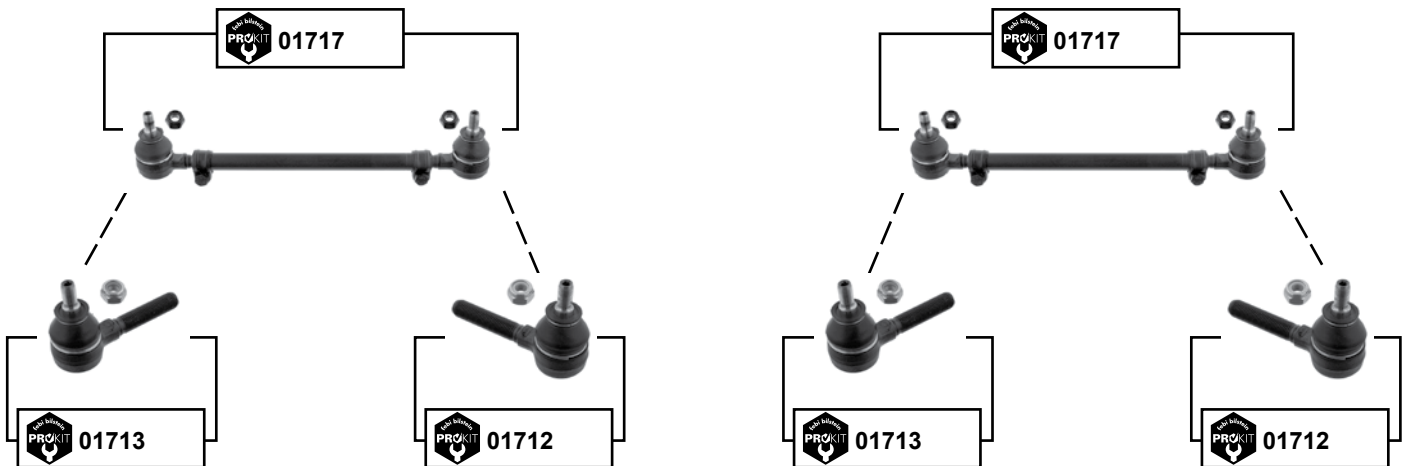

BM 115 („ / 8 “) (1968 → 1977)

Vorderachse / Front axle

	Ref. - No.			
01263	000 463 51 32	Lenkungsdämpfer / steering-damper		
01712	000 338 55 10	ProKit Spurstangenendstück / tie rod end		M14x1,5 RHT
01713	000 338 50 10	ProKit Spurstangenendstück / tie rod end		M14x1,5 LHT
01717	107 330 01 03	ProKit Spurstange / tie rod		
01729	000 460 00 05	Lenkstange / drag link		
05841	126 460 08 19	Rep. Satz Lenkhebel / rep. kit steering arm