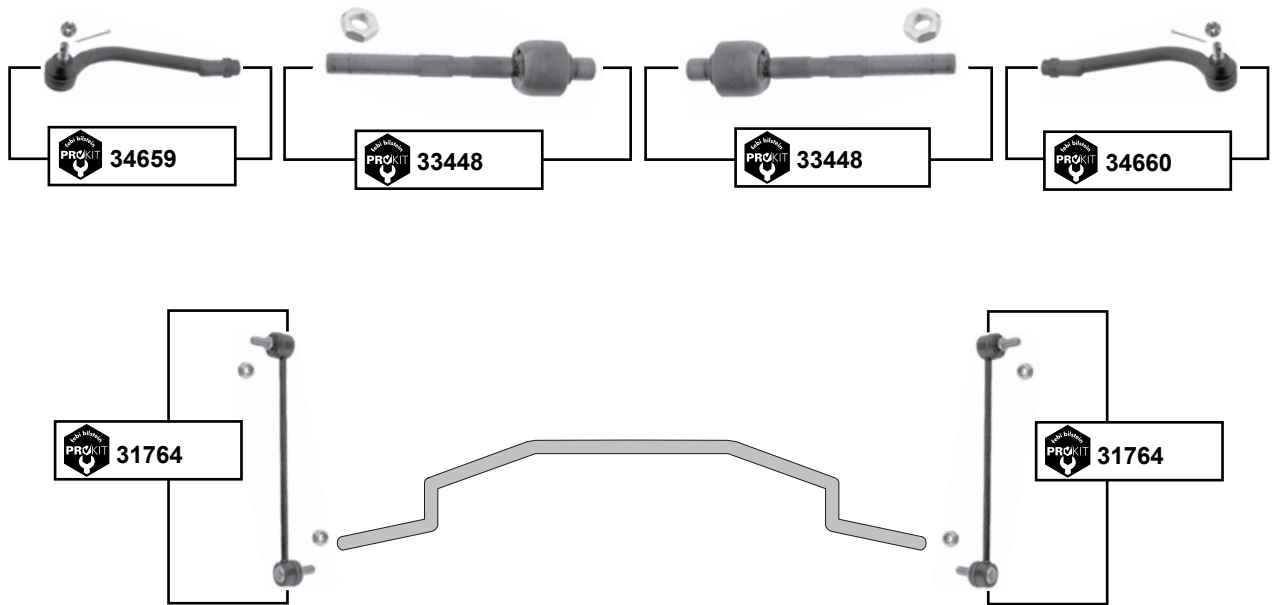

i-30 / i 30cw
(2007 →)

Vorderachse / Front axle