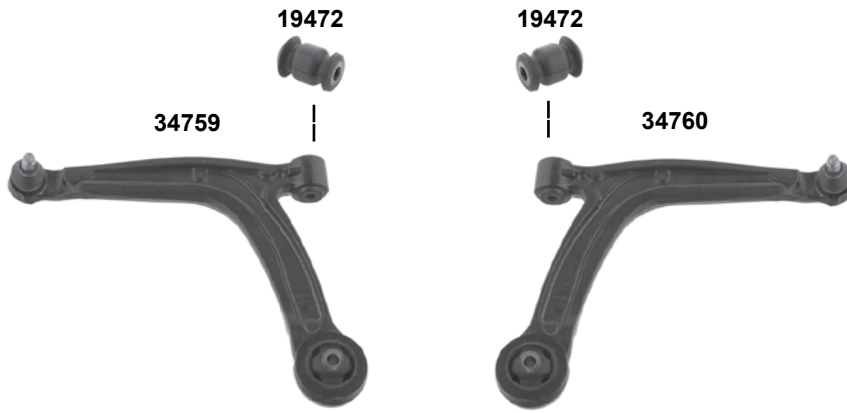

passend für / to fit

FORD

**Car
Division**

KA 08

(09/08 →)

Vorderachse / Front axle

	Ref. - No.			
19469	1 580 517	ProKit Verbindungsstange / stabilizer link		
19472	1 639 575 S	Querlenkerlager / control arm mount		Ø | 12,2 L 53
22907	1 546 259	ProKit Spurstangenendstück / tie rod end		M12 x 1,5
22909	1 546 260	ProKit Spurstangenendstück / tie rod end		M12 x 1,5
34759	1 639 574	Querlenker / control arm		
34760	1 639 575	Querlenker / control arm		
46288	1 762 784 S1	Axialgelenk / axial joint	→ 02/12	M12 x 1,5