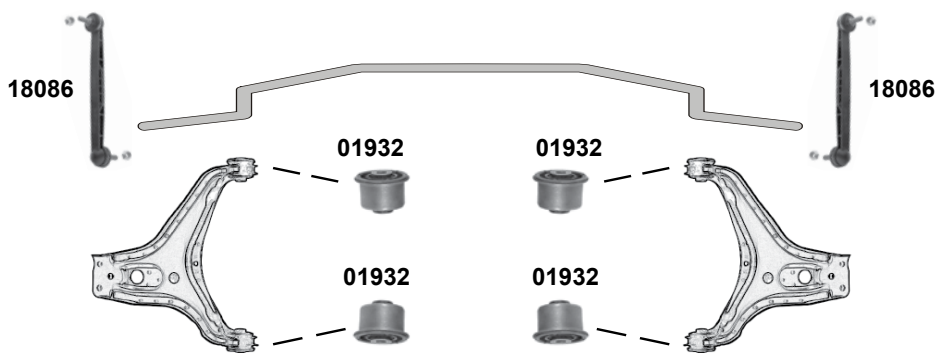

Cabrio (8G)
(1989 → 1996)

Vorderachse / Front axle

2.6 V6 / 2.8 V6 (ABC/AAH) (ch.) 8G-R-003 925 →

(ex.) 2.6 V6 / 2.8 V6 (ABC/AAH) (ch.) → 8G-R-003 924

	Ref. - No.			
01932	893 407 181	Querlenkerlager / control arm mount		10x44x44
02057	8A0 407 365	Traggelenk / ball joint	(ch.) 8G-N-001534 →	Ø A 19
02058	8A0 407 366	Traggelenk / ball joint	(ch.) 8G-N-001534 →	Ø A 19
02266	811 419 801 E	ProKit Spurstange / tie rod		
02268	811 419 812 A	ProKit Spurstangenendstück / tie rod end		M10 x 1
07558	857 407 181	Querlenkerlager / control arm mount	OLD	10x37,5x44
08029	811 419 831 B	Lenkmanschette / steering boot		L 150
09523	895 407 147 A	Querlenker / control arm	(ch.) 8G-N-001534 →	
09524	895 407 148 A	Querlenker / control arm	(ch.) 8G-N-001534 →	
14081	8A0 407 181	Querlenkerlager / control arm mount	NEW	10x37x44
14240	8A0 407 175	Sicherungsblech / lock washer		
17676	893 419 802	Spurstange / tie rod	LHD	
18086	8A0 407 465	Verbindungsstange / stabilizer link		L 269,5
19569	895 407 203	Sicherungsblech / lock washer		