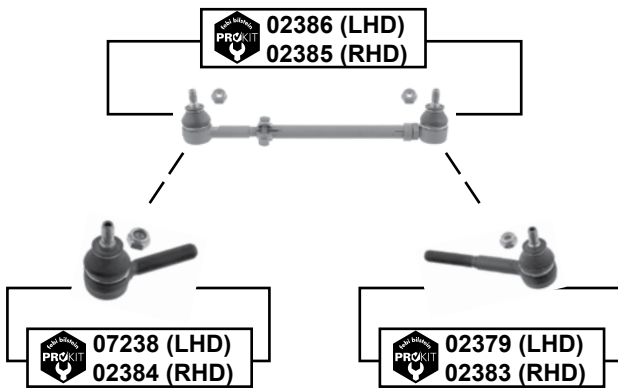

BM 124 (1985 → 1995)

Coupé
(ex.) Sport

06470

02381 (LHD)
02382 (RHD)
06467

01261

05114

Vorderachse / Front axle

(1) (ch.) 1F 114569 → / (ch.) 2F 120744 →

Ref. - No.

01261	124 463 04 32	Lenkungs­dämpfer / steering-damper		
02379	000 338 56 10	ProKit Spurstangenendstück / tie rod end		M14x1,5 RHT
02381	124 460 08 05	Lenkstange / drag link	(ch.) → 1F 114568	
02382	124 460 09 05	Lenkstange / drag link	(ch.) → 2F 120743	
02383	000 338 59 10	ProKit Spurstangenendstück / tie rod end		M14x1,5 LHT
02384	000 338 54 10	ProKit Spurstangenendstück / tie rod end		M14x1,5 RHT
02385	124 330 09 03	ProKit Spurstange / tie rod		
02386	124 330 08 03	ProKit Spurstange / tie rod		
05114	124 460 01 19	Rep. Satz Lenkhebel / rep. kit steering arm		
06467	124 460 12 05	Lenkstange / drag link	(1)	
06470	124 460 01 61	Dichtungssatz Servolenkung / gasket set power steering		
07238	000 338 51 10	ProKit Spurstangenendstück / tie rod end		M14x1,5 RHT