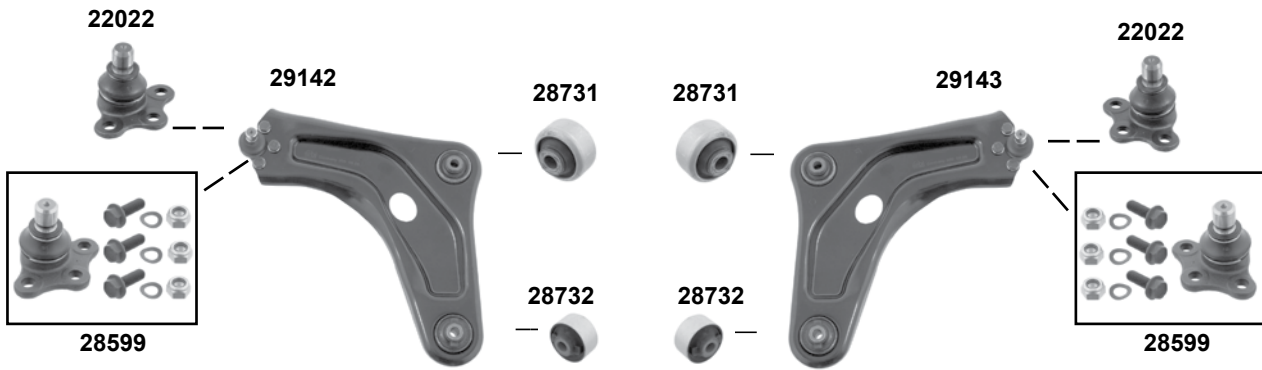

passend für / to fit

CITROËN

**Car
Division**

C3 Picasso

(2009 →)

Vorderachse / Front axle

C3 Picasso
(2009 →)

	Ref. - No.			
22022	3640.65	Traggelenk / ball joint	normale Aufhängung	
27428	3812.E8	ProKit Axialgelenk / axial joint		L 213
27434	5087.69	ProKit Verbindungsstange / stabilizer link		L 330 M10x1,5
27435	5087.68	ProKit Verbindungsstange / stabilizer link		L 330 M10x1,5
28599	3640.62	Traggelenk / ball joint	verstärkte Aufhängung	
28710	3817.67	ProKit Spurstangenendstück / tie rod end		M10 x 1,25
28711	3817.68	ProKit Spurstangenendstück / tie rod end		M10 x 1,25
28731	3520.R7 S1	Querlenkerlager / control arm mount		Ø A 56
28732	3520.R7 S2	Querlenkerlager / control arm mount		Ø A 56
29142	3520.R7	Querlenker / control arm		
29143	3521.N8	Querlenker / control arm		
38740	4066.80	Rep. Satz Lenkmanschette / rep. kit steering boot		L 175
39033	3812.E8 S1	ProKit Spurstange / tie rod		
39034	3812.E8 S2	ProKit Spurstange / tie rod		
39681	5094.C5	Stabilisatorlager / stabilizer mount		Ø I 23