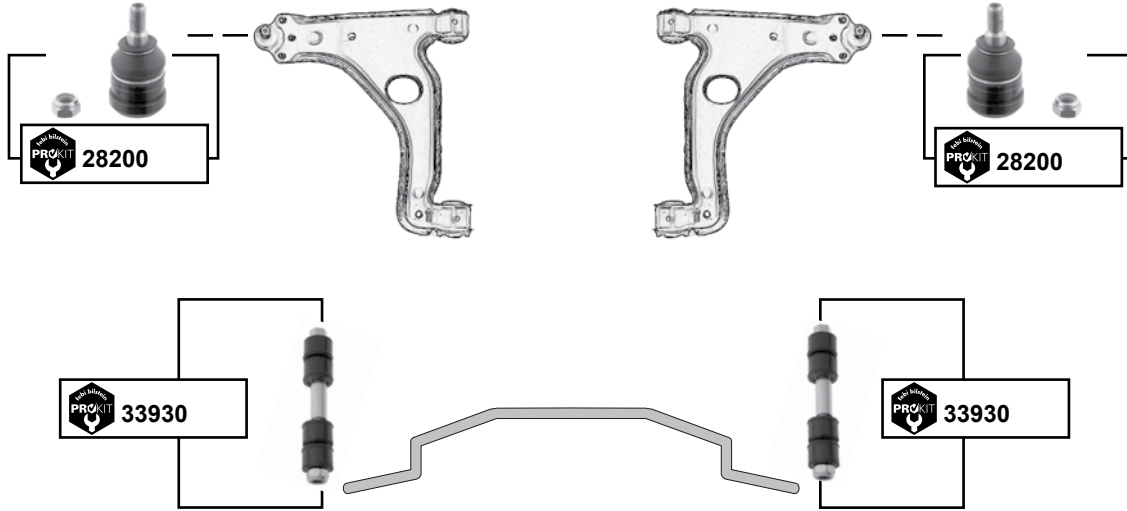

passend für / to fit

MITSUBISHI

**Car
Division**

Space Star

(1998 → 2005)

Vorderachse / Front axle