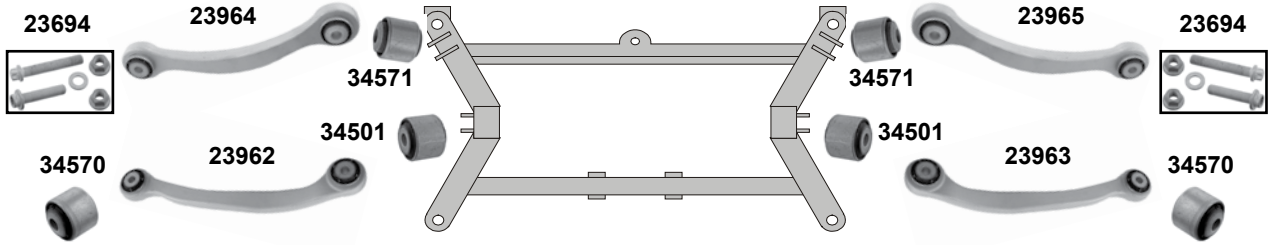

E-Klasse (BM 211)

(2002 →)

oben / upper