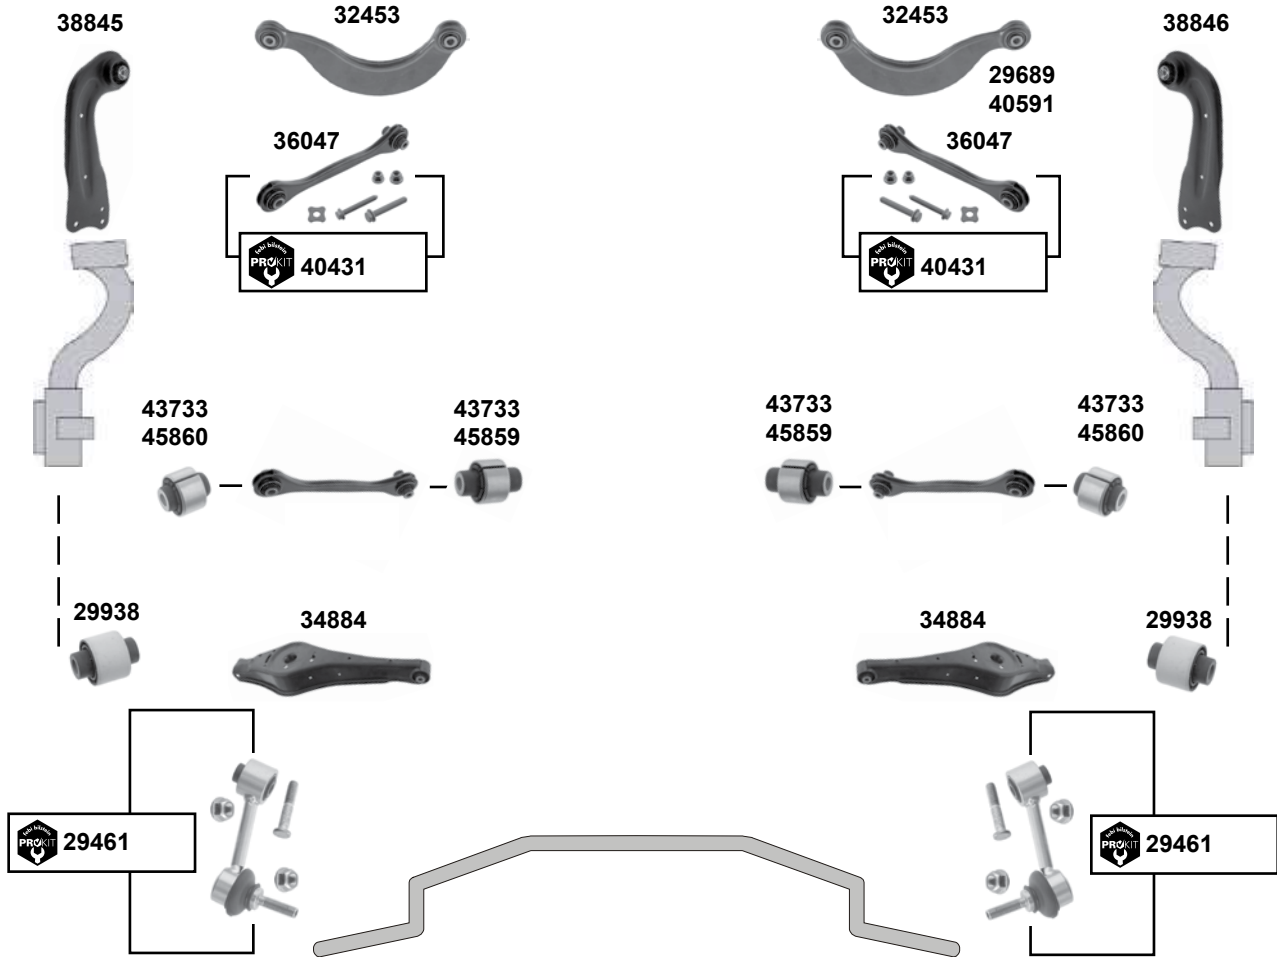

A1 (8X)
(2010 →)

Hinterachse / Rear axle

(1)	sportback	(mot.) CAVG, CAXA, CAYB, CAYC, CBZA, CFHB, CFHD, CNVA, CPTA, CTHG, CZCA, CZEA,
	quattro S1	(mot.) CDLH (mot.) CWZA
(2)	A1 sportback S1	(mot.) CZEA, CZCA (mot.) CZEA (mot.) CWZA

	Ref. - No.			
29461	1K0 505 465 K S1	ProKit Verbindungsstange / connecting rod	(mot.) CDLH	L 95,5
29938	1K0 505 553 A	Querlenkerlager / control arm mount	Quattro / S1	
32453	1K0 505 323 N	Querlenker oben / control arm upper	(1)	
34884	1K0 505 311 AB	Querlenker / control arm	(mot.) CDLH	
36047	1K0 501 529 J	Querlenker mit Lagern / control arm with bearings	(mot.) CDLH	Stahl
38845	1K0 505 223 K	Querlenker / control arm	(mot.) CDLH	Blech
38846	1K0 505 224 K	Querlenker / control arm	(mot.) CDLH	Blech
40431	1K0 501 529 J S1	ProKit Querlenker / control arm	(mot.) CDLH	
43733	5Q0 505 171	Querlenkerlager / control arm mount	S1 (mot.) CWZA	H 60 ØI 12
45859	5Q0 501 129 B	Spurstangenlager / tie rod bush	(2)	H 60 ØI 12
45860	5Q0 505 543 B	Spurstangenlager / tie rod bush	(2)	H 45 ØI 12