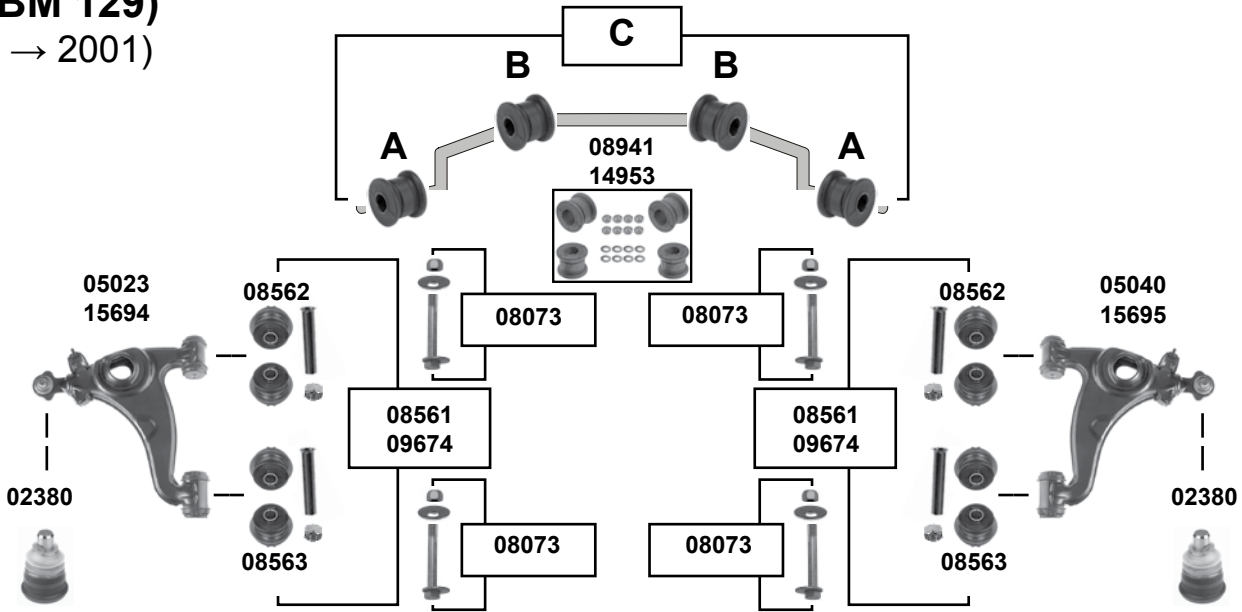

SL (BM 129) (1989 → 2001)

Stabilisatorlager / stabilizer mount

	A	B	C		A	B	C
SL 280	14942 08944	17805	-	SL 500 (129.068)	14942 08944	17805	-
SL 320	14942 08944	17805	-	SL 600	14942 08944	17805	-
SL 500 (129.066 / 067)	14942 08944	-	-				

- (1) SL 280 (129.058) (ex.) ESP
  SL 280 (129.059) (ex.) ESP → (ch.) F 187941
  SL 300 / SL 300-24 (ex.) ESP
  SL 320 (129.063) (ex.) ESP
  SL 320 (129.064) (ex.) ESP → (ch.) F 187941
  SL 500 (129.066) (ex.) ESP

- (2) SL 280 (129.058) ESP
  SL 280 (129.059) ESP (ch.) → F 187941
  SL 280 (129.059) (ex.) ESP (ch.) F 187942 →
  SL 320 (129.063) ESP
  SL 320 (129.064) ESP (ch.) → F 187941
  SL 320 (129.064) (ex.) ESP (ch.) F 187942 →
  SL 500 (129.067 / 068)
  SL 600 (129.076)

Ref. - No.			
02380	124 333 03 27	Traggelenk / ball joint	(1) Ø A 18
05023	124 330 30 07	Querlenker / control arm	(1)
05040	124 330 31 07	Querlenker / control arm	(1)
08073	201 330 00 18	Rep. Satz Exzenterbolzen / rep. kit eccentric bolt	
08561	124 330 05 75	Rep. Satz Querlenkerlager / rep. kit control arm mount	(ch.) → F 049045
08562	124 333 42 14	Querlenkerlager / control arm mount	
08563	124 333 43 14	Querlenkerlager / control arm mount	
08941	124 320 01 47	Stabilisatorlagersatz / stabilizer mount kit	
08944	124 323 23 85	Stabilisatorlager / stabilizer mount	OLD Ø I 18,5
09674	124 330 06 75	Rep. Satz Querlenkerlager / rep. kit control arm mount	(ch.) F 049046 →
14942	124 323 49 85	Stabilisatorlager / stabilizer mount	NEW Ø I 18,5
14953	124 320 19 47	Stabilisatorlagersatz / stabilizer mount kit	
15694	124 330 34 07	Querlenker / control arm	(2)
15695	124 330 35 07	Querlenker / control arm	(2)
17805	129 323 01 85	Stabilisatorlager / stabilizer mount	Ø I 30