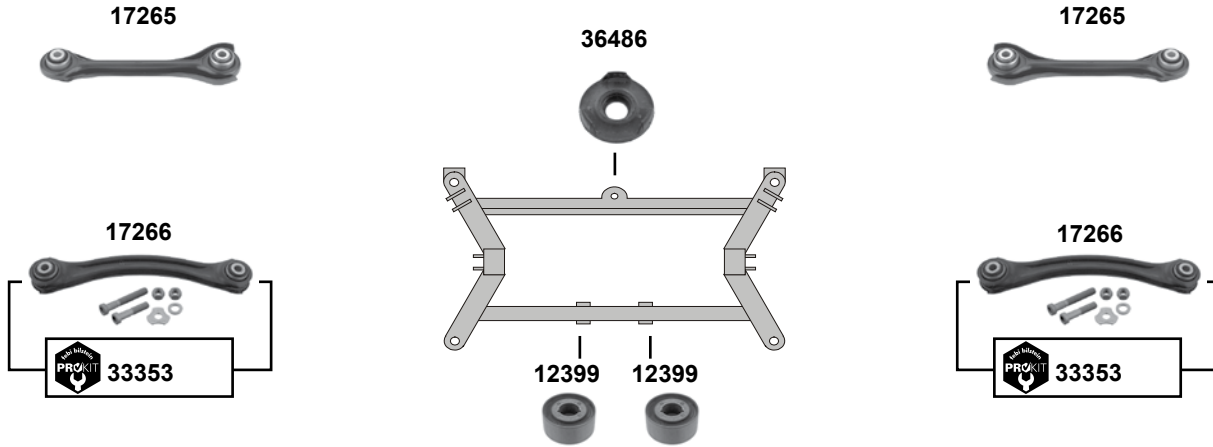

CLK (BM 209) (2002 →)

oben / upper

unten / lower