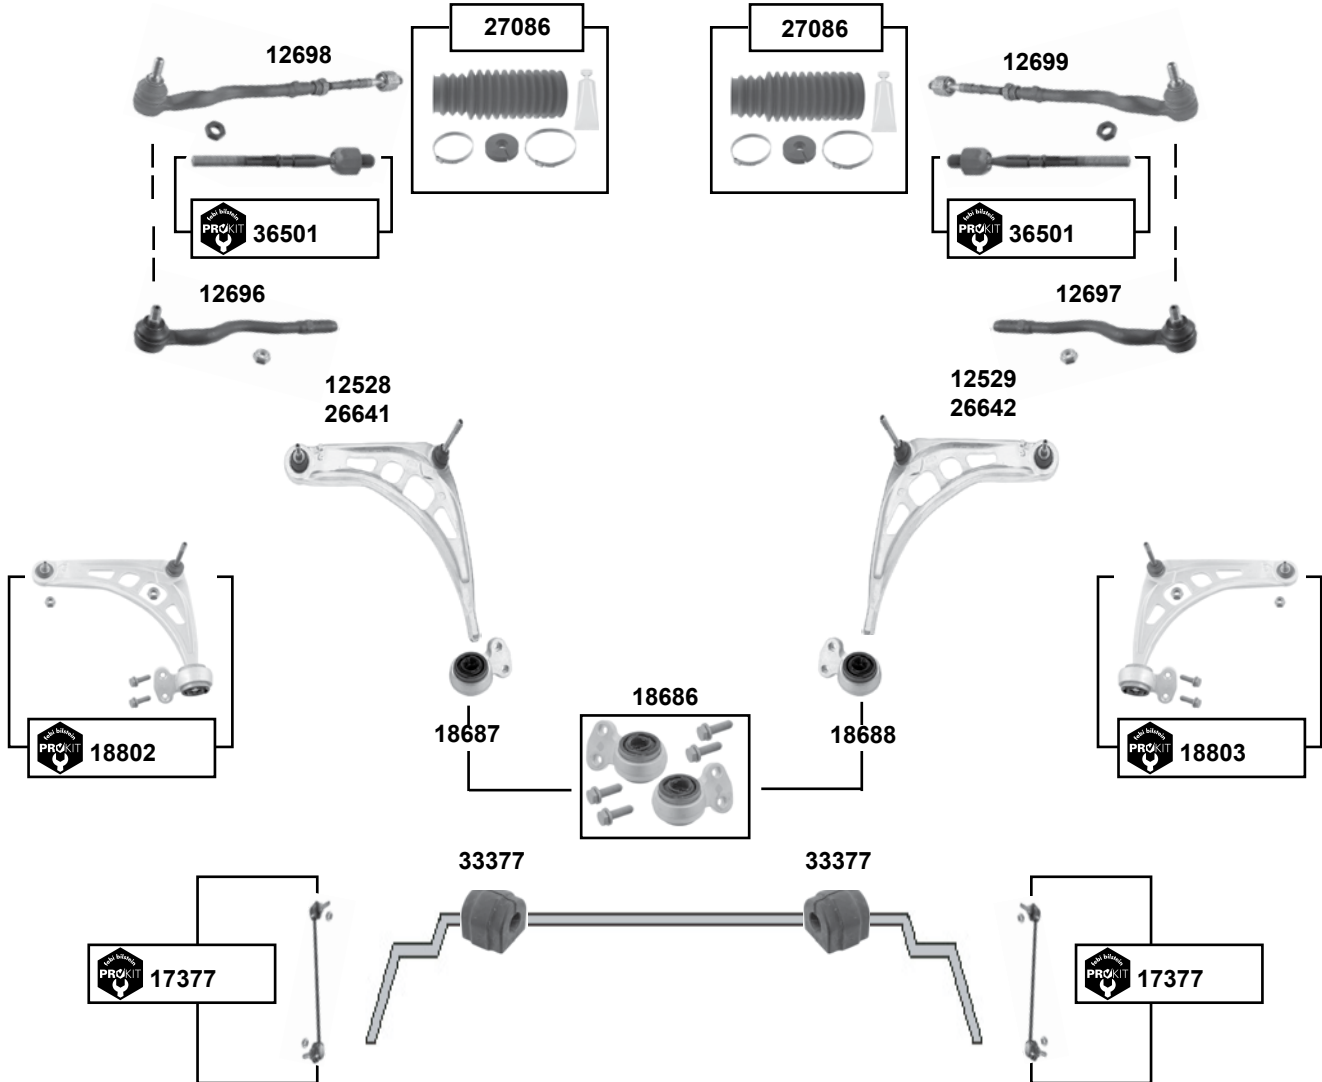

759

Z4 I (E85/E86)
(2003 → 2008)

Vorderachse / Front axle

	Ref. - No.			
12528	31 12 6 777 851	Querlenker / control arm	(ex.) M 3,2	
12529	31 12 6 777 852	Querlenker / control arm	(ex.) M 3,2	
12696	32 10 6 774 220	Spurstangenendstück / tie rod end		M14x1,5 RHT
12697	32 10 6 774 221	Spurstangenendstück / tie rod end		M14x1,5 RHT
12698	32 10 6 777 503	Spurstange / tie rod	(ex.) M 3,2	L 430
12699	32 10 6 777 504	Spurstange / tie rod	(ex.) M 3,2	L 430
17377	31 35 6 780 847	ProKit Verbindungsstange / stabilizer link		L 270
18802	31 12 6 777 851 S1	ProKit Querlenker / control arm	(ex.) M 3,2	
18803	31 12 6 777 852 S1	ProKit Querlenker / control arm	(ex.) M 3,2	
18686	31 12 6 783 376	Rep. Satz Querlenker / rep. kit control arm	(ex.) M 3,2	
18687	31 12 6 756 063	Querlenkerlager / control arm mount	(ex.) M 3,2	
18688	31 12 6 756 064	Querlenkerlager / control arm mount	(ex.) M 3,2	
26641	31 12 2 282 121	Querlenker / control arm	M 3,2	
26642	31 12 2 282 122	Querlenker / control arm	M 3,2	
27086	32 13 1 096 910	Rep. Satz Lenkmanschette / rep. kit steering boot		
33377	31 35 1 094 556	Stabilisatorlager / stabilizer mount	2,2 i - 3,0 Si	Ø | 24
36501	32 10 6 777 503 SK	ProKit Axialgelenk / axial joint	(ex.) M3,2	L 229