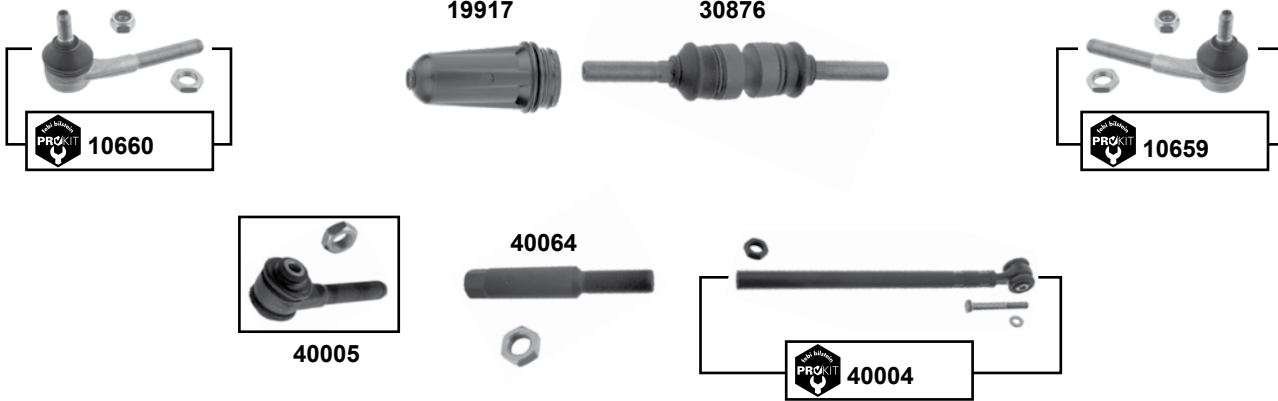

Saxo

(1996 → 2004)

LHD

RHD