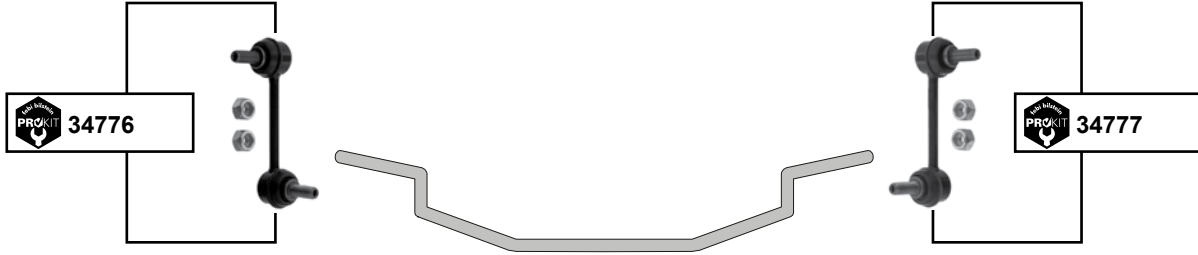

passend für / to fit

MAZDA

**Car
Division**

CX-7 (ER)

(2006 →)

Vorderachse / Front axle

Demio (DW)

(1998 → 2003)