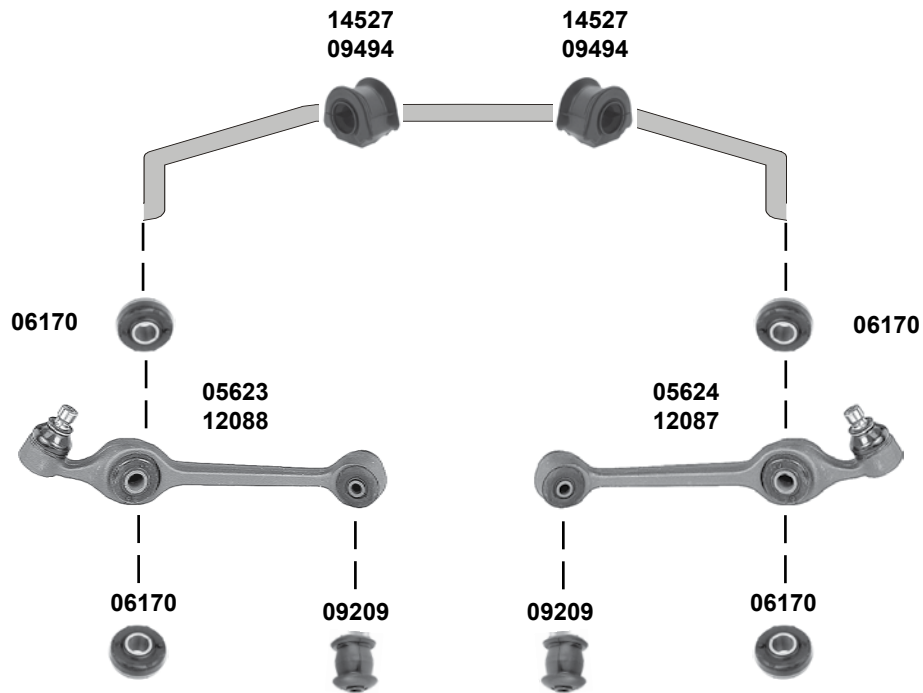

Orion 86
(01/86 → 07/90)

Vorderachse / Front axle

	Ref. - No.			
05623	5 021 459	Querlenker kompl. / control arm compl.		
05624	5 021 458	Querlenker kompl. / control arm compl.		
06170	1 652 910	Querlenkerlager / control arm mount		46x16,5x20
09209	6 087 890	Querlenkerlager / control arm mount		10x32/38x51
09494	1 634 901	Stabilisatorlager / stabilizer mount		Ø | 24
12087	1 637 182	Querlenker / control arm		
12088	1 637 184	Querlenker / control arm		
14527	1 634 900	Stabilisatorlager / stabilizer mount		Ø | 22