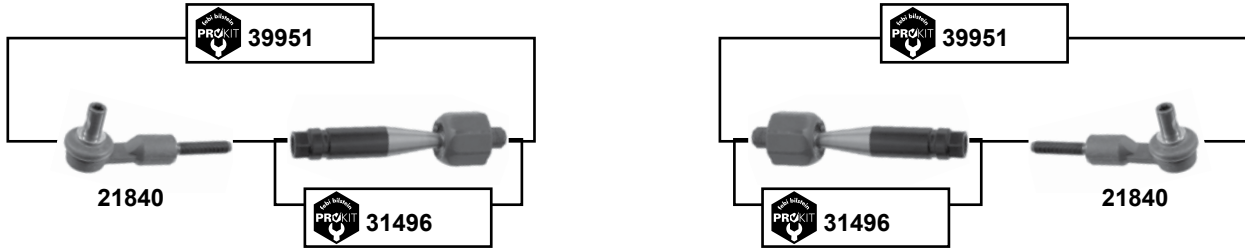

A6 / Quattro (4F)

(2005 → 2011)

Vorderachse / Front axle