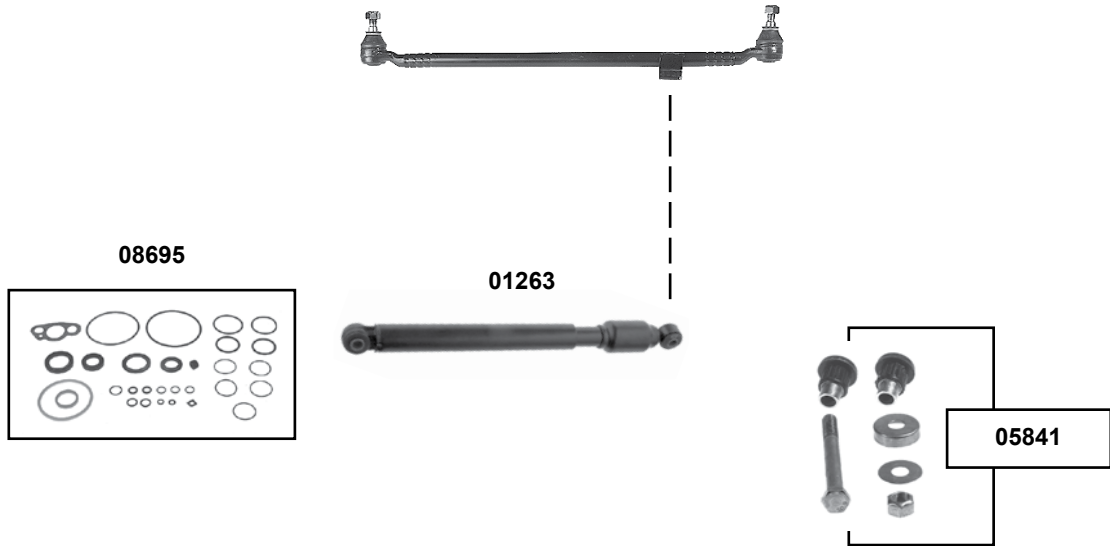

S-Klasse (BM 108/109) (1966 → 1972)

Vorderachse / Front axle

(1) 300SEL, 300SEL 3.5, 300SEL 6.3

Ref. - No.

01263	000 463 51 32	Lenkungs­dämpfer / steering-damper	
01712	000 338 55 10	ProKit Spurstangenendstück / tie rod end	
01713	000 338 50 10	ProKit Spurstangenendstück / tie rod end	
01717	107 330 01 03	ProKit Spurstange / tie rod	
05841	126 460 08 19	Rep. Satz Lenkhebel / rep. kit steering arm	
08695	109 460 02 61	Dichtungssatz Servolenkung / gasket set power steering	(1)

M14x1,5 RHT
M14x1,5 LHT