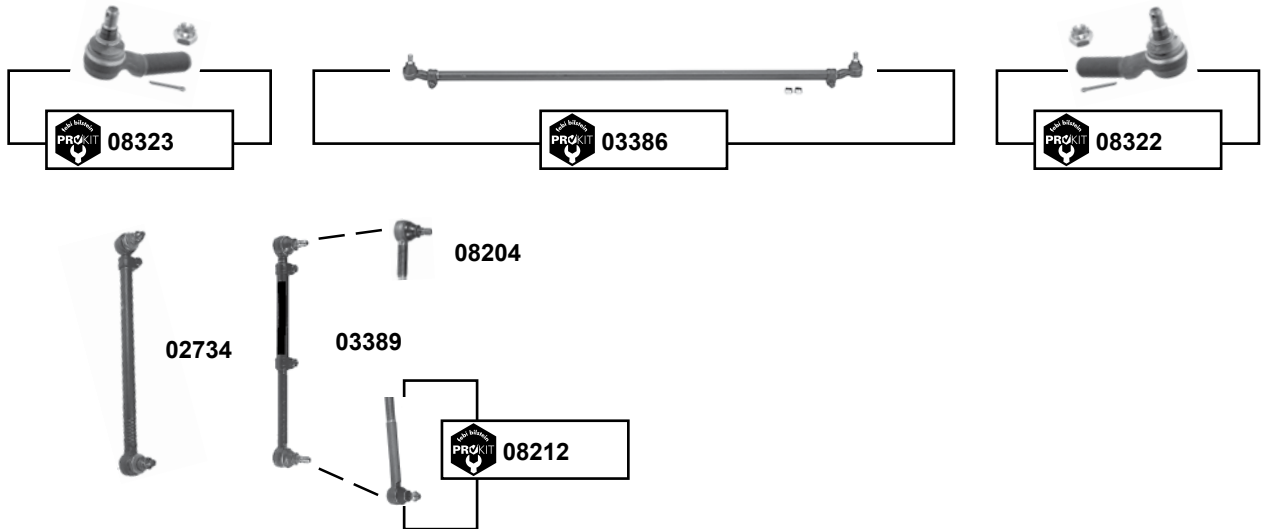

207D → 210D (BM 601) (1973 → 1995)

(axle) 730.403 / 445

(axle) 730.404 / 446