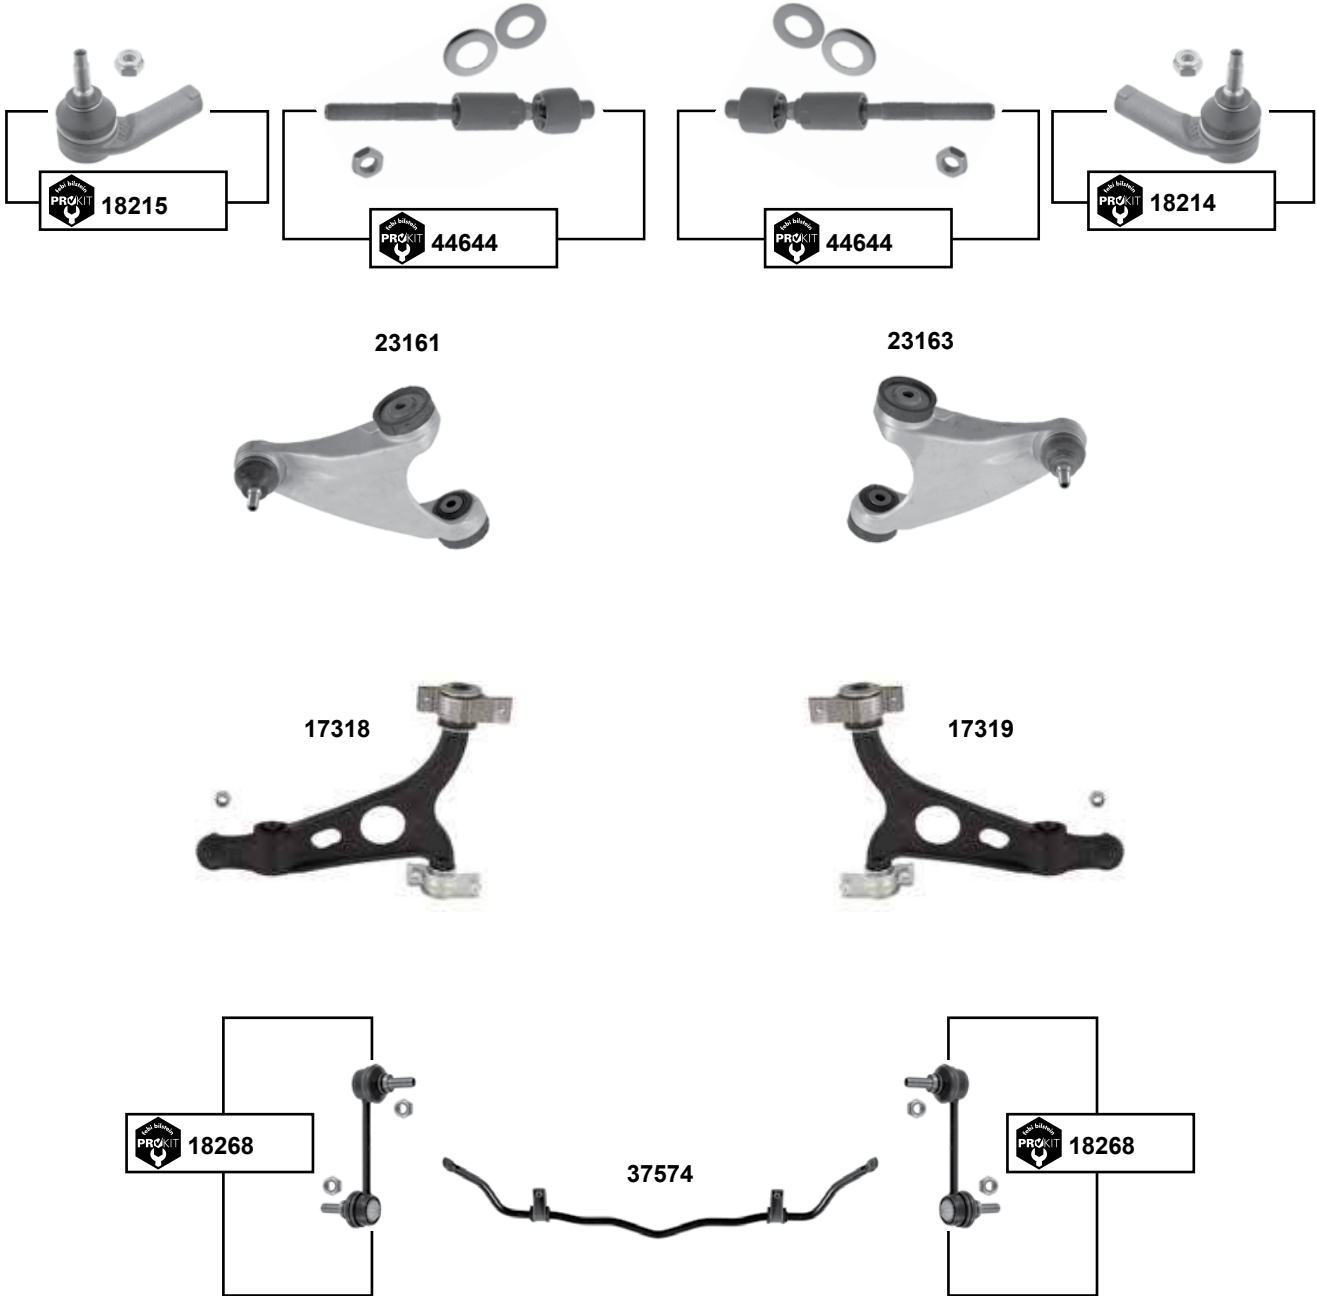

Ref. - No.

Febi bilstein Ref. - No.	Description	Quantity	Material / Notes
12061	Verbindungsstange / stabilizer link		M10 x 1,5
12062	Verbindungsstangenlager / stabilizer link bush		
12096	Rep. Satz Verbindungsstange / rep. kit stabilizer link		M10 x 1,25
12475	ProKit Spurstangenendstück / tie rod end	(1)	M12 x 1,25
12476	ProKit Spurstangenendstück / tie rod end	(1)	M12 x 1,25
12558	Querlenker / control arm		Stahl / steel
12559	Querlenker / control arm		Stahl / steel
12758	ProKit Spurstangenendstück / tie rod end	(2)	M10 x 1,25
36829	ProKit Verbindungsstange / stabilizer link		M10 x 1,25
43641	ProKit Axialgelenk / axial joint	(3)	L 292
46005	ProKit Spurstangenendstück / tie rod end	(4)	

passend für / to fit

ALFA ROMEO

**Car
Division**

156 (932)
(1997 → 2006)

Vorderachse / Front axle

(1) alle / all (ex.) 1,6 82kW / 1,9D 93kW, 100kW / 2,4 129kW

	Ref. - No.			
17318	50509340	Querlenker / control arm		
17319	50509339	Querlenker / control arm		
18214	9947920	ProKit Spurstangenendstück / tie rod end		M10 x 1,25
18215	9947919	ProKit Spurstangenendstück / tie rod end		M10 x 1,25
18268	46843389	ProKit Verbindungsstange / stabilizer link		
23161	51834093	Querlenker oben / control arm upper		
23163	51834094	Querlenker oben / control arm upper		
37574	51754198	Stabilisatorsatz mit Lagern / stabilizer set with bearings	(ex.) 3,2 GTA	L 1045
44644	9947923	ProKit Axialgelenk / axial joint	(1)	L 203