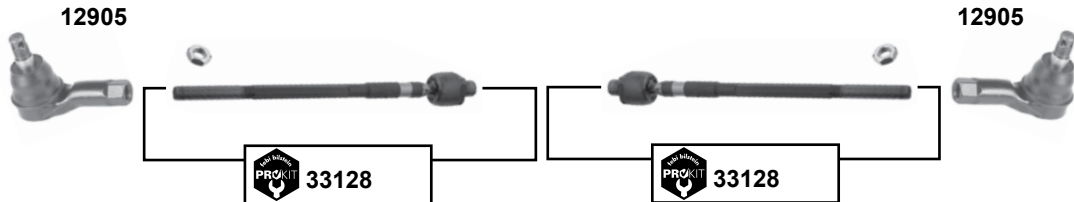

MPV-2 (LW)
(1999 →)

Vorderachse / Front axle

	Ref. - No.			
12905	GA2A-32-280A	Spurstangenendstück / tie rod end	→ 00	M12 x 1,5
22463	LC62-34-170B	ProKit Verbindungsstange / connecting rod		L 265
23713	LC70-34-170	ProKit Verbindungsstange / stabilizer link		L 325
31741	LC62-34-350C	Querlenker / control arm		
31742	LC62-34-300C	Querlenker / control arm		
33128	LC62-32-240B	ProKit Axialgelenk / axial joint		L 316