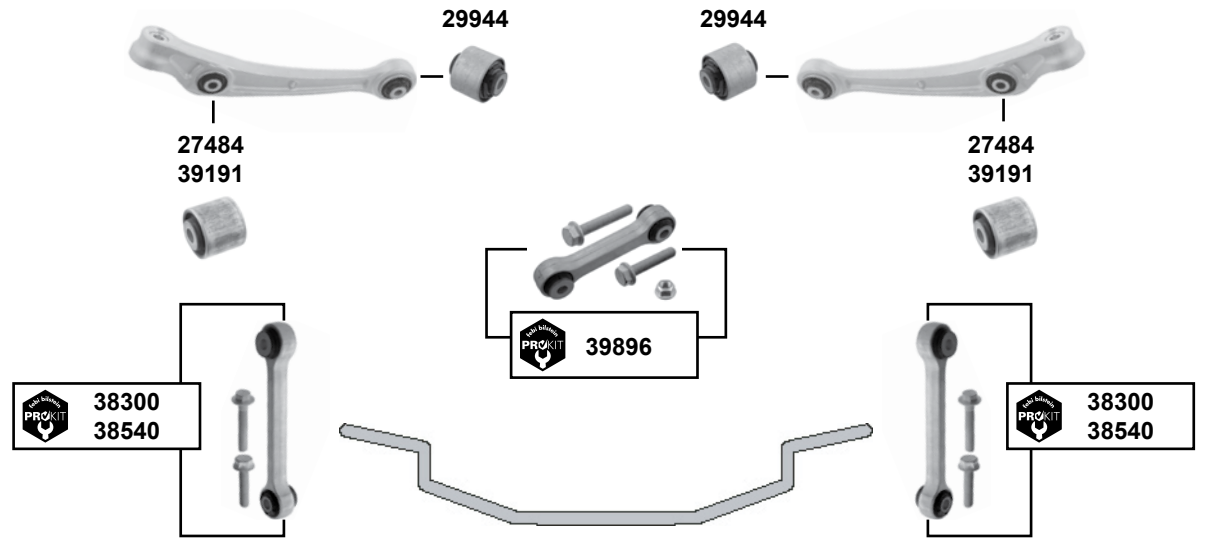

unten / lower