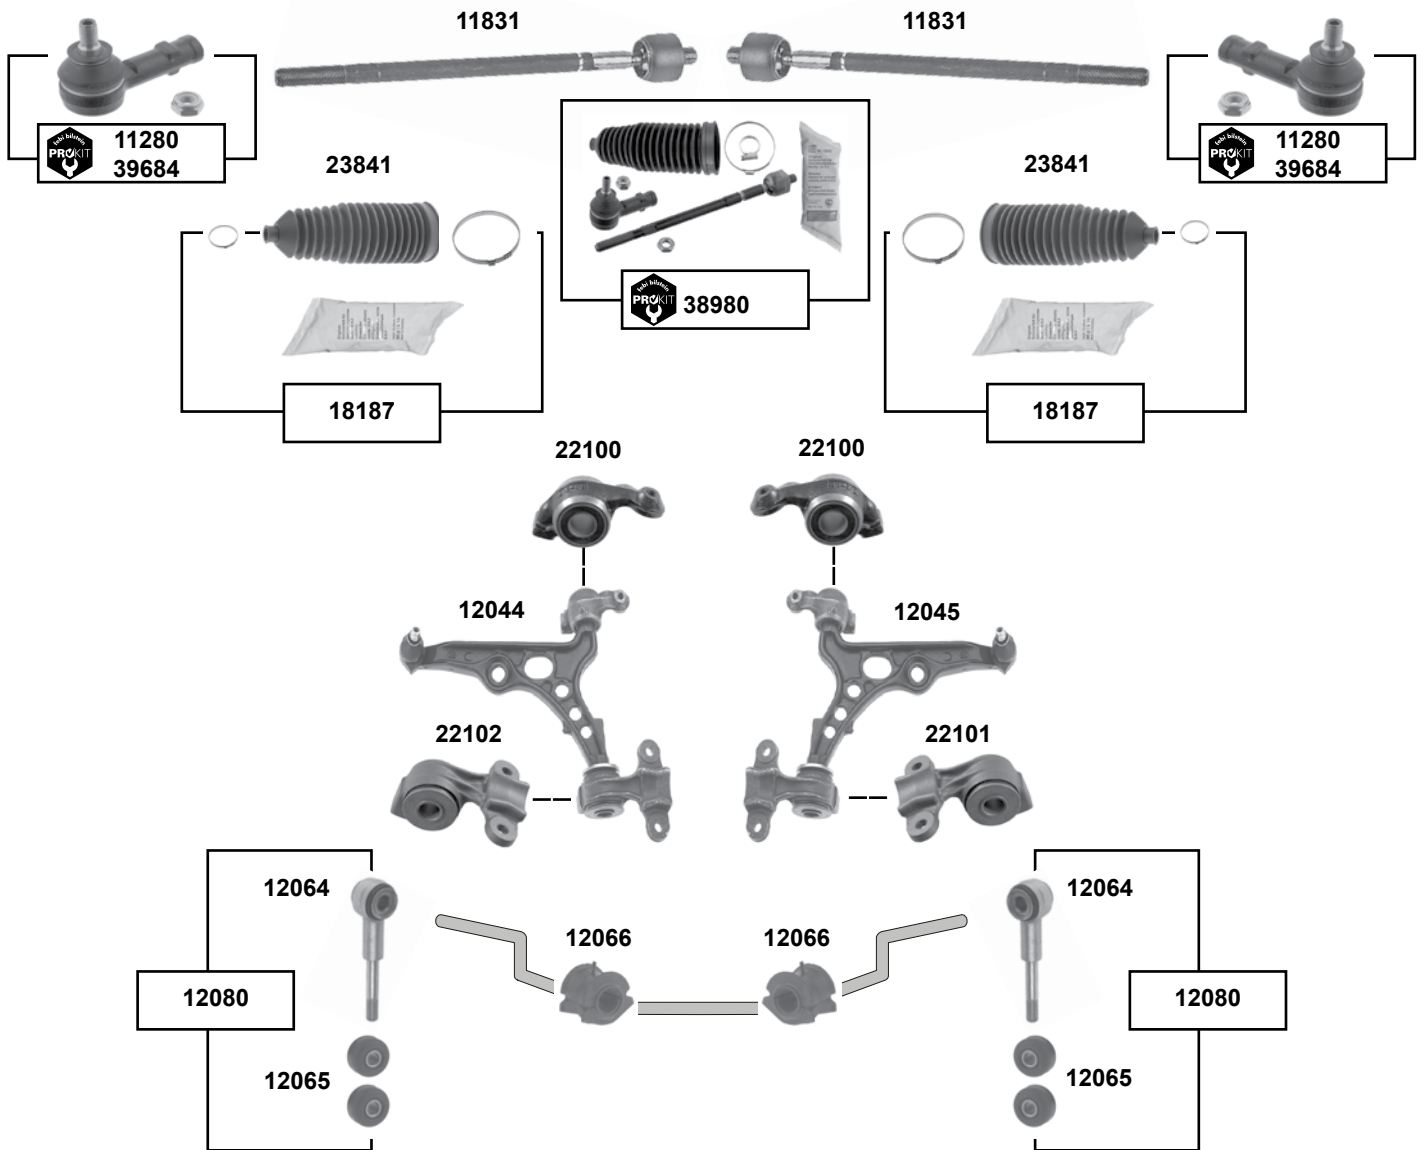

Jumpy I + II (1996 → 2007)

Vorderachse / Front axle

(1) → 11/02 / → O 09792

Ref. - No.

Part No.	Ref. - No.	Description	Quantity	Dimensions
11280	4059.09	ProKit Spurstangenendstück / tie rod end	(1)	M12 x 1,25 L 320
11831	3812.A4	Spurstange / tie rod		
12044	3520.G9	Querlenker / control arm		M12 x 1,25 M12 x 38
12045	3521.C9	Querlenker / control arm		
12064	5087.35	Verbindungsstange / stabilizer link		
12065	5093.15	Verbindungsstangenlager / stabilizer link bush		
12066	5094.69	Stabilisatorlager / stabilizer mount		
12080	5087.35 S1	Rep. Satz Verbindungsstange / rep. kit stabilizer link		
18187	4066.41	Rep. Satz Lenkmanschette / rep. kit steering boot		
22100	3520.G9 S1	Querlenkerlager / control arm mount		
22101	3521.C9 S1	Querlenkerlager / control arm mount		
22102	3520.G9 S2	Querlenkerlager / control arm mount		
23841	4066.41 SK	Lenkmanschette / steering boot		
38980	3812.A4 S1	ProKit Spurstange / tie rod	→ O 09792	
39684	4059.12	ProKit Spurstangenendstück / tie rod end	O 09793 →	