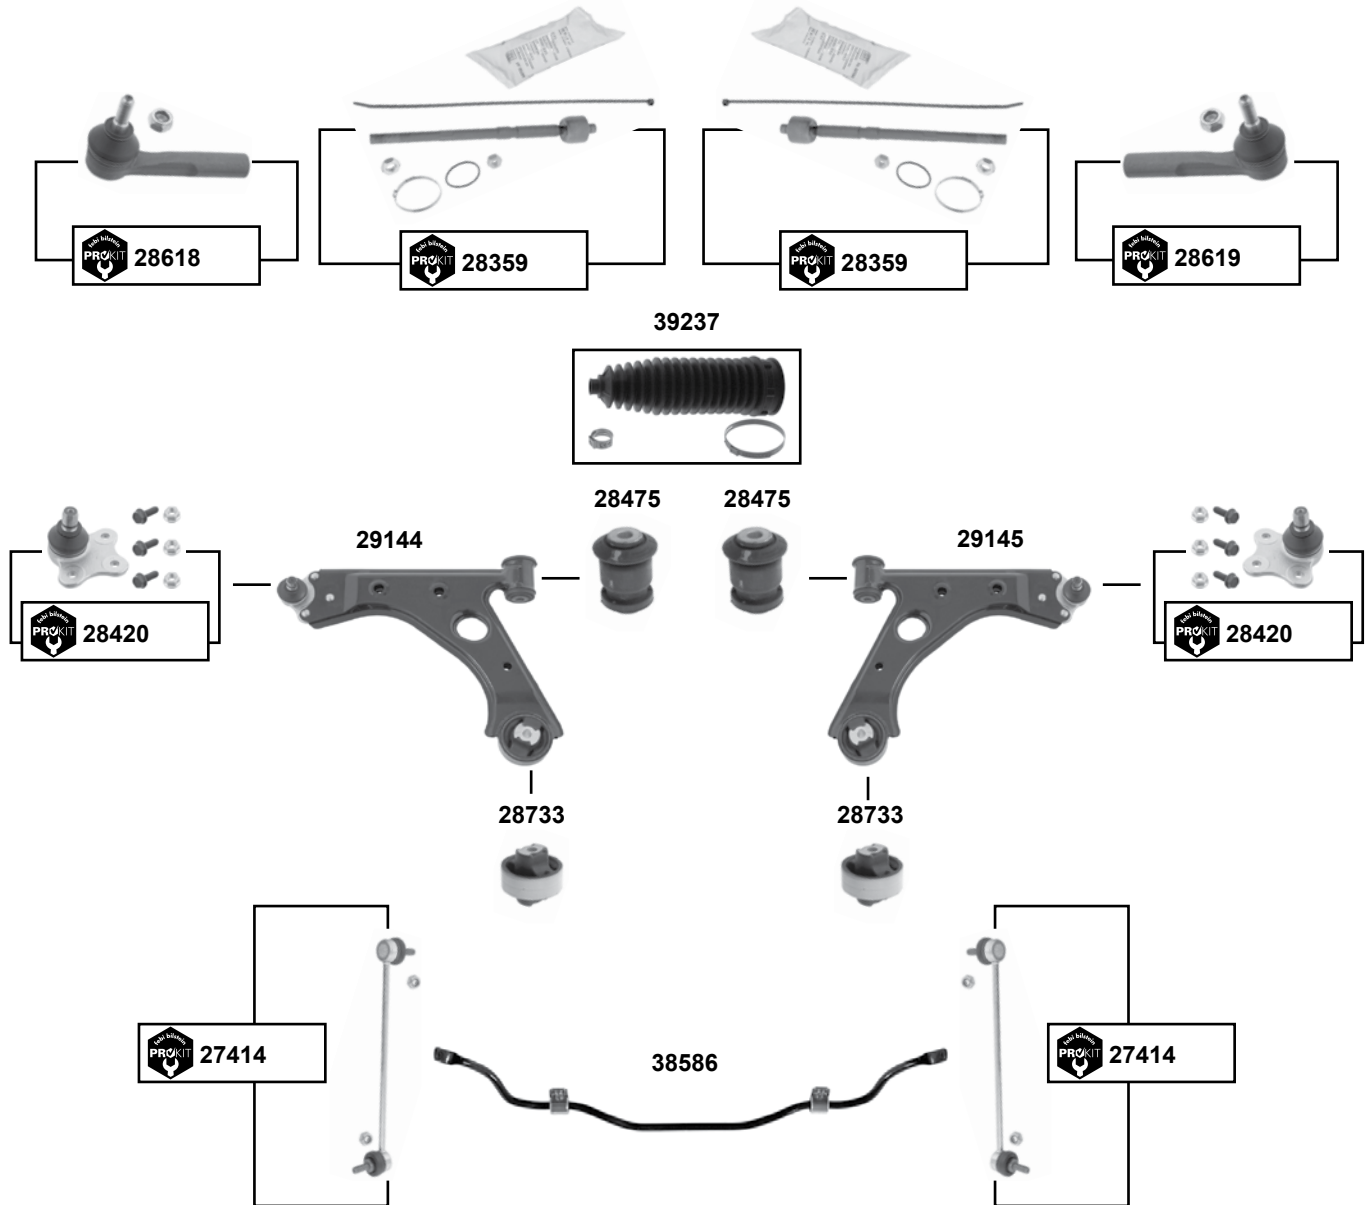

Mito (955) (2008 → 2011)

Vorderachse / Front axle

(1) (mot.) 0,9 / 1,3 JTDM / 1,4 77kW, 88kW, 99kW,110kW,119kW / 1,6 JTDM

Ref. - No.

Ref. - No.	Part Description	Notes	Accessories
27414	50515276 ProKit Verbindungsstange / stabilizer link		
28359	51861102 SK ProKit Axialgelenk / axial joint		L 301 L 305
28420	51895366 SK 1 ProKit Tragelenk / ball joint		
28475	55703232 Querlenkerlager vorne / control arm mount front		(ex.) Xenon-Scheinwerfer
28618	77363829 ProKit Spurstangenendstück / tie rod end		
28619	77363830 ProKit Spurstangenendstück / tie rod end		
28733	55700751 Querlenkerlager hinten / control arm mount rear		(ex.) Xenon-Scheinwerfer
29144	51783057 Querlenker / control arm		(ex.) Xenon-Scheinwerfer
29145	51783056 Querlenker / control arm		(ex.) Xenon-Scheinwerfer
38586	50515569 Stabilisatorsatz mit Lagern / stabilizer set with bearings		(1)
39237	77363828 Rep. Satz Lenkmanschette / rep. kit steering boot		L 1045 L 200