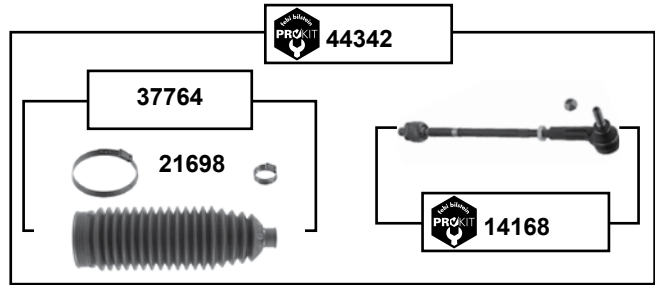

A3 Quattro (8L) (1997 → 2004)

Vorderachse / Front axle

39606

39606