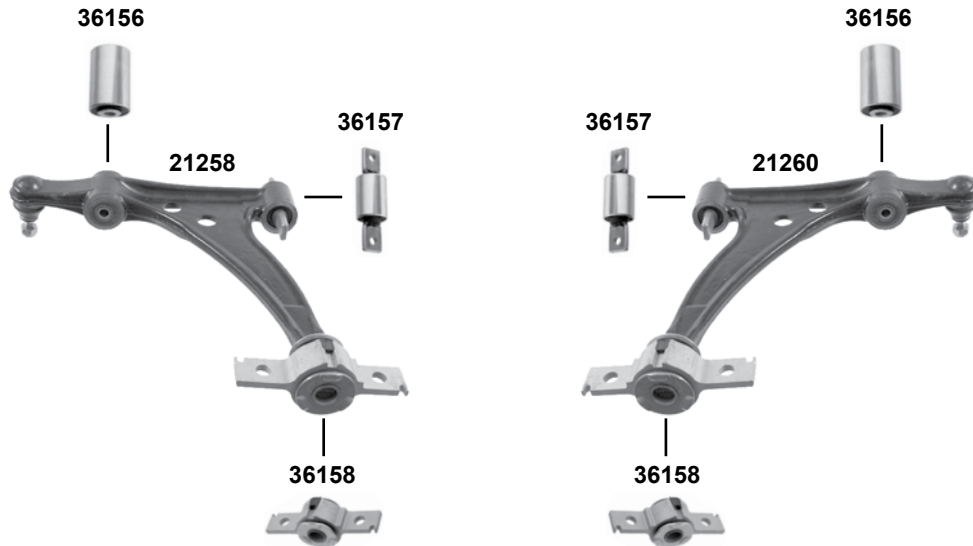

166 (936)
(1998 → 2007)

Vorderachse / Front axle

	Ref. - No.			
18214	9947920	ProKit Spurstangenendstück / tie rod end		M10 x 1,25
18215	9947919	ProKit Spurstangenendstück / tie rod end		M10 x 1,25
21204	60630757	ProKit Verbindungsstange / stabilizer link		
21258	60695895	Querlenker / control arm		
21260	60695896	Querlenker / control arm		
36156	60695895 S1	Querlenkerlager / control arm mount		Ø | 12 / A 42
36157	60695895 S2	Querlenkerlager / control arm mount		Ø | 10 / A 39
36158	60695895 S3	Querlenkerlager / control arm mount		Ø | 20 / A 62
44161	9948297	ProKit Axialgelenk / axial joint	(ex.) (mot.) 2,4D	L 234,7