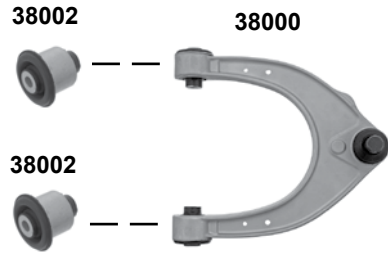

38002

38000

38002