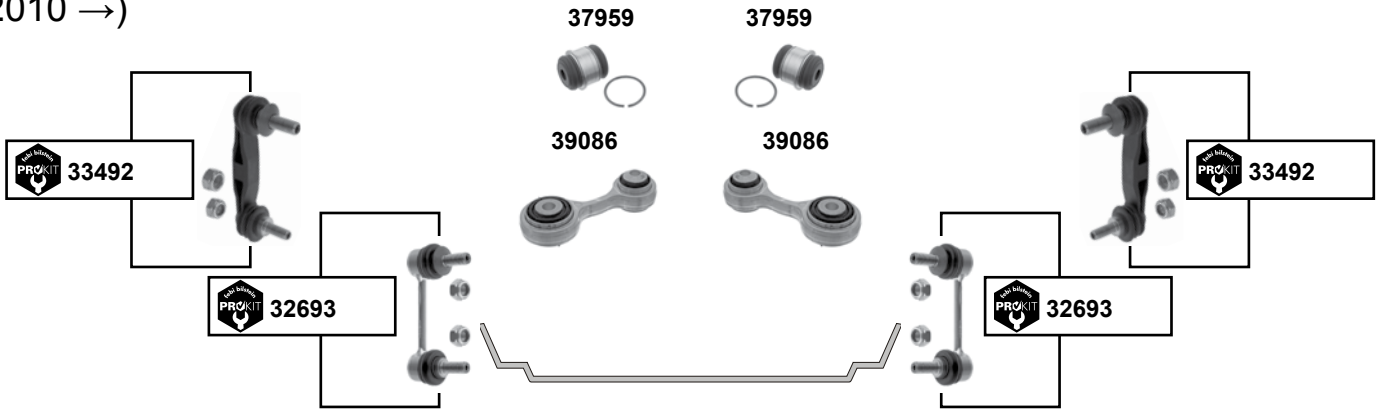

5'er (F10)
(2010 →)