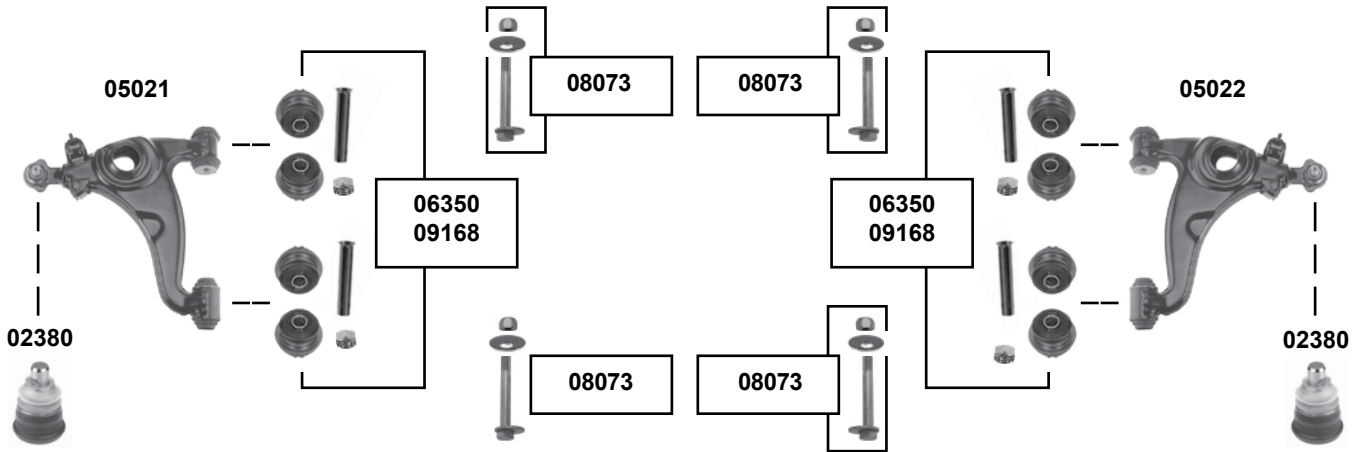

passend für / to fit

MERCEDES-BENZ

**Car
Division**

190 (BM 201)

(1983 → 1992)

190 → 190 E 2.0

190 D → 190 D 2.5

(ex.) **Sport**

Stabilisatorlager / stabilizer mount

	A	B	C
190	14948	14948	17101
190 E 1.8 / 2.0	14948	14948	17101
190 D	14948	14948	17101
190 D 2.5	14948	14948	17101

(1) (ch.) → A 675431 / F 920107   **(2)** (ch.) A 675432 / F 920108 →

	Ref. - No.			
02380	124 333 03 27	Traggelenk / ball joint		Ø A 18
05021	124 330 38 07	Querlenker / control arm		
05022	124 330 39 07	Querlenker / control arm		
06350	201 330 00 75	Rep. Satz Querlenker / rep. kit control arm	(1)	
08073	201 330 00 18	Rep. Satz Exzenterbolzen / rep. kit eccentric bolt		M14x1,5x130
09168	201 330 02 75	Rep. Satz Querlenker / rep. kit control arm	(2)	
14948	201 323 49 85	Stabilisatorlager / stabilizer mount		Ø I 23
17101	201 320 08 47	Rep. Satz Stabilisatorlager / rep. kit stabilizer mount		

Vorderachse / Front axle