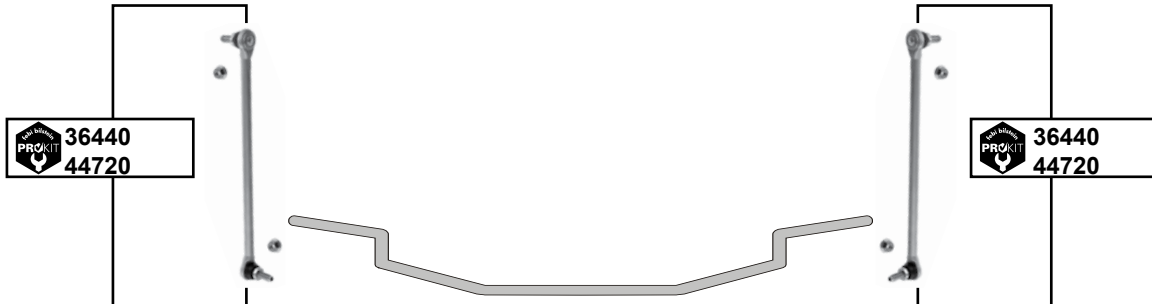

C4 I Grand Picasso

(2006 →)

Vorderachse / Front axle

	Ref. - No.			
18179	3523.92	Querlenkerlager / control arm mount		Ø A 55
21490	3640.73	Traggelenk / ball joint		
21850	3523.91	Querlenkerlager / control arm mount		Ø A 55
22384	3521.P3	Querlenker / control arm		
22385	3520.S2	Querlenker / control arm		
28607	3812.E9	ProKit Axialgelenk / axial joint		L312 M14x1,5
36261	3817.71	ProKit Spurstangenendstück / tie rod end		M10 x 1,25
36262	3817.72	ProKit Spurstangenendstück / tie rod end		M10 x 1,25
36440	98 049 474 80	ProKit Verbindungsstange / stabilizer link		L 335
44720	98 069 071 80	ProKit Verbindungsstange / stabilizer link