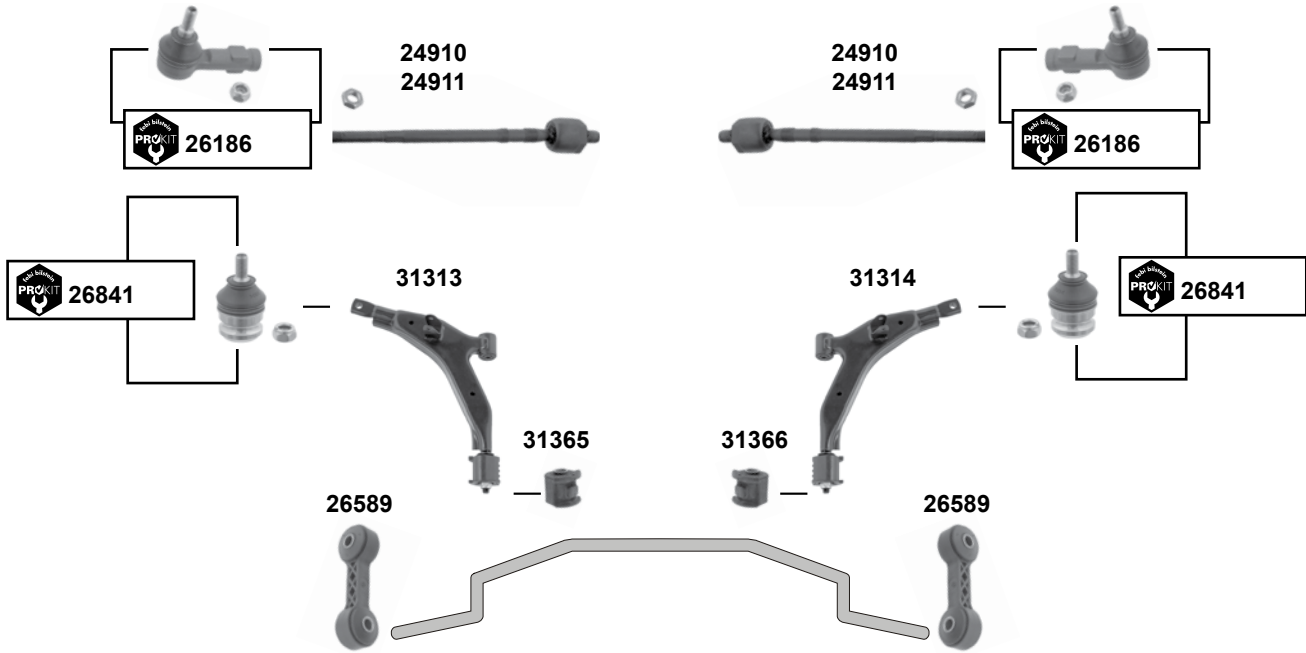

Atos / Atos Prime I

(1997 → 2003)

Vorderachse / Front axle

Atos Prime II

(2005 →)