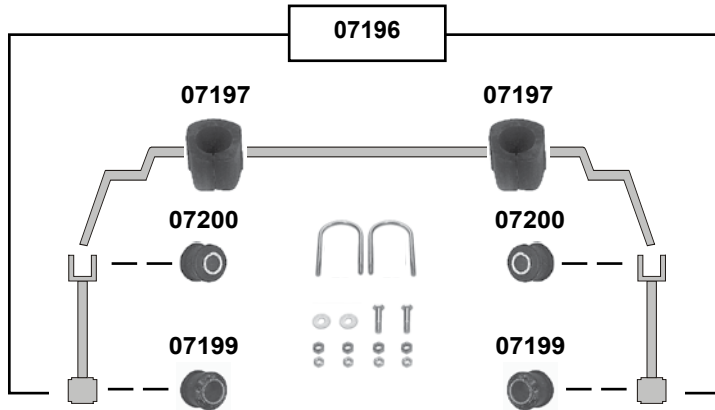

307D → 310D (BM 602) (1973 → 1995)

(axle) 730.405 / 447 / 448

	Ref. - No.			
02881	000 321 00 50	Blattfederlager / leaf spring bush		12x32/38x70
03652	611 330 00 19	Achsschenkelbolzensatz / king pin set	(axle) → A 280963	23x132
07196	601 320 07 11	Rep. Satz Stabilisatorlager / rep. kit stabilizer mount		
07197	602 326 02 82	Stabilisatorlager / stabilizer mount		Ø | 32
07199	602 321 02 50	Stabilisatorlager / stabilizer mount		16x26x26
07200	601 321 03 50	Stabilisatorlager / stabilizer mount		12x26x26
10204	611 330 03 19	Rep. Satz Achsschenkelbolzen / rep. kit king pin	(axle) A 280964 →	23x132
10205	611 330 04 19	Rep. Satz Achsschenkelbolzen / rep. kit king pin	(axle) A 280964 →	

Vorderachse / Front axle