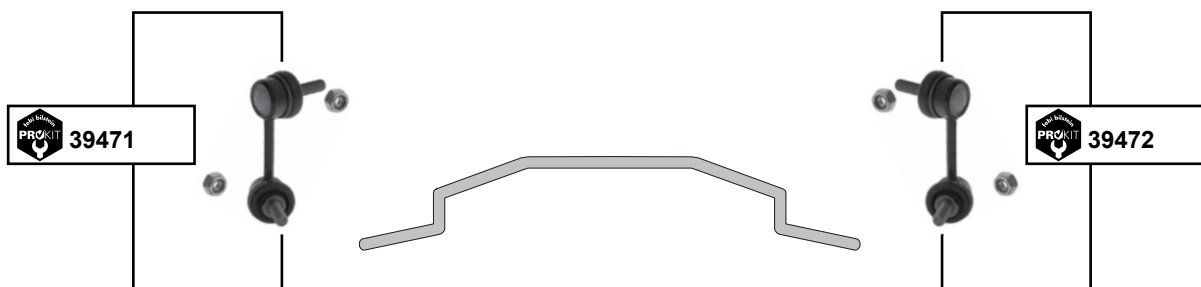

Thesis (841AX) (2001 → 2007)

Hinterachse / Rear axle

Ref. - No.

39641 K04766866AA
39471 60671726
39472 60671727

ProKit Verbindungsstange / stabilizer link
ProKit Verbindungsstange / stabilizer link
ProKit Verbindungsstange / stabilizer link

(ex.) 2,4D Multijet
(ex.) 2,4D Multijet

L 290
M10 x 1,25
M10 x 1,25