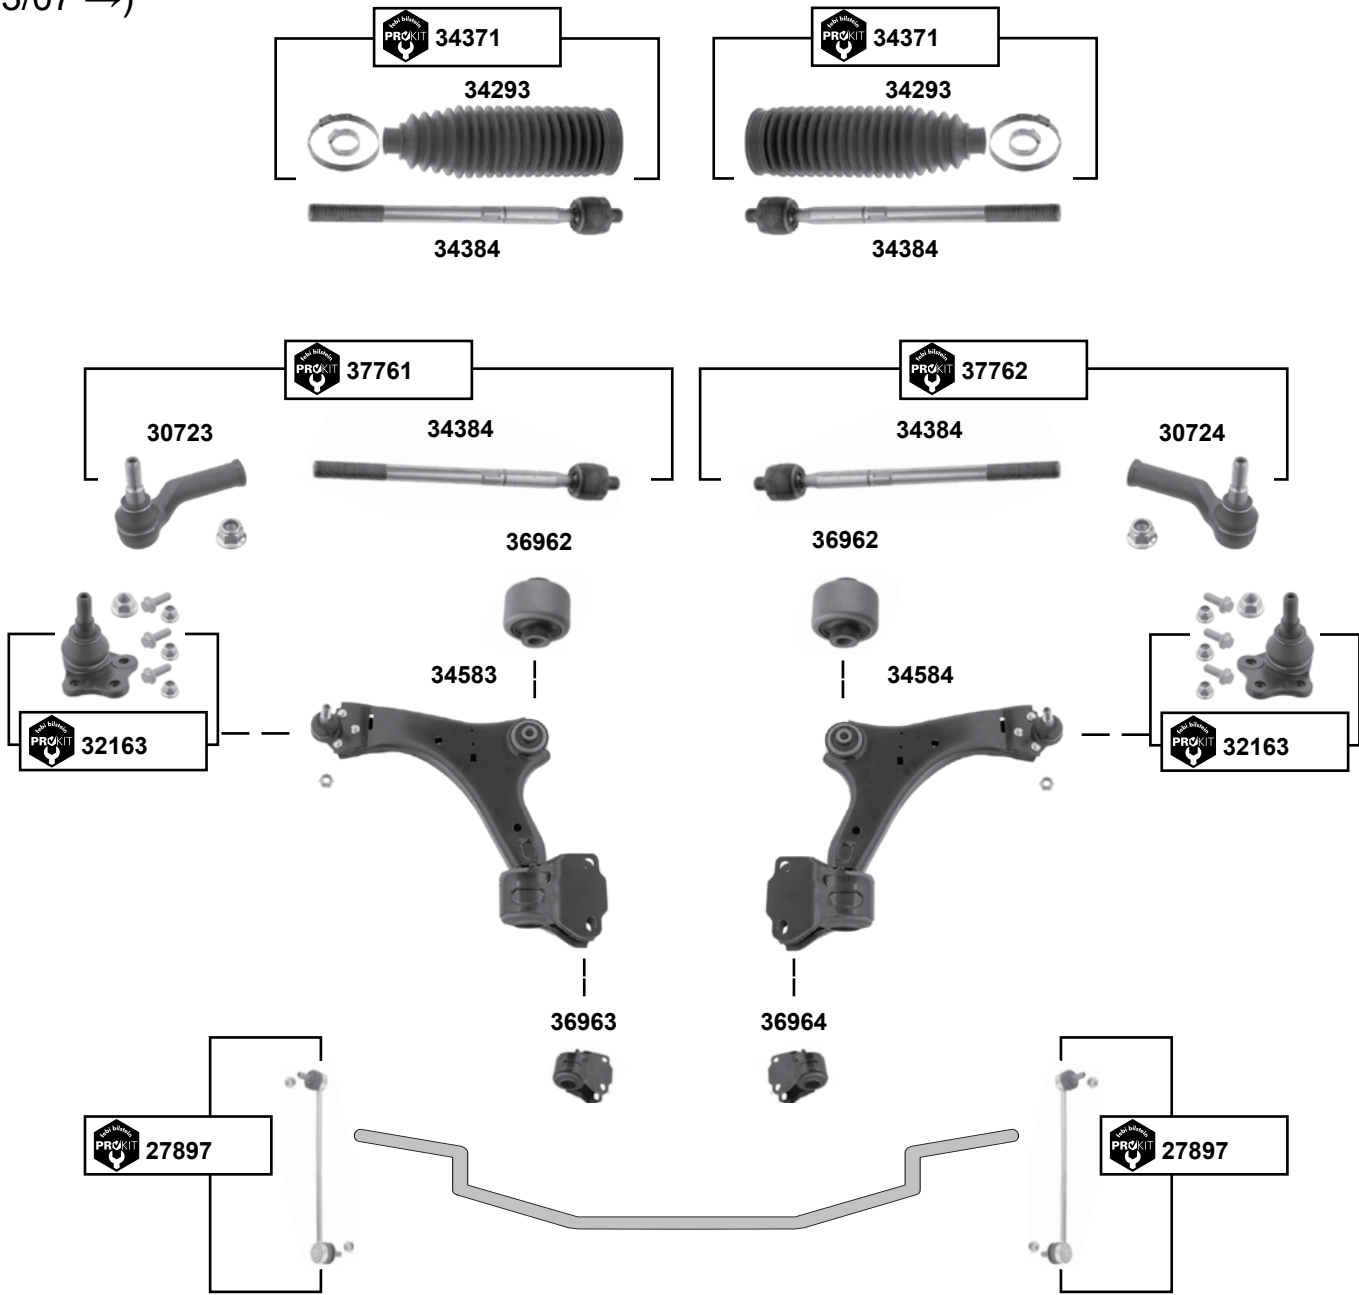

Mondeo 07

(03/07 →)

Vorderachse / Front axle

	Ref. - No.			
27897	1 377 849	ProKit Verbindungsstange / stabilizer link		L 300
30723	1 433 274	Spurstangenendstück / tie rod end		M18 x 1,5
30724	1 433 273	Spurstangenendstück / tie rod end		M18 x 1,5
32163	1 507 181 S1	ProKit Tragelenk / ball joint		M14 x 1,5
34293	1 433 372	Lenkmanschettensatz / steering boot kit		L 195
34371	1 596 574 S1	ProKit Axialgelenk / axial joint		
34384	1 596 574	Axialgelenk / axial joint		L 313
34583	1 507 182	Querlenker / control arm		
34584	1 507 181	Querlenker / control arm		
36962	1 507 182 S2	Querlenkerlager / control arm mount		Ø A 60
36963	1 507 182 S1	Querlenkerlager / control arm mount		
36964	1 507 181 S3	Querlenkerlager / control arm mount		
37761	1 596 574 S2	ProKit Spurstange / tie rod		
37762	1 596 574 S3	ProKit Spurstange / tie rod