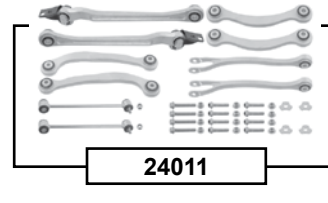

unten / lower

Hinterachse / Rear axle

(1) (ex.) AMG / Sonderschutzausführung / security execution

(2) wahlweise / optional 221 352 01 27

Ref. - No.

21174	204 352 00 27	Gelenk für Radlagergehäuse / joint for wheel bearing housing	(2)	
21968	230 352 15 65	Querstrebenlager / cross rod bush	(1)	
22446	220 352 13 65	Querlenkerlager / control arm mount		
23694	211 990 03 99	Befestigungssatz / mounting kit		
23962	230 350 27 06	Querstrebe / cross rod	(1)	
23963	230 350 28 06	Querstrebe / cross rod	(1)	
23964	230 350 35 06	Querstrebe / cross rod	(1)	
23965	230 350 36 06	Querstrebe / cross rod	(1)	
23966	230 350 20 06	Querstrebe / cross rod	(1)	
24000	211 350 98 06	ProKit Querstrebensatz / cross rod kit	(1)	
24001	211 350 99 06	Rep. Satz Querstrebe / rep. kit cross rod	(1)	
24007	230 350 04 29	Querstrebe / cross rod	(1)	
24008	230 350 03 29	Querstrebe / cross rod	(1)	
24011	211 350 97 06	Rep. Satz Querstrebe / rep. kit cross rod		
34501	230 352 16 65	Querstrebenlager / cross rod bush	4-matic	Ø | 12
34570	230 352 14 65	Querstrebenlager / cross rod bush	4-matic	Ø | 12
34571	230 352 18 65	Querstrebenlager / cross rod bush	4-matic	Ø | 12