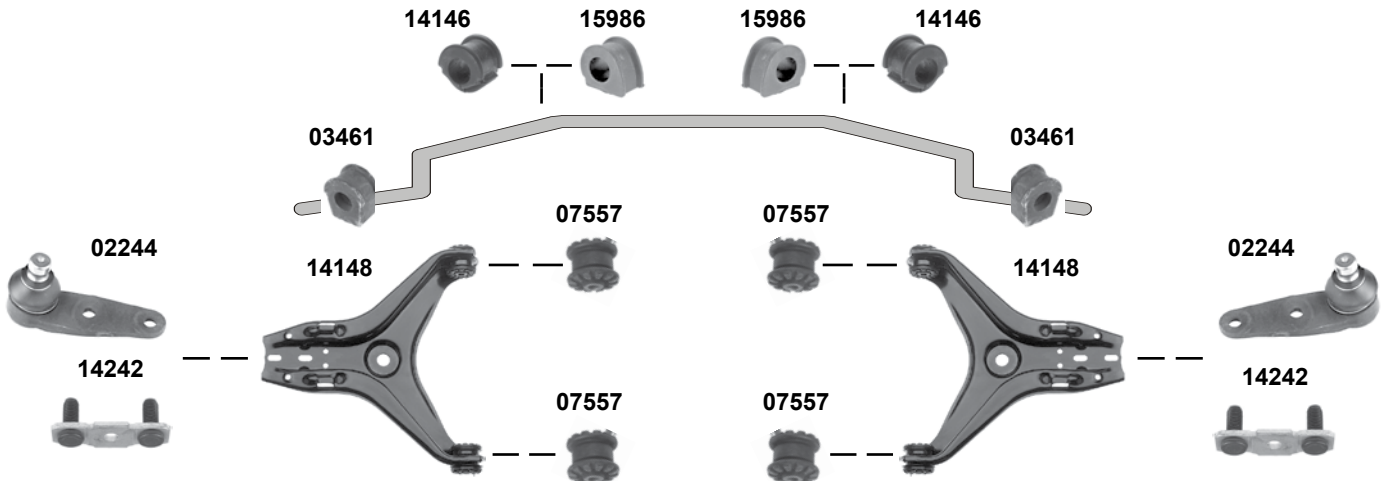

80 / 90 (81)
(1979 → 1987)

(ex.) Quattro

servo

(ch.) → 81-D-077 973

(ch.) 81-D-077 974 →