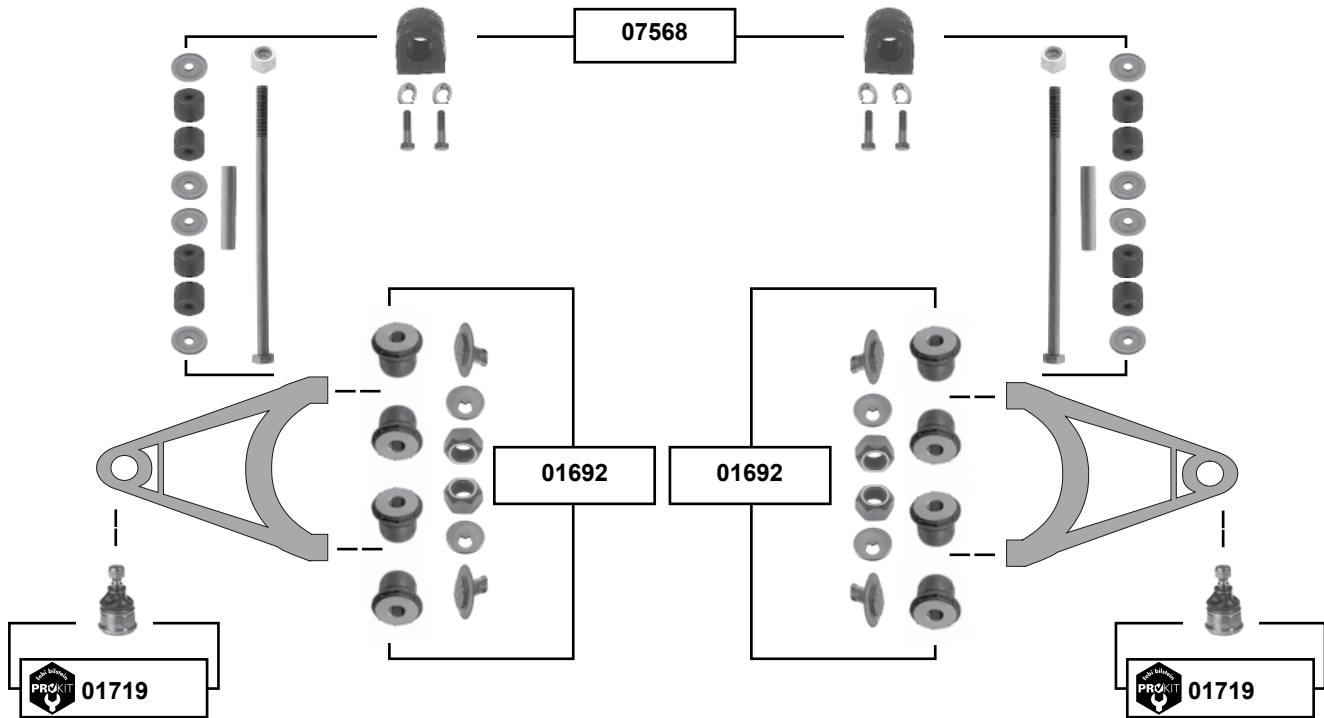

unten / lower

	(1)	(ex.) 200D	(ch.) 097683 →	(2)	200D	(ch.) 199608 →
		(ex.) 220	(ch.) 097683 →		220	(ch.) 078277 →
		(ex.) 220D	(ch.) 199608 →		220D	(ch.) 199608 →

	Ref. - No.			
01692	115 330 16 75	Rep. Satz Querlenker / rep. kit control arm	(1) (2)	12x47x28,5 M14 x 1,5 M12 x 1,5 M12 x 1,5
01693	115 330 17 75	Rep. Satz Querlenker / rep. kit control arm		
01698	115 333 35 14	Querlenkerlager / control arm mount		
01719	115 333 11 27	ProKit Traggelenk / ball joint		
01720	115 333 05 27	Führungsgelenk / guide joint		
03667	115 333 08 27	Führungsgelenk / guide joint		
03935	115 330 38 07	Querlenker / control arm		
03936	115 330 39 07	Querlenker / control arm		
07568	115 320 00 47	Rep. Satz Stabilisatorlager / rep. kit stabilizer mount		

Vorderachse / Front axle