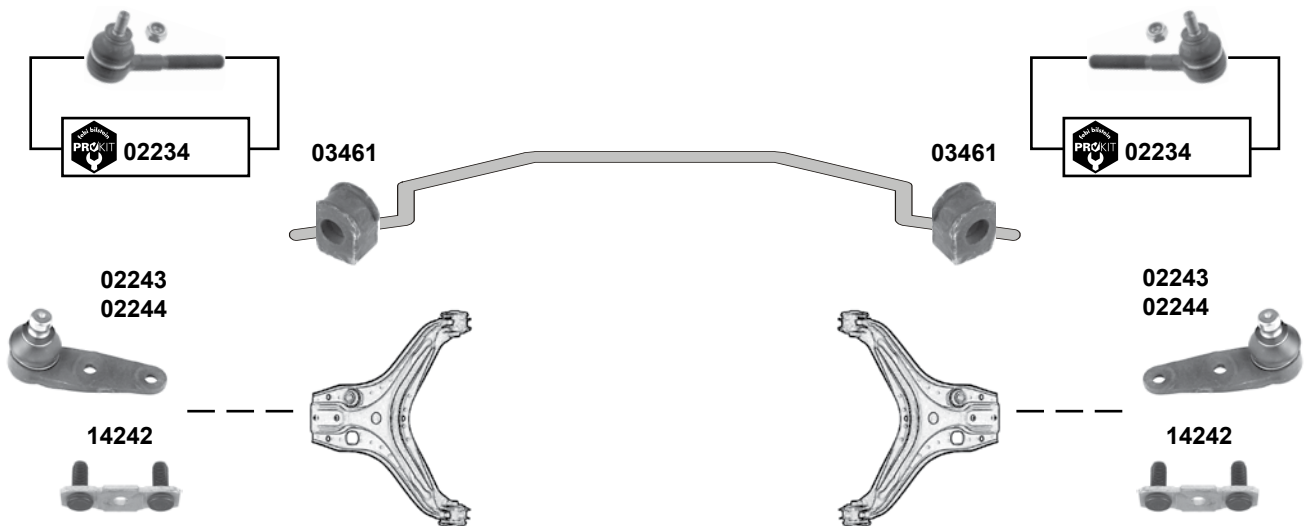

Vorderachse / Front axle

80 (82/83/84)
(1974 → 1978)