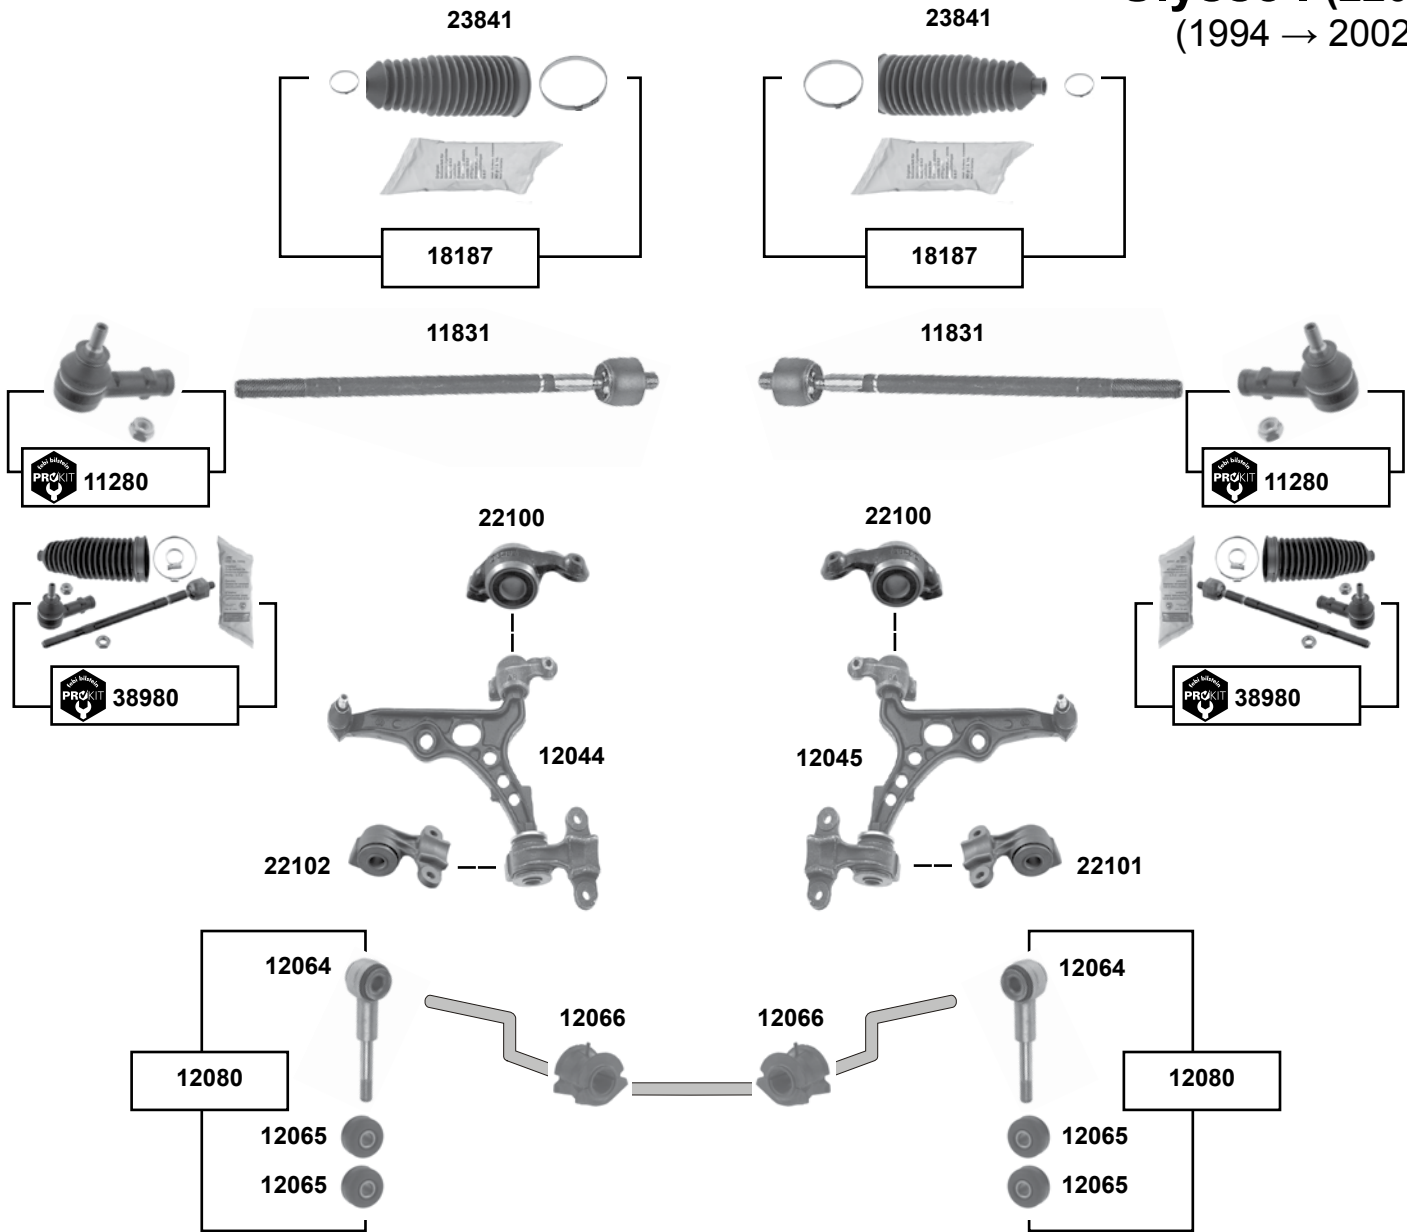

Ulysse I (220) (1994 → 2002)

Vorderachse / Front axle

(1) (mot.) 1,8 73kW / 1,9 66kW / 2,0 JTD 80 kW / 2,0 89kW, 97 kW, 100 kW, 108kW / 2,1 80kW

Ref. - No.

Ref. - No.	Part Description	Dimensions
11280	ProKit Spurstangenendstück / tie rod end	M12 x 1,25
11831	Spurstange / tie rod	L 320
12044	Querlenker / control arm	
12045	Querlenker / control arm	
12064	Verbindungsstange / stabilizer link	M12 x 1,25
12065	Verbindungsstangenlager / stabilizer link bush	12x38
12066	Stabilisatorlager / stabilizer mount	Ø 124
12080	Rep. Satz Verbindungsstange / rep. kit stabilizer link	
18187	Rep. Satz Lenkmanschette / rep. kit steering boot	
22100	Querlenkerlager / control arm mount	
22101	Querlenkerlager / control arm mount	
22102	Querlenkerlager / control arm mount	
23841	Lenkmanschette / steering boot	
38980	ProKit Spurstange / tie rod	

(1)