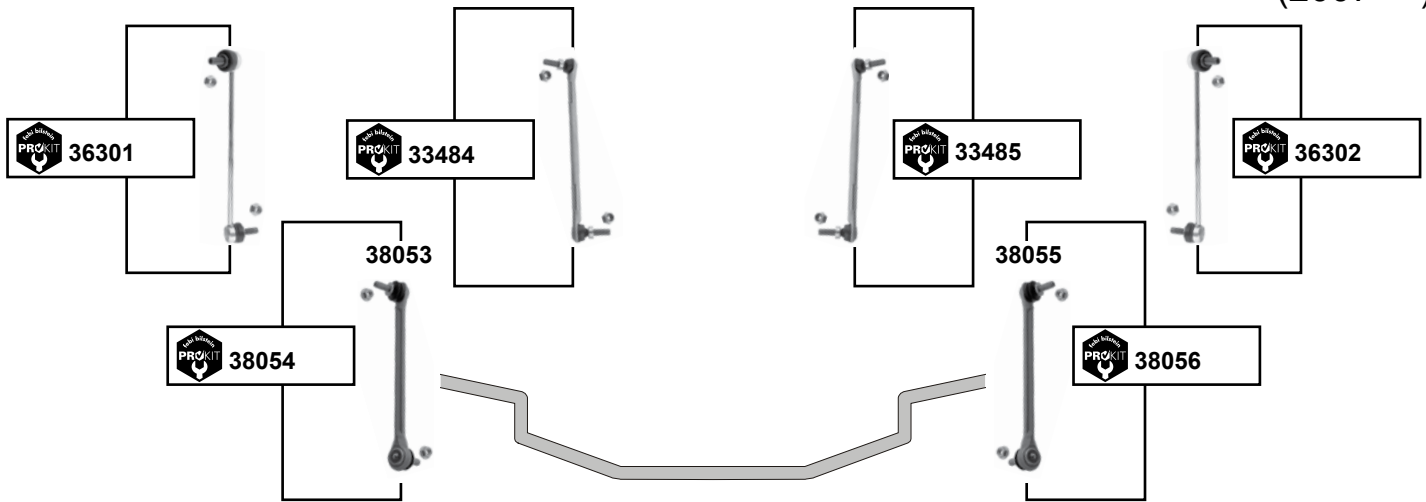

C-Klasse (BM 204)
(2007 →)

Vorderachse / Front axle

(1) (ex.) Sport / (ex.) Fahrdynamik / dynamic drive

(2) Sport / mit ASR+Fahrdynamikpaket / with ASR+ driving dynamics package

Mutter / nut = M12x1,5 DIN 985 Länge Abstand mitte - mitte Bolzen / length distance middle- middle bold= 306,65
Bitte nur paarweise tauschen! / please change only both sides!

	Ref. - No.			
21219	203 333 10 14	Zugstrebenlager / tension rod mounting	(ex.) C 63 AMG	Ø A 70 B 80
28493	204 330 43 11 S1	Querlenker / control arm	+ 2 x A 211 333 06 97	
28494	204 330 44 11 S1	Querlenker / control arm	+ 2 x A 211 333 06 97	
29452	204 333 04 14	Querlenkerlager / control arm mount	(ex.) C 63 AMG	Ø A 70 B 80
31523	204 338 04 15	Spurstange / tie rod	(ex.) 4-matic/C63 AMG	L 280
31524	204 338 05 15	Spurstange / tie rod	4-matic	L 261
31731	204 330 67 11	Querlenker / control arm	(ex.) C 63 AMG	
31732	204 330 68 11	Querlenker / control arm	(ex.) C 63 AMG	
33475	204 463 02 96 S1	Rep. Satz Lenkmanschette / rep. kit steering boot	(ex.) ASD / (ex.) EPS	L 222
33484	204 320 37 89	ProKit Verbindungsstange / stabilizer link	(1)	L 260
33485	204 320 38 89	ProKit Verbindungsstange / stabilizer link	(1)	L 260
34732	204 333 11 14	Querlenkerlager / control arm mount	+ 2 x A 211 333 06 97	Ø I 15 Ø A 70
36301	204 320 17 89	ProKit Verbindungsstange / stabilizer link	(2)	B 69
36302	204 320 18 89	ProKit Verbindungsstange / stabilizer link	(2)	B 69
38053	204 320 07 89	Verbindungsstange / stabilizer link	4-matic	M12 x 1,5
38054	204 320 07 89 S1	ProKit Verbindungsstange / stabilizer link	4-matic	M12 x 1,5
38055	204 320 22 89	Verbindungsstange / stabilizer link	4-matic	M12 x 1,5
38056	204 320 22 89 S1	ProKit Verbindungsstange / stabilizer link	4-matic	M12 x 1,5
39955	204 330 09 03	ProKit Spurstangenendstück / tie rod end	AMG	M14 x 1,5
39956	204 330 10 03	ProKit Spurstangenendstück / tie rod end	AMG	M14 x 1,5
40140	204 338 04 15 S1	ProKit Spurstange / tie rod	(ex.) ASD / (ex.) EPS	
40141	204 338 04 15 S2	ProKit Spurstange / tie rod	(ex.) ASD / (ex.) EPS	
40166	204 338 04 15 S3	ProKit Spurstange / tie rod	(ex.) ASD / (ex.) EPS	
40167	204 338 04 15 S4	ProKit Spurstange / tie rod	(ex.) ASD / (ex.) EPS	
40168	000 333 10 71	Montagesatz für Querlenker / mounting kit for control arm		M14 x 1,5
40349	204 330 43 11 S3	ProKit Querlenker / control arm		
40350	204 330 44 11 S3	ProKit Querlenker / control arm		
40380	204 330 67 11 S2	ProKit Querlenker / control arm		
40381	204 330 68 11 S2	ProKit Querlenker / control arm		
44989	204 333 11 14 S1	Querlenkerlagersatz / control arm mounting kit		Ø I 14 Ø A 80
45290	204 330 29 11 S1	Querlenker / control arm	4-matic	
45291	204 330 30 11 S1	Querlenker / control arm	4-matic	
45292	204 330 29 11 S2	ProKit Querlenker / control arm	4-matic	
45293	204 330 30 11 S2	ProKit Querlenker / control arm	4-matic