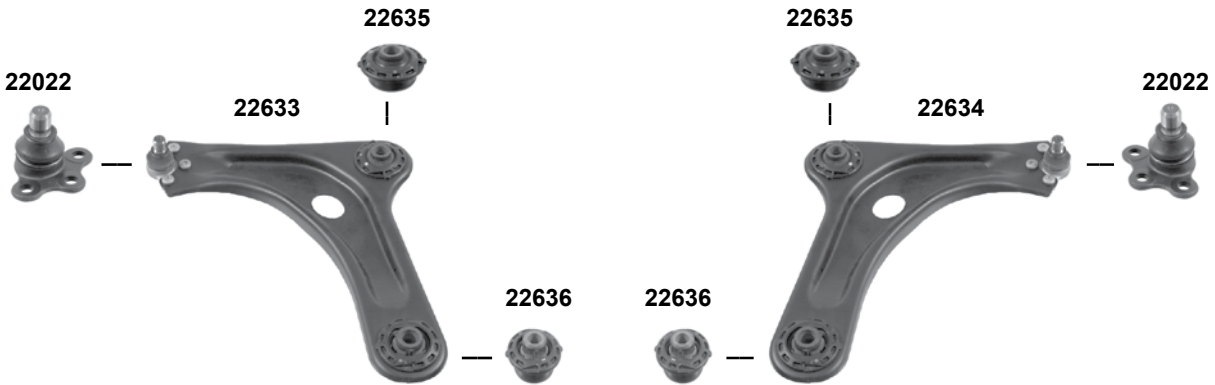

passend für / to fit

CITROËN

**Car
Division**

C3 I

(2002 → 2005)

Vorderachse / Front axle

	Ref. - No.			
17969	5087.74	ProKit Verbindungsstange / stabilizer link		L 335
19927	3812.E1	ProKit Axialgelenk / axial joint		L 257
21491	3817.55	ProKit Spurstangenendstück / tie rod end		M14 x 1,5
21492	3817.56	ProKit Spurstangenendstück / tie rod end		M14 x 1,5
22022	3640.65	Traggelenk / ball joint		
22633	3520.L4	Querlenker / control arm		
22634	3521.H6	Querlenker / control arm		
22635	3523.98	Querlenkerlager / control arm mount		
22636	3523.AA	Querlenkerlager / control arm mount		Ø I 18
38899	3812.E1 S1	ProKit Spurstange / tie rod		
38900	3812.E1 S2	ProKit Spurstange / tie rod		
38907	4066.69	Rep. Satz Lenkmanschette / rep. kit steering boot		L 167,1
39625	5094.91	Stabilisatorlager / stabilizer mount	→ O 10037	Ø I 19