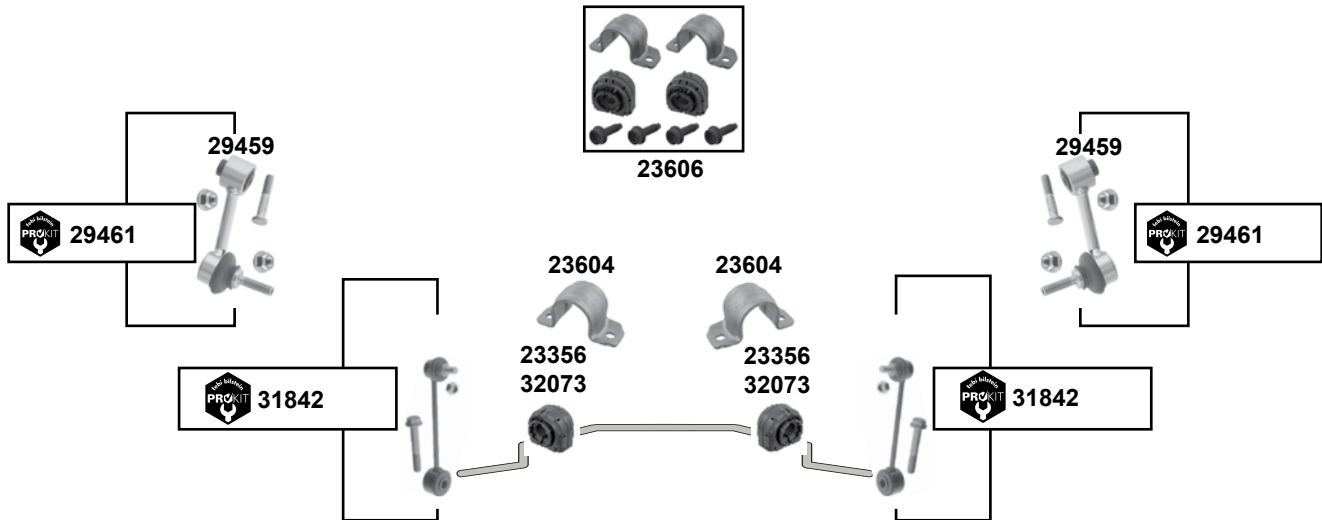

TT (8J) / quattro (2007 →)

Hinterachse / Rear axle