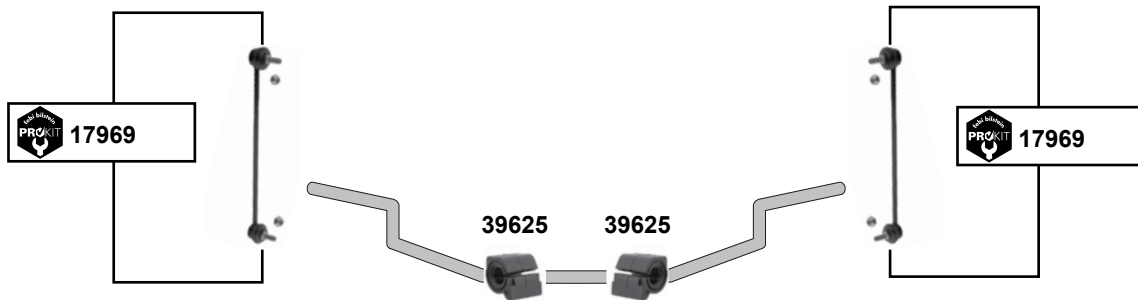

passend für / to fit

CITROËN

**Car
Division**

C3 I

(2002 → 2005)

Vorderachse / Front axle