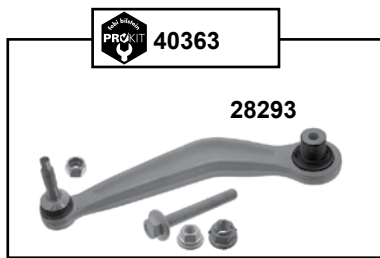

7'er (E65/E66)
(2001 → 2008)

oben / upper

unten / lower

12299

18901

18901

12299