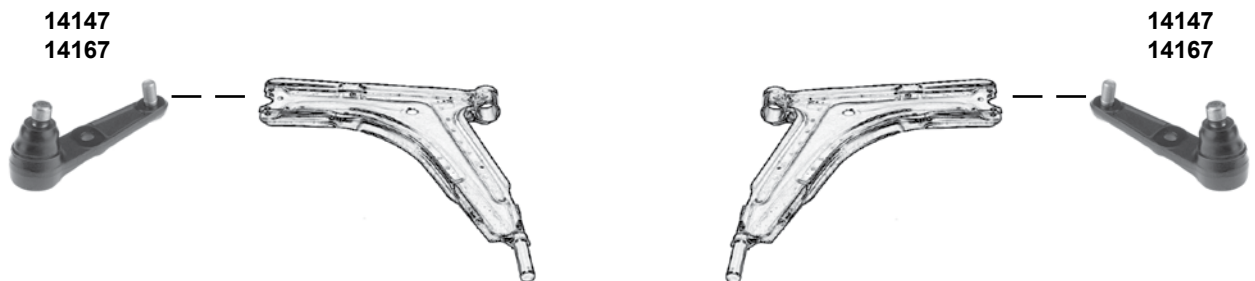

alle / all

Vorderachse / Front axle

	Ref. - No.			
12904	8AB2-32-280	Spurstangenendstück / tie rod end		M12 x 1,25
12906	B455-32-24X	ProKit Spurstange / tie rod		L 340
12907	B456-32-25X	Spurstange / tie rod		L 340
14147	B455-34-550	Traggelenk / ball joint	(ch.) → 630911	Ø A 16
14167	BTDA-34-550	Traggelenk / ball joint	(ch.) 630912 →	Ø A 18