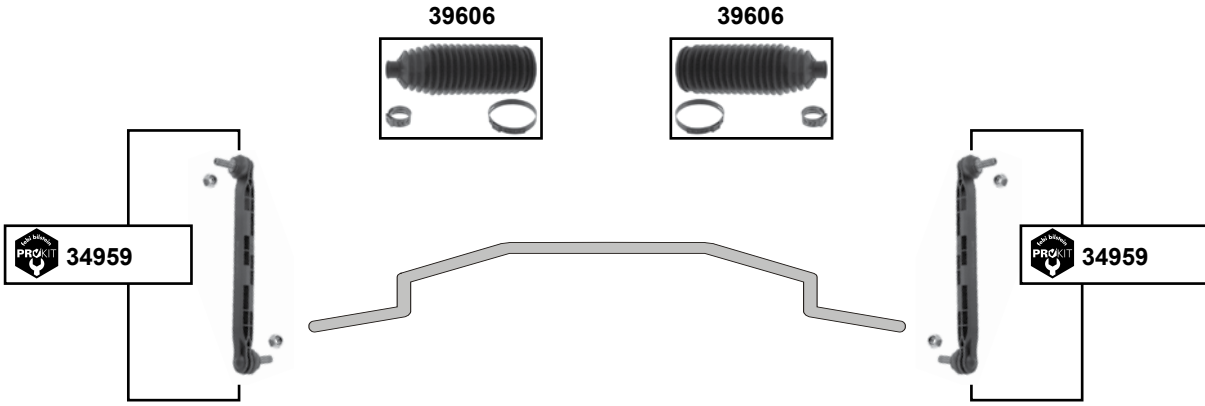

passend für / to fit

CHEVROLET

Car Division

Orlando

(2010 →)

Rezzo

(2005 →)

	Ref. - No.			
23753	96391875	ProKit Verbindungsstange / stabilizer link		L 262
31711	96261379	Spurstangenendstück / tie rod end	09 →	M12 x 1,5
31712	96261378	Spurstangenendstück / tie rod end	09 →	M12 x 1,5
31720	93740621	ProKit Spurstange / tie rod	09 →	L 239
34959	13219141	ProKit Verbindungsstange / stabilizer link	11 →	L 304
39606	13278357	Rep. Satz Lenkmanschette / rep. kit steering boot	servo	