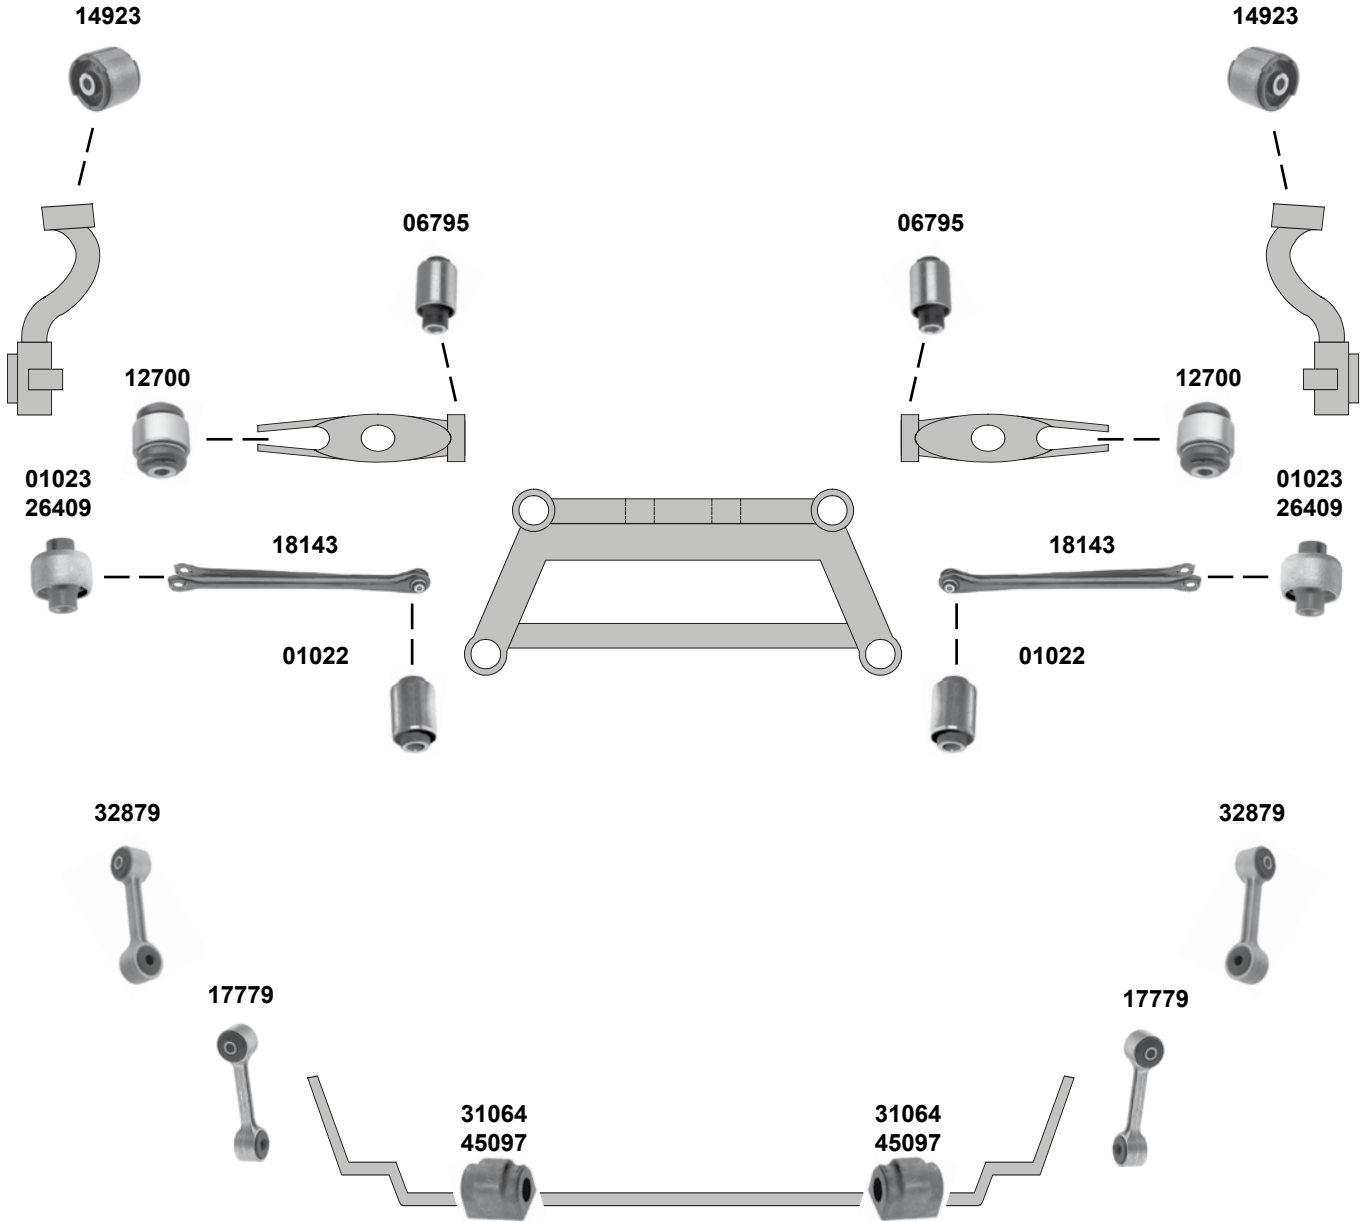

passend für / to fit

BMW

**Car
Division**

3'er (E46)

(1997 → 2005)

316 i/d → 330 i/d

Hinterachse / Rear axle