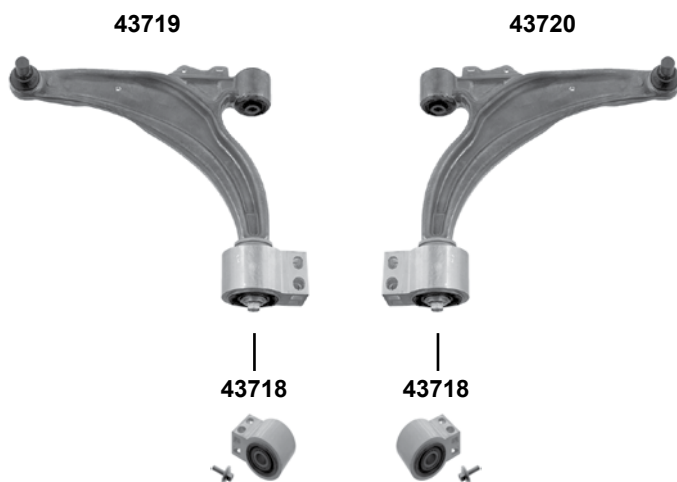

passend für / to fit

CHEVROLET

Car
Division

Volt (2011 →)

Vorderachse / Front axle

Ref. - No.

34959	13219141	ProKit Verbindungsstange / stabilizer link	L 304
43718	13334021	Querlenkerlager / control arm mount	106x80x65
43719	13334022	Querlenker / control arm	L 333
43720	13334023	Querlenker / control arm	L 333