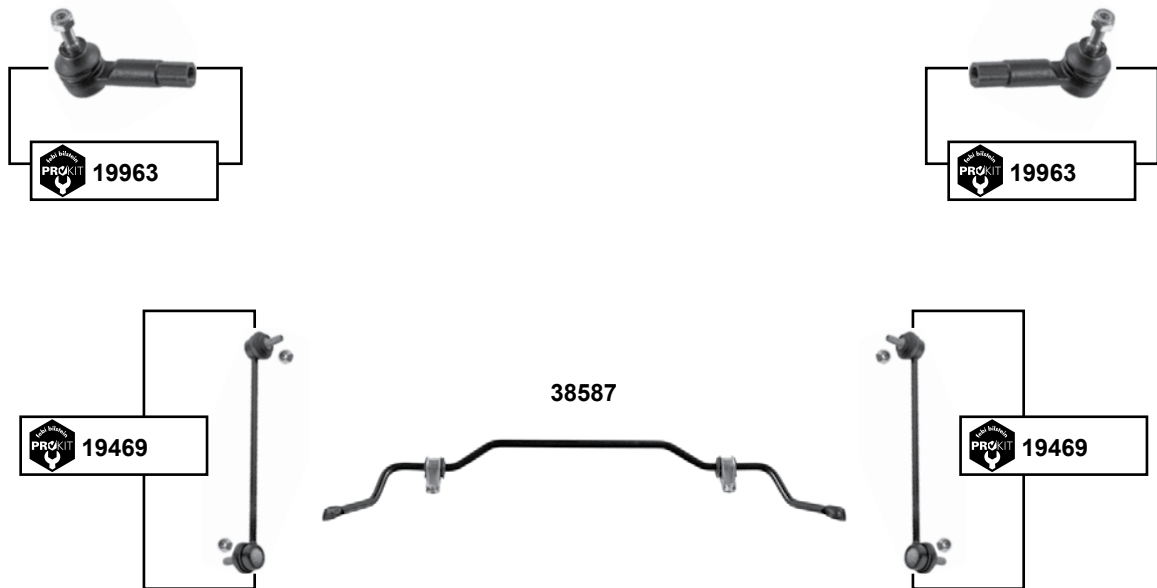

Delta III (844)
(2008 → 2011)

(1) (mot.) 1,6 GT 66kW, 77kW, 80kW / 1,6 97kW, 103kW / 1,8 / 1,9 D / 2,0 122kW, 130kW, 133kW, 144kW

Ref. - No.

10793 7669756
11282 7633721
19469 51795269
19963 9949218
38587 51797442

ProKit Spurstangenendstück / tie rod end
Spurstange / tie rod
ProKit Verbindungsstange / stabilizer link
ProKit Spurstangenendstück / tie rod end
Stabilisatorsatz mit Lagern / stabilizer set with bearings

(mot.) 2,0 16V
(1) (ex.) servo.

L 280
L 290
L 1066