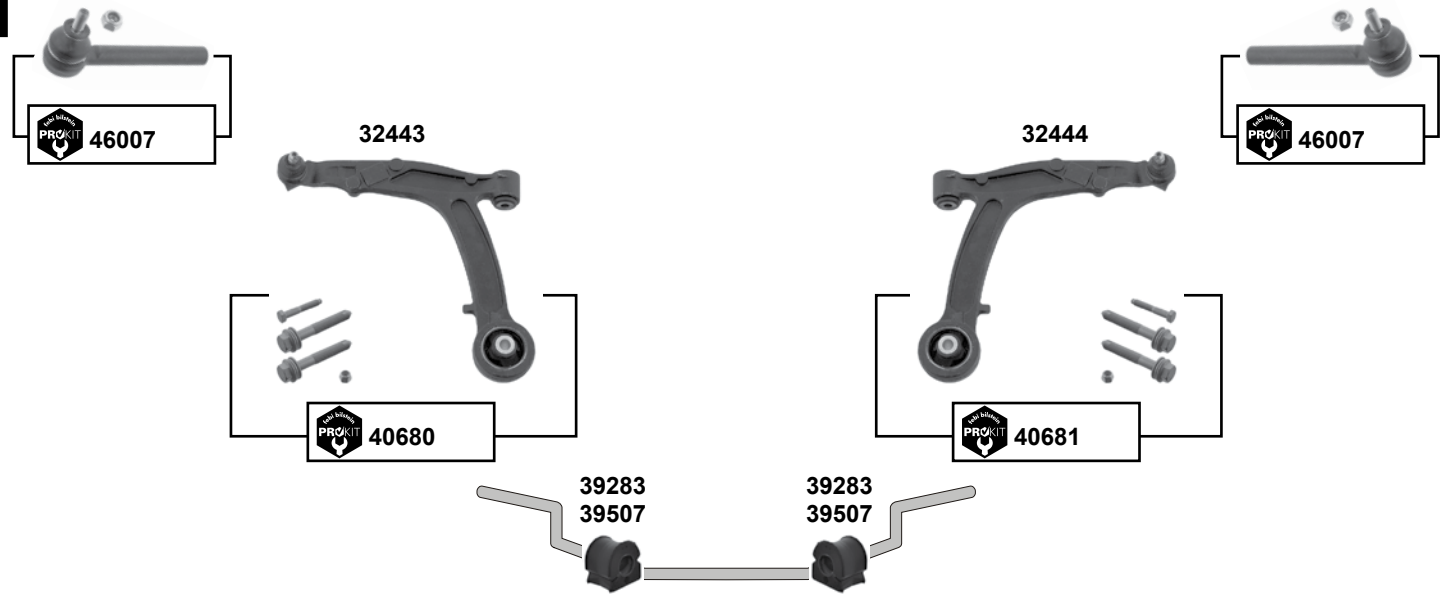

(1) Panda MY: (mot.) 1.1, (mot.) 1.2 (ex.) 51kW, (mot.) 1.3 D Multijet 4x2, (mot.) 1.4 8V
Panda Classic: (mot.) 1.2, (mot.) 1.3 D Multijet 4x2

(2) (mot.) 1.2 51kW, (mot.) 1.4 16V 74kW

(3) Panda MY: (mot.) 1.3 51kW, (mot.) 1.3 55kW // Panda Classic: (mot.) 1.2 4x4

(4) (mot.) 0,9B, 0,9G, 1,0B, 1,2B, 1,2F, 1,3D alle / all

Ref. - No.

Part No.	Ref. - No.	Description	Quantity	Notes
32443	51857133	Querlenker / control arm	(ex.) 1,4 16V	
32444	51857134	Querlenker / control arm	(ex.) 1,4 16V	
39283	51856869	Stabilisatorlager / stabilizer mount	(3)	Ø | 19,5
39506	51856871	Stabilisatorlager / stabilizer mount	(2)	Ø | 21,5
39507	51856870	Stabilisatorlager / stabilizer mount	(1)	Ø | 20,5
40680	51857133 S1	ProKit Querlenker / control arm	(ex.) 1,4 16V	
40681	51857134 S1	ProKit Querlenker / control arm	(ex.) 1,4 16V	
46007	77365815	ProKit Spurstangenendstück / tie rod end	(4)	

Vorderachse / Front axle