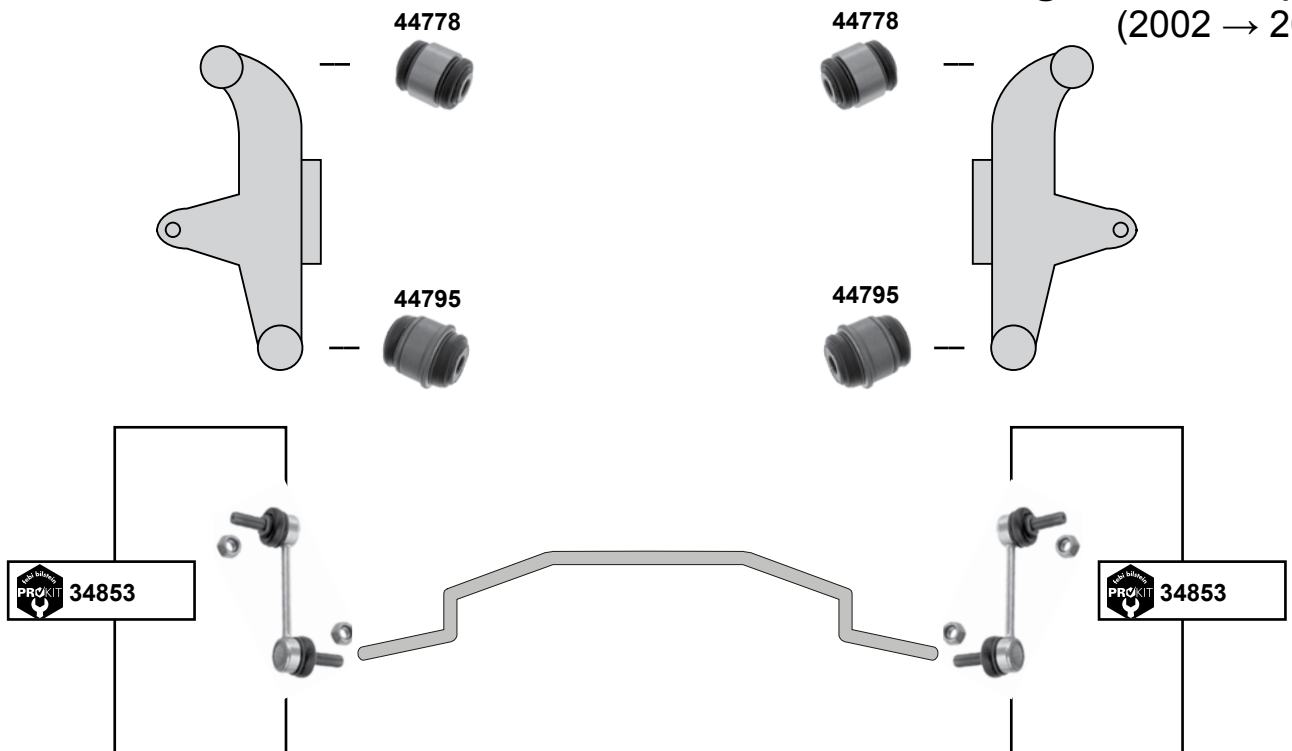

Range Rover III (LM) (2002 → 2012)

Hinterachse / Rear axle

Ref. - No.

34853	RGD 500150
34886	LR 002876
44778	RHF000260
44795	LR 032644

ProKit Verbindungsstange / stabilizer link
ProKit Verbindungsstange / stabilizer link
Achsschenkellager / steering knuckle bearing
Achsschenkellager / steering knuckle bearing

(ex.) Sport

L 120
L 229
ØA 45,1
ØA 54