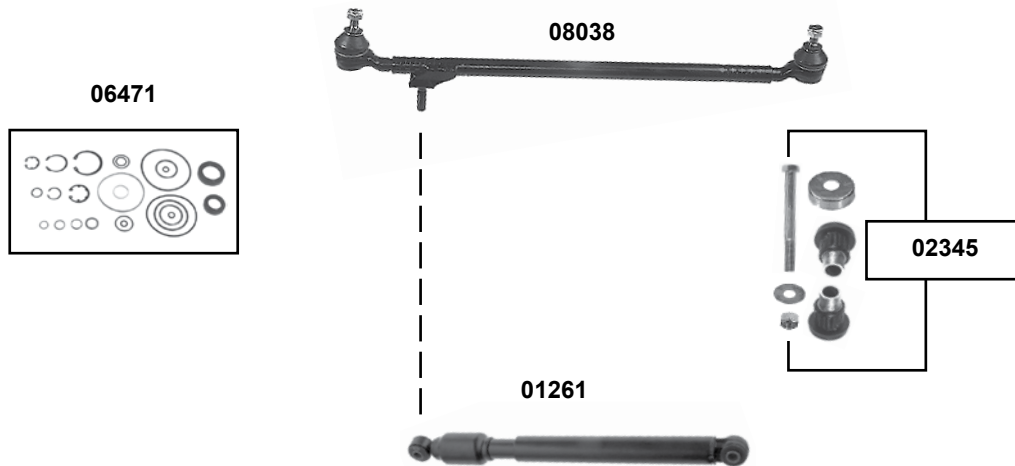

190 (BM 201) (1983 → 1992)

190 E 2.3 → 190 E 2.6

190 D 2.5 Turbo
(ex.) **Sport**

Vorderachse / Front axle

	Ref. - No.			
01261	124 463 04 32	Lenkungs­dämpfer / steering-damper		
02345	201 460 00 50	Rep. Satz Lenkhebel / rep. kit steering arm		
06471	201 460 00 61	Dichtungssatz Servolenkung / gasket set power steering		
07778	201 330 15 03	ProKit Spurstange / tie rod		
07779	201 330 16 03	ProKit Spurstange / tie rod		
07780	000 338 61 10	ProKit Spurstangenendstück / tie rod end		M12x1,5 RHT
07781	000 338 60 10	ProKit Spurstangenendstück / tie rod end		M12x1,5 LHT
07782	000 338 63 10	ProKit Spurstangenendstück / tie rod end		M12x1,5 RHT
08038	201 460 15 05	Lenkstange / drag link	LHD / RHD