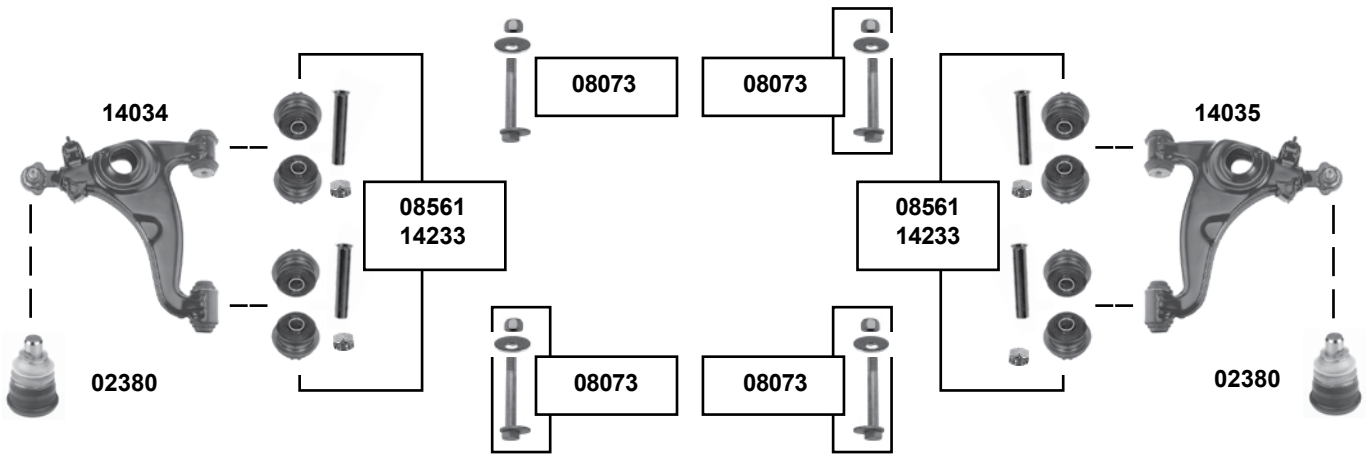

190 (BM 201)

(1983 → 1992)

190 E 2.3 → 190 E 2.6

190 D 2.5 Turbo

(ex.) Sport

Stabilisatorlager / stabilizer mount

	A	B	C
190 E 2.3	14948	14948	17101
190 E 2.6	14942	17680	-
190 D 2.5 Turbo	14948	14944	17100

- (1) (ch.) → A 675431 / F 920107
- (2) (ch.) 675432 / F 920108 →

	Ref. - No.			
02380	124 333 03 27	Traggelenk / ball joint		Ø A 18
08073	201 330 00 18	Rep. Satz Exzenterbolzen / rep. kit eccentric bolt		M14x1,5x130
08561	124 330 05 75	Rep. Satz Querlenkerlager / rep. kit control arm mount	(1)	
14034	124 330 18 07	Querlenker / control arm		
14035	124 330 19 07	Querlenker / control arm		
14233	124 330 07 75 S1	Rep. Satz Querlenkerlager / rep. kit control arm mount	(2)	
14942	124 323 49 85	Stabilisatorlager / stabilizer mount		Ø I 18
14944	124 323 37 85	Stabilisatorlager / stabilizer mount		Ø I 24
14948	201 323 49 85	Stabilisatorlager / stabilizer mount		Ø I 23
17100	124 320 18 47	Rep. Satz Stabilisatorlager / rep. kit stabilizer mount		
17101	201 320 08 47	Rep. Satz Stabilisatorlager / rep. kit stabilizer mount		
17680	124 323 44 85	Stabilisatorlager / stabilizer mount		Ø I 25

Vorderachse / Front axle