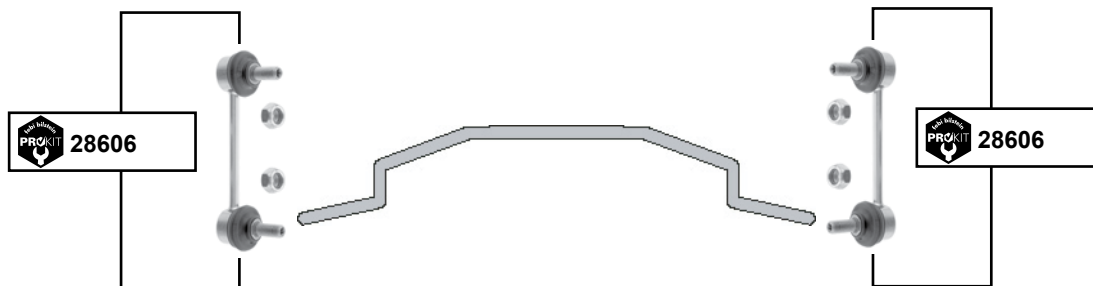

passend für / to fit

FIAT

**Car
Division**

Doblo (119) (2001 → 2005)

Ducato Nuovo (250) (2006 → 2011)