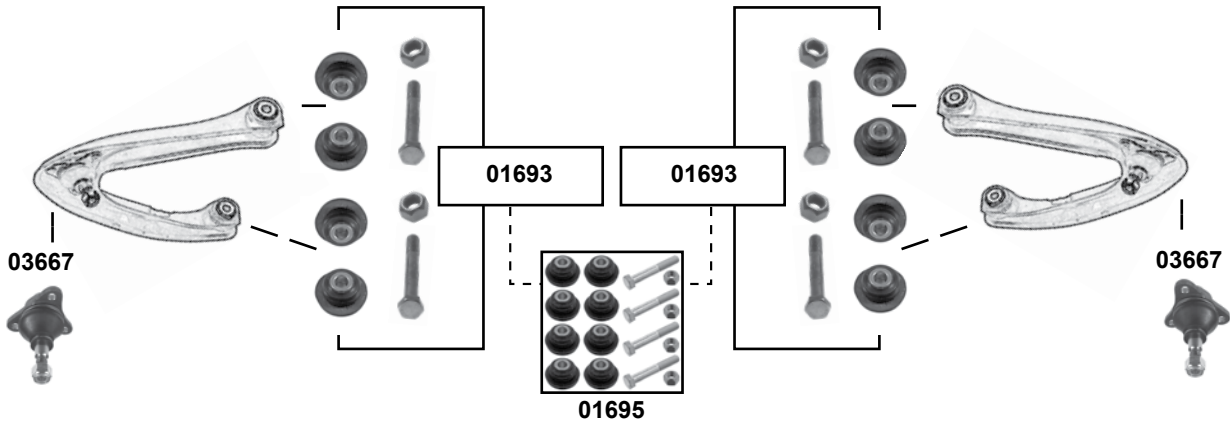

SL (BM 107)
(1985 → 1989)

oben / upper

unten / lower

Ref. - No.

01692	115 330 16 75	Rep. Satz Querlenker / rep. kit control arm	
01693	115 330 17 75	Rep. Satz Querlenker / rep. kit control arm	
01695	115 330 17 75/2	Rep. Satz Querlenker / rep. kit control arm	
01719	115 333 11 27	ProKit Traggelenk / ball joint	
03667	115 333 08 27	Führungsgelenk / guide joint	M14 x 1,5 M12 x 1,5
07568	115 320 00 47	Stabilisatorlagersatz / stabilizer mount kit	