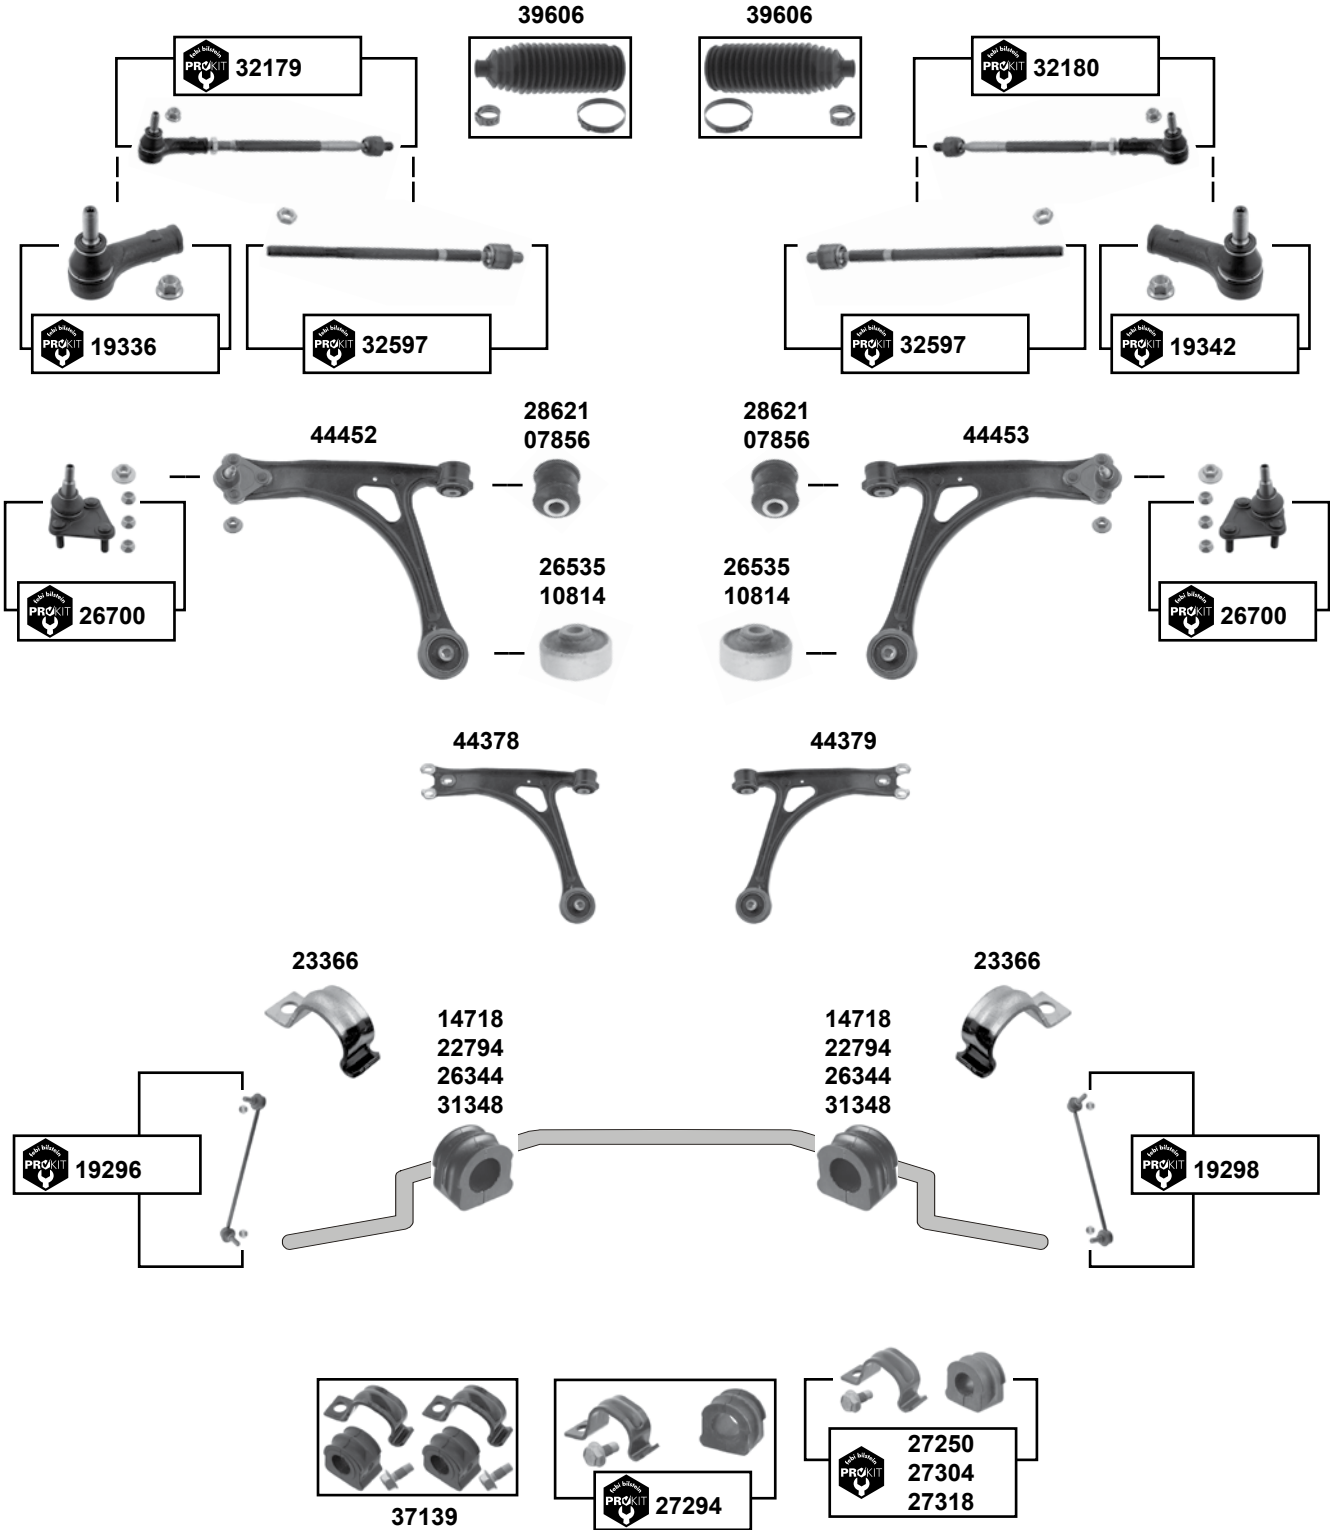

passend für / to fit

AUDI

**Car
Division**

TT (8N)
(1999 → 2006)

Vorderachse / Front axle