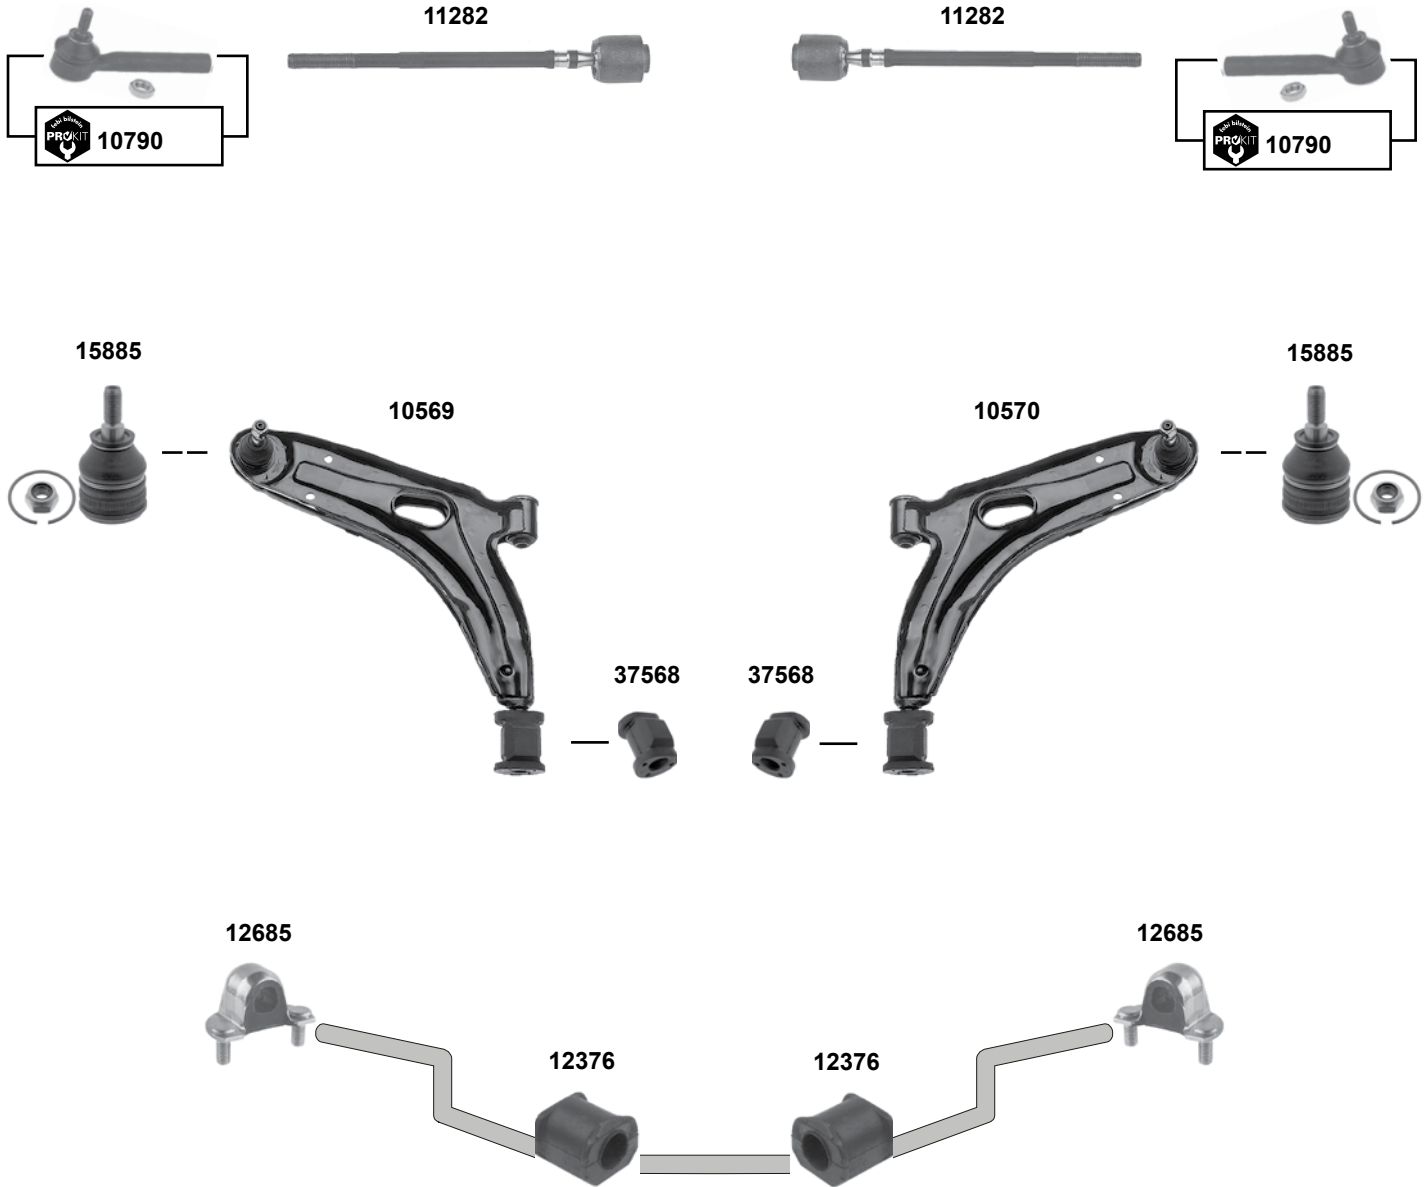

passend für / to fit

FIAT

**Car
Division**

Uno (146)
(1989 → 1995)

Vorderachse / Front axle

(1) (mot.) 0,9 / 1,0 / 1,1 / 1,3 / 1,4 / 1,5 / 1,7 / 1,9

Ref. - No.				
10569	7705615	Querlenker / control arm	(ex.) Turbo + ABS	M10 x 1,25 L 280 Ø I 18 Ø I 18,5
10570	7705616	Querlenker / control arm	(ex.) Turbo + ABS	
10790	5958246	ProKit Spurstangenendstück / tie rod end		
11282	7633721	Spurstange / tie rod		
12376	7563151	Stabilisatorlager / stabilizer mount		
12685	7603476	Stabilisatorlager / stabilizer mount		
15885	4402649	Traggelenk / ball joint		
37568	5927293	Querlenkerlager / control arm mount	(1)	