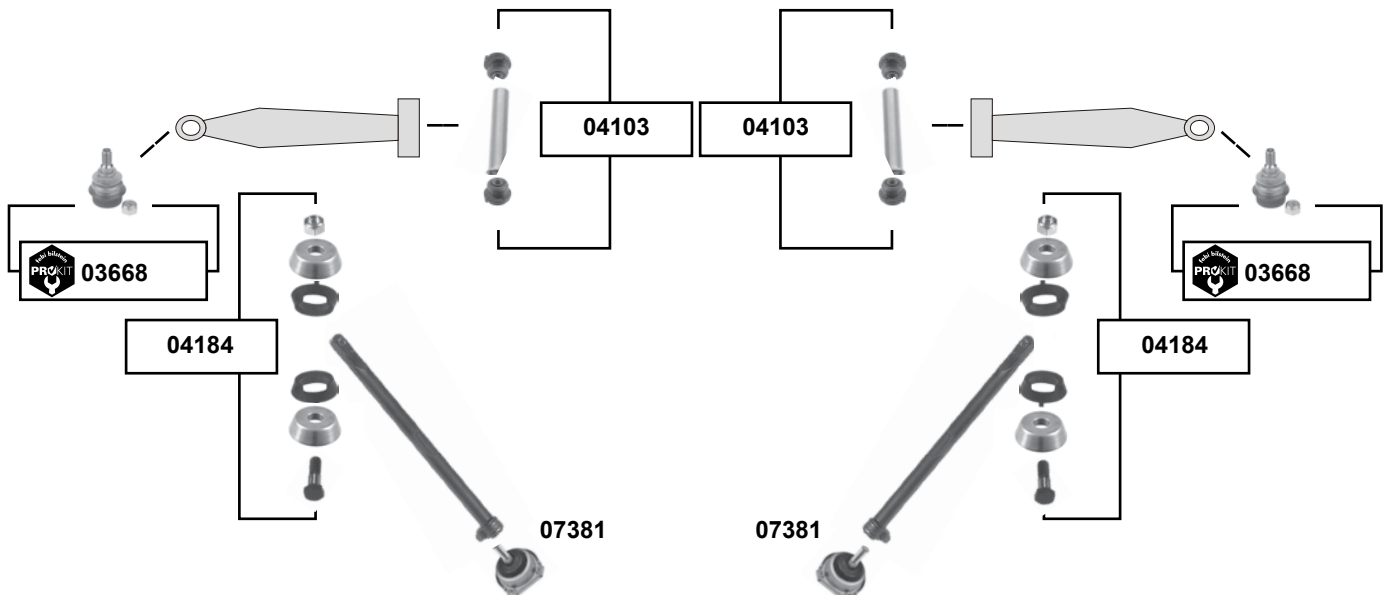

BM 123

(1976 → 1985)

oben / upper

unten / lower

Ref. - No.

01080	123 323 12 85	Stabilisatorlager / stabilizer mount	T - Modell	
03668	116 333 09 27	ProKit Tragelenk / ball joint		M14 x 1,5
04103	123 330 13 75	Rep. Satz Querlenker / rep. kit control arm		
04184	123 330 14 75	Rep. Satz Führungsstange / rep. kit guide rod		
04981	116 333 63 14	Querlenkerlager / control arm mount		12x51x33
04995	116 586 01 33	Rep. Satz Querlenker / rep. kit control arm		
05952	123 330 46 07	Querlenker / control arm		
05953	123 330 47 07	Querlenker / control arm		
06226	123 323 05 85	Stabilisatorlager / stabilizer mount	Limousine / Coupe	21x50x74
07381	123 330 13 35	Stützgelenk / support link		M18 x 1,25
08403	116 333 40 14	Querlenkerlager / control arm mount		16x41x30