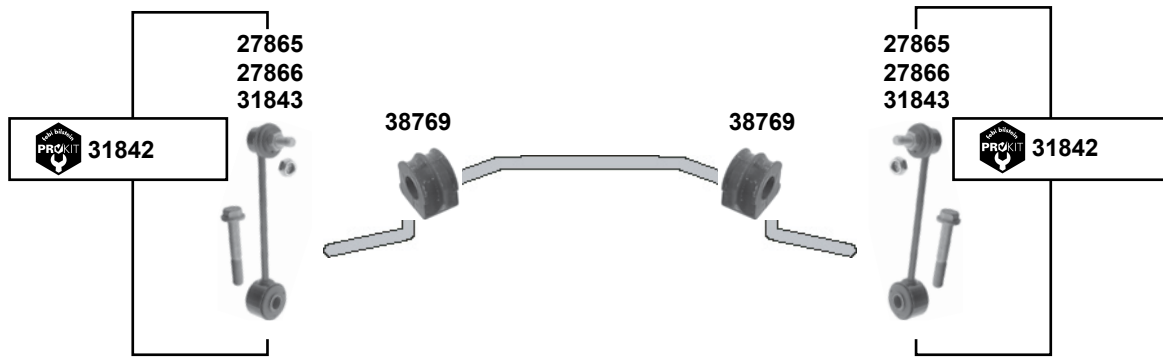

TT quattro
(1999 → 2006)

Hinterachse / Rear axle

- (1) (mot.) AJQ, AMU, APP, APX, ATC, AWP Ø Stabilisator / stabilizer 14, Ø Stabilisator / stabilizer 15
  (mot.) ARY, AUQ, BAM (ch.) → 8N-2-070 000 Ø Stabilisator / stabilizer 14, Ø Stabilisator / stabilizer 15
  (ch.) 8N-3-000 001 → PR OBH Ø Stabilisator / stabilizer 14
  (mot.) BFV, BHE, BPF, BVR PR OBH Ø Stabilisator / stabilizer 14

Ref. - No.

Ref. - No.	Description	Material	Length
27865	1J0 505 466 B	Verbindungsstange / stabilizer link	(ex.) HD HD
27866	1J0 505 466 C	Verbindungsstange / stabilizer link	
31755	8K0 501 541	Querlenkerlager / control arm mount	(ex.) HD HD
31842	1J0 505 466 B S1	ProKit Verbindungsstange / stabilizer link	
31843	1J0 505 466 C S1	Verbindungsstange / stabilizer link	(1) → 10/10 Aluminium → 10/10 Aluminium
36989	8K0 505 465 G S1	ProKit Verbindungsstange / stabilizer link	
38769	8D0 511 327 C	Stabilisatorlager / stabilizer mount	L 175
39081	8K0 501 529 N	Querlenker / control arm	L 103
39082	8K0 501 530 N	Querlenker / control arm	
39353	8K0 505 323 F	Querlenker / control arm	
39354	8K0 505 324 F	Querlenker / control arm