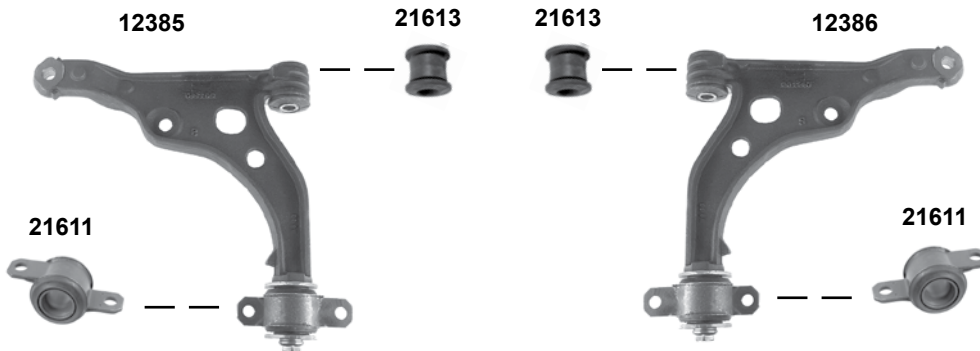

Jumper I (1994 → 2002)

Vorderachse / Front axle

(1) 1,8t
(ex.)

	Ref. - No.			
11281	4018.A3	Spurstangenendstück / tie rod end		M12 x 1,25
12025	4018.A4	Spurstange / tie rod		L 320
12034	4006.24 S1	ProKit Spurstange / tie rod	servo	
12065	5093.15	Verbindungsstangenlager / stabilizer link bush	servo	12x38
12385	3520.N3	Querlenker / control arm	(1)	
12386	3521.J3	Querlenker / control arm	(1)	
12840	5087.37	Verbindungsstange / stabilizer link		M12 x 1,25
12841	5087.37 S1	Rep. Satz Verbindungsstange / rep. kit stabilizer link		
21611	3523.94	Querlenkerlager / control arm mount		
21613	3523.93	Querlenkerlager / control arm mount