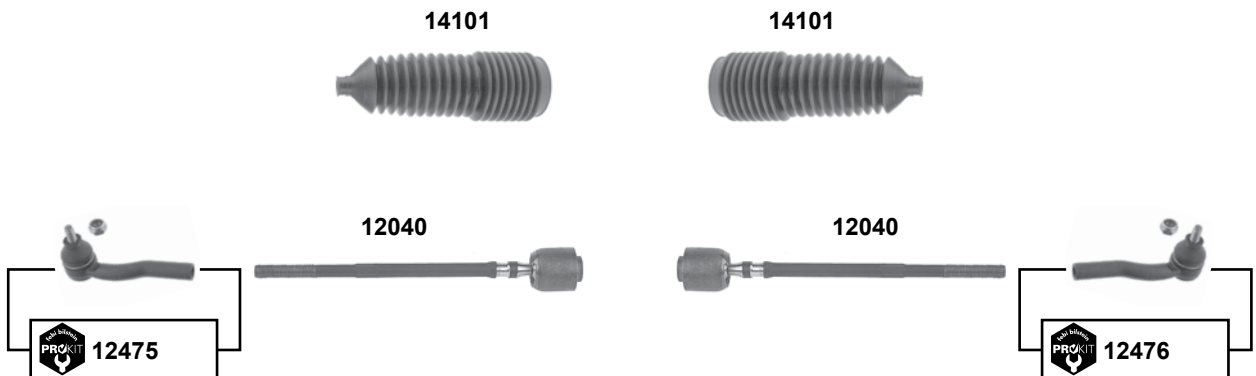

servo

Vorderachse / Front axle

	Ref. - No.			
11282	7633721	Spurstange / tie rod		L 280
12040	9941625	Spurstange / tie rod		L 285
12475	9947437	ProKit Spurstangenendstück / tie rod end		M12 x 1,25
12476	9947438	ProKit Spurstangenendstück / tie rod end		M12 x 1,25
14101	9941582 SK	Lenkmanschette / steering boot		
14339	9946947 SK	Lenkmanschette / steering boot