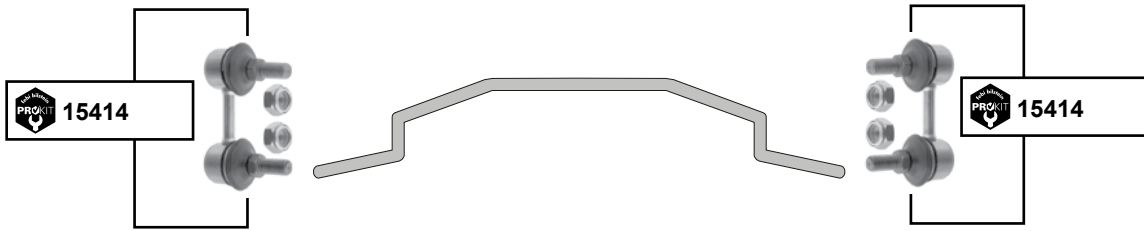

passend für / to fit

MITSUBISHI

**Car
Division**

Grandis

(01/04 →)

Eclipse I

(1989 → 1995)

Eclipse II