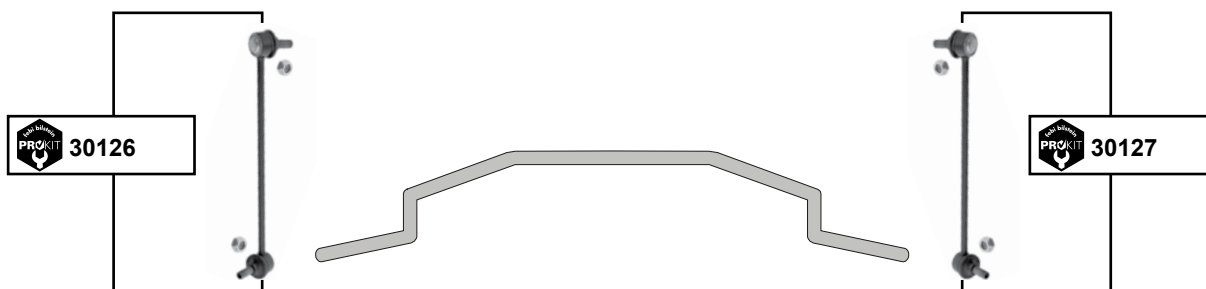

Ref. - No.

30126 0K2N1-34-170A
30127 0K2N1-34-150A
33451 KDX53-32240 B

ProKit Verbindungsstange / stabilizer link
ProKit Verbindungsstange / stabilizer link
ProKit Axialgelenk / axial joint

L 273,8
L 273,8
L 279