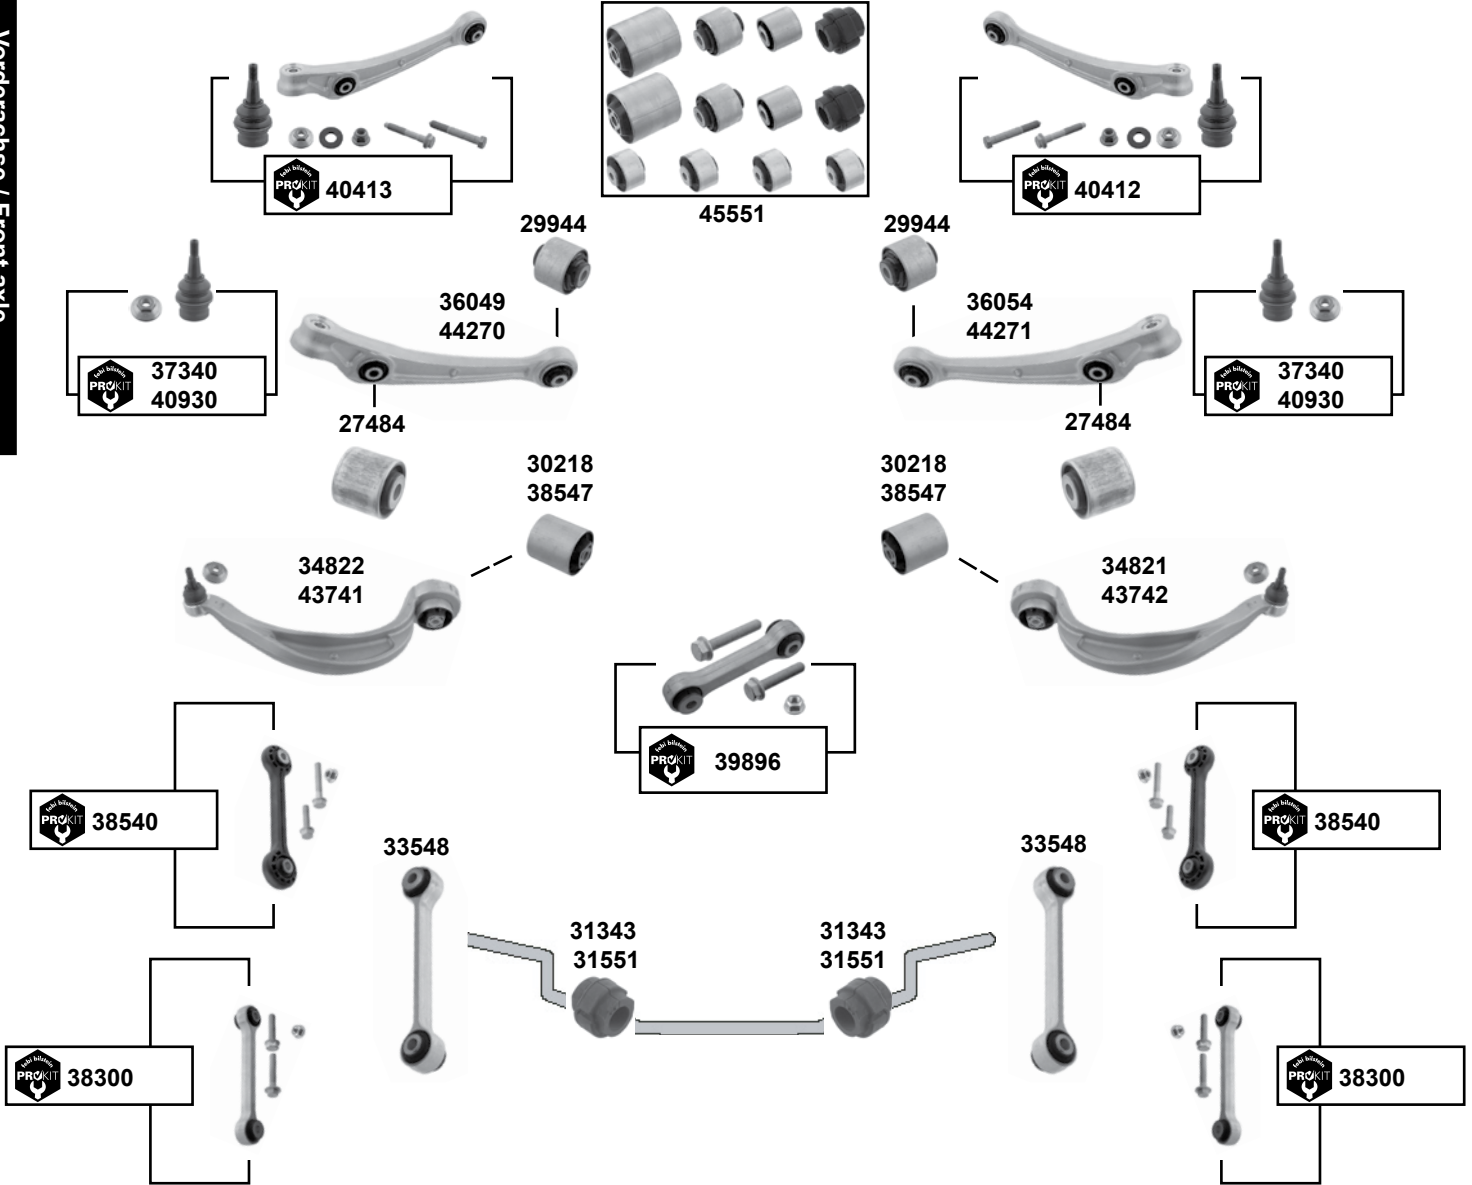

A5 Cabrio (8F) (2009 →)

unten / lower

Vorderachse / Front axle