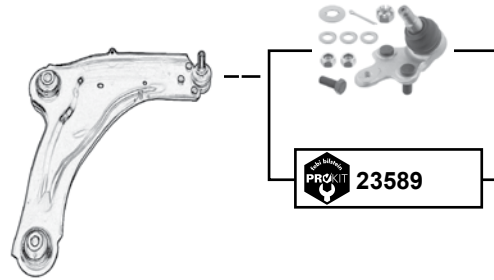

RX300 (CU15)

(1998 → 2003)

Ref. - No.

23575	48810-33010	ProKit Verbindungsstange / stabilizer link		L 285
23577	48820-33020	ProKit Verbindungsstange / stabilizer link		L 285
23585	45046-29255	ProKit Spurstangenendstück / tie rod end		M14 x 1,5
23589	43330-39435	ProKit Traggelenk / ball joint		
28091	45503-69015	ProKit Spurstange / tie rod		L 214
34618	45503-69025	ProKit Spurstange / tie rod	08.02 → 08.07	L 208

Vorderachse / Front axle