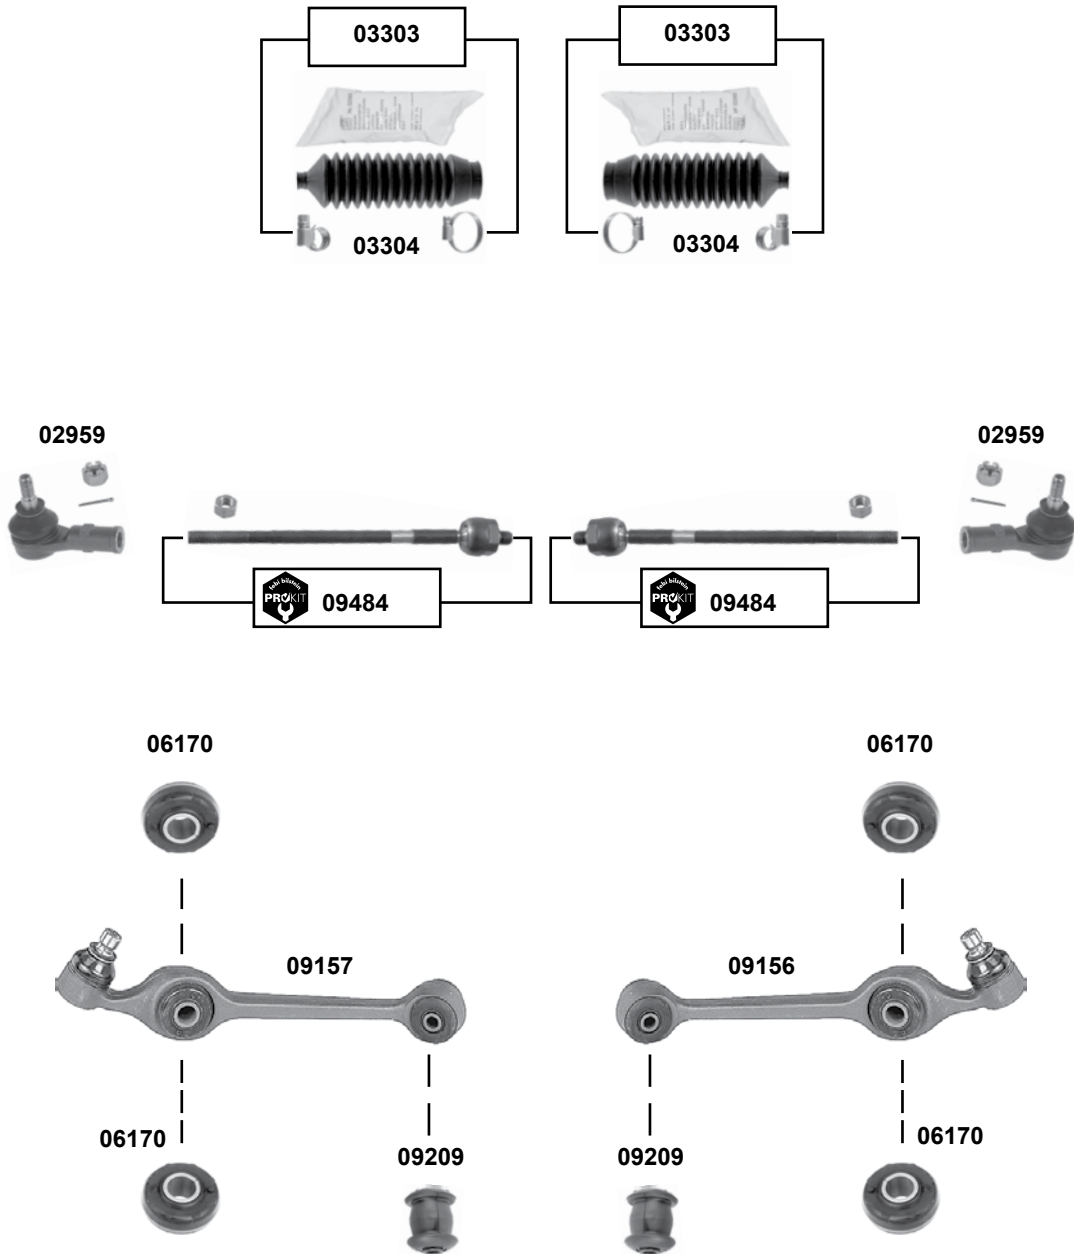

Orion 83
(05/83 → 12/85)

Vorderachse / Front axle

	Ref. - No.			
02959	5 021 410	Spurstangenendstück / tie rod end		M10 x 1,25
03303	6 127 744 S1	Rep. Satz Lenkmanschette / rep. kit steering boot		
03304	6 127 744	Lenkmanschette / steering boot		
06170	1 652 910	Querlenkerlager / control arm mount		46x16,5x20
09156	6 087 888	Querlenker / control arm		
09157	6 087 889	Querlenker / control arm		
09209	6 087 890	Querlenkerlager / control arm mount		10x32/38x51
09484	6 185 334	ProKit Spurstange / tie rod		L 290