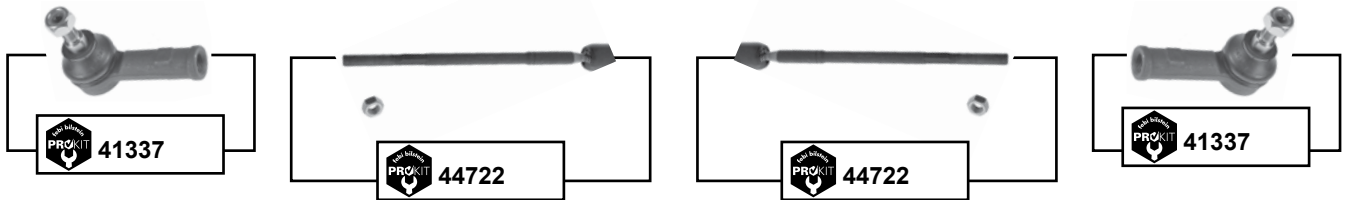

C4 Aircross
(2012 →)

Vorderachse / Front axle

	Ref. - No.			
30401	5087.58	ProKit Verbindungsstange / stabilizer link		L 265
36286	16 099 106 80	Querlenkerlager / control arm mount		
38170	3520.X9	Querlenker / control arm		
38171	3521.V0	Querlenker / control arm		
39166	5094.C6	Stabilisatorlager / stabilizer mount		Ø | 21
41337	16 075 024 80	ProKit Spurstangenendstück / tie rod end		M10 x 1,25
44722	16 075 025 80	ProKit Axialgelenk / axial joint		M14 x 1,5