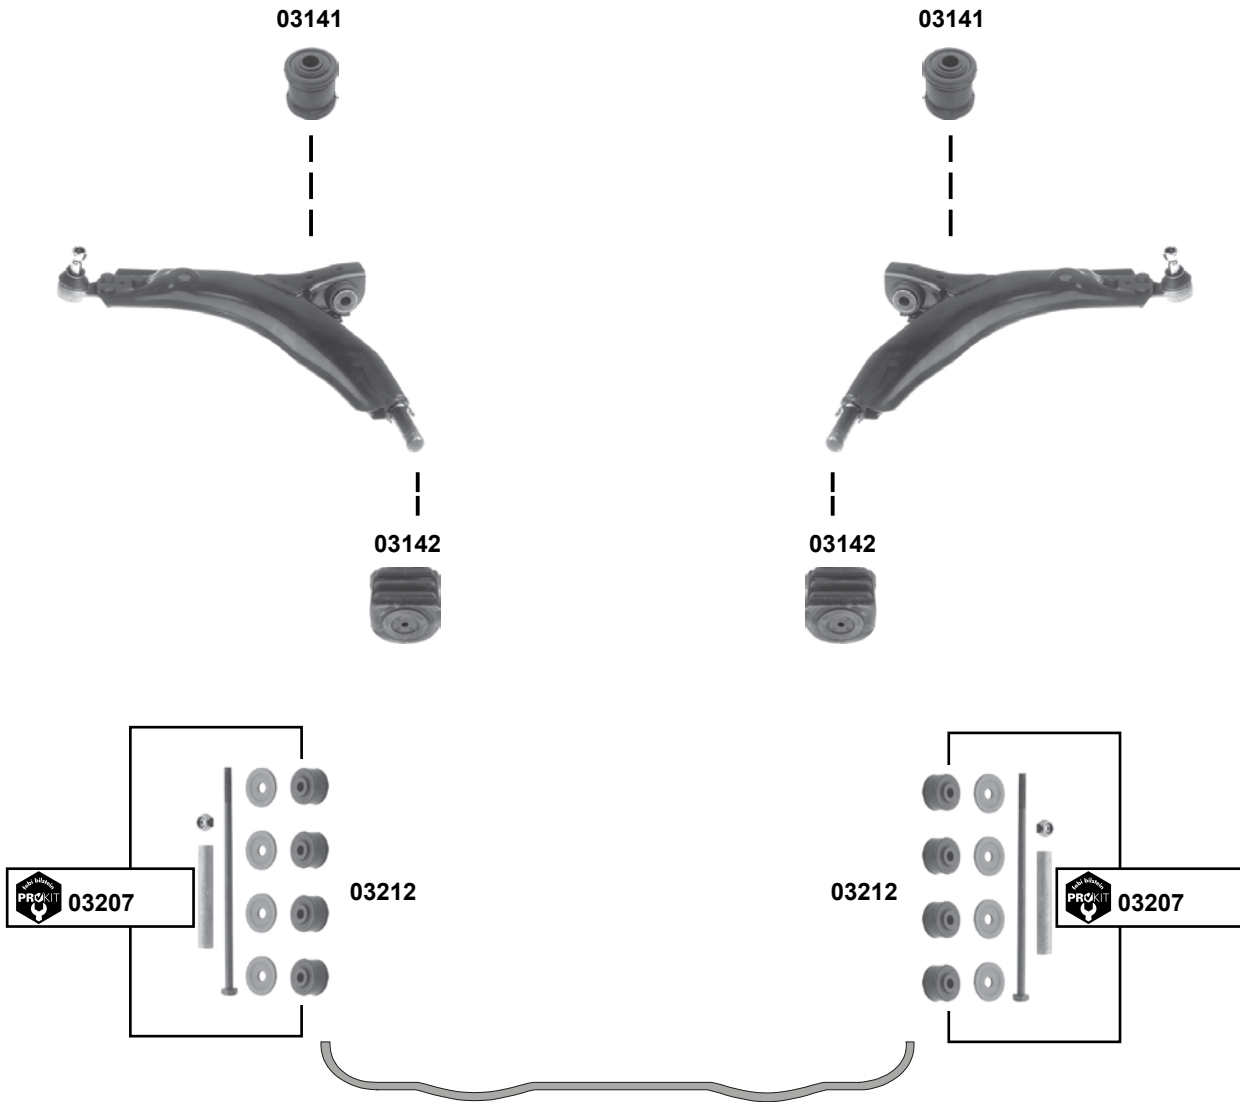

passend für / to fit

CHEVROLET

Car
Division

Nexia (1991 → 1999)

Vorderachse / Front axle

Ref. - No.	Part Description	Dimensions
03141	Querlenkerlager / control arm mount	59x46x14,5
03142	Querlenkerlager / control arm mount	21x56x54,5
03207	ProKit Stabilisatorlager / stabilizer mount	
03212	Stabilisatorlager / stabilizer mount