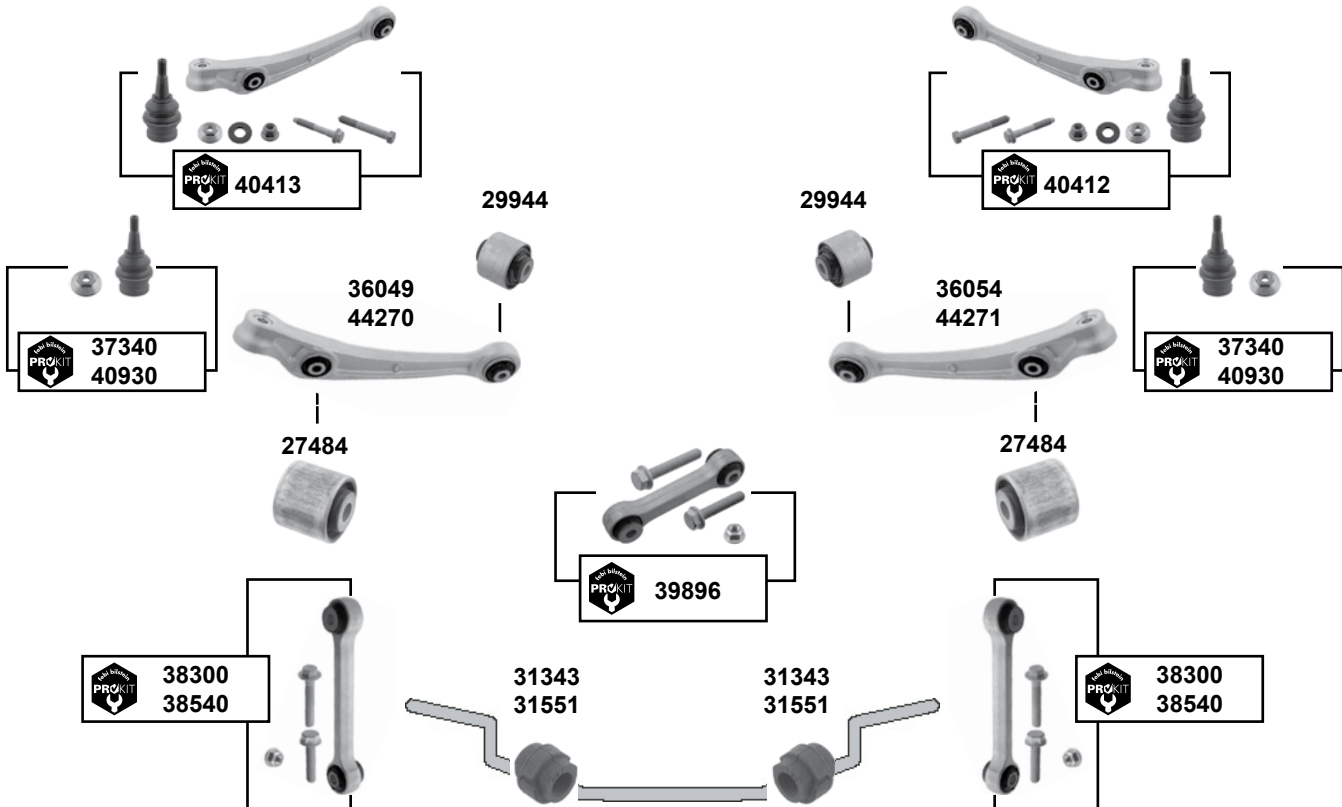

unten / lower