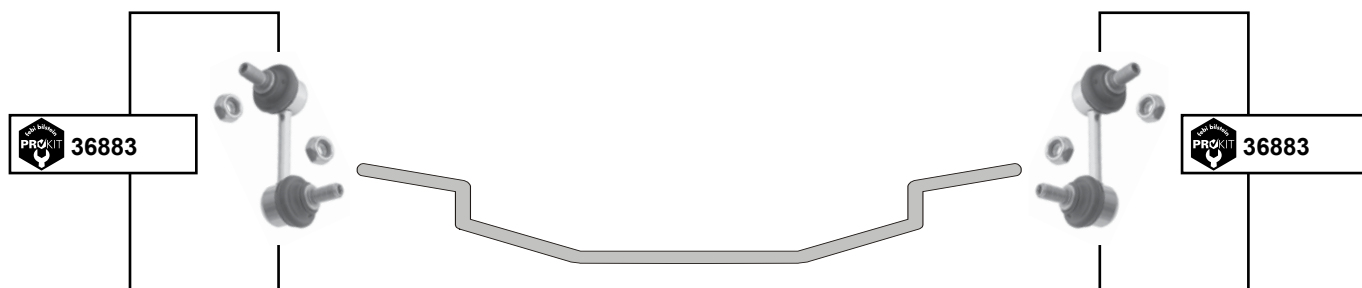

passend für / to fit

CITROËN

**Car
Division**

Jumper III (2006 →)

Hinterachse / Rear axle

Ref. - No.

36883

5170.F5 S1

ProKit Verbindungsstange / stabilizer link

L 100