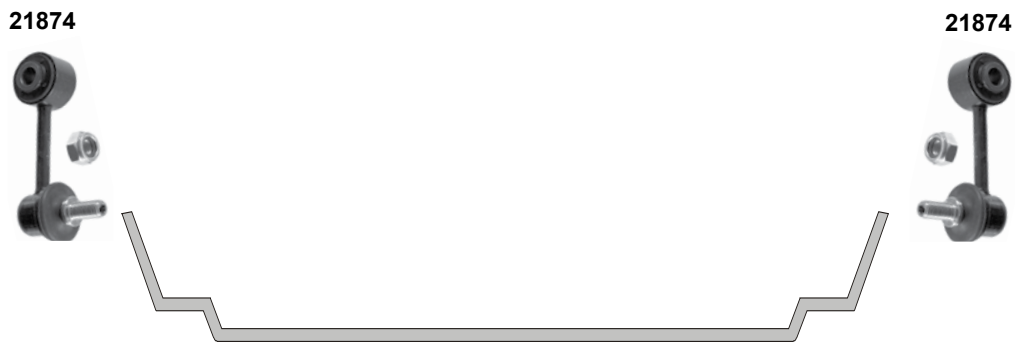

passend für / to fit

MAZDA

**Car
Division**

5 (CR)
(2005 →)

6 (GG / GY)
(2002 → 2008)

6 (GH)
(2008 →)

Hinterachse / Rear axle

	Ref. - No.			
21874	GJ6A-28-170A	Verbindungsstange / connecting rod		L 77
23047	BP4K-28-C10B	Querstrebe / cross rod		
24211	BP4K-28-500C	Querstrebe / cross rod		
27299	BP4K-28-170D	ProKit Verbindungsstange / connecting rod		L 76,5
33763	GS1D-28-170	ProKit Verbindungsstange / connecting rod		L 95