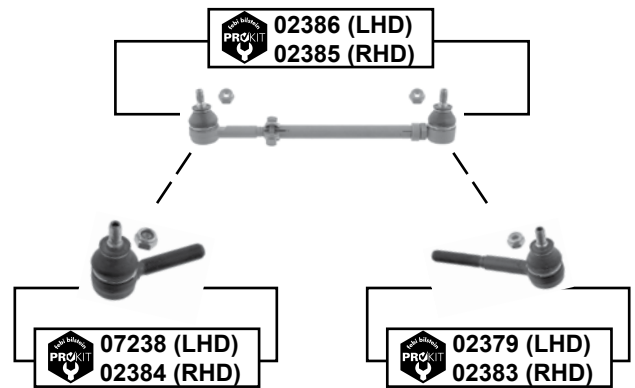

BM 124 (1985 → 1995)

Coupé
(ex.) Sport

06470

02381 (LHD)
02382 (RHD)
06467

01261

05114

Vorderachse / Front axle

(1) (ch.) 1F 114569 → / (ch.) 2F 120744 →

Ref. - No.

01261	124 463 04 32	Lenkungs­dämpfer / steering-damper		
02379	000 338 56 10	ProKit Spurstangenendstück / tie rod end		M14x1,5 RHT
02381	124 460 08 05	Lenkstange / drag link	(ch.) → 1F 114568	
02382	124 460 09 05	Lenkstange / drag link	(ch.) → 2F 120743	
02383	000 338 59 10	ProKit Spurstangenendstück / tie rod end		M14x1,5 LHT
02384	000 338 54 10	ProKit Spurstangenendstück / tie rod end		M14x1,5 RHT
02385	124 330 09 03	ProKit Spurstange / tie rod		
02386	124 330 08 03	ProKit Spurstange / tie rod		
05114	124 460 01 19	Rep. Satz Lenkhebel / rep. kit steering arm		
06467	124 460 12 05	Lenkstange / drag link	(1)	
06470	124 460 01 61	Dichtungssatz Servolenkung / gasket set power steering		
07238	000 338 51 10	ProKit Spurstangenendstück / tie rod end		M14x1,5 RHT