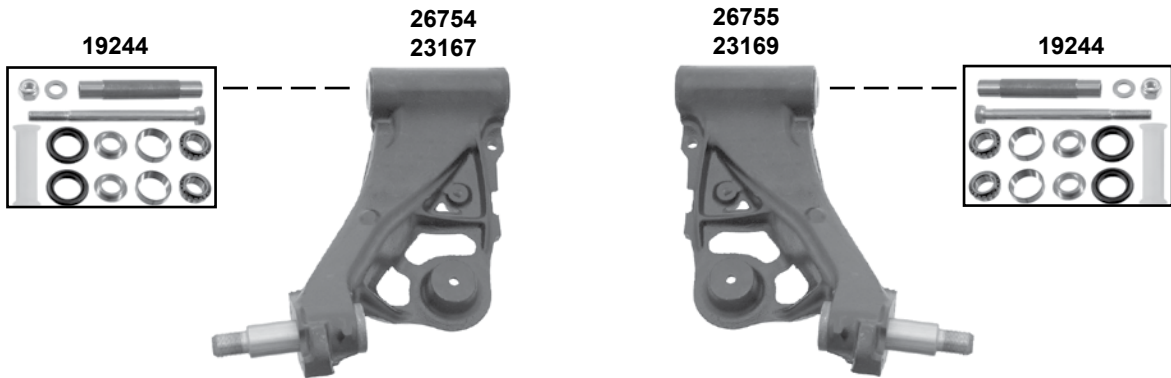

Y (840 A)
(1995 → 2003)

24687

	Ref. - No.			
19244	7736515 S3	Rep. Satz Querlenker / rep. kit control arm		
23167	7736514	Querlenker / control arm	(ex.) ABS	
23169	7736515	Querlenker / control arm	(ex.) ABS	
24687	7719062 S1	Montagesatz / mounting kit		
26754	7769900	Querlenker / control arm	ABS (ch.) → 3336902	
26755	7769901	Querlenker / control arm	ABS (ch.) → 3336902