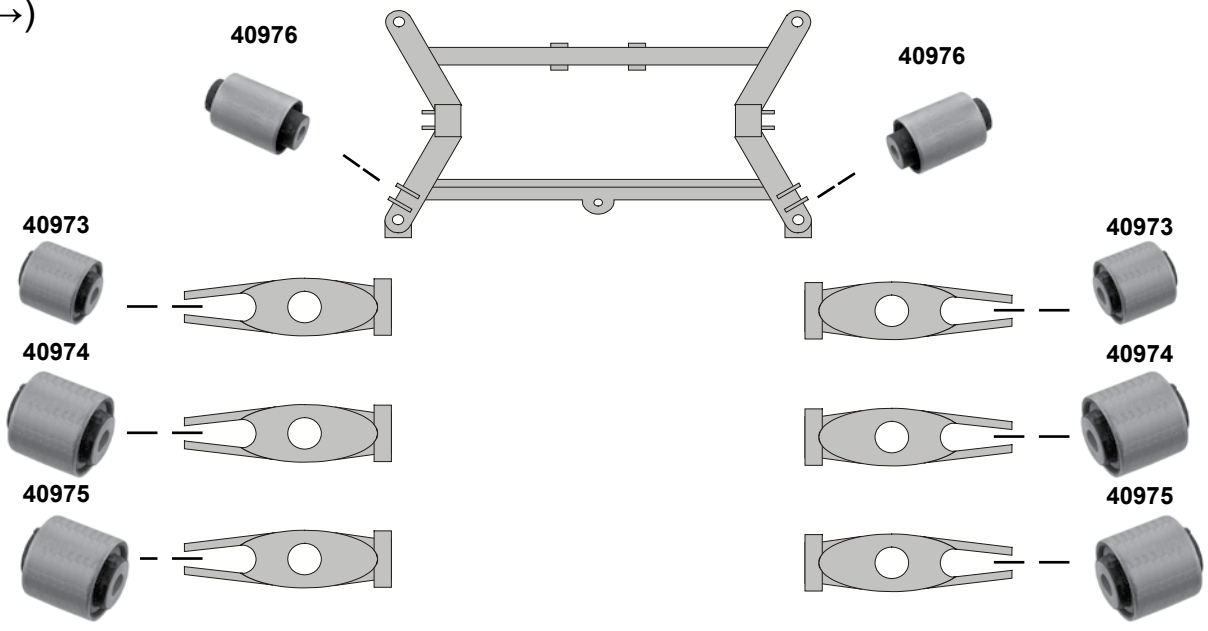

A-Klasse (BM 176)

(2012 →)

Hinterachse / Rear axle

(1) A 160CDI, 180/CDI, 200/CDI, 220CDI, 250/4-Matic (ch.) → J 000000 (ex.) Sport

Ref. - No.			
33627	169 320 05 89 S1	ProKit Verbindungsstange / stabilizer link	
40973	246 352 01 65	Querlenkerlager / control arm mount	Ø12 ØA 45
40974	246 352 02 65	Querlenkerlager / control arm mount	Ø12 ØA 45
40975	204 353 01 43	Querlenkerlager / control arm mount	Ø12 ØA 45
40976	246 352 01 00	Querlenkerlager / control arm mount	Ø12 ØA 50
43553	246 320 04 89 S1	ProKit Verbindungsstange / stabilizer link	(1)