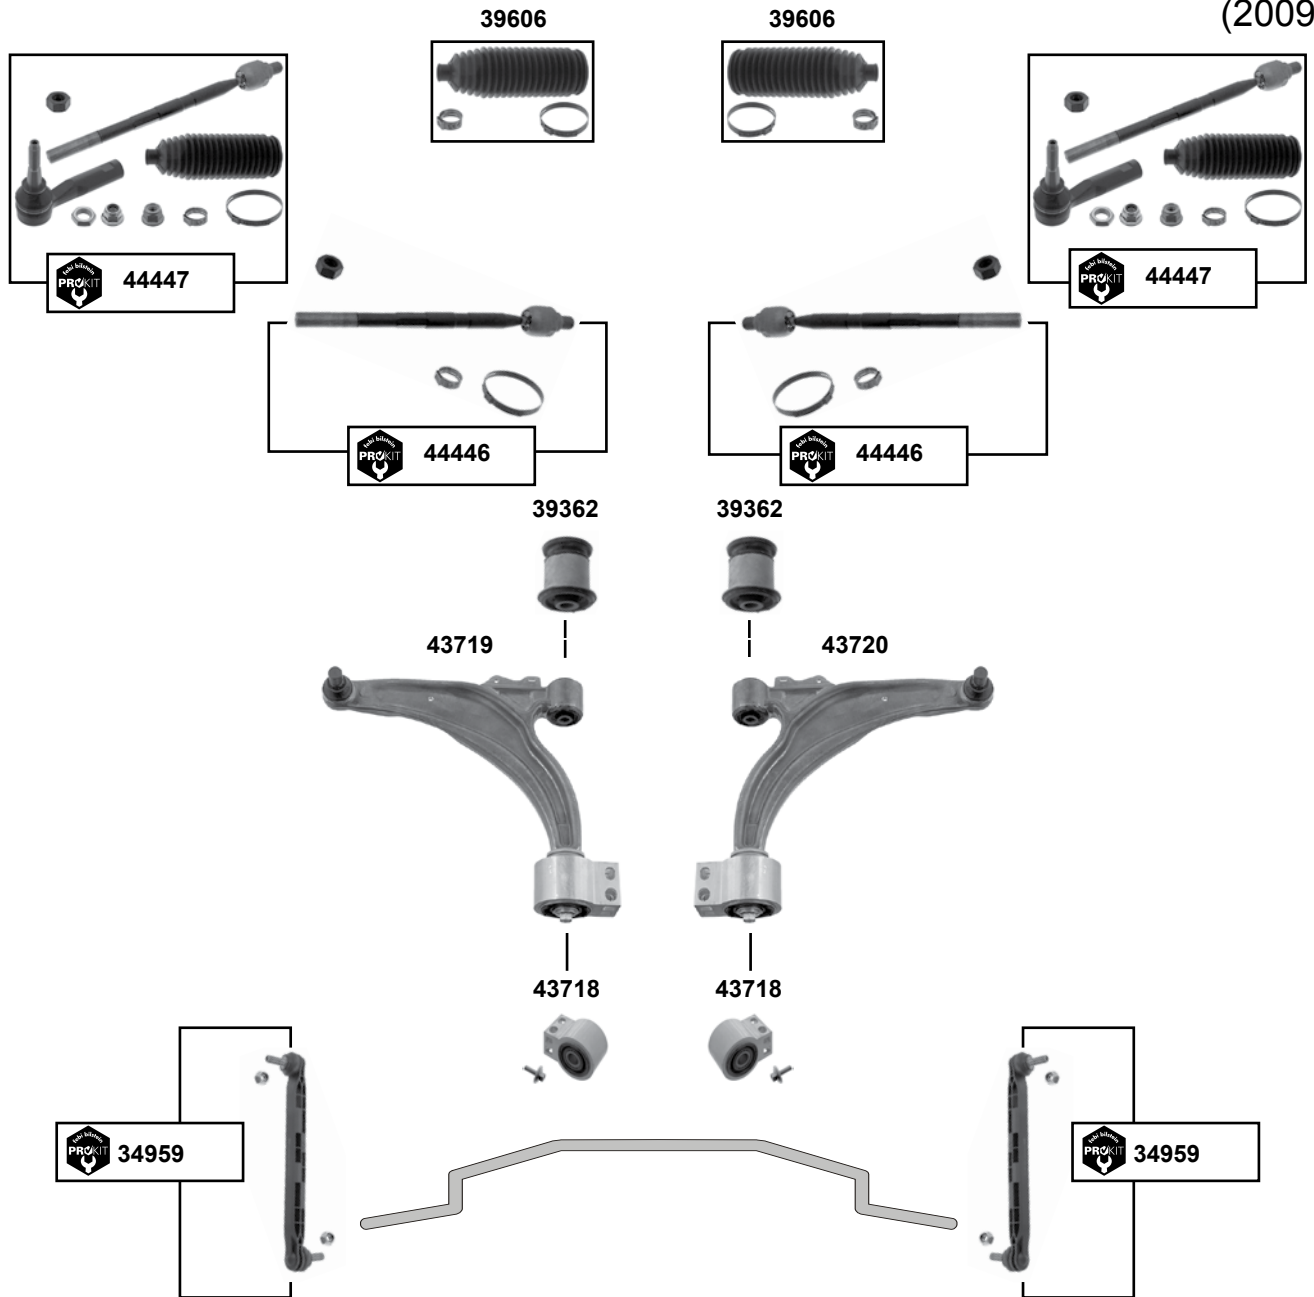

Cruze (2009 →)

Vorderachse / Front axle

(1) Hatchback 11 → / Notchback (J300) 09 →

	Ref. - No.			
34959	13219141	ProKit Verbindungsstange / stabilizer link		L 304
39362	13219090	Querlenkerlager / control arm mount		12x52x60
39606	13278357	Rep. Satz Lenkmanschette / rep. kit steering boot	servo	
43718	13334021	Querlenkerlager / control arm mount	(1)	106x80x65
43719	13334022	Querlenker / control arm	(1)	L 333
43720	13334023	Querlenker / control arm	(1)	L 333
44446	13278358	ProKit Axialgelenk / axial joint	(1)	L 284
44447	13278358 S1	ProKit Spurstange / tie rod	(1) servo