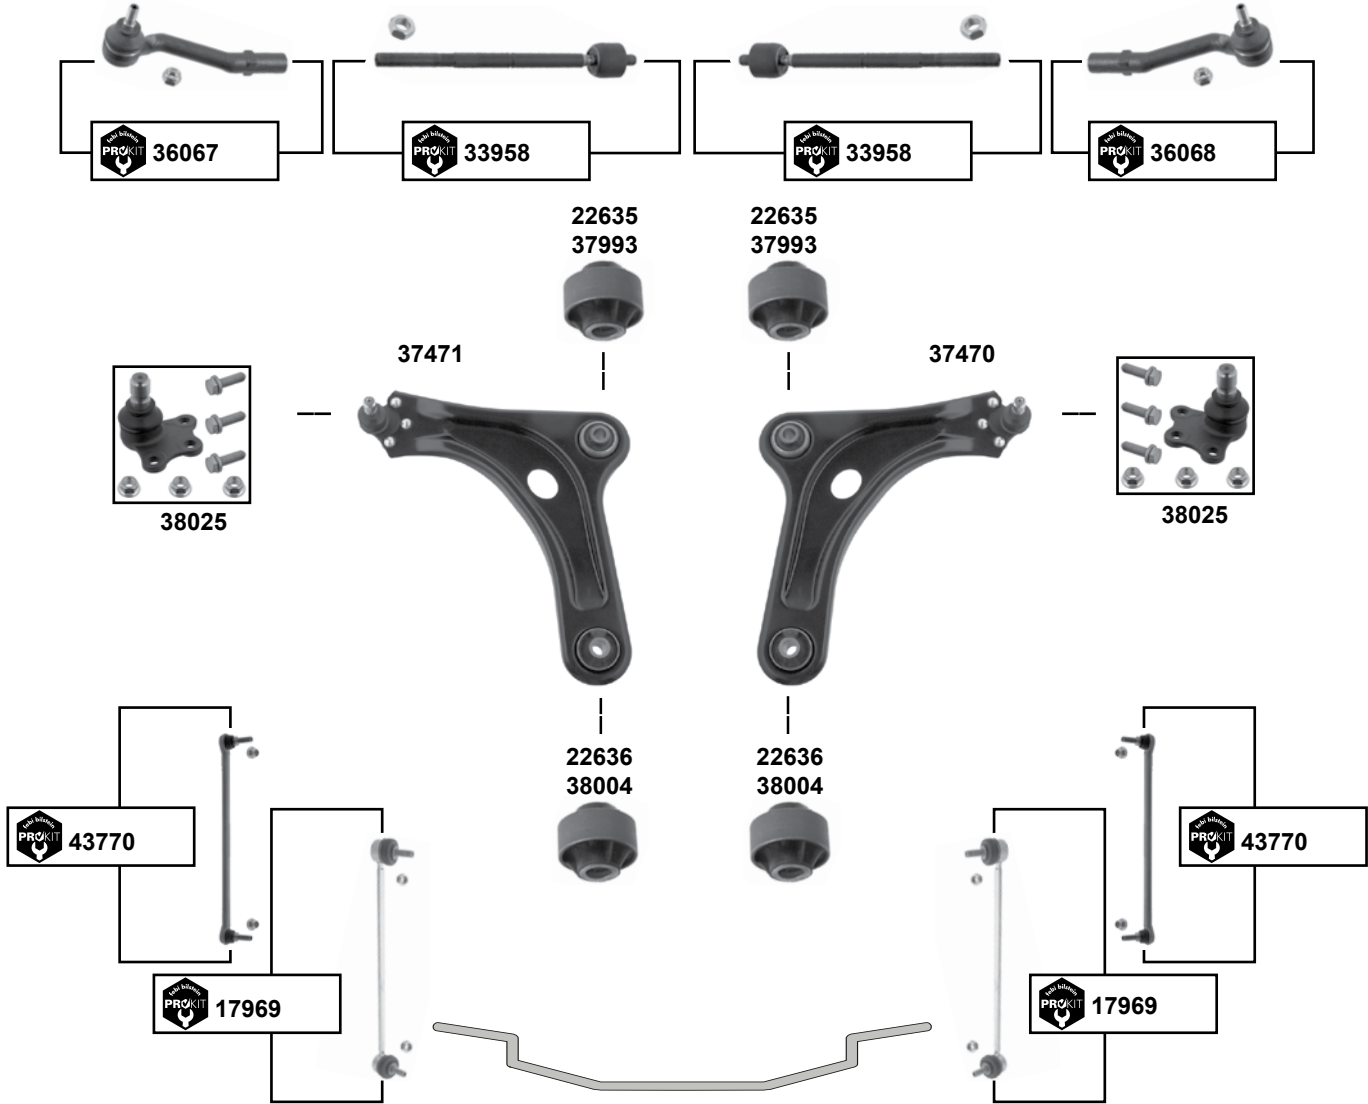

C3 II (2009 →)

Vorderachse / Front axle

(1) → O 12389
O 12390 - 13523 (ex.) kalte Länder / (ex.) cold countries

Ref. - No.

17969	5087.74	ProKit Verbindungsstange / stabilizer link	alle / all / O 12390 →	L 335
22635	3523.98	Querlenkerlager / control arm mount	→ O 10912	
22636	3523.AA	Querlenkerlager / control arm mount	→ O 10912	
33958	3812.F6	ProKit Axialgelenk / axial joint		L 263
36067	3817.92	ProKit Spurstangenendstück / tie rod end		M14 x 1,5
36068	3817.91	ProKit Spurstangenendstück / tie rod end		M14 x 1,5
37470	3520.W7	Querlenker / control arm	(ex.) EP6C, DV6DTE	
37471	3521.S9	Querlenker / control arm	(ex.) EP6C, DV6DTE	
37993	3523.EA	Querlenkerlager / control arm mount		Ø A 55
38004	3523.EE	Querlenkerlager / control arm mount		Ø A 55
38025	3640.77 S1	Traggelenk / ball joint	12 →	M10 x 1,5
43770	5087.71	ProKit Verbindungsstange / stabilizer link	(1)	L 330 M10x1,5