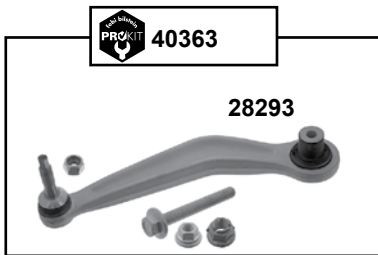

5'er (E 61 / LCI) (2003 → 2011)

oben / upper

unten / lower