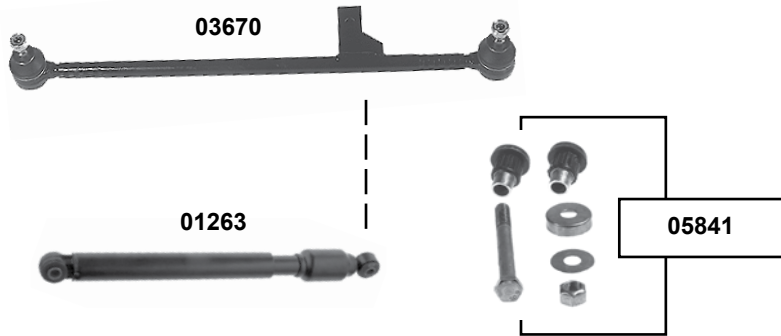

S-Klasse (BM 116)
(1972 → 1980)

08694

07258 (LHD)
07259 (RHD)

07258 (LHD)
07259 (RHD)

Vorderachse / Front axle

	Ref. - No.			
01263	000 463 51 32	Lenkungs­dämpfer / steering-damper		
01712	000 338 55 10	ProKit Spurstangenendstück / tie rod end		M14x1,5 RHT
01713	000 338 50 10	ProKit Spurstangenendstück / tie rod end		M14x1,5 LHT
03670	123 460 15 05	Lenkstange / drag link	(ex.) 450 SEL 6.9	
05841	126 460 08 19	Rep. Satz Lenkhebel / rep. kit steering arm		
07258	126 330 05 03	ProKit Spurstange / tie rod	(ex.) 450 SEL 6.9	
07259	126 330 06 03	ProKit Spurstange / tie rod	(ex.) 450 SEL 6.9	
08694	107 460 00 61	Dichtungssatz Servolenkung / gasket set power steering