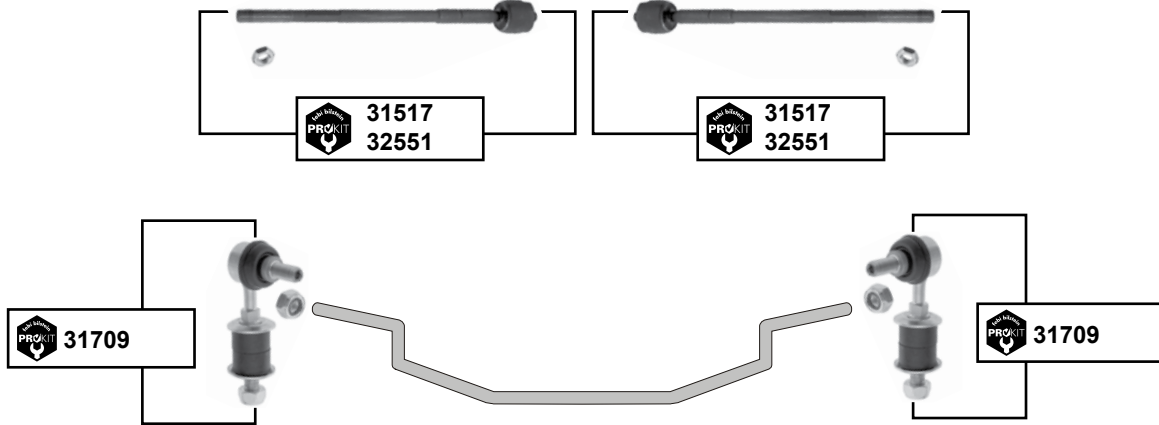

Outlander I (2003 → 2007)

Outlander II (2007 →)