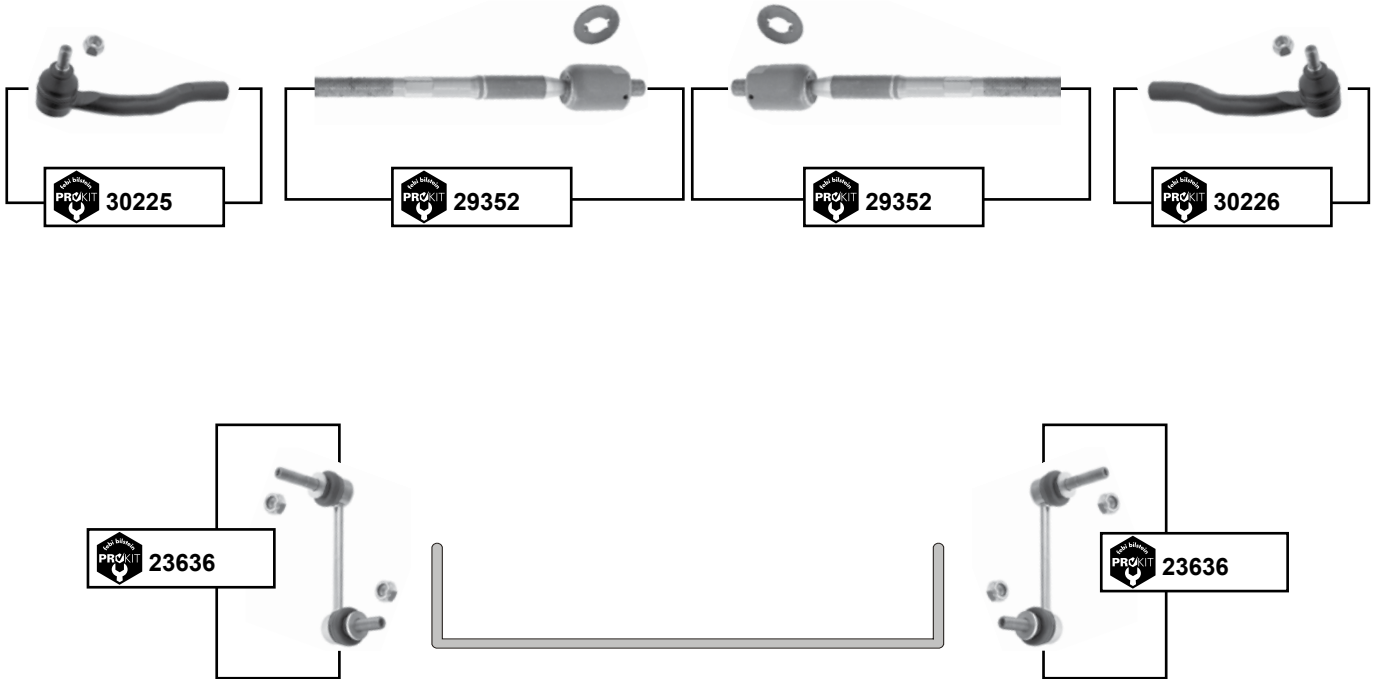

ES300 (V30/31)
(07/01 →)

Vorderachse / Front axle