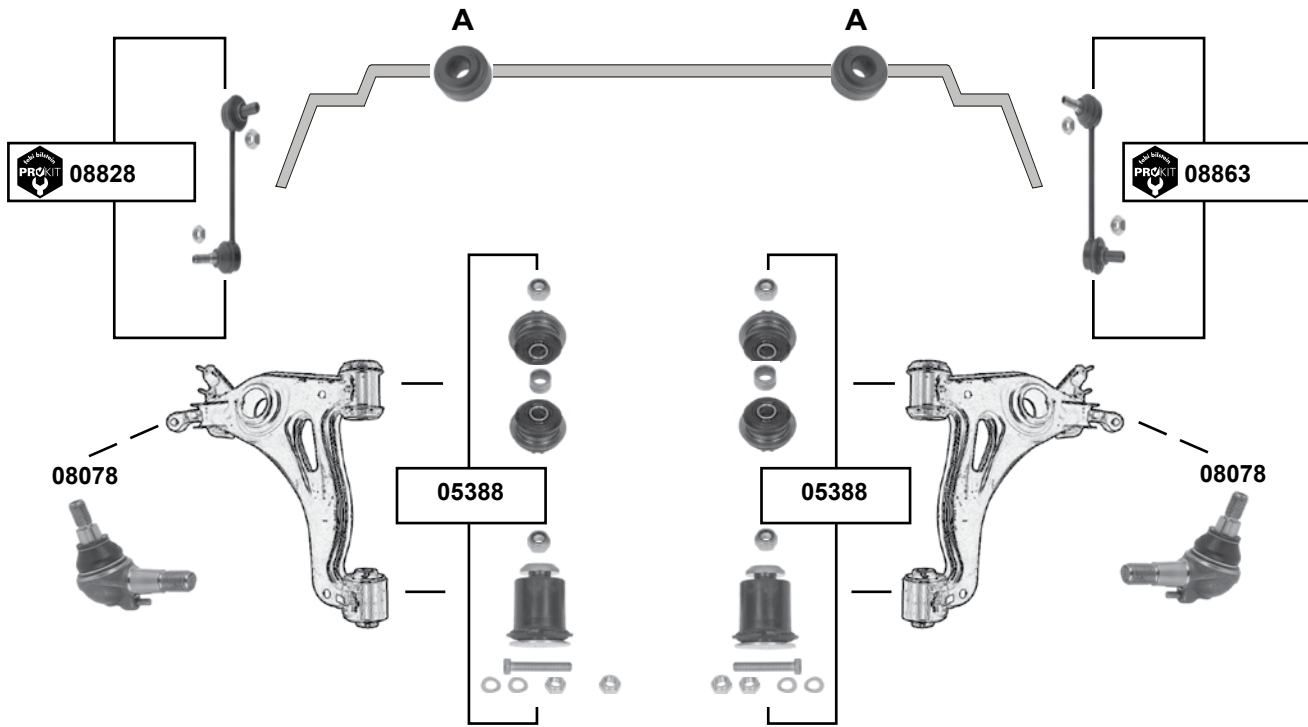

unten / lower

Stabilisatorlager / stabilizer mount

A

(ex.) AMG 8,5x18 255/45	(ch.) → 061061	01987
(ex.) AMG 8,5x18 255/45	(ch.) 061062 →	01982
AMG 8,5x18 255/45	-	15522

Ref. - No.

01982	140 323 10 85	Stabilisatorlager / stabilizer mount	(ch.) 061062 →	28x46x65
01987	140 323 09 85	Stabilisatorlager / stabilizer mount	(ch.) → 061061	26x46x65
05388	140 330 82 07	Rep. Satz Querlenker / rep. kit control arm		
08078	140 333 03 27	Traggelenk / ball joint		M14 x 1,5
08828	140 320 11 89	ProKit Verbindungsstange / stabilizer link		L 122
08863	140 320 12 89	ProKit Verbindungsstange / stabilizer link		L 122
14226	140 330 77 07	Querlenker / control arm		
14227	140 330 76 07	Querlenker / control arm		
15522	140 323 14 85	Stabilisatorlager / stabilizer mount		Ø 130

Vorderachse / Front axle