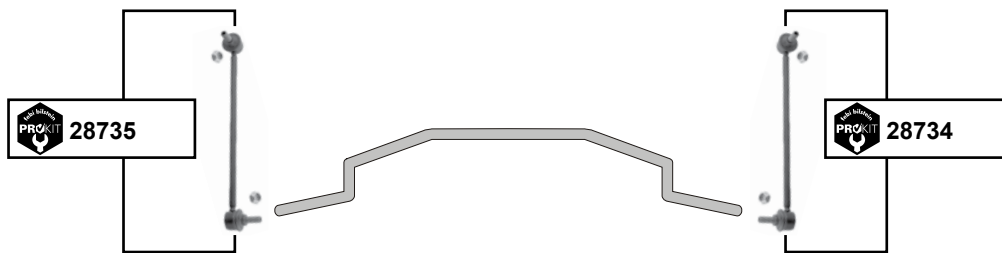

passend für / to fit

HYUNDAI

**Car
Division**

Verna
(2006 →)

Vorderachse / Front axle

	Ref. - No.			
28734	54840-1E000	ProKit Verbindungsstange / stabilizer link		L 285
28735	54830-1E000	ProKit Verbindungsstange / stabilizer link		L 285
29704	51760-1G000	Traggelenk / ball joint		M12 x 1,25
30089	56820-1E900	Spurstangenendstück / tie rod end		M14 x 1,5
30090	56820-1E000	Spurstangenendstück / tie rod end		M14 x 1,5
30866	54500-1E100	Querlenker / control arm	(ex.) servo	
30867	54501-1E100	Querlenker / control arm	(ex.) servo	
31749	57724-1E000	ProKit Spurstange / tie rod		L 195