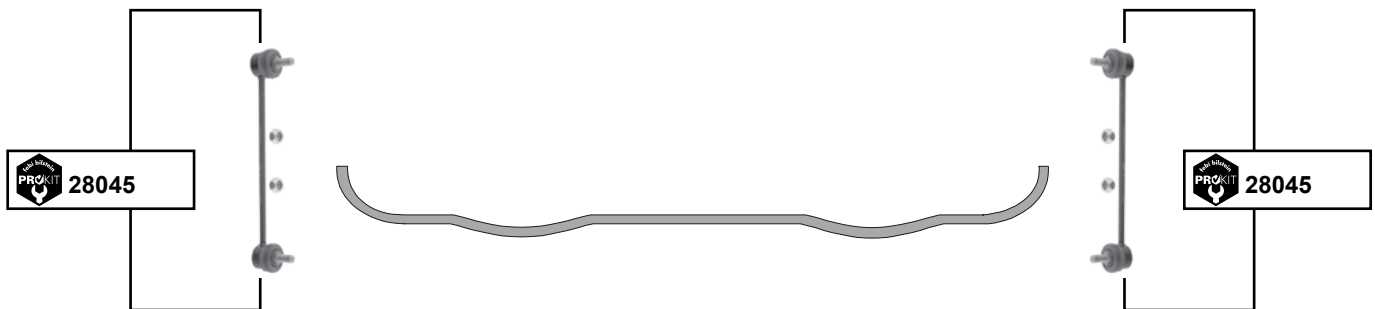

Hinterachse / Rear axle

Ref. - No.

27513	96207628
28045	96391876
31708	96626150

ProKit Verbindungsstange / stabilizer link
ProKit Verbindungsstange / stabilizer link
ProKit Verbindungsstange / stabilizer link

L 267
L 246
L 167