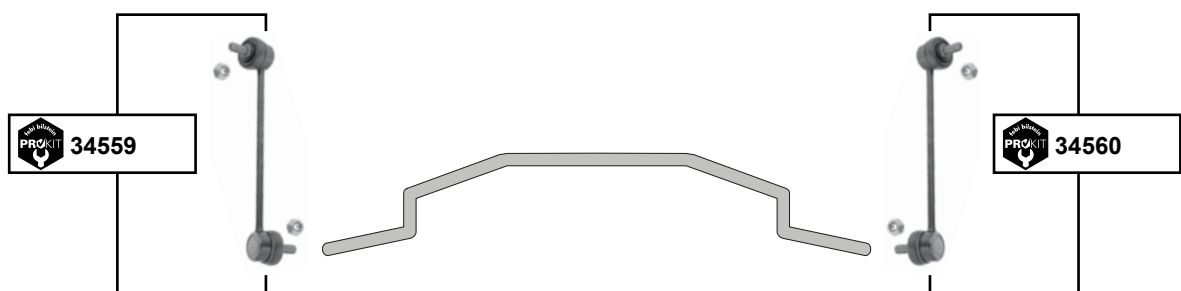

Ref. - No.

29753	54811-3E010	ProKit Verbindungsstange / stabilizer link	2004 →	L 85,1
29754	54811-3E060	ProKit Verbindungsstange / stabilizer link	2004 →	L 85,1
31093	54810-3E000 S1	ProKit Verbindungsstange / stabilizer link	2002 → 2004	
34559	54830-1J000	ProKit Verbindungsstange / stabilizer link		L 216
34560	54840-1J000	ProKit Verbindungsstange / stabilizer link		L 216