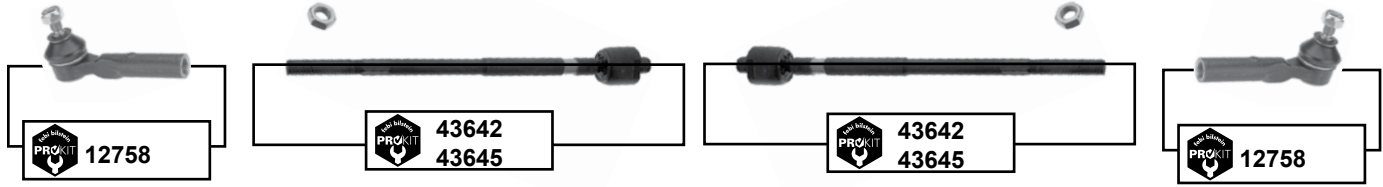

Doblo / Doblo Rest. (119) / Doblo Cargo (223) (2000 →)

21955

21953