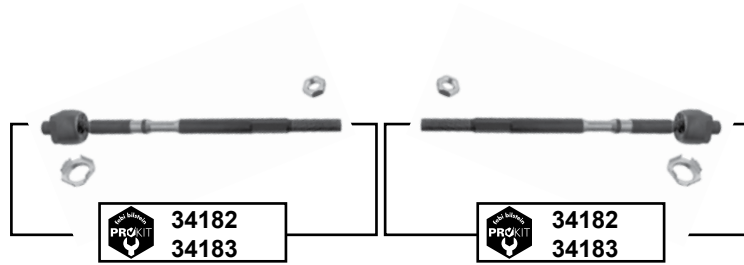

passend für / to fit

HONDA

**Car
Division**

CR-V III
(2007 →)

Vorderachse / Front axle

Ref. - No.

29529	51320-STK-A01	ProKit Verbindungsstange / stabilizer link		L 318
34182	53010-SWC-G02	ProKit Axialgelenk / axial joint	2,0B (R20A1/A2)	L 334
34183	53010-SWA-A01	ProKit Axialgelenk / axial joint	2,2D (N22A1/A2)	L 338