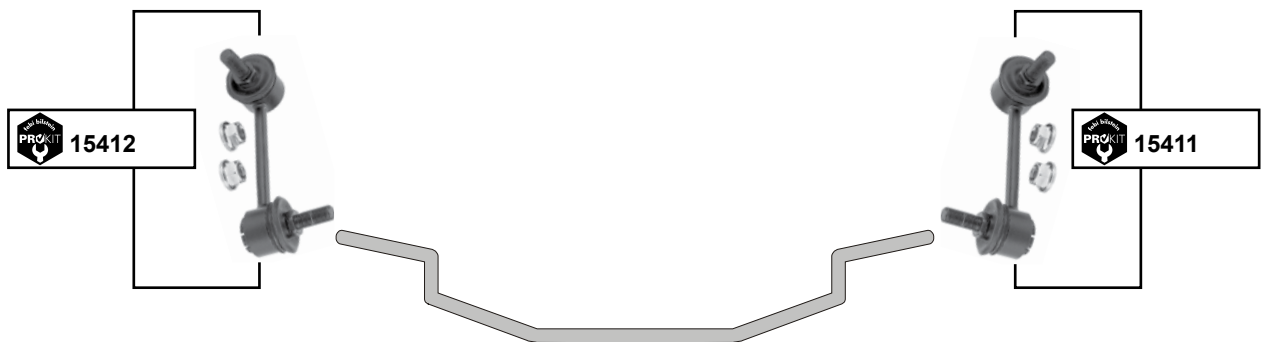

MX-5 (NB)
(1998 → 2005)

Hinterachse / Rear axle

Ref. - No.

15411
15412
23375

GA2A-34-150A
GA2A-34-170A
NA01-34-170

ProKit Verbindungsstange / connecting rod
ProKit Verbindungsstange / connecting rod
Verbindungsstange / connecting rod

L 105
L 105
L 110