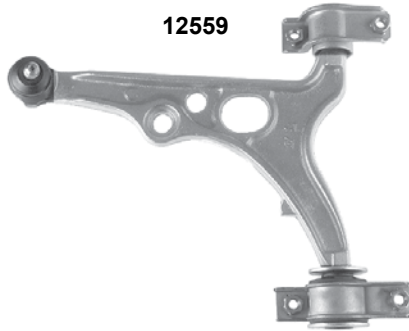

Coupé (FA/175)
(1993 → 2000)

Vorderachse / Front axle

	Ref. - No.			
12061	60570627	Verbindungsstange / stabilizer link		M10 x 1,25
12062	7601642	Verbindungsstangenlager / stabilizer link bush		10x31x19
12063	7760424	Stabilisatorlager / stabilizer mount		Ø | 22
12096	60570627 S1	Rep. Satz Verbindungsstange / rep. kit stabilizer link		M10 x 1,25
12475	9947437	ProKit Spurstangenendstück / tie rod end	1,8 16V, 2,0 16V	M12 x 1,25
12476	9947438	ProKit Spurstangenendstück / tie rod end	1,8 16V, 2,0 16V	M12 x 1,25
12558	46474557	Querlenker / control arm	94 → 96	Stahl / steel
12559	46474556	Querlenker / control arm	94 → 96	Stahl / steel
14101	9941582 SK	Lenkmanschette / steering boot	(ex.) 2,0 Turbo	
36829	60570627 S2	ProKit Verbindungsstange / stabilizer link		M10 x 1,25
46005	9947926	ProKit Spurstangenendstück / tie rod end	2,0B (mot.)175A3000