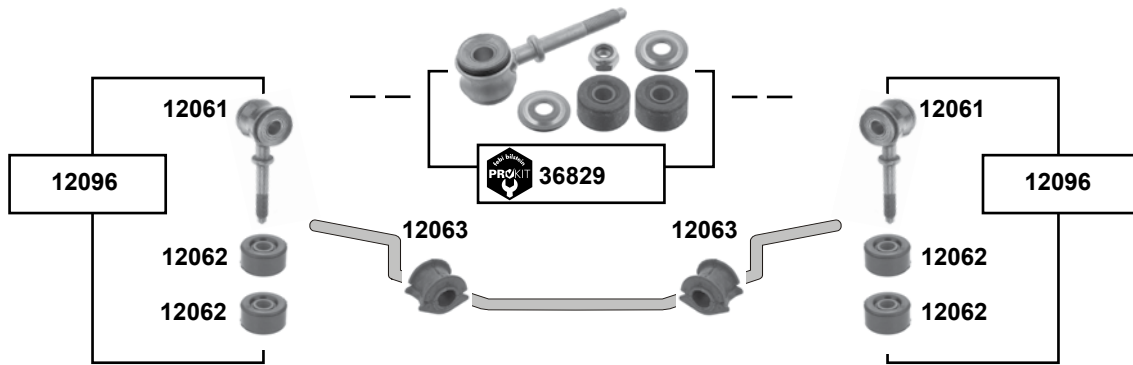

Coupé (FA/175)
(1993 → 2000)

Vorderachse / Front axle

	Ref. - No.			
12061	60570627	Verbindungsstange / stabilizer link		M10 x 1,25
12062	7601642	Verbindungsstangenlager / stabilizer link bush		10x31x19
12063	7760424	Stabilisatorlager / stabilizer mount		Ø | 22
12096	60570627 S1	Rep. Satz Verbindungsstange / rep. kit stabilizer link		M10 x 1,25
12475	9947437	ProKit Spurstangenendstück / tie rod end	1,8 16V, 2,0 16V	M12 x 1,25
12476	9947438	ProKit Spurstangenendstück / tie rod end	1,8 16V, 2,0 16V	M12 x 1,25
12558	46474557	Querlenker / control arm	94 → 96	Stahl / steel
12559	46474556	Querlenker / control arm	94 → 96	Stahl / steel
14101	9941582 SK	Lenkmanschette / steering boot	(ex.) 2,0 Turbo	
36829	60570627 S2	ProKit Verbindungsstange / stabilizer link		M10 x 1,25
46005	9947926	ProKit Spurstangenendstück / tie rod end	2,0B (mot.)175A3000