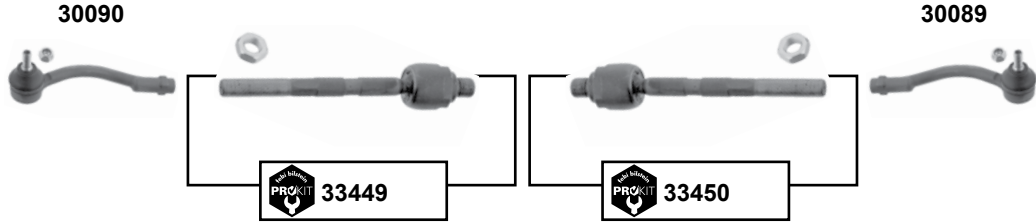

passend für / to fit

KIA

**Car
Division**

Rio II
(2005 →)

Vorderachse / Front axle

	Ref. - No.			
28734	54840-1G000	ProKit Verbindungsstange / stabilizer link		L 285
28735	54830-1G000	ProKit Verbindungsstange / stabilizer link		L 285
29704	51760-1G000	Traggelenk / ball joint		M12 x 1,25
30089	56820-1E900	Spurstangenendstück / tie rod end	08/06 →	M14 x 1,5
30090	56820-1E000	Spurstangenendstück / tie rod end	08/06 →	M14 x 1,5
30866	54500-1E100	Querlenker / control arm	(ex.) servo	
30867	54501-1E100	Querlenker / control arm	(ex.) servo	
33449	57724-1G000	ProKit Axialgelenk / axial joint	09/06 →	L 185
33450	57724-1G100	ProKit Axialgelenk / axial joint	09/06 →	L 185