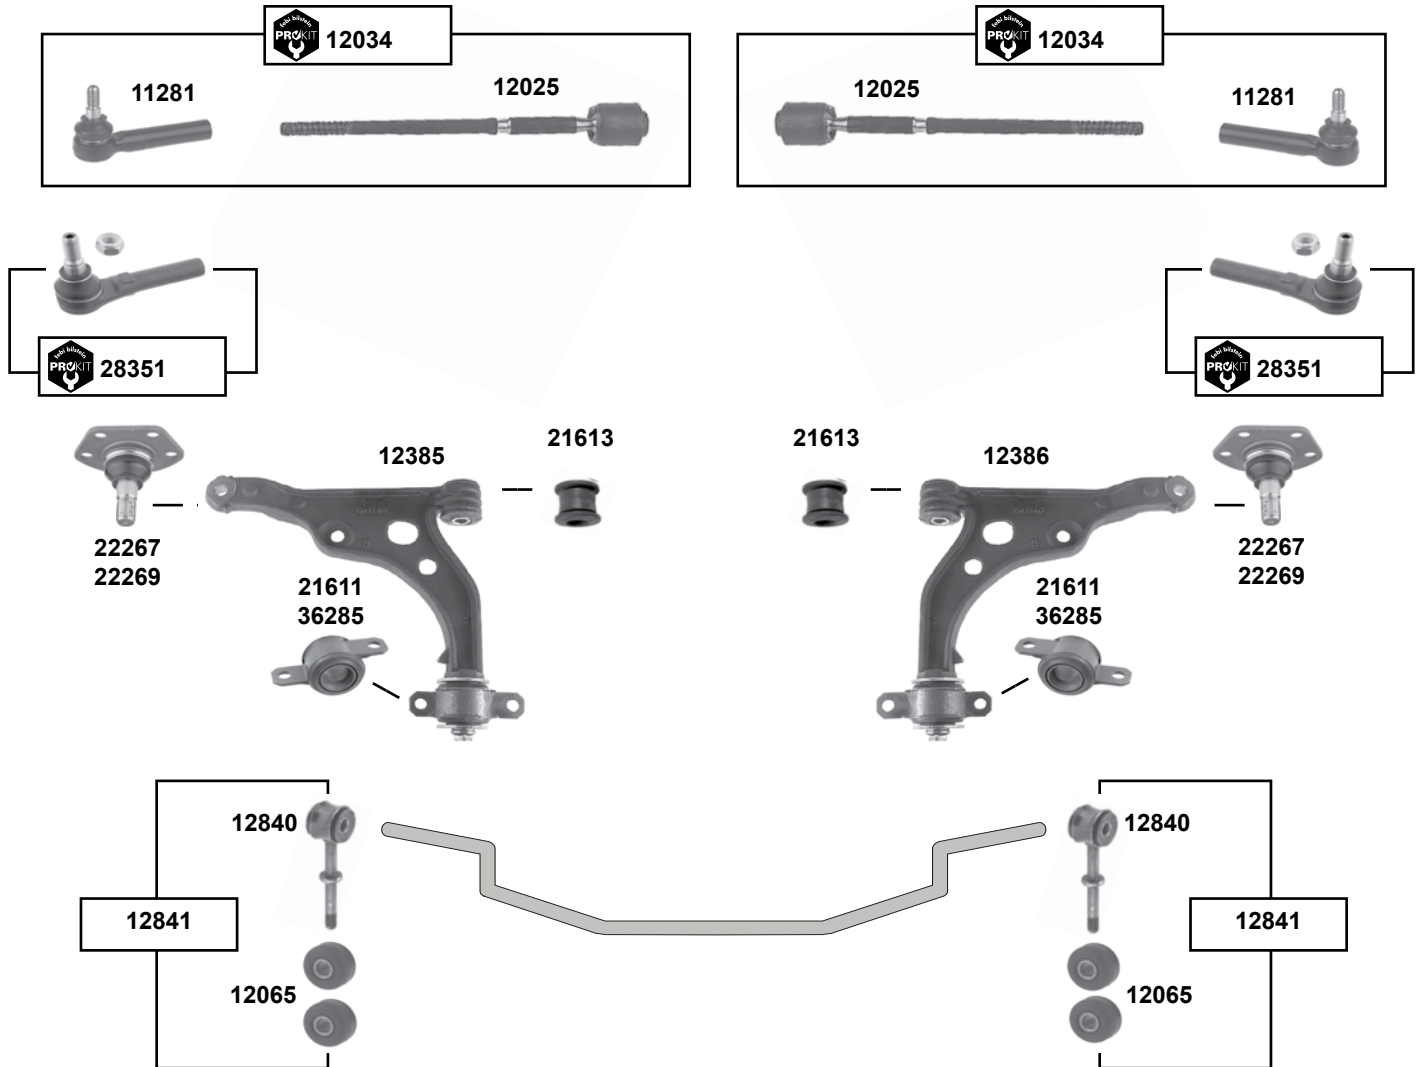

Jumper II (2002 → 2006)

Vorderachse / Front axle

(1)	↓ 1,8t	(2)	(ex.)	↓ 1,8t

	Ref. - No.			
11281	4018.A3	Spurstangenendstück / tie rod end	(ch.) → 17175290	M12 x 1,25
12025	4018.A4	Spurstange / tie rod	servo	L 330
12034	4006.24 S1	ProKit Spurstange / tie rod	servo	
12065	5093.15	Verbindungsstangenlager / stabilizer link bush		M12 x 38
12385	3520.N3	Querlenker / control arm	(2)	
12386	3521.J3	Querlenker / control arm	(2)	
12840	5087.37	Verbindungsstange / stabilizer link		M12 x 1,25
12841	5087.37 S1	Rep. Satz Verbindungsstange / rep. kit stabilizer link		
21611	3523.94	Querlenkerlager / control arm mount	(ch.) → 17226522	
21613	3523.93	Querlenkerlager / control arm mount		
22267	3640.55	Traggelenk / ball joint	(2)	
22269	3640.54	Traggelenk / ball joint	(1) Jumper BUS 2006 →	
28351	4018.E0	ProKit Spurstangenendstück / tie rod end	02 → 06 / (ch.) 17175291 →	
36285	3523.AP	Querlenkerlager / control arm mount	(ch.) 17226523 →	Ø A 77