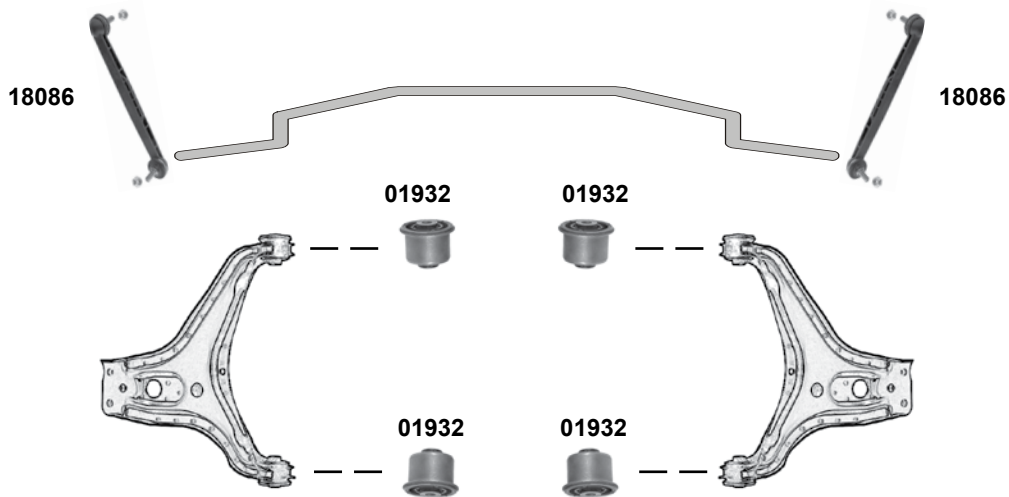

LHD
LHD

M10 x 1
L 150

80 (8C)
(1992 → 1996)
(ex.) Quattro

(ex.) 2.8 V6 (AAH) (ch.) 8C-N-000 352 → 8C-N-175 591

Vorderachse / Front axle

2.8 V6 (AAH) (ch.) 8C-N-000 352 → 8C-N-175 591

	Ref. - No.			
01932	893 407 181	Querlenkerlager / control arm mount	OLD	M10 x 44
02057	8A0 407 365	Traggelenk / ball joint		Ø A 19
02058	8A0 407 366	Traggelenk / ball joint	NEW	Ø A 19
07558	857 407 181	Querlenkerlager / control arm mount		M10 x 37,5
09523	895 407 147 A	Querlenker / control arm		M10 x 37
09524	895 407 148 A	Querlenker / control arm		
14081	8A0 407 181	Querlenkerlager / control arm mount		
14240	8A0 407 175	Sicherungsblech / lock washer		
18086	8A0 407 465	Verbindungsstange / stabilizer link		L 269,5
29706	893 411 327 E	Stabilisatorlager / stabilizer mount		Ø I 23,5