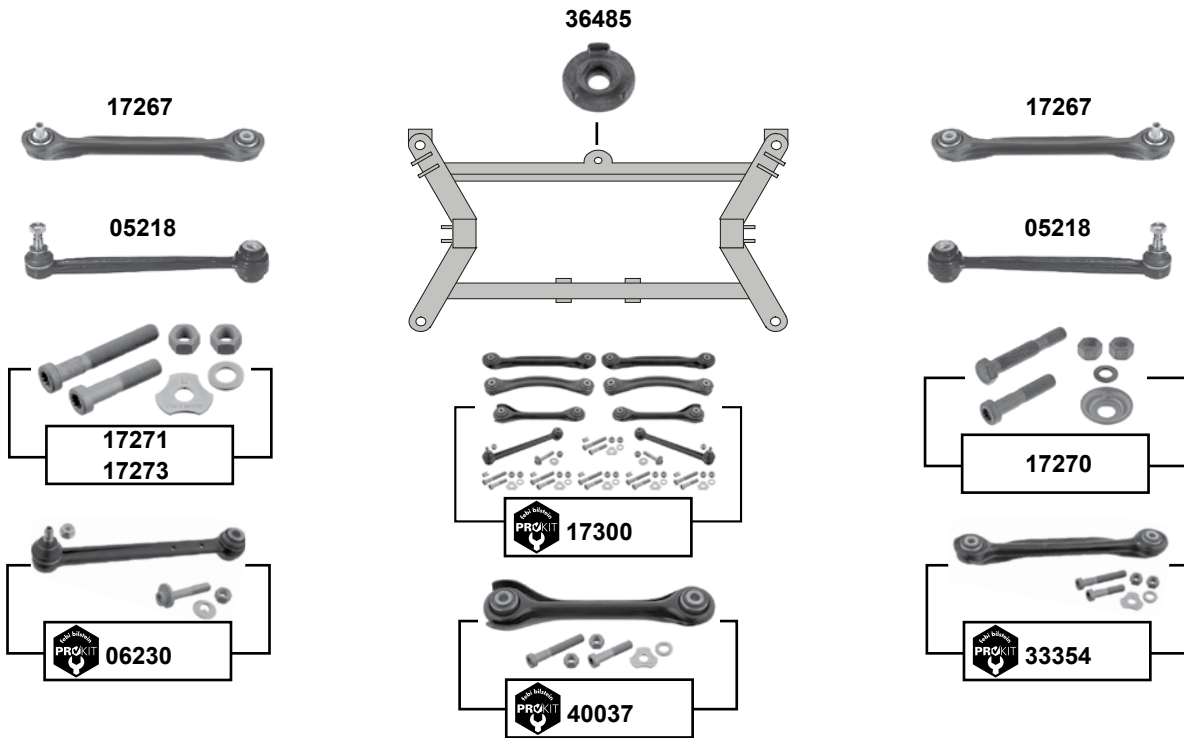

unten / lower

Hinterachse / Rear axle

	Ref. - No.			
05218	210 350 18 53	Querstrebe / cross rod		
06230	210 350 21 53	ProKit Querstrebe beidseitig / cross rod both sides		
17265	210 350 33 06	Querstrebe / cross rod	NEW	
17266	210 350 34 06	Querstrebe / cross rod	NEW	
17267	210 350 38 06	Querstrebe / cross rod	NEW	
17270	124 350 68 06	Montagesatz / mounting kit		
17271	124 350 65 06	Montagesatz / mounting kit		
17273	210 350 45 06	Montagesatz / mounting kit		
17300	210 350 38 06 S1	ProKit Querstrebe / cross rod		
33353	210 350 34 06 S1	ProKit Querstrebe beidseitig / cross rod both sides		
33354	210 350 38 06 S1	ProKit Querstrebe beidseitig / cross rod both sides		
36485	210 351 18 42	Differentiallagerung / differential assembly mount		Ø A 65
36486	210 351 19 42	Differentiallagerung / differential assembly mount		Ø A 65
40037	210 350 33 06 S1	ProKit Querstrebe beidseitig / cross rod both sides