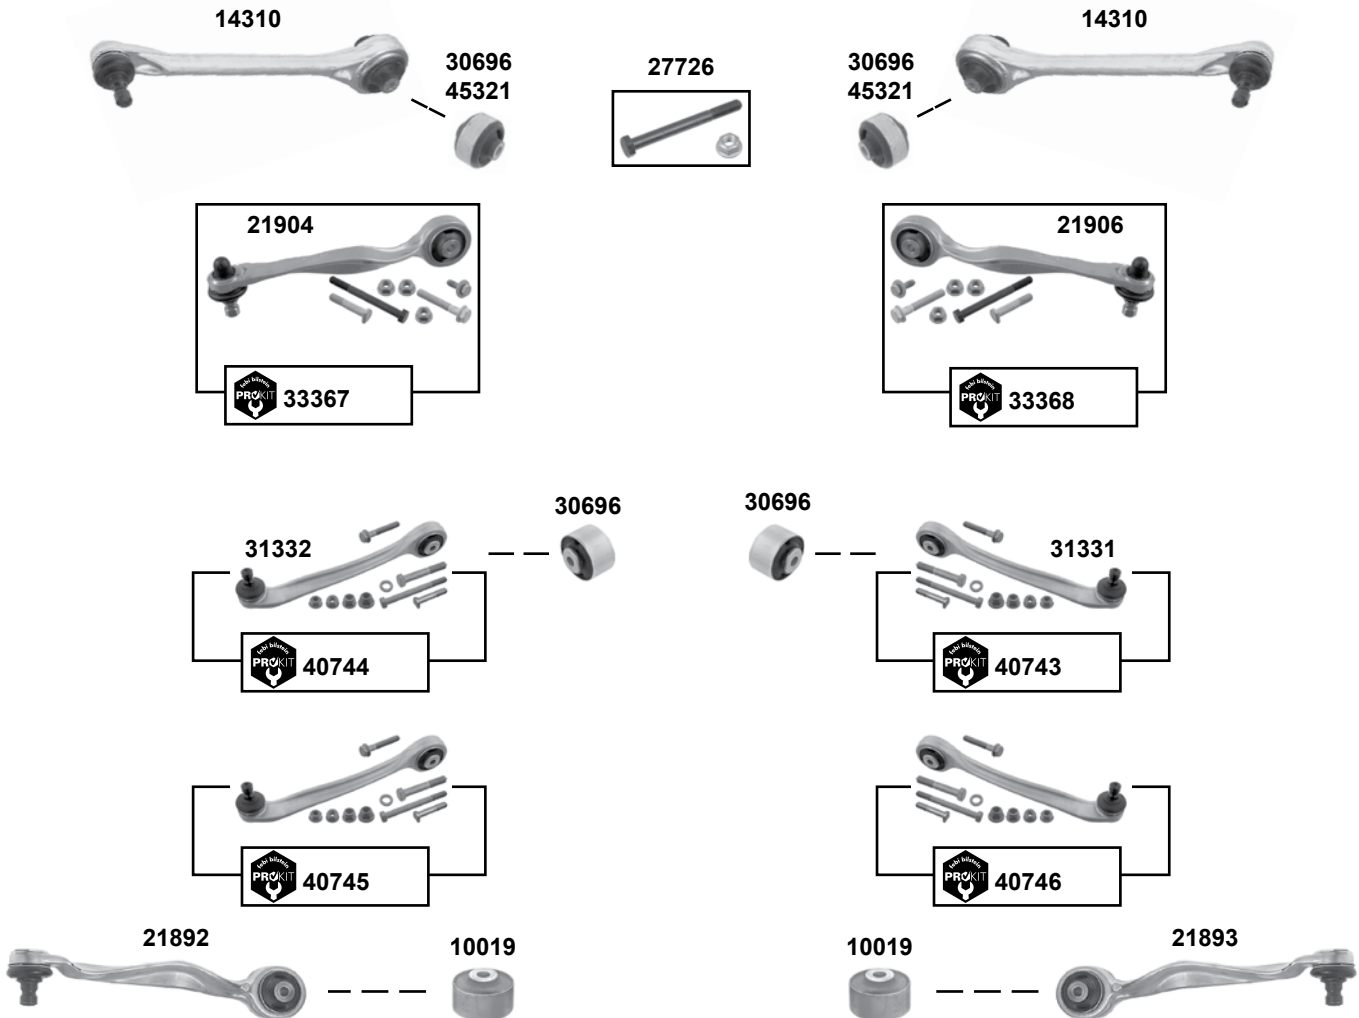

oben / upper