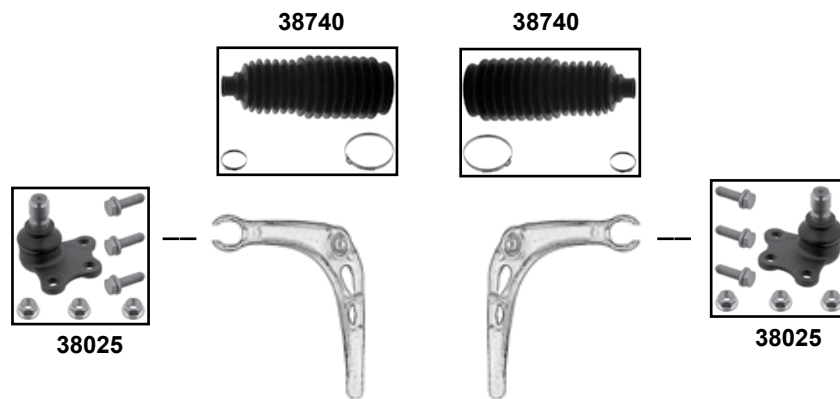

(1) (mot.) 2,4L MMC, DW12METED4 → O 12010

Ref. - No.

Ref. - No.	Description	Quantity	Dimensions
30401	ProKit Verbindungsstange / stabilizer link		L 265
32551	ProKit Axialgelenk / axial joint		L 355
34477	ProKit Spurstangenendstück / tie rod end		M10 x 1,25 Ø A 60
36286	Querlenkerlager / control arm mount		
38170	Querlenker / control arm		
38171	Querlenker / control arm		
38025	Traggelenk /ball joint		M10 x 1,5
38921	Rep. Satz Lenkmanschette / rep. kit steering boot	(1)	L 172
38740	Rep. Satz Lenkmanschette / rep. kit steering boot		L 175
39166	Stabilisatorlager / stabilizer mount		Ø 121
39296	ProKit Spurstange / tie rod	(1)