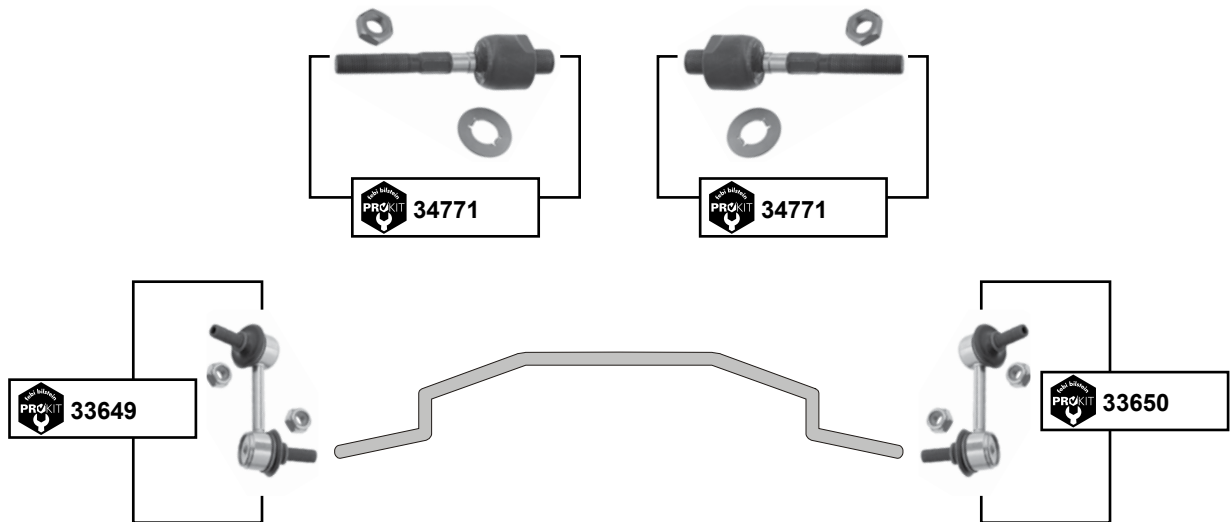

Accord IX
(2008 →)

Ref. - No.

28053	51320-SEA-E01	ProKit Verbindungsstange / stabilizer link	L80,5
28054	51321-SEA-E01	ProKit Verbindungsstange / stabilizer link	L80,5
29287	53560-SDA-A01	Spurstangenendstück / tie rod end	
29288	53540-SDA-A01	Spurstangenendstück / tie rod end	
33649	51325-TA0-A01	ProKit Verbindungsstange / stabilizer link	L106 / M10x1,25
33650	51320-TA0-A01	ProKit Verbindungsstange / stabilizer link	L106 / M10x1,25
34203	51810-SDA-A01	Querlenkerlager / control arm mount	ØA 42 ØI 12
34245	51391-SDA-A03	Querlenkerlager / control arm mount	ØA 74 ØI 14
34356	53010-SDA-A01	ProKit Axialgelenk / axial joint	L140
34771	53610-TL1-G01	ProKit Axialgelenk mit Mutter / axial joint with nut	L150