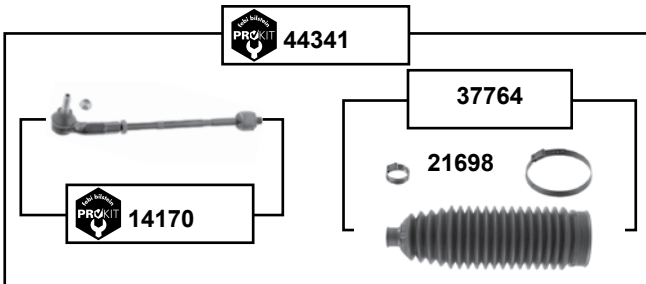

A3 (8L) (1997 → 2004) (ex.) Quattro

Vorderachse / Front axle