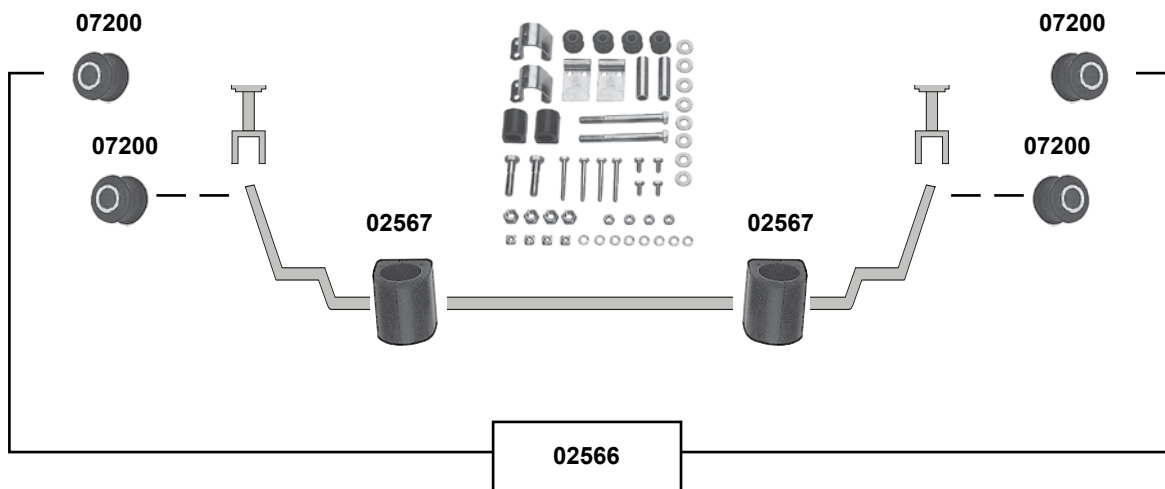

Hinterachse / Rear axle

Ref. - No.			
02566	601 320 03 28	Rep. Satz Stabilisatorlager / rep. kit stabilizer mount	12x26x26
02567	601 326 04 82	Stabilisatorlager / stabilizer mount	
07200	601 321 03 50	Stabilisatorlager / stabilizer mount