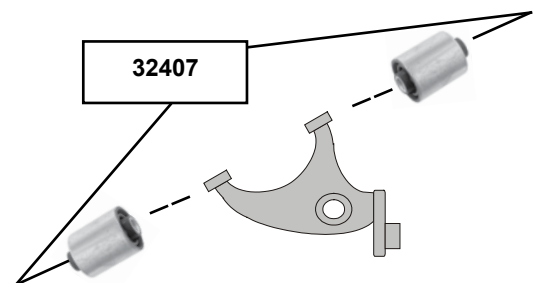

6'er (E 24)
(1975 → 1989)
628 CSI → M635 CSI

75 → 05/82

05/82 → 89

06639

06639

Hinterachse / Rear axle

(1) nicht exzentrisch / not eccentric

Ref. - No.

04047	33 32 9 058 822
04052	33 32 9 061 945
06639	33 55 1 126 932
32407	33 32 9 061 946

Montagesatz Schräglenker / mounting kit semi-trailing arm
Montagesatz Schräglenker / mounting kit semi-trailing arm
Verbindungsstange / stabilizer link
Montagesatz Schräglenker / mounting kit semi-trailing arm

(1)

M12 x 30
M12 x 30
L 100