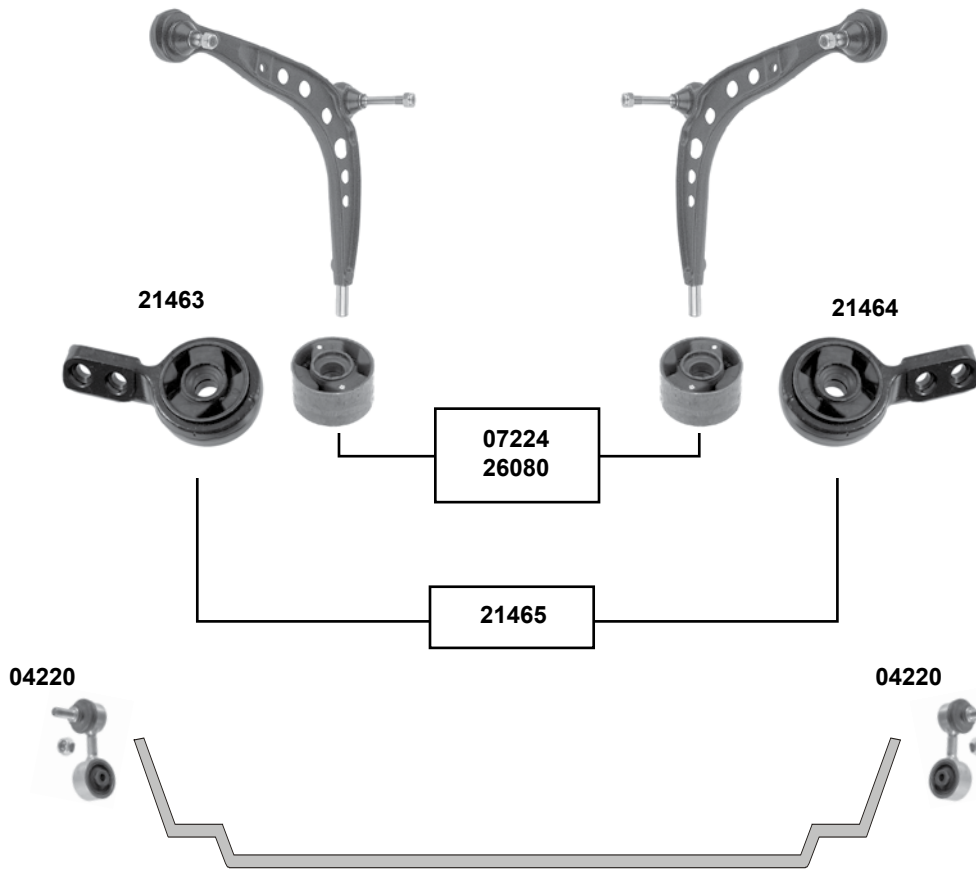

3'er (E36) Compact 316 i → 323 ti
(1994 → 2000)

Compact 316 i → 323 ti

Vorderachse / Front axle

	Ref. - No.			
04220	31 35 1 091 764	Verbindungsstange / stabilizer link		L 102
07224	31 12 9 059 288	Rep. Satz Querlenkerlager / rep. kit control arm mount		18x60x33
21463	31 12 1 136 531	Querlenkerlager mit Halter / control arm mount with holder	(ex.) M-Tech.	
21464	31 12 1 136 532	Querlenkerlager mit Halter / control arm mount with holder	(ex.) M-Tech.	
21465	31 12 1 136 531S1	Rep. Satz Halter mit Lager / rep kit. retainer with mount	(ex.) M-Tech.	
26080	31 12 9 064 875	Rep. Satz Querlenkerlager / rep. kit control arm mount	Avus	60x33