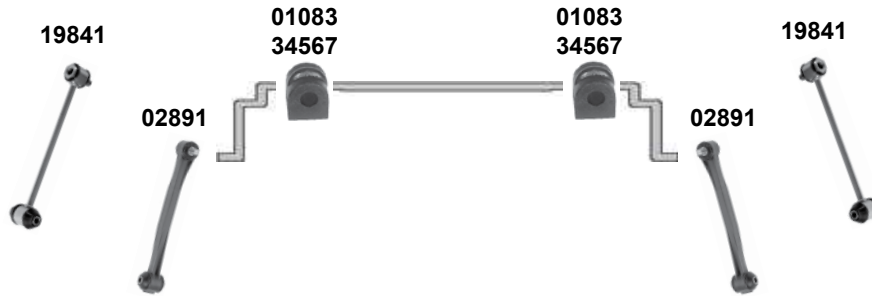

CLK (BM 208) (1997 → 2002)

unten / lower