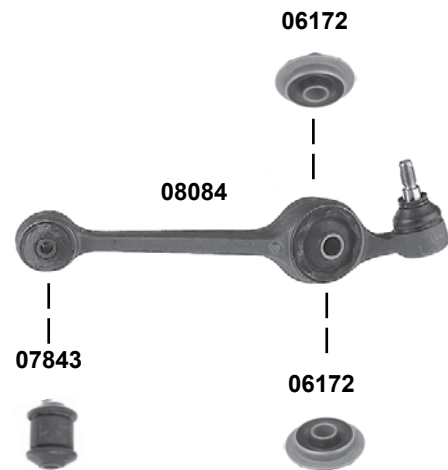

Sierra 83

(08/82 → 12/86)

(ex.) 4 WD / (ex.) 2.0 Cosworth

Vorderachse / Front axle

	Ref. - No.			
03309	1 619 061 S1	Rep. Satz Lenkmanschette / rep. kit steering boot	man.	L 300 16x65x23 M10 x 1 M10 x 1 10x32x51
03310	1 619 061	Lenkmanschette / steering boot	man.	
05682	6 185 336	Spurstange / tie rod		
06172	1 656 752	Stabilisatorlager / stabilizer mount		
06301	5 021 413	Spurstangenendstück / tie rod end		
06302	5 021 414	Spurstangenendstück / tie rod end		
07843	1 619 120	Querlenkerlager / control arm mount		
08084	5 021 460	Querlenker kompl. / control arm compl.		
08095	5 021 461	Querlenker kompl. / control arm compl.