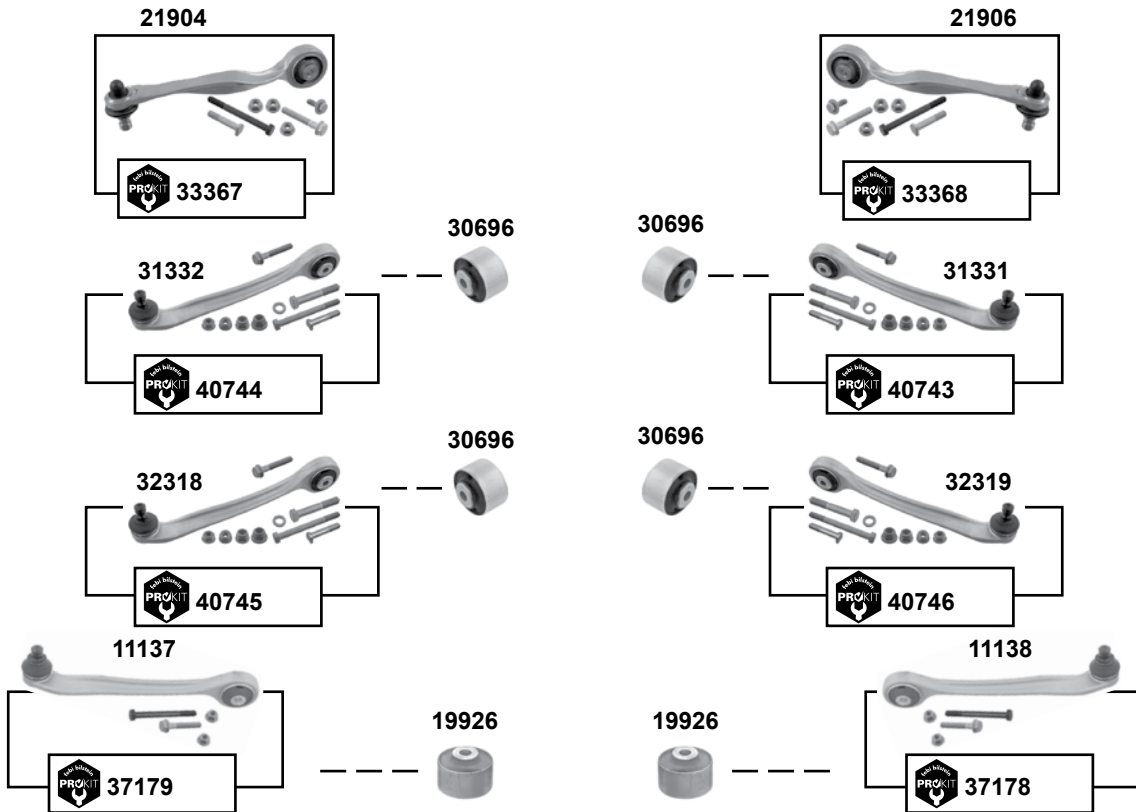

oben / upper