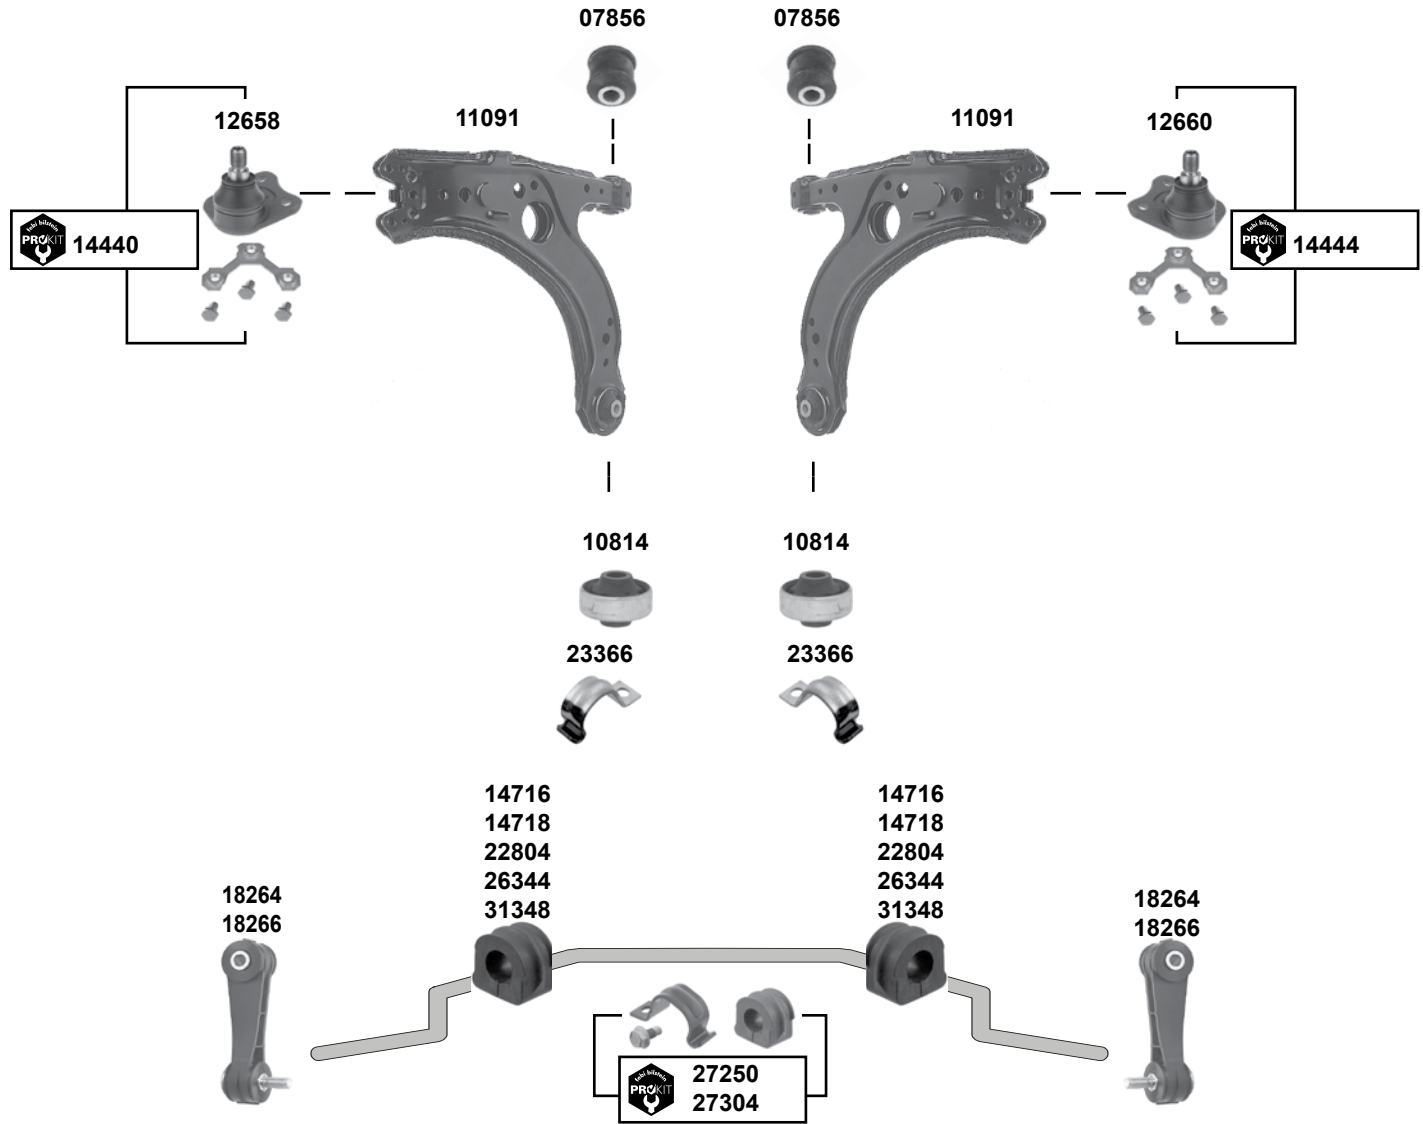

passend für / to fit

AUDI

**Car
Division**

A3 (8L)
(1997 → 2004)
(ex.) Quattro

Vorderachse / Front axle