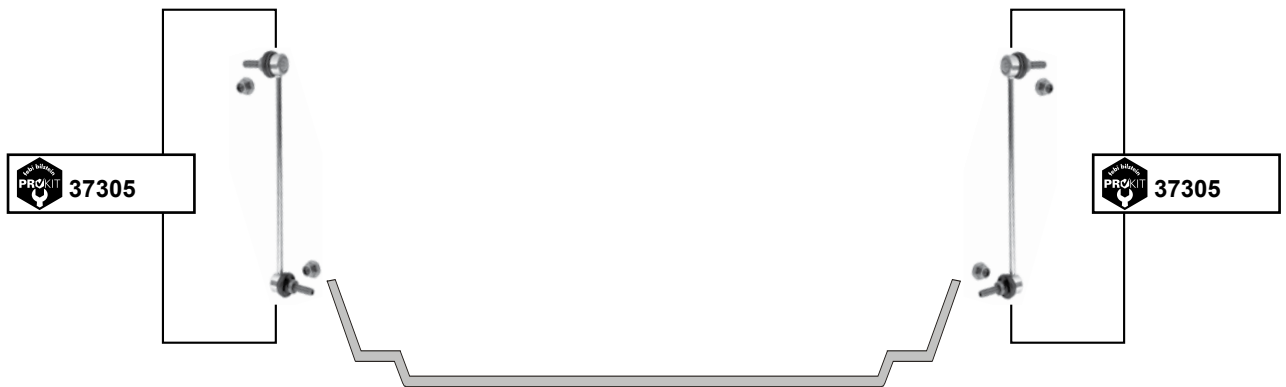

Duster
(2010 →)

36435

36436

36387

36387

36396

36396

36395

36395

Hinterachse / Rear axle

(1) nur / only 4x4 // 6 Stück pro Fahrzeug / 6 pieces per Vehicle

Ref. - No.

36387
36395
36396
36435
36436
37305

82 00 839 121
82 00 839 119
82 00 839 124
82 00 841 004
82 00 839 107
82 00 814 411

Querlenkerlager / control arm mount
Querstrebe / cross rod
Querstrebe / cross rod
Querstrebe / cross rod
Querstrebe / cross rod
ProKit Verbindungsstange / stabilizer link

(1)
nur / only 4x4
nur / only 4x4
nur / only 4x4
nur / only 4x4
nur / only 4x4

L 294