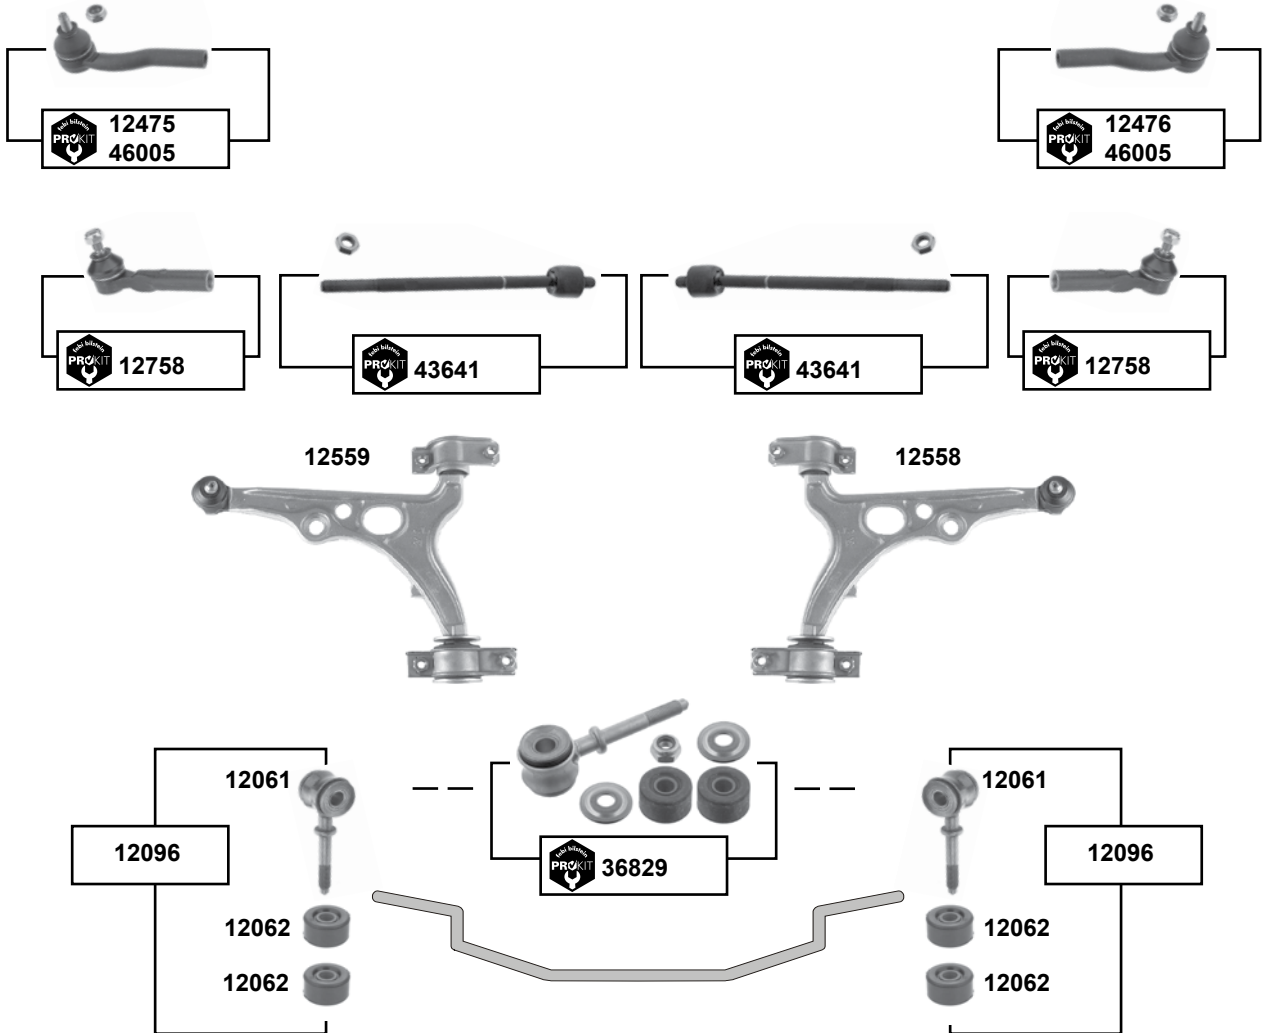

145 / 146 (930) (1994 → 2000)

Vorderachse / Front axle

(1) 145: 1,4, 1,6 T.S. **Sport** ; 1,8 T.S. (DAT → 12/1996), 1,9, 2,0 T.S. (DAT → 12/1996)
146: 1,4, 1,6 T.S. **Sport** ; 1,8 T.S. (DAT → 12/1996), 1,9, 2,0 T.S. (DAT → 12/1996)

(2) 145: 1,4, 1,6 T.S. **Sport** ; 1,8 T.S. (DAT 12/1996 →) ; 2,0 T.S. 16V (DAT 15/05/1995 →)
146: 1,4, 1,6 T.S. **Sport** ; 1,8 T.S. (DAT 12/1996 →) ; 2,0 T.S. 16V (DAT 15/05/1995 →)

(3) 1,4 76kW / 1,6 88kW . **Sport** // 1,8 / 1,9D 77kW / 2,0

(4) 145: 1,9D alle / all 146: 1,9D AR32302 **LHD**

Ref. - No.

Part No.	Ref. - No.	Description	Notes	Dimensions
12061	60570627	Verbindungsstange / stabilizer link		Ø A 31
12062	7601642	Verbindungsstangenlager / stabilizer link bush		M10 x 1,25
12096	60570627 S1	Rep. Satz Verbindungsstange / rep. kit stabilizer link		M10 x 1,25
12475	9947437	ProKit Spurstangenendstück / tie rod end	(1)	M12 x 1,25
12476	9947438	ProKit Spurstangenendstück / tie rod end	(1)	M12 x 1,25
12558	46474557	Querlenker / control arm	→ 00	Stahl / steel
12559	46474556	Querlenker / control arm	→ 00	Stahl / steel
12758	9947714	ProKit Spurstangenendstück / tie rod end	(2)	M10 x 1,25
36829	60570627 S2	ProKit Verbindungsstange / stabilizer link		M10 x 1,25
43641	9947718	ProKit Axialgelenk / axial joint	(3)	L 292
46005	9947926	ProKit Spurstangenendstück / tie rod end	(4)