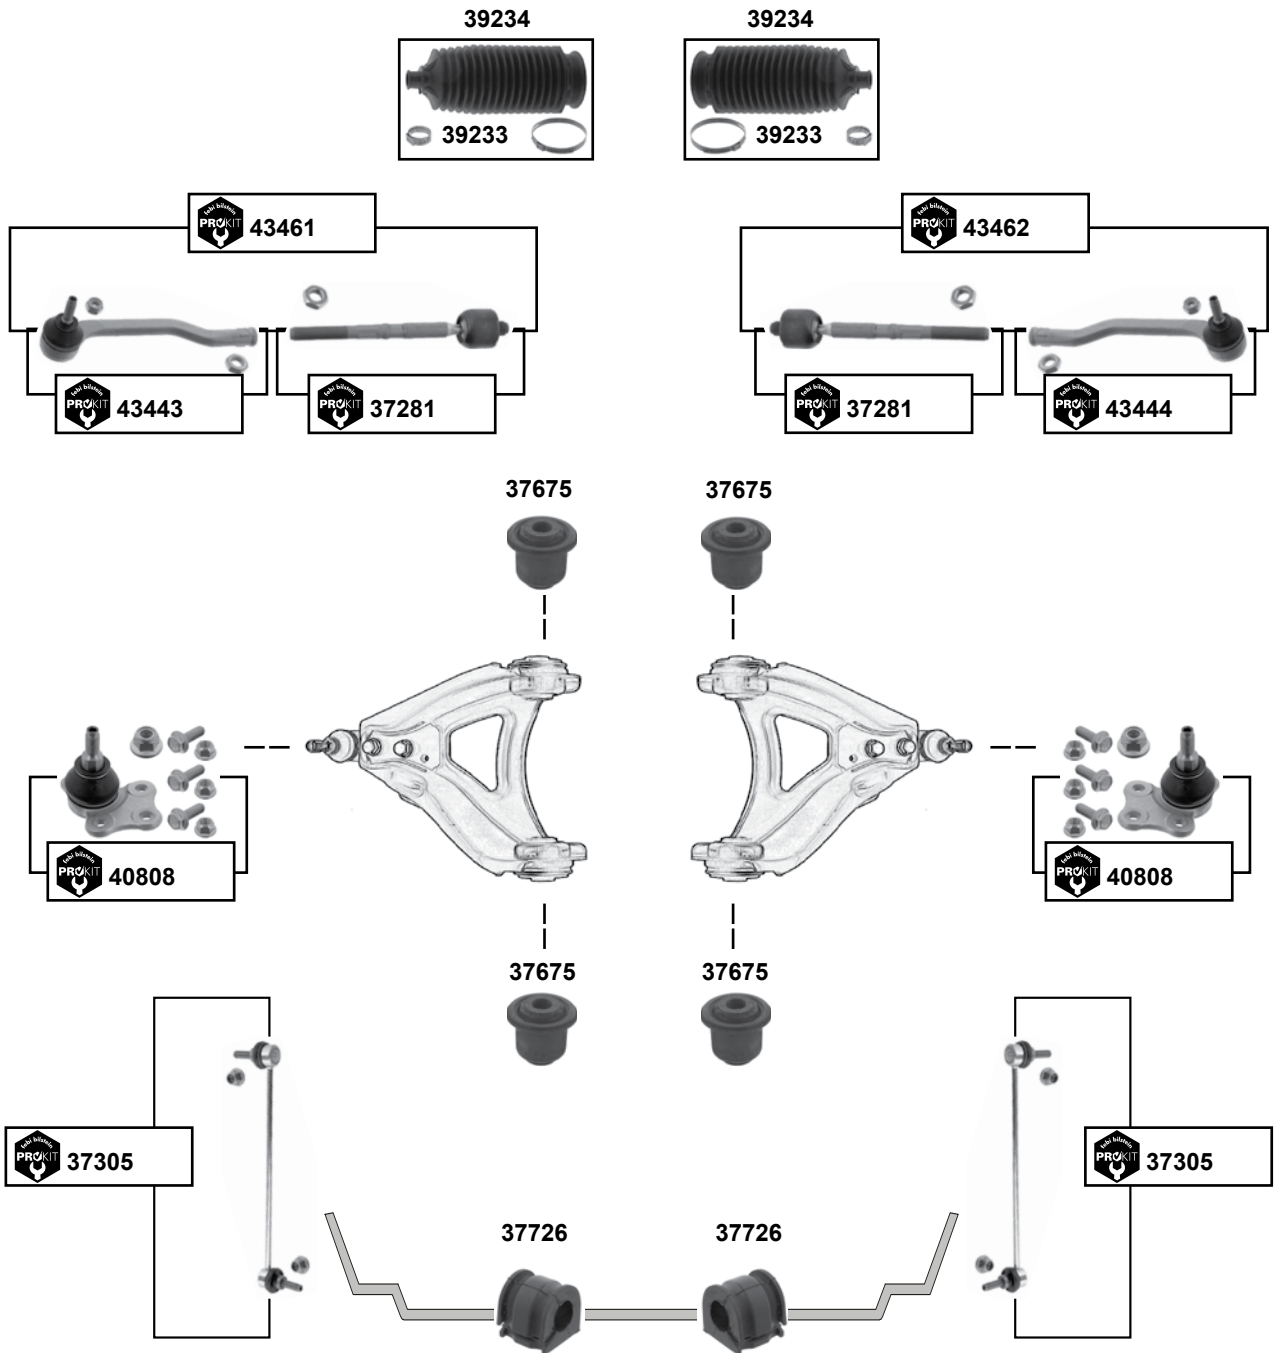

Duster
(2010 →)

Vorderachse / Front axle

	Ref. - No.			
37281	82 01 108 350 SK	ProKit Axialgelenk / axial joint		L 205
37305	82 00 814 411	ProKit Verbindungsstange / stabilizer link	nur / only 4x4	L 294
37675	54 56 027 88R	Querlenkerlager / control arm mounting		Ø A 50,5 / 37
37726	82 00 852 550	Stabilisatorlager / stabilizer mount		Ø I 18,5
39233	82 01 108 358 SK	Lenkmanschette / steering boot	HSA/HSM	L 192
39234	82 01 108 358	Rep. Satz Lenkmanschette / rep. kit steering boot	HSA/HSM	
40808	40 16 023 08R	ProKit Traggelenk / ball joint		M12 x 1,25
43443	82 01 108 339	ProKit Spurstangenendstück / tie rod end		L 220,5
43444	82 01 108 332	ProKit Spurstangenendstück / tie rod end		L 220,5
43461	82 01 108 339 S1	ProKit Spurstange mit Endstück / tie rod with end		
43462	82 01 108 332 S1	ProKit Spurstange mit Endstück / tie rod with end