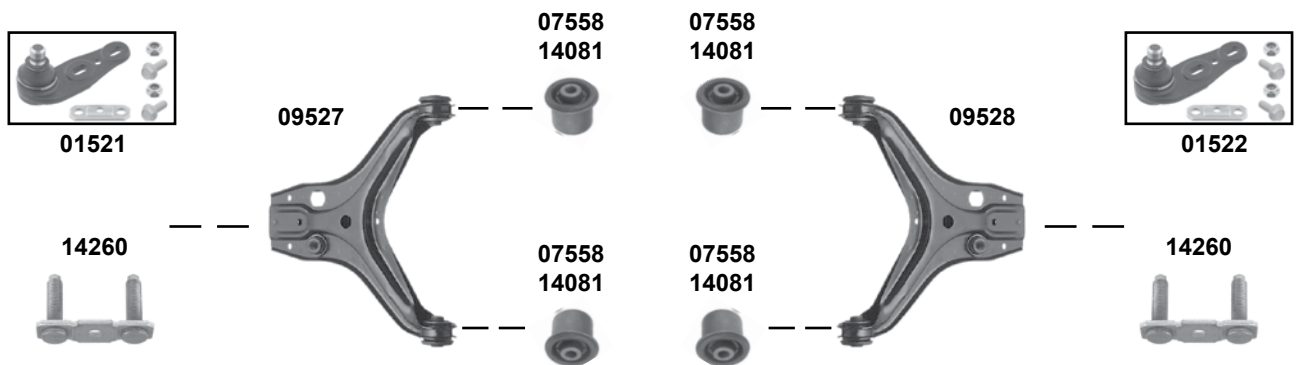

passend für / to fit

AUDI

**Car
Division**

80 / 90 (81)
(1983 → 1987)

Quattro

man.

servo

(1) (ch.) → 81/85-G-160 000

Ref. - No.

02234	811 419 812	ProKit Spurstangenendstück / tie rod end	(ch.) → 81-B-095 000	M10 x 1
02266	811 419 801 E	ProKit Spurstange / tie rod	LHD	
02267	811 419 802 J	ProKit Spurstange / tie rod	LHD / (1)	
02268	811 419 812 A	ProKit Spurstangenendstück / tie rod end		M10 x 1
08029	811 419 831 B	Lenkmanschette / steering boot		L 150

80 / 90 (81)
(1983 → 1987)
(ex.) Quattro

4 cyl. man.

4 cyl. servo
5 cyl. alle / all

Vorderachse / Front axle

	Ref. - No.			
01521	855 407 365 A	Traggelenk / ball joint	OLD	Ø A 17
01522	855 407 366 A	Traggelenk / ball joint		Ø A 17
07558	857 407 181	Querlenkerlager / control arm mount	NEW	M10 x 37,5
09527	893 407 147 C	Querlenker / control arm		
09528	893 407 148 C	Querlenker / control arm		
14081	8A0 407 181	Querlenkerlager / control arm mount		
14260	857 407 175	Sicherungsblech / lock washer		M10 x 37