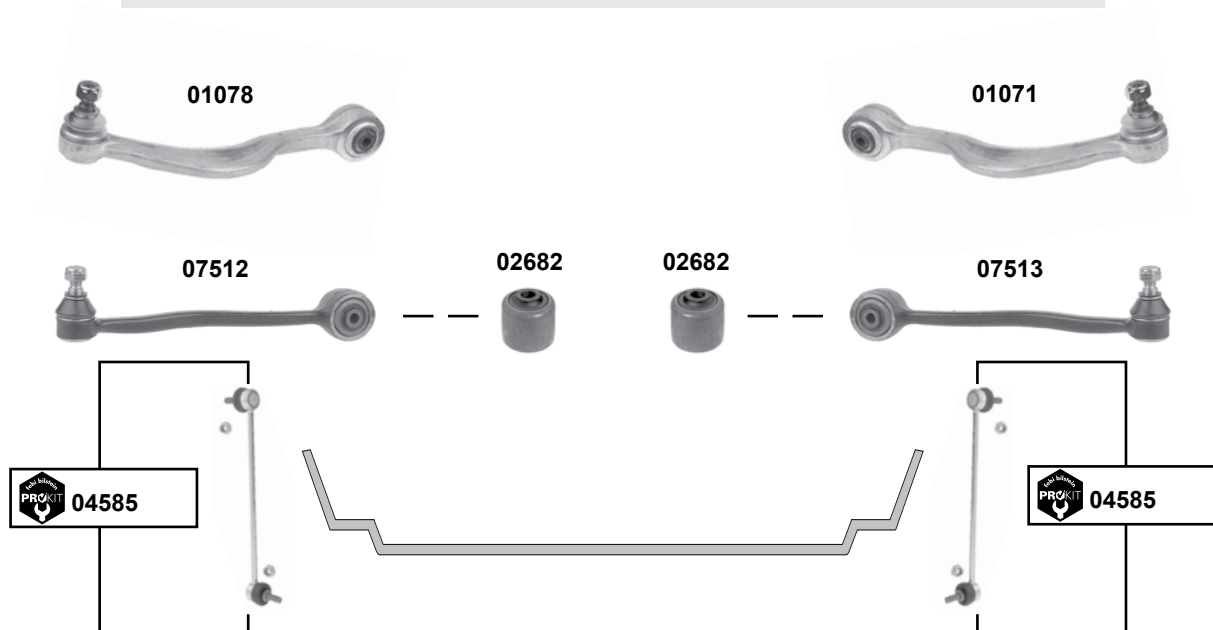

unten / lower

Vorderachse / Front axle

Rep. Sätze / rep. kits

24297
24299

24298
24300

Ref. - No.

Ref. - No.				
01071	31 12 1 139 988	Querlenker / control arm	Alu	
01078	31 12 1 139 987	Querlenker / control arm	Alu	
01668	31 12 1 136 607	Querlenkerlager / control arm mount	740 i/iL, 750 i/iL	14x48x58
02682	31 12 1 124 622	Querlenkerlager / control arm mount		12x46,5x52,5
04585	31 35 1 134 582	ProKit Verbindungsstange / stabilizer link		L 240
06213	31 12 1 139 456	Querlenkerlager / control arm mount	730 i/iL, 735 i/iL	14x48x58
07512	31 12 1 139 991	Querlenker / control arm	Stahl / Steel	
07513	31 12 1 139 992	Querlenker / control arm	Stahl / Steel	
09001	31 12 1 139 999	Querlenker / control arm		
09002	31 12 1 140 000	Querlenker / control arm		
24297	31 12 1 139 999 S2	Rep. Satz Querlenker oben / rep. kit control arm upper	730 i/iL, 735 i/iL	
24298	31 12 1 140 000 S1	Rep. Satz Querlenker oben / rep. kit control arm upper	730 i/iL, 735 i/iL	
24299	31 12 1 139 999 S2	Rep. Satz Querlenker oben / rep. kit control arm upper	740 i/iL, 750 i/iL	
24300	31 12 1 140 000 S2	Rep. Satz Querlenker oben / rep. kit control arm upper	740 i/iL, 750 i/iL