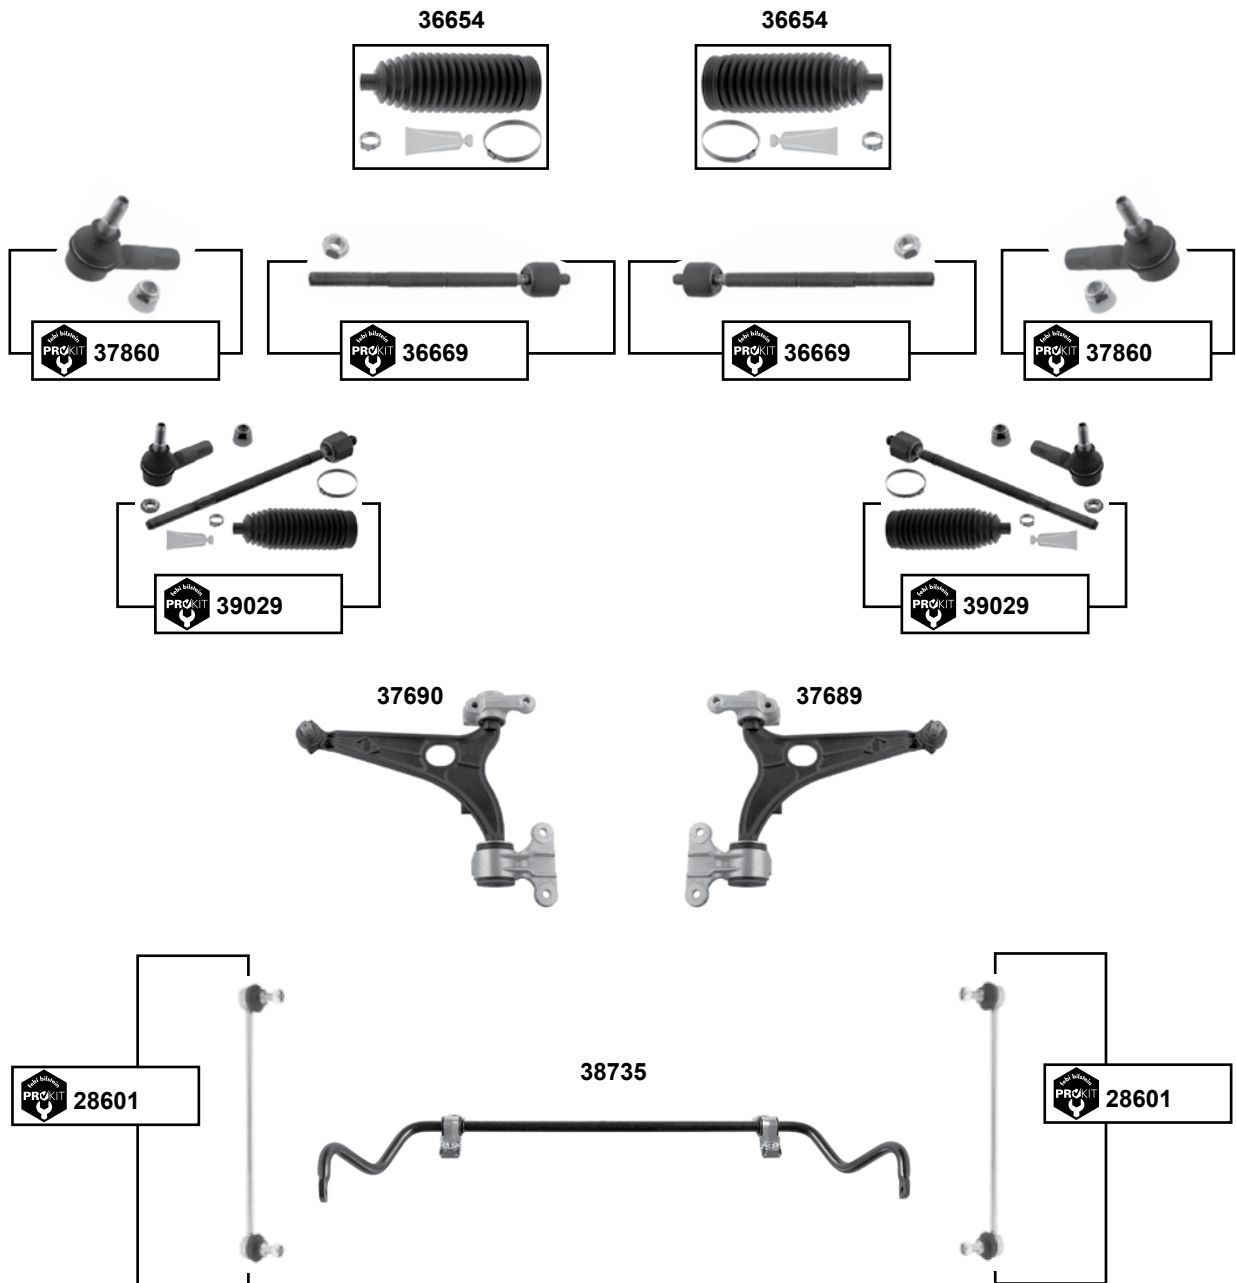

Scudo Nuovo (270) (2007 →)

Vorderachse / Front axle

	Ref. - No.			
28601	1400099680	ProKit Verbindungsstange / stabilizer link		L 263
36654	9404066838	Rep. Satz Lenkmanschette / rep. kit steering boot		L 185
36669	1401381380	ProKit Axialgelenk / axial joint		L 307
37689	1401239480	Querlenker / control arm		M14 x 1,5
37690	1401239580	Querlenker / control arm		M14 x 1,5
37860	9403817738	ProKit Spurstangenendstück / tie rod end		
38735	1440123280	Stabilisator / stabilizer		L 1140
39029	1401381380 S1	ProKit Spurstange / tie rod