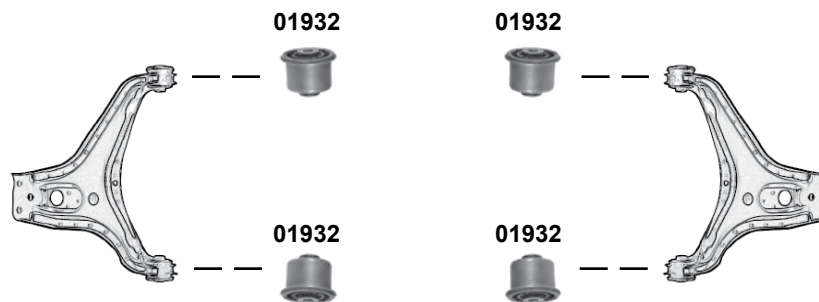

LHD
LHD

M10 x 1
L 150

Coupé (8B)
(1989 → 1996)

Quattro

(ex.) 2.2 20V (ABY) (ch.) 8B-N-000 001 → 8B-R-005 000
(ex.) 2.2 20 V (3B) (ch.) → 8B-M-040000

2.2 20V (ABY) (ch.) 8B-N-000 001 → 8B-R-005 000
2.2 20 V (3B) (ch.) → 8B-M-040000