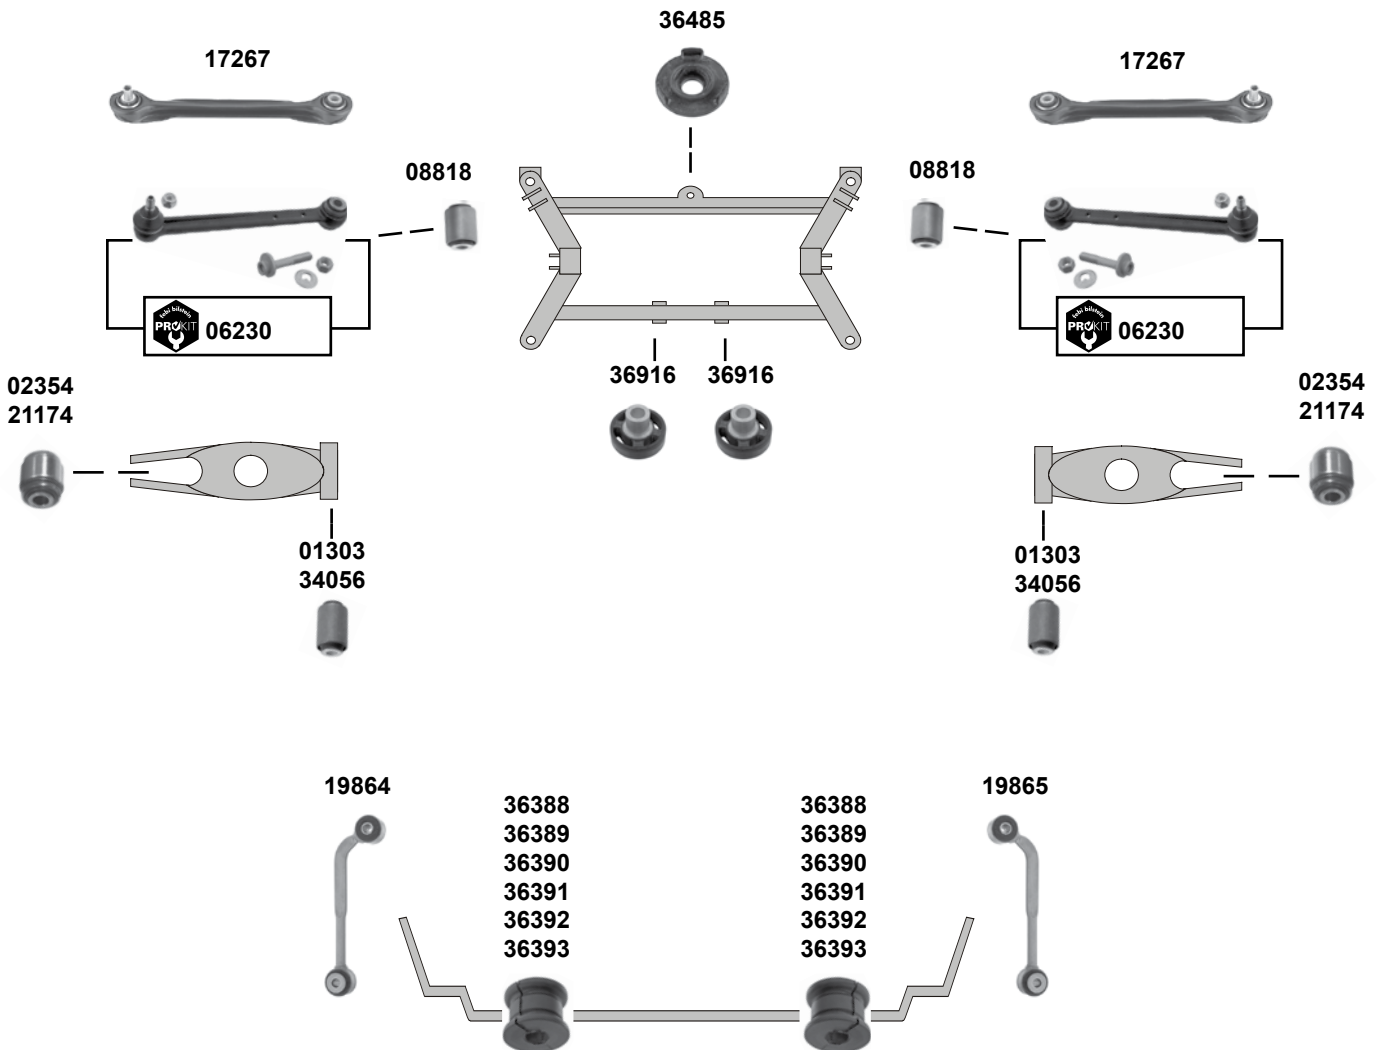

unten / lower

Hinterachse / Rear axle