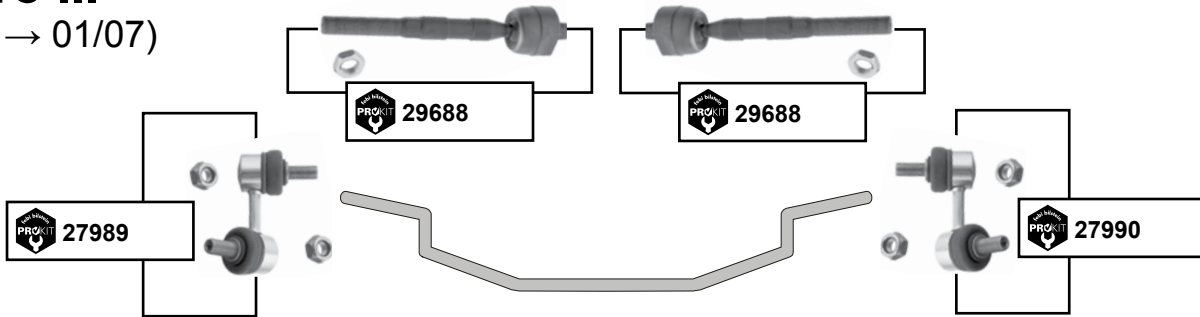

Pajero III (04/00 → 01/07)

(1) Bitte Version beachten / please attend used version !

(2) Pajero II : 06/94 → 04/00

Pajero II : (mit Gewebedach / with Canvas Top) : 12/90 → 04/00

Ref. - No.			
15068	MR296269	Traggelenk / ball joint	M14 x 1,5
15069	MR296270	Traggelenk / ball joint	M14 x 1,5
15070	MB860829	Traggelenk / ball joint	M14 x 1,5
15272	MB831043	Spurstangenendstück / tie rod end	M12 x 1,25
15273	MB831044	ProKit Spurstangenendstück / tie rod end	M12 x 1,25
27985	MR267876	Verbindungsstange / stabilizer link	L 79
27986	MR267877	Verbindungsstange / stabilizer link	L 79
27989	MR374521	ProKit Verbindungsstange / stabilizer link	L 78
27990	MR374522	ProKit Verbindungsstange / stabilizer link	L 78
28188	MB633926 S1	ProKit Verbindungsstange / stabilizer link	L 107
29688	MR510267	ProKit Spurstange / tie rod	L 220,6

außen

innen

(1) (2)

(1) (2)

(1) (ex.) 2,8 TD