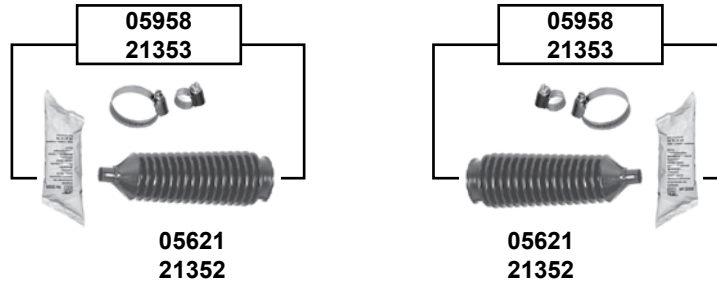

Transit 92
(08/91 → 08/94)

(axle) 130 → 190A, 100L

Vorderachse / Front axle

	Ref. - No.			
05621	6 160 070	Lenkmanschette / steering boot	man.	
05958	6 160 070 S1	Rep. Satz Lenkmanschette / rep. kit steering boot	man.	
10159	1 047 145	Spurstangenendstück / tie rod end		M16 x 1,5
10160	6 869 951	Spurstange / tie rod		L 400
10162	1 055 194	Traggelenk / ball joint		M20 x 1,5
11500	6 517 356	Querlenkerlager / control arm mount		16x91x41
14739	6 608 818	Querlenkerlager / control arm mount		15x52/60x27
18076	6 150 970	Verbindungsstange / stabilizer link		
18077	6 150 971	Verbindungsstange / stabilizer link		
21352	6 869 950	Lenkmanschette / steering boot	servo.	
21353	6 869 950 S1	Rep. Satz Lenkmanschette / rep. kit steering boot	servo.	
23133	6 521 812	Stabilisatorlager / stabilizer mount		I Ø 20
23135	6 521 811	Stabilisatorlager / stabilizer mount		I Ø 18