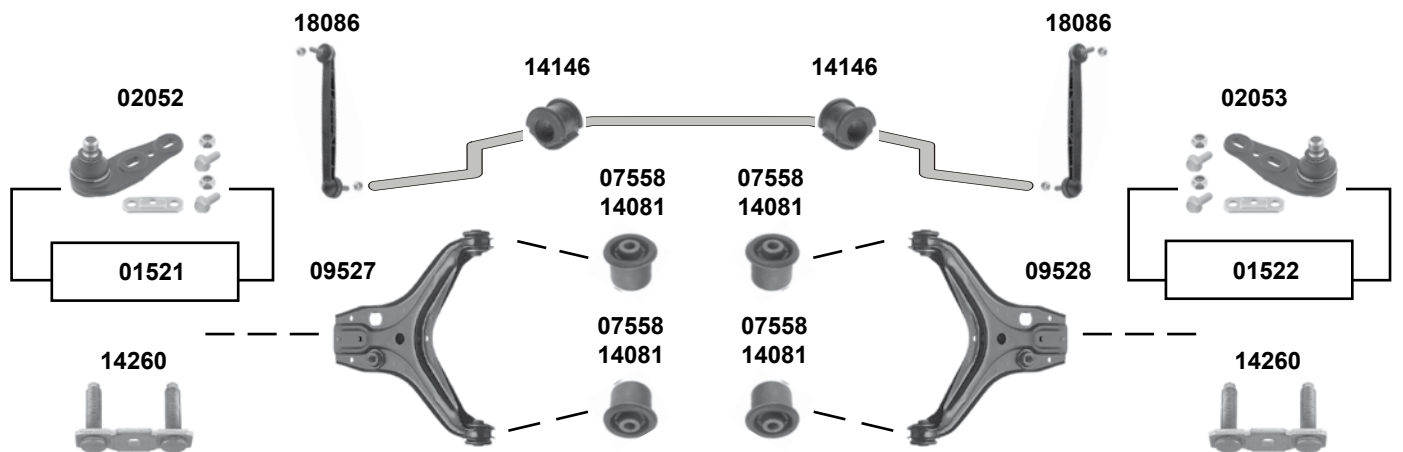

LHD

LHD

M10 x 1

80 / 90 (89/8A)
(1987 → 1992)
(ex.) Quattro

man.

4 cyl.

5 cyl.

Vorderachse / Front axle

	Ref. - No.			
01521	855 407 365 A	Traggelenk / ball joint	(ch.) → 89-J-373 598	Ø A 17
01522	855 407 366 A	Traggelenk / ball joint	(ch.) → 89-J-373 598	Ø A 17
02052	893 407 365 F	Traggelenk / ball joint	(ch.) 89-J-373 599 →	Ø A 19
02053	893 407 366 F	Traggelenk / ball joint	(ch.) 89-J-373 599 →	Ø A 19
03461	823 411 313 A	Stabilisatorlager / stabilizer mount		Ø I 12,5
03551	893 407 366 A	Traggelenk / ball joint	(ch.) 89-J-373 599 →	Ø A 19
03553	893 407 365 A	Traggelenk / ball joint	(ch.) 89-J-373 599 →	Ø A 19
03610	855 407 365	Traggelenk / ball joint	(ch.) → 89-J-373 598	Ø A 17
03612	855 407 366	Traggelenk / ball joint	(ch.) → 89-J-373 598	Ø A 17
07557	811 407 181 A	Querlenkerlager / control arm mount		M10 x 38
07558	857 407 181	Querlenkerlager / control arm mount	OLD	M10 x 37,5
09527	893 407 147 C	Querlenker / control arm		
09528	893 407 148 C	Querlenker / control arm		
14081	8A0 407 181	Querlenkerlager / control arm mount	NEW	M10 x 37
14146	811 411 327 A	Stabilisatorlager / stabilizer mount	(ch.) → 8A-L-038 757	Ø I 20
14148	893 407 147 G	Querlenker / control arm		
14242	811 407 175 A	Sicherungsblech / lock washer		
14260	857 407 175	Sicherungsblech / lock washer		
18086	8A0 407 465	Verbindungsstange / stabilizer link	(ch.) 8A-L-038 758 →	L 269,5