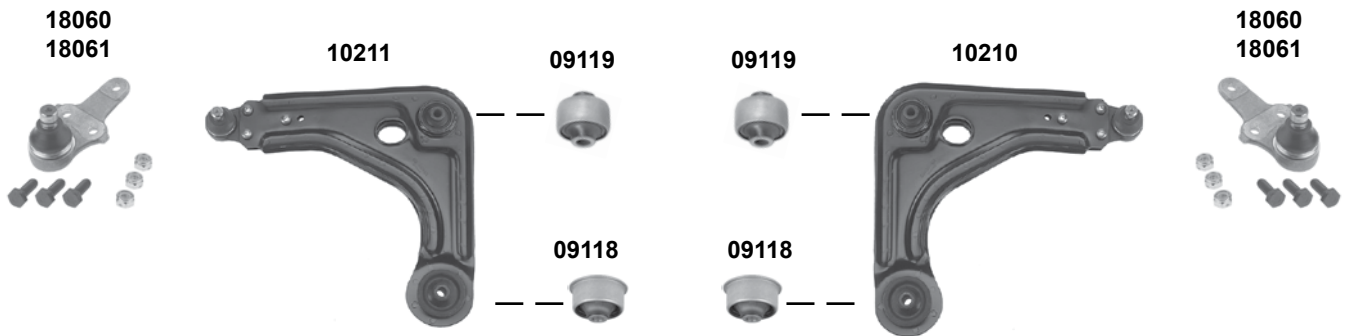

Fiesta 89
(01/89 → 01/94)
RS Turbo / XR2 i

Vorderachse / Front axle

(1)	RS 1.6 Turbo	04/90 → 01/94 / XR 2i	10/90 → 03/92
(2)	XR 2i	03/92 → 01/94	

Ref. - No.

Ref. - No.	Description	Quantity	Dimensions
07989	ProKit Verbindungsstange / stabilizer link		L 238
09118	Querlenkerlager / control arm mount		12x54x46
09119	Querlenkerlager / control arm mount		12x46x46
10210	Querlenker / control arm	(2)	
10211	Querlenker / control arm	(2)	
18060	Traggelenk / ball joint	(1)	Ø A 17
18061	Traggelenk / ball joint	(2)	Ø A 17
18876	Stabilisatorlager / stabilizer mount		Ø I 16