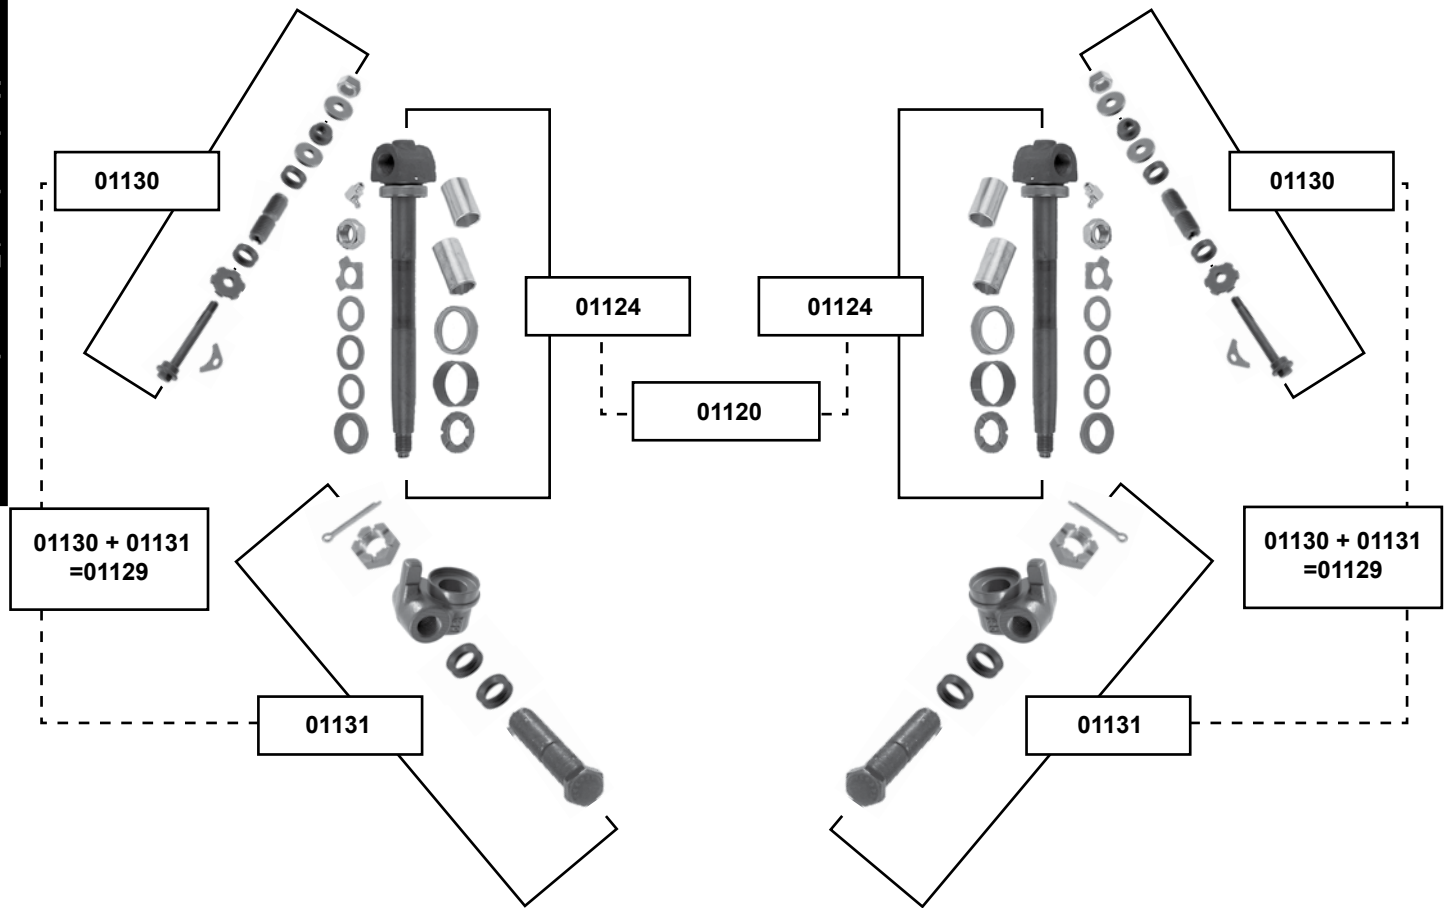

passend für / to fit

MERCEDES-BENZ

Car
Division

S-Klasse (BM 108/109)

(1966 → 1972)

Vorderachse / Front axle

ohne Abbildung / without illustration

febi No. **01120** Achsschenkelbolzensatz / king pin set = **2x febi 01124**

febi No. **01129** Rep. Satz Querlenker oben + unten / rep kit control arm upper + lower = **febi 01130 + 01131**

Ref. - No.

01120	111 586 00 33/2
01124	111 586 00 33
01129	110 586 00 33
01130	110 330 02 18
01131	110 330 03 18

Achsschenkelbolzensatz / king pin set	= 2x febi 01124
Rep. Satz Achsschenkelbolzen / rep. kit king pin	
Rep. Satz Querlenker / rep. kit control arm	= febi 01130 + 01131
Rep. Satz Querlenker / rep. kit control arm	oben / upper
Rep. Satz Querlenker / rep. kit control arm	unten / lower