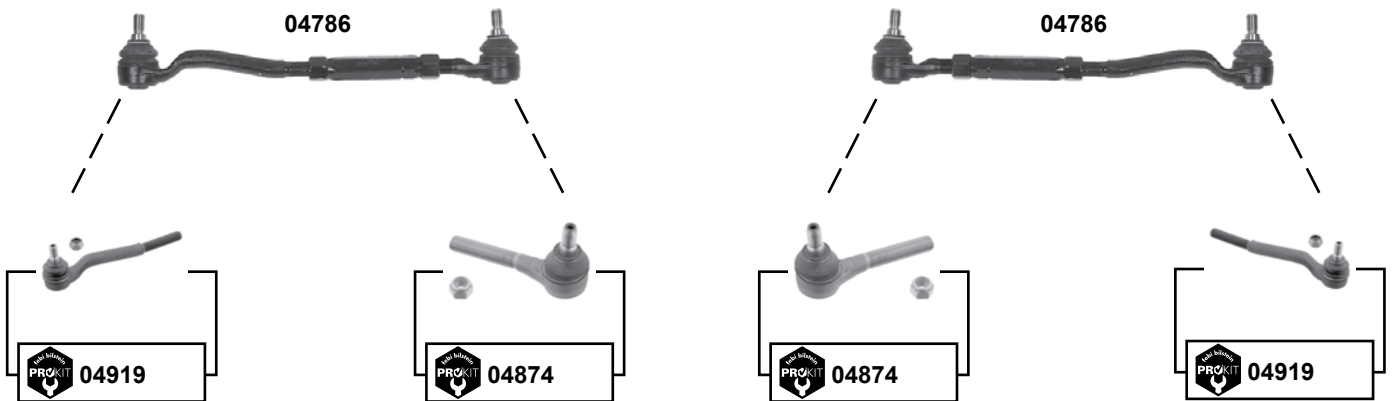

S-Klasse (BM 140) (1991 → 1999)

Vorderachse / Front axle

	Ref. - No.			
01989	140 460 08 19	Rep. Satz Lenkhebel / rep. kit steering arm		
04786	140 330 00 03	Spurstange / tie rod		
04874	001 330 63 35	ProKit Spurstangenendstück / tie rod end		M12 x 1,5
04882	140 460 08 05	Lenkstange / drag link		
04919	001 330 62 35	ProKit Spurstangenendstück / tie rod end		M12 x 1,5
14223	140 460 29 01	Dichtungssatz Servolenkung / gasket set power steering		
27572	140 463 03 32	Lenkungs­dämpfer / steering-damper