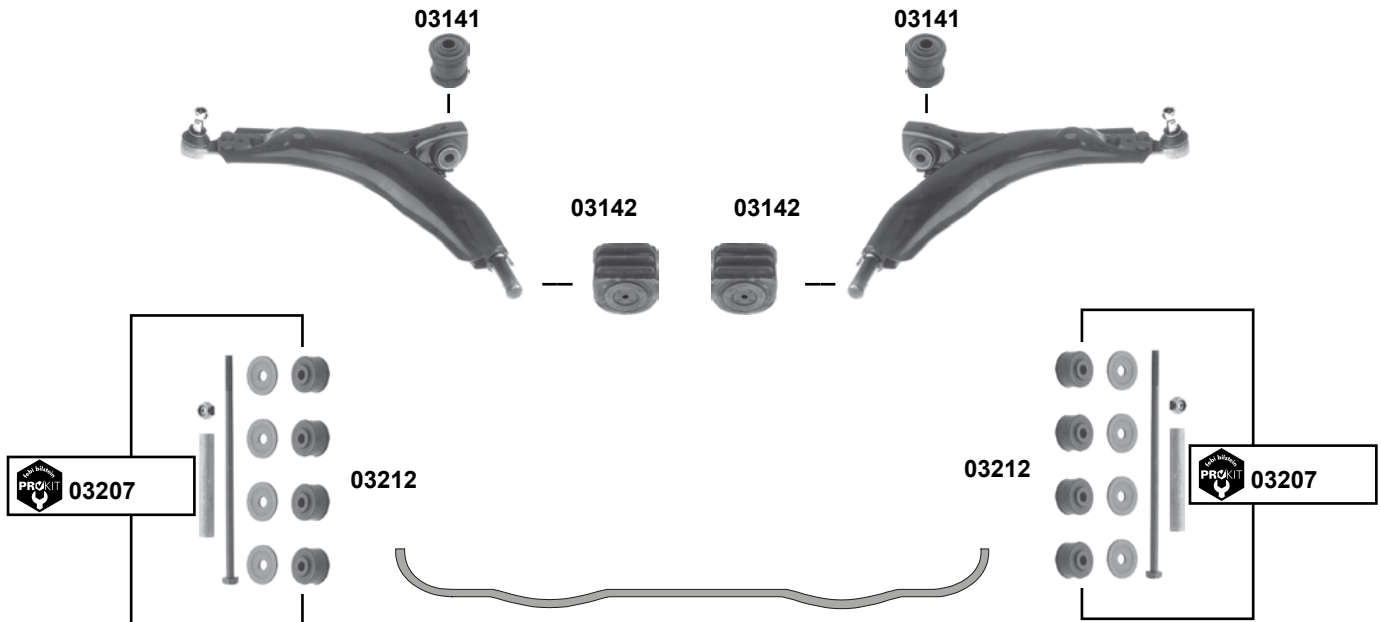

Epica

(2005 →)

Espero

(1991 → 1999)

Evanda

(2005 →)

	Ref. - No.			
03141	9633 5966	Querlenkerlager / control arm mount		59x46x14,5
03142	9023 5040	Querlenkerlager / control arm mount		21x56x54,5
03207	0287 5013 S1	ProKit Stabilisatorlager / stabilizer mount		
03212	0287 5013	Stabilisatorlager / stabilizer mount		
27441	96225858	ProKit Verbindungsstange / stabilizer link	Epica → 06	L 79
27442	96225859	ProKit Verbindungsstange / stabilizer link	Epica → 06	L 79
28665	96639904	ProKit Verbindungsstange / stabilizer link	07 →	L 80
28670	96639905	ProKit Verbindungsstange / stabilizer link	07 →	L 80