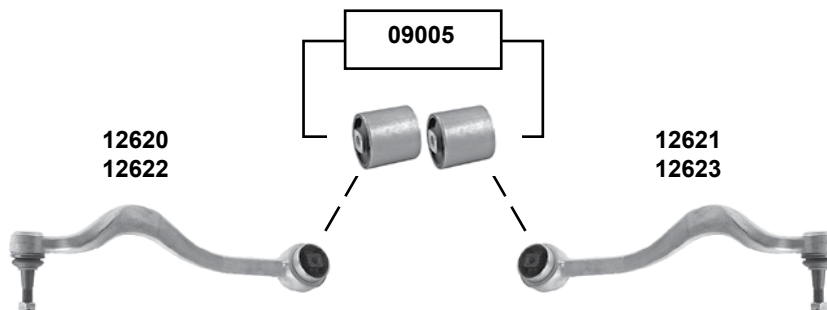

(1) Querlenker ohne Gummilager
control arm without rubber mount
bras de suspension sans support en caoutchouc
brazo oscilante transversal sin soporte de goma
braccio sospensione senza supporto in gomma

(2) Querlenker mit Gummilager
control arm with rubber mount
bras de suspension avec support en caoutchouc
brazo oscilante transversal con soporte de goma
braccio sospensione con supporto in gomma

Ref. - No.

09005	31 12 9 068 753	Rep. Satz Querlenkerlager / rep. kit control arm mount	
12620	31 12 1 141 717	Querlenker / control arm	(1)
12621	31 12 1 141 718	Querlenker / control arm	(1)
12622	31 12 1 092 023	Querlenker / control arm	(2)
12623	31 12 1 092 024	Querlenker / control arm	(2)
12642	32 13 1 092 876	Lenkmanschette / steering boot	
12643	2 13 1 092 876 S1	Rep. Satz Lenkmanschette / rep. kit steering boot