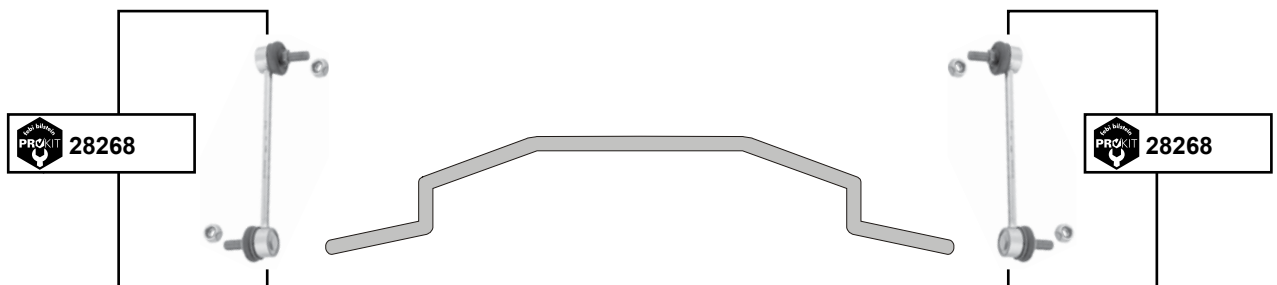

Hinterachse / Rear axle

Ref. - No.

28268	55530-38600
31095	55530-3K001
34615	0K2M2-28-150

ProKit Verbindungsstange / stabilizer link
ProKit Verbindungsstange / stabilizer link
ProKit Verbindungsstange / stabilizer link

07/03 → 09/06
09/06 → 10/08

L 193,5
L 80
L 90,5