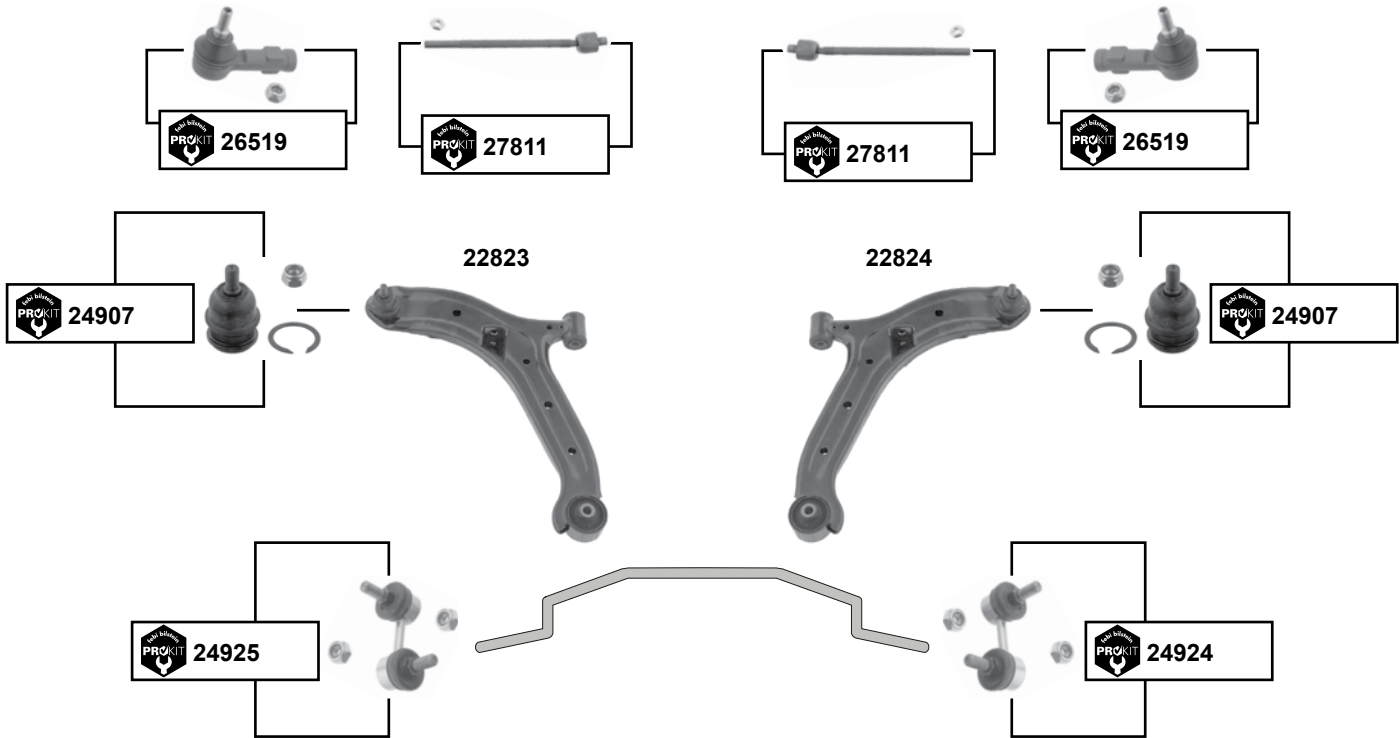

Shuttle

(1995 →)

Vorderachse / Front axle

Accent

(1995 → 1999)

Accent

(1999 → 2006)

	Ref. - No.			
22823	54500-25000	Querlenker / control arm		
22824	54501-25000	Querlenker / control arm		
24907	54503-25A00	ProKit Tragelenk / ball joint		M12 x 1,25
24909	56820-22000	ProKit Spurstangenendstück / tie rod end	servo	
24924	54830-17020	ProKit Verbindungsstange / stabilizer link		L 60
24925	54830-17010	ProKit Verbindungsstange / stabilizer link		L 60
26519	56820-25000	ProKit Spurstangenendstück / tie rod end	servo	
26917	54500-22100	Querlenker / control arm		
26918	54501-22100	Querlenker / control arm		
27811	56540-25000	ProKit Spurstange / tie rod		L 305
28093	57755-22000	ProKit Spurstange / tie rod	servo	L 321
29693	56540-22000	ProKit Spurstange / tie rod	(ex.) servo	L 297