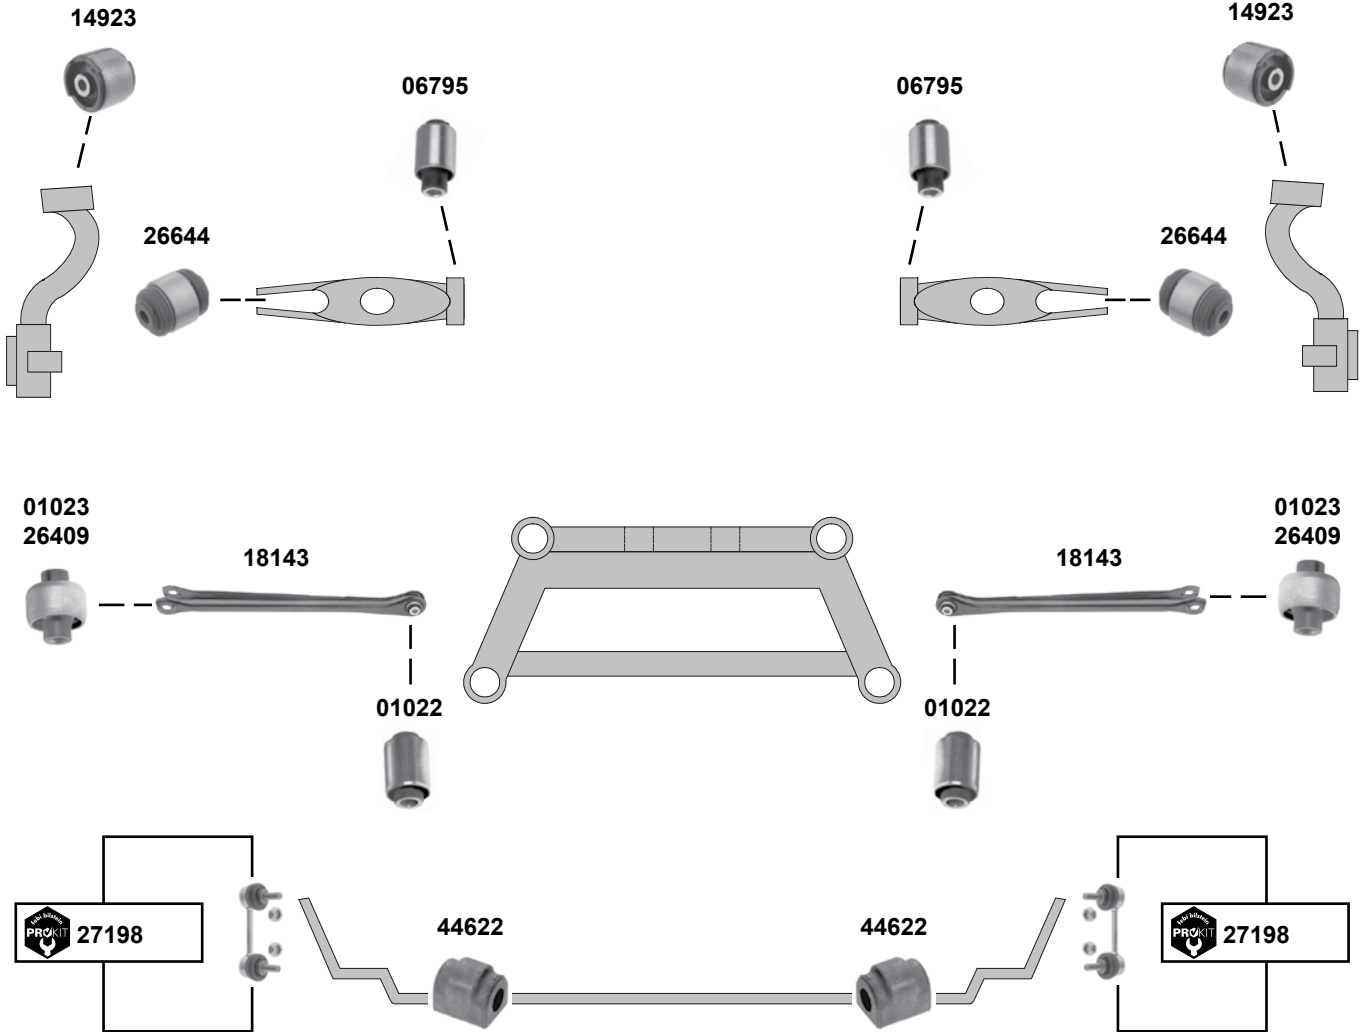

X3 I (E83/E83 LCI)

(2003 → 2010)

1,8 d → 3,0 i

Hinterachse / Rear axle

(1) E 83 : 2,0 d → 3,0 i

	Ref. - No.			
01022	33 32 6 770 824	Querlenkerlager / control arm mount	(1)	12x38x57
01023	33 32 1 136 311	Querlenkerlager / control arm mount	(1) OLD	
06795	33 32 1 092 247	Querlenkerlager / control arm mount	(1)	12x35x42/66,5
14923	33 32 6 770 786	Längslenkerlager / trailing arm bush	(1)	12x60x58
18143	33 32 6 770 813	Querstrebe / cross rod	(1)	
26409	33 32 6 771 828	Querlenkerlager / control arm mount	(1) NEW	12x45,5
26644	33 31 3 418 342	Querlenkerlager / control arm mount	(1)	12x45x57
27198	33 50 3 414 297	ProKit Verbindungsstange / stabilizer link	(1)	L 95
44622	33 50 3 404 616	Stabilisatorlager / stabilizer mount		Ø I 16,5