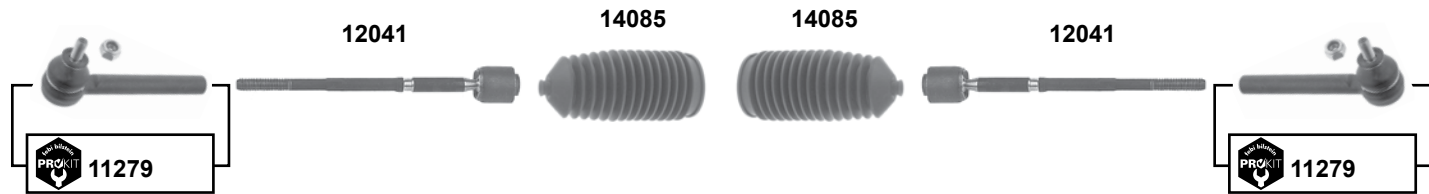

Punto I (176)
(1993 → 1999)

man.

servo

alle / all

Vorderachse / Front axle

	Ref. - No.			
10571	46430002	Querlenker / control arm	(ex.) 1,4 GT	M10 x 1,25 L 280 L 285
10572	46430003	Querlenker / control arm	(ex.) 1,4 GT	
11279	9946949	ProKit Spurstangenendstück / tie rod end		
11283	9946948	Spurstange / tie rod		
12041	9945562	Spurstange / tie rod		
12569	46429835	Querlenker / control arm	1,4 GT	
12570	46429834	Querlenker / control arm	1,4 GT	
14085	9945564 SK	Lenkmanschette / steering boot		
14339	9946947 SK	Lenkmanschette / steering boot		
19475	46430002 S2	Querlenkerlager / control arm mount	(ex.) 1,4 GT	
19476	46430003 S1	Querlenkerlager / control arm mount	(ex.) 1,4 GT	
19477	46430002 S1	Querlenkerlager / control arm mount	(ex.) 1,4 GT