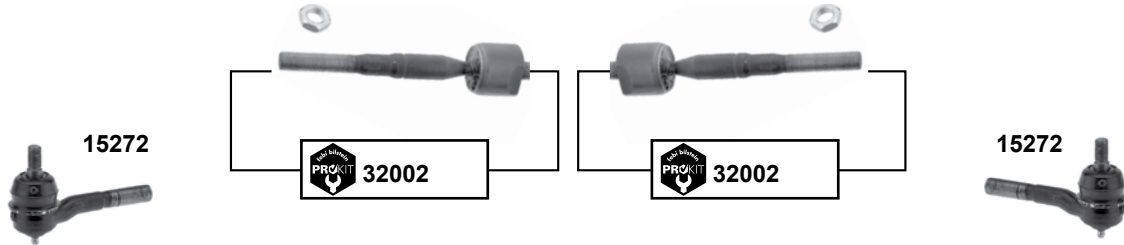

L 200 (1986 →)