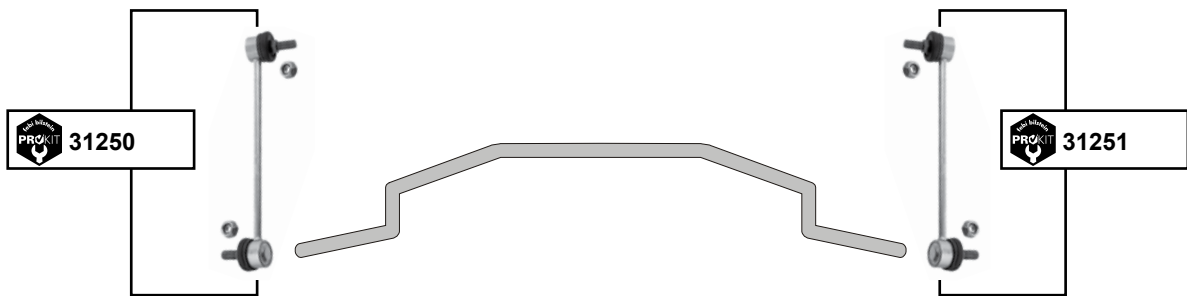

Picanto
(2004 →)

Vorderachse / Front axle

	Ref. - No.			
24907	54530-25000	ProKit Tragelenk / ball joint	08/08 →	M12 x 1,25
29283	57724-07100	ProKit Axialgelenk / axial joint		M12 x 1,25
30014	56820-07000	ProKit Spurstangenendstück / tie rod end		M12 x 1,25
31250	54830-07000	ProKit Verbindungsstange / stabilizer link		L 299
31251	54840-07000	ProKit Verbindungsstange / stabilizer link		L 299