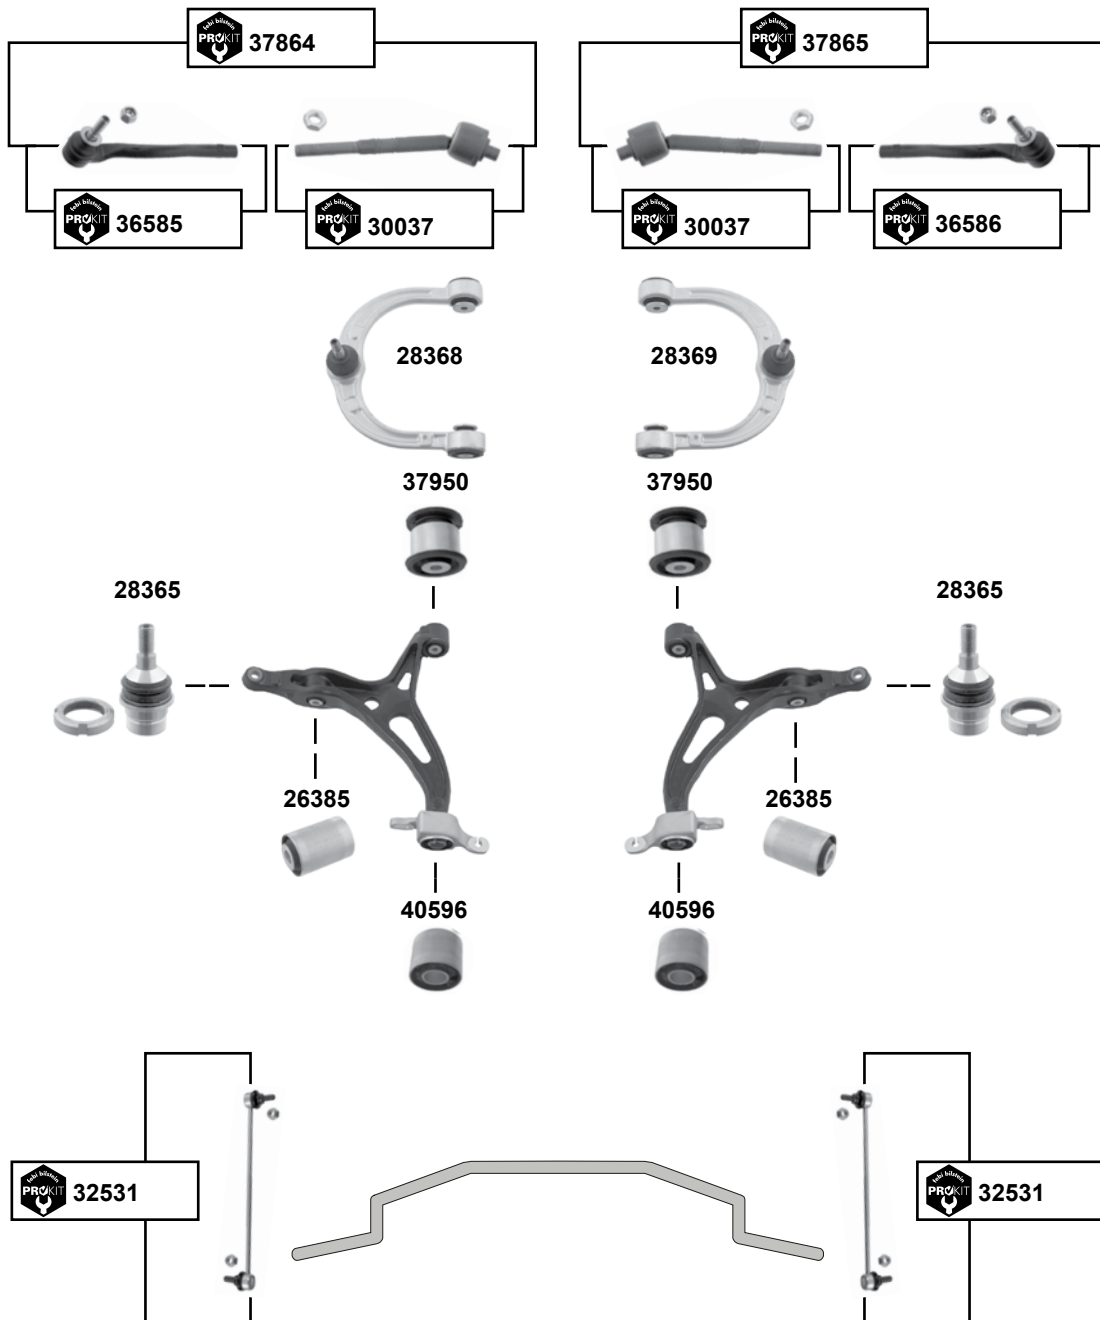

GL-Klasse (BM 164) (2005 →)

Vorderachse / Front axle

	Ref. - No.			
26385	164 333 03 14	Querlenkerlager / control arm mount		Ø A 52,3
28365	164 330 09 35	Traggelenk / ball joint		M16 x 1,5
28368	251 330 07 07	Querlenker / control arm		
28369	251 330 08 07	Querlenker / control arm		
30037	164 460 00 05	ProKit Axialgelenk / axial joint		L 222,5
32531	164 320 21 32	ProKit Verbindungsstange / stabilizer link		
36585	164 330 11 03	Spurstangenendstück / tie rod end		M14 x 1,5
36586	164 330 12 03	Spurstangenendstück / tie rod end		M14 x 1,5
37864	164 330 11 03 S1	ProKit Spurstange / tie rod		
37865	164 330 12 03 S1	ProKit Spurstange / tie rod		
37950	164 333 04 14	Querlenkerlager / control arm mount	4-matic	Ø A 57,5
40596	164 333 12 14	Querlenkerlager / control arm mount	4-matic	Ø I 30 A 70