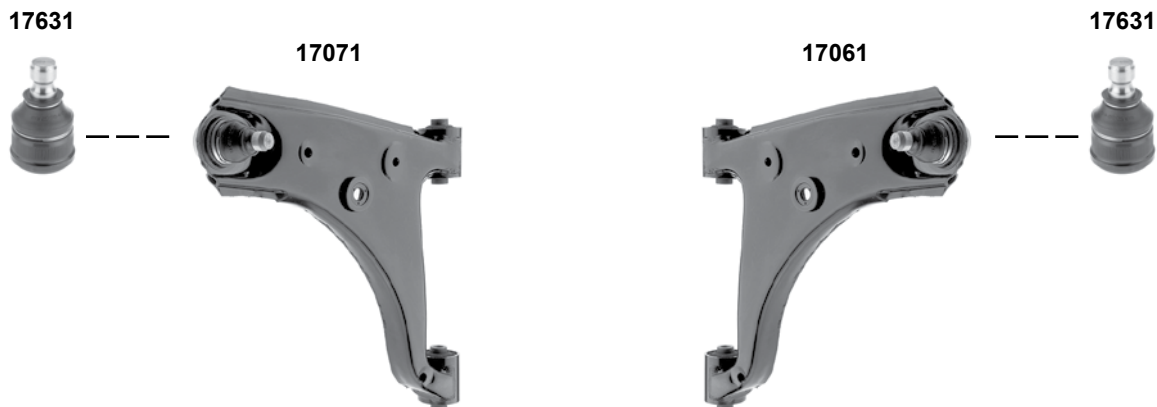

passend für / to fit

MAZDA

**Car
Division**

626 (GC / GD / GV)

(1982 → 1992)

Vorderachse / Front axle

Ref. - No.

17061	GJ83-34-300B
17071	GJ83-34-350B
17631	G030-99-356

Querlenker / control arm
Querlenker / control arm
Traggelenk / ball joint

(GD/GV)
(GD/GV)

M12 x 1,25