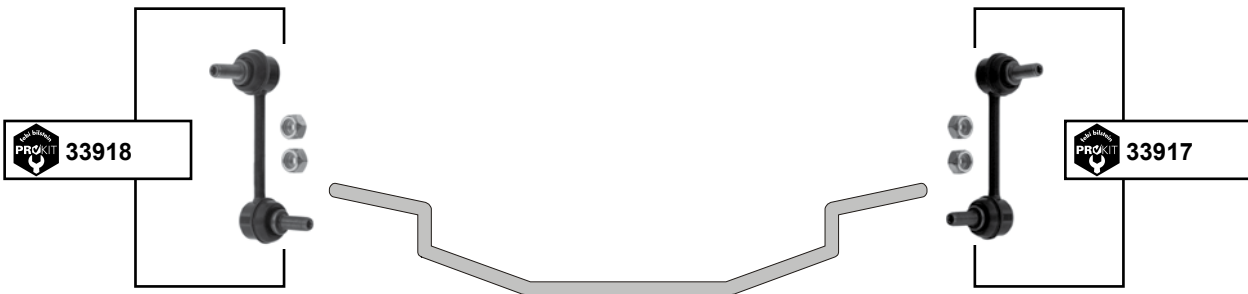

passend für / to fit

MAZDA

**Car
Division**

626 (GW / GF)

(1997 → 2002)

CX-7 (ER)

(2007 →)

MX-3 (EC)

(1991 →)

Hinterachse / Rear axle

Ref. - No.

23055	GE4T-28-170
23715	EA01-28-170D
33917	F151-34-170
33918	F151-34-150

ProKit Verbindungsstange / connecting rod
ProKit Verbindungsstange / connecting rod
ProKit Verbindungsstange / connecting rod
ProKit Verbindungsstange / connecting rod

L 230
L 80
L 104
L 104