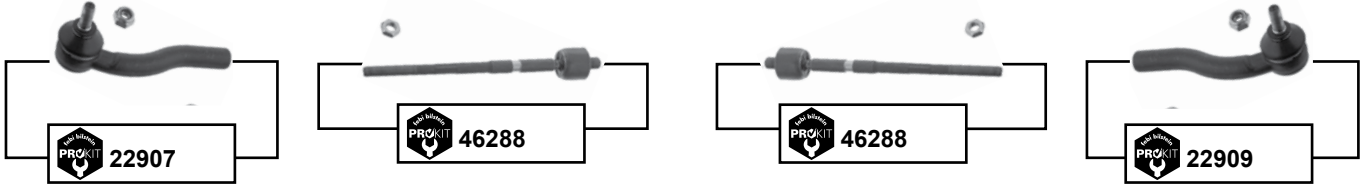

passend für / to fit

FORD

**Car
Division**

KA 08

(09/08 →)

Vorderachse / Front axle

	Ref. - No.			
19469	1 580 517	ProKit Verbindungsstange / stabilizer link		
19472	1 639 575 S	Querlenkerlager / control arm mount		Ø | 12,2 L 53
22907	1 546 259	ProKit Spurstangenendstück / tie rod end		M12 x 1,5
22909	1 546 260	ProKit Spurstangenendstück / tie rod end		M12 x 1,5
34759	1 639 574	Querlenker / control arm		
34760	1 639 575	Querlenker / control arm		
46288	1 762 784 S1	Axialgelenk / axial joint	→ 02/12	M12 x 1,5