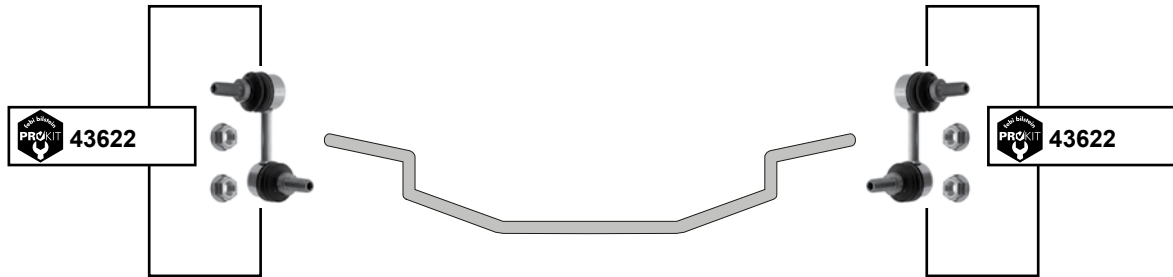

Freemont (JC)
(2011 →)

Marea (185)
(1996 → 2002)