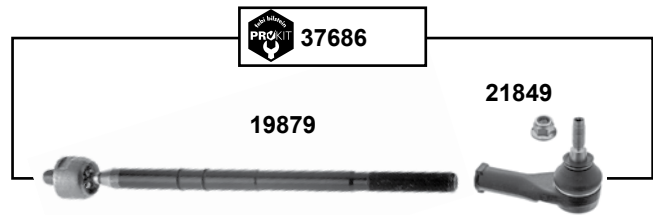

passend für / to fit

FORD

**Car
Division**

Mondeo 01

(10/00 → 01/07)

Vorderachse / Front axle

	Ref. - No.			
12757	4 119 193	Lenkmanschette / steering boot		L 356 M10 x 1,25
12807	4 119 193 S1	Rep. Satz Lenkmanschette / rep. kit steering boot		
19879	4 111 327	Spurstange / tie rod		
21849	1 138 313	Spurstangenendstück / tie rod end		
37686	4 111 327 S1	ProKit Spurstange / tie rod