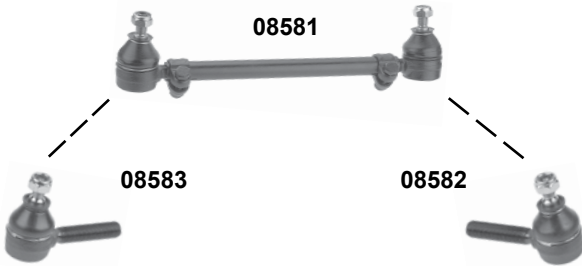

7'er (E32)
(1985 → 1994)

Vorderachse / Front axle

01675

01847

12380

07225

08581