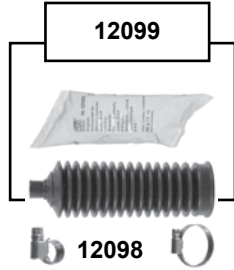

Scorpio 95
(10/94 → 07/98)

(1) (mot.) D 2.5 Turbo / DH 2.0 / TV 2.9 (ex.) Cosworth

	Ref. - No.			
10590	5 030 221	Spurstangenendstück / tie rod end		M10 x 1
10591	5 030 222	Spurstangenendstück / tie rod end		M10 x 1
12098	1 011 665	Lenkmanschette / steering boot		
12099	1 011 665 S1	Rep. Satz Lenkmanschette / rep. kit steering boot		
12638	1 029 836	Spurstange / tie rod		L 310
19721	1 217 036	ProKit Verbindungsstange / stabilizer link		L 221
21855	1 128 725	Stabilisatorlager / stabilizer mount	(1)	I Ø 19
27355	1 125 699	Befestigungsbügel / attachment bracket	(1)	I Ø 11,5
27400	1 125 725 S1	Stabilisatorlagersatz / stabilizer mount kit	(1)	I Ø 11,5