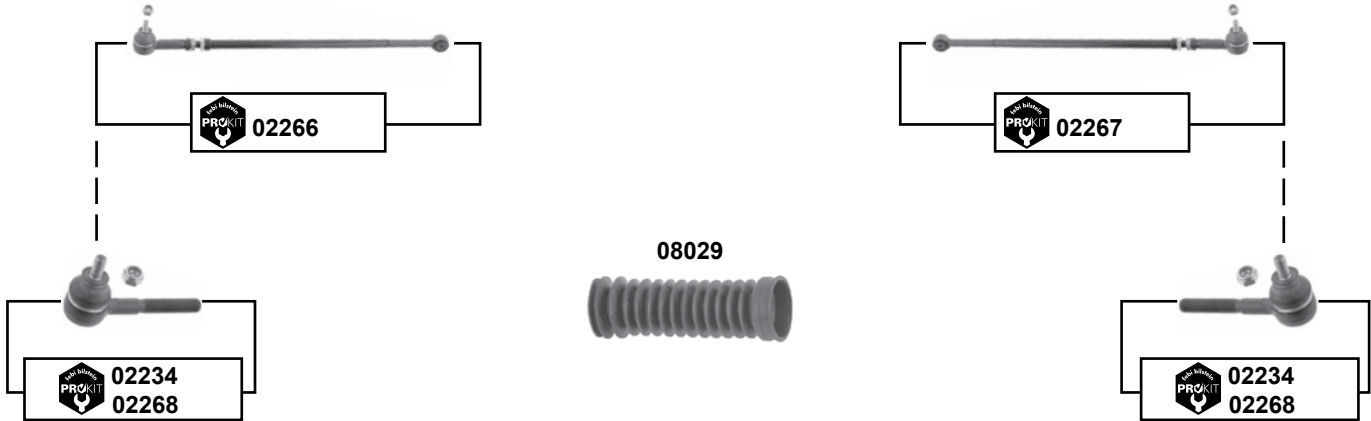

passend für / to fit

AUDI

**Car
Division**

80 / 90 (81)
(1983 → 1987)

Quattro

man.

servo

(1) (ch.) → 81/85-G-160 000