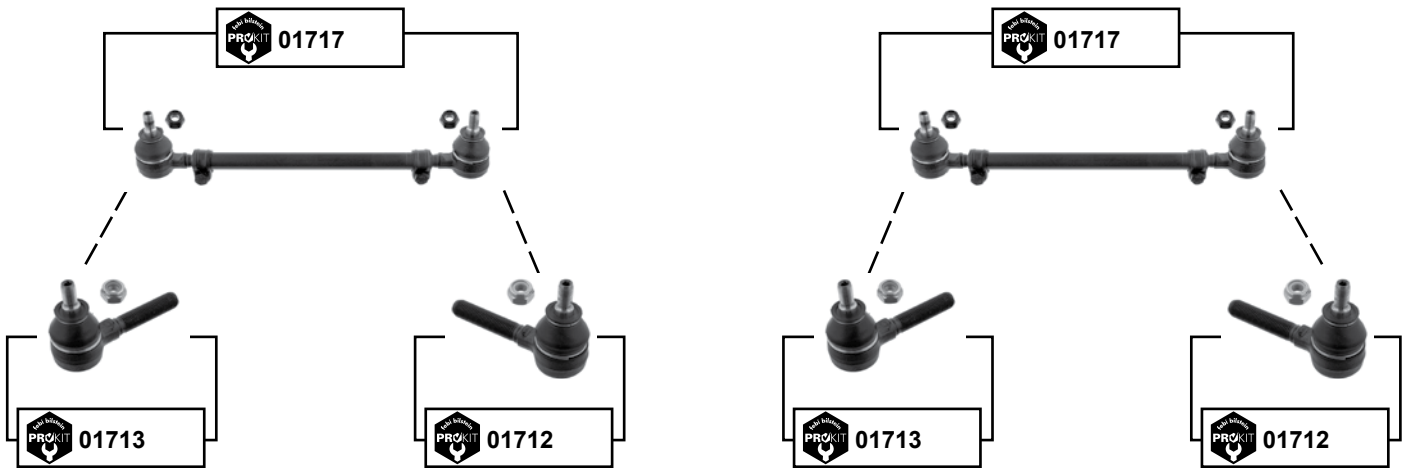

SL (BM 107)
(1971 → 1985)

(1) (ch.) A 004774 →

(2) 280 SL (ch.) 000671 → 350 SLC (ch.) 010390 →
280 SLC (ch.) 000787 → 450 SL (ch.) 026589 →
350 SL (ch.) 011966 → 450 SLC (ch.) 010365 →

Ref. - No.

Ref. - No.	Description	Quantity	Notes
01263	000 463 51 32 Lenkungsdämpfer / steering-damper		
01712	000 338 55 10 ProKit Spurstangenendstück / tie rod end		M14x1,5 RHT
01713	000 338 50 10 ProKit Spurstangenendstück / tie rod end		M14x1,5 LHT
01717	107 330 01 03 ProKit Spurstange / tie rod		
03669	107 460 06 05 Lenkstange / drag link	(1)	
05841	126 460 08 19 Rep. Satz Lenkhebel / rep. kit steering arm		
08695	109 460 02 61 Dichtungssatz Servolenkung / gasket set power steering	(2)