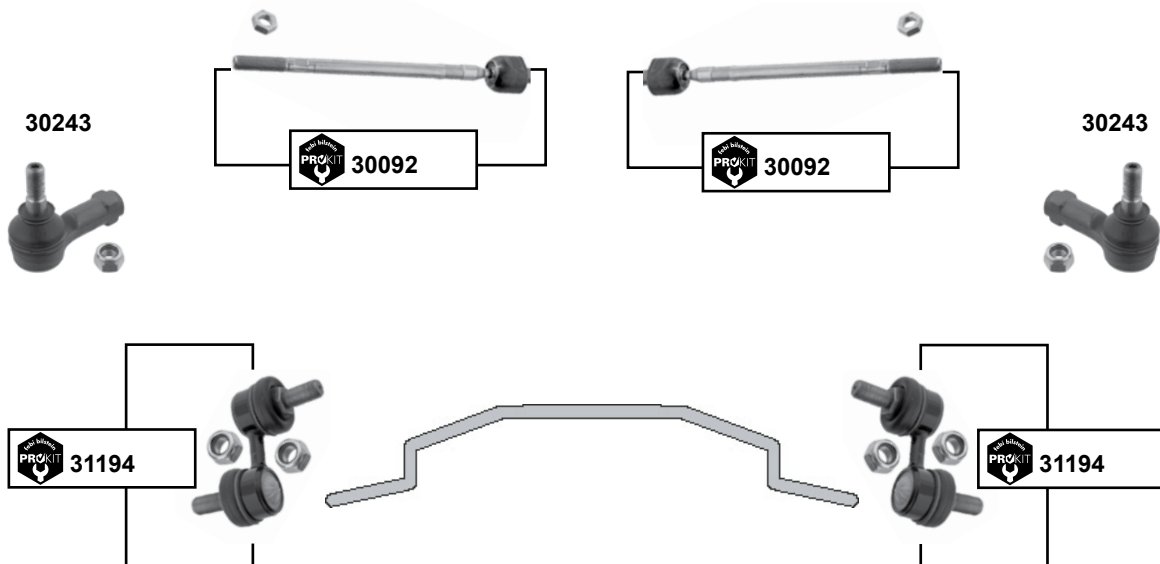

Libero
(2000 → 2006)

Ref. - No.

24924	54830-17020	ProKit Verbindungsstange / stabilizer link	servo	L 60
24925	54830-17010	ProKit Verbindungsstange / stabilizer link		L 60
26519	56820-25000	ProKit Spurstangenendstück / tie rod end		L 323
28285	57755-17000	ProKit Spurstange / tie rod		M14 x 1,5
30092	57729-4A010	ProKit Spurstange / tie rod		L 54
30243	56820-4A600	Spurstangenendstück / tie rod end		
31194	54830-4A003	ProKit Verbindungsstange / stabilizer link