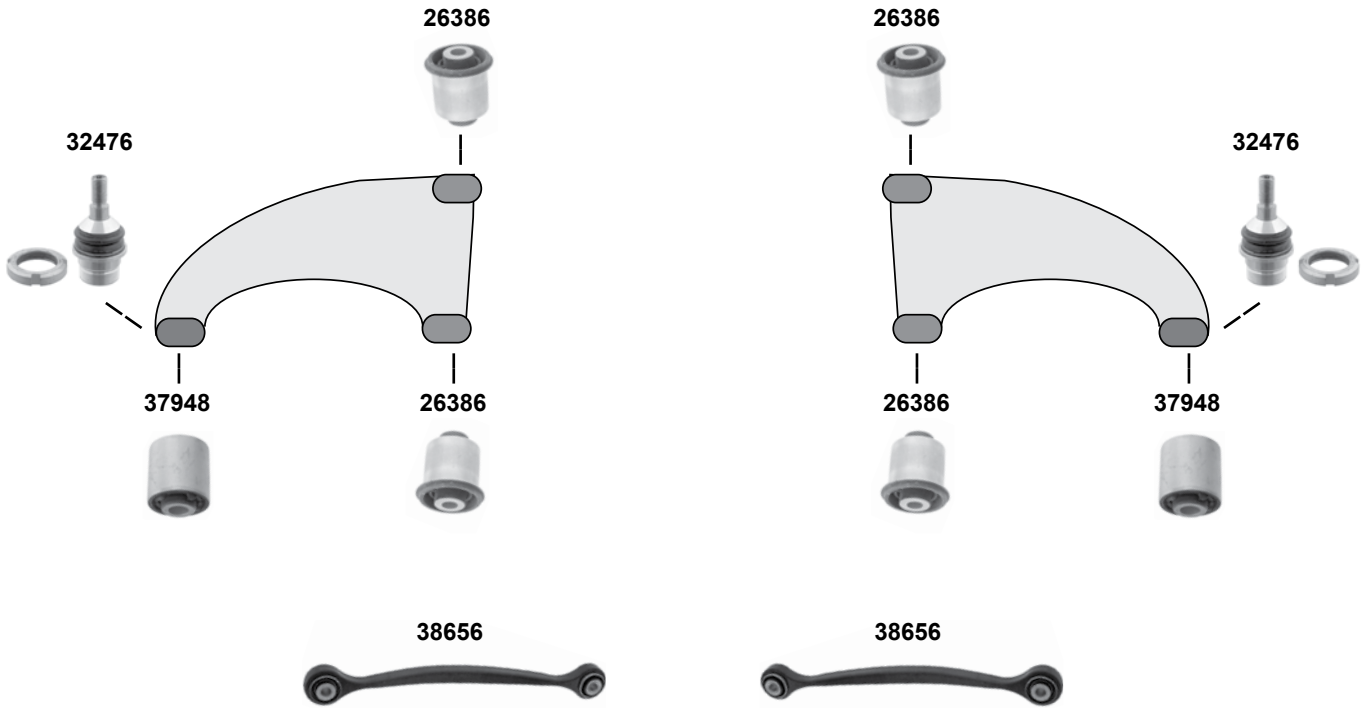

ML (BM 164)
(2005 →)

unten / lower

Hinterachse / Rear axle

	Ref. - No.			
26386	164 352 01 65	Querlenkerlager / control arm mount	4-matic	
29504	164 320 12 32	ProKit Verbindungsstange / stabilizer link	4-matic	M14 x 1,5
32476	164 352 03 27	Traggelenk / ball joint	4-matic	M16 x 1,5
37948	164 326 06 81	Querlenkerlager / control arm mount	4-matic	
38656	164 350 14 06	Zugstrebe / tension rod	4-matic / AMG	L 436