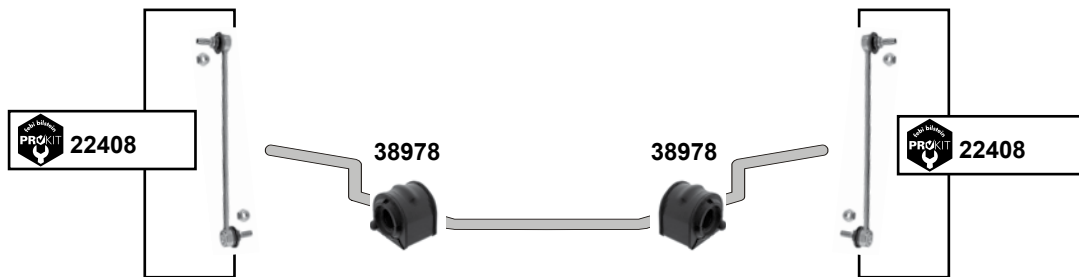

Focus C-Max 03

(06/03 → 02/07)

Vorderachse / Front axle

- (1) mit Traggelenk 18mm (febi 24849) / with ball joint 18mm (febi 24849)
- (2) mit Traggelenk 21mm (febi 30380) / with ball joint 21mm (febi 30380)

Ref. - No.

22408	1 230 909	ProKit Verbindungsstange / stabilizer link		L 298
24849	1 679 384	ProKit Traggelenk / ball joint		Ø18
27912	1 477 858 S2	Querlenkerlager / control arm mount		
28095	1 477 860	Querlenker / control arm	(1)	
28096	1 477 858	Querlenker / control arm	(1)	
28542	1 510 270	ProKit Spurstange / tie rod		L 292
29223	1 730 934	ProKit Spurstangenendstück / tie rod end		M16 x 1,5
29224	1 730 933	ProKit Spurstangenendstück / tie rod end		M16 x 1,5
30380	1 679 388	ProKit Traggelenk / ball joint		Ø A 21
31845	1 570 285	Querlenker / control arm	(2)	
31846	1 570 284	Querlenker / control arm	(2)	
32418	1 477 858 S3	ProKit Querlenkerlager / control arm mount		
36519	1 334 215	Rep. Satz Lenkmanschette / rep. kit steering boot		L 207
37741	1 510 270 S1	ProKit Spurstange / tie rod		
37742	1 510 270 S2	ProKit Spurstange / tie rod		
38978	1 305 960	Stabilisatorlager / stabilizer mount		Ø I 18
40623	1 477 860 S4	ProKit Querlenker / control arm	(1)	
40624	1 477 858 S4	ProKit Querlenker / control arm	(1)	
40625	1 570 285 S1	ProKit Querlenker / control arm	(2)	
40626	1 570 284 S1	ProKit Querlenker / control arm	(2)