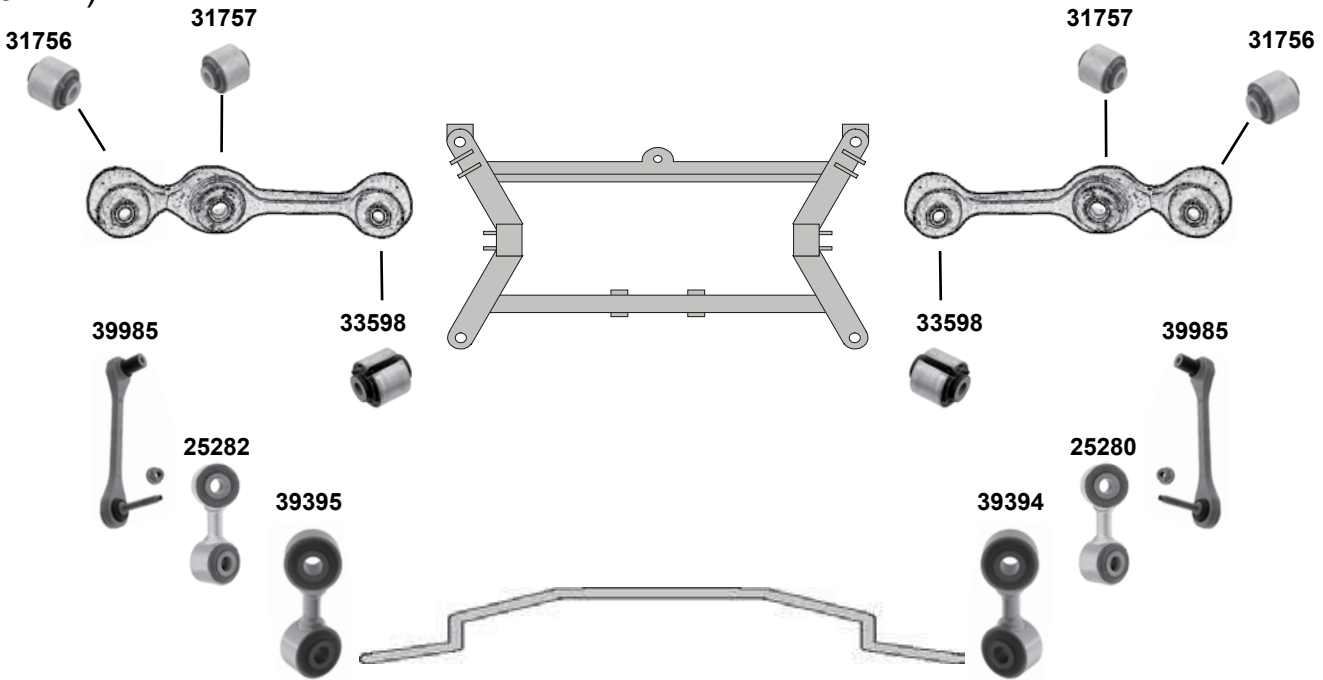

A8 (4E)
(2004 →)

- (1) (ex.) Sonderschutzfahrzeug / (ex.) special armoured cars
- (2) PR-4FS / für gepanzerte Fahrzeuge / for armoured vehicles
- (3) nicht für / not for PR-1BG/1BN // für Fahrzeuge ohne Luftfederung / for vehicles without pneumatic suspension
- (4) A8 (4D) alle / all // A8 (4E) PR F0A/F4F/F5B alle / all

Ref. - No.

Ref. - No.	Description	Quantity	Notes
25272	4D0 505 465 D ProKit Verbindungsstange / stabilizer link	→ 99	
25280	4D0 505 548 C Verbindungsstange / stabilizer link	(4)	
25282	4D0 505 547 C Verbindungsstange / stabilizer link	(4)	
31756	4E0 505 203 D Querlenkerlager / control arm mount		Ø | 12 H46
31757	4E0 505 203 B Querlenkerlager / control arm mount		
33598	4E0 505 203 A Querlenkerlager / control arm mount	(1)	Ø | 12 H46
39394	4E0 505 548 M Verbindungsstange / stabilizer link	(2)	Ø | 12 H28
39395	4E0 505 547 M Verbindungsstange / stabilizer link	(2)	Ø | 12 H28
39985	4E0 501 529 G S1 Querlenker / control arm		M12 x 1,5
44600	4D0 501 529 H Querlenker / control arm	(3) PR-1BA/1BM