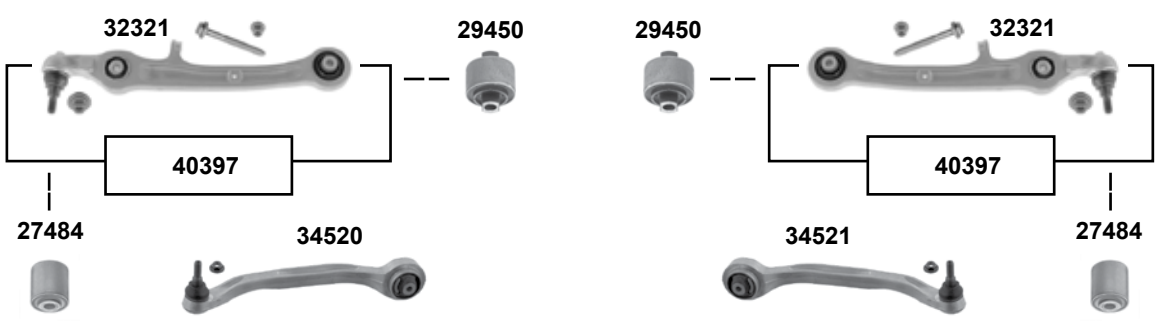

A6 / Quattro (4F)

(2005 → 2011)

Vorderachse / Front axle

oben / upper

unten / lower