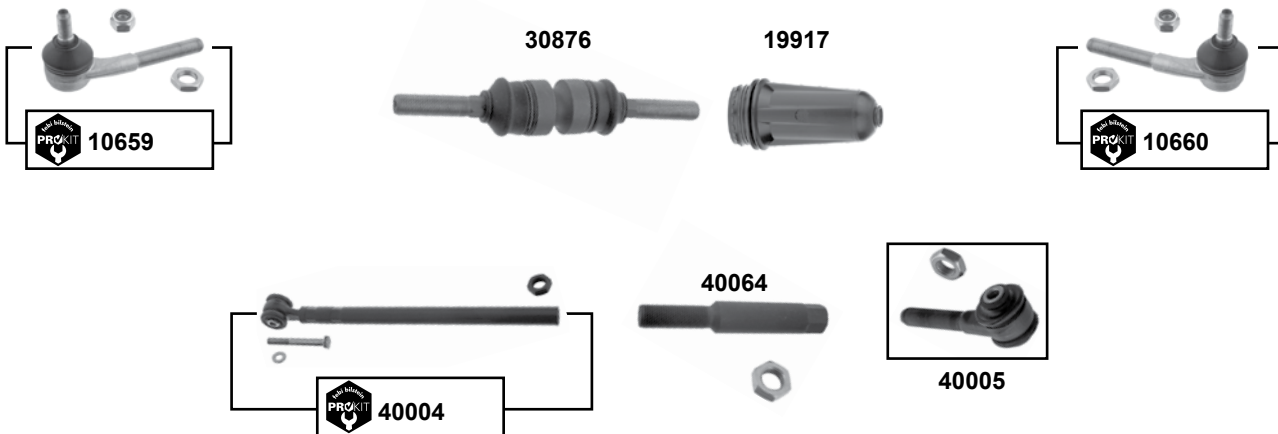

(1) RHD (ex.) servo O 07252 →
servo alle / all

LHD (ex.) servo O 07245 →
servo O 07084 →

(2) RHD (ex.) servo → O 07251
servo alle / all

LHD (ex.) servo → O 07244
servo → O 07083

(3) RHD (ex.) servo → O 07251 Einbauseite vorne links / fitting side front left
LHD (ex.) servo → O 07244 Einbauseite vorne rechts / fitting side front right
LHD (ex.) servo → O 07083 Einbauseite vorne rechts / fitting side front right

Ref. - No.

10659	3817.41	ProKit Spurstangenendstück / tie rod end		M10 x 1,25
10660	3817.42	ProKit Spurstangenendstück / tie rod end		M10 x 1,25
19917	4066.32	Lenkmanschette / steering boot		
30876	3817.47	Spurstange / tie rod	(1)	L 215
40004	3817.36 S1	ProKit Axialgelenk / axial joint	(2)	L 350
40005	3817.33	Spurstangenendstück / tie rod end	(2)	M14 x 1,5
40064	3817.34	Einstellbolzen für Spurstange / adjusting bolt for tie rod	(3)	L 132,1