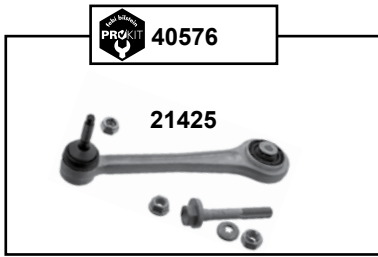

oben / upper

unten / lower