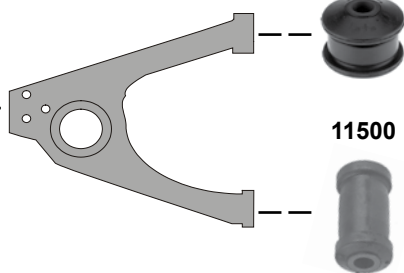

Transit 92

(08/91 → 08/94)

(axle) 80 → 120

Ref. - No.

05621	6 160 070
05958	6 160 070 S1
10159	1 047 145
10160	6 869 951
10162	1 055 194
11500	6 517 356
14739	6 608 818
18076	6 150 970
18077	6 150 971
21352	6 869 950
21353	6 869 950 S1

Lenkmanschette / steering boot
Rep. Satz Lenkmanschette / rep. kit steering boot
Spurstangenendstück / tie rod end
Spurstange / tie rod
Traggelenk / ball joint
Querlenkerlager / control arm mount
Querlenkerlager / control arm mount
Verbindungsstange / stabilizer link
Verbindungsstange / stabilizer link
Lenkmanschette / steering boot
Rep. Satz Lenkmanschette / rep. kit steering boot

man.

man.

servo.

servo.

M16 x 1,5
L 400
M20 x 1,5
16x91x41
15x52/60x27

Vorderachse / Front axle