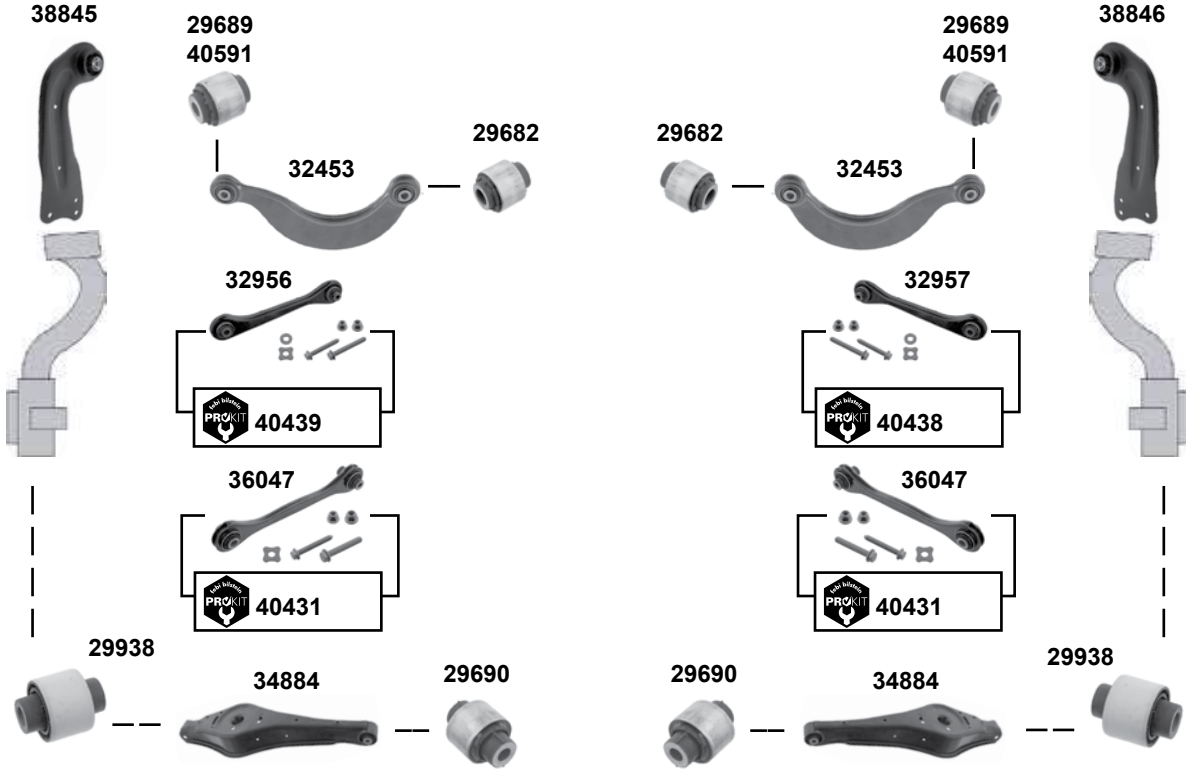

TT (8J) / quattro (2007 →)

Hinterachse / Rear axle