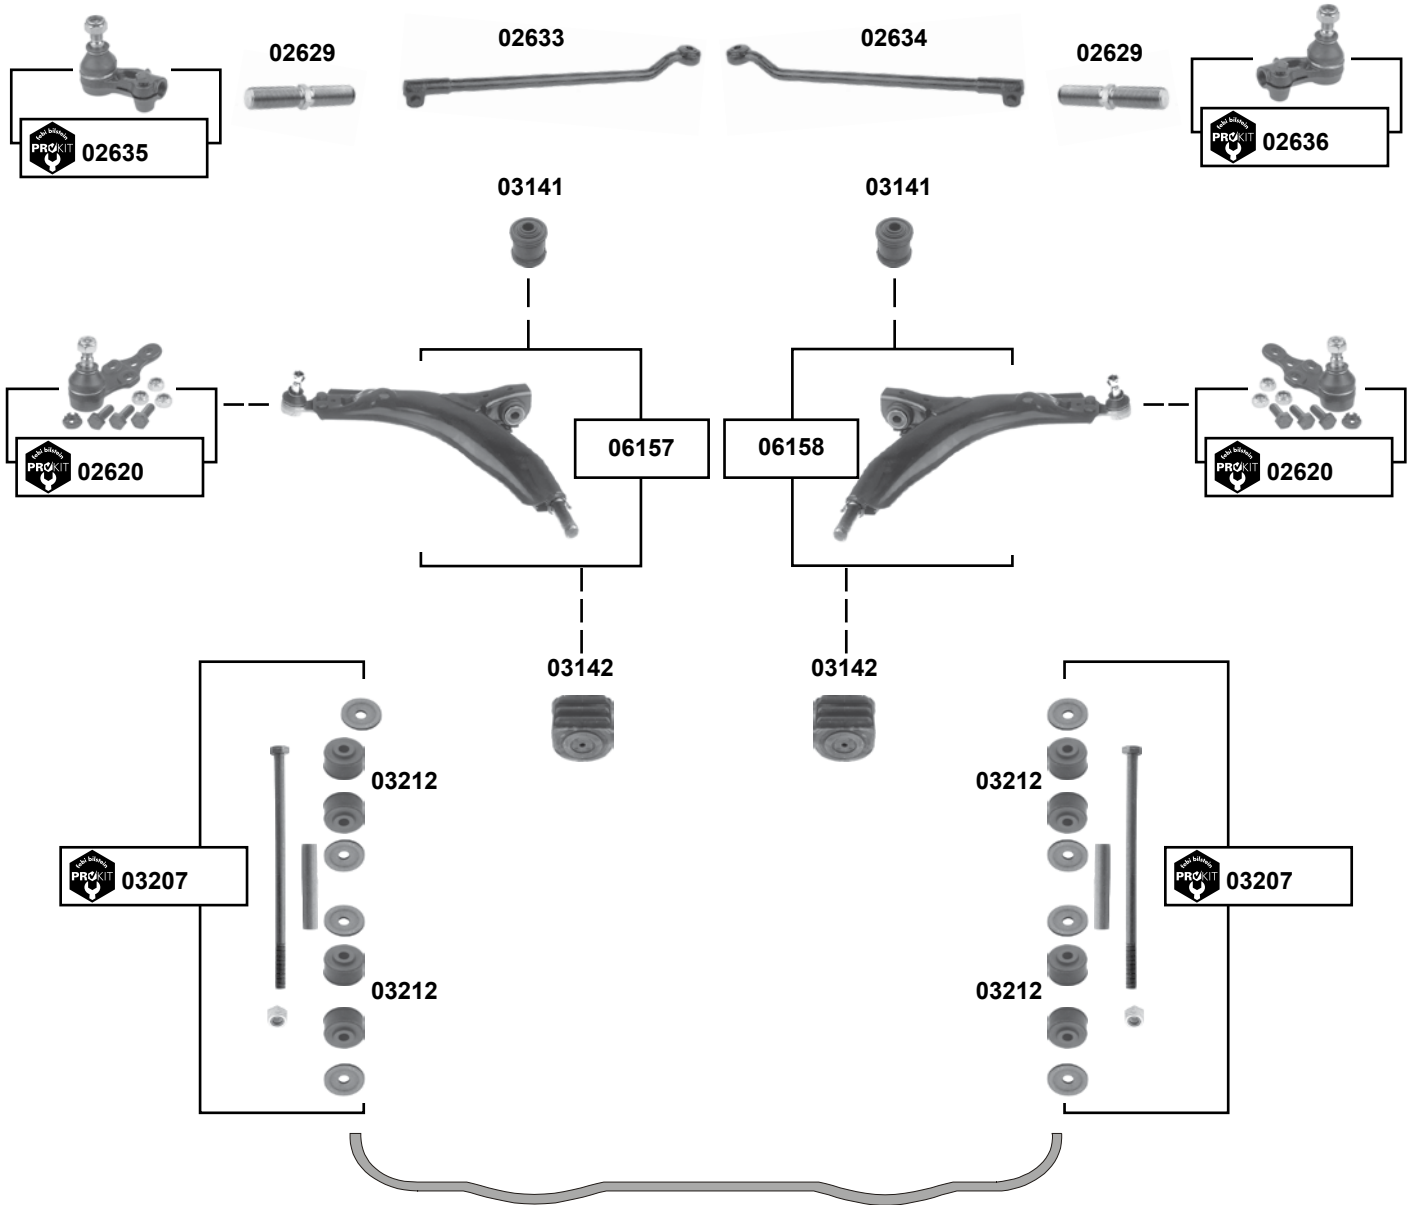

Espero
(1991 → 1999)

Vorderachse / Front axle

(1) Standardversion nicht verstärkt / regular version not heavy duty one / version de estandard, sin reforzar / version standard non renforcée / versione standard, non rinforzata

	Ref. - No.			
02620	94788122	ProKit Tragelenk / ball joint		M12 x 1,5
02629	07846696	Einstellbolzen / adjusting bolt		M16x1,5x98
02633	07848281	Spurstange / tie rod		L 429
02634	07848282	Spurstange / tie rod		L 429
02635	26001807	ProKit Spurstangenendstück / tie rod end		M16x1,5 RHT
02636	26001806	ProKit Spurstangenendstück / tie rod end		M16x1,5 LHT
03141	96335966	Querlenkerlager / control arm mount		59x46x14,5
03142	90235040	Querlenkerlager / control arm mount		21x56x54,5
03207	02875013 S1	ProKit Verbindungsstangensatz / stabilizer link set		
03212	02875013	Stabilisatorlager / stabilizer mount		
06157	96218397	Querlenker / control arm	(1) / mit/with 03142	
06158	96218398	Querlenker / control arm	(1) / mit/with 03142