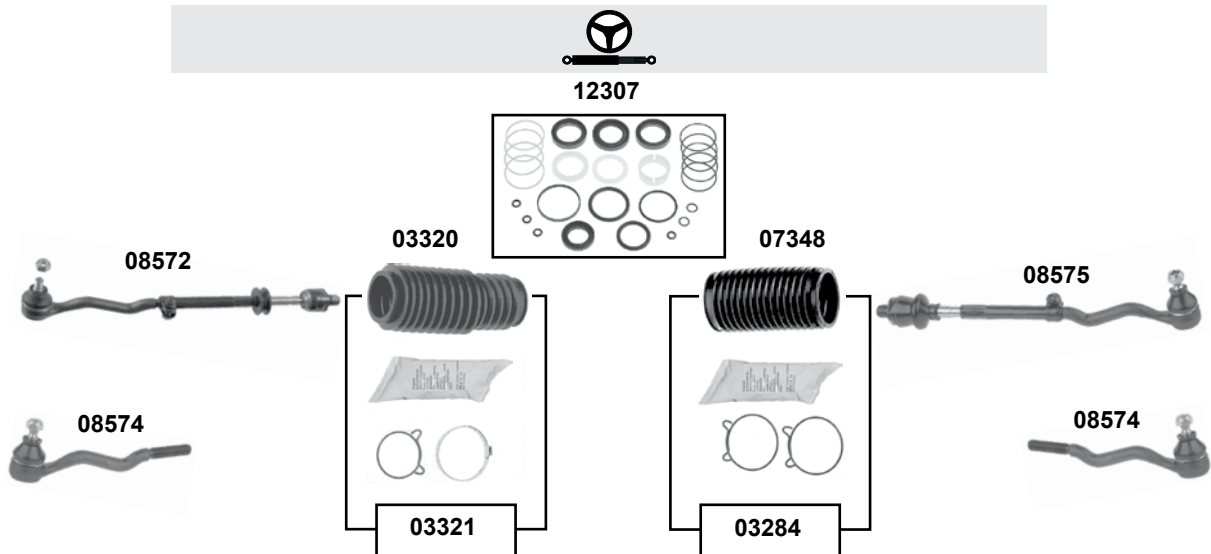

3'er (E30)
(1987 → 1994)
Touring 316 i → 325 i

(ex.) , Airbag

Vorderachse / Front axle

(1) M10 / M40 / M42 / M20 / S14 / M21

(2) 325 ix mit Lenkungsdämpfer nur passend zu Airbag M20

Ref. - No.

01676	32 31 1 115 092	Gelenkscheibe / flexible disc	→ 07/95	
03284	32 11 1 117 426 S1	Rep. Satz Lenkmanschette / rep. kit steering boot	(ex.) 325 ix	
03320	32 11 1 127 104	Lenkmanschette / steering boot		
03321	32 11 1 127 104 S1	Rep. Satz Lenkmanschette / rep. kit steering boot	(ex.) 325 ix	
07348	32 11 1 117 426	Lenkmanschette / steering boot	(ex.) 325 ix	
08572	32 11 1 125 186	Spurstange / tie rod	(ex.) 325 ix	L 374
08574	32 11 1 126 757	Spurstangenendstück / tie rod end	(1) (2)	M14x1,5RHT
08575	32 11 1 125 187	Spurstange / tie rod	(ex.) 325 ix	L 372
12307	32 13 1 132 798	Dichtungssatz Servolenkung / gasket set power steering	(ex.) 325 ix /11/86 →