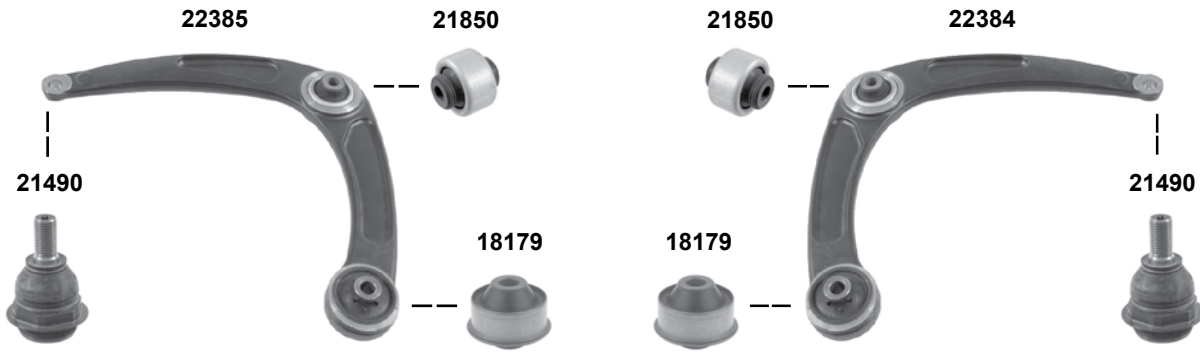

C4 I Grand Picasso

(2006 →)

Vorderachse / Front axle

	Ref. - No.			
18179	3523.92	Querlenkerlager / control arm mount		Ø A 55
21490	3640.73	Traggelenk / ball joint		
21850	3523.91	Querlenkerlager / control arm mount		Ø A 55
22384	3521.P3	Querlenker / control arm		
22385	3520.S2	Querlenker / control arm		
28607	3812.E9	ProKit Axialgelenk / axial joint		L312 M14x1,5
36261	3817.71	ProKit Spurstangenendstück / tie rod end		M10 x 1,25
36262	3817.72	ProKit Spurstangenendstück / tie rod end		M10 x 1,25
36440	98 049 474 80	ProKit Verbindungsstange / stabilizer link		L 335
44720	98 069 071 80	ProKit Verbindungsstange / stabilizer link