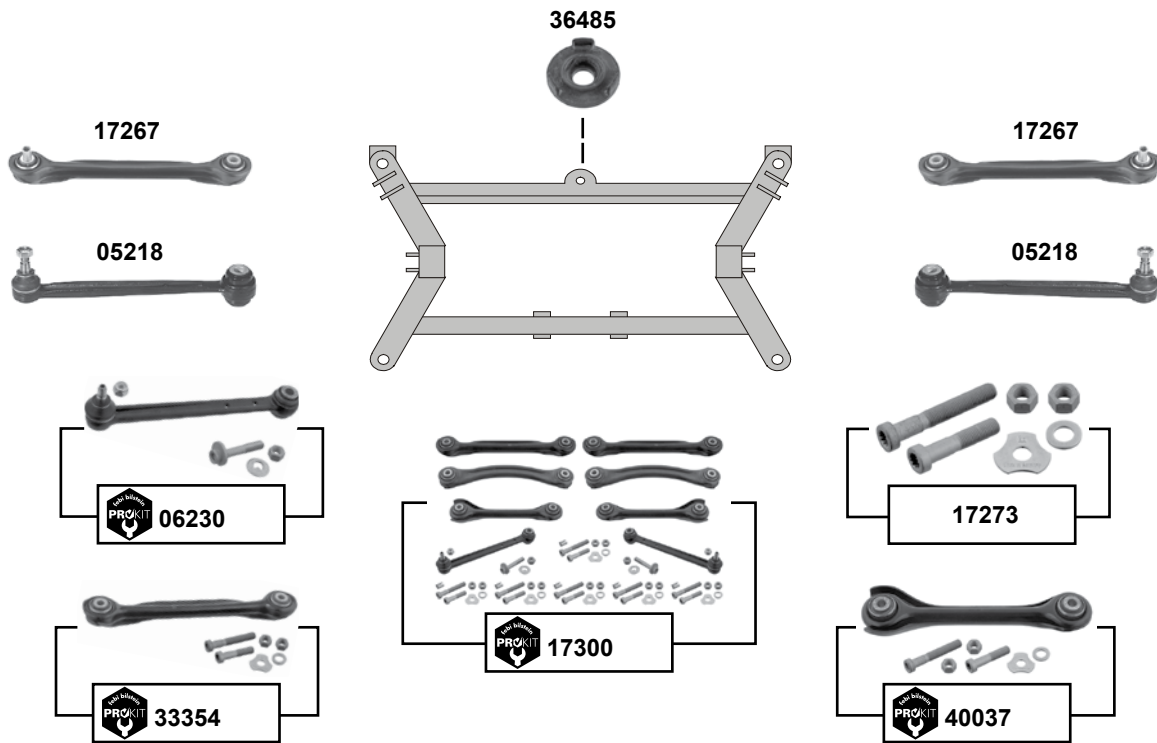

unten / lower

Hinterachse / Rear axle

Ref. - No.				
05218	210 350 18 53	Querstrebe / cross rod		
06230	210 350 21 53	ProKit Querstrebe beidseitig / cross rod both sides		
17265	210 350 33 06	Querstrebe / cross rod	NEW	
17266	210 350 34 06	Querstrebe / cross rod	NEW	
17267	210 350 38 06	Querstrebe / cross rod	NEW	
17273	210 350 45 06	Montagesatz / mounting kit		
17300	210 350 38 06 S1	ProKit Querstrebe / cross rod		
33353	210 350 34 06 S1	ProKit Querstrebe beidseitig / cross rod both sides		
33354	210 350 38 06 S1	ProKit Querstrebe beidseitig / cross rod both sides		
36485	210 351 18 42	Differentiallagerung / differential assembly mount		Ø A 65
36486	210 351 19 42	Differentiallagerung / differential assembly mount		Ø A 65
40037	210 350 33 06 S1	ProKit Querstrebe beidseitig / cross rod both sides