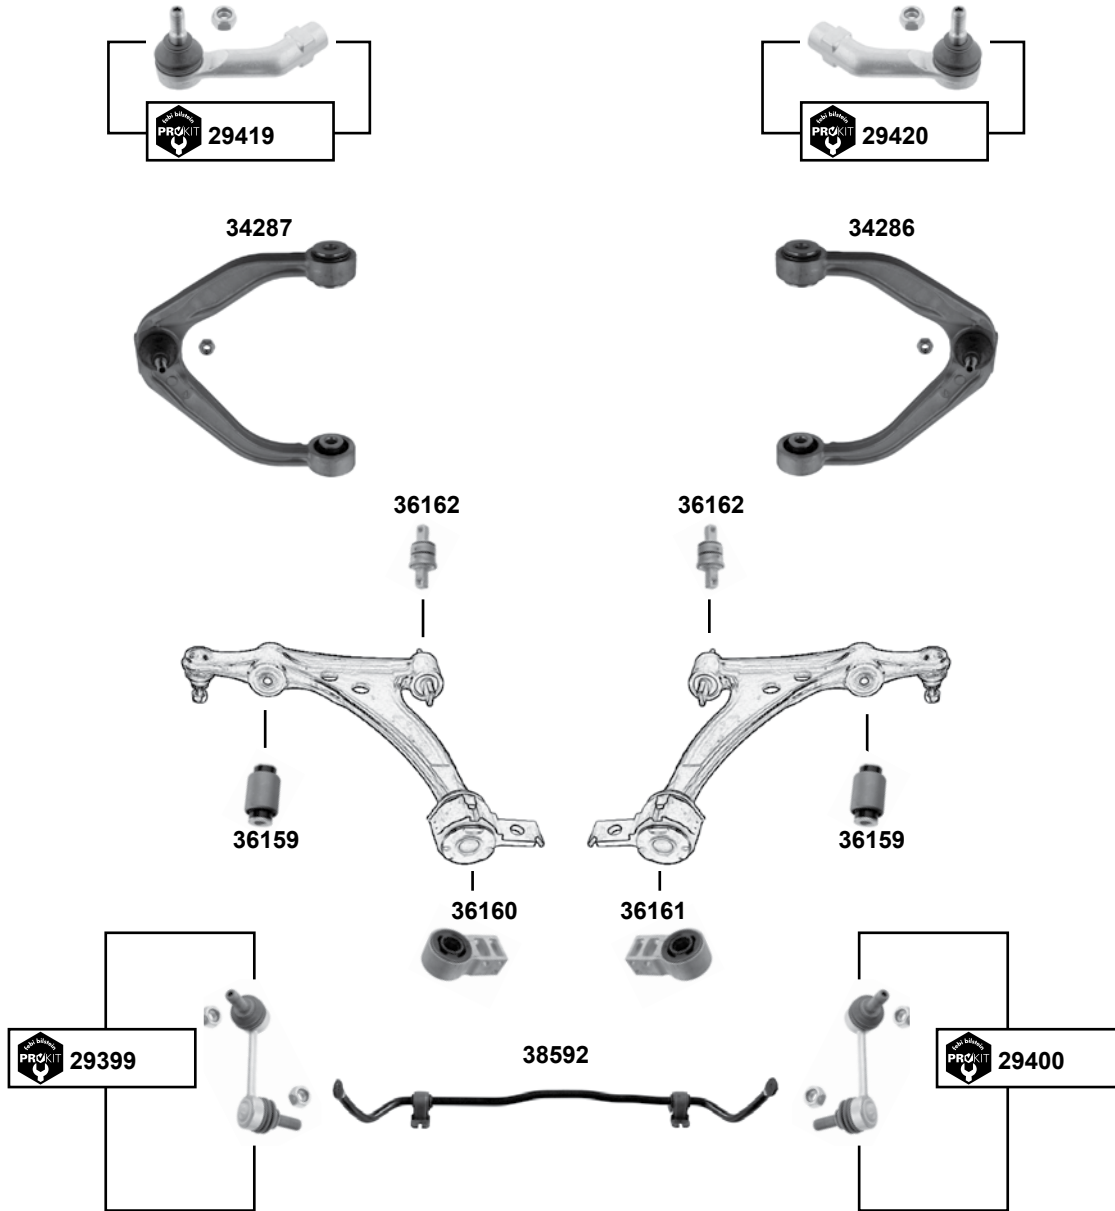

Brera (2006 → 2010)

Vorderachse / Front axle

(1) (mot.) 2,2 DAT → 15/04/2006
(mot.) 2,4 DAT → 15/04/2006 / 147kW

Ref. - No.

Ref. - No.			
29399	50704361	ProKit Verbindungsstange / stabilizer link	L 102
29400	50704362	ProKit Verbindungsstange / stabilizer link	L 102
29419	77363706	ProKit Spurstangenendstück / tie rod end	L 96,5
29420	77363707	ProKit Spurstangenendstück / tie rod end	L 96,5
34286	50704948	Querlenker / control arm	
34287	50704947	Querlenker / control arm	
36159	51842925 S2	Querlenkerlager / control arm mount	
36160	50708721	Querlenkerlager / control arm mount	
36161	50708722	Querlenkerlager / control arm mount	
36162	51842925 S1	Querlenkerlager / control arm mount	
38592	50704867	Stabilisatorsatz mit Lagern / stabilizer set with bearings	(1) L 1000