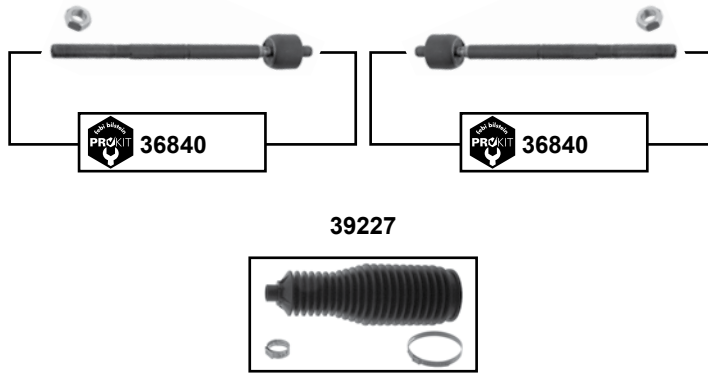

Ducato Nuovo MY (2011 →)

Vorderachse / Front axle