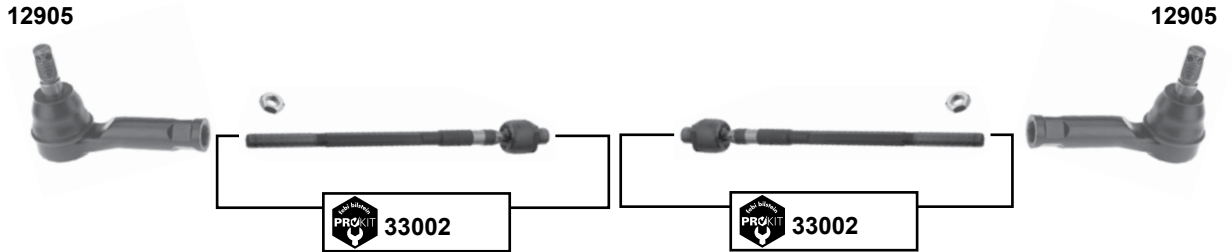

Querlenker / control arm
Querlenker / control arm
Traggelenk / ball joint

(GD/GV)
(GD/GV)

M12 x 1,25

626 (GE / GW / GF)
(1992 → 2002)

12909

12908

Vorderachse / Front axle

	Ref. - No.			
12905	GA2A-32-280A	Spurstangenendstück / tie rod end		M12 x 1,5
12908	GA6B-34-300E	Querlenker / control arm	(ex.) GW/GF	
12909	GA6B-34-350E	Querlenker / control arm	(ex.) GW/GF	
15411	GA2A-34-150A	ProKit Verbindungsstange / stabilizer link	(ex.) GW/GF	L 105
15412	GA2A-34-170A	ProKit Verbindungsstange / stabilizer link	(ex.) GW/GF	L 105
33002	GE4T-32-240A	ProKit Axialgelenk / axial joint		