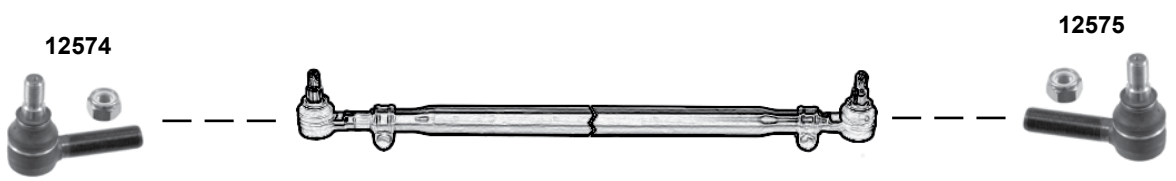

Transit 86
(08/87 → 08/91)

(axle) 130 → 190A, 100L

Vorderachse / Front axle

	Ref. - No.			
10158	6 172 648	Lenkstangenendstück / drag link end	man.	M16x1,5 LHT
12574	5 021 446	Spurstangenendstück / tie rod end		M20x1,5 RHT
12575	5 021 447	Spurstangenendstück / tie rod end		M20x1,5 LHT
12677	6 589 457	Lenkstangenendstück / drag link end	servo.	M16x1,5 LHT
12678	6 589 456	Lenkstangenendstück / drag link end		M16x1,5 LHT
17595	6 158 242	Verbindungsstange / stabilizer link