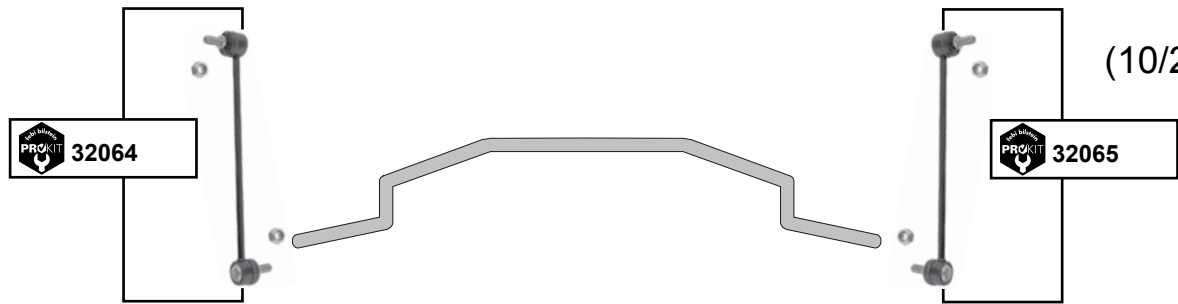

H1
(10/2007 →)