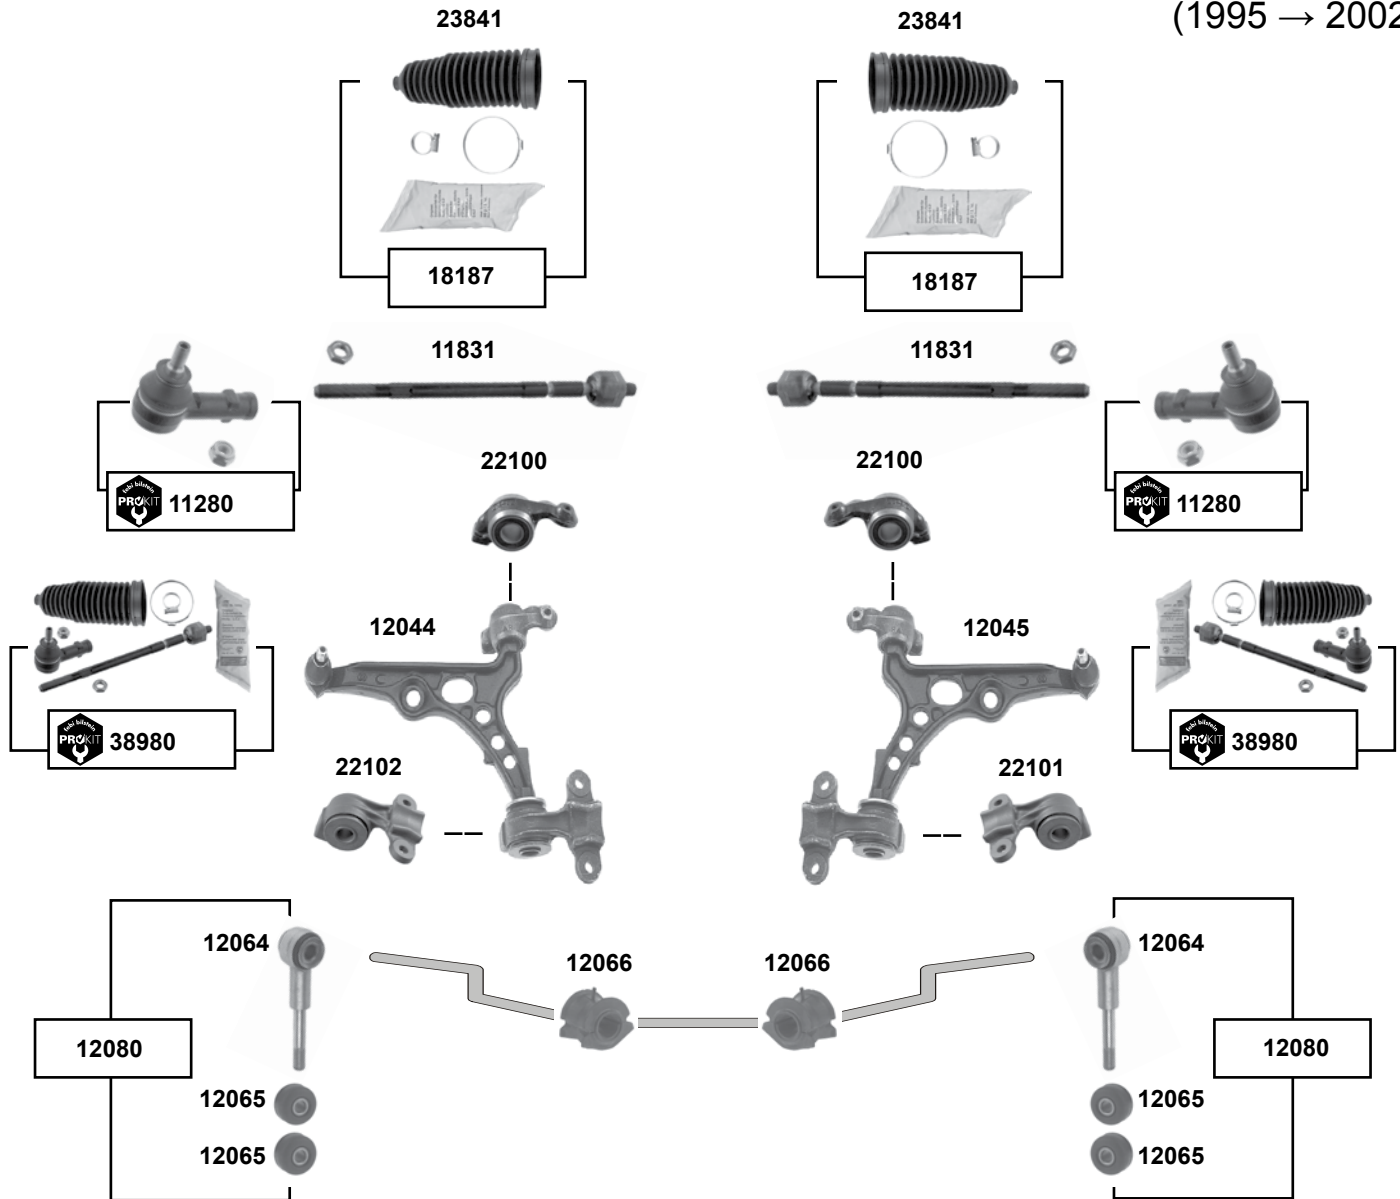

ProKit Spurstangenendstück / tie rod end
Querlenker / control arm
Spurstange / tie rod

M10 x 1,25
L 280

Zeta (220) (1995 → 2002)

Vorderachse / Front axle

(1) (mot.) 2,0 JTD 80kW / 2,0 97kW, 100kW, 108kW / 2,1 80kW