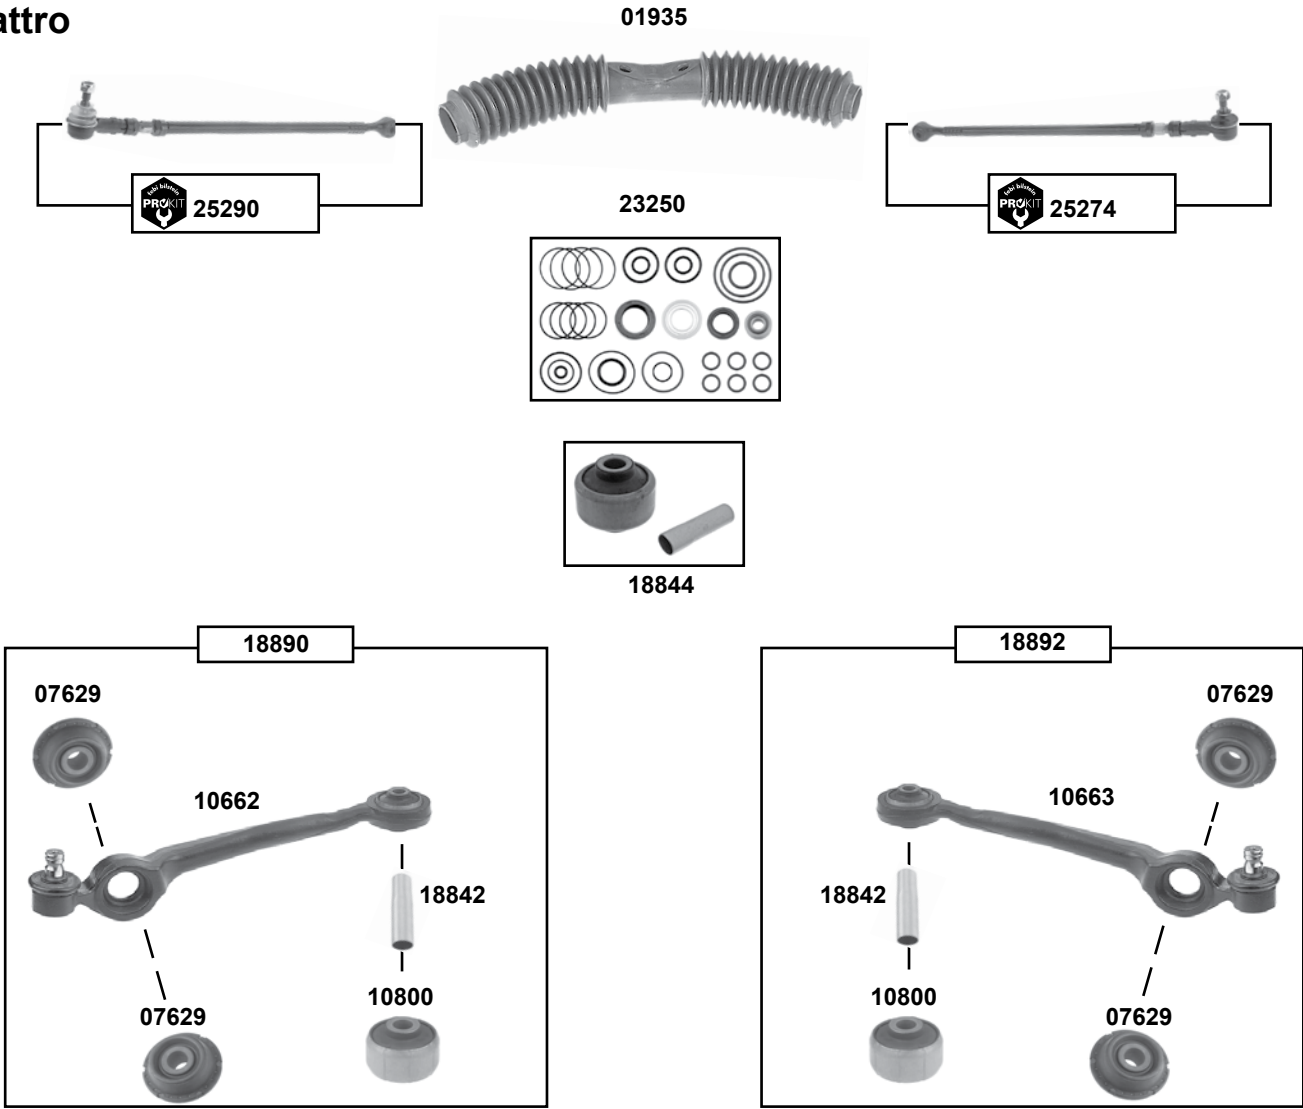

100 / A6 (4A)

(1991 → 1997)

Quattro

Vorderachse / Front axle

(1) 100 / avant / quattro 91 → 94
A6 / S6 / avant / quattro 95 → 97 / S6 plus quattro 97

	Ref. - No.			
01935	431 419 831	Lenkmanschette / steering boot		L 570
07629	4A0 407 181 A	Stabilisatorlager / stabilizer mount		26,2x63x26
10662	4A0 407 151	Querlenker / control arm	(1)	Stahlguß
10663	4A0 407 152	Querlenker / control arm	(1)	Stahlguß
10800	4A0 407 183 D	Querlenkerlager / control arm mount		15x54,5x48
18842	4A0 399 413 A	Hülse / sleeve		14,5x56
18844	4A0 407 183 D S1	Querlenkerlager / control arm mount		
18890	4A0 407 151 S1	Rep. Satz Querlenker / rep. kit control arm		
18892	4A0 407 152 S1	Rep. Satz Querlenker / rep. kit control arm		
23250	4A1 498 020	Dichtungssatz Servolenkung / gasket set power steering	(ex.)	Servotronic
25274	4A0 419 802 A	ProKit Spurstange / tie rod		M12 x 1,5
25290	4A0 419 801 A	ProKit Spurstange / tie rod		M12 x 1,5