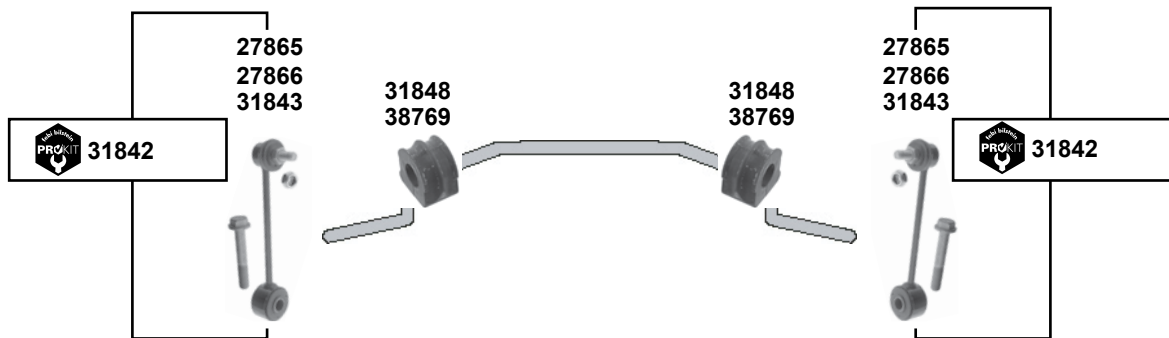

A3 quattro (8L) (1997 → 2003)

(1) (ex.) PR-1JW

(2) (mot.) AGU, AQA, ASZ, AUL, BAM (ch.) → 8L-Y-200 000 Ø Stabilisator / stabiliser 14/15 // (ch.) 8L-1-000 001 → PR-OBH Ø Stabilisator / stabiliser 14
(mot.) AJQ, ARZ, AUQ, APY Ø Stabilisator / stabiliser 14/15
(mot.) ARZ, ARY, AMK PR- OBH Ø Stabilisator / stabiliser 14

febi bilstein	Ref. - No.			
27865	1J0 505 466 B	Verbindungsstange / stabilizer link	(1) (ex.) HD	L 175
27866	1J0 505 466 C	Verbindungsstange / stabilizer link	PR-1JW / HD	L 194
31842	1J0 505 466 B S1	ProKit Verbindungsstange / stabilizer link	(1) (ex.) HD	
31843	1J0 505 466 C S1	Verbindungsstange / stabilizer link	PR-1JW / HD	
31348	1J0 411 314 AC	Stabilisatorlager / stabilizer mount	PR-OAS	Ø | 18
38769	8D0 511 327 C	Stabilisatorlager / stabilizer mount	(2)