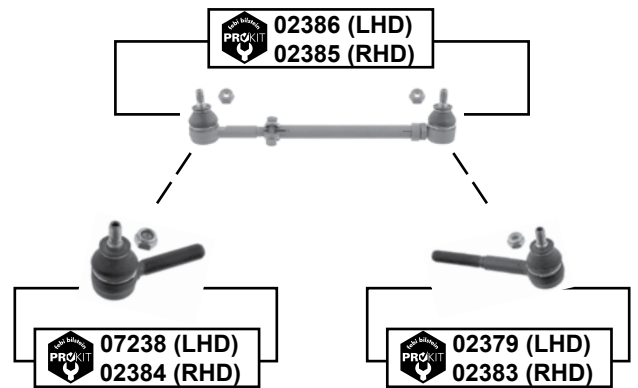

BM 124
(1985 → 1995)

Cabrio

06470

06467

01261

05114

Ref. - No.

01261	124 463 04 32	Lenkungsdämpfer / steering-damper	
02379	000 338 56 10	ProKit Spurstangenendstück / tie rod end	
02383	000 338 59 10	ProKit Spurstangenendstück / tie rod end	M14x1,5 LHT
02384	000 338 54 10	ProKit Spurstangenendstück / tie rod end	
02385	124 330 09 03	ProKit Spurstange / tie rod	
02386	124 330 08 03	ProKit Spurstange / tie rod	
05114	124 460 01 19	Rep. Satz Lenkhebel / rep. kit steering arm	
06467	124 460 12 05	Lenkstange / drag link	
06470	124 460 01 61	Dichtungssatz Servolenkung / gasket set power steering	
07238	000 338 51 10	ProKit Spurstangenendstück / tie rod end	M14x1,5 RHT