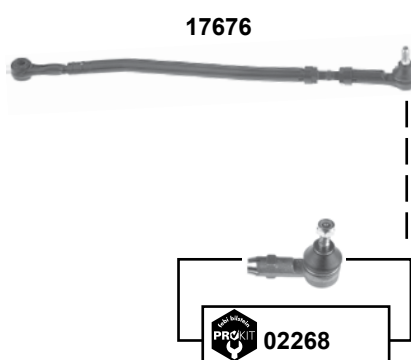

Coupé (8B)

(1989 → 1996)

(ex.) Quattro

Vorderachse / Front axle

Ref. - No.

02266	811 419 801 E
02268	811 419 812 A
08029	811 419 831 B
17676	893 419 802
27613	8A1 425 021

ProKit Spurstange / tie rod
ProKit Spurstangenendstück / tie rod end
Lenkmanschette / steering boot
Spurstange / tie rod
Lenkungsdämpfer / steering-damper

LHD
LHD

M10 x 1