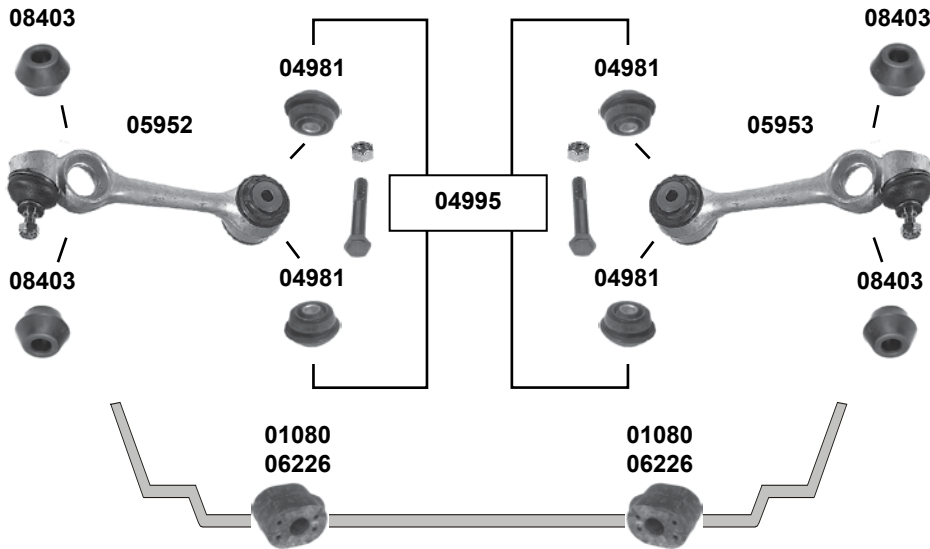

BM 123

(1976 → 1985)

oben / upper

unten / lower

Ref. - No.

01080	123 323 12 85	Stabilisatorlager / stabilizer mount	T - Modell	
03668	116 333 09 27	ProKit Tragelenk / ball joint		M14 x 1,5
04103	123 330 13 75	Rep. Satz Querlenker / rep. kit control arm		
04184	123 330 14 75	Rep. Satz Führungsstange / rep. kit guide rod		
04981	116 333 63 14	Querlenkerlager / control arm mount		12x51x33
04995	116 586 01 33	Rep. Satz Querlenker / rep. kit control arm		
05952	123 330 46 07	Querlenker / control arm		
05953	123 330 47 07	Querlenker / control arm		
06226	123 323 05 85	Stabilisatorlager / stabilizer mount	Limousine / Coupe	21x50x74
07381	123 330 13 35	Stützgelenk / support link		M18 x 1,25
08403	116 333 40 14	Querlenkerlager / control arm mount		16x41x30