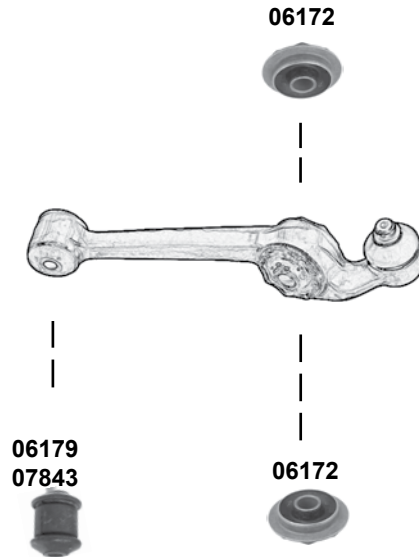

Sierra 87

(01/87 → 02/93)

4WD / 2.0 Cosworth

Vorderachse / Front axle

	Ref. - No.			
03309	1 619 061 S1	Rep. Satz Lenkmanschette / rep. kit steering boot	man.	16x65x23 12x35x51 M10 x 1 M10 x 1 12x35x51 L 310
03310	1 619 061	Lenkmanschette / steering boot	man.	
06172	1 656 752	Stabilisatorlager / stabilizer mount		
06179	6 192 705	Querlenkerlager / control arm mount		
06301	5 021 413	Spurstangenendstück / tie rod end		
06302	5 021 414	Spurstangenendstück / tie rod end		
07843	1 619 120	Querlenkerlager / control arm mount		
08768	6 185 338	Spurstange / tie rod