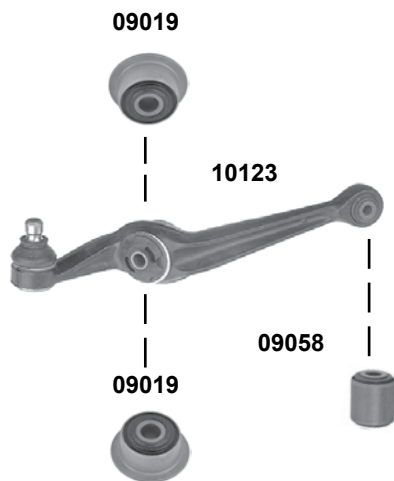

C15

(1984 → 1997)

Vorderachse / Front axle

(1) servo links/left

(2) servo rechts/right

Ref. - No.

Ref. - No.	Description	Dimensions
09019	Stabilisatorlager / stabilizer mount	36x12x25
09058	Querlenkerlager / control arm mount	Ø A 28
09317	ProKit Spurstangenendstück / tie rod end	M10 x 1,25
10123	Querlenker / control arm	
10127	Querlenker / control arm	
18027	Lenkmanschette / steering boot	(1) / man
18042	Lenkmanschette / steering boot	(2)
38905	Rep. Satz Lenkmanschette / rep. kit steering boot	(mot.)TU O 06629 → L 196,6
39198	Rep. Satz Lenkmanschette / rep. kit steering boot	(mot.)TU O 06629 → L 154,5