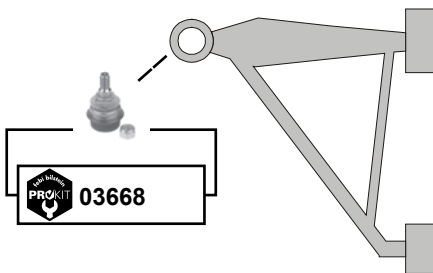

unten / lower

	Ref. - No.			
03668	116 333 09 27	ProKit Traggeelenk / ball joint		M14 x 1,5
04981	116 333 63 14	Querlenkerlager / control arm mount		12x51x33
04995	116 586 01 33	Rep. Satz Querlenker / rep. kit control arm		
05952	123 330 46 07	Querlenker / control arm		
05953	123 330 47 07	Querlenker / control arm		
08403	116 333 40 14	Querlenkerlager / control arm mount		16x41x30
08720	116 333 40 14 S1	Rep. Satz Stabilisatorlager / rep. kit stabilizer mount