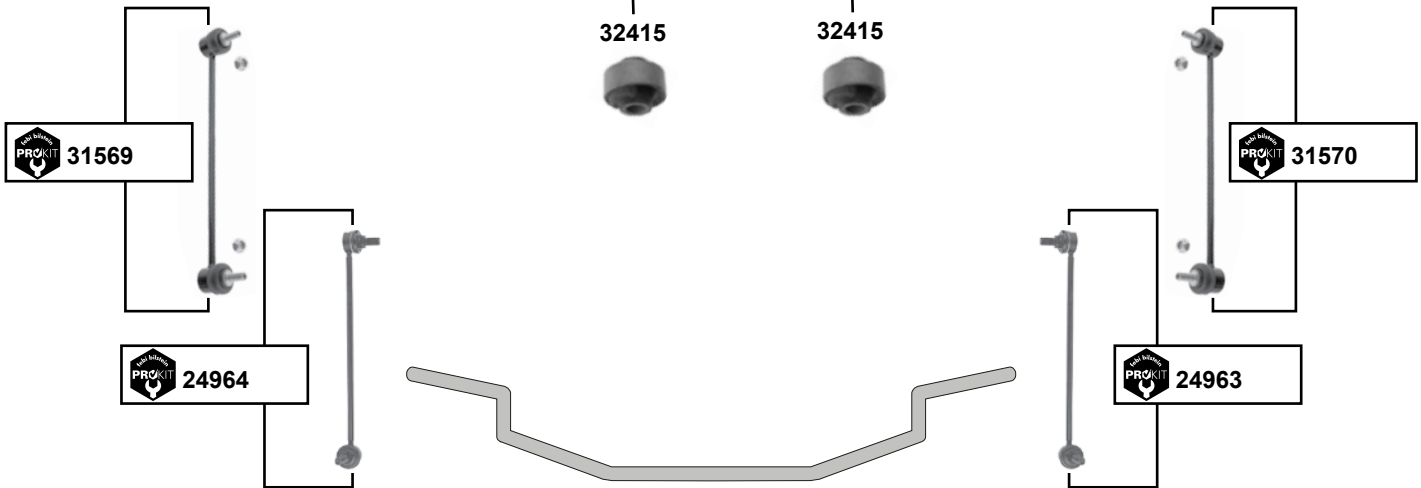

Jazz II
(2002 → 2008)

Vorderachse / Front axle

	Ref. - No.			
24963	51320-SAA-003	ProKit Verbindungsstange / stabilizer link	→ 2003	
24964	51321-SAA-003	ProKit Verbindungsstange / stabilizer link	→ 2003	
24968	53010-SAA-J01	Spurstange / tie rod		
24969	53011-SAA-J01	Spurstange / tie rod		
34091	53560-SAA-003	ProKit Spurstangenendstück / tie rod end		M10/12x1,25
34092	53540-SAA-003	ProKit Spurstangenendstück / tie rod end		M10/12x1,25
31216	51360-SAA-E11 S1	Traggelenk / ball joint		
31569	51321-SAA-J01	ProKit Verbindungsstange / stabilizer link	2004 →	L 320
31570	51320-SAA-J01	ProKit Verbindungsstange / stabilizer link	2004 →	L 320
32415	51360-SAA-E11 S2	Querlenkerlager / control arm mount	03/02 → Version beachten	Ø A 61
32416	51360-SAA-E01 S3	Querlenkerlager / control arm mount	03/02 →	Ø A 44
32419	51360-SAA-E11	Querlenker / control arm	03/02 →	M12 x 1,25
32420	51350-SAA-E11	Querlenker / control arm	03/02 →	M12 x 1,25