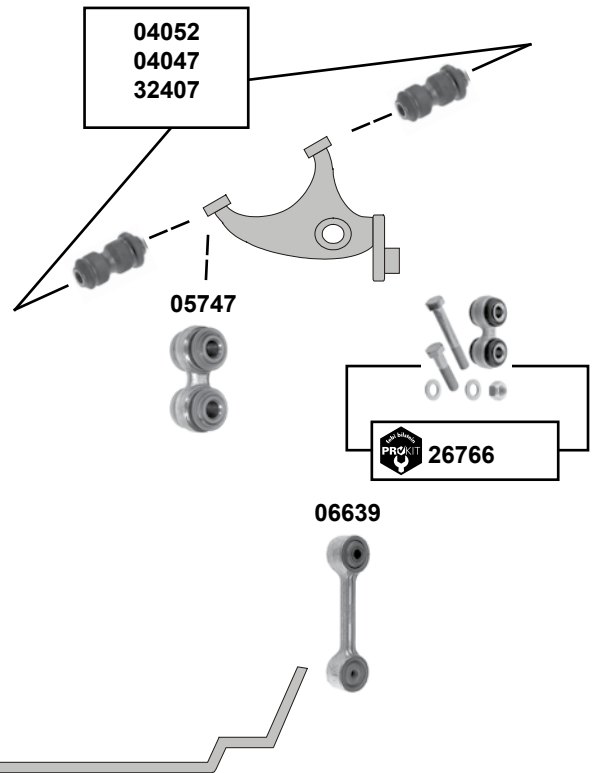

5'er (E28)
(1980 → 1987)
518 → M 5

Hinterachse / Rear axle

(1) exzentrisch für Spurverstellung / eccentric to track adjustment
excentrique par rapport au réglage de parallélisme / excéntrico para variación de vía
eccentrico alla regolazione della convergenza

Ref. - No.			
04047	33 32 9 058 822	Montagesatz Schräglenker / mounting kit semi-trailing arm	(1)
04052	33 32 9 061 945	Montagesatz Schräglenker / mounting kit semi-trailing arm	
05747	33 32 1 126 476	Lenkhebel / steering arm	520i → M535i
06639	33 55 1 126 932	Verbindungsstange / stabilizer link	L 100
26766	33 32 1 126 476 S1	ProKit Verbindungsstange / stabilizer link	
32407	33 32 9 061 946	Montagesatz Schräglenker / mounting kit semi-trailing arm	
			04/86 →