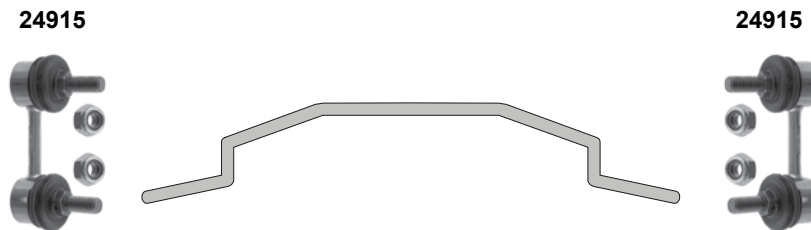

Coupe (RD)
(1996 → 2002)