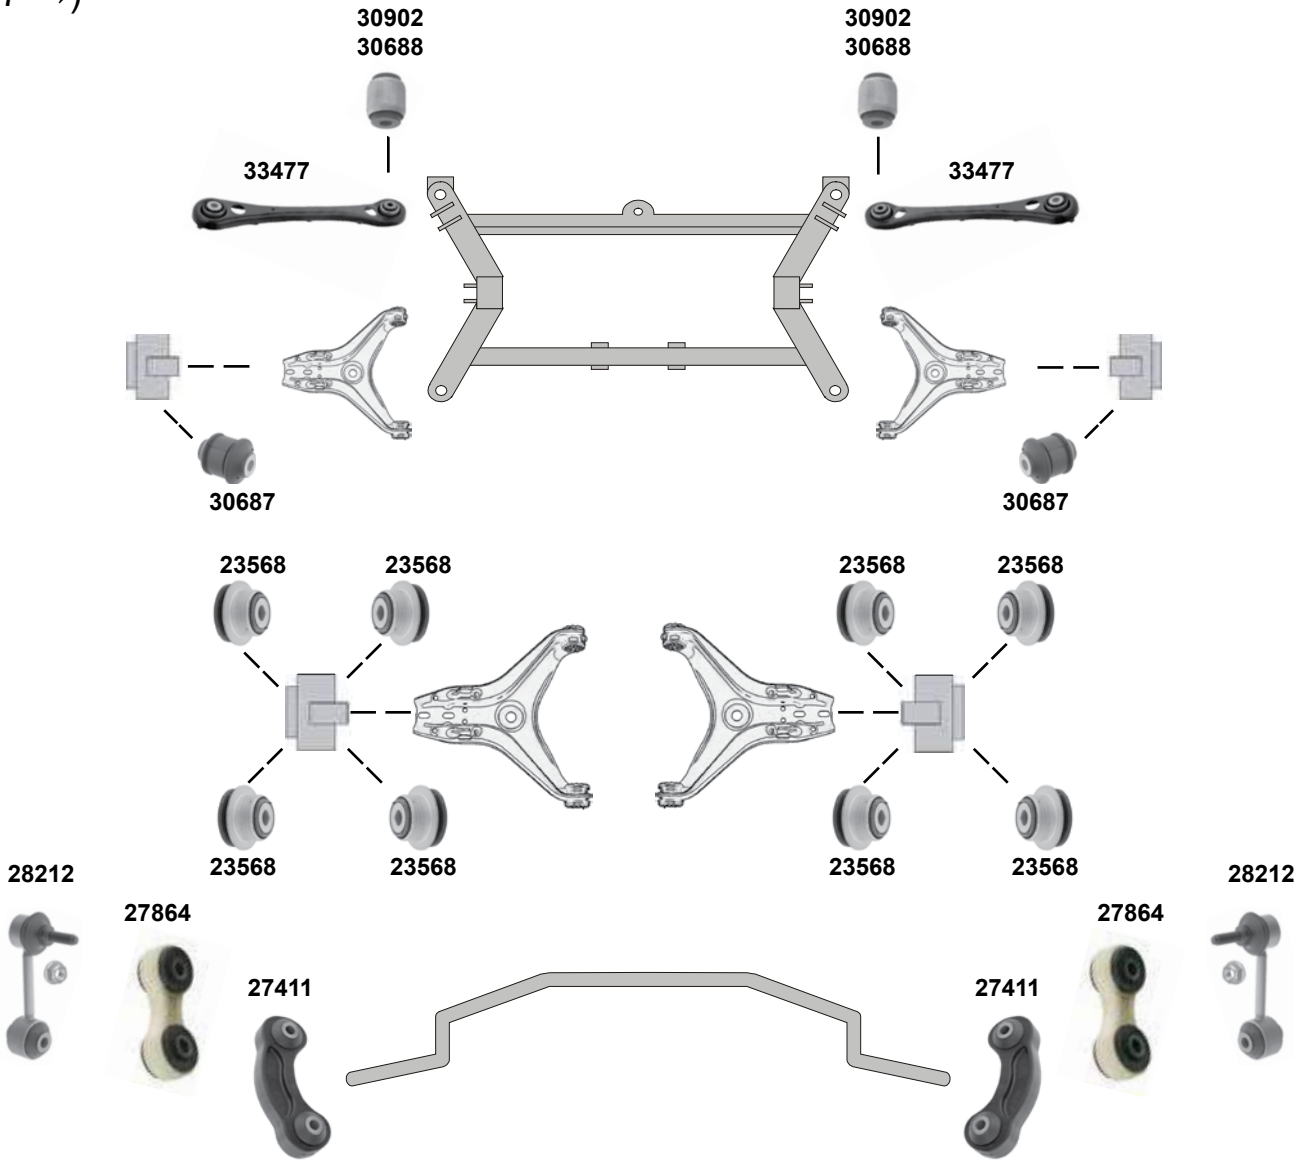

A6 / allroad / quattro (4F)

(2007 →)

Hinterachse / Rear axle

- (1) nur für Fahrzeuge mit Luftfederung / only for cars with air suspension
- (2) A6/S6/avant/quattro / A6 allroad quattro
- (3) A6/S6/avant/quattro / A6 allroad quattro / RS6/RS6plus/avant quattro 08 →
- (4) A6/S6/avant/quattro → 11 alle / all (ex.) Fahrzeuge mit Luftfederung / (ex.) cars with air suspension (1BK) RS6/RS6plus/avant quattro 08 →
- (5) A6/S6/avant/quattro → 11 / A6 allroad quattro / RS6/RS6 plus/avant quattro 08 → 11
- (6) (mot.) BDW, BSG, BPP, BNG, BBJ, BMK, ASB, BVU, AUK, BKH, BAT, BVY

Ref. - No.

Ref. - No.	Description	Quantity	Notes
23568	Querlenkerlager / control arm mount	(ex.) V8	
27411	Verbindungsstange / stabilizer link	(6)	L 98
27864	Verbindungsstange / stabilizer link	(1)	L 100
28212	Verbindungsstange / stabilizer link	(3)	Ø A 46
30687	Gummilager / rubber mount	(4)	Ø A 36,2
30688	Querlenkerlager / control arm mount	(1) (2)	Ø A 36 H46
30902	Querlenkerlager / control arm mount	(5)	
33477	Querlenker mit Gummilagern / control arm with rubber mounts