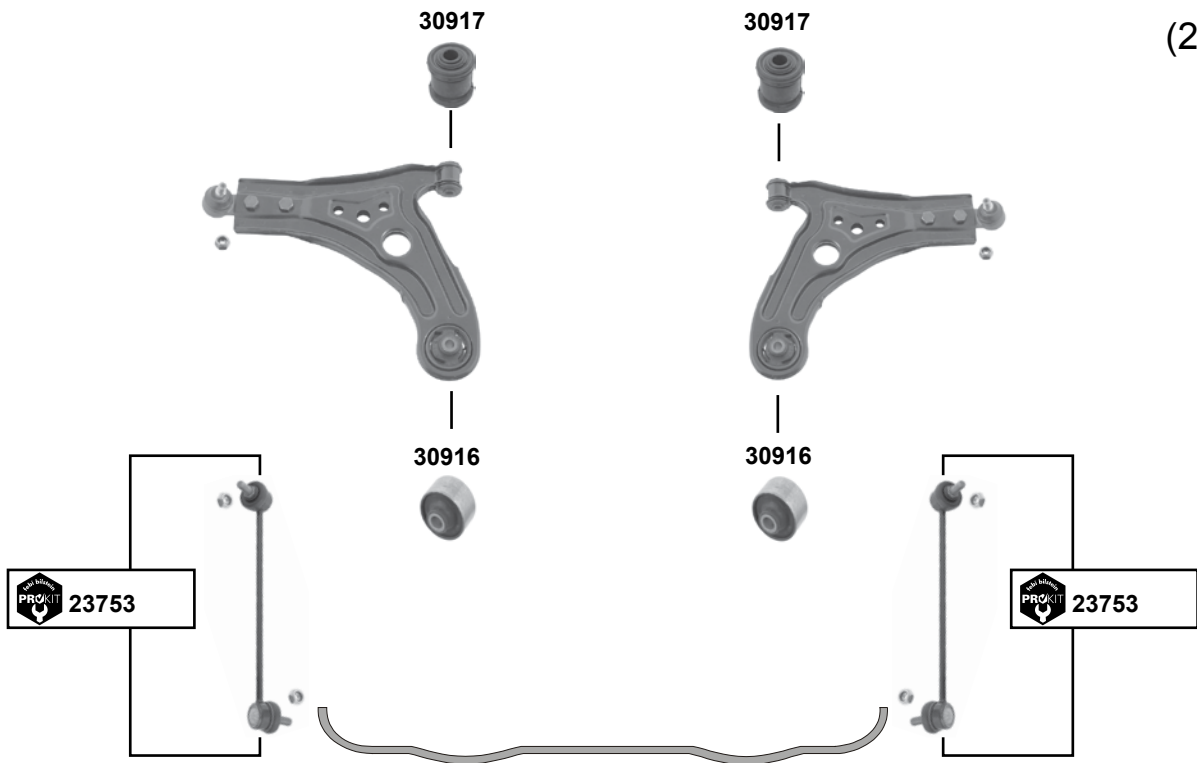

Aveo
(2005 →)

Vorderachse / Front axle

Captiva
(2007 →)

Epica
(2005 →)

Ref. - No.

23753	96391875	ProKit Verbindungsstange / connecting rod		
28665	96639904	ProKit Verbindungsstange / stabilizer link		L 80
28670	96639904	ProKit Verbindungsstange / stabilizer link		L 80
28671	9662 6247	ProKit Verbindungsstange / stabilizer link		L 286
28672	9662 6248	ProKit Verbindungsstange / stabilizer link		L 286
30916	96653381	Querlenkerlager / control arm mount	(ch.) 033314 →	
30917	96535087	Querlenkerlager / control arm mount		AØ 18 IØ 12