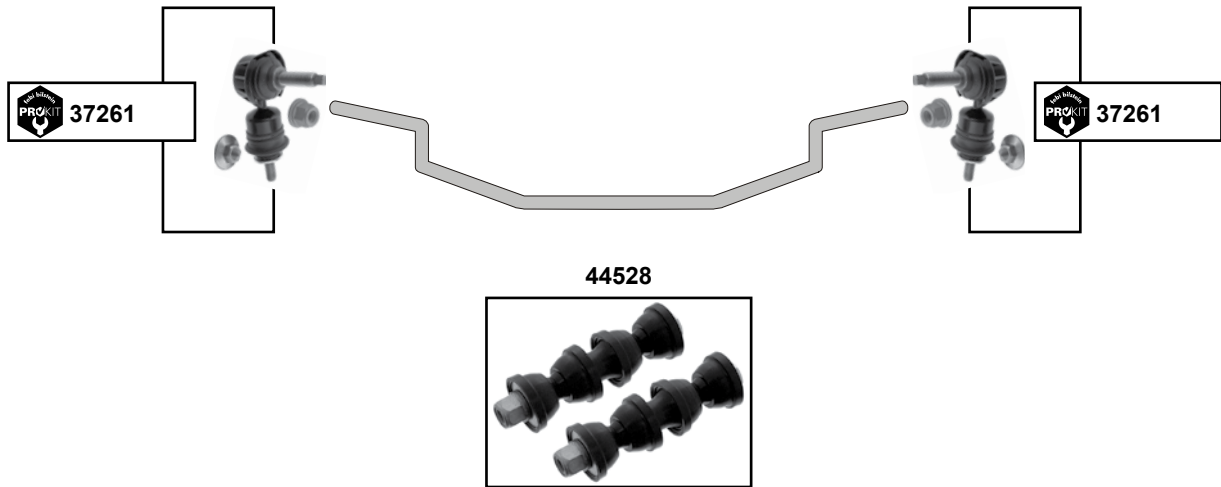

Focus C-Max 11
(01/11 →)