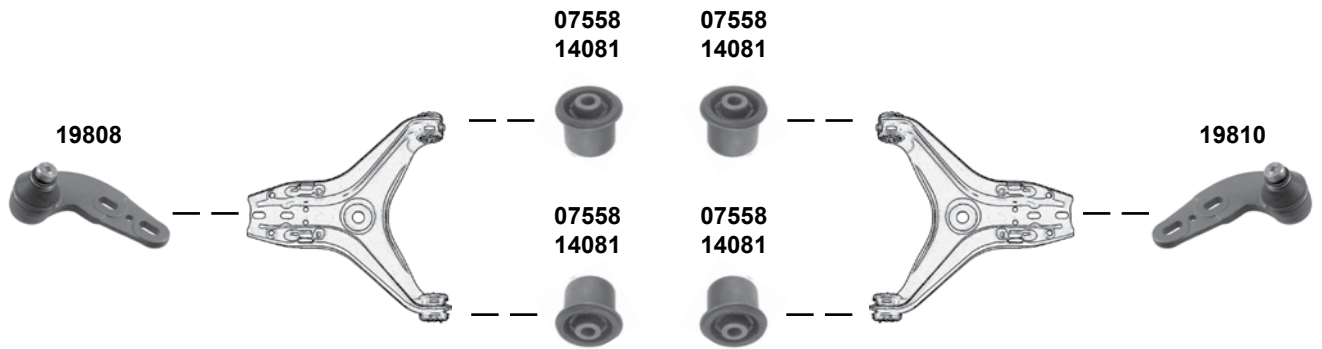

Coupé Quattro
(1985 → 1996)

Hinterachse / Rear axle

	Ref. - No.			
07558	857 407 181	Querlenkerlager / control arm mount	OLD	M10 x 37,5
14081	8A0 407 181	Querlenkerlager / control arm mount	NEW	M10 x 37
19808	893 505 365 C	Traggelenk / ball joint		
19810	893 505 366 C	Traggelenk / ball joint