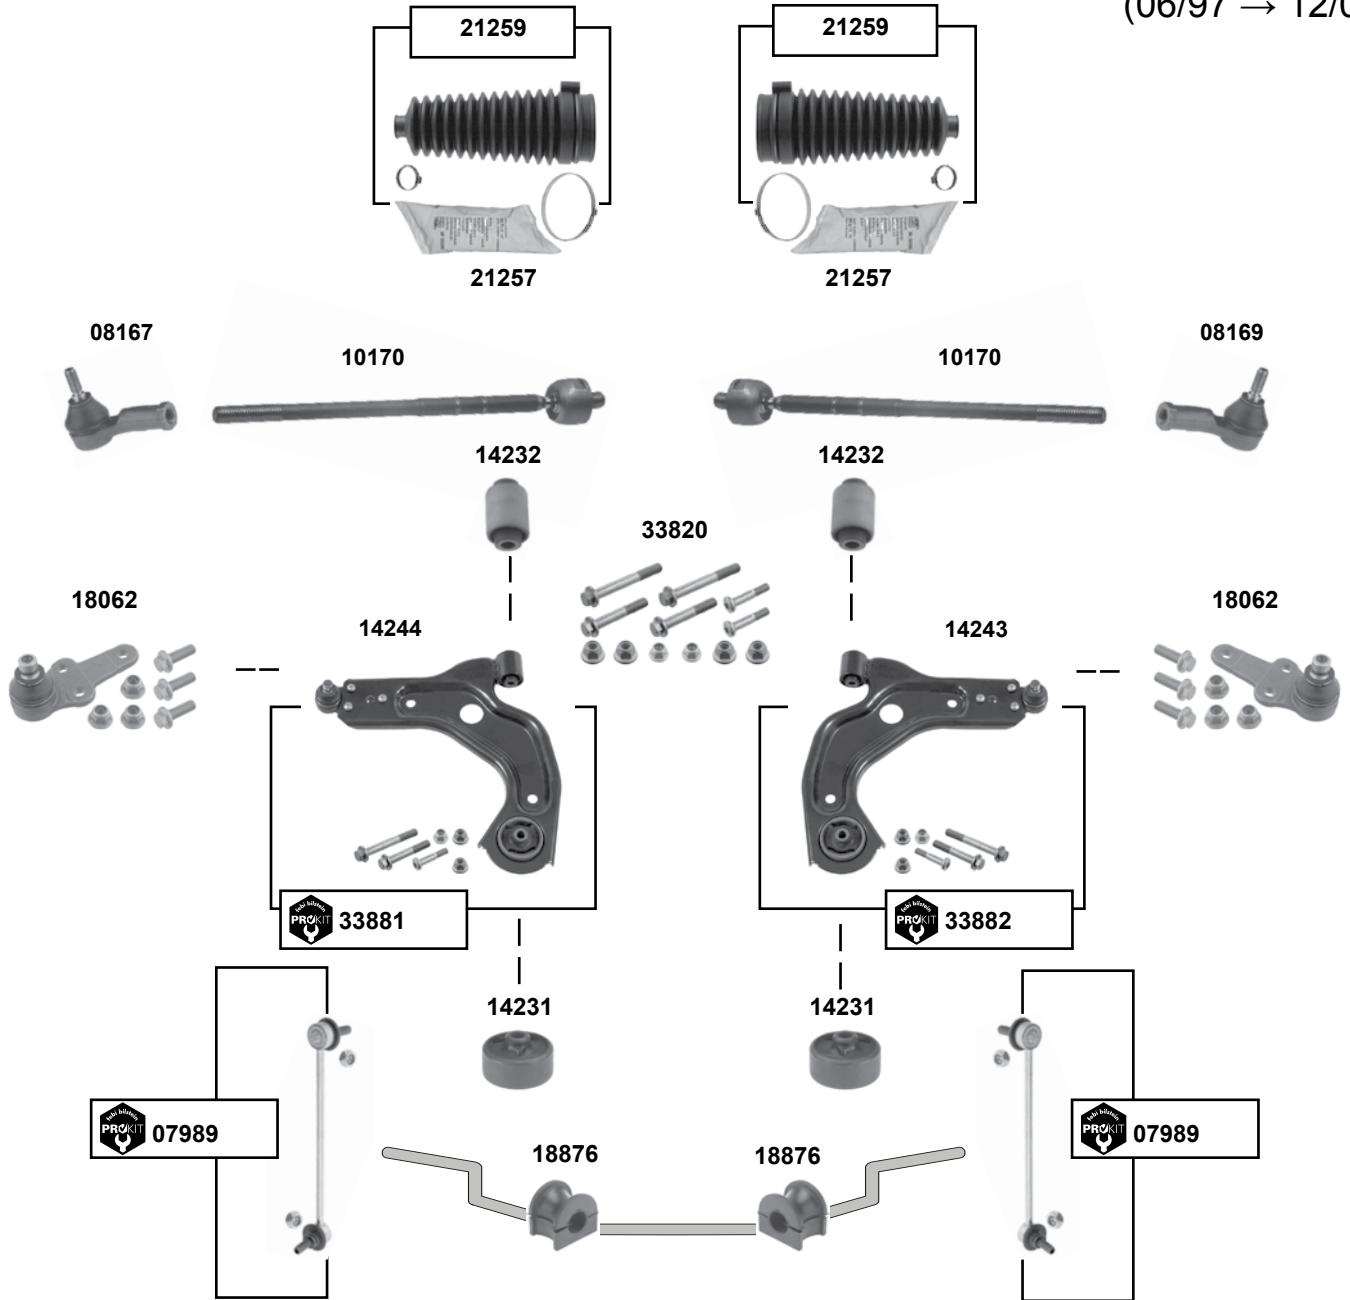

Puma 97
(06/97 → 12/01)

Vorderachse / Front axle

Ref. - No.

Ref. - No.	Description	Dimensions
07989	ProKit Verbindungsstange / stabilizer link	L 238
08167	Spurstangenendstück / tie rod end	M10 x 1,25
08169	Spurstangenendstück / tie rod end	M10 x 1,25
10170	Spurstange / tie rod	L 320
14231	Querlenkerlager / control arm mount	12x66x50
14232	Querlenkerlager / control arm mount	12x37x62
14243	Querlenker / control arm	
14244	Querlenker / control arm	
18062	Traggelenk / ball joint	Ø A 16,5
18876	Stabilisatorlager / stabilizer mount	Ø I 16
21257	Lenkmanschette / steering boot	
21259	Lenkmanschette / steering boot	
33820	Schraubensatz für Querlenker / screw kit for control arm	
33881	ProKit Querlenker / control arm	
33882	ProKit Querlenker / control arm