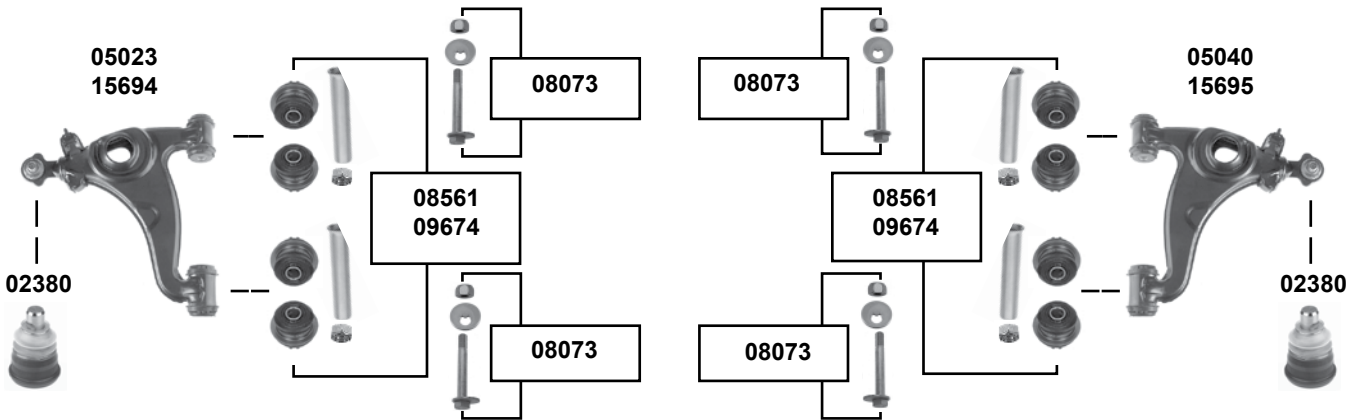

passend für / to fit

MERCEDES-BENZ

Car Division

BM 124

(1985 → 1995)

Cabrio

Vorderachse / Front axle

Stabilisatorlager / stabilizer mount

	A	B	C		A	B	C
(ex.) Sport	17678	17679	18048	Sport	17678	-	-

(1) 200 E Cabrio (E 200)
220 E Cabrio (E 220)

(2) 300 CE -24 Cabrio / 320 E Cabrio (E 320)
E36 AMG Cabrio

Ref. - No.

02380	124 333 03 27	Traggelenk / ball joint	(1)	Ø A 18
05023	124 330 30 07	Querlenker / control arm	(1)	
05040	124 330 31 07	Querlenker / control arm	(1)	
08073	201 330 00 18	Rep. Satz Exzenterbolzen / rep. kit eccentric bolt		M14 x 1,5
08561	124 330 05 75	Rep. Satz Querlenkerlager / rep. kit control arm mount	(ch.) → B 711095	
09674	124 330 06 75	Rep. Satz Querlenkerlager / rep. kit control arm mount	(ch.) B 711096 →	
15694	124 330 34 07	Querlenker / control arm	(2)	
15695	124 330 35 07	Querlenker / control arm	(2)	
17678	124 323 51 85	Stabilisatorlager / stabilizer mount		Ø | 22,5
17679	124 323 45 85	Stabilisatorlager / stabilizer mount		Ø | 27,5
18048	124 323 45 85 S2	Rep. Satz Stabilisatorlager / rep. kit stabilizer mount