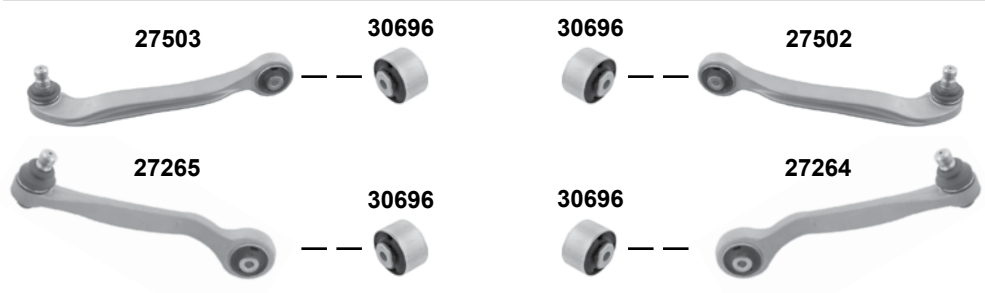

oben / upper

unten / lower