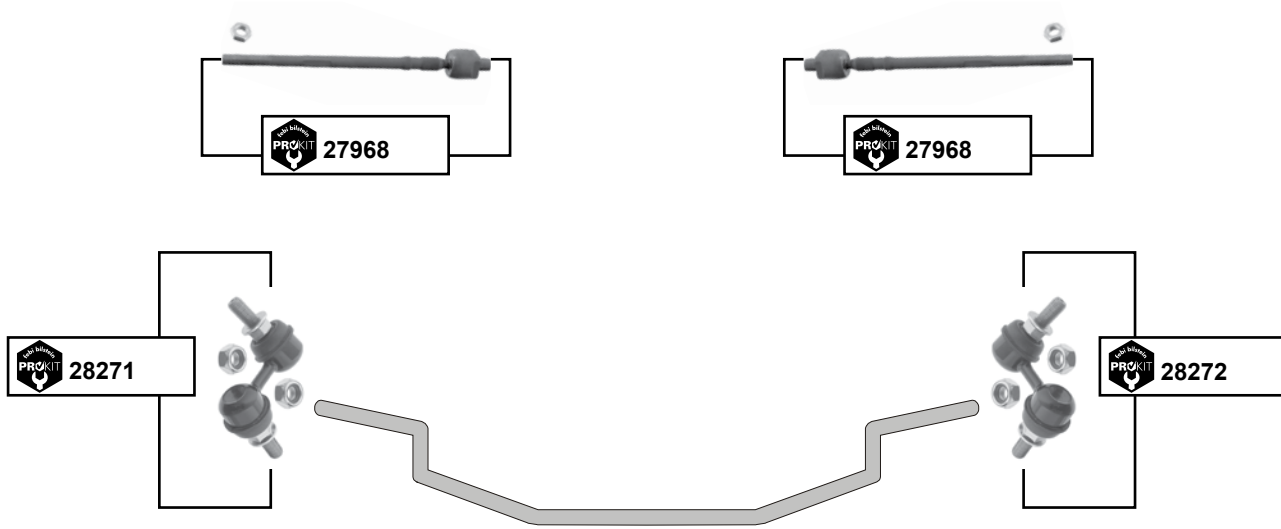

passend für / to fit

DAIHATSU

**Car
Division**

Sirion II

(2004 →)

Vorderachse / Front axle