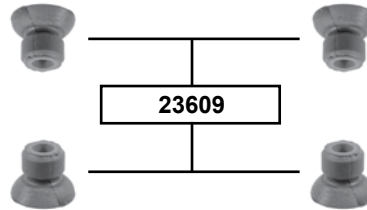

S-Klasse (BM 220)
(1998 → 2005)