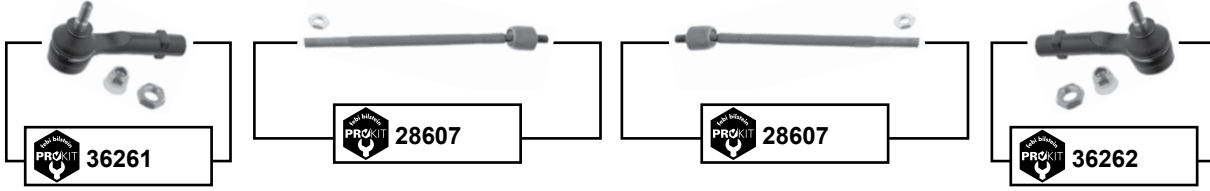

C4 I Grand Picasso

(2006 →)

Vorderachse / Front axle

	Ref. - No.			
18179	3523.92	Querlenkerlager / control arm mount		Ø A 55
21490	3640.73	Traggelenk / ball joint		
21850	3523.91	Querlenkerlager / control arm mount		Ø A 55
22384	3521.P3	Querlenker / control arm		
22385	3520.S2	Querlenker / control arm		
28607	3812.E9	ProKit Axialgelenk / axial joint		L312 M14x1,5
36261	3817.71	ProKit Spurstangenendstück / tie rod end		M10 x 1,25
36262	3817.72	ProKit Spurstangenendstück / tie rod end		M10 x 1,25
36440	98 049 474 80	ProKit Verbindungsstange / stabilizer link		L 335
44720	98 069 071 80	ProKit Verbindungsstange / stabilizer link