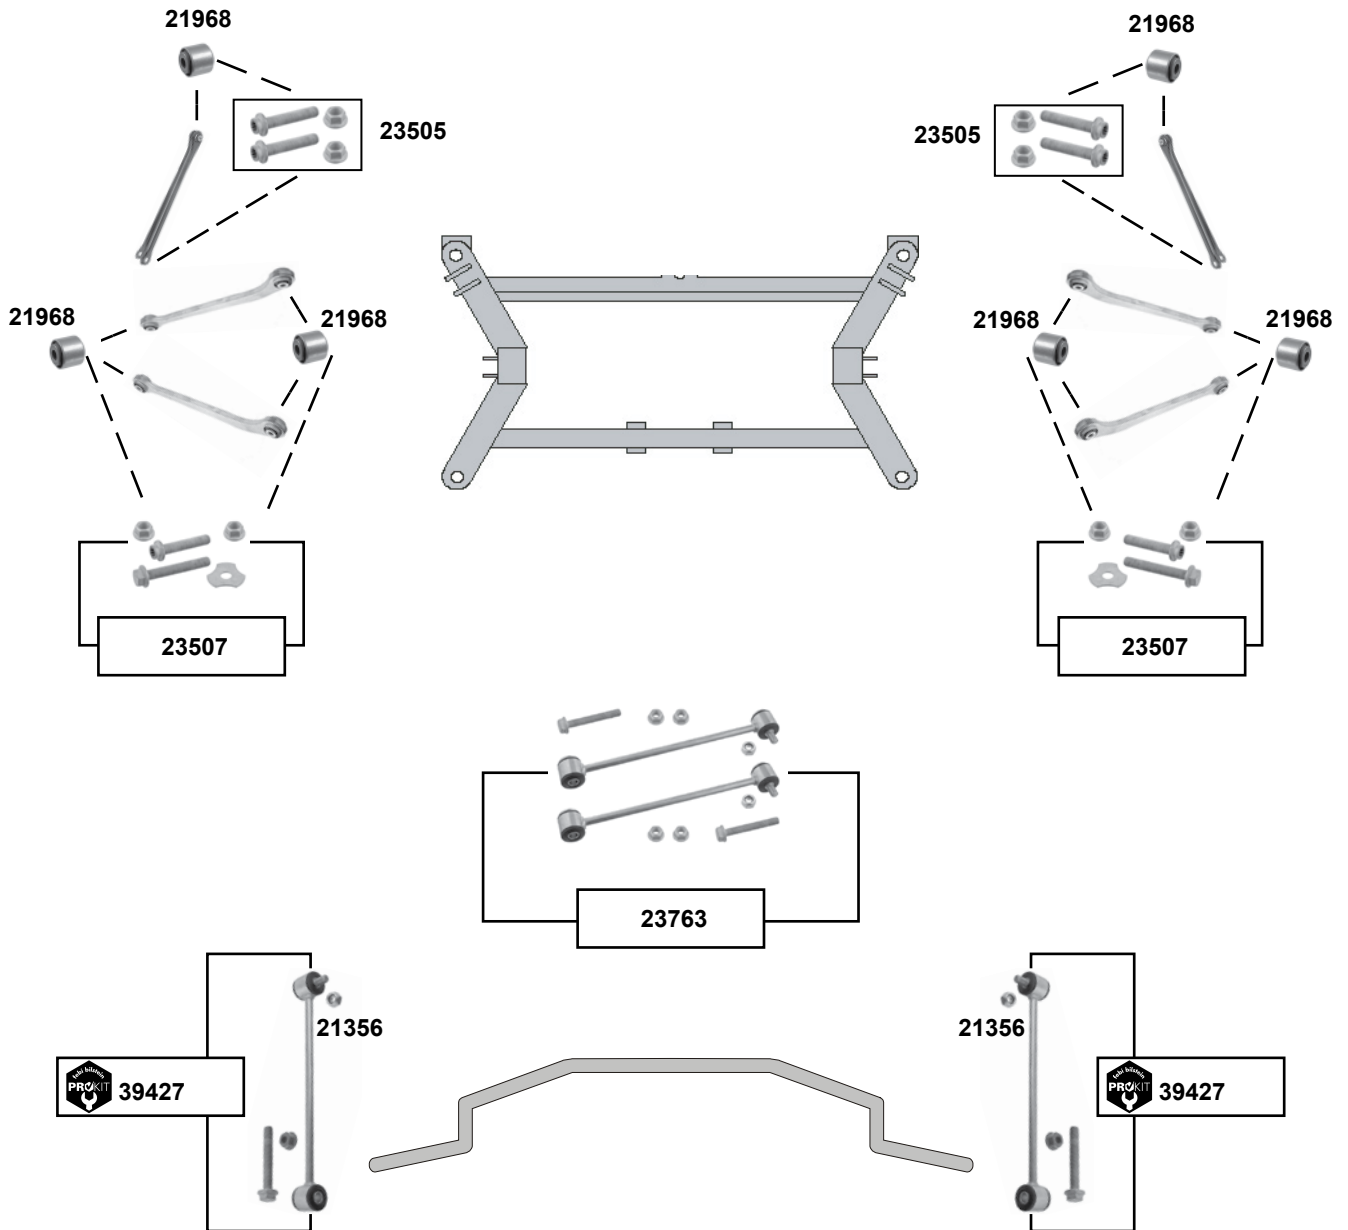

E-Klasse (BM 211) (2002 →)

Hinterachse / Rear axle

	Ref. - No.			
21356	211 320 33 89	Verbindungsstange / stabilizer link		L 259,5
21968	230 352 15 65	Querstrebenlager / cross rod bush	4-matic	Ø | 12
23505	211 990 00 99	Befestigungssatz / mounting kit		
23507	211 990 02 99	Montagesatz / mounting kit		
23763	211 320 33 89 S1	Verbindungsstangesatz / connecting rod set		
39427	211 320 33 89 S2	ProKit Verbindungsstange / stabilizer link	4-matic	L 259,5