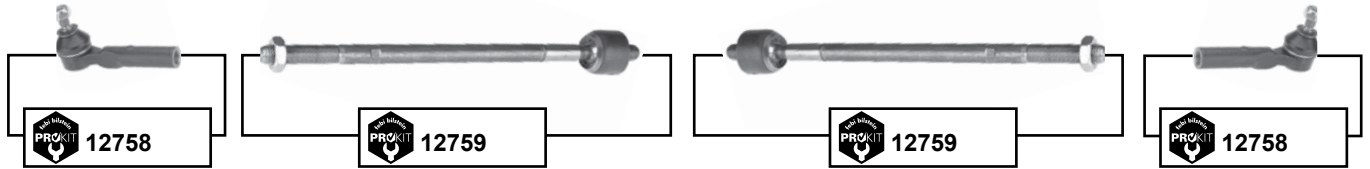

Multipla (186)
(1999 → 2010)

Vorderachse / Front axle

	Ref. - No.			
12758	9947714	ProKit Spurstangenendstück / tie rod end	(mot.) 1.6, 1.9	L 320 L 275
12759	9947713	ProKit Spurstange / tie rod		
12768	51701045	ProKit Verbindungsstange / stabilizer link		
17993	46522142	Querlenker / control arm		
17994	46764746	Querlenker / control arm		
37573	51796570	Stabilisatorsatz / stabilizer kit		L 1045