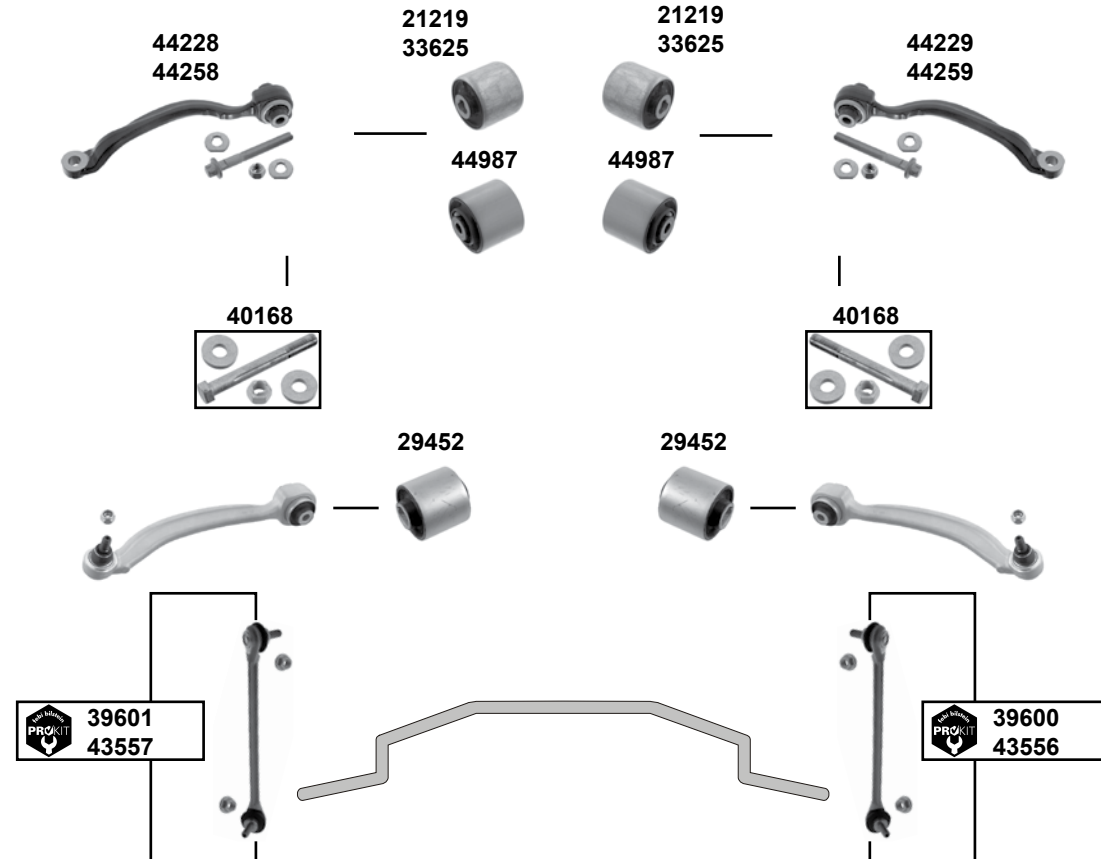

E-Klasse (BM 212)

(2009 →)

Vorderachse / Front axle