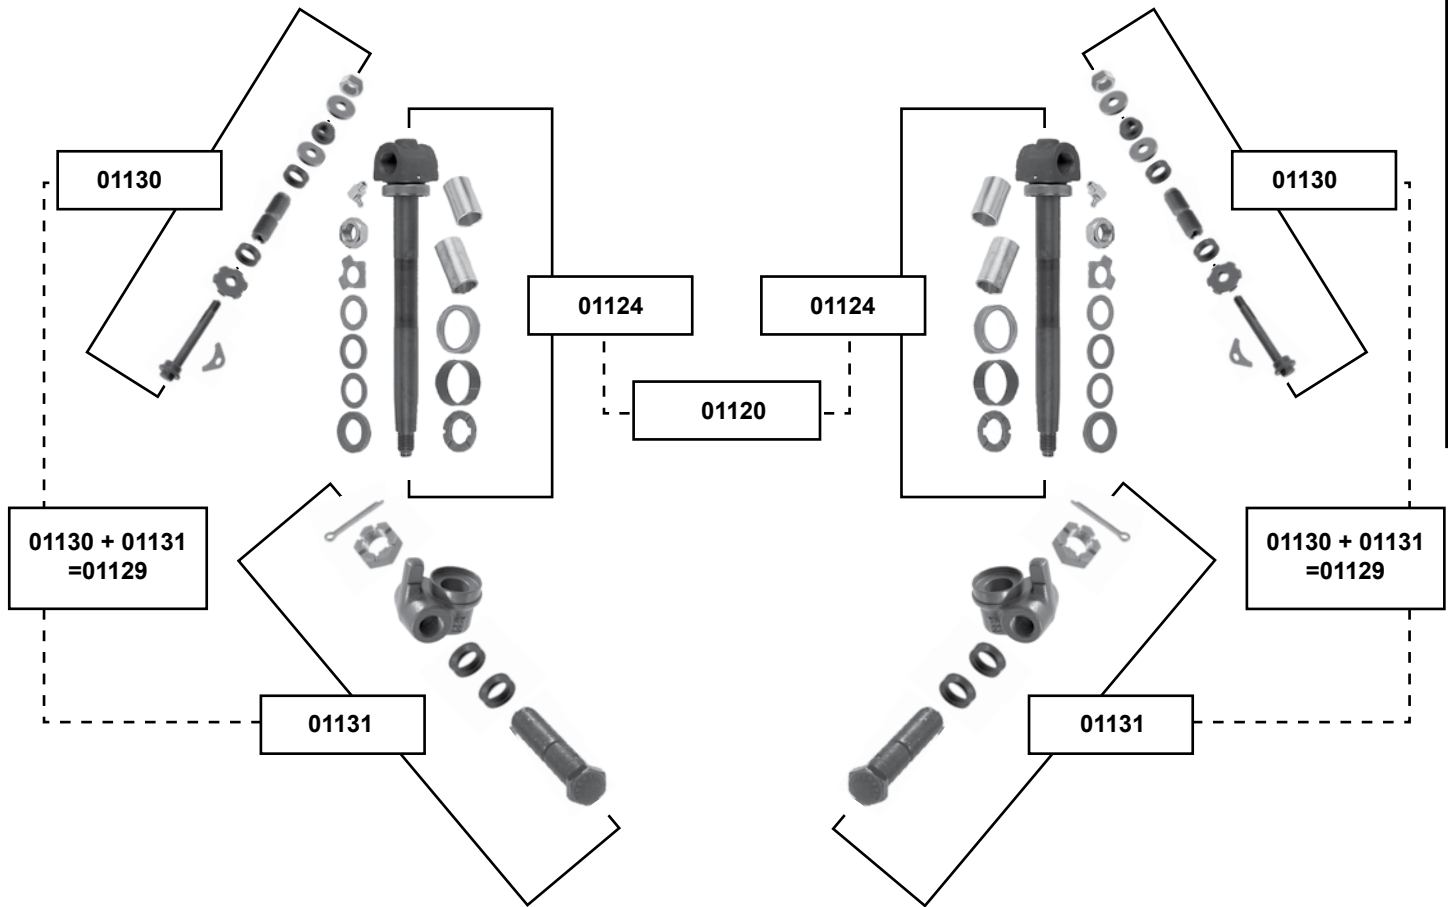

BM 120 / 121 (Ponton) (1955 → 1961)

Vorderachse / Front axle

ohne Abbildung / without illustration

febi No. **01120** Achsschenkelbolzensatz / king pin set = **2x febi 01124**

febi No. **01129** Rep. Satz Querlenker oben + unten / rep kit control arm upper + lower = **febi 01130 + 01131**

Ref. - No.

01120	111 586 00 33/2	Achsschenkelbolzensatz / king pin set	= 2x febi 01124
01124	111 586 00 33	Rep. Satz Achsschenkelbolzen / rep. kit king pin	
01129	110 586 00 33	Rep. Satz Querlenker / rep. kit control arm	= febi 01130 + 01131
01130	110 330 02 18	Rep. Satz Querlenker / rep. kit control arm	oben / upper
01131	110 330 03 18	Rep. Satz Querlenker / rep. kit control arm	unten / lower