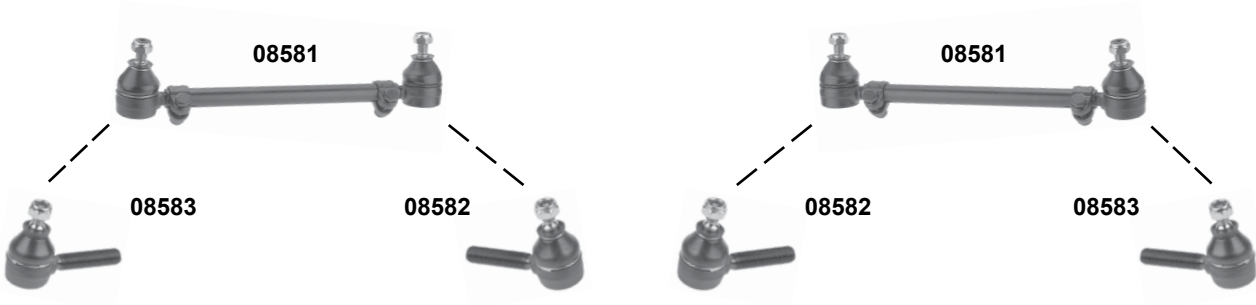

5'er (E28)
(1980 → 1987)

Vorderachse / Front axle

	Ref. - No.			
01675	32 31 1 115 092	Gelenkscheibe / flexible disc		
01847	32 21 1 136 450	Lenkhebel / steering arm		
07225	32 21 1 136 452	Lenkhebellager / steering arm mounting	09/86 →	L 125
08580	32 21 1 129 014	Lenkstange / drag link	LHD	Ø A 27
08581	32 21 1 135 666	Spurstange / tie rod		L 500
08582	32 21 1 135 820	Spurstangenendstück / tie rod end		L 303
08583	32 21 1 135 819	Spurstangenendstück / tie rod end		M14x1,5 RHT
08906	32 21 1 123 464	Lenkhebellager / steering arm mounting	→ 09/86	M14x1,5 LHT
				Ø A 24