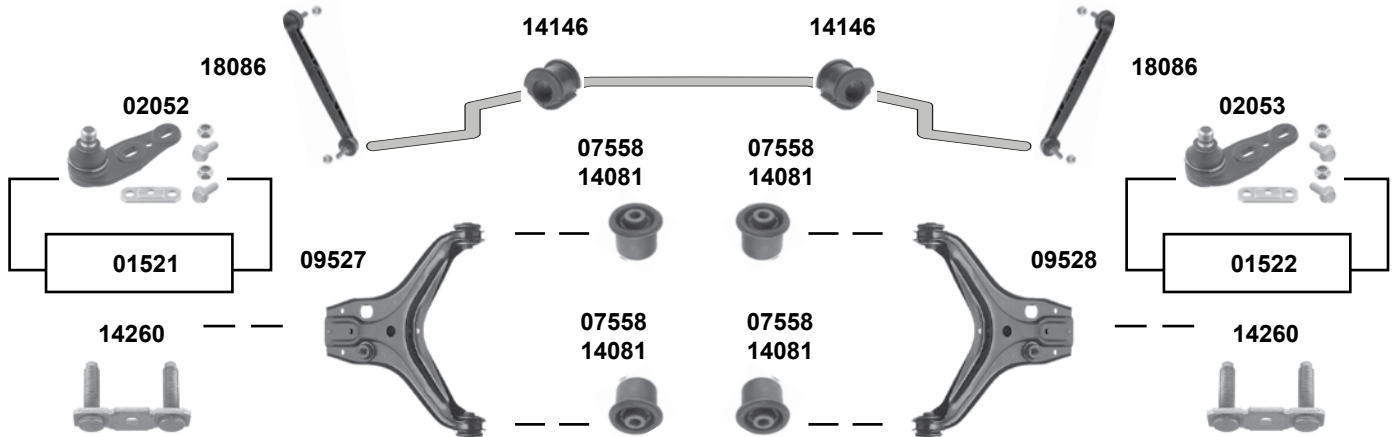

LHD

LHD
(ch.) 89-H-3000 000 →

M10 x 1
L 150

Vorderachse / Front axle

80 / 90 (89/8A)
(1987 → 1992)

(ex.) 2.3 20V (7A)

2.3 20V (7A)

Vorderachse / Front axle

Ref. - No.

Ref. - No.	Description	Notes	Dimensions
01521	Traggelenk / ball joint	(ch.) → 89-J-373598	Ø A 17
01522	Traggelenk / ball joint	(ch.) → 89-J-373598	Ø A 17
01932	Querlenkerlager / control arm mount		M10 x 44
02052	Traggelenk / ball joint	(ch.) 89-J-373599 →	Ø A 19
02053	Traggelenk / ball joint	(ch.) 89-J-373599 →	Ø A 19
07558	Querlenkerlager / control arm mount	OLD	M10 x 37,5
09008	Traggelenk / ball joint		Ø A 19
09009	Traggelenk / ball joint		Ø A 19
09527	Querlenker / control arm		
09528	Querlenker / control arm		
14081	Querlenkerlager / control arm mount	NEW	M10 x 37
14146	Stabilisatorlager / stabilizer mount	(ch.) → 8A-L-038757	Ø I 20
14260	Sicherungsblech / lock washer		
18086	Verbindungsstange / stabilizer link	(ch.) 8A-L-038 758 →	L 269,5