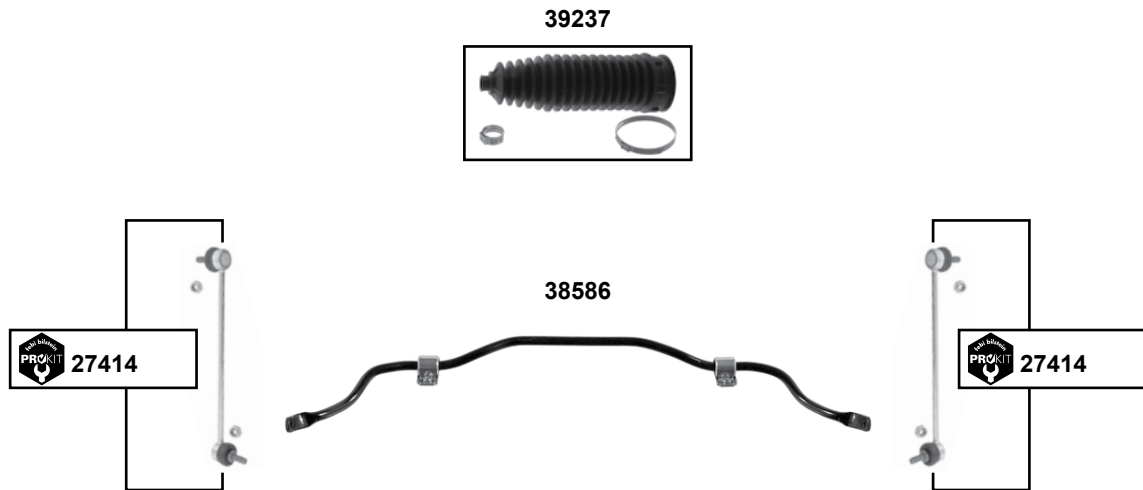

Punto Nuova MY (199)
(2012 →)

(1) (mot.) 1,3 D Multijet
(mot.) 1,4 Sport
(mot.) 1,6 D Multijet
Punto Evo Abarth 10 → 12 alle/all

(2) (mot.) 1,3 D Multijet
(mot.) 1,4 105kW, 135kW Sport
Punto Nuova MY Abarth 12 → alle/all

(3) Punto Evo 09 → 11 alle/all
Punto Evo Abarth 10 → 12 alle/all
Punto Nuova MY (199) 12 → 13 alle/all
Punto Nuova MY Abarth (199) 12 → alle/all

(4) Punto Evo 09 → 11 alle/all (ex.) 1,8
Punto Evo Abarth 10 → 12 alle/all
Punto Nuova MY (199) 12 → 13 alle/all (ex.) 1,8
Punto Nuova MY Abarth (199) 12 → alle/all

Ref. - No.

27414 50515276
38586 50515569
39237 77363828

ProKit Verbindungsstange / stabilizer link
Stabilisatorsatz mit Lagern / stabilizer kit with bearings
Rep. Satz Lenkmanschette / rep. kit steering boot

(3)
(1) (2)
(4)

L 301
L 1045
L 200