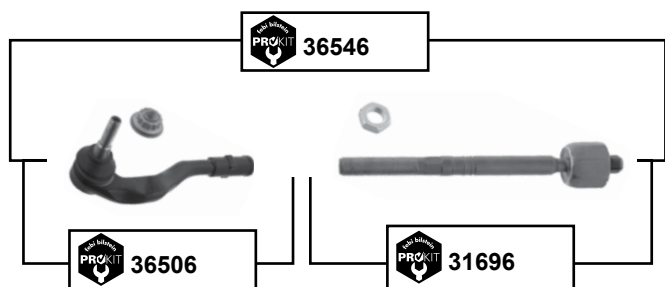

passend für / to fit

AUDI

**Car
Division**

A4 (8K) / A5 (8T)

(2008 →) (2009 →)

Vorderachse / Front axle