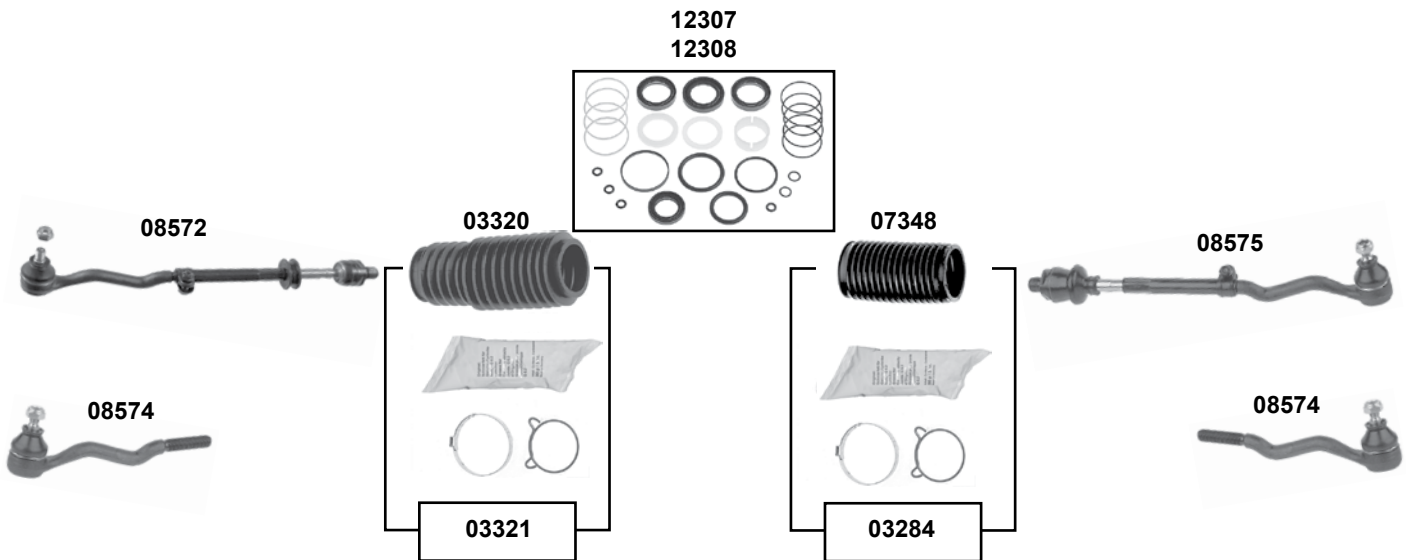

316/i/iS, 318i/iS Airbag
320i, 323i, 324d, 325e/i

Vorderachse / Front axle

	Ref. - No.			
01676	32 31 1 153 993	Gelinkscheibe / flexible disc	(ex.) M3 / →07/95	L 374 M14x1,5RHT
03284	32 11 1 117 426 S1	Rep. Satz Lenkmanschette / rep. kit steering boot	(ex.) M3	
03320	32 11 1 127 104	Lenkmanschette / steering boot		
03321	32 11 1 127 104 S1	Rep. Satz Lenkmanschette / rep. kit steering boot	(ex.) M3 / 325 ix	
07348	32 11 1 117 426	Lenkmanschette / steering boot	(ex.) M3 / 325 ix	
08572	32 11 1 125 186	Spurstange / tie rod		
08574	32 11 1 126 757	Spurstangenendstück / tie rod end		
08575	32 11 1 125 187	Spurstange / tie rod	(ex.) M3	
12307	32 13 1 132 798	Dichtungssatz Servolenkung / gasket set power steering	11/86 → (ex.)325 ix	
12308	32 13 1 128 685	Dichtungssatz Servolenkung / gasket set power steering	→11/86 (ex.) 325 ix