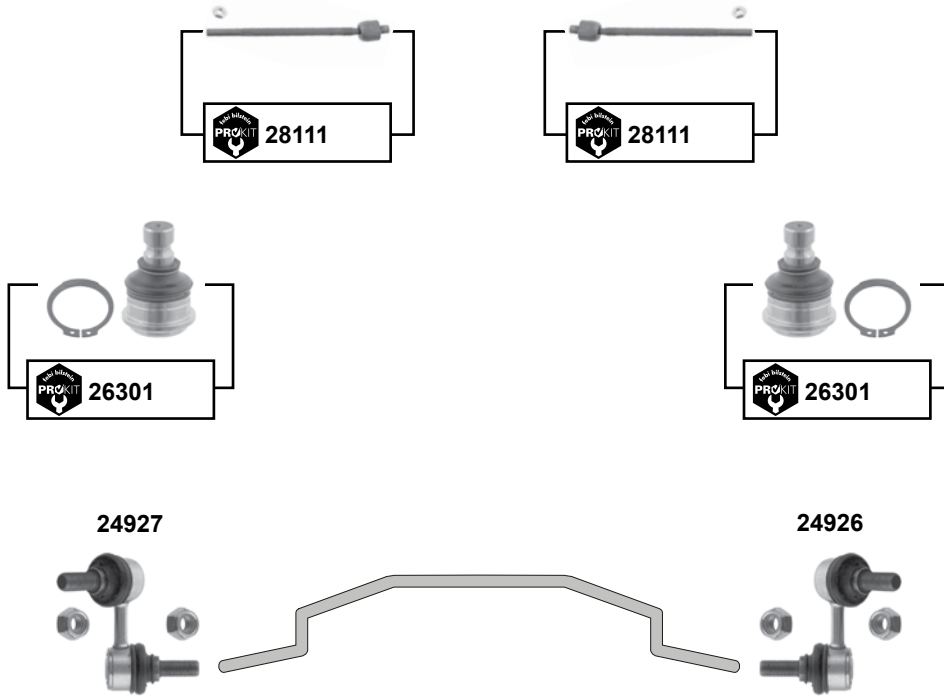

passend für / to fit

HYUNDAI

**Car
Division**

Trajeto

(2000 → 2007)