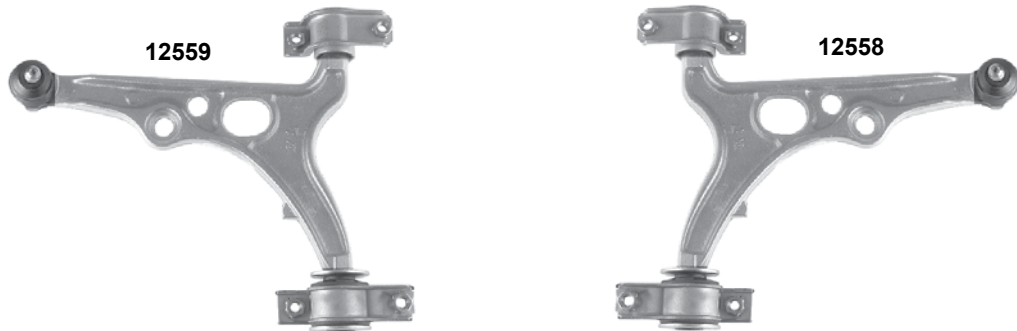

Coupé (FA/175)
(1996 → 2000)

Vorderachse / Front axle

(1) (mot.) 2.0 16V 108kW, 2.0 16V 113kW

	Ref. - No.			
12061	60570627	Verbindungsstange / stabilizer link		M10 x 1,25
12062	7601642	Verbindungsstangenlager / stabilizer link bush		10x31x19
12063	7760424	Stabilisatorlager / stabilizer mount		Ø 22
12096	60570627 S1	Rep. Satz Verbindungsstange / rep. kit stabilizer link		M10 x 1,25
12558	46474557	Querlenker / control arm	→ 00	Stahl / steel
12559	46474556	Querlenker / control arm	→ 00	Stahl / steel
12758	9947714	ProKit Spurstangenendstück / tie rod end	(1)	M10 x 1,25
12759	9947713	ProKit Spurstange / tie rod	(ex.) 20V Turbo	L 320
36829	60570627 S2	ProKit Verbindungsstange / stabilizer link	→ 00	M10 x 1,25