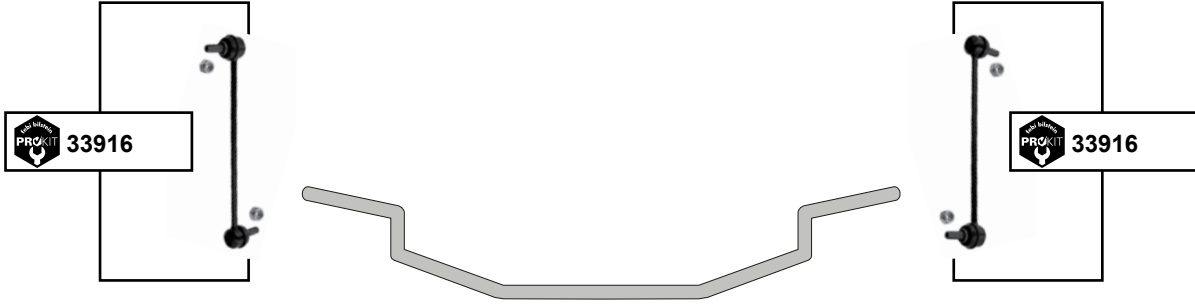

M12 x 1,25
L 104
L 104
L 252

passend für / to fit

MAZDA

**Car
Division**

Tribute (EP)

(2001 →)

Vorderachse / Front axle

Xedos 6 (CA)