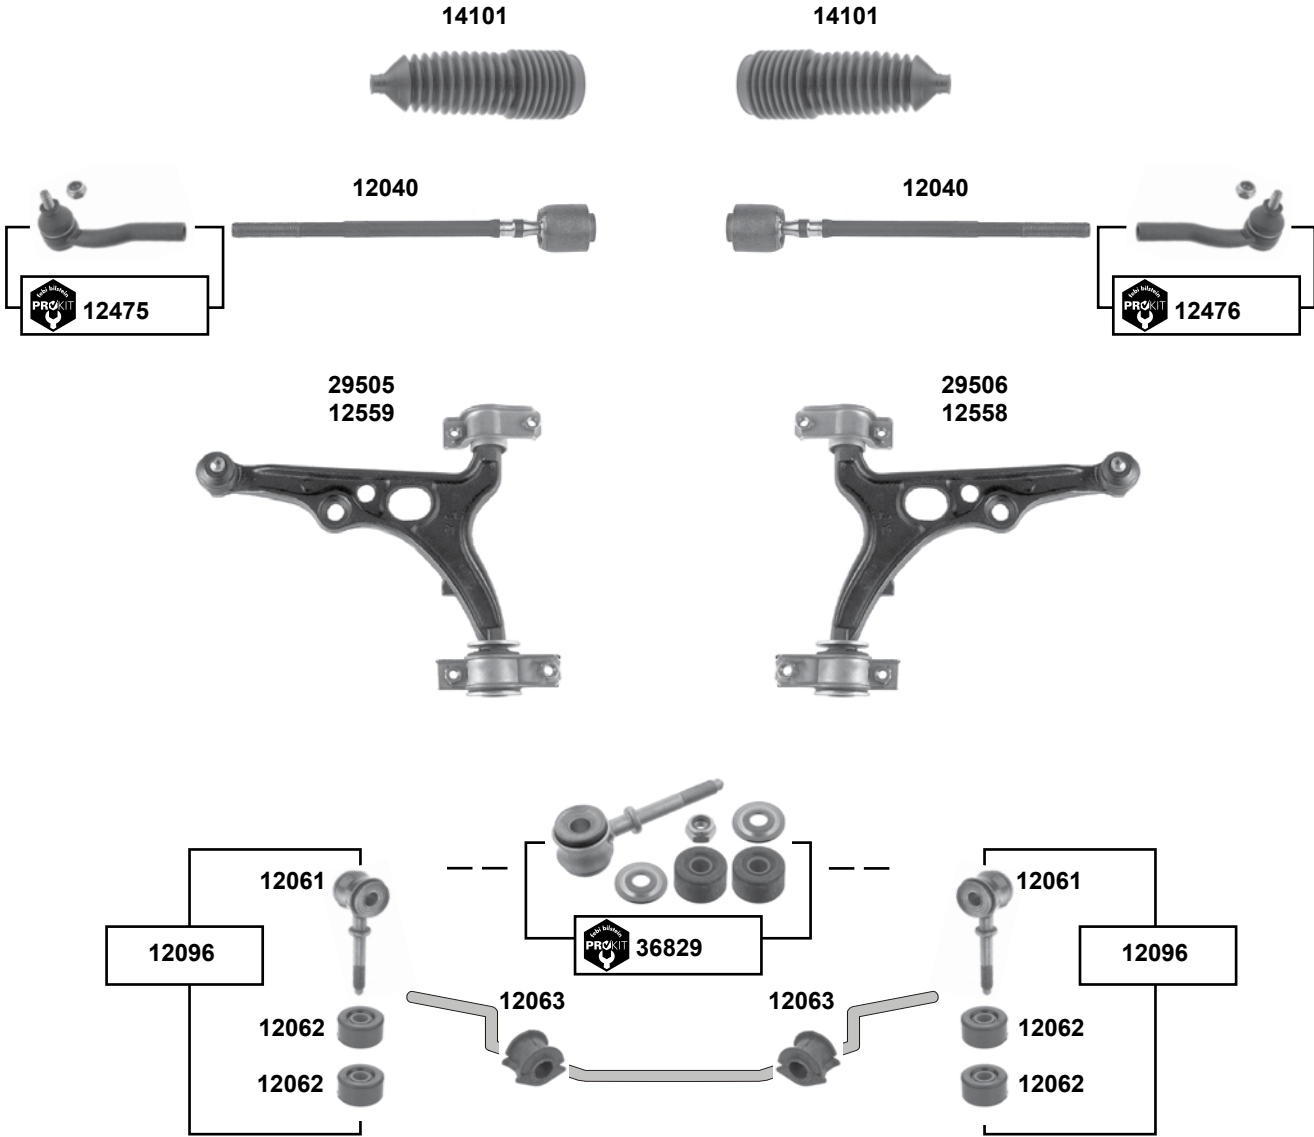

passend für / to fit

LANCIA

**Car
Division**

Delta II (836)

(1994 → 1999)

Vorderachse / Front axle

	(1) (ex.) HF / HPE / GT (ex.) 1,9 TDS	(2) (mot.) 1,4 51kW / 1,6 55kW, 66kW, 76kW / 1,8 66kW, 76kW, 83kW, 96kW / 1,9 D 66kW / 2,0 102kW, 137kW, 142kW

	Ref. - No.			
12040	9941625	Spurstange / tie rod	(2) servo.	L 285
12061	60570627	Verbindungsstange / stabilizer link		M10 x 1,25
12062	7601642	Verbindungsstangenlager / stabilizer link bush		10x31x19
12063	7760424	Stabilisatorlager / stabilizer mount		Ø I 18
12096	60570627 S1	Rep. Satz Verbindungsstange / rep. kit stabilizer link		M10 x 1,25
12475	9947437	ProKit Spurstangenendstück / tie rod end		M12 x 1,25
12476	9947438	ProKit Spurstangenendstück / tie rod end		M12 x 1,25
12558	46474557	Querlenker / control arm	(mot.) 1,6 16V	Stahl / steel
12559	46474556	Querlenker / control arm	(mot.) 1,6 16V	Stahl / steel
14101	9941582 SK	Lenkmanschette / steering boot	servo.	
29505	71747915	Querlenker / control arm	(1)	
29506	71747916	Querlenker / control arm	(1)	
36829	60570627 S2	ProKit Verbindungsstange / stabilizer link		M10 x 1,25