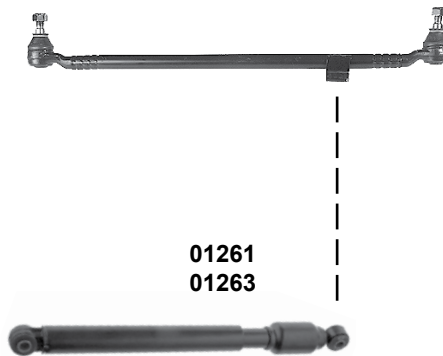

300 C
(2010 →)

34315

34316

Vorderachse / Front axle

Crossfire
(2003 → 2009)

- (1) 08ZH 07 → 09
- (2) 04ZH / 05ZH / 06ZH / 07ZH 03 → 07
- (3) 06LE - 08LE, 05LX - 09LX, 07L2 2,7L, 3,0L, 3,5L, 5,7L, 6,1L

Ref. - No.