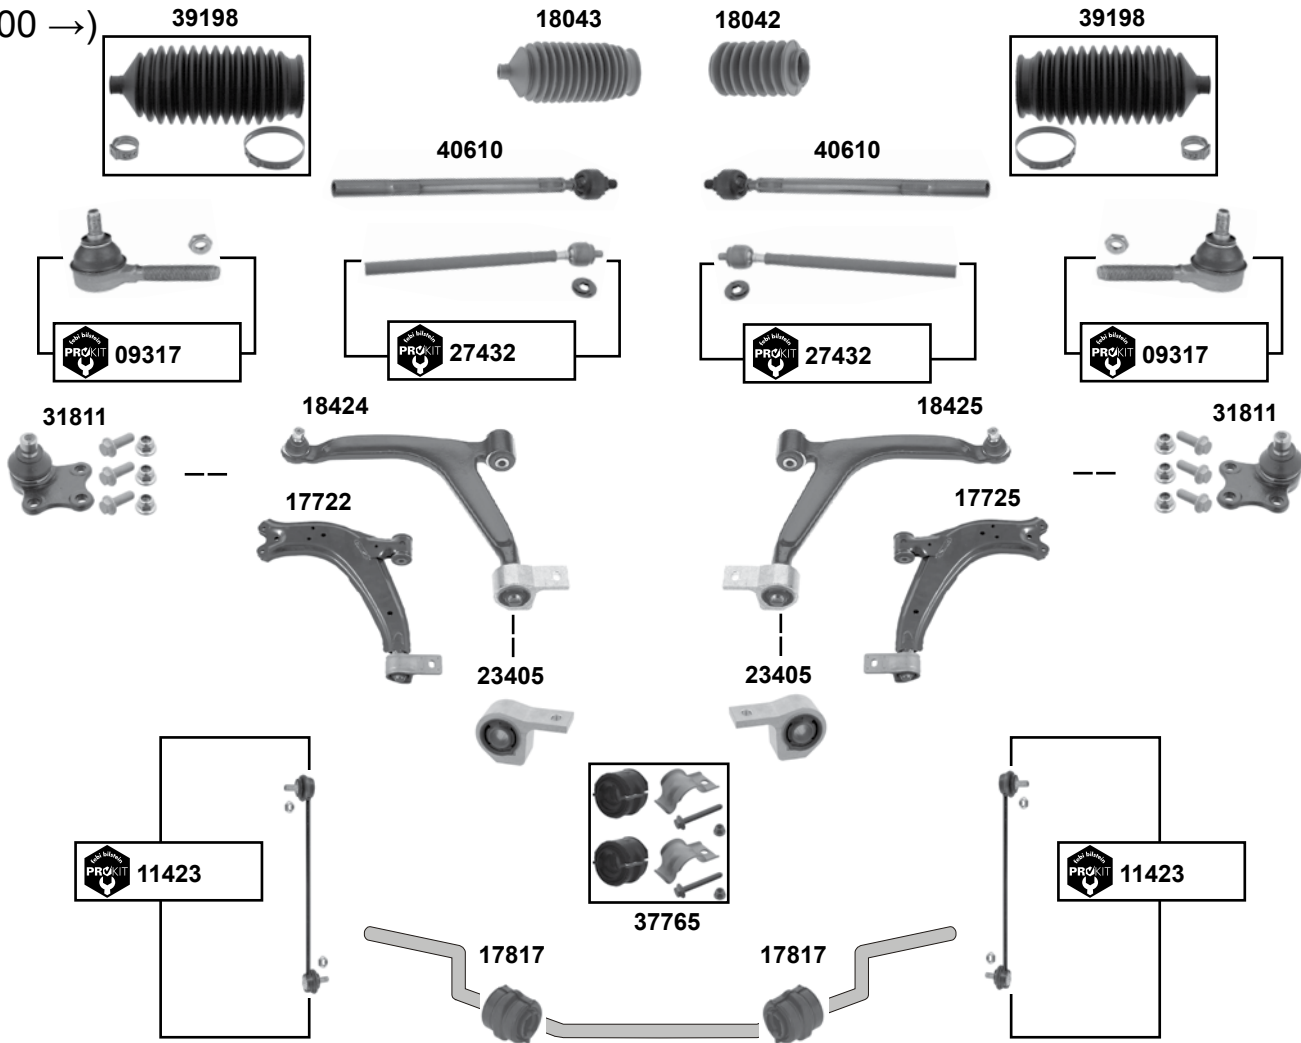

Xsara Picasso

(2000 →)

Vorderachse / Front axle

(1) (mot.) TU alle / all → O 11249 / (mot.) 1,8 16V (EW7J4) → O 11193

(2) für normale Aufhängung / for normal suspension:
(mot.) DW10TD, DV6ATED4, EW10J4, DV6TED4, / (mot.) EW7J4 → O 09063

(3) für normale Aufhängung / for normal suspension:
alle / all (mot.) TU, (mot.) EW7J4 O 09065 →

(4) (mot.) TU5JP4 // (mot.) TU5JP, EW7J4 O 09064FV →

	Ref. - No.			
09317	3817.50	ProKit Spurstangenendstück / tie rod end		M10 x 1,25
11423	5087.61	ProKit Verbindungsstange / stabilizer link		L 300
17722	3520.H5	Querlenker / control arm	(3)	
17725	3521.E5	Querlenker / control arm	(3)	
17817	5094.65	Stabilisatorlager / stabilizer mount		
18042	4066.22	Lenkmanschette / steering boot		
18043	4066.43	Lenkmanschette / steering boot		
18424	3520.V3	Querlenker / control arm	(2)	
18425	3521.R4	Querlenker / control arm	(2)	
23405	3523.83	Querlenkerlager / control arm mount		
27432	3812.C6	ProKit Axialgelenk / axial joint	→ O 10016	L 336
31811	36400.51 S1	Rep. Satz Traggelenk / rep. kit ball joint	(1)	Ø A 18
37765	5094.65 S1	Stabilisatorlagersatz / anti roll bar bush kit	(4)	
39198	4066.43 S1	Rep. Satz Lenkmanschette / rep. kit steering boot		L 154,5
40610	3812.E4	Axialgelenk / axial joint	servo O 10017 →	L 355