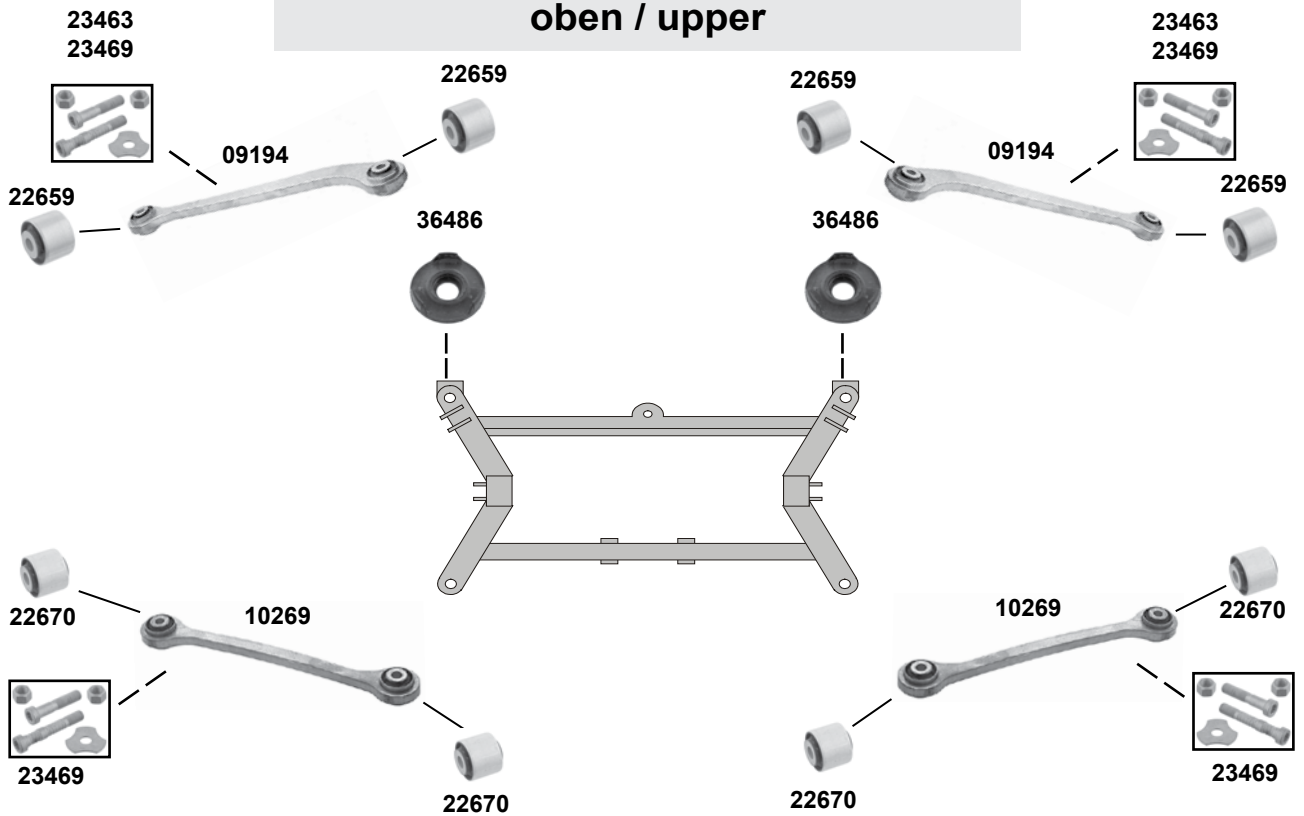

oben / upper

(1) Sonderschutzausführung / security execution / version de protection spécial / ejecución de protección especial / esecuzione con protezione speciale

(2) Nur für febi 09194 mit Exenterschiebe / for febi 09194 with eccentric washer only

Ref. - No.

09194	140 350 35 06
10269	140 350 36 06
21256	140 320 17 89
21262	140 320 35 89
22659	140 352 44 65
22670	210 352 06 65
23463	140 350 56 06
23469	140 350 60 06
36486	210 351 19 42

Querstrebe / cross rod
Querstrebe / cross rod
ProKit Verbindungsstange / stabilizer link
ProKit Verbindungsstange / stabilizer link
Querstrebenlager / cross rod bush
Querstrebenlager / cross rod bush
Befestigungssatz / mounting kit
Befestigungssatz / mounting kit
Differentiallagerung / differential assembly mount

(1)

(2)

Ø A 65