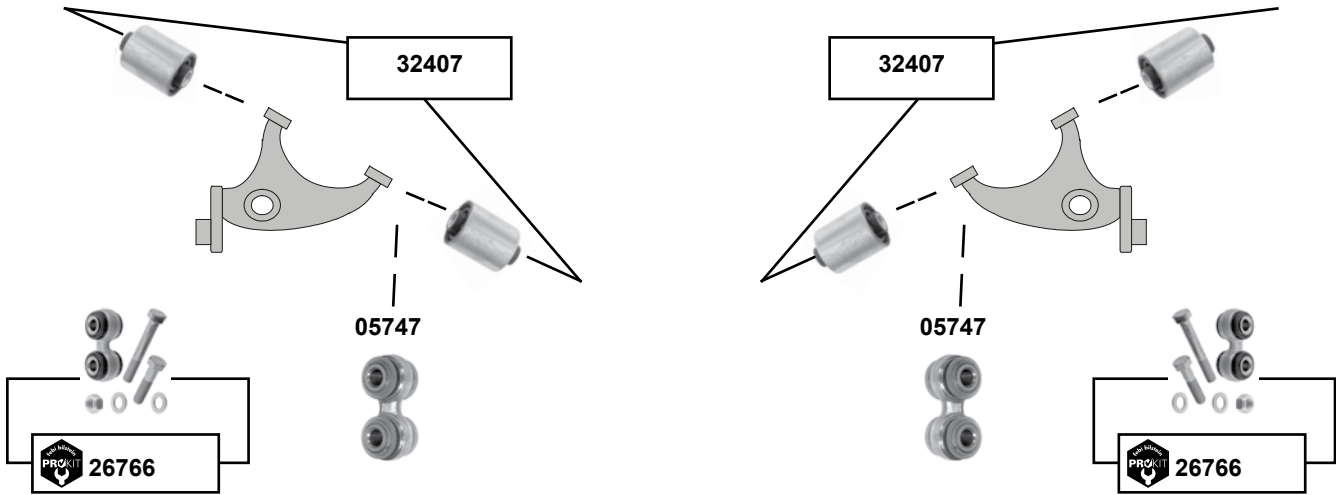

178

7'er (E 32)
(1985 → 1994)
730 i → 750 iL

Hinterachse / Rear axle

(1) nicht exzentrisch / not eccentric

Ref. - No.

01706	33 55 1 131 155	Stabilisatorlager / stabilizer mount	(ex.) M-Tech.	Ø | 15
05747	33 32 1 126 476	Lenkhebel / steering arm	(ex.) M-Tech.	Ø | 15
07248	33 55 1 135 307	Verbindungsstange / stabilizer link		L 60
26766	33 32 1 126 476 S1	ProKit Verbindungsstange / stabilizer link	520i → M5	M14x1,5x100
32407	33 32 9 061 946	Montagesatz Schräglenker / mounting kit semi-trailing arm	(1)