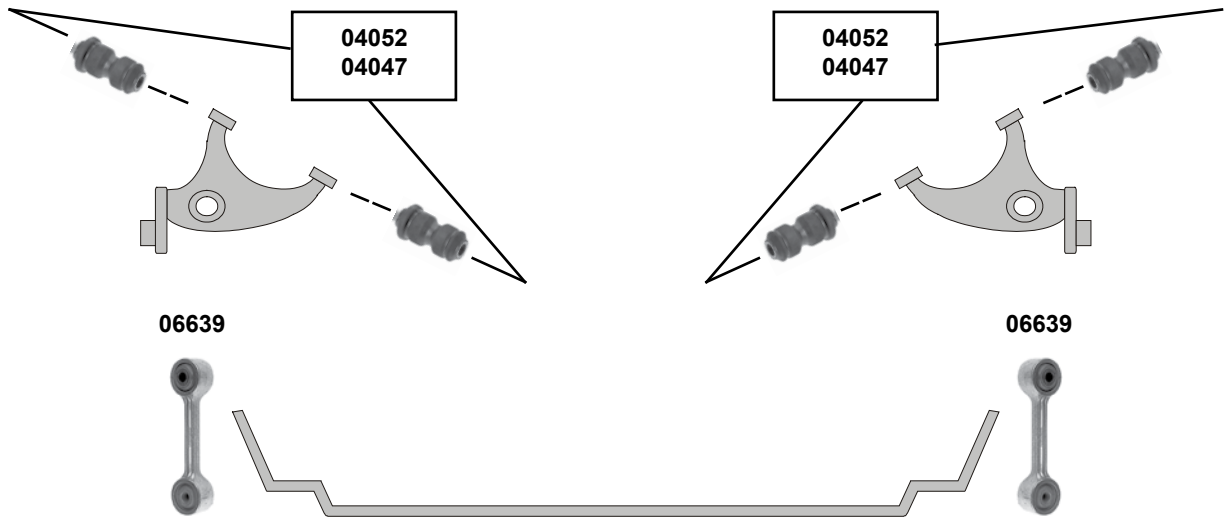

7'er (E 23)
(1977 → 1986)
728 → 745 i

75 → 09/82

09/82 → 89