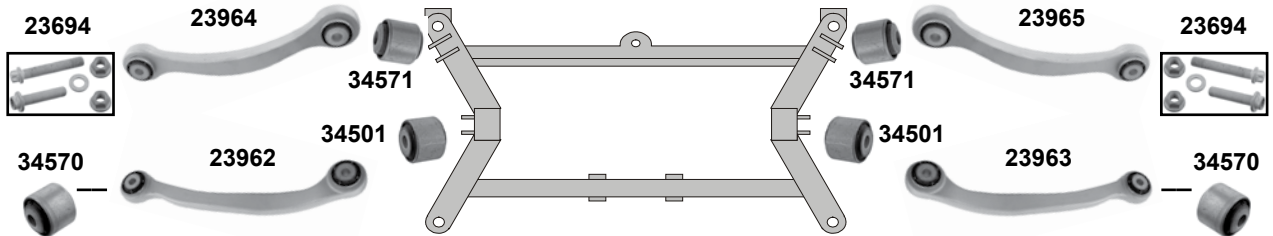

CLS (BM 219) (2004 → 2011)

oben / upper