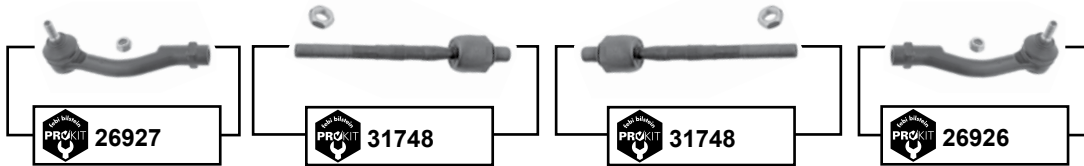

L 273,8
L 273,8

passend für / to fit

KIA

**Car
Division**

Sportage (K00)

(04/94 → 05/04)

Sportage (JE)

(05/04 →)