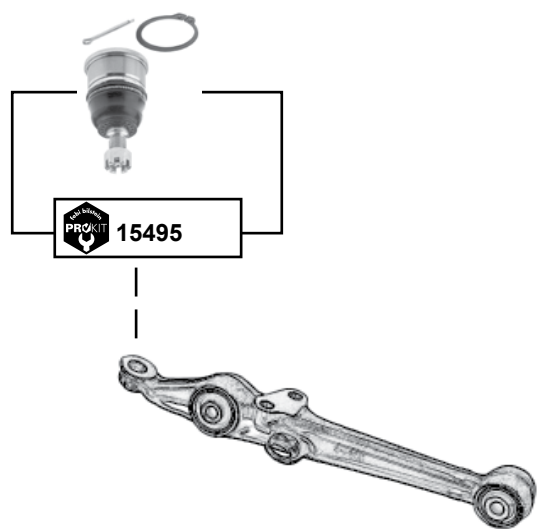

Shuttle

(1995 →)

Vorderachse / Front axle

Accent

(1995 → 1999)

Accent

(1999 → 2006)

	Ref. - No.			
22823	54500-25000	Querlenker / control arm		
22824	54501-25000	Querlenker / control arm		
24907	54503-25A00	ProKit Tragelenk / ball joint		M12 x 1,25
24909	56820-22000	ProKit Spurstangenendstück / tie rod end	servo	
24924	54830-17020	ProKit Verbindungsstange / stabilizer link		L 60
24925	54830-17010	ProKit Verbindungsstange / stabilizer link		L 60
26519	56820-25000	ProKit Spurstangenendstück / tie rod end	servo	
26917	54500-22100	Querlenker / control arm		
26918	54501-22100	Querlenker / control arm		
27811	56540-25000	ProKit Spurstange / tie rod		L 305
28093	57755-22000	ProKit Spurstange / tie rod	servo	L 321
29693	56540-22000	ProKit Spurstange / tie rod	(ex.) servo	L 297