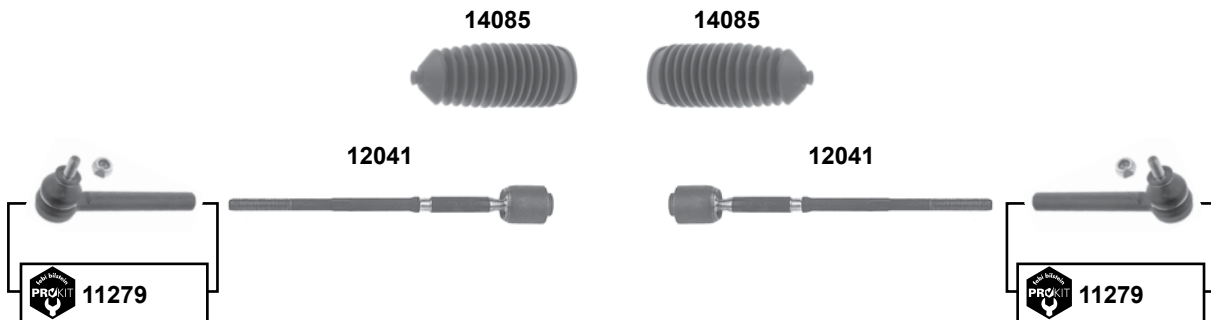

passend für / to fit

LANCIA

Car Division

Y (840 A)
(1995 → 2003)

man.

servo

alle / all

	Ref. - No.			
10571	46430002	Querlenker / control arm	(ex.) (mot.) 1,216V	M10 x 1,25 L 280 L 285
10572	46430003	Querlenker / control arm	(ex.) (mot.) 1,216V	
11279	9946949	ProKit Spurstangenenestück / tie rod end		
11283	9946948	Spurstange / tie rod		
12041	9945562	Spurstange / tie rod		
12569	46429835	Querlenker / control arm	(mot.) 1,2 16V	
12570	46429834	Querlenker / control arm	(mot.) 1,2 16V	
14085	9945564 SK	Lenkmanschette / steering boot		
14339	9946947 SK	Lenkmanschette / steering boot		

Vorderachse / Front axle