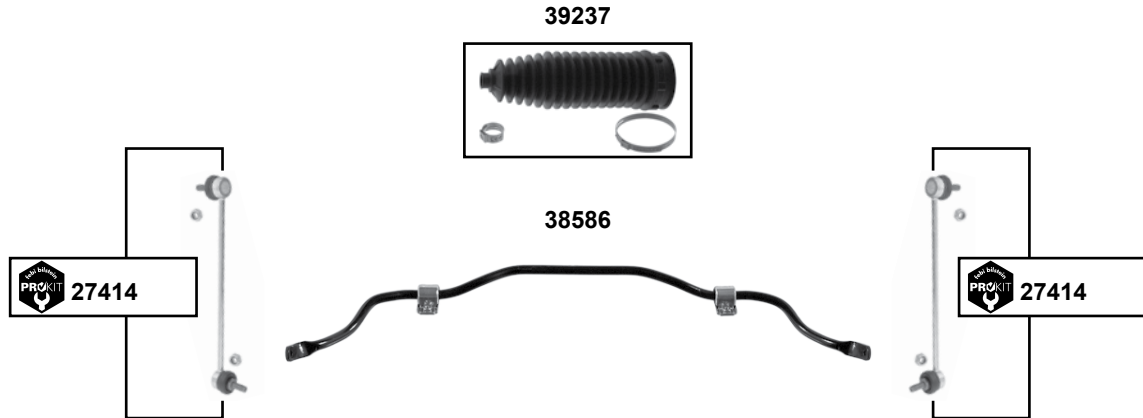

Punto Evo
(2009 → 2011)

Vorderachse / Front axle