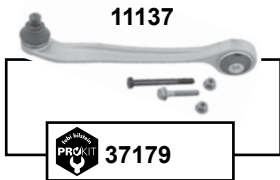

oben / upper