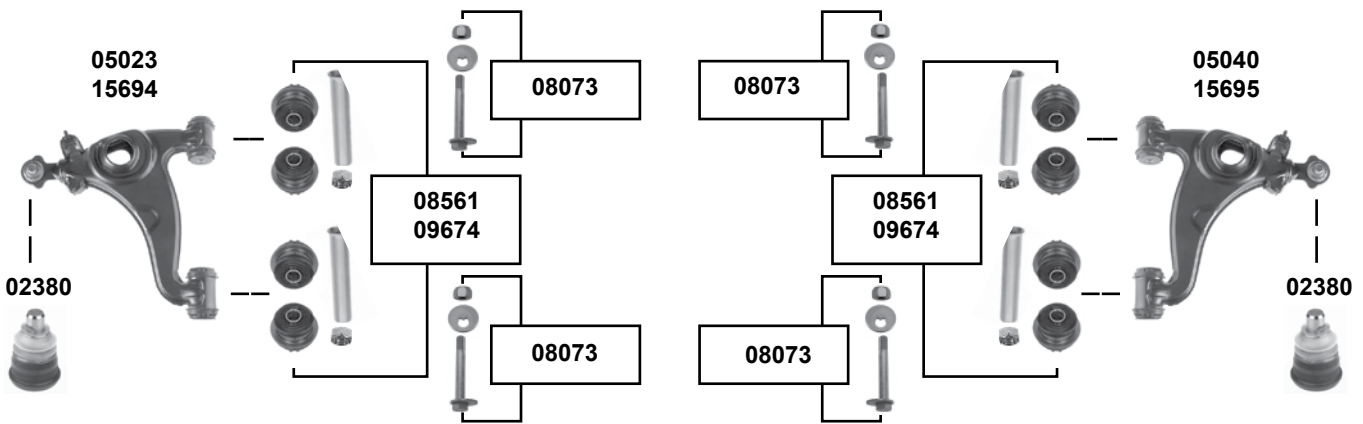

BM 124

(1985 → 1995)

Coupé

(ex.) Sport

Vorderachse / Front axle

Stabilisatorlager / stabilizer mount

	A	B	C		A	B	C
200 CE (E 200)	14942	15525	18045	300 CE / CE-2	14942	14950	18046
220 CE (E 220)	14942	15525	18045	320 CE (E 20)	14942	14950	18046
230 CE	14942	14944	17099		-	-	-

(1) 200 CE (E 200) / 220 CE (E 220)

230 CE / 300 CE

(2) 300 CE -24 / 320 CE (E 320)

AMG 300 CE 3.4 / E36 AMG

Ref. - No.

02380	124 333 03 27	Traggelenk / ball joint	(1)	Ø A 18
05023	124 330 30 07	Querlenker / control arm	(1)	
05040	124 330 31 07	Querlenker / control arm	(1)	
08073	201 330 00 18	Rep. Satz Exzenterbolzen / rep. kit eccentric bolt		M14 x 1,5
08561	124 330 05 75	Rep. Satz Querlenkerlager / rep. kit control arm mount	(ch.) → B 711095	
09674	124 330 06 75	Rep. Satz Querlenkerlager / rep. kit control arm mount	(ch.) B 711096 →	
14942	124 323 49 85	Stabilisatorlager / stabilizer mount		Ø | 18
14944	124 323 37 85	Stabilisatorlager / stabilizer mount		Ø | 24
14950	124 323 56 85	Stabilisatorlager / stabilizer mount		Ø | 26,5
15525	124 323 54 85	Stabilisatorlager / stabilizer mount		Ø | 24
15694	124 330 34 07	Querlenker / control arm	(2)	
15695	124 330 35 07	Querlenker / control arm	(2)	
17099	124 320 21 47	Rep. Satz Stabilisatorlager / rep. kit stabilizer mount		
18045	124 323 54 85 S1	Rep. Satz Stabilisatorlager / rep. kit stabilizer mount		
18046	124 323 56 85 S1	Rep. Satz Stabilisatorlager / rep. kit stabilizer mount