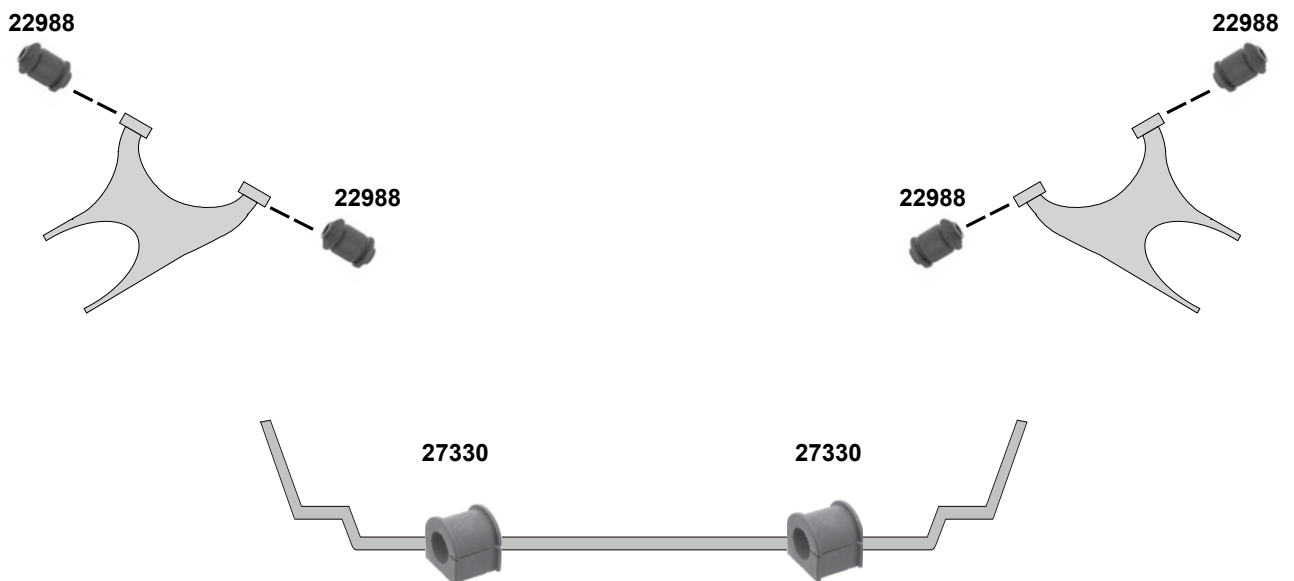

Galaxy 95
(05/95 → 03/00)

Hinterachse / Rear axle

- (1) (ex.) 1,6 Duratec (85PS / 125PS)
- (2) Bitte Stabilisatorversion beachten / please note the stabilizer version
- (3) 1,6 Duratec (85PS / 125PS)

Ref. - No.

22988
27330
37261
44528

7 201 717
1 001 713
1 814 315 S1
1 719 542

Querlenkerlager / control arm mount
Stabilisatorlager / stabilizer mount
ProKit Verbindungsstange / stabilizer link
Verbindungsstangensatz / stabilizer link set

(1) (2)
(3) (2)

Ø1 21
L 76