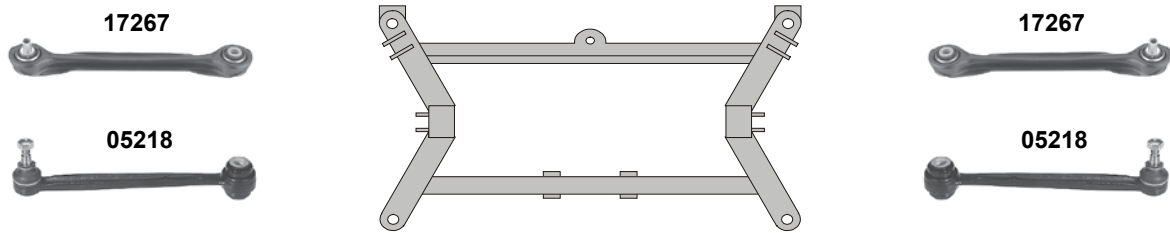

unten / lower

Hinterachse / Rear axle

	Ref. - No.			
05218	210 350 18 53	Querstrebe / cross rod		
06230	210 350 21 53	ProKit Querstrebe beidseitig / cross rod both sides		
17265	210 350 33 06	Querstrebe / cross rod	NEW	
17266	210 350 34 06	Querstrebe / cross rod	NEW	
17267	210 350 38 06	Querstrebe / cross rod	NEW	
17273	210 350 45 06	Montagesatz / mounting kit		
17300	210 350 38 06 S1	ProKit Querstrebe / cross rod		
40037	210 350 33 06 S1	ProKit Querstrebe beidseitig / cross rod both sides