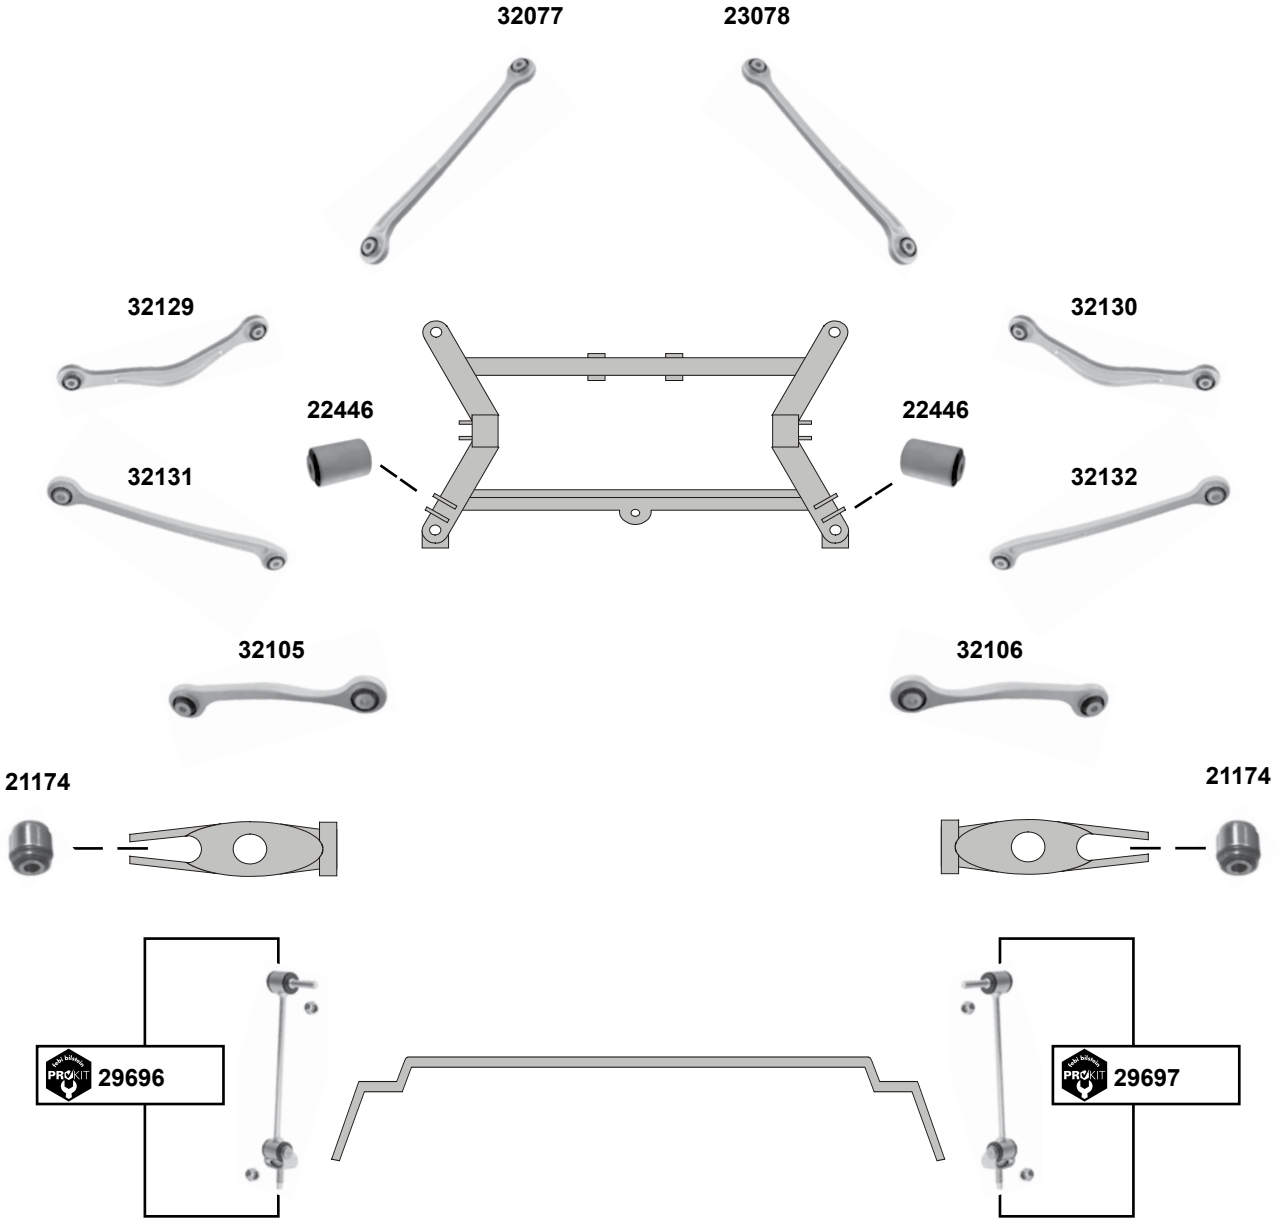

S-Klasse (BM 221)

(2005 →)

Hinterachse / Rear axle

i (1) wahlweise / optional 221 352 01 27

	Ref. - No.		i	
21174	204 352 00 27	Gelenk für Radlagergehäuse / joint for wheel bearing housing	(1)	
22446	220 352 13 65	Querlenkerlager / control arm mount		
29696	221 320 19 89	ProKit Verbindungsstange links / stabilizer link left		
29697	221 320 22 89	ProKit Verbindungsstange rechts / stabilizer link right		
32077	221 350 07 06	Schubstrebe links / compression rod left		
32078	221 350 08 06	Schubstrebe rechts / compression rod right		
32105	221 350 11 53	Querstrebe links / cross rod left		
32106	221 350 12 53	Querstrebe rechts / cross rod right		
32129	221 350 02 06	Querstrebe oben vorne links / cross rod upper front left		
32130	221 350 10 06	Querstrebe oben vorne rechts / cross rod upper front right		
32131	221 350 04 06	Querstrebe oben hinten links / cross rod upper rear left		
32132	221 350 06 06	Querstrebe oben hinten rechts / cross rod upper rear right