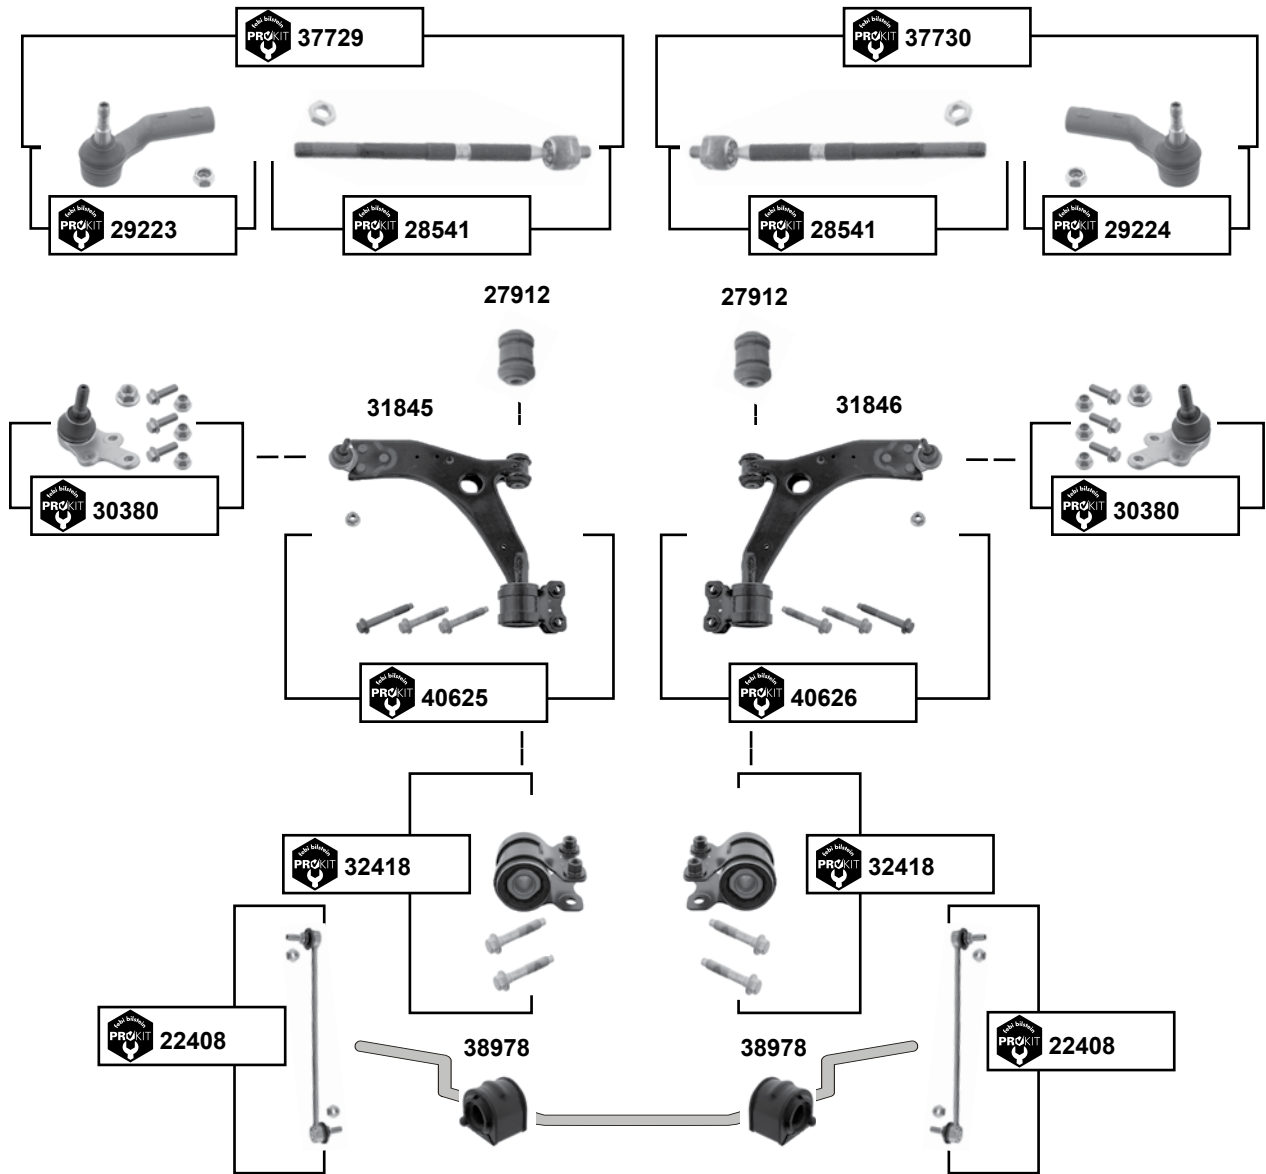

Focus Cabriolet 06

(07/06 → 07/10)

Vorderachse / Front axle

- (1) nur Standardfahrwerk / only standard chassis
- (2) mit Tragelenk 21mm (febi 30380) / with ball joint 21mm (febi 30380)

Ref. - No.

Ref. - No.			
22408	1 230 909	ProKit Verbindungsstange / stabilizer link	L 298
27912	1 477 858 S2	Querlenkerlager / control arm mount	
28541	1 377 655	ProKit Spurstange / tie rod	L 292
29223	1 730 934	ProKit Spurstangenendstück / tie rod end	M16 x 1,5
29224	1 730 933	ProKit Spurstangenendstück / tie rod end	M16 x 1,5
30380	1 679 388	ProKit Tragelenk / ball joint	Ø A 21
31845	1 570 285	Querlenker / control arm	(2)
31846	1 570 284	Querlenker / control arm	(2)
32418	1 477 858 S3	ProKit Querlenkerlager / control arm mount	
37729	1 377 655 S1	ProKit Spurstange / tie rod	
37730	1 377 655 S2	ProKit Spurstange / tie rod	
38978	1 305 960	Stabilisatorlager / stabilizer mount	(1)
40625	1 570 285 S1	ProKit Querlenker / control arm	(2)
40626	1 570 284 S1	ProKit Querlenker / control arm	(2)