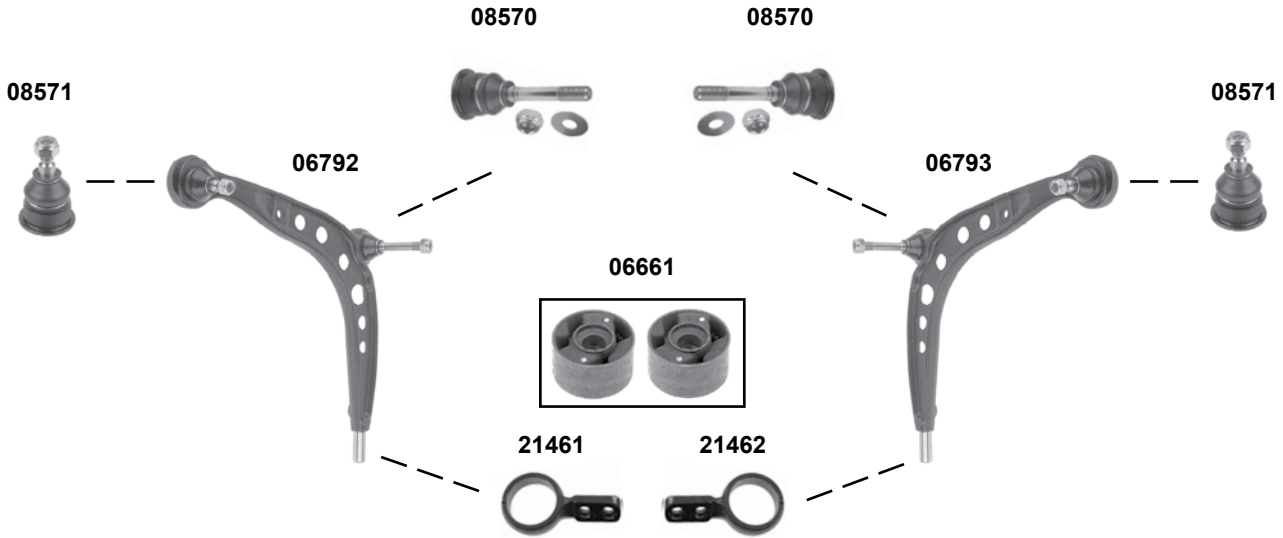

3'er (E30)
(1985 → 1993)
Cabrio 318 i → 325 i

Vorderachse / Front axle

Rep. Sätze / rep. kits

	Ref. - No.			
01672	31 35 1 129 139	Stabilisatorlager / stabilizer mount	318 i / (ex.) M3	Ø 120
04220	31 35 1 091 764	Verbindungsstange / stabilizer link	(ex.) M3	L 102
06661	31 12 9 058 931	Rep. Satz Querlenker / rep. kit control arm	(ex.) M3	18x60,5x33
06792	31 12 1 127 725	Querlenker / control arm		
06793	31 12 1 127 726	Querlenker / control arm		
08570	31 12 1 126 253	Traggelenk / ball joint	(ex.) M3/ 325i / 09/88 →	M14 x 1,5
08571	31 12 1 126 254	Traggelenk / ball joint	(ex.) M3	M12 x 1,5
21461	31 12 1 139 789	Halter / mount		
21462	31 12 1 139 790	Halter / mount		
21472	31 12 9 058 931 S1	Halter kompl. / mount compl.	(ex.) M3	
21473	31 12 9 058 931 S2	Halter kompl. / mount compl.	(ex.) M3	12x46x71