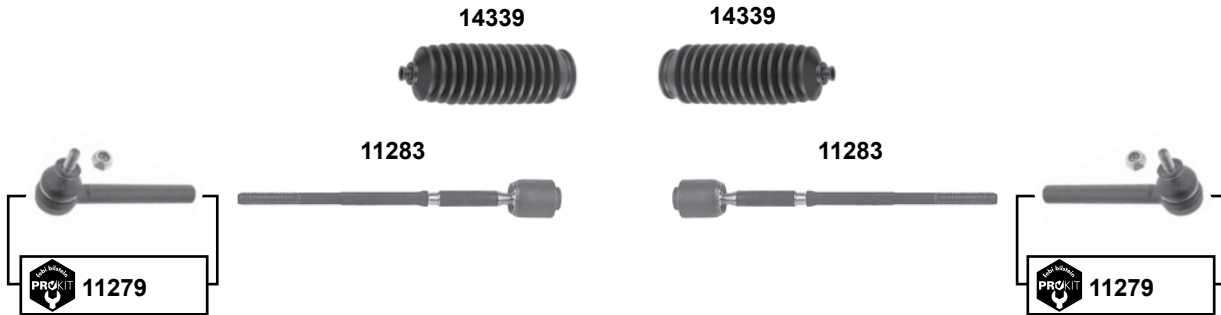

passend für / to fit

LANCIA

Car Division

Y (840 A)
(1995 → 2003)

man.

servo