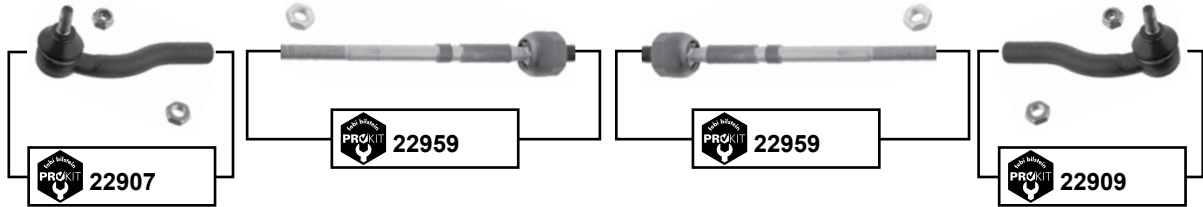

Panda II (169)
(2003 → 2009)

Vorderachse / Front axle

- (1) (mot.) 1.1, 1.2 8V, (mot.) 1.3 D Multijet 4x2
  (3) (mot.) 1.1 8V, (mot.) 1.2 8V 4x4,
  (mot.) 1.2 44kW, (mot.) 1.3 51kW, (mot.) 1.3 55kW

- (2) (mot.) 1.2 16V 74kW

Ref. - No.

Part No.	Ref. - No.	Description	Quantity	Dimensions
19472	51842193 S	Querlenkerlager / control arm mount	(ex.) 1,4 16V	Ø | 12,2 L 53
22907	77362507	ProKit Spurstangenendstück / tie rod end		
22909	77362508	ProKit Spurstangenendstück / tie rod end		
22959	77362506	ProKit Spurstange / tie rod		
27433	50703296	ProKit Verbindungsstange / stabilizer link	(ex.) 1,4 16V	L 315
32443	51857133	Querlenker / control arm	(ex.) 1,4 16V	
32444	51857134	Querlenker / control arm	(ex.) 1,4 16V	
34283	51857133 S1	Querlenkerlager / control arm mount	(ex.) 1,4 16V	
39283	51856869	Stabilisatorlager / stabilizer mount	(3)	Ø | 19,5
39506	51856871	Stabilisatorlager / stabilizer mount	(2)	Ø | 21,5
39507	51856870	Stabilisatorlager / stabilizer mount	(1)	Ø | 20,5
40680	51857133 S1	ProKit Querlenker / control arm	(ex.) 1,4 16V	
40681	51857134 S1	ProKit Querlenker / control arm	(ex.) 1,4 16V