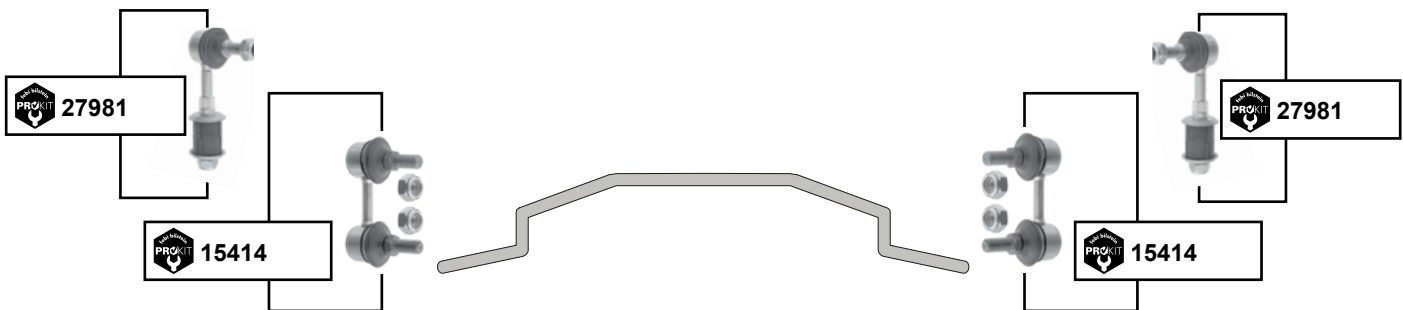

Lancer IV (1988 → 1994)

Ref. - No.

15402	MR476457
15414	4056A014
27926	MB553249
27981	4056A038
28200	MR179480 S1

ProKit Spurstangenendstück / tie rod end
ProKit Verbindungsstange / stabilizer link
ProKit Spurstange / tie rod
ProKit Verbindungsstange / stabilizer link
ProKit Traggelenk / ball joint

88 →
03/99 →
04/88 → 05/92
incl. SW

M10 x 1,25
L 316
Ø A 39,8

Vorderachse / Front axle