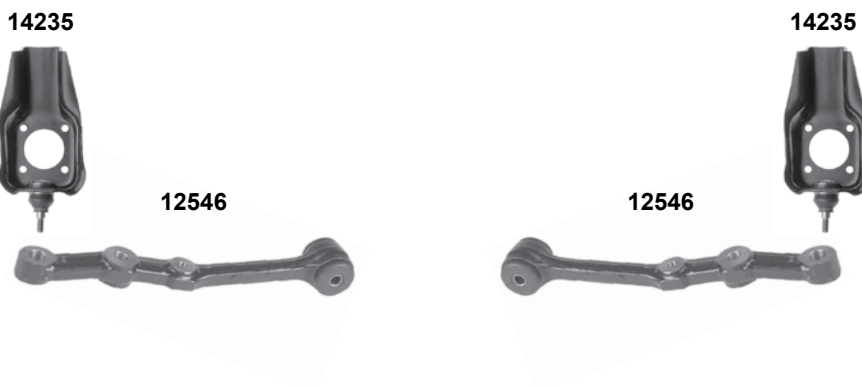

Panda I (141A)
(1981 → 2002)

Vorderachse / Front axle

Ref. - No.

12546	7601261
12547	5960835
12571	5960321
14235	5995503

Querlenker / control arm
ProKit Spurstangenendstück / tie rod end
Spurstange / tie rod
Traggelenk / ball joint

(ex.) 4x4

M10 x 1,25
L 280
M10 x 1,25