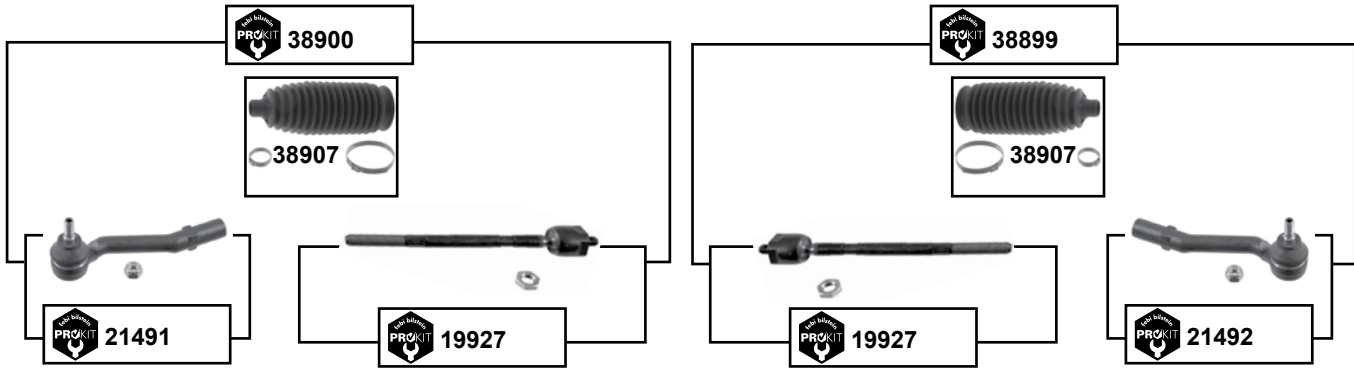

passend für / to fit

CITROËN

**Car
Division**

C3 I

(2002 → 2005)

Vorderachse / Front axle