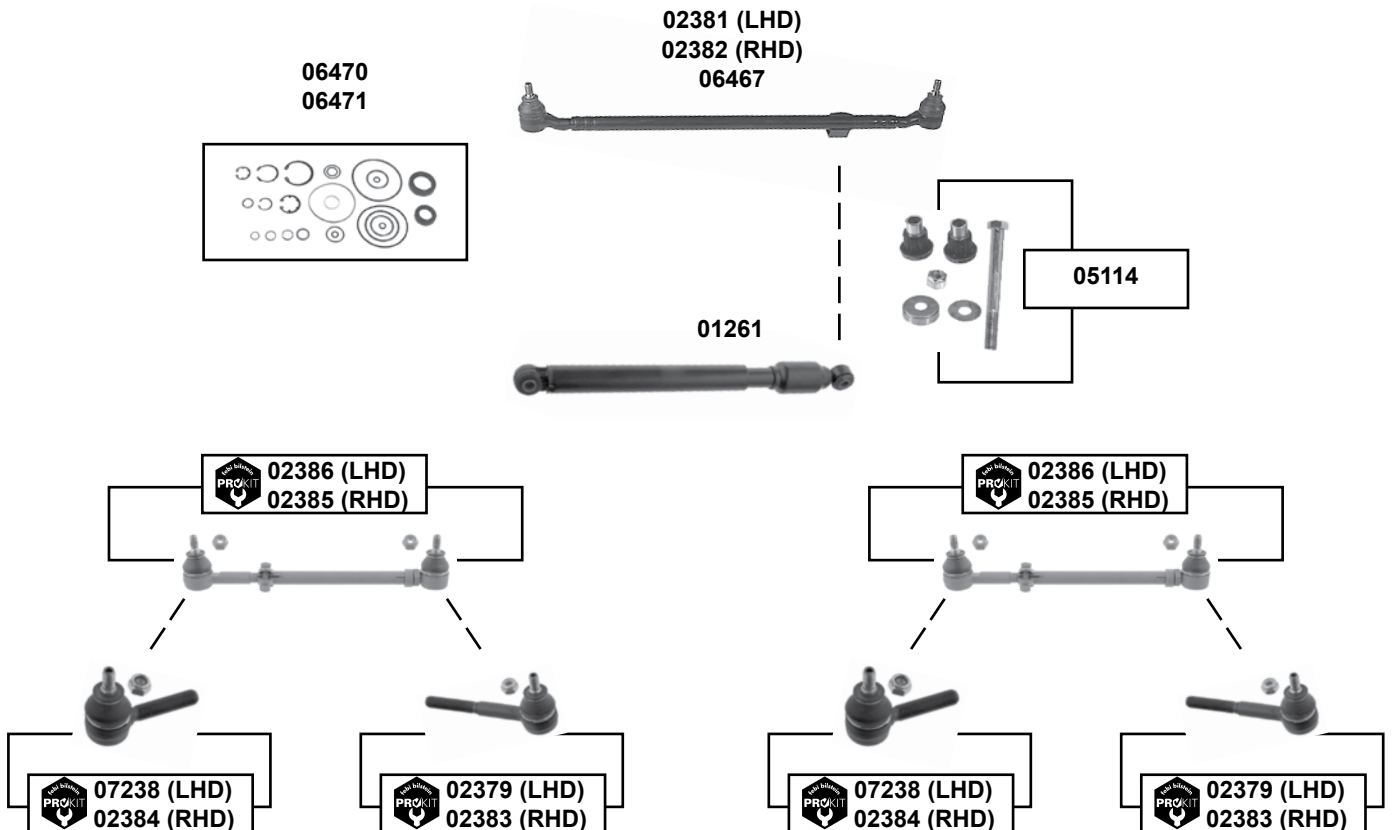

BM 124 (1985 → 1995)

T-Modell
(ex.) 4-matic

Vorderachse / Front axle

	(1) 260 TE / 280 TE (E 280) / 300 TE / 300 TE-24 320 TE (E 320) 250 TD (E 250) / 250 TD Turbo (E 250) 300 TD (E 300) / 300 TD Turbo (E 300)	(2) 200 T / 200 TE (E 200) / 220 TE (E 220) / 230 TE 200 TD (E 200)
	(3) (ch.) 1F 114569 → / (ch.) 2F 120744 →	

	Ref. - No.			
01261	124 463 04 32	Lenkungs­dämpfer / steering-damper		
02379	000 338 56 10	ProKit Spurstangenendstück / tie rod end		M14x1,5 LHT
02381	124 460 08 05	Lenkstange / drag link	(ch.) → 1F 114568	
02382	124 460 09 05	Lenkstange / drag link	(ch.) → 2F 120743	
02383	000 338 59 10	ProKit Spurstangenendstück / tie rod end		M14x1,5 LHT
02384	000 338 54 10	ProKit Spurstangenendstück / tie rod end		M14x1,5 RHT
02385	124 330 09 03	ProKit Spurstange / tie rod		
02386	124 330 08 03	ProKit Spurstange / tie rod		
05114	124 460 01 19	Rep. Satz Lenkhebel / rep. kit steering arm		
06467	124 460 12 05	Lenkstange / drag link	(3)	
06470	124 460 01 61	Dichtungssatz Servolenkung / gasket set power steering	(1)	
06471	201 460 00 61	Dichtungssatz Servolenkung / gasket set power steering	(2)	
07238	000 338 51 10	ProKit Spurstangenendstück / tie rod end		M14x1,5 RHT