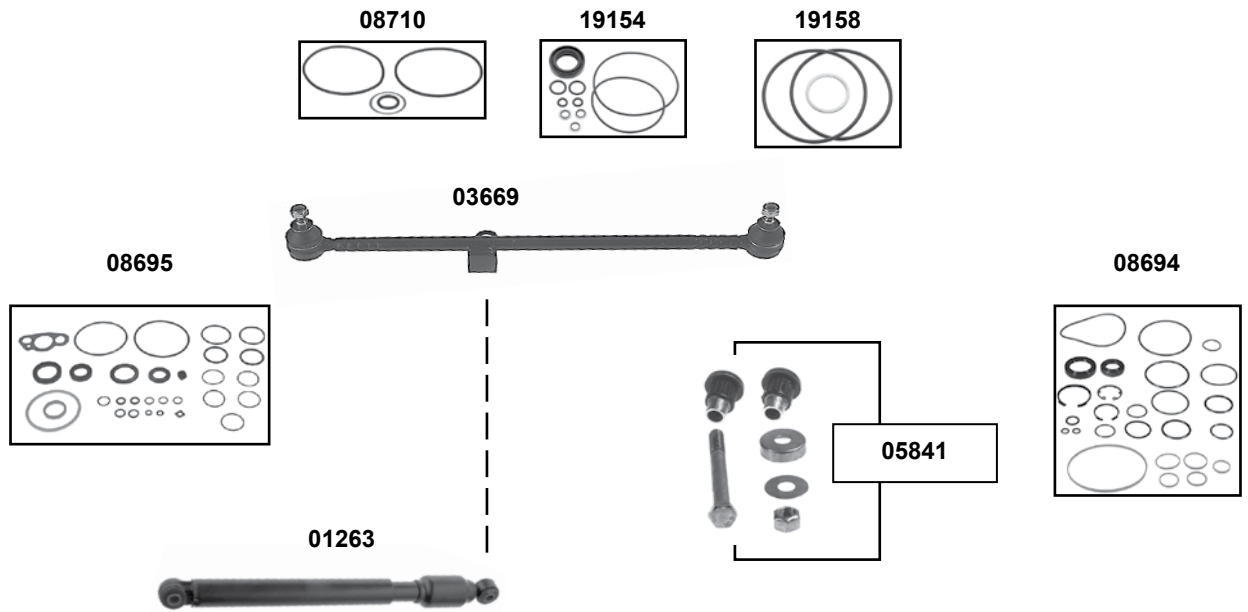

SL (BM 107) (1985 → 1989)

Ref. - No.

01263	000 463 51 32	Lenkungsdämpfer / steering-damper	
01712	000 338 55 10	ProKit Spurstangenendstück / tie rod end	M14x1,5 RHT
01713	000 338 50 10	ProKit Spurstangenendstück / tie rod end	M14x1,5 LHT
01717	107 330 01 03	ProKit Spurstange / tie rod	
03669	107 460 06 05	Lenkstange / drag link	
05841	126 460 08 19	Rep. Satz Lenkhebel / rep. kit steering arm	
08694	107 460 00 61	Dichtungssatz Servolenkung / gasket set power steering	
08695	109 460 02 61	Dichtungssatz Servolenkung / gasket set power steering	
08710	000 586 52 46	Dichtungssatz Servolenkung / gasket set power steering	
19154	000 460 48 61	Dichtungssatz Servolenkung / gasket set power steering	
19158	000 586 84 46	Dichtungssatz Servolenkung / gasket set power steering