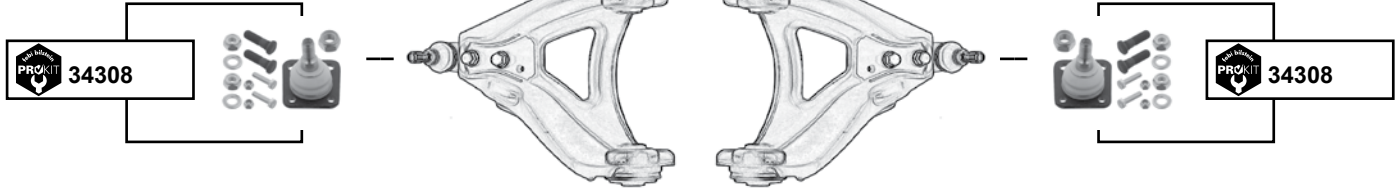

passend für / to fit

DACIA

**Car
Division**

Dacia (1300 Kombi)

(1972 → 1983)

oben / upper

unten / lower