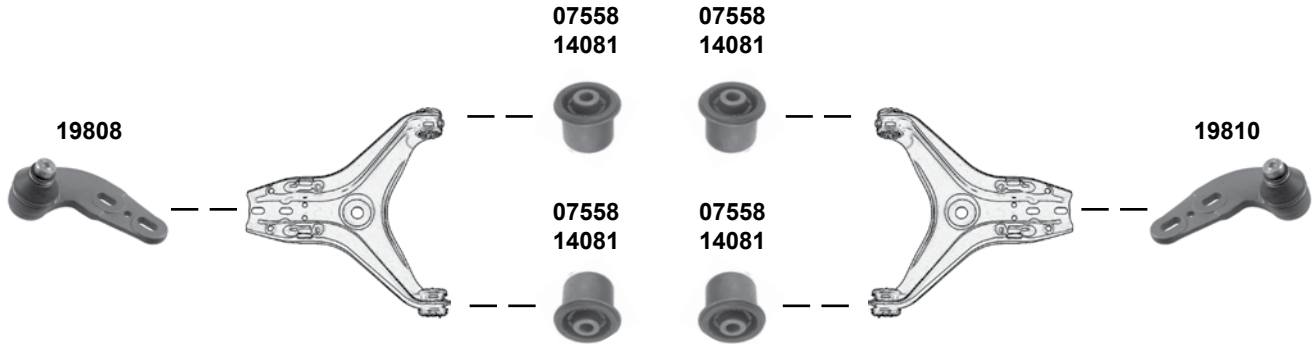

passend für / to fit

AUDI

**Car
Division**

80 / 90 Quattro (1983 → 1991)