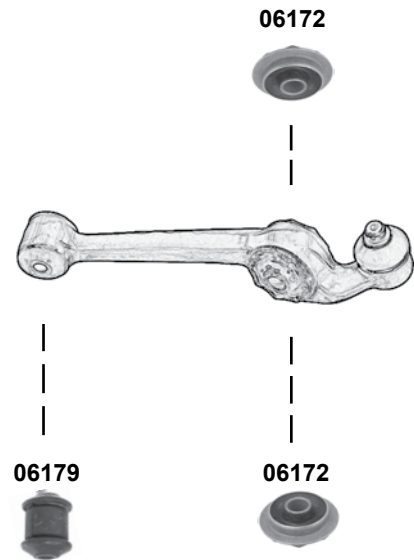

Scorpio 85
(02/85 → 10/94)

(ex.) 4WD

Vorderachse / Front axle

	Ref. - No.			
03307	6 935 233 S1	Rep. Satz Lenkmanschette / rep. kit steering boot	10/88 → 02/92 / man.	
03308	6 935 233	Lenkmanschette / steering boot	10/88 → 02/92 / man.	
03309	1 619 061 S1	Rep. Satz Lenkmanschette / rep. kit steering boot	→10/88 / man.	
03310	1 619 061	Lenkmanschette / steering boot	→10/88 / man.	
06172	1 656 752	Stabilisatorlager / stabilizer mount	02/89 →	16x65x23
06179	6 192 705	Querlenkerlager / control arm mount		12x35x51
06301	5 021 413	Spurstangenendstück / tie rod end		M10 x 1
06302	5 021 414	Spurstangenendstück / tie rod end		M10 x 1
08768	6 185 338	Spurstange / tie rod		L 310