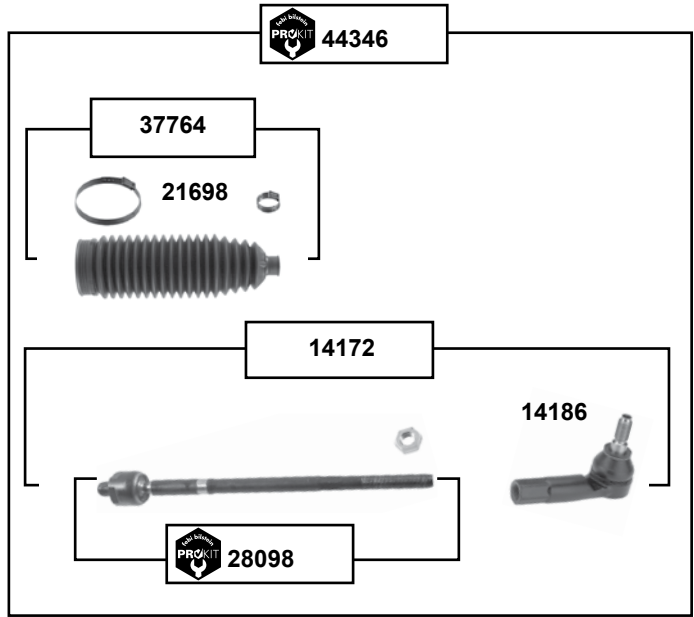

A3 (8L) (1997 → 2004) (ex.) Quattro

Vorderachse / Front axle