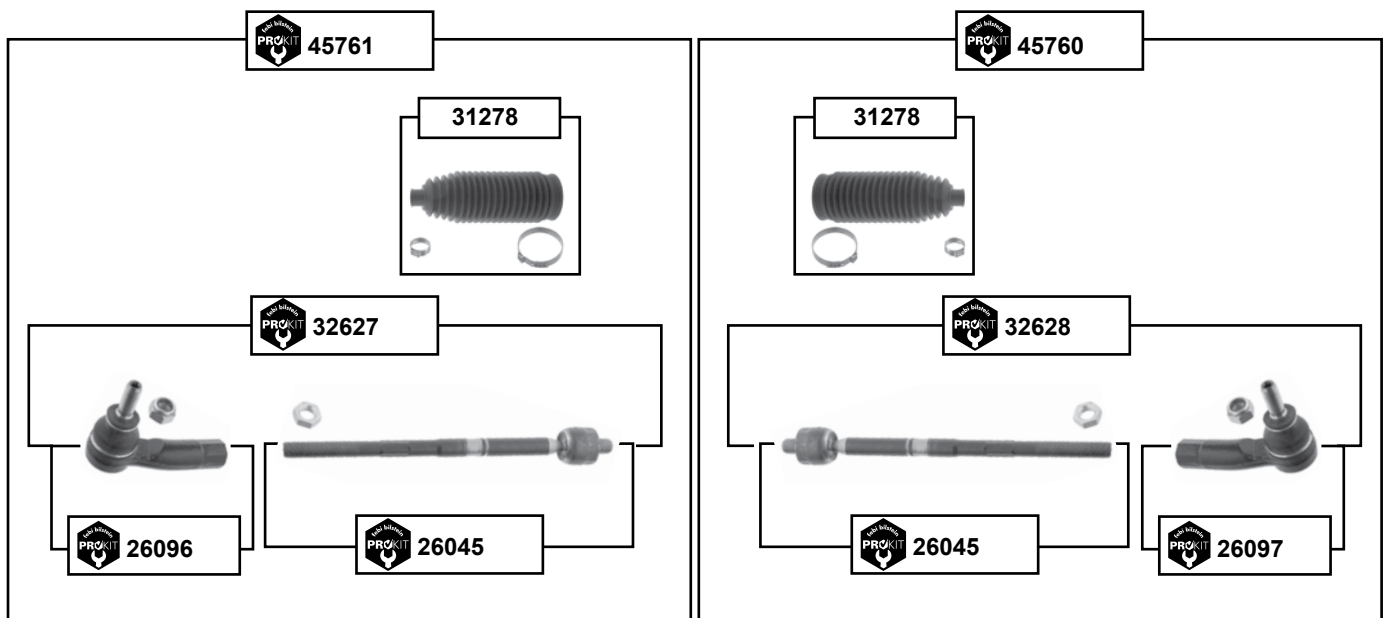

A3 (8P)
(2004 →)

Vorderachse / Front axle

(1) (ex.) (mot.) BPU, CBRA

Ref. - No.

26045	1K0 423 810 A	ProKit Spurstange / tie rod		
26096	1K0 423 811 E	ProKit Spurstangenendstück / tie rod end		
26097	1K0 423 812 E	ProKit Spurstangenendstück / tie rod end		
31278	1K0 423 831 A S1	Rep. Satz Lenkmanschette / rep. kit steering boot	(1)	
32627	1K0 423 810 A S1	ProKit Spurstange / tie rod		
32628	1K0 423 810 A S2	ProKit Spurstange / tie rod		
45760	1K0 423 810 A S4	ProKit Spurstange / tie rod		
45761	1K0 423 810 A S3	ProKit Spurstange / tie rod