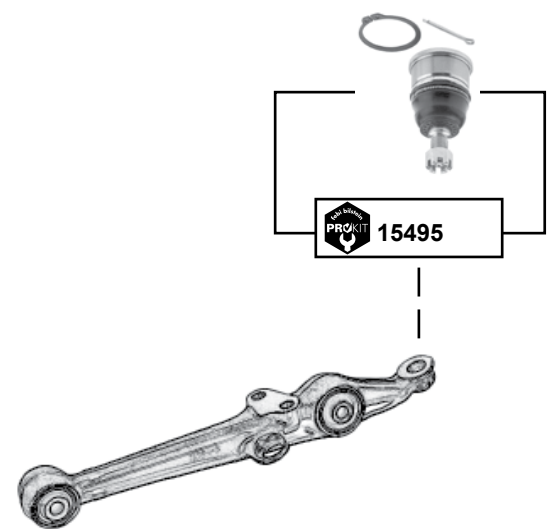

Shuttle

(1995 →)

Vorderachse / Front axle

Accent

(1995 → 1999)

Accent

(1999 → 2006)

	Ref. - No.			
22823	54500-25000	Querlenker / control arm		
22824	54501-25000	Querlenker / control arm		
24907	54503-25A00	ProKit Tragelenk / ball joint		M12 x 1,25
24909	56820-22000	ProKit Spurstangenendstück / tie rod end	servo	
24924	54830-17020	ProKit Verbindungsstange / stabilizer link		L 60
24925	54830-17010	ProKit Verbindungsstange / stabilizer link		L 60
26519	56820-25000	ProKit Spurstangenendstück / tie rod end	servo	
26917	54500-22100	Querlenker / control arm		
26918	54501-22100	Querlenker / control arm		
27811	56540-25000	ProKit Spurstange / tie rod		L 305
28093	57755-22000	ProKit Spurstange / tie rod	servo	L 321
29693	56540-22000	ProKit Spurstange / tie rod	(ex.) servo	L 297