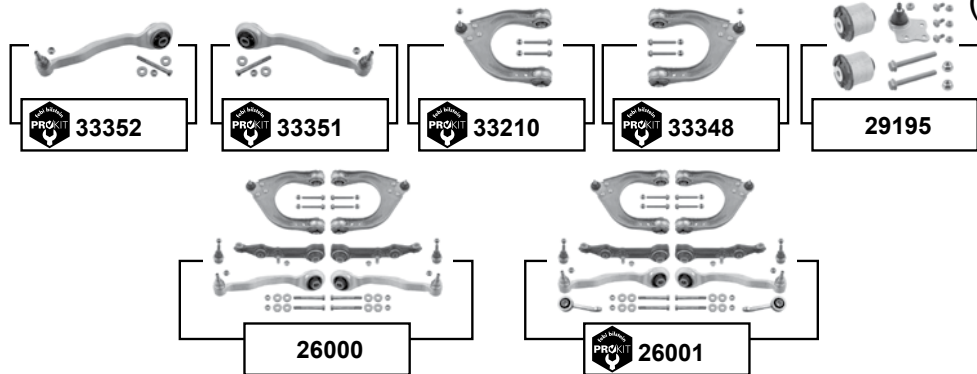

unten / lower

E-Klasse (BM 211)

(2002 → 2009)

(ex.) 4-matic

	(1) (ch.) → B 125933 / (ch.) → L 007104 beidseitig / both side	(4) wahlweise / optional 211 330 92 07
	(2) (ch.) B 125934 → / (ch.) L 007105 → LHD / RHD	(5) wahlweise / optional 211 330 92 07 S1
	(3) wahlweise / optional 211 330 91 07	(6) wahlweise / optional 211 330 91 07 S1