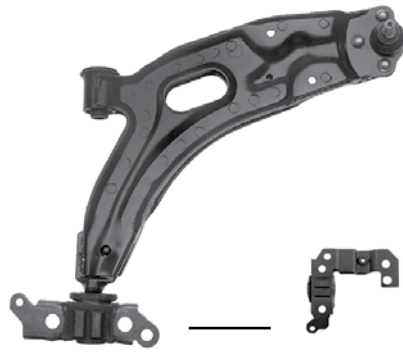

44207

44208

36496

36496

36613

36613

36612
39284

36612
39284

Vorderachse / Front axle