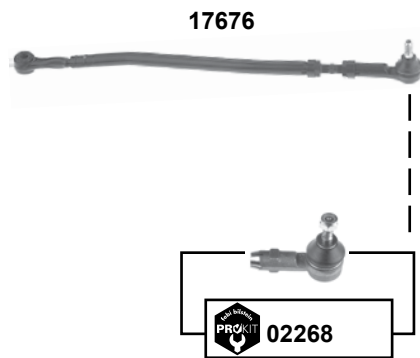

passend für / to fit

AUDI

**Car
Division**

80 (8C)

(1992 → 1996)

Quattro / RS2 Quattro

Vorderachse / Front axle

	Ref. - No.			
02266	811 419 801 E	ProKit Spurstange / tie rod	LHD	
02268	811 419 812 A	ProKit Spurstangenendstück / tie rod end		M10 x 1
08029	811 419 831 B	Lenkmanschette / steering boot		L 150
17676	893 419 802	Spurstange / tie rod	LHD	
27613	8A1 425 021	Lenkungsämpfer / steering-damper