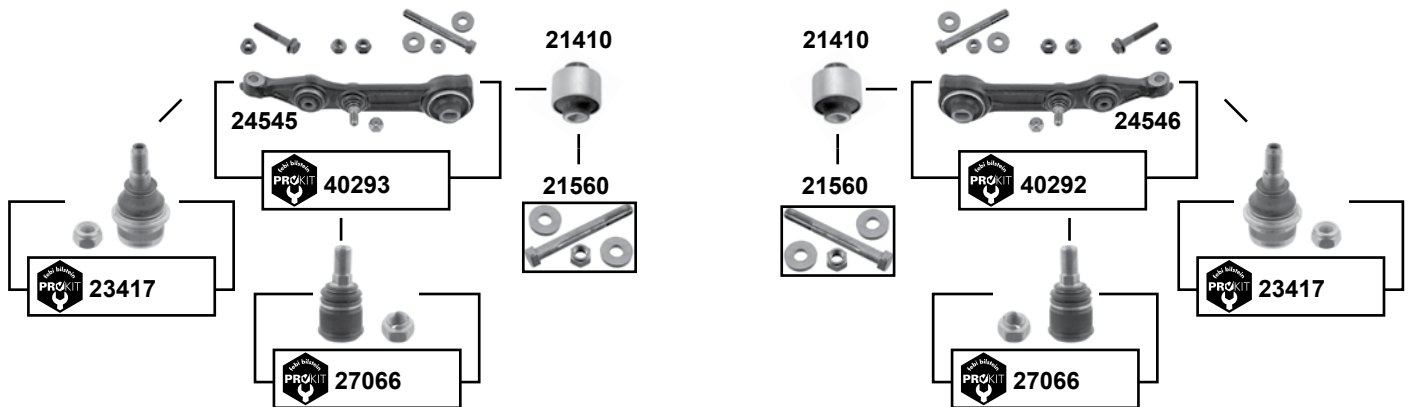

unten / lower

E-Klasse (BM 211)

(2002 → 2009)

(ex.) 4-matic

	(1) (ch.) → B 125933 / (ch.) → L 007104 beidseitig / both side	(4) wahlweise / optional 211 330 92 07
	(2) (ch.) B 125934 → / (ch.) L 007105 → LHD / RHD	(5) wahlweise / optional 211 330 92 07 S1
	(3) wahlweise / optional 211 330 91 07	(6) wahlweise / optional 211 330 91 07 S1