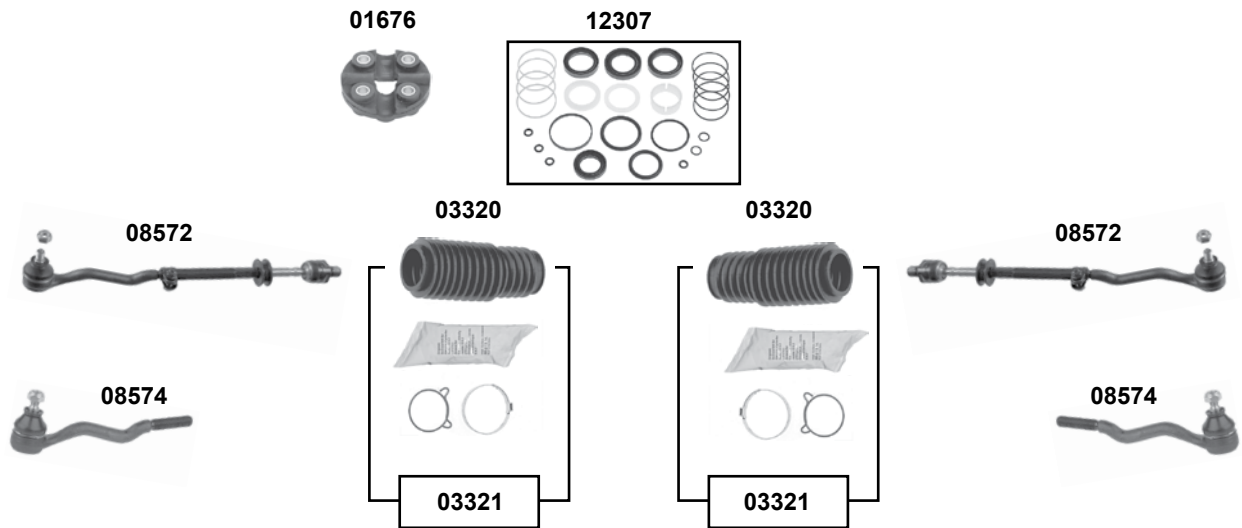

3'er (E30)
(1987 → 1994)
Touring 316 i → 325 i

(ex.) , Airbag

Vorderachse / Front axle

(1) M10 / M40 / M42 / M20 / S14 / M21

(2) 325 ix mit Lenkungsdämpfer nur passend zu Airbag M20

Ref. - No.

01676	32 31 1 115 092	Gelenkscheibe / flexible disc	→ 07/95	
03284	32 11 1 117 426 S1	Rep. Satz Lenkmanschette / rep. kit steering boot	(ex.) 325 ix	
03320	32 11 1 127 104	Lenkmanschette / steering boot		
03321	32 11 1 127 104 S1	Rep. Satz Lenkmanschette / rep. kit steering boot	(ex.) 325 ix	
07348	32 11 1 117 426	Lenkmanschette / steering boot	(ex.) 325 ix	
08572	32 11 1 125 186	Spurstange / tie rod	(ex.) 325 ix	L 374
08574	32 11 1 126 757	Spurstangenendstück / tie rod end	(1) (2)	M14x1,5RHT
08575	32 11 1 125 187	Spurstange / tie rod	(ex.) 325 ix	L 372
12307	32 13 1 132 798	Dichtungssatz Servolenkung / gasket set power steering	(ex.) 325 ix /11/86 →