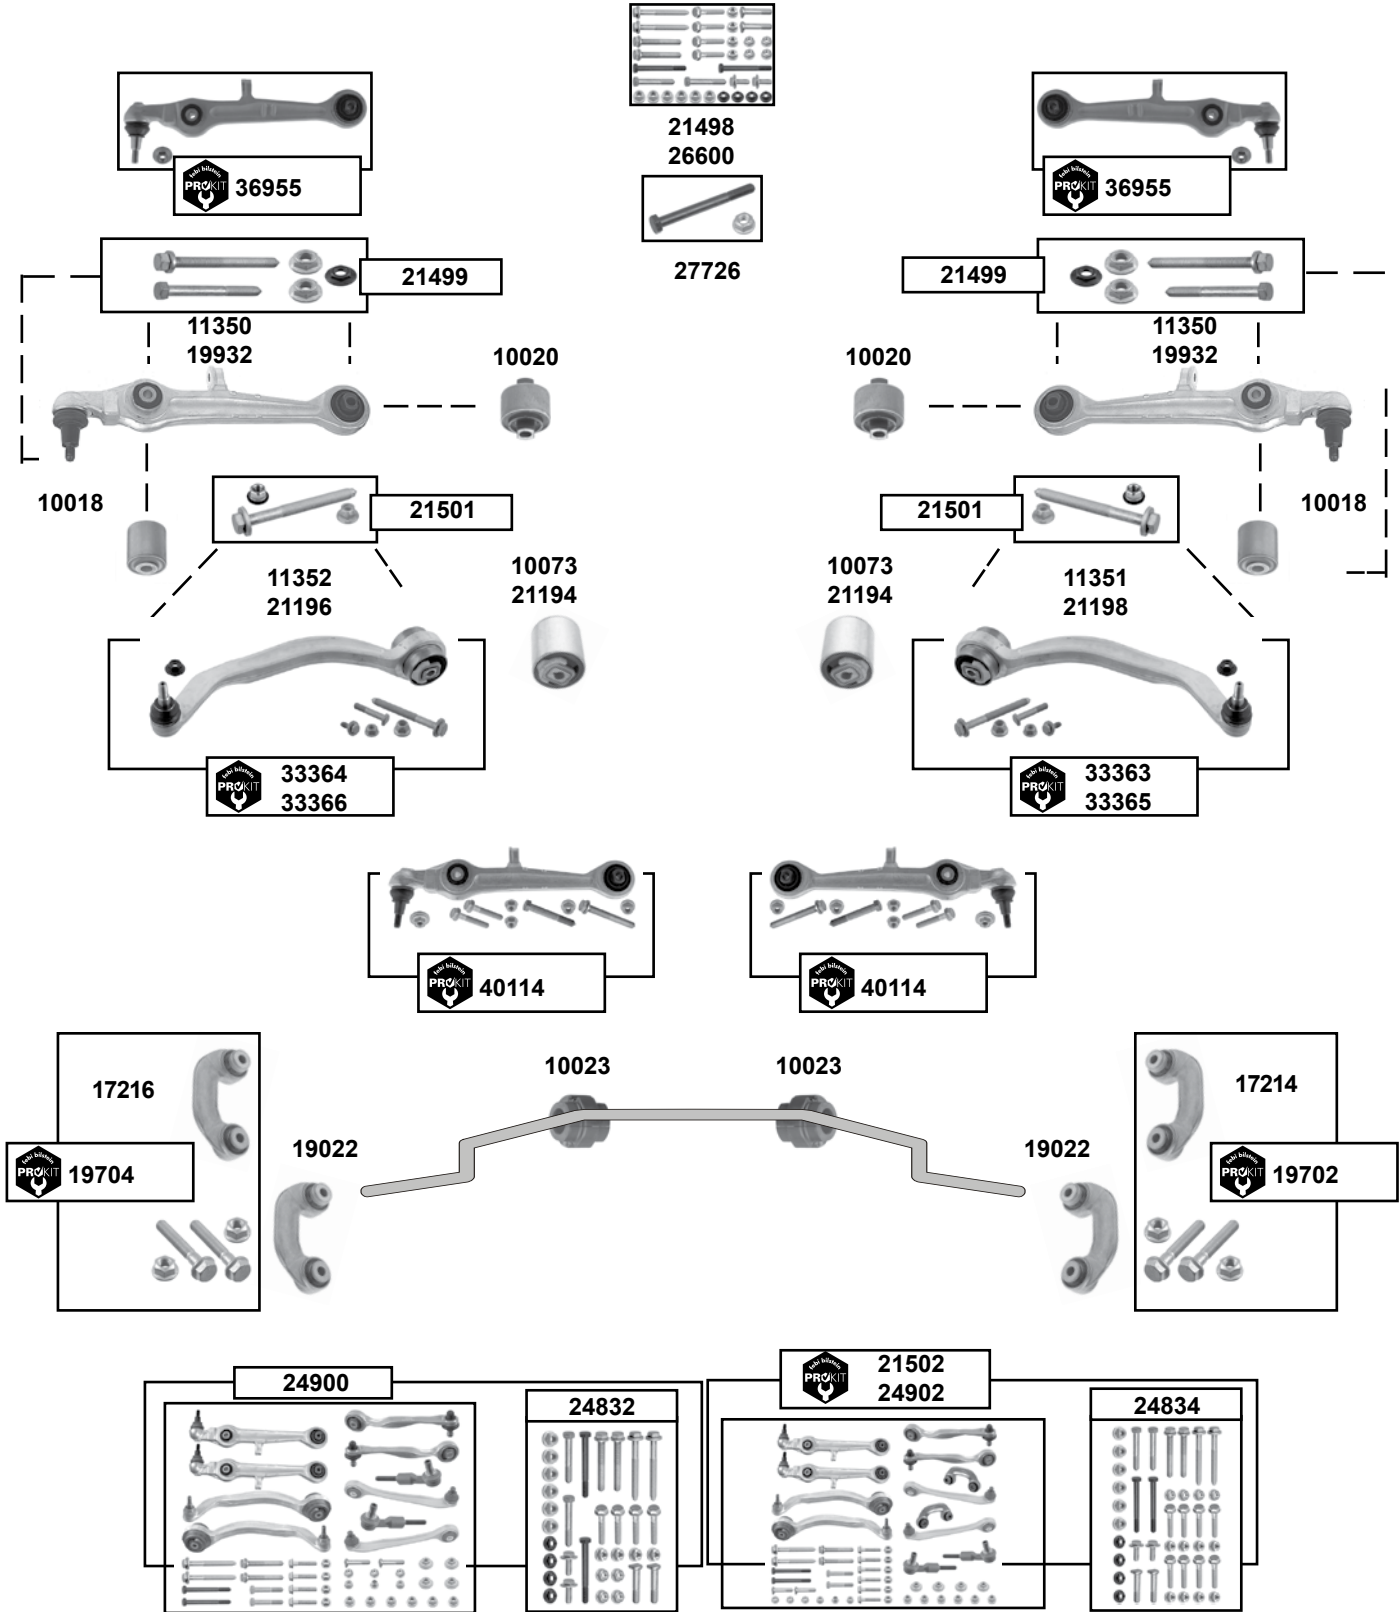

A6 / A6 Quattro (4B) (1998 → 2005)

unten / lower

Vorderachse / Front axle