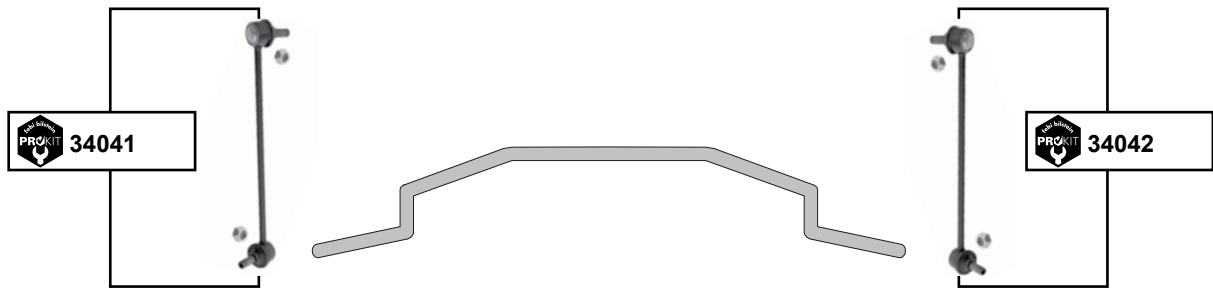

Carens II (11/00 → 08/06)

Vorderachse / Front axle