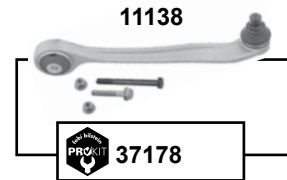

oben / upper