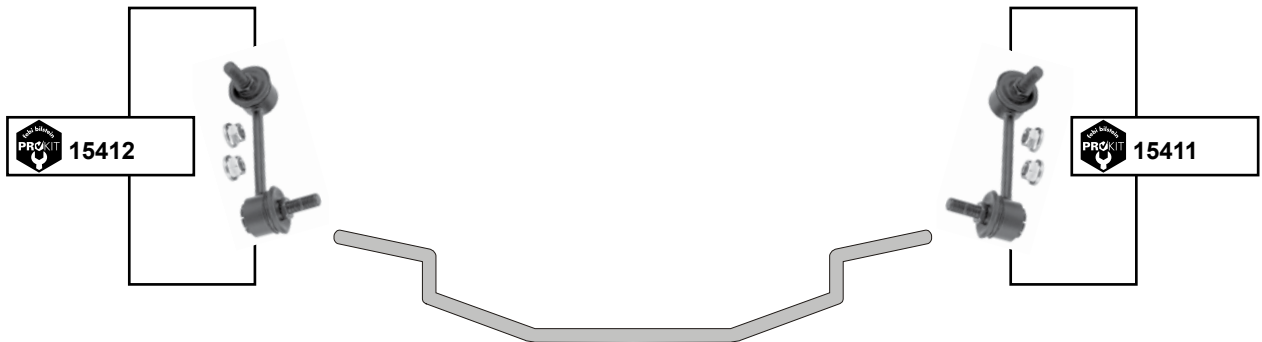

Querlenker / control arm
Querlenker / control arm
Traggelenk / ball joint

(GD/GV)
(GD/GV)

M12 x 1,25

626 (GE / GW / GF)
(1992 → 2002)

12909

12908

Vorderachse / Front axle

	Ref. - No.			
12905	GA2A-32-280A	Spurstangenendstück / tie rod end		M12 x 1,5
12908	GA6B-34-300E	Querlenker / control arm	(ex.) GW/GF	
12909	GA6B-34-350E	Querlenker / control arm	(ex.) GW/GF	
15411	GA2A-34-150A	ProKit Verbindungsstange / stabilizer link	(ex.) GW/GF	L 105
15412	GA2A-34-170A	ProKit Verbindungsstange / stabilizer link	(ex.) GW/GF	L 105
33002	GE4T-32-240A	ProKit Axialgelenk / axial joint		