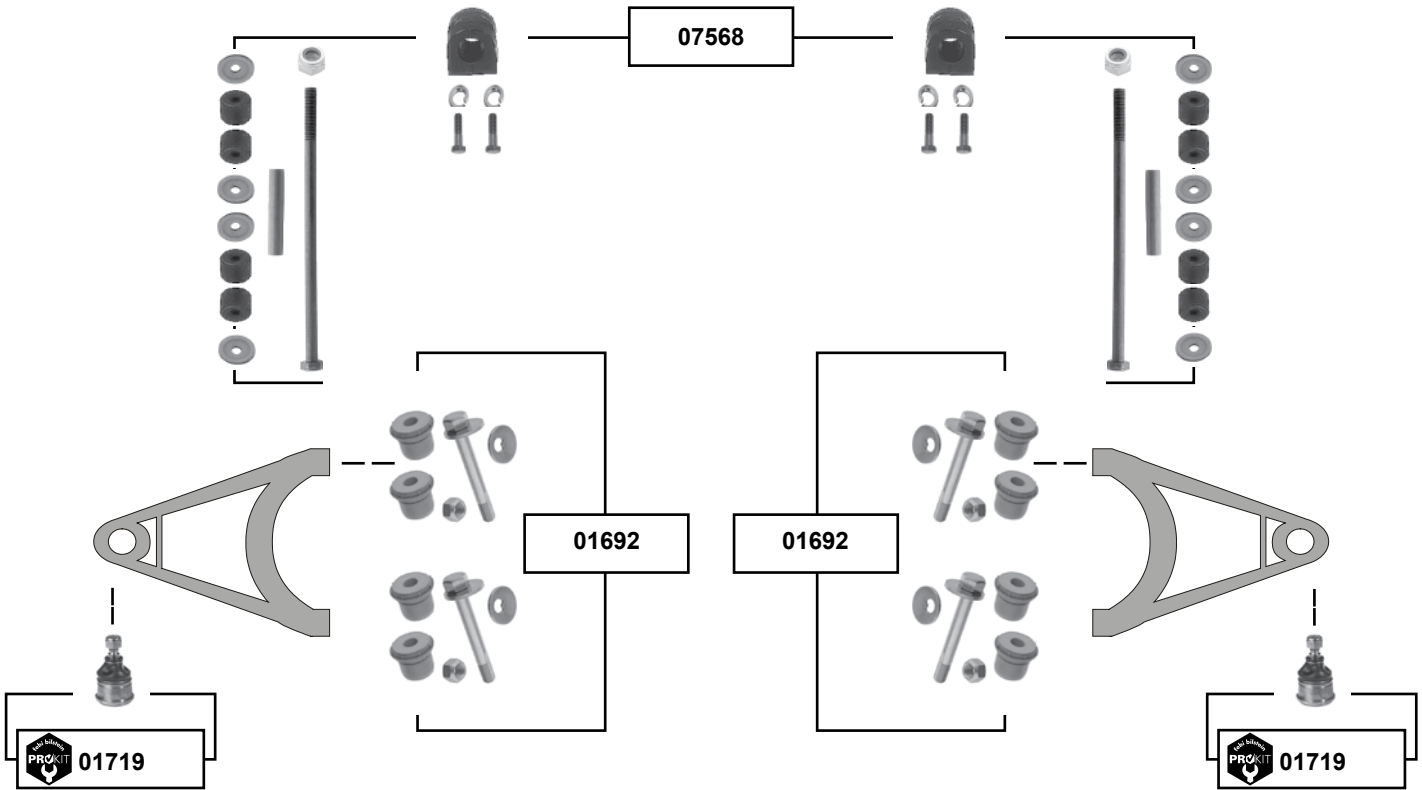

unten / lower

Ref. - No.

01692	115 330 16 75	Rep. Satz Querlenker / rep. kit control arm	
01693	115 330 17 75	Rep. Satz Querlenker / rep. kit control arm	
01695	115 330 17 75/2	Rep. Satz Querlenker / rep. kit control arm	
01719	115 333 11 27	ProKit Traggelenk / ball joint	
03667	115 333 08 27	Führungsgelenk / guide joint	M14 x 1,5 M12 x 1,5
07568	115 320 00 47	Stabilisatorlagersatz / stabilizer mount kit	

Vorderachse / Front axle