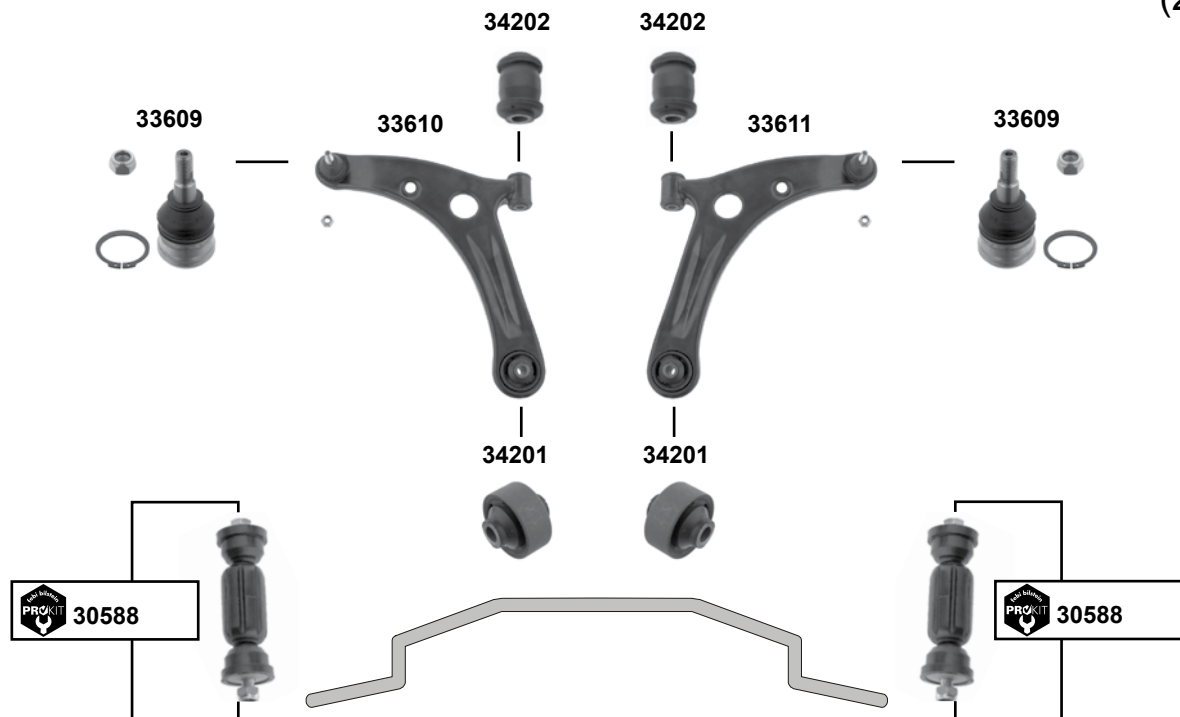

Colt VI (2004 →)

Vorderachse / Front axle

(1) Colt IV: 05/92 → 04/96
Colt V : 04/96 → 06/04

(2) Colt V: 05/96 → 06/04

Ref. - No.

Part No.	Ref. - No.	Description	Notes	Dimensions
15402	MR476457	ProKit Spurstangenendstück / tie rod end		M10 x 1,25
28200	MR179480 S1	ProKit Traggelenk / ball joint	(1)	Ø A 39,8
30588	4056A052	ProKit Verbindungsstange / stabilizer link		L 110
31556	MR954887	ProKit Verbindungsstange / stabilizer link	(2)	L 136
33609	4013A135 S1	Traggelenk / ball joint	(ex.) 1.5 Turbo (Z37A)	M12 x 1,5
33610	4013A135	Querlenker / control arm	(ex.) 1.5 Turbo (Z37A)	M12 x 1,5
33611	4013A150	Querlenker / control arm	(ex.) 1.5 Turbo (Z37A)	M12 x 1,5
34201	4013A135 S2	Querlenkerlager / control arm mount	(ex.) 1.5 Turbo (Z37A)	Ø A 60
34202	4013A135 S3	Querlenkerlager / control arm mount	(ex.) 1.5 Turbo (Z37A)	Ø A 40