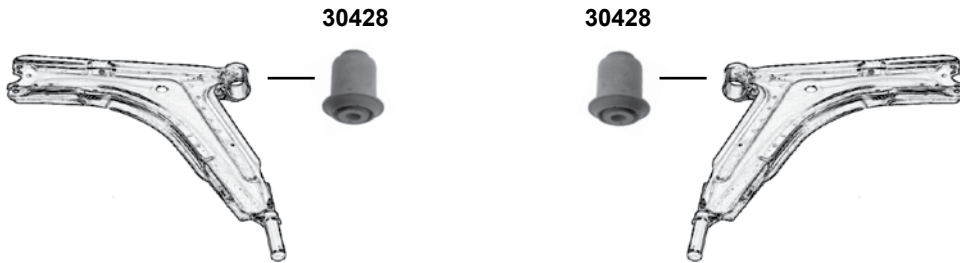

Stream (2001 →)

Ref. - No.

24949	51320-S5A-003	ProKit Verbindungsstange / stabilizer link	L 90
24950	51321-S5A-003	ProKit Verbindungsstange / stabilizer link	L 90
29707	51321-SZ3-013	ProKit Verbindungsstange / stabilizer link	L 81,3
29708	51320-SZ3-013	ProKit Verbindungsstange / stabilizer link	L 81,3
30428	51392-S5A-004	Querlenkerlager / control arm mount	Ø A 42 B47