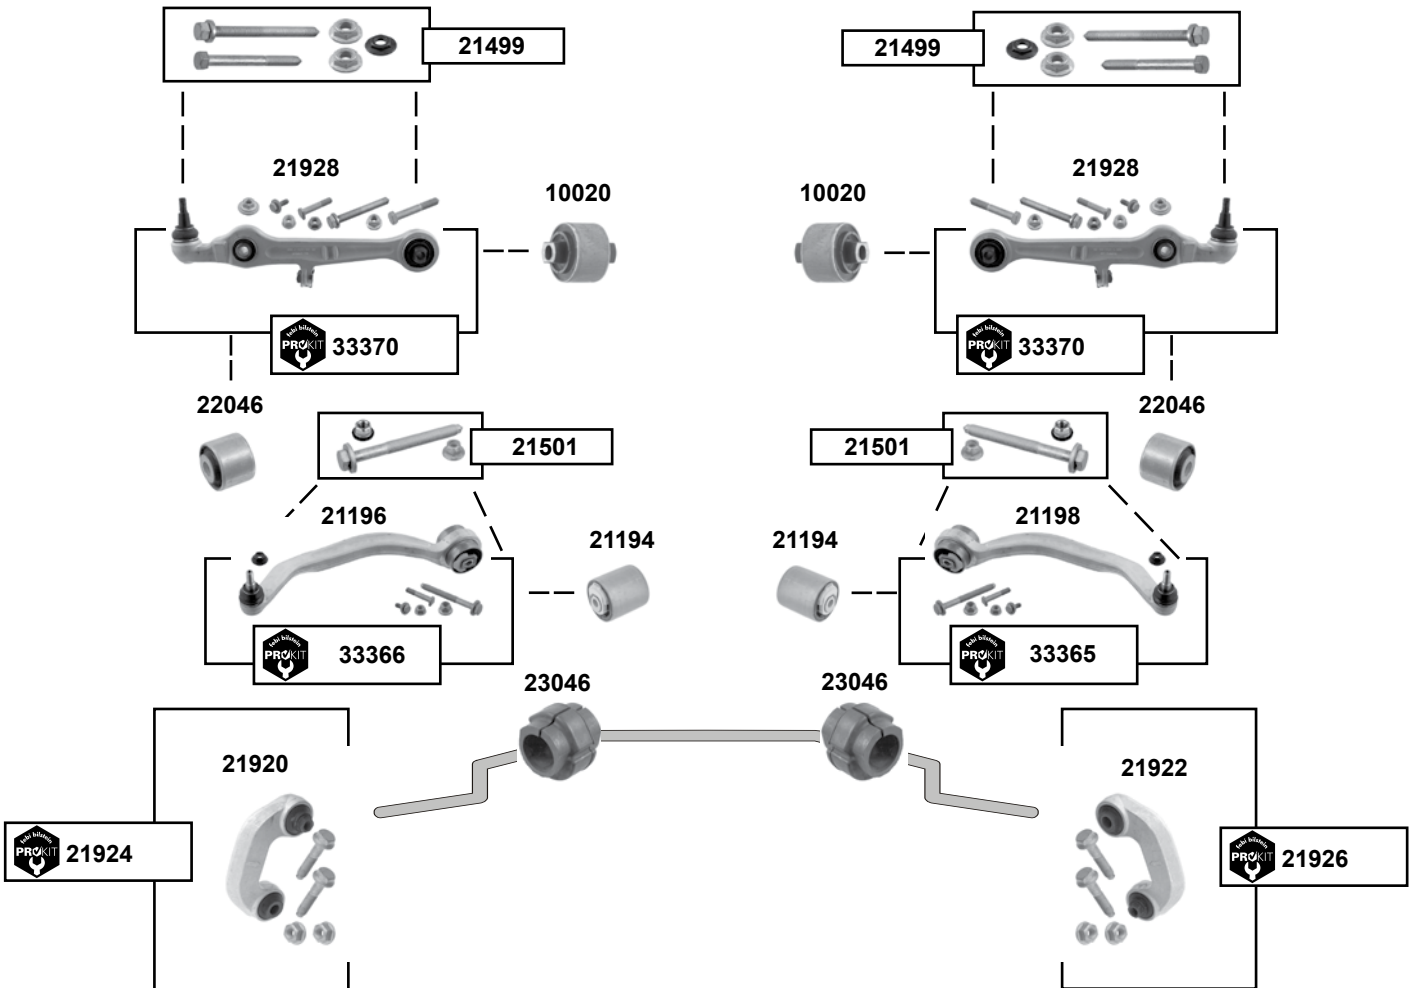

A4 / A4 Quattro (8E) (2000 → 2004)

Vorderachse / Front axle

unten / lower