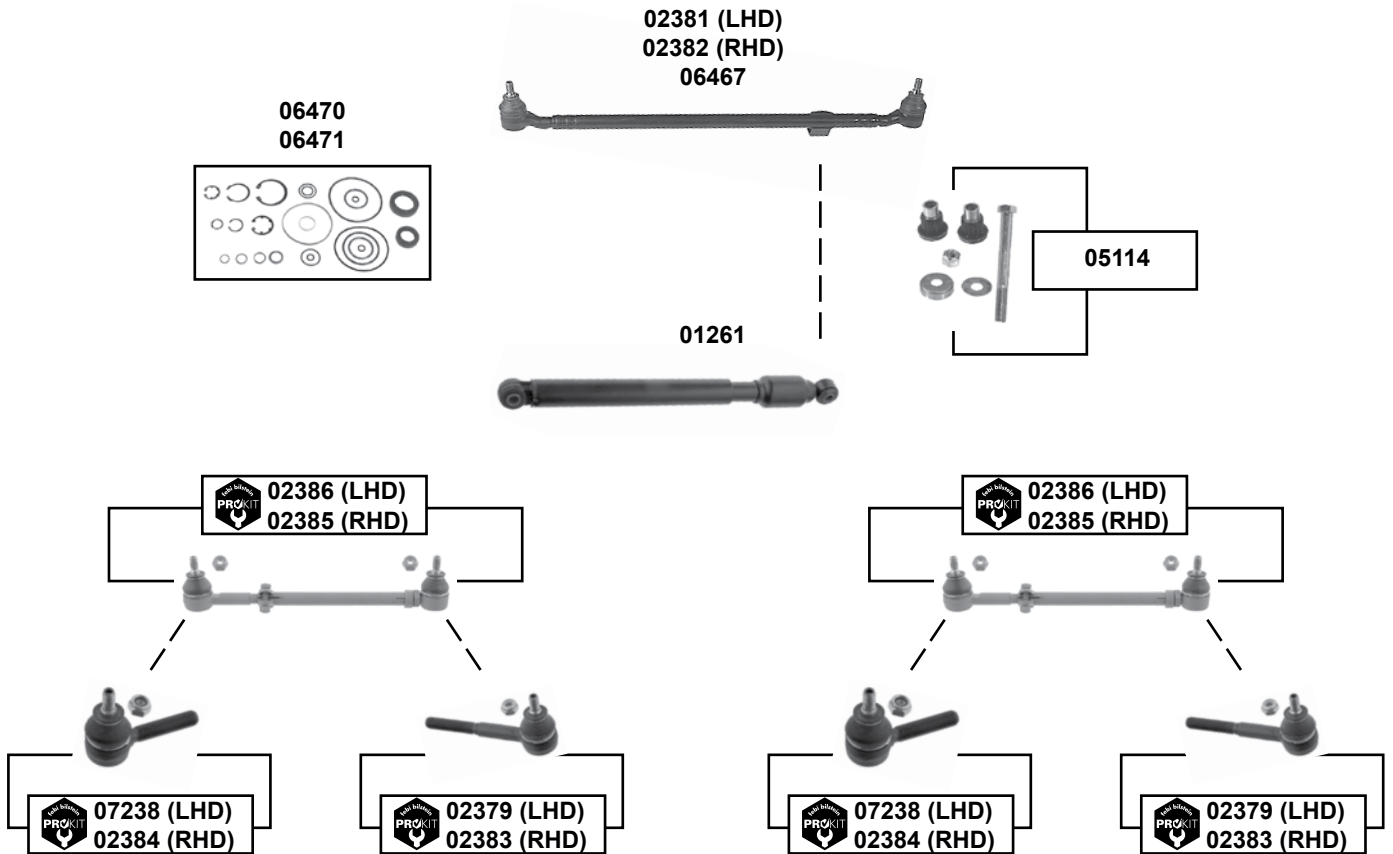

BM 124

(1985 → 1995)

Limousine 200 → 320 E (E 320)

Limousine 200 D → 300 D (E 300)

(ex.) Sport / 4-matic

Vorderachse / Front axle

(1) 260 E / 280 E (E 280) / 300 E / 300 E-24
320 E (E 320)
250 D (E 250) / 250 D Turbo (E 250)
300 D (E 300) / 300 D Turbo (E 300)

(2) 200 / 200 E (E 200) / 220 E (E 220) / 230 E
200 D (E 200)

(3) (ch.) 1F 114569 → / (ch.) 2F 120744 →

Ref. - No.

Ref. - No.	Description	Notes	Part No.
01261	Lenkungsdämpfer / steering-damper		M14x1,5 LHT
02379	ProKit Spurstangenendstück / tie rod end		
02381	Lenkstange / drag link	(ch.) → 1F 114568	
02382	Lenkstange / drag link	(ch.) → 2F 120743	
02383	ProKit Spurstangenendstück / tie rod end		M14x1,5 LHT
02384	ProKit Spurstangenendstück / tie rod end		M14x1,5 RHT
02385	ProKit Spurstange / tie rod		
02386	ProKit Spurstange / tie rod		
05114	Rep. Satz Lenkhebel / rep. kit steering arm		
06467	Lenkstange / drag link	(3)	
06470	Dichtungssatz Servolenkung / gasket set power steering	(1)	
06471	Dichtungssatz Servolenkung / gasket set power steering	(2)	
07238	ProKit Spurstangenendstück / tie rod end		M14x1,5 RHT