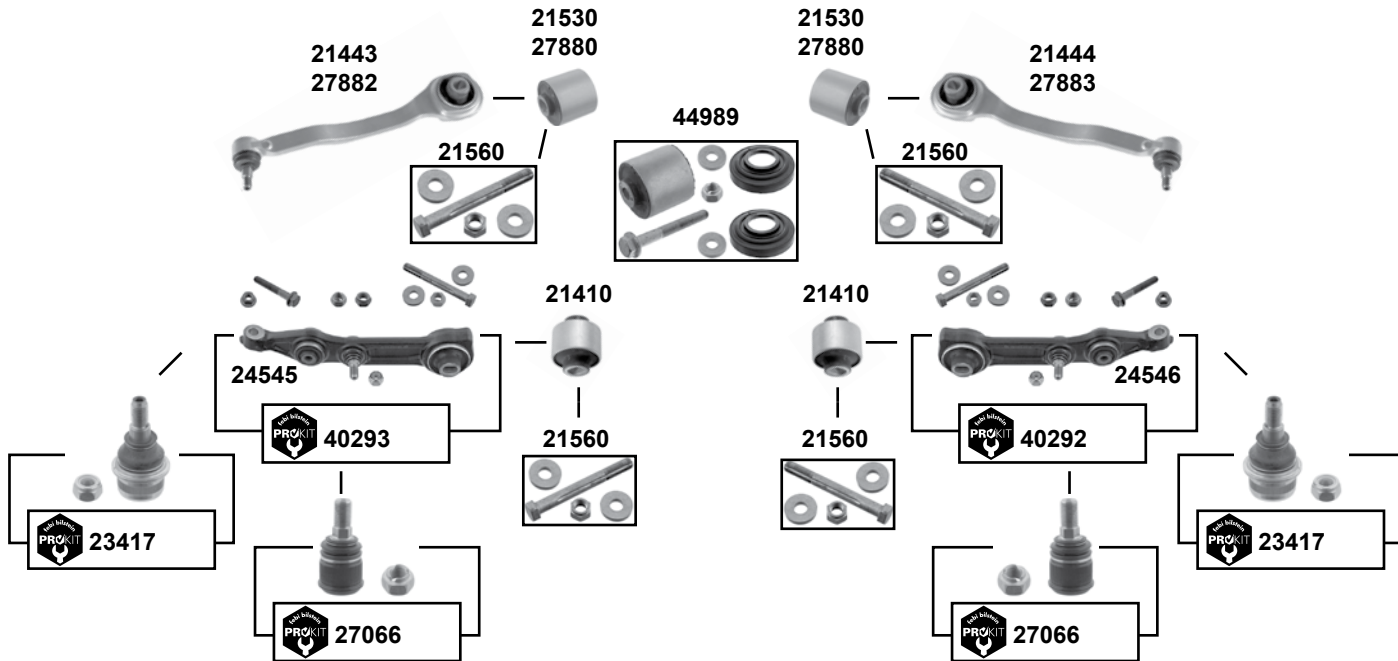

CLS (BM 219) (2004 → 2010)

Vorderachse / Front axle