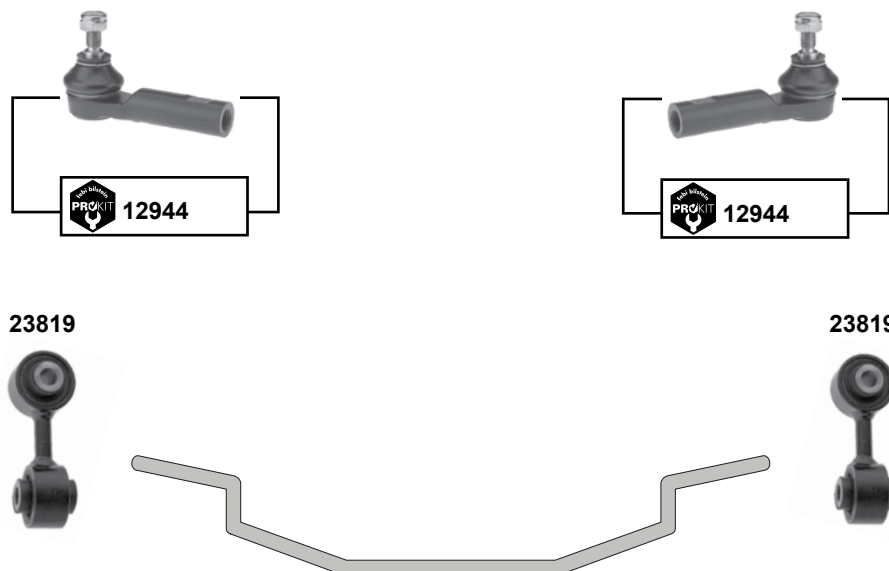

Concerto (HW)
(1989 → 1996)

	Ref. - No.			
12944	53540-SK3-E01	ProKit Spurstangenendstück / tie rod end	(ex.) (mot.) 1.8TD	M14 x 1,5
23819	51320-SK3-000	Verbindungsstange / stabilizer link		L 266
30924	51320-SMG-E01	ProKit Verbindungsstange / stabilizer link		L 227
34770	53010-SMG-E01	ProKit Axialgelenk mit Mutter / axial joint with nut		L 227
34773	53011-SMG-E01	ProKit Axialgelenk mit Mutter / axial joint with nut