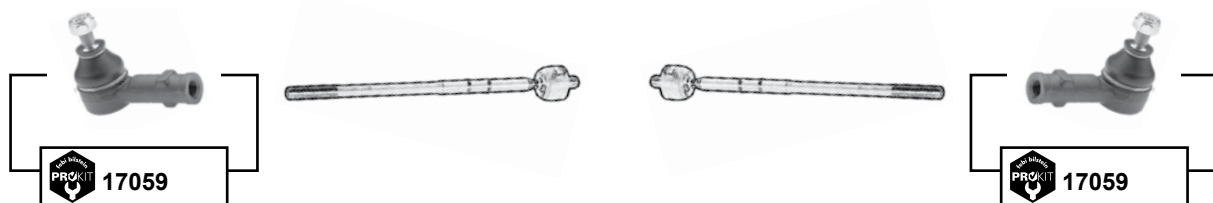

passend für / to fit

MAZDA

**Car
Division**

323 (BF/BW)
(1985 → 1993)

Vorderachse / Front axle

Ref. - No.

17059

8AB1-32-280

ProKit Spurstangenendstück / tie rod end

M10 x 1,25