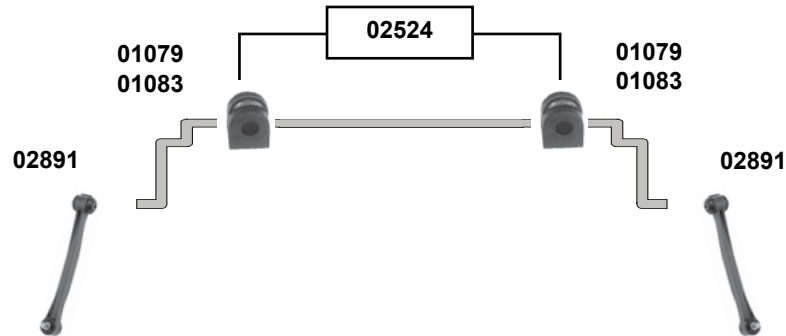

190 (BM 201) (1983 → 1992)

unten / lower