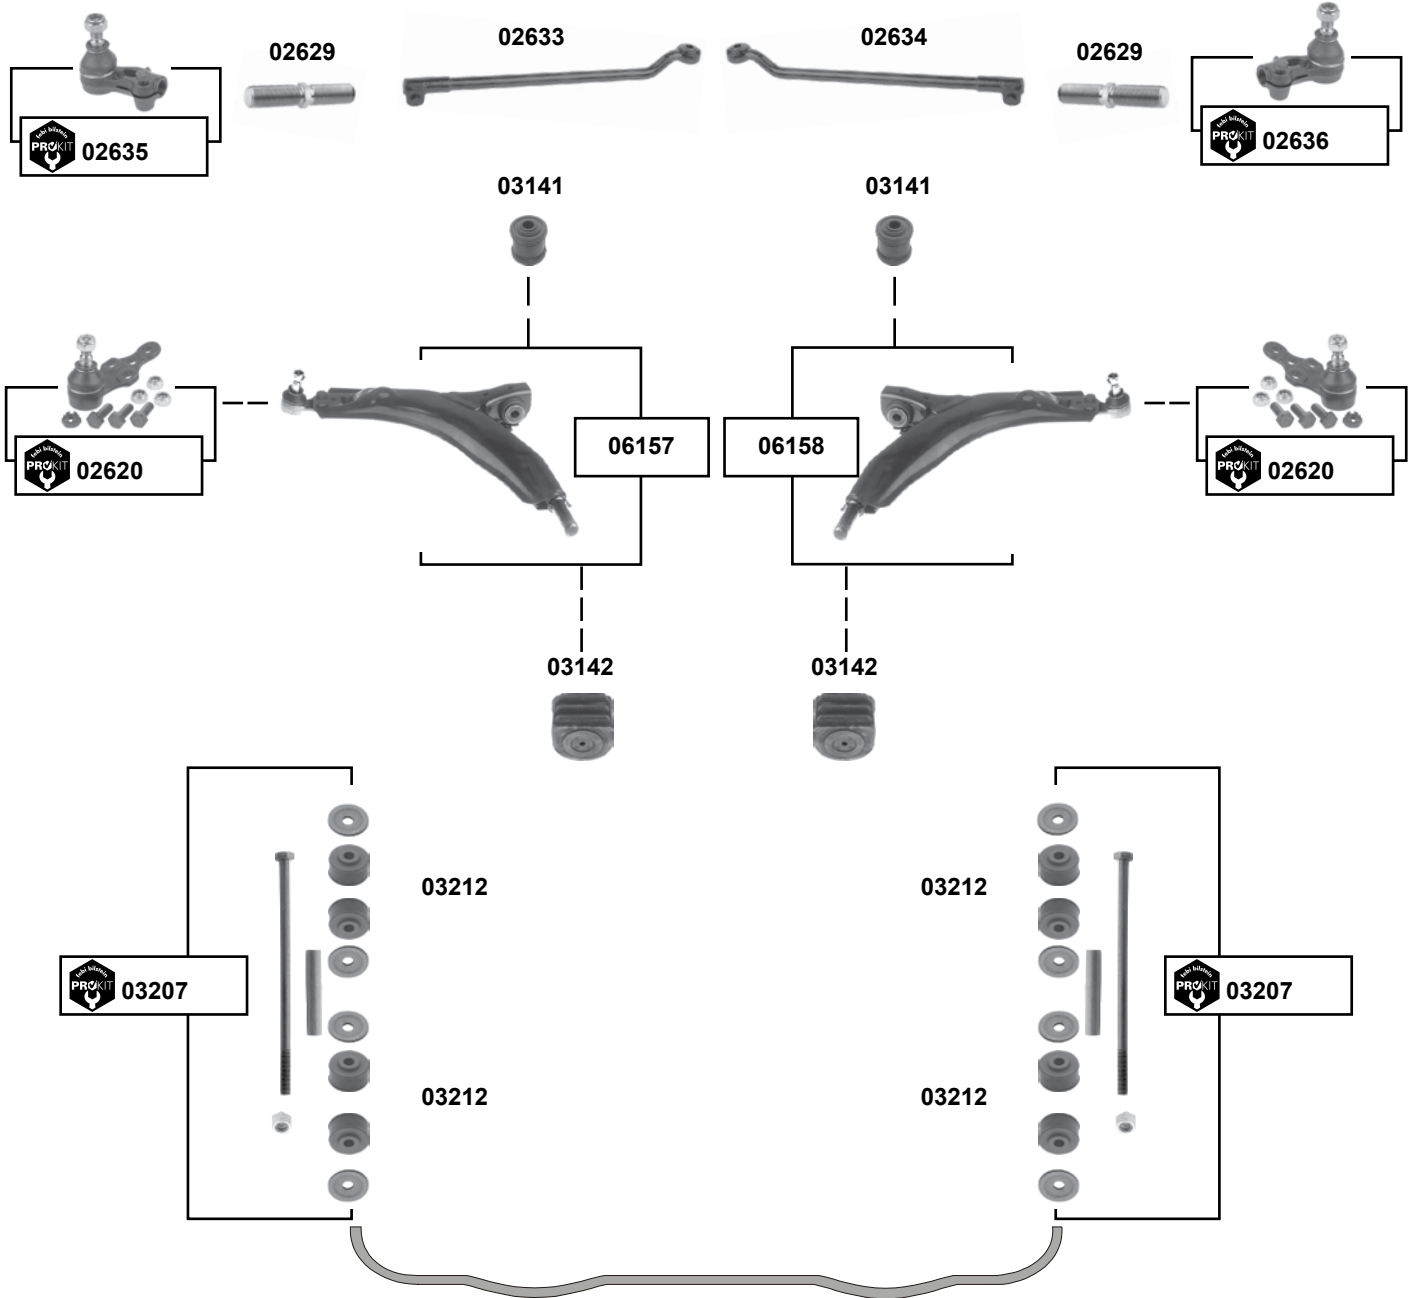

Nexia
(1991 → 1999)

Vorderachse / Front axle

	Ref. - No.			
02620	94788122	ProKit Trag gelenk / ball joint		M12 x 1,5
02629	07846696	Einstellbolzen / adjusting bolt		M16x1,5x98, L 429
02633	07848281	Spurstange / tie rod		L 429
02634	07848282	Spurstange / tie rod		L 429
02635	26001807	ProKit Spurstangenendstück / tie rod end		M16x1,5 RHT
02636	26001806	ProKit Spurstangenendstück / tie rod end		M16x1,5 LHT
03141	96335966	Querlenkerlager / control arm mount		59x46x14,5
03142	90235040	Querlenkerlager / control arm mount		21x56x54,5
03207	02875013 S1	ProKit Verbindungsstangensatz / stabilizer link set		
03212	02875013	Stabilisatorlager / stabilizer mount		8,5x30x19
06157	96218397	Querlenker / control arm	mit/with 03142	
06158	96218398	Querlenker / control arm	mit/with 03142