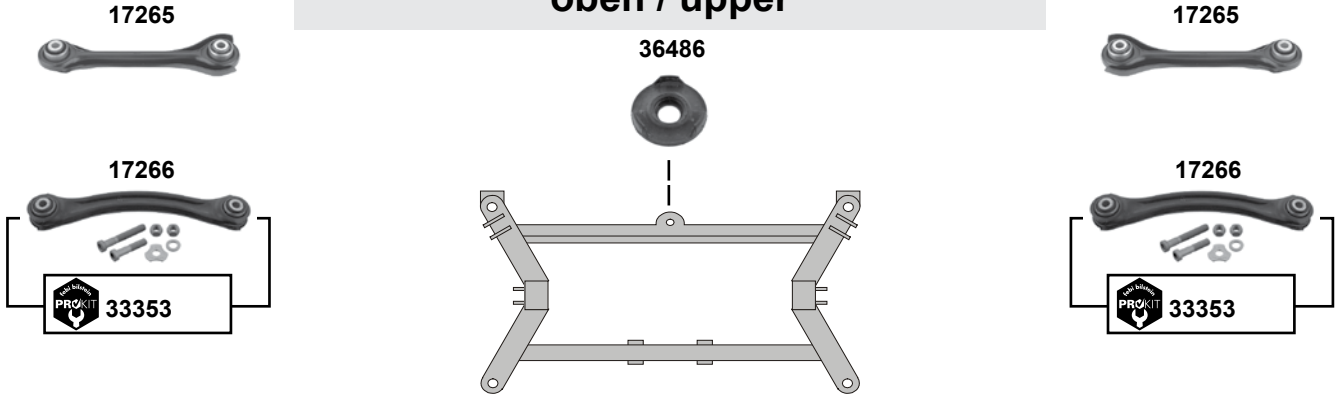

C-Klasse (BM 202)
(1992 → 2001)

oben / upper