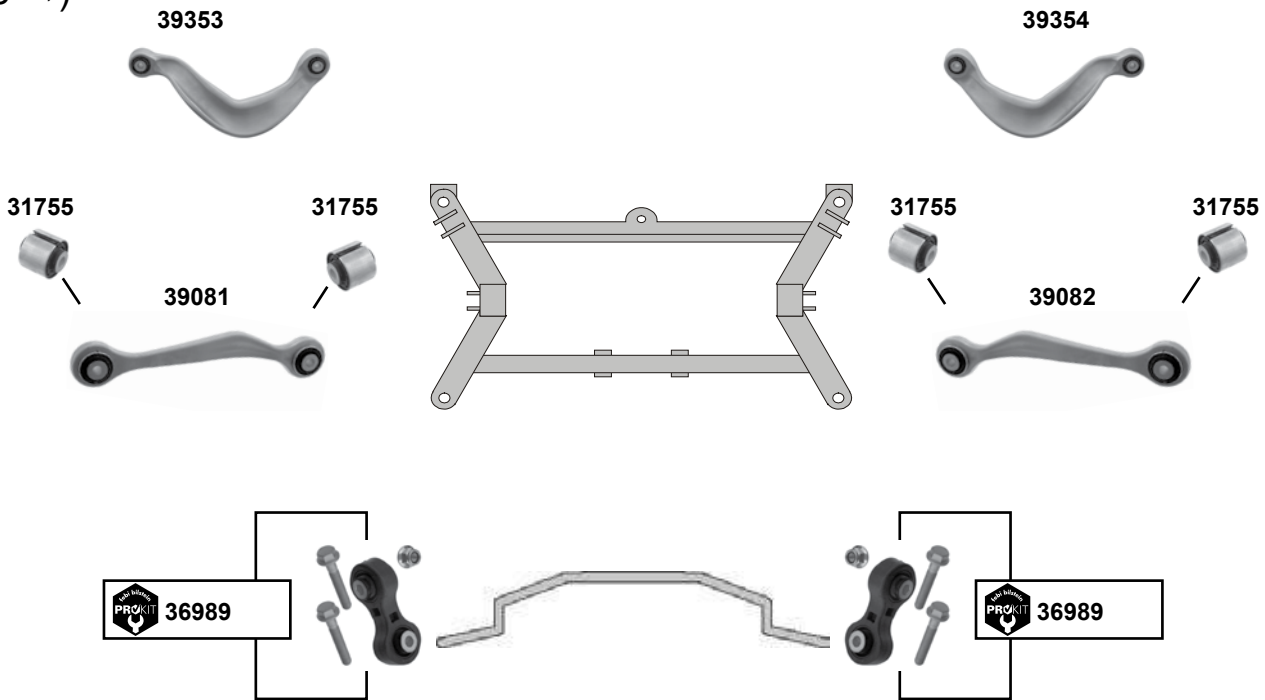

Q5 (8R)
(2008 →)