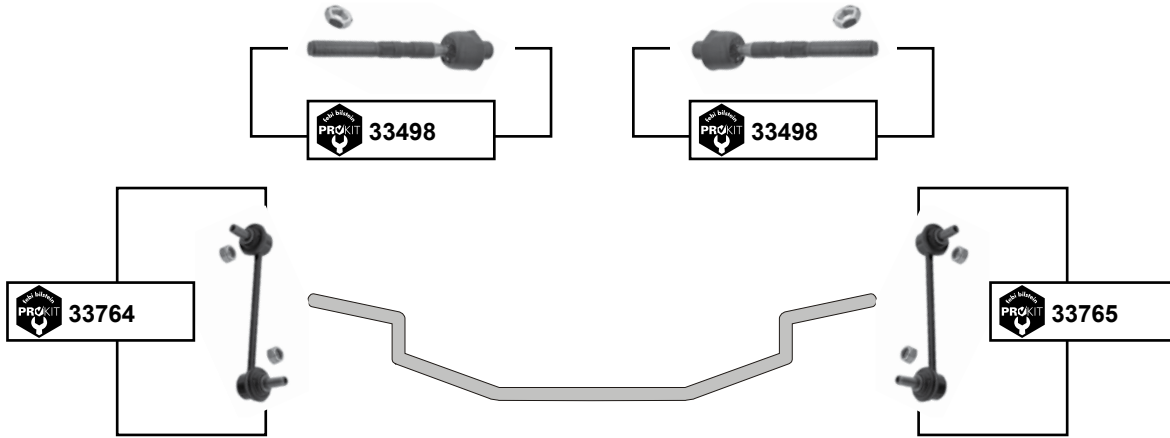

passend für / to fit

MAZDA

**Car
Division**

6 (GH)
(2007 →)

121 (DA)
(1987 → 1990)

121 (DB)
(1990 → 1996)

	Ref. - No.			
12904	8AB2-32-280	ProKit Spurstangenendstück / tie rod end		M12 x 1,25
17059	8AB1-32-280	Spurstangenendstück / tie rod end		M10 x 1,25
27232	D031-34-310A	Querlenker / control arm		
33498	GS1D-32-240	ProKit Axialgelenk / axial joint		L 183
33764	GS1D-34-170	ProKit Verbindungsstange / stabilizer link	02/08 →	L 159
33765	GS1D-34-150	ProKit Verbindungsstange / stabilizer link	02/08 →	L 159