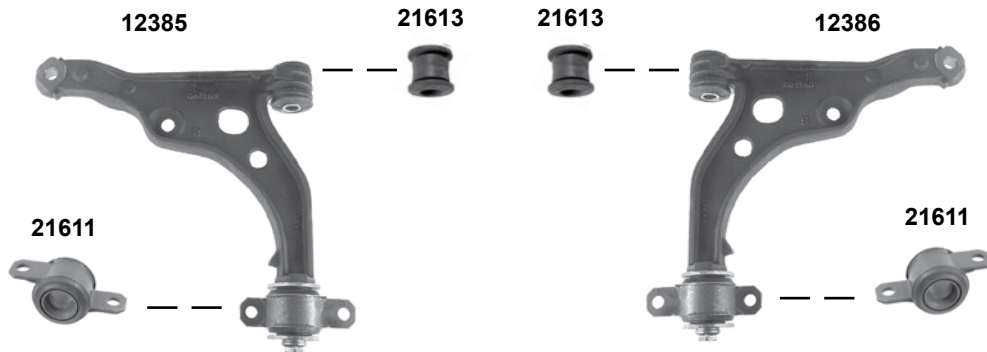

Ducato (230)

(1994 → 2001)

Vorderachse / Front axle

(1) für Fahrzeuge mit 1,0t und 1,4t Tragfähigkeit / for vehicles with 1,0t and 1,4t load rating

	Ref. - No.			
11281	1306716080	Spurstangenendstück / tie rod end	servo	M12 x 1,25
12025	9945836	Spurstange / tie rod	servo	L 330
12034	1306716080 S1	ProKit Spurstange / tie rod	servo	Ø A 38 Ø I 12
12065	1313056080	Verbindungsstangenlager / stabilizer link bush		
12385	1339465080	Querlenker / control arm	(1)	
12386	1339467080	Querlenker / control arm	(1)	
12840	1300716080	Verbindungsstange / stabilizer link		M12 x 1,25
12841	1300716080 S1	Rep. Satz Verbindungsstange / rep. kit stabilizer link		
21611	1320755080 SK	Querlenkerlager / control arm mount		
21613	1320756080 SK	Querlenkerlager / control arm mount