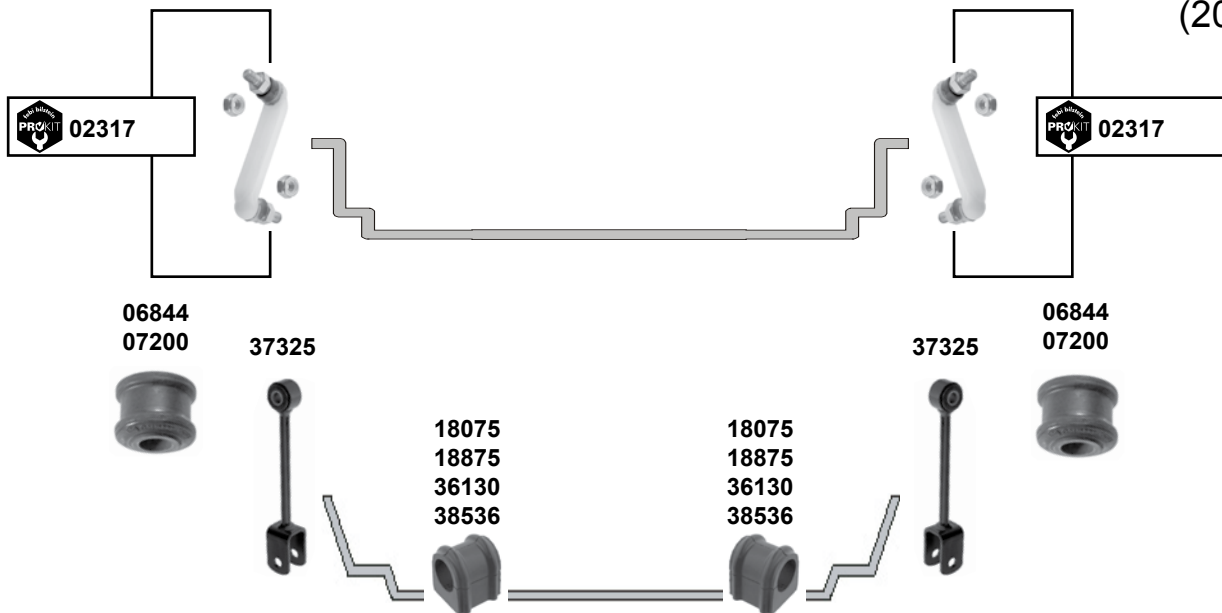

Sprinter II (BM 906)
(2006 →)

(1) für Fahrzeuge ohne Luftfederung / for vehicles without air suspension

(2) nicht für Luftfederung / not for air suspension

(3) Nur gültig für Hinterachse unter Rahmen verstärkt / just valid for rear axle below frame not for suspension VMC
(ch.) → E 074955 / N 513716 / S 727201

(4) (ch.) → N 513716 / (ch.) → E 074955 / (ch.) → S 727201
(ex.) Luftfederung VCM / suspension VCM

	Ref. - No.			
02317	123 320 09 89	ProKit Verbindungsstange / stabilizer link	Xenon (ex.) 4x4	L 100
06844	667 320 00 73	Stabilisatorlager / stabilizer mount	(1)	36x32x12
07200	601 321 03 50	Stabilisatorlager / stabilizer mount	(2)	12x26x26
18075	906 326 09 81	Stabilisatorlager / stabilizer mount	(3)	Ø | 24
18875	904 326 08 81	Stabilisatorlager / stabilizer mount		Ø | 27
36130	904 326 09 81	Stabilisatorlager / stabilizer mount	(ex.) 4x4	Ø | 30
37325	906 320 13 89	Verbindungsstange / stabilizer link	(2)	L 246
38536	906 326 07 81	Stabilisatorlager / stabilizer mount	(4)	Ø | 15,5