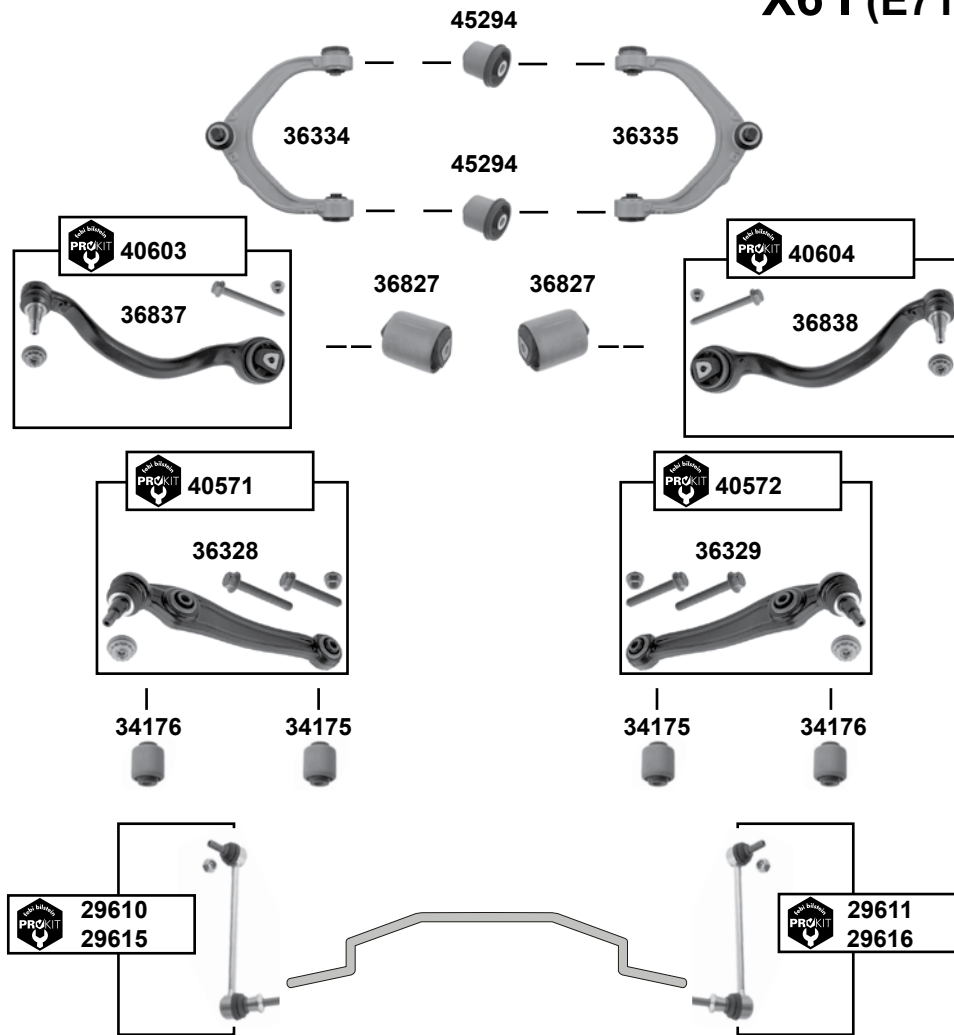

X6 I (E71/E72 Hybrid) (2008 → 2014)

Vorderachse / Front axle

(1) nur für Fahrzeuge ohne Dynamic Drive / vehicles without dynamic drive only

(2) nur für Fahrzeuge mit Dynamic Drive / vehicles with dynamic drive only

(3) (ex.) Fahrzeuge mit Sturzkorrektur / vehicles with camber correction

(4) E71: X6 alle/all (ex.) M6 / E72: X6 Hybrid alle/all

	Ref. - No.			
29610	37 11 6 771 929	ProKit Verbindungsstange / stabilizer link	(2)	L 248,5
29611	37 11 6 771 930	ProKit Verbindungsstange / stabilizer link	(2)	L 248,5
29615	31 35 6 773 023	ProKit Verbindungsstange / stabilizer link	(1)	L 248,5
29616	31 35 6 773 024	ProKit Verbindungsstange / stabilizer link	(1)	L 248,5
34175	31 10 6 771 194	Querlenkerlager unten hinten / control arm mount lower rear		L 55
34176	31 10 6 771 897	Querlenkerlager unten vorne / control arm mount lower front		L 50
36328	31 12 6 771 893	Querlenker unten hinten / control arm lower rear		
36329	31 12 6 771 894	Querlenker unten hinten / control arm lower rear		
36334	31 12 6 776 417	Querlenker oben links / control arm upper left	(3)	
36335	31 12 6 776 418	Querlenker oben rechts / control arm upper right	(3)	
36827	31 10 6 778 015	Querlenkerlager / control arm mount	hydraulic (4)	Ø I 12 A 70
36837	31 12 6 773 949	Querlenker / control arm	(4)	L 485
36838	31 12 6 773 950	Querlenker / control arm	(4)	L 485
40571	31 12 6 771 893 S1	ProKit Querlenker / control arm		
40572	31 12 6 771 894 S1	ProKit Querlenker / control arm		
40603	31 12 6 773 949 S1	ProKit Zugstrebe / tension rod	(4)	L 485
40604	31 12 6 773 950 S1	ProKit Zugstrebe / tension rod	(4)	L 485
45294	31 12 6 771 199	Querlenkerlager / control arm mount		52x52x50