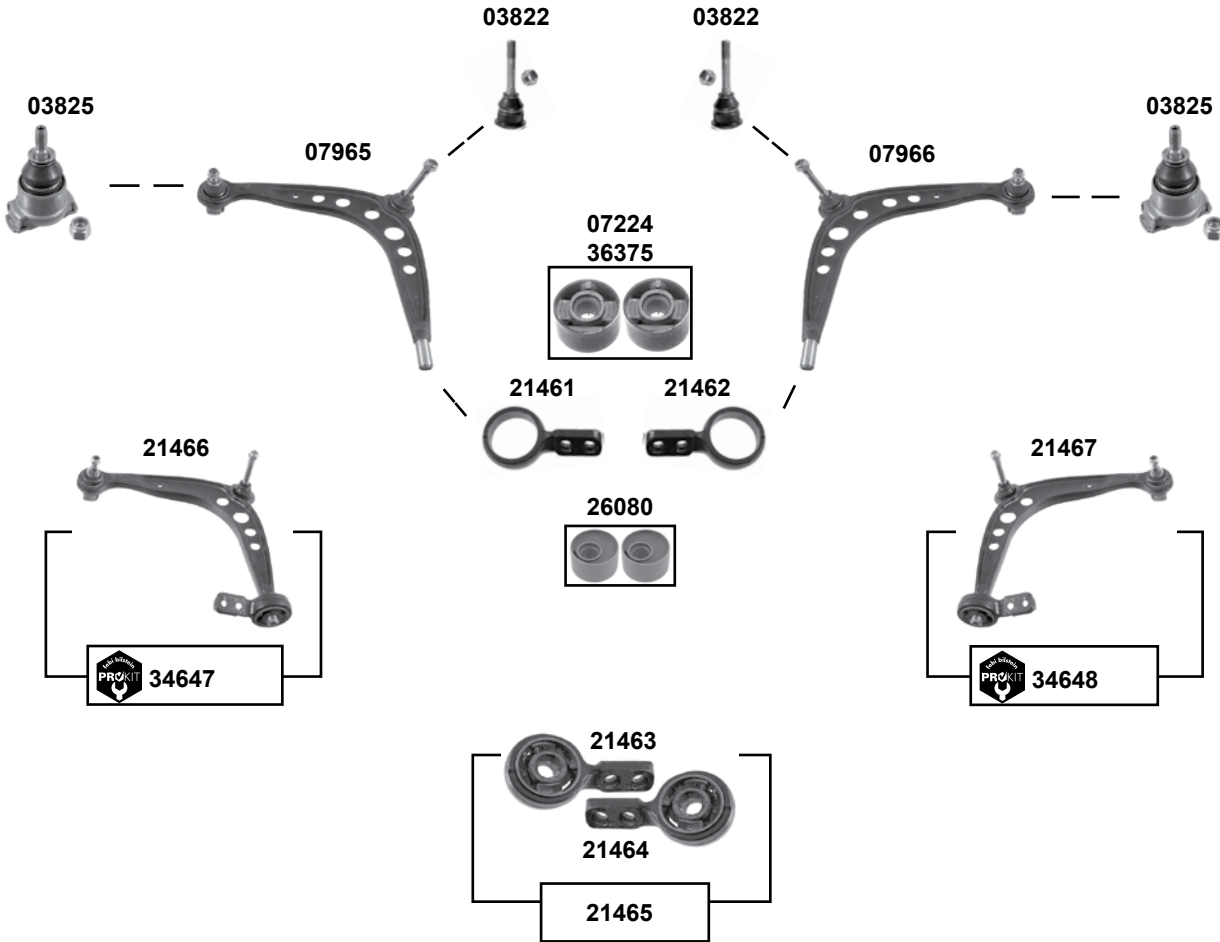

3'er (E36) (1989 → 2000) 316i → M3

Vorderachse / Front axle

3'er (E36)
(1989 → 2000)
316i → M3

(1) (ex.) M3 / M3,2 / Avus Sport

	Ref. - No.			
03822	31 12 1 139 131	Traggelenk / ball joint	(ex.) M3	M14 x 1,5
03825	31 12 6 758 510	Traggelenk / ball joint	(ex.) M3	M12 x 1,5
04220	31 35 1 091 764	Verbindungsstange / stabilizer link	10/91 → (ex.) M3	L 102
04585	31 35 1 134 582	Verbindungsstange / stabilizer link	→ 10/91, (ex.) M3	L 240
07224	31 12 9 059 288	Rep. Satz Querlenkerlager / rep. kit control arm mount	(ex.) M3 / Avus	18x60x33
07965	31 12 6 758 513	Querlenker / control arm	(ex.) M3	
07966	31 12 6 758 514	Querlenker / control arm	(ex.) M3	
21077	31 35 2 227 203	Verbindungsstange / stabilizer link	M3	L 231
21461	31 12 1 139 789	Halter / mount	(ex.) M3	
21462	31 12 1 139 790	Halter / mount	(ex.) M3	
21463	32 21 1 139 786 S1	Halter kompl. / mount compl.	(ex.)M-chassis 'Avus'	M14 x 1,5
21464	31 12 1 136 532	Halter kompl. / mount compl.	(ex.)M-chassis 'Avus'	M12 x 1,5
21465	31 12 1 136 531 S1	Rep. Satz Halter kompl. / rep. kit mount compl.	(ex.)M-chassis 'Avus'	
21466	31 12 6 758 513 S1	Querlenker kompl. montiert / control arm compl. assembled	(ex.)M-chassis 'Avus'	
21467	31 12 6 758 514 S1	Querlenker kompl. montiert / control arm compl. assembled	(ex.)M-chassis 'Avus'	
26080	31 12 9 064 875	Rep. Satz Querlenkerlager / rep. kit control arm mount	Avus 10/91 → / M3	60x33
34647	31 12 6 758 513 S2	ProKit Querlenker / control arm	(1)	
34648	31 12 6 758 514 S2	ProKit Querlenker / control arm	(1)	
36375	31 12 9 069 035	Rep. Satz Querlenkerlager / rep. kit control arm mount	M3 3,2 - B32	18x60x34
37935	31 35 1 091 228	Stabilisatorlager / stabilizer mount		Ø 23,4
37937	31 35 1 090 268	Stabilisatorlager / stabilizer mount		Ø 25,5
37938	31 35 1 090 186	Stabilisatorlager / stabilizer mount		Ø 25,4
37945	31 35 1 090 263	Stabilisatorlager / stabilizer mount		Ø 24
37946	31 35 1 090 300	Stabilisatorlager / stabilizer mount		Ø 22,5