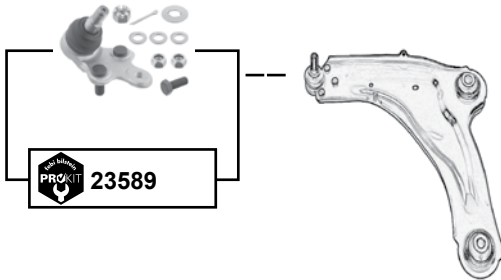

RX300 (CU15)

(1998 → 2003)

Ref. - No.

23575	48810-33010	ProKit Verbindungsstange / stabilizer link		L 285
23577	48820-33020	ProKit Verbindungsstange / stabilizer link		L 285
23585	45046-29255	ProKit Spurstangenendstück / tie rod end		M14 x 1,5
23589	43330-39435	ProKit Traggelenk / ball joint		
28091	45503-69015	ProKit Spurstange / tie rod		L 214
34618	45503-69025	ProKit Spurstange / tie rod	08.02 → 08.07	L 208

Vorderachse / Front axle