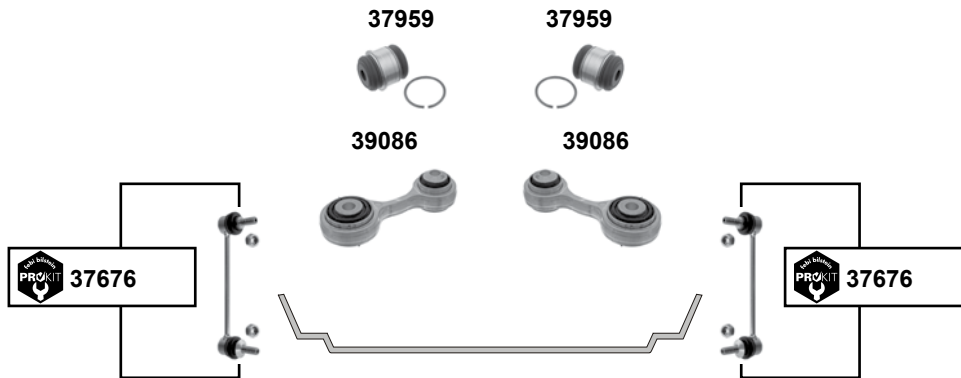

5'er (F11)
(2010 →)

Hinterachse / Rear axle

- (1) nur für Fahrzeuge mit Dynamic Drive / vehicles with dynamic drive only
- (2) (ex.) Fahrzeuge mit Dynamic Drive / vehicles without dynamic drive only
- (3) F07 GT, F11 alle/all / F10 alle/all (ex.) M5

febi bilstein	Ref. - No.			
32693	37 10 6 775 189	ProKit Verbindungsstange / stabilizer link	(1)	L 109,5
33492	33 55 6 777 635	ProKit Verbindungsstange / stabilizer link	(2)	L 110
37676	33 55 6 786 429	ProKit Verbindungsstange / stabilizer link		L 200
37959	33 32 6 780 438	Querlenkerlager / control arm mount		Ø 16,1
39086	33 32 6 775 683	Integrallenker / integral link	(3)	L 108