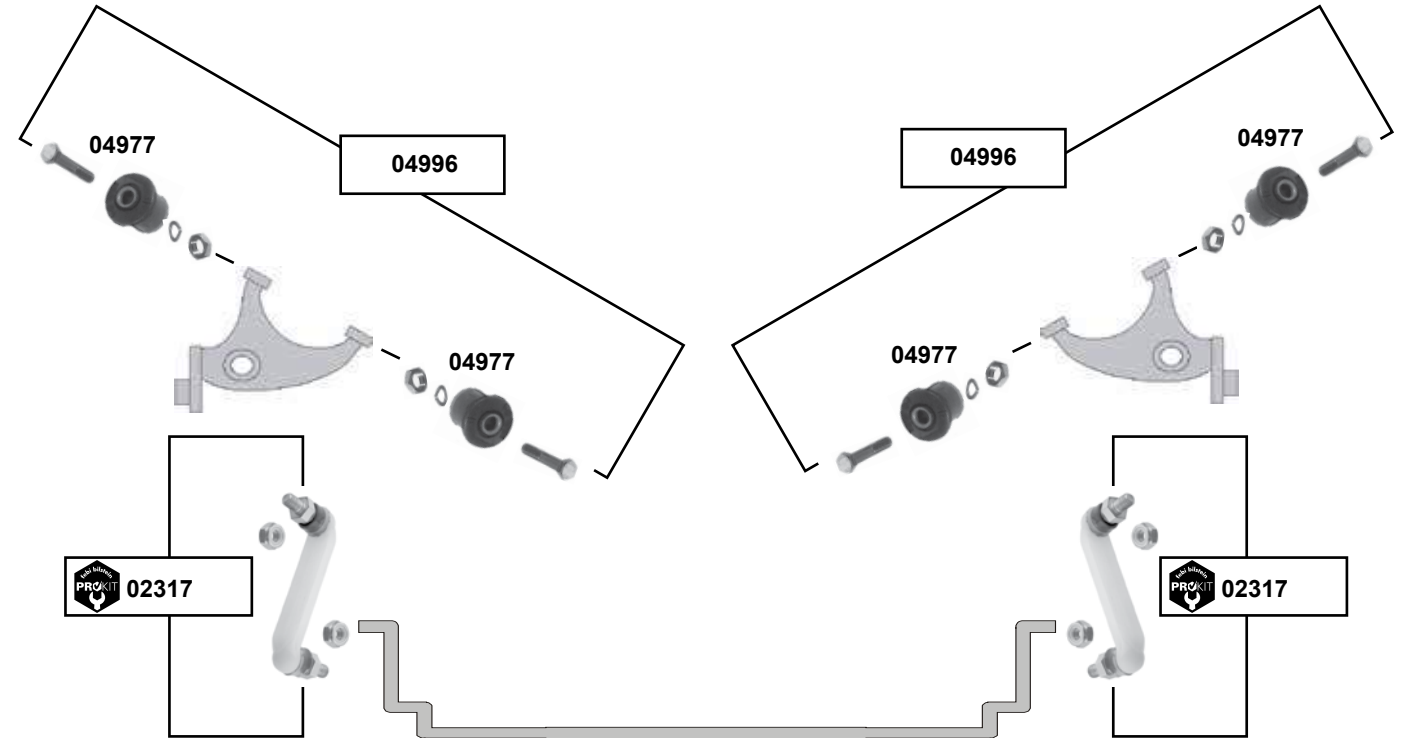

S-Klasse (BM 126)

(1980 → 1991)