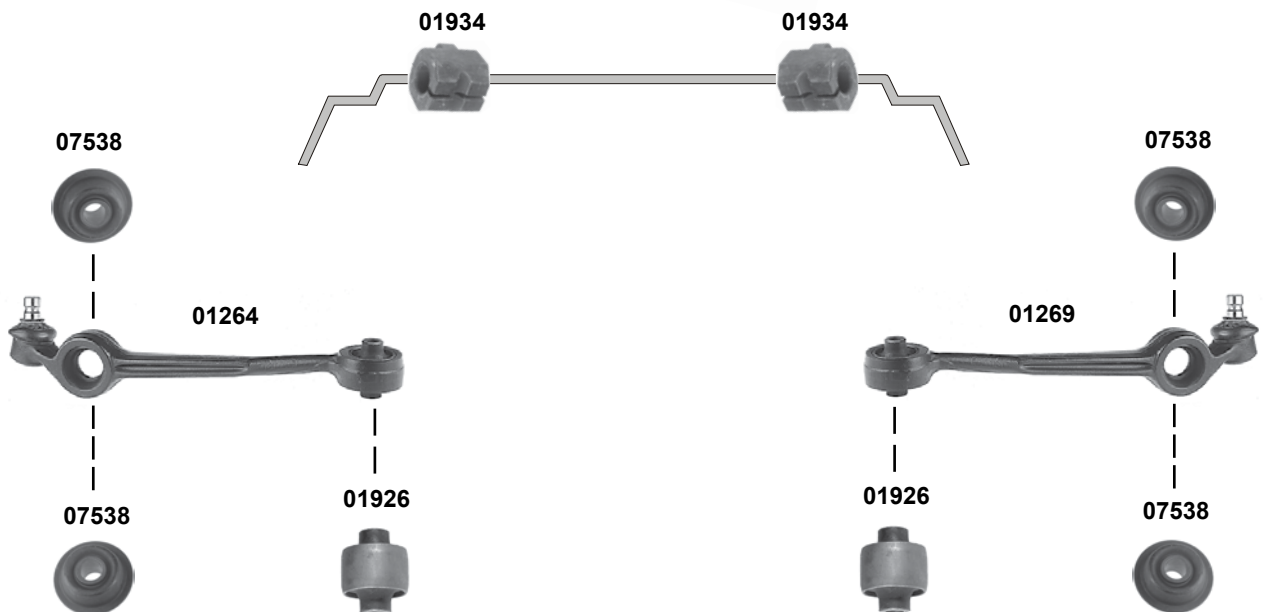

100 / 200 (44)
(1983 → 1991)
(ex.) Quattro

Vorderachse / Front axle

	Ref. - No.			
01264	437 407 151 A	Querlenker / control arm	(ch.) → 44-M-017 381	Ø A 18
01269	437 407 152 A	Querlenker / control arm	(ch.) → 44-M-017 381	Ø A 18
01926	431 407 183 A	Querlenkerlager / control arm mount		M12x46,5x58
01934	443 411 327	Stabilisatorlager / stabilizer mount	(ch.) 44-H-180001 →	Ø I 21
01935	431 419 831	Lenkmanschette / steering boot		L 570
02277	443 419 801 E	ProKit Spurstange / tie rod		
02279	443 419 802 E	ProKit Spurstange / tie rod		
04421	443 419 811 D	ProKit Spurstangenendstück / tie rod end		M12 x 1,5
04422	443 419 812 D	ProKit Spurstangenendstück / tie rod end		M12 x 1,5
07538	431 407 181 F	Stabilisatorlager / stabilizer mount		16,3x58,5x24
27606	4A0 425 021	Lenkungs­dämpfer / steering-damper