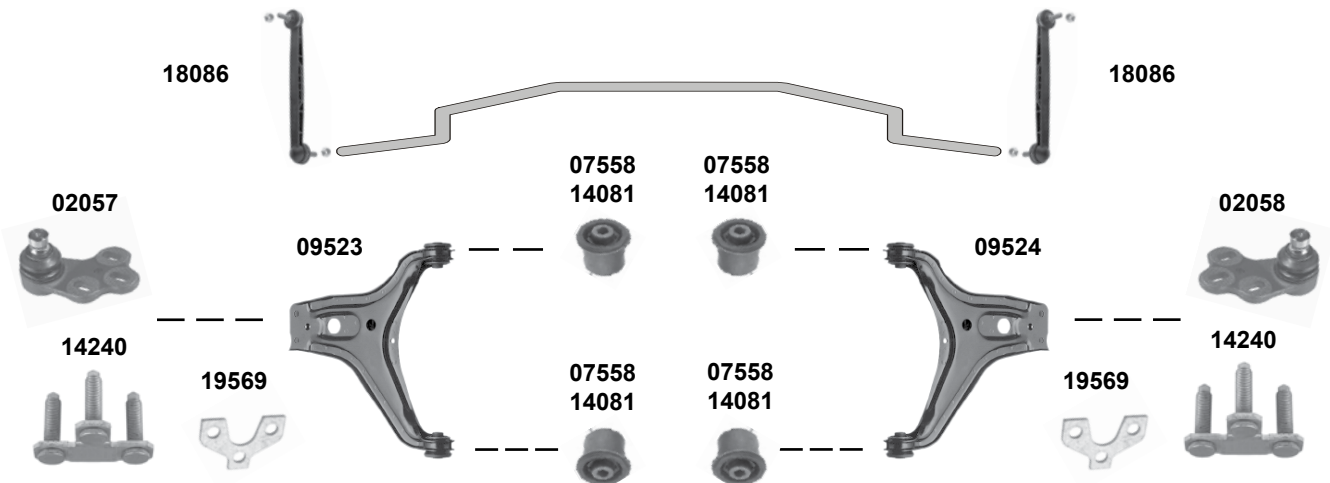

LHD
LHD

M10 x 1
L 150

Coupé (8B)
(1989 → 1996)

Quattro

(ex.) 2.2 20V (ABY) (ch.) 8B-N-000 001 → 8B-R-005 000
(ex.) 2.2 20 V (3B) (ch.) → 8B-M-040000

2.2 20V (ABY) (ch.) 8B-N-000 001 → 8B-R-005 000
2.2 20 V (3B) (ch.) → 8B-M-040000

Cabrio (8G)
(1989 → 1996)

Vorderachse / Front axle

2.6 V6 / 2.8 V6 (ABC/AAH) (ch.) 8G-R-003 925 →

(ex.) 2.6 V6 / 2.8 V6 (ABC/AAH) (ch.) → 8G-R-003 924

	Ref. - No.			
01932	893 407 181	Querlenkerlager / control arm mount		10x44x44
02057	8A0 407 365	Traggelenk / ball joint	(ch.) 8G-N-001534 →	Ø A 19
02058	8A0 407 366	Traggelenk / ball joint	(ch.) 8G-N-001534 →	Ø A 19
02266	811 419 801 E	ProKit Spurstange / tie rod		
02268	811 419 812 A	ProKit Spurstangenendstück / tie rod end		M10 x 1
07558	857 407 181	Querlenkerlager / control arm mount	OLD	10x37,5x44
08029	811 419 831 B	Lenkmanschette / steering boot		L 150
09523	895 407 147 A	Querlenker / control arm	(ch.) 8G-N-001534 →	
09524	895 407 148 A	Querlenker / control arm	(ch.) 8G-N-001534 →	
14081	8A0 407 181	Querlenkerlager / control arm mount	NEW	10x37x44
14240	8A0 407 175	Sicherungsblech / lock washer		
17676	893 419 802	Spurstange / tie rod	LHD	
18086	8A0 407 465	Verbindungsstange / stabilizer link		L 269,5
19569	895 407 203	Sicherungsblech / lock washer		