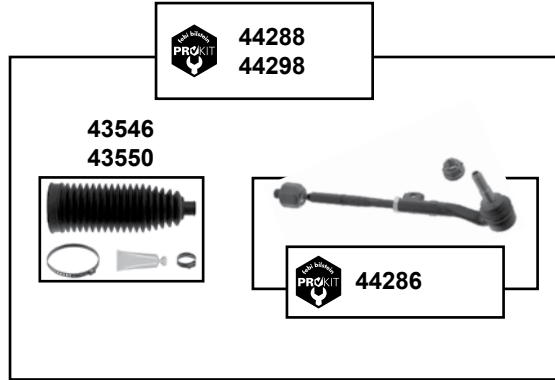

2'er (F22/F23) (2013 →)

Vorderachse / Front axle

40496
40497

40496
40497