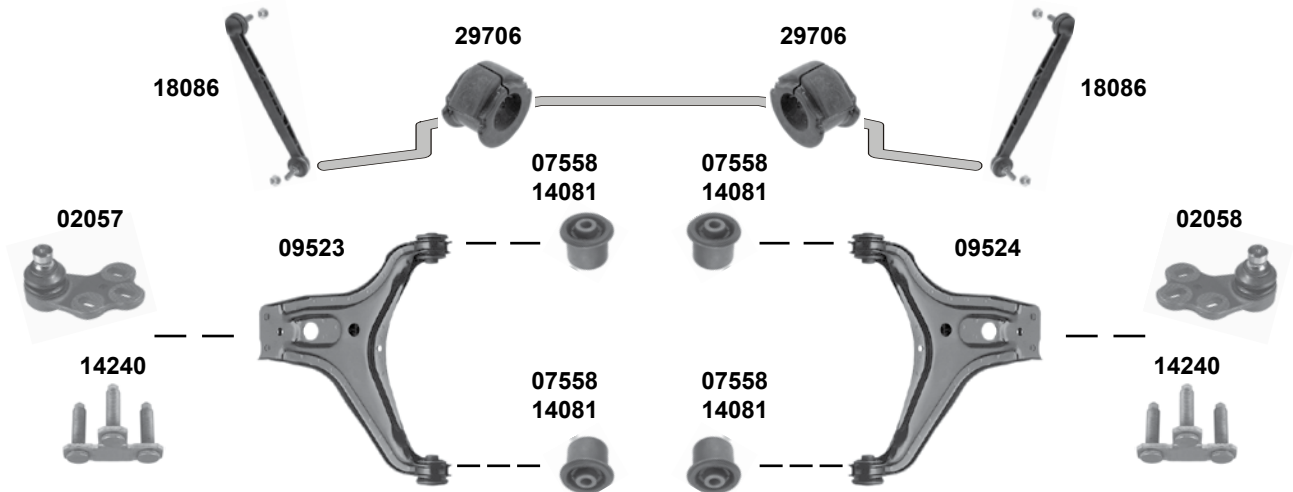

LHD
LHD

M10 x 1
L 150

80 (8C)
(1992 → 1996)
(ex.) Quattro

(ex.) 2.8 V6 (AAH) (ch.) 8C-N-000 352 → 8C-N-175 591

Vorderachse / Front axle

2.8 V6 (AAH) (ch.) 8C-N-000 352 → 8C-N-175 591

	Ref. - No.			
01932	893 407 181	Querlenkerlager / control arm mount	OLD	M10 x 44
02057	8A0 407 365	Traggelenk / ball joint		Ø A 19
02058	8A0 407 366	Traggelenk / ball joint	NEW	Ø A 19
07558	857 407 181	Querlenkerlager / control arm mount		M10 x 37,5
09523	895 407 147 A	Querlenker / control arm		M10 x 37
09524	895 407 148 A	Querlenker / control arm		
14081	8A0 407 181	Querlenkerlager / control arm mount		
14240	8A0 407 175	Sicherungsblech / lock washer		
18086	8A0 407 465	Verbindungsstange / stabilizer link		L 269,5
29706	893 411 327 E	Stabilisatorlager / stabilizer mount		Ø I 23,5

80 (8C)
(1992 → 1996)

Quattro / RS2 Quattro

(ex.) 2.2 20V (ABY) (ch.) → 8C-R-125 000
(ex.) RS2 Quattro

2.2 20V (ABY) (ch.) → 8C-R-125 000
RS2 Quattro

Vorderachse / Front axle

	Ref. - No.			
01932	893 407 181	Querlenkerlager / control arm mount		M10 x 44
02057	8A0 407 365	Traggelenk / ball joint		Ø A 19
02058	8A0 407 366	Traggelenk / ball joint		Ø A 19
07558	857 407 181	Querlenkerlager / control arm mount	OLD	M10 x 37,5
09523	895 407 147 A	Querlenker / control arm		
09524	895 407 148 A	Querlenker / control arm		
14081	8A0 407 181	Querlenkerlager / control arm mount	NEW	M10 x 37
14240	8A0 407 175	Sicherungsblech / lock washer		
18084	8A0 407 465 C	Verbindungsstange / stabilizer link	RS2 Quattro	L 269,5
18086	8A0 407 465	Verbindungsstange / stabilizer link	(ex.) RS2 Quattro	L 269,5
29706	893 411 327 E	Stabilisatorlager / stabilizer mount		Ø I 23,5