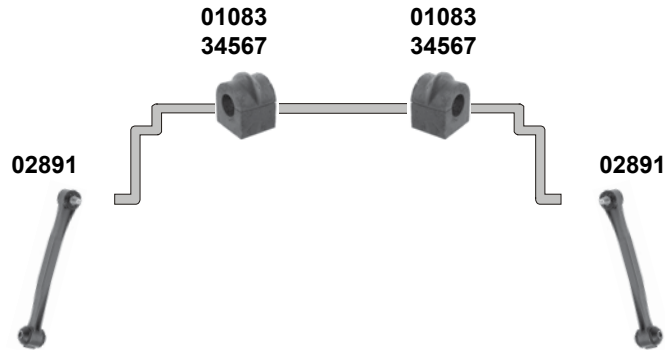

C-Klasse (BM 202)
(1992 → 2001)

unten / lower