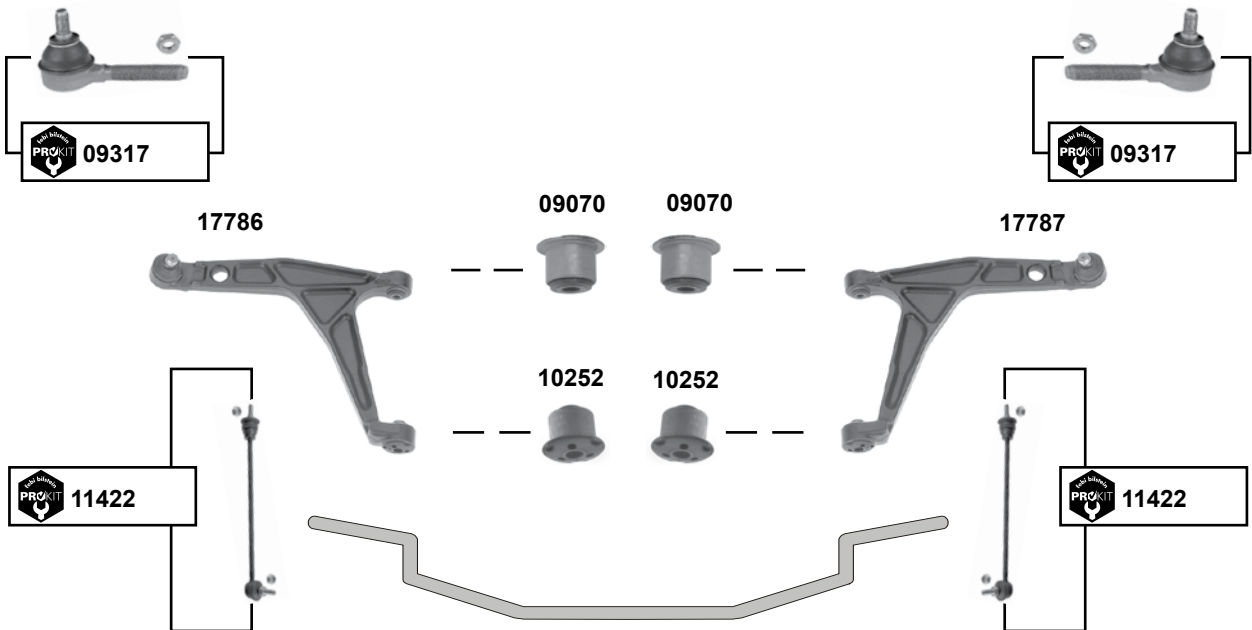

GTI

Vorderachse / Front axle

	Ref. - No.			
09019	3523.49	Stabilisatorlager / stabilizer mount		36x12x25
09058	3523.20	Querlenkerlager / control arm mount		10x28x34
09070	3523.31	Querlenkerlager / control arm mount		12x36x25
09317	3817.50	ProKit Spurstangenendstück / tie rod end		
10123	3520.51	Querlenker / control arm		
10127	3521.34	Querlenker / control arm		
10252	3523.23	Querlenkerlager / control arm mount		31/42x12x38
11422	5087.32	ProKit Verbindungsstange / stabilizer link		
17786	3520.54	Querlenker / control arm		
17787	3521.37	Querlenker / control arm