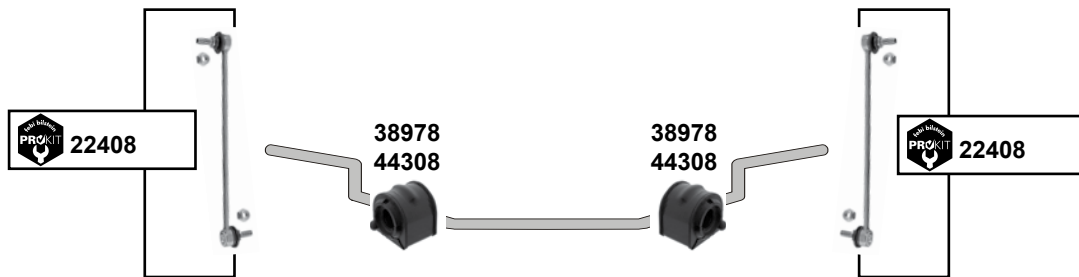

Focus 04
(07/04 → 11/07)
(ex.) ST/RS

Vorderachse / Front axle

- (1) mit Traggelenk 18mm (febi 24849) / with ball joint 18mm (febi 24849)
- (2) mit Traggelenk 21mm (febi 30380) / with ball joint 21mm (febi 30380)
- (3) nur / only : Limosine

	Ref. - No.			
22408	1 230 909	ProKit Verbindungsstange / stabilizer link		L 298
24849	1 679 384	ProKit Traggelenk / ball joint		Ø18
27912	1 477 858 S2	Querlenkerlager / control arm mount		
28095	1 477 860	Querlenker / control arm	(1)	
28096	1 477 858	Querlenker / control arm	(1)	
28541	1 377 655	ProKit Spurstange / tie rod		L 292
29223	1 730 934	ProKit Spurstangenendstück / tie rod end		M16x1,5
29224	1 730 933	ProKit Spurstangenendstück / tie rod end		M16x1,5
30380	1 679 388	ProKit Traggelenk / ball joint		ØA 21
31845	1 570 285	Querlenker / control arm	(2)	
31846	1 570 284	Querlenker / control arm	(2)	
32418	1 477 858 S3	ProKit Querlenkerlager / control arm mount		
37729	1 377 655 S1	ProKit Spurstange / tie rod		
37730	1 377 655 S2	ProKit Spurstange / tie rod		
38978	1 305 960	Stabilisatorlager / stabilizer mount	nur / only Turnier	Ø1 18
40623	1 477 860 S4	ProKit Querlenker / control arm	(1)	
40624	1 477 858 S4	ProKit Querlenker / control arm	(1)	
40625	1 570 285 S1	ProKit Querlenker / control arm	(2)	
40626	1 570 284 S1	ProKit Querlenker / control arm	(2)	
44308	1 348 231	Stabilisatorlager / stabilizer mount	(3)	Ø1 18