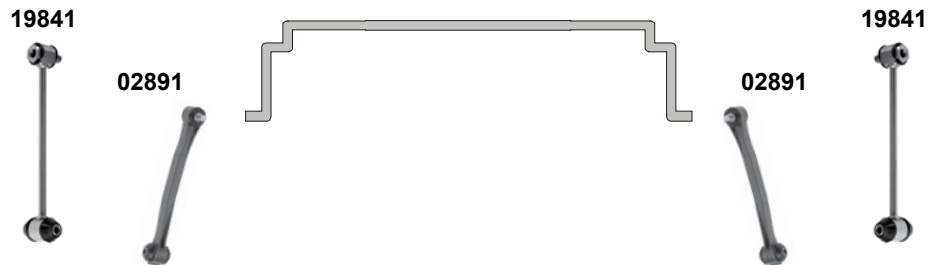

E-Klasse (BM 210)
(1995 → 2002)

unten / lower