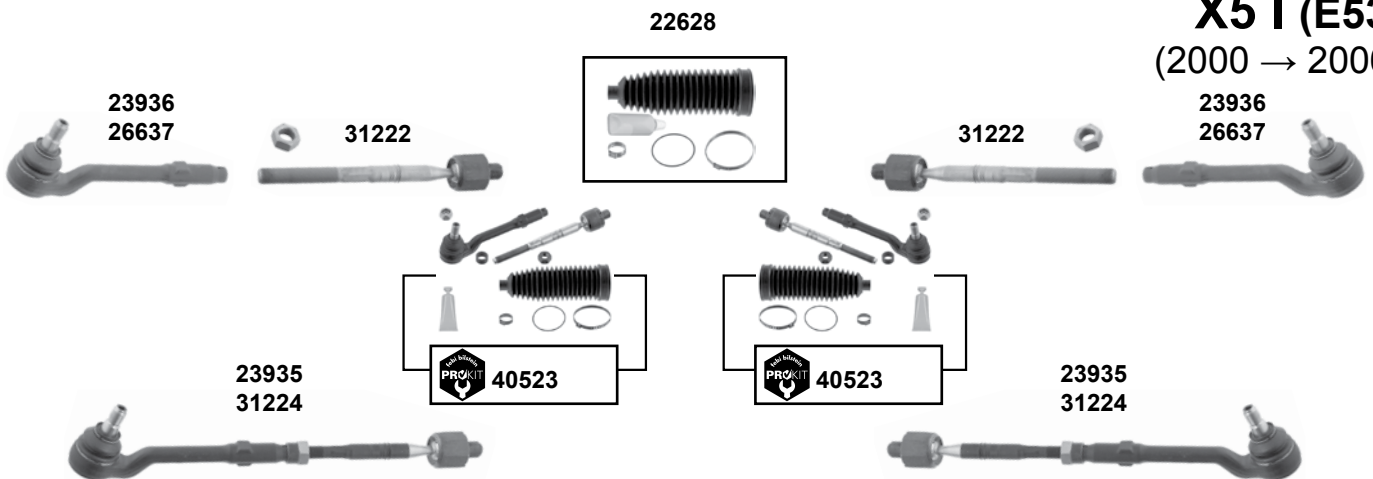

X5 I (E53)
(2000 → 2006)

- (1) M54, M57/N, M62, N62 10/03 →
- (2) 1,8d, 2,0d/i, 2,8i, 3,0d, 3,5d/i

Ref. - No.

22628	32 13 6 751 026	Rep. Satz Lenkmanschette / rep. kit steering boot	ZF	
23935	32 21 6 751 277	Spurstange / tie rod	→ 10/03	L 385
23936	32 21 1 096 327	Spurstangenendstück / tie rod end	→ 10/03	L 190
26637	32 10 6 774 335	Spurstangenendstück / tie rod end	10/03 →	L 190
31222	32 10 6 774 336 SK	Axialgelenk / axial joint	10/03 →	L 240
31224	32 10 6 774 336	Spurstange komplett / tie rod complete	10/03 →	L 415
37247	31 30 6 787 163	ProKit Verbindungsstange / stabilizer link		L 340
37249	31 30 6 787 164	ProKit Verbindungsstange / stabilizer link		L 340
40389	31 10 6 786 951	Querlenkerlager / control arm mount		14x50 , 5x84
40392	31 10 6 786 959	Querlenkerlager / control arm mount		12x41 , 5x54
43550	32 10 6 795 845	Rep. Satz Lenkmanschette / rep. kit steering boot	(2)	L 195
40523	32 10 6 774 336 S1	ProKit Spurstange / tie rod	(1)