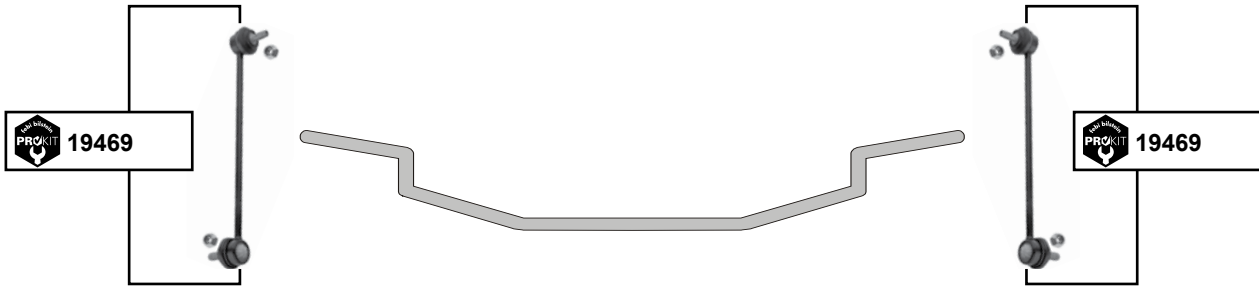

passend für / to fit

FORD

**Car
Division**

KA 08

(09/08 →)

Vorderachse / Front axle

	Ref. - No.			
19469	1 580 517	ProKit Verbindungsstange / stabilizer link		
19472	1 639 575 S	Querlenkerlager / control arm mount		Ø | 12,2 L 53
22907	1 546 259	ProKit Spurstangenendstück / tie rod end		M12 x 1,5
22909	1 546 260	ProKit Spurstangenendstück / tie rod end		M12 x 1,5
34759	1 639 574	Querlenker / control arm		
34760	1 639 575	Querlenker / control arm		
46288	1 762 784 S1	Axialgelenk / axial joint	→ 02/12	M12 x 1,5