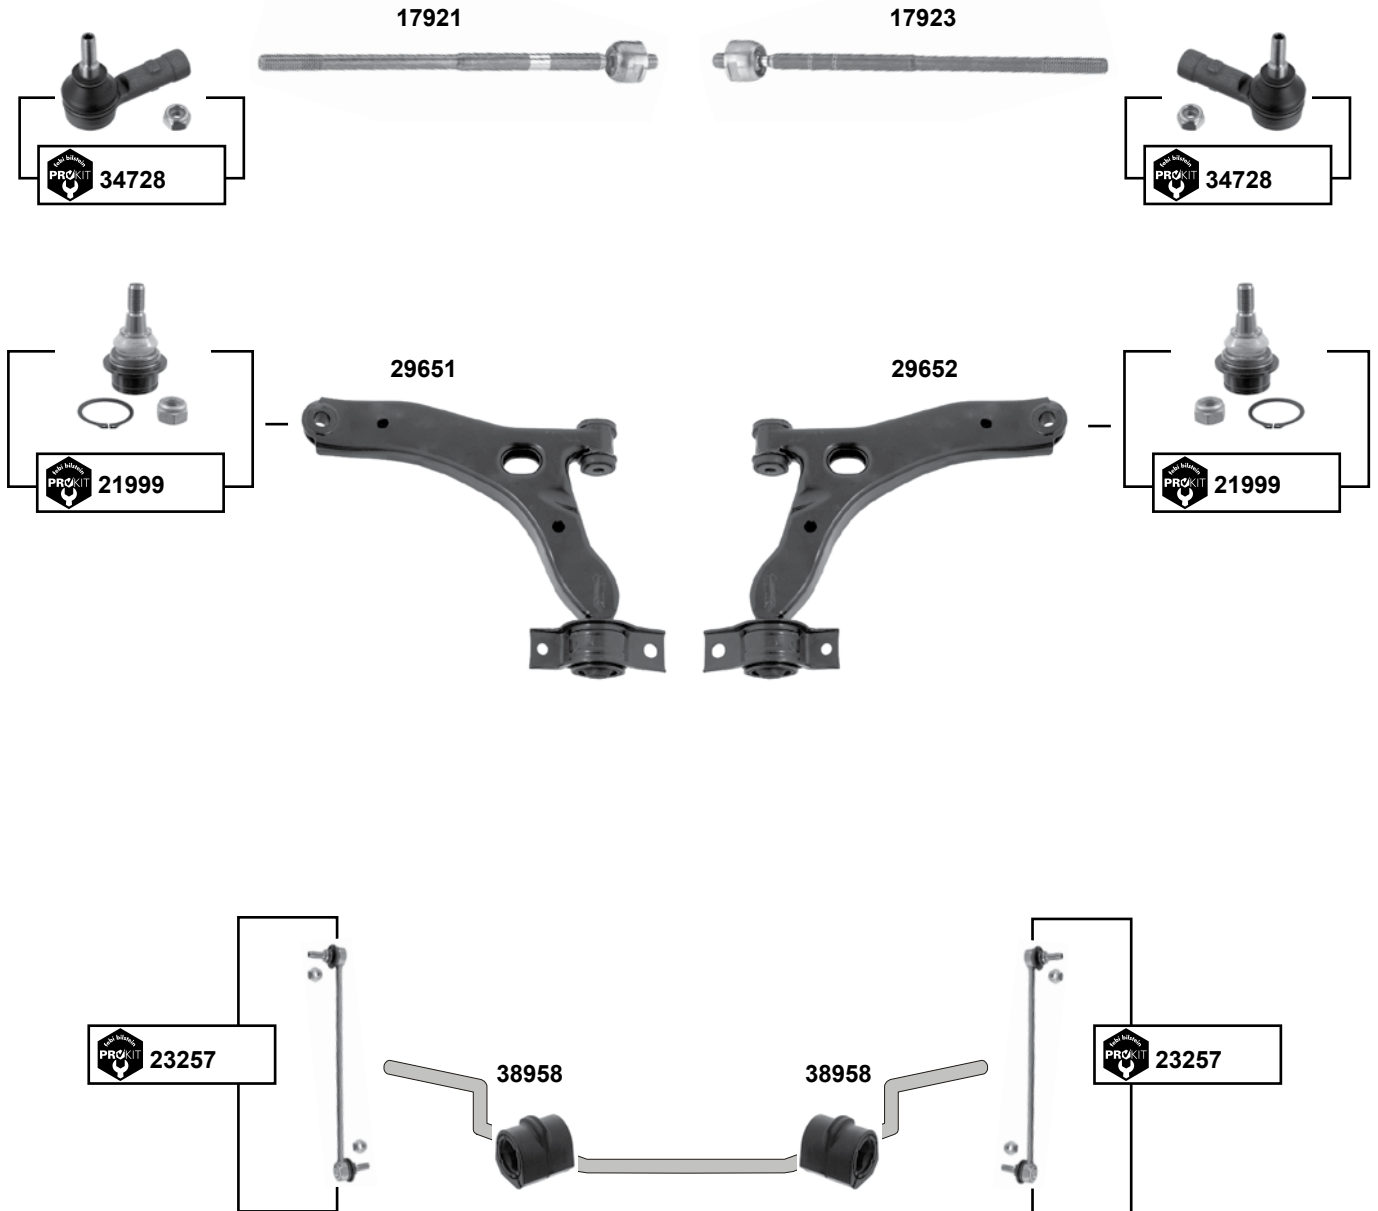

Transit Connect 02

(05/02 → 12/13)

Vorderachse / Front axle

	Ref. - No.			
17921	1 085 520	Axialgelenk / axial joint		
17923	3 707 333	Axialgelenk / axial joint		
21999	1 451 914	ProKit Tragelenk / ball joint		M16 x 1,5
23257	1 332 453	ProKit Verbindungsstange / stabilizer link		L 238
29651	1 355 050	Querlenker / control arm		
29652	1 355 048	Querlenker / control arm		
34728	4 381 840	ProKit Spurstangenendstück / tie rod end		M14 x 2
38958	4 419 559	Stabilisatorlager / stabilizer mount		Ø | 25,5