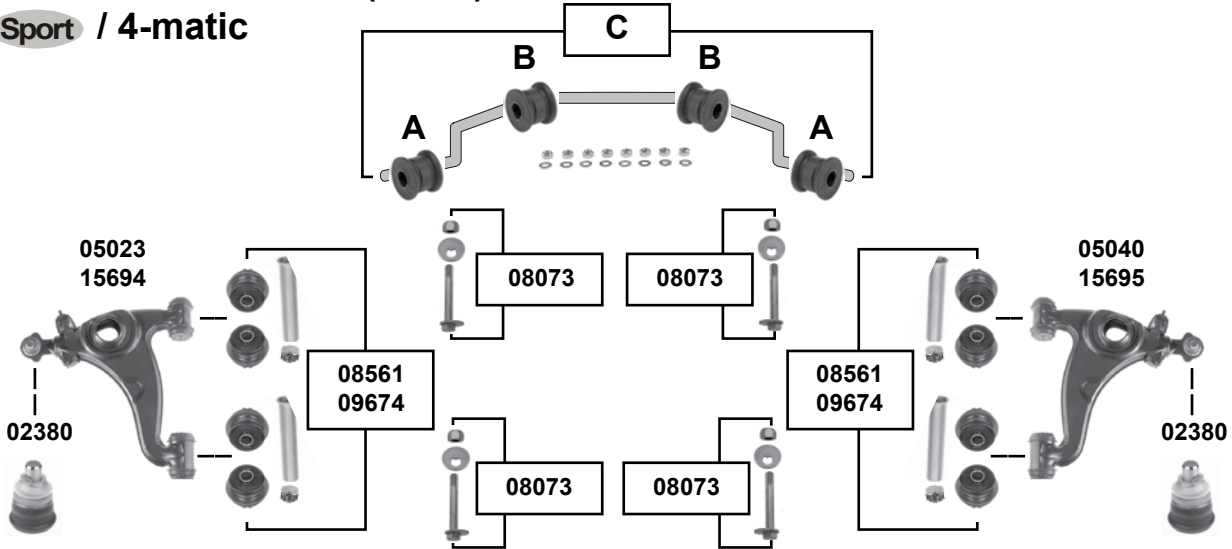

BM 124

(1985 → 1995)

Limousine 200 → 320 E (E 320)

Limousine 200 D → 300 D (E 300)

(ex.) Sport / 4-matic

Vorderachse / Front axle

Stabilisatorlager / stabilizer mount

		A	B	C			A	B	C
200 / 200 E → 10/92	(ch.) → A 204766	14948	14944	17100	200 D → 07/93	(ch.) → A 204766	14948	14944	17100
	(ch.) A 204767 →	14942	14944	17099	200 D → 07/93	(ch.) A 204767 →	14942	14944	17099
200 E (E 200) 10/92 →	-	14942	15525	18045	200 D (E 200) 07/93 →	-	14942	15525	18045
220 E / (E 220)	-	14942	15525	18045	250 D / D Turbo (E 250)	-	14942	14950	18046
230 E	(ch.) → A 204766	14948	14944	17100	300 D / D Turbo (E 300)	-	14942	14950	18046
	(ch.) A 204767 →	14942	14944	17099		-	-	-	-
260 E / 280 E (E 280)	-	14942	14950	18046		-	-	-	-
300 E / E-24 / 320 E (E 320)	-	14942	14950	18046		-	-	-	-

(1) (ex.) 300 E -24 / 320 E (E 320)
(ex.) AMG 300 E 3.4 / E36 AMG

(2) 300 E -24 / 320 E (E 320)
AMG 300 E 3.4 / E36 AMG

Ref. - No.

02380	124 333 03 27	Traggelenk / ball joint	(1)	Ø A 18
05023	124 330 30 07	Querlenker / control arm	(1)	
05040	124 330 31 07	Querlenker / control arm	(1)	
08073	201 330 00 18	Rep. Satz Exzenterbolzen / rep. kit eccentric bolt		M14x1,5x130
08561	124 330 05 75	Rep. Satz Querlenkerlager / rep. kit control arm mount	(ch.) → B 711095	
09674	124 330 06 75	Rep. Satz Querlenkerlager / rep. kit control arm mount	(ch.) B 711096 →	
14942	124 323 49 85	Stabilisatorlager / stabilizer mount		Ø | 18
14944	124 323 37 85	Stabilisatorlager / stabilizer mount		Ø | 24
14948	201 323 49 85	Stabilisatorlager / stabilizer mount		Ø | 23
14950	124 323 56 85	Stabilisatorlager / stabilizer mount		Ø | 26,5
15525	124 323 54 85	Stabilisatorlager / stabilizer mount		Ø | 24
15694	124 330 34 07	Querlenker / control arm	(2)	
15695	124 330 35 07	Querlenker / control arm	(2)	
17099	124 320 21 47	Rep. Satz Stabilisatorlager / rep. kit stabilizer mount		
17100	124 320 18 47	Rep. Satz Stabilisatorlager / rep. kit stabilizer mount		
18045	124 323 54 85 S1	Rep. Satz Stabilisatorlager / rep. kit stabilizer mount		
18046	124 323 56 85 S1	Rep. Satz Stabilisatorlager / rep. kit stabilizer mount