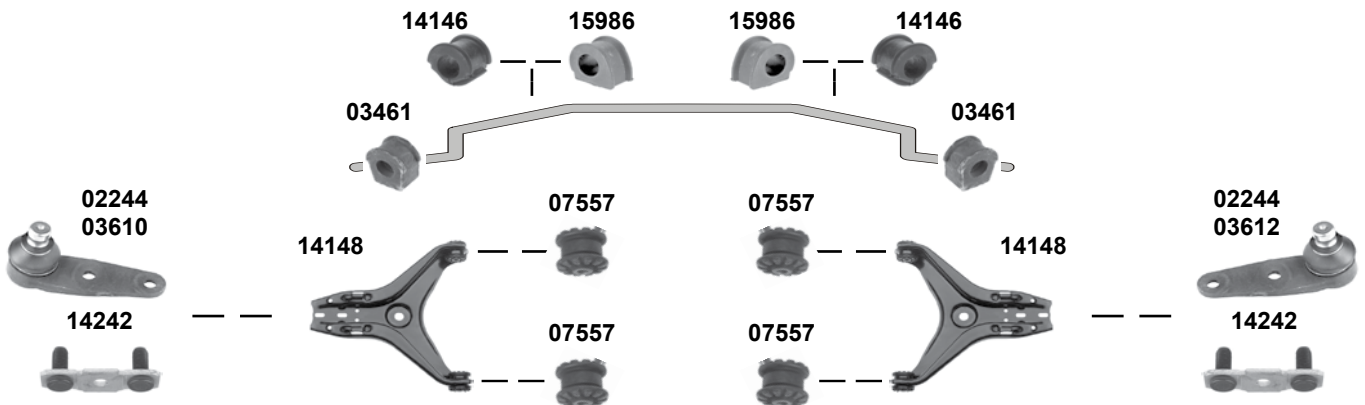

Coupé (85)
(1981 → 1988)
(ex.) Quattro

man.

4 cyl. alle / all
5 cyl. (ch.) → 85-D-079 180

5 cyl. (ch.) 85-D-079 181 →