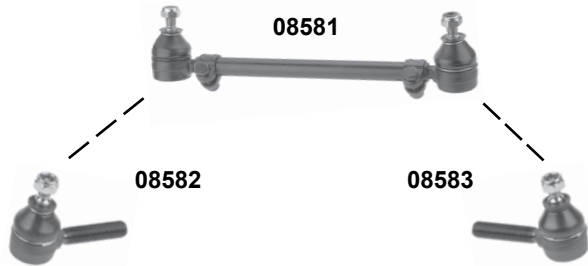

Ref. - No.

01675	32 31 1 115 092	Gelenkscheibe / flexible disc		
01847	32 21 1 136 450	Lenkhebel / steering arm		L 125
07225	32 21 1 136 452	Lenkhebellager / steering arm mounting		Ø A 27
08581	32 21 1 135 666	Spurstange / tie rod		L 303
08582	32 21 1 135 820	Spurstangenendstück / tie rod end		M14x1,5 RHT
08583	32 21 1 135 819	Spurstangenendstück / tie rod end		M14x1,5 LHT
12380	32 21 1 138 850	Lenkstange / drag link	LHD	L 525