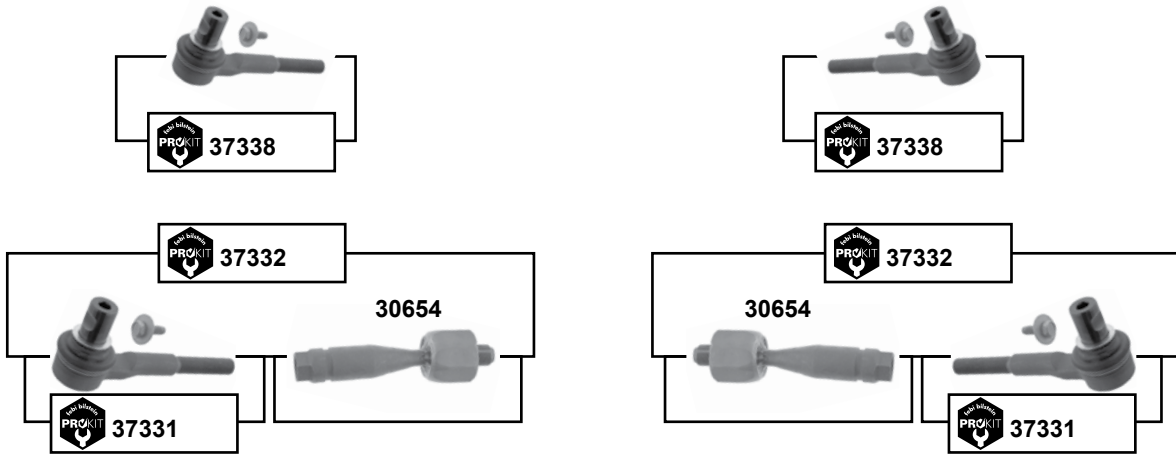

Ref. - No.

Ref. - No.				
10018	4D0 407 181 H	Querlenkerlager / control arm mount		12x40x50
10020	4D0 407 182 G	Querlenkerlager / control arm mount		12x50x60
10022	4D0 411 327 G	Stabilisatorlager / stabilizer mount	(ex.) Sport	Ø 25
10023	4D0 411 327 H	Stabilisatorlager / stabilizer mount	→ 02 Sport	Ø 27
10073	4D0 407 183 P	Querlenkerlager / control arm mount		12x65x80
11350	4D0 407 151 P	Querlenker vorne / control arm front	(4)	
19022	4D0 411 317 K	Verbindungsstange / stabilizer link	(2)	
19932	4B3 407 151 C	Querlenker vorne / control arm front	(1) (2)	
21194	4D0 407 183 AC	Querlenkerlager / control arm mount		
21196	8E0 407 693 AG	Querlenker hinten / control arm rear	(3)	Alu
21198	8E0 407 694 AG	Querlenker hinten / control arm rear	(3)	Alu
21499	-	Schraubensatz / screw kit		
21501	-	Schraubensatz / screw kit		
33365	8E0 407 694 AG S1	ProKit Querlenker / control arm	(5)	
33366	8E0 407 693 AG S1	ProKit Querlenker / control arm	(5)	
40114	4B3 407 151 K S1	ProKit Querlenker / control arm	(ch.) 4D-X-005501 →	

A8 / S8 Quattro (4E)

(2004 →)

Vorderachse / Front axle

oben / upper

	Ref. - No.			
27264	4E0 407 510 B	Querlenker hinten / control arm rear		
27265	4E0 407 509 B	Querlenker hinten / control arm rear		
27502	4E0 407 506 B	Querlenker vorne / control arm front	(ex.) S8	
27503	4E0 407 505 B	Querlenker vorne / control arm front	(ex.) S8	
30654	4E0 419 821 A	Spurstange / tie rod		
30696	8D0 407 515 C	Querlenkerlager / control arm mount		
37331	4E0 419 811 E	ProKit Spurstangenendstück / tie rod end		
37332	4E0 419 801 E S2	ProKit Spurstange mit Schraube / tie rod with screw		
37338	4E0 419 811 E S1	ProKit Spurstangenendstück / tie rod end		