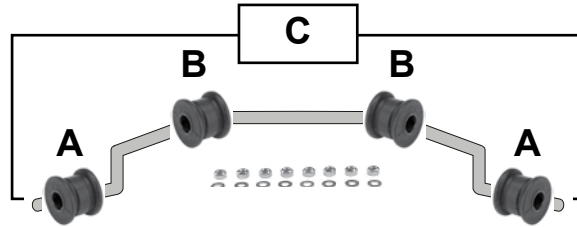

BM 124

(1985 → 1995)

Limousine 400 E (E 420) → 500 E (E 500)

Vorderachse / Front axle

Stabilisatorlager / stabilizer mount

	A	B	C		A	B	C
400 E (E 420) (ex.) Sport	14952	14950	14953	500 E (E 500)	-	17678	-
400 E (E 420) Sport	-	17678	-		-	-	-

(1) 500 E (E 500) (ch.) → B 927760

(2) 400 E (E 420) alle / all
500 E (E 500) (ch.) B 927761 →

Ref. - No.

02380	124 333 03 27	Traggelenk / ball joint	(1)	Ø A 18
05023	124 330 30 07	Querlenker / control arm	(1)	
05040	124 330 31 07	Querlenker / control arm	(1)	
08073	201 330 00 18	Rep. Satz Exzenterbolzen / rep. kit eccentric bolt		M14x1,5x130
08561	124 330 05 75	Rep. Satz Querlenkerlager / rep. kit control arm mount	(ch.) → B 711095	
09674	124 330 06 75	Rep. Satz Querlenkerlager / rep. kit control arm mount	(ch.) B 711095 →	
14950	124 323 56 85	Stabilisatorlager / stabilizer mount		Ø I 26,5
14952	124 323 50 85	Stabilisatorlager / stabilizer mount		Ø I 22,5
14953	124 320 19 47	Rep. Satz Stabilisatorlager / rep. kit stabilizer mount		
15694	124 330 34 07	Querlenker / control arm	(2)	
15695	124 330 35 07	Querlenker / control arm	(2)	
17678	124 323 51 85	Stabilisatorlager / stabilizer mount