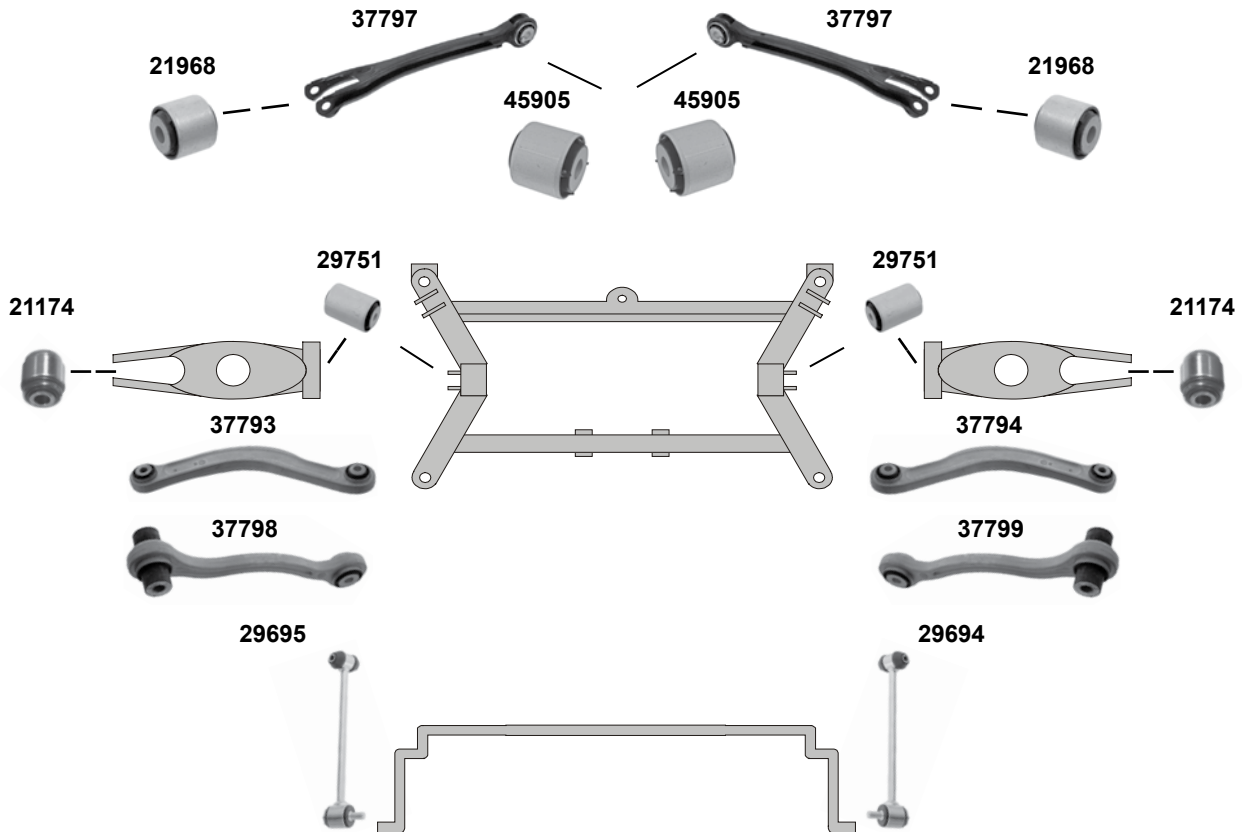

Hinterachse / Rear axle

(1) für Federlenker / for spring control arm / Ø A 51,4 / Ø I 12,4 / L 78

(2) wahlweise / optional 221 352 01 27

Ref. - No.

Ref. - No.	Description	Notes	Dimensions
21174	Gelenk für Radlagergehäuse / joint for wheel bearing housing	(2)	Ø I 12
21968	Querstrebenlager / cross rod bush	4-matic	L 260,8
29694	Verbindungsstange / stabilizer link		L 260,8
29695	Verbindungsstange / stabilizer link		
29751	Querstrebenlager / cross rod bush	(1)	
30643	Querlenkerlager / control arm mount		Ø A 43,5
37793	Sturzsstrebe / camber rod		L 400
37794	Sturzsstrebe / camber rod		L 400
37795	Zugstrebe / tension rod		L 370
37796	Zugstrebe / tension rod		L 370
37797	Schubstrebe / compression rod		L 370
37798	Spurstange / tie rod		L 320
37799	Spurstange / tie rod		L 320
45905	Querlenkerlager / control arm mount