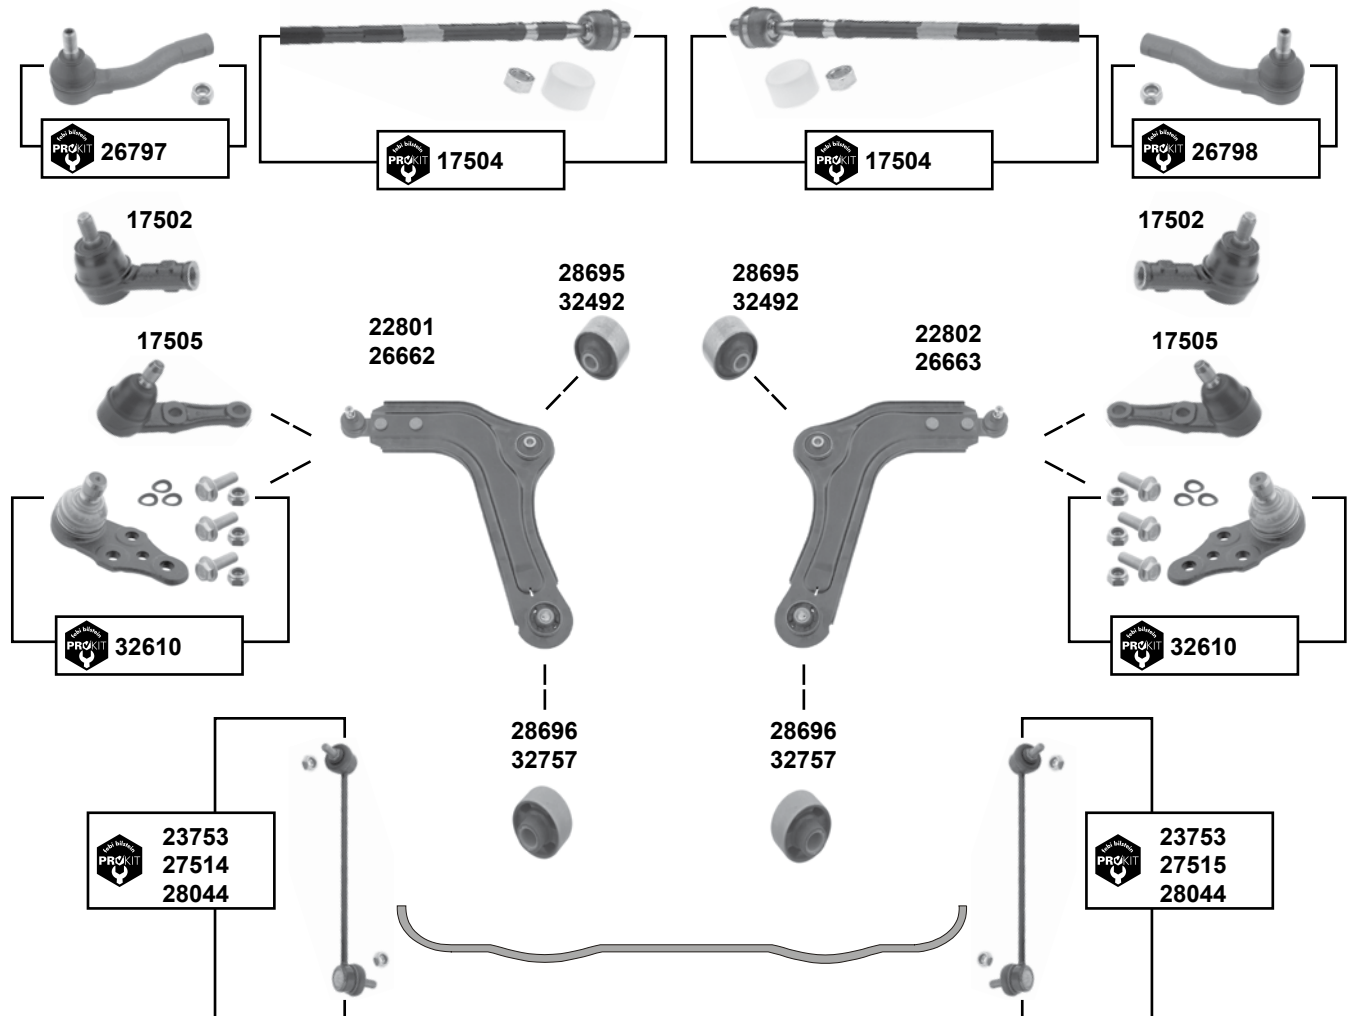

Nubira
(1997 → 2004)

Vorderachse / Front axle

(1) → 04/99 / nur / only (mot.) 1.6

(3) 07/03 → 01/05 / servo.

(2) 05/99 → / nur / only (mot.) 1.6

	Ref. - No.			
17502	96205809	Spurstangenendstück / tie rod end	→ 03 / servo.	M14 x 1,5
17504	520838	ProKit Spurstange / tie rod	servo.	L 360
17505	96300648	Traggelenk / ball joint		Ø A 16
22801	96268439	Querlenker / control arm	(1)	
22802	96268440	Querlenker / control arm	(1)	
23753	96391875	ProKit Verbindungsstange / stabilizer link	99 → 03	L 262
26662	96268454	Querlenker / control arm	(2)	
26663	96268455	Querlenker / control arm	(2)	
26797	96407485	ProKit Spurstangenendstück / tie rod end	(3)	M12 x 1,5
26798	96407486	ProKit Spurstangenendstück / tie rod end	(3)	M12 x 1,5
27514	96403099	ProKit Verbindungsstange / stabilizer link	07/03 → 01/05	L 271,5
27515	96403100	ProKit Verbindungsstange / stabilizer link	07/03 → 01/05	L 271,5
28044	96300627	ProKit Verbindungsstange / stabilizer link	→ 07/99	L 266
28695	96305974 S1	Querlenkerlager / control arm mount		Ø A 49
28696	96305975 S1	Querlenkerlager / control arm mount	→ 06/03	Ø A 53
32492	96378346	Querlenkerlager / control arm mount	2003 → 2005	
32610	96490218 SK	ProKit Traggelenk / ball joint	07/03 → 01/05	
32757	96391856	Querlenkerlager / control arm mount	07/03 →	Ø A 60