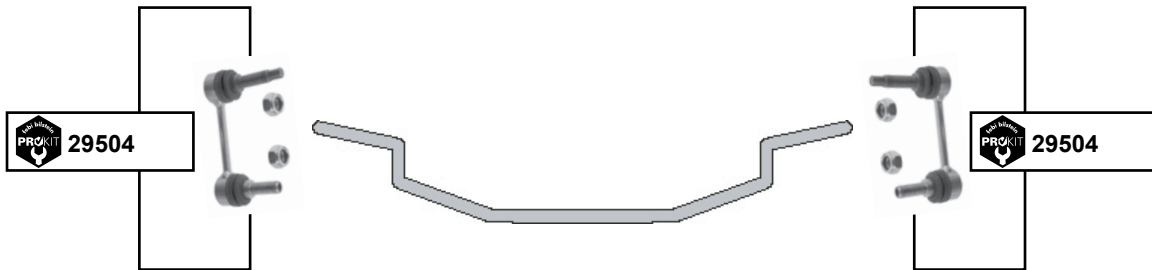

passend für / to fit

MERCEDES-BENZ

Car
Division

ML (BM 166) (2012 →)

unten / lower

Hinterachse / Rear axle

	Ref. - No.			
26386	164 352 01 65	Querlenkerlager / control arm mount	4-matic / AMG	M14 x 1,5
29504	164 320 12 32	ProKit Verbindungsstange / stabilizer link	4-matic / AMG	
37948	164 326 06 81	Querlenkerlager / control arm mount	4-matic