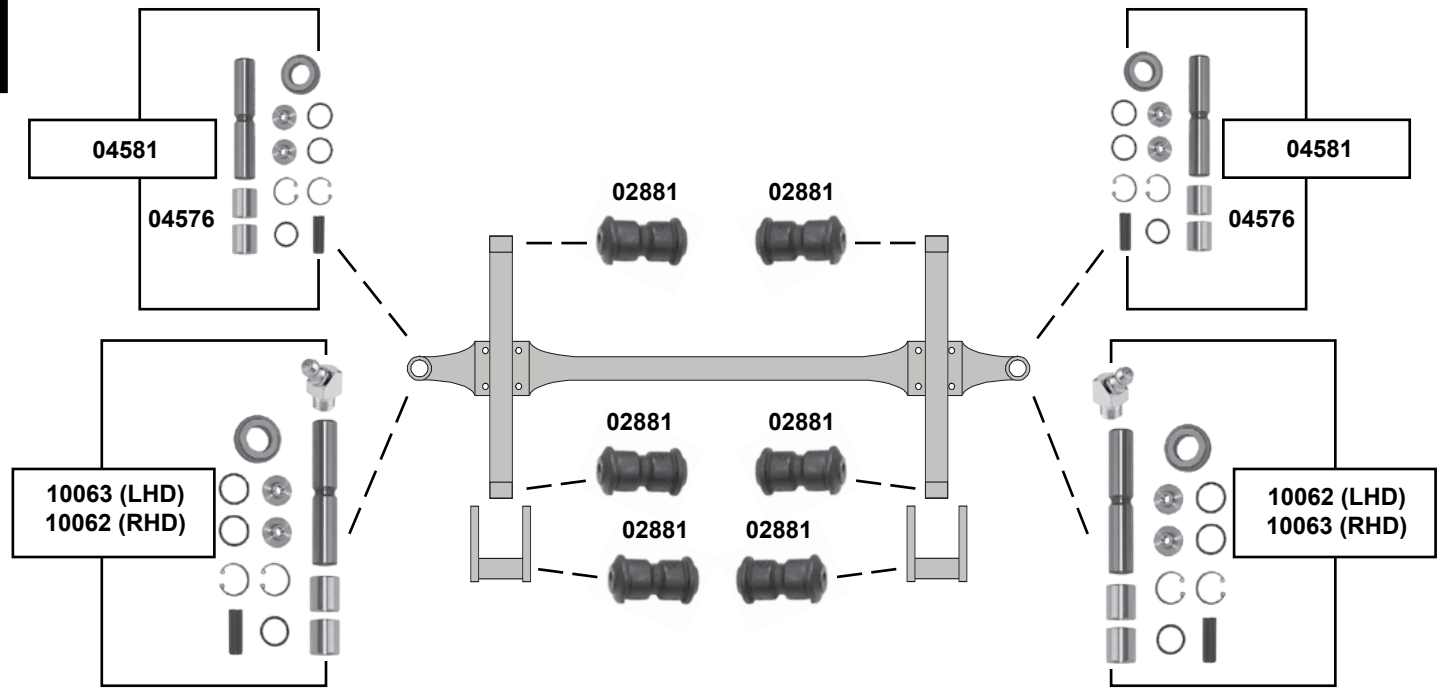

307D → 310D (BM 602) (1973 → 1995)

(axle) 730.404 / 446

ohne Abbildung / without illustration febi 04587 Achsschenkelbolzensatz / king pin set = 2x febi 04581

	Ref. - No.			
02881	000 321 00 50	Blattfederlager / leaf spring bush		12x32/38x70
04576	601 332 50 50	Achsbüchse / king pin bushing	(axle) → A 280963	
04581	601 330 00 19	Achsschenkelbolzensatz / king pin set	(axle) → A 280963	23x132
04587	601 330 00 19/2	Achsschenkelbolzensatz / king pin set	(axle) → A 280963	23x132
07196	601 320 07 11	Rep. Satz Stabilisatorlager / rep. kit stabilizer mount		
07197	602 326 02 82	Stabilisatorlager / stabilizer mount		Ø | 32
07199	602 321 02 50	Stabilisatorlager / stabilizer mount		16x26x26
07200	601 321 03 50	Stabilisatorlager / stabilizer mount		12x26x26
10062	601 330 03 19	Rep. Satz Achsschenkelbolzen / rep. kit king pin	(axle) A 280964 →	23x132
10063	601 330 04 19	Rep. Satz Achsschenkelbolzen / rep. kit king pin	(axle) A 280964 →	

Vorderachse / Front axle