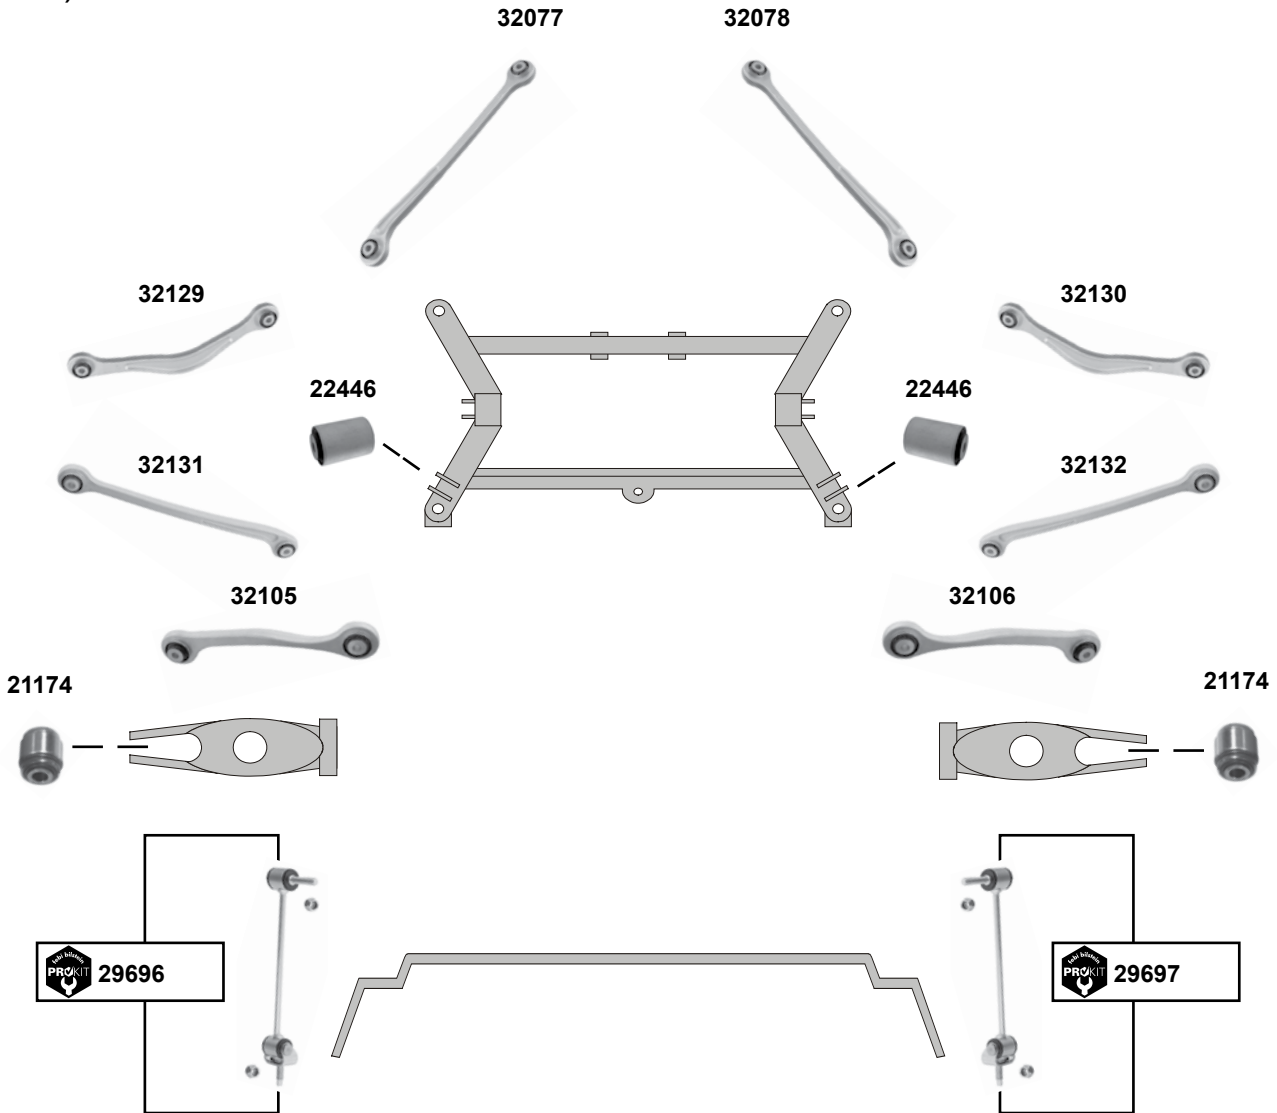

CL (BM 216) (2005 →)

Hinterachse / Rear axle

(1) wahlweise / optional 221 352 01 27

	Ref. - No.			
21174	204 352 00 27	Gelenk für Radlagergehäuse / joint for wheel bearing housing	(1)	
22446	220 352 13 65	Querlenkerlager / control arm mount		
29696	221 320 19 89	ProKit Verbindungsstange links / stabilizer link left	Airmatc DC	
29697	221 320 22 89	ProKit Verbindungsstange rechts / stabilizer link right	Airmatc DC	
32077	221 350 07 06	Schubstrebe links / compression rod left		
32078	221 350 08 06	Schubstrebe rechts / compression rod right		
32105	221 350 11 53	Querstrebe links / cross rod left		
32106	221 350 12 53	Querstrebe rechts / cross rod right		
32129	221 350 02 06	Querstrebe oben vorne links / cross rod upper front left		
32130	221 350 10 06	Querstrebe oben vorne rechts / cross rod upper front right		
32131	221 350 04 06	Querstrebe oben hinten links / cross rod upper rear left		
32132	221 350 06 06	Querstrebe oben hinten rechts / cross rod upper rear right