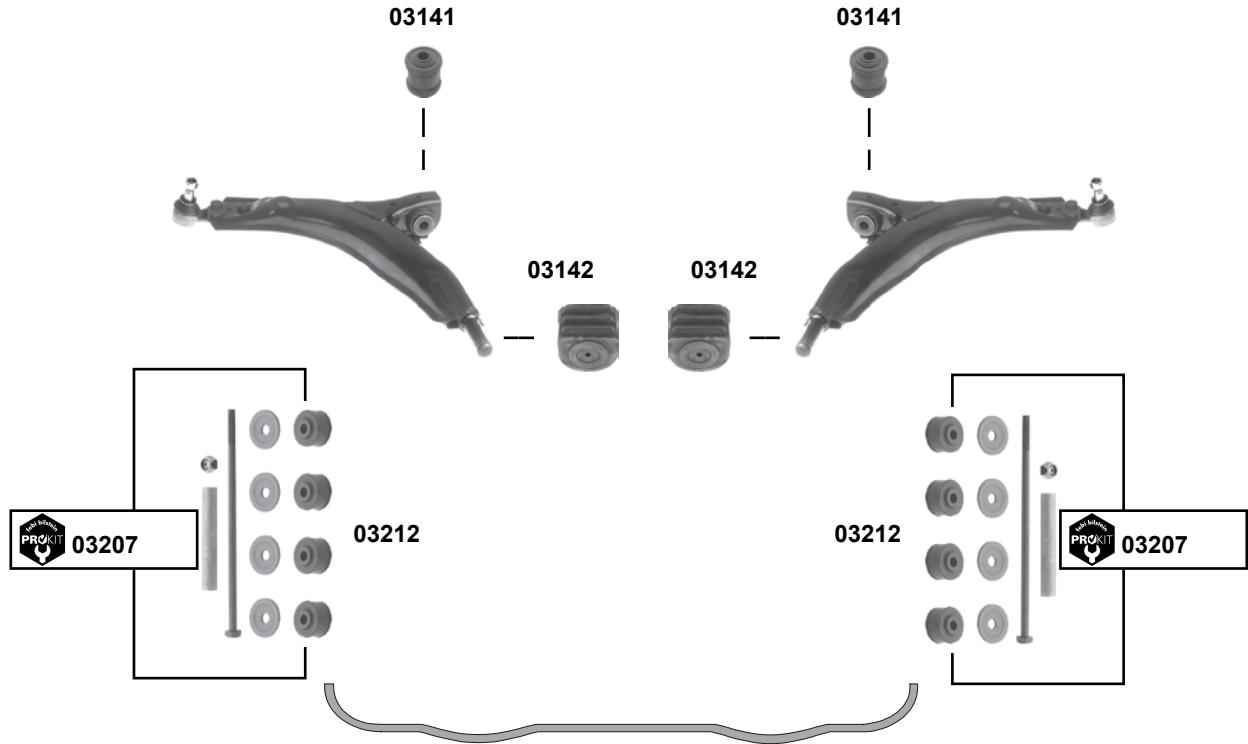

Lanos (1997 →)

Matiz (2005 →)

	Ref. - No.			
03141	9633 5966	Querlenkerlager / control arm mount		59x46x14,5
03142	9023 5040	Querlenkerlager / control arm mount		21x56x54,5
03207	0287 5013 S1	ProKit Stabilisatorlager / stabilizer mount		
03212	0287 5013	Stabilisatorlager / stabilizer mount		
17506	96316765	Querlenker / control arm		
26796	93741074	ProKit Spurstange / tie rod	(ex.) servo.	L 270
28712	96380613	Querlenkerlager / control arm mount		Ø A 49 H44,6
30915	93741077	ProKit Spurstangenendstück / tie rod end		M12 x 1,5
31172	93741092	ProKit Spurstange / tie rod	servo.	