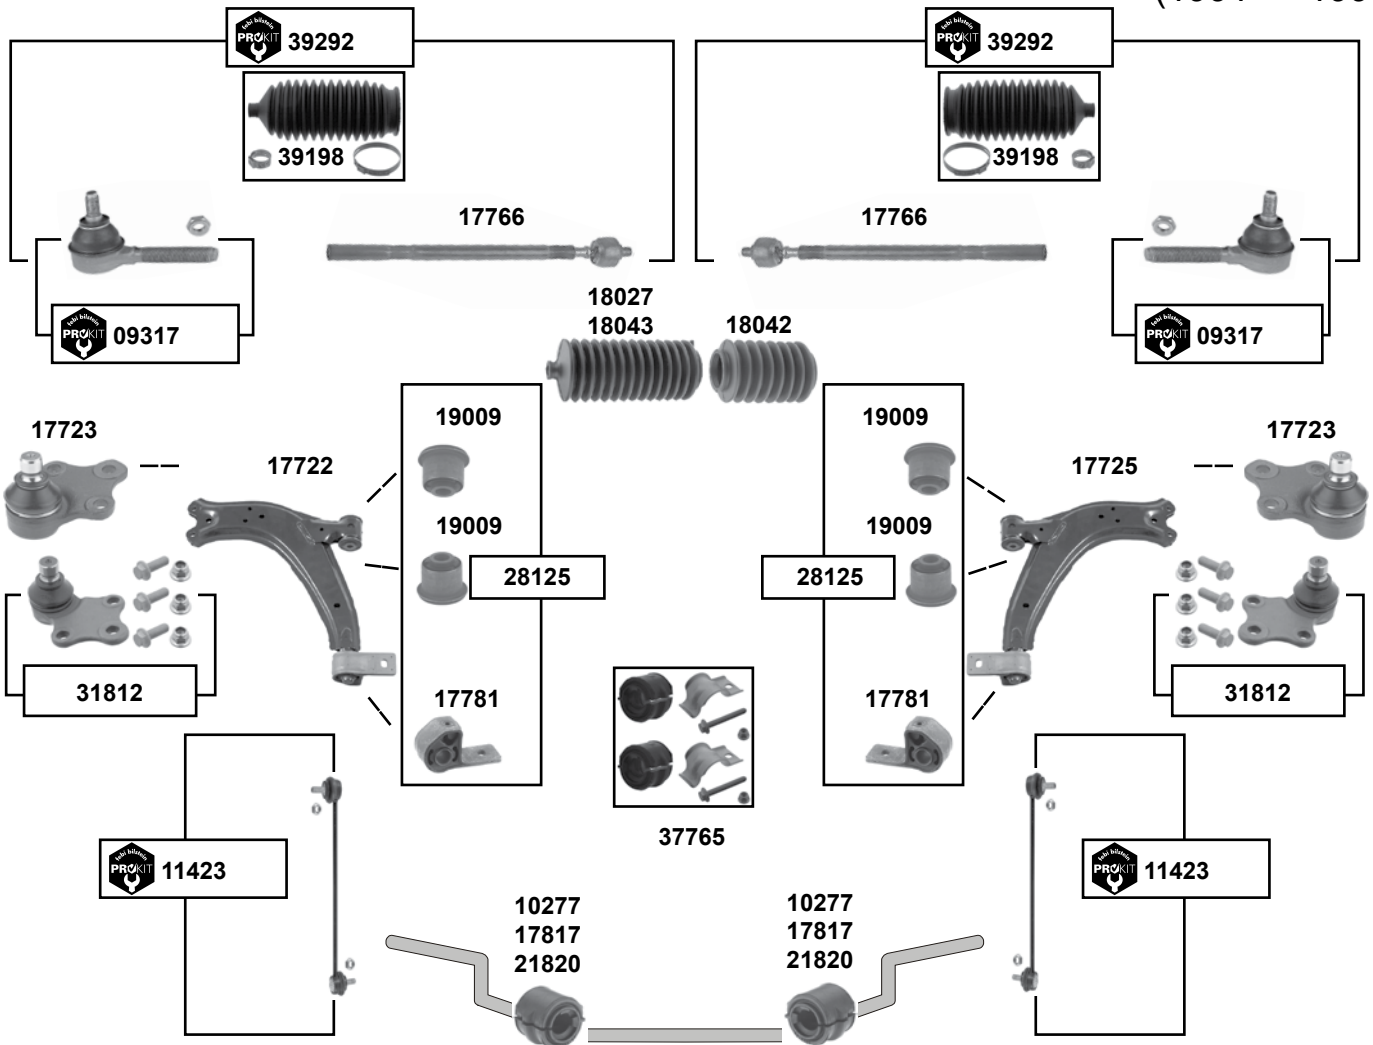

(1) (mot.) XU10J4RS, XU9JAZ, XU9JA, XU10J4
(mot.) XUD9TE O 05915 → / (mot.) XU10J2 O 05684 →

(2) (ex.) servo O 06629 →

Ref. - No.

Ref. - No.	Description	Notes	Dimensions
09317	3817.50 ProKit Spurstangenendstück / tie rod end		M10 x 1,25
10277	96 158 745 Stabilisatorlager / stabilizer mount		Ø I 18
11423	5087.61 ProKit Verbindungsstange / stabilizer link		L 300
17722	3520.H5 Querlenker / control arm	(ex.) Sport / O 06146 →	
17723	3640.42 Traggelenk / ball joint		Ø A 16
17725	3521.E5 Querlenker / control arm	(ex.) Sport / O 06146 →	
17766	3812.C0 Spurstange / tie rod		L 345
17781	3523.75 Querlenkerlager / control arm mount	(ex.) Sport / O 06145 →	
17817	5094.65 Stabilisatorlager / stabilizer mount		
18027	4066.20 Lenkmanschette / steering boot	servo.	
18042	4066.22 Lenkmanschette / steering boot	servo.	
18043	4066.43 Lenkmanschette / steering boot	man. / O 06629 →	
19009	3520.H5 S1 Querlenkerlager / control arm mount	(ex.) Sport / O 06145 →	
21820	5094.66 Stabilisatorlager / stabilizer mount		Ø I 19
28125	3520.H5 S2 Rep.Satz Querlenkerlager / rep. kit control arm mount	(ex.) Sport / O 06145 →	
31812	3640.42 S1 Rep. Satz Traggelenk / rep. kit ball joint		Ø A 16
37765	5094.65 S1 Stabilisatorlagersatz / anti roll bar bush kit	(1)	
39198	4066.43 S1 Rep. Satz Lenkmanschette / rep. kit steering boot	(2)	L 154,5
39292	3812.C0 S1 ProKit Spurstange / tie rod