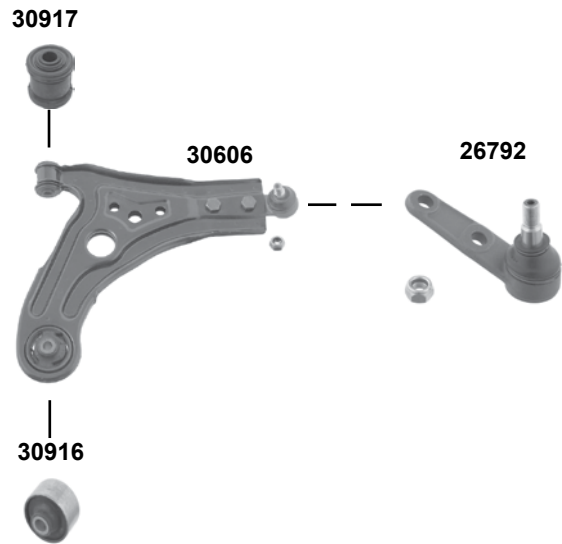

	Ref. - No.			
23753	96391875	ProKit Verbindungsstange / stabilizer link		L 262
26792	96535089	Traggelenk / ball joint		M12 x 1,25
26794	93740722	ProKit Spurstangenendstück / tie rod end		
26795	93740723	ProKit Spurstangenendstück / tie rod end		
30605	96870465	Querlenker / control arm	(ch.) 028236 →	M12 x 1,25
30606	96870466	Querlenker / control arm	(ch.) 028236 →	M12 x 1,25
30916	96653381	Querlenkerlager / control arm mount		Ø1 46 ØA 12
30917	96535087	Querlenkerlager / control arm mount		Ø1 46 ØA 12