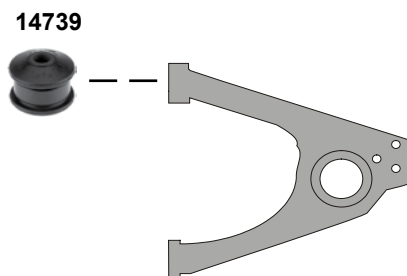

Transit 86
(12/85 → 08/91)

(axle) 80 → 120

Vorderachse / Front axle

Ref. - No.

05621	6 160 070
05958	6 160 070 S1
10161	5 021 430
10163	6 172 643
12567	6 156 463
14739	6 608 818
18076	6 150 970
18077	6 150 971
19451	6 150 977
21352	6 869 950
21353	6 869 950 S1

Lenkmanschette / steering boot
Rep. Satz Lenkmanschette / rep. kit steering boot
Rep. Satz Traggelenk / ball joint
Spurstangenendstück / tie rod end
Spurstange / tie rod
Querlenkerlager / control arm mount
Verbindungsstange / stabilizer link
Verbindungsstange / stabilizer link
Stabilisatorlager / stabilizer mount
Lenkmanschette / steering boot
Rep. Satz Lenkmanschette / rep. kit steering boot

man.

servo.

M16x1,5 RHT
L 395
15x52/60x27