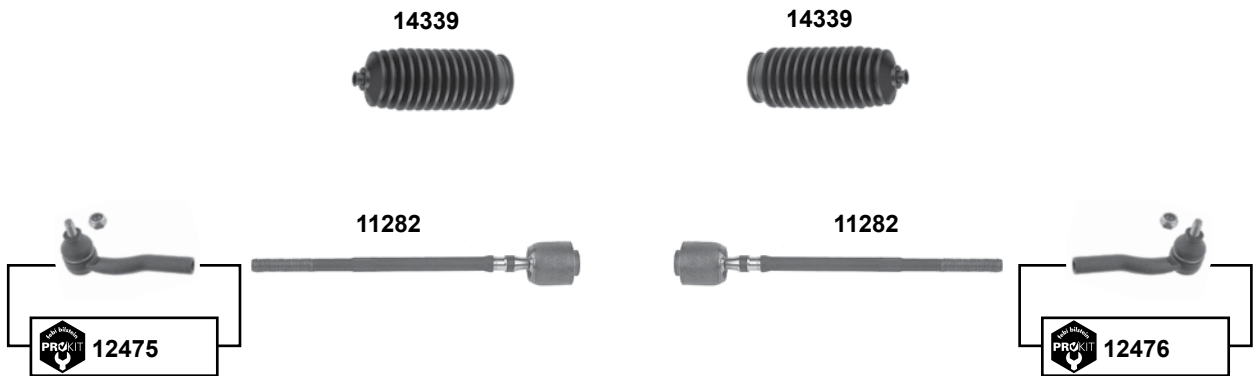

Tipo / Tempra (160)
(1988 → 1995)

man.