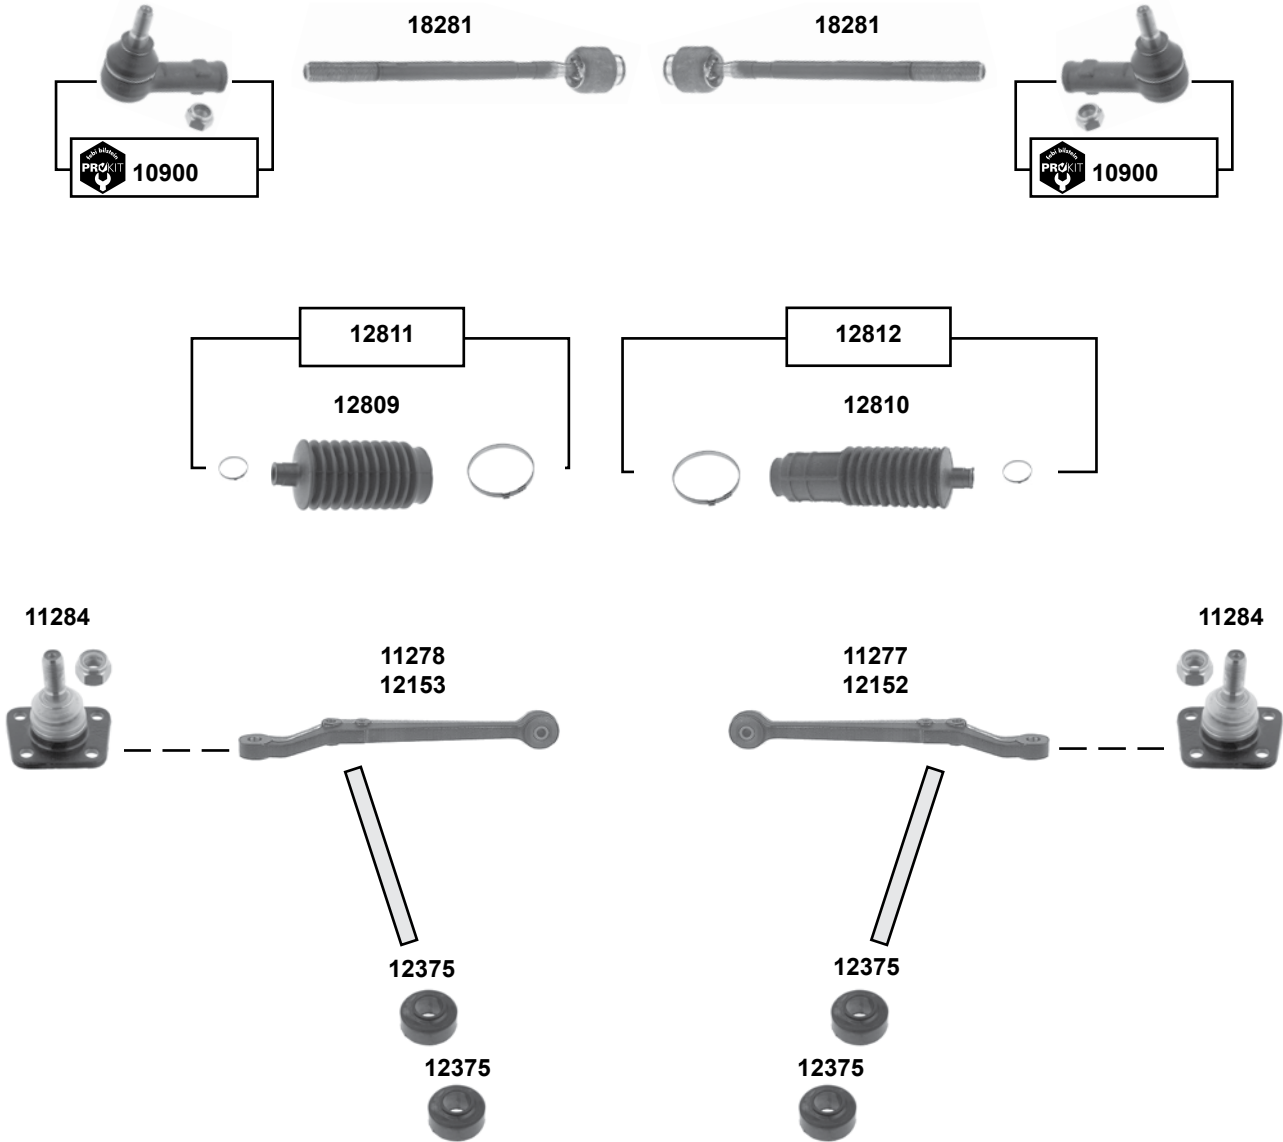

Ducato (290)
(1982 → 1994)

Vorderachse / Front axle

(1) 1,8t

(2) 1,9D, 2,0B, 2,5D

	Ref. - No.			
10900	9750079980	ProKit Spurstangenendstück / tie rod end		M16 x 1,5
11277	7695190	Querlenker / control arm	10/85 → / (2)	
11278	7695191	Querlenker / control arm	10/85 → / (2)	
11284	7567284	Traggelenk / ball joint	10/85 →	M16 x 1,5
12152	7695185	Querlenker / control arm	10/85 → / (1)	
12153	7695186	Querlenker / control arm	10/85 → / (1)	
12375	4339248	Zugstrebenlager / tension rod mount	10/85 →	22x48x24x5
12809	9750000280	Lenkmanschette / steering boot	man.	
12810	9750000380	Lenkmanschette / steering boot	man.	
12811	9750000280 S1	Rep. Satz Lenkmanschette / rep. kit steering boot	man.	
12812	9750000380 S1	Rep. Satz Lenkmanschette / rep. kit steering boot	man.	
18281	9790002680	Spurstange / tie rod	man.	L 288