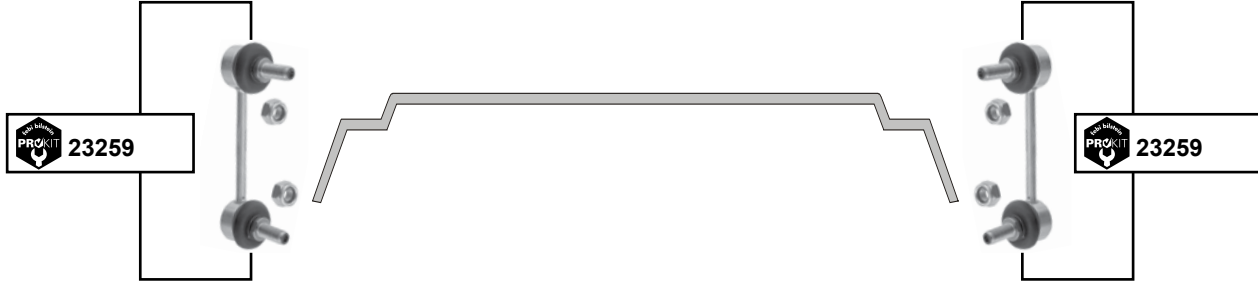

Transit / Tourneo Connect 02

(09/02 → 12/13)

Transit 00

(01/00 → 03/06)