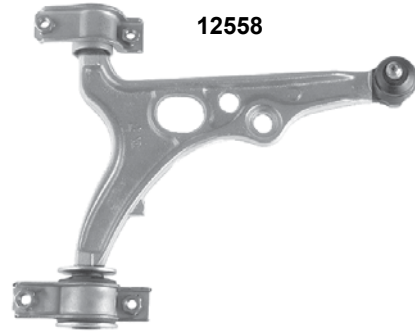

Coupé (FA/175)
(1993 → 2000)

Vorderachse / Front axle

	Ref. - No.			
12061	60570627	Verbindungsstange / stabilizer link		M10 x 1,25
12062	7601642	Verbindungsstangenlager / stabilizer link bush		10x31x19
12063	7760424	Stabilisatorlager / stabilizer mount		Ø | 22
12096	60570627 S1	Rep. Satz Verbindungsstange / rep. kit stabilizer link		M10 x 1,25
12475	9947437	ProKit Spurstangenendstück / tie rod end	1,8 16V, 2,0 16V	M12 x 1,25
12476	9947438	ProKit Spurstangenendstück / tie rod end	1,8 16V, 2,0 16V	M12 x 1,25
12558	46474557	Querlenker / control arm	94 → 96	Stahl / steel
12559	46474556	Querlenker / control arm	94 → 96	Stahl / steel
14101	9941582 SK	Lenkmanschette / steering boot	(ex.) 2,0 Turbo	
36829	60570627 S2	ProKit Verbindungsstange / stabilizer link		M10 x 1,25
46005	9947926	ProKit Spurstangenendstück / tie rod end	2,0B (mot.)175A3000