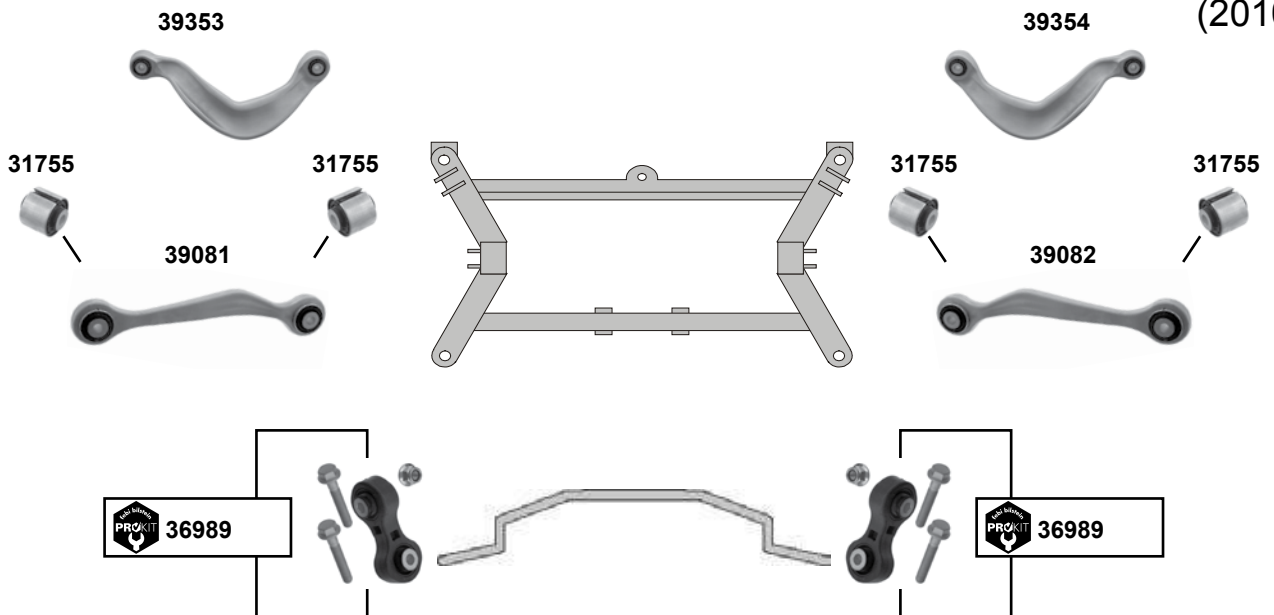

A7 Sportback (4G) (2010 →)

- (1) A6 / Quattro / Avant: PR-1BA,1BE,1BV,1BR,1BK,1BS,2MB
  A6 Allroad Quattro: PR-1BY
  A7 Sportback: PR-1BV,1BE,1BA,1BB,1BK,1BS,2MB

- (2) PR-1BK,1BS,2MB / für Fahrzeuge mit Luftfederung / for pneumatic suspension vehicles

Ref. - No.

31755
36989
39081
39082
39353
39354

8K0 501 541
8K0 505 465 G S1
8K0 501 529 N
8K0 501 530 N
8K0 505 323 F
8K0 505 324 F

Querlenkerlager / control arm mount
ProKit Verbindungsstange / stabilizer link
Querlenker / control arm
Querlenker / control arm
Querlenker / control arm
Querlenker / control arm

- (1)
  (2) Aluminium
  (2) Aluminium

Ø | 12,15 H46
L 103