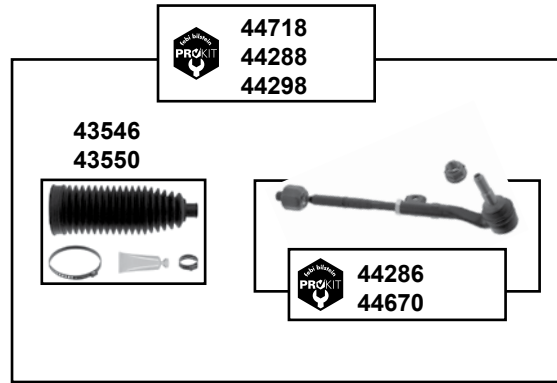

passend für / to fit

BMW

**Car
Division**

1 'er (F20/F21) (2011 →)

Vorderachse / Front axle