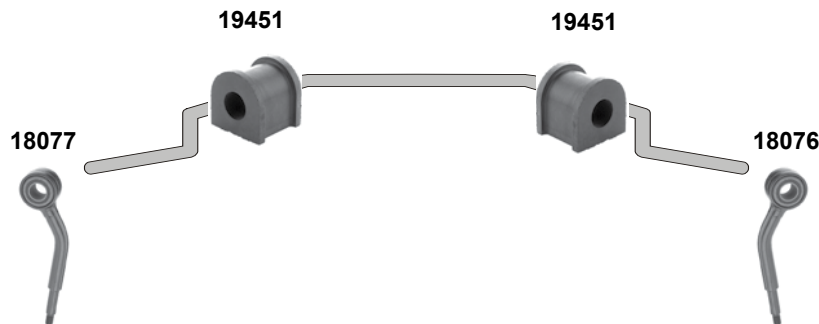

Transit 86
(12/85 → 08/91)

(axle) 80 → 120

Vorderachse / Front axle

Ref. - No.

05621	6 160 070
05958	6 160 070 S1
10161	5 021 430
10163	6 172 643
12567	6 156 463
14739	6 608 818
18076	6 150 970
18077	6 150 971
19451	6 150 977
21352	6 869 950
21353	6 869 950 S1

Lenkmanschette / steering boot
Rep. Satz Lenkmanschette / rep. kit steering boot
Rep. Satz Traggelenk / ball joint
Spurstangenendstück / tie rod end
Spurstange / tie rod
Querlenkerlager / control arm mount
Verbindungsstange / stabilizer link
Verbindungsstange / stabilizer link
Stabilisatorlager / stabilizer mount
Lenkmanschette / steering boot
Rep. Satz Lenkmanschette / rep. kit steering boot

man.

servo.

M16x1,5 RHT
L 395
15x52/60x27