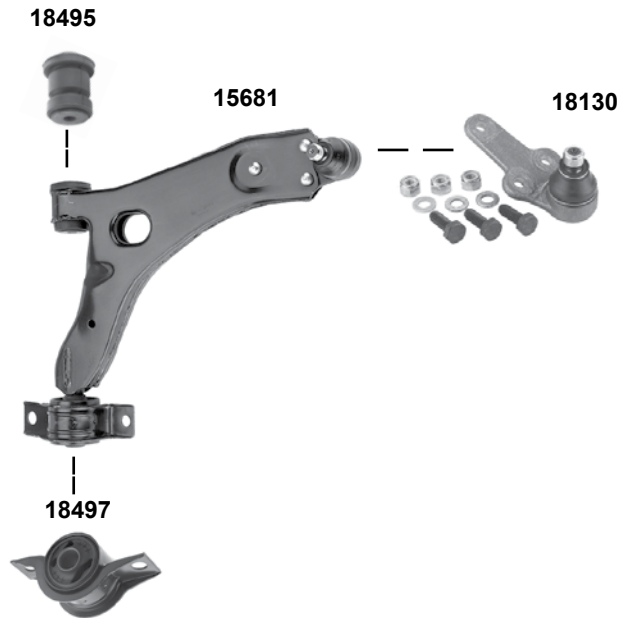

passend für / to fit

FORD

**Car
Division**

Focus 98

(08/98 → 06/04)

(ex.) ST/RS

Vorderachse / Front axle