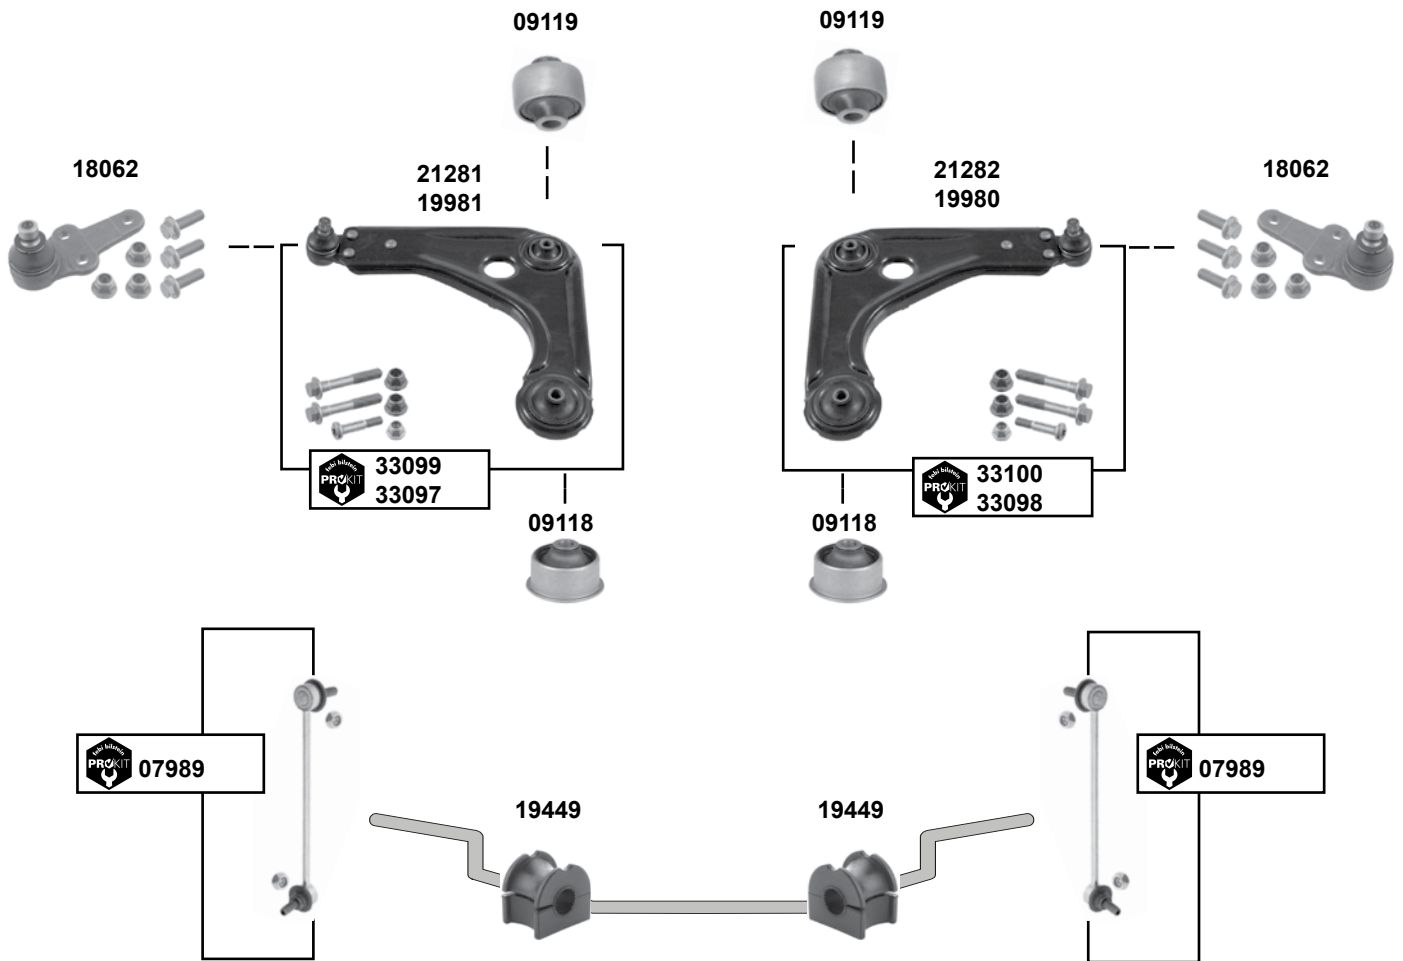

KA 97
(09/96 → 08/08)

24393

Vorderachse / Front axle

Ref. - No.

Ref. - No.	Description	Notes	Dimensions
07989	1 135 077 ProKit Verbindungsstange / stabilizer link		L 238
09118	1 035 929 Querlenkerlager / control arm mount		
09119	1 000 445 Querlenkerlager / control arm mount		
18062	1 047 797 Traggelenk / ball joint		12x46x46
19449	1 003 609 Stabilisatorlager / stabilizer mount		Ø A 16,5
19980	1 448 621 Querlenker / control arm		Ø I 15
19981	1 448 622 Querlenker / control arm		
21281	1 063 988 Querlenker / control arm		
21282	1 063 987 Querlenker / control arm		
24393	6 203 229 S2 Schraubensatz / screw kit		
33097	1 448 662 S1 ProKit Querlenker / control arm	servo.	
33098	1 448 621 S1 ProKit Querlenker / control arm	servo.	
33099	1 063 988 S1 ProKit Querlenker / control arm	(ex.) servo.	
33100	1 063 987 S1 ProKit Querlenker / control arm	(ex.) servo.	