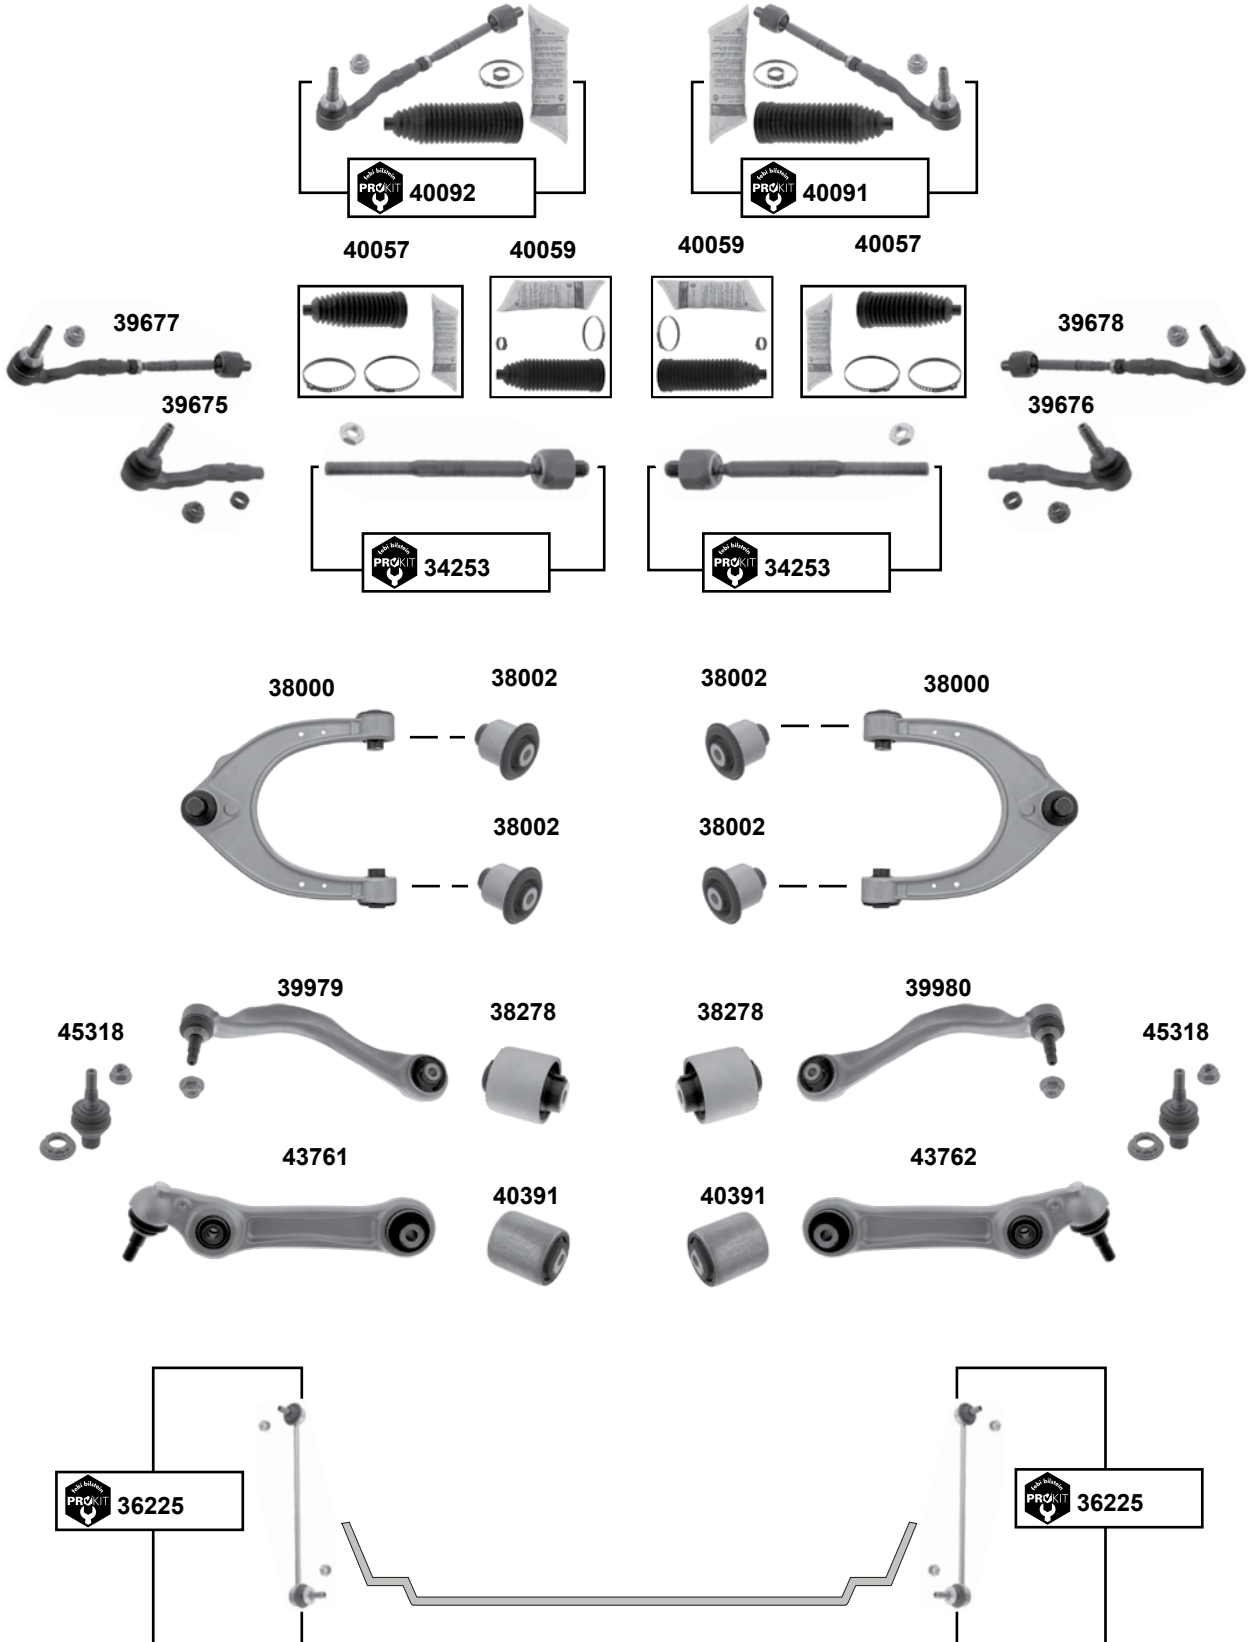

6'er (F06/F12/F13) (2010 →)

Vorderachse / Front axle