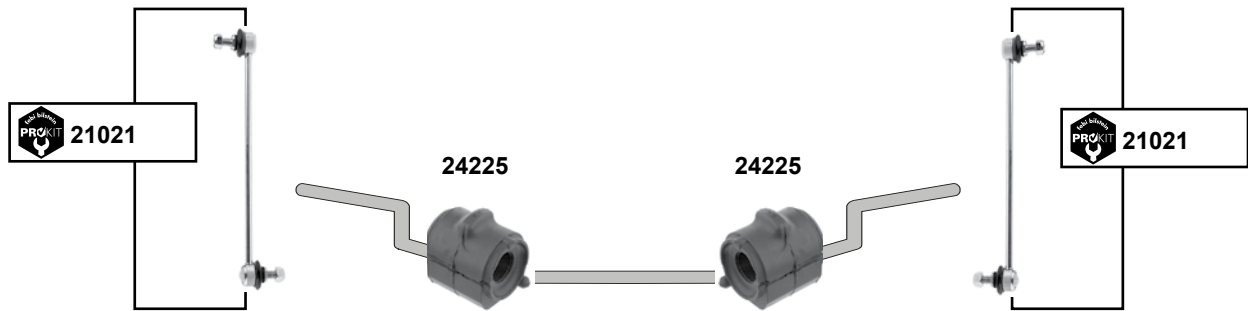

21682

21781

22139

22139

Fusion 02
(06/02 →)

Vorderachse / Front axle

	Ref. - No.			
19873	1 202 549	Spurstangenendstück / tie rod end		
19874	1 202 548	Spurstangenendstück / tie rod end		
21021	1 146 150	ProKit Verbindungsstange / stabilizer link		L 282
21681	1 706 971	Querlenker links / control arm left		
21682	1 706 970	Querlenker rechts / control arm right		
21781	1 679 382	Traggelenk / ball joint		
22138	1 212 807 S1	Querlenkerlager / control arm mount		
22139	1 212 807 S2	Querlenkerlager / control arm mount		
22767	4 472 940	Spurstange / tie rod		M14 x 1,5 L277
22925	4 330 628	Lenkmanschette / steering boot		
24225	1 152 852	Stabilisatorlager / stabilizer mount		Ø I 17
37715	4 472 940 S1	ProKit Spurstange / tie rod		
37716	4 472 940 S2	ProKit Spurstange / tie rod		