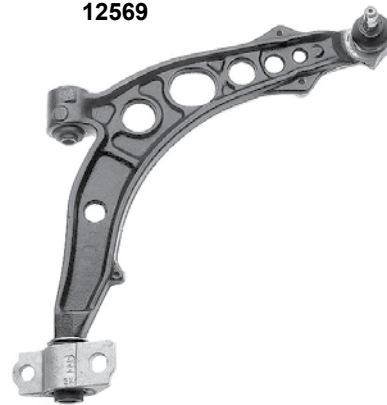

passend für / to fit

FIAT

**Car
Division**

Barchetta (183) (1995 → 2004)

Vorderachse / Front axle

14085

14085

12041

12041

12570

12569

Ref. - No.

11279	9946949	ProKit Spurstangenendstück / tie rod end	
12041	9945562	Spurstange / tie rod	
12569	46429835	Querlenker / control arm	
12570	46429834	Querlenker / control arm	
14085	9945564 SK	Lenkmanschette / steering boot	

M10 x 1,25
L 285