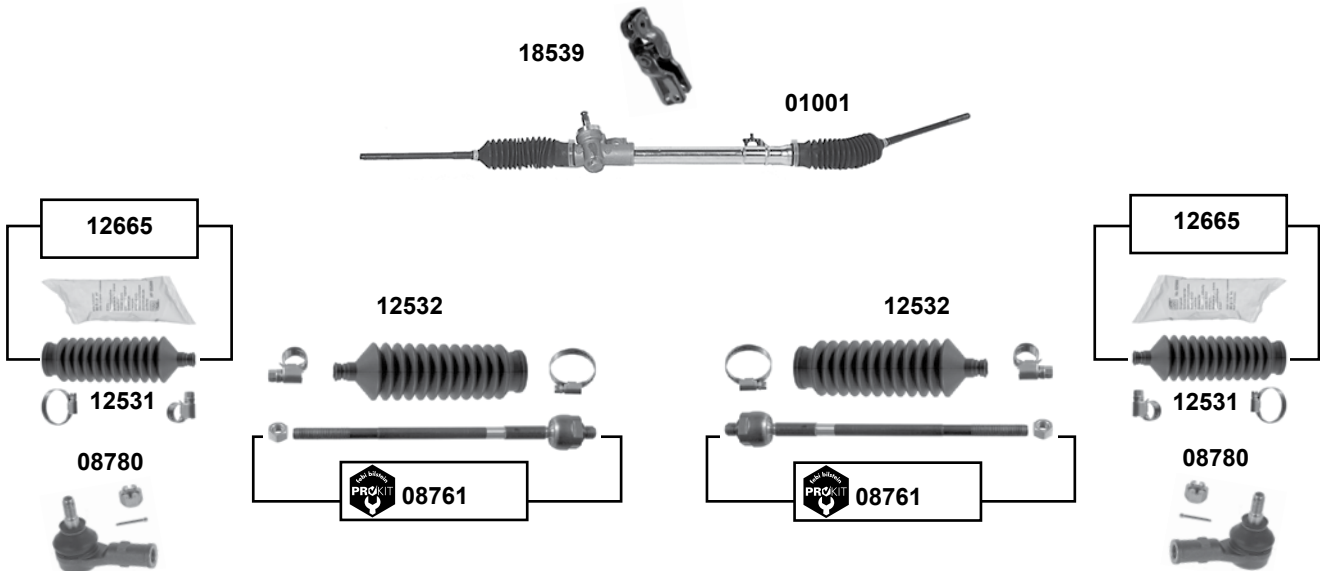

Fiesta 89

(01/94 → 08/96)

man.

1.1 → 1.6 16V

1.8 16V / 1.8D