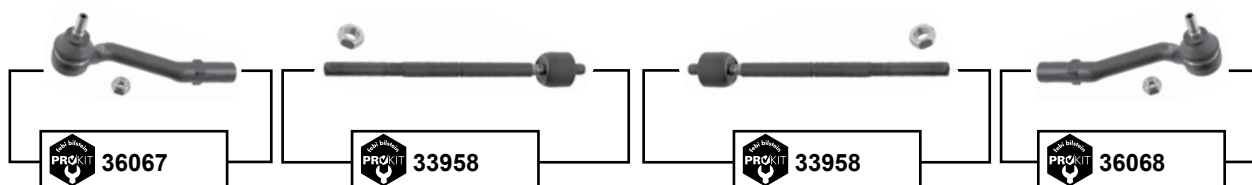

passend für / to fit

CITROËN

**Car
Division**

DS3

(2009 →)

Vorderachse / Front axle