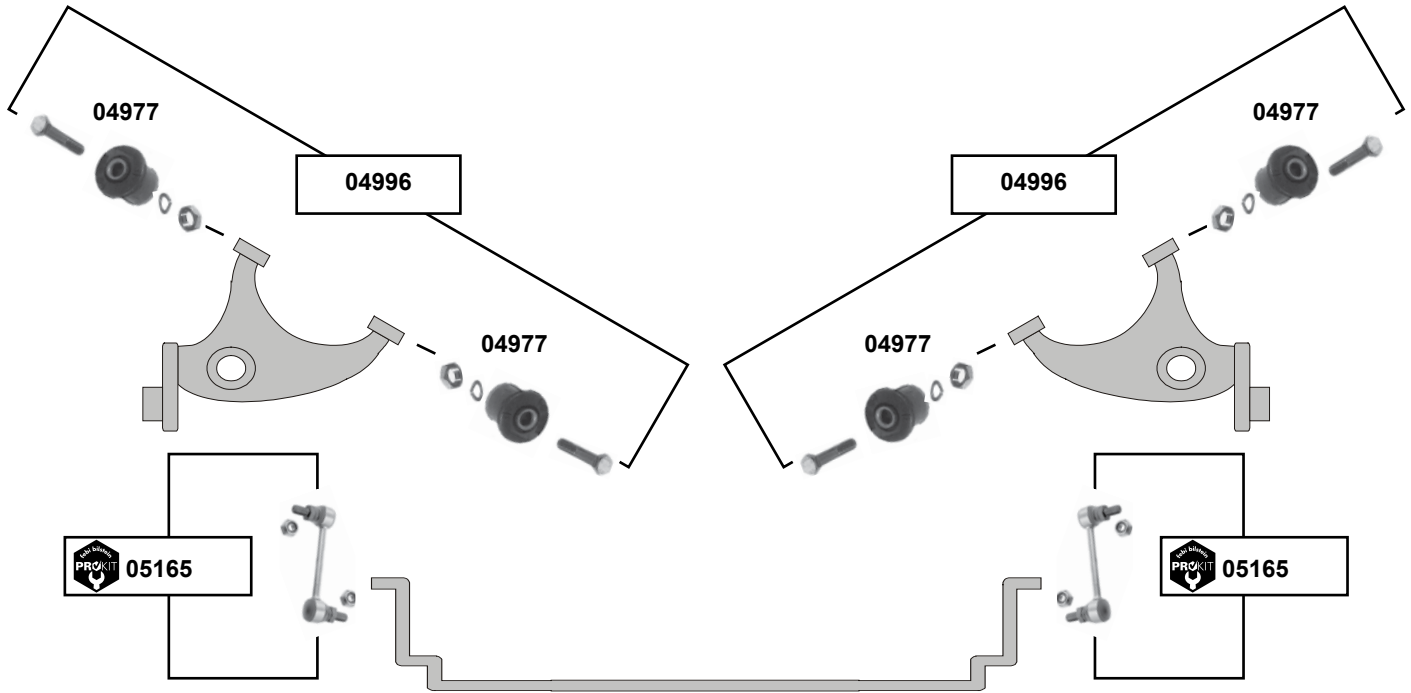

passend für / to fit

MERCEDES-BENZ

Car Division

S-Klasse (BM 116)

(1972 → 1980)