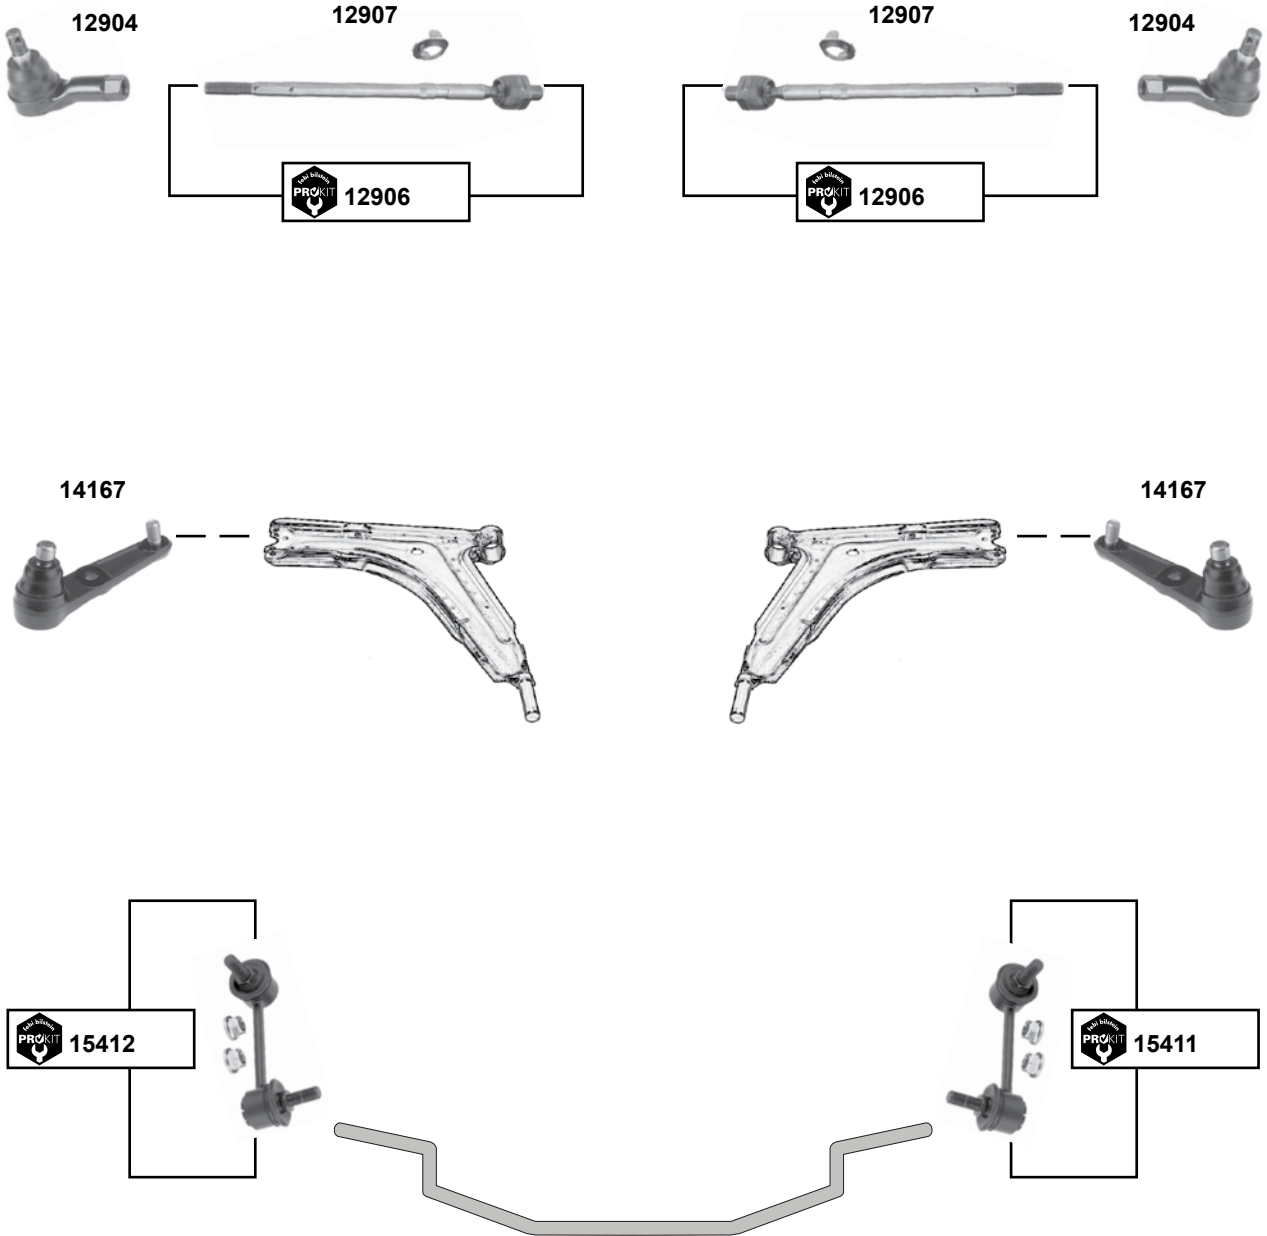

passend für / to fit

MAZDA

**Car
Division**

323 (BA)
(1994 → 1998)

Vorderachse / Front axle

	Ref. - No.			
12904	8AB2-32-280	Spurstangenendstück / tie rod end	man. servo.	M12 x 1,25
12906	B455-32-24X	ProKit Spurstange / tie rod		L 340
12907	B456-32-25X	Spurstange / tie rod		L 340
14167	BTDA-34-550	Traggelenk / ball joint		Ø A 18
15411	GA2A-34-150A	ProKit Verbindungsstange / stabilizer link		L 105
15412	GA2A-34-170A	ProKit Verbindungsstange / stabilizer link		L 105