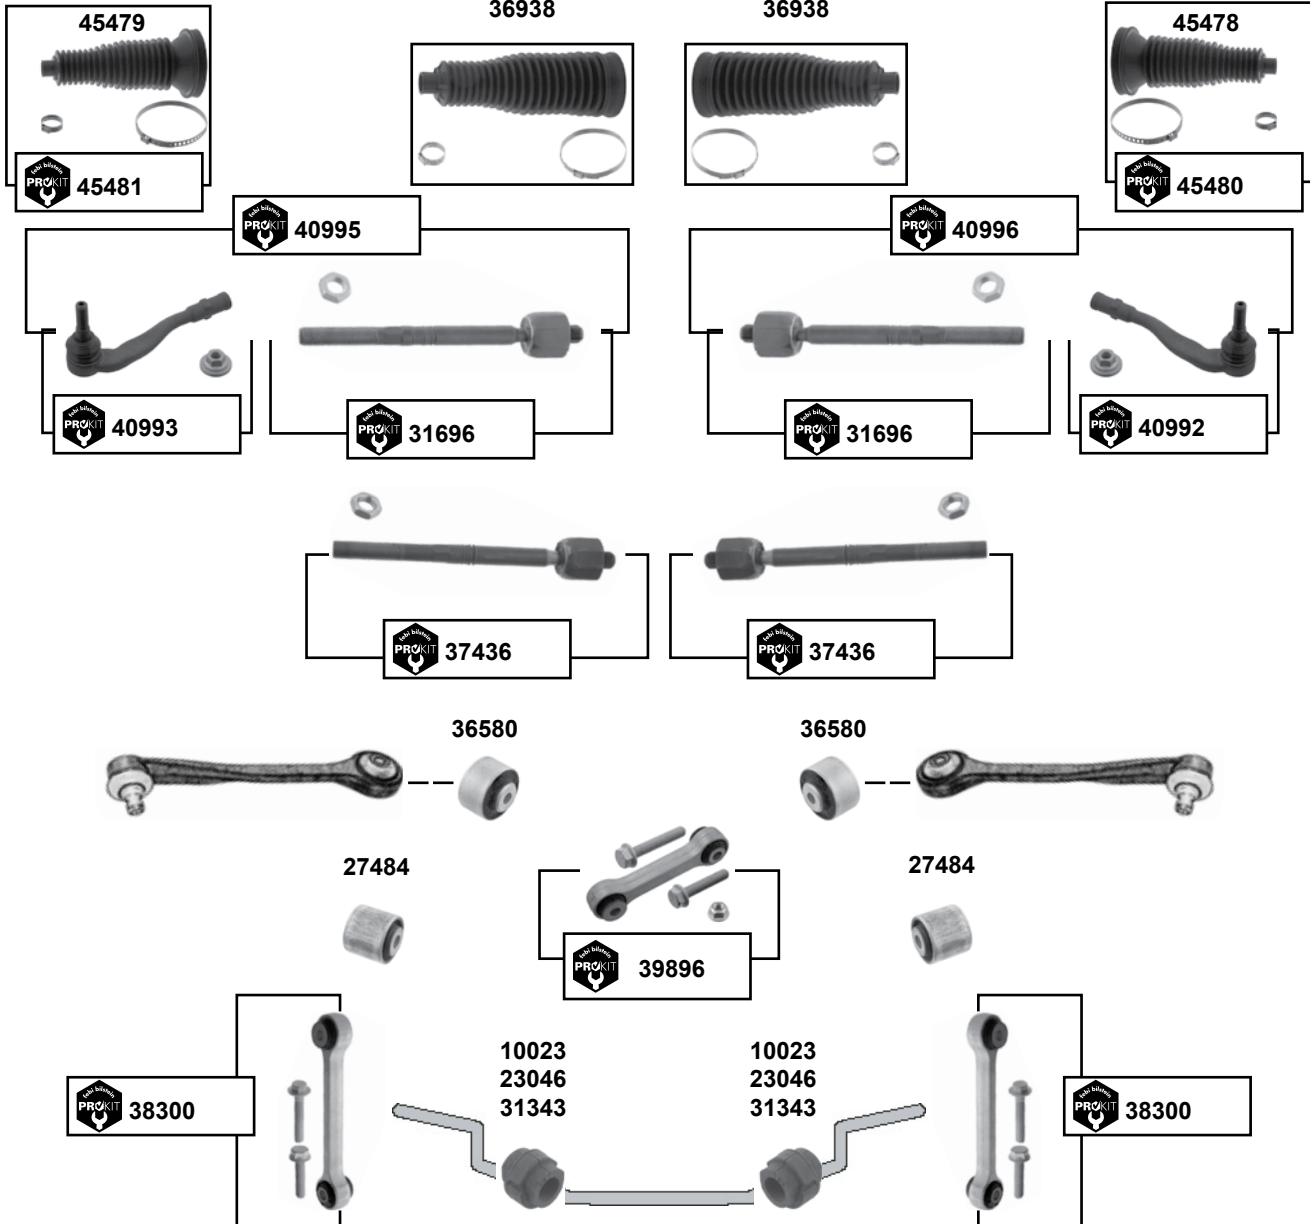

A8 / Quattro (4H) (2010 →)

Vorderachse / Front axle