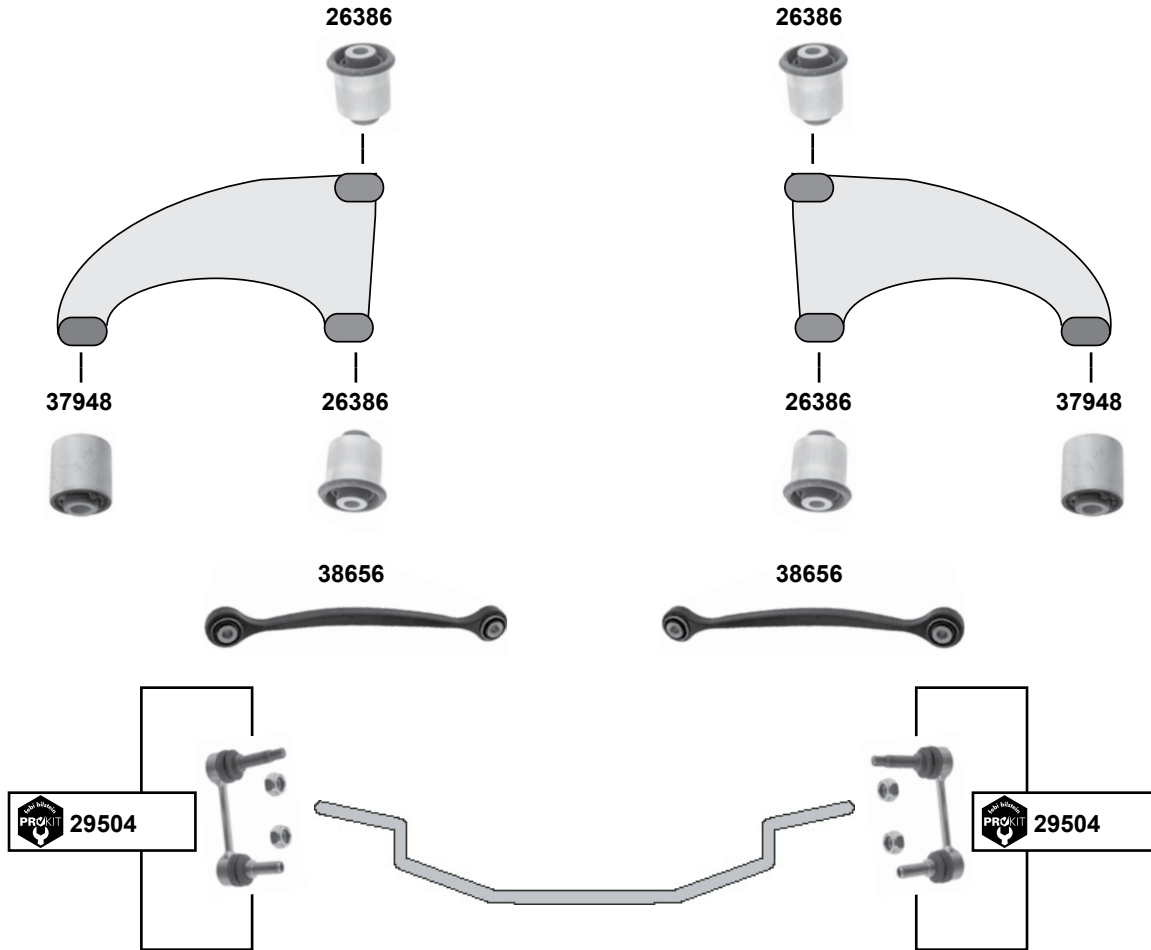

GL (BM 166) (2012 →)

unten / lower

Hinterachse / Rear axle

	Ref. - No.			
26386	164 352 01 65	Querlenkerlager / control arm mount	4-matic	
29504	164 320 12 32	ProKit Verbindungsstange / stabilizer link	4-matic / AMG	M14 x 1,5
37948	164 326 06 81	Querlenkerlager / control arm mount	4-matic	
38656	164 350 14 06	Zugstrebe / tension rod		L 436