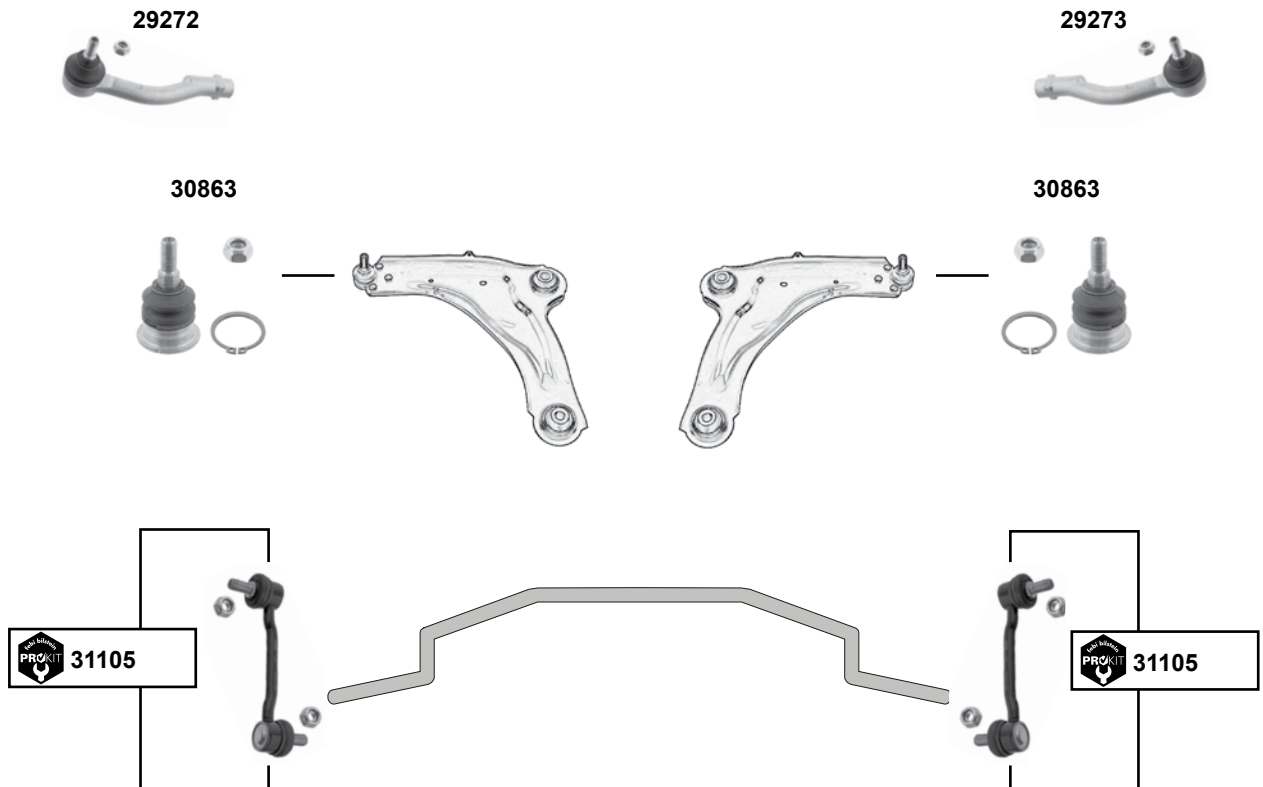

Opirus (2003 →)

Ref. - No.

29272	56820-38000	Spurstangenendstück / tie rod end			M14 x 1,5
29273	56820-38900	Spurstangenendstück / tie rod end			M14 x 1,5
30126	0K2N1-34-170A	ProKit Verbindungsstange / stabilizer link		01/99 → 12/04	L 273,8
30127	0K2N1-34-150A	ProKit Verbindungsstange / stabilizer link		01/99 → 12/04	L 273,8
30863	54403-38A00 S1	Traggelenk / ball joint		→ 2006	M10 x 1,25
31193	0K2A5-34-150B	ProKit Verbindungsstange / stabilizer link		09/97 → 01/99	L 84
31105	54830-3L000	ProKit Verbindungsstange / stabilizer link		09/06 → 04/09	L 150