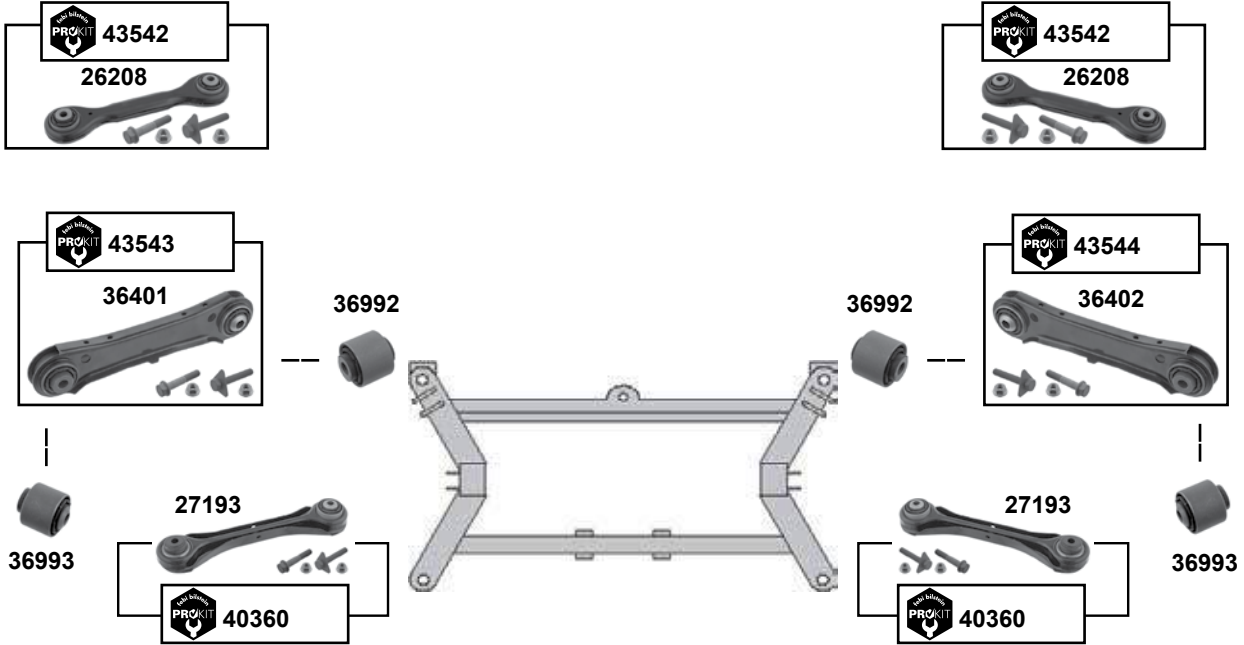

1'er (E81/E82/E87/E88/E87LCI)

(2004 → 2013)

Oben / Upper