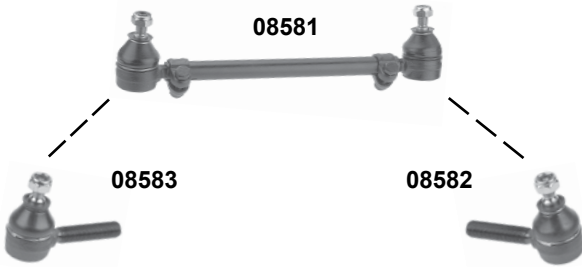

8'er (E31)
(1989 → 1999)

Vorderachse / Front axle

08581

08583

08582