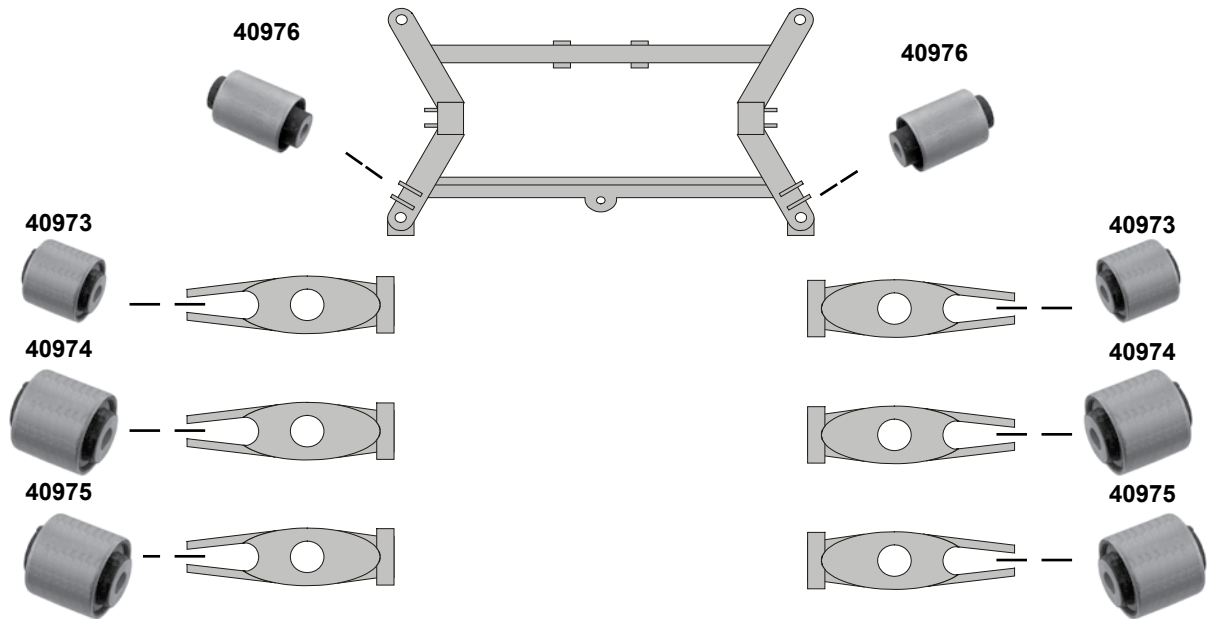

GLA (BM 156)
(2013 →)

Hinterachse / Rear axle

	Ref. - No.			
40973	246 352 01 65	Querlenkerlager / control arm mount		Ø1 12 ØA 45
40974	246 352 02 65	Querlenkerlager / control arm mount		Ø1 12 ØA 45
40975	204 353 01 43	Querlenkerlager / control arm mount		Ø1 12 ØA 45
40976	246 352 01 00	Querlenkerlager / control arm mount		Ø1 12 ØA 50