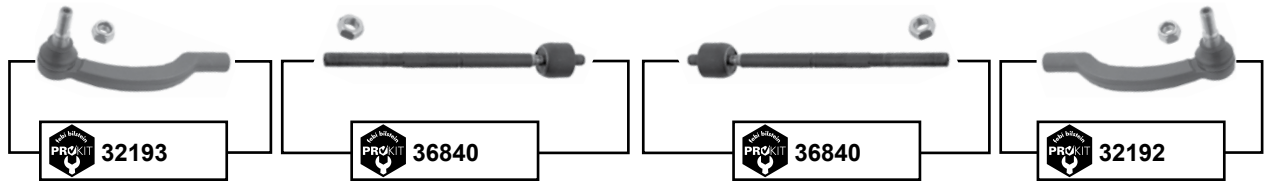

Ducato Nuovo (250) (2006 → 2011)

39227