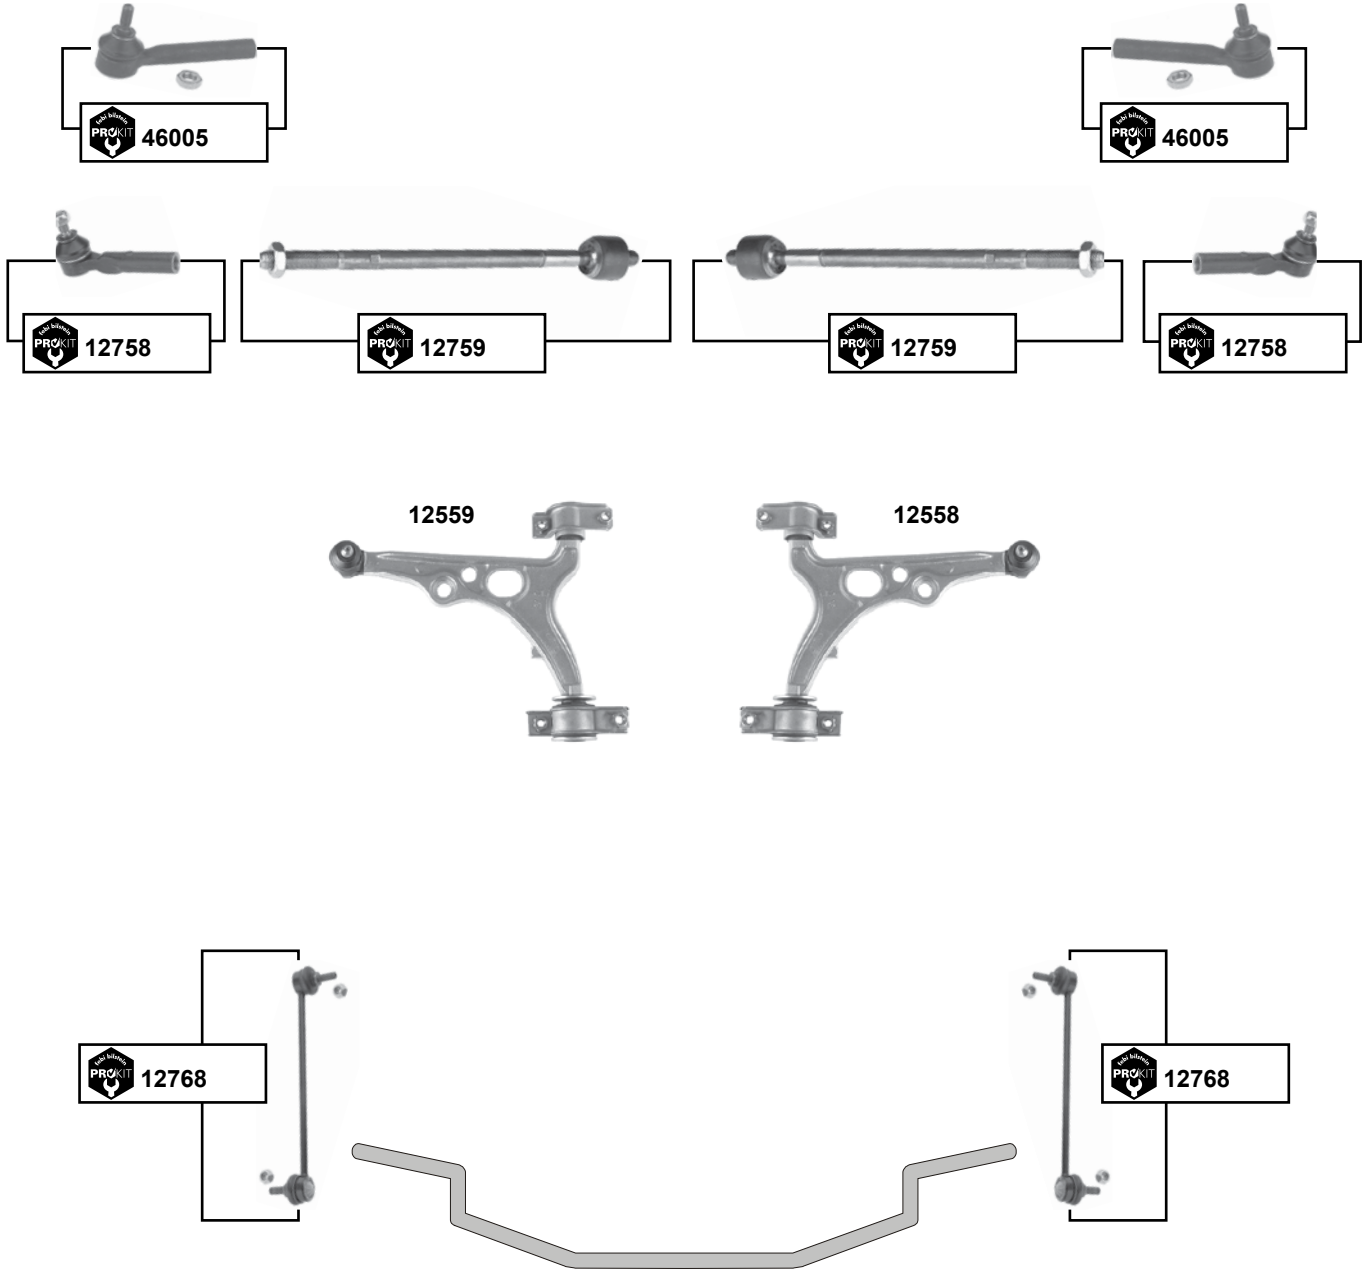

passend für / to fit

FIAT

**Car
Division**

Marea (185)
(1996 → 2002)

Vorderachse / Front axle

(1) (mot.) 1.2, (mot.) 1.4 59kW, (mot.) 1.6 76kW, (mot.) 1.8, (mot.) 1.9

febi bilstein	Ref. - No.			
12558	46474557	Querlenker / control arm	(1)	Stahl / steel
12559	46474556	Querlenker / control arm		
12758	9947714	ProKit Spurstangenendstück / tie rod end		
12759	9947713	ProKit Spurstange / tie rod		
12768	51701045	ProKit Verbindungsstange / stabilizer link		
46005	9947926	ProKit Spurstangenendstück / tie rod end		
			2,0B / 2,4D	M10 x 1,25 L 320 L 275