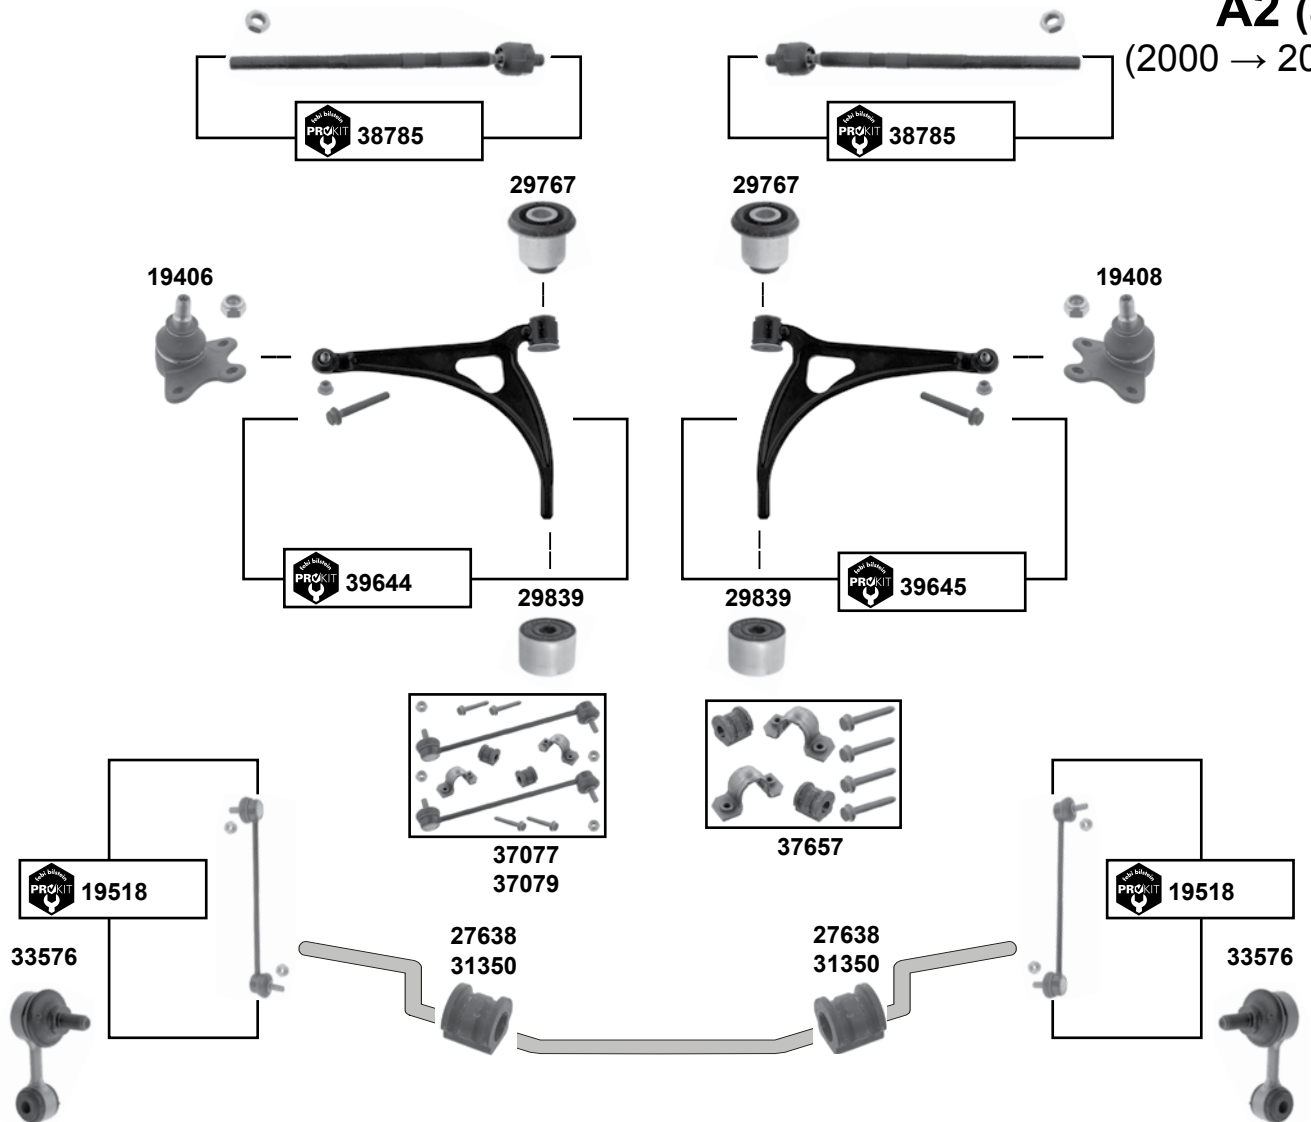

A2 (8Z)

(2000 → 2005)

Vorderachse / Front axle

- (1) (mot.) AUA / (mot.) BBY, BAD (ch.) → 8Z-3-019 682
- (2) Ø Stabilisator 18 / Ø stabilizer 18
- (3) (ch.) 8Z-3-019 683 → / (ex.) (mot.) ANY, AUA
- (4) (mot.) AMF, AUA, BBY, ATL / (mot.) BHC (ch.) 8Z-3-019 682 →

Ref. - No.

Part No.	Ref. - No.	Description	Quantity	Notes
19406	8Z0 407 365 A	Traggelenk / ball joint	(3)	
19408	8Z0 407 366 A	Traggelenk / ball joint	(3)	
19518	6Q0 411 315 Q	ProKit Verbindungsstange / stabilizer link	(4)	
27638	6Q0 411 314 P	Stabilisatorlager / stabilizer mount	(2) (3) PR-0AQ	Ø I 16
29767	8Z0 407 182 C	Querlenkerlager / control arm mount		Ø A 34 H 47
29839	8Z0 407 183 A	Querlenkerlager / control arm mount		H40 ØI 20
31350	8Z0 411 314 B	Stabilisatorlager / stabilizer mount	(mot.) AMF/BHC/ATL	Ø I 20,8
33576	8Z0 411 315 C	Verbindungsstange / stabilizer link	PR-0AS/ (ex.) (mot.) ANY	M10 x 1,5
37077	6Q0 411 314 P S1	Stabilisatorlagersatz / stabilizer mount kit	(mot) ANY	
37079	8Z0 411 314 B S1	Stabilisatorlagersatz / stabilizer mount kit	(2) (3) PR-0AQ	
37657	6Q0 411 314 P S2	Stabilisatorlagersatz / anti roll bar bush kit	PR-0AS / (ex.) (mot.) ANY	
38785	8Z0 423 810 F	ProKit Axialgelenk / axial joint	(2) (ex.) (mot.) ANY	Ø I 16
39644	8Z0 407 151 J S1	ProKit Querlenker / control arm	PR-1N2 servo	M14 x 1,5
39645	8Z0 407 152 J S1	ProKit Querlenker / control arm	(1)