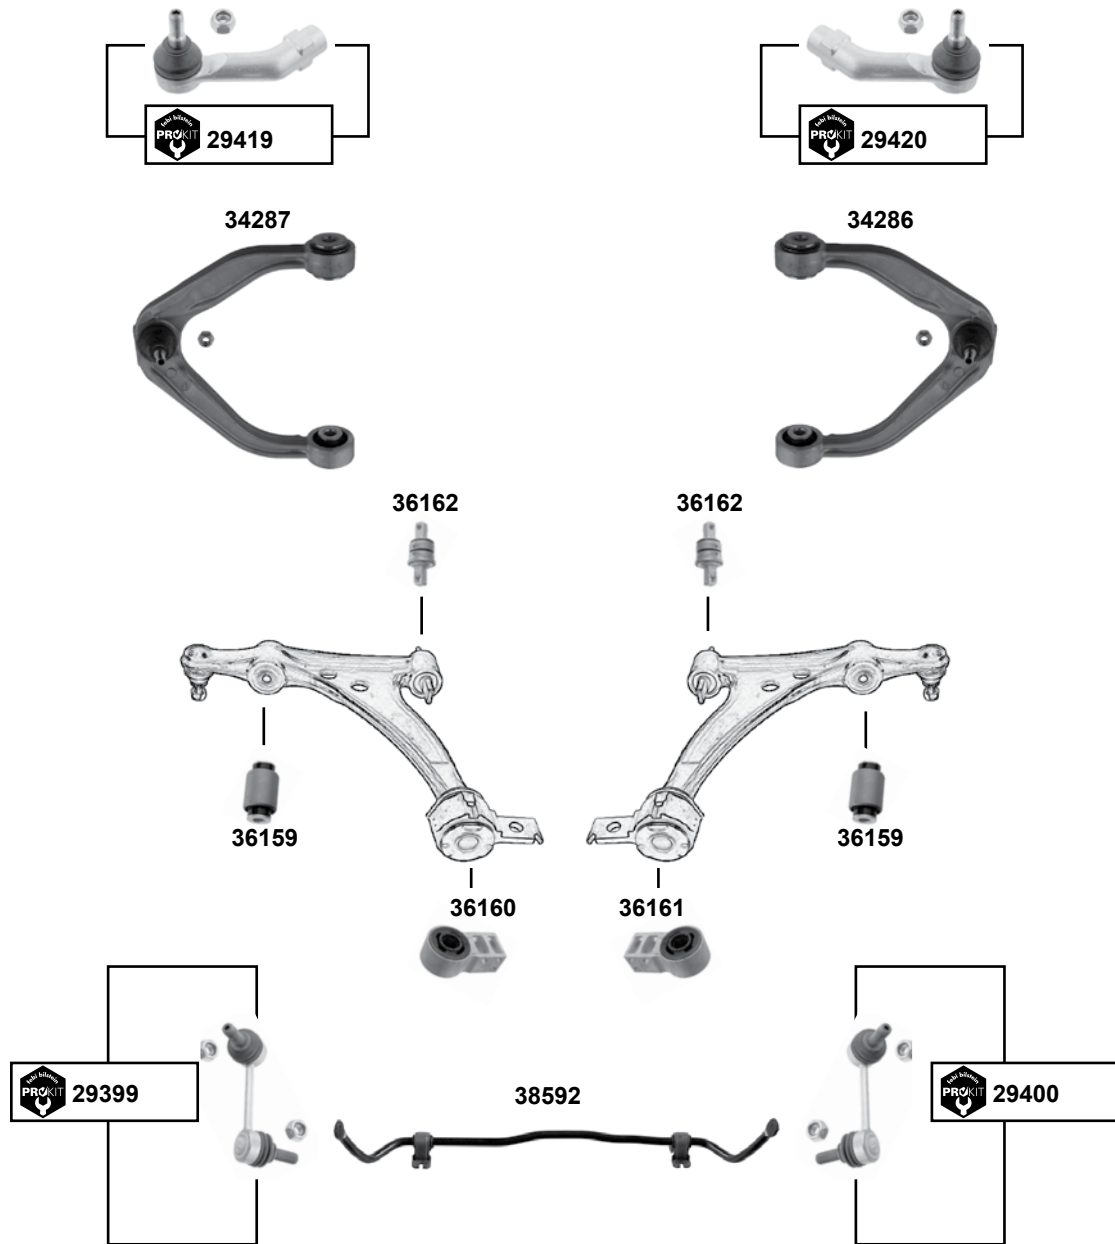

159 (939)
(2005 → 2011)

Vorderachse / Front axle

(1) → 08 (mot.) 1,9 / 2,2 DAT → 15/04/2006
2,4 DAT → 15/04/2006 / 147kW

Ref. - No.

Ref. - No.	Description	Quantity	Length
29399	50704361 ProKit Verbindungsstange / stabilizer link	(1)	L 102
29400	50704362 ProKit Verbindungsstange / stabilizer link		L 102
29419	77363706 ProKit Spurstangenendstück / tie rod end		L 96,5
29420	77363707 ProKit Spurstangenendstück / tie rod end		L 96,5
34286	50704948 Querlenker / control arm		
34287	50704947 Querlenker / control arm		
36159	51842925 S2 Querlenkerlager / control arm mount		
36160	50708721 Querlenkerlager / control arm mount		
36161	50708722 Querlenkerlager / control arm mount		
36162	51842925 S1 Querlenkerlager / control arm mount		
38592	50704867 Stabilisatorsatz mit Lagern / stabilizer set with bearings	(1)	L 1000