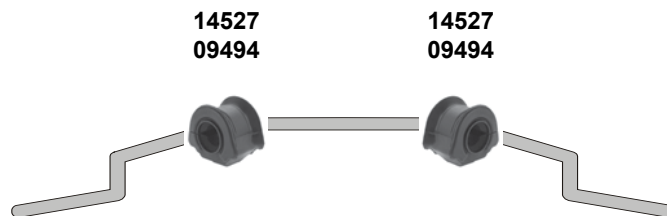

Escort 86
(01/86 → 07/90)

Vorderachse / Front axle

	Ref. - No.			
05623	5 021 459	Querlenker kompl. / control arm compl.	(incl.) 2x 06170	
05624	5 021 458	Querlenker kompl. / control arm compl.	(incl.) 2x 06170	
06170	1 652 910	Querlenkerlager / control arm mount		46x16,5x20
07843	1 619 120	Querlenkerlager / control arm mount		10x32x51
09494	1 634 901	Stabilisatorlager / stabilizer mount		Ø | 24
12087	1 637 182	Querlenker / control arm	(ex.) 2x 06170	
12088	1 637 184	Querlenker / control arm	(ex.) 2x 06170	
14527	1 634 900	Stabilisatorlager / stabilizer mount		Ø | 22