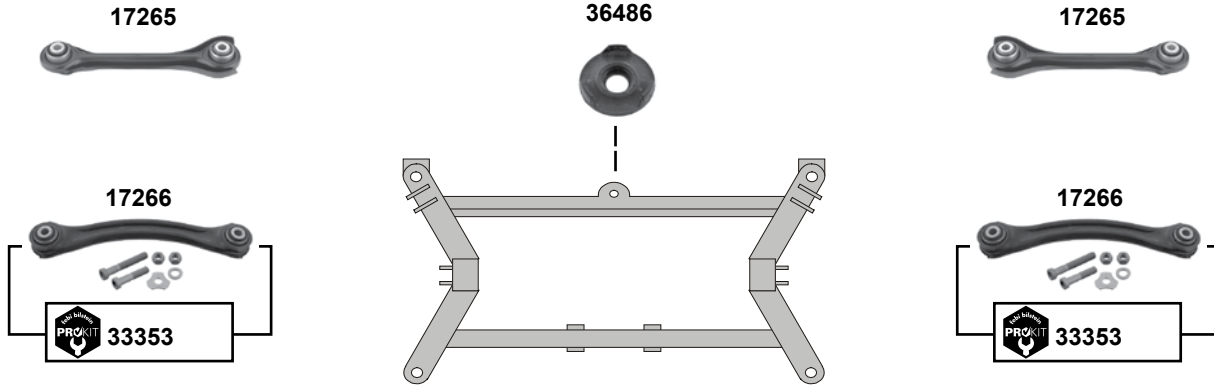

E-Klasse (BM 210)
(1995 → 2002)

oben / upper