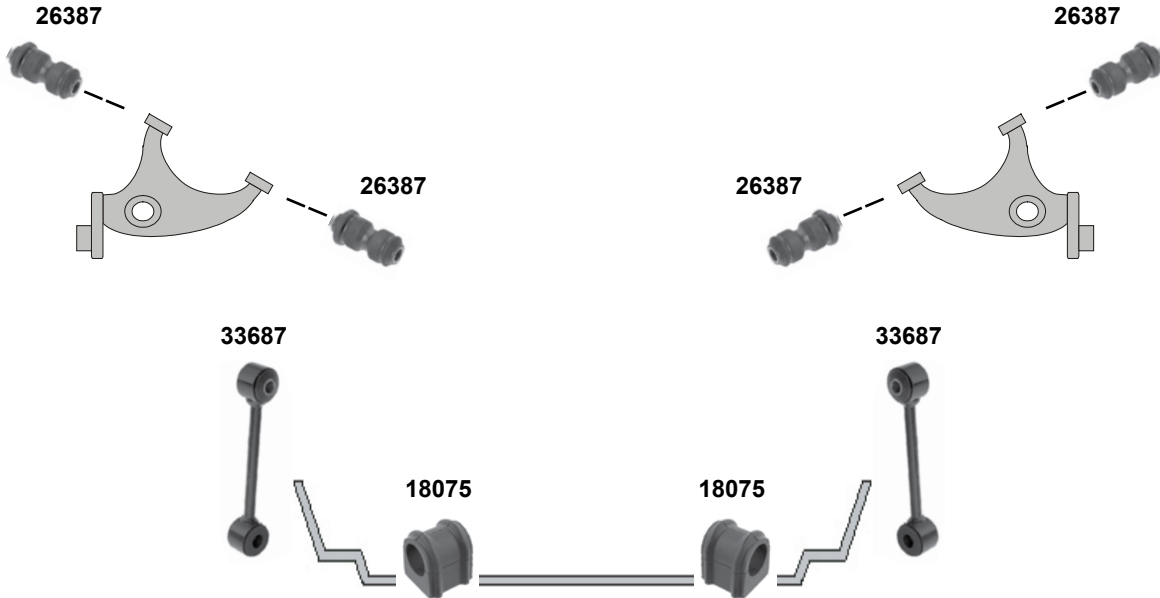

Hinterachse / Rear axle

(1) Kasten / Kombi / Luxuskombi // wahlweise / optional 639 326 06 16

Ref. - No.				
18075	906 326 09 81	Stabilisatorlager / stabilizer mount	(ch.) → 007991	Ø | 24
18165	638 326 01 16	Verbindungsstange / stabilizer link	(mot.) V6	
19478	638 652 06 50	Schräglenkerlager / semi-trailing arm bush		
26387	639 353 00 50	Schräglenkerlager / semi-trailing arm bush		
33687	639 326 02 16	Verbindungsstange / stabilizer link	(1)