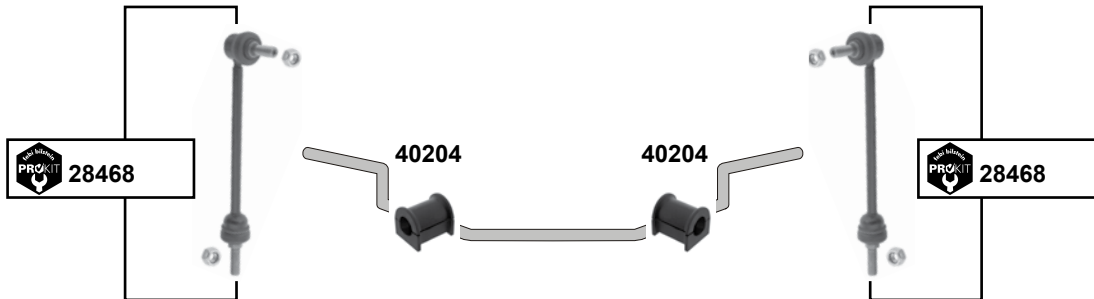

Defender 90/110

(1983 → 1990)

Discovery II

(1998 → 2004)

Vorderachse / Front axle

oben / upper

14121

14121

unten / lower

Ref. - No.

14121	FTC 3570	Traggelenk / ball joint		M14 x 1,5
14122	RTC 5869	ProKit Spurstangenendstück / tie rod end	RHT	
14123	RTC 5870	ProKit Spurstangenendstück / tie rod end	LHT	
28468	RBM 100223	ProKit Verbindungsstange / stabilizer link		L 242,5
34745	FTC 3571	ProKit Traggelenk / ball joint		
40204	RBX101690	Stabilisatorlager / stabilizer mount		Ø 30