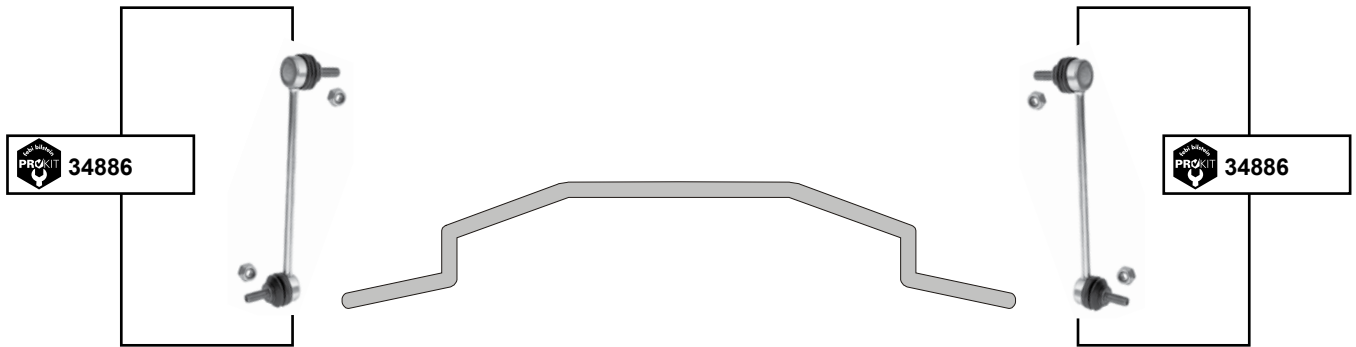

Freelander II (LR) (2006 →)