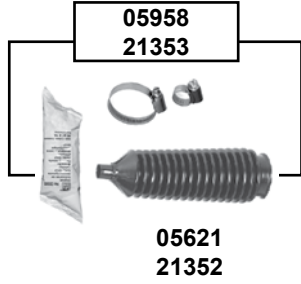

Transit 92

(08/91 → 08/94)

(axle) 80 → 120

Ref. - No.

05621	6 160 070
05958	6 160 070 S1
10159	1 047 145
10160	6 869 951
10162	1 055 194
11500	6 517 356
14739	6 608 818
18076	6 150 970
18077	6 150 971
21352	6 869 950
21353	6 869 950 S1

Lenkmanschette / steering boot
Rep. Satz Lenkmanschette / rep. kit steering boot
Spurstangenendstück / tie rod end
Spurstange / tie rod
Traggelenk / ball joint
Querlenkerlager / control arm mount
Querlenkerlager / control arm mount
Verbindungsstange / stabilizer link
Verbindungsstange / stabilizer link
Lenkmanschette / steering boot
Rep. Satz Lenkmanschette / rep. kit steering boot

man.

man.

servo.

servo.

M16 x 1,5
L 400
M20 x 1,5
16x91x41
15x52/60x27

Vorderachse / Front axle