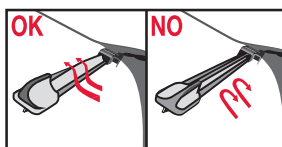

Щетки стеклоочистителя

Рекомендации по установке

Бескаркасные щетки стеклоочистителя

КОМПЛЕКТ БЕСКАРКАСНЫХ ЩЕТОК С ОРИГИНАЛЬНЫМ КРЕПЛЕНИЕМ

БЕСКАРКАСНЫЕ ЩЕТКИ С КРЕПЛЕНИЕМ ПОД КРЮК (УНИВЕРСАЛЬНЫЕ)