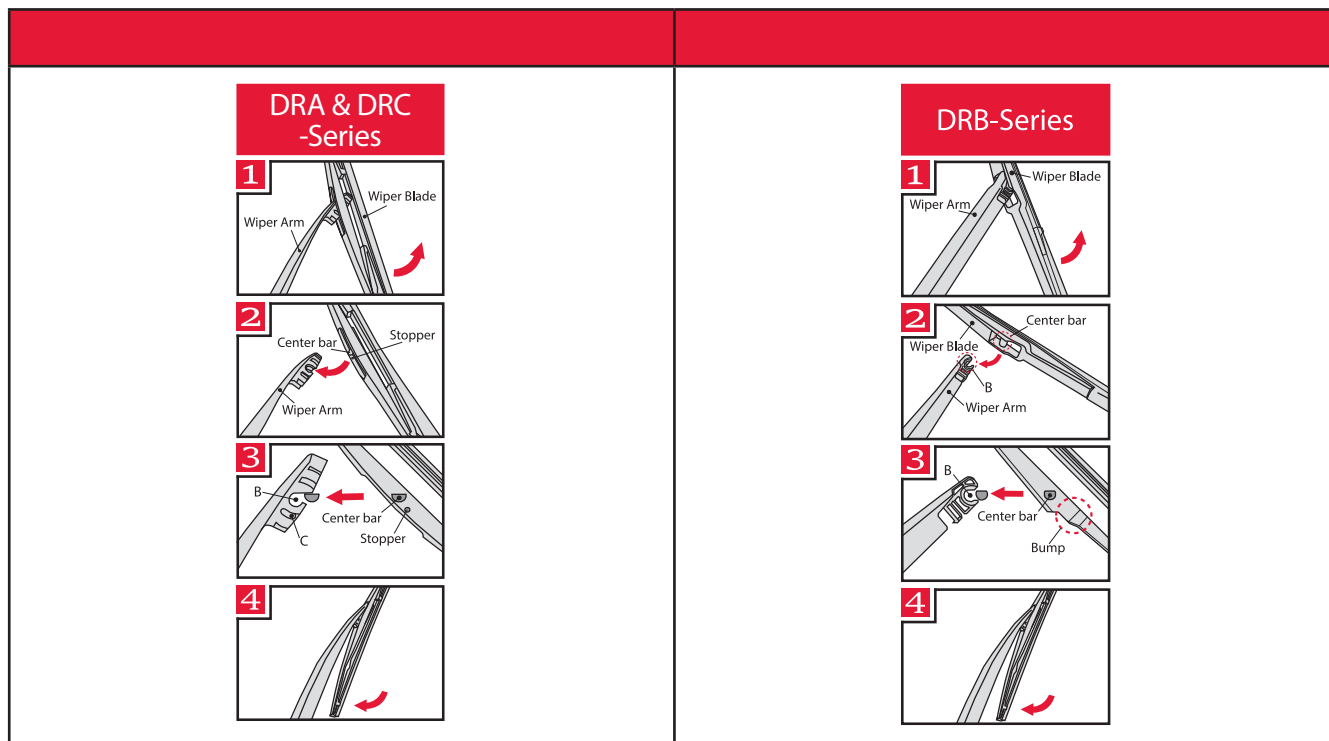

Задние щетки стеклоочистителя