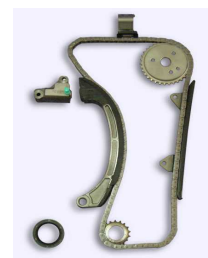

O.S.K.

ALL MADE IN JAPAN.

ENGINE TIMING COMPONENTS

- **TIMING KIT**
- **TIMING SET**
- **CHAIN TENSIONER**
- **CHAIN GUIDE**
- **GEAR**

ISO 9001
JIS Q 9001

JAB
CM004

2017 – No. 1

www.timingkit.jp

	T054K	T036K
CHAIN	13506-BZ020/BZ050/B1010	13506-B1010
TENSIONER	13545-BZ010/BZ011/23021/23022	13545-23020
GUIDE	13566-BZ010/B1020	13566-B1020
GUIDE	13591-BZ010/B1020	13591-B1020
GUIDE	13562-B1010	13562-B1010
GEAR (CAM)	13521-23030/23040/B1020	13521-23030
GEAR (CRANK)	13523-B1010/BZ040/BZ060	13523-B1010
OIL SEAL	90311-35040	90311-35040

	T054B	T036B
CHAIN	13506-BZ020/B1010	13506-B1010
TENSIONER	13545-BZ010/BZ011/23021/23022	13545-23020
GUIDE	13566-BZ010/B1020	13566-B1020
GUIDE	13591-BZ010/B1020	13591-B1020
GUIDE	13562-B1010	13562-B1010
GEAR (CAM)	13521-23030/23040/B1020	13521-23030
GEAR (CRANK)	13523-B1010/BZ040/BZ060	13523-B1010