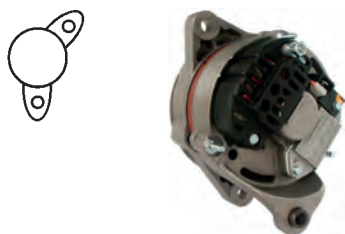

111148 Alternator 14 V, 65 Amp
Replacing: AAK4527, AAK3530, AAK1173, 11.201.691, 11.201.582, 11.201.406, 11.201.205
Servicing: Autobianchi, Fiat, Lancia, Zastava
Grooves 1, Total length 165.50, Pulley P, Fan w/o
A: 52.25 B: 23.00 C: 73.00 mm