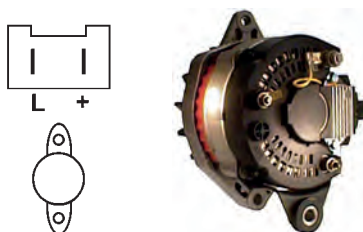

111171 Alternator 14 V, 70 Amp
Replacing: AAK3565, 11.201.469
Servicing: Renault
Terminal W, Grooves 1,
Total length 157.50, Pulley P, Fan EF
A: 49.65 B: 27.00 C: 66.50 mm