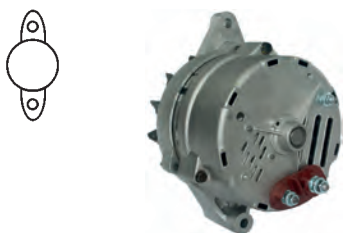

111166 Alternator 14 V, 70 Amp
Replacing: AAK4528, AAK3133, 11.201.932, 11.201.583
Servicing: Albin, Bedford, Lancia, Opel, Vauxhall
Grooves 1, Total length 168.75, Pulley P, Fan EF
A: 77.00 B: 56.00 mm