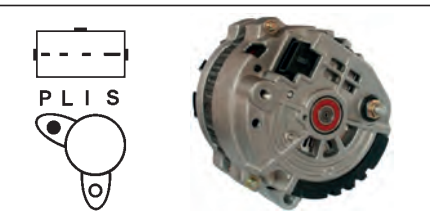

112629 Alternator 14 V, 100/105 Amp
Replacing: 321-503, 321-479, 321-452, 321-
439, 321-339, 321-1016, 1105715, 1105711,
1101647, 1101646, 1101645
Servicing: Buick, Cadillac, Chevrolet, GMC,
Oldsmobile, Pontiac
Grooves 6, Total length 172.00,
Pulley SP, Fan EF
Replacing: CS130.
A: 73.50 B: 50.90 mm