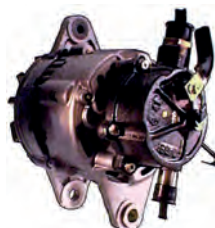

111344 Alternator 28 V, 25 Amp
Replacing: TA000A06101, M04419, APR225AA, AD225412, 2EA0501A
Servicing: Mitsubishi
Grooves 1, Total length 243.50, Pulley P, Fan EF
A: 45.25 B: 12.55 C: 80.20 mm