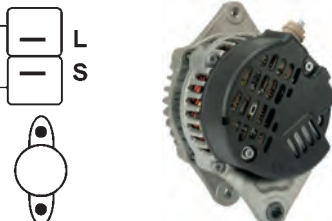

111237 Alternator 14 V, 70 Amp
Replacing: TA000A28801, APR140AB,
AB175036, AB170094, AB170036
Servicing: Kia, Mazda
Grooves 4, Total length 156.25,
Pulley SP, Fan IF
A: 37.75 B: 13.00 C: 66.55 mm