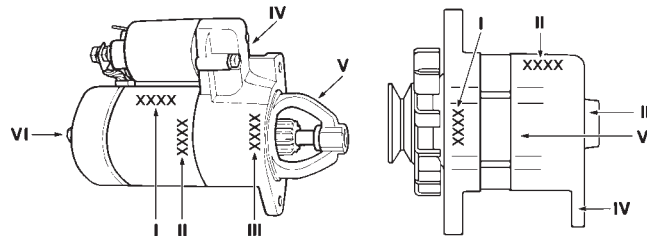

A: Pulley distance, B: Width of holder arm, C: Mounting bracket distance

Remarks: Serpentine pulley

Threaded fixing holes

A: Mounting flange, B: Drive distance

O.E.M.	STARTER MOTORS		ALTERNATORS	
	Pos.	Example	Pos.	Example
Bosch (Bo)	II	0001 234 123	V	0120 489 789
Delco Remy (DR)	II	(3471) 152	I	(3472) 042
Denso (De)	I	028000-1971	II	021000-0327
Ducellier (Du)	II	6236, 534046	III	7586, 516023
Femsa (Fe)	II	MTA 12-40	III/IV/V	ALP 12-17
Hitachi (Hi)	III	S114-173B	I	LT 135-13
Iskra (Is)	II	AZE 3512-12V	V	AAK 1105
Lucas (Lu)	II	25061	II/III	23779
Magneti Marelli (MM)	IV/V	MT 68 AA, 63221403	II/III	AA125-14V-45A
Magneton (Mt)	II	02 8946.08	II	443 113 456
Mando Melroe (Md)			V	AB170035
Mitsubishi (Mi)	III/IV	MEA 12-1, M03T 25781	II/III	AQ 2240 K1
Motorola (Mo)			II/III	9AR 2518 F
Paris Rhone (PR)	II	D 11 E 176	II/III	A 13 N 104
SEV (SE)			II/III	34810, 712 71302
Valeo (Va)	II	433257 KO	V/III	A 13 N 38
Visteon (Vi)	I	20-100-01010		