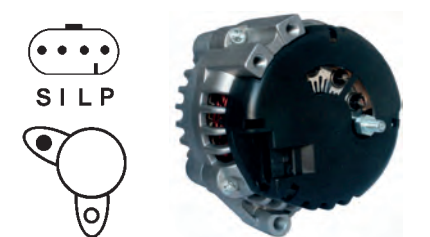

112614 Alternator 14 V, 105 Amp
Replacing: 10480187, 10479984, 10463407
Servicing: Chevrolet, GMC, Isuzu
Grooves 6, Total length 175.00,
Pulley SP, Fan IF
Replacing: CS130D.
A: 73.00 B: 51.00 mm