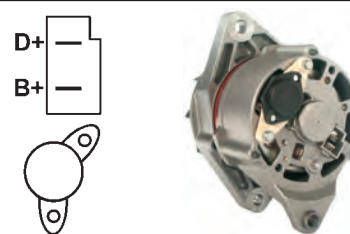

111180 Alternator 14 V, 33 Amp
Replacing: AAG1130, AAG1104, AAG0402, 11.201.783, 11.201.037
Servicing: Fiat, Fiat-Allis, Lamborghini, Same, Zastava
Grooves 1, Pulley P, Fan EF
A: 49.00 B: 25.00 C: 74.00 mm