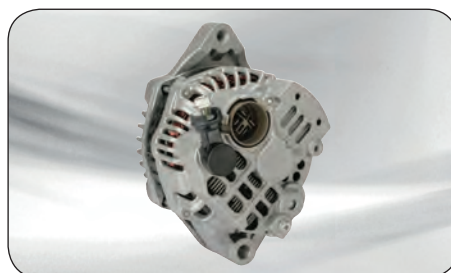

Edition 2017-2019