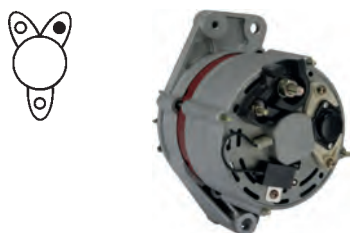

111154 Alternator 14 V, 65 Amp
Replacing: AAK4106, 11.201.257
Servicing: Audi, Mercedes-Benz, Seat, VW
Terminal W, Grooves 1,
Total length 176.50, Pulley P, Fan EF
A: 87.50 B: 56.00 mm