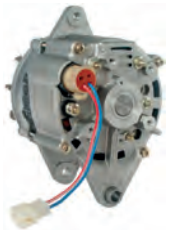

**113416** Alternator 28 V, 20 Amp  
 Replacing: LR220-26  
 Servicing: Isuzu  
 Grooves 1, Total length 175.00, Pulley P,  
 Fan EF  
 A: 41.60 B: 13.60 C: 81.60 mm

**113418** Alternator 28 V, 25 Amp  
 Replacing: LR225-84T, LR225-84  
 Servicing: Nissan  
 Grooves 2, Total length 185.00,  
 Pulley DP, Fan EF  
 A: 42.85 B: 13.90 C: 81.40 mm