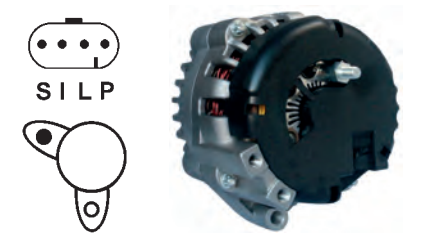

112613 Alternator 14 V, 105 Amp
Replacing: 10480188, 10479981, 10463632,
10463406
Servicing: Chevrolet, GMC, Oldsmobile
Grooves 6, Total length 176.00,
Pulley SP, Fan IF
Replacing: CS130D.
A: 73.00 B: 51.00 mm