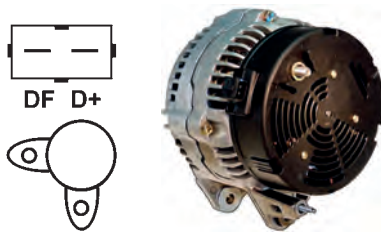

111828 Alternator 14 V, 120 Amp
Replacing: 0123515020, 0123515017
Servicing: Ford, Seat, Volvo, VW
Total length 200.00, Pulley w/o, Fan IF
Freewheel Pulley: HC-CARGO 139281.
B: 14.10 C: 59.00 mm