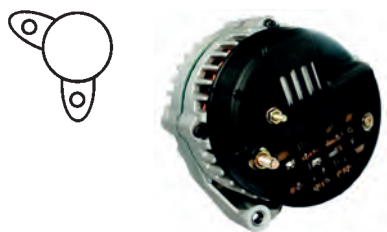

112530 Alternator 14 V, 120 Amp
Replacing: TA000A33001
Servicing: Daewoo, Mercedes-Benz, Ssangyong
Grooves 6, Total length 201.00, Pulley SP, Fan IF
A: 92.50 B: 56.10 mm