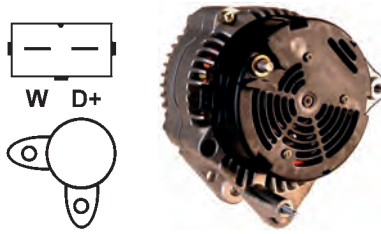

111820 Alternator 14 V, 90 Amp
Replacing: 0123320034, 0123320027,
0123320019, 0123320008
Servicing: Audi, Skoda, VW
Terminal W, Grooves 6,
Total length 185.40, Pulley SP, Fan IF
A: 39.50 B: 14.00 C: 59.00 mm