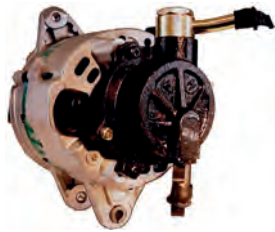

**111317** Alternator 14 V, 80 Amp  
 Replacing: HAB180101  
 Servicing: Ford, Kia, Mazda  
 Grooves 4, Total length 164.00,  
 Pulley SP, Fan IF  
 A: 38.50 B: 13.20 C: 66.80 mm

**111406** Alternator 14 V, 110 Amp  
 Replacing: HAB111100  
 Servicing: Dodge, Hyundai, Mitsubishi  
 Grooves 6, Total length 170.00,  
 Pulley SP, Fan IF  
 A: 23.50 B: 17.25 C: 55.40 mm