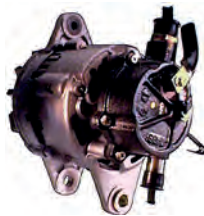

111344 Alternator 28 V, 25 Amp
Replacing: ME017561, ME017560, ME017550, ME017509, ME007578, A5T70283, A5T70270, A5T70183, A5T70178, A2T71583
Servicing: Mitsubishi
Grooves 1, Total length 243.50, Pulley P, Fan EF
A: 45.25 B: 12.55 C: 80.20 mm