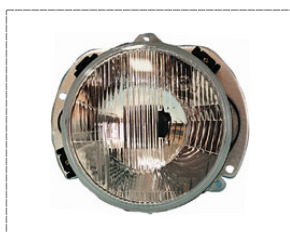

Polo (86C/80) 10/1981 - 09/1994

Head Lamp **H4**

20-3439-05-2 RH=LH

861941753B / 861941753 / 861941753A / 861941753C

Until 09/1990