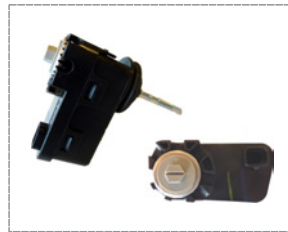

Leveling Motor
20-11781-MA-1 RH=LH
92130-2B000 / 92130-3K000