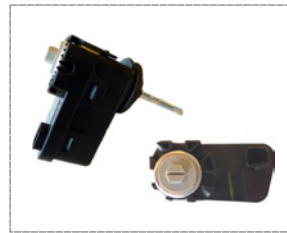

## Soul (AM) 02/2009 -

Head Lamp

H4

**20-12701-05-2 RH**   
**20-12701-15-2 RH**  
 92102-2K020  
**20-12702-05-2 LH**   
**20-12702-15-2 LH**  
 92101-2K020

Until 01/2012

Leveling Motor

**20-11781-MA-1 RH=LH**  
 92130-2B000 / 92130-3K000