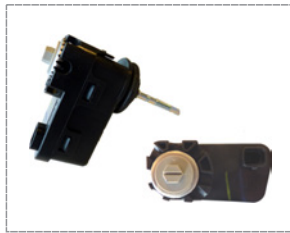

Leveling Motor
20-11781-MA-1 RH=LH
92130-2B000 / 92130-3K000