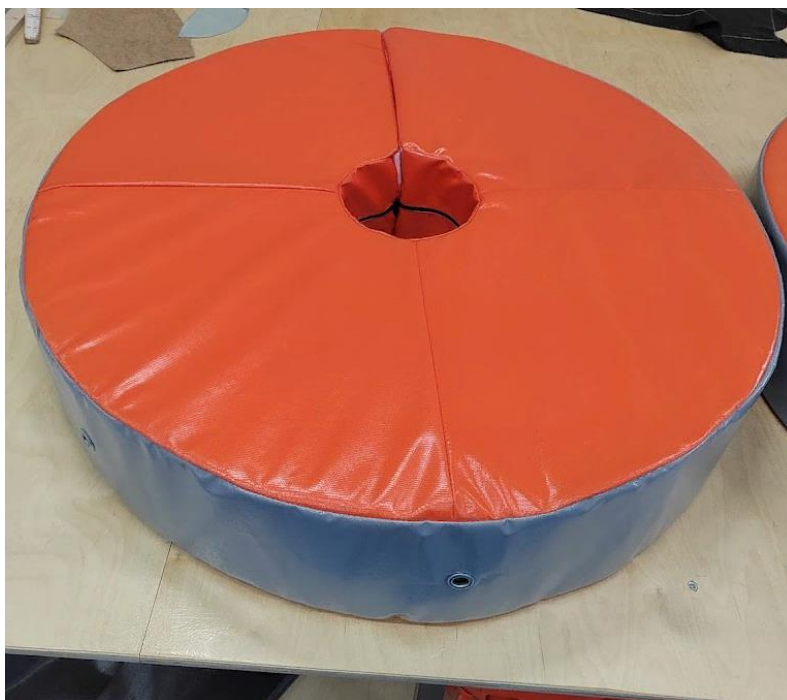

Характеристики:

Диаметр	100см
Высота	20см
Форма мата	Цилиндр
Цвет	по договорённости
Диаметр внутреннего отверстия под спусковой столб	20 см
Материал чехла	тентовый материал
Основа материала чехла	полиэфирные нити
Покрытием чехла	двухстороннее поливинилхлоридное покрытие
Толщина поливинилхлоридного покрытия	от 0,40 до 0,80 мм
Плотность материала чехла	от 550гр/м2
Внутренний материал наполнения	Пенополиуретан ST1830
Плотность наполнения внутреннего материала	18 кг/м ²
Крепление мата	Внешняя прорезь
Стягивание внешней прорези	Контактная лента