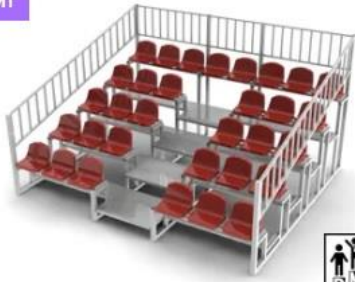

А. Саменков

ES4 БЫСТРОВОЗВОДИМАЯ СПОРТИВНАЯ ТРИБУНА 5-ТИ РЯДНАЯ С ОГРАЖДЕНИЯМИ СЗАДИ И ПО БОКАМ DNN

ХИТ

Артикул: 1775

В наличии: 5000

**ES4 БЫСТРОВОЗВОДИМАЯ СПОРТИВНАЯ ТРИБУНА
5-ТИ РЯДНАЯ С ОГРАЖДЕНИЯМИ СЗАДИ И ПО
БОКАМ DNN**

ОПИСАНИЕ

ДОКУМЕНТЫ

ХАРАКТЕРИСТИКИ

КОММЕНТАРИИ 0

Цена указана за 1 место

С подъёмом 8400 руб/место

Что представляет из себя?

Трибуна состоит из: