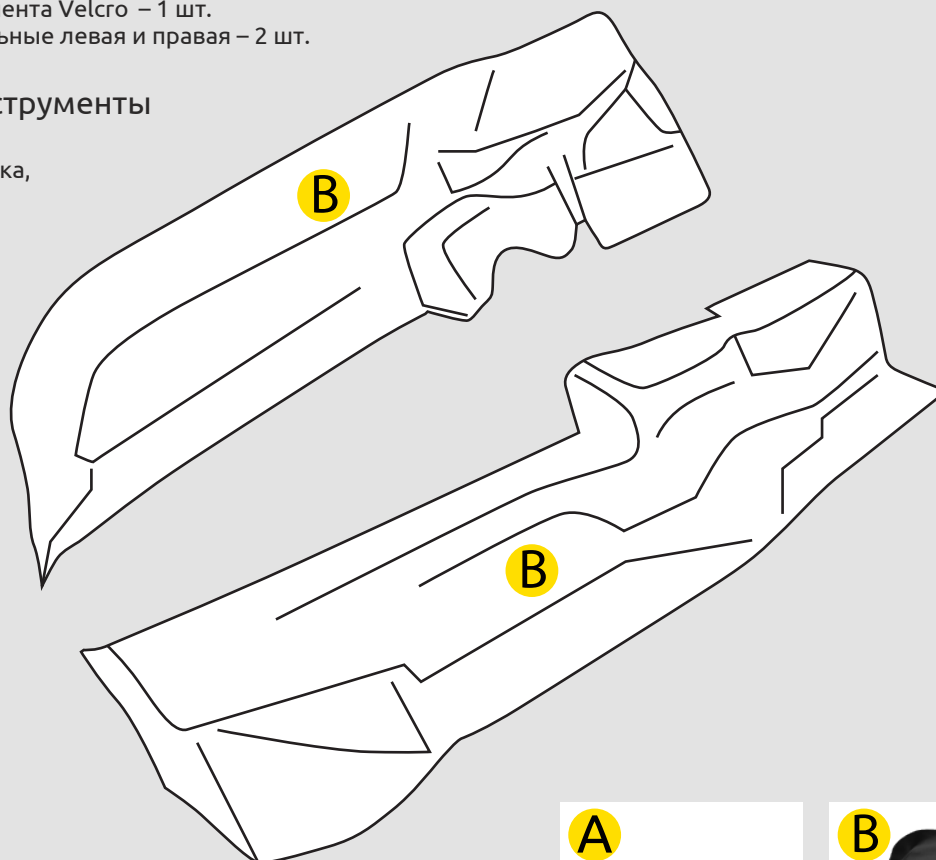

PT GROUP

Паспорт изделия

LADA Granta
Седан 2011-/ Лифтбек 2014-

Накладки на ковролин тоннельные передние (черное тиснение) (ABS)

Комплектация

- А) Самоклеящаяся лента Velcro – 1 шт.
- В) Накладки тоннельные левая и правая – 2 шт.

Требуемые инструменты

- А) Крестовая отвёртка,
- В) Ножницы.