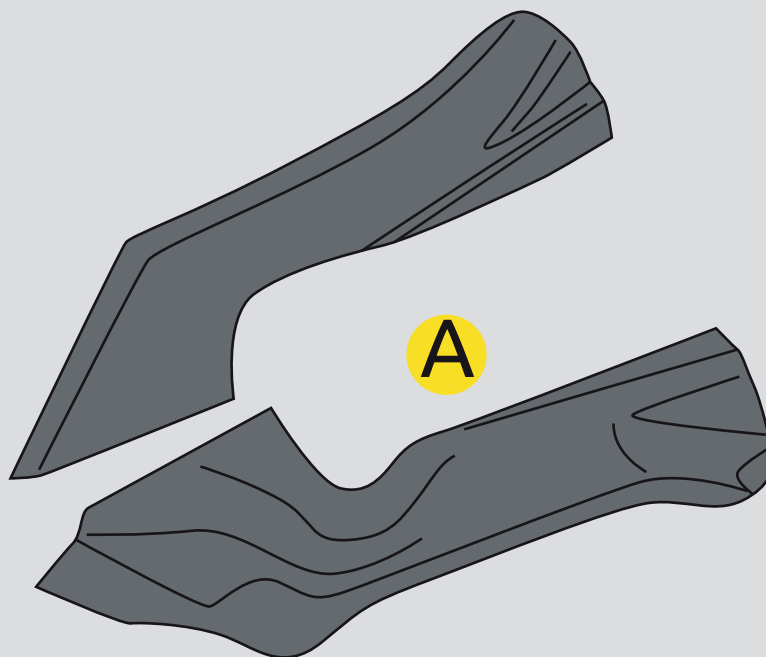

PT GROUP

Паспорт изделия

**RENAULT LOGAN 2014-
STEPWAY 2014-
SANDERO 2014-**

**Накладки на ковролин тоннельные
(ABS) (2 шт.)**

Комплектация

А) Накладки на ковролин - 2 шт.

Требования к установке:

- Не устанавливать изделие на другую марку и модель автомобиля;
- Не устанавливать изделие в места не предусмотренные данной инструкцией;
- Выполнять установку изделия строго руководствуясь данной инструкцией по установке;
- Не подвергать изделие самостоятельным доработкам.

ШАГ 1.

Перед установкой уберите резиновые (или ворсовые) коврики.

ШАГ 2.

Установите деталь под штатную пластиковую накладку. Деталь прикрепляется к ковровину с помощью ленты Velcro. Прижмите деталь к ковровину, чтобы прилегание стало плотным и надежным.