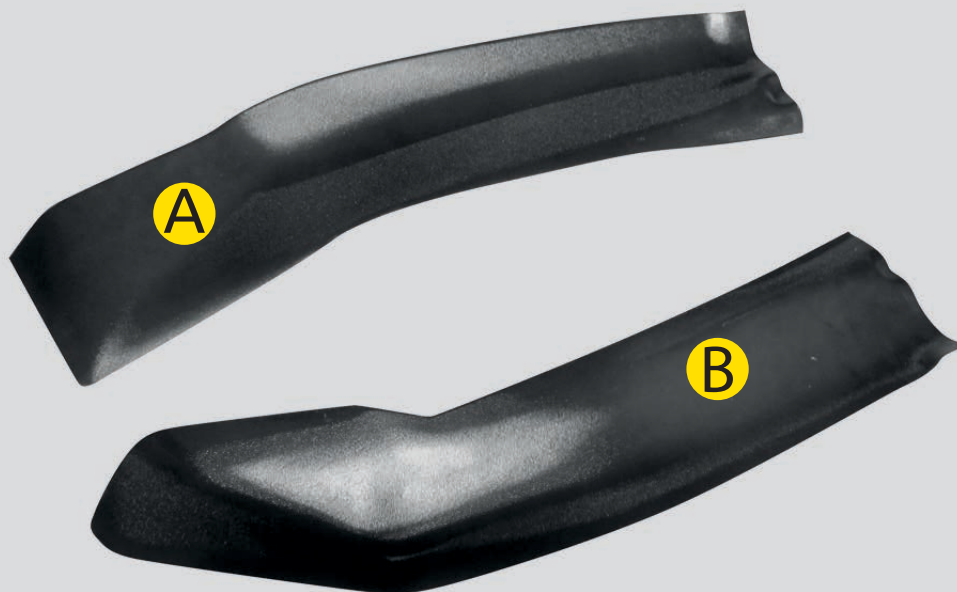

PT GROUP

Паспорт изделия

**CHEVROLET
Cobalt 2019 -**

**Накладки на ковролин тоннельные
передние (ABS)**

Комплектация

- A) Накладка на ковролин правая – 1 шт.
- B) Накладка на ковролин левая – 1 шт.