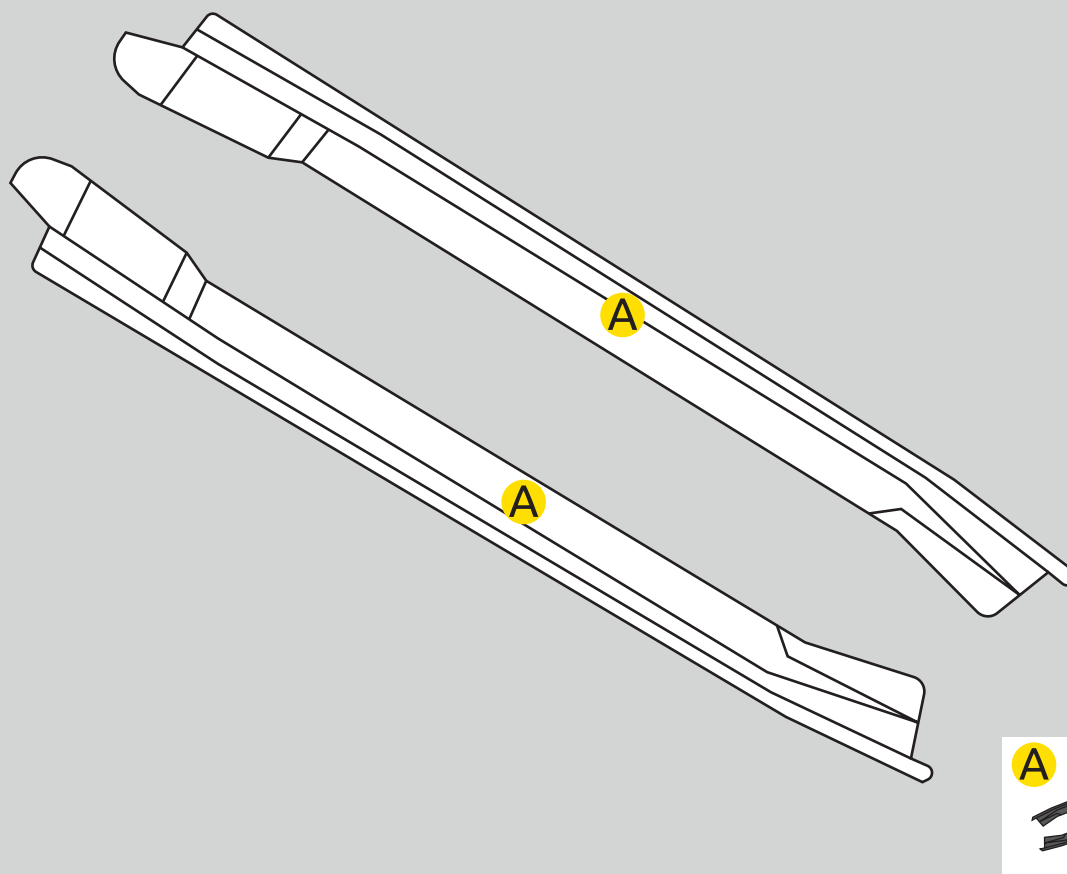

PT GROUP

Паспорт изделия

**LADA
Largus 2012-**

**Накладки на ковролин
(передние) 2 шт.**

Комплектация

А) Накладки на ковролин - 2 шт.

Требуемые инструменты

А) Съемник автомобильных клипс