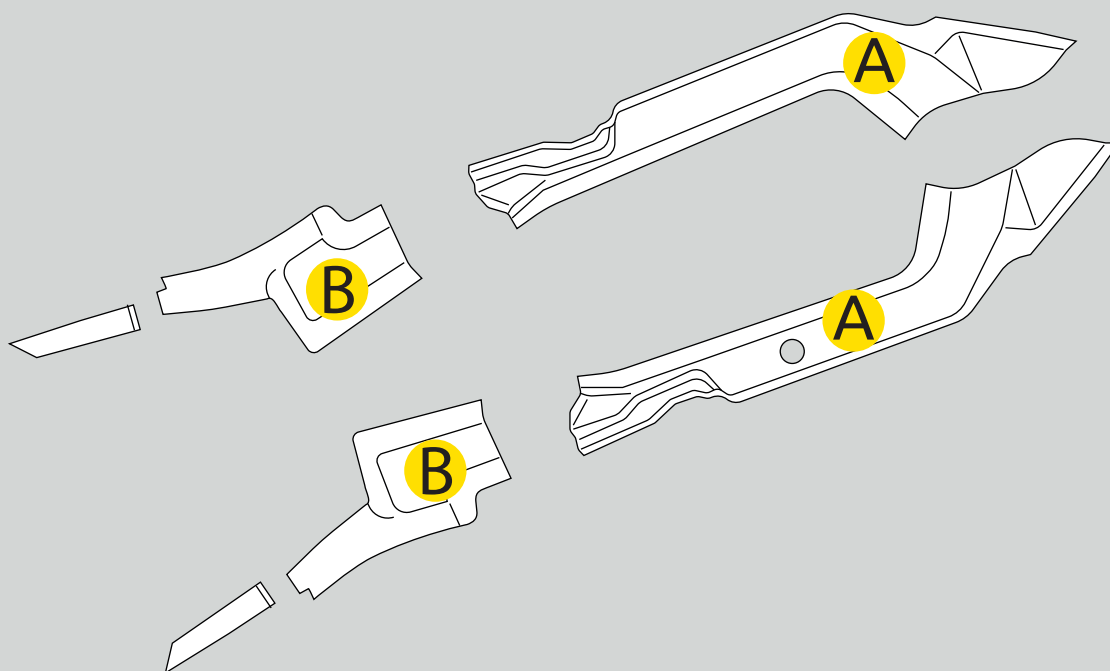

PT GROUP

Паспорт изделия

**Renault
LOGAN 2014-**

**Накладки на ковролин из ABS
(черное тиснение)**

Комплектация

- A) Накладки на ковролин передние - 2 шт.
- B) Накладки на ковролин задние - 4 шт.