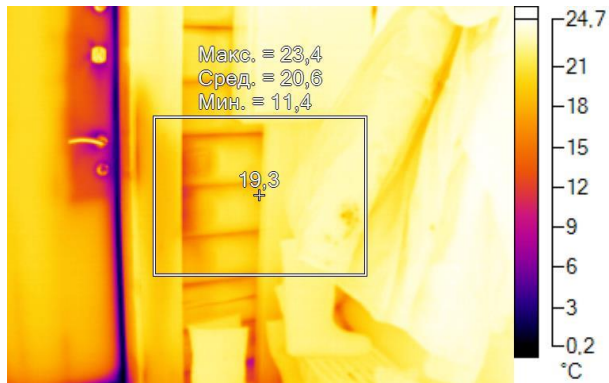

IR000942.IS2
06.01.2017 14:02:24