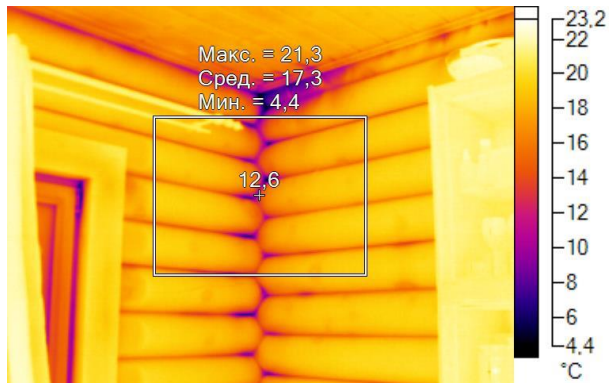

IR000914.IS2
06.01.2017 13:56:20