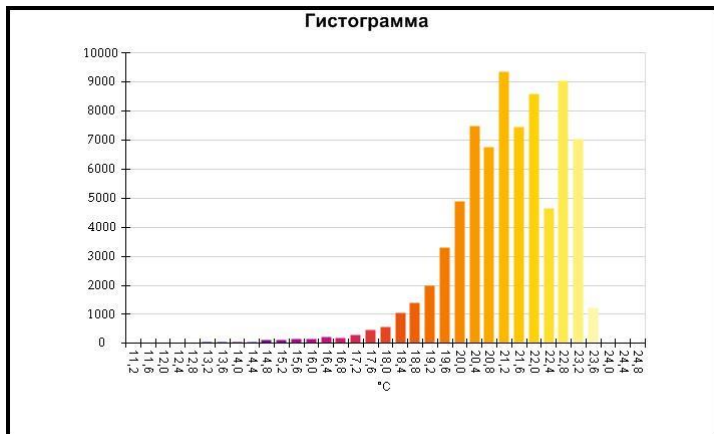

Имя	Мин.	Макс.
Центральная ячейка	15,8°C	22,9°C

Имя	Температура
Центральная точка	20,0°C

IR000953.IS2
06.01.2017 14:04:55

Изображение в видимом свете

График

Информация об изображении

Средняя температура	21,3°C
Размер ИК-датчика	320 x 240
Время изображения	06.01.2017 14:04:55