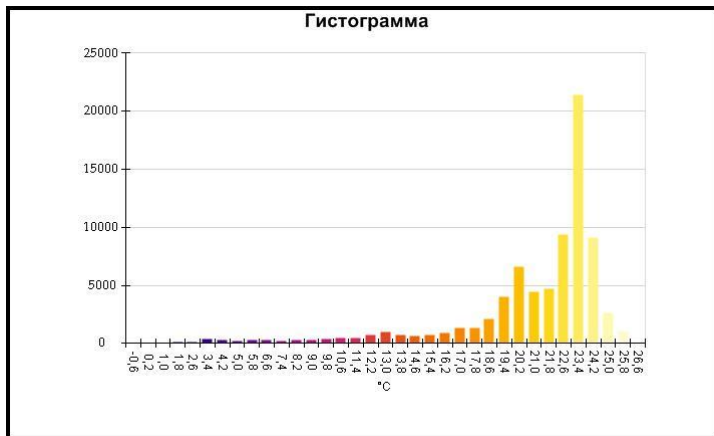

График

Информация об изображении

Средняя температура	21,1°C
Размер ИК-датчика	320 x 240
Время изображения	06.01.2017 14:02:46

Маркеры основного изображения

Имя	Мин.	Макс.
Центральная ячейка	-0,7°C	24,5°C

Имя	Температура
Центральная точка	15,7°C