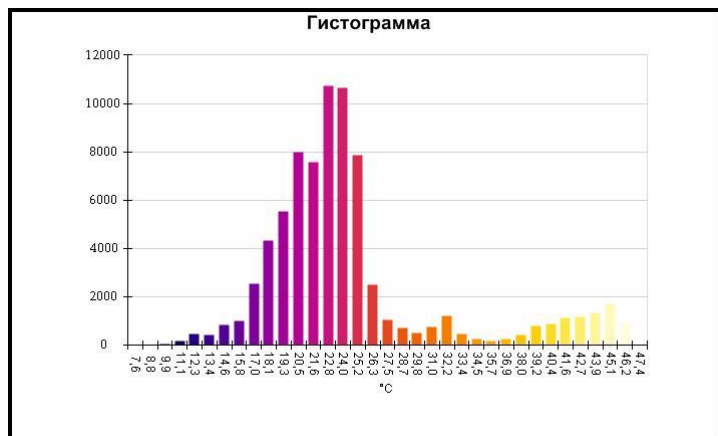

График

Информация об изображении

Средняя температура	24,7°C
Размер ИК-датчика	320 x 240
Время изображения	06.01.2017 14:11:28

Маркеры основного изображения

Имя	Мин.	Макс.
Центральная ячейка	7,3°C	32,5°C

Имя	Температура
Центральная точка	16,2°C