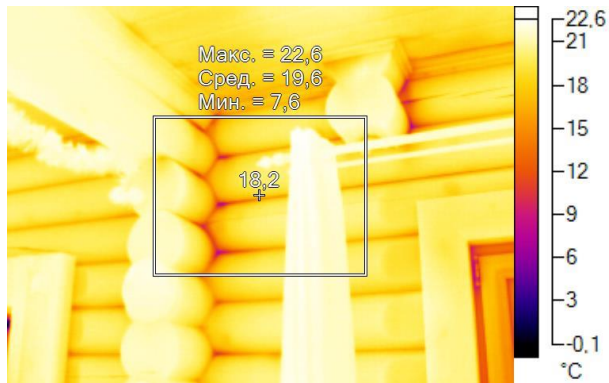

IR000910.IS2
06.01.2017 13:55:24