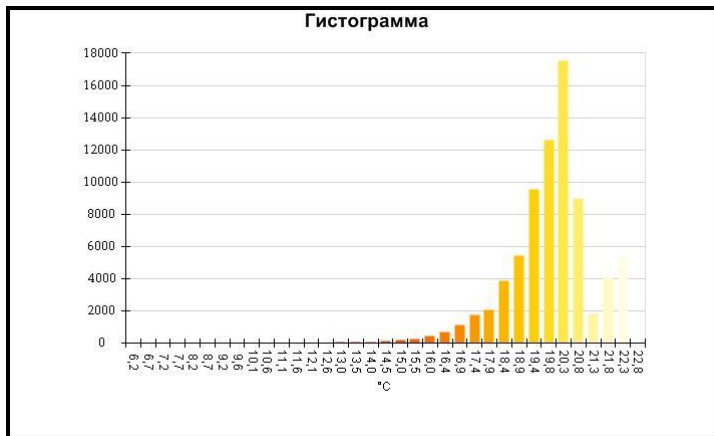

Имя	Мин.	Макс.
Центральная ячейка	7,4°C	22,5°C

Имя	Температура
Центральная точка	18,3°C

IR000947.IS2
06.01.2017 14:03:40

Изображение в видимом свете

График

Информация об изображении

Средняя температура	19,9°C
Размер ИК-датчика	320 x 240
Время изображения	06.01.2017 14:03:40