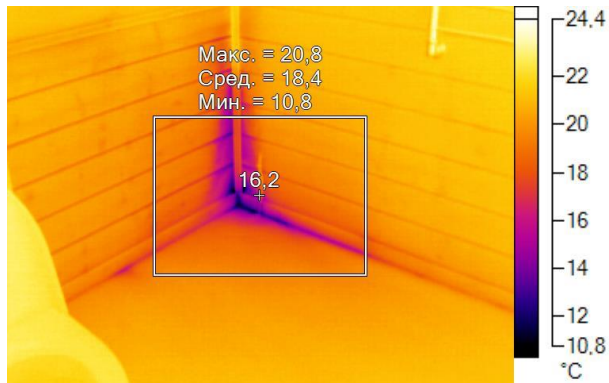

IR000955.IS2
06.01.2017 14:05:39