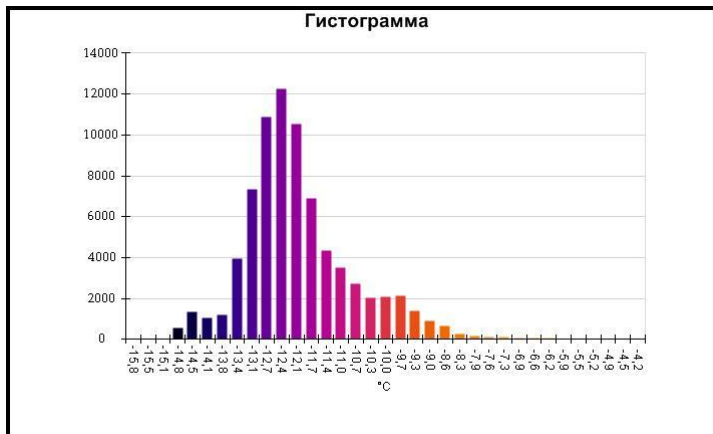

Имя	Мин.	Макс.
Центральная ячейка	~-14,2°C	-8,0°C

Имя	Температура
Центральная точка	~-11,7°C

IR000839.IS2
06.01.2017 13:31:35

Изображение в видимом свете

График

Информация об изображении

Средняя температура	~-12,0°C
Размер ИК-датчика	320 x 240
Время изображения	06.01.2017 13:31:35

Маркеры основного изображения

Имя	Мин.	Макс.
Центральная ячейка	~-14,5°C	-9,8°C

Имя	Температура
Центральная точка	~-10,3°C

IR000840.IS2
06.01.2017 13:31:40

Изображение в видимом свете

График

Информация об изображении