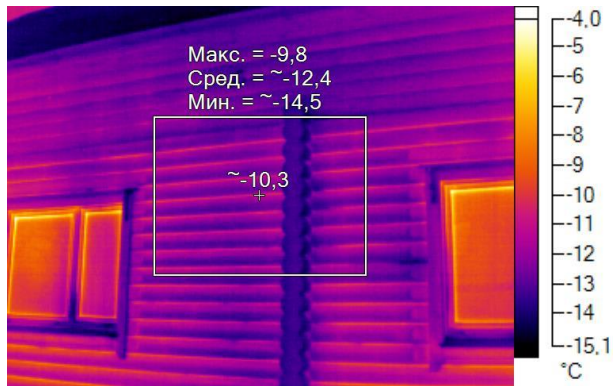

IR000839.IS2
06.01.2017 13:31:35