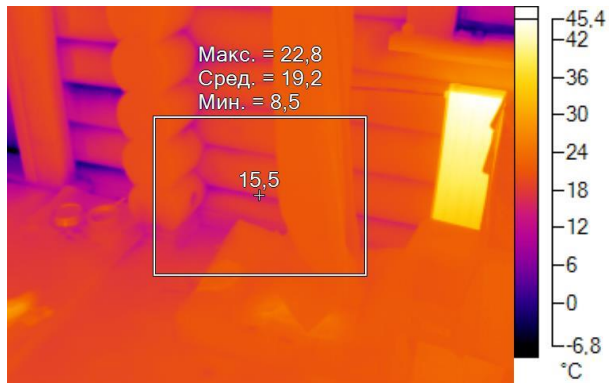

IR000912.IS2

06.01.2017 13:55:39