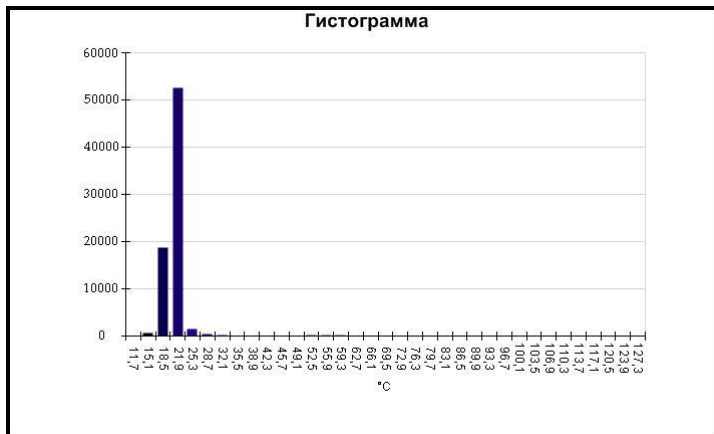

График

Информация об изображении

Средняя температура	22,2°C
Размер ИК-датчика	320 x 240
Время изображения	06.01.2017 13:57:13

Маркеры основного изображения

Имя	Мин.	Макс.
Центральная ячейка	10,5°C	28,6°C

Имя	Температура
Центральная точка	18,9°C