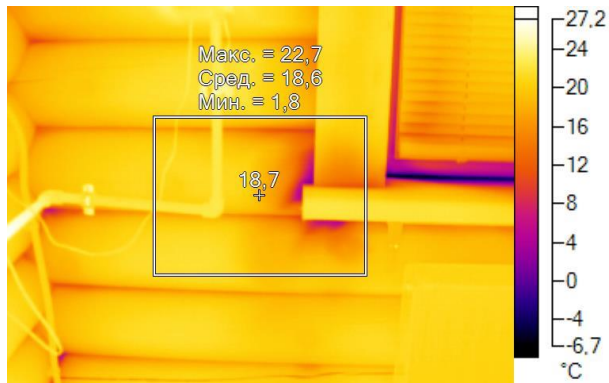

Маркеры основного изображения

Имя	Мин.	Макс.
Центральная ячейка	-5,9°C	21,9°C

Имя	Температура
Центральная точка	4,1°C

IR000927.IS2
06.01.2017 13:59:06

Изображение в видимом свете

График

Информация об изображении