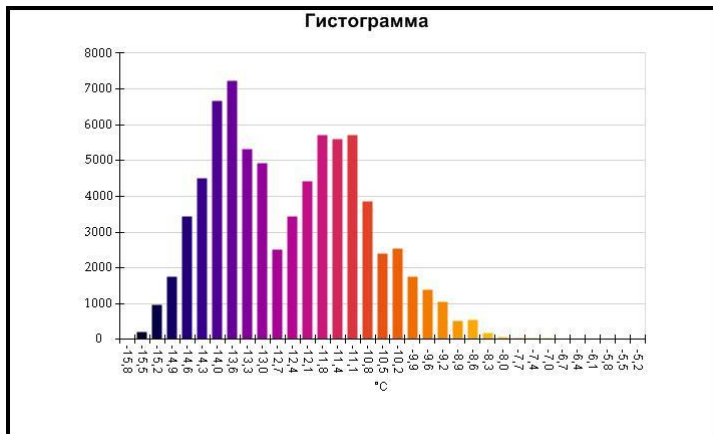

Маркеры основного изображения

Имя	Мин.	Макс.
Центральная ячейка	~-14,5°C	-4,8°C

Имя	Температура
Центральная точка	~-11,6°C

IR000837.IS2
06.01.2017 13:31:13

Изображение в видимом свете

График

Информация об изображении