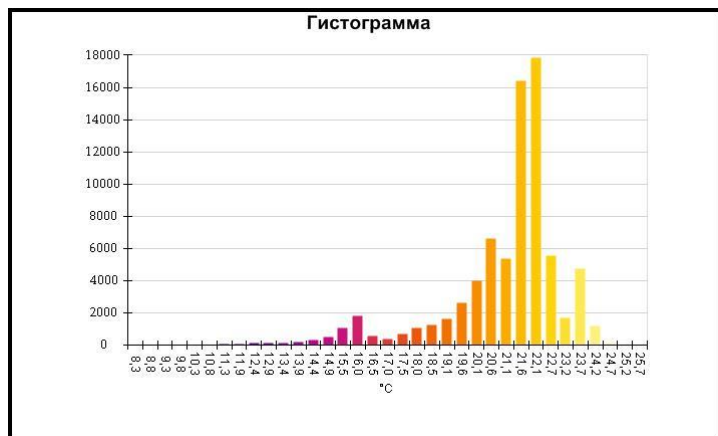

Маркеры основного изображения

Имя	Мин.	Макс.
Центральная ячейка	-2,9°C	27,7°C

Имя	Температура
Центральная точка	16,2°C

IR000882.IS2
06.01.2017 13:47:18

Изображение в видимом свете

График

Информация об изображении