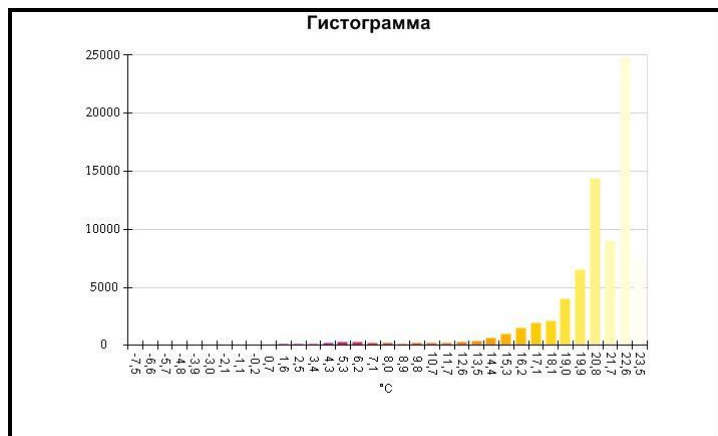

График

Информация об изображении

Средняя температура	20,6°C
Размер ИК-датчика	320 x 240
Время изображения	06.01.2017 13:58:31

Маркеры основного изображения

Имя	Мин.	Макс.
Центральная ячейка	12,8°C	22,8°C

Имя	Температура
Центральная точка	17,0°C