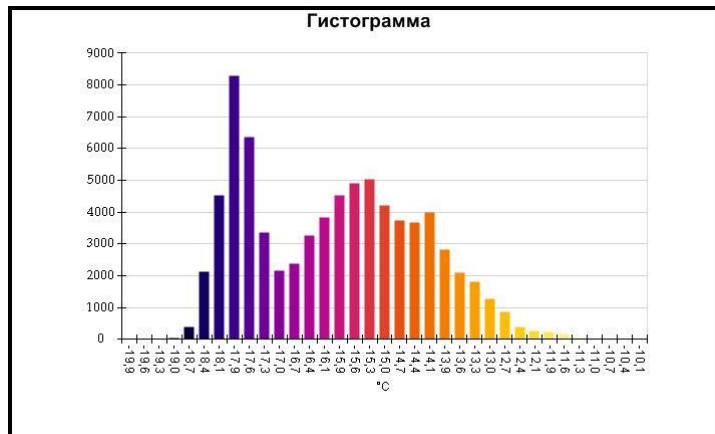

Имя	Мин.	Макс.
Центральная ячейка	~-19,3°C	~-11,2°C

Имя	Температура
Центральная точка	~-16,5°C

IR000860.IS2
06.01.2017 13:38:28

Изображение в видимом свете

График

Информация об изображении

Средняя температура	~-15,9°C
Размер ИК-датчика	320 x 240
Время изображения	06.01.2017 13:38:28