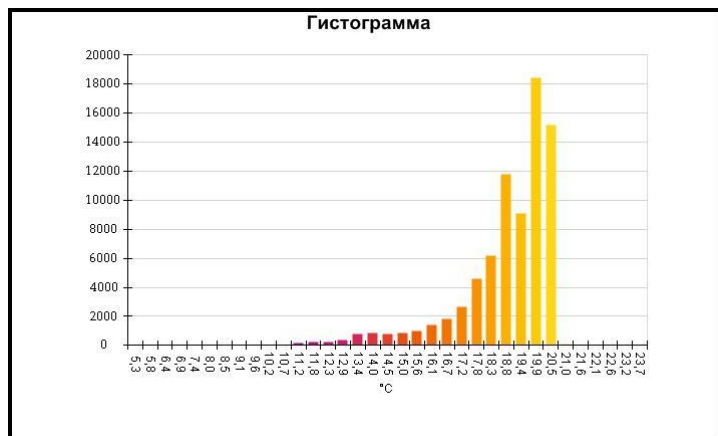

График

Информация об изображении

Средняя температура	18,9°C
Размер ИК-датчика	320 x 240
Время изображения	06.01.2017 13:43:44

Маркеры основного изображения

Имя	Мин.	Макс.
Центральная ячейка	5,5°C	20,7°C

Имя	Температура
Центральная точка	18,9°C