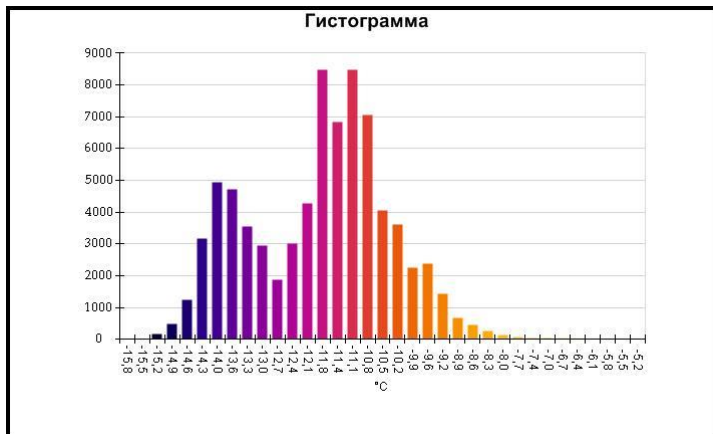

График

Информация об изображении

Средняя температура	~-11,8°C
Размер ИК-датчика	320 x 240
Время изображения	06.01.2017 13:31:18

Маркеры основного изображения

Имя	Мин.	Макс.
Центральная ячейка	~-14,2°C	-8,0°C

Имя	Температура
Центральная точка	~-11,7°C