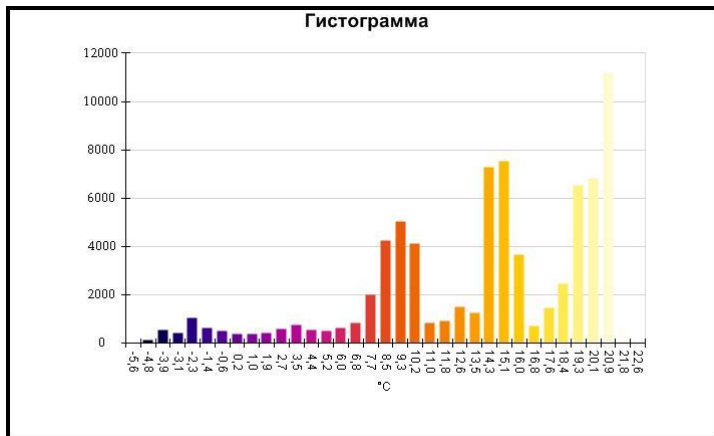

График

Информация об изображении

Средняя температура	14,1°C
Размер ИК-датчика	320 x 240
Время изображения	06.01.2017 13:53:29

Маркеры основного изображения

Имя	Мин.	Макс.
Центральная ячейка	-5,8°C	19,6°C

Имя	Температура
Центральная точка	9,8°C