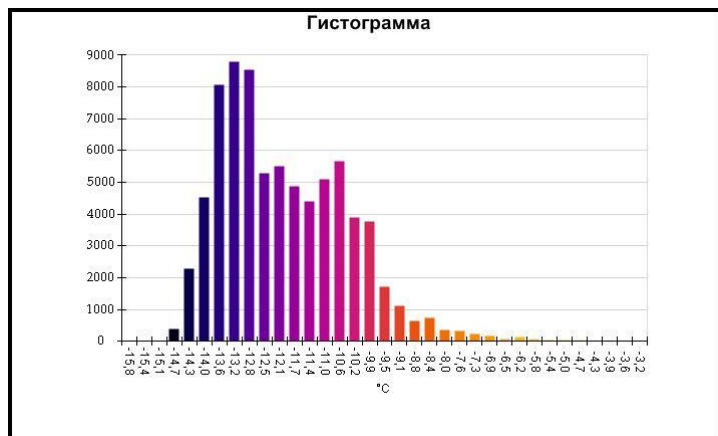

График

Информация об изображении

Средняя температура	~-12,0°C
Размер ИК-датчика	320 x 240
Время изображения	06.01.2017 13:30:21

Маркеры основного изображения

Имя	Мин.	Макс.
Центральная ячейка	~-15,0°C	-3,2°C

Имя	Температура
Центральная точка	-9,2°C