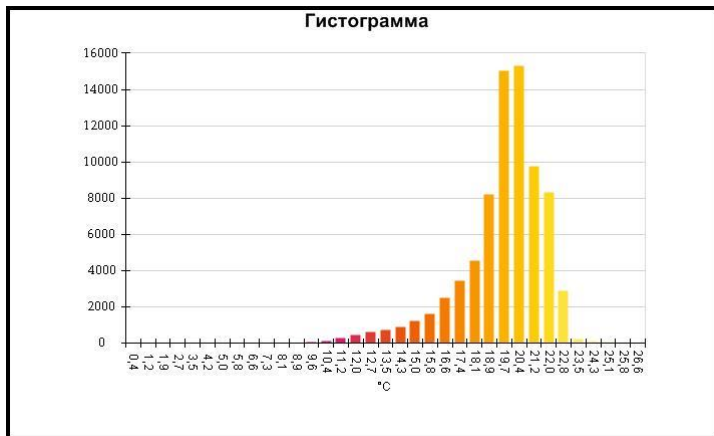

График

Информация об изображении

Средняя температура	19,6°C
Размер ИК-датчика	320 x 240
Время изображения	06.01.2017 14:00:07

Маркеры основного изображения

Имя	Мин.	Макс.
Центральная ячейка	0,0°C	26,8°C

Имя	Температура
Центральная точка	19,3°C