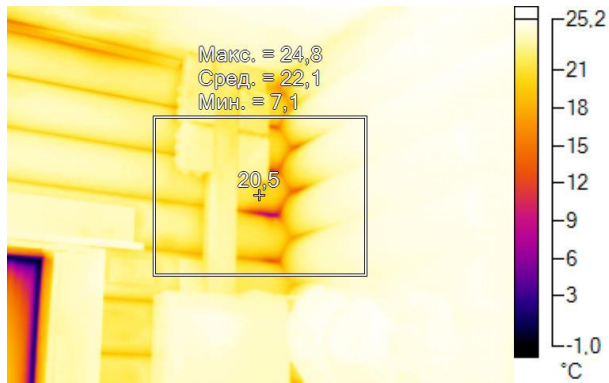

IR000941.IS2
06.01.2017 14:02:16