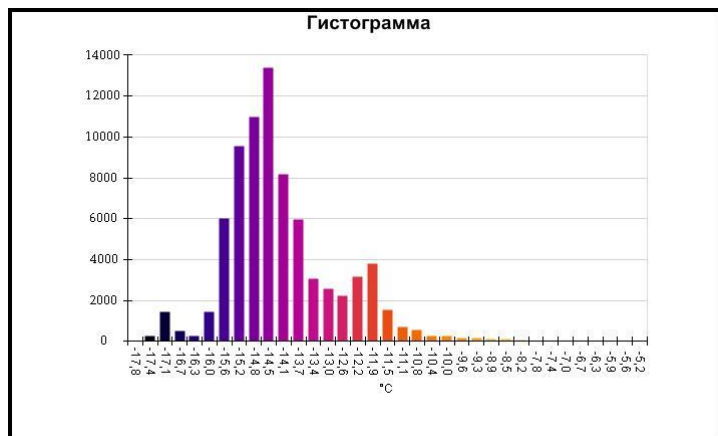

Маркеры основного изображения

Имя	Мин.	Макс.
Центральная ячейка	~-15,4°C	~-11,1°C

Имя	Температура
Центральная точка	~-13,2°C

IR000849.IS2
06.01.2017 13:33:17

Изображение в видимом свете

График

Информация об изображении