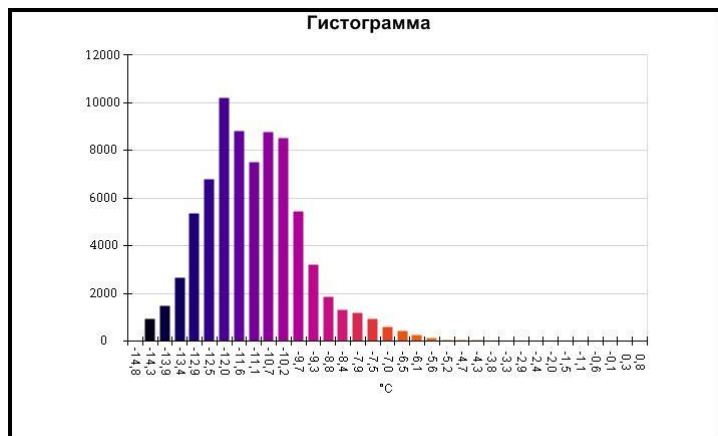

Имя	Мин.	Макс.
Центральная ячейка	~-15,0°C	-3,2°C

Имя	Температура
Центральная точка	-9,2°C

IR000836.IS2
06.01.2017 13:30:41

Изображение в видимом свете

График

Информация об изображении

Средняя температура	~-11,1°C
Размер ИК-датчика	320 x 240
Время изображения	06.01.2017 13:30:41

Маркеры основного изображения

Имя	Мин.	Макс.
Центральная ячейка	~-14,5°C	-4,8°C

Имя	Температура
Центральная точка	~-11,6°C

IR000837.IS2
06.01.2017 13:31:13

Изображение в видимом свете

График

Информация об изображении