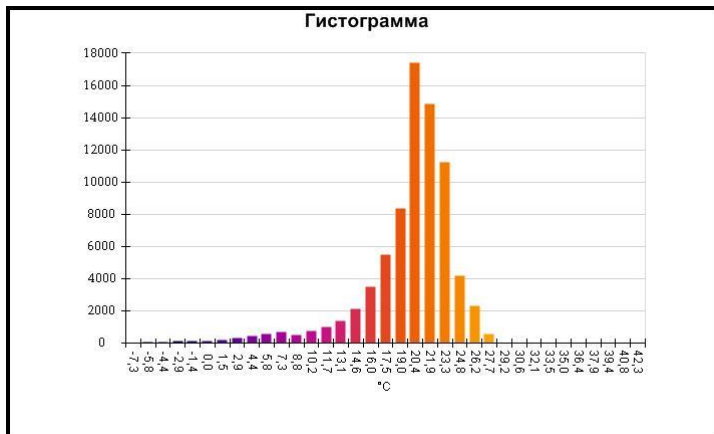

Имя	Мин.	Макс.
Центральная ячейка	8,8°C	22,3°C

Имя	Температура
Центральная точка	18,9°C

IR000923.IS2
06.01.2017 13:58:11

Изображение в видимом свете

График

Информация об изображении

Средняя температура	19,8°C
Размер ИК-датчика	320 x 240
Время изображения	06.01.2017 13:58:11