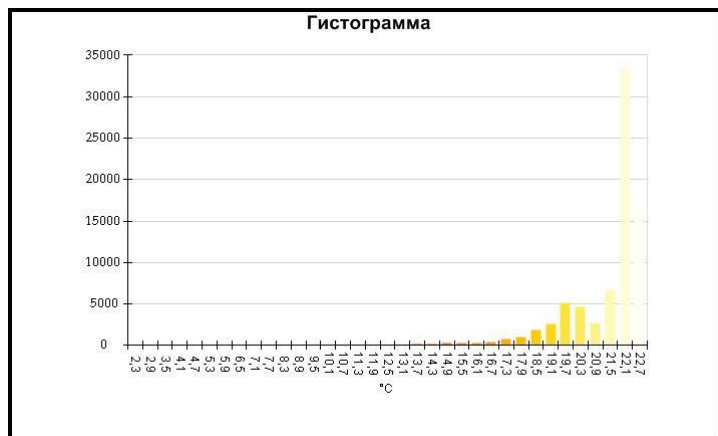

График

Информация об изображении

Средняя температура	21,4°C
Размер ИК-датчика	320 x 240
Время изображения	06.01.2017 13:57:44

Маркеры основного изображения

Имя	Мин.	Макс.
Центральная ячейка	8,8°C	22,3°C

Имя	Температура
Центральная точка	18,9°C