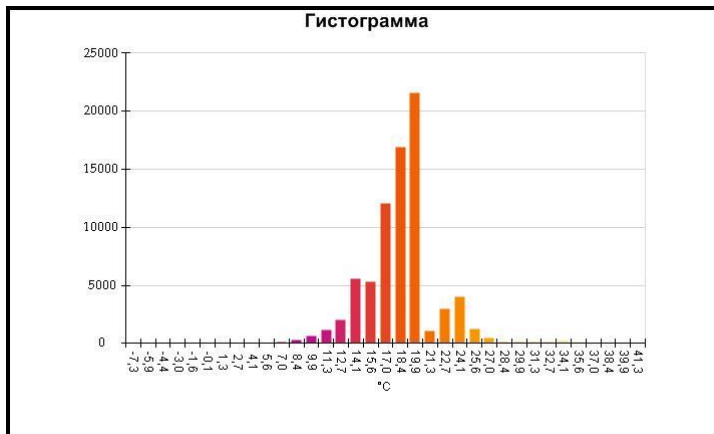

Маркеры основного изображения

Имя	Мин.	Макс.
Центральная ячейка	2,9°C	18,4°C

Имя	Температура
Центральная точка	15,0°C

IR000867.IS2
06.01.2017 13:43:38

Изображение в видимом свете

График

Информация об изображении