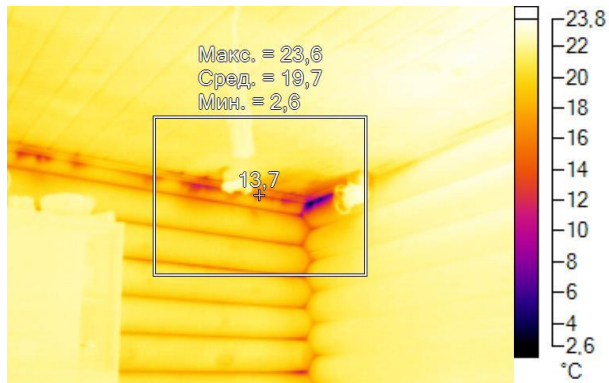

IR000917.IS2
06.01.2017 13:56:57