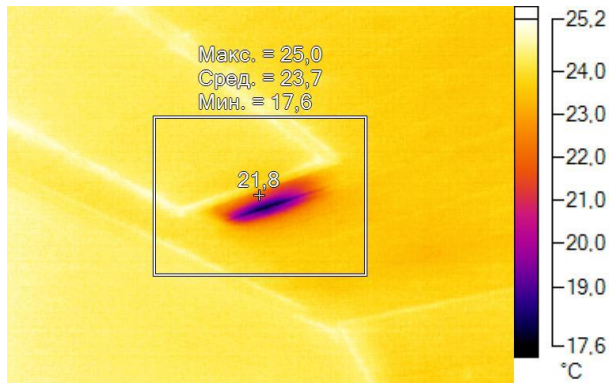

IR000973.IS2
06.01.2017 14:12:30