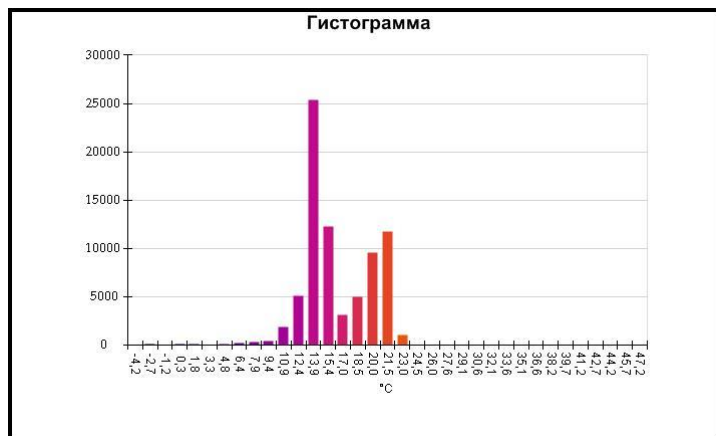

Имя	Мин.	Макс.
Центральная ячейка	-5,8°C	19,6°C

Имя	Температура
Центральная точка	9,8°C

IR000902.IS2
06.01.2017 13:54:00

Изображение в видимом свете

График

Информация об изображении

Средняя температура	16,4°C
Размер ИК-датчика	320 x 240
Время изображения	06.01.2017 13:54:00