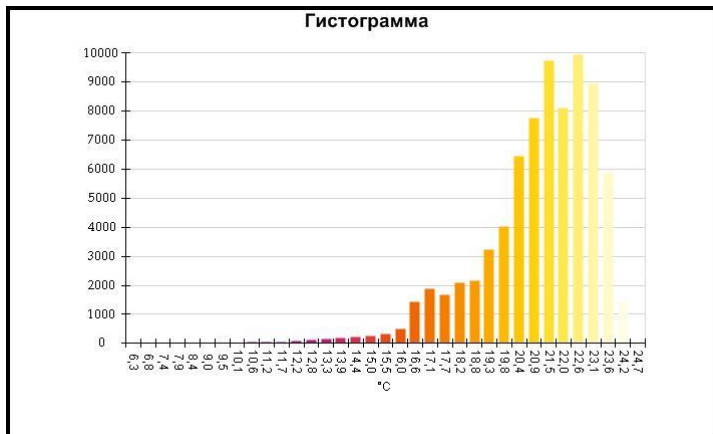

Маркеры основного изображения

Имя	Мин.	Макс.
Центральная ячейка	16,5°C	23,3°C

Имя	Температура
Центральная точка	21,0°C

IR000930.IS2
06.01.2017 13:59:52

Изображение в видимом свете

График

Информация об изображении