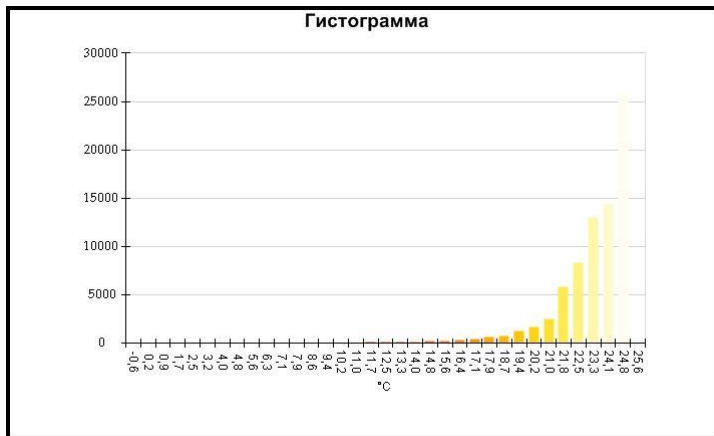

Имя	Мин.	Макс.
Центральная ячейка	14,2°C	24,1°C

Имя	Температура
Центральная точка	22,4°C

IR000941.IS2
06.01.2017 14:02:16

Изображение в видимом свете

График

Информация об изображении

Средняя температура	23,1°C
Размер ИК-датчика	320 x 240
Время изображения	06.01.2017 14:02:16