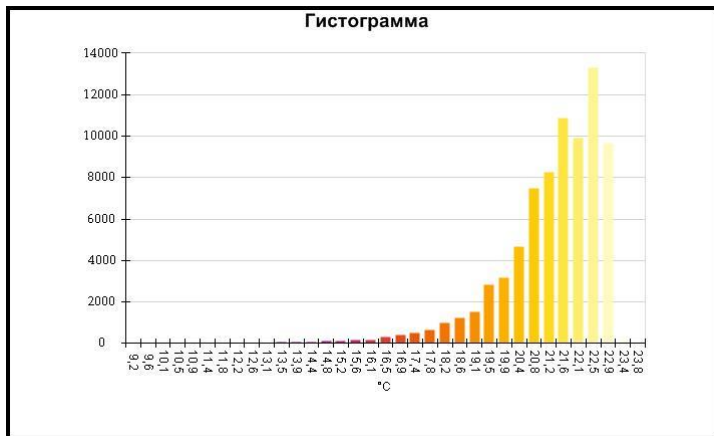

График

Информация об изображении

Средняя температура	21,3°C
Размер ИК-датчика	320 x 240
Время изображения	06.01.2017 14:04:13

Маркеры основного изображения

Имя	Мин.	Макс.
Центральная ячейка	9,9°C	22,4°C

Имя	Температура
Центральная точка	20,0°C