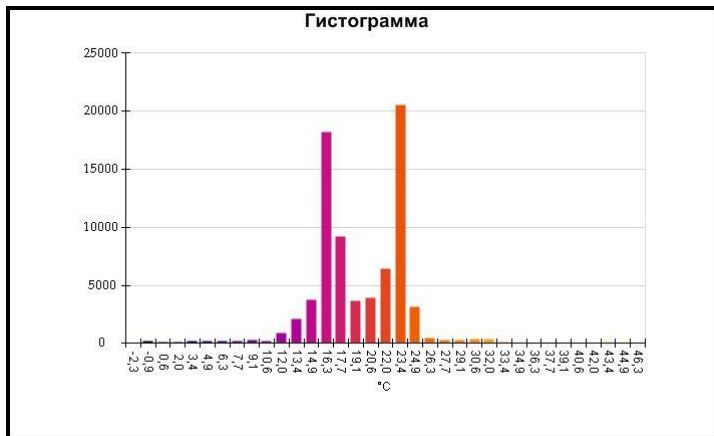

График

Информация об изображении

Средняя температура	19,8°C
Размер ИК-датчика	320 x 240
Время изображения	06.01.2017 14:10:51

Маркеры основного изображения

Имя	Мин.	Макс.
Центральная ячейка	-2,3°C	23,8°C

Имя	Температура
Центральная точка	17,2°C