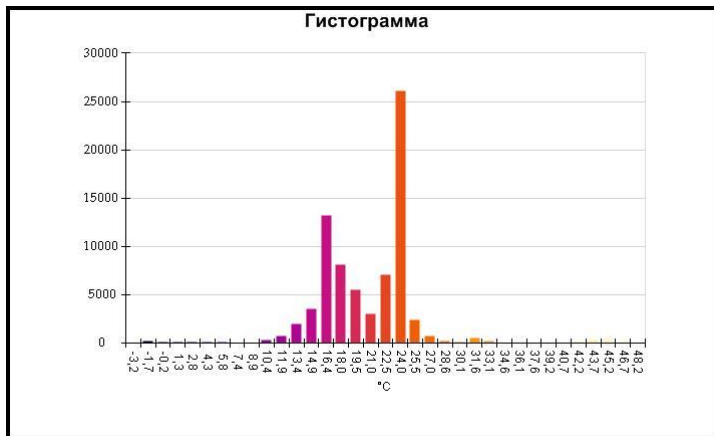

График

Информация об изображении

Средняя температура	20,9°C
Размер ИК-датчика	320 x 240
Время изображения	06.01.2017 14:09:36

Маркеры основного изображения

Имя	Мин.	Макс.
Центральная ячейка	-2,6°C	24,5°C

Имя	Температура
Центральная точка	16,3°C