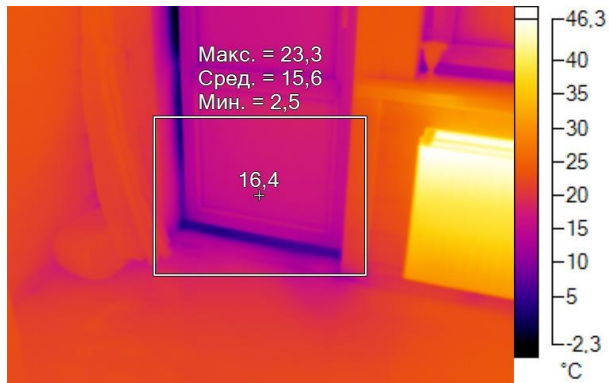

IR000968.IS2
06.01.2017 14:10:58