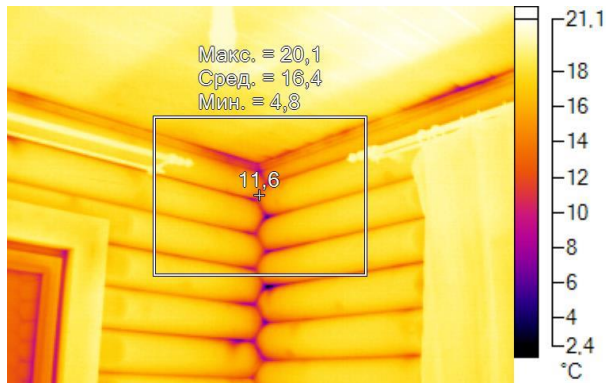

IR000864.IS2
06.01.2017 13:41:59