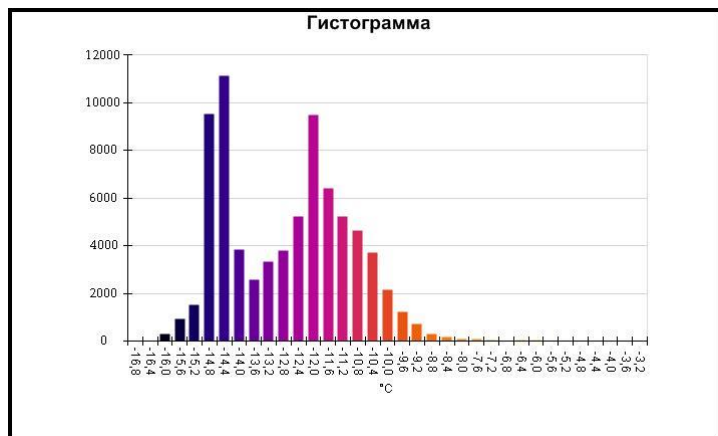

График

Информация об изображении

Средняя температура	~-12,7°C
Размер ИК-датчика	320 x 240
Время изображения	06.01.2017 13:32:22

Маркеры основного изображения

Имя	Мин.	Макс.
Центральная ячейка	~-15,1°C	-8,9°C

Имя	Температура
Центральная точка	~-11,2°C