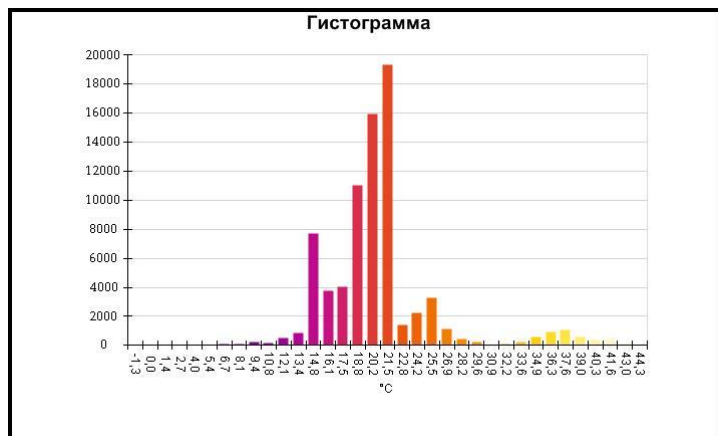

Имя	Мин.	Макс.
Центральная ячейка	8,1°C	21,3°C

Имя	Температура
Центральная точка	19,6°C

IR000878.IS2
06.01.2017 13:45:56

Изображение в видимом свете

График

Информация об изображении

Средняя температура	20,7°C
Размер ИК-датчика	320 x 240
Время изображения	06.01.2017 13:45:56