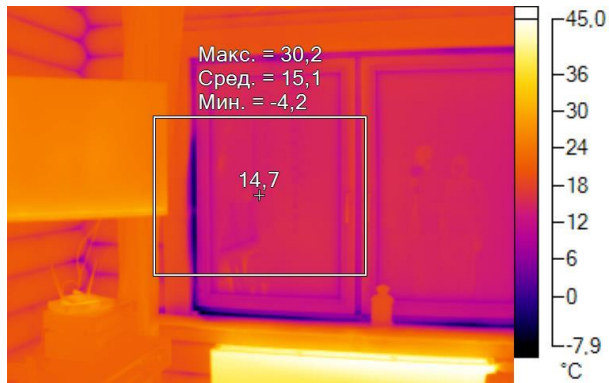

IR000890.IS2
06.01.2017 13:50:53