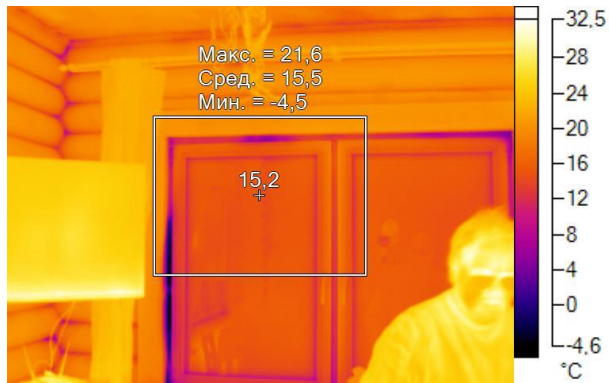

IR000888.IS2
06.01.2017 13:50:38