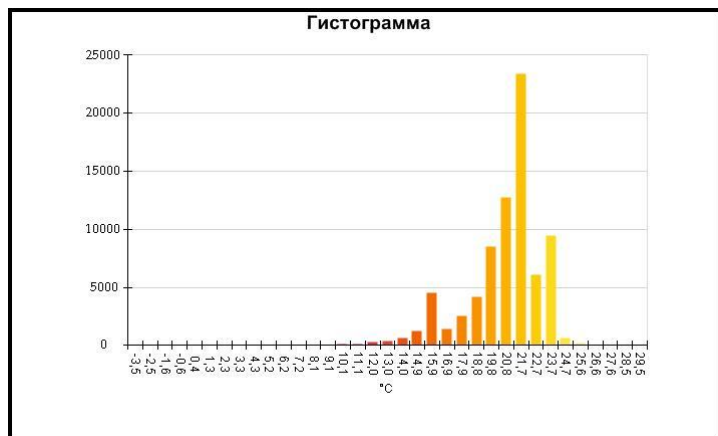

График

Информация об изображении

Средняя температура	20,7°C
Размер ИК-датчика	320 x 240
Время изображения	06.01.2017 13:47:25

Маркеры основного изображения

Имя	Мин.	Макс.
Центральная ячейка	8,8°C	24,2°C

Имя	Температура
Центральная точка	16,3°C