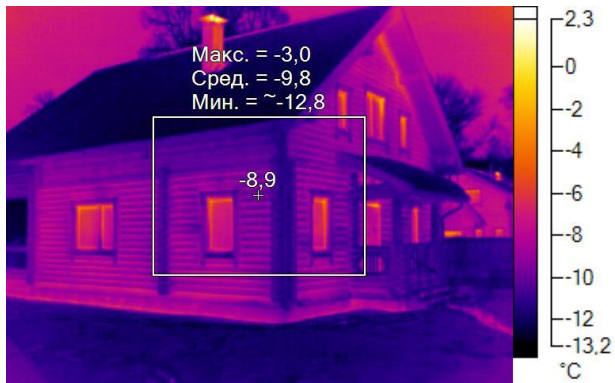

IR000974.IS2
06.01.2017 14:20:24