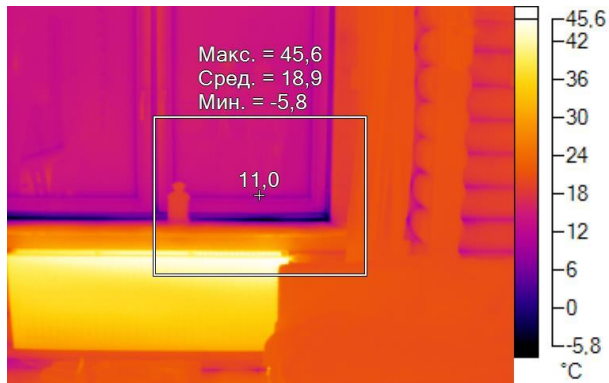

IR000893.IS2
06.01.2017 13:51:17