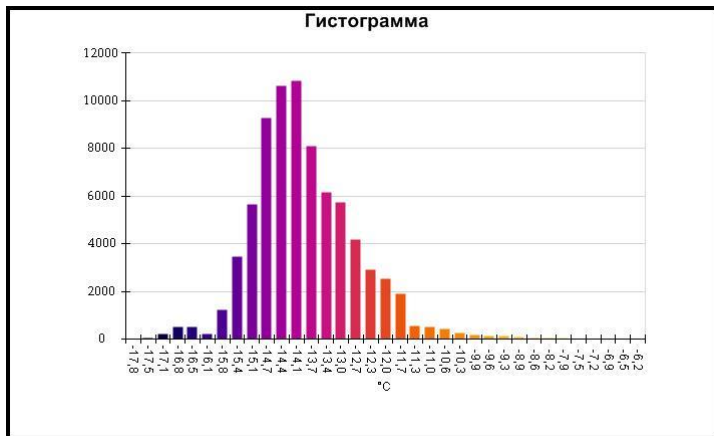

Имя	Мин.	Макс.
Центральная ячейка	~-16,5°C	-5,8°C

Имя	Температура
Центральная точка	~-12,5°C

IR000851.IS2
06.01.2017 13:33:46

Изображение в видимом свете

График

Информация об изображении

Средняя температура	~-13,8°C
Размер ИК-датчика	320 x 240
Время изображения	06.01.2017 13:33:46

Маркеры основного изображения

Имя	Мин.	Макс.
Центральная ячейка	~-17,2°C	-6,3°C

Имя	Температура
Центральная точка	~-12,6°C

IR000852.IS2
06.01.2017 13:36:18

Изображение в видимом свете

График

Информация об изображении