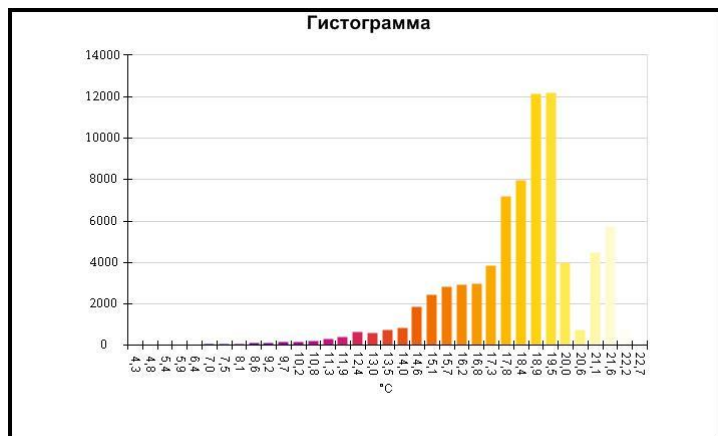

Имя	Мин.	Макс.
Центральная ячейка	9,5°C	22,1°C

Имя	Температура
Центральная точка	16,6°C

IR000905.IS2
06.01.2017 13:54:50

Изображение в видимом свете

График

Информация об изображении

Средняя температура	18,3°C
Размер ИК-датчика	320 x 240
Время изображения	06.01.2017 13:54:50