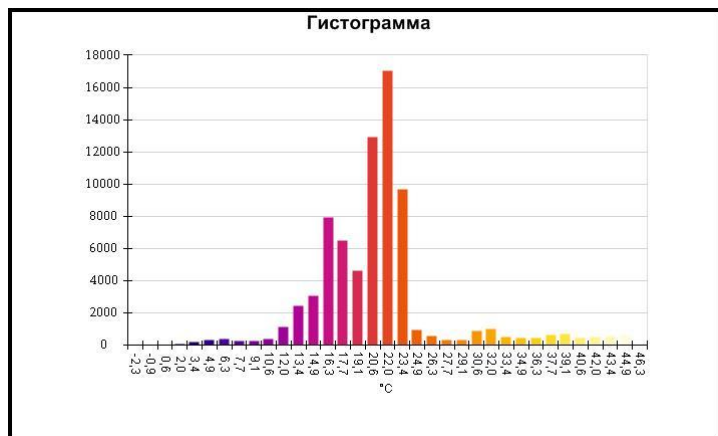

Имя	Мин.	Макс.
Центральная ячейка	-2,3°C	23,8°C

Имя	Температура
Центральная точка	17,2°C

IR000968.IS2
06.01.2017 14:10:58

Изображение в видимом свете

График

Информация об изображении

Средняя температура	21,3°C
Размер ИК-датчика	320 x 240
Время изображения	06.01.2017 14:10:58