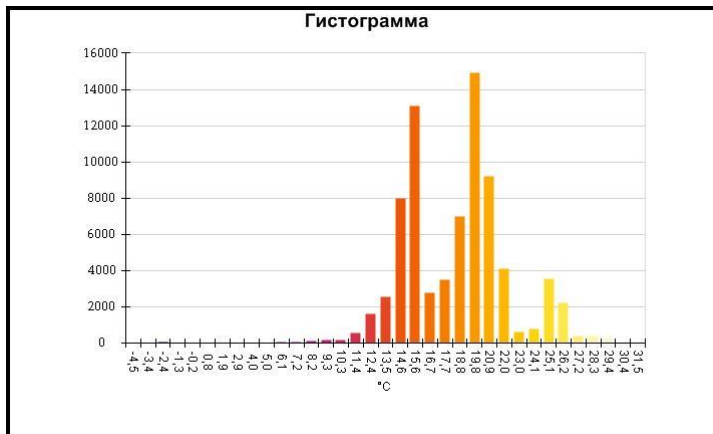

Маркеры основного изображения

Имя	Мин.	Макс.
Центральная ячейка	-4,2°C	30,2°C

Имя	Температура
Центральная точка	14,7°C

IR000891.IS2
06.01.2017 13:51:00

Изображение в видимом свете

График

Информация об изображении