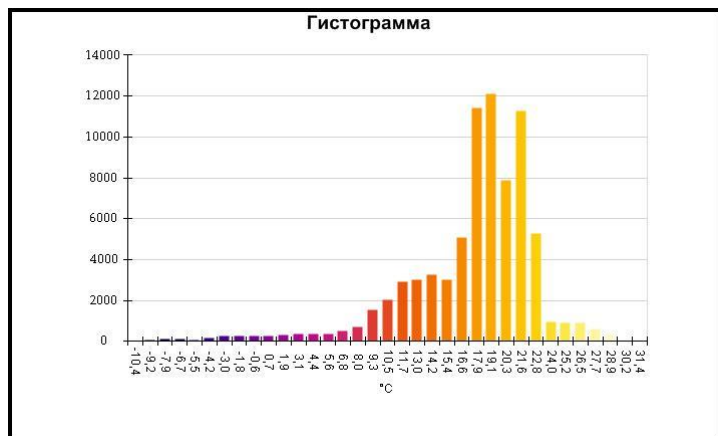

Имя	Мин.	Макс.
Центральная ячейка	2,9°C	23,5°C

Имя	Температура
Центральная точка	11,7°C

IR000887.IS2
06.01.2017 13:49:53

Изображение в видимом свете

График

Информация об изображении

Средняя температура	17,6°C
Размер ИК-датчика	320 x 240
Время изображения	06.01.2017 13:49:53