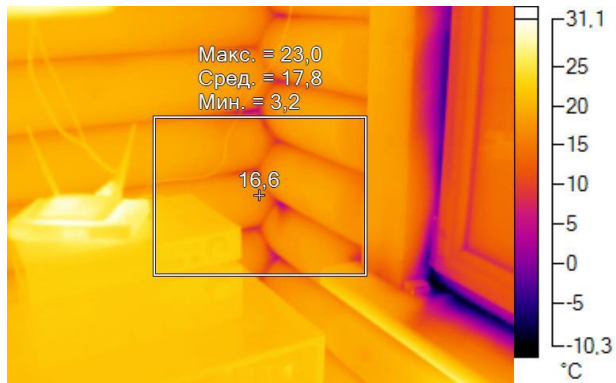

IR000887.IS2
06.01.2017 13:49:53