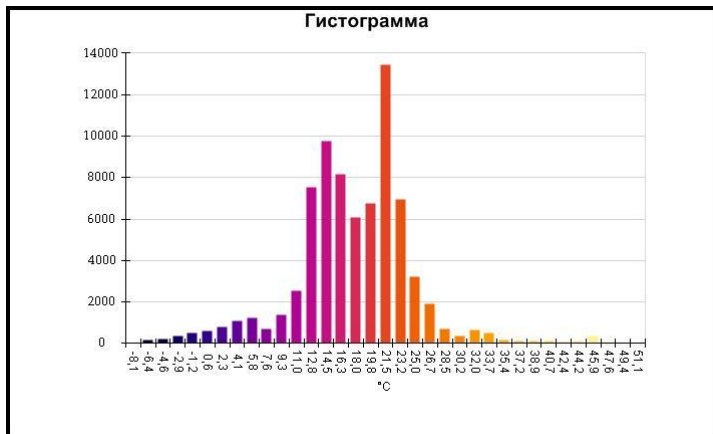

Имя	Мин.	Макс.
Центральная ячейка	11,0°C	23,7°C

Имя	Температура
Центральная точка	16,5°C

IR000935.IS2
06.01.2017 14:01:00

Изображение в видимом свете

График

Информация об изображении

Средняя температура	17,9°C
Размер ИК-датчика	320 x 240
Время изображения	06.01.2017 14:01:00