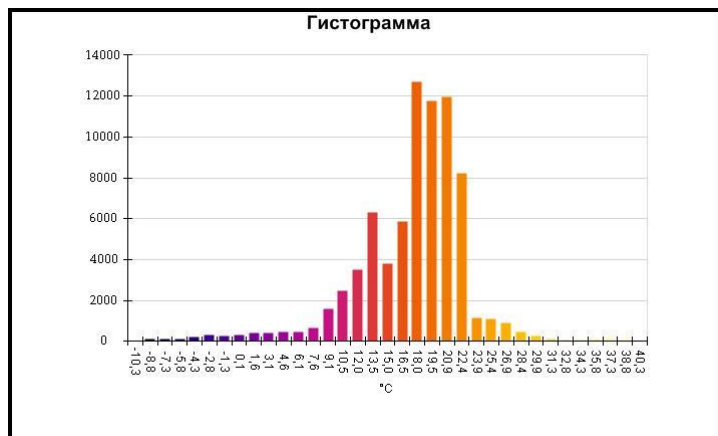

График

Информация об изображении

Средняя температура	17,6°C
Размер ИК-датчика	320 x 240
Время изображения	06.01.2017 13:49:19

Маркеры основного изображения

Имя	Мин.	Макс.
Центральная ячейка	2,9°C	23,5°C

Имя	Температура
Центральная точка	11,7°C