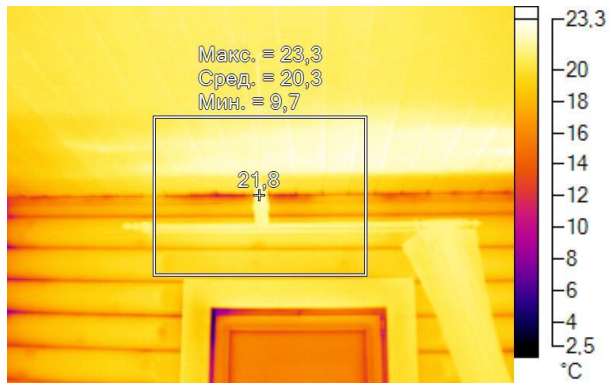

IR000873.IS2
06.01.2017 13:44:47