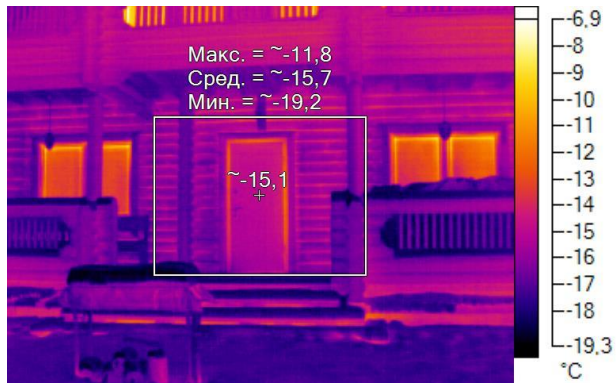

IR000852.IS2
06.01.2017 13:36:18