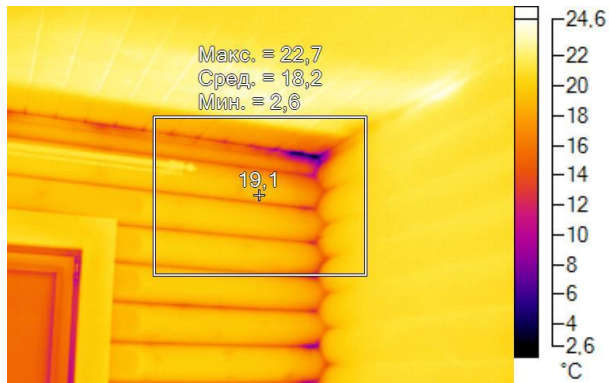

IR000875.IS2

06.01.2017 13:45:15