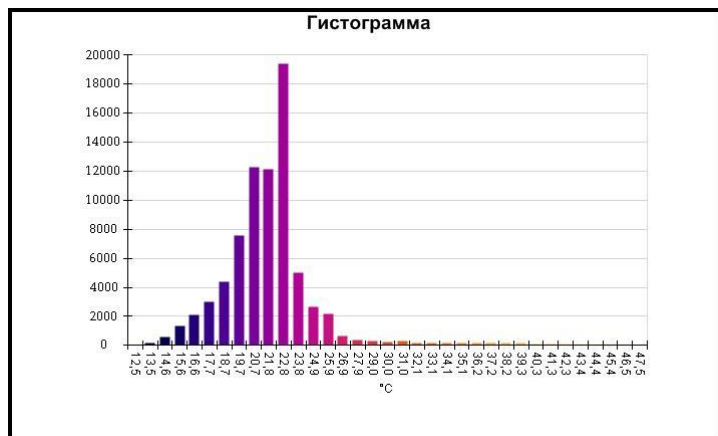

Имя	Мин.	Макс.
Центральная ячейка	7,3°C	32,5°C

Имя	Температура
Центральная точка	16,2°C

IR000971.IS2
06.01.2017 14:11:41

Изображение в видимом свете

График

Информация об изображении

Средняя температура	22,0°C
Размер ИК-датчика	320 x 240
Время изображения	06.01.2017 14:11:41