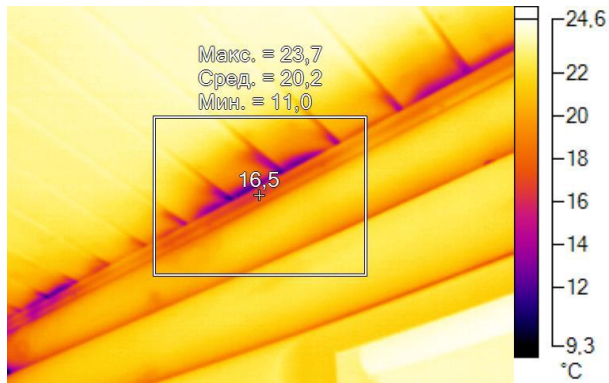

IR000934.IS2
06.01.2017 14:00:40