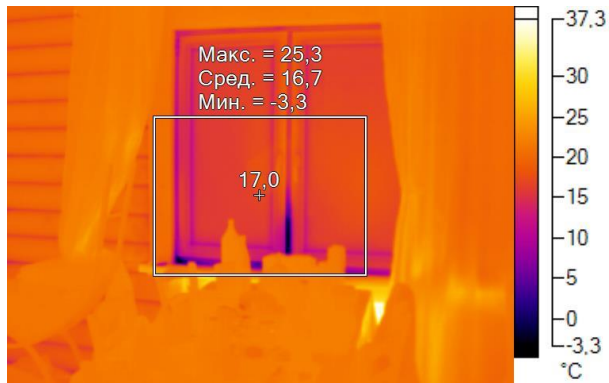

IR000879.IS2
06.01.2017 13:46:42