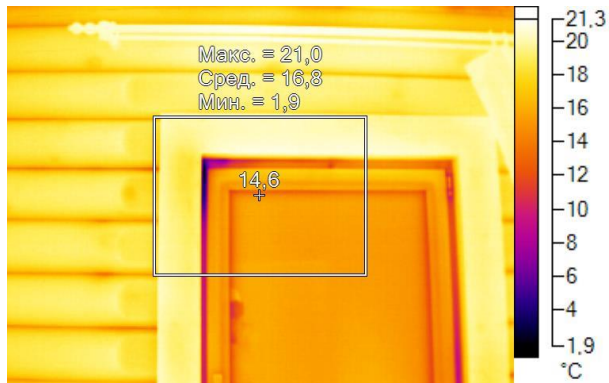

IR000870.IS2
06.01.2017 13:44:26