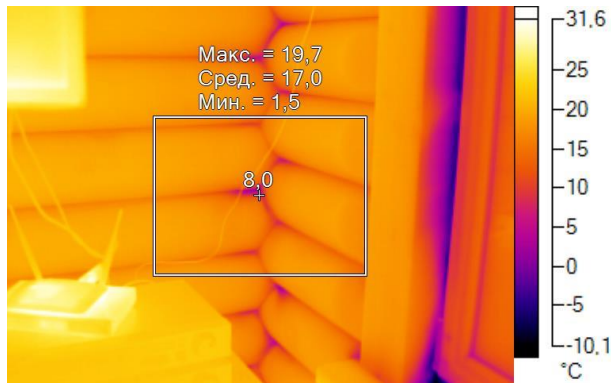

IR000885.IS2
06.01.2017 13:49:10