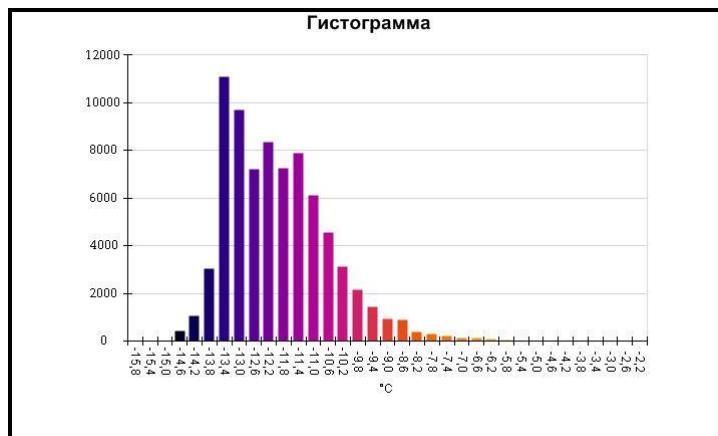

Имя	Мин.	Макс.
Центральная ячейка	~-14,4°C	-1,6°C

Имя	Температура
Центральная точка	-7,5°C

IR000833.IS2
06.01.2017 13:30:04

Изображение в видимом свете

График

Информация об изображении

Средняя температура	~-10,6°C
Размер ИК-датчика	320 x 240
Время изображения	06.01.2017 13:30:04

Маркеры основного изображения

Имя	Мин.	Макс.
Центральная ячейка	~-13,7°C	-3,1°C

Имя	Температура
Центральная точка	~-11,3°C

IR000834.IS2
06.01.2017 13:30:13

Изображение в видимом свете

График

Информация об изображении