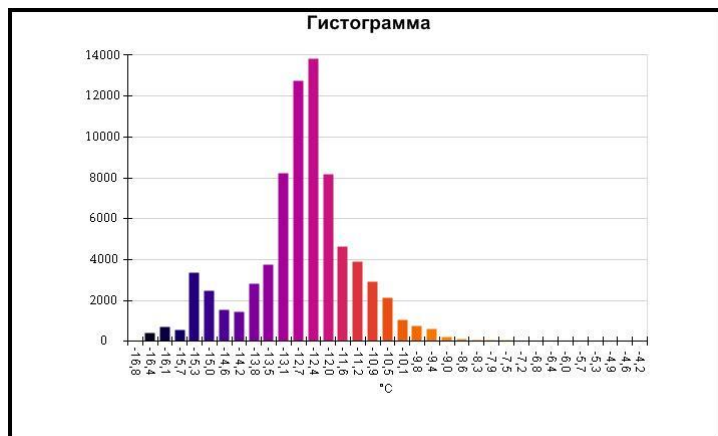

Маркеры основного изображения

Имя	Мин.	Макс.
Центральная ячейка	~-14,9°C	-9,8°C

Имя	Температура
Центральная точка	~-12,9°C

IR000843.IS2
06.01.2017 13:32:15

Изображение в видимом свете

График

Информация об изображении