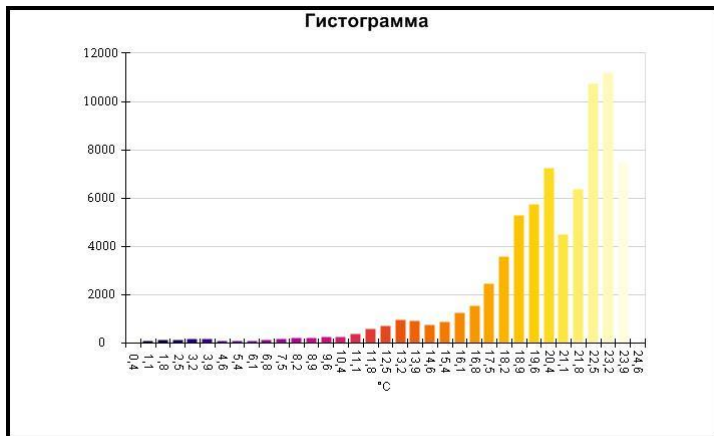

Маркеры основного изображения

Имя	Мин.	Макс.
Центральная ячейка	7,1°C	24,8°C

Имя	Температура
Центральная точка	20,5°C

IR000942.IS2
06.01.2017 14:02:24

Изображение в видимом свете

График

Информация об изображении