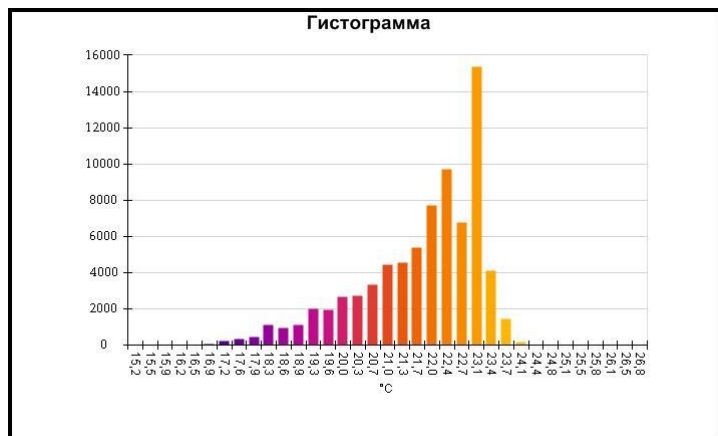

Маркеры основного изображения

Имя	Мин.	Макс.
Центральная ячейка	16,4°C	22,8°C

Имя	Температура
Центральная точка	19,5°C

IR000960.IS2
06.01.2017 14:07:05

Изображение в видимом свете

График

Информация об изображении