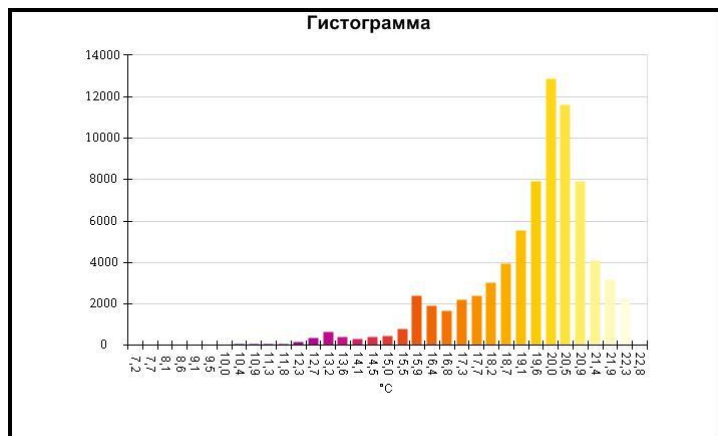

Маркеры основного изображения

Имя	Мин.	Макс.
Центральная ячейка	-4,8°C	46,3°C

Имя	Температура
Центральная точка	15,3°C

IR000903.IS2
06.01.2017 13:54:24

Изображение в видимом свете

График

Информация об изображении