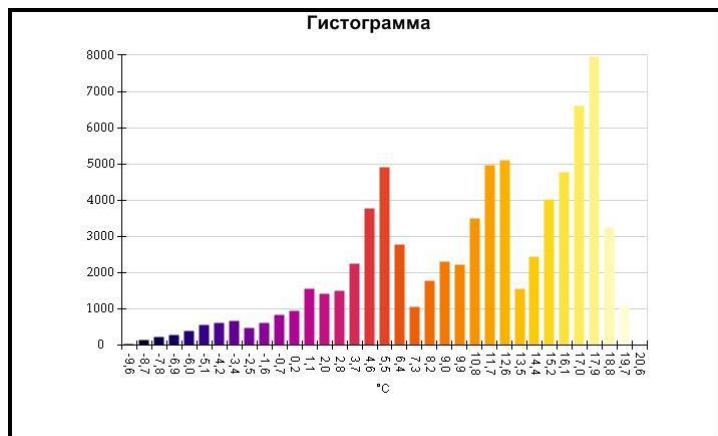

Маркеры основного изображения

Имя	Мин.	Макс.
Центральная ячейка	8,1°C	22,2°C

Имя	Температура
Центральная точка	17,3°C

IR000900.IS2
06.01.2017 13:53:21

Изображение в видимом свете

График

Информация об изображении