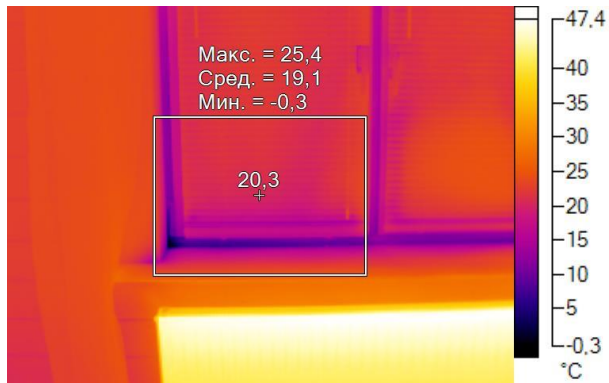

Имя	Мин.	Макс.
Центральная ячейка	10,8°C	20,8°C

Имя	Температура
Центральная точка	16,2°C

IR000956.IS2
06.01.2017 14:05:53

Изображение в видимом свете

График

Информация об изображении

Средняя температура	25,2°C
Размер ИК-датчика	320 x 240
Время изображения	06.01.2017 14:05:53