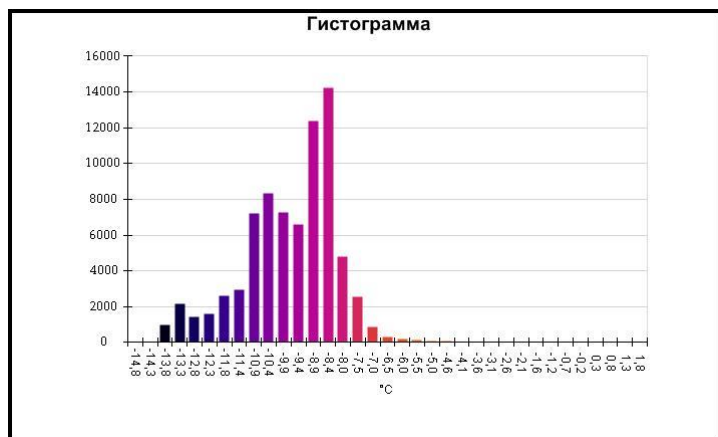

Тепловизионное обследование жилого дома

Составлено для:

Жилой дом

Адрес: Тульская область, Заокский район, КП Бобровый остров

IR000831.IS2
06.01.2017 13:29:43

Изображение в видимом свете

График

Информация об изображении