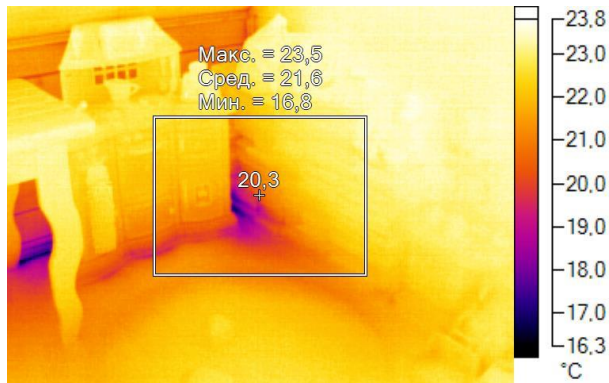

IR000962.IS2
06.01.2017 14:07:18