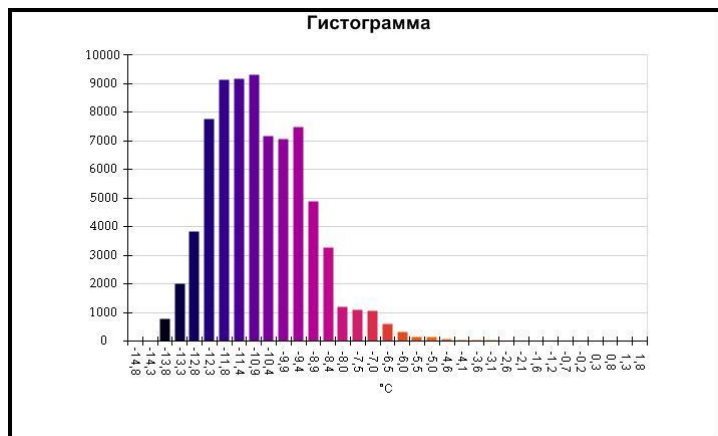

IR000832.IS2
06.01.2017 13:29:57

Изображение в видимом свете

График

Информация об изображении

Средняя температура	~-10,4°C
Размер ИК-датчика	320 x 240
Время изображения	06.01.2017 13:29:57

Маркеры основного изображения

Имя	Мин.	Макс.
Центральная ячейка	~-14,4°C	-1,6°C

Имя	Температура
Центральная точка	-7,5°C

IR000833.IS2
06.01.2017 13:30:04

Изображение в видимом свете

График

Информация об изображении

Средняя температура	~-10,6°C
Размер ИК-датчика	320 x 240
Время изображения	06.01.2017 13:30:04

Маркеры основного изображения

Имя	Мин.	Макс.
Центральная ячейка	~-13,7°C	-3,1°C

Имя	Температура
Центральная точка	~-11,3°C

IR000834.IS2
06.01.2017 13:30:13

Изображение в видимом свете

График

Информация об изображении