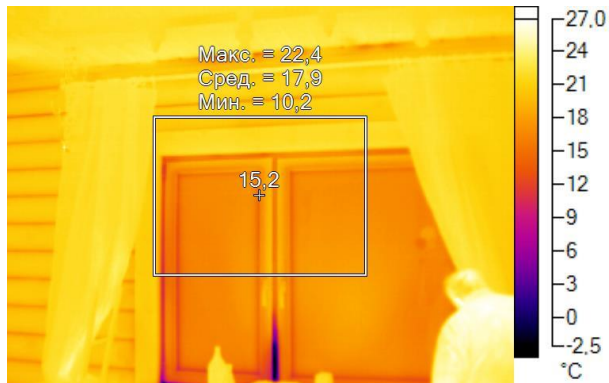

IR000880.IS2
06.01.2017 13:46:47