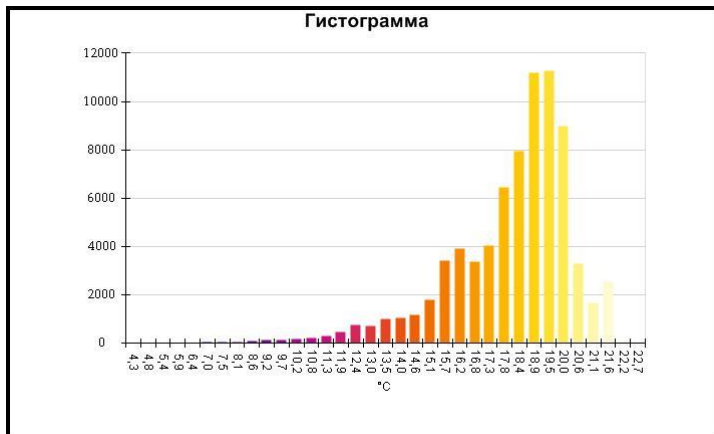

Маркеры основного изображения

Имя	Мин.	Макс.
Центральная ячейка	4,7°C	22,0°C

Имя	Температура
Центральная точка	15,1°C

IR000906.IS2
06.01.2017 13:54:56

Изображение в видимом свете

График

Информация об изображении