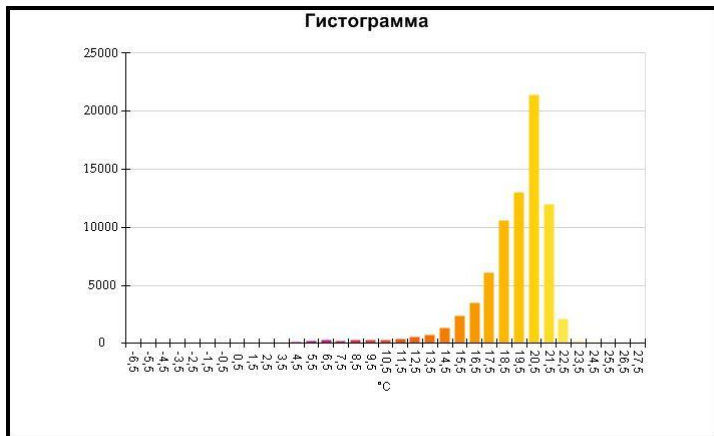

Маркеры основного изображения

Имя	Мин.	Макс.
Центральная ячейка	-5,9°C	21,9°C

Имя	Температура
Центральная точка	4,1°C

IR000927.IS2
06.01.2017 13:59:06

Изображение в видимом свете

График

Информация об изображении