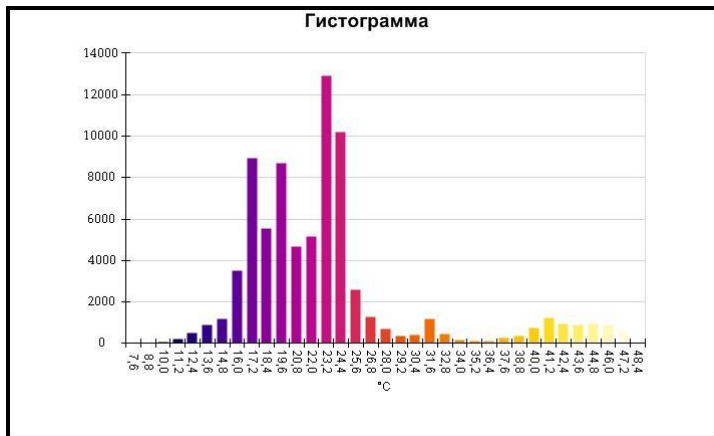

Маркеры основного изображения

Имя	Мин.	Макс.
Центральная ячейка	-3,1°C	23,7°C

Имя	Температура
Центральная точка	17,1°C

IR000966.IS2
06.01.2017 14:09:52

Изображение в видимом свете

График

Информация об изображении