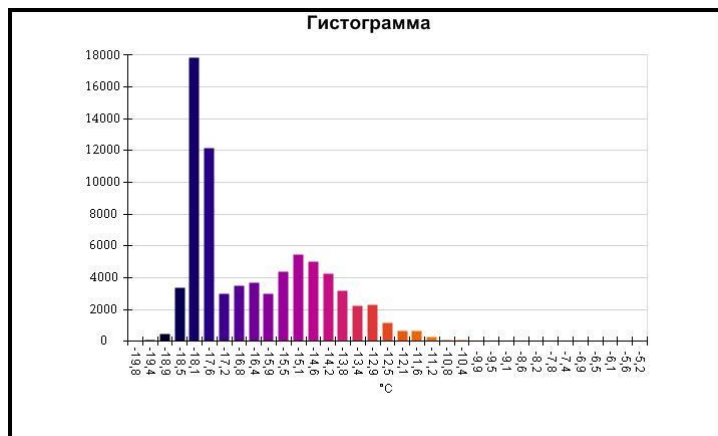

График

Информация об изображении

Средняя температура	~-16,2°C
Размер ИК-датчика	320 x 240
Время изображения	06.01.2017 13:38:22

Маркеры основного изображения

Имя	Мин.	Макс.
Центральная ячейка	~-19,3°C	~-11,2°C

Имя	Температура
Центральная точка	~-16,5°C