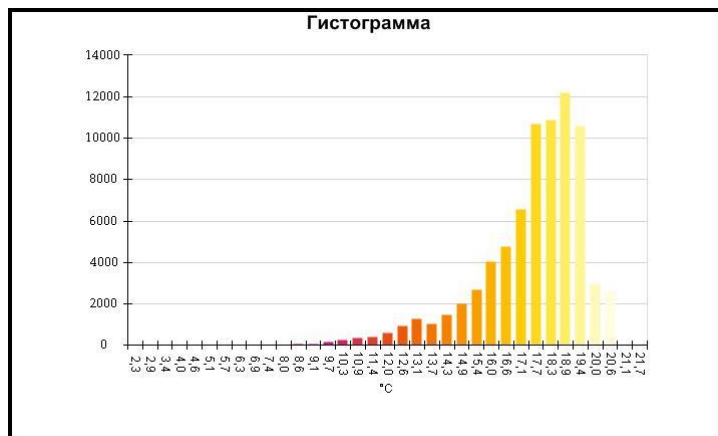

Маркеры основного изображения

Имя	Мин.	Макс.
Центральная ячейка	2,2°C	18,3°C

Имя	Температура
Центральная точка	14,1°C

IR000864.IS2
06.01.2017 13:41:59

Изображение в видимом свете

График

Информация об изображении