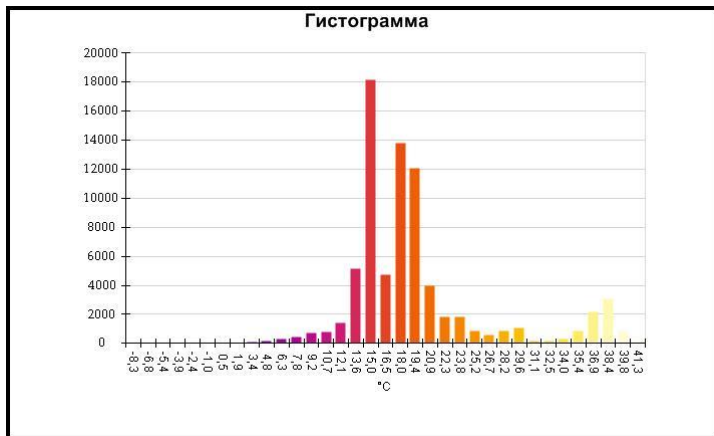

Имя	Мин.	Макс.
Центральная ячейка	5,5°C	20,7°C

Имя	Температура
Центральная точка	18,9°C

IR000869.IS2
06.01.2017 13:44:16

Изображение в видимом свете

График

Информация об изображении

Средняя температура	19,5°C
Размер ИК-датчика	320 x 240
Время изображения	06.01.2017 13:44:16