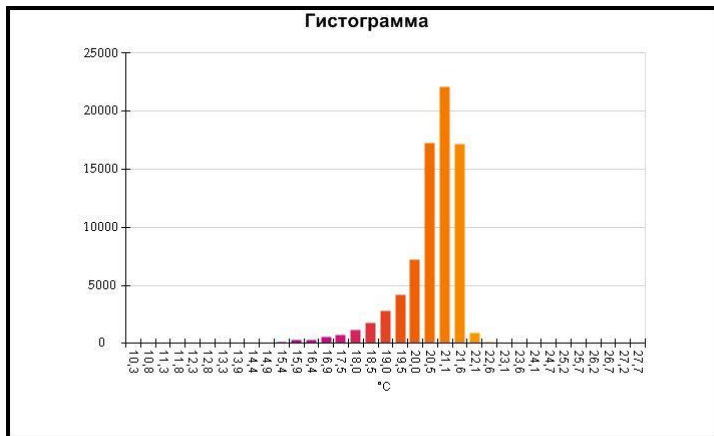

Имя	Мин.	Макс.
Центральная ячейка	10,5°C	28,6°C

Имя	Температура
Центральная точка	18,9°C

IR000920.IS2
06.01.2017 13:57:21

Изображение в видимом свете

График

Информация об изображении

Средняя температура	20,6°C
Размер ИК-датчика	320 x 240
Время изображения	06.01.2017 13:57:21