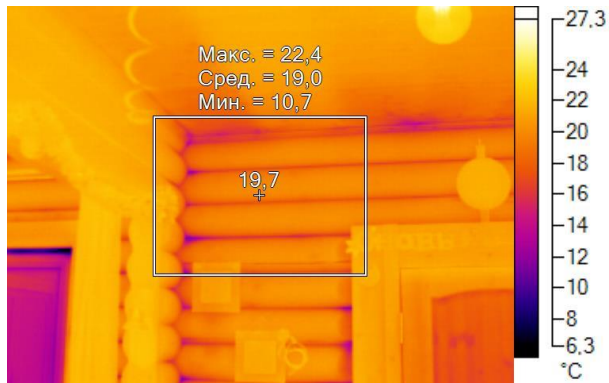

IR000894.IS2
06.01.2017 13:51:53