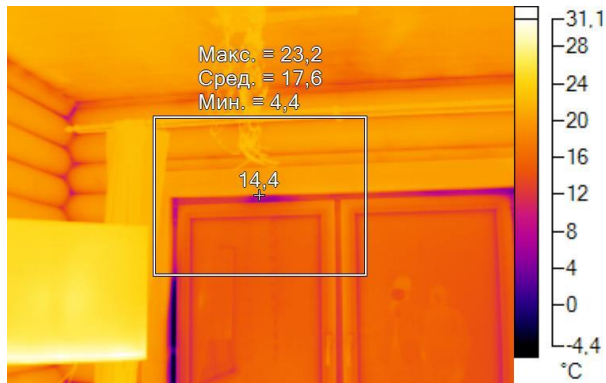

IR000891.IS2
06.01.2017 13:51:00