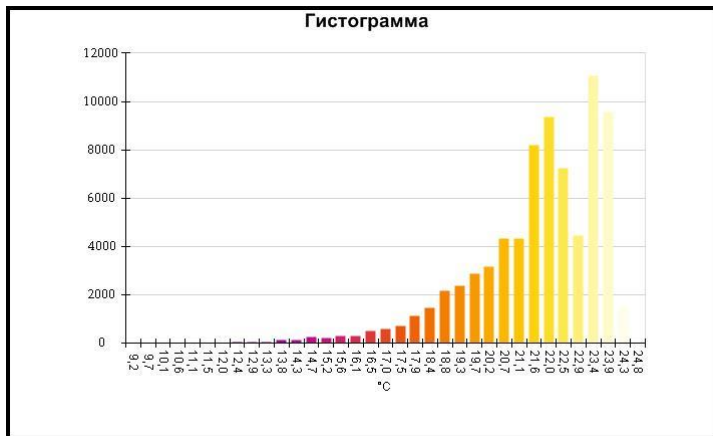

График

Информация об изображении

Средняя температура	21,7°C
Размер ИК-датчика	320 x 240
Время изображения	06.01.2017 14:00:40

Маркеры основного изображения

Имя	Мин.	Макс.
Центральная ячейка	11,0°C	23,7°C

Имя	Температура
Центральная точка	16,5°C