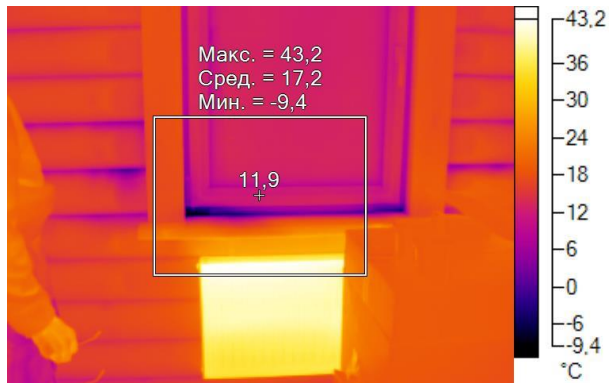

IR000861.IS2
06.01.2017 13:41:05