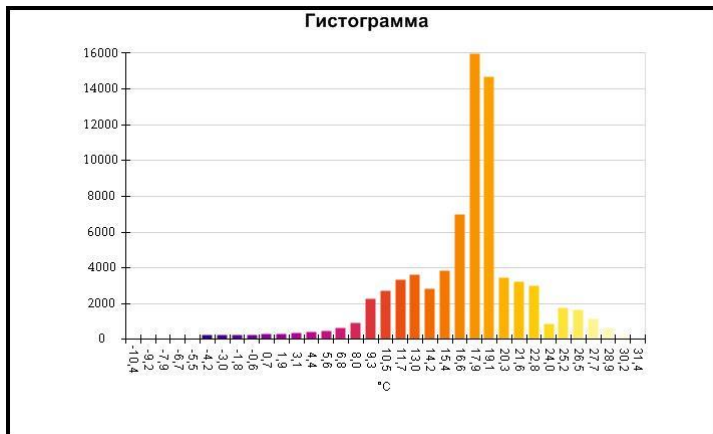

Маркеры основного изображения

Имя	Мин.	Макс.
Центральная ячейка	-2,3°C	22,2°C

Имя	Температура
Центральная точка	4,2°C

IR000885.IS2
06.01.2017 13:49:10

Изображение в видимом свете

График

Информация об изображении