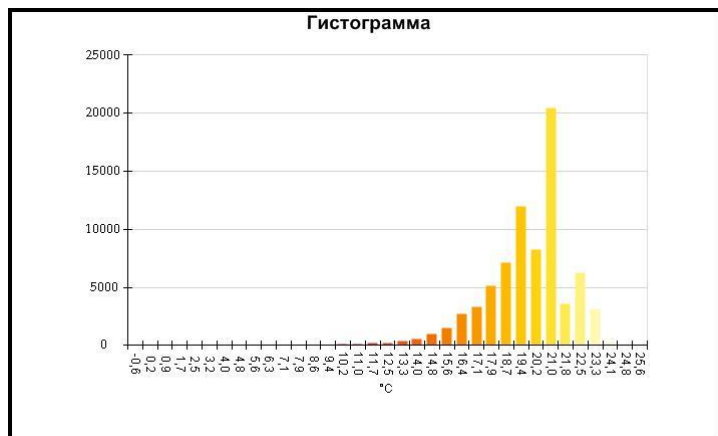

Маркеры основного изображения

Имя	Мин.	Макс.
Центральная ячейка	2,6°C	22,7°C

Имя	Температура
Центральная точка	19,1°C

IR000876.IS2

06.01.2017 13:45:33

Изображение в видимом свете

График

Информация об изображении