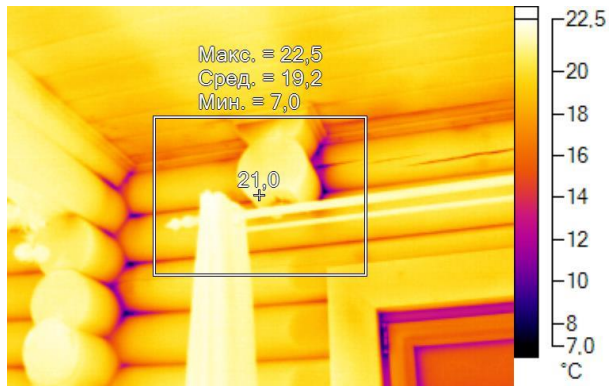

IR000909.IS2
06.01.2017 13:55:20