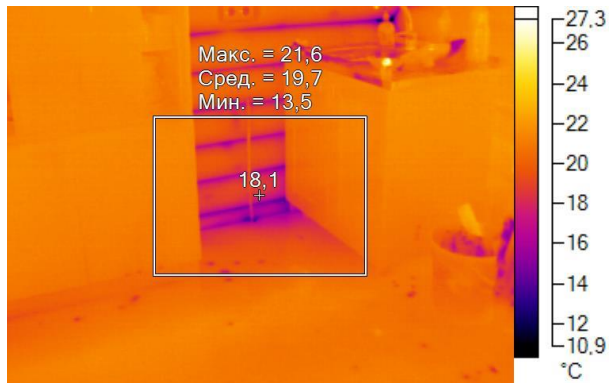

IR000920.IS2
06.01.2017 13:57:21