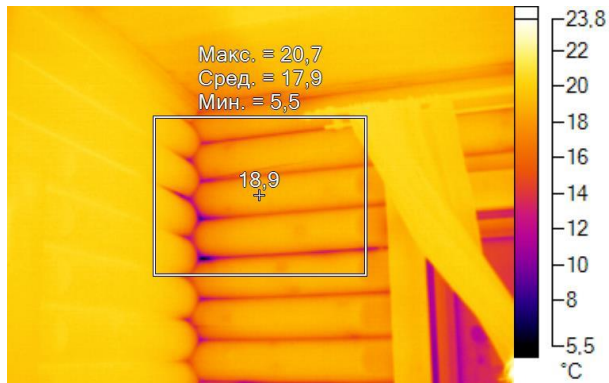

IR000868.IS2
06.01.2017 13:43:44