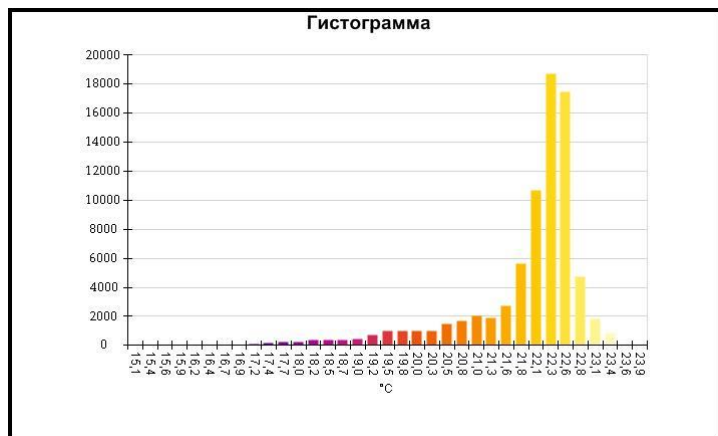

Имя	Мин.	Макс.
Центральная ячейка	5,7°C	21,1°C

Имя	Температура
Центральная точка	14,6°C

IR000959.IS2
06.01.2017 14:07:00

Изображение в видимом свете

График

Информация об изображении

Средняя температура	21,9°C
Размер ИК-датчика	320 x 240
Время изображения	06.01.2017 14:07:00