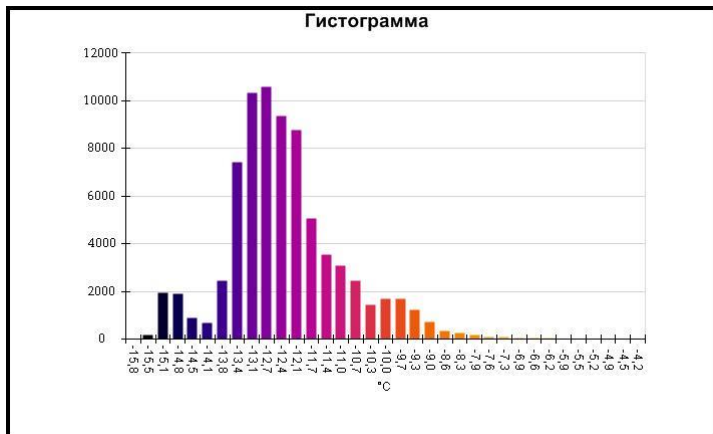

IR000841.IS2
06.01.2017 13:31:48

Изображение в видимом свете

График

Информация об изображении

Средняя температура	~-12,6°C
Размер ИК-датчика	320 x 240
Время изображения	06.01.2017 13:31:48

Маркеры основного изображения

Имя	Мин.	Макс.
Центральная ячейка	~-15,0°C	-8,2°C

Имя	Температура
Центральная точка	~-11,4°C

IR000842.IS2
06.01.2017 13:32:06

Изображение в видимом свете

График

Информация об изображении

Средняя температура	~-12,3°C
Размер ИК-датчика	320 x 240
Время изображения	06.01.2017 13:32:06

Маркеры основного изображения

Имя	Мин.	Макс.
Центральная ячейка	~-14,9°C	-9,8°C

Имя	Температура
Центральная точка	~-12,9°C

IR000843.IS2
06.01.2017 13:32:15

Изображение в видимом свете

График

Информация об изображении