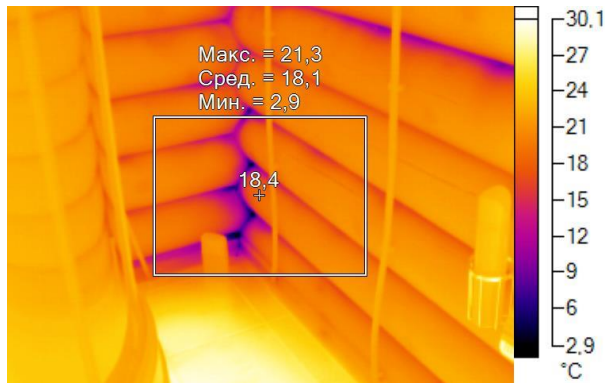

IR000932.IS2
06.01.2017 14:00:18