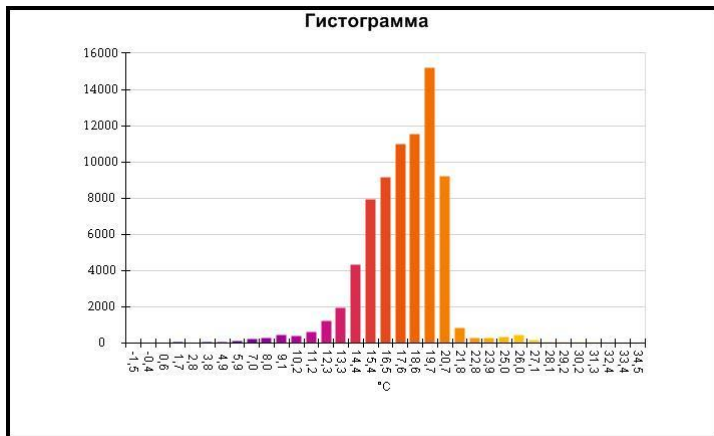

Маркеры основного изображения

Имя	Мин.	Макс.
Центральная ячейка	4,5°C	20,1°C

Имя	Температура
Центральная точка	14,4°C

IR000897.IS2
06.01.2017 13:52:24

Изображение в видимом свете

График

Информация об изображении