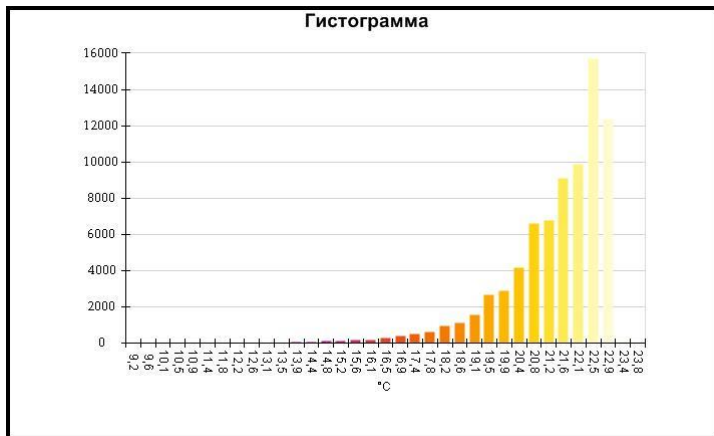

Имя	Мин.	Макс.
Центральная ячейка	9,9°C	22,4°C

Имя	Температура
Центральная точка	20,0°C

IR000950.IS2
06.01.2017 14:04:17

Изображение в видимом свете

График

Информация об изображении

Средняя температура	21,4°C
Размер ИК-датчика	320 x 240
Время изображения	06.01.2017 14:04:17