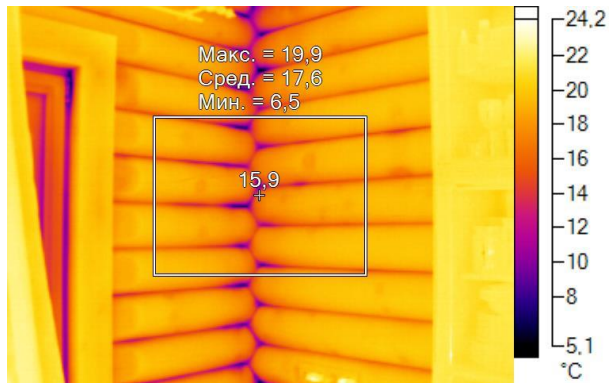

IR000915.IS2
06.01.2017 13:56:26