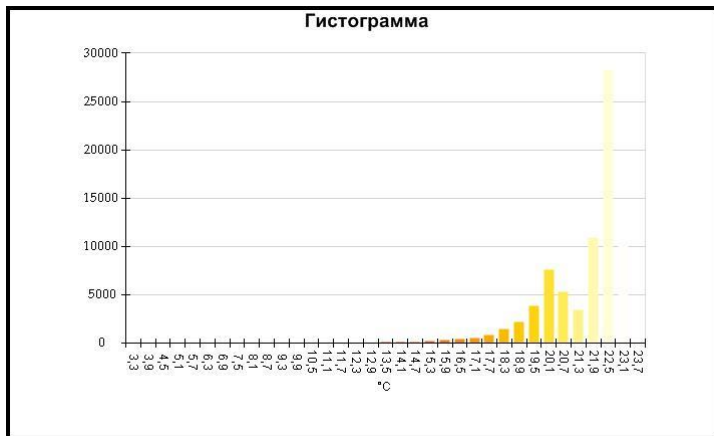

Маркеры основного изображения

Имя	Мин.	Макс.
Центральная ячейка	4,1°C	22,9°C

Имя	Температура
Центральная точка	20,5°C

IR000945.IS2
06.01.2017 14:03:10

Изображение в видимом свете

График

Информация об изображении