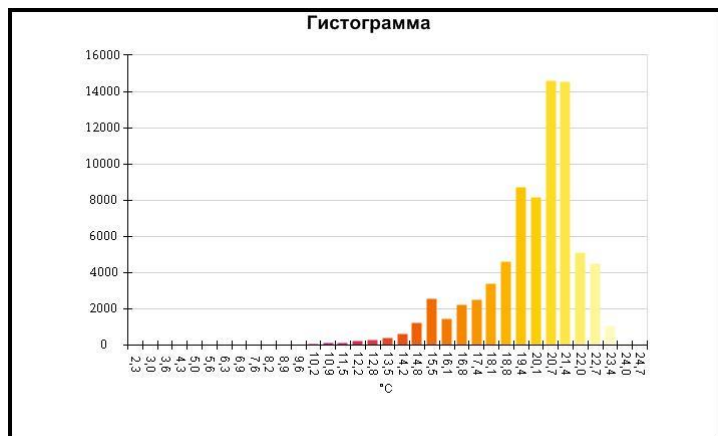

Имя	Мин.	Макс.
Центральная ячейка	12,5°C	23,9°C

Имя	Температура
Центральная точка	18,0°C

IR000875.IS2

06.01.2017 13:45:15

Изображение в видимом свете

График

Информация об изображении

Средняя температура	19,9°C
Размер ИК-датчика	320 x 240
Время изображения	06.01.2017 13:45:15