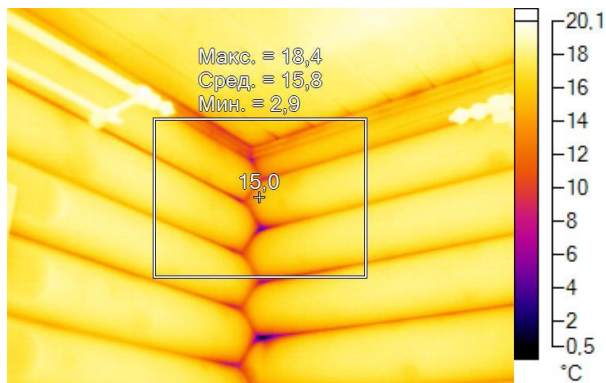

IR000866.IS2

06.01.2017 13:42:53