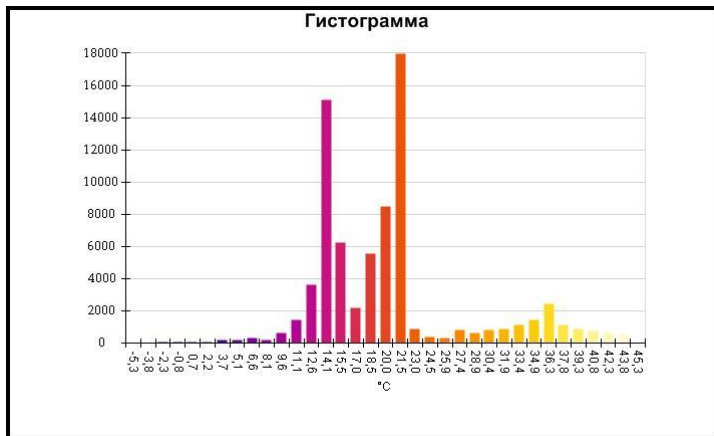

Имя	Мин.	Макс.
Центральная ячейка	2,3°C	22,0°C

Имя	Температура
Центральная точка	15,4°C

IR000893.IS2
06.01.2017 13:51:17

Изображение в видимом свете

График

Информация об изображении

Средняя температура	20,4°C
Размер ИК-датчика	320 x 240
Время изображения	06.01.2017 13:51:17