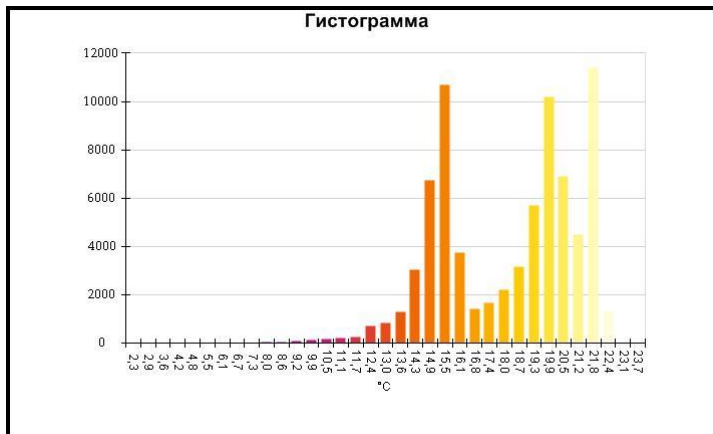

График

Информация об изображении

Средняя температура	18,2°C
Размер ИК-датчика	320 x 240
Время изображения	06.01.2017 13:51:06

Маркеры основного изображения

Имя	Мин.	Макс.
Центральная ячейка	2,3°C	22,0°C

Имя	Температура
Центральная точка	15,4°C