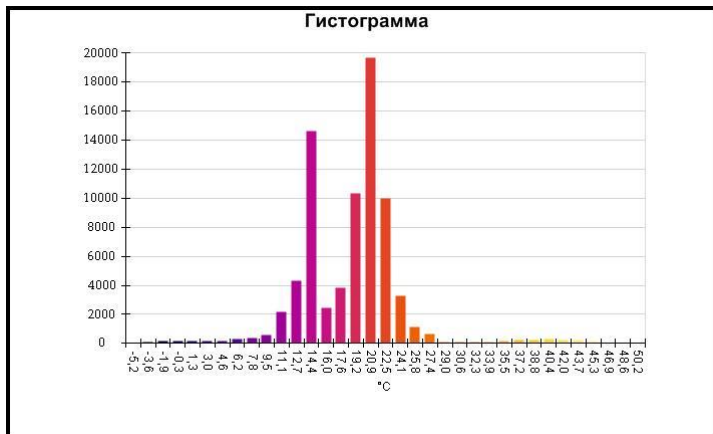

Имя	Мин.	Макс.
Центральная ячейка	-4,0°C	47,7°C

Имя	Температура
Центральная точка	13,1°C

IR000908.IS2
06.01.2017 13:55:13

Изображение в видимом свете

График

Информация об изображении

Средняя температура	18,9°C
Размер ИК-датчика	320 x 240
Время изображения	06.01.2017 13:55:13