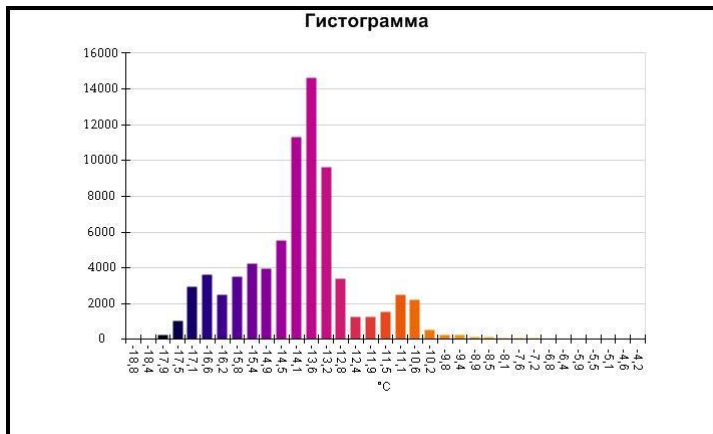

Имя	Мин.	Макс.
Центральная ячейка	~-16,1°C	~-10,5°C

Имя	Температура
Центральная точка	~-13,6°C

IR000848.IS2
06.01.2017 13:33:09

Изображение в видимом свете

График

Информация об изображении

Средняя температура	~-14,0°C
Размер ИК-датчика	320 x 240
Время изображения	06.01.2017 13:33:09

Маркеры основного изображения

Имя	Мин.	Макс.
Центральная ячейка	~-15,4°C	~-11,1°C

Имя	Температура
Центральная точка	~-13,2°C

IR000849.IS2
06.01.2017 13:33:17

Изображение в видимом свете

График

Информация об изображении