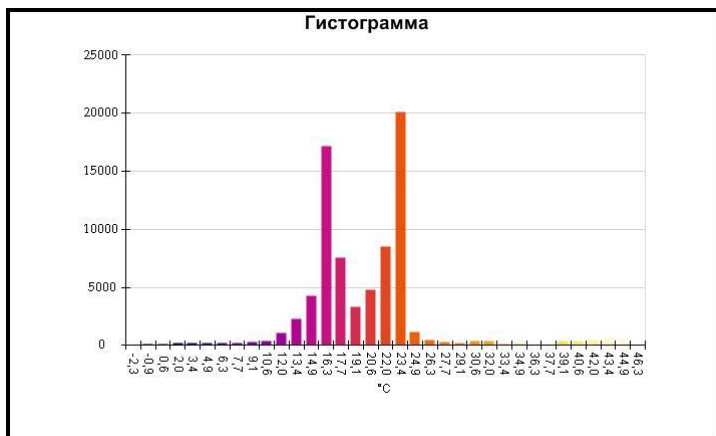

Маркеры основного изображения

Имя	Мин.	Макс.
Центральная ячейка	2,5°C	23,3°C

Имя	Температура
Центральная точка	16,4°C

IR000969.IS2
06.01.2017 14:11:08

Изображение в видимом свете

График

Информация об изображении