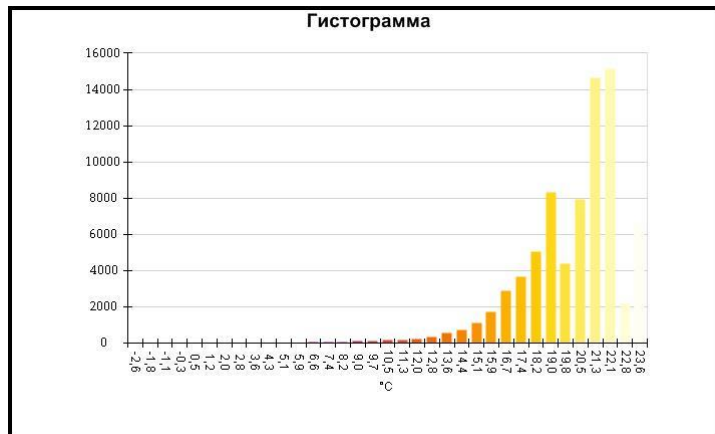

Имя	Мин.	Макс.
Центральная ячейка	8,8°C	24,2°C

Имя	Температура
Центральная точка	16,3°C

IR000884.IS2
06.01.2017 13:48:16

Изображение в видимом свете

График

Информация об изображении

Средняя температура	20,1°C
Размер ИК-датчика	320 x 240
Время изображения	06.01.2017 13:48:16