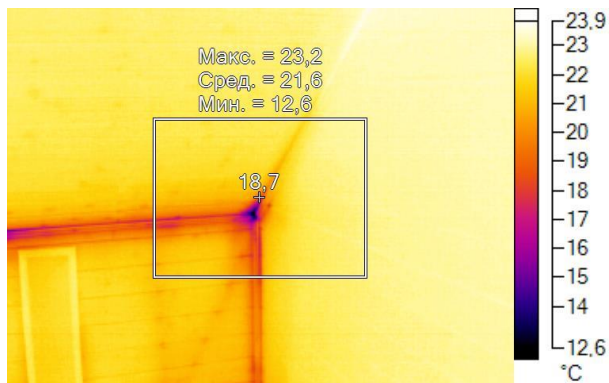

Маркеры основного изображения

Имя	Мин.	Макс.
Центральная ячейка	9,8°C	22,7°C

Имя	Температура
Центральная точка	18,5°C

IR000951.IS2
06.01.2017 14:04:25

Изображение в видимом свете

График

Информация об изображении