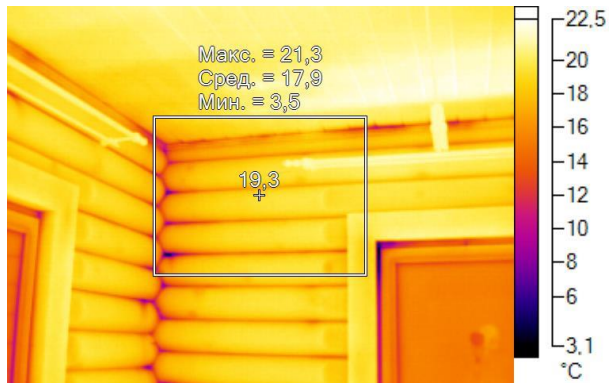

IR000872.IS2
06.01.2017 13:44:42