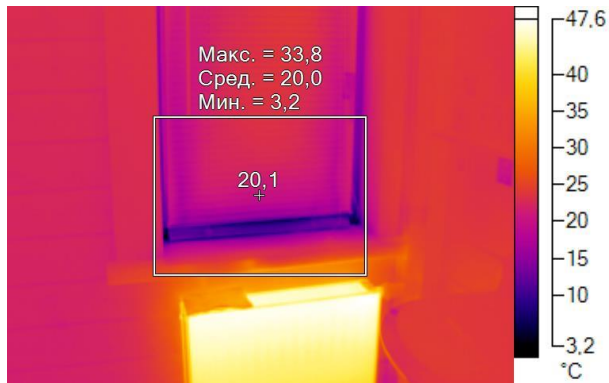

IR000954.IS2
06.01.2017 14:05:19