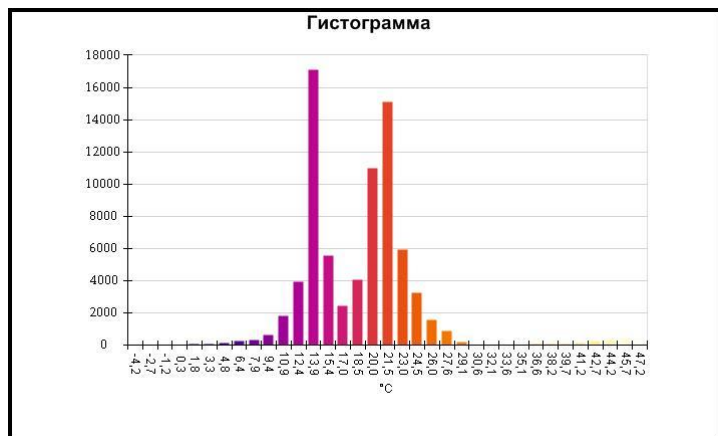

График

Информация об изображении

Средняя температура	18,9°C
Размер ИК-датчика	320 x 240
Время изображения	06.01.2017 13:55:06

Маркеры основного изображения

Имя	Мин.	Макс.
Центральная ячейка	-4,0°C	47,7°C

Имя	Температура
Центральная точка	13,1°C