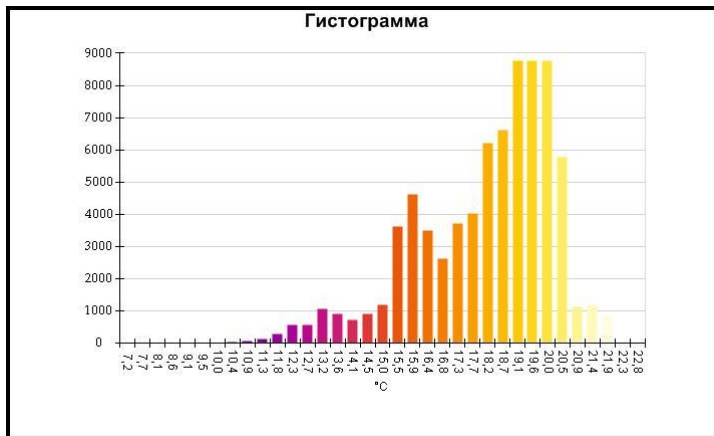

График

Информация об изображении

Средняя температура	18,1°C
Размер ИК-датчика	320 x 240
Время изображения	06.01.2017 13:54:32

Маркеры основного изображения

Имя	Мин.	Макс.
Центральная ячейка	9,5°C	22,1°C

Имя	Температура
Центральная точка	16,6°C