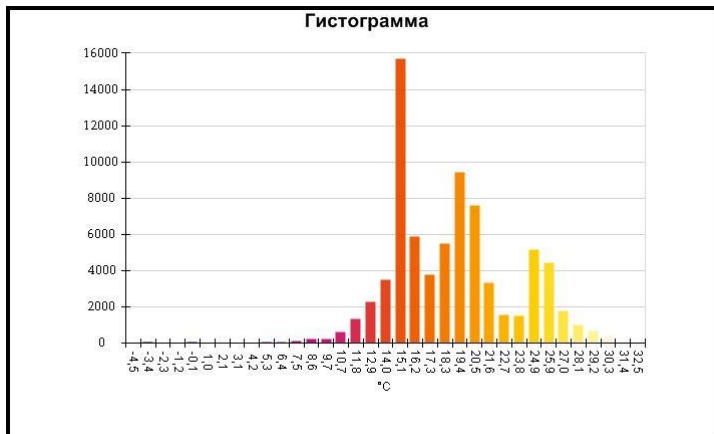

Маркеры основного изображения

Имя	Мин.	Макс.
Центральная ячейка	3,2°C	23,0°C

Имя	Температура
Центральная точка	16,6°C

IR000888.IS2
06.01.2017 13:50:38

Изображение в видимом свете

График

Информация об изображении