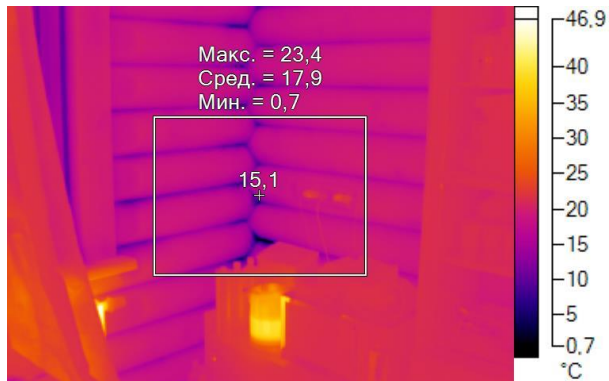

IR000913.IS2
06.01.2017 13:56:09