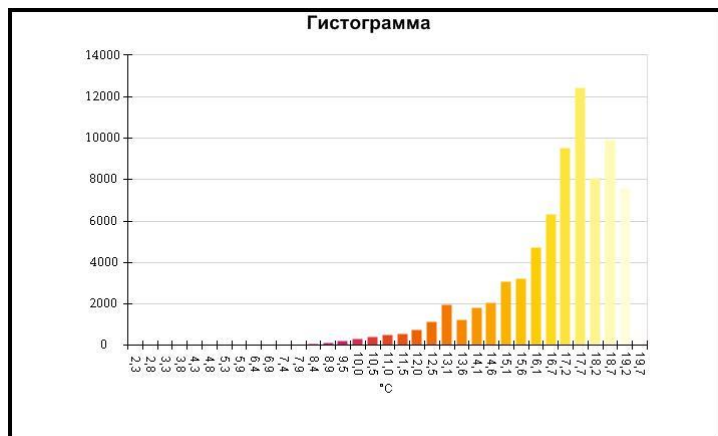

Имя	Мин.	Макс.
Центральная ячейка	3,8°C	20,1°C

Имя	Температура
Центральная точка	9,9°C

IR000863.IS2
06.01.2017 13:41:54

Изображение в видимом свете

График

Информация об изображении

Средняя температура	16,9°C
Размер ИК-датчика	320 x 240
Время изображения	06.01.2017 13:41:54