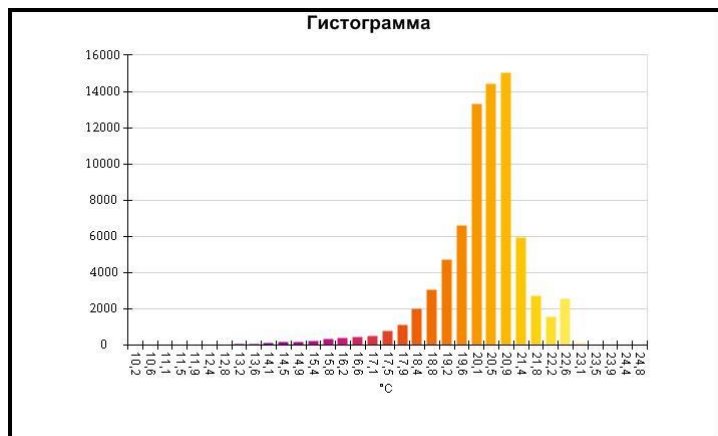

График

Информация об изображении

Средняя температура	20,2°C
Размер ИК-датчика	320 x 240
Время изображения	06.01.2017 14:05:39

Маркеры основного изображения

Имя	Мин.	Макс.
Центральная ячейка	10,8°C	20,8°C

Имя	Температура
Центральная точка	16,2°C