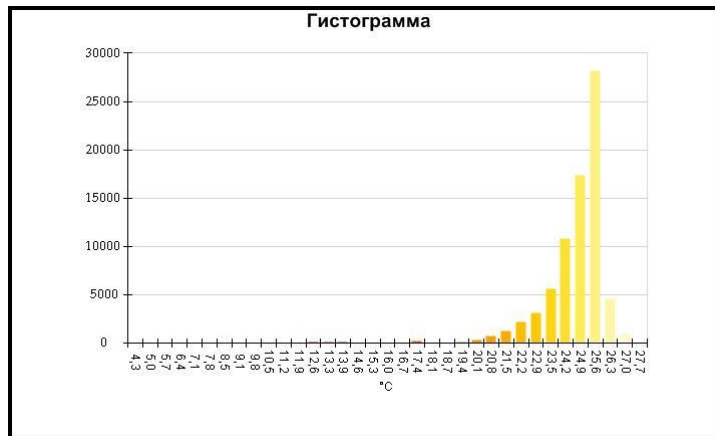

Маркеры основного изображения

Имя	Мин.	Макс.
Центральная ячейка	-1,7°C	25,8°C

Имя	Температура
Центральная точка	16,6°C

IR000939.IS2
06.01.2017 14:02:01

Изображение в видимом свете

График

Информация об изображении