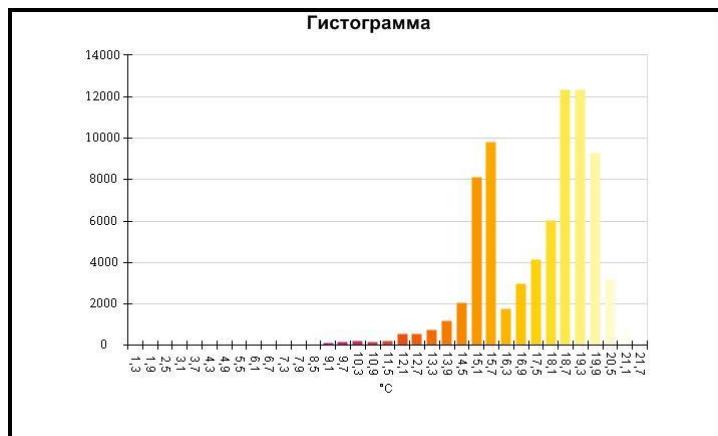

Маркеры основного изображения

Имя	Мин.	Макс.
Центральная ячейка	-8,2°C	25,8°C

Имя	Температура
Центральная точка	15,3°C

IR000870.IS2
06.01.2017 13:44:26

Изображение в видимом свете

График

Информация об изображении