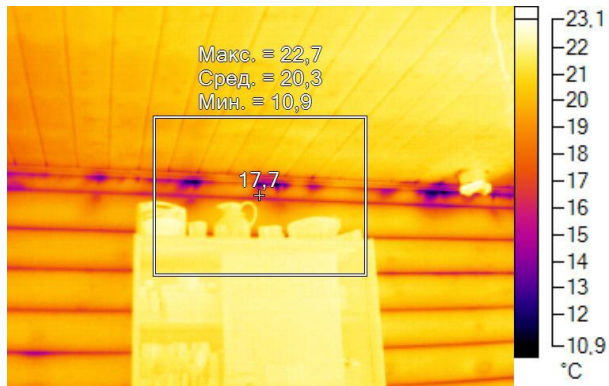

IR000916.IS2
06.01.2017 13:56:44