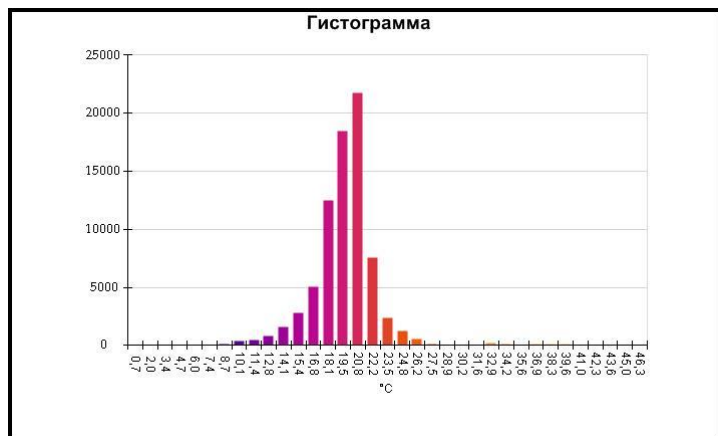

График

Информация об изображении

Средняя температура	19,8°C
Размер ИК-датчика	320 x 240
Время изображения	06.01.2017 13:56:09

Маркеры основного изображения

Имя	Мин.	Макс.
Центральная ячейка	0,7°C	23,4°C

Имя	Температура
Центральная точка	15,1°C