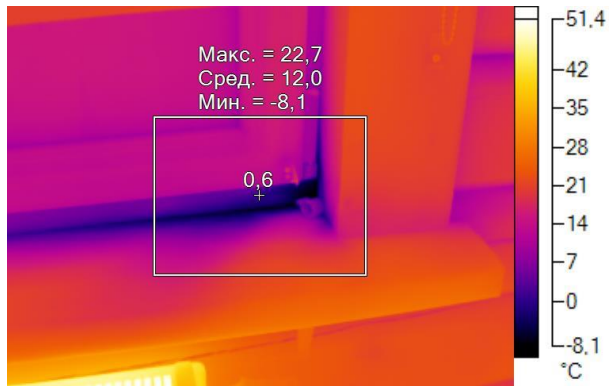

IR000935.IS2
06.01.2017 14:01:00