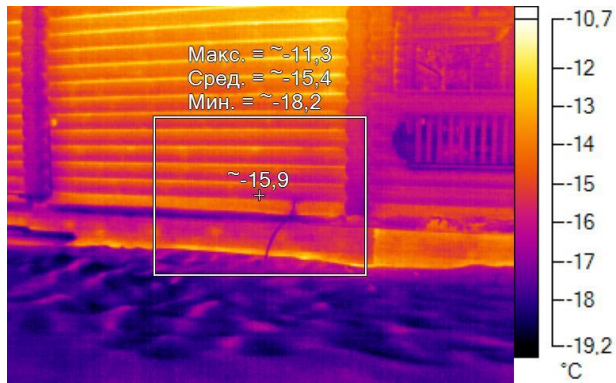

IR000860.IS2
06.01.2017 13:38:28