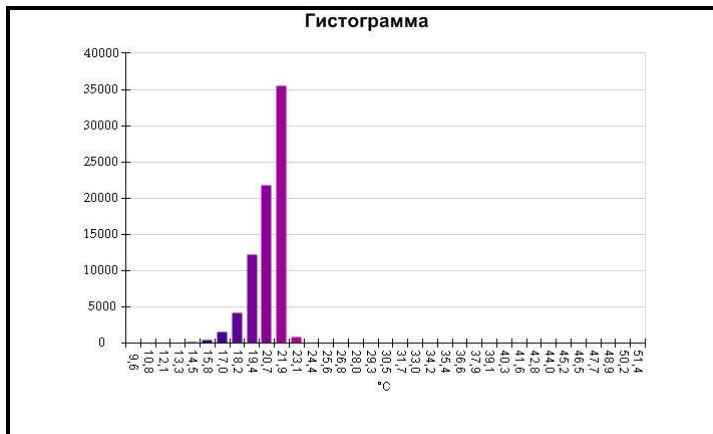

Маркеры основного изображения

Имя	Мин.	Макс.
Центральная ячейка	2,6°C	23,6°C

Имя	Температура
Центральная точка	13,7°C

IR000918.IS2
06.01.2017 13:57:08

Изображение в видимом свете

График

Информация об изображении