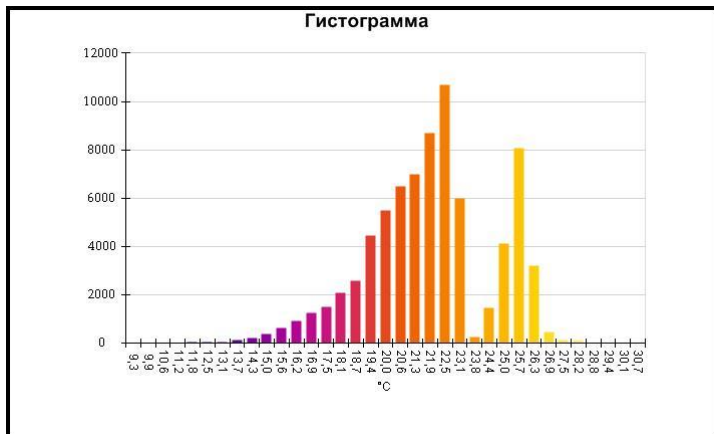

Маркеры основного изображения

Имя	Мин.	Макс.
Центральная ячейка	12,4°C	23,7°C

Имя	Температура
Центральная точка	16,8°C

IR000972.IS2
06.01.2017 14:11:56

Изображение в видимом свете

График

Информация об изображении