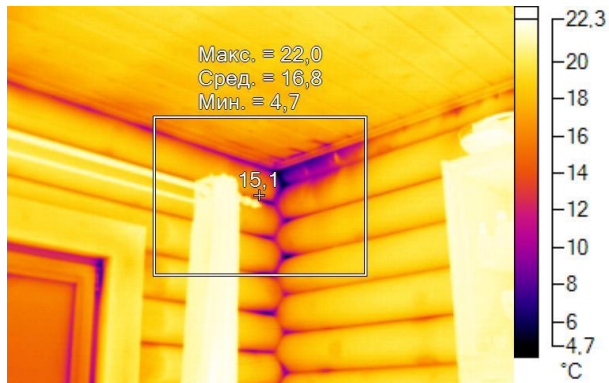

IR000905.IS2
06.01.2017 13:54:50