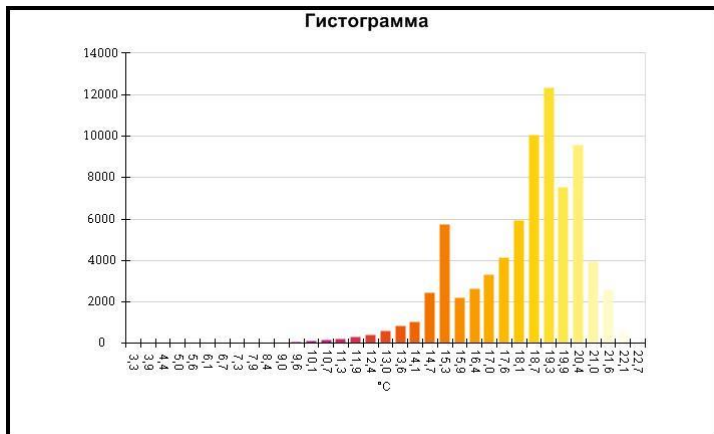

Имя	Мин.	Макс.
Центральная ячейка	-3,3°C	29,3°C

Имя	Температура
Центральная точка	15,9°C

IR000872.IS2
06.01.2017 13:44:42

Изображение в видимом свете

График

Информация об изображении

Средняя температура	18,4°C
Размер ИК-датчика	320 x 240
Время изображения	06.01.2017 13:44:42