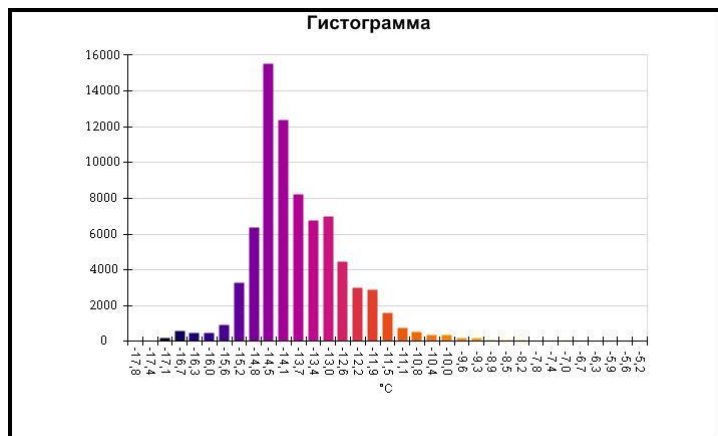

График

Информация об изображении

Средняя температура	~-13,7°C
Размер ИК-датчика	320 x 240
Время изображения	06.01.2017 13:33:32

Маркеры основного изображения

Имя	Мин.	Макс.
Центральная ячейка	~-16,5°C	-5,8°C

Имя	Температура
Центральная точка	~-12,5°C