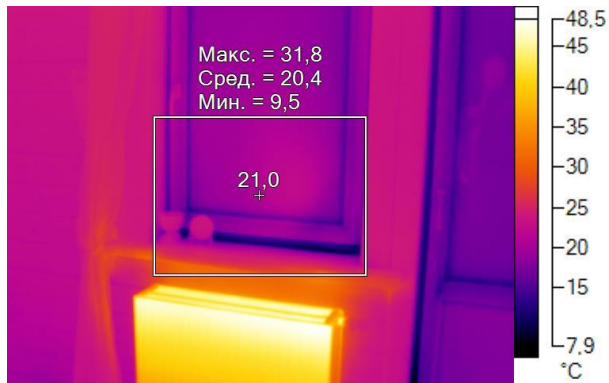

IR000966.IS2
06.01.2017 14:09:52