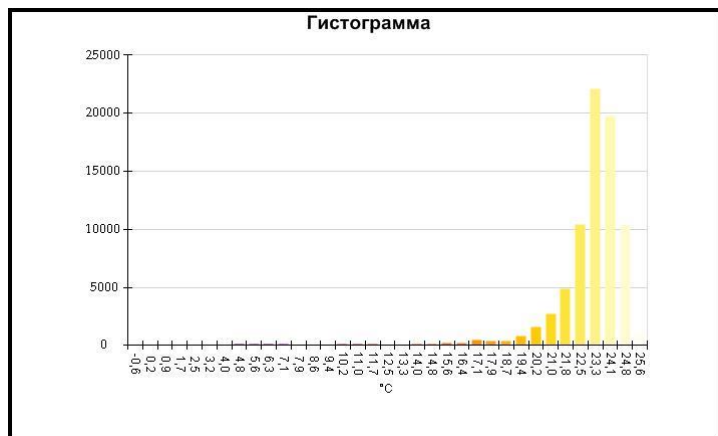

График

Информация об изображении

Средняя температура	23,0°C
Размер ИК-датчика	320 x 240
Время изображения	06.01.2017 14:02:09

Маркеры основного изображения

Имя	Мин.	Макс.
Центральная ячейка	14,2°C	24,1°C

Имя	Температура
Центральная точка	22,4°C