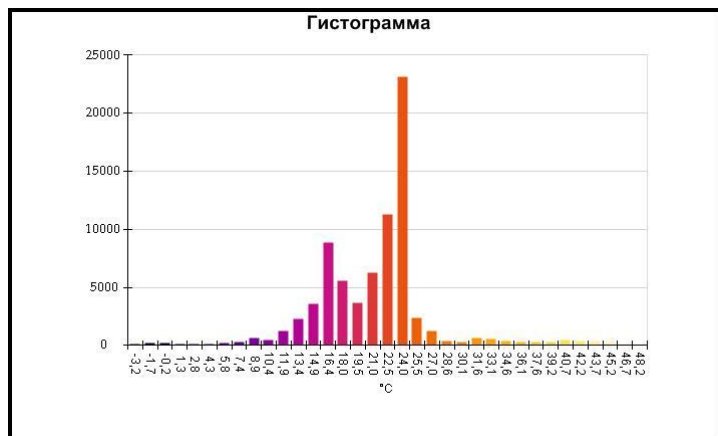

Имя	Мин.	Макс.
Центральная ячейка	-2,6°C	24,5°C

Имя	Температура
Центральная точка	16,3°C

IR000965.IS2
06.01.2017 14:09:41

Изображение в видимом свете

График

Информация об изображении

Средняя температура	21,5°C
Размер ИК-датчика	320 x 240
Время изображения	06.01.2017 14:09:41