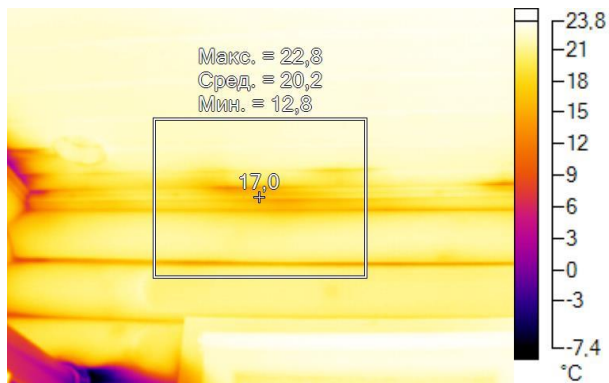

IR000925.IS2
06.01.2017 13:58:31