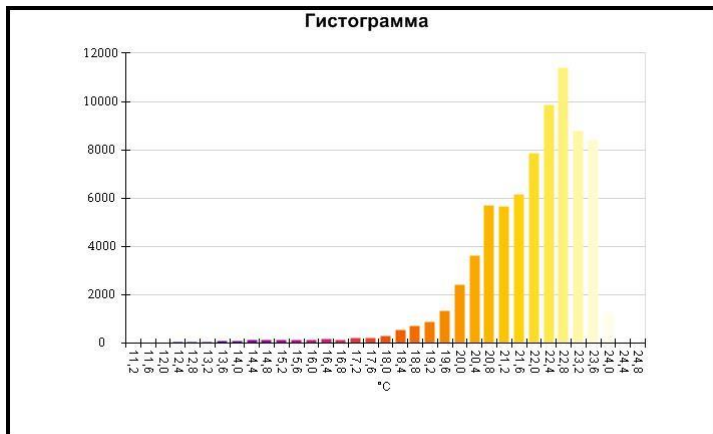

Маркеры основного изображения

Имя	Мин.	Макс.
Центральная ячейка	16,8°C	23,5°C

Имя	Температура
Центральная точка	20,3°C

IR000963.IS2
06.01.2017 14:09:15

Изображение в видимом свете

График

Информация об изображении