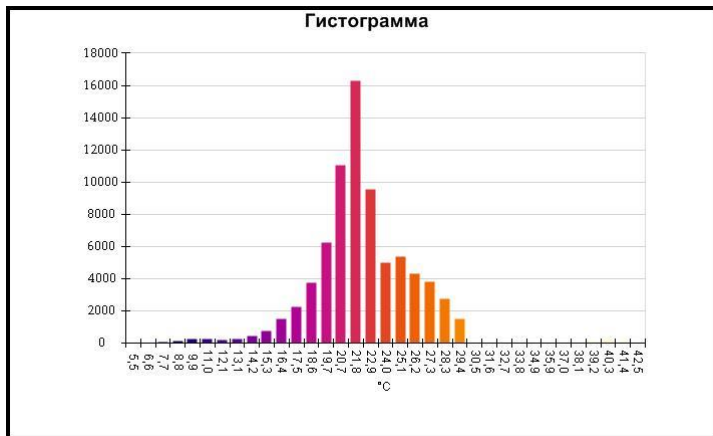

График

Информация об изображении

Средняя температура	22,4°C
Размер ИК-датчика	320 x 240
Время изображения	06.01.2017 14:01:27

Маркеры основного изображения

Имя	Мин.	Макс.
Центральная ячейка	5,3°C	23,1°C

Имя	Температура
Центральная точка	10,8°C