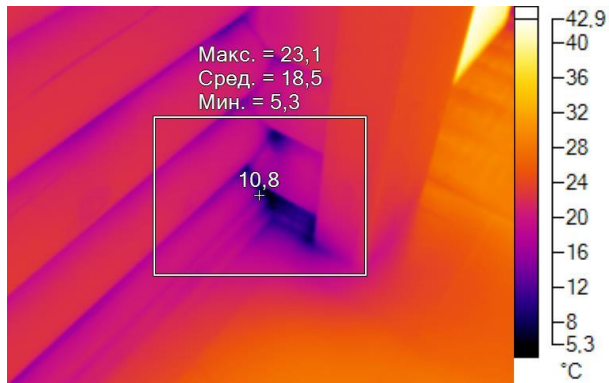

IR000937.IS2
06.01.2017 14:01:27