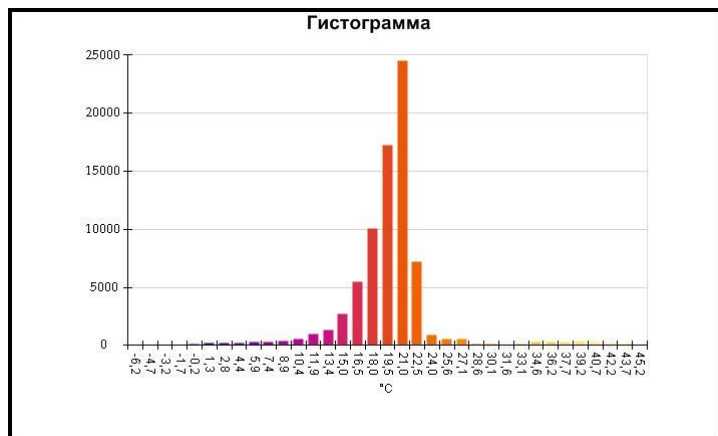

Маркеры основного изображения

Имя	Мин.	Макс.
Центральная ячейка	4,1°C	22,2°C

Имя	Температура
Центральная точка	17,4°C

IR000912.IS2

06.01.2017 13:55:39

Изображение в видимом свете

График

Информация об изображении