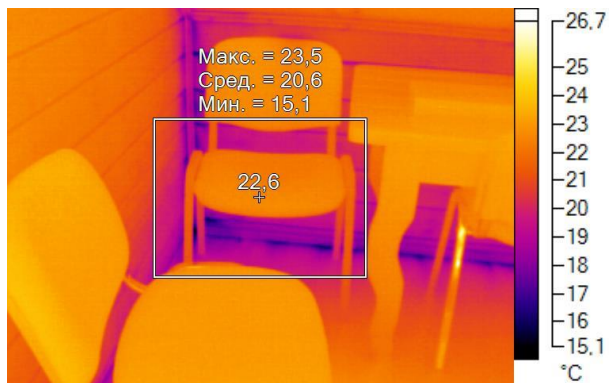

IR000960.IS2
06.01.2017 14:07:05