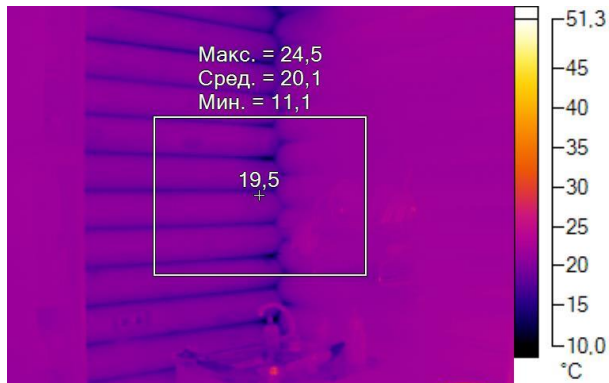

IR000918.IS2
06.01.2017 13:57:08