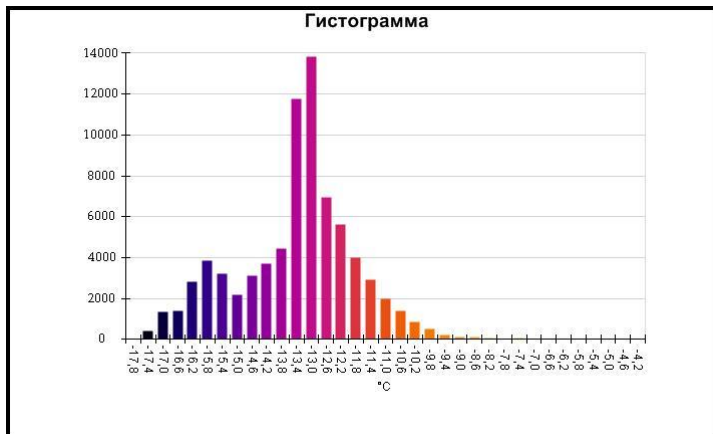

Маркеры основного изображения

Имя	Мин.	Макс.
Центральная ячейка	~-14,9°C	-8,1°C

Имя	Температура
Центральная точка	~-10,4°C

IR000846.IS2
06.01.2017 13:32:35

Изображение в видимом свете

График

Информация об изображении