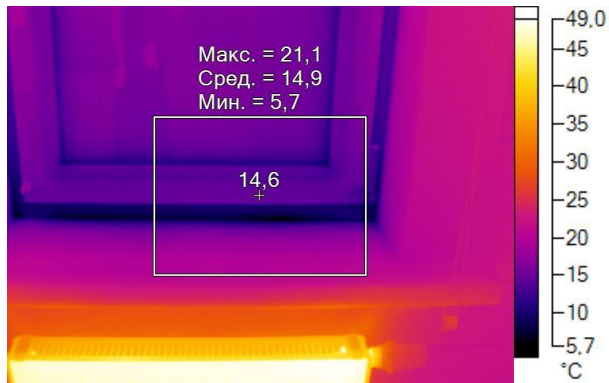

IR000958.IS2
06.01.2017 14:06:42