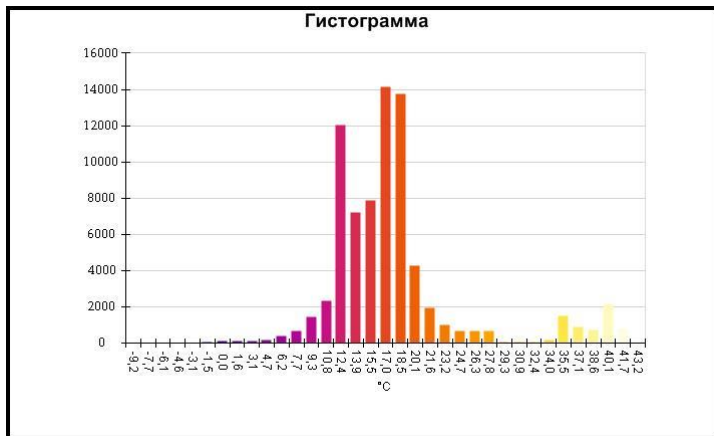

Маркеры основного изображения

Имя	Мин.	Макс.
Центральная ячейка	~-18,2°C	~-11,3°C

Имя	Температура
Центральная точка	~-15,9°C

IR000861.IS2
06.01.2017 13:41:05

Изображение в видимом свете

График

Информация об изображении