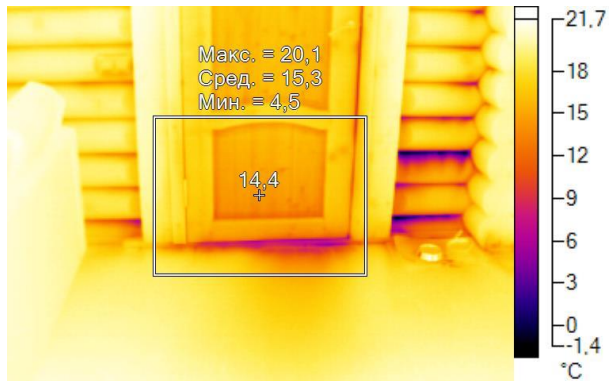

IR000896.IS2
06.01.2017 13:52:10