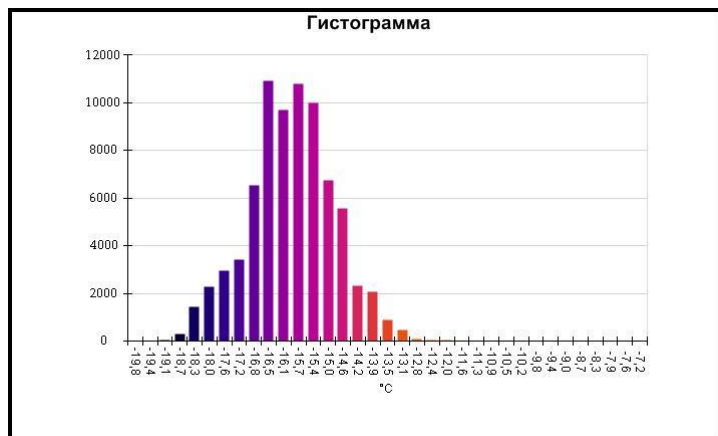

Имя	Мин.	Макс.
Центральная ячейка	~-18,6°C	-8,3°C

Имя	Температура
Центральная точка	~-12,9°C

IR000857.IS2
06.01.2017 13:38:09

Изображение в видимом свете

График

Информация об изображении

Средняя температура	~-15,9°C
Размер ИК-датчика	320 x 240
Время изображения	06.01.2017 13:38:09