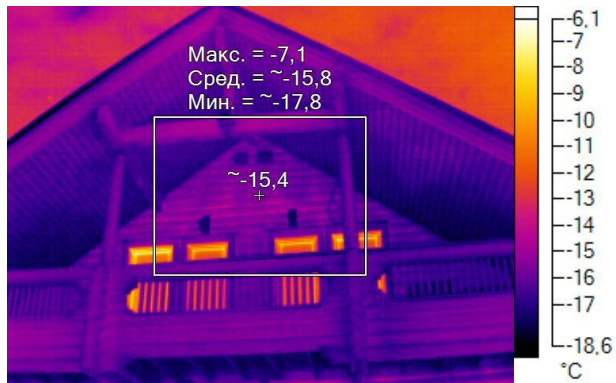

IR000855.IS2
06.01.2017 13:36:53