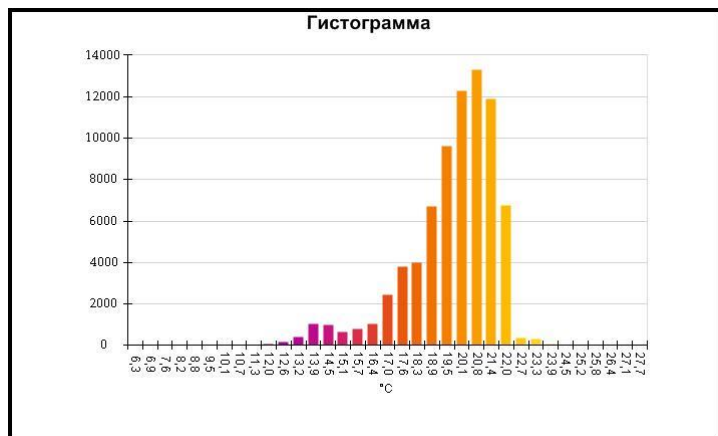

Маркеры основного изображения

Имя	Мин.	Макс.
Центральная ячейка	-5,8°C	45,6°C

Имя	Температура
Центральная точка	11,0°C

IR000894.IS2
06.01.2017 13:51:53

Изображение в видимом свете

График

Информация об изображении