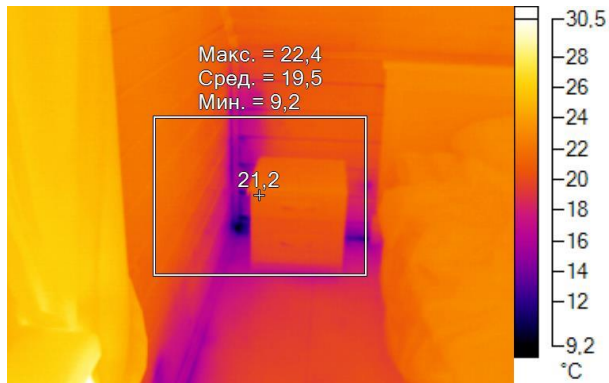

IR000972.IS2
06.01.2017 14:11:56