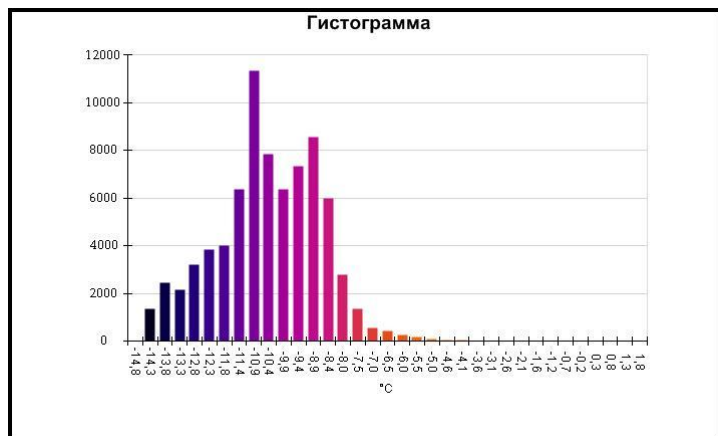

Тепловизионное обследование жилого дома

Составлено для:

Жилой дом

Адрес: Тульская область, Заокский район, КП Бобровый остров

IR000831.IS2
06.01.2017 13:29:43

Изображение в видимом свете

График

Информация об изображении

Средняя температура	-9,7°C
Размер ИК-датчика	320 x 240
Время изображения	06.01.2017 13:29:43

Маркеры основного изображения

Имя	Мин.	Макс.
Центральная ячейка	~-13,5°C	-2,8°C

Имя	Температура
Центральная точка	-9,5°C

IR000832.IS2
06.01.2017 13:29:57

Изображение в видимом свете

График

Информация об изображении

Средняя температура	~-10,4°C
Размер ИК-датчика	320 x 240
Время изображения	06.01.2017 13:29:57

Маркеры основного изображения