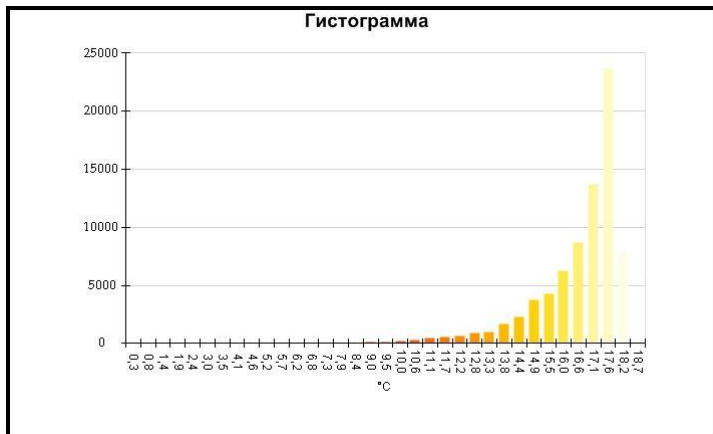

График

Информация об изображении

Средняя температура	16,6°C
Размер ИК-датчика	320 x 240
Время изображения	06.01.2017 13:42:44

Маркеры основного изображения

Имя	Мин.	Макс.
Центральная ячейка	0,1°C	18,2°C

Имя	Температура
Центральная точка	11,1°C