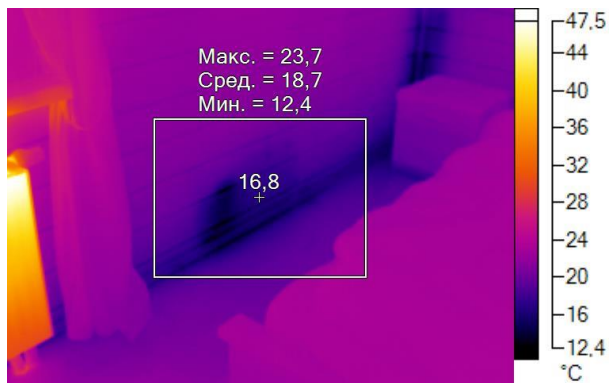

IR000971.IS2
06.01.2017 14:11:41