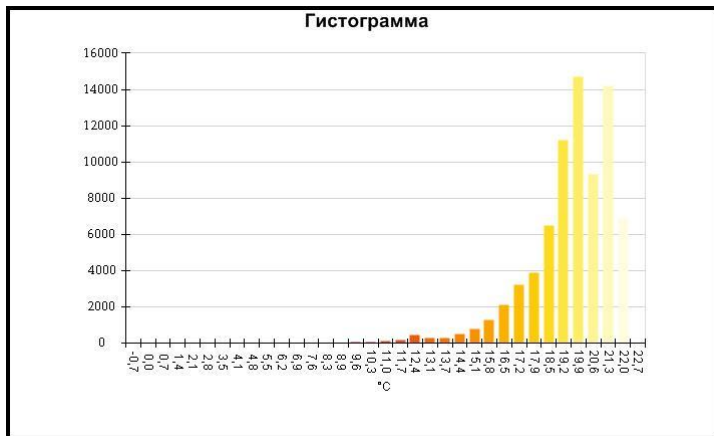

График

Информация об изображении

Средняя температура	19,6°C
Размер ИК-датчика	320 x 240
Время изображения	06.01.2017 13:55:24

Маркеры основного изображения

Имя	Мин.	Макс.
Центральная ячейка	7,6°C	22,6°C

Имя	Температура
Центральная точка	18,2°C