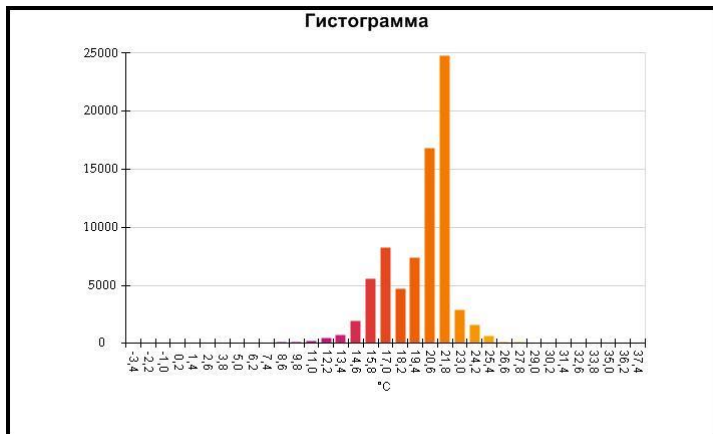

Маркеры основного изображения

Имя	Мин.	Макс.
Центральная ячейка	11,1°C	25,7°C

Имя	Температура
Центральная точка	18,4°C

IR000879.IS2
06.01.2017 13:46:42

Изображение в видимом свете

График

Информация об изображении