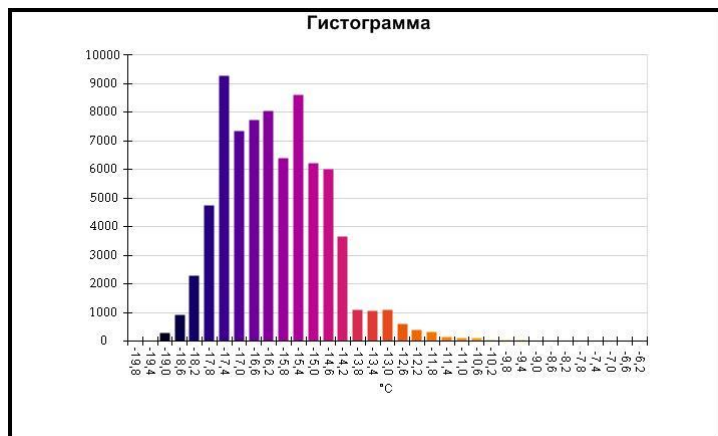

Маркеры основного изображения

Имя	Мин.	Макс.
Центральная ячейка	~-17,2°C	-6,3°C

Имя	Температура
Центральная точка	~-12,6°C

IR000852.IS2
06.01.2017 13:36:18

Изображение в видимом свете

График

Информация об изображении