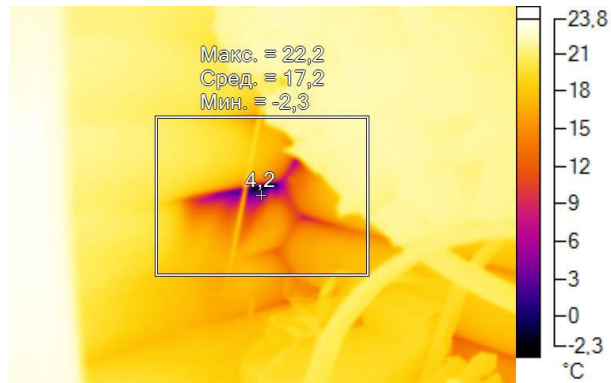

IR000884.IS2
06.01.2017 13:48:16