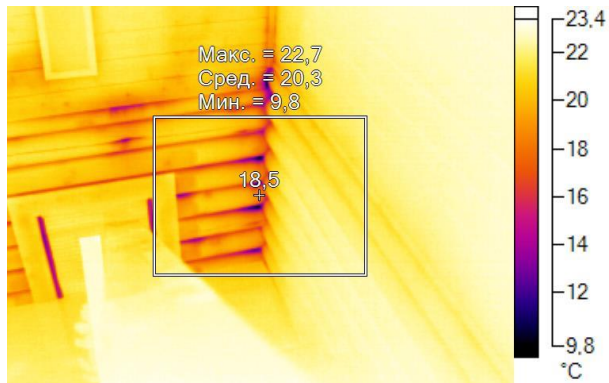

IR000950.IS2
06.01.2017 14:04:17