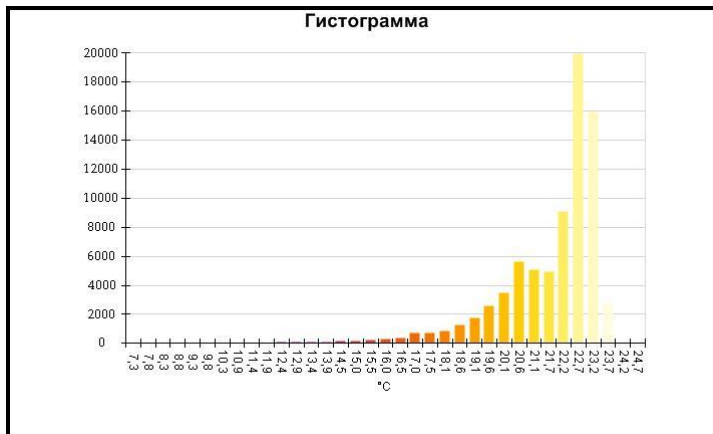

Имя	Мин.	Макс.
Центральная ячейка	2,2°C	35,3°C

Имя	Температура
Центральная точка	20,5°C

IR000929.IS2
06.01.2017 13:59:44

Изображение в видимом свете

График

Информация об изображении

Средняя температура	21,7°C
Размер ИК-датчика	320 x 240
Время изображения	06.01.2017 13:59:44