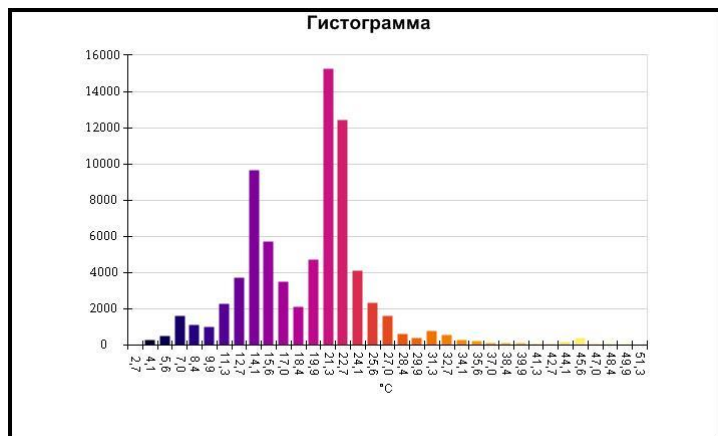

Маркеры основного изображения

Имя	Мин.	Макс.
Центральная ячейка	-8,1°C	22,7°C

Имя	Температура
Центральная точка	0,6°C

IR000936.IS2

06.01.2017 14:01:06

Изображение в видимом свете

График

Информация об изображении