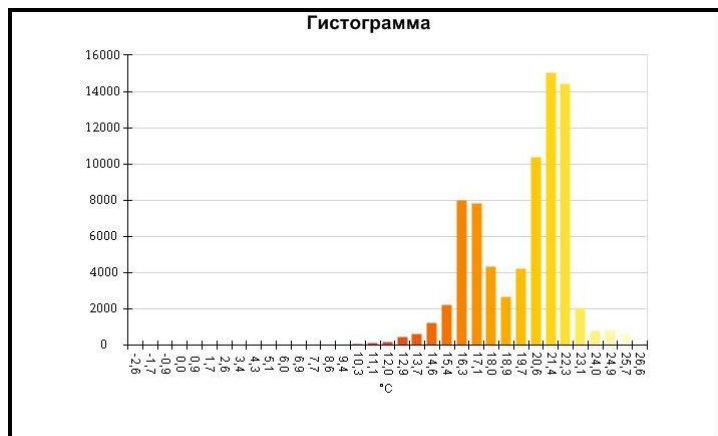

График

Информация об изображении

Средняя температура	19,8°C
Размер ИК-датчика	320 x 240
Время изображения	06.01.2017 13:46:47

Маркеры основного изображения

Имя	Мин.	Макс.
Центральная ячейка	10,2°C	22,4°C

Имя	Температура
Центральная точка	15,2°C