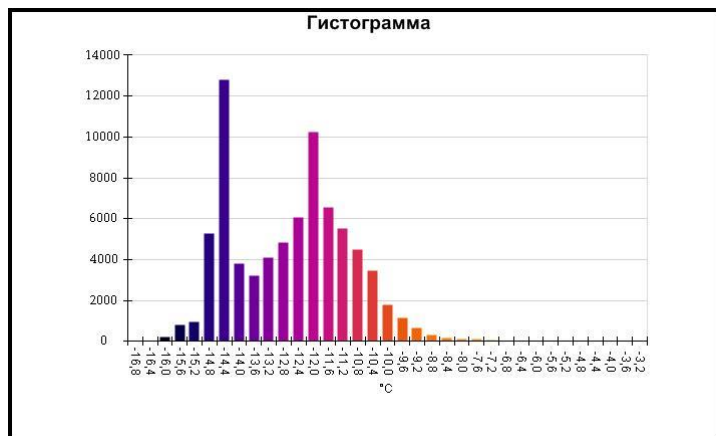

Маркеры основного изображения

Имя	Мин.	Макс.
Центральная ячейка	~-14,5°C	-9,8°C

Имя	Температура
Центральная точка	~-10,3°C

IR000840.IS2
06.01.2017 13:31:40

Изображение в видимом свете

График

Информация об изображении

Средняя температура	~-11,9°C
Размер ИК-датчика	320 x 240
Время изображения	06.01.2017 13:31:40

Маркеры основного изображения

Имя	Мин.	Макс.
Центральная ячейка	~-14,3°C	-8,5°C

Имя	Температура
Центральная точка	~-12,4°C

IR000841.IS2
06.01.2017 13:31:48

Изображение в видимом свете

График

Информация об изображении

Средняя температура	~-12,6°C
Размер ИК-датчика	320 x 240
Время изображения	06.01.2017 13:31:48

Маркеры основного изображения