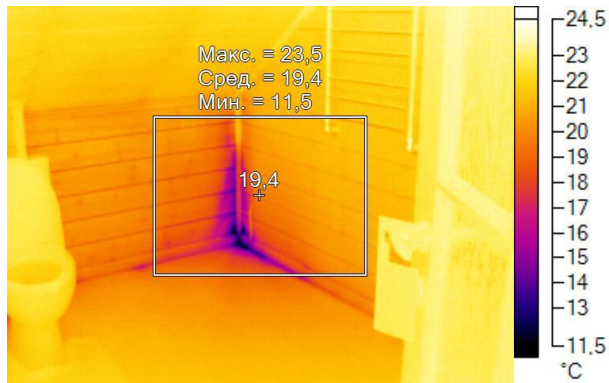

IR000953.IS2
06.01.2017 14:04:55