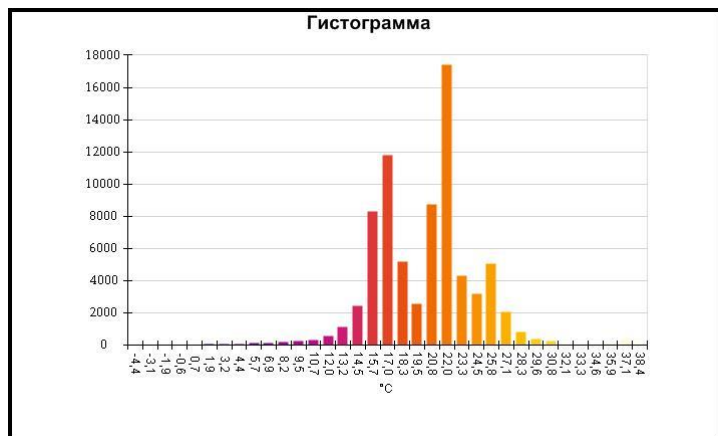

Имя	Мин.	Макс.
Центральная ячейка	10,2°C	22,4°C

Имя	Температура
Центральная точка	15,2°C

IR000881.IS2
06.01.2017 13:46:58

Изображение в видимом свете

График

Информация об изображении

Средняя температура	20,2°C
Размер ИК-датчика	320 x 240
Время изображения	06.01.2017 13:46:58