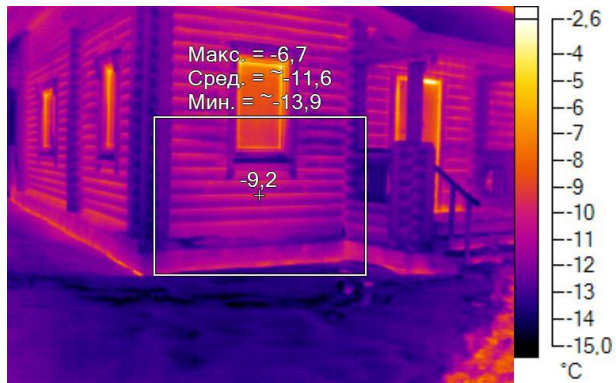

IR000834.IS2
06.01.2017 13:30:13