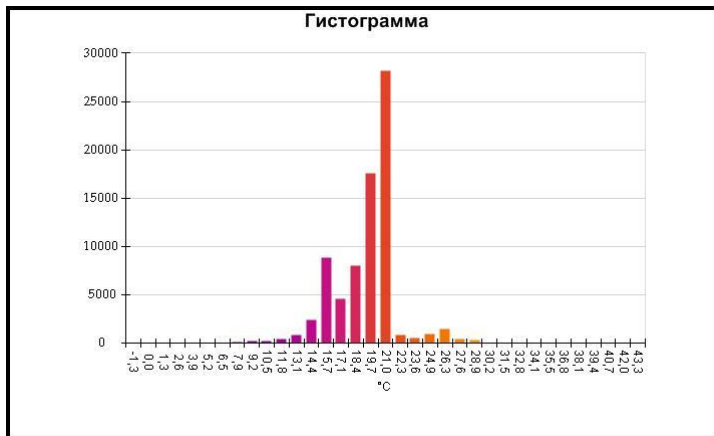

График

Информация об изображении

Средняя температура	19,5°C
Размер ИК-датчика	320 x 240
Время изображения	06.01.2017 13:45:50

Маркеры основного изображения

Имя	Мин.	Макс.
Центральная ячейка	8,1°C	21,3°C

Имя	Температура
Центральная точка	19,6°C