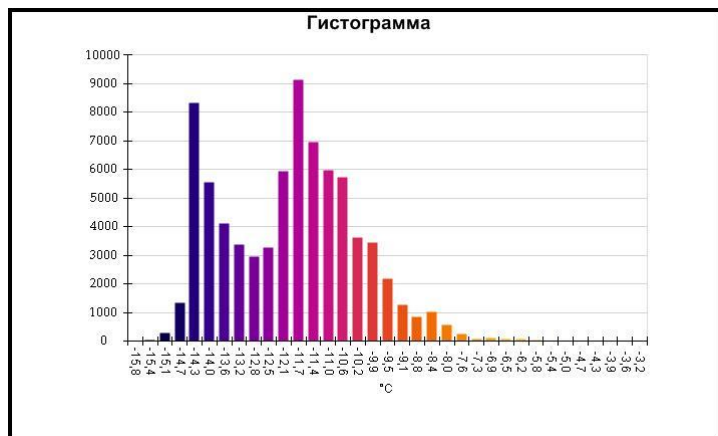

Маркеры основного изображения

Имя	Мин.	Макс.
Центральная ячейка	~-14,5°C	-9,8°C

Имя	Температура
Центральная точка	~-10,3°C

IR000840.IS2
06.01.2017 13:31:40

Изображение в видимом свете

График

Информация об изображении