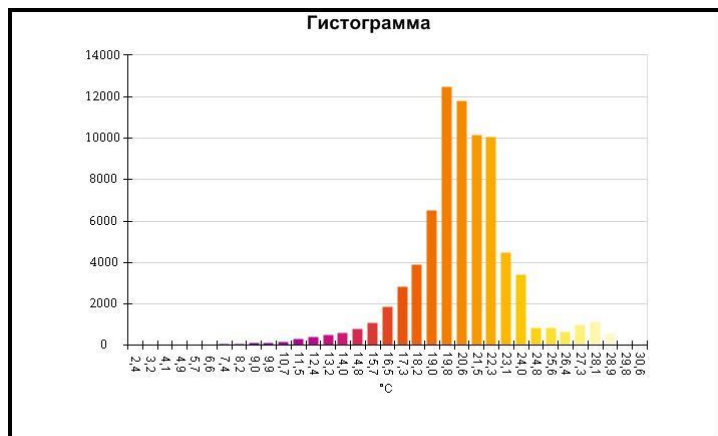

Имя	Мин.	Макс.
Центральная ячейка	0,0°C	26,8°C

Имя	Температура
Центральная точка	19,3°C

IR000932.IS2
06.01.2017 14:00:18

Изображение в видимом свете

График

Информация об изображении

Средняя температура	20,7°C
Размер ИК-датчика	320 x 240
Время изображения	06.01.2017 14:00:18