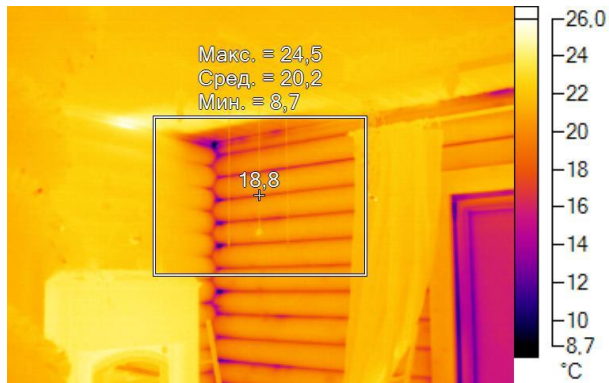

IR000882.IS2
06.01.2017 13:47:18