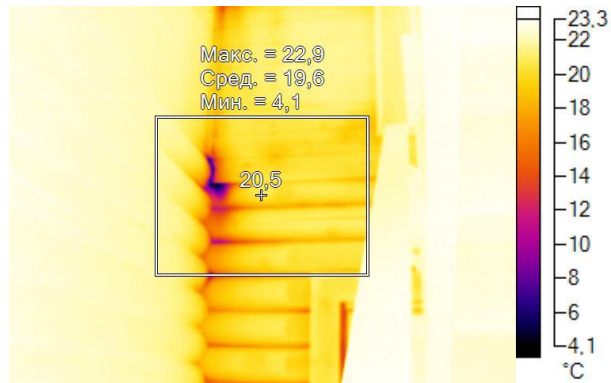

IR000944.IS2
06.01.2017 14:03:05