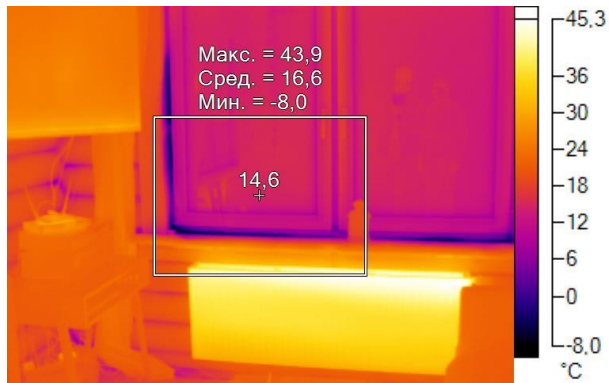

IR000889.IS2
06.01.2017 13:50:47