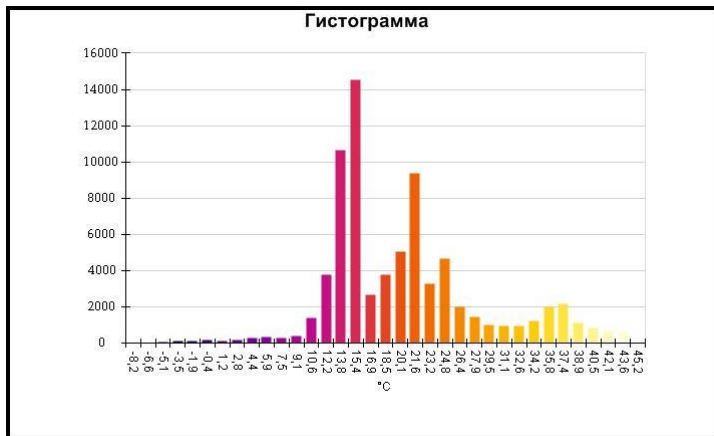

График

Информация об изображении

Средняя температура	20,5°C
Размер ИК-датчика	320 x 240
Время изображения	06.01.2017 13:50:47

Маркеры основного изображения

Имя	Мин.	Макс.
Центральная ячейка	-8,0°C	43,9°C

Имя	Температура
Центральная точка	14,6°C