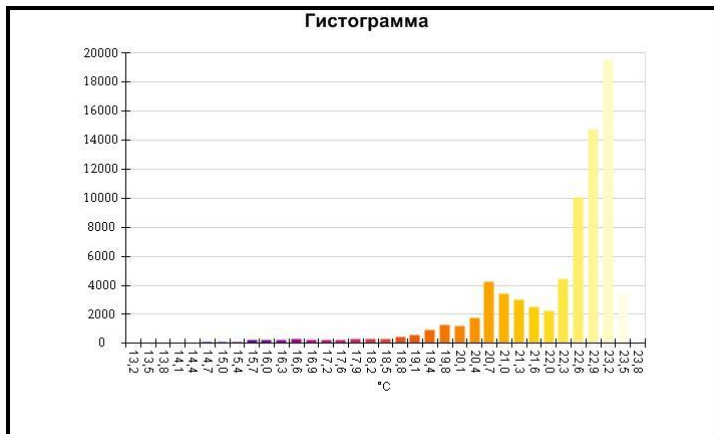

Маркеры основного изображения

Имя	Мин.	Макс.
Центральная ячейка	-7,8°C	24,7°C

Имя	Температура
Центральная точка	12,5°C

IR000924.IS2
06.01.2017 13:58:23

Изображение в видимом свете

График

Информация об изображении