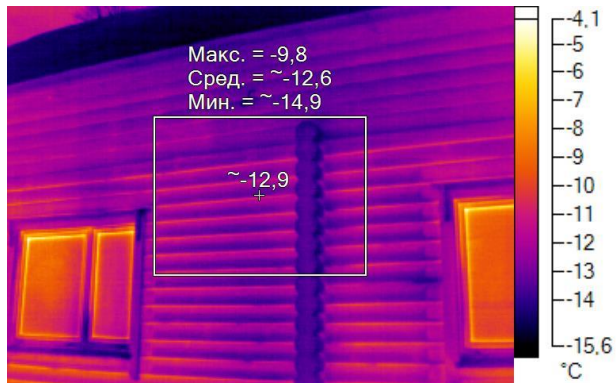

IR000842.IS2
06.01.2017 13:32:06