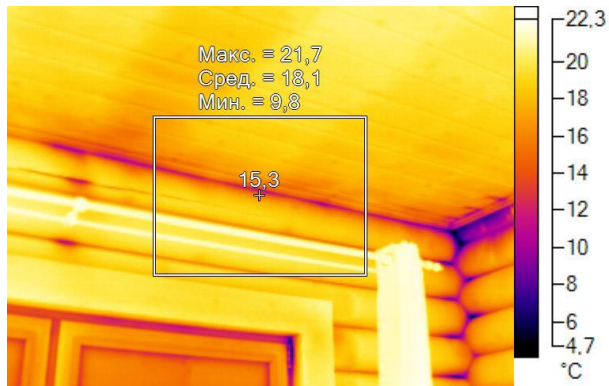

IR000906.IS2
06.01.2017 13:54:56