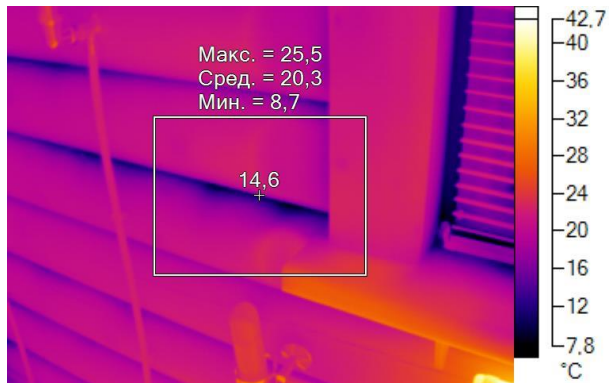

Маркеры основного изображения

Имя	Мин.	Макс.
Центральная ячейка	2,9°C	21,3°C

Имя	Температура
Центральная точка	18,4°C

IR000933.IS2
06.01.2017 14:00:27

Изображение в видимом свете

График

Информация об изображении