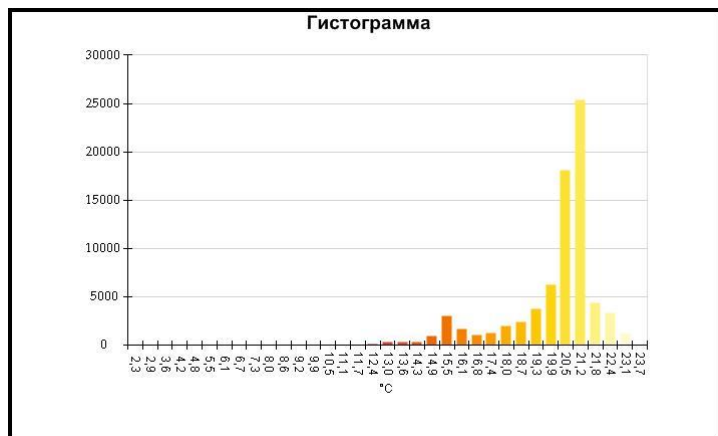

График

Информация об изображении

Средняя температура	20,1°C
Размер ИК-датчика	320 x 240
Время изображения	06.01.2017 13:44:52

Маркеры основного изображения

Имя	Мин.	Макс.
Центральная ячейка	12,5°C	23,9°C

Имя	Температура
Центральная точка	18,0°C