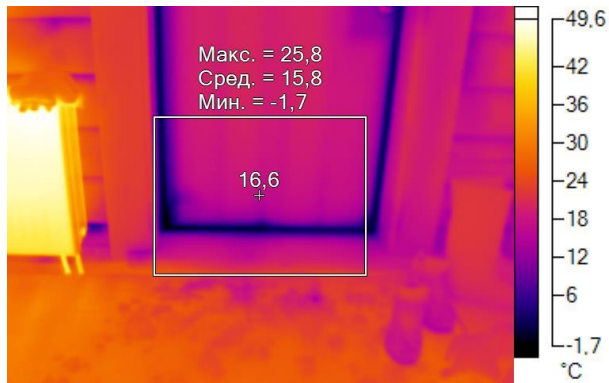

IR000938.IS2
06.01.2017 14:01:53