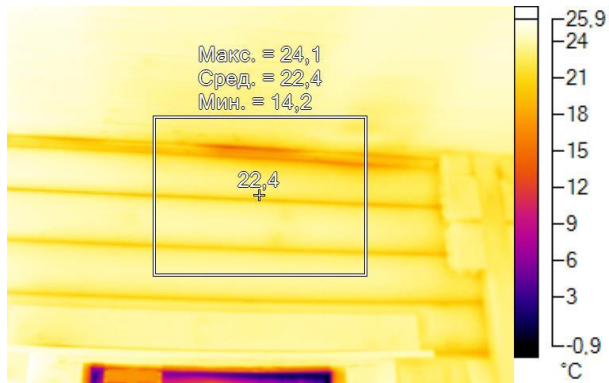

IR000940.IS2

06.01.2017 14:02:09