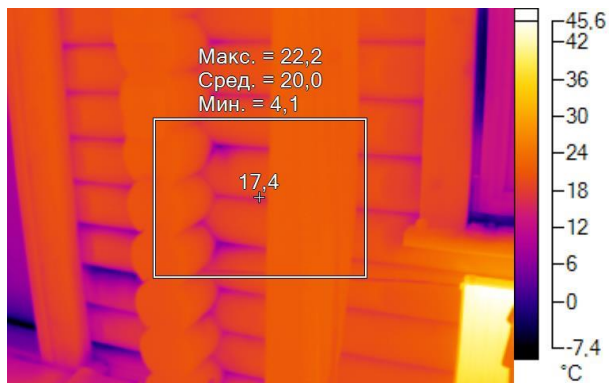

IR000911.IS2
06.01.2017 13:55:33