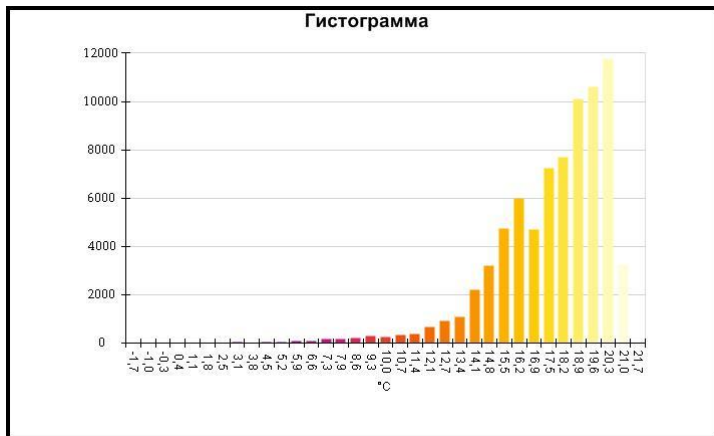

Имя	Мин.	Макс.
Центральная ячейка	11,1°C	21,9°C

Имя	Температура
Центральная точка	21,2°C

IR000896.IS2
06.01.2017 13:52:10

Изображение в видимом свете

График

Информация об изображении

Средняя температура	17,7°C
Размер ИК-датчика	320 x 240
Время изображения	06.01.2017 13:52:10