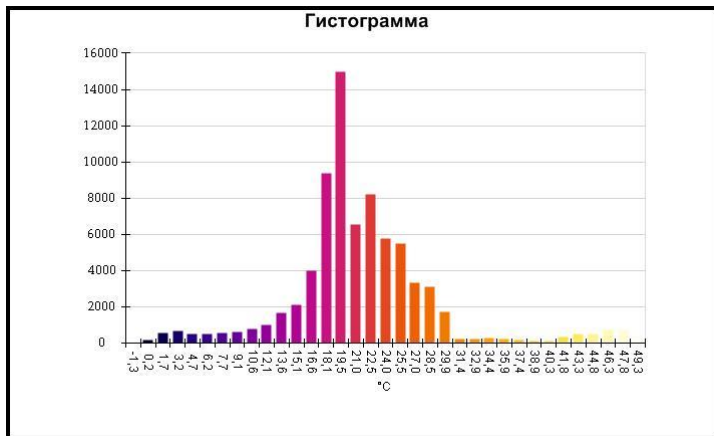

Имя	Мин.	Макс.
Центральная ячейка	5,3°C	23,1°C

Имя	Температура
Центральная точка	10,8°C

IR000938.IS2
06.01.2017 14:01:53

Изображение в видимом свете

График

Информация об изображении

Средняя температура	21,7°C
Размер ИК-датчика	320 x 240
Время изображения	06.01.2017 14:01:53