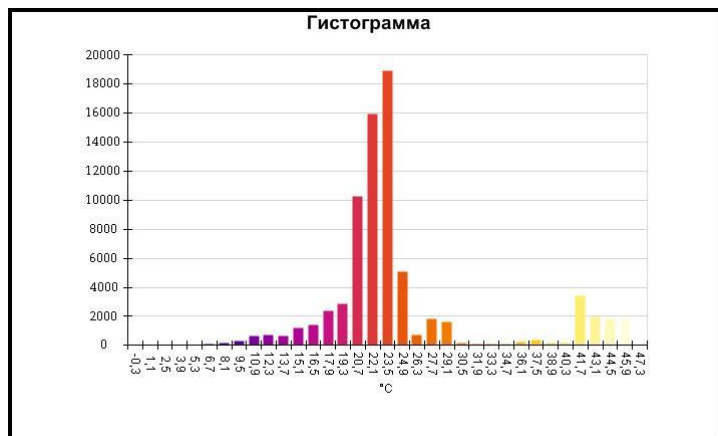

Имя	Мин.	Макс.
Центральная ячейка	10,8°C	20,8°C

Имя	Температура
Центральная точка	16,2°C

IR000956.IS2
06.01.2017 14:05:53

Изображение в видимом свете

График

Информация об изображении

Средняя температура	25,2°C
Размер ИК-датчика	320 x 240
Время изображения	06.01.2017 14:05:53