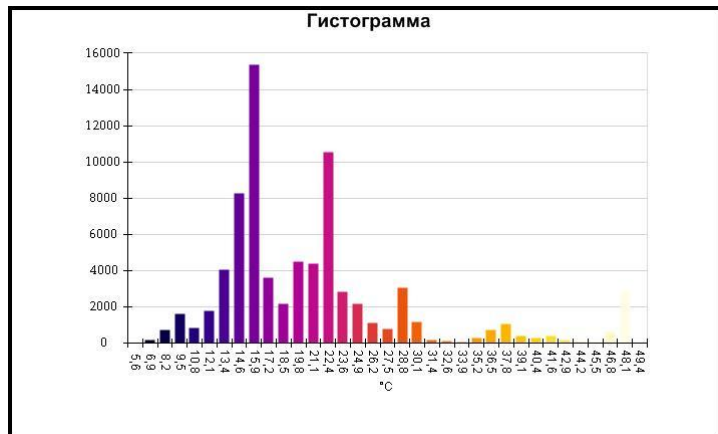

График

Информация об изображении

Средняя температура	21,0°C
Размер ИК-датчика	320 x 240
Время изображения	06.01.2017 14:06:42

Маркеры основного изображения

Имя	Мин.	Макс.
Центральная ячейка	5,7°C	21,1°C

Имя	Температура
Центральная точка	14,6°C