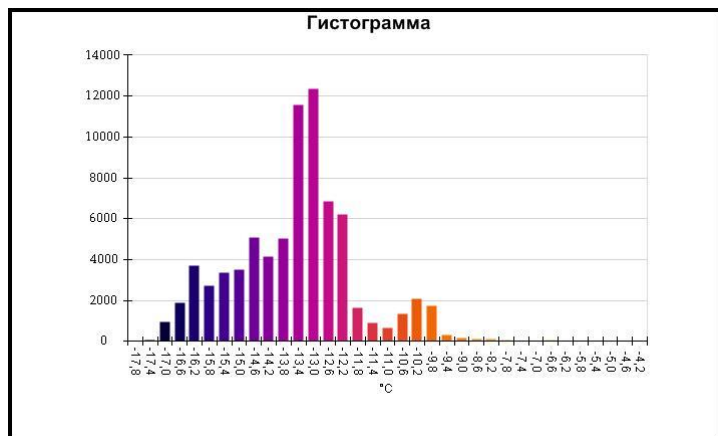

График

Информация об изображении

Средняя температура	~-13,5°C
Размер ИК-датчика	320 x 240
Время изображения	06.01.2017 13:32:54

Маркеры основного изображения

Имя	Мин.	Макс.
Центральная ячейка	~-16,1°C	~-10,5°C

Имя	Температура
Центральная точка	~-13,6°C