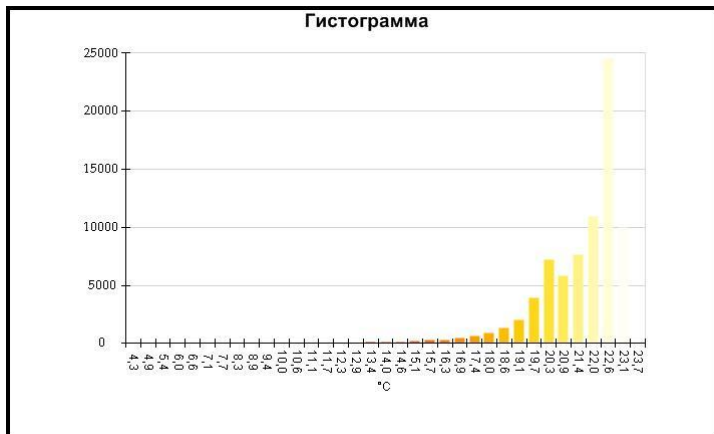

Имя	Мин.	Макс.
Центральная ячейка	-0,7°C	24,5°C

Имя	Температура
Центральная точка	15,7°C

IR000944.IS2
06.01.2017 14:03:05

Изображение в видимом свете

График

Информация об изображении

Средняя температура	21,5°C
Размер ИК-датчика	320 x 240
Время изображения	06.01.2017 14:03:05