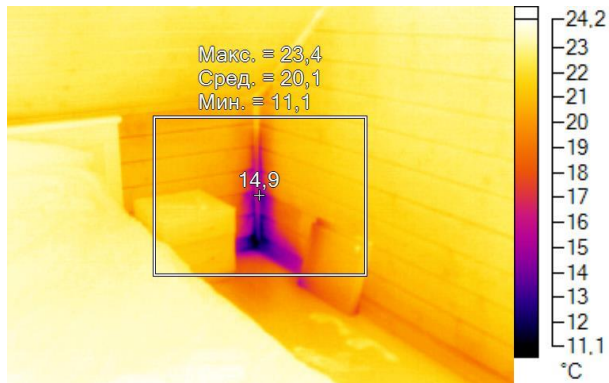

IR000963.IS2
06.01.2017 14:09:15