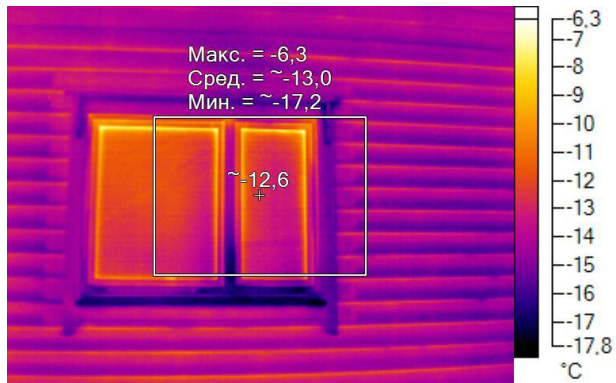

IR000851.IS2
06.01.2017 13:33:46