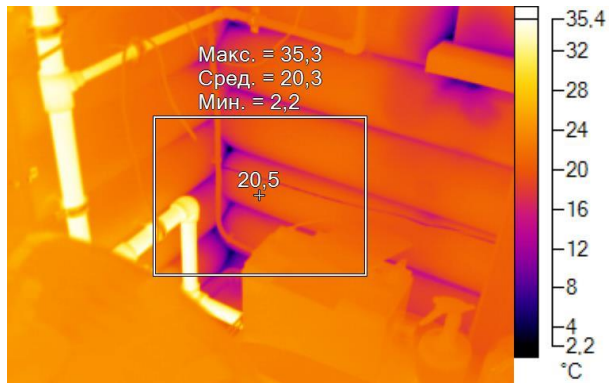

IR000928.IS2
06.01.2017 13:59:15