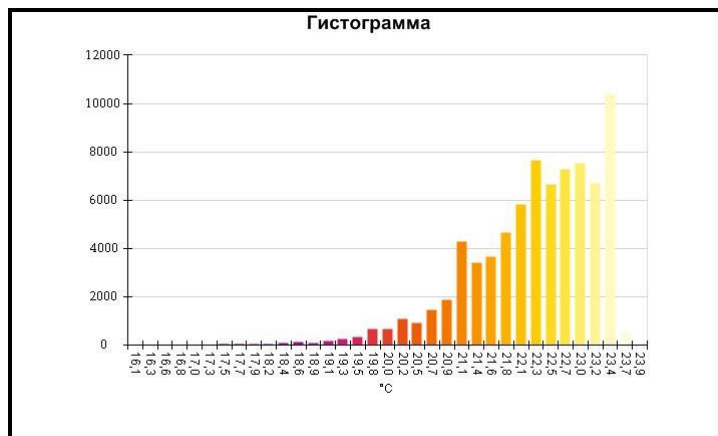

Имя	Мин.	Макс.
Центральная ячейка	16,1°C	23,4°C

Имя	Температура
Центральная точка	22,9°C

IR000962.IS2
06.01.2017 14:07:18

Изображение в видимом свете

График

Информация об изображении

Средняя температура	22,3°C
Размер ИК-датчика	320 x 240
Время изображения	06.01.2017 14:07:18