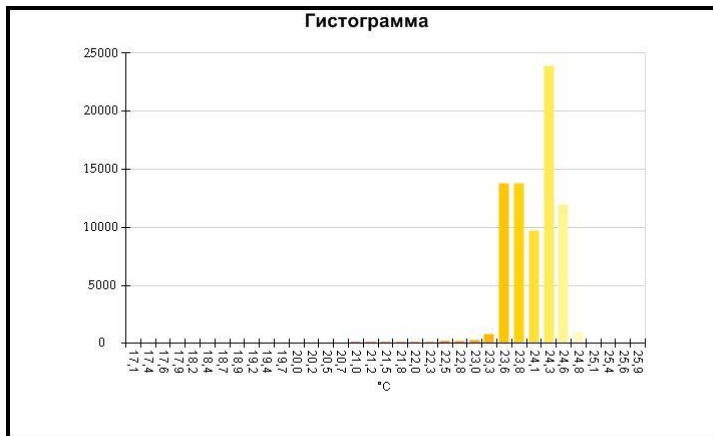

График

Информация об изображении

Средняя температура	24,0°C
Размер ИК-датчика	320 x 240
Время изображения	06.01.2017 14:12:30

Маркеры основного изображения

Имя	Мин.	Макс.
Центральная ячейка	17,6°C	25,0°C

Имя	Температура
Центральная точка	21,8°C