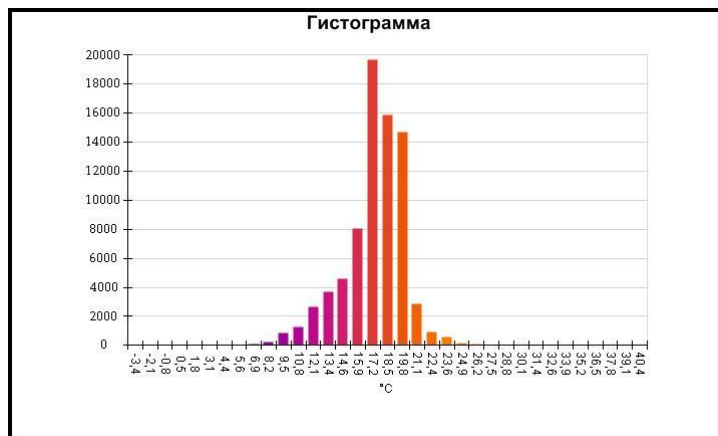

График

Информация об изображении

Средняя температура	17,4°C
Размер ИК-датчика	320 x 240
Время изображения	06.01.2017 13:41:49

Маркеры основного изображения

Имя	Мин.	Макс.
Центральная ячейка	3,8°C	20,1°C

Имя	Температура
Центральная точка	9,9°C