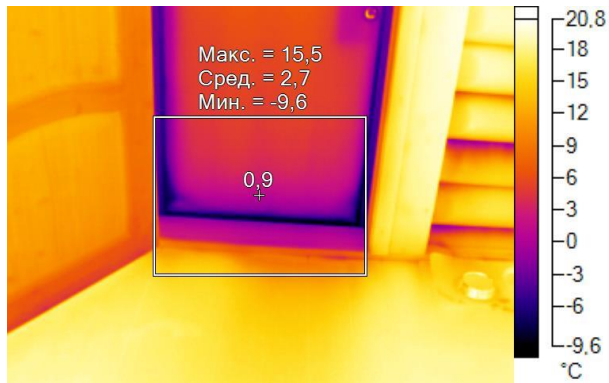

IR000900.IS2
06.01.2017 13:53:21