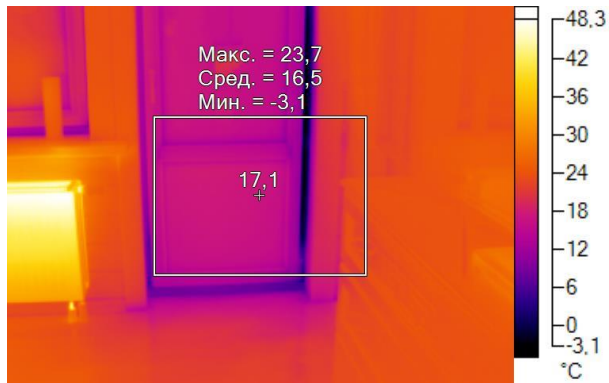

IR000965.IS2
06.01.2017 14:09:41