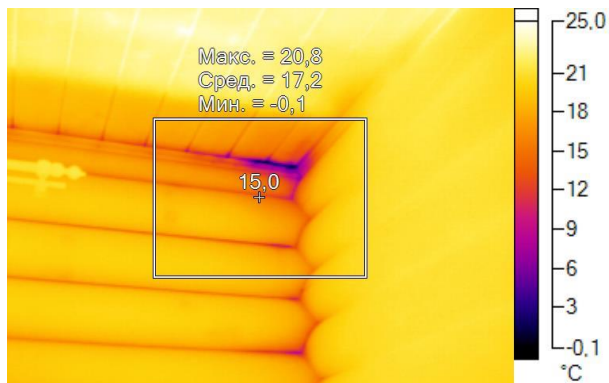

IR000876.IS2

06.01.2017 13:45:33