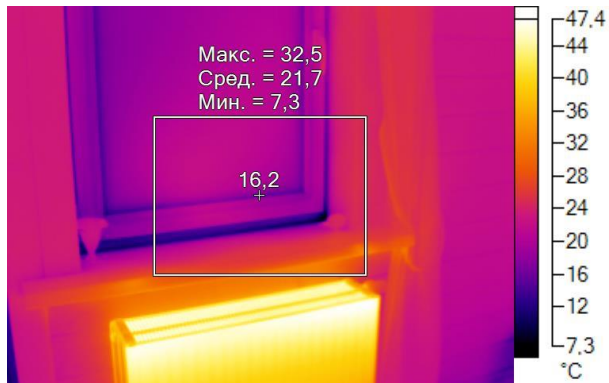

IR000970.IS2
06.01.2017 14:11:28