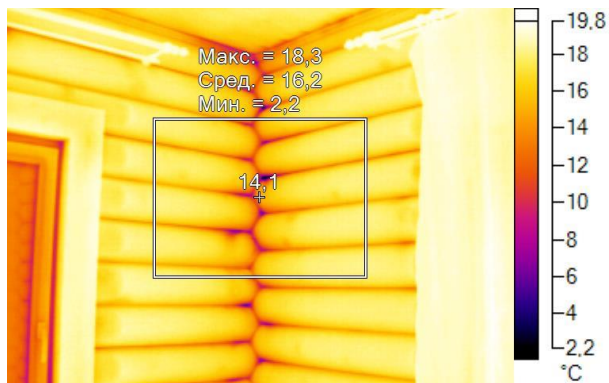

IR000863.IS2
06.01.2017 13:41:54