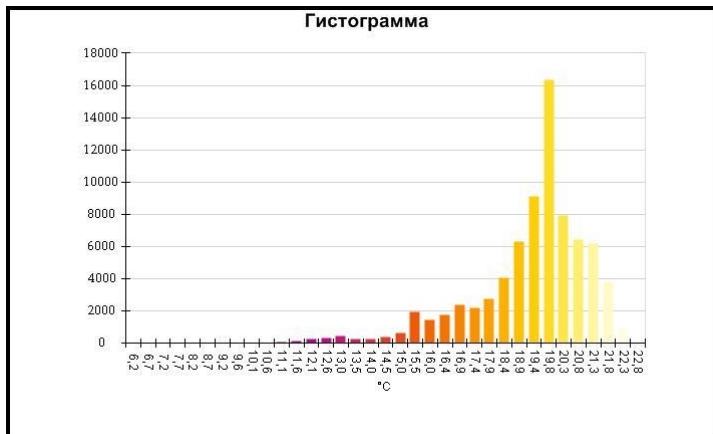

Маркеры основного изображения

Имя	Мин.	Макс.
Центральная ячейка	-3,0°C	45,7°C

Имя	Температура
Центральная точка	21,7°C

IR000909.IS2
06.01.2017 13:55:20

Изображение в видимом свете

График

Информация об изображении