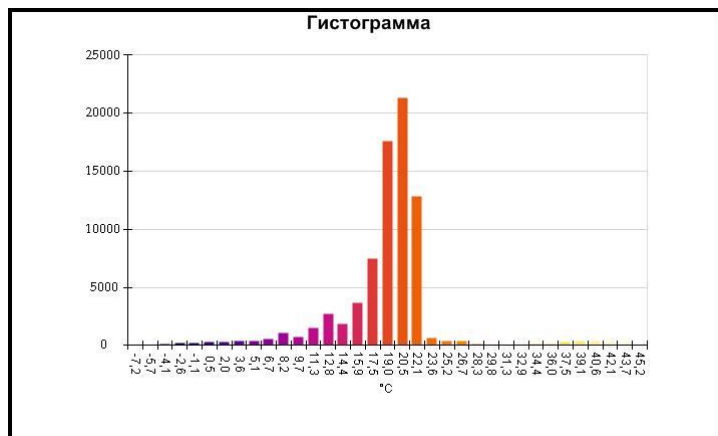

Имя	Мин.	Макс.
Центральная ячейка	7,6°C	22,6°C

Имя	Температура
Центральная точка	18,2°C

IR000911.IS2
06.01.2017 13:55:33

Изображение в видимом свете

График

Информация об изображении

Средняя температура	19,1°C
Размер ИК-датчика	320 x 240
Время изображения	06.01.2017 13:55:33