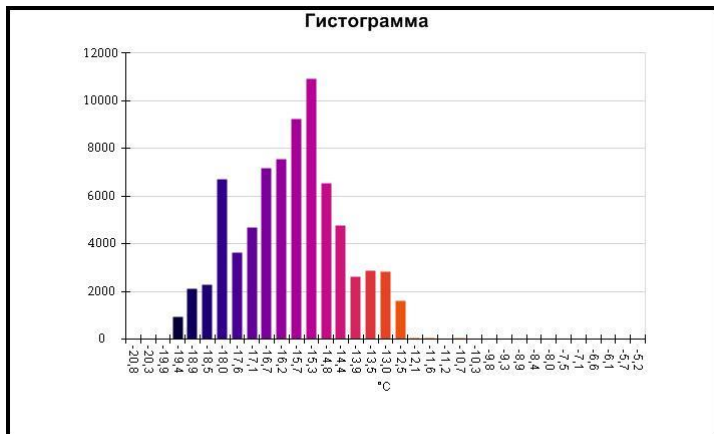

Маркеры основного изображения

Имя	Мин.	Макс.
Центральная ячейка	~-18,3°C	-9,2°C

Имя	Температура
Центральная точка	~-15,3°C

IR000858.IS2
06.01.2017 13:38:15

Изображение в видимом свете

График

Информация об изображении