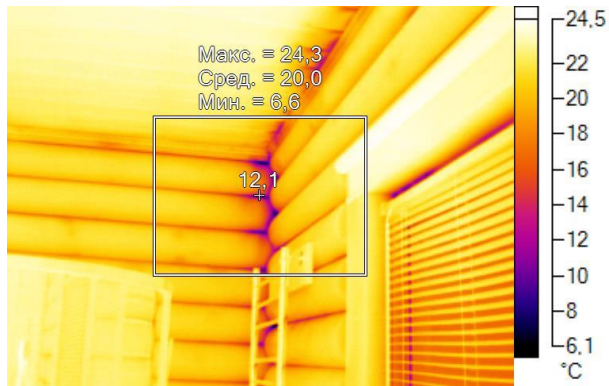

IR000930.IS2
06.01.2017 13:59:52