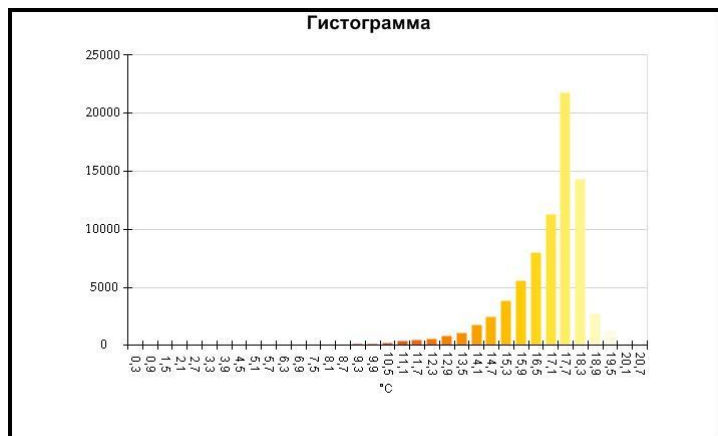

Имя	Мин.	Макс.
Центральная ячейка	0,1°C	18,2°C

Имя	Температура
Центральная точка	11,1°C

IR000866.IS2

06.01.2017 13:42:53

Изображение в видимом свете

График

Информация об изображении

Средняя температура	17,0°C
Размер ИК-датчика	320 x 240
Время изображения	06.01.2017 13:42:53