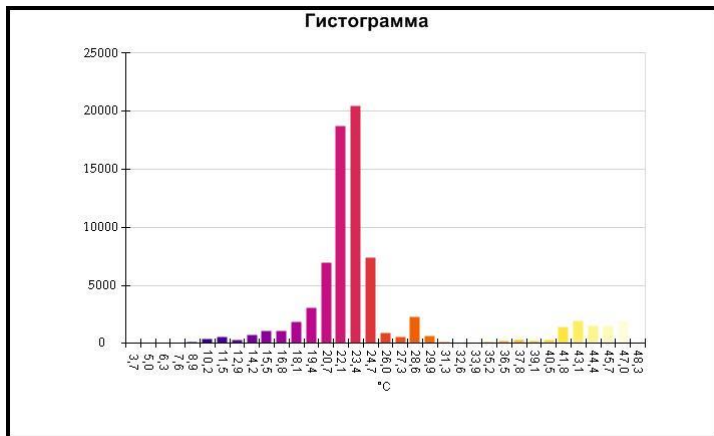

Маркеры основного изображения

Имя	Мин.	Макс.
Центральная ячейка	-0,3°C	25,4°C

Имя	Температура
Центральная точка	20,3°C

IR000957.IS2
06.01.2017 14:06:02

Изображение в видимом свете

График

Информация об изображении