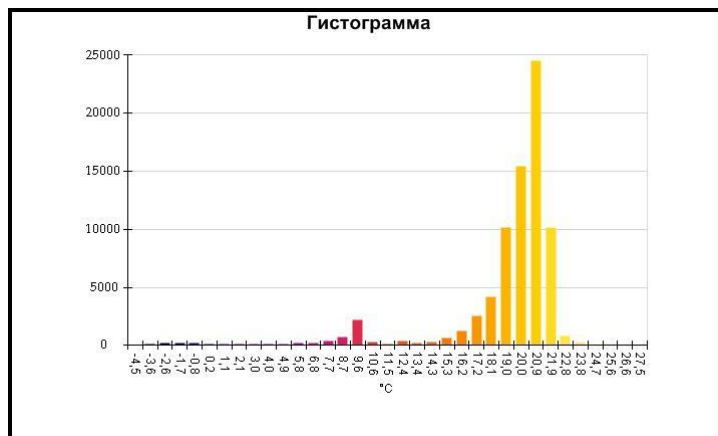

График

Информация об изображении

Средняя температура	19,2°C
Размер ИК-датчика	320 x 240
Время изображения	06.01.2017 13:52:52

Маркеры основного изображения

Имя	Мин.	Макс.
Центральная ячейка	10,8°C	22,3°C

Имя	Температура
Центральная точка	19,3°C