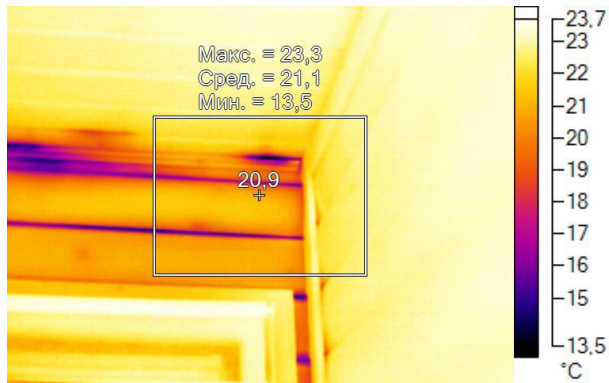

Маркеры основного изображения

Имя	Мин.	Макс.
Центральная ячейка	-7,8°C	24,7°C

Имя	Температура
Центральная точка	12,5°C

IR000924.IS2
06.01.2017 13:58:23

Изображение в видимом свете

График

Информация об изображении