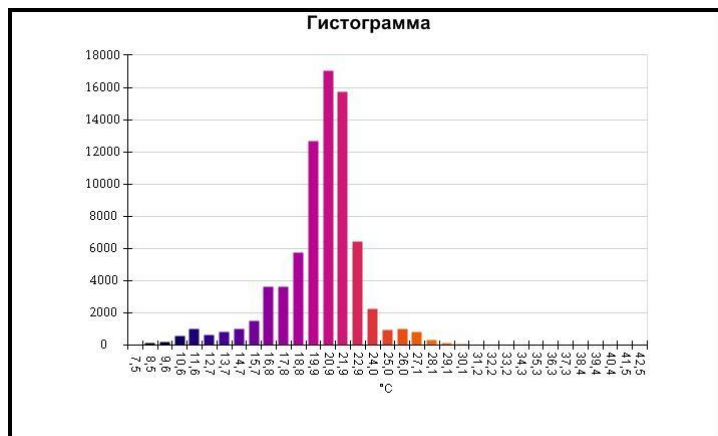

Маркеры основного изображения

Имя	Мин.	Макс.
Центральная ячейка	2,9°C	21,3°C

Имя	Температура
Центральная точка	18,4°C

IR000933.IS2
06.01.2017 14:00:27

Изображение в видимом свете

График

Информация об изображении