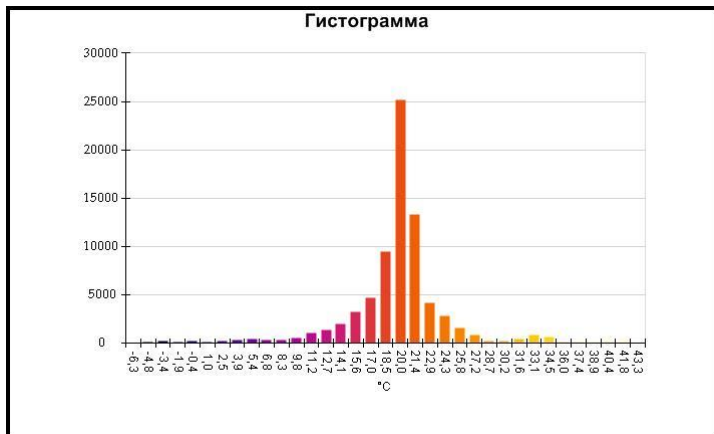

График

Информация об изображении

Средняя температура	19,9°C
Размер ИК-датчика	320 x 240
Время изображения	06.01.2017 13:58:43

Маркеры основного изображения

Имя	Мин.	Макс.
Центральная ячейка	-5,9°C	21,9°C

Имя	Температура
Центральная точка	4,1°C