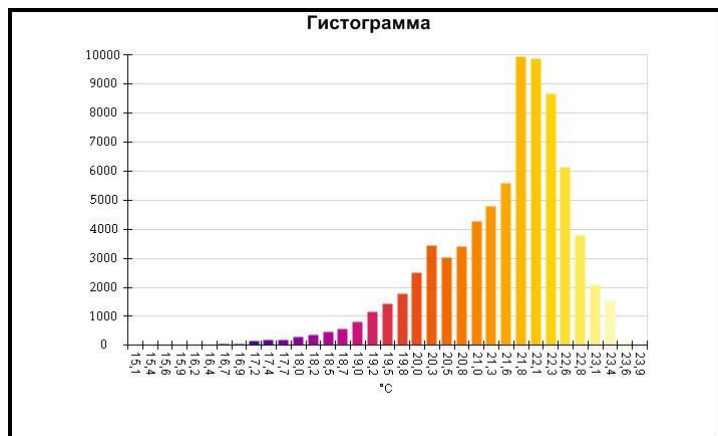

График

Информация об изображении

Средняя температура	21,5°C
Размер ИК-датчика	320 x 240
Время изображения	06.01.2017 14:04:38

Маркеры основного изображения

Имя	Мин.	Макс.
Центральная ячейка	15,8°C	22,9°C

Имя	Температура
Центральная точка	20,0°C