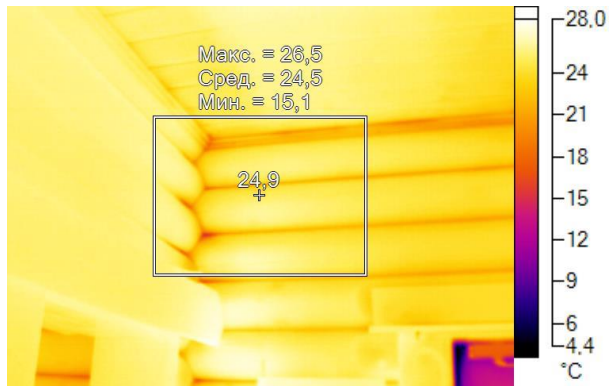

IR000939.IS2
06.01.2017 14:02:01