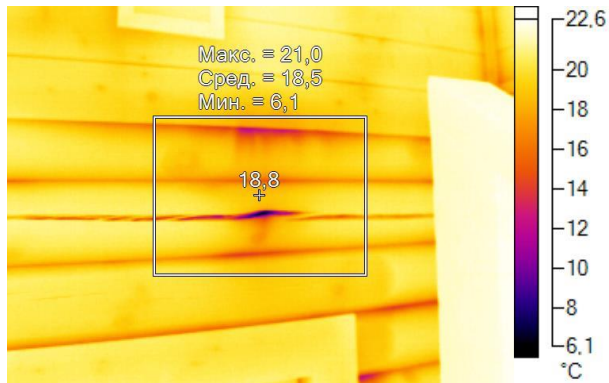

IR000947.IS2
06.01.2017 14:03:40