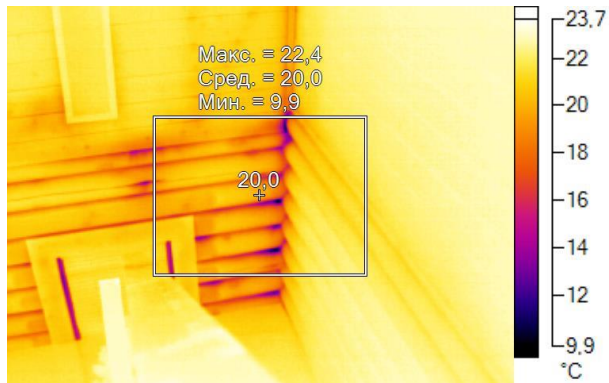

IR000949.IS2
06.01.2017 14:04:13