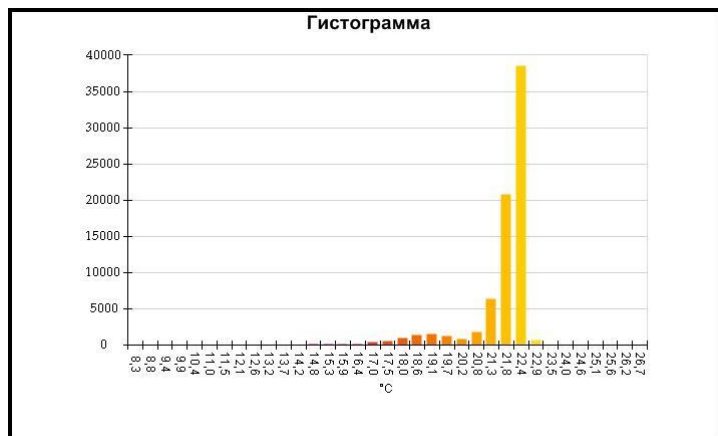

Маркеры основного изображения

Имя	Мин.	Макс.
Центральная ячейка	13,5°C	21,6°C

Имя	Температура
Центральная точка	18,1°C

IR000921.IS2
06.01.2017 13:57:36

Изображение в видимом свете

График

Информация об изображении