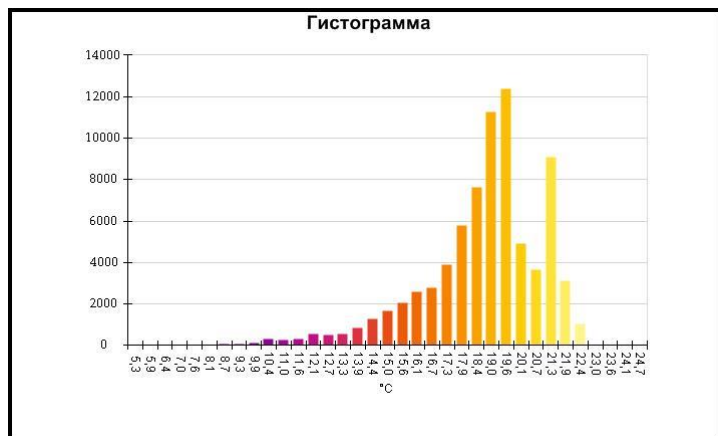

Маркеры основного изображения

Имя	Мин.	Макс.
Центральная ячейка	4,4°C	21,3°C

Имя	Температура
Центральная точка	12,6°C

IR000915.IS2
06.01.2017 13:56:26

Изображение в видимом свете

График

Информация об изображении