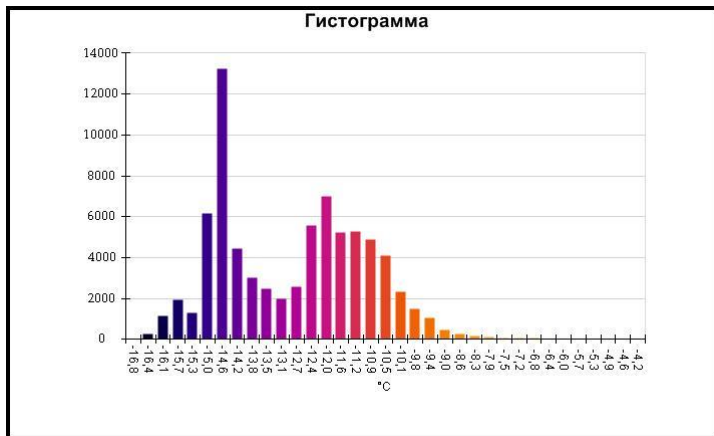

Имя	Мин.	Макс.
Центральная ячейка	~-15,1°C	-8,9°C

Имя	Температура
Центральная точка	~-11,2°C

IR000845.IS2
06.01.2017 13:32:28

Изображение в видимом свете

График

Информация об изображении

Средняя температура	~-12,8°C
Размер ИК-датчика	320 x 240
Время изображения	06.01.2017 13:32:28

Маркеры основного изображения

Имя	Мин.	Макс.
Центральная ячейка	~-14,9°C	-8,1°C

Имя	Температура
Центральная точка	~-10,4°C

IR000846.IS2
06.01.2017 13:32:35

Изображение в видимом свете

График

Информация об изображении