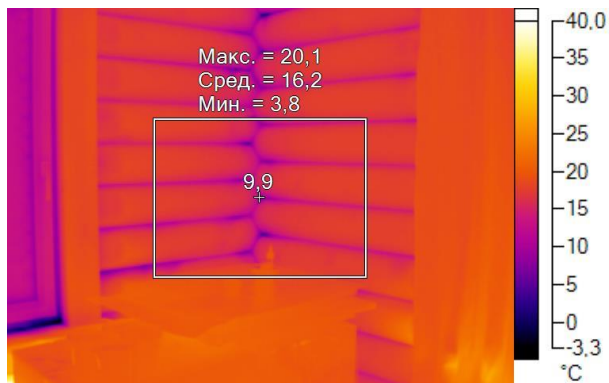

IR000862.IS2
06.01.2017 13:41:49