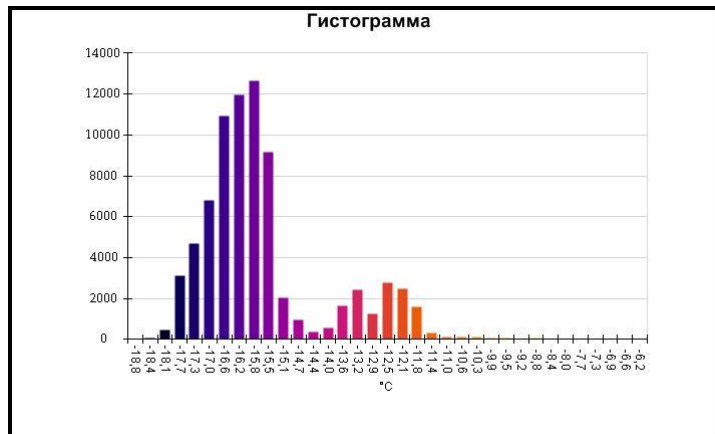

Маркеры основного изображения

Имя	Мин.	Макс.
Центральная ячейка	~-18,8°C	-9,0°C

Имя	Температура
Центральная точка	~-16,2°C

IR000855.IS2
06.01.2017 13:36:53

Изображение в видимом свете

График

Информация об изображении