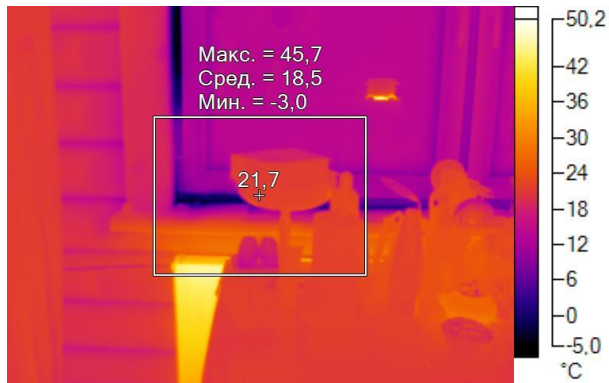

IR000908.IS2
06.01.2017 13:55:13