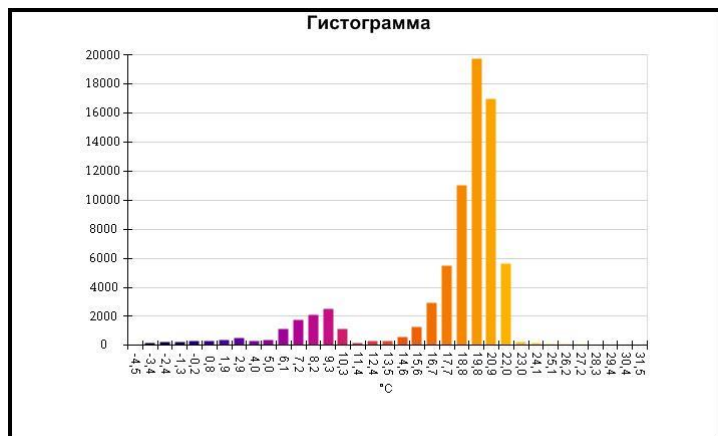

Имя	Мин.	Макс.
Центральная ячейка	10,8°C	22,3°C

Имя	Температура
Центральная точка	19,3°C

IR000899.IS2
06.01.2017 13:52:57

Изображение в видимом свете

График

Информация об изображении

Средняя температура	17,7°C
Размер ИК-датчика	320 x 240
Время изображения	06.01.2017 13:52:57