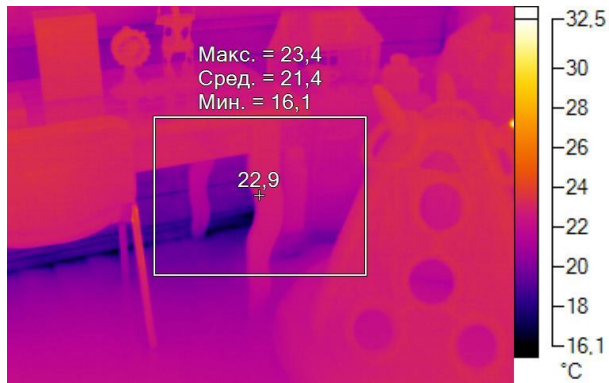

IR000961.IS2
06.01.2017 14:07:11