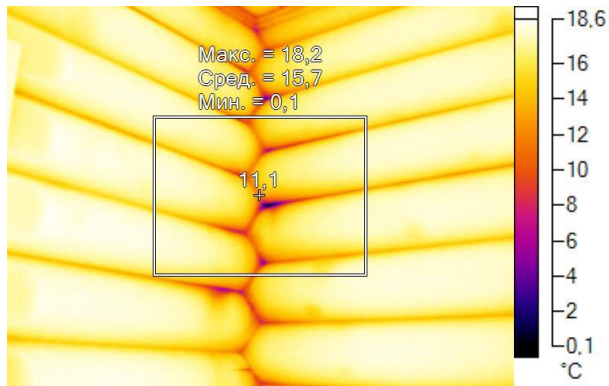

IR000865.IS2
06.01.2017 13:42:44