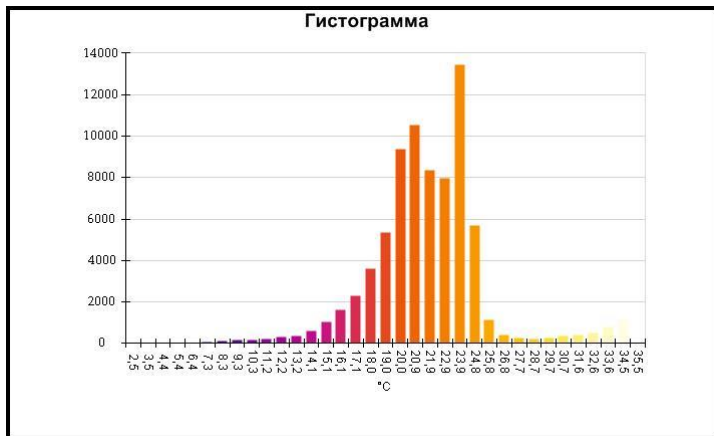

График

Информация об изображении

Средняя температура	21,8°C
Размер ИК-датчика	320 x 240
Время изображения	06.01.2017 13:59:15

Маркеры основного изображения

Имя	Мин.	Макс.
Центральная ячейка	2,2°C	35,3°C

Имя	Температура
Центральная точка	20,5°C