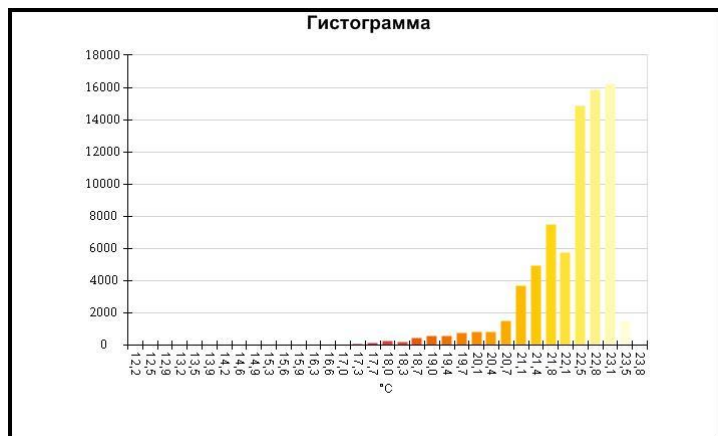

Маркеры основного изображения

Имя	Мин.	Макс.
Центральная ячейка	9,8°C	22,7°C

Имя	Температура
Центральная точка	18,5°C

IR000951.IS2
06.01.2017 14:04:25

Изображение в видимом свете

График

Информация об изображении