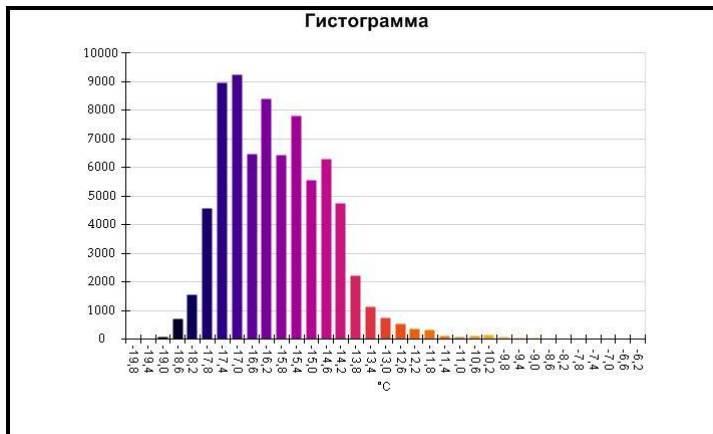

Имя	Мин.	Макс.
Центральная ячейка	~-18,9°C	-8,5°C

Имя	Температура
Центральная точка	~-16,8°C

IR000854.IS2
06.01.2017 13:36:38

Изображение в видимом свете

График

Информация об изображении

Средняя температура	~-15,9°C
Размер ИК-датчика	320 x 240
Время изображения	06.01.2017 13:36:38