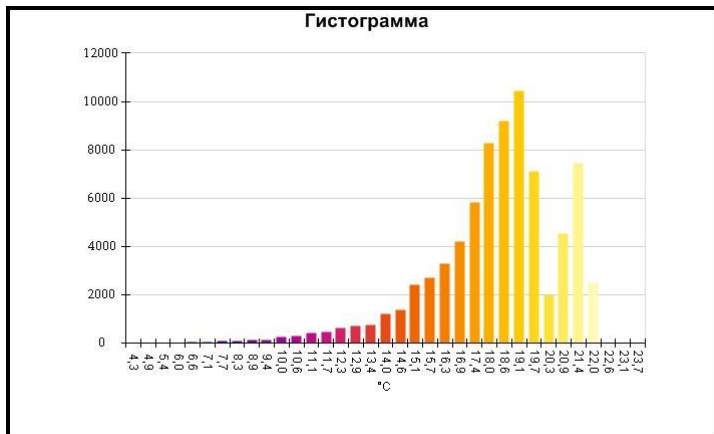

Имя	Мин.	Макс.
Центральная ячейка	0,7°C	23,4°C

Имя	Температура
Центральная точка	15,1°C

IR000914.IS2
06.01.2017 13:56:20

Изображение в видимом свете

График

Информация об изображении

Средняя температура	18,3°C
Размер ИК-датчика	320 x 240
Время изображения	06.01.2017 13:56:20