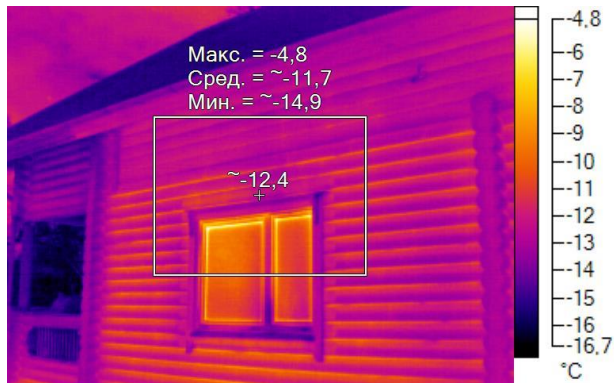

IR000843.IS2
06.01.2017 13:32:15