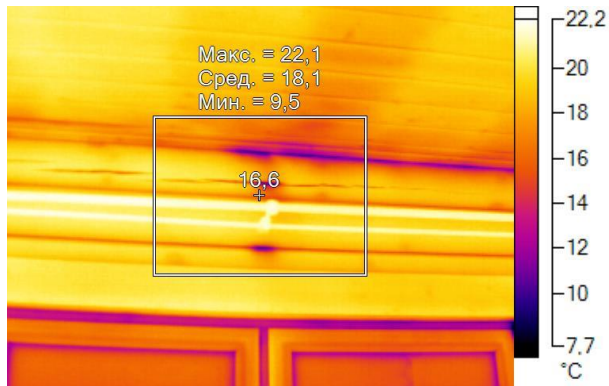

IR000904.IS2
06.01.2017 13:54:32