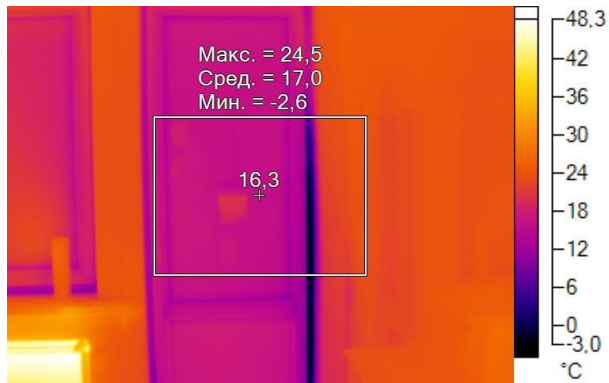

IR000964.IS2
06.01.2017 14:09:36