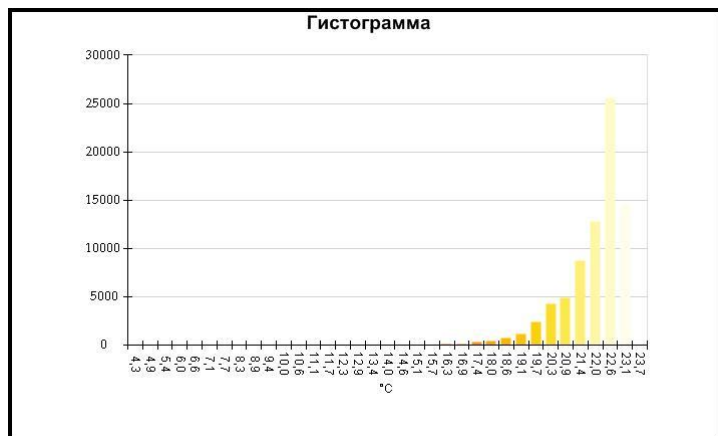

График

Информация об изображении

Средняя температура	21,9°C
Размер ИК-датчика	320 x 240
Время изображения	06.01.2017 14:03:17

Маркеры основного изображения

Имя	Мин.	Макс.
Центральная ячейка	7,4°C	22,5°C

Имя	Температура
Центральная точка	18,3°C