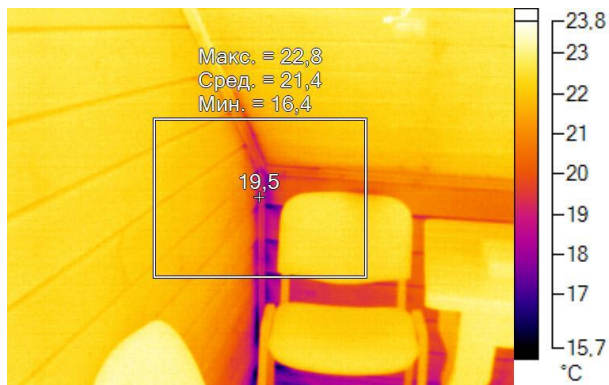

IR000959.IS2
06.01.2017 14:07:00