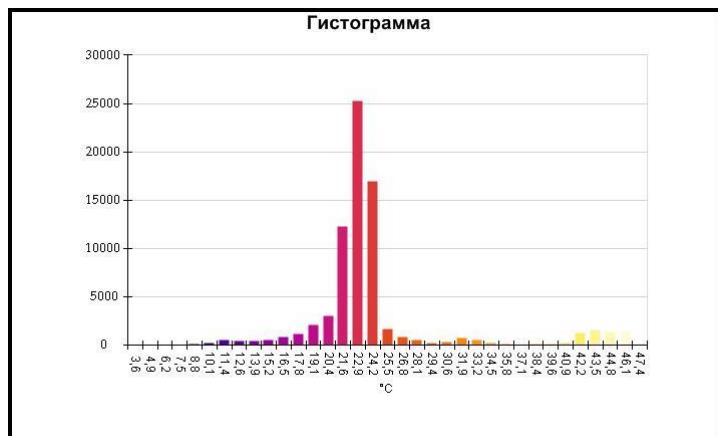

Маркеры основного изображения

Имя	Мин.	Макс.
Центральная ячейка	11,5°C	23,5°C

Имя	Температура
Центральная точка	19,4°C

IR000954.IS2
06.01.2017 14:05:19

Изображение в видимом свете

График

Информация об изображении