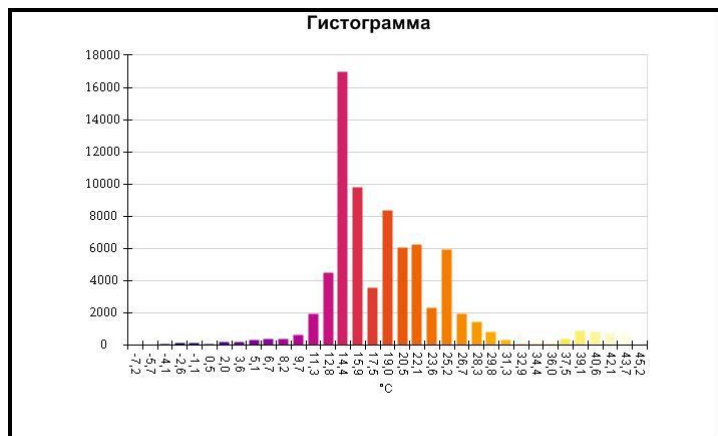

Имя	Мин.	Макс.
Центральная ячейка	-8,0°C	43,9°C

Имя	Температура
Центральная точка	14,6°C

IR000890.IS2
06.01.2017 13:50:53

Изображение в видимом свете

График

Информация об изображении

Средняя температура	19,1°C
Размер ИК-датчика	320 x 240
Время изображения	06.01.2017 13:50:53