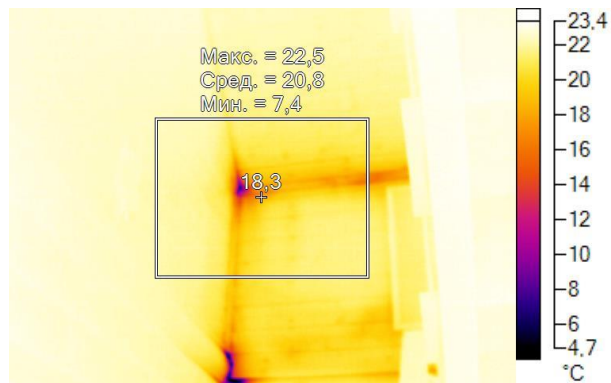

IR000946.IS2
06.01.2017 14:03:17