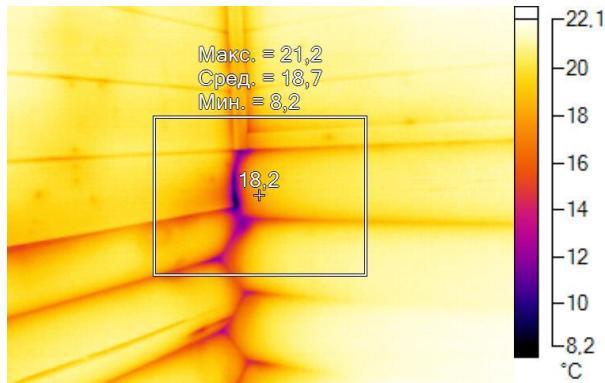

IR000948.IS2
06.01.2017 14:03:51