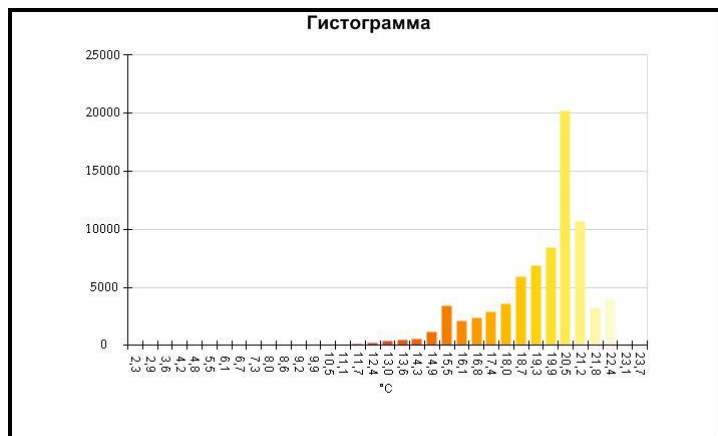

Маркеры основного изображения

Имя	Мин.	Макс.
Центральная ячейка	3,5°C	21,3°C

Имя	Температура
Центральная точка	19,3°C

IR000873.IS2
06.01.2017 13:44:47

Изображение в видимом свете

График

Информация об изображении