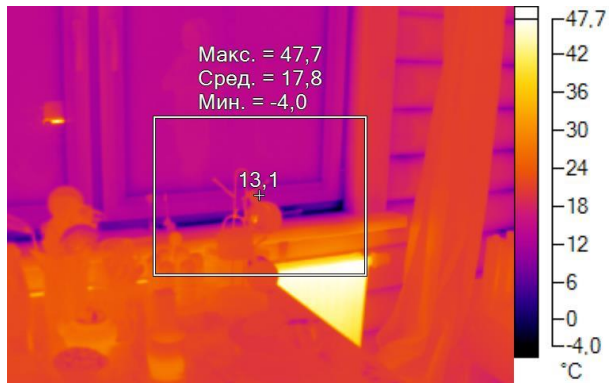

IR000907.IS2
06.01.2017 13:55:06