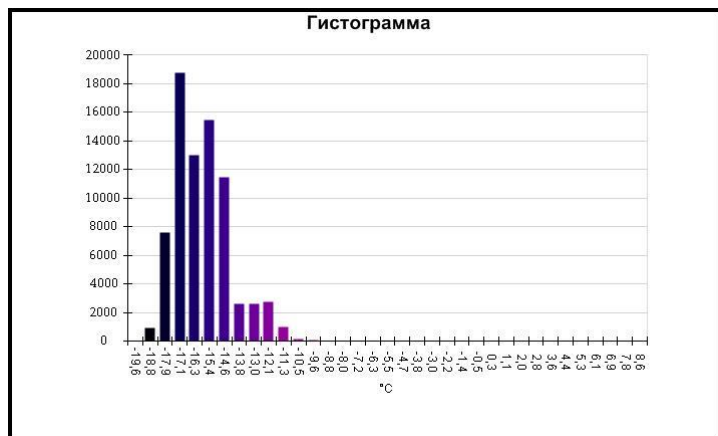

График

Информация об изображении

Средняя температура	~-15,8°C
Размер ИК-датчика	320 x 240
Время изображения	06.01.2017 13:36:32

Маркеры основного изображения

Имя	Мин.	Макс.
Центральная ячейка	~-18,9°C	-8,5°C

Имя	Температура
Центральная точка	~-16,8°C