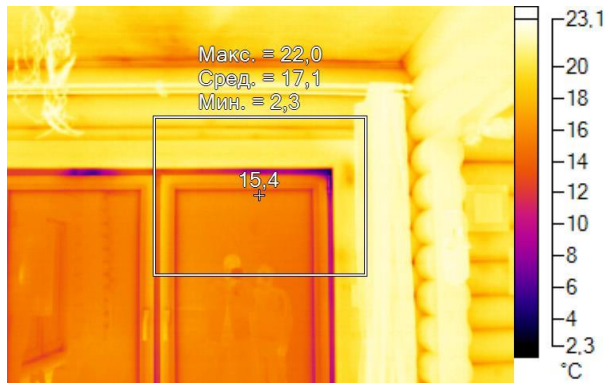

IR000892.IS2
06.01.2017 13:51:06