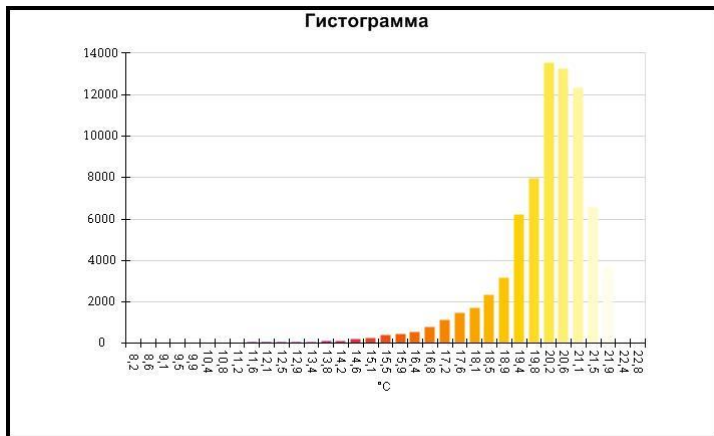

Маркеры основного изображения

Имя	Мин.	Макс.
Центральная ячейка	6,1°C	21,0°C

Имя	Температура
Центральная точка	18,8°C

IR000948.IS2
06.01.2017 14:03:51

Изображение в видимом свете

График

Информация об изображении