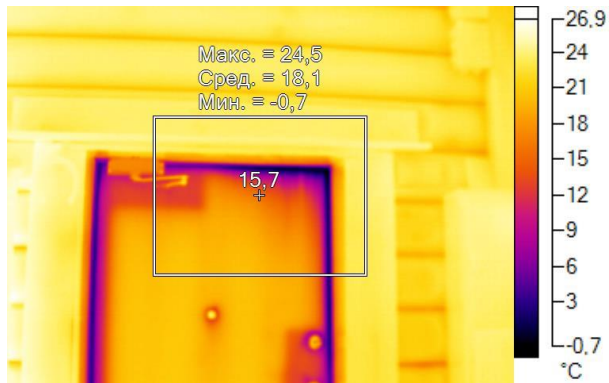

IR000943.IS2
06.01.2017 14:02:46