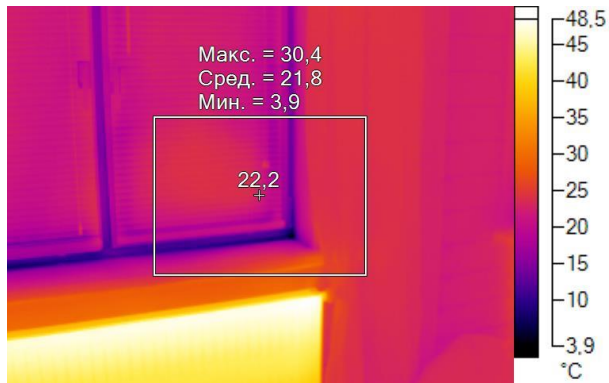

IR000957.IS2
06.01.2017 14:06:02