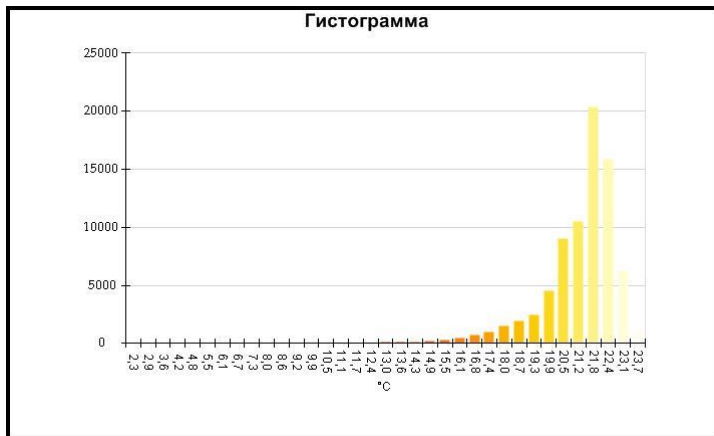

Имя	Мин.	Макс.
Центральная ячейка	10,9°C	22,7°C

Имя	Температура
Центральная точка	17,7°C

IR000917.IS2
06.01.2017 13:56:57

Изображение в видимом свете

График

Информация об изображении

Средняя температура	21,2°C
Размер ИК-датчика	320 x 240
Время изображения	06.01.2017 13:56:57