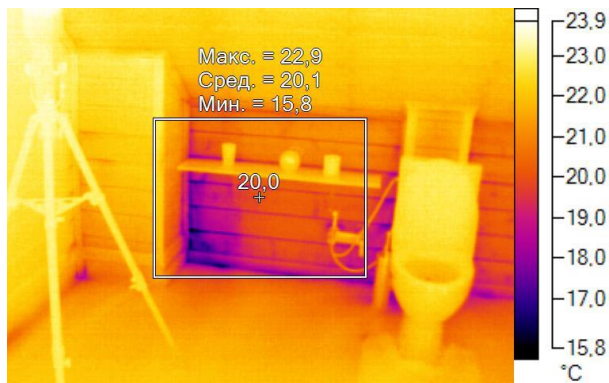

IR000952.IS2
06.01.2017 14:04:38