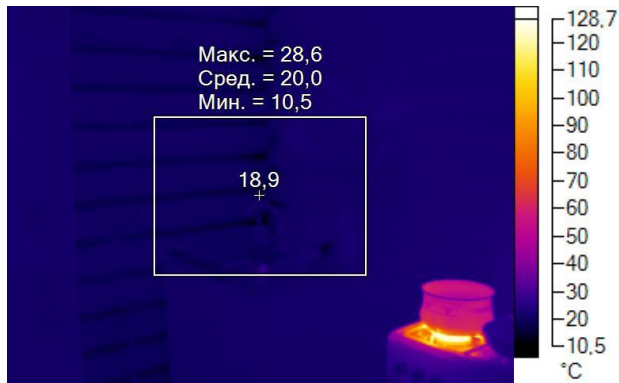

IR000919.IS2
06.01.2017 13:57:13