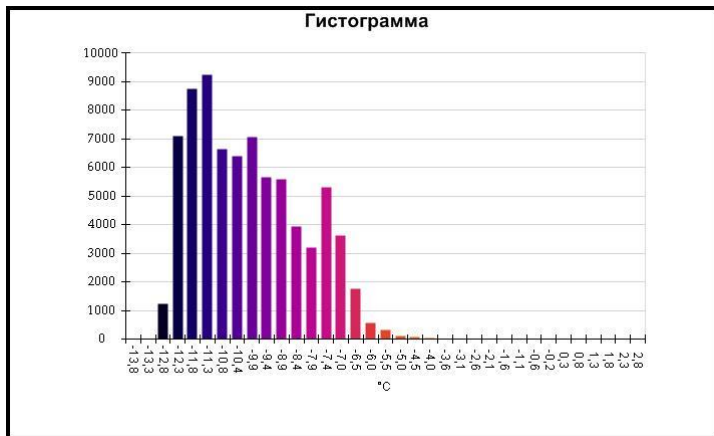

Имя	Мин.	Макс.
Центральная ячейка	17,6°C	25,0°C

Имя	Температура
Центральная точка	21,8°C

IR000974.IS2
06.01.2017 14:20:24

Изображение в видимом свете

График

Информация об изображении

Средняя температура	-10,0°C
Размер ИК-датчика	320 x 240
Время изображения	06.01.2017 14:20:24