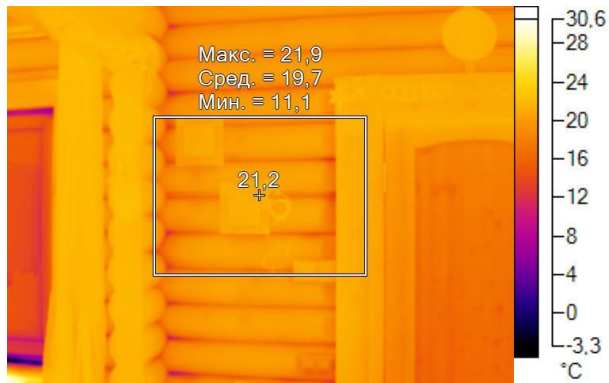

IR000895.IS2
06.01.2017 13:51:59