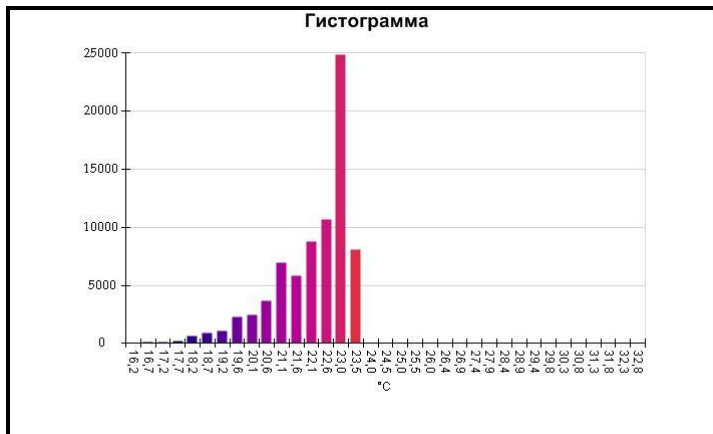

График

Информация об изображении

Средняя температура	22,1°C
Размер ИК-датчика	320 x 240
Время изображения	06.01.2017 14:07:11

Маркеры основного изображения

Имя	Мин.	Макс.
Центральная ячейка	16,1°C	23,4°C

Имя	Температура
Центральная точка	22,9°C