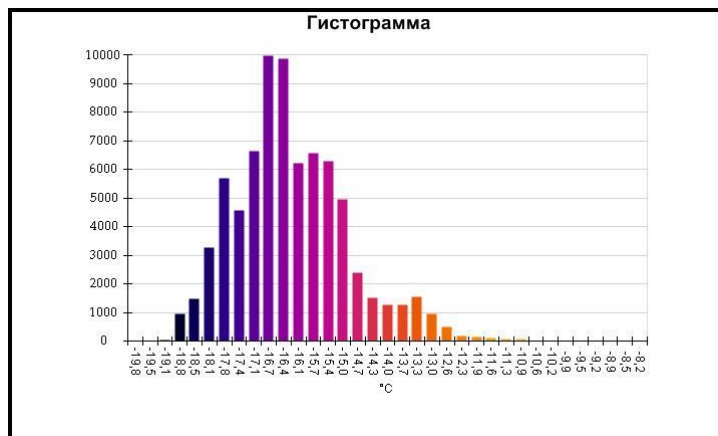

График

Информация об изображении

Средняя температура	~-16,2°C
Размер ИК-датчика	320 x 240
Время изображения	06.01.2017 13:37:14

Маркеры основного изображения

Имя	Мин.	Макс.
Центральная ячейка	~-18,6°C	-8,3°C

Имя	Температура
Центральная точка	~-12,9°C