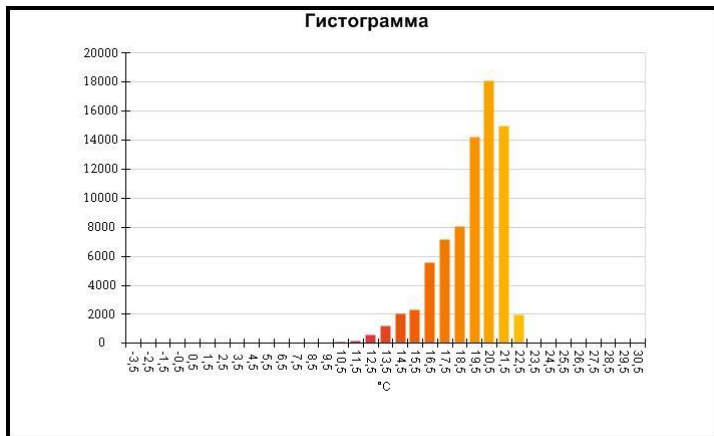

График

Информация об изображении

Средняя температура	19,2°C
Размер ИК-датчика	320 x 240
Время изображения	06.01.2017 13:51:59

Маркеры основного изображения

Имя	Мин.	Макс.
Центральная ячейка	11,1°C	21,9°C

Имя	Температура
Центральная точка	21,2°C