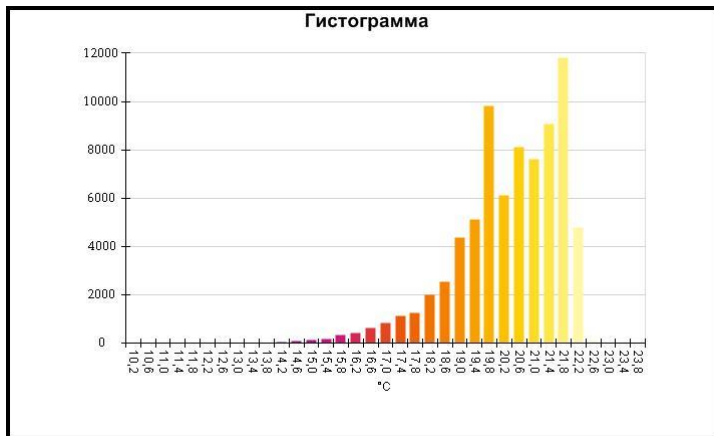

График

Информация об изображении

Средняя температура	20,3°C
Размер ИК-датчика	320 x 240
Время изображения	06.01.2017 13:56:44

Маркеры основного изображения

Имя	Мин.	Макс.
Центральная ячейка	10,9°C	22,7°C

Имя	Температура
Центральная точка	17,7°C