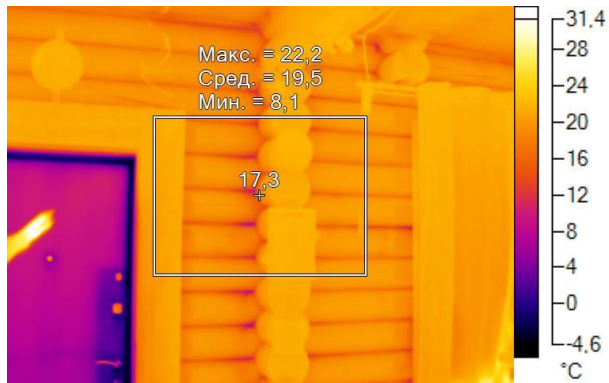

IR000899.IS2
06.01.2017 13:52:57