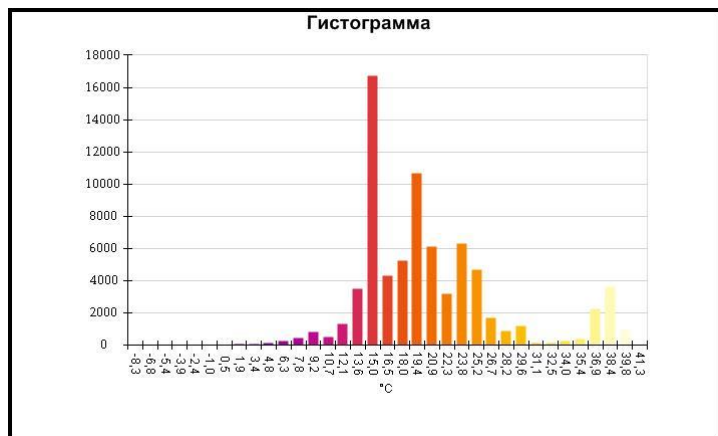

График

Информация об изображении

Средняя температура	20,7°C
Размер ИК-датчика	320 x 240
Время изображения	06.01.2017 13:44:31

Маркеры основного изображения

Имя	Мин.	Макс.
Центральная ячейка	-3,3°C	29,3°C

Имя	Температура
Центральная точка	15,9°C