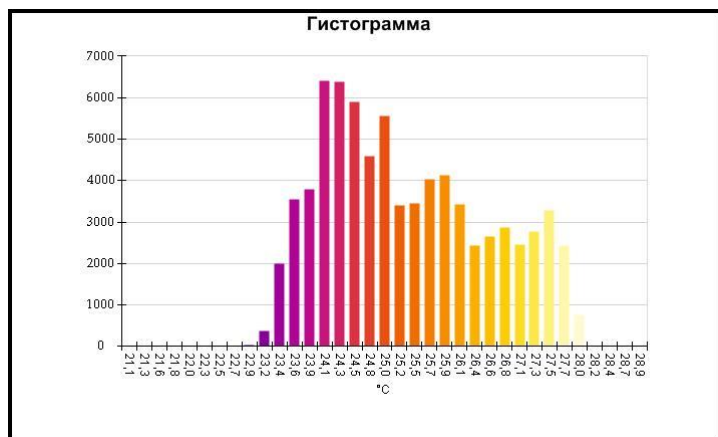

Поиск скрытых коммуникаций

Составлено для:

Жилой дом

Адрес: Московская область, Одинцовский район, деревня
Ликино

IR000598.IS2
14.12.2016 11:05:52

Изображение в видимом свете

График

Информация об изображении

Средняя температура	25,4°C
Размер ИК-датчика	320 x 240
Время изображения	14.12.2016 11:05:52

Маркеры основного изображения

Имя	Мин.	Макс.
Центральная ячейка	22,6°C	28,2°C

Имя	Температура
Центральная точка	27,7°C

IR000599.IS2
14.12.2016 11:29:43

Изображение в видимом свете

График

Информация об изображении

Средняя температура	23,7°C
Размер ИК-датчика	320 x 240
Время изображения	14.12.2016 11:29:43

Маркеры основного изображения

Имя	Мин.	Макс.
Центральная ячейка	22,7°C	24,6°C

Имя	Температура
Центральная точка	24,3°C

IR000600.IS2
14.12.2016 11:46:00

Изображение в видимом свете

График

Информация об изображении

Средняя температура	23,6°C
Размер ИК-датчика	320 x 240
Время изображения	14.12.2016 11:46:00