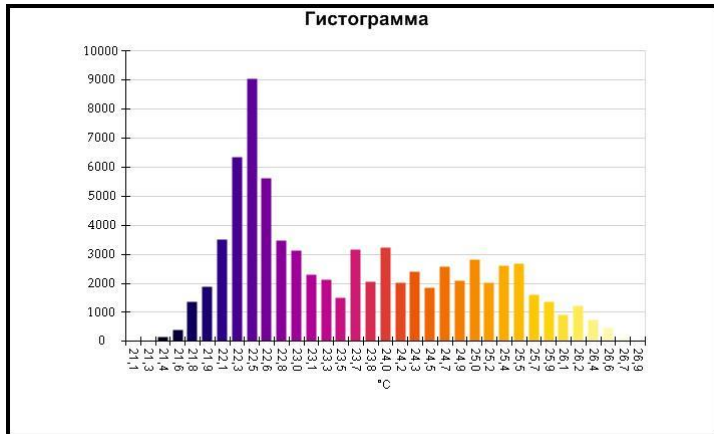

IR000599.IS2
14.12.2016 11:29:43

Изображение в видимом свете

График

Информация об изображении

Средняя температура	23,7°C
Размер ИК-датчика	320 x 240
Время изображения	14.12.2016 11:29:43

Маркеры основного изображения

Имя	Мин.	Макс.
Центральная ячейка	22,7°C	24,6°C

Имя	Температура
Центральная точка	24,3°C

IR000600.IS2
14.12.2016 11:46:00

Изображение в видимом свете

График

Информация об изображении

Средняя температура	23,6°C
Размер ИК-датчика	320 x 240
Время изображения	14.12.2016 11:46:00

Маркеры основного изображения

Имя	Мин.	Макс.
Центральная ячейка	22,1°C	26,9°C

Имя	Температура
Центральная точка	26,5°C
