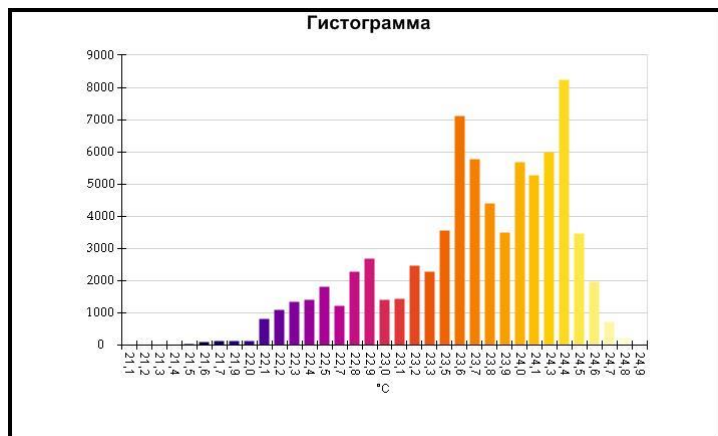

Средняя температура	25,4°C
Размер ИК-датчика	320 x 240
Время изображения	14.12.2016 11:05:52

Маркеры основного изображения

Имя	Мин.	Макс.
Центральная ячейка	22,6°C	28,2°C

Имя	Температура
Центральная точка	27,7°C

IR000599.IS2
14.12.2016 11:29:43

Изображение в видимом свете

График

Информация об изображении

Средняя температура	23,7°C
Размер ИК-датчика	320 x 240
Время изображения	14.12.2016 11:29:43

Маркеры основного изображения

Имя	Мин.	Макс.
Центральная ячейка	22,7°C	24,6°C

Имя	Температура
Центральная точка	24,3°C

IR000600.IS2
14.12.2016 11:46:00

Изображение в видимом свете

График

Информация об изображении

Средняя температура	23,6°C
Размер ИК-датчика	320 x 240
Время изображения	14.12.2016 11:46:00