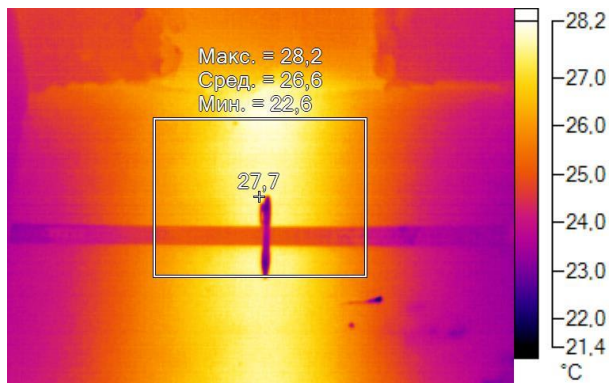

Поиск скрытых коммуникаций

Составлено для:

Жилой дом

Адрес: Московская область, Одинцовский район, деревня
Ликино

IR000598.IS2
14.12.2016 11:05:52

Изображение в видимом свете

График

Информация об изображении

Средняя температура	25,4°C
Размер ИК-датчика	320 x 240
Время изображения	14.12.2016 11:05:52

Маркеры основного изображения

Имя	Мин.	Макс.
Центральная ячейка	22,6°C	28,2°C

Имя	Температура
Центральная точка	27,7°C

IR000599.IS2
14.12.2016 11:29:43

Изображение в видимом свете

График

Информация об изображении

Средняя температура	23,7°C
Размер ИК-датчика	320 x 240
Время изображения	14.12.2016 11:29:43

Маркеры основного изображения

Имя	Мин.	Макс.
Центральная ячейка	22,7°C	24,6°C

Имя	Температура
Центральная точка	24,3°C

IR000600.IS2
14.12.2016 11:46:00

Изображение в видимом свете

График

Информация об изображении

Средняя температура	23,6°C
Размер ИК-датчика	320 x 240
Время изображения	14.12.2016 11:46:00