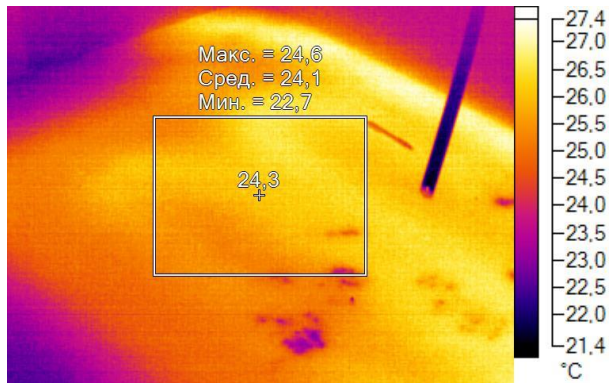

Средняя температура	25,4°C
Размер ИК-датчика	320 x 240
Время изображения	14.12.2016 11:05:52

Маркеры основного изображения

Имя	Мин.	Макс.
Центральная ячейка	22,6°C	28,2°C

Имя	Температура
Центральная точка	27,7°C

IR000599.IS2
14.12.2016 11:29:43

Изображение в видимом свете

График

Информация об изображении

Средняя температура	23,7°C
Размер ИК-датчика	320 x 240
Время изображения	14.12.2016 11:29:43

Маркеры основного изображения

Имя	Мин.	Макс.
Центральная ячейка	22,7°C	24,6°C

Имя	Температура
Центральная точка	24,3°C

IR000600.IS2
14.12.2016 11:46:00

Изображение в видимом свете

График

Информация об изображении

Средняя температура	23,6°C
Размер ИК-датчика	320 x 240
Время изображения	14.12.2016 11:46:00

Маркеры основного изображения

Имя	Мин.	Макс.
Центральная ячейка	22,1°C	26,9°C

Имя	Температура
Центральная точка	26,5°C
