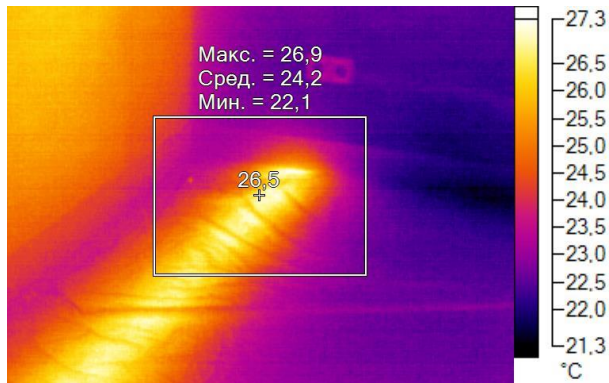

IR000599.IS2
14.12.2016 11:29:43

Изображение в видимом свете

График

Информация об изображении

Средняя температура	23,7°C
Размер ИК-датчика	320 x 240
Время изображения	14.12.2016 11:29:43

Маркеры основного изображения

Имя	Мин.	Макс.
Центральная ячейка	22,7°C	24,6°C

Имя	Температура
Центральная точка	24,3°C

IR000600.IS2
14.12.2016 11:46:00

Изображение в видимом свете

График

Информация об изображении

Средняя температура	23,6°C
Размер ИК-датчика	320 x 240
Время изображения	14.12.2016 11:46:00

Маркеры основного изображения

Имя	Мин.	Макс.
Центральная ячейка	22,1°C	26,9°C

Имя	Температура
Центральная точка	26,5°C
