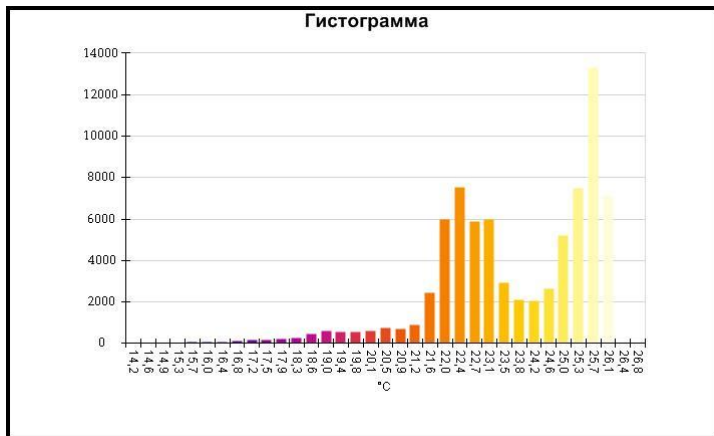

IR000183.IS2
09.12.2016 10:24:30

Изображение в видимом свете

График

Информация об изображении

Средняя температура	23,3°C
Размер ИК-датчика	320 x 240
Время изображения	09.12.2016 10:24:30

Маркеры основного изображения

Имя	Мин.	Макс.
Центральная ячейка	16,4°C	25,7°C

Имя	Температура
Центральная точка	20,2°C

IR000184.IS2
09.12.2016 10:24:36

Изображение в видимом свете

График

Информация об изображении

Средняя температура	23,8°C
Размер ИК-датчика	320 x 240
Время изображения	09.12.2016 10:24:36

Маркеры основного изображения

Имя	Мин.	Макс.
Центральная ячейка	14,3°C	25,5°C

Имя	Температура
Центральная точка	21,6°C

IR000185.IS2

09.12.2016 10:24:46

Изображение в видимом свете

График

Информация об изображении