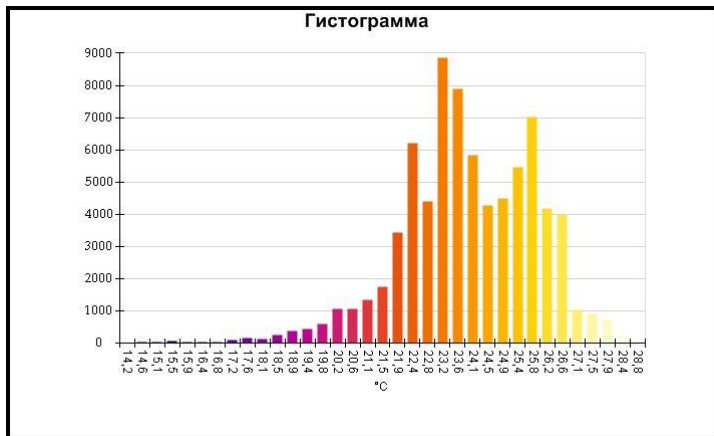

Имя	Мин.	Макс.
Центральная ячейка	20,6°C	24,7°C

Имя	Температура
Центральная точка	23,3°C

IR000187.IS2
09.12.2016 10:26:08

Изображение в видимом свете

График

Информация об изображении

Средняя температура	24,8°C
Размер ИК-датчика	320 x 240
Время изображения	09.12.2016 10:26:08

Маркеры основного изображения

Имя	Мин.	Макс.
Центральная ячейка	17,7°C	26,2°C

Имя	Температура
Центральная точка	25,1°C

IR000188.IS2
09.12.2016 10:26:14

Изображение в видимом свете

График

Информация об изображении

Средняя температура	24,0°C
Размер ИК-датчика	320 x 240
Время изображения	09.12.2016 10:26:14

Маркеры основного изображения

Имя	Мин.	Макс.
Центральная ячейка	16,8°C	26,6°C

Имя	Температура
Центральная точка	22,0°C