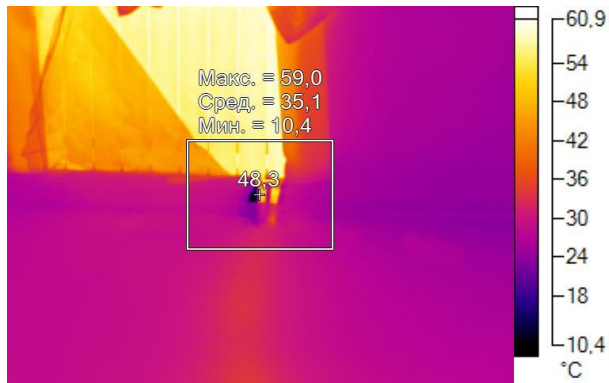

IR000173.IS2
09.12.2016 10:10:11