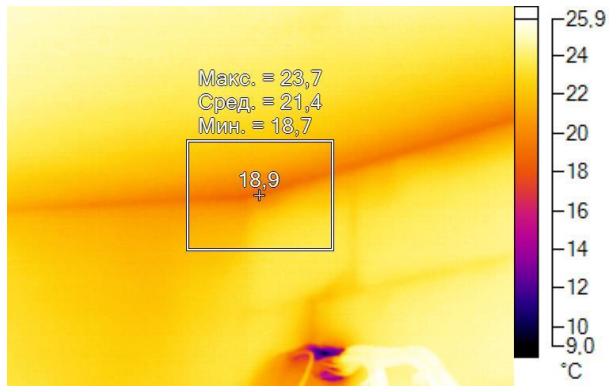

Маркеры основного изображения

Имя	Мин.	Макс.
Центральная ячейка	15,6°C	25,0°C

Имя	Температура
Центральная точка	20,6°C

IR000176.IS2
09.12.2016 10:13:57

Изображение в видимом свете

График

Информация об изображении

Средняя температура	24,6°C
Размер ИК-датчика	320 x 240
Время изображения	09.12.2016 10:13:57

Маркеры основного изображения

Имя	Мин.	Макс.
Центральная ячейка	20,2°C	24,9°C

Имя	Температура
Центральная точка	23,4°C