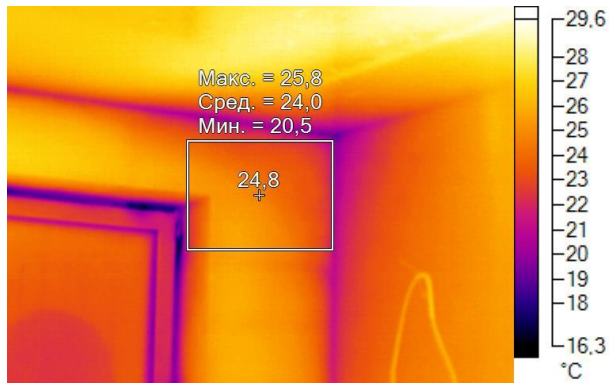

IR000189.IS2
09.12.2016 10:26:20