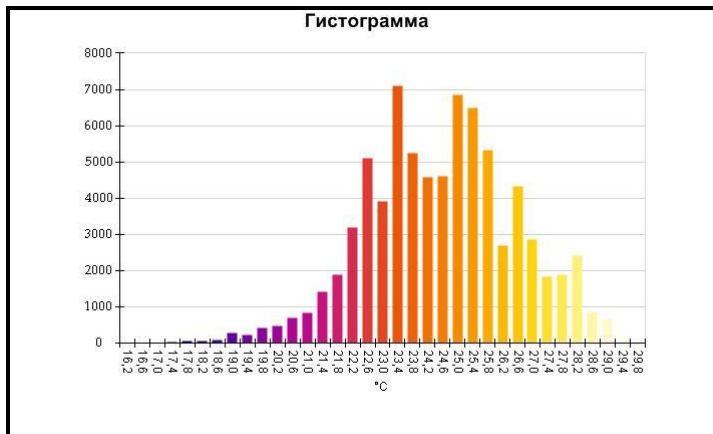

Маркеры основного изображения

Имя	Мин.	Макс.
Центральная ячейка	17,7°C	26,2°C

Имя	Температура
Центральная точка	25,1°C

IR000188.IS2
09.12.2016 10:26:14

Изображение в видимом свете

График

Информация об изображении

Средняя температура	24,0°C
Размер ИК-датчика	320 x 240
Время изображения	09.12.2016 10:26:14

Маркеры основного изображения

Имя	Мин.	Макс.
Центральная ячейка	16,8°C	26,6°C

Имя	Температура
Центральная точка	22,0°C

IR000189.IS2
 09.12.2016 10:26:20

Изображение в видимом свете

График

Информация об изображении

Средняя температура	24,6°C
Размер ИК-датчика	320 x 240
Время изображения	09.12.2016 10:26:20

Маркеры основного изображения