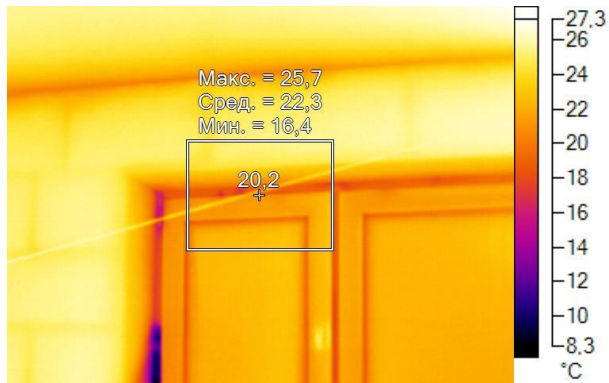

IR000183.IS2
09.12.2016 10:24:30