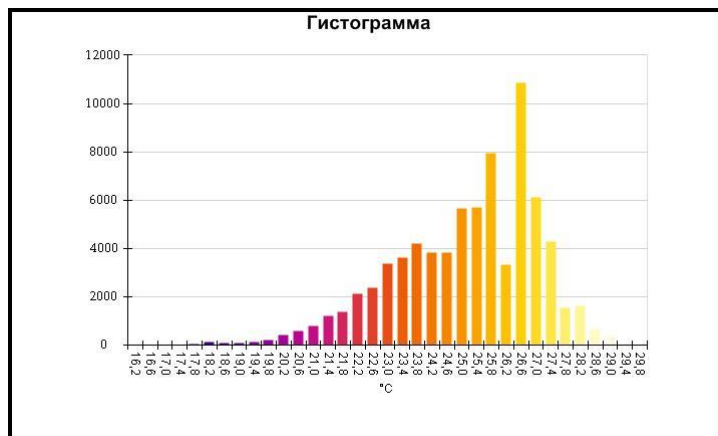

График

Информация об изображении

Средняя температура	33,7°C
Размер ИК-датчика	320 x 240
Время изображения	09.12.2016 10:10:11

Маркеры основного изображения

Имя	Мин.	Макс.
Центральная ячейка	10,4°C	59,0°C

Имя	Температура
Центральная точка	48,3°C

IR000174.IS2
09.12.2016 10:10:24

Изображение в видимом свете

График

Информация об изображении

Средняя температура	25,1°C
Размер ИК-датчика	320 x 240
Время изображения	09.12.2016 10:10:24

Маркеры основного изображения