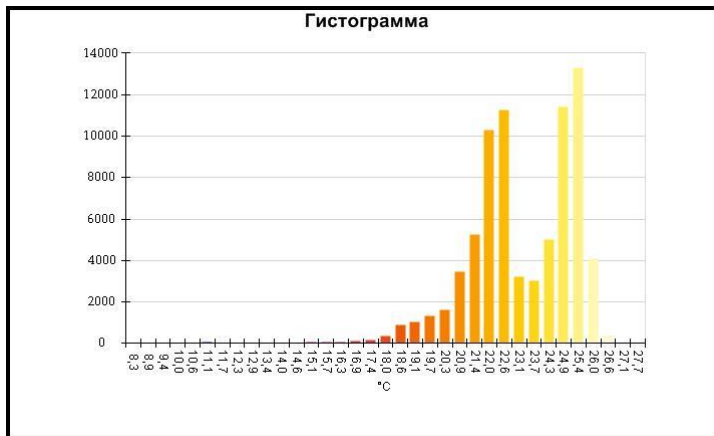

Маркеры основного изображения

Имя	Мин.	Макс.
Центральная ячейка	11,9°C	24,1°C

Имя	Температура
Центральная точка	20,1°C

IR000182.IS2
09.12.2016 10:24:24

Изображение в видимом свете

График

Информация об изображении

Средняя температура	22,7°C
Размер ИК-датчика	320 x 240
Время изображения	09.12.2016 10:24:24

Маркеры основного изображения

Имя	Мин.	Макс.
Центральная ячейка	7,9°C	25,1°C

Имя	Температура
Центральная точка	18,3°C

IR000183.IS2
09.12.2016 10:24:30

Изображение в видимом свете

График

Информация об изображении

Средняя температура	23,3°C
Размер ИК-датчика	320 x 240
Время изображения	09.12.2016 10:24:30

Маркеры основного изображения