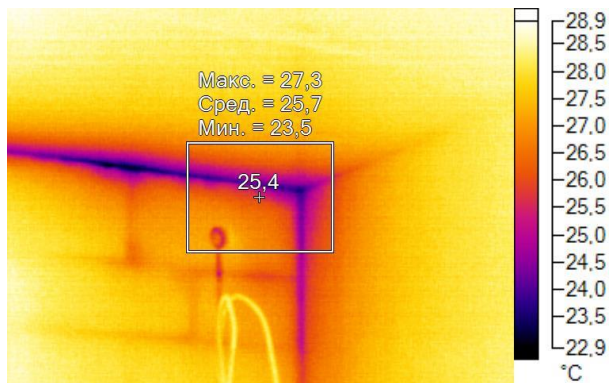

Маркеры основного изображения

Имя	Мин.	Макс.
Центральная ячейка	13,1°C	36,4°C

Имя	Температура
Центральная точка	22,9°C

IR000194.IS2

09.12.2016 10:27:19

Изображение в видимом свете

График

Информация об изображении

Средняя температура	27,4°C
Размер ИК-датчика	320 x 240
Время изображения	09.12.2016 10:27:19

Маркеры основного изображения

Имя	Мин.	Макс.
Центральная ячейка	23,7°C	27,3°C

Имя	Температура
Центральная точка	26,5°C