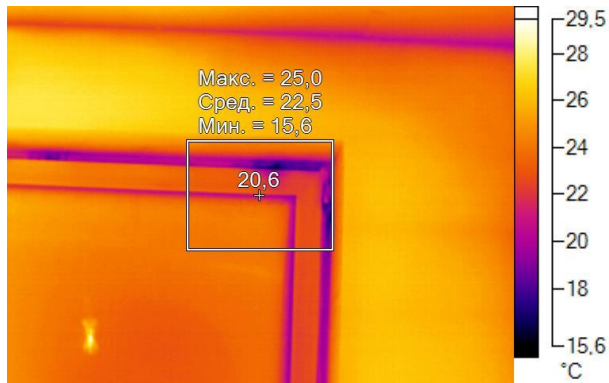

IR000175.IS2
09.12.2016 10:10:32