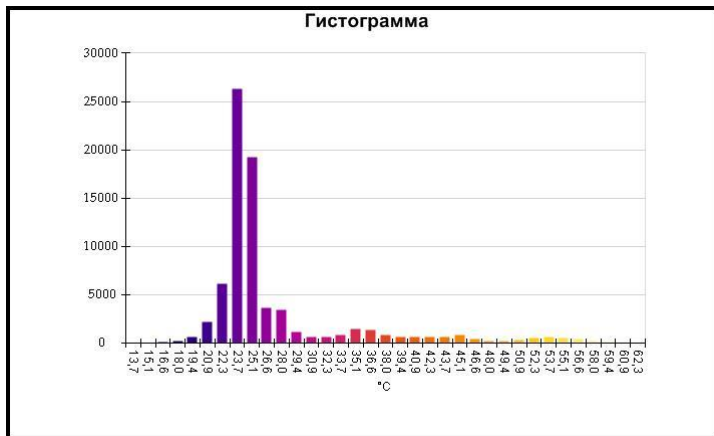

IR000192.IS2
09.12.2016 10:27:01

Изображение в видимом свете

График

Информация об изображении

Средняя температура	27,7°C
Размер ИК-датчика	320 x 240
Время изображения	09.12.2016 10:27:01

Маркеры основного изображения

Имя	Мин.	Макс.
Центральная ячейка	20,4°C	28,4°C

Имя	Температура
Центральная точка	28,1°C

IR000193.IS2
09.12.2016 10:27:09

Изображение в видимом свете

График

Информация об изображении

Средняя температура	27,5°C
Размер ИК-датчика	320 x 240
Время изображения	09.12.2016 10:27:09

Маркеры основного изображения

Имя	Мин.	Макс.
Центральная ячейка	13,1°C	36,4°C

Имя	Температура
Центральная точка	22,9°C

IR000194.IS2

09.12.2016 10:27:19

Изображение в видимом свете

График

Информация об изображении