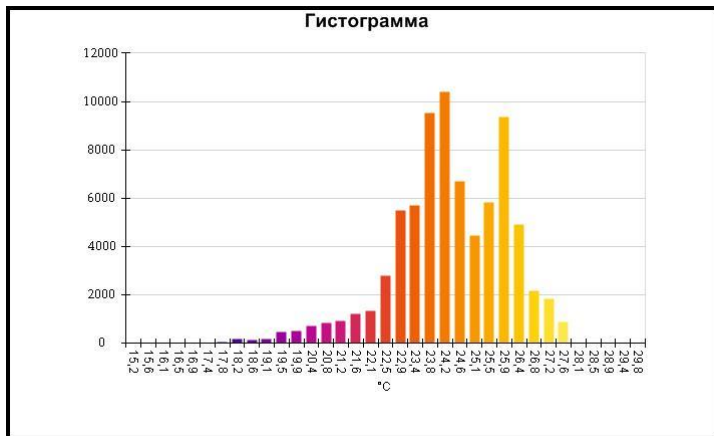

IR000174.IS2
09.12.2016 10:10:24

Изображение в видимом свете

График

Информация об изображении

Средняя температура	25,1°C
Размер ИК-датчика	320 x 240
Время изображения	09.12.2016 10:10:24

Маркеры основного изображения

Имя	Мин.	Макс.
Центральная ячейка	18,6°C	24,2°C

Имя	Температура
Центральная точка	19,8°C

IR000175.IS2
09.12.2016 10:10:32

Изображение в видимом свете

График

Информация об изображении

Средняя температура	24,4°C
Размер ИК-датчика	320 x 240
Время изображения	09.12.2016 10:10:32

Маркеры основного изображения

Имя	Мин.	Макс.
Центральная ячейка	15,6°C	25,0°C

Имя	Температура
Центральная точка	20,6°C

IR000176.IS2
09.12.2016 10:13:57

Изображение в видимом свете

График

Информация об изображении