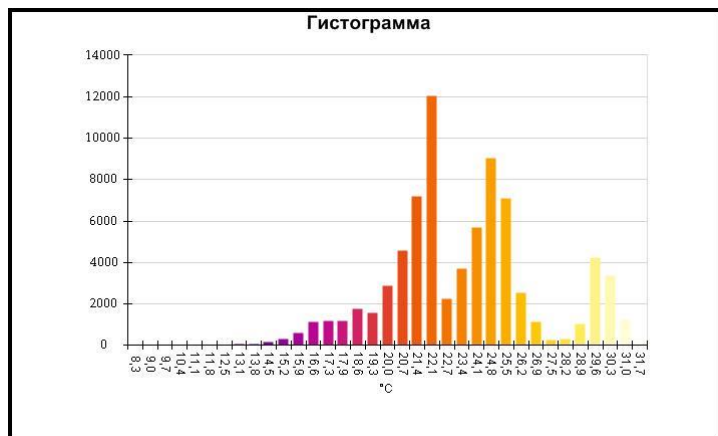

Имя	Мин.	Макс.
Центральная ячейка	12,1°C	24,5°C

Имя	Температура
Центральная точка	24,1°C

IR000181.IS2
09.12.2016 10:24:13

Изображение в видимом свете

График

Информация об изображении

Средняя температура	23,5°C
Размер ИК-датчика	320 x 240
Время изображения	09.12.2016 10:24:13

Маркеры основного изображения

Имя	Мин.	Макс.
Центральная ячейка	11,9°C	24,1°C

Имя	Температура
Центральная точка	20,1°C

IR000182.IS2
09.12.2016 10:24:24

Изображение в видимом свете

График

Информация об изображении