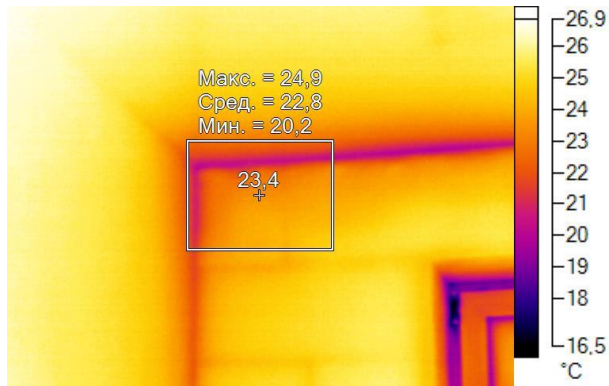

IR000176.IS2
09.12.2016 10:13:57