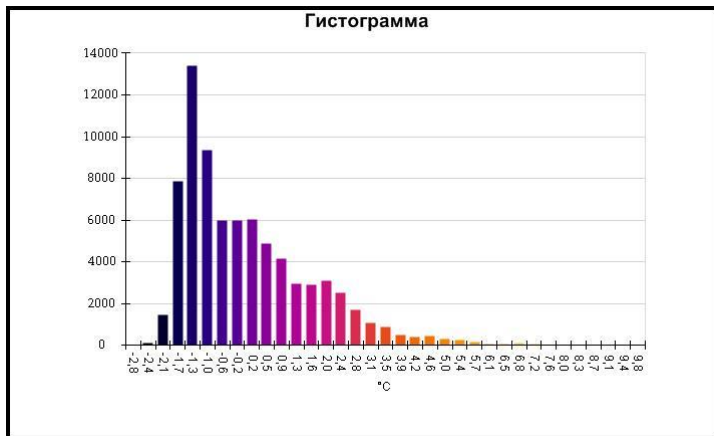

Имя	Мин.	Макс.
Центральная ячейка	-2,4°C	6,1°C

Имя	Температура
Центральная точка	2,3°C

IR000202.IS2
09.12.2016 10:37:18

Изображение в видимом свете

График

Информация об изображении

Средняя температура	-0,6°C
Размер ИК-датчика	320 x 240
Время изображения	09.12.2016 10:37:18

Маркеры основного изображения

Имя	Мин.	Макс.
Центральная ячейка	-2,3°C	5,6°C

Имя	Температура
Центральная точка	1,8°C

IR000203.IS2
09.12.2016 10:37:35

Изображение в видимом свете

График

Информация об изображении