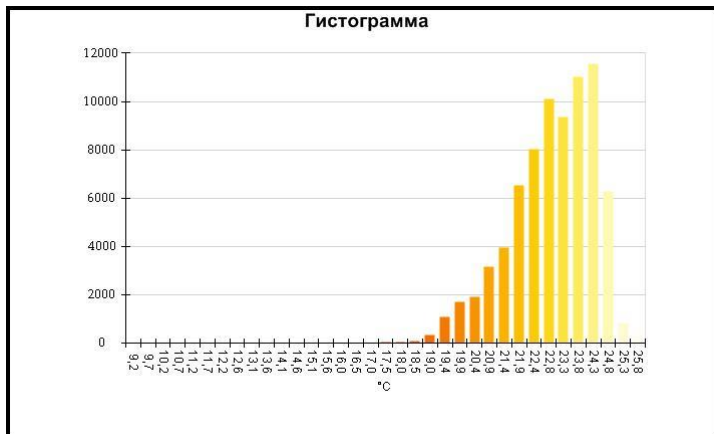

Маркеры основного изображения

Имя	Мин.	Макс.
Центральная ячейка	15,6°C	25,0°C

Имя	Температура
Центральная точка	20,6°C

IR000176.IS2
09.12.2016 10:13:57

Изображение в видимом свете

График

Информация об изображении

Средняя температура	24,6°C
Размер ИК-датчика	320 x 240
Время изображения	09.12.2016 10:13:57

Маркеры основного изображения

Имя	Мин.	Макс.
Центральная ячейка	20,2°C	24,9°C

Имя	Температура
Центральная точка	23,4°C

IR000177.IS2
09.12.2016 10:17:47

Изображение в видимом свете

График

Информация об изображении

Средняя температура	22,9°C
Размер ИК-датчика	320 x 240
Время изображения	09.12.2016 10:17:47

Маркеры основного изображения