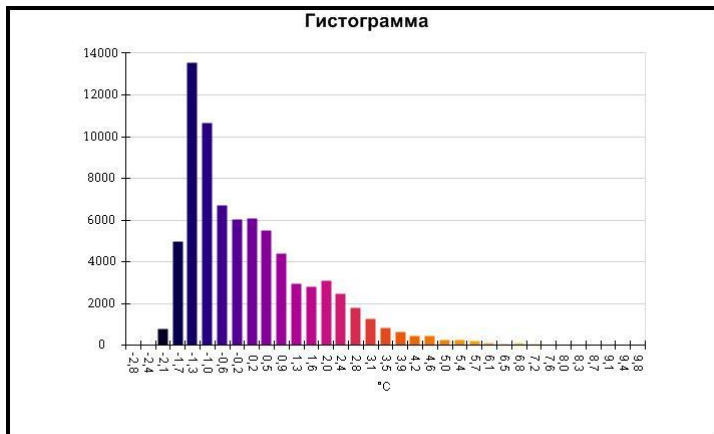

График

Информация об изображении

Средняя температура	0,2°C
Размер ИК-датчика	320 x 240
Время изображения	09.12.2016 10:37:04

Маркеры основного изображения

Имя	Мин.	Макс.
Центральная ячейка	-2,4°C	6,1°C

Имя	Температура
Центральная точка	2,3°C