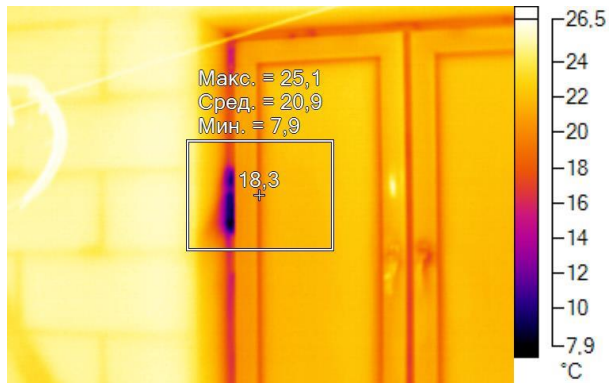

Маркеры основного изображения

Имя	Мин.	Макс.
Центральная ячейка	11,9°C	24,1°C

Имя	Температура
Центральная точка	20,1°C

IR000182.IS2
09.12.2016 10:24:24

Изображение в видимом свете

График

Информация об изображении