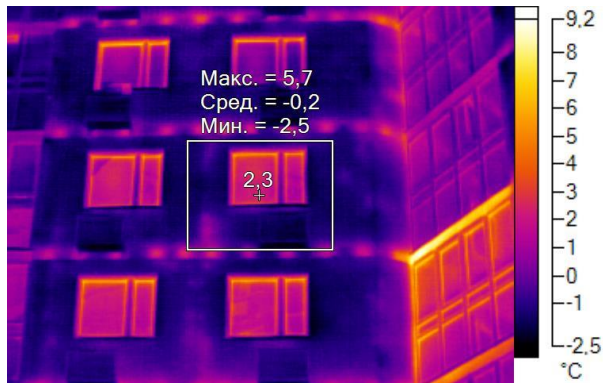

Имя	Мин.	Макс.
Центральная ячейка	-2,4°C	6,1°C

Имя	Температура
Центральная точка	2,3°C

IR000202.IS2
09.12.2016 10:37:18

Изображение в видимом свете

График

Информация об изображении

Средняя температура	-0,6°C
Размер ИК-датчика	320 x 240
Время изображения	09.12.2016 10:37:18

Маркеры основного изображения

Имя	Мин.	Макс.
Центральная ячейка	-2,3°C	5,6°C

Имя	Температура
Центральная точка	1,8°C

IR000203.IS2
09.12.2016 10:37:35

Изображение в видимом свете

График

Информация об изображении