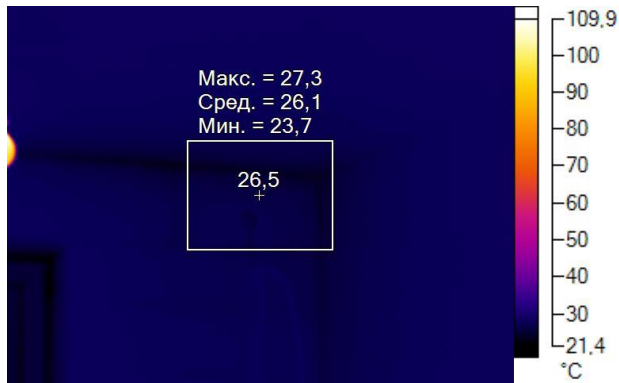

IR000192.IS2
09.12.2016 10:27:01

Изображение в видимом свете

График

Информация об изображении

Средняя температура	27,7°C
Размер ИК-датчика	320 x 240
Время изображения	09.12.2016 10:27:01

Маркеры основного изображения

Имя	Мин.	Макс.
Центральная ячейка	20,4°C	28,4°C

Имя	Температура
Центральная точка	28,1°C

IR000193.IS2
09.12.2016 10:27:09

Изображение в видимом свете

График

Информация об изображении

Средняя температура	27,5°C
Размер ИК-датчика	320 x 240
Время изображения	09.12.2016 10:27:09

Маркеры основного изображения

Имя	Мин.	Макс.
Центральная ячейка	13,1°C	36,4°C

Имя	Температура
Центральная точка	22,9°C

IR000194.IS2

09.12.2016 10:27:19

Изображение в видимом свете

График

Информация об изображении