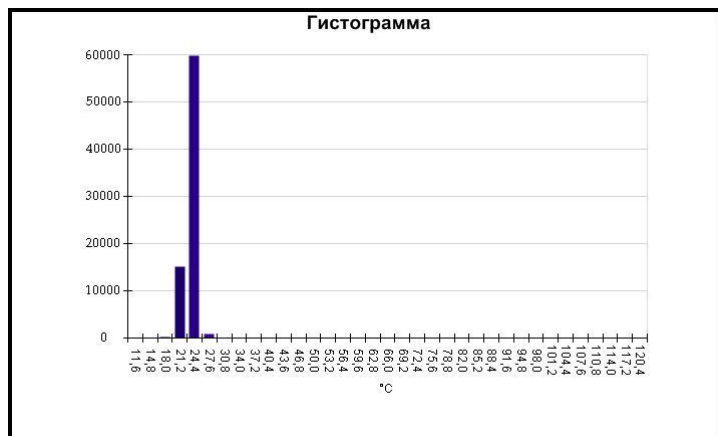

Имя	Мин.	Макс.
Центральная ячейка	16,4°C	25,7°C

Имя	Температура
Центральная точка	20,2°C

IR000184.IS2
09.12.2016 10:24:36

Изображение в видимом свете

График

Информация об изображении

Средняя температура	23,8°C
Размер ИК-датчика	320 x 240
Время изображения	09.12.2016 10:24:36

Маркеры основного изображения

Имя	Мин.	Макс.
Центральная ячейка	14,3°C	25,5°C

Имя	Температура
Центральная точка	21,6°C

IR000185.IS2

09.12.2016 10:24:46

Изображение в видимом свете

График

Информация об изображении

Средняя температура	23,9°C
Размер ИК-датчика	320 x 240
Время изображения	09.12.2016 10:24:46

Маркеры основного изображения

Имя	Мин.	Макс.
Центральная ячейка	11,7°C	26,2°C

Имя	Температура
Центральная точка	24,5°C