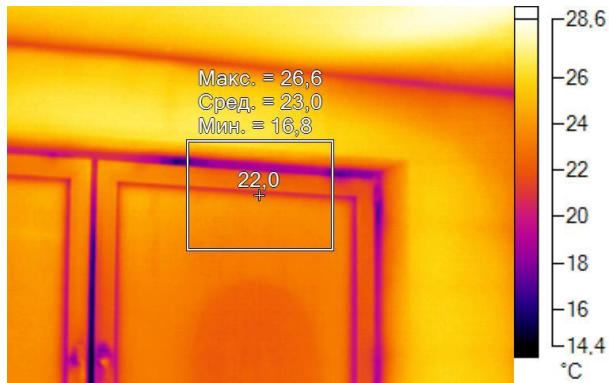

IR000188.IS2
09.12.2016 10:26:14