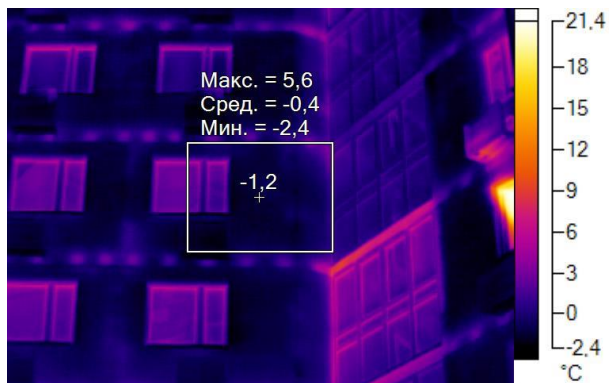

IR000204.IS2
09.12.2016 10:37:41