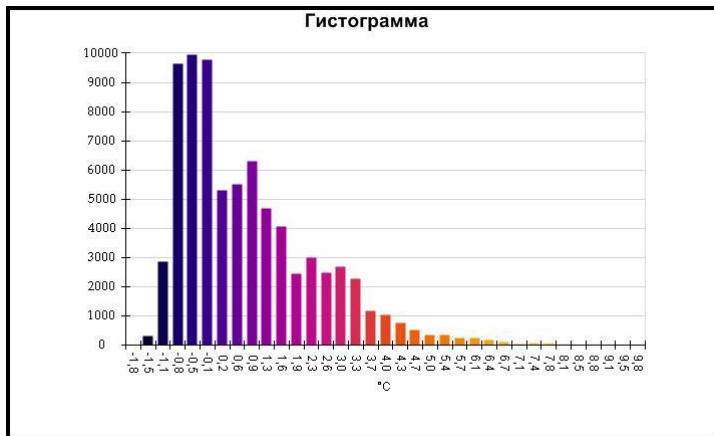

Имя	Мин.	Макс.
Центральная ячейка	15,8°C	25,6°C

Имя	Температура
Центральная точка	17,7°C

IR000199.IS2
09.12.2016 10:36:24

Изображение в видимом свете

График

Информация об изображении

Средняя температура	0,8°C
Размер ИК-датчика	320 x 240
Время изображения	09.12.2016 10:36:24

Маркеры основного изображения

Имя	Мин.	Макс.
Центральная ячейка	-1,7°C	6,6°C

Имя	Температура
Центральная точка	3,0°C

IR000200.IS2
09.12.2016 10:36:50

Изображение в видимом свете

График

Информация об изображении