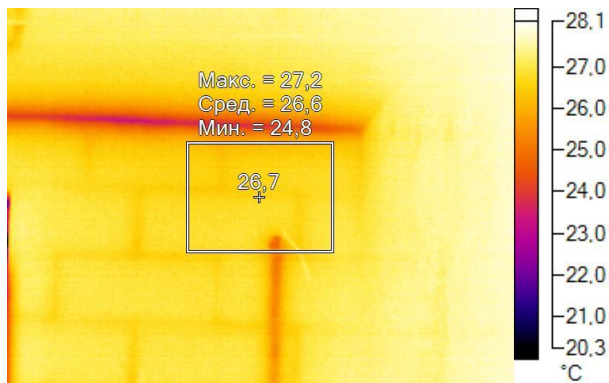

IR000195.IS2

09.12.2016 10:27:44

Изображение в видимом свете

График

Информация об изображении

Средняя температура	27,1°C
Размер ИК-датчика	320 x 240
Время изображения	09.12.2016 10:27:44

Маркеры основного изображения

Имя	Мин.	Макс.
Центральная ячейка	23,5°C	27,3°C

Имя	Температура
Центральная точка	25,4°C

IR000196.IS2
09.12.2016 10:27:58

Изображение в видимом свете

График

Информация об изображении

Средняя температура	26,9°C
Размер ИК-датчика	320 x 240
Время изображения	09.12.2016 10:27:58