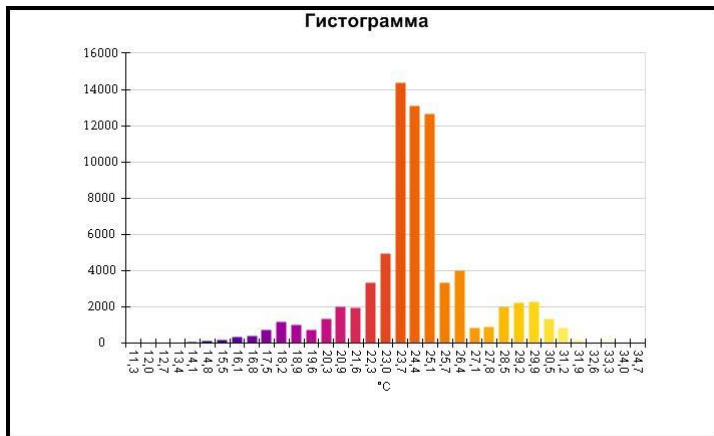

Маркеры основного изображения

Имя	Мин.	Макс.
Центральная ячейка	19,1°C	24,4°C

Имя	Температура
Центральная точка	20,1°C

IR000179.IS2
09.12.2016 10:22:13

Изображение в видимом свете

График

Информация об изображении

Средняя температура	25,1°C
Размер ИК-датчика	320 x 240
Время изображения	09.12.2016 10:22:13

Маркеры основного изображения

Имя	Мин.	Макс.
Центральная ячейка	17,2°C	34,3°C

Имя	Температура
Центральная точка	26,0°C

IR000180.IS2
09.12.2016 10:24:06

Изображение в видимом свете

График

Информация об изображении

Средняя температура	24,4°C
Размер ИК-датчика	320 x 240
Время изображения	09.12.2016 10:24:06

Маркеры основного изображения