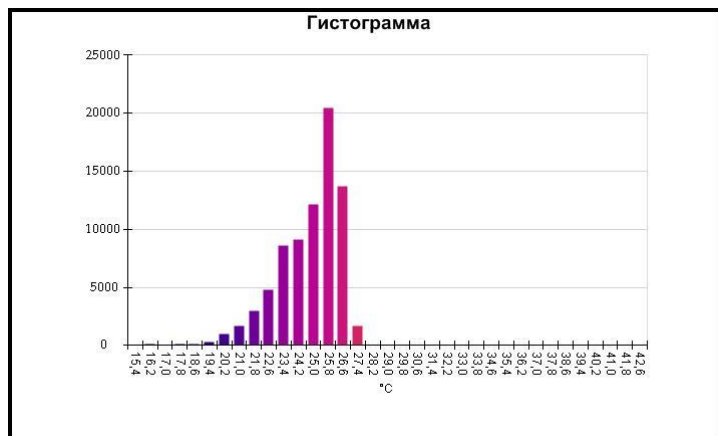

IR000186.IS2
09.12.2016 10:25:40

Изображение в видимом свете

График

Информация об изображении

Средняя температура	24,2°C
Размер ИК-датчика	320 x 240
Время изображения	09.12.2016 10:25:40

Маркеры основного изображения

Имя	Мин.	Макс.
Центральная ячейка	20,6°C	24,7°C

Имя	Температура
Центральная точка	23,3°C

IR000187.IS2
09.12.2016 10:26:08

Изображение в видимом свете

График

Информация об изображении

Средняя температура	24,8°C
Размер ИК-датчика	320 x 240
Время изображения	09.12.2016 10:26:08

Маркеры основного изображения

Имя	Мин.	Макс.
Центральная ячейка	17,7°C	26,2°C

Имя	Температура
Центральная точка	25,1°C

IR000188.IS2
09.12.2016 10:26:14

Изображение в видимом свете

График

Информация об изображении