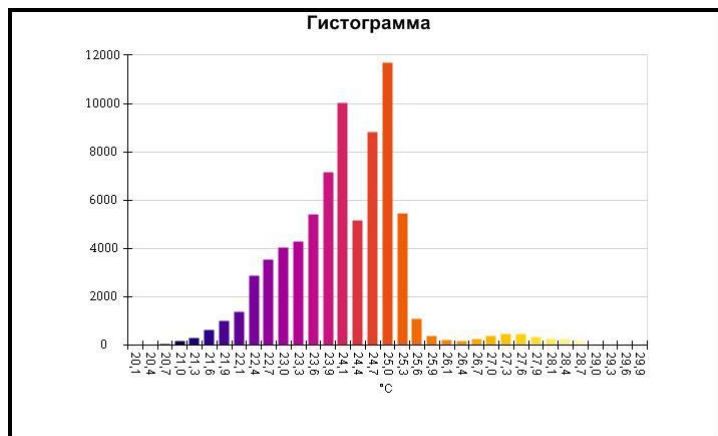

Маркеры основного изображения

Имя	Мин.	Макс.
Центральная ячейка	14,3°C	25,5°C

Имя	Температура
Центральная точка	21,6°C

IR000185.IS2

09.12.2016 10:24:46

Изображение в видимом свете

График

Информация об изображении

Средняя температура	23,9°C
Размер ИК-датчика	320 x 240
Время изображения	09.12.2016 10:24:46

Маркеры основного изображения

Имя	Мин.	Макс.
Центральная ячейка	11,7°C	26,2°C

Имя	Температура
Центральная точка	24,5°C

IR000186.IS2
09.12.2016 10:25:40

Изображение в видимом свете

График

Информация об изображении

Средняя температура	24,2°C
Размер ИК-датчика	320 x 240
Время изображения	09.12.2016 10:25:40

Маркеры основного изображения