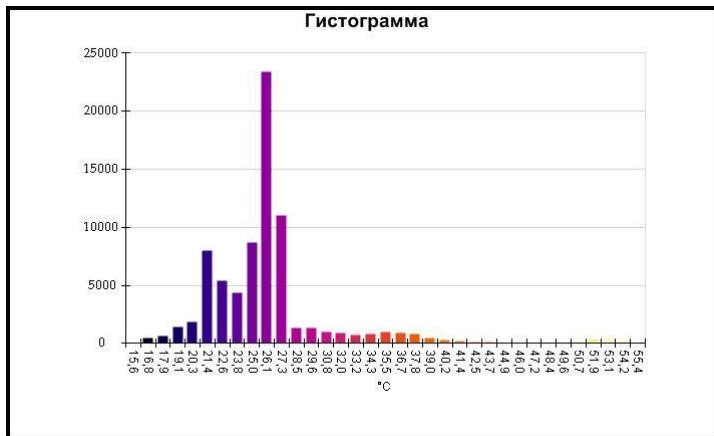

Маркеры основного изображения

Имя	Мин.	Макс.
Центральная ячейка	24,8°C	27,2°C

Имя	Температура
Центральная точка	26,7°C

IR000197.IS2
09.12.2016 10:28:28

Изображение в видимом свете

График

Информация об изображении

Средняя температура	25,7°C
Размер ИК-датчика	320 x 240
Время изображения	09.12.2016 10:28:28

Маркеры основного изображения

Имя	Мин.	Макс.
Центральная ячейка	20,8°C	26,1°C

Имя	Температура
Центральная точка	24,4°C

IR000198.IS2
09.12.2016 10:28:35

Изображение в видимом свете

График

Информация об изображении

Средняя температура	26,4°C
Размер ИК-датчика	320 x 240
Время изображения	09.12.2016 10:28:35

Маркеры основного изображения