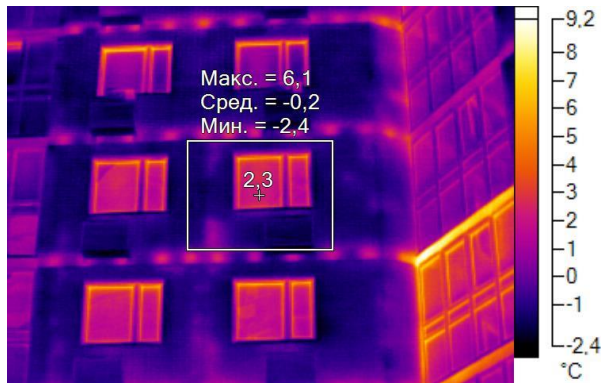

IR000201.IS2
09.12.2016 10:37:04