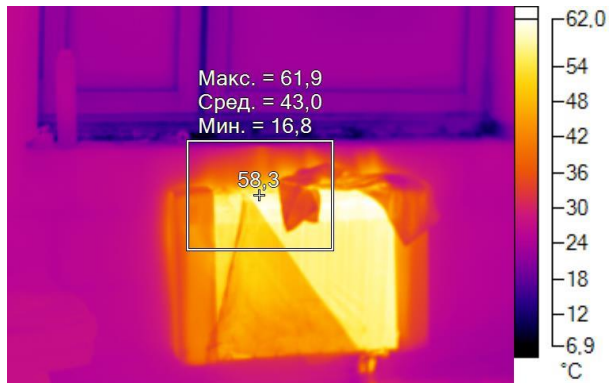

Имя	Мин.	Макс.
Центральная ячейка	20,5°C	25,8°C

Имя	Температура
Центральная точка	24,8°C

IR000190.IS2
09.12.2016 10:26:25

Изображение в видимом свете

График

Информация об изображении

Средняя температура	27,7°C
Размер ИК-датчика	320 x 240
Время изображения	09.12.2016 10:26:25

Маркеры основного изображения

Имя	Мин.	Макс.
Центральная ячейка	9,4°C	36,1°C

Имя	Температура
Центральная точка	22,4°C

IR000191.IS2
09.12.2016 10:26:33

Изображение в видимом свете

График

Информация об изображении