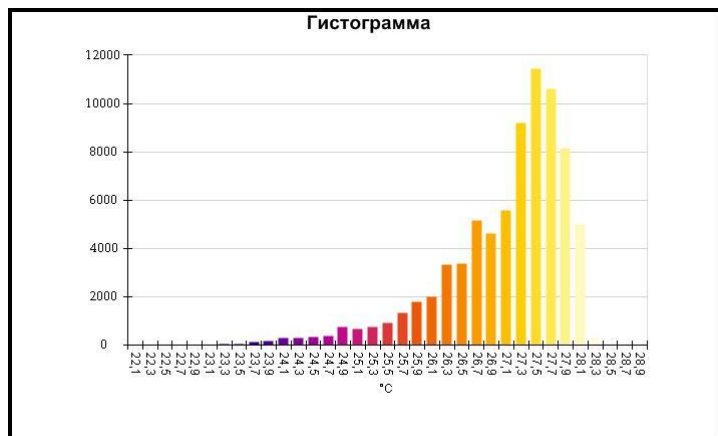

Маркеры основного изображения

Имя	Мин.	Макс.
Центральная ячейка	13,1°C	36,4°C

Имя	Температура
Центральная точка	22,9°C

IR000194.IS2

09.12.2016 10:27:19

Изображение в видимом свете

График

Информация об изображении

Средняя температура	27,4°C
Размер ИК-датчика	320 x 240
Время изображения	09.12.2016 10:27:19

Маркеры основного изображения

Имя	Мин.	Макс.
Центральная ячейка	23,7°C	27,3°C

Имя	Температура
Центральная точка	26,5°C

IR000195.IS2

09.12.2016 10:27:44

Изображение в видимом свете

График

Информация об изображении

Средняя температура	27,1°C
Размер ИК-датчика	320 x 240
Время изображения	09.12.2016 10:27:44

Маркеры основного изображения