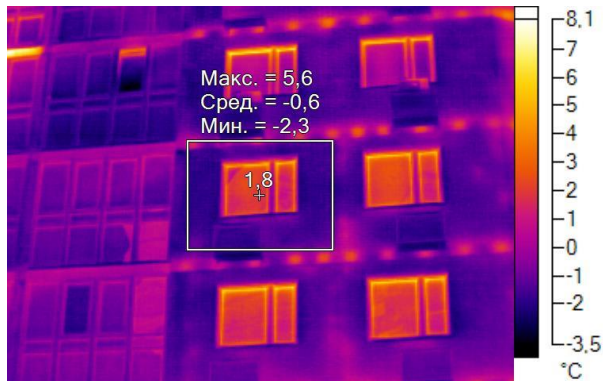

IR000202.IS2
09.12.2016 10:37:18