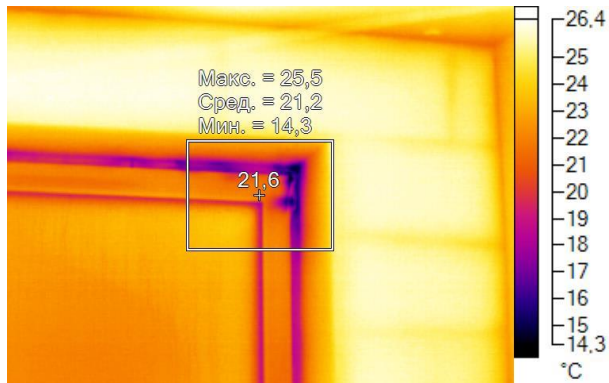

IR000184.IS2
09.12.2016 10:24:36