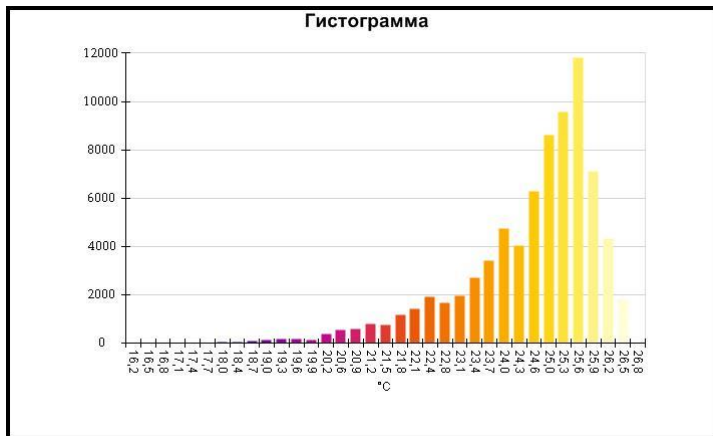

Имя	Мин.	Макс.
Центральная ячейка	18,6°C	24,2°C

Имя	Температура
Центральная точка	19,8°C

IR000175.IS2
09.12.2016 10:10:32

Изображение в видимом свете

График

Информация об изображении

Средняя температура	24,4°C
Размер ИК-датчика	320 x 240
Время изображения	09.12.2016 10:10:32

Маркеры основного изображения

Имя	Мин.	Макс.
Центральная ячейка	15,6°C	25,0°C

Имя	Температура
Центральная точка	20,6°C

IR000176.IS2
09.12.2016 10:13:57

Изображение в видимом свете

График

Информация об изображении

Средняя температура	24,6°C
Размер ИК-датчика	320 x 240
Время изображения	09.12.2016 10:13:57

Маркеры основного изображения

Имя	Мин.	Макс.
Центральная ячейка	20,2°C	24,9°C

Имя	Температура
Центральная точка	23,4°C