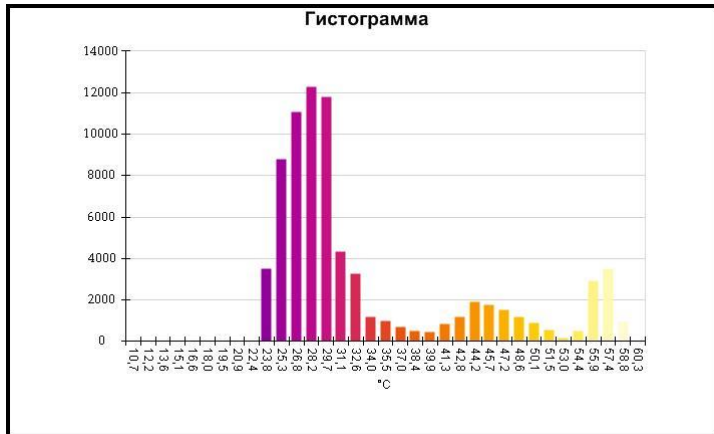

Тепловизионное обследование квартиры в жилом доме

Составлено для:

Квартира в многоквартирном жилом доме
Адрес: г. Москва, ул. Татьянин парк, дом 14к1

IR000173.IS2
09.12.2016 10:10:11

Изображение в видимом свете

График

Информация об изображении

Средняя температура	33,7°C
Размер ИК-датчика	320 x 240
Время изображения	09.12.2016 10:10:11

Маркеры основного изображения

Имя	Мин.	Макс.
Центральная ячейка	10,4°C	59,0°C

Имя	Температура
Центральная точка	48,3°C