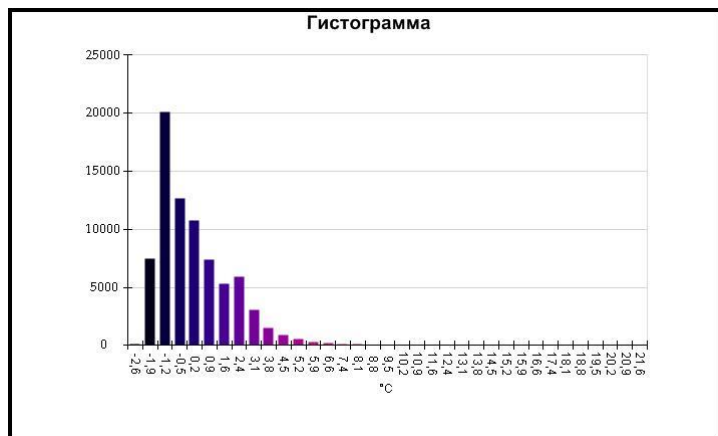

График

Информация об изображении

Средняя температура	0,2°C
Размер ИК-датчика	320 x 240
Время изображения	09.12.2016 10:37:41

Маркеры основного изображения

Имя	Мин.	Макс.
Центральная ячейка	-2,4°C	5,6°C

Имя	Температура
Центральная точка	-1,2°C