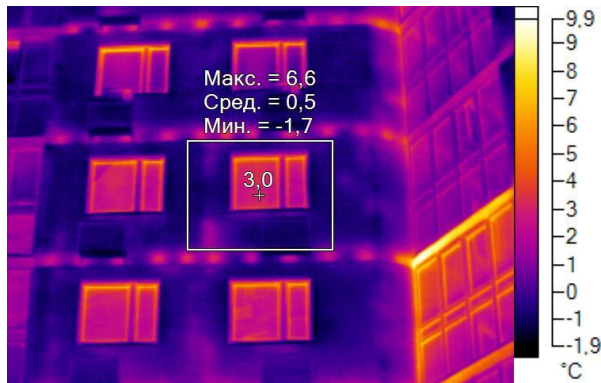

IR000198.IS2
09.12.2016 10:28:35

Изображение в видимом свете

График

Информация об изображении

Средняя температура	26,4°C
Размер ИК-датчика	320 x 240
Время изображения	09.12.2016 10:28:35

Маркеры основного изображения

Имя	Мин.	Макс.
Центральная ячейка	15,8°C	25,6°C

Имя	Температура
Центральная точка	17,7°C

IR000199.IS2
09.12.2016 10:36:24

Изображение в видимом свете

График

Информация об изображении

Средняя температура	0,8°C
Размер ИК-датчика	320 x 240
Время изображения	09.12.2016 10:36:24