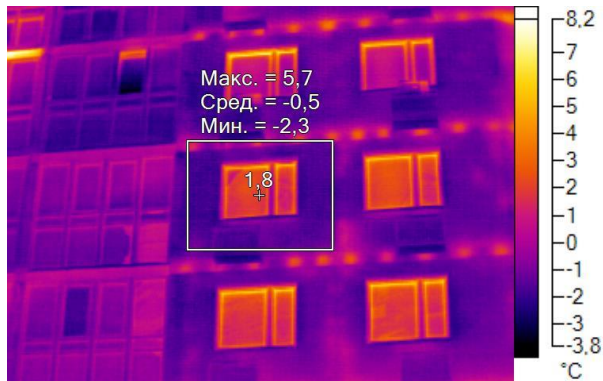

Имя	Мин.	Макс.
Центральная ячейка	15,8°C	25,6°C

Имя	Температура
Центральная точка	17,7°C

IR000199.IS2
09.12.2016 10:36:24

Изображение в видимом свете

График

Информация об изображении

Средняя температура	0,8°C
Размер ИК-датчика	320 x 240
Время изображения	09.12.2016 10:36:24

Маркеры основного изображения

Имя	Мин.	Макс.
Центральная ячейка	-1,7°C	6,6°C

Имя	Температура
Центральная точка	3,0°C

IR000200.IS2
09.12.2016 10:36:50

Изображение в видимом свете

График

Информация об изображении