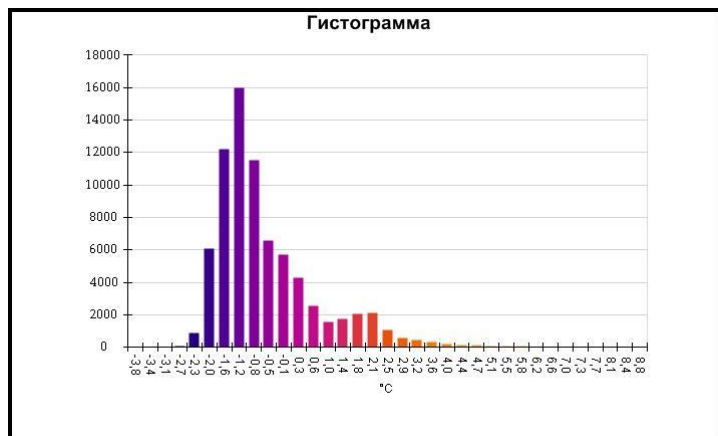

Имя	Мин.	Макс.
Центральная ячейка	15,8°C	25,6°C

Имя	Температура
Центральная точка	17,7°C

IR000199.IS2
09.12.2016 10:36:24

Изображение в видимом свете

График

Информация об изображении

Средняя температура	0,8°C
Размер ИК-датчика	320 x 240
Время изображения	09.12.2016 10:36:24

Маркеры основного изображения

Имя	Мин.	Макс.
Центральная ячейка	-1,7°C	6,6°C

Имя	Температура
Центральная точка	3,0°C

IR000200.IS2
09.12.2016 10:36:50

Изображение в видимом свете

График

Информация об изображении