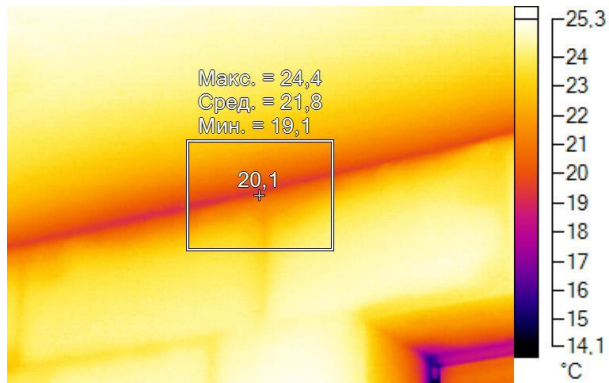

IR000178.IS2

09.12.2016 10:17:55