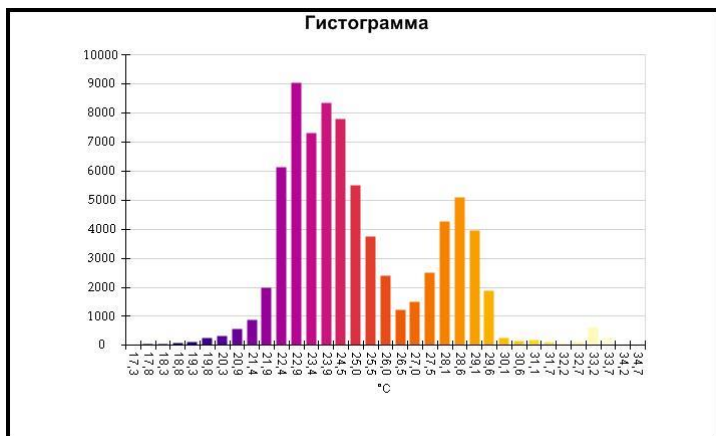

Имя	Мин.	Макс.
Центральная ячейка	18,7°C	23,7°C

Имя	Температура
Центральная точка	18,9°C

IR000178.IS2

09.12.2016 10:17:55

Изображение в видимом свете

График

Информация об изображении

Средняя температура	23,4°C
Размер ИК-датчика	320 x 240
Время изображения	09.12.2016 10:17:55

Маркеры основного изображения

Имя	Мин.	Макс.
Центральная ячейка	19,1°C	24,4°C

Имя	Температура
Центральная точка	20,1°C

IR000179.IS2
09.12.2016 10:22:13

Изображение в видимом свете

График

Информация об изображении

Средняя температура	25,1°C
Размер ИК-датчика	320 x 240
Время изображения	09.12.2016 10:22:13

Маркеры основного изображения

Имя	Мин.	Макс.
Центральная ячейка	17,2°C	34,3°C

Имя	Температура
Центральная точка	26,0°C