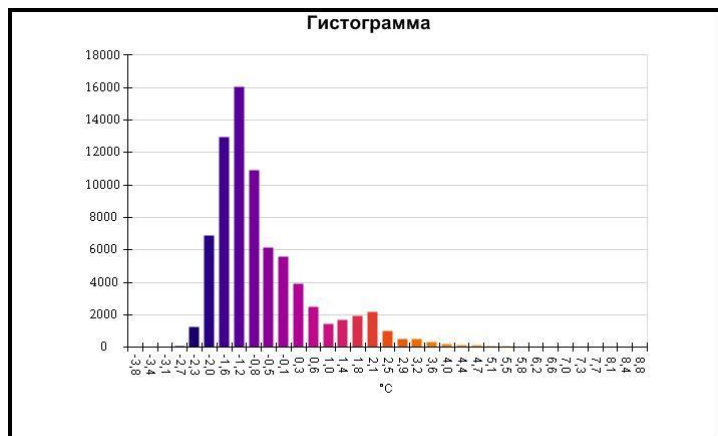

Имя	Мин.	Макс.
Центральная ячейка	-2,4°C	6,1°C

Имя	Температура
Центральная точка	2,3°C

IR000202.IS2
09.12.2016 10:37:18

Изображение в видимом свете

График

Информация об изображении

Средняя температура	-0,6°C
Размер ИК-датчика	320 x 240
Время изображения	09.12.2016 10:37:18

Маркеры основного изображения

Имя	Мин.	Макс.
Центральная ячейка	-2,3°C	5,6°C

Имя	Температура
Центральная точка	1,8°C

IR000203.IS2
09.12.2016 10:37:35

Изображение в видимом свете

График

Информация об изображении