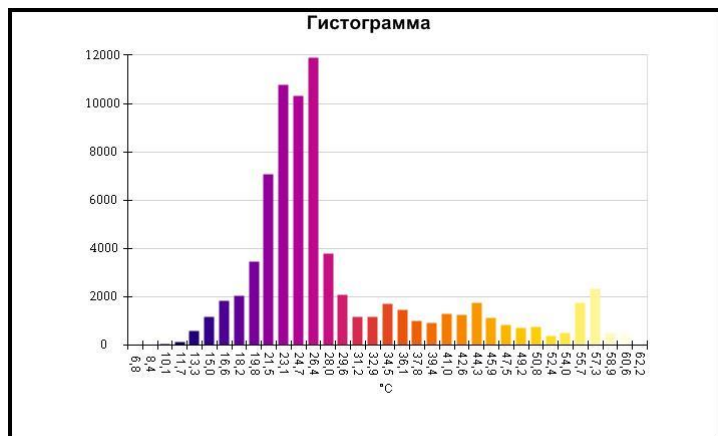

Имя	Мин.	Макс.
Центральная ячейка	20,5°C	25,8°C

Имя	Температура
Центральная точка	24,8°C

IR000190.IS2
09.12.2016 10:26:25

Изображение в видимом свете

График

Информация об изображении

Средняя температура	27,7°C
Размер ИК-датчика	320 x 240
Время изображения	09.12.2016 10:26:25

Маркеры основного изображения

Имя	Мин.	Макс.
Центральная ячейка	9,4°C	36,1°C

Имя	Температура
Центральная точка	22,4°C

IR000191.IS2
09.12.2016 10:26:33

Изображение в видимом свете

График

Информация об изображении

Средняя температура	29,5°C
Размер ИК-датчика	320 x 240
Время изображения	09.12.2016 10:26:33

Маркеры основного изображения

Имя	Мин.	Макс.
Центральная ячейка	16,8°C	61,9°C

Имя	Температура
Центральная точка	58,3°C