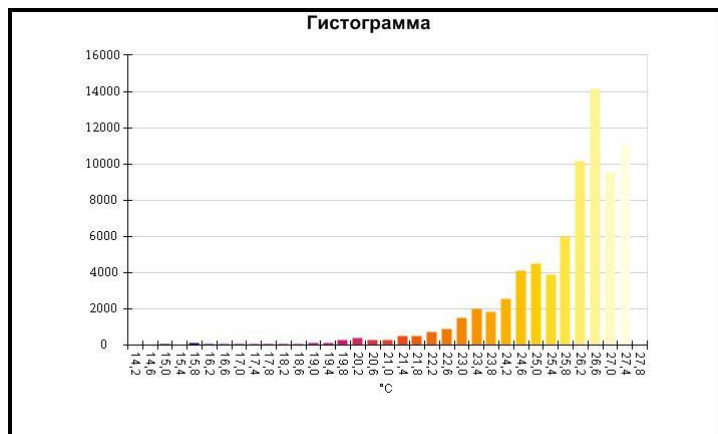

Имя	Мин.	Макс.
Центральная ячейка	23,5°C	27,3°C

Имя	Температура
Центральная точка	25,4°C

IR000196.IS2
09.12.2016 10:27:58

Изображение в видимом свете

График

Информация об изображении

Средняя температура	26,9°C
Размер ИК-датчика	320 x 240
Время изображения	09.12.2016 10:27:58

Маркеры основного изображения

Имя	Мин.	Макс.
Центральная ячейка	24,8°C	27,2°C

Имя	Температура
Центральная точка	26,7°C

IR000197.IS2
09.12.2016 10:28:28

Изображение в видимом свете

График

Информация об изображении

Средняя температура	25,7°C
Размер ИК-датчика	320 x 240
Время изображения	09.12.2016 10:28:28

Маркеры основного изображения

Имя	Мин.	Макс.
Центральная ячейка	20,8°C	26,1°C

Имя	Температура
Центральная точка	24,4°C