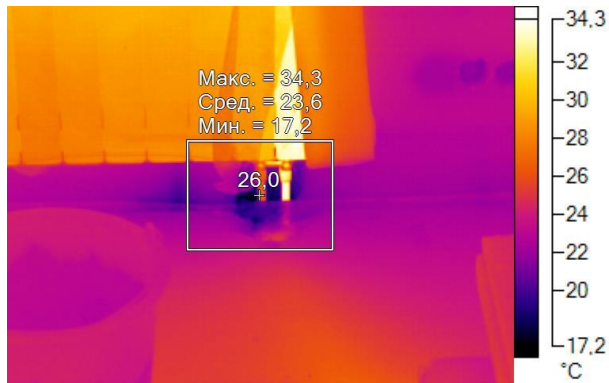

IR000179.IS2
09.12.2016 10:22:13