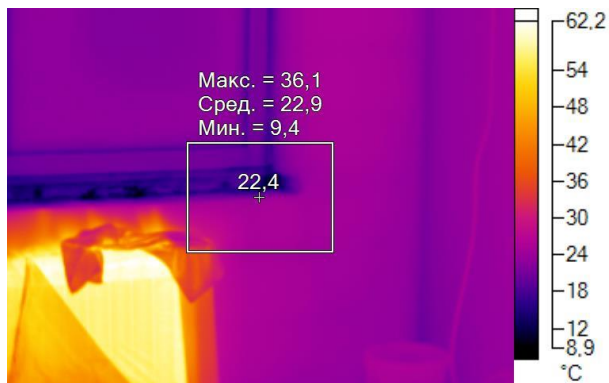

IR000190.IS2
09.12.2016 10:26:25