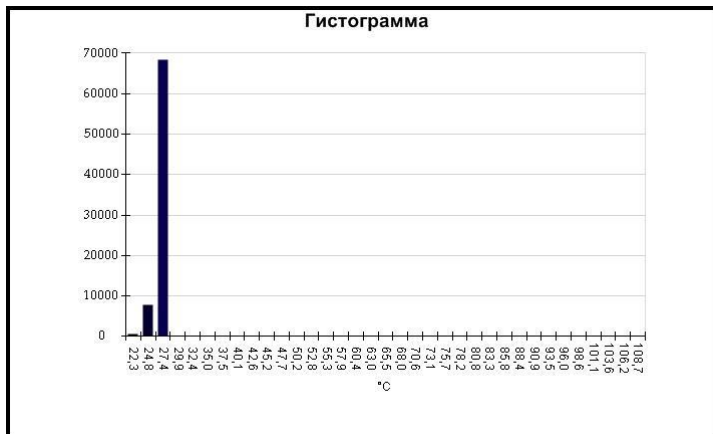

Имя	Мин.	Макс.
Центральная ячейка	20,4°C	28,4°C

Имя	Температура
Центральная точка	28,1°C

IR000193.IS2
09.12.2016 10:27:09

Изображение в видимом свете

График

Информация об изображении

Средняя температура	27,5°C
Размер ИК-датчика	320 x 240
Время изображения	09.12.2016 10:27:09

Маркеры основного изображения

Имя	Мин.	Макс.
Центральная ячейка	13,1°C	36,4°C

Имя	Температура
Центральная точка	22,9°C

IR000194.IS2

09.12.2016 10:27:19

Изображение в видимом свете

График

Информация об изображении

Средняя температура	27,4°C
Размер ИК-датчика	320 x 240
Время изображения	09.12.2016 10:27:19

Маркеры основного изображения

Имя	Мин.	Макс.
Центральная ячейка	23,7°C	27,3°C

Имя	Температура
Центральная точка	26,5°C