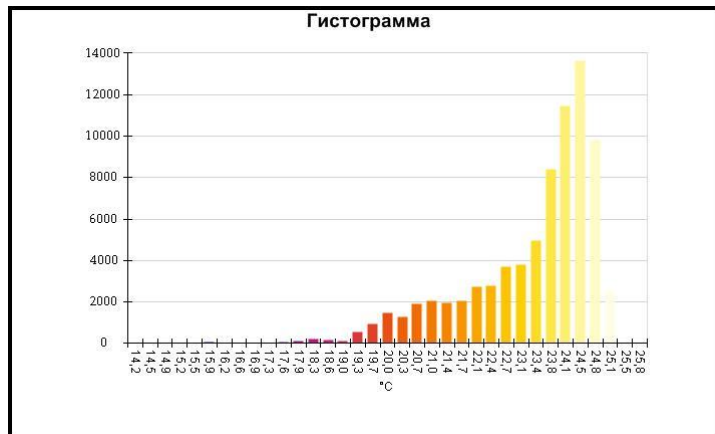

IR000177.IS2
09.12.2016 10:17:47

Изображение в видимом свете

График

Информация об изображении

Средняя температура	22,9°C
Размер ИК-датчика	320 x 240
Время изображения	09.12.2016 10:17:47

Маркеры основного изображения

Имя	Мин.	Макс.
Центральная ячейка	18,7°C	23,7°C

Имя	Температура
Центральная точка	18,9°C

IR000178.IS2

09.12.2016 10:17:55

Изображение в видимом свете

График

Информация об изображении

Средняя температура	23,4°C
Размер ИК-датчика	320 x 240
Время изображения	09.12.2016 10:17:55

Маркеры основного изображения

Имя	Мин.	Макс.
Центральная ячейка	19,1°C	24,4°C

Имя	Температура
Центральная точка	20,1°C

IR000179.IS2
09.12.2016 10:22:13

Изображение в видимом свете

График

Информация об изображении