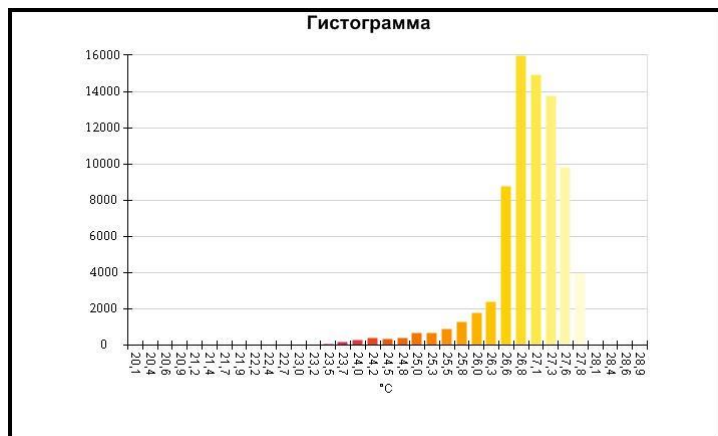

IR000195.IS2

09.12.2016 10:27:44

Изображение в видимом свете

График

Информация об изображении

Средняя температура	27,1°C
Размер ИК-датчика	320 x 240
Время изображения	09.12.2016 10:27:44

Маркеры основного изображения

Имя	Мин.	Макс.
Центральная ячейка	23,5°C	27,3°C

Имя	Температура
Центральная точка	25,4°C

IR000196.IS2
09.12.2016 10:27:58

Изображение в видимом свете

График

Информация об изображении

Средняя температура	26,9°C
Размер ИК-датчика	320 x 240
Время изображения	09.12.2016 10:27:58

Маркеры основного изображения

Имя	Мин.	Макс.
Центральная ячейка	24,8°C	27,2°C

Имя	Температура
Центральная точка	26,7°C

IR000197.IS2
09.12.2016 10:28:28

Изображение в видимом свете

График

Информация об изображении