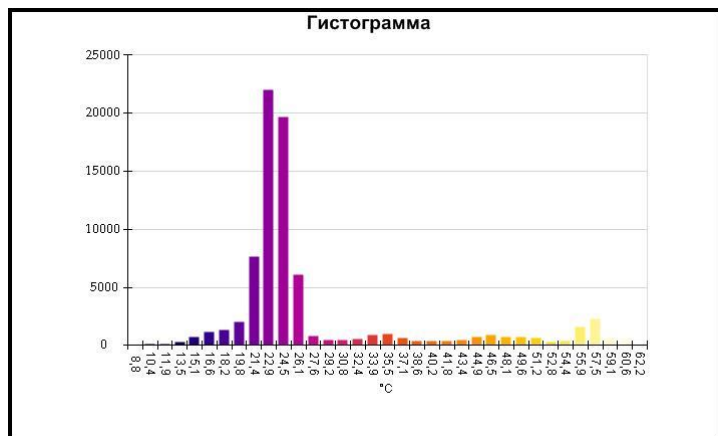

IR000189.IS2
 09.12.2016 10:26:20

Изображение в видимом свете

График

Информация об изображении

Средняя температура	24,6°C
Размер ИК-датчика	320 x 240
Время изображения	09.12.2016 10:26:20

Маркеры основного изображения

Имя	Мин.	Макс.
Центральная ячейка	20,5°C	25,8°C

Имя	Температура
Центральная точка	24,8°C

IR000190.IS2
09.12.2016 10:26:25

Изображение в видимом свете

График

Информация об изображении

Средняя температура	27,7°C
Размер ИК-датчика	320 x 240
Время изображения	09.12.2016 10:26:25

Маркеры основного изображения

Имя	Мин.	Макс.
Центральная ячейка	9,4°C	36,1°C

Имя	Температура
Центральная точка	22,4°C

IR000191.IS2
09.12.2016 10:26:33

Изображение в видимом свете

График

Информация об изображении