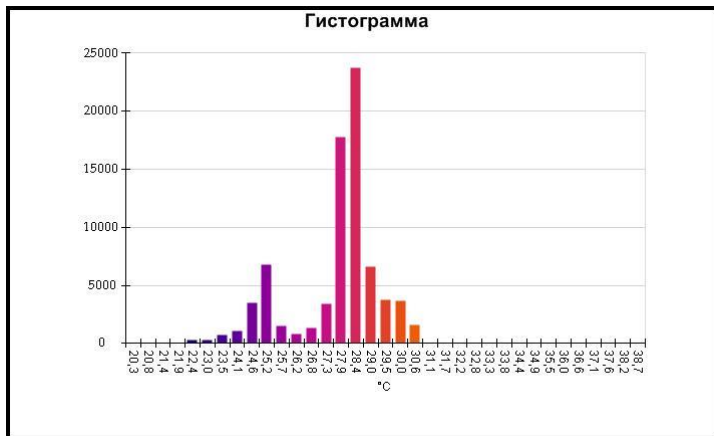

Маркеры основного изображения

Имя	Мин.	Макс.
Центральная ячейка	9,4°C	36,1°C

Имя	Температура
Центральная точка	22,4°C

IR000191.IS2
09.12.2016 10:26:33

Изображение в видимом свете

График

Информация об изображении

Средняя температура	29,5°C
Размер ИК-датчика	320 x 240
Время изображения	09.12.2016 10:26:33

Маркеры основного изображения

Имя	Мин.	Макс.
Центральная ячейка	16,8°C	61,9°C

Имя	Температура
Центральная точка	58,3°C

IR000192.IS2
09.12.2016 10:27:01

Изображение в видимом свете

График

Информация об изображении

Средняя температура	27,7°C
Размер ИК-датчика	320 x 240
Время изображения	09.12.2016 10:27:01

Маркеры основного изображения