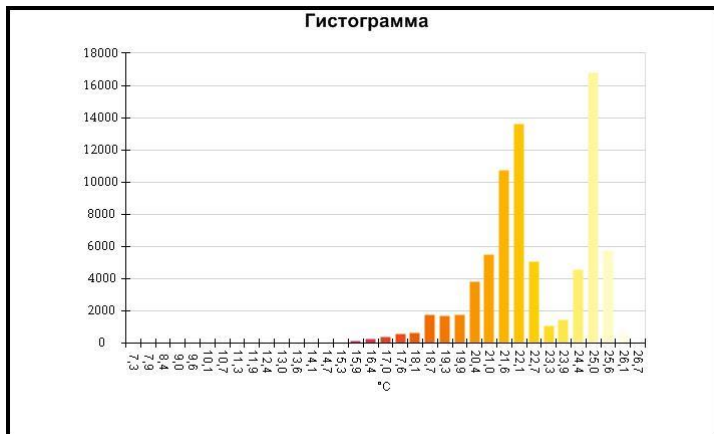

Имя	Мин.	Макс.
Центральная ячейка	12,1°C	24,5°C

Имя	Температура
Центральная точка	24,1°C

IR000181.IS2
09.12.2016 10:24:13

Изображение в видимом свете

График

Информация об изображении

Средняя температура	23,5°C
Размер ИК-датчика	320 x 240
Время изображения	09.12.2016 10:24:13

Маркеры основного изображения

Имя	Мин.	Макс.
Центральная ячейка	11,9°C	24,1°C

Имя	Температура
Центральная точка	20,1°C

IR000182.IS2
09.12.2016 10:24:24

Изображение в видимом свете

График

Информация об изображении

Средняя температура	22,7°C
Размер ИК-датчика	320 x 240
Время изображения	09.12.2016 10:24:24

Маркеры основного изображения

Имя	Мин.	Макс.
Центральная ячейка	7,9°C	25,1°C

Имя	Температура
Центральная точка	18,3°C