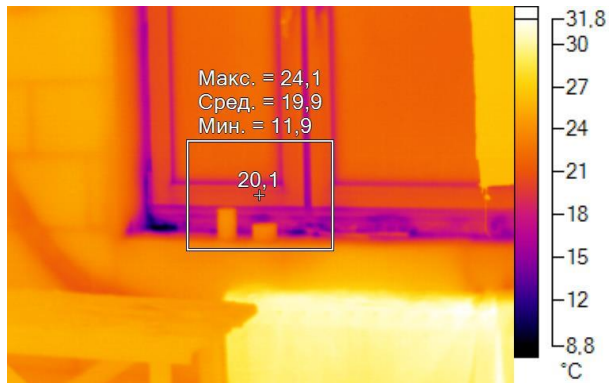

IR000181.IS2
09.12.2016 10:24:13