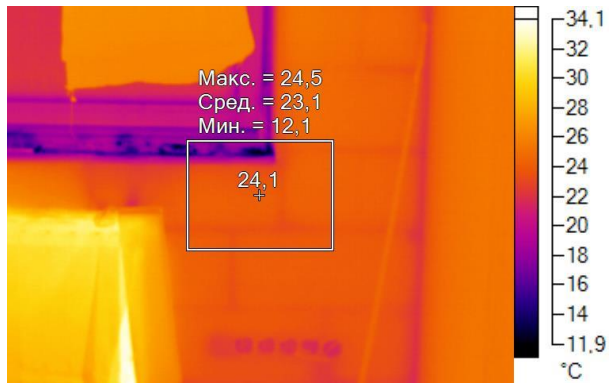

IR000180.IS2
09.12.2016 10:24:06