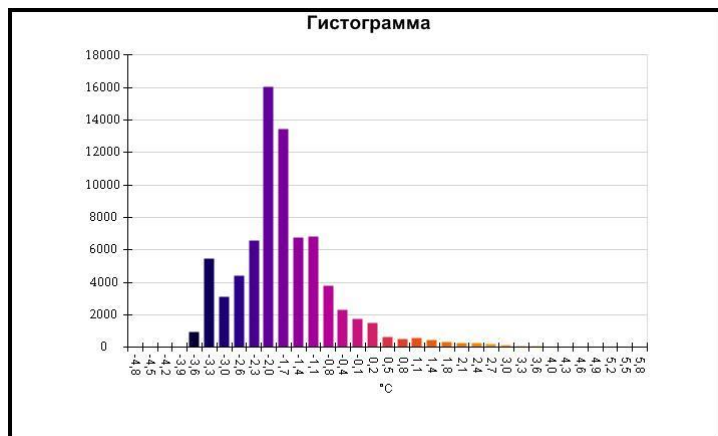

График

Информация об изображении

Средняя температура	-1,7°C
Размер ИК-датчика	320 x 240
Время изображения	08.12.2016 10:34:02

Маркеры основного изображения

Имя	Мин.	Макс.
Центральная ячейка	-3,1°C	4,5°C

Имя	Температура
Центральная точка	-0,5°C