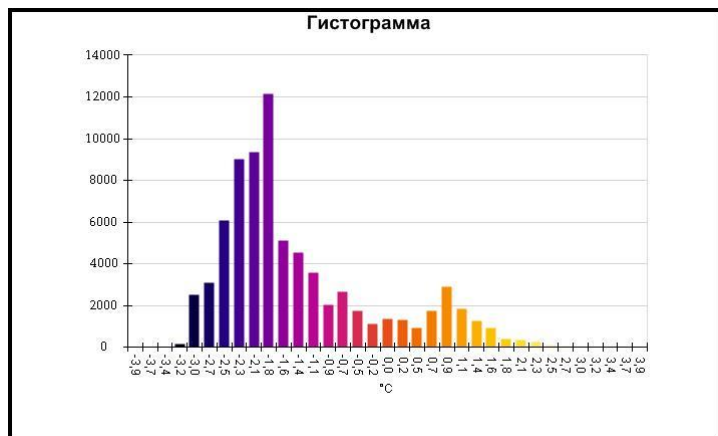

График

Информация об изображении

Средняя температура	-1,4°C
Размер ИК-датчика	320 x 240
Время изображения	08.12.2016 10:58:58

Маркеры основного изображения

Имя	Мин.	Макс.
Центральная ячейка	-1,4°C	3,1°C

Имя	Температура
Центральная точка	1,5°C