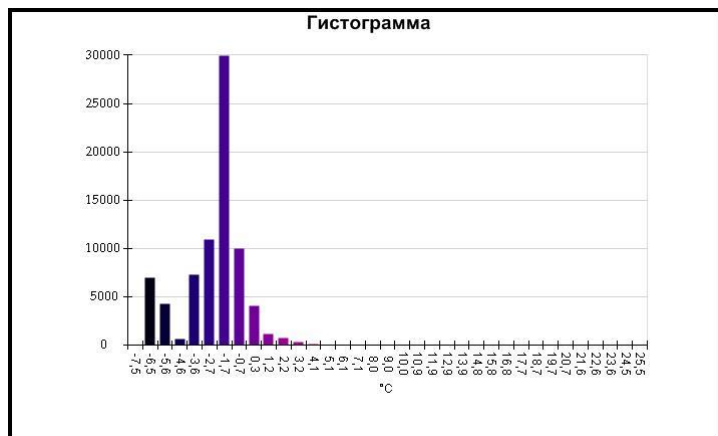

График

Информация об изображении

Средняя температура	-2,3°C
Размер ИК-датчика	320 x 240
Время изображения	08.12.2016 10:56:07

Маркеры основного изображения

Имя	Мин.	Макс.
Центральная ячейка	-2,2°C	1,6°C

Имя	Температура
Центральная точка	0,4°C