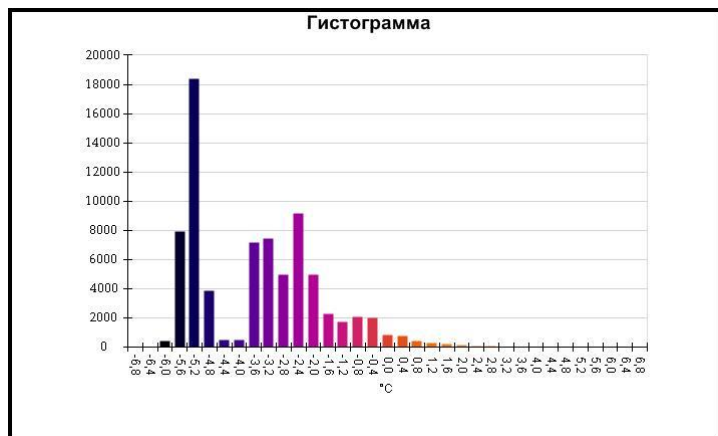

График

Информация об изображении

Средняя температура	-3,5°C
Размер ИК-датчика	320 x 240
Время изображения	08.12.2016 10:44:39

Маркеры основного изображения

Имя	Мин.	Макс.
Центральная ячейка	-5,3°C	6,3°C

Имя	Температура
Центральная точка	-2,4°C