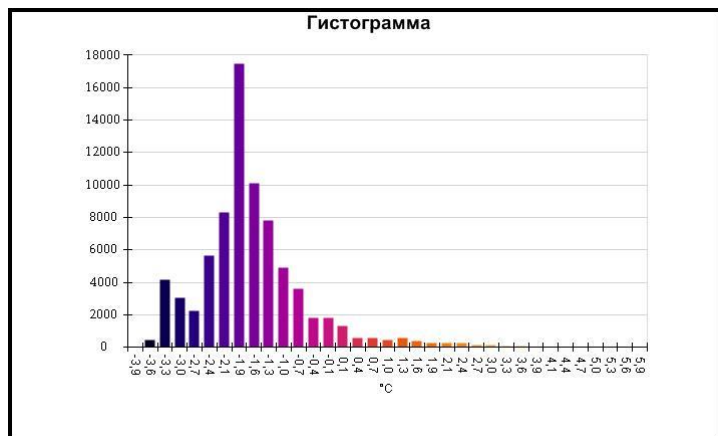

График

Информация об изображении

Средняя температура	-1,6°C
Размер ИК-датчика	320 x 240
Время изображения	08.12.2016 10:33:44

Маркеры основного изображения

Имя	Мин.	Макс.
Центральная ячейка	-2,9°C	4,5°C

Имя	Температура
Центральная точка	-0,8°C