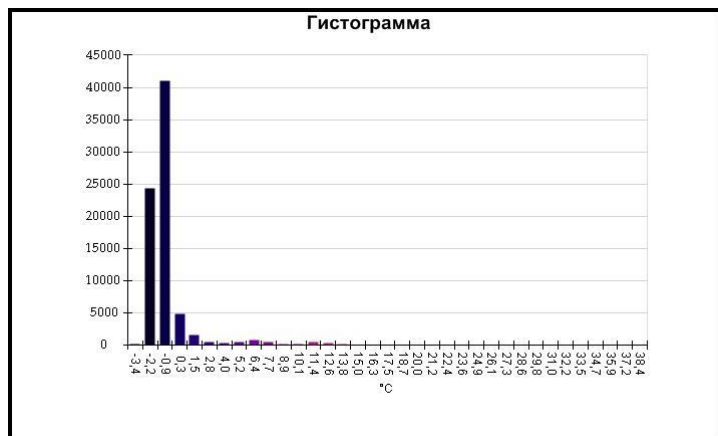

График

Информация об изображении

Средняя температура	-0,6°C
Размер ИК-датчика	320 x 240
Время изображения	08.12.2016 11:01:48

Маркеры основного изображения

Имя	Мин.	Макс.
Центральная ячейка	-2,6°C	5,4°C

Имя	Температура
Центральная точка	0,5°C