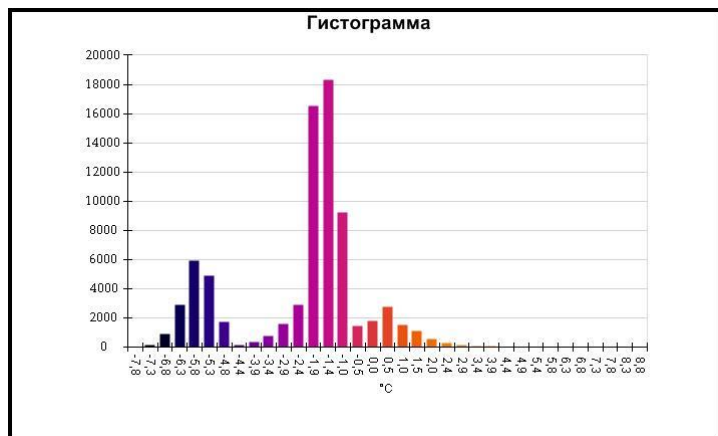

График

Информация об изображении

Средняя температура	-2,2°C
Размер ИК-датчика	320 x 240
Время изображения	08.12.2016 10:50:06

Маркеры основного изображения

Имя	Мин.	Макс.
Центральная ячейка	-2,6°C	3,0°C

Имя	Температура
Центральная точка	1,0°C