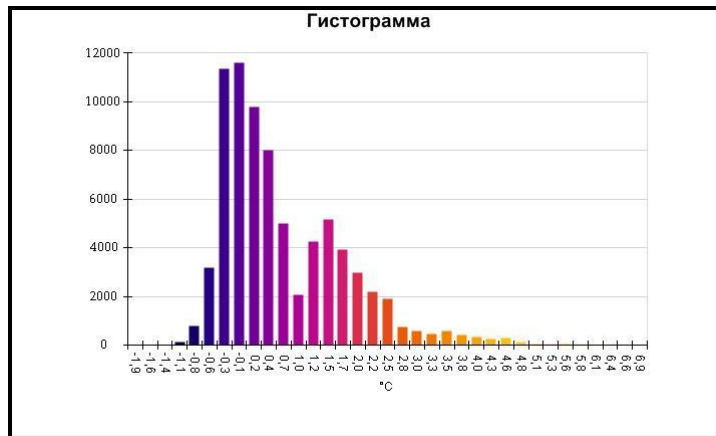

График

Информация об изображении

Средняя температура	0,7°C
Размер ИК-датчика	320 x 240
Время изображения	08.12.2016 10:35:57

Маркеры основного изображения

Имя	Мин.	Макс.
Центральная ячейка	-0,6°C	4,9°C

Имя	Температура
Центральная точка	1,8°C