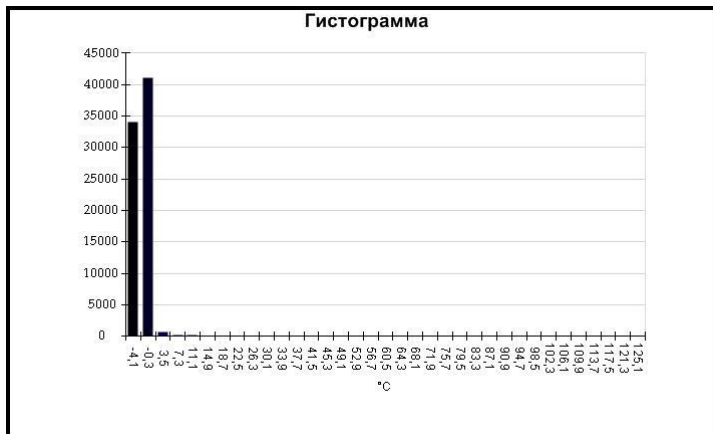

График

Информация об изображении

Средняя температура	-2,3°C
Размер ИК-датчика	320 x 240
Время изображения	08.12.2016 10:23:28

Маркеры основного изображения

Имя	Мин.	Макс.
Центральная ячейка	-4,0°C	0,3°C

Имя	Температура
Центральная точка	-1,9°C