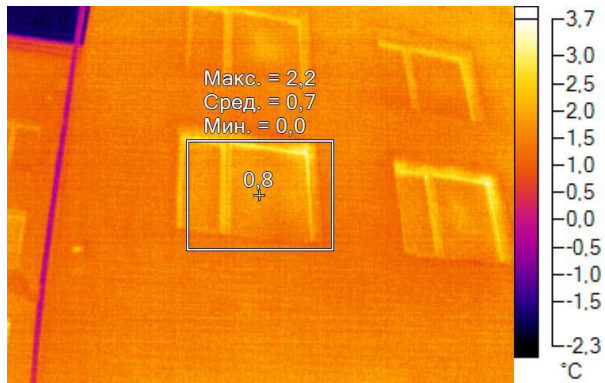

IR000025.IS2
08.12.2016 10:10:23