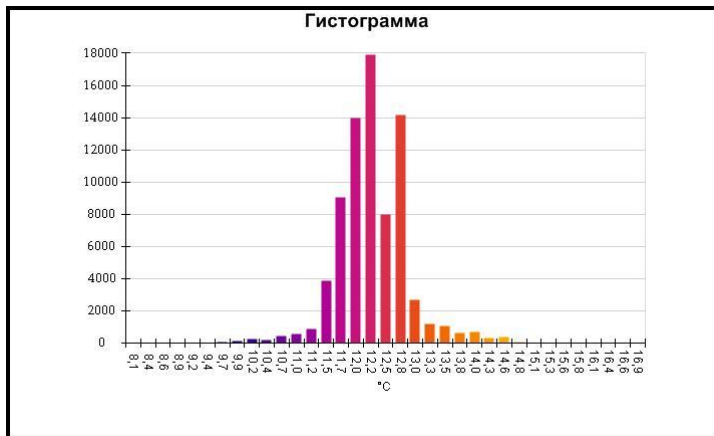

График

Информация об изображении

Средняя температура	12,3°C
Размер ИК-датчика	320 x 240
Время изображения	08.12.2016 11:23:59

Маркеры основного изображения

Имя	Мин.	Макс.
Центральная ячейка	10,0°C	16,7°C

Имя	Температура
Центральная точка	14,3°C