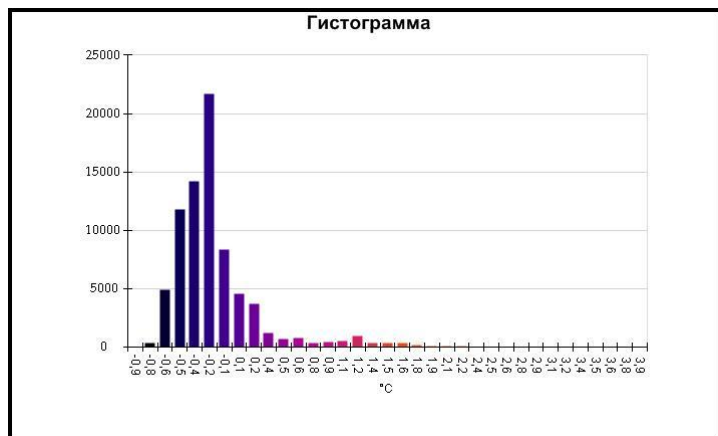

График

Информация об изображении

Средняя температура	-0,2°C
Размер ИК-датчика	320 x 240
Время изображения	08.12.2016 10:12:58

Маркеры основного изображения

Имя	Мин.	Макс.
Центральная ячейка	-0,7°C	3,9°C

Имя	Температура
Центральная точка	1,3°C