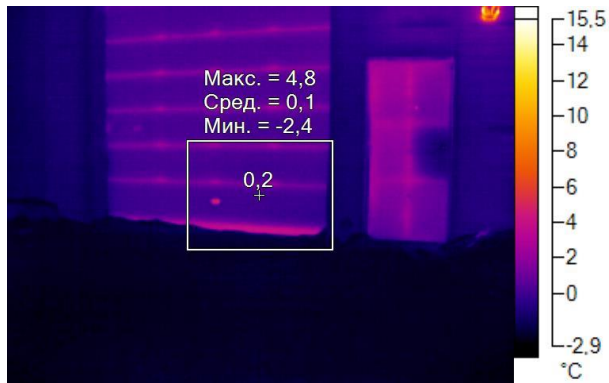

IR000056.IS2
08.12.2016 10:22:08