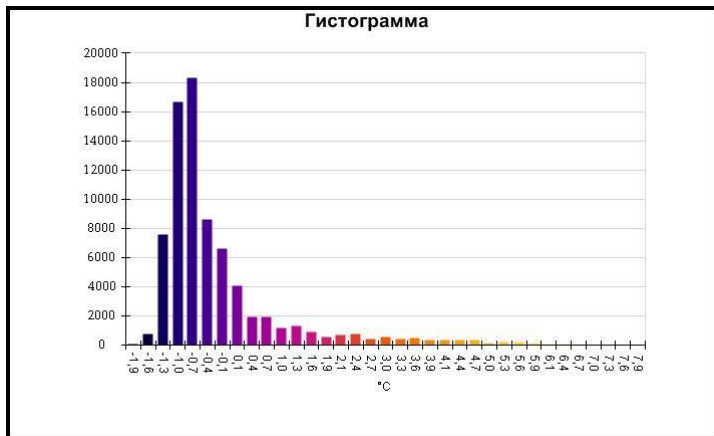

График

Информация об изображении

Средняя температура	-0,2°C
Размер ИК-датчика	320 x 240
Время изображения	08.12.2016 10:38:30

Маркеры основного изображения

Имя	Мин.	Макс.
Центральная ячейка	-0,7°C	5,9°C

Имя	Температура
Центральная точка	-0,3°C