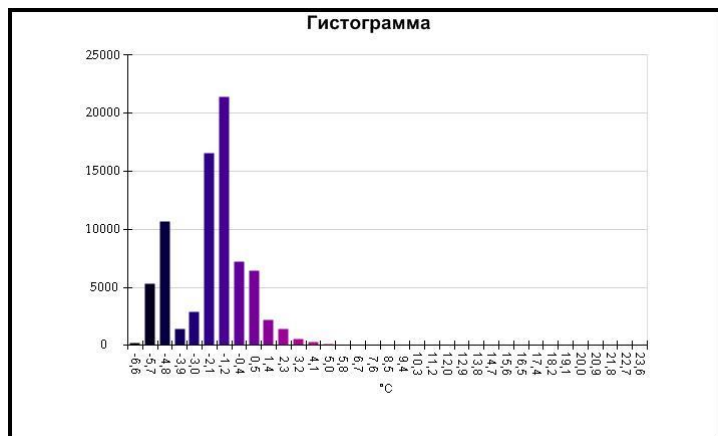

График

Информация об изображении

Средняя температура	-1,9°C
Размер ИК-датчика	320 x 240
Время изображения	08.12.2016 10:50:14

Маркеры основного изображения

Имя	Мин.	Макс.
Центральная ячейка	-4,2°C	5,0°C

Имя	Температура
Центральная точка	1,8°C