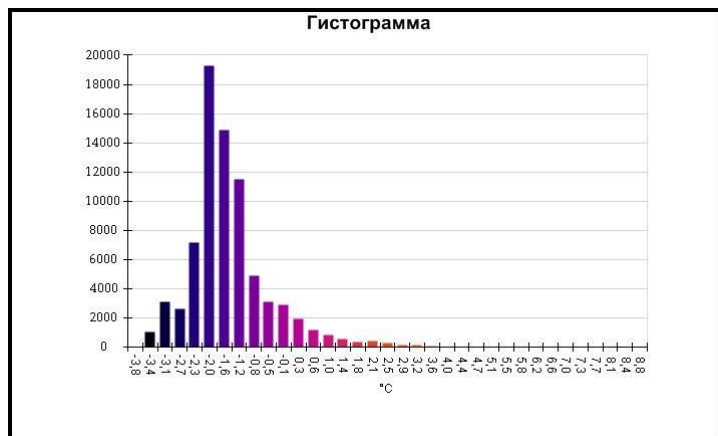

График

Информация об изображении

Средняя температура	-1,4°C
Размер ИК-датчика	320 x 240
Время изображения	08.12.2016 10:33:27

Маркеры основного изображения

Имя	Мин.	Макс.
Центральная ячейка	-2,7°C	5,0°C

Имя	Температура
Центральная точка	-2,0°C