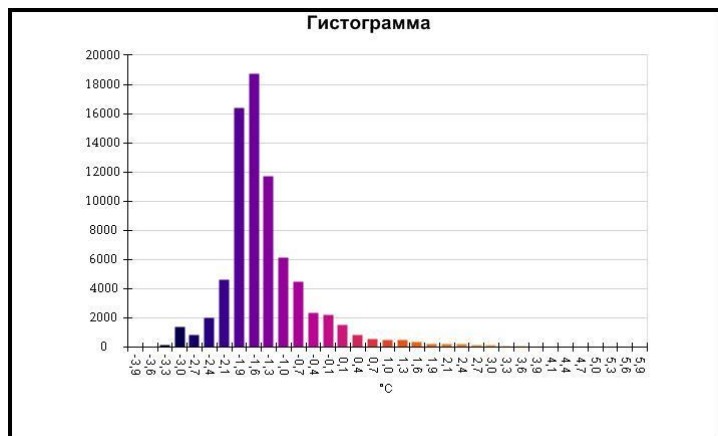

График

Информация об изображении

Средняя температура	-1,3°C
Размер ИК-датчика	320 x 240
Время изображения	08.12.2016 10:33:32

Маркеры основного изображения

Имя	Мин.	Макс.
Центральная ячейка	-2,9°C	5,7°C

Имя	Температура
Центральная точка	-1,7°C