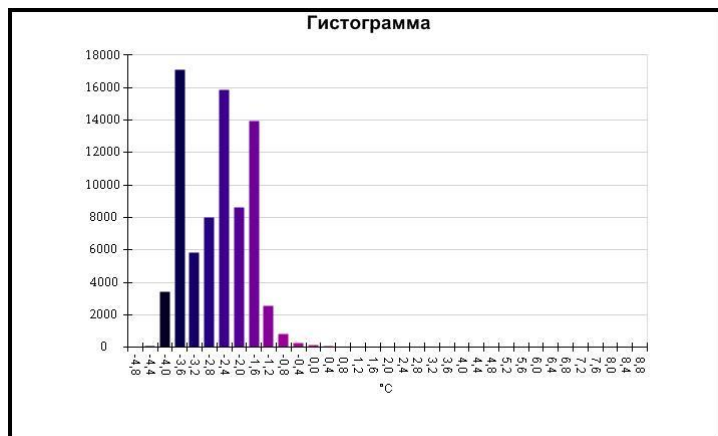

График

Информация об изображении

Средняя температура	-2,6°C
Размер ИК-датчика	320 x 240
Время изображения	08.12.2016 10:27:09

Маркеры основного изображения

Имя	Мин.	Макс.
Центральная ячейка	-2,8°C	1,8°C

Имя	Температура
Центральная точка	-1,7°C