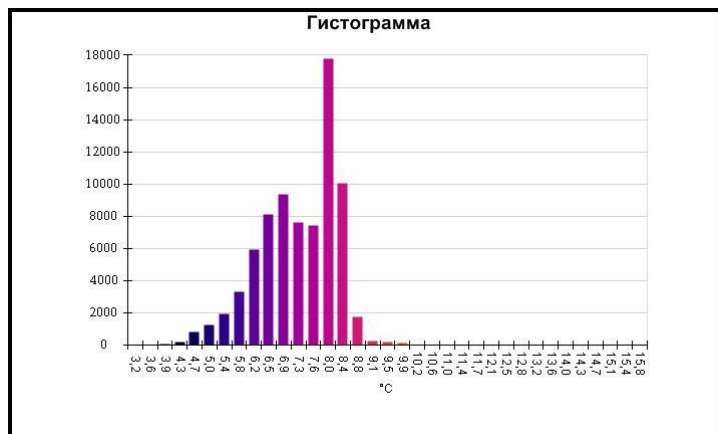

График

Информация об изображении

Средняя температура	7,3°C
Размер ИК-датчика	320 x 240
Время изображения	08.12.2016 11:03:15

Маркеры основного изображения

Имя	Мин.	Макс.
Центральная ячейка	6,5°C	8,5°C

Имя	Температура
Центральная точка	7,8°C