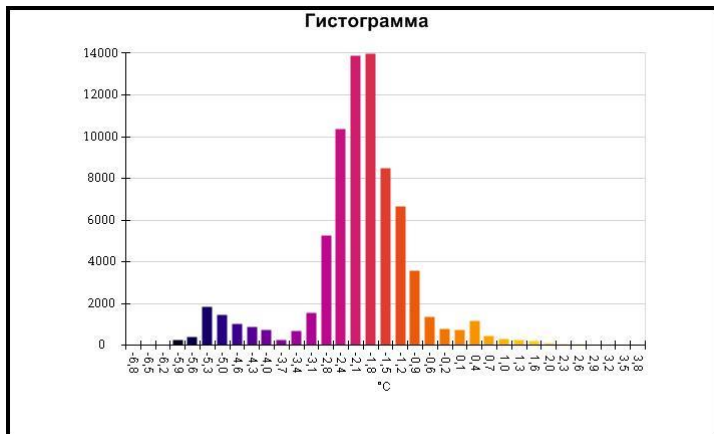

График

Информация об изображении

Средняя температура	-2,0°C
Размер ИК-датчика	320 x 240
Время изображения	08.12.2016 10:54:23

Маркеры основного изображения

Имя	Мин.	Макс.
Центральная ячейка	-3,6°C	2,6°C

Имя	Температура
Центральная точка	-0,2°C