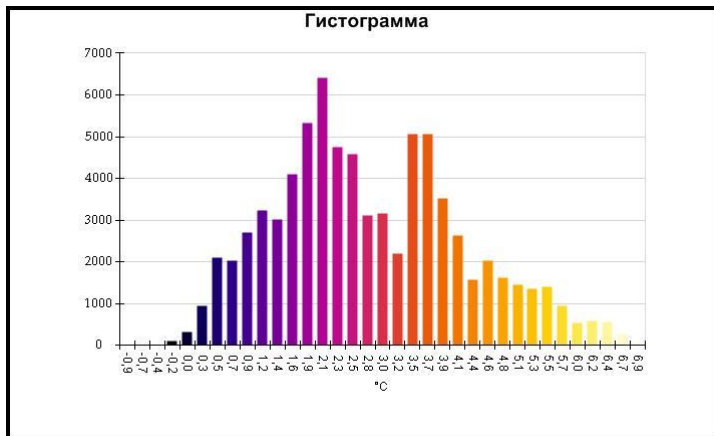

График

Информация об изображении

Средняя температура	2,8°C
Размер ИК-датчика	320 x 240
Время изображения	08.12.2016 10:36:28

Маркеры основного изображения

Имя	Мин.	Макс.
Центральная ячейка	1,0°C	6,6°C

Имя	Температура
Центральная точка	5,7°C