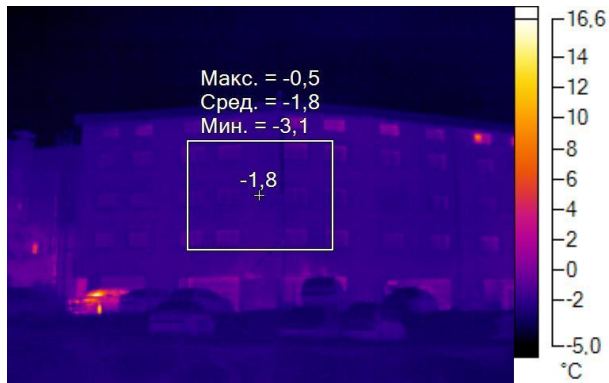

IR000068.IS2
08.12.2016 10:26:29