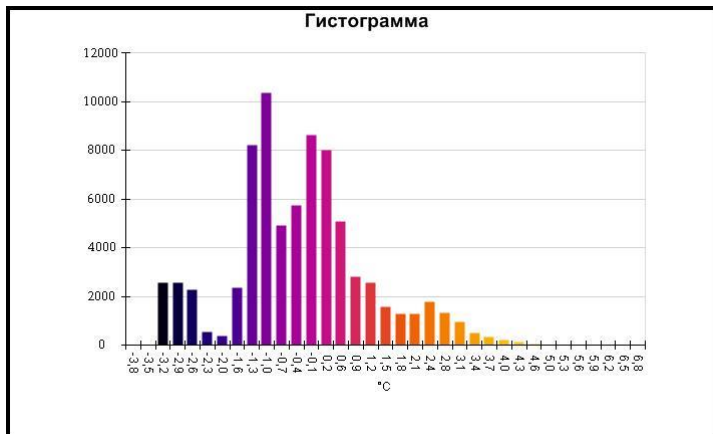

График

Информация об изображении

Средняя температура	-0,3°C
Размер ИК-датчика	320 x 240
Время изображения	08.12.2016 11:29:28

Маркеры основного изображения

Имя	Мин.	Макс.
Центральная ячейка	-1,1°C	4,5°C

Имя	Температура
Центральная точка	1,3°C