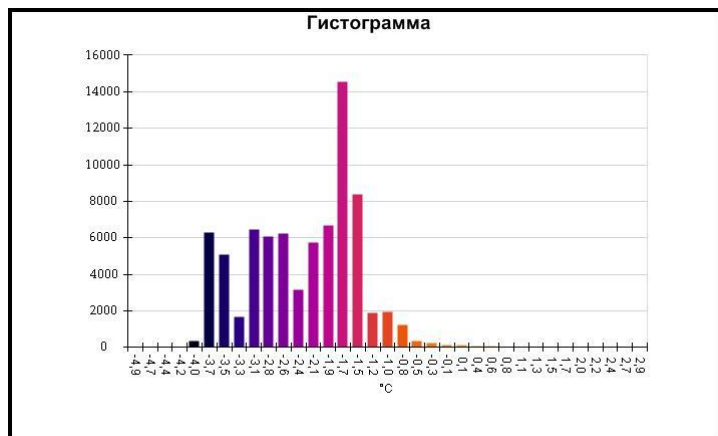

График

Информация об изображении

Средняя температура	-2,3°C
Размер ИК-датчика	320 x 240
Время изображения	08.12.2016 10:24:57

Маркеры основного изображения

Имя	Мин.	Макс.
Центральная ячейка	-2,6°C	2,1°C

Имя	Температура
Центральная точка	-1,6°C