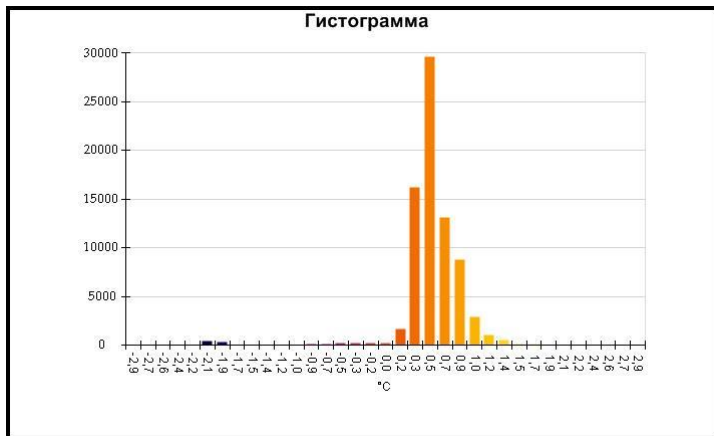

График

Информация об изображении

Средняя температура	0,5°C
Размер ИК-датчика	320 x 240
Время изображения	08.12.2016 10:10:23

Маркеры основного изображения

Имя	Мин.	Макс.
Центральная ячейка	0,0°C	2,2°C

Имя	Температура
Центральная точка	0,8°C