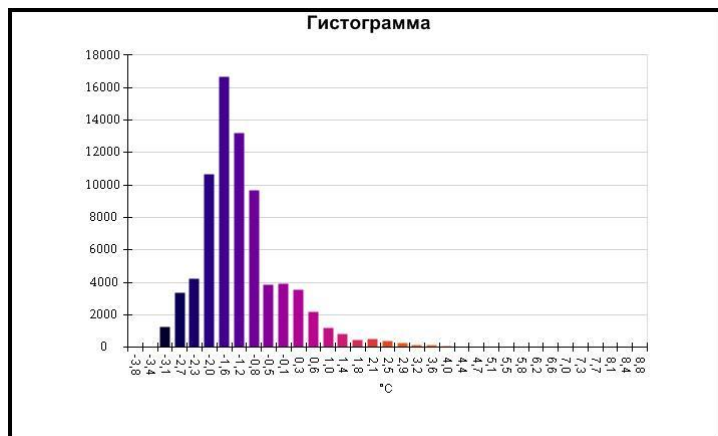

График

Информация об изображении

Средняя температура	-1,1°C
Размер ИК-датчика	320 x 240
Время изображения	08.12.2016 10:33:57

Маркеры основного изображения

Имя	Мин.	Макс.
Центральная ячейка	-2,5°C	5,0°C

Имя	Температура
Центральная точка	-1,7°C