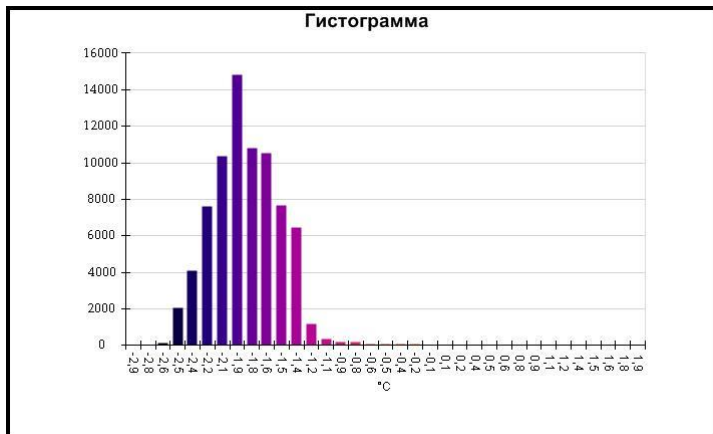

График

Информация об изображении

Средняя температура	-1,8°C
Размер ИК-датчика	320 x 240
Время изображения	08.12.2016 10:21:00

Маркеры основного изображения

Имя	Мин.	Макс.
Центральная ячейка	-2,3°C	0,3°C

Имя	Температура
Центральная точка	-1,5°C