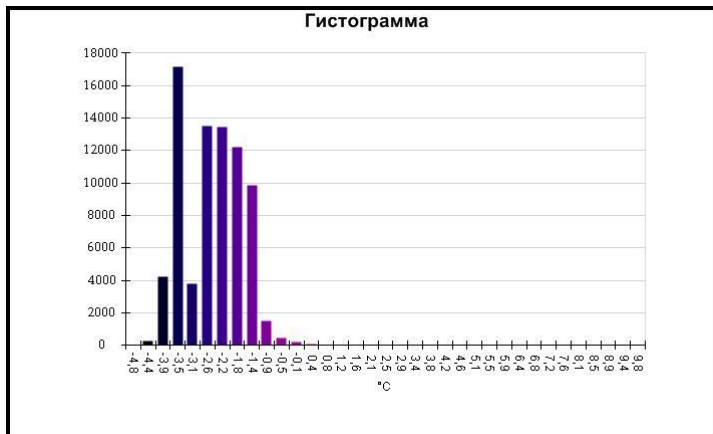

График

Информация об изображении

Средняя температура	-2,5°C
Размер ИК-датчика	320 x 240
Время изображения	08.12.2016 10:27:26

Маркеры основного изображения

Имя	Мин.	Макс.
Центральная ячейка	-2,8°C	1,2°C

Имя	Температура
Центральная точка	-1,3°C