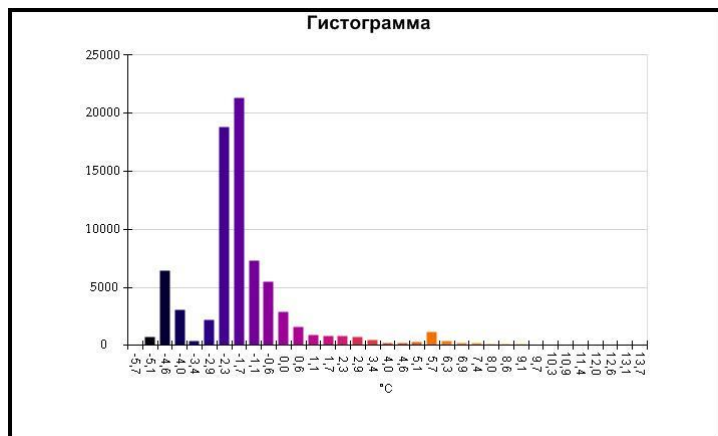

График

Информация об изображении

Средняя температура	-1,5°C
Размер ИК-датчика	320 x 240
Время изображения	08.12.2016 10:53:34

Маркеры основного изображения

Имя	Мин.	Макс.
Центральная ячейка	-2,5°C	5,1°C

Имя	Температура
Центральная точка	2,6°C