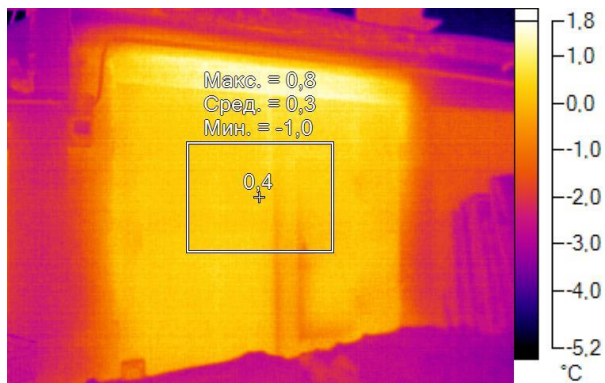

IR000107.IS2
08.12.2016 10:47:27