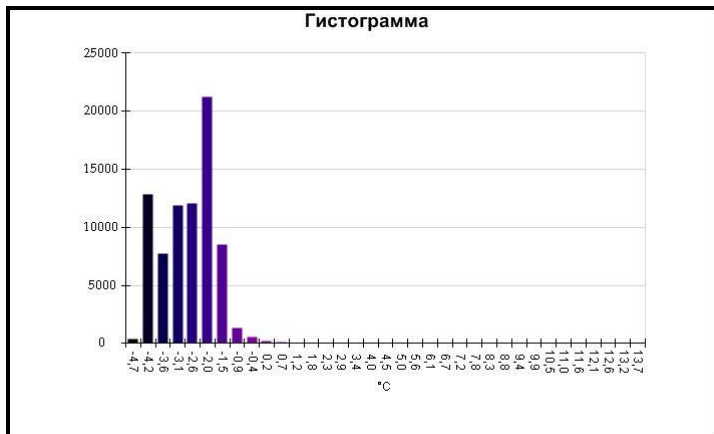

График

Информация об изображении

Средняя температура	-2,7°C
Размер ИК-датчика	320 x 240
Время изображения	08.12.2016 10:26:50

Маркеры основного изображения

Имя	Мин.	Макс.
Центральная ячейка	-2,6°C	1,2°C

Имя	Температура
Центральная точка	-1,8°C