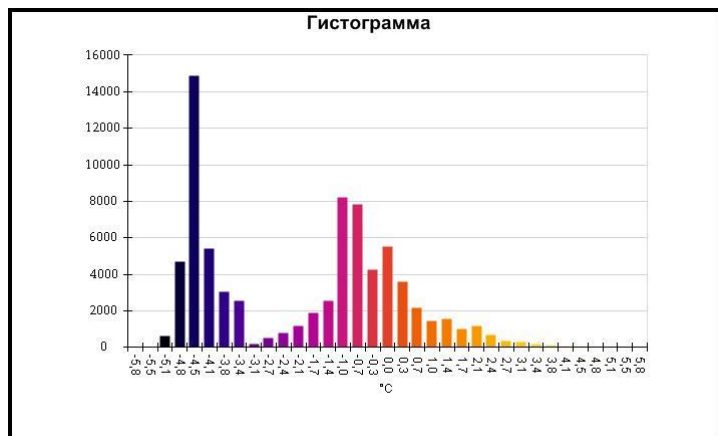

График

Информация об изображении

Средняя температура	-1,9°C
Размер ИК-датчика	320 x 240
Время изображения	08.12.2016 11:30:58

Маркеры основного изображения

Имя	Мин.	Макс.
Центральная ячейка	-4,6°C	4,3°C

Имя	Температура
Центральная точка	-0,4°C