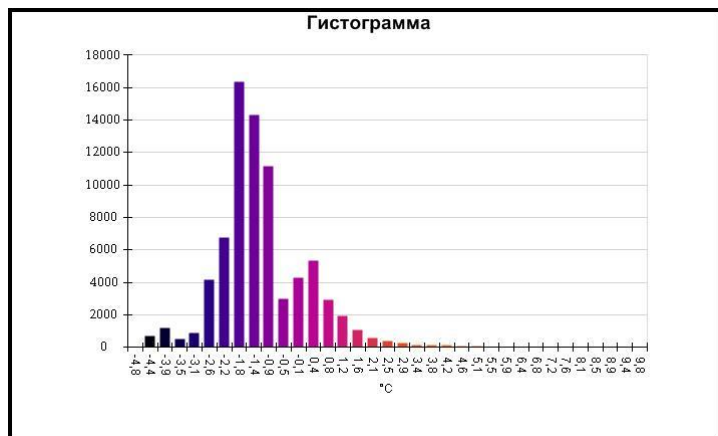

График

Информация об изображении

Средняя температура	-1,1°C
Размер ИК-датчика	320 x 240
Время изображения	08.12.2016 10:51:39

Маркеры основного изображения

Имя	Мин.	Макс.
Центральная ячейка	-2,4°C	8,3°C

Имя	Температура
Центральная точка	0,3°C