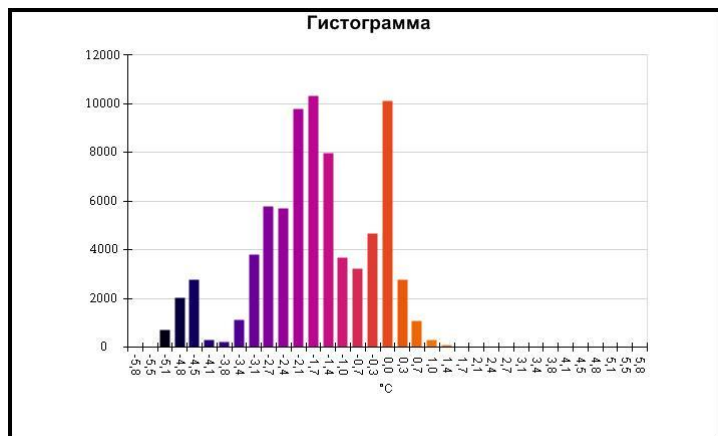

График

Информация об изображении

Средняя температура	-1,7°C
Размер ИК-датчика	320 x 240
Время изображения	08.12.2016 10:47:16

Маркеры основного изображения

Имя	Мин.	Макс.
Центральная ячейка	-1,9°C	1,0°C

Имя	Температура
Центральная точка	0,3°C