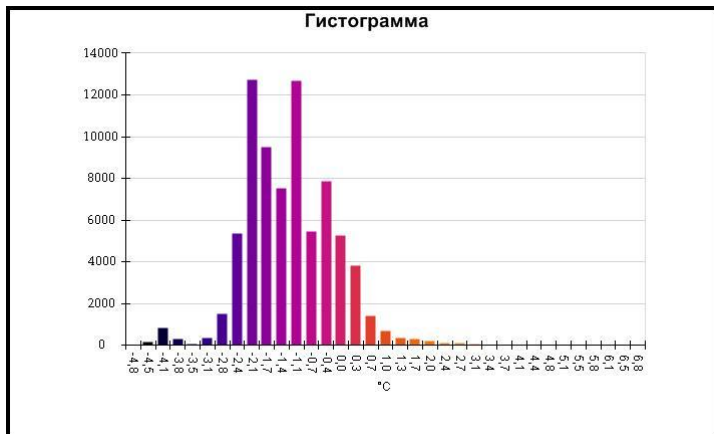

График

Информация об изображении

Средняя температура	-1,2°C
Размер ИК-датчика	320 x 240
Время изображения	08.12.2016 10:49:09

Маркеры основного изображения

Имя	Мин.	Макс.
Центральная ячейка	-0,6°C	1,8°C

Имя	Температура
Центральная точка	0,0°C