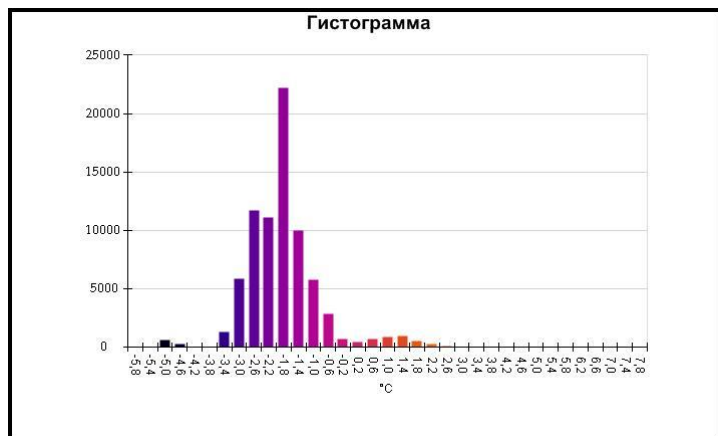

График

Информация об изображении

Средняя температура	-1,8°C
Размер ИК-датчика	320 x 240
Время изображения	08.12.2016 10:54:03

Маркеры основного изображения

Имя	Мин.	Макс.
Центральная ячейка	-2,8°C	7,8°C

Имя	Температура
Центральная точка	1,8°C