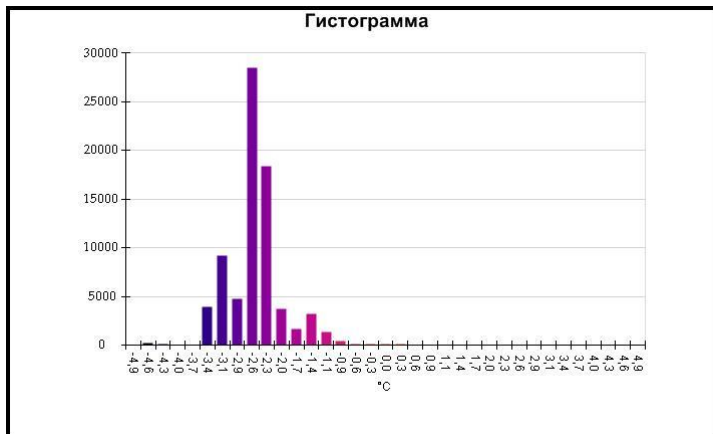

График

Информация об изображении

Средняя температура	-2,5°C
Размер ИК-датчика	320 x 240
Время изображения	08.12.2016 10:30:47

Маркеры основного изображения

Имя	Мин.	Макс.
Центральная ячейка	-3,2°C	-0,8°C

Имя	Температура
Центральная точка	-2,4°C