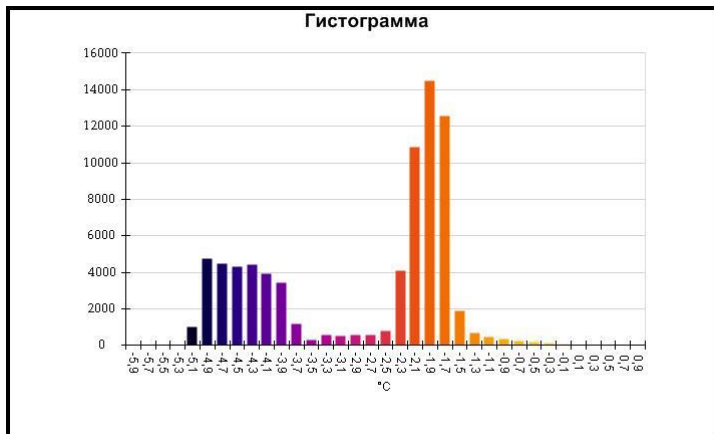

График

Информация об изображении

Средняя температура	-2,8°C
Размер ИК-датчика	320 x 240
Время изображения	08.12.2016 10:16:53

Маркеры основного изображения

Имя	Мин.	Макс.
Центральная ячейка	-2,4°C	0,3°C

Имя	Температура
Центральная точка	-1,7°C