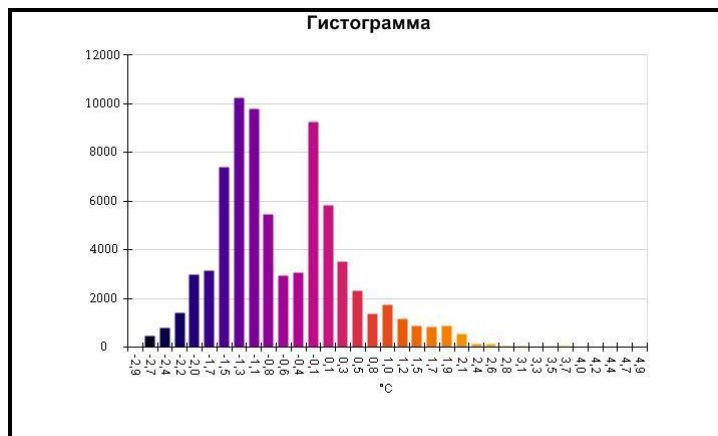

График

Информация об изображении

Средняя температура	-0,6°C
Размер ИК-датчика	320 x 240
Время изображения	08.12.2016 10:22:19

Маркеры основного изображения

Имя	Мин.	Макс.
Центральная ячейка	-0,3°C	2,6°C

Имя	Температура
Центральная точка	0,0°C