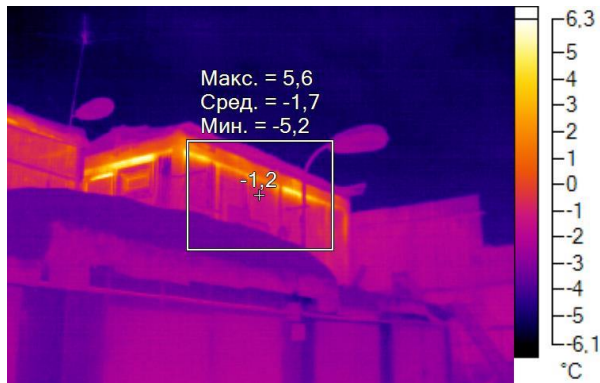

IR000103.IS2
08.12.2016 10:44:44