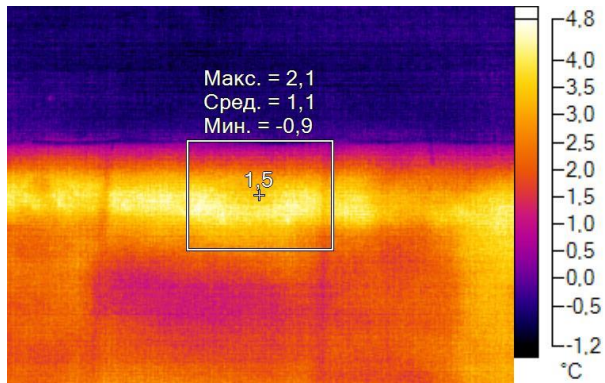

IR000156.IS2
08.12.2016 11:18:28