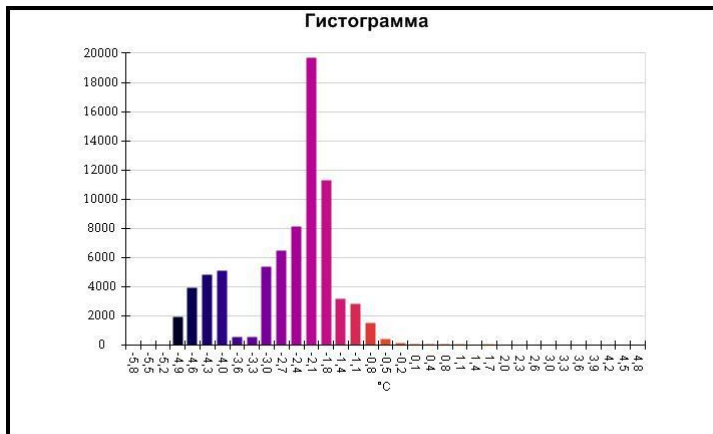

График

Информация об изображении

Средняя температура	-2,5°C
Размер ИК-датчика	320 x 240
Время изображения	08.12.2016 10:23:13

Маркеры основного изображения

Имя	Мин.	Макс.
Центральная ячейка	-2,4°C	-0,5°C

Имя	Температура
Центральная точка	-1,8°C