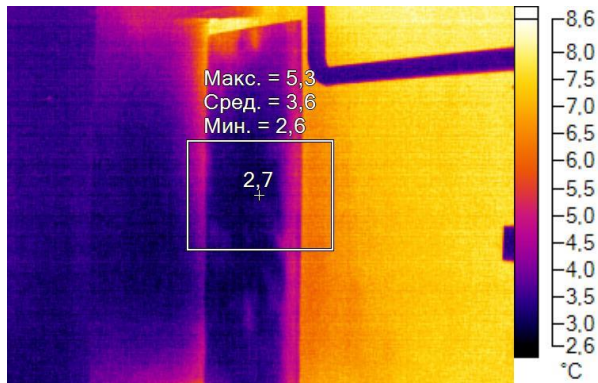

IR000024.IS2
08.12.2016 10:03:01