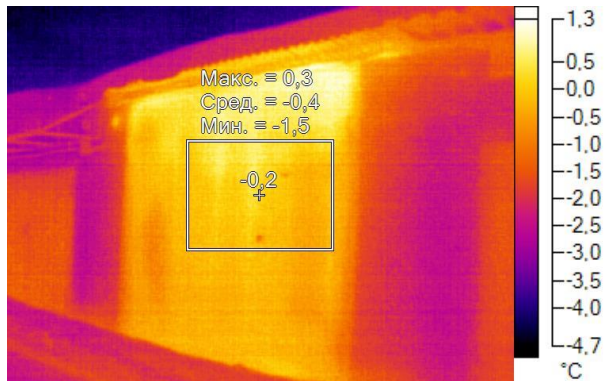

IR000098.IS2
08.12.2016 10:42:07