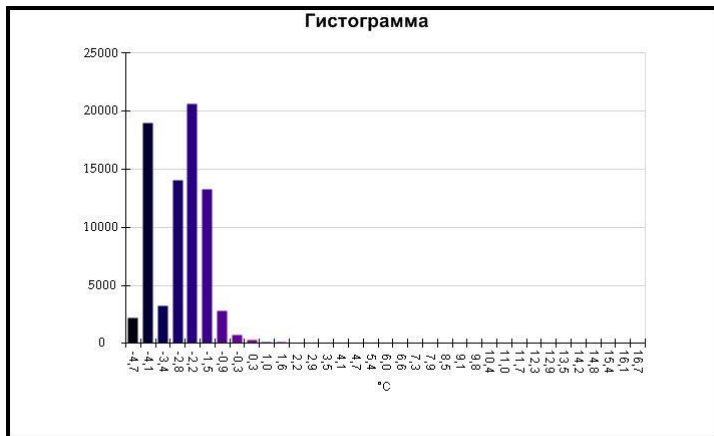

График

Информация об изображении

Средняя температура	-2,6°C
Размер ИК-датчика	320 x 240
Время изображения	08.12.2016 10:26:29

Маркеры основного изображения

Имя	Мин.	Макс.
Центральная ячейка	-3,1°C	-0,5°C

Имя	Температура
Центральная точка	-1,8°C