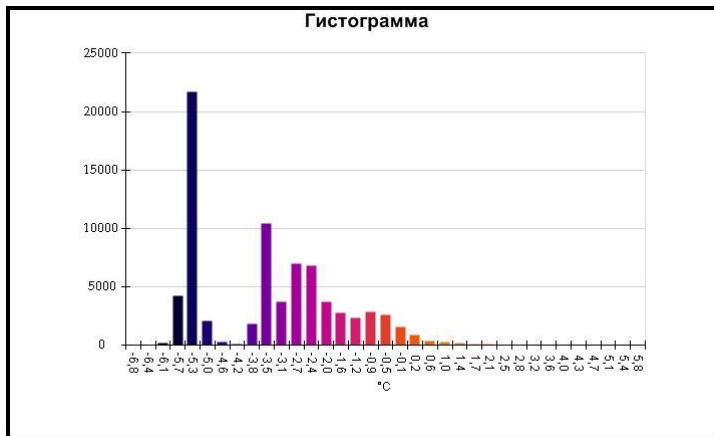

График

Информация об изображении

Средняя температура	-3,4°C
Размер ИК-датчика	320 x 240
Время изображения	08.12.2016 10:44:33

Маркеры основного изображения

Имя	Мин.	Макс.
Центральная ячейка	-5,5°C	2,5°C

Имя	Температура
Центральная точка	0,1°C