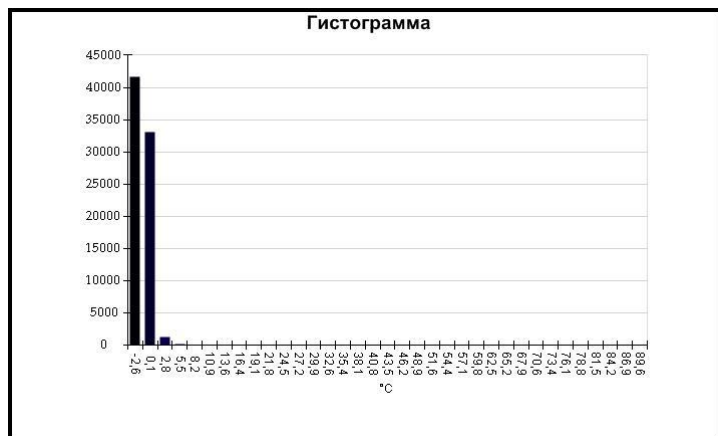

График

Информация об изображении

Средняя температура	-0,9°C
Размер ИК-датчика	320 x 240
Время изображения	08.12.2016 10:17:46

Маркеры основного изображения

Имя	Мин.	Макс.
Центральная ячейка	-2,9°C	7,1°C

Имя	Температура
Центральная точка	-0,5°C