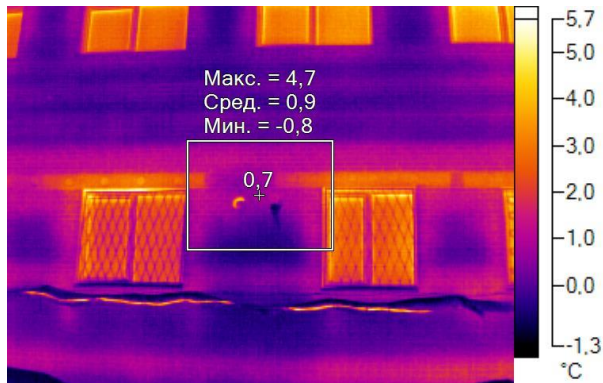

IR000163.IS2

08.12.2016 11:29:49