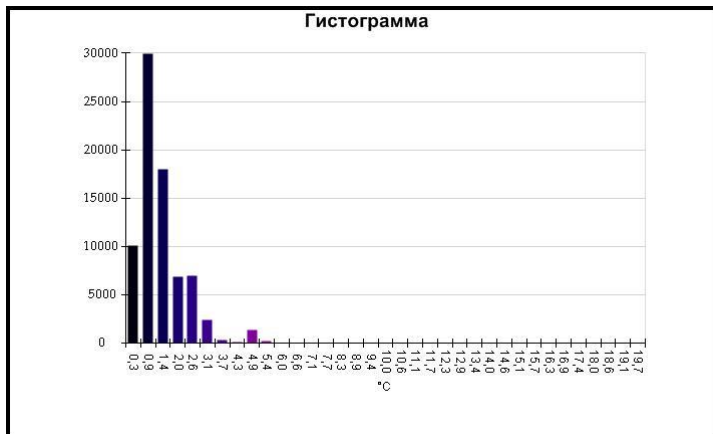

График

Информация об изображении

Средняя температура	1,4°C
Размер ИК-датчика	320 x 240
Время изображения	08.12.2016 11:14:05

Маркеры основного изображения

Имя	Мин.	Макс.
Центральная ячейка	0,4°C	2,9°C

Имя	Температура
Центральная точка	1,6°C