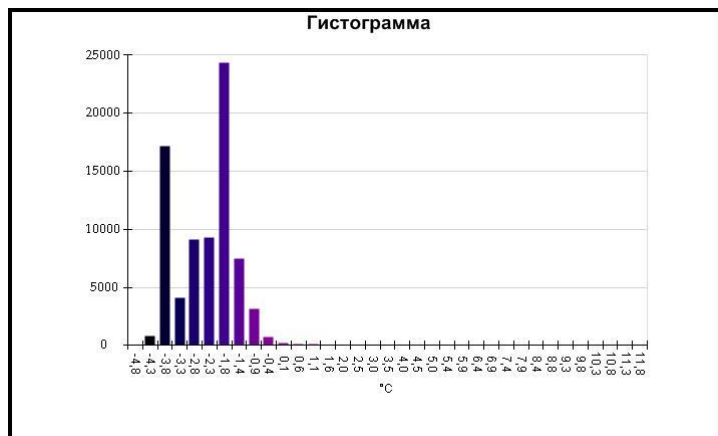

График

Информация об изображении

Средняя температура	-2,4°C
Размер ИК-датчика	320 x 240
Время изображения	08.12.2016 10:25:08

Маркеры основного изображения

Имя	Мин.	Макс.
Центральная ячейка	-2,4°C	-0,3°C

Имя	Температура
Центральная точка	-1,6°C