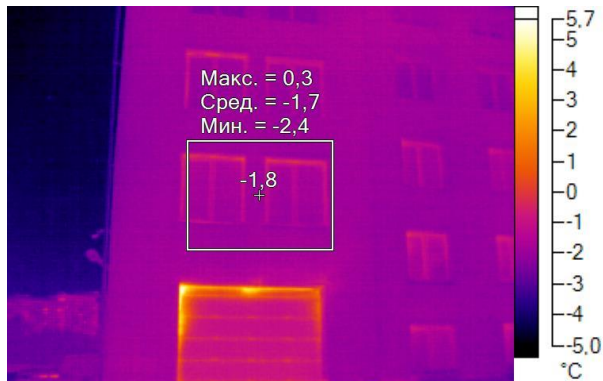

IR000075.IS2
08.12.2016 10:29:35