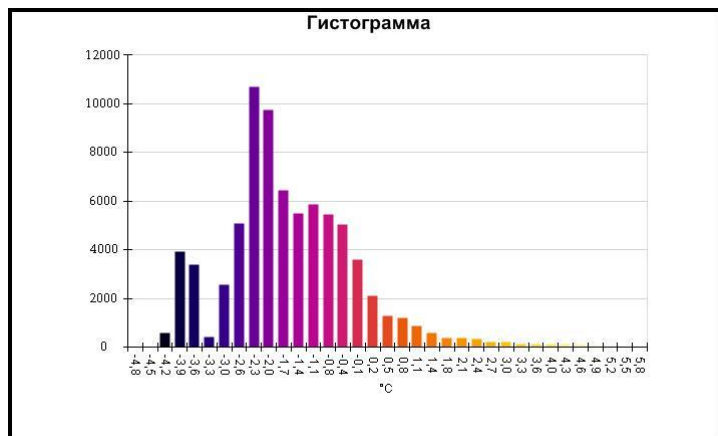

График

Информация об изображении

Средняя температура	-1,5°C
Размер ИК-датчика	320 x 240
Время изображения	08.12.2016 10:41:34

Маркеры основного изображения

Имя	Мин.	Макс.
Центральная ячейка	-1,4°C	1,6°C

Имя	Температура
Центральная точка	-0,7°C