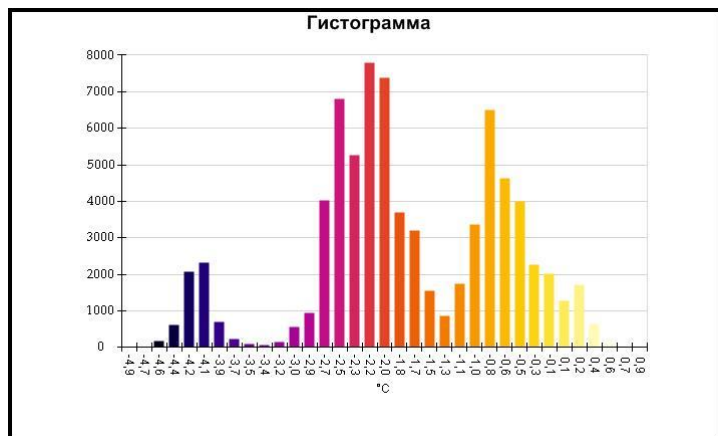

График

Информация об изображении

Средняя температура	-1,7°C
Размер ИК-датчика	320 x 240
Время изображения	08.12.2016 10:42:07

Маркеры основного изображения

Имя	Мин.	Макс.
Центральная ячейка	-1,5°C	0,3°C

Имя	Температура
Центральная точка	-0,2°C