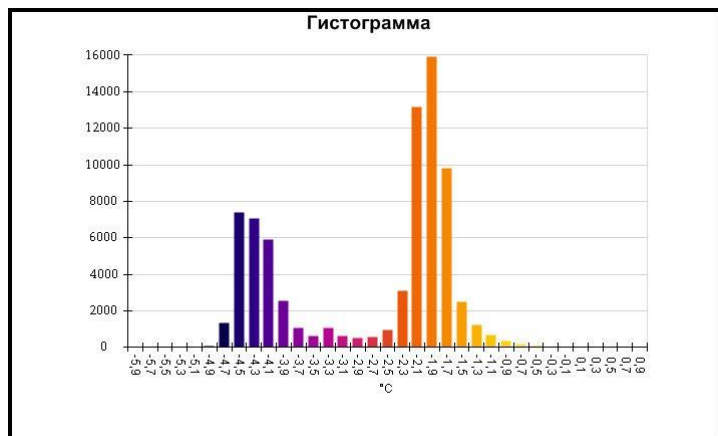

График

Информация об изображении

Средняя температура	-2,7°C
Размер ИК-датчика	320 x 240
Время изображения	08.12.2016 10:29:50

Маркеры основного изображения

Имя	Мин.	Макс.
Центральная ячейка	-2,3°C	-0,1°C

Имя	Температура
Центральная точка	-1,7°C