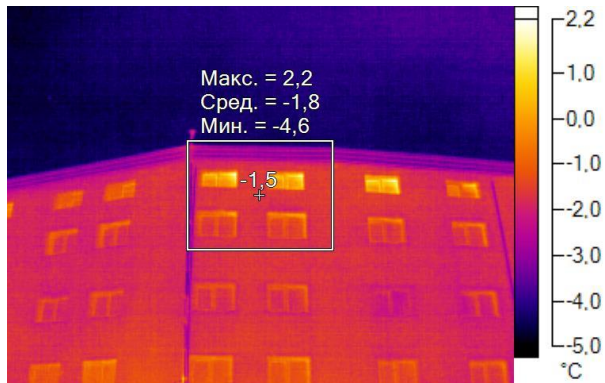

IR000064.IS2
08.12.2016 10:24:33