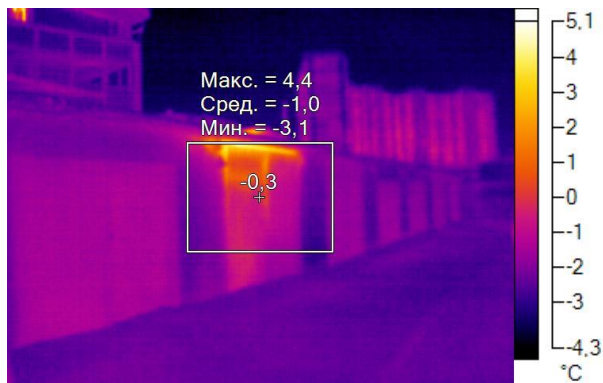

IR000096.IS2
08.12.2016 10:41:14