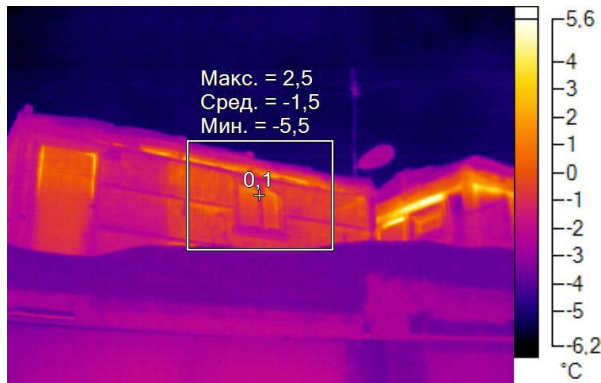

IR000101.IS2
08.12.2016 10:44:33