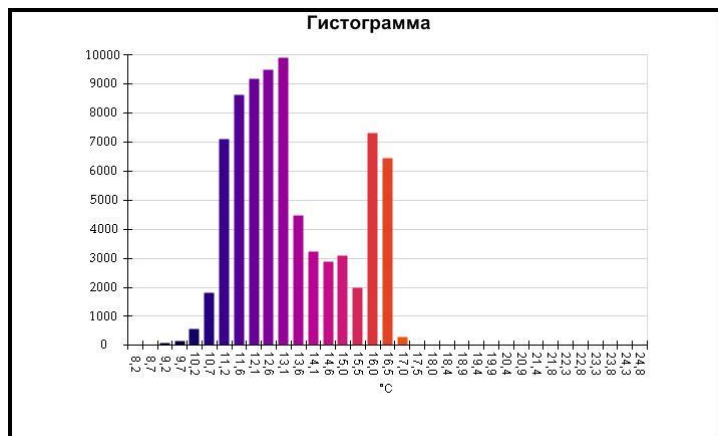

График

Информация об изображении

Средняя температура	13,3°C
Размер ИК-датчика	320 x 240
Время изображения	08.12.2016 11:11:32

Маркеры основного изображения

Имя	Мин.	Макс.
Центральная ячейка	9,3°C	15,6°C

Имя	Температура
Центральная точка	14,8°C