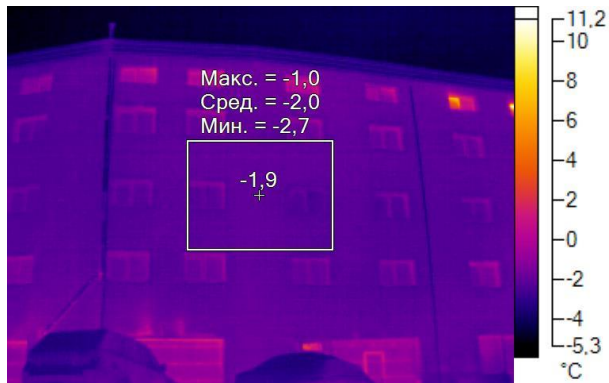

IR000062.IS2
08.12.2016 10:24:08