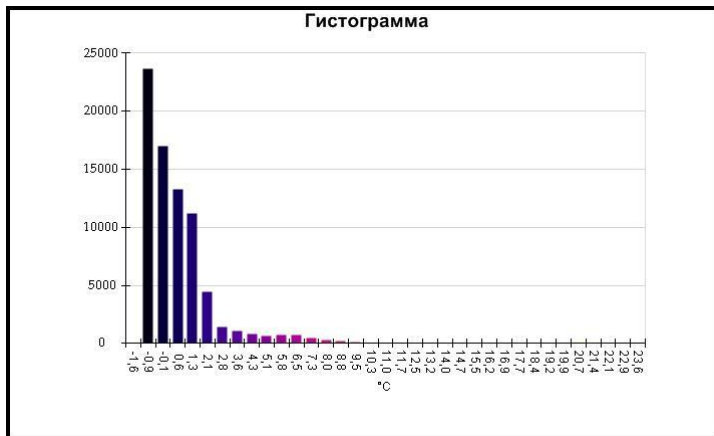

График

Информация об изображении

Средняя температура	0,7°C
Размер ИК-датчика	320 x 240
Время изображения	08.12.2016 11:17:02

Маркеры основного изображения

Имя	Мин.	Макс.
Центральная ячейка	-0,3°C	2,3°C

Имя	Температура
Центральная точка	1,1°C