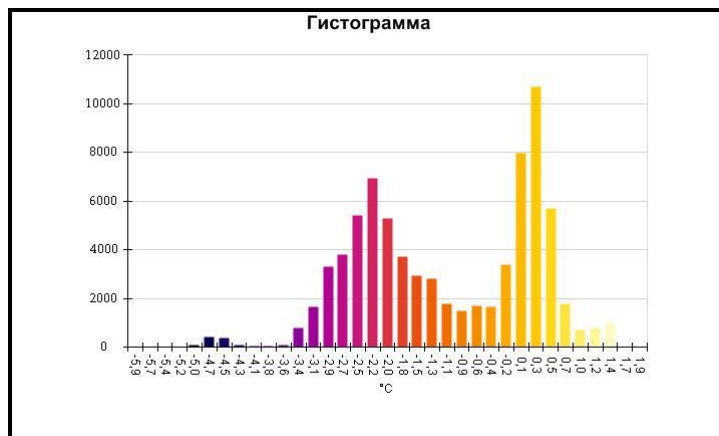

График

Информация об изображении

Средняя температура	-1,1°C
Размер ИК-датчика	320 x 240
Время изображения	08.12.2016 10:47:27

Маркеры основного изображения

Имя	Мин.	Макс.
Центральная ячейка	-1,0°C	0,8°C

Имя	Температура
Центральная точка	0,4°C