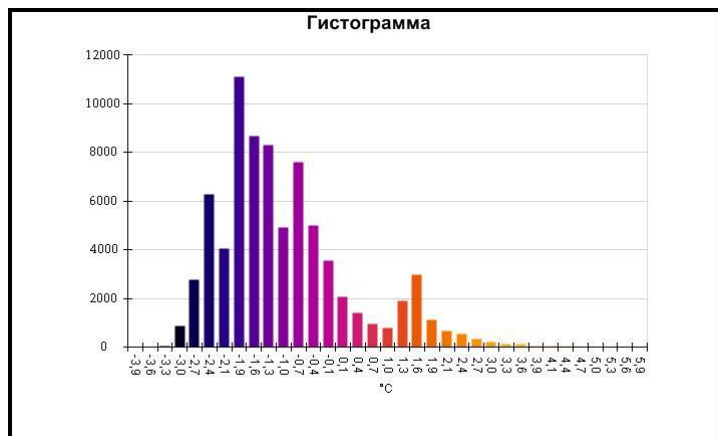

График

Информация об изображении

Средняя температура	-1,0°C
Размер ИК-датчика	320 x 240
Время изображения	08.12.2016 10:55:54

Маркеры основного изображения

Имя	Мин.	Макс.
Центральная ячейка	-1,9°C	5,7°C

Имя	Температура
Центральная точка	0,4°C