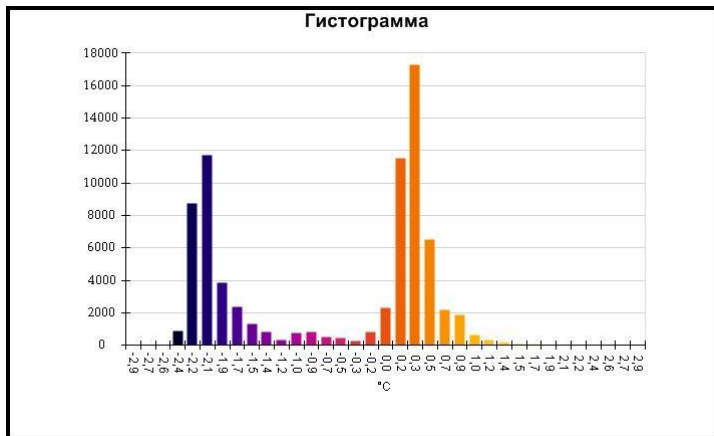

График

Информация об изображении

Средняя температура	-0,6°C
Размер ИК-датчика	320 x 240
Время изображения	08.12.2016 10:10:36

Маркеры основного изображения

Имя	Мин.	Макс.
Центральная ячейка	-2,4°C	0,6°C

Имя	Температура
Центральная точка	0,0°C