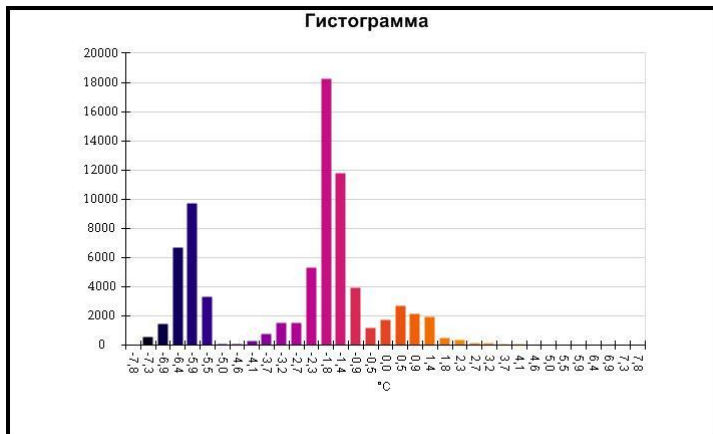

График

Информация об изображении

Средняя температура	-2,7°C
Размер ИК-датчика	320 x 240
Время изображения	08.12.2016 10:49:56

Маркеры основного изображения

Имя	Мин.	Макс.
Центральная ячейка	-4,2°C	6,8°C

Имя	Температура
Центральная точка	0,1°C