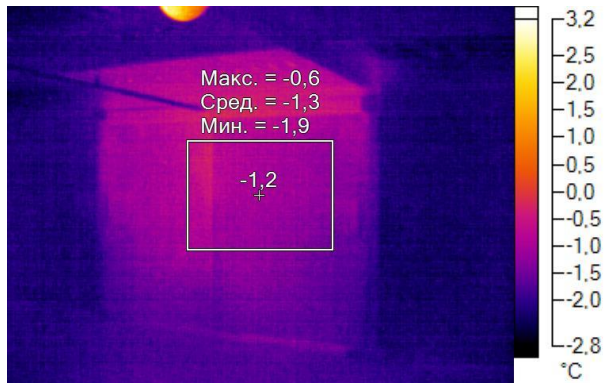

IR000148.IS2
08.12.2016 11:05:26