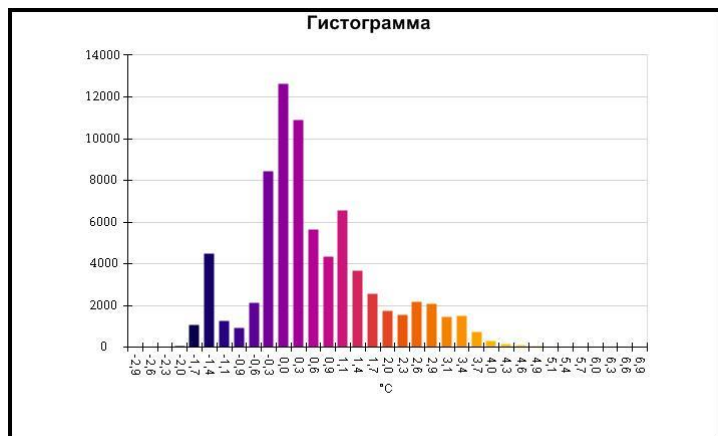

График

Информация об изображении

Средняя температура	0,6°C
Размер ИК-датчика	320 x 240
Время изображения	08.12.2016 11:29:56

Маркеры основного изображения

Имя	Мин.	Макс.
Центральная ячейка	-0,7°C	3,6°C

Имя	Температура
Центральная точка	0,9°C