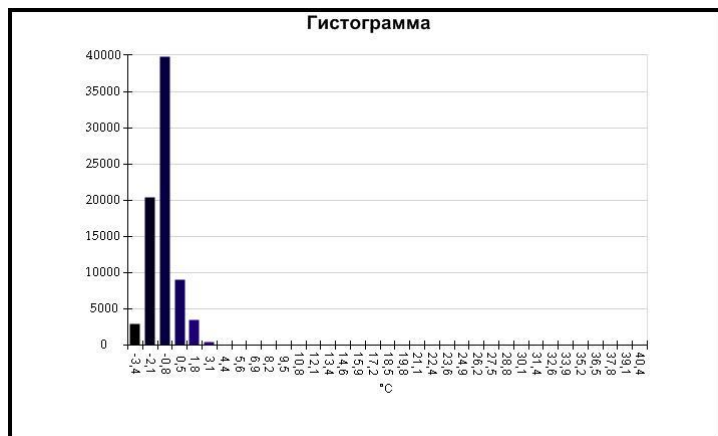

График

Информация об изображении

Средняя температура	-0,8°C
Размер ИК-датчика	320 x 240
Время изображения	08.12.2016 10:21:53

Маркеры основного изображения

Имя	Мин.	Макс.
Центральная ячейка	-2,2°C	3,1°C

Имя	Температура
Центральная точка	1,3°C