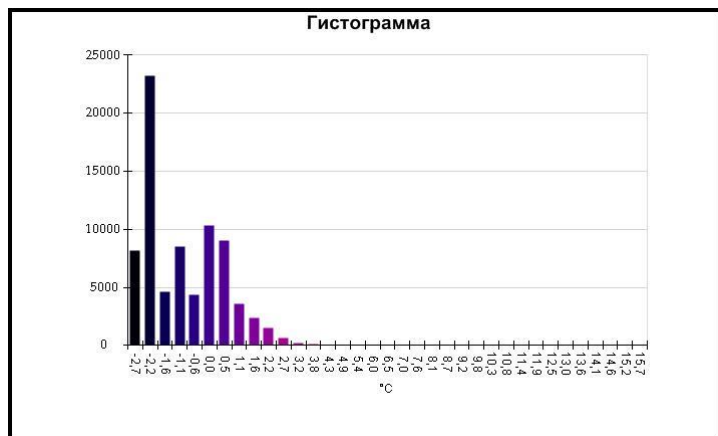

График

Информация об изображении

Средняя температура	-1,0°C
Размер ИК-датчика	320 x 240
Время изображения	08.12.2016 10:22:08

Маркеры основного изображения

Имя	Мин.	Макс.
Центральная ячейка	-2,4°C	4,8°C

Имя	Температура
Центральная точка	0,2°C