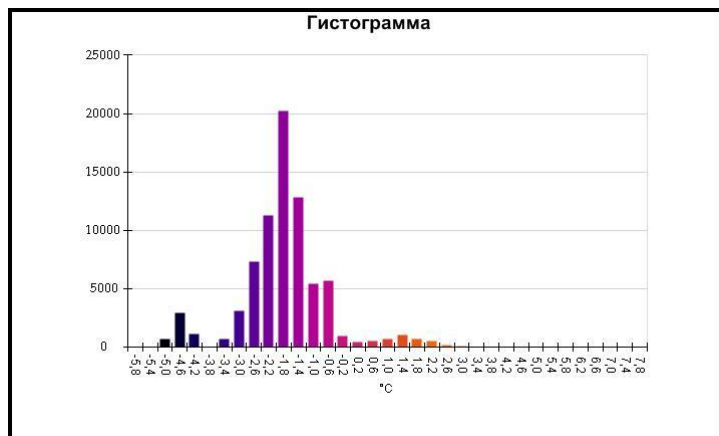

График

Информация об изображении

Средняя температура	-1,8°C
Размер ИК-датчика	320 x 240
Время изображения	08.12.2016 10:53:56

Маркеры основного изображения

Имя	Мин.	Макс.
Центральная ячейка	-2,5°C	3,9°C

Имя	Температура
Центральная точка	1,3°C