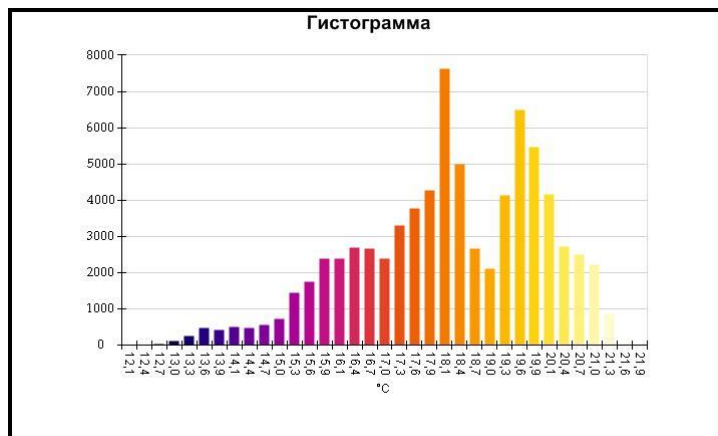

| Имя | Мин. | Макс. |
|--------------------|--------|--------|
| Центральная ячейка | 16,7°C | 21,6°C |

| Имя | Температура |
|-------------------|-------------|
| Центральная точка | 20,9°C |

IR000018.IS2
08.12.2016 9:54:15

Изображение в видимом свете

График

Информация об изображении

| | |
|---------------------|--------------------|
| Средняя температура | 18,2°C |
| Размер ИК-датчика | 320 x 240 |
| Время изображения | 08.12.2016 9:54:15 |