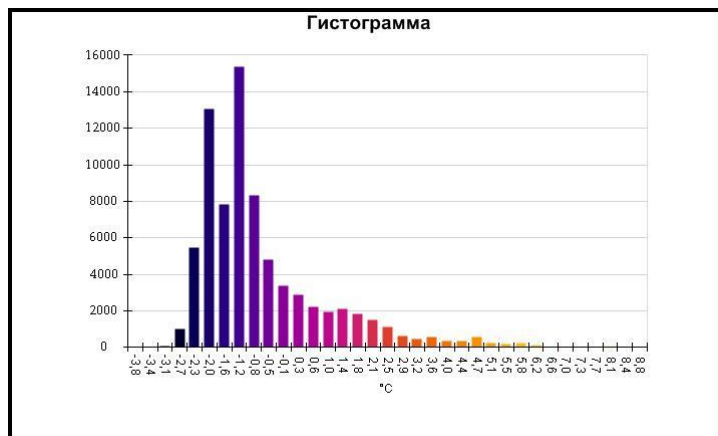

График

Информация об изображении

Средняя температура	-0,6°C
Размер ИК-датчика	320 x 240
Время изображения	08.12.2016 11:07:30

Маркеры основного изображения

Имя	Мин.	Макс.
Центральная ячейка	-1,0°C	8,6°C

Имя	Температура
Центральная точка	5,8°C