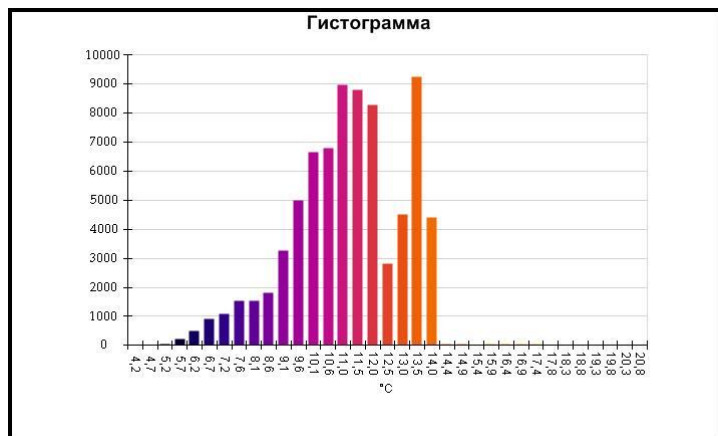

График

Информация об изображении

Средняя температура	11,2°C
Размер ИК-датчика	320 x 240
Время изображения	08.12.2016 11:12:49

Маркеры основного изображения

Имя	Мин.	Макс.
Центральная ячейка	5,0°C	13,1°C

Имя	Температура
Центральная точка	6,9°C