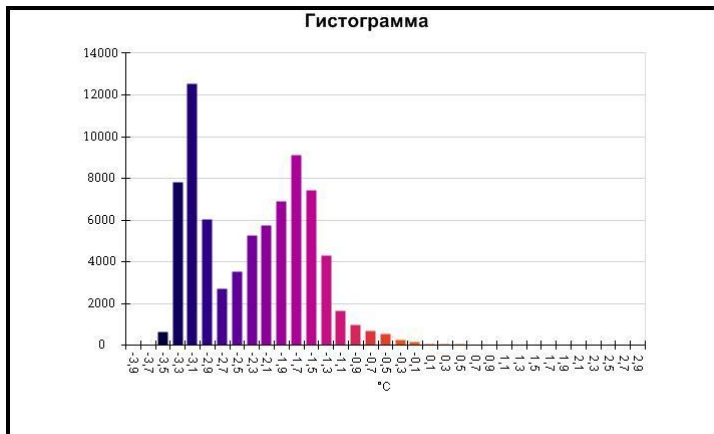

График

Информация об изображении

Средняя температура	-2,3°C
Размер ИК-датчика	320 x 240
Время изображения	08.12.2016 10:17:30

Маркеры основного изображения

Имя	Мин.	Макс.
Центральная ячейка	-3,0°C	2,9°C

Имя	Температура
Центральная точка	-1,4°C