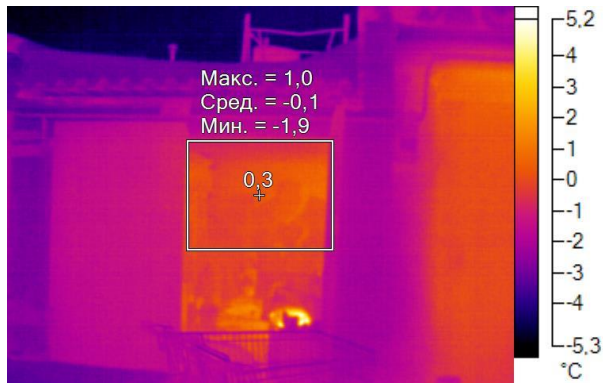

IR000106.IS2
08.12.2016 10:47:16