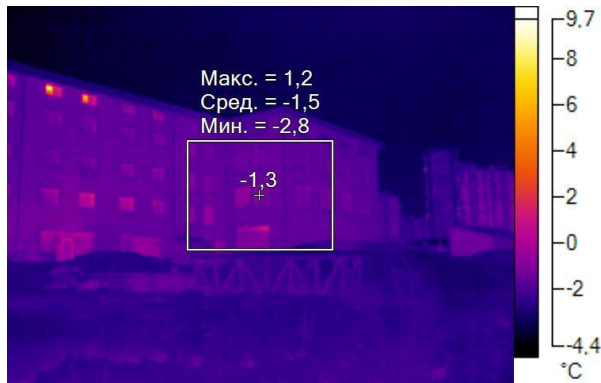

IR000073.IS2
08.12.2016 10:27:26