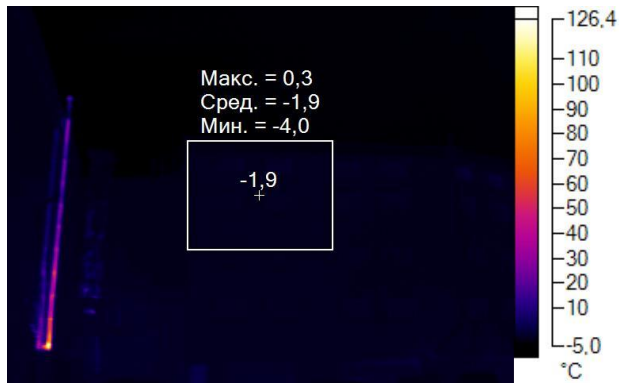

IR000061.IS2
08.12.2016 10:23:28