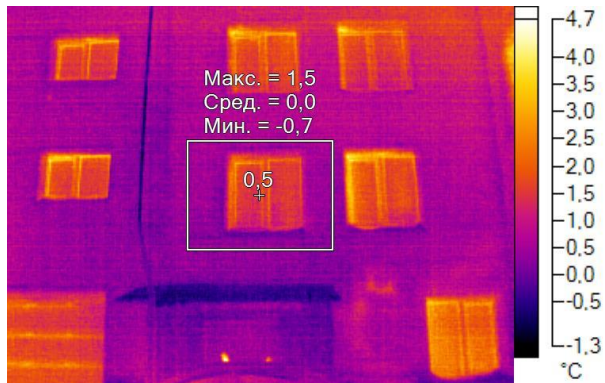

IR000032.IS2
08.12.2016 10:12:14