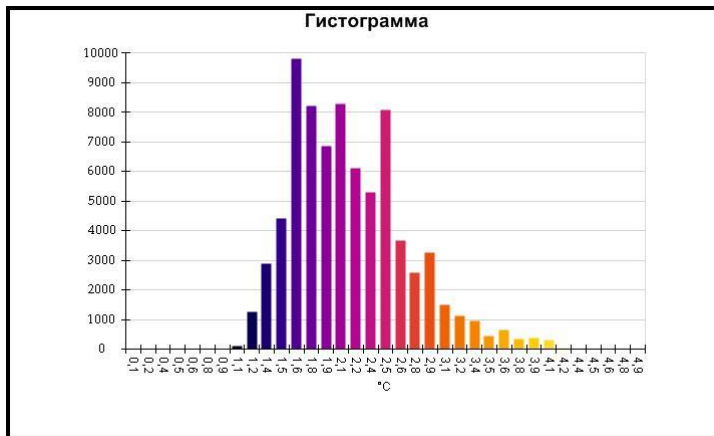

График

Информация об изображении

Средняя температура	2,2°C
Размер ИК-датчика	320 x 240
Время изображения	08.12.2016 10:01:58

Маркеры основного изображения

Имя	Мин.	Макс.
Центральная ячейка	1,1°C	3,8°C

Имя	Температура
Центральная точка	2,0°C