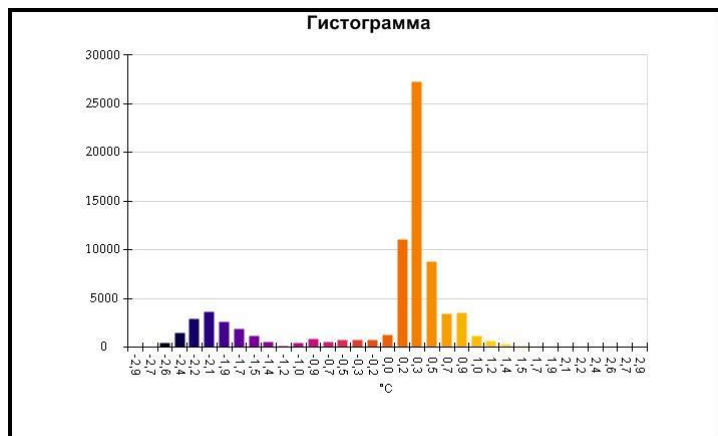

График

Информация об изображении

Средняя температура	-0,1°C
Размер ИК-датчика	320 x 240
Время изображения	08.12.2016 10:10:29

Маркеры основного изображения

Имя	Мин.	Макс.
Центральная ячейка	0,0°C	1,2°C

Имя	Температура
Центральная точка	0,6°C