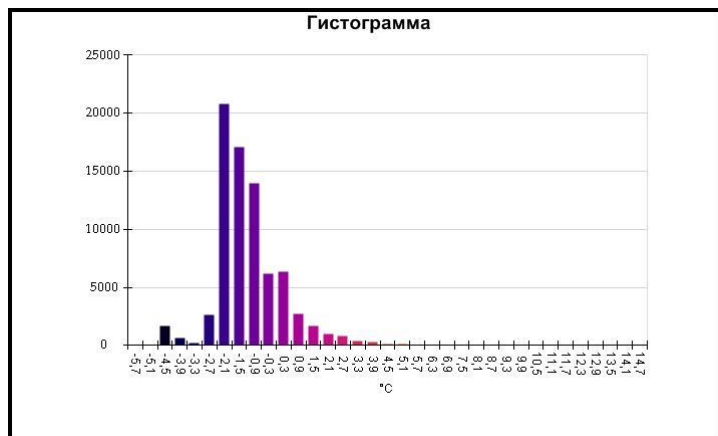

График

Информация об изображении

Средняя температура	-1,1°C
Размер ИК-датчика	320 x 240
Время изображения	08.12.2016 10:49:37

Маркеры основного изображения

Имя	Мин.	Макс.
Центральная ячейка	-1,7°C	8,1°C

Имя	Температура
Центральная точка	-0,8°C