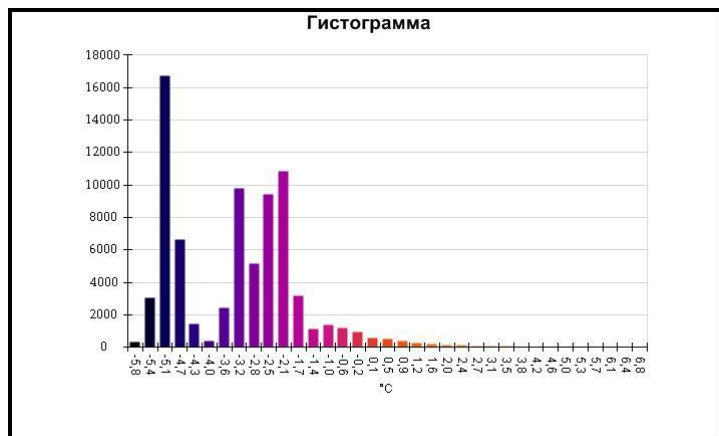

График

Информация об изображении

Средняя температура	-3,2°C
Размер ИК-датчика	320 x 240
Время изображения	08.12.2016 10:44:53

Маркеры основного изображения

Имя	Мин.	Макс.
Центральная ячейка	-5,0°C	5,9°C

Имя	Температура
Центральная точка	-1,3°C