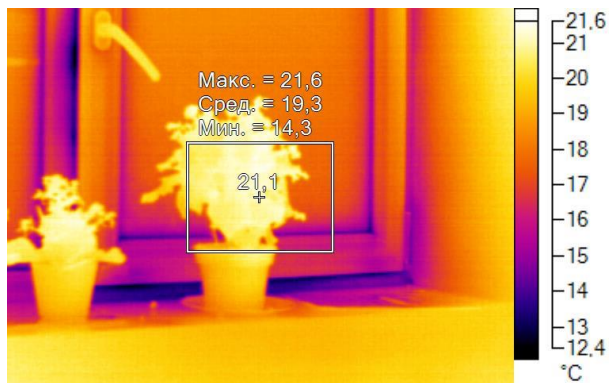

IR000018.IS2
08.12.2016 9:54:15