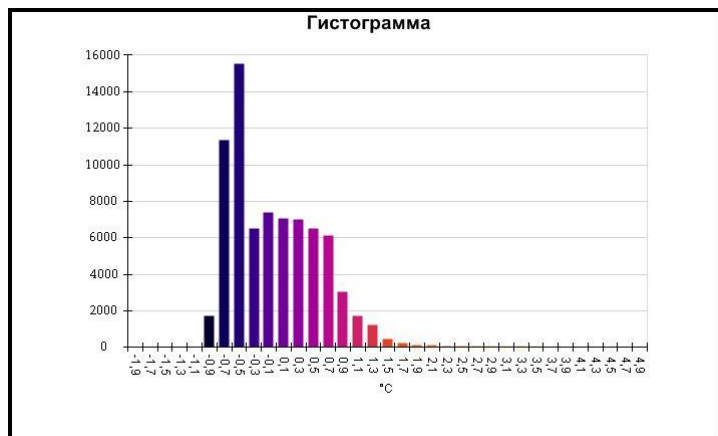

График

Информация об изображении

Средняя температура	0,0°C
Размер ИК-датчика	320 x 240
Время изображения	08.12.2016 10:11:13

Маркеры основного изображения

Имя	Мин.	Макс.
Центральная ячейка	-0,7°C	3,8°C

Имя	Температура
Центральная точка	0,7°C