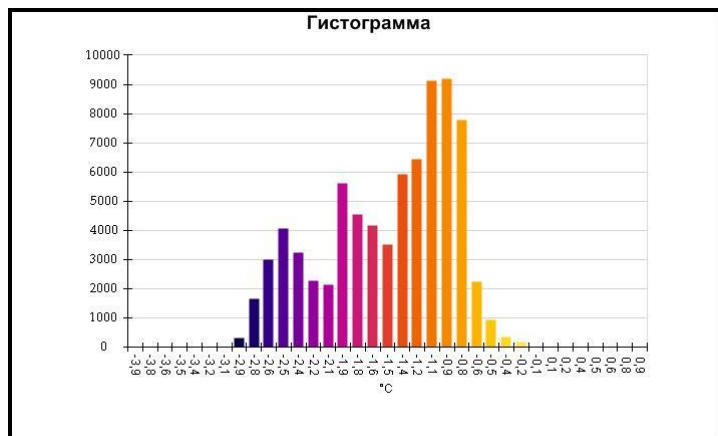

График

Информация об изображении

Средняя температура	-1,5°C
Размер ИК-датчика	320 x 240
Время изображения	08.12.2016 10:22:46

Маркеры основного изображения

Имя	Мин.	Макс.
Центральная ячейка	-1,4°C	-0,3°C

Имя	Температура
Центральная точка	-1,0°C