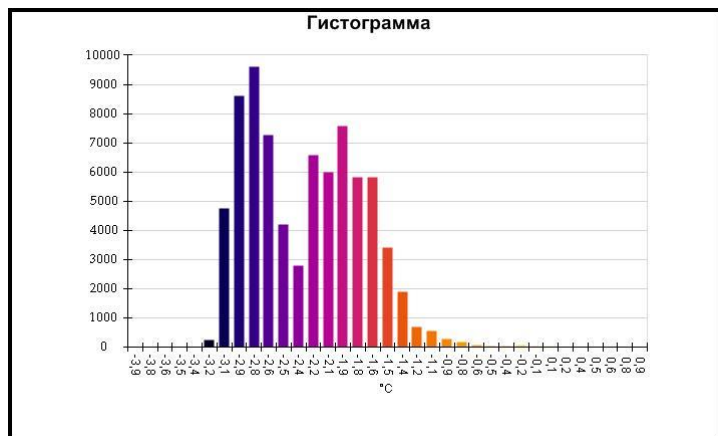

График

Информация об изображении

Средняя температура	-2,3°C
Размер ИК-датчика	320 x 240
Время изображения	08.12.2016 10:31:48

Маркеры основного изображения

Имя	Мин.	Макс.
Центральная ячейка	-3,2°C	0,3°C

Имя	Температура
Центральная точка	-2,1°C