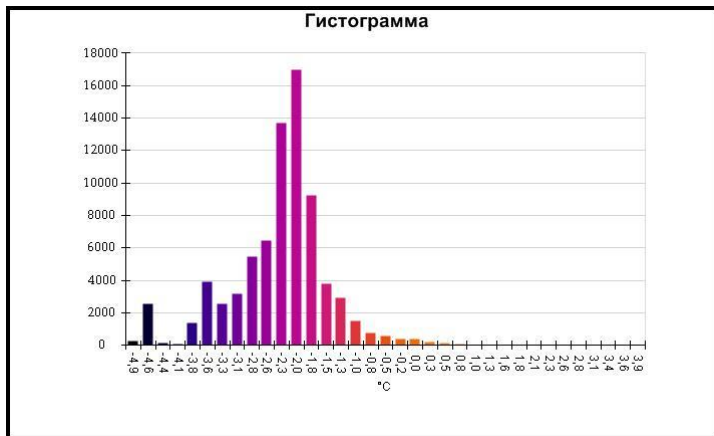

График

Информация об изображении

Средняя температура	-2,3°C
Размер ИК-датчика	320 x 240
Время изображения	08.12.2016 10:32:51

Маркеры основного изображения

Имя	Мин.	Макс.
Центральная ячейка	-3,7°C	1,3°C

Имя	Температура
Центральная точка	-0,3°C