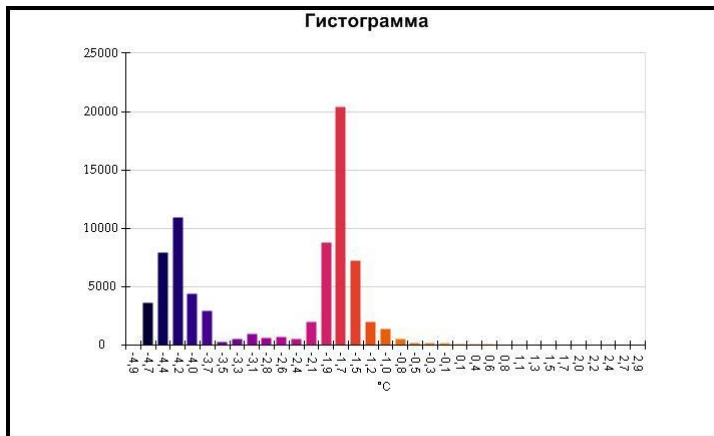

График

Информация об изображении

Средняя температура	-2,7°C
Размер ИК-датчика	320 x 240
Время изображения	08.12.2016 10:24:33

Маркеры основного изображения

Имя	Мин.	Макс.
Центральная ячейка	-4,6°C	2,2°C

Имя	Температура
Центральная точка	-1,5°C