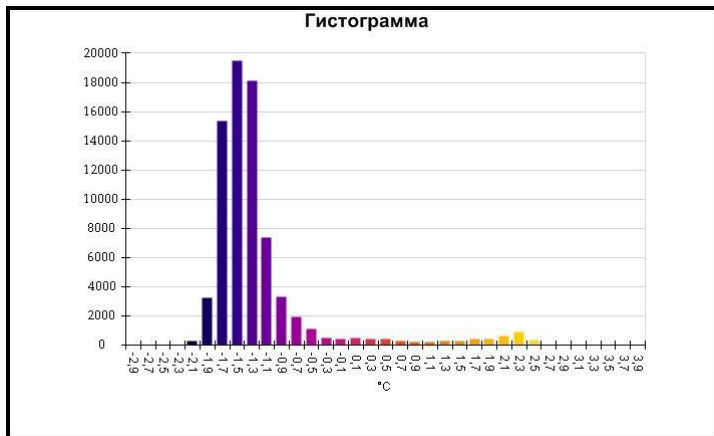

График

Информация об изображении

Средняя температура	-1,2°C
Размер ИК-датчика	320 x 240
Время изображения	08.12.2016 10:39:09

Маркеры основного изображения

Имя	Мин.	Макс.
Центральная ячейка	-2,0°C	2,8°C

Имя	Температура
Центральная точка	2,3°C