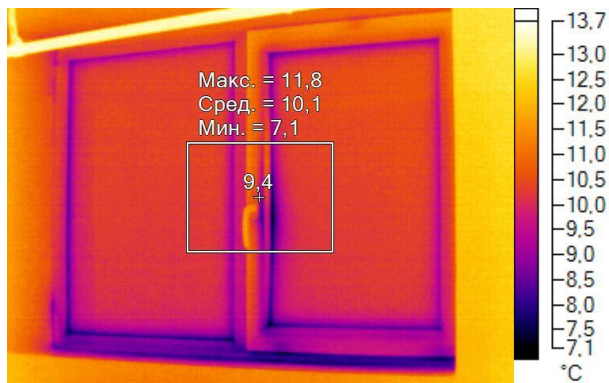

IR000021.IS2

08.12.2016 9:58:31