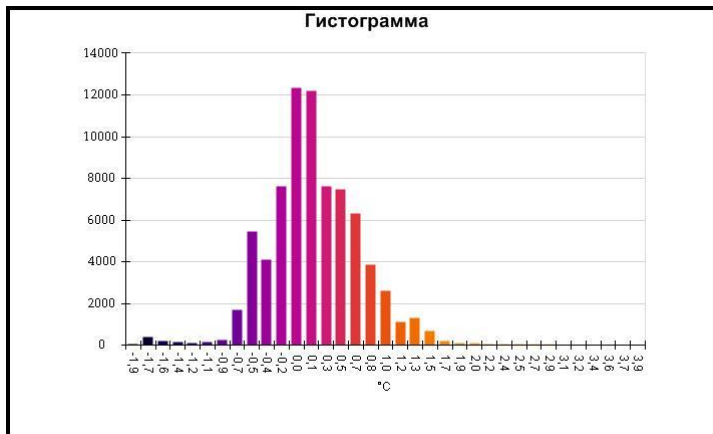

График

Информация об изображении

Средняя температура	0,2°C
Размер ИК-датчика	320 x 240
Время изображения	08.12.2016 10:11:08

Маркеры основного изображения

Имя	Мин.	Макс.
Центральная ячейка	-0,3°C	3,4°C

Имя	Температура
Центральная точка	0,9°C