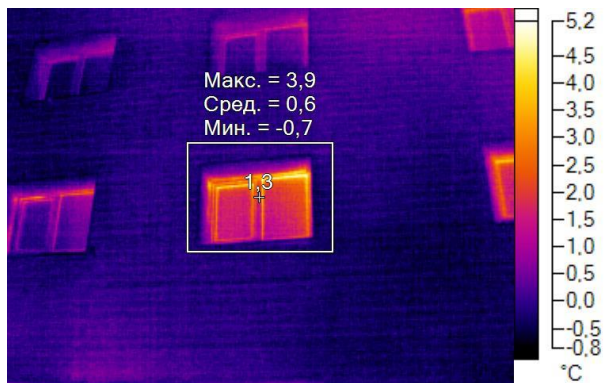

IR000035.IS2
08.12.2016 10:12:58