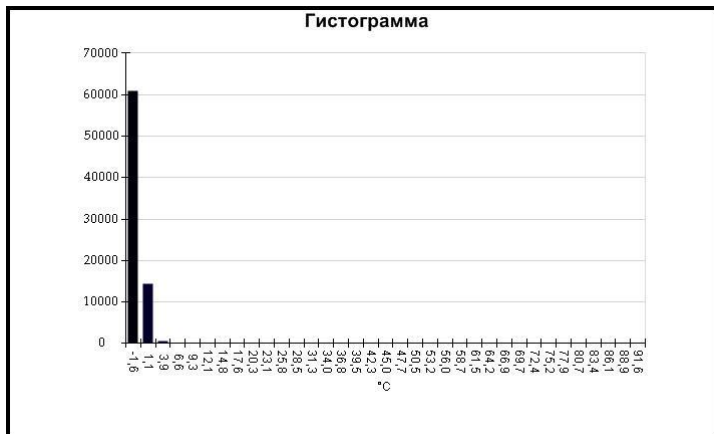

График

Информация об изображении

Средняя температура	-0,4°C
Размер ИК-датчика	320 x 240
Время изображения	08.12.2016 10:18:32

Маркеры основного изображения

Имя	Мин.	Макс.
Центральная ячейка	-2,6°C	7,5°C

Имя	Температура
Центральная точка	-0,7°C