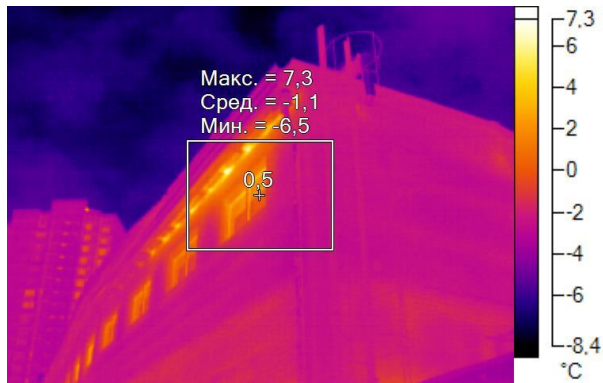

IR000118.IS2
08.12.2016 10:50:49