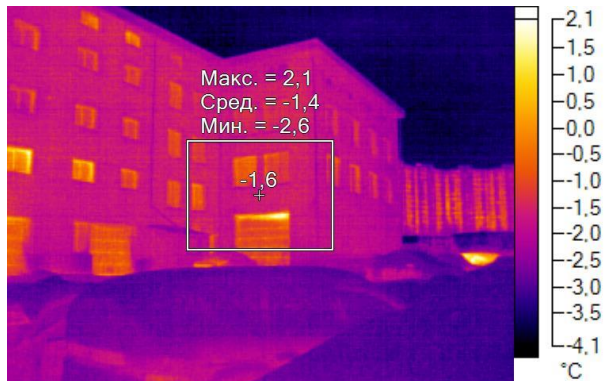

IR000066.IS2
08.12.2016 10:24:57