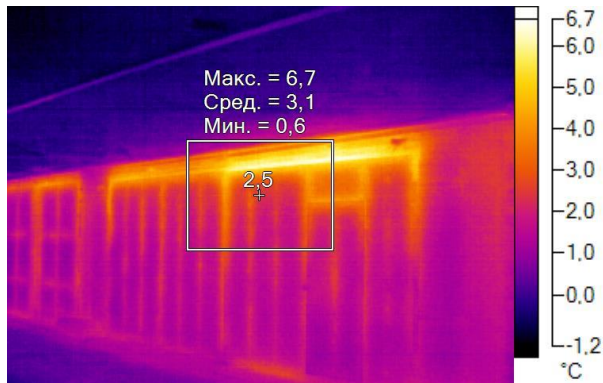

IR000091.IS2
08.12.2016 10:35:52