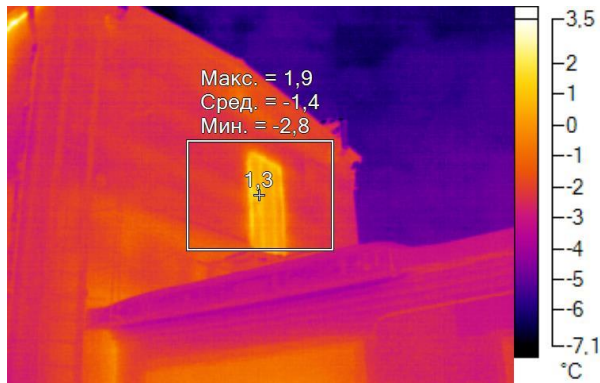

IR000117.IS2
08.12.2016 10:50:41