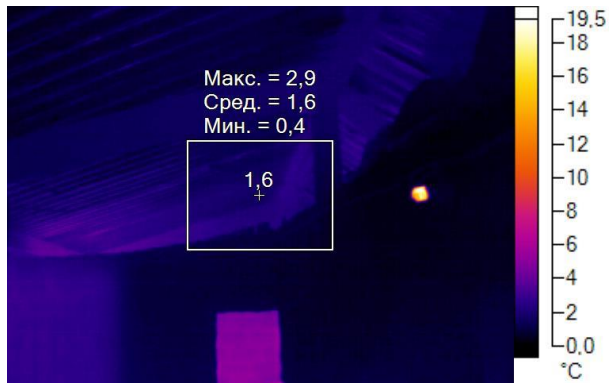

IR000154.IS2

08.12.2016 11:14:05