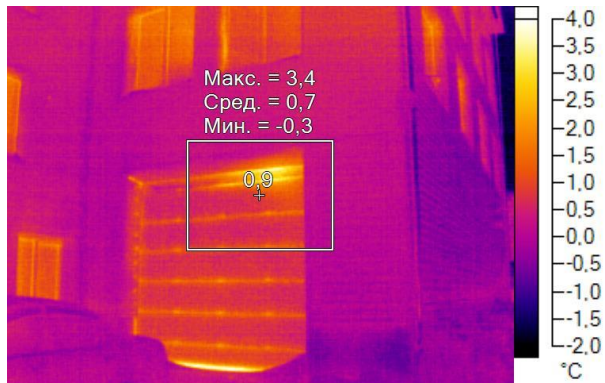

IR000028.IS2
08.12.2016 10:11:08