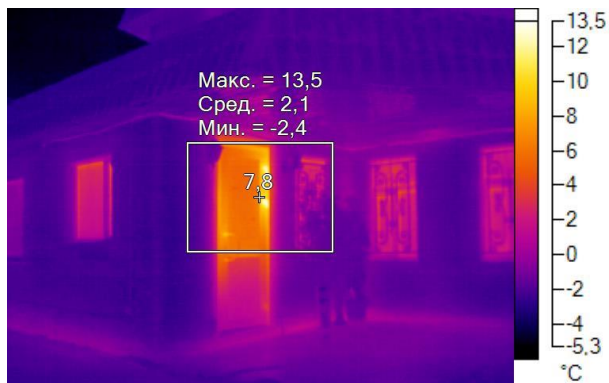

IR000126.IS2
08.12.2016 10:53:25