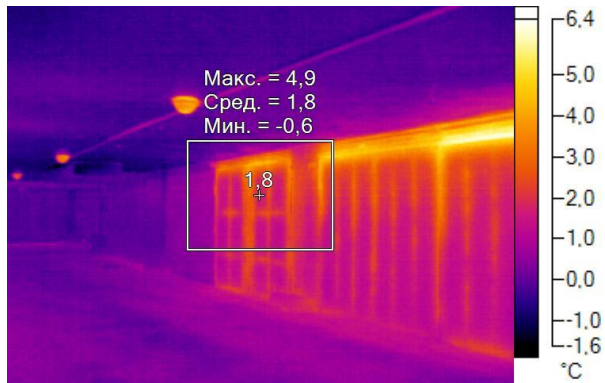

IR000092.IS2
08.12.2016 10:35:57