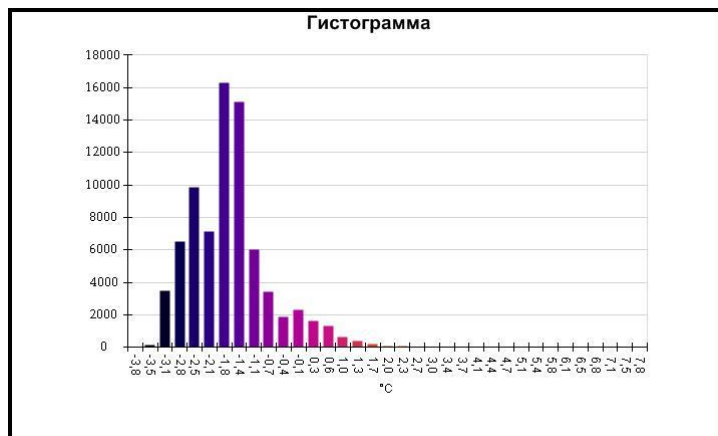

График

Информация об изображении

Средняя температура	-1,6°C
Размер ИК-датчика	320 x 240
Время изображения	08.12.2016 10:32:35

Маркеры основного изображения

Имя	Мин.	Макс.
Центральная ячейка	-2,8°C	4,6°C

Имя	Температура
Центральная точка	-1,6°C