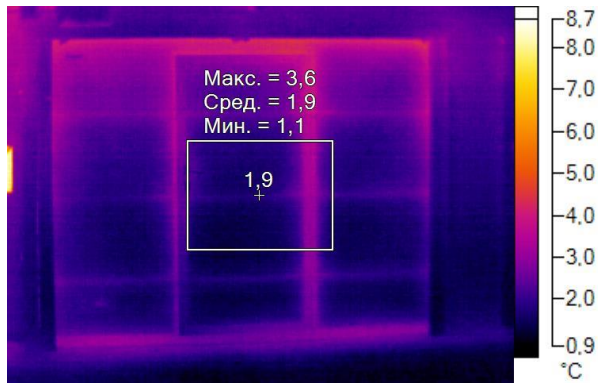

IR000022.IS2
08.12.2016 10:00:52