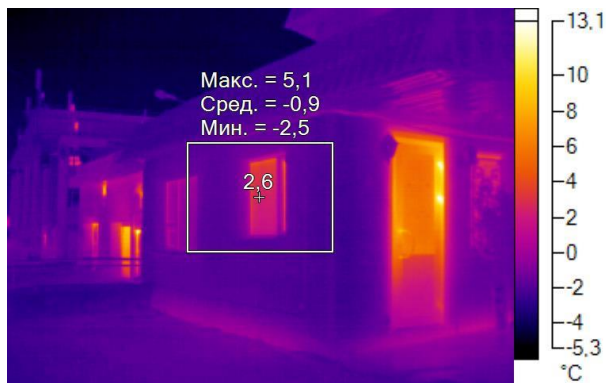

IR000127.IS2
08.12.2016 10:53:34