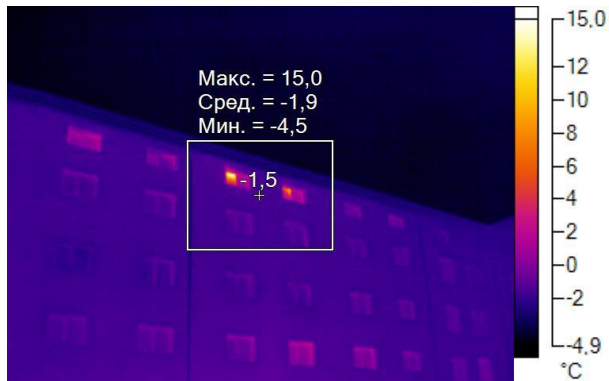

IR000065.IS2
08.12.2016 10:24:43