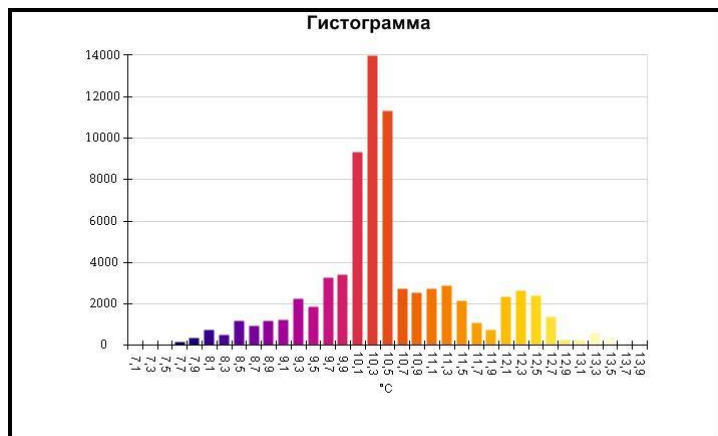

Маркеры основного изображения

| Имя | Мин. | Макс. |
|--------------------|-------|--------|
| Центральная ячейка | 9,3°C | 18,6°C |

| Имя | Температура |
|-------------------|-------------|
| Центральная точка | 13,7°C |

IR000021.IS2

08.12.2016 9:58:31

Изображение в видимом свете

График

Информация об изображении

| | |
|---------------------|--------------------|
| Средняя температура | 10,5°C |
| Размер ИК-датчика | 320 x 240 |
| Время изображения | 08.12.2016 9:58:31 |