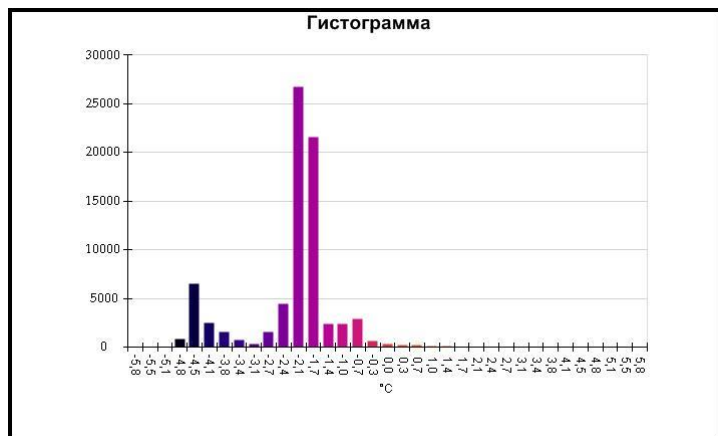

График

Информация об изображении

Средняя температура	-2,2°C
Размер ИК-датчика	320 x 240
Время изображения	08.12.2016 10:29:35

Маркеры основного изображения

Имя	Мин.	Макс.
Центральная ячейка	-2,4°C	0,3°C

Имя	Температура
Центральная точка	-1,8°C