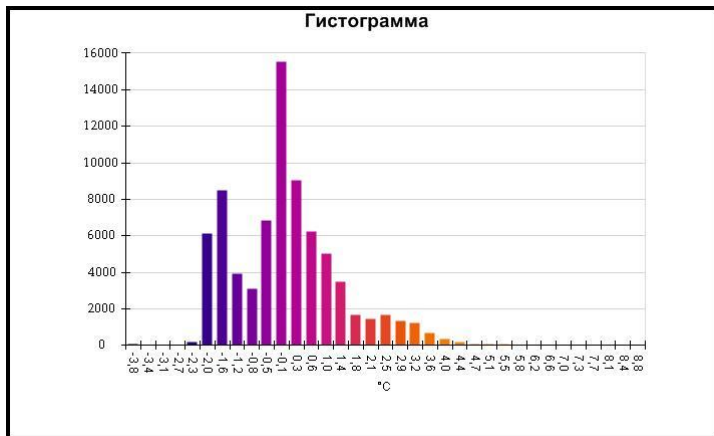

График

Информация об изображении

Средняя температура	0,0°C
Размер ИК-датчика	320 x 240
Время изображения	08.12.2016 11:30:23

Маркеры основного изображения

Имя	Мин.	Макс.
Центральная ячейка	-1,3°C	8,4°C

Имя	Температура
Центральная точка	3,0°C