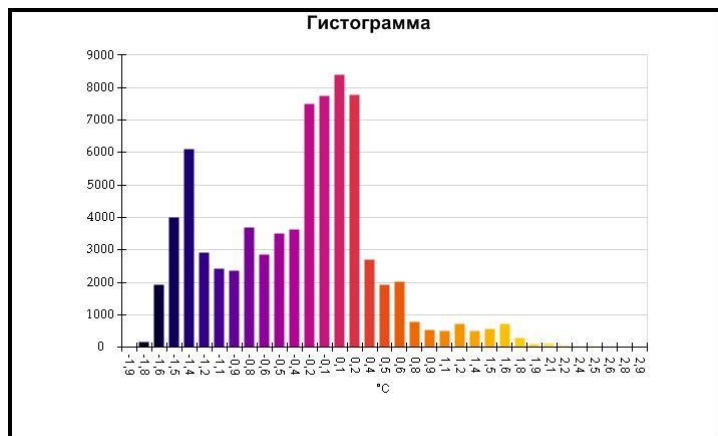

График

Информация об изображении

Средняя температура	-0,3°C
Размер ИК-датчика	320 x 240
Время изображения	08.12.2016 10:14:36

Маркеры основного изображения

Имя	Мин.	Макс.
Центральная ячейка	-0,5°C	2,7°C

Имя	Температура
Центральная точка	1,8°C