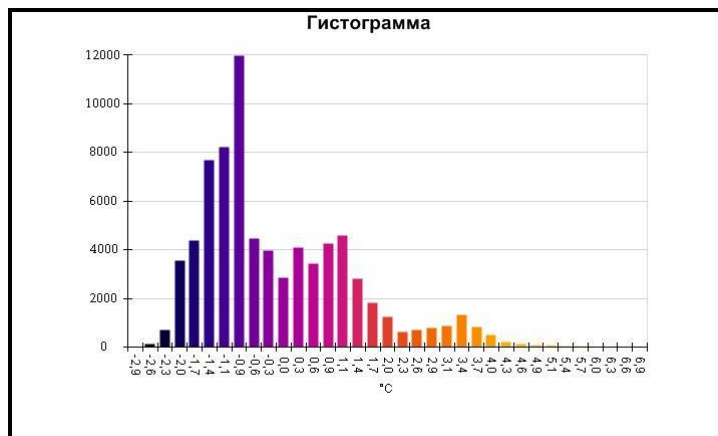

График

Информация об изображении

Средняя температура	-0,1°C
Размер ИК-датчика	320 x 240
Время изображения	08.12.2016 10:51:49

Маркеры основного изображения

Имя	Мин.	Макс.
Центральная ячейка	-2,1°C	6,6°C

Имя	Температура
Центральная точка	4,5°C