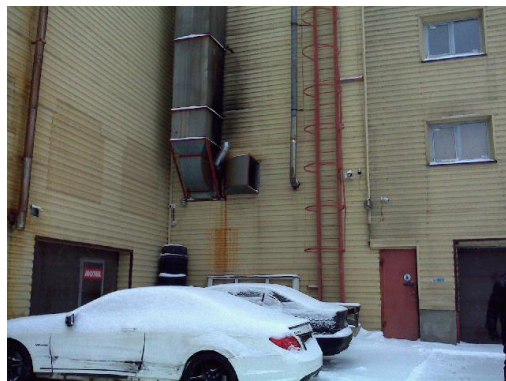

Изображение в видимом свете