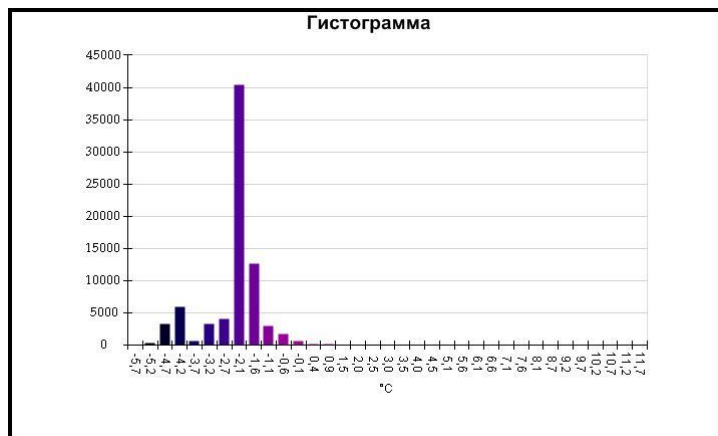

График

Информация об изображении

Средняя температура	-2,3°C
Размер ИК-датчика	320 x 240
Время изображения	08.12.2016 10:24:08

Маркеры основного изображения

Имя	Мин.	Макс.
Центральная ячейка	-2,7°C	-1,0°C

Имя	Температура
Центральная точка	-1,9°C