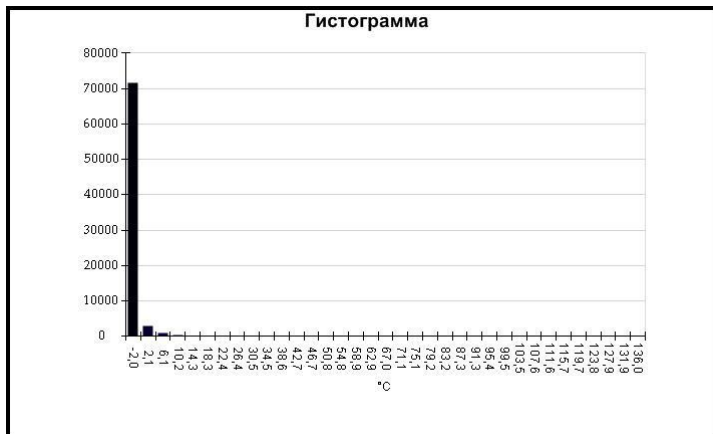

График

Информация об изображении

Средняя температура	-0,7°C
Размер ИК-датчика	320 x 240
Время изображения	08.12.2016 10:19:38

Маркеры основного изображения

Имя	Мин.	Макс.
Центральная ячейка	-2,9°C	-0,2°C

Имя	Температура
Центральная точка	-1,4°C