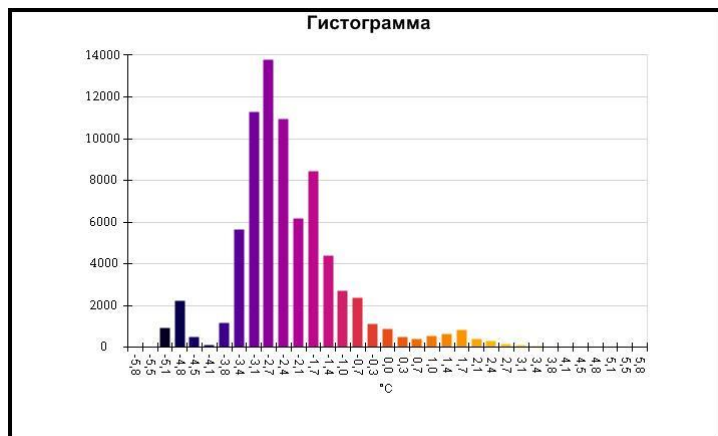

График

Информация об изображении

Средняя температура	-2,2°C
Размер ИК-датчика	320 x 240
Время изображения	08.12.2016 10:56:23

Маркеры основного изображения

Имя	Мин.	Макс.
Центральная ячейка	-2,9°C	3,6°C

Имя	Температура
Центральная точка	-1,7°C