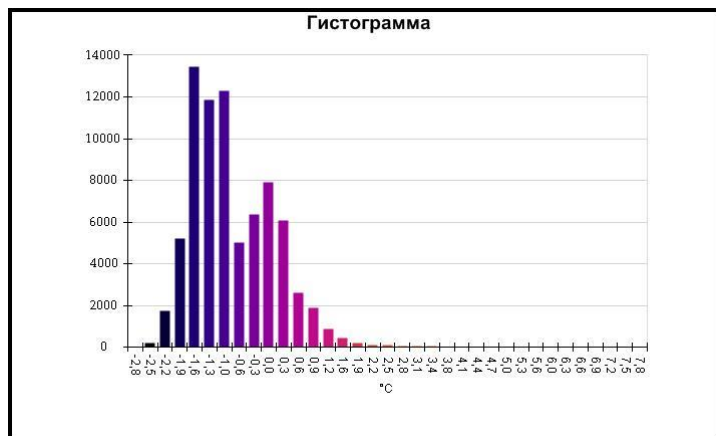

График

Информация об изображении

Средняя температура	-0,8°C
Размер ИК-датчика	320 x 240
Время изображения	08.12.2016 10:49:20

Маркеры основного изображения

Имя	Мин.	Макс.
Центральная ячейка	-1,9°C	7,4°C

Имя	Температура
Центральная точка	0,2°C