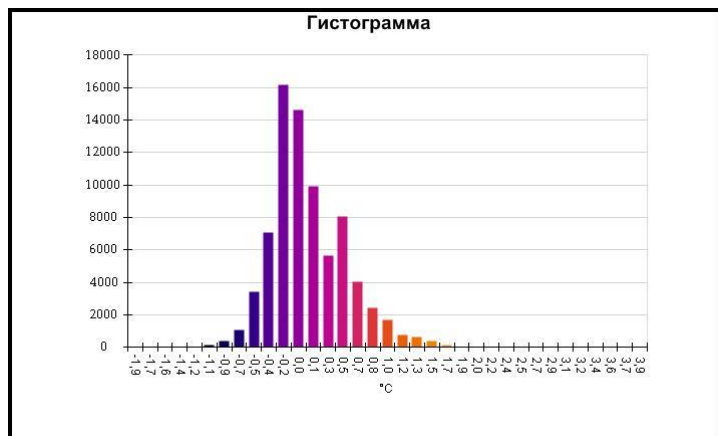

График

Информация об изображении

Средняя температура	0,1°C
Размер ИК-датчика	320 x 240
Время изображения	08.12.2016 10:12:09

Маркеры основного изображения

Имя	Мин.	Макс.
Центральная ячейка	-0,6°C	2,1°C

Имя	Температура
Центральная точка	1,2°C