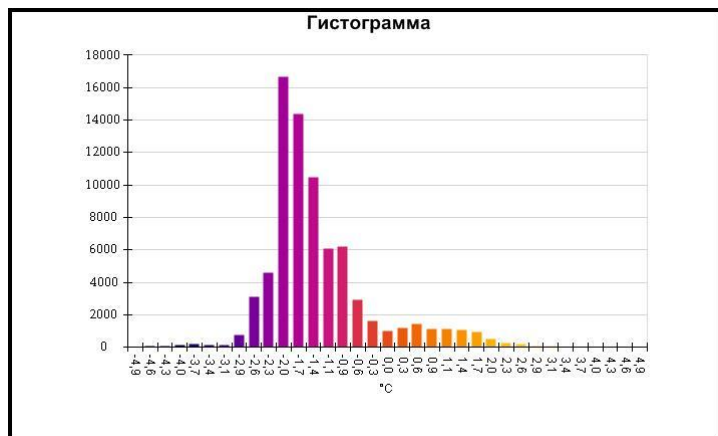

График

Информация об изображении

Средняя температура	-1,3°C
Размер ИК-датчика	320 x 240
Время изображения	08.12.2016 10:55:04

Маркеры основного изображения

Имя	Мин.	Макс.
Центральная ячейка	-2,2°C	3,3°C

Имя	Температура
Центральная точка	1,0°C