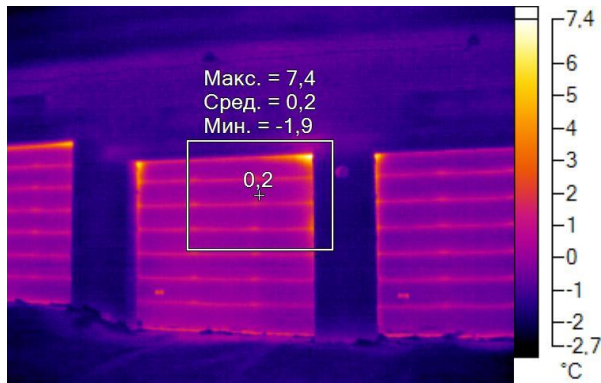

IR000109.IS2
08.12.2016 10:49:20