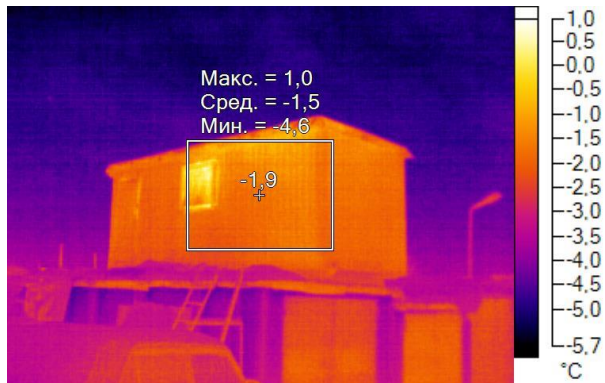

IR000105.IS2
08.12.2016 10:46:32