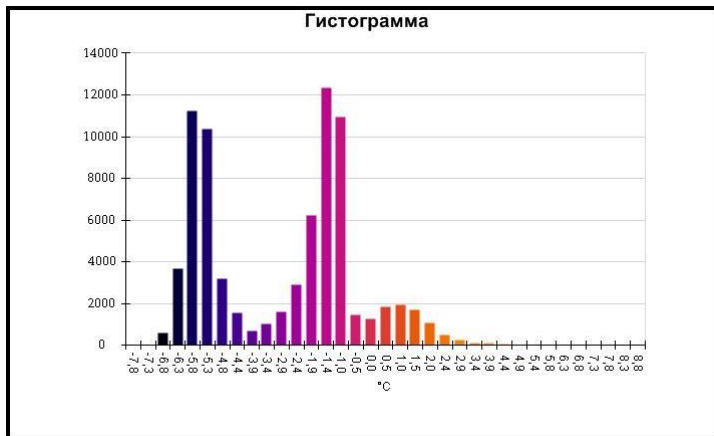

График

Информация об изображении

Средняя температура	-2,8°C
Размер ИК-датчика	320 x 240
Время изображения	08.12.2016 10:49:49

Маркеры основного изображения

Имя	Мин.	Макс.
Центральная ячейка	-3,1°C	8,6°C

Имя	Температура
Центральная точка	2,7°C