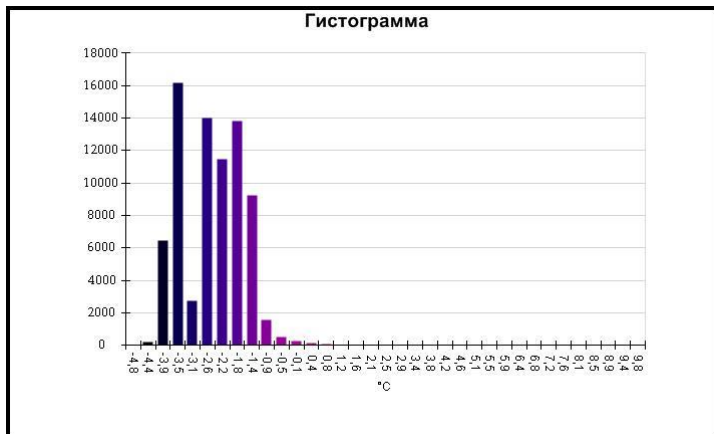

График

Информация об изображении

Средняя температура	-2,5°C
Размер ИК-датчика	320 x 240
Время изображения	08.12.2016 10:27:02

Маркеры основного изображения

Имя	Мин.	Макс.
Центральная ячейка	-2,4°C	1,7°C

Имя	Температура
Центральная точка	-1,5°C