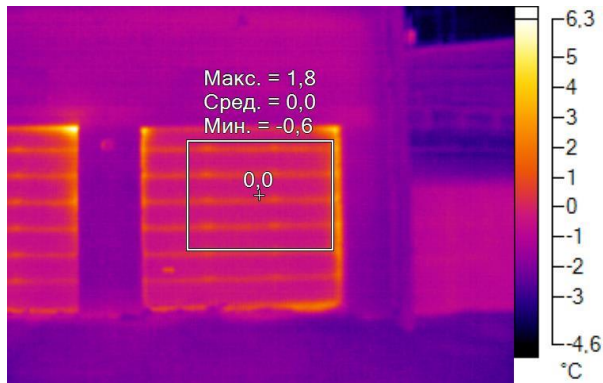

IR000108.IS2
08.12.2016 10:49:09