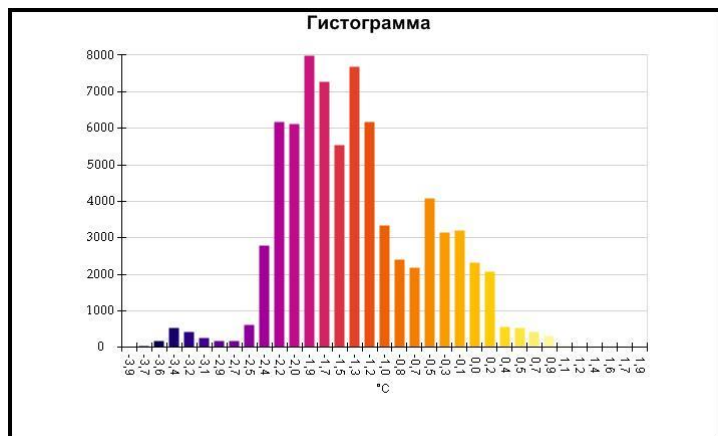

График

Информация об изображении

Средняя температура	-1,3°C
Размер ИК-датчика	320 x 240
Время изображения	08.12.2016 11:18:49

Маркеры основного изображения

Имя	Мин.	Макс.
Центральная ячейка	-2,1°C	0,8°C

Имя	Температура
Центральная точка	-0,3°C