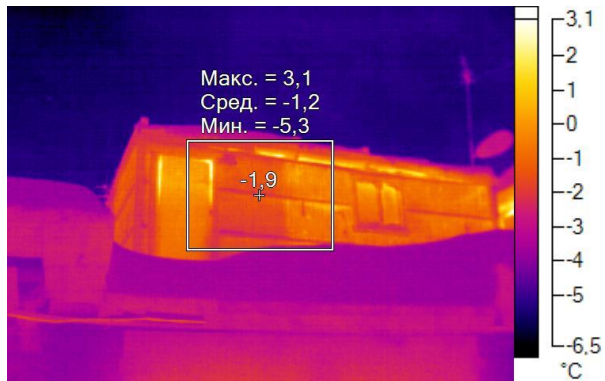

IR000100.IS2
08.12.2016 10:44:28