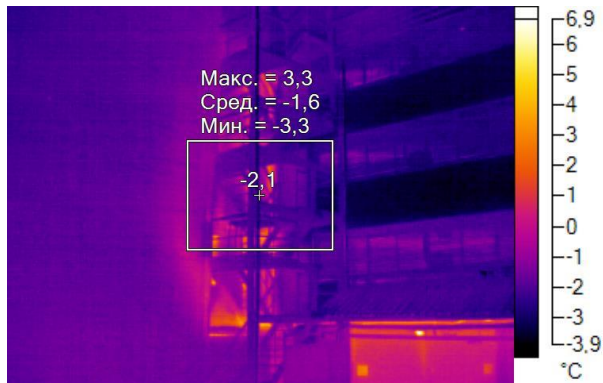

IR000082.IS2
08.12.2016 10:32:44