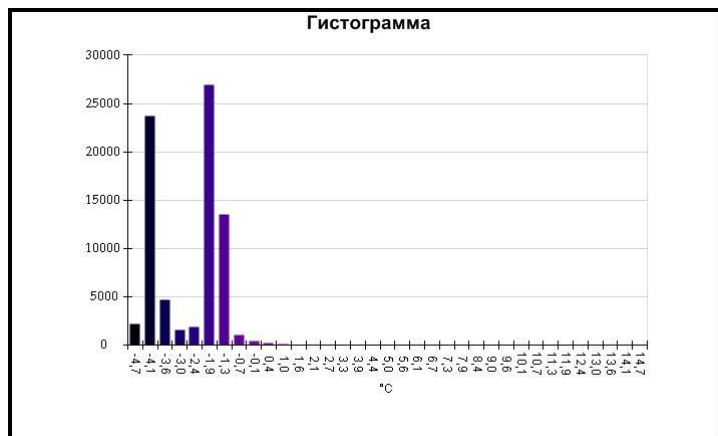

График

Информация об изображении

Средняя температура	-2,6°C
Размер ИК-датчика	320 x 240
Время изображения	08.12.2016 10:24:43

Маркеры основного изображения

Имя	Мин.	Макс.
Центральная ячейка	-4,5°C	15,0°C

Имя	Температура
Центральная точка	-1,5°C