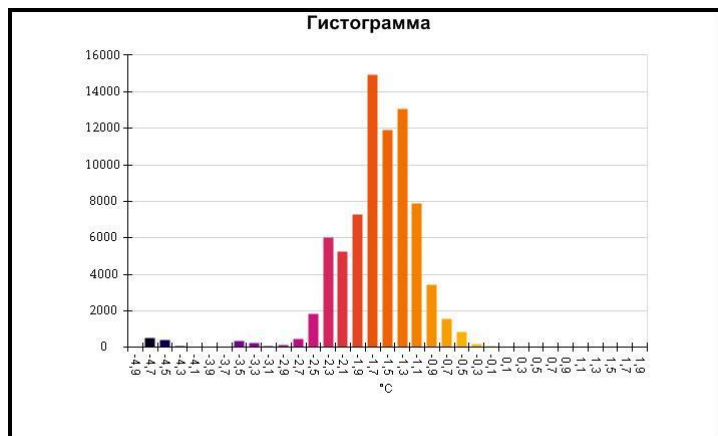

График

Информация об изображении

Средняя температура	-1,6°C
Размер ИК-датчика	320 x 240
Время изображения	08.12.2016 10:22:36

Маркеры основного изображения

Имя	Мин.	Макс.
Центральная ячейка	-2,1°C	0,3°C

Имя	Температура
Центральная точка	-1,2°C