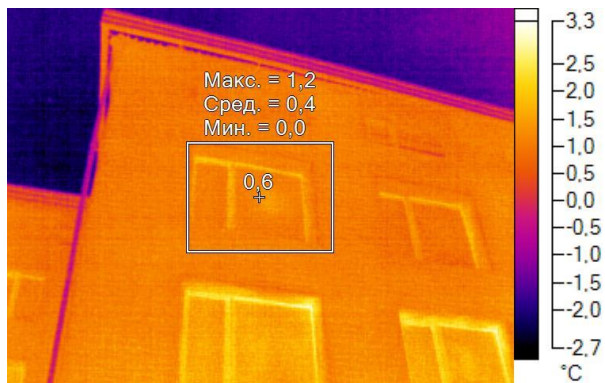

IR000026.IS2

08.12.2016 10:10:29