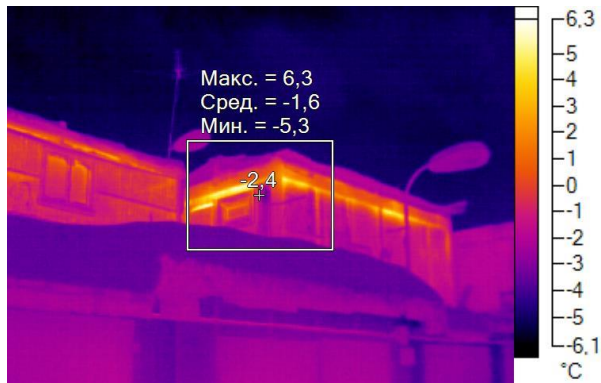

IR000102.IS2
08.12.2016 10:44:39