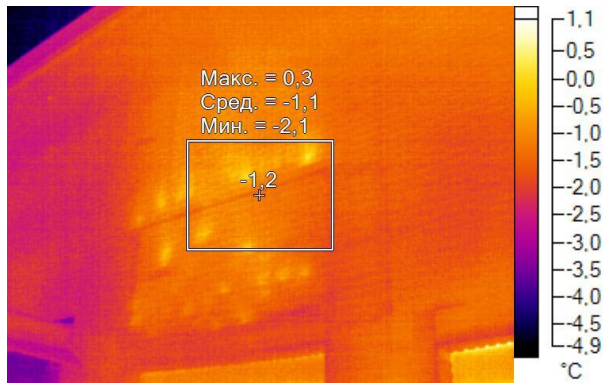

IR000058.IS2

08.12.2016 10:22:36