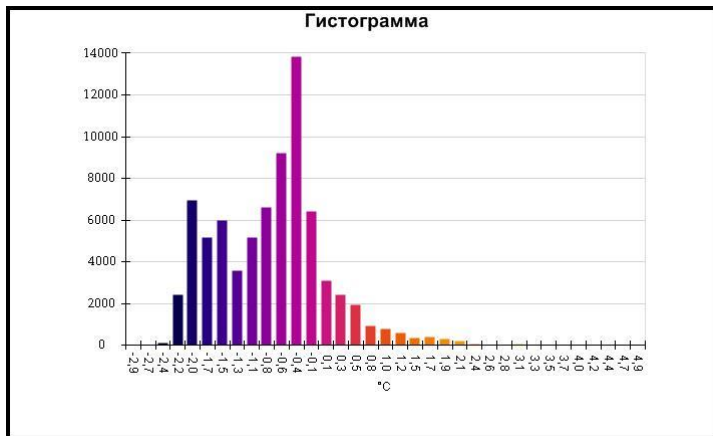

График

Информация об изображении

Средняя температура	-0,7°C
Размер ИК-датчика	320 x 240
Время изображения	08.12.2016 10:15:23

Маркеры основного изображения

Имя	Мин.	Макс.
Центральная ячейка	-1,5°C	2,4°C

Имя	Температура
Центральная точка	-0,2°C