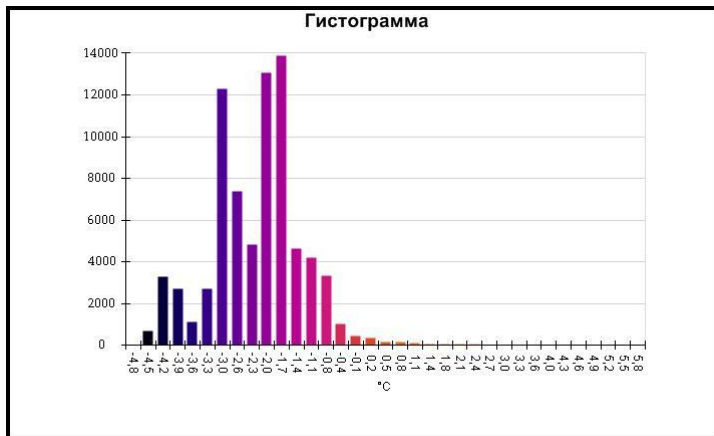

График

Информация об изображении

Средняя температура	-2,2°C
Размер ИК-датчика	320 x 240
Время изображения	08.12.2016 10:29:29

Маркеры основного изображения

Имя	Мин.	Макс.
Центральная ячейка	-2,1°C	5,0°C

Имя	Температура
Центральная точка	-0,8°C