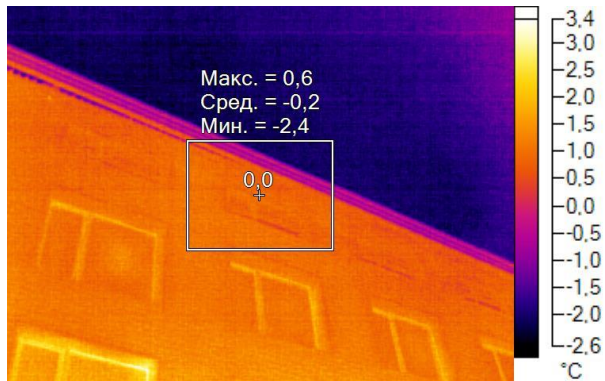

IR000027.IS2
08.12.2016 10:10:36