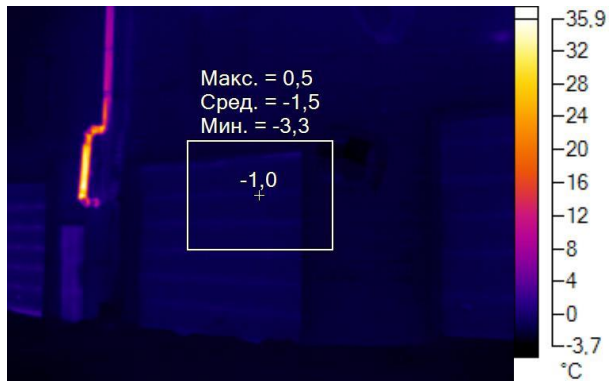

IR000054.IS2
08.12.2016 10:21:18