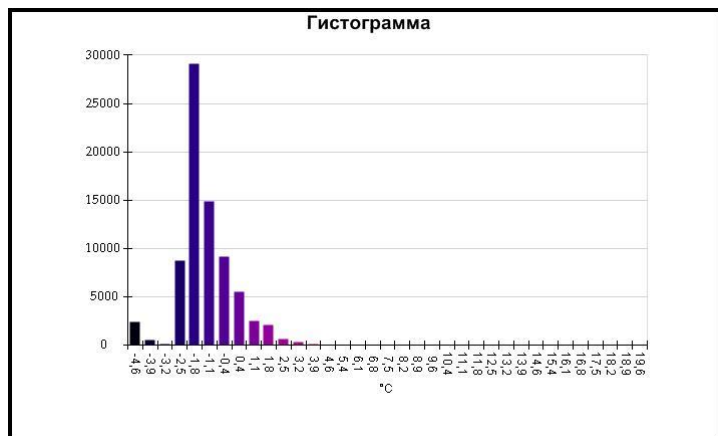

График

Информация об изображении

Средняя температура	-1,2°C
Размер ИК-датчика	320 x 240
Время изображения	08.12.2016 10:52:35

Маркеры основного изображения

Имя	Мин.	Макс.
Центральная ячейка	-1,5°C	3,8°C

Имя	Температура
Центральная точка	0,7°C