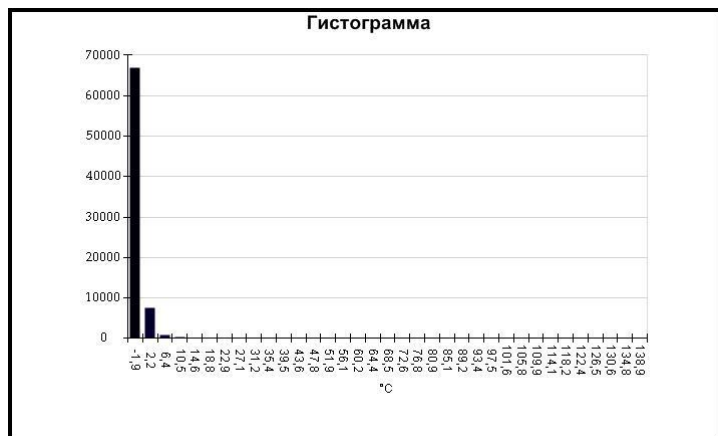

IR000050.IS2

08.12.2016 10:19:48