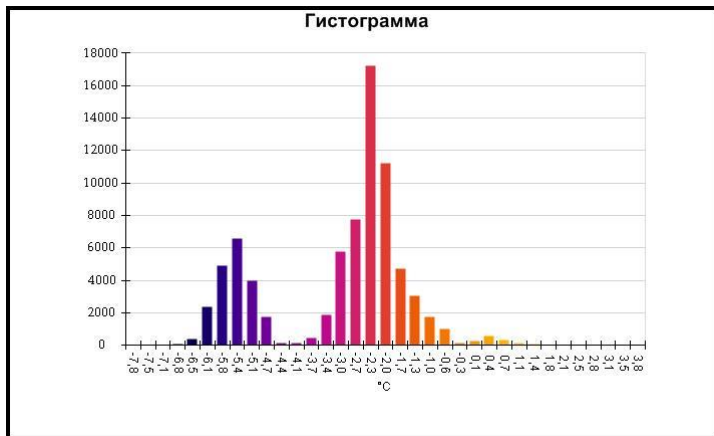

График

Информация об изображении

Средняя температура	-3,0°C
Размер ИК-датчика	320 x 240
Время изображения	08.12.2016 10:50:41

Маркеры основного изображения

Имя	Мин.	Макс.
Центральная ячейка	-2,8°C	1,9°C

Имя	Температура
Центральная точка	1,3°C