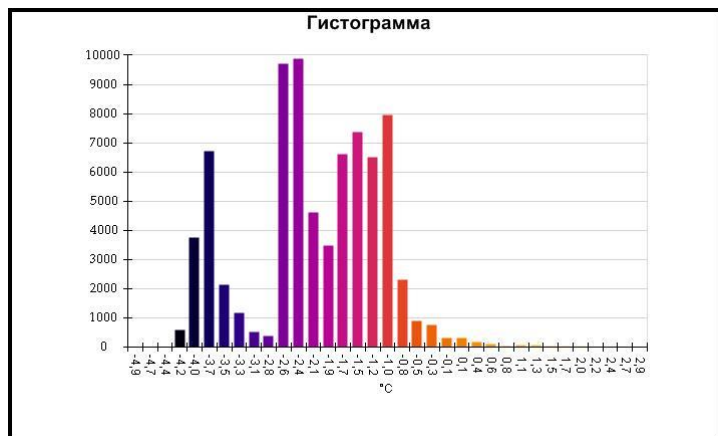

График

Информация об изображении

Средняя температура	-2,1°C
Размер ИК-датчика	320 x 240
Время изображения	08.12.2016 11:19:05

Маркеры основного изображения

Имя	Мин.	Макс.
Центральная ячейка	-3,3°C	1,1°C

Имя	Температура
Центральная точка	-0,8°C