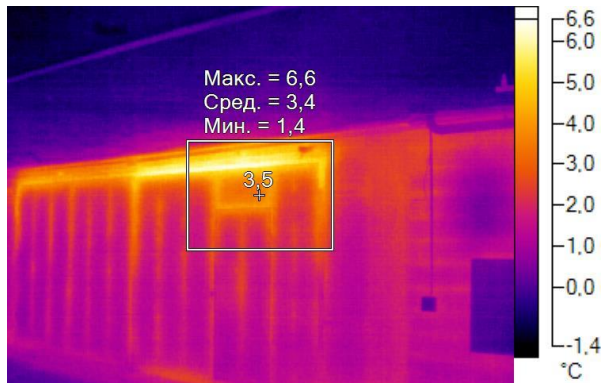

IR000090.IS2
08.12.2016 10:35:47