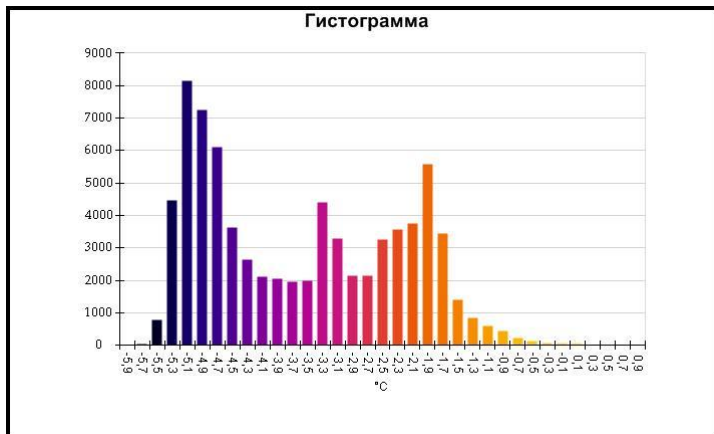

График

Информация об изображении

Средняя температура	-3,6°C
Размер ИК-датчика	320 x 240
Время изображения	08.12.2016 10:46:32

Маркеры основного изображения

Имя	Мин.	Макс.
Центральная ячейка	-4,6°C	1,0°C

Имя	Температура
Центральная точка	-1,9°C