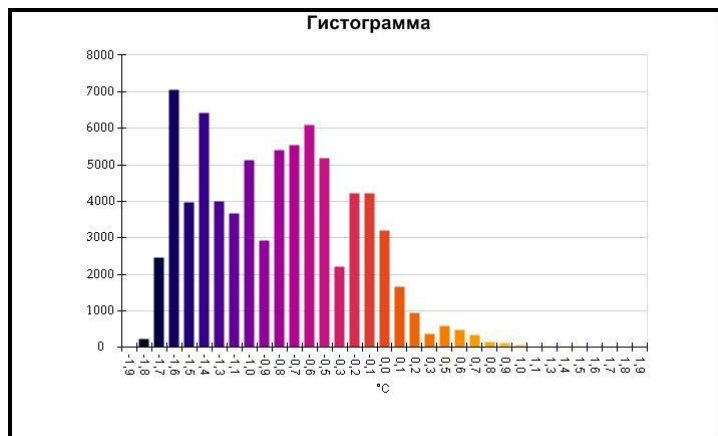

График

Информация об изображении

Средняя температура	-0,8°C
Размер ИК-датчика	320 x 240
Время изображения	08.12.2016 10:14:19

Маркеры основного изображения

Имя	Мин.	Макс.
Центральная ячейка	-1,6°C	0,8°C

Имя	Температура
Центральная точка	-0,2°C