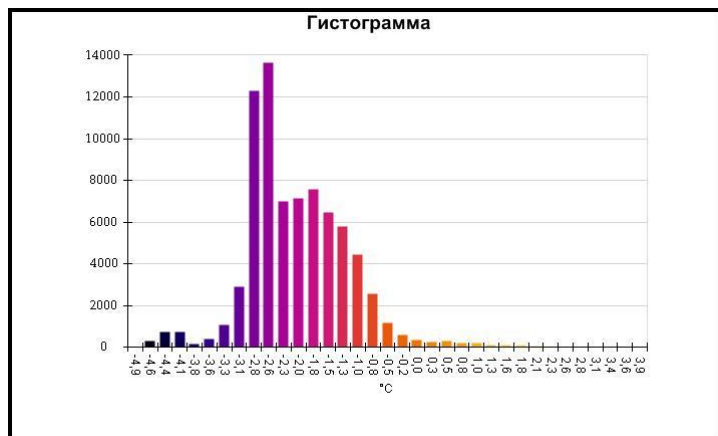

График

Информация об изображении

Средняя температура	-2,0°C
Размер ИК-датчика	320 x 240
Время изображения	08.12.2016 10:54:17

Маркеры основного изображения

Имя	Мин.	Макс.
Центральная ячейка	-2,6°C	3,2°C

Имя	Температура
Центральная точка	-0,7°C