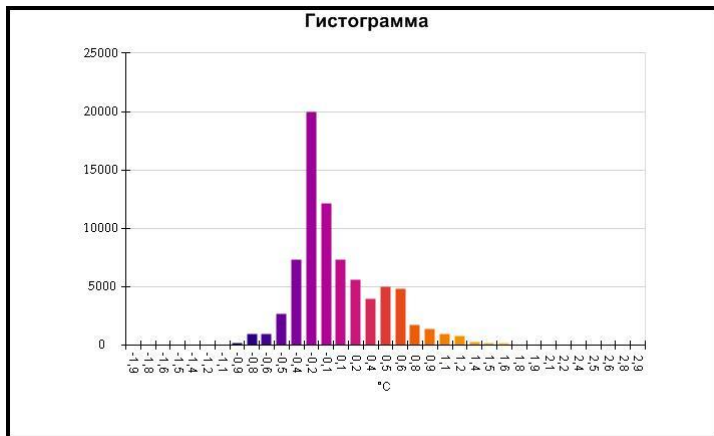

График

Информация об изображении

Средняя температура	0,0°C
Размер ИК-датчика	320 x 240
Время изображения	08.12.2016 10:12:14

Маркеры основного изображения

Имя	Мин.	Макс.
Центральная ячейка	-0,7°C	1,5°C

Имя	Температура
Центральная точка	0,5°C