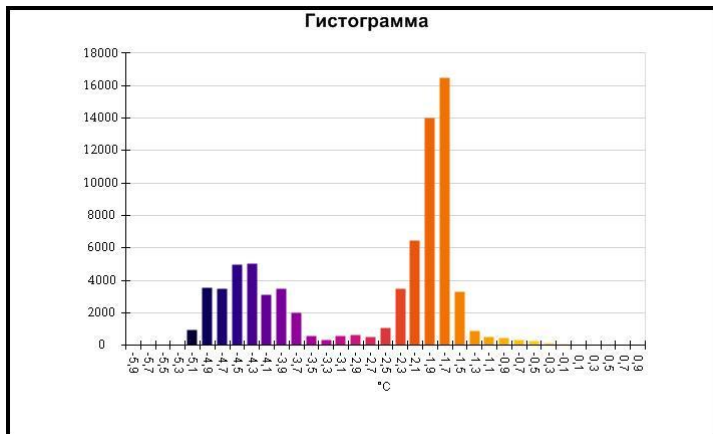

График

Информация об изображении

Средняя температура	-2,8°C
Размер ИК-датчика	320 x 240
Время изображения	08.12.2016 10:16:45

Маркеры основного изображения

Имя	Мин.	Макс.
Центральная ячейка	-3,3°C	0,7°C

Имя	Температура
Центральная точка	-1,6°C