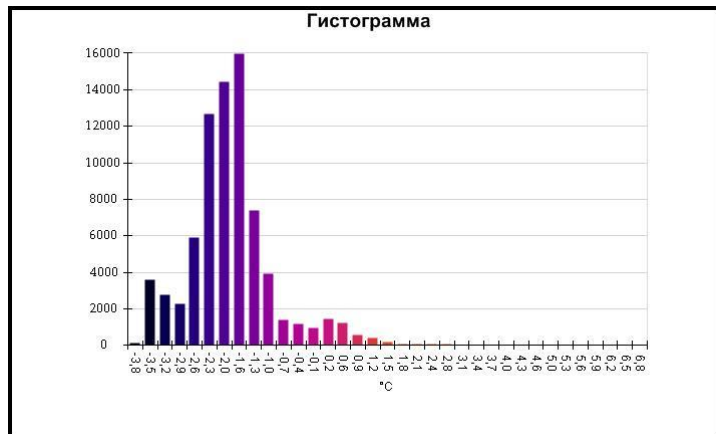

График

Информация об изображении

Средняя температура	-1,8°C
Размер ИК-датчика	320 x 240
Время изображения	08.12.2016 10:32:44

Маркеры основного изображения

Имя	Мин.	Макс.
Центральная ячейка	-3,3°C	3,3°C

Имя	Температура
Центральная точка	-2,1°C