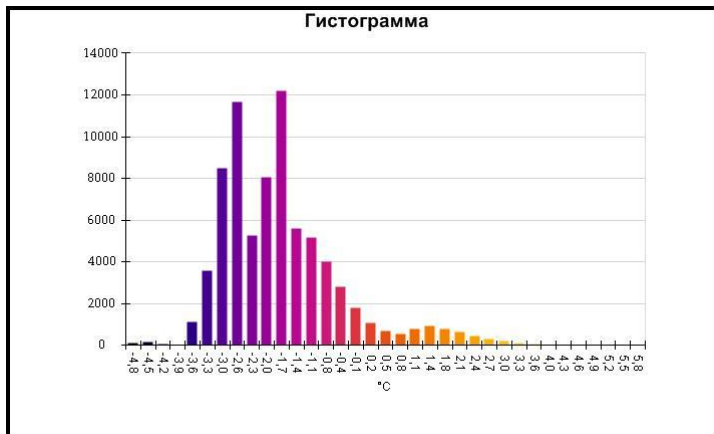

График

Информация об изображении

Средняя температура	-1,7°C
Размер ИК-датчика	320 x 240
Время изображения	08.12.2016 10:56:13

Маркеры основного изображения

Имя	Мин.	Макс.
Центральная ячейка	-2,1°C	4,5°C

Имя	Температура
Центральная точка	-1,3°C