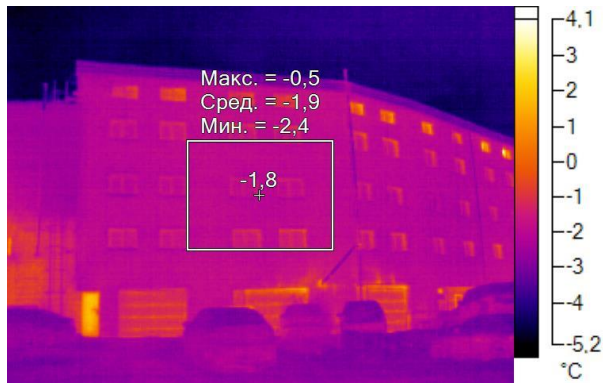

IR000060.IS2
08.12.2016 10:23:13