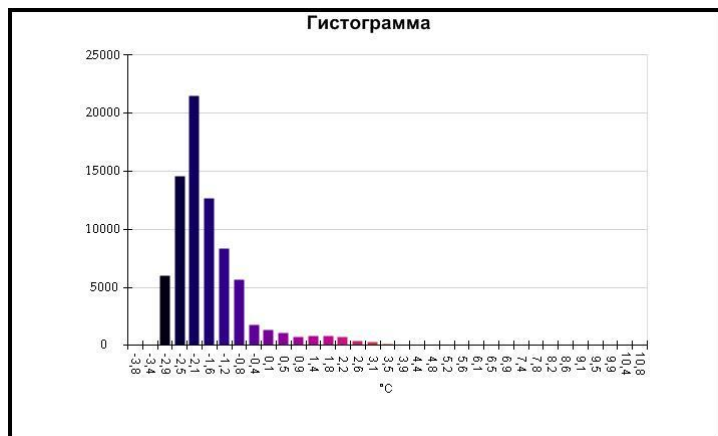

График

Информация об изображении

Средняя температура	-1,6°C
Размер ИК-датчика	320 x 240
Время изображения	08.12.2016 10:53:19

Маркеры основного изображения

Имя	Мин.	Макс.
Центральная ячейка	-2,6°C	4,2°C

Имя	Температура
Центральная точка	0,3°C