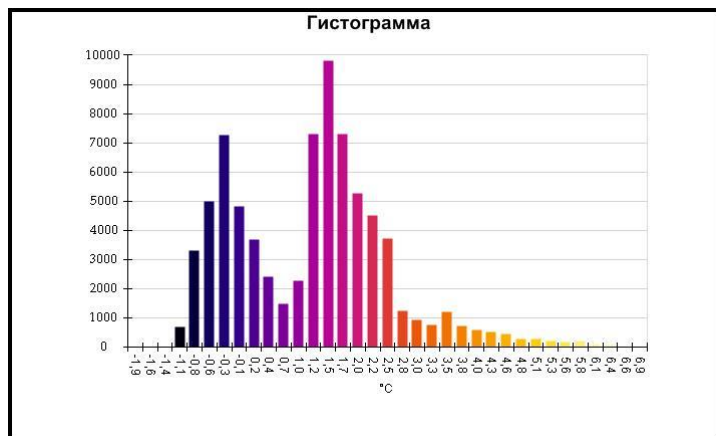

График

Информация об изображении

Средняя температура	1,2°C
Размер ИК-датчика	320 x 240
Время изображения	08.12.2016 10:35:52

Маркеры основного изображения

Имя	Мин.	Макс.
Центральная ячейка	0,6°C	6,7°C

Имя	Температура
Центральная точка	2,5°C