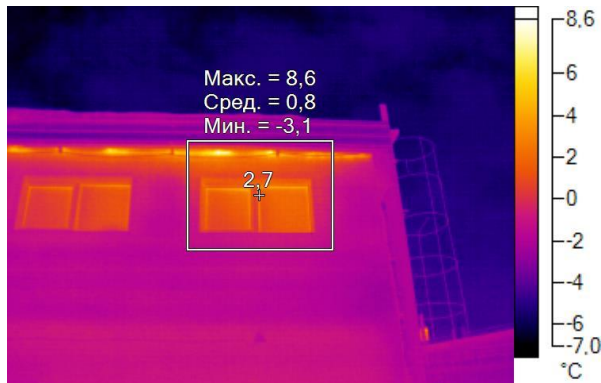

IR000113.IS2
08.12.2016 10:49:49