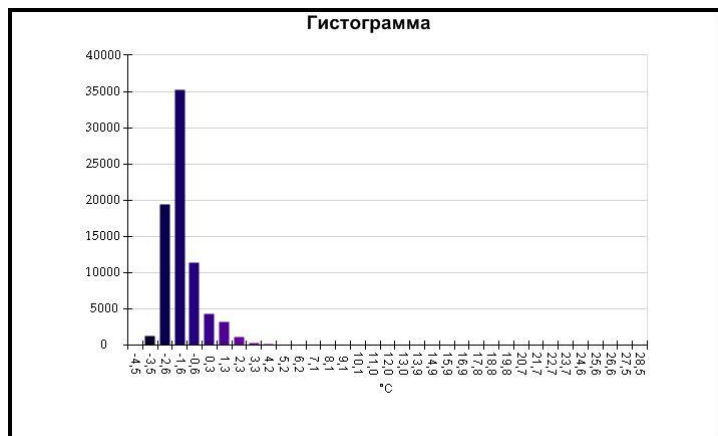

График

Информация об изображении

Средняя температура	-1,4°C
Размер ИК-датчика	320 x 240
Время изображения	08.12.2016 10:54:58

Маркеры основного изображения

Имя	Мин.	Макс.
Центральная ячейка	-2,1°C	4,8°C

Имя	Температура
Центральная точка	1,0°C