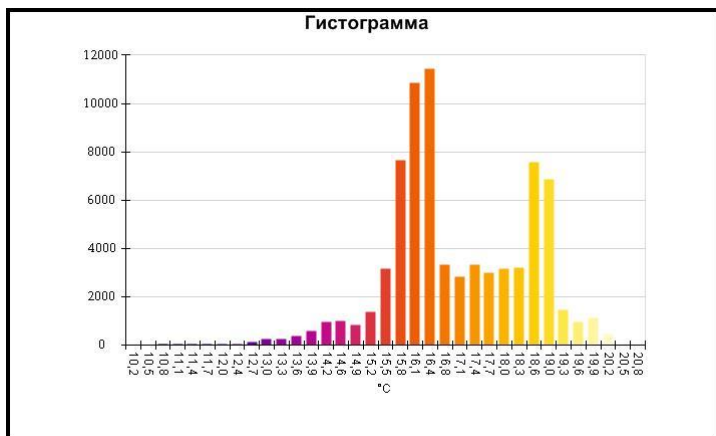

График

Информация об изображении

Средняя температура	17,0°C
Размер ИК-датчика	320 x 240
Время изображения	08.12.2016 9:54:25

Маркеры основного изображения

Имя	Мин.	Макс.
Центральная ячейка	13,5°C	20,7°C

Имя	Температура
Центральная точка	16,1°C