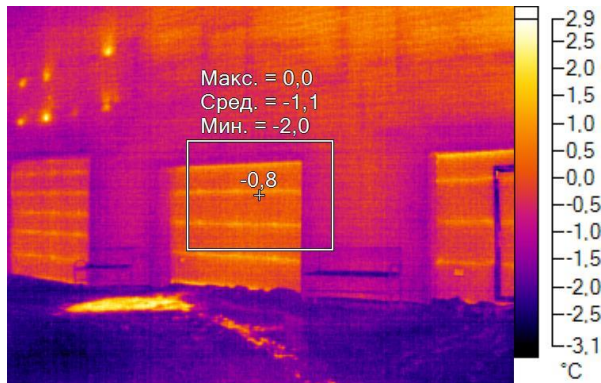

IR000050.IS2

08.12.2016 10:19:48

Изображение в видимом свете

IR000051.IS2
08.12.2016 10:20:04

Изображение в видимом свете

График

Информация об изображении

| | |
|---------------------|---------------------|
| Средняя температура | -1,5°C |
| Размер ИК-датчика | 320 x 240 |
| Время изображения | 08.12.2016 10:20:04 |