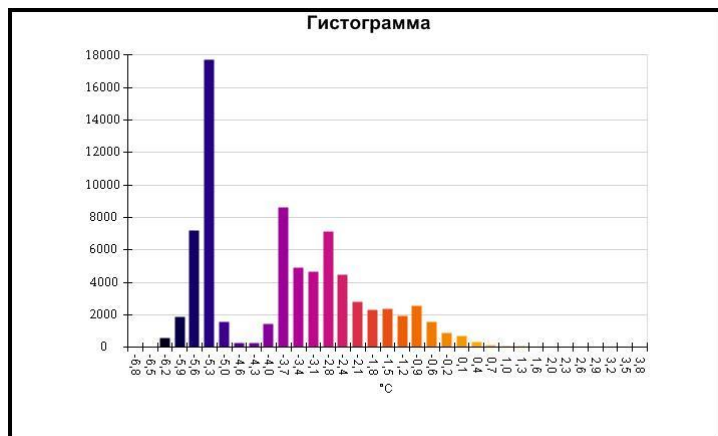

График

Информация об изображении

Средняя температура	-3,6°C
Размер ИК-датчика	320 x 240
Время изображения	08.12.2016 10:44:28

Маркеры основного изображения

Имя	Мин.	Макс.
Центральная ячейка	-5,3°C	3,1°C

Имя	Температура
Центральная точка	-1,9°C