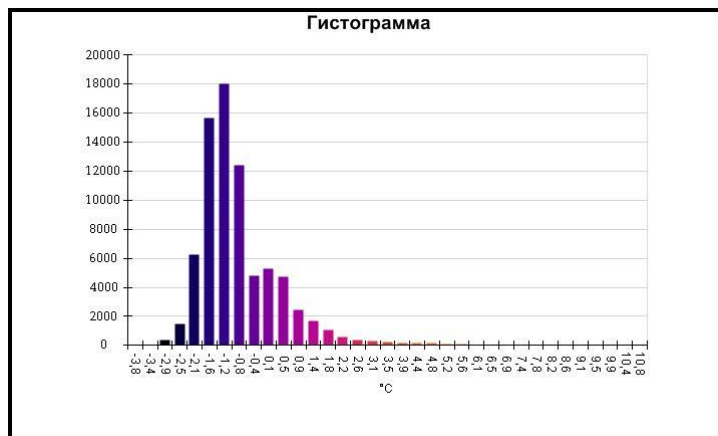

График

Информация об изображении

Средняя температура	-0,8°C
Размер ИК-датчика	320 x 240
Время изображения	08.12.2016 10:51:34

Маркеры основного изображения

Имя	Мин.	Макс.
Центральная ячейка	-1,6°C	10,1°C

Имя	Температура
Центральная точка	1,8°C