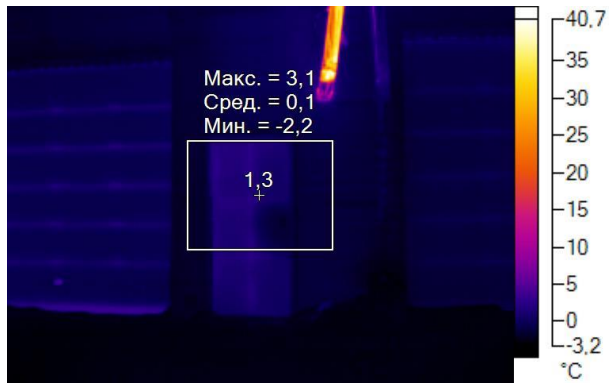

IR000055.IS2
08.12.2016 10:21:53