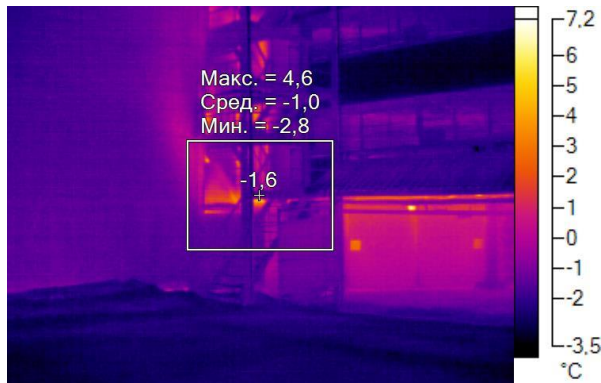

IR000081.IS2
08.12.2016 10:32:35