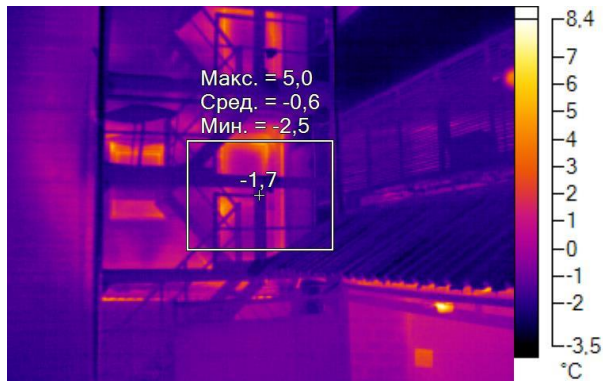

IR000087.IS2
08.12.2016 10:33:57