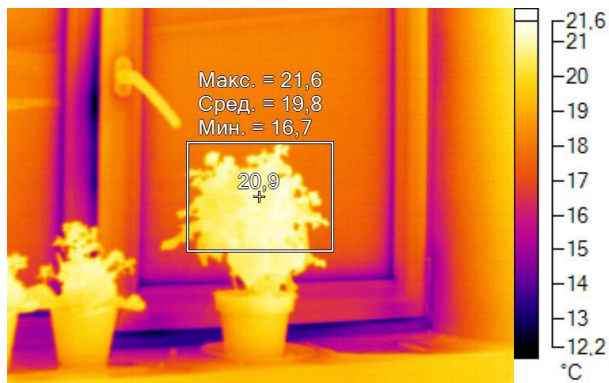

IR000017.IS2
08.12.2016 9:54:07