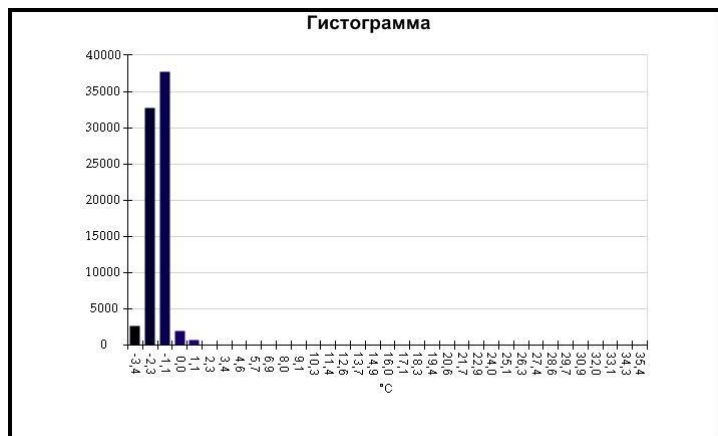

График

Информация об изображении

Средняя температура	-1,5°C
Размер ИК-датчика	320 x 240
Время изображения	08.12.2016 10:21:18

Маркеры основного изображения

Имя	Мин.	Макс.
Центральная ячейка	-3,3°C	0,5°C

Имя	Температура
Центральная точка	-1,0°C