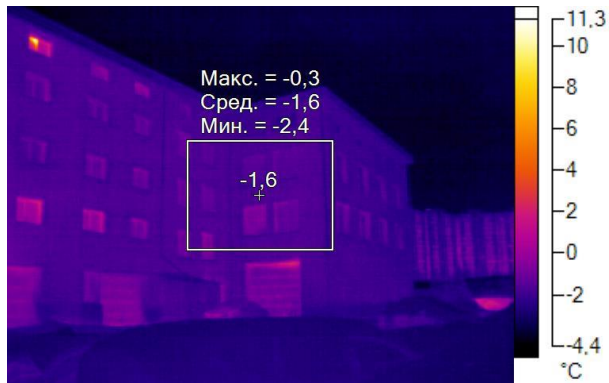

IR000067.IS2
08.12.2016 10:25:08