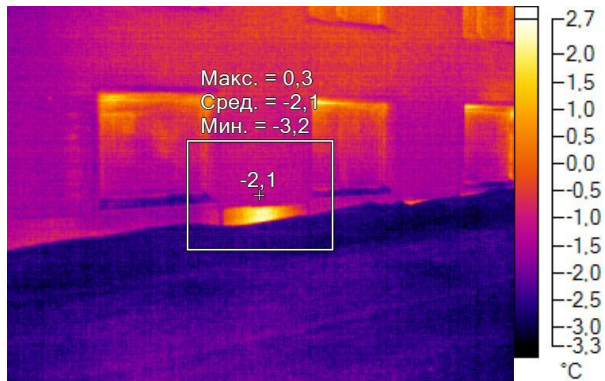

IR000080.IS2
08.12.2016 10:31:48