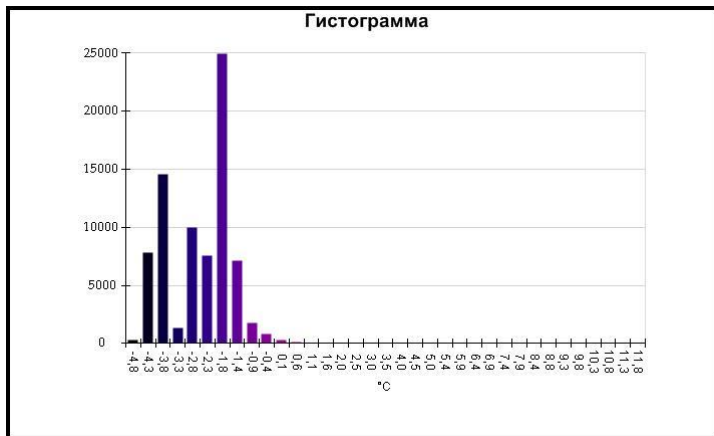

График

Информация об изображении

Средняя температура	-2,6°C
Размер ИК-датчика	320 x 240
Время изображения	08.12.2016 10:26:36

Маркеры основного изображения

Имя	Мин.	Макс.
Центральная ячейка	-2,2°C	-0,1°C

Имя	Температура
Центральная точка	-1,6°C