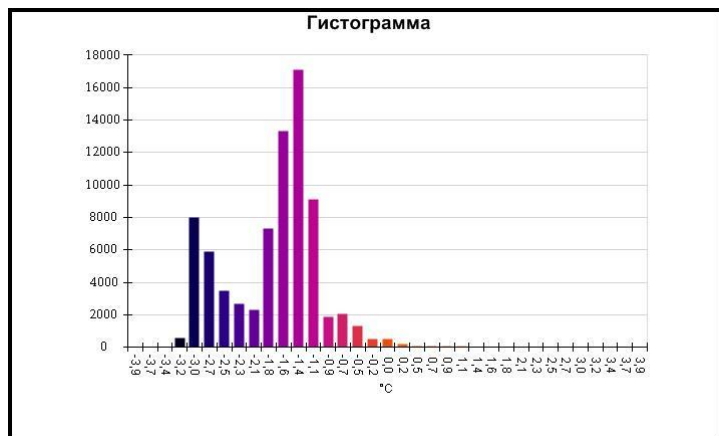

График

Информация об изображении

Средняя температура	-1,7°C
Размер ИК-датчика	320 x 240
Время изображения	08.12.2016 10:24:22

Маркеры основного изображения

Имя	Мин.	Макс.
Центральная ячейка	-3,0°C	1,9°C

Имя	Температура
Центральная точка	-1,3°C