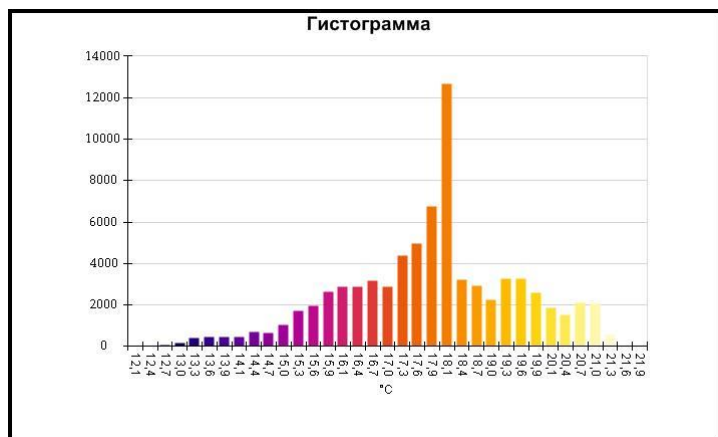

График

Информация об изображении

| | |
|---------------------|--------------------|
| Средняя температура | 17,8°C |
| Размер ИК-датчика | 320 x 240 |
| Время изображения | 08.12.2016 9:54:07 |

Маркеры основного изображения