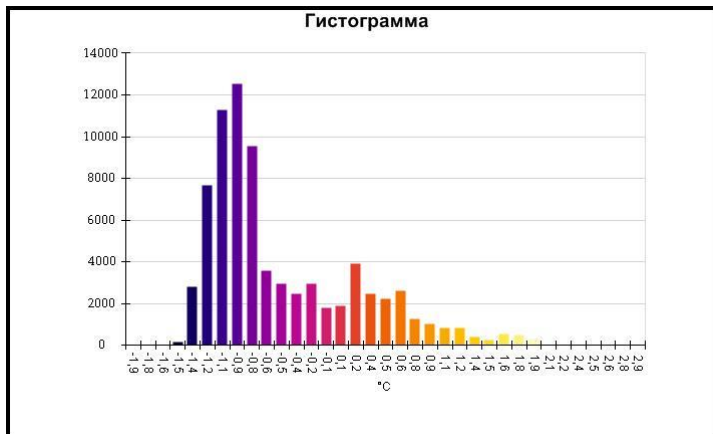

График

Информация об изображении

Средняя температура	-0,5°C
Размер ИК-датчика	320 x 240
Время изображения	08.12.2016 11:19:51

Маркеры основного изображения

Имя	Мин.	Макс.
Центральная ячейка	-1,2°C	2,1°C

Имя	Температура
Центральная точка	0,7°C