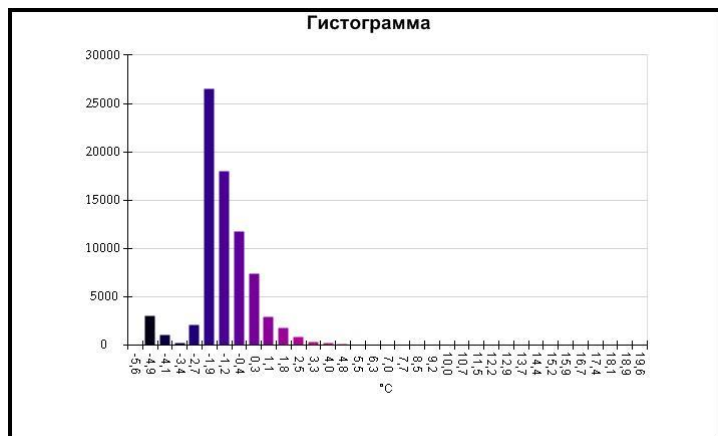

График

Информация об изображении

Средняя температура	-1,1°C
Размер ИК-датчика	320 x 240
Время изображения	08.12.2016 10:52:29

Маркеры основного изображения

Имя	Мин.	Макс.
Центральная ячейка	-2,6°C	6,0°C

Имя	Температура
Центральная точка	-2,6°C