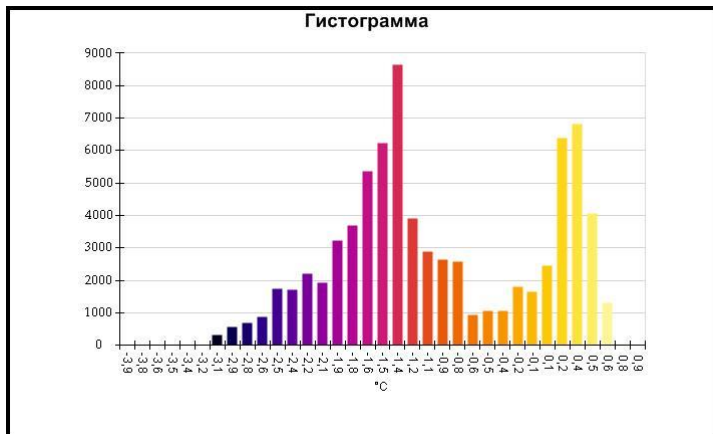

График

Информация об изображении

Средняя температура	-1,0°C
Размер ИК-датчика	320 x 240
Время изображения	08.12.2016 10:43:57

Маркеры основного изображения

Имя	Мин.	Макс.
Центральная ячейка	-1,4°C	0,9°C

Имя	Температура
Центральная точка	0,0°C