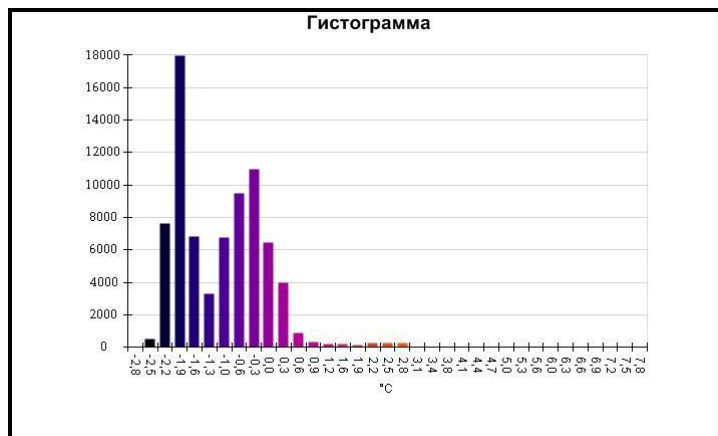

График

Информация об изображении

Средняя температура	-1,0°C
Размер ИК-датчика	320 x 240
Время изображения	08.12.2016 10:17:14

Маркеры основного изображения

Имя	Мин.	Макс.
Центральная ячейка	-2,2°C	3,0°C

Имя	Температура
Центральная точка	2,9°C