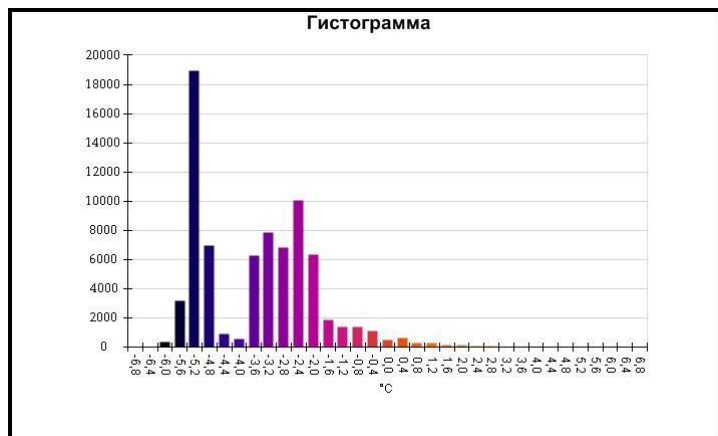

График

Информация об изображении

Средняя температура	-3,4°C
Размер ИК-датчика	320 x 240
Время изображения	08.12.2016 10:44:44

Маркеры основного изображения

Имя	Мин.	Макс.
Центральная ячейка	-5,2°C	5,6°C

Имя	Температура
Центральная точка	-1,2°C