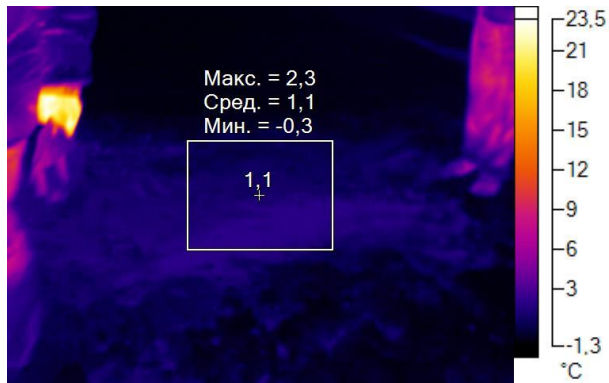

IR000155.IS2
08.12.2016 11:17:02