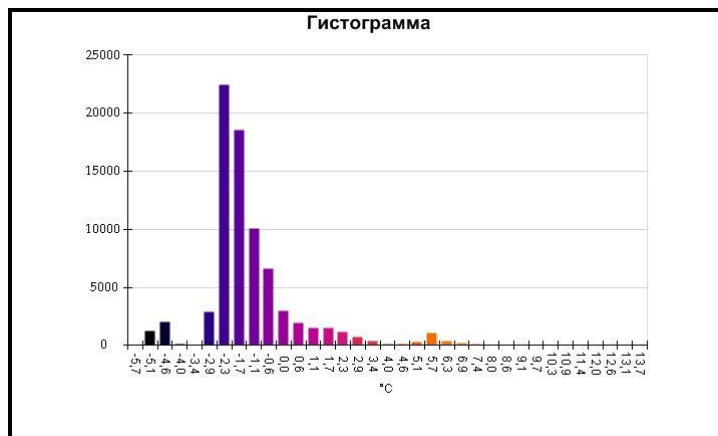

График

Информация об изображении

Средняя температура	-1,3°C
Размер ИК-датчика	320 x 240
Время изображения	08.12.2016 10:53:25

Маркеры основного изображения

Имя	Мин.	Макс.
Центральная ячейка	-2,4°C	13,5°C

Имя	Температура
Центральная точка	7,8°C