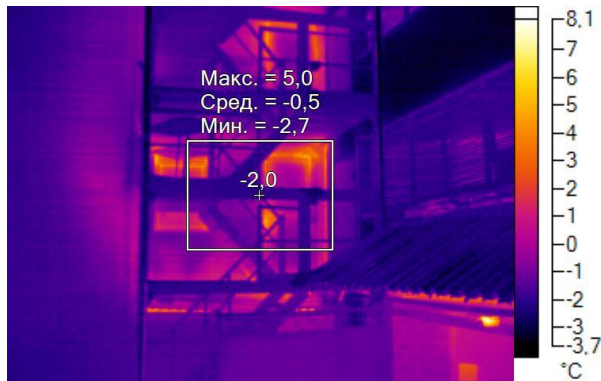

IR000084.IS2
08.12.2016 10:33:27