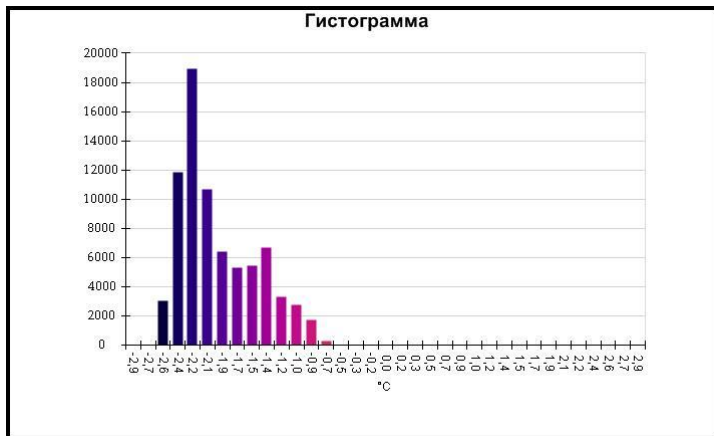

График

Информация об изображении

Средняя температура	-1,9°C
Размер ИК-датчика	320 x 240
Время изображения	08.12.2016 11:05:26

Маркеры основного изображения

Имя	Мин.	Макс.
Центральная ячейка	-1,9°C	-0,6°C

Имя	Температура
Центральная точка	-1,2°C