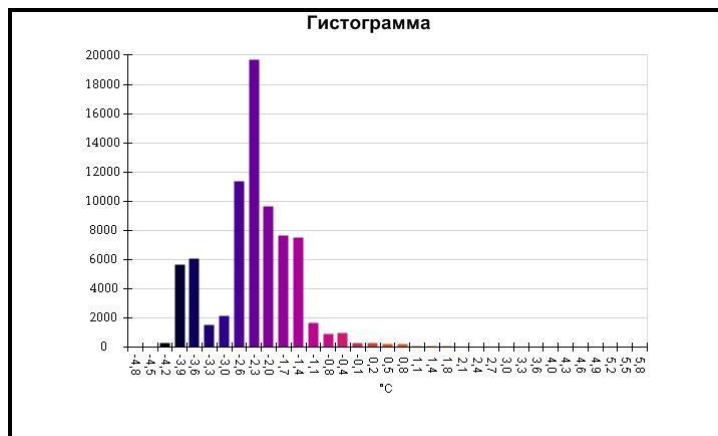

График

Информация об изображении

Средняя температура	-2,3°C
Размер ИК-датчика	320 x 240
Время изображения	08.12.2016 10:41:14

Маркеры основного изображения

Имя	Мин.	Макс.
Центральная ячейка	-3,1°C	4,4°C

Имя	Температура
Центральная точка	-0,3°C