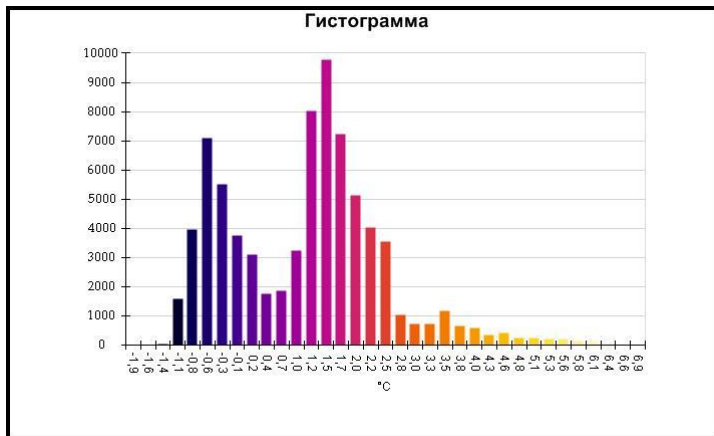

График

Информация об изображении

Средняя температура	1,1°C
Размер ИК-датчика	320 x 240
Время изображения	08.12.2016 10:35:47

Маркеры основного изображения

Имя	Мин.	Макс.
Центральная ячейка	1,4°C	6,6°C

Имя	Температура
Центральная точка	3,5°C