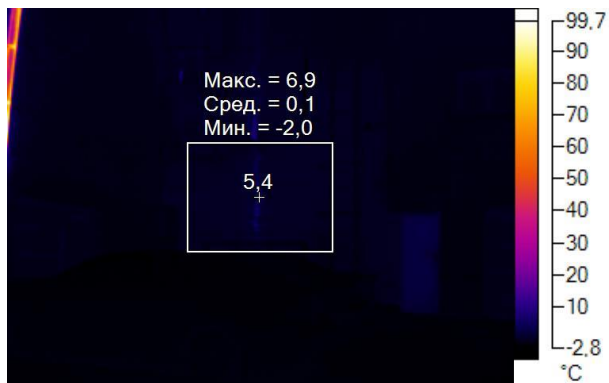

IR000048.IS2
08.12.2016 10:18:48