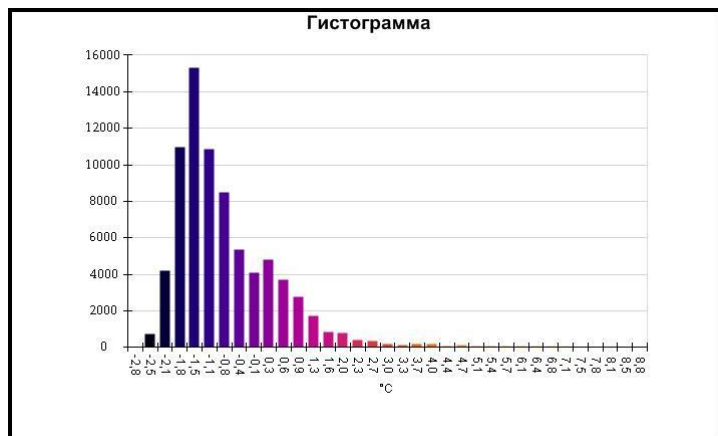

График

Информация об изображении

Средняя температура	-0,7°C
Размер ИК-датчика	320 x 240
Время изображения	08.12.2016 10:51:29

Маркеры основного изображения

Имя	Мин.	Макс.
Центральная ячейка	-1,0°C	8,6°C

Имя	Температура
Центральная точка	1,5°C