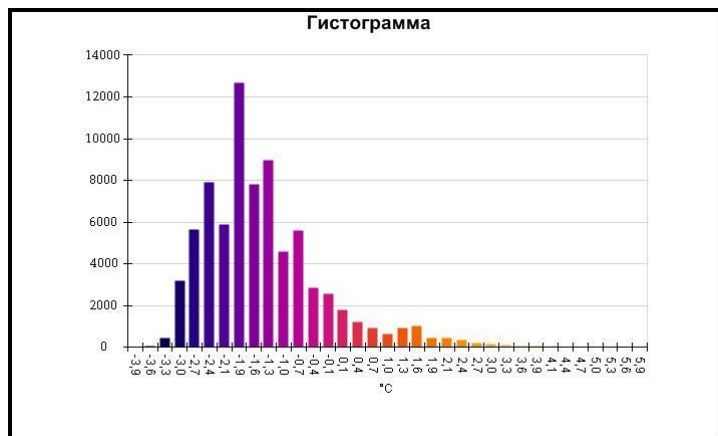

График

Информация об изображении

Средняя температура	-1,4°C
Размер ИК-датчика	320 x 240
Время изображения	08.12.2016 10:55:59

Маркеры основного изображения

Имя	Мин.	Макс.
Центральная ячейка	-2,7°C	5,1°C

Имя	Температура
Центральная точка	1,5°C