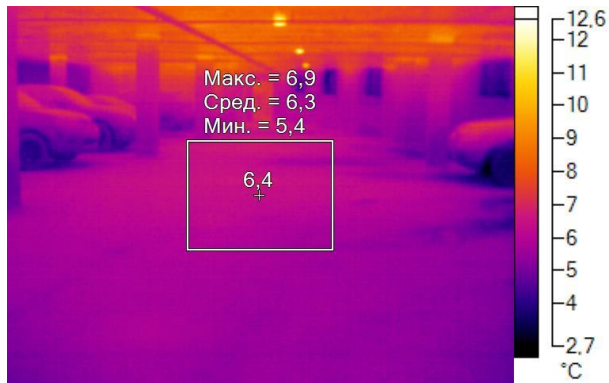

IR000147.IS2
08.12.2016 11:03:22