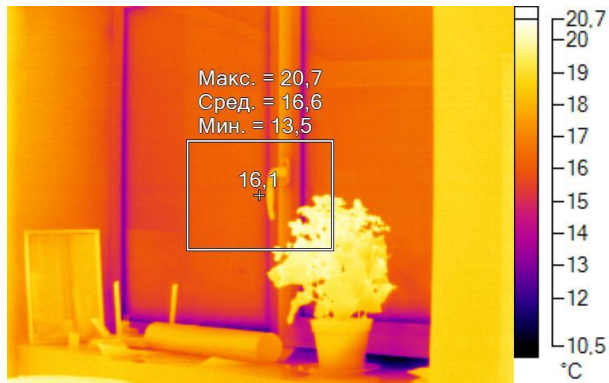

IR000019.IS2
08.12.2016 9:54:25