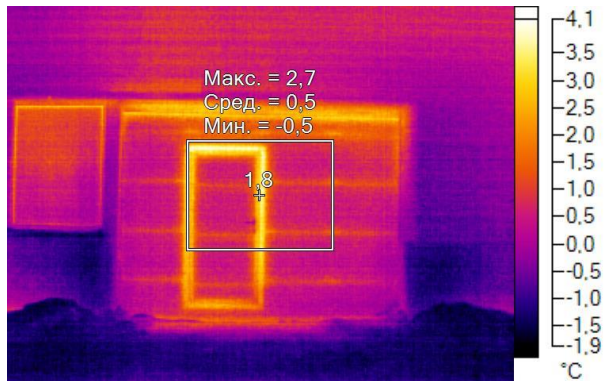

IR000037.IS2
08.12.2016 10:14:36