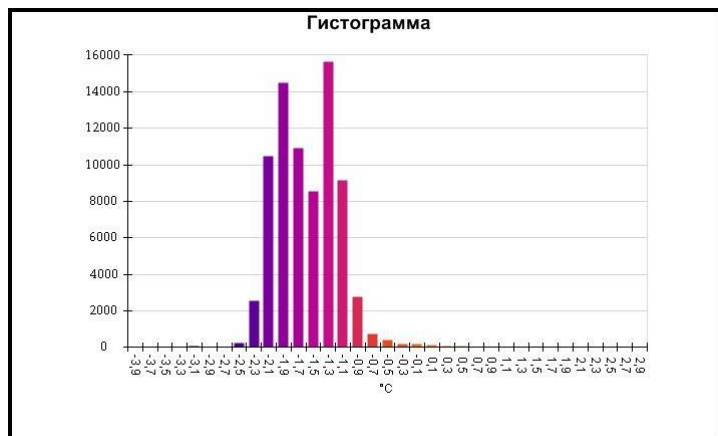

График

Информация об изображении

Средняя температура	-1,6°C
Размер ИК-датчика	320 x 240
Время изображения	08.12.2016 10:20:44

Маркеры основного изображения

Имя	Мин.	Макс.
Центральная ячейка	-2,1°C	1,7°C

Имя	Температура
Центральная точка	-1,3°C