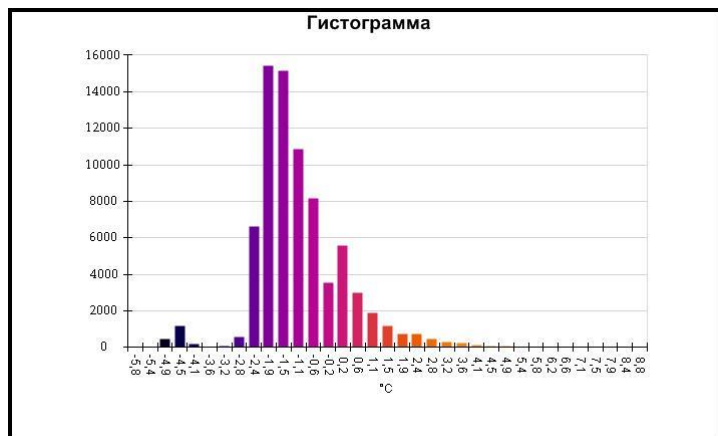

График

Информация об изображении

Средняя температура	-1,0°C
Размер ИК-датчика	320 x 240
Время изображения	08.12.2016 10:49:31

Маркеры основного изображения

Имя	Мин.	Макс.
Центральная ячейка	-2,1°C	8,6°C

Имя	Температура
Центральная точка	0,5°C