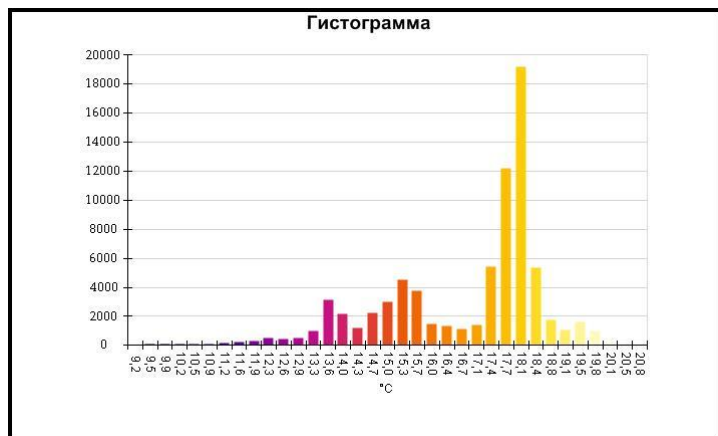

График

Информация об изображении

Средняя температура	16,9°C
Размер ИК-датчика	320 x 240
Время изображения	08.12.2016 9:55:43

Маркеры основного изображения

Имя	Мин.	Макс.
Центральная ячейка	9,3°C	18,6°C

Имя	Температура
Центральная точка	13,7°C