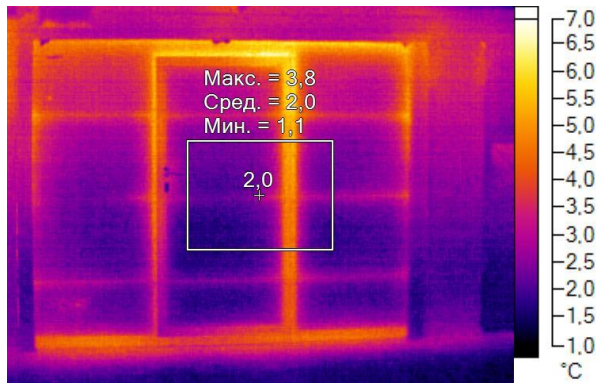

IR000023.IS2
08.12.2016 10:01:58