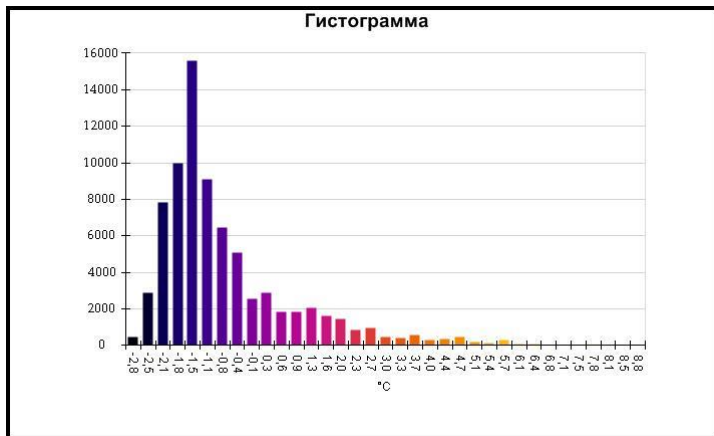

График

Информация об изображении

Средняя температура	-0,7°C
Размер ИК-датчика	320 x 240
Время изображения	08.12.2016 11:07:12

Маркеры основного изображения

Имя	Мин.	Макс.
Центральная ячейка	-1,4°C	6,2°C

Имя	Температура
Центральная точка	-0,9°C