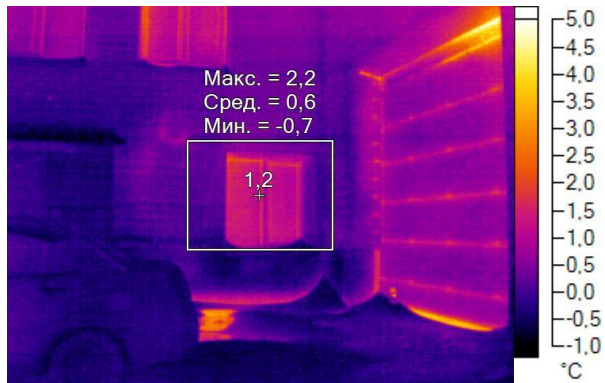

IR000030.IS2
08.12.2016 10:11:27