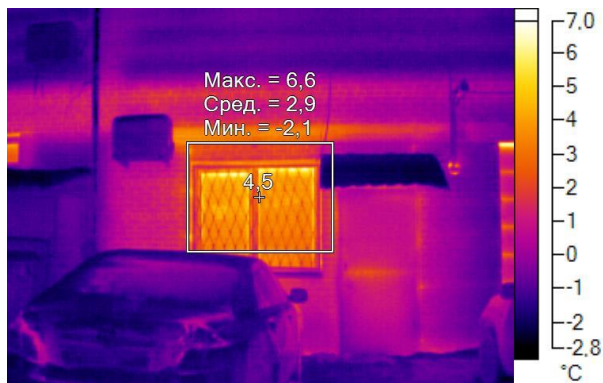

IR000122.IS2
08.12.2016 10:51:49