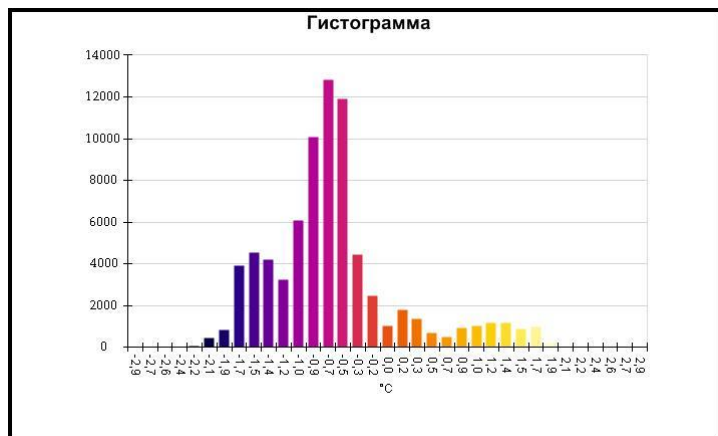

График

Информация об изображении

Средняя температура	-0,6°C
Размер ИК-датчика	320 x 240
Время изображения	08.12.2016 10:57:54

Маркеры основного изображения

Имя	Мин.	Макс.
Центральная ячейка	-1,2°C	0,0°C

Имя	Температура
Центральная точка	-0,4°C