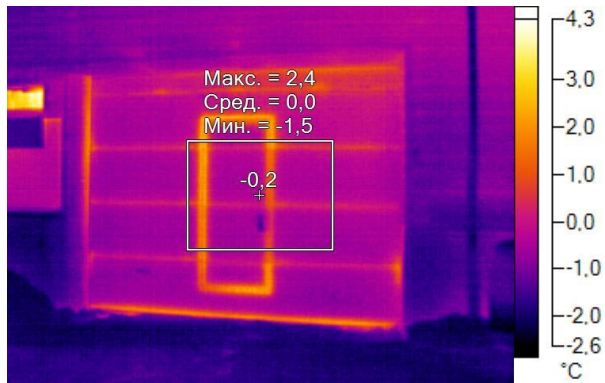

IR000039.IS2
08.12.2016 10:15:23