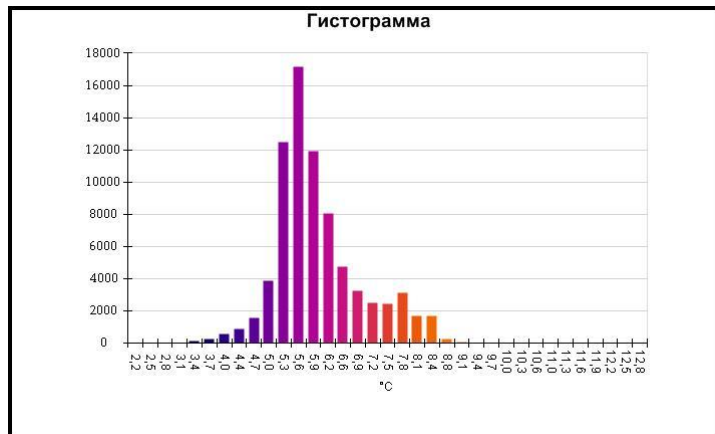

График

Информация об изображении

Средняя температура	6,0°C
Размер ИК-датчика	320 x 240
Время изображения	08.12.2016 11:03:22

Маркеры основного изображения

Имя	Мин.	Макс.
Центральная ячейка	5,4°C	6,9°C

Имя	Температура
Центральная точка	6,4°C