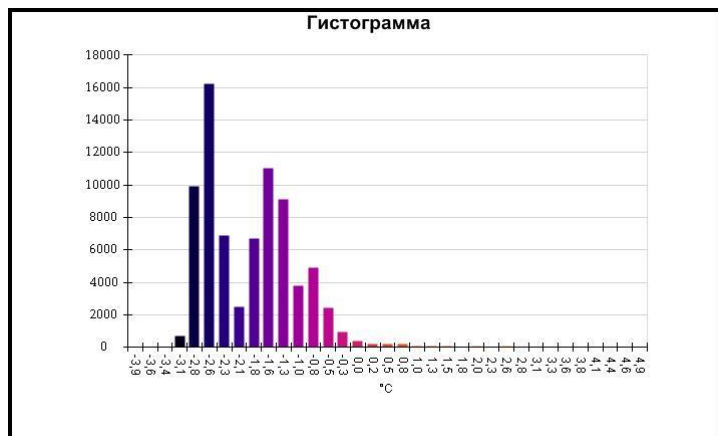

График

Информация об изображении

Средняя температура	-1,9°C
Размер ИК-датчика	320 x 240
Время изображения	08.12.2016 10:30:03

Маркеры основного изображения

Имя	Мин.	Макс.
Центральная ячейка	-2,8°C	0,2°C

Имя	Температура
Центральная точка	-1,5°C