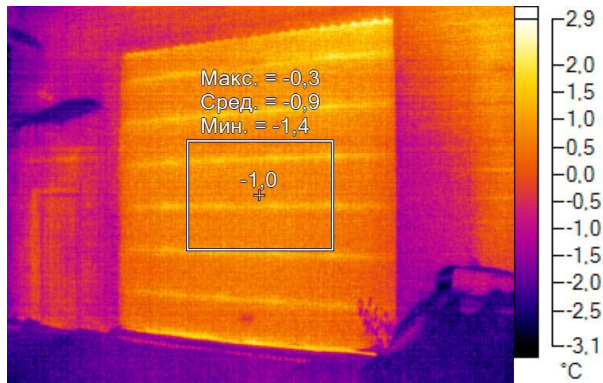

IR000059.IS2
08.12.2016 10:22:46