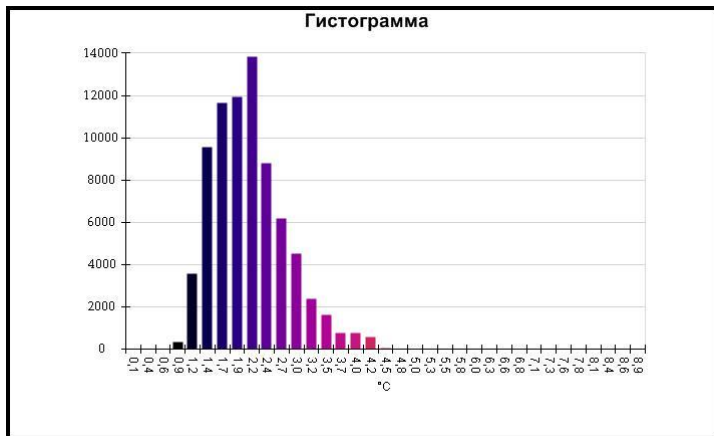

График

Информация об изображении

Средняя температура	2,2°C
Размер ИК-датчика	320 x 240
Время изображения	08.12.2016 10:00:52

Маркеры основного изображения

Имя	Мин.	Макс.
Центральная ячейка	1,1°C	3,6°C

Имя	Температура
Центральная точка	1,9°C