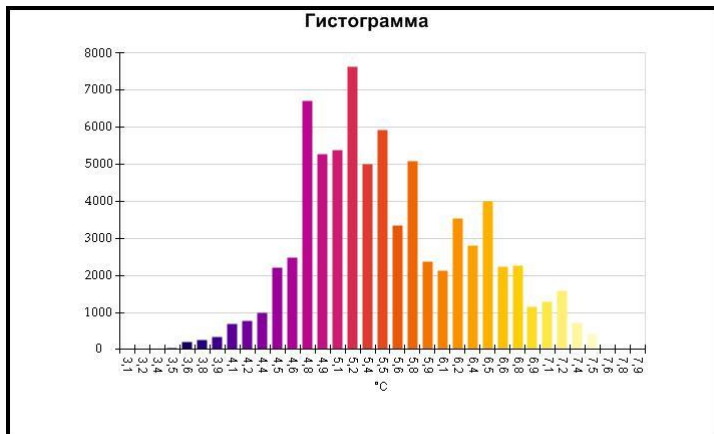

График

Информация об изображении

Средняя температура	5,6°C
Размер ИК-датчика	320 x 240
Время изображения	08.12.2016 11:09:53

Маркеры основного изображения

Имя	Мин.	Макс.
Центральная ячейка	3,6°C	6,2°C

Имя	Температура
Центральная точка	4,8°C