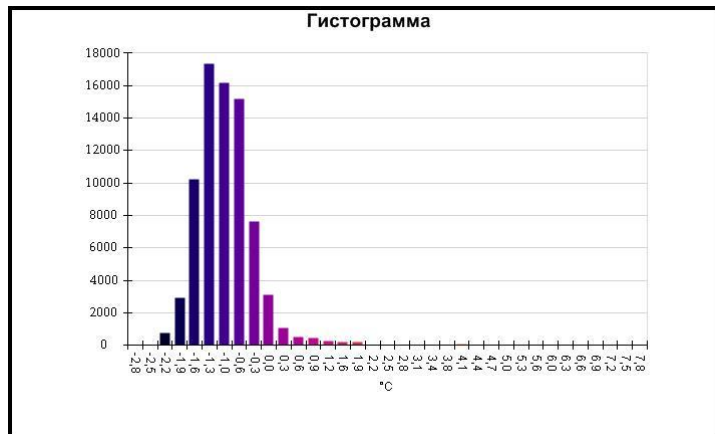

График

Информация об изображении

Средняя температура	-0,9°C
Размер ИК-датчика	320 x 240
Время изображения	08.12.2016 10:15:39

Маркеры основного изображения

Имя	Мин.	Макс.
Центральная ячейка	-1,7°C	7,3°C

Имя	Температура
Центральная точка	-0,3°C