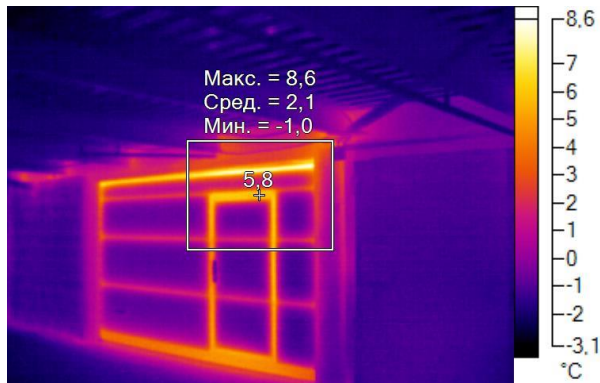

IR000150.IS2
08.12.2016 11:07:30