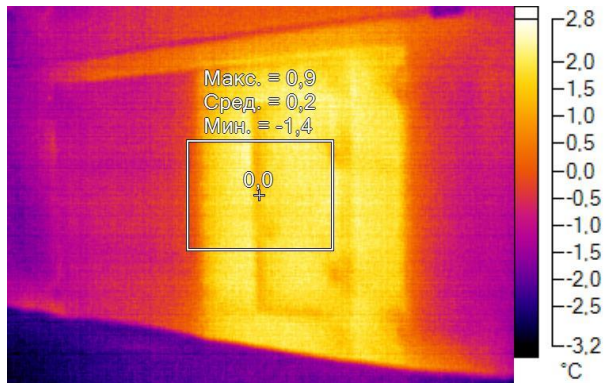

IR000099.IS2
08.12.2016 10:43:57