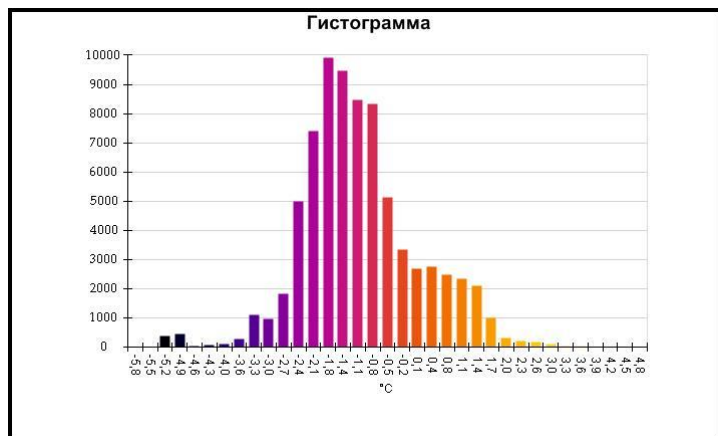

График

Информация об изображении

Средняя температура	-1,1°C
Размер ИК-датчика	320 x 240
Время изображения	08.12.2016 10:55:22

Маркеры основного изображения

Имя	Мин.	Макс.
Центральная ячейка	-2,1°C	4,2°C

Имя	Температура
Центральная точка	1,4°C