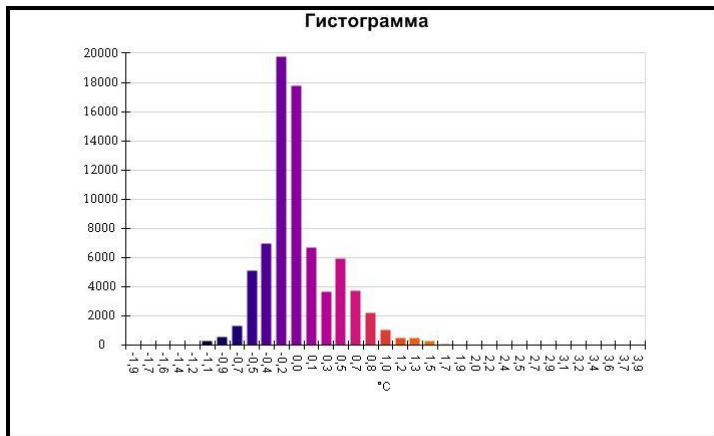

График

Информация об изображении

Средняя температура	0,0°C
Размер ИК-датчика	320 x 240
Время изображения	08.12.2016 10:12:21

Маркеры основного изображения

Имя	Мин.	Макс.
Центральная ячейка	-1,2°C	2,1°C

Имя	Температура
Центральная точка	0,7°C