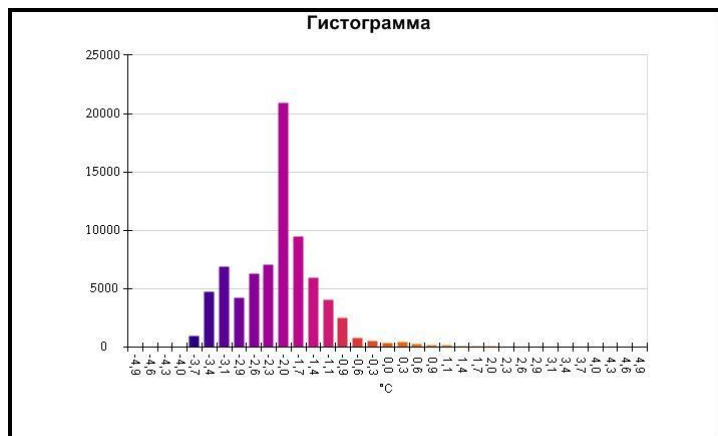

График

Информация об изображении

Средняя температура	-2,1°C
Размер ИК-датчика	320 x 240
Время изображения	08.12.2016 10:34:07

Маркеры основного изображения

Имя	Мин.	Макс.
Центральная ячейка	-3,1°C	2,7°C

Имя	Температура
Центральная точка	-2,0°C