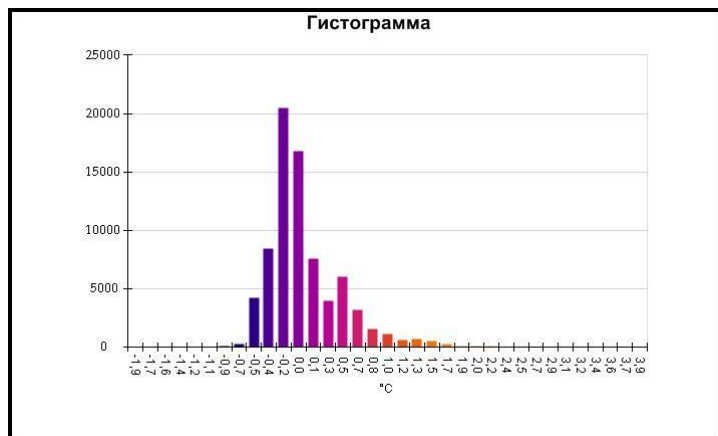

График

Информация об изображении

Средняя температура	0,0°C
Размер ИК-датчика	320 x 240
Время изображения	08.12.2016 10:12:33

Маркеры основного изображения

Имя	Мин.	Макс.
Центральная ячейка	-0,5°C	2,9°C

Имя	Температура
Центральная точка	1,3°C