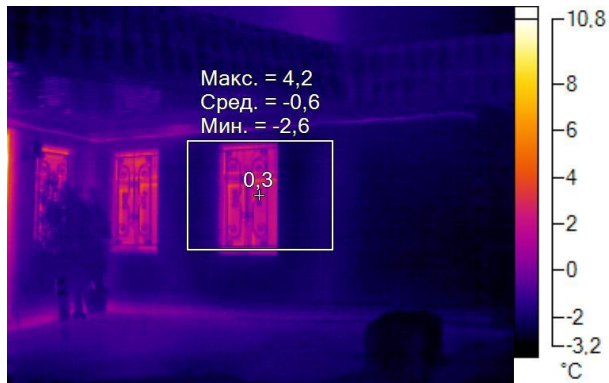

IR000125.IS2
08.12.2016 10:53:19