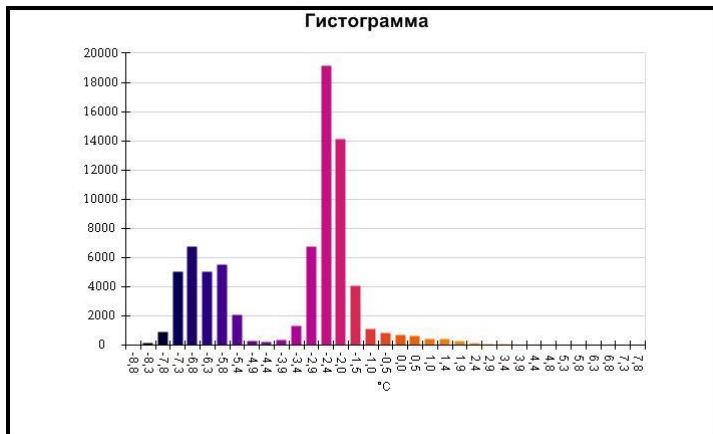

График

Информация об изображении

Средняя температура	-3,6°C
Размер ИК-датчика	320 x 240
Время изображения	08.12.2016 10:50:49

Маркеры основного изображения

Имя	Мин.	Макс.
Центральная ячейка	-6,5°C	7,3°C

Имя	Температура
Центральная точка	0,5°C