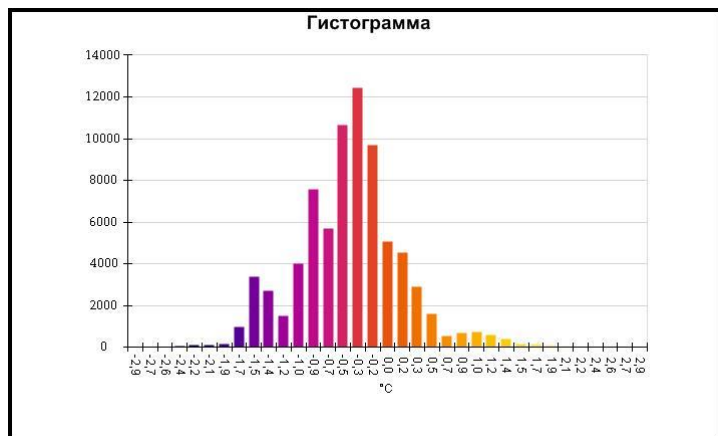

График

Информация об изображении

Средняя температура	-0,4°C
Размер ИК-датчика	320 x 240
Время изображения	08.12.2016 10:14:44

Маркеры основного изображения

Имя	Мин.	Макс.
Центральная ячейка	-1,2°C	1,6°C

Имя	Температура
Центральная точка	0,3°C