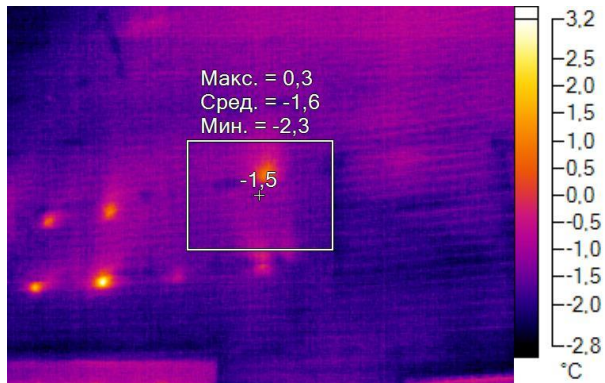

IR000053.IS2
08.12.2016 10:21:00