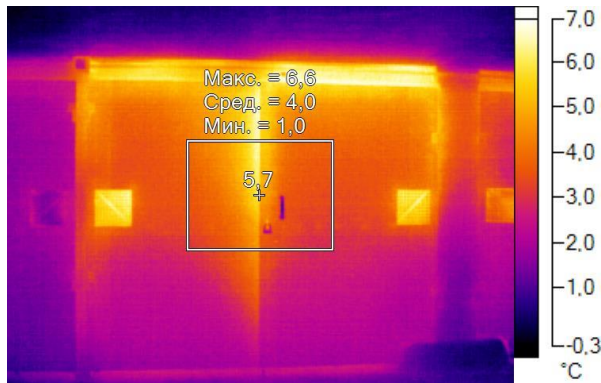

IR000093.IS2
08.12.2016 10:36:28