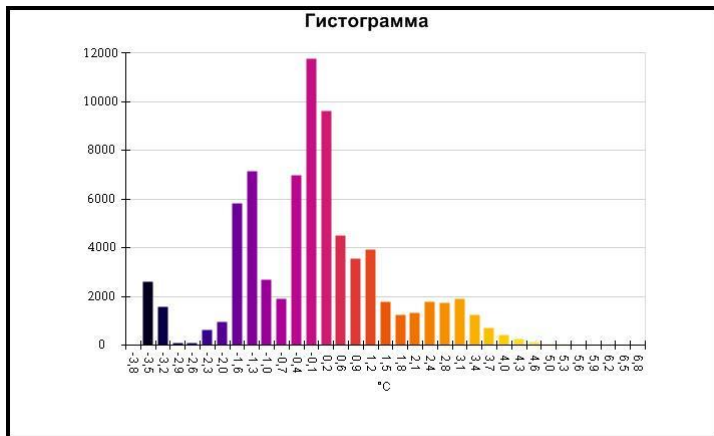

График

Информация об изображении

Средняя температура	0,0°C
Размер ИК-датчика	320 x 240
Время изображения	08.12.2016 11:29:20

Маркеры основного изображения

Имя	Мин.	Макс.
Центральная ячейка	-0,6°C	3,9°C

Имя	Температура
Центральная точка	1,0°C