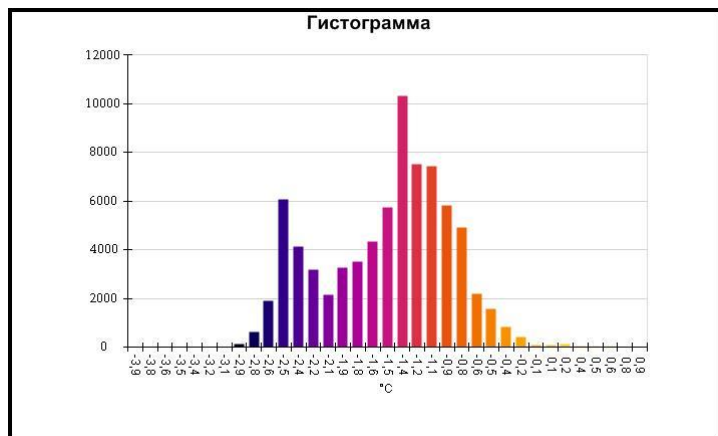

IR000050.IS2

08.12.2016 10:19:48

Изображение в видимом свете

IR000051.IS2
08.12.2016 10:20:04

Изображение в видимом свете

График

Информация об изображении

| | |
|---------------------|---------------------|
| Средняя температура | -1,5°C |
| Размер ИК-датчика | 320 x 240 |
| Время изображения | 08.12.2016 10:20:04 |