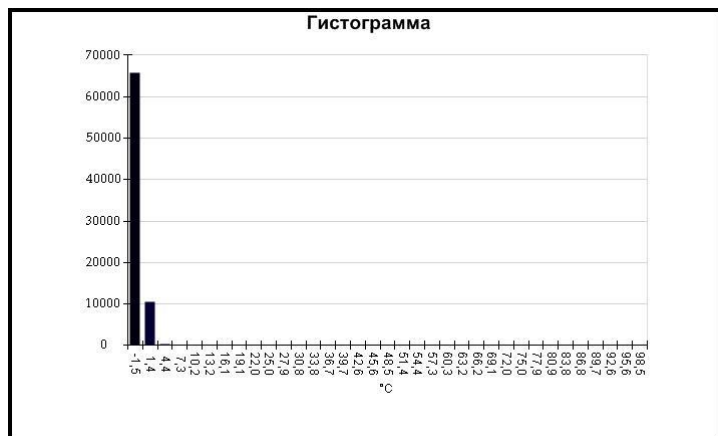

График

Информация об изображении

Средняя температура	-0,7°C
Размер ИК-датчика	320 x 240
Время изображения	08.12.2016 10:18:48

Маркеры основного изображения

Имя	Мин.	Макс.
Центральная ячейка	-2,0°C	6,9°C

Имя	Температура
Центральная точка	5,4°C