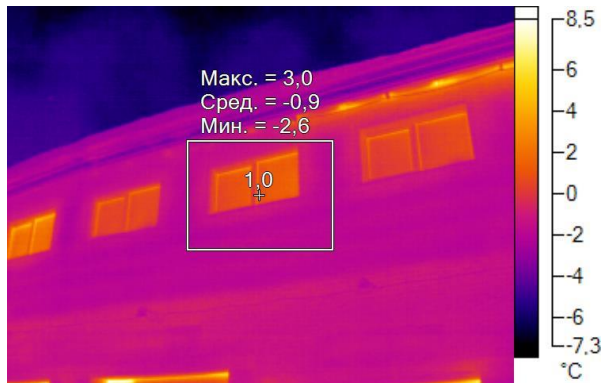

IR000115.IS2
08.12.2016 10:50:06