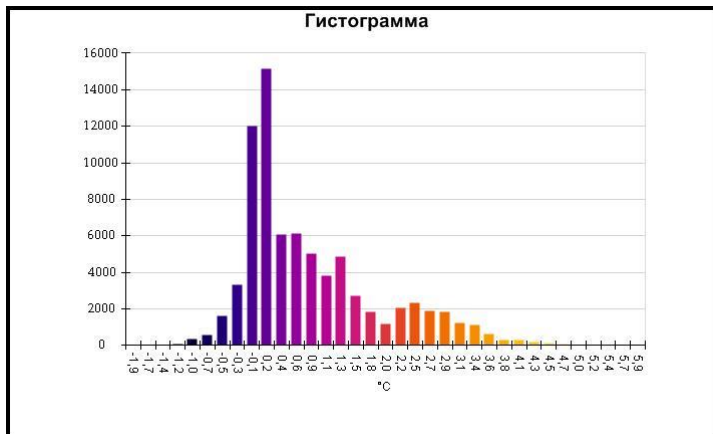

График

Информация об изображении

Средняя температура	0,8°C
Размер ИК-датчика	320 x 240
Время изображения	08.12.2016 11:29:49

Маркеры основного изображения

Имя	Мин.	Макс.
Центральная ячейка	-0,8°C	4,7°C

Имя	Температура
Центральная точка	0,7°C