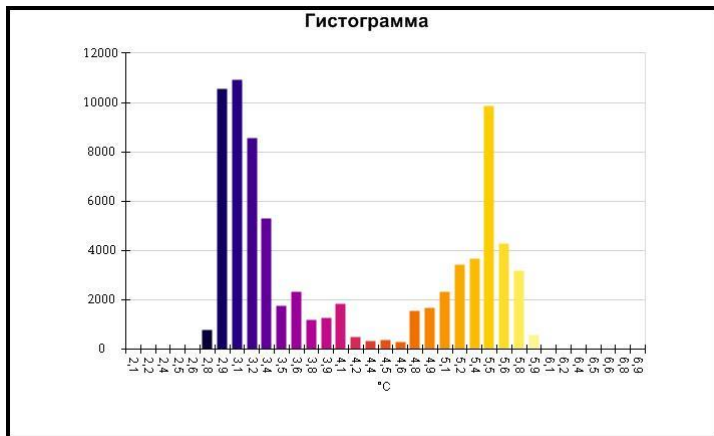

График

Информация об изображении

Средняя температура	4,1°C
Размер ИК-датчика	320 x 240
Время изображения	08.12.2016 10:03:01

Маркеры основного изображения

Имя	Мин.	Макс.
Центральная ячейка	2,6°C	5,3°C

Имя	Температура
Центральная точка	2,7°C