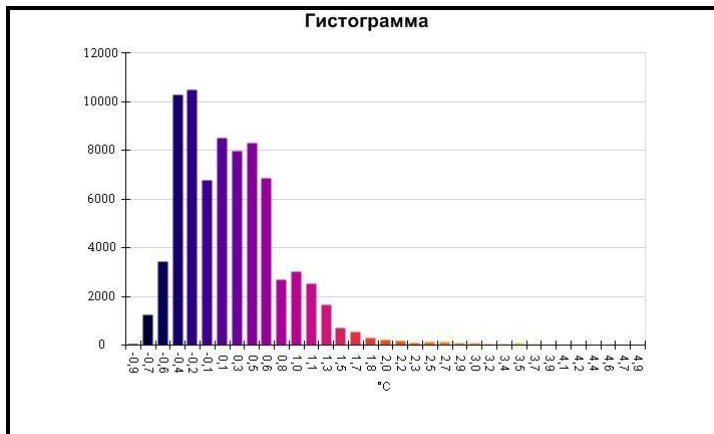

График

Информация об изображении

Средняя температура	0,2°C
Размер ИК-датчика	320 x 240
Время изображения	08.12.2016 10:11:27

Маркеры основного изображения

Имя	Мин.	Макс.
Центральная ячейка	-0,7°C	2,2°C

Имя	Температура
Центральная точка	1,2°C