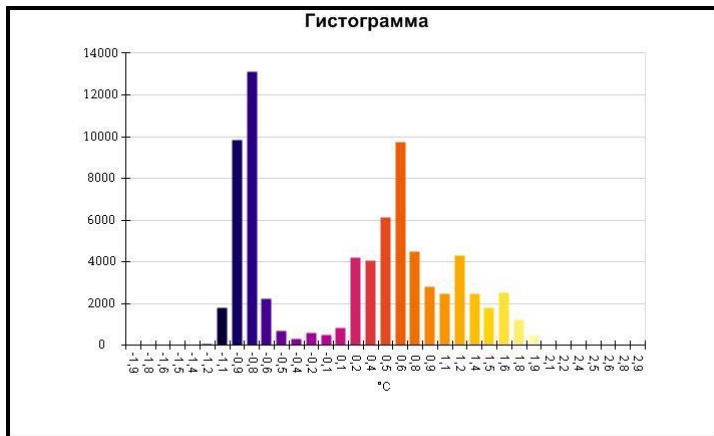

График

Информация об изображении

Средняя температура	0,2°C
Размер ИК-датчика	320 x 240
Время изображения	08.12.2016 11:18:28

Маркеры основного изображения

Имя	Мин.	Макс.
Центральная ячейка	-0,9°C	2,1°C

Имя	Температура
Центральная точка	1,5°C