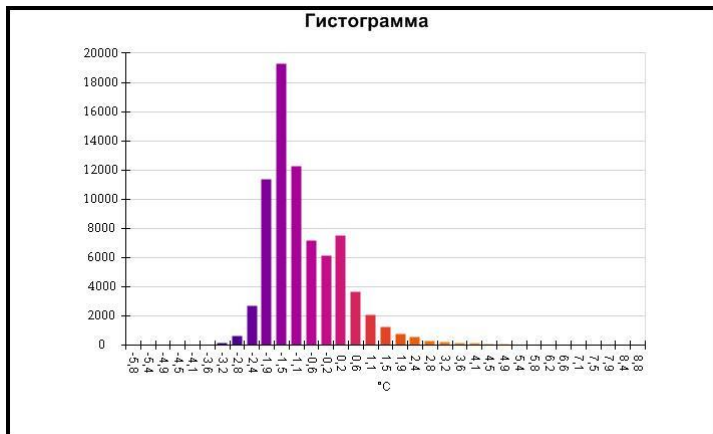

График

Информация об изображении

Средняя температура	-0,8°C
Размер ИК-датчика	320 x 240
Время изображения	08.12.2016 10:49:26

Маркеры основного изображения

Имя	Мин.	Макс.
Центральная ячейка	-1,9°C	8,0°C

Имя	Температура
Центральная точка	0,2°C