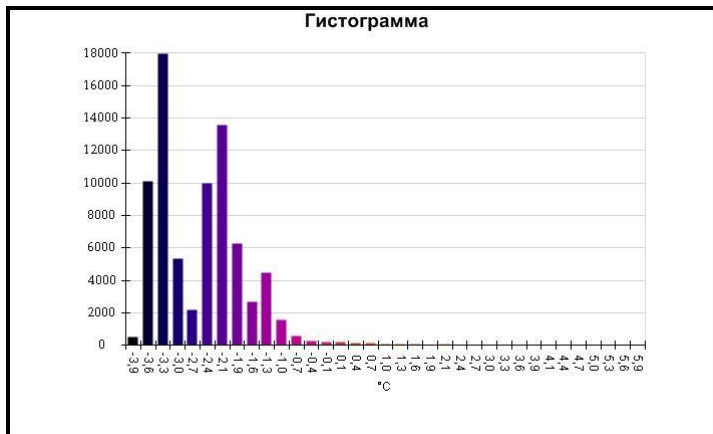

График

Информация об изображении

Средняя температура	-2,5°C
Размер ИК-датчика	320 x 240
Время изображения	08.12.2016 10:30:35

Маркеры основного изображения

Имя	Мин.	Макс.
Центральная ячейка	-3,5°C	-0,5°C

Имя	Температура
Центральная точка	-2,2°C