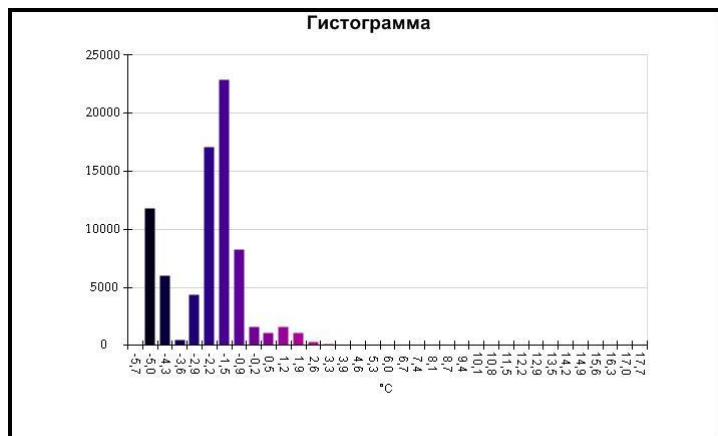

График

Информация об изображении

Средняя температура	-2,3°C
Размер ИК-датчика	320 x 240
Время изображения	08.12.2016 10:53:50

Маркеры основного изображения

Имя	Мин.	Макс.
Центральная ячейка	-3,5°C	-0,5°C

Имя	Температура
Центральная точка	-1,8°C