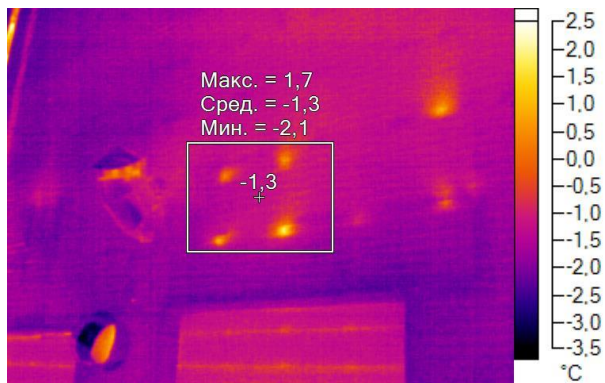

IR000052.IS2
08.12.2016 10:20:44