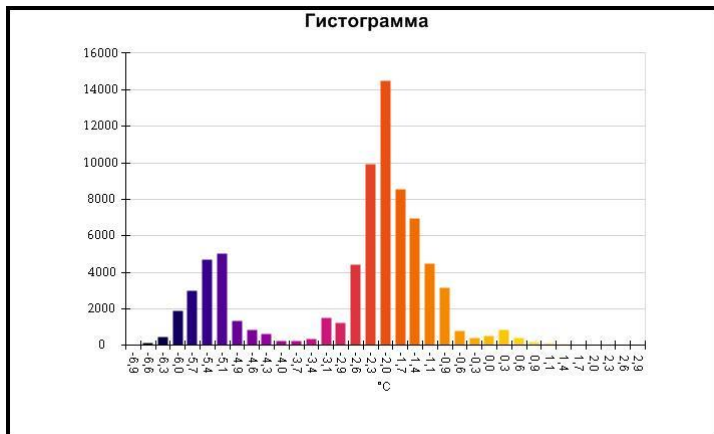

График

Информация об изображении

Средняя температура	-2,6°C
Размер ИК-датчика	320 x 240
Время изображения	08.12.2016 10:54:11

Маркеры основного изображения

Имя	Мин.	Макс.
Центральная ячейка	-2,8°C	2,0°C

Имя	Температура
Центральная точка	0,3°C