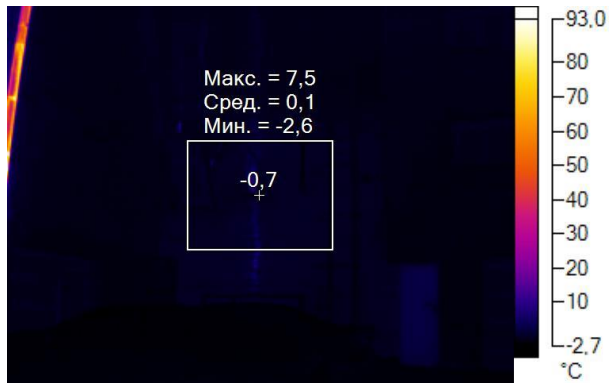

IR000047.IS2
08.12.2016 10:18:32