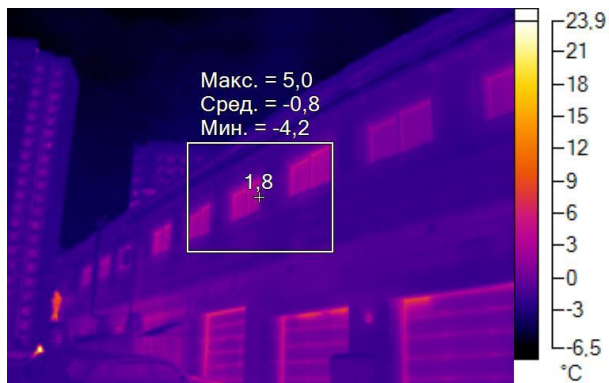

IR000116.IS2
08.12.2016 10:50:14