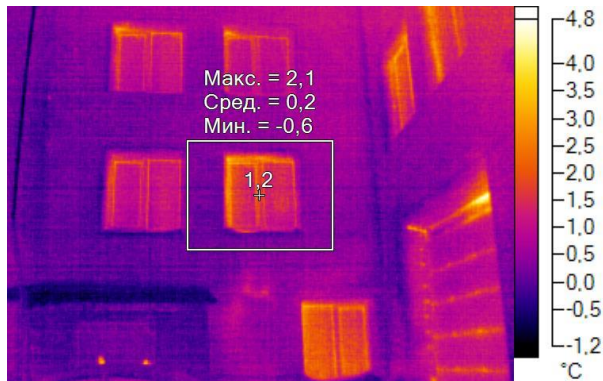

IR000031.IS2
08.12.2016 10:12:09