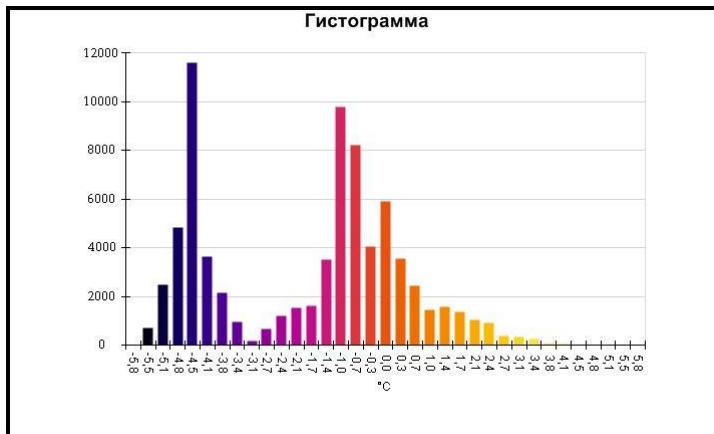

График

Информация об изображении

Средняя температура	-1,7°C
Размер ИК-датчика	320 x 240
Время изображения	08.12.2016 11:30:53

Маркеры основного изображения

Имя	Мин.	Макс.
Центральная ячейка	-4,6°C	3,8°C

Имя	Температура
Центральная точка	0,5°C