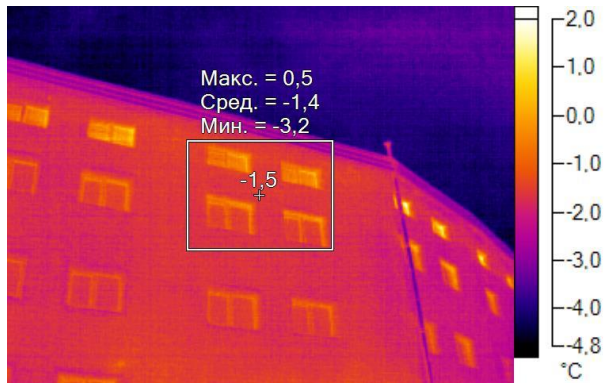

IR000043.IS2
08.12.2016 10:17:01