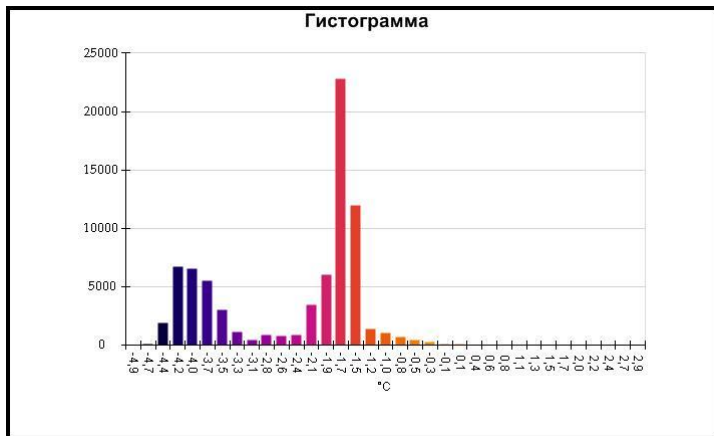

График

Информация об изображении

Средняя температура	-2,4°C
Размер ИК-датчика	320 x 240
Время изображения	08.12.2016 10:17:01

Маркеры основного изображения

Имя	Мин.	Макс.
Центральная ячейка	-3,2°C	0,5°C

Имя	Температура
Центральная точка	-1,5°C