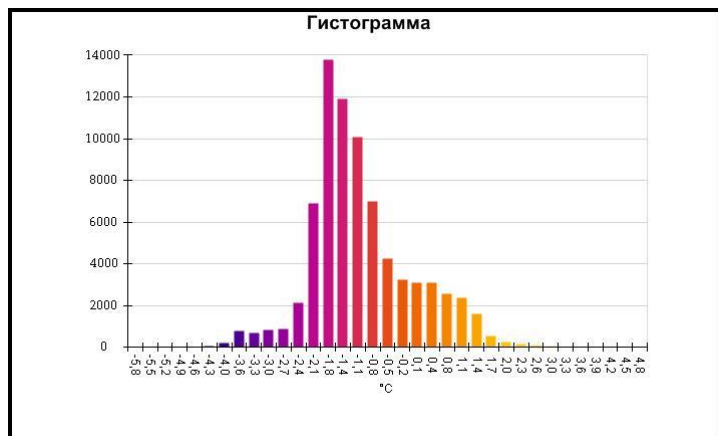

График

Информация об изображении

Средняя температура	-1,0°C
Размер ИК-датчика	320 x 240
Время изображения	08.12.2016 10:55:10

Маркеры основного изображения

Имя	Мин.	Макс.
Центральная ячейка	-2,3°C	3,9°C

Имя	Температура
Центральная точка	1,7°C