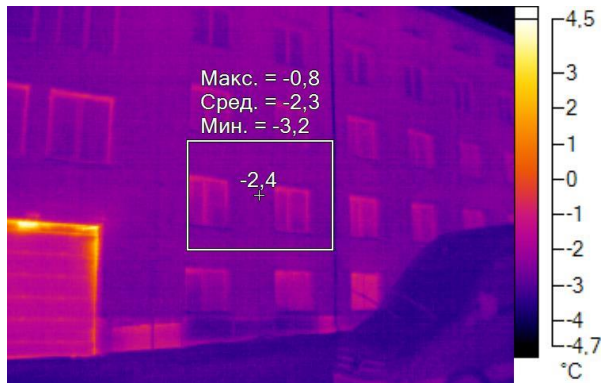

IR000079.IS2
08.12.2016 10:30:47