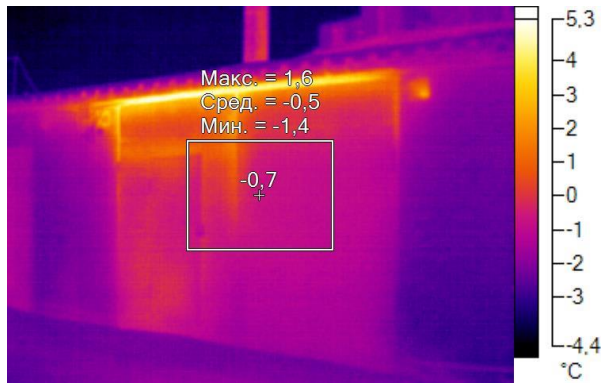

IR000097.IS2
08.12.2016 10:41:34