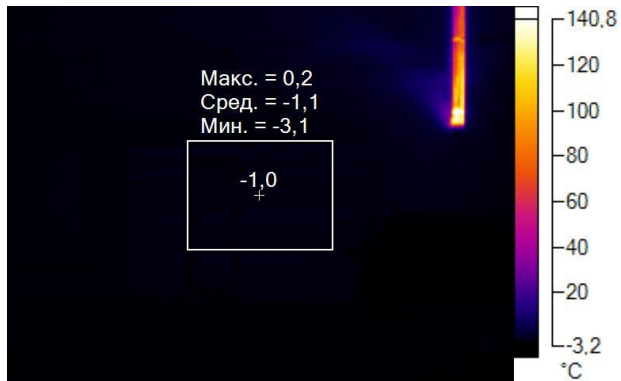

IR000050.IS2

08.12.2016 10:19:48