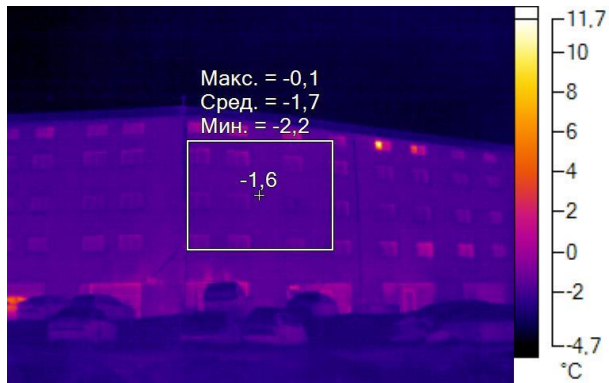

IR000069.IS2
08.12.2016 10:26:36