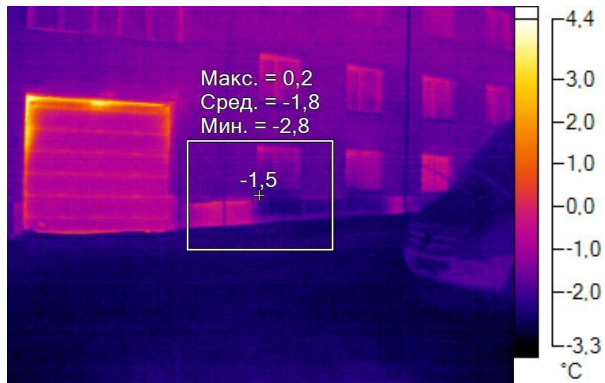

IR000077.IS2
08.12.2016 10:30:03