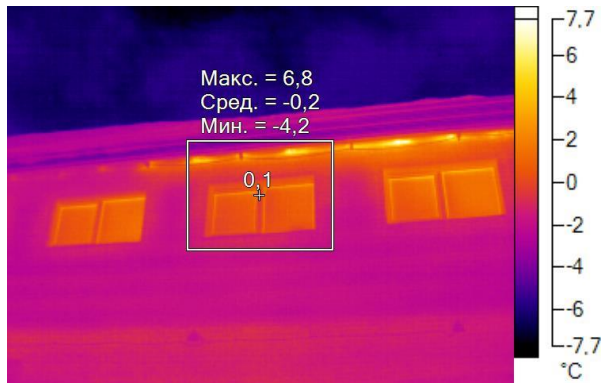

IR000114.IS2
08.12.2016 10:49:56