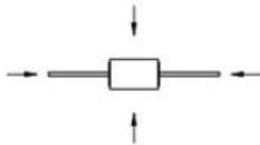

Omni-sensing various directions of vibration

360 Degree tilt sensing

Датчик срабатывает когда металлический цилиндр не замыкает контакты побоккам, т.е. находится "в полете".