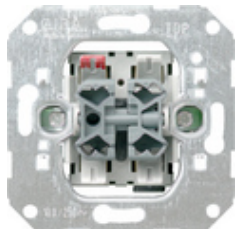

Вставка клавишного выключателя жалюзи 10 A 250 В~

Спецификация	Арт. №	Упаковочная единица	Система цен	EAN
	0159 00	10/100	01	4010337159001

Характеристики

- С блокировкой двухстороннего включения.
- Электронная и механическая блокировка.

Технические характеристики

Глубина установки: 28 мм

Указания

- В качестве дополнительного устройства подходит для вставки управления жалюзи со входом дополнительных устройств.