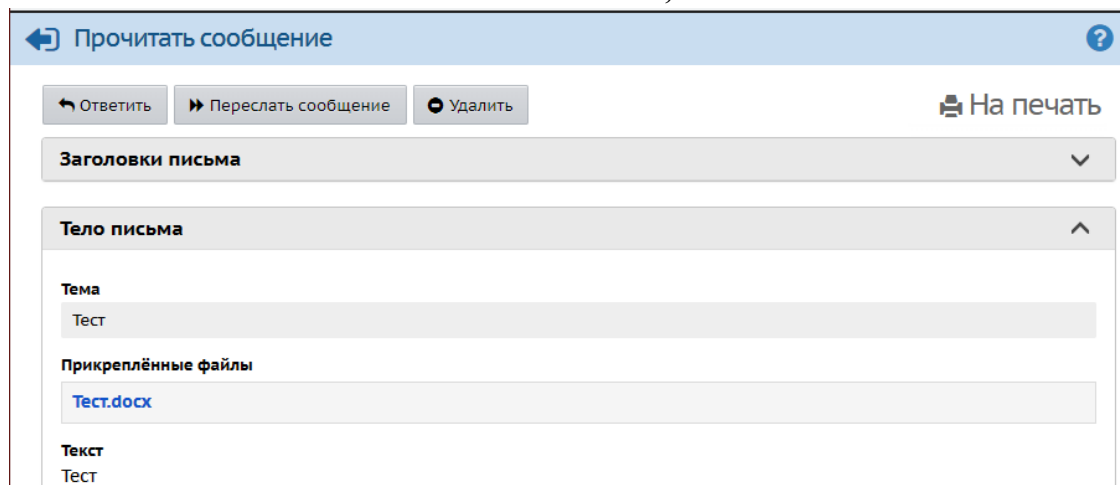

5. ЧТО БЫ ПРОЧИТАТЬ И ОТВЕТИТЬ, НАЖИМАЕМ НА ПИСЬМО, ОТКРОЕТСЯ НОВОЕ ОКНО: