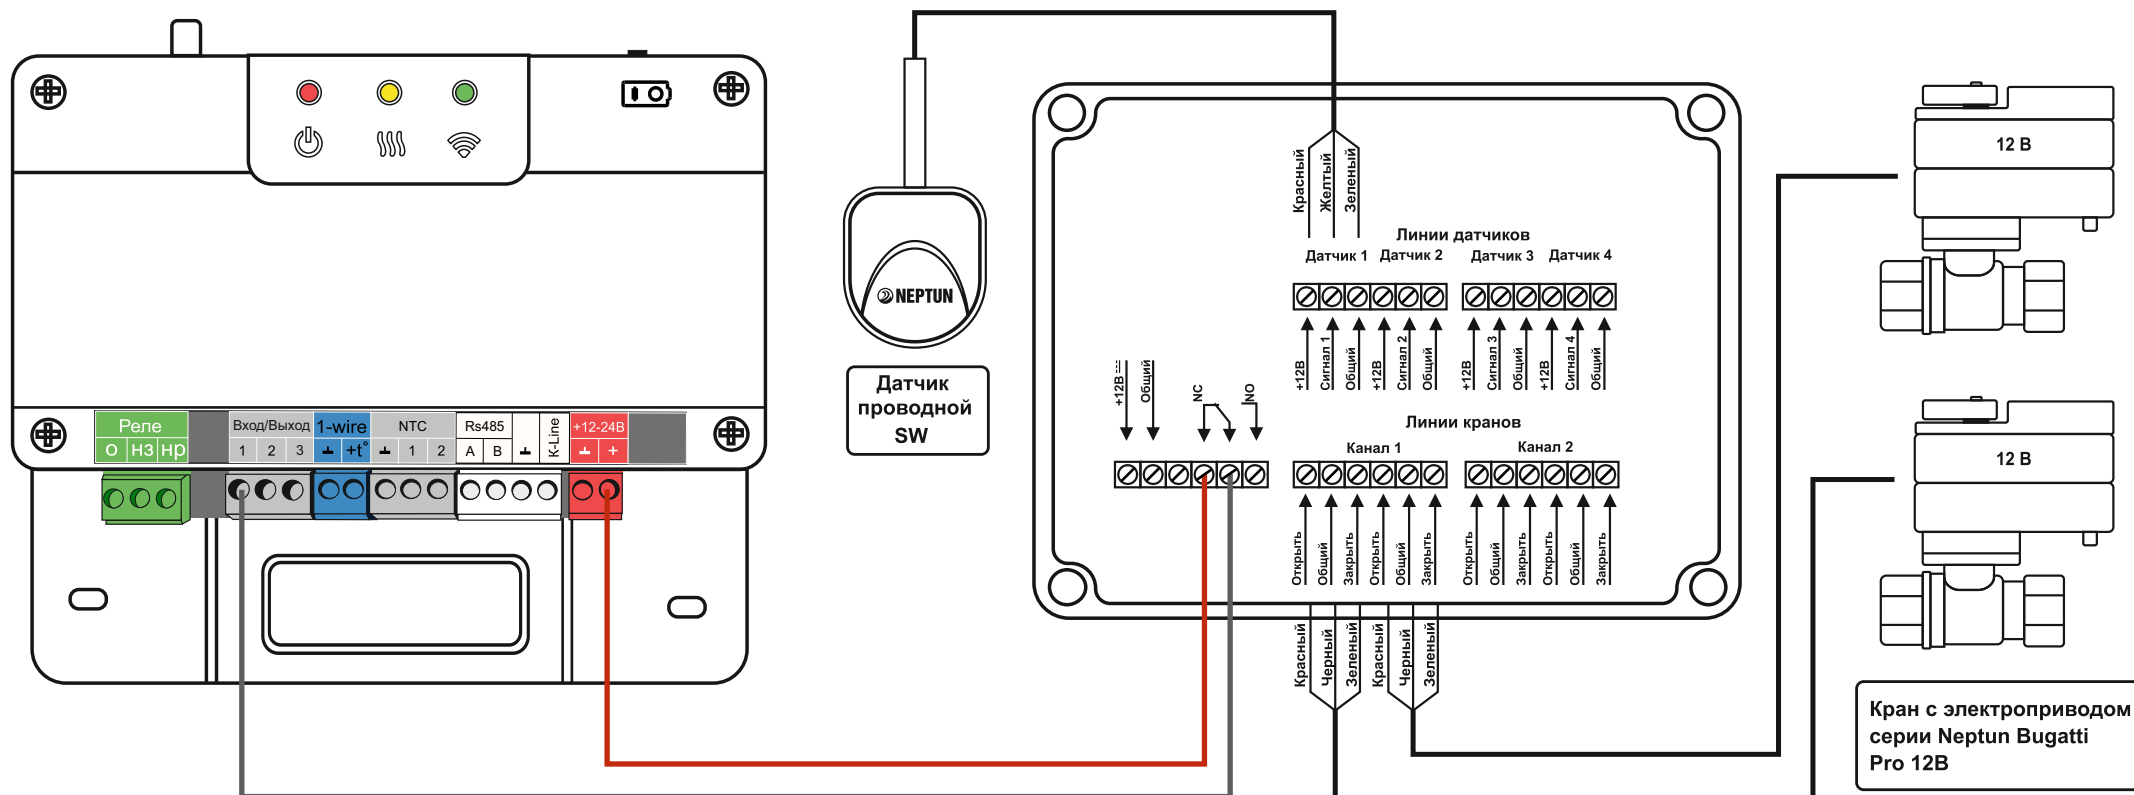

# Схема подключения системы защиты от протечек

### NEPTUN SMART

Реле Контроллера Нептун при нормальной работе нормально замкнуто (NC и центральный замкнуты).

Как только происходит сработка, контакты размыкаются до сброса в ручном режиме.