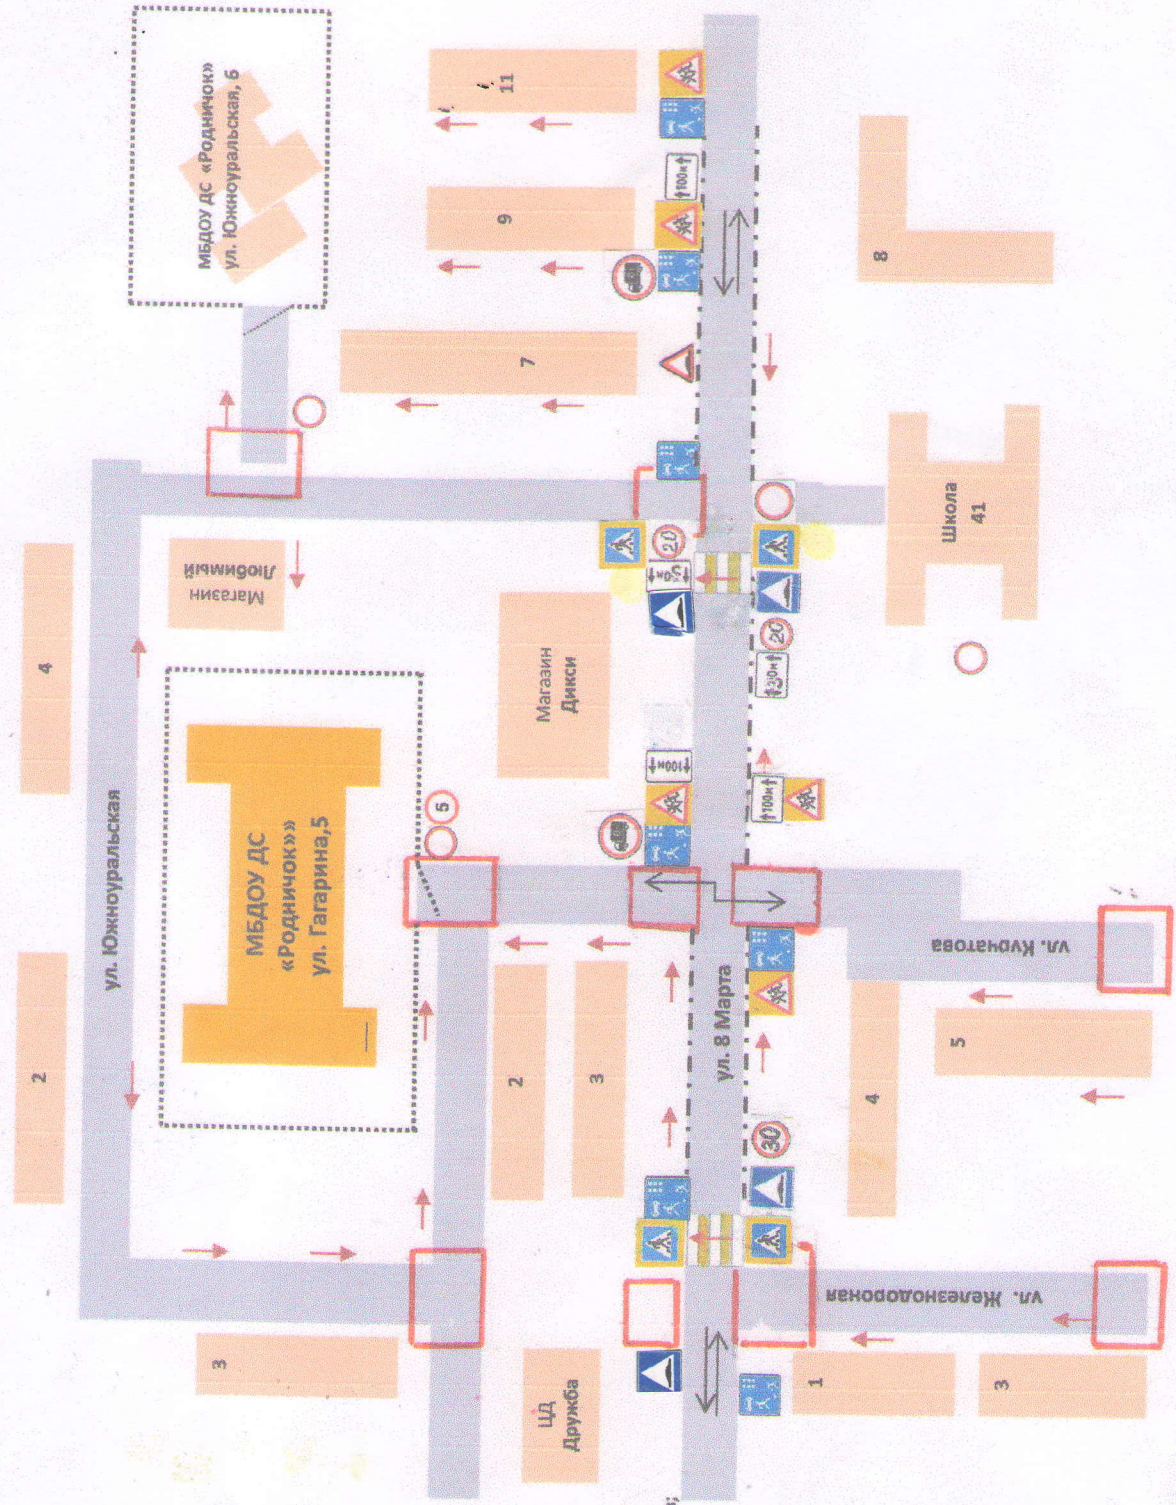

**План-схема расположения МБДОУ ДС «Родничок» по ул. Гагарина, 5; Южноуральская, 6
пути движения ТС и детей с родителями соответствующих технических средств и расположением парковочных мест**

Условные обозначения:

- направление движения пешеходов;
- направление движения ТС;
- дорожное ограждение;
- ограждение ДС;
- опасный участок
- светофор