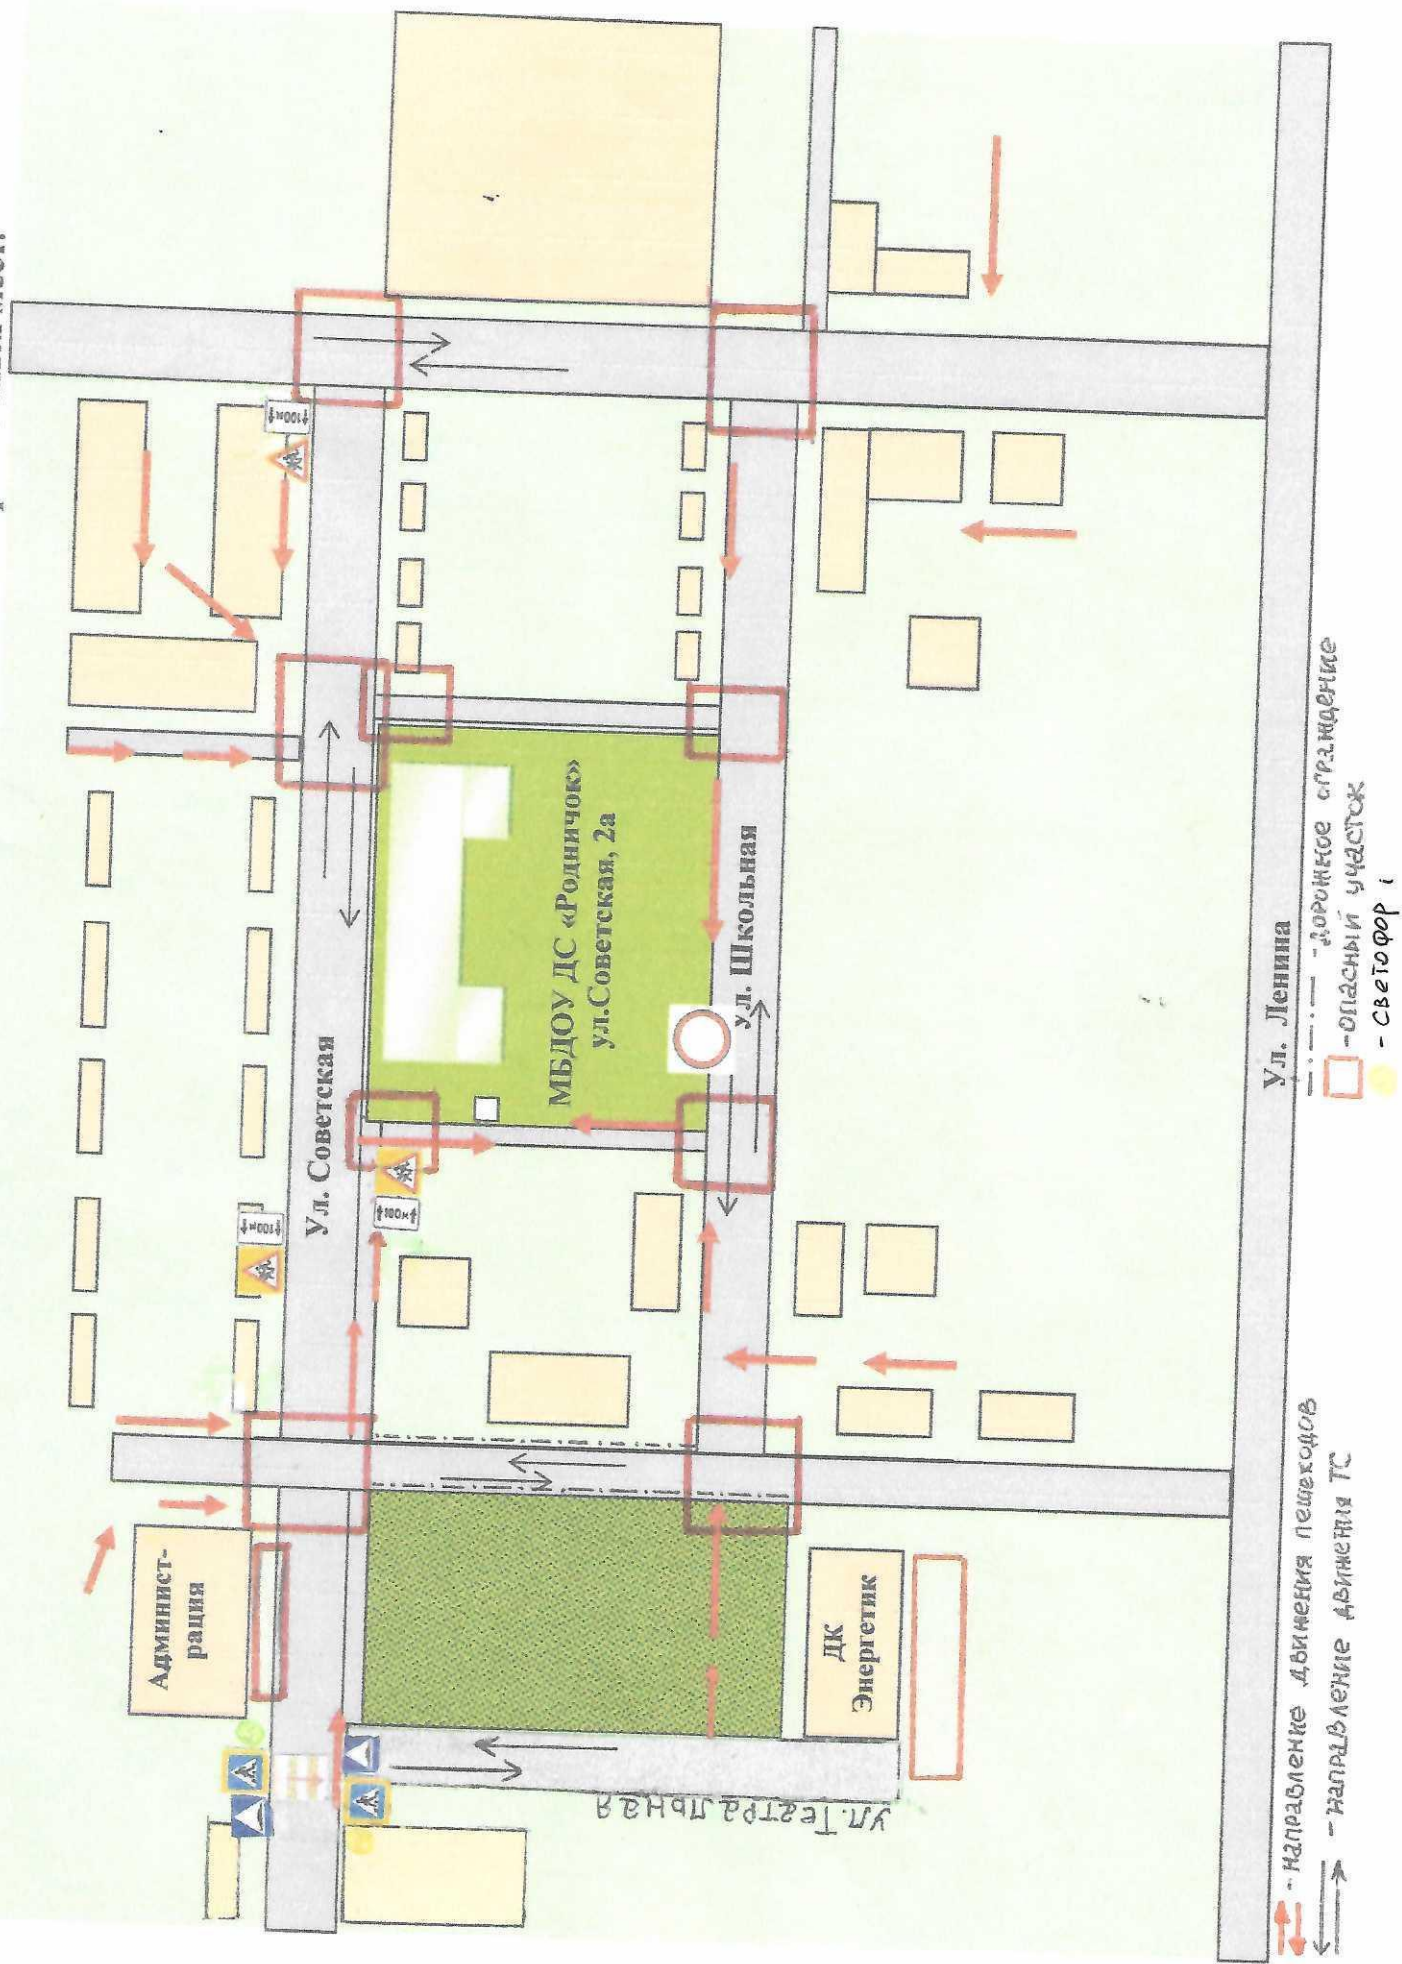

План-схема расположения МБДОУ ДС «Родничок» (ул. Советская 2а), пути движения ТС и детей с родителями, с размещением соответствующих технических средств, расположением парковочных мест.