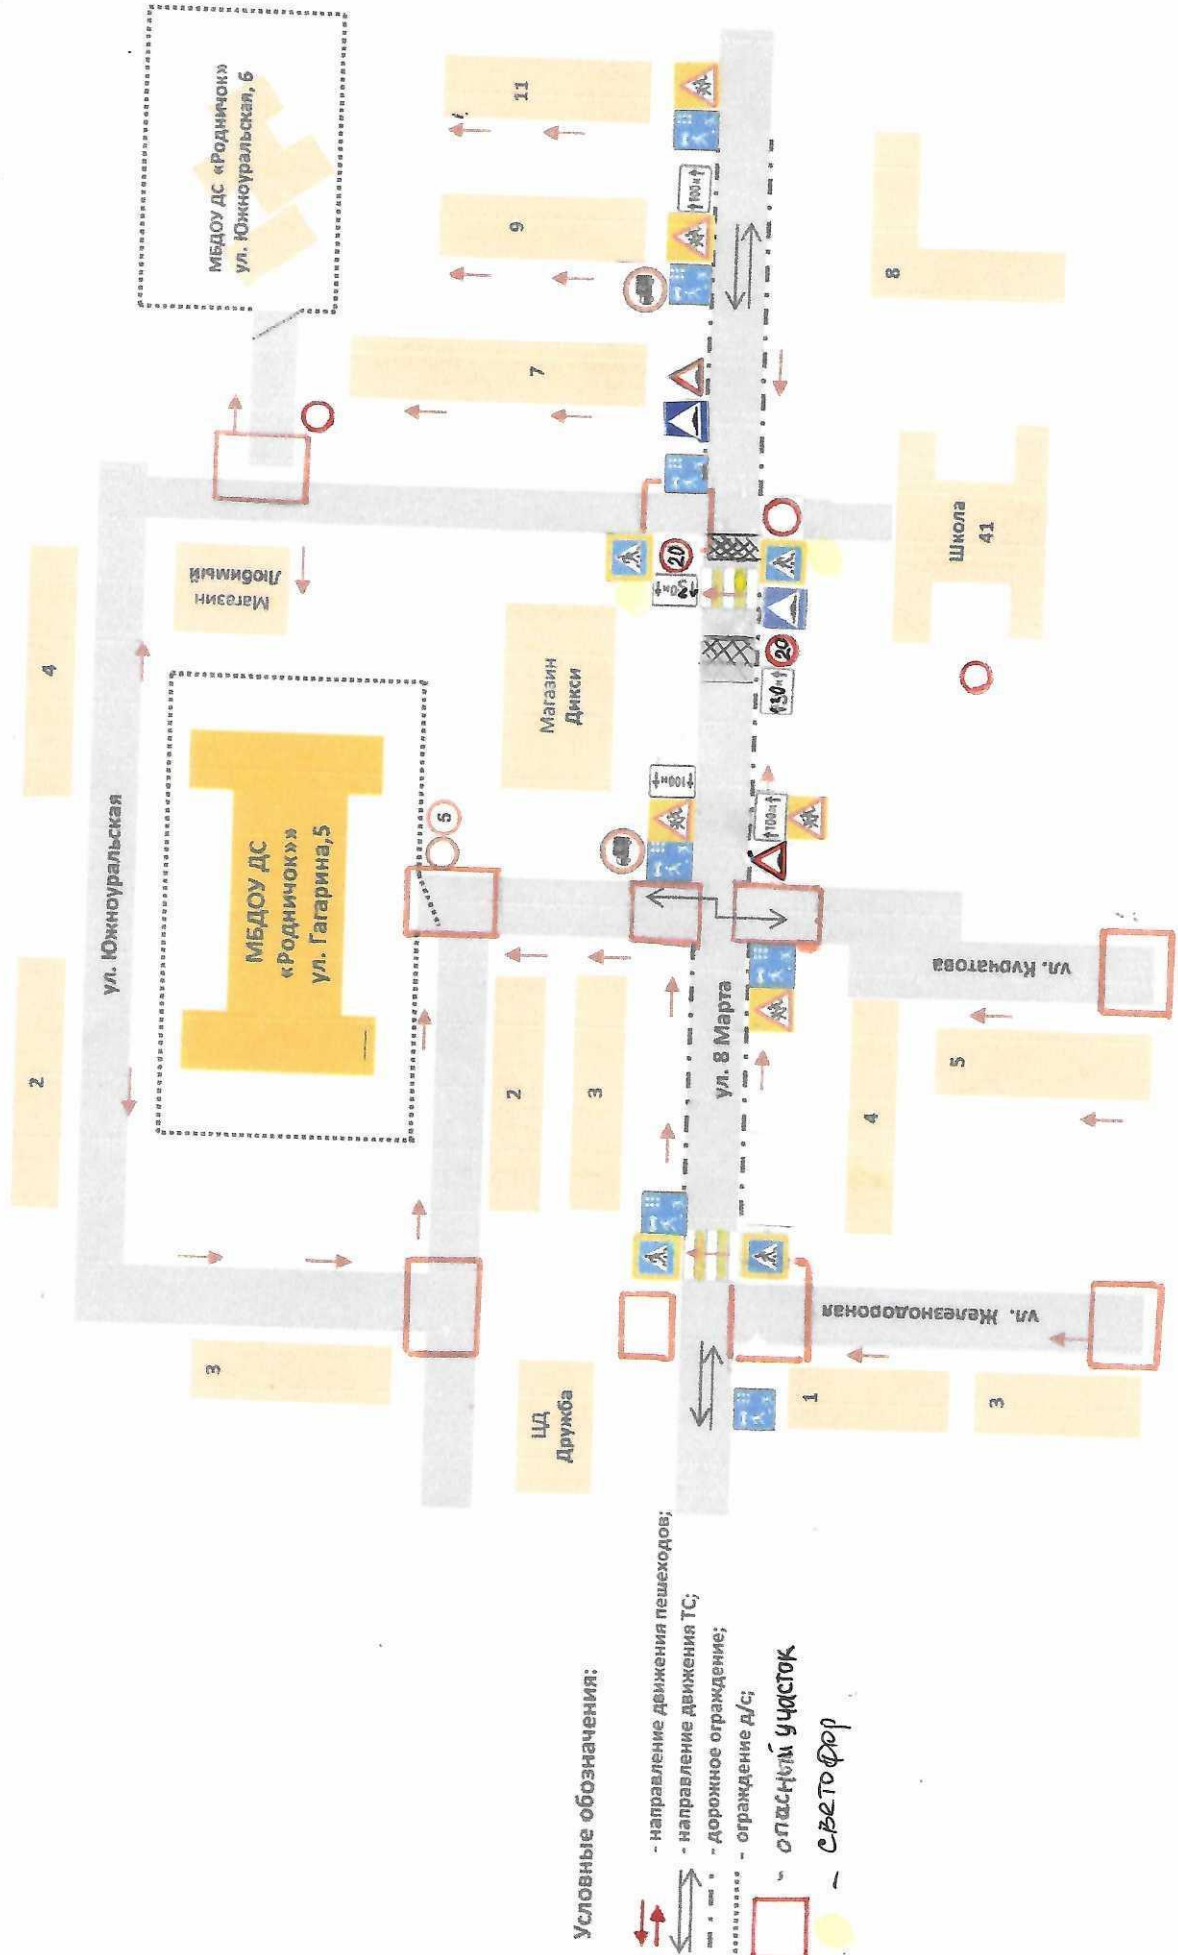

- детский сад по ул.Гагарина, д.5;
- детский сад по ул.Южно-Уральская, д.6;
- детский сад по ул.Советская, д.2а.

2) Пути движения транспортных средств к местам разгрузки-погрузки и рекомендуемые пути передвижения по территории МБДОУ ДС «Родничок»:

- детский сад по ул.Гагарина, д.5;
- детский сад по ул.Южно-Уральская, д.6;
- детский сад по ул.Советская, д.2а.

Пояснительная записка
к схемам безопасного подхода к МБДОУ ДС «Родничок»

1. Данные схемы необходимы для общего представления о районах расположения ДОУ ДС «Родничок». Для изучения безопасности движения воспитанников на схеме обозначены наиболее частые пути движения воспитанников от дома к ДОУ и обратно

2. Территории, указанные в схемах, включает в себя

- дошкольное образовательное учреждение МБДОУ ДС «Родничок»:
- детский сад по ул. Гагарина, д.5;
- детский сад по ул. Южноуральская, д.6;
- детский сад по ул. Советская, д.2а.
- жилые дома, в которых проживает большая часть детей МБДОУ ДС «Родничок»;
- автомобильные дороги;
- пути движения детей в/из дошкольного учреждения;
- название улиц и нумерация домов.

**План-схема расположения МБДОУ ДС «Родничок» по ул. Гагарина, 5; Южноуральская, 6
пути движения ТС и детей с родителями, с размещением соответствующих технических средств и расположением парковочных мест**