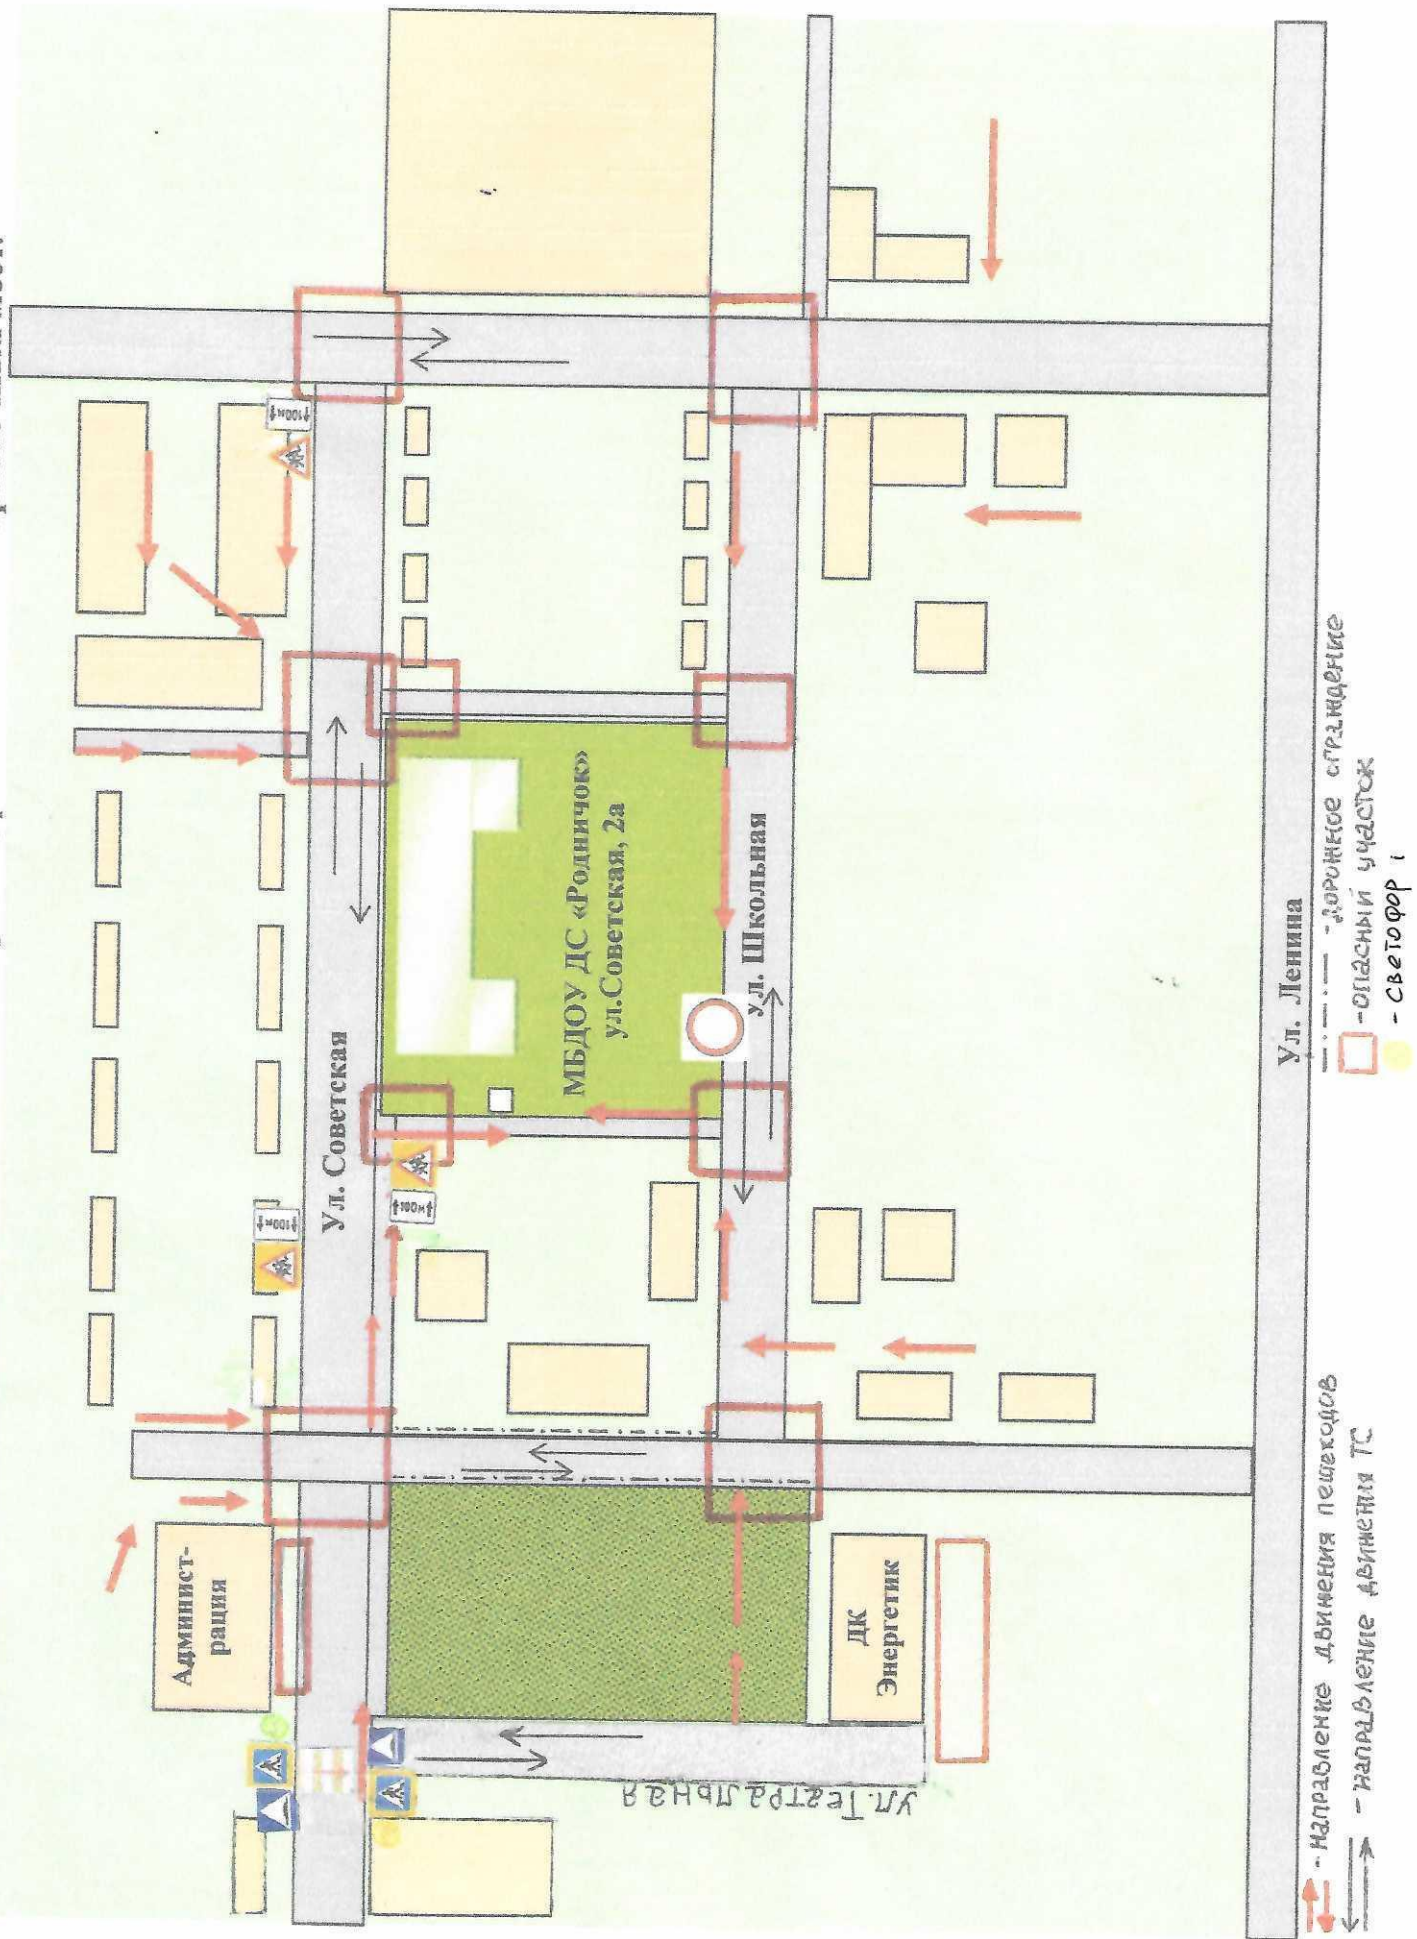

План-схема расположения МБДОУ ДС «Родничок» (ул. Советская 2а), пути движения ТС и детей с родителями, с размещением соответствующих технических средств, расположением парковочных мест.