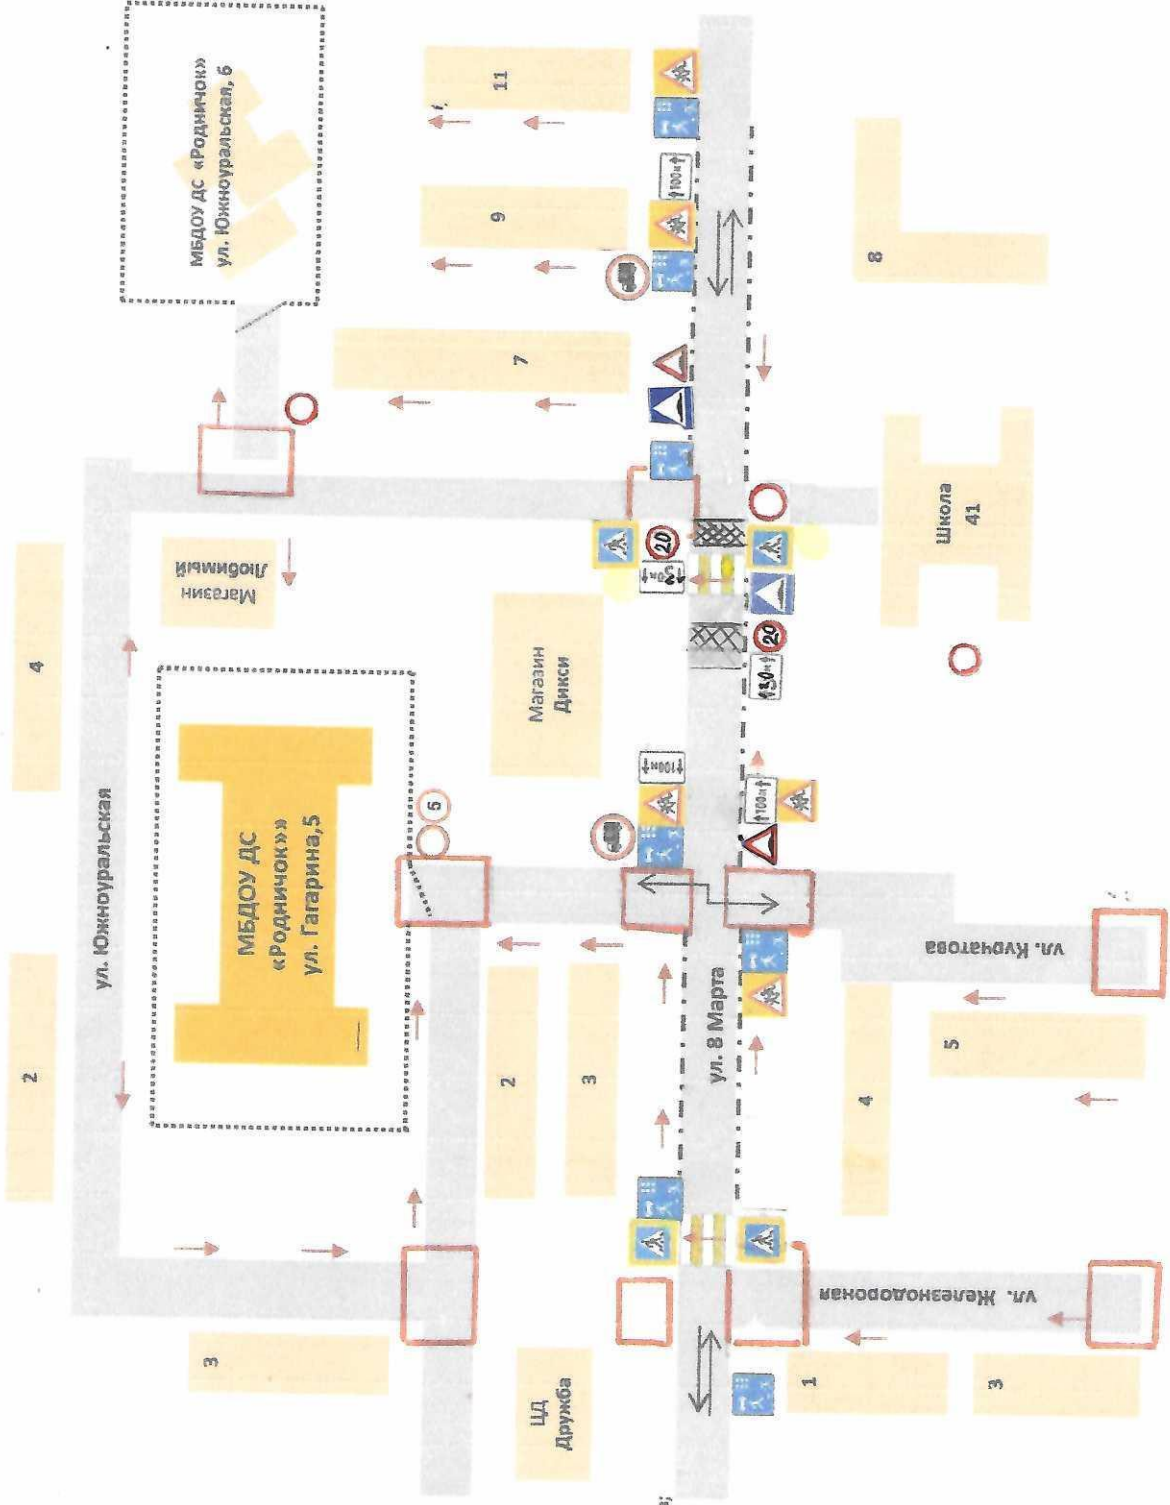

- детский сад по ул.Гагарина, д.5;
- детский сад по ул.Южно-Уральская, д.6;
- детский сад по ул.Советская, д.2а.

2) Пути движения транспортных средств к местам разгрузки-погрузки и рекомендуемые пути передвижения по территории МБДОУ ДС «Родничок»:

- детский сад по ул.Гагарина, д.5;
- детский сад по ул.Южно-Уральская, д.6;
- детский сад по ул.Советская, д.2а.

Пояснительная записка
к схемам безопасного подхода к МБДОУ ДС «Родничок»

1. Данные схемы необходимы для общего представления о районах расположения ДОУ ДС «Родничок». Для изучения безопасности движения воспитанников на схеме обозначены наиболее частые пути движения воспитанников от дома к ДОУ и обратно

2. Территории, указанные в схемах, включает в себя

- дошкольное образовательное учреждение МБДОУ ДС «Родничок»;
- детский сад по ул. Гагарина, д.5;
- детский сад по ул. Южноуральская, д.6;
- детский сад по ул. Советская, д.2а.
- жилые дома, в которых проживает большая часть детей МБДОУ ДС «Родничок»;
- автомобильные дороги;
- пути движения детей в/из дошкольного учреждения;
- название улиц и нумерация домов.

**План-схема расположения МБДОУ ДС «Родничок» по ул. Гагарина, 5; Южноуральская, 6
пути движения ТС и детей с родителями, с размещением соответствующих технических средств и расположением парковочных мест**