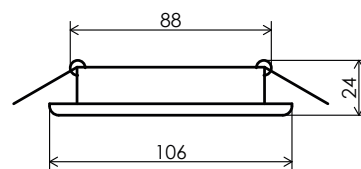

Sweko

СВЕТИЛЬНИКИ СЕРИИ SDOT

LED

106 x 24

МЕТАЛЛ

GX53

Встраиваемые светильники SWEKO SDOT за счет универсальной конструкции используются для установки во все типы подвесных и натяжных потолков и совместимы с большинством моделей ламп GX53. Простой монтаж, без использования специальных инструментов, позволяет быстро установить светильник. Светильники в упаковках по 10 шт. обеспечат дополнительную экономию в цене и скорость установки.

Термокольцо для натяжного потолка

Требуется монтажное отверстие Ø90 мм

Размеры светильника

Артикул	Модель	Цвет	Форма	Комплектация	Размер цветной коробки			Упаковка (шт.)
					Длина (Д)	Ширин	Высота	
38868	SDOT-D106H4-GX53-WH	Белый	Круглый	С термокольцом	106 мм	106 мм	25 мм	1/10/100
38870	SDOT-D106H4-GX53-GL	Золотой	Круглый	Без термокольца	106 мм	106 мм	25 мм	1/10/100
38872	SDOT-D106H4-GX53-CR	Хром	Круглый	С термокольцом	106 мм	106 мм	25 мм	1/10/100
38874	SDOT-D106H4-GX53-BR	Бронза	Круглый	Без термокольца	106 мм	106 мм	25 мм	1/10/100
38876	SDOT-D106H4-GX53-CPB	Медь	Круглый	Без термокольца	106 мм	106 мм	25 мм	1/10/100
38878	SDOT-D106H4-GX53-CRS	Хром сатин	Круглый	С термокольцом	106 мм	106 мм	25 мм	1/10/100
38880-1	SDOT-D106H4-GX53-WH-10	Белый	Круглый	Без термокольца	312 мм	108 мм	108 мм	10/100
38881	SDOT-D106H4-GX53-GL-10	Золотой	Круглый	С термокольцом	312 мм	108 мм	108 мм	10/100
38988	SDOT-D106H4-GX53-GL-10-NR	Золотой	Круглый	Без термокольца	312 мм	108 мм	108 мм	10/100
38882	SDOT-D106H4-GX53-CR-10	Хром	Круглый	С термокольцом	312 мм	108 мм	108 мм	10/100
38882-1	SDOT-D106H4-GX53-CR-10	Хром	Круглый	Без термокольца	312 мм	108 мм	108 мм	10/100
38998	SDOT-D106H4-GX53-CRB-10	Черный хром	Круглый	С термокольцом	312 мм	108 мм	108 мм	10/100
38711	SDOT-GX53-D90-TR	Прозрачный	Круглый	Термокольцо				10/2000