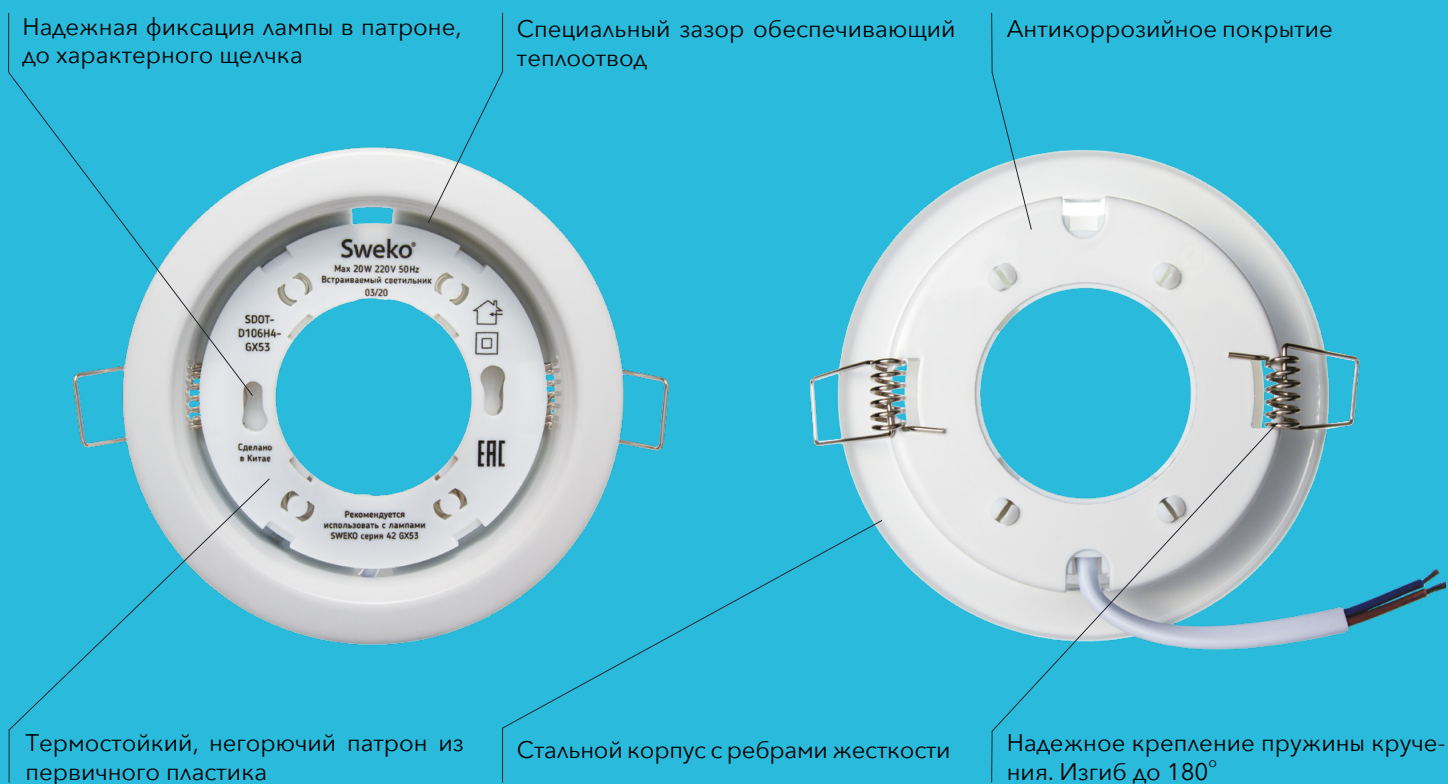

Sweko

СВЕТИЛЬНИКИ СЕРИИ SDOT

LED

106 x 24

МЕТАЛЛ

GX53

Встраиваемые светильники SWEKO SDOT за счет универсальной конструкции используются для установки во все типы подвесных и натяжных потолков и совместимы с большинством моделей ламп GX53. Простой монтаж, без использования специальных инструментов, позволяет быстро установить светильник. Светильники в упаковках по 10 шт. обеспечат дополнительную экономию в цене и скорость установки.

Термокольцо для натяжного потолка

Требуется монтажное отверстие Ø90 мм

Размеры светильника

Артикул	Модель	Цвет	Форма	Комплектация	Размер цветной коробки			Упаковка (шт.)
					Длина (Д)	Ширин	Высота	
38868	SDOT-D106H4-GX53-WH	Белый	Круглый	С термокольцом	106 мм	106 мм	25 мм	1/10/100
38870	SDOT-D106H4-GX53-GL	Золотой	Круглый	Без термокольца	106 мм	106 мм	25 мм	1/10/100
38872	SDOT-D106H4-GX53-CR	Хром	Круглый	С термокольцом	106 мм	106 мм	25 мм	1/10/100
38874	SDOT-D106H4-GX53-BR	Бронза	Круглый	Без термокольца	106 мм	106 мм	25 мм	1/10/100
38876	SDOT-D106H4-GX53-CPB	Медь	Круглый	Без термокольца	106 мм	106 мм	25 мм	1/10/100
38878	SDOT-D106H4-GX53-CRS	Хром сатин	Круглый	С термокольцом	106 мм	106 мм	25 мм	1/10/100
38880-1	SDOT-D106H4-GX53-WH-10	Белый	Круглый	Без термокольца	312 мм	108 мм	108 мм	10/100
38881	SDOT-D106H4-GX53-GL-10	Золотой	Круглый	С термокольцом	312 мм	108 мм	108 мм	10/100
38988	SDOT-D106H4-GX53-GL-10-NR	Золотой	Круглый	Без термокольца	312 мм	108 мм	108 мм	10/100
38882	SDOT-D106H4-GX53-CR-10	Хром	Круглый	С термокольцом	312 мм	108 мм	108 мм	10/100
38882-1	SDOT-D106H4-GX53-CR-10	Хром	Круглый	Без термокольца	312 мм	108 мм	108 мм	10/100
38998	SDOT-D106H4-GX53-CRB-10	Черный хром	Круглый	С термокольцом	312 мм	108 мм	108 мм	10/100
38711	SDOT-GX53-D90-TR	Прозрачный	Круглый	Термокольцо				10/2000